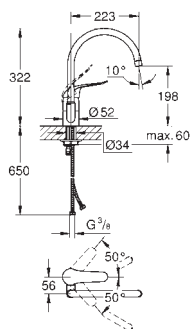

Euroeco Special

Páková dřezová baterie, DN 15

jednotvorová montáž

GROHE StarLight povrch

keramická kartuše 46 mm s technologií

GROHE SilkMove

variabilně nastavitelný omezovač průtoku

variabilně nastavitelný omezovač teploty

laminární perlátor 9 l/min

otočná výpust'

volitelný otočný úhel: 0° / 150° / 360°

kovová ovládací páka

délka páky 120 mm

flexi připojovací hadičky

GROHE QuickFix rychlomontážní systém