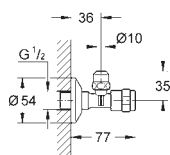

41 263 000

chrom

18,86

EGAPLUS rohový ventil DN 15

nástěnná přípojka DN 15
výstupní závit DN 10
s kompenzační délkou
kompresní matičkou Ø 10 mm
ergonomická rukojeť
označení neutrální
kovová rozeta