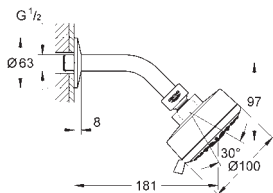

Tempesta Cosmopolitan 100

Hlavová sprcha 4 proudy

GROHE Rain O², Rain, Massage, Jet

kulový kloub s úhlem otočení +/-20°

Sprchové rameno s přípojovacím závitem DN 15

rozeta

GROHE EcoJoy 9,5 l/min omezovač průtoku

GROHE DreamSpray perfektní vodní paprsky

GROHE StarLight chromový povrch

GROHE SpeedClean - odstranění

vodního kamene přetřením

Vnitřní WaterGuide pro delší životnost

vhodné pro průtokové ohřivače vody

26 090 001

chrom

78,49