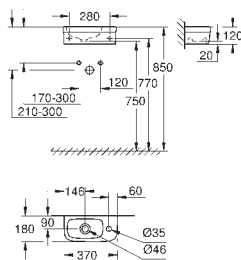

39 327 000 N

alpská bílá

91,74

39 327 00H N

alpská bílá

149,84

Euro Ceramic
Umývátko 37 cm
závěsné
1 otvor na baterii
370 x 180 mm
glazovaná hladká keramika
k tomuto produktu se nedoporučuje sloup
volitelné: **PureGuard** zářivě bílá keramika s antibakteriálními ionty zabraňujícími růstu bakterií (00H)
36 ks na paletě