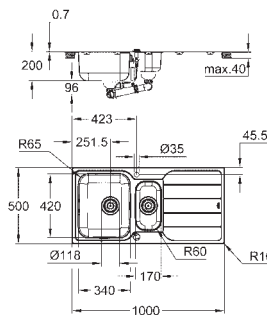

31 572 SD1

nerez ocel, kartáčovaná

307,83

K500

Dřez z nerezové oceli s odtokem

model: K500 60-S 100/50 1.5 rev

typ montáže: standardní

materiál: nerezová ocel AISI 304 (V2A)

tloušťka materiálu: 0,7 mm

GROHE StarLight povrch

povrchová úprava: saténový povrch

GROHE Whisper speciální izolační vrstva

minimální velikost skříňky: 600 mm

rozměry: 1000 x 500 mm

velikost vaničky dřezu: 340 x 420 x 185 mm

velikost druhé vaničky: 170 x 320 x 125 mm

vnější rádius: R6 (nahore), vnitřní poloměr sektoru dřezu: R65

GROHE FastFixation rychlomontážní systém

oboustranná montáž dřezu

výřez (standardní montáž): 982 x 482 mm

předpřipravené otvory: 2 x 35 mm

odtok: Ø 3.5"/90 mm odpadní sítko s automatickým odtokem

balení obsahuje: odpadní sadu, sítko na nečistoty, montážní sadu

možnost automatické odtokové soupravy (40 986 SD0)

množství upevňovacích prvků (standardní montáž): 16

31 588 SD1

nerez ocel, kartáčovaná

322,10

K500

Dřez z nerezové oceli s odtokem

model: K500 80-S 116/50 2.0 rev

typ montáže: standardní

materiál: nerezová ocel AISI 304 (V2A)

tloušťka materiálu: 0,7 mm

GROHE StarLight povrch

povrchová úprava: saténový povrch

GROHE Whisper speciální izolační vrstva

minimální velikost skříňky: 800 mm

rozměry: 1160 x 500 mm

velikost vaničky dřezu: 340 x 420 x 190 mm

velikost druhé vaničky dřezu: 340 x 420 x 190 mm

vnější poloměr: R6 (standardní montáž), vnitřní poloměr vaničky: R90

GROHE FastFixation rychlomontážní systém

oboustranná montáž dřezu

výřez (standardní montáž): 1140 x 480 mm

předpřipravené otvory: 2 x 35 mm

odtok: Ø 3.5"/90 mm odpadní sítko s automatickým odtokem

příslušenství obsahuje: automatický odtok s krytem, sítko na nečistoty,

možnost automatické odtokové soupravy (40 986 SD0)

množství upevňovacích prvků (standardní instalace): 18