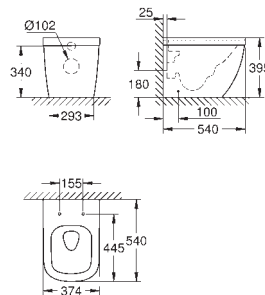

**Euro Ceramic
Stojící WC**

zadní odpad
montáž u stěny
GROHE Triple Vortex technologie trojitého splachování
hluboké splachování
záchodová mísa bez okrajového splachovacího kruhu (rimless) 39 328 000
objem spláchnutí 3/5 l
včetně montážní sady
glazovaná hladká keramika
spodní skrytá instalace
volitelné: **PureGuard** zářivě bílá keramika s antibakteriálními ionty zabraňujícími
růstu bakterií (00H)
kompatibilní s WC sedátko 39 330 001 (softclose) a 39 331 001
12 ks na paletě

39 330 001 N

alpská bílá

114,16