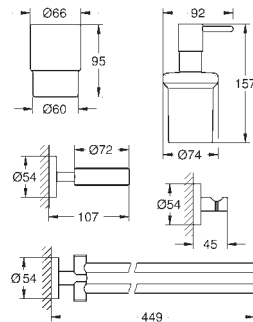

GROHE ESSENTIALS

Objednací číslo

Barva

Cena (€) bez
DPH

40 846 001 N

chrom

169,20

Essentials

Sada doplňků do koupelny 4 v 1

Materiál: kov

set obsahuje:

dávkovač tekutého mýdla s držákem (40 448 001)

sklenička s držákem (40 447 001)

držák na ručníky, dvouramenný (40 371 001)

háček na koupací plášť (40 364 001)

skryté upevnění

GROHE StarLight povrch

vhodné pro šroubování (obsahuje šrouby a hmoždinky) a lepení (lepidlo 40 915 000 je nutné objednat zvlášť)

40 344 001 N

chrom

176,34

40 344 DC1 N

supersteel

246,67