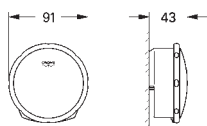

Objednací číslo Barva Cena (€) bez DPH

19 952 000	chrom	194,69
19 952 DC0	supersteel	274,19
19 952 BE0	leštěný nikel	293,56
19 952 EN0	kartáčovaný nikel	312,93
19 952 GL0	Cool Sunrise	293,56
19 952 GN0	kartáčovaný Cool Sunrise	312,93
19 952 DA0	Warm Sunset	293,56
19 952 DL0	kartáčovaný Warm Sunset	312,93
19 952 A00	Hard Graphite	293,56
19 952 AL0	kartáčovaný Hard Graphite	312,93

Talentofill

Vanová napouštěcí, odtoková a přeřadová souprava
montážní set

set obsahuje:

rozeta, přívodní díl, odtokovou zátku, montážní příslušenství
pro kombinaci s 28 990/28 991

GROHE StarLight chromový povrch