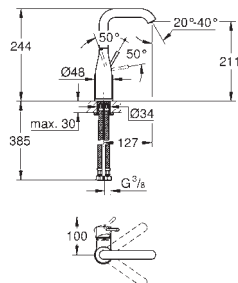

23 541 001	chrom	226,28
------------	-------	--------

Essence

Páková umyvadlová baterie DN15, Velikost L

jednootvorová montáž
kovová ovládací páka
keramická kartuše 28 mm s

GROHE SilkMove

s omezovačem teplot