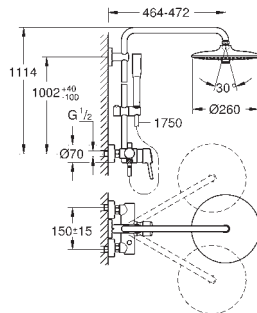

Euphoria System 260

Sprchový systém s jednopákovou baterií na omítku

set obsahuje:

horizontální otočné sprchové rameno 450 mm

Nástěnná sprchová baterie s přepínačem

umožňuje změnu mezi:

hlavová sprcha Euphoria 260 (26 457)