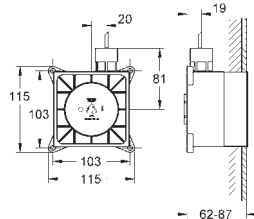

29 073 000

278,27

Rainshower F-Series

těleso zvukového setu

pro použití s dvojitým zvukovým modulem (36 360 000)

set obsahuje:

- 2 montážní sady (115 x 115 x 62-87 mm)
- 2 prodloužení kabelu (5 m každé)
- 1 Y-díl

27 934 000

chrom

3 812,18

GROHE F-digital Deluxe

Parní generátor 6,6 kW

s parním výstupem a teplotním čidlem

set obsahuje:

parní generátor

415 x 445 x 130 mm

vhodné pro parní kabiny do 12,5 m³

napájecí napětí 400 V 3L+N+PE AC, 50 Hz

příkon 6,6 kW

vstup vody DN 20

provozní tlak 1 – 5 bar (nad tlakovým omezovačem)

automatické vypouštění

výstup vody DN 15

teplota páry: max. 55° C

parní výstup DN 15

typ ochrany IP 23

certifikace CE

s přípojovacím konektorem

modul parního výstupu

127 x 127 mm

přípojný závit DN 15

modul teplotního senzoru

60 x 60 x 12 mm

GROHE SpeedClean - odstranění

vodního kamene přetřením

GROHE StarLight chromový povrch

je potřeba montážní set (29 074 000), F-digital Deluxe box

základní jednotky (26 374 000 nebo 36 397 000), jednotka Bluetooth (36 371 000)

a různé kabelové spoje - komponenty je nutné objednat separátně

dle potřeb instalace

pro detailní plánování a informace o produktech

se obraťte na lokální zákaznický servis GROHE