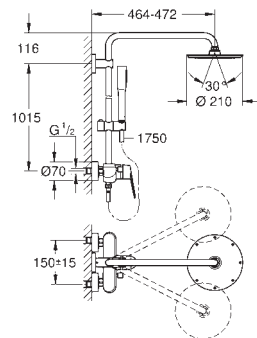

Cena (€) bez
DPH

23 058 003

chrom

815,44

Euphoria Eurodisc Cosmopolitan System 210 Sprchový systém s jednopákovou baterií na omítku

set obsahuje:

horizontální otočné sprchové rameno 450 mm

Nástěnná sprchová baterie s přepínačem