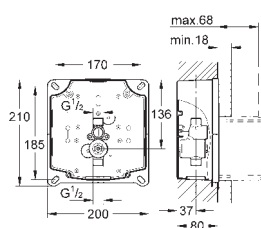

38 787 000

124,35

GROHE Rapido UMB

vestavbová souprava pro pisoár
pro manuální ovládání nebo pro elektroniku Tectron 6 V
předuzávěry
průtokový tlak min. 0,5 bar
provozní tlak max. 10 barů
posilovač průplachu
jednotka přezkoušená z výroby
vodní přípojky DN 15 vnější závit
vestavbový box s těsněním
upevňovací body pro mokrou
a suchou vestavbu