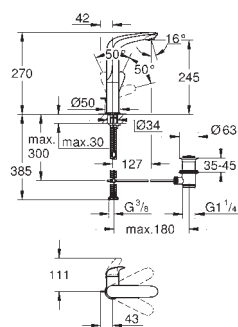

23 718 003

chrom

209,98

23 718 LS3

měsíční bílá/chrom

274,19

Eurostyle

Páková umyvadlová baterie DN15, Velikost L

jednootvorová montáž

kovová páka

s omezovačem teplot

GROHE StarLight chromový povrch

GROHE EcoJoy perlátor 5,7 l/min

GROHE FastFixation rychlomontážní systém

otočná litá výpusť

úhel otočení 360°

odtoková souprava DN 32