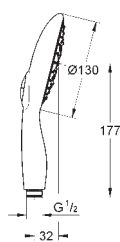

27 673 000 chrom 107,03

Power&Soul 130
Ruční sprcha 4+ proudy, noční šedá spodní část sprchy
GROHE Rain O², Rain, Bokoma Spray, Jet
GROHE EcoJoy 9,5 l/min omezovač průtoku
GROHE DreamSpray perfektní vodní paprsky
GROHE One-click showering
sprška s přepínacím tlačítkem
GROHE StarLight chromový povrch
GROHE SpeedClean - odstranění vodního kamene přetřením
Vnitřní WaterGuide pro delší životnost
Univerzální upevňovací systém: Vhodný ke všem standardním sprchovým hadicím vhodné pro průtokové ohřívače vody doporučený minimální tlak vody 1,0 bar