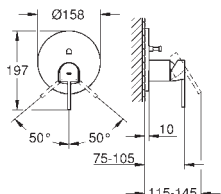

GROHE Plus

Páková baterie s 2směrným přepínačem

sada pro kompletní instalaci pomocí podomítkového tělesa

GROHE Rapido SmartBox 35 600/35 604

keramická kartuše 46 mm s technologií

GROHE SilkMove

GROHE StarLight chromový povrch

kování GROHE FastFixation s krytým těsněním a upevňovacími prvky

kovový panel s možností dodatečného upevnění polohy až o 6°

kovová ovládací páka

automatický 2směrný přepínač

průtok: výstup B = 27 l/min, výstup C = 27 l/min

bez podomítkového tělesa

35 604 000

GROHE Rapido SmartBox univerzální vestavbové těleso

89,70

24 093 003	chrom	274,19
24 093 DC3	supersteel	368,99
24 093 AL3	kartáčovaný Hard Graphite	420,97