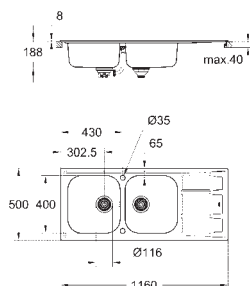

GROHE NEREZOVÉ KUCHYŇSKÉ DŘEZY

Objednací číslo

Barva

Cena (€) bez
DPH

31 566 SD0 N

nerez ocel, kartáčovaná

199,78

K400

Dřez z nerezové oceli s odtokem

model: K400 45-S 86/50 1.0 rev

typ montáže: standardní

materiál: nerezová ocel AISI 304 (V2A)

tloušťka materiálu: 0,7 mm

GROHE StarLight povrch

povrchová úprava: saténový povrch

GROHE Whisper speciální izolační vrstva

minimální velikost skříňky: 450 mm

rozměry: 860 x 500 mm

velikost sektoru dřezu: 362,5 x 400 x 188 mm

vnější průměr: R10, vnitřní průměr sektoru: R95

GROHE FastFixation rychlomontážní systém

oboustranná montáž dřezu

velikost výřezu: 840 x 480 mm

předpřipravené otvory: 2 x 35 mm

výtok: automatický odtok s krytem

příslušenství obsahuje: automatický odtok s krytem, sítko na nečistoty,

množství upevňovacích prvků (standardní instalace): 6

31 567 SD0 N

nerez ocel, kartáčovaná

265,02

K400

Dřez z nerezové oceli s odtokem

model: K400 60-S 97/50 1.5 rev

typ montáže: standardní

materiál: nerezová ocel AISI 304 (V2A)

tloušťka materiálu: 0,7 mm

GROHE StarLight povrch

povrchová úprava: saténový povrch

GROHE Whisper speciální izolační vrstva

minimální velikost skříňky: 600 mm

rozměry: 970 x 500 mm

velikost sektoru dřezu: 363 x 400 x 188 mm

1/2 sektor dřezu: 150 x 300 x 150 mm

vnější průměr: R10, vnitřní průměr sektoru: R95

GROHE FastFixation rychlomontážní systém

oboustranná montáž dřezu

velikost výřezu: 950 x 480 mm

předpřipravené otvory: 2 x 35 mm

výtok: automatický odtok s krytem

příslušenství obsahuje: automatický odtok s krytem, sítko na nečistoty,

množství upevňovacích prvků (standardní instalace): 8

31 587 SD0 N

nerez ocel, kartáčovaná

279,29

K400

Dřez z nerezové oceli s odtokem

model: K400 80-S 116/50 2.0 rev

typ montáže: standardní

materiál: nerezová ocel AISI 304 (V2A)