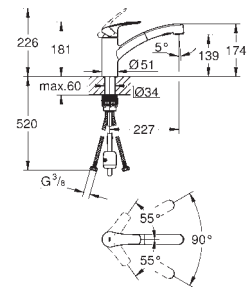

Objednáací číslo

Barva

Cena (€) bez
DPH

novinka

33 281 003
33 281 DC3

chrom
supersteel

120,28
155,95

Eurosmart

Páková dřezová baterie, DN 15

nízká výpusť

jednootvorová montáž

GROHE StarLight chromový povrch

keramická kartuše s technologií

GROHE SilkMove 35 mm

integrovaný omezovač teploty

variabilně nastavitelný omezovač průtoku

otočná litá výpusť

otočný úhel 140°

GROHE Zero vedení vody uvnitř - bez niklu a olova

perlátor vyměnitelný pomocí mince

flexi přípojovací hadičky 3/8"

GROHE FastFixation Plus Rychloupevňovací systém

doporučený minimální tlak vody 1,0 bar

novinka

30 260 003

chrom

120,28

Eurosmart

Páková dřezová baterie, DN 15

nízká výpusť

jednootvorová montáž

GROHE StarLight chromový povrch

GROHE SilkMove ES 35 mm keramická kartuše

s funkcí Energy Saving při studeném startu

variabilně nastavitelný omezovač průtoku

otočná litá výpusť

otočný úhel 90°

GROHE Zero vedení vody uvnitř - bez niklu a olova

perlátor vyměnitelný pomocí mince

flexi přípojovací hadičky 3/8"

GROHE FastFixation Plus Rychloupevňovací systém

doporučený minimální tlak vody 1,0 bar

novinka

30 305 001

chrom
supersteel

177,36

30 305 DC1

supersteel

230,36

Eurosmart

Páková dřezová baterie, DN 15

nízká výpusť

jednootvorová montáž

GROHE StarLight chromový povrch

keramická kartuše s technologií

GROHE SilkMove 35 mm

sítka

s integrovaným omezovačem teploty

vytahovací duální sprška - přepínání mezi normálním a sprchovým proudem

přepínání: perlátor/SpeedClean sprchový proud

automatické zpětné přepínání na perlátor

variabilně nastavitelný omezovač průtoku

otočná litá výpusť

otočný úhel 90°

GROHE Zero vedení vody uvnitř - bez niklu a olova

flexi přípojovací hadičky 3/8"

GROHE FastFixation Plus Rychloupevňovací systém

zajištěno proti zpětnému toku

novinka