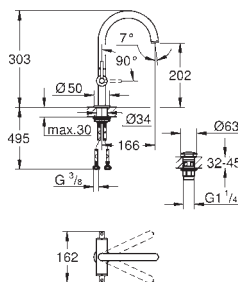

21 022 003
21 022 DC3
21 022 GL3
21 022 DA3
21 022 AL3

chrom
supersteel
Cool Sunrise
Warm Sunset
kartáčovaný Hard Graphite

505,57
690,07
738,99
738,99
788,94

Atrio

Umyvadlová jednootvorová baterie, DN 15, velikost L

s keramickým vrškem DN 15, 90°
GROHE EcoJoy 5,7 l/min perlátor s laminárním proudem
GROHE QuickFix rychlomontážní systém
otočná výpust'
s perlátorem a dorazem
odtoková souprava push-open DN 32
flexí připojovací hadičky
s pákovým ovládním
Dva různé sety krytek. Jeden set s označením „H“ a „C“, druhý bez označení