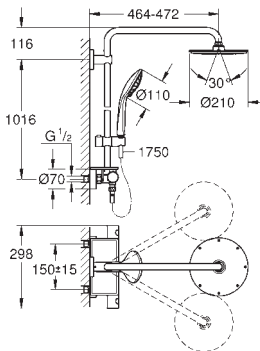

Euphoria System 210

Sprchový systém s termostatem na zeď

set obsahuje:

horizontální otočné sprchové rameno 450 mm

nástěnný termostát s aquadimmerem

umožňuje změnu mezi:

hlavová sprcha kovová Rainshower Cosmopolitan 210 (28 368 000)

sprchový proud: Rain

s otočným kloubem

otočný úhel ± 15°

ruční sprcha Euphoria 110 Massage (27 221 000)

výškově nastavitelná s kluzákem

Silverflex sprchová hadice 1 750 mm (28 388 000)

GROHE EasyReach polička (26 362 LN0)

minimální průtok 7 l/min

GROHE DreamSpray perfektní vodní paprsky

GROHE StarLight chromový povrch

kompaktní kartuše GROHE TurboStat s voskovaným termočlánkem

GROHE SafeStop bezpečnostní tlačítko na 38°C

Volitelný omezovač teploty GROHE SafeStop Plus na úrovni 43°C

GROHE SpeedClean - odstranění

vodního kamene přetřením

Vnitřní WaterGuide pro delší životnost

Twistfree - zabráňuje zkroucení

sprchové hadice

vhodné pro průtokové ohřivače od 18 kW

doporučený minimální tlak vody 1,0 bar