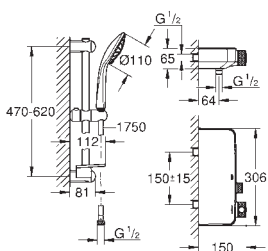

Grotherm SmartControl

Termostatická sprchová baterie, DN 15 se sprchovou soupravou

set obsahuje:

Grotherm SmartControl termostatická sprchová baterie (34 719 000)

Euphoria 110 masážní sprchová souprava, 600 mm (27 231 001)