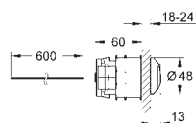

GROHE SPLACHOVACÍ NÁDRŽKY

Objednací číslo

Barva

Cena (€) bez
DPH

38 771 000

chrom

47,91

Pneumatické tlačítkové ovládání

pro 2-činné splachování, a nebo funkci start/stop
Ø 48 mm

v kombinaci s koupelnovým nábytkem nebo
odjimatelné opláštění cisterny
servis

pro materiál do tloušťky 18 -24 mm

pneumatická hadička 600 mm

GROHE StarLight chromový povrch