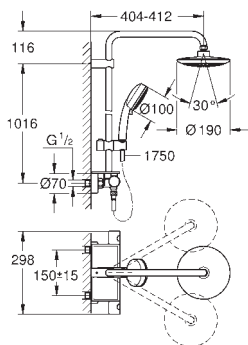

Euphoria System 190

Sprchový systém s termostatem na zeď

horizontální otočné sprchové rameno 390 mm

nástěnný termostát s aquadimmerem

umožňuje změnu mezi:

hlavová sprcha 190 s jedním proudem (27 370)

Rain

s otočným kloubem

otočný úhel $\pm 15^\circ$

ruční sprcha 100 se třemi proudy: GROHE Rain O², Rain, Massage (27 574)

výškově nastavitelná s kluzákem

GROHE EasyReach sprchová polička

Silverflex sprchová hadice 1 750 mm (28 388 000)

s omezovačem konstantního průtoku

9,5 l/min

GROHE EcoJoy technologie pro nízkou

spotřebu vody a perfektní průtok

kompaktní kartuše GROHE TurboStat s voskovým termočlánkem

GROHE SafeStop bezpečnostní tlačítko na 38°C

Volitelný omezovač teploty GROHE SafeStop Plus na úrovni 43°C

GROHE DreamSpray perfektní vodní paprsky

GROHE StarLight chromový povrch

GROHE SpeedClean - odstranění

vodního kamene přetřením

Vnitřní WaterGuide pro delší životnost

Twistfree - zabráňuje zkroucení

sprchové hadice

vhodné pro průtokové ohřivače od 18 kW

doporučený minimální tlak vody 1,0 bar