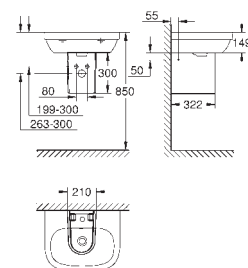

39 327 000 N

alpská bílá

91,74

39 327 00H N

alpská bílá

149,84

Euro Ceramic
Umývátko 37 cm
závěsné
1 otvor na baterii
370 x 180 mm
glazovaná hladká keramika
k tomuto produktu se nedoporučuje sloup
volitelné: **PureGuard** zářivě bílá keramika s antibakteriálními ionty zabraňujícími růstu bakterií (00H)
36 ks na paletě