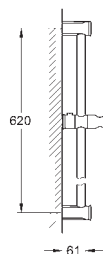

Tempesta Rustic

Sprchová tyč, 600 mm

s držáky na zeď, kluzáky a otočným držákem

GROHE StarLight chromový povrch