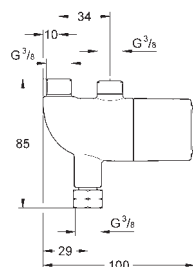

GROHE GROHTHERM MICRO

Objednací číslo

Barva

Cena (€) bez
DPH

34 487 000

chrom

160,03

Grotherm Micro

Ochrana proti opaření

Nastavení teploty 15-43° C (± 2° C)
Tepelná dezinfekce bez opětovného nastavování teploty
přípojka pod převlečnou maticí DN 10
nahore vnější závit DN 10

GROHE TurboStat Termoprvek

GROHE StarLight chromový povrch
integrované zpětné klapky
sítko na nečistoty
bez přípojné sady
max. rozdíl tlaků 5:1

47 533 000

chrom

42,81