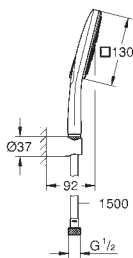

Twistfree - zabraňuje zkroucení

sprchové hadice

vhodné pro průtokové ohřivače vody

26 589 LS0

měsíční bílá

124,35

Rainshower SmartActive 130 Cube Set pro upevnění na zeď se 3 proudy

set obsahuje: