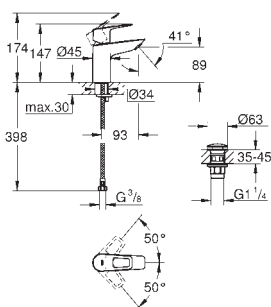

23 878 001

chrom

81,54

BauLoop

Páková umyvadlová baterie DN 15, velikost S

jednotvorová montáž

kovová ovládací páka

GROHE Longlife 28 mm keramická kartuše

s omezovačem teplot

GROHE StarLight chromový povrch

GROHE Zero vedení vody uvnitř - bez niklu a olova

GROHE EcoJoy perlátor 5,7 l/min

GROHE QuickFix rychlomontážní systém

hladké tělo s plastovou push-open odtokovou soupravou

flexi přípojovací hadičky

profesionální edice

novinka