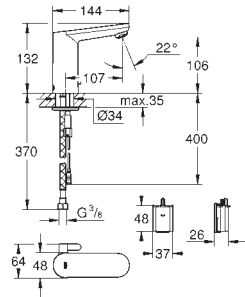

GROHE EUROSMART COSMOPOLITAN E

Objednáací číslo

Barva

Cena (€) bez
DPH

36 327 001

chrom

408,74

Eurosmart Cosmopolitan E