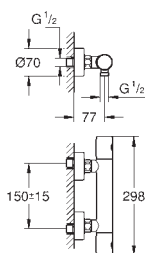

GROHE EUROSMART COSMOPOLITAN

Objednávací číslo

Barva

Cena (€) bez
DPH

18 349 000

32,62

Eurosmart Cosmopolitan
Odkládací plocha z umělé hmoty
pro 32 837 000, 32 838 000

34 765 000

chrom

231,38

Grohtherm 800 Cosmopolitan
Termostatická sprchová baterie, DN 15
montáž na stěnu

GROHE StarLight chromový povrch
GROHE MetalGrip ergonomicky tvarovaná kovová raménka
GROHE SafeStop bezpečnostní tlačítko na 38°C
Volitelný omezovač teploty GROHE SafeStop Plus na úrovni 43°C
kompaktní kartuše GROHE TurboStat s voskovým termočlánkem
integrovaný uzávěr smíšené vody
ovládání průtoku s úsporným tlačítkem a individuálně nastavitelnou úspornou zarážkou
keramický vršek DN 15, 180°
výstup sprchy dole DN 15
integrované zpětné klapky
zachytávač nečistot
zajištěno proti zpětnému toku
S-přípojky
kovová rozeta
GROHE EcoJoy technologie pro nízkou spotřebu vody a perfektní průtok

32 831 000

chrom

136,59

Eurosmart Cosmopolitan
Páková vanová baterie, DN 15
montáž na stěnu

kovová ovládací páka
keramická kartuše 46 mm s technologií
GROHE SilkMove
GROHE StarLight chromový povrch
variabilně nastavitelný omezovač průtoku
nastavitelné min. množství 2,5 l/min
automatické přepínání: vana/sprcha
perlátor
integrovaná zpětná klapka ve výstupu sprchy DN 15
S-přípojky
zajištěno proti zpětnému toku
omezovač teploty na objednávku (46 308)
skupina armatur I, přezkoušeno dle DIN 4109

34 766 000

chrom

299,67

Grohtherm 800 Cosmopolitan
Termostatická vanová baterie, DN 15
montáž na stěnu