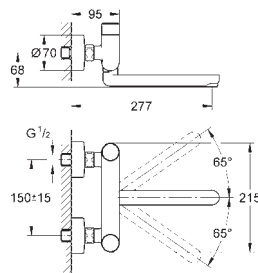

36 319 000

chrom

571,83

Eurosmart Cosmopolitan T

**Samouzvěrná umyvadlová baterie se směšovací
zařízením a nastavitelným omezovačem teploty**

montáž na stěnu

GROHE StarLight chromový povrch

GROHE EcoJoy technologie pro nízkou

spotřebu vody a perfektní průtok

laminární perlátor 9 l/min, otočný litý výtok 200 mm

otočný doraz 130°, upevnitelný

3 nastavení času: krátký - střední - dlouhý (tovární nastavení:
střední), cca. 7, 15, 30 sec (v závislosti na tlaku)

tlakový rozptyl 0,5 - 6 bar

S-přípojky, jednosměrný ventil

zachytávač nečistot