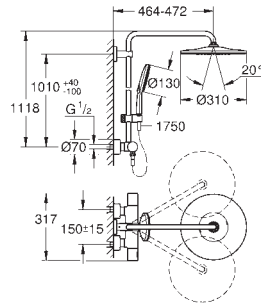

GROHE RAINSHOWER SMARTACTIVE SYSTEM

Objednávací číslo

Barva

Cena (€) bez
DPH

26 648 000

chrom

1 060,07

Rainshower SmartActive 310

Sprchový systém s termostatem na zeď

set obsahuje:

horizontální otočné sprchové rameno 450 mm

nástěnný termostat s aquadimmerem

umožňuje změnu mezi:

hlavová sprcha Rainshower Mono 310 (26 562)

s otočným kloubem

otočný úhel $\pm 15^\circ$

Rainshower SmartActive 130 ruční sprcha (26 574)

výškově nastavitelná s kluzákem

s výkonnou rukojetí

Silverflex sprchová hadice 1 750 mm (28 388 000)

kompaktní kartuše GROHE TurboStat s voskovým termočlánkem

GROHE SafeStop bezpečnostní tlačítko na 38°C

Volitelný omezovač teploty GROHE SafeStop Plus na úrovni 43°C

GROHE CoolTouch ochrana proti opaření

GROHE DreamSpray perfektní vodní paprsky

GROHE One-Click Showering výběr proudů

jedním stiskem

GROHE StarLight chromový povrch

GROHE EcoJoy 9,5 l/min omezovač průtoku

GROHE FastFixation (nastavitelný horní držák)

GROHE SpeedClean - odstranění

vodního kamene pětřením

vhodné pro průtokové ohřívače od 18 kW

minimální průtok 7 l/min

26 648 LS0

měsíční bílá

1 212,97