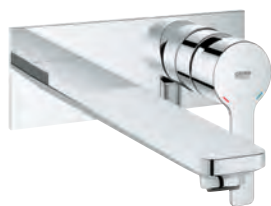

Objednáací číslo

Barva

Cena (€) bez
DPH

23 444 001
23 444 DC1
23 444 AL1

chrom
supersteel
kartáčovaný Hard Graphite

309,87
437,28
494,36

Lineare

Umyvadlová dvouotvorová baterie, velikost L

montáž na stěnu
sada pro kompletní instalaci pomocí podomítkového tělesa
32 635 000
bez podomítkového tělesa
kovová rozeta
kovová ovládací páka
GROHE StarLight chromový povrch
GROHE EcoJoy perlátor 5,7 l/min
GROHE AquaGuide nastavitelný perlátor
rozteč 110 mm
rozpětí 207 mm
doporučený minimální tlak vody 1,0 bar