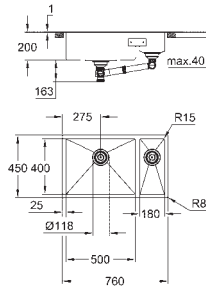

K700U

Nerezový kuchyňský dřez

model: K700U 80-S 76/45 1.5 lh

typ instalace: standardní, hloubková a zápuštná

materiál: nerezová ocel AISI 304 (V2A)

tloušťka materiálu: 1 mm

GROHE StarLight povrch

povrchová úprava: saténový povrch

GROHE Whisper speciální izolační vrstva

minimální velikost skříňky: 800 mm

rozměry: 760 x 450 mm

velikost sektoru dřezu: 500 x 400 x 195 mm

velikost sektoru 1/2 dřezu: 180 x 400 x 200 mm

vnější průměr: R16 (hloubková montáž) / R3 (standardní montáž), vnitřní průměr

dřezu: R15

GROHE FastFixation rychlomontážní systém

dřez umístěný na levé straně

velikost výřezu (hloubková montáž): 712 x 402 mm (R16)

velikost výřezu (standardní montáž): 745 x 435 mm

odtok: Ø 3,5"/ 90 mm

balení obsahuje: odpadní sadu, sítko na nečistoty, montážní sadu

možnost automatické odtokové soupravy (40 986 SD0)

množství upevňovacích prvků (standardní instalace): 8

množství upevňovacích prvků (hloubková instalace): 8

31 576 SD1

nerez ocel, kartáčovaná

361,85