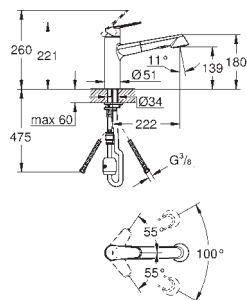

otočný úhel 140°

flexi připojovací hadičky

GROHE QuickFix rychlomontážní systém

32 257 002

chrom

313,94

Eurodisc Cosmopolitan

Páková dřezová baterie, DN 15