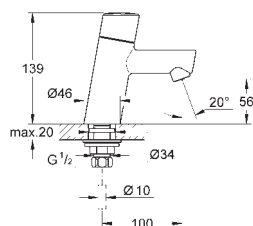

GROHE
CONCETTO

Objednáací číslo

Barva

Cena (€) bez
DPH

32 207 001

chrom

120,28

Concetto

Stojánkový ventil velikost XS

jednootvorová montáž

kovová ovládací páka

s keramickým vrškem DN 15, 90°

GROHE StarLight chromový povrch

GROHE EcoJoy SpeedClean perlátor 5,7 l/min

přípojná matka DN 15 x 10,5 mm

skupina armatur I, přezkoušeno dle DIN 4109