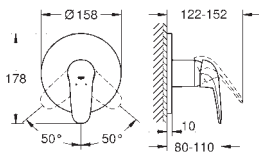

Objednávací číslo Barva Cena (€) bez DPH

24 046 003 chrom 156,97
24 046 LS3 měsíční bílá 196,72

Eurostyle
Páková sprchová baterie
sada pro kompletní instalaci pomocí podomítkového tělesa
GROHE Rapido SmartBox 35 600/35 604
keramická kartuše 46 mm s technologií
GROHE SilkMove
GROHE StarLight chromový povrch
kování GROHE FastFixation s krytým těsněním a upevňovacími prvky
kovový panel s možností dodatečného upevnění polohy až o 6°
kovová ovládací páka
průtok: výstup B nebo C = 30 l/min
bez podomítkového tělesa

35 604 000 89,70
GROHE Rapido SmartBox univerzální vestavbové těleso

24 049 003 chrom 174,30
24 049 LS3 měsíční bílá 226,28