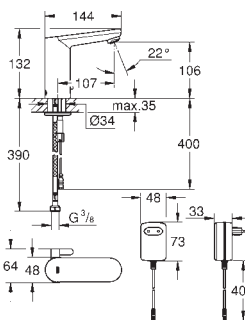

Eurosmart Cosmopolitan E

Infračervená elektronická umyvadlová baterie DN 15 se směšovacím zařízením a nastavitelným omezovačem teploty

s infračerveným senzorem pro potřeby monitoringu stavu, konfigurace a potřeby servisu
s trafem 100-230 V AC, 50-60 Hz, 6 V DC

GROHE EcoJoy perlátor 5,7 l/min

flexi připojovací hadičky

jednosměrný ventil

zachytávač nečistot

integrovaný magnetický ventil

GROHE QuickFix rychlomontážní systém

7 přednastavených programů:

automatické proplachování

tepelná desinfekce

režim čištění

další funkce a precizní nastavení prostřednictvím dálkového ovladače 36 407

certifikace CE

skupina armatur I, přezkoušeno dle DIN 4109

zajištění armatur IP 59K

doporučený minimální tlak vody 1,0 bar