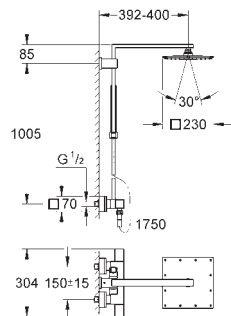

Twistfree - zabraňuje zkroucení

sprchové hadice

vhodné pro průtokové ohřivače od 18 kW

minimální průtok 7 l/min

volitelné příslušenství: GROHE EasyReach přihrádka (26 362)

26 087 000

chrom

1 437,21