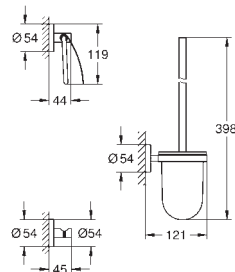

Materiál: kov
pro rohovou montáž
velký
vhodné pro šroubování (obsahuje šrouby a hmoždinky)

40 664 001 N

chrom

62,18

**BauCosmopolitan
Drátěný mýdelník**

Materiál: kov
pro rohovou montáž
malý
vhodné pro šroubování (obsahuje šrouby a hmoždinky)