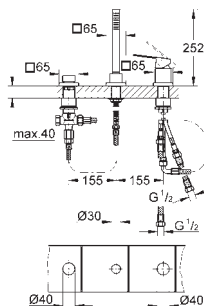

Objednáací číslo Barva Cena (€) bez DPH

24 155 000	chrom	616,68
24 155 DC0	supersteel	832,77
24 155 AL0	kartáčovaný Hard Graphite	952,03

Grohtherm Cube Termostatická baterie pro 2 výstupy s integrovaným uzavíracím/přepínacím ventilem

sada pro kompletní instalaci pomocí podomítkového tělesa GROHE Rapido SmartBox 35 600/35 604
kompaktní kartuše GROHE TurboStat s voskovým termočlánkem
kování GROHE FastFixation s krytým těsněním a upevňovacími prvky
kovový panel s možností dodatečného upevnění polohy až o 6°
natištěné symboly pro sprchovou a vanovou výpusť
GROHE SafeStop bezpečnostní tlačítko na 38°C
Volitelný omezovač teploty GROHE SafeStop Plus na úrovni 43°C / 46°C
GROHE AquaDimmer, integrovaný uzavírací/přepínací ventil
průtok: výstup B = 27 l/min, výstup C = 30 l/min
bez podomítkového tělesa

35 604 000	chrom	89,70

GROHE Rapido SmartBox univerzální vestavbové těleso

34 741 000	chrom	1 467,79

Grohtherm Cube Sprchový set vhodný pro Rainshower Allure 230

set obsahuje:
sada Grohtherm Cube pro kompletní instalaci s přepínačem Aquadimmer (24 154)
univerzální podomítkové těleso GROHE Rapido SmartBox Universal, 1/2" (35 600)
hlavová sprcha Rainshower Allure 230 (27 479)
Rainshower sprchové raménko (27 709)
ruční sprcha Euphoria Cube (27 699 000) 9,5 l/min
sprchové kolénko (26 370)
Silverflex sprchová hadice 1 250 mm 1/2" x 1/2" (28 362)

19 897 001	chrom	1 162,00
19 897 DC1	supersteel	1 630,88
19 897 AL1	kartáčovaný Hard Graphite	1 855,13

Eurocube Páková vanová čtyřtvorová kombinace