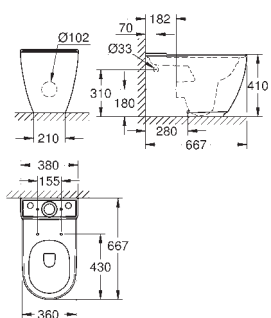

39 572 00H N

alpská bílá

478,05

Essence
Stojící mísa pro kombi WC
univerzální výpust'
hluboké splachování
záchodová mísa bez okrajového splachovacího kruhu (rimless) 39 328 000
objem spláchnutí 3/4.5 l
včetně montážní sady
nádržku je nutné objednat zvlášť
glazovaná hladká keramika
spodní skrytá instalace
PureGuard zářivě bílá keramika s antibakteriálními
ionty zabraňujícími růstu bakterií
kompatibilní se sedátkem 39 576 000 (standardní) nebo 39 577 000 (soft close)
6 ks na paletě