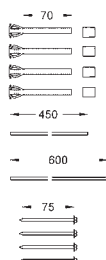

38 714 000

Prodlužovací set 70 mm
pro tlačítka/ovládání k
nádržce GD 2, 6 - 9 l
s pneumatickým odtokovým ventilem

17,84