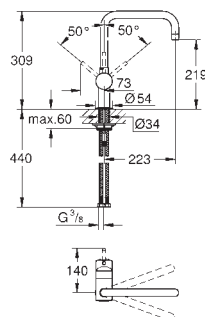

32 488 000	chrom	244,63
32 488 DC0	supersteel	320,06
32 488 DA0	Warm Sunset	351,66
32 488 DL0	kartáčovaný Warm Sunset	367,97
32 488 A00	Hard Graphite	351,66
32 488 AL0	kartáčovaný Hard Graphite	367,97

Minta

Páková dřezová baterie, DN 15

U-výpusť
jednotvorová montáž
GROHE StarLight povrch
keramická kartuše 46 mm s technologií
GROHE SilkMove
variabilně nastavitelný omezovač průtoku
volitelný otočný úhel: 0° / 150° / 360°
otočná výpusť
flexi přípojovací hadičky
GROHE QuickFix rychlomontážní systém
omezovač teploty na objednávku (46 308)