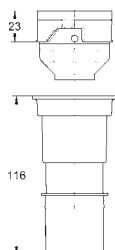

42 333 000

20,39

4,5 l adaptér pro GD2

k redukci max. dávky na 4,5 litru