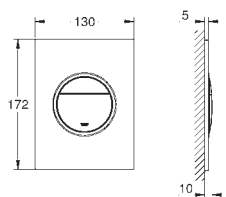

40 911 000 (prodáváno zvlášť)

37 601 000	chrom	104,99
37 601 P00	matný chrom	104,99
37 601 SH0	alpská bílá	85,62
37 601 DC0	supersteel	189,59
37 601 BE0	leštěný nikel	189,59
37 601 EN0	kartáčovaný nikel	189,59
37 601 GL0	Cool Sunrise	189,59
37 601 GN0	kartáčovaný Cool Sunrise	189,59
37 601 DA0	Warm Sunset	189,59
37 601 DL0	kartáčovaný Warm Sunset	189,59
37 601 A00	Hard Graphite	189,59
37 601 AL0	kartáčovaný Hard Graphite	189,59