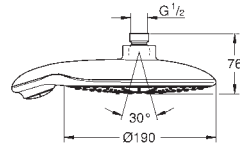

GROHE HLAVOVÉ SPRCHY

Objednací číslo

Barva

Cena (€) bez
DPH

27 767 000

chrom

159,01

Power&Soul 190

Hlavová sprcha 4+ proudy

GROHE Rain O², Rain, Bokoma Spray, Jet
Ø 190 mm

kloub s úhlem otočení ± 15°

přípojný závit DN 15

GROHE EcoJoy 9,5 l/min omezovač průtoku

GROHE DreamSpray perfektní vodní paprsky

GROHE One-click showering

sprška s přepínacím tlačítkem

GROHE StarLight chromový povrch

GROHE SpeedClean - odstranění

vodního kamene přetřením

vhodné pro průtokové ohřivače vody

doporučený minimální tlak vody 1,0 bar

28 308 000

chrom

201,82