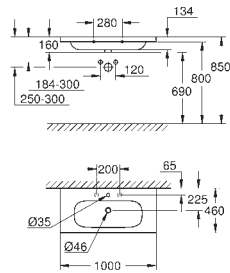

39 585 00H N **alpská bílá** **523,92**

Euro Ceramic
Vestavné nábytkové umyvadlo 100
závěsné
s 1 otvorem připraveným a 2 otvory předpřipravenými
s přepadem
1000 x 460 mm
zápustné umyvadlo
glazovaná hladká keramika
PureGuard zářivě bílá keramika s antibakteriálními
ionty zabraňujícími růstu bakterií
8 ks na paletě