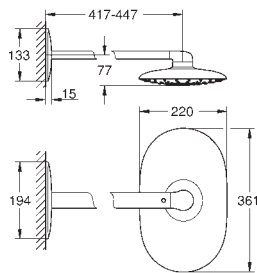

Rainshower Mono 360

Set s hlavovou sprchou 450 mm, 1 proud

set obsahuje:

hlavová sprcha Rainshower Mono 360
sprchový proud

GROHE PureRain/GROHE Rain O² proud*

sprchové ramínko horizontální 450 mm

GROHE DreamSpray perfektní vodní paprsky

GROHE StarLight chromový povrch

GROHE SpeedClean - odstranění

vodního kamene přetřením

Vnitřní WaterGuide pro delší životnost

vyžaduje montážní set 26 264 001 – nutno objednat samostatně

* musí být rozhodnuto při první instalaci; výchozí
nastavení z výroby: GROHE PureRain