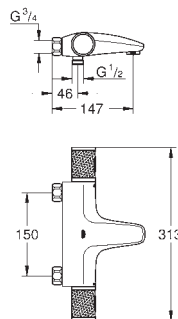

kovová rozeta

GROHE EcoJoy technologie pro nízkou

spotřebu vody a perfektní průtok

34 780 000

chrom

311,91

Grotherm 1000 Performance

Termostatická vanová baterie, DN 15