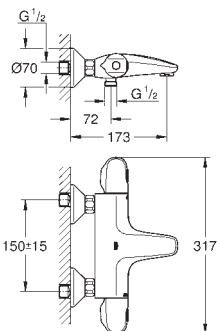

kovová rozeta

doporučený minimální tlak vody 1,0 bar

GROHE EcoJoy technologie pro nízkou

spotřebu vody a perfektní průtok

34 156 003

chrom

331,27

Grohtherm 1000