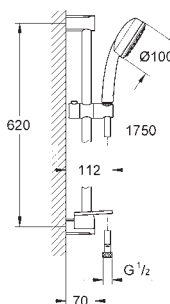

26 083 002

chrom

70,33

**Tempesta Cosmopolitan 100
Sprchová tyč set 1 proud**

set obsahuje:

ruční sprcha (26 082)

sprchová tyč 600 mm (27 521)

sprchová hadice Relexaflex

1750 mm DN 15 x DN 15 (28 154)

GROHE EasyReach polička (27 596)

GROHE DreamSpray perfektní vodní paprsky

GROHE StarLight chromový povrch

GROHE SpeedClean - odstranění

vodního kamene přetřením

Vnitřní WaterGuide pro delší životnost

vhodné pro průtokové ohřivače vody

doporučený minimální tlak vody 1,0 bar