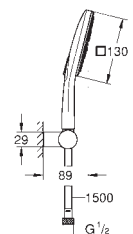

Twistfree - zabraňuje zkroucení

sprchové hadice

vhodné pro průtokové ohřivače vody

26 588 LS0

měsíční bílá

146,78

Rainshower SmartActive 130 Cube Set pro upevnění na zeď se 3 proudy

set obsahuje: