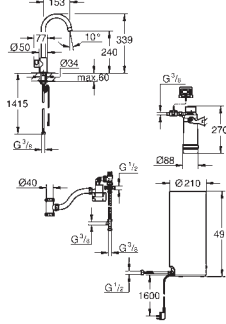

30 080 001

chrom

1 926,48

GROHE Red Mono

Výpust ve tvaru písmene C, velikost L

set obsahuje:

Stojánkový ventil GROHE Red Mono

jednootvorová montáž

C - výpust

Ovládací tlačítka pro vařící vodu s dětským zámkem GROHE ChildLock

TÜV certifikát - záruka naprosté bezpečnosti proti náhodnému spuštění vařící vody

GROHE StarLight chromový povrch

izolovaná výpust

otočný úhel 150 °

Přípoj pro GROHE Red Bojler

GROHE Red bojler, velikost L

Zásobník pro vroucí a teplou vodu

5,5 litru 100° C vařící vody

celková kapacita 7litrů

provozní tlak 1-7 barů

s flexibilní připojovací hadicí a výstupem pro vařící vodu

certifikace CE

přípojné napětí 230 V 50 Hz

Příkon 2100 W

Příkon pohotovostní 15 W

energetická třída A

Set GROHE Red Filter

ochrana bojleru proti vodnímu kameni

Kapacita 600 L při 20° dKH

5fázový filtr

jednotka měření průtoku

30 085 001

chrom

1 763,39

30 085 DA1

Warm Sunset

2 120,14

30 085 DL1

kartáčovaný Warm Sunset

2 211,88

30 085 A01

Hard Graphite

2 120,14

30 085 AL1

kartáčovaný Hard Graphite

2 211,88

GROHE Red Mono

Výpust ve tvaru písmene C, velikost M

set obsahuje:

Stojánkový ventil GROHE Red Mono

jednootvorová montáž

C - výpust

Ovládací tlačítka pro vařící vodu s dětským zámkem GROHE ChildLock

TÜV certifikát - záruka naprosté bezpečnosti proti náhodnému spuštění vařící vody

GROHE StarLight chromový povrch

izolovaná výpust

otočný úhel 150 °

Přípoj pro GROHE Red Bojler

GROHE Red bojler, velikost M

Zásobník pro vroucí a teplou vodu

3 litry 100° C vařící vody

celková kapacita 4 litry

provozní tlak 1-7 barů

s flexibilní připojovací hadicí a výstupem pro vařící vodu

certifikace CE

přípojné napětí 230 V 50 Hz

Příkon 2100 W

Příkon pohotovostní 15 W

energetická třída A

Set GROHE Red Filter

ochrana bojleru proti vodnímu kameni

Kapacita 600 L při 20° dKH

5fázový filtr

jednotka měření průtoku