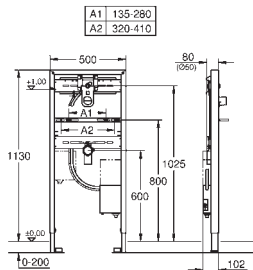

GROHE RAPID SL PRO UMYVADLO/BIDET

Objednáací číslo

Barva

Cena (€) bez
DPH

38 625 001

299,67

Rapid SL

Modul pro umyvadlo s podomítkovou zápachovou zátkou
pro jednotvorovou nebo nástěnnou baterii
stavební výška 1,13 m

s podomítkovou zápachovou zátkou, DN 20
pro předstěnovou montáž nebo montáž do lehké příčky
ocelový rám, práškové lakování, samonosný
pro obložení sádrokartonem, kompletně předmontováno
pevné objektové přípojky
jednotlivá nebo řadová montáž
rychlé nastavení, uzamykatelné
upevňovací materiál
certifikováno TÜV
závitové úchyty pro umyvadlo M 10, s
upevněním pro keramiku
rozeč šroubů variabilní
2 odhlučňené přípojky pro armatury
DN 15
podomítková zápachová zátka
pro podomítkovou montáž
s nerezovou krytkou
s nastavitelným odpadním obloukem
pochromovaná
výškově nastavitelný
nástěnný držák 38 558 00M pro montáž na zeď je nutné objednat zvlášť

38 748 002

chrom

585,08

Rapid SL

Modul pro umyvadlo s vestavěným setem pro infračervené baterie

pro nástěnnou baterii
vhodný pro baterie Europlus E 36 042 SD0, Essence E 36 447 000 a Eurocube E 36 442 000

stavební výška 1,13 m