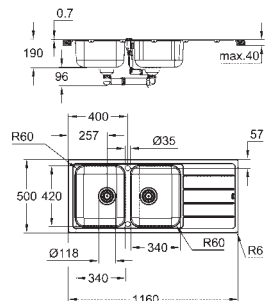

GROHE NEREZOVÉ KUCHYŇSKÉ DŘEZY

Objednací číslo

Barva

Cena (€) bez
DPH

31 563 SD1

nerez ocel, kartáčovaná

285,40

K500

Dřez z nerezové oceli s odtokem

model: K500 60-S 100/50 1.0 rev

typ montáže: standardní a zápusťná

materiál: nerezová ocel AISI 304 (V2A)

tloušťka materiálu: 0,7 mm

GROHE StarLight povrch

povrchová úprava: saténový povrch

GROHE Whisper speciální izolační vrstva

minimální velikost skříňky: 600 mm

rozměry: 1000 x 500 mm

vanička dřezu: 450 x 400 x 180 mm

vnější poloměr: R6 (standardní montáž), vnitřní poloměr vaničky: R75

GROHE FastFixation rychlomontážní systém

oboustranná montáž dřezu

výřez (standardní montáž): 982 x 482 mm

předpřipravené otvory: 2 x 35 mm

odtok: Ø 3.5"/90 mm odpadní sítko s automatickým odtokem

příslušenství obsahuje: automatický odtok s krytem, sítko na nečistoty,

možnost automatické odtokové soupravy (40 986 SD0)

množství upevňovacích prvků (standardní montáž): 16

31 572 SD1

nerez ocel, kartáčovaná

307,83

K500

Dřez z nerezové oceli s odtokem

model: K500 60-S 100/50 1.5 rev

typ montáže: standardní

materiál: nerezová ocel AISI 304 (V2A)

tloušťka materiálu: 0,7 mm

GROHE StarLight povrch

povrchová úprava: saténový povrch

GROHE Whisper speciální izolační vrstva

minimální velikost skříňky: 600 mm

rozměry: 1000 x 500 mm

velikost vaničky dřezu: 340 x 420 x 185 mm

velikost druhé vaničky: 170 x 320 x 125 mm

vnější rádius: R6 (nahore), vnitřní poloměr sektoru dřezu: R65

GROHE FastFixation rychlomontážní systém

oboustranná montáž dřezu

výřez (standardní montáž): 982 x 482 mm

předpřipravené otvory: 2 x 35 mm

odtok: Ø 3.5"/90 mm odpadní sítko s automatickým odtokem

balení obsahuje: odpadní sadu, sítko na nečistoty, montážní sadu

možnost automatické odtokové soupravy (40 986 SD0)