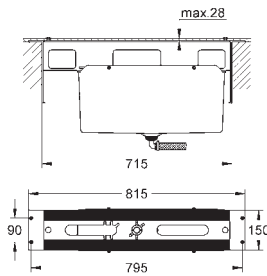

29 037 000

**4/5-otvorová vanová baterie
základní rám pro instalaci pod obklad**

set obsahuje:
základní rám
záchytný systém s integrovaným odpadem pro zatékající vodu
krytky šroubů jsou vždy v chromové barvě

891,89

45 388 000

nosné profily pro základní rámy

157,99