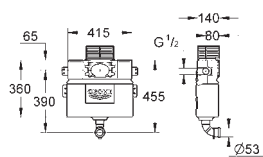

38 422 000

179,40

Splachovací WC nádržka

nastavitelný průtok 6 - 9 l

podomítkové

stavební výška 0,82 m

dvočinný odtokový ventil,

pneumatický

ovládání zepředu nebo shora

přívod vody zleva /zprava nebo shora

skupina armatur I - nízká hlučnost

izolováno od kondenzující vody

415 x 410 x 360 mm

přípojka vody DN 15

upevňovací úchyty

splachovací trubka

zakrýtelná revizní šablona

Bez ovládání/ovládacího tlačítka

GROHE EcoJoy technologie pro nízkou

spotřebu vody a perfektní průtok