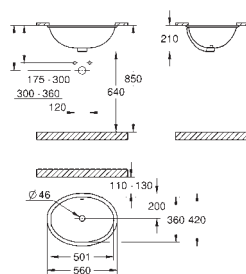

39 422 000 N

alpská bílá

121,30

Bau Ceramic
Zápustné umyvadlo 55 cm
vestavná
1 otvor na baterii
s přepadem
560 x 400 mm
glazovaná hladká keramika
21 ks na paletě

39 423 000 N

alpská bílá

121,30

Bau Ceramic
Vestavné umyvadlo 55 cm
vestavné
s přepadem
560 x 420 mm
glazovaná hladká keramika
18 ks na paletě