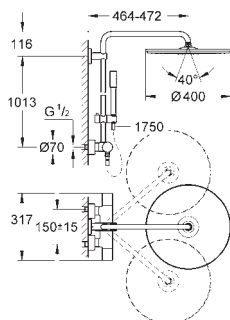

GROHE RAINSHOWER SYSTEM

Objednáací číslo

Barva

Cena (€) bez
DPH

27 174 001

chrom

1 477,99

Rainshower System 400

Sprchový systém s termostatem na zed'

set obsahuje:

horizontální otočné sprchové rameno 450 mm

nástěnný termostát s aquadimmerem

umožňuje změnu mezi:

hlavovou sprchu Rainshower Cosmopolitan 400 (28 778 000)

Materiál: kov

s otočným kloubem, otočný úhel $\pm 20^\circ$

Sena ruční sprcha (28 034 000)

možnost výškového nastavení pomocí kluzného prvku (12 140 000)

sprchovou hadici, 1 750 mm (28 025)

GROHE SafeStop bezpečnostní tlačítko na 38°C

Volitelný omezovač teploty GROHE SafeStop Plus na úrovni 43°C

GROHE CoolTouch - technologie

pro stále chladný povrch

GROHE StarLight chromový povrch

GROHE SpeedClean - odstranění

vodního kamene přetřením

Vnitřní WaterGuide pro delší životnost

vhodné pro průtokové ohřivače od 18 kW

minimální průtok 7 l/min

doporučený minimální tlak vody 1,0 bar

27 966 000

chrom

1 304,70