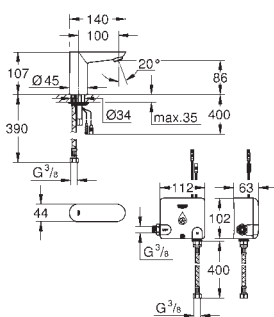

Euroeco Cosmopolitan E

Powerbox

Infračervená elektronická baterie bez směšování s infračerveným senzorem pro potřeby monitoringu stavu, konfigurace a potřeby servisu

včetně Powerboxu

GROHE EcoJoy 6,0 l/min perlátor

flexi přípojná hadička

sítka na nečistoty

GROHE QuickFix rychlomontážní systém

Powerbox

generátor elektřiny s vodní turbínou

jednotka šetřící energii

s použitím 60 s/24 h stand-by, 260 s/100 h stand-by

s dodatečnou rezervou energie

7 přednastavených programů:

automatické proplachování

tepelná desinfekce

režim čištění

další funkce a precizní nastavení prostřednictvím dálkového ovladače 36 407

doporučený minimální tlak vody 1,0 bar