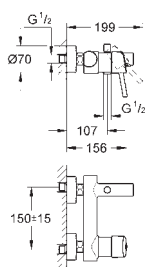

zajištěno proti zpětnému toku

S-přípojky

kovová rozeta

GROHE EcoJoy technologie pro nízkou

spotřebu vody a perfektní průtok

32 211 001

chrom

190,61