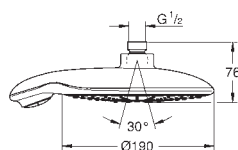

27 738 000

chrom

229,34

Power&Soul 130

Sprchový set s tyčí 4+ proudy

set obsahuje:

ruční sprcha Power&Soul 130 (27 673 000)

sprchová tyč, 900 mm (27 785)

s nástěnnými kovovými držáky

Silverflex sprchová hadice 1 750 mm (28 388 000)

GROHE EcoJoy 9,5 l/min omezovač průtoku

GROHE DreamSpray perfektní vodní paprsky

GROHE StarLight chromový povrch

GROHE FastFixation Plus nastavitelná vzdálenost mezi držáky

pro přizpůsobení do stávajících otvorů

GROHE SpeedClean - odstranění

vodního kamene přetřením

Vnitřní WaterGuide pro delší životnost

Twistfree - zabraňuje zkroucení

sprchové hadice

vhodné pro průtokové ohřivače vody

27 742 000

chrom

155,95

Power&Soul 130

Set s držákem 4+ proudy

set obsahuje:

ruční sprcha Power&Soul 130 (27 673 000)

nástěnný držák sprchy, nastavitelný (27 055)

Silverflex sprchová hadice 1 750 mm (28 388 000)

GROHE EcoJoy 9,5 l/min omezovač průtoku

GROHE DreamSpray perfektní vodní paprsky

GROHE StarLight chromový povrch

GROHE SpeedClean - odstranění

vodního kamene přetřením

Vnitřní WaterGuide pro delší životnost

Twistfree - zabraňuje zkroucení

sprchové hadice

vhodné pro průtokové ohřivače vody

doporučený minimální tlak vody 1,0 bar

27 767 000

chrom

159,01

Power&Soul 190

Hlavová sprcha 4+ proudy

GROHE Rain O², Rain, Bokoma Spray, Jet

Ø 190 mm

kloub s úhlem otočení ± 15°

přípojný závit DN 15

GROHE EcoJoy 9,5 l/min omezovač průtoku

GROHE DreamSpray perfektní vodní paprsky

GROHE One-click showering

sprška s přepínacím tlačítkem

GROHE StarLight chromový povrch

GROHE SpeedClean - odstranění

vodního kamene přetřením

vhodné pro průtokové ohřivače vody

doporučený minimální tlak vody 1,0 bar

27 785 000

chrom

125,37

27 785 DA0

Warm Sunset

200,80

Power&Soul

Sprchová tyč, 900 mm

s nástěnnými kovovými držáky