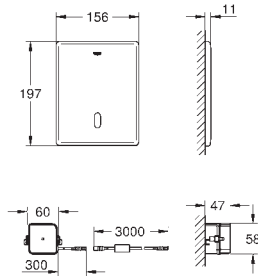

GROHE ELEKTRONICKÉ OVLÁDÁNÍ PRO WC

Objednací číslo

Barva

Cena (€) bez
DPH

38 698 SD1

nerez ocel, kartáčovaná

676,82

Tectron Skate