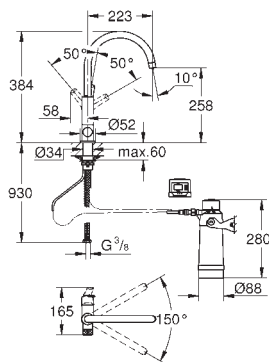

GROHE Blue Pure Eurosmart Startovní sada

set obsahuje:

GROHE Blue Páková dřezová baterie s filtrační funkcí
jednotvorová montáž

C - výpusť

samostatná páka pro filtrovanou vodu

vršek DN 15

GROHE StarLight chromový povrch

keramická kartuše 28 mm s

GROHE SilkMove

otočná výpusť

otočný úhel 150°

Oddělené vedení vody

flexi připojovací hadičky

hlavový filtr GROHE Blue

Aktivní uhlíkový filtr GROHE Blue pro dokonalou chuť

Kapacita 3000 litrů

Časoměřič pro filtr s 2 x AA bateriemi

30 385 000

chrom

479,07