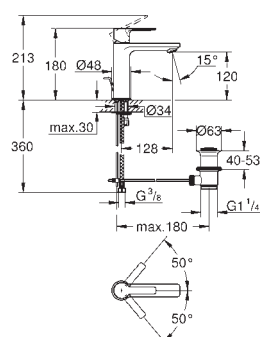

32 114 001
32 114 DC1

chrom
supersteel

251,77
353,70

Lineare

Páková umyvadlová baterie DN 15, velikost S

jednootvorová montáž

kovová ovládací páka

keramická kartuše 28 mm s

GROHE SilkMove

s omezovačem teplot

GROHE StarLight chromový povrch

GROHE EcoJoy SpeedClean perlátor 5,7 l/min

GROHE FastFixation Plus Rychloupevňovací systém

odtoková souprava DN 32

flexi přípojovací hadičky