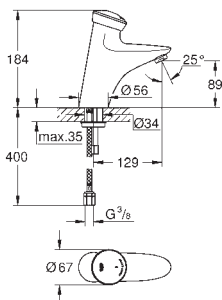

Eurodisc SE

Samouzvěrná umyvadlová baterie bez směšování

lithiová baterie 6V, typ CR-P2
pro studenou nebo předem smíšenou vodu
označení modré
GROHE StarLight chromový povrch
flexi přípojná hadička
sítka na nečistoty
GROHE QuickFix rychlomontážní systém
funkce start-stop
elektronické sledování průtoku
bezpečnostní vypínání po 180 s
aktivace různých funkcí (Tipcode)
plynulé nastavení průtoku 2 - 180 s
automatické spuštění oplachu:
5 min. po 3 dnech
certifikace CE
zajištění armatur IP 59K

36 209 000

chrom

166,15

Skryté směšovací zařízení

skryté a přednastavitelné směšovací
zařízení, odolné proti vandalismu
vhodné pro jednootvorové baterie
Europlus E a Eurodisc SE
set obsahuje:
směšovací zařízení pro nastavení
šroubovákem
kovová krytka
GROHE StarLight chromový povrch

45 704 000

chrom

54,02