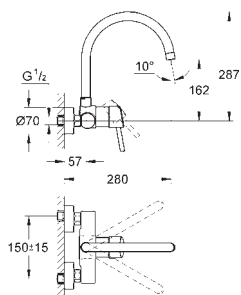

Objednáací číslo

Barva

Cena (€) bez
DPH

32 667 001

chrom

203,86

Concetto

Páková dřezová baterie, DN 15

montáž na stěnu

GROHE StarLight povrch

keramická kartuše 46 mm s technologií

GROHE SilkMove

perlátor

variabilně nastavitelný omezovač průtoku

otočná výpusť

úhel otočení 360°

rozpětí 280 mm

S-přípojky