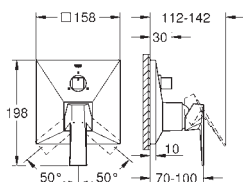

GROHE ALLURE BRILLIANT

Objednáací číslo

Barva

Cena (€) bez
DPH

24 099 000	chrom	487,23
24 099 DC0	supersteel	665,60
24 099 AL0	kartáčovaný Hard Graphite	759,38

Allure Brilliant

Páková baterie s 3směrným přepínačem

sada pro kompletní instalaci pomocí podomítkového tělesa

GROHE Rapido SmartBox 35 600/35 604

keramická kartuše 46 mm s technologií

GROHE SilkMove

GROHE StarLight chromový povrch

kovový panel s možností dodatečného upevnění polohy až o 6°

kovová ovládací páka

3-směrný přepínač

průtok:

výstup A = 27 l/min

výstup B = 27 l/min

výstup C = 27 l/min

bez podomítkového tělesa

35 604 000

89,70

GROHE Rapido SmartBox univerzální vestavbové těleso

19 787 001

chrom

1 753,20

19 787 DC1

supersteel

2 446,32

19 787 AL1

kartáčovaný Hard Graphite

2 803,08