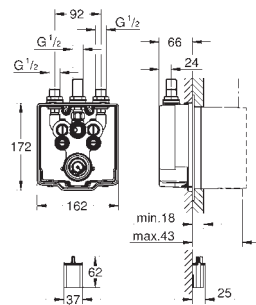

Eurosmart Cosmopolitan E

Podomítkové těleso

pro sprchu

s integrovaným termostatem

vhodné pro infračervenou sadu 36 456 000

2 uzavírací ventily

jednosměrné ventily s filtry

lithiová baterie 6V, typ CR-P2

životnost baterie: cca 7 let (150 spuštění denně)

umožňuje vodotěsnou instalaci zdíva kolem podomítkového tělesa

těsnění je součástí balení

36 459 000

867,42