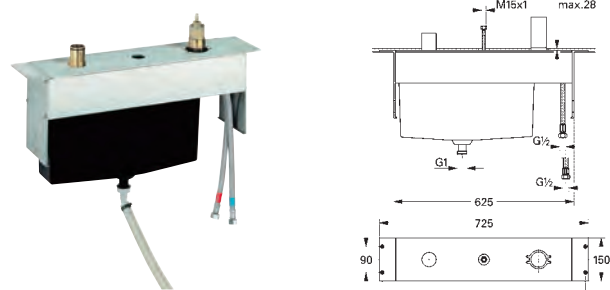

33 339 000

915,33

**páková vanová třítvorová kombinace
základní rám pro instalaci pod obklad**

bez montážních dílů

set obsahuje:

montážní deska se základovým rámem

předmontovaná kartuše 46 mm s

GROHE SilkMove

a upevněním výtoku

flexí připojovací hadičky

přípojka pro sprchovou hadici

záchytný systém s integrovaným odpadem pro zatékající vodu

zajištěno proti zpětnému toku