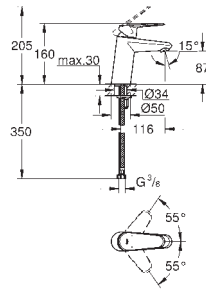

GROHE EURODISC COSMOPOLITAN

Objednávací číslo

Barva

Cena (€) bez
DPH

32 469 20E

chrom

186,53

Eurodisc Cosmopolitan

Páková umyvadlová baterie DN 15, velikost S

kovová ovládací páka
jednootvorová montáž
keramická kartuše s technologií
GROHE SilkMove 35 mm
variabilně nastavitelný omezovač průtoku
nastavitelné min. množství 2,5 l/min
omezovač teploty
GROHE StarLight chromový povrch
GROHE EcoJoy SpeedClean perlátor 5,7 l/min
GROHE FastFixation Plus instalační systém
s centrovací podporou
hladké tělo
flexi připojovací hadičky
doporučený minimální tlak vody 1,0 bar
skupina armatur I, přezkoušeno dle DIN 4109