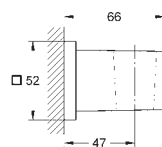

1,83

Euphoria Cube

Vymezovací podložka

pro Euphoria Cube sprchové tyče 27 892 000 / 27 841 000

27 693 000

chrom

29,56

Euphoria Cube