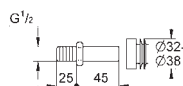

37 044 000

10,70

Napouštěcí souprava DN 15

pro pisoáry s přívodem zezadu

spojovací díl Ø 32 - 38 mm