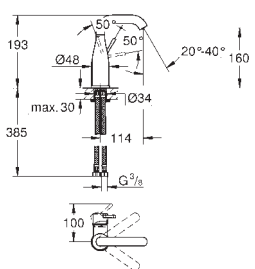

23 463 001	chrom	205,90

Essence

Páková umyvadlová baterie DN 15, velikost M

jednootvorová montáž

kovová ovládací páka

keramická kartuše 28 mm s

GROHE SilkMove

s omezovačem teplot

GROHE StarLight chromový povrch

GROHE EcoJoy perlátor 5,7 l/min

GROHE AquaGuide nastavitelný perlátor

GROHE FastFixation Plus Rychloupevňovací systém

otočná výtoková trubice

s perlátorem a dorazem

hladké tělo

flexi přípojovací hadičky

doporučený minimální tlak vody 1,0 bar