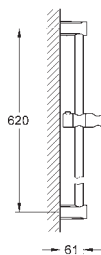

Tempesta Cosmopolitan 100

Hlavová sprcha s jedním proudem

Rain

kulový kloub s úhlem otočení +/-20°

přípojný závit DN 15

GROHE EcoJoy omezovač průtoku 5,7 l/min

GROHE DreamSpray perfektní vodní paprsky

GROHE StarLight chromový povrch

GROHE SpeedClean - odstranění

vodního kamene přetřením

Vnitřní WaterGuide pro delší životnost

vhodné pro průtokové ohřivače vody

26 366 001

chrom

50,97

dtto, s GROHE EcoJoy 6,6 l/min omezovač průtoku

27 521 000

chrom

57,08

Tempesta Cosmopolitan

Sprchová tyč, 600 mm

s držáky na zeď, kluzáky a otočným držákem

GROHE StarLight chromový povrch

27 522 000

chrom

61,16

dtto, 900 mm

48 051 000

9,07

Vymezovací podložka

pro Tempesta sprchové tyče

27 519 / 27 520 / 27 521 / 27 522 / 27 523 / 27 524

pro Euphoria sprchové tyče

27 499 / 27 500