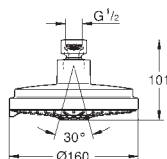

GROHE RAINSHOWER

Objednací číslo

Barva

Cena (€) bez
DPH

27 134 000

chrom

144,74

Rainshower Cosmopolitan 160

Hlavová sprcha 4 proudy

Rain, Jet, Pure, Champagne

průměr 160 mm

kloub s úhlem otočení $\pm 15^\circ$

přípojný závit DN 15

GROHE DreamSpray perfektní vodní paprsky

GROHE StarLight chromový povrch

GROHE SpeedClean - odstranění

vodního kamene pětřením

vhodné pro průtokové ohřivače vody

lze použít od průtok. tlaku 0,5 baru

Hlavová sprcha dimenzována pro minimální

průtok 7,5l/min. a

maximální průtok 25l/min.

(DIN EN 1112). minimální tlak > 1 bar,

maximální tlak 5 bar (DIN EN 1112).

Doporučené použití se sprchovým ramenem Rainshower.

28 369 000

chrom

414,86