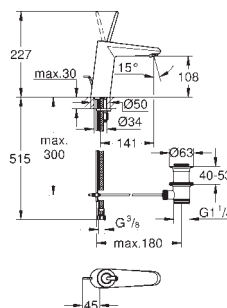

23 427 000

chrom

243,61

Eurodisc Joy

Páková umyvadlová baterie DN 15, velikost M

jednootvorová montáž

kovová ovládací páka

GROHE FeatherControl Joystick kartuše

GROHE StarLight chromový povrch

GROHE EcoJoy SpeedClean perlátor 5,7 l/min

GROHE FastFixation Plus Rychloupevňovací systém

odtoková souprava DN 32

flexi připojovací hadičky

doporučený minimální tlak vody 1,0 bar