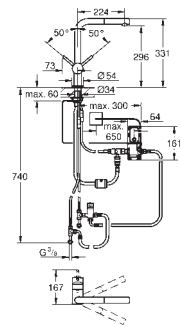

Minta Touch
Elektronická páková dřezová baterie DN 15
L-výpusť
Touch: spuštění vody v nastavené teplotě pomocí dotyku kůže
napájení lithiovou baterií 6 V, typ CR-P2
certifikace CE
magnetický ventil
pevně nastavený průtok
automatické bezpečnostní vypínání
po 60 s (nastaveno z výroby)
zajištění IP 44
keramická kartuše 46 mm s technologií
GROHE SilkMove
vytahovací perlátor
variabilně nastavitelný omezovač průtoku
otočná výpusť
úhel otočení 360°
zajištěno proti zpětnému toku
flexi připojovací hadičky
GROHE QuickFix rychlomontážní systém

31 358 002	chrom	732,88
31 358 DC2	supersteel	952,03