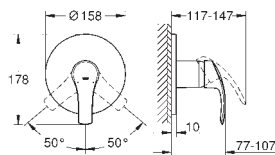

Eurosmart

Páková sprchová baterie

sada pro kompletní instalaci pomocí podomítkového tělesa

GROHE Rapido SmartBox 35 600/35 604

keramická kartuše 46 mm s technologií

GROHE SilkMove

GROHE StarLight chromový povrch

kování GROHE FastFixation s krytým těsněním a upevňovacími prvky

kovový panel s možností dodatečného upevnění polohy až o 6°

kovová ovládací páka

průtok: výstup B nebo C = 30 l/min

bez podomítkového tělesa

35 604 000

GROHE Rapido SmartBox univerzální vestavbové těleso

89,70

24 043 002

chrom

153,91