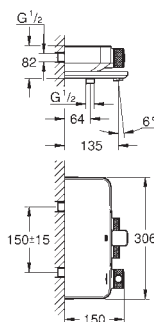

Grotherm SmartControl

Termostatická vanová baterie, DN 15

montáž na stěnu

GROHE CoolTouch ochrana proti opaření

GROHE StarLight chromový povrch

GROHE SafeStop bezpečnostní tlačítko na 38°C

Volitelný omezovač teploty GROHE SafeStop Plus na úrovni 43°C

kompaktní kartuše GROHE TurboStat s voskovým termočlánkem

GROHE ProGrip s rýhovanou strukturou

SmartControl tlačítko ON-OFF, ovládání proudu

od EcoJoy do plného proudu Full Flow

integrovaná přihrádka GROHE EasyReach

výstup sprchy dole DN 15

vanová vpust s perlátorem

vestavěné jednosměrné ventily a zachytávače nečistot

zajištěno proti zpětnému toku

33 850 001

chrom

424,03

Lineare

Páková vanová baterie, DN 15

montáž na stěnu

kovová ovládací páka

keramická kartuše s technologií

GROHE SilkMove 35 mm

s omezovačem teplot

GROHE StarLight chromový povrch

automatické přepínání: vana/sprcha

perlátor

výstup sprchy DN 15

integrovaná zpětná klapka

skryté S-připojky

zajištěno proti zpětnému toku

se sprchovou soupravou

set obsahuje:

Sena Stick ruční sprcha (26 465)

nástěnný držák sprchy Tempesta Cosmopolitan 100 (27 594 000)

Sprchová hadice Silverflex 1 500 mm (28 364)

doporučený minimální tlak vody 1,0 bar