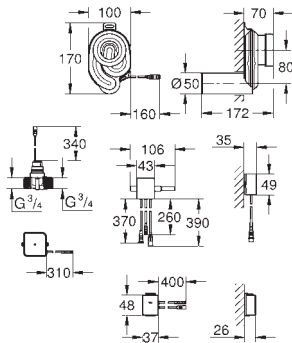

GROHE ELEKTRONICKÉ OVLÁDÁNÍ PRO PISOÁR

Objednací číslo

Barva

Cena (€) bez
DPH

39 369 000

1 007,07

Teplotní senzor s Bluetooth pro pisoáry

s trafem 100-240 V AC, 50-60 Hz, 6,75 V DC

Sífon s teplotním senzorem

kartuše s magnetickým ventilem a

sítkem na zachytávání nečistot

průtokový tlak min. 0,5 bar

provozní tlak max. 10 barů

s Bluetooth modulem pro obousměrnou komunikaci pro monitorování,
konfiguraci a servisní účely

s Bluetooth 4.0* pro bezdrátovou datovou komunikaci

frekvence bluetooth vysílače: 2.4 GHz

dosah bluetooth (10 m) závisí na použitých

materiálech a zdech mezi přijímačem a vysílačem

pro Apple** a Android

kontrola

produkty chráněné heslem

app rozpozná všechny Bluetooth produkty v dosahu

automatické proplachování a paměť posledního propláchnutí

počet použití za den / 30 dnů

konfigurace

• zpožděné vypnutí

automatické proplachování

režim čištění

2 časovače zapnutí / vypnutí

Identifikace podle jména

servis

uložení a zaslání až 3 profilů

resetovat tovární nebo uživatelské nastavení

• hard/software verze

certifikace CE

Mobilní zařízení a GROHE IR Remote App*** nejsou součástí dodávky a je nutno objednat sepárátně prostřednictvím autorizovaného Apple store/obchodu/iTunes nebo obchodu Google Play.

* The Bluetooth značka a logo jsou registrované ochodní značky vlastněné Bluetooth SIG, Inc. a jakékoliv použití těchto značek společností Grohe je na základě licence. Ostatní ochranné známky a obchodní názvy jsou majetkem příslušných vlastníků.

** Apple, Apple logo, iPod, iPod Touch, iPhone a iTunes jsou ochranné známky společnosti Apple Inc., registrované v USA a dalších zemích. Apple není zodpovědné za funkci tohoto zařízení nebo jeho souladu s bezpečnostními a regulačními standardy.

*** Zdarma dostupné na iTunes app nebo obchodu Google Play.