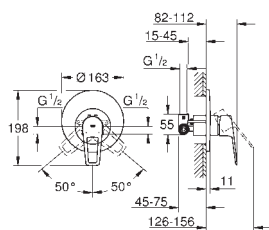

BauLoop

Páková sprchová baterie, DN 15

montáž na stěnu

kovová ovládací páka

GROHE Longlife 35 mm keramická kartuše

s omezovačem teplot

GROHE StarLight chromový povrch

variabilně nastavitelný omezovač průtoku

výstup sprchy dole DN 15 s integrovanou

zpětnou klapkou

zajištěno proti zpětnému toku

S-připojky

kovová nástěnná rozeta

profesionální edice

novinka