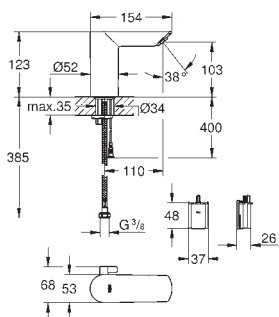

45 704 000

chrom

54,02

Přípojná hadička
300 mm
DN 10 x DN 10

SPECIÁLNÍ
BATERIE

36 451 000

chrom

254,83