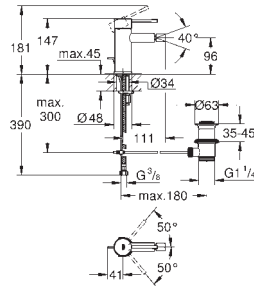

Objednací číslo

Barva

Cena (€) bez
DPH

32 935 001	chrom	181,44
32 935 DC1	supersteel	265,02
32 935 BE1	leštěný nikel	273,17
32 935 EN1	kartáčovaný nikel	290,50
32 935 GL1	Cool Sunrise	273,17
32 935 GN1	kartáčovaný Cool Sunrise	290,50
32 935 DA1	Warm Sunset	273,17
32 935 DL1	kartáčovaný Warm Sunset	290,50
32 935 A01	Hard Graphite	273,17
32 935 AL1	kartáčovaný Hard Graphite	290,50

Essence

Páková bidetová baterie, DN 15, velikost S

jednootvorová montáž

kovová ovládací páka

keramická kartuše 28 mm s

GROHE SilkMove

s omezovačem teplot

GROHE StarLight chromový povrch

GROHE FastFixation Plus Rychloupevňovací systém

kloubový perlátor

odtoková souprava DN 32

flexi přípojovací hadičky

doporučený minimální tlak vody 1,0 bar