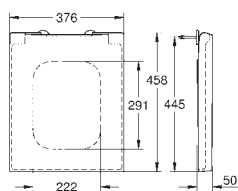

39 488 000 N

alpská bílá

230,36

Cube Ceramic WC sedátko a poklop softclose

s poklopem
snadná demontáž WC sedátka
odnímatelné
materiál: Duroplast
včetně montážní sady
panty z nerezové oceli
snadné upevnění shora
nosnost 150 kg
kompatibilní se všemi Cube Ceramic mísami