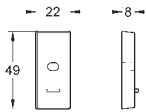

GROHE POWER&SOUL

Objednací číslo

Barva

Cena (€) bez
DPH

45 914 XE0
Vymezovací podložka

noční šedá

11,72

27 222 000