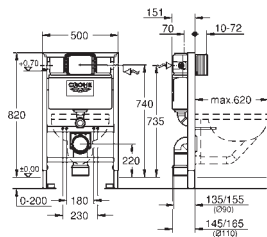

GROHE RAPID SL PRO WC

Objednávací číslo

Barva

Cena (€) bez
DPH

38 526 000

353,70

Rapid SL

**Modul pro WC, stavební výška 0.82 m
se splachovací nádrží 6 - 9 l**

pro předstěnovou montáž nebo montáž do lehké příčky
ocelový rám, práškové lakování, samonosný
pro obložení sádkokartonem, kompletně předmontováno
pevné objektové přípojky
rychlé nastavení, uzamykatelné
upevňovací materiál
certifikováno TÜV
2 úchyty pro WC
upevnění keramiky
rozeč šroubů 180/230 mm
PP odpadní koleno Ø 90 mm
hloubkově nastavitelné
redukce Ø 90/110 mm
přívodní a odpadní souprava

splachovací nádrž 6 - 9 l obsahuje následující funkce:

pneumatický odtokový ventil nabízí 3 režimy chodu: 2-činné splachování, anebo start/stop a nebo nepřerušitelné (pouze start)

ovládání zepředu nebo shora

přívod vody zleva / zprava nebo zezadu

skupina armatur I - nízká hlučnost

izolováno od kondenzující vody

přípojka vody DN 15 s integrovaným rohovým ventilem

a šroubovým spojem bez použití nářadí

zakrátitelná revizní šablona

nástěnný držák 38 558 00M pro montáž na zeď je nutné objednat zvlášť

revizní otvor 40 950 000 pro malá ovládací tlačítka
je nutné objednat zvlášť

38 519 001

442,38

Rapid SL

**Modul pro WC s tlakovým splachováním, stavební výška 1.13 m
splachovací ventil 6 - 9 l**

pro ruční/elektronické ovládání

pro předstěnovou montáž nebo montáž do lehké příčky

ocelový rám fólie/pozinkovaný samonosný

pro obložení sádkokartonem, kompletně předmontováno

rychlé nastavení, uzamykatelné

upevňovací materiál

certifikováno TÜV

2 úchyty pro WC

rozeč šroubů 180/230 mm

WC keramika s plochou menší než 205 mm vyžaduje

dodatečné příslušenství 38 779 000

PP odpadní koleno Ø 90 mm

hloubkově nastavitelné

PP redukce Ø 90/110 mm

přívodní a odpadní souprava

automatický splachovač

nastavitelné

skupina armatur I - nízká hlučnost

DN 20

předuzávěr

nastavitelný průtok 6 - 9 l

průplachový oblouk

regulace splachovacího proudu

nástěnný držák 38 558 00M pro montáž na zeď je nutné objednat zvlášť