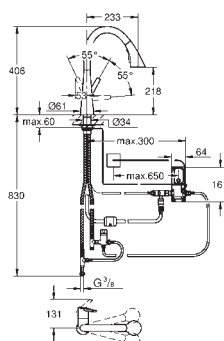

Zedra Touch

Elektronická páková dřezová baterie DN 15

Touch: spuštění vody v nastavené teplotě pomocí dotyku kůže

napájení lithiovou baterií 6 V, typ CR-P2
certifikace CE
magnetický ventil
pevně nastavený průtok
automatické bezpečnostní vypínání po 60 s (nastaveno z výroby)
zajištění IP 44
GROHE StarLight chromový povrch
keramická kartuše s technologií
GROHE SilkMove 35 mm
GROHE Zero vedení vody uvnitř - bez niklu a olova
GROHE magnetická dokovací stanice zaručuje snadné a lehké zasunutí výsuvné hlavice do výchozí pozice
vytahovací perlátor se třemi druhy proudu vody
přepínač: laminární proud / sprchový paprsek SpeedClean / GROHE Blade spray (snížená spotřeba vody až o 70% a ještě vyšší výkon proudu)
funkce stop - tlačítko pro zastavení proudu vody
automatické zpětné přepínání na perlátor
variabilně nastavitelný omezovač průtoku
otočná výpusť
úhel otočení 360°
zajištěno proti zpětnému toku
flexi připojovací hadičky

32 294 002
32 294 DC2

chrom
supersteel

471,94
613,62