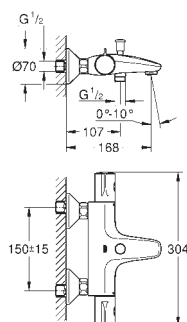

Grotherm 800

Termostatická vanová baterie, DN 15

montáž na stěnu

GROHE StarLight chromový povrch

kompaktní kartuše GROHE TurboStat s voskovaným termočlánkem

GROHE SafeStop bezpečnostní tlačítko na 38°C

Volitelný omezovač teploty GROHE SafeStop Plus na úrovni 43°C

integrováný uzávěr smíšené vody

automatické přepínání: vana/sprcha

ovládání průtoku s úsporným

tlačítkem a individuálně nastavi-

teľnou úspornou zarážkou

keramický vršek DN 15, 180°

výstup sprchy dole DN 15

nastavitelný perlátor

integrováné zpětné klapky

zachytávač nečistot

zajištěno proti zpětnému toku

S-přípojky

kovová rozeta

doporučený minimální tlak vody 1,0 bar

GROHE EcoJoy technologie pro nízkou

spotřebu vody a perfektní průtok