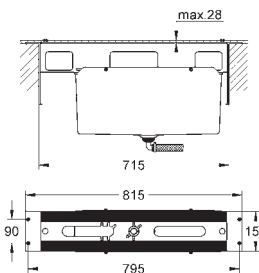

4/5-otvorová vanová baterie

základní rám pro instalaci pod obklad

set obsahuje:

základní rám

záchytný systém s integrovaným odpadem pro zatékající vodu

krytky šroubů jsou vždy v chromové barvě

45 388 000

nosné profily pro základní rámy

157,99

13 280 001

chrom

114,16