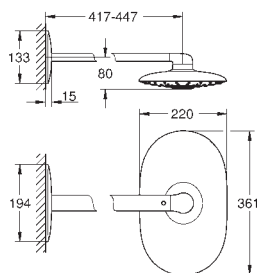

GROHE HLAVOVÉ SPRCHY

Objednáací číslo

Barva

Cena (€) bez
DPH

26 254 000

chrom

706,37

Rainshower Duo 360

Set s hlavovou sprchou 450 mm, 2 proudy

set obsahuje:

hlavová sprcha Rainshower Duo 360, chromová spodní část sprchy
2 sprchové proudy

GROHE PureRain/GROHE Rain O² proud* a TrioMassage
sprchové ramínko horizontální 450 mm

GROHE DreamSpray perfektní vodní paprsky

GROHE StarLight chromový povrch

GROHE SpeedClean - odstranění

vodního kamene přetřením

Vnitřní WaterGuide pro delší životnost

vyžaduje montážní set 26 264 001 – nutno objednat samostatně

* musí být rozhodnuto při první instalaci; výchozí
nastavení z výroby: GROHE PureRain