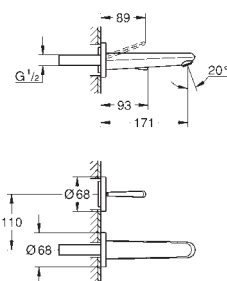

19 968 000

chrom

265,02

Eurodisc Joy

Umyvadlová dvouotvorová baterie, velikost M

montáž na stěnu

sada pro kompletní instalaci pomocí podomítkového tělesa

23 429 000

bez podomítkového tělesa

kovová ovládací páka

GROHE StarLight chromový povrch

GROHE EcoJoy SpeedClean perlátor 5,7 l/min

rozteč 110 mm

rozpětí 171 mm

doporučený minimální tlak vody 1,0 bar