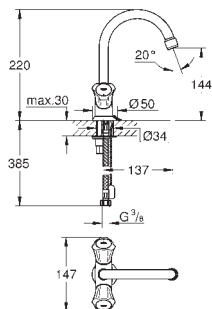

21 337 001

chrom

95,81

Costa L
Umyvadlová jednotvorová baterie, DN 15

kovové kohouty
tepelně izolované
šroubovací
vršek Longlife
otočná výtoková trubice s perlátorem
spouštěcí řetěz se závažím
flexi přípojovací hadičky
GROHE StarLight chromový povrch