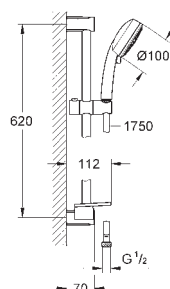

27 576 002

chrom

89,70

**Tempesta Cosmopolitan 100
Sprchový set 3 proudy**

set obsahuje:

ruční sprcha (27 574)

sprchová tyč, 600 mm

sprchová hadice Relexaflex

1750 mm DN 15 x DN 15 (28 154)

GROHE EasyReach polička (27 596)

GROHE EcoJoy 9,5 l/min omezovač průtoku

GROHE DreamSpray perfektní vodní paprsky

GROHE StarLight chromový povrch

GROHE SpeedClean - odstranění

vodního kamene přetřením

Vnitřní WaterGuide pro delší životnost

vhodné pro průtokové ohřivače vody

doporučený minimální tlak vody 1,0 bar

27 929 002

chrom

89,70

dtto, bez omezovače průtoku