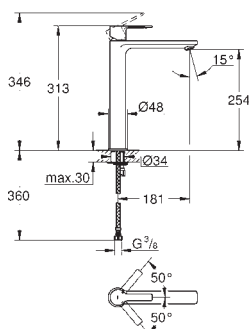

23 405 001
23 405 DC1

chrom
supersteel

351,66
495,38

Lineare

Páková umyvadlová baterie DN 15, velikost XL

jednootvorová montáž
kovová ovládací páka
pro volně stojící umyvadla
keramická kartuše 28 mm s

GROHE SilkMove

s omezovačem teplot

GROHE StarLight chromový povrch

GROHE EcoJoy SpeedClean perlátor 5,7 l/min

GROHE FastFixation Plus rychlomontážní systém

hladké tělo

flexi přípojovací hadičky

doporučený minimální tlak vody 1,0 bar