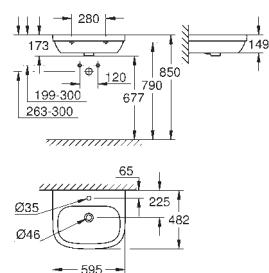

39 335 000 N **alpská bílá** **101,93**
39 335 00H N **alpská bílá** **159,01**

Euro Ceramic
Závěsné umyvadlo 60 cm
závěsné
1 otvor na baterii
s přepadem
600 x 480 mm
glazovaná hladká keramika
volitelné: **PureGuard** zářivě bílá keramika s antibakteriálními
ionty zabraňujícími růstu bakterií (00H)
18 ks na paletě