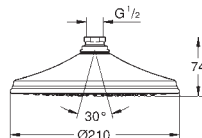

Rainshower Rustic 210

Hlavová sprcha s jedním proudem

dešťový proud (široký sprchový paprsek)

od 0,5 baru průtočného tlaku

212 mm Ø

Materiál: kov

kulový kloub s otočným úhlem 20° ± 20°

přípojný závit DN 15

GROHE DreamSpray perfektní vodní paprsky

GROHE StarLight chromový povrch

GROHE SpeedClean - odstranění

vodního kamene pětřením

vhodné pro průtokové ohřivače vody

Používat tuto hlavovou sprchu se spojním s

ramenem 28 384, 28 497 nebo 28 576!

27 974 000

chrom

507,61

27 974 IGO

chrom / zlatá

660,51