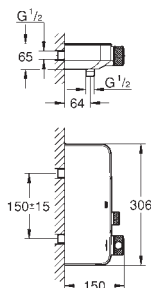

34 719 000

chrom

406,70

Grotherm SmartControl

Termostatická sprchová baterie, DN 15

montáž na stěnu

GROHE CoolTouch ochrana proti opaření

GROHE StarLight chromový povrch

GROHE SafeStop bezpečnostní tlačítko na 38°C

Volitelný omezovač teploty GROHE SafeStop Plus na úrovni 43°C

kompaktní kartuše GROHE TurboStat s voskovým termočlánkem

GROHE ProGrip s rýhovanou strukturou

SmartControl tlačítko ON-OFF, ovládání proudu

od EcoJoy do plného proudu Full Flow

integrovaná přihrádka GROHE EasyReach

výstup sprchy dole DN 15

vestavěné jednosměrné ventily a zachytávače nečistot

zajištěno proti zpětnému toku

33 849 001

chrom

361,85

33 849 DC1

supersteel

508,63

33 849 AL1

kartáčovaný Hard Graphite

575,90

Lineare

Páková vanová baterie, DN 15

montáž na stěnu

kovová ovládací páka

keramická kartuše s technologií

GROHE SilkMove 35 mm

s omezovačem teplot

GROHE StarLight chromový povrch

automatické přepínání: vana/sprcha

perlátor

výstup sprchy DN 15

integrovaná zpětná klapka

skryté S-připojky

zajištěno proti zpětnému toku

doporučený minimální tlak vody 1,0 bar

možnost stojánkové instalace pomocí přípojky 12 030 000