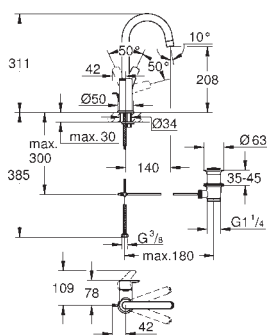

GROHE Zero vedení vody uvnitř - bez niklu a olova

GROHE FastFixation rychlomontážní systém

hladké tělo

flexi připojovací hadičky

profesionální edice

novinka

23 537 003

chrom