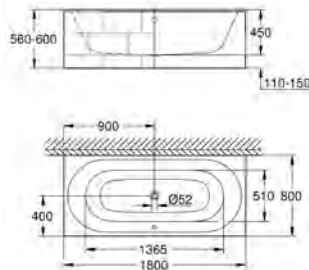

39 621 00H N

alpská bílá

1 763,39

**Essence
Vana**

vestavná
180 x 80 cm
celková výška 45 cm
objem 240 l
použitelný objem 170 l
s EasyClean
s protiskluzovou ochranou
s přepadem
titanová ocel
vhodné pro Talento (28 943 000 + 19 025 000) a Talentofil (28 991 000 + 19 952 000) odpadovou soupravu
včetně podložek potlačujících hluk
nutné dokoupit nohy k vaně 49 115 000 a těsnicí systém 49 114 000 (prodáváno zvlášť)