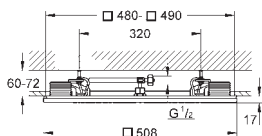

GROHE F-DIGITAL DELUXE

Objednací číslo

Barva

Cena (€) bez
DPH

27 865 000

chrom

5 198,43

Rainshower F-Series 20" Stropní sprcha se světlem

Rain
508 x 508 x 59 mm
Materiál: kov
plnospektrální LED: měkké světlo s měnícími se barvami duhy
samostatně nastavitelné: trvalé osvětlení s výběrem barvy
napájení pro světla 12 V DC
certifikace CE

GROHE DreamSpray perfektní vodní paprsky

GROHE StarLight chromový povrch

GROHE SpeedClean - odstranění

vodního kamene přetřením

vhodné pro průtokové ohřivače vody

je potřeba montážní set (29 069 000), F-digital Deluxe box

základní jednotky (36 397 000), jednotka Bluetooth (36 371 000)

a různé kabelové spoje - komponenty je nutné objednat separátně

dle potřeb instalace

tento produkt obsahuje vestavěné LED lampy, které

nemohou být změněny: Energetická třída: A+

pro detailní plánování a informace o produktech

se obraťte na lokální zákaznický servis GROHE