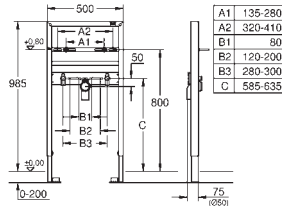

GROHE RAPID SL PRO UMYVADLO/BIDET

Objednáací číslo

Barva

Cena (€) bez
DPH

38 541 000

163,09

Rapid SL

Modul pro umyvadlo, pro stojánkovou baterii stavební výška 1,00 m

pro předstěnovou montáž nebo montáž do lehké příčky
ocelový rám, práškové lakování, samonosný
pro obložení sádkokartonem, kompletně předmontováno
pevné objektové přípojky
rychlé nastavení, uzamykatelné
upevňovací materiál
certifikováno TÜV
závitové úchyty pro umyvadlo M 10, s
upevněním pro keramiku
rozeč šroubů variabilní
HT-odpadní koleno DN 15
těsnění Ø 32 mm
2 odhlučněné přípojky pro armatury
DN 15
nástěnný držák 38 558 00M pro montáž na zeď je nutné objednat zvlášť