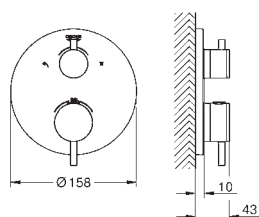

Atrio

Termostatická baterie pro 2 výstupy s integrovaným uzavíracím/přepínacím ventilem

sada pro kompletní instalaci pomocí podomítkového tělesa

GROHE Rapido SmartBox 35 600/35 604

kompaktní kartuše GROHE TurboStat s voskovaným termočlánkem

GROHE StarLight chromový povrch

kování GROHE FastFixation s krytým těsněním a upevňovacími prvky

kovový panel s možností dodatečného upevnění polohy až o 6°

natištěné symboly pro hlavovou a ruční sprchu

GROHE SafeStop bezpečnostní tlačítko na 38°C

Volitelný omezovač teploty GROHE SafeStop Plus na úrovni 43°C / 46°C

GROHE AquaDimmer, integrovaný uzavírací/přepínací ventil

kovové kohouty

průtok: výstup B = 27 l/min, výstup C = 30 l/min

bez podomítkového tělesa

35 604 000
GROHE Rapido SmartBox univerzální vestavbové těleso

89,70