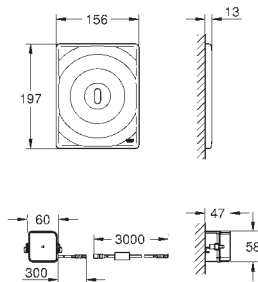

Tectron Surf

Infračervená elektronika pro WC nádržky

s infračerveným senzorem pro potřeby monitoringu stavu, konfigurace a potřeby servisu GROHE StarLight chromový povrch s trafem 100-230 V, 50-60 Hz, 6 V pro splachovací nádrž GD 2

servomotor
podomítkové
čelní tlačítko 156 x 197 mm
infračervené ovládání

7 přednastavených programů:

automatické proplachování

režim čištění

mezi-spláchnutí zap/vyp

další funkce a precizní nastavení prostřednictvím dálkového ovladače 36 407

nastavitelné spláchnutí (3-9 l) ručně a ovladačem

certifikace CE

pro použití s Rapid SLX objednejte prosím revizní šachtu 66 791 000 (prodáváno zvlášť)

37 419 000

chrom

911,25

37 419 SD0

nerez ocel, kartáčovaná

911,25