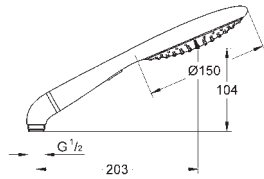

GROHE RAINSHOWER

Objednací číslo

Barva

Cena (€) bez
DPH

27 272 000

chrom

131,49

Rainshower Solo 150
Ruční sprcha 2 proudy

eko funkce, redukce průtoku
adaptér pro kombinaci ručních sprch a sprchových souprav
GROHE EcoJoy technologie pro nízkou spotřebu vody a perfektní průtok
GROHE DreamSpray perfektní vodní paprsky
GROHE StarLight chromový povrch
GROHE SpeedClean - odstranění vodního kamene přetřením
Vnitřní WaterGuide pro delší životnost
vhodné pro průtokové ohřívače vody

27 273 001

chrom

279,29