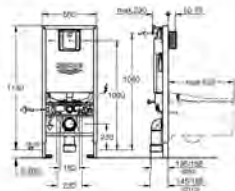

39 600 000

352,68

Rapid SLX

Modul pro WC, stavební výška 1,13 m splachovací nádrž GD 2, 6 - 9 l

s integrovanou přípojkou elektřiny
vhodné pro sprchové toalety (vodní přípojka)
malý revizní otvor pro malá splachovací tlačítka
pro předstěnovou montáž nebo montáž do lehké příčky
ocelový rám, práškové lakování, samonosný
pro obložení sádrokartonem, kompletně předmontováno
pevné objektové přípojky
rychlé nastavení, uzamykatelné
upevňovací materiál
certifikováno TÜV
2 úchyty pro WC
upevnění keramiky
rozeč šroubů 180/230 mm
odpadní koleno Ø 90 mm
hloubkově nastavitelné
redukce Ø 90/110 mm
přívodní a odpadní souprava

splachovací nádrž GD 2, 3 - 6 l, obsahuje:

nastaveno z výroby na 3 l - 6 l
pneumatický odtokový ventil nabízí 3 režimy chodu: 2-činné splachování, anebo start/stop a nebo nepřerušitelné (pouze start)
možnost přívodu vody z prava, zezadu anebo shora
skupina armatur I - nízká hlučnost
izolováno od kondenzující vody
přípojka vody DN 15 s integrovaným rohovým ventilem
a šroubovým spojem bez použití nářadí
pro instalaci není třeba nářadí
kontrolní hřídele včetně ochrany
během fáze výstavby
používat vertikálně

včetně nástěnných držáků 38 558 00M pro montáž na stěnu

regulátor průtoku
snižuje průtok vody

zabrání vystříknutí u záchodů bez oplachového kruhu

Jednoduchá regulace proudu díky kontrolní šachtě bez odstraňování ventilů

Skandinávský adaptér (38 338 000)