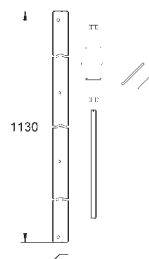

38 562 001

Cena na
vyžádání

Rapid SL
Set pro rohovou montáž
pro WC, bidet, umyvadlo a pisoár
jednotlivá nebo řadová montáž
spojovací úhelníky max. 625 mm
upevňovací materiál pro rohovou montáž
2 nástěnné konzoly 1,13 m
135°