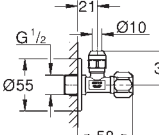

22 018 000

chrom

5,81

Rohový ventil, DN 15

zdrsněný přípojovací závit pro snadné utěsnění
nástěnná přípojka DN 15
výstupní závit DN 10
s kompenzační délkou
kompresní maticí Ø 10 mm
vodotěsné uzavírací vřeteno, mosaz, s tukovou
komorou a dvojitým O-kroužkem
ergonomická rukojeť
označení neutrální
kovová rozeta Ø 55 mm
GROHE StarLight povrch