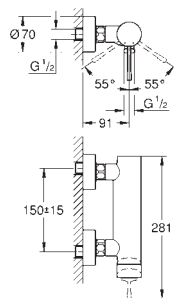

33 636 001	chrom	199,78
33 636 DC1	supersteel	283,37
33 636 BE1	leštěný nikel	300,69
33 636 EN1	kartáčovaný nikel	322,10
33 636 GL1	Cool Sunrise	300,69
33 636 GN1	kartáčovaný Cool Sunrise	322,10
33 636 DA1	Warm Sunset	300,69
33 636 DL1	kartáčovaný Warm Sunset	322,10
33 636 A01	Hard Graphite	300,69
33 636 AL1	kartáčovaný Hard Graphite	322,10

Essence

Páková sprchová baterie, DN 15

montáž na stěnu

kovová ovládací páka

keramická kartuše s technologií

GROHE SilkMove 35 mm

s omezovačem teplot

GROHE StarLight chromový povrch

výstup sprchy DN 15

integrovaná zpětná klapka

S-přípojky

zajištěno proti zpětnému toku

doporučený minimální tlak vody 1,0 bar