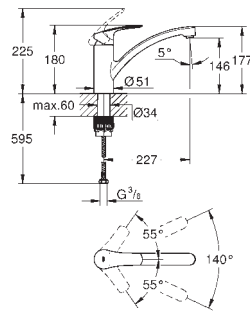

Objednáací číslo

Barva

Cena (€) bez
DPH

novinka

33 281 003
33 281 DC3

chrom
supersteel

120,28
155,95

Eurosmart

Páková dřezová baterie, DN 15

nízká výpusť

jednootvorová montáž

GROHE StarLight chromový povrch

keramická kartuše s technologií

GROHE SilkMove 35 mm

integrovaný omezovač teploty

variabilně nastavitelný omezovač průtoku

otočná litá výpusť

otočný úhel 140°

GROHE Zero vedení vody uvnitř - bez niklu a olova

perlátor vyměnitelný pomocí mince

flexi přípojovací hadičky 3/8"

GROHE FastFixation Plus Rychloupevňovací systém

doporučený minimální tlak vody 1,0 bar

novinka