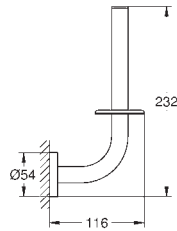

40 385 001 N	chrom	34,66
40 385 DC1 N	supersteel	48,93
40 385 BE1 N	leštěný nikel	51,98
40 385 EN1 N	kartáčovaný nikel	56,06
40 385 GL1 N	Cool Sunrise	51,98
40 385 GN1 N	kartáčovaný Cool Sunrise	56,06
40 385 DA1 N	Warm Sunset	51,98
40 385 DL1 N	kartáčovaný Warm Sunset	56,06
40 385 A01 N	Hard Graphite	51,98
40 385 AL1 N	kartáčovaný Hard Graphite	56,06

Essentials Držák rezervního toaletního papíru

Materiál: kov
montáž na stěnu
skryté upevnění
GROHE StarLight chromový povrch
vhodné pro šroubování (obsahuje šrouby a hmoždinky) a lepení
(lepidlo 40 915 000 je nutné objednat zvlášť)