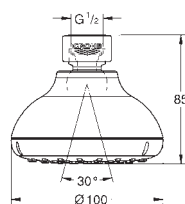

Tempesta 100

Hlavová sprcha s jedním proudem

Rain

kulový kloub s úhlem otočení +/-20 °

GROHE EcoJoy omezovač průtoku 5,7 l/min

GROHE DreamSpray perfektní vodní paprsky

GROHE StarLight chromový povrch

GROHE SpeedClean - odstranění

vodního kamene přetřením

Vnitřní WaterGuide pro delší životnost

vhodné pro průtokové ohřivače vody

27 523 000

chrom

53,00