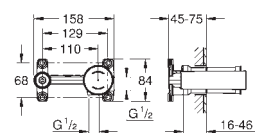

23 571 000 270,11

Páková baterie DN 15, univerzální podomítkové těleso
pro dvouotvorové umyvadlové baterie
k vestavbě do stěny
bez montážních dílů
keramická kartuše s technologií
GROHE SilkMove 35 mm
variabilně nastavitelný omezovač průtoku
s omezovačem teplot
výpust může být vpravo i vlevo
mosaz DR nekorodující
montážní šablona
umožňuje vodotěsnou instalaci zdíva kolem podomítkového tělesa
těsnění je součástí balení