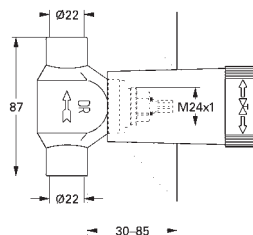

29 804 000

50,97

Spodní díl podomítkového ventilu, DN 20

s předmontovaným vrškem DN 20
krátké vřetenno
ochranné pouzdro
letovaný spoj o průměru 22mm
mosaz DR nekorodující