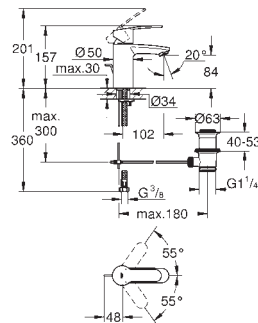

33 552 20E

chrom

144,74

Eurostyle Cosmopolitan
Páková umyvadlová baterie DN 15, velikost S

jednotvorová montáž
kovová ovládací páka
keramická kartuše s technologií
GROHE SilkMove 35 mm
variabilně nastavitelný omezovač průtoku
nastavitelné min. množství 2,5 l/min
omezovač teploty
GROHE StarLight chromový povrch
GROHE EcoJoy SpeedClean perlátor 5,7 l/min
GROHE FastFixation
Rychloupevňovací systém se středící pomůckou
odtoková souprava DN 32
flexi přípojovací hadičky
doporučený minimální tlak vody 1,0 bar
skupina armatur I, přezkoušeno dle DIN 4109