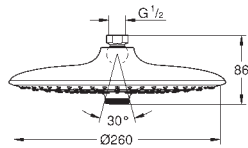

Cena (€) bez
DPH

26 457 000

chrom

147,80

Euphoria 260

Hlavová sprcha 3 proudy

Rain, SmartRain, Jet

Ø 260 mm