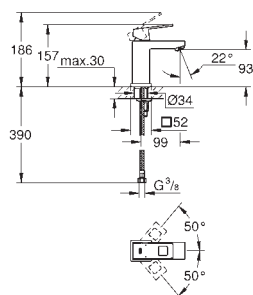

23 132 00E chrom 232,40

Eurocube
Páková umyvadlová baterie DN 15, velikost S
jednootvorová montáž
kovová ovládací páka
keramická kartuše 28 mm s
GROHE SilkMove
omezovač teploty
GROHE StarLight chromový povrch
GROHE EcoJoy SpeedClean perlátor 5,7 l/min
GROHE FastFixation Plus Rychloupevňovací systém
hladké tělo
flexi přípojovací hadičky

23 132 000 chrom 232,40
dtto bez omezení průtoku