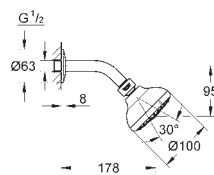

Tempesta 100

Hlavová sprcha set 3 proudy

GROHE Rain O², Rain, Massage
kulový kloub s úhlem otočení +/-20 °
Sprchové rameno s přípojovacím závitem DN 15
rozeta

GROHE DreamSpray perfektní vodní paprsky

GROHE StarLight chromový povrch

GROHE SpeedClean - odstranění

vodního kamene přetřením

Vnitřní WaterGuide pro delší životnost

vhodné pro průtokové ohřívače vody

doporučený minimální tlak vody 1,0 bar

26 267 001

chrom

63,20