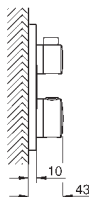

Grotherm

Termostatická baterie pro 2 výstupy s integrovaným uzavíracím/přepínacím ventilem

sada pro kompletní instalaci pomocí podomítkového tělesa
GROHE Rapido SmartBox 35 600/35 604
kompaktní kartuše GROHE TurboStat s voskovým termočlánkem
GROHE StarLight chromový povrch
kování GROHE FastFixation s krytým těsněním a upevňovacími prvky
kovový panel s možností dodatečného upevnění polohy až o 6°
natištěné symboly pro sprchovou a vanovou výpusť
GROHE SafeStop bezpečnostní tlačítko na 38°C
Volitelný omezovač teploty GROHE SafeStop Plus na úrovni 43°C / 46°C
GROHE AquaDimmer, integrovaný uzavírací/přepínací ventil
průtok: výstup B = 27 l/min, výstup C = 30 l/min
bez podomítkového tělesa

35 604 000

GROHE Rapido SmartBox univerzální vestavbové těleso

89,70

34 728 000

chrom

725,74