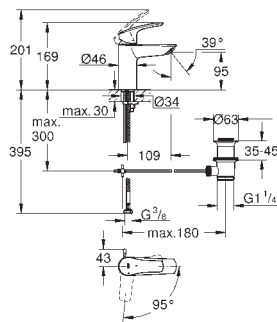

32 926 003

chrom

92,76

Eurosmart

Páková umyvadlová baterie DN 15, velikost S

jednotvorová montáž

kovová ovládací páka

GROHE SilkMove ES 28 mm keramická

kartuše s úspornou funkcí studeného startu

variabilně nastavitelný omezovač průtoku

s omezovačem teplot

GROHE StarLight chromový povrch

GROHE EcoJoy perlátor 5,7 l/min

GROHE Zero vedení vody uvnitř - bez niklu a olova

GROHE FastFixation rychlomontážní systém

odtoková souprava DN 32

zvedací páčka v boční poloze

flexi připojovací hadičky

profesionální edice

novinka