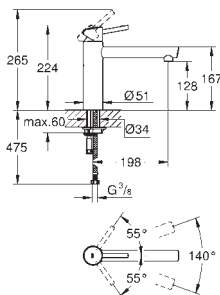

31 128 001
31 128 DC1

chrom
supersteel

231,38
299,67

Concetto

Páková dřezová baterie, DN 15

středová výpusť
jednootvorová montáž
GROHE StarLight povrch
keramická kartuše s technologií
GROHE SilkMove 35 mm
perlátor
variabilně nastavitelný omezovač průtoku
otočná litá výpusť
otočný úhel 140°
flexi přípojovací hadičky
GROHE QuickFix rychlomontážní systém
doporučený minimální tlak vody 1,0 bar