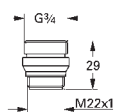

GROHE VPUSTI A RAMÉNKA

Objednáací číslo

Barva

Cena (€) bez
DPH

45 247 000

chrom

16,82

Redukce

pro přeměnu výtoků Costa na výtoky Atlanta
GROHE StarLight chromový povrch