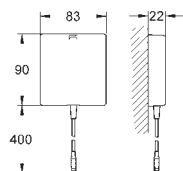

36 338 000

107,03

Vypínač napájení

pro infračervené umyvadlové baterie

přepínač-napájení zdroje s napájecím

napětím 100 do 230 V AC, 50 - 60 Hz

pro skryté zásuvky s krytem a odlehčení