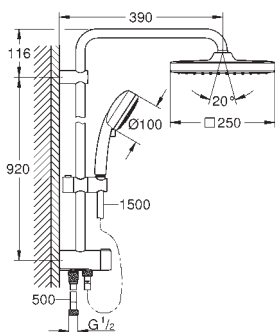

GROHE TEMPESTA SYSTEM

Objednací číslo

Barva

Cena (€) bez
DPH

26 694 000

chrom

280,31

Tempesta Cosmopolitan System 250 Cube Nástěnný Flex sprchový systém s přepínačem

set obsahuje:

horizontální sprchové rameno 390 mm, nastavitelné před instalací
přepínání mezi ruční sprchou, hlavovou sprchou nebo Eco nastavení hlavové sprchy

hlavová sprcha Tempesta 250 Cube (26 685)

2 sprchové proudy (přes přepínač)

Rain, SmartRain

hlavová sprcha s bílým zadním krytem

s otočným kloubem

otočný úhel cca 10°

GROHE EcoJoy 9,5 l/min omezovač průtoku

ruční sprcha Tempesta Cosmopolitan 100 (27 575)

4 sprchové proudy:

GROHE Rain O², Rain, Massage, Jet

GROHE EcoJoy 9,5 l/min omezovač průtoku

výškově nastavitelná s kluzákem

vzdálenost mezi přepínačem a horní konzolí: 920 mm

Relexaflex sprchová hadice 1500 mm 1/2" x 1/2"

Relexaflex sprchová hadice 500 mm 1/2" x 1/2"

flexibilní instalace: připojení vody pomocí zřezávané; vitu o průměru 1/2" mm

sprchové hadice 500 mm k vodovodní baterii / nástěnné připojce

GROHE EcoJoy technologie pro nízkou

spotřebu vody a perfektní průtok

GROHE DreamSpray perfektní vodní paprsky

GROHE StarLight chromový povrch

GROHE SpeedClean - odstranění

vodního kamene přetřením

Vnitřní WaterGuide pro delší životnost

Twistfree - zabráňuje zkroucení

sprchové hadice

vhodné pro průtokové ohřivače od 18 kW

minimální průtok 7 l/min

doporučený minimální tlak vody 1,0 bar

profesionální edice

26 381 001

chrom

273,17