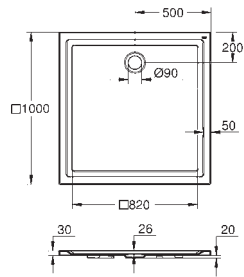

GROHE UNIVERZÁLNÍ SPRCHOVÉ VANIČKY

Objednací číslo

Barva

Cena (€) bez
DPH

39 300 000 N

alpská bílá

270,11

Akrylová sprchová vanička 1000 x 1000

rozměry: 1000 x 1000 mm

hloubka: 30 mm

materiál: akryl

průměr odpadního výstupu: 90 mm

doporučený GROHE odtokový set: 49 533 000 (vertikální) a 49 534 000 (horizontální), prodáváno samostatně

doporučené instalační materiály:

MEPA univerzální rám sprchové vaničky BW 5 (150130) a nástěnná

vodítka(190032) nebo MEPA montážní rám SF (150183)

těsnění (180040)

doporučen Poresta montážní set 17014416

20 ks na paletě