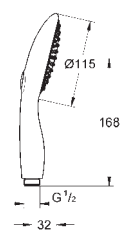

Power&Soul 115

Ruční sprcha 2 proudy, bílá spodní část sprchy

Rain, GROHE Rain O²

GROHE EcoJoy 9,5 l/min omezovač průtoku

GROHE DreamSpray perfektní vodní paprsky

GROHE One-click showering

sprška s přepínacím tlačítkem

GROHE StarLight chromový povrch

GROHE SpeedClean - odstranění

vodního kamene přetřením

Vnitřní WaterGuide pro delší životnost

Univerzální upevňovací systém: Vhodný ke

všem standardním sprchovým hadicím

vhodné pro průtokové ohřivače vody

27 750 000

chrom

246,67