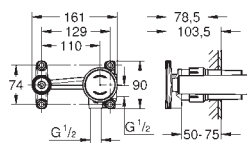

23 429 000		279,29

Pákové podomítkové univerzální montážní těleso, DN 15
pro dvouotvorové umyvadlové baterie
bez montážních dílů
GROHE FeatherControl Joystick kartuše
k vestavbě do stěny
montážní šablona
mosaz DR nekorodující
umožňuje vodotěsnou instalaci zdiva kolem podomítkového tělesa
těsnění je součástí balení