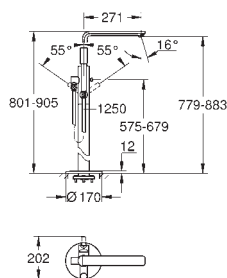

23 792 001	chrom	1 824,55
23 792 DC1	supersteel	2 558,44
23 792 EN1	kartáčovaný nikel	2 905,01
23 792 AL1	kartáčovaný Hard Graphite	2 905,01

Lineare

Páková vanová baterie, DN 15, montáž do podlahy

sada pro kompletní instalaci pomocí podomítkového tělesa
45 984
bez podomítkového tělesa
keramická kartuše s technologií
GROHE SilkMove 35 mm
s omezovačem teplot
GROHE StarLight chromový povrch
automatické přepínání: vana/sprcha
vpust s perlátorem
rozpětí 271 mm
integrovaná zpětná klapka ve výstupu
sprchy DN 15
s držákem sprchy
Sena Stick ruční sprcha (26 465)
Silverflex sprchová hadice 1 250 mm 1/2" x 1/2" (28 362)
zajištěno proti zpětnému toku