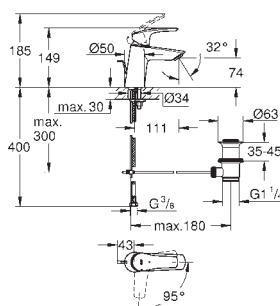

23 969 003 chrom 92,76

Eurosmart
Páková umyvadlová baterie DN 15, velikost S
jednotvorová montáž
kovová ovládací páka
GROHE SilkMove ES 28 mm keramická
kartuše s úspornou funkcí studeného startu
variabilně nastavitelný omezovač průtoku
s omezovačem teplot
GROHE StarLight chromový povrch
GROHE EcoJoy perlátor 5,7 l/min
GROHE Zero vedení vody uvnitř - bez niklu a olova
odtoková souprava DN 32
flexi připojovací hadičky
profesionální edice

novinka