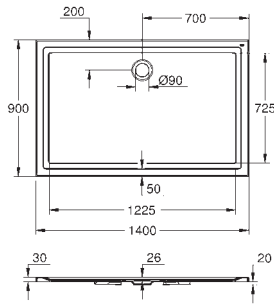

těsnění (180040)

doporučen Poresta montážní set 17014412

20 ks na paletě

GROHE UNIVERZÁLNÍ SPRCHOVÉ VANIČKY

Objednací číslo

Barva

Cena (€) bez
DPH

39 307 000 N