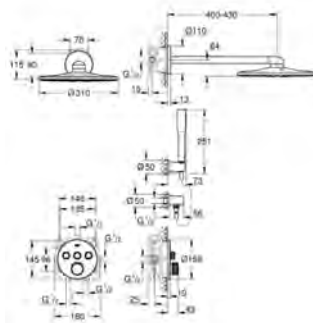

Grotherm SmartControl

Sprchový systém s hlavovou sprchou Rainshower SmartActive 310

set obsahuje:

podomítková termostatická baterie se 3 ventily

Grotherm SmartControl instalační set

(29 121 000)

GROHE Rapido SmartBox 35 600/35 604

Set hlavové sprchy Rainshower 310 SmartActive (26 475) obsahuje: hlavovou sprchu se 2 proudy, horizontální sprchové rameno 400 mm a vestavbové těleso (26 483 000)

Euphoria Cosmopolitan ruční sprcha Stick (27 367)

Sprchový nástěnný držák Rainshower (27 074 000)

Rainshower nástěnné kolínko DN 15, (27 057 000)

Sprchová hadice Silverflex 1 500 mm (28 364)

13 278 002

chrom

116,20

Eurodisc Cosmopolitan

Vanová vpust'

montáž na stěnu

GROHE StarLight chromový povrch

perlátor

vnější závit DN 15

rozpětí 170 mm

doporučený minimální tlak vody 1,0 bar

13 279 002

chrom

136,59

Eurodisc Cosmopolitan

Vanová vpust'

montáž na stěnu

GROHE StarLight chromový povrch

perlátor

automatické přepínání: vana/sprcha

s podomítkovým spojovacím dílem

vnější závit DN 15

rozpětí 170 mm