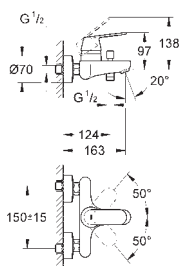

32 831 000

chrom

136,59

Eurosmart Cosmopolitan
Páková vanová baterie, DN 15
montáž na stěnu

kovová ovládací páka
keramická kartuše 46 mm s technologií
GROHE SilkMove
GROHE StarLight chromový povrch
variabilně nastavitelný omezovač průtoku
nastavitelné min. množství 2,5 l/min
automatické přepínání: vana/sprcha
perlátor
integrovaná zpětná klapka ve výstupu sprchy DN 15
S-přípojky
zajištěno proti zpětnému toku
omezovač teploty na objednávku (46 308)
skupina armatur I, přezkoušeno dle DIN 4109

34 766 000

chrom

299,67

Grohtherm 800 Cosmopolitan
Termostatická vanová baterie, DN 15
montáž na stěnu

GROHE StarLight chromový povrch
GROHE MetalGrip ergonomicky tvarovaná kovová raménka
GROHE SafeStop bezpečnostní tlačítko na 38°C
Volitelný omezovač teploty GROHE SafeStop Plus na úrovni 43°C
kompaktní kartuše GROHE TurboStat s voskovým termočlánkem
integrovaný uzávěr smíšené vody
automatické přepínání: vana/sprcha
ovládání průtoku s úsporným tlačítkem a individuálně nastavitelnou úspornou zarážkou
keramický vršek DN 15, 180°
výstup sprchy dole DN 15
perlátor
integrované zpětné klapky
zachytávač nečistot
zajištěno proti zpětnému toku
S-přípojky
kovová rozeta
GROHE EcoJoy technologie pro nízkou spotřebu vody a perfektní průtok