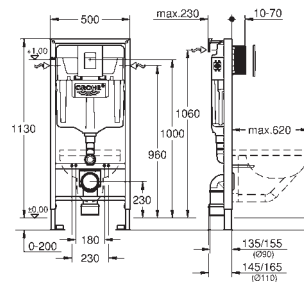

GROHE RAPID SL PRO WC

Objednací číslo

Barva

Cena (€) bez
DPH

38 775 001

chrom

305,79

Rapid SL

Sada 4 v 1 pro WC, stavební výška 1.13 m
splachovací nádrž GD 2, 6 - 9 I

set obsahuje:

Rapid SL pro závěsné WC (38 528 001)
splachovací tlačítko Skate Cosmopolitan, chrom (38 732 000)
Rapid SL nástěnná přípojka (38 558 00M)
WC s odhlučňovací sadou (37 131 000)