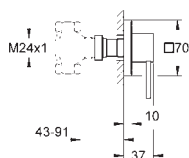

19 384 000

chrom

151,88

Allure
Vrchní díl podomítkového ventilu
s pákovým ovládáním
sada pro kompletní instalaci pomocí podomítkového tělesa
29 032 000
35 028 000
nastavitelná hloubka zabudování
43 - 91 mm
kovová rozeta
bez podomítkového tělesa
GROHE StarLight chromový povrch

35 028 000

GROHE Rapido C těleso pro ovladač průtoku

154,93