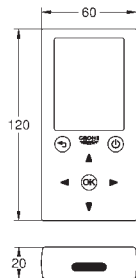

GROHE BAU COSMOPOLITAN E

Objednací číslo

Barva

Cena (€) bez
DPH

36 407 001

464,80