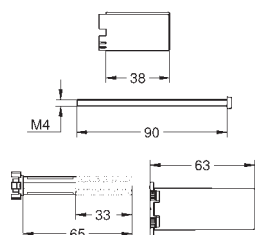

14 048 000

163,09

GROHE Rapido SmartBox
Univerzální prodlužovací set, 25 mm
vhodné pro finální instalaci setů baterií Grohtherm SmartControl a SmartControl, až se třemi funkcemi v kombinaci s GROHE Rapido SmartBox