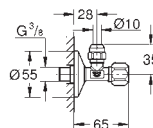

Roháček DN 10

zdrsněný přípojovací závit pro snadné utěsnění
stěnové propojení DN 10
výstupní závit DN 10
s kompenzací délky
kompresní maticí Ø 10 mm
vodotěsné uzavírací vřeteno, mosaz, s tukovou
komorou a dvojitým O-kroužkem
dlouhá spojovací hřídel
ergonomická rukojeť
označení neutrální
kovová rozeta Ø 55 mm

22 017 00M

chrom

61,16