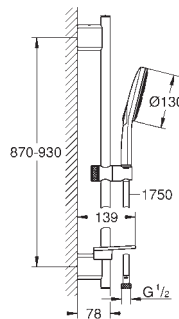

26 548 000

chrom

195,71

Rainshower SmartActive 130
Sprchový set s tyčí, 3 proudy

set obsahuje:

Rainshower SmartActive 130 ruční sprcha (26 574)

sprchová tyč 900 mm

s nástěnnými kovovými držáky

Silverflex sprchová hadice 1 750 mm (28 388 000)

GROHE EasyReach polička

GROHE EcoJoy 9,5 l/min omezovač průtoky

GROHE DreamSpray perfektní vodní paprsky

GROHE StarLight chromový povrch

GROHE FastFixation Plus nastavitelná vzdálenost mezi držáky

pro přizpůsobení do stávajících otvorů

GROHE TileFix nastavitelná hloubka na horním a dolním držáku

GROHE SpeedClean - odstranění

vodního kamene pětřením

Vnitřní WaterGuide pro delší životnost

Twistfree - zabraňuje zkroucení

sprchové hadice

vhodné pro průtokové ohřivače vody

doporučený minimální tlak vody 1,0 bar

26 578 000

chrom

194,69

ditto, bez omezení průtoky