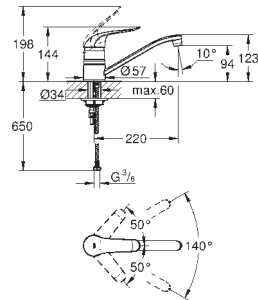

kovová ovládací páka

délka páky 120 mm

flexi připojovací hadičky

GROHE QuickFix rychlomontážní systém

32 787 000

chrom

160,03

Euroeco Special