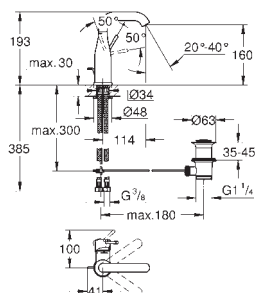

23 462 001	chrom	212,01
23 462 DC1	supersteel	297,64
23 462 BE1	leštěný nikel	320,06
23 462 EN1	kartáčovaný nikel	340,45
23 462 GL1	Cool Sunrise	320,06
23 462 GN1	kartáčovaný Cool Sunrise	340,45
23 462 DA1	Warm Sunset	320,06
23 462 DL1	kartáčovaný Warm Sunset	340,45
23 462 A01	Hard Graphite	320,06
23 462 AL1	kartáčovaný Hard Graphite	340,45

Essence

Páková umyvadlová baterie DN 15, velikost M

jednootvorová montáž

kovová ovládací páka

keramická kartuše 28 mm s

GROHE SilkMove

s omezovačem teplot

GROHE StarLight chromový povrch

GROHE EcoJoy perlátor 5,7 l/min

GROHE AquaGuide nastavitelný perlátor

GROHE FastFixation Plus Rychloupevňovací systém

otočná výtoková trubice

s perlátorem a dorazem

odtoková souprava DN 32

flexi přípojovací hadičky

doporučený minimální tlak vody 1,0 bar