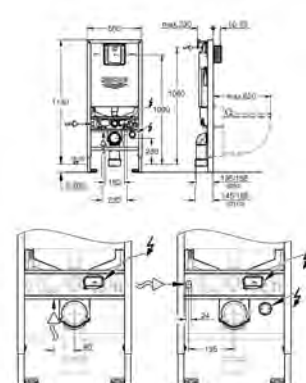

39 601 00D

338,41

Rapid SLX

Modul pro WC, stavební výška 1,13 m s integrovanou přípojkou splachovací nádrž GD 2, 6 - 9 l

s integrovanou přípojkou pro sprchové toalety
vhodné pro sprchové toalety (vodní přípojka)
malý revizní otvor pro malá splachovací tlačítka
pro předstěnovou montáž nebo montáž do lehké příčky
ocelový rám, práškové lakování, samonosný
pro obložení sádkokartonem, kompletně předmontováno
bez výpustní trubky
pevné objektové přípojky
rychlé nastavení, uzamykatelné
upevňovací materiál
certifikováno TÜV
2 úchyty pro WC
upevnění keramiky
rozteč šroubů 180/230 mm
odpadní koleno Ø 90 mm
hloubkově nastavitelné
redukce Ø 90/110 mm
přívodní a odpadní souprava

splachovací nádrž GD 2, 3 - 4,5 l, obsahuje:

nastaveno z výroby na 3 l - 4,5 l
pneumatický odtokový ventil nabízí 3 režimy chodu: 2-činné splachování, anebo start/stop a nebo nepřerušitelné (pouze start)
možnost přívodu vody z prava, zezadu anebo shora
skupina armatur I - nízká hlučnost
izolováno od kondenzující vody
přípojka vody DN 15 s integrovaným rohovým ventilem
a šroubovým spojem bez použití nářadí
pro instalaci není třeba nářadí
kontrolní hřídele včetně ochrany
během fáze výstavby
používat vertikálně

nástěnný držák 38 558 00M pro montáž na zeď je nutné objednat zvlášť
regulátor průtoku
snižuje průtok vody
zabrání vystříknutí u záchodů bez oplachového kruhu
Jednoduchá regulace proudu díky kontrolní šachtě bez odstraňování ventilů

39 603 000

chrom

353,70

Rapid SLX

Sada 3 v 1 WC, stavební výška 1.13 m splachovací nádrž GD 2, 6 - 9 l

set obsahuje:
Rapid SLX součást pro WC (39 596 000) s integrovanou přípojkou
Skate Cosmopolitan S ovládací tlačítko, chrom (37 535 000)
Rapid SL nástěnná přípojka (38 558 00M)
regulátor průtoku

39 598 000

294,58

Rapid SLX