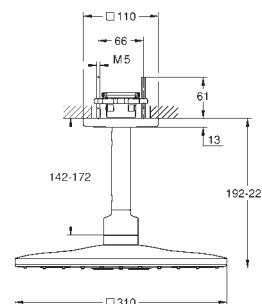

GROHE HLAVOVÉ SPRCHY

Objednáací číslo

Barva

Cena (€) bez
DPH

26 477 LS0

měsíční bílá

758,36

Rainshower SmartActive 310

Set hlavové sprchy se 2 režimy proudu

set obsahuje:

hlavová sprcha Rainshower SmartActive 310, bílá spodní část sprchy
2 sprchové proudy

GROHE PureRain, ActiveRain

stropní sprchové rameno 142 mm

GROHE DreamSpray perfektní vodní paprsky

GROHE StarLight povrch

GROHE SpeedClean - odstranění

vodního kamene přetřením

Vnitřní WaterGuide pro delší životnost

je potřeba vestavbový set 26 483 000 nebo 26 484 000 - musí být objednáno zvlášť

26 479 000

chrom

608,52

26 479 DC0

supersteel

845,00

26 479 GN0

kartáčovaný Cool Sunrise

1 039,69

26 479 DL0

kartáčovaný Warm Sunset

1 029,49

26 479 A00

Hard Graphite

966,30

26 479 AL0

kartáčovaný Hard Graphite

1 029,49

Rainshower SmartActive 310 Cube

Set hlavové sprchy se 2 režimy proudu

set obsahuje:

hlavová sprcha Rainshower SmartActive 310 Cube

2 sprchové proudy

GROHE PureRain, ActiveRain

horizontální sprchové rameno 430 mm

GROHE DreamSpray perfektní vodní paprsky

GROHE StarLight chromový povrch

GROHE SpeedClean - odstranění

vodního kamene přetřením

Vnitřní WaterGuide pro delší životnost

je potřeba vestavbový set 26 483 000 nebo 26 484 000 - musí být objednáno zvlášť

26 479 LS0

měsíční bílá

787,92

Rainshower SmartActive 310 Cube

Set hlavové sprchy se 2 režimy proudu

set obsahuje:

hlavová sprcha Rainshower SmartActive 310 Cube, bílá spodní část sprchy

2 sprchové proudy

GROHE PureRain, ActiveRain

horizontální sprchové rameno 430 mm

GROHE DreamSpray perfektní vodní paprsky

GROHE StarLight povrch

GROHE SpeedClean - odstranění

vodního kamene přetřením

Vnitřní WaterGuide pro delší životnost

je potřeba vestavbový set 26 483 000 nebo 26 484 000 - musí být objednáno zvlášť

26 481 000

chrom

608,52

26 481 DC0