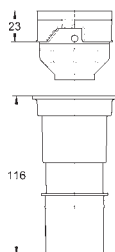

42 333 000

4,5 l adaptér pro GD2
k redukci max. dávky na 4,5 litru

20,39