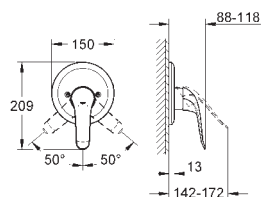

Euroeco Special

Páková sprchová baterie

sada pro kompletní instalaci pomocí podomítkového tělesa

33 961 000

bez podomítkového tělesa

GROHE StarLight chromový povrch

kovová ovládací páka

délka páky 120 mm

těsnění rozety a šroubů

kovová rozeta

se závitem

omezovač teploty

32 786 000

chrom

160,03