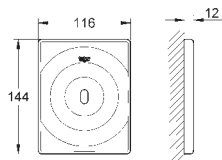

Tectron Surf

Infračervená elektronika pro pisoár

s infračerveným senzorem pro potřeby monitoringu

stavu, konfigurace a potřeby servisu

lithiová baterie 6V, typ CR-P2

životnost baterie: cca 7 let (150 spuštění denně)

kartuše s magnetickým ventilem a

sítkem na zachytávání nečistot

čelní tlačítko 116 x 144 mm

průtokový tlak min. 0,5 bar

provozní tlak max. 10 barů

infračervené ovládání

vícetupňový ukazatel stavu baterie

7 přednastavených programů:

automatické proplachování

režim čištění

mezi-spláchnutí zap/vyp

další funkce a precizní nastavení prostřednictvím dálkového ovladače 36 407

nastavitelná doba průtoku rukou nebo dálkovým ovladačem

montážní set

pro Rapido U nebo Rapido UMB

certifikace CE

37 321 001

chrom

602,41

37 321 SH1

alpská bílá

602,41

37 321 SD1

nerez ocel, kartáčovaná

602,41