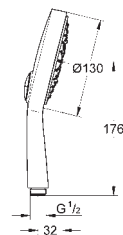

27 663 LSO

měsíční bílá/chrom

150,86

Power&Soul Cosmopolitan 130

Ruční sprcha 4+ proudy

GROHE Rain O², Rain, Bokoma Spray, Jet

GROHE DreamSpray perfektní vodní paprsky

GROHE One-click showering

sprška s přepínacím tlačítkem

GROHE StarLight chromový povrch

GROHE SpeedClean - odstranění

vodního kamene přetřením

Vnitřní WaterGuide pro delší životnost

Univerzální upevňovací systém: Vhodný ke

všem standardním sprchovým hadicím

vhodné pro průtokové ohřívače vody

doporučený minimální tlak vody 1,0 bar