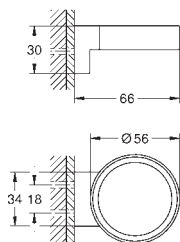

Objednáací číslo

Barva

Cena (€) bez
DPH

41 027 000	chrom	72,37
41 027 DC0	supersteel	101,93
41 027 BE0	leštěný nikel	109,07
41 027 EN0	kartáčovaný nikel	116,20
41 027 GL0	Cool Sunrise	109,07
41 027 GN0	kartáčovaný Cool Sunrise	116,20
41 027 DA0	Warm Sunset	109,07
41 027 DL0	kartáčovaný Warm Sunset	116,20
41 027 A00	Hard Graphite	109,07
41 027 AL0	kartáčovaný Hard Graphite	116,20

Selection

Držák skleničky/mýdelníku

Materiál: kov

vhodné pro Selection Dávkoč tekutého mýdla (41 028) nebo Selection Sklenička (41 029)

skryté upevnění

GROHE StarLight chromový povrch