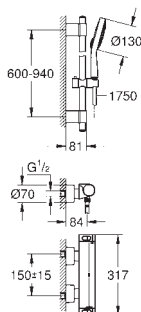

Grohtherm 2000

Termostatická sprchová baterie, DN 15 se sprchovou soupravou

set obsahuje:

termostatická sprchová baterie Grohtherm 2000 (34 169)

Power&Soul Cosmopolitan 130 sprchový set (27 734 000)