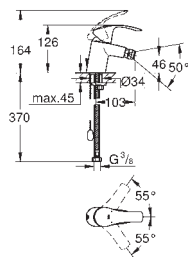

32 927 002

chrom

90,72

Eurosmart

Páková bidetová baterie, DN 15, velikost S

jednootvorová montáž
kovová ovládací páka
keramická kartuše s technologií
GROHE SilkMove 35 mm
variabilně nastavitelný omezovač průtoku
s omezovačem teplot
GROHE StarLight chromový povrch
GROHE EcoJoy perlátor 5,7 l/min
GROHE FastFixation rychlomontážní systém
s otočným kloubem
spouštěcí řetízky se závažím
flexi přípojovací hadičky

34 558 000

chrom

213,03