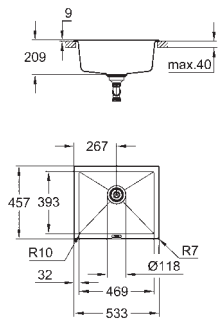

31 655 AT0 N

granitová šedá

367,97

31 655 AP0 N

granitová černá

367,97

K700U

Kompozitní dřez

model: K700U 70-C 61/45.7 1.0

typ instalace: standardní a hloubková

materiál: křemenný kompozit

GROHE Whisper speciální izolační vrstva

minimální velikost skříňky: 700 mm

rozměry: 610 x 460 mm

velikost sektoru dřezu: 544 x 394 x 205 mm

vnější průměr: R3, vnitřní průměr sektoru: R10

GROHE FastFixation rychlomontážní systém

velikost výřezu: 543 x 393 mm

odtok: Ø 3,5"/90 mm

možnost automatické odtokové soupravy (40 986 SD0)

balení obsahuje: odpadní sadu, sítko na nečistoty, montážní sadu

množství upevňovacích prvků (standardní instalace): 6

množství upevňovacích prvků (hloubková instalace): 6