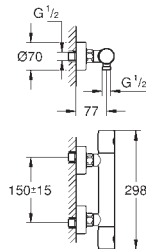

GROHE GROHTHERM 800 COSMOPOLITAN

Objednací číslo

Barva

Cena (€) bez
DPH

TERMOSTATICKÉ
BATERIE

34 765 000

chrom

231,38

Grotherm 800 Cosmopolitan

Termostatická sprchová baterie, DN 15

montáž na stěnu

GROHE StarLight chromový povrch

GROHE MetalGrip ergonomicky tvarovaná kovová raménka

GROHE SafeStop bezpečnostní tlačítko na 38°C

Volitelný omezovač teploty GROHE SafeStop Plus na úrovni 43°C

kompaktní kartuše GROHE TurboStat s voskovým termočlánkem

integrováný uzávěr smíšené vody

ovládání průtoku s úsporným

tlačítkem a individuálně nastavi-

teľnou úspornou zarážkou

keramický vršek DN 15, 180°

výstup sprchy dole DN 15

integrováné zpětné klapky

zachytávač nečistot

zajištěno proti zpětnému toku

S-připojky

kovová rozeta

GROHE EcoJoy technologie pro nízkou

spotřebu vody a perfektní průtok

34 767 000

chrom

224,25