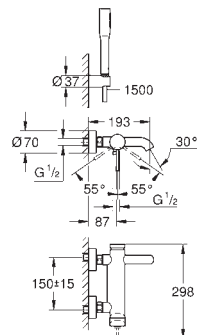

Essence

Páková vanová baterie, DN 15

montáž na stěnu

kovová ovládací páka

keramická kartuše s technologií

GROHE SilkMove 35 mm

s omezovačem teplot

GROHE StarLight chromový povrch

automatické přepínání: vana/sprcha

perlátor

výstup sprchy DN 15

integrovaná zpětná klapka

S-přípojky

zajištěno proti zpětnému toku

se sprchovou soupravou

set obsahuje:

ruční sprcha Euphoria Cosmopolitan

Tyč (27 400 000) 6,6 l/min

Euphoria Cosmopolitan ruční sprcha Stick (27 367)

nástěnný držák sprchy Tempesta Cosmopolitan 100 (27 594 000)

Sprchová hadice Silverflex 1 500 mm (28 364)

doporučený minimální tlak vody 1,0 bar