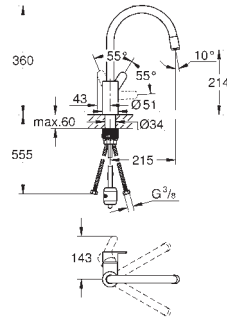

31 126 004

chrom

237,50

Eurostyle Cosmopolitan

Páková dřezová baterie, DN 15

vysoká výpusť

jednootvorová montáž

GROHE StarLight chromový povrch

keramická kartuše s technologií

GROHE SilkMove 35 mm

GROHE EasyDock

GROHE Zero vedení vody uvnitř - bez niklu a olova

vytahovací perlátor

variabilně nastavitelný omezovač průtoku

otočná výpusť

úhel otočení 360°

zajištěno proti zpětnému toku

flexi připojovací hadičky

GROHE FastFixation rychlomontážní systém