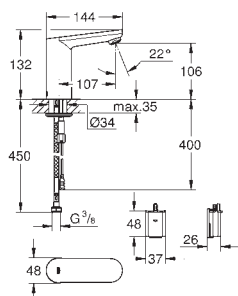

Eurosmart Cosmopolitan E

Infračervená elektronická baterie bez směšování

s infračerveným senzorem pro potřeby monitoringu stavu, konfigurace a potřeby servisu pro studenou nebo předem smíšenou vodu

lithiová baterie 6V, typ CR-P2

životnost baterie: cca 7 let (150 spuštění denně)

GROHE StarLight chromový povrch

GROHE EcoJoy perlátor 5,7 l/min

flexi připojovací hadička

sítka na nečistoty

integrovaný magnetický ventil

externí baterie

GROHE QuickFix rychlomontážní systém

vícestupňový ukazatel stavu baterie

7 přednastavených programů:

automatické proplachování

tepelná desinfekce

režim čištění

další funkce a precizní nastavení prostřednictvím dálkového ovladače 36 407

certifikace CE

skupina armatur I, přezkoušeno dle DIN 4109

zajištění armatur IP 59K

doporučený minimální tlak vody 1,0 bar

36 330 001

chrom

408,74