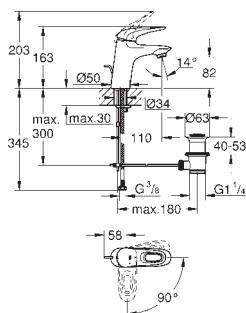

GROHE

GROHE SILKMOVE ES

Objednací číslo

Barva

Cena (€) bez
DPH

23 374 003
23 374 LS3

chrom
měsíční bílá/chrom

140,66
183,47

Eurostyle

Páková umyvadlová baterie DN 15, velikost S
jednootvorová montáž
kovová páka

GROHE SilkMove ES 35 mm keramická kartuše
s funkcí Energy Saving při studeném startu
variabilně nastavitelný omezovač průtoku
s omezovačem teplot

GROHE StarLight chromový povrch

GROHE EcoJoy perlátor 5,7 l/min

GROHE FastFixation rychlomontážní systém

odtoková souprava DN 32

flexi přípojovací hadičky