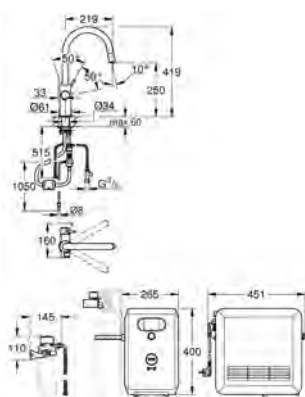

GROHE Blue filtr, C=2 karbonizační lahev a čistící kazeta nejsou součástí balení a

musí být objednány samostatně

vhodné filtry:

- filtr velikosti S, kapacita 600 litrů při 20° dKH (40 404 001)
- filtr velikosti M, kapacita 1500 litrů při 20° dKH (40 430 001)
- filtr velikosti L, kapacita 2500 L při 20° dKH (40 412 001)
- aktivní uhlíkový filtr, kapacita 3000 litrů (40 547 001)
- magnesonový filtr, kapacita 400 L při 17° dGH (40 691 002)

Systémové požadavky Apple

iPhone s iOS 9.0 nebo novějším

Systémové požadavky Android

smart phone s Androidem 4.3 nebo novějším

Mobilní zařízení a aplikace GROHE Ondus App *** nejsou součástí dodávky a musí být objednány samostatně prostřednictvím autorizovaného obchodu Apple Store / Store / iTunes nebo obchodu Google Play.

* Bluetooth značka a logo jsou registrované ochranné známky vlastněné Bluetooth SIG, Inc. a jakékoliv použití těchto značek společností Grohe je na základě licence. Ostatní ochranné známky a obchodní názvy jsou majetkem příslušných vlastníků.

** Apple, Apple logo, iPod, iPod Touch, iPhone a iTunes jsou ochranné známky společnosti Apple Inc., registrované v USA a dalších zemích. Apple není zodpovědné za funkci tohoto zařízení nebo jeho souladu s bezpečnostními a regulačními standardy.

*** Zdarma dostupné na iTunes app nebo obchodu Google Play. vybaveno zpětným ventilem EA schváleným společností Belgaqua