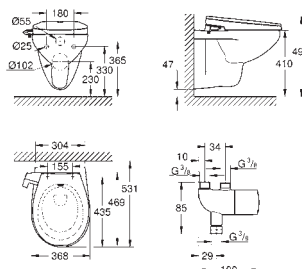

39 652 SH0 N

alpská bílá

603,43

Bau Ceramic

Manuální bidetové sedátko, set 3v1, závěsné

set obsahuje:

Bau manuální bidetové sedátko se soft close (39 648 SH0)

WC sedátko s poklopem

2 sprchová ramena (hlavní sprcha a dámská sprcha)

opláchnutí sprchových ramen vodou před a po jejich použití

manuální boční rukojeť bez potřeby elektrického připojení

nastavitelná intenzita proudu vody

WC sedátko z duroplastu s poklopem a funkcí softclose

flexibilní přípojka vody 3/8"

Bau Ceramic závěsné WC (39 427 000)

pro podomítkové nádrže

hluboké splachování

záchodová mísa bez okrajového splachovacího kruhu (rimless) 39 328 000

zadní odpad

objem spláchnutí 6/3 l

glazovaná hladká keramika

Grohtherm Micro 34 487 000

malý termostat pod umyvadlem

termostatická ochrana proti opaření

Nastavení teploty 15-43° C (± 2° C)