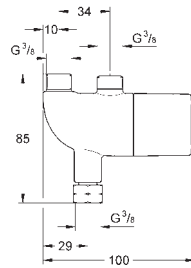

GROHE EUROECO COSMOPOLITAN E

Objednací číslo

Barva

Cena (€) bez
DPH

36 133 000

chrom

24,46

Perlátor
vnější závit
M 24 x 1
průtoková třída Z
7.5 - 9.0 l/min při tlaku 3 bary
včetně klíče
zajištěno proti krádeži
GROHE StarLight povrch
vnější závit

34 487 000

chrom

160,03

Grohtherm Micro
Ochrana proti opaření
Nastavení teploty 15-43° C (± 2° C)
Teplná dezinfekce bez opětovného nastavování teploty
přípojka pod převlečnou maticí DN 10
nahore vnější závit DN 10
GROHE TurboStat Termoprvek
GROHE StarLight chromový povrch
integrované zpětné klapky
sítka na nečistoty
bez přípojné sady
max. rozdíl tlaků 5:1

45 704 000

chrom

54,02