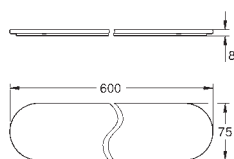

41 057 000	chrom	136,59

Selection

Skleněná polička

materiál: sklo
vhodné pro použití s Držákem na osušky (41 056)