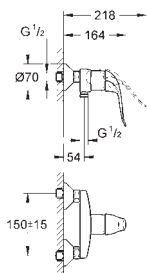

GROHE EUROECO SPECIAL

Objednáací číslo

Barva

Cena (€) bez
DPH

32 780 000

chrom

131,49

Euroeco Special

Páková sprchová baterie, DN 15

montáž na stěnu

GROHE StarLight chromový povrch

keramická kartuše 46 mm s technologií

GROHE SilkMove

GROHE EcoJoy technologie pro nízkou

spotřebu vody a perfektní průtok

variabilně nastavitelný omezovač průtoku

variabilně nastavitelný omezovač teploty

nastavitelné min. množství 2,5 l/min

výstup sprchy dole DN 15

integrovaná zpětná klapka

kovová ovládací páka

délka páky 120 mm

S-přípojky

zajištěno proti zpětnému toku

bez sprchové soupravy

32 783 000

chrom

153,91