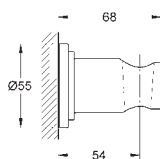

Objednací číslo

Barva

Cena (€) bez
DPH

28 690 000

chrom

106,01

Sena

Nástěnný držák sprchy

pevný

Materiál: kov

GROHE StarLight chromový povrch