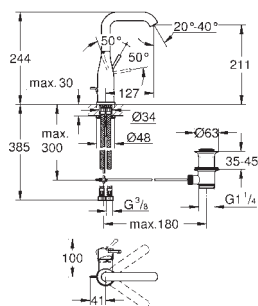

Objednací číslo	Barva	Cena (€) bez DPH
32 628 001	chrom	233,42
32 628 DC1	supersteel	327,20
32 628 BE1	leštěný nikel	349,62
32 628 EN1	kartáčovaný nikel	374,08
32 628 GL1	Cool Sunrise	349,62
32 628 GN1	kartáčovaný Cool Sunrise	374,08
32 628 DA1	Warm Sunset	349,62
32 628 DL1	kartáčovaný Warm Sunset	374,08
32 628 A01	Hard Graphite	349,62
32 628 AL1	kartáčovaný Hard Graphite	374,08

Essence

Páková umyvadlová baterie DN15, Velikost L

jednootvorová montáž
kovová ovládací páka
keramická kartuše 28 mm s

GROHE SilkMove

s omezovačem teplot

GROHE StarLight chromový povrch

GROHE EcoJoy perlátor 5,7 l/min

GROHE AquaGuide nastavitelný perlátor

GROHE FastFixation Plus Rychloupevňovací systém

otočná výtoková trubice

s perlátorem a dorazem

odtoková souprava DN 32

flexi přípojovací hadičky

doporučený minimální tlak vody 1,0 bar