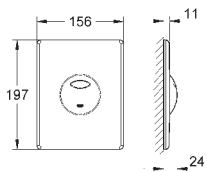

Skate

Splachovací tlačítko

pro 2-činné splachování, a nebo funkci start/stop
pro pneumatický odtokový ventil AV1
vertikální montáž
156 x 197 mm
materiál: nerezová ocel

GROHE EcoJoy technologie pro nízkou spotřebu vody a perfektní průtok
pro kombinaci s nádržkami Rapid SL a Uniset
pro použití s Rapid SLX objednejte prosím revizní šachtu 66 791 000 (prodáváno zvlášť)