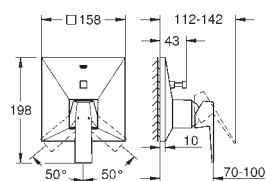

Allure Brilliant

Páková baterie s 2směrným přepínačem

sada pro kompletní instalaci pomocí podomítkového tělesa

GROHE Rapido SmartBox 35 600/35 604

keramická kartuše 46 mm s technologií

GROHE SilkMove

GROHE StarLight chromový povrch

kování GROHE FastFixation s krytým těsněním a upevňovacími prvky

kovový panel s možností dodatečného upevnění polohy až o 6°

kovová ovládací páka

automatický 2směrný přepínač

průtok: výstup B = 27 l/min, výstup C = 27 l/min

bez podomítkového tělesa

35 604 000

GROHE Rapido SmartBox univerzální vestavbové těleso

89,70