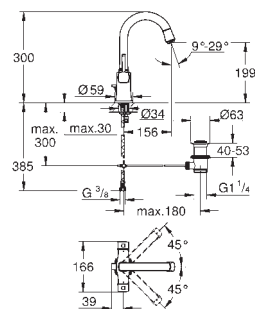

21 107 000
21 107 IGO

chrom
chrom / zlatá

487,23
632,99

Grandera

Dvoupáková umyvadlová baterie DN15, velikost L

jednootvorová montáž
ventily na teplou a studenou vodu

s keramickými vršky DN 15 - 90°

GROHE StarLight chromový povrch

GROHE EcoJoy technologie pro nízkou

spotřebu vody a perfektní průtok

GROHE AquaGuide nastavitelný perlátor 5.7 l/min

otočná výpusť

odtoková souprava DN 32

flexi připojovací hadičky

doporučený minimální tlak vody 1,0 bar