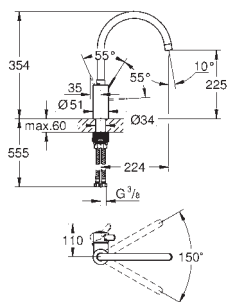

GROHE EUROSMART COSMOPOLITAN

Objednací číslo

Barva

Cena (€) bez
DPH

32 843 002
32 843 DC2

chrom
supersteel

186,53
240,55

Eurosmart Cosmopolitan
Páková dřezová baterie, DN 15

vysoká výpusť
jednootvorová montáž
GROHE StarLight chromový povrch
keramická kartuše s technologií
GROHE SilkMove 35 mm
GROHE Zero vedení vody uvnitř - bez niklu a olova
perlátor
variabilně nastavitelný omezovač průtoku
otočná výpusť
volitelný otočný úhel: 0° / 150°
flexi přípojovací hadičky
GROHE FastFixation rychlomontážní systém

32 843 20E
dtto, s GROHE Ecojoy

chrom

191,63

31 481 001

chrom

242,59