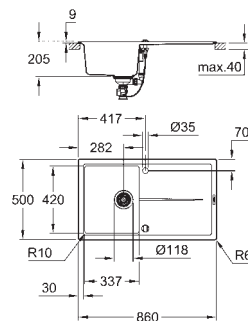

K400

Kompozitní dřez s odtokem

model: K400 50-C 86/50 1.0 rev

typ montáže: standardní

materiál: křemenný kompozit

GROHE Whisper speciální izolační vrstva

minimální velikost skříňky: 500 mm

rozměry: 860 x 500 mm

velikost sektoru dřezu: 337 x 420 x 205 mm

vnější průměr: R6, vnitřní průměr sektoru: R10

GROHE FastFixation rychlomontážní systém

oboustranná montáž dřezu

velikost výřezu: 840 x 480 mm

výtok: automatický odtok s krytem

příslušenství obsahuje: automatický odtok s krytem, sítko na nečistoty,

možnost automatické odtokové soupravy (40 986 SD0)

množství upevňovacích prvků (standardní instalace): 10

31 641 AT0 N
31 641 AP0 N

granitová šedá
granitová černá

413,84
413,84