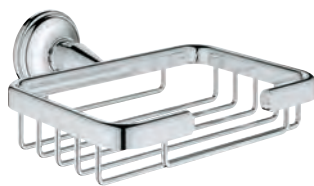

GROHE ESSENTIALS AUTHENTIC

Objednací číslo

Barva

Cena (€) bez
DPH

40 659 001 N
40 659 EN1 N

chrom
kartáčovaný nikel

62,18
98,87

Essentials Authentic
Rohová polička, malá

Materiál: kov
skryté upevnění
GROHE StarLight chromový povrch