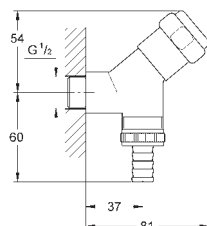

GROHE KUCHYŇSKÉ DOPLŇKY

Objednací číslo

Barva

Cena (€) bez
DPH

41 010 000

chrom

56,06

Originální WAS přípojný ventil, DN 15

montáž na stěnu
mazivová komora 1/2" pro uzavíratelné připojení hadice
zpětná klapka typu EB
zajištěno proti zpětnému toku
GROHE StarLight povrch