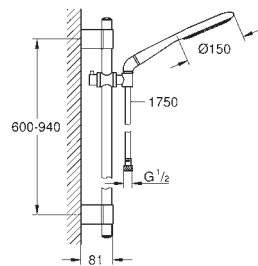

Rainshower Icon 150

Sprchový set s tyčí, 2 proudy

set obsahuje:

ruční sprchu Icon 150 (27 276 000)

sprchovou tyč, 900 mm (28 819)

s nástěnnými kovovými držáky

Silverflex sprchová hadice 1 750 mm (28 388 000)

adaptér pro kombinaci ručních sprch a sprchových souprav

GROHE DreamSpray perfektní vodní paprsky

GROHE StarLight chromový povrch

GROHE FastFixation Plus nastavitelná vzdálenost mezi držáky

pro přizpůsobení do stávajících otvorů

GROHE SpeedClean - odstranění

vodního kamene přetřením

Vnitřní WaterGuide pro delší životnost

Twistfree - zabraňuje zkroucení

sprchové hadice

vhodné pro průtokové ohřivače vody