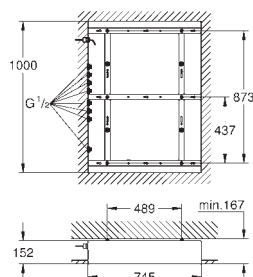

GROHE F-DIGITAL DELUXE

Objednávací číslo

Barva

Cena (€) bez
DPH

26 373 001

chrom

25 584,43

Rainshower F-Series 40" AquaSymphony Stropní sprcha 6+ proudů s osvětlením

1016 mm x 762 mm x 145 mm

Materiál: kov

minimální průtok 25 l/min

Minimální průtočný tlak 3,0 bar

1 x AquaCurtain

1 x Pure XL proud

1 x 2 studená mlha - proud

2 x GROHE PureRain proud 400 x 190 mm

1 x 2 XL vodopád

1 x 4 Bokoma Spray s úhlem seřízení 20° a kombinací plnospektrální LED: měkké světlo s měnícími se barvami duhy samostatně nastavitelné: trvalé osvětlení s výběrem barvy napájení pro světla 12 V DC certifikace CE

GROHE SpeedClean - odstranění vodního kamene přetřením

GROHE DreamSpray perfektní vodní paprsky

GROHE StarLight povrch

Je potřeba montážní set (26 376 001), F-digital Deluxe základní jednotka (26 374 000), Bluetooth jednotka (36 371 000) a kombinace kabelů

Stropní konstrukce musí být staticky vhodná pro váhu produktu (> 70 kg). Stropní sprcha musí mít 8 vývodů + 1 vývod pro ruční sprchu a výkon odpadu musí být dostatečný (> 100 l/min). Pro detailní plánování si pečlivě prostudujte instalační návod.

doporučení: konfigurace s Grohtherm SmartControl

3 x Grohtherm SmartControl (29 126 000)

3 x GROHE Rapido SmartBox (35 600 000)

1 x Euphoria Cube Stick set s nástěnným držákem sprchy, 1 proud (26 405 000)

tento produkt obsahuje vestavěné LED lampy, které nemohou být změněny: Energetická třída: A++

26 376 001

chrom

2 436,13

Rainshower F-Series 40" Vestavbová souprava

pro použití s Rainshower F-Series 40" AquaSymphony stropní sprchou

1000 mm x 745 mm x 152 mm

min. instalační hloubka 167 mm

vodní cesty: mosaz

DN 15 připojení

Stropní konstrukce musí být staticky vhodná pro váhu produktu (> 70 kg). Stropní sprcha musí mít 8 vývodů + 1 vývod pro ruční sprchu a výkon odpadu musí být dostatečný (> 100 l/min). Pro detailní plánování si pečlivě prostudujte instalační návod.