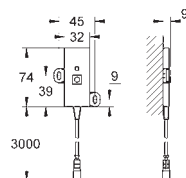

36 356 000

GROHE F-digital

Vysílač

volitelné příslušenství pro digitální směšovací jednotky

190,61