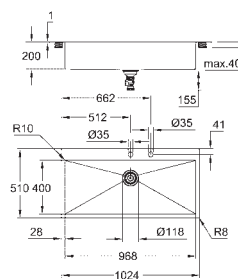

GROHE NEREZOVÉ KUCHYŇSKÉ DŘEZY

Objednací číslo

Barva

Cena (€) bez
DPH

31 584 SD1

neroz ocel, kartáčovaná

854,17

K800

Nerezový kuchyňský dřez

model: K800 90-S 84.6/51 1,0

typ montáže: standardní a zápusťná

materiál: nerezová ocel AISI 304 (V2A)

tloušťka materiálu: 1 mm

GROHE StarLight povrch

povrchová úprava: saténový povrch

GROHE Whisper speciální izolační vrstva

minimální velikost skříňky: 900 mm

rozměry: 846 x 510 mm

velikost sektoru dřezu: 790 x 400 x 200 mm

vnější průměr: R3, vnitřní průměr sektoru: R10

GROHE FastFixation rychlomontážní systém

velikost výřezu (standardní montáž): 831 x 495 mm

odtok: Ø 3.5"/90 mm odpadní sítka s automatickým odtokem

příslušenství obsahuje: automatický odtok s krytem, sítka na nečistoty,

možnost automatické odtokové soupravy (40 986 SD0)

množství upevňovacích prvků (standardní instalace): 10

31 585 SD1

neroz ocel, kartáčovaná

1 141,62

K800

Nerezový kuchyňský dřez

montáž: K800 120-S 102,4/51 2,0

typ montáže: standardní a zápusťná

materiál: nerezová ocel AISI 304 (V2A)

tloušťka materiálu: 1 mm

GROHE StarLight povrch

povrchová úprava: saténový povrch

GROHE Whisper speciální izolační vrstva

minimální velikost skříňky: 1200 mm

rozměry: 1024 x 510 mm

velikost sektoru dřezu: 462 x 400 x 200 mm

velikost obou sektorů dřezu: 462 x 400 x 200 mm

vnější průměr: R3, vnitřní průměr sektoru: R10

GROHE FastFixation rychlomontážní systém

velikost výřezu (standardní montáž): 1009 x 495 mm

odtok: Ø 3.5"/90 mm odpadní sítka s automatickým odtokem

příslušenství obsahuje: automatický odtok s krytem, sítka na nečistoty,

možnost automatické odtokové soupravy (40 986 SD0)

množství upevňovacích prvků (standardní instalace): 10

31 586 SD1

neroz ocel, kartáčovaná

996,88

K800

Nerezový kuchyňský dřez