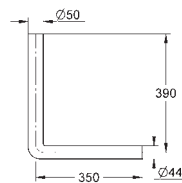

37 100 SH0

alpská bílá

34,66

Splachovací trubka

390 x 350 mm