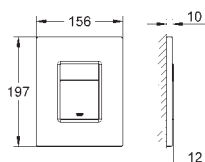

38 732 SD0

nerez ocel, kartáčovaná

175,32

Skate Cosmopolitan

Ovládací tlačítko z ušlechtilé oceli
pro 2-činné splachování, a nebo funkci start/stop
pro pneumatický odtokový ventil AV1
vertikální montáž
156 x 197 mm
obkladový plastový rám
skryté upevnění
není vhodné pro GROHE Fresh
GROHE StarLight povrch
GROHE EcoJoy technologie pro nízkou
spotřebu vody a perfektní průtok
pro kombinaci s nádržkami Rapid SL a Uniset
pro použití s Rapid SLX objednejte prosím revizní šachtu 66 791 000 (prodáváno zvlášť)

38 776 SD0

nerez ocel, kartáčovaná

179,40

dtto, horizontální montáž