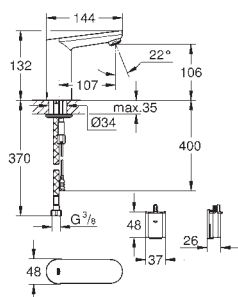

Eurosmart Cosmopolitan E

Infračervená elektronická umyvadlová baterie DN 15 se skrytým směšovacím zařízením a nastavitelným omezovačem teploty

s infračerveným senzorem pro potřeby monitoringu stavu, konfigurace a potřeby servisu

lithiová baterie 6V, typ CR-P2

životnost baterie: cca 7 let (150 spuštění denně)

GROHE EcoJoy perlátor 5,7 l/min

flexi připojovací hadičky

jednosměrný ventil

zachytávač nečistot

integrovaný magnetický ventil

externí baterie

GROHE QuickFix rychlomontážní systém

vícestupňový ukazatel stavu baterie

7 přednastavených programů:

certifikace CE

skupina armatur I, přezkoušeno dle DIN 4109

zajištění armatur IP 59K

doporučený minimální tlak vody 1,0 bar