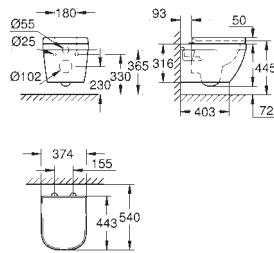

Objednávací číslo

Barva

Cena (€) bez
DPH

39 703 000

alpská bílá

394,47

**Euro Ceramic
Závěsné WC**

závěsné WC Euro Ceramic, 3/5 l (39 538 000)

pro podomítkové nádrže

zadní odpad

hluboké splachování

záchodová mísa bez okrajového splachovacího kruhu (rimless) 39 328 000

objem spláchnutí 3/5 l

glazovaná hladká keramika

Euro Ceramic WC sedátko s poklopem (39 330 001)

softclose

snadná demontáž WC sedátka

odnímatelné

materiál: Duroplast

včetně montážní sady