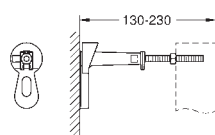

nástěnný držák 38 558 00M pro montáž na zeď je nutné objednat zvlášť

38 558 00M

19,88

Rapid SL

Nástěnná přípojka

pro předstěnovou montáž

pro upevnění prvků ke zdi nebo před

lehkou příčkou