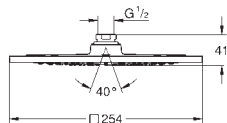

GROHE HLAVOVÉ SPRCHY

Objednací číslo

Barva

Cena (€) bez
DPH

27 285 000 chrom 521,88

Rainshower F-Series 10"

Hlavová sprcha s jedním proudem

Rain

hlavová sprcha 254 x 254 mm

Materiál: kov

kulový kloub s úhlem otočení +/-20°

přípojný závit DN 15

GROHE EcoJoy 9,5 l/min omezovač průtoku

GROHE DreamSpray perfektní vodní paprsky

GROHE StarLight chromový povrch

GROHE SpeedClean - odstranění

vodního kamene přetřením

vhodné pro průtokové ohřivače vody

doporučený minimální tlak vody 1,0 bar

27 271 000 chrom 521,88

dtto bez omezení průtoku

27 251 000 chrom 128,43

27 251 BE0 leštěný nikel 204,88

27 251 EN0 kartáčovaný nikel 218,13

27 251 GL0 Cool Sunrise 204,88

27 251 GN0 kartáčovaný Cool Sunrise 218,13

27 251 DA0 Warm Sunset 204,88

27 251 DL0 kartáčovaný Warm Sunset 218,13

27 251 A00 Hard Graphite 204,88

27 251 AL0 kartáčovaný Hard Graphite 218,13