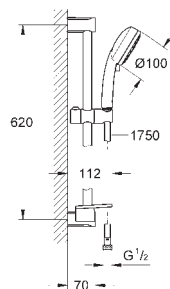

27 928 002

chrom

79,51

**Tempesta Cosmopolitan 100
Sprchový set s tyčí, 2 proudy**

set obsahuje:

ruční sprcha II (27 571)

sprchová tyč 600 mm (27 521)

sprchová hadice Relexaflex

1750 mm DN 15 x DN 15 (28 154)

GROHE EasyReach polička (27 596)

GROHE DreamSpray perfektní vodní paprsky

GROHE StarLight chromový povrch

GROHE SpeedClean - odstranění

vodního kamene přetřením

Vnitřní WaterGuide pro delší životnost

vhodné pro průtokové ohřivače vody

doporučený minimální tlak vody 1,0 bar