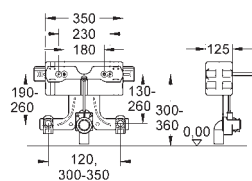

37 578 001

195,71

Uniset

Modul pro bidet s EPS krytem

odhlučňený EPS-modul pro obezdění, s
uzavřeným povrchem
kolejnicový adaptér pro upevnění modulu
pro jednotlivou nebo řadovou montáž
nástěnná kolejnice s upevňovacím
materiálem pro jednotlivou montáž
nosné úchyty pro bidet
výškově nastavitelné přípojky pro armatury
a odpad
HT-odpadní koleno DN 15
těsnění Ø 32 mm
2 přípojky pro armatury, variabilní
upevňovací materiál pro bidet
pro předstěnovou instalaci prosím objednejte nosnou opěrku 37 304 000 (je nutné
objednat zvlášť)