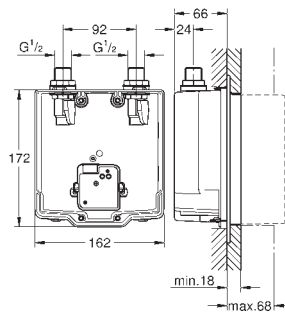

Eurosmart Cosmopolitan E

Podomítková vestavbová soustava

se směšováním

k vestavbě do stěny

vhodné pro instalační set k infračervené baterii

2 uzavírací ventily

pouzdro se směšovacími zařízeními

jednosměrný ventil

přípojka pro napájecí kabel

vhodné pro:

36 315 000, 36 412 000, 36 376 000

umožňuje vodotěsnou instalaci zdíva kolem podomítkového tělesa

těsnění je součástí balení

36 458 000

807,29