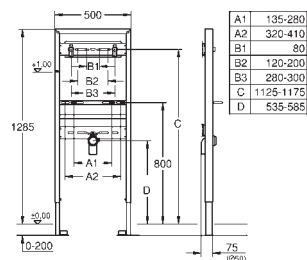

Rapid SL

Modul pro umyvadlo, pro nástěnnou montáž

stavební výška 1,30 m

pro předstěnovou montáž nebo montáž do lehké příčky
ocelový rám, práškové lakování, samonosný
pro obložení sádrokartonem, kompletně předmontováno
pevné objektové přípojky
rychlé nastavení, uzamykatelné
upevňovací materiál
certifikováno TÜV
závitové úchyty pro umyvadlo M 10, s
upevněním pro keramiku
rozeč šroubů variabilní
HT-odpadní koleno DN 15
těsnění Ø 32 mm
2 odhlučňené přípojky pro armatury
DN 15
nástěnný držák 38 558 00M pro montáž na zeď je nutné objednat zvlášť