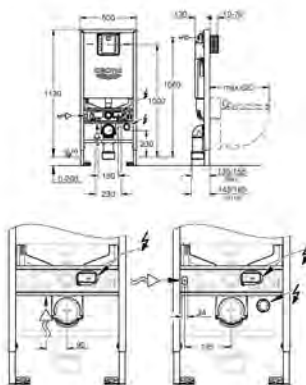

39 601 00D

338,41

Rapid SLX

Modul pro WC, stavební výška 1,13 m s integrovanou přípojkou splachovací nádrž GD 2, 6 - 9 l

s integrovanou přípojkou pro sprchové toalety
vhodné pro sprchové toalety (vodní přípojka)
malý revizní otvor pro malá splachovací tlačítka
pro předstěnovou montáž nebo montáž do lehké příčky
ocelový rám, práškové lakování, samonosný
pro obložení sádkokartonem, kompletně předmontováno
bez výpustní trubky
pevné objektové přípojky
rychlé nastavení, uzamykatelné
upevňovací materiál
certifikováno TÜV
2 úchyty pro WC
upevnění keramiky
rozteč šroubů 180/230 mm
odpadní koleno Ø 90 mm
hloubkově nastavitelné
redukce Ø 90/110 mm
přívodní a odpadní souprava

splachovací nádrž GD 2, 3 - 4,5 l, obsahuje:

nastaveno z výroby na 3 l - 4,5 l
pneumatický odtokový ventil nabízí 3 režimy chodu: 2-činné splachování, anebo start/stop a nebo nepřerušitelné (pouze start)
možnost přívodu vody z prava, zezadu anebo shora
skupina armatur I - nízká hlučnost
izolováno od kondenzující vody
přípojka vody DN 15 s integrovaným rohovým ventilem
a šroubovým spojem bez použití nářadí
pro instalaci není třeba nářadí
kontrolní hřídele včetně ochrany
během fáze výstavby
používat vertikálně

nástěnný držák 38 558 00M pro montáž na zeď je nutné objednat zvlášť
regulátor průtoku
snižuje průtok vody
zabrání vystříknutí u záchodů bez oplachového kruhu
Jednoduchá regulace proudu díky kontrolní šachtě bez odstraňování ventilů

39 603 000

chrom

353,70

Rapid SLX

Sada 3 v 1 WC, stavební výška 1.13 m splachovací nádrž GD 2, 6 - 9 l

set obsahuje:
Rapid SLX součást pro WC (39 596 000) s integrovanou přípojkou
Skate Cosmopolitan S ovládací tlačítko, chrom (37 535 000)
Rapid SL nástěnná přípojka (38 558 00M)
regulátor průtoku