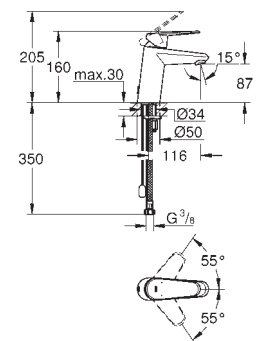

33 178 20E chrom 186,53

Eurodisc Cosmopolitan
Páková umyvadlová baterie DN 15, velikost S
jednotvorová montáž
kovová ovládací páka
keramická kartuše s technologií
GROHE SilkMove 35 mm
variabilně nastavitelný omezovač průtoku
nastavitelné min. množství 2,5 l/min
GROHE StarLight chromový povrch
GROHE EcoJoy technologie pro nízkou
spotřebu vody a perfektní průtok
GROHE FastFixation Plus instalační systém
s centrovací podporou
perlátor
spouštěcí řetěz se závažím
flexi přípojovací hadičky
omezovač teploty na objednávku (46 375)
skupina armatur I, přezkoušeno dle DIN 4109