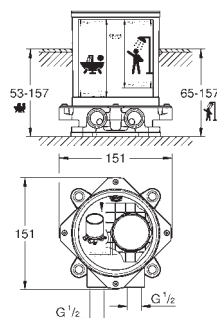

montáž do podlahy na přípojkách (765 mm)
sada pro kompletní instalaci pomocí podomítkového tělesa
45 984 001
bez podomítkového tělesa
s keramickým vrškem DN 15, 90°
GROHE StarLight chromový povrch
automatické přepínání: vana/sprcha
otočná výpusť
s perlátorem a dorazem
rozpětí 301 mm
integrovaná zpětná klapka ve výstupu
sprchy DN 15, Sena Stick ruční sprcha (26 465)
s držákem sprchy
Silverflex sprchová hadice 1 250 mm 1/2" x 1/2" (28 362)
zajištěno proti zpětnému toku
s křížovými kohoutky
Dva různé sety krytek. Jeden set s označením „H“ a „C“, druhý bez označení