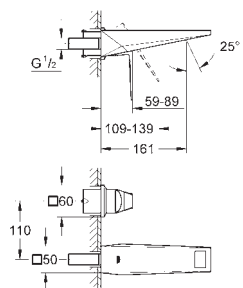

19 781 000	chrom	792,00
19 781 DC0	supersteel	1 111,04
19 781 AL0	kartáčovaný Hard Graphite	1 274,13

Allure Brilliant
Umyvadlová dvouotvorová baterie, velikost S
montáž na stěnu
bez podomítkového tělesa
sada pro kompletní instalaci pomocí podomítkového tělesa
23 200
GROHE StarLight chromový povrch
GROHE EcoJoy omezovač průtoku 5.0 l/min.
vpust s perlátorem
rozteč 110 mm
rozpětí 161 mm
doporučený minimální tlak vody 1,0 bar

19 783 000	chrom	845,00
19 783 DC0	supersteel	1 182,39
19 783 AL0	kartáčovaný Hard Graphite	1 355,67

dtto, rozpětí 210 mm