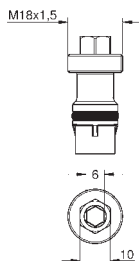

14 053 00M

55,04

Servisní zářezky
vhodné pro Grohtherm SmartControl, baterie SmartControl a Grohtherm termostatické baterie v kombinaci s GROHE Rapido SmartBox
balení: 2 ks