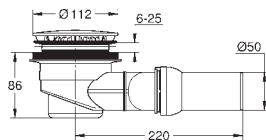

49 534 000 N

chrom

58,10

Odtokový set pro univerzální sprchové vaničky

Ø 112 mm

zadní odpad

GROHE StarLight chromový povrch

průtok 0.7 l/s (42 l/min) dle DIN EN 274