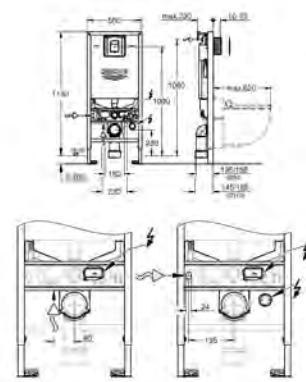

39 598 000

294,58

Rapid SLX

Sada 3 v 1 WC, stavební výška 1.13 m splachovací nádrž GD 2, 6 - 9 l

set obsahuje:
Rapid SLX součást pro WC (39 596 000) s integrovanou přípojkou
Rapid SL nástěnná přípojka (38 558 00M)
Tlumicí set (37 131 000)
regulátor průtoku