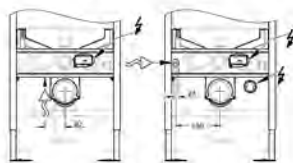

39 599 000

368,99

Rapid SLX

**Modul pro WC, stavební výška 1,13 m s integrovanou přípojkou
splachovací nádrž GD 2, 6 - 9 l**

pro montáž do prostoru,
předstěnovou montáž
nebo montáž do lehké přičky
s integrovanou přípojkou pro sprchové toalety
vhodné pro sprchové toalety (vodní přípojka)
vhodné k instalaci na 70 cm toalety
malý revizní otvor pro malá splachovací tlačítka
ocelový rám, práškové lakování, samonosný
pro obložení sádkokartonem, kompletně předmontováno
pevné objektové přípojky
výškově aretovatelné
upevňovací materiál
2 úchyty pro WC
upevnění keramiky
rozteč šroubů 180/230 mm
adaptér 100 mm
PVC odpadní koleno Ø 100 mm
distanční kus DN 80
přívodní a odpadní souprava

splachovací nádrž GD 2, 3 - 6 l, obsahuje:
nastaveno z výroby na 3 l - 6 l
pneumatický odtokový ventil nabízí 3 režimy chodu: 2-činné splachování, anebo
start/stop a nebo nepřerušitelné (pouze start)
vnitřní přívod vody
možnost přívodu vody z prava, zezadu anebo shora
skupina armatur I - nízká hluchost
izolováno od kondenzující vody
přípojka vody DN 15 s integrovaným rohovým ventilem
a šroubovým spojem bez použití nářadí
pro instalaci není třeba nářadí
kontrolní hřídele včetně ochrany
během fáze výstavby
používat vertikálně

včetně nástěnných držáků 38 558 00M pro montáž na stěnu
regulátor průtoku
snižuje průtok vody
zabrání vystříknutí u záchodů bez oplachového kruhu
Jednoduchá regulace proudu díky kontrolní šachtě bez odstraňování ventilů