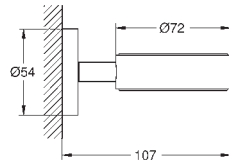

40 809 000 N

chrom

178,38

Selection Cube
Drátěný mýdelník
Materiál: kov
pro rohovou montáž
GROHE StarLight povrch

40 808 000 N

chrom

225,27

Selection Cube
Kosmetické zrcátko
materiál: sklo / kov
montáž na stěnu
skryté upevnění
zvětšení: x 3
GROHE StarLight povrch