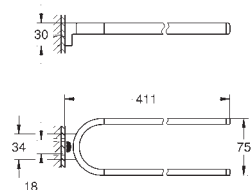

41 059 000	chrom	159,01
41 059 DC0	supersteel	223,23
41 059 BE0	leštěný nikel	239,54
41 059 EN0	kartáčovaný nikel	254,83
41 059 GL0	Cool Sunrise	239,54
41 059 GN0	kartáčovaný Cool Sunrise	254,83
41 059 DA0	Warm Sunset	239,54
41 059 DL0	kartáčovaný Warm Sunset	254,83
41 059 A00	Hard Graphite	239,54
41 059 AL0	kartáčovaný Hard Graphite	254,83

Selection

Dvojitý držák na ručníky

Materiál: kov
hloubka: 411 mm (funkční hloubka: 360 mm)
dvojitý
skryté upevnění
GROHE StarLight chromový povrch