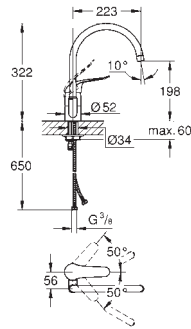

GROHE EUROECO / EUROECO SPECIAL

Objednáací číslo

Barva

Cena (€) bez
DPH

32 786 000

chrom

160,03

Euroeco Special

Páková dřezová baterie, DN 15

jednotvorová montáž

GROHE StarLight povrch

keramická kartuše 46 mm s technologií

GROHE SilkMove

variabilně nastavitelný omezovač průtoku

variabilně nastavitelný omezovač teploty

laminární perlátor 9 l/min

otočná výpusť

volitelný otočný úhel: 0° / 150° / 360°

kovová ovládací páka

délka páky 120 mm

flexi připojovací hadičky

GROHE QuickFix rychlomontážní systém