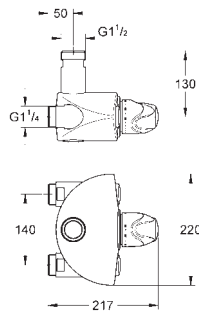

GROHE GROHTHERM XL

Objednací číslo

Barva

Cena (€) bez
DPH

35 085 000

chrom

1 834,74

Grotherm XL

Termostatická baterie, DN 25

montáž na stěnu
průtok 9 l/min až 140 l/min
voskový termostatický prvok nestoupavý
ovladač teploty s nastavitelným
bezpečnostním dorazem
mezi 33°C a 43°C
zařízení pro usnadnění termické desinfekce
integrovane zpětné klapky a sítky
na nečistoty jako kompaktní
servisní jednotka
přípojný závit DN 32
výstupní závit DN 40
zaměnitelný výstup nahoře/dole
bez přípojek
GROHE StarLight chromový povrch
doporučený minimální tlak vody 1,0 bar

35 087 000

chrom

1 233,35