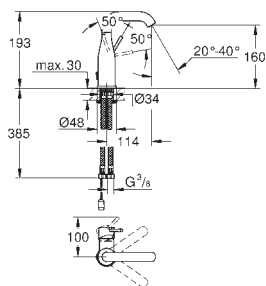

23 480 001	chrom	205,90

Essence

Páková umyvadlová baterie DN 15, velikost M

jednootvorová montáž

kovová ovládací páka

keramická kartuše 28 mm s

GROHE SilkMove

s omezovačem teplot

GROHE StarLight chromový povrch

GROHE EcoJoy perlátor 5,7 l/min

GROHE AquaGuide nastavitelný perlátor

GROHE FastFixation Plus Rychloupevňovací systém

otočná výtoková trubice

s perlátorem a dorazem

spouštěcí řetěz se závažím

flexi přípojovací hadičky