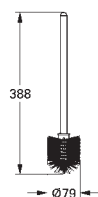

GROHE NÁHRADNÍ DÍLY K DOPLŇKŮM

Objednáací číslo

Barva

Cena (€) bez
DPH

40 206 000 N

chrom

62,18

Náhradní kartáč, komplet
GROHE StarLight chromový povrch