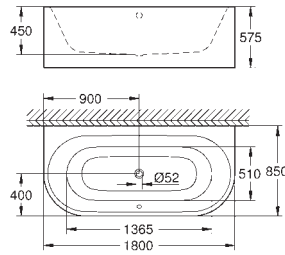

39 622 000 N

alpská bílá

7 624,36

**Essence
Vana**

vana
180 x 85 cm
výška 57,5 cm
objem 240 l
použitelný objem 170 l
s přepadem
titanová ocel
vhodné pro Talento odpadovou soupravu (28 943 000 + 19 025 000)
vhodné pro odpadovou soupravu Viega Multiplex Trio (funkční jednotky 6161.62/727970 + chromové součástky Visign MT3 6161.13/25792)
včetně podložek potlačujících hluk