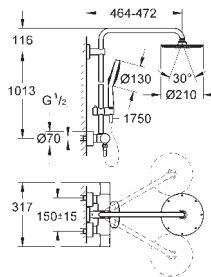

Rainshower System 210

Sprchový systém s termostatem na zeď

set obsahuje:

horizontální otočné sprchové rameno 450 mm

nástěnný termostát s aquadimmerem

umožňuje změnu mezi:

Rainshower Cosmopolitan 210 hlavová sprcha (28 368 000)

Materiál: kov

s otočným kloubem

otočný úhel $\pm 15^\circ$

ruční sprcha Power&Soul Cosmopolitan 130 (27 664 000)

možnost výškového nastavení pomocí kluzného prvku (12 140 000)

Silverflex sprchová hadice 1 750 mm (28 368 000)

kompaktní kartuše GROHE TurboStat s voskovým termočlánkem

GROHE SafeStop bezpečnostní tlačítko na 38°C

Volitelný omezovač teploty GROHE SafeStop Plus na úrovni 43°C

GROHE CoolTouch - technologie

pro stále chladný povrch

GROHE DreamSpray perfektní vodní paprsky

GROHE One-Click Showering výběr proudů

jedním stiskem

GROHE StarLight chromový povrch

GROHE SpeedClean - odstranění

vodního kamene přetřením

Vnitřní WaterGuide pro delší životnost

vhodné pro průtokové ohřivače od 18 kW

minimální průtok 7 l/min

doporučený minimální tlak vody 1,0 bar