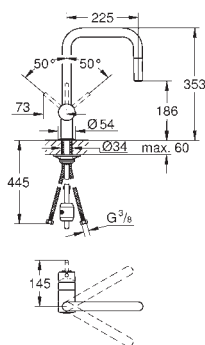

32 322 002

chrom

314,96

32 322 DC2

supersteel

409,76

32 322 DA2

Warm Sunset

429,13

32 322 DL2

kartáčovaný Warm Sunset

459,70

32 322 A02

Hard Graphite

429,13

32 322 AL2

kartáčovaný Hard Graphite

459,70

Minta

Páková dřezová baterie, DN 15

U-výpusť

jednootvorová montáž

GROHE StarLight chromový povrch

keramická kartuše 46 mm s technologií

GROHE SilkMove

GROHE EasyDock

vytahovací sprška Dualní

přepínání: perlátor/SpeedClean sprchový proud

automatické zpětné přepínání na perlátor

variabilně nastavitelný omezovač průtoku

otočná výpusť

úhel otočení 360°

integrováná zpětná klapka

zajištěno proti zpětnému toku

flexi přípojovací hadičky

GROHE QuickFix rychlomontážní systém