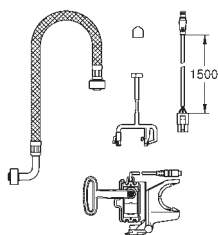

40 899 000

46,89

Retrofit souprava pro sprchové toalety Sensia Arena a IGS

retrofit existujících Rapid SL/Uniset instalací pro
sprchové toalety Sensia Arena nebo IGS
obsahuje:
potrubí s pojistným kroužkem a plochým těsněním
stahovací pásky
spojovací potrubí Ø 45 mm
odpadová manžeta Ø 90 mm