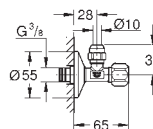

Roháček DN 10

samotěsnící přípojovací závit
stěnové propojení DN 10
výstupní závit DN 10
s kompenzací délky
kompresní maticí Ø 10 mm
vodotěsné uzavírací vřeteno, mosaz, s tukovou
komorou a dvojitým O-kroužkem
dlouhá spojovací hřídel
ergonomická rukojeť
označení neutrální
kovová rozeta Ø 55 mm

22 053 000

chrom

11,72