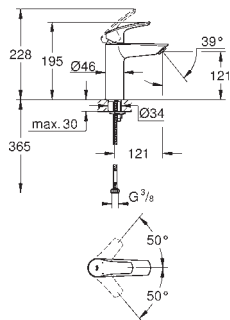

23 324 003

chrom

99,89

Eurosmart

Páková umyvadlová baterie DN 15, velikost M

jednootvorová montáž

kovová ovládací páka

keramická kartuše 28 mm s

GROHE SilkMove

variabilně nastavitelný omezovač průtoku

s omezovačem teplot

GROHE StarLight chromový povrch

GROHE EcoJoy perlátor 5,7 l/min

GROHE Zero vedení vody uvnitř - bez niklu a olova

GROHE FastFixation rychlomontážní systém

hladké tělo

flexi připojovací hadičky

profesionální edice

novinka