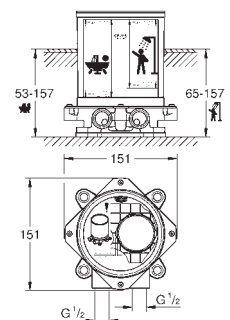

45 984 001

533,09

Vestavbová souprava DN 15

pro volně stojící vanové baterie a výpusti a sprchové baterie

bez montážních dílů

instalační deska s nastavením 360° horizontálně a 3° vertikálně

instalační hloubka 53-157 mm pro vanové baterie/výpusti,

kompensační hloubka 104 mm

instalační hloubka 65 -157 mm pro vanové baterie/výpusti,

kompensační hloubka 92 mm

dvě připojení DN 15 s vnitřním závitem

(přívod teplé/studené vody)

vyplachovací přípojka

těsnění

upevňovací materiál