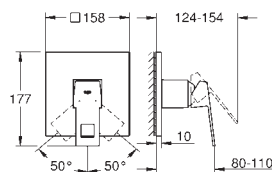

24 061 000

chrom

207,94

Eurocube

Páková sprchová baterie

sada pro kompletní instalaci pomocí podomítkového tělesa
GROHE Rapido SmartBox 35 600/35 604
keramická kartuše 46 mm s technologií
GROHE SilkMove
kování GROHE FastFixation s krytým těsněním a upevňovacími prvky
kovový panel s možností dodatečného upevnění polohy až o 6°
kovová ovládací páka
průtok: výstup B nebo C = 30 l/min
bez podomítkového tělesa

35 604 000

GROHE Rapido SmartBox univerzální vestavbové těleso

89,70