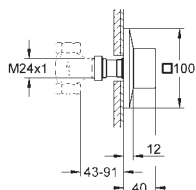

19 796 000

chrom

214,05

19 796 DC0

supersteel

301,71

19 796 AL0

kartáčovaný Hard Graphite

344,52

Allure Brilliant

Vrchní díl podomítkového ventilu

sada pro kompletní instalaci pomocí podomítkového tělesa
29 032 000 (předmontovaná hlavice DN 15)
29 068 000 (předmontovaná keramická hlavice DN 15 –
nesmí být používáno pro vypnutí)
35 028 000
GROHE StarLight chromový povrch
nastavitelná hloubka zabudování
43 - 91 mm