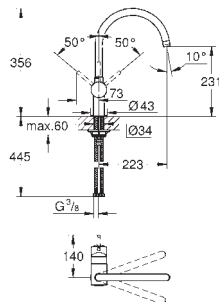

otočná výpusť

volitelný otočný úhel: 0° / 150° / 360°

flexi připojovací hadičky

křížový závit DN 10

GROHE QuickFix rychlomontážní systém

omezovač teploty na objednávku (46 308)

32 918 000	chrom	296,62
32 918 DC0	supersteel	408,74