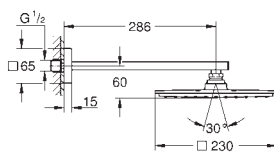

26 054 000

chrom

621,77

dtto, bez omezení průtoku

26 065 000

chrom

569,79

Rainshower Allure 230
Hlavová sprcha set stropní 154 mm, 1 proud

set obsahuje:

hlavová sprcha Rainshower Allure 230 (27 480 000)

Materiál: kov

sprchový proud

Rain

Stropní sprchové rameno Rainshower 154 mm (27 711 000)

GROHE EcoJoy 9,5 l/min omezovač průtoku

GROHE DreamSpray perfektní vodní paprsky

GROHE StarLight chromový povrch

GROHE SpeedClean - odstranění

vodního kamene pětřením

vhodné pro průtokové ohřivače vody

doporučený minimální tlak vody 1,0 bar