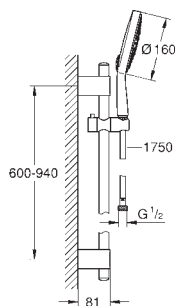

27 746 000

chrom

261,96

Power&Soul Cosmopolitan 160
Sprchový set s tyčí 4+ proudy

set obsahuje:

ruční sprcha Power&Soul Cosmopolitan 160 (27 668 000)

sprchová tyč, 900 mm (27 785)

s nástěnnými kovovými držáky

Silverflex sprchová hadice 1 750 mm (28 388 000)

GROHE EcoJoy 9,5 l/min omezovač průtoku

GROHE CoolTouch - technologie

pro stále chladný povrch

GROHE DreamSpray perfektní vodní paprsky

GROHE StarLight chromový povrch

GROHE FastFixation Plus nastavitelná vzdálenost mezi držáky

pro přizpůsobení do stávajících otvorů

GROHE SpeedClean - odstranění

vodního kamene pětřením

Vnitřní WaterGuide pro delší životnost

Twistfree - zabraňuje zkroucení

sprchové hadice

vhodné pro průtokové ohřivače vody