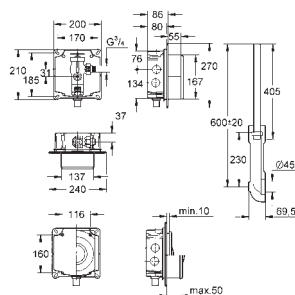

37 157 000

396,51

Tlakový splachovač
podomítkové
DN 20

předuzávěr

nastavitelné 6 - 14 l

pro nízký tlak
pro klosety s mělkým a hlubokým
splachováním

použitelné od průtokového tlaku 0,6 - 3,0 bary
(klidový tlak 1,5 baru)

s nastavením splachovacího proudu
vestavbová souprava s průplachovým
obloukem

výškově nastavitelná splachovací trubka

Bez ovládání/ovládacího tlačítka

potřebný objem: 1,6 l/sec