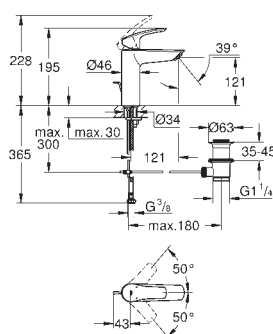

23 322 003 chrom 106,01

Eurosmart
Páková umyvadlová baterie DN 15, velikost M
jednotvorová montáž
kovová ovládací páka
keramická kartuše 28 mm s
GROHE SilkMove
variabilně nastavitelný omezovač průtoku
s omezovačem teplot
GROHE StarLight chromový povrch
GROHE EcoJoy perlátor 5,7 l/min
GROHE Zero vedení vody uvnitř - bez niklu a olova
odtoková souprava DN 32
flexi připojovací hadičky
profesionální edice