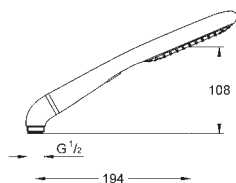

GROHE RAINSHOWER

Objednací číslo

Barva

Cena (€) bez
DPH

27 274 000

chrom

131,49

Rainshower Eco 120

Ruční sprcha 2 proudy

Rain, SmartRain

eko funkce, redukce průtoku

adaptér pro kombinaci ručních sprch a sprchových souprav

GROHE StarLight chromový povrch

GROHE DreamSpray perfektní vodní paprsky

GROHE SpeedClean - odstranění

vodního kamene přetřením

Vnitřní WaterGuide pro delší životnost

vhodné pro průtokové ohřivače vody

doporučený minimální tlak vody 1,0 bar

27 136 001

chrom

178,38