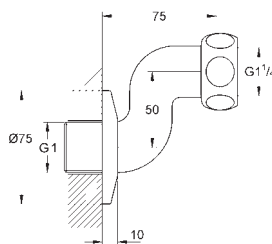

S-připojka

matice DN 32 x DN 25 vnější závit
variabilita 50 mm
šroubovací rozeta
(pro Grotherm XL DN 25, 35 085/35 086)
GROHE StarLight chromový povrch
balení: 1 kus

47 569 000

chrom

730,84

Ovládání nástrčkovým klíčem

12 124 000

chrom

115,18