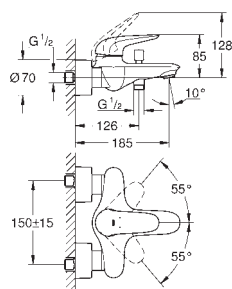

Eurostyle

Páková vanová baterie, DN 15

montáž na stěnu
kovová páka
keramická kartuše s technologií
GROHE SilkMove 35 mm
s omezovačem teplot
GROHE StarLight chromový povrch
variabilně nastavitelný omezovač průtoku
automatické přepínání: vana/sprcha
perlátor
sprchová výpust' DN 15 s integrovanou zpětnou klapkou
skryté S-připojky
zajištěno proti zpětnému toku

34 155 003

chrom

337,39