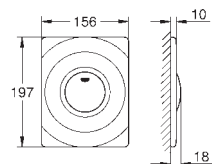

38 445 SD0

nerez ocel, kartáčovaná

101,93

Skate
Ovládací tlačítko z ušlechtilé oceli
vertikální montáž
156 x 197 mm
tlačítkové ovládání
obkladový plastový rám
skryté upevnění

37 063 000
37 063 SH0

chrom
alpská bílá