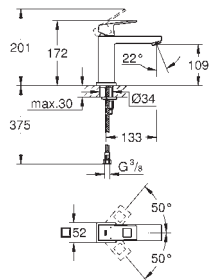

23 446 000

chrom

244,63

Eurocube
Páková umyvadlová baterie DN 15, velikost M
jednotvorová montáž
kovová ovládací páka
keramická kartuše 28 mm s
GROHE SilkMove
s omezovačem teplot
GROHE StarLight chromový povrch
GROHE EcoJoy SpeedClean perlátor 5,7 l/min
GROHE FastFixation Plus Rychloupevňovací systém
hladké tělo
flexi přípojovací hadičky
doporučený minimální tlak vody 1,0 bar