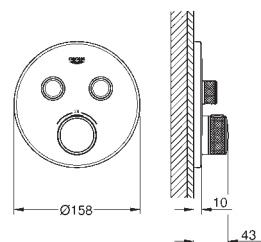

Grotherm SmartControl

Termostat pro podomítkovou instalaci s 2 ventily

sada pro kompletní instalaci pomocí podomítkového tělesa
GROHE Rapido SmartBox 35 600/35 604
kovová rozeta s **GROHE FastFixation** (krytá rozeta s těsněním, skryté přípevnění), nastavitelná 6°
GROHE StarLight chromový povrch
SmartControl tlačítko ON-OFF, ovládání proudu od EcoJoy do plného proudu Full Flow
vyměnitelné symboly
kompaktní kartuše GROHE TurboStat s voskovaným termočlánkem
GROHE ProGrip s rýhovanou strukturou
GROHE SafeStop bezpečnostní tlačítko na 38°C
Volitelný omezovač teploty GROHE SafeStop Plus na úrovni 43°C / 46°C
vestavěné jednosměrné ventily a zachytávače nečistot výstupy mohou být spuštěny současně bez podomítkového tělesa
průtok:
výstup B = 24 l/min
výstup C = 26 l/min
výstup B+C = 29 l/min

35 604 000	89,70

GROHE Rapido SmartBox univerzální vestavbové těleso