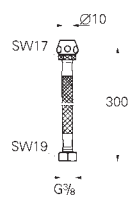

GROHE HADICE

Objednáací číslo

Barva

Cena (€) bez
DPH

45 120 000

chrom

18,86

Tlaková hadice