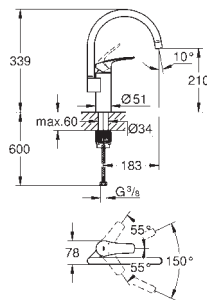

30 305 001

chrom
supersteel

177,36

30 305 DC1

supersteel

230,36

Eurosmart

Páková dřezová baterie, DN 15

nízká výpusť

jednootvorová montáž

GROHE StarLight chromový povrch

keramická kartuše s technologií

GROHE SilkMove 35 mm

sítka

s integrovaným omezovačem teploty

vytahovací duální sprška - přepínání mezi normálním a sprchovým proudem

přepínání: perlátor/SpeedClean sprchový proud

automatické zpětné přepínání na perlátor

variabilně nastavitelný omezovač průtoku

otočná litá výpusť

otočný úhel 90°

GROHE Zero vedení vody uvnitř - bez niklu a olova

flexi přípojovací hadičky 3/8"

GROHE FastFixation Plus Rychloupevňovací systém

zajištěno proti zpětnému toku

novinka