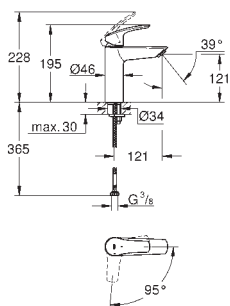

23 394 30E

chrom

99,89

Eurosmart

Páková umyvadlová baterie DN 15, velikost M

jednootvorová montáž

kovová ovládací páka

GROHE SilkMove ES 28 mm keramická
kartuše s úspornou funkcí studeného startu
variabilně nastavitelný omezovač průtoku
s omezovačem teplot

GROHE StarLight chromový povrch

GROHE EcoJoy perlátor 5,7 l/min

GROHE Zero vedení vody uvnitř - bez niklu a olova

GROHE FastFixation rychlomontážní systém

spouštěcí řetězky se závažím

flexi připojovací hadičky

profesionální edice

novinka