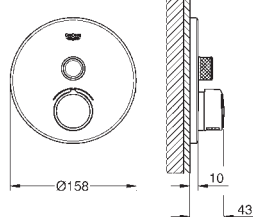

GROHE BATERIE SMARTCONTROL

Objednací číslo Barva Cena (€) bez DPH

29 144 000 chrom 474,99

SmartControl

Krytka podomítkové baterie s jedním ventilem

sada pro kompletní instalaci pomocí podomítkového tělesa

GROHE Rapido SmartBox 35 600/35 604

kovová rozeta s **GROHE FastFixation** (krytá rozeta s

těsněním, skryté připevnění), nastavitelná 6°

GROHE StarLight chromový povrch

SmartControl tlačítko ON-OFF, ovládání proudu

od EcoJoy do plného proudu Full Flow

vyměnitelné symboly

kartuše pro míchání teploty

bez podomítkového tělesa

průtok: výstup B = 27 l/min, výstup C = 27 l/min

35 604 000

GROHE Rapido SmartBox univerzální vestavbové těleso

89,70

29 145 000 chrom 524,94