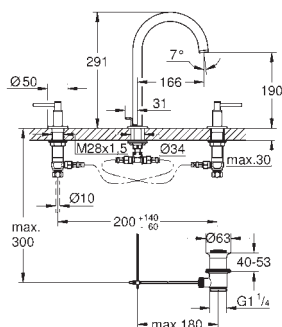

Objednáací číslo

Barva

Cena (€) bez
DPH

20 009 003	chrom	631,97
20 009 DC3	supersteel	863,35
20 009 GL3	Cool Sunrise	924,51
20 009 DA3	Warm Sunset	924,51
20 009 AL3	kartáčovaný Hard Graphite	985,66

Atrio

Umyvadlová tříťvorová baterie, DN15 velikost M

s keramickým vrškem DN 15, 90°
GROHE StarLight chromový povrch
GROHE EcoJoy 5,7 l/min perlátor s laminárním proudem
otočná výpusť
s perlátorem a dorazem
odtoková souprava DN 32
flexi připojovací hadičky mezi tělem baterie a bočními ventily
s pákovým ovládáním
Dva různé sety krytek. Jeden set s označením „H“ a „C“, druhý bez označení