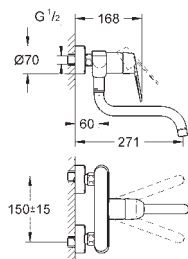

33 772 002

chrom

268,08

Eurodisc Cosmopolitan

Páková dřezová baterie, DN 15

montáž na stěnu

GROHE StarLight povrch

keramická kartuše 46 mm s technologií

GROHE SilkMove

perlátor

variabilně nastavitelný omezovač průtoku

otočná výpusť

volitelný otočný úhel: 0° / 150°

rozpětí 271 mm

S-připojky