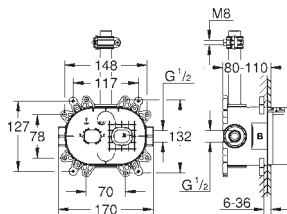

Box pro set s hlavovou sprchou 26 254 / 26 450

vstupy a výstupy DN 15

upevňovací body pro upevnění na zeď

Nepropustné pouzdro

Odnímatelný ochranný kryt s instalační informací

26 449 000

156,97

Podomítkové těleso pro nástěnné kombinace/varianty