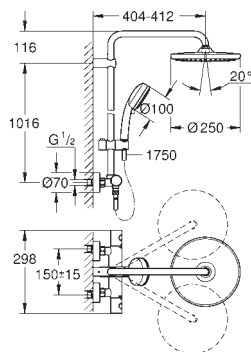

GROHE TEMPESTA SYSTEM

Objednávací číslo

Barva

Cena (€) bez
DPH

26 670 000

chrom

487,23

Tempesta Cosmopolitan System 250

Sprchový systém s termostatem na zeď

set obsahuje:

horizontální otočné sprchové rameno 390 mm

nástěnný termostat s aquadimmerem

umožňuje změnu mezi:

hlavová sprcha Tempesta 250 (26 666)

sprchový proud:

Rain

hlavová sprcha s bílým zadním krytem

s otočným kloubem

otočný úhel cca 10°

GROHE EcoJoy 9,5 l/min omezovač průtoku

ruční sprcha Tempesta Cosmopolitan 100 (27 571 001)

2 sprchové proudy

Rain, Jet

GROHE EcoJoy omezovač průtoku 5,7 l/min

výškově nastavitelná s kluzákem

Rotaflex sprchová hadice, 1 750 mm 1/2" x 1/2" (28 410)

GROHE EcoJoy technologie pro nízkou

spotřebu vody a perfektní průtok

kompaktní kartuše GROHE TurboStat s voskovým termočlánkem

GROHE SafeStop bezpečnostní tlačítko na 38°C

Volitelný omezovač teploty GROHE SafeStop Plus na úrovni 43°C

GROHE DreamSpray perfektní vodní paprsky

GROHE StarLight chromový povrch

GROHE SpeedClean - odstranění

vodního kamene přetřením

Vnitřní WaterGuide pro delší životnost

Twistfree - zabraňuje zkroucení

sprchové hadice

vhodné pro průtokové ohřivače od 18 kW

minimální průtok 7 l/min

volitelné příslušenství: GROHE EasyReach přihrádka (26 362)

profesionální edice

26 689 000

chrom

487,23