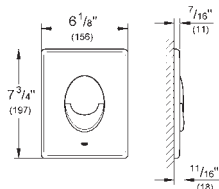

Skate Air

Splachovací tlačítko

pro 2-činné splachování, a nebo funkci start/stop
pro pneumatický odtokový ventil AV1
vertikální montáž
156 x 197 mm
vyrobená z ABS

GROHE EcoJoy technologie pro nízkou spotřebu vody a perfektní průtok
GROHE StarLight chromový povrch
pro kombinaci s nádržkami Rapid SL a Uniset
pro použití s Rapid SLX objednejte prosím revizní šachtu 66 791 000 (prodáváno zvlášť)

38 506 SH0	alpská bílá	53,00
38 506 P00	matný chrom	81,54
38 506 000	chrom	67,27

dtto, horizontální instalace

38 862 000	chrom	80,52
38 862 SH0	alpská bílá	64,22
38 862 P00	matný chrom	80,52