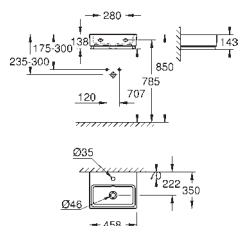

GROHE CUBE CERAMIC

Objednávací číslo

Barva

Cena (€) bez
DPH

39 483 00H N

alpská bílá

233,42

Cube Ceramic Umývatko 45 cm závěsné

1 otvor na baterii
s přepadem
455 x 350 mm
glazovaná hladká keramika
PureGuard zářivě bílá keramika s antibakteriálními
ionty zabraňujícími růstu bakterií
22 ks na paletě