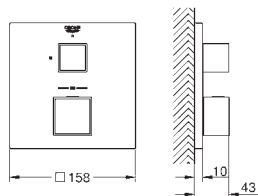

Grotherm Cube

Termostatická baterie pro 1 výstup s uzavíracím ventilem

sada pro kompletní instalaci pomocí podomítkového tělesa
GROHE Rapido SmartBox 35 600/35 604

kompaktní kartuše GROHE TurboStat s voskováným termočlánkem
kování GROHE FastFixation s krytým těsněním a upevňovacími prvky
kovový panel s možností dodatečného upevnění polohy až o 6°

GROHE SafeStop bezpečnostní tlačítko na 38°C

Volitelný omezovač teploty GROHE SafeStop Plus na úrovni 43°C / 46°C
vestavěné jednosměrné ventily a zachytávače nečistot
keramický uzavírací ventil, 120°
průtok: výstup B = 27 l/min, výstup C = 30 l/min
bez podomítkového tělesa

35 604 000

GROHE Rapido SmartBox univerzální vestavbové těleso

89,70

24 154 000

chrom

616,68

24 154 DC0

supersteel

832,77

24 154 AL0

kartáčovaný Hard Graphite

952,03