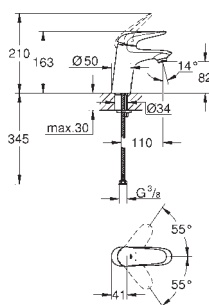

23 715 003

chrom

128,43

Eurostyle
Páková umyvadlová baterie DN 15, velikost S
jednootvorová montáž
kovová páka
keramická kartuše s technologií
GROHE SilkMove 35 mm
variabilně nastavitelný omezovač průtoku
s omezovačem teplot
GROHE StarLight chromový povrch
GROHE EcoJoy perlátor 5,7 l/min
GROHE FastFixation rychlomontážní systém
hladké tělo
flexi přípojovací hadičky