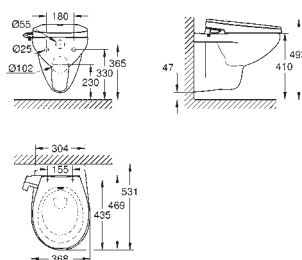

39 651 SH0 N

alpská bílá

445,43

Bau Ceramic

Manuální bidetové sedátko, set 2v1, závěsné

set obsahuje:

Bau manuální bidetové sedátko se soft close (39 648 SH0)

WC sedátko s poklopem

2 sprchová ramena (hlavní sprcha a dámská sprcha)

opláchnutí sprchových ramen vodou před a po jejich použití

manuální boční rukojeť bez potřeby elektrického připojení

nastavitelná intenzita proudu vody

WC sedátko z duroplastu s poklopem a funkcí softclose

flexibilní přípojka vody 3/8"

Bau Ceramic závěsné WC (39 427 000)

pro podomítkové nádrže

hluboké splachování

záchodová mísa bez okrajového splachovacího kruhu (rimless) 39 328 000

zadní odpad

objem spláchnutí 6/3 l

glazovaná hladká keramika