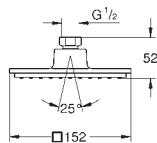

Objednací číslo

Barva

Cena (€) bez
DPH

27 705 000

chrom

166,15

Euphoria Cube 150

Hlavová sprcha s jedním proudem

Rain

152 x 152 mm

otočný kloub

úhel otočení ± 12°

přípojný závit DN 15

GROHE EcoJoy 9,5 l/min omezovač průtoku

GROHE DreamSpray perfektní vodní paprsky

GROHE StarLight chromový povrch

GROHE SpeedClean - odstranění

vodního kamene přetřením

Vnitřní WaterGuide pro delší životnost

vhodné pro průtokové ohřívače vody