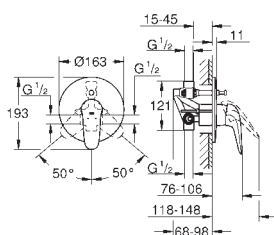

Eurostyle

Páková vanová baterie, DN 15

k vestavbě do stěny
keramická kartuše 46 mm s technologií

GROHE SilkMove

GROHE StarLight chromový povrch
GROHE FastFixation skryté upevnění
set obsahuje:

montážní set

(19 506 003)

s podomítkovým tělesem
variabilně nastavitelný omezovač průtoku
automatické přepínání: vana/sprcha
kovová páka
omezovač teploty na objednávku (46 308)
kovové nástěnné rozety