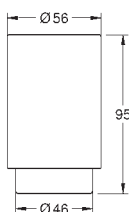

Selection

Dávkoč tekutého mýdla

materiál: sklo / kov

objem nádoby 120 ml

je kompatibilní s následujícím držákem:

41 027

GROHE StarLight chromový povrch

41 029 000