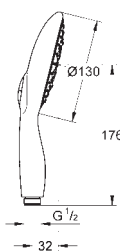

27 672 GL0	Cool Sunrise	172,26
27 672 DA0	Warm Sunset	172,26
27 672 A00	Hard Graphite	172,26
27 672 AL0	kartáčovaný Hard Graphite	182,45
27 672 PV0	přírodní pískovec	118,24
27 672 DR0	vápenec	118,24
27 672 HF0	Fired Clay - ohnivý jíł	118,24
27 672 TN0	Misty Slate - břidlicová	118,24
27 672 XH0	Frosted Granite - matný granit	118,24

Power&Soul 130
Ruční sprcha 4+ proudy
GROHE Rain O², Rain, Bokoma Spray, Jet
GROHE DreamSpray perfektní vodní paprsky
GROHE One-click showering
sprška s přepínacím tlačítkem
GROHE StarLight povrch
GROHE SpeedClean - odstranění vodního kamene přetřením
Vnitřní WaterGuide pro delší životnost
Univerzální upevňovací systém: Vhodný ke všem standardním sprchovým hadicím vhodné pro průtokové ohřívače vody doporučený minimální tlak vody 1,0 bar