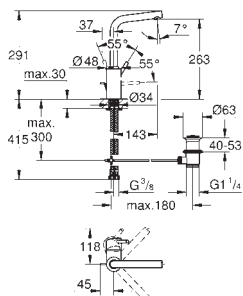

23 739 002

chrom

267,06

Concetto
Páková umyvadlová baterie DN15, Velikost L
jednootvorová montáž
kovová ovládací páka
keramická kartuše s technologií
GROHE SilkMove 35 mm
variabilně nastavitelný omezovač průtoku
GROHE StarLight chromový povrch
GROHE EcoJoy perlátor 5,7 l/min
GROHE Zero vedení vody uvnitř - bez niklu a olova
GROHE FastFixation rychlomontážní systém
otočná výpust'
s dorazovou zarážkou
odtoková souprava DN 32
flexi přípojovací hadičky
omezovač teploty na objednávku (46 375)
doporučený minimální tlak vody 1,0 bar