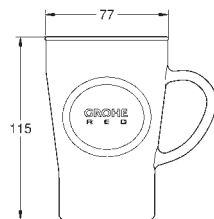

Objednávací číslo

Barva

Cena (€) bez
DPH

30 339 001
30 339 DC1

chrom
supersteel

1 763,39
2 089,57

GROHE Red Mono

Výpust ve tvaru písmene C, velikost M

set obsahuje:

Stojánkový ventil GROHE Red Mono

jednotvorová montáž

L-výpust

Ovládací tlačítka pro vařící vodu s dětským zámek GROHE ChildLock

TUV certifikát - záruka naprosté bezpečnosti proti náhodnému spuštění vařící vody

GROHE StarLight chromový povrch

izolovaná výpust

otočný úhel 150°

Přípoj pro GROHE Red Bojler

GROHE Red bojler, velikost M

Zásobník pro vroucí a teplou vodu

3 litry 100° C vařící vody

celková kapacita 4 litry

provozní tlak 1-7 barů

s flexibilní připojovací hadicí a výstupem pro vařící vodu

certifikace CE

přípojné napětí 230 V 50 Hz

Příkon 2100 W

Příkon pohotovostní 15 W

energetická třída A

Set GROHE Red Filter

ochrana bojleru proti vodnímu kameni

Kapacita 600 L při 20° dKH

5fázový filtr

jednotka měření průtoku

40 841 001

chrom

242,00

GROHE Red

Směšovací ventil

pro smíchání vroucí vody s vodovodní k vytvoření horké vody

nastavitelné na 35°C až 75°C

horké i studené plnění je možné

včetně připojovací hadice 70 cm, rozdělovače a upevňovače na stěnu

40 438 001

372,00

GROHE Red

Filtr s filtrační hlavicí

pro regiony s vodou tvrdší než 12° KH

k nastavení s GROHE Red Boiler

flexi připojovací hadičky

filtr 600 l

40 432 000 N

65,00

GROHE Red

Čajový hrníček (4 ks)

GROHE Red hrnek odolný vůči vysokým teplotám

vhodné pro myčky nádobí

Objem 250 ml