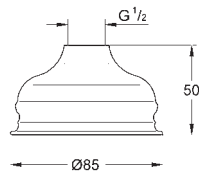

GROHE HLAVOVÉ SPRCHY

Objednací číslo

Barva

Cena (€) bez
DPH

28 404 000

chrom

15,29

Relaxa Basic 85
Hlavová sprcha s jedním proudem
Rain
mosazný plech
výška 50 mm
přípojný závit DN 15

28 094 000

chrom

35,68