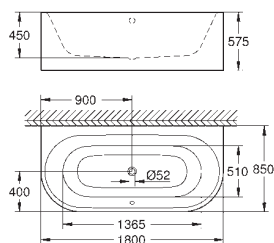

39 622 000 N

alpská bílá

7 624,36

**Essence
Vana**

vana
180 x 85 cm
výška 57,5 cm
objem 240 l
použitelný objem 170 l
s přepadem
titanová ocel
vhodné pro Talento odpadovou soupravu (28 943 000 + 19 025 000)
vhodné pro odpadovou soupravu Viega Multiplex Trio (funkční jednotky 6161.62/727970 + chromové součástky Visign MT3 6161.13/25792)
včetně podložek potlačujících hluk