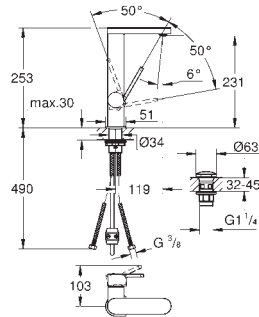

23 844 003

chrom

395,49

GROHE Plus

Páková umyvadlová baterie DN15, Velikost L

jednotvorová montáž
kovová ovládací páka
keramická kartuše 28 mm s

GROHE SilkMove

s omezovačem teplot

GROHE StarLight chromový povrch

GROHE EcoJoy SpeedClean perlátor 5,7 l/min

GROHE AquaGuide nastavitelný perlátor

GROHE QuickFix rychlomontážní systém

vytahovací výtok

GROHE EasyDock

hladké tělo baterie se zaskakovacím uzávěrem a odtokovou soupravou DN 32 flexi přípojovací hadičky