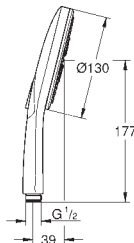

26 574 LS0	měsíční bílá	88,68

Rainshower SmartActive 130

Ruční sprcha 3 proudy

bílá spodní část sprchy

GROHE Rain včetně DripStop, Jet včetně DripStop, ActiveMassage

GROHE EcoJoy 9,5 l/min omezovač průtoku

GROHE DreamSpray perfektní vodní paprsky

výběr sprchových proudů GROHE SmartTip pomocí tlačítka

GROHE RainStart - ruční sprcha vždy začíná proudem Rain

GROHE StarLight povrch

GROHE SpeedClean - odstranění

vodního kamene přetřením

Vnitřní WaterGuide pro delší životnost

Univerzální upevňovací systém: Vhodný ke

všem standardním sprchovým hadicím

vhodné pro průtokové ohřívače vody

26 544 LS0	měsíční bílá	88,68
ditto, bez omezení průtoku