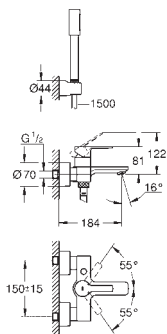

nástěnný držák sprchy Tempesta Cosmopolitan 100 (27 594 000)

Sprchová hadice Silverflex 1 500 mm (28 364)

doporučený minimální tlak vody 1,0 bar

GROHE
LINEARE

Objednáací číslo	Barva	Cena (€) bez DPH
------------------	-------	------------------