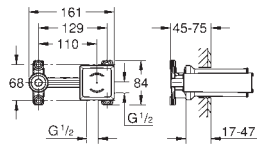

Objednávací číslo

Barva

Cena (€) bez
DPH

23 200 002

265,02

Pákové podomítkové univerzální montážní těleso, DN 15

pro dvouotvorové umyvadlové baterie
k vestavbě do stěny
bez montážních dílů
keramická kartuše s technologií
GROHE SilkMove 35 mm
variabilně nastavitelný omezovač průtoku
výpust může být vpravo i vlevo
montážní hloubka 45 - 75 mm
mosaz DR nekorodující
montážní šablona
umožňuje vodotěsnou instalaci zdíva kolem podomítkového tělesa
těsnění je součástí balení

23 200 000

270,11