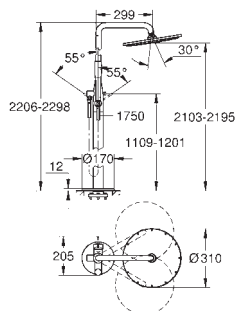

23 741 001
23 741 DC1

chrom
supersteel

2 487,09
3 486,01

Essence

Volně stojící sprchový systém s jednopákovou baterií

montáž do podlahy
sada pro kompletní instalaci pomocí podomítkového tělesa
45 984 001

bez podomítkového tělesa
keramická kartuše s technologií
GROHE SilkMove 35 mm
s omezovačem teplot

GROHE StarLight chromový povrch
automatické přepínání bez aretace:
hlavová sprcha/ruční sprcha
horizontální sprchové rameno otočné o 360°
integrovaná zpětná klapka ve výstupu

sprchy DN 15
s držákem sprchy
Rainshower Cosmopolitan 310 hlavová sprcha 9.5 l/min (27 477 000)
s otočným kloubem
otočný úhel ± 15°

GROHE DreamSpray perfektní vodní paprsky

GROHE SpeedClean - odstranění
vodního kamene přetřením

pro chrom: ruční sprcha 27 806, pro ostatní barvy: ruční sprcha 26 465
Silverflex sprchová hadice 1 750 mm (28 388 000)
zajištěno proti zpětnému toku
doporučený minimální tlak vody 1,0 bar