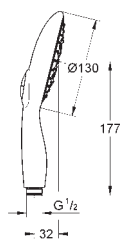

27 673 LS0 měsíční bílá 107,03

Power&Soul 130
Ruční sprcha 4+ proudy, bílá spodní část sprchy
GROHE Rain O², Rain, Bokoma Spray, Jet
GROHE EcoJoy 9,5 l/min omezovač průtoku
GROHE DreamSpray perfektní vodní paprsky
GROHE One-click showering
sprška s přepínacím tlačítkem
GROHE StarLight chromový povrch
GROHE SpeedClean - odstranění vodního kamene přetřením
Vnitřní WaterGuide pro delší životnost
Univerzální upevňovací systém: Vhodný ke všem standardním sprchovým hadicím vhodné pro průtokové ohřívače vody doporučený minimální tlak vody 1,0 bar