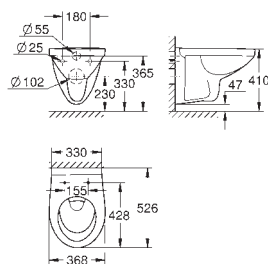

39 491 000 N

alpská bílá

97,85

Bau Ceramic
Závěsné WC
pro podomítkové nádrže
hluboké splachování
otevřený splachovací kruh
zadní odpad
objem spláchnutí 6/3 l
glazovaná hladká keramika
kompatibilní se sedátkem 39 492 000 (standardní) nebo 39 493 000 (soft close)
16 ks na paletě