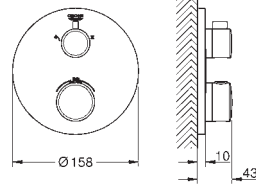

GROHE GROHTHERM TERMOSTATICKÉ BATERIE SE DVĚMA OVLADAČI

Objednací číslo

Barva

Cena (€) bez
DPH

TERMOSTATICKÉ
BATERIE

24 076 000

chrom

473,97

Grotherm

Termostatická baterie pro 2 výstupy s integrovaným uzavíracím/přepínacím ventilem

sada pro kompletní instalaci pomocí podomítkového tělesa

GROHE Rapido SmartBox 35 600/35 604

kompaktní kartuše GROHE TurboStat s voskovým termočlánkem

GROHE StarLight chromový povrch

kování GROHE FastFixation s krytým těsněním a upevňovacími prvky

kovový panel s možností dodatečného upevnění polohy až o 6°

natištěné symboly pro hlavovou a ruční sprchu

GROHE SafeStop bezpečnostní tlačítko na 38°C

Volitelný omezovač teploty GROHE SafeStop Plus na úrovni 43°C / 46°C

GROHE AquaDimmer, integrovaný uzavírací/přepínací ventil

průtok: výstup B = 27 l/min, výstup C = 30 l/min

bez podomítkového tělesa

35 604 000

89,70

GROHE Rapido SmartBox univerzální vestavbové těleso

24 077 000

chrom

473,97