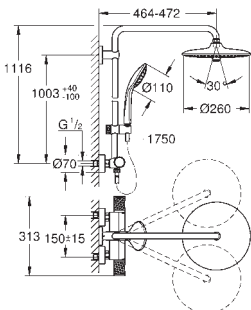

Cena (€) bez
DPH

27 296 003

chrom

627,89

Euphoria System 260

Sprchová souprava s termostatickou baterií na omítku

set obsahuje:

horizontální otočné sprchové rameno 450 mm