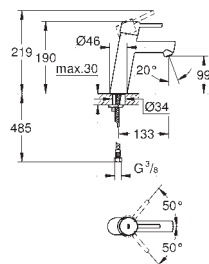

23 451 001

chrom

168,18

Concetto
Páková umyvadlová baterie DN 15, velikost M
jednootvorová montáž
kovová ovládací páka
keramická kartuše 28 mm s
GROHE SilkMove
s omezovačem teplot
GROHE StarLight chromový povrch
GROHE EcoJoy SpeedClean perlátor 5,7 l/min
GROHE FastFixation rychlomontážní systém
hladké tělo
flexi přípojovací hadičky
doporučený minimální tlak vody 1,0 bar