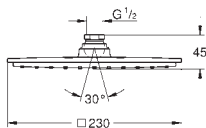

Rainshower Allure 230

Hlavová sprcha s jedním proudem

Rain

230 x 230 mm

Materiál: kov

kloub s úhlem otočení ± 15°

přípojný závit DN 15

GROHE EcoJoy 9,5 l/min omezovač průtoku

GROHE DreamSpray perfektní vodní paprsky

GROHE StarLight chromový povrch

GROHE SpeedClean - odstranění

vodního kamene přetřením

vhodné pro průtokové ohřívače vody

27 479 000

chrom

554,50

dtto bez omezení průtoku