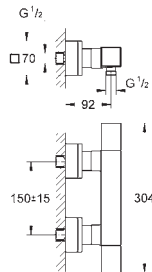

Grohtherm Cube

Termostatická sprchová baterie, DN 15

montáž na stěnu

GROHE StarLight chromový povrch

GROHE SafeStop bezpečnostní tlačítko na 38°C

Volitelný omezovač teploty GROHE SafeStop Plus na úrovni 43°C

kompaktní kartuše GROHE TurboStat s voskováním termočlánkem

integrováný uzávěr smíšené vody

ovládání průtoku s úsporným

tlačítkem a individuálně nastavi-

telnou úspornou zářičkou

keramické vršky DN 15, 180°

výstup sprchy dole DN 15

integrované zpětné klapky

zachytávač nečistot

zajištěno proti zpětnému toku

skryté S-připojky

doporučený minimální tlak vody 1,0 bar

GROHE EcoJoy technologie pro nízkou

spotřebu vody a perfektní průtok

34 502 000

chrom

590,17