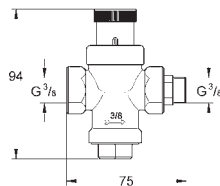

GROHE GROHE BLUE DOPLŇKY

Objednací číslo

Barva

Cena (€) bez
DPH

40 452 000

33,00

**GROHE Blue
redukční ventil**
pro instalaci GROHE Blue Chilled & Sparkling
s tlakem vody více než 5,0 bar