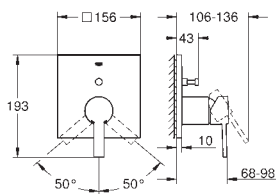

24 070 000

chrom

424,03

Allure

Páková baterie s 2směrným přepínačem

sada pro kompletní instalaci pomocí podomítkového tělesa

GROHE Rapido SmartBox 35 600/35 604

keramická kartuše 46 mm s technologií

GROHE SilkMove

GROHE StarLight chromový povrch

kování GROHE FastFixation s krytým těsněním a upevňovacími prvky

kovový panel s možností dodatečného upevnění polohy až o 6°

kovová ovládací páka

automatický 2směrný přepínač

průtok: výstup B = 27 l/min, výstup C = 27 l/min

bez podomítkového tělesa

35 604 000

GROHE Rapido SmartBox univerzální vestavbové těleso

89,70