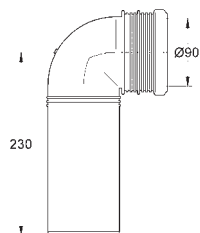

GROHE PŘÍSLUŠENSTVÍ K WC NÁDRŽKÁM

Objednáací číslo

Barva

Cena (€) bez
DPH

42 327 000

PP-odpadové koleno DN 90
s nastavením hloubky

14,27