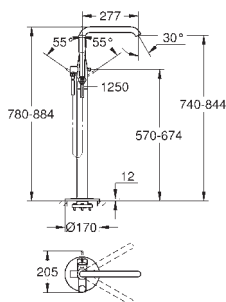

23 491 001
23 491 DC1

chrom
supersteel

1 325,09
1 855,13

23 491 BE1

leštěný nikel

1 997,83

23 491 EN1

kartáčovaný nikel

2 120,14

23 491 GL1

Cool Sunrise

1 997,83

23 491 GN1

kartáčovaný Cool Sunrise

2 120,14

23 491 DA1

Warm Sunset

1 997,83

23 491 DL1

kartáčovaný Warm Sunset

2 120,14

23 491 A01

Hard Graphite

1 997,83

23 491 AL1

kartáčovaný Hard Graphite

2 120,14

Essence

Páková vanová baterie, DN 15, montáž do podlahy

sada pro kompletní instalaci pomocí podomítkového tělesa
45 984

bez podomítkového tělesa
keramická kartuše s technologií
GROHE SilkMove 35 mm
s omezovačem teplot

GROHE StarLight chromový povrch
automatické přepínání: vana/sprcha
otočná výtoková trubice
s perlátorem a dorazem

rozpětí 277 mm
integrovaná zpětná klapka ve výstupu
sprchy DN 15
s držákem sprchy

pro chrom: ruční sprcha 27 806, pro ostatní barvy: ruční sprcha 26 465
Silverflex sprchová hadice 1 250 mm 1/2" x 1/2" (28 362)
zajištěno proti zpětnému toku