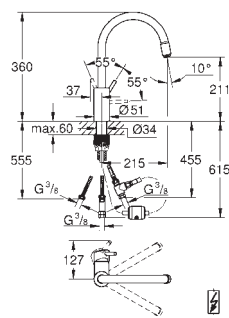

31 212 003

chrom

347,58

Concetto

Páková dřezová baterie, DN 15

pro průtokové ohřivače

vysoká výpust'

jednootvorová montáž

GROHE StarLight chromový povrch

keramická kartuše s technologií

GROHE SilkMove 35 mm

GROHE Zero vedení vody uvnitř - bez niklu a olova

výsuvná sprcha s perlátorem

zpětná pružina

variabilně nastavitelný omezovač průtoku

otočná výpust'

úhel otočení 360°

zajištěno proti zpětnému toku

flexi připojovací hadičky

GROHE QuickFix rychlomontážní systém