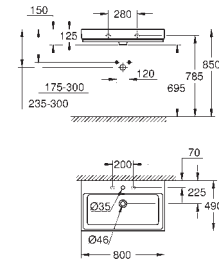

Objednáací číslo

Barva

Cena (€) bez
DPH

39 386 00H N

alpská bílá

642,16

Cube Ceramic Závěsné umyvadlo 100 cm

závěsné
s 1 otvorem připraveným a 2 otvory předpřipravenými
s přepadem
1010 x 490 mm
glazovaná hladká keramika
PureGuard zářivě bílá keramika s antibakteriálními
ionty zabraňujícími růstu bakterií
10 ks na paletě