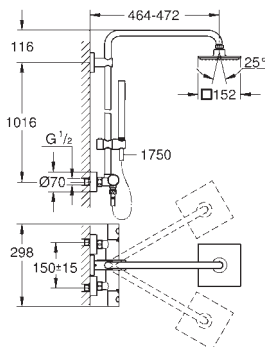

27 932 000

chrom

651,33

Euphoria System 150

Sprchová souprava s termostatickou baterií na omítku

set obsahuje:

horizontální otočné sprchové rameno 450 mm

nástěnný termostat s aquadimmerem

umožňuje změnu mezi:

hlavová sprcha Euphoria Cube 150 (27 705 000)

sprchový proud: Rain

s otočným kloubem

úhel otočení $\pm 12^\circ$

ruční sprcha Euphoria Cube Stick (27 698 000)

výškově nastavitelná s kluzákem

Silverflex sprchová hadice 1 750 mm (28 388 000)

GROHE EcoJoy 9,5 l/min omezovač průtoku

kompaktní kartuše GROHE TurboStat s voskovým termočlánkem

GROHE SafeStop bezpečnostní tlačítko na 38°C

Volitelný omezovač teploty GROHE SafeStop Plus na úrovni 43°C

GROHE DreamSpray perfektní vodní paprsky

GROHE StarLight chromový povrch

GROHE SpeedClean - odstranění

vodního kamene přetřením

Vnitřní WaterGuide pro delší životnost

Twistfree - zabraňuje zkroucení

sprchové hadice

vhodné pro průtokové ohřivače od 18 kW

minimální průtok 7 l/min

volitelné příslušenství: GROHE EasyReach příhrádka (26 362)