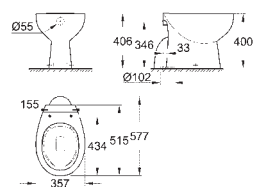

39 431 000 N

alpská bílá

102,95

**Bau Ceramic
Stojící WC**

hluboké splachování
záchodová mísa bez okrajového splachovacího kruhu (rimless) 39 328 000
spodní odpad
objem spláchnutí 6/3 l
včetně montážní sady
glazovaná hladká keramika
kompatibilní se sedátkem a poklopem 39 492 000 (standardní), 39 493 000
(softclose) a 39 898 000 (softclose Slim sedátko)
12 ks na paletě