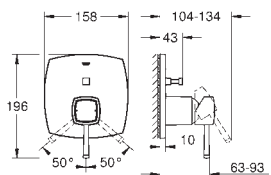

24 068 000
24 068 IGO

chrom
chrom / zlatá

375,10
448,49

Grandera

Páková baterie s 2směrným přepínačem

sada pro kompletní instalaci pomocí podomítkového tělesa
GROHE Rapido SmartBox 35 600/35 604
keramická kartuše 46 mm s technologií
GROHE SilkMove
GROHE StarLight chromový povrch
kování GROHE FastFixation s krytým těsněním a upevňovacími prvky
kovový panel s možností dodatečného upevnění polohy až o 6°
kovová ovládací páka
automatický 2směrný přepínač
průtok: výstup B = 27 l/min, výstup C = 27 l/min
bez podomítkového tělesa

35 604 000

GROHE Rapido SmartBox univerzální vestavbové těleso

89,70