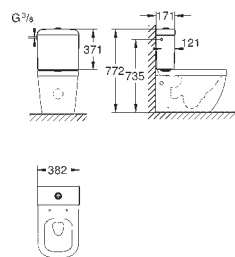

39 333 000 N

alpská bílá

229,34

Euro Ceramic

Splachovací nádrž

boční nebo zadní přívod

pro zadní připojení prosím objednejte montážní

set 49 522 000 (je nutné objednat zvlášť)

včetně splachovacího setu s duálním splachováním

včetně montážní sady

glazovaná hladká keramika

18 ks na paletě