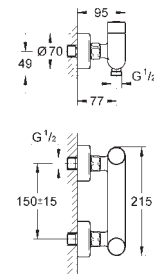

36 320 000

chrom

499,46

Eurosmart Cosmopolitan T

**Samouzvěrná sprchová baterie DN 15 se směšováním
a nastavitelným omezovačem teploty**

montáž na stěnu

GROHE StarLight chromový povrch

směšovací zařízení se zábranou proti

opaření

hadicová přípojka G 1/2"

3 nastavení času: krátký - střední - dlouhý (tovární nastavení:
střední), cca. 7, 15, 30 sec (v závislosti na tlaku)

tlakový rozptyl 0,5 - 6 bar

S-přípojky, jednosměrný ventil

zachytávač nečistot