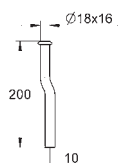

37 036 000

chrom

26,50

Pisoárová splachovací trubka

Ø 18 mm

200 mm

mosaz

pochromovaná

vychýlení 10 mm

37 037 000

chrom

26,50

vychýlení 20 mm