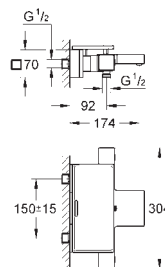

Grohtherm Cube

Termostatická vanová baterie, DN 15

montáž na stěnu

GROHE StarLight chromový povrch

GROHE SafeStop bezpečnostní tlačítko na 38°C

Volitelný omezovač teploty GROHE SafeStop Plus na úrovni 43°C

kompaktní kartuše GROHE TurboStat s voskováním termočlánkem

integrováný uzávěr smíšené vody

GROHE AquaDimmer Eco se združenou funkcí:

- integrováný GROHE EcoButton (úsporné tlačítko pro úsporné sprchování)

regulace průtoku

přepínání: vana/sprcha

výstup sprchy dole DN 15

GROHE XL Waterfall

nastavení průtoku

integrované zpětné klapky

zachytávač nečistot

zajištěno proti zpětnému toku

skryté S-připojky

GROHE EasyReach sprchová polička (18 700 000)

odnímatelné pro snadné čištění

povrchová úprava da Vinci saténově bílá

GROHE EcoJoy technologie pro nízkou

spotřebu vody a perfektní průtok