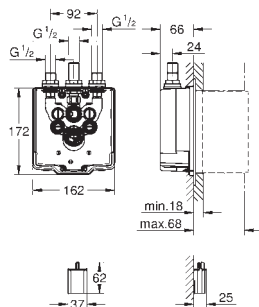

Eurosmart Cosmopolitan E

Podomítkové těleso

pro sprchu

se skrytým, přednastavitelným

termostatickým

směšovacím zařízením

vhodné pro infračervený set 36 463 000

2 uzavírací ventily

jednosměrné ventily s filtry

lithiová baterie 6V, typ CR-P2

životnost baterie: cca 7 let (150 spuštění denně)

umožňuje vodotěsnou instalaci zdíva kolem podomítkového tělesa

těsnění je součástí balení

36 416 001

741,03