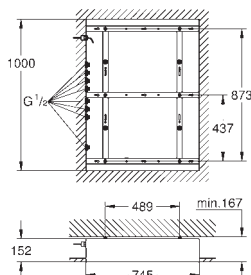

GROHE HLAVOVÉ SPRCHY

Objednací číslo

Barva

Cena (€) bez
DPH

26 373 001

chrom

25 584,43

Rainshower F-Series 40" AquaSymphony Stropní sprcha 6+ proudů s osvětlením

1016 mm x 762 mm x 145 mm

Materiál: kov

minimální průtok 25 l/min

Minimální průtočný tlak 3,0 bar

1 x AquaCurtain

1 x Pure XL proud

1 x 2 studená mlha - proud

2 x GROHE PureRain proud 400 x 190 mm

1 x 2 XL vodopád

1 x 4 Bokoma Spray s úhlem seřízení 20° a kombinací plnospektrální LED: měkké světlo s měnícími se barvami duhy samostatně nastavitelné: trvalé osvětlení s výběrem barvy napájení pro světla 12 V DC certifikace CE

GROHE SpeedClean - odstranění vodního kamene přetřením

GROHE DreamSpray perfektní vodní paprsky

GROHE StarLight povrch

Je potřeba montážní set (26 376 001), F-digital Deluxe základní jednotka (26 374 000), Bluetooth jednotka (36 371 000) a kombinace kabelů

Stropní konstrukce musí být staticky vhodná pro váhu produktu (> 70 kg). Stropní sprcha musí mít 8 vývodů + 1 vývod pro ruční sprchu a výkon odpadu musí být dostatečný (> 100 l/min). Pro detailní plánování si pečlivě prostudujte instalační návod.

doporučení: konfigurace s Grohtherm SmartControl

3 x Grohtherm SmartControl (29 126 000)

3 x GROHE Rapido SmartBox (35 600 000)

1 x Euphoria Cube Stick set s nástěnným držákem sprchy, 1 proud (26 405 000)

tento produkt obsahuje vestavěné LED lampy, které nemohou být změněny: Energetická třída: A++

26 376 001

chrom

2 436,13

Rainshower F-Series 40"

Vestavbová souprava

pro použití s Rainshower F-Series 40" AquaSymphony stropní sprchou

1000 mm x 745 mm x 152 mm

min. instalační hloubka 167 mm

vodní cesty: mosaz

DN 15 připojení

Stropní konstrukce musí být staticky vhodná pro váhu produktu (> 70 kg). Stropní sprcha musí mít 8 vývodů + 1 vývod pro ruční sprchu a výkon odpadu musí být dostatečný (> 100 l/min). Pro detailní plánování si pečlivě prostudujte instalační návod.

27 865 000

chrom

5 198,43

Rainshower F-Series 20"

Stropní sprcha se světlem

Rain

508 x 508 x 59 mm

Materiál: kov

plnospektrální LED: měkké světlo s měnícími se barvami duhy

samostatně nastavitelné: trvalé osvětlení s výběrem barvy

napájení pro světla 12 V DC

certifikace CE

GROHE DreamSpray perfektní vodní paprsky

GROHE StarLight chromový povrch

GROHE SpeedClean - odstranění

vodního kamene přetřením

vhodné pro průtokové ohřivače vody

je potřeba montážní set (29 069 000), F-digital Deluxe box

základní jednotky (36 397 000), jednotka Bluetooth (36 371 000)

a různé kabelové spoje - komponenty je nutné objednat separátně dle potřeb instalace

tento produkt obsahuje vestavěné LED lampy, které

nemohou být změněny: Energetická třída: A+

pro detailní plánování a informace o produktech

se obraťte na lokální zákaznický servis GROHE