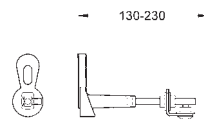

38 733 000

Cena na
vyžádání

Rapid SL
Xtra nástěnné držáky, flexibilní umístění
k dodatečnému upevnění prvků pro WC
nebo montáži prvků bez upevnění k podlaze
montážní úhelník s nástěnným úchytem
a upevňovacím materiálem
2 kusy