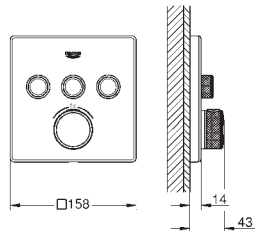

Grotherm SmartControl

Termostat pro podomítkovou instalaci s třemi ventily

sada pro kompletní instalaci pomocí podomítkového tělesa

GROHE Rapido SmartBox 35 600/35 604

kovová rozeta s **GROHE FastFixation** (krytá rozeta s těsněním, skryté připevnění), nastavitelná 6°

GROHE StarLight povrch

SmartControl tlačítko ON-OFF, ovládání proudu

od EcoJoy do plného proudu Full Flow

vyměnitelné symboly

kompaktní kartuše GROHE TurboStat s voskovým termočlánkem

GROHE ProGrip s rýhovanou strukturou

GROHE SafeStop bezpečnostní tlačítko na 38°C

Volitelný omezovač teploty GROHE SafeStop Plus na úrovni 43°C / 46°C

vestavěné jednosměrné ventily a zachytávače nečistot

výstupy mohou být spuštěny současně

krytka v provedení měsíční bílá

bez podomítkového tělesa

průtok:

výstup A = 23 l/min

výstup B = 27 l/min

výstup C = 23 l/min

výstup A + B = 33 l/min

výstup A + B + C = 36 l/min

35 604 000

GROHE Rapido SmartBox univerzální vestavbové těleso

89,70