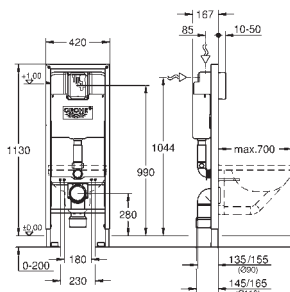

GROHE RAPID SL PRO ZDRAVOTNĚ POSTIŽENÉ

Objednací číslo

Barva

Cena (€) bez
DPH

38 675 001

361,85

Rapid SL

Modul pro WC, stavební výška 1.13 m, šířka 0.42 m
se splachovací nádrží 6 l

pro WC o délce 70 cm

pro předstěnovou montáž nebo montáž do lehké příčky
ocelový rám, práškové lakování, samonosný
pro obložení sádkartonem, kompletně předmontováno
pevné objektové přípojky
upevňovací materiál
certifikováno TÜV
2 úchyty pro WC
upevnění keramiky
rozeč šroubů 180/230 mm
odpadní koleno Ø 90 mm
hloubkově nastavitelné
redukce Ø 90/110 mm
přívodní a odpadní souprava
pneumatický odtokový ventil nabízí 3 režimy chodu: 2-činné splachování, anebo
start/stop a nebo nepřerušitelné (pouze start)
skupina armatur I - nízká hlučnost
izolováno od kondenzující vody
přípojka vody DN 15 s integrovaným rohovým ventilem
a šroubovým spojem bez použití nářadí
nástěnný držák 38 558 00M pro montáž na zeď je nutné objednat zvlášť
pro montáž opěrných madel pro tělesně postižené prosím objednejte nosník pro
madla 38 559 001 (objednává se samostatně)

39 140 000

729,82

Rapid SL

Modul pro WC, stavební výška 1.13 m s fixačními elementy pro madla
splachovací nádrž GD 2, 6 - 9 l

provedení pro tělesně postižené

pro WC o délce 70 cm

pro předstěnovou montáž nebo montáž do lehké příčky
ocelový rám, práškové lakování, samonosný
pro obložení sádkartonem, kompletně předmontováno
pevné objektové přípojky
rychlé nastavení, uzamykatelné
upevňovací materiál
certifikováno TÜV
2 úchyty pro WC
4 držáky na zeď
upevnění keramiky
rozeč šroubů 180/230 mm
PP odpadní koleno Ø 90 mm
hloubkově nastavitelné
PP redukce Ø 90/110 mm
přívodní a odpadní souprava