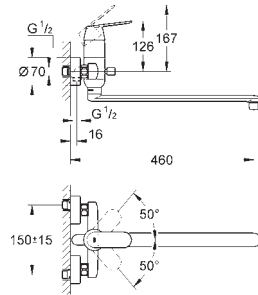

32 847 000

chrom

256,86

Eurosmart Cosmopolitan
Víceúčelová baterie, DN 15

montáž na stěnu

kovová ovládací páka

keramická kartuše 46 mm s technologií

GROHE SilkMove

GROHE StarLight chromový povrch

variabilně nastavitelný omezovač průtoku

nastavitelné min. množství 2,5 l/min

automatické přepínání: vana/sprcha

otočná výpusť

rozpětí 400 mm

S-přípojky

32 870 000

chrom

26,50

Euroeco Special
Páka 115 mm

pro Euroeco Special páková baterie

GROHE StarLight chromový povrch

32 871 000

chrom

35,68

dtto, délka 160 mm