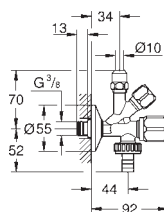

22 034 000

chrom

30,58

Originální WAS kombi-rohový ventil DN 10

samotěsnící připojovací závit
stěnové propojení DN 10
výstupní závit DN 10
s kompenzací délky
kompresní maticí Ø 10 mm
výstup DN 20
pro připojení hadice
Vrchní díl s mazivovou komorou
zpětná klapka typu EB
dlouhá spojovací hřídel
ergonomické rukojeti
označení neutrální
kovová rozeta Ø 55 mm
pro kombinaci s provzdušňovacím ventilem typu HB 41 239 000

22 033 000

chrom

26,50

dtto, bez těsnění