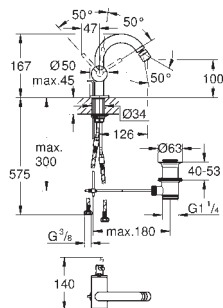

32 108 003	chrom	537,17
32 108 DC3	supersteel	733,90
32 108 GL3	Cool Sunrise	785,88
32 108 DA3	Warm Sunset	785,88
32 108 AL3	kartáčovaný Hard Graphite	837,86

Atrio
Páková bidetová baterie, DN 15
Velikost M
jednootvorová montáž
keramická kartuše 28 mm s
GROHE SilkMove
s omezovačem teplot
GROHE StarLight chromový povrch
GROHE QuickFix rychlomontážní systém
tubulární výpust' s perlátorem na kloubu
odtoková souprava DN 32
flexi přípojovací hadičky