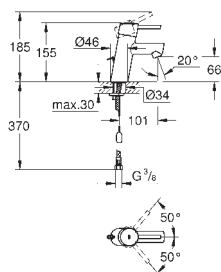

32 206 10E

chrom

144,74

Concetto

Páková umyvadlová baterie DN 15, velikost S

jednootvorová montáž

kovová ovládací páka

keramická kartuše 28 mm s

GROHE SilkMove

s omezovačem teplot

GROHE StarLight chromový povrch

GROHE FastFixation

Rychloupevňovací systém se středící pomůckou

perlátor

spouštěcí řetízek se závažím

flexi přípojovací hadičky

skupina armatur I, přezkoušeno dle DIN 4109