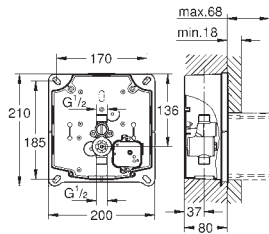

GROHE Rapido U

vestavbová souprava pro pisoár

pro manuální ovládání nebo pro elektroniku Tectron 6 V nebo 230 V
předuzávěry

průtokový tlak min. 0,5 bar
provozní tlak max. 10 barů

posilovač průplachu
jednotka přezkoušená z výroby
vodní přípojky DN 15 vnější závit

box pro připojení k síti
vestavbový box s těsněním

upevňovací body pro mokrou
a suchou vestavbu
zakrýtelná revizní šablona

38 787 000

124,35