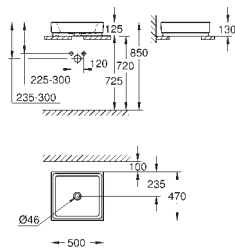

39 481 00H N

alpská bílá

270,11

Cube Ceramic
Umyvadlo na desku 50 cm
Bez přepadu
500 x 470 mm
včetně montážní sady
glazovaná hladká keramika
PureGuard zářivě bílá keramika s antibakteriálními
ionty zabraňujícími růstu bakterií
20 ks na paletě