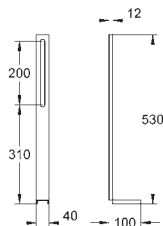

GROHE UNISSET RÁMY A PŘÍSLUŠENSTVÍ

Objednávací číslo

Barva

Cena (€) bez
DPH

37 304 000

42,81

Uniset
Nosná opěrka
vhodné pro **Uniset pro WC a bidet**
vyroběno z **pozinkované oceli**
upevňovací materiál
pro předstěnovou instalaci