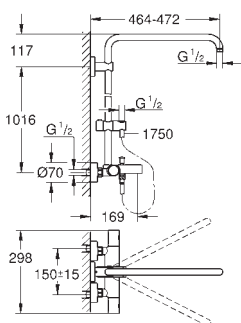

Euphoria System

Sprchový systém s vanovým termostatem na zeď

včetně krátké sprchové kolejničky pro instalaci do sprchy

set obsahuje:

horizontální otočné sprchové rameno 450 mm

nástěnný termostát s aquadimmerem

samostatný přepínač ruční sprchy

klouzavý prvek

Silverflex sprchová hadice 1 750 mm (28 388 000)

vzdálenost mezi termostátem a horním držákem: 1016 mm

kompaktní kartuše GROHE TurboStat s voskovaným termočlánkem

GROHE SafeStop bezpečnostní tlačítko na 38°C

Volitelný omezovač teploty GROHE SafeStop Plus na úrovni 43°C

GROHE StarLight chromový povrch

Vnitřní WaterGuide pro delší životnost

Twistfree - zabraňuje zkroucení

sprchové hadice

vhodné pro průtokové ohřivače od 18 kW

minimální průtok 7 l/min