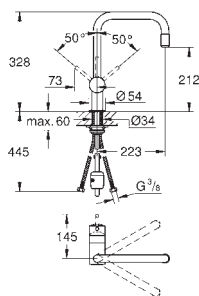

GROHE MINTA / MINTA SMARTCONTROL / MINTA TOUCH

Objednávací číslo

Barva

Cena (€) bez
DPH

32 067 000

chrom

296,62

Minta