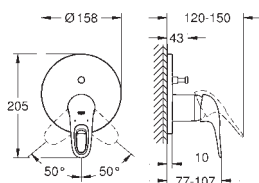

Eurostyle
Páková baterie s 2směrným přepínačem
sada pro kompletní instalaci pomocí podomítkového tělesa
GROHE Rapido SmartBox 35 600/35 604
keramická kartuše 46 mm s technologií
GROHE SilkMove
GROHE StarLight chromový povrch
kování GROHE FastFixation s krytým těsněním a upevňovacími prvky
kovový panel s možností dodatečného upevnění polohy až o 6°
kovová ovládací páka
automatický 2směrný přepínač
průtok: výstup B = 27 l/min, výstup C = 27 l/min
bez podomítkového tělesa

35 604 000 89,70
GROHE Rapido SmartBox univerzální vestavbové těleso

24 047 003 chrom 172,26
24 047 LS3 měsíční bílá 215,07