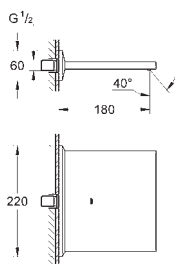

13 319 000 chrom 847,04

Allure Brilliant
Kaskádová vpušť pro vanu a sprchu
montáž na stěnu
GROHE StarLight chromový povrch
rozpětí 180 mm
doporučený minimální tlak vody 1,0 bar