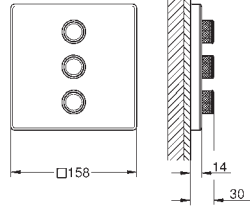

GROHE GROHTHERM SMARTCONTROL

Objednací číslo

Barva

Cena (€) bez
DPH

29 158 LS0

měsíční bílá

501,50

Grotherm SmartControl

Krytka trojitého ovladače průtoku

sada pro kompletní instalaci pomocí podomítkového tělesa

GROHE Rapido SmartBox 35 600/35 604/35 601

kovová rozeta s **GROHE FastFixation** (krytá rozeta s těsněním, skryté připevnění), nastavitelná 6°

10 mm tenká krycí deska

GROHE StarLight povrch

SmartControl tlačítko ON-OFF, ovládání proudu

od EcoJoy do plného proudu Full Flow

vyměnitelné symboly

GROHE ProGrip s rýhovanou strukturou

výstupy mohou být spuštěny současně

krytka v provedení měsíční bílá

bez podomítkového tělesa

průtok:

výstup D = 28 l/min

výstup E = 28 l/min

výstup A = 28 l/min

výstup D+E+A = 65 l/min

volitelný omezovač průtoku (CALGreen kompatibilita)

35 604 000

GROHE Rapido SmartBox univerzální vestavbové těleso

89,70

29 118 000

chrom

569,79

29 118 DC0

supersteel

776,71

29 118 BE0

leštěný nikel

855,19

29 118 GL0

Cool Sunrise

831,75

29 118 DA0

Warm Sunset

831,75

29 118 AL0

kartáčovaný Hard Graphite

886,79

Grotherm SmartControl

Termostat pro podomítkovou instalaci s jedním ventilem

sada pro kompletní instalaci pomocí podomítkového tělesa

GROHE Rapido SmartBox 35 600/35 604

GROHE StarLight chromový povrch

SmartControl tlačítko ON-OFF, ovládání proudu

od EcoJoy do plného proudu Full Flow

vyměnitelné symboly

kompaktní kartuše GROHE TurboStat s voskovým termočlánkem

GROHE ProGrip s rýhovanou strukturou

GROHE SafeStop bezpečnostní tlačítko na 38°C

Volitelný omezovač teploty GROHE SafeStop Plus na úrovni 43°C / 46°C

vestavěné jednosměrné ventily a zachytávače nečistot

bez podomítkového tělesa

průtok:

výstup A (k externímu vypínači) = 34 l/min

výstup B/C = 29 l/min