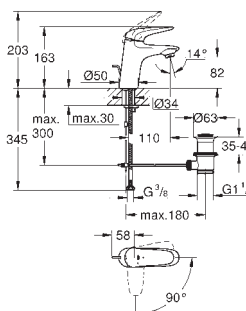

23 709 003
23 709 LS3

chrom
měsíční bílá/chrom

134,55
175,32

Eurostyle

Páková umyvadlová baterie DN 15, velikost S
jednootvorová montáž
kovová páka

GROHE SilkMove ES 35 mm keramická kartuše
s funkcí Energy Saving při studeném startu
variabilně nastavitelný omezovač průtoku
s omezovačem teplot

GROHE StarLight chromový povrch

GROHE EcoJoy perlátor 5,7 l/min

GROHE FastFixation rychlomontážní systém

odtoková souprava DN 32

flexi přípojovací hadičky