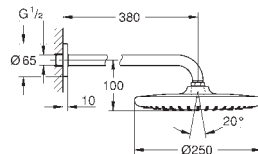

Tempesta 250

Hlavová sprcha set 380 mm, 1 proud

set obsahuje:

hlavová sprcha Tempesta 250 (26 662)

Rain

celochromová povrchová úprava

sprchové rameno 380 mm (28 361)

GROHE EcoJoy 9,5 l/min omezovač průtoku

GROHE DreamSpray perfektní vodní paprsky

GROHE StarLight chromový povrch

GROHE SpeedClean - odstranění

vodního kamene přetřením

Vnitřní WaterGuide pro delší životnost

vhodné pro průtokové ohřivače vody

profesionální edice

26 668 000

chrom

216,09

ditto, hlavová sprcha s bílým zadním krytem

26 664 000

chrom

187,55