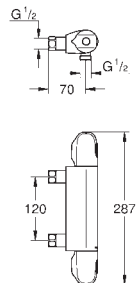

GROHE GROHTHERM 1000

Objednací číslo

Barva

Cena (€) bez
DPH

34 146 003

chrom

257,88

Grohtherm 1000

Termostatická sprchová baterie, DN 15

montáž na stěnu

GROHE CoolTouch technologie zabraňující opaření

GROHE StarLight chromový povrch

GROHE MetalGrip ergonomicky tvarovaná kovová raménka

GROHE SafeStop bezpečnostní tlačítko na 38°C

Volitelný omezovač teploty GROHE SafeStop Plus na úrovni 43°C

kompaktní kartuše GROHE TurboStat s voskovým termočlánkem

integrováný uzávěr smíšené vody

ovládání průtoku s úsporným

tlačítkem a individuálně nastavi-

telnou úspornou zarážkou

keramický vršek DN 15, 180°

výstup sprchy dole DN 15

integrované zpětné klapky

zachytávač nečistot

zajištěno proti zpětnému toku

bez přípojek

doporučený minimální tlak vody 1,0 bar

GROHE EcoJoy technologie pro nízkou
spotřebu vody a perfektní průtok

34 147 003

chrom

257,88

Grohtherm 1000

Termostatická sprchová baterie, DN 15

montáž na stěnu

GROHE CoolTouch technologie zabraňující opaření

GROHE StarLight chromový povrch

GROHE MetalGrip ergonomicky tvarovaná kovová raménka

GROHE SafeStop bezpečnostní tlačítko na 38°C

Volitelný omezovač teploty GROHE SafeStop Plus na úrovni 43°C

kompaktní kartuše GROHE TurboStat s voskovým termočlánkem

integrováný uzávěr smíšené vody

ovládání průtoku s úsporným

tlačítkem a individuálně nastavi-

telnou úspornou zarážkou

keramický vršek DN 15, 180°

výstup sprchy dole DN 15

integrované zpětné klapky

zachytávač nečistot

zajištěno proti zpětnému toku

rozteč 120 mm

bez přípojek

doporučený minimální tlak vody 1,0 bar

GROHE EcoJoy technologie pro nízkou
spotřebu vody a perfektní průtok

34 155 003

chrom

337,39

Grohtherm 1000

Termostatická vanová baterie, DN 15

montáž na stěnu

GROHE CoolTouch technologie zabraňující opaření