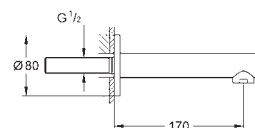

Concetto

Vanová vpust'

montáž na stěnu

GROHE StarLight chromový povrch

perlátor

vnější závit DN 15

doporučený minimální tlak vody 1,0 bar