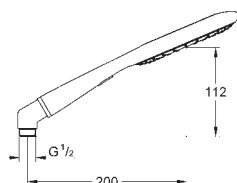

Rainshower Icon 150

Ruční sprcha 2 proudy

Rain, SmartRain

eko funkce, redukce průtoku

kovové kolénko (adaptér) pro kombinaci ruční sprchy s sprchovou hadicí

GROHE EcoJoy technologie pro nízkou

spotřebu vody a perfektní průtok

GROHE CoolTouch - technologie

pro stále chladný povrch

GROHE DreamSpray perfektní vodní paprsky

GROHE StarLight chromový povrch

GROHE SpeedClean - odstranění

vodního kamene přetřením

Vnitřní WaterGuide pro delší životnost

Univerzální upevňovací systém: Vhodný ke

všem standardním sprchovým hadicím

vhodné pro průtokové ohřivače vody