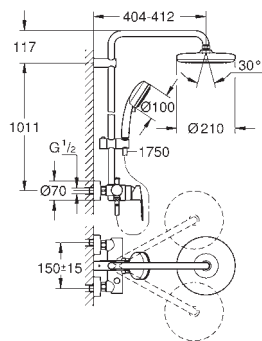

GROHE TEMPESTA SYSTEM

Objednávací číslo

Barva

Cena (€) bez
DPH

26 224 001

chrom

494,36

Tempesta Cosmopolitan System 210

Sprchový systém s jednopákovou baterií na omítku

set obsahuje:

horizontální otočné sprchové rameno 390 mm

Nástěnná sprchová baterie s přepínačem

umožňuje změnu mezi:

hlavová sprcha Tempesta 210 (26 408)

sprchový proud: Rain

s otočným kloubem

otočný úhel ± 15°

ruční sprcha Tempesta Cosmopolitan 100 (27 571 001)

2 sprchové proudy

Rain, Jet

výškově nastavitelná s kluzákem

Rotaflex sprchová hadice, 1 750 mm 1/2" x 1/2" (28 410)

keramická kartuše 46 mm s technologií

GROHE SilkMove

GROHE DreamSpray perfektní vodní paprsky

GROHE StarLight chromový povrch

GROHE SpeedClean - odstranění

vodního kamene přetřením

Vnitřní WaterGuide pro delší životnost

Twistfree - zabraňuje zkroucení

sprchové hadice

vhodné pro průtokové ohřivače od 18 kW

minimální průtok 7 l/min

26 674 000

chrom

588,14

Tempesta Cosmopolitan System 250

Sprchový systém s pákovou vanovou baterií s montáží na zeď

včetně krátké sprchové kolejnice pro instalaci do sprchy

set obsahuje:

sprchové ramínko horizontální 355 mm

Páková vanová baterie s montáží na zeď a samostatným přepínačem

umožňuje změnu mezi:

hlavová sprcha Tempesta 250 (26 666)

sprchový proud:

Rain

hlavová sprcha s bílým zadním krytem

s otočným kloubem

otočný úhel cca 10°

GROHE EcoJoy 9,5 l/min omezovač průtoků

vanovou vpusť

samostatný přepínač ruční sprchy

ruční sprcha Tempesta Cosmopolitan 100 (27 575)

4 sprchové proudy:

GROHE Rain O², Rain, Massage, Jet

GROHE EcoJoy 9,5 l/min omezovač průtoků

výškově nastavitelná s kluzákem

Rotaflex sprchová hadice, 1 750 mm 1/2" x 1/2" (28 410)

GROHE EcoJoy technologie pro nízkou

spotřebu vody a perfektní průtok

keramická kartuše 46 mm s technologií

GROHE SilkMove

GROHE DreamSpray perfektní vodní paprsky

GROHE StarLight chromový povrch

GROHE SpeedClean - odstranění

vodního kamene přetřením

Vnitřní WaterGuide pro delší životnost

Twistfree - zabraňuje zkroucení

sprchové hadice

vhodné pro průtokové ohřivače od 18 kW

minimální průtok 7 l/min

doporučený minimální tlak vody 1,0 bar

profesionální edice