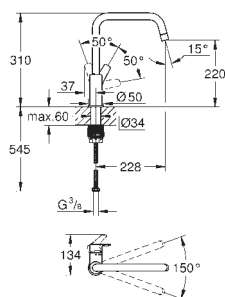

Objednáací číslo

Barva

Cena (€) bez
DPH

novinka

30 567 000
30 567 DC0

chrom
supersteel

168,18
219,15

Eurosmart

Páková dřezová baterie, DN 15

vysoká výpusť
jednootvorová montáž
GROHE StarLight chromový povrch
keramická kartuše 28 mm s

GROHE SilkMove

integrovaný omezovač teploty

perlátor

variabilně nastavitelný omezovač průtoku

otočná výpusť

otočný úhel 150°

GROHE Zero vedení vody uvnitř - bez niklu a olova

flexi připojovací hadičky 3/8"

GROHE FastFixation Plus Rychloupevňovací systém

doporučený minimální tlak vody 1,0 bar

novinka