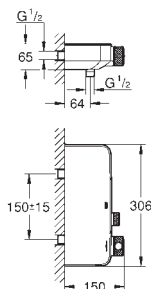

34 719 000

chrom

406,70

Grohtherm SmartControl
Termostatická sprchová baterie, DN 15
montáž na stěnu
GROHE CoolTouch ochrana proti opaření
GROHE StarLight chromový povrch
GROHE SafeStop bezpečnostní tlačítko na 38°C
Volitelný omezovač teploty GROHE SafeStop Plus na úrovni 43°C
kompaktní kartuše GROHE TurboStat s voskovým termočlánkem
GROHE ProGrip s rýhovanou strukturou
SmartControl tlačítko ON-OFF, ovládnání proudu
od EcoJoy do plného proudu Full Flow
integrovaná přihrádka GROHE EasyReach
výstup sprchy dole DN 15
vestavěné jednosměrné ventily a zachytávače nečistot
zajištěno proti zpětnému toku