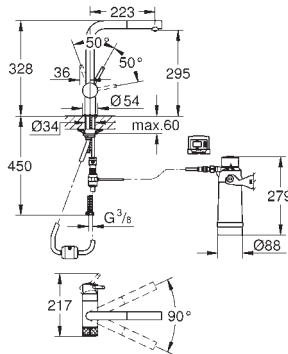

GROHE BLUE PURE

Objednávací číslo

Barva

Cena (€) bez
DPH

30 382 000
30 382 DC0

chrom
supersteel

732,88
943,87

GROHE Blue Pure Minta Startovní sada

set obsahuje:

GROHE Blue Páková dřezová baterie s filtrační funkcí
jednotvorová montáž

L-výpusť

vytahovací perlátor

samostatná páka pro filtrovanou vodu

vršek DN 15

GROHE StarLight chromový povrch

keramická kartuše 46 mm s technologií

GROHE SilkMove

otočná výpusť

otočný úhel 90°

Oddělené vedení vody

flexi připojovací hadičky

hlavový filtr GROHE Blue

Aktivní uhlíkový filtr GROHE Blue pro dokonalou chuť

Kapacita 3000 litrů

Časoměřič pro filtr s 2 x AA bateriemi

30 383 000

chrom

507,61