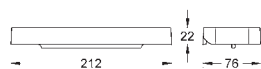

GROHE EUROSMART COSMOPOLITAN

Objednávací číslo

Barva

Cena (€) bez
DPH

18 349 000

32,62

Eurosmart Cosmopolitan
Odkládací plocha z umělé hmoty
pro 32 837 000, 32 838 000

34 765 000

chrom

231,38

Grohtherm 800 Cosmopolitan
Termostatická sprchová baterie, DN 15
montáž na stěnu

GROHE StarLight chromový povrch
GROHE MetalGrip ergonomicky tvarovaná kovová raménka
GROHE SafeStop bezpečnostní tlačítko na 38°C
Volitelný omezovač teploty GROHE SafeStop Plus na úrovni 43°C
kompaktní kartuše GROHE TurboStat s voskovým termočlánkem
integrovaný uzávěr smíšené vody
ovládání průtoku s úsporným tlačítkem a individuálně nastavitelnou úspornou zarážkou
keramický vršek DN 15, 180°
výstup sprchy dole DN 15
integrované zpětné klapky
zachytávač nečistot
zajištěno proti zpětnému toku
S-přípojky
kovová rozeta
GROHE EcoJoy technologie pro nízkou spotřebu vody a perfektní průtok