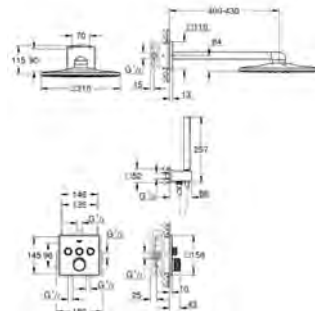

34 712 000

chrom

1 488,18

SmartControl Sprchový set

set obsahuje:

podomítkový systém se třemi ventily
sprchový systém SmartControl pro finální instalaci
(29 149 000)

GROHE Rapido SmartBox 35 600/35 604

Set hlavové sprchy Rainshower SmartActive 310 Cube (26 479) obsahuje: hlavovou sprchu se dvěma proudy, horizontální sprchové rameno 400 mm a vestavbové těleso (26 483 000)

ruční sprcha Euphoria Cube Stick (27 698 000)

Euphoria Cube nástěnné kolénko s integrovaným držákem sprchy (26 370 000)

Sprchová hadice Silverflex 1 500 mm (28 364)