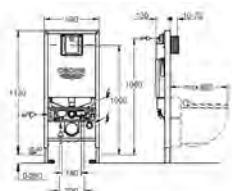

39 597 000

280,31

Rapid SLX

Modul pro WC, stavební výška 1,13 m splachovací nádrž GD 2, 6 - 9 l

s integrovanou přípojkou pro sprchové toalety
vhodné pro sprchové toalety (vodní přípojka)
malý revizní otvor pro malá splachovací tlačítka
pro předstěnovou montáž nebo montáž do lehké příčky
ocelový rám, práškové lakování, samonosný
pro obložení sádkokartonem, kompletně předmontováno
bez výpustní trubky
pevné objektové přípojky
rychlé nastavení, uzamykatelné
upevňovací materiál
certifikováno TÜV
2 úchyty pro WC
upevnění keramiky
rozeč šroubů 180/230 mm
hloubkově nastavitelné
redukce Ø 90/110 mm
přívodní a odpadní souprava

splachovací nádrž GD 2, 3 - 6 l, obsahuje:
nastaveno z výroby na 3 l - 6 l
pneumatický odtokový ventil nabízí 3 režimy chodu: 2-činné splachování, anebo
start/stop a nebo nepřerušitelné (pouze start)
možnost přívodu vody z prava, zezadu anebo shora
skupina armatur I - nízká hlučnost
izolováno od kondenzující vody
přípojka vody DN 15 s integrovaným rohovým ventilem
a šroubovým spojem bez použití nářadí
pro instalaci není třeba nářadí
kontrolní hřídele včetně ochrany
během fáze výstavby
používat vertikálně

nástěnný držák 38 558 00M pro montáž na zeď je nutné objednat zvlášť
regulátor průtoku
snižuje průtok vody
zabrání vystříknutí u záchodů bez oplachového kruhu
Jednoduchá regulace proudu díky kontrolní šachtě bez odstraňování ventilů