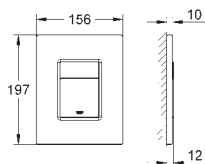

38 732 000

chrom

75,43

38 732 DC0

supersteel

157,99

38 732 SH0

alpská bílá

64,22

38 732 P00

matný chrom

66,25

38 732 BE0

leštěný nikel

157,99

38 732 EN0

kartáčovaný nikel

157,99

38 732 GL0

Cool Sunrise

157,99

38 732 GN0

kartáčovaný Cool Sunrise

157,99

38 732 DA0

Warm Sunset

157,99

38 732 DL0

kartáčovaný Warm Sunset

157,99

38 732 A00

Hard Graphite

157,99

38 732 AL0

kartáčovaný Hard Graphite

157,99

Skate Cosmopolitan

Splachovací tlačítko
pro 2-činné splachování, a nebo funkci start/stop
pro pneumatický odtokový ventil AV1
horizontální a vertikální montáž
156 x 197 mm
vyrobena z ABS
GROHE StarLight chromový povrch
GROHE EcoJoy technologie pro nízkou
spotřebu vody a perfektní průtok
pro kombinaci s nádržkami Rapid SL a Uniset
pro použití s Rapid SLX objednejte prosím revizní šachtu 66 791 000 (prodáváno zvlášť)

38 732 BR0

titanium

135,57

dtto, s povrchem, který je odolný proti otiskům