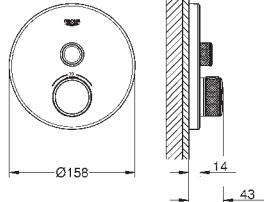

GROHE GROHTHERM SMARTCONTROL

Objednací číslo

Barva

Cena (€) bez
DPH

TERMOSTATICKÉ
BATERIE

29 150 LSO

měsíční bílá

711,47

Grotherm SmartControl

Termostat pro podomítkovou instalaci s jedním ventilem

sada pro kompletní instalaci pomocí podomítkového tělesa

GROHE Rapido SmartBox 35 600/35 604

kovová rozeta s **GROHE FastFixation** (krytá rozeta s těsněním, skryté připevnění), nastavitelná 6°

GROHE StarLight povrch

SmartControl tlačítko ON-OFF, ovládání proudu

od EcoJoy do plného proudu Full Flow

vyměnitelné symboly

kompaktní kartuše GROHE TurboStat s voskovým termočlánkem

GROHE ProGrip s rýhovanou strukturou

GROHE SafeStop bezpečnostní tlačítko na 38°C

Volitelný omezovač teploty GROHE SafeStop Plus na úrovni 43°C / 46°C

vestavěné jednosměrné ventily a zachytávače nečistot

krytka v provedení měsíční bílá

bez podomítkového tělesa

průtok:

výstup A (k externímu vypínači) = 34 l/min

výstup B/C = 29 l/min

35 604 000

GROHE Rapido SmartBox univerzální vestavbové těleso

89,70

29 151 LSO

měsíční bílá

760,40