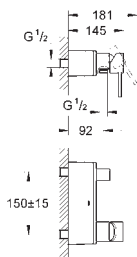

32 147 000

chrom

458,69

Allure
Páková bidetová baterie, DN 15
Velikost M

jednoťvorová montáž
keramická kartuše 28 mm s
GROHE SilkMove
GROHE StarLight chromový povrch
GROHE QuickFix rychlomontážní systém
kloubový perlátor
odtoková souprava DN 32
flexi připojovací hadičky