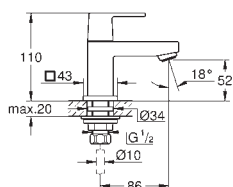

GROHE
EUROCUBE

Objednáací číslo Barva Cena (€) bez DPH

23 137 000 chrom 187,55

Eurocube
Stojánkový ventil velikost XS
jednootvorová montáž
kovová ovládací páka
keramický vršek
GROHE StarLight chromový povrch
GROHE EcoJoy SpeedClean perlátor 5,7 l/min
přípojná matka DN 15 x 10,5 mm