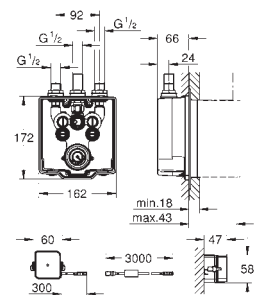

Eurosmart Cosmopolitan E

Podomítkové těleso

pro sprchu

s integrovaným termostatem

vhodné pro infračervenou sadu 36 456 000

2 uzavírací ventily

jednosměrné ventily s filtry

přípojka pro napájecí kabel

s trafem 100-240 V AC, 50-60 Hz, 6,75 V DC

umožňuje vodotěsnou instalaci zdíva kolem podomítkového tělesa

těsnění je součástí balení