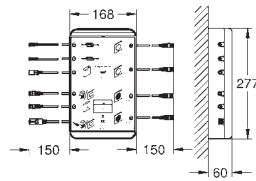

36 397 000

1 253,74

GROHE F-digital Deluxe

Box základní jednotky 2.0 Bluetooth (BCU V2.0)

pro připojení světelných, zvukových a parních modulů

set obsahuje:

- 2 přípojky, každá pro jeden pár zvukových modulů (36 360 000)

- 2 přípojky, každá pro jeden pár zvukových modulů (36 359 000) nebo

1 stropní sprcha (27 865 000) s integrovaným světlem

- 2 přípojky pro parní modul (36 362 000 nebo 36 368 000), obsahují 1 připojení pro parní generátor a 1 připojení teplotní senzoru

- 2 přípojky pro napájení (jedno napájení max. 4 zařízení světlo/zvuk)

- 2 přípojky pro dokovací stanici nebo jednotku Bluetooth

certifikace CE

musí být přístupné pro servis

volitelnou základní jednotku lze umístit do extra vybavení 36 367 000