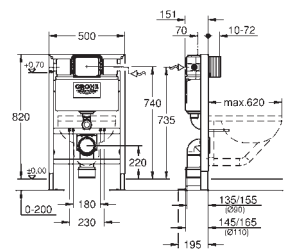

nástěnný držák 38 558 00M pro montáž na zeď je nutné objednat zvlášť

revizní otvor 40 950 000 pro malá ovládací tlačítka

je nutné objednat zvlášť

GROHE RAPID SL INSTALACE DO PROSTORU

Objednací číslo

Barva

Cena (€) bez
DPH