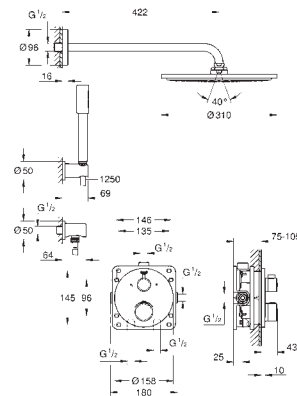

GROHE GROHTHERM TERMOSTATICKÉ BATERIE SE DVĚMA OVLADAČI

Objednací číslo

Barva

Cena (€) bez
DPH

34 731 000

chrom

1 477,99

Grotherm

Sprchový set vhodný pro Rainshower Cosmopolitan 310

set obsahuje:

Sada Grotherm pro kompletní instalaci s přepínačem Aquadimmer (24 076)
univerzální podomítkové těleso GROHE Rapido SmartBox Universal, 1/2" (35 600)
kovová hlavová sprcha Rainshower Cosmopolitan 310 (27 477 000)
sprchové rameno Rainshower 422 mm (26 146 000)
ruční sprcha Sena (28 034)
Sprchový nástěnný držák Rainshower (27 074 000)
Přípojka do sprchové výpusti Rainshower (27 057 000)
Silverflex sprchová hadice 1 250 mm 1/2" x 1/2" (28 362)