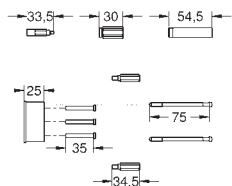

GROHE PRODLUŽOVACÍ SETY

Objednací číslo

Barva

Cena (€) bez
DPH

46 191 000

Prodlužovací set

25 mm

pro univerzální podomítkové pákové baterie DN 15
pro vanové a sprchové baterie
k použití se všemi designy trim setů a povrchů

49,95