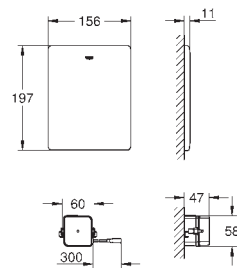

38 934 SD0

nerez ocel, kartáčovaná

618,72

WC ovládání

pro splachovací nádrž k vestavbě do stěny 6 – 9 l
pro připojení jednoho nebo více beznapětových ovládacích tlačítek vhodné pro nosné lišty pro zdravotně postižené s integrovaným ovládacím tlačítkem od Hewi, Keuco, Lehen, Normbau, Pressalit, AMS, Deubad, Erlau, FRELU, FSB
ovládací tlačítko z nerezové oceli 156 x 197 mm
transformátor pro externí montáž
provozní napětí 230 V AC, 50/60 Hz, 4.0 VA
servomotor
3 m propojovací kabel
pro připojení transformátoru a elektroniky
3 m propojovací kabel s konektorem
certifikace CE
dodávána řada bez ovládacích tlačítek/podpůrných kolejnic