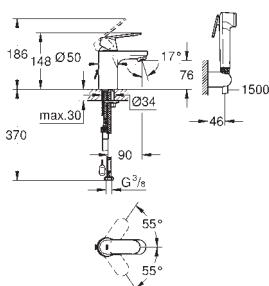

Eurosmart Cosmopolitan
Páková umyvadlová baterie DN 15, velikost S
jednotvorová montáž
kovová ovládací páka
keramická kartuše s technologií
GROHE SilkMove 35 mm
variabilně nastavitelný omezovač průtoku
omezovač teploty na objednávku (46 375)
GROHE StarLight chromový povrch
GROHE EcoJoy perlátor 4 l/min
GROHE FastFixation rychlomontážní systém
spouštěcí řetěz se závažím
flexi připojovací hadičky
omezovač teploty na objednávku
se sprchovým setem:
ruční sprchu s integrovaným přepínáním
nástěnný sprchový držák
sprchová hadice
lze použít při průtokovém tlaku 1,0 - 5,0 bar