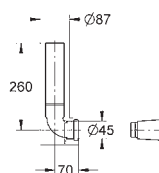

43 908 000

Podomítková splachová trubka
komplet k zabudování splachovací
nádrže do stěny
s polystyrenovou izolací a ochrannou
zátkou
délka 280 mm

33,64