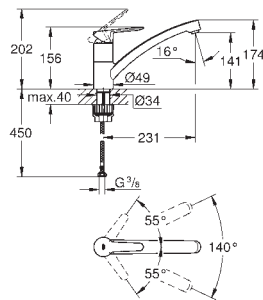

BauCurve

Páková dřezová baterie, DN 15

středová výpusť
jednootvorová montáž
GROHE StarLight chromový povrch
GROHE Longlife 35 mm keramická kartuše

GROHE Zero vedení vody uvnitř - bez niklu a olova

otočná výpusť
otočný úhel 140°

perlátor vyměnitelný pomocí mince

flexi připojovací hadičky

GROHE FastFixation Plus ultra rychlá a snadná instalace bez nutnosti použití nářadí

k instalaci na maximálně 40 mm fixační sadu pracovní desky

je zapotřebí 48 384 000

doporučený minimální tlak vody 1,0 bar

novinka

31 680 000

chrom

93,78

BauEco

Páková dřezová baterie, DN 15

nízká výpusť
jednootvorová montáž
GROHE StarLight chromový povrch
GROHE Longlife 35 mm keramická kartuše

GROHE Zero vedení vody uvnitř - bez niklu a olova

otočná výpusť
otočný úhel 140°

perlátor vyměnitelný pomocí mince

flexi připojovací hadičky

GROHE FastFixation Plus ultra rychlá a snadná instalace bez nutnosti použití nářadí

k instalaci na maximálně 40 mm fixační sadu pracovní desky

je zapotřebí 48 384 000

doporučený minimální tlak vody 1,0 bar

48 384 000

18,86

Hlavicové upevnění

s upevňující maticí M33 x 1,5
včetně šroubů a těsnění