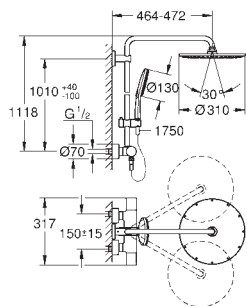

GROHE RAINSHOWER SMARTACTIVE SYSTEM

Objednací číslo

Barva

Cena (€) bez
DPH

27 966 001

chrom

1 284,32

Rainshower SmartActive 310

Sprchový systém s termostatem na zeď

set obsahuje:

horizontální otočné sprchové rameno 450 mm

nástěnný termostat s aquadimmerem

umožňuje změnu mezi:

Rainshower Cosmopolitan 310 hlavová sprcha (27 477 000)

Materiál: kov

s otočným kloubem

otočný úhel $\pm 15^\circ$

Rainshower SmartActive 130 ruční sprcha (26 544)

výškově nastavitelná s kluzákem

Silverflex sprchová hadice 1 750 mm (28 388 000)

kompaktní kartuše GROHE TurboStat s voskovaným termočlánkem

GROHE SafeStop bezpečnostní tlačítko na 38°C

Volitelný omezovač teploty GROHE SafeStop Plus na úrovni 43°C

GROHE CoolTouch ochrana proti opaření

GROHE DreamSpray perfektní vodní paprsky

GROHE One-Click Showering výběr proudů

jedním stiskem

GROHE StarLight chromový povrch

GROHE FastFixation (nastavitelný horní držák)

GROHE SpeedClean - odstranění

vodního kamene přetřením

vhodné pro průtokové ohřivače od 18 kW

minimální průtok 7 l/min

27 968 001

chrom

1 284,32

dtto, **GROHE EcoJoy** 9,5 l/min omezovač průtoku