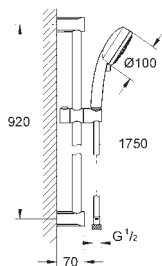

chrom

68,29

dtto, bez omezení průtoku

27 790 002

chrom

94,79

**Tempesta Cosmopolitan 100
sprchový set s tyčí, 4 proudy**

set obsahuje: