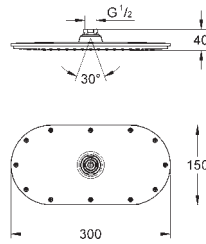

GROHE HLAVOVÉ SPRCHY

Objednáací číslo

Barva

Cena (€) bez
DPH

27 470 000

chrom

541,25

Rainshower Veris 300

Hlavová sprcha s jedním proudem

Rain

300 x 150 mm

Materiál: kov

kloub s úhlem otočení ± 15°

přípojný závit DN 15

GROHE DreamSpray perfektní vodní paprsky

GROHE StarLight chromový povrch

GROHE SpeedClean - odstranění

vodního kamene přetřením

vhodné pro průtokové ohřívače vody

doporučený minimální tlak vody 1,0 bar

27 470 LS0

měsíční bílá/chrom

683,95