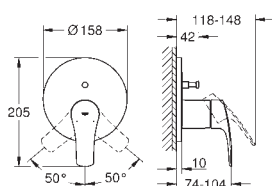

GROHE SilkMove

GROHE StarLight chromový povrch
kování GROHE FastFixation s krytým těsněním a upevňovacími prvky
kovový panel s možností dodatečného upevnění polohy až o 6°

průtok: výstup B nebo C = 30 l/min

bez podomítkového tělesa

profesionální edice

35 604 000

GROHE Rapido SmartBox univerzální vestavbové těleso

89,70

novinka

24 043 003

chrom

146,78

Eurosmart

Páková baterie s 2směrným přepínačem

sada pro kompletní instalaci pomocí podomítkového tělesa
GROHE Rapido SmartBox 35 600/35 604
keramická kartuše 46 mm s technologií

GROHE SilkMove

GROHE StarLight chromový povrch
kování GROHE FastFixation s krytým těsněním a upevňovacími prvky
kovový panel s možností dodatečného upevnění polohy až o 6°

průtok: výstup B = 27 l/min, výstup C = 27 l/min

bez podomítkového tělesa

profesionální edice

35 604 000

GROHE Rapido SmartBox univerzální vestavbové těleso

89,70

novinka