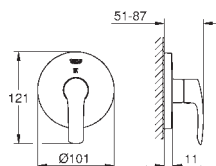

19 970 002

chrom

58,10

Eurosmart

3-směrný přepínač

pro použití s
29 712 000, 29 706 000
bez podomítkového tělesa
GROHE StarLight chromový povrch