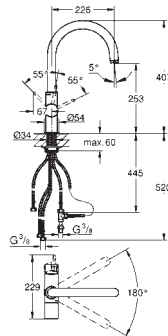

33 251 000

chrom

543,29

GROHE Blue

Páková dřezová baterie, DN 15

C - výpusť

jednootvorová montáž

keramická kartuše 46 mm s technologií

GROHE SilkMove

GROHE StarLight chromový povrch

kovová ovládací páka

variabilně nastavitelný omezovač průtoku

otočná výpusť

Oddělené vedení vody

s integrovaným výtokem pitné vody

s keramickou vrchní částí pro zavření pitné vody

perlátor

flexi připojovací hadičky

filtr pitné vody není obsažen v rozsahu dodávky

tento produkt obsahuje vestavěné LED lampy, které

nemohou být změněny: Energetická třída: A+