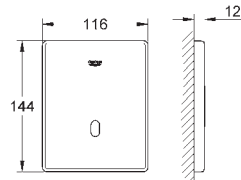

Objednávací číslo

Barva

Cena (€) bez
DPH

37 324 001
37 324 SD1

chrom
nerez ocel, kartáčovaná

602,41
602,41

Tectron Skate

Infračervená elektronika pro pisoár