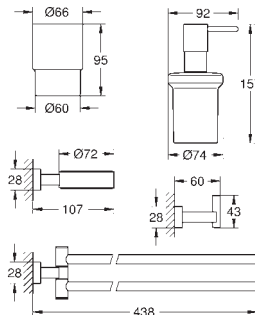

40 847 001 N

chrom

220,17

Essentials Cube
Sada doplňků do koupelny 4 v 1

materiál: sklo / kov
set obsahuje:
dávkovač tekutého mýdla s držákem (40 756 001)
sklenička s držákem (40 755 001)
držák na ručníky (40 624 001)
Háček na koupací plášť (40 511 001)
skryté upevnění
GROHE StarLight povrch