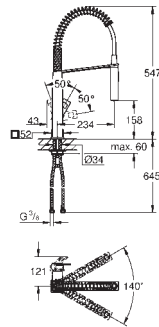

Objednací číslo

Barva

Cena (€) bez
DPH

31 395 000
31 395 DC0

chrom
supersteel

706,37
917,37

Eurocube

Páková dřezová baterie, DN 15

jednootvorová montáž

GROHE StarLight povrch

keramická kartuše 28 mm s

GROHE SilkMove

přepínání: perlátor/**SpeedClean** sprchový proud

automatické zpětné přepínání na perlátor

otočná výpusť

otočný úhel 140°

Otočné rameno sprchy o 360°

zajištěno proti zpětnému toku

flexi připojovací hadičky

instalace pod pracovní desku

GROHE QuickFix rychlomontážní systém