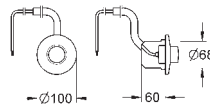

Pneumatické ovládání

GROHE StarLight chromový povrch
tlačítkové ovládání s rozetou Ø 100 mm
pneumatická hadička 1,50 m
bez krycí destičky

36 407 001

464,80