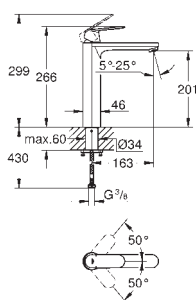

23 921 000

chrom

207,94

Eurosmart Cosmopolitan
Páková umyvadlová baterie DN 15, velikost XL
jednootvorová montáž
kovová ovládací páka
pro volně stojící umyvadla
keramická kartuše 28 mm s
GROHE SilkMove
s omezovačem teplot
GROHE StarLight chromový povrch
GROHE EcoJoy perlátor 5,7 l/min
GROHE AquaGuide nastavitelný perlátor
GROHE QuickFix rychlomontážní systém
hladké tělo
flexi přípojovací hadičky
doporučený minimální tlak vody 1,0 bar