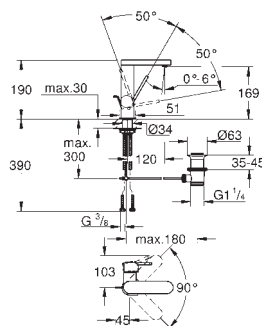

23 871 003
23 871 DC3
23 871 AL3

chrom
supersteel
kartáčovaný Hard Graphite

303,75
409,76
467,86

GROHE Plus
Páková umyvadlová baterie DN 15, velikost M
jednootvorová montáž
kovová ovládací páka
keramická kartuše 28 mm s
GROHE SilkMove
s omezovačem teplot
GROHE StarLight chromový povrch
GROHE EcoJoy SpeedClean perlátor 5,7 l/min
GROHE AquaGuide nastavitelný perlátor
GROHE QuickFix rychlomontážní systém
otočná výpusť
otočný úhel 90°
odtoková souprava DN 32
flexi přípojovací hadičky