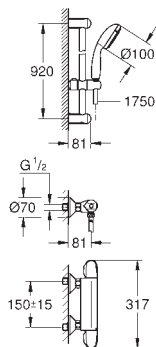

Grohtherm 1000

Termostatická sprchová baterie, DN 15 se sprchovou soupravou

set obsahuje:

Grohtherm 1000 termostatická sprchová baterie

(34 143 003)

Tempesta sprchový set II, 900 mm (27 646)

doporučený minimální tlak vody 1,0 bar