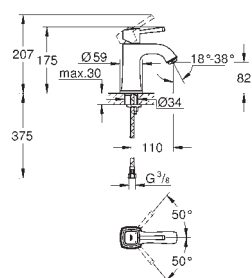

23 310 000
23 310 IGO

chrom
chrom / zlatá

406,70
528,00

Grandera

Páková umyvadlová baterie DN 15, velikost M

jednootvorová montáž
keramická kartuše 28 mm s

GROHE SilkMove

omezovač teploty

GROHE StarLight chromový povrch

GROHE EcoJoy technologie pro nízkou

spotřebu vody a perfektní průtok

GROHE FastFixation rychlomontážní systém

GROHE AquaGuide nastavitelný perlátor 5.7 l/min

hladké tělo

flexi připojovací hadičky

doporučený minimální tlak vody 1,0 bar