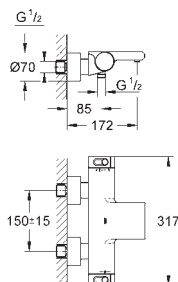

34 174 001

chrom

433,20

Grohtherm 2000

Termostatická vanová baterie, DN 15

montáž na stěnu

100% GROHE CoolTouch sestávající z vždy
chladného povrchu a CoolTouch S - přípojek

GROHE StarLight chromový povrch

GROHE Aqua Paddle ergonomicky tvarované rukojeti

GROHE SafeStop bezpečnostní tlačítko na 38°C

Volitelný omezovač teploty GROHE SafeStop Plus na úrovni 43°C

kompaktní kartuše GROHE TurboStat s voskovým termočlánkem

integrováný uzávěr smíšené vody

GROHE AquaDimmer Eco se združenou funkcí:

- integrováno (economické tlačítko
s ekonomickým zastavením sprchy)

regulace průtoku

přepínání: vana/sprcha

výstup sprchy dole DN 15

GROHE XL Waterfall

nastavení průtoku

integrované zpětné klapky

zachytávač nečistot

zajištěno proti zpětnému toku

skryté S - přípojky, CoolTouch rozety s upevněním na zdi

volitelné příslušenství GROHE EasyReach sprchová přihrádka 18 608 001)

GROHE EcoJoy technologie pro nízkou

spotřebu vody a perfektní průtok