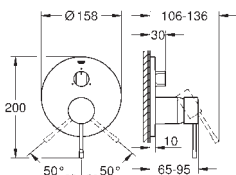

Essence

Páková baterie s 3směrným přepínačem

sada pro kompletní instalaci pomocí podomítkového tělesa
GROHE Rapido SmartBox 35 600/35 604
keramická kartuše 46 mm s technologií

GROHE SilkMove

GROHE StarLight chromový povrch
kování GROHE FastFixation s krytým těsněním a upevňovacími prvky
kovový panel s možností dodatečného upevnění polohy až o 6°
kovová ovládací páka
3-směrný přepínač
průtok:
výstup A = 27 l/min
výstup B = 27 l/min
výstup C = 27 l/min
bez podomítkového tělesa

35 604 000

GROHE Rapido SmartBox univerzální vestavbové těleso

89,70