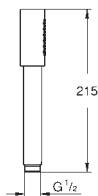

Objednací číslo Barva Cena (€) bez DPH

28 341 000 chrom 164,11

Sena Stick
Ruční sprcha
normální sprška
Materiál: kov
GROHE EcoJoy 9,5 l/min omezovač průtoku
GROHE DreamSpray perfektní vodní paprsky
GROHE StarLight chromový povrch
GROHE SpeedClean - odstranění vodního kamene přetřením
Vnitřní WaterGuide pro delší životnost
Univerzální upevňovací systém: Vhodný ke všem standardním sprchovým hadicím vhodné pro průtokové ohřivače vody doporučený minimální tlak vody 1,0 bar

28 034 000 chrom 164,11
dtto, bez omezení průtoku