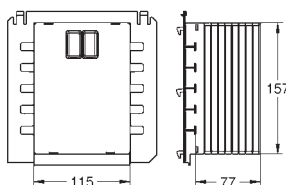

40 911 000

17,33

Revizní šachta pro malá tlačítka
pro kombinaci s nádržkami Rapid SL a Uniset

40 949 000

27,52

dtto, pro kombinaci s nádržkami 80 mm