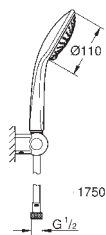

27 355 000

chrom

117,22

Euphoria 110 Champagne

Set pro upevnění na zeď se 3 proudy

set obsahuje:

ruční sprcha Champagne (27 222)

Nástěnný držák sprchy 28 401