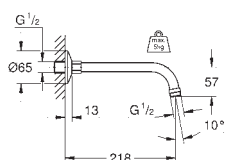

Materiál: kov
délka 142 mm
přípojný závit DN 15
Grandera rozeta
GROHE StarLight chromový povrch

27 406 000

chrom

62,18

Relexa
Sprchové raménko 218 mm

přípojný závit DN 15
rozpětí 218 mm
nasouvací rozeta
GROHE StarLight chromový povrch