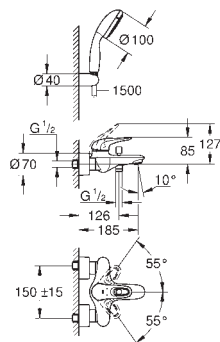

33 592 30A

chrom

214,05

Eurostyle

Páková vanová baterie, DN 15

montáž na stěnu

kovová páka

keramická kartuše s technologií

GROHE SilkMove 35 mm

s omezovačem teplot

GROHE StarLight chromový povrch

variabilně nastavitelný omezovač průtoku

automatické přepínání: vana/sprcha

perlátor

sprchová výpust DN 15 s integrovanou zpětnou klapkou

skryté S-připojky

kovové nástěnné rozety

zajištěno proti zpětnému toku

se sprchovým setem Tempesta

set obsahuje:

ruční sprcha Tempesta 100, 2 proudy, 9,5 l/min (26 161)

nástěnný držák sprchy (28 605)

sprchová hadice Relexaflex

1500 mm DN 15 x DN 15 (28 151)