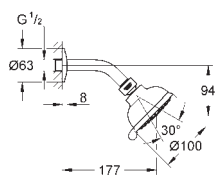

GROHE TEMPESTA

Objednací číslo

Barva

Cena (€) bez
DPH

26 089 001

chrom

86,64

Tempesta Rustic 100

Hlavová sprcha set 4 proudy

GROHE Rain O², Rain, Massage, Jet

kulový kloub s úhlem otočení +/-20 °

Sprchové rameno s přípojovacím závitem DN 15 rozeta

GROHE DreamSpray perfektní vodní paprsky

GROHE StarLight chromový povrch

GROHE SpeedClean - odstranění

vodního kamene přetřením

Vnitřní WaterGuide pro delší životnost

vhodné pro průtokové ohřivače vody

27 610 001

chrom

75,43