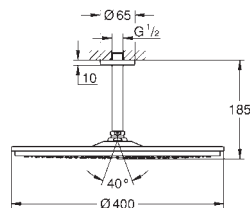

26 257 000

chrom

585,08

Rainshower 310

Set s hlavovou sprchou 422 mm, 1 proud

set obsahuje:

Rainshower Cosmopolitan 310 hlavová sprcha (27 477 000)

sprchový proud

Rain

sprchové rameno Rainshower 422 mm (26 146 000)

GROHE DreamSpray perfektní vodní paprsky

GROHE StarLight chromový povrch

GROHE SpeedClean - odstranění

vodního kamene přetřením

vhodné pro průtokové ohřivače vody