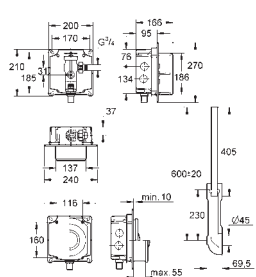

37 048 000

417,91

Tlakový splachovač
podomítkové
DN 20

s přípojkou pro magnetický ventil

předuzávěr

nastavitelný průtok 6 - 9 l

použitelné od průtokového tlaku 1,2 - 5,0 barů

s nastavením splachovacího proudu

spojovací kabel 2 m

vestavbová souprava s průplachovým
obloukem

splachovací trubka pro zabudování do stěny

bez elektrického ovládání