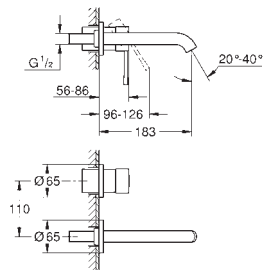

Objednávací číslo Barva Cena (€) bez DPH

19 408 001	chrom	233,42
19 408 DC1	supersteel	327,20
19 408 BE1	leštěný nikel	349,62
19 408 EN1	kartáčovaný nikel	374,08
19 408 GL1	Cool Sunrise	349,62
19 408 GN1	kartáčovaný Cool Sunrise	374,08
19 408 DA1	Warm Sunset	349,62
19 408 DL1	kartáčovaný Warm Sunset	374,08
19 408 A01	Hard Graphite	349,62
19 408 AL1	kartáčovaný Hard Graphite	374,08

Essence
Umyvadlová dvouotvorová baterie, velikost M
montáž na stěnu
sada pro kompletní instalaci pomocí podomítkového tělesa
32 635 000
bez podomítkového tělesa
kovová rozeta
kovová ovládací páka
GROHE StarLight chromový povrch
GROHE EcoJoy perlátor 5,7 l/min
GROHE AquaGuide nastavitelný perlátor
rozteč 110 mm
rozpětí 183 mm