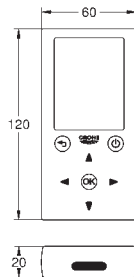

Dálkové ovládání

pro všechny GROHE infračervené baterie s jedním senzorem od data výroby
06/2015 a GROHE Blue Home až do 12/2018

kontrola

návod k použití
termální desinfekce (infračervené baterie)
automatické splachovací cykly
čisticí cykly (GROHE Blue Home)
filtr a CO₂ kapacita (GROHE Blue Home)

konfigurace

režim čištění zap/vyp
termální desinfekce (infračervené baterie)
rozsah detekce
doběh (infračervené baterie)
automatické splachování (infračervené baterie)
kapacita filtru (GROHE Blue Home)

servis

odeslat a uložit profil
resetovat tovární nebo uživatelské nastavení
kapacita filtru (GROHE Blue Home)
demo nastavení
chybové kódy (GROHE Blue Home)

3 x 1.5 V DC (AAA) baterie