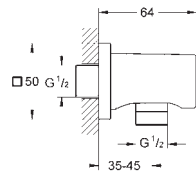

GROHE SPRCHOVÉ DOPLŇKY

Objednací číslo

Barva

Cena (€) bez
DPH

27 076 000

chrom

58,10

Rainshower
Nástěnné kolínko
vnější závit
s hranatou rozetkou
zajištěno proti zpětnému toku
GROHE StarLight chromový povrch