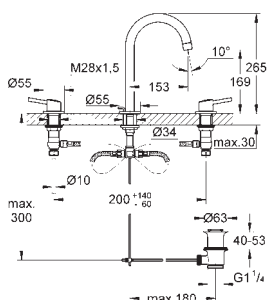

20 216 001

chrom

264,00

Concetto
Umyvadlová tříťvorová baterie, DN 15
velikost L

keramický vršek

GROHE StarLight chromový povrch

GROHE FastFixation

Rychloupevňovací systém se středící pomůckou

vpuštění s perlátorem

odtoková souprava DN 32

tlakové flexi přípojné hadičky

tlakové flexi přípojné hadičky mezi středovým tělesem a bočními ventily

přípojná matka s otvorem 10,5 mm