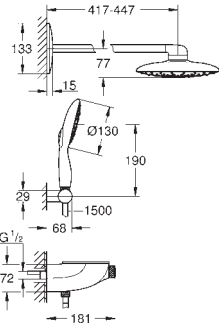

GROHE SYSTEM RAINSHOWER SMARTCONTROL

Objednávací číslo

Barva

Cena (€) bez
DPH