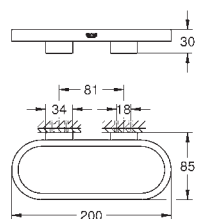

41 035 000	chrom	81,54
41 035 DC0	supersteel	113,14
41 035 BE0	leštěný nikel	121,30
41 035 EN0	kartáčovaný nikel	129,45
41 035 GL0	Cool Sunrise	121,30
41 035 GN0	kartáčovaný Cool Sunrise	129,45
41 035 DA0	Warm Sunset	121,30
41 035 DL0	kartáčovaný Warm Sunset	129,45
41 035 A00	Hard Graphite	121,30
41 035 AL0	kartáčovaný Hard Graphite	129,45

Selection

Držák na ručníky

Materiál: kov

vhodné pro Selection Talířek na mýdlo do sprchy (41 036) nebo Selection Sprchová vanička (41 037)

délka 200 mm

skryté upevnění

GROHE StarLight chromový povrch