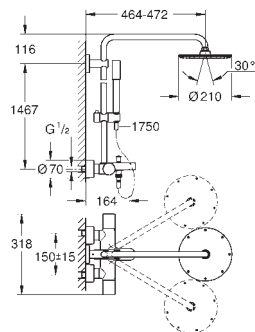

GROHE RAINSHOWER SYSTEM

Objednací číslo

Barva

Cena (€) bez
DPH

27 641 000

chrom

1 304,70

Rainshower System 210

Sprchový systém s vanovým termostatem na zed'

set obsahuje:

horizontální otočné sprchové rameno 450 mm

nástěnný termostat s aquadimmerem

umožňuje změnu mezi:

hlavová sprcha Rainshower Cosmopolitan 210 (28 373 000)

Materiál: kov

s otočným kloubem, otočný úhel $\pm 15^\circ$

vanovou vpusť

samostatný přepínač ruční sprchy Sena (28 341 000)

možnost výškového nastavení pomocí kluzného prvku (12 140 000)

kovová sprchová hadice 1750 mm (27 178)

GROHE EcoJoy 9,5 l/min omezovač průtoku

kompaktní kartuše GROHE TurboStat s voskovaným termočlánkem

GROHE SafeStop bezpečnostní tlačítko na 38°C

Volitelný omezovač teploty GROHE SafeStop Plus na úrovni 43°C

GROHE CoolTouch - technologie

pro stále chladný povrch

GROHE DreamSpray perfektní vodní paprsky

GROHE StarLight chromový povrch

GROHE SpeedClean - odstranění

vodního kamene přetřením

Vnitřní WaterGuide pro delší životnost

vhodné pro průtokové ohřivače od 18 kW

minimální průtok 7 l/min

doporučený minimální tlak vody 1,0 bar

SPRCHY /
SPRCHOVÉ
SYSTEMY