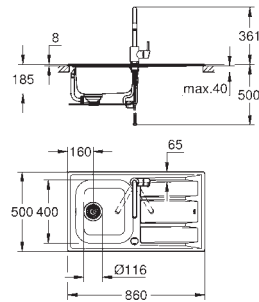

GROHE NEREZOVÉ KUCHYŇSKÉ DŘEZY

Objednací číslo

Barva

Cena (€) bez
DPH

31 570 SD0

nerez ocel, kartáčovaná

399,57

Concetto

Sada kuchyňské baterie a dřezu

set obsahuje:

dřez z nerezové oceli K400 s odtokem (31 566 SD0)

typ montáže: standardní

Concetto páková dřezová baterie (32 663 003)

vysoká výpusť

jednootvorová montáž

GROHE StarLight chromový povrch

keramická kartuše s technologií

GROHE SilkMove 35 mm

vytahovací perlátor

variabilně nastavitelný omezovač průtoku

otočná výpusť

úhel otočení 360°

zajištěno proti zpětnému toku

flexi připojovací hadičky

vnější průměr: R10, vnitřní průměr sektoru: R95

GROHE FastFixation rychlomontážní systém

množství upevňovacích prvků (standardní instalace): 6