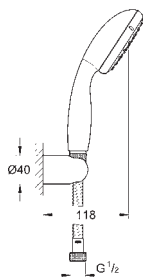

Tempesta 100

Set s držákem 2 proudy

set obsahuje:

ruční sprcha Tempesta 100 II (27 597)

nástěnný držák sprchy (28 605), pevný

sprchová hadice Relexaflex

1500 mm DN 15 x DN 15 (28 151)

GROHE EcoJoy omezovač průtoku 5,7 l/min

GROHE DreamSpray perfektní vodní paprsky

GROHE StarLight chromový povrch

GROHE SpeedClean - odstranění

vodního kamene přetřením

Vnitřní WaterGuide pro delší životnost

ShockProof silikonový kroužek proti poškození

způsobeném spadnutím sprchy

vhodné pro průtokové ohřivače vody

doporučený minimální tlak vody 1,0 bar

27 798 10E

chrom

38,73