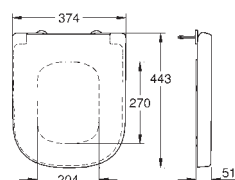

**Euro Ceramic
WC sedátko**

s poklopem
snadná demontáž WC sedátka
odnímatelné
materiál: Duroplast
včetně montážní sady
panty z nerezové oceli
snadné upevnění shora
nosnost 150 kg
vhodné pro všechna GROHE Euro Ceramic WC