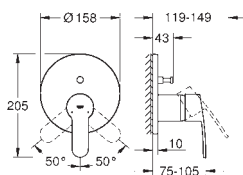

Eurostyle Cosmopolitan

Páková baterie s 2směrným přepínačem

sada pro kompletní instalaci pomocí podomítkového tělesa

GROHE Rapido SmartBox 35 600/35 604

keramická kartuše 46 mm s technologií

GROHE SilkMove

GROHE StarLight chromový povrch

kování GROHE FastFixation s krytým těsněním a upevňovacími prvky

kovový panel s možností dodatečného upevnění polohy až o 6°

kovová ovládací páka

automatický 2směrný přepínač

průtok: výstup B = 27 l/min, výstup C = 27 l/min

bez podomítkového tělesa

35 604 000

89,70

GROHE Rapido SmartBox univerzální vestavbové těleso

19 507 002

chrom

170,22