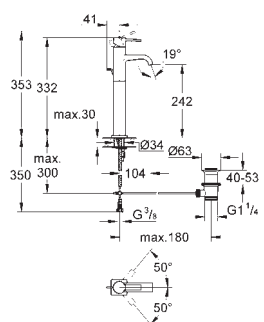

32 760 000

chrom

870,48

Allure

Páková umyvadlová baterie DN 15, velikost XL
jednotvorová montáž
pro volně stojící umyvadla
keramická kartuše 28 mm s

GROHE SilkMove

GROHE StarLight chromový povrch
GROHE EcoJoy omezovač průtoku 6.0 l/min
GROHE QuickFix rychlomontážní systém
perlátor
odtoková souprava DN 32
flexi přípojovací hadičky
rozpětí 104 mm
doporučený minimální tlak vody 1,0 bar

23 403 000

chrom

776,71

Allure

Páková umyvadlová baterie DN 15, velikost XL
jednotvorová montáž
kovová ovládací páka
pro volně stojící umyvadla
keramická kartuše 28 mm s

GROHE SilkMove

GROHE StarLight chromový povrch
GROHE EcoJoy omezovač průtoku 6.0 l/min
GROHE FastFixation Plus Rychloupevňovací systém
hladké tělo
rozpětí 180 mm
flexi přípojovací hadičky
omezovač teploty
doporučený minimální tlak vody 1,0 bar