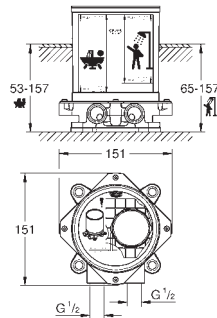

45 984 001

Vestavbová souprava DN 15

pro volně stojící vanové baterie a výpusti a sprchové baterie
bez montážních dílů
instalační deska s nastavením 360° horizontálně a 3° vertikálně
instalační hloubka 53-157 mm pro vanové baterie/výpusti,
kompenzační hloubka 104 mm
instalační hloubka 65 - 157 mm pro vanové baterie/výpusti,
kompenzační hloubka 92 mm
dvě připojení DN 15 s vnitřním závitem
(přívod teplé/studené vody)
vyplachovací přípojka
těsnění
upevňovací materiál

533,09