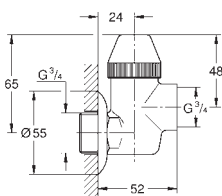

Předuzavírací ventil
DN 20
na omítku
s nevzestupným vřetenem
rozeta
pro připojení potrubí pod omítku
GROHE StarLight chromový povrch