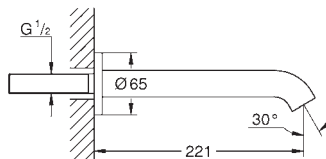

Objednáací číslo	Barva	Cena (€) bez DPH
13 449 001	chrom	135,57
13 449 DC1	supersteel	189,59
13 449 BE1	leštěný nikel	202,84
13 449 EN1	kartáčovaný nikel	216,09
13 449 GL1	Cool Sunrise	202,84
13 449 GN1	kartáčovaný Cool Sunrise	216,09
13 449 DA1	Warm Sunset	202,84
13 449 DL1	kartáčovaný Warm Sunset	216,09
13 449 A01	Hard Graphite	202,84
13 449 AL1	kartáčovaný Hard Graphite	216,09

Essence
Vanová vpusť
montáž na stěnu
perlátor
vnější závit DN 15
GROHE StarLight chromový povrch
rozpětí 230 mm
profesionální edice