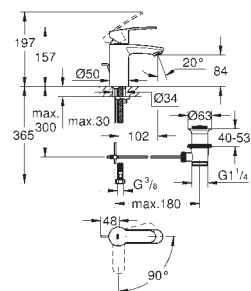

23 373 20E

chrom

138,62

dtto bez odtokové soupravy