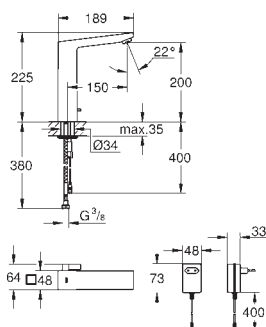

36 440 000

chrom

892,91

Eurocube E

Infračervená elektronická umyvadlová baterie DN 15 se směšovacím zařízením a nastavitelným omezovačem teploty

s infračerveným senzorem pro potřeby monitoringu stavu, konfigurace a potřeby servisu s trafem 100-230 V AC, 50-60 Hz, 6 V DC
GROHE StarLight chromový povrch
laminární regulátor proudu 5,7 l/min
flexi připojovací hadičky
jednosměrný ventil
zachytávač nečistot
integrováný magnetický ventil
GROHE QuickFix rychlomontážní systém
7 přednastavených programů:
automatické proplachování
tepelná desinfekce
režim čištění
další funkce a precizní nastavení prostřednictvím dálkového ovladače 36 407
certifikace CE
skupina armatur I, přezkoušeno dle DIN 4109
zajištění armatur IP 59K
doporučený minimální tlak vody 1,0 bar

36 441 000

chrom

863,35

Eurocube E

Infračervená elektronická umyvadlová baterie DN 15 se směšovacím zařízením a nastavitelným omezovačem teploty

s infračerveným senzorem pro potřeby monitoringu stavu, konfigurace a potřeby servisu
lithiová baterie 6V, typ CR-P2
životnost baterie: cca 7 let (150 spuštění denně)
GROHE StarLight chromový povrch
laminární regulátor proudu 5,7 l/min
flexi připojovací hadičky
jednosměrný ventil
zachytávač nečistot
integrováný magnetický ventil
externí baterie
GROHE QuickFix rychlomontážní systém
vícestupňový ukazatel stavu baterie
7 přednastavených programů:
automatické proplachování
tepelná desinfekce
režim čištění
další funkce a precizní nastavení prostřednictvím dálkového ovladače 36 407
certifikace CE
skupina armatur I, přezkoušeno dle DIN 4109
zajištění armatur IP 59K
doporučený minimální tlak vody 1,0 bar