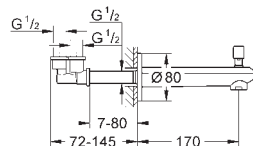

Eurodisc Cosmopolitan

Vanová vpust'

montáž na stěnu

GROHE StarLight chromový povrch

perlátor

automatické přepínání: vana/sprcha

s podomítkovým spojovacím dílem

vnější závit DN 15

rozpětí 170 mm