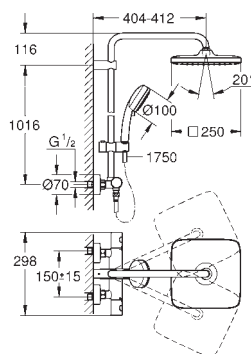

Tempesta Cosmopolitan System 250 Cube

Sprchový systém s termostatem na zeď

set obsahuje:

horizontální otočné sprchové rameno 390 mm

nástěnný termostat s aquadimmerem

umožňuje změnu mezi:

hlavová sprcha Tempesta 250 Cube (26 685)

sprchový proud:

Rain

hlavová sprcha s bílým zadním krytem

s otočným kloubem

otočný úhel cca 10°

GROHE EcoJoy 9,5 l/min omezovač průtoku

ruční sprcha Tempesta Cosmopolitan 100 (27 571 001)

2 sprchové proudy

Rain, Jet

GROHE EcoJoy omezovač průtoku 5,7 l/min

výškově nastavitelná s kluzákem

Rotaflex sprchová hadice, 1 750 mm 1/2" x 1/2" (28 410)

GROHE EcoJoy technologie pro nízkou

spotřebu vody a perfektní průtok

kompaktní kartuše GROHE TurboStat s voskovým termočlánkem

GROHE SafeStop bezpečnostní tlačítko na 38°C

Volitelný omezovač teploty GROHE SafeStop Plus na úrovni 43°C

GROHE DreamSpray perfektní vodní paprsky

GROHE StarLight chromový povrch

GROHE SpeedClean - odstranění

vodního kamene přetřením

Vnitřní WaterGuide pro delší životnost

Twistfree - zabraňuje zkroucení

sprchové hadice

vhodné pro průtokové ohřivače od 18 kW

minimální průtok 7 l/min

volitelné příslušenství: GROHE EasyReach přihrádka (26 362)

profesionální edice