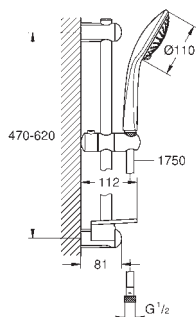

27 232 001

chrom

126,39

Euphoria 110 Champagne
Sprchový set s tyčí, 3 proudy
set obsahuje:
ruční sprcha Champagne (27 222)
sprchová tyč, 600 mm (27 499)
Silverflex sprchová hadice 1 750 mm (28 388 000)
GROHE EasyReach polička (27 596)
GROHE SprayDimmer - snadné přepínání mezi sprchovými proudy
GROHE DreamSpray perfektní vodní paprsky
GROHE StarLight chromový povrch
GROHE FastFixation (horní držák nastavitelný pro přizpůsobení existujících otvorů)
GROHE SpeedClean - odstranění vodního kamene přetřením
Vnitřní WaterGuide pro delší životnost
Twistfree - zabraňuje zkroucení sprchové hadice
vhodné pro průtokové ohřivače vody
doporučený minimální tlak vody 1,0 bar