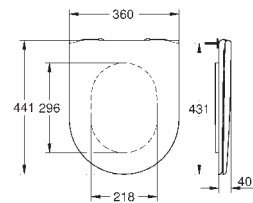

39 577 000 N

alpská bílá

179,40

Essence

WC sedátko a poklop softclose

s poklopem
snadná demontáž WC sedátka
odnímatelné
materiál: Duroplast
včetně montážní sady
panty z nerezové oceli
snadné upevnění shora
nosnost 150 kg
kompatibilní se všemi WC mísami Essence
7 ks na paletě