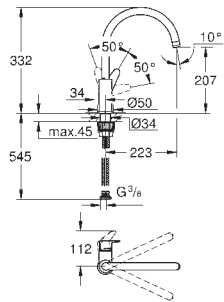

novinka

31 368 001

chrom

109,07

BauLoop

Páková dřezová baterie, DN 15

vysoká výpusť
jednotvorová montáž
GROHE StarLight chromový povrch
GROHE Longlife 28 mm keramická kartuše
GROHE Zero vedení vody uvnitř - bez niklu a olova
vpusť s perlátorem
otočná výpusť
úhel otočení 360°
flexi připojovací hadičky
GROHE QuickFix rychlomontážní systém
GROHE FastFixation Plus ultra rychlá a snadná instalace bez nutnosti použití nářadí
k instalaci na 60 mm fixační sadu pracovní desky je zapotřebí 48 384 000

novinka

31 536 001

chrom

110,08

BauCurve

Páková dřezová baterie, DN 15

vysoká výpusť
jednotvorová montáž
GROHE StarLight chromový povrch
GROHE Longlife 28 mm keramická kartuše
GROHE Zero vedení vody uvnitř - bez niklu a olova
vpusť s perlátorem
otočná výpusť
úhel otočení 360°
flexi připojovací hadičky
GROHE FastFixation Plus ultra rychlá a snadná instalace bez nutnosti použití nářadí
k instalaci na 60 mm fixační sadu pracovní desky je zapotřebí 48 384 000
doporučený minimální tlak vody 1,0 bar

novinka

31 535 001

chrom

110,08

BauClassic

Páková dřezová baterie, DN 15

vysoká výpusť
jednotvorová montáž
GROHE StarLight chromový povrch
GROHE Longlife 28 mm keramická kartuše
GROHE Zero vedení vody uvnitř - bez niklu a olova
vpusť s perlátorem
otočná výpusť
úhel otočení 360°
flexi připojovací hadičky
GROHE FastFixation Plus ultra rychlá a snadná instalace bez nutnosti použití nářadí
k instalaci na 60 mm fixační sadu pracovní desky je zapotřebí 48 384 000

novinka

31 706 000

chrom

103,97

BauLoop

Páková dřezová baterie, DN 15