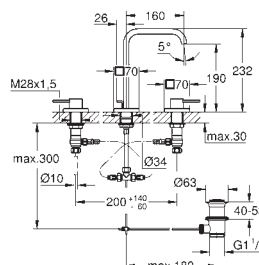

20 188 000

chrom

822,58

Allure
Umyvadlová tříťvorová baterie, DN15 velikost M
s pákovým ovládním
Jednotlivé rozety z kovu
s keramickým vrškem DN 15, 90°
GROHE StarLight chromový povrch
omezovač průtoku na 8 l / min
vpust' s perlátorem
tlakové, flexi připojné hadičky mezi středním tělesem a bočními ventily
odtoková souprava DN 32