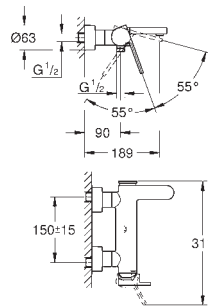

Objednací číslo

Barva

Cena (€) bez
DPH

33 553 003
33 553 DC3
33 553 AL3

chrom
supersteel
kartáčovaný Hard Graphite

363,89
492,32
562,65

GROHE Plus

Páková vanová baterie, DN 15

montáž na stěnu
kovová ovládací páka
keramická kartuše s technologií
GROHE SilkMove 35 mm
s omezovačem teplot
GROHE StarLight chromový povrch
automatické přepínání: vana/sprcha
laminární perlátor
výstup sprchy DN 15
integrovaná zpětná klapka
skryté S-připojky
zajištěno proti zpětnému toku
doporučený minimální tlak vody 1,0 bar

34 718 000

chrom

446,45