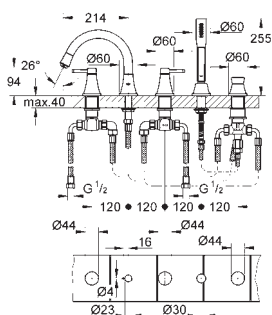

GROHE
GRANDERA

Objednáací číslo	Barva	Cena (€) bez DPH

19 919 000	chrom	1 335,28
19 919 IGO	chrom / zlatá	1 743,00

Grandera
Pětiotvorová páková vanová baterie
s keramickým vrškem DN 15, 90°
GROHE StarLight chromový povrch
set obsahuje:
předmontované upevnění výtoku
ovládacího prvku pákové baterie,
vanová vpusť s perlátorem a přepínačem vana/sprcha
Grandera ruční sprcha 7,6 l
kovová sprch. hadice
flexi přípojovací hadičky
přípojka pro sprchovou hadici
zajištěno proti zpětnému toku
lze použít s 29 037 000
doporučený minimální tlak vody 1,0 bar