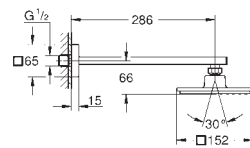

ditto bez omezení průtoku

26 073 000

chrom

267,06

Euphoria Cube 150

Hlavová sprcha set 286 mm, 1 proud

set obsahuje:

hlavová sprcha Euphoria Cube 150 (27 705 000)