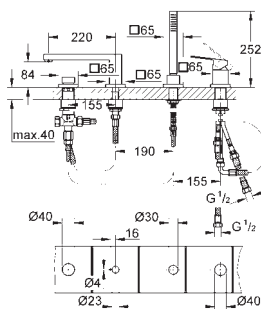

19 897 001	chrom	1 162,00
19 897 DC1	supersteel	1 630,88
19 897 AL1	kartáčovaný Hard Graphite	1 855,13

Eurocube Páková vanová čtyřtvorová kombinace

keramická kartuše 46 mm s technologií
GROHE SilkMove
GROHE StarLight chromový povrch
set obsahuje:
předmontované upevnění výtoku
ovládacího prvku pákové baterie,
kovová ovládací páka
vanovou vpust s perlátorem
přepínání vana/sprcha
ruční sprcha Euphoria Cube+ 6,6 l/min
kovová sprchová hadice 2000 mm
flexi připojovací hadičky
přípojka pro sprchovou hadici
zajištěno proti zpětnému toku
pro použití s 29 037 000
doporučený minimální tlak vody 1,0 bar