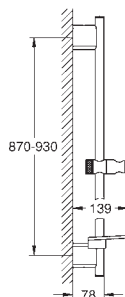

261,96

26 603 A00

Hard Graphite

239,54

26 603 AL0

kartáčovaný Hard Graphite

261,96

Rainshower SmartActive