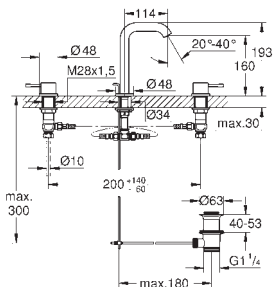

Essence

Umyvadlová třítvorová baterie, DN15 velikost M

kovová ovládací páka

s keramickým vrškem DN 15, 90°

GROHE StarLight chromový povrch

GROHE EcoJoy perlátor 5,7 l/min

GROHE AquaGuide nastavitelný perlátor

vpust' s perlátorem

odtoková souprava DN 32

tlakové, flexi přípojné hadičky mezi

středním tělesem a bočními ventily

přípojná matka DN 15 x 10,5 mm

20 299 001

chrom

326,18

Essence

Umyvadlová třítvorová baterie L-Size

kovová ovládací páka

s keramickým vrškem DN 15, 90°

GROHE StarLight chromový povrch

GROHE EcoJoy perlátor 5,7 l/min

GROHE FastFixation rychlomontážní systém

GROHE AquaGuide nastavitelný perlátor

odtoková souprava DN 32

tlakové, flexi přípojné hadičky mezi

středním tělesem a bočními ventily

přípojná matka DN 15 x 10,5 mm