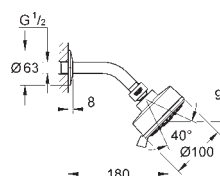

Tempesta Cosmopolitan 100

Hlavová sprcha set 3 proudy

GROHE Rain O², Rain, Massage
kulový kloub s úhlem otočení +/-20 °
Sprchové rameno s přípojovacím závitem DN 15
rozeta

GROHE DreamSpray perfektní vodní paprsky

GROHE StarLight chromový povrch

GROHE SpeedClean - odstranění

vodního kamene přetřením

Vnitřní WaterGuide pro delší životnost

vhodné pro průtokové ohřívače vody