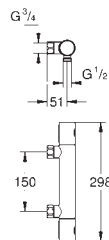

Grotherm 800 Cosmopolitan

Termostatická sprchová baterie, DN 15

montáž na stěnu

GROHE StarLight chromový povrch

GROHE MetalGrip ergonomicky tvarovaná kovová raménka

GROHE SafeStop bezpečnostní tlačítko na 38°C

Volitelný omezovač teploty GROHE SafeStop Plus na úrovni 43°C

kompaktní kartuše GROHE TurboStat s voskovým termočlánkem

integrováný uzávěr smíšené vody

ovládání průtoku s úsporným

tlačítkem a individuálně nastavi-

teľnou úspornou zarážkou

keramický vršek DN 15, 180°

integrováné zpětné klapky

výstup sprchy dole DN 15

zachytávač nečistot

zajištěno proti zpětnému toku

bez přípojek

GROHE EcoJoy technologie pro nízkou

spotřebu vody a perfektní průtok

34 771 000

chrom

235,46