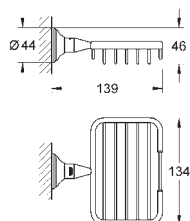

GROHE ESSENTIALS AUTHENTIC

Objednací číslo

Barva

Cena (€) bez
DPH

40 659 001 N
40 659 EN1 N

chrom
kartáčovaný nikel

62,18
98,87

Essentials Authentic
Rohová polička, malá

Materiál: kov
skryté upevnění
GROHE StarLight chromový povrch