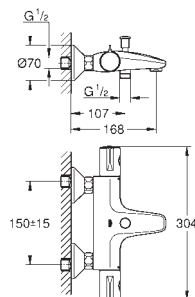

Grohtherm 800

Termostatická vanová baterie, DN 15

montáž na stěnu
GROHE StarLight chromový povrch
GROHE SafeStop bezpečnostní tlačítko na 38°C
Volitelný omezovač teploty **GROHE SafeStop Plus** na úrovni 43°C
kompaktní kartuše **GROHE TurboStat** s voskováným termočlánkem
integrovaný uzávěr smíšené vody
automatické přepínání: vana/sprcha
ovládání průtoku s úsporným
tlačítkem a individuálně nastavi-
telnou úspornou zářičkou
keramický vršek DN 15, 180°
výstup sprchy dole DN 15
perlátor
integrované zpětné klapky
zachytávač nečistot
zajištěno proti zpětnému toku
S-přípojky
kovová rozeta
doporučený minimální tlak vody 1,0 bar
GROHE EcoJoy technologie pro nízkou
spotřebu vody a perfektní průtok