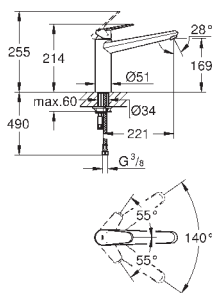

33 770 002

chrom

252,79

Eurodisc Cosmopolitan

Páková dřezová baterie, DN 15

středová výpusť

jednootvorová montáž

GROHE StarLight povrch

keramická kartuše s technologií

GROHE SilkMove 35 mm

perlátor

variabilně nastavitelný omezovač průtoku

otočná litá výpusť

otočný úhel 140°

flexi připojovací hadičky

GROHE QuickFix rychlomontážní systém