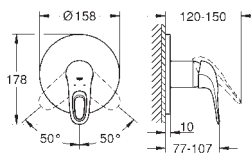

skryté S-připojky

kovové nástěnné rozety

se sprchovým setem Tempesta

set obsahuje:

ruční sprcha Tempesta 100, 2 proudy, 9,5 l/min (26 161)

nástěnný držák sprchy (28 605)

sprchová hadice Relexaflex

1500 mm DN 15 x DN 15 (28 151)