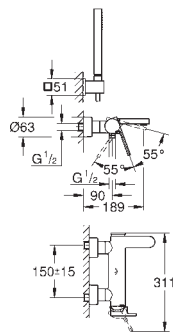

33 547 003

chrom

409,76

GROHE Plus
Páková vanová baterie, DN 15

montáž na stěnu
kovová ovládací páka
keramická kartuše s technologií
GROHE SilkMove 35 mm
s omezovačem teplot
GROHE StarLight chromový povrch
automatické přepínání: vana/sprcha
laminární perlátor
výstup sprchy DN 15
integrovaná zpětná klapka
skryté S-připojky
zajištěno proti zpětnému toku
se sprchovou soupravou
set obsahuje:
ruční sprcha Euphoria Cube Stick (27 698 000)
nástěnný držák sprchy (27 693 000)
Sprchová hadice Silverflex 1 500 mm (28 364)
doporučený minimální tlak vody 1,0 bar