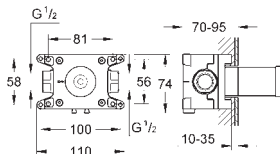

GROHE RAPIDO C / PODOMÍTKOVÉ VENTILY

Objednávací číslo

Barva

Cena (€) bez
DPH

35 028 000

154,93

Rapido C

těleso pro ovladač průtoku

pro instalaci sprch.kombinací řady Grohtherm
vestvitelný box s odnímatelným ochranným krytem
vodotěsná základní membrána pro těsnění na zeď
pro instalaci do sádkrokartonu
body uchycení pro montáž před a za zeď
tělo z DR mosazi
předmontovaná keramická hlava DN 20
Přípojovací závit přívodů DN 15 vnějš
průtok:
55 l/min. při 3 bar
Montážní hloubka 70 - 95 mm
doporučený minimální tlak vody 1,0 bar