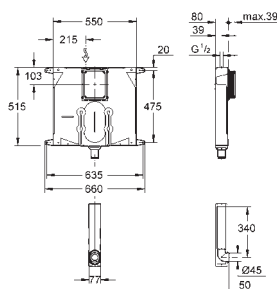

GROHE SPLACHOVACÍ NÁDRŽKY

Objednávací číslo

Barva

Cena (€) bez
DPH

38 863 000

139,64

Splachovací nádržka pro WC 80 mm

nastavitelný průtok 6 - 9 l

pneumatický odtokový ventil nabízí 3 režimy chodu: 2-činné splachování, anebo start/stop a nebo nepřerušitelné (pouze start)

přívod vody shora

skupina armatur I - nízká hlučnost

s hadicí bez závitů, poze na potlačení

rohový ventil DN 15

obsahuje kontrolu hřídelle,

ochrana při fázi výstavy,

pro vertikální použití

upevňovací úchyty

Bez ovládání/ovládacího tlačítka

GROHE EcoJoy technologie pro nízkou

spotřebu vody a perfektní průtok

revizní otvor 40 949 000 pro malá ovládací tlačítka

je nutné objednat zvlášť