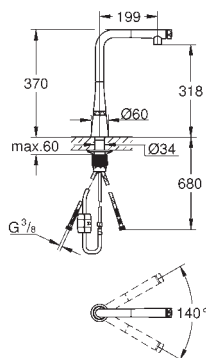

GROHE ZEDRA / ZEDRA SMARTCONTROL / ZEDRA TOUCH

Objednací číslo

Barva

Cena (€) bez
DPH

31 593 002
31 593 DC2

chrom
supersteel

648,27
842,96

Zedra SmartControl