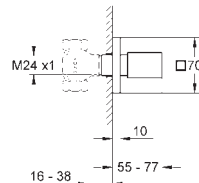

19 910 000

chrom

61,16

Eurocube

Vrchní díl podomítkového ventilu

pro podomítkové ventily, DN 15,
DN 20, DN 25
viz. Podomítková tělesa
bez podomítkového tělesa
nastavitelná hloubka zabudování
16 - 38 mm
kovový kohout
posuvná rozeta s těsněním na zeď
GROHE StarLight chromový povrch