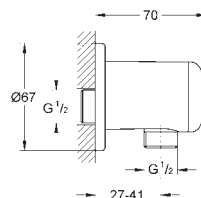

kartáčovaný Hard Graphite

76,45

Euphoria Cube
Nástěnné kolínko, DN 15
s nástěnným držákem sprchy
vnější závit
zajištěno proti zpětnému toku
GROHE StarLight chromový povrch

28 405 000

chrom

43,83

Movario
Nástěnné kolínko, DN 15
zajištěno proti zpětnému toku
GROHE StarLight chromový povrch