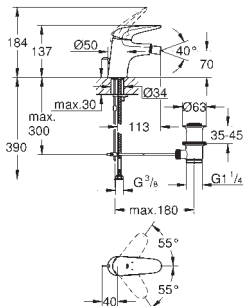

23 720 003
23 720 LS3

chrom
měsíční bílá/chrom

134,55
175,32

Eurostyle
Páková bidetová baterie, DN 15, velikost S
jednootvorová montáž
kovová páka
keramická kartuše s technologií
GROHE SilkMove 35 mm
variabilně nastavitelný omezovač průtoku
s omezovačem teplot
GROHE StarLight chromový povrch
GROHE EcoJoy perlátor 5,7 l/min
GROHE FastFixation rychlomontážní systém
s otočným kloubem
odtoková souprava DN 32
flexi připojovací hadičky