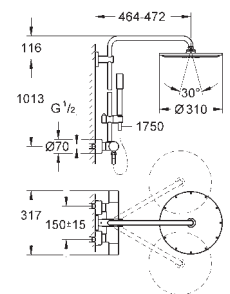

Rainshower System 310

Sprchový systém s termostatem na zed'

set obsahuje:

horizontální otočné sprchové rameno 450 mm

nástěnný termostát s aquadimmerem

umožňuje změnu mezi:

Rainshower Cosmopolitan 310 hlavová sprcha (27 477 000)

Materiál: kov

s otočným kloubem

otočný úhel $\pm 15^\circ$

Sena ruční sprcha (28 034 000)

možnost výškového nastavení pomocí kluzného prvku (12 140 000)

Silverflex sprchová hadice 1 750 mm (28 388 000)

kompaktní kartuše GROHE TurboStat s voskovaným termočlánkem

GROHE SafeStop bezpečnostní tlačítko na 38°C

Volitelný omezovač teploty GROHE SafeStop Plus na úrovni 43°C

GROHE CoolTouch ochrana proti opaření

GROHE DreamSpray perfektní vodní paprsky

GROHE StarLight chromový povrch

GROHE SpeedClean - odstranění

vodního kamene přetřením

vhodné pro průtokové ohřivače od 18 kW

minimální průtok 7 l/min

doporučený minimální tlak vody 1,0 bar

27 968 000

chrom

1 304,70