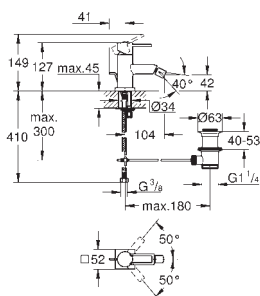

Allure
Páková bidetová baterie, DN 15
Velikost M

jednoťvorová montáž
keramická kartuše 28 mm s
GROHE SilkMove
GROHE StarLight chromový povrch
GROHE QuickFix rychlomontážní systém
kloubový perlátor
odtoková souprava DN 32
flexi připojovací hadičky