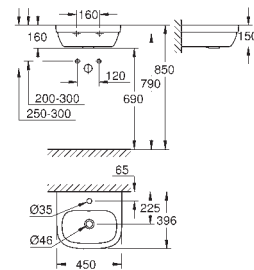

39 324 000 N

alpská bílá

73,39

39 324 00H N

alpská bílá

130,47

Euro Ceramic
Umývátko 45 cm
závěsné
1 otvor na baterii
s přepadem
450 x 400 mm
glazovaná hladká keramika
vzdálenost mezi instalačními otvory: 160 mm
volitelné: **PureGuard** zářivě bílá keramika s antibakteriálními ionty zabraňujícími růstu bakterií (00H)
27 ks na paletě