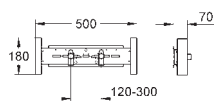

GROHE RAPID SL ÚCHYT NA ARMATURY

Objednáací číslo

Barva

Cena (€) bez
DPH

37 998 000

103,97

Rapid SL
Úchyt armatur pro armatury na omítce
do lehké příčky
pro prázdné prvky
2 odhlučňené přípojky pro armatury
DN 15
upevňovací materiál