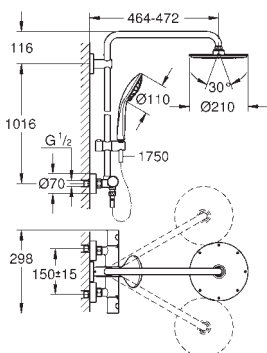

GROHE EUPHORIA SYSTEM

Objednací číslo

Barva

Cena (€) bez
DPH

27 964 000

chrom

815,44

Euphoria System 210

Sprchový systém s termostatem na zeď

set obsahuje:

horizontální otočné sprchové rameno 450 mm

nástěnný termostát s aquadimmerem

umožňuje změnu mezi:

hlavová sprcha kovová Rainshower Cosmopolitan 210 (28 368 000)

sprchový proud: Rain

s otočným kloubem

otočný úhel $\pm 15^\circ$

ruční sprcha Euphoria 110 Massage (27 221 000)

výškově nastavitelná s kluzákem

Silverflex sprchová hadice 1 750 mm (28 388 000)

kompaktní kartuše GROHE TurboStat s voskovým termočlánkem

GROHE SafeStop bezpečnostní tlačítko na 38°C

Volitelný omezovač teploty GROHE SafeStop Plus na úrovni 43°C

GROHE DreamSpray perfektní vodní paprsky

GROHE StarLight chromový povrch

GROHE SpeedClean - odstranění

vodního kamene přetřením

Vnitřní WaterGuide pro delší životnost

Twistfree - zabráňuje zkroucení

sprchové hadice

GROHE MetalGrip ergonomicky tvarovaná kovová raménka

vhodné pro průtokové ohřivače od 18 kW

minimální průtok 7 l/min

doporučený minimální tlak vody 1,0 bar

volitelné příslušenství: GROHE EasyReach přihrádka (26 362)

26 249 000

chrom

703,32