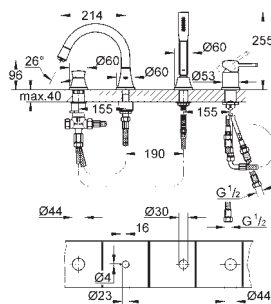

19 936 000
19 936 IGO

chrom
chrom / zlatá

1 253,74
1 630,88

Grandera

Páková vanová čtyřtvorová kombinace

keramická kartuše 46 mm s technologií
GROHE SilkMove
GROHE StarLight chromový povrch
set obsahuje:
předmontované upevnění výtoku
ovládací prvku pákové baterie,
vanová vpusť s perlátorem a přepínačem vana/sprcha
Grandera ruční sprcha 7,6 l
kovová sprch. hadice
flexi přípojovací hadičky
přípojka pro sprchovou hadici
zajištěno proti zpětnému toku
lze použít s 29 037 000
doporučený minimální tlak vody 1,0 bar