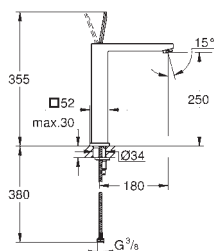

23 661 000

chrom

379,18

Eurocube Joy

Páková umyvadlová baterie DN 15, velikost XL

jednotvorová montáž

kovová ovládací páka

pro volně stojící umyvadla

GROHE FeatherControl Joystick kartuše

GROHE EcoJoy SpeedClean perlátor 5,7 l/min

GROHE FastFixation Plus Rychloupevňovací systém

hladké tělo

flexi přípojovací hadičky