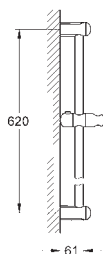

27 524 000

chrom

57,08

dtto, 900 mm