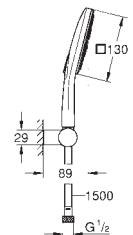

26 588 000

chrom

146,78

Rainshower SmartActive 130 Cube Set pro upevnění na zeď se 3 proudy

set obsahuje:

Rainshower SmartActive 130 Cube ruční sprcha (26 582)

nástěnný držák sprchy, nastavitelný (27 055)

Sprchová hadice Silverflex 1 500 mm (28 364)

GROHE EcoJoy 9,5 l/min omezovač průtoku

GROHE DreamSpray perfektní vodní paprsky

GROHE StarLight chromový povrch

GROHE SpeedClean - odstranění

vodního kamene přetřením

Vnitřní WaterGuide pro delší životnost

Twistfree - zabraňuje zkroucení

sprchové hadice

vhodné pro průtokové ohřivače vody