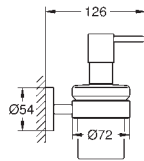

Objednací číslo

Barva

Cena (€) bez
DPH

40 448 001 N	chrom	64,22
40 448 DC1 N	supersteel	89,70
40 448 EN1 N	kartáčovaný nikl	102,95

Essentials

Dávkovač tekutého mýdla s držákem

materiál: sklo / kov
objem nádoby 160 ml
set obsahuje:
držák (40 369 001)
dávkovač (40 394 001)
skryté upevnění

GROHE StarLight chromový povrch
vhodné pro šroubování (obsahuje šrouby a hmoždinky) a lepení
(lepidlo 40 915 000 je nutné objednat zvlášť)