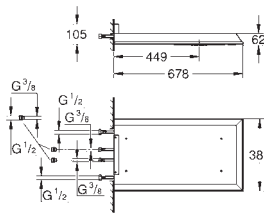

Rainshower F-Series 15"

Hlavová sprcha 3 proudy

Rain, Bokoma Spray, Waterfall a kombinace

381 mm (šířka) x 60 mm (výška) x 677 mm (hloubka)

Materiál: kov

GROHE DreamSpray perfektní vodní paprsky

GROHE StarLight chromový povrch

GROHE XL Waterfall extra široký vodopád

GROHE SpeedClean - odstranění

vodního kamene pětřením

průtok jedné spršky při 3 barech:

1 x proud Rain 300 mm: cca. 20 l/min

2 x XL Vodopády: 1 Vodopád 20l, 2 Vodopády 32 l/min

4 x proud Bokoma Spray s nastavitelným úhlem 20°: 20 l/min

vyžaduje montážní set (26 042 000) – nutno objednat samostatně

hlavová sprcha je ovládána 4-mi vývody

26 042 000

243,61