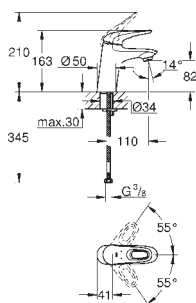

32 468 003

chrom

134,55

Eurostyle
Páková umyvadlová baterie DN 15, velikost S
jednootvorová montáž
kovová páka
keramická kartuše s technologií
GROHE SilkMove 35 mm
variabilně nastavitelný omezovač průtoku
s omezovačem teplot
GROHE StarLight chromový povrch
GROHE EcoJoy perlátor 5,7 l/min
GROHE FastFixation rychlomontážní systém
hladké tělo
flexi přípojovací hadičky