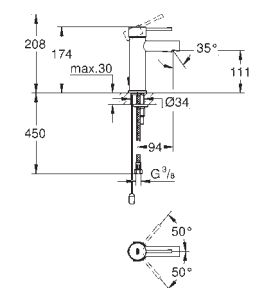

32 899 001 chrom 175,32

Essence
Páková umyvadlová baterie DN 15, velikost S
jednootvorová montáž
kovová ovládací páka
keramická kartuše 28 mm s
GROHE SilkMove
s omezovačem teplot
GROHE StarLight chromový povrch
GROHE EcoJoy perlátor 5,7 l/min
GROHE FastFixation Plus Rychloupevňovací systém
spouštěcí řetěz se závažím
flexi přípojovací hadičky