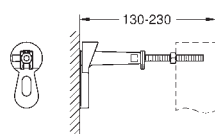

GROHE RAPID SL PRO WC

Objednáací číslo

Barva

Cena (€) bez
DPH

38 558 00M

19,88

Rapid SL

Nástěnná přípojka

pro předstěnovou montáž
pro upevnění prvků ke zdi nebo před
lehkou příčku
postupné nastavení hloubky 130 - 230 mm
úchyt pro obložení pro jednotlivou nebo
řadovou montáž
upevňovací materiál
2 kusy