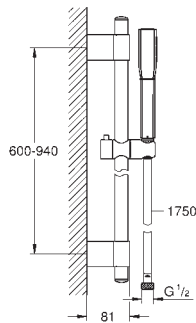

Grandera Stick

Sprchová tyč set 1 proud

set obsahuje:

Ruční sprcha (26 037 000)

sprchová tyč, 900 mm (27 785)

Rotaflex sprchová hadice 1750 mm (28 025 000)

GROHE EcoJoy 7,6 l/min omezovač průtoku

GROHE DreamSpray perfektní vodní paprsky

Vnitřní WaterGuide pro delší životnost

GROHE CoolTouch ochrana proti opaření

GROHE FastFixation Plus nastavitelná vzdálenost mezi držáky

pro přizpůsobení do stávajících otvorů

GROHE StarLight chromový povrch

27 970 000

chrom

146,78

27 970 IGO

chrom / zlatá

191,63