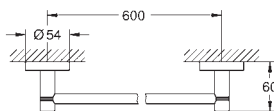

Essentials

Držák na osušky

Materiál: kov
504 mm (funkční délka 450 mm)

skryté upevnění

GROHE StarLight chromový povrch

vhodné pro šroubování (obsahuje šrouby a hmoždinky) a lepení (lepidlo 40 915 000 je nutné objednat zvlášť)