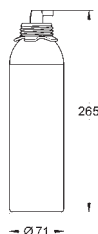

40 434 001 N

76,00

**GROHE Blue
Čistící kartuše**

pro 100% desinfekci GROHE Blue chladicí jednotky a hlavy filtru včetně sprchy

pro použití s GROHE Blue čistícím adaptérem 40 694 000, prodává se zvlášť
Tento produkt obsahuje komponenty, které jsou deklarovány jako nebezpečné látky. Další informace naleznete na: www.grohe.com/safety-data-sheets/