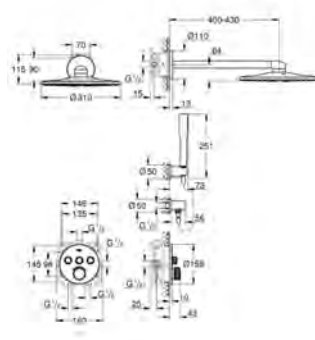

GROHE BATERIE SMARTCONTROL

Objednací číslo

Barva

Cena (€) bez
DPH

34 709 000

chrom

1 528,95

SmartControl Sprchový set

set obsahuje:

podomítkový systém se třemi ventily
sprchový systém SmartControl pro finální instalaci
(29 146 000)

GROHE Rapido SmartBox 35 600/35 604

Set hlavové sprchy Rainshower 310 SmartActive (26 475) obsahuje: hlavovou sprchu se 2 proudy, horizontální sprchové rameno 400 mm a vestavbové těleso (26 483 000)

Euphoria Cosmopolitan ruční sprcha Stick (27 367)

Sprchový nástěnný držák Rainshower (27 074 000)

Rainshower nástěnné kolínko DN 15, (27 057 000)

Sprchová hadice Silverflex 1 500 mm (28 364)