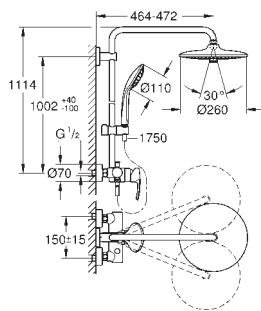

27 473 002

chrom

569,79

Euphoria System 260

Sprchový systém s jednopákovou baterií na omítku

set obsahuje:

horizontální otočné sprchové rameno 450 mm

Nástěnná sprchová baterie s přepínačem

umožňuje změnu mezi:

hlavová sprcha Euphoria 260 (26 457)

Rain, SmartRain, Jet

s otočným kloubem

otočný úhel $\pm 15^\circ$

ruční sprcha Euphoria 110 Massage (27 239 001)

3 sprchové proudy:

Rain, Massage, SmartRain

výškově nastavitelná s kluzákem

Silverflex sprchová hadice 1 750 mm (28 388 000)

keramická kartuše 46 mm s technologií

GROHE SilkMove

GROHE DreamSpray perfektní vodní paprsky

GROHE StarLight chromový povrch

GROHE SprayDimmer - snadné přepínání mezi sprchovými proudy

GROHE EcoJoy 9,5 l/min omezovač průtoku

GROHE FastFixation (nastavitelný horní držák)

Vnitřní WaterGuide pro delší životnost

GROHE SpeedClean - odstranění

vodního kamene přetřením

Twistfree - zabraňuje zkroucení

sprchové hadice

vhodné pro průtokové ohřivače od 18 kW

minimální průtok 7 l/min

doporučený minimální tlak vody 1,0 bar

profesionální edice