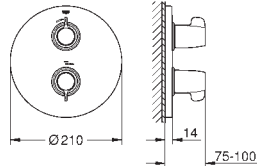

GROHE GROHTHERM SPECIAL

Objednáací číslo

Barva

Cena (€) bez
DPH

29 094 000

chrom

309,87

Grohtherm Special

Termostatická sprchová baterie podomítková

sada pro kompletní instalaci pomocí podomítkového tělesa

GROHE Rapido T 35 500 000

bez podomítkového tělesa

těsnění rozety a šroubů

skryté upevnění

kovové ergonomické rukojeti

ovládání teploty s nastavitelným dorazem

35°C - 43°C

integrováný uzávěr smíšené vody

ovladač teploty s bezpečnostní zarážkou z kovu

snadná termální dezinfekce pomocí speciálního

klíče 47 994 000, nutné dokoupit zvlášť

GROHE StarLight chromový povrch

GROHE SafetyPlus

35 500 000

255,84

**GROHE Rapido T termostatická baterie
pro podomítkovou instalaci**

29 095 000

chrom

318,02