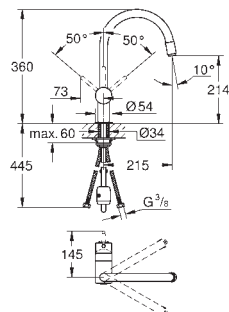

32 918 00E	chrom	296,62
dtto, s GROHE EcoJoy omezovačem průtoku 5,7 l/min