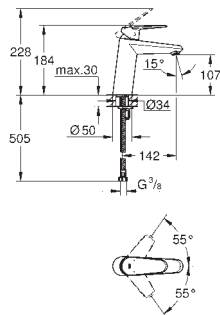

23 449 002

chrom

213,03

Eurodisc Cosmopolitan

Páková umyvadlová baterie DN 15, velikost M

jednootvorová montáž
kovová ovládací páka
keramická kartuše s technologií
GROHE SilkMove 35 mm
variabilně nastavitelný omezovač průtoku
nastavitelné min. množství 2,5 l/min
GROHE StarLight chromový povrch
GROHE EcoJoy perlátor 5,7 l/min
GROHE FastFixation rychlomontážní systém
hladké tělo
flexi připojovací hadičky
doporučený minimální tlak vody 1,0 bar