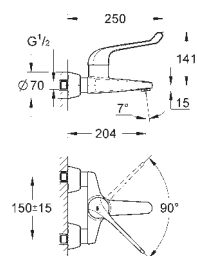

Euroeco Special / SSC

Páková bezpečnostní směšovací baterie DN 15 pro umyvadlo
montáž na stěnu

GROHE StarLight chromový povrch
GROHE EcoJoy technologie pro nízkou spotřebu vody a perfektní průtok
keramická kartuše 46 mm s technologií
GROHE SilkMove
variabilně nastavitelný omezovač průtoku
variabilně nastavitelný omezovač teploty
nastavitelné min. množství 6 l/min.
litý výtok s laminárním perlátorem 9 l/min.
rozpětí 204 mm
kovová ovládací páka
délka páky 170 mm
S-přípojky

SPECIÁLNÍ
BATERIE