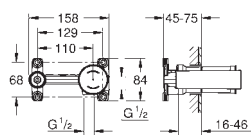

Objednávací číslo

Barva

Cena (€) bez
DPH

23 571 000

270,11

Páková baterie DN 15, univerzální podomítkové těleso
pro dvouotvorové umyvadlové baterie
k vestavbě do stěny
bez montážních dílů
keramická kartuše s technologií
GROHE SilkMove 35 mm
variabilně nastavitelný omezovač průtoku
s omezovačem teplot
výpusť může být vpravo i vlevo
mosaz DR nekorodující
montážní šablona
umožňuje vodotěsnou instalaci zdíva kolem podomítkového tělesa
těsnění je součástí balení

novinka