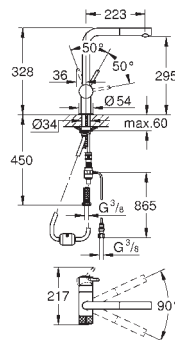

31 721 000

chrom

552,46

31 721 DC0

supersteel

712,49

GROHE Blue Pure Minta

Páková dřezová baterie s filtrační funkcí

jednootvorová montáž

L-výpusť

vytahovací perlátor

samostatná páka pro filtrovanou vodu

vršek DN 15

GROHE StarLight chromový povrch

keramická kartuše 46 mm s technologií

GROHE SilkMove

otočná výpusť

otočný úhel 90°

Oddělené vedení vody

flexi připojovací hadičky

zahrnuje pouze dřezové baterie

lze kombinovat s filtrační sadou 40 438 001