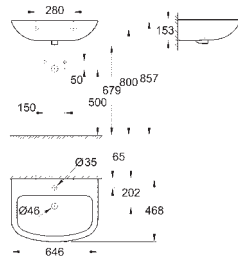

volitelné: **PureGuard** zářivě bílá keramika s antibakteriálními ionty zabraňujícími
růstu bakterií (00H)

12 ks na paletě

39 420 000 N

alpská bílá

77,47

Bau Ceramic
Závěsné umyvadlo 65 cm
závěsné
1 otvor na baterii
s přepadem
646 x 468 mm
glazovaná hladká keramika
18 ks na paletě