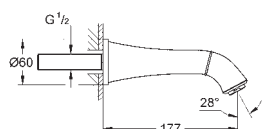

13 341 000	chrom	271,13
13 341 IGO	chrom / zlatá	351,66

Grandera
Vanová vpusť
montáž na stěnu
GROHE StarLight chromový povrch
perlátor
rozpětí 177 mm
doporučený minimální tlak vody 1,0 bar