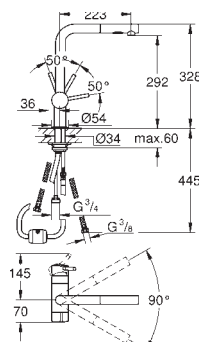

zajištěno proti zpětnému toku

flexi přípojovací hadičky

GROHE QuickFix rychlomontážní systém

31 558 000

chrom

361,85

31 558 GN0

kartáčovaný Cool Sunrise