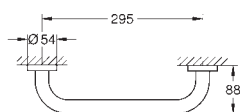

40 421 001 N	chrom	55,04
40 421 DC1 N	supersteel	77,47
40 421 BE1 N	leštěný nikel	82,56
40 421 EN1 N	kartáčovaný nikel	88,68
40 421 GL1 N	Cool Sunrise	82,56
40 421 GN1 N	kartáčovaný Cool Sunrise	88,68
40 421 DA1 N	Warm Sunset	82,56
40 421 DL1 N	kartáčovaný Warm Sunset	88,68
40 421 A01 N	Hard Graphite	82,56
40 421 AL1 N	kartáčovaný Hard Graphite	88,68

Essentials

Vanové madlo

Materiál: kov

349 mm (funkční délka 295 mm)

skryté upevnění

GROHE StarLight chromový povrch

vhodné pro šroubování (obsahuje šrouby a hmoždinky)