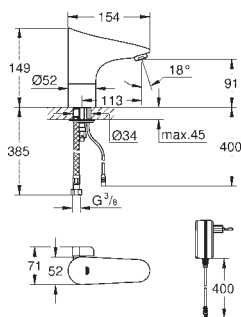

36 015 001

chrom

703,32

Europlus E

Infračervená elektronická umyvadlová baterie DN 15 se směšovacími zařízeními a nastavitelným omezovačem teploty

s infračerveným senzorem pro potřeby monitoringu stavu, konfigurace a potřeby servisu
s trafem 100-230 V AC, 50-60 Hz, 6 V DC

GROHE EcoJoy perlátor 5,7 l/min
flexi připojovací hadičky
jednosměrný ventil
zachytávač nečistot
magnetický ventil
GROHE QuickFix rychlomontážní systém
7 přednastavených programů:
automatické proplachování
tepelná desinfekce
režim čištění
další funkce a precizní nastavení prostřednictvím dálkového ovladače 36 407
certifikace CE
skupina armatur I, přezkoušeno dle DIN 4109
zajištění armatur IP 59K

36 016 001

chrom

643,18

dtto, bez směšovacího zařízení