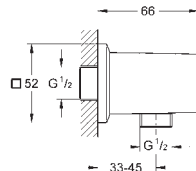

27 707 000

chrom

57,08

27 707 DC0

supersteel

81,54

27 707 AL0

kartáčovaný Hard Graphite