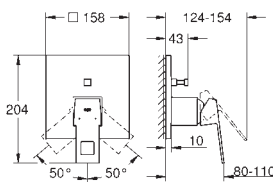

352,68

Eurocube

Páková baterie s 2směrným přepínačem

sada pro kompletní instalaci pomocí podomítkového tělesa

GROHE Rapido SmartBox 35 600/35 604

keramická kartuše 46 mm s technologií

GROHE SilkMove

kování GROHE FastFixation s krytým těsněním a upevňovacími prvky