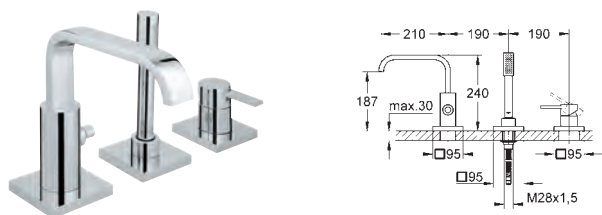

19 316 000

chrom

1 386,25

Allure

páková vanová třítvorová kombinace

pro montáž pod okraj vany

GROHE StarLight chromový povrch

instaluje se na těleso 33 339 000

bez podomítkového tělesa

set obsahuje:

ovládací prvku pákové baterie,

vanová vpust s automatickým přepínáním

vana/sprcha

ruční sprcha Sena (28 034)

kovová sprchová hadice 2000 mm

doporučený minimální tlak vody 1,0 bar