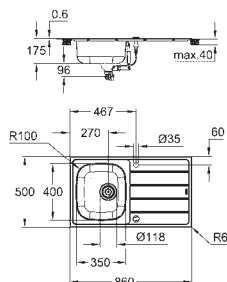

GROHE NEREZOVÉ KUCHYŇSKÉ DŘEZY

Objednací číslo

Barva

Cena (€) bez
DPH

31 562 SD1

nerez ocel, kartáčovaná

228,32

Bau

Sada kuchyňské baterie a dřezu

set obsahuje:

K200 nerezový dřez s odpadem (31 552 SD1)

typ montáže: standardní

Bau Edge páková dřezová baterie (31 367 001)

vysoká výpusť

jednotvorová montáž

GROHE StarLight chromový povrch

GROHE Longlife 28 mm keramická kartuše

GROHE Zero vedení vody uvnitř - bez niklu a olova

perlátor

otočná výpusť

úhel otočení 360°

flexi připojovací hadičky

vnější průměr: R6 (standardní montáž), vnitřní průměr dřezu: R100

GROHE FastFixation rychlomontážní systém

možnost automatické odtokové soupravy (40 986 SD0)

množství upevňovacích prvků (standardní instalace): 14

31 552 SD1

nerez ocel, kartáčovaná

128,43

K200

Dřez z nerezové oceli s odtokem

model: K200 45-S 86/50 1.0 rev

typ montáže: standardní

materiál: nerezová ocel AISI 304 (V2A)

tloušťka materiálu: 0,6 mm

GROHE StarLight povrch

povrchová úprava: saténový povrch

GROHE Whisper speciální izolační vrstva

minimální velikost skříňky: 450 mm

rozměry: 860 x 500 mm

velikost sektoru dřezu: 350 x 400 x 160 mm

vnější průměr: R6 (standardní montáž), vnitřní průměr dřezu: R100

GROHE FastFixation rychlomontážní systém

oboustranná montáž dřezu

velikost výřezu (standardní montáž): 842 x 482 mm

předpřipravené otvory: 2 x 35 mm

odtok: Ø 3.5"/90 mm odpadní sítko s automatickým odtokem

příslušenství obsahuje: automatický odtok s krytem, sítko na nečistoty,

možnost automatické odtokové soupravy (40 986 SD0)

množství upevňovacích prvků (standardní instalace): 14