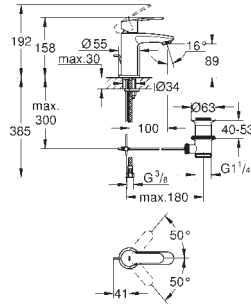

23 037 002

chrom

144,74

Eurostyle Cosmopolitan
Páková umyvadlová baterie DN 15, velikost S

jednotvorová montáž
kovová ovládací páka
keramická kartuše 28 mm s
GROHE SilkMove
GROHE StarLight chromový povrch
GROHE FastFixation
Rychloupevňovací systém se středící pomůckou
perlátor
odtoková souprava DN 32
flexi přípojovací hadičky