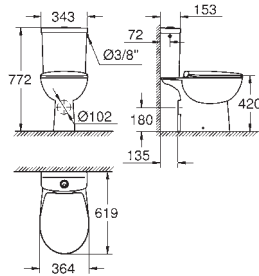

161,05

Objednací číslo

Barva

Cena (€) bez
DPH

39 495 000 N

alpská bílá

258,90

**Bau Ceramic
Kompletní WC sada**