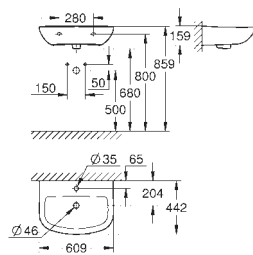

volitelné: **PureGuard** zářivě bílá keramika s antibakteriálními ionty zabraňujícími
růstu bakterií (00H)

12 ks na paletě

39 420 000 N

alpská bílá

77,47

Bau Ceramic
Závěsné umyvadlo 65 cm
závěsné
1 otvor na baterii
s přepadem
646 x 468 mm
glazovaná hladká keramika
18 ks na paletě