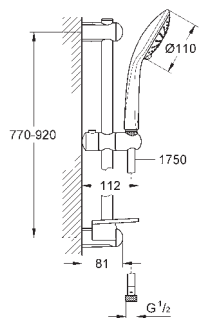

27 226 001

chrom
kartáčovaný Hard Graphite

125,37

212,01

Euphoria 110 Massage
Sprchový set s tyčí, 3 proudy

set obsahuje:

- ruční sprcha Massage (27 221)
- sprchová tyč 900 mm (27 500)
- Silverflex sprchová hadice 1 750 mm (28 388 000)
- GROHE EasyReach** polička (27 596)
- GROHE DreamSpray** perfektní vodní paprsky
- GROHE StarLight** chromový povrch
- GROHE SprayDimmer** - snadné přepínání mezi sprchovými proudy
- GROHE FastFixation** (horní držák nastavitelný pro přizpůsobení existujících otvorů)
- GROHE SpeedClean** - odstranění vodního kamene přetřením
- Vnitřní WaterGuide** pro delší životnost
- Twistfree** - zabraňuje zkroucení sprchové hadice
- vhodné pro průtokové ohřívače vody