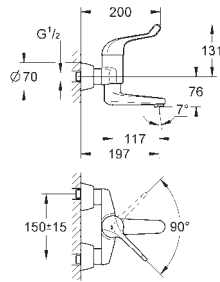

GROHE EUROECO SPECIAL / SSC

Objednáací číslo

Barva

Cena (€) bez
DPH

32 792 000

chrom

452,57

Euroeco Special / SSC

Páková bezpečnostní směšovací baterie DN 15 pro umyvadlo
montáž na stěnu

GROHE StarLight chromový povrch

GROHE EcoJoy technologie pro nízkou spotřebu vody a perfektní průtok

keramická kartuše 46 mm s technologií

GROHE SilkMove

variabilně nastavitelný omezovač průtoku

variabilně nastavitelný omezovač teploty

nastavitelné min. množství 6 l/min.

otočný a upevnitelný litý výtok

s úsporným perlátorem 9l/min

rozpětí 197 mm

kovová ovládací páka

délka páky 120 mm

S-přípojky

doporučený minimální tlak vody 1,0 bar

32 793 000

chrom

471,94

dtto, rozpětí 256 mm

28 988 000

chrom

56,06

Vypouštěcí ventil DN 15

k propojení uzavíracího ventilu
a sprchy

podle směrnic pro nemocnice

vnitřní závit DN 15

GROHE StarLight chromový povrch