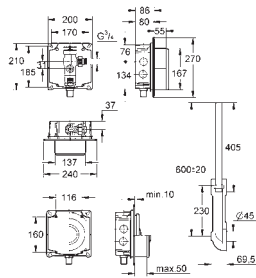

GROHE SPLACHOVACÍ PŘÍSLUŠENSTVÍ K WC

Objednací číslo

Barva

Cena (€) bez
DPH

37 153 000

382,24

Tlakový splachovač
podomítkové
DN 20

předuzávěr

nastavitelný průtok 6 - 9 l

použitelné od průtokového tlaku 1,2 - 5,0 barů
s nastavením splachovacího proudu
vestavbová souprava s průplachovým
obloukem

výškově nastavitelná splachovací trubka

Bez ovládání/ovládacího tlačítka

skupina armatur I - nízká hlučnost