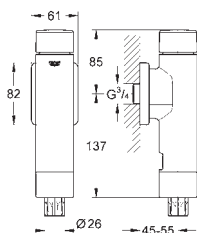

GROHE SPLACHOVACÍ PŘÍSLUŠENSTVÍ K WC

Objednací číslo

Barva

Cena (€) bez
DPH

37 347 000

chrom

244,63

Rondo A.S.
Tlakový splachovač
DN 20
mosaz
GROHE StarLight chromový povrch
pro klosety s mělkým a hlubokým
splachováním
ovládací hlavice a výpustní matice
z umělé hmoty
s nastavením splachovacího proudu
nastavitelný průtok **6 - 9 l**
oblouková rozeta
minimální průtokový tlak 1,2 baru
provozní tlak max.5 bar
skupina armatur I - nízká hlučnost

37 349 000

chrom

283,37