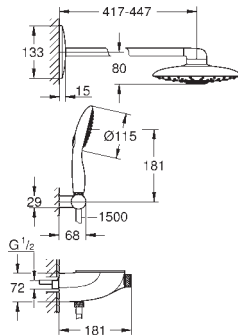

GROHE SYSTEM RAINSHOWER SMARTCONTROL

Objednávací číslo

Barva

Cena (€) bez
DPH

26 443 LS0

měsíční bílá

1 692,04

Rainshower System SmartControl Duo 360

Kombinovaný sprchový systém s termostatem, nástěnný/podomítkový
set obsahuje:

nástěnný/podomítkový SmartControl termostat
umožňuje změnu mezi:

hlavová sprcha Rainshower Duo 360 s horizontálním 450 mm sprchovým
ramenem, bílá spodní část sprchy

GROHE PureRain/GROHE Rain O² proud* a TrioMassage

ruční sprcha Power&Soul 115 (27 671 LS0)

nástěnný držák ruční sprchy (27 055)

Sprchová hadice Silverflex 1 500 mm (28 364)

minimální průtok 10 l /min.

GROHE DreamSpray perfektní vodní paprsky

GROHE StarLight chromový povrch

GROHE CoolTouch ochrana proti opaření

kompaktní kartuše GROHE TurboStat s voskovým termočlánkem

GROHE EcoJoy technologie pro nízkou

spotřebu vody a perfektní průtok

GROHE SafeStop bezpečnostní tlačítko na 38°C

Volitelný omezovač teploty GROHE SafeStop Plus na úrovni 43°C

SmartControl tlačítko ON-OFF, ovládání proudu

od EcoJoy do plného proudu Full Flow

GROHE EasyReach sprchová polička

GROHE SpeedClean - odstranění

vodního kamene přetřením

Vnitřní WaterGuide pro delší životnost

Twistfree - zabraňuje zkroucení

sprchové hadice

vyžaduje vestavbový set 26 264 001 a podomítkové

těleso 26 449 000 – musí být objednány samostatně

* musí být rozhodnuto při první instalaci; výchozí
nastavení z výroby: GROHE PureRain

26 446 000

chrom

1 539,14