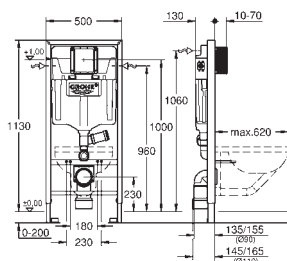

Objednací číslo

Barva

Cena (€) bez
DPH

39 002 000

390,39

Rapid SL

Modul pro WC, stavební výška 1.13 m, s externím odsáváním zápachu splachovací nádrž GD 2, 6 - 9 l

se splachovací trubkou pro externí odsávání zápachu
pro předstěnovou montáž nebo montáž do lehké příčky
ocelový rám, práškové lakování, samonosný
pro obložení sádkkartonem, kompletně předmontováno
pevné objektové přípojky
rychlé nastavení, uzamykatelné
upevňovací materiál
certifikováno TÜV
2 úchyty pro WC
upevnění keramiky

WC keramika s plochou menší než 205 mm vyžaduje
dodatečné příslušenství 38 779 000

rozteč šroubů 180/230 mm

PP odpadní koleno Ø 90 mm

hloubkově nastavitelné

PP redukce Ø 90/110 mm

přívodní a odpadní souprava

splachovací nádrž GD 2, 6 - 9 l, obsahuje:

nastaveno z výroby na 3 l - 6 l

splachovací trubka s připojením na odsávání zápachu 50 mm

pneumatický odtokový ventil nabízí 3 režimy chodu: 2-činné splachování, anebo

start/stop a nebo nepřerušitelné (pouze start)

přívod vody zleva / zprava nebo zezadu

skupina armatur I - nízká hlučnost

izolováno od kondenzující vody

přípojka vody DN 15 s integrovaným rohovým ventilem

a šroubovým spojem bez použití nářadí

pro instalaci není třeba nářadí

kontrolní hřídele včetně ochrany

během fáze výstavby

pro vertikální nebo horizontální použití

nástěnný držák 38 558 00M pro montáž na zeď je nutné objednat zvlášť

revizní otvor 40 911 000 pro malá ovládací tlačítka

je nutné objednat zvlášť