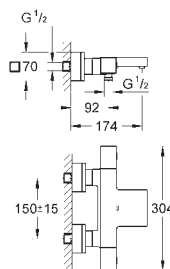

34 497 000

chrom

545,33

Grohtherm Cube

Termostatická vanová baterie, DN 15

montáž na stěnu
GROHE StarLight chromový povrch
GROHE SafeStop bezpečnostní tlačítko na 38°C
Volitelný omezovač teploty GROHE SafeStop Plus na úrovni 43°C
kompaktní kartuše GROHE TurboStat s voskovým termočlánkem
integrováný uzávěr smíšené vody
GROHE AquaDimmer Eco se združenou funkcí:
- integrovaný GROHE EcoButton (úsporné tlačítko pro úsporné sprchování)
regulace průtoku
přepínání: vana/sprcha
výstup sprchy dole DN 15
GROHE XL Waterfall
nastavení průtoku
integrované zpětné klapky
zachytávač nečistot
zajištěno proti zpětnému toku
skryté S-přípojky
GROHE EcoJoy technologie pro nízkou
spotřebu vody a perfektní průtok