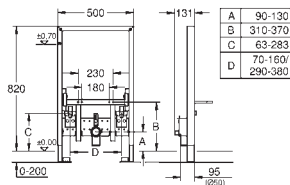

GROHE RAPID SL PRO UMYVADLO/BIDET

Objednací číslo

Barva

Cena (€) bez
DPH

38 543 000

338,41

Rapid SL

Modul pro bidet, stavební výška 0.82 m

ocelový rám, práškové lakování, samonosný
pro předstěnovou montáž nebo montáž do lehké příčky
kompletně předmontováno

výškově nastavitelné objektové přípojky a

připojení pro armatury

rychlé nastavení, uzamykatelné

upevňovací materiál

certifikováno TÜV

nosné úchyty pro bidet

HT-odpadní koleno DN 15

těsnění Ø 32 mm

2 odhlučňené přípojky pro armatury

DN 15

upevňovací materiál pro bidet

nástěnný držák 38 558 00M pro montáž na zeď je nutné objednat zvlášť

38 558 00M

19,88