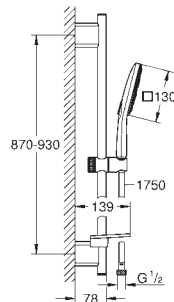

Rainshower SmartActive 130 Cube

Sprchový set s tyčí, 3 proudy

set obsahuje:

Rainshower 130 SmartActive Cube ruční sprcha (26 550)

sprchová tyč 900 mm

s nástěnnými kovovými držáky

Silverflex sprchová hadice 1 750 mm (28 388 000)

GROHE EasyReach polička

GROHE DreamSpray perfektní vodní paprsky

GROHE StarLight chromový povrch

GROHE FastFixation Plus nastavitelná vzdálenost mezi držáky

pro přizpůsobení do stávajících otvorů

GROHE TileFix nastavitelná hloubka na horním a dolním držáku

GROHE SpeedClean - odstranění

vodního kamene přetřením

Vnitřní WaterGuide pro delší životnost

Twistfree - zabraňuje zkroucení

sprchové hadice

vhodné pro průtokové ohřivače vody

26 587 000

chrom

195,71

ditto, s GROHE EcoJoy 9,8 l/min omezením průtoku

26 586 LS0

měsíční bílá

194,69