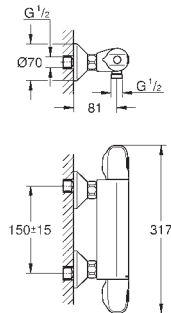

GROHE GROHTHERM 1000

Objednací číslo

Barva

Cena (€) bez
DPH

TERMOSTATICKÉ
BATERIE

34 143 003

chrom

265,02

Grohtherm 1000

Termostatická sprchová baterie, DN 15

montáž na stěnu

GROHE CoolTouch technologie zabraňující opaření

GROHE StarLight chromový povrch

GROHE MetalGrip ergonomicky tvarovaná kovová raménka

GROHE SafeStop bezpečnostní tlačítko na 38°C

Volitelný omezovač teploty GROHE SafeStop Plus na úrovni 43°C

kompaktní kartuše GROHE TurboStat s voskovým termočlánkem

integrováný uzávěr smíšené vody

ovládání průtoku s úsporným

tlačítkem a individuálně nastavi-

teľnou úspornou zářázkou

keramický vršek DN 15, 180°

výstup sprchy dole DN 15

integrováné zpětné klapky

zachytávač nečistot

zajištěno proti zpětnému toku

S-přípojky

kovová rozeta

doporučený minimální tlak vody 1,0 bar

GROHE EcoJoy technologie pro nízkou

spotřebu vody a perfektní průtok

34 438 003

chrom

270,11

Grohtherm 1000

Termostatická sprchová baterie, DN 15

montáž na stěnu

GROHE CoolTouch technologie zabraňující opaření

GROHE StarLight chromový povrch

GROHE MetalGrip ergonomicky tvarovaná kovová raménka

GROHE SafeStop bezpečnostní tlačítko na 38°C

GROHE SafeStop Plus integrováný teplotní

omezovač na max 50°C

GROHE TurboStat C3 kompaktní kartuše

s voskovým termoelementem

integrováný uzávěr smíšené vody

ovládání průtoku s úsporným

tlačítkem a individuálně nastavi-

teľnou úspornou zářázkou

keramický vršek DN 15, 180°

výstup sprchy dole DN 15

integrováné zpětné klapky

zachytávač nečistot

S-přípojky

zajištěno proti zpětnému toku

doporučený minimální tlak vody 1,0 bar

kovová rozeta

GROHE EcoJoy technologie pro nízkou

spotřebu vody a perfektní průtok