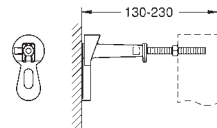

38 558 00M

Cena na
vyžádání

Rapid SL
Nástěnná přípojka
pro předstěnovou montáž
pro upevnění prvků ke zdi nebo před
lehkou příčku
postupné nastavení hloubky 130 - 230 mm
úchyt pro obložení pro jednotlivou nebo
řadovou montáž
upevňovací materiál
2 kusy