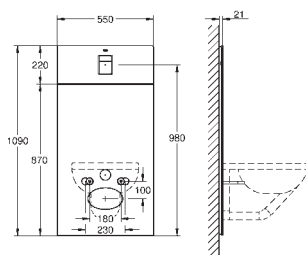

GROHE RAPID SL PRO WC

Objednávací číslo

Barva

Cena (€) bez
DPH

39 374 KS0

velvet black - černá

1 006,05

GROHE Skleněný modul

pro Rapid SL a Uniset

se splachovací nádržkou GD 2

pro splachovací toaletu Sensia Arena nebo pro jiná závěsná WC pro omítnuté zdi nebo zdi s obkladem
dvě části skleněné desky z tvrzeného bezpečnostního skla (8 mm) odmontovatelná vrchní část pro snadnou údržbu
ovládací tlačítko Skate Cosmpolitan, chrom, ovládací tlačítko v jedné rovině s vrchním sklem
HPL montážní deska s otvorem pro všechna napojení
montážní deska s podomítkovou přípojkou vody pro sprchové toalety Sensia Arena
montážní deska s kvalitními hranami ve stříbrném provedení s odhlučňovací sadou
včetně příslušenství pro montáž skleněné desky a WC keramiky

39 374 LS0

měsíční bílá

1 006,05