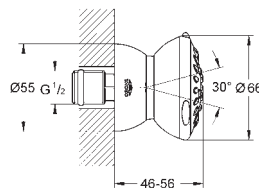

Relaxa 65

Boční sprcha 2 proudy

Normal / Massage

otočný kloub

GROHE DreamSpray perfektní vodní paprsky

GROHE StarLight chromový povrch

GROHE SpeedClean - odstranění

vodního kamene přetřením

Vnitřní WaterGuide pro delší životnost

Minimální průtok 4 l/min.

doporučený minimální tlak vody 1,0 bar