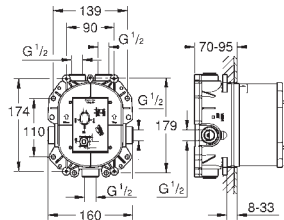

GROHE GROHTHERM SPECIAL

Objednací číslo

Barva

Cena (€) bez
DPH

35 500 000

255,84

GROHE Rapido T

Podomítkové těleso termostatické

pro použití s Grohtherm Special

bez montážních dílů

plochá instalační hloubka 70 mm - 95mm

snadná instalace - jednotka přezkoušená z výroby

kompaktní kartuše GROHE TurboStat s voskovaným termočlánkem

dva výstupy nahoře DN 15

vysoký průtok do 50 l/min při využití tří výstupů

výstup dole DN 15 - lze použít jen

se samostatným uzavíracím ventilem

bezpečná montáž díky stabilnímu boxu a

ochranné krytce

připravené upevňovací body pro mokré i

suché obložení

obsahuje materiál pro utěsnění ke stěně

přepínač aquadimmer pro vanové baterie

nebo uzavírací ventil pro sprchové baterie v

montážním setu vrchního dílu

tělo z DR mosazi

vestavěné jednosměrné ventily a zachytávače nečistot

GROHE EcoJoy technologie pro nízkou

spotřebu vody a perfektní průtok

doporučený minimální tlak vody 1,0 bar

47 994 000

8,36

Grohtherm Special

klíč pro odblokování nastavení teploty rukojeti

odblokování teplotní rukojeti pro provedení tepelné dezinfekce

28 874 000

chrom

25,48

T-kus DN 15

pro připojení ke sprchové

a vanové baterii

převlečná matka DN 15

2 přípojky DN 15 pro připojení sprchové

hadice resp. vypouštěcího ventilu

GROHE StarLight chromový povrch

28 988 000

chrom

56,06

Vypouštěcí ventil DN 15

k propojení uzavíracího ventilu

a sprchy

podle směrníc pro nemocnice

vnitřní závit DN 15

GROHE StarLight chromový povrch