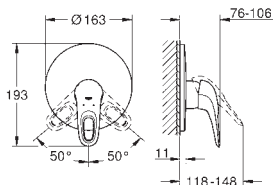

Eurostyle
Páková sprchová baterie
sada pro kompletní instalaci pomocí podomítkového tělesa
33 961 000, 33 962 000, 33 963 000, 33 964 000
bez podomítkového tělesa
GROHE StarLight chromový povrch
GROHE FastFixation skryté upevnění
kovová páka
těsnění rozety a šroubů
kovová nástěnná rozeta