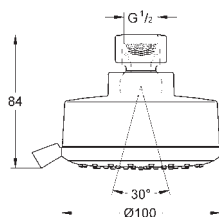

Objednávací číslo

Barva

Cena (€) bez
DPH

26 043 001

chrom

71,35

Tempesta Cosmopolitan 100

Hlavová sprcha 4 proudy