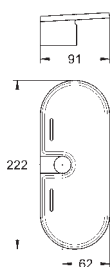

GROHE SPRCHOVÉ DOPLŇKY

Objednací číslo

Barva

Cena (€) bez
DPH

27 596 000

GROHE EasyReach polička

Akryl

pro Tempesta a Euphoria sprchovou tyč Ø 22 mm

7,44