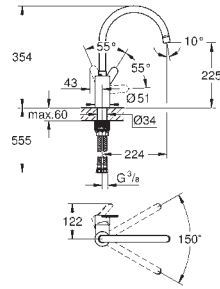

rozpětí 280 mm

S-přípojky

GROHE EUROSTYLE COSMOPOLITAN

Objednáací číslo

Barva

Cena (€) bez
DPH

33 975 004

chrom