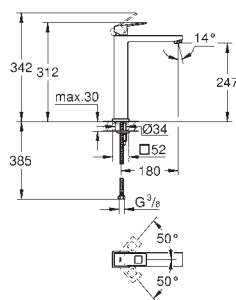

23 406 000

chrom

332,29

23 406 DC0

supersteel

462,76

23 406 AL0

kartáčovaný Hard Graphite

528,00

Eurocube
Páková umyvadlová baterie DN 15, velikost XL
jednotvorová montáž
kovová ovládací páka
pro volně stojící umyvadla
keramická kartuše 28 mm s
GROHE SilkMove
omezovač teploty
GROHE StarLight chromový povrch
GROHE EcoJoy SpeedClean perlátor 5,7 l/min
GROHE FastFixation Plus Rychloupevňovací systém
hladké tělo
flexi přípojovací hadičky
doporučený minimální tlak vody 1,0 bar

36 441 000

chrom

863,35