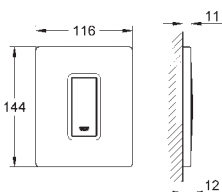

38 784 000
38 784 SH0
38 784 P00

chrom
alpská bílá
matný chrom

138,62
128,43
138,62

Skate Cosmopolitan

Ovládací tlačítko

manuální ovládání pro pisoár

montážní set

pro Rapido U nebo Rapido UMB
116 x 144 mm
mechanicky funkční náplň
průtokový tlak min. 0,5 bar
provozní tlak max. 6 bar
1,0 - 6,0 nastavitelná
skupina armatur II
GROHE StarLight chromový povrch