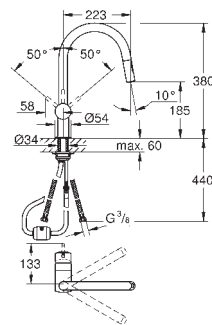

30 348 001	chrom	314,96

Minta

Páková dřezová baterie, DN 15

C - výpusť
jednotvorová montáž
keramická kartuše 46 mm s technologií
GROHE SilkMove
GROHE StarLight chromový povrch
GROHE EasyDock
vytahovací sprška Dualní
přepínání: perlátor/SpeedClean sprchový proud
variabilně nastavitelný omezovač průtoku
otočná výpusť
úhel otočení 360°
kratší páka (71 mm)
integrovaná zpětná klapka
zajištěno proti zpětnému toku
flexi přípojovací hadičky
GROHE QuickFix rychlomontážní systém