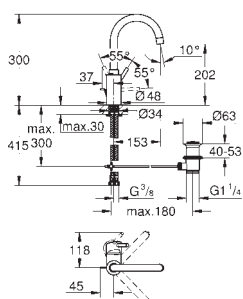

32 629 002

chrom

225,27

Concetto
Páková umyvadlová baterie DN15, Velikost L
jednootvorová montáž
kovová ovládací páka
skryté upevnění páky
keramická kartuše s technologií
GROHE SilkMove 35 mm
variabilně nastavitelný omezovač průtoku
GROHE StarLight chromový povrch
GROHE Zero vedení vody uvnitř - bez niklu a olova
GROHE FastFixation rychlomontážní systém
perlátor
otočná výpust'
s dorazovou zarážkou
odtoková souprava DN 32
flexi přípojovací hadičky
omezovač teploty na objednávku (46 375)
doporučený minimální tlak vody 1,0 bar