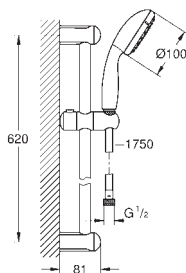

GROHE TEMPESTA

Objednáací číslo Barva Cena (€) bez DPH

27 598 10E chrom 62,18

Tempesta 100

Sprchový set s tyčí, 2 proudy

set obsahuje:

ruční sprcha Tempesta 100 II 5,7 l/min (27 597)

sprchová tyč 600 mm (27 523)

sprchová hadice Relexaflex

1750 mm DN 15 x DN 15 (28 154)

GROHE EcoJoy omezovač průtoku 5,7 l/min

GROHE DreamSpray perfektní vodní paprsky

GROHE StarLight chromový povrch

GROHE SpeedClean - odstranění

vodního kamene přetřením

Vnitřní WaterGuide pro delší životnost

ShockProof silikonový kroužek proti poškození

způsobeném spadnutím sprchy

vhodné pro průtokové ohřívače vody

doporučený minimální tlak vody 1,0 bar

26 162 001 chrom 62,18
dtto, s omezovačem průtoku 9,5 /min

27 598 001 chrom 62,18
dtto, bez omezení průtoku

27 924 001 chrom 51,98

Tempesta 100

Sprchová tyč set 1 proud

set obsahuje:

ruční sprcha (27 923)

sprchová tyč 600 mm (27 523)

sprchová hadice Relexaflex

1750 mm DN 15 x DN 15 (28 154)

GROHE EcoJoy 9,5 l/min omezovač průtoku

GROHE DreamSpray perfektní vodní paprsky

GROHE StarLight chromový povrch

GROHE SpeedClean - odstranění

vodního kamene přetřením

Vnitřní WaterGuide pro delší životnost

ShockProof silikonový kroužek proti poškození

způsobeném spadnutím sprchy

vhodné pro průtokové ohřívače vody

doporučený minimální tlak vody 1,0 bar