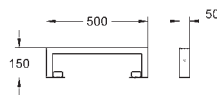

38 629 000

Cena na
vyžádání

Rapid SL
Prodloužení
pro podlahové konstrukce od 200 do 350 mm
upevňovací materiál
není vhodný pro projektové prvky