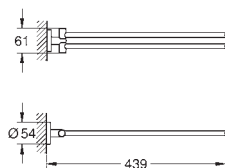

Objednáací číslo Barva Cena (€) bez DPH

40 371 001 N	chrom	61,16
40 371 DC1 N	supersteel	86,64
40 371 BE1 N	leštěný nikel	92,76
40 371 EN1 N	kartáčovaný nikel	98,87
40 371 GL1 N	Cool Sunrise	92,76
40 371 GN1 N	kartáčovaný Cool Sunrise	98,87
40 371 DA1 N	Warm Sunset	92,76
40 371 DL1 N	kartáčovaný Warm Sunset	98,87
40 371 A01 N	Hard Graphite	92,76
40 371 AL1 N	kartáčovaný Hard Graphite	98,87

Essentials

Držák na ručníky

Materiál: kov
2 nastavitelná ramena

439 mm

skryté upevnění

GROHE StarLight chromový povrch

vhodné pro šroubování (obsahuje šrouby a hmoždinky)