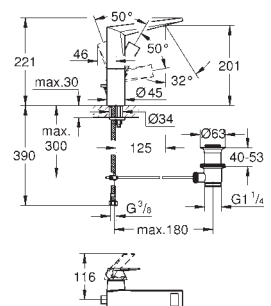

23 109 000	chrom	809,32
23 109 DC0	supersteel	1 131,42
23 109 AL0	kartáčovaný Hard Graphite	1 304,70

Allure Brilliant

Páková umyvadlová baterie DN15, Velikost L

jednootvorová montáž

keramická kartuše 28 mm s

GROHE SilkMove

omezovač teploty, GROHE StarLight chromový povrch

GROHE EcoJoy omezovač průtoku 5.0 l/min.

GROHE FastFixation rychlomontážní systém

vpust s perlátorem

odtoková souprava DN 32

flexi přípojovací hadičky

doporučený minimální tlak vody 1,0 bar

23 112 000	chrom	809,32
23 112 DC0	supersteel	1 131,42
23 112 AL0	kartáčovaný Hard Graphite	1 304,70

dtto, bez odtokové soupravy