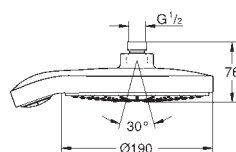

Power&Soul Cosmopolitan 190

Hlavová sprcha 4+ proudy

GROHE Rain O², Rain, Bokoma Spray, Jet

Ø 190 mm

GROHE EcoJoy 9,5 l/min omezovač průtoku

GROHE DreamSpray perfektní vodní paprsky

GROHE One-click showering

sprška s přepínacím tlačítkem

GROHE StarLight chromový povrch

GROHE SpeedClean - odstranění

vodního kamene pětřením

Vnitřní WaterGuide pro delší životnost

vhodné pro průtokové ohřivače vody

doporučený minimální tlak vody 1,0 bar