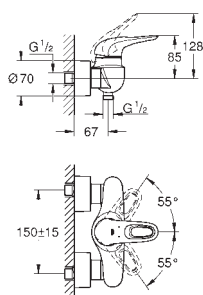

33 590 003
33 590 LS3

chrom
měsíční bílá/chrom

159,93
201,82

Eurostyle
Páková sprchová baterie, DN 15
montáž na stěnu
kovová páka
keramická kartuše s technologií
GROHE SilkMove 35 mm
s omezovačem teplot
GROHE StarLight chromový povrch
variabilně nastavitelný omezovač průtoku
sprchová výpušť DN 15 s integrovanou zpětnou klapkou
skryté S-připojky
kovové nástěnné rozety
zajištěno proti zpětnému toku