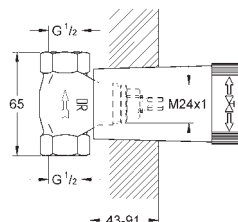

29 032 000

Spodní díl podomítkového ventilu
předmontovaný vršek DN 15
přípojný závit DN 15
nastavitelná hloubka zabudování
43 - 91 mm
mosaz DR nekorodující

36,69