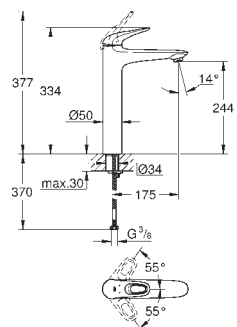

23 570 003

chrom

274,19

23 570 LS3

měsíční bílá/chrom

355,74

Eurostyle

Páková umyvadlová baterie DN 15, velikost XL

jednootvorová montáž

kovová páka

pro volně stojící umyvadla

keramická kartuše s technologií

GROHE SilkMove 35 mm

s omezovačem teplot

GROHE StarLight chromový povrch

GROHE EcoJoy perlátor 5,7 l/min

GROHE FastFixation rychlomontážní systém

hladké tělo

flexi přípojovací hadičky