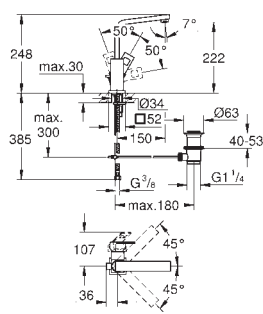

23 135 00E

chrom

286,42

Eurocube
Páková umyvadlová baterie DN15, Velikost L
jednotvorová montáž
kovová ovládací páka
keramická kartuše 28 mm s
GROHE SilkMove
omezovač teploty
GROHE StarLight chromový povrch
GROHE EcoJoy SpeedClean perlátor 5,7 l/min
GROHE FastFixation Plus Rychloupevňovací systém
otočná výpusť s nastavitelným otáčením raménka
odtoková souprava DN 32
flexi přípojovací hadičky

23 135 000

chrom

286,42

dtto, bez omezení průtoku