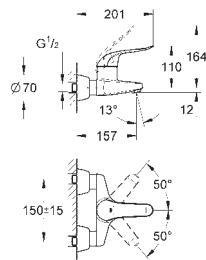

GROHE EUROECO SPECIAL

Objednáací číslo

Barva

Cena (€) bez
DPH

32 776 000

chrom

282,35

Euroeco Special

Páková umyvadlová baterie DN 15

montáž na stěnu

GROHE StarLight chromový povrch

keramická kartuše 46 mm s technologií

GROHE SilkMove

GROHE EcoJoy technologie pro nízkou

spotřebu vody a perfektní průtok

variabilně nastavitelný omezovač průtoků

variabilně nastavitelný omezovač teploty

nastavitelné min. množství 2,5 l/min

laminární perlátor 9 l/min

litý výtok

rozpětí 157 mm

kovová ovládací páka

délka páky 120 mm

S-přípojky