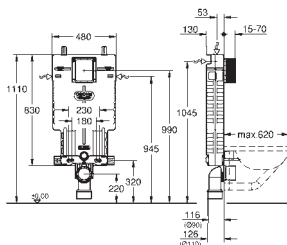

Uniset modul pro WC (38 643 001)
splachovací tlačítko Skate Cosmopolitan, chrom (38 732 000)

38 643 001

207,94

Uniset
Modul pro WC s EPS krytem
splachovací nádrž GD 2, 6 - 9 I

odhlučňovaný EPS-modul pro obezdění
830 x 470 x 130 mm