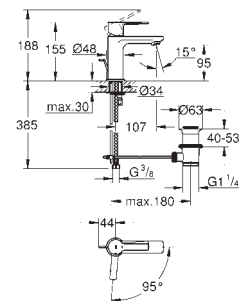

23 790 001

chrom

236,48

Lineare

Páková umyvadlová baterie DN 15 velikost XS

jednootvorová montáž

kovová ovládací páka

keramická kartuše 28 mm s úspornou funkcí studeného startu

s omezovačem teplot

GROHE StarLight chromový povrch

GROHE EcoJoy SpeedClean perlátor 5,7 l/min

GROHE FastFixation Plus Rychloupevňovací systém

odtoková souprava DN 32

flexi přípojovací hadičky