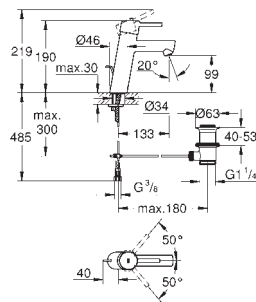

23 450 001

chrom

174,30

Concetto
Páková umyvadlová baterie DN 15, velikost M
jednootvorová montáž
kovová ovládací páka
keramická kartuše 28 mm s
GROHE SilkMove
s omezovačem teplot
GROHE StarLight chromový povrch
GROHE EcoJoy SpeedClean perlátor 5,7 l/min
GROHE FastFixation rychlomontážní systém
odtoková souprava DN 32
flexi přípojovací hadičky
doporučený minimální tlak vody 1,0 bar