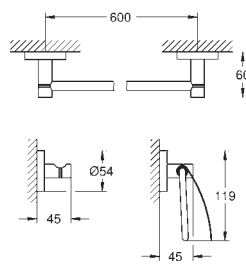

40 775 001 N

chrom

108,05

40 775 DC1 N

supersteel

150,86

40 775 EN1 N

kartáčovaný nikel

173,28

**Essentials
Sada doplňků do koupelny 3 v 1**

Materiál: kov
set obsahuje:
držák na ručníky, 600 mm (40 366 001)
háček na koupací plášť (40 364 001)
Držák toaletního papíru (40 367 001)
skryté upevnění
GROHE StarLight chromový povrch
vhodné pro šroubování (obsahuje šrouby a hmoždinky) a lepení
(lepidlo 40 915 000 je nutné objednat zvlášť)