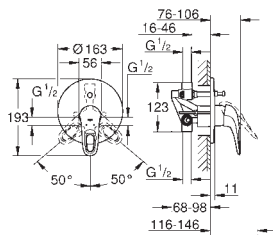

Objednáací číslo

Barva

Cena (€) bez
DPH

33 637 003

chrom

196,72

Eurostyle

Páková vanová baterie, DN 15

k vestavbě do stěny
keramická kartuše 46 mm s technologií

GROHE SilkMove

GROHE StarLight chromový povrch
GROHE FastFixation skryté upevnění
set obsahuje:

montážní set

(19 506 003)

s podomítkovým tělesem
variabilně nastavitelný omezovač průtoku
automatické přepínání: vana/sprcha
kovová páka
těsnění rozety a šroubů
kovová nástěnná rozeta
omezovač teploty na objednávku (46 308)

23 730 003

chrom

186,53