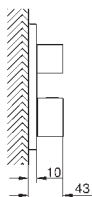

bez podomítkového tělesa

35 604 000

GROHE Rapido SmartBox univerzální vestavbové těleso

89,70

GROHE GROHTHERM CUBE

Objednáací číslo	Barva	Cena (€) bez DPH
24 154 000	chrom	616,68
24 154 DC0	supersteel	832,77
24 154 AL0	kartáčovaný Hard Graphite	952,03