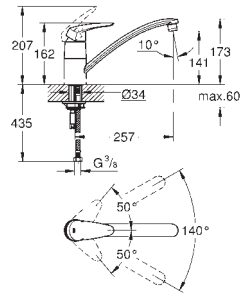

33 770 001

chrom

240,55

Eurodisc
Páková dřezová baterie, DN 15
nízká výpusť
jednotvorová montáž
GROHE StarLight povrch
keramická kartuše s technologií
GROHE SilkMove 35 mm
perlátor
variabilně nastavitelný omezovač průtoku
otočná výpusť
otočný úhel 140°
s dorazovou zarážkou
flexi připojovací hadičky
GROHE QuickFix rychlomontážní systém