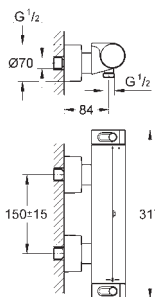

zajištěno proti zpětnému toku

skryté S - přípojky, CoolTouch rozety s upevněním na zdi

volitelné příslušenství GROHE EasyReach sprchová příhrádka 18 608 001)

GROHE EcoJoy technologie pro nízkou

spotřebu vody a perfektní průtok