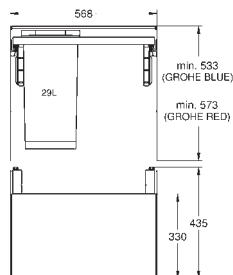

mechanismus: plně vysouvací

ovládání: ruční teleskopické

rozdělení: 2 části s více než 15 l objemem

šířka skříně: 30 cm a více

kompatibilní se systémy GROHE Blue Home a GROHE Red, velikosti M a L

40 980 000 N