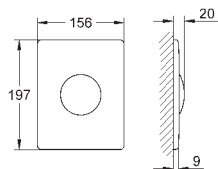

38 445 SD0

nerez ocel, kartáčovaná

101,93

Skate
Ovládací tlačítko z ušlechtilé oceli
vertikální montáž
156 x 197 mm
tlačítkové ovládání
obkladový plastový rám
skryté upevnění

37 063 000
37 063 SH0

chrom
alpská bílá