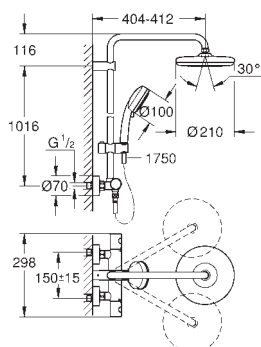

GROHE TEMPESTA SYSTEM

Objednací číslo

Barva

Cena (€) bez
DPH

27 922 001

chrom

555,52

Tempesta Cosmopolitan System 210 Sprchový systém s termostatem na zeď

set obsahuje:

horizontální otočné sprchové rameno 390 mm
nástěnný termostat s aquadimmerem
umožňuje změnu mezi:

hlavová sprcha Tempesta 210 (26 408)

sprchový proud: Rain

s otočným kloubem

otočný úhel $\pm 15^\circ$

ruční sprcha Tempesta Cosmopolitan 100 (27 571 001)

2 sprchové proudy

Rain, Jet

výškově nastavitelná s kluzákem

Rotaflex sprchová hadice, 1 750 mm 1/2" x 1/2" (28 410)

kompaktní kartuše GROHE TurboStat s voskovaným termočlánkem

GROHE SafeStop bezpečnostní tlačítko na 38°C

Volitelný omezovač teploty GROHE SafeStop Plus na úrovni 43°C

GROHE DreamSpray perfektní vodní paprsky

GROHE StarLight chromový povrch

GROHE SpeedClean - odstranění

vodního kamene přetřením

Vnitřní WaterGuide pro delší životnost

Twistfree - zabraňuje zkroucení

sprchové hadice

vhodné pro průtokové ohřivače od 18 kW

minimální průtok 7 l/min

volitelné příslušenství: GROHE EasyReach přihrádka (26 362)