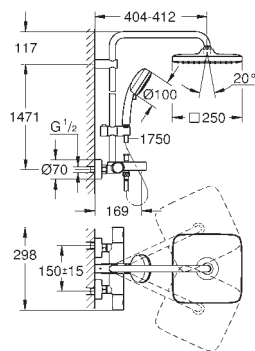

GROHE TEMPESTA SYSTEM

Objednací číslo

Barva

Cena (€) bez
DPH

26 691 000

chrom

630,95

Tempesta Cosmopolitan System 250 Cube Sprchový systém s vanovým termostatem na zed'

set obsahuje:

horizontální otočné sprchové rameno 390 mm

nástěnný termostat s aquadimmerem

umožňuje změnu mezi:

hlavová sprcha Tempesta 250 Cube (26 685)

sprchový proud:

Rain

hlavová sprcha s bílým zadním krytem

s otočným kloubem

otočný úhel cca 10°

GROHE EcoJoy 9,5 l/min omezovač průtoku

vanovou vpusť

samostatný přepínač ruční sprchy

ruční sprcha Tempesta Cosmopolitan 100 (27 571 001)

2 sprchové proudy

Rain, Jet

GROHE EcoJoy omezovač průtoku 5,7 l/min

výškově nastavitelná s kluzákem

Rotaflex sprchová hadice, 1 750 mm 1/2" x 1/2" (28 410)

GROHE EcoJoy technologie pro nízkou

spotřebu vody a perfektní průtok

kompaktní kartuše GROHE TurboStat s voskovaným termočlánkem

GROHE SafeStop bezpečnostní tlačítko na 38°C

Volitelný omezovač teploty GROHE SafeStop Plus na úrovni 43°C

GROHE DreamSpray perfektní vodní paprsky

GROHE StarLight chromový povrch

GROHE SpeedClean - odstranění

vodního kamene přetřením

Vnitřní WaterGuide pro delší životnost

Twistfree - zabraňuje zkroucení

sprchové hadice

vhodné pro průtokové ohřivače od 18 kW

minimální průtok 7 l/min

profesionální edice

26 223 001

chrom

711,47