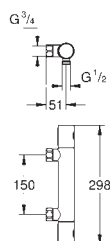

GROHE EUROSMART COSMOPOLITAN

Objednávací číslo Barva Cena (€) bez DPH

34 767 000 chrom 224,25

Grotherm 800 Cosmopolitan
Termostatická sprchová baterie, DN 15
montáž na stěnu
GROHE StarLight chromový povrch
GROHE MetalGrip ergonomicky tvarovaná kovová raménka
GROHE SafeStop bezpečnostní tlačítko na 38°C
Volitelný omezovač teploty GROHE SafeStop Plus na úrovni 43°C
kompaktní kartuše GROHE TurboStat s voskovým termočlánkem
integrovaný uzávěr smíšené vody
ovládání průtoku s úsporným tlačítkem a individuálně nastavitelnou úspornou záložkou
keramický vršek DN 15, 180°
integrované zpětné klapky
výstup sprchy dole DN 15
zachytávač nečistot
zajištěno proti zpětnému toku bez přípojek
GROHE EcoJoy technologie pro nízkou spotřebu vody a perfektní průtok

32 832 000 chrom 173,28