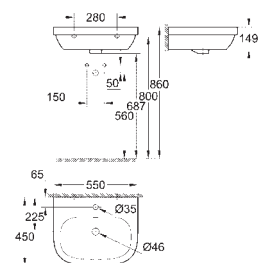

39 337 000 N **alpská bílá** **111,10**
39 337 00H N **alpská bílá** **168,18**

Euro Ceramic
Umyvadlo na desku 60 cm
1 otvor na baterii
s přepadem
600 x 480 mm
glazovaná hladká keramika
volitelné: **PureGuard** zářivě bílá keramika s antibakteriálními
ionty zabraňujícími růstu bakterií (00H)
18 ks na paletě