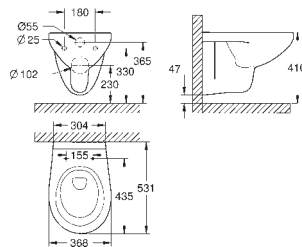

39 427 000 N

alpská bílá

124,35

Bau Ceramic
Závěsné WC
pro podomítkové nádrže
hluboké splachování
záchodová mísa bez okrajového splachovacího kruhu (rimless) 39 328 000
zadní odpad
objem spláchnutí 6/3 l
glazovaná hladká keramika
kompatibilní se sedátkem a poklopem 39 492 000 (standardní), 39 493 000 (softclose) a 39 898 000 (softclose Slim sedátko)
16 ks na paletě