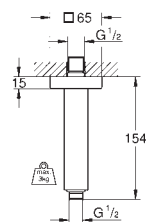

Rainshower
Stropní sprché raménko 154 mm

Materiál: kov
přípojný závit DN 15
GROHE StarLight chromový povrch

27 986 000

chrom

115,18

27 986 IGO

chrom / zlatá

149,84