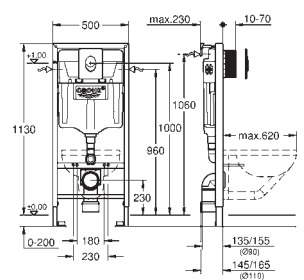

38 929 000

chrom

308,85

Rapid SL

Sada 4 v 1 pro WC, stavební výška 1.13 m
splachovací nádrž GD 2, 6 - 9 I

set obsahuje:

Rapid SL pro závěsné WC (38 528 001)
splachovací tlačítko Arena Cosmopolitan, chrom, vertikální instalace (38 844 000)
Rapid SL nástěnná přípojka (38 558 00M)
WC s odhlučňovací sadou (37 131 000)