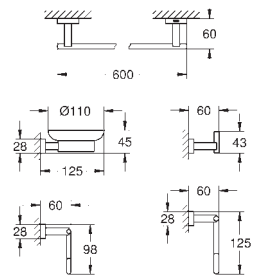

40 758 001 N

chrom

237,50

Essentials Cube
Sada doplňků do koupelny 5 v 1

materiál: sklo / kov
set obsahuje:
miska na mýdlo s držákem (40 754 001)
Držák na ručníky, 558 mm (40 509 001)
Držák toaletního papíru
Háček na koupací plášť (40 511 001)
Kruhový držák na ručníky (40 510 001)
skryté upevnění
GROHE StarLight chromový povrch