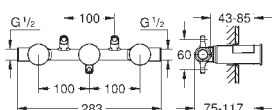

29 025 002

Univerzální podomítkové těleso

pro tříťvorovou umyvadlovou baterii
k vestavbě do stěny
bez montážních dílů
hloubka zabudování 43 - 85 mm
mosaz DR nekorodující
montážní šablona
umožňuje vodotěsnou instalaci zdíva kolem podomítkového tělesa
těsnění je součástí balení

277,25