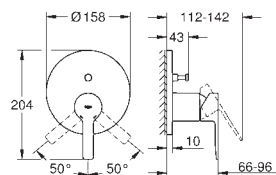

Lineare

Páková baterie s 2směrným přepínačem

sada pro kompletní instalaci pomocí podomítkového tělesa

GROHE Rapido SmartBox 35 600/35 604

keramická kartuše 46 mm s technologií

GROHE SilkMove

GROHE StarLight chromový povrch

kování GROHE FastFixation s krytým těsněním a upevňovacími prvky

kovový panel s možností dodatečného upevnění polohy až o 6°

kovová ovládací páka

automatický 2směrný přepínač

průtok: výstup B = 27 l/min, výstup C = 27 l/min

bez podomítkového tělesa

35 604 000

GROHE Rapido SmartBox univerzální vestavbové těleso

89,70

24 095 001	chrom	270,11
24 095 DC1	supersteel	366,95
24 095 AL1	kartáčovaný Hard Graphite	414,86