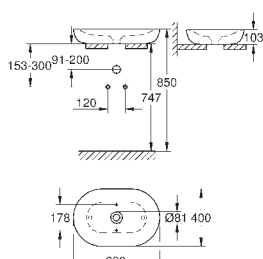

39 608 00H N

alpská bílá

645,22

**Essence
Umyvadlo na desku 60 cm**

Bez přepadu
600 x 400 mm
včetně montážní sady
včetně keramického odpadu a odnímatelného krytu
nezamykatelný
glazovaná hladká keramika
PureGuard zářivě bílá keramika s antibakteriálními
ionty zabraňujícími růstu bakterií