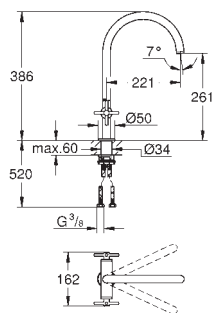

GROHE ATRIO

Objednáací číslo

Barva

Cena (€) bez
DPH

30 362 000
30 362 DC0
30 362 AL0

chrom
supersteel
kartáčovaný Hard Graphite

631,97
821,56
923,49

Atrio

Dřezová baterie

C - výpusť
jednotvorová montáž
GROHE StarLight chromový povrch
s keramickým vrškem DN 15, 90°
volitelný otočný úhel: 0° / 150° / 360°
flexi připojovací hadičky
GROHE QuickFix rychlomontážní systém
perlátor