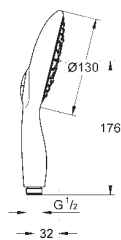

27 962 000

chrom

128,43

Power&Soul 130

Ruční sprcha 4+ proudy

GROHE Rain O², Rain, Bokoma Spray, Jet

set obsahuje:

ruční sprcha Power&Soul 130 (27 673 000)

cestovní sada

GROHE DreamSpray perfektní vodní paprsky

GROHE One-Click Showering výběr proudů

jedním stiskem

GROHE StarLight chromový povrch

GROHE SpeedClean - odstranění

vodního kamene přetřením

Vnitřní WaterGuide pro delší životnost

Univerzální upevňovací systém: Vhodný ke

všem standardním sprchovým hadicím

vhodné pro průtokové ohřivače vody

27 671 000

chrom

94,79