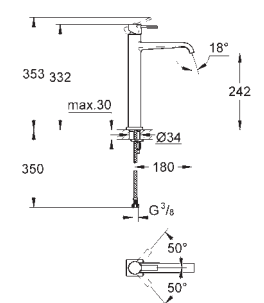

23 403 000

chrom

776,71

Allure

Páková umyvadlová baterie DN 15, velikost XL
jednotvorová montáž
kovová ovládací páka
pro volně stojící umyvadla
keramická kartuše 28 mm s

GROHE SilkMove

GROHE StarLight chromový povrch
GROHE EcoJoy omezovač průtoku 6.0 l/min
GROHE FastFixation Plus Rychloupevňovací systém
hladké tělo
rozpětí 180 mm
flexi přípojovací hadičky
omezovač teploty
doporučený minimální tlak vody 1,0 bar