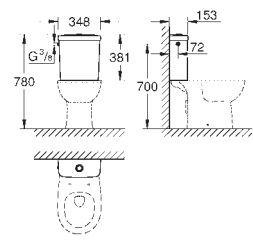

39 437 000 N

alpská bílá

119,26

**Bau Ceramic
Splachovací nádrž**

boční výpusť
včetně splachovacího setu
glazovaná hladká keramika
24 ks na paletě