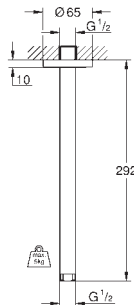

Rainshower
Stropní sprchové raménko 292 mm

Materiál: kov
přípojný závit DN 15
lze použít pro všechny hlavové sprchy Rainshower
GROHE StarLight chromový povrch

28 724 000

chrom

58,10

28 724 LSO

měsíční bílá/chrom

86,64

dtto, délka 142 mm

27 484 000

chrom

77,47