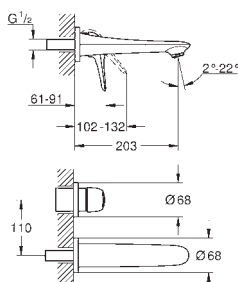

19 571 003
19 571 LS3

chrom
měsíční bílá/chrom

265,02
345,54

Eurostyle
Umyvadlová dvouotvorová baterie, velikost M
montáž na stěnu
bez podomítkového tělesa
sada pro kompletní instalaci pomocí podomítkového tělesa 32 635 000
kovová rozeta
kovová páka
GROHE StarLight chromový povrch
GROHE AquaGuide nastavitelný perlátor
rozteč 110 mm
rozpětí 203 mm