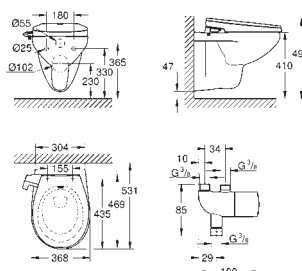

39 652 SH0 N

alpská bílá

603,43

Bau Ceramic

Manuální bidetové sedátko, set 3v1, závěsné

set obsahuje:

Bau manuální bidetové sedátko se soft close (39 648 SH0)

WC sedátko s poklopem

2 sprchová ramena (hlavní sprcha a dámská sprcha)

opláchnutí sprchových ramen vodou před a po jejich použití

manuální boční rukojeť bez potřeby elektrického připojení

nastavitelná intenzita proudu vody

WC sedátko z duroplastu s poklopem a funkcí softclose

flexibilní přípojka vody 3/8"

Bau Ceramic závěsné WC (39 427 000)

pro podomítkové nádrže

hluboké splachování

záchodová mísa bez okrajového splachovacího kruhu (rimless) 39 328 000

zadní odpad

objem spláchnutí 6/3 l

glazovaná hladká keramika

Grohtherm Micro 34 487 000

malý termostat pod umyvadlem

termostatická ochrana proti opaření

Nastavení teploty 15-43° C (± 2° C)