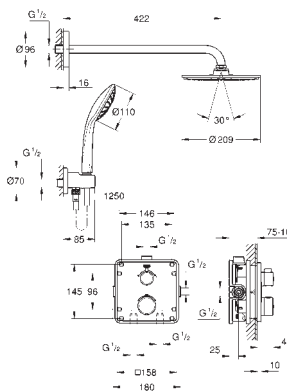

34 734 000

chrom

1 100,84

Grotherm

Sprchový set Rainshower Cosmopolitan 210

set obsahuje:

- sada Grotherm pro kompletní instalaci s přepínačem Aquadimmer (24 079)
- univerzální podomítkové těleso GROHE Rapido SmartBox Universal, 1/2" (35 600)
- hlavová sprcha kovová Rainshower Cosmopolitan 210 (28 368 000)
- sprchové rameno Rainshower 422 mm (26 146 000)
- ruční sprcha Euphoria (27 265)
- sprchové odtokové rameno (28 628)
- Silverflex sprchová hadice 1 250 mm 1/2" x 1/2" (28 362)