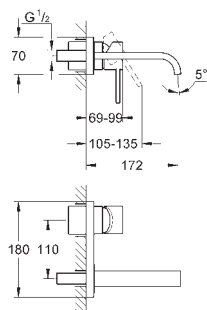

Allure
Umyvadlová dvouťvorová baterie, velikost S

montáž na stěnu
bez podomítkového tělesa
sada pro kompletní instalaci pomocí podomítkového tělesa
33 769 000

s kovovou krytkou
GROHE StarLight chromový povrch
omezovač průtoku na 8 l / min
vpust s perlátorem, rozteč 110 mm
rozpětí 172 mm

19 386 000

chrom

775,69

dtto, rozpětí 220 mm

33 769 000

284,38