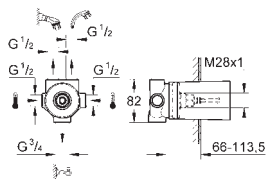

GROHE ALLURE BRILLIANT

Objednací číslo

Barva

Cena (€) bez
DPH

29 033 000

299,67

Přetlakovací ventil
podomítkové těleso
k vestavbě do stěny
s keramickými těsnícími kroužky
přípojka studené a teplé vody DN 15
dva výstupy DN 15
1 vanový výstup DN 25
nastavitelná hloubka zabudování
66 - 113 mm
mosaz DR nekorodující
doporučený minimální tlak vody 1,0 bar