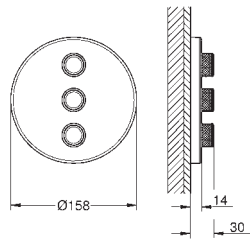

GROHE GROHTHERM SMARTCONTROL

Objednávací číslo

Barva

Cena (€) bez
DPH

29 152 LS0

měsíční bílá

501,50

Grotherm SmartControl

Krytka trojitého ovladače průtoku

sada pro kompletní instalaci pomocí podomítkového tělesa

GROHE Rapido SmartBox 35 600/35 604/35 601

kovová rozeta s **GROHE FastFixation** (krytá rozeta s

těsněním, skryté připevnění), nastavitelná 6°

10 mm tenká krycí deska

GROHE StarLight povrch

SmartControl tlačítko ON-OFF, ovládání proudu

od EcoJoy do plného proudu Full Flow

vyměnitelné symboly

GROHE ProGrip s rýhovanou strukturou

výstupy mohou být spuštěny současně

krytka v provedení měsíční bílá

bez podomítkového tělesa

průtok:

výstup D = 28 l/min

výstup E = 28 l/min

výstup A = 28 l/min

výstup D+E+A = 65 l/min

volitelný omezovač průtoku (CALGreen kompatibilita)

35 604 000

89,70

GROHE Rapido SmartBox univerzální vestavbové těleso