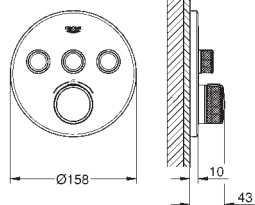

Objednáací číslo	Barva	Cena (€) bez DPH
29 121 000	chrom	670,70
29 121 DC0	supersteel	914,31
29 121 GL0	Cool Sunrise	978,53
29 121 DA0	Warm Sunset	978,53
29 121 AL0	kartáčovaný Hard Graphite	1 049,88

Grotherm SmartControl

Termostat pro podomítkovou instalaci s třemi ventily

sada pro kompletní instalaci pomocí podomítkového tělesa

GROHE Rapido SmartBox 35 600/35 604

kovová rozeta s **GROHE FastFixation** (krytá rozeta s

těsněním, skryté přípevnění), nastavitelná 6°

GROHE StarLight chromový povrch

SmartControl tlačítko ON-OFF, ovládání proudu

od EcoJoy do plného proudu Full Flow

vyměnitelné symboly

kompaktní kartuše GROHE TurboStat s voskovaným termočlánkem

GROHE ProGrip s rýhovanou strukturou

GROHE SafeStop bezpečnostní tlačítko na 38°C

Volitelný omezovač teploty GROHE SafeStop Plus na úrovni 43°C / 46°C

vestavěné jednosměrné ventily a zachytávače nečistot

výstupy mohou být spuštěny současně

bez podomítkového tělesa

průtok:

výstup A = 23 l/min

výstup B = 27 l/min

výstup C = 23 l/min

výstup A + B = 33 l/min

výstup A + B + C = 36 l/min

35 604 000

GROHE Rapido SmartBox univerzální vestavbové těleso

89,70

29 122 000	chrom	408,74
29 122 DC0	supersteel	558,58
29 122 GL0	Cool Sunrise	597,31
29 122 DA0	Warm Sunset	597,31
29 122 AL0	kartáčovaný Hard Graphite	637,06

Grotherm SmartControl

Krytka trojitého ovladače průtoku

sada pro kompletní instalaci pomocí podomítkového tělesa

GROHE Rapido SmartBox 35 600/35 604/35 601

kovová rozeta s **GROHE FastFixation** (krytá rozeta s

těsněním, skryté přípevnění), nastavitelná 6°

10 mm tenká krycí deska

GROHE StarLight chromový povrch

SmartControl tlačítko ON-OFF, ovládání proudu

od EcoJoy do plného proudu Full Flow

vyměnitelné symboly

GROHE ProGrip s rýhovanou strukturou

výstupy mohou být spuštěny současně

bez podomítkového tělesa

průtok:

výstup D = 28 l/min

výstup E = 28 l/min

výstup A = 28 l/min

výstup D+E+A = 65 l/min