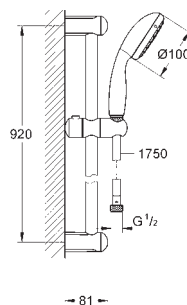

chrom

69,31

ditto, bez omezení průtoku

27 925 001

chrom

58,10

Tempesta 100

Sprchová tyč set 1 proud