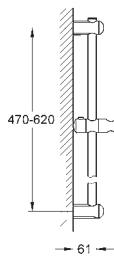

27 499 000

chrom

56,06

Euphoria

Sprchová tyč, 600 mm

s držáky na zeď, kluzáky a otočným držákem

GROHE FastFixation (horní držák nastavitelný

pro přizpůsobení existujících otvorů)

GROHE StarLight chromový povrch

27 500 000

chrom

59,12

dtto, 900 mm

48 051 000

9,07