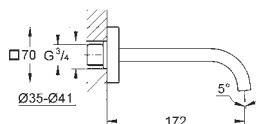

13 264 000

chrom

295,60

Allure

Vanová vpusť, DN 20

montáž na stěnu

GROHE StarLight chromový povrch

rozpětí 172 mm

perlátor

doporučený minimální tlak vody 1,0 bar