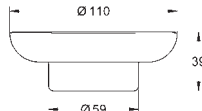

40 368 001 N	čiré sklo	9,48

Essentials

Miska na mýdlo

materiál: sklo

je kompatibilní s následujícími držáky

Essentials (40 369 xx1)

Essentials Cube (40 508)

BauCosmopolitan (40 585)

Essentials Authentic (40 652)