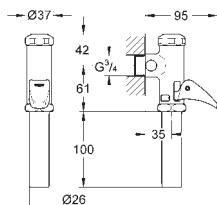

DAL - automatický splachovač pro WC
DN 20
mosaz
GROHE StarLight chromový povrch
pro klosety s mělkým a hlubokým
splachováním
s nastavením splachovacího proudu

37 636 000

178,38