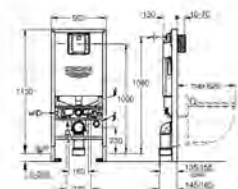

s integrovanou přípojkou elektřiny
vhodné pro sprchové toalety (vodní přípojka)
malý revizní otvor pro malá splachovací tlačítka
pro předstěnovou montáž nebo montáž do lehké příčky
ocelový rám, práškové lakování, samonosný
pro obložení sádrokartonem, kompletně předmontováno
pevné objektové přípojky
rychlé nastavení, uzamykatelné
upevňovací materiál
certifikováno TÜV
2 úchyty pro WC
upevnění keramiky
rozeč šroubů 180/230 mm
odpadní koleno Ø 90 mm
hloubkově nastavitelné
redukce Ø 90/110 mm
přívodní a odpadní souprava

splachovací nádrž GD 2, 3 - 6 l, obsahuje:

nastaveno z výroby na 3 l - 6 l
pneumatický odtokový ventil nabízí 3 režimy chodu: 2-činné splachování, anebo start/stop a nebo nepřerušitelné (pouze start)
možnost přívodu vody z prava, zezadu anebo shora
skupina armatur I - nízká hlučnost
izolováno od kondenzující vody
přípojka vody DN 15 s integrovaným rohovým ventilem
a šroubovým spojem bez použití nářadí
pro instalaci není třeba nářadí
kontrolní hřídele včetně ochrany
během fáze výstavby
používat vertikálně

regulátor průtoku
snižuje průtok vody

zabrání vystříknutí u záchodů bez oplachového kruhu

Jednoduchá regulace proudu díky kontrolní šachtě bez odstraňování ventilů

nástěnný držák 38 558 00M pro montáž na zeď je nutné objednat zvlášť

revizní otvor 66 791 000 pro ovládací tlačítka 156 x 197 mm

je nutné objednat zvlášť