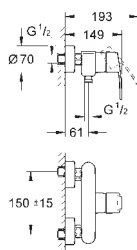

33 590 002

chrom

144,74

Eurostyle Cosmopolitan

Páková sprchová baterie, DN 15

montáž na stěnu
kovová ovládací páka
keramická kartuše 46 mm s technologií
GROHE SilkMove
GROHE StarLight chromový povrch
variabilně nastavitelný omezovač průtoku
výstup sprchy dole DN 15
integrovaná zpětná klapka
S-přípojky
zajištěno proti zpětnému toku
omezovač teploty na objednávku (46 308)
skupina armatur I, přezkoušeno dle DIN 4109
doporučený minimální tlak vody 1,0 bar