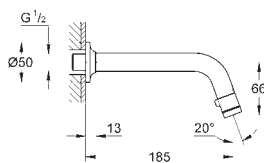

20 203 000

chrom

103,97

Univerzální nástěnná baterie DN 15

průtok: 6l/min při tlaku 3 bar
perlátor s funkcí start/stop
keramické vršky
přípojný závit DN 15
GROHE StarLight chromový povrch
rozpětí 185 mm