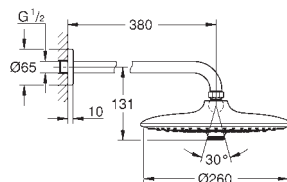

26 458 000

chrom

244,63

dtto bez omezení průtoku