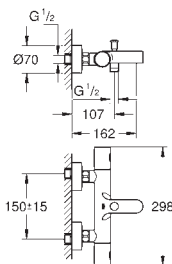

Objednáací číslo

Barva

Cena (€) bez
DPH

34 766 000

chrom

299,67

Grotherm 800 Cosmopolitan Termostatická vanová baterie, DN 15

montáž na stěnu
GROHE StarLight chromový povrch
GROHE MetalGrip ergonomicky tvarovaná kovová raménka
GROHE SafeStop bezpečnostní tlačítko na 38°C
Volitelný omezovač teploty GROHE SafeStop Plus na úrovni 43°C
kompaktní kartuše GROHE TurboStat s voskovým termočlánekem
integrovaný uzávěr smíšené vody
automatické přepínání: vana/sprcha
ovládání průtoku s úsporným tlačítkem a individuálně nastavitelnou úspornou zarážkou
keramický vršek DN 15, 180°
výstup sprchy dole DN 15
perlátor
integrované zpětné klapky
zachytávač nečistot
zajištěno proti zpětnému toku
S-přípojky
kovová rozeta
GROHE EcoJoy technologie pro nízkou spotřebu vody a perfektní průtok

24 092 001

chrom

238,52

24 092 DC1

supersteel

325,16

24 092 BE1

leštěný nikl

347,58

24 092 EN1

kartáčovaný nikl

372,04

24 092 GL1

Cool Sunrise

347,58

24 092 GN1

kartáčovaný Cool Sunrise

372,04

24 092 DA1

Warm Sunset

347,58

24 092 DL1

kartáčovaný Warm Sunset

372,04

24 092 A01

Hard Graphite

347,58

24 092 AL1

kartáčovaný Hard Graphite

372,04