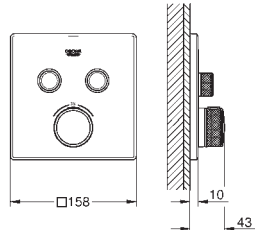

29 124 000	chrom	600,37
29 124 DC0	supersteel	836,85
29 124 GN0	kartáčovaný Cool Sunrise	957,12
29 124 DL0	kartáčovaný Warm Sunset	957,12
29 124 A00	Hard Graphite	896,98
29 124 AL0	kartáčovaný Hard Graphite	957,12

Grotherm SmartControl

Termostat pro podomítkovou instalaci s 2 ventily

sada pro kompletní instalaci pomocí podomítkového tělesa

GROHE Rapido SmartBox 35 600/35 604

kovová rozeta s **GROHE FastFixation** (krytá rozeta s těsněním, skryté připevnění), nastavitelná 6°

GROHE StarLight chromový povrch

SmartControl tlačítko ON-OFF, ovládání proudu

od EcoJoy do plného proudu Full Flow

vyměnitelné symboly

kompaktní kartuše GROHE TurboStat s voskovým termočlánkem

GROHE ProGrip s rýhovanou strukturou

GROHE SafeStop bezpečnostní tlačítko na 38°C

Volitelný omezovač teploty GROHE SafeStop Plus na úrovni 43°C / 46°C

vestavěné jednosměrné ventily a zachytávače nečistot

bez podomítkového tělesa

průtok:

výstup B = 24 l/min

výstup C = 26 l/min

výstup B+C = 29 l/min

35 604 000

GROHE Rapido SmartBox univerzální vestavbové těleso

89,70