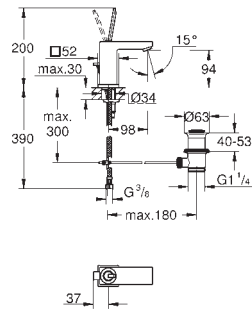

GROHE EUROCUBE JOY

Objednáací číslo

Barva

Cena (€) bez
DPH

23 654 000

chrom

275,21

Eurocube Joy

Páková umyvadlová baterie DN 15, velikost S

jednotvorová montáž

kovová ovládací páka

GROHE FeatherControl Joystick kartuše

GROHE EcoJoy SpeedClean perlátor 5,7 l/min

GROHE FastFixation Plus Rychloupevňovací systém

odtoková souprava DN 32

flexi přípojovací hadičky