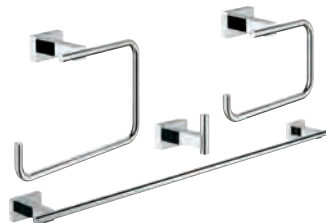

40 778 001 N

chrom

191,63

Essentials Cube
Sada doplňků do koupelny 4 v 1

Materiál: kov
set obsahuje:
Háček na koupací plášť (40 511 001)
Kruhový držák na ručníky (40 510 001)
Držák toaletního papíru
Držák na ručníky, 558 mm (40 509 001)
skryté upevnění
GROHE StarLight chromový povrch