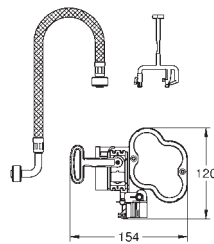

39 141 000

703,32

Rádiová elektronika

pro WC s nádržkou GD2
přijímač 868,4 MHz
bezdrátový nástěnný spínač 39 142 000 nebo rádiový vysílač 38 758 000
pro nosné lišty pro handicapované s rádiovým vysílačem Hewi, Keuco, Lehen, Normbau, Pressalit, AMS, Deubad, Erlau, FRELU, FSB
servomotor
integrovaná schránka na baterie 4 x 1,5 V Mono D (LR20)
nastavení objemu vody při splachování
možné nastavit interval splachování 72 h
možnost duálního splachování (6/3 nebo 9/4.5 l)
tlačítko na ovládání WC a baterie nejsou součástí
certifikace CE