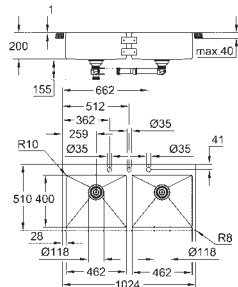

31 586 SD1

neroz ocel, kartáčovaná

996,88

K800

Nerezový kuchyňský dřez

model: K800 120-S 102,4/51 1,0

typ montáže: standardní a zápusťná

materiál: nerezová ocel AISI 304 (V2A)

tloušťka materiálu: 1 mm

GROHE StarLight povrch

povrchová úprava: saténový povrch

GROHE Whisper speciální izolační vrstva

minimální velikost skříňky: 1200 mm

rozměry: 1024 x 510 mm

rozměry sektoru dřezu: 968 x 400 x 200 mm

vnější průměr: R3, vnitřní průměr sektoru: R10

GROHE FastFixation rychlomontážní systém

velikost výřezu (standardní montáž): 1009 x 495 mm

odtok: Ø 3.5"/90 mm odpadní sítka s automatickým odtokem

příslušenství obsahuje: automatický odtok s krytem, sítka na nečistoty,

možnost automatické odtokové soupravy (40 986 SD0)

množství upevňovacích prvků (standardní instalace): 10