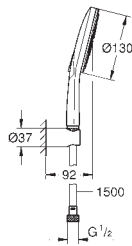

26 581 LSO

měsíční bílá

124,35

Rainshower SmartActive 130

Set pro upevnění na zeď se 3 proudy

set obsahuje:

Rainshower SmartActive 130 ruční sprcha (26 574)

nástěnný držák sprchy (27 056)

Sprchová hadice Silverflex 1 500 mm (28 364)

GROHE EcoJoy 9,5 l/min omezovač průtoku

GROHE DreamSpray perfektní vodní paprsky

GROHE StarLight povrch

GROHE SpeedClean - odstranění

vodního kamene přetřením

Vnitřní WaterGuide pro delší životnost

Twistfree - zabraňuje zkroucení

sprchové hadice

vhodné pro průtokové ohřivače vody