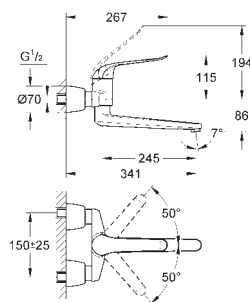

rozpětí 257 mm

kovová ovládací páka

délka páky 170 mm

S-přípojky

32 774 000

chrom

370,01

dtto, s uzavíratelnými s-přípojkami, rozpětí 274 mm