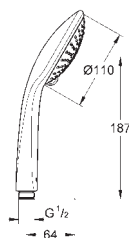

GROHE POWER&SOUL

Objednací číslo

Barva

Cena (€) bez
DPH

45 914 XE0
Vymezovací podložka

noční šedá

11,72

27 222 000