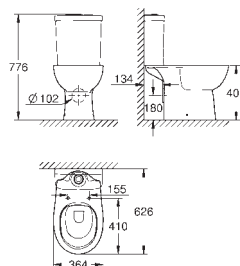

39 349 000 N

alpská bílá

152,90

Bau Ceramic
Stojící mísa pro kombi WC
hluboké splachování
záchodová mísa bez okrajového splachovacího kruhu (rimless) 39 328 000
zadní odpad
objem spláchnutí 6/3 l
včetně montážní sady
nádržku je nutné objednat zvlášť
glazovaná hladká keramika
kompatibilní se sedátkem a poklopem 39 492 000 (standardní), 39 493 000 (softclose) a 39 923 000 (softclose Slim sedátko)
9 ks na paletě