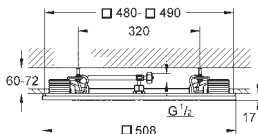

GROHE HLAVOVÉ SPRCHY

Objednací číslo

Barva

Cena (€) bez
DPH

26 373 001

chrom

25 584,43

Rainshower F-Series 40" AquaSymphony Stropní sprcha 6+ proudů s osvětlením

1016 mm x 762 mm x 145 mm

Materiál: kov

minimální průtok 25 l/min

Minimální průtočný tlak 3,0 bar

1 x AquaCurtain

1 x Pure XL proud

1 x 2 studená mlha - proud

2 x GROHE PureRain proud 400 x 190 mm

1 x 2 XL vodopád

1 x 4 Bokoma Spray s úhlem seřízení 20° a kombinací plnospektrální LED: měkké světlo s měnícími se barvami duhy samostatně nastavitelné: trvalé osvětlení s výběrem barvy napájení pro světla 12 V DC certifikace CE

GROHE SpeedClean - odstranění vodního kamene přetřením

GROHE DreamSpray perfektní vodní paprsky

GROHE StarLight povrch

Je potřeba montážní set (26 376 001), F-digital Deluxe základní jednotka (26 374 000), Bluetooth jednotka (36 371 000) a kombinace kabelů

Stropní konstrukce musí být staticky vhodná pro váhu produktu (> 70 kg). Stropní sprcha musí mít 8 vývodů + 1 vývod pro ruční sprchu a výkon odpadu musí být dostatečný (> 100 l/min). Pro detailní plánování si pečlivě prostudujte instalační návod.

doporučení: konfigurace s Grohtherm SmartControl

3 x Grohtherm SmartControl (29 126 000)

3 x GROHE Rapido SmartBox (35 600 000)

1 x Euphoria Cube Stick set s nástěnným držákem sprchy, 1 proud (26 405 000)

tento produkt obsahuje vestavěné LED lampy, které nemohou být změněny: Energetická třída: A++

26 376 001

chrom

2 436,13

Rainshower F-Series 40"

Vestavbová souprava

pro použití s Rainshower F-Series 40" AquaSymphony stropní sprchou

1000 mm x 745 mm x 152 mm

min. instalační hloubka 167 mm

vodní cesty: mosaz

DN 15 připojení