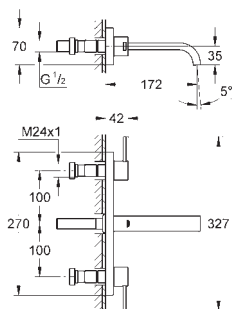

Objednáací číslo

Barva

Cena (€) bez
DPH

20 189 000

chrom

724,72

Allure
Umyvadlová tříťvorová baterie, DN 15
velikost S

montáž na stěnu
bez podomítkového tělesa
sada pro kompletní instalaci pomocí podomítkového tělesa
29 025 002

s pákovým ovládáním, s kovovou krytkou
ventily na teplou a studenou vodu
s keramickými vršky DN 15 - 90°
GROHE StarLight chromový povrch
omezovač průtoku na 8 l / min
vpust s perlátorem, rozteč 200 mm
rozpětí 172 mm

20 193 000

chrom

775,69

dtto, rozpětí 220 mm

29 025 002

277,25