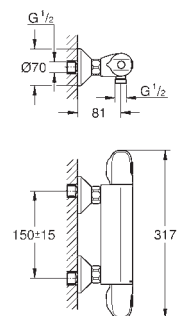

34 143 003

chrom

265,02

Grotherm 1000
Termostatická sprchová baterie, DN 15
montáž na stěnu
GROHE CoolTouch technologie zabraňující opaření
GROHE StarLight chromový povrch
GROHE MetalGrip ergonomicky tvarovaná kovová raménka
GROHE SafeStop bezpečnostní tlačítko na 38°C
Volitelný omezovač teploty GROHE SafeStop Plus na úrovni 43°C
kompaktní kartuše GROHE TurboStat s voskovým termočlánkem
integrovaný uzávěr smíšené vody
ovládání průtoku s úsporným
tlačítkem a individuálně nastavi-
telnou úspornou zářezkou
keramický vršek DN 15, 180°
výstup sprchy dole DN 15
integrované zpětné klapky
zachytávač nečistot
zajištěno proti zpětnému toku
S-připojky
kovová rozeta
doporučený minimální tlak vody 1,0 bar
GROHE EcoJoy technologie pro nízkou
spotřebu vody a perfektní průtok