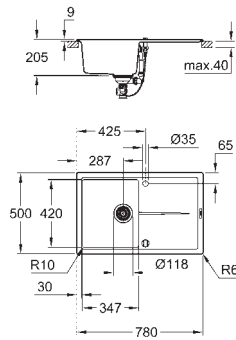

GROHE KOMPOZITNÍ DŘEZY

Objednací číslo

Barva

Cena (€) bez
DPH

31 639 AT0 N
31 639 AP0 N

granitová šedá
granitová černá

305,79
305,79

K400

Kompozitní dřez s odtokem

model: K400 50-C 78/50 1.0 rev

typ montáže: standardní

materiál: křemenný kompozit

GROHE Whisper speciální izolační vrstva

minimální velikost skříňky: 500 mm

rozměry: 780 x 500 mm

velikost sektoru dřezu: 347 x 440 x 205 mm

vnější průměr: R6, vnitřní průměr sektoru: R10

GROHE FastFixation rychlomontážní systém

oboustranná montáž dřezu

velikost výřezu: 765 x 485 mm

výtok: automatický odtok s krytem

příslušenství obsahuje: automatický odtok s krytem, sítko na nečistoty,

možnost automatické odtokové soupravy (40 986 SD0)

množství upevňovacích prvků (standardní instalace): 10

31 640 AT0 N
31 640 AP0 N

granitová šedá
granitová černá

385,30
385,30