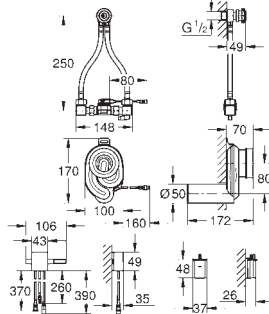

39 367 000

757,34

Teplotní sensor pro pisoár

lithiová baterie 6V, typ CR-P2

Připojovací set se stop ventilem

Sifon s teplotním senzorem

kartuše s magnetickým ventilem a

sítkem na zachytávání nečistot

průtokový tlak min. 0,5 bar

provozní tlak max. 10 barů

7 přednastavených programů:

automatické proplachování

režim čištění

mezi-spláchnutí zap/vyp

certifikace CE

pouze pro určité typy keramiky viz návod