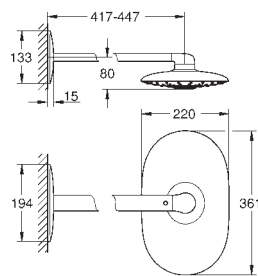

Rainshower Duo 360

Set s hlavovou sprchou 450 mm, 2 proudy

set obsahuje:

hlavová sprcha Rainshower Duo 360, chromová spodní část sprchy

2 sprchové proudy

GROHE PureRain/GROHE Rain O² proud* a TrioMassage

sprchové ramínko horizontální 450 mm

GROHE DreamSpray perfektní vodní paprsky

GROHE StarLight chromový povrch

GROHE SpeedClean - odstranění

vodního kamene přetřením

Vnitřní WaterGuide pro delší životnost

vyžaduje montážní set 26 264 001 – nutno objednat samostatně

* musí být rozhodnuto při první instalaci; výchozí
nastavení z výroby: GROHE PureRain