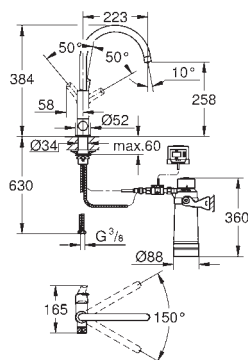

GROHE Blue Pure Eurosmart Startovní sada

set obsahuje:

GROHE Blue Páková dřezová baterie s filtrační funkcí
jednotvorová montáž
C - výpusť
samostatná páka pro filtrovanou vodu
vršek DN 15
GROHE StarLight chromový povrch
keramická kartuše 28 mm s
GROHE SilkMove
otočná výpusť
otočný úhel 150°
Oddělené vedení vody
flexi připojovací hadičky
hlavový filtr GROHE Blue
GROHE Blue UltraSafe filtr pro zachycení bakterií a prémiovou chuť
Kapacita 3000 litrů
průtokoměr pro měření životnosti filtru včetně 2x AA baterií