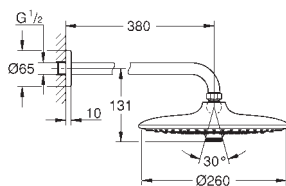

Euphoria 260

Hlavová stropní sprcha 380 mm, 3 proudy

set obsahuje:

hlavová sprcha Euphoria 260 (26 457)

3 sprchové proudy:

Rain, SmartRain, Jet

sprchové rameno Rainshower 380 mm (28 361 000)

GROHE EcoJoy 9,5 l/min omezovač průtoku

GROHE DreamSpray perfektní vodní paprsky

GROHE StarLight chromový povrch

GROHE SpeedClean - odstranění

vodního kamene přetřením

Vnitřní WaterGuide pro delší životnost

vhodné pro průtokové ohřivače vody

26 458 000

chrom

244,63

dtto bez omezení průtoku

26 461 000

chrom

194,69