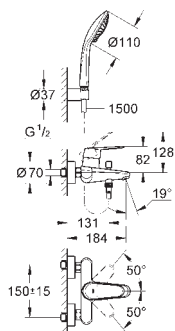

Eurodisc Cosmopolitan
Páková vanová baterie, DN 15
montáž na stěnu
kovová ovládací páka
keramická kartuše 46 mm s technologií
GROHE SilkMove
GROHE StarLight chromový povrch
variabilně nastavitelný omezovač průtoku
nastavitelné min. množství 2,5 l/min
automatické přepínání: vana/sprcha
perlátor
integrovaná zpětná klapka ve výstupu
sprchy DN 15
S-přípojky
zajištěno proti zpětnému toku
omezovač teploty na objednávku (46 308)
skupina armatur I, přezkoušeno dle DIN 4109
se sprchovou soupravou
set obsahuje:
ruční sprcha Euphoria 110 Champagne (27 222)
nástěnný držák sprchy (27 056)
sprchová hadice Relexaflex
1500 mm DN 15 x DN 15 (28 151)

24 055 002 chrom 177,36