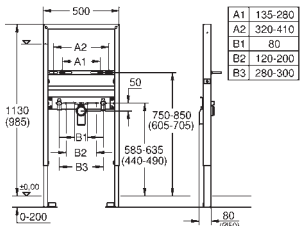

39 052 000

191,63

Rapid SL

Modul pro umyvadlo, pro stojánkovou baterii, nastavitelná výška s odhlučněnými přípojkami
stavební výška 1,13 m

pro předstěnovou montáž nebo montáž do lehké příčky
ocelový rám, práškové lakování, samonosný
pro obložení sádrokartonem, kompletně předmontováno
pevné objektové přípojky
rychlé nastavení, uzamykatelné
upevňovací materiál
certifikováno TÜV
upevnění a připojení traverzu, výškově nastavitelný
závitové úchyty pro umyvadlo M 10, s
upevněním pro keramiku
rozteč šroubů variabilní
HT-odpadní koleno DN 15
těsnění Ø 32 mm
2 odhlučněné přípojky pro armatury
DN 15

nástěnný držák 38 558 00M pro montáž na zeď je nutné objednat zvlášť