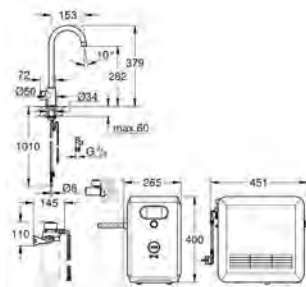

- aktivní uhlíkový filtr, kapacita 3000 litrů (40 547 001)

- magnesonový filtr, kapacita 400 L při 17° dGH (40 691 002)

Systémové požadavky Apple

iPhone s iOS 9.0 nebo novějším

Systémové požadavky Android