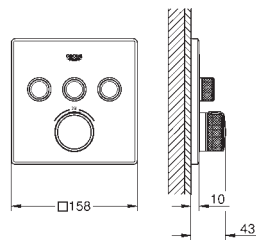

35 604 000

GROHE Rapido SmartBox univerzální vestavbové těleso

89,70