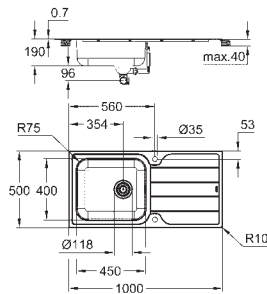

GROHE NEREZOVÉ KUCHYŇSKÉ DŘEZY

Objednací číslo

Barva

Cena (€) bez
DPH

31 563 SD1

nerez ocel, kartáčovaná

285,40

K500

Dřez z nerezové oceli s odtokem

model: K500 60-S 100/50 1.0 rev

typ montáže: standardní a zápusťná

materiál: nerezová ocel AISI 304 (V2A)

tloušťka materiálu: 0,7 mm

GROHE StarLight povrch

povrchová úprava: saténový povrch

GROHE Whisper speciální izolační vrstva

minimální velikost skříňky: 600 mm

rozměry: 1000 x 500 mm

vanička dřezu: 450 x 400 x 180 mm

vnější poloměr: R6 (standardní montáž), vnitřní poloměr vaničky: R75

GROHE FastFixation rychlomontážní systém

oboustranná montáž dřezu

výřez (standardní montáž): 982 x 482 mm

předpřipravené otvory: 2 x 35 mm

odtok: Ø 3.5"/90 mm odpadní sítko s automatickým odtokem

příslušenství obsahuje: automatický odtok s krytem, sítko na nečistoty,

možnost automatické odtokové soupravy (40 986 SD0)

množství upevňovacích prvků (standardní montáž): 16

31 572 SD1

nerez ocel, kartáčovaná

307,83

K500

Dřez z nerezové oceli s odtokem

model: K500 60-S 100/50 1.5 rev

typ montáže: standardní

materiál: nerezová ocel AISI 304 (V2A)

tloušťka materiálu: 0,7 mm

GROHE StarLight povrch

povrchová úprava: saténový povrch

GROHE Whisper speciální izolační vrstva

minimální velikost skříňky: 600 mm

rozměry: 1000 x 500 mm

velikost vaničky dřezu: 340 x 420 x 185 mm

velikost druhé vaničky: 170 x 320 x 125 mm

vnější rádius: R6 (nahore), vnitřní poloměr sektoru dřezu: R65

GROHE FastFixation rychlomontážní systém

oboustranná montáž dřezu

výřez (standardní montáž): 982 x 482 mm

předpřipravené otvory: 2 x 35 mm

odtok: Ø 3.5"/90 mm odpadní sítko s automatickým odtokem

balení obsahuje: odpadní sadu, sítko na nečistoty, montážní sadu

možnost automatické odtokové soupravy (40 986 SD0)

množství upevňovacích prvků (standardní montáž): 16