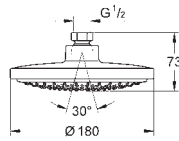

Objednávací číslo

Barva

Cena (€) bez
DPH

27 492 000

chrom

151,88

Euphoria Cosmopolitan 180

Hlavová sprcha s jedním proudem
Rain

průměr 180 mm
kulový kloub s úhlem otočení +/-20 °
přípojný závit DN 15

GROHE EcoJoy 9,5 l/min omezovač průtoku

GROHE DreamSpray perfektní vodní paprsky

GROHE StarLight chromový povrch

GROHE SpeedClean - odstranění

vodního kamene přetřením

vhodné pro průtokové ohřivače vody

28 233 000

chrom

96,83