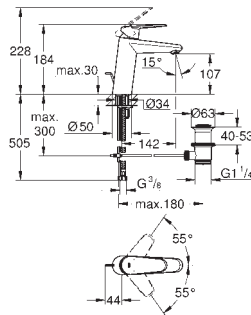

23 448 002

chrom

220,17

Eurodisc Cosmopolitan

Páková umyvadlová baterie DN 15, velikost M

jednootvorová montáž
kovová ovládací páka
keramická kartuše s technologií
GROHE SilkMove 35 mm
variabilně nastavitelný omezovač průtoku
nastavitelné min. množství 2,5 l/min
GROHE StarLight chromový povrch
GROHE EcoJoy perlátor 5,7 l/min
GROHE FastFixation Plus Rychloupevňovací systém
odtoková souprava DN 32
flexi připojovací hadičky
doporučený minimální tlak vody 1,0 bar