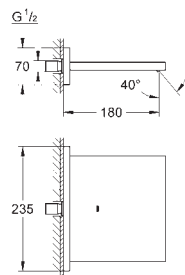

13 317 000

chrom

847,04

Allure

Kaskádová vpusť pro vanu a sprchu

montáž na stěnu

GROHE StarLight chromový povrch

rozpětí 180 mm

doporučený minimální tlak vody 1,0 bar