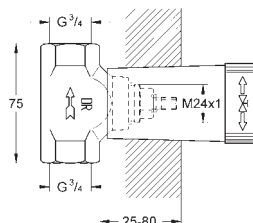

29 813 000

59,12

Podomítkový ventil, DN 20

předmontovaná keramická hlava DN 20
90°
přípojný závit DN 20
výrovnání hloubky zabudování záhybovým
měchem
25 - 80 mm
mosaz DR nekorodující
doporučený minimální tlak vody 1,0 bar