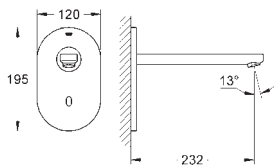

GROHE EUROSMART COSMOPOLITAN E

Objednáací číslo

Barva

Cena (€) bez
DPH

36 334 SD0

nerez ocel, kartáčovaná

499,46

Eurosmart Cosmopolitan E

Infračervená elektronická baterie s montáží na zeď bez směšovacího zařízení

s infračerveným senzorem pro potřeby monitoringu stavu, konfigurace a potřeby servisu pro studenou nebo předem smíšenou vodu s trašem 100-230 V, 50-60 Hz, 6 V

perlátor 9 l/min

rozeta z nerez oceli

SuperSteel výpusť

rozpětí 232 mm

7 přednastavených programů:

automatické proplachování

tepelná desinfekce

režim čištění

další funkce a precizní nastavení prostřednictvím dálkového ovladače 36 407

montážní set pro podomítkovou

vestavbovou sadu

36 336 001/36 337 001

certifikace CE

skupina armatur I, přezkoušeno dle DIN 4109

doporučený minimální tlak vody 1,0 bar

36 335 SD0

nerez ocel, kartáčovaná

482,13

dtto, rameno 230 mm