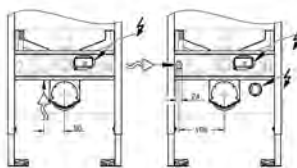

39 597 000

280,31

Rapid SLX

Modul pro WC, stavební výška 1,13 m splachovací nádrž GD 2, 6 - 9 l

s integrovanou přípojkou pro sprchové toalety
vhodné pro sprchové toalety (vodní přípojka)
malý revizní otvor pro malá splachovací tlačítka
pro předstěnovou montáž nebo montáž do lehké příčky
ocelový rám, práškové lakování, samonosný
pro obložení sádkokartonem, kompletně předmontováno
bez výpustní trubky
pevné objektové přípojky
rychlé nastavení, uzamykatelné
upevňovací materiál
certifikováno TÜV
2 úchyty pro WC
upevnění keramiky
rozeč šroubů 180/230 mm
hloubkově nastavitelné
redukce Ø 90/110 mm
přívodní a odpadní souprava

splachovací nádrž GD 2, 3 - 6 l, obsahuje:
nastaveno z výroby na 3 l - 6 l
pneumatický odtokový ventil nabízí 3 režimy chodu: 2-činné splachování, anebo
start/stop a nebo nepřerušitelné (pouze start)
možnost přívodu vody z prava, zezadu anebo shora
skupina armatur I - nízká hlučnost
izolováno od kondenzující vody
přípojka vody DN 15 s integrovaným rohovým ventilem
a šroubovým spojem bez použití nářadí
pro instalaci není třeba nářadí
kontrolní hřídele včetně ochrany
během fáze výstavby
používat vertikálně

nástěnný držák 38 558 00M pro montáž na zeď je nutné objednat zvlášť
regulátor průtoku
snižuje průtok vody
zabrání vystříknutí u záchodů bez oplachového kruhu
Jednoduchá regulace proudu díky kontrolní šachtě bez odstraňování ventilů