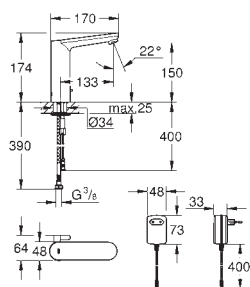

GROHE EUROSMART COSMOPOLITAN E

Objednáací číslo

Barva

Cena (€) bez
DPH

36 421 000

chrom

513,73

Eurosmart Cosmopolitan E

Infračervená elektronická umyvadlová baterie DN 15, Velikost L se směšovacím zařízením a nastavitelným omezovačem teploty s infračerveným senzorem pro potřeby monitoringu stavu, konfigurace a potřeby servisu s trafem 100-230 V AC, 50-60 Hz, 6 V DC

GROHE StarLight povrch

GROHE EcoJoy perlátor 5,7 l/min

flexi připojovací hadičky

jednosměrný ventil

zachytávač nečistot

integrovaný magnetický ventil

GROHE QuickFix rychlomontážní systém

7 přednastavených programů:

automatické proplachování

tepelná desinfekce

režim čištění

další funkce a precizní nastavení prostřednictvím dálkového ovladače 36 407

certifikace CE

skupina armatur I, přezkoušeno dle DIN 4109

zajištění armatur IP 59K

doporučený minimální tlak vody 1,0 bar

36 439 000

chrom

385,30