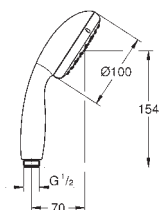

GROHE TEMPESTA

Objednávací číslo

Barva

Cena (€) bez
DPH

27 923 001

chrom

21,41

Tempesta 100
Ruční sprcha

Rain

GROHE EcoJoy 9,5 l/min omezovač průtoku

GROHE DreamSpray perfektní vodní paprsky

GROHE StarLight chromový povrch

GROHE SpeedClean - odstranění

vodního kamene přetřením

Vnitřní WaterGuide pro delší životnost

ShockProof silikonový kroužek proti poškození

způsobeném spadnutím sprchy

Univerzální upevňovací systém: Vhodný ke

všem standardním sprchovým hadicím

vhodné pro průtokové ohřivače vody

doporučený minimální tlak vody 1,0 bar

27 852 001

chrom

21,41

dtto, bez omezení průtoku

28 214 003

chrom

26,50

dtto, bez omezení průtoku, pro nízký tlak

28 436 002

chrom

88,68