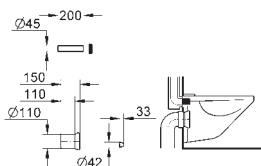

37 104 K00

černá

Přívodná a odvodná souprava pro WC

pro závěsné WC
prodloužení trubky Ø 45 mm
délka 200 mm
spojovací díl
odpadová manžeta Ø 110 mm
délka 150 mm
kryt úchytu pro WC

39,75