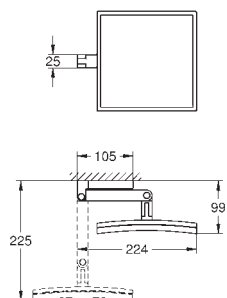

40 808 000 N

chrom

225,27

Selection Cube
Kosmetické zrcátko
materiál: sklo / kov
montáž na stěnu
skryté upevnění
zvětšení: x 3
GROHE StarLight povrch