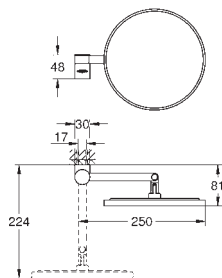

41 077 000	chrom	217,11
41 077 DC0	supersteel	304,77
41 077 BE0	leštěný nikel	326,18
41 077 EN0	kartáčovaný nikel	347,58
41 077 GL0	Cool Sunrise	326,18
41 077 GN0	kartáčovaný Cool Sunrise	347,58
41 077 DA0	Warm Sunset	326,18
41 077 DL0	kartáčovaný Warm Sunset	347,58
41 077 A00	Hard Graphite	326,18
41 077 AL0	kartáčovaný Hard Graphite	347,58

Selection
Kosmetické zrcátko
materiál: sklo / kov
bez osvětlení
zvětšení: 7x
skryté upevnění
GROHE StarLight chromový povrch