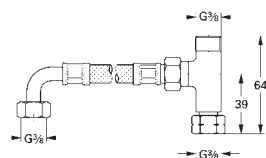

GROHE EUROSMART COSMOPOLITAN E

Objednáací číslo

Barva

Cena (€) bez
DPH

34 487 000

chrom

160,03

Grohtherm Micro

Ochrana proti opaření

Nastavení teploty 15-43° C (± 2° C)

Teplná dezinfekce bez opětovného nastavování teploty

přípojka pod převlečnou maticí DN 10

nahore vnější závit DN 10

GROHE TurboStat

Termoprvek

GROHE StarLight chromový povrch

integrované zpětné klapky

sítka na nečistoty

bez přípojné sady

max. rozdíl tlaků 5:1

47 533 000

chrom

42,81

Grohtherm Micro

Přípojovací set

pro Grohtherm Micro

set obsahuje:

přípojnou matkou DN 10

T-kus

2 výstupy s vnějším závitem DN 10

flexi přípojná hadička

přípojné matky

GROHE StarLight chromový povrch