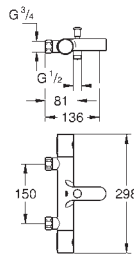

GROHE EcoJoy technologie pro nízkou

spotřebu vody a perfektní průtok

34 770 000

chrom

294,58

Grohtherm 800 Cosmopolitan

Termostatická vanová baterie, DN 15

montáž na stěnu