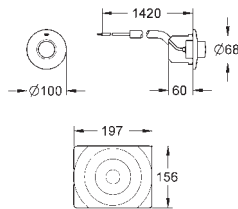

Pneumatické ovládání

GROHE StarLight chromový povrch
ruční-dálkové ovládání
tlačítkové ovládání s rozetou Ø 100 mm
horizontální a vertikální montáž
ovládací tlačítko Surf 156 x 197 mm
pneumatická hadička 1,50 m

37 060 000

chrom

102,95