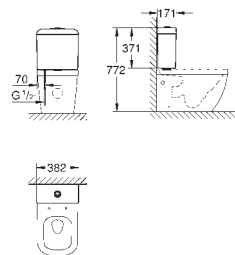

39 332 000 N

alpská bílá

229,34

Euro Ceramic

Splachovací nádrž

se spodním napouštěním

podomítková vpust a výpust

včetně splachovacího setu s duálním splachováním

včetně montážní sady

glazovaná hladká keramika

18 ks na paletě