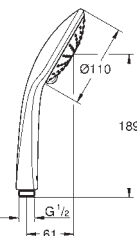

27 238 000

chrom

51,98

Euphoria 110 Duo
Ruční sprcha 2 proudy
Rain, SmartRain
GROHE EcoJoy 9,5 l/min omezovač průtoku
GROHE DreamSpray perfektní vodní paprsky
GROHE SprayDimmer - snadné přepínání mezi sprchovými proudy
GROHE StarLight chromový povrch
GROHE SpeedClean - odstranění vodního kamene přetřením
Vnitřní WaterGuide pro delší životnost
vhodné pro průtokové ohřivače vody
doporučený minimální tlak vody 1,0 bar

27 220 000

chrom

48,93

dtto, bez omezení průtoku