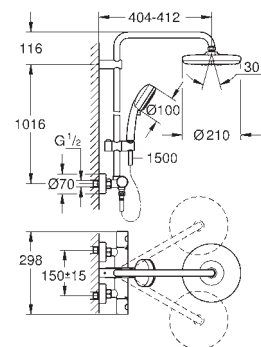

26 302 001

chrom

555,52

Tempesta Cosmopolitan System 210 Sprchový systém s termostatem na zeď

set obsahuje:

horizontální otočné sprchové rameno 390 mm

nástěnný termostat s aquadimmerem

umožňuje změnu mezi:

hlavová sprcha Tempesta 210 (26 408)

sprchový proud: Rain

s otočným kloubem

otočný úhel $\pm 15^\circ$

ruční sprcha Tempesta Cosmopolitan 100 (27 571 001)

2 sprchové proudy

Rain, Jet

výškově nastavitelná s kluzákem

Relexaflex sprchová hadice 1500 mm (28 161)

kompaktní kartuše GROHE TurboStat s voskovaným termočlánkem

GROHE SafeStop bezpečnostní tlačítko na 38°C

Volitelný omezovač teploty GROHE SafeStop Plus na úrovni 43°C

GROHE DreamSpray perfektní vodní paprsky

GROHE StarLight chromový povrch

GROHE SpeedClean - odstranění

vodního kamene přetřením

Vnitřní WaterGuide pro delší životnost

vhodné pro průtokové ohřivače od 18 kW

minimální průtok 7 l/min

doporučený minimální tlak vody 1,0 bar

volitelné příslušenství: GROHE EasyReach přihrádka (26 362)