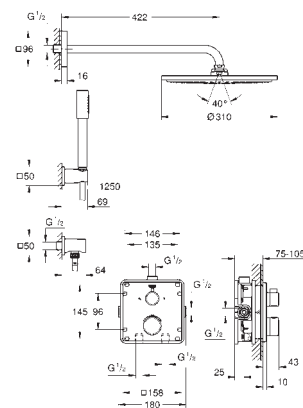

34 730 000

chrom

1 477,99

Grotherm

Sprchový set vhodný pro Rainshower Cosmopolitan 310

set obsahuje:

- sada Grotherm pro kompletní instalaci s přepínačem Aquadimmer (24 079)
- univerzální podomítkové těleso GROHE Rapido SmartBox Universal, 1/2" (35 600)
- kovová hlavová sprcha Rainshower Cosmopolitan 310 (27 477 000)
- sprchové rameno Rainshower, hranaté 422 mm (26 145 000)
- ruční sprcha Sena (28 034)
- Rainshower nástěnný držák (27 075 000)
- přípojka do sprchové výpusti Rainshower (27 076 000)
- Silverflex sprchová hadice 1 250 mm 1/2" x 1/2" (28 362)