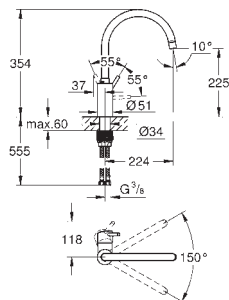

GROHE magnetická dokovací stanice zaručuje snadné a lehké zasunutí výsuvné

hlavice do výchozí polohy

otočná výpust'

úhel otočení 360°

zajištěno proti zpětnému toku

flexi připojovací hadičky

GROHE QuickFix rychlomontážní systém