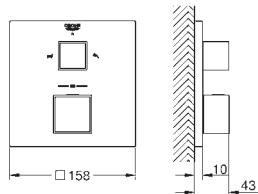

Objednáací číslo Barva Cena (€) bez DPH

24 155 000	chrom	616,68
24 155 DC0	supersteel	832,77
24 155 AL0	kartáčovaný Hard Graphite	952,03

Grohtherm Cube Termostatická baterie pro 2 výstupy s integrovaným uzavíracím/přepínacím ventilem

sada pro kompletní instalaci pomocí podomítkového tělesa GROHE Rapido SmartBox 35 600/35 604
kompaktní kartuše GROHE TurboStat s voskovým termočlánkem
kování GROHE FastFixation s krytým těsněním a upevňovacími prvky
kovový panel s možností dodatečného upevnění polohy až o 6°
natištěné symboly pro sprchovou a vanovou výpusť
GROHE SafeStop bezpečnostní tlačítko na 38°C
Volitelný omezovač teploty GROHE SafeStop Plus na úrovni 43°C / 46°C
GROHE AquaDimmer, integrovaný uzavírací/přepínací ventil
průtok: výstup B = 27 l/min, výstup C = 30 l/min
bez podomítkového tělesa

35 604 000	chrom	89,70

GROHE Rapido SmartBox univerzální vestavbové těleso

34 741 000	chrom	1 467,79