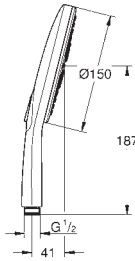

GROHE RAINSHOWER SMARTACTIVE

Objednáací číslo

Barva

Cena (€) bez
DPH

26 590 000

chrom

112,12

Rainshower SmartActive 150

Ruční sprcha 3 proudy

chromová spodní část sprchy

GROHE Rain včetně DripStop, Jet včetně DripStop, ActiveMassage

GROHE EcoJoy 9,5 l/min omezovač průtoku

GROHE DreamSpray perfektní vodní paprsky

výběr sprchových proudů GROHE SmartTip pomocí tlačítka

GROHE RainStart - ruční sprcha vždy začíná proudem Rain

GROHE StarLight chromový povrch

GROHE SpeedClean - odstranění vodního kamene přetřením

Vnitřní WaterGuide pro delší životnost

Univerzální upevňovací systém: Vhodný ke

všem standardním sprchovým hadicím

vhodné pro průtokové ohřivače vody

26 553 000

chrom

111,10

ditto, bez omezení průtoku

26 554 LS0

měsíční bílá

112,12