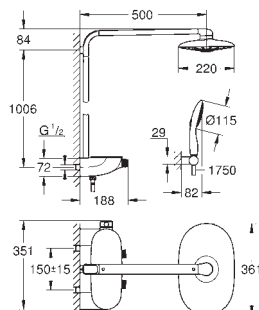

GROHE SYSTEM RAINSHOWER SMARTCONTROL

Objednací číslo

Barva

Cena (€) bez
DPH

26 250 000

chrom

1 692,04

Rainshower System SmartControl Duo 360 Sprchový systém s termostatem na zeď

set obsahuje:

sprchové ramínko horizontální 500 mm
nástěnný SmartControl termostát
umožňuje změnu mezi:
hlavová sprcha Rainshower Duo 360, chromová spodní část sprchy
GROHE PureRain/GROHE Rain O² proud* a TrioMassage
ruční sprcha Power&Soul 115 (27 671 LS0)
nástěnný držák ruční sprchy (27 055)
Silverflex sprchová hadice 1 750 mm (28 388 000)
minimální průtok 10 l /min.

GROHE DreamSpray perfektní vodní paprsky

GROHE StarLight chromový povrch

GROHE CoolTouch ochrana proti opaření

kompaktní kartuše GROHE TurboStat s voskovým termočlánkem

GROHE EcoJoy technologie pro nízkou

spotřebu vody a perfektní průtok

GROHE SafeStop bezpečnostní tlačítko na 38°C

Volitelný omezovač teploty GROHE SafeStop Plus na úrovni 43°C

SmartControl tlačítko ON-OFF, ovládání proudu

od EcoJoy do plného proudu Full Flow

GROHE EasyReach sprchová polička

GROHE SpeedClean - odstranění

vodního kamene přetřením

Vnitřní WaterGuide pro delší životnost

vhodné pro průtokové ohřivače od 18 kW

Twistfree - zabraňuje zkroucení

sprchové hadice

* musí být rozhodnuto při první instalaci; výchozí
nastavení z výroby: GROHE PureRain