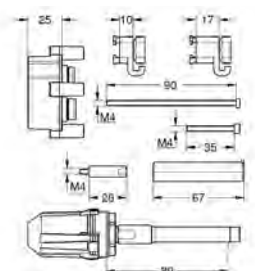

14 056 000

Univerzální prodlužovací set, 25 mm

vhodné pro podomítkové baterie v kombinaci s GROHE Rapido SmartBox

130,47