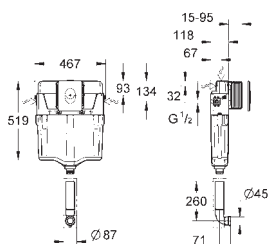

38 895 000

chrom

248,71

GD2 set
nastavitelný průtok 6 - 9 l
nastaveno z výroby na 3 l - 6 l
pneumatický odtokový ventil nabízí 3 režimy chodu: 2-činné splachování, anebo start/stop a nebo nepřerušitelné (pouze start)
možnost dopojení přívodu vody
zleva/zprava/zezadu nebo shora
skupina armatur I - nízká hlučnost
izolováno od kondenzující vody
přípojka vody DN 15 s integrovaným rohovým ventilem
a šroubovým spojem bez použití nářadí
pro instalaci není třeba nářadí
kontrolní hřídele včetně ochrany
během fáze výstavby
pro vertikální nebo horizontální použití
splachovací trubka s izolací proti kondenzující vodě
upevňovací úchyty
přívodní a odpadní souprava
upevnění keramiky
Skate Air ovládací tlačítko
vertikální montáž
156 x 197 mm
chrom
vyrobená z ABS
GROHE StarLight chromový povrch
GROHE EcoJoy technologie pro nízkou
spotřebu vody a perfektní průtok