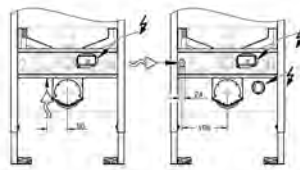

39 597 000

280,31

Rapid SLX

**Modul pro WC, stavební výška 1,13 m
splachovací nádrž GD 2, 6 - 9 l**

s integrovanou přípojkou pro sprchové toalety
vhodné pro sprchové toalety (vodní přípojka)
malý revizní otvor pro malá splachovací tlačítka
pro předstěnovou montáž nebo montáž do lehké příčky
ocelový rám, práškové lakování, samonosný
pro obložení sádkokartonem, kompletně předmontováno
bez výpustní trubky
pevné objektové přípojky
rychlé nastavení, uzamykatelné
upevňovací materiál
certifikováno TÜV
2 úchyty pro WC
upevnění keramiky
rosteč šroubů 180/230 mm
hloubkově nastavitelné
redukce Ø 90/110 mm
přívodní a odpadní souprava

splachovací nádrž GD 2, 3 - 6 l, obsahuje:
nastaveno z výroby na 3 l - 6 l
pneumatický odtokový ventil nabízí 3 režimy chodu: 2-činné splachování, anebo
start/stop a nebo nepřerušitelné (pouze start)
možnost přívodu vody z prava, zezadu anebo shora
skupina armatur I - nízká hlučnost
izolováno od kondenzující vody
přípojka vody DN 15 s integrovaným rohovým ventilem
a šroubovým spojem bez použití nářadí
pro instalaci není třeba nářadí
kontrolní hřídele včetně ochrany
během fáze výstavby
používat vertikálně

nástěnný držák 38 558 00M pro montáž na zeď je nutné objednat zvlášť
regulátor průtoku
snižuje průtok vody
zabrání vystříknutí u záchodů bez oplachového kruhu
Jednoduchá regulace proudu díky kontrolní šachtě bez odstraňování ventilů