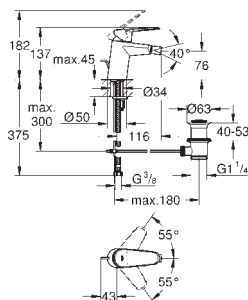

GROHE EURODISC COSMOPOLITAN

Objednávací číslo

Barva

Cena (€) bez
DPH

33 244 002

chrom

192,65

Eurodisc Cosmopolitan
Páková bidetová baterie, DN 15, velikost S
kovová ovládací páka
jednotvorová montáž
keramická kartuše s technologií
GROHE SilkMove 35 mm
variabilně nastavitelný omezovač průtoku
nastavitelné min. množství 2,5 l/min
GROHE StarLight chromový povrch
GROHE FastFixation Plus instalační systém
s centrovací podporou
kloubový perlátor
odtoková souprava DN 32
flexi připojovací hadičky
doporučený minimální tlak vody 1,0 bar
omezovač teploty na objednávku (46 375)
skupina armatur I, přezkoušeno dle DIN 4109