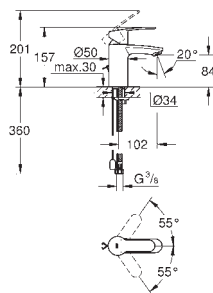

33 552 002

chrom

144,74

dtto bez omezení průtoku

33 557 20E

chrom

138,62

Eurostyle Cosmopolitan
Páková umyvadlová baterie DN 15, velikost S

jednotvorová montáž
kovová ovládací páka
keramická kartuše s technologií
GROHE SilkMove 35 mm
variabilně nastavitelný omezovač průtoku
nastavitelné min. množství 2,5 l/min
omezovač teploty
GROHE StarLight chromový povrch
GROHE EcoJoy technologie pro nízkou
spotřebu vody a perfektní průtok
GROHE FastFixation
Rychloupevňovací systém se středící pomůckou
perlátor **SpeedClean** -
odstranění vodního kamene přetřením
spouštěcí řetězky se závažím
flexi přípojovací hadičky
skupina armatur I, přezkoušeno dle DIN 4109