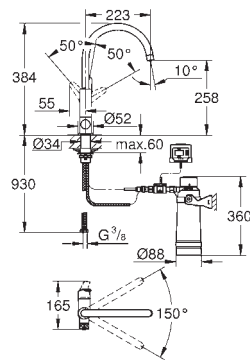

GROHE BLUE PURE

Objednáací číslo

Barva

Cena (€) bez
DPH

30 386 000

chrom

658,47

GROHE Blue Pure BauCurve