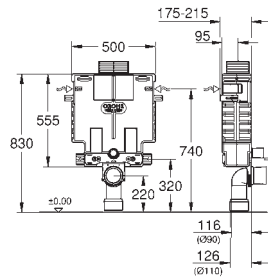

GROHE UNISSET RÁMY A PŘÍSLUŠENSTVÍ

Objednávací číslo

Barva

Cena (€) bez
DPH

38 415 001

321,08

Uniset

**Modul pro WC, stavební výška 0.82 m
se splachovací nádrží 6 - 9 l**

ovládání zepředu nebo shora

odhlučňený EPS-modul pro obezdění
kolejnicový adaptér pro upevnění modulu
pro jednotlivou montáž nebo montáž na kolejnici
nástěnná kolejnice s upevňovacím
materiálem pro jednotlivou montáž
2 úchyty pro WC
rozeč šroubů 180/230 mm
upevnění keramiky
odpadní koleno Ø 90 mm
hloubkově nastavitelné
přívodní a odpadní souprava

splachovací nádrž 6 - 9 l obsahuje následující funkce:
pneumatický odtokový ventil nabízí 3 režimy chodu: 2-činné splachování, anebo
start/stop a nebo nepřerušitelné (pouze start)
přívod vody zleva /zprava nebo shora
skupina armatur I - nízká hlučnost
izolováno od kondenzující vody
přípojka vody DN 15
rohový ventil DN 15
zakrátitelná revizní šablona
příprava pro instalaci sprchové toalety pomocí
sady 40 899 000 (je nutné objednat zvlášť)
revizní otvor 40 950 000 pro malá ovládací tlačítka
je nutné objednat zvlášť