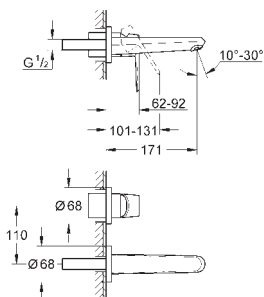

19 573 002

chrom

240,55

Eurodisc Cosmopolitan
Umyvadlová dvouotvorová baterie, velikost M
montáž na stěnu
sada pro kompletní instalaci pomocí podomítkového tělesa
32 635 000
bez podomítkového tělesa
kovová rozeta
kovová ovládací páka
GROHE StarLight chromový povrch
GROHE AquaGuide
rozteč 110 mm
rozpětí 170 mm
doporučený minimální tlak vody 1,0 bar

19 974 002

chrom

256,86

dtto, rozpětí 225 mm