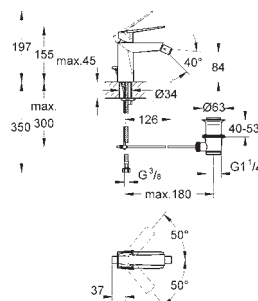

23 117 000

chrom

737,97

23 117 DC0

supersteel

1 039,69

23 117 AL0

kartáčovaný Hard Graphite

1 182,39

Allure Brilliant

Páková bidetová baterie, DN 15

Velikost M

jednootvorová montáž
keramická kartuše 28 mm s
GROHE SilkMove
omezovač teploty
GROHE StarLight chromový povrch
GROHE FastFixation rychlomontážní systém
kloubový perlátor
odtoková souprava DN 32
flexi přípojovací hadičky

24 071 000

chrom

418,93