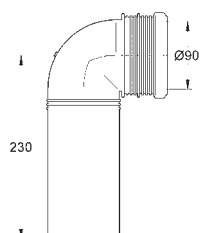

42 327 000

14,27

PP-odpadové koleno DN 90

s nastavením hloubky