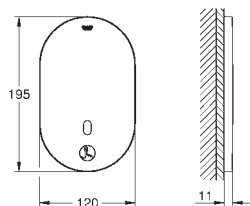

GROHE EUROSMART COSMOPOLITAN E

Objednací číslo

Barva

Cena (€) bez
DPH

36 463 000

chrom

239,54

Eurosmart Cosmopolitan E

Infračervená elektronika pro podomítkovou sprchovu termostatickou baterií

s infračerveným senzorem pro potřeby monitoringu stavu, konfigurace a potřeby servisu pro podomítkové těleso 36 416 000 a 36 464 000 pro baterie s ukrytou regulací teploty GROHE StarLight chromový povrch

7 přednastavených programů:

automatické proplachování

tepelná desinfekce

režim čištění

další funkce a precizní nastavení prostřednictvím dálkového ovladače 36 407

certifikace CE

skupina armatur I, přezkoušeno dle DIN 4109

36 464 000

717,59