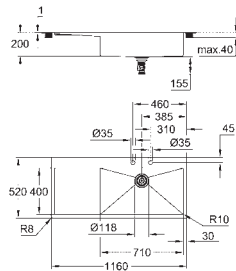

GROHE NEREZOVÉ KUCHYŇSKÉ DŘEZY

Objednací číslo

Barva

Cena (€) bez
DPH

31 582 SD1

nerez ocel, kartáčovaná

1 141,62

K1000

Dřez z nerezové oceli s odtokem

model: K1000 80-S 116/52 1.0 rh

typ montáže: standardní a zápuštná

materiál: nerezová ocel AISI 304 (V2A)

tloušťka materiálu: 1,2 mm

GROHE StarLight povrch

povrchová úprava: saténový povrch

GROHE Whisper speciální izolační vrstva

minimální velikost skříňky: 800 mm

rozměry: 1160 x 520 mm

rozměry sektoru dřezu: 710 x 400 mm

vnější průměr: R3, vnitřní průměr sektoru: R10

GROHE FastFixation rychlomontážní systém

dřez umístěný na pravé straně

velikost výřezu (standardní instalace): 1145 x 505 mm

odtok: Ø 3.5"/90 mm odpadní sítko s automatickým odtokem

příslušenství obsahuje: automatický odtok s krytem, sítko na nečistoty,

možnost automatické odtokové soupravy (40 986 SD0)

množství upevňovacích prvků (standardní instalace): 10