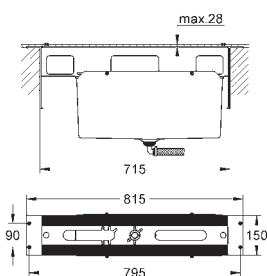

45 388 000

157,99

nosné profily pro základní rámy

23 119 001

chrom

2 925,39

Allure Brilliant

Páková vanová baterie, DN 15, montáž do podlahy

sada pro kompletní instalaci pomocí podomítkového tělesa

45 984

bez podomítkového tělesa

keramická kartuše 46 mm s technologií

GROHE SilkMove

GROHE StarLight chromový povrch

automatické přepínání: vana/sprcha

vpusť s perlátorem

ruční sprcha Euphoria Cube 6,5 l/min

Silverflex sprchová hadice 1250 mm

rozpětí 270 mm

integrovaná zpětná klapka ve výstupu

sprchy DN 15

s držákem sprchy

zajištěno proti zpětnému toku