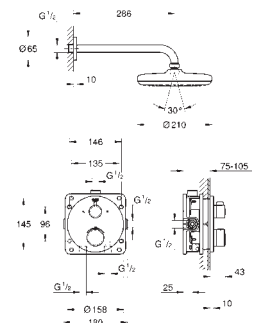

Grotherm

Sprchový set Perfect se sprchou Tempesta 210

set obsahuje:

Sada Grotherm pro kompletní instalaci s přepínačem Aquadimmer (24 076)

univerzální podomítkové těleso GROHE Rapido SmartBox Universal, 1/2" (35 600)