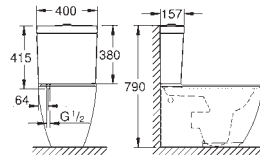

39 579 000 N

alpská bílá

269,10

Essence

Splachovací nádrž

se spodním napouštěním
podomítková vpust' a výpust'
včetně splachovacího setu GROHE AV1
duální splachování 4,5/3 l
včetně montážní sady
glazovaná hladká keramika
24 ks na paletě