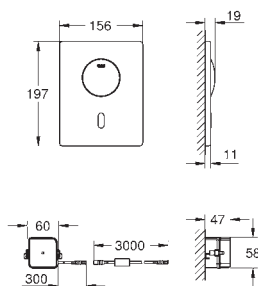

Tectron Skate

Infračervená elektronika pro WC nádržky

s přidavným ručním ovládáním s infračerveným senzorem pro potřeby monitoringu stavu, konfigurace a potřeby servisu s trafem 100-230 V, 50-60 Hz, 6 V

jednočinné splachování
pro splachovací nádrž GD 2

servomotor
podomítkové
skryté upevnění

čelní tlačítko 156 x 197 mm

7 přednastavených programů:

automatické proplachování

režim čištění

mezi-spláchnutí zap/vyp

další funkce a precizní nastavení prostřednictvím dálkového ovladače 36 407

nastavitelné spláchnutí (3-9 l) ručně a ovladačem

certifikace CE

pro použití s Rapid SLX objednejte prosím revizní šachtu 66 791 000 (prodáváno zvlášť)