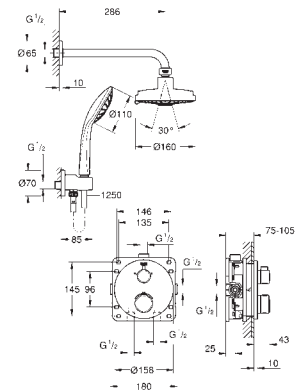

34 732 000

chrom

1 294,51

Grotherm

Sprchový set Rainshower Cosmopolitan 210

set obsahuje:

Sada Grotherm pro kompletní instalaci s přepínačem Aquadimmer (24 076)
univerzální podomítkové těleso GROHE Rapido SmartBox Universal, 1/2" (35 600)
kovová hlavová sprcha Rainshower Cosmopolitan 210 (28 373)
Rainshower sprchové rameno 286 mm (28 576)
ruční sprcha Sena (28 034)
Sprchový nástěnný držák Rainshower (27 074 000)
Přípojka do sprchové výpusti Rainshower (27 057 000)
Silverflex sprchová hadice 1 250 mm 1/2" x 1/2" (28 362)