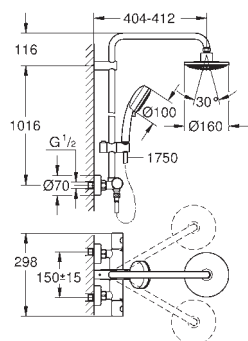

GROHE TEMPESTA SYSTEM

Objednávací číslo

Barva

Cena (€) bez
DPH

27 922 000

chrom

533,09

Tempesta Cosmopolitan 160

Sprchový systém s termostatem na zeď

set obsahuje:

horizontální otočné sprchové rameno 390 mm

nástěnný termostát s aquadimmerem

umožňuje změnu mezi:

hlavová sprcha 1 proud (28 232 000)

Rain

s otočným kloubem

otočný úhel $\pm 15^\circ$

ruční sprcha Tempesta Cosmopolitan 100 (27 571 001)

2 sprchové proudy

Rain, Jet

výškově nastavitelná s kluzákem

Silverflex sprchová hadice 1 750 mm (28 388 000)

kompaktní kartuše GROHE TurboStat s voskovaným termočlánkem

GROHE SafeStop bezpečnostní tlačítko na 38°C

Volitelný omezovač teploty GROHE SafeStop Plus na úrovni 43°C

GROHE DreamSpray perfektní vodní paprsky

GROHE StarLight chromový povrch

GROHE SpeedClean - odstranění

vodního kamene přetřením

Vnitřní WaterGuide pro delší životnost

Twistfree - zabraňuje zkroucení

sprchové hadice

vhodné pro průtokové ohřivače od 18 kW

minimální průtok 7 l/min

volitelné příslušenství: GROHE EasyReach přihrádka (26 362)

SPRCHY /
SPRCHOVÉ
SYSTEMY