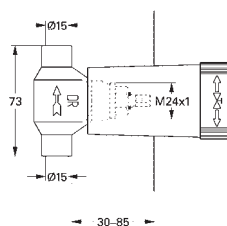

Objednáací číslo

Barva

Cena (€) bez
DPH

29 033 000

299,67

Pěticestrný ventil

podomítkové těleso
k vestavbě do stěny
s keramickými těsnícími kroužky
přípojka studené a teplé vody DN 15
dva výstupy DN 15
1 vanový výstup DN 25
nastavitelná hloubka zabudování
66 - 113 mm
mosaz DR nekorodující
doporučený minimální tlak vody 1,0 bar

19 334 000

chrom

151,88

Allure

Vrchní díl podomítkového ventilu

sada pro kompletní instalaci pomocí podomítkového tělesa
35 028 000
pro podomítkové ventily, DN 15,
DN 20, DN 25
viz. Podomítková tělesa
nastavitelná hloubka zabudování
20 - 80 mm
šroubovací rozeta s utěsněním ke stěně
bez podomítkového tělesa
GROHE StarLight chromový povrch

35 028 000

154,93

Rapido C

těleso pro ovladač průtoku

pro instalaci sprch.kombinací řady Grohtherm
vestvitelný box s odnímatelným ochranným krytem
vodotěsná základní membrána pro těsnění na zeď
pro instalaci do sádkkartonu
body uchycení pro montáž před a za zeď
tělo z DR mosazi
předmontovaná keramická hlava DN 20
Připojovací závit přívodů DN 15 vněj
průtok:
55 l/min. při 3 bar
Montážní hloubka 70 - 95 mm
doporučený minimální tlak vody 1,0 bar

29 800 000

36,69

Spodní díl podomítkového ventilu, DN 15

předmontovaný vršek DN 15
krátké vřeteno, ochranné pouzdro
přípojný závit DN 15, mosaz DR nekorodující

29 802 000

46,89

dtto, DN20, předmontovaný vršek DN20, závit tělesa DN20

29 805 000

90,72

dtto, DN25, předmontovaný vršek DN25, závit tělesa DN25

29 801 000

33,64

Spodní díl podomítkového ventilu, DN 15

předmontovaný vršek DN 15
krátké vřeteno, ochranné pouzdro
letovaný spoj o průměru 15 mm
mosaz DR nekorodující

29 803 000

49,95

dtto, letované připojení Ø 18 mm

29 804 000

50,97

dtto, letované připojení Ø 22 mm