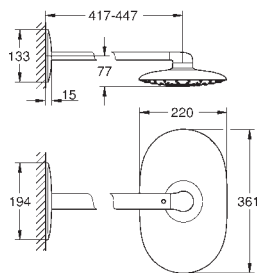

Rainshower Mono 360

Set s hlavovou sprchou 450 mm, 1 proud

set obsahuje:

hlavová sprcha Rainshower Mono 360

sprchový proud

GROHE PureRain/GROHE Rain O² proud*

sprchové ramínko horizontální 450 mm

GROHE DreamSpray perfektní vodní paprsky

GROHE StarLight chromový povrch

GROHE SpeedClean - odstranění

vodního kamene přetřením

Vnitřní WaterGuide pro delší životnost

výžaduje montážní set 26 264 001 – nutno objednat samostatně

* musí být rozhodnuto při první instalaci; výchozí
nastavení z výroby: GROHE PureRain

26 264 001

128,43

Rainshower 360

Box pro set s hlavovou sprchou 26 254 / 26 450

vstupy a výstupy DN 15

upevňovací body pro upevnění na zeď

Nepropustné pouzdro

Odnímatelný ochranný kryt s instalační informací