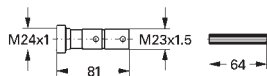

GROHE RAPIDO C / PODOMÍTKOVÉ VENTILY

Objednáací číslo

Barva

Cena (€) bez
DPH

45 202 000

8,87

Prodlužovací set 80 mm
pro podomítkové ventily, DN 15,
DN 20, DN 25
viz. Podomítková tělesa

PODOMÍTKOVÁ
ŘEŠENÍ