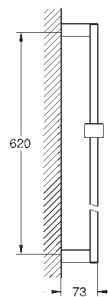

27 892 000

chrom

216,09

Euphoria Cube

Sprchová tyč, 600 mm

s držáky na zeď, kluzáky a otočným držákem

GROHE StarLight chromový povrch

27 841 000

chrom

228,32

dtto, 900 mm