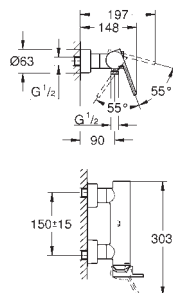

GROHE Plus

Páková sprchová baterie, DN 15

montáž na stěnu
kovová ovládací páka
keramická kartuše s technologií
GROHE SilkMove 35 mm
s omezovačem teplot
GROHE StarLight chromový povrch
výstup sprchy DN 15
integrovaná zpětná klapka
skryté S-přípojky
zajištěno proti zpětnému toku
doporučený minimální tlak vody 1,0 bar

34 719 000

chrom

406,70