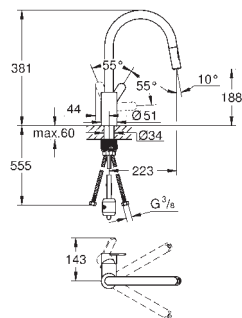

31 482 003

chrom

252,79

Eurostyle Cosmopolitan

Páková dřezová baterie, DN 15

vysoká výpusť

jednootvorová montáž

GROHE StarLight chromový povrch

keramická kartuše s technologií

GROHE SilkMove 35 mm

GROHE EasyDock

GROHE Zero vedení vody uvnitř - bez niklu a olova

vytahovací sprška Dualní

přepínání: perlátor/SpeedClean sprchový proud

variabilně nastavitelný omezovač průtoku

otočná výpusť

úhel otočení 360°

zajištěno proti zpětnému toku

flexi připojovací hadičky

GROHE FastFixation rychlomontážní systém