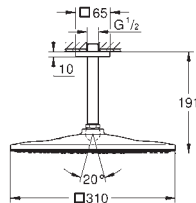

26 565 000

chrom

456,65

dtto, bez omezení průtoku

26 256 000

chrom

830,73

Rainshower Cosmopolitan 400

Hlavová sprcha set stropní 142 mm, 1 proud

set obsahuje:

hlavová sprcha Rainshower Cosmopolitan 400 (28 778 000)

sprchový proud

Rain

sprchové rameno Rainshower stropní 142 mm (28 724 000)

GROHE DreamSpray perfektní vodní paprsky

GROHE StarLight chromový povrch

GROHE SpeedClean - odstranění

vodního kamene přetřením

vhodné pro průtokové ohřivače vody