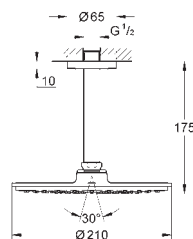

26 459 000

chrom

244,63

Euphoria 260
Hlavová stropní sprcha 380 mm, 3 proudy

set obsahuje:

hlavová sprcha Euphoria 260 (26 457)

3 sprchové proudy:

Rain, SmartRain, Jet

sprchové rameno Rainshower 380 mm (28 361 000)

GROHE EcoJoy 9,5 l/min omezovač průtoku

GROHE DreamSpray perfektní vodní paprsky

GROHE StarLight chromový povrch

GROHE SpeedClean - odstranění

vodního kamene přetřením

Vnitřní WaterGuide pro delší životnost

vhodné pro průtokové ohřivače vody