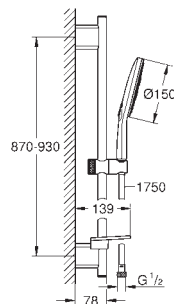

26 594 000

chrom

231,38

Rainshower SmartActive 150 Sprchový set s tyčí, 3 proudy

set obsahuje:

Rainshower SmartActive 150 ruční sprcha (26 590)

sprchová tyč 900 mm

s nástěnnými kovovými držáky

Silverflex sprchová hadice 1 750 mm (28 388 000)

GROHE EasyReach polička

GROHE EcoJoy 9,5 l/min omezovač průtoku

GROHE DreamSpray perfektní vodní paprsky

GROHE FastFixation Plus nastavitelná vzdálenost mezi držáky

pro přizpůsobení do stávajících otvorů

GROHE TileFix nastavitelná hloubka na horním a dolním držáku

GROHE SpeedClean - odstranění

vodního kamene přetřením

Vnitřní WaterGuide pro delší životnost

Twistfree - zabraňuje zkroucení

sprchové hadice

vhodné pro průtokové ohřivače vody

26 593 000

chrom

231,38

ditto, bez omezení průtoku