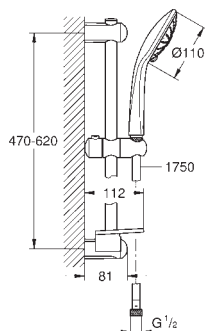

27 243 001

chrom

116,20

Euphoria 110 Massage
Sprchový set s tyčí, 3 proudy

set obsahuje:

Ruční sprcha Massage (27 239)

sprchová tyč, 600 mm (27 499)

Silverflex sprchová hadice 1 750 mm (28 388 000)