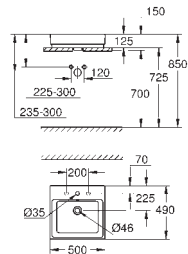

39 478 00H N

alpská bílá

283,37

Cube Ceramic
Umyvadlo na desku 50 cm
glazurovaná zadní strana
s 1 otvorem připraveným a 2 otvory předpřipravenými
s přepadem
500 x 490 mm
včetně montážní sady
glazovaná hladká keramika
PureGuard zářivě bílá keramika s antibakteriálními
ionty zabraňujícími růstu bakterií
18 ks na paletě