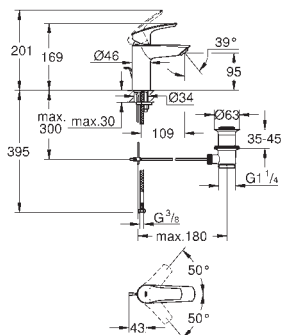

23 456 003

chrom

88,68

Eurosmart

Páková umyvadlová baterie DN 15, velikost S

jednootvorová montáž

kovová ovládací páka

keramická kartuše 28 mm s

GROHE SilkMove

s omezovačem teplot

variabilně nastavitelný omezovač průtoku

GROHE StarLight chromový povrch

GROHE EcoJoy perlátor 5,7 l/min

GROHE Zero vedení vody uvnitř - bez niklu a olova

GROHE FastFixation rychlomontážní systém

flexi připojovací hadičky

hybridní odtoková souprava DN 32

profesionální edice

novinka