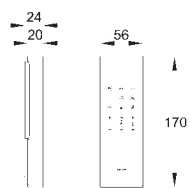

GROHE SENSIA ARENA

Objednáací číslo

Barva

Cena (€) bez
DPH

14 926 002

381,22

GROHE Sensia Arena Dálkové ovládání

vhodné pro 39 354 SH0 a 39 354 SH1
pro závěsnou sprchovou toaletu Sensia Arena
včetně nástěnného držáku