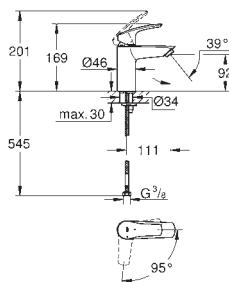

32 154 003

chrom

86,64

Eurosmart

Páková umyvadlová baterie DN 15, velikost S

kovová ovládací páka
jednootvorová montáž

GROHE SilkMove ES 28 mm keramická
kartuše s úspornou funkcí studeného startu
s omezovačem teplot

GROHE StarLight chromový povrch
variabilně nastavitelný omezovač průtoku

GROHE EcoJoy perlátor 5,7 l/min

GROHE Zero vedení vody uvnitř - bez niklu a olova

GROHE FastFixation rychlomontážní systém

hladké tělo

flexi připojovací hadičky

profesionální edice

novinka

23 974 003

chrom

92,76

Eurosmart

Páková umyvadlová baterie DN 15, velikost S

jednootvorová montáž

kovová ovládací páka

GROHE Longlife ES 28 mm keramická kartuše s úspornou funkcí studeného
startu

s omezovačem teplot

GROHE StarLight chromový povrch

GROHE LowFlow perlátor 3.5 l/min

GROHE Zero vedení vody uvnitř - bez niklu a olova

hladké tělo

flexi připojovací hadičky

profesionální edice

novinka