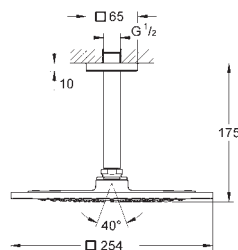

GROHE HLAVOVÉ SPRCHY

Objednáací číslo

Barva

Cena (€) bez
DPH

26 070 000

chrom

538,19

Rainshower F-Series 10" 254 x 254
Set s hlavovou sprchou 275 mm, 1 proud

set obsahuje:

hlavová sprcha Rainshower F-Series 254 (27 285 000)

Materiál: kov

sprchový proud

Rain

sprchové rameno Rainshower 275 mm (27 488 000)

GROHE EcoJoy 9,5 l/min omezovač průtoku

GROHE DreamSpray perfektní vodní paprsky

GROHE StarLight chromový povrch

GROHE SpeedClean - odstranění

vodního kamene pětřením

vhodné pro průtokové ohřivače vody

doporučený minimální tlak vody 1,0 bar

26 060 000

chrom

538,19

dtto bez omezení průtoku

26 071 000

chrom

538,19

Rainshower F-Series 10"
Hlavová sprcha set stropní 142 mm, 1 proud

set obsahuje:

hlavová sprcha Rainshower F-Series 254 (27 285 000)

Materiál: kov

sprchový proud

Rain

sprchové rameno Rainshower stropní 142 mm (27 485 000)

GROHE EcoJoy 9,5 l/min omezovač průtoku

GROHE DreamSpray perfektní vodní paprsky

GROHE StarLight chromový povrch

GROHE SpeedClean - odstranění

vodního kamene pětřením

vhodné pro průtokové ohřivače vody

doporučený minimální tlak vody 1,0 bar

26 064 000

chrom

621,77

Rainshower Allure 230
Hlavová sprcha set 286 mm, 1 proud

set obsahuje:

hlavová sprcha Rainshower Allure 230 (27 480 000)

Materiál: kov

sprchový proud

Rain

sprchové rameno Rainshower 286 mm (27 709 000)

GROHE EcoJoy 9,5 l/min omezovač průtoku

GROHE DreamSpray perfektní vodní paprsky

GROHE StarLight chromový povrch

GROHE SpeedClean - odstranění

vodního kamene pětřením

vhodné pro průtokové ohřivače vody

doporučený minimální tlak vody 1,0 bar

26 054 000

chrom

621,77

dtto, bez omezení průtoku

26 065 000

chrom

569,79

Rainshower Allure 230
Hlavová sprcha set stropní 154 mm, 1 proud

set obsahuje:

hlavová sprcha Rainshower Allure 230 (27 480 000)

Materiál: kov