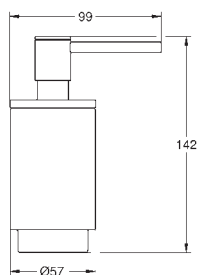

41 028 000	chrom	72,37
41 028 DC0	supersteel	101,93
41 028 BE0	leštěný nikel	109,07
41 028 EN0	kartáčovaný nikel	116,20
41 028 GL0	Cool Sunrise	109,07
41 028 GN0	kartáčovaný Cool Sunrise	116,20
41 028 DA0	Warm Sunset	109,07
41 028 DL0	kartáčovaný Warm Sunset	116,20
41 028 A00	Hard Graphite	109,07
41 028 AL0	kartáčovaný Hard Graphite	116,20

Selection

Dávkoč tekutého mýdla

materiál: sklo / kov

objem nádoby 120 ml

je kompatibilní s následujícím držákem:

41 027

GROHE StarLight chromový povrch