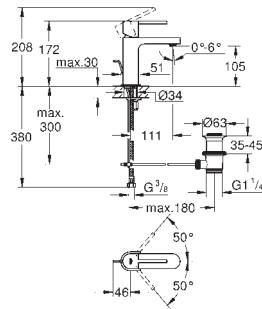

Objednáací číslo

Barva

Cena (€) bez
DPH

32 612 003
32 612 DC3
32 612 AL3

chrom
supersteel
kartáčovaný Hard Graphite

242,59
328,21
375,10

GROHE Plus
Páková umyvadlová baterie DN 15, velikost S
jednootvorová montáž
kovová ovládací páka
keramická kartuše 28 mm s
GROHE SilkMove
s omezovačem teplot
GROHE StarLight chromový povrch
GROHE EcoJoy SpeedClean perlátor 5,7 l/min
GROHE AquaGuide nastavitelný perlátor
GROHE FastFixation Plus Rychloupevňovací systém
odtoková souprava DN 32
flexi přípojovací hadičky