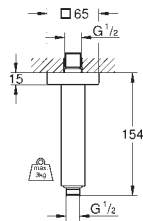

27 711 000	chrom	104,99

Rainshower
Stropní sprché raménko 154 mm
Materiál: kov
přípojný závit DN 15
GROHE StarLight chromový povrch