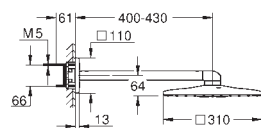

Rainshower SmartActive 310 Cube

Set hlavové sprchy se 2 režimy proudu

set obsahuje:

hlavová sprcha Rainshower SmartActive 310 Cube, bílá spodní část sprchy

2 sprchové proudy

GROHE PureRain, ActiveRain

horizontální sprchové rameno 430 mm

GROHE DreamSpray perfektní vodní paprsky

GROHE StarLight povrch

GROHE SpeedClean - odstranění

vodního kamene přetřením

Vnitřní WaterGuide pro delší životnost

je potřeba vestavbový set 26 483 000 nebo 26 484 000 - musí být objednáno zvlášť

26 481 000

chrom

608,52

26 481 DC0

supersteel

845,00

26 481 GN0

kartáčovaný Cool Sunrise

1 029,49

26 481 DL0

kartáčovaný Warm Sunset

1 029,49

26 481 A00

Hard Graphite

966,30

26 481 AL0

kartáčovaný Hard Graphite

1 029,49

Rainshower SmartActive 310 Cube

Set hlavové sprchy se 2 režimy proudu

set obsahuje:

hlavová sprcha Rainshower SmartActive 310 Cube

2 sprchové proudy

GROHE PureRain, ActiveRain

stropní sprchové rameno 142 mm

GROHE DreamSpray perfektní vodní paprsky

GROHE StarLight chromový povrch

GROHE SpeedClean - odstranění

vodního kamene přetřením

Vnitřní WaterGuide pro delší životnost

je potřeba vestavbový set 26 483 000 nebo 26 484 000 - musí být objednáno zvlášť