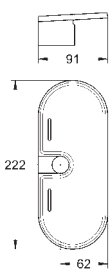

GROHE EasyReach polička

Akryl

pro Tempesta a Euphoria sprchovou tyč Ø 22 mm