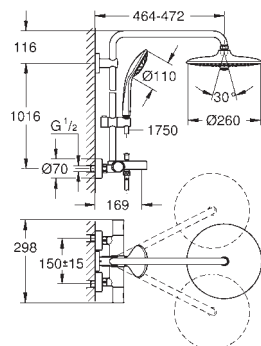

26 114 001

chrom

767,53

Euphoria System 260

Sprchový systém s vanovým termostatem na zeď

včetně krátké sprchové kolejničky pro instalaci do sprchy

set obsahuje:

horizontální otočné sprchové rameno 450 mm