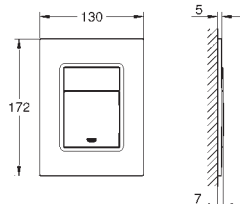

GROHE SPLACHOVACÍ TLAČÍTKA K WC

Objednací číslo

Barva

Cena (€) bez
DPH

37 535 000	chrom	85,62
37 535 P00	matný chrom	85,62
37 535 SH0	alpská bílá	70,33
37 535 DC0	supersteel	188,57
37 535 BE0	leštěný nikel	188,57
37 535 EN0	kartáčovaný nikel	188,57
37 535 GL0	Cool Sunrise	188,57
37 535 GN0	kartáčovaný Cool Sunrise	188,57
37 535 DA0	Warm Sunset	188,57
37 535 DL0	kartáčovaný Warm Sunset	188,57
37 535 A00	Hard Graphite	188,57
37 535 AL0	kartáčovaný Hard Graphite	188,57

Skate Cosmopolitan S

Splachovací tlačítko

pro 2-činné splachování, a nebo funkci start/stop

pro pneumatický odtokový ventil AV1

splachovací nádrž GD 2

vertikální montáž

130 x 172 mm

vyrobená z ABS

GROHE StarLight chromový povrch

GROHE EcoJoy technologie pro nízkou

spotřebu vody a perfektní průtok

ovládací tlačítko s magnetickým držákem a upevněním

kompatibilní s Rapid SLX

pro použití s Rapid SL a Uniset s GD 2 nádržkou objednejte prosím revizní šachtu

40 911 000 (prodáváno zvlášť)