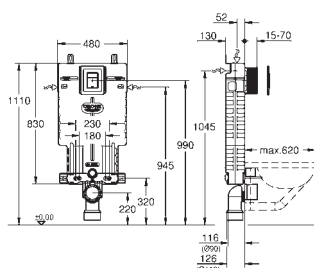

38 825 000

chrom

258,90

Uniset
Sada 2 v 1 pro WC
splachovací nádrž GD 2, 6 - 9 I

set obsahuje:

Uniset modul pro WC (38 643 001)
splachovací tlačítko Skate Cosmopolitan, chrom (38 732 000)