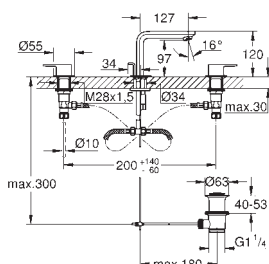

20 304 001

chrom

370,01

Lineare

Umyvadlová tříťvorová baterie, DN15 velikost M

kovová ovládací páka
s keramickým vrškem DN 15, 90°

GROHE StarLight chromový povrch

GROHE EcoJoy SpeedClean perlátor 5,7 l/min

GROHE FastFixation rychlomontážní systém

odtoková souprava DN 32

tlakové, flexi přípojné hadičky mezi

středním tělesem a bočními ventily

doporučený minimální tlak vody 1,0 bar

přípojná matka DN 15 x 10,5 mm