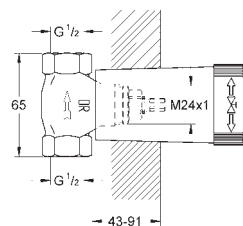

Objednací číslo

Barva

Cena (€) bez
DPH

29 032 000

Spodní díl podomítkového ventilu
předmontovaný vršek DN 15
přípojný závit DN 15
nastavitelná hloubka zabudování
43 - 91 mm
mosaz DR nekorodující

36,69