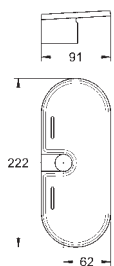

GROHE EasyReach polička

Akryl

pro Tempesta a Euphoria sprchovou tyč Ø 22 mm