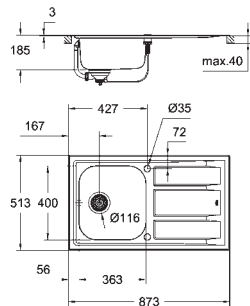

31 569 SD0 N

nerez ocel, kartáčovaná

399,57

K400+

Dřez z nerezové oceli s odtokem

model: K400+ 60-S 98.3/51.3 1.5 rev

typ instalace: standardní se zkosenými okraji

materiál: nerezová ocel AISI 316 (V4A)

tloušťka materiálu: 0,7 mm

GROHE StarLight povrch

povrchová úprava: saténový povrch

GROHE Whisper speciální izolační vrstva

minimální velikost skříňky: 600 mm

rozměry: 983 x 513 mm

velikost sektoru dřezu: 363 x 400 x 188 mm

1/2 sektor dřezu: 150 x 300 x 150 mm

vnější průměr: R10, vnitřní průměr sektoru: R95

GROHE FastFixation rychlomontážní systém

oboustranná montáž dřezu

velikost výřezu: 950 x 480 mm

předpřipravené otvory: 2 x 35 mm

výtok: automatický odtok s krytem

balení obsahuje: odpadní sadu, sítko na nečistoty, montážní sadu

množství upevňovacích prvků (standardní instalace se zkosenými okraji): 18