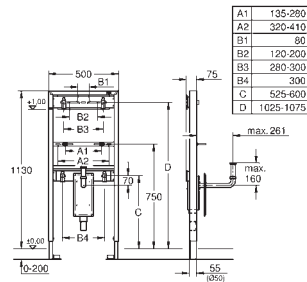

nástěnný držák 38 558 00M pro montáž na zeď je nutné objednat zvlášť

GROHE RAPID SL PRO UMYVADLO/BIDET

Objednáací číslo

Barva

Cena (€) bez
DPH

38 625 001

299,67

Rapid SL