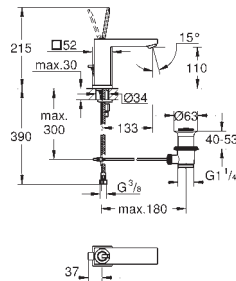

23 657 000

chrom

288,46

Eurocube Joy

Páková umyvadlová baterie DN 15, velikost M

jednotvorová montáž

kovová ovládací páka

GROHE FeatherControl Joystick kartuše

GROHE EcoJoy SpeedClean perlátor 5,7 l/min

GROHE FastFixation Plus Rychloupevňovací systém

odtoková souprava DN 32

flexi přípojovací hadičky