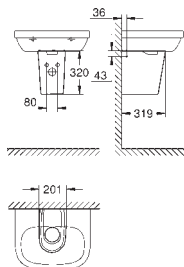

39 570 000 N

alpská bílá

179,40

Essence
Polosloup k umyvadlu
včetně montážní sady
glazovaná hladká keramika
33 ks na paletě