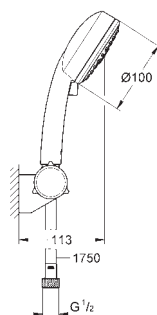

27 584 002

chrom

58,10

**Tempesta Cosmopolitan 100
Sprchový set 3 proudy**

set obsahuje:

- ruční sprcha (27 574)
- nástěnný držák sprchy nastavitelný (27 595)
- sprchová hadice Relexaflex
  1750 mm DN 15 x DN 15 (28 154)

GROHE EcoJoy 9,5 l/min omezovač průtoku

GROHE DreamSpray perfektní vodní paprsky

GROHE StarLight chromový povrch

GROHE SpeedClean - odstranění

vodního kamene přetřením

Vnitřní WaterGuide pro delší životnost

vhodné pro průtokové ohřivače vody

doporučený minimální tlak vody 1,0 bar