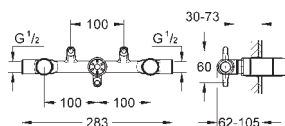

32 706 000

278,27

Univerzální podomítkové těleso
pro tříťvorovou umyvadlovou baterii
k vestavbě do stěny
bez montážních dílů
Montážní hloubka 30 - 75 mm
mosaz DR nekorodující
montážní šablona