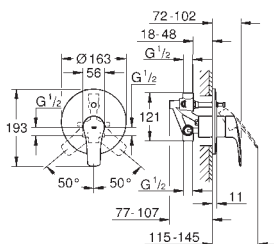

33 305 003

chrom

146,78

Eurosmart

Páková vanová baterie, DN 15

k vestavbě do stěny
kovová ovládací páka
keramická kartuše 46 mm s technologií

GROHE SilkMove

GROHE StarLight chromový povrch
GROHE FastFixation rozeta se zakrytým upevňovacím
set obsahuje:

set pro finální instalaci (19 450 003)

s podomítkovým tělesem

variabilně nastavitelný omezovač průtoku

automatické přepínání: vana/sprcha

kovová rozeta

těsnění rozety a šroubů

omezovač teploty na objednávku (46 308)

profesionální edice

novinka