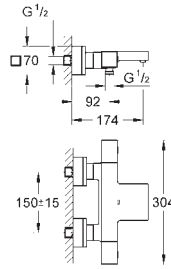

GROHE GROHTHERM CUBE

Objednací číslo

Barva

Cena (€) bez
DPH

34 497 000

chrom

545,33

Grohtherm Cube

Termostatická vanová baterie, DN 15

montáž na stěnu

GROHE StarLight chromový povrch

GROHE SafeStop bezpečnostní tlačítko na 38°C

Volitelný omezovač teploty GROHE SafeStop Plus na úrovni 43°C

kompaktní kartuše GROHE TurboStat s voskovým termočlánkem

integrováný uzávěr smíšené vody

GROHE AquaDimmer Eco se združenou funkcí:

- integrovaný GROHE EcoButton (úsporné tlačítko pro úsporné sprchování)

regulace průtoku

přepínání: vana/sprcha

výstup sprchy dole DN 15

GROHE XL Waterfall

nastavení průtoku

integrované zpětné klapky

zachytávač nečistot

zajištěno proti zpětnému toku

skryté S-připojky

GROHE EcoJoy technologie pro nízkou

spotřebu vody a perfektní průtok

18 700 000

daVinci saténová bílá

46,89