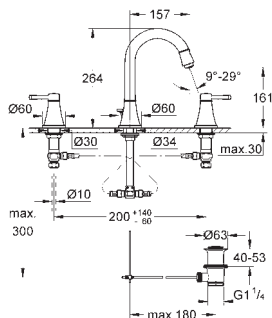

20 389 000
20 389 IGO

chrom
chrom / zlatá

632,99
822,58

Grandera
Umyvadlová tříťvorová baterie, DN15
velikost M

ventily na teplou a studenou vodu
s keramickými vršky DN 15 - 90°
GROHE StarLight chromový povrch
GROHE EcoJoy technologie pro nízkou
spotřebu vody a perfektní průtok
GROHE AquaGuide nastavitelný perlátor 5.7 l/min
odtoková souprava DN 32
tlakové, flexi přípojné hadičky mezi
středním tělesem a bočními ventily
doporučený minimální tlak vody 1,0 bar