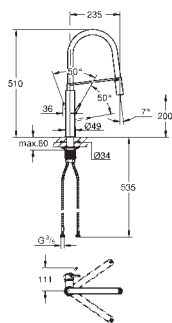

31 491 000
31 491 DC0

chrom
supersteel

462,76
618,72

Concetto

Páková dřezová baterie, DN 15

jednootvorová montáž
GROHE StarLight chromový povrch
keramická kartuše 28 mm s

GROHE SilkMove

sítka

s integrovaným omezovačem teploty
profesionální sprška

s flexibilní hygienickou GROHFlex kitchen hadicí z materiálu santoprene

přepínání: perlátor/SpeedClean sprchový proud

automatické zpětné přepínání na perlátor

GROHE magnetická dokovací stanice zaručuje snadné a lehké zasunutí výsuvné

hlavice do výchozí polohy

otočná výpust'

úhel otočení 360°

zajištěno proti zpětnému toku

flexi připojovací hadičky

GROHE QuickFix rychlomontážní systém