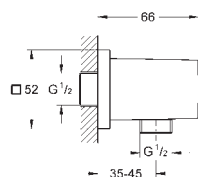

27 704 000

chrom

33,64

Euphoria Cube

Nástěnné kolínko, DN 15

vnější závit

zajištěno proti zpětnému toku

GROHE StarLight chromový povrch