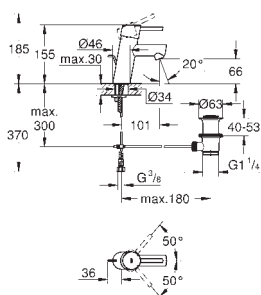

32 204 10E

chrom

151,88

Concetto

Páková umyvadlová baterie DN 15, velikost S

jednootvorová montáž

kovová ovládací páka

keramická kartuše 28 mm s

GROHE SilkMove

omezovač teploty

GROHE StarLight chromový povrch

GROHE EcoJoy SpeedClean perlátor 5,7 l/min

GROHE FastFixation

Rychloupevňovací systém se středící pomůckou

odtoková souprava DN 32

flexi přípojovací hadičky

skupina armatur I, přezkoušeno dle DIN 4109

32 204 001

chrom

151,88

dtto bez omezení průtoku