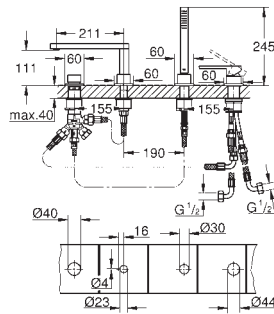

Objednáací číslo

Barva

Cena (€) bez
DPH

29 307 003
29 307 DC3
29 307 AL3

chrom
supersteel
kartáčovaný Hard Graphite

1 000,95
1 345,48
1 549,34

GROHE Plus
Páková vanová čtyřtvorová kombinace
keramická kartuše s technologií
GROHE SilkMove 35 mm
s omezovačem teplot
GROHE StarLight chromový povrch
set obsahuje:
přemontované upevnění výtoku
ovládacího prvku pákové baterie,
kovová ovládací páka
přepínání vana/sprcha
Euphoria Cube ruční sprcha 6.6 l/min
kovová sprchová hadice 2000 mm
flexi připojovací hadičky
přípojka pro sprchovou hadici
zajištěno proti zpětnému toku
lze použít s 29 037 002
doporučený minimální tlak vody 1,0 bar

23 845 003

chrom

825,63