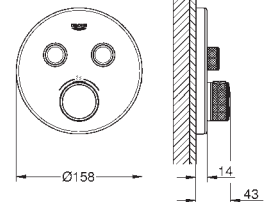

Grotherm SmartControl

Termostat pro podomítkovou instalaci s 2 ventily

sada pro kompletní instalaci pomocí podomítkového tělesa

GROHE Rapido SmartBox 35 600/35 604

kovová rozeta s **GROHE FastFixation** (krytá rozeta s těsněním, skryté připevnění), nastavitelná 6°

GROHE StarLight povrch

SmartControl tlačítko ON-OFF, ovládání proudu

od EcoJoy do plného proudu Full Flow

vyměnitelné symboly

kompaktní kartuše GROHE TurboStat s voskovým termočlánkem

GROHE ProGrip s rýhovanou strukturou

GROHE SafeStop bezpečnostní tlačítko na 38°C

Volitelný omezovač teploty GROHE SafeStop Plus na úrovni 43°C / 46°C

vestavěné jednosměrné ventily a zachytávače nečistot

výstupy mohou být spuštěny současně

krytka v provedení měsíční bílá

bez podomítkového tělesa

průtok:

výstup B = 24 l/min

výstup C = 26 l/min

výstup B+C = 29 l/min

35 604 000

GROHE Rapido SmartBox univerzální vestavbové těleso

89,70

29 904 LSO

měsíční bílá

809,32