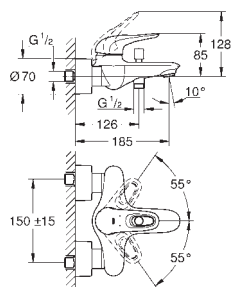

Objednáací číslo

Barva

Cena (€) bez
DPH

33 591 003
33 591 LS3

chrom
měsíční bílá/chrom

191,63
248,71

Eurostyle

Páková vanová baterie, DN 15

montáž na stěnu
kovová páka
keramická kartuše s technologií
GROHE SilkMove 35 mm
s omezovačem teplot
GROHE StarLight chromový povrch
variabilně nastavitelný omezovač průtoku
automatické přepínání: vana/sprcha
perlátor
sprchová výpust' DN 15 s integrovanou zpětnou klapkou
skryté S-připojky
kovové nástěnné rozety
zajištěno proti zpětnému toku

23 726 003
23 726 LS3

chrom
měsíční bílá/chrom

182,45
238,52