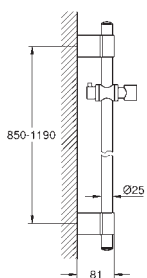

Rainshower

Sprchová tyč 1150 mm

s nástěnnými kovovými držáky

pohyblivý držák s kloubem

nastavitelná vzdálenost mezi nástěnnými úchyty

pro přizpůsobení stávajícím otvorům

GROHE StarLight chromový povrch