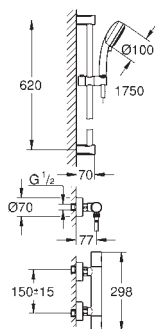

GROHE GROHTHERM 800 COSMOPOLITAN

Objednáací číslo

Barva

Cena (€) bez
DPH

TERMOSTATICKÉ
BATERIE

34 768 000

chrom

267,06

Grohtherm 800 Cosmopolitan Termostatický sprchový set 1/2"

set obsahuje:

Grohtherm 800 Cosmopolitan termostatická sprchová baterie 1/2" (34 765 000)
Tempesta Cosmopolitan 100 sprchový set se dvěma proudy, 600 mm
(27 578 002)

volitelný omezovač průtoku GROHE EcoJoy 5.7 l - obsaženo v setu

47 175 000

83,58

GROHE TurboStat kartuše DN 15

pro prohozené přívody (teplá voda vpravo)

vhodné pro Grohtherm 800, Grohtherm 800 Cosmopolitan, Grohtherm 1000
Performance, Grohtherm 1000, Grohtherm Cube, Grohtherm 2000, Grohtherm
3000 a Grohtherm SmartControl termostaty

servisní řešení, neodpovídá normě EN1111

pozor - termostat nemá v tomto
případě funkci GROHE CoolTouch