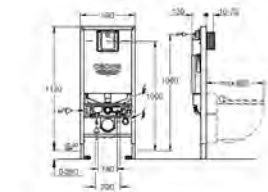

39 597 000

280,31

Rapid SLX

**Modul pro WC, stavební výška 1,13 m
splachovací nádrž GD 2, 6 - 9 l**

s integrovanou přípojkou pro sprchové toalety
vhodné pro sprchové toalety (vodní přípojka)
malý revizní otvor pro malá splachovací tlačítka
pro předstěnovou montáž nebo montáž do lehké příčky
ocelový rám, práškové lakování, samonosný
pro obložení sádkokartonem, kompletně předmontováno
bez výpustní trubky
pevné objektové přípojky
rychlé nastavení, uzamykatelné
upevňovací materiál
certifikováno TÜV
2 úchyty pro WC
upevnění keramiky
rosteč šroubů 180/230 mm
hloubkově nastavitelné
redukce Ø 90/110 mm
přívodní a odpadní souprava

splachovací nádrž GD 2, 3 - 6 l, obsahuje:
nastaveno z výroby na 3 l - 6 l
pneumatický odtokový ventil nabízí 3 režimy chodu: 2-činné splachování, anebo
start/stop a nebo nepřerušitelné (pouze start)
možnost přívodu vody z prava, zezadu anebo shora
skupina armatur I - nízká hlučnost
izolováno od kondenzující vody
přípojka vody DN 15 s integrovaným rohovým ventilem
a šroubovým spojem bez použití nářadí
pro instalaci není třeba nářadí
kontrolní hřídele včetně ochrany
během fáze výstavby
používat vertikálně

nástěnný držák 38 558 00M pro montáž na zeď je nutné objednat zvlášť
regulátor průtoku
snižuje průtok vody
zabrání vystříknutí u záchodů bez oplachového kruhu
Jednoduchá regulace proudu díky kontrolní šachtě bez odstraňování ventilů