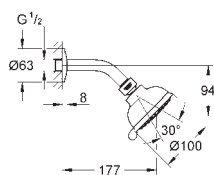

GROHE HLAVOVÉ SPRCHY

Objednáací číslo

Barva

Cena (€) bez
DPH

26 089 001

chrom

86,64

Tempesta Rustic 100

Hlavová sprcha set 4 proudy

GROHE Rain O², Rain, Massage, Jet

kulový kloub s úhlem otočení +/-20 °

Sprchové rameno s přípojovacím závitem DN 15 rozeta

GROHE DreamSpray perfektní vodní paprsky

GROHE StarLight chromový povrch

GROHE SpeedClean - odstranění

vodního kamene přetřením

Vnitřní WaterGuide pro delší životnost

vhodné pro průtokové ohřívače vody