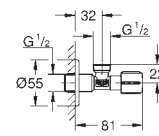

22 046 000

chrom

8,77

Rohový ventil, DN 15

zdrsněný přípojovací závit pro snadné utěsnění
nástěnná přípojka DN 15
výtok DN 15
vodotěsné uzavírací vřeteno, mosaz, s tukovou
komorou a dvojitým O-kroužkem
dlouhá spojovací hřídel
ergonomická kovová rukojeť
označení neutrální
kovová rozeta Ø 55 mm
baleno v blistru
GROHE StarLight povrch