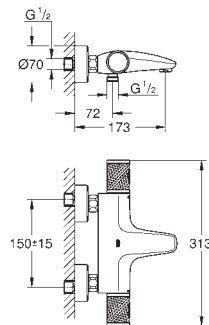

GROHE GROHTHERM 1000 PERFORMANCE

Objednací číslo

Barva

Cena (€) bez
DPH

34 779 000

chrom

317,00

Grotherm 1000 Performance

Termostatická vanová baterie, DN 15

montáž na stěnu

GROHE CoolTouch technologie zabraňující opaření

GROHE StarLight chromový povrch

GROHE SafeStop bezpečnostní tlačítko na 38°C

Volitelný omezovač teploty GROHE SafeStop Plus na úrovni 43°C

kompaktní kartuše GROHE TurboStat s voskovým termočlánkem

GROHE ProGrip s rýhovanou strukturou

integrováný uzávěr smíšené vody

GROHE AquaDimmer Eco se združenou funkcí:

- integrováný GROHE EcoButton (úsporné tlačítko pro úsporné sprchování)

regulace průtoku

přepínání: vana/sprcha

výstup sprchy dole DN 15

perlátor

integrované zpětné klapky

zachytávač nečistot

zajištěno proti zpětnému toku

S-přípojky

kovová rozeta

GROHE EcoJoy technologie pro nízkou

spotřebu vody a perfektní průtok

34 780 000

chrom

311,91