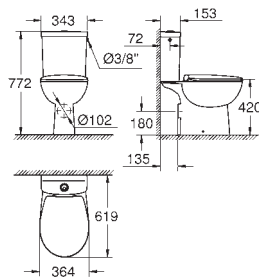

**Bau Ceramic
Kompletní WC sada**

set obsahuje:

Bau Ceramic samostatně stojící WC mísa se zadním odpadem (39 349 000)
hluboké splachování
záchodová mísa bez okrajového splachovacího kruhu (rimless) 39 328 000
zadní odpad
objem spláchnutí 6/3 l
včetně montážní sady
glazovaná hladká keramika

Bau Ceramic předstěnová splachovací nádrž (39 494 000)
boční výpust'
včetně splachovacího setu
glazovaná hladká keramika

Bau Ceramic WC sedátko (39 493 000)
s poklopem
softclose
snadná demontáž WC sedátka
odnímatelné
materiál: Duroplast
včetně montážní sady
4 ks na paletě