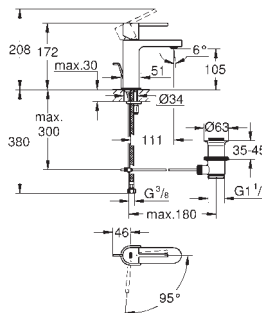

23 870 003

chrom

242,59

GROHE Plus
Páková umyvadlová baterie DN 15, velikost S
jednootvorová montáž
kovová ovládací páka
GROHE SilkMove ES 28 mm keramická
kartuše s úspornou funkcí studeného startu
s omezovačem teplot
GROHE StarLight chromový povrch
GROHE EcoJoy SpeedClean perlátor 5,7 l/min
GROHE AquaGuide nastavitelný perlátor
GROHE FastFixation Plus Rychloupevňovací systém
odtoková souprava DN 32
flexi přípojovací hadičky