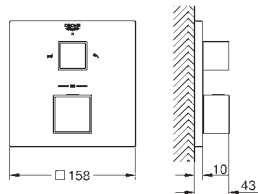

GROHE EUROCUBE JOY

Objednávací číslo

Barva

Cena (€) bez
DPH

24 155 000	chrom	616,68
24 155 DC0	supersteel	832,77
24 155 AL0	kartáčovaný Hard Graphite	952,03

Grotherm Cube Termostatická baterie pro 2 výstupy s integrovaným uzavíracím/přepínacím ventilem

sada pro kompletní instalaci pomocí podomítkového tělesa GROHE Rapido SmartBox 35 600/35 604
kompaktní kartuše GROHE TurboStat s voskovým termočlánkem
kování GROHE FastFixation s krytým těsněním a upevňovacími prvky
kovový panel s možností dodatečného upevnění polohy až o 6°
natištěné symboly pro sprchovou a vanovou výpusť
GROHE SafeStop bezpečnostní tlačítko na 38°C
Volitelný omezovač teploty GROHE SafeStop Plus na úrovni 43°C / 46°C
GROHE AquaDimmer, integrovaný uzavírací/přepínací ventil
průtok: výstup B = 27 l/min, výstup C = 30 l/min
bez podomítkového tělesa

35 604 000
GROHE Rapido SmartBox univerzální vestavbové těleso

89,70