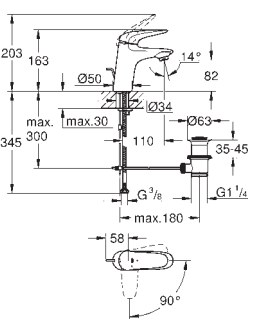

23 709 003
23 709 LS3

chrom
měsíční bílá/chrom

134,55
175,32

Eurostyle
Páková umyvadlová baterie DN 15, velikost S
jednootvorová montáž
kovová páka
GROHE SilkMove ES 35 mm keramická kartuše
s funkcí Energy Saving při studeném startu
variabilně nastavitelný omezovač průtoku
s omezovačem teplot
GROHE StarLight chromový povrch
GROHE EcoJoy perlátor 5,7 l/min
GROHE FastFixation rychlomontážní systém
odtoková souprava DN 32
flexi přípojovací hadičky