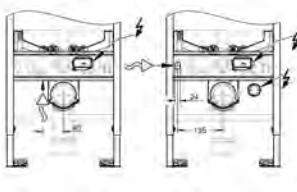

39 600 000

352,68

Rapid SLX

Modul pro WC, stavební výška 1,13 m splachovací nádrž GD 2, 6 - 9 l

s integrovanou přípojkou elektriny
vhodné pro sprchové toalety (vodní přípojka)
malý revizní otvor pro malá splachovací tlačítka
pro předstěnovou montáž nebo montáž do lehké příčky
ocelový rám, práškové lakování, samonosný
pro obložení sádkokartonem, kompletně předmontováno
pevné objektové přípojky
rychlé nastavení, uzamykatelné
upevňovací materiál
certifikováno TÜV
2 úchyty pro WC
upevnění keramiky
rozeč šroubů 180/230 mm
odpadní koleno Ø 90 mm
hloubkově nastavitelné
redukce Ø 90/110 mm
přívodní a odpadní souprava

splachovací nádrž GD 2, 3 - 6 l, obsahuje:

nastaveno z výroby na 3 l - 6 l
pneumatický odtokový ventil nabízí 3 režimy chodu: 2-činné splachování, anebo start/stop a nebo nepřerušitelné (pouze start)
možnost přívodu vody z prava, zezadu anebo shora
skupina armatur I - nízká hluchnost
izolováno od kondenzující vody
přípojka vody DN 15 s integrovaným rohovým ventilem
a šroubovým spojem bez použití nářadí
pro instalaci není třeba nářadí
kontrolní hřídele včetně ochrany
během fáze výstavby
používat vertikálně

včetně nástěnných držáků 38 558 00M pro montáž na stěnu
regulátor průtoku
snižuje průtok vody
zabráni vystříknutí u záchodů bez oplachového kruhu
Jednoduchá regulace proudu díky kontrolní šachty bez odstraňování ventilů
Skandinávský adaptér (38 338 000)

46 944 001

257,88

GROHE Sensia Arena Instalační set pro automatické splachování

Rapid SLX s nádrží GD2 v kombinaci s toaletou Sensia Arena
set obsahuje:
servo motor pro GD 2
táhlo splachovacího ventilu
kabel + slepý uzávěr
flexibilní hadice
WC ovládací tlačítko není součástí
certifikace CE