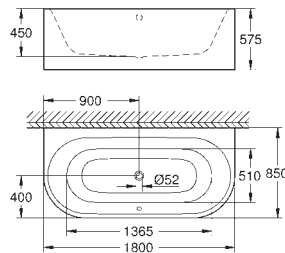

39 650 00H N

alpská bílá

7 919,96

**Essence
Vana**

vana
180 x 85 cm
výška 57,5 cm
objem 240 l
použitelný objem 170 l
s EasyClean
předvrtaný otvor na baterii
při objednání prosím vyplňte vrtací šablonu
s přepadem
titanová ocel
vhodné pro Talento odpadovou soupravu (28 943 000 + 19 025 000)
vhodné pro odpadovou soupravu Viega Multiplex Trio (funkční jednotky
6161.62/727970 + chromové součástky Visign MT3 6161.13/25792)
včetně podložek potlačujících hluk