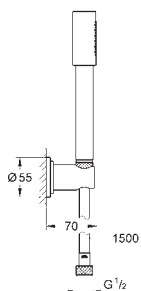

28 348 000 chrom 230,36

Sena
Set s držákem na stěnu 1 proud
Materiál: kov
set obsahuje:
Sena ruční sprcha (28 034 000)
držák sprchy (28 690)
sprchová hadice (28 151 000)
GROHE DreamSpray perfektní vodní paprsky
GROHE StarLight chromový povrch
GROHE SpeedClean - odstranění vodního kamene přetřením
Vnitřní WaterGuide pro delší životnost
doporučený minimální tlak vody 1,0 bar