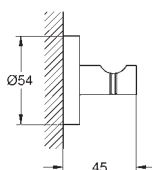

Essentials

Multi-věšák na ručníky

Materiál: kov

604 mm (funkční délka 550 mm)

skryté upevnění

GROHE StarLight chromový povrch

vhodné pro šroubování (obsahuje šrouby a hmoždinky)

40 364 001 N	chrom	18,86
40 364 DC1 N	supersteel	26,50
40 364 BE1 N	leštěný nikel	28,54
40 364 EN1 N	kartáčovaný nikel	30,58
40 364 GL1 N	Cool Sunrise	28,54
40 364 GN1 N	kartáčovaný Cool Sunrise	30,58
40 364 DA1 N	Warm Sunset	28,54
40 364 DL1 N	kartáčovaný Warm Sunset	30,58
40 364 A01 N	Hard Graphite	28,54
40 364 AL1 N	kartáčovaný Hard Graphite	30,58