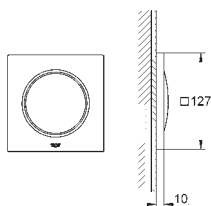

Rainshower F-Series

Světelný set

127 x 127 mm na modul

plnospektrální LED: měkké světlo s měnícími se barvami duhy
samostatně nastavitelné: trvalé osvětlení s výběrem barvy
set obsahuje:

- 1 světelný modul s dvěma přípojkami

- 1 světelný modul s jednou přípojkou

vodotěsné a ochrana proti korozi

napájecí napětí: 12 V DC

certifikace CE

GROHE StarLight chromový povrch

je potřeba montážní set (29 072 000), F-digital Deluxe box

základní jednotky (26 374 000), jednotka Bluetooth (36 371 000)

a různé kabelové spoje - komponenty je nutné objednat separátně

dle potřeb instalace

tento produkt obsahuje vestavěné LED lampy, které

nemohou být změněny: Energetická třída: A+

pro detailní plánování a informace o produktech

se obraťte na lokální zákaznický servis GROHE