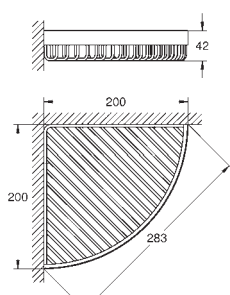

40 809 000 N

chrom

178,38

Selection Cube
Drátěný mýdelník
Materiál: kov
pro rohovou montáž
GROHE StarLight povrch