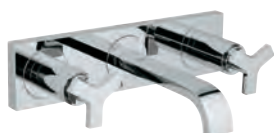

20 190 000

chrom

724,72

Allure
Umyvadlová tříťvorová baterie, DN 15 velikost S
montáž na stěnu
bez podomítkového tělesa
sada pro kompletní instalaci pomocí podomítkového tělesa 32 706 000
s kovovou krytkou
ventily teplá/studená s Carbodur keramickou hlavou DN 15 - 180
GROHE StarLight chromový povrch
omezovač průtoku na 8 l / min
vpust' s perlátorem, rozteč 200 mm
rozpětí 172 mm

20 192 000

chrom

775,69

dtto, rozpětí 220 mm