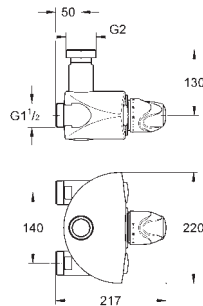

Grotherm XL

Termostatická baterie, DN 50

montáž na stěnu
průtok 9 l/min až 140 l/min
voskový termostatický prvok nestoupavý
ovladač teploty s nastavitelným
bezpečnostním dorazem
mezi 33°C a 43°C
zařízení pro usnadnění termické desinfekce
integrovane zpětné klapky a sítky
na nečistoty jako kompaktní
servisní jednotka
přípojný závit DN 40
výstupní závit DN 50
zaměnitelný výstup nahoře/dole
bez přípojek
GROHE StarLight chromový povrch
doporučený minimální tlak vody 1,0 bar

12 411 000

chrom

260,94