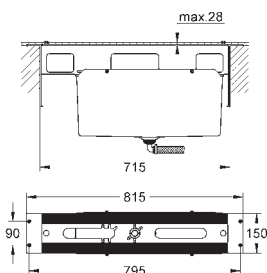

29 037 000		891,89

**4/5-otvorová vanová baterie
základní rám pro instalaci pod obklad**

set obsahuje:
základní rám
záchytný systém s integrovaným odpadem pro zatékající vodu
krytky šroubů jsou vždy v chromové barvě

45 388 000		157,99

nosné profily pro základní rámy