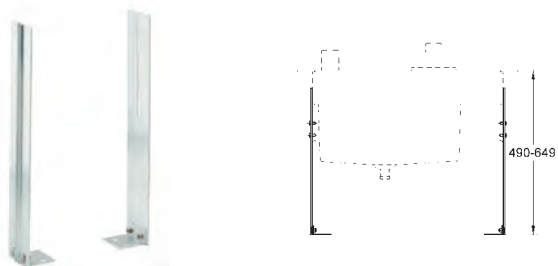

45 388 000

157,99

Nosné profily

pro montáž přímo na podlahu

upevňovací materiál

balení: 2 kusy