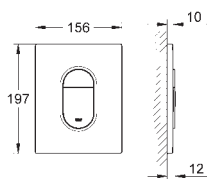

GROHE SPLACHOVACÍ TLAČÍTKA K WC

Objednávací číslo

Barva

Cena (€) bez
DPH

38 844 000	chrom	82,56
38 844 SH0	alpská bílá	67,27
38 844 P00	matný chrom	82,56

Arena Cosmopolitan Splachovací tlačítko

pro 2-činné splachování, a nebo funkci start/stop
pro pneumatický odtokový ventil AV1
vertikální montáž
156 x 197 mm
vyrobená z ABS

GROHE EcoJoy technologie pro nízkou spotřebu vody a perfektní průtok
GROHE StarLight chromový povrch
pro kombinaci s nádržkami Rapid SL a Uniset
pro použití s Rapid SLX objednejte prosím revizní šachtu 66 791 000 (prodáváno zvlášť)

38 858 000	chrom	82,56
38 858 P00	matný chrom	82,56
38 858 SH0	alpská bílá	67,27

dtto, horizontální instalace

38 505 000	chrom	67,27
38 505 SH0	alpská bílá	53,00
38 505 P00	matný chrom	54,02