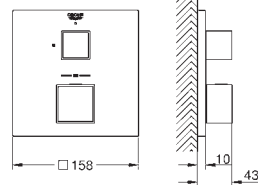

24 153 AL0

kartáčovaný Hard Graphite

853,15

Grohtherm Cube

Termostatická baterie pro 1 výstup s uzavíracím ventilem

sada pro kompletní instalaci pomocí podomítkového tělesa

GROHE Rapido SmartBox 35 600/35 604