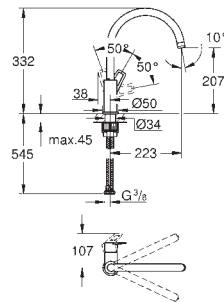

novinka

31 368 001

chrom

109,07

BauLoop

Páková dřezová baterie, DN 15

vysoká výpusť
jednotvorová montáž
GROHE StarLight chromový povrch
GROHE Longlife 28 mm keramická kartuše
GROHE Zero vedení vody uvnitř - bez niklu a olova
vpusť s perlátorem
otočná výpusť
úhel otočení 360°
flexi připojovací hadičky
GROHE QuickFix rychlomontážní systém
GROHE FastFixation Plus ultra rychlá a snadná instalace bez nutnosti použití nářadí
k instalaci na 60 mm fixační sadu pracovní desky je zapotřebí 48 384 000

novinka