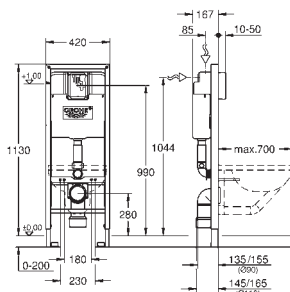

GROHE RAPID SL PRO WC

Objednací číslo

Barva

Cena (€) bez
DPH

38 675 001

361,85

Rapid SL

Modul pro WC, stavební výška 1.13 m, šířka 0.42 m
se splachovací nádrží 6 l
pro WC o délce 70 cm

pro předstěnovou montáž nebo montáž do lehké příčky
ocelový rám, práškové lakování, samonosný
pro obložení sádrokartonem, kompletně předmontováno
pevné objektové přípojky
upevňovací materiál
certifikováno TÜV
2 úchyty pro WC
upevnění keramiky
rozeč šroubů 180/230 mm
odpadní koleno Ø 90 mm
hloubkově nastavitelné
redukce Ø 90/110 mm
přívodní a odpadní souprava
pneumatický odtokový ventil nabízí 3 režimy chodu: 2-činné splachování, anebo start/stop a nebo nepřerušitelné (pouze start)
skupina armatur I - nízká hlučnost
izolováno od kondenzující vody
přípojka vody DN 15 s integrovaným rohovým ventilem
a šroubovým spojem bez použití nářadí
nástěnný držák 38 558 00M pro montáž na zeď je nutné objednat zvlášť
pro montáž opěrných madel pro tělesně postižené prosím objednejte nosník pro madla 38 559 001 (objednává se samostatně)

38 588 001

392,43