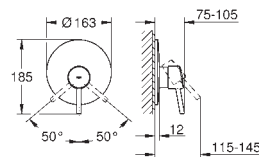

Concetto

Páková sprchová baterie

sada pro kompletní instalaci pomocí podomítkového tělesa

33 961 000, 33 962 000, 33 963 000, 33 964 000

bez podomítkového tělesa

kovová ovládací páka

GROHE StarLight chromový povrch

těsnění rozety a šroubů

nástěnná rozeta

skryté upevnění

19 346 001

chrom

190,61