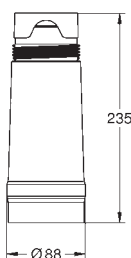

40 575 002

240,00

**GROHE Blue
Ultrasafe filtr**
BWT náhradní filtr pro GROHE Blue systémy
maximální kapacita filtru 3000 l, nebo 6 měsíců
zadržuje > 1 µm mikroplastů a 99,999 % bakterií, odstraňuje až 99,5 % olova
redukuje látky odpovědné za chuť a vůni, například chlór
kompatibilní s GROHE Blue Home, GROHE Blue Professional a GROHE Blue Pure