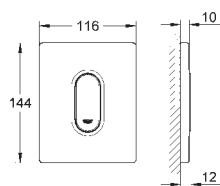

GROHE SPLACHOVACÍ TLAČÍTKA K PISOÁRŮM

Objednací číslo

Barva

Cena (€) bez
DPH

38 857 000	chrom	138,62
38 857 SH0	alpská bílá	128,43
38 857 P00	matný chrom	138,62

Arena Cosmopolitan
Ovládací tlačítko
manuální ovládání pro pisoár
montážní set
pro Rapido U nebo Rapido UMB
116 x 144 mm
mechanicky funkční náplň
průtokový tlak min. 0,5 bar
provozní tlak max. 6 bar
1,0 - 6,0 nastavitelná
skupina armatur II
GROHE StarLight chromový povrch