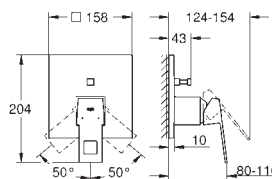

24 062 000

chrom

228,32

Eurocube

Páková baterie s 2směrným přepínačem

sada pro kompletní instalaci pomocí podomítkového tělesa
GROHE Rapido SmartBox 35 600/35 604
keramická kartuše 46 mm s technologií
GROHE SilkMove
kování GROHE FastFixation s krytým těsněním a upevňovacími prvky
kovový panel s možností dodatečného upevnění polohy až o 6°
kovová ovládací páka
automatický 2směrný přepínač
průtok: výstup B = 27 l/min, výstup C = 27 l/min
bez podomítkového tělesa

35 604 000

GROHE Rapido SmartBox univerzální vestavbové těleso

89,70