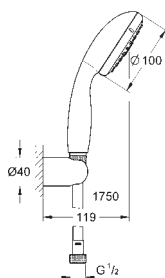

Tempesta 100

Set pro upevnění na zeď se 3 proudy

set obsahuje:

ruční sprcha (28 261)

nástěnný držák sprchy (28 605), pevný

sprchová hadice Relexaflex

1750 mm DN 15 x DN 15 (28 154)

GROHE DreamSpray perfektní vodní paprsky