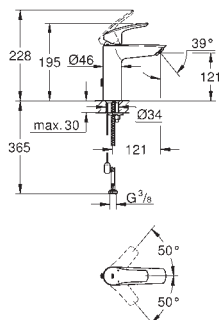

23 323 003

chrom

99,89

Eurosmart

Páková umyvadlová baterie DN 15, velikost M

jednootvorová montáž

kovová ovládací páka

keramická kartuše 28 mm s

GROHE SilkMove

variabilně nastavitelný omezovač průtoku

s omezovačem teplot

GROHE StarLight chromový povrch

GROHE EcoJoy perlátor 5,7 l/min

GROHE Zero vedení vody uvnitř - bez niklu a olova

GROHE FastFixation rychlomontážní systém

flexi připojovací hadičky

spouštěcí řetězky se závažím

profesionální edice

novinka