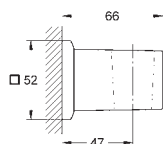

27 706 000

chrom

36,69

27 706 DC0

supersteel

49,95

27 706 AL0

kartáčovaný Hard Graphite

62,18

Allure Brilliant

Nástěnný držák sprchy

pevný
Materiál: kov
GROHE StarLight chromový povrch