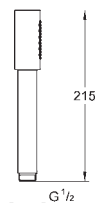

26 465 000 chrom 170,22
26 465 DC0 supersteel 232,40
26 465 BE0 leštěný nikel 264,00
26 465 EN0 kartáčovaný nikel 281,33
26 465 GL0 Cool Sunrise 264,00
26 465 GN0 kartáčovaný Cool Sunrise 281,33
26 465 DA0 Warm Sunset 264,00
26 465 DL0 kartáčovaný Warm Sunset 281,33
26 465 A00 Hard Graphite 264,00
26 465 AL0 kartáčovaný Hard Graphite 281,33

Sena Stick
Ruční sprcha
normální sprška
Materiál: kov
GROHE EcoJoy omezovač průtoku 6,8 l/min
GROHE DreamSpray perfektní vodní paprsky
GROHE StarLight chromový povrch
GROHE SpeedClean - odstranění vodního kamene přetřením
Vnitřní WaterGuide pro delší životnost
Univerzální upevňovací systém: Vhodný ke všem standardním sprchovým hadicím vhodné pro průtokové ohřivače vody doporučený minimální tlak vody 1,0 bar