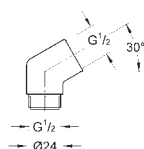

28 389 000

chrom

73,39

Sena

Adaptér DN 15 x DN 15

Materiál: kov

k použití s držákem sprchy nebo sprchovou tyčí
GROHE StarLight chromový povrch