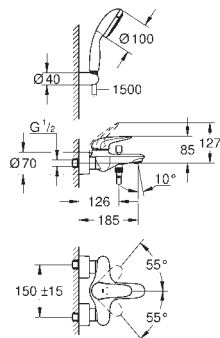

23 729 30A

chrom

205,90

Eurostyle

Páková vanová baterie, DN 15

montáž na stěnu

kovová páka

keramická kartuše s technologií

GROHE SilkMove 35 mm

s omezovačem teplot

GROHE StarLight chromový povrch

variabilně nastavitelný omezovač průtoku

automatické přepínání: vana/sprcha

perlátor

sprchová výpust DN 15 s integrovanou zpětnou klapkou

skryté S-připojky

kovové nástěnné rozety

se sprchovým setem Tempesta

set obsahuje:

ruční sprcha Tempesta 100, 2 proudy, 9,5 l/min (26 161)

nástěnný držák sprchy (28 605)

sprchová hadice Relexaflex

1500 mm DN 15 x DN 15 (28 151)