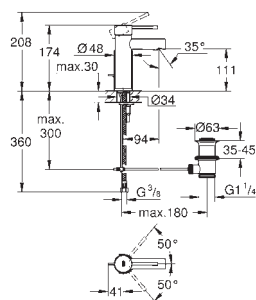

32 898 001 chrom 181,44

Essence
Páková umyvadlová baterie DN 15, velikost S
jednootvorová montáž
kovová ovládací páka
keramická kartuše 28 mm s
GROHE SilkMove
s omezovačem teplot
GROHE StarLight chromový povrch
GROHE EcoJoy perlátor 5,7 l/min
GROHE FastFixation Plus Rychloupevňovací systém
odtoková souprava DN 32
flexi přípojovací hadičky
doporučený minimální tlak vody 1,0 bar