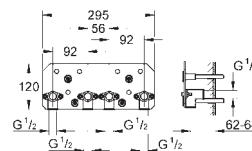

Rainshower F-Series 15"

Vestavbová souprava

pro použití s Rainshower F-Series 15" Multi Spray hlavovou sprchou

295mm (šířka) x 121mm (výška) x 181 mm (hloubka)

max. instalační hloubka: 91 mm

min. tloušťka stěny: ne méně než 200 mm

minimální šroubovací hloubka závitových šroubů: 14 mm

celokovová konstrukce

vodní cesty: mosaz

DN 15 připojení

27 467 000

chrom

714,53