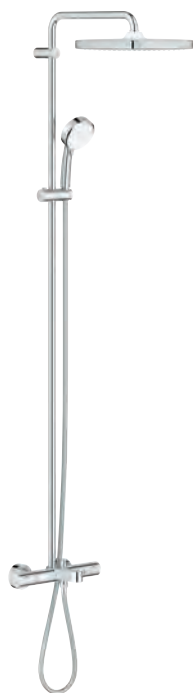

GROHE TEMPESTA SYSTEM

Objednací číslo

Barva

Cena (€) bez
DPH

26 691 000

chrom

630,95

Tempesta Cosmopolitan System 250 Cube Sprchový systém s vanovým termostatem na zed'

set obsahuje:

horizontální otočné sprchové rameno 390 mm

nástěnný termostat s aquadimmerem

umožňuje změnu mezi:

hlavová sprcha Tempesta 250 Cube (26 685)

sprchový proud:

Rain

hlavová sprcha s bílým zadním krytem

s otočným kloubem

otočný úhel cca 10°

GROHE EcoJoy 9,5 l/min omezovač průtoku

vanovou vpusť

samostatný přepínač ruční sprchy

ruční sprcha Tempesta Cosmopolitan 100 (27 571 001)

2 sprchové proudy

Rain, Jet

GROHE EcoJoy omezovač průtoku 5,7 l/min

výškově nastavitelná s kluzákem

Rotaflex sprchová hadice, 1 750 mm 1/2" x 1/2" (28 410)

GROHE EcoJoy technologie pro nízkou

spotřebu vody a perfektní průtok

kompaktní kartuše GROHE TurboStat s voskovaným termočlánkem

GROHE SafeStop bezpečnostní tlačítko na 38°C

Volitelný omezovač teploty GROHE SafeStop Plus na úrovni 43°C

GROHE DreamSpray perfektní vodní paprsky

GROHE StarLight chromový povrch

GROHE SpeedClean - odstranění

vodního kamene přetřením

Vnitřní WaterGuide pro delší životnost

Twistfree - zabraňuje zkroucení

sprchové hadice

vhodné pro průtokové ohřivače od 18 kW

minimální průtok 7 l/min

profesionální edice

26 223 001

chrom

711,47