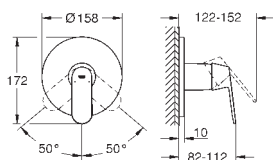

Eurosmart Cosmopolitan
Páková sprchová baterie
sada pro kompletní instalaci pomocí podomítkového tělesa
GROHE Rapido SmartBox 35 600/35 604
keramická kartuše 46 mm s technologií **GROHE SilkMove**
GROHE StarLight chromový povrch
kování GROHE FastFixation s krytým těsněním a upevňovacími prvky
kovový panel s možností dodatečného upevnění polohy až o 6°
kovová ovládací páka
průtok: výstup B nebo C = 30 l/min
bez podomítkového tělesa

35 604 000
GROHE Rapido SmartBox univerzální vestavbové těleso

89,70