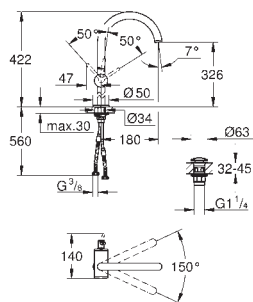

32 647 003	chrom	664,58
32 647 DC3	supersteel	906,16
32 647 GL3	Cool Sunrise	970,37
32 647 DA3	Warm Sunset	970,37
32 647 AL3	kartáčovaný Hard Graphite	1 029,49

Atrio

Páková umyvadlová baterie DN 15, velikost XL

jednootvorová montáž

pro volně stojící umyvadla

keramická kartuše 28 mm s

GROHE SilkMove

s omezovačem teplot

GROHE StarLight chromový povrch

GROHE EcoJoy 5,7 l/min perlátor s laminárním proudem

otočná C-trubice s perlátorem

omezení dorazu

odtoková souprava push-open DN 32

flexi připojovací hadičky