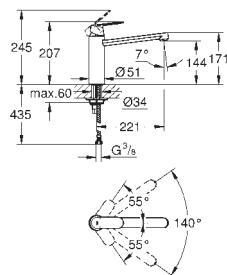

Eurosmart Cosmopolitan
Páková dřezová baterie, DN 15

středová výpusť
jednootvorová montáž
GROHE StarLight povrch
keramická kartuše s technologií
GROHE SilkMove 35 mm
perlátor
variabilně nastavitelný omezovač průtoku
otočná výpusť
otočný úhel 140°
flexi přípojovací hadičky
GROHE QuickFix rychlomontážní systém
doporučený minimální tlak vody 1,0 bar

30 194 000

chrom

153,91