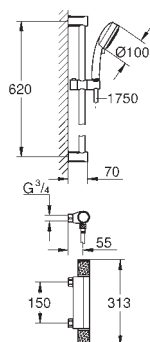

GROHE GROHTHERM 1000 PERFORMANCE

Objednací číslo

Barva

Cena (€) bez
DPH

TERMOSTATICKÉ
BATERIE

34 782 000

chrom

322,10

Grotherm 1000 Performance
Termostatická vanová baterie, DN 15
montáž na stěnu

GROHE CoolTouch technologie zabraňující opaření

GROHE StarLight chromový povrch

GROHE SafeStop bezpečnostní tlačítko na 38°C

GROHE SafeStop Plus integrovaný teplotní
omezovač na max 50°C

GROHE TurboStat C3 kompaktní kartuše
s voskovým termoelementem

GROHE ProGrip s rýhovanou strukturou
integrovaný uzávěr smíšené vody

GROHE AquaDimmer Eco se združenou funkcí:

- integrovaný GROHE EcoButton (úsporné tlačítko pro úsporné sprchování)

regulace průtoku

přepínání: vana/sprcha

výstup sprchy dole DN 15

perlátor

integrované zpětné klapky

zachytávač nečistot

zajištěno proti zpětnému toku

S-přípojky

kovová rozeta

GROHE EcoJoy technologie pro nízkou
spotřebu vody a perfektní průtok

34 783 000

chrom

281,33

Grotherm 1000 Performance
Termostatická sprchová baterie, DN 15 se sprchovou soupravou
set obsahuje:

Grotherm 1000 Performance Termostatická baterie 1/2" (34 776 000)

Tempesta Cosmopolitan 100 sprchový set se dvěma proudy, 600 mm
(27 578 002)

volitelný omezovač průtoku GROHE EcoJoy 5.7 I - obsaženo v setu

34 784 000

chrom

285,40

Grotherm 1000 Performance
Termostatická sprchová baterie, DN 15 se sprchovou soupravou
set obsahuje:

Grotherm 1000 Performance Termostatická baterie 1/2" (34 776 000)

Tempesta Cosmopolitan 100 sprchový set s tyčí, 2 proudy (27 788 002)

volitelný omezovač průtoku GROHE EcoJoy 5.7 I - obsaženo v setu

34 785 000

chrom

275,21

Grotherm 1000 Performance
Termostatická sprchová baterie, DN 15 se sprchovou soupravou
set obsahuje:

Grotherm 1000 Performance termostatická sprchová baterie 1/2" (34 777 000)