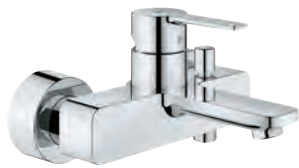

34 718 000

chrom

446,45