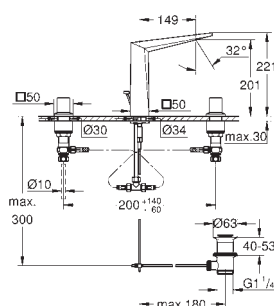

GROHE ALLURE BRILLIANT

Objednáací číslo Barva Cena (€) bez DPH

23 029 000	chrom	651,33
23 029 DC0	supersteel	915,33
23 029 AL0	kartáčovaný Hard Graphite	1 049,88

Allure Brilliant

Páková umyvadlová baterie DN 15, velikost M

jednootvorová montáž
keramická kartuše 28 mm s

GROHE SilkMove

omezovač teploty, GROHE StarLight chromový povrch

GROHE EcoJoy omezovač průtoku 5.0 l/min.

GROHE FastFixation rychlomontážní systém

vpust s perlátorem

odtoková souprava DN 32

flexi přípojovací hadičky

doporučený minimální tlak vody 1,0 bar

23 033 000	chrom	651,33
23 033 DC0	supersteel	915,33
23 033 AL0	kartáčovaný Hard Graphite	1 049,88

dtto bez odtokové soupravy

23 109 000	chrom	809,32
23 109 DC0	supersteel	1 131,42
23 109 AL0	kartáčovaný Hard Graphite	1 304,70

Allure Brilliant

Páková umyvadlová baterie DN15, Velikost L

jednootvorová montáž

keramická kartuše 28 mm s

GROHE SilkMove

omezovač teploty, GROHE StarLight chromový povrch

GROHE EcoJoy omezovač průtoku 5.0 l/min.

GROHE FastFixation rychlomontážní systém

vpust s perlátorem

odtoková souprava DN 32

flexi přípojovací hadičky

doporučený minimální tlak vody 1,0 bar

23 112 000	chrom	809,32
23 112 DC0	supersteel	1 131,42
23 112 AL0	kartáčovaný Hard Graphite	1 304,70

dtto, bez odtokové soupravy

23 114 000	chrom	1 002,99
23 114 DC0	supersteel	1 406,63
23 114 AL0	kartáčovaný Hard Graphite	1 610,49

Allure Brilliant

Páková umyvadlová baterie DN 15, velikost XL

jednootvorová montáž

pro volně stojící umyvadla

keramická kartuše 28 mm s

GROHE SilkMove

omezovač teploty

GROHE StarLight chromový povrch

GROHE EcoJoy omezovač průtoku 5.0 l/min.

GROHE FastFixation rychlomontážní systém

vpust s perlátorem

hladké tělo

flexi přípojovací hadičky

doporučený minimální tlak vody 1,0 bar