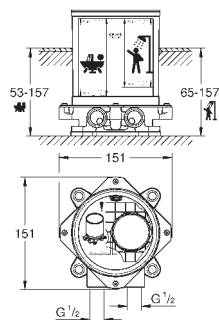

GROHE GROHE PLUS

Objednávací číslo

Barva

Cena (€) bez
DPH

45 984 001

533,09

Vestavbová souprava DN 15

pro volně stojící vanové baterie a výpusti a sprchové baterie bez montážních dílů
instalační deska s nastavením 360° horizontálně a 3° vertikálně
instalační hloubka 53-157 mm pro vanové baterie/výpusti, kompenzační hloubka 104 mm
instalační hloubka 65 -157 mm pro vanové baterie/výpusti, kompenzační hloubka 92 mm
dvě připojení DN 15 s vnitřním závitem
(přívod teplé/studené vody)
vyplachovací přípojka
těsnění
upevňovací materiál