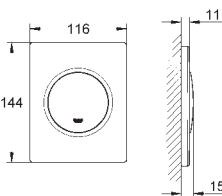

38 804 000
38 804 SH0

chrom
alpská bílá

138,62
128,43

Nova Cosmopolitan

Ovládací tlačítko

manuální ovládání pro pisoár

montážní set

pro Rapido U nebo Rapido UMB
116 x 144 mm
mechanicky funkční náplň
průtokový tlak min. 0,5 bar
provozní tlak max. 6 bar
1,0 - 6,0 nastavitelná
skupina armatur II
GROHE StarLight chromový povrch