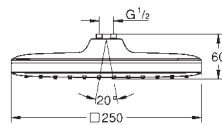

26 685 000

chrom

125,37

ditto, hlavová sprcha s bílým krytem

26 410 000

chrom

99,89

Tempesta 210

Hlavová sprcha s jedním proudem

Rain

Ø 210 mm

kulový kloub s úhlem otočení +/-20°

přípojný závit DN 15

GROHE EcoJoy 9,5 l/min omezovač průtoku

GROHE DreamSpray perfektní vodní paprsky

GROHE StarLight chromový povrch

GROHE SpeedClean - odstranění

vodního kamene přetřením

Vnitřní WaterGuide pro delší životnost

vhodné pro průtokové ohřivače vody