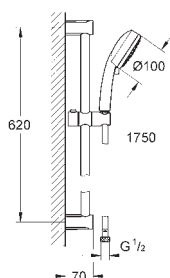

GROHE TEMPESTA

Objednáací číslo

Barva

Cena (€) bez
DPH

27 580 002

chrom

87,66

**Tempesta Cosmopolitan 100
sprchový set s tyčí, 4 proudy**

set obsahuje:

ruční sprcha Tempesta Cosmopolitan 100 (27 575)

sprchová tyč 600 mm (27 521)

sprchová hadice Relexaflex

1750 mm DN 15 x DN 15 (28 154)

GROHE EcoJoy 9,5 l/min omezovač průtoku

GROHE DreamSpray perfektní vodní paprsky

GROHE StarLight chromový povrch

GROHE SpeedClean - odstranění

vodního kamene přetřením

Vnitřní WaterGuide pro delší životnost

vhodné pro průtokové ohřivače vody

doporučený minimální tlak vody 1,0 bar

27 787 002

chrom

87,66

dtto, bez omezení průtoku