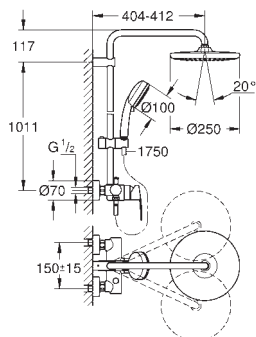

Tempesta Cosmopolitan System 250 Sprchový systém s jednopákovou baterií na omítku

set obsahuje:

horizontální otočné sprchové rameno 390 mm

Nástěnná sprchová baterie s přepínačem

umožňuje změnu mezi:

hlavová sprcha Tempesta 250 (26 666)