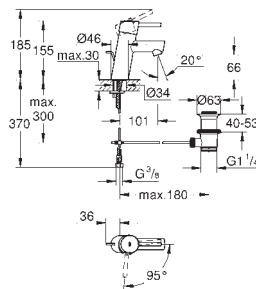

23 380 10E

chrom

151,88

Concetto

Páková umyvadlová baterie DN 15, velikost S
jednootvorová montáž

kovová ovládací páka

GROHE SilkMove ES 28 mm keramická
kartuše s úspornou funkcí studeného startu
s omezovačem teplot

GROHE StarLight chromový povrch

GROHE EcoJoy perlátor 5,7 l/min

GROHE FastFixation rychlomontážní systém

odtoková souprava DN 32

flexi připojovací hadičky

doporučený minimální tlak vody 1,0 bar

23 381 10E

chrom

144,74

dtto se spouštěcím řetízkiem

23 385 10E

chrom

144,74

dtto bez odtokové soupravy