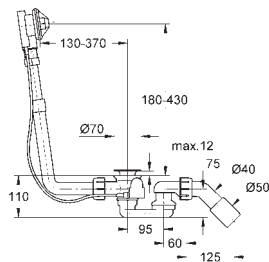

28 943 000

153,91

Talento

Vanová vypouštěcí a přepadová souprava

pro tvarované vany
s bowdenovým táhlem
bez montážních dílů
zápachová uzávěrka
odpadní koleno 45°