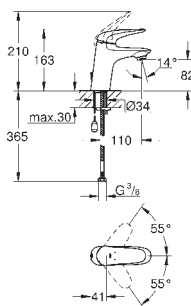

23 713 003

chrom

128,43

Eurostyle
Páková umyvadlová baterie DN 15, velikost S
jednootvorová montáž
kovová páka
keramická kartuše s technologií
GROHE SilkMove 35 mm
variabilně nastavitelný omezovač průtoku
s omezovačem teplot
GROHE StarLight chromový povrch
GROHE EcoJoy perlátor 5,7 l/min
GROHE FastFixation rychlomontážní systém
spouštěcí řetězky se závažím
flexi přípojovací hadičky