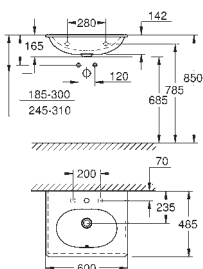

GROHE
SANITÁRNÍ KERAMIKA

OBSAH

Essence	526
Cube Ceramic	534
Euro Ceramic	537
Bau Ceramic	543
Univerzální sprchové vaničky	550

39 564 00H N

alpská bílá

307,83

**Essence
Závěsné umyvadlo 70**

závěsné
s 1 otvorem připraveným a 2 otvory předpřipravenými
s přepadem na straně naproti kohoutku
700 x 485 mm
vhodné pro poloviční i plný podstavec
glazovaná hladká keramika
PureGuard zářivě bílá keramika s antibakteriálními
ionty zabraňujícími růstu bakterií
12 ks na paletě