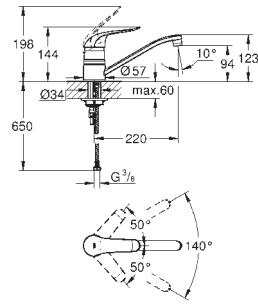

GROHE QuickFix rychlomontážní systém

GROHE EUROECO SPECIAL

Objednací číslo

Barva

Cena (€) bez
DPH

32 787 000

chrom

160,03