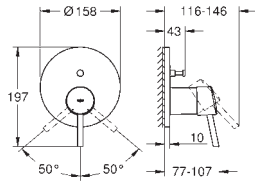

24 054 001

chrom

187,55

Concetto

Páková baterie s 2směrným přepínačem

sada pro kompletní instalaci pomocí podomítkového tělesa

GROHE Rapido SmartBox 35 600/35 604

keramická kartuše 46 mm s technologií

GROHE SilkMove

GROHE StarLight chromový povrch

kování GROHE FastFixation s krytým těsněním a upevňovacími prvky

kovový panel s možností dodatečného upevnění polohy až o 6°

kovová ovládací páka

automatický 2směrný přepínač

průtok: výstup B = 27 l/min, výstup C = 27 l/min

bez podomítkového tělesa

35 604 000

GROHE Rapido SmartBox univerzální vestavbové těleso

89,70

19 345 001

chrom

175,32