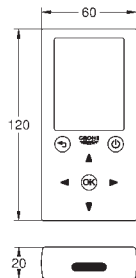

GROHE EUROECO COSMOPOLITAN E

Objednací číslo

Barva

Cena (€) bez
DPH

36 407 001

464,80

Dálkové ovládání

pro všechny GROHE infračervené baterie s jedním senzorem od data výroby 06/2015 a GROHE Blue Home až do 12/2018

kontrola

návod k použití

termální desinfekce (infračervené baterie)

automatické splachovací cykly

čisticí cykly (GROHE Blue Home)

filtr a CO₂ kapacita (GROHE Blue Home)

konfigurace

režim čištění zap/vyp

termální desinfekce (infračervené baterie)

rozsah detekce

doběh (infračervené baterie)

automatické splachování (infračervené baterie)

kapacita filtru (GROHE Blue Home)

servis

odeslat a uložit profil

resetovat tovární nebo uživatelské nastavení

kapacita filtru (GROHE Blue Home)

demo nastavení

chybové kódy (GROHE Blue Home)

3 x 1.5 V DC (AAA) baterie