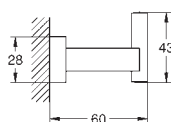

Essentials Cube Držák na osušky

Materiál: kov
600 mm (funkční délka 558 mm)
skryté upevnění
GROHE StarLight chromový povrch

40 512 001 N

chrom

230,36

Essentials Cube Multi-věšák na ručníky

Materiál: kov
600 mm (funkční délka 558 mm)
skryté upevnění
GROHE StarLight chromový povrch