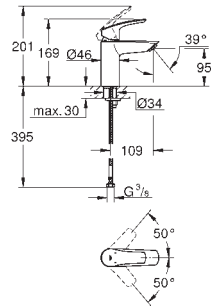

Objednáací číslo

Barva

Cena (€) bez
DPH

novinka

32 467 003

chrom

86,64

Eurosmart

Páková umyvadlová baterie DN 15, velikost S

jednotvorová montáž

kovová ovládací páka

keramická kartuše 28 mm s

GROHE SilkMove

variabilně nastavitelný omezovač průtoku

s omezovačem teplot

GROHE StarLight chromový povrch

GROHE EcoJoy perlátor 5,7 l/min

GROHE Zero vedení vody uvnitř - bez niklu a olova

GROHE FastFixation rychlomontážní systém

hladké tělo

flexi připojovací hadičky

profesionální edice

novinka