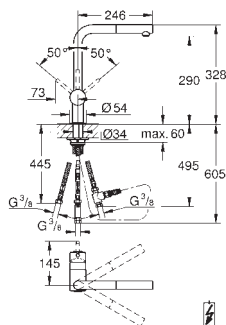

variabilně nastavitelný omezovač průtoku

otočná výpusť

úhel otočení 360°

integrované zpětné klapky

zajištěno proti zpětnému toku

flexi připojovací hadičky

GROHE QuickFix rychlomontážní systém

31 397 000	chrom	399,57
------------	-------	--------