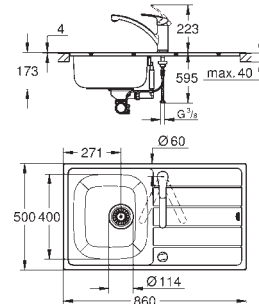

31 565 SD1

nerez ocel, kartáčovaná

242,59

Eurosmart

Sada kuchyňské baterie a dřezu

set obsahuje:

K200 nerezový dřez s odpadem (31 552 SD1)

typ montáže: standardní

kuchyňská baterie Eurosmart (33 281 003)

nízká výpusť

jednootvorová montáž

GROHE StarLight chromový povrch

keramická kartuše s technologií

GROHE SilkMove 35 mm

s integrovaným omezovačem teploty

variabilně nastavitelný omezovač průtoku

otočná litá výpusť

otočný úhel 140°

GROHE Zero vedení vody uvnitř - bez niklu a olova

perlátor vyměnitelný pomocí mince

flexi připojovací hadičky

vnější průměr: R6 (standardní montáž), vnitřní průměr dřezu: R100

GROHE FastFixation rychlomontážní systém

možnost automatické odtokové soupravy (40 986 SD0)

množství upevňovacích prvků (standardní instalace): 14