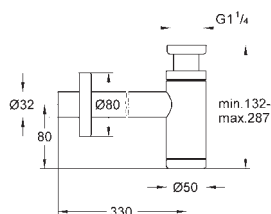

GROHE ODPADOVÉ SOUPRAVY

Objednáací číslo

Barva

Cena (€) bez
DPH

28 912 000	chrom	231,38
28 912 BE0	leštěný nikel	278,27
28 912 DA0	Warm Sunset	281,33
28 912 A00	Hard Graphite	284,38

Sifon DN 32
pro umyvadla
mosaz
(šroubovací uzávěr pro čištění)
velká nasouvací rozeta
GROHE StarLight chromový povrch