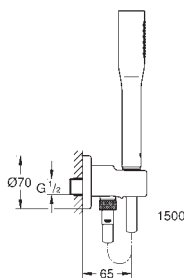

Euphoria Cosmopolitan Stick

Set s držákem na stěnu 1 proud

s integrovanou přípojkou na zeď, DN 15

set obsahuje:

ruční sprcha 27 400 000

nástěnné kolínko DN 15 s nástěnným držákem sprchy (28 679)

vnější závit

zajištěno proti zpětnému toku

Sprchová hadice Silverflex 1 500 mm (28 364)

GROHE EcoJoy 9,5 l/min omezovač průtoku

GROHE StarLight chromový povrch

GROHE SpeedClean - odstranění

vodního kamene přetřením

Vnitřní WaterGuide pro delší životnost

Twistfree - zabraňuje zkroucení

sprchové hadice

vhodné pro průtokové ohřivače vody

doporučený minimální tlak vody 1,0 bar

27 369 000

chrom

87,66