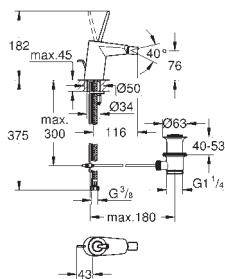

GROHE
EURODISC JOY

Objednáací číslo

Barva

Cena (€) bez
DPH

23 429 000

279,29

Pákové podomítkové univerzální montážní těleso, DN 15

pro dvouotvorové umyvadlové baterie
bez montážních dílů
GROHE FeatherControl Joystick kartuše
k vestavbě do stěny
montážní šablona
mosaz DR nekorodující
umožňuje vodotěsnou instalaci zdíva kolem podomítkového tělesa
těsnění je součástí balení