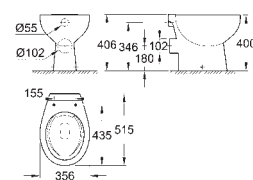

39 430 000 N

alpská bílá

102,95

**Bau Ceramic
Stojící WC**

hluboké splachování
záchodová mísa bez okrajového splachovacího kruhu (rimless) 39 328 000
zadní odpad
objem spláchnutí 6/3 l
včetně montážní sady
glazovaná hladká keramika
kompatibilní se sedátkem a poklopem 39 492 000 (standardní), 39 493 000
(softclose) a 39 898 000 (softclose Slim sedátko)
12 ks na paletě