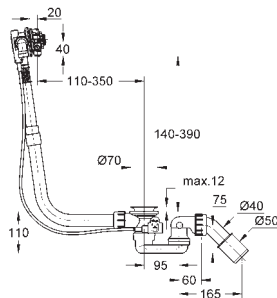

28 991 000

365,93

Talentofill

Vanová napouštěcí, odtoková a přepadová souprava

pro tvarované vany
bez montážních dílů
se zápachovou zátkou a odpadním kolénem 45°
bez přerušovače potrubí
vestavba dle DIN 1988
jen s přerušovačem potrubí
typ A2 (28 994)
nebo přípojovací set+E2652 Talentofill (28 995)