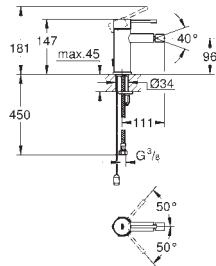

32 934 001	chrom	175,32

Essence

Páková bidetová baterie, DN 15, velikost S

jednootvorová montáž

kovová ovládací páka

keramická kartuše 28 mm s

GROHE SilkMove

s omezovačem teplot

GROHE StarLight chromový povrch

GROHE FastFixation Plus Rychloupevňovací systém

kloubový perlátor

spouštěcí řetězky se závažím

flexi přípojovací hadičky