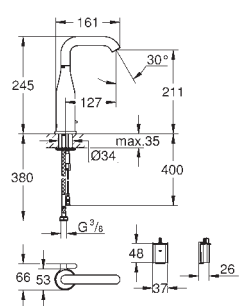

36 444 000

chrom

724,72

Essence E

Infračervená elektronická umyvadlová baterie DN 15 se směšovacími zařízeními a nastavitelným omezovačem teploty

s infračerveným senzorem pro potřeby monitoringu stavu, konfigurace a potřeby servisu s trafem 100-230 V AC, 50-60 Hz, 6 V DC GROHE StarLight chromový povrch nastavitelné otočení o 0° / 150° / 360° laminární regulátor proudu 5,0 l/min flexi přípojovací hadičky jednosměrný ventil zachytávač nečistot integrovaný magnetický ventil GROHE QuickFix rychlomontážní systém 7 přednastavených programů: automatické proplachování tepelná desinfekce režim čištění další funkce a precizní nastavení prostřednictvím dálkového ovladače 36 407 certifikace CE skupina armatur I, přezkoušeno dle DIN 4109 zajištění armatur IP 59K doporučený minimální tlak vody 1,0 bar

36 445 000

chrom

694,14

Essence E

Infračervená elektronická umyvadlová baterie DN 15 se směšovacími zařízeními a nastavitelným omezovačem teploty

s infračerveným senzorem pro potřeby monitoringu stavu, konfigurace a potřeby servisu lithiová baterie 6V, typ CR-P2 životnost baterie: cca 7 let (150 spuštění denně) GROHE StarLight chromový povrch nastavitelné otočení o 0° / 150° / 360° laminární regulátor proudu 5,0 l/min flexi přípojovací hadičky jednosměrný ventil zachytávač nečistot integrovaný magnetický ventil externí baterie GROHE QuickFix rychlomontážní systém vícestupňový ukazatel stavu baterie 7 přednastavených programů: automatické proplachování tepelná desinfekce režim čištění další funkce a precizní nastavení prostřednictvím dálkového ovladače 36 407 certifikace CE skupina armatur I, přezkoušeno dle DIN 4109 zajištění armatur IP 59K doporučený minimální tlak vody 1,0 bar

36 446 000

chrom

647,26

Essence E