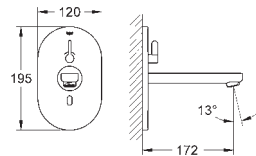

GROHE EUROSMART COSMOPOLITAN E

Objednávací číslo

Barva

Cena (€) bez
DPH

36 315 000

chrom

536,15

Eurosmart Cosmopolitan E

Infračervená elektronická umyvadlová baterie se směřovacími a nastavitelnými omezovačem teploty

s infračerveným senzorem pro potřeby monitoringu stavu, konfigurace a potřeby servisu

s trafem 100-230 V, 50-60 Hz, 6 V

laminární perlátor 9 l/min

chromová rozeta

chromová vpusť

rozpětí 170 mm

7 přednastavených programů:

automatické proplachování

tepelná desinfekce

režim čištění

další funkce a precizní nastavení prostřednictvím dálkového ovladače 36 407

montážní set pro podomítkovou

vestavbovou sadu

36 339 001

certifikace CE

skupina armatur I, přezkoušeno dle DIN 4109

36 339 001

260,94