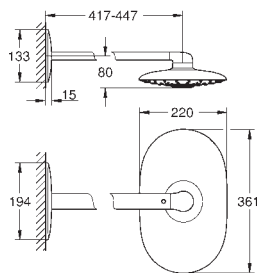

Rainshower Duo 360

Set s hlavovou sprchou 450 mm, 2 proudy

set obsahuje:

hlavová sprcha Rainshower Duo 360, bílá spodní část sprchy
2 sprchové proudy

GROHE PureRain/GROHE Rain O² proud* a TrioMassage
sprchové ramínko horizontální 450 mm

GROHE DreamSpray perfektní vodní paprsky

GROHE StarLight chromový povrch

GROHE SpeedClean - odstranění

vodního kamene přetřením

Vnitřní WaterGuide pro delší životnost

vyžaduje montážní set 26 264 001 – nutno objednat samostatně

* musí být rozhodnuto při první instalaci; výchozí
nastavení z výroby: GROHE PureRain