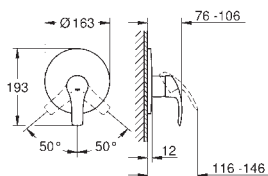

19 451 002

chrom

116,20

Eurosmart

Páková sprchová baterie

sada pro kompletní instalaci pomocí podomítkového tělesa
33 961 000, 33 962 000, 33 963 000, 33 964 000
bez podomítkového tělesa
kovová ovládací páka
GROHE StarLight chromový povrch
GROHE FastFixation skryté upevnění
těsnění rozety a šroubů
kovová nástěnná rozeta