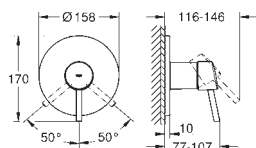

Concetto
Páková sprchová baterie
sada pro kompletní instalaci pomocí podomítkového tělesa
GROHE Rapido SmartBox 35 600/35 604
keramická kartuše 46 mm s technologií
GROHE SilkMove
GROHE StarLight chromový povrch
kování GROHE FastFixation s krytým těsněním a upevňovacími prvky
kovový panel s možností dodatečného upevnění polohy až o 6°
kovová ovládací páka
průtok: výstup B nebo C = 30 l/min
bez podomítkového tělesa

35 604 000	GROHE Rapido SmartBox univerzální vestavbové těleso	89,70