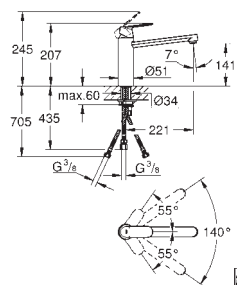

Eurosmart Cosmopolitan
Páková dřezová baterie, DN 15

pro průtokové ohřivače
středová výpusť
jednootvorová montáž
GROHE StarLight povrch
keramická kartuše s technologií
GROHE SilkMove 35 mm
nastavení průtoku
variabilně nastavitelný omezovač průtoku
otočná výpusť
otočný úhel 140°
flexi přípojovací hadičky
GROHE QuickFix rychlomontážní systém