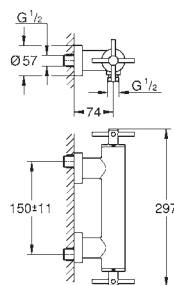

26 003 003

chrom

569,79

26 003 DC3

supersteel

776,71

26 003 GL3

Cool Sunrise

831,75

26 003 DA3

Warm Sunset

831,75

26 003 AL3

kartáčovaný Hard Graphite

886,79

Atrio

Sprchová baterie, DN 15

montáž na stěnu

s keramickým vrškem DN 15, 90°

GROHE StarLight chromový povrch

výstup sprchy DN 15

integrované zpětné klapky ve výstupu

sprchy DN 15

skryté S-připojky

zajištěno proti zpětnému toku

bez sprchové soupravy

s křížovými kohoutky

Dva různé sety krytek. Jeden set s označením „H“ a „C“, druhý bez označení