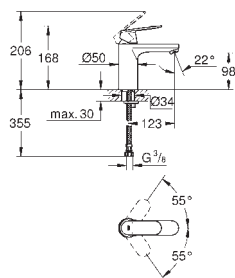

GROHE EUROSMART COSMOPOLITAN

Objednávací číslo

Barva

Cena (€) bez
DPH

23 327 000

chrom

124,35

Eurosmart Cosmopolitan
Páková umyvadlová baterie DN 15, velikost M
jednootvorová montáž
kovová ovládací páka
keramická kartuše s technologií
GROHE SilkMove 35 mm
variabilně nastavitelný omezovač průtoku
GROHE StarLight chromový povrch
GROHE EcoJoy perlátor 5,7 l/min
GROHE FastFixation rychlomontážní systém
hladké tělo
flexi přípojovací hadičky
doporučený minimální tlak vody 1,0 bar
omezovač teploty na objednávku (46 375)