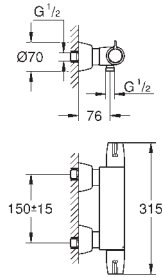

34 667 000

chrom

406,70

Grotherm Special

Termostatická sprchová baterie, DN 15

montáž na stěnu

kovové ergonomické rukojeti

s keramickým vrškem DN 15, 90°

kompaktní kartuše GROHE TurboStat s voskovým termočlánkem

ovládání teploty s nastavitelným dorazem

35°C - 43°C

snadná termální dezinfekce pomocí speciálního

klíče 47 994 000, nutné dokoupit zvlášť

integrováný uzávěr smíšené vody

výstup sprchy dole DN 15 s integrovanou

zpětnou klapkou

ovladač teploty s bezpečnostní zarážkou z kovu

zachytávač nečistot

s S-přípojkami s krytkami

GROHE Quickfix pro rychlou výměnu zpětných ventilů v připojeních

100% GROHE CoolTouch sestávající z vždy

chladného povrchu a CoolTouch S - přípojek

GROHE StarLight chromový povrch

GROHE SafetyPlus

34 665 000

chrom

510,67

Grotherm Special

Termostatická vanová baterie, DN 15

montáž na stěnu

kovové ergonomické rukojeti

vícefunkční přepínač aquadimmer:

omezovač průtoku

integrováný uzávěr smíšené vody

přepínání vana/sprcha

kompaktní kartuše GROHE TurboStat s voskovým termočlánkem

ovládání teploty s nastavitelným dorazem

35°C - 43°C

snadná termální dezinfekce pomocí speciálního

klíče 47 994 000, nutné dokoupit zvlášť

výstup sprchy dole DN 15 s integrovanou

zpětnou klapkou

ovladač teploty s bezpečnostní zarážkou z kovu

laminární perlátor

zachytávač nečistot

s S-přípojkami s krytkami

GROHE Quickfix pro rychlou výměnu zpětných ventilů v připojeních

100% GROHE CoolTouch sestávající z vždy

chladného povrchu a CoolTouch S - přípojek

GROHE StarLight chromový povrch

GROHE SafetyPlus