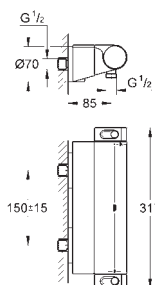

34 469 001

chrom

391,41

Grohtherm 2000

Termostatická sprchová baterie, DN 15

montáž na stěnu

100% GROHE CoolTouch sestávající z vždy chladného povrchu a CoolTouch S - přípojek

GROHE StarLight chromový povrch

GROHE Aqua Paddle ergonomicky tvarované rukojeti

ovladač teploty s bezpečnostní

zarážkou při 38°C

Volitelný omezovač teploty GROHE SafeStop Plus na úrovni 43°C

integrováný uzávěr smíšené vody

kompaktní kartuše GROHE TurboStat s voskovým termočlánkem

ovládání průtoku s úsporným

tláčátkem a individuálně nastavi-

telnou úspornou zarážkou

keramické vršky DN 15, 180°

výstup sprchy dole DN 15

integrováné zpětné klapky

zachytávač nečistot

zajištěno proti zpětnému toku

skryté S - přípojky, CoolTouch rozety s upevněním na zdi

GROHE EasyReach sprchová polička

odnímatelné pro snadné čištění

chrom

doporučený minimální tlak vody 1,0 bar

GROHE EcoJoy technologie pro nízkou

spotřebu vody a perfektní průtok