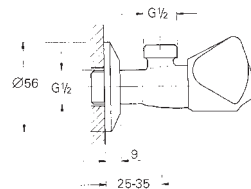

Roháček

přípojný závit DN 15
kohout TDL
označení neutrální
rozeta
GROHE StarLight povrch
cena za kus, prodáváno po 1 kusech

22 917 000

chrom

55,04