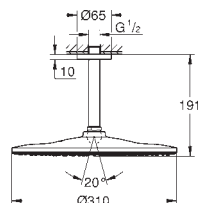

26 560 000

chrom

427,09

Rainshower Mono 310

Hlavová sprcha set stropní 142 mm, 1 proud

set obsahuje:

hlavová sprcha Rainshower 310, chromová spodní část sprchy (26 562)

sprchový proud

GROHE PureRain

sprchové rameno Rainshower stropní 142 mm (28 724 000)

GROHE EcoJoy 9,5 l/min omezovač průtoku

GROHE DreamSpray perfektní vodní paprsky

GROHE StarLight chromový povrch

GROHE SpeedClean - odstranění

vodního kamene přetřením

Vnitřní WaterGuide pro delší životnost

vhodné pro průtokové ohřivače vody

26 559 000

chrom

427,09

dtto, bez omezení průtoku