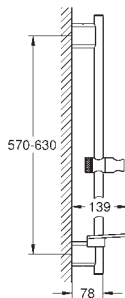

GROHE RAINSHOWER SMARTACTIVE

Objednací číslo

Barva

Cena (€) bez
DPH

26 602 000

chrom

115,18

Rainshower SmartActive

Sprchová tyč, 600 mm

s nástěnnými kovovými držáky

pohyblivý držák s kloubem

nastavitelná vzdálenost GROHE **FastFixation**

GROHE TileFix nastavitelná hloubka na horním a dolním držáku

GROHE EasyReach polička

GROHE StarLight chromový povrch

26 603 000

chrom

120,28

26 603 DC0

supersteel

215,07

26 603 BE0

leštěný nikl

239,54

26 603 EN0

kartáčovaný nikl

261,96

26 603 GL0

Cool Sunrise

239,54

26 603 GN0

kartáčovaný Cool Sunrise

261,96

26 603 DA0

Warm Sunset

239,54

26 603 DL0

kartáčovaný Warm Sunset

261,96

26 603 A00

Hard Graphite

239,54

26 603 AL0

kartáčovaný Hard Graphite

261,96