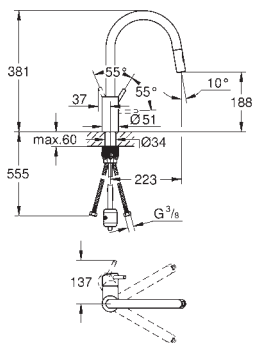

31 483 002
31 483 DC2

chrom
supersteel

262,98
342,48

Concetto

Páková dřezová baterie, DN 15

vysoká výpusť
jednootvorová montáž
GROHE StarLight chromový povrch
keramická kartuše s technologií
GROHE SilkMove 35 mm
GROHE EasyDock
GROHE Zero vedení vody uvnitř - bez niklu a olova
vytahovací sprška Dualní
přepínání: perlátor/SpeedClean sprchový proud
variabilně nastavitelný omezovač průtoku
otočná výpusť
úhel otočení 360°
zajištěno proti zpětnému toku
flexi přípojovací hadičky
GROHE FastFixation rychlomontážní systém