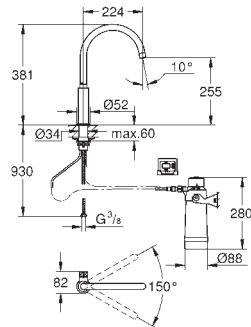

GROHE BLUE PURE

Objednáací číslo

Barva

Cena (€) bez
DPH

30 387 000

chrom

374,08

GROHE Blue Pure Mono Startovní sada

set obsahuje:

GROHE Blue Mono baterie s filtrační funkcí
jednotvorová montáž
C - výpusť
rukojeť pro filtrovanou stolní vodu
vršek DN 15
GROHE StarLight chromový povrch
otočná výpusť
otočný úhel 150°
flexi připojovací hadičky
hlavový filtr GROHE Blue
Aktivní uhlíkový filtr GROHE Blue pro dokonalou chuť
Kapacita 3000 litrů
Časoměřič pro filtr s 2 x AA bateriemi

30 393 000

chrom

912,27