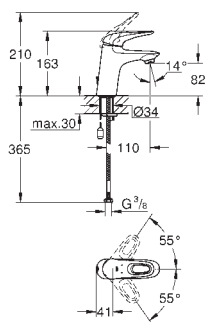

33 557 003

chrom

134,55

Eurostyle
Páková umyvadlová baterie DN 15, velikost S
jednootvorová montáž
kovová páka
keramická kartuše s technologií
GROHE SilkMove 35 mm
variabilně nastavitelný omezovač průtoku
s omezovačem teplot
GROHE StarLight chromový povrch
GROHE EcoJoy perlátor 5,7 l/min
GROHE FastFixation rychlomontážní systém
spouštěcí řetězky se závažím
flexi přípojovací hadičky