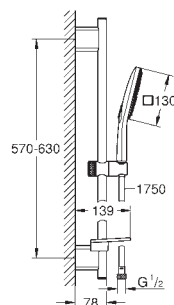

26 585 000	chrom	190,61
ditto, s GROHE EcoJoy 6,8 l/min omezením průtoku		

26 583 000	chrom	189,59
ditto, bez omezení průtoku