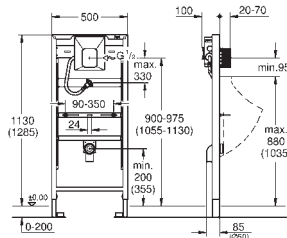

GROHE RAPID SL PRO PISOÁR

Objednáací číslo

Barva

Cena (€) bez
DPH

38 786 001

292,54

Rapid SL

Modul pro pisoár s GROHE Rapido U výška 1,13 m a 1,30 m

pro manuální ovládání nebo pro elektroniku Tectron 6 V nebo 230 V
pro předstěnovou montáž nebo montáž do lehké příčky
ocelový rám, práškové lakování, samonosný
pro obložení sádkartonem, kompletně předmontováno
výškově nastavitelné objektové přípojky
rychlé nastavení, uzamykatelné

upevňovací materiál

certifikováno TÜV

HT-odpadní koleno DN 15

závitový úchyt M8, s upevněním keramiky

napouštěcí přípojka a napouštěcí souprava

předuzávěry

průtokový tlak min. 0,5 bar

provozní tlak max. 10 barů

posilovač průplachu

jednotka přezkoušená z výroby

vodní přípojky DN 15 vnější závit

box pro připojení k síti na 230 V

vestavbový box s těsněním

zkrátitelná revizní šachta se stavební ochranou pro montážní sety o rozměrech
116 x 144 mm. K dodání od května 2009.

nástěnný držák 38 558 00M pro montáž na zeď je nutné objednat zvlášť

38 803 001

368,99