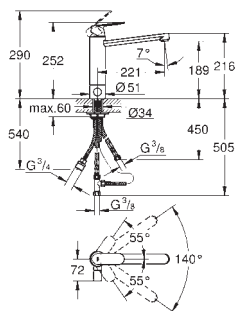

GROHE EUROSMART COSMOPOLITAN

Objednáací číslo

Barva

Cena (€) bez
DPH

30 195 000

chrom

240,55

Eurosmart Cosmopolitan
Páková dřezová baterie, DN 15
integrovaný předuzávěr
středová výpusť
jednootvorová montáž
GROHE StarLight povrch
keramická kartuše s technologií
GROHE SilkMove 35 mm
perlátor
variabilně nastavitelný omezovač průtoku
otočná výpusť
otočný úhel 140°
GROHE QuickFix rychlomontážní systém
flexi přípojovací hadičky