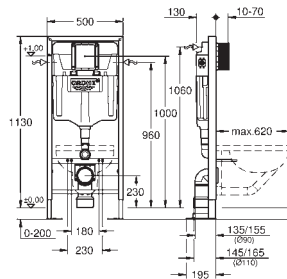

pro vertikální nebo horizontální použití

nástěnný držák 38 558 00M pro montáž na zeď je nutné objednat zvlášť

revizní otvor 40 911 000 pro malá ovládací tlačítka

je nutné objednat zvlášť

38 587 000

468,88

Rapid SL