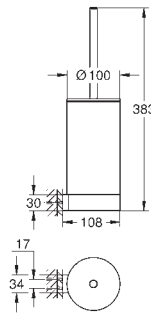

41 076 000	chrom	144,74
41 076 DC0	supersteel	202,84
41 076 BE0	leštěný nikel	217,11
41 076 EN0	kartáčovaný nikel	231,38
41 076 GL0	Cool Sunrise	217,11
41 076 GN0	kartáčovaný Cool Sunrise	231,38
41 076 DA0	Warm Sunset	217,11
41 076 DL0	kartáčovaný Warm Sunset	231,38
41 076 A00	Hard Graphite	217,11
41 076 AL0	kartáčovaný Hard Graphite	231,38

Selection
Souprava na čištění toalety
materiál: sklo / kov
montáž na stěnu
skryté upevnění
GROHE StarLight chromový povrch

40 791 001 N	bílá	8,56
40 791 KS1 N	velvet black - černá	8,56

Náhradní kartáč, hlavice