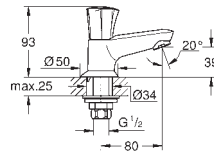

Objednací číslo

Barva

Cena (€) bez
DPH

20 404 001

chrom

49,95

Costa L
Stojánkový ventil, DN 15

kovový kohout
tepelně izolované
šroubovací
označení modré
vršek Longlife
litý výtok s perlátorem
přípojná matka DN 15 s otvorem 10,5 mm
GROHE StarLight chromový povrch