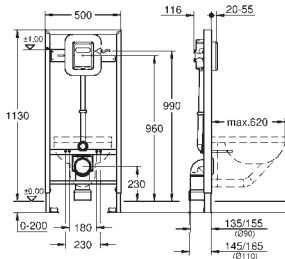

GROHE RAPID SL PRO WC

Objednávací číslo

Barva

Cena (€) bez
DPH

38 526 000

353,70

Rapid SL

**Modul pro WC, stavební výška 0.82 m
se splachovací nádrží 6 - 9 l**

pro předstěnovou montáž nebo montáž do lehké příčky
ocelový rám, práškové lakování, samonosný
pro obložení sádkokartonem, kompletně předmontováno
pevné objektové přípojky
rychlé nastavení, uzamykatelné
upevňovací materiál
certifikováno TÜV
2 úchyty pro WC
upevnění keramiky
rozeč šroubů 180/230 mm
PP odpadní koleno Ø 90 mm
hloubkově nastavitelné
redukce Ø 90/110 mm
přívodní a odpadní souprava

splachovací nádrž 6 - 9 l obsahuje následující funkce:

pneumatický odtokový ventil nabízí 3 režimy chodu: 2-činné splachování, anebo start/stop a nebo nepřerušitelné (pouze start)

ovládání zepředu nebo shora

přívod vody zleva / zprava nebo zezadu

skupina armatur I - nízká hlučnost

izolováno od kondenzující vody

přípojka vody DN 15 s integrovaným rohovým ventilem

a šroubovým spojem bez použití nářadí

zakrátitelná revizní šablona

nástěnný držák 38 558 00M pro montáž na zeď je nutné objednat zvlášť

revizní otvor 40 950 000 pro malá ovládací tlačítka
je nutné objednat zvlášť

38 519 001

442,38

Rapid SL

**Modul pro WC s tlakovým splachováním, stavební výška 1.13 m
splachovací ventil 6 - 9 l**

pro ruční/elektronické ovládání

pro předstěnovou montáž nebo montáž do lehké příčky

ocelový rám fólie/pozinkovaný samonosný

pro obložení sádkokartonem, kompletně předmontováno

rychlé nastavení, uzamykatelné

upevňovací materiál

certifikováno TÜV

2 úchyty pro WC

rozeč šroubů 180/230 mm

WC keramika s plochou menší než 205 mm vyžaduje

dodatečné příslušenství 38 779 000

PP odpadní koleno Ø 90 mm

hloubkově nastavitelné

PP redukce Ø 90/110 mm

přívodní a odpadní souprava

automatický splachovač

nastavitelné