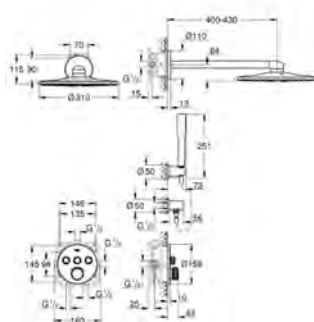

Objednáací číslo	Barva	Cena (€) bez DPH
29 121 000	chrom	670,70
29 121 DC0	supersteel	914,31
29 121 GL0	Cool Sunrise	978,53
29 121 DA0	Warm Sunset	978,53
29 121 AL0	kartáčovaný Hard Graphite	1 049,88

Grotherm SmartControl

Termostat pro podomítkovou instalaci s třemi ventily

sada pro kompletní instalaci pomocí podomítkového tělesa

GROHE Rapido SmartBox 35 600/35 604

kovová rozeta s **GROHE FastFixation** (krytá rozeta s

těsněním, skryté přípevnění), nastavitelná 6°

GROHE StarLight chromový povrch

SmartControl tlačítko ON-OFF, ovládání proudu

od EcoJoy do plného proudu Full Flow

vyměnitelné symboly

kompaktní kartuše GROHE TurboStat s voskovaným termočlánkem

GROHE ProGrip s rýhovanou strukturou

GROHE SafeStop bezpečnostní tlačítko na 38°C

Volitelný omezovač teploty GROHE SafeStop Plus na úrovni 43°C / 46°C

vestavěné jednosměrné ventily a zachytávače nečistot

výstupy mohou být spuštěny současně

bez podomítkového tělesa

průtok:

výstup A = 23 l/min

výstup B = 27 l/min

výstup C = 23 l/min

výstup A + B = 33 l/min

výstup A + B + C = 36 l/min

35 604 000

GROHE Rapido SmartBox univerzální vestavbové těleso

89,70

29 122 000	chrom	408,74
29 122 DC0	supersteel	558,58
29 122 GL0	Cool Sunrise	597,31
29 122 DA0	Warm Sunset	597,31
29 122 AL0	kartáčovaný Hard Graphite	637,06

Grotherm SmartControl

Krytka trojitého ovladače průtoku

sada pro kompletní instalaci pomocí podomítkového tělesa

GROHE Rapido SmartBox 35 600/35 604/35 601

kovová rozeta s **GROHE FastFixation** (krytá rozeta s

těsněním, skryté přípevnění), nastavitelná 6°

10 mm tenká krycí deska

GROHE StarLight chromový povrch

SmartControl tlačítko ON-OFF, ovládání proudu

od EcoJoy do plného proudu Full Flow

vyměnitelné symboly

GROHE ProGrip s rýhovanou strukturou

výstupy mohou být spuštěny současně