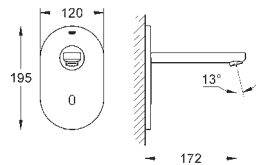

36 273 000

chrom

446,45

Euroeco Cosmopolitan E Infračervená elektronická baterie s montáží na zeď bez směšovacího zařízení

s infračerveným senzorem pro potřeby monitoringu stavu, konfigurace a potřeby servisu pro studenou nebo předem smíšenou vodu s trafem 100-230 V, 50-60 Hz, 6 V
GROHE EcoJoy perlátor 5,7 l/min
chromová vpusť
rozpětí 172 mm
7 přednastavených programů:
automatické proplachování
tepelná desinfekce
režim čištění
další funkce a precizní nastavení prostřednictvím dálkového ovladače 36 407
montážní set pro podomítkovou vestavbovou sadu
36 336 001/36 337 001
certifikace CE
skupina armatur I, přezkoušeno dle DIN 4109