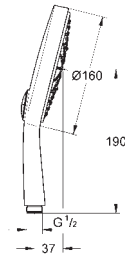

Sprchová tyč 1150 mm

s nástěnnými kovovými držáky

pohyblivý držák s kloubem

nastavitelná vzdálenost mezi nástěnnými úchyty

pro přizpůsobení stávajícím otvorům

GROHE StarLight chromový povrch

27 668 000

chrom