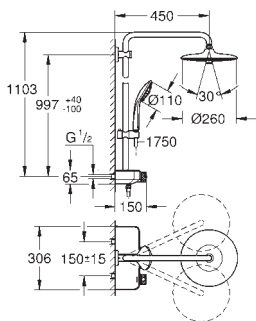

26 509 000	chrom	1 049,88

Euphoria SmartControl System 260 Mono Sprchový systém s termostatem na zeď

set obsahuje:

sprchové ramínko horizontální 450 mm

horní držák je posuvný pro využití stávajících otvorů

nástěnný SmartControl termostát

umožňuje změnu mezi:

hlavová sprcha Euphoria 260 (26 455)

3 sprchové proudy:

Rain, SmartRain, Jet

s otočným kloubem

otočný úhel ± 15°

Euphoria 110 Massage ruční sprcha, bílá spodní část sprchy (27 221 001)

3 sprchové proudy:

Rain, SmartRain, Massage

výškově nastavitelná s kluzákem

Silverflex sprchová hadice 1 750 mm (28 388 000)

GROHE DreamSpray perfektní vodní paprsky

GROHE StarLight chromový povrch

GROHE CoolTouch ochrana proti opaření

kompaktní kartuše GROHE TurboStat s voskovým termočlánkem

GROHE ProGrip s rýhovanou strukturou

GROHE EcoJoy technologie pro nízkou

spotřebu vody a perfektní průtok

GROHE SafeStop při 38°C

Volitelný omezovač teploty GROHE SafeStop Plus na úrovni 43°C

SmartControl tlačítko ON-OFF, ovládání proudu

od EcoJoy do plného proudu Full Flow

integrovaná přihrádka GROHE EasyReach

GROHE SpeedClean - odstranění

vodního kamene přetřením

Vnitřní WaterGuide pro delší životnost

Twistfree - zabraňuje zkroucení

sprchové hadice

vhodné pro průtokové ohřivače od 18 kW

minimální průtok 7 l/min