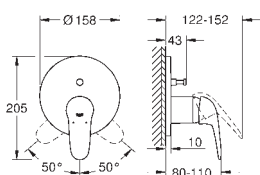

Eurostyle
Páková baterie s 2směrným přepínačem
sada pro kompletní instalaci pomocí podomítkového tělesa
GROHE Rapido SmartBox 35 600/35 604
keramická kartuše 46 mm s technologií
GROHE SilkMove
GROHE StarLight chromový povrch
kování GROHE FastFixation s krytým těsněním a upevňovacími prvky
kovový panel s možností dodatečného upevnění polohy až o 6°
kovová ovládací páka
automatický 2směrný přepínač
průtok: výstup B = 27 l/min, výstup C = 27 l/min
bez podomítkového tělesa

35 604 000 89,70
GROHE Rapido SmartBox univerzální vestavbové těleso

19 507 LS3 měsíční bílá/chrom 205,90