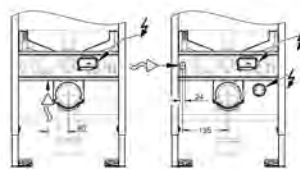

Rapid SLX

**Sada 3 v 1 WC, stavební výška 1.13 m
splachovací nádrž GD 2, 6 - 9 l**

set obsahuje:
Rapid SLX součást pro WC (39 596 000) s integrovanou přípojkou
Rapid SL nástěnná přípojka (38 558 00M)
Tlumicí set (37 131 000)
regulátor průtoku