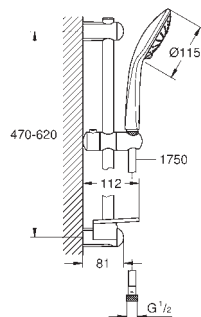

27 242 001

chrom

111,10

Euphoria 110 Duo
Sprchový set s tyčí, 2 proudy

set obsahuje:

Ruční sprcha Euphoria 110 Duo (27 238)

sprchová tyč, 600 mm (27 499)

Silverflex sprchová hadice 1 750 mm (28 388 000)

GROHE EasyReach polička (27 596)

GROHE EcoJoy 9,5 l/min omezovač průtoku

GROHE DreamSpray perfektní vodní paprsky

GROHE SprayDimmer - snadné přepínání mezi sprchovými proudy

GROHE StarLight chromový povrch

GROHE FastFixation (horní držák nastavitelný

pro přizpůsobení existujících otvorů)

GROHE SpeedClean - odstranění

vodního kamene přetřením

Vnitřní WaterGuide pro delší životnost

Twistfree - zabraňuje zkroucení

sprchové hadice

vhodné pro průtokové ohřivače vody

doporučený minimální tlak vody 1,0 bar

27 230 001

chrom

111,10

dtto, bez omezení průtoku