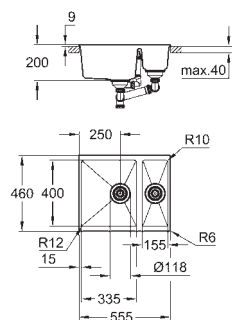

K500

Kompozitní dřez

model: K500 60-C 55,5/46 1.5 rev

typ instalace: standardní a hloubková

materiál: křemenný kompozit

GROHE Whisper speciální izolační vrstva

minimální velikost skříňky: 600 mm

rozměry: 555 x 460 mm

velikost sektoru dřezu: 335 x 400 x 200 mm

velikost 1/2 sektoru dřezu: 155 x 400 x 140 mm

vnější průměr: R6, vnitřní průměr: velký sektor R12, malý sektor R10

GROHE FastFixation rychlomontážní systém

oboustranná montáž dřezu

velikost výřezu: 525 x 400 mm

odtok: Ø 3,5"/ 90 mm

možnost automatické odtokové soupravy (40 986 SD0)

balení obsahuje: odpadní sadu, sítko na nečistoty, montážní sadu

montáž se silikonem (horní montáž)

množství upevňovacích prvků (hloubková instalace): 8