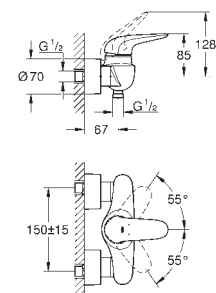

23 722 003
23 722 LS3

chrom
měsíční bílá/chrom

149,84
194,69

Eurostyle
Páková sprchová baterie, DN 15
montáž na stěnu
kovová páka
keramická kartuše s technologií
GROHE SilkMove 35 mm
s omezovačem teplot
GROHE StarLight chromový povrch
variabilně nastavitelný omezovač průtoku
sprchová výpušť DN 15 s integrovanou zpětnou klapkou
skryté S-připojky
kovové nástěnné rozety
zajištěno proti zpětnému toku