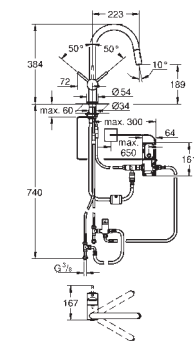

Minta Touch
Elektronická páková dřezová baterie DN 15
C - výpusť
jednootvorová montáž
Touch: spuštění vody v nastavené teplotě pomocí dotyku kůže
napájení lithiovou baterií 6 V, typ CR-P2
certifikace CE
magnetický ventil
pevně nastavený průtok
automatické bezpečnostní vypínání
po 60 s (nastaveno z výroby)
zajištění IP 44
GROHE StarLight chromový povrch
keramická kartuše 46 mm s technologií
GROHE SilkMove
vytahovací sprška Dualní
přepínání: perlátor/SpeedClean sprchový proud
otočná výpusť
úhel otočení 360°
zajištěno proti zpětnému toku
flexi připojovací hadičky
GROHE QuickFix rychlomontážní systém