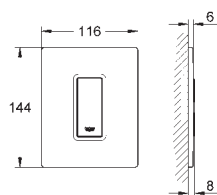

GROHE SPLACHOVACÍ TLAČÍTKA K PISOÁRŮM

Objednací číslo

Barva

Cena (€) bez
DPH

38 846 LS0
38 846 KS0

měsíční bílá
velvet black - černá

366,95
366,95

Skate Cosmopolitan

Ovládací tlačítko

se skleněným povrchem
vyrobena z bezpečnostního skla
není možno kombinovat s Grohe fresh
manuální ovládání pro pisoár
plastové ovládací tlačítko, pochromované

montážní set

pro Rapido U nebo Rapido UMB
upevňovací rám s montážním setem
116 x 144 mm, mechanicky funkční náplň
průtokový tlak min. 0,5 bar
provozní tlak max. 6 bar
1,0 - 6,0 nastavitelná, skupina armatur II