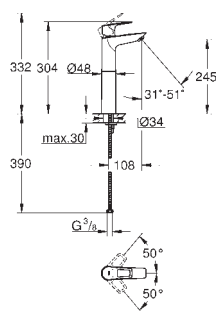

hladké tělo s plastovou push-open odtokovou soupravou

flexi připojovací hadičky

profesionální edice

novinka

23 764 001

chrom

132,51

BauLoop