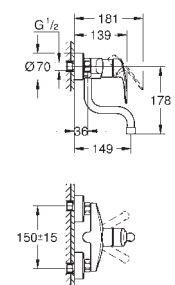

rozpětí 216 mm

integrovaný omezovač teploty

S-přípojky

novinka

31 509 003

chrom

148,82

Eurosmart