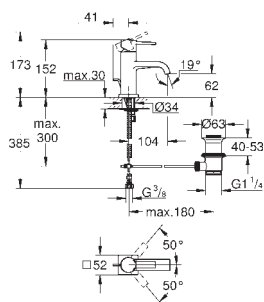

GROHE
ALLURE

Objednáací číslo

Barva

Cena (€) bez
DPH

32 757 000

chrom

458,69

Allure

Páková umyvadlová baterie DN 15, velikost M
jednotvorová montáž
keramická kartuše 28 mm s

GROHE SilkMove

GROHE StarLight chromový povrch
GROHE EcoJoy omezovač průtoku 6.0 l/min
GROHE QuickFix rychlomontážní systém
perlátor
odtoková souprava DN 32
flexi přípojovací hadičky