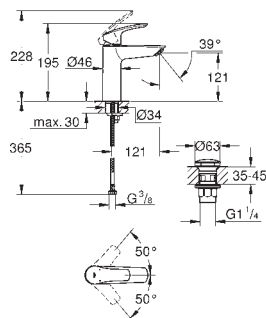

novinka

23 923 003

chrom

106,01

Eurosmart

Páková umyvadlová baterie DN 15, velikost M

jednootvorová montáž

kovová ovládací páka

keramická kartuše 28 mm s

GROHE SilkMove

variabilně nastavitelný omezovač průtoku

s omezovačem teplot

GROHE StarLight chromový povrch

GROHE EcoJoy perlátor 5,7 l/min

GROHE Zero vedení vody uvnitř - bez niklu a olova

GROHE FastFixation rychlomontážní systém

hladké tělo baterie se zaskakovacím uzávěrem a odtokovou soupravou DN 32

flexi připojovací hadičky

profesionální edice

novinka