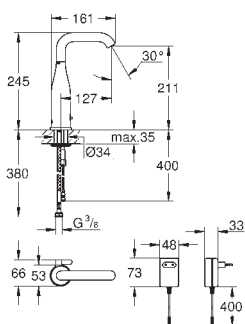

36 444 000

chrom

724,72

Essence E

Infračervená elektronická umyvadlová baterie DN 15 se směšovacími zařízeními a nastavitelným omezovačem teploty

s infračerveným senzorem pro potřeby monitoringu stavu, konfigurace a potřeby servisu s trafem 100-230 V AC, 50-60 Hz, 6 V DC GROHE StarLight chromový povrch nastavitelné otočení o 0° / 150° / 360° laminární regulátor proudu 5,0 l/min flexi přípojovací hadičky jednosměrný ventil zachytávač nečistot integrovaný magnetický ventil GROHE QuickFix rychlomontážní systém 7 přednastavených programů: automatické proplachování tepelná desinfekce režim čištění další funkce a precizní nastavení prostřednictvím dálkového ovladače 36 407 certifikace CE skupina armatur I, přezkoušeno dle DIN 4109 zajištění armatur IP 59K doporučený minimální tlak vody 1,0 bar

36 445 000

chrom

694,14

Essence E

Infračervená elektronická umyvadlová baterie DN 15 se směšovacími zařízeními a nastavitelným omezovačem teploty

s infračerveným senzorem pro potřeby monitoringu stavu, konfigurace a potřeby servisu lithiová baterie 6V, typ CR-P2 životnost baterie: cca 7 let (150 spuštění denně) GROHE StarLight chromový povrch nastavitelné otočení o 0° / 150° / 360° laminární regulátor proudu 5,0 l/min flexi přípojovací hadičky jednosměrný ventil zachytávač nečistot integrovaný magnetický ventil externí baterie GROHE QuickFix rychlomontážní systém vícestupňový ukazatel stavu baterie 7 přednastavených programů: automatické proplachování tepelná desinfekce režim čištění další funkce a precizní nastavení prostřednictvím dálkového ovladače 36 407 certifikace CE skupina armatur I, přezkoušeno dle DIN 4109 zajištění armatur IP 59K doporučený minimální tlak vody 1,0 bar