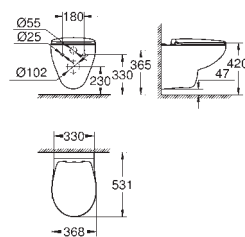

39 497 000 N

alpská bílá

**Bau Ceramic
Závěsné WC**

Bau Ceramic WC (39 491 000)
pro podomítkové nádrže
zadní odpad
hluboké splachování
záchodová mísa bez okrajového splachovacího kruhu (rimless) 39 328 000
objem spláchnutí 3/5 l
glazovaná hladká keramika
Bau Ceramic WC sedátko (39 492 000)
softclose
snadná demontáž WC sedátka
odnímatelné
materiál: Duroplast
včetně montážní sady
12 ks na paletě

161,05