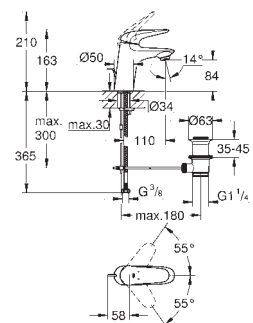

23 707 003
23 707 LS3

chrom
měsíční bílá/chrom

134,55
180,42

Eurostyle
Páková umyvadlová baterie DN 15, velikost S
jednootvorová montáž
kovová páka
keramická kartuše s technologií
GROHE SilkMove 35 mm
variabilně nastavitelný omezovač průtoku
s omezovačem teplot
GROHE StarLight chromový povrch
GROHE EcoJoy perlátor 5,7 l/min
GROHE FastFixation rychlomontážní systém
odtoková souprava DN 32
flexi přípojovací hadičky