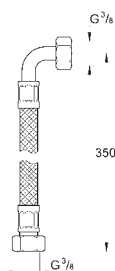

45 704 000

chrom

54,02

Přípojná hadička

300 mm
DN 10 x DN 10

SPECIÁLNÍ
BATERIE

GROHE EUROSMART COSMOPOLITAN T

Objednávací číslo