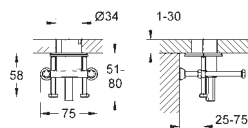

36 276 000

Zajištění proti protočení
upevnění odolné proti vandalismu
vhodné pro jednotvorové baterie
Eurosmart Cosmopolitan E/Eurosmart Cosmopolitan Sn

125,37