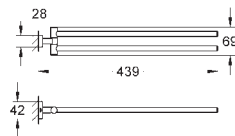

40 624 001 N

chrom

88,68

40 624 DC1

supersteel

124,35

40 624 AL1

kartáčovaný Hard Graphite

141,68

Essentials Cube Držák na ručníky

Materiál: kov
2 nastavitelná ramena
439 mm
skryté upevnění
GROHE StarLight chromový povrch