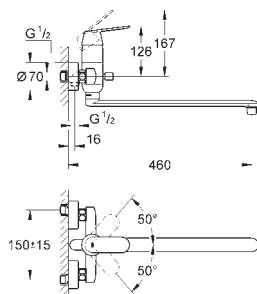

Eurosmart Cosmopolitan
Víceúčelová baterie, DN 15
montáž na stěnu
kovová ovládací páka
keramická kartuše 46 mm s technologií **GROHE SilkMove**
GROHE StarLight chromový povrch
variabilně nastavitelný omezovač průtoku
nastavitelné min. množství 2,5 l/min
automatické přepínání: vana/sprcha
otočná výpust
rozpětí 400 mm
S-přípojky

24 044 000 chrom 154,93