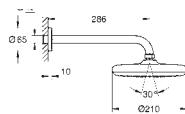

35 604 000

GROHE Rapido SmartBox univerzální vestavbové těleso

89,70

34 728 000

chrom

725,74

Grotherm

Sprchový set Perfect se sprchou Tempesta 210