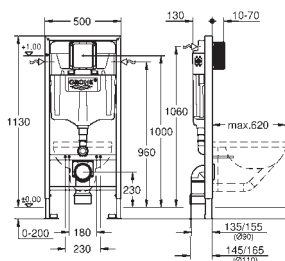

splachovací nádrž GD 2, 6 - 9 l, obsahuje:

nastaveno z výroby na 3 l - 6 l

pneumatický odtokový ventil nabízí 3 režimy chodu: 2-činné splachování, anebo start/stop a nebo nepřerušitelné (pouze start)

přívod vody zleva / zprava nebo zezadu

skupina armatur I - nízká hlučnost

izolováno od kondenzující vody

přípojka vody DN 15 s integrovaným rohovým ventilem

a šroubovým spojem bez použití nářadí

pro instalaci není třeba nářadí

kontrolní hřídele včetně ochrany

během fáze výstavby

pro vertikální nebo horizontální použití

nástěnný držák 38 558 00M pro montáž na zeď je nutné objednat zvlášť

revizní otvor 40 911 000 pro malá ovládací tlačítka

je nutné objednat zvlášť