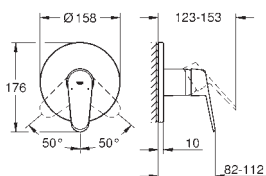

24 055 002

chrom

177,36

Eurodisc Cosmopolitan**Páková sprchová baterie**

sada pro kompletní instalaci pomocí podomítkového tělesa
GROHE Rapido SmartBox 35 600/35 604
keramická kartuše 46 mm s technologií
GROHE SilkMove
GROHE StarLight chromový povrch
kování GROHE FastFixation s krytým těsněním a upevňovacími prvky
kovový panel s možností dodatečného upevnění polohy až o 6°
kovová ovládací páka
průtok: výstup B nebo C = 30 l/min
bez podomítkového tělesa