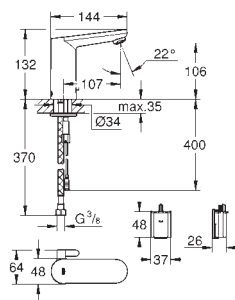

36 327 001

chrom

408,74

Eurosmart Cosmopolitan E
Infračervená elektronická umyvadlová baterie DN 15 se směšovacím zařízením a nastavitelným omezovačem teploty
s infračerveným senzorem pro potřeby monitoringu
stavu, konfigurace a potřeby servisu
lithiová baterie 6V, typ CR-P2
životnost baterie: cca 7 let (150 spuštění denně)
GROHE EcoJoy perlátor 5,7 l/min
flexi přípojovací hadičky
jednosměrný ventil
zachytávač nečistot
integrovaný magnetický ventil
externí baterie
GROHE QuickFix rychlomontážní systém
vícestupňový ukazatel stavu baterie
7 přednastavených programů:
automatické proplachování
tepelná desinfekce
režim čištění
další funkce a precizní nastavení prostřednictvím dálkového ovladače 36 407
certifikace CE
skupina armatur I, přezkoušeno dle DIN 4109
zajištění armatur IP 59K
doporučený minimální tlak vody 1,0 bar