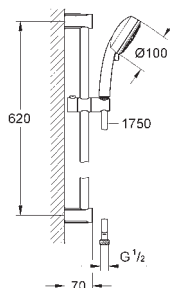

27 579 002

chrom

79,51

**Tempesta Cosmopolitan 100
Sprchový set s tyčí, 3 proudy**

set obsahuje:

ruční sprcha (27 574)

sprchová tyč 600 mm (27 521)

sprchová hadice Relexaflex

1750 mm DN 15 x DN 15 (28 154)

GROHE EcoJoy 9,5 l/min omezovač průtoku

GROHE DreamSpray perfektní vodní paprsky

GROHE StarLight chromový povrch

GROHE SpeedClean - odstranění

vodního kamene přetřením

Vnitřní WaterGuide pro delší životnost

vhodné pro průtokové ohřivače vody

doporučený minimální tlak vody 1,0 bar

27 786 002

chrom

79,51

dtto, bez omezení průtoku