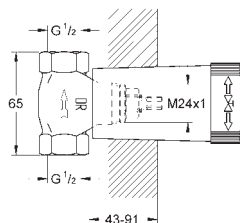

29 032 000

36,69

Spodní díl podomítkového ventilu

předmontovaný vršek DN 15
přípojný závit DN 15
nastavitelná hloubka zabudování
43 - 91 mm
mosaz DR nekorodující