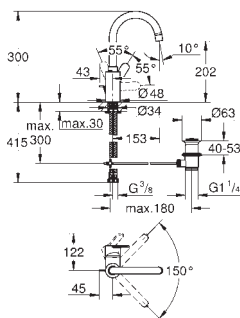

Eurostyle Cosmopolitan
Páková umyvadlová baterie DN15, Velikost L
jednootvorová montáž
kovová ovládací páka
skryté upevnění páky
keramická kartuše s technologií
GROHE SilkMove 35 mm
variabilně nastavitelný omezovač průtoku
GROHE StarLight chromový povrch
GROHE Zero vedení vody uvnitř - bez niklu a olova
GROHE FastFixation rychlomontážní systém
perlátor
otočná výpust'
s dorazovou zarážkou
odtoková souprava DN 32
flexi přípojovací hadičky
doporučený minimální tlak vody 1,0 bar

20 208 002

chrom

290,50