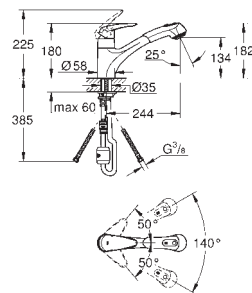

32 257 001

chrom

303,75

Eurodisc
Páková dřezová baterie, DN 15
nízká výpusť
jednotvorová montáž
GROHE StarLight povrch
keramická kartuše s technologií
GROHE SilkMove 35 mm
vytahovací sprška Dualní
přepínání: perlátor/**SpeedClean** sprchový proud
variabilně nastavitelný omezovač průtoku
otočná litá výpusť
otočný úhel 140°
flexi připojovací hadičky
GROHE QuickFix rychlomontážní systém
doporučený minimální tlak vody 1,0 bar