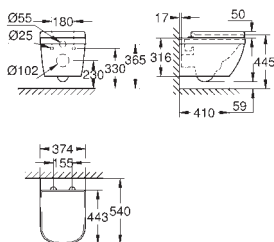

39 554 000

alpská bílá

448,49

Euro Ceramic Závěsné WC

set obsahuje:
Euro Ceramic závěsné WC (39 328 000)
pro podomítkové nádrže
zadní odpad
hluboké splachování
záchodová mísa bez okrajového splachovacího kruhu (rimless) 39 328 000
objem spláchnutí 3/5 l
glazovaná hladká keramika
Euro Ceramic WC sedátko s poklopem (39 330 001)
softclose
snadná demontáž WC sedátka
odnímatelné
materiál: Duroplast
včetně montážní sady