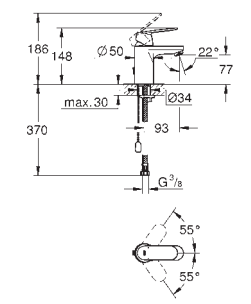

Eurosmart Cosmopolitan
Páková umyvadlová baterie DN 15, velikost S
jednotvorová montáž
kovová ovládací páka
keramická kartuše s technologií
GROHE SilkMove 35 mm
variabilně nastavitelný omezovač průtoku
nastavitelné min. množství 2,5 l/min
GROHE StarLight chromový povrch
GROHE EcoJoy SpeedClean perlátor 5,7 l/min
GROHE FastFixation
Rychloupevňovací systém se středící pomůckou
spouštěcí řetěz se závažím
flexi připojovací hadičky
skupina armatur I, přezkoušeno dle DIN 4109

23 125 000

chrom

161,05