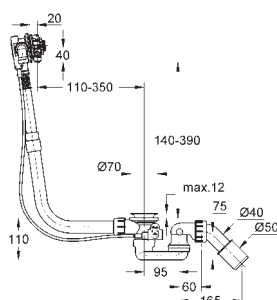

28 991 000		365,93

Talentofill

Vanová napouštěcí, odtoková a přeřadová souprava

pro tvarované vany

bez montážních dílů

se zápachovou zátkou a odpadním kolénem 45°

bez přerušovače potrubí

vestavba dle DIN 1988

jen s přerušovačem potrubí

typ A2 (28 994)

nebo přípojovací set+E2652 Talentofill (28 995)

28 993 000		136,59

Talentofill

Přípojná souprava, DN 20

s flexí hadicí 1,5 m

bez montážních dílů