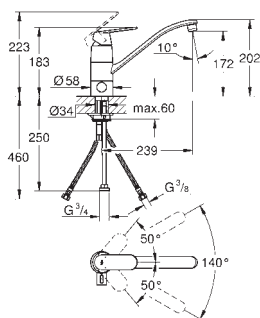

31 161 000

chrom

245,65

Eurosmart Cosmopolitan
Páková dřezová baterie, DN 15
integrovaný předuzávěr
nízká výpusť
jednootvorová montáž
GROHE StarLight povrch
keramická kartuše 46 mm s technologií
GROHE SilkMove
perlátor
variabilně nastavitelný omezovač průtoku
otočná výpusť
otočný úhel 140°
flexi přípojovací hadičky
GROHE QuickFix rychlomontážní systém