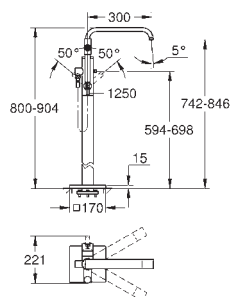

32 754 002

chrom

2 456,51

Allure

Páková vanová baterie, DN 15, montáž do podlahy

sada pro kompletní instalaci pomocí podomítkového tělesa 45 984

bez podomítkového tělesa

keramická kartuše 46 mm s technologií

GROHE SilkMove

GROHE StarLight chromový povrch

automatické přepínání: vana/sprcha

otočná výtoková trubice

s perlátorem a dorazem

rozpětí 300 mm

integrovaná zpětná klapka ve výstupu

sprchy DN 15

s držákem sprchy

Sena ruční sprcha 6.6 l/min

zajištěno proti zpětnému toku

doporučený minimální tlak vody 1,0 bar