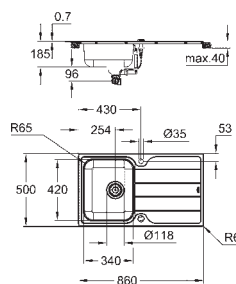

GROHE NEREZOVÉ KUCHYŇSKÉ DŘEZY

Objednací číslo

Barva

Cena (€) bez
DPH

31 578 SD1

nerez ocel, kartáčovaná

285,40

K700

Nerezový kuchyňský dřez

model: K700 45-S 46.4/46.4 1.0

typ instalace: standardní, hloubková a zápuštná

materiál: nerezová ocel AISI 304 (V2A)

tloušťka materiálu: 1 mm

GROHE StarLight povrch

povrchová úprava: saténový povrch

GROHE Whisper speciální izolační vrstva

minimální velikost skříňky: 450 mm

rozměry: 464 x 464 mm

velikost sektoru dřezu: 400 x 400 x 200 mm

vnější průměr: R11 (zapuštěná montáž) / R3 (standardní montáž), vnitřní průměr

sektoru: R10

GROHE FastFixation rychlomontážní systém

velikost výřezu (hloubková montáž): 402 x 402 mm (R11)

velikost výřezu (standardní montáž): 449 x 449 mm

odtok: Ø 3,5"/90 mm

balení obsahuje: odpadní sadu, sítko na nečistoty, montážní sadu

možnost automatické odtokové soupravy (40 986 SD0)

množství upevňovacích prvků (standardní instalace): 8

množství upevňovacích prvků (hloubková instalace): 8

31 726 SD0 N

nerez ocel, kartáčovaná

317,00

K700

Nerezový kuchyňský dřez

model: K700 60-S 55/45 1.0

typ instalace: standardní, hloubková a zápuštná

materiál: nerezová ocel AISI 304 (V2A)

tloušťka materiálu: 1 mm

GROHE StarLight povrch

povrchová úprava: saténový povrch

GROHE Whisper speciální izolační vrstva

minimální velikost skříňky: 600 mm

rozměry: 550 x 450 mm

vanička dřezu 500 x 400 x 200 mm

vnější průměr: R11 (zapuštěná montáž) / R3 (standardní montáž), vnitřní průměr

sektoru: R10

GROHE FastFixation rychlomontážní systém

rozměry (hloubková): 502 x 402 mm

rozměry (standardní): 535 x 435 mm

odtok: Ø 3,5"/90 mm

balení obsahuje: odpadní sadu, sítko na nečistoty, montážní sadu

možnost automatické odtokové soupravy (40 986 SD0)

množství upevňovacích prvků (standardní instalace): 8