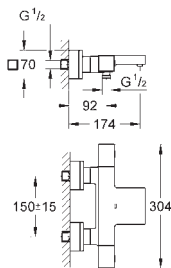

Objednací číslo

Barva

Cena (€) bez
DPH

34 497 000

chrom

545,33

Grotherm Cube

Termostatická vanová baterie, DN 15

montáž na stěnu

GROHE StarLight chromový povrch

GROHE SafeStop bezpečnostní tlačítko na 38°C

Volitelný omezovač teploty GROHE SafeStop Plus na úrovni 43°C

kompaktní kartuše GROHE TurboStat s voskovaným termočlánkem

integrováný uzávěr smíšené vody

GROHE AquaDimmer Eco se združenou funkcí:

- integrováný GROHE EcoButton (úsporné tlačítko pro úsporné sprchování)

regulace průtoku

přepínání: vana/sprcha

výstup sprchy dole DN 15

GROHE XL Waterfall

nastavení průtoku

integrované zpětné klapky

zachytávač nečistot

zajištěno proti zpětnému toku

skryté S-připojky

GROHE EcoJoy technologie pro nízkou

spotřebu vody a perfektní průtok

24 061 000

chrom

207,94

24 061 DC0

supersteel

281,33

24 061 AL0

kartáčovaný Hard Graphite

321,08