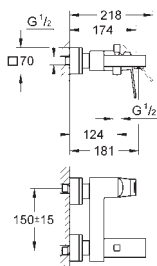

23 140 000
23 140 DC0
23 140 AL0

chrom
supersteel
kartáčovaný Hard Graphite

314,96
501,50
563,67

Eurocube

Páková vanová baterie, DN 15

montáž na stěnu
kovová ovládací páka
keramická kartuše 46 mm s technologií
GROHE SilkMove
GROHE StarLight chromový povrch
variabilně nastavitelný omezovač průtoku
automatické přepínání: vana/sprcha
perlátor
integrovaná zpětná klapka ve výstupu
sprchy DN 15
skryté S-připojky
zajištěno proti zpětnému toku
omezovač teploty na objednávku (46 375)