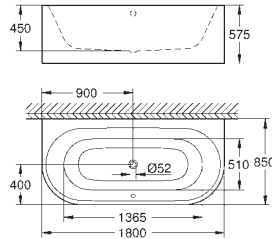

39 649 00H N

alpská bílá

7 767,07

**Essence
Vana**

vana
180 x 85 cm
výška 57,5 cm
objem 240 l
použitelný objem 170 l
s EasyClean
s přepadem
titanová ocel
vhodné pro Talento odpadovou soupravu (28 943 000 + 19 025 000)
vhodné pro odpadovou soupravu Viega Multiplex Trio (funkční jednotky
6161.62/727970 + chromové součástky Visign MT3 6161.13/25792)
včetně podložek potlačujících hluk