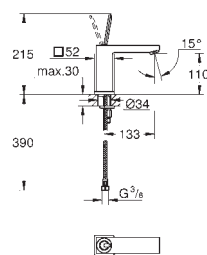

23 658 000

chrom

283,37

Eurocube Joy

Páková umyvadlová baterie DN 15, velikost M

jednotvorová montáž

kovová ovládací páka

GROHE FeatherControl Joystick kartuše

GROHE EcoJoy SpeedClean perlátor 5,7 l/min

GROHE FastFixation Plus Rychloupevňovací systém

hladké tělo

flexi přípojovací hadičky