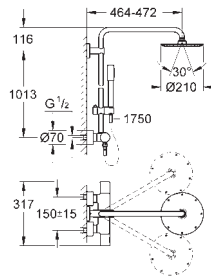

Rainshower System 210

Sprchový systém s termostatem na zeď

set obsahuje:

horizontální otočné sprchové rameno 450 mm

nástěnný termostát s aquadimmerem

umožňuje změnu mezi:

hlavová sprcha kovová Rainshower Cosmopolitan 210 (28 368 000)

s otočným kloubem, otočný úhel $\pm 15^\circ$

Sena ruční sprcha (28 034 000)

možnost výškového nastavení pomocí kluzného prvku (12 140 000)

kovová sprchová hadice 1750 mm (27 178)

GROHE SafeStop bezpečnostní tlačítko na 38°C

Volitelný omezovač teploty GROHE SafeStop Plus na úrovni 43°C

GROHE CoolTouch ochrana proti opaření

GROHE StarLight chromový povrch

GROHE SpeedClean - odstranění

vodního kamene přetřením

Vnitřní WaterGuide pro delší životnost

vhodné pro průtokové ohřivače od 18 kW

minimální průtok 7 l/min

doporučený minimální tlak vody 1,0 bar

27 967 000

chrom

1 141,62