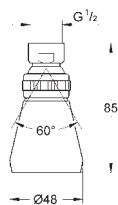

Relaxa Plus 50
Hlavová sprcha s jedním proudem
s otočným kloubem
přípojka DN 15
GROHE StarLight chromový povrch
nastavitelný průtok
bez sprchového kolena

28 002 000

chrom

220,17