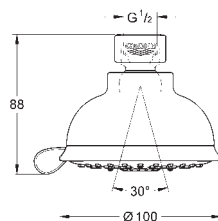

Tempesta Rustic 100

Hlavová sprcha 4 proudy

GROHE Rain O², Rain, Massage, Jet

kulový kloub s úhlem otočení $\pm 20^\circ$

přípojný závit DN 15

GROHE EcoJoy 9,5 l/min omezovač průtoku

GROHE DreamSpray perfektní vodní paprsky

GROHE StarLight chromový povrch

GROHE SpeedClean - odstranění vodního kamene přetřením

Vnitřní WaterGuide pro delší životnost vhodné pro průtokové ohřivače vody

doporučený minimální tlak vody 1,0 bar