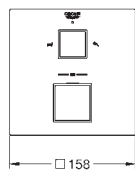

35 604 000		89,70
------------	--	-------

GROHE Rapido SmartBox univerzální vestavbové těleso

24 155 000	chrom	616,68
24 155 DC0	supersteel	832,77
24 155 AL0	kartáčovaný Hard Graphite	952,03

Grotherm Cube Termostatická baterie pro 2 výstupy s integrovaným uzavíracím/přepínacím ventilem