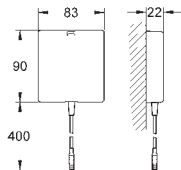

36 338 000

Vypínač napájení
pro infračervené umyvadlové baterie
přepínač-napájení zdroje s napájecím
napětím 100 do 230 V AC, 50 - 60 Hz
pro skryté zásuvky s krytem a odlehčení

107,03