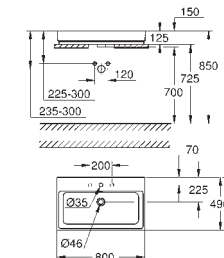

39 476 00H N

alpská bílá

556,54

Cube Ceramic Umyvadlo na desku 80 cm

glazurovaná zadní strana
s 1 otvorem připraveným a 2 otvory předpřipravenými
s přepadem
800 x 490 mm
včetně montážní sady
glazovaná hladká keramika
PureGuard zářivě bílá keramika s antibakteriálními
ionty zabraňujícími růstu bakterií
10 ks na paletě