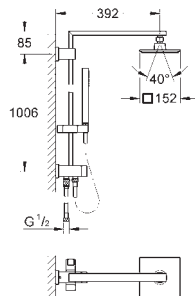

Euphoria Cube System 150 Sprchový systém

set obsahuje:

sprchové rameno

rozpětí 400 mm

Změna mezi ruční a hlavovou sprchou

pomocí přepnutí

hlavová sprcha Euphoria Cube 152 mm x 152 mm

sprchový proud: Rain

s otočným kloubem

otočný úhel $\pm 20^\circ$

ruční sprcha Euphoria Cube Stick (27 698 000)

výškově nastavitelná s kluzákem

Silverflex sprchová hadice 1 750 mm (28 388 000)

Silverflex sprchová hadice 800 mm

přívod vody přes závit DN 15 kovové

hadice na armatuře/nástěnném

kolínku

GROHE DreamSpray perfektní vodní paprsky

GROHE StarLight chromový povrch

GROHE SpeedClean - odstranění

vodního kamene přetřením

Twistfree - zabráňuje zkroucení

sprchové hadice

vhodné pro průtokové ohřivače od 18 kW

minimální průtok 7 l/min