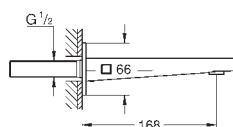

13 404 003

chrom

170,22

13 404 DC3

supersteel

230,36

13 404 AL3

kartáčovaný Hard Graphite

261,96

GROHE Plus

Vanová vpusť

montáž na stěnu
GROHE StarLight chromový povrch
laminární perlátor
vnější závit DN 15
rozpětí 168 mm

26 507 000

chrom

1 202,77

26 507 LS0

měsíční bílá

1 386,25

26 507 DC0

supersteel

1 793,97

26 507 AL0

kartáčovaný Hard Graphite

2 160,92