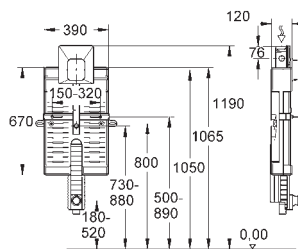

38 785 000

248,71

Uniset

Modul pro pisoár s elektronickým infračerveným zařízením

včetně tělesa GROHE Rapido U
vestavbová souprava pro pisoár
pro manuální ovládání nebo pro elektroniku Tectron 6 V nebo 230 V
odhlučňený EPS-modul pro obezdění, s
uzavřeným povrchem
kolejnicový adaptér pro upevnění modulu
pro jednotlivou nebo řadovou montáž
upevňovací příslušenství pro jednotlivou
montáž

výškově nastavitelné objektové přípojky
napouštěcí přípojka a napouštěcí souprava
HT-odpadní koleno DN 15
závitový úchyt M8
upevňovací materiál pro pisoárovou mísu
předuzávěry
průtokový tlak min. 0,5 bar
provozní tlak max. 10 barů
posilovač průplachu
jednotka přezkoušená z výroby
vodní přípojky DN 15 vnější závit
box pro připojení k síti na 230 V
vestavbový box s těsněním
zkrátitelná revizní šachta se stavební ochranou pro montážní sety o rozměrech
116 x 144 mm. K dodání od května 2009.