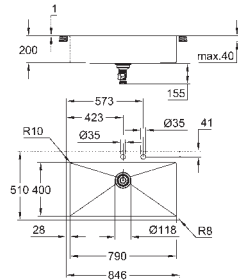

GROHE NEREZOVÉ KUCHYŇSKÉ DŘEZY

Objednací číslo

Barva

Cena (€) bez
DPH

31 584 SD1

neroz ocel, kartáčovaná

854,17

K800

Nerezový kuchyňský dřez

model: K800 90-S 84.6/51 1,0

typ montáže: standardní a zápusťná

materiál: nerezová ocel AISI 304 (V2A)

tloušťka materiálu: 1 mm

GROHE StarLight povrch

povrchová úprava: saténový povrch

GROHE Whisper speciální izolační vrstva

minimální velikost skříňky: 900 mm

rozměry: 846 x 510 mm

velikost sektoru dřezu: 790 x 400 x 200 mm

vnější průměr: R3, vnitřní průměr sektoru: R10

GROHE FastFixation rychlomontážní systém

velikost výřezu (standardní montáž): 831 x 495 mm

odtok: Ø 3.5"/90 mm odpadní sítka s automatickým odtokem

příslušenství obsahuje: automatický odtok s krytem, sítka na nečistoty,

možnost automatické odtokové soupravy (40 986 SD0)

množství upevňovacích prvků (standardní instalace): 10

31 585 SD1

neroz ocel, kartáčovaná

1 141,62

K800

Nerezový kuchyňský dřez

montáž: K800 120-S 102,4/51 2,0

typ montáže: standardní a zápusťná

materiál: nerezová ocel AISI 304 (V2A)

tloušťka materiálu: 1 mm

GROHE StarLight povrch

povrchová úprava: saténový povrch

GROHE Whisper speciální izolační vrstva

minimální velikost skříňky: 1200 mm

rozměry: 1024 x 510 mm

velikost sektoru dřezu: 462 x 400 x 200 mm

velikost obou sektorů dřezu: 462 x 400 x 200 mm

vnější průměr: R3, vnitřní průměr sektoru: R10

GROHE FastFixation rychlomontážní systém

velikost výřezu (standardní montáž): 1009 x 495 mm

odtok: Ø 3.5"/90 mm odpadní sítka s automatickým odtokem

příslušenství obsahuje: automatický odtok s krytem, sítka na nečistoty,

možnost automatické odtokové soupravy (40 986 SD0)

množství upevňovacích prvků (standardní instalace): 10