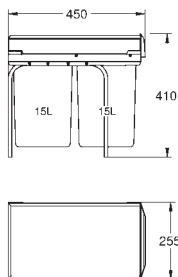

GROHE SYSTÉMY NA TŘÍDĚNÍ ODPADU

Objednací číslo

Barva

Cena (€) bez
DPH

40 855 000 N

90,00

GROHE Blue

Odpadkový systém pro recyklaci odpadu 30 cm - 15 l / 15 l

typ instalace: podlahová montáž za otočnými dvířky

mechanismus: plně vysouvací

ovládání: ruční teleskopické

rozdělení: 2 části s více než 15 l objemem

šířka skříně: 30 cm a více

kompatibilní se systémy GROHE Blue Home a GROHE Red, velikosti M a L