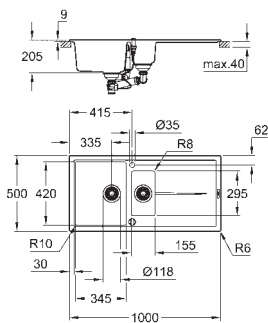

GROHE KOMPOZITNÍ DŘEZY

Objednací číslo

Barva

Cena (€) bez
DPH

31 642 AT0 N

granitová šedá

442,38

31 642 AP0 N

granitová černá

442,38

K400

Kompozitní dřez s odtokem

model: K400 60-C 100/50 1.5 rev

typ montáže: standardní

materiál: křemenný kompozit

GROHE Whisper speciální izolační vrstva

minimální velikost skříňky: 600 mm

rozměry: 1000 x 500 mm

velikost sektoru dřezu: 335 x 420 x 205 mm

velikost 1/2 sektoru dřezu: 155 x 295 x 146 mm

vnější průměr: R6, vnitřní průměr: velký sektor R10, malý sektor R8

GROHE FastFixation rychlomontážní systém

oboustranná montáž dřezu

velikost výřezu: 980 x 480 mm

výtok: automatický odtok s krytem

příslušenství obsahuje: automatický odtok s krytem, sítko na nečistoty,

možnost automatické odtokové soupravy (40 986 SD0)

množství upevňovacích prvků (standardní instalace): 10

31 643 AT0 N

granitová šedá

470,92

31 643 AP0 N

granitová černá

470,92

K400

Kompozitní dřez s odtokem

model: K400 80-C 116/50 1.5 rev

typ montáže: standardní

materiál: křemenný kompozit

GROHE Whisper speciální izolační vrstva

minimální velikost skříňky: 800 mm

rozměry: 1160 x 500 mm

velikost sektoru dřezu: 400 x 420 x 205 mm

velikost 2. sektoru dřezu: 295 x 295 x 205 mm

vnější průměr: R6, vnitřní průměr sektoru: R10

GROHE FastFixation rychlomontážní systém

oboustranná montáž dřezu

velikost výřezu: 1140 x 480 mm

výtok: automatický odtok s krytem

příslušenství obsahuje: automatický odtok s krytem, sítko na nečistoty,

možnost automatické odtokové soupravy (40 986 SD0)

množství upevňovacích prvků (standardní instalace): 10