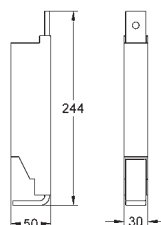

38 779 000

Cena na
vyžádání

Rapid SL
Příslušenství
pro WC mísu s plochou menší než 20 cm
traverzy pro keramiku