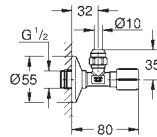

GROHE ROHOVÉ VENTILY

Objednávací číslo

Barva

Cena (€) bez
DPH

22 039 000	chrom	8,97
22 039 DC0	supersteel	56,06
22 039 BE0	leštěný nikel	57,08
22 039 EN0	kartáčovaný nikel	58,10
22 039 GL0	Cool Sunrise	57,08
22 039 GN0	kartáčovaný Cool Sunrise	58,10
22 039 DA0	Warm Sunset	57,08
22 039 DL0	kartáčovaný Warm Sunset	58,10
22 039 A00	Hard Graphite	57,08
22 039 AL0	kartáčovaný Hard Graphite	58,10

Rohový ventil, DN 15

samotěsnící přípojovací závit
nástěnná přípojka DN 15
výstupní závit DN 10
s kompenzační délkou
kompresní maticí Ø 10 mm
vodotěsné uzavírací vřeteno, mosaz, s tukovou
komorou a dvojitým O-kroužkem
dlouhá spojovací hřídel
ergonomická kovová rukojeť
označení neutrální
kovová rozeta Ø 55 mm
GROHE StarLight povrch