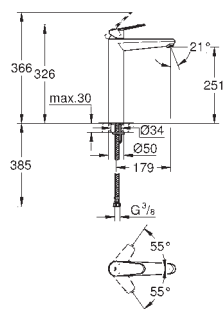

GROHE EURODISC COSMOPOLITAN

Objednávací číslo

Barva

Cena (€) bez
DPH

23 432 000

chrom

335,35

Eurodisc Cosmopolitan
Páková umyvadlová baterie DN 15, velikost XL
jednotvorová montáž
kovová ovládací páka
pro volně stojící umyvadla
keramická kartuše s technologií
GROHE SilkMove 35 mm
variabilně nastavitelný omezovač průtoku
nastavitelné min. množství 2,5 l/min
GROHE StarLight chromový povrch
GROHE EcoJoy SpeedClean perlátor 5,7 l/min
GROHE FastFixation Plus Rychloupevňovací systém
hladké tělo
flexi připojovací hadičky
doporučený minimální tlak vody 1,0 bar
omezovač teploty na objednávku (46 375)