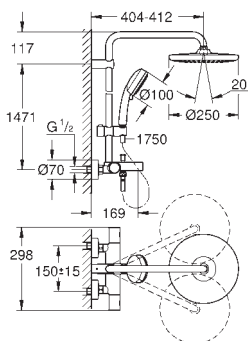

26 672 000

chrom

630,95

Tempesta Cosmopolitan System 250

Sprchový systém s vanovým termostatem na zeď

set obsahuje:

horizontální otočné sprchové rameno 390 mm

nástěnný termostát s aquadimmerem

umožňuje změnu mezi:

hlavová sprcha Tempesta 250 (26 666)

sprchový proud:

Rain

hlavová sprcha s bílým zadním krytem

s otočným kloubem

otočný úhel cca 10°

GROHE EcoJoy 9,5 l/min omezovač průtoku

vanovou vpusť

samostatný přepínač ruční sprchy

ruční sprcha Tempesta Cosmopolitan 100 (27 571 001)

2 sprchové proudy

Rain, Jet

GROHE EcoJoy omezovač průtoku 5,7 l/min

výškově nastavitelná s kluzákem

Rotaflex sprchová hadice, 1 750 mm 1/2" x 1/2" (28 410)

GROHE EcoJoy technologie pro nízkou

spotřebu vody a perfektní průtok

kompaktní kartuše GROHE TurboStat s voskovaným termočlánkem

GROHE SafeStop bezpečnostní tlačítko na 38°C

Volitelný omezovač teploty GROHE SafeStop Plus na úrovni 43°C

GROHE DreamSpray perfektní vodní paprsky

GROHE StarLight chromový povrch

GROHE SpeedClean - odstranění

vodního kamene přetřením

Vnitřní WaterGuide pro delší životnost

Twistfree - zabraňuje zkroucení

sprchové hadice

vhodné pro průtokové ohřivače od 18 kW

minimální průtok 7 l/min

doporučený minimální tlak vody 1,0 bar

profesionální edice