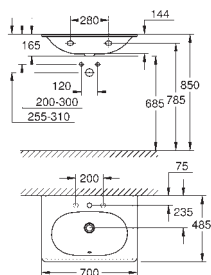

GROHE
SANITÁRNÍ KERAMIKA

OBSAH

Essence	526
Cube Ceramic	534
Euro Ceramic	537
Bau Ceramic	543
Univerzální sprchové vaničky	550

39 564 00H N

alpská bílá

307,83

**Essence
Závěsné umyvadlo 70**

závěsné
s 1 otvorem připraveným a 2 otvory předpřipravenými
s přepadem na straně naproti kohoutku
700 x 485 mm
vhodné pro poloviční i plný podstavec
glazovaná hladká keramika
PureGuard zářivě bílá keramika s antibakteriálními
ionty zabraňujícími růstu bakterií
12 ks na paletě