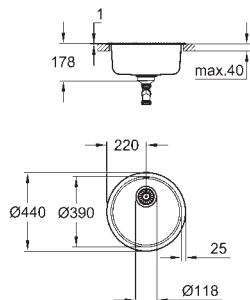

GROHE NEREZOVÉ KUCHYŇSKÉ DŘEZY

Objednací číslo

Barva

Cena (€) bez
DPH

31 720 SD0 N

nerez ocel, kartáčovaná

139,64

K200

Nerezový kuchyňský dřez

model: K200 50-S Ø 44 1.0

typ montáže: standardní

materiál: nerezová ocel AISI 304 (V2A)

GROHE Whisper speciální izolační vrstva

minimální velikost skříňky: 500 mm

rozměry: Ø 440 mm

velikost sektoru: Ø 390 mm

vnitřní průměr sektoru: Ø 390

GROHE FastFixation rychlomontážní systém

velikost výřezu: Ø 422 mm

odtok: Ø 3,5"/90 mm

balení obsahuje: odpadní sadu, sítko na nečistoty, montážní sadu
množství upevňovacích prvků (standardní instalace): 5