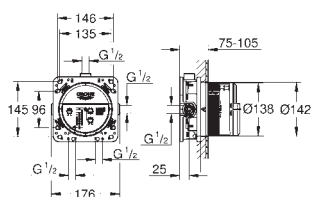

GROHE GROHE RAPIDO SMARTBOX

Objednací číslo

Barva

Cena (€) bez
DPH

35 604 000

89,70

GROHE Rapido SmartBox
Univerzální vestavbové těleso DN 15
3 výstupy DN 15
2 vstupy dole DN 15
instalační hloubka 75 - 105 mm
spojovací jednotka
předmontovaný spouštěč
stabilní vestavný box a ochranný obal
připravené upevňovací body pro mokré i
suché obložení
těsnění
bez setu pro finální instalaci
profesionální edice