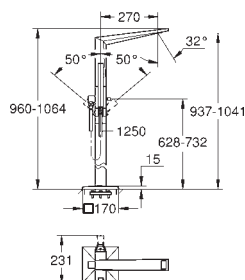

GROHE ALLURE BRILLIANT

Objednáací číslo

Barva

Cena (€) bez
DPH

24 099 000	chrom	487,23
24 099 DC0	supersteel	665,60
24 099 AL0	kartáčovaný Hard Graphite	759,38

Allure Brilliant

Páková baterie s 3směrným přepínačem

sada pro kompletní instalaci pomocí podomítkového tělesa

GROHE Rapido SmartBox 35 600/35 604

keramická kartuše 46 mm s technologií

GROHE SilkMove

GROHE StarLight chromový povrch

kovový panel s možností dodatečného upevnění polohy až o 6°

kovová ovládací páka

3-směrný přepínač

průtok:

výstup A = 27 l/min

výstup B = 27 l/min

výstup C = 27 l/min

bez podomítkového tělesa

35 604 000

89,70

GROHE Rapido SmartBox univerzální vestavbové těleso

19 787 001

chrom

1 753,20

19 787 DC1

supersteel

2 446,32

19 787 AL1

kartáčovaný Hard Graphite

2 803,08

Allure Brilliant

Páková vanová čtyřotvorová kombinace

keramická kartuše 46 mm s technologií

GROHE SilkMove

GROHE StarLight chromový povrch

set obsahuje:

předmontované upevnění výtoku

ovládací prvku pákové baterie,

vanová vpusť s perlátorem

přepínání vana/sprcha

ruční sprcha Euphoria Cube 6,5 l/min

kovová sprchová hadice 2000 mm

flexi připojovací hadičky

přípojka pro sprchovou hadici

zajištěno proti zpětnému toku

pro použití s 29 037 000

29 037 000

891,89

4/5-otvorová vanová baterie

základní rám pro instalaci pod obklad

set obsahuje:

základní rám

záchytný systém s integrovaným odpadem pro zatékající vodu

krytky šroubů jsou vždy v chromové barvě

45 388 000

157,99

nosné profily pro základní rámy

23 119 001

chrom

2 925,39

Allure Brilliant

Páková vanová baterie, DN 15, montáž do podlahy

sada pro kompletní instalaci pomocí podomítkového tělesa

45 984

bez podomítkového tělesa

keramická kartuše 46 mm s technologií

GROHE SilkMove

GROHE StarLight chromový povrch

automatické přepínání: vana/sprcha