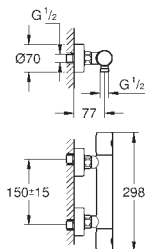

Objednací číslo

Barva

Cena (€) bez
DPH

34 765 000

chrom

231,38

Grohtherm 800 Cosmopolitan
Termostatická sprchová baterie, DN 15

montáž na stěnu

GROHE StarLight chromový povrch

GROHE MetalGrip ergonomicky tvarovaná kovová raménka

GROHE SafeStop bezpečnostní tlačítko na 38°C

Volitelný omezovač teploty GROHE SafeStop Plus na úrovni 43°C

kompaktní kartuše GROHE TurboStat s voskovým termočlánkem

integrovaný uzávěr smíšené vody

ovládání průtoku s úsporným

tlačítkem a individuálně nastavi-

teľnou úspornou zarážkou

keramický vršek DN 15, 180°

výstup sprchy dole DN 15

integrované zpětné klapky

zachytávač nečistot

zajištěno proti zpětnému toku

S-přípojky

kovová rozeta

GROHE EcoJoy technologie pro nízkou

spotřebu vody a perfektní průtok