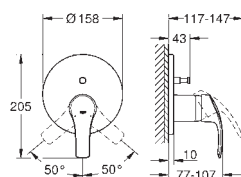

Eurosmart

Páková baterie s 2směrným přepínačem

sada pro kompletní instalaci pomocí podomítkového tělesa

GROHE Rapido SmartBox 35 600/35 604

keramická kartuše 46 mm s technologií

GROHE SilkMove

GROHE StarLight chromový povrch

kování GROHE FastFixation s krytým těsněním a upevňovacími prvky

kovový panel s možností dodatečného upevnění polohy až o 6°

kovová ovládací páka

automatický 2směrný přepínač

průtok: výstup B = 27 l/min, výstup C = 27 l/min

bez podomítkového tělesa

35 604 000

GROHE Rapido SmartBox univerzální vestavbové těleso

89,70