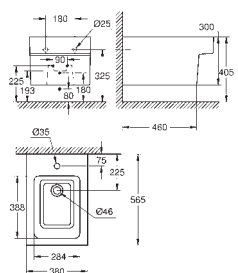

39 488 000 N

alpská bílá

230,36

Cube Ceramic WC sedátko a poklop softclose

s poklopem
snadná demontáž WC sedátka
odnímatelné
materiál: Duroplast
včetně montážní sady
panty z nerezové oceli
snadné upevnění shora
nosnost 150 kg
kompatibilní se všemi Cube Ceramic mísami