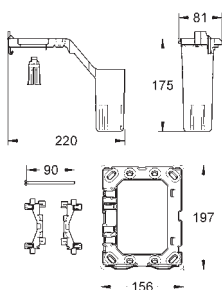

GROHE Fresh

Přestavbový set

pro splachovací nádrž GROHE GD 2 s pneumatickým
výtláčným ventilem a standardním revizním otvorem

Není vhodné pro Skate Cosmopolitan

se dřevem nebo skleněných povrchem

rámeček s funkcí otevírání

s nádobkou pro umístění tablet

pouze pro bezchlórové tablety

pro všechna splachovací tlačítka GROHE

156 x 197 mm

38 882 000

10,19