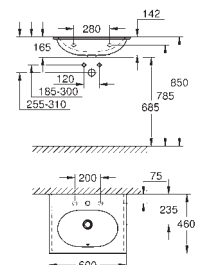

39 568 00H N

alpská bílá

331,27

**Essence
Vestavné nábytkové umyvadlo 60**

závěsné
s 1 otvorem připraveným a 2 otvory předpřipravenými
s přepadem na straně naproti kohoutku
zápustné umyvadlo
600 x 460 mm
glazovaná hladká keramika
PureGuard zářivě bílá keramika s antibakteriálními
ionty zabraňujícími růstu bakterií
16 ks na paletě