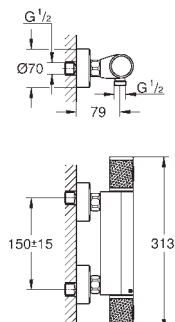

Grotherm 1000 Performance

Termostatická sprchová baterie, DN 15

montáž na stěnu

GROHE CoolTouch technologie zabraňující opaření

GROHE StarLight chromový povrch

GROHE SafeStop bezpečnostní tlačítko na 38°C

GROHE SafeStop Plus integrováný teplotní

omezovač na max 50°C

GROHE TurboStat C3 kompaktní kartuše

s voskovým termoelementem

GROHE ProGrip s rýhovanou strukturou

integrováný uzávěr smíšené vody

ovládání průtoku s úsporným

tlačítkem a individuálně nastavi-

teľnou úspornou zarážkou

keramický vršek DN 15, 180°

výstup sprchy dole DN 15

integrované zpětné klapky

zachytávač nečistot

S-přípojky

zajištěno proti zpětnému toku

kovová rozeta

GROHE EcoJoy technologie pro nízkou

spotřebu vody a perfektní průtok