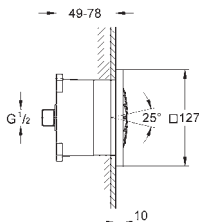

Rainshower F-Series 5"

Boční sprcha s jedním proudem

normální sprška

boční sprcha

127 x 127 mm

regulátor směru průtoku na kloubu

(otočný o +/- 12,5°)

přípojný závit DN 15

GROHE DreamSpray perfektní vodní paprsky

GROHE StarLight chromový povrch

šroub na regulaci průtoku

GROHE SpeedClean - odstranění

vodního kamene přetřením

vhodné pro průtokové ohřivače vody

27 253 000 chrom 197,74

Rainshower F-Series 5"

Hlavová sprcha s jedním proudem

normální sprška

montáž na stěnu

127 x 127 mm

regulátor směru průtoku na kloubu

(otočný o +/- 12,5°)

přípojný závit s předmontovaným

těsněním

GROHE DreamSpray perfektní vodní paprsky

GROHE StarLight chromový povrch

šroub na regulaci průtoku

GROHE SpeedClean - odstranění

vodního kamene přetřením