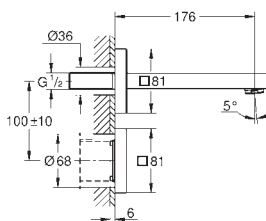

Eurocube E

Infračervená elektronická baterie s montáží na zeď bez směšovacího zařízení

s infračerveným senzorem pro potřeby monitoringu stavu, konfigurace a potřeby servisu pro studenou nebo předem smíšenou vodu s trafem 100-230 V, 50-60 Hz, 6 V
laminární regulátor proudu 5,7 l/min
7 přednastavených programů:
automatické proplachování
tepelná desinfekce
režim čištění
další funkce a precizní nastavení prostřednictvím dálkového ovladače 36 407
montážní set
pro použití s Rapid SL 38 748 002 nebo vestavbovým setem 36 264 001
certifikace CE
skupina armatur I, přezkoušeno dle DIN 4109
doporučený minimální tlak vody 1,0 bar