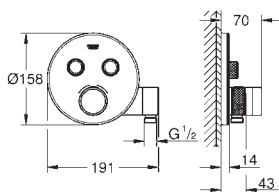

35 604 000

89,70

GROHE Rapido SmartBox univerzální vestavbové těleso