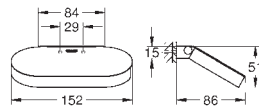

41 069 000	chrom	116,20
41 069 DC0	supersteel	162,07
41 069 BE0	leštěný nikel	174,30
41 069 EN0	kartáčovaný nikel	185,51
41 069 GL0	Cool Sunrise	174,30
41 069 GN0	kartáčovaný Cool Sunrise	185,51
41 069 DA0	Warm Sunset	174,30
41 069 DL0	kartáčovaný Warm Sunset	185,51
41 069 A00	Hard Graphite	174,30
41 069 AL0	kartáčovaný Hard Graphite	185,51

Selection
Držák toaletního papíru
s krytem
Materiál: kov
montáž na stěnu
skryté upevnění
GROHE StarLight chromový povrch