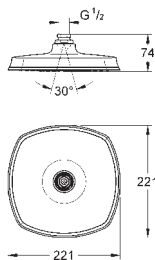

Grandera 210

Hlavová sprcha s jedním proudem

Rain

221 x 221 mm

Materiál: kov

s otočným kloubem

otočný úhel ± 15°

přípojný závit DN 15

GROHE DreamSpray perfektní vodní paprsky

GROHE StarLight chromový povrch

GROHE SpeedClean - odstranění

vodního kamene pětřením

vhodné pro průtokové ohřivače vody

doporučený minimální tlak vody 1,0 bar

27 765 000

chrom

167,17