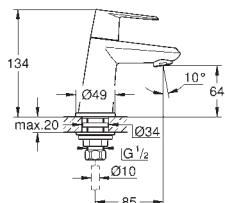

GROHE EURODISC COSMOPOLITAN

Objednáací číslo Barva Cena (€) bez DPH

23 051 002 chrom 122,32

Eurodisc Cosmopolitan
Stojánkový ventil velikost XS
jednotvorová montáž
kovová ovládací páka
keramický vršek
GROHE StarLight chromový povrch
GROHE EcoJoy SpeedClean perlátor 5,7 l/min
přípojná matka DN 15 x 10,5 mm
doporučený minimální tlak vody 1,0 bar
skupina armatur I, přezkoušeno dle DIN 4109