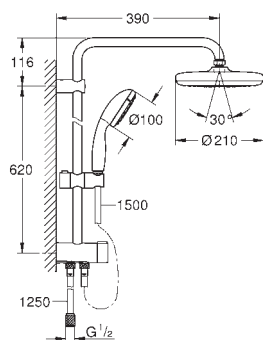

Tempesta System 210

Nástěnný Flex sprchový systém s přepínačem

set obsahuje:

horizontální sprchové rameno 390 mm, nastavitelné před instalací

přepínání mezi ruční sprchou, hlavovou sprchou nebo Eco nastavení hlavové sprchy

hlavová sprcha Tempesta 210 (26 408)

2 sprchové proudy (přes přepínač)

Rain, SmartRain

chromový kryt

s otočným kloubem

otočný úhel ± 15°

ruční sprcha Tempesta 100 (27 852)

sprchový proud: Rain

výškově nastavitelná s kluzákem

vzdálenost mezi přepínačem a horním držákem: 620 mm

sprchová hadice Relexaflex 1.500 mm (28 151)

sprchová hadice Relexaflex 1250 mm (28 150)

flexibilní instalace: připojení k vodovodní připojce / nástěnné připojce pro přívod vody s 1/2", k baterii nebo sprchové hadici 1250 mm

GROHE DreamSpray perfektní vodní paprsky

GROHE StarLight chromový povrch

GROHE SpeedClean - odstranění

vodního kamene přetřením

Vnitřní WaterGuide pro delší životnost

ShockProof silikonový kroužek proti poškození

způsobeném spadnutím sprchy

vhodné pro průtokové ohřivače od 18 kW

minimální průtok 7 l/min