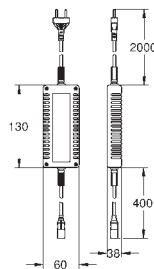

42 429 000

125,37

GROHE F-digital Deluxe

Napájení základní jednotky

napájení základní jednotky (26 374 000 / 36 397 000)

každé napájení pro 2 světelné/zvukové moduly (36 359 000)

nebo 1 stropní sprchu s integrovaným světlem (27 865 000)

celkem 2 zdroje napájení max (8 zařízení max.)

mohou být připojeny do základní jednotky s jedním zdrojem napájení pro řízení 4 zařízení (světlo/zvukové moduly)

- stropní sprcha s integrovanými světly (27 865 000): 4 zařízení

- na 1 světelný modul: 1 přístroj

- na zvukový modul: 1 přístroj

vstupní napětí: 90-240 V AC, 50-60 Hz

výstupní napětí: 12 V DC

certifikace CE