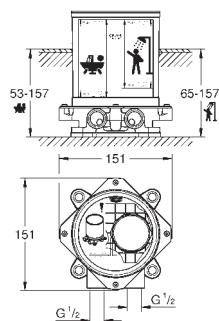

Vestavbová souprava DN 15

pro volně stojící vanové baterie a výpusť a sprchové baterie
bez montážních dílů
instalační deska s nastavením 360° horizontálně a 3° vertikálně
instalační hloubka 53-157 mm pro vanové baterie/výpusť,
kompenzační hloubka 104 mm
instalační hloubka 65-157 mm pro vanové baterie/výpusť,
kompenzační hloubka 92 mm
dvě připojení DN 15 s vnitřním závitem
(přívod teplé/studené vody)
vyplachovací přípojka
těsnění
upevňovací materiál