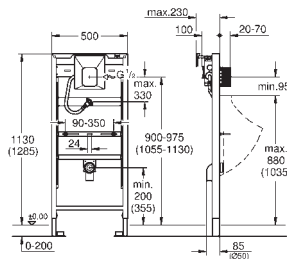

Rapid SL

Modul pro pisoár s elektronickým infračerveným zařízením

včetně tělesa GROHE Rapido U

výška 1,13 m a 1,30 m

pro manuální ovládání nebo pro elektroniku Tectron 6 V nebo 230 V

pro předstěnovou montáž nebo montáž do lehké příčky

ocelový rám, práškové lakování, samonosný

pro obložení sádkartonem, kompletně předmontováno

výškově nastavitelné objektové přípojky

rychlé nastavení, uzamykatelné

upevňovací materiál

certifikováno TÜV

HT-odpadní koleno DN 15

napouštěcí přípojka a napouštěcí souprava

závitový úchyt M8, s upevněním keramiky

předuzávěry

průtokový tlak min. 0,5 bar

provozní tlak max. 10 barů

posilovač průplachu

jednotka přezkoušená z výroby

vodní přípojky DN 15 vnější závit

box pro připojení k síti na 230 V

vestavbový box s těsněním

zkrátitelná revizní šachta se stavební ochranou pro montážní sety o rozměrech
116 x 144 mm. K dodání od května 2009.

včetně nástěnných držáků 38 558 00M pro montáž na stěnu

38 517 001

247,69