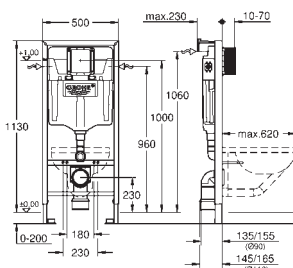

Rapid SL

Modul pro WC, stavební výška 1.13 m splachovací nádrž GD 2, 6 - 9 l

pro předstěnovou montáž nebo montáž do lehké příčky
ocelový rám, práškové lakování, samonosný
pro obložení sádkokartonem, kompletně předmontováno
pevné objektové přípojky
rychlé nastavení, uzamykatelné
upevňovací materiál
certifikováno TÜV
2 úchyty pro WC
upevnění keramiky
WC keramika s plochou menší než 205 mm vyžaduje
dodatečné příslušenství 38 779 000
roztěč šroubů 180/230 mm
odpadní koleno Ø 90 mm
hloubkově nastavitelné
redukce Ø 90/110 mm
přívodní a odpadní souprava

splachovací nádrž GD 2, 6 - 9 l, obsahuje:
nastaveno z výroby na 3 l - 6 l
pneumatický odtokový ventil nabízí 3 režimy chodu: 2-činné splachování, anebo
start/stop a nebo nepřerušitelné (pouze start)
přívod vody zleva / zprava nebo zezadu
skupina armatur I - nízká hlučnost
izolováno od kondenzující vody
přípojka vody DN 15 s integrovaným rohovým ventilem
a šroubovým spojem bez použití nářadí
pro instalaci není třeba nářadí
kontrolní hřídele včetně ochrany
během fáze výstavby
pro vertikální nebo horizontální použití

včetně nástěnných držáků 38 558 00M pro montáž na stěnu
WC s odhlučňovací sadou (37 131 000)
revizní otvor 40 911 000 pro malá ovládací tlačítka
je nutné objednat zvlášť