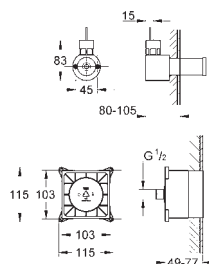

29 074 000

450,53

GROHE F-digital Deluxe

těleso parního generátoru

pro použití s parním modulem (36 362 000 nebo 27 934 000)

set obsahuje:

- 1 montážní box pro výstup páry (115 x 115 x 49-77 mm)
- 1 montážní box pro teplotní senzor (58 x 83 x 80-105 mm)
- 1 prodloužení kabelu teplotního senzoru, 5 m
- 1 prodloužení kabelu parního generátoru, 5 m