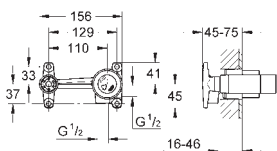

19 386 000

chrom

775,69

dtto, rozpětí 220 mm

33 769 000

284,38

Pákové podomítkové univerzální montážní těleso, DN 15

pro dvouťvorové umyvadlové baterie
k vestavbě do stěny
bez montážních dílů
keramická kartuše 46 mm s technologií
GROHE SilkMove
variabilně nastavitelný omezovač průtoku
montážní hloubka 45 - 75 mm
montážní šablona