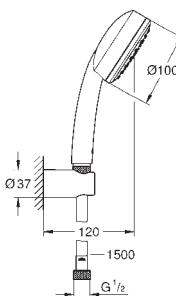

Tempesta Cosmopolitan 100

Set s držákem na stěnu 1 proud

set obsahuje:

ruční sprcha (26 082)

nástěnný držák sprchy nenastavitelný (27 594)

sprchová hadice Relexaflex

1500 mm DN 15 x DN 15 (28 151)

GROHE StarLight chromový povrch

GROHE DreamSpray perfektní vodní paprsky

GROHE SpeedClean - odstranění

vodního kamene přetřením

Vnitřní WaterGuide pro delší životnost

vhodné pro průtokové ohřivače vody

doporučený minimální tlak vody 1,0 bar

27 869 001

chrom

85,62