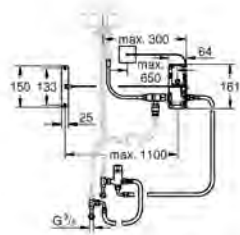

GROHE FOOTCONTROL

Objednací číslo

Barva

Cena (€) bez
DPH

30 309 000

280,31

FootControl Přestavbový set

Foot control: aktivace vody prostřednictvím dotyku se senzorem
napájení lithiovou baterií 6 V, typ CR-P2
certifikace CE
magnetický ventil
pevně nastavený průtok
automatické bezpečnostní vypínání
po 60 s (nastaveno z výroby)
zajištění IP 44

upgrade set pro kuchyňské baterie GROHE s vytahovací sprchou
není vhodné pro kombinaci s průtokovými ohřivači (SKUs 32 555 000,
31 397 000, 32 511 000, 31 127 002, 33 984 002, 31 180 000, 30 194 000/DC0,
31 179 000, 31 132 001)