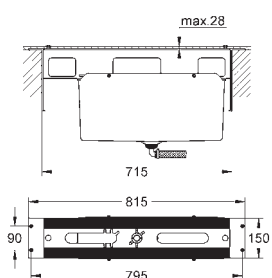

29 037 000		891,89

4/5-otvorová vanová baterie
základní rám pro instalaci pod obklad

set obsahuje:
základní rám
záchytný systém s integrovaným odpadem pro zatékající vodu
krytky šroubů jsou vždy v chromové barvě

45 388 000		157,99

nosné profily pro základní rámy