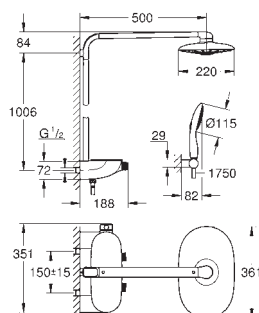

26 250 LS0

měsíční bílá

1 692,04

Rainshower System SmartControl Duo 360 Sprchový systém s termostatem na zeď

set obsahuje:

sprchové ramínko horizontální 500 mm
nástěnný SmartControl termostát
umožňuje změnu mezi:
hlavová sprcha Rainshower Duo 360, bílá spodní část sprchy
GROHE PureRain/GROHE Rain O² proud* a TrioMassage
ruční sprcha Power&Soul 115 (27 671 LS0)
nástěnný držák ruční sprchy (27 055)
Silverflex sprchová hadice 1 750 mm (28 388 000)
minimální průtok 10 l /min.

GROHE DreamSpray perfektní vodní paprsky

GROHE StarLight chromový povrch

GROHE CoolTouch ochrana proti opaření

kompaktní kartuše GROHE TurboStat s voskovým termočlánkem

GROHE EcoJoy technologie pro nízkou

spotřebu vody a perfektní průtok

GROHE SafeStop bezpečnostní tlačítko na 38°C

Volitelný omezovač teploty GROHE SafeStop Plus na úrovni 43°C

SmartControl tlačítko ON-OFF, ovládání proudu

od EcoJoy do plného proudu Full Flow

GROHE EasyReach sprchová polička

GROHE SpeedClean - odstranění

vodního kamene přetřením

Vnitřní WaterGuide pro delší životnost

vhodné pro průtokové ohřivače od 18 kW

Twistfree - zabraňuje zkroucení

sprchové hadice

* musí být rozhodnuto při první instalaci; výchozí
nastavení z výroby: GROHE PureRain