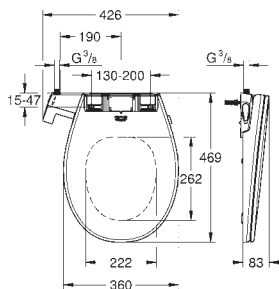

39 648 SH0 N

alpská bílá

298,65

Bau Ceramic

Manuální bidetové sedátko

WC sedátko s poklopem

2 sprchová ramena (hlavní sprcha a dámská sprcha)
opláchnutí sprchových ramen vodou před a po jejich použití
manuální boční rukojeť bez potřeby elektrického připojení
nastavitelná intenzita proudu vody
WC sedátko z duroplastu s poklopem a funkcí softclose
flexibilní přípojka vody 3/8"

obsahuje:

upevňovací deska

filtr

tlak 0,1–1,0 MPa (1–10 barů)

vyhovuje EN 1717