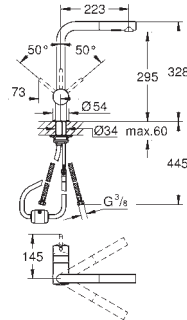

GROHE MINTA / MINTA SMARTCONTROL / MINTA TOUCH

Objednací číslo

Barva

Cena (€) bez
DPH

30 274 000	chrom	363,89
30 274 DC0	supersteel	470,92
30 274 DA0	Warm Sunset	526,98
30 274 DL0	kartáčovaný Warm Sunset	548,38
30 274 A00	Hard Graphite	526,98
30 274 AL0	kartáčovaný Hard Graphite	548,38