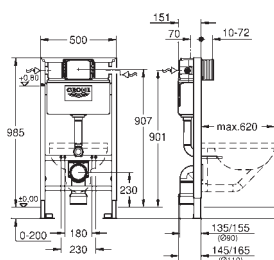

splachovací nádrž 6 - 9 l obsahuje následující funkce:

pneumatický odtokový ventil nabízí 3 režimy chodu: 2-činné splachování, anebo

start/stop a nebo nepřerušitelné (pouze start)

ovládání zepředu nebo shora

přívod vody zleva / zprava nebo zezadu

skupina armatur I - nízká hlučnost

izolováno od kondenzující vody

přípojka vody DN 15 s integrovaným rohovým ventilem

a šroubovým spojem bez použití nářadí

zakrátitelná revizní šablona

nástěnný držák 38 558 00M pro montáž na zeď je nutné objednat zvlášť

revizní otvor 40 950 000 pro malá ovládací tlačítka

je nutné objednat zvlášť