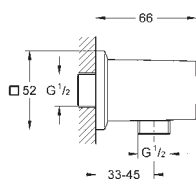

27 707 000

chrom

57,08

27 707 DC0

supersteel

81,54

27 707 AL0

kartáčovaný Hard Graphite

97,85

Allure Brilliant

Nástěnné kolínko, DN 15

vnější závit
zajištěno proti zpětnému toku
Materiál: kov
GROHE StarLight chromový povrch