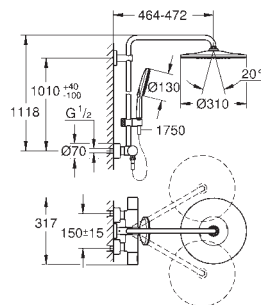

Rainshower SmartActive 310

Sprchový systém s termostatem na zeď

set obsahuje:

horizontální otočné sprchové rameno 450 mm
nástěnný termostát s aquadimmerem
umožňuje změnu mezi:

Rainshower mono 310 hlavová sprcha (26 561)
s otočným kloubem

otočný úhel $\pm 15^\circ$

Rainshower SmartActive 130 ruční sprcha (26 544)

výškově nastavitelná s kluzákem

s výkonnou rukojetí

Silverflex sprchová hadice 1 750 mm (28 388 000)

kompaktní kartuše GROHE TurboStat s voskovaným termočlánkem

GROHE SafeStop bezpečnostní tlačítko na 38°C

Volitelný omezovač teploty GROHE SafeStop Plus na úrovni 43°C

GROHE CoolTouch ochrana proti opaření

GROHE DreamSpray perfektní vodní paprsky

GROHE One-Click Showering výběr proudů

jedním stiskem

GROHE StarLight povrch

GROHE FastFixation (nastavitelný horní držák)

GROHE SpeedClean - odstranění

vodního kamene přetřením

vhodné pro průtokové ohřivače od 18 kW

minimální průtok 7 l/min