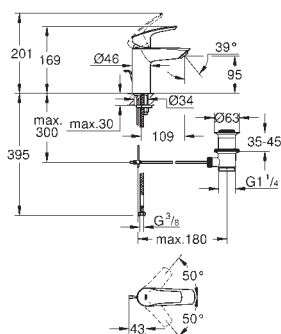

novinka

33 265 003

chrom

92,76

Eurosmart

Páková umyvadlová baterie DN 15, velikost S

jednootvorová montáž

kovová ovládací páka

keramická kartuše 28 mm s

GROHE SilkMove

variabilně nastavitelný omezovač průtoku

s omezovačem teplot

GROHE StarLight chromový povrch

GROHE EcoJoy perlátor 5,7 l/min

GROHE Zero vedení vody uvnitř - bez niklu a olova

GROHE FastFixation rychlomontážní systém

flexi připojovací hadičky

odtoková souprava DN 32

profesionální edice

novinka