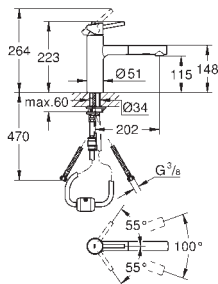

Objednávací číslo

Barva

Cena (€) bez
DPH

30 273 001
30 273 DC1

chrom
supersteel

320,06
416,89

Concetto
Páková dřezová baterie, DN 15

středová výpusť
jednootvorová montáž
GROHE StarLight povrch
keramická kartuše s technologií
GROHE SilkMove 35 mm
sítko
vytahovací duální sprška - přepínání mezi normálním a sprchovým proudem
přepínání: perlátor/SpeedClean sprchový proud
automatické zpětné přepínání na perlátor
kovová sprcha
variabilně nastavitelný omezovač průtoku
otočná litá výpusť
úhel ovládání 100°
zajištěno proti zpětnému toku
integrovaná zpětná klapka
flexi přípojovací hadičky
GROHE QuickFix rychlomontážní systém

31 209 001

chrom

398,55