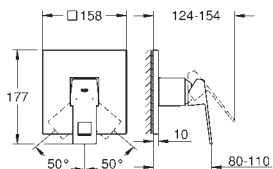

321,08

Eurocube

Páková sprchová baterie

sada pro kompletní instalaci pomocí podomítkového tělesa

GROHE Rapido SmartBox 35 600/35 604

keramická kartuše 46 mm s technologií

GROHE SilkMove

kování GROHE FastFixation s krytým těsněním a upevňovacími prvky