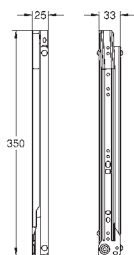

GROHE SYSTÉMY NA TŘÍDĚNÍ ODPADU

Objednáací číslo

Barva

Cena (€) bez
DPH

40 984 000 N

69,00

GROHE Blue

Montážní sada pro dodatečnou instalaci

obsahuje: vytahovací kolejničky a protiskluzová podložka
pro použití s vestavnými odpadkovými koši GROHE Blue 40 980, 40 981, 40 982
nebo 40 983 prodávány zvlášť