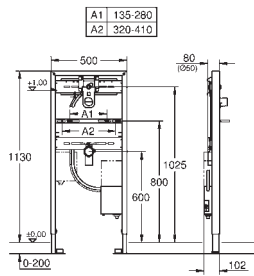

36 264 001

Podomítková vestavbová soustava

k vestavbě do stěny
pro připojení ke smíšené nebo studené vodě
vhodné pro instalační set k infračervené baterii
přípojka pro napájecí kabel
vhodné pro 36 447 000, 36 442 000

215,07

38 748 002

chrom

585,08

Rapid SL

Modul pro umyvadlo s vestavěným setem pro infračervené baterie

pro nástěnnou baterii
vhodný pro baterie Europlus E 36 042 SD0, Essence E 36 447 000 a Eurocube E 36 442 000

stavební výška 1,13 m

pro předstěnovou montáž nebo montáž do lehké příčky
ocelový rám, práškové lakování, samonosný
pro obložení sádkokartone, kompletně předmontováno
rychlé nastavení, uzamykatelné
upevňovací materiál
závitové úchyty pro umyvadlo M 10, s
upevněním pro keramiku
rozteč šroubů variabilní
HT-odpadní koleno DN 15
těsnění Ø 32 mm
předmontovaná vestavbová souprava se
stavební ochranou
nehořlavé vedení pro položení kabelu
instalační box pro vodu, uzavírací ventil a splachovací kolínko
připojení odhlučněnou přípojkou pro držák armatury DN 15
box pro připojení k síti na 230 V
certifikace CE
pro připojení ke smíšené nebo studené vodě
nástěnný držák 38 558 00M pro montáž na zeď je nutné objednat zvlášť

36 407 001

464,80

Dálkové ovládání

pro všechny GROHE infračervené baterie s jedním senzorem od data výroby 06/2015 a GROHE Blue Home až do 12/2018

kontrola

návod k použití
termální desinfekce (infračervené baterie)
automatické splachovací cykly
čistící cykly (GROHE Blue Home)
filtr a CO₂ kapacita (GROHE Blue Home)

konfigurace

režim čištění zap/vyp
termální desinfekce (infračervené baterie)
rozsah detekce
doběh (infračervené baterie)
automatické splachování (infračervené baterie)
kapacita filtru (GROHE Blue Home)

servis