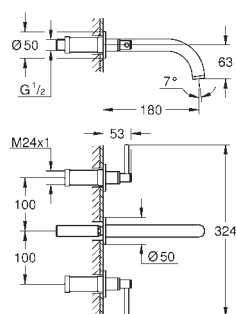

20 169 003	chrom	537,17
20 169 DC3	supersteel	733,90
20 169 GL3	Cool Sunrise	785,88
20 169 DA3	Warm Sunset	785,88
20 169 AL3	kartáčovaný Hard Graphite	837,86

Atrio

Umyvadlová tříťvorová baterie, DN 15 velikost S

montáž na stěnu
sada pro kompletní instalaci pomocí podomítkového tělesa
29 025 002
bez podomítkového tělesa
ventily na teplou a studenou vodu
s keramickými vršky DN 15 - 90°
GROHE StarLight chromový povrch
GROHE EcoJoy 5,7 l/min perlátor s laminárním proudem
rozteč 200 mm
rozpětí 180 mm
s pákovým ovládáním
Dva různé sety krytek. Jeden set s označením „H“ a „C“, druhý bez označení