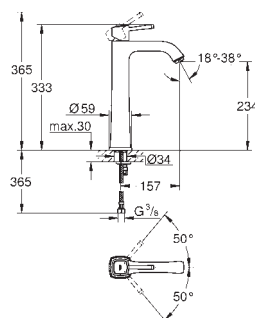

23 313 000
23 313 IGO

chrom
chrom / zlatá

538,19
700,26

Grandera

Páková umyvadlová baterie DN 15, velikost XL

pro volně stojící umyvadla
keramická kartuše 28 mm s

GROHE SilkMove

omezovač teploty

GROHE StarLight chromový povrch

GROHE EcoJoy technologie pro nízkou

spotřebu vody a perfektní průtok

GROHE FastFixation rychlomontážní systém

GROHE AquaGuide nastavitelný perlátor 5.7 l/min

hladké tělo

flexi připojovací hadičky

doporučený minimální tlak vody 1,0 bar