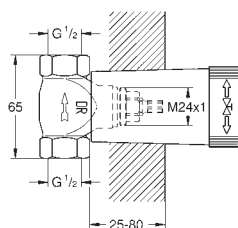

Spodní díl podomítkového ventilu, DN 15

předmontovaný vršek DN 15
krátké vřeteno, ochranné pouzdro
přípojný závit DN 15, mosaz DR nekorodující

29 802 000

46,89

dtto, DN20, předmontovaný vršek DN20, závit tělesa DN20

29 805 000

90,72

dtto, DN25, předmontovaný vršek DN25, závit tělesa DN25

29 801 000

33,64

Spodní díl podomítkového ventilu, DN 15

předmontovaný vršek DN 15
krátké vřeteno, ochranné pouzdro
letovaný spoj o průměru 15 mm
mosaz DR nekorodující

29 803 000

49,95

dtto, letované připojení Ø 18 mm

29 804 000

50,97

dtto, letované připojení Ø 22 mm