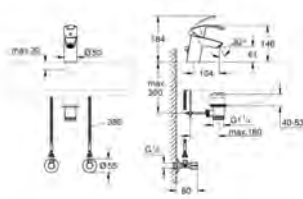

23 588 000

chrom

117,22

Eurosmart

Páková umyvadlová baterie s rohovými ventily, DN 15

set obsahuje:

Eurosmart páková dřezová baterie, DN 15 (33 265 002)

Velikost S

jednotvorová montáž

kovová ovládací páka

keramická kartuše s technologií

GROHE SilkMove 35 mm

variabilně nastavitelný omezovač průtoku

s omezovačem teplot

GROHE StarLight chromový povrch

GROHE EcoJoy perlátor 5,7 l/min

GROHE FastFixation rychlomontážní systém

odtoková souprava DN 32

flexi připojovací hadičky

rohový ventil, DN 15 (2 x 22 037 000)