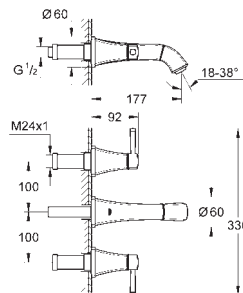

20 414 000
20 414 IGO

chrom
chrom / zlatá

474,99
616,68

Grandera
Umyvadlová tříťvorová baterie, DN 15
velikost S

montáž na stěnu
sada pro kompletní instalaci pomocí podomítkového tělesa 29 025 002
bez podomítkového tělesa
ventily na teplou a studenou vodu
s keramickými vršky DN 15 - 90°
GROHE StarLight chromový povrch
GROHE EcoJoy technologie pro nízkou
spotřebu vody a perfektní průtok
GROHE AquaGuide nastavitelný perlátor 5.7 l/min
rozetč 200 mm
rozpětí 177 mm

20 415 000
20 415 IGO

chrom
chrom / zlatá

524,94
682,93

dtto, rozpětí 234 mm