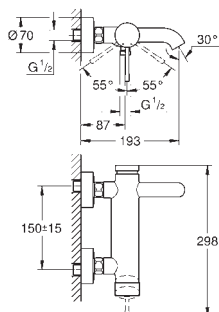

Essence

Páková vanová baterie, DN 15

montáž na stěnu

kovová ovládací páka

keramická kartuše s technologií

GROHE SilkMove 35 mm

s omezovačem teplot

GROHE StarLight chromový povrch

automatické přepínání: vana/sprcha

perlátor

výstup sprchy DN 15

integrovaná zpětná klapka

S-přípojky

zajištěno proti zpětnému toku

doporučený minimální tlak vody 1,0 bar