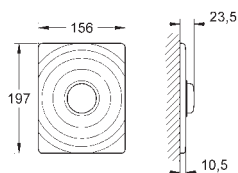

37 069 000

chrom

407,72

Surf
Splachovací tlačítko
vertikální montáž
156 x 197 mm
k tlakovému splachovači k vestavbě do
stěny 6 - 9 l
mosaz
tlačítkové ovládání
montážní rám
skryté upevnění
GROHE StarLight chromový povrch