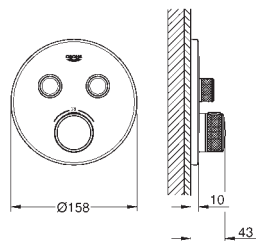

GROHE GROHTHERM SMARTCONTROL

Objednací číslo

Barva

Cena (€) bez
DPH

29 119 000	chrom	619,73
29 119 DC0	supersteel	845,00
29 119 BE0	leštěný nikel	896,98
29 119 EN0	kartáčovaný nikel	957,12
29 119 GL0	Cool Sunrise	906,16
29 119 GN0	kartáčovaný Cool Sunrise	957,12
29 119 DA0	Warm Sunset	906,16
29 119 DL0	kartáčovaný Warm Sunset	966,30
29 119 A00	Hard Graphite	906,16
29 119 AL0	kartáčovaný Hard Graphite	966,30

Grotherm SmartControl

Termostat pro podomítkovou instalaci s 2 ventily

sada pro kompletní instalaci pomocí podomítkového tělesa

GROHE Rapido SmartBox 35 600/35 604

kovová rozeta s **GROHE FastFixation** (krytá rozeta s těsněním, skryté připevnění), nastavitelná 6°

GROHE StarLight chromový povrch

SmartControl tlačítko ON-OFF, ovládání proudu

od EcoJoy do plného proudu Full Flow

vyměnitelné symboly

kompaktní kartuše GROHE TurboStat s voskovým termočlánkem

GROHE ProGrip s rýhovanou strukturou

GROHE SafeStop bezpečnostní tlačítko na 38°C

Volitelný omezovač teploty GROHE SafeStop Plus na úrovni 43°C / 46°C

vestavěné jednosměrné ventily a zachytávače nečistot

výstupy mohou být spuštěny současně

bez podomítkového tělesa

průtok:

výstup B = 24 l/min

výstup C = 26 l/min

výstup B+C = 29 l/min

35 604 000

89,70

GROHE Rapido SmartBox univerzální vestavbové těleso

29 120 000

chrom

744,09

Grotherm SmartControl

sada pro kompletní instalaci pomocí podomítkového tělesa

GROHE Rapido SmartBox 35 600/35 604

kovová rozeta s **GROHE FastFixation** (krytá rozeta s těsněním, skryté připevnění), nastavitelná 6°

GROHE StarLight chromový povrch

SmartControl tlačítko ON-OFF, ovládání proudu

od EcoJoy do plného proudu Full Flow

vyměnitelné symboly

kompaktní kartuše GROHE TurboStat s voskovým termočlánkem

GROHE ProGrip s rýhovanou strukturou

GROHE SafeStop bezpečnostní tlačítko na 38°C

Volitelný omezovač teploty GROHE SafeStop Plus na úrovni 43°C / 46°C

vestavěné jednosměrné ventily a zachytávače nečistot

výstupy mohou být spuštěny současně

integrovaná sprchová přípojka DN 15

bez podomítkového tělesa

objem průtoku:

výstup B = 24 l/min

ruční sprcha = 12 l/min

výstup B + ruční sprcha = 27 l/min