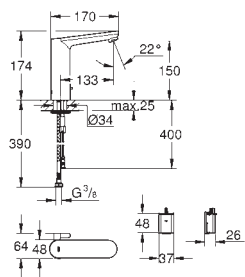

Eurosmart Cosmopolitan E

Infračervená elektronická umyvadlová baterie DN 15, Velikost L se směšovacím zařízením a nastavitelným omezovačem teploty

s infračerveným senzorem pro potřeby monitoringu stavu, konfigurace a potřeby servisu
lithiová baterie 6V, typ CR-P2
životnost baterie: cca 7 let (150 spuštění denně)

GROHE StarLight povrch

GROHE EcoJoy perlátor 5,7 l/min

flexi připojovací hadičky

jednosměrný ventil

zachytávač nečistot

integrovaný magnetický ventil

externí baterie

GROHE QuickFix rychlomontážní systém

vícetupňový ukazatel stavu baterie

7 přednastavených programů:

automatické proplachování

tepelná desinfekce

režim čištění

další funkce a precizní nastavení prostřednictvím dálkového ovladače 36 407

certifikace CE

skupina armatur I, přezkoušeno dle DIN 4109

zajištění armatur IP 59K

doporučený minimální tlak vody 1,0 bar

36 325 001

chrom

434,22