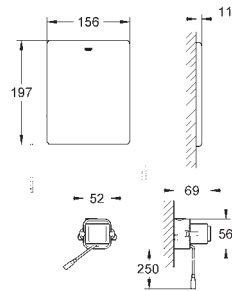

GROHE RAPID SL PRO ZDRAVOTNĚ POSTIŽENÉ

Objednávací číslo

Barva

Cena (€) bez
DPH

38 759 SD0

nerez ocel, kartáčovaná

1 015,22

Rádiová elektronika