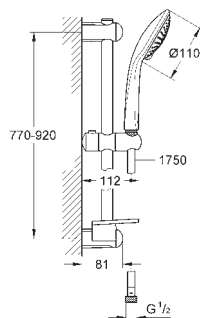

27 227 001

chrom

134,55

Euphoria 110 Champagne
Sprchový set s tyčí, 3 proudy

set obsahuje:

- ruční sprcha Champagne (27 222)
- sprchová tyč 900 mm (27 500)
- Silverflex sprchová hadice 1 750 mm (28 388 000)
- **GROHE EasyReach** polička (27 596)
- **GROHE DreamSpray** perfektní vodní paprsky
- **GROHE SprayDimmer** - snadné přepínání mezi sprchovými proudy
- **GROHE StarLight** chromový povrch
- **GROHE FastFixation** (horní držák nastavitelný pro přizpůsobení existujících otvorů)
- **GROHE SpeedClean** - odstranění vodního kamene přetřením
- **Vnitřní WaterGuide** pro delší životnost
- **Twistfree** - zabraňuje zkroucení sprchové hadice
- vhodné pro průtokové ohřívače vody
- doporučený minimální tlak vody 1,0 bar