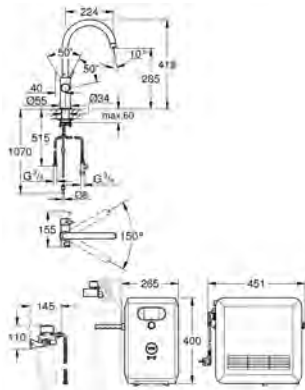

C - výpust'

samostatné ovládání pro filtrovanou a chlazenou stolní vodu

neperlivá, jemně perlivá, perlivá

GROHE StarLight chromový povrch

keramická kartuše 28 mm s

GROHE SilkMove

otočná výpust'

otočný úhel 150 °

Oddělené vedení vody

flexi připojovací hadičky

GROHE Blue Professional chladič

až 12 litrů chlazené perlivé vody za hodinu

tlačítkové ovládání

chladičí jednotka 270W, 230 V, 50 Hz

úroveň hlasitosti v pohotovostním režimu 46 dB(A)

stupeň krytí IP 21

certifikace CE

vyžaduje otvory ve spodní části kuchyňské skříňky

nastavení softwaru a monitorování kapacity filtru a CO₂

pomocí aplikace GROHE Ondus

upozornění o nízké kapacitě filtru a CO₂ karbonizační lahev

možnost dalšího sledování prostřednictvím webového rozhraní

s rozhraním Bluetooth 4.0* a WIFI pro bezdrátovou datovou komunikaci

pro Apple** a Android

dosah bluetooth (10 m) závisí na použitých

materiálech a zdech mezi přijímačem a vysílačem

hlava filtru s flexibilním nastavením tvrdosti vody

GROHE Blue filtr, C=2 karbonizační lahev a čističí kazeta nejsou součástí balení a

musí být objednány samostatně

vhodné fitry:

- filtr velikosti S, kapacita 600 litrů při 20° dKH (40 404 001)
- filtr velikosti M, kapacita 1500 litrů při 20° dKH (40 430 001)
- filtr velikosti L, kapacita 2500 L při 20° dKH (40 412 001)
- aktivní uhlíkový filtr, kapacita 3000 litrů (40 547 001)
- magnesionový filtr, kapacita 400 L při 17° dGH (40 691 002)

Systémové požadavky Apple

iPhone s iOS 9.0 nebo novějším

Systémové požadavky Android

smart phone s Androidem 4.3 nebo novějším

Mobilní zařízení a aplikace GROHE Ondus App *** nejsou součástí dodávky a musí být objednány samostatně prostřednictvím autorizovaného obchodu Apple Store / Store / iTunes nebo obchodu Google Play.

* Bluetooth značka a logo jsou registrované ochodní značky vlastněné Bluetooth SIG, Inc. a jakékoli použití těchto značek společností Grohe je na základě licence. Ostatní ochranné známky a obchodní názvy jsou majetkem příslušných vlastníků.

** Apple, Apple logo, iPod, iPod Touch, iPhone a iTunes jsou ochranné známky společnosti Apple Inc., registrované v USA a dalších zemích. Apple není zodpovědné za funkci tohoto zařízení nebo jeho souladu s bezpečnostními a regulačními standardy.

*** Zdarma dostupné na iTunes app nebo obchodu Google Play.
vybaveno zpětným ventilem EA schváleným společností Belgaqua