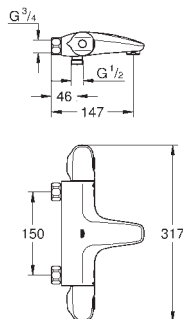

GROHE GROHTHERM 1000

Objednací číslo

Barva

Cena (€) bez
DPH

TERMOSTATICKÉ
BATERIE

34 439 003

chrom

341,47

Grohtherm 1000

Termostatická vanová baterie, DN 15

montáž na stěnu

GROHE CoolTouch technologie zabraňující opaření

GROHE StarLight chromový povrch

GROHE MetalGrip ergonomicky tvarovaná kovová raménka

GROHE SafeStop bezpečnostní tlačítko na 38°C

GROHE SafeStop Plus integrovaný teplotní omezovač na max 50°C

GROHE TurboStat C3 kompaktní kartuše

s voskovým termoelementem

integrovaný uzávěr smíšené vody

GROHE AquaDimmer Eco se združenou funkcí:

- integrovaný GROHE EcoButton (úsporné tlačítko pro úsporné sprchování)

regulace průtoku

přepínání: vana/sprcha

výstup sprchy dole DN 15

perlátor

integrované zpětné klapky

zachytávač nečistot

zajištěno proti zpětnému toku

S-přípojky

kovová rozeta

doporučený minimální tlak vody 1,0 bar

GROHE EcoJoy technologie pro nízkou

spotřebu vody a perfektní průtok

34 156 003

chrom

331,27

Grohtherm 1000

Termostatická vanová baterie, DN 15

montáž na stěnu

GROHE CoolTouch technologie zabraňující opaření

GROHE StarLight chromový povrch

GROHE MetalGrip ergonomicky tvarovaná kovová raménka

GROHE SafeStop bezpečnostní tlačítko na 38°C

Volitelný omezovač teploty GROHE SafeStop Plus na úrovni 43°C

kompaktní kartuše GROHE TurboStat s voskovým termočlánkem

integrovaný uzávěr smíšené vody

GROHE AquaDimmer Eco se združenou funkcí:

- integrovaný GROHE EcoButton (úsporné tlačítko pro úsporné sprchování)

regulace průtoku

přepínání: vana/sprcha

výstup sprchy dole DN 15

integrované zpětné klapky

perlátor

zachytávač nečistot

zajištěno proti zpětnému toku

bez přípojek

doporučený minimální tlak vody 1,0 bar

GROHE EcoJoy technologie pro nízkou

spotřebu vody a perfektní průtok

34 256 004

chrom

307,83