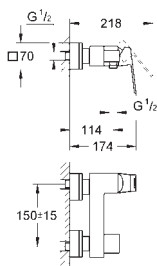

Objednáací číslo

Barva

Cena (€) bez
DPH

23 145 000
23 145 DC0
23 145 AL0

chrom
supersteel
kartáčovaný Hard Graphite

271,13
377,14
430,14

Eurocube

Páková sprchová baterie, DN 15

montáž na stěnu
kovová ovládací páka
keramická kartuše 46 mm s technologií
GROHE SilkMove
GROHE StarLight chromový povrch
variabilně nastavitelný omezovač průtoku
výstup sprchy dole DN 15 s integrovanou
zpětnou klapkou
skryté S-připojky
zajištěno proti zpětnému toku