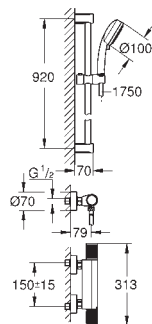

Tempesta Cosmopolitan 100 sprchový set s tyčí, 2 proudy (27 788 002)

volitelný omezovač průtoku GROHE EcoJoy 5.7 I - obsaženo v setu

34 785 000

chrom

275,21

Grotherm 1000 Performance
Termostatická sprchová baterie, DN 15 se sprchovou soupravou
set obsahuje: