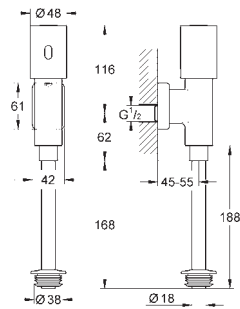

Objednací číslo

Barva

Cena (€) bez
DPH

37 421 000

chrom

526,98

Tectron Rondo

Infračervená elektronika pro pisoár