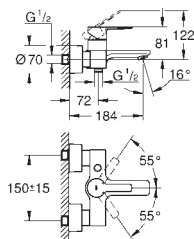

34 718 000

chrom

446,45