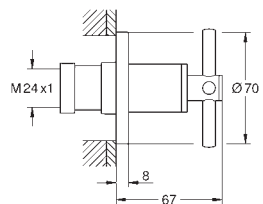

19 069 003	chrom	111,10
19 069 DC3	supersteel	150,86
19 069 GL3	Cool Sunrise	161,05
19 069 DA3	Warm Sunset	161,05
19 069 AL3	kartáčovaný Hard Graphite	173,28

Atrio

Vrchní díl podomítkového ventilu

pro GROHE podomítkový ventil 35 028 000 nebo 29 032 000
GROHE StarLight chromový povrch
nastavitelná hloubka zabudování
20 - 80 mm
šroubovací rozeta s utěsněním ke stěně
s křížovým kohoutkem