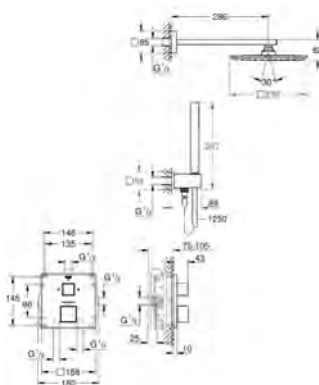

34 741 000 chrom 1 467,79

Grotherm Cube Sprchový set vhodný pro Rainshower Allure 230

set obsahuje:
sada Grotherm Cube pro kompletní instalaci s přepínačem Aquadimmer (24 154)
univerzální podomítkové těleso GROHE Rapido SmartBox Universal, 1/2" (35 600)
hlavová sprcha Rainshower Allure 230 (27 479)
Rainshower sprchové raménko (27 709)
ruční sprcha Euphoria Cube (27 699 000) 9,5 l/min
sprchové kolénko (26 370)
Silverflex sprchová hadice 1 250 mm 1/2" x 1/2" (28 362)