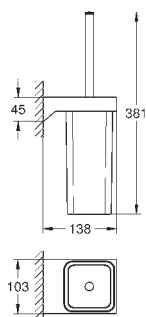

GROHE SELECTION CUBE

Objednací číslo

Barva

Cena (€) bez
DPH

40 857 000 N

chrom

178,38

Selection Cube
Souprava na čištění toalety
materiál: sklo / kov
montáž na stěnu
skryté upevnění
GROHE StarLight povrch