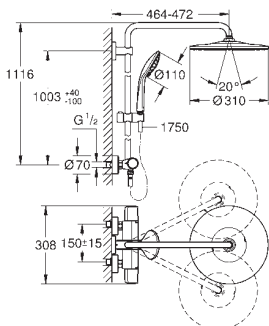

GROHE EUPHORIA SYSTEM

Objednávací číslo

Barva

Cena (€) bez
DPH

26 075 001

chrom

813,40

Euphoria System 310

Sprchová souprava s termostatickou baterií na omítku

set obsahuje:

horizontální otočné sprchové rameno 450 mm

nástěnný termostat s aquadimmerem

umožňuje změnu mezi:

Rainshower mono 310 hlavová sprcha (26 561)

sprchový proud:

GROHE PureRain

s otočným kloubem

otočný úhel ± 15°

ruční sprcha Euphoria 110 Massage (27 221 000)

výškově nastavitelná s kluzákem

Silverflex sprchová hadice 1 750 mm (28 388 000)

kompaktní kartuše GROHE TurboStat s voskovaným termočlánkem

GROHE SafeStop bezpečnostní tlačítko na 38°C

Volitelný omezovač teploty GROHE SafeStop Plus na úrovni 43°C

GROHE CoolTouch ochrana proti opaření

GROHE MetalGrip ergonomicky tvarovaná kovová raménka

GROHE DreamSpray perfektní vodní paprsky

GROHE StarLight chromový povrch

GROHE SprayDimmer - snadné přepínání mezi sprchovými proudy

GROHE FastFixation (nastavitelný horní držák)

Vnitřní WaterGuide pro delší životnost

GROHE SpeedClean - odstranění

vodního kamene přetřením

Twistfree - zabraňuje zkroucení

sprchové hadice

vhodné pro průtokové ohřivače od 18 kW

minimální průtok 7 l/min

volitelné příslušenství: GROHE EasyReach přihrádka (26 362)

profesionální edice

26 723 000

chrom

813,40