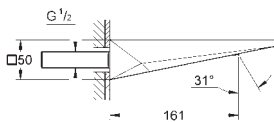

13 299 000 chrom 366,95

Allure Brilliant
Vanová vpušť
montáž na stěnu
GROHE StarLight chromový povrch
rozpětí 161 mm
vpušť s perlátorem