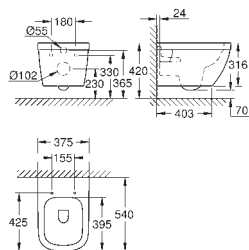

39 538 000 N

alpská bílá

251,77

Euro Ceramic Závěsné WC Euro

pro podomítkové nádrže
zadní odpad
hluboké splachování
záchodová mísa bez okrajového splachovacího kruhu (rimless) 39 328 000
objem spláchnutí 3/5 l
glazovaná hladká keramika
kompatibilní s WC sedátko 39 330 001 (softclose) a 39 331 001
12 ks na paletě