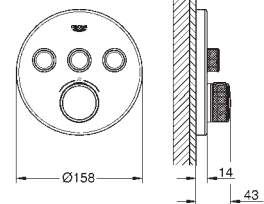

Grotherm SmartControl

Termostat pro podomítkovou instalaci s třemi ventily

sada pro kompletní instalaci pomocí podomítkového tělesa

GROHE Rapido SmartBox 35 600/35 604

kovová rozeta s **GROHE FastFixation** (krytá rozeta s těsněním, skryté připevnění), nastavitelná 6°

GROHE StarLight povrch

SmartControl tlačítko ON-OFF, ovládání proudu

od EcoJoy do plného proudu Full Flow

vyměnitelné symboly

kompaktní kartuše GROHE TurboStat s voskovým termočlánkem

GROHE ProGrip s rýhovanou strukturou

GROHE SafeStop bezpečnostní tlačítko na 38°C

Volitelný omezovač teploty GROHE SafeStop Plus na úrovni 43°C / 46°C

vestavěné jednosměrné ventily a zachytávače nečistot

výstupy mohou být spuštěny současně

krytka v provedení měsíční bílá

bez podomítkového tělesa

průtok:

výstup A = 23 l/min

výstup B = 27 l/min

výstup C = 23 l/min

výstup A + B = 33 l/min

výstup A + B + C = 36 l/min

35 604 000

GROHE Rapido SmartBox univerzální vestavbové těleso

89,70