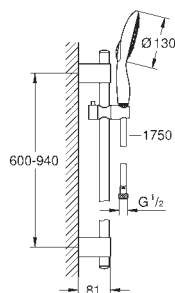

27 738 000

chrom

229,34

Power&Soul 130

Sprchový set s tyčí 4+ proudy

set obsahuje:

ruční sprcha Power&Soul 130 (27 673 000)

sprchová tyč, 900 mm (27 785)