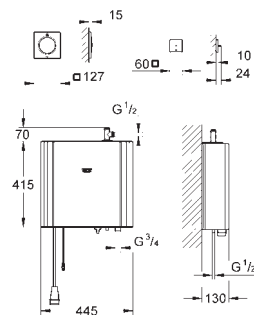

29 074 000

450,53

GROHE F-digital Deluxe

těleso parního generátoru

pro použití s parním modulem (36 362 000 nebo 27 934 000)

set obsahuje:

- 1 montážní box pro výstup páry (115 x 115 x 49-77 mm)
- 1 montážní box pro teplotní senzor (58 x 83 x 80-105 mm)
- 1 prodloužení kabelu teplotního senzoru, 5 m
- 1 prodloužení kabelu parního generátoru, 5 m