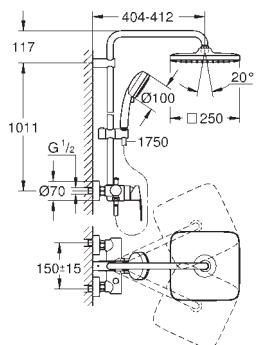

Tempesta Cosmopolitan System 250 Cube

Sprchový systém s jednopákovou baterií na omítku

set obsahuje:

horizontální otočné sprchové rameno 390 mm

Nástěnná sprchová baterie s přepínačem

umožňuje změnu mezi:

hlavová sprcha Tempesta 250 Cube (26 685)

sprchový proud:

Rain

hlavová sprcha s bílým zadním krytem

s otočným kloubem

otočný úhel cca 10°

GROHE EcoJoy 9,5 l/min omezovač průtoku

ruční sprcha Tempesta Cosmopolitan 100 (27 571 001)

2 sprchové proudy

Rain, Jet

GROHE EcoJoy omezovač průtoku 5,7 l/min

výškově nastavitelná s kluzákem

Rotaflex sprchová hadice, 1 750 mm 1/2" x 1/2" (28 410)

GROHE EcoJoy technologie pro nízkou

spotřebu vody a perfektní průtok

keramická kartuše 46 mm s technologií

GROHE SilkMove

GROHE DreamSpray perfektní vodní paprsky

GROHE StarLight chromový povrch

GROHE SpeedClean - odstranění

vodního kamene přetřením

Vnitřní WaterGuide pro delší životnost

Twistfree - zabraňuje zkroucení

sprchové hadice

vhodné pro průtokové ohřivače od 18 kW

minimální průtok 7 l/min

doporučený minimální tlak vody 1,0 bar

profesionální edice