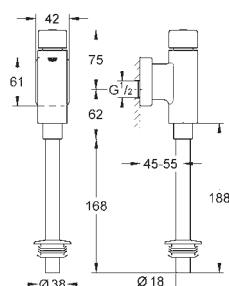

37 346 000

chrom

119,26

Rondo

Pisoárový splachovač

DN 15

mosaz

bez předuzávěru

GROHE StarLight chromový povrch

s ovládací krytkou a odpadním kolenem

obsah spláchnutí nastavitelný 1.0 - 4.0 l

s posuvnou rozetou

splachovací trubka 200 mm

spojovací díl

průtokový tlak min. 0,5 bar

provozní tlak max.5 bar

37 044 000

10,70

Napouštěcí souprava DN 15

pro pisoáry s přívodem zezadu

spojovací díl Ø 32 - 38 mm

37 036 000

chrom

26,50

Pisoárová splachovací trubka

Ø 18 mm

200 mm

mosaz

pochromovaná

vychýlení 10 mm

37 037 000

chrom

26,50

vychýlení 20 mm