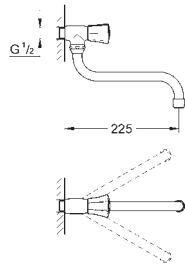

Objednací číslo

Barva

Cena (€) bez
DPH

30 484 001

chrom

61,16

Costa L
Výpustní ventil, DN 15
montáž na stěnu
kovový kohout
tepelně izolované
označení modré
GROHE StarLight povrch
perlátor
vršky Longlife
otočná výpusť
úhel otočení 360°
rozpětí 218 mm