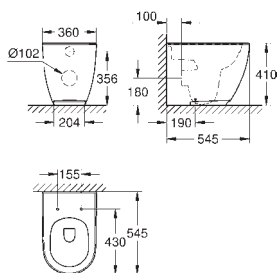

39 573 00H N

alpská bílá

444,41

Essence
Stojící WC
univerzální výpust'
montáž u stěny
pro podomítkové nádrže
záchodová mísa bez okrajového splachovacího kruhu (rimless) 39 328 000
objem spláchnutí 3/4.5 l
včetně montážní sady
glazovaná hladká keramika
spodní skrytá instalace
PureGuard zářivě bílá keramika s antibakteriálními
ionty zabraňujícími růstu bakterií
kompatibilní se sedátkem 39 576 000 (standardní) nebo 39 577 000 (soft close)
8 ks na paletě