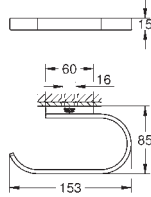

Objednací číslo Barva Cena (€) bez DPH

41 068 000	chrom	58,10
41 068 DC0	supersteel	81,54
41 068 BE0	leštěný nikel	86,64
41 068 EN0	kartáčovaný nikel	92,76
41 068 GL0	Cool Sunrise	86,64
41 068 GN0	kartáčovaný Cool Sunrise	92,76
41 068 DA0	Warm Sunset	86,64
41 068 DL0	kartáčovaný Warm Sunset	92,76
41 068 A00	Hard Graphite	86,64
41 068 AL0	kartáčovaný Hard Graphite	92,76

Selection
Držák toaletního papíru
bez krytu
Materiál: kov
montáž na stěnu
skryté upevnění
GROHE StarLight chromový povrch