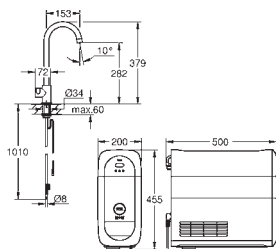

aktivní uhlíkový filtr a GROHE Blue magnesium+ filtr

GROHE Blue filtr velikost S, hlava filtru s flexibilním

nastavením tvrdosti vody

pro oblasti s tvrdostí vody větší než 9° dKH

pro oblasti s tvrdostí vody nižší než 9° dKH objednávejte

aktivní uhlíkový filtr 40 547 001

GROHE Blue CO₂ lahev 425 g

Systémové požadavky Apple

iPhone s iOS 9.0 nebo novějším

Systémové požadavky Android

smartphone s Androidem 4.3 nebo novějším

Mobilní zařízení a aplikace GROHE Ondus App *** nejsou součástí dodávky a musí být objednány samostatně prostřednictvím autorizovaného obchodu Apple Store / Store / iTunes nebo obchodu Google Play.

* The Bluetooth značka a logo jsou registrované ochodní značky vlastněné Bluetooth SIG, Inc. a jakékoliv použití těchto značek společností Grohe je na základě licence. Ostatní ochranné známky a obchodní názvy jsou majetkem příslušných vlastníků.

** Apple, Apple logo, iPod, iPod Touch, iPhone a iTunes jsou ochranné známky společnosti Apple Inc., registrované v USA a dalších zemích. Apple není zodpovědné za funkci tohoto zařízení nebo jeho souladu s bezpečnostními a regulačními standardy.

*** Zdarma dostupné na iTunes app nebo obchodu Google Play.

Tento produkt obsahuje komponenty, které jsou deklarované jako nebezpečné látky. Další informace naleznete na: www.grohe.com/safety-data-sheets/ vybaveno zpětným ventilem EA schváleným společností Belgaqua