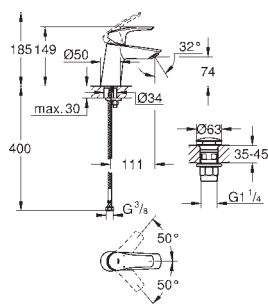

23 968 003

chrom

92,76

Eurosmart

Páková umyvadlová baterie DN 15, velikost S

jednootvorová montáž

kovová ovládací páka

keramická kartuše 28 mm s

GROHE SilkMove

variabilně nastavitelný omezovač průtoku

s omezovačem teplot

GROHE StarLight chromový povrch

GROHE EcoJoy perlátor 5,7 l/min

GROHE Zero vedení vody uvnitř - bez niklu a olova

GROHE FastFixation rychlomontážní systém

flexi připojovací hadičky

hladké tělo baterie se zaskakovacím uzávěrem a odtokovou soupravou DN 32

profesionální edice