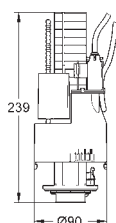

42 774 000

Vypouštěcí ventil pneumatický

63,20