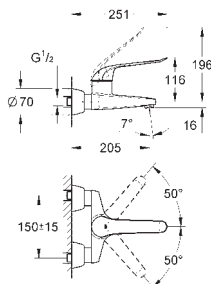

32 778 000

chrom

293,56

Euroeco Special

Páková umyvadlová baterie DN 15

montáž na stěnu

GROHE StarLight chromový povrch

keramická kartuše 46 mm s technologií

GROHE SilkMove

GROHE EcoJoy technologie pro nízkou

spotřebu vody a perfektní průtok

variabilně nastavitelný omezovač průtoků

variabilně nastavitelný omezovač teploty

nastavitelné min. množství 2,5 l/min

laminární perlátor 9 l/min

litý výtok, rozpětí 205 mm

kovová ovládací páka

délka páky 170 mm

S-přípojky

32 779 000

chrom

331,27

dtto, s uzavíratelnými s-přípojkami, rozpětí 221 mm