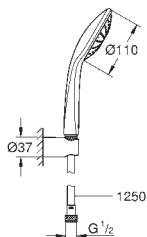

Euphoria 110 Mono

Set s držákem na stěnu 1 proud

set obsahuje:

ruční sprcha Mono 27 264

nástěnný držák sprchy (27 056)

Silverflex sprchová hadice 1 250 mm 1/2" x 1/2" (28 362)

GROHE DreamSpray perfektní vodní paprsky

GROHE StarLight chromový povrch

GROHE SpeedClean - odstranění

vodního kamene přetřením

Vnitřní WaterGuide pro delší životnost

Twistfree - zabráňuje zkroucení

sprchové hadice

vhodné pro průtokové ohřivače vody

doporučený minimální tlak vody 1,0 bar

26 459 000

chrom

244,63