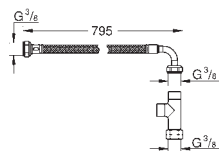

14 074 000

44,85

Doplňkový set hadice a T-přípojky

vhodné pro bidetové sedátko

set obsahuje:

T-přípojka 3/8"

flexi přípojná hadička

795 mm

DN 10 x DN 10