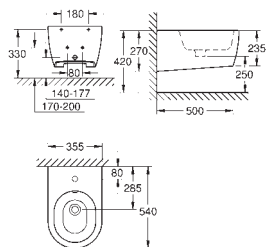

39 576 000 N

alpská bílá

119,26

Essence

WC sedátko

s poklopem
snadná demontáž WC sedátka
odnímatelné
materiál: Duroplast
včetně montážní sady
panty z nerezové oceli
snadné upevnění shora
nosnost 150 kg
kompatibilní se všemi WC mísami Essence
7 ks na paletě