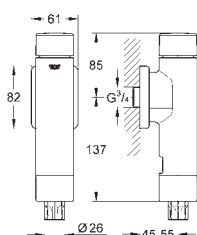

Rondo A.S.
Tlakový splachovač
DN 20
mosaz
integrovaný předuzávěr
GROHE StarLight chromový povrch
pro klosety s mělkým a hlubokým
splachováním
ovládací hlavice a výpustní matice
z umělé hmoty
s nastavením splachovacího proudu
nastavitelný průtok **6 - 9 l**
oblouková rozeta
minimální průtokový tlak 1,2 baru
provozní tlak max.5 bar
skupina armatur I - nízká hlučnost

37 141 000

chrom

126,39