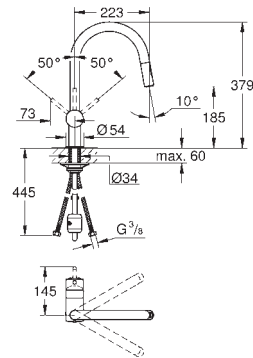

GROHE MINTA / MINTA SMARTCONTROL / MINTA TOUCH

Objednáací číslo

Barva

Cena (€) bez
DPH

32 321 002	chrom	314,96
32 321 DC2	supersteel	409,76
32 321 DA2	Warm Sunset	429,13
32 321 DL2	kartáčovaný Warm Sunset	459,70
32 321 A02	Hard Graphite	429,13
32 321 AL2	kartáčovaný Hard Graphite	459,70