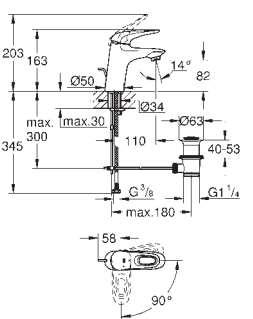

23 374 003
23 374 LS3

chrom
měsíční bílá/chrom

140,66
183,47

Eurostyle
Páková umyvadlová baterie DN 15, velikost S
jednootvorová montáž
kovová páka
GROHE SilkMove ES 35 mm keramická kartuše
s funkcí Energy Saving při studeném startu
variabilně nastavitelný omezovač průtoku
s omezovačem teplot
GROHE StarLight chromový povrch
GROHE EcoJoy perlátor 5,7 l/min
GROHE FastFixation rychlomontážní systém
odtoková souprava DN 32
flexi přípojovací hadičky