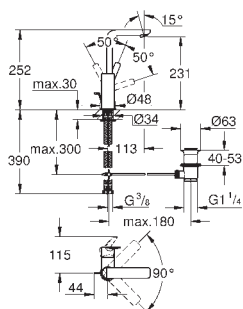

Objednáací číslo

Barva

Cena (€) bez
DPH

23 296 001
23 296 DC1

chrom
supersteel

330,25
464,80

Lineare

Páková umyvadlová baterie DN15, Velikost L

jednootvorová montáž
kovová ovládací páka
keramická kartuše 28 mm s

GROHE SilkMove

s omezovačem teplot
GROHE StarLight chromový povrch

GROHE EcoJoy SpeedClean perlátor 5,7 l/min

GROHE FastFixation Plus Rychloupevňovací systém

otočná výtoková trubice

s perlátorem a dorazem

odtoková souprava DN 32

flexi přípojovací hadičky

doporučený minimální tlak vody 1,0 bar