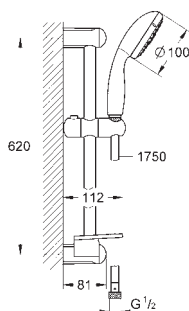

28 436 002

chrom

88,68

Tempesta 100

sprchový set s tyčí, 4 proudy

set obsahuje:

ruční sprchu (28 421)

sprchová tyč 600 mm (27 523)