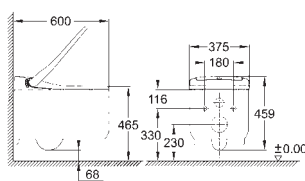

GROHE SENSIA ARENA

Objednací číslo

Barva

Cena (€) bez
DPH

39 354 SH1 N

alpská bílá

3 445,23

GROHE Sensia Arena

Sprchová toaleta, závěsná

Antibakteriální glazura GROHE HyperClean (splňující požadavky japonského standardu SIAA Kokin) a protipřílnavý keramický povrch s technologií GROHE AquaCeramics

GROHE PowerFlush: dokonalé splachování bez oplachové obruby GROHE

Rimless a splachovací technologie GROHE Triple Vortex

GROHE Skin Clean - Perfektní péče o pokožku

2 separátně nastavitelná sprchová ramena (1 pro zadní proud a 1 pro dámskou intimní hygienu)

oddělený přívod vody do sprchy pro dámskou intimní hygienu

otáčející se tryska (automatický dopředný a zpětný pohyb sprchy)

pulzující, masážní režim proudu

nastavitelná intenzita proudu vody

automatické oplachování sprchové trysky čerstvou vodou před a po použití

integrováný ohříváč dodá neomezené množství teplé vody

nastavitelná teplota

Další funkce

vysošení teplým vzduchem s nastavitelnou teplotou

systém s filtrem pro odstranění zápachu

Technologie PlasmaCluster

odvápňovací funkce

sedátko a poklop z Duroplastu s automatickým otevíráním/zavíráním

detekce uživatele pomocí infračervených snímačů

nastavení polohy sedátka

vypínač

vnitřní a vnější noční osvětlení mísy

skrytá vodovodní přípojka a kabelové vedení

dálkové ovládání

Smartphone APP pro iOS nebo Android

obsahuje:

zvuková izolace a montážní deska

manuální dálkový ovladač s nástěnným držákem

aktivní uhlíkový filtr pro absorpci zápachu

přípojovací sada pro podomítkové nádržky

ochrana trysky

napájecí kabel se systémovou zástrčkou

tlak 0,05 - 1 MPa (0,5 - 10 bar)

nominální napětí 220–240 V AC

frekvence síťového napětí 50–60 Hz

stupeň krytí IPX4

vyhovuje EN 1717

certifikace CE