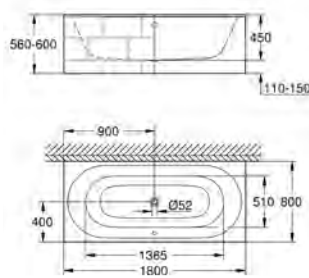

39 619 000 N

alpská bílá

1 610,49

**Essence
Vana**

vestavná
180 x 80 cm
celková výška 45 cm
objem 240 l
použitelný objem 170 l
s protiskluzovou ochranou
s přepadem
titanová ocel
vhodné pro Talento (28 943 000 + 19 025 000) a Talentofil (28 991 000 + 19 952 000) odpadovou soupravu
včetně podložek potlačujících hluk
nutné dokoupit nohy k vaně 49 115 000 a těsnicí systém 49 114 000 (prodáváno zvlášť)