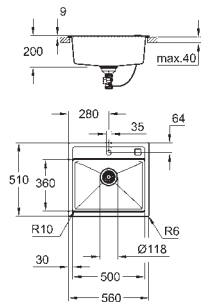

31 651 AP0 N

granitová černá

364,91

K700

Kompozitní dřez

model: K700 60-C 56/51 1.0

typ montáže: standardní

materiál: křemenný kompozit

GROHE Whisper speciální izolační vrstva

minimální velikost skříňky: 600 mm

rozměry 560 x 510 mm

velikost sektoru dřezu 500 x 360 x 200 mm

vnější průměr: R6, vnitřní průměr sektoru: R10

GROHE FastFixation rychlomontážní systém

velikost výřezu: 545 x 495 mm

výtok: automatický odtok s krytem

příslušenství obsahuje: automatický odtok s krytem, sítko na nečistoty,

možnost automatické odtokové soupravy (40 986 SD0)

množství upevňovacích prvků (standardní instalace): 8