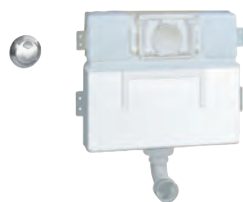

38 691 000

201,82

Eau2

Splachovací nádržka WC 0,82 m

6 l / 3 l

Dvočinné splachování

nízkohlukový napouštěcí ventil

nastavitelný průtok 6 - 9 l

podomítkové

stavební výška 0,82 m

přívod vody zleva / zprava nebo zezadu

připojení zlevé/pravé strany, a nebo zezadu

nepřerušitelné

jednočinné ovládací tlačítko 6 l

přívod vody zleva /zprava nebo shora

skupina armatur I - nízká hlučnost

izolováno od kondenzující vody

415 x 410 x 360 mm

s rohovým DN 15 zastavovacím ventilem a splachovací trubkou

přípojka vody DN 15

rohový ventil DN 15

upevňovací úchyty

splachovací trubka

Bez ovládání/ovládacího tlačítka

mezikus

použitelné od průtokového tlaku 0,2 baru

pneumatické tlačítko

ovládání zepředu nebo shora

prodloužená hadice pro více flexibility při umístění ovládání

Uhlašený a minimalistický styl umožňuje montáž tlačítka

ve všech 360°

GROHE EcoJoy technologie pro nízkou

spotřebu vody a perfektní průtok