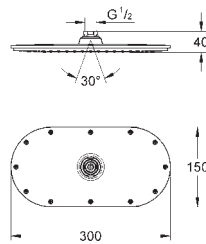

Rainshower Veris 300

Hlavová sprcha s jedním proudem

Rain

bílá spodní část sprchy

300 x 150 mm

Materiál: kov

kloub s úhlem otočení ± 15°

přípojný závit DN 15

GROHE DreamSpray perfektní vodní paprsky

GROHE StarLight chromový povrch

GROHE SpeedClean - odstranění

vodního kamene přetřením

vhodné pro průtokové ohřívače vody

27 863 000

chrom

775,69