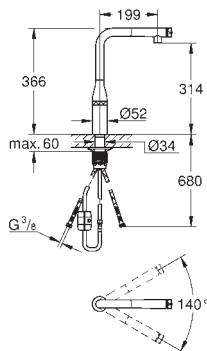

31 615 000	chrom	552,46
31 615 DC0	supersteel	719,63
31 615 BE0	leštěný nikel	774,67
31 615 EN0	kartáčovaný nikel	829,71
31 615 GL0	Cool Sunrise	774,67
31 615 GN0	kartáčovaný Cool Sunrise	829,71
31 615 DA0	Warm Sunset	774,67
31 615 DL0	kartáčovaný Warm Sunset	829,71
31 615 A00	Hard Graphite	774,67
31 615 AL0	kartáčovaný Hard Graphite	829,71

Essence SmartControl

Dřezová baterie s technologií SmartControl

jednootvorová montáž

GROHE StarLight chromový povrch

výsuvná výpusť s laminárním průtokem

kovová sprcha

GROHE magnetická dokovací stanice zaručuje snadné a lehké zasunutí výsuvné hlavice do výchozí pozice

GROHE SmartControl - stlačit pro zapnutí a vypnutí vody, otočit pro nastavení

proudu vody od úsporného eco režimu až po režim plného proudu

nastavení teploty pomocí ventilu na baterii

otočná výpusť

otočný úhel 140°

zajištěno proti zpětnému toku

flexi připojovací hadičky

GROHE FastFixation Plus ultra rychlá a snadná instalace bez nutnosti použití nářadí

GROHE Zero vedení vody uvnitř - bez niklu a olova

30 294 000	chrom	566,73
30 294 DC0	supersteel	735,93
30 294 BE0	leštěný nikel	795,05
30 294 EN0	kartáčovaný nikel	852,13
30 294 GL0	Cool Sunrise	795,05
30 294 GN0	kartáčovaný Cool Sunrise	852,13
30 294 DA0	Warm Sunset	795,05
30 294 DL0	kartáčovaný Warm Sunset	852,13
30 294 A00	Hard Graphite	795,05
30 294 AL0	kartáčovaný Hard Graphite	852,13

Essence

Páková dřezová baterie, DN 15

jednootvorová montáž

GROHE StarLight chromový povrch

keramická kartuše 28 mm s

GROHE SilkMove

sítka

s integrovaným omezovačem teploty

profesionální sprška

s flexibilní hygienickou GROHFlexx kitchen hadicí z materiálu santoprene

přepínání: perlátor/SpeedClean sprchový proud

automatické zpětné přepínání na perlátor

kovová sprcha

GROHE magnetická dokovací stanice zaručuje snadné a lehké zasunutí výsuvné hlavice do výchozí pozice

otočná výpusť

úhel otočení 360°

zajištěno proti zpětnému toku

flexi připojovací hadičky

GROHE QuickFix rychlomontážní systém