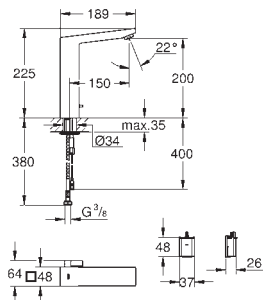

Eurocube E
Infračervená elektronická umyvadlová baterie DN 15 se směšovacími zařízeními a nastavitelným omezovačem teploty
s infračerveným senzorem pro potřeby monitoringu stavu, konfigurace a potřeby servisu
lithiová baterie 6V, typ CR-P2
životnost baterie: cca 7 let (150 spuštění denně)
GROHE StarLight chromový povrch
laminární regulátor proudu 5,7 l/min
flexi přípojovací hadičky
jednosměrný ventil
zachytávač nečistot
integrovaný magnetický ventil
externí baterie
GROHE QuickFix rychlomontážní systém
vícestupňový ukazatel stavu baterie
7 přednastavených programů:
automatické proplachování
tepelná desinfekce
režim čištění
další funkce a precizní nastavení prostřednictvím dálkového ovladače 36 407
certifikace CE
skupina armatur I, přezkoušeno dle DIN 4109
zajištění armatur IP 59K
doporučený minimální tlak vody 1,0 bar