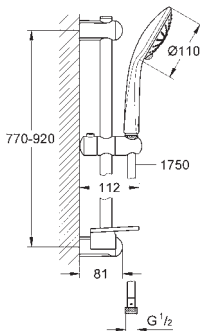

27 226 001

chrom
kartáčovaný Hard Graphite

125,37

212,01

Euphoria 110 Massage
Sprchový set s tyčí, 3 proudy

set obsahuje:

- ruční sprcha Massage (27 221)
- sprchová tyč 900 mm (27 500)
- Silverflex sprchová hadice 1 750 mm (28 388 000)
- **GROHE EasyReach** polička (27 596)
- **GROHE DreamSpray** perfektní vodní paprsky
- **GROHE StarLight** chromový povrch
- **GROHE SprayDimmer** - snadné přepínání mezi sprchovými proudy
- **GROHE FastFixation** (horní držák nastavitelný pro přizpůsobení existujících otvorů)
- **GROHE SpeedClean** - odstranění vodního kamene přetřením
- **Vnitřní WaterGuide** pro delší životnost
- **Twistfree** - zabraňuje zkroucení sprchové hadice
- vhodné pro průtokové ohřívače vody