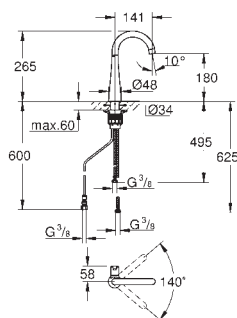

Zedra

Páková dřezová baterie s filtrační funkcí

jednootvorová montáž

rukojeť pro filtrovanou stolní vodu

keramický vršek

GROHE StarLight chromový povrch

otočná výpust

otočný úhel 140°

flexi připojovací hadičky

GROHE FastFixation Plus ultra rychlá a snadná instalace bez nutnosti použití nářadí

GROHE Zero vedení vody uvnitř - bez niklu a olova

vyžaduje GROHE filtrační set včetně filtrační hlavice (40 438 001) prodáváno samostatně

6.6 l/min