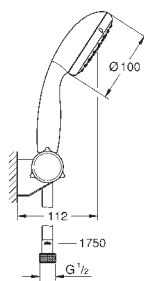

chrom

58,10

ditto, bez omezení průtoku

27 601 10E

chrom

44,85

Tempesta 100

Set s držákem 2 proudy