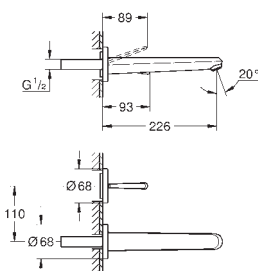

19 969 000

chrom

280,31

Eurodisc Joy

Umyvadlová dvouotvorová baterie, velikost L

montáž na stěnu

sada pro kompletní instalaci pomocí podomítkového tělesa

23 429 000

bez podomítkového tělesa

GROHE StarLight chromový povrch

GROHE EcoJoy SpeedClean perlátor 5,7 l/min

rozteč 110 mm

rozpětí 226 mm