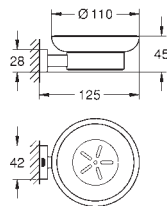

GROHE ESSENTIALS CUBE

Objednáací číslo

Barva

Cena (€) bez
DPH

40 754 001 N

chrom

56,06

Essentials Cube Miska na mýdlo s držákem

Materiál: sklo / kov
set obsahuje:
držák (40 508 001)
miska (40 368 001)
skryté upevnění
GROHE StarLight chromový povrch