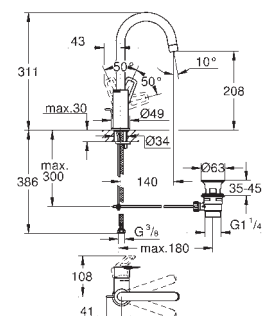

23 763 001

chrom

121,30

BauLoop

Páková umyvadlová baterie DN15, Velikost L

jednotvorová montáž

kovová ovládací páka

GROHE Longlife 28 mm keramická kartuše

s omezovačem teplot

GROHE StarLight chromový povrch

GROHE EcoJoy perlátor 5,7 l/min

GROHE QuickFix rychlomontážní systém

otočná výpusť

plastová odpadová souprava DN 32

flexi přípojovací hadičky

profesionální edice