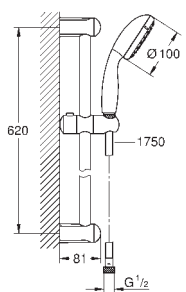

27 853 001 chrom 51,98
dtto, bez omezení průtoku

28 789 002 chrom 79,51

Tempesta 100

Sprchový set s tyčí, 3 proudy

set obsahuje:

ruční sprchu (28 419)

sprchová tyč 900 mm (27 524)

sprchová hadice Relexaflex

1750 mm DN 15 x DN 15 (28 154)

GROHE EcoJoy 9,5 l/min omezovač průtoku

GROHE DreamSpray perfektní vodní paprsky

GROHE StarLight chromový povrch

GROHE SpeedClean - odstranění

vodního kamene přetřením

Vnitřní WaterGuide pro delší životnost

ShockProof silikonový kroužek proti poškození

způsobeném spadnutím sprchy

vhodné pro průtokové ohřívače vody