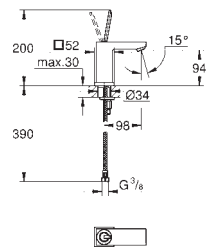

23 656 000

chrom

270,11

Eurocube Joy

Páková umyvadlová baterie DN 15, velikost S

jednotvorová montáž

kovová ovládací páka

GROHE FeatherControl Joystick kartuše

GROHE EcoJoy SpeedClean perlátor 5,7 l/min

GROHE FastFixation Plus Rychloupevňovací systém

hladké tělo

flexi přípojovací hadičky