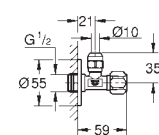

22 023 000

chrom

7,03

Rohový ventil, DN 15

samotěsnící přípojovací závit
nástěnná přípojka DN 15
výstupní závit DN 10
s kompenzační délkou
kompresní maticí Ø 10 mm
vodotěsné uzavírací vřeteno, mosaz, s tukovou
komorou a dvojitým O-kroužkem
ergonomická rukojeť
označení neutrální
kovová rozeta Ø 55 mm
GROHE StarLight povrch