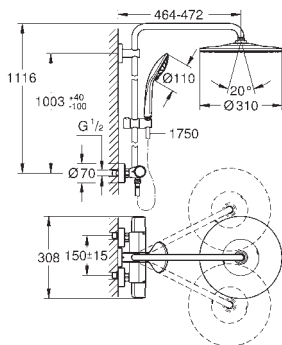

Euphoria System 310

Sprchová souprava s termostatickou baterií na omítku

set obsahuje:

horizontální otočné sprchové rameno 450 mm

nástěnný termostat s aquadimmerem

umožňuje změnu mezi:

hlavová sprcha Rainshower Mono 310 (26 562)

sprchový proud:

GROHE PureRain

s otočným kloubem

otočný úhel ± 15°

ruční sprcha Euphoria 110 Massage (27 239 001)

výškově nastavitelná s kluzákem

Silverflex sprchová hadice 1 750 mm (28 388 000)

kompaktní kartuše GROHE TurboStat s voskovaným termočlánkem

GROHE SafeStop bezpečnostní tlačítko na 38°C

Volitelný omezovač teploty GROHE SafeStop Plus na úrovni 43°C

GROHE CoolTouch ochrana proti opaření

GROHE MetalGrip ergonomicky tvarovaná kovová raménka

GROHE DreamSpray perfektní vodní paprsky

GROHE StarLight chromový povrch

GROHE SprayDimmer - snadné přepínání mezi sprchovými proudy

GROHE EcoJoy 9,5 l/min omezovač průtoků

GROHE FastFixation (nastavitelný horní držák)

Vnitřní WaterGuide pro delší životnost

GROHE SpeedClean - odstranění

vodního kamene přetřením

Twistfree - zabraňuje zkroucení

sprchové hadice

vhodné pro průtokové ohřivače od 18 kW

minimální průtok 7 l/min

volitelné příslušenství: GROHE EasyReach přihrádka (26 362)

profesionální edice