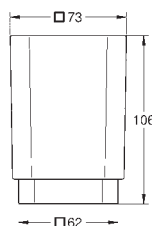

matné sklo

50,97

**Selection Cube
Miska na mýdlo**

materiál: sklo
je kompatibilní s následujícím držákem:
Selection Cube (40 865 000)

40 783 000 N

40,77

**Selection Cube
Sklenička**

materiál: sklo
je kompatibilní s následujícím držákem:
Selection Cube (40 865 000)