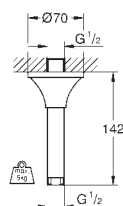

GROHE HLAVOVÉ SPRCHY

Objednací číslo

Barva

Cena (€) bez
DPH

27 978 000

chrom

84,60

Rainshower Grandera
Stropní sprchové raménko 142 mm

Materiál: kov
délka 142 mm
přípojný závit DN 15
Grandera rozeta
GROHE StarLight chromový povrch