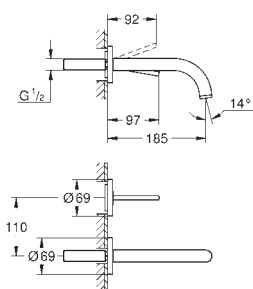

19 287 003	chrom	473,97
19 287 DC3	supersteel	647,26
19 287 GL3	Cool Sunrise	693,12
19 287 DA3	Warm Sunset	693,12
19 287 AL3	kartáčovaný Hard Graphite	738,99

Atrio

Dvouotvorová baterie s joystickem

montáž na stěnu

bez podomítkového tělesa

sada pro kompletní instalaci pomocí podomítkového tělesa

23 429 000

GROHE FeatherControl Joystick kartuše

GROHE StarLight chromový povrch

GROHE EcoJoy 5,7 l/min perlátor s laminárním proudem

rozteč 110 mm

rozpětí 185 mm