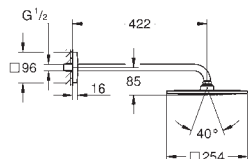

Objednací číslo

Barva

Cena (€) bez
DPH

26 259 000

chrom

520,86

Rainshower F-Series 10" 254 x 254
Set s hlavovou sprchou 422 mm, 1 proud

set obsahuje:

hlavová sprcha Rainshower F-Series 10" (27 271 000)

sprchový proud

Rain

sprchové raménko Rainshower hranaté 422 mm (26 145 000)

GROHE DreamSpray perfektní vodní paprsky

GROHE StarLight chromový povrch

GROHE SpeedClean - odstranění

vodního kamene přetřením

vhodné pro průtokové ohřivače vody

26 070 000

chrom

538,19

dtto, GROHE EcoJoy 9,5 l/min omezovač průtoku

26 060 000

chrom

538,19

dtto bez omezení průtoku

26 071 000

chrom

538,19

Rainshower F-Series 10"
Hlavová sprcha set stropní 142 mm, 1 proud

set obsahuje:

hlavová sprcha Rainshower F-Series 254 (27 285 000)

Materiál: kov

sprchový proud

Rain

sprchové rameno Rainshower stropní 142 mm (27 485 000)

GROHE EcoJoy 9,5 l/min omezovač průtoku

GROHE DreamSpray perfektní vodní paprsky

GROHE StarLight chromový povrch

GROHE SpeedClean - odstranění

vodního kamene přetřením

vhodné pro průtokové ohřivače vody

doporučený minimální tlak vody 1,0 bar