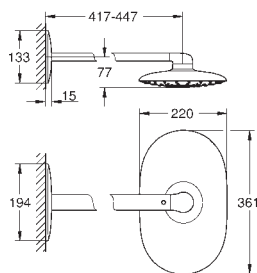

Rainshower Mono 360

Set s hlavovou sprchou 450 mm, 1 proud

set obsahuje:

hlavová sprcha Rainshower Mono 360, chromová spodní část sprchy
sprchový proud

GROHE PureRain/GROHE Rain O² proud*

sprchové ramínko horizontální 450 mm

GROHE DreamSpray perfektní vodní paprsky

GROHE StarLight chromový povrch

GROHE SpeedClean - odstranění

vodního kamene přetřením

Vnitřní WaterGuide pro delší životnost

vyžaduje montážní set 26 264 001 – nutno objednat samostatně

* musí být rozhodnuto při první instalaci; výchozí
nastavení z výroby: GROHE PureRain