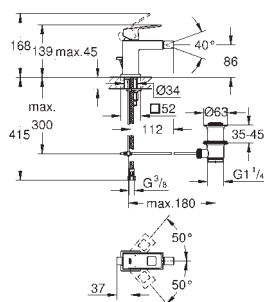

23 138 000
23 138 DC0
23 138 AL0

chrom
supersteel
kartáčovaný Hard Graphite

238,52
332,29
380,20

Eurocube
Páková bidetová baterie, DN 15, velikost S

jednootvorová montáž
kovová ovládací páka
keramická kartuše 28 mm s
GROHE SilkMove
omezovač teploty
GROHE StarLight chromový povrch
GROHE FastFixation Plus Rychloupevňovací systém
kloubový perlátor
odtoková souprava DN 32
flexi přípojovací hadičky