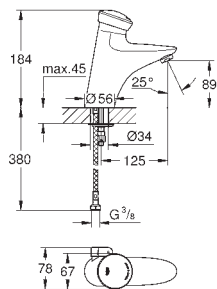

GROHE EURODISC SE

Objednací číslo

Barva

Cena (€) bez
DPH

36 233 000

chrom

1 014,20

Eurodisc SE