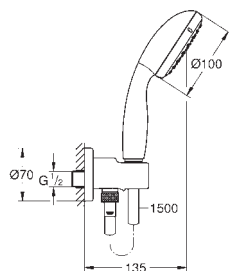

Cena (€) bez
DPH

26 406 001

chrom

56,06

Tempesta 100

Set s držákem 2 proudy

s integrovanou přípojkou na zeď, DN 15

set obsahuje: