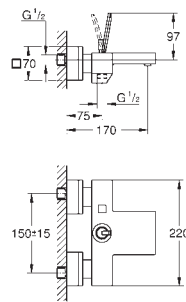

GROHE EUROCUBE JOY

Objednávací číslo

Barva

Cena (€) bez
DPH

23 666 000

chrom

415,87

Eurocube Joy

Páková vanová baterie, DN 15

montáž na stěnu
kovová ovládací páka
GROHE FeatherControl Joystick kartuše
GROHE XL Waterfall
integrováná zpětná klapka ve výstupu
sprchy DN 15
S-přípojky
zajištěno proti zpětnému toku