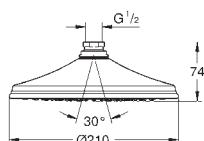

Rainshower Rustic 210

Hlavová sprcha s jedním proudem

dešťový proud (široký sprchový paprsek)

od 0,5 baru průtočného tlaku

212 mm Ø

Materiál: kov

kulový kloub s otočným úhlem $20^\circ \pm 20^\circ$

přípojný závit DN 15

GROHE DreamSpray perfektní vodní paprsky

GROHE StarLight chromový povrch

GROHE SpeedClean - odstranění

vodního kamene pětřením

vhodné pro průtokové ohřivače vody

Používat tuto hlavovou sprchu se spojním s

ramenem 28 384, 28 497 nebo 28 576!

27 276 000

chrom

97,85