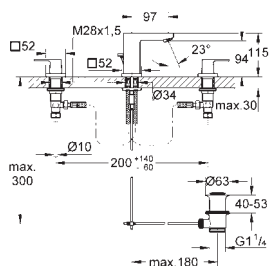

Objednávací číslo

Barva

Cena (€) bez
DPH

20 351 000
20 351 DC0
20 351 AL0

chrom
supersteel
kartáčovaný Hard Graphite

360,83
500,48
571,83

Eurocube
Umyvadlová tříotvorová baterie, DN 15
velikost S

kovová ovládací páka
s keramickým vrškem DN 15, 90°
GROHE StarLight chromový povrch
GROHE FastFixation Plus Rychloupevňovací systém
vpust s perlátorem
odtoková souprava DN 32
tlakové, flexi přípojné hadičky mezi
středním tělesem a bočními ventily
přípojná matka DN 15 x 10,5 mm