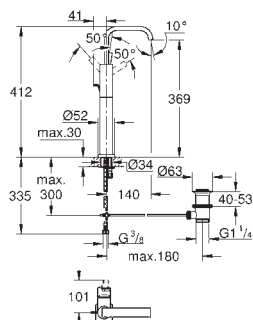

32 249 000

chrom

936,74

Allure
Páková umyvadlová baterie DN 15, velikost XL
jednotvorová montáž
pro volně stojící umyvadla
keramická kartuše 28 mm s
GROHE SilkMove
GROHE StarLight chromový povrch
GROHE EcoJoy omezovač průtoku 6.0 l/min
GROHE QuickFix rychlontázní systém
perlátor
U-výpust'
odtoková souprava DN 32
flexi připojovací hadičky