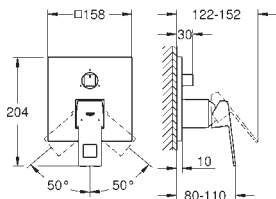

24 094 000

chrom

255,84

Eurocube

Páková baterie s 3směrným přepínačem

sada pro kompletní instalaci pomocí podomítkového tělesa
GROHE Rapido SmartBox 35 600/35 604
keramická kartuše 46 mm s technologií

GROHE SilkMove

kování GROHE FastFixation s krytým těsněním a upevňovacími prvky
kovový panel s možností dodatečného upevnění polohy až o 6°
kovová ovládací páka
3-směrný přepínač
průtok:
výstup A = 27 l/min
výstup B = 27 l/min
výstup C = 27 l/min
bez podomítkového tělesa

35 604 000

GROHE Rapido SmartBox univerzální vestavbové těleso

89,70

24 153 000

chrom

552,46

24 153 DC0

supersteel

747,15

24 153 AL0

kartáčovaný Hard Graphite

853,15