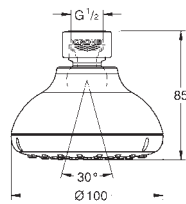

GROHE HLAVOVÉ SPRCHY

Objednáací číslo

Barva

Cena (€) bez
DPH

26 050 001

chrom

50,97

Tempesta 100

Hlavová sprcha s jedním proudem

Rain

kulový kloub s úhlem otočení $\pm 20^\circ$

GROHE EcoJoy omezovač průtoku 5,7 l/min

GROHE DreamSpray perfektní vodní paprsky

GROHE StarLight chromový povrch

GROHE SpeedClean - odstranění vodního kamene přetřením

Vnitřní WaterGuide pro delší životnost vhodné pro průtokové ohřivače vody

26 043 001

chrom

71,35