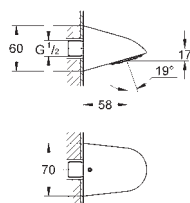

Relaxa 70

Sportovní hlavová

nízká tvorba aerosolu

těžké lité provedení

zajištěno proti krádeži

přípojný závit DN 15

rozpětí 57 mm

omezovač průtoku 9 l/min a 12 l/min

GROHE DreamSpray perfektní vodní paprsky

GROHE StarLight chromový povrch

GROHE SpeedClean - odstranění

vodního kamene přetřením

Vnitřní WaterGuide pro delší životnost

odolné provedení

násuvné přípojovací hrdlo pro nástěnnou přípojku

doporučený minimální tlak vody 1,0 bar

43 813 000

200,80