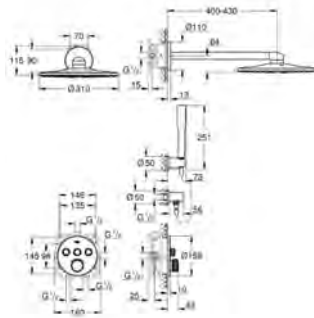

34 705 000

chrom

1 610,49

Grotherm SmartControl

Sprchový systém s hlavovou sprchou Rainshower SmartActive 310

set obsahuje:

podomítková termostatická baterie se 3 ventily
Grotherm SmartControl instalační set
(29 121 000)

GROHE Rapido SmartBox 35 600/35 604

Set hlavové sprchy Rainshower 310 SmartActive (26 475) obsahuje: hlavovou sprchu se 2 proudy, horizontální sprchové rameno 400 mm a vestavbové těleso
(26 483 000)

Euphoria Cosmopolitan ruční sprcha Stick (27 367)

Sprchový nástěnný držák Rainshower (27 074 000)

Rainshower nástěnné kolínko DN 15, (27 057 000)

Sprchová hadice Silverflex 1 500 mm (28 364)