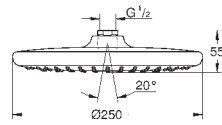

GROHE HLAVOVÉ SPRCHY

Objednávací číslo

Barva

Cena (€) bez
DPH

26 662 000

chrom

139,64

Tempesta 250

Hlavová sprcha s jedním proudem

Rain

Ø 250 mm

celochromová povrchová úprava

kloub s úhlem otočení ± 10°

přípojný závit DN 15

GROHE EcoJoy 9,5 l/min omezovač průtoku

GROHE DreamSpray perfektní vodní paprsky

GROHE StarLight chromový povrch

GROHE SpeedClean - odstranění

vodního kamene přetřením

Vnitřní WaterGuide pro delší životnost

vhodné pro průtokové ohřivače vody

profesionální edice

26 666 000

chrom

125,37

ditto, hlavová sprcha s bílým zadním krytem

26 681 000

chrom

139,64

Tempesta 250 Cube

Hlavová sprcha s jedním proudem

Rain

250 mm x 250 mm

celochromová povrchová úprava

kloub s úhlem otočení ± 10°

přípojný závit DN 15

GROHE EcoJoy 9,5 l/min omezovač průtoku

GROHE DreamSpray perfektní vodní paprsky

GROHE StarLight chromový povrch

GROHE SpeedClean - odstranění

vodního kamene přetřením

Vnitřní WaterGuide pro delší životnost

vhodné pro průtokové ohřivače vody

profesionální edice