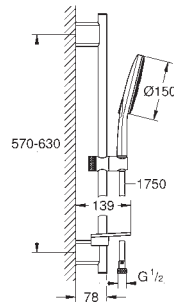

GROHE RAINSHOWER SMARTACTIVE

Objednáací číslo

Barva

Cena (€) bez
DPH

26 592 LS0

měsíční bílá

224,25

Rainshower SmartActive 150 Sprchový set s tyčí, 3 proudy

set obsahuje:

ruční sprcha Rainshower SmartActive 150 (26 554)
sprchová tyč 600 mm

s nástěnnými kovovými držáky

Silverflex sprchová hadice 1 750 mm (28 388 000)

GROHE EasyReach polička

GROHE EcoJoy 9,5 l/min omezovač průtoku

GROHE DreamSpray perfektní vodní paprsky

GROHE StarLight povrch

GROHE FastFixation Plus nastavitelná vzdálenost mezi držáky

pro přizpůsobení do stávajících otvorů

GROHE TileFix nastavitelná hloubka na horním a dolním držáku

GROHE SpeedClean - odstranění

vodního kamene přetřením

Vnitřní WaterGuide pro delší životnost

Twistfree - zabraňuje zkroucení

sprchové hadice

vhodné pro průtokové ohřivače vody