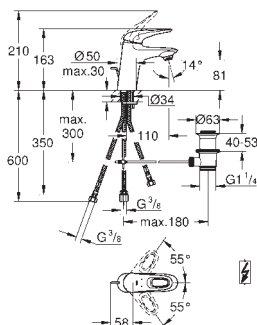

Objednáací číslo

Barva

Cena (€) bez
DPH

33 561 003

chrom

199,78

Eurostyle
Páková umyvadlová baterie DN 15, velikost S
jednootvorová montáž
kovová páka
keramická kartuše s technologií
GROHE SilkMove 35 mm
variabilně nastavitelný omezovač průtoku
s omezovačem teplot
GROHE StarLight chromový povrch
GROHE FastFixation rychlomontážní systém
nastavení průtoku
odtoková souprava DN 32
flexi přípojovací hadičky
pro průtokové ohřivače