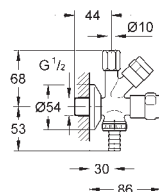

41 073 000

chrom

45,87

Originální WAS kombi-rohový ventil DN 15

montáž na stěnu
vršek kartuše pro uzavíratelnou
měděnou přípojku
mazivová komora 3/8" pro uzavíratelné připojení hadice
zpětná klapka typu EB
zajištěno proti zpětnému toku
GROHE StarLight povrch