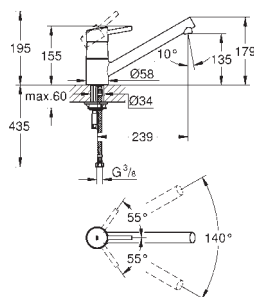

Concetto
Páková dřezová baterie, DN 15

nízká výpusť
jednootvorová montáž
GROHE StarLight povrch
keramická kartuše s technologií
GROHE SilkMove 35 mm
perlátor
variabilně nastavitelný omezovač průtoku
otočná litá výpusť
otočný úhel 140°
flexi přípojovací hadičky
GROHE QuickFix rychlomontážní systém