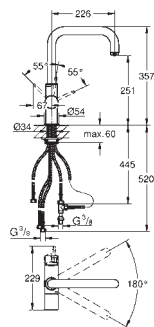

31 303 000

chrom

543,29

GROHE Blue

Páková dřezová baterie, DN 15

U-výpusť

jednootvorová montáž

keramická kartuše 46 mm s technologií

GROHE SilkMove

GROHE StarLight chromový povrch

kovová ovládací páka

variabilně nastavitelný omezovač průtoku

otočná výpusť

Oddělené vedení vody

s integrovaným výtokem pitné vody

s keramickou vrchní částí pro zavření pitné vody

perlátor

flexi připojovací hadičky

filtr pitné vody není obsažen v rozsahu dodávky

tento produkt obsahuje vestavěné LED lampy, které

nemohou být změněny: Energetická třída: A+