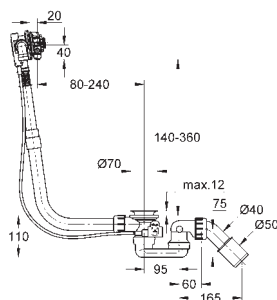

Objednací číslo Barva Cena (€) bez DPH

19 952 000	chrom	194,69
19 952 DC0	supersteel	274,19
19 952 BE0	leštěný nikel	293,56
19 952 EN0	kartáčovaný nikel	312,93
19 952 GL0	Cool Sunrise	293,56
19 952 GN0	kartáčovaný Cool Sunrise	312,93
19 952 DA0	Warm Sunset	293,56
19 952 DL0	kartáčovaný Warm Sunset	312,93
19 952 A00	Hard Graphite	293,56
19 952 AL0	kartáčovaný Hard Graphite	312,93

Talentofill

Vanová napouštěcí, odtoková a přeřadová souprava
montážní set

set obsahuje:

rozeta, přívodní díl, odtokovou zátku, montážní příslušenství
pro kombinaci s 28 990/28 991

GROHE StarLight chromový povrch

28 990 000		212,01
28 990 DC0	supersteel	293,56
28 990 BE0	leštěný nikel	313,94
28 990 EN0	kartáčovaný nikel	335,35
28 990 GL0	Cool Sunrise	313,94
28 990 GN0	kartáčovaný Cool Sunrise	335,35
28 990 DA0	Warm Sunset	313,94
28 990 DL0	kartáčovaný Warm Sunset	335,35
28 990 A00	Hard Graphite	313,94
28 990 AL0	kartáčovaný Hard Graphite	335,35

Talentofill

Vanová napouštěcí, odtoková a přeřadová souprava

pro normální koupací vany

bez montážních dílů

se zápachovou zátkou a odpadním kolénem 45°

bez přerušovače potrubí

vestavba dle DIN 1988

jen s přerušovačem potrubí

typ A2 (28 994)

nebo přípojovací set+E2652 Talentofill (28 995)