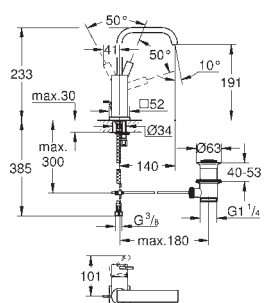

32 146 000

chrom

584,06

Allure

Páková umyvadlová baterie DN15, Velikost L
jednotvorová montáž
keramická kartuše 28 mm s

GROHE SilkMove

GROHE StarLight chromový povrch
GROHE EcoJoy omezovač průtoku 6.0 l/min
GROHE QuickFix rychlomontážní systém
perlátor
U-výpust'
odtoková souprava DN 32
flexi přípojovací hadičky

23 076 000

chrom

584,06

dtto bez odtokové soupravy