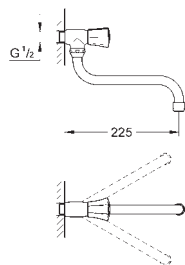

30 484 001

chrom

61,16

Costa L

Výpustní ventil, DN 15

montáž na stěnu
kovový kohout
tepelně izolované
označení modré
GROHE StarLight povrch
perlátor
vršky Longlife
otočná výpusť
úhel otočení 360°
rozpětí 218 mm