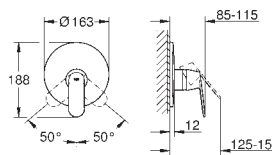

Eurosmart Cosmopolitan

Páková sprchová baterie

sada pro kompletní instalaci pomocí podomítkového tělesa

33 961 000, 33 962 000, 33 963 000, 33 964 000

bez podomítkového tělesa

kovová ovládací páka

GROHE StarLight chromový povrch

těsnění rozety a šroubů

nástěnná rozeta

skryté upevnění

32 880 000

chrom

136,59