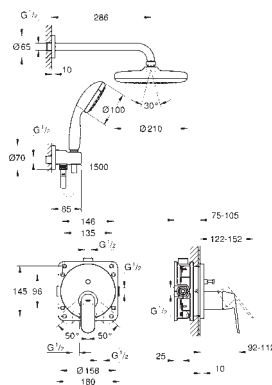

Eurosmart Cosmopolitan

Sprchový set Perfect se sprchou Tempesta 210

set obsahuje:

sada Eurosmart Cosmopolitan pro kompletní instalaci s

automatickým přepínačem mezi vanou/sprchou (24 045)

univerzální podomítkové těleso GROHE Rapido SmartBox Universal, 1/2" (35 600)