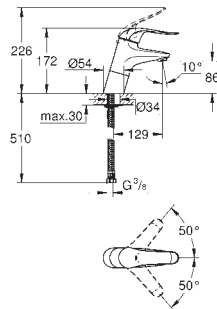

32 763 000

chrom

124,35

ditto, s odtokovou soupravou DN32

32 765 000

chrom

270,11

Euroeco Special
Páková umyvadlová baterie DN 15
jednootvorová montáž
hladké tělo, vysoké provedení