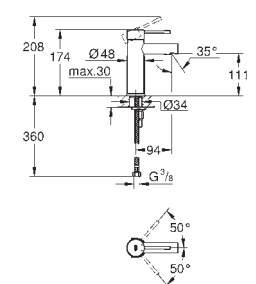

34 294 001 chrom 175,32

Essence
Páková umyvadlová baterie DN 15, velikost S
jednootvorová montáž
kovová ovládací páka
keramická kartuše 28 mm s
GROHE SilkMove
s omezovačem teplot
GROHE StarLight chromový povrch
GROHE EcoJoy perlátor 5,7 l/min
GROHE FastFixation Plus Rychloupevňovací systém
hladké tělo
flexi přípojovací hadičky
doporučený minimální tlak vody 1,0 bar