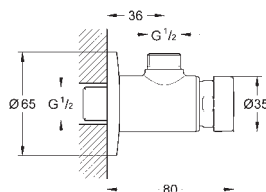

36 267 000

chrom

111,10

Euroeco Cosmopolitan T

Samouzávěrný sprchový ventil, DN 15

montáž na omítku

pro studenou nebo předem smíšenou vodu
označení modrá/červená

GROHE StarLight chromový povrch
3 nastavení času: krátký - střední - dlouhý (tovární nastavení:
střední), cca. 7, 15, 30 sec (v závislosti na tlaku)
rozeta

doporučený minimální tlak vody 1,0 bar