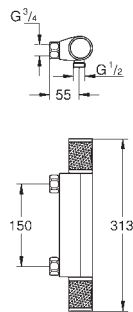

keramický vršek DN 15, 180°

výstup sprchy dole DN 15

integrované zpětné klapky

zachytávač nečistot

zajištěno proti zpětnému toku

bez přípojek

GROHE EcoJoy technologie pro nízkou
spotřebu vody a perfektní průtok