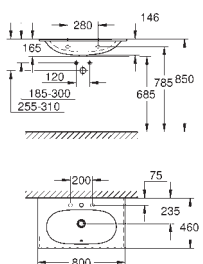

39 566 00H N

alpská bílá

674,78

**Essence
Vestavné nábytkové umyvadlo 100**

závěsné
s 1 otvorem připraveným a 2 otvory předpřipravenými
s přepadem na straně naproti kohoutku
zápustné umyvadlo
1000 x 460 mm
glazovaná hladká keramika
PureGuard zářivě bílá keramika s antibakteriálními
ionty zabraňujícími růstu bakterií
8 ks na paletě