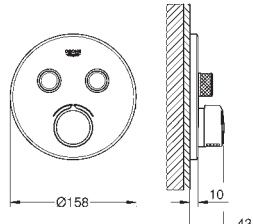

SmartControl

Krytka podomítkové baterie s 2 ventily

sada pro kompletní instalaci pomocí podomítkového tělesa

GROHE Rapido SmartBox 35 600/35 604

kovová rozeta s **GROHE FastFixation** (krytá rozeta s

těsněním, skryté připevnění), nastavitelná 6°

GROHE StarLight chromový povrch

SmartControl tlačítko ON-OFF, ovládání proudu

od EcoJoy do plného proudu Full Flow

vyměnitelné symboly

kartuše pro míchání teploty

výstupy mohou být spuštěny současně

bez podomítkového tělesa

průtok:

výstup B = 23 l/min

výstup C = 25 l/min

výstup B + C = 27 l/min

35 604 000

GROHE Rapido SmartBox univerzální vestavbové těleso

89,70

29 146 000 chrom 573,87