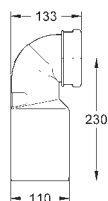

42 946 000

Odtokové koleno
vyrobene z plastu
Ø 80/100 mm

33,64