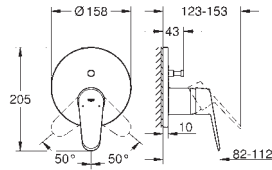

Eurodisc Cosmopolitan

Páková baterie s 2směrným přepínačem

sada pro kompletní instalaci pomocí podomítkového tělesa

GROHE Rapido SmartBox 35 600/35 604

keramická kartuše 46 mm s technologií

GROHE SilkMove

GROHE StarLight chromový povrch