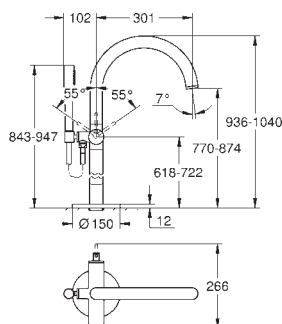

Atrio
Páková vanová baterie s montáží do podlahy

sada pro kompletní instalaci pomocí podomítkového tělesa
45 984
bez podomítkového tělesa
keramická kartuše s technologií
GROHE SilkMove 35 mm
s omezovačem teplot
GROHE StarLight chromový povrch
automatické přepínání: vana/sprcha
vpust' s perlátorem
rozpětí 301 mm
integrovaná zpětná klapka ve výstupu
sprchy DN 15
s držákem sprchy
Sena Stick ruční sprcha (26 465)
Silverflex sprchová hadice 1250 mm
zajištěno proti zpětnému toku

45 984 001		533,09