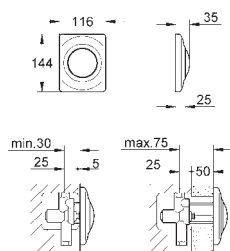

37 018 000	chrom	73,39
37 018 P00	matný chrom	68,29

Surf
Splachovací tlačítko
116 x 144 mm
s tlačítkovým ovládáním
GROHE StarLight chromový povrch