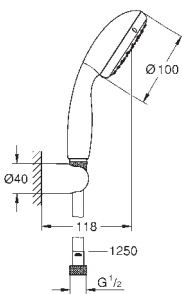

Tempesta 100

Set s držákem 2 proudy

set obsahuje:

ruční sprcha Tempesta 100 II (27 597)

nástěnný držák sprchy (28 605), pevný

sprchová hadice Relexaflex 1250 mm

DN 15 x DN 15 (28 150)

GROHE EcoJoy omezovač průtoku 5,7 l/min

GROHE DreamSpray perfektní vodní paprsky

GROHE StarLight chromový povrch

GROHE SpeedClean - odstranění

vodního kamene přetřením

Vnitřní WaterGuide pro delší životnost

ShockProof silikonový kroužek proti poškození

způsobeném spadnutím sprchy

vhodné pro průtokové ohřivače vody

doporučený minimální tlak vody 1,0 bar

26 164 001

chrom

39,75

ditto, s omezovačem průtoku 9,5 l/min

27 799 001

chrom

38,73

ditto, bez omezení průtoku