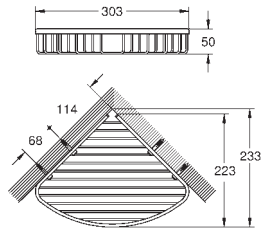

Objednáací číslo

Barva

Cena (€) bez
DPH

40 663 001 N

chrom

77,47

**BauCosmopolitan
Drátěný mýdelník**

Materiál: kov
pro rohovou montáž
velký
vhodné pro šroubování (obsahuje šrouby a hmoždinky)