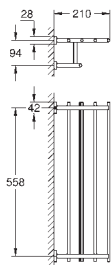

Essentials Cube Držák na osušky

Materiál: kov
600 mm (funkční délka 558 mm)
skryté upevnění
GROHE StarLight chromový povrch

40 512 001 N

chrom

230,36

Essentials Cube Multi-věšák na ručníky

Materiál: kov
600 mm (funkční délka 558 mm)
skryté upevnění
GROHE StarLight chromový povrch