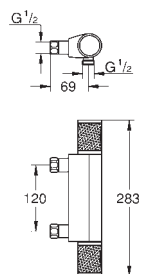

keramický vršek DN 15, 180°

výstup sprchy dole DN 15

integrované zpětné klapky

zachytávač nečistot

zajištěno proti zpětnému toku

rozteč 120 mm

bez přípojek

GROHE EcoJoy technologie pro nízkou
spotřebu vody a perfektní průtok