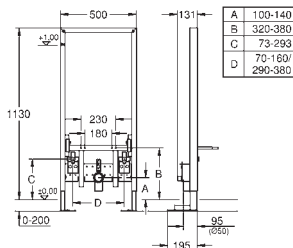

nástěnný držák 38 558 00M pro montáž na zeď je nutné objednat zvlášť

revizní otvor 40 950 000 pro malá ovládací tlačítka

je nutné objednat zvlášť

GROHE RAPID SL INSTALACE DO PROSTORU

Objednací číslo

Barva

Cena (€) bez
DPH