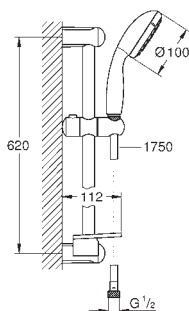

GROHE TEMPESTA

Objednací číslo

Barva

Cena (€) bez
DPH

27 926 001

chrom

71,35

Tempesta 100

Sprchový set s tyčí, 2 proudy

set obsahuje:

ruční sprcha Tempesta 100 II (27 597)

sprchová tyč 600 mm (27 523)

sprchová hadice Relexaflex

1750 mm DN 15 x DN 15 (28 154)

GROHE EasyReach polička (27 596)

GROHE DreamSpray perfektní vodní paprsky

GROHE StarLight chromový povrch

GROHE SpeedClean - odstranění

vodního kamene přetřením

Vnitřní WaterGuide pro delší životnost

ShockProof silikonový kroužek proti poškození

způsobeném spadnutím sprchy

vhodné pro průtokové ohřívače vody