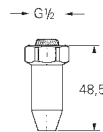

28 988 000

chrom

56,06

Vypouštěcí ventil DN 15

k propojení uzavíracího ventilu
a sprchy

podle směrnic pro nemocnice

vnitřní závit DN 15

GROHE StarLight chromový povrch