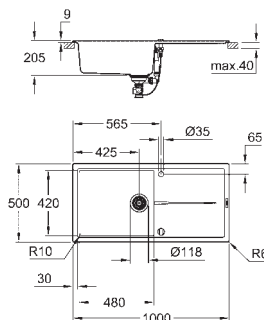

K400

Kompozitní dřez s odtokem

model: K400 60-C 100/50 1.0 rev

typ montáže: standardní

materiál: křemenný kompozit

GROHE Whisper speciální izolační vrstva

minimální velikost skříňky: 600 mm

rozměry: 1000 x 500 mm

velikost sektoru dřezu: 480 x 420 x 205 mm

vnější průměr: R6, vnitřní průměr sektoru: R10

GROHE FastFixation rychlomontážní systém

oboustranná montáž dřezu

velikost výřezu: 980 x 480 mm

výtok: automatický odtok s krytem

příslušenství obsahuje: automatický odtok s krytem, sítko na nečistoty,

možnost automatické odtokové soupravy (40 986 SD0)

množství upevňovacích prvků (standardní instalace): 12