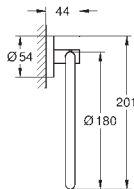

40 365 001 N	chrom	34,66
40 365 DC1 N	supersteel	48,93
40 365 BE1 N	leštěný nikl	51,98
40 365 EN1 N	kartáčovaný nikl	56,06
40 365 GL1 N	Cool Sunrise	51,98
40 365 GN1 N	kartáčovaný Cool Sunrise	56,06
40 365 DA1 N	Warm Sunset	51,98
40 365 DL1 N	kartáčovaný Warm Sunset	56,06
40 365 A01 N	Hard Graphite	51,98
40 365 AL1 N	kartáčovaný Hard Graphite	56,06

Essentials

Držák na ručníky

Materiál: kov
skryté upevnění

GROHE StarLight chromový povrch
vhodné pro šroubování (obsahuje šrouby a hmoždinky) a lepení
(lepidlo 40 915 000 je nutné objednat zvlášť)