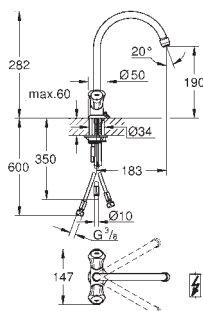

31 930 001

chrom

212,01

Costa L

Dřezová jednootvorová baterie, DN 15

pro průtokové ohřivače
kovové kohouty
tepelně izolované
GROHE StarLight povrch
vršky Longlife
nastavení průtoku
otočná výpusť
úhel otočení 360°
osička pro řetizek
měděné trubičky,