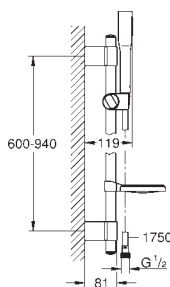

chrom

197,74

Euphoria Cosmopolitan Stick

Sprchová tyč set 1 proud

set obsahuje:

ruční sprcha 27 400 000

sprchová tyč 900 mm

s nástěnnými kovovými držáky