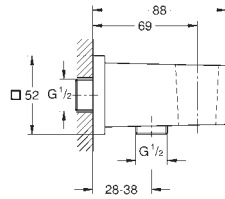

GROHE EUPHORIA

Objednací číslo

Barva

Cena (€) bez
DPH

26 370 000	chrom	44,85
26 370 DC0	supersteel	63,20
26 370 GN0	kartáčovaný Cool Sunrise	76,45
26 370 DL0	kartáčovaný Warm Sunset	76,45
26 370 A00	Hard Graphite	71,35
26 370 AL0	kartáčovaný Hard Graphite	76,45

Euphoria Cube
Nástěnné kolínko, DN 15
s nástěnným držákem sprchy
vnější závit
zajištěno proti zpětnému toku
GROHE StarLight chromový povrch