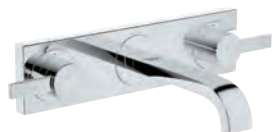

Objednáací číslo

Barva

Cena (€) bez
DPH

20 189 000

chrom

724,72

Allure
Umyvadlová tříťvorová baterie, DN 15
velikost S

montáž na stěnu
bez podomítkového tělesa
sada pro kompletní instalaci pomocí podomítkového tělesa
29 025 002

s pákovým ovládáním, s kovovou krytkou
ventily na teplou a studenou vodu
s keramickými vršky DN 15 - 90°
GROHE StarLight chromový povrch
omezovač průtoku na 8 l / min
vpust s perlátorem, rozteč 200 mm
rozpětí 172 mm

20 193 000

chrom

775,69

dtto, rozpětí 220 mm

29 025 002

277,25