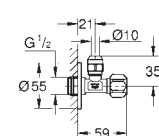

22 031 000

chrom

7,03

Rohový ventil, DN 15

samotěsnící přípojovací závit
nástěnná přípojka DN 15
výstupní závit DN 10
s kompenzační délkou
kompresní maticí Ø 10 mm
vodotěsné uzavírací vřeteno, mosaz, s tukovou
komorou a dvojitým O-kroužkem
ergonomická rukojeť
označení neutrální
kovová rozeta Ø 55 mm
baleno v blistru
GROHE StarLight povrch