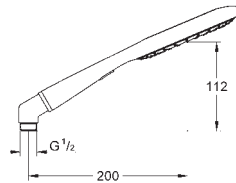

GROHE RAINSHOWER

Objednací číslo

Barva

Cena (€) bez
DPH

27 449 000

RSH modrá

110,08

Rainshower Icon 150
Ruční sprcha 2 proudy

Rain, SmartRain

eko funkce, redukce průtoku

kovové kolénko (adaptér) pro kombinaci ruční sprchy s sprchovou hadicí

GROHE EcoJoy technologie pro nízkou

spotřebu vody a perfektní průtok

GROHE CoolTouch - technologie

pro stále chladný povrch

GROHE DreamSpray perfektní vodní paprsky

GROHE StarLight chromový povrch

GROHE SpeedClean - odstranění

vodního kamene přetřením

Vnitřní WaterGuide pro delší životnost

Univerzální upevňovací systém: Vhodný ke

všem standardním sprchovým hadicím

vhodné pro průtokové ohřivače vody

27 277 001

chrom

245,65