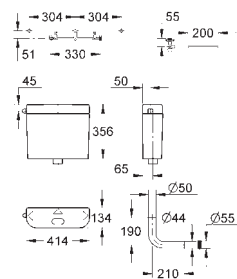

GROHE SPLACHOVACÍ NÁDRŽKY

Objednací číslo

Barva

Cena (€) bez
DPH

37 355 SH0

alpská bílá

144,74

Splachovací WC nádržka
nastavitelný průtok 6 - 9 l
na omítku
přerušitelný splachovací cyklus
servoovládání
nízko zavěšená
vyrobená z ABS
skupina armatur I - nízká hlučnost
izolováno od kondenzující vody
rohový ventil DN 15
měděná trubka
montážní šablona
koleno splachovací trubky
spojovací díl pro WC