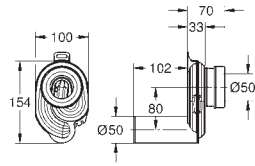

	Objednací číslo	Barva	Cena (€) bez DPH
 	39 492 000 N	alpská bílá	53,00
<p>Bau Ceramic WC sedátko s poklopem snadná demontáž WC sedátka odnímatelné materiál: Duroplast včetně montážní sady panty z nerezové oceli snadné upevnění shora nosnost 150 kg kompatibilní se všemi Bau Ceramic mísami 168 ks na paletě</p>			
 	39 493 000 N	alpská bílá	94,79
<p>Bau Ceramic WC sedátko a poklop softclose s poklopem snadná demontáž WC sedátka odnímatelné materiál: Duroplast včetně montážní sady panty z nerezové oceli snadné upevnění shora nosnost 150 kg kompatibilní se všemi Bau Ceramic mísami 168 ks na paletě</p>			
 	39 433 000 N	alpská bílá	209,98
<p>Bau Ceramic Závěsný bidet 1 otvor na baterii s přepadem glazovaná hladká keramika 16 ks na paletě</p>			
 	39 432 000 N	alpská bílá	206,92
<p>Bau Ceramic Stojící bidet 1 otvor na baterii s přepadem včetně montážní sady glazovaná hladká keramika 12 ks na paletě</p>			
 	39 438 000 N	alpská bílá	236,48
<p>Bau Ceramic Pisoár s přívodem zezadu objem spláchnutí 1l včetně montážní sady glazovaná hladká keramika k instalaci si objednejte 39 732 000 (horizontální vývod) a nebo 39 733 000 (vertikální vývod), prodáváno samostatně není kompatibilní s teplotním senzorem 39 367 000 16 ks na paletě</p>			
 	39 439 000 N	alpská bílá	236,48
<p>Bau Ceramic Pisoár s přívodem shora objem spláchnutí 1l včetně montážní sady glazovaná hladká keramika k instalaci si objednejte 39 732 000 (horizontální vývod) a nebo 39 733 000 (vertikální vývod), prodáváno samostatně 16 ks na paletě</p>			