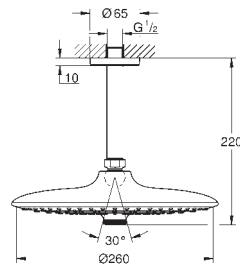

GROHE HLAVOVÉ SPRCHY

Objednávací číslo

Barva

Cena (€) bez
DPH

26 461 000

chrom

194,69

Euphoria 260

Hlavová stropní sprcha 142 mm, 3 proudy

set obsahuje:

hlavová sprcha Euphoria 260 (26 457)

3 sprchové proudy:

Rain, SmartRain, Jet

sprchové rameno Rainshower stropní 142 mm (28 724 000)

GROHE EcoJoy 9,5 l/min omezovač průtoku

GROHE DreamSpray perfektní vodní paprsky

GROHE StarLight chromový povrch

GROHE SpeedClean - odstranění

vodního kamene přetřením

Vnitřní WaterGuide pro delší životnost

vhodné pro průtokové ohřivače vody

26 460 000

chrom

194,69

ditto bez omezení průtoku

26 073 000

chrom

267,06