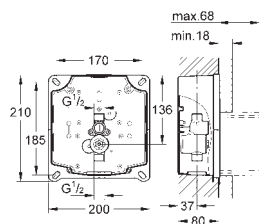

GROHE Rapido UMB

vestavbová souprava pro pisoár

pro manuální ovládání nebo pro elektroniku Tectron 6 V
předuzávěry

průtokový tlak min. 0,5 bar
provozní tlak max. 10 barů

posilovač průplachu
jednotka přezkoušená z výroby
vodní přípojky DN 15 vnější závit

vestavbový box s těsněním
upevňovací body pro mokrou
a suchou vestavbu