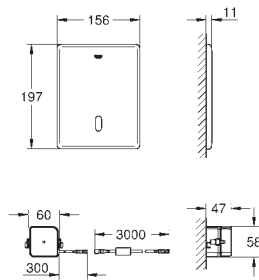

GROHE ELEKTRONICKÉ OVLÁDÁNÍ PRO WC

Objednací číslo

Barva

Cena (€) bez
DPH

38 393 SD1

nerez ocel, kartáčovaná

676,82

Tectron Skate