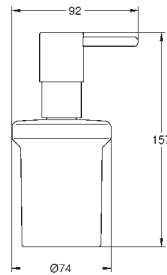

40 394 001 N	chrom	28,54
40 394 DC1 N	supersteel	39,75
40 394 BE1 N	leštěný nikel	42,81
40 394 EN1 N	kartáčovaný nikel	45,87
40 394 GL1 N	Cool Sunrise	42,81
40 394 GN1 N	kartáčovaný Cool Sunrise	45,87
40 394 DA1 N	Warm Sunset	42,81
40 394 DL1 N	kartáčovaný Warm Sunset	45,87
40 394 A01 N	Hard Graphite	42,81
40 394 AL1 N	kartáčovaný Hard Graphite	45,87

Essentials

Dávkovač tekutého mýdla

materiál: sklo / kov

objem nádoby 160 ml

je kompatibilní s následujícími držáky

Essentials (40 369 xx1)

Essentials Cube (40 508)

BauCosmopolitan (40 585)

Essentials Authentic (40 652)

GROHE StarLight chromový povrch