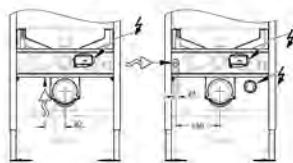

Rapid SLX

**Modul pro WC, stavební výška 1,13 m s integrovanou přípojkou
splachovací nádrž GD 2, 6 - 9 l**

pro montáž do prostoru,
předstěnovou montáž
nebo montáž do lehké přičky
s integrovanou přípojkou pro sprchové toalety
vhodné pro sprchové toalety (vodní přípojka)
vhodné k instalaci na 70 cm toalety
malý revizní otvor pro malá splachovací tlačítka
ocelový rám, práškové lakování, samonosný
pro obložení sádrokartonem, kompletně předmontováno
pevné objektové přípojky
výškově aretovatelné
upevňovací materiál
2 úchyty pro WC
upevnění keramiky
rozteč šroubů 180/230 mm
adaptér 100 mm
PVC odpadní koleno Ø 100 mm
distanční kus DN 80
přívodní a odpadní souprava

splachovací nádrž GD 2, 3 - 6 l, obsahuje:
nastaveno z výroby na 3 l - 6 l
pneumatický odtokový ventil nabízí 3 režimy chodu: 2-činné splachování, anebo
start/stop a nebo nepřerušitelné (pouze start)
vnitřní přívod vody
možnost přívodu vody z prava, zezadu anebo shora
skupina armatur I - nízká hlučnost
izolováno od kondenzující vody
přípojka vody DN 15 s integrovaným rohovým ventilem
a šroubovým spojem bez použití nářadí
pro instalaci není třeba nářadí
kontrolní hřídele včetně ochrany
během fáze výstavby
používat vertikálně

včetně nástěnných držáků 38 558 00M pro montáž na stěnu
regulátor průtoku
snižuje průtok vody
zabrání vystříknutí u záchodů bez oplachového kruhu
Jednoduchá regulace proudu díky kontrolní šachtě bez odstraňování ventilů