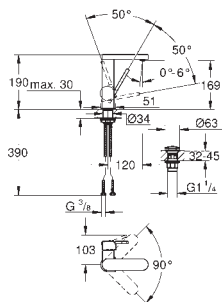

GROHE GROHE PLUS

Objednávací číslo Barva Cena (€) bez DPH

23 872 003 chrom 303,75

GROHE Plus
Páková umyvadlová baterie DN 15, velikost M

jednootvorová montáž
kovová ovládací páka
keramická kartuše 28 mm s
GROHE SilkMove
s omezovačem teplot
GROHE StarLight chromový povrch
GROHE EcoJoy SpeedClean perlátor 5,7 l/min
GROHE AquaGuide nastavitelný perlátor
GROHE QuickFix rychlomontážní systém
otočná výpusť
otočný úhel 90°
hladké tělo baterie se zaskakovacím uzávěrem a odtokovou soupravou DN 32
flexi přípojovací hadičky