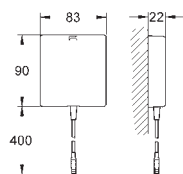

Vypínač napájení

pro infračervené umyvadlové baterie

přepínač-napájecí zdroje s napájecím

napětím 100 do 230 V AC, 50 - 60 Hz

pro skryté zásuvky s krytem a odlehčení