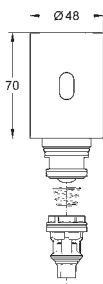

Tectron přestavbová jednotka DN15

s infračerveným senzorem pro potřeby monitoringu stavu, konfigurace a potřeby servisu

lithiová baterie 6V, typ CR-P2

životnost baterie: cca 7 let (150 spuštění denně)

kovové pouzdro

na omítku

pro pisoárový splachovač 37 339 000

průtokový tlak min. 0,5 bar

provozní tlak max. 10 barů

s pístem

vicestupňový ukazatel stavu baterie

7 přednastavených programů:

automatické proplachování

režim čištění

mezi-spláchnutí zap/vyp

další funkce a precizní nastavení prostřednictvím dálkového ovladače 36 407

nastavitelná doba průtoku rukou nebo dálkovým ovladačem

certifikace CE