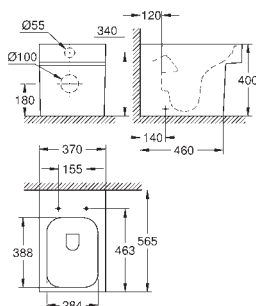

39 485 00H N

alpská bílá

558,58

Cube Ceramic Stojící WC

pro podomítkové nádrže
univerzální výpusť
montáž u stěny
hluboké splachování
záchodová mísa bez okrajového splachovacího kruhu (rimless) 39 328 000
objem spláchnutí 3/4.5 l
včetně montážní sady
glazovaná hladká keramika
spodní skrytá instalace
PureGuard zářivě bílá keramika s antibakteriálními
ionty zabraňujícími růstu bakterií
kompatibilní se sedátkem 39 488 000 (soft close)
8 ks na paletě