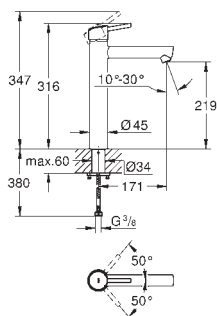

GROHE
CONCETTO

Objednáací číslo

Barva

Cena (€) bez
DPH

23 920 001

chrom

244,63

Concetto
Páková umyvadlová baterie DN 15, velikost XL

jednootvorová montáž
kovová ovládací páka
pro volně stojící umyvadla
keramická kartuše 28 mm s

GROHE SilkMove

s omezovačem teplot
GROHE StarLight chromový povrch

GROHE EcoJoy perlátor 5,7 l/min

GROHE AquaGuide nastavitelný perlátor

GROHE QuickFix rychlomontážní systém

hladké tělo

flexi přípojovací hadičky

doporučený minimální tlak vody 1,0 bar