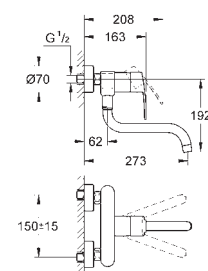

33 982 002

chrom

192,65

Eurostyle Cosmopolitan
Páková dřezová baterie, DN 15
montáž na stěnu
GROHE StarLight povrch
keramická kartuše 46 mm s technologií
GROHE SilkMove
perlátor
variabilně nastavitelný omezovač průtoku
otočná výpusť
volitelný otočný úhel: 0° / 150°
rozpětí 273 mm
S-přípojky