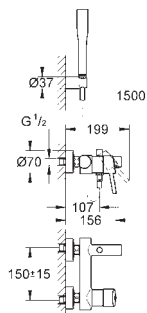

32 212 001	chrom	234,44
------------	-------	--------

Concetto
Páková vanová baterie, DN 15
 montáž na stěnu
 kovová ovládací páka
 keramická kartuše 46 mm s technologií
GROHE SilkMove
 GROHE StarLight chromový povrch
 variabilně nastavitelný omezovač průtoku
 automatické přepínání: vana/sprcha
 perlátor
 integrovaná zpětná klapka ve výstupu sprchy DN 15
 S-přípojky
 zajištěno proti zpětnému toku
 omezovač teploty na objednávku (46 308)
 skupina armatur I, přezkoušeno dle DIN 4109
 se sprchovou soupravou
 set obsahuje:
 Ruční sprcha Euphoria Cosmopolitan (27 400)
 nástěnný držák sprchy (27 056)
 sprchová hadice Relexaflex
 1500 mm DN 15 x DN 15 (28 151)