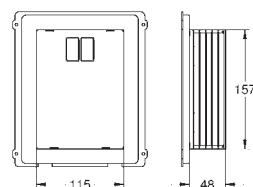

40 949 000

Revizní šachta pro malá tlačítka
pro kombinaci s 80 mm nádržemi

Cena na
vyžádání