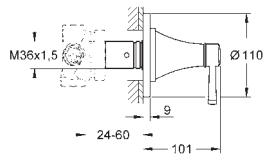

Objednací číslo

Barva

Cena (€) bez
DPH

19 942 000
19 942 IGO

chrom
chrom / zlatá

170,22
220,17

Grandera

Pěticestý ventil

sada pro kompletní instalaci pomocí podomítkového tělesa
29 708 000
bez podomítkového tělesa
GROHE StarLight chromový povrch
doporučený minimální tlak vody 1,0 bar