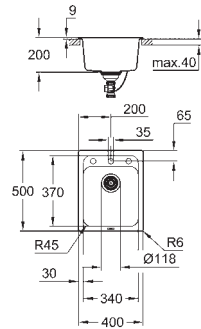

GROHE KOMPOZITNÍ DŘEZY

Objednací číslo

Barva

Cena (€) bez
DPH

31 650 AT0 N
31 650 AP0 N

granitová šedá
granitová černá

309,87
309,87

K700

Kompozitní dřez

model: K700 50-C 40/50 1.0

typ montáže: standardní

materiál: křemenný kompozit

GROHE Whisper speciální izolační vrstva

minimální velikost skříňky: 500 mm

rozměry 400 x 500 mm

velikost sektoru dřezu 340 x 370 x 200 mm

vnější průměr: R6, vnitřní průměr sektoru: R45

GROHE FastFixation rychlomontážní systém

velikost výřezu: 380 x 480 mm

výtok: automatický odtok s krytem

příslušenství obsahuje: automatický odtok s krytem, sítko na nečistoty,

možnost automatické odtokové soupravy (40 986 SD0)

množství upevňovacích prvků (standardní instalace): 6