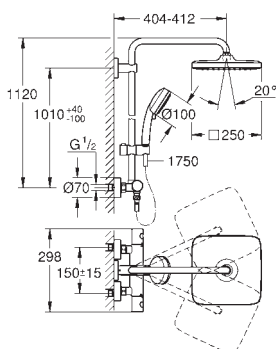

Tempesta Cosmopolitan System 250 Cube Sprchový systém s termostatem na zeď

set obsahuje:

horizontální otočné sprchové rameno 390 mm
horní držák je posuvný pro využití stávajících otvorů
nástený termostát s aquadimmerem
umožňuje změnu mezi:

hlavová sprcha Tempesta 250 Cube (26 685)

sprchový proud:

Rain

hlavová sprcha s bílým zadním krytem

s otočným kloubem

otočný úhel cca 10°

GROHE EcoJoy 9,5 l/min omezovač průtoku

ruční sprcha Tempesta Cosmopolitan 100

2 sprchové proudy

Rain, Jet

GROHE EcoJoy 9,5 l/min omezovač průtoku

výškově nastavitelná s kluzákem

Rotaflex sprchová hadice, 1 750 mm 1/2" x 1/2" (28 410)

GROHE EcoJoy technologie pro nízkou

spotřebu vody a perfektní průtok

kompaktní kartuše GROHE TurboStat s voskovaným termočlánkem

GROHE SafeStop bezpečnostní tlačítko na 38°C

GROHE SafeStop Plus volitelný omezovač teploty 50°C

GROHE DreamSpray perfektní vodní paprsky

GROHE StarLight chromový povrch

GROHE MetalGrip ergonomicky tvarovaná kovová raménka

GROHE SpeedClean - odstranění

vodního kamene přetřením

Vnitřní WaterGuide pro delší životnost

Twistfree - zabraňuje zkroucení

sprchové hadice

vhodné pro průtokové ohřivače od 18 kW

minimální průtok 7 l/min

volitelné příslušenství: GROHE EasyReach příhrádka (26 362)

profesionální edice