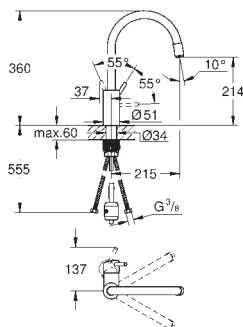

32 663 003
32 663 DC3

chrom
supersteel

251,77
327,20

Concetto

Páková dřezová baterie, DN 15

vysoká výpust'

jednootvorová montáž

GROHE StarLight chromový povrch

keramická kartuše s technologií

GROHE SilkMove 35 mm

GROHE EasyDock

GROHE Zero vedení vody uvnitř - bez niklu a olova

výsuvná sprcha s perlátorem

variabilně nastavitelný omezovač průtoku

otočná výpust'

úhel otočení 360°

zajištěno proti zpětnému toku

flexi připojovací hadičky

GROHE FastFixation rychlomontážní systém