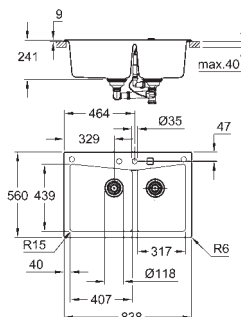

31 657 AT0 N
31 657 AP0 N

granitová šedá
granitová černá

413,84
413,84

K700

Kompozitní dřez

model: K700 90-C 83.8/55.9 2.0

typ instalace: standardní a hloubková

materiál: křemenný kompozit

GROHE Whisper speciální izolační vrstva

minimální velikost skříňky: 900 mm

rozměry 838 x 559 mm

velikost sektoru dřezu: 406 x 438 x 241 mm

velikost 2.sektoru dřezu: 316 x 438 x 241 mm

vnější průměr: R6, vnitřní průměr sektoru: R15

GROHE FastFixation rychlomontážní systém

dřez umístěný na levé straně

velikost výřezu (standardní instalace): 818 x 539 mm

velikost výřezu (hloubková instalace): 757 x 437 mm

výtok: automatický odtok s krytem

příslušenství obsahuje: automatický odtok s krytem, sítko na nečistoty,

možnost automatické odtokové soupravy (40 986 SD0)

množství upevňovacích prvků (standardní montáž): 9

množství upevňovacích prvků (hloubková instalace): 9