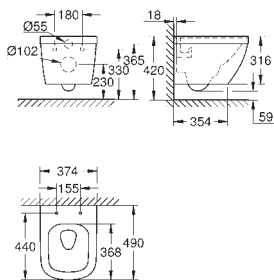

39 206 000 N
39 206 00H N

alpská bílá
alpská bílá

286,42
343,50

Euro Ceramic Kompaktní závěsné WC

pro podomítkové nádrže
zadní odpad
GROHE Triple Vortex technologie trojitého splachování
hluboké splachování
záchodová mísa bez okrajového splachovacího kruhu (rimless) 39 328 000
objem spláchnutí 3/5 l
49 cm šířka
včetně montážní sady
glazovaná hladká keramika
spodní skrytá instalace
volitelné: **PureGuard** zářivě bílá keramika s antibakteriálními ionty zabraňujícími růstu bakterií (00H)
kompatibilní s WC sedátko 39 330 001 (softclose) a 39 331 001
16 ks na paletě