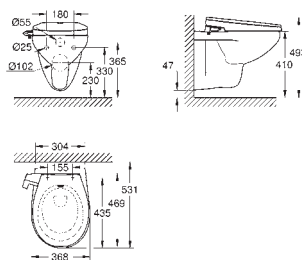

39 651 SH0 N

alpská bílá

445,43

Bau Ceramic

Manuální bidetové sedátko, set 2v1, závěsné

set obsahuje:

Bau manuální bidetové sedátko se soft close (39 648 SH0)

WC sedátko s poklopem

2 sprchová ramena (hlavní sprcha a dámská sprcha)

opláchnutí sprchových ramen vodou před a po jejich použití

manuální boční rukojeť bez potřeby elektrického připojení

nastavitelná intenzita proudu vody

WC sedátko z duroplastu s poklopem a funkcí softclose

flexibilní přípojka vody 3/8"

Bau Ceramic závěsné WC (39 427 000)

pro podomítkové nádrže

hluboké splachování

záchodová mísa bez okrajového splachovacího kruhu (rimless) 39 328 000

zadní odpad

objem spláchnutí 6/3 l

glazovaná hladká keramika