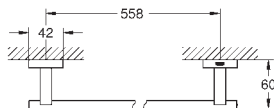

40 509 001 N

chrom

70,33

40 509 DC1

supersteel

97,85

40 509 AL1

kartáčovaný Hard Graphite

112,12

Essentials Cube Držák na osušky

Materiál: kov
600 mm (funkční délka 558 mm)
skryté upevnění
GROHE StarLight chromový povrch