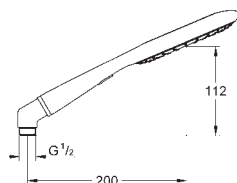

Rainshower Icon 150

Ruční sprcha 2 proudy

Rain, SmartRain

eko funkce, redukce průtoku

kovové kolénko (adaptér) pro kombinaci ruční sprchy s sprchovou hadicí

GROHE EcoJoy technologie pro nízkou

spotřebu vody a perfektní průtok

GROHE CoolTouch - technologie

pro stále chladný povrch

GROHE DreamSpray perfektní vodní paprsky

GROHE StarLight chromový povrch

GROHE SpeedClean - odstranění

vodního kamene přetřením

Vnitřní WaterGuide pro delší životnost

Univerzální upevňovací systém: Vhodný ke

všem standardním sprchovým hadicím

vhodné pro průtokové ohřivače vody

27 448 000

RSH purpurová

110,08