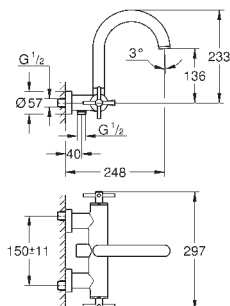

25 010 003

chrom

759,38

25 010 GL3

Cool Sunrise

1 111,04

25 010 DA3

Warm Sunset

1 111,04

25 010 AL3

kartáčovaný Hard Graphite

1 182,39

Atrio

Vanová baterie, DN 15

montáž na stěnu

s keramickým vrškem DN 15, 90°

GROHE StarLight chromový povrch

automatické přepínání: vana/sprcha

výtoková trubice

s dorazovou záložkou

perlátor

integrované zpětné klapky ve výstupu

sprchy DN 15

skryté S-připojky

zajištěno proti zpětnému toku

bez sprchové soupravy

s křížovými kohoutky

Dva různé sety krytek. Jeden set s označením „H“ a „C“, druhý bez označení