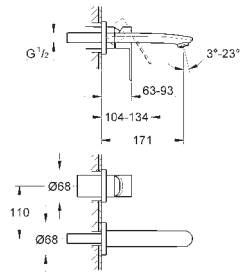

GROHE EUROSTYLE COSMOPOLITAN

Objednávací číslo

Barva

Cena (€) bez
DPH

19 571 002

chrom

247,69

Eurostyle Cosmopolitan

Umyvadlová dvouotvorová baterie, velikost S

montáž na stěnu
sada pro kompletní instalaci pomocí podomítkového tělesa
32 635 000
bez podomítkového tělesa
kovová rozeta
kovová ovládací páka
GROHE StarLight chromový povrch
GROHE AquaGuide nastavitelný perlátor
rozteč 110 mm
rozpětí 171 mm