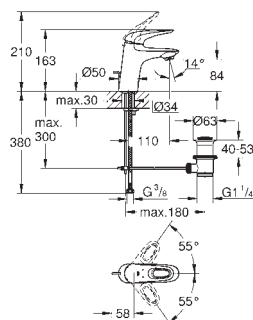

23 564 003

chrom

147,80

Eurostyle
Páková umyvadlová baterie DN 15, velikost S
jednootvorová montáž
kovová páka
keramická kartuše s technologií
GROHE SilkMove 35 mm
variabilně nastavitelný omezovač průtoku
s omezovačem teplot
GROHE StarLight chromový povrch
GROHE EcoJoy perlátor 5,7 l/min
GROHE FastFixation rychlomontážní systém
odtoková souprava DN 32
flexi přípojovací hadičky