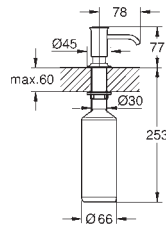

40 537 000	chrom	78,49

dávkovač mýdla Authentic
pro tekutá mýdla
náhradní zásobník 500 ml
GROHE StarLight povrch