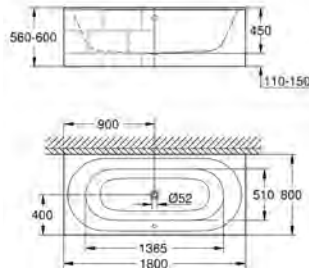

39 619 000 N

alpská bílá

1 610,49

**Essence
Vana**

vestavná
180 x 80 cm
celková výška 45 cm
objem 240 l
použitelný objem 170 l
s protiskluzovou ochranou
s přepadem
titanová ocel
vhodné pro Talento (28 943 000 + 19 025 000) a Talentofil (28 991 000 + 19 952 000) odpadovou soupravu
včetně podložek potlačujících hluk
nutné dokoupit nohy k vaně 49 115 000 a těsnicí systém 49 114 000 (prodáváno zvlášť)