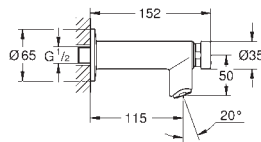

36 266 000

chrom

117,22

Euroeco Cosmopolitan T

Samouzávěrný nástěnný ventil, DN 15

montáž na stěnu

pro studenou nebo předem smíšenou vodu
označení modrá/červená

GROHE StarLight chromový povrch
GROHE EcoJoy technologie pro nízkou
spotřebu vody a perfektní průtok
omezovač průtoku 5,7 l/min

3 nastavení času: krátký - střední - dlouhý (tovární nastavení:
krátký), cca 7, 15, 30 sec (v závislosti na tlaku)
rozeta
doporučený minimální tlak vody 1,0 bar