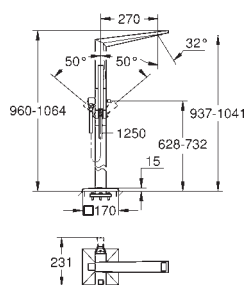

GROHE ALLURE BRILLIANT

Objednací číslo Barva Cena (€) bez DPH

23 119 000 chrom 2 925,39
23 119 DC0 supersteel 4 107,78
23 119 AL0 kartáčovaný Hard Graphite 4 698,97

Allure Brilliant
Páková vanová baterie, DN 15, montáž do podlahy
sada pro kompletní instalaci pomocí podomítkového tělesa 45 984
bez podomítkového tělesa
keramická kartuše 46 mm s technologií
GROHE SilkMove
GROHE StarLight chromový povrch
automatické přepínání: vana/sprcha
vpušť s perlátorem
rozpětí 270 mm
integrovaná zpětná klapka ve výstupu
sprchy DN 15
s držákem sprchy
ruční sprcha Euphoria Cube+
kovová sprchová hadice 1250 mm
zajištěno proti zpětnému toku