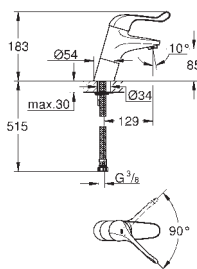

Euroeco Special / SSC

Páková bezpečnostní směšovací baterie DN 15 pro umyvadlo
jednootvorová montáž
hladké tělo, vysoké provedení

GROHE StarLight chromový povrch
GROHE EcoJoy technologie pro nízkou spotřebu vody a perfektní průtok
keramická kartuše 46 mm s technologií
GROHE SilkMove
variabilně nastavitelný omezovač průtoku
variabilně nastavitelný omezovač teploty
nastavitelné min. množství 6 l/min.
laminární perlátor 9 l/min
kovová ovládací páka
délka páky 120 mm
GROHE QuickFix rychlomontážní systém
flexi připojovací hadičky
doporučený minimální tlak vody 1,0 bar

32 795 000

chrom

426,07