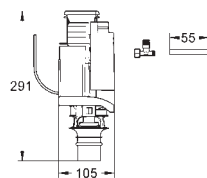

38 735 000

Přestavbový set

pro splachovací nádržku 6 l
podomítkové
2-činný odtokový ventil AV1
se sedlem ventilu
pro 3 l / 6 l
rohový ventil DN 15
vodící šroubení
bez krycí destičky
GROHE EcoJoy technologie pro nízkou
spotřebu vody a perfektní průtok

65,24