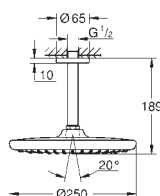

Tempesta 250

Hlavová sprcha set stropní 142 mm, 1 proud

set obsahuje:

hlavová sprcha Tempesta 250 (26 662)

Rain

celochromová povrchová úprava

stropní sprchové ramínko 142 mm (28 724)

GROHE EcoJoy 9,5 l/min omezovač průtoku

GROHE DreamSpray perfektní vodní paprsky

GROHE StarLight chromový povrch

GROHE SpeedClean - odstranění

vodního kamene pětřením

Vnitřní WaterGuide pro delší životnost

vhodné pro průtokové ohřivače vody

profesionální edice

26 669 000

chrom

172,26

ditto, hlavová sprcha s bílým zadním krytem

26 683 000

chrom

187,55

Tempesta 250 Cube

Hlavová sprcha set stropní 142 mm, 1 proud

set obsahuje:

hlavová sprcha Tempesta 250 Cube (26 681)

sprchový proud

Rain

celochromová povrchová úprava

stropní sprchové ramínko 142 mm (27 485)

s hranatou rozetkou

GROHE EcoJoy 9,5 l/min omezovač průtoku

GROHE DreamSpray perfektní vodní paprsky

GROHE StarLight chromový povrch

GROHE SpeedClean - odstranění

vodního kamene pětřením

Vnitřní WaterGuide pro delší životnost

vhodné pro průtokové ohřivače vody

profesionální edice

26 688 000

chrom

172,26

ditto, hlavová sprcha s bílým zadním krytem