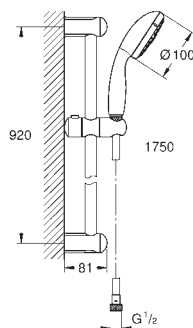

27 796 001 chrom 79,51
dtto, bez omezení průtoku