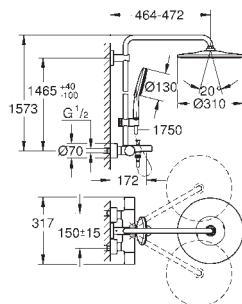

26 657 000

chrom

1 202,77

Rainshower SmartActive 310

Sprchový systém s vanovým termostatem na zeď

set obsahuje:

horizontální otočné sprchové rameno 450 mm

nástěnný termostat s aquadimmerem

umožňuje změnu mezi:

hlavová sprcha Rainshower Mono 310 (26 562)

s otočným kloubem

otočný úhel $\pm 15^\circ$

vanovou vpusť

samostatný přepínač ruční sprchy

Rainshower SmartActive 130 ruční sprcha (26 574)

výškově nastavitelná s kluzákem

s výkonnou rukojetí

Silverflex sprchová hadice 1 750 mm (28 388 000)

kompaktní kartuše GROHE TurboStat s voskovaným termočlánkem

GROHE SafeStop bezpečnostní tlačítko na 38°C

Volitelný omezovač teploty GROHE SafeStop Plus na úrovni 43°C

GROHE CoolTouch ochrana proti opaření

GROHE DreamSpray perfektní vodní paprsky

GROHE StarLight chromový povrch

GROHE EcoJoy 9,5 l/min omezovač průtoku

GROHE FastFixation (horní držák nastavitelný

pro přizpůsobení existujících otvorů)

GROHE SpeedClean - odstranění

vodního kamene přetřením

Vnitřní WaterGuide pro delší životnost

vhodné pro průtokové ohřivače od 18 kW

minimální průtok 7 l/min