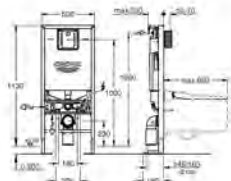

39 599 000

368,99

Rapid SLX

**Modul pro WC, stavební výška 1,13 m s integrovanou přípojkou
splachovací nádrž GD 2, 6 - 9 l**

pro montáž do prostoru,
předstěnovou montáž
nebo montáž do lehké přičky
s integrovanou přípojkou pro sprchové toalety
vhodné pro sprchové toalety (vodní přípojka)
vhodné k instalaci na 70 cm toalety
malý revizní otvor pro malá splachovací tlačítka
ocelový rám, práškové lakování, samonosný
pro obložení sádkokartonem, kompletně předmontováno
pevné objektové přípojky
výškově aretovatelné
upevňovací materiál
2 úchyty pro WC
upevnění keramiky
rozteč šroubů 180/230 mm
adaptér 100 mm
PVC odpadní koleno Ø 100 mm
distanční kus DN 80
přívodní a odpadní souprava

splachovací nádrž GD 2, 3 - 6 l, obsahuje:
nastaveno z výroby na 3 l - 6 l
pneumatický odtokový ventil nabízí 3 režimy chodu: 2-činné splachování, anebo
start/stop a nebo nepřerušitelné (pouze start)
vnitřní přívod vody
možnost přívodu vody z prava, zezadu anebo shora
skupina armatur I - nízká hluchost
izolováno od kondenzující vody
přípojka vody DN 15 s integrovaným rohovým ventilem
a šroubovým spojem bez použití nářadí
pro instalaci není třeba nářadí
kontrolní hřídele včetně ochrany
během fáze výstavby
používat vertikálně

včetně nástěnných držáků 38 558 00M pro montáž na stěnu
regulátor průtoku
snižuje průtok vody
zabrání vystříknutí u záchodů bez oplachového kruhu
Jednoduchá regulace proudu díky kontrolní šachtě bez odstraňování ventilů