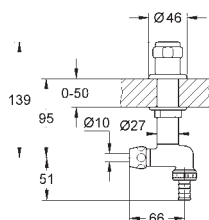

41 050 000	chrom	117,22

Originální WAS ventil pod dřez DN 15
montáž do dřezu
nastavitelné do 50 mm
mazivová komora 1/2" pro uzavíratelné připojení hadice
zpečná klapka typu EB
zajištěno proti zpětnému toku
GROHE StarLight povrch
pro kombinaci s provzdušňovacím ventilem typu HB 41 239 000