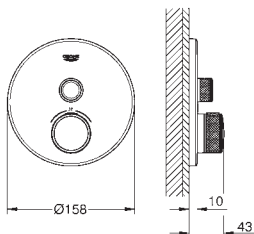

35 604 000

GROHE Rapido SmartBox univerzální vestavbové těleso

89,70