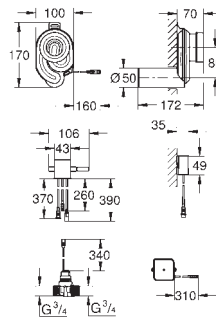

39 368 000

757,34

Teplotní sensor pro pisoár

s traťem 100-240 V AC, 50-60 Hz, 6,75 V DC

Sifon s teplotním senzorem

kartuše s magnetickým ventilem a

sítkem na zachytávání nečistot

průtokový tlak min. 0,5 bar

provozní tlak max. 10 barů

7 přednastavených programů:

automatické proplachování

režim čištění

mezi-spláchnutí zap/vyp

certifikace CE