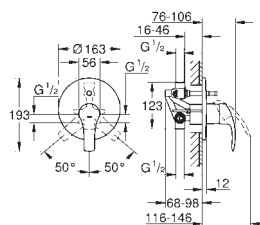

33 305 002

chrom

147,80

Eurosmart

Páková vanová baterie, DN 15

k vestavbě do stěny
keramická kartuše 46 mm s technologií
GROHE SilkMove
GROHE StarLight chromový povrch
GROHE FastFixation skryté upevnění
set obsahuje:
set pro instalaci (19 450 002)
s podomítkovým tělesem
variabilně nastavitelný omezovač průtoku
automatické přepínání: vana/sprcha
kovová ovládací páka
kovová rozeta
těsnění rozety a šroubů
omezovač teploty na objednávku (46 308)