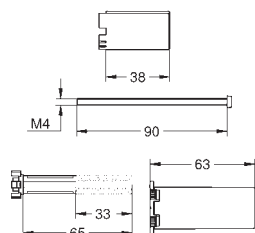

14 048 000

GROHE Rapido SmartBox

Univerzální prodlužovací set, 25 mm

vhodné pro finální instalaci setů baterií Grohtherm SmartControl a SmartControl,
až se třemi funkcemi v kombinaci s GROHE Rapido SmartBox

163,09