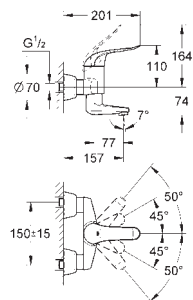

32 770 000

chrom

278,27

Euroeco Special

Páková umyvadlová baterie DN 15

montáž na stěnu

GROHE StarLight chromový povrch

keramická kartuše 46 mm s technologií