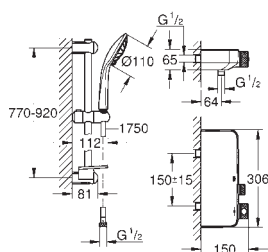

34 721 000

chrom

528,00

Grotherm SmartControl

Termostatická sprchová baterie, DN 15 se sprchovou soupravou

set obsahuje:

Grotherm SmartControl termostatická sprchová baterie (34 719 000)

Euphoria 110 masážní sprchová souprava, 900 mm (27 226 001)