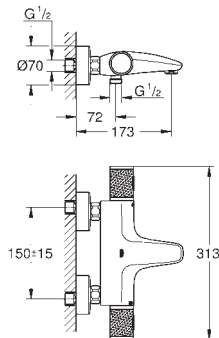

GROHE GROHTHERM 1000 PERFORMANCE

Objednací číslo

Barva

Cena (€) bez
DPH

TERMOSTATICKÉ
BATERIE

34 782 000

chrom

322,10

Grotherm 1000 Performance
Termostatická vanová baterie, DN 15
montáž na stěnu

GROHE CoolTouch technologie zabraňující opaření

GROHE StarLight chromový povrch

GROHE SafeStop bezpečnostní tlačítko na 38°C

GROHE SafeStop Plus integrovaný teplotní
omezovač na max 50°C

GROHE TurboStat C3 kompaktní kartuše
s voskovým termoelementem

GROHE ProGrip s rýhovanou strukturou
integrovaný uzávěr smíšené vody

GROHE AquaDimmer Eco se združenou funkcí:

- integrovaný GROHE EcoButton (úsporné tlačítko pro úsporné sprchování)

regulace průtoku

přepínání: vana/sprcha

výstup sprchy dole DN 15

perlátor

integrované zpětné klapky

zachytávač nečistot

zajištěno proti zpětnému toku

S-přípojky

kovová rozeta

GROHE EcoJoy technologie pro nízkou
spotřebu vody a perfektní průtok