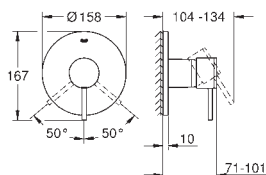

24 065 003	chrom	362,87
24 065 DC3	supersteel	495,38
24 065 GL3	Cool Sunrise	531,06
24 065 DA3	Warm Sunset	531,06
24 065 AL3	kartáčovaný Hard Graphite	566,73

Atrio

Páková sprchová baterie

sada pro kompletní instalaci pomocí podomítkového tělesa
GROHE Rapido SmartBox 35 600/35 604
keramická kartuše 46 mm s technologií
GROHE SilkMove
GROHE StarLight chromový povrch
kování GROHE FastFixation s krytým těsněním a upevňovacími prvky
kovový panel s možností dodatečného upevnění polohy až o 6°
kovová ovládací páka
průtok: výstup B nebo C = 30 l/min
bez podomítkového tělesa

35 604 000		89,70

GROHE Rapido SmartBox univerzální vestavbové těleso