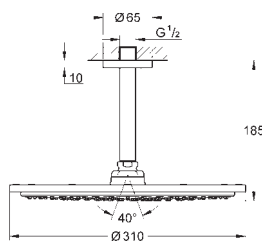

Rainshower Cosmopolitan 310

Hlavová sprcha set stropní 142 mm, 1 proud

set obsahuje:

hlavová sprcha Rainshower Cosmopolitan 310 (27 478 000)

Materiál: kov
sprchový proud

Rain

sprchové rameno Rainshower stropní 142 mm (28 724 000)

GROHE EcoJoy 9,5 l/min omezovač průtoku

GROHE DreamSpray perfektní vodní paprsky

GROHE StarLight chromový povrch

GROHE SpeedClean - odstranění

vodního kamene pětřením

vhodné pro průtokové ohřivače vody

doporučený minimální tlak vody 1,0 bar