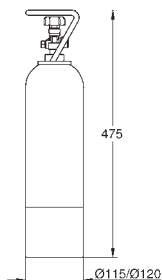

40 423 000 N

256,00

**GROHE Blue
Startovní sada 2 kg CO2 lahev**

Oxid uhličitý z přírodních zdrojů pro potraviny a nápoje (E290)

Čistota: CO₂ 99.9% v/v min.

hmotnost láhve: 2 kg, pro 350 l perlivé vody

integrován ventil zbytkového tlaku a rukojeť bezpečnostního nosiče

cena za kus, prodává se v sádkách po 1 kusech

není vhodné pro GROHE Blue Home chladič

Tento produkt obsahuje komponenty, které jsou deklarovány jako nebezpečné látky. Další informace naleznete na: www.grohe.com/safety-data-sheets/