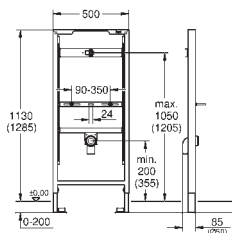

Rapid SL

Modul pro pisoár bez příslušenství pro předstěnovou montáž

výška 1,13 m a 1,30 m

pro ruční/elektronické ovládání

pro termostatické baterie

pro předstěnovou montáž nebo montáž do lehké příčky

ocelový rám, práškové lakování, samonosný

pro obložení sádkartonem, kompletně předmontováno

výškově nastavitelné objektové přípojky

rychlé nastavení, uzamykatelné

upevňovací materiál

certifikováno TÜV

HT-odpadní koleno DN 15

závitový úchyt M8, s upevněním keramiky

napouštěcí přípojka a napouštěcí souprava

nástěnný držák 38 558 00M pro montáž na zeď je nutné objednat zvlášť