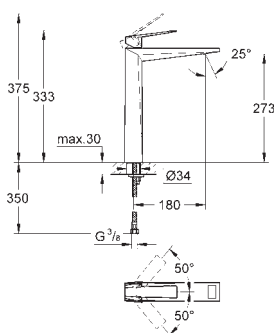

23 114 000	chrom	1 002,99
23 114 DC0	supersteel	1 406,63
23 114 AL0	kartáčovaný Hard Graphite	1 610,49

Allure Brilliant

Páková umyvadlová baterie DN 15, velikost XL

jednootvorová montáž

pro volně stojící umyvadla

keramická kartuše 28 mm s

GROHE SilkMove

omezovač teploty

GROHE StarLight chromový povrch

GROHE EcoJoy omezovač průtoku 5.0 l/min.

GROHE FastFixation rychlomontážní systém

vpust s perlátorem

hladké tělo

flexi přípojovací hadičky

doporučený minimální tlak vody 1,0 bar

20 344 000	chrom	949,99
20 344 DC0	supersteel	1 335,28
20 344 AL0	kartáčovaný Hard Graphite	1 518,76

Allure Brilliant

Umyvadlová tříťvorová baterie, DN15 velikost M

s keramickým vrškem DN 15, 90°

GROHE StarLight chromový povrch

GROHE EcoJoy omezovač průtoku 5.0 l/min.

vpust s perlátorem

odtoková souprava DN 32

tlakové, flexi přípojné hadičky mezi

středním tělesem a bočními ventily

doporučený minimální tlak vody 1,0 bar