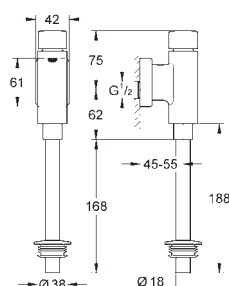

37 342 000

chrom

176,34

Rondo

Pisoárový splachovač

DN 15

mosaz, odolné proti zničení díky kovovému ovládacímu tlačítku

integrovaný předuzávěr

GROHE StarLight chromový povrch

s ovládací krytkou a odpadním kolenem

regulace splachovacího proudu

obsah spláchnutí nastavitelný 1.0 - 4.0 l

s posuvnou rozetou

splachovací trubka 200 mm

spojovací díl

průtokový tlak min. 0,5 bar

provozní tlak max.5 bar