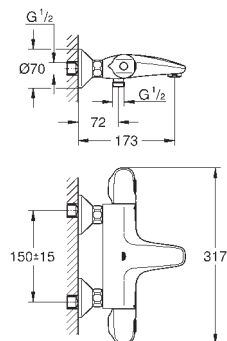

Grohtherm 1000

Termostatická vanová baterie, DN 15

montáž na stěnu

GROHE CoolTouch technologie zabraňující opaření

GROHE StarLight chromový povrch

GROHE MetalGrip ergonomicky tvarovaná kovová raménka

GROHE SafeStop bezpečnostní tlačítko na 38°C

Volitelný omezovač teploty GROHE SafeStop Plus na úrovni 43°C

kompaktní kartuše GROHE TurboStat s voskovým termočlánkem

integrováný uzávěr smíšené vody

GROHE AquaDimmer Eco se združenou funkcí:

- integrováný GROHE EcoButton (úsporné tlačítko pro úsporné sprchování)

regulace průtoku

přepínání: vana/sprcha

výstup sprchy dole DN 15

perlátor

integrované zpětné klapky

zachytávač nečistot

zajištěno proti zpětnému toku

S-přípojky

kovová rozeta

doporučený minimální tlak vody 1,0 bar

GROHE EcoJoy technologie pro nízkou
spotřebu vody a perfektní průtok