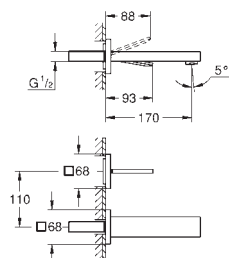

GROHE
EUROCUBE JOY

Objednáací číslo Barva Cena (€) bez DPH

19 997 000 chrom 309,87

Eurocube Joy
Umyvadlová dvouotvorová baterie, velikost M
montáž na stěnu
sada pro kompletní instalaci pomocí podomítkového tělesa
23 429 000
bez podomítkového tělesa
GROHE EcoJoy SpeedClean perlátor 5,7 l/min
rozteč 110 mm
rozpětí 170 mm

19 998 000 chrom 327,20
dtto, rozpětí 231 mm

23 429 000 279,29