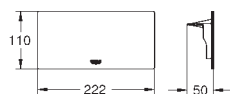

GROHE Plus
Vanička

vhodné pro:
33 553 003
33 547 003
33 577 003