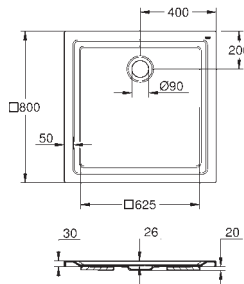

39 302 000 N

alpská bílá

190,61

Akrylová sprchová vanička 800 x 800

rozměry: 800 x 800 mm

hloubka: 30 mm

materiál: akryl

průměr odpadního výstupu: 90 mm

doporučený GROHE odtokový set: 49 533 000 (vertikální) a 49 534 000 (horizontální), prodáváno samostatně

doporučené instalační materiály:

MEPA univerzální rám sprchové vaničky BW 5 (150130) a nástěnná

vodítka(190032) nebo MEPA montážní rám SF (150183)

těsnění (180040)

doporučen Poresta montážní set 17014413

20 ks na paletě