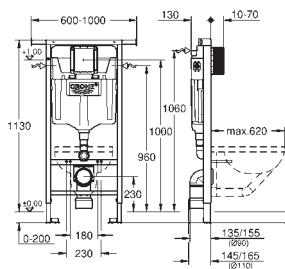

Rapid SL

Modul pro WC, stavební výška 1.13 m, pro instalační šachty
splachovací nádrž GD 2, 6 - 9 l

pro **instalační šachty**, šíře 800-1100 mm
ocelový rám, práškové lakování, samonosný
pro obložení sádrokartonem, kompletně předmontováno
pevné objektové přípojky
rychlé nastavení, uzamykatelné
upevňovací materiál
2 úchyty pro WC
upevnění keramiky
rozeč šroubů 180/230 mm
odpadní koleno Ø 90 mm
hloubkově nastavitelné
redukce Ø 90/110 mm
přívodní a odpadní souprava

splachovací nádrž GD 2, 6 - 9 l, obsahuje:
nastaveno z výroby na 3 l - 6 l
pneumatický odtokový ventil nabízí 3 režimy chodu: 2-činné splachování, anebo start/stop a nebo nepřerušitelné (pouze start)
přívod vody zleva / zprava nebo zezadu
skupina armatur I - nízká hlučnost
izolováno od kondenzující vody
přípojka vody DN 15 s integrovaným rohovým ventilem
a šroubovým spojem bez použití nářadí
pro instalaci není třeba nářadí
kontrolní hřídele včetně ochrany
během fáze výstavby
pro vertikální nebo horizontální použití

revizní otvor 40 911 000 pro malá ovládací tlačítka
je nutné objednat zvlášť