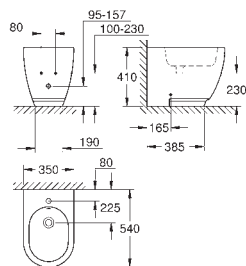

39 575 00H N

alpská bílá

444,41

Essence

Stojící bidet

1 otvor na baterii
s přepadem
včetně montážní sady
glazovaná hladká keramika
spodní skrytá instalace
PureGuard zářivě bílá keramika s antibakteriálními
ionty zabraňujícími růstu bakterií
8 ks na paletě