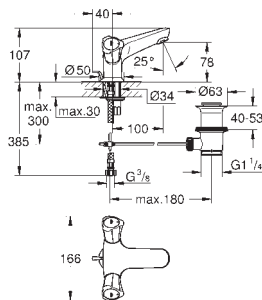

21 390 001

chrom

202,84

Costa L
Umyvadlová jednotvorová baterie, DN 15

kovové kohouty
tepelně izolované
šroubovací
vršek Longlife
litý výtok s perlátorem
odtoková souprava DN 32
flexi přípojovací hadičky
GROHE StarLight chromový povrch