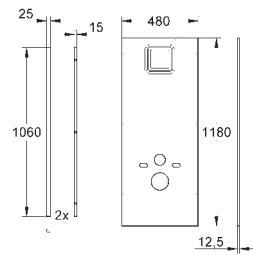

GROHE RAPID SL PŘÍSLUŠENSTVÍ

Objednací číslo

Barva

Cena (€) bez
DPH

38 636 001

Cena na
vyžádání

Rapid SL
Sádrokartonové obložení pro závěsné WC
stavební výška 1,13 m
sádrokartonová deska 1190 x 480 x 12,5 mm
se všemi výřezy
samořezné šrouby
2 pozinkované podporné konzoly s upevňovacími šrouby