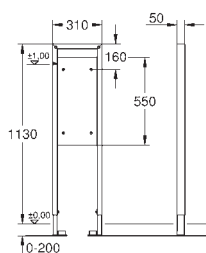

38 559 001

207,94

Rapid SL

Nosník pro madlo, stavební výška 1.13 m

pro upevnění opěrných madel do lehkých
příček nebo předstěnových instalací
šířka 0,31 m

ocelový rám, práškové lakování
vodovzdorná překližková deska
upevňovací materiál

nástěnný držák 38 558 00M pro montáž na zeď je nutné objednat zvlášť