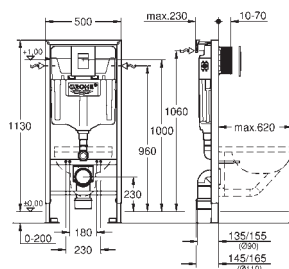

GROHE RAPID SL PRO WC

Objednací číslo

Barva

Cena (€) bez
DPH

38 772 001

chrom

327,20

Rapid SL

Sada 3 v 1 WC, stavební výška 1.13 m
splachovací nádrž GD 2, 6 - 9 l

set obsahuje:

Rapid SL pro závěsné WC (38 528 001)

splachovací tlačítko Skate Cosmopolitan, chrom (38 732 000)

Rapid SL nástěnná přípojka (38 558 00M)