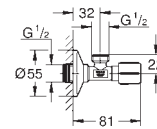

22 043 000	chrom	8,56

Rohový ventil, DN 15

samotěsnící přípojovací závit
nástěnná přípojka DN 15
výtok DN 15
vodotěsné uzavírací vřeteno, mosaz, s tukovou
komorou a dvojitým O-kroužkem
dlouhá spojovací hřídel
ergonomická kovová rukojeť
označení neutrální
kovová rozeta Ø 55 mm
GROHE StarLight povrch