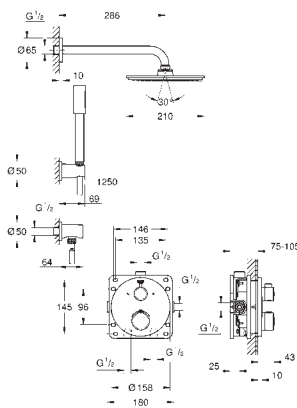

34 732 000

chrom

1 294,51

Grotherm

Sprchový set Rainshower Cosmopolitan 210

set obsahuje:

Sada Grotherm pro kompletní instalaci s přepínačem Aquadimmer (24 076)
univerzální podomítkové těleso GROHE Rapido SmartBox Universal, 1/2" (35 600)
kovová hlavová sprcha Rainshower Cosmopolitan 210 (28 373)
Rainshower sprchové rameno 286 mm (28 576)
ruční sprcha Sena (28 034)
Sprchový nástěnný držák Rainshower (27 074 000)
Přípojka do sprchové výpusti Rainshower (27 057 000)
Silverflex sprchová hadice 1 250 mm 1/2" x 1/2" (28 362)