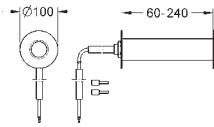

GROHE ELEKTRONICKÉ OVLÁDÁNÍ PRO WC

Objednací číslo

Barva

Cena (€) bez
DPH

43 977 000

chrom

556,54

Pneumatické ovládání