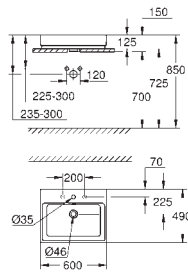

GROHE CUBE CERAMIC

Objednáací číslo

Barva

Cena (€) bez
DPH

39 477 00H N

alpská bílá

301,71

Cube Ceramic
Umyvadlo na desku 60 cm
glazurovaná zadní strana
s 1 otvorem připraveným a 2 otvory předpřipravenými
s přepadem
600 x 490 mm
včetně montážní sady
glazovaná hladká keramika
PureGuard zářivě bílá keramika s antibakteriálními
ionty zabraňujícími růstu bakterií
16 ks na paletě