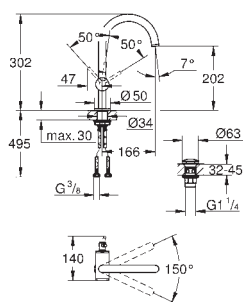

32 042 003	chrom	473,97
32 042 DC3	supersteel	647,26
32 042 GL3	Cool Sunrise	693,12
32 042 DA3	Warm Sunset	693,12
32 042 AL3	kartáčovaný Hard Graphite	738,99

Atrio

Páková umyvadlová baterie DN15, Velikost L

jednootvorová montáž

keramická kartuše 28 mm s

GROHE SilkMove

s omezovačem teplot

GROHE StarLight chromový povrch

GROHE EcoJoy 5,7 l/min perlátor s laminárním proudem

otočná C-trubice s perlátorem

omezení dorazu

odtoková souprava push-open DN 32

flexi připojovací hadičky