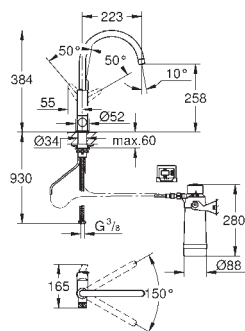

GROHE Blue Pure BauCurve Startovní sada

set obsahuje:

GROHE Blue Páková dřezová baterie s filtrační funkcí
jednotvorová montáž

C - výpusť

samostatná páka pro filtrovanou vodu

vršek DN 15

GROHE StarLight chromový povrch

keramická kartuše 28 mm s

GROHE SilkMove

otočná výpusť

otočný úhel 150°

Oddělené vedení vody

flexi připojovací hadičky

hlavový filtr GROHE Blue

Aktivní uhlíkový filtr GROHE Blue pro dokonalou chuť

Kapacita 3000 litrů

Časoměřič pro filtr s 2 x AA bateriemi