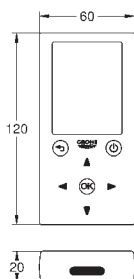

Dálkové ovládání

pro všechny GROHE infračervené baterie s jedním senzorem od data výroby 06/2015 a GROHE Blue Home až do 12/2018

kontrola

návod k použití

termální desinfekce (infračervené baterie)

automatické splachovací cykly

čisticí cykly (GROHE Blue Home)

filtr a CO₂ kapacita (GROHE Blue Home)

konfigurace

režim čištění zap/vyp

termální desinfekce (infračervené baterie)

rozsah detekce

doběh (infračervené baterie)

automatické splachování (infračervené baterie)

kapacita filtru (GROHE Blue Home)

servis

odeslat a uložit profil

resetovat tovární nebo uživatelské nastavení

kapacita filtru (GROHE Blue Home)

demo nastavení

chybové kódy (GROHE Blue Home)

3 x 1.5 V DC (AAA) baterie