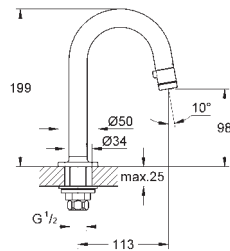

Objednací číslo

Barva

Cena (€) bez
DPH

20 201 000
20 201 DC0
20 201 ALO

chrom
supersteel
kartáčovaný Hard Graphite

117,22
163,09
186,53

Univerzální stojánkový ventil DN 15

C - výpusť
průtok: 6l/min při tlaku 3 bar
perlátor s funkcí start/stop
keramické vršky
přípojná matice DN 15
s otvorem 10,5 mm
GROHE StarLight chromový povrch
rozpětí 113 mm