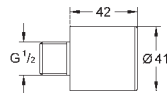

36 316 000

chrom

46,89

Euroeco Cosmopolitan T

Prodloužení 42 mm

pro samouzavíratelný kohoutek DN 15 (36 266 000)

GROHE StarLight chromový povrch