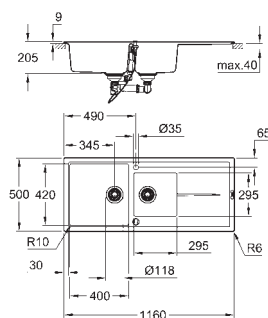

31 656 AT0 N

granitová šedá

253,81

31 656 AP0 N

granitová černá

253,81

K200

Kompozitní dřez

model: K200 50-C 51 1.0

typ montáže: standardní

materiál: křemenný kompozit

GROHE Whisper speciální izolační vrstva

minimální velikost skříňky: 500 mm

rozměr: Ø 510 mm

velikost sektoru dřezu: Ø 380 x 200 mm

vnitřní průměr sektoru Ø 380

GROHE FastFixation rychlomontážní systém

velikost výřezu: Ø 490 mm

výtok: automatický odtok s krytem

balení obsahuje: odpadní sadu, sítko na nečistoty, montážní sadu

možnost automatické odtokové soupravy (40 986 SD0)

množství upevňovacích prvků (standardní instalace): 3