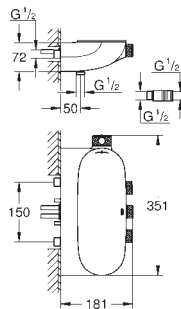

GROHE GROHTHERM SMARTCONTROL

Objednací číslo

Barva

Cena (€) bez
DPH

34 713 000

chrom

962,22

Grotherm SmartControl

Kombinovaná sprchová termostatická baterie se 3 ventily, nástěnná
montáž na stěnu

GROHE CoolTouch ochrana proti opaření

GROHE StarLight chromový povrch

kompaktní kartuše GROHE TurboStat s voskovým termočlánkem

GROHE ProGrip s rýhovanou strukturou

GROHE SafeStop bezpečnostní tlačítko na 38°C

Volitelný omezovač teploty GROHE SafeStop Plus na úrovni 43°C

GROHE EcoJoy technologie pro nízkou

spotřebu vody a perfektní průtok

SmartControl tlačítko ON-OFF, ovládání proudu

od EcoJoy do plného proudu Full Flow

vyměnitelné symboly

GROHE EasyReach sprchová polička

výstup sprchy dole DN 15

výstupy mohou být spuštěny současně

zajištěno proti zpětnému toku

nutné dokoupit podomítkové těleso 26 449 000

34 714 000

chrom

899,02