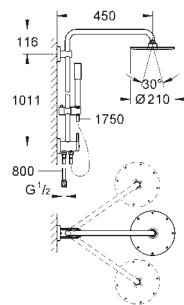

27 058 000

chrom

815,44

Rainshower System 210

Sprchový systém

set obsahuje:

horizontální otočné sprchové rameno 450 mm

Změna mezi ruční a hlavovou sprchou

pomocí přepnutí

hlavová sprcha kovová Rainshower Cosmopolitan 210 (28 368 000)

s otočným kloubem

otočný úhel $\pm 15^\circ$

ruční sprcha Sena (28 034)

možnost výškového nastavení pomocí kluzného prvku (12 140 000)

kovová sprchová hadice 1750 mm

přívod vody přes závit DN 15 kovové

hadice na armatuře/nástěnném

kolínku

GROHE DreamSpray perfektní vodní paprsky

GROHE StarLight chromový povrch

GROHE SpeedClean - odstranění

vodního kamene přetřením

Vnitřní WaterGuide pro delší životnost

vhodné pro průtokové ohřivače od 18 kW

minimální průtok 7 l/min

doporučený minimální tlak vody 1,0 bar