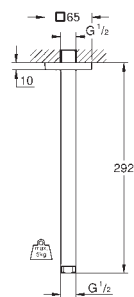

Rainshower
Stropní sprchové raménko 292 mm

Materiál: kov
přípojný závit DN 15
s hranatou rozetkou
lze použít pro všechny hlavové sprchy Rainshower
GROHE StarLight chromový povrch

27 485 000

chrom

66,25

dtto, délka 142 mm

27 711 000

chrom

104,99