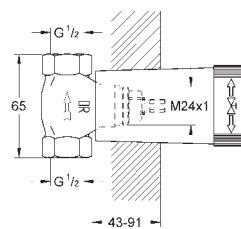

29 032 000

36,69

Spodní díl podomítkového ventilu

předmontovaný vršek DN 15
přípojný závit DN 15
nastavitelná hloubka zabudování
43 - 91 mm
mosaz DR nekorodující