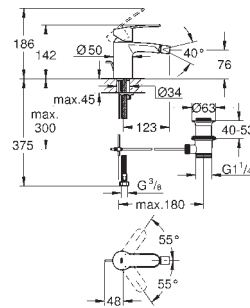

33 565 002

chrom

144,74

Eurostyle Cosmopolitan

Páková bidetová baterie, DN 15, velikost S

jednootvorová montáž
kovová ovládací páka
keramická kartuše s technologií
GROHE SilkMove 35 mm
variabilně nastavitelný omezovač průtoku
nastavitelné min. množství 2,5 l/min
GROHE StarLight chromový povrch
GROHE FastFixation
Rychloupevňovací systém se středící pomůckou
kloubový perlátor
odtoková souprava DN 32
flexi přípojovací hadičky
doporučený minimální tlak vody 1,0 bar
omezovač teploty na objednávku (46 375)