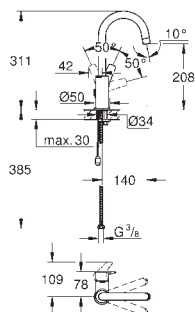

novinka

23 743 003

chrom

145,76

Eurosmart

Páková umyvadlová baterie DN15, Velikost L

jednootvorová montáž

kovová ovládací páka

keramická kartuše 28 mm s

GROHE SilkMove

s omezovačem teplot

GROHE StarLight chromový povrch

GROHE EcoJoy perlátor 5,7 l/min

GROHE FastFixation rychlomontážní systém

otočná výpusť

spouštěcí řetěz se závažím

flexi přípojovací hadičky

profesionální edice

novinka

23 971 003

chrom

205,90

Eurosmart

Páková umyvadlová baterie DN 15, velikost XL

pro volně stojící umyvadla

jednootvorová montáž

kovová ovládací páka

keramická kartuše 28 mm s

GROHE SilkMove

variabilně nastavitelný omezovač průtoku

s omezovačem teplot

GROHE StarLight chromový povrch

GROHE EcoJoy perlátor 5,7 l/min

GROHE AquaGuide nastavitelný perlátor

GROHE FastFixation rychlomontážní systém

hladké tělo

flexi přípojovací hadičky

profesionální edice

novinka

29 337 003

chrom

187,55

Eurosmart

Umyvadlová dvouotvorová baterie, velikost S

montáž na stěnu

kovová ovládací páka

bez podomítkového tělesa

sada pro kompletní instalaci pomocí podomítkového tělesa

32 635 000

kovová rozeta

GROHE StarLight chromový povrch

GROHE EcoJoy perlátor 5,7 l/min

GROHE AquaGuide nastavitelný perlátor

rozteč 110 mm

rozpětí 171 mm

profesionální edice

novinka

29 338 003

chrom

203,86

Eurosmart

Umyvadlová dvouotvorová baterie, velikost M

montáž na stěnu

kovová ovládací páka

bez podomítkového tělesa

sada pro kompletní instalaci pomocí podomítkového tělesa

32 635 000

kovová rozeta

GROHE StarLight chromový povrch

GROHE EcoJoy perlátor 5,7 l/min

GROHE AquaGuide nastavitelný perlátor

rozteč 110 mm

rozpětí 211 mm

profesionální edice