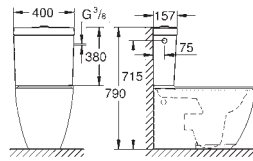

Objednáací číslo

Barva

Cena (€) bez
DPH

39 578 000 N

alpská bílá

269,10

Essence

Splachovací nádrž

boční výpust
včetně splachovacího setu GROHE AV1
duální splachování 4,5/3 l
včetně montážní sady
glazovaná hladká keramika
24 ks na paletě