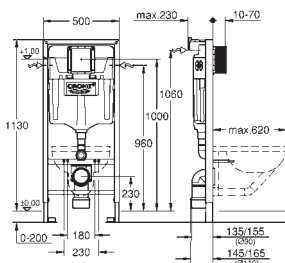

38 536 001

242,59

Rapid SL

Modul pro WC, stavební výška 1.13 m splachovací nádrž GD 2, 6 - 9 l

pro předstěnovou montáž nebo montáž do lehké příčky
ocelový rám, práškové lakování, samonosný
pro obložení sádkokartonem, kompletně předmontováno
pevné objektové přípojky
rychlé nastavení, uzamykatelné
upevňovací materiál
certifikováno TÜV
2 úchyty pro WC
upevnění keramiky
WC keramika s plochou menší než 205 mm vyžaduje
dodatečné příslušenství 38 779 000
roztěč šroubů 180/230 mm
odpadní koleno Ø 90 mm
hloubkově nastavitelné
redukce Ø 90/110 mm
přívodní a odpadní souprava

splachovací nádrž GD 2, 6 - 9 l, obsahuje:
nastaveno z výroby na 3 l - 6 l
pneumatický odtokový ventil nabízí 3 režimy chodu: 2-činné splachování, anebo
start/stop a nebo nepřerušitelné (pouze start)
přívod vody zleva / zprava nebo zezadu
skupina armatur I - nízká hlučnost
izolováno od kondenzující vody
přípojka vody DN 15 s integrovaným rohovým ventilem
a šroubovým spojem bez použití nářadí
pro instalaci není třeba nářadí
kontrolní hřídele včetně ochrany
během fáze výstavby
pro vertikální nebo horizontální použití

včetně nástěnných držáků 38 558 00M pro montáž na stěnu
revizní otvor 40 911 000 pro malá ovládací tlačítka
je nutné objednat zvlášť