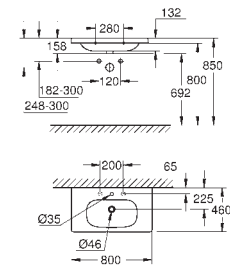

39 584 00H N **alpská bílá** **405,68**

Euro Ceramic
Vestavné nábytkové umyvadlo 80
závěsné
s 1 otvorem připraveným a 2 otvory předpřipravenými
s přepadem
800 x 460 mm
zápustné umyvadlo
glazovaná hladká keramika
PureGuard zářivě bílá keramika s antibakteriálními
ionty zabraňujícími růstu bakterií
12 ks na paletě