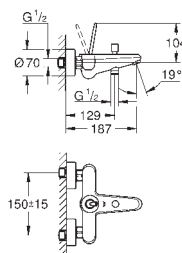

23 431 000

chrom

348,60

Eurodisc Joy

Páková vanová baterie, DN 15

montáž na stěnu
kovová ovládací páka
GROHE SilkMove Joystick cartridge
GROHE StarLight chromový povrch
automatické přepínání: vana/sprcha
perlátor
integrovaná zpětná klapka ve výstupu
sprchy DN 15
S-přípojky
zajištěno proti zpětnému toku
doporučený minimální tlak vody 1,0 bar