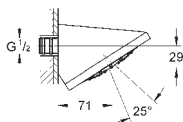

26 569 000 chrom 340,45

Rainshower Mono 310

Hlavová sprcha s jedním proudem

GROHE PureRain

chromová spodní část sprchy

kloub s úhlem otočení ± 10°

přípojný závit DN 15

GROHE EcoJoy omezovač průtoku 6,8 l/min

GROHE DreamSpray perfektní vodní paprsky

GROHE StarLight chromový povrch

GROHE SpeedClean - odstranění

vodního kamene přetřením

Vnitřní WaterGuide pro delší životnost

vhodné pro průtokové ohřivače vody

doporučený minimální tlak vody 1,0 bar