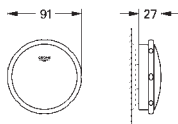

19 025 000

chrom

68,29

Talento

Vypouštěcí a přepadová souprava

montážní set
rozeta, odtokovou zátku, montážní příslušenství
pro kombinaci s Talento 28 939/28 943
GROHE StarLight chromový povrch