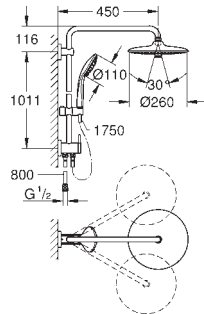

GROHE EUPHORIA SYSTEM

Objednací číslo

Barva

Cena (€) bez
DPH

27 421 002

chrom

499,46

Euphoria System 260 Sprchový systém

set obsahuje:

horizontální otočné sprchové rameno 450 mm

Změna mezi ruční a hlavovou sprchou

pomocí přepnutí

hlavová sprcha Euphoria 260 (26 457)

3 sprchové proudy:

Rain, SmartRain, Jet

s otočným kloubem

otočný úhel $\pm 15^\circ$

ruční sprcha Euphoria 110 Massage (27 239 001)

3 sprchové proudy:

Rain, SmartRain, Massage

výškově nastavitelná s kluzákem

Silverflex sprchová hadice 1 750 mm (28 388 000)

Silverflex sprchová hadice 800 mm

přívod vody přes závit DN 15 kovové

hadice na armatuře/nástěnném

kolínku

GROHE EcoJoy 9,5 l/min omezovač průtoku

GROHE DreamSpray perfektní vodní paprsky

GROHE StarLight chromový povrch

GROHE SprayDimmer - snadné přepínání mezi sprchovými proudy

GROHE SpeedClean - odstranění

vodního kamene přetřením

Vnitřní WaterGuide pro delší životnost

Twistfree - zabráňuje zkroucení

sprchové hadice

vhodné pro průtokové ohřivače od 18 kW

minimální průtok 7 l/min

doporučený minimální tlak vody 1,0 bar

27 696 000

chrom

798,11