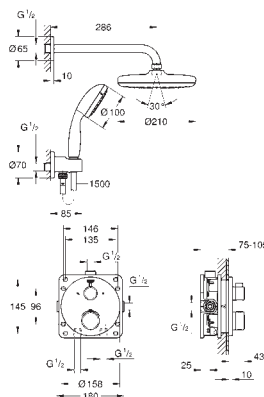

Grotherm

Sprchový set Perfect se sprchou Tempesta 210

set obsahuje:

Sada Grotherm pro kompletní instalaci s přepínačem Aquadimmer (24 076)

univerzální podomítkové těleso GROHE Rapido SmartBox Universal, 1/2" (35 600)

hlavová sprcha Tempesta 210 9,5 l/min (26 410)

sprchové rameno Rainshower 286 mm (28 576 000)

ruční sprcha Tempesta 100 II (27 597)

sprchové odtokové rameno (28 628)

Rotaflex sprchová hadice 1500 mm 1/2" x 1/2" (28 409)