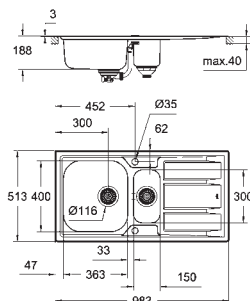

GROHE NEREZOVÉ KUCHYŇSKÉ DŘEZY

Objednací číslo

Barva

Cena (€) bez
DPH

31 573 SD1

nerez ocel, kartáčovaná

456,65

Minta

Sada kuchyňské baterie a dřezu

set obsahuje:

K500 nerezový dřez s odtokem(31 571 SD1)

typ montáže: standardní

Minta jednoruční dřezová baterie (32 168)

vysoká výpusť

jednootvorová montáž

GROHE StarLight chromový povrch

keramická kartuše s technologií

GROHE SilkMove 35 mm

vytahovací perlátor

variabilně nastavitelný omezovač průtoku

otočná výpusť

úhel otočení 360°

zajištěno proti zpětnému toku

flexi připojovací hadičky

GROHE FastFixation rychlomontážní systém

možnost automatické odtokové soupravy (40 986 SD0)

množství upevňovacích prvků (standardní instalace): 14

31 568 SD0 N

nerez ocel, kartáčovaná

279,29

K400+

Dřez z nerezové oceli s odtokem

model: K400+ 45-S 87.3/51.3 1.0 rev

typ instalace: standardní se zkosenými okraji

materiál: nerezová ocel AISI 316 (V4A)

tloušťka materiálu: 0,7 mm

GROHE StarLight povrch

povrchová úprava: saténový povrch

GROHE Whisper speciální izolační vrstva

minimální velikost skříňky: 450 mm

rozměry: 873 x 513 mm

velikost sektoru dřezu: 363 x 400 x 188 mm

vnější průměr: R10, vnitřní průměr sektoru: R95

GROHE FastFixation rychlomontážní systém

oboustranná montáž dřezu

velikost výřezu: 840 x 480 mm

předpřipravené otvory: 2 x 35 mm

výtok: automatický odtok s krytem

příslušenství obsahuje: automatický odtok s krytem, sítko na nečistoty,

množství upevňovacích prvků (standardní instalace se zkosenými okraji): 18

31 569 SD0 N

nerez ocel, kartáčovaná

399,57

K400+

Dřez z nerezové oceli s odtokem

model: K400+ 60-S 98.3/51.3 1.5 rev

typ instalace: standardní se zkosenými okraji

materiál: nerezová ocel AISI 316 (V4A)

tloušťka materiálu: 0,7 mm

GROHE StarLight povrch