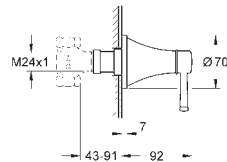

19 944 000
19 944 IGO

chrom
chrom / zlatá

122,32
159,01

Grandera

Vrchní díl podomítkového ventilu

sada pro kompletní instalaci pomocí podomítkového tělesa
35 028 000
29 032 000 (předmontovaná hlavice DN 15)
29 068 000 (předmontovaná keramická hlavice DN 15 –
nesmí být používáno pro vypnutí)
GROHE StarLight chromový povrch
nastavitelná hloubka zabudování
43 - 91 mm
pro použití s montážním ventilem (35 029)