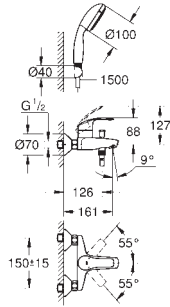

Objednáací číslo

Barva

Cena (€) bez
DPH

33 302 20A

chrom

151,88

Eurosmart

Páková vanová baterie, DN 15

montáž na stěnu

kovová ovládací páka

keramická kartuše s technologií

GROHE SilkMove 35 mm

s omezovačem teplot

GROHE StarLight chromový povrch

variabilně nastavitelný omezovač průtoku

automatické přepínání: vana/sprcha

perlátor

integrovaná zpětná klapka ve výstupu

sprchy DN 15

S-přípojky

kovové nástěnné rozety

zajištěno proti zpětnému toku

se sprchovou soupravou

set obsahuje:

ruční sprcha Tempesta 100, 1 proud, 9,5 l/min (27 923)

nástěnný držák sprchy (28 605)

sprchová hadice Relexaflex

1500 mm DN 15 x DN 15 (28 151)

33 303 002

chrom

173,28