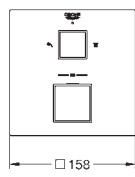

GROHE GROHTHERM TERMOSTATICKÉ BATERIE SE DVĚMA OVLADAČI

Objednací číslo

Barva

Cena (€) bez
DPH

TERMOSTATICKÉ
BATERIE

24 154 000	chrom	616,68
24 154 DC0	supersteel	832,77
24 154 AL0	kartáčovaný Hard Graphite	952,03

Grotherm Cube Termostatická baterie pro 2 výstupy s integrovaným uzavíracím/přepínacím ventilem

sada pro kompletní instalaci pomocí podomítkového tělesa
GROHE Rapido SmartBox 35 600/35 604
kompaktní kartuše GROHE TurboStat s voskovým termočlánkem
kování GROHE FastFixation s krytým těsněním a upevňovacími prvky
kovový panel s možností dodatečného upevnění polohy až o 6°
natištěné symboly pro hlavovou a ruční sprchu
GROHE SafeStop bezpečnostní tlačítko na 38°C
Volitelný omezovač teploty GROHE SafeStop Plus na úrovni 43°C / 46°C
GROHE AquaDimmer, integrovaný uzavírací/přepínací ventil
průtok: výstup B = 27 l/min, výstup C = 30 l/min
bez podomítkového tělesa

35 604 000		89,70

GROHE Rapido SmartBox univerzální vestavbové těleso

24 155 000	chrom	616,68
24 155 DC0	supersteel	832,77
24 155 AL0	kartáčovaný Hard Graphite	952,03