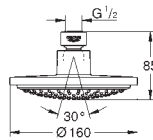

Euphoria Cosmopolitan 160

Hlavová sprcha s jedním proudem
Rain

kulový kloub s úhlem otočení +/-20 °
přípojný závit DN 15

GROHE EcoJoy 9,5 l/min omezovač průtoku

GROHE DreamSpray perfektní vodní paprsky

GROHE StarLight chromový povrch

GROHE SpeedClean - odstranění

vodního kamene přetřením

vhodné pro průtokové ohřivače vody

doporučený minimální tlak vody 1,0 bar

27 888 000

chrom

108,05

27 888 DC0

supersteel

150,86

27 888 GN0

kartáčovaný Cool Sunrise

182,45

27 888 DL0

kartáčovaný Warm Sunset

182,45

27 888 A00

Hard Graphite

172,26

27 888 AL0

kartáčovaný Hard Graphite

182,45