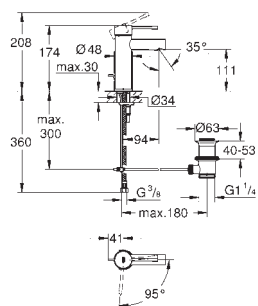

23 379 001

chrom

181,44

Essence

Páková umyvadlová baterie DN 15, velikost S

jednotvorová montáž

kovová ovládací páka

GROHE SilkMove ES 28 mm keramická

kartuše s úspornou funkcí studeného startu

s omezovačem teplot

GROHE StarLight chromový povrch

GROHE EcoJoy perlátor 5,7 l/min

GROHE FastFixation Plus Rychloupevňovací systém

odtoková souprava DN 32

flexi přípojovací hadičky

doporučený minimální tlak vody 1,0 bar