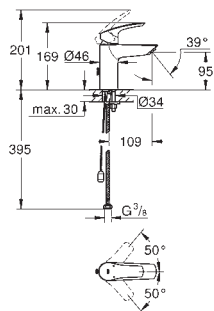

33 188 003

chrom

86,64

Eurosmart

Páková umyvadlová baterie DN 15, velikost S

jednootvorová montáž

kovová ovládací páka

keramická kartuše 28 mm s

GROHE SilkMove

variabilně nastavitelný omezovač průtoku

s omezovačem teplot

GROHE StarLight chromový povrch

GROHE EcoJoy perlátor 5,7 l/min

GROHE Zero vedení vody uvnitř - bez niklu a olova

GROHE FastFixation rychlomontážní systém

spouštěcí řetěz se závažím

flexi připojovací hadičky

profesionální edice