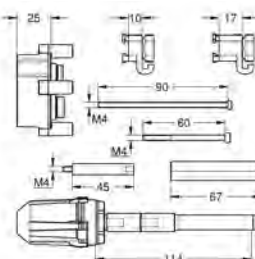

vhodné pro podomítkové baterie v kombinaci s GROHE Rapido SmartBox

130,47

14 057 000

Univerzální prodlužovací set, 50 mm

vhodné pro podomítkové baterie v kombinaci s GROHE Rapido SmartBox

257,88

GROHE VPUSTI A RAMÉNKA