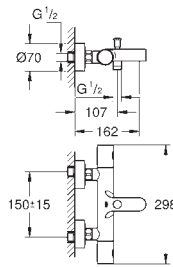

GROHE GROHTHERM 800 COSMOPOLITAN

Objednací číslo

Barva

Cena (€) bez
DPH

34 766 000

chrom

299,67

Grohtherm 800 Cosmopolitan

Termostatická vanová baterie, DN 15

montáž na stěnu

GROHE StarLight chromový povrch

GROHE MetalGrip ergonomicky tvarovaná kovová raménka

GROHE SafeStop bezpečnostní tlačítko na 38°C

Volitelný omezovač teploty GROHE SafeStop Plus na úrovni 43°C

kompaktní kartuše GROHE TurboStat s voskovým termočlánkem

integrovaný uzávěr smíšené vody

automatické přepínání: vana/sprcha

ovládání průtoku s úsporným

tlačítkem a individuálně nastavi-

telnou úspornou zarážkou

keramický vršek DN 15, 180°

výstup sprchy dole DN 15

perlátor

integrované zpětné klapky

zachytávač nečistot

zajištěno proti zpětnému toku

S-přípojky

kovová rozeta

GROHE EcoJoy technologie pro nízkou

spotřebu vody a perfektní průtok

34 770 000

chrom

294,58