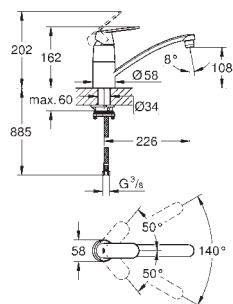

31 170 000

chrom

273,17

Eurosmart Cosmopolitan
Páková dřezová baterie, DN 15
pro předokenní montáž
nízká výpusť
jednootvorová montáž
GROHE StarLight povrch
keramická kartuše 46 mm s technologií
GROHE SilkMove
variabilně nastavitelný omezovač průtoku
perlátor
otočná výpusť
otočný úhel 140°
neodnímatelný podstavec - výška 30 mm
flexi přípojovací hadičky