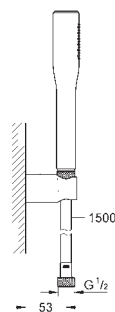

27 369 000

chrom

87,66

Euphoria Cosmopolitan Stick

Set s držákem na stěnu 1 proud

set obsahuje:

ruční sprcha 27 400 000

nástěnný držák sprchy (27 056)