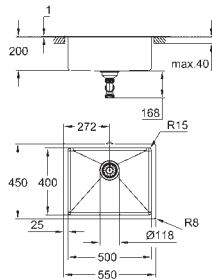

GROHE NEREZOVÉ KUCHYŇSKÉ DŘEZY

Objednací číslo

Barva

Cena (€) bez
DPH

31 574 SD1

nerez ocel, kartáčovaná

317,00

K700U

Nerezový kuchyňský dřez

model: K700U 60-S 54.4/44.4 1.0

typ instalace: standardní, hloubková a zápuštná

materiál: nerezová ocel AISI 304 (V2A)

tloušťka materiálu: 1 mm

GROHE StarLight povrch

povrchová úprava: saténový povrch

GROHE Whisper speciální izolační vrstva

minimální velikost skříňky: 600 mm

rozměry: 550 x 450 mm

velikost sektoru dřezu: 500 x 400 x 200 mm

vnější průměr: R16 (hloubková montáž) / R3 (standardní montáž), vnitřní průměr

dřezu: R15

GROHE FastFixation rychlomontážní systém

velikost výřezu: 500 x 400 mm

odtok: Ø 3,5"/ 90 mm

balení obsahuje: odpadní sadu, sítko na nečistoty, montážní sadu

možnost automatické odtokové soupravy (40 986 SD0)

množství upevňovacích prvků (standardní instalace): 8

množství upevňovacích prvků (hloubková instalace): 8

31 575 SD1

nerez ocel, kartáčovaná

390,39