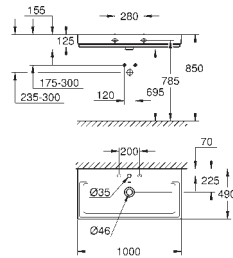

Objednáací číslo

Barva

Cena (€) bez
DPH

39 386 00H N

alpská bílá

642,16

Cube Ceramic Závěsné umyvadlo 100 cm

závěsné
s 1 otvorem připraveným a 2 otvory předpřipravenými
s přepadem
1010 x 490 mm
glazovaná hladká keramika
PureGuard zářivě bílá keramika s antibakteriálními
ionty zabraňujícími růstu bakterií
10 ks na paletě