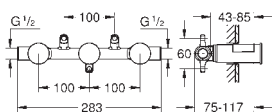

Objednávací číslo

Barva

Cena (€) bez
DPH

29 025 002

277,25

Univerzální podomítkové těleso

pro tříotvorovou umyvadlovou baterii

k vestavbě do stěny

bez montážních dílů

hloubka zabudování 43 - 85 mm

mosaz DR nekorodující

montážní šablona

umožňuje vodotěsnou instalaci zdiva kolem podomítkového tělesa
těsnění je součástí balení