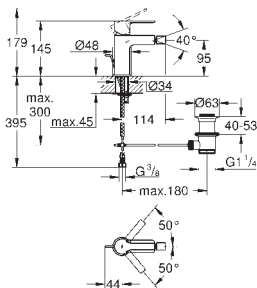

33 848 001
33 848 DC1
33 848 AL1

chrom
supersteel
kartáčovaný Hard Graphite

276,23
386,31
438,30

Lineare

Páková bidetová baterie, DN 15, velikost S

jednootvorová montáž
kovová ovládací páka
keramická kartuše 28 mm s
GROHE SilkMove
s omezovačem teplot
GROHE StarLight chromový povrch
GROHE FastFixation Plus Rychloupevňovací systém
kloubový perlátor
odtoková souprava DN 32
flexi přípojovací hadičky
doporučený minimální tlak vody 1,0 bar