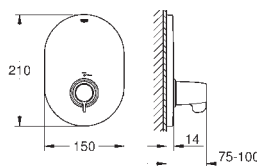

Grohtherm Special

Termostatická centrální baterie podomítková

sada pro kompletní instalaci pomocí podomítkového tělesa

GROHE Rapido T 35 500 000

bez podomítkového tělesa

těsnění rozety a šroubů

skryté upevnění

ergonomická kovová rukojeť

ovládání teploty s nastavitelným dorazem

35°C - 43°C

ovladač teploty s bezpečnostní zarážkou z kovu

snadná termální dezinfekce pomocí speciálního

klíče 47 994 000, nutné dokoupit zvlášť

GROHE StarLight chromový povrch

GROHE SafetyPlus

35 500 000

255,84

**GROHE Rapido T termostatická baterie
pro podomítkovou instalaci**