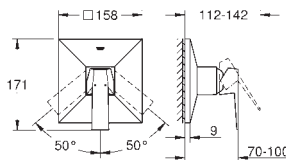

Allure Brilliant

Páková sprchová baterie

sada pro kompletní instalaci pomocí podomítkového tělesa

GROHE Rapido SmartBox 35 600/35 604

keramická kartuše 46 mm s technologií

GROHE SilkMove

GROHE StarLight chromový povrch

kování GROHE FastFixation s krytým těsněním a upevňovacími prvky

kovový panel s možností dodatečného upevnění polohy až o 6°

průtok: výstup B nebo C = 30 l/min

bez podomítkového tělesa

35 604 000

GROHE Rapido SmartBox univerzální vestavbové těleso

89,70

24 072 000

chrom

460,72