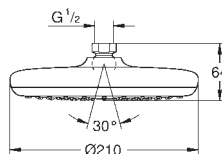

26 408 000

chrom

99,89

ditto, bez omezení průtoku

26 044 001

chrom

65,24

Tempesta 100

Hlavová sprcha 4 proudy

GROHE Rain O², Rain, Massage, Jet

kulový kloub s úhlem otočení +/-20°

přípojný závit DN 15

GROHE EcoJoy omezovač průtoku 6,8 l/min

GROHE DreamSpray perfektní vodní paprsky

GROHE StarLight chromový povrch

GROHE SpeedClean - odstranění

vodního kamene přetřením

Vnitřní WaterGuide pro delší životnost

vhodné pro průtokové ohřivače vody

max. průtok 75 gpm (6.6 l/min)

doporučený minimální tlak vody 1,0 bar