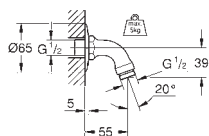

28 429 000

chrom

78,49

Relexa
Sprchové raménko 55 mm

přípojný závit DN 15
GROHE StarLight chromový povrch