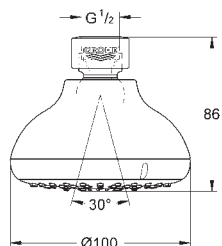

27 606 001

chrom

65,24

ditto, s omezovačem průtoku 9,5 l/min