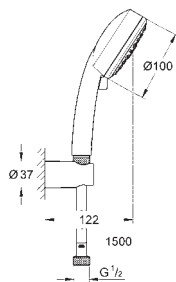

27 588 002

chrom

54,02

Tempesta Cosmopolitan 100

Set pro upevnění na zeď se 3 proudy

set obsahuje:

ruční sprcha (27 574)

nástěnný držák sprchy nenastavitelný (27 594)