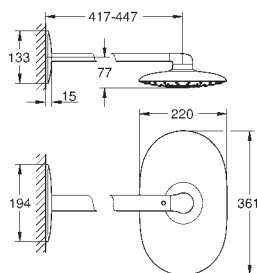

GROHE SYSTEM RAINSHOWER SMARTCONTROL

Objednací číslo

Barva

Cena (€) bez
DPH

26 450 000

chrom

610,56

Rainshower Mono 360

Set s hlavovou sprchou 450 mm, 1 proud

set obsahuje:

hlavová sprcha Rainshower Mono 360, chromová spodní část sprchy
sprchový proud

GROHE PureRain/GROHE Rain O² proud*

sprchové ramínko horizontální 450 mm

GROHE DreamSpray perfektní vodní paprsky

GROHE StarLight chromový povrch

GROHE SpeedClean - odstranění

vodního kamene přetřením

Vnitřní WaterGuide pro delší životnost

výžaduje montážní set 26 264 001 – nutno objednat samostatně

* musí být rozhodnuto při první instalaci; výchozí
nastavení z výroby: GROHE PureRain