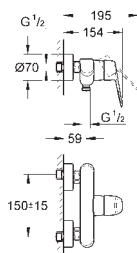

33 569 002

chrom

192,65

Eurodisc Cosmopolitan
Páková sprchová baterie, DN 15
montáž na stěnu
kovová ovládací páka
keramická kartuše 46 mm s technologií
GROHE SilkMove
GROHE StarLight chromový povrch
variabilně nastavitelný omezovač průtoku
nastavitelné min. množství 2,5 l/min
výstup sprchy dole DN 15
integrovaná zpětná klapka
S-přípojky
zajištěno proti zpětnému toku
omezovač teploty na objednávku (46 308)
skupina armatur I, přezkoušeno dle DIN 4109