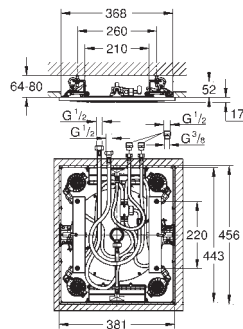

Rainshower F-Series 15"

Stropní sprcha se třemi proudy

Rain, Bokoma Spray, Waterfall a kombinace

381 mm (šířka) x 17 mm (výška) x 456 mm (hloubka)

Materiál: kov

GROHE DreamSpray perfektní vodní paprsky

GROHE StarLight chromový povrch

GROHE XL Waterfall extra široký vodopád

GROHE SpeedClean - odstranění

vodního kamene pětřením

průtok jedné spršky při 3 barech:

1 x proud Rain 300 mm: cca. 20 l/min

2 x XL Vodopády: 1 Vodopád 20l, 2 Vodopády 32 l/min

4 x proud Bokoma Spray s nastavitelným úhlem 20°: 20 l/min

hlavová sprcha je ovládána 4-mi vývody

27 938 001

chrom

3 526,78