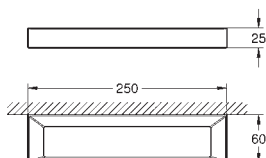

**Selection Cube
Držák na ručníky**

Materiál: kov
skryté upevnění
GROHE StarLight povrch

40 768 000 N

chrom

245,65