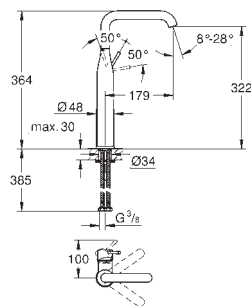

32 901 001	chrom	314,96
32 901 DC1	supersteel	443,40
32 901 BE1	leštěný nikel	473,97
32 901 EN1	kartáčovaný nikel	505,57
32 901 GL1	Cool Sunrise	473,97
32 901 GN1	kartáčovaný Cool Sunrise	505,57
32 901 DA1	Warm Sunset	473,97
32 901 DL1	kartáčovaný Warm Sunset	505,57
32 901 A01	Hard Graphite	473,97
32 901 AL1	kartáčovaný Hard Graphite	505,57

Essence

Páková umyvadlová baterie DN 15, velikost XL

jednootvorová montáž
kovová ovládací páka
pro volně stojící umyvadla
keramická kartuše 28 mm s

GROHE SilkMove

s omezovačem teplot

GROHE StarLight chromový povrch

GROHE EcoJoy perlátor 5,7 l/min

GROHE AquaGuide nastavitelný perlátor

GROHE FastFixation Plus rychlomontážní systém

otočná výtoková trubice

s perlátorem a dorazem

hladké tělo

flexi přípojovací hadičky

doporučený minimální tlak vody 1,0 bar