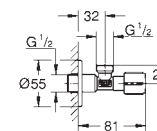

22 041 000	chrom	7,54

Rohový ventil, DN 15

zdrsněný přípojovací závit pro snadné utěsnění
nástěnná přípojka DN 15
výtok DN 15
vodotěsné uzavírací vřeteno, mosaz, s tukovou
komorou a dvojitým O-kroužkem
dlouhá spojovací hřídel
ergonomická kovová rukojeť
označení neutrální
kovová rozeta Ø 55 mm
GROHE StarLight povrch