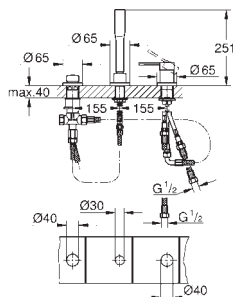

Essence

páková vanová tříotvorová kombinace

Tříotvorová instalace

keramická kartuše s technologií

GROHE SilkMove 35 mm

GROHE StarLight chromový povrch

ovládací prvku pákové baterie,

přepínání vana/sprcha

ruční sprcha 27 400 000

kovová sprchová hadice 2000 mm

flexi připojovací hadičky

přípojka pro sprchovou hadici

zajištěno proti zpětnému toku

pro použití s 29 037 000

pro kombinaci s Talentofill 28 990 / 28 991

29 037 000

891,89