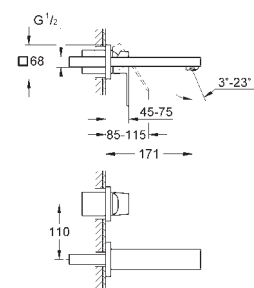

19 895 000
19 895 DC0
19 895 AL0

chrom
supersteel
kartáčovaný Hard Graphite

295,60
411,80
470,92

Eurocube
Umyvadlová dvouotvorová baterie, velikost S

montáž na stěnu
sada pro kompletní instalaci pomocí podomítkového tělesa
23 200
bez podomítkového tělesa
kovová rozeta
kovová ovládací páka
GROHE StarLight chromový povrch
GROHE AquaGuide nastavitelný perlátor
rozteč 110 mm
rozpětí 171 mm
doporučený minimální tlak vody 1,0 bar

23 447 000
dtto, rozpětí 231 mm

chrom

309,87