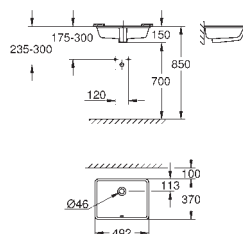

39 480 00H N

alpská bílá

270,11

Cube Ceramic
Vestavné umyvadlo 50 cm
vestavné
s přepadem
492 x 370 mm
včetně montážní sady
glazovaná hladká keramika
PureGuard zářivě bílá keramika s antibakteriálními
ionty zabraňujícími růstu bakterií
18 ks na paletě