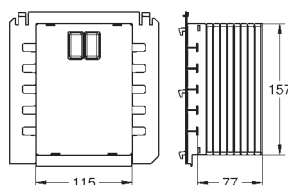

40 911 000

17,33

Revizní šachta pro malá tlačítka

pro kombinaci s nádržkami Rapid SL a Uniset

40 949 000

27,52

dtto, pro kombinaci s nádržkami 80 mm