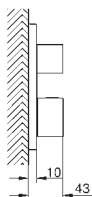

GROHE GROHTHERM TERMOSTATICKÉ BATERIE SE DVĚMA OVLADAČI

Objednací číslo

Barva

Cena (€) bez
DPH

TERMOSTATICKÉ
BATERIE

24 154 000	chrom	616,68
24 154 DC0	supersteel	832,77
24 154 AL0	kartáčovaný Hard Graphite	952,03

Grotherm Cube Termostatická baterie pro 2 výstupy s integrovaným uzavíracím/přepínacím ventilem

sada pro kompletní instalaci pomocí podomítkového tělesa
GROHE Rapido SmartBox 35 600/35 604
kompaktní kartuše GROHE TurboStat s voskovým termočlánkem
kování GROHE FastFixation s krytým těsněním a upevňovacími prvky
kovový panel s možností dodatečného upevnění polohy až o 6°
natištěné symboly pro hlavovou a ruční sprchu
GROHE SafeStop bezpečnostní tlačítko na 38°C
Volitelný omezovač teploty GROHE SafeStop Plus na úrovni 43°C / 46°C
GROHE AquaDimmer, integrovaný uzavírací/přepínací ventil
průtok: výstup B = 27 l/min, výstup C = 30 l/min
bez podomítkového tělesa

35 604 000		89,70

GROHE Rapido SmartBox univerzální vestavbové těleso

24 155 000	chrom	616,68
24 155 DC0	supersteel	832,77
24 155 AL0	kartáčovaný Hard Graphite	952,03