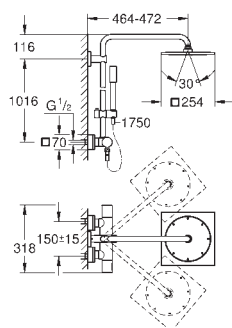

27 469 000

chrom

1 304,70

Rainshower F-Series System 254
Sprchový systém s termostatem na zeď
set obsahuje:
horizontální otočné sprchové rameno 450 mm
nástený termostat s aquadimmerem
umožňuje změnu mezi:
hlavová sprcha Rainshower F-Series 254 (27 285 000)
Materiál: kov
s otočným kloubem, otočný úhel $\pm 20^\circ$
Sena ruční sprcha (28 341 000)
možnost výškového nastavení pomocí kluzného prvku (12 140 000)
kovová sprchová hadice 1750 mm
GROHE EcoJoy 9,5 l/min omezovač průtoku
GROHE TurboStat
GROHE SafeStop bezpečnostní tlačítko na 38°C
Volitelný omezovač teploty GROHE SafeStop Plus na úrovni 43°C
GROHE CoolTouch - technologie
pro stále chladný povrch
GROHE DreamSpray perfektní průtok
GROHE StarLight chromový povrch
GROHE SpeedClean - odstranění
vodního kamene přetřením
Vnitřní WaterGuide pro delší životnost
vhodné pro průtokové ohřivače od 18 kW
minimální průtok 7 l/min