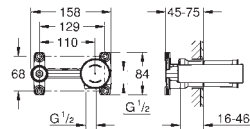

23 571 000

270,11

Páková baterie DN 15, univerzální podomítkové těleso

pro dvouotvorové umyvadlové baterie
k vestavbě do stěny
bez montážních dílů
keramická kartuše s technologií
GROHE SilkMove 35 mm
variabilně nastavitelný omezovač průtoku
s omezovačem teplot
výpusť může být vpravo i vlevo
mosaz DR nekorodující
montážní šablona
umožňuje vodotěsnou instalaci zdíva kolem podomítkového tělesa
těsnění je součástí balení