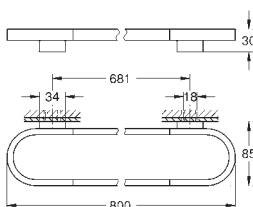

41 058 000	chrom	150,86
41 058 DC0	supersteel	211,00
41 058 BE0	leštěný nikel	226,28
41 058 EN0	kartáčovaný nikel	241,57
41 058 GL0	Cool Sunrise	226,28
41 058 GN0	kartáčovaný Cool Sunrise	241,57
41 058 DA0	Warm Sunset	226,28
41 058 DL0	kartáčovaný Warm Sunset	241,57
41 058 A00	Hard Graphite	226,28
41 058 AL0	kartáčovaný Hard Graphite	241,57

Selection

Držák na osušky

Materiál: kov
délka: 800 mm
skryté upevnění
GROHE StarLight chromový povrch