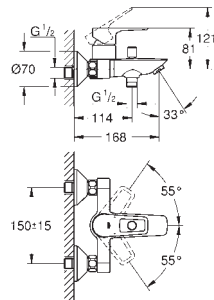

novinka

23 602 001

chrom

111,10

BauLoop

Páková vanová baterie, DN 15

montáž na stěnu
kovová ovládací páka
GROHE Longlife 35 mm keramická kartuše
s omezovačem teplot
GROHE StarLight chromový povrch
variabilně nastavitelný omezovač průtoku
automatické přepínání: vana/sprcha
vpuštění s perlátorem
výstup sprchy dole DN 15 s integrovanou
zpečnou klapkou
zajištěno proti zpětnému toku
S-přípojky
kovová nástěnná rozeta
profesionální edice

novinka

29 081 001

chrom

146,78

BauLoop

Páková vanová baterie, DN 15

podomítková montáž
set obsahuje:
montážní set
kovová ovládací páka
podomítkové těleso
GROHE Longlife 46 mm keramická kartuše
GROHE StarLight chromový povrch
variabilně nastavitelný omezovač průtoku
automatické přepínání: vana/sprcha
těsnění rozety a šroubů
omezovač teploty na objednávku (46 375)
profesionální edice