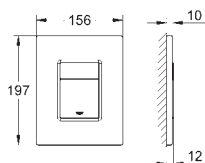

Objednací číslo

Barva

Cena (€) bez
DPH

38 957 000

chrom

124,35

Montážní set

Skate Cosmopolitan se skleněným povrchem pro instalaci do zdi pro GD 2 a splachovací nádržky 80 mm
plastový montážní rámeček, chromovaný
minimálně 8 mm tlošťka dlažby
pro vertikální nebo horizontální použití
ochranná destička
nástroj na demontáž tlačítka
upevňovací materiál