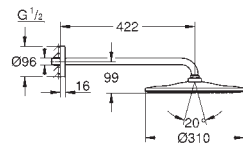

26 558 000

chrom

427,09

Rainshower Mono 310

Set s hlavovou sprchou 422 mm, 1 proud

set obsahuje:

hlavová sprcha Rainshower 310, chromová spodní část sprchy (26 562)

sprchový proud

GROHE PureRain

sprchové rameno Rainshower 422 mm (26 146 000)

GROHE EcoJoy 9,5 l/min omezovač průtoku

GROHE DreamSpray perfektní vodní paprsky

GROHE StarLight chromový povrch

GROHE SpeedClean - odstranění

vodního kamene přetřením

Vnitřní WaterGuide pro delší životnost

vhodné pro průtokové ohřivače vody

26 557 000

chrom

427,09

dtto, bez omezení průtoku