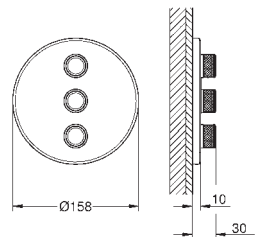

35 604 000

GROHE Rapido SmartBox univerzální vestavbové těleso

89,70