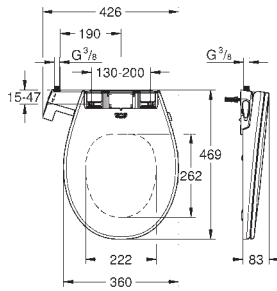

14 992 000

42,81

GROHE Sensia Arena

Držák na Sensia Arena zabezpečený proti krádeži
držák proti ukradení ovladače 14 926 002
obsahuje šrouby

GROHE MANUÁLNÍ BIDETOVÉ SEDÁTKO

Objednací číslo

Barva

Cena (€) bez
DPH