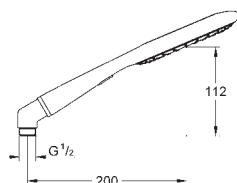

Rainshower Icon 150

Ruční sprcha 2 proudy

Rain, SmartRain

eko funkce, redukce průtoku

kovové kolénko (adaptér) pro kombinaci ruční sprchy s sprchovou hadicí

GROHE EcoJoy technologie pro nízkou

spotřebu vody a perfektní průtok

GROHE CoolTouch - technologie

pro stále chladný povrch

GROHE DreamSpray perfektní vodní paprsky

GROHE StarLight chromový povrch

GROHE SpeedClean - odstranění

vodního kamene přetřením

Vnitřní WaterGuide pro delší životnost

Univerzální upevňovací systém: Vhodný ke

všem standardním sprchovým hadicím

vhodné pro průtokové ohřivače vody

27 447 000

RSH růžová

110,08