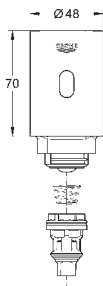

Tectron přestavbová jednotka DN15

s infračerveným senzorem pro potřeby monitoringu stavu, konfigurace a potřeby servisu

lithiová baterie 6V, typ CR-P2

životnost baterie: cca 7 let (150 spuštění denně)

kovové pouzdro

na omítku

pro pisoárový splachovač 37 021 a DAL 576

průtokový tlak min. 0,5 bar

provozní tlak max. 10 barů

s pístem

vicestupňový ukazatel stavu baterie

7 přednastavených programů:

automatické proplachování

režim čištění

mezi-spláchnutí zap/vyp

další funkce a precizní nastavení prostřednictvím dálkového ovladače 36 407

nastavitelná doba průtoku rukou nebo dálkovým ovladačem

certifikace CE

37 428 000

chrom

385,30