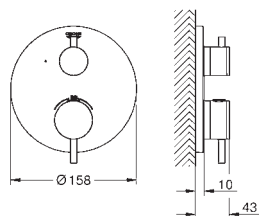

Atrio

Termostatická baterie pro 1 výstup s uzavíracím ventilem

sada pro kompletní instalaci pomocí podomítkového tělesa

GROHE Rapido SmartBox 35 600/35 604

kompaktní kartuše GROHE TurboStat s voskovaným termočlánkem

GROHE StarLight chromový povrch

kování GROHE FastFixation s krytým těsněním a upevňovacími prvky

kovový panel s možností dodatečného upevnění polohy až o 6°

GROHE SafeStop bezpečnostní tlačítko na 38°C

Volitelný omezovač teploty GROHE SafeStop Plus na úrovni 43°C / 46°C

vestavěné jednosměrné ventily a zachytávače nečistot

keramický uzavírací ventil, 120°

kovové kohouty

průtok: výstup B = 27 l/min, výstup C = 30 l/min

bez podomítkového tělesa

35 604 000
GROHE Rapido SmartBox univerzální vestavbové těleso

89,70

24 135 003	chrom	749,19
24 135 DC3	supersteel	1 019,30
24 135 GL3	Cool Sunrise	1 100,84
24 135 DA3	Warm Sunset	1 100,84
24 135 AL3	kartáčovaný Hard Graphite	1 162,00