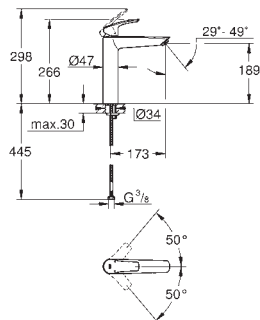

otočná výpusť

spouštěcí řetěz se závažím

flexi přípojovací hadičky

profesionální edice

novinka

23 971 003

chrom

205,90