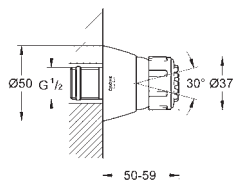

Relaxa 50
Boční sprcha 2 proudy
Normální, Tryska
otočný kloub
GROHE StarLight chromový povrch
GROHE SpeedClean - odstranění
vodního kamene přetřením
Minimální průtok 4,5 l/min.