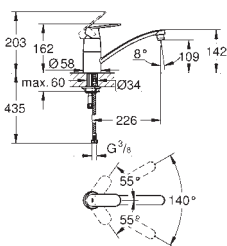

32 842 000

chrom

137,61

Eurosmart Cosmopolitan
Páková dřezová baterie, DN 15
nízká výpusť
jednootvorová montáž
GROHE StarLight povrch
keramická kartuše s technologií
GROHE SilkMove 35 mm
perlátor
variabilně nastavitelný omezovač průtoku
otočná výpusť
otočný úhel 140°
flexi přípojovací hadičky
GROHE QuickFix rychlomontážní systém