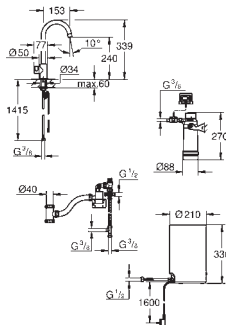

30 080 001

chrom

1 926,48

GROHE Red Mono

Výpust ve tvaru písmene C, velikost L

set obsahuje:

Stojánkový ventil GROHE Red Mono

jednootvorová montáž

C - výpust

Ovládací tlačítka pro vařící vodu s dětským zámkem GROHE ChildLock

TÜV certifikát - záruka naprosté bezpečnosti proti náhodnému spuštění vařící vody

GROHE StarLight chromový povrch

izolovaná výpust

otočný úhel 150 °

Přípoj pro GROHE Red Bojler

GROHE Red bojler, velikost L

Zásobník pro vroucí a teplou vodu

5,5 litru 100° C vařící vody

celková kapacita 7litrů

provozní tlak 1-7 barů

s flexibilní připojovací hadicí a výstupem pro vařící vodu

certifikace CE

přípojné napětí 230 V 50 Hz

Příkon 2100 W

Příkon pohotovostní 15 W

energetická třída A

Set GROHE Red Filter

ochrana bojleru proti vodnímu kameni

Kapacita 600 L při 20° dKH

5fázový filtr

jednotka měření průtoku

30 085 001

chrom

1 763,39

30 085 DA1

Warm Sunset

2 120,14

30 085 DL1

kartáčovaný Warm Sunset

2 211,88

30 085 A01

Hard Graphite

2 120,14

30 085 AL1

kartáčovaný Hard Graphite

2 211,88

GROHE Red Mono

Výpust ve tvaru písmene C, velikost M

set obsahuje:

Stojánkový ventil GROHE Red Mono

jednootvorová montáž

C - výpust

Ovládací tlačítka pro vařící vodu s dětským zámkem GROHE ChildLock

TÜV certifikát - záruka naprosté bezpečnosti proti náhodnému spuštění vařící vody

GROHE StarLight chromový povrch

izolovaná výpust

otočný úhel 150 °

Přípoj pro GROHE Red Bojler

GROHE Red bojler, velikost M

Zásobník pro vroucí a teplou vodu

3 litry 100° C vařící vody

celková kapacita 4 litry

provozní tlak 1-7 barů

s flexibilní připojovací hadicí a výstupem pro vařící vodu

certifikace CE

přípojné napětí 230 V 50 Hz

Příkon 2100 W

Příkon pohotovostní 15 W

energetická třída A

Set GROHE Red Filter

ochrana bojleru proti vodnímu kameni

Kapacita 600 L při 20° dKH

5fázový filtr