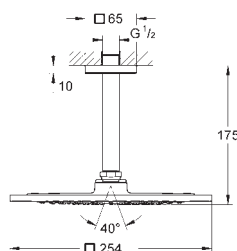

vodního kamene přetřením

vhodné pro průtokové ohřivače vody

doporučený minimální tlak vody 1,0 bar

GROHE ALLURE

	Objednací číslo	Barva	Cena (€) bez DPH
 	40 363 000 N	chrom	313,94
Allure Dávkovač tekutého mýdla materiál: sklo / kov montáž na stěnu objem nádoby 160 ml kompletní s držákem i zásobníkem skryté upevnění GROHE StarLight chromový povrch			
 	40 278 000 N	chrom	144,74
Allure Držák skleničky/mýdelníku pro pohárky nebo misky na mýdlo bez skleničky GROHE StarLight chromový povrch			
 	40 254 000 N	Sklo	48,93
40 278 000 N chrom 144,74 Allure Držák skleničky/mýdelníku pro pohárky nebo misky na mýdlo bez skleničky GROHE StarLight chromový povrch			
 	40 256 000 N	matné sklo	69,31
40 339 000 N chrom 193,67 Allure Držák na ručníky Materiál: kov skryté upevnění GROHE StarLight chromový povrch			
 	40 342 000 N	chrom	290,50
Allure Držák na ručníky dvě ramena, nelze otáčet délka 426 mm skryté upevnění GROHE StarLight chromový povrch			
 	40 341 000 N	chrom	290,50
Allure Držák na osušky 640 mm (funkční délka 600 mm) Materiál: kov skryté upevnění GROHE StarLight chromový povrch			