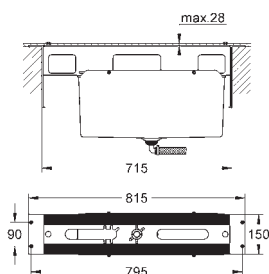

4/5-otvorová vanová baterie

základní rám pro instalaci pod obklad

set obsahuje:

základní rám

záchytný systém s integrovaným odpadem pro zatékající vodu

krytky šroubů jsou vždy v chromové barvě