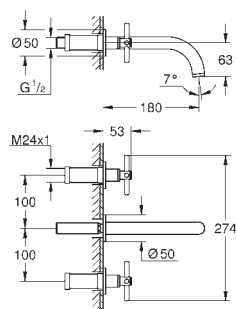

20 164 003	chrom	537,17
20 164 DC3	supersteel	733,90
20 164 GL3	Cool Sunrise	785,88
20 164 DA3	Warm Sunset	785,88
20 164 AL3	kartáčovaný Hard Graphite	837,86

Atrio

Umyvadlová tříťvorová baterie

montáž na stěnu
sada pro kompletní instalaci pomocí podomítkového tělesa
29 025 002
bez podomítkového tělesa
ventily na teplou a studenou vodu
s keramickými vršky DN 15 - 90°
GROHE StarLight chromový povrch
GROHE EcoJoy 5,7 l/min perlátor s laminárním proudem
rozteč 200 mm
rozpětí 180 mm
s křížovými kohoutky
Dva různé sety krytek. Jeden set s označením „H“ a „C“, druhý bez označení