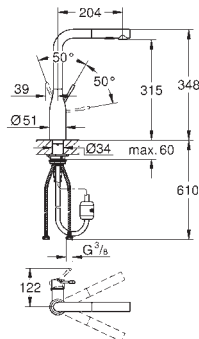

30 270 000	chrom	400,58
30 270 DC0	supersteel	530,04
30 270 GL0	Cool Sunrise	562,65
30 270 GN0	kartáčovaný Cool Sunrise	604,44
30 270 DA0	Warm Sunset	562,65
30 270 DL0	kartáčovaný Warm Sunset	604,44
30 270 A00	Hard Graphite	562,65
30 270 AL0	kartáčovaný Hard Graphite	604,44

Essence

Páková dřezová baterie, DN 15

vysoká výpusť
jednootvorová montáž
GROHE StarLight chromový povrch
keramická kartuše 28 mm s
GROHE SilkMove
sítko
vytahovací duální sprška - přepínání mezi normálním a sprchovým proudem
přepínání: perlátor/SpeedClean sprchový proud
automatické zpětné přepínání na perlátor
kovová sprška
otočná výpusť
úhel otočení 360°
integrovaná zpětná klapka
zajištěno proti zpětnému toku
flexi připojovací hadičky
GROHE QuickFix rychlomontážní systém
integrovaný omezovač teploty
doporučený minimální tlak vody 1,0 bar