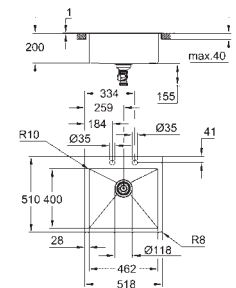

31 583 SD1

nerez ocel, kartáčovaná

768,55

K800

Nerezový kuchyňský dřez

model: K800 60-S 51,8/51 1,0

typ montáže: standardní a zápuštná

materiál: nerezová ocel AISI 304 (V2A)

tloušťka materiálu: 1 mm

GROHE StarLight povrch

povrchová úprava: saténový povrch

GROHE Whisper speciální izolační vrstva

minimální velikost skříňky: 600 mm

rozměry: 518 x 510 mm

velikost sektoru dřezu: 462 x 400 x 200 mm

vnější průměr: R3, vnitřní průměr sektoru: R10

GROHE FastFixation rychlomontážní systém

velikost výřezu (standardní instalace): 503 x 495 mm

odtok: Ø 3.5"/90 mm odpadní sítko s automatickým odtokem

příslušenství obsahuje: automatický odtok s krytem, sítko na nečistoty,

možnost automatické odtokové soupravy (40 986 SD0)

množství upevňovacích prvků (standardní instalace): 8