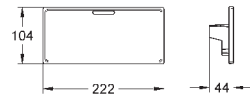

18 700 000

daVinci saténová bílá

46,89

Grohtherm Cube

GROHE EasyReach polička

pro Grohtherm Cube

odnímatelné pro snadné čištění

povrchová úprava da Vinci saténově bílá