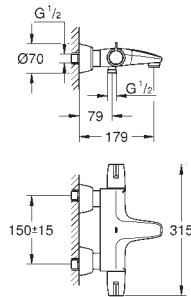

34 681 000

chrom

402,62

Grotherm Special

Termostatická sprchová baterie, DN 15

montáž na stěnu

kovové ergonomické rukojeti

s keramickým vrškem DN 15, 90°

kompaktní kartuše GROHE TurboStat s voskovým termočlánkem

ovládání teploty s nastavitelným dorazem

35°C - 43°C

snadná termální dezinfekce pomocí speciálního

klíče 47 994 000, nutné dokoupit zvlášť

integrováný uzávěr smíšené vody

výstup sprchy dole DN 15 s integrovanou

zpětnou klapkou

ovladač teploty s bezpečnostní zarážkou z kovu

zachytávač nečistot

bez S-přípojek a krytek

GROHE Quickfix pro rychlou výměnu zpětných ventilů v připojeních

GROHE CoolTouch technologie zabraňující opaření

GROHE StarLight chromový povrch

GROHE SafetyPlus