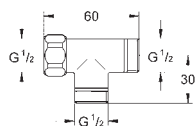

28 874 000

chrom

25,48

T-kus DN 15

pro připojení ke sprchové

a vanové baterii

převlečná matka DN 15

2 přípojky DN 15 pro připojení sprchové

hadice resp. vypouštěcího ventilu

GROHE StarLight chromový povrch