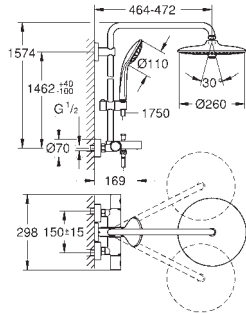

GROHE EUPHORIA SYSTEM

Objednávací číslo

Barva

Cena (€) bez
DPH

27 475 002

chrom

793,02

Euphoria System 260

Sprchový systém s vanovým termostatem na zed'

set obsahuje:

horizontální otočné sprchové rameno 450 mm

nástěnný termostát s aquadimmerem

umožňuje změnu mezi:

hlavová sprcha Euphoria 260 (26 457)

Rain, SmartRain, Jet

s otočným kloubem

otočný úhel $\pm 15^\circ$

vanovou vpust'

samostatný přepínač ruční sprchy

ruční sprcha Euphoria 110 Massage (27 239 001)

3 sprchové proudy:

Rain, Massage, SmartRain

výškově nastavitelná s kluzákem

Silverflex sprchová hadice 1 750 mm (28 388 000)

kompaktní kartuše GROHE TurboStat s voskovaným termočlánkem

GROHE SafeStop bezpečnostní tlačítko na 38°C

Volitelný omezovač teploty GROHE SafeStop Plus na úrovni 43°C

GROHE DreamSpray perfektní vodní paprsky

GROHE StarLight chromový povrch

GROHE SprayDimmer - snadné přepínání mezi sprchovými proudy

GROHE EcoJoy 9,5 l/min omezovač průtoku

GROHE FastFixation (nastavitelný horní držák)

Vnitřní WaterGuide pro delší životnost

GROHE SpeedClean - odstranění

vodního kamene přetřením

Twistfree - zabraňuje zkroucení

sprchové hadice

vhodné pro průtokové ohřivače od 18 kW

minimální průtok 7 l/min

profesionální edice

SPRCHY /
SPRCHOVÉ
SYSTEMY