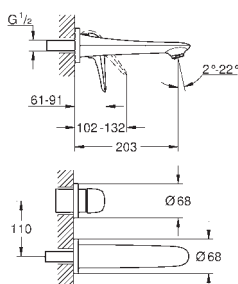

29 097 003
29 097 LS3

chrom
měsíční bílá/chrom

252,79
329,23

Eurostyle
Umyvadlová dvouotvorová baterie, velikost M
montáž na stěnu
bez podomítkového tělesa
sada pro kompletní instalaci pomocí podomítkového tělesa 32 635 000
kovová rozeta
kovová páka
GROHE StarLight chromový povrch
GROHE AquaGuide nastavitelný perlátor
rozteč 110 mm
rozpětí 203 mm