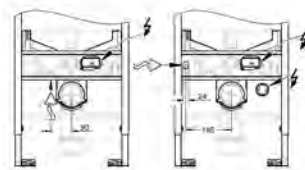

s integrovanou přípojkou elektřiny
vhodné pro sprchové toalety (vodní přípojka)
malý revizní otvor pro malá splachovací tlačítka
pro předstěnovou montáž nebo montáž do lehké příčky
ocelový rám, práškové lakování, samonosný
pro obložení sádrokartonem, kompletně předmontováno
pevné objektové přípojky
rychlé nastavení, uzamykatelné
upevňovací materiál
certifikováno TÜV
2 úchyty pro WC
upevnění keramiky
rozeč šroubů 180/230 mm
odpadní koleno Ø 90 mm
hloubkově nastavitelné
redukce Ø 90/110 mm
přívodní a odpadní souprava

splachovací nádrž GD 2, 3 - 6 l, obsahuje:

nastaveno z výroby na 3 l - 6 l
pneumatický odtokový ventil nabízí 3 režimy chodu: 2-činné splachování, anebo start/stop a nebo nepřerušitelné (pouze start)
možnost přívodu vody z prava, zezadu anebo shora
skupina armatur I - nízká hlučnost
izolováno od kondenzující vody
přípojka vody DN 15 s integrovaným rohovým ventilem
a šroubovým spojem bez použití nářadí
pro instalaci není třeba nářadí
kontrolní hřídele včetně ochrany
během fáze výstavby
používat vertikálně

regulátor průtoku
snižuje průtok vody

zabrání vystříknutí u záchodů bez oplachového kruhu

Jednoduchá regulace proudu díky kontrolní šachtě bez odstraňování ventilů

nástěnný držák 38 558 00M pro montáž na zeď je nutné objednat zvlášť

revizní otvor 66 791 000 pro ovládací tlačítka 156 x 197 mm

je nutné objednat zvlášť