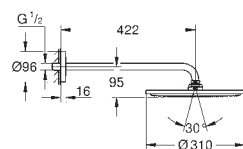

GROHE HLAVOVÉ SPRCHY

Objednací číslo

Barva

Cena (€) bez
DPH

26 066 000	chrom	606,48
26 066 DC0	supersteel	875,58
26 066 BE0	leštěný nikel	973,43
26 066 EN0	kartáčovaný nikel	1 029,49
26 066 GL0	Cool Sunrise	973,43
26 066 GN0	kartáčovaný Cool Sunrise	1 029,49
26 066 DA0	Warm Sunset	973,43
26 066 DL0	kartáčovaný Warm Sunset	1 029,49
26 066 A00	Hard Graphite	973,43
26 066 AL0	kartáčovaný Hard Graphite	1 029,49