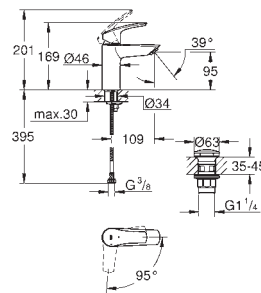

23 924 003

chrom

92,76

Eurosmart

Páková umyvadlová baterie DN 15, velikost S

jednotvorová montáž

kovová ovládací páka

GROHE SilkMove ES 28 mm keramická

kartuše s úspornou funkcí studeného startu

variabilně nastavitelný omezovač průtoku

s omezovačem teplot

GROHE StarLight chromový povrch

GROHE EcoJoy perlátor 5,7 l/min

GROHE Zero vedení vody uvnitř - bez niklu a olova

GROHE FastFixation rychlomontážní systém

hladké tělo baterie se zaskakovacím uzávěrem a odtokovou soupravou DN 32

flexi připojovací hadičky

profesionální edice

novinka