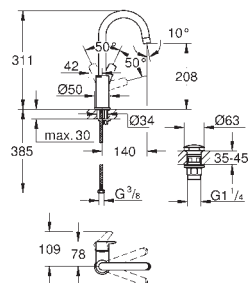

23 970 003

chrom

151,88

Eurosmart

Páková umyvadlová baterie DN15, Velikost L

jednootvorová montáž

kovová ovládací páka

keramická kartuše 28 mm s

GROHE SilkMove

s omezovačem teplot

GROHE StarLight chromový povrch

GROHE EcoJoy perlátor 5,7 l/min

GROHE FastFixation rychlomontážní systém

otočná výpusť

hladké tělo baterie se zaskakovacím uzávěrem a odtokovou soupravou DN 32

flexi připojovací hadičky

profesionální edice