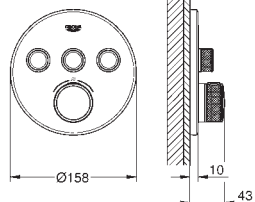

GROHE GROHTHERM SMARTCONTROL

Objednací číslo

Barva

Cena (€) bez
DPH

29 121 000	chrom	670,70
29 121 DC0	supersteel	914,31
29 121 EN0	kartáčovaný nikel	1 049,88
29 121 GL0	Cool Sunrise	978,53
29 121 GN0	kartáčovaný Cool Sunrise	1 029,49
29 121 DA0	Warm Sunset	978,53
29 121 DL0	kartáčovaný Warm Sunset	1 049,88
29 121 A00	Hard Graphite	960,18
29 121 AL0	kartáčovaný Hard Graphite	1 049,88

Grotherm SmartControl

Termostat pro podomítkovou instalaci s třemi ventily

sada pro kompletní instalaci pomocí podomítkového tělesa

GROHE Rapido SmartBox 35 600/35 604

kovová rozeta s **GROHE FastFixation** (krytá rozeta s

těsněním, skryté připevnění), nastavitelná 6°

GROHE StarLight chromový povrch

SmartControl tlačítko ON-OFF, ovládání proudu

od EcoJoy do plného proudu Full Flow

vyměnitelné symboly

kompaktní kartuše GROHE TurboStat s voskovým termočlánkem

GROHE ProGrip s rýhovanou strukturou

GROHE SafeStop bezpečnostní tlačítko na 38°C

Volitelný omezovač teploty GROHE SafeStop Plus na úrovni 43°C / 46°C

vestavěné jednosměrné ventily a zachytávače nečistot

výstupy mohou být spuštěny současně

bez podomítkového tělesa

průtok:

výstup A = 23 l/min

výstup B = 27 l/min

výstup C = 23 l/min

výstup A + B = 33 l/min

výstup A + B + C = 36 l/min

35 604 000

GROHE Rapido SmartBox univerzální vestavbové těleso

89,70

29 122 000	chrom	408,74
29 122 DC0	supersteel	558,58
29 122 EN0	kartáčovaný nikel	637,06
29 122 GL0	Cool Sunrise	597,31
29 122 DA0	Warm Sunset	597,31
29 122 AL0	kartáčovaný Hard Graphite	637,06

Grotherm SmartControl

Krytka trojitého ovladače průtoku

sada pro kompletní instalaci pomocí podomítkového tělesa

GROHE Rapido SmartBox 35 600/35 604/35 601

kovová rozeta s **GROHE FastFixation** (krytá rozeta s

těsněním, skryté připevnění), nastavitelná 6°

10 mm tenká krycí deska

GROHE StarLight chromový povrch

SmartControl tlačítko ON-OFF, ovládání proudu

od EcoJoy do plného proudu Full Flow

vyměnitelné symboly

GROHE ProGrip s rýhovanou strukturou

výstupy mohou být spuštěny současně

bez podomítkového tělesa

průtok:

výstup D = 28 l/min

výstup E = 28 l/min

výstup A = 28 l/min

výstup D+E+A = 65 l/min