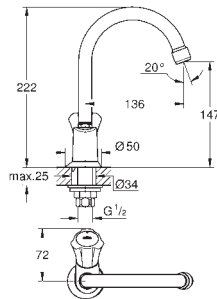

20 393 001

chrom

85,62

Costa L
Stojánkový ventil, DN 15

kovový kohout
tepelně izolované
šroubovací
označení modré
vršek Longlife
otočná výtoková trubice s perlátorem
přípojná matka DN 15 s otvorem 10,5 mm
GROHE StarLight chromový povrch