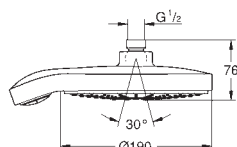

27 765 000

chrom

167,17

Power&Soul Cosmopolitan 190
Hlavová sprcha 4+ proudy

GROHE Rain O², Rain, Bokoma Spray, Jet

Ø 190 mm

GROHE EcoJoy 9,5 l/min omezovač průtoku

GROHE DreamSpray perfektní vodní paprsky

GROHE One-click showering

sprška s přepínacím tlačítkem

GROHE StarLight chromový povrch

GROHE SpeedClean - odstranění

vodního kamene pětřením

Vnitřní WaterGuide pro delší životnost

vhodné pro průtokové ohřivače vody

doporučený minimální tlak vody 1,0 bar