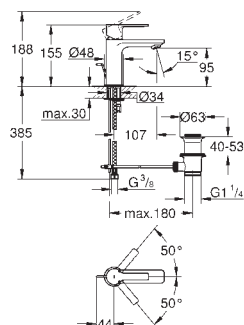

GROHE LINEARE

Objednáací číslo

Barva

Cena (€) bez
DPH

32 109 001
32 109 DC1
32 109 AL1

chrom
supersteel
kartáčovaný Hard Graphite

236,48
332,29
375,10

Lineare

Páková umyvadlová baterie DN 15 velikost XS

jednootvorová montáž
kovová ovládací páka
keramická kartuše 28 mm s

GROHE SilkMove

s omezovačem teplot

GROHE StarLight chromový povrch

GROHE EcoJoy SpeedClean perlátor 5,7 l/min

GROHE FastFixation Plus Rychloupevňovací systém

odtoková souprava DN 32

flexi přípojovací hadičky