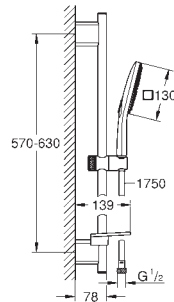

GROHE RAINSHOWER SMARTACTIVE

Objednáací číslo

Barva

Cena (€) bez
DPH

26 584 LS0

měsíční bílá

190,61

Rainshower SmartActive 130 Cube Sprchový set s tyčí, 3 proudy

set obsahuje:

Rainshower SmartActive 130 Cube ruční sprcha (26 582)

sprchová tyč 600 mm

s nástěnnými kovovými držáky

Silverflex sprchová hadice 1 750 mm (28 388 000)

GROHE EasyReach polička

GROHE EcoJoy 9,5 l/min omezovač průtoku

GROHE DreamSpray perfektní vodní paprsky

GROHE StarLight chromový povrch

GROHE FastFixation Plus nastavitelná vzdálenost mezi držáky

pro přizpůsobení do stávajících otvorů

GROHE TileFix nastavitelná hloubka na horním a dolním držáku

GROHE SpeedClean - odstranění

vodního kamene přetřením

Vnitřní WaterGuide pro delší životnost

Twistfree - zabraňuje zkroucení

sprchové hadice

vhodné pro průtokové ohřivače vody

26 586 000

chrom

194,69