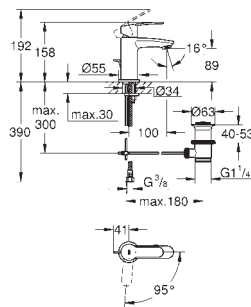

144,74

dtto bez odtokové soupravy

23 387 20E

chrom

144,74

Eurostyle Cosmopolitan

Páková umyvadlová baterie DN 15, velikost S
jednootvorová montáž

kovová ovládací páka