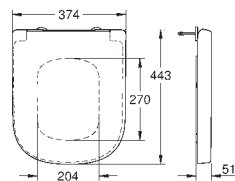

39 330 001 N

alpská bílá

114,16

**Euro Ceramic
WC sedátko a poklop softclose**

s poklopem
snadná demontáž WC sedátka
odnímatelné
materiál: Duroplast
včetně montážní sady
panty z nerezové oceli
snadné upevnění shora
nosnost 150 kg
kompatibilní se všemi Euro Ceramic mísami