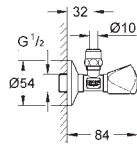

Rohový ventil, DN 15

křížový závit DN 10
pro měděnou přípojku o průměru 10 mm
kohout TDL
označení neutrální
nasouvací rozeta
GROHE StarLight povrch

22 940 000

chrom

22,42