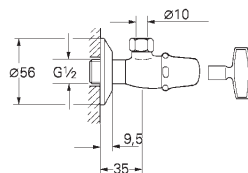

Atlanta

Rohový ventil, DN 15
nástěnná přípojka DN 15
výstupní závit DN 10
vršek na imbusový klíč
uzavřeně víčko
kompresní maticí Ø 10 mm
označení neutrální
nasouvací rozeta
GROHE StarLight povrch