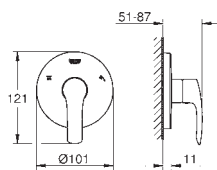

Objednáací číslo

Barva

Cena (€) bez
DPH

19 972 002

chrom

58,10

Eurosmart
5-směrný přepínač
pro použití s
(29 714 000, 29 708 000)
bez podomítkového tělesa
GROHE StarLight chromový povrch