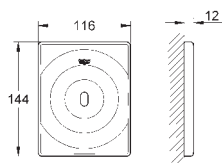

GROHE ELEKTRONICKÉ OVLÁDÁNÍ PRO PISOÁR

Objednací číslo

Barva

Cena (€) bez
DPH

37 336 001

chrom

602,41

Tectron Surf

Infračervená elektronika pro pisoár

s infračerveným senzorem pro potřeby monitoringu

stavu, konfigurace a potřeby servisu

s traťem 100-230 V, 50-60 Hz, 6 V

kartuše s magnetickým ventilem a

sítkem na zachytávání nečistot

čelní tlačítko 116 x 144 mm

průtokový tlak min. 0,5 bar

provozní tlak max. 10 barů

infračervené ovládání

7 přednastavených programů:

automatické proplachování

režim čištění

mezi-spláchnutí zap/vyp

další funkce a precizní nastavení prostřednictvím dálkového ovladače 36 407

nastavitelná doba průtoku rukou nebo dálkovým ovladačem

montážní set

pro Rapido U

certifikace CE

37 337 001

chrom

602,41