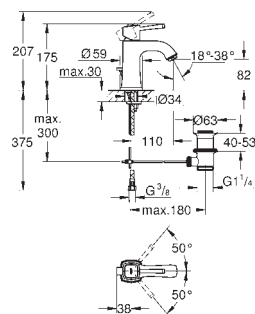

GROHE
GRANDERA

Objednáací číslo

Barva

Cena (€) bez
DPH

23 303 000
23 303 IGO

chrom
chrom / zlatá

406,70
528,00

Grandera

Páková umyvadlová baterie DN 15, velikost M

jednootvorová montáž
keramická kartuše 28 mm s

GROHE SilkMove

omezovač teploty

GROHE StarLight chromový povrch

GROHE EcoJoy technologie pro nízkou

spotřebu vody a perfektní průtok

GROHE FastFixation rychlomontážní systém

GROHE AquaGuide nastavitelný perlátor 5.7 l/min

odtoková souprava DN 32

flexi připojovací hadičky

doporučený minimální tlak vody 1,0 bar