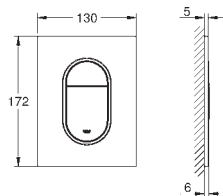

40 911 000 (prodáváno zvlášť)

GROHE SPLACHOVACÍ TLAČÍTKA K WC

Objednací číslo Barva Cena (€) bez DPH

37 624 000	chrom	104,99
37 624 P00	matný chrom	104,99
37 624 SH0	alpská bílá	85,62
37 624 DC0	supersteel	189,59
37 624 BE0	leštěný nikel	189,59
37 624 EN0	kartáčovaný nikel	191,63
37 624 GL0	Cool Sunrise	189,59
37 624 GN0	kartáčovaný Cool Sunrise	191,63
37 624 DA0	Warm Sunset	189,59
37 624 DL0	kartáčovaný Warm Sunset	191,63
37 624 A00	Hard Graphite	189,59
37 624 AL0	kartáčovaný Hard Graphite	189,59