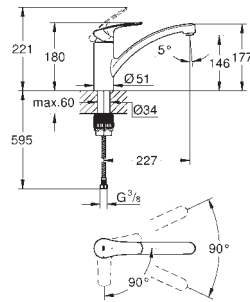

30 260 003

chrom

120,28

Eurosmart

Páková dřezová baterie, DN 15

nízká výpusť

jednootvorová montáž

GROHE StarLight chromový povrch

GROHE SilkMove ES 35 mm keramická kartuše

s funkcí Energy Saving při studeném startu

variabilně nastavitelný omezovač průtoku

otočná litá výpusť

otočný úhel 90°

GROHE Zero vedení vody uvnitř - bez niklu a olova

perlátor vyměnitelný pomocí mince

flexi přípojovací hadičky 3/8"

GROHE FastFixation Plus Rychloupevňovací systém

doporučený minimální tlak vody 1,0 bar

novinka