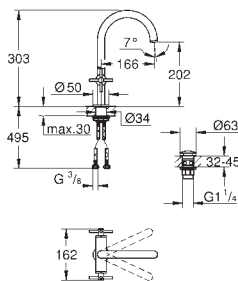

21 019 003
21 019 DC3
21 019 GL3
21 019 DA3
21 019 AL3

chrom
supersteel
Cool Sunrise
Warm Sunset
kartáčovaný Hard Graphite

505,57
690,07
738,99
738,99
788,94

Atrio

Umyvadlová jednootvorová baterie, DN 15, velikost L

s keramickým vrškem DN 15, 90°
GROHE StarLight chromový povrch
GROHE EcoJoy 5,7 l/min perlátor s laminárním proudem
GROHE QuickFix rychlomontážní systém
otočná výpust'
s perlátorem a dorazem
odtoková souprava push-open DN 32
flexí připojovací hadičky
s křížovými kohoutky
Dva různé sety krytek. Jeden set s označením „H“ a „C“, druhý bez označení