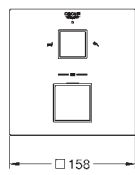

Grotherm Cube Termostatická baterie pro 2 výstupy s integrovaným uzavíracím/přepínacím ventilem

sada pro kompletní instalaci pomocí podomítkového tělesa
GROHE Rapido SmartBox 35 600/35 604
kompaktní kartuše GROHE TurboStat s voskovým termočlánkem
kování GROHE FastFixation s krytým těsněním a upevňovacími prvky
kovový panel s možností dodatečného upevnění polohy až o 6°
natištěné symboly pro sprchovou a vanovou výpusť
GROHE SafeStop bezpečnostní tlačítko na 38°C
Volitelný omezovač teploty GROHE SafeStop Plus na úrovni 43°C / 46°C
GROHE AquaDimmer, integrovaný uzavírací/přepínací ventil
průtok: výstup B = 27 l/min, výstup C = 30 l/min
bez podomítkového tělesa

35 604 000	GROHE Rapido SmartBox univerzální vestavbové těleso	89,70

34 741 000	chrom	1 467,79