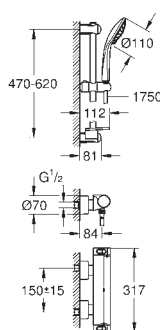

set obsahuje:

termostatická sprchová baterie Grotherm 2000 (34 169)
sprchový set Power&Soul Cosmopolitan s tyčí 130/600 mm (27 731 000)
doporučený minimální tlak vody 1,0 bar

34 195 001

chrom

433,20

Grotherm 2000