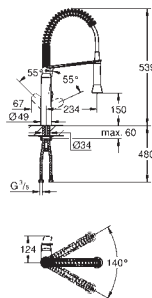

K7

Páková dřezová baterie, DN 15

jednotvorová montáž

GROHE StarLight povrch

keramická kartuše s technologií

GROHE SilkMove 35 mm

profesionální sprška

přepínání: perlátor/**SpeedClean** sprchový proud

automatické zpětné přepínání na

perlátor

kovová sprcha

variabilně nastavitelný omezovač průtoku

otočná výpusť

otočný úhel 140°

zajištěno proti zpětnému toku

flexi připojovací hadičky

GROHE QuickFix rychlomontážní systém

doporučený minimální tlak vody 1,0 bar