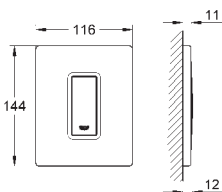

38 784 SD0

nerez ocel, kartáčovaná

204,88

Skate Cosmopolitan

Ovládací tlačítko z ušlechtilé oceli

manuální ovládání pro pisoár

montážní set

pro Rapido U nebo Rapido UMB
116 x 144 mm
mechanicky funkční náplň
průtokový tlak min. 0,5 bar
provozní tlak max. 6 bar
1,0 - 6,0 nastavitelná
skupina armatur II
obkladový plastový rám
skryté upevnění