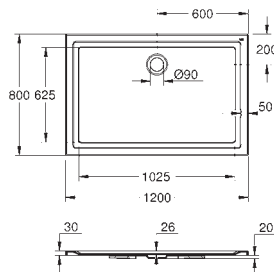

vodítka(190032) nebo MEPA montážní rám SF (150183)

těsnění (180040)

doporučen Poresta montážní set 17014413

20 ks na paletě

39 305 000 N

alpská bílá

337,39

Akrylová sprchová vanička 800 x 1200