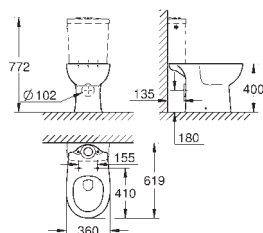

39 428 000 N

alpská bílá

137,61

Bau Ceramic
Stojící mísa pro kombi WC
hluboké splachování
montážní set
zadní odpad
objem spláchnutí 6/3 l
včetně montážní sady
nádržku je nutné objednat zvlášť
glazovaná hladká keramika
kompatibilní se sedátkem 39 492 000 (standardní) nebo 39 493 000 (soft close)