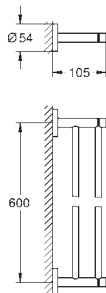

Objednací číslo

Barva

Cena (€) bez
DPH

40 802 001 N	chrom	94,79
40 802 DC1 N	supersteel	132,51
40 802 BE1 N	leštěný nikel	141,68
40 802 EN1 N	kartáčovaný nikel	151,88
40 802 GL1 N	Cool Sunrise	141,68
40 802 GN1 N	kartáčovaný Cool Sunrise	151,88
40 802 DA1 N	Warm Sunset	141,68
40 802 DL1 N	kartáčovaný Warm Sunset	151,88
40 802 A01 N	Hard Graphite	141,68
40 802 AL1 N	kartáčovaný Hard Graphite	151,88

Essentials

Dvouramenný držák na ručníky

Materiál: kov

654 mm (funkční délka 600 mm)

skryté upevnění

GROHE StarLight chromový povrch

vhodné pro šroubování (obsahuje šrouby a hmoždinky)