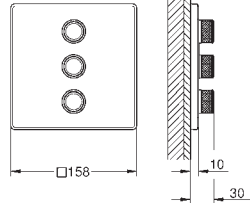

GROHE GROHTHERM SMARTCONTROL

Objednací číslo

Barva

Cena (€) bez
DPH

29 127 000	chrom	397,53
29 127 DC0	supersteel	552,46
29 127 GN0	kartáčovaný Cool Sunrise	630,95
29 127 DL0	kartáčovaný Warm Sunset	630,95
29 127 A00	Hard Graphite	592,21
29 127 AL0	kartáčovaný Hard Graphite	630,95

Grotherm SmartControl

Krytka trojitého ovladače průtoku

sada pro kompletní instalaci pomocí podomítkového tělesa

GROHE Rapido SmartBox 35 600/35 604/35 601

kovová rozeta s **GROHE FastFixation** (krytá rozeta s

těsněním, skryté připevnění), nastavitelná 6°

10 mm tenká krycí deska

GROHE StarLight chromový povrch

SmartControl tlačítko ON-OFF, ovládání proudu

od EcoJoy do plného proudu Full Flow

vyměnitelné symboly

GROHE ProGrip s rýhovanou strukturou

výstupy mohou být spuštěny současně

bez podomítkového tělesa

průtok:

výstup D = 28 l/min

výstup E = 28 l/min

výstup A = 28 l/min

výstup D+E+A = 65 l/min

volitelný omezovač průtoku (CALGreen kompatibilita)

35 604 000

GROHE Rapido SmartBox univerzální vestavbové těleso

89,70

29 153 LS0

měsíční bílá

711,47

Grotherm SmartControl

Termostat pro podomítkovou instalaci s jedním ventilem

sada pro kompletní instalaci pomocí podomítkového tělesa

GROHE Rapido SmartBox 35 600/35 604

kovová rozeta s **GROHE FastFixation** (krytá rozeta s

těsněním, skryté připevnění), nastavitelná 6°

GROHE StarLight povrch

SmartControl tlačítko ON-OFF, ovládání proudu

od EcoJoy do plného proudu Full Flow

vyměnitelné symboly

kompaktní kartuše GROHE TurboStat s voskovým termočlánkem

GROHE ProGrip s rýhovanou strukturou

GROHE SafeStop bezpečnostní tlačítko na 38°C

Volitelný omezovač teploty GROHE SafeStop Plus na úrovni 43°C / 46°C

vestavěné jednosměrné ventily a zachytávače nečistot

krytka v provedení měsíční bílá

bez podomítkového tělesa

průtok:

výstup A (k externímu vypínači) = 34 l/min

výstup B/C = 29 l/min