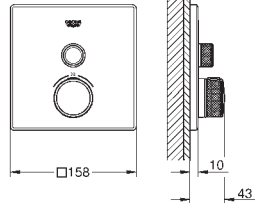

GROHE GROHTHERM SMARTCONTROL

Objednací číslo

Barva

Cena (€) bez
DPH

29 123 000	chrom	551,44
29 123 DC0	supersteel	768,55
29 123 GN0	kartáčovaný Cool Sunrise	878,64
29 123 DL0	kartáčovaný Warm Sunset	878,64
29 123 A00	Hard Graphite	823,59
29 123 AL0	kartáčovaný Hard Graphite	878,64

Grotherm SmartControl

Termostat pro podomítkovou instalaci s jedním ventilem

sada pro kompletní instalaci pomocí podomítkového tělesa

GROHE Rapido SmartBox 35 600/35 604

kovová rozeta s **GROHE FastFixation** (krytá rozeta s těsněním, skryté připevnění), nastavitelná 6°

GROHE StarLight chromový povrch

SmartControl tlačítko ON-OFF, ovládání proudu

od EcoJoy do plného proudu Full Flow

vyměnitelné symboly

kompaktní kartuše GROHE TurboStat s voskovým termočlánkem

GROHE ProGrip s rýhovanou strukturou

GROHE SafeStop bezpečnostní tlačítko na 38°C

Volitelný omezovač teploty GROHE SafeStop Plus na úrovni 43°C / 46°C

vestavěné jednosměrné ventily a zachytávače nečistot

bez podomítkového tělesa

průtok:

výstup A (k externímu vypínači) = 34 l/min

výstup B/C = 29 l/min

35 604 000

GROHE Rapido SmartBox univerzální vestavbové těleso

89,70