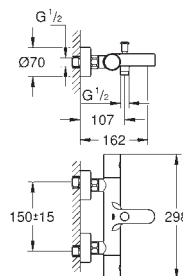

Grohtherm 800 Cosmopolitan

Termostatická vanová baterie, DN 15

montáž na stěnu

GROHE StarLight chromový povrch

GROHE MetalGrip ergonomicky tvarovaná kovová raménka

GROHE SafeStop bezpečnostní tlačítko na 38°C

GROHE SafeStop Plus integrovaný teplotní

omezovač na max 50°C

GROHE TurboStat C3 kompaktní kartuše

s voskovým termoelementem

integrovaný uzávěr smíšené vody

automatické přepínání: vana/sprcha

ovládání průtoku s úsporným

tlačítkem a individuálně nastavi-

telnou úspornou zarážkou

keramický vršek DN 15, 180°

výstup sprchy dole DN 15

perlátor

integrované zpětné klapky

zachytávač nečistot

zajištěno proti zpětnému toku

S-přípojky

kovová rozeta

GROHE EcoJoy technologie pro nízkou

spotřebu vody a perfektní průtok