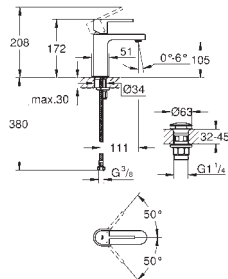

33 163 003

chrom

242,59

GROHE Plus
Páková umyvadlová baterie DN 15, velikost S
jednootvorová montáž
kovová ovládací páka
keramická kartuše 28 mm s
GROHE SilkMove
s omezovačem teplot
GROHE StarLight chromový povrch
GROHE EcoJoy SpeedClean perlátor 5,7 l/min
GROHE AquaGuide nastavitelný perlátor
GROHE FastFixation Plus Rychloupevňovací systém
hladké tělo baterie se zaskakovacím uzávěrem a odtokovou soupravou DN 32
flexi přípojovací hadičky