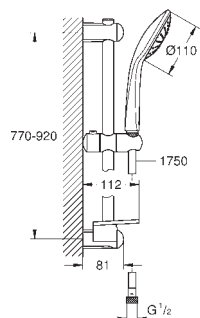

27 267 001

chrom

106,01

Euphoria 110 Mono
Sprchová tyč set 1 proud

set obsahuje:

- ruční sprcha Mono 27 264
- Silverflex sprchová hadice 1 750 mm (28 388 000)
- **GROHE EasyReach** polička (27 596)
- **GROHE DreamSpray** perfektní vodní paprsky
- **GROHE StarLight** chromový povrch
- **GROHE FastFixation** (horní držák nastavitelný pro přizpůsobení existujících otvorů)
- **GROHE SpeedClean** - odstranění vodního kamene přetřením
- **Vnitřní WaterGuide** pro delší životnost
- **Twistfree** - zabraňuje zkroucení sprchové hadice
- vhodné pro průtokové ohřívače vody
- doporučený minimální tlak vody 1,0 bar