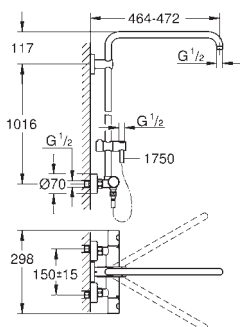

26 241 000

chrom

487,23

Euphoria System

Sprchový systém s termostatem na zeď

set obsahuje:

horizontální otočné sprchové rameno 450 mm

nástěnný termostat s aquadimmerem

klouzávkový prvek

Silverflex sprchová hadice 1 750 mm (28 388 000)

kompaktní kartuše GROHE TurboStat s voskovým termočlánkem

GROHE SafeStop bezpečnostní tlačítko na 38°C

Volitelný omezovač teploty GROHE SafeStop Plus na úrovni 43°C

GROHE StarLight chromový povrch

Vnitřní WaterGuide pro delší životnost

Twistfree - zabraňuje zkroucení

sprchové hadice

vhodné pro průtokové ohřivače od 18 kW

minimální průtok 7 l/min

volitelné příslušenství: GROHE EasyReach příhrádka (26 362)