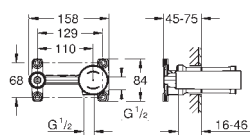

23 571 000

270,11

Páková baterie DN 15, univerzální podomítkové těleso
pro dvouotvorové umyvadlové baterie
k vestavbě do stěny
bez montážních dílů
keramická kartuše s technologií
GROHE SilkMove 35 mm
variabilně nastavitelný omezovač průtoku
s omezovačem teplot
výpust' může být vpravo i vlevo
mosaz DR nekorodující
montážní šablona
umožňuje vodotěsnou instalaci zdíva kolem podomítkového tělesa
těsnění je součástí balení