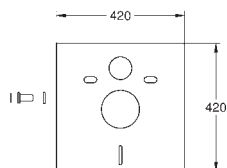

37 131 000

Tlumící set
pro WC
odhlučňovací podložka
2 gumové objímky

4,48