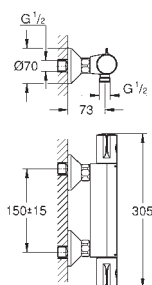

GROHE GROHTHERM 800

Objednáací číslo

Barva

Cena (€) bez
DPH

34 558 000

chrom

213,03

Grotherm 800

Termostatická sprchová baterie, DN 15

montáž na stěnu

GROHE StarLight chromový povrch

GROHE SafeStop bezpečnostní tlačítko na 38°C

Volitelný omezovač teploty GROHE SafeStop Plus na úrovni 43°C

kompaktní kartuše GROHE TurboStat s voskovaným termočlánkem

integrováný uzávěr smíšené vody

ovládání průtoku s úsporným

tlačítkem a individuálně nastavi-

teľnou úspornou zarážkou

keramický vršek DN 15, 180°

výstup sprchy dole DN 15

zachytávač nečistot

integrováné zpětné klapky

zajištěno proti zpětnému toku

S-přípojky

kovová rozeta

GROHE EcoJoy technologie pro nízkou

spotřebu vody a perfektní průtok

34 567 000

chrom

278,27