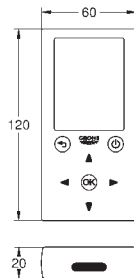

36 407 001

464,80

Dálkové ovládání

pro všechny GROHE infračervené baterie s jedním senzorem od data výroby 06/2015 a GROHE Blue Home až do 12/2018

kontrola

návod k použití

termální desinfekce (infračervené baterie)

automatické splachovací cykly

čistící cykly (GROHE Blue Home)

filtr a CO₂ kapacita (GROHE Blue Home)

konfigurace

režim čištění zap/vyp

termální desinfekce (infračervené baterie)

rozsah detekce

doběh (infračervené baterie)

automatické splachování (infračervené baterie)

kapacita filtru (GROHE Blue Home)

servis

odeslat a uložit profil

resetovat tovární nebo uživatelské nastavení

kapacita filtru (GROHE Blue Home)

demo nastavení

chybové kódy (GROHE Blue Home)

3 x 1.5 V DC (AAA) baterie

42 388 000

50,97