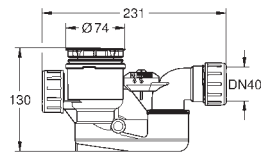

Objednací číslo

Barva

Cena (€) bez
DPH

49 113 000
49 113 SH0

chrom
alpská bílá

2 364,78
2 395,36

Essence

Odpadová souprava pro volně stojící vany

duální funkce přepadu a odvodu odpadních vod
skrytý přepad
elektronický sensor odemkne přepad pro odtok vody
k instalaci je nutné síťové napájení