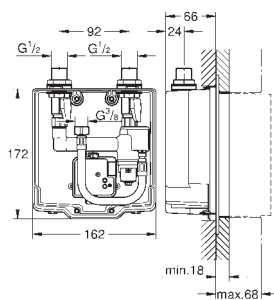

36 336 001

379,18

Eurosmart Cosmopolitan E

Podomítková vestavbová soustava

se skrytým, přednastavitelným

termostatickým

směšovacím zařízením

k vestavbě do stěny

vhodné pro instalační set k infračervené baterii

2 uzavírací ventily

jednosměrný ventil

přípojka pro napájecí kabel

vhodné pro:

36 410 000, 36 334 SD0, 36 335 SD0, 36 273 000

umožňuje vodotěsnou instalaci zdíva kolem podomítkového tělesa

těsnění je součástí balení

SPECIÁLNÍ
BATERIE