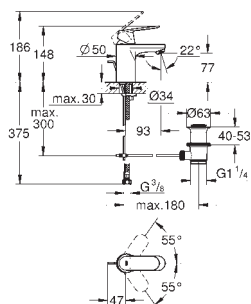

GROHE EUROSMART COSMOPOLITAN

Objednávací číslo

Barva

Cena (€) bez
DPH

32 825 00E

chrom

114,16

Eurosmart Cosmopolitan
Páková umyvadlová baterie DN 15, velikost S
jednotvorová montáž
kovová ovládací páka
keramická kartuše s technologií
GROHE SilkMove 35 mm
variabilně nastavitelný omezovač průtoku
nastavitelné min. množství 2,5 l/min
omezovač teploty
GROHE StarLight chromový povrch
GROHE EcoJoy SpeedClean perlátor 5,7 l/min
GROHE FastFixation
Rychloupevňovací systém se středící pomůckou
odtoková souprava DN 32
flexi připojovací hadičky
doporučený minimální tlak vody 1,0 bar
skupina armatur I, přezkoušeno dle DIN 4109

32 825 000

chrom

114,16