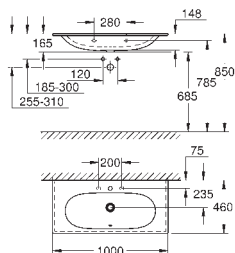

39 566 00H N

alpská bílá

674,78

**Essence
Vestavné nábytkové umyvadlo 100**

závěsné
s 1 otvorem připraveným a 2 otvory předpřipravenými
s přepadem na straně naproti kohoutku
zápustné umyvadlo
1000 x 460 mm
glazovaná hladká keramika
PureGuard zářivě bílá keramika s antibakteriálními
ionty zabraňujícími růstu bakterií
8 ks na paletě