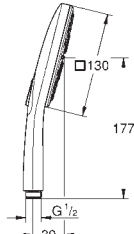

Univerzální upevňovací systém: Vhodný ke

všem standardním sprchovým hadicím

vhodné pro průtokové ohřivače vody

26 552 000	chrom	88,68
ditto, s GROHE EcoJoy 6,8 l/min omezením průtoku		

26 550 000	chrom	88,68
ditto, bez omezení průtoku		