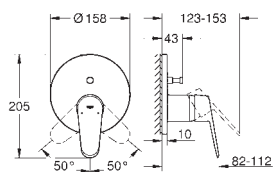

chrom

194,69

Eurodisc Cosmopolitan

Páková baterie s 2směrným přepínačem

sada pro kompletní instalaci pomocí podomítkového tělesa

GROHE Rapido SmartBox 35 600/35 604

keramická kartuše 46 mm s technologií

GROHE SilkMove