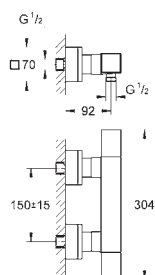

Grohtherm Cube
Termostatická sprchová baterie, DN 15
montáž na stěnu
GROHE StarLight chromový povrch
GROHE SafeStop bezpečnostní tlačítko na 38°C
Volitelný omezovač teploty GROHE SafeStop Plus na úrovni 43°C
kompaktní kartuše GROHE TurboStat s voskovým termočlánkem
integrovaný uzávěr smíšené vody
ovládaní průtoky s úsporným
tlačítkem a individuálně nastavi-
telnou úspornou zářázkou
keramické vršky DN 15, 180°
výstup sprchy dole DN 15
integrované zpětné klapky
zachytávač nečistot
zajištěno proti zpětnému toku
skryté S-připojky
doporučený minimální tlak vody 1,0 bar
GROHE EcoJoy technologie pro nízkou
spotřebu vody a perfektní průtok