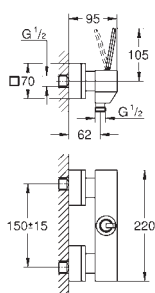

Eurocube Joy
Páková sprchová baterie, DN 15
montáž na stěnu
kovová ovládací páka
GROHE FeatherControl Joystick kartuše
výstup sprchy dole DN 15 s integrovanou
zpětnou klapkou
zajištěno proti zpětnému toku

34 488 000 chrom 416,89