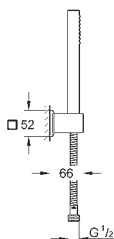

Objednací číslo

Barva

Cena (€) bez
DPH

27 889 000

chrom

151,88

Euphoria Cube+ Stick
Set s držákem na stěnu 1 proud

set obsahuje:

ruční sprcha, kov (27 888 000)

nástěnný držák sprchy (27 706)

kovová sprch. hadice 1500 mm (28 417)

GROHE EcoJoy 9,5 l/min omezovač průtoku

GROHE DreamSpray perfektní vodní paprsky

GROHE StarLight chromový povrch

GROHE SpeedClean - odstranění

vodního kamene přetřením

Vnitřní WaterGuide pro delší životnost

Twistfree - zabráňuje zkroucení

sprchové hadice

vhodné pro průtokové ohřivače vody

doporučený minimální tlak vody 1,0 bar

27 706 000

chrom

36,69

27 706 DC0

supersteel

49,95

27 706 AL0

kartáčovaný Hard Graphite

62,18