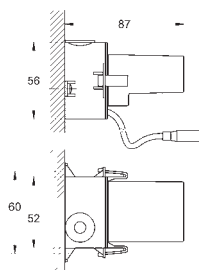

36 078 000

Zástrčka napájení 110 - 240 V

provozní napětí 6 V

délka kabelu 400 mm

125,37

SPRCHY /
SPRCHOVÉ
SYSTEMY

65 790 000

Síťový adaptér 230 V