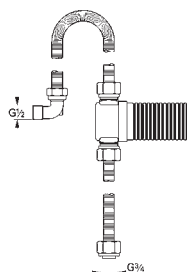

28 995 000		493,34

Talentofill

Přípojná souprava, DN 20

s podomítkovým přerušovačem potrubí

set obsahuje:

- podomítkový přerušovač potrubí 28 994

(výr. model A2, DIN 1988, část IV)

3,5 m-flexí přípojné trubičky (2 dílné)

bez rozety (19 954)