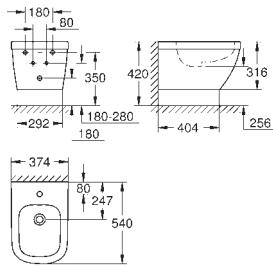

GROHE EURO CERAMIC

Objednací číslo

Barva

Cena (€) bez
DPH

39 208 000 N
39 208 00H N

alpská bílá
alpská bílá

284,38
341,47

Euro Ceramic Závěsný bidet

1 otvor na baterii
s přepadem

včetně montážní sady
glazovaná hladká keramika
spodní skrytá instalace

volitelné: **PureGuard** zářivě bílá keramika s antibakteriálními ionty zabraňujícími
růstu bakterií (00H)

16 ks na paletě