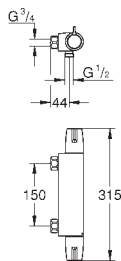

34 667 000

chrom

406,70

Grotherm Special

Termostatická sprchová baterie, DN 15

montáž na stěnu

kovové ergonomické rukojeti

s keramickým vrškem DN 15, 90°

kompaktní kartuše GROHE TurboStat s voskovým termočlánkem

ovládání teploty s nastavitelným dorazem

35°C - 43°C

snadná termální dezinfekce pomocí speciálního

klíče 47 994 000, nutné dokoupit zvlášť

integrováný uzávěr smíšené vody

výstup sprchy dole DN 15 s integrovanou

zpětnou klapkou

ovladač teploty s bezpečnostní zarážkou z kovu

zachytávač nečistot

s S-přípojkami s krytkami

GROHE Quickfix pro rychlou výměnu zpětných ventilů v připojeních

100% GROHE CoolTouch sestávající z vždy

chladného povrchu a CoolTouch S - přípojek

GROHE StarLight chromový povrch

GROHE SafetyPlus

34 665 000

chrom

510,67

Grotherm Special

Termostatická vanová baterie, DN 15

montáž na stěnu

kovové ergonomické rukojeti

vícefunkční přepínač aquadimmer:

omezovač průtoku

integrováný uzávěr smíšené vody

přepínání vana/sprcha

kompaktní kartuše GROHE TurboStat s voskovým termočlánkem

ovládání teploty s nastavitelným dorazem

35°C - 43°C

snadná termální dezinfekce pomocí speciálního

klíče 47 994 000, nutné dokoupit zvlášť

výstup sprchy dole DN 15 s integrovanou

zpětnou klapkou

ovladač teploty s bezpečnostní zarážkou z kovu

laminární perlátor

zachytávač nečistot

s S-přípojkami s krytkami

GROHE Quickfix pro rychlou výměnu zpětných ventilů v připojeních

100% GROHE CoolTouch sestávající z vždy

chladného povrchu a CoolTouch S - přípojek

GROHE StarLight chromový povrch

GROHE SafetyPlus

34 681 000

chrom

402,62

Grotherm Special

Termostatická sprchová baterie, DN 15

montáž na stěnu

kovové ergonomické rukojeti

s keramickým vrškem DN 15, 90°

kompaktní kartuše GROHE TurboStat s voskovým termočlánkem