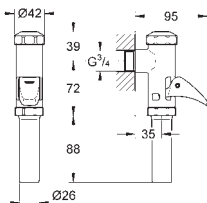

DAL-Plnoautomatický splachovač pro WC
DN 20
mosaz
GROHE StarLight chromový povrch
pro klosety s mělkým a hlubokým
splachováním
s plnoautomatickou regulací splachovacího proudu
použitelné od průtokového tlaku 1,2 - 5,0 barů
skupina armatur II

37 139 000

chrom

107,03