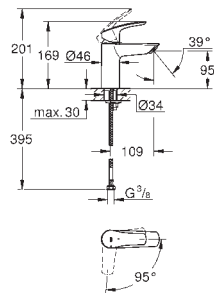

novinka

32 154 003

chrom

86,64

Eurosmart

Páková umyvadlová baterie DN 15, velikost S

kovová ovládací páka
jednootvorová montáž

GROHE SilkMove ES 28 mm keramická
kartuše s úspornou funkcí studeného startu
s omezovačem teplot

GROHE StarLight chromový povrch
variabilně nastavitelný omezovač průtoku

GROHE EcoJoy perlátor 5,7 l/min

GROHE Zero vedení vody uvnitř - bez niklu a olova

GROHE FastFixation rychlomontážní systém

hladké tělo

flexi připojovací hadičky

profesionální edice

novinka

23 974 003

chrom

92,76

Eurosmart

Páková umyvadlová baterie DN 15, velikost S

jednootvorová montáž

kovová ovládací páka

GROHE Longlife ES 28 mm keramická kartuše s úspornou funkcí studeného
startu

s omezovačem teplot

GROHE StarLight chromový povrch

GROHE LowFlow perlátor 3.5 l/min

GROHE Zero vedení vody uvnitř - bez niklu a olova

hladké tělo

flexi připojovací hadičky

profesionální edice

novinka

23 965 003

chrom

92,76

Eurosmart

Páková umyvadlová baterie DN 15, velikost S

kovová ovládací páka

keramická kartuše 28 mm s

GROHE SilkMove

s omezovačem teplot

variabilně nastavitelný omezovač průtoku

jednootvorová montáž

GROHE StarLight chromový povrch

GROHE EcoJoy perlátor 5,7 l/min

GROHE Zero vedení vody uvnitř - bez niklu a olova

GROHE FastFixation rychlomontážní systém

odtoková souprava DN 32

flexi připojovací hadičky

profesionální edice

novinka

23 968 003

chrom

92,76

Eurosmart

Páková umyvadlová baterie DN 15, velikost S

jednootvorová montáž

kovová ovládací páka

keramická kartuše 28 mm s

GROHE SilkMove

variabilně nastavitelný omezovač průtoku

s omezovačem teplot

GROHE StarLight chromový povrch

GROHE EcoJoy perlátor 5,7 l/min

GROHE Zero vedení vody uvnitř - bez niklu a olova

GROHE FastFixation rychlomontážní systém

flexi připojovací hadičky