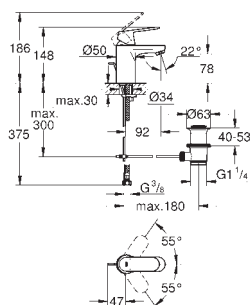

Eurosmart Cosmopolitan
Páková umyvadlová baterie DN 15, velikost S
jednotvorová montáž
kovová ovládací páka
keramická kartuše s technologií
GROHE SilkMove 35 mm
variabilně nastavitelný omezovač průtoku
GROHE StarLight chromový povrch
GROHE FastFixation
Rychloupevňovací systém se středící pomůckou
perlátor
odtoková souprava DN 32
flexi připojovací hadičky
doporučený minimální tlak vody 1,0 bar
omezovač teploty na objednávku (46 375)
skupina armatur I, přezkoušeno dle DIN 4109

32 827 00E

chrom

108,05