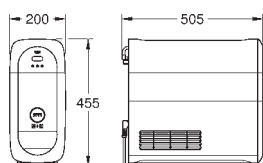

40 711 001

1 610,49

GROHE Blue Home

Chladič

chladičí jednotka 180 W, 230 V, 50 Hz
úroveň hlasitosti v pohotovostním režimu 44 dB(A)
dodá až 3 litry chlazené perlivé vody za hodinu
certifikace CE

vyžaduje otvory ve spodní části kuchyňské skříňky
nastavení softwaru a monitorování; ní kapacitu filtru a CO₂
pomocí aplikace GROHE Ondus
s rozhraním Bluetooth 4.0* a WIFI pro bezdrátovou datovou komunikaci
pro Apple** a Android
dosah bluetooth (10 m) závisí na použitých
materiálech a zdech mezi přijímačem a vysílačem
nastavitelný pro GROHE Blue filtr velikost S, GROHE Blue
aktivní uhlíkový filtr a GROHE Blue magnesium+ filtr

Systémové požadavky Apple

iPhone s iOS 9.0 nebo novějším

Systémové požadavky

Android

smartphone s Androidem 4.3 nebo novějším

Mobilní zařízení a aplikace GROHE Ondus App *** nejsou součástí dodávky a musí být objednány samostatně prostřednictvím autorizovaného obchodu Apple Store / Store / iTunes nebo obchodu Google Play.

* The Bluetooth značka a logo jsou registrované ochodní značky vlastněné Bluetooth SIG, Inc. a jakékoliv použití těchto značek společností Grohe je na základě licence. Ostatní ochranné známky a obchodní názvy jsou majetkem příslušných vlastníků.

** Apple, Apple logo, iPod, iPod Touch, iPhone a iTunes jsou ochranné známky společnosti Apple Inc., registrované v USA a dalších zemích. Apple není zodpovědné za funkci tohoto zařízení nebo jeho souladu s bezpečnostními a regulačními standardy.

*** Zdarma dostupné na iTunes app nebo obchodu Google Play.
vybaveno zpětným ventilem EA schváleným společností Belgaqua