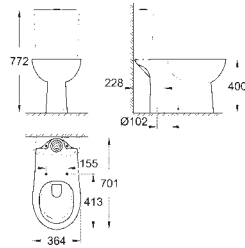

39 429 000 N

alpská bílá

152,90

**Bau Ceramic
Stojící mísa pro kombi WC**

hluboké splachování
záchodová mísa bez okrajového splachovacího kruhu (rimless) 39 328 000
spodní odpad
objem spláchnutí 6/3 l
včetně montážní sady
nádržku je nutné objednat zvlášť
glazovaná hladká keramika
kompatibilní se sedátkem a poklopem 39 492 000 (standardní), 39 493 000
(softclose) a 39 923 000 (softclose Slim sedátko)
9 ks na paletě