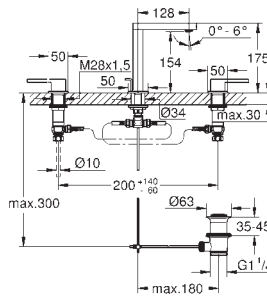

20 301 003

chrom

377,14

GROHE Plus

Umyvadlová tříťtorová baterie, DN15 velikost M

kovová ovládací páka
s keramickým vrškem DN 15, 90°

GROHE StarLight chromový povrch

GROHE EcoJoy SpeedClean perlátor 5,7 l/min

GROHE AquaGuide nastavitelný perlátor

GROHE QuickFix rychlomontážní systém

odtoková souprava DN 32

GROHE FastFixation rychlomontážní systém

tlakové, flexi přípojné hadičky mezi

středním tělesem a bočními ventily

přípojná matka DN 15 x 10,5 mm