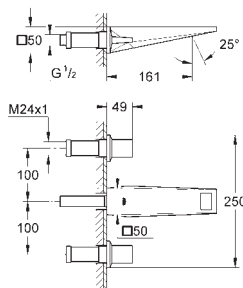

20 346 000	chrom	826,65
20 346 DC0	supersteel	1 151,81
20 346 AL0	kartáčovaný Hard Graphite	1 325,09

Allure Brilliant
Umyvadlová třítvorová baterie, DN 15
velikost S
montáž na stěnu
bez podomítkového tělesa
sada pro kompletní instalaci pomocí podomítkového tělesa
29 025 002
ventily na teplou a studenou vodu
s keramickými vrškem DN 15 - 90°
GROHE StarLight chromový povrch
GROHE EcoJoy omezovač průtoku 5.0 l/min.
rozpětí 161 mm
doporučený minimální tlak vody 1,0 bar