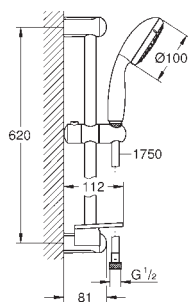

Tempesta 100

Sprchový set s tyčí, 3 proudy

set obsahuje:

ruční sprchu (28 419)

sprchová tyč 600 mm (27 523)

sprchová hadice Relexaflex

1750 mm DN 15 x DN 15 (28 154)

GROHE EasyReach polička (27 596)

GROHE EcoJoy 9,5 l/min omezovač průtoku

GROHE DreamSpray perfektní vodní paprsky

GROHE StarLight chromový povrch

GROHE SpeedClean - odstranění

vodního kamene přetřením

Vnitřní WaterGuide pro delší životnost

ShockProof silikonový kroužek proti poškození

způsobeném spadnutím sprchy

vhodné pro průtokové ohřivače vody

doporučený minimální tlak vody 1,0 bar

27 927 001

chrom

81,54

dtto, bez omezení průtoku