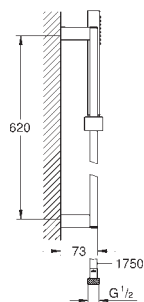

Euphoria Cube

Sprchová souprava

set obsahuje:

Ruční sprcha (27 698 000)

sprchová tyč 600 mm (27 892 000)

Silverflex sprchová hadice 1 750 mm (28 388 000)

GROHE DreamSpray perfektní vodní paprsky

GROHE StarLight chromový povrch

GROHE SpeedClean - odstranění

vodního kamene přetřením

Vnitřní WaterGuide pro delší životnost

vhodné pro průtokové ohřivače vody

doporučený minimální tlak vody 1,0 bar