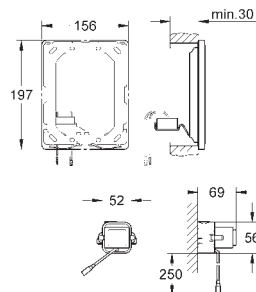

38 778 000

821,56

Rádiová elektronika

pro další ovládací tlačítka s ručním splachnutím

pro WC

přijímač 868,4 MHz

pro nosné lišty pro handicapované s rádiovým

vysílačem Hewi, Keuco, Lehnen, Normbau,

Pressalit, AMS, Deubad, Erlau, FRELU, FSB

pro splachovací nádrž GD 2, pro splachovací nádržku 6 l

podomítkové

servomotor

s trafem 100-230 V, 50-60 Hz, 6 V

nastavení objemu vody při splachování

nastavení splachování

možné nastavit interval splachování 72 h

s prodlužovacím kabelem, délka 3.00 m ,

pro připojení transformátoru a

elektroniky