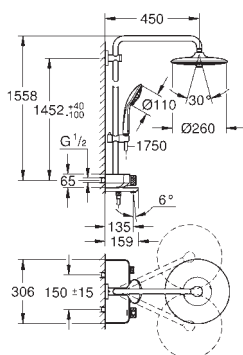

GROHE EUPHORIA SMARTCONTROL SYSTEM

Objednací číslo

Barva

Cena (€) bez
DPH

26 510 000

chrom

1 223,16

Euphoria SmartControl System 260 Mono Sprchový systém s vanovým termostatem na zeď

set obsahuje:

horizontální otočné sprchové rameno 450 mm
horní držák je posuvný pro využití stávajících otvorů
nástěnná vanová termostatická baterie SmartControl
umožňuje změnu mezi:

hlavová sprcha Euphoria 260 (26 455)

3 sprchové proudy:

Rain, SmartRain, Jet

s otočným kloubem

otočný úhel $\pm 15^\circ$

vanovou vpusť

Euphoria 110 Massage ruční sprcha, bílá spodní část sprchy (27 221 001)

3 sprchové proudy:

Rain, SmartRain, Massage

výškově nastavitelná s kluzákem

Silverflex sprchová hadice 1 750 mm (28 388 000)

GROHE DreamSpray perfektní vodní paprsky

GROHE StarLight chromový povrch

GROHE CoolTouch ochrana proti opaření

kompaktní kartuše GROHE TurboStat s voskovaným termočlánkem

GROHE ProGrip s rýhovanou strukturou

GROHE EcoJoy technologie pro nízkou

spotřebu vody a perfektní průtok

GROHE SafeStop při 38°C

Volitelný omezovač teploty GROHE SafeStop Plus na úrovni 43°C

SmartControl tlačítko ON-OFF, ovládání proudu

od EcoJoy do plného proudu Full Flow

integrovaná přihrádka GROHE EasyReach

GROHE SpeedClean - odstranění

vodního kamene přetřením

Vnitřní WaterGuide pro delší životnost

Twistfree - zabráňuje zkroucení

sprchové hadice

vhodné pro průtokové ohřivače od 18 kW

minimální průtok 7 l/min

14 079 XH0

Frosted Granite - matný granit

21,41

SmartControl

Svrchní krytky

set obsahuje:

3 krytky s rozdílnými symboly

vhodné pro Euphoria SmartControl sprchové systémy