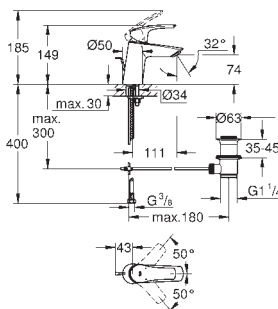

23 965 003

chrom

92,76

Eurosmart

Páková umyvadlová baterie DN 15, velikost S

kovová ovládací páka

keramická kartuše 28 mm s

GROHE SilkMove

s omezovačem teplot

variabilně nastavitelný omezovač průtoku

jednootvorová montáž

GROHE StarLight chromový povrch

GROHE EcoJoy perlátor 5,7 l/min

GROHE Zero vedení vody uvnitř - bez niklu a olova

GROHE FastFixation rychlomontážní systém

odtoková souprava DN 32

flexi připojovací hadičky

profesionální edice

novinka