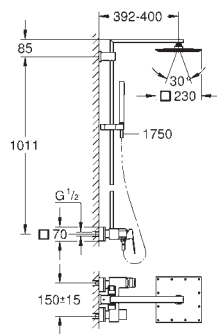

23 147 001

chrom

1 284,32

Euphoria Cube System 230

Sprchový systém s jednopákovou baterií na omítku

set obsahuje:

sprchové rameno

rozpětí 400 mm

Nástěnná sprchová baterie s přepínačem

umožňuje změnu mezi:

hlavová sprcha Rainshower Allure 230 (27 479)

sprchový proud: Rain

s otočným kloubem

otočný úhel $\pm 15^\circ$

ruční sprcha Euphoria Cube Stick (27 698 000)

sprchový proud: Rain

výškově nastavitelná s kluzákem

Silverflex sprchová hadice 1 750 mm (28 388 000)

keramická kartuše s technologií

GROHE SilkMove 35 mm

GROHE DreamSpray perfektní vodní paprsky

GROHE StarLight chromový povrch

GROHE SpeedClean - odstranění

vodního kamene přetřením

Vnitřní WaterGuide pro delší životnost

Twistfree - zabraňuje zkroucení

sprchové hadice

vhodné pro průtokové ohřivače od 18 kW

minimální průtok 7 l/min