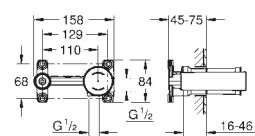

23 571 000

270,11

Páková baterie DN 15, univerzální podomítkové těleso
pro dvouotvorové umyvadlové baterie
k vestavbě do stěny
bez montážních dílů
keramická kartuše s technologií
GROHE SilkMove 35 mm
variabilně nastavitelný omezovač průtoku
s omezovačem teploty
výpust' může být vpravo i vlevo
mosaz DR nekorodující
montážní šablona
umožňuje vodotěsnou instalaci zdíva kolem podomítkového tělesa
těsnění je součástí balení