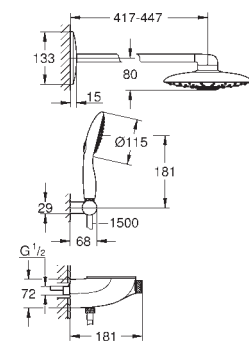

26 443 000

chrom

1 692,04

Rainshower System SmartControl Duo 360 Kombinovaný sprchový systém s termostatem, nástěnný/podomítkový

set obsahuje:

nástěnný/podomítkový SmartControl termostát
umožňuje změnu mezi:
hlavová sprcha Rainshower Duo 360 s horizontálním 450 mm sprchovým
ramenem, chromová spodní část sprchy
GROHE PureRain/GROHE Rain O² proud* a TrioMassage
ruční sprcha Power&Soul 115 (27 671 LS0)
nástěnný držák ruční sprchy (27 055)
Sprchová hadice Silverflex 1 500 mm (28 364)
minimální průtok 10 l /min.

GROHE DreamSpray perfektní vodní paprsky

GROHE StarLight chromový povrch

GROHE CoolTouch ochrana proti opaření

kompaktní kartuše GROHE TurboStat s voskovým termočlánkem

GROHE EcoJoy technologie pro nízkou

spotřebu vody a perfektní průtok

GROHE SafeStop bezpečnostní tlačítko na 38°C

Volitelný omezovač teploty GROHE SafeStop Plus na úrovni 43°C

SmartControl tlačítko ON-OFF, ovládání proudu

od EcoJoy do plného proudu Full Flow

GROHE EasyReach sprchová polička

GROHE SpeedClean - odstranění

vodního kamene přetřením

Vnitřní WaterGuide pro delší životnost

Twistfree - zabráňuje zkroucení

sprchové hadice

vyžaduje vestavbový set 26 264 001 a podomítkové

těleso 26 449 000 – musí být objednáno samostatně

* musí být rozhodnuto při první instalaci; výchozí
nastavení z výroby: GROHE PureRain