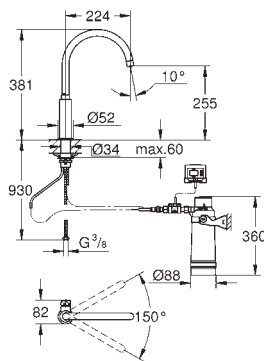

30 388 000

chrom

552,46

GROHE Blue Pure Mono

Startovní sada

set obsahuje:

GROHE Blue Mono baterie s filtrační funkcí
jednootvorová montáž

C - výpusť

rukojeť pro filtrovanou stolní vodu

vršek DN 15

GROHE StarLight chromový povrch

otočná výpusť

otočný úhel 150 °

flexi připojovací hadičky

hlavový filtr GROHE Blue

GROHE Blue UltraSafe filtr pro zachycení bakterií a prémiovou chuť

Kapacita 3000 litrů

průtokoměr pro měření životnosti filtru včetně 2x AA baterií