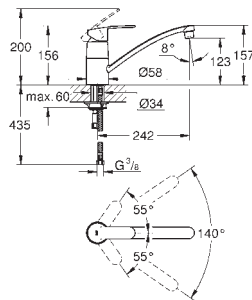

33 977 002

chrom

162,07

Eurostyle Cosmopolitan
Páková dřezová baterie, DN 15
nízká výpusť
jednootvorová montáž
GROHE StarLight povrch
keramická kartuše s technologií
GROHE SilkMove 35 mm
perlátor
variabilně nastavitelný omezovač průtoku
otočná výpusť
otočný úhel 140°
flexi přípojovací hadičky
GROHE QuickFix rychlomontážní systém