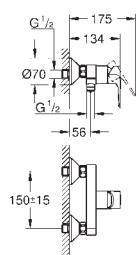

BauLoop

Páková umyvadlová baterie DN 15, velikost XL

pro volně stojící umyvadla

kovová ovládací páka

GROHE Longlife 28 mm keramická kartuše

s omezovačem teplot

GROHE StarLight chromový povrch

GROHE Zero vedení vody uvnitř - bez niklu a olova

GROHE EcoJoy perlátor 5,7 l/min

GROHE QuickFix rychlomontážní systém

hladké tělo

flexi připojovací hadičky

profesionální edice

novinka