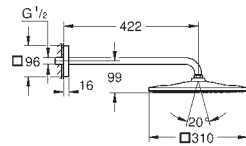

GROHE HLAVOVÉ SPRCHY

Objednací číslo

Barva

Cena (€) bez
DPH

26 564 000

chrom

456,65

Rainshower Mono 310 Cube

Set s hlavovou sprchou 422 mm, 1 proud

set obsahuje:

hlavová sprcha Rainshower 310

sprchový proud

GROHE PureRain

sprchové rameno Rainshower, hranaté 422 mm (26 145 000)

GROHE EcoJoy 9,5 l/min omezovač průtoku

GROHE DreamSpray perfektní vodní paprsky

GROHE StarLight chromový povrch

GROHE SpeedClean - odstranění

vodního kamene přetřením

Vnitřní WaterGuide pro delší životnost

vhodné pro průtokové ohřivače vody

26 563 000

chrom

456,65

dtto, bez omezení průtoku

26 566 000

chrom

456,65

Rainshower Mono 310 Cube

Hlavová sprcha set stropní 142 mm, 1 proud

set obsahuje:

hlavová sprcha Rainshower 310

sprchový proud

GROHE PureRain

sprchové rameno Rainshower stropní 142 mm (27 485 000)

GROHE EcoJoy 9,5 l/min omezovač průtoku

GROHE DreamSpray perfektní vodní paprsky

GROHE StarLight chromový povrch

GROHE SpeedClean - odstranění

vodního kamene přetřením

Vnitřní WaterGuide pro delší životnost

vhodné pro průtokové ohřivače vody