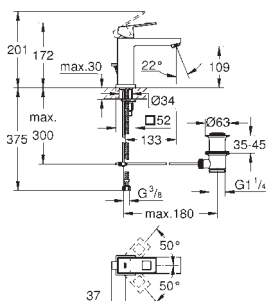

23 445 000 chrom 250,75
23 445 DC0 supersteel 349,62
23 445 AL0 kartáčovaný Hard Graphite 399,57

Eurocube
Páková umyvadlová baterie DN 15, velikost M
jednootvorová montáž
kovová ovládací páka
keramická kartuše 28 mm s
GROHE SilkMove
s omezovačem teploty
GROHE StarLight chromový povrch
GROHE EcoJoy SpeedClean perlátor 5,7 l/min
GROHE FastFixation Plus Rychloupevňovací systém
odtoková souprava DN 32
flexi přípojovací hadičky
doporučený minimální tlak vody 1,0 bar