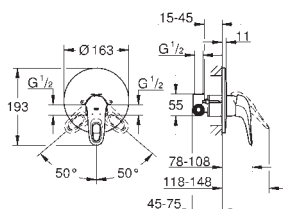

33 635 003

chrom

182,45

Eurostyle

Páková sprchová baterie, DN 15

k vestavbě do stěny
keramická kartuše 46 mm s technologií
GROHE SilkMove
GROHE StarLight chromový povrch
GROHE FastFixation skryté upevnění
set obsahuje:
montážní set
(19 507 003)
s podomítkovým tělesem
variabilně nastavitelný omezovač průtoku
kovová páka
těsnění rozety a šroubů
kovová nástěnná rozeta
omezovač teploty na objednávku (46 308)