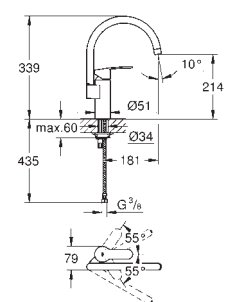

30 221 002

chrom

160,03

Eurostyle Cosmopolitan

Páková dřezová baterie, DN 15

vysoká výpusť

jednootvorová montáž

GROHE StarLight povrch

keramická kartuše s technologií

GROHE SilkMove 35 mm

perlátor

variabilně nastavitelný omezovač průtoku

otočná výpusť

nastavitelné otočení o 0° / 150° / 360°

flexi připojovací hadičky

GROHE QuickFix rychlomontážní systém

integrováný omezovač teploty