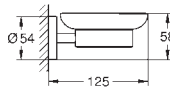

40 444 001 N	chrom	43,83
40 444 DC1 N	supersteel	62,18
40 444 EN1 N	kartáčovaný nikl	70,33

Essentials

Miska na mýdlo s držákem

materiál: sklo / kov
set obsahuje:
držák (40 369 001)
miska (40 368 001)
skryté upevnění

GROHE StarLight chromový povrch
vhodné pro šroubování (obsahuje šrouby a hmoždinky) a lepení
(lepidlo 40 915 000 je nutné objednat zvlášť)