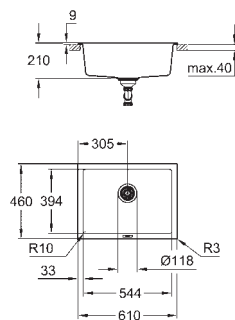

GROHE KOMPOZITNÍ DŘEZY

Objednací číslo

Barva

Cena (€) bez
DPH

31 653 AT0 N

granitová šedá

271,13

31 653 AP0 N

granitová černá

271,13

K700U

Kompozitní dřez

model: K700U 50-C 45.7/40.6 1.0

typ instalace: standardní a hloubková

materiál: křemenný kompozit

GROHE Whisper speciální izolační vrstva

minimální velikost skříňky: 500 mm

rozměry: 457 x 406 mm

velikost sektoru dřezu: 417 x 366 x 203 mm

vnější průměr: R6, vnitřní průměr sektoru: R10

GROHE FastFixation rychlomontážní systém

velikost výřezu: 417 x 366 mm

odtok: Ø 3,5"/90 mm

možnost automatické odtokové soupravy (40 986 SD0)

balení obsahuje: odpadní sadu, sítko na nečistoty, montážní sadu

montáž se silikonem (horní montáž)

množství upevňovacích prvků (hloubková instalace): 8

31 654 AT0 N

granitová šedá

310,89

31 654 AP0 N

granitová černá

310,89

K700U

Kompozitní dřez

model: K700U 60-C 53.3/45.7 1.0

typ instalace: standardní a hloubková

materiál: křemenný kompozit

GROHE Whisper speciální izolační vrstva

minimální velikost skříňky: 600 mm

rozměry: 533 x 457 mm

velikost sektoru dřezu: 469 x 393 x 205 mm

vnější průměr: R7, vnitřní průměr sektoru: R10

GROHE FastFixation rychlomontážní systém

velikost výřezu: 468 x 390 mm

odtok: Ø 3,5"/90 mm

možnost automatické odtokové soupravy (40 986 SD0)

balení obsahuje: odpadní sadu, sítko na nečistoty, montážní sadu

množství upevňovacích prvků (standardní instalace): 6

množství upevňovacích prvků (hloubková instalace): 6

31 655 AT0 N

granitová šedá

367,97

31 655 AP0 N

granitová černá

367,97

K700U

Kompozitní dřez

model: K700U 70-C 61/45.7 1.0

typ instalace: standardní a hloubková

materiál: křemenný kompozit

GROHE Whisper speciální izolační vrstva

minimální velikost skříňky: 700 mm

rozměry: 610 x 460 mm

velikost sektoru dřezu: 544 x 394 x 205 mm