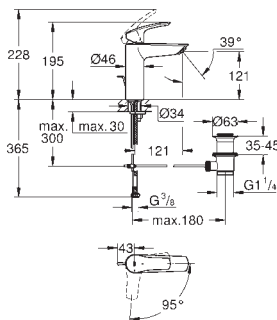

GROHE FastFixation rychlomontážní systém

hladké tělo

flexi připojovací hadičky

profesionální edice

novinka

23 393 30E

chrom

106,01