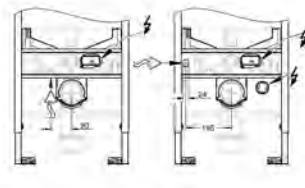

s integrovanou přípojkou elektřiny
vhodné pro sprchové toalety (vodní přípojka)
malý revizní otvor pro malá splachovací tlačítka
pro předstěnovou montáž nebo montáž do lehké příčky
ocelový rám, práškové lakování, samonosný
pro obložení sádrokartonem, kompletně předmontováno
pevné objektové přípojky
rychlé nastavení, uzamykatelné
upevňovací materiál
certifikováno TÜV
2 úchyty pro WC
upevnění keramiky
rozeč šroubů 180/230 mm
odpadní koleno Ø 90 mm
hloubkově nastavitelné
redukce Ø 90/110 mm
přívodní a odpadní souprava

splachovací nádrž GD 2, 3 - 6 l, obsahuje:

nastaveno z výroby na 3 l - 6 l
pneumatický odtokový ventil nabízí 3 režimy chodu: 2-činné splachování, anebo start/stop a nebo nepřerušitelné (pouze start)
možnost přívodu vody z prava, zezadu anebo shora
skupina armatur I - nízká hlučnost
izolováno od kondenzující vody
přípojka vody DN 15 s integrovaným rohovým ventilem
a šroubovým spojem bez použití nářadí
pro instalaci není třeba nářadí
kontrolní hřídele včetně ochrany
během fáze výstavby
používat vertikálně

regulátor průtoku
snižuje průtok vody

zabrání vystříknutí u záchodů bez oplachového kruhu

Jednoduchá regulace proudu díky kontrolní šachtě bez odstraňování ventilů

nástěnný držák 38 558 00M pro montáž na zeď je nutné objednat zvlášť

revizní otvor 66 791 000 pro ovládací tlačítka 156 x 197 mm

je nutné objednat zvlášť