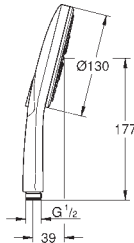

GROHE RAINSHOWER SMARTACTIVE

Objednací číslo

Barva

Cena (€) bez
DPH

26 574 000	chrom	88,68
26 574 DC0	supersteel	131,49
26 574 BE0	leštěný nikel	149,84
26 574 EN0	kartáčovaný nikel	157,99
26 574 GL0	Cool Sunrise	149,84
26 574 GN0	kartáčovaný Cool Sunrise	157,99
26 574 DA0	Warm Sunset	149,84
26 574 DL0	kartáčovaný Warm Sunset	157,99
26 574 A00	Hard Graphite	149,84
26 574 AL0	kartáčovaný Hard Graphite	157,99

Rainshower SmartActive 130

Ruční sprcha 3 proudy

chromová spodní část sprchy

GROHE Rain včetně DripStop, Jet včetně DripStop, ActiveMassage

GROHE EcoJoy 9,5 l/min omezovač průtoku

GROHE DreamSpray perfektní vodní paprsky

výběr sprchových proudů GROHE SmartTip pomocí tlačítka

GROHE RainStart - ruční sprcha vždy začíná proudem Rain

GROHE StarLight chromový povrch

GROHE SpeedClean - odstranění

vodního kamene přetřením

Vnitřní WaterGuide pro delší životnost

Univerzální upevňovací systém: Vhodný ke

všem standardním sprchovým hadicím

vhodné pro průtokové ohřívače vody

26 544 000	chrom	88,68
ditto, bez omezení průtoku