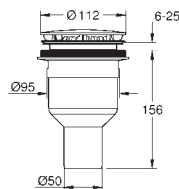

výškově nastavitelný EasyLift (150193)

nástěnná vodítka pro sprchové vaničky (190032)

těsnění (180040)

doporučen Poresta montážní set 17014414

20 ks na paletě

49 533 000 N

chrom

58,10