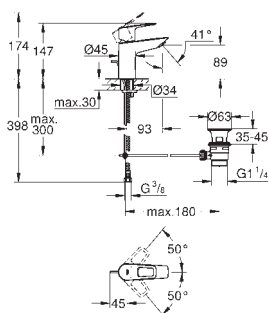

novinka

23 335 001

chrom

81,54

BauLoop

Páková umyvadlová baterie DN 15, velikost S

jednotvorová montáž

kovová ovládací páka

GROHE Longlife 28 mm keramická kartuše

s omezovačem teplot

GROHE StarLight chromový povrch

GROHE Zero vedení vody uvnitř - bez niklu a olova

GROHE EcoJoy perlátor 5,7 l/min

GROHE QuickFix rychlomontážní systém

plastová odpadová souprava DN 32

flexi přípojovací hadičky

profesionální edice

novinka