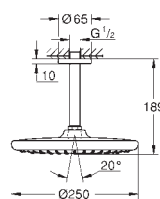

Tempesta 250

Hlavová sprcha set stropní 142 mm, 1 proud

set obsahuje:

hlavová sprcha Tempesta 250 (26 662)

Rain

celochromová povrchová úprava

stropní sprchové ramínko 142 mm (28 724)

GROHE EcoJoy 9,5 l/min omezovač průtoku

GROHE DreamSpray perfektní vodní paprsky

GROHE StarLight chromový povrch

GROHE SpeedClean - odstranění

vodního kamene přetřením

Vnitřní WaterGuide pro delší životnost

vhodné pro průtokové ohřivače vody

profesionální edice

26 669 000

chrom

172,26

ditto, hlavová sprcha s bílým zadním krytem