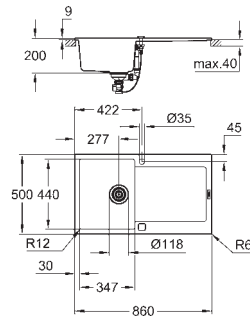

GROHE KOMPOZITNÍ DŘEZY

Objednací číslo

Barva

Cena (€) bez
DPH

31 644 AT0 N
31 644 AP0 N

granitová šedá
granitová černá

411,80
411,80

K500

Kompozitní dřez s odtokem

model: K500 50-C 86/50 1.0 rev

typ montáže: standardní

materiál: křemenný kompozit

GROHE Whisper speciální izolační vrstva

minimální velikost skříňky: 500 mm

rozměry: 860 x 500 mm

velikost sektoru dřezu: 347 x 440 x 200 mm

vnější průměr: R6, vnitřní průměr sektoru: R12

GROHE FastFixation rychlomontážní systém

oboustranná montáž dřezu

velikost výřezu: 840 x 480 mm

výtok: automatický odtok s krytem

příslušenství obsahuje: automatický odtok s krytem, sítko na nečistoty,

možnost automatické odtokové soupravy (40 986 SD0)

množství upevňovacích prvků (standardní instalace): 12

31 647 AT0 N
31 647 AP0 N

granitová šedá
granitová černá

513,73
513,73