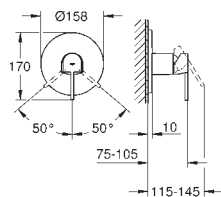

GROHE
GROHE PLUS

Objednáací číslo	Barva	Cena (€) bez DPH

24 059 003	chrom	231,38
24 059 DC3	supersteel	311,91
24 059 AL3	kartáčovaný Hard Graphite	356,76

GROHE Plus

Páková sprchová baterie

sada pro kompletní instalaci pomocí podomítkového tělesa

GROHE Rapido SmartBox 35 600/35 604

keramická kartuše 46 mm s technologií

GROHE SilkMove

GROHE StarLight chromový povrch

kování GROHE FastFixation s krytým těsněním a upevňovacími prvky

kovový panel s možností dodatečného upevnění polohy až o 6°

kovová ovládací páka

průtok: výstup B nebo C = 30 l/min

bez podomítkového tělesa

35 604 000

GROHE Rapido SmartBox univerzální vestavbové těleso

89,70

24 060 003	chrom	242,59
24 060 DC3	supersteel	328,21
24 060 AL3	kartáčovaný Hard Graphite	375,10