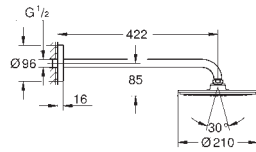

GROHE HLAVOVÉ SPRCHY

Objednací číslo

Barva

Cena (€) bez
DPH

26 171 000

chrom

466,84

Rainshower Cosmopolitan 210
Set s hlavovou sprchou 422 mm, 1 proud

set obsahuje:

Rainshower Cosmopolitan 210 kovová hlavová sprcha,
chromová spodní část sprchy (28 368 000)
sprchový proud

Rain

Rainshower sprchové rameno 422 mm, chromová rozeta (26 146)

GROHE DreamSpray perfektní vodní paprsky

GROHE StarLight chromový povrch

GROHE SpeedClean - odstranění

vodního kamene přetřením

vhodné pro průtokové ohřivače vody

začíná na **0.5 bar** tlaku průtoku

26 062 000

chrom

437,28

Rainshower Cosmopolitan 210
Hlavová sprcha set 286 mm, 1 proud

set obsahuje:

hlavová sprcha Rainshower Cosmopolitan 210 (28 373 000)

Materiál: kov

sprchový proud

Rain

sprchové rameno Rainshower 286 mm (28 576 000)

GROHE EcoJoy 9,5 l/min omezovač průtoku

GROHE DreamSpray perfektní vodní paprsky

GROHE StarLight chromový povrch

GROHE SpeedClean - odstranění

vodního kamene přetřením

začíná na **0.5 bar** tlaku průtoku

doporučený minimální tlak vody 1,0 bar