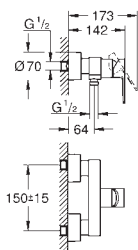

33 865 001
33 865 DC1
33 865 AL1

chrom
supersteel
kartáčovaný Hard Graphite

283,37
398,55
450,53

Lineare

Páková sprchová baterie, DN 15

montáž na stěnu
kovová ovládací páka
keramická kartuše s technologií
GROHE SilkMove 35 mm
s omezovačem teplot
GROHE StarLight chromový povrch
výstup sprchy DN 15
integrovaná zpětná klapka
skryté S-přípojky
zajištěno proti zpětnému toku
doporučený minimální tlak vody 1,0 bar