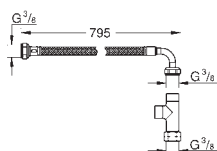

14 074 000

44,85

Doplňkový set hadice a T-přípojky

vhodné pro bidetové sedátko

set obsahuje:

T-přípojka 3/8"

flexi přípojná hadička

795 mm

DN 10 x DN 10