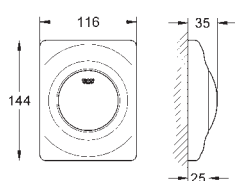

38 808 000	chrom	120,28
38 808 SH0	alpská bílá	110,08
38 808 P00	matný chrom	120,28

Surf
Ovládací tlačítko
manuální ovládání pro pisoár
montážní set
pro Rapido U nebo Rapido UMB
116 x 144 mm
mechanicky funkční náplň
průtokový tlak min. 0,5 bar
provozní tlak max. 6 bar
1,0 - 6,0 nastavitelná
skupina armatur II
GROHE StarLight chromový povrch