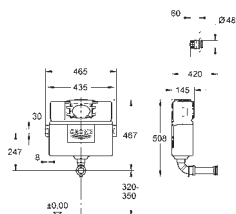

upevňovací úchyty

splachovací trubka

zakrýtelná revizní šablona

Bez ovládání/ovládacího tlačítka

GROHE EcoJoy technologie pro nízkou

spotřebu vody a perfektní průtok

38 691 000

201,82