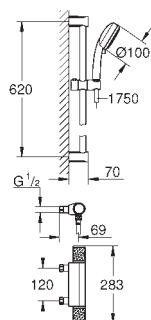

GROHE GROHTHERM 1000 PERFORMANCE

Objednací číslo

Barva

Cena (€) bez
DPH

34 786 000

chrom

275,21

Grohtherm 1000 Performance

Termostatická sprchová baterie, DN 15 se sprchovou soupravou

set obsahuje:

Grohtherm 1000 Performance termostatická sprchová baterie 1/2" (34 778 000)
rozteč 120 mm

Tempesta Cosmopolitan 100 sprchový set se dvěma proudy, 600 mm
(27 578 002)

volitelný omezovač průtoku GROHE EcoJoy 5.7 I - obsaženo v setu