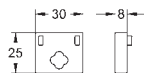

27 845 000

1,83

Euphoria Cube

Vymezovací podložka

pro Euphoria Cube sprchové tyče 27 892 000 / 27 841 000