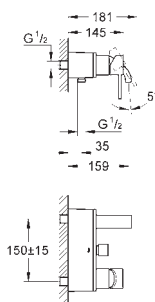

32 826 000

chrom

1 070,27

Allure

Páková vanová baterie, DN 15

montáž na stěnu

keramická kartuše 46 mm s technologií

GROHE SilkMove

GROHE StarLight chromový povrch

systém napojení **GROHE FastFixation**

variabilně nastavitelný omezovač průtoku

automatické přepínání: vana/sprcha

perlátor

integrována zpětná klapka ve výstupu

sprchy DN 15

nástěnná montáž se skrytými přípojkami

zajištěno proti zpětnému toku