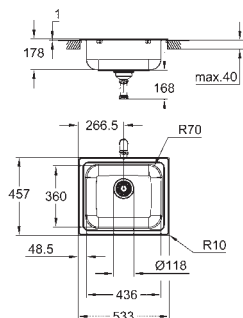

31 719 SD0 N

nerez ocel, kartáčovaná

168,18

K200

Nerezový kuchyňský dřez

model: K200 60-S 53.3/45.8 1.0 rev

typ montáže: standardní

materiál: nerezová ocel AISI 304 (V2A)

GROHE Whisper speciální izolační vrstva

minimální velikost skříňky: 600 mm

rozměry: 533 x 458 mm

velikost sektoru dřezu: 482 x 406 mm

vnitřní průměr sektoru: R60

GROHE FastFixation rychlomontážní systém

velikost výřezu: 517 x 442 mm

odtok: Ø 3,5"/90 mm

balení obsahuje: odpadní sadu, sítko na nečistoty, montážní sadu
množství upevňovacích prvků (standardní instalace): 8