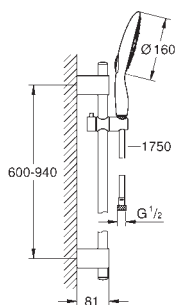

27 750 000

chrom

246,67

Power&Soul 160

Sprchový set s tyčí 4+ proudy

set obsahuje:

ruční sprcha Power&Soul 160 (27 675 000)

sprchová tyč, 900 mm (27 785)