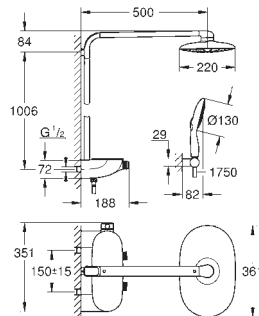

GROHE SYSTEM RAINSHOWER SMARTCONTROL

Objednávací číslo

Barva

Cena (€) bez
DPH

26 361 LS0

měsíční bílá

1 539,14

Rainshower System SmartControl Mono 360 Sprchový systém s termostatem na zeď

set obsahuje:

sprchové ramínko horizontální 500 mm
nástěnný SmartControl termostát
umožňuje změnu mezi:
hlavová sprcha Rainshower Mono 360
GROHE PureRain/GROHE Rain O² proud*
Power&Soul 130 ruční sprcha, bílá spodní část sprchy (27 673 LS0)
nástěnný držák ruční sprchy (27 055)
Silverflex sprchová hadice 1 750 mm (28 388 000)
minimální průtok 10 l /min.

GROHE DreamSpray perfektní vodní paprsky

GROHE StarLight chromový povrch

GROHE CoolTouch ochrana proti opaření

kompaktní kartuše GROHE TurboStat s voskovým termočlánkem

GROHE EcoJoy technologie pro nízkou

spotřebu vody a perfektní průtok

GROHE SafeStop bezpečnostní tlačítko na 38°C

Volitelný omezovač teploty GROHE SafeStop Plus na úrovni 43°C

SmartControl tlačítko ON-OFF, ovládání proudu

od EcoJoy do plného proudu Full Flow

GROHE EasyReach sprchová polička

GROHE SpeedClean - odstranění

vodního kamene přetřením

Vnitřní WaterGuide pro delší životnost

vhodné pro průtokové ohřívače od 18 kW

Twistfree - zabráňuje zkroucení

sprchové hadice

* musí být rozhodnuto při první instalaci; výchozí
nastavení z výroby: GROHE PureRain