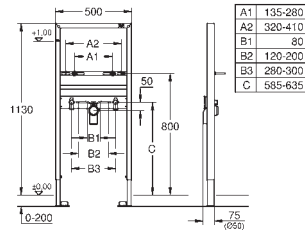

GROHE RAPID SL PRO UMYVADLO/BIDET

Objednáací číslo

Barva

Cena (€) bez
DPH

38 554 001

150,86

Rapid SL

Modul pro umyvadlo, pro stojánkovou baterii s odhlučněnými přípojkami
stavební výška 1,13 m

pro předstěnovou montáž nebo montáž do lehké příčky
ocelový rám, práškové lakování, samonosný
pro obložení sádrokartonem, kompletně předmontováno
pevné objektové přípojky
rychlé nastavení, uzamykatelné
upevňovací materiál
certifikováno TÜV
závitové úchyty pro umyvadlo M 10, s
upevněním pro keramiku
rozteč šroubů variabilní
HT-odpadní koleno DN 15
těsnění Ø 32 mm
2 odhlučněné přípojky pro armatury
DN 15

nástěnný držák 38 558 00M pro montáž na zeď je nutné objednat zvlášť