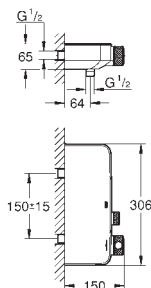

GROHE GROHTHERM SMARTCONTROL

Objednací číslo

Barva

Cena (€) bez
DPH

TERMOSTATICKÉ
BATERIE

34 719 000

chrom

406,70

Grotherm SmartControl

Termostatická sprchová baterie, DN 15

montáž na stěnu

GROHE CoolTouch ochrana proti opaření

GROHE StarLight chromový povrch

GROHE SafeStop bezpečnostní tlačítko na 38°C

Volitelný omezovač teploty GROHE SafeStop Plus na úrovni 43°C

kompaktní kartuše GROHE TurboStat s voskovým termočlánkem

GROHE ProGrip s rýhovanou strukturou

SmartControl tlačítko ON-OFF, ovládání proudu

od EcoJoy do plného proudu Full Flow

integrovaná přihrádka GROHE EasyReach

výstup sprchy dole DN 15

vestavěné jednosměrné ventily a zachytávače nečistot

zajištěno proti zpětnému toku

34 718 000

chrom

446,45