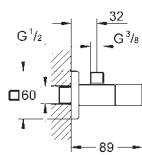

GROHE ROHOVÉ VENTILY

Objednáací číslo

Barva

Cena (€) bez
DPH

22 012 000
22 012 DC0
22 012 AL0

chrom
supersteel
kartáčovaný Hard Graphite

54,02
76,45
86,64

Eurocube
Rohový ventil, DN 15
nástěnná přípojka DN 15
výstupní závit DN 10
vršek
kovový kohout
označení neutrální
kovová rozeta