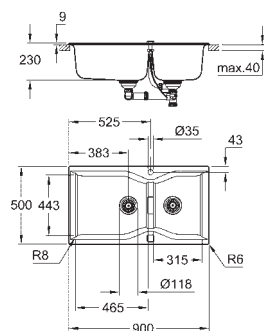

GROHE KOMPOZITNÍ DŘEZY

Objednací číslo

Barva

Cena (€) bez
DPH

31 658 AT0 N

granitová šedá

425,05

31 658 AP0 N

granitová černá

425,05

K700

Kompozitní dřez

model: K700 100-C 90/50 2.0 rev

typ montáže: standardní

materiál: křemenný kompozit

GROHE Whisper speciální izolační vrstva

minimální velikost skříňky: 1000 mm

rozměry: 900 x 500 mm

velikost sektoru dřezu: 465 x 443 x 230 mm

velikost 2. sektoru dřezu: 315 x 443 x 230 mm

vnější průměr: R6, vnitřní průměr sektoru: R8

GROHE FastFixation rychlomontážní systém

oboustranná montáž dřezu

výtok: automatický odtok s krytem

možnost automatické odtokové soupravy (40 986 SD0)

množství upevňovacích prvků (standardní instalace): 10