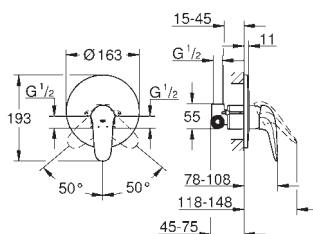

23 725 003

chrom

173,28

Eurostyle

Páková sprchová baterie, DN 15

k vestavbě do stěny
set obsahuje:
montážní set
(19 507 003)
s podomítkovým tělesem
kovová páka
keramická kartuše 46 mm s technologií
GROHE SilkMove
variabilně nastavitelný omezovač průtoku
GROHE StarLight chromový povrch
kovová nástěnná rozeta
těsnění rozety a šroubů
GROHE FastFixation skryté upevnění
omezovač teploty na objednávku (46 308)