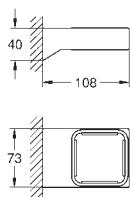

GROHE SELECTION CUBE

Objednací číslo

Barva

Cena (€) bez
DPH

40 865 000 N

chrom

61,16

**Selection Cube
Držák skleničky/mýdelníku**

Materiál: kov
pro Selection Cube skleničku (40 783 000), Selection Cube
misku na mýdlo (40 806 000) nebo Selection Cube dávkovač
tekutého mýdla (40 805 000)
skryté upevnění
GROHE StarLight chromový povrch

40 805 000 N

chrom

76,45