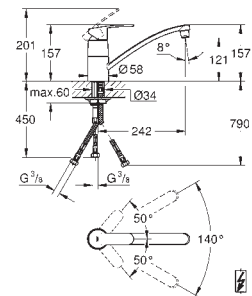

33 977 002

chrom

162,07

Eurostyle Cosmopolitan
Páková dřezová baterie, DN 15
nízká výpusť
jednootvorová montáž
GROHE StarLight povrch
keramická kartuše s technologií
GROHE SilkMove 35 mm
perlátor
variabilně nastavitelný omezovač průtoku
otočná výpusť
otočný úhel 140°
flexi přípojovací hadičky
GROHE QuickFix rychlomontážní systém