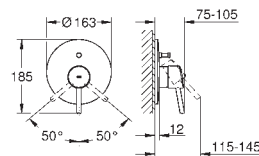

Concetto

Páková vanová baterie

sada pro kompletní instalaci pomocí podomítkového tělesa

33 961 000, 33 963 000

bez podomítkového tělesa

kovová ovládací páka

GROHE StarLight chromový povrch

automatické přepínání: vana/sprcha

těsnění rozety a šroubů

nástěnná rozeta

skryté šroubení

29 037 000

891,89