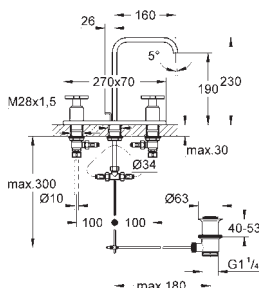

20 143 000

chrom

822,58

Allure
Umyvadlová tříťvorová baterie, DN15 velikost M
s kovovou krytkou
GROHE StarLight chromový povrch
keramické vršky DN 15, 180°
omezovač průtoku na 8 l / min
vpust' s perlátorem
odtoková souprava DN 32
tlakové, flexi připojné hadičky mezi středním tělesem a bočními ventily
doporučený minimální tlak vody 1,0 bar