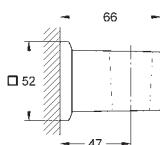

Allure Brilliant

Nástěnný držák sprchy

pevný

Materiál: kov

GROHE StarLight chromový povrch

27 707 000

chrom

57,08

27 707 DC0

supersteel

81,54

27 707 AL0

kartáčovaný Hard Graphite

97,85