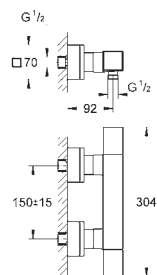

montáž na stěnu
kovová ovládací páka
keramická kartuše 46 mm s technologií
GROHE SilkMove
GROHE StarLight chromový povrch
variabilně nastavitelný omezovač průtoku
výstup sprchy dole DN 15 s integrovanou
zpětnou klapkou
skryté S-připojky
zajištěno proti zpětnému toku