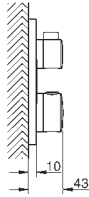

GROHE GROHTHERM TERMOSTATICKÉ BATERIE SE DVĚMA OVLADAČI

Objednávací číslo

Barva

Cena (€) bez
DPH

TERMOSTATICKÉ
BATERIE

24 078 000

chrom

426,07

Grotherm

Termostatická baterie pro 1 výstup s uzavíracím ventilem

sada pro kompletní instalaci pomocí podomítkového tělesa
GROHE Rapido SmartBox 35 600/35 604
kompaktní kartuše GROHE TurboStat s voskovým termočlánkem
GROHE StarLight chromový povrch
kování GROHE FastFixation s krytým těsněním a upevňovacími prvky
kovový panel s možností dodatečného upevnění polohy až o 6°
GROHE SafeStop bezpečnostní tlačítko na 38°C
Volitelný omezovač teploty GROHE SafeStop Plus na úrovni 43°C / 46°C
vestavěné jednosměrné ventily a zachytávače nečistot
keramický uzavírací ventil, 120°
průtok: výstup B = 27 l/min, výstup C = 30 l/min
bez podomítkového tělesa

35 604 000

GROHE Rapido SmartBox univerzální vestavbové těleso

89,70

24 079 000

chrom

473,97