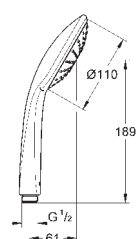

27 265 000

chrom

35,68

Euphoria 110 Mono
Ruční sprcha
Rain
GROHE DreamSpray perfektní vodní paprsky
GROHE StarLight chromový povrch
GROHE SpeedClean - odstranění vodního kamene přetřením
Vnitřní WaterGuide pro delší životnost
vhodné pro průtokové ohřivače vody
doporučený minimální tlak vody 1,0 bar