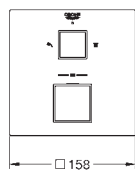

bez podomítkového tělesa

35 604 000

GROHE Rapido SmartBox univerzální vestavbové těleso

89,70

GROHE GROHTHERM CUBE

Objednáací číslo	Barva	Cena (€) bez DPH
24 154 000	chrom	616,68
24 154 DC0	supersteel	832,77
24 154 AL0	kartáčovaný Hard Graphite	952,03