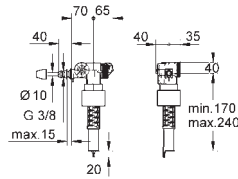

GROHE PŘÍSLUŠENSTVÍ K WC NÁDRŽKÁM

Objednací číslo

Barva

Cena (€) bez
DPH

37 095 000

Napouštěcí ventil DN 15

DN 10

univerzální použití
bez distančního kusu
odnímatelná krytka a škrtdlo

**) možnost zkrácení max.o 100 mm

31,60