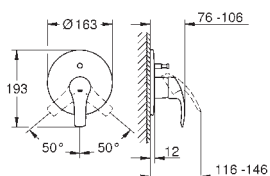

19 450 002

chrom

130,47

Eurosmart

Páková vanová baterie

sada pro kompletní instalaci pomocí podomítkového tělesa
33 961 000, 33 963 000
bez podomítkového tělesa
kovová ovládací páka
GROHE StarLight chromový povrch
GROHE FastFixation skryté upevnění
automatické přepínání: vana/sprcha
těsnění rozety a šroubů
kovová nástěnná rozeta