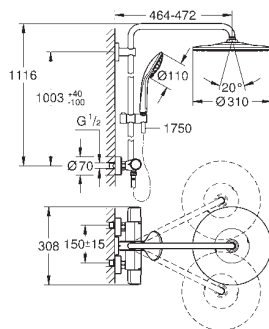

Euphoria System 310

Sprchová souprava s termostatickou baterií na omítku

set obsahuje:

horizontální otočné sprchové rameno 450 mm

nástěnný termostat s aquadimmerem

umožňuje změnu mezi:

Rainshower mono 310 hlavová sprcha (26 561)

sprchový proud:

GROHE PureRain

s otočným kloubem

otočný úhel $\pm 15^\circ$

ruční sprcha Euphoria 110 Massage (27 221 000)

výškově nastavitelná s kluzákem

Silverflex sprchová hadice 1 750 mm (28 388 000)

kompaktní kartuše GROHE TurboStat s voskováním termočlánkem

GROHE SafeStop bezpečnostní tlačítko na 38°C

Volitelný omezovač teploty GROHE SafeStop Plus na úrovni 43°C

GROHE CoolTouch ochrana proti opaření

GROHE MetalGrip ergonomicky tvarovaná kovová raménka

GROHE DreamSpray perfektní vodní paprsky

GROHE StarLight chromový povrch

GROHE SprayDimmer - snadné přepínání mezi sprchovými proudy

GROHE FastFixation (nastavitelný horní držák)

Vnitřní WaterGuide pro delší životnost

GROHE SpeedClean - odstranění

vodního kamene přetřením

Twistfree - zabráňuje zkroutení

sprchové hadice

vhodné pro průtokové ohřivače od 18 kW

minimální průtok 7 l/min

volitelné příslušenství: GROHE EasyReach příhrádka (26 362)

profesionální edice