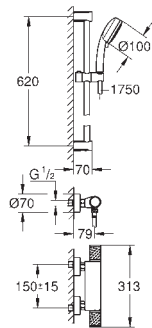

34 783 000

chrom

281,33

Grotherm 1000 Performance
Termostatická sprchová baterie, DN 15 se sprchovou soupravou
set obsahuje:

Grotherm 1000 Performance Termostatická baterie 1/2" (34 776 000)

Tempesta Cosmopolitan 100 sprchový set se dvěma proudy, 600 mm
(27 578 002)

volitelný omezovač průtoku GROHE EcoJoy 5.7 I - obsaženo v setu

34 784 000

chrom

285,40

Grotherm 1000 Performance
Termostatická sprchová baterie, DN 15 se sprchovou soupravou
set obsahuje:

Grotherm 1000 Performance Termostatická baterie 1/2" (34 776 000)

Tempesta Cosmopolitan 100 sprchový set s tyčí, 2 proudy (27 788 002)

volitelný omezovač průtoku GROHE EcoJoy 5.7 I - obsaženo v setu