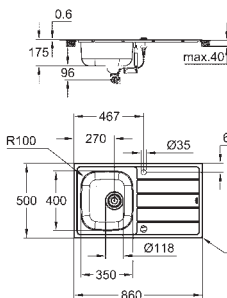

GROHE NEREZOVÉ KUCHYŇSKÉ DŘEZY

Objednací číslo

Barva

Cena (€) bez
DPH

31 562 SD1

nerez ocel, kartáčovaná

228,32

Bau

Sada kuchyňské baterie a dřezu

set obsahuje:

K200 nerezový dřez s odpadem (31 552 SD1)

typ montáže: standardní

Bau Edge páková dřezová baterie (31 367 001)

vysoká výpusť

jednotvorová montáž

GROHE StarLight chromový povrch

GROHE Longlife 28 mm keramická kartuše

GROHE Zero vedení vody uvnitř - bez niklu a olova

perlátor

otočná výpusť

úhel otočení 360°

flexi připojovací hadičky

vnější průměr: R6 (standardní montáž), vnitřní průměr dřezu: R100

GROHE FastFixation rychlomontážní systém

možnost automatické odtokové soupravy (40 986 SD0)

množství upevňovacích prvků (standardní instalace): 14

31 552 SD1

nerez ocel, kartáčovaná

128,43

K200

Dřez z nerezové oceli s odtokem

model: K200 45-S 86/50 1.0 rev

typ montáže: standardní

materiál: nerezová ocel AISI 304 (V2A)

tloušťka materiálu: 0,6 mm

GROHE StarLight povrch

povrchová úprava: saténový povrch

GROHE Whisper speciální izolační vrstva

minimální velikost skříňky: 450 mm

rozměry: 860 x 500 mm

velikost sektoru dřezu: 350 x 400 x 160 mm

vnější průměr: R6 (standardní montáž), vnitřní průměr dřezu: R100

GROHE FastFixation rychlomontážní systém

oboustranná montáž dřezu

velikost výřezu (standardní montáž): 842 x 482 mm

předpřipravené otvory: 2 x 35 mm

odtok: Ø 3.5"/90 mm odpadní sítko s automatickým odtokem

příslušenství obsahuje: automatický odtok s krytem, sítko na nečistoty,

možnost automatické odtokové soupravy (40 986 SD0)

množství upevňovacích prvků (standardní instalace): 14