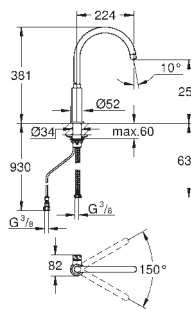

31 724 000

chrom

194,69

GROHE Blue Pure Mono

Mono baterie s filtrační funkcí

jednootvorová montáž

C - výpusť

rukojeť pro filtrovanou stolní vodu

vršek DN 15

GROHE StarLight chromový povrch

otočná výpusť

otočný úhel 150°

flexi připojovací hadičky

zahrnuje pouze dřezové baterie

lze kombinovat s filtrační sadou 40 438 001