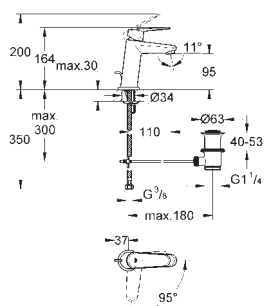

23 389 20E

chrom

186,53

Eurodisc Cosmopolitan

Páková umyvadlová baterie DN 15, velikost S

jednotvorová montáž

kovová ovládací páka

GROHE SilkMove ES 28 mm keramická

kartuše s úspornou funkcí studeného startu

s omezovačem teplot

GROHE StarLight chromový povrch

GROHE EcoJoy perlátor 5,7 l/min

GROHE FastFixation Plus rychlomontážní systém

odtoková souprava DN 32

flexi přípojovací hadičky

doporučený minimální tlak vody 1,0 bar