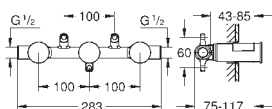

20 193 000

chrom

775,69

dtto, rozpětí 220 mm

29 025 002

277,25

Univerzální podomítkové těleso

pro tříťvorovou umyvadlovou baterii
k vestavbě do stěny
bez montážních dílů
hloubka zabudování 43 - 85 mm
mosaz DR nekorodující
montážní šablona
umožňuje vodotěsnou instalaci zdíva kolem podomítkového tělesa
těsnění je součástí balení