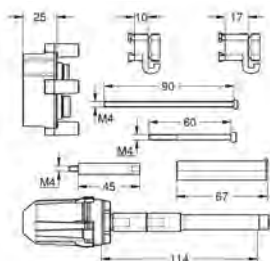

14 056 000

130,47

Univerzální prodlužovací set, 25 mm
vhodné pro podomítkové baterie v kombinaci s GROHE Rapido SmartBox

GROHE GROHE RAPIDO SMARTBOX

Objednáací číslo

Barva

Cena (€) bez
DPH

14 057 000