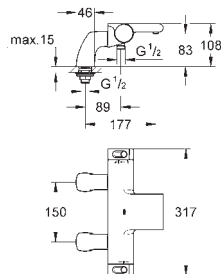

Grohtherm 2000

Termostatická vanová baterie, DN 15

stojánková montáž

GROHE CoolTouch technologie zabráňující opaření

GROHE StarLight chromový povrch

GROHE Aqua Paddle ergonomicky tvarované rukojeti

kompaktní kartuše GROHE TurboStat s voskovým termočlánkem

GROHE SafeStop bezpečnostní tlačítko na 38°C

Volitelný omezovač teploty GROHE SafeStop Plus na úrovni 43°C

integrováný uzávěr smíšené vody

GROHE AquaDimmer Eco se združenou funkcí:

regulace průtoku

přepínání: vana/sprcha

výstup sprchy dole DN 15

GROHE XL Waterfall

nastavení průtoku

integrované zpětné klapky

zachytávač nečistot

zajištěno proti zpětnému toku

pilířové přípojky s krytkou

GROHE EcoJoy technologie pro nízkou

spotřebu vody a perfektní průtok