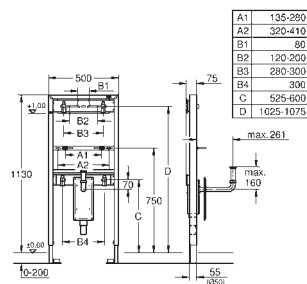

38 625 001

299,67

Rapid SL

Modul pro umyvadlo s podomítkovou zápachovou zátkou

pro jednootvorovou nebo nástěnnou baterii
stavební výška 1,13 m

s podomítkovou zápachovou zátkou, DN 20
pro předstěnovou montáž nebo montáž do lehké příčky
ocelový rám, práškové lakování, samonosný
pro obložení sádrokartonem, kompletně předmontováno
pevné objektové přípojky
jednotlivá nebo řadová montáž
rychlé nastavení, uzamykatelné
upevňovací materiál
certifikováno TÜV
závitové úchyty pro umyvadlo M 10, s
upevněním pro keramiku
rozeč šroubů variabilní
2 odhlučněné přípojky pro armatury
DN 15

podomítková zápachová zátka
pro podomítkovou montáž
s nerezovou krytkou
s nastavitelným odpadním obloukem

pochromovaná

výškově nastavitelný
nástěnný držák 38 558 00M pro montáž na zeď je nutné objednat zvlášť