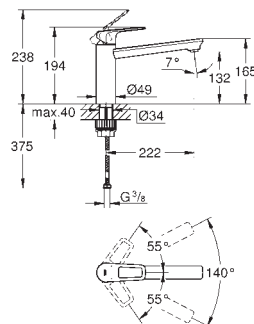

31 706 000

chrom

103,97

BauLoop

Páková dřezová baterie, DN 15

středová výpusť
jednotvorová montáž
GROHE StarLight chromový povrch
GROHE Longlife 35 mm keramická kartuše
GROHE Zero vedení vody uvnitř - bez niklu a olova
otočná výpusť
otočný úhel 140°
perlátor vyměnitelný pomocí mince
flexi připojovací hadičky
GROHE FastFixation Plus ultra rychlá a snadná instalace bez nutnosti použití nářadí
k instalaci na maximálně 40 mm fixační sadu pracovní desky je zapotřebí 48 384 000