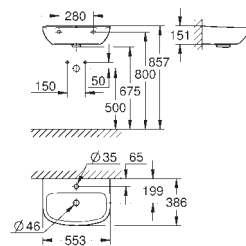

39 440 000 N

alpská bílá

65,24

Bau Ceramic
Závěsné umyvadlo 55 cm
závěsné
1 otvor na baterii
s přepadem
553 x 386 mm
glazovaná hladká keramika
21 ks na paletě