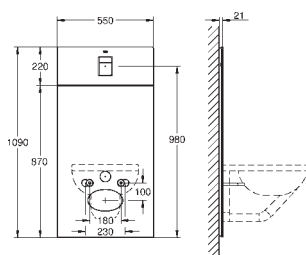

GROHE Skleněný modul

pro Rapid SL a Uniset

se splachovací nádržkou GD 2

pro splachovací toaletu Sensia Arena nebo pro jiná závěsná WC pro omítnuté zdi nebo zdi s obkladem
dvě části skleněné desky z tvrzeného bezpečnostního skla (8 mm) odmontovatelná vrchní část pro snadnou údržbu
ovládací tlačítko Skate Cosmpolitan, chrom, ovládací tlačítko v jedné rovině s vrchním sklem
HPL montážní deska s otvorem pro všechna napojení
montážní deska s podomítkovou přípojkou vody pro sprchové toalety Sensia Arena
montážní deska s kvalitními hranami ve stříbrném provedení s odhlučňovací sadou
včetně příslušenství pro montáž skleněné desky a WC keramiky

38 528 001

253,81

Rapid SL

Modul pro WC, stavební výška 1.13 m
splachovací nádrž GD 2, 6 - 9 l

pro předstěnovou montáž nebo montáž do lehké příčky
ocelový rám, práškové lakování, samonosný
pro obložení sádkokartonem, kompletně předmontováno
pevné objektové přípojky
rychlé nastavení, uzamykatelné
upevňovací materiál
certifikováno TÜV
2 úchyty pro WC
upevnění keramiky
WC keramiky s plochou menší než 205 mm vyžaduje
dodatečné příslušenství 38 779 000
roztěč šroubů 180/230 mm
odpadní koleno Ø 90 mm
hloubkově nastavitelné
redukce Ø 90/110 mm
přívodní a odpadní souprava