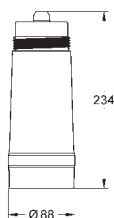

40 430 001 N

223,00

dtto, velikost M, kapacita 1500 l při 20° dKh, výška 315 mm

40 412 001 N

292,00

dtto, velikost L, kapacita 2500 l při 20° dKh, výška 350 mm

40 547 001 N

111,00