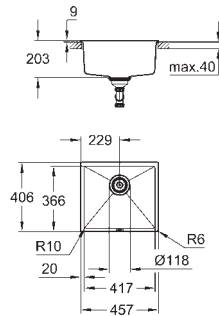

GROHE KOMPOZITNÍ DŘEZY

Objednací číslo

Barva

Cena (€) bez
DPH

31 653 AT0 N

granitová šedá

271,13

31 653 AP0 N

granitová černá

271,13

K700U

Kompozitní dřez

model: K700U 50-C 45.7/40.6 1.0

typ instalace: standardní a hloubková

materiál: křemenný kompozit

GROHE Whisper speciální izolační vrstva

minimální velikost skříňky: 500 mm

rozměry: 457 x 406 mm

velikost sektoru dřezu: 417 x 366 x 203 mm

vnější průměr: R6, vnitřní průměr sektoru: R10

GROHE FastFixation rychlomontážní systém

velikost výřezu: 417 x 366 mm

odtok: Ø 3,5"/90 mm

možnost automatické odtokové soupravy (40 986 SD0)

balení obsahuje: odpadní sadu, sítko na nečistoty, montážní sadu

montáž se silikonem (horní montáž)

množství upevňovacích prvků (hloubková instalace): 8

31 654 AT0 N

granitová šedá

310,89

31 654 AP0 N

granitová černá

310,89

K700U

Kompozitní dřez

model: K700U 60-C 53.3/45.7 1.0

typ instalace: standardní a hloubková

materiál: křemenný kompozit

GROHE Whisper speciální izolační vrstva

minimální velikost skříňky: 600 mm

rozměry: 533 x 457 mm

velikost sektoru dřezu: 469 x 393 x 205 mm

vnější průměr: R7, vnitřní průměr sektoru: R10

GROHE FastFixation rychlomontážní systém

velikost výřezu: 468 x 390 mm

odtok: Ø 3,5"/90 mm

možnost automatické odtokové soupravy (40 986 SD0)

balení obsahuje: odpadní sadu, sítko na nečistoty, montážní sadu

množství upevňovacích prvků (standardní instalace): 6

množství upevňovacích prvků (hloubková instalace): 6