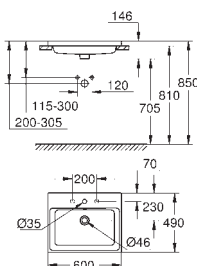

39 479 00H N

alpská bílá

289,48

Cube Ceramic
Zápuštné umyvadlo 60 cm
glazurovaná zadní strana
vestavná
s 1 otvorem připraveným a 2 otvory předpřipravenými
s přepadem
605 x 490 mm
včetně montážní sady
glazovaná hladká keramika
PureGuard zářivě bílá keramika s antibakteriálními
ionty zabraňujícími růstu bakterií
16 ks na paletě