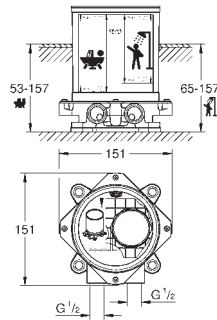

GROHE
LINEARE

Objednáací číslo

Barva

Cena (€) bez
DPH

45 984 001

533,09

Vestavbová souprava DN 15

pro volně stojící vanové baterie a výpusti a sprchové baterie bez montážních dílů
instalační deska s nastavením 360° horizontálně a 3° vertikálně
instalační hloubka 53-157 mm pro vanové baterie/výpusti, kompenzační hloubka 104 mm
instalační hloubka 65 -157 mm pro vanové baterie/výpusti, kompenzační hloubka 92 mm
dvě připojení DN 15 s vnitřním závitem
(přívod teplé/studené vody)
vyplachovací přípojka
těsnění
upevňovací materiál