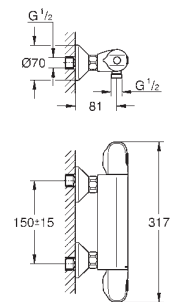

GROHE GROHTHERM 1000

Objednací číslo

Barva

Cena (€) bez
DPH

TERMOSTATICKÉ
BATERIE

34 143 003

chrom

265,02

Grohtherm 1000

Termostatická sprchová baterie, DN 15

montáž na stěnu

GROHE CoolTouch technologie zabraňující opaření

GROHE StarLight chromový povrch

GROHE MetalGrip ergonomicky tvarovaná kovová raménka

GROHE SafeStop bezpečnostní tlačítko na 38°C

Volitelný omezovač teploty GROHE SafeStop Plus na úrovni 43°C

kompaktní kartuše GROHE TurboStat s voskovým termočlánkem

integrováný uzávěr smíšené vody

ovládání průtoku s úsporným

tlačítkem a individuálně nastavi-

teľnou úspornou zářázkou

keramický vršek DN 15, 180°

výstup sprchy dole DN 15

integrováné zpětné klapky

zachytávač nečistot

zajištěno proti zpětnému toku

S-přípojky

kovová rozeta

doporučený minimální tlak vody 1,0 bar

GROHE EcoJoy technologie pro nízkou

spotřebu vody a perfektní průtok

34 438 003

chrom

270,11

Grohtherm 1000

Termostatická sprchová baterie, DN 15

montáž na stěnu

GROHE CoolTouch technologie zabraňující opaření

GROHE StarLight chromový povrch

GROHE MetalGrip ergonomicky tvarovaná kovová raménka

GROHE SafeStop bezpečnostní tlačítko na 38°C

GROHE SafeStop Plus integrováný teplotní

omezovač na max 50°C

GROHE TurboStat C3 kompaktní kartuše

s voskovým termoelementem

integrováný uzávěr smíšené vody

ovládání průtoku s úsporným

tlačítkem a individuálně nastavi-

teľnou úspornou zářázkou

keramický vršek DN 15, 180°

výstup sprchy dole DN 15

integrováné zpětné klapky

zachytávač nečistot

S-přípojky

zajištěno proti zpětnému toku

doporučený minimální tlak vody 1,0 bar

kovová rozeta

GROHE EcoJoy technologie pro nízkou

spotřebu vody a perfektní průtok

34 550 000

chrom

271,13

Grohtherm 1000

Termostatická sprchová baterie, DN 15

montáž na stěnu