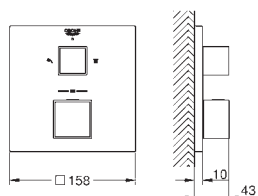

Grotherm Cube

Termostatická baterie pro 2 výstupy s integrovaným uzavíracím/přepínacím ventilem

sada pro kompletní instalaci pomocí podomítkového tělesa

GROHE Rapido SmartBox 35 600/35 604

kompaktní kartuše GROHE TurboStat s voskováným termočlánkem

kování GROHE FastFixation s krytým těsněním a upevňovacími prvky

kovový panel s možností dodatečného upevnění polohy až o 6°

natištěné symboly pro hlavovou a ruční sprchu

GROHE SafeStop bezpečnostní tlačítko na 38°C

Volitelný omezovač teploty GROHE SafeStop Plus na úrovni 43°C / 46°C

GROHE AquaDimmer, integrovaný uzavírací/přepínací ventil

průtok: výstup B = 27 l/min, výstup C = 30 l/min

bez podomítkového tělesa

35 604 000

GROHE Rapido SmartBox univerzální vestavbové těleso

89,70