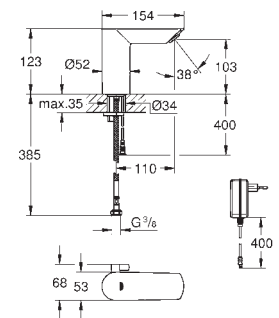

Bau Cosmopolitan E

Infračervená elektronická umyvadlová baterie 1/2" se směšovacími a nastavitelným omezovačem teploty

s infračerveným senzorem pro potřeby monitoringu stavu, konfigurace a potřeby servisu
s trafem 100-230 V AC, 50-60 Hz, 6 V DC

GROHE StarLight chromový povrch

GROHE EcoJoy perlátor 5,7 l/min

GROHE Zero vedení vody uvnitř - bez niklu a olova

tělo baterie vyrobené z kompozitního polymeru

flexi připojovací hadičky

jednosměrný ventil

zachytávač nečistot

integrováný magnetický ventil

GROHE QuickFix rychlomontážní systém

7 přednastavených programů:

automatické proplachování

tepelná desinfekce

režim čištění

další funkce a precizní nastavení prostřednictvím dálkového ovladače 36 407

certifikace CE

skupina armatur I, přezkoušeno dle DIN 4109

typ ochrany baterie IP 59