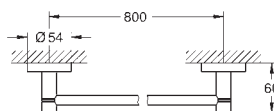

Essentials

Držák na osušky

Materiál: kov
654 mm (funkční délka 600 mm)

skryté upevnění

GROHE StarLight chromový povrch

vhodné pro šroubování (obsahuje šrouby a hmoždinky) a lepení (lepidlo 40 915 000 je nutné objednat zvlášť)