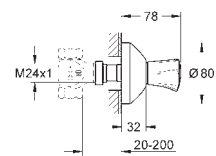

19 806 001

chrom

50,97

Costa L
Vrchní díl podomítkového ventilu
sada pro kompletní instalaci pomocí podomítkového tělesa
35 028 000
pro podomítkové ventily, DN 15,
DN 20, DN 25
viz. Podomítková tělesa
nastavitelná hloubka zabudování
20 - 200 mm
rozeta s utěsněním ke stěně
šroubovací
kovový kohout
tepelně izolované
označení modré
GROHE StarLight chromový povrch

19 807 001

chrom

50,97

dtto, červené značení