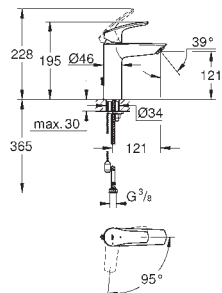

Objednáací číslo

Barva

Cena (€) bez
DPH

novinka