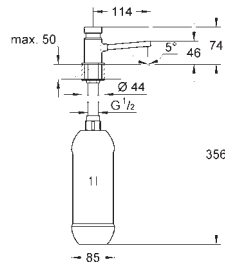

36 194 000	chrom	161,05

**Dávkovač tekutého mýdla
stojánkový ventil s tlačítkem**
pro tekutá mýdla
rozpětí 113 mm
pro otvory 22 - 30 mm
zásobník na 1 l
GROHE StarLight povrch