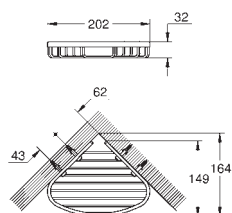

GROHE
BAUCOSMOPOLITAN

Objednací číslo

Barva

Cena (€) bez
DPH

40 664 001 N

chrom

62,18

BauCosmopolitan
Drátěný mýdelník

Materiál: kov
pro rohovou montáž
malý
vhodné pro šroubování (obsahuje šrouby a hmoždinky)