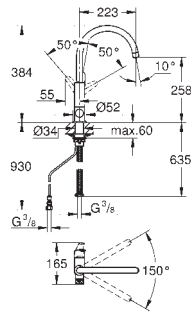

31 723 000

chrom

298,65

GROHE Blue Pure BauCurve

Páková dřezová baterie s filtrační funkcí
jednootvorová montáž

C - výpusť

samostatná páka pro filtrovanou vodu

vršek DN 15

GROHE StarLight chromový povrch

keramická kartuše 28 mm s

GROHE SilkMove

otočná výpusť

otočný úhel 150°

Oddělené vedení vody

flexi připojovací hadičky

zahrnuje pouze dřezové baterie

lze kombinovat s filtrační sadou 40 438 001