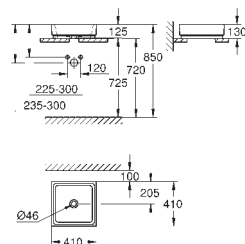

39 482 00H N

alpská bílá

239,54

Cube Ceramic
Umyvadlo na desku 40 cm
Bez přepadu
400 x 400 mm
včetně montážní sady
glazovaná hladká keramika
PureGuard zářivě bílá keramika s antibakteriálními
ionty zabraňujícími růstu bakterií
24 ks na paletě