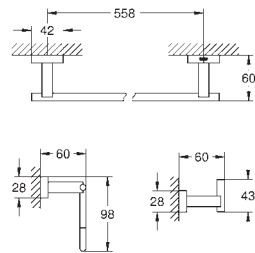

GROHE ESSENTIALS CUBE

Objednací číslo

Barva

Cena (€) bez
DPH

40 777 001 N

chrom

134,55

Essentials Cube
Sada doplňků do koupelny 3 v 1

Materiál: kov
set obsahuje:
Háček na koupací plášť (40 511 001)
Držák toaletního papíru
Držák na ručníky, 558 mm (40 509 001)
skryté upevnění
GROHE StarLight chromový povrch