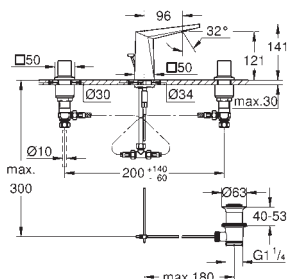

GROHE ALLURE BRILLIANT

Objednáací číslo Barva Cena (€) bez DPH

20 342 000	chrom	796,07
20 342 DC0	supersteel	1 111,04
20 342 AL0	kartáčovaný Hard Graphite	1 284,32

Allure Brilliant
Umyvadlová třítvorová baterie, DN 15
velikost S
s keramickým vrškem DN 15, 90°
GROHE EcoJoy omezovač průtoku 5.0 l/min.
nízká vpust s integrovaným perlátorem
odtoková souprava DN 32
tlakové, flexi přípojné hadičky mezi
středním tělesem a bočními ventily
doporučený minimální tlak vody 1,0 bar