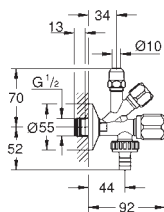

GROHE WAS VENTILY

Objednávací číslo

Barva

Cena (€) bez
DPH

22 036 000

chrom

30,58

Originální WAS kombi-rohový ventil DN 15

samotěsnící připojovací závit
nástěnná přípojka DN 15
výstupní závit DN 10
s kompenzací délky
kompresní maticí Ø 10 mm
výstup DN 20
pro připojení hadice
Vrchní díl s mazivovou komorou
zpětná klapka typu EB
dlouhá spojovací hřídel
ergonomické rukojeti
označení neutrální
kovová rozeta Ø 55 mm
pro kombinaci s provzdušňovacím ventilem typu HB 41 239 000

22 035 000

chrom

26,50

dtto, bez těsnění