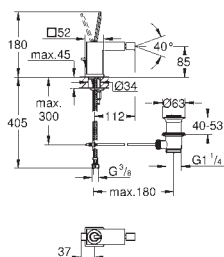

Eurocube Joy
Páková bidetová baterie, DN 15
jednootvorová montáž
kovová ovládací páka
GROHE FeatherControl Joystick kartuše
GROHE EcoJoy kloubový perlátor 5,7 l/min
GROHE FastFixation Plus Rychloupevňovací systém
odtoková souprava DN 32
flexi připojovací hadičky

23 665 000 chrom 338,41