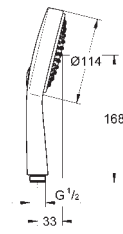

27 661 000

chrom

118,24

Power&Soul Cosmopolitan 115

Ruční sprcha 2 proudy

Rain, GROHE Rain O²

GROHE EcoJoy 9,5 l/min omezovač průtoku

GROHE DreamSpray perfektní vodní paprsky

GROHE One-click showering

sprška s přepínacím tlačítkem

GROHE StarLight chromový povrch

GROHE SpeedClean - odstranění

vodního kamene přetřením

Vnitřní WaterGuide pro delší životnost

Univerzální upevňovací systém: Vhodný ke

všem standardním sprchovým hadicím

vhodné pro průtokové ohřívače vody