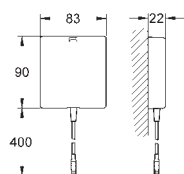

GROHE EUROCUBE E

Objednáací číslo

Barva

Cena (€) bez
DPH

42 388 000

Síťový adaptér

s trafem 100-230 V AC, 50-60 Hz, 6 V DC
alternativní napojení na baterii

50,97

42 393 000

Pouzdro s baterií

včetně 6 V lithiové baterie, typ CR-P2
náhrada adaptéru

56,06

36 338 000

Vypínač napájení

pro infračervené umyvadlové baterie
přepínač-napájecí zdroj s napájecím
napětím 100 do 230 V AC, 50 - 60 Hz
pro skryté zásuvky s krytem a odlehčení

107,03