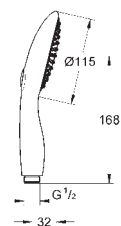

Univerzální upevňovací systém: Vhodný ke

všem standardním sprchovým hadicím

vhodné pro průtokové ohřivače vody

27 671 000

chrom

94,79

Power&Soul 115

Ruční sprcha 2 proudy, noční šedá spodní část sprchy