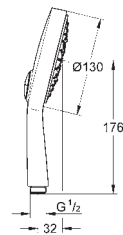

27 664 000

chrom

134,55

Power&Soul Cosmopolitan 130

Ruční sprcha 4+ proudy

GROHE Rain O², Rain, Bokoma Spray, Jet

GROHE EcoJoy 9,5 l/min omezovač průtoku

GROHE DreamSpray perfektní vodní paprsky