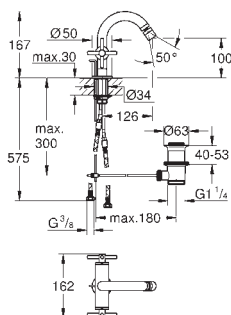

24 027 003

chrom

537,17

24 027 DC3

supersteel

733,90

24 027 GL3

Cool Sunrise

785,88

24 027 DA3

Warm Sunset

785,88

24 027 AL3

kartáčovaný Hard Graphite

837,86

Atrio

Bidetová jednotvorová baterie, DN 15, velikost M

s keramickým vrškem DN 15, 90°

GROHE StarLight chromový povrch

GROHE QuickFix rychlomontážní systém

kloubový perlátor

obloukový výtok

odtoková souprava DN 32

flexi připojovací hadičky

s křížovými kohoutky

Dva různé sety krytek. Jeden set s označením „H“ a „C“, druhý bez označení