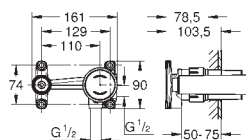

Pákové podomítkové univerzální montážní těleso, DN 15
pro dvouotvorové umyvadlové baterie
bez montážních dílů
GROHE FeatherControl Joystick kartuše
k vestavbě do stěny
montážní šablona
mosaz DR nekorodující
umožňuje vodotěsnou instalaci zdíva kolem podomítkového tělesa
těsnění je součástí balení

23 664 000 chrom 295,60