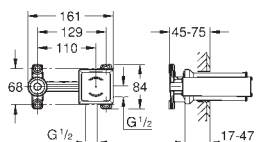

Pákové podomítkové univerzální montážní těleso, DN 15
pro dvouotvorové umyvadlové baterie
k vestavbě do stěny
bez montážních dílů
keramická kartuše s technologií
GROHE SilkMove 35 mm
variabilně nastavitelný omezovač průtoku
výpust může být vpravo i vlevo
montážní hloubka 45 - 75 mm
mosaz DR nekorodující
montážní šablona
umožňuje vodotěsnou instalaci zdíva kolem podomítkového tělesa
těsnění je součástí balení