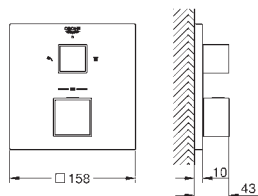

832,77

24 154 AL0

kartáčovaný Hard Graphite

952,03

Grotherm Cube

Termostatická baterie pro 2 výstupy s integrovaným uzavíracím/přepínacím ventilem

sada pro kompletní instalaci pomocí podomítkového tělesa
GROHE Rapido SmartBox 35 600/35 604