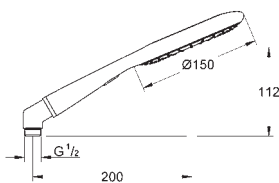

Rainshower Icon 150

Ruční sprcha 2 proudy

Rain, SmartRain

eko funkce, redukce průtoku

kovové kolénko (adaptér) pro kombinaci ruční sprchy s sprchovou hadicí

GROHE EcoJoy technologie pro nízkou

spotřebu vody a perfektní průtok

GROHE DreamSpray perfektní vodní paprsky

GROHE StarLight chromový povrch

GROHE SpeedClean - odstranění

vodního kamene pětřením

Vnitřní WaterGuide pro delší životnost

Univerzální upevňovací systém: Vhodný ke

všem standardním sprchovým hadicím

vhodné pro průtokové ohřivače vody