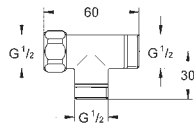

T-kus DN 15

pro připojení ke sprchové

a vanové baterii

převlečná matka DN 15

2 přípojky DN 15 pro připojení sprchové

hadice resp. vypouštěcího ventilu

GROHE StarLight chromový povrch

28 988 000

chrom

56,06

Vypouštěcí ventil DN 15

k propojení uzavíracího ventilu

a sprchy

podle směrníc pro nemocnice

vnitřní závit DN 15

GROHE StarLight chromový povrch