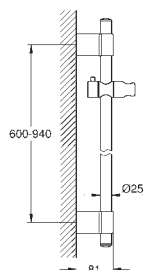

27 784 000

chrom

118,24

dtto, 600 mm