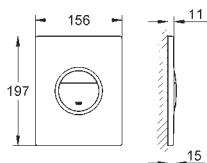

GROHE SPLACHOVACÍ TLAČÍTKA K WC

Objednáací číslo

Barva

Cena (€) bez
DPH

38 809 000

chrom

668,66

Nova Cosmopolitan Light

Splachovací tlačítko

pro 2-činné splachování, a nebo funkci start/stop
ovládací tlačítko osvětlené po obvodu
LED v barvách modrá, červená, žlutá, zelená
barva světla individuálně nastavitelná, tlačítko zapnout / vypnout
časovač pro individuální regulaci osvětlení

3 m propojovací kabel
transformátor pro externí montáž
přípojné napětí 230 V AC
50/60 Hz, 2,0 VA, tento produkt obsahuje vestavěné LED lampy, které
nemohou být změněny: Energetická třída: A+
certifikace CE

pro pneumatický odtokový ventil AV1
horizontální a vertikální montáž, 156 x 197 mm, vyrobená z ABS

GROHE StarLight chromový povrch

GROHE EcoJoy technologie pro nízkou

spotřebu vody a perfektní průtok

pro kombinaci s nádržkami Rapid SL a Uniset

pro použití s Rapid SLX objednejte prosím revizní šachtu 66 791 000 (prodáváno zvlášť)

38 765 000

chrom

82,56

38 765 SH0

alpská bílá

66,25

38 765 P00

matný chrom

82,56