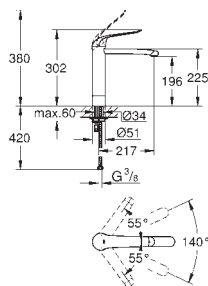

Euroeco Special
Páková umyvadlová baterie DN 15
jednootvorová montáž
vysoká výpusť

302 mm
302 mm
hladké tělo
GROHE StarLight chromový povrch
keramická kartuše s technologií
GROHE SilkMove 35 mm
GROHE EcoJoy technologie pro nízkou
spotřebu vody a perfektní průtok
variabilně nastavitelný omezovač průtoku
variabilně nastavitelný omezovač teploty
laminární perlátor 5,7 l/min
otočná výpusť
otočný úhel 140°
kovová ovládací páka
délka páky 170 mm
GROHE QuickFix rychlomontážní systém
flexi připojovací hadičky
doporučený minimální tlak vody 1,0 bar