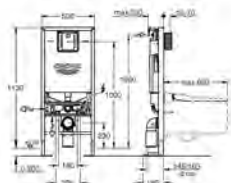

Rapid SLX

**Modul pro WC, stavební výška 1,13 m s integrovanou přípojkou
splachovací nádrž GD 2, 6 - 9 l**

pro montáž do prostoru,
předstěnovou montáž
nebo montáž do lehké přičky
s integrovanou přípojkou pro sprchové toalety
vhodné pro sprchové toalety (vodní přípojka)
vhodné k instalaci na 70 cm toalety
malý revizní otvor pro malá splachovací tlačítka
ocelový rám, práškové lakování, samonosný
pro obložení sádrokartonem, kompletně předmontováno
pevné objektové přípojky
výškově aretovatelné
upevňovací materiál
2 úchyty pro WC
upevnění keramiky
rozteč šroubů 180/230 mm
adaptér 100 mm
PVC odpadní koleno Ø 100 mm
distanční kus DN 80
přívodní a odpadní souprava

splachovací nádrž GD 2, 3 - 6 l, obsahuje:
nastaveno z výroby na 3 l - 6 l
pneumatický odtokový ventil nabízí 3 režimy chodu: 2-činné splachování, anebo
start/stop a nebo nepřerušitelné (pouze start)
vnitřní přívod vody
možnost přívodu vody z prava, zezadu anebo shora
skupina armatur I - nízká hlučnost
izolováno od kondenzující vody
přípojka vody DN 15 s integrovaným rohovým ventilem
a šroubovým spojem bez použití nářadí
pro instalaci není třeba nářadí
kontrolní hřídele včetně ochrany
během fáze výstavby
používat vertikálně

včetně nástěnných držáků 38 558 00M pro montáž na stěnu
regulátor průtoku
snižuje průtok vody
zabrání vystříknutí u záchodů bez oplachového kruhu
Jednoduchá regulace proudu díky kontrolní šachtě bez odstraňování ventilů