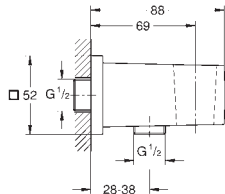

26 370 000

chrom

44,85

26 370 DC0

supersteel

63,20

26 370 GN0

kartáčovaný Cool Sunrise

76,45

26 370 DL0

kartáčovaný Warm Sunset

76,45

26 370 A00

Hard Graphite

71,35

26 370 AL0

kartáčovaný Hard Graphite

76,45

Euphoria Cube
Nástěnné kolínko, DN 15
s nástěnným držákem sprchy
vnější závit
zajištěno proti zpětnému toku
GROHE StarLight chromový povrch