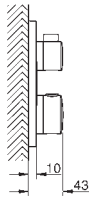

Grotherm

Termostatická baterie pro 2 výstupy s integrovaným uzavíracím/přepínacím ventilem

sada pro kompletní instalaci pomocí podomítkového tělesa
GROHE Rapido SmartBox 35 600/35 604
kompaktní kartuše GROHE TurboStat s voskovým termočlánkem
GROHE StarLight chromový povrch
kování GROHE FastFixation s krytým těsněním a upevňovacími prvky
kovový panel s možností dodatečného upevnění polohy až o 6°
natištěné symboly pro hlavovou a ruční sprchu
GROHE SafeStop bezpečnostní tlačítko na 38°C
Volitelný omezovač teploty GROHE SafeStop Plus na úrovni 43°C / 46°C
GROHE AquaDimmer, integrovaný uzavírací/přepínací ventil
průtok: výstup B = 27 l/min, výstup C = 30 l/min
bez podomítkového tělesa

35 604 000

GROHE Rapido SmartBox univerzální vestavbové těleso

89,70

24 080 000

chrom

473,97