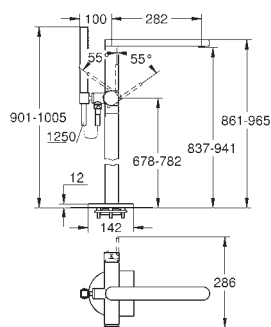

GROHE Plus
Páková vanová baterie, DN 15, montáž do podlahy
sada pro kompletní instalaci pomocí podomítkového tělesa
45 984 001
bez podomítkového tělesa
keramická kartuše s technologií
GROHE SilkMove 35 mm
s omezovačem teplot
GROHE StarLight chromový povrch
automatické přepínání: vana/sprcha
výpusť s perlátorem
rozpětí 282 mm
integrováná zpětná klapka ve výstupu
sprchy DN 15
s držákem sprchy
Euphoria Cube ruční sprcha 6.6 l/min
Silverflex sprchová hadice 1 250 mm 1/2" x 1/2" (28 362)
zajištěno proti zpětnému toku
doporučený minimální tlak vody 1,0 bar