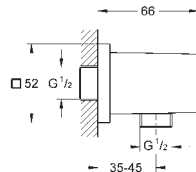

27 704 000

chrom

33,64

Euphoria Cube
Nástěnné kolínko, DN 15
vnější závit
zajištěno proti zpětnému toku
GROHE StarLight chromový povrch