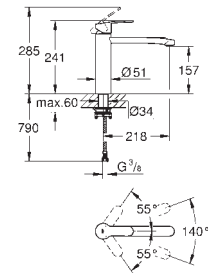

31 159 002

chrom

344,52

Eurostyle Cosmopolitan
Páková dřezová baterie, DN 15
pro předokenní montáž
středová výpusť
jednootvorová montáž
GROHE StarLight povrch
keramická kartuše s technologií
GROHE SilkMove 35 mm
perlátor
variabilně nastavitelný omezovač průtoku
otočná výpusť
otočný úhel 140°
neodnímatelný podstavec - výška 30 mm
flexi přípojovací hadičky