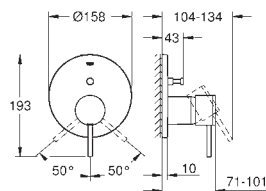

24 066 003	chrom	399,57
24 066 DC3	supersteel	544,31
24 066 GL3	Cool Sunrise	583,04
24 066 DA3	Warm Sunset	583,04
24 066 AL3	kartáčovaný Hard Graphite	622,79

Atrio

Páková baterie s 2směrným přepínačem

sada pro kompletní instalaci pomocí podomítkového tělesa
GROHE Rapido SmartBox 35 600/35 604
keramická kartuše 46 mm s technologií
GROHE SilkMove
GROHE StarLight chromový povrch
kování GROHE FastFixation s krytým těsněním a upevňovacími prvky
kovový panel s možností dodatečného upevnění polohy až o 6°
kovová ovládací páka
automatický 2směrný přepínač
průtok: výstup B = 27 l/min, výstup C = 27 l/min
bez podomítkového tělesa

35 604 000		89,70

GROHE Rapido SmartBox univerzální vestavbové těleso