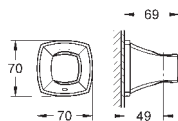

Grandera

Nástěnný držák sprchy

Materiál: kov

GROHE StarLight chromový povrch