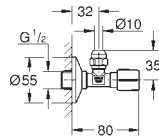

GROHE ROHOVÉ VENTILY

Objednací číslo

Barva

Cena (€) bez
DPH

22 045 000

chrom

8,97

Rohový ventil, DN 15

zdrsněný přípojovací závit pro snadné utěsnění
nástěnná přípojka DN 15
výstupní závit DN 10
s kompenzační délkou
kompresní maticí Ø 10 mm
vodotěsné uzavírací vřeteno, mosaz, s tukovou
komorou a dvojitým O-kroužkem
dlouhá spojovací hřídel
ergonomická kovová rukojeť
označení neutrální
kovová rozeta Ø 55 mm
baleno v blistru
GROHE StarLight povrch