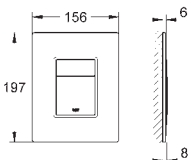

287,44

Skate Cosmopolitan

Splachovací tlačítko

se skleněným povrchem

pro 2-činné splachování, a nebo funkci start/stop

pro pneumatický odtokový ventil AV1

horizontální a vertikální montáž

156 x 197 mm