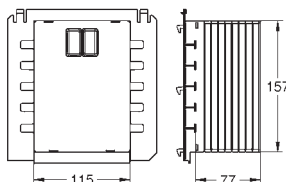

38 915 KS0 velvet black - černá 1 039,69
38 915 LS0 měsíční bílá 1 039,69

Veris Light

Splachovací tlačítko

pro 2-činné splachování, a nebo funkci start/stop

pro aktivaci bezdotykového splachování

ovládací tlačítko osvětlené po obvodu

LED v barvách modrá, červená, žlutá, zelená

barva světla individuálně nastavitelná

časovač zapnutí / vypnutí pro individuální regulaci délky osvětlení

3 m propojovací kabel

transformátor pro externí montáž

servomotor

rozsah napájecího napětí 110 V až 240 V 50/60 Hz

9 VA

certifikace CE

s kontrolkami funkcí

pro nádržky GD 2 s pneumatickým vypouštěcím ventilem AV1

200 x 200 mm

vyrobeno z bezpečnostního skla

není možno kombinovat s Grohe fresh

GROHE EcoJoy technologie pro nízkou

spotřebu vody a perfektní průtok

není vhodné pro GROHE Fresh