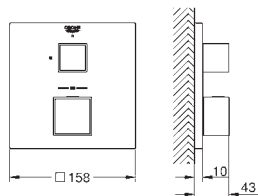

Grotherm Cube

Termostatická baterie pro 1 výstup s uzavíracím ventilem

sada pro kompletní instalaci pomocí podomítkového tělesa

GROHE Rapido SmartBox 35 600/35 604

kompaktní kartuše GROHE TurboStat s voskováným termočlánkem

kování GROHE FastFixation s krytým těsněním a upevňovacími prvky

kovový panel s možností dodatečného upevnění polohy až o 6°

GROHE SafeStop bezpečnostní tlačítko na 38°C

Volitelný omezovač teploty GROHE SafeStop Plus na úrovni 43°C / 46°C

vestavěné jednosměrné ventily a zachytávače nečistot

keramický uzavírací ventil, 120°

průtok: výstup B = 27 l/min, výstup C = 30 l/min

bez podomítkového tělesa

35 604 000

GROHE Rapido SmartBox univerzální vestavbové těleso

89,70

24 154 000

chrom

616,68

24 154 DC0

supersteel

832,77

24 154 AL0

kartáčovaný Hard Graphite

952,03