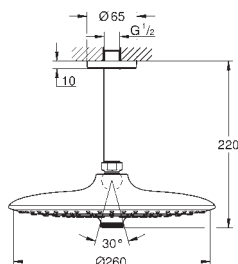

Euphoria 260

Hlavová stropní sprcha 142 mm, 3 proudy

set obsahuje:

hlavová sprcha Euphoria 260 (26 457)

3 sprchové proudy:

Rain, SmartRain, Jet

sprchové rameno Rainshower stropní 142 mm (28 724 000)

GROHE EcoJoy 9,5 l/min omezovač průtoku

GROHE DreamSpray perfektní vodní paprsky

GROHE StarLight chromový povrch

GROHE SpeedClean - odstranění

vodního kamene přetřením

Vnitřní WaterGuide pro delší životnost

vhodné pro průtokové ohřivače vody

26 460 000

chrom

194,69

dtto bez omezení průtoku