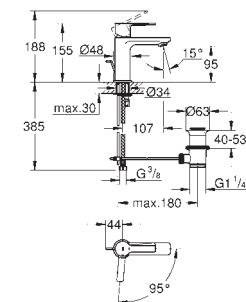

GROHE

GROHE SILKMOVE ES

Objednáací číslo

Barva

Cena (€) bez
DPH

23 790 001

chrom

236,48

Lineare

Páková umyvadlová baterie DN 15 velikost XS

jednotvorová montáž

kovová ovládací páka

GROHE SilkMove ES 28 mm keramická

kartuše s úspornou funkcí studeného startu

s omezovačem teplot

GROHE StarLight chromový povrch

GROHE EcoJoy SpeedClean perlátor 5,7 l/min

GROHE FastFixation Plus Rychloupevňovací systém

odtoková souprava DN 32

flexi přípojovací hadičky