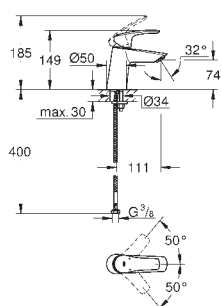

23 966 003 chrom 86,64

Eurosmart
Páková umyvadlová baterie DN 15, velikost S
jednotvorová montáž
kovová ovládací páka
keramická kartuše 28 mm s
GROHE SilkMove
variabilně nastavitelný omezovač průtoku
s omezovačem teplot
GROHE EcoJoy perlátor 5,7 l/min
GROHE StarLight chromový povrch
GROHE Zero vedení vody uvnitř - bez niklu a olova
GROHE FastFixation rychlomontážní systém
spouštěcí řetězky se závažím
flexi připojovací hadičky
profesionální edice

novinka

23 967 003 chrom 86,64

Eurosmart
Páková umyvadlová baterie DN 15, velikost S
jednotvorová montáž
kovová ovládací páka
keramická kartuše 28 mm s
GROHE SilkMove
variabilně nastavitelný omezovač průtoku
s omezovačem teplot
GROHE StarLight chromový povrch
GROHE EcoJoy perlátor 5,7 l/min
GROHE Zero vedení vody uvnitř - bez niklu a olova
GROHE FastFixation rychlomontážní systém
flexi připojovací hadičky
hladké tělo
profesionální edice

novinka