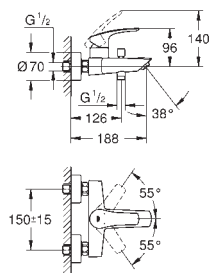

33 300 003

chrom

119,26

Eurosmart
Páková vanová baterie, DN 15
montáž na stěnu
kovová ovládací páka
keramická kartuše s technologií
GROHE SilkMove 35 mm
variabilně nastavitelný omezovač průtoku
s omezovačem teplot
GROHE StarLight chromový povrch
automatické přepínání: vana/sprcha
perlátor
integrovaná zpětná klapka ve výstupu
sprchy DN 15
S-přípojky
kovové nástěnné rozety
zajištěno proti zpětnému toku
profesionální edice

novinka