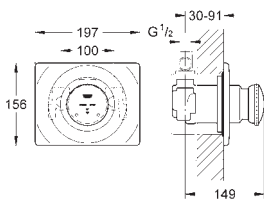

Objednací číslo

Barva

Cena (€) bez
DPH

36 121 000

chrom

769,57

Contromix Surf

Samouzávěrná sprchová baterie

se směřováním

GROHE StarLight chromový povrch

GROHE EcoJoy technologie pro nízkou

spotřebu vody a perfektní průtok

úsporná funkce stop

omezovač teploty

plynulé nastavení průtoku 5 - 40 s

pochromovaná rozeta z umělé hmoty

těsnění rozety a šroubů

jednosměrný ventil

zachytávač nečistot

sada pro kompletní instalaci pomocí podomítkového tělesa

36 122

bez podomítkového tělesa

lze použít od průtoku 1,5 bar

28 002 000

chrom

220,17