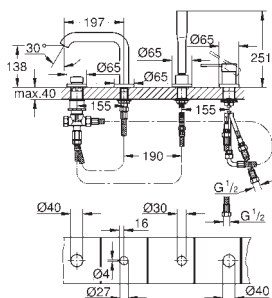

Objednací číslo

Barva

Cena (€) bez
DPH

19 578 001	chrom	838,88
19 578 DC1	supersteel	1 172,20
19 578 BE1	leštěný nikel	1 263,93
19 578 EN1	kartáčovaný nikel	1 345,48
19 578 GL1	Cool Sunrise	1 263,93
19 578 GN1	kartáčovaný Cool Sunrise	1 345,48
19 578 DA1	Warm Sunset	1 263,93
19 578 DL1	kartáčovaný Warm Sunset	1 345,48
19 578 A01	Hard Graphite	1 263,93
19 578 AL1	kartáčovaný Hard Graphite	1 345,48

Essence

Páková vanová čtyřotvorová kombinace

keramická kartuše s technologií

GROHE SilkMove 35 mm

s omezovačem teplot

GROHE StarLight chromový povrch

předmontované upevnění výtoku

ovládací prvku pákové baterie,

kovová ovládací páka

vanovou vpusť s perlátorem

přepínání vana/sprcha

pro chrom: ruční sprcha 27 806, pro ostatní barvy: ruční sprcha 26 465

kovová sprchová hadice 2000 mm

flexi připojovací hadičky

přípojka pro sprchovou hadici

zajištěno proti zpětnému toku

pro použití s 29 037 000

19 976 001

chrom

587,12