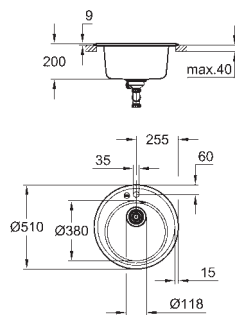

40 986 SD0 N

nerez ocel, kartáčovaná

49,95

Odtoková souprava s táhlem

kulatá odtoková souprava s ovládacím prvkem

odpadová souprava šetřící prostor

včetně sítka

průměr výřezu: Ø 35 mm

je kompatibilní se všemi sériemi kuchyňských dřezů