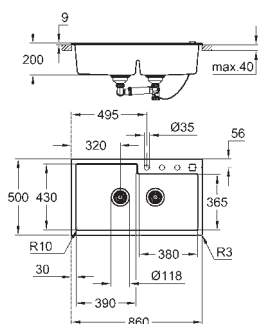

GROHE KOMPOZITNÍ DŘEZY

Objednací číslo

Barva

Cena (€) bez
DPH

31 649 AT0 N

granitová šedá

479,07

31 649 AP0 N

granitová černá

479,07

K500

Kompozitní dřez

model: K500 90-C 86/50 2.0

typ montáže: standardní

materiál: křemenný kompozit

GROHE Whisper speciální izolační vrstva

minimální velikost skříňky: 900 mm

rozměry: 860 x 500 mm

velikost sektoru dřezu: 390 x 430 x 200 mm

velikost 2. sektoru dřezu: 380 x 365 x 200 mm

vnější průměr: R3, vnitřní průměr sektoru: R10

GROHE FastFixation rychlomontážní systém

dřez umístěný na levé straně

výtok: automatický odtok s krytem

možnost automatické odtokové soupravy (40 986 SD0)

množství upevňovacích prvků (standardní instalace): 10