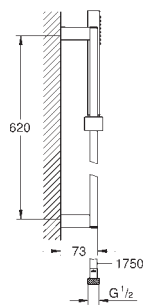

Euphoria Cube+ Stick

Sprchová tyč set 1 proud

set obsahuje:

ruční sprcha, kov (27 888 000)

sprchová tyč 600 mm (27 892 000)

kovová sprchová hadice 1750 mm (28 025)

GROHE EcoJoy 9,5 l/min omezovač průtoku

GROHE DreamSpray perfektní vodní paprsky

GROHE StarLight chromový povrch

GROHE SpeedClean - odstranění

vodního kamene přetřením

Vnitřní WaterGuide pro delší životnost

Twistfree - zabraňuje zkroucení

sprchové hadice

vhodné pro průtokové ohřivače vody

doporučený minimální tlak vody 1,0 bar