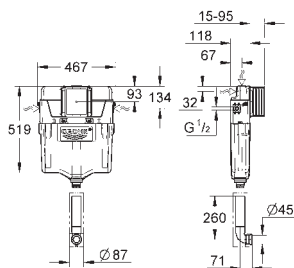

38 661 000

159,01

Splachovací nádržka
nastavitelný průtok 6 - 9 l
nastaveno z výroby na 3 l - 6 l
pneumatický odtokový ventil nabízí 3 režimy chodu: 2-činné splachování, anebo start/stop a nebo nepřerušitelné (pouze start)
možnost dopojení přívodu vody
zleva/zprava/zezadu nebo shora
skupina armatur I - nízká hlučnost
izolováno od kondenzující vody
přípojka vody DN 15 s integrovaným rohovým ventilem
a šroubovým spojem bez použití nářadí
pro instalaci není třeba nářadí
kontrolní hřídele včetně ochrany
během fáze výstavby
pro vertikální nebo horizontální použití
splachovací trubka s izolací proti kondenzující vodě
upevňovací úchyty
Bez ovládání/ovládacího tlačítka
GROHE EcoJoy technologie pro nízkou
spotřebu vody a perfektní průtok
revizní otvor 40 911 000 pro malá ovládací tlačítka
je nutné objednat zvlášť