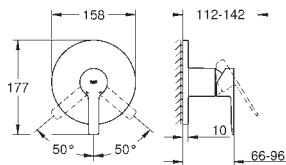

GROHE
LINEARE

Objednáací číslo	Barva	Cena (€) bez DPH

24 063 001	chrom	219,15
24 063 DC1	supersteel	298,65
24 063 AL1	kartáčovaný Hard Graphite	338,41

Lineare

Páková sprchová baterie

sada pro kompletní instalaci pomocí podomítkového tělesa

GROHE Rapido SmartBox 35 600/35 604

keramická kartuše 46 mm s technologií

GROHE SilkMove

GROHE StarLight chromový povrch

kování GROHE FastFixation s krytým těsněním a upevňovacími prvky

kovový panel s možností dodatečného upevnění polohy až o 6°

kovová ovládací páka

průtok: výstup B nebo C = 30 l/min

bez podomítkového tělesa

35 604 000

GROHE Rapido SmartBox univerzální vestavbové těleso

89,70

24 064 001	chrom	241,57
24 064 DC1	supersteel	329,23
24 064 AL1	kartáčovaný Hard Graphite	372,04