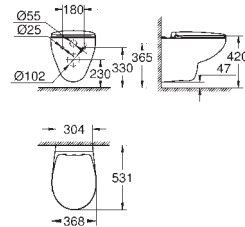

39 351 000 N

alpská bílá

**Bau Ceramic
Závěsné WC**

Bau Ceramic závěsné WC (39 427 000)
pro podomítkové nádrže
zadní odpad
hluboké splachování
záchodová mísa bez okrajového splachovacího kruhu (rimless) 39 328 000
objem spláchnutí 3/5 l
glazovaná hladká keramika
Bau Ceramic WC sedátko (39 493 000)
softclose
snadná demontáž WC sedátka
odnímatelné
materiál: Duroplast
včetně montážní sady
12 ks na paletě

209,98