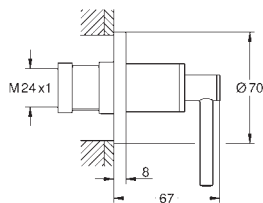

19 088 003	chrom	107,03
19 088 DC3	supersteel	150,86
19 088 GL3	Cool Sunrise	161,05
19 088 DA3	Warm Sunset	161,05
19 088 AL3	kartáčovaný Hard Graphite	173,28

Atrio

Vrchní díl podomítkového ventilu

pro GROHE podomítkový ventil 35 028 000 nebo 29 032 000
GROHE StarLight chromový povrch
nastavitelná hloubka zabudování
20 - 80 mm
šroubovací rozeta s utěsněním ke stěně
s pákovým ovládním