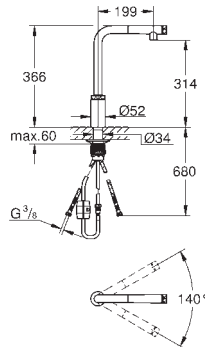

GROHE MINTA / MINTA SMARTCONTROL / MINTA TOUCH

Objednací číslo

Barva

Cena (€) bez
DPH

31 613 000	chrom	450,53
31 613 DC0	supersteel	587,12
31 613 DA0	Warm Sunset	631,97
31 613 A00	Hard Graphite	631,97

Minta SmartControl
Dřezová baterie s technologií SmartControl
 jednootvorová montáž
 GROHE StarLight chromový povrch
 výsuvná výpusť s laminárním průtokem
 kovová sprcha
 GROHE magnetická dokovací stanice zaručuje snadné a lehké zasunutí výsuvné hlavice do výchozí pozice
 GROHE SmartControl - stlačit pro zapnutí a vypnutí vody, otočit pro nastavení proudu vody od úsporného eco režimu až po režim plného proudu
 nastavení teploty pomocí ventilu na baterii
 otočná výpusť
 otočný úhel 140°
 zajištěno proti zpětnému toku
 flexi připojovací hadičky
 GROHE FastFixation Plus ultra rychlá a snadná instalace bez nutnosti použití nářadí
GROHE Zero vedení vody uvnitř - bez niklu a olova