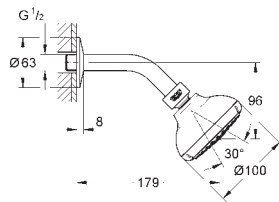

GROHE HLAVOVÉ SPRCHY

Objednáací číslo

Barva

Cena (€) bez
DPH

27 870 001

chrom

78,49

Tempesta 100

Hlavová sprcha set 4 proudy

GROHE Rain O², Rain, Massage, Jet
kulový kloub s úhlem otočení +/-20 °
Sprchové rameno s přípojovacím závitem DN 15
rozeta

GROHE EcoJoy 9,5 l/min omezovač průtoku

GROHE DreamSpray perfektní vodní paprsky

GROHE StarLight chromový povrch

GROHE SpeedClean - odstranění

vodního kamene přetřením

Vnitřní WaterGuide pro delší životnost

vhodné pro průtokové ohřívače vody

doporučený minimální tlak vody 1,0 bar

26 088 001

chrom

71,35