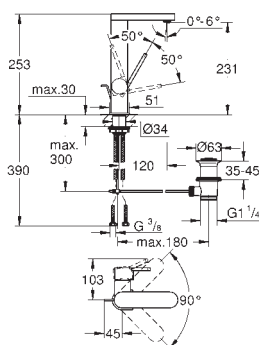

23 851 003 chrom 339,43
23 851 DC3 supersteel 458,69
23 851 AL3 kartáčovaný Hard Graphite 524,94

GROHE Plus
Páková umyvadlová baterie DN15, Velikost L

jednootvorová montáž
kovová ovládací páka
keramická kartuše 28 mm s
GROHE SilkMove
s omezovačem teplot
GROHE StarLight chromový povrch
GROHE EcoJoy SpeedClean perlátor 5,7 l/min
GROHE AquaGuide nastavitelný perlátor
GROHE QuickFix rychlomontážní systém
otočná výpusť
otočný úhel 90°
odtoková souprava DN 32
flexi přípojovací hadičky