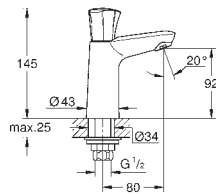

20 186 001

chrom

83,58

Costa L
Stojánkový ventil, DN 15

kovový kohout
tepelně izolované
šroubovací
označení modré
vršek Longlife
litý výtok s perlátorem
přípojná matka DN 15 s otvorem 10,5 mm
GROHE StarLight chromový povrch