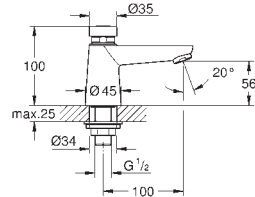

GROHE EUROECO COSMOPOLITAN T

Objednáací číslo

Barva

Cena (€) bez
DPH

36 265 000

chrom

135,57

Euroeco Cosmopolitan T

Samouzávěrný stojánkový ventil, DN 15
pro studenou nebo předem smíšenou vodu
označení modrá/červená

GROHE StarLight chromový povrch
3 nastavení času: krátký - střední - dlouhý (tovární nastavení:
krátký), cca 7, 15, 30 sec (v závislosti na tlaku)
doporučený minimální tlak vody 1,0 bar