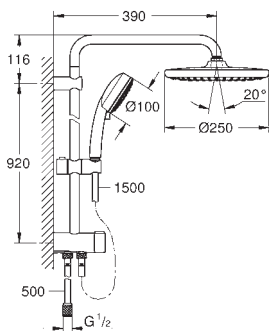

26 675 000

chrom

280,31

Tempesta Cosmopolitan System 250

Nástěnný Flex sprchový systém s přepínačem

set obsahuje:

horizontální sprchové rameno 390 mm, nastavitelné před instalací
přepínání mezi ruční sprchou, hlavovou sprchou nebo Eco nastavení hlavové
sprchy

hlavová sprcha Tempesta 250 (26 666)

2 sprchové proudy (přes přepínač)

Rain, SmartRain

hlavová sprcha s bílým zadním krytem

s otočným kloubem

otočný úhel cca 10°

GROHE EcoJoy 9,5 l/min omezovač průtoku

ruční sprcha Tempesta Cosmopolitan 100 (27 575)

4 sprchové proudy:

GROHE Rain O², Rain, Massage, Jet

GROHE EcoJoy 9,5 l/min omezovač průtoku

výškově nastavitelná s kluzákem

vzdálenost mezi přepínačem a horní konzolí: 920 mm

Relexaflex sprchová hadice 1500 mm 1/2" x 1/2"

Relexaflex sprchová hadice 500 mm 1/2" x 1/2"

flexibilní instalace: připojení vody pomocí zřezávitu o průměru 1/2" mm

sprchové hadice 500 mm k vodovodní baterii / nástěnné připojce

GROHE EcoJoy technologie pro nízkou

spotřebu vody a perfektní průtok

GROHE DreamSpray perfektní vodní paprsky

GROHE StarLight chromový povrch

GROHE SpeedClean - odstranění

vodního kamene přetřením

Vnitřní WaterGuide pro delší životnost

Twistfree - zabraňuje zkroucení

sprchové hadice

vhodné pro průtokové ohřivače od 18 kW

minimální průtok 7 l/min

doporučený minimální tlak vody 1,0 bar

profesionální edice