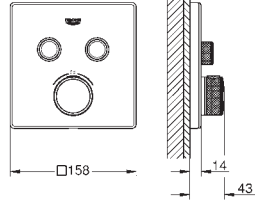

GROHE GROHTHERM SMARTCONTROL

Objednací číslo

Barva

Cena (€) bez
DPH

TERMOSTATICKÉ
BATERIE

29 156 LS0

měsíční bílá

760,40

Grotherm SmartControl

Termostat pro podomítkovou instalaci s 2 ventily

sada pro kompletní instalaci pomocí podomítkového tělesa

GROHE Rapido SmartBox 35 600/35 604

kovová rozeta s **GROHE FastFixation** (krytá rozeta s těsněním, skryté připevnění), nastavitelná 6°

GROHE StarLight povrch

SmartControl tlačítko ON-OFF, ovládání proudu

od EcoJoy do plného proudu Full Flow

vyměnitelné symboly

kompaktní kartuše GROHE TurboStat s voskovým termočlánkem

GROHE ProGrip s rýhovanou strukturou

GROHE SafeStop bezpečnostní tlačítko na 38°C

Volitelný omezovač teploty GROHE SafeStop Plus na úrovni 43°C / 46°C

vestavěné jednosměrné ventily a zachytávače nečistot

výstupy mohou být spuštěny současně

krytka v provedení měsíční bílá

bez podomítkového tělesa

průtok:

výstup B = 24 l/min

výstup C = 26 l/min

výstup B+C = 29 l/min

35 604 000

GROHE Rapido SmartBox univerzální vestavbové těleso

89,70

29 157 LS0

měsíční bílá

809,32