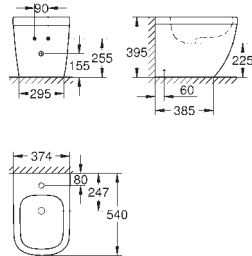

39 340 000 N
39 340 00H N

alpská bílá
alpská bílá

249,73
307,83

Euro Ceramic Stojící bidet

1 otvor na baterii
s přepadem

včetně montážní sady
glazovaná hladká keramika
spodní skrytá instalace

volitelné: **PureGuard** zářivě bílá keramika s antibakteriálními ionty zabraňujícími
růstu bakterií (00H)

12 ks na paletě