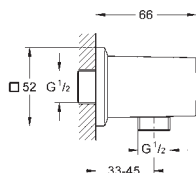

Objednací číslo

Barva

Cena (€) bez
DPH

27 889 000

chrom

151,88

Euphoria Cube+ Stick
Set s držákem na stěnu 1 proud

set obsahuje:

ruční sprcha, kov (27 888 000)

nástěnný držák sprchy (27 706)

kovová sprch. hadice 1500 mm (28 417)

GROHE EcoJoy 9,5 l/min omezovač průtoku

GROHE DreamSpray perfektní vodní paprsky

GROHE StarLight chromový povrch

GROHE SpeedClean - odstranění

vodního kamene přetřením

Vnitřní WaterGuide pro delší životnost

Twistfree - zabráňuje zkroucení

sprchové hadice

vhodné pro průtokové ohřivače vody

doporučený minimální tlak vody 1,0 bar

27 706 000

chrom

36,69

27 706 DC0

supersteel

49,95

27 706 AL0

kartáčovaný Hard Graphite

62,18

Allure Brilliant

Nástěnný držák sprchy

pevný

Materiál: kov

GROHE StarLight chromový povrch

27 707 000

chrom

57,08

27 707 DC0

supersteel

81,54

27 707 AL0

kartáčovaný Hard Graphite

97,85

Allure Brilliant

Nástěnné kolínko, DN 15

vnější závit

zajištěno proti zpětnému toku

Materiál: kov

GROHE StarLight chromový povrch

27 699 000

chrom

55,04

Euphoria Cube Stick

Ruční sprcha

normální sprška

GROHE EcoJoy 9,5 l/min omezovač průtoku

GROHE DreamSpray perfektní vodní paprsky

GROHE StarLight chromový povrch

GROHE SpeedClean - odstranění

vodního kamene přetřením

Vnitřní WaterGuide pro delší životnost

Univerzální upevňovací systém: Vhodný ke

všem standardním sprchovým hadicím

vhodné pro průtokové ohřivače vody

doporučený minimální tlak vody 1,0 bar

27 698 000

chrom

55,04

dtto, bez omezení průtoku

27 936 000

chrom

234,44

Euphoria Cube

Sprchová souprava

set obsahuje:

Ruční sprcha (27 698 000)

sprchová tyč 600 mm (27 892 000)

Silverflex sprchová hadice 1 750 mm (28 388 000)

GROHE DreamSpray perfektní vodní paprsky

GROHE StarLight chromový povrch

GROHE SpeedClean - odstranění

vodního kamene přetřením