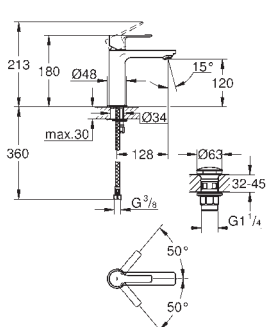

23 106 001
23 106 DC1

chrom
supersteel

251,77
353,70

Lineare

Páková umyvadlová baterie DN 15, velikost S

jednootvorová montáž

kovová ovládací páka

keramická kartuše 28 mm s

GROHE SilkMove

s omezovačem teplot

GROHE StarLight chromový povrch

GROHE EcoJoy SpeedClean perlátor 5,7 l/min

GROHE FastFixation Plus Rychloupevňovací systém

hladké tělo baterie se zaskakovacím uzávěrem a odtokovou soupravou DN 32

flexi přípojovací hadičky