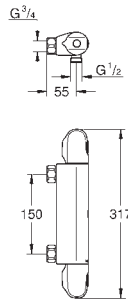

GROHE GROHTHERM 1000

Objednací číslo

Barva

Cena (€) bez
DPH

34 146 003

chrom

257,88

Grohtherm 1000

Termostatická sprchová baterie, DN 15

montáž na stěnu

GROHE CoolTouch technologie zabraňující opaření

GROHE StarLight chromový povrch

GROHE MetalGrip ergonomicky tvarovaná kovová raménka

GROHE SafeStop bezpečnostní tlačítko na 38°C

Volitelný omezovač teploty GROHE SafeStop Plus na úrovni 43°C

kompaktní kartuše GROHE TurboStat s voskovým termočlánkem

integrováný uzávěr smíšené vody

ovládání průtoku s úsporným

tlačítkem a individuálně nastavi-

telnou úspornou zarážkou

keramický vršek DN 15, 180°

výstup sprchy dole DN 15

integrované zpětné klapky

zachytávač nečistot

zajištěno proti zpětnému toku

bez přípojek

doporučený minimální tlak vody 1,0 bar

GROHE EcoJoy technologie pro nízkou
spotřebu vody a perfektní průtok

34 147 003

chrom

257,88

Grohtherm 1000

Termostatická sprchová baterie, DN 15

montáž na stěnu

GROHE CoolTouch technologie zabraňující opaření

GROHE StarLight chromový povrch

GROHE MetalGrip ergonomicky tvarovaná kovová raménka

GROHE SafeStop bezpečnostní tlačítko na 38°C

Volitelný omezovač teploty GROHE SafeStop Plus na úrovni 43°C

kompaktní kartuše GROHE TurboStat s voskovým termočlánkem

integrováný uzávěr smíšené vody

ovládání průtoku s úsporným

tlačítkem a individuálně nastavi-

telnou úspornou zarážkou

keramický vršek DN 15, 180°

výstup sprchy dole DN 15

integrované zpětné klapky

zachytávač nečistot

zajištěno proti zpětnému toku

rozteč 120 mm

bez přípojek

doporučený minimální tlak vody 1,0 bar

GROHE EcoJoy technologie pro nízkou
spotřebu vody a perfektní průtok