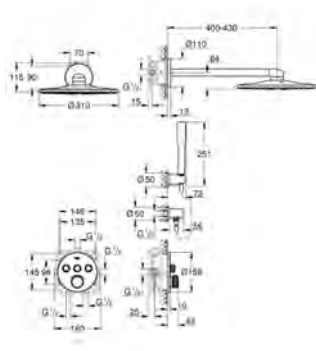

34 705 000

chrom

1 610,49

Grotherm SmartControl

Sprchový systém s hlavovou sprchou Rainshower SmartActive 310

set obsahuje:
podomítková termostatická baterie se 3 ventily
Grotherm SmartControl instalační set
(29 121 000)
GROHE Rapido SmartBox 35 600/35 604
Set hlavové sprchy Rainshower 310 SmartActive (26 475) obsahuje: hlavovou sprchu se 2 proudy, horizontální sprchové rameno 400 mm a vestavbové těleso (26 483 000)
Euphoria Cosmopolitan ruční sprcha Stick (27 367)
Sprchový nástěnný držák Rainshower (27 074 000)
Rainshower nástěnné kolínko DN 15, (27 057 000)
Sprchová hadice Silverflex 1 500 mm (28 364)