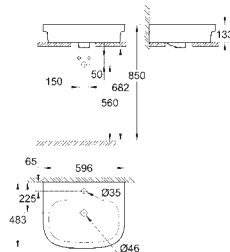

39 337 000 N **alpská bílá** **111,10**
39 337 00H N **alpská bílá** **168,18**

Euro Ceramic
Umyvadlo na desku 60 cm
1 otvor na baterii
s přepadem
600 x 480 mm
glazovaná hladká keramika
volitelné: **PureGuard** zářivě bílá keramika s antibakteriálními
ionty zabraňujícími růstu bakterií (00H)
18 ks na paletě