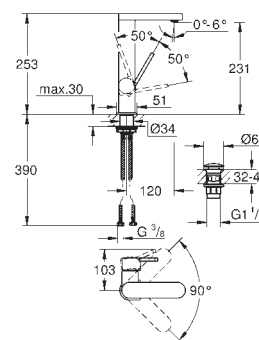

23 873 003 chrom 339,43

GROHE Plus
Páková umyvadlová baterie DN15, Velikost L

jednootvorová montáž
kovová ovládací páka
keramická kartuše 28 mm s
GROHE SilkMove
s omezovačem teplot
GROHE StarLight chromový povrch
GROHE EcoJoy SpeedClean perlátor 5,7 l/min
GROHE AquaGuide nastavitelný perlátor
GROHE QuickFix rychlomontážní systém
otočná výpusť
otočný úhel 90°
hladké tělo baterie se zaskakovacím uzávěrem a odtokovou soupravou DN 32
flexi přípojovací hadičky