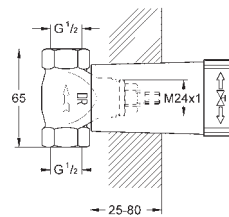

29 811 000

Podomítkový ventil, DN 15

předmontovaná keramická hlavice DN 15
180°
přípojný závit DN 15
vyrovnání hloubky zabudování záhybovým
měchem
25 - 80 mm
mosaz DR nekorodující

45,87