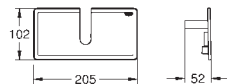

GROHE EasyReach polička

pro sprchové systémy Euphoria a Tempesta s termostatem

rozteč 150 mm

26 075 001

chrom

813,40