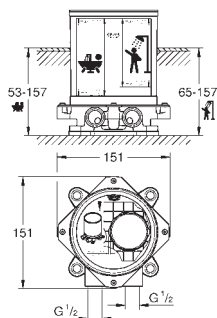

45 984 001 533,09

Vestavbová souprava DN 15
pro volně stojící vanové baterie a výpusti a sprchové baterie
bez montážních dílů
instalační deska s nastavením 360° horizontálně a 3° vertikálně
instalační hloubka 53-157 mm pro vanové baterie/výpusti,
kompenzační hloubka 104 mm
instalační hloubka 65 -157 mm pro vanové baterie/výpusti,
kompenzační hloubka 92 mm
dvě připojení DN 15 s vnitřním závitem
(přívod teplé/studené vody)
vyplachovací přípojka
těsnění
upevňovací materiál