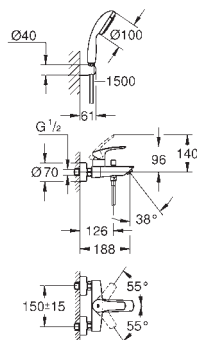

33 302 003

chrom

152,90

Eurosmart
Páková vanová baterie, DN 15
montáž na stěnu
kovová ovládací páka
keramická kartuše s technologií
GROHE SilkMove 35 mm
variabilně nastavitelný omezovač průtoku
s omezovačem teplot
GROHE StarLight chromový povrch
automatické přepínání: vana/sprcha
perlátor
integrovaná zpětná klapka ve výstupu
sprchy DN 15
S-přípojky
kovové nástěnné rozety
zajištěno proti zpětnému toku
se sprchovou soupravou
set obsahuje:
ruční sprcha Tempesta 100, 1 proud, 9,5 l/min (27 923)
nástěnný držák sprchy (28 605)
sprchová hadice Relexaflex
1500 mm DN 15 x DN 15 (28 151)
profesionální edice