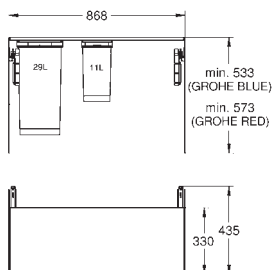

40 982 000 N

475,00

GROHE Blue

Vestavný odpadkový koš 90 cm, dělený, objem 11 / 29 l

typ instalace: boční stěna a čelní panel

mechanismus: vysouvací s tlumicí zarážkou

dělení: 2 části, 1x 11 l, 1x 29 l

šířka skříně: 90 cm

výška instalace minimálně 533 mm, maximálně 573 mm

kompatibilní se systémy GROHE Blue Home, GROHE Blue Professional a GROHE Red, velikosti M a L