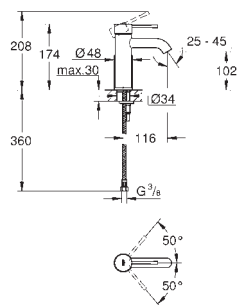

Objednáací číslo Barva Cena (€) bez DPH

23 590 001	chrom	175,32
23 590 DC1	supersteel	246,67
23 590 BE1	leštěný nikel	262,98
23 590 EN1	kartáčovaný nikel	282,35
23 590 GL1	Cool Sunrise	262,98
23 590 GN1	kartáčovaný Cool Sunrise	282,35
23 590 DA1	Warm Sunset	262,98
23 590 DL1	kartáčovaný Warm Sunset	282,35
23 590 A01	Hard Graphite	262,98
23 590 AL1	kartáčovaný Hard Graphite	282,35

Essence
Páková umyvadlová baterie DN 15, velikost S
jednootvorová montáž
kovová ovládací páka
keramická kartuše 28 mm s
GROHE SilkMove
s omezovačem teplot
GROHE StarLight chromový povrch
GROHE EcoJoy perlátor 5,7 l/min
GROHE AquaGuide nastavitelný perlátor
GROHE FastFixation Plus Rychloupevňovací systém
hladké tělo
flexi přípojovací hadičky