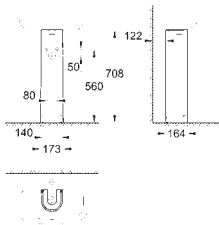

39 425 000 N

alpská bílá

65,24

Bau Ceramic
Sloup k umyvadlu
včetně montážní sady
glazovaná hladká keramika