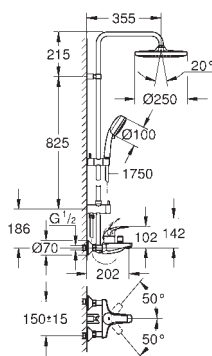

GROHE TEMPESTA SYSTEM

Objednávací číslo

Barva

Cena (€) bez
DPH

26 224 001

chrom

494,36

Tempesta Cosmopolitan System 210

Sprchový systém s jednopákovou baterií na omítku

set obsahuje:

horizontální otočné sprchové rameno 390 mm

Nástěnná sprchová baterie s přepínačem

umožňuje změnu mezi:

hlavová sprcha Tempesta 210 (26 408)

sprchový proud: Rain

s otočným kloubem

otočný úhel ± 15°

ruční sprcha Tempesta Cosmopolitan 100 (27 571 001)

2 sprchové proudy

Rain, Jet

výškově nastavitelná s kluzákem

Rotaflex sprchová hadice, 1 750 mm 1/2" x 1/2" (28 410)

keramická kartuše 46 mm s technologií

GROHE SilkMove

GROHE DreamSpray perfektní vodní paprsky

GROHE StarLight chromový povrch

GROHE SpeedClean - odstranění

vodního kamene přetřením

Vnitřní WaterGuide pro delší životnost

Twistfree - zabraňuje zkroucení

sprchové hadice

vhodné pro průtokové ohřivače od 18 kW

minimální průtok 7 l/min

26 674 000

chrom

588,14

Tempesta Cosmopolitan System 250

Sprchový systém s pákovou vanovou baterií s montáží na zeď

včetně krátké sprchové kolejnice pro instalaci do sprchy

set obsahuje:

sprchové ramínko horizontální 355 mm

Páková vanová baterie s montáží na zeď a samostatným přepínačem

umožňuje změnu mezi:

hlavová sprcha Tempesta 250 (26 666)

sprchový proud:

Rain

hlavová sprcha s bílým zadním krytem

s otočným kloubem

otočný úhel cca 10°

GROHE EcoJoy 9,5 l/min omezovač průtoků

vanovou vpusť

samostatný přepínač ruční sprchy

ruční sprcha Tempesta Cosmopolitan 100 (27 575)

4 sprchové proudy:

GROHE Rain O², Rain, Massage, Jet

GROHE EcoJoy 9,5 l/min omezovač průtoků

výškově nastavitelná s kluzákem

Rotaflex sprchová hadice, 1 750 mm 1/2" x 1/2" (28 410)

GROHE EcoJoy technologie pro nízkou

spotřebu vody a perfektní průtok

keramická kartuše 46 mm s technologií

GROHE SilkMove