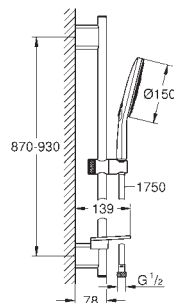

26 594 LS0

měsíční bílá

231,38

Rainshower SmartActive 150 Sprchový set s tyčí, 3 proudy

set obsahuje:

ruční sprcha Rainshower SmartActive 150 (26 554)

sprchová tyč 900 mm

s nástěnnými kovovými držáky

Silverflex sprchová hadice 1 750 mm (28 388 000)

GROHE EasyReach polička

GROHE EcoJoy 9,5 l/min omezovač průtoku

GROHE DreamSpray perfektní vodní paprsky

GROHE StarLight povrch

GROHE FastFixation Plus nastavitelná vzdálenost mezi držáky

pro přizpůsobení do stávajících otvorů

GROHE TileFix nastavitelná hloubka na horním a dolním držáku

GROHE SpeedClean - odstranění

vodního kamene přetřením

Vnitřní WaterGuide pro delší životnost

Twistfree - zabraňuje zkroucení

sprchové hadice

vhodné pro průtokové ohřivače vody