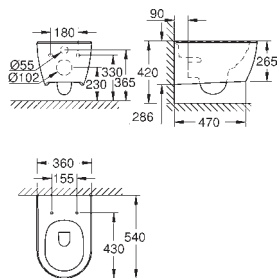

39 571 00H N

alpská bílá

427,09

Essence
Závěsné WC
pro podomítkové nádrže
hluboké splachování
záchodová mísa bez okrajového splachovacího kruhu (rimless) 39 328 000
zadní odpad
objem spláchnutí 3/4.5 l
včetně montážní sady
glazovaná hladká keramika
spodní skrytá instalace
PureGuard zářivě bílá keramika s antibakteriálními
ionty zabraňujícími růstu bakterií
kompatibilní se sedátkem 39 576 000 (standardní) nebo 39 577 000 (soft close)
12 ks na paletě