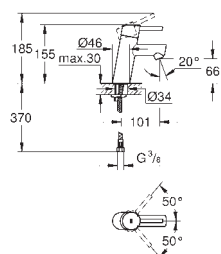

32 240 10E

chrom

144,74

Concetto

Páková umyvadlová baterie DN 15, velikost S

jednootvorová montáž

kovová ovládací páka

keramická kartuše 28 mm s

GROHE SilkMove

variabilně nastavitelný omezovač průtoku

s omezovačem teplot

GROHE StarLight chromový povrch

GROHE EcoJoy SpeedClean perlátor 5,7 l/min

GROHE FastFixation

Rychloupevňovací systém se středící pomůckou

hladké tělo

flexi přípojovací hadičky

doporučený minimální tlak vody 1,0 bar

skupina armatur I, přezkoušeno dle DIN 4109