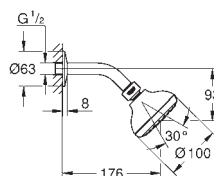

Tempesta 100

Hlavová sprcha s jedním proudem

Rain

kulový kloub s úhlem otočení +/-20 °

Sprchové rameno s přípojovacím závitem DN 15 rozeta

GROHE DreamSpray perfektní vodní paprsky

GROHE StarLight chromový povrch

GROHE SpeedClean - odstranění

vodního kamene pětřením

Vnitřní WaterGuide pro delší životnost

pro nízký tlak

26 664 000

chrom

187,55