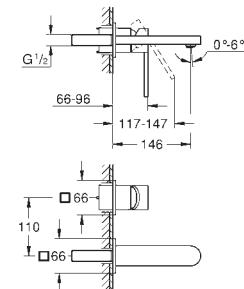

29 303 003

chrom

296,62

29 303 DC3

supersteel

400,58

29 303 AL3

kartáčovaný Hard Graphite

456,65

GROHE Plus

Umyvadlová dvouotvorová baterie, velikost M

montáž na stěnu

sada pro kompletní instalaci pomocí podomítkového tělesa 23 200

bez podomítkového tělesa

kovová rozeta

kovová ovládací páka

GROHE StarLight chromový povrch

GROHE EcoJoy SpeedClean perlátor 5,7 l/min

GROHE AquaGuide nastavitelný perlátor

rozteč 110 mm

rozpětí 147 mm

doporučený minimální tlak vody 1,0 bar

29 306 003

chrom

315,98

dtto, rozpětí 203 mm