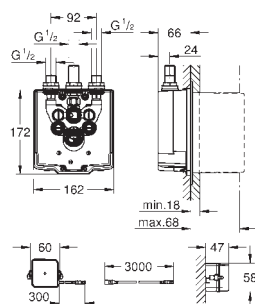

těsnění je součástí balení

36 416 001

741,03

Eurosmart Cosmopolitan E

Podomítkové těleso

pro sprchu

se skrytým, přednastavitelným

termostatickým