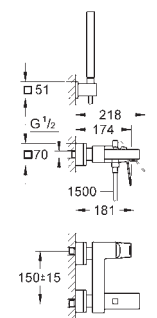

23 140 000
23 140 DC0
23 140 AL0

chrom
supersteel
kartáčovaný Hard Graphite

314,96
501,50
563,67

Eurocube

Páková vanová baterie, DN 15

montáž na stěnu
kovová ovládací páka
keramická kartuše 46 mm s technologií
GROHE SilkMove
GROHE StarLight chromový povrch
variabilně nastavitelný omezovač průtoku
automatické přepínání: vana/sprcha
perlátor
integrovaná zpětná klapka ve výstupu
sprchy DN 15
skryté S-připojky
zajištěno proti zpětnému toku
omezovač teploty na objednávku (46 375)