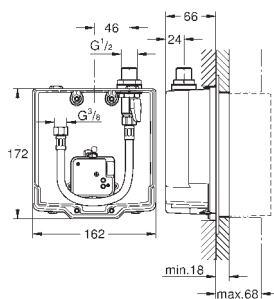

36 335 SD0

nerez ocel, kartáčovaná

482,13

dtto, rameno 230 mm

36 337 001

142,70

Euroeco Cosmopolitan E

Podomítková vestavbová soustava