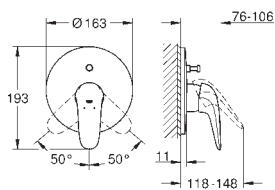

29 099 003

chrom

166,15

29 099 LS3

měsíční bílá/chrom

216,09

Eurostyle

Páková vanová baterie

sada pro kompletní instalaci pomocí podomítkového tělesa
33 961 000, 33 963 000
bez podomítkového tělesa
kovová páka
GROHE StarLight chromový povrch
GROHE FastFixation skryté upevnění
automatické přepínání: vana/sprcha
těsnění rozety a šroubů