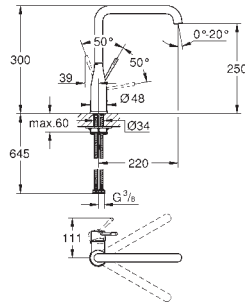

GROHFlexx hadice kuchyňské baterie

hadice pro Essence kuchyňské baterie

pro 30 294 000/30 294 DC0

GROHFlexx kitchen flexibilní hygienická silikonová hadice včetně upevňovacího setu

Objednáací číslo

Barva

Cena (€) bez
DPH