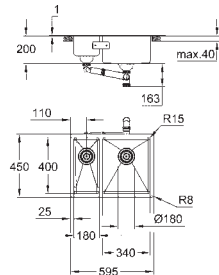

K700U

Nerezový kuchyňský dřez

model: K700U 60-S 59,5/45 1,5 rh

typ instalace: standardní, hloubková a zápuštná

materiál: nerezová ocel AISI 304 (V2A)

tloušťka materiálu: 1 mm

GROHE StarLight povrch

povrchová úprava: saténový povrch

GROHE Whisper speciální izolační vrstva

minimální velikost skříňky: 600 mm

rozměry: 595 x 450 mm

velikost sektoru dřezu: 340 x 400 x 200 mm

velikost sektoru 1/2 dřezu: 180 x 400 x 140 mm

vnější průměr: R16 (hloubková montáž) / R3 (standardní montáž), vnitřní průměr

dřezu: R15

GROHE FastFixation rychlomontážní systém

dřez umístěný na pravé straně

velikost výřezu (hloubková montáž): 547 x 402 mm (R16)

velikost výřezu (standardní instalace): 580 x 435 mm

odtok: Ø 3,5"/ 90 mm

balení obsahuje: odpadní sadu, sítko na nečistoty, montážní sadu

možnost automatické odtokové soupravy (40 986 SD0)

množství upevňovacích prvků (standardní instalace): 8

množství upevňovacích prvků (hloubková instalace): 8