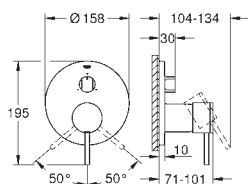

Objednávací číslo Barva Cena (€) bez DPH

24 096 003	chrom	427,09
24 096 DC3	supersteel	582,02
24 096 GL3	Cool Sunrise	623,81
24 096 DA3	Warm Sunset	623,81
24 096 AL3	kartáčovaný Hard Graphite	665,60

Atrio

Páková baterie s 3směrným přepínačem

sada pro kompletní instalaci pomocí podomítkového tělesa

GROHE Rapido SmartBox 35 600/35 604

keramická kartuše 46 mm s technologií

GROHE SilkMove

GROHE StarLight chromový povrch

kování GROHE FastFixation s krytým těsněním a upevňovacími prvky

kovový panel s možností dodatečného upevnění polohy až o 6°

kovová ovládací páka

3-směrný přepínač

průtok:

výstup A = 27 l/min

výstup B = 27 l/min

výstup C = 27 l/min

bez podomítkového tělesa

35 604 000
GROHE Rapido SmartBox univerzální vestavbové těleso

89,70

24 134 003	chrom	700,26
24 134 DC3	supersteel	956,10
24 134 GL3	Cool Sunrise	1 019,30
24 134 DA3	Warm Sunset	1 019,30
24 134 AL3	kartáčovaný Hard Graphite	1 090,65