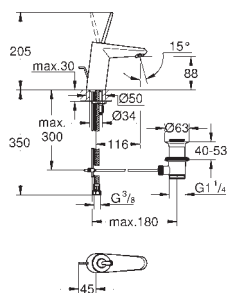

GROHE EURODISC JOY

Objednáací číslo

Barva

Cena (€) bez
DPH

23 425 000

chrom

230,36

Eurodisc Joy

Páková umyvadlová baterie DN 15, velikost S

jednootvorová montáž

kovová ovládací páka

GROHE FeatherControl Joystick kartuše

GROHE StarLight chromový povrch

GROHE EcoJoy SpeedClean perlátor 5,7 l/min

GROHE FastFixation Plus Rychloupevňovací systém

odtoková souprava DN 32

flexi připojovací hadičky

doporučený minimální tlak vody 1,0 bar