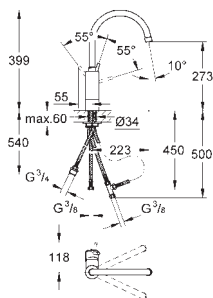

GROHE QuickFix rychlomontážní systém

31 483 002
31 483 DC2

chrom
supersteel

262,98
342,48

Concetto

Páková dřezová baterie, DN 15

vysoká výpusť
jednootvorová montáž
GROHE StarLight chromový povrch
keramická kartuše s technologií
GROHE SilkMove 35 mm
GROHE EasyDock
GROHE Zero vedení vody uvnitř - bez niklu a olova
vytahovací sprška Dualní
přepínání: perlátor/SpeedClean sprchový proud
variabilně nastavitelný omezovač průtoku
otočná výpusť
úhel otočení 360°
zajištěno proti zpětnému toku
flexi přípojovací hadičky
GROHE FastFixation rychlomontážní systém