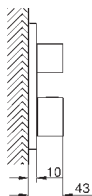

Grotherm Cube Termostatická baterie pro 2 výstupy s integrovaným uzavíracím/přepínacím ventilem

sada pro kompletní instalaci pomocí podomítkového tělesa
GROHE Rapido SmartBox 35 600/35 604
kompaktní kartuše GROHE TurboStat s voskovým termočlánkem
kování GROHE FastFixation s krytým těsněním a upevňovacími prvky
kovový panel s možností dodatečného upevnění polohy až o 6°
natištěné symboly pro sprchovou a vanovou výpusť
GROHE SafeStop bezpečnostní tlačítko na 38°C
Volitelný omezovač teploty GROHE SafeStop Plus na úrovni 43°C / 46°C
GROHE AquaDimmer, integrovaný uzavírací/přepínací ventil
průtok: výstup B = 27 l/min, výstup C = 30 l/min
bez podomítkového tělesa

35 604 000	GROHE Rapido SmartBox univerzální vestavbové těleso	89,70

34 741 000	chrom	1 467,79