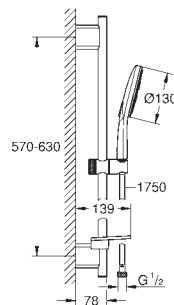

26 575 000	chrom	190,61

Rainshower SmartActive 130

Sprchový set s tyčí, 3 proudy

set obsahuje:

Rainshower SmartActive 130 ruční sprcha (26 574)

sprchová tyč 600 mm

s nástěnnými kovovými držáky

Silverflex sprchová hadice 1 750 mm (28 388 000)

GROHE EasyReach polička

GROHE EcoJoy 9,5 l/min omezovač průtoku

GROHE DreamSpray perfektní vodní paprsky

GROHE StarLight chromový povrch

GROHE FastFixation Plus nastavitelná vzdálenost mezi držáky

pro přizpůsobení do stávajících otvorů

GROHE TileFix nastavitelná hloubka na horním a dolním držáku

GROHE SpeedClean - odstranění

vodního kamene přetřením

Vnitřní WaterGuide pro delší životnost

Twistfree - zabraňuje zkroucení

sprchové hadice

vhodné pro průtokové ohřívače vody

26 547 000	chrom	190,61
ditto, s GROHE EcoJoy 6,8 l/min omezení průtoku		

26 546 000	chrom	189,59
ditto, bez omezení průtoku