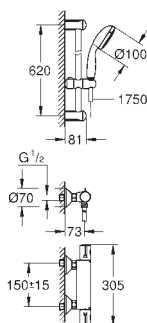

GROHE GROHTHERM 800

Objednací číslo

Barva

Cena (€) bez
DPH

TERMOSTATICKÉ
BATERIE

34 565 001

chrom

252,79

Grotherm 800

Termostatická sprchová baterie, DN 15 se sprchovou soupravou

set obsahuje:

Grotherm 800 termostatická baterie DN 15
(34 558 000)

Tempesta sprchový set II, 600 mm (27 598)

47 175 000

83,58

GROHE TurboStat kartuše DN 15

pro prohozené přívody (teplá voda vpravo)

vhodné pro Grotherm 800, Grotherm 800 Cosmopolitan, Grotherm 1000 Performance, Grotherm 1000, Grotherm Cube, Grotherm 2000, Grotherm 3000 a Grotherm SmartControl termostaty

servisní řešení, neodpovídá normě EN1111

pozor - termostat nemá v tomto případě funkci GROHE CoolTouch