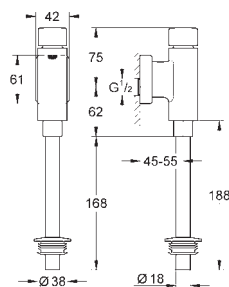

*** Zdarma dostupné na iTunes app nebo obchodu Google Play.

GROHE SPLACHOVACÍ PŘÍSLUŠENSTVÍ K PISOÁRŮM

Objednací číslo

Barva

Cena (€) bez
DPH

37 339 000

chrom

163,09