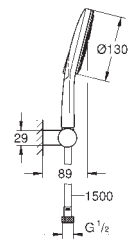

26 580 000

chrom

146,78

Rainshower SmartActive 130

Set pro upevnění na zeď se 3 proudy

set obsahuje:

Rainshower SmartActive 130 ruční sprcha (26 574)

nástěnný držák sprchy, nastavitelný (27 055)

Sprchová hadice Silverflex 1 500 mm (28 364)

GROHE EcoJoy 9,5 l/min omezovač průtoku

GROHE DreamSpray perfektní vodní paprsky

GROHE StarLight chromový povrch

GROHE SpeedClean - odstranění

vodního kamene přetřením

Vnitřní WaterGuide pro delší životnost

Twistfree - zabraňuje zkroucení

sprchové hadice

vhodné pro průtokové ohřivače vody