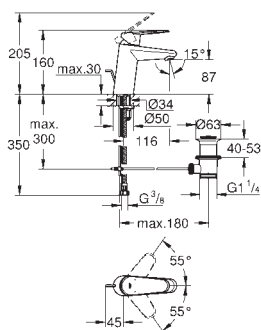

33 190 20E chrom 192,65

Eurodisc Cosmopolitan
Páková umyvadlová baterie DN 15, velikost S
jednotvorová montáž
kovová ovládací páka
keramická kartuše s technologií
GROHE SilkMove 35 mm
variabilně nastavitelný omezovač průtoku
nastavitelné min. množství 2,5 l/min
omezovač teploty
GROHE StarLight chromový povrch
GROHE EcoJoy SpeedClean perlátor 5,7 l/min
GROHE FastFixation Plus instalační systém
s centrovací podporou
odtoková souprava DN 32
flexi přípojovací hadičky
doporučený minimální tlak vody 1,0 bar
skupina armatur I, přezkoušeno dle DIN 4109

33 190 002 chrom 192,65
dtto bez omezení průtoku