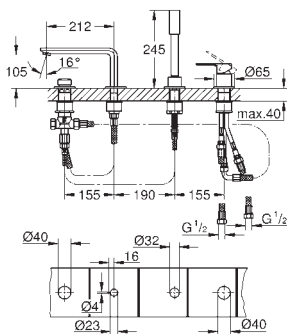

19 577 001	chrom	980,57
19 577 DC1	supersteel	1 376,06
19 577 EN1	kartáčovaný nikel	1 559,53
19 577 AL1	kartáčovaný Hard Graphite	1 559,53

Lineare

Páková vanová čtyřotvorová kombinace

keramická kartuše s technologií
GROHE SilkMove 35 mm
s omezovačem teplot
GROHE StarLight chromový povrch
předmontované upevnění výtoku
ovládacího prvku pákové baterie,
kovová ovládací páka
vanovou vpust s perlátorem
přepínání vana/sprcha
Sena Stick ruční sprcha (26 465)
kovová sprchová hadice 2000 mm
flexi připojovací hadičky
přípojka pro sprchovou hadici
zajištěno proti zpětnému toku
pro použití s 29 037 000