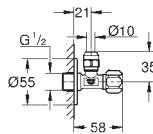

GROHE ROHOVÉ VENTILY

Objednáací číslo

Barva

Cena (€) bez
DPH

22 029 000

chrom

6,01

Rohový ventil, DN 15

zdrsněný přípojovací závit pro snadné utěsnění
nástěnná přípojka DN 15
výstupní závit DN 10
s kompenzací délky
kompresní maticí Ø 10 mm
vodotěsné uzavírací vřeteno, mosaz, s tukovou
komorou a dvojitým O-kroužkem
ergonomická rukojeť
označení neutrální
kovová rozeta Ø 55 mm
baleno v blistru
GROHE StarLight povrch

22 032 000

chrom

6,83