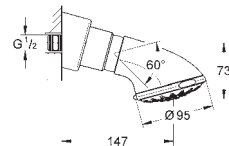

Relaxa 100 Five

Hlavová sprcha 5 proudů

Normal/Jet/Rain/Massage/Champagne

otočný kloub

úhel nastavení při montáži

přípojný závit s předmontovaným

těsněním

GROHE DreamSpray perfektní vodní paprsky

GROHE StarLight chromový povrch

GROHE SpeedClean - odstranění

vodního kamene přetřením

Vnitřní WaterGuide pro delší životnost

minimální průtok 7,5 l/min.

doporučený minimální tlak vody 1,0 bar

27 067 000

chrom

156,97