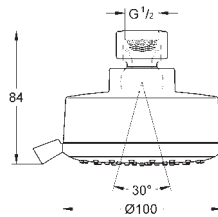

Tempesta Cosmopolitan 100

Hlavová sprcha 4 proudy

GROHE Rain O², Rain, Massage, Jet

kulový kloub s úhlem otočení $\pm 20^\circ$

přípojný závit DN 15

GROHE EcoJoy omezovač průtoku 6,8 l/min

GROHE DreamSpray perfektní vodní paprsky

GROHE StarLight chromový povrch

GROHE SpeedClean - odstranění vodního kamene přetřením

Vnitřní WaterGuide pro delší životnost vhodné pro průtokové ohřivače vody

max. průtok 75 gpm (6.6 l/min)

doporučený minimální tlak vody 1,0 bar

27 591 001

chrom

71,35

dtto, s **GROHE EcoJoy** 9,5 l/min omezovač průtoku

26 051 001

chrom

57,08