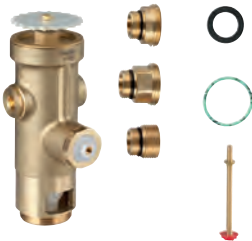

43 996 000

262,98

Tlakový splachovač
podomítkové
DN 20

výměnná armatura pro 677 00 200/677 03 200/680 00 200

bez předuzávěru

bez průplachového kolena