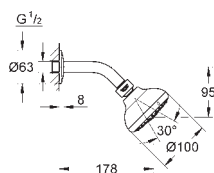

GROHE TEMPESTA

Objednávací číslo

Barva

Cena (€) bez
DPH

26 088 001

chrom

71,35

Tempesta 100

Hlavová sprcha set 3 proudy

GROHE Rain O², Rain, Massage

kulový kloub s úhlem otočení +/-20 °

Sprchové rameno s přípojovacím závitem DN 15 rozeta

GROHE DreamSpray perfektní vodní paprsky

GROHE StarLight chromový povrch

GROHE SpeedClean - odstranění

vodního kamene pětřením

Vnitřní WaterGuide pro delší životnost

vhodné pro průtokové ohřivače vody

doporučený minimální tlak vody 1,0 bar

26 267 001

chrom

63,20