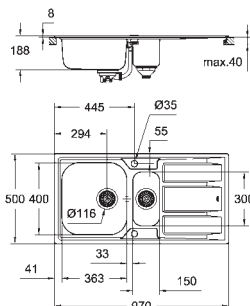

31 587 SD0 N

nerez ocel, kartáčovaná

279,29

K400

Dřez z nerezové oceli s odtokem

model: K400 80-S 116/50 2.0 rev

typ montáže: standardní

materiál: nerezová ocel AISI 304 (V2A)

tloušťka materiálu: 0,7 mm

GROHE StarLight povrch

povrchová úprava: saténový povrch

GROHE Whisper speciální izolační vrstva

minimální velikost skříňky: 800 mm

rozměry: 1160 x 500 mm

velikosti sektorů dřezu: 362,5 x 400 x 188 mm

vnější průměr: R10, vnitřní průměr sektoru: R95

GROHE FastFixation rychlomontážní systém

oboustranná montáž dřezu

velikost výřezu: 1140 x 480 mm

předpřipravené otvory: 2 x 35 mm

odtok: Ø 3.5"/90 mm odpadní sítko s automatickým odtokem

příslušenství obsahuje: automatický odtok s krytem, sítko na nečistoty,

množství upevňovacích prvků (standardní instalace): 8