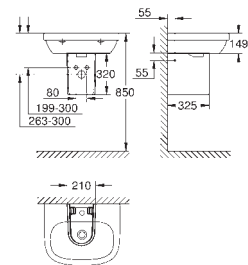

39 325 000 N

alpská bílá

79,51

Euro Ceramic
Polosloup k umývátku 45 cm
skryté upevnění
glazovaná hladká keramika
vhodný pro umývátka 39 324 000/39 324 00H
30 ks na paletě