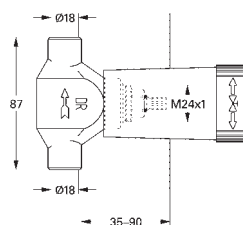

29 803 000

49,95

Spodní díl podomítkového ventilu, DN 20

s předmontovaným vrškem DN 20
krátké vřetenno
ochranné pouzdro
letovaný spoj o průměru 18 mm
mosaz DR nekorodující