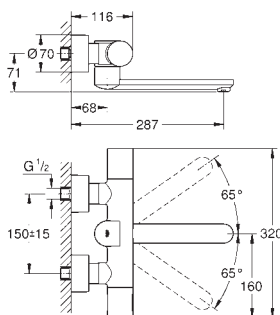

36 333 000

chrom

944,89

dtto, rozpětí 255 mm