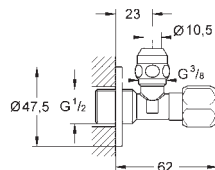

Univerzální rohový ventil DN 15

s křížovým šroubením
DN 10
pro měděnou přípojku o průměru 10 mm
plastový kohout
označení neutrální
šroubovací rozeta
kovový
GROHE StarLight povrch
cena za kus, prodáváno po 10 kusech