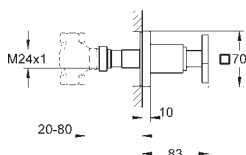

Allure

Vrchní díl podomítkového ventilu

sada pro kompletní instalaci pomocí podomítkového tělesa
35 028 000
pro podomítkové ventily, DN 15,
DN 20, DN 25
viz. Podomítková tělesa
nastavitelná hloubka zabudování
20 - 80 mm
šroubovací rozeta s utěsněním ke stěně
bez podomítkového tělesa
GROHE StarLight chromový povrch

35 028 000

154,93