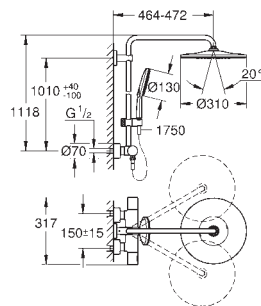

Rainshower SmartActive 310

Sprchový systém s termostatem na zeď

set obsahuje:

horizontální otočné sprchové rameno 450 mm

nástěnný termostat s aquadimmerem

umožňuje změnu mezi:

hlavová sprcha Rainshower Mono 310 (26 562)

s otočným kloubem

otočný úhel $\pm 15^\circ$

Rainshower SmartActive 130 ruční sprcha (26 574)

výškově nastavitelná s kluzákem

s výkonnou rukojetí

Silverflex sprchová hadice 1 750 mm (28 388 000)

kompaktní kartuše GROHE TurboStat s voskovým termočlánkem

GROHE SafeStop bezpečnostní tlačítko na 38°C

Volitelný omezovač teploty GROHE SafeStop Plus na úrovni 43°C

GROHE CoolTouch ochrana proti opaření

GROHE DreamSpray perfektní vodní paprsky

GROHE One-Click Showering výběr proudů

jedním stiskem

GROHE StarLight povrch

GROHE EcoJoy 9,5 l/min omezovač průtoku

GROHE FastFixation (nastavitelný horní držák)

GROHE SpeedClean - odstranění

vodního kamene pětřením

vhodné pro průtokové ohřívače od 18 kW

minimální průtok 7 l/min