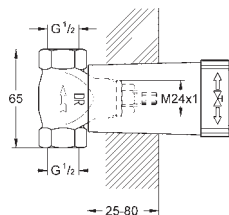

29 811 000

Podomítkový ventil, DN 15
předmontovaná keramická hlavice DN 15
180°
přípojný závit DN 15
vyrovnání hloubky zabudování záhybovým
měchem
25 - 80 mm
mosaz DR nekorodující

45,87