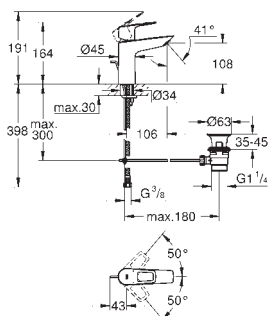

23 762 001

chrom

97,85

BauLoop

Páková umyvadlová baterie DN 15, velikost M

jednotvorová montáž

kovová ovládací páka

GROHE Longlife 28 mm keramická kartuše

s omezovačem teplot

GROHE StarLight chromový povrch

GROHE Zero vedení vody uvnitř - bez niklu a olova

GROHE EcoJoy perlátor 5,7 l/min

GROHE QuickFix rychlomontážní systém

plastová odpadová souprava DN 32

flexi přípojovací hadičky

profesionální edice

novinka