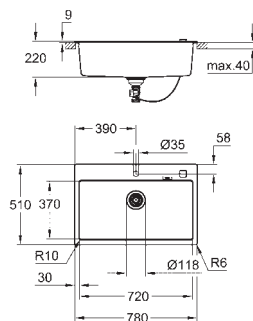

31 652 AT0 N
31 652 AP0 N

granitová šedá
granitová černá

407,72
407,72

K700

Kompozitní dřez

model: K700 80-C 78/51 1.0

typ montáže: standardní

materiál: křemenný kompozit

GROHE Whisper speciální izolační vrstva

minimální velikost skříňky: 800 mm

rozměry 780 x 510 mm

velikost sektoru dřezu 720 x 370 x 220 mm

vnější průměr: R6, vnitřní průměr sektoru: R10

GROHE FastFixation rychlomontážní systém

velikost výřezu: 764 x 494 mm

výtok: automatický odtok s krytem

příslušenství obsahuje: automatický odtok s krytem, sítko na nečistoty,

možnost automatické odtokové soupravy (40 986 SD0)

množství upevňovacích prvků (standardní montáž): 9