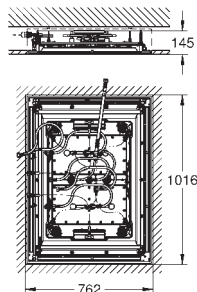

GROHE HLAVOVÉ SPRCHY

Objednací číslo

Barva

Cena (€) bez
DPH

26 373 001

chrom

25 584,43

Rainshower F-Series 40" AquaSymphony Stropní sprcha 6+ proudů s osvětlením

1016 mm x 762 mm x 145 mm

Materiál: kov

minimální průtok 25 l/min

Minimální průtočný tlak 3,0 bar

1 x AquaCurtain

1 x Pure XL proud

1 x 2 studená mlha - proud

2 x GROHE PureRain proud 400 x 190 mm

1 x 2 XL vodopád

1 x 4 Bokoma Spray s úhlem seřízení 20° a kombinací plnospektrální LED: měkké světlo s měnícími se barvami duhy samostatně nastavitelné: trvalé osvětlení s výběrem barvy napájení pro světla 12 V DC certifikace CE

GROHE SpeedClean - odstranění vodního kamene přetřením

GROHE DreamSpray perfektní vodní paprsky

GROHE StarLight povrch

Je potřeba montážní set (26 376 001), F-digital Deluxe základní jednotka (26 374 000), Bluetooth jednotka (36 371 000) a kombinace kabelů

Stropní konstrukce musí být staticky vhodná pro váhu produktu (> 70 kg). Stropní sprcha musí mít 8 vývodů + 1 vývod pro ruční sprchu a výkon odpadu musí být dostatečný (> 100 l/min). Pro detailní plánování si pečlivě prostudujte instalační návod.

doporučení: konfigurace s Grohtherm SmartControl

3 x Grohtherm SmartControl (29 126 000)

3 x GROHE Rapido SmartBox (35 600 000)

1 x Euphoria Cube Stick set s nástěnným držákem sprchy, 1 proud (26 405 000)

tento produkt obsahuje vestavěné LED lampy, které nemohou být změněny: Energetická třída: A++

26 376 001

chrom

2 436,13

Rainshower F-Series 40"

Vestavbová souprava

pro použití s Rainshower F-Series 40" AquaSymphony stropní sprchou

1000 mm x 745 mm x 152 mm

min. instalační hloubka 167 mm

vodní cesty: mosaz

DN 15 připojení

Stropní konstrukce musí být staticky vhodná pro váhu produktu (> 70 kg). Stropní sprcha musí mít 8 vývodů + 1 vývod pro ruční sprchu a výkon odpadu musí být dostatečný (> 100 l/min). Pro detailní plánování si pečlivě prostudujte instalační návod.

27 865 000

chrom

5 198,43

Rainshower F-Series 20"

Stropní sprcha se světlem

Rain

508 x 508 x 59 mm

Materiál: kov

plnospektrální LED: měkké světlo s měnícími se barvami duhy

samostatně nastavitelné: trvalé osvětlení s výběrem barvy

napájení pro světla 12 V DC

certifikace CE

GROHE DreamSpray perfektní vodní paprsky

GROHE StarLight chromový povrch

GROHE SpeedClean - odstranění

vodního kamene přetřením

vhodné pro průtokové ohřivače vody

je potřeba montážní set (29 069 000), F-digital Deluxe box

základní jednotky (36 397 000), jednotka Bluetooth (36 371 000)

a různé kabelové spoje - komponenty je nutné objednat separátně dle potřeb instalace

tento produkt obsahuje vestavěné LED lampy, které

nemohou být změněny: Energetická třída: A+

pro detailní plánování a informace o produktech

se obraťte na lokální zákaznický servis GROHE