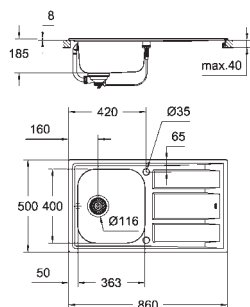

GROHE NEREZOVÉ KUCHYŇSKÉ DŘEZY

Objednací číslo

Barva

Cena (€) bez
DPH

31 566 SD0 N

nerez ocel, kartáčovaná

199,78

K400

Dřez z nerezové oceli s odtokem

model: K400 45-S 86/50 1.0 rev

typ montáže: standardní

materiál: nerezová ocel AISI 304 (V2A)

tloušťka materiálu: 0,7 mm

GROHE StarLight povrch

povrchová úprava: saténový povrch

GROHE Whisper speciální izolační vrstva

minimální velikost skříňky: 450 mm

rozměry: 860 x 500 mm

velikost sektoru dřezu: 362,5 x 400 x 188 mm

vnější průměr: R10, vnitřní průměr sektoru: R95

GROHE FastFixation rychlomontážní systém

oboustranná montáž dřezu

velikost výřezu: 840 x 480 mm

předpřipravené otvory: 2 x 35 mm

výtok: automatický odtok s krytem

příslušenství obsahuje: automatický odtok s krytem, sítko na nečistoty,

množství upevňovacích prvků (standardní instalace): 6

31 567 SD0 N

nerez ocel, kartáčovaná

265,02

K400

Dřez z nerezové oceli s odtokem

model: K400 60-S 97/50 1.5 rev

typ montáže: standardní

materiál: nerezová ocel AISI 304 (V2A)

tloušťka materiálu: 0,7 mm

GROHE StarLight povrch

povrchová úprava: saténový povrch

GROHE Whisper speciální izolační vrstva

minimální velikost skříňky: 600 mm

rozměry: 970 x 500 mm

velikost sektoru dřezu: 363 x 400 x 188 mm

1/2 sektor dřezu: 150 x 300 x 150 mm

vnější průměr: R10, vnitřní průměr sektoru: R95

GROHE FastFixation rychlomontážní systém

oboustranná montáž dřezu

velikost výřezu: 950 x 480 mm

předpřipravené otvory: 2 x 35 mm

výtok: automatický odtok s krytem

příslušenství obsahuje: automatický odtok s krytem, sítko na nečistoty,

množství upevňovacích prvků (standardní instalace): 8