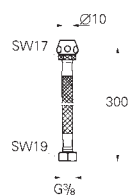

45 704 000

chrom

54,02

Přípojná hadička

300 mm
DN 10 x DN 10

45 120 000

chrom

18,86