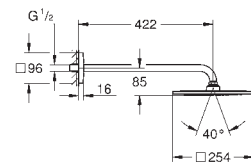

Rainshower F-Series 10" 254 x 254

Set s hlavovou sprchou 422 mm, 1 proud

set obsahuje:

hlavová sprcha Rainshower F-Series 10" (27 271 000)

sprchový proud

Rain

sprchové raménko Rainshower hranaté 422 mm (26 145 000)

GROHE DreamSpray perfektní vodní paprsky

GROHE StarLight chromový povrch

GROHE SpeedClean - odstranění

vodního kamene pětřením

vhodné pro průtokové ohřivače vody

26 259 000	chrom	520,86