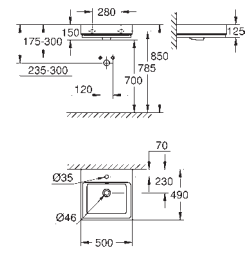

39 474 00H N

alpská bílá

283,37

Cube Ceramic Umyvadlo 50 cm

závěsné
s 1 otvorem připraveným a 2 otvory předpřipravenými
s přepadem
500 x 490 mm
glazovaná hladká keramika
PureGuard zářivě bílá keramika s antibakteriálními
ionty zabraňujícími růstu bakterií
18 ks na paletě