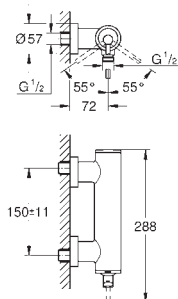

32 650 003	chrom	569,79
32 650 DC3	supersteel	776,71
32 650 GL3	Cool Sunrise	831,75
32 650 DA3	Warm Sunset	831,75
32 650 AL3	kartáčovaný Hard Graphite	886,79

Atrio
Páková sprchová baterie, DN 15
montáž na stěnu
keramická kartuše s technologií
GROHE SilkMove 35 mm
GROHE StarLight chromový povrch
variabilně nastavitelný omezovač průtoku
výstup sprchy dole DN 15 s integrovanou
zpětnou klapkou
skryté S-přípojky
zajištěno proti zpětnému toku