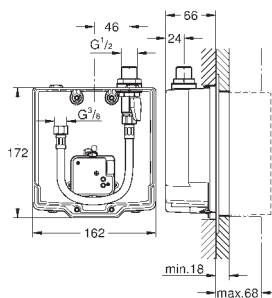

36 337 001

142,70

Euroeco Cosmopolitan E Podomítková vestavbová soustava

k vestavbě do stěny pro připojení ke smíšené nebo studené vodě vhodné pro instalační set k infračervené baterii předuzávěr
přípojka pro napájecí kabel
vhodné pro:
36 410 000, 36 334 SD0, 36 335 SD0, 36 273 000
umožňuje vodotěsnou instalaci zdíva kolem podomítkového tělesa těsnění je součástí balení