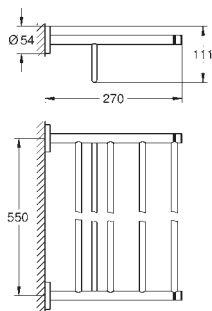

Essentials

Dvouramenný držák na ručníky

Materiál: kov

654 mm (funkční délka 600 mm)

skryté upevnění

GROHE StarLight chromový povrch

vhodné pro šroubování (obsahuje šrouby a hmoždinky)

40 800 001 N	chrom	185,51
40 800 DC1 N	supersteel	259,92
40 800 BE1 N	leštěný nikel	278,27
40 800 EN1 N	kartáčovaný nikel	297,64
40 800 GL1 N	Cool Sunrise	278,27
40 800 GN1 N	kartáčovaný Cool Sunrise	297,64
40 800 DA1 N	Warm Sunset	278,27
40 800 DL1 N	kartáčovaný Warm Sunset	297,64
40 800 A01 N	Hard Graphite	278,27
40 800 AL1 N	kartáčovaný Hard Graphite	297,64