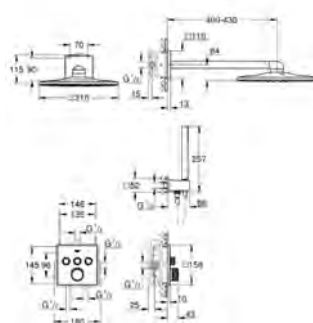

286 mm

ruční sprcha Power&Soul Cosmopolitan 115 (27 661 000)

Silverflex sprchová hadice 1 250 mm 1/2" x 1/2" (28 362)

34 706 000

chrom

1 600,30

Grotherm SmartControl

Sprchový systém s hlavovou sprchou Rainshower SmartActive 310 Cube