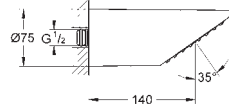

28 308 000

chrom

201,82

Sena 75

Hlavová sprcha s jedním proudem

normální sprška

Materiál: kov

GROHE DreamSpray perfektní vodní paprsky