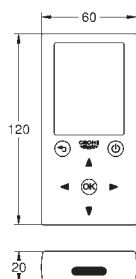

36 407 001

464,80

Dálkové ovládání

pro všechny GROHE infračervené baterie s jedním senzorem od data výroby 06/2015 a GROHE Blue Home až do 12/2018

kontrola

návod k použití
termální desinfekce (infračervené baterie)
automatické splachovací cykly
čistící cykly (GROHE Blue Home)
filtr a CO₂ kapacita (GROHE Blue Home)

konfigurace

režim čištění zap/vyp
termální desinfekce (infračervené baterie)
rozsah detekce
doběh (infračervené baterie)
automatické splachování (infračervené baterie)
kapacita filtru (GROHE Blue Home)

servis

odeslat a uložit profil
resetovat tovární nebo uživatelské nastavení
kapacita filtru (GROHE Blue Home)
demo nastavení
chybové kódy (GROHE Blue Home)

3 x 1.5 V DC (AAA) baterie