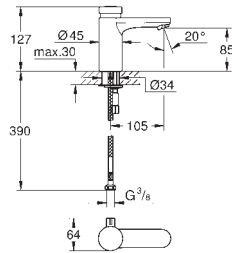

GROHE EUROSMART COSMOPOLITAN T

Objednávací číslo

Barva

Cena (€) bez
DPH

36 317 000

chrom

322,10

Eurosmart Cosmopolitan T

**Samouzvěrná umyvadlová baterie se směšovací
zařízením a nastavitelným omezovačem teploty**

GROHE StarLight chromový povrch

3 nastavení času: krátký - střední - dlouhý (tovární nastavení:
krátký), cca 7, 15, 30 sec (v závislosti na tlaku)

tlakový rozptyl 0,5 - 6 bar

2 flexi přípojné hadice

jednosměrný ventil

zachytávač nečistot,

36 318 000

chrom

345,54

dtto, s odtokovou soupravou DN32