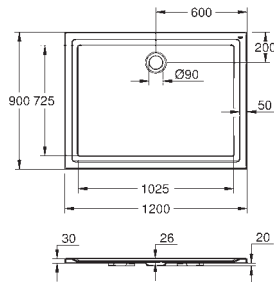

39 308 000 N

alpská bílá

416,89

Akrylová sprchová vanička 900 x 1200

rozměry: 900 x 1200 mm

hloubka: 30 mm

materiál: akryl

průměr odpadního výstupu: 90 mm

doporučený GROHE odtokový set: 49 533 000 (vertikální) a 49 534 000

(horizontální), prodáváno samostatně

doporučené instalační materiály:

MEPA montážní rám SF (150183)

prodlužovací set MR SF (150194)

výškově nastavitelný EasyLift (150193)

nástěnná vodítka pro sprchové vaničky (190032)

těsnění (180040)

doporučen Poresta montážní set 17014414

20 ks na paletě