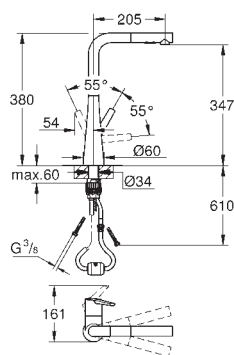

GROHE ZEDRA / ZEDRA SMARTCONTROL / ZEDRA TOUCH

Objednací číslo

Barva

Cena (€) bez
DPH

32 553 002
32 553 DC2

chrom
supersteel

441,36
574,89

Zedra