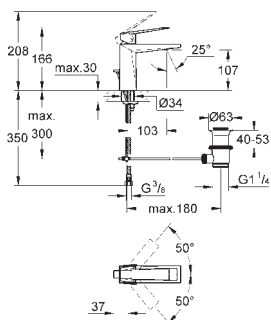

GROHE ALLURE BRILLIANT

Objednáací číslo Barva Cena (€) bez DPH

23 029 000	chrom	651,33
23 029 DC0	supersteel	915,33
23 029 AL0	kartáčovaný Hard Graphite	1 049,88

Allure Brilliant

Páková umyvadlová baterie DN 15, velikost M

jednootvorová montáž
keramická kartuše 28 mm s

GROHE SilkMove

omezovač teploty, GROHE StarLight chromový povrch

GROHE EcoJoy omezovač průtoku 5.0 l/min.

GROHE FastFixation rychlomontážní systém

vpust s perlátorem

odtoková souprava DN 32

flexi přípojovací hadičky

doporučený minimální tlak vody 1,0 bar

23 033 000	chrom	651,33
23 033 DC0	supersteel	915,33
23 033 AL0	kartáčovaný Hard Graphite	1 049,88

dtto bez odtokové soupravy