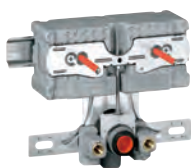

37 578 001

195,71

Uniset

Modul pro bidet s EPS krytem

odhlučňený EPS-modul pro obezdění, s
uzavřeným povrchem
kolejnicový adaptér pro upevnění modulu
pro jednotlivou nebo řadovou montáž
nástěnná kolejnice s upevňovacím
materiálem pro jednotlivou montáž
nosné úchyty pro bidet
výškově nastavitelné přípojky pro armatury
a odpad
HT-odpadní koleno DN 15
těsnění Ø 32 mm
2 přípojky pro armatury, variabilní
upevňovací materiál pro bidet
pro předstěnovou instalaci prosím objednejte nosnou opěrku 37 304 000 (je nutné
objednat zvlášť)