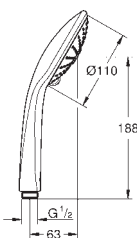

27 239 000

chrom

67,27

Euphoria 110 Massage
Ruční sprcha 3 proudy
Rain, Massage, SmartRain
GROHE EcoJoy 9,5 l/min omezovač průtoku
GROHE DreamSpray perfektní vodní paprsky
GROHE SprayDimmer - snadné přepínání mezi sprchovými proudy
GROHE StarLight chromový povrch
GROHE SpeedClean - odstranění vodního kamene přetřením
Vnitřní WaterGuide pro delší životnost
vhodné pro průtokové ohřivače vody
doporučený minimální tlak vody 1,0 bar

27 221 000

chrom

61,16

dtto, bez omezení průtoku