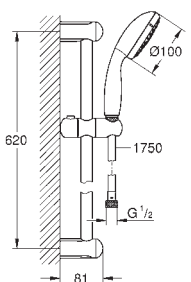

27 644 001

chrom

71,35

Tempesta 100

Sprchový set s tyčí, 3 proudy

set obsahuje:

ruční sprchu (28 419)

sprchová tyč 600 mm (27 523)

sprchová hadice Relexaflex

1750 mm DN 15 x DN 15 (28 154)

GROHE EcoJoy 9,5 l/min omezovač průtoku

GROHE DreamSpray perfektní vodní paprsky

GROHE StarLight chromový povrch

GROHE SpeedClean - odstranění

vodního kamene přetřením

Vnitřní WaterGuide pro delší životnost

ShockProof silikonový kroužek proti poškození

způsobeném spadnutím sprchy

vhodné pro průtokové ohřívače vody

doporučený minimální tlak vody 1,0 bar

27 794 001

chrom

71,35

dtto, bez omezení průtoku