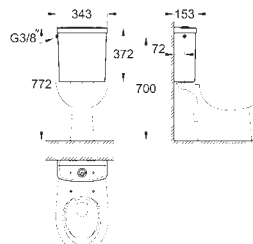

39 494 000 N

alpská bílá

89,70

**Bau Ceramic
Splachovací nádrž**

boční výpusť
včetně splachovacího setu
glazovaná hladká keramika
24 ks na paletě