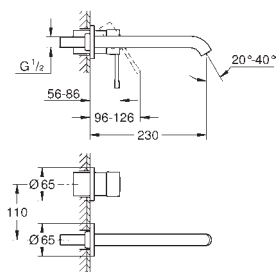

Essence
Umyvadlová dvouotvorová baterie, velikost M
 montáž na stěnu
 sada pro kompletní instalaci pomocí podomítkového tělesa
 32 635 000
 bez podomítkového tělesa
 kovová rozeta
 kovová ovládací páka
 GROHE StarLight chromový povrch
GROHE EcoJoy perlátor 5,7 l/min
GROHE AquaGuide nastavitelný perlátor
 rozteč 110 mm
 rozpětí 183 mm