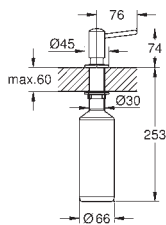

40 536 000	chrom	64,22
40 536 DC0 N	supersteel	89,70

Dávkovač mýdla Contemporary
pro tekutá mýdla
náhradní zásobník 500 ml
GROHE StarLight povrch