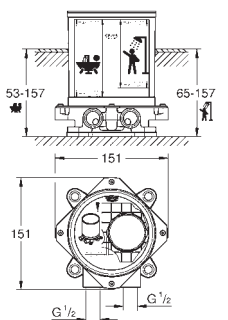

45 984 001		533,09

Vestavbová souprava DN 15
pro volně stojící vanové baterie a výpusti a sprchové baterie
bez montážních dílů
instalační deska s nastavením 360° horizontálně a 3° vertikálně
instalační hloubka 53-157 mm pro vanové baterie/výpusti,
kompenzační hloubka 104 mm
instalační hloubka 65-157 mm pro vanové baterie/výpusti,
kompenzační hloubka 92 mm
dvě připojení DN 15 s vnitřním závitem
(přívod teplé/studené vody)
vyplachovací přípojka
těsnění
upevňovací materiál