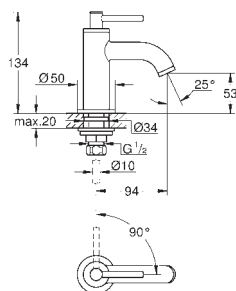

Objednací číslo

Barva

Cena (€) bez
DPH

20 021 003
20 021 DC3
20 021 AL3

chrom
supersteel
kartáčovaný Hard Graphite

307,83
431,16
493,34

Atrio

Stojánkový ventil DN 15, velikost XS

vršek DN 15 - 90°
GROHE StarLight chromový povrch
GROHE EcoJoy 5,7 l/min perlátor s laminárním proudem
GROHE QuickFix rychlomontážní systém
perlátor
pevný výtok
s pákovým ovládním