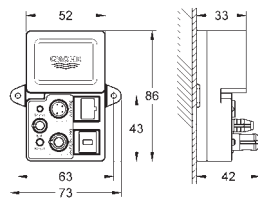

GROHE F-DIGITAL DELUXE

Objednávací číslo

Barva

Cena (€) bez
DPH

36 371 000

706,37

GROHE F-digital Deluxe

Bluetooth jednotka BT-01A pro Apple a Android

s integrovanou elektronikou pro bezdrátovou komunikaci
kombinovatelný s existující 36 365 000 dokovací stanicí
montáž na stěnu
86 x 73 x 42 mm

Vlastnosti:

- resetovací tlačítko
- indikátor stavu (LED)
- samostatné/maximální konfigurace
- připojení jedna ku jedné
- bezpečnostní mechanismus (1 uživatel)
- bezpečné vypnutí při ztrátě připojení
- připojovací set kabelů pro data a napájení (5 m každý)
- certifikace CE
- napájení bluetooth vysílače: 12 V
- frekvence bluetooth vysílače: 2.4 GHz
- dosah bluetooth (10 m) závisí na použitých
- materiálech a zdech mezi přijímačem a vysílačem
- vyžadována Základní jednotka 2.0 Bluetooth (36 397 000) – nutno objednat zvlášť
- nutné zařízení s bluetooth (bluetooth V2.1 nebo vyšší)

Systémové požadavky

Android

- operační systém: od verze 2.3.3
- rozlišení: minimálně 160 dpi
- rozlišení display: 320 x 470 pixelů na palec (PPI)

Systémové požadavky Apple

- iPod touch 4/5, iPhone 4/5, iPad/ iPad mini**
- Apple operační systém: od verze iOS 6.0 a výše

Mobilní zařízení a GROHE SPA F-digital deluxe App*** nejsou součástí dodávky a je nutno objednat sepáratně prostřednictvím autorizovaného Apple store/ obchodu/iTunes nebo obchodu Google Play.

* The Bluetooth značka a logo jsou registrované ochodní značky vlastněné Bluetooth SIG, Inc. a jakékoliv použití těchto značek společností Grohe je na základě licence. Ostatní ochranné známky a obchodní názvy jsou majetkem příslušných vlastníků.

** Apple, Apple logo, iPod, iPod Touch, iPhone a iTunes jsou ochranné známky společnosti Apple Inc., registrované v USA a dalších zemích. Apple není zodpovědná za funkci tohoto zařízení nebo jeho souladu s bezpečnostními a regulačními standardy.

*** Zdarma dostupné na iTunes app nebo obchodu Google Play.

36 367 000

330,25

GROHE F-digital Deluxe těleso základní jednotky

pro použití se základním tělesem (26 374 000 / 36 397 000)
550 x 700 x 110 mm
s odnímatelným čelním instalačním panelem
s anastavitelným předním rámem pro instalaci do výklenků
pozinkované s práškovým nátěrem (RAL 9010, čistě bílá) ocelový plech
ocelová deska tloušťky 1mm
s dvěma kolejničkami a kolínkem pro napájení
a montážním materiálem