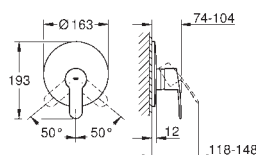

Eurostyle Cosmopolitan

Páková sprchová baterie

sada pro kompletní instalaci pomocí podomítkového tělesa

33 961 000, 33 962 000, 33 963 000, 33 964 000

bez podomítkového tělesa

kovová ovládací páka

GROHE StarLight chromový povrch

těsnění rozety a šroubů

nástěnná rozeta

skryté upevnění