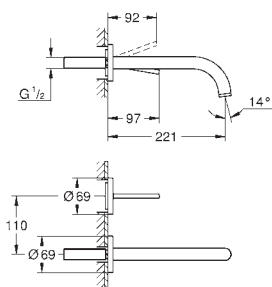

GROHE
ATRIO

Objednací číslo	Barva	Cena (€) bez DPH

19 918 003	chrom	537,17
19 918 DC3	supersteel	733,90
19 918 GL3	Cool Sunrise	785,88
19 918 DA3	Warm Sunset	785,88
19 918 AL3	kartáčovaný Hard Graphite	837,86

Atrio
Dvouotvorová baterie s joystickem
montáž na stěnu
bez podomítkového tělesa
sada pro kompletní instalaci pomocí podomítkového tělesa 23 429 000
GROHE FeatherControl Joystick kartuše
GROHE StarLight chromový povrch
GROHE EcoJoy 5,7 l/min perlátor s laminárním proudem
rozteč 110 mm
délka raménka 221 mm