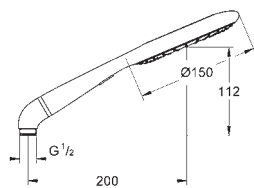

Rainshower Icon 150

Ruční sprcha 2 proudy

Rain, SmartRain

eko funkce, redukce průtoku

GROHE EcoJoy technologie pro nízkou

spotřebu vody a perfektní průtok

kovové kolénko (adaptér) pro kombinaci ruční sprchy s sprchovou hadicí

GROHE DreamSpray perfektní vodní paprsky

GROHE StarLight chromový povrch

GROHE SpeedClean - odstranění

vodního kamene pětřením

Vnitřní WaterGuide pro delší životnost

Univerzální upevňovací systém: Vhodný ke

všem standardním sprchovým hadicím

vhodné pro průtokové ohřivače vody

27 443 000

RSH červená

110,08