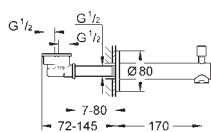

Objednáací číslo

Barva

Cena (€) bez
DPH

13 281 001

chrom

131,49

Concetto

Vanová vpust' s přepnutím

montáž na stěnu

GROHE StarLight chromový povrch

perlátor

automatické přepínání: vana/sprcha

vnější závit DN 15