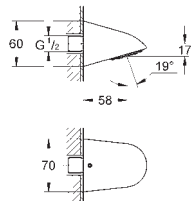

Relaxa 70
Sportovní hlavová
nízká tvorba aerosolu
těžké lité provedení
zajištěno proti krádeži
přípojný závit DN 15
rozpětí 57 mm
omezovač průtoku 9 l/min a 12 l/min
GROHE DreamSpray perfektní vodní paprsky
GROHE StarLight chromový povrch
GROHE SpeedClean - odstranění
vodního kamene přetřením
Vnitřní WaterGuide pro delší životnost
odolné provedení
násuvné přípojovací hrdlo pro nástěnnou přípojku
doporučený minimální tlak vody 1,0 bar

28 948 000

chrom

399,57