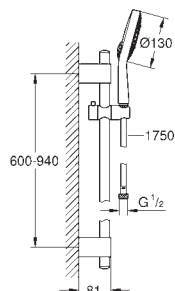

27 734 000

chrom

244,63

Power&Soul Cosmopolitan 130
Sprchový set s tyčí 4+ proudy

set obsahuje:

ruční sprcha Power&Soul Cosmopolitan 130 (27 664 000)

sprchová tyč, 900 mm (27 785)

s nástěnnými kovovými držáky