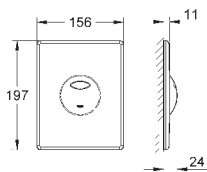

Skate

Splachovací tlačítko

pro 2-činné splachování, a nebo funkci start/stop
pro pneumatický odtokový ventil AV1
horizontální a vertikální montáž
156 x 197 mm
vyrobená z ABS

GROHE StarLight chromový povrch
GROHE EcoJoy technologie pro nízkou spotřebu vody a perfektní průtok
pro kombinaci s nádržkami Rapid SL a Uniset
pro použití s Rapid SLX objednejte prosím revizní šachtu 66 791 000 (prodáváno zvlášť)

38 862 SD0	nerez ocel, kartáčovaná	189,59