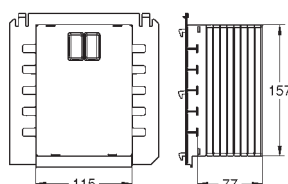

40 911 000

Revizní šachta pro malá tlačítka
pro kombinaci s nádržkami Rapid SL a Uniset

Cena na
vyžádání