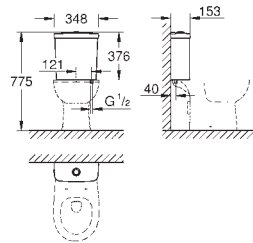

39 436 000 N

alpská bílá

119,26

**Bau Ceramic
Splachovací nádrž**

se spodním napouštěním
podomítková vpusť a výpusť
včetně splachovacího setu
glazovaná hladká keramika
24 ks na paletě