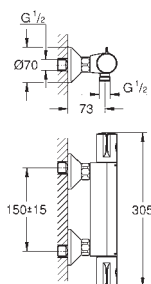

Grohtherm 800

Termostatická sprchová baterie, DN 15

montáž na stěnu
GROHE StarLight chromový povrch
GROHE SafeStop bezpečnostní tlačítko na 38°C
Volitelný omezovač teploty **GROHE SafeStop Plus** na úrovni 43°C
kompaktní kartuše **GROHE TurboStat** s voskováným termočlánkem
integrovaný uzávěr smíšené vody
ovládání průtoku s úsporným
tlačítkem a individuálně nastavi-
telnou úspornou zářičkou
keramický vršek DN 15, 180°
výstup sprchy dole DN 15
zachytávač nečistot
integrované zpětné klapky
zajištěno proti zpětnému toku
S-přípojky
kovová rozeta
GROHE EcoJoy technologie pro nízkou
spotřebu vody a perfektní průtok

33 412 002

chrom

129,45