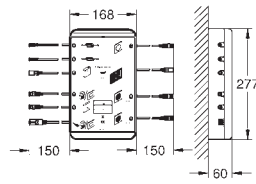

26 374 000

1 253,74

GROHE F-digital Deluxe

Základní jednotka 4.0 Bluetooth F-Series 40" (BCU V4.0)

k ovládní světelného závěsu stropní sprch Rainshower F-Series 40 Aqua Symphony

mohou být připojeny a ovládány další moduly přídatných světel, zvuku a páry set obsahuje:

- 2 přípojky, každá pro jeden pár zvukových modulů (36 360 000)

- Jeden konektor pro jeden světelný modul (36 359 000)

1 přípojka LightCurtain pro Rainshower F-Series 40" AquaSymphony (26 373 000)

- 2 přípojky pro parní modul (36 362 000 nebo 36 368 000), obsahují 1 připojení pro parní generátor a 1 připojení teplotní senzoru

- 2 přípojky pro napájení (jedno napájení max. 4 zařízení světlo/zvuk)

- 2 přípojky pro dokovací stanici nebo jednotku Bluetooth

certifikace CE

musí být přístupné pro servis

volitelnou základní jednotku lze umístit do extra vybavení 36 367 000

Díly musí být objednány separátně