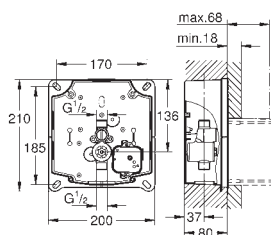

GROHE SPLACHOVACÍ PŘÍSLUŠENSTVÍ K PISOÁRŮM

Objednací číslo

Barva

Cena (€) bez
DPH

37 338 000

149,84

GROHE Rapido U

vestavbová souprava pro pisoár
pro manuální ovládání nebo pro elektroniku Tectron 6 V nebo 230 V
předuzávěry
průtokový tlak min. 0,5 bar
provozní tlak max. 10 barů
posilovač průplachu
jednotka přezkoušená z výroby
vodní přípojky DN 15 vnější závit
box pro připojení k síti
vestavbový box s těsněním
upevňovací body pro mokrou
a suchou vestavbu
zakrýtelná revizní šablona