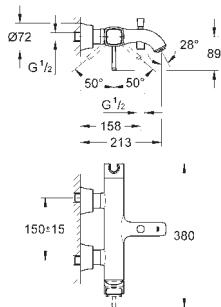

23 317 000
23 317 IGO

chrom
chrom / zlatá

592,21
770,59

Grandera

Páková vanová baterie, DN 15

montáž na stěnu
keramická kartuše 46 mm s technologií
GROHE SilkMove
GROHE StarLight chromový povrch
variabilně nastavitelný omezovač průtoku
integrovaný držák ruční sprchy
automatické přepínání: vana/sprcha
perlátor
integrovaná zpětná klapka ve výstupu
sprchy DN 15
skryté S-přípojky
zajištěno proti zpětnému toku
doporučený minimální tlak vody 1,0 bar