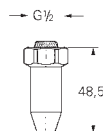

GROHE GROHTHERM SPECIAL

Objednací číslo

Barva

Cena (€) bez
DPH

35 500 000

255,84

GROHE Rapido T

Podomítkové těleso termostatické

pro použití s Grohtherm Special

bez montážních dílů

plochá instalační hloubka 70 mm - 95mm

snadná instalace - jednotka přezkoušená z výroby

kompaktní kartuše GROHE TurboStat s voskovaným termočlánkem

dva výstupy nahoře DN 15

vysoký průtok do 50 l/min při využití tří výstupů

výstup dole DN 15 - lze použít jen

se samostatným uzavíracím ventilem

bezpečná montáž díky stabilnímu boxu a

ochranné krytce

připravené upevňovací body pro mokré i

suché obložení

obsahuje materiál pro utěsnění ke stěně

přepínač aquadimmer pro vanové baterie

nebo uzavírací ventil pro sprchové baterie v

montážním setu vrchního dílu

tělo z DR mosazi

vestavěné jednosměrné ventily a zachytávače nečistot

GROHE EcoJoy technologie pro nízkou

spotřebu vody a perfektní průtok

doporučený minimální tlak vody 1,0 bar

47 994 000

8,36

Grohtherm Special

klíč pro odblokování nastavení teploty rukojeti

odblokování teplotní rukojeti pro provedení tepelné dezinfekce

28 874 000

chrom

25,48

T-kus DN 15

pro připojení ke sprchové

a vanové baterii

převlečná matka DN 15

2 přípojky DN 15 pro připojení sprchové

hadice resp. vypouštěcího ventilu

GROHE StarLight chromový povrch

28 988 000

chrom

56,06

Vypouštěcí ventil DN 15

k propojení uzavíracího ventilu

a sprchy

podle směrníc pro nemocnice

vnitřní závit DN 15

GROHE StarLight chromový povrch