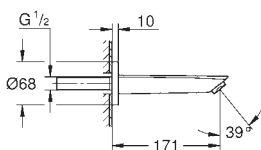

13 448 003

chrom

94,79

Eurosmart

Vanová vpust'

montáž na stěnu
GROHE StarLight chromový povrch

perlátor

vnější závit DN 15

rozpětí 171 mm

doporučený minimální tlak vody 1,0 bar

profesionální edice