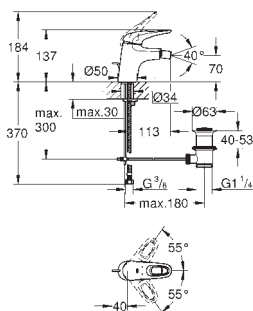

33 565 003
33 565 LS3

chrom
měsíční bílá/chrom

140,66
183,47

Eurostyle
Páková bidetová baterie, DN 15, velikost S
jednootvorová montáž
kovová páka
keramická kartuše s technologií
GROHE SilkMove 35 mm
variabilně nastavitelný omezovač průtoku
s omezovačem teplot
GROHE StarLight chromový povrch
GROHE EcoJoy perlátor 5,7 l/min
GROHE FastFixation rychlomontážní systém
s otočným kloubem
odtoková souprava DN 32
flexi přípojovací hadičky