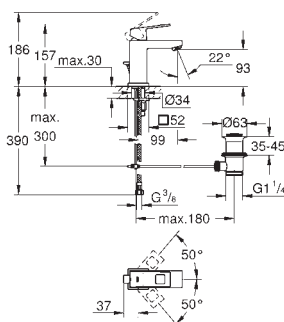

23 127 00E chrom 238,52

Eurocube
Páková umyvadlová baterie DN 15, velikost S
jednootvorová montáž
kovová ovládací páka
keramická kartuše 28 mm s
GROHE SilkMove
omezovač teploty
GROHE StarLight chromový povrch
GROHE EcoJoy SpeedClean perlátor 5,7 l/min
GROHE FastFixation Plus Rychloupevňovací systém
odtoková souprava DN 32
flexi přípojovací hadičky

23 127 000 chrom 238,52
23 127 DC0 supersteel 332,29
23 127 AL0 kartáčovaný Hard Graphite 380,20
dtto, bez omezení průtoku