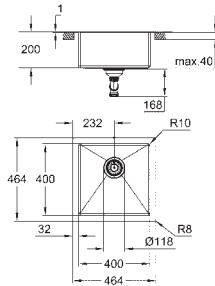

GROHE NEREZOVÉ KUCHYŇSKÉ DŘEZY

Objednací číslo

Barva

Cena (€) bez
DPH

31 578 SD1

nerez ocel, kartáčovaná

285,40

K700

Nerezový kuchyňský dřez

model: K700 45-S 46.4/46.4 1.0

typ instalace: standardní, hloubková a zápuštná

materiál: nerezová ocel AISI 304 (V2A)

tloušťka materiálu: 1 mm

GROHE StarLight povrch

povrchová úprava: saténový povrch

GROHE Whisper speciální izolační vrstva

minimální velikost skříňky: 450 mm

rozměry: 464 x 464 mm

velikost sektoru dřezu: 400 x 400 x 200 mm

vnější průměr: R11 (zapuštěná montáž) / R3 (standardní montáž), vnitřní průměr

sektoru: R10

GROHE FastFixation rychlomontážní systém

velikost výřezu (hloubková montáž): 402 x 402 mm (R11)

velikost výřezu (standardní montáž): 449 x 449 mm

odtok: Ø 3,5"/90 mm

balení obsahuje: odpadní sadu, sítko na nečistoty, montážní sadu

možnost automatické odtokové soupravy (40 986 SD0)

množství upevňovacích prvků (standardní instalace): 8

množství upevňovacích prvků (hloubková instalace): 8

31 726 SD0 N

nerez ocel, kartáčovaná

317,00

K700

Nerezový kuchyňský dřez

model: K700 60-S 55/45 1.0

typ instalace: standardní, hloubková a zápuštná

materiál: nerezová ocel AISI 304 (V2A)

tloušťka materiálu: 1 mm

GROHE StarLight povrch

povrchová úprava: saténový povrch

GROHE Whisper speciální izolační vrstva

minimální velikost skříňky: 600 mm

rozměry: 550 x 450 mm

vanička dřezu 500 x 400 x 200 mm

vnější průměr: R11 (zapuštěná montáž) / R3 (standardní montáž), vnitřní průměr

sektoru: R10

GROHE FastFixation rychlomontážní systém

rozměry (hloubková): 502 x 402 mm

rozměry (standardní): 535 x 435 mm

odtok: Ø 3,5"/90 mm

balení obsahuje: odpadní sadu, sítko na nečistoty, montážní sadu

možnost automatické odtokové soupravy (40 986 SD0)

množství upevňovacích prvků (standardní instalace): 8

množství upevňovacích prvků (hloubková instalace): 8