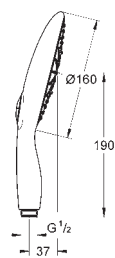

Objednávací číslo Barva Cena (€) bez DPH

27 675 000 chrom 125,37

Power&Soul 160
Ruční sprcha 4+ proudy
GROHE Rain O², Rain, Bokoma Spray, Jet
GROHE EcoJoy 9,5 l/min omezovač průtoku
GROHE DreamSpray perfektní vodní paprsky
GROHE One-click showering
sprška s přepínacím tlačítkem
GROHE StarLight chromový povrch
GROHE SpeedClean - odstranění vodního kamene přetřením
Vnitřní WaterGuide pro delší životnost
Univerzální upevňovací systém: Vhodný ke všem standardním sprchovým hadicím vhodné pro průtokové ohřívače vody