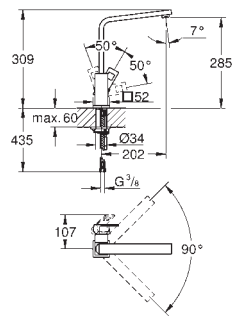

31 255 000
31 255 DC0

chrom
supersteel

293,56
415,87

Eurocube

Páková dřezová baterie, DN 15

vysoká výpusť

jednootvorová montáž

GROHE StarLight povrch

keramická kartuše 28 mm s

GROHE SilkMove

perlátor

otočná litá výpusť

úhel otočení 360°

flexi připojovací hadičky

GROHE QuickFix rychlomontážní systém

doporučený minimální tlak vody 1,0 bar