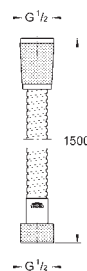

Relaxflex Metal Longlife

Kovová sprchová hadice 1500

1500 mm

Materiál: kov

dlouhá životnost

zesílené provedení

pevnost v tahu 750N

Tlaková odolnost až 16bar

tepelná odolnost 75°C

AntiFold ochrana proti zlomení

univerzální přípojka G 1/2" x 1/2"

GROHE StarLight chromový povrch

baleno v blistru