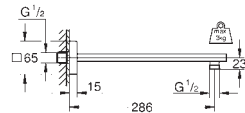

27 709 000	chrom	123,34

Rainshower
Sprchové raménko 286 mm
Materiál: kov
přípojný závit DN 15
s hranatou rozetkou a ramínkem
vhodné pro hranaté Rainshower Allure a Euphoria Cube hlavové sprchy
GROHE StarLight chromový povrch