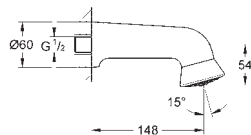

Relaxa Plus 60
Sportovní hlavová
těžké lité provedení
zajištěno proti krádeži
přípojný závit DN 15
rozpětí 148 mm
GROHE StarLight chromový povrch
GROHE SpeedClean - odstranění
vodního kamene přetřením

28 286 000

chrom

117,22