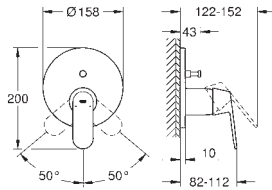

170,22

Eurosmart Cosmopolitan

Páková baterie s 2směrným přepínačem

sada pro kompletní instalaci pomocí podomítkového tělesa

GROHE Rapido SmartBox 35 600/35 604

keramická kartuše 46 mm s technologií

GROHE SilkMove