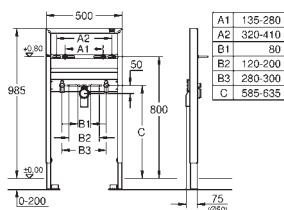

GROHE RAPID SL PRO ZDRAVOTNĚ POSTIŽENÉ

Objednací číslo

Barva

Cena (€) bez
DPH

38 541 000

163,09

Rapid SL

Modul pro umyvadlo, pro stojánkovou baterii stavební výška 1,00 m

pro předstěnovou montáž nebo montáž do lehké příčky
ocelový rám, práškové lakování, samonosný
pro obložení sádrokartonem, kompletně předmontováno
pevné objektové přípojky
rychlé nastavení, uzamykatelné
upevňovací materiál
certifikováno TÜV
závitové úchyty pro umyvadlo M 10, s
upevněním pro keramiku
rozeč šroubů variabilní
HT-odpadní koleno DN 15
těsnění Ø 32 mm
2 odhlučňené přípojky pro armatury
DN 15

nástěnný držák 38 558 00M pro montáž na zeď je nutné objednat zvlášť