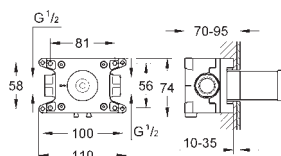

Rapido C

těleso pro ovladač průtoku

pro instalaci sprch.kombinací řady Grohtherm
vestvitelný box s odnímatelným ochranným krytem
vodotěsná základní membrána pro těsnění na zeď
pro instalaci do sádkkartonu
body uchycení pro montáž před a za zeď
tělo z DR mosazi
předmontovaná keramická hlava DN 20
Připojovací závit přívodů DN 15 vněj
průtok:
55 l/min. při 3 bar
Montážní hloubka 70 - 95 mm
doporučený minimální tlak vody 1,0 bar

29 800 000

36,69