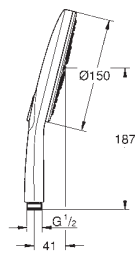

Rainshower SmartActive 150

Ruční sprcha 3 proudy

bílá spodní část sprchy

GROHE Rain včetně DripStop, Jet včetně DripStop, ActiveMassage

GROHE EcoJoy 9,5 l/min omezovač průtoku

GROHE DreamSpray perfektní vodní paprsky

výběr sprchových proudů GROHE SmartTip pomocí tlačítka

GROHE RainStart - ruční sprcha vždy začíná proudem Rain

GROHE StarLight povrch

GROHE SpeedClean - odstranění vodního kamene přetřením

Vnitřní WaterGuide pro delší životnost

Univerzální upevňovací systém: Vhodný ke

všem standardním sprchovým hadicím

vhodné pro průtokové ohřivače vody

doporučený minimální tlak vody 1,0 bar

26 592 000

chrom

224,25

Rainshower SmartActive 150

Sprchový set s tyčí, 3 proudy

set obsahuje:

Rainshower SmartActive 150 ruční sprcha (26 590)

sprchová tyč 600 mm

s nástěnnými kovovými držáky

Silverflex sprchová hadice 1 750 mm (28 388 000)

GROHE EasyReach polička

GROHE EcoJoy 9,5 l/min omezovač průtoku

GROHE DreamSpray perfektní vodní paprsky

GROHE StarLight chromový povrch

GROHE FastFixation Plus nastavitelná vzdálenost mezi držáky

pro přizpůsobení do stávajících otvorů

GROHE TileFix nastavitelná hloubka na horním a dolním držáku

GROHE SpeedClean - odstranění vodního kamene přetřením

Vnitřní WaterGuide pro delší životnost

Twistfree - zabráňuje zkroucení

sprchové hadice

vhodné pro průtokové ohřivače vody