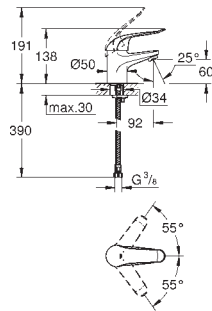

GROHE EUROECO SPECIAL

Objednací číslo

Barva

Cena (€) bez
DPH

32 762 000

chrom

124,35

Euroeco Special
Páková umyvadlová baterie DN 15
jednootvorová montáž
hladké tělo

GROHE StarLight chromový povrch
keramická kartuše s technologií
GROHE SilkMove 35 mm
GROHE EcoJoy technologie pro nízkou
spotřebu vody a perfektní průtok
variabilně nastavitelný omezovač průtoku
variabilně nastavitelný omezovač teploty
nastavitelné min. množství 2,5 l/min
laminární perlátor 9 l/min
kovová ovládací páka
délka páky 120 mm
GROHE QuickFix rychlomontážní systém
flexi připojovací hadičky

32 763 000

chrom

124,35

ditto, s odtokovou soupravou DN32

32 765 000

chrom

270,11