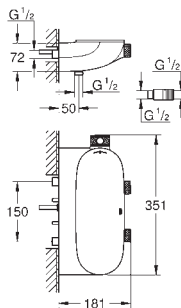

Grotherm SmartControl

Kombinovaná sprchová termostatická baterie s 2 ventily, nástěnná
montáž na stěnu

GROHE CoolTouch ochrana proti opaření

GROHE StarLight chromový povrch

kompaktní kartuše GROHE TurboStat s voskovým termočlánkem

GROHE ProGrip s rýhovanou strukturou

GROHE SafeStop bezpečnostní tlačítko na 38°C

Volitelný omezovač teploty GROHE SafeStop Plus na úrovni 43°C

GROHE EcoJoy technologie pro nízkou

spotřebu vody a perfektní průtok

SmartControl tlačítko ON-OFF, ovládání proudu

od EcoJoy do plného proudu Full Flow

vyměnitelné symboly

GROHE EasyReach sprchová polička

výstup sprchy dole DN 15

výstupy mohou být spuštěny současně

zajištěno proti zpětnému toku

nutné dokoupit podomítkové těleso 26 449 000

26 449 000

156,97