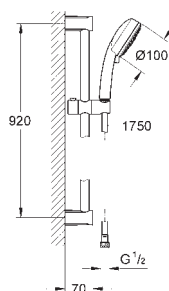

27 789 002

chrom

86,64

**Tempesta Cosmopolitan 100
Sprchový set s tyčí, 3 proudy**

set obsahuje:

- ruční sprcha (27 572)
- sprchová tyč 900 mm (27 522)
- sprchová hadice Relexaflex
  1750 mm DN 15 x DN 15 (28 154)

GROHE DreamSpray perfektní vodní paprsky

GROHE StarLight chromový povrch

GROHE SpeedClean - odstranění

vodního kamene přetřením

Vnitřní WaterGuide pro delší životnost

vhodné pro průtokové ohřivače vody

doporučený minimální tlak vody 1,0 bar