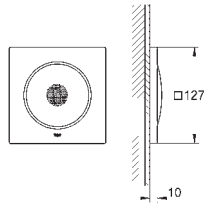

GROHE F-DIGITAL DELUXE

Objednáací číslo

Barva

Cena (€) bez
DPH

36 360 000

chrom

1 253,74

Rainshower F-Series

Zvuková souprava

127 x 127 mm na modul
plnorozsahové stereo reproduktory
set obsahuje:

2 reproduktory s konektory
vodotěsné a ochrana proti korozi
GROHE StarLight chromový povrch
je potřeba montážní set (29 073 000), F-digital Deluxe box
základní jednotky 26 374 000), jednotka Bluetooth (36 371 000)
a různé kabelové spoje - komponenty je nutné objednat separátně
dle potřeb instalace
pro detailní plánování a informace o produktech
se obraťte na lokální zákaznický servis GROHE