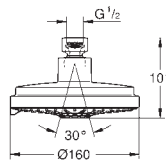

GROHE HLAVOVÉ SPRCHY

Objednací číslo

Barva

Cena (€) bez
DPH

27 134 000

chrom

144,74

Rainshower Cosmopolitan 160

Hlavová sprcha 4 proudy

Rain, Jet, Pure, Champagne

průměr 160 mm

kloub s úhlem otočení ± 15°

přípojný závit DN 15

GROHE DreamSpray perfektní vodní paprsky

GROHE StarLight chromový povrch

GROHE SpeedClean - odstranění

vodního kamene pětřením

vhodné pro průtokové ohřivače vody

lze použít od průtok. tlaku 0,5 baru

Hlavová sprcha dimenzována pro minimální

průtok 7,5l/min. a

maximální průtok 25l/min.

(DIN EN 1112). minimální tlak > 1 bar,

maximální tlak 5 bar (DIN EN 1112).

Doporučené použití se sprchovým ramenem Rainshower.

28 369 000

chrom

414,86