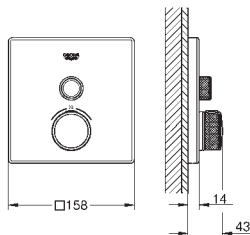

35 604 000

GROHE Rapido SmartBox univerzální vestavbové těleso

89,70