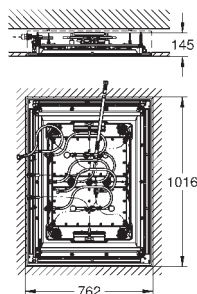

GROHE F-DIGITAL DELUXE

Objednávací číslo

Barva

Cena (€) bez
DPH

26 373 001

chrom

25 584,43

Rainshower F-Series 40" AquaSymphony Stropní sprcha 6+ proudů s osvětlením

1016 mm x 762 mm x 145 mm

Materiál: kov

minimální průtok 25 l/min

Minimální průtočný tlak 3,0 bar

1 x AquaCurtain

1 x Pure XL proud

1 x 2 studená mlha - proud

2 x GROHE PureRain proud 400 x 190 mm

1 x 2 XL vodopád

1 x 4 Bokoma Spray s úhlem seřízení 20° a kombinací plnospektrální LED: měkké světlo s měnícími se barvami duhy samostatně nastavitelné: trvalé osvětlení s výběrem barvy napájení pro světla 12 V DC certifikace CE

GROHE SpeedClean - odstranění vodního kamene přetřením

GROHE DreamSpray perfektní vodní paprsky

GROHE StarLight povrch

Je potřeba montážní set (26 376 001), F-digital Deluxe základní jednotka (26 374 000), Bluetooth jednotka (36 371 000) a kombinace kabelů

Stropní konstrukce musí být staticky vhodná pro váhu produktu (> 70 kg). Stropní sprcha musí mít 8 vývodů + 1 vývod pro ruční sprchu a výkon odpadu musí být dostatečný (> 100 l/min). Pro detailní plánování si pečlivě prostudujte instalační návod.

doporučení: konfigurace s Grohtherm SmartControl

3 x Grohtherm SmartControl (29 126 000)

3 x GROHE Rapido SmartBox (35 600 000)

1 x Euphoria Cube Stick set s nástěnným držákem sprchy, 1 proud (26 405 000)

tento produkt obsahuje vestavěné LED lampy, které nemohou být změněny: Energetická třída: A++

26 376 001

chrom

2 436,13

Rainshower F-Series 40" Vestavbová souprava

pro použití s Rainshower F-Series 40" AquaSymphony stropní sprchou

1000 mm x 745 mm x 152 mm

min. instalační hloubka 167 mm

vodní cesty: mosaz

DN 15 připojení

Stropní konstrukce musí být staticky vhodná pro váhu produktu (> 70 kg). Stropní sprcha musí mít 8 vývodů + 1 vývod pro ruční sprchu a výkon odpadu musí být dostatečný (> 100 l/min). Pro detailní plánování si pečlivě prostudujte instalační návod.