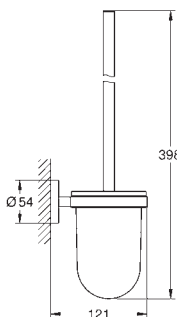

40 374 001 N	chrom	57,08
40 374 DC1 N	supersteel	79,51
40 374 BE1 N	leštěný nikel	85,62
40 374 EN1 N	kartáčovaný nikel	90,72
40 374 GL1 N	Cool Sunrise	85,62
40 374 GN1 N	kartáčovaný Cool Sunrise	90,72
40 374 DA1 N	Warm Sunset	85,62
40 374 DL1 N	kartáčovaný Warm Sunset	90,72
40 374 A01 N	Hard Graphite	85,62
40 374 AL1 N	kartáčovaný Hard Graphite	90,72

Essentials Souprava na čištění toalety

materiál: sklo / kov
montáž na stěnu
skryté upevnění
GROHE StarLight chromový povrch
vhodné pro šroubování (obsahuje šrouby a hmoždinky) a lepení
(lepidlo 40 915 000 je nutné objednat zvlášť)

40 791 001 N	bílá	8,56
40 791 KS1 N	velvet black - černá	8,56

Náhradní kartáč, hlavice

40 392 000 N	chrom	30,58

Náhradní kartáč

40 393 000 N	daVinci saténová bílá	24,46

Náhradní sklo