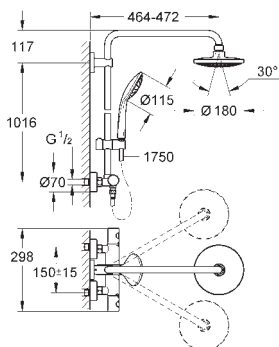

GROHE EUPHORIA SYSTEM

Objednávací číslo

Barva

Cena (€) bez
DPH

27 296 001

chrom

655,41

Euphoria System 180

Sprchový systém s termostatem na zeď

set obsahuje:

horizontální otočné sprchové rameno 450 mm
nástěnný termostat s aquadimmerem
umožňuje změnu mezi:

hlavová sprcha Euphoria Cosmopolitan 180 (27 491 000), sprchový proud: Rain

s otočným kloubem, otočný úhel $\pm 15^\circ$

ruční sprcha Euphoria 110 Massage (27 221 000)

výškově nastavitelná s kluzákem

Silverflex sprchová hadice 1 750 mm (28 388 000)

kompaktní kartuše GROHE TurboStat s voskovým termočlánkem

GROHE SafeStop bezpečnostní tlačítko na 38°C

Volitelný omezovač teploty GROHE SafeStop Plus na úrovni 43°C

GROHE DreamSpray perfektní vodní paprsky

GROHE StarLight chromový povrch

GROHE SpeedClean - odstranění

vodního kamene přetřením

Vnitřní WaterGuide pro delší životnost

Twistfree - zabraňuje zkroucení

sprchové hadice

vhodné pro průtokové ohřivače od 18 kW

minimální průtok 7 l/min

volitelné příslušenství: GROHE EasyReach příhrádka (26 362)