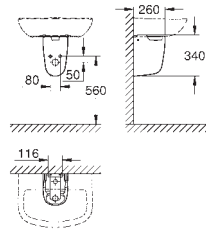

Objednáací číslo

Barva

Cena (€) bez
DPH

39 426 000 N

alpská bílá

74,41

Bau Ceramic
Polosloup k umyvadlu
včetně montážní sady
glazovaná hladká keramika
vhodné pro všechna umyvadla Bau Ceramic kromě 39 424 000
30 ks na paletě