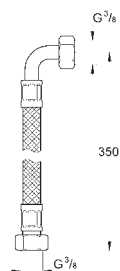

45 704 000

chrom

54,02

Přípojná hadička

300 mm
DN 10 x DN 10

45 247 000

chrom

16,82