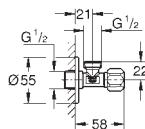

Rohový ventil, DN 15

zdrsněný přípojovací závit pro snadné utěsnění
nástěnná přípojka DN 15
výtok DN 15
vodotěsné uzavírací vřeteno, mosaz, s tukovou
komorou a dvojitým O-kroužkem
ergonomická rukojeť
označení neutrální
kovová rozeta Ø 55 mm
baleno v blistru
GROHE StarLight povrch

22 052 000

chrom

13,25