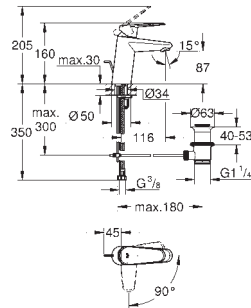

GROHE GROHE SILKMOVE ES

Objednáací číslo

Barva

Cena (€) bez
DPH

23 384 20E

chrom

192,65

Eurodisc Cosmopolitan

Páková umyvadlová baterie DN 15, velikost S
jednootvorová montáž

kovová ovládací páka

GROHE SilkMove ES 35 mm keramická kartuše
s funkcí Energy Saving při studeném startu
variabilně nastavitelný omezovač průtoku
nastavitelné min. množství 2,5 l/min
omezovač teploty

GROHE StarLight chromový povrch

GROHE EcoJoy perlátor 5,7 l/min

GROHE FastFixation Plus instalační systém

s centrovací podporou

odtoková souprava DN 32

flexi připojovací hadičky

23 382 20E

chrom

186,53

dtto bez odtokové soupravy