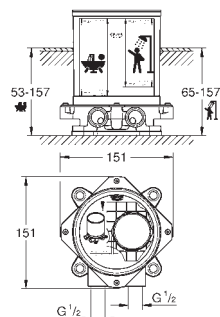

45 984 001

533,09

Vestavbová souprava DN 15

pro volně stojící vanové baterie a výpusti a sprchové baterie
bez montážních dílů

instalační deska s nastavením 360° horizontálně a 3° vertikálně
instalační hloubka 53-157 mm pro vanové baterie/výpusti,
kompenzační hloubka 104 mm

instalační hloubka 65 -157 mm pro vanové baterie/výpusti,
kompenzační hloubka 92 mm

dvě přípojení DN 15 s vnitřním závitem
(přívod teplé/studené vody)

vyplachovací přípojka
těsnění
upevňovací materiál