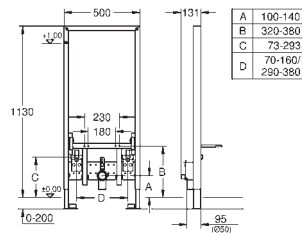

38 553 001

291,52

Rapid SL

Modul pro bidet, stavební výška 1.13 m

traverzy pro keramiku
ocelový rám, práškové lakování, samonosný
pro předstěnovou montáž nebo montáž do lehké příčky
kompletně předmontováno
výškově nastavitelné objektové přípojky a
připojení pro armatury
rychlé nastavení, uzamykatelné
upevňovací materiál
certifikováno TÜV
nosné úchyty pro bidet
HT-odpadní koleno DN 15
těsnění Ø 32 mm
2 odhlučněné přípojky pro armatury
DN 15
upevňovací materiál pro bidet
nástěnný držák 38 558 00M pro montáž na zeď je nutné objednat zvlášť