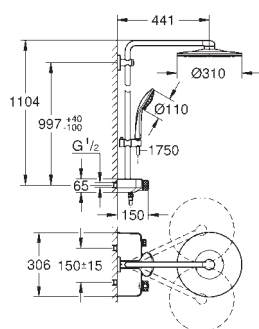

Euphoria SmartControl System 310 Duo

Sprchový systém s termostatem na zeď

set obsahuje:

sprchové ramínko horizontální 450 mm
horní držák je posuvný pro využití stávajících otvorů

nástěnný SmartControl termostát

umožňuje změnu mezi:

hlavová sprcha Rainshower SmartActive 310

režim proudu GROHE PureRain a Jet

Euphoria 110 Massage ruční sprcha, bílá spodní část sprchy (27 221 001)

3 sprchové proudy:

Rain, SmartRain, Massage

výškově nastavitelná s kluzákem

Silverflex sprchová hadice 1 750 mm (28 388 000)

GROHE DreamSpray perfektní vodní paprsky

GROHE StarLight chromový povrch

GROHE CoolTouch ochrana proti opaření

kompaktní kartuše GROHE TurboStat s voskovým termočlánkem

GROHE ProGrip s rýhovanou strukturou

GROHE EcoJoy technologie pro nízkou

spotřebu vody a perfektní průtok

GROHE SafeStop při 38°C

Volitelný omezovač teploty GROHE SafeStop Plus na úrovni 43°C

SmartControl tlačítko ON-OFF, ovládání proudu

od EcoJoy do plného proudu Full Flow

integrovaná přihrádka GROHE EasyReach

GROHE SpeedClean - odstranění

vodního kamene přetřením

Vnitřní WaterGuide pro delší životnost

Twistfree - zabraňuje zkroucení

sprchové hadice

vhodné pro průtokové ohřivače od 18 kW

minimální průtok 7 l/min