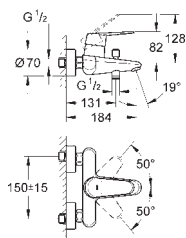

GROHE EURODISC COSMOPOLITAN

Objednávací číslo Barva Cena (€) bez DPH

33 390 002 chrom 240,55

Eurodisc Cosmopolitan
Páková vanová baterie, DN 15
montáž na stěnu
kovová ovládací páka
keramická kartuše 46 mm s technologií
GROHE SilkMove
GROHE StarLight chromový povrch
variabilně nastavitelný omezovač průtoku
nastavitelné min. množství 2,5 l/min
automatické přepínání: vana/sprcha
perlátor, integrovaná zpětná klapka ve výstupu
sprchy DN 15
S-přípojky
zajištěno proti zpětnému toku
omezovač teploty na objednávku (46 308)
skupina armatur I, přezkoušeno dle DIN 4109

34 718 000 chrom 446,45