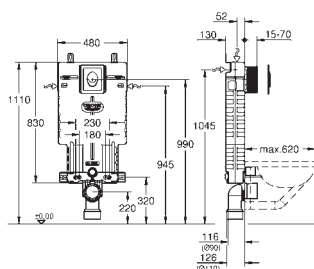

GROHE UNISSET RÁMY A PŘÍSLUŠENSTVÍ

Objednací číslo

Barva

Cena (€) bez
DPH

38 723 001

226,28

Uniset
Sada 2 v 1 pro WC
splachovací nádrž GD 2, 6 - 9 I

set obsahuje:

Uniset modul pro WC (38 643 001)
ovládací tlačítko Skate Air, chrom, vertikální montáž (38 505 000)