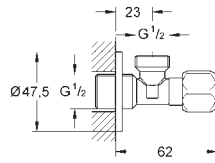

GROHE ROHOVÉ VENTILY

Objednací číslo

Barva

Cena (€) bez
DPH

22 016 00M

chrom

62,18

Univerzální rohový ventil DN 15

s přípojkou DN 15
plastový kohout
označení neutrální
šroubovací rozeta
kovový
GROHE StarLight povrch
cena za kus, prodáváno po 10 kusech

22 939 000

chrom

26,50