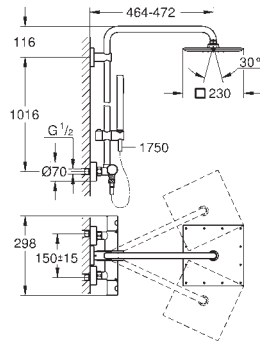

GROHE EUPHORIA SYSTEM

Objednáací číslo

Barva

Cena (€) bez
DPH

26 187 000

chrom

913,29

Euphoria System 230

Sprchový systém s termostatem na zeď

set obsahuje:

horizontální otočné sprchové rameno 450 mm

nástěnný termostát s aquadimmerem

umožňuje změnu mezi:

Hlavová sprcha Rainshower Allure 230 (27 479 000)

Materiál: kov

sprchový proud: Rain

s otočným kloubem

otočný úhel ± 15°

ruční sprcha Euphoria Cube Stick (27 698 000)

možnost výškového nastavení pomocí kluzného prvku (12 140 000)

Silverflex sprchová hadice 1 750 mm (28 388 000)

kompaktní kartuše GROHE TurboStat s voskovaným termočlánkem

GROHE SafeStop bezpečnostní tlačítko na 38°C

Volitelný omezovač teploty GROHE SafeStop Plus na úrovni 43°C

GROHE DreamSpray perfektní vodní paprsky

GROHE StarLight chromový povrch

GROHE SpeedClean - odstranění

vodního kamene přetřením

Vnitřní WaterGuide pro delší životnost

Twistfree - zabráňuje zkroucení

sprchové hadice

GROHE MetalGrip ergonomicky tvarovaná kovová raménka

vhodné pro průtokové ohřivače od 18 kW

minimální průtok 7 l/min

volitelné příslušenství: GROHE EasyReach přihrádka (26 362)

26 363 000

chrom

839,90