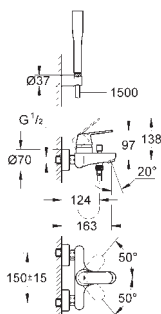

32 832 000 chrom 173,28

Eurosmart Cosmopolitan
Páková vanová baterie, DN 15
 montáž na stěnu
 kovová ovládací páka
 keramická kartuše 46 mm s technologií **GROHE SilkMove**
 GROHE StarLight chromový povrch
 variabilně nastavitelný omezovač průtoku
 nastavitelné min. množství 2,5 l/min
 automatické přepínání: vana/sprcha
 perlátor
 integrovaná zpětná klapka ve výstupu sprchy DN 15
 S-přípojky
 zajištěno proti zpětnému toku
 omezovač teploty na objednávku (46 308)
 se sprchovou soupravou
 set obsahuje:
 Ruční sprcha Euphoria Cosmopolitan (27 367)
 nástěnný držák sprchy (27 056)
 sprchová hadice Relexaflex 1500 mm DN 15 x DN 15 (28 151)