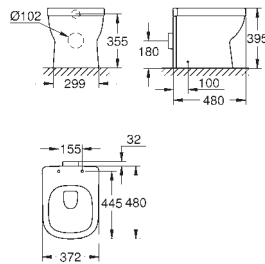

**Euro Ceramic
Stojící WC**

univerzální výpust'
hluboké splachování
záchodová mísa bez okrajového splachovacího kruhu (rimless) 39 328 000
objem spláchnutí 3/5 l
včetně montážní sady
glazovaná hladká keramika
spodní skrytá instalace
volitelné: **PureGuard** zářivě bílá keramika s antibakteriálními ionty zabraňujícími
růstu bakterií (00H)
kompatibilní s WC sedátko 39 330 001 (softclose) a 39 331 001
12 ks na paletě

39 339 000 N

alpská bílá

243,61

39 339 00H N

alpská bílá

300,69