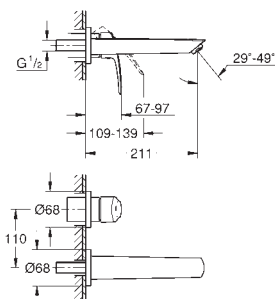

rozteč 110 mm

rozpětí 171 mm

profesionální edice

novinka

29 338 003

chrom

203,86

Eurosmart