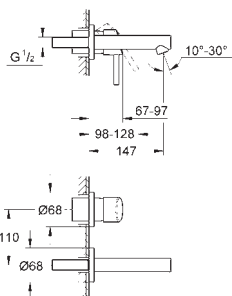

19 575 001

chrom

221,19

Concetto
Umyvadlová dvouotvorová baterie, velikost S

montáž na stěnu

sada pro kompletní instalaci pomocí podomítkového tělesa

32 635 000

bez podomítkového tělesa

kovová rozeta

kovová ovládací páka

GROHE StarLight chromový povrch

GROHE AquaGuide nastavitelný perlátor

rozteč 110 mm

rozpětí 147 mm