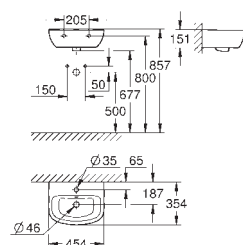

39 422 000 N

alpská bílá

121,30

Bau Ceramic
Zápustné umyvadlo 55 cm
vestavná
1 otvor na baterii
s přepadem
560 x 400 mm
glazovaná hladká keramika
21 ks na paletě

39 423 000 N

alpská bílá

121,30

Bau Ceramic
Vestavné umyvadlo 55 cm
vestavné
s přepadem
560 x 420 mm
glazovaná hladká keramika
18 ks na paletě