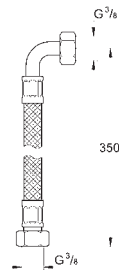

45 704 000

chrom

54,02

Přípojná hadička
300 mm
DN 10 x DN 10

SPECIÁLNÍ
BATERIE

36 451 000

chrom

254,83