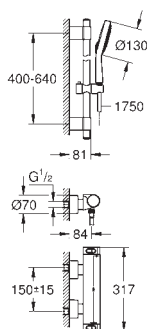

GROHE GROHTHERM 2000

Objednací číslo

Barva

Cena (€) bez
DPH

34 281 001

chrom

567,75

Grotherm 2000

Termostatická sprchová baterie, DN 15 se sprchovou soupravou

set obsahuje:

termostatická sprchová baterie Grotherm 2000 (34 169)
sprchový set Power&Soul Cosmopolitan s tyčí 130/600 mm (27 731 000)
doporučený minimální tlak vody 1,0 bar