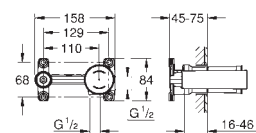

23 571 000

270,11

Páková baterie DN 15, univerzální podomítkové těleso

pro dvouotvorové umyvadlové baterie

k vestavbě do stěny

bez montážních dílů

keramická kartuše s technologií

GROHE SilkMove 35 mm

variabilně nastavitelný omezovač průtoku

s omezovačem teplot

výpusť může být vpravo i vlevo

mosaz DR nekorodující

montážní šablona

umožňuje vodotěsnou instalaci zdíva kolem podomítkového tělesa

těsnění je součástí balení