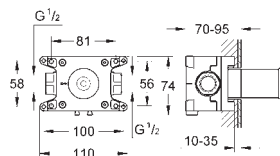

35 028 000

Rapido C

těleso pro ovladač průtoku

pro instalaci sprch.kombinací řady Grotherm
vestvitelný box s odnímatelným ochranným krytem
vodotěsná základní membrána pro těsnění na zeď
pro instalaci do sádkokartonu
body uchycení pro montáž před a za zeď
tělo z DR mosazi
předmontovaná keramická hlava DN 20
Připojovací závit přívodů DN 15 vněj
průtok:
55 l/min. při 3 bar
Montážní hloubka 70 - 95 mm
doporučený minimální tlak vody 1,0 bar

154,93