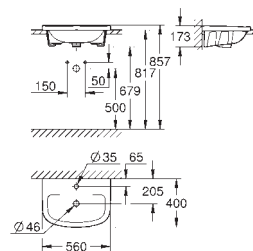

39 422 000 N

alpská bílá

121,30

Bau Ceramic
Zápustné umyvadlo 55 cm
vestavná
1 otvor na baterii
s přepadem
560 x 400 mm
glazovaná hladká keramika
21 ks na paletě

39 423 000 N

alpská bílá

121,30

Bau Ceramic
Vestavné umyvadlo 55 cm
vestavné
s přepadem
560 x 420 mm
glazovaná hladká keramika
18 ks na paletě