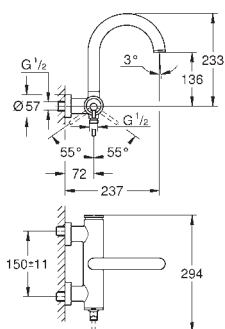

GROHE ATRIO

Objednací číslo

Barva

Cena (€) bez
DPH

32 652 003	chrom	664,58
32 652 DC3	supersteel	906,16
32 652 GL3	Cool Sunrise	970,37
32 652 DA3	Warm Sunset	970,37
32 652 AL3	kartáčovaný Hard Graphite	1 029,49

Atrio

Páková vanová baterie, DN 15

montáž na stěnu
keramická kartuše s technologií
GROHE SilkMove 35 mm
GROHE StarLight chromový povrch
variabilně nastavitelný omezovač průtoku
automatické přepínání: vana/sprcha
litý výtok
perlátor
výstup sprchy dole DN 15 s integrovanou
zpětnou klapkou
skryté S-připojky
zajištěno proti zpětnému toku