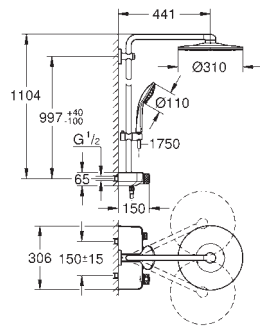

GROHE EUPHORIA SMARTCONTROL SYSTEM

Objednací číslo

Barva

Cena (€) bez
DPH

26 507 000	chrom	1 202,77
26 507 LS0	měsíční bílá	1 386,25
26 507 DC0	supersteel	1 793,97
26 507 BE0	leštěný nikel	2 038,60
26 507 EN0	kartáčovaný nikel	2 160,92
26 507 GL0	Cool Sunrise	2 038,60
26 507 GN0	kartáčovaný Cool Sunrise	2 160,92
26 507 DA0	Warm Sunset	2 038,60
26 507 DL0	kartáčovaný Warm Sunset	2 160,92
26 507 A00	Hard Graphite	2 038,60
26 507 AL0	kartáčovaný Hard Graphite	2 160,92

Euphoria SmartControl System 310 Duo

Sprchový systém s termostatem na zeď

set obsahuje:

sprchové ramínko horizontální 450 mm

horní držák je posuvný pro využití stávajících otvorů

nástěnný SmartControl termostat

umožňuje změnu mezi:

hlavová sprcha Rainshower SmartActive 310

režim proudu GROHE PureRain a Jet

Euphoria 110 Massage ruční sprcha, bílá spodní část sprchy (27 221 001)

3 sprchové proudy:

Rain, SmartRain, Massage

výškově nastavitelná s kluzákem

Silverflex sprchová hadice 1 750 mm (28 388 000)

GROHE DreamSpray perfektní vodní paprsky

GROHE StarLight chromový povrch

GROHE CoolTouch ochrana proti opaření

kompaktní kartuše GROHE TurboStat s voskovaným termočlánkem

GROHE ProGrip s rýhovanou strukturou

GROHE EcoJoy technologie pro nízkou

spotřebu vody a perfektní průtok

GROHE SafeStop při 38°C

Volitelný omezovač teploty **GROHE SafeStop Plus** na úrovni 43°C

SmartControl tlačítko ON-OFF, ovládání proudu

od EcoJoy do plného proudu Full Flow

integrovaná přihrádka **GROHE EasyReach**

GROHE SpeedClean - odstranění

vodního kamene přetřením

Vnitřní WaterGuide pro delší životnost

Twistfree - zabraňuje zkroucení

sprchové hadice

vhodné pro průtokové ohřivače od 18 kW

minimální průtok 7 l/min