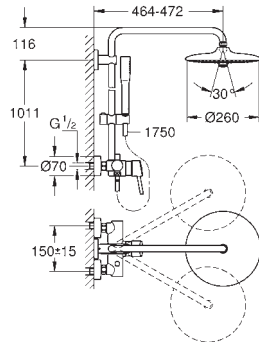

Euphoria Concetto System 260

Sprchový systém s jednopákovou baterií na omítku

set obsahuje:

horizontální otočné sprchové rameno 450 mm

Nástěnná sprchová baterie s přepínačem

umožňuje změnu mezi:

hlavová sprcha Euphoria 260 (26 457)

3 sprchové proudy:

Rain, SmartRain, Jet

s otočným kloubem

otočný úhel $\pm 15^\circ$

ruční sprcha Euphoria Cosmopolitan Stick (27 400 000)

sprchový proud: Rain

výškově nastavitelná s kluzákem

Silverflex sprchová hadice 1 750 mm (28 388 000)

GROHE EcoJoy 9,5 l/min omezovač průtoku

keramická kartuše 46 mm s technologií

GROHE SilkMove

GROHE DreamSpray perfektní vodní paprsky

GROHE StarLight chromový povrch

GROHE SpeedClean - odstranění

vodního kamene přetřením

Vnitřní WaterGuide pro delší životnost

Twistfree - zabraňuje zkroucení

sprchové hadice

vhodné pro průtokové ohřivače od 18 kW

minimální průtok 7 l/min