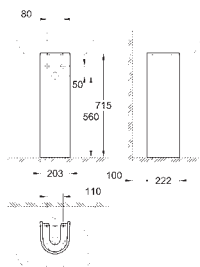

39 202 000 N

alpská bílá

88,68

Euro Ceramic
Sloup k umyvadlu
skryté upevnění
glazovaná hladká keramika
vhodný ke všem GROHE umyvadlům kromě 39 324 000,
39 324 00H, 39 327000, 39 327 00H
30 ks na paletě