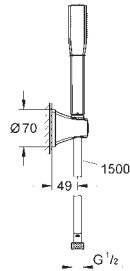

Objednací číslo

Barva

Cena (€) bez
DPH

27 993 000
27 993 IGO

chrom
chrom / zlatá

176,34
229,34

Grandera Stick

Set s držákem na stěnu 1 proud

set obsahuje:

Ruční sprcha (26 037 000)

Držák ruční sprchy (27 969)

Rotaflex sprchová hadice 1500 mm (28 417 000)

GROHE EcoJoy 7,6 l/min omezovač průtoku

GROHE DreamSpray perfektní vodní paprsky

Vnitřní WaterGuide pro delší životnost

GROHE CoolTouch ochrana proti opaření

GROHE StarLight chromový povrch

GROHE SpeedClean - odstranění

vodního kamene přetřením

vhodné pro průtokové ohřivače vody

doporučený minimální tlak vody 1,0 bar

26 038 000

chrom

267,06

26 038 IGO

chrom / zlatá

347,58