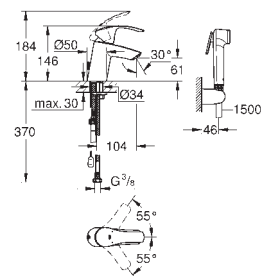

23 124 002

chrom

136,59

Eurosmart

Páková umyvadlová baterie DN 15, velikost S

jednotvorová montáž

kovová ovládací páka

keramická kartuše s technologií

GROHE SilkMove 35 mm

variabilně nastavitelný omezovač průtoku

s omezovačem teplot

GROHE StarLight chromový povrch

GROHE EcoJoy perlátor 4 l/min

GROHE FastFixation rychlomontážní systém

spouštěcí řetězky se závažím

flexi připojovací hadičky

se sprchovým setem:

ruční sprchu s integrovaným přepínáním

nástěnný sprchový držák

sprchová hadice