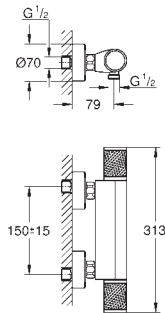

keramický vršek DN 15, 180°

výstup sprchy dole DN 15

integrované zpětné klapky

zachytávač nečistot

zajištěno proti zpětnému toku

S-přípojky

kovová rozeta

GROHE EcoJoy technologie pro nízkou
spotřebu vody a perfektní průtok