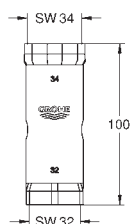

GROHE SPECIÁLNÍ NÁŘADÍ

Objednací číslo

Barva

Cena (€) bez
DPH

19 332 000

Klíč

34 mm pro GROHE termostatické kartuše
32 mm pro 35 mm keramické kartuše

41,79