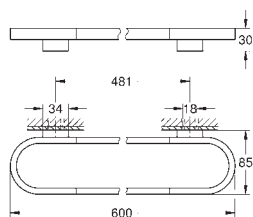

Objednací číslo

Barva

Cena (€) bez
DPH

41 056 000	chrom	116,20
41 056 DC0	supersteel	162,07
41 056 BE0	leštěný nikel	174,30
41 056 EN0	kartáčovaný nikel	185,51
41 056 GL0	Cool Sunrise	174,30
41 056 GN0	kartáčovaný Cool Sunrise	185,51
41 056 DA0	Warm Sunset	174,30
41 056 DL0	kartáčovaný Warm Sunset	185,51
41 056 A00	Hard Graphite	174,30
41 056 AL0	kartáčovaný Hard Graphite	185,51

Selection

Držák na osušky

Materiál: kov
délka 600 mm
skryté upevnění
k použití se skleněnou poličkou (41 057)
GROHE StarLight chromový povrch