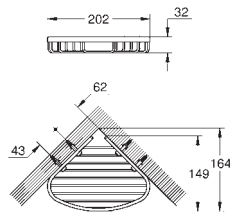

40 664 001 N

chrom

62,18

**BauCosmopolitan
Drátěný mýdelník**

Materiál: kov
pro rohovou montáž
malý
vhodné pro šroubování (obsahuje šrouby a hmoždinky)