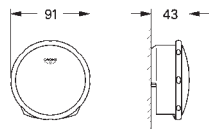

19 952 000

chrom

194,69

Talentofill

Vanová napouštěcí, odtoková a přepadová souprava

montážní set
set obsahuje:
rozeta, přívodní díl, odtokovou zátku, montážní příslušenství
pro kombinaci s 28 990/28 991
GROHE StarLight chromový povrch