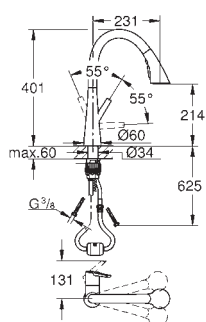

Zedra

Páková dřezová baterie, DN 15

jednotvorová montáž
GROHE StarLight chromový povrch
keramická kartuše s technologií
GROHE SilkMove 35 mm
GROHE magnetická dokovací stanice zaručuje snadné a lehké zasunutí výsuvné hlavice do výchozí pozice
vytahovací perlátor se třemi druhy proudu vody
přepínač: laminární proud / sprchový paprsek SpeedClean / GROHE Blade spray (snížená spotřeba vody až o 70% a ještě vyšší výkon proudu)
funkce stop - tlačítko pro zastavení proudu vody
automatické zpětné přepínání na perlátor
variabilně nastavitelný omezovač průtoku
otočná výpusť
úhel otočení 360°
zajištěno proti zpětnému toku
flexi připojovací hadičky
GROHE FastFixation Plus ultra rychlá a snadná instalace bez nutnosti použití nářadí
GROHE Zero vedení vody uvnitř - bez niklu a olova