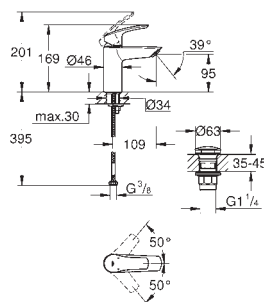

23 922 003

chrom

92,76

Eurosmart

Páková umyvadlová baterie DN 15, velikost S

jednootvorová montáž

kovová ovládací páka

keramická kartuše 28 mm s

GROHE SilkMove

variabilně nastavitelný omezovač průtoku

s omezovačem teplot

GROHE StarLight chromový povrch

GROHE EcoJoy perlátor 5,7 l/min

GROHE Zero vedení vody uvnitř - bez niklu a olova

GROHE FastFixation rychlomontážní systém

hladké tělo baterie se zaskakovacím uzávěrem a odtokovou soupravou DN 32

flexi připojovací hadičky

profesionální edice

novinka