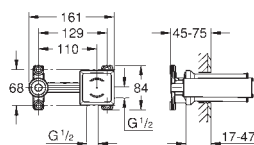

23 200 002

265,02

Pákové podomítkové univerzální montážní těleso, DN 15

pro dvouotvorové umyvadlové baterie
k vestavbě do stěny
bez montážních dílů
keramická kartuše s technologií
GROHE SilkMove 35 mm
variabilně nastavitelný omezovač průtoku
výpust může být vpravo i vlevo
montážní hloubka 45 - 75 mm
mosaz DR nekorodující
montážní šablona
umožňuje vodotěsnou instalaci zdíva kolem podomítkového tělesa
těsnění je součástí balení