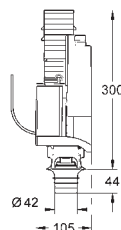

38 736 000

přestavbová sada na dvojčinné splachování

pro splachovací nádrž GD 2
nastavitelný průtok 6 - 9 l
2-činný odtokový ventil AV1
se sedlem ventilu
Bez ovládání/ovládacího tlačítka
GROHE EcoJoy technologie pro nízkou
spotřebu vody a perfektní průtok

47,91