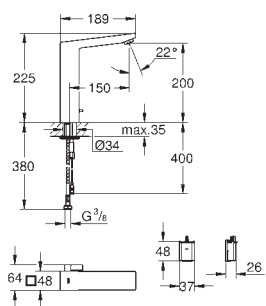

36 440 000

chrom

892,91

Eurocube E

Infračervená elektronická umyvadlová baterie DN 15 se směšovacím zařízením a nastavitelným omezovačem teploty

s infračerveným senzorem pro potřeby monitoringu stavu, konfigurace a potřeby servisu s trafem 100-230 V AC, 50-60 Hz, 6 V DC
GROHE StarLight chromový povrch
laminární regulátor proudu 5,7 l/min
flexi připojovací hadičky
jednosměrný ventil
zachytávač nečistot
integrováný magnetický ventil
GROHE QuickFix rychlomontážní systém
7 přednastavených programů:
automatické proplachování
tepelná desinfekce
režim čištění
další funkce a precizní nastavení prostřednictvím dálkového ovladače 36 407
certifikace CE
skupina armatur I, přezkoušeno dle DIN 4109
zajištění armatur IP 59K
doporučený minimální tlak vody 1,0 bar

36 441 000

chrom

863,35

Eurocube E

Infračervená elektronická umyvadlová baterie DN 15 se směšovacím zařízením a nastavitelným omezovačem teploty

s infračerveným senzorem pro potřeby monitoringu stavu, konfigurace a potřeby servisu
lithiová baterie 6V, typ CR-P2
životnost baterie: cca 7 let (150 spuštění denně)
GROHE StarLight chromový povrch
laminární regulátor proudu 5,7 l/min
flexi připojovací hadičky
jednosměrný ventil
zachytávač nečistot
integrováný magnetický ventil
externí baterie
GROHE QuickFix rychlomontážní systém
vícestupňový ukazatel stavu baterie
7 přednastavených programů:
automatické proplachování
tepelná desinfekce
režim čištění
další funkce a precizní nastavení prostřednictvím dálkového ovladače 36 407
certifikace CE
skupina armatur I, přezkoušeno dle DIN 4109
zajištění armatur IP 59K
doporučený minimální tlak vody 1,0 bar

36 442 000

chrom

970,37

Eurocube E

Infračervená elektronická baterie s montáží na zeď bez směšovacího zařízení