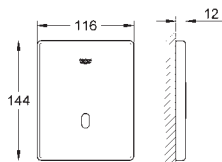

Tectron Skate

Infračervená elektronika pro pisoár

s infračerveným senzorem pro potřeby monitoringu

stavu, konfigurace a potřeby servisu

s traťem 100-230 V, 50-60 Hz, 6 V

kartuše s magnetickým ventilem a

sítkem na zachytávání nečistot

čelní tlačítko 116 x 144 mm

průtokový tlak min. 0,5 bar

provozní tlak max. 10 barů

7 přednastavených programů:

automatické proplachování

režim čištění

mezi-spláchnutí zap/vyp

další funkce a precizní nastavení prostřednictvím dálkového ovladače 36 407

nastavitelná doba průtoku rukou nebo dálkovým ovladačem

montážní set

pro Rapido U

certifikace CE