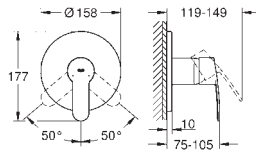

Eurostyle Cosmopolitan

Páková sprchová baterie

sada pro kompletní instalaci pomocí podomítkového tělesa

GROHE Rapido SmartBox 35 600/35 604

keramická kartuše 46 mm s technologií

GROHE SilkMove

GROHE StarLight chromový povrch

kování GROHE FastFixation s krytým těsněním a upevňovacími prvky

kovový panel s možností dodatečného upevnění polohy až o 6°

kovová ovládací páka

průtok: výstup B nebo C = 30 l/min

bez podomítkového tělesa

35 604 000

89,70

GROHE Rapido SmartBox univerzální vestavbové těleso

24 052 002

chrom

186,53