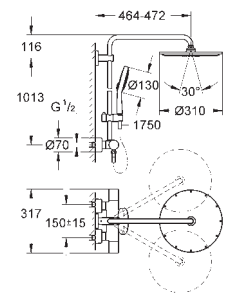

Rainshower System 310

Sprchový systém s termostatem na zed'

set obsahuje:

horizontální otočné sprchové rameno 450 mm

nástěnný termostát s aquadimmerem

umožňuje změnu mezi:

Rainshower Cosmopolitan 310 hlavová sprcha (27 477 000)

Materiál: kov

s otočným kloubem

otočný úhel $\pm 15^\circ$

ruční sprcha Power&Soul Cosmopolitan 130 (27 664 000)

možnost výškového nastavení pomocí kluzného prvku (12 140 000)

Silverflex sprchová hadice 1 750 mm (28 388 000)

kompaktní kartuše GROHE TurboStat s voskovaným termočlánkem

GROHE SafeStop bezpečnostní tlačítko na 38°C

Volitelný omezovač teploty GROHE SafeStop Plus na úrovni 43°C

GROHE CoolTouch ochrana proti opaření

GROHE DreamSpray perfektní vodní paprsky

GROHE One-Click Showering výběr proudů

jedním stiskem

GROHE StarLight chromový povrch

GROHE SpeedClean - odstranění

vodního kamene přetřením

vhodné pro průtokové ohřivače od 18 kW

minimální průtok 7 l/min

doporučený minimální tlak vody 1,0 bar