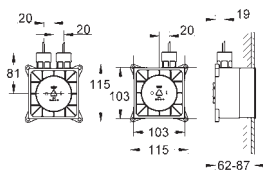

Rainshower F-Series

těleso světelného setu

pro použití s dvojitým světelným modulem (36 359 000)

set obsahuje:

- 2 montážní sety (115 x 115 x 62-87 mm)

- 2 prodloužení kabelu (5 m každý)