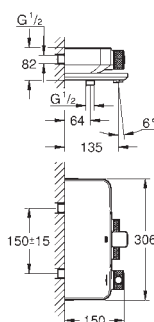

Grotherm SmartControl
Termostatická vanová baterie, DN 15
montáž na stěnu
GROHE CoolTouch ochrana proti opaření
GROHE StarLight chromový povrch
GROHE SafeStop bezpečnostní tlačítko na 38°C
Volitelný omezovač teploty GROHE SafeStop Plus na úrovni 43°C
kompaktní kartuše GROHE TurboStat s voskovým termočlánkem
GROHE ProGrip s rýhovanou strukturou
SmartControl tlačítko ON-OFF, ovládání proudu
od EcoJoy do plného proudu Full Flow
integrovaná příhrádka GROHE EasyReach
výstup sprchy dole DN 15
vanová vpust s perlátorem
vestavěné jednosměrné ventily a zachytávače nečistot
zajištěno proti zpětnému toku

33 395 002 chrom 292,54