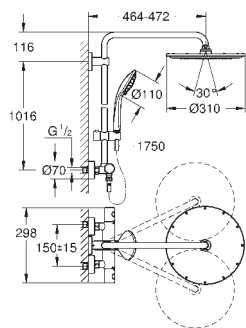

GROHE EUPHORIA SYSTEM

Objednací číslo

Barva

Cena (€) bez
DPH

26 075 000	chrom	977,51
26 075 DC0	supersteel	1 467,79
26 075 BE0	leštěný nikel	1 569,72
26 075 EN0	kartáčovaný nikel	1 661,46
26 075 GL0	Cool Sunrise	1 569,72
26 075 GN0	kartáčovaný Cool Sunrise	1 661,46
26 075 DA0	Warm Sunset	1 569,72
26 075 DL0	kartáčovaný Warm Sunset	1 661,46
26 075 A00	Hard Graphite	1 569,72
26 075 AL0	kartáčovaný Hard Graphite	1 661,46

Euphoria System 310

Sprchová souprava s termostatickou baterií na omítku
set obsahuje:

horizontální otočné sprchové rameno 450 mm
nástěnný termostat s aquadimmerem
umožňuje změnu mezi:
kovová hlavová sprcha Rainshower Cosmopolitan 310 (27 477 000)
sprchový proud: Rain
s otočným kloubem
otočný úhel ± 15°
ruční sprcha Euphoria 110 Massage (27 221 000)
výškově nastavitelná s kluzákem
Silverflex sprchová hadice 1 750 mm (28 388 000)
kompaktní kartuše GROHE TurboStat s voskováným termočlánkem
GROHE SafeStop bezpečnostní tlačítko na 38°C
Volitelný omezovač teploty GROHE SafeStop Plus na úrovni 43°C
GROHE DreamSpray perfektní vodní paprsky
GROHE StarLight chromový povrch
Vnitřní WaterGuide pro delší životnost
GROHE SpeedClean - odstranění
vodního kamene přetřením
Twistfree - zabraňuje zkroucení
sprchové hadice
GROHE MetalGrip ergonomicky tvarovaná kovová raménka
vhodné pro průtokové ohřivače od 18 kW
minimální průtok 7 l/min
volitelné příslušenství: GROHE EasyReach příhrádka (26 362)

SPRCHY /
SPRCHOVÉ
SYSTEMY