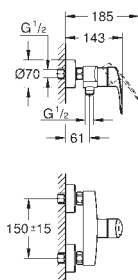

33 555 003

chrom

101,93

Eurosmart
Páková sprchová baterie, DN 15
montáž na stěnu
kovová ovládací páka
keramická kartuše s technologií
GROHE SilkMove 35 mm
variabilně nastavitelný omezovač průtoku
s omezovačem teplot
GROHE StarLight chromový povrch
výstup sprchy dole DN 15 s integrovanou
zpětnou klapkou
S-přípojky
kovové nástěnné rozety
zajištěno proti zpětnému toku
profesionální edice

novinka