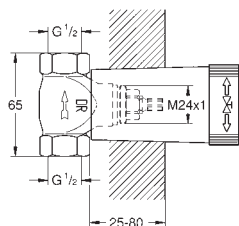

29 800 000

36,69

Spodní díl podomítkového ventilu, DN 15

předmontovaný vršek DN 15
krátké vřetenno, ochranné pouzdro
přípojný závit DN 15, mosaz DR nekorodující

29 802 000

46,89

dtto, DN20, předmontovaný vršek DN20, závit tělesa DN20

29 805 000

90,72

dtto, DN25, předmontovaný vršek DN25, závit tělesa DN25