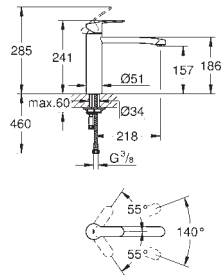

GROHE EUROSTYLE COSMOPOLITAN

Objednáací číslo

Barva

Cena (€) bez
DPH

31 124 002

chrom

202,84

Eurostyle Cosmopolitan
Páková dřezová baterie, DN 15
středová výpusť
jednootvorová montáž
GROHE StarLight povrch
keramická kartuše s technologií
GROHE SilkMove 35 mm
perlátor
variabilně nastavitelný omezovač průtoku
otočná výpusť
otočný úhel 140°
flexi přípojovací hadičky
GROHE QuickFix rychlomontážní systém