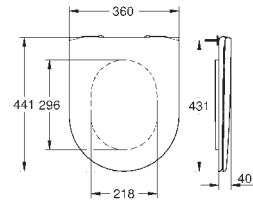

39 577 000 N

alpská bílá

179,40

Essence

WC sedátko a poklop softclose

s poklopem
snadná demontáž WC sedátka
odnímatelné
materiál: Duroplast
včetně montážní sady
panty z nerezové oceli
snadné upevnění shora
nosnost 150 kg
kompatibilní se všemi WC mísami Essence
7 ks na paletě