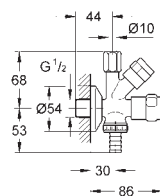

41 073 000	chrom	45,87

Originální WAS kombi-rohový ventil DN 15
montáž na stěnu
vršek kartuše pro uzavíratelnou
měděnou přípojku
mazivová komora 3/8" pro uzavíratelné připojení hadice
zpečná klapka typu EB
zajištěno proti zpětnému toku
GROHE StarLight povrch