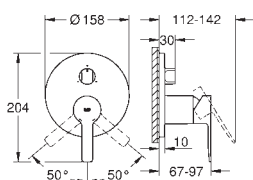

Lineare

Páková baterie s 3směrným přepínačem

sada pro kompletní instalaci pomocí podomítkového tělesa

GROHE Rapido SmartBox 35 600/35 604

keramická kartuše 46 mm s technologií

GROHE SilkMove

GROHE StarLight chromový povrch

kování GROHE FastFixation s krytým těsněním a upevňovacími prvky

kovový panel s možností dodatečného upevnění polohy až o 6°

kovová ovládací páka

3-směrný přepínač

průtok:

výstup A = 27 l/min

výstup B = 27 l/min

výstup C = 27 l/min

bez podomítkového tělesa

35 604 000

GROHE Rapido SmartBox univerzální vestavbové těleso

89,70