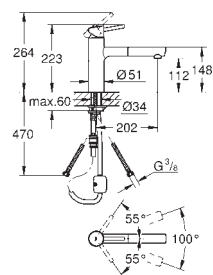

31 129 001
31 129 DC1

chrom
supersteel

281,33
364,91

Concetto

Páková dřezová baterie, DN 15

středová výpusť
jednootvorová montáž
GROHE StarLight povrch
keramická kartuše s technologií
GROHE SilkMove 35 mm
vytahovací perlátor
variabilně nastavitelný omezovač průtoku
otočná litá výpusť
úhel ovládní 100°
zajištěno proti zpětnému toku
flexi přípojovací hadičky
GROHE QuickFix rychlomontážní systém
doporučený minimální tlak vody 1,0 bar