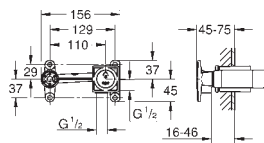

Pákové podomítkové univerzální montážní těleso, DN 15

pro dvouotvorové umyvadlové baterie
k vestavbě do stěny
bez montážních dílů
keramická kartuše s technologií
GROHE SilkMove 35 mm
variabilně nastavitelný omezovač průtoku
montážní hloubka 45 - 75 mm
mosaz DR nekorodující
montážní šablona

33 241 003

chrom

236,48

33 241 DC3

supersteel

328,21

33 241 AL3

kartáčovaný Hard Graphite

375,10