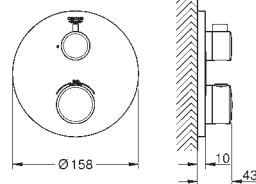

34 734 000

chrom

1 100,84

Grotherm

Sprchový set Rainshower Cosmopolitan 210

set obsahuje:

- sada Grotherm pro kompletní instalaci s přepínačem Aquadimmer (24 079)
- univerzální podomítkové těleso GROHE Rapido SmartBox Universal, 1/2" (35 600)
- hlavová sprcha kovová Rainshower Cosmopolitan 210 (28 368 000)
- sprchové rameno Rainshower 422 mm (26 146 000)
- ruční sprcha Euphoria (27 265)
- sprchové odtokové rameno (28 628)
- Silverflex sprchová hadice 1 250 mm 1/2" x 1/2" (28 362)