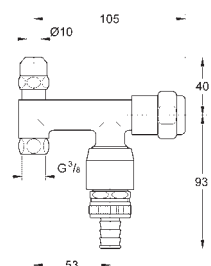

41 033 000

chrom

86,64

Originální WAS ventil „rohový“ DN 10

montáž na rohový ventil
osová rozteč 60 mm
s bezpečnostním ventilem typu HD (provzdušňovací ventil kombinovaný s pojistkou proti zpětnému toku)
mazivová komora 3/8" pro uzavíratelné připojení hadice
zajištěno proti zpětnému toku
GROHE StarLight chromový povrch