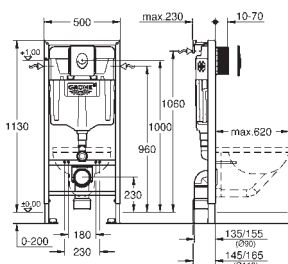

GROHE RAPID SL PRO WC

Objednací číslo

Barva

Cena (€) bez
DPH

39 002 000

390,39

Rapid SL

Modul pro WC, stavební výška 1.13 m, s externím odsáváním zápachu splachovací nádrž GD 2, 6 - 9 l

se splachovací trubkou pro externí odsávání zápachu
pro předstěnovou montáž nebo montáž do lehké příčky
ocelový rám, práškové lakování, samonosný
pro obložení sádkkartonem, kompletně předmontováno
pevné objektové přípojky
rychlé nastavení, uzamykatelné
upevňovací materiál
certifikováno TÜV
2 úchyty pro WC
upevnění keramiky

WC keramika s plochou menší než 205 mm vyžaduje
dodatečné příslušenství 38 779 000

rozteč šroubů 180/230 mm

PP odpadní koleno Ø 90 mm

hloubkově nastavitelné

PP redukce Ø 90/110 mm

přívodní a odpadní souprava

splachovací nádrž GD 2, 6 - 9 l, obsahuje:

nastaveno z výroby na 3 l - 6 l

splachovací trubka s připojením na odsávání zápachu 50 mm

pneumatický odtokový ventil nabízí 3 režimy chodu: 2-činné splachování, anebo

start/stop a nebo nepřerušitelné (pouze start)

přívod vody zleva / zprava nebo zezadu

skupina armatur I - nízká hlučnost

izolováno od kondenzující vody

přípojka vody DN 15 s integrovaným rohovým ventilem

a šroubovým spojem bez použití nářadí

pro instalaci není třeba nářadí

kontrolní hřídele včetně ochrany

během fáze výstavby

pro vertikální nebo horizontální použití

nástěnný držák 38 558 00M pro montáž na zeď je nutné objednat zvlášť

revizní otvor 40 911 000 pro malá ovládací tlačítka

je nutné objednat zvlášť

38 827 000

chrom

376,12

Rapid SL

Sada 5 v 1 pro WC, stavební výška 1,13 m splachovací nádrž GD 2, 6 - 9 l

set obsahuje:

Rapid SL pro závěsné WC (38 528 001)

splachovací tlačítko Skate Cosmopolitan, chrom (38 732 000)

GROHE Fresh přestavbový set (38 796 000)

Rapid SL nástěnná přípojka (38 558 00M)

WC s odhlučňovací sadou (37 131 000)

38 750 001

chrom