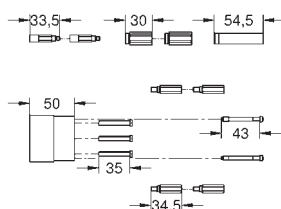

46 343 000

Prodlužovací set

50 mm

pro univerzální podomítkové pákové baterie DN 15
pro vanové a sprchové baterie
k použití se všemi designy trim setů a povrchů

269,10