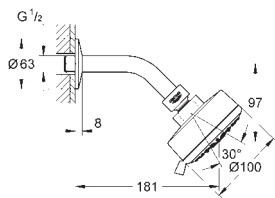

Tempesta Cosmopolitan 100

Hlavová sprcha 4 proudy

GROHE Rain O², Rain, Massage, Jet
kulový kloub s úhlem otočení +/-20 °
Sprchové rameno s přípojovacím závitem DN 15
rozeta

GROHE EcoJoy 9,5 l/min omezovač průtoku

GROHE DreamSpray perfektní vodní paprsky

GROHE StarLight chromový povrch

GROHE SpeedClean - odstranění

vodního kamene přetřením

Vnitřní WaterGuide pro delší životnost

vhodné pro průtokové ohřívače vody

26 090 001

chrom

78,49