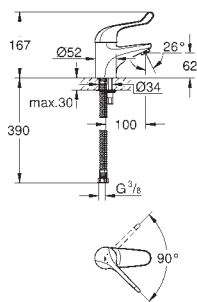

GROHE EUROECO SPECIAL / SSC

Objednáací číslo

Barva

Cena (€) bez
DPH

32 789 000

chrom

247,69

Euroeco Special / SSC

Páková bezpečnostní směšovací baterie DN 15 pro umyvadlo
jednootvorová montáž
hladké tělo

GROHE StarLight chromový povrch
GROHE EcoJoy technologie pro nízkou spotřebu vody a perfektní průtok
keramická kartuše 46 mm s technologií
GROHE SilkMove
variabilně nastavitelný omezovač průtoku
variabilně nastavitelný omezovač teploty
nastavitelné min. množství 6 l/min.
laminární perlátor 9 l/min
kovová ovládací páka
délka páky 120 mm
GROHE QuickFix rychlomontážní systém
flexi připojovací hadičky

32 788 000

chrom

266,04

dtto, s odtokovou soupravou DN32

32 790 000

chrom

342,48