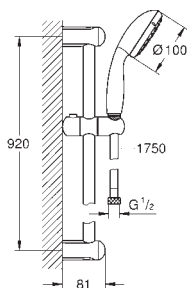

GROHE TEMPESTA

Objednací číslo

Barva

Cena (€) bez
DPH

27 646 10E

chrom

69,31

Tempesta 100

Sprchový set s tyčí, 2 proudy

set obsahuje:

ruční sprcha Tempesta 100 II (27 597)

sprchová tyč 900 mm (27 524)

sprchová hadice Relexaflex

1750 mm DN 15 x DN 15 (28 154)

GROHE EcoJoy omezovač průtoku 5,7 l/min

GROHE DreamSpray perfektní vodní paprsky

GROHE StarLight chromový povrch

GROHE SpeedClean - odstranění

vodního kamene přetřením

Vnitřní WaterGuide pro delší životnost

ShockProof silikonový kroužek proti poškození

způsobeném spadnutím sprchy

vhodné pro průtokové ohřivače vody

26 163 001

chrom

69,31

ditto, s omezovačem průtoku 9,5 /min

27 646 001

chrom

69,31

ditto, bez omezení průtoku

27 925 001

chrom

58,10