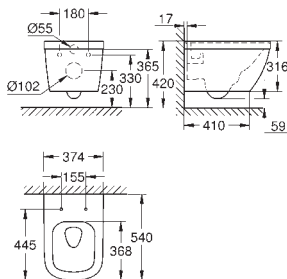

GROHE EURO CERAMIC

Objednací číslo

Barva

Cena (€) bez
DPH

39 328 000 N
39 328 00H N

alpská bílá
alpská bílá

314,96
372,04

Euro Ceramic Závěsné WC

pro podomítkové nádrže
zadní odpad
GROHE Triple Vortex technologie trojitého splachování
hluboké splachování
záchodová mísa bez okrajového splachovacího kruhu (rimless) 39 328 000
objem spláchnutí 3/5 l
včetně montážní sady
glazovaná hladká keramika
spodní skrytá instalace
volitelné: **PureGuard** zářivě bílá keramika s antibakteriálními ionty zabraňujícími růstu bakterií (00H)
kompatibilní s WC sedátko 39 330 001 (softclose) a 39 331 001
16 ks na paletě