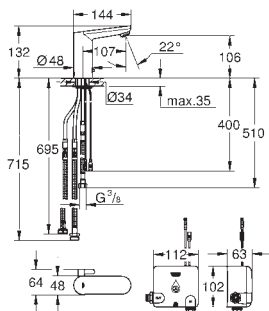

GROHE EUROSMART COSMOPOLITAN E

Objednací číslo

Barva

Cena (€) bez
DPH

36 386 001

chrom

944,89

Eurosmart Cosmopolitan E Powerbox