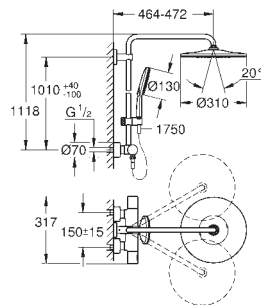

GROHE RAINSHOWER SMARTACTIVE SYSTEM

Objednací číslo

Barva

Cena (€) bez
DPH

26 647 000

chrom

1 060,07

Rainshower SmartActive 310

Sprchový systém s termostatem na zeď

set obsahuje:

horizontální otočné sprchové rameno 450 mm
nástěnný termostát s aquadimmerem
umožňuje změnu mezi:

Rainshower mono 310 hlavová sprcha (26 561)
s otočným kloubem

otočný úhel $\pm 15^\circ$

Rainshower SmartActive 130 ruční sprcha (26 544)

výškově nastavitelná s kluzákem

s výkonnou rukojetí

Silverflex sprchová hadice 1 750 mm (28 388 000)

kompaktní kartuše GROHE TurboStat s voskovaným termočlánkem

GROHE SafeStop bezpečnostní tlačítko na 38°C

Volitelný omezovač teploty GROHE SafeStop Plus na úrovni 43°C

GROHE CoolTouch ochrana proti opaření

GROHE DreamSpray perfektní vodní paprsky

GROHE One-Click Showering výběr proudů

jedním stiskem

GROHE StarLight chromový povrch

GROHE FastFixation (nastavitelný horní držák)

GROHE SpeedClean - odstranění

vodního kamene přetřením

vhodné pro průtokové ohřivače od 18 kW

minimální průtok 7 l/min

26 647 LS0

měsíční bílá

1 212,97