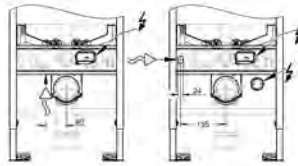

39 600 000

352,68

Rapid SLX

Modul pro WC, stavební výška 1,13 m splachovací nádrž GD 2, 6 - 9 l

s integrovanou přípojkou elektřiny
vhodné pro sprchové toalety (vodní přípojka)
malý revizní otvor pro malá splachovací tlačítka
pro předstěnovou montáž nebo montáž do lehké příčky
ocelový rám, práškové lakování, samonosný
pro obložení sádrokartonem, kompletně předmontováno
pevné objektové přípojky
rychlé nastavení, uzamykatelné
upevňovací materiál
certifikováno TÜV
2 úchyty pro WC
upevnění keramiky
rozeč šroubů 180/230 mm
odpadní koleno Ø 90 mm
hloubkově nastavitelné
redukce Ø 90/110 mm
přívodní a odpadní souprava

splachovací nádrž GD 2, 3 - 6 l, obsahuje:

nastaveno z výroby na 3 l - 6 l
pneumatický odtokový ventil nabízí 3 režimy chodu: 2-činné splachování, anebo start/stop a nebo nepřerušitelné (pouze start)
možnost přívodu vody z prava, zezadu anebo shora
skupina armatur I - nízká hlučnost
izolováno od kondenzující vody
přípojka vody DN 15 s integrovaným rohovým ventilem
a šroubovým spojem bez použití nářadí
pro instalaci není třeba nářadí
kontrolní hřídele včetně ochrany
během fáze výstavby
používat vertikálně

včetně nástěnných držáků 38 558 00M pro montáž na stěnu

regulátor průtoku
snižuje průtok vody

zabrání vystříknutí u záchodů bez oplachového kruhu

Jednoduchá regulace proudu díky kontrolní šachtě bez odstraňování ventilů

Skandinávský adaptér (38 338 000)