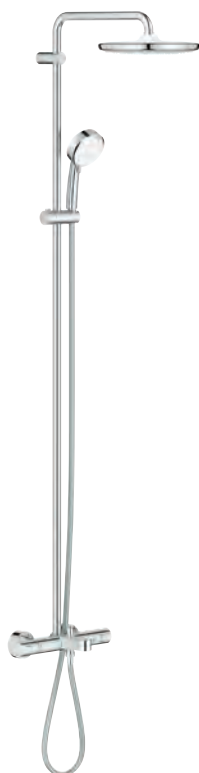

26 672 000

chrom

630,95

Tempesta Cosmopolitan System 250

Sprchový systém s vanovým termostatem na zeď

set obsahuje:

horizontální otočné sprchové rameno 390 mm

nástěnný termostát s aquadimmerem

umožňuje změnu mezi:

hlavová sprcha Tempesta 250 (26 666)

sprchový proud:

Rain

hlavová sprcha s bílým zadním krytem

s otočným kloubem

otočný úhel cca 10°

GROHE EcoJoy 9,5 l/min omezovač průtoku

vanovou vpusť

samostatný přepínač ruční sprchy

ruční sprcha Tempesta Cosmopolitan 100 (27 571 001)

2 sprchové proudy

Rain, Jet

GROHE EcoJoy omezovač průtoku 5,7 l/min

výškově nastavitelná s kluzákem

Rotaflex sprchová hadice, 1 750 mm 1/2" x 1/2" (28 410)

GROHE EcoJoy technologie pro nízkou

spotřebu vody a perfektní průtok

kompaktní kartuše GROHE TurboStat s voskovaným termočlánkem

GROHE SafeStop bezpečnostní tlačítko na 38°C

Volitelný omezovač teploty GROHE SafeStop Plus na úrovni 43°C

GROHE DreamSpray perfektní vodní paprsky

GROHE StarLight chromový povrch

GROHE SpeedClean - odstranění

vodního kamene přetřením

Vnitřní WaterGuide pro delší životnost

Twistfree - zabraňuje zkroucení

sprchové hadice

vhodné pro průtokové ohřivače od 18 kW

minimální průtok 7 l/min

doporučený minimální tlak vody 1,0 bar

profesionální edice