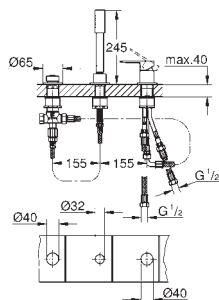

Lineare

Páková vanová čtyřotvorová kombinace

keramická kartuše s technologií
GROHE SilkMove 35 mm
s omezovačem teplot
GROHE StarLight chromový povrch
předmontované upevnění výtoku
ovládacího prvku pákové baterie,
kovová ovládací páka
vanovou vpust s perlátorem
přepínání vana/sprcha
Sena Stick ruční sprcha (26 465)
kovová sprchová hadice 2000 mm
flexi připojovací hadičky
přípojka pro sprchovou hadici
zajištěno proti zpětnému toku
pro použití s 29 037 000