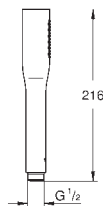

Objednávací číslo

Barva

Cena (€) bez
DPH

27 400 000

chrom

55,04

Euphoria Cosmopolitan Stick

Ruční sprcha

normální sprška

GROHE EcoJoy 9,5 l/min omezovač průtoku

GROHE StarLight chromový povrch

GROHE SpeedClean - odstranění

vodního kamene přetřením

Vnitřní WaterGuide pro delší životnost

Univerzální upevňovací systém: Vhodný ke

všem standardním sprchovým hadicím

vhodné pro průtokové ohřivače vody

doporučený minimální tlak vody 1,0 bar

27 367 000

chrom

55,04

dtto, bez omezení průtoku

27 368 000

chrom

197,74