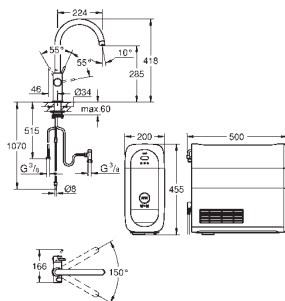

31 455 DC0

supersteel

2 568,64

GROHE Blue Home
Startovní sada s výpustí ve tvaru C

set obsahuje:

GROHE Blue Home páková dřezová baterie s filtrační funkcí
jednootvorová montáž

C - výpust'

samostatné ovládání pro filtrovanou a chlazenou stolní vodu
neperlivá, jemně perlivá, perlivá

GROHE StarLight povrch

keramická kartuše 28 mm s

GROHE SilkMove

otočná výpust'

otočný úhel 150 °

Oddělené vedení vody

flexi připojovací hadičky

GROHE Blue Home chladič

dodá až 3 litry chlazené vody za hodinu

chladičí jednotka 180 W, 230 V, 50 Hz

stupeň krytí IP 21

certifikace CE

vyžaduje otvory ve spodní části kuchyňské skříňky

nastavitelný pro GROHE Blue filtr velikost S, GROHE Blue

aktivní uhlíkový filtr a GROHE Blue magnesium+ filtr

GROHE Blue filtr velikost S, hlava filtru s flexibilním

nastavením tvrdosti vody

pro oblasti s tvrdostí vody větší než 9° dKH

pro oblasti s tvrdostí vody nižší než 9° dKH objednávejte

aktivní uhlíkový filtr 40 547 001

GROHE Blue CO₂ lahev 425 g