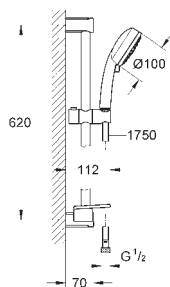

27 577 002

chrom

97,85

**Tempesta Cosmopolitan 100
sprchový set s tyčí, 4 proudy**

set obsahuje:

ruční sprcha (27 575)

sprchová tyč 600 mm (27 521)

sprchová hadice Relexaflex