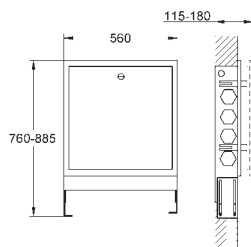

47 837 000

89,70

GROHE F-digital Deluxe

Prodloužení kabelu parní generátor, 5 m

prodloužení mezi základní jednotkou (26 374 000 nebo 36 397 000) a
parním generátorem (36 362 000 nebo 27 934 000)
prodloužení kabelu do 10 m