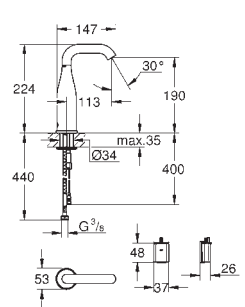

Essence E

Infračervená elektronická baterie bez směšování

s infračerveným senzorem pro potřeby monitoringu stavu, konfigurace a potřeby servisu pro studenou nebo předem smíšenou vodu lithiová baterie 6V, typ CR-P2 životnost baterie: cca 7 let (150 spuštění denně) GROHE StarLight chromový povrch nastavitelné otočení o 0° / 150° / 360° laminární regulátor proudu 5,0 l/min flexi přípojná hadička sítko na nečistoty integrovaný magnetický ventil externí baterie GROHE QuickFix rychlomontážní systém vícestupňový ukazatel stavu baterie 7 přednastavených programů: automatické proplachování tepelná desinfekce režim čištění další funkce a precizní nastavení prostřednictvím dálkového ovladače 36 407 certifikace CE skupina armatur I, přezkoušeno dle DIN 4109 zajištění armatur IP 59K doporučený minimální tlak vody 1,0 bar