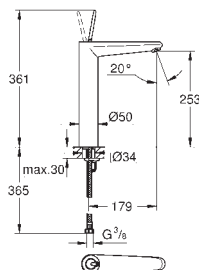

23 428 000

chrom

348,60

Eurodisc Joy

Páková umyvadlová baterie DN 15, velikost XL

jednootvorová montáž

kovová ovládací páka

pro volně stojící umyvadla

GROHE FeatherControl Joystick kartuše

GROHE EcoJoy SpeedClean perlátor 5,7 l/min

GROHE StarLight chromový povrch

GROHE FastFixation Plus Rychloupevňovací systém

hladké tělo

flexi připojovací hadičky

doporučený minimální tlak vody 1,0 bar