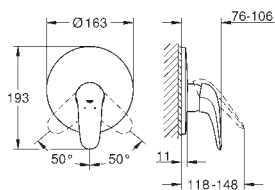

29 098 003

chrom

152,90

Eurostyle

Páková sprchová baterie

sada pro kompletní instalaci pomocí podomítkového tělesa
33 961 000, 33 962 000, 33 963 000, 33 964 000
bez podomítkového tělesa
kovová páka
GROHE StarLight chromový povrch
GROHE FastFixation skryté upevnění
těsnění rozety a šroubů
kovová nástěnná rozeta