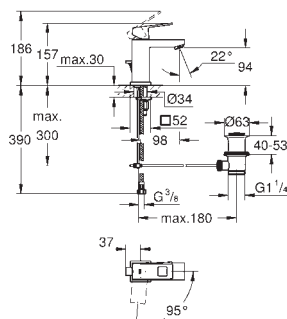

23 390 00E

chrom

238,52

Eurocube

Páková umyvadlová baterie DN 15, velikost S

jednotvorová montáž

kovová ovládací páka

GROHE SilkMove ES 28 mm keramická

kartuše s úspornou funkcí studeného startu

s omezovačem teplot

GROHE StarLight chromový povrch

GROHE EcoJoy perlátor 5,7 l/min

GROHE FastFixation Plus rychlomontážní systém

odtoková souprava DN 32

flexi přípojovací hadičky

23 392 00E

chrom

232,40

dtto bez odtokové soupravy