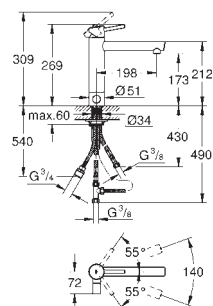

Concetto
Páková dřezová baterie, DN 15

integrovaný předuzávěr
středová výpusť
jednootvorová montáž
GROHE StarLight povrch
keramická kartuše s technologií
GROHE SilkMove 35 mm
perlátor
variabilně nastavitelný omezovač průtoku
otočná litá výpusť
otočný úhel 140°
flexi přípojovací hadičky
GROHE QuickFix rychlomontážní systém

31 210 001

chrom

382,24