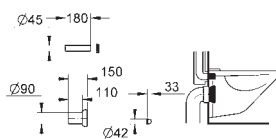

37 311 K00

černá

Přívodná a odvodná souprava pro WC

pro závěsné WC
prodloužení trubky Ø 45 mm
odpadová manžeta Ø 90 mm
délka 150 mm
kryt úchytu pro WC

16,31