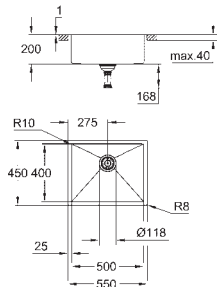

31 571 SD1

nerez ocel, kartáčovaná

242,59

K500

Dřez z nerezové oceli s odtokem

model: K500 45-S 86/50 1.0 rev

typ montáže: standardní

materiál: nerezová ocel AISI 304 (V2A)

tloušťka materiálu: 0,7 mm

GROHE StarLight povrch

povrchová úprava: saténový povrch

GROHE Whisper speciální izolační vrstva

minimální velikost skříňky: 450 mm

rozměry: 860 x 500 mm

velikost sektoru dřezu: 340 x 420 x 170 mm

vnější rádius: R6 (nahoře), vnitřní poloměr sektoru dřezu: R65

GROHE FastFixation rychlomontážní systém

oboustranná montáž dřezu

velikost výřezu (standardní montáž): 842 x 482 mm

předpřipravené otvory: 2 x 35 mm

odtok: Ø 3,5"/90 mm odpadní sítko s automatickým odtokem

příslušenství obsahuje: automatický odtok s krytem, sítko na nečistoty,

možnost automatické odtokové soupravy (40 986 SD0)

množství upevňovacích prvků (standardní instalace): 14