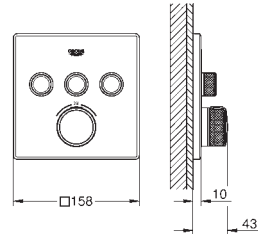

GROHE F-DIGITAL DELUXE

Objednací číslo

Barva

Cena (€) bez
DPH

29 126 000

chrom

650,31

Grotherm SmartControl

Termostat pro podomítkovou instalaci s třemi ventily

sada pro kompletní instalaci pomocí podomítkového tělesa

GROHE Rapido SmartBox 35 600/35 604

kovová rozeta s **GROHE FastFixation** (krytá rozeta s

těsněním, skryté připevnění), nastavitelná 6°

GROHE StarLight chromový povrch

SmartControl tlačítko ON-OFF, ovládání proudy

od EcoJoy do plného proudu Full Flow

vyměnitelné symboly

kompaktní kartuše GROHE TurboStat s voskovaným termočlánkem

GROHE ProGrip s rýhovanou strukturou

GROHE SafeStop bezpečnostní tlačítko na 38°C

Volitelný omezovač teploty GROHE SafeStop Plus na úrovni 43°C / 46°C

vestavěné jednosměrné ventily a zachytávače nečistot

výstupy mohou být spuštěny současně

bez podomítkového tělesa

průtok:

výstup A = 23 l/min

výstup B = 27 l/min

výstup C = 23 l/min

výstup A + B = 33 l/min

výstup A + B + C = 36 l/min

35 604 000

Cena na
vyžádání

GROHE Rapido SmartBox univerzální vestavbové těleso

26 370 000

chrom

44,85