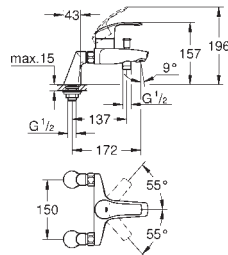

Eurosmart

Páková vanová baterie, DN 15

stojánková montáž

kovová ovládací páka

GROHE SilkMove 35 mm keramická

kartuše se stop funkcí Eco-Override

s omezovačem teplot

GROHE StarLight chromový povrch

variabilně nastavitelný omezovač průtoku

automatické přepínání: vana/sprcha

perlátor

výstup sprchy DN 15

integrovaná zpětná klapka ve výstupu

sprchy DN 15

kolínka pro stojánkovou montáž

zajištěno proti zpětnému toku

24 042 002

chrom

139,64