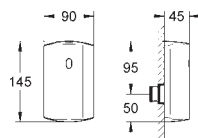

Tectron

Přestavbová elektronika

s infračerveným senzorem pro potřeby monitoringu stavu, konfigurace a potřeby servisu
lithiová baterie 6V, typ CR-P2
životnost baterie: cca 7 let (150 spuštění denně)

na omítku
pro pisoárový splachovač pod omítku
37 017 a DAL 509

kovové pouzdro 145 x 90 x 45 mm
magnetický ventil se sítkem na nečistoty
vícestupňový ukazatel stavu baterie

7 přednastavených programů:

automatické proplachování
režim čištění

mezi-spláchnutí zap/vyp

další funkce a precizní nastavení prostřednictvím dálkového ovladače 36 407

nastavitelná doba průtoku rukou nebo dálkovým ovladačem

certifikace CE

37 338 000

149,84