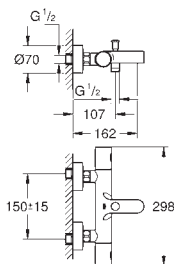

GROHE
CONCETTO

Objednáací číslo	Barva	Cena (€) bez DPH

34 766 000	chrom	299,67

Grotherm 800 Cosmopolitan
Termostatická vanová baterie, DN 15
montáž na stěnu
GROHE StarLight chromový povrch
GROHE MetalGrip ergonomicky tvarovaná kovová raménka
GROHE SafeStop bezpečnostní tlačítko na 38°C
Volitelný omezovač teploty GROHE SafeStop Plus na úrovni 43°C
kompaktní kartuše GROHE TurboStat s voskovým termočlánkem
integrovaný uzávěr smíšené vody
automatické přepínání: vana/sprcha
ovládání průtoku s úsporným tlačítkem a individuálně nastavitelnou úspornou zarážkou
keramický vršek DN 15, 180°
výstup sprchy dole DN 15
perlátor
integrované zpětné klapky
zachytávač nečistot
zajištěno proti zpětnému toku
S-přípojky
kovová rozeta
GROHE EcoJoy technologie pro nízkou spotřebu vody a perfektní průtok

32 212 001	chrom	234,44