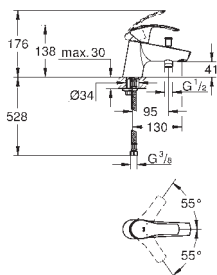

Eurosmart

Páková vanová baterie, DN 15

jednootvorová montáž
kovová ovládací páka
GROHE SilkMove 35 mm keramická
kartuše se stop funkcí Eco-Override
s omezovačem teplot
GROHE StarLight chromový povrch
GROHE FastFixation rychlomontážní systém
variabilně nastavitelný omezovač průtoku
automatické přepínání: vana/sprcha
perlátor
integrovaná zpětná klapka ve výstupu
sprchy DN 15
flexi přípojovací hadičky
zajištěno proti zpětnému toku

34 567 000

chrom

278,27