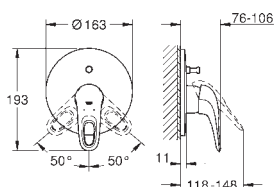

19 506 LS3

měsíční bílá/chrom

225,27

Eurostyle

Páková vanová baterie

sada pro kompletní instalaci pomocí podomítkového tělesa
33 961 000, 33 963 000
bez podomítkového tělesa
kovová páka
GROHE StarLight chromový povrch
GROHE FastFixation skryté upevnění
automatické přepínání: vana/sprcha
těsnění rozety a šroubů
kovová nástěnná rozeta