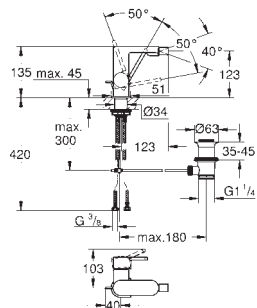

GROHE Plus

Páková bidetová baterie, DN 15

jednootvorová montáž
kovová ovládací páka
keramická kartuše 28 mm s
GROHE SilkMove
s omezovačem teplot
GROHE StarLight chromový povrch
GROHE QuickFix rychlomontážní systém
kloubový perlátor
odtoková souprava DN 32
flexi přípojovací hadičky
doporučený minimální tlak vody 1,0 bar

33 577 003

chrom

291,52

33 577 DC3

supersteel

392,43

33 577 AL3

kartáčovaný Hard Graphite

449,51