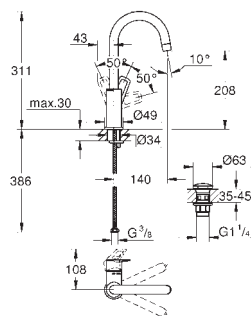

GROHE BAULOOP

Objednáací číslo

Barva

Cena (€) bez
DPH

novinka

23 891 001

chrom

121,30

BauLoop

Páková umyvadlová baterie DN15, Velikost L

jednootvorová montáž

kovová ovládací páka

GROHE Longlife 28 mm keramická kartuše

s omezovačem teplot

GROHE StarLight chromový povrch

GROHE EcoJoy perlátor 5,7 l/min

GROHE QuickFix rychlomontážní systém

otočná výpusť

hladké tělo s plastovou push-open odtokovou soupravou

flexi připojovací hadičky

profesionální edice

novinka