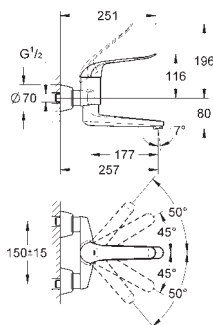

Euroeco Special

Páková umyvadlová baterie DN 15

montáž na stěnu

GROHE StarLight chromový povrch

keramická kartuše 46 mm s technologií

GROHE SilkMove

GROHE EcoJoy technologie pro nízkou

spotřebu vody a perfektní průtok

variabilně nastavitelný omezovač průtoku

variabilně nastavitelný omezovač teploty

nastavitelné min. množství 2,5 l/min

laminární perlátor 9 l/min

rozpětí 257 mm

kovová ovládací páka

délka páky 170 mm

S-přípojky

32 774 000

chrom

370,01

dtto, s uzavíratelnými s-přípojkami, rozpětí 274 mm