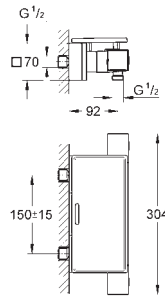

GROHE GROHTHERM CUBE

Objednávací číslo

Barva

Cena (€) bez
DPH

TERMOSTATICKÉ
BATERIE

34 491 000

chrom

459,70

Grohtherm Cube

Termostatická sprchová baterie, DN 15

montáž na stěnu

GROHE StarLight chromový povrch

GROHE SafeStop bezpečnostní tlačítko na 38°C

Volitelný omezovač teploty GROHE SafeStop Plus na úrovni 43°C

kompaktní kartuše GROHE TurboStat s voskováním termočlánkem

integrováný uzávěr smíšené vody

ovládání průtoku s úsporným

tlačítkem a individuálně nastavi-

telnou úspornou zářičkou

keramické vršky DN 15, 180°

výstup sprchy dole DN 15

integrované zpětné klapky

zachytávač nečistot

zajištěno proti zpětnému toku

skryté S-připojky

GROHE EasyReach sprchová polička (18 700 000)

odnímatelné pro snadné čištění

povrchová úprava da Vinci saténově bílá

doporučený minimální tlak vody 1,0 bar

GROHE EcoJoy technologie pro nízkou

spotřebu vody a perfektní průtok

34 488 000

chrom

416,89