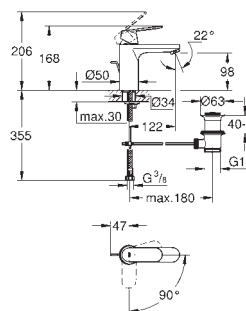

23 396 00E

chrom

130,47

Eurosmart Cosmopolitan

Páková umyvadlová baterie DN 15, velikost M
jednootvorová montáž
kovová ovládací páka

GROHE SilkMove ES 35 mm keramická kartuše
s funkcí Energy Saving při studeném startu
variabilně nastavitelný omezovač průtoku
nastavitelné min. množství 2,5 l/min

GROHE StarLight chromový povrch

omezovač teploty

GROHE EcoJoy perlátor 5,7 l/min

GROHE FastFixation

Rychloupevňovací systém se středící pomůckou

odtoková souprava DN 32

flexi přípojovací hadičky

doporučený minimální tlak vody 1,0 bar

23 397 00E

chrom

124,35

dtto se spouštěcím řetízem

23 398 00E

chrom

124,35

dtto bez odtokové soupravy