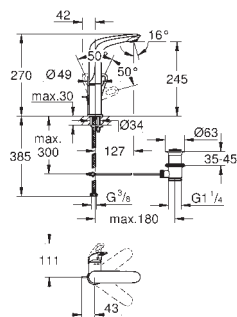

23 569 003

chrom

220,17

23 569 LS3

měsíční bílá/chrom

286,42

Eurostyle

Páková umyvadlová baterie DN15, Velikost L

jednootvorová montáž

kovová páka

keramická kartuše 28 mm s

GROHE SilkMove

s omezovačem teplot

GROHE StarLight chromový povrch

GROHE EcoJoy perlátor 5,7 l/min

GROHE FastFixation rychlomontážní systém

otočná litá výpusť

úhel otočení 360°

odtoková souprava DN 32

flexi přípojovací hadičky