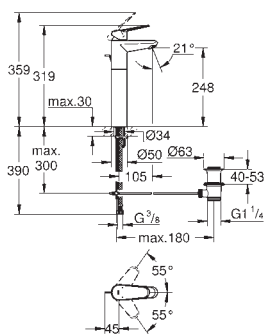

23 055 002

chrom

274,19

Eurodisc Cosmopolitan
Páková umyvadlová baterie DN 15, velikost XL
jednotvorová montáž
kovová ovládací páka
pro volně stojící umyvadla
keramická kartuše s technologií
GROHE SilkMove 35 mm
variabilně nastavitelný omezovač průtoku
nastavitelné min. množství 2,5 l/min
GROHE StarLight chromový povrch
GROHE FastFixation Plus instalační systém
s centrovací podporou
perlátor
odtoková souprava DN 32
flexi připojovací hadičky
omezovač teploty na objednávku (46 375)
skupina armatur I, přezkoušeno dle DIN 4109