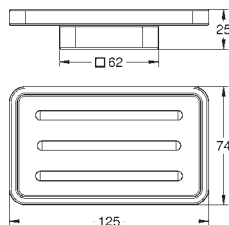

matné sklo

50,97

**Selection Cube
Miska na mýdlo**

materiál: sklo
je kompatibilní s následujícím držákem:
Selection Cube (40 865 000)

40 783 000 N

40,77

**Selection Cube
Sklenička**

materiál: sklo
je kompatibilní s následujícím držákem:
Selection Cube (40 865 000)