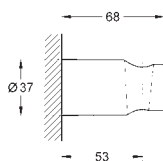

Objednáací číslo

Barva

Cena (€) bez
DPH

27 594 000

chrom

14,78

Tempesta Cosmopolitan
Nástěnný držák sprchy
pevný
GROHE StarLight chromový povrch