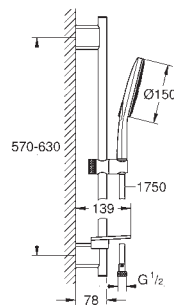

26 591 000

chrom

224,25

ditto, bez omezení průtoku