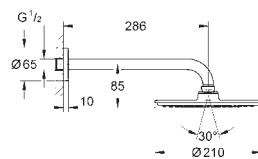

26 052 000

chrom

437,28

dtto bez omezení průtoku

26 063 000

chrom

437,28

Rainshower Cosmopolitan 210
Hlavová sprcha set stropní 142 mm, 1 proud

set obsahuje:

hlavová sprcha Rainshower Cosmopolitan 210 (28 373 000)

Materiál: kov

sprchový proud

Rain

sprchové rameno Rainshower stropní 142 mm (28 724 000)

GROHE EcoJoy 9,5 l/min omezovač průtoku

GROHE DreamSpray perfektní vodní paprsky

GROHE StarLight chromový povrch

GROHE SpeedClean - odstranění

vodního kamene přetřením

začíná na **0.5 bar** tlaku průtoku