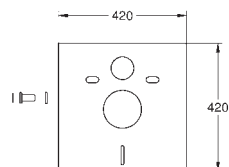

GROHE RAPID SL PŘÍSLUŠENSTVÍ

Objednací číslo

Barva

Cena (€) bez
DPH

37 131 000

Tlumící set
pro WC
odhlučňovací podložka
2 gumové objímky

Cena na
vyžádání