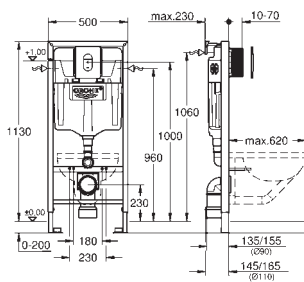

38 929 000

chrom

308,85

Rapid SL

Sada 4 v 1 pro WC, stavební výška 1.13 m
splachovací nádrž GD 2, 6 - 9 I

set obsahuje:

Rapid SL pro závěsné WC (38 528 001)
splachovací tlačítko Arena Cosmopolitan, chrom, vertikální instalace (38 844 000)
Rapid SL nástěnná přípojka (38 558 00M)
WC s odhlučňovací sadou (37 131 000)