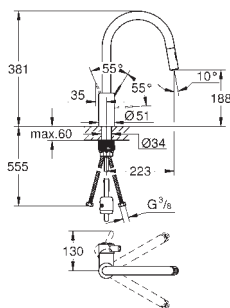

32 843 20E
dtto, s GROHE Ecojoy

chrom

191,63

31 481 001

chrom

242,59

Eurosmart Cosmopolitan
Páková dřezová baterie, DN 15

vysoká výpusť
jednootvorová montáž
GROHE StarLight chromový povrch
keramická kartuše s technologií
GROHE SilkMove 35 mm
GROHE EasyDock
GROHE Zero vedení vody uvnitř - bez niklu a olova
vytahovací sprška Dualni
přepínání: perlátor/SpeedClean sprchový proud
variabilně nastavitelný omezovač průtoku
otočná výpusť
úhel otočení 360°
zajištěno proti zpětnému toku
flexi přípojovací hadičky
GROHE FastFixation rychlomontážní systém