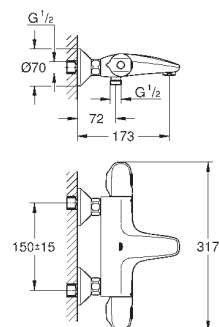

Grohtherm 1000

Termostatická vanová baterie, DN 15

montáž na stěnu
GROHE CoolTouch technologie zabraňující opaření
GROHE StarLight chromový povrch
GROHE MetalGrip ergonomicky tvarovaná kovová raménka
GROHE SafeStop bezpečnostní tlačítko na 38°C
Volitelný omezovač teploty GROHE SafeStop Plus na úrovni 43°C
kompaktní kartuše GROHE TurboStat s voskovým termočlánkem
integrovaný uzávěr smíšené vody
GROHE AquaDimmer Eco se združenou funkcí:
- integrovaný GROHE EcoButton (úsporné tlačítko pro úsporné sprchování)
regulace průtoku
přepínání: vana/sprcha
výstup sprchy dole DN 15
perlátor
integrované zpětné klapky
zachytávač nečistot
zajištěno proti zpětnému toku
S-připojky
kovová rozeta
doporučený minimální tlak vody 1,0 bar
GROHE EcoJoy technologie pro nízkou
spotřebu vody a perfektní průtok