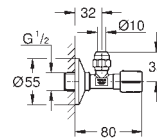

22 037 000	chrom	7,85

Rohový ventil, DN 15

zdrsněný přípojovací závit pro snadné utěsnění
nástěnná přípojka DN 15
výstupní závit DN 10
s kompenzační délkou
kompresní maticí Ø 10 mm
vodotěsné uzavírací vřeteno, mosaz, s tukovou
komorou a dvojitým O-kroužkem
dlouhá spojovací hřídel
ergonomická kovová rukojeť
označení neutrální
kovová rozeta Ø 55 mm
GROHE StarLight povrch