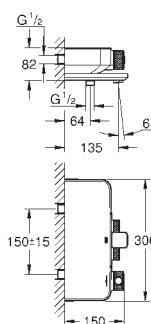

Grotherm SmartControl

Termostatická vanová baterie, DN 15

montáž na stěnu

GROHE CoolTouch ochrana proti opaření

GROHE StarLight chromový povrch

GROHE SafeStop bezpečnostní tlačítko na 38°C

Volitelný omezovač teploty GROHE SafeStop Plus na úrovni 43°C

kompaktní kartuše GROHE TurboStat s voskovým termočlánkem

GROHE ProGrip s rýhovanou strukturou

SmartControl tlačítko ON-OFF, ovládání proudu

od EcoJoy do plného proudu Full Flow

integrovaná přihrádka GROHE EasyReach

výstup sprchy dole DN 15

vanová vpust s perlátorem

vestavěné jednosměrné ventily a zachytávače nečistot

zajištěno proti zpětnému toku

34 721 000

chrom

528,00