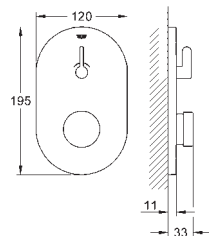

36 321 000

chrom

360,83

Eurosmart Cosmopolitan T

**Samouzvěrná sprchová baterie DN 15 se směšováním
a nastavitelným omezovačem teploty**

GROHE StarLight chromový povrch

chromová rozeta

3 nastavení času: krátký - střední - dlouhý (tovární nastavení:
střední), cca. 7, 15, 30 sec (v závislosti na tlaku)

tlakový rozptyl 0,5 - 6 bar

zachytávač nečistot

36 322 001

bez podomítkového tělesa