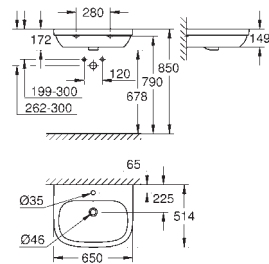

39 323 000 N **alpská bílá** **113,14**
39 323 00H N **alpská bílá** **170,22**

Euro Ceramic
Závěsné umyvadlo 65 cm
závěsné
1 otvor na baterii
s přepadem
650 x 515 mm
glazovaná hladká keramika
volitelné: **PureGuard** zářivě bílá keramika s antibakteriálními
ionty zabraňujícími růstu bakterií (00H)
18 ks na paletě