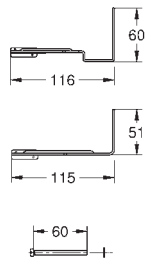

43 617 000

88,68

Držák motoru

pro Rapid SL 38 675

provedení pro tělesně postižené

od poloviny roku 2008

pro instalaci infračervené elektroniky