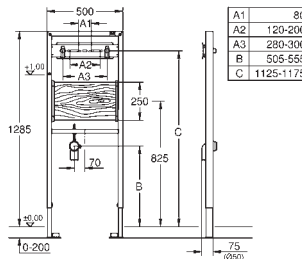

38 544 000

295,60

Rapid SL

pro výlevku pro nástěnnou baterii stavební výška 1,30 m

pro předstěnovou montáž nebo montáž do lehké příčky
ocelový rám, práškové lakování, samonosný
pro obložení sádkokartonem, kompletně předmontováno
pevné objektové přípojky
rychlé nastavení, uzamykatelné
upevňovací materiál
certifikováno TÜV
vodovzdorná překližková deska
HT-odpadní koleno DN 15
2 odhlučněné přípojky pro armatury
DN 15
nástěnný držák 38 558 00M pro montáž na zeď je nutné objednat zvlášť