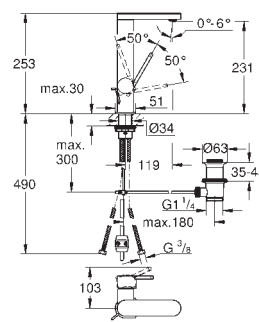

23 843 003 chrom 395,49
23 843 DC3 supersteel 533,09
23 843 AL3 kartáčovaný Hard Graphite 609,54

GROHE Plus
Páková umyvadlová baterie DN15, Velikost L

jednootvorová montáž
kovová ovládací páka
keramická kartuše 28 mm s
GROHE SilkMove
s omezovačem teplot
GROHE StarLight chromový povrch
GROHE EcoJoy SpeedClean perlátor 5,7 l/min
GROHE AquaGuide nastavitelný perlátor
GROHE QuickFix rychlomontážní systém
vytahovací výtok
GROHE EasyDock
odtoková souprava DN 32
flexi přípojovací hadičky