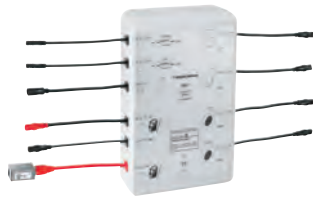

36 397 000

1 253,74

GROHE F-digital Deluxe

Box základní jednotky 2.0 Bluetooth (BCU V2.0)

pro připojení světelných, zvukových a parních modulů

set obsahuje:

- 2 přípojky, každá pro jeden pár zvukových modulů (36 360 000)

- 2 přípojky, každá pro jeden pár zvukových modulů (36 359 000) nebo

1 stropní sprcha (27 865 000) s integrovaným světlem

- 2 přípojky pro parní modul (36 362 000 nebo 36 368 000), obsahují 1 připojení pro parní generátor a 1 připojení teplotní senzoru

- 2 přípojky pro napájení (jedno napájení max. 4 zařízení světlo/zvuk)

- 2 přípojky pro dokovací stanici nebo jednotku Bluetooth

certifikace CE

musí být přístupné pro servis

volitelnou základní jednotku lze umístit do extra vybavení 36 367 000