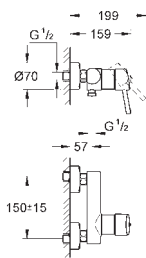

32 210 001

chrom

151,88

Concetto

Páková sprchová baterie, DN 15

montáž na stěnu

kovová ovládací páka

keramická kartuše 46 mm s technologií

GROHE SilkMove

GROHE StarLight chromový povrch

variabilně nastavitelný omezovač průtoku

výstup sprchy dole DN 15 s integrovanou

zpětnou klapkou

S-přípojky

zajištěno proti zpětnému toku

omezovač teploty na objednávku (46 308)

doporučený minimální tlak vody 1,0 bar

skupina armatur I, přezkoušeno dle DIN 4109

34 765 000

chrom

231,38