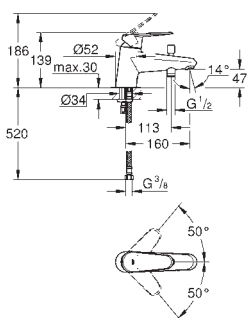

33 192 002

chrom

275,21

Eurodisc Cosmopolitan
Páková vanová baterie, DN 15
jednotvorová montáž
kovová ovládací páka
keramická kartuše 46 mm s technologií
GROHE SilkMove
GROHE StarLight chromový povrch
variabilně nastavitelný omezovač průtoku
nastavitelné min. množství 2,5 l/min
automatické přepínání: vana/sprcha
perlátor
integrovaná zpětná klapka ve výstupu
sprchy DN 15
flexi připojovací hadičky
zajištěno proti zpětnému toku
omezovač teploty na objednávku (46 308)