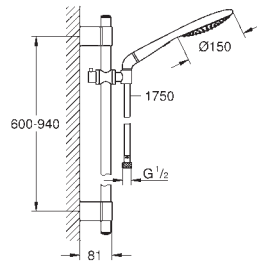

Rainshower Solo 150
Sprchový set s tyčí, 2 proudy

set obsahuje:
ruční sprchu Solo 150 27 272 000
sprchovou tyč, 900 mm (28 819)
s nástěnnými kovovými držáky
Silverflex sprchová hadice 1 750 mm (28 388 000)
adaptér pro kombinaci ručních sprch a sprchových souprav
GROHE DreamSpray perfektní vodní paprsky
GROHE StarLight chromový povrch
GROHE FastFixation Plus nastavitelná vzdálenost mezi držáky
pro přizpůsobení do stávajících otvorů
GROHE SpeedClean - odstranění vodního kamene přetřením
Vnitřní WaterGuide pro delší životnost
Twistfree - zabraňuje zkroucení sprchové hadice
vhodné pro průtokové ohřívače vody