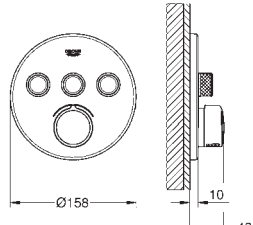

SmartControl

Krytka podomítkové baterie se 3 ventily

sada pro kompletní instalaci pomocí podomítkového tělesa

GROHE Rapido SmartBox 35 600/35 604

kovová rozeta s **GROHE FastFixation** (krytá rozeta s

těsněním, skryté připevnění), nastavitelná 6°

GROHE StarLight chromový povrch

SmartControl tlačítko ON-OFF, ovládání proudu

od EcoJoy do plného proudu Full Flow

vyměnitelné symboly

kartuše pro míchání teploty

výstupy mohou být spuštěny současně

bez podomítkového tělesa

průtok:

výstup A = 22 l/min

výstup B = 26 l/min

výstup C = 22 l/min

výstup A + B = 31 l/min

výstup A + B + C = 34 l/min

35 604 000

GROHE Rapido SmartBox univerzální vestavbové těleso

89,70