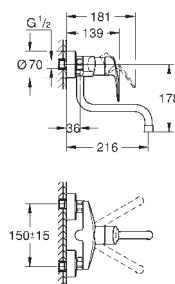

Objednáací číslo

Barva

Cena (€) bez
DPH

novinka

30 567 000
30 567 DC0

chrom
supersteel

168,18
219,15

Eurosmart

Páková dřezová baterie, DN 15

vysoká výpusť
jednootvorová montáž
GROHE StarLight chromový povrch
keramická kartuše 28 mm s

GROHE SilkMove

integrovaný omezovač teploty

perlátor

variabilně nastavitelný omezovač průtoku

otočná výpusť

otočný úhel 150°

GROHE Zero vedení vody uvnitř - bez niklu a olova

flexi připojovací hadičky 3/8"

GROHE FastFixation Plus Rychloupevňovací systém

doporučený minimální tlak vody 1,0 bar

novinka

31 391 003

chrom

148,82

Eurosmart

Páková dřezová baterie, DN 15

montáž na stěnu

GROHE StarLight chromový povrch

keramická kartuše s technologií

GROHE SilkMove 35 mm

perlátor

variabilně nastavitelný omezovač průtoku

otočná výpusť

úhel otočení 360°

rozpětí 216 mm

integrovaný omezovač teploty

S-přípojky

novinka

31 509 003

chrom

148,82

Eurosmart

Páková dřezová baterie, DN 15

montáž na stěnu

GROHE StarLight chromový povrch

keramická kartuše s technologií

GROHE SilkMove 35 mm

perlátor

variabilně nastavitelný omezovač průtoku

otočná výpusť

úhel otočení 360°

rozpětí 149 mm

integrovaný omezovač teploty

S-přípojky

novinka

32 224 003

chrom

148,82

Eurosmart

Páková dřezová baterie, DN 15

montáž na stěnu

GROHE StarLight chromový povrch

keramická kartuše s technologií

GROHE SilkMove 35 mm

perlátor

variabilně nastavitelný omezovač průtoku

otočná výpusť

úhel otočení 360°

rozpětí 276 mm

integrovaný omezovač teploty

S-přípojky

novinka

32 482 003

chrom

148,82

Eurosmart

Páková dřezová baterie, DN 15

montáž na stěnu

GROHE StarLight chromový povrch

keramická kartuše s technologií

GROHE SilkMove 35 mm

perlátor

variabilně nastavitelný omezovač průtoku

otočná výpusť

úhel otočení 360°

rozpětí 244 mm