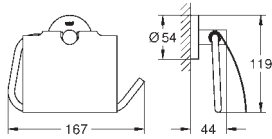

GROHE ESSENTIALS

Objednací číslo	Barva	Cena (€) bez DPH
40 367 001 N	chrom	45,87
40 367 DC1 N	supersteel	64,22
40 367 BE1 N	leštěný nikel	68,29
40 367 EN1 N	kartáčovaný nikel	73,39
40 367 GL1 N	Cool Sunrise	68,29
40 367 GN1 N	kartáčovaný Cool Sunrise	73,39
40 367 DA1 N	Warm Sunset	68,29
40 367 DL1 N	kartáčovaný Warm Sunset	73,39
40 367 A01 N	Hard Graphite	68,29
40 367 AL1 N	kartáčovaný Hard Graphite	73,39

Essentials Držák toaletního papíru

Materiál: kov
s krytem
skryté upevnění
GROHE StarLight chromový povrch
vhodné pro šroubování (obsahuje šrouby a hmoždinky) a lepení
(lepidlo 40 915 000 je nutné objednat zvlášť)