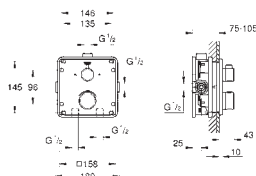

35 604 000

GROHE Rapido SmartBox univerzální vestavbové těleso

89,70

34 728 000

chrom

725,74

Grotherm

Sprchový set Perfect se sprchou Tempesta 210