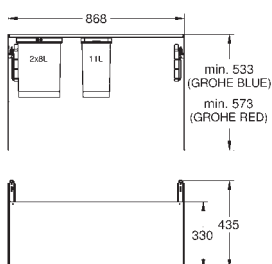

40 983 000 N

475,00

GROHE Blue

Vestavný odpadkový koš 90 cm, dělený, 8 / 8 / 11 l

typ instalace: boční stěna a čelní panel

mechanismus: vysouvací s tlumicí zarážkou

dělení: 3 části, 2x 8 l, 1x 11 l

šířka skříně: 90 cm

výška instalace minimálně 533 mm, maximálně 573 mm

kompatibilní se systémy GROHE Blue Home, GROHE Blue Professional a GROHE Red, velikosti M a L