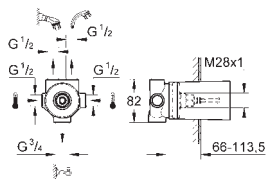

Objednáací číslo

Barva

Cena (€) bez
DPH

29 033 000

299,67

Pěticestrný ventil

podomítkové těleso
k vestavbě do stěny
s keramickými těsnícími kroužky
přípojka studené a teplé vody DN 15
dva výstupy DN 15
1 vanový výstup DN 25
nastavitelná hloubka zabudování
66 - 113 mm
mosaz DR nekorodující
doporučený minimální tlak vody 1,0 bar

19 334 000

chrom

151,88