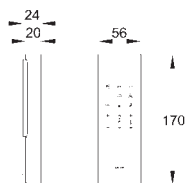

GROHE Sensia Arena

Dálkové ovládání

vhodné pro 39 354 SH0 a 39 354 SH1
pro závěsnou sprchovou toaletu Sensia Arena
včetně nástěnného držáku

14 930 000

31,60