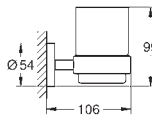

40 447 001 N	chrom	42,81
40 447 DC1 N	supersteel	60,14
40 447 EN1 N	kartáčovaný nikl	69,31

Essentials

Sklenička s držákem

materiál: sklo / kov
set obsahuje:
držák (40 369 001)
sklenička (40 372 001)
skryté upevnění

GROHE StarLight chromový povrch
vhodné pro šroubování (obsahuje šrouby a hmoždinky) a lepení
(lepidlo 40 915 000 je nutné objednat zvlášť)