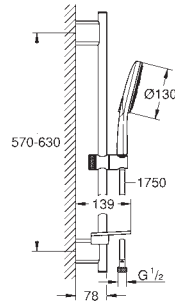

GROHE RAINSHOWER SMARTACTIVE

Objednáací číslo

Barva

Cena (€) bez
DPH

26 577 LS0

měsíční bílá

190,61

Rainshower SmartActive 130
Sprchový set s tyčí, 3 proudy

set obsahuje:

Rainshower SmartActive 130 ruční sprcha (26 574)

sprchová tyč 600 mm

s nástěnnými kovovými držáky

Silverflex sprchová hadice 1 750 mm (28 388 000)

GROHE EasyReach polička

GROHE EcoJoy 9,5 l/min omezovač průtoky

GROHE DreamSpray perfektní vodní paprsky

GROHE StarLight chromový povrch

GROHE FastFixation Plus nastavitelná vzdálenost mezi držáky

pro přizpůsobení do stávajících otvorů

GROHE TileFix nastavitelná hloubka na horním a dolním držáku

GROHE SpeedClean - odstranění

vodního kamene pětřením

Vnitřní WaterGuide pro delší životnost

Twistfree - zabraňuje zkroucení

sprchové hadice

vhodné pro průtokové ohřivače vody

doporučený minimální tlak vody 1,0 bar

26 576 LS0

měsíční bílá

189,59

ditto, bez omezení průtoky