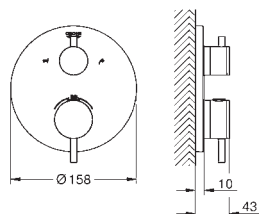

Objednací číslo Barva Cena (€) bez DPH

24 138 003	chrom	749,19
24 138 DC3	supersteel	1 019,30
24 138 GL3	Cool Sunrise	1 100,84
24 138 DA3	Warm Sunset	1 100,84
24 138 AL3	kartáčovaný Hard Graphite	1 162,00

Atrio
Termostatická baterie pro 2 výstupy s integrovaným uzavíracím/přepínacím ventilem

sada pro kompletní instalaci pomocí podomítkového tělesa
GROHE Rapido SmartBox 35 600/35 604
kompaktní kartuše GROHE TurboStat s voskovým termočlánkem
GROHE StarLight chromový povrch
kování GROHE FastFixation s krytým těsněním a upevňovacími prvky
kovový panel s možností dodatečného upevnění polohy až o 6°
natištěné symboly pro sprchovou a vanovou výpusť
GROHE SafeStop bezpečnostní tlačítko na 38°C
Volitelný omezovač teploty GROHE SafeStop Plus na úrovni 43°C / 46°C
GROHE AquaDimmer, integrovaný uzavírací/přepínací ventil
kovové kohouty
průtok: výstup B = 27 l/min, výstup C = 30 l/min
bez podomítkového tělesa

35 604 000		89,70

GROHE Rapido SmartBox univerzální vestavbové těleso

32 653 003	chrom	1 834,74
32 653 DC3	supersteel	2 497,29
32 653 GL3	Cool Sunrise	2 680,76
32 653 DA3	Warm Sunset	2 680,76
32 653 AL3	kartáčovaný Hard Graphite	2 864,23