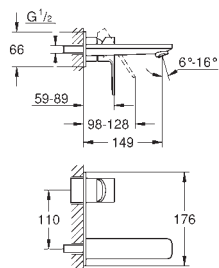

19 409 001
19 409 DC1

chrom
supersteel

287,44
403,64

19 409 AL1

kartáčovaný Hard Graphite

456,65

Lineare

Umyvadlová dvouotvorová baterie, velikost M

montáž na stěnu

sada pro kompletní instalaci pomocí podomítkového tělesa

32 635 000

bez podomítkového tělesa

kovová rozeta

kovová ovládací páka

GROHE StarLight chromový povrch

GROHE EcoJoy perlátor 5,7 l/min

GROHE AquaGuide nastavitelný perlátor

rozteč 110 mm

rozpětí 149 mm

doporučený minimální tlak vody 1,0 bar