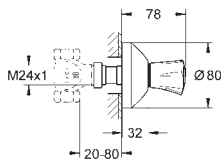

19 808 001

chrom

30,58

Costa L
Vrchní díl podomítkového ventilu
sada pro kompletní instalaci pomocí podomítkového tělesa
35 028 000
pro podomítkové ventily, DN 15,
DN 20, DN 25
viz. Podomítková tělesa
nastavitelná hloubka zabudování
20 - 80 mm
rozeta s utěsněním ke stěně
šroubovací
kovový kohout
tepelně izolované
označení modré
GROHE StarLight chromový povrch

19 809 001

chrom

30,58

dtto, červené značení