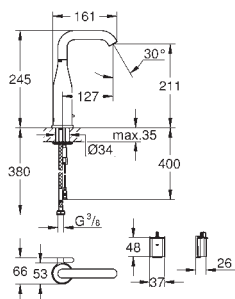

36 445 000

chrom

694,14

Essence E

Infračervená elektronická umyvadlová baterie DN 15 se směšovacím zařízením a nastavitelným omezovačem teploty

s infračerveným senzorem pro potřeby monitoringu stavu, konfigurace a potřeby servisu
lithiová baterie 6V, typ CR-P2

životnost baterie: cca 7 let (150 spuštění denně)

GROHE StarLight chromový povrch

nastavitelné otočení o 0° / 150° / 360°

laminární regulátor proudu 5,0 l/min

flexi přípojovací hadičky

jednosměrný ventil

zachytávač nečistot

integrováný magnetický ventil

externí baterie

GROHE QuickFix rychlomontážní systém

vícestupňový ukazatel stavu baterie

7 přednastavených programů:

automatické proplachování

tepelná desinfekce

režim čištění

další funkce a precizní nastavení prostřednictvím dálkového ovladače 36 407

certifikace CE

skupina armatur I, přezkoušeno dle DIN 4109

zajištění armatur IP 59K

doporučený minimální tlak vody 1,0 bar