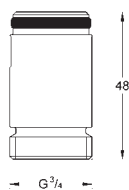

GROHE EUROSTYLE COSMOPOLITAN

Objednáací číslo

Barva

Cena (€) bez
DPH

45 562 000

chrom

106,01

Adaptér