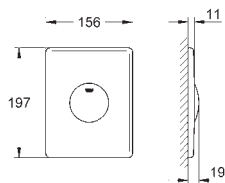

GROHE SPLACHOVACÍ TLAČÍTKA K WC NÁDRŽKÁM

Objednací číslo

Barva

Cena (€) bez
DPH

37 547 000
37 547 P00
37 547 SH0

chrom
matný chrom
alpská bílá

53,00
68,29
66,25

Skate
Splachovací tlačítko
vertikální montáž
156 x 197 mm
ruční aktivace
tlačítkové ovládání
vyrobená z ABS
GROHE StarLight chromový povrch