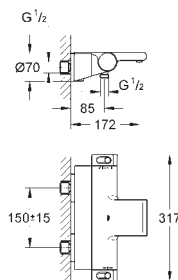

34 469 001

chrom

391,41

Grohtherm 2000

Termostatická sprchová baterie, DN 15

montáž na stěnu

100% GROHE CoolTouch sestávající z vždy chladného povrchu a CoolTouch S - přípojek

GROHE StarLight chromový povrch

GROHE Aqua Paddle ergonomicky tvarované rukojeti

ovladač teploty s bezpečnostní

zarážkou při 38°C

Volitelný omezovač teploty GROHE SafeStop Plus na úrovni 43°C

integrováný uzávěr smíšené vody

kompaktní kartuše GROHE TurboStat s voskovým termočlánkem

ovládání průtoku s úsporným

tláčátkem a individuálně nastavi-

telnou úspornou zarážkou

keramické vršky DN 15, 180°

výstup sprchy dole DN 15

integrováné zpětné klapky

zachytávač nečistot

zajištěno proti zpětnému toku

skryté S - přípojky, CoolTouch rozety s upevněním na zdi

GROHE EasyReach sprchová polička

odnímatelné pro snadné čištění

chrom

doporučený minimální tlak vody 1,0 bar

GROHE EcoJoy technologie pro nízkou

spotřebu vody a perfektní průtok

34 169 001

chrom

346,56

Grohtherm 2000

Termostatická sprchová baterie, DN 15

montáž na stěnu

100% GROHE CoolTouch sestávající z vždy chladného povrchu a CoolTouch S - přípojek

GROHE StarLight chromový povrch

GROHE Aqua Paddle ergonomicky tvarované rukojeti

GROHE SafeStop bezpečnostní tlačítko na 38°C

Volitelný omezovač teploty GROHE SafeStop Plus na úrovni 43°C

kompaktní kartuše GROHE TurboStat s voskovým termočlánkem

integrováný uzávěr smíšené vody

ovládání průtoku s úsporným

tláčátkem a individuálně nastavi-

telnou úspornou zarážkou

keramické vršky DN 15, 180°

výstup sprchy dole DN 15

integrováné zpětné klapky

zachytávač nečistot

zajištěno proti zpětnému toku

skryté S - přípojky, CoolTouch rozety s upevněním na zdi

volitelné příslušenství GROHE EasyReach sprchová příhrádka 18 608 001)

GROHE EcoJoy technologie pro nízkou