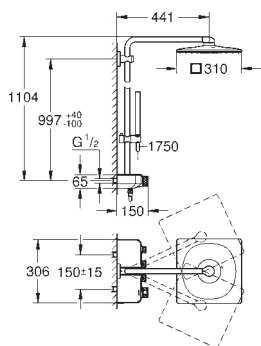

GROHE EUPHORIA SMARTCONTROL SYSTEM

Objednáací číslo

Barva

Cena (€) bez
DPH

26 508 000	chrom	1 202,77
26 508 LS0	měsíční bílá	1 386,25
26 508 DC0	supersteel	1 793,97
26 508 GN0	kartáčovaný Cool Sunrise	2 160,92
26 508 DL0	kartáčovaný Warm Sunset	2 160,92
26 508 A00	Hard Graphite	2 038,60
26 508 AL0	kartáčovaný Hard Graphite	2 160,92

Euphoria SmartControl System 310 Cube Duo Sprchový systém s termostatem na zeď

set obsahuje:

sprchové ramínko horizontální 450 mm
horní držák je posuvný pro využití stávajících otvorů
nástěnný SmartControl termostát

umožňuje změnu mezi:

hlavová sprcha Rainshower SmartActive 310 Cube

režim proudu GROHE PureRain a Jet

ruční sprcha Euphoria Cube (27 699 000) 9,5 l/min

výškově nastavitelná s kluzákem

Silverflex sprchová hadice 1 750 mm (28 388 000)

GROHE DreamSpray perfektní vodní paprsky

GROHE CoolTouch ochrana proti opaření

kompaktní kartuše GROHE TurboStat s voskovým termočlánkem

GROHE ProGrip s rýhovanou strukturou

GROHE EcoJoy technologie pro nízkou

spotřebu vody a perfektní průtok

GROHE StarLight chromový povrch

GROHE SafeStop při 38°C

Volitelný omezovač teploty GROHE SafeStop Plus na úrovni 43°C

SmartControl tlačítko ON-OFF, ovládání proudu

od EcoJoy do plného proudu Full Flow

integrovaná přihrádka GROHE EasyReach

GROHE SpeedClean - odstranění

vodního kamene přetřením

Vnitřní WaterGuide pro delší životnost

Twistfree - zabraňuje zkroucení

sprchové hadice

vhodné pro průtokové ohřivače od 18 kW

minimální průtok 7 l/min

SPRCHY /
SPRCHOVÉ
SYSTEMY