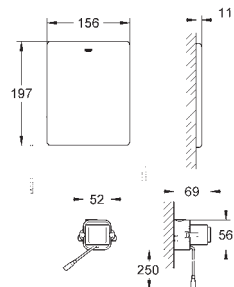

38 759 SD0

nerez ocel, kartáčovaná

1 015,22

Rádiová elektronika

pro WC

přijímač 868,4 MHz

pro nosné lišty pro handicapované s rádiovým

vysílačem Hewi, Keuco, Lehnen, Normbau,

Pressalit, AMS, Deubad, Erlau, FRELU, FSB

pro splachovací nádrž GD 2, pro splachovací nádržku 6 l

podomítkové, čelní tlačítko 156 x 197 mm

servomotor

s trafem 100-230 V, 50-60 Hz, 6 V

nastavení objemu vody při splachování

nastavení splachování

možné nastavit interval splachování 72 h

s prodlužovacím kabelem, délka 3.00 m ,

pro připojení transformátoru a

elektroniky

certifikace CE