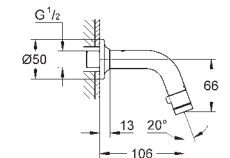

20 205 000

chrom

95,81

Univerzální nástěnná baterie DN 15

průtok: 6l/min při tlaku 3 bar
perlátor s funkcí start/stop
keramické vršky
přípojný závit DN 15
GROHE StarLight chromový povrch
Rozpětí 106 mm