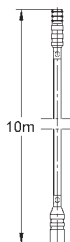

36 341 000

121,30

Prodlužovací napájecí kabel

délka 10,00 m