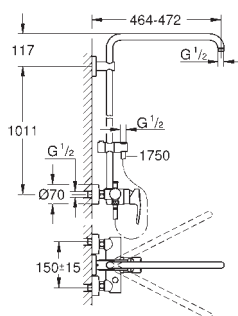

26 240 000

chrom

454,61

Euphoria System

Sprchový systém s jednopákovou baterií na omítku

set obsahuje:

horizontální otočné sprchové rameno 450 mm

Nástěnná sprchová baterie s přepínačem

klouzávkový prvek

Silverflex sprchová hadice 1 750 mm (28 388 000)

keramická kartuše 46 mm s technologií

GROHE SilkMove

GROHE StarLight chromový povrch

Vnitřní WaterGuide pro delší životnost

Twistfree - zabraňuje zkroucení

sprchové hadice

minimální průtok 7 l/min

vhodné pro průtokové ohřivače od 18 kW

doporučený minimální tlak vody 1,0 bar