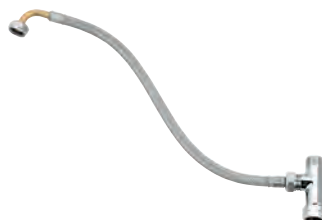

Grotherm Micro

Přípojovací set

pro Grotherm Micro
set obsahuje:
přípojnou matkou DN 10
T-kus
2 výstupy s vnějším závitem DN 10
flexi přípojná hadička
přípojné matky
GROHE StarLight chromový povrch

45 704 000

chrom

54,02