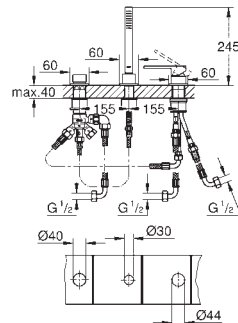

GROHE Plus
páková vanová třítvorová kombinace
Třítvorová instalace
keramická kartuše s technologií
GROHE SilkMove 35 mm
s omezovačem teplot
GROHE StarLight chromový povrch
set obsahuje:
ovládacího prvku pákové baterie,
přepínání vana/sprcha
bez výtoku (19 035)
Euphoria Cube ruční sprcha 7.6 l/min
kovová sprchová hadice 2000 mm
flexi připojovací hadičky
přípojka pro sprchovou hadici
zajištěno proti zpětnému toku
lze použít s 29 037 002
pro kombinaci s Talentofill 28 990 / 28 991
doporučený minimální tlak vody 1,0 bar

45 388 000

157,99