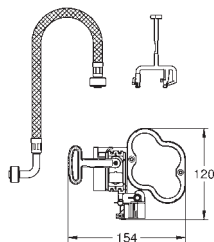

GROHE ELEKTRONICKÉ OVLÁDÁNÍ PRO WC

Objednací číslo

Barva

Cena (€) bez
DPH

39 141 000

703,32

Rádiová elektronika

pro WC s nádržkou GD2
přijímač 868,4 MHz
bezdrátový nástěnný spínač 39 142 000 nebo
rádiový vysílač 38 758 000
pro nosné lišty pro handicapované s rádiovým
vysílačem Hewi, Keuco, Lehnen, Normbau,
Pressalit, AMS, Deubad, Erlau, FRELU, FSB
servomotor
integrována schránka na baterie 4 x 1,5 V Mono D (LR20)
nastavení objemu vody při splachování
možné nastavit interval splachování 72 h
možnost duálního splachování (6/3 nebo 9/4.5 l)
tlačítko na ovládání WC a baterie nejsou součástí
certifikace CE