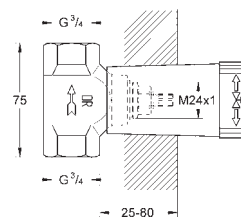

29 802 000

46,89

Podomítkový ventil, DN 20

s předmontovaným vrškem DN 20
krátké vřeteno
ochranné pouzdro
přípojný závit DN 20
mosaz DR nekorodující