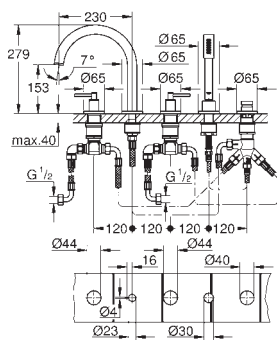

19 922 003

19 922 DC3

19 922 GL3

19 922 DA3

19 922 AL3

chrom

supersteel

Cool Sunrise

Warm Sunset

kartáčovaný Hard Graphite

1 416,83

1 946,86

2 079,37

2 079,37

2 222,07

Atrio

Pětiotvorová páková vanová baterie

s keramickým vrškem DN 15, 90°

GROHE StarLight chromový povrch

set obsahuje:

předmontované upevnění výtoku

s pákovým ovládáním

vanová vpust s perlátorem a přepínačem vana/sprcha

Sena ruční sprcha 6.6 l/min

sprchová hadice 2000 mm

flexi přípojovací hadičky

přípojka pro sprchovou hadici

zajištěno proti zpětnému toku

lze použít s 29 037 002

Dva různé sety krytek. Jeden set s označením „H“ a „C“, druhý bez označení