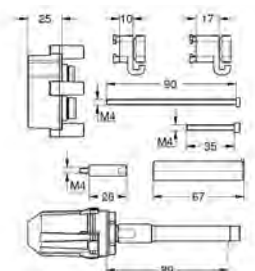

14 056 000

130,47

Univerzální prodlužovací set, 25 mm
vhodné pro podomítkové baterie v kombinaci s GROHE Rapido SmartBox

GROHE GROHE RAPIDO SMARTBOX

Objednáací číslo

Barva

Cena (€) bez
DPH

14 057 000