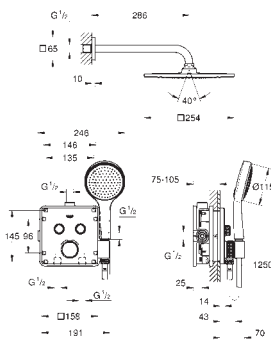

34 742 000

chrom

1 416,83

Grotherm SmartControl

Sprchový set

set obsahuje:

podomítková termostatická baterie se dvěma ventily a zabudovaným držákem na ruční sprchu

Grotherm SmartControl instalační set

(29 125 000)

GROHE Rapido SmartBox 35 600/35 604

Rainshower F-series 10" hlavová sprcha (26 070 000) včetně sprchového ramínka

286 mm

ruční sprcha Power&Soul Cosmopolitan 115 (27 661 000)

Silverflex sprchová hadice 1 250 mm 1/2" x 1/2" (28 362)