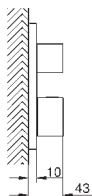

35 604 000		89,70
------------	--	-------

GROHE Rapido SmartBox univerzální vestavbové těleso

24 155 000	chrom	616,68
24 155 DC0	supersteel	832,77
24 155 AL0	kartáčovaný Hard Graphite	952,03

Grotherm Cube Termostatická baterie pro 2 výstupy s integrovaným uzavíracím/přepínacím ventilem