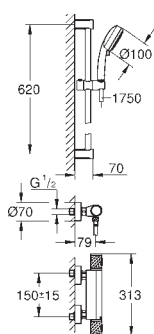

34 787 000

chrom

286,42

Grohtherm 1000 Performance

Termostatická sprchová baterie, DN 15 se sprchovou soupravou

set obsahuje:

Grohtherm 1000 Performance termostatická sprchová baterie 1/2" (34 781 000)

Tempesta Cosmopolitan 100 sprchový set se dvěma proudy, 600 mm
(27 578 002)

47 175 000

83,58

GROHE TurboStat kartuše DN 15

pro prohozené přívody (teplá voda vpravo)

vhodné pro Grohtherm 800, Grohtherm 800 Cosmopolitan, Grohtherm 1000 Performance, Grohtherm 1000, Grohtherm Cube, Grohtherm 2000, Grohtherm 3000 a Grohtherm SmartControl termostaty

servisní řešení, neodpovídá normě EN1111

pozor - termostat nemá v tomto případě funkci GROHE CoolTouch