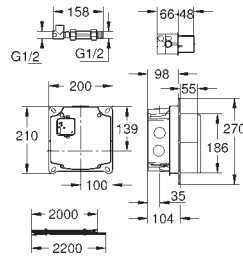

36 264 001

Podomítková vestavbová soustava

k vestavbě do stěny
pro připojení ke smíšené nebo studené vodě
vhodné pro instalační set k infračervené baterii
přípojka pro napájecí kabel
vhodné pro 36 447 000, 36 442 000

215,07

38 748 002

chrom

585,08

Rapid SL

Modul pro umyvadlo s vestavěným setem pro infračervené baterie

pro nástěnnou baterii
vhodný pro baterie Europlus E 36 042 SD0, Essence E 36 447 000 a Eurocube E 36 442 000

stavební výška 1,13 m

pro předstěnovou montáž nebo montáž do lehké příčky
ocelový rám, práškové lakování, samonosný
pro obložení sádkokartone, kompletně předmontováno
rychlé nastavení, uzamykatelné
upevňovací materiál
závitové úchyty pro umyvadlo M 10, s
upevněním pro keramiku
rozteč šroubů variabilní
HT-odpadní koleno DN 15
těsnění Ø 32 mm
předmontovaná vestavbová souprava se
stavební ochranou
nehořlavé vedení pro položení kabelu
instalační box pro vodu, uzavírací ventil a splachovací kolínko
připojení odhlučněnou přípojkou pro držák armatury DN 15
box pro připojení k síti na 230 V
certifikace CE
pro připojení ke smíšené nebo studené vodě
nástěnný držák 38 558 00M pro montáž na zeď je nutné objednat zvlášť