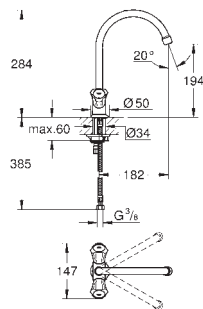

31 831 001

chrom

97,85

Costa L

Dřezová jednootvorová baterie, DN 15

kovové kohouty
tepelně izolované
GROHE StarLight povrch
vršky Longlife
perlátor
otočná výpusť
úhel otočení 360°
flexi připojovací hadičky