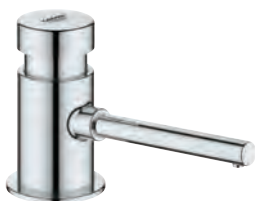

36 194 000	chrom	161,05

**Dávkovač tekutého mýdla
stojánkový ventil s tlačítkem**
pro tekutá mýdla
rozpětí 113 mm
pro otvory 22 - 30 mm
zásobník na 1 l
GROHE StarLight povrch