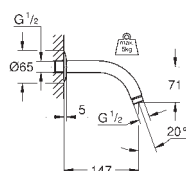

Materiál: kov
délka 142 mm
přípojný závit DN 15
Grandera rozeta
GROHE StarLight chromový povrch

27 406 000

chrom

62,18

Relexa
Sprchové raménko 218 mm

přípojný závit DN 15
rozpětí 218 mm
nasouvací rozeta
GROHE StarLight chromový povrch