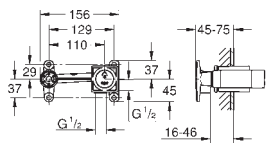

GROHE ALLURE BRILLIANT

Objednáací číslo

Barva

Cena (€) bez
DPH

23 200 000

270,11

Pákové podomítkové univerzální montážní těleso, DN 15
pro dvouotvorové umyvadlové baterie
k vestavbě do stěny
bez montážních dílů
keramická kartuše s technologií
GROHE SilkMove 35 mm
variabilně nastavitelný omezovač průtoku
montážní hloubka 45 - 75 mm
mosaz DR nekorodující
montážní šablona

23 200 002

265,02