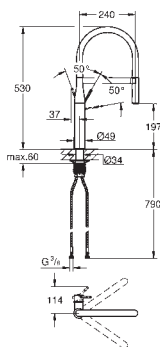

otočná výpusť

úhel otočení 360°

zajištěno proti zpětnému toku

flexi připojovací hadičky

GROHE QuickFix rychlomontážní systém

30 321 GE0	RSH zelená	79,51
30 321 XC0	tmavě šedá	79,51
30 321 MW0	čistý mramor	79,51
30 321 HG0	tmavě hnědá	79,51
30 321 DG0	RSH červená	79,51
30 321 DP0	RSH růžová	79,51
30 321 DU0	RSH purpurová	79,51
30 321 TY0	RSH modrá	79,51
30 321 YF0	RSH žlutá	79,51
30 321 YR0	RSH oranžová	79,51