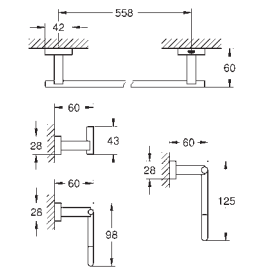

Materiál: kov
set obsahuje:
Háček na koupací plášť (40 511 001)
Držák toaletního papíru
Držák na ručníky, 558 mm (40 509 001)
skryté upevnění
GROHE StarLight chromový povrch

40 778 001 N

chrom

191,63

Essentials Cube
Sada doplňků do koupelny 4 v 1