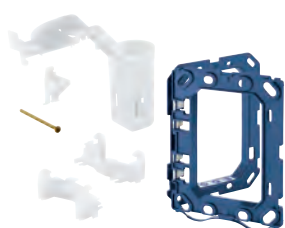

GROHE Fresh

Přestavbový set

pro splachovací nádrž GROHE GD 2 s pneumatickým
výtláčným ventilem a standardním revizním otvorem

Není vhodné pro Skate Cosmopolitan

se dřevem nebo skleněných povrchem

rámeček s funkcí otevírání

s nádobkou pro umístění tablet

pouze pro bezchlórové tablety

pro všechna splachovací tlačítka GROHE

156 x 197 mm

38 882 000

10,19