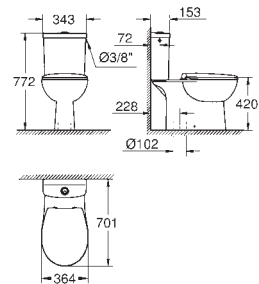

**Bau Ceramic
Kompletní WC sada**

Bau Ceramic stojící WC mísa s vertikálním vývodem (39 429 000)
hluboké splachování
záchodová mísa bez okrajového splachovacího kruhu (rimless) 39 328 000
spodní odpad
objem spláchnutí 6/3 l
včetně montážní sady
glazovaná hladká keramika

Bau Ceramic předstěnová splachovací nádrž (39 437 000)
boční výpust'
včetně splachovacího setu
glazovaná hladká keramika

Bau Ceramic WC sedátko (39 493 000)
s poklopem
softclose
snadná demontáž WC sedátka
odnímatelné
materiál: Duroplast
včetně montážní sady
4 ks na paletě

39 496 000 N

alpská bílá

339,43