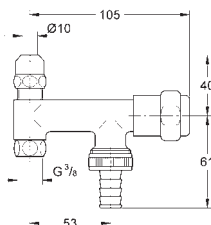

41 030 000

chrom

54,02

Originální WAS ventil „rohový“ DN 10

montáž na rohový ventil
osová rozteč 60 mm
mazivová komora 3/8" pro uzavíratelné připojení hadice
zpětná klapka typu EB
zajištěno proti zpětnému toku
GROHE StarLight chromový povrch
pro kombinaci s provzdušňovacím ventilem typu HB 41 239 000