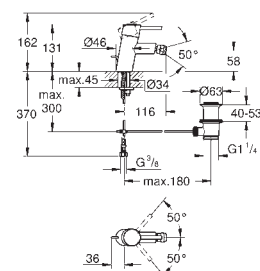

32 208 001

chrom

151,88

Concetto
Páková bidetová baterie, DN 15, velikost S

jednootvorová montáž

kovová ovládací páka

keramická kartuše 28 mm s

GROHE SilkMove

s omezovačem teplot

GROHE StarLight chromový povrch

GROHE FastFixation

Rychloupevňovací systém se středící pomůckou

kloubový perlátor

odtoková souprava DN 32

flexi přípojovací hadičky

skupina armatur I, přezkoušeno dle DIN 4109