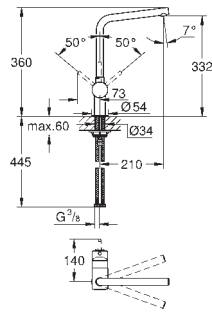

GROHE MINTA / MINTA SMARTCONTROL / MINTA TOUCH

Objednáací číslo

Barva

Cena (€) bez
DPH

31 375 000	chrom	261,96
31 375 DC0	supersteel	341,47
31 375 DA0	Warm Sunset	380,20
31 375 DL0	kartáčovaný Warm Sunset	397,53
31 375 A00	Hard Graphite	380,20
31 375 AL0	kartáčovaný Hard Graphite	397,53