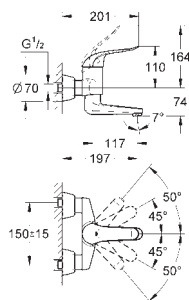

317,00

Euroeco Special

Páková umyvadlová baterie DN 15

montáž na stěnu

GROHE StarLight chromový povrch

keramická kartuše 46 mm s technologií

GROHE SilkMove

GROHE EcoJoy technologie pro nízkou