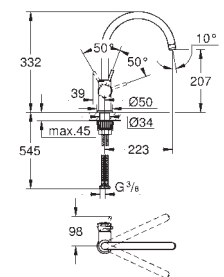

BauCurve

Páková dřezová baterie, DN 15

vysoká výpusť
jednotvorová montáž
GROHE StarLight chromový povrch
GROHE Longlife 28 mm keramická kartuše
GROHE Zero vedení vody uvnitř - bez niklu a olova
vpusť s perlátorem
otočná výpusť
úhel otočení 360°
flexi připojovací hadičky
GROHE FastFixation Plus ultra rychlá a snadná instalace bez nutnosti použití nářadí
k instalaci na 60 mm fixační sadu pracovní desky je zapotřebí 48 384 000
doporučený minimální tlak vody 1,0 bar

novinka

31 535 001

chrom

110,08

BauClassic

Páková dřezová baterie, DN 15

vysoká výpusť
jednotvorová montáž
GROHE StarLight chromový povrch
GROHE Longlife 28 mm keramická kartuše
GROHE Zero vedení vody uvnitř - bez niklu a olova
vpusť s perlátorem
otočná výpusť
úhel otočení 360°
flexi připojovací hadičky
GROHE FastFixation Plus ultra rychlá a snadná instalace bez nutnosti použití nářadí
k instalaci na 60 mm fixační sadu pracovní desky je zapotřebí 48 384 000

novinka