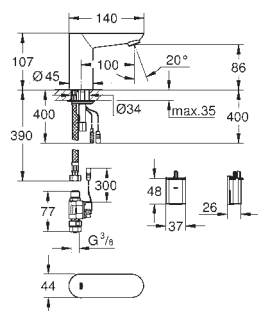

GROHE EUROECO COSMOPOLITAN E

Objednací číslo

Barva

Cena (€) bez
DPH

36 271 000

chrom

322,10

Euroeco Cosmopolitan E

Infračervená elektronická baterie bez směšování

s infračerveným senzorem pro potřeby monitoringu stavu, konfigurace a potřeby servisu pro studenou nebo předem smíšenou vodu lithiová baterie 6V, typ CR-P2

životnost baterie: cca 7 let (150 spuštění denně)

GROHE EcoJoy perlátor 5,7 l/min

flexi připojovací hadičky

zachytávač nečistot

externí magnetický ventil

externí baterie

GROHE QuickFix rychlomontážní systém

vícestupňový ukazatel stavu baterie

7 přednastavených programů:

automatické proplachování

tepelná desinfekce

režim čištění

další funkce a precizní nastavení prostřednictvím dálkového ovladače 36 407

certifikace CE

skupina armatur I, přezkoušeno dle DIN 4109

zajištění armatur IP 59K

36 269 000

chrom

345,54