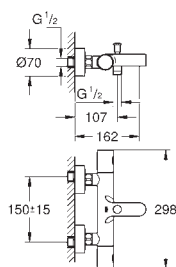

GROHE EUROSMART COSMOPOLITAN

Objednávací číslo

Barva

Cena (€) bez
DPH

18 349 000

32,62

Eurosmart Cosmopolitan
Odkládací plocha z umělé hmoty
pro 32 837 000, 32 838 000

34 765 000

chrom

231,38

Grohtherm 800 Cosmopolitan
Termostatická sprchová baterie, DN 15
montáž na stěnu

GROHE StarLight chromový povrch
GROHE MetalGrip ergonomicky tvarovaná kovová raménka
GROHE SafeStop bezpečnostní tlačítko na 38°C
Volitelný omezovač teploty GROHE SafeStop Plus na úrovni 43°C
kompaktní kartuše GROHE TurboStat s voskovým termočlánkem
integrovaný uzávěr smíšené vody
ovládání průtoku s úsporným tlačítkem a individuálně nastavitelnou úspornou zarážkou
keramický vršek DN 15, 180°
výstup sprchy dole DN 15
integrované zpětné klapky
zachytávač nečistot
zajištěno proti zpětnému toku
S-přípojky
kovová rozeta
GROHE EcoJoy technologie pro nízkou spotřebu vody a perfektní průtok

32 831 000

chrom

136,59

Eurosmart Cosmopolitan
Páková vanová baterie, DN 15
montáž na stěnu

kovová ovládací páka
keramická kartuše 46 mm s technologií
GROHE SilkMove
GROHE StarLight chromový povrch
variabilně nastavitelný omezovač průtoku
nastavitelné min. množství 2,5 l/min
automatické přepínání: vana/sprcha
perlátor
integrovaná zpětná klapka ve výstupu sprchy DN 15
S-přípojky
zajištěno proti zpětnému toku
omezovač teploty na objednávku (46 308)
skupina armatur I, přezkoušeno dle DIN 4109

34 766 000

chrom

299,67

Grohtherm 800 Cosmopolitan
Termostatická vanová baterie, DN 15
montáž na stěnu