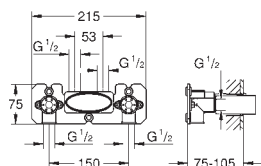

GROHE SYSTEM RAINSHOWER SMARTCONTROL

Objednací číslo

Barva

Cena (€) bez
DPH

26 450 000

chrom

610,56

Rainshower Mono 360

Set s hlavovou sprchou 450 mm, 1 proud

set obsahuje:

hlavová sprcha Rainshower Mono 360, chromová spodní část sprchy
sprchový proud

GROHE PureRain/GROHE Rain O² proud*

sprchové ramínko horizontální 450 mm

GROHE DreamSpray perfektní vodní paprsky

GROHE StarLight chromový povrch

GROHE SpeedClean - odstranění

vodního kamene přetřením

Vnitřní WaterGuide pro delší životnost

výžaduje montážní set 26 264 001 – nutno objednat samostatně

* musí být rozhodnuto při první instalaci; výchozí
nastavení z výroby: GROHE PureRain

26 450 LS0

měsíční bílá

610,56

Rainshower Mono 360

Set s hlavovou sprchou 450 mm, 1 proud

set obsahuje:

hlavová sprcha Rainshower Mono 360

sprchový proud

GROHE PureRain/GROHE Rain O² proud*

sprchové ramínko horizontální 450 mm

GROHE DreamSpray perfektní vodní paprsky

GROHE StarLight chromový povrch

GROHE SpeedClean - odstranění

vodního kamene přetřením

Vnitřní WaterGuide pro delší životnost

výžaduje montážní set 26 264 001 – nutno objednat samostatně

* musí být rozhodnuto při první instalaci; výchozí
nastavení z výroby: GROHE PureRain

26 264 001

128,43

Rainshower 360

Box pro set s hlavovou sprchou 26 254 / 26 450

vstupy a výstupy DN 15

upevňovací body pro upevnění na zeď

Nepropustné pouzdro

Odnímatelný ochranný kryt s instalační informací

26 449 000

156,97

Podomítkové těleso pro nástěnné kombinace/varianty

montáž na stěnu

dva výstupy DN 15

instalační hloubka 75 - 105 mm

vyplachovací přípojka

obsahuje materiál pro utěsnění ke stěně

montážní šablona