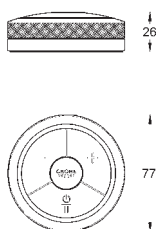

GROHE F-DIGITAL OVLADAČE

Objednací číslo

Barva

Cena (€) bez
DPH

36 309 000

chrom

309,87

F-digital

Digitální ovladač - dálkové ovládání pro vanu nebo sprchu

dodatečná (nepovinná) multifunkční ovládací jednotka

- bezdrátová technologie
- ovládání teploty a průtoku
- funkce pozastavení
- paměťové funkce
- LED kruh

GROHE StarLight chromový povrch

energetická třída osvětlení řídicí jednotky: neaplikovatelná