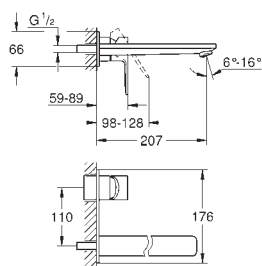

Objednáací číslo

Barva

Cena (€) bez
DPH

23 444 001
23 444 DC1
23 444 AL1

chrom
supersteel
kartáčovaný Hard Graphite

309,87
437,28
494,36

Lineare

Umyvadlová dvouotvorová baterie, velikost L

montáž na stěnu
sada pro kompletní instalaci pomocí podomítkového tělesa
32 635 000
bez podomítkového tělesa
kovová rozeta
kovová ovládací páka
GROHE StarLight chromový povrch
GROHE EcoJoy perlátor 5,7 l/min
GROHE AquaGuide nastavitelný perlátor
rozteč 110 mm
rozpětí 207 mm
doporučený minimální tlak vody 1,0 bar