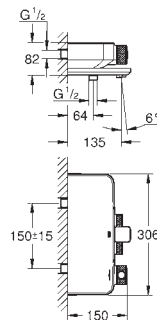

Grohtherm SmartControl
Termostatická vanová baterie, DN 15

montáž na stěnu
GROHE CoolTouch ochrana proti opaření
GROHE StarLight chromový povrch
GROHE SafeStop bezpečnostní tlačítko na 38°C
Volitelný omezovač teploty GROHE SafeStop Plus na úrovni 43°C
kompaktní kartuše GROHE TurboStat s voskovým termočlánkem
GROHE ProGrip s rýhovanou strukturou
SmartControl tlačítko ON-OFF, ovládání proudu
od EcoJoy do plného proudu Full Flow
integrovaná příhrádka GROHE EasyReach
výstup sprchy dole DN 15
vanová vpust s perlátorem
vestavěné jednosměrné ventily a zachytávače nečistot
zajištěno proti zpětnému toku

33 547 003

chrom

409,76