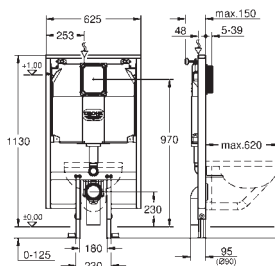

GROHE RAPID SL PRO WC

Objednací číslo

Barva

Cena (€) bez
DPH

38 994 000

370,01

Rapid SL

Modul pro WC s nádržkou 80 mm, stavební výška 1.13 m

šířka elementu 0.62 m

pro malé, úzké koupelny

pro předstěnovou montáž nebo montáž do lehké příčky

ocelový rám, práškové lakování, samonosný

pro obložení sádkartonem, kompletně předmontováno

pevné objektové přípojky

rychlé nastavení, uzamykatelné

upevňovací materiál

certifikováno TÜV

2 úchyty pro WC

upevnění keramiky

rozteč šroubů 180/230 mm

PP odpadní koleno Ø 90 mm

hloubkově nastavitelné

PP redukce Ø 90/110 mm

přívodní a odpadní souprava

splachovací nádržka 80 mm, 6 - 9 l

nastaveno z výroby na 3 l - 6 l

pneumatický odtokový ventil nabízí 3 režimy chodu: 2-činné splachování, anebo

start/stop a nebo nepřerušitelné (pouze start)

přípojka vody shora nebo zezadu

skupina armatur I - nízká hlučnost

izolováno od kondenzující vody

přívod vody 1/2" a posuvné uložení připojení flexi hadice

pro instalaci není třeba nářadí

kontrolní hřídele včetně ochrany

během fáze výstavby

používat vertikálně

včetně nástěnných držáků 38 558 00M pro montáž na stěnu

38 525 001

353,70

Rapid SL

Modul pro WC, stavební výška 1.00 m

se splachovací nádrží 6 - 9 l

pro předstěnovou montáž nebo montáž do lehké příčky

ocelový rám, práškové lakování, samonosný

pro obložení sádkartonem, kompletně předmontováno

pevné objektové přípojky

rychlé nastavení, uzamykatelné

upevňovací materiál

certifikováno TÜV

2 úchyty pro WC

upevnění keramiky

WC keramika s plochou menší než 205 mm vyžaduje

dodatečné příslušenství 38 779 000

rozteč šroubů 180/230 mm

odpadní koleno Ø 90 mm

hloubkově nastavitelné

redukce Ø 90/110 mm

přívodní a odpadní souprava