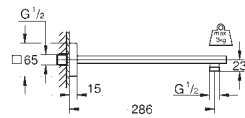

GROHE HLAVOVÉ SPRCHY

Objednací číslo

Barva

Cena (€) bez
DPH

27 709 000

chrom

123,34

Rainshower
Sprchové raménko 286 mm

Materiál: kov
přípojný závit DN 15
s hranatou rozetkou a ramínkem
vhodné pro hranaté Rainshower Allure a Euphoria Cube hlavové sprchy
GROHE StarLight chromový povrch

28 497 000

chrom

78,49