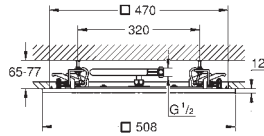

GROHE HLAVOVÉ SPRCHY

Objednávací číslo

Barva

Cena (€) bez
DPH

27 286 000

chrom

2 160,92

Rainshower F-Series 20"
Stropní sprcha s jedním proudem
Rain

508 x 508 mm

Materiál: kov

přípojný závit DN 15

GROHE DreamSpray perfektní vodní paprsky

GROHE StarLight chromový povrch

GROHE SpeedClean - odstranění

vodního kamene pětřením

vhodné pro průtokové ohřivače vody

doporučený minimální tlak vody 1,0 bar

27 939 001

chrom

3 526,78