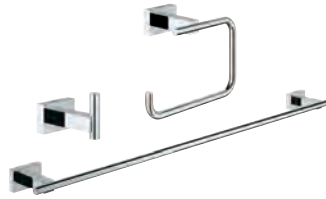

GROHE ESSENTIALS CUBE

Objednací číslo

Barva

Cena (€) bez
DPH

40 777 001 N

chrom

134,55

Essentials Cube
Sada doplňků do koupelny 3 v 1

Materiál: kov
set obsahuje:
Háček na koupací plášť (40 511 001)
Držák toaletního papíru
Držák na ručníky, 558 mm (40 509 001)
skryté upevnění
GROHE StarLight chromový povrch