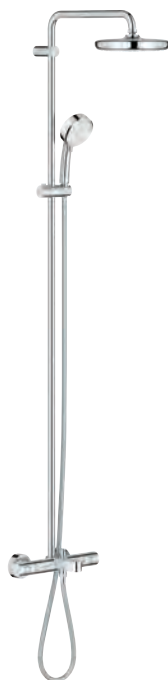

set obsahuje:

horizontální otočné sprchové rameno 390 mm

Podomítkový termostat Grohtherm 1000 Cosmopolitan s funkcí Aquadimmer

umožňuje změnu mezi:

hlavová sprcha Tempesta 210 (26 408)

sprchový proud: Rain

s otočným kloubem

otočný úhel ± 15°

vanovou vpusť

samostatný přepínač ruční sprchy

ruční sprcha Tempesta Cosmopolitan 100 (27 571 001)

2 sprchové proudy

Rain, Jet

výškově nastavitelná s kluzákem

Rotaflex sprchová hadice, 1 750 mm 1/2" x 1/2" (28 410)

kompaktní kartuše GROHE TurboStat s voskovaným termočlánkem

GROHE SafeStop bezpečnostní tlačítko na 38°C

Volitelný omezovač teploty GROHE SafeStop Plus na úrovni 43°C

GROHE DreamSpray perfektní vodní paprsky

GROHE StarLight chromový povrch

GROHE SpeedClean - odstranění

vodního kamene přetřením

Vnitřní WaterGuide pro delší životnost

Twistfree - zabraňuje zkroucení

sprchové hadice

vhodné pro průtokové ohřivače od 18 kW

minimální průtok 7 l/min