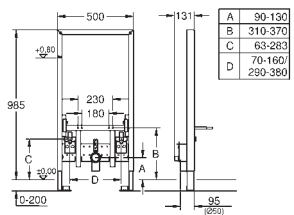

38 545 000

348,60

Rapid SL

Modul pro bidet, stavební výška 1.00 m

ocelový rám, práškové lakování, samonosný
pro předstěnovou montáž nebo montáž do lehké příčky
kompletně předmontováno
výškově nastavitelné objektové přípojky a
připojení pro armatury
rychlé nastavení, uzamykatelné
upevňovací materiál
certifikováno TÜV
nosné úchyty pro bidet
HT-odpadní koleno DN 15
těsnění Ø 32 mm
2 odhlučněné přípojky pro armatury
DN 15
upevňovací materiál pro bidet
nástěnný držák 38 558 00M pro montáž na zeď je nutné objednat zvlášť