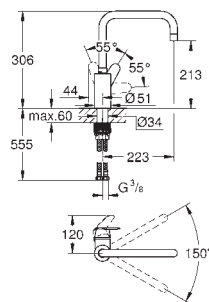

GROHE EURODISC COSMOPOLITAN

Objednáací číslo

Barva

Cena (€) bez
DPH

32 259 003

chrom

260,94

Eurodisc Cosmopolitan

Páková dřezová baterie, DN 15

vysoká výpusť

jednootvorová montáž

GROHE StarLight chromový povrch

keramická kartuše s technologií

GROHE SilkMove 35 mm

GROHE Zero vedení vody uvnitř - bez niklu a olova

variabilně nastavitelný omezovač průtoku

otočná výpusť

volitelný otočný úhel: 0° / 150°

perlátor

flexi připojovací hadičky

GROHE FastFixation rychlomontážní systém