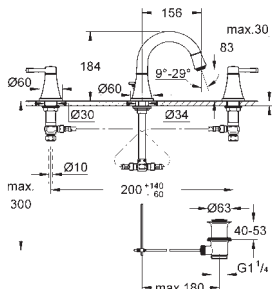

20 417 000
20 417 IGO

chrom
chrom / zlatá

572,85
744,09

Grandera
Umyvadlová tříťvorová baterie, DN 15
velikost S

ventily na teplou a studenou vodu
s keramickými vršky DN 15 - 90°
GROHE StarLight chromový povrch
GROHE EcoJoy technologie pro nízkou
spotřebu vody a perfektní průtok
GROHE AquaGuide nastavitelný perlátor 5.7 l/min
odtoková souprava DN 32
tlakové, flexi přípojné hadičky mezi
středním tělesem a bočními ventily
doporučený minimální tlak vody 1,0 bar