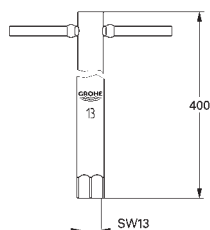

19 017 000

82,56

Montážní klíč

SW 13
pro instalaci systému Rapid
kusové balení