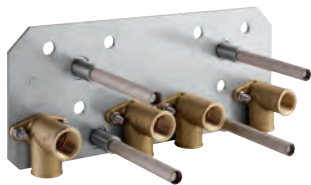

Rainshower F-Series 15"

Vestavbová souprava

pro použití s Rainshower F-Series 15" Multi Spray hlavovou sprchou

295mm (šířka) x 121mm (výška) x 181 mm (hloubka)

max. instalační hloubka: 91 mm

min. tloušťka stěny: ne méně než 200 mm

minimální šroubovací hloubka závitových šroubů: 14 mm

celokovová konstrukce

vodní cesty: mosaz

DN 15 připojení

27 467 000

chrom

714,53