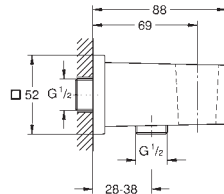

GROHE Rapido SmartBox univerzální vestavbové těleso

26 370 000

chrom

44,85

Euphoria Cube

Nástěnné kolínko, DN 15

s nástěnným držákem sprchy

vnější závit