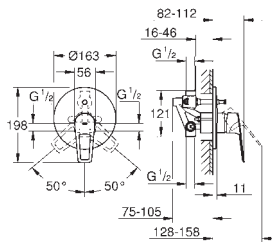

BauLoop

Páková vanová baterie, DN 15

montáž na stěnu
kovová ovládací páka
GROHE Longlife 35 mm keramická kartuše
s omezovačem teplot
GROHE StarLight chromový povrch
variabilně nastavitelný omezovač průtoku
automatické přepínání: vana/sprcha
vpuštění s perlátorem
výstup sprchy dole DN 15 s integrovanou
zpečnou klapkou
zajištěno proti zpětnému toku
S-přípojky
kovová nástěnná rozeta
profesionální edice

novinka