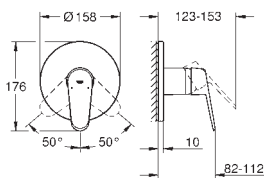

Eurodisc Cosmopolitan
Páková sprchová baterie
sada pro kompletní instalaci pomocí podomítkového tělesa
GROHE Rapido SmartBox 35 600/35 604
keramická kartuše 46 mm s technologií
GROHE SilkMove
GROHE StarLight chromový povrch
kování GROHE FastFixation s krytým těsněním a upevňovacími prvky
kovový panel s možností dodatečného upevnění polohy až o 6°
kovová ovládací páka
průtok: výstup B nebo C = 30 l/min
bez podomítkového tělesa

35 604 000 GROHE Rapido SmartBox univerzální vestavbové těleso 89,70