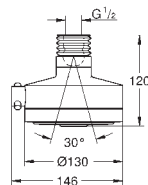

Relaxa Deluxe 130

Hlavová sprcha 4 proudy

Normal, Rain, Champagne sprška, Champagne sprška Deluxe

kulový kloub s úhlem otočení +/-20°

GROHE EcoJoy 9,5 l/min omezovač průtoku

GROHE DreamSpray perfektní vodní paprsky

GROHE StarLight chromový povrch

Vnitřní WaterGuide pro delší životnost

doporučený minimální tlak vody 1,0 bar

27 062 000

chrom

234,44