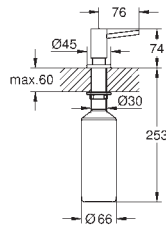

48 384 000

18,86

Hlavicové upevnění

s upevňující maticí M33 x 1,5
včetně šroubů a těsnění

GROHE KUCHYŇSKÉ DOPLŇKY

Objednáací číslo

Barva

Cena (€) bez
DPH