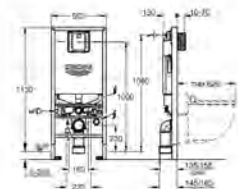

s integrovanou přípojkou elektřiny
vhodné pro sprchové toalety (vodní přípojka)
malý revizní otvor pro malá splachovací tlačítka
pro předstěnovou montáž nebo montáž do lehké příčky
ocelový rám, práškové lakování, samonosný
pro obložení sádrokartonem, kompletně předmontováno
pevné objektové přípojky
rychlé nastavení, uzamykatelné
upevňovací materiál
certifikováno TÜV
2 úchyty pro WC
upevnění keramiky
rozeč šroubů 180/230 mm
odpadní koleno Ø 90 mm
hloubkově nastavitelné
redukce Ø 90/110 mm
přívodní a odpadní souprava

splachovací nádrž GD 2, 3 - 6 l, obsahuje:

nastaveno z výroby na 3 l - 6 l
pneumatický odtokový ventil nabízí 3 režimy chodu: 2-činné splachování, anebo start/stop a nebo nepřerušitelné (pouze start)
možnost přívodu vody z prava, zezadu anebo shora
skupina armatur I - nízká hlučnost
izolováno od kondenzující vody
přípojka vody DN 15 s integrovaným rohovým ventilem
a šroubovým spojem bez použití nářadí
pro instalaci není třeba nářadí
kontrolní hřídele včetně ochrany
během fáze výstavby
používat vertikálně

regulátor průtoku
snižuje průtok vody

zabrání vystříknutí u záchodů bez oplachového kruhu

Jednoduchá regulace proudu díky kontrolní šachtě bez odstraňování ventilů

nástěnný držák 38 558 00M pro montáž na zeď je nutné objednat zvlášť

revizní otvor 66 791 000 pro ovládací tlačítka 156 x 197 mm

je nutné objednat zvlášť