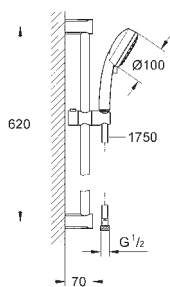

dtto, bez omezení průtoku

27 578 20E

chrom

68,29

**Tempesta Cosmopolitan 100
Sprchový set s tyčí, 2 proudy**

set obsahuje:

ruční sprcha Tempesta Cosmopolitan 100 (27 571 20E)

sprchová tyč 600 mm (27 521)