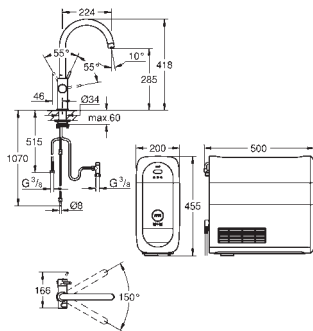

s rozhraním Bluetooth 4.0* a WIFI pro bezdrátovou datovou komunikaci

pro Apple** a Android

dosah bluetooth (10 m) závisí na použitých

materiálech a zdech mezi přijímačem a vysílačem

nastavitelný pro GROHE Blue filtr velikost S, GROHE Blue

aktivní uhlíkový filtr a GROHE Blue magnesium+ filtr

GROHE Blue 3000 l filtr a hlava filtru

GROHE Blue CO₂ lahev 425 g

Systémové požadavky Apple

iPhone s iOS 9.0 nebo novějším

Systémové požadavky

Android

smartphone s Androidem 4.3 nebo novějším

Mobilní zařízení a aplikace GROHE Ondus App *** nejsou součástí dodávky a musí být objednány samostatně prostřednictvím autorizovaného obchodu Apple Store / Store / iTunes nebo obchodu Google Play.

* The Bluetooth značka a logo jsou registrované ochranné známky vlastněné Bluetooth SIG, Inc. a jakékoliv použití těchto značek společností Grohe je na základě licence. Ostatní ochranné známky a obchodní názvy jsou majetkem příslušných vlastníků.

** Apple, Apple logo, iPod, iPod Touch, iPhone a iTunes jsou ochranné známky společnosti Apple Inc., registrované v USA a dalších zemích. Apple není zodpovědné za funkci tohoto zařízení nebo jeho souladu s bezpečnostními a regulačními standardy.

*** Zdarma dostupné na iTunes app nebo obchodu Google Play.
Tento produkt obsahuje komponenty, které jsou deklarovány jako nebezpečné látky. Další informace naleznete na: www.grohe.com/safety-data-sheets/