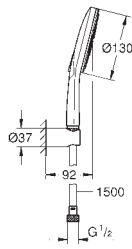

GROHE RAINSHOWER SMARTACTIVE

Objednáací číslo

Barva

Cena (€) bez
DPH

26 581 000

chrom

124,35

Rainshower SmartActive 130

Set pro upevnění na zeď se 3 proudy

set obsahuje:

Rainshower SmartActive 130 ruční sprcha (26 574)

nástěnný držák sprchy (27 056)

Sprchová hadice Silverflex 1 500 mm (28 364)

GROHE EcoJoy 9,5 l/min omezovač průtoku

GROHE DreamSpray perfektní vodní paprsky

GROHE StarLight chromový povrch

GROHE SpeedClean - odstranění

vodního kamene přetřením

Vnitřní WaterGuide pro delší životnost

Twistfree - zabraňuje zkroucení

sprchové hadice

vhodné pro průtokové ohřivače vody