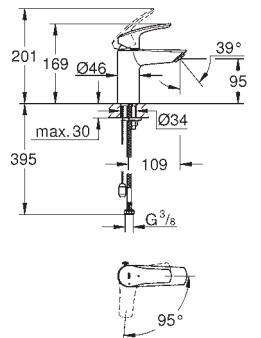

23 372 003

chrom

86,64

Eurosmart

Páková umyvadlová baterie DN 15, velikost S

jednotvorová montáž

kovová ovládací páka

GROHE SilkMove ES 28 mm keramická

kartuše s úspornou funkcí studeného startu

variabilně nastavitelný omezovač průtoku

s omezovačem teplot

GROHE StarLight chromový povrch

GROHE EcoJoy perlátor 5,7 l/min

GROHE Zero vedení vody uvnitř - bez niklu a olova

GROHE FastFixation rychlomontážní systém

spouštěcí řetězky se závažím

flexi připojovací hadičky

profesionální edice