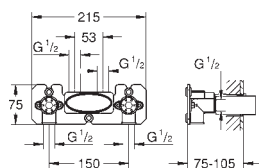

Podomítkové těleso pro nástěnné kombinace/varianty

montáž na stěnu

dva výstupy DN 15

instalační hloubka 75 - 105 mm

vyplachovací přípojka

obsahuje materiál pro utěsnění ke stěně

montážní šablona