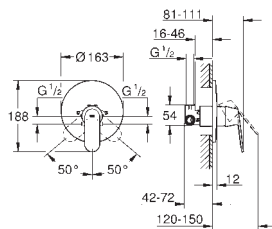

Eurosmart Cosmopolitan

Páková sprchová baterie, DN 15

k vestavbě do stěny

keramická kartuše 46 mm s technologií

GROHE SilkMove

GROHE StarLight chromový povrch

set obsahuje:

montážní set

podomítkové těleso

33 962 000

variabilně nastavitelný omezovač průtoku

nastavitelné min. množství 2,5 l/min

kovová ovládací páka

těsnění rozety a šroubů

kovová rozeta

se závitem

omezovač teploty na objednávku