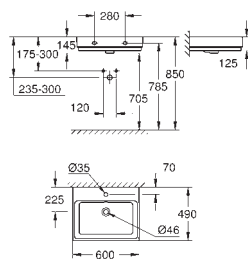

39 473 00H N

alpská bílá

301,71

Cube Ceramic Závěsné umyvadlo 60 cm

závěsné
s 1 otvorem připraveným a 2 otvory předpřipravenými
s přepadem
600 x 490 mm
glazovaná hladká keramika
PureGuard zářivě bílá keramika s antibakteriálními
ionty zabraňujícími růstu bakterií
16 ks na paletě