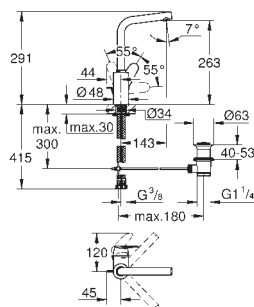

23 054 003

chrom

247,69

Eurodisc Cosmopolitan

Páková umyvadlová baterie DN15, Velikost L

jednootvorová montáž
kovová ovládací páka
skryté upevnění páky
keramická kartuše s technologií
GROHE SilkMove 35 mm
variabilně nastavitelný omezovač průtoku
GROHE StarLight chromový povrch
GROHE Zero vedení vody uvnitř - bez niklu a olova
GROHE FastFixation Plus Rychloupevňovací systém
perlátor
otočná výpusť
s dorazovou zarážkou
odtoková souprava DN 32
flexi připojovací hadičky
doporučený minimální tlak vody 1,0 bar
omezovač teploty na objednávku (46 375)