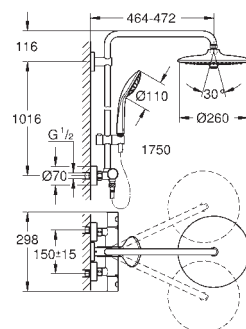

27 296 002 chrom 625,85

Euphoria System 260

Sprchový systém s termostatem na zeď

set obsahuje:
horizontální otočné sprchové rameno 450 mm
nástěnný termostat s aquadimmerem
umožňuje změnu mezi:
hlavová sprcha Euphoria 260 (26 455)
3 sprchové proudy:
Rain, SmartRain, Jet
s otočným kloubem
otočný úhel ± 15°
ruční sprcha Euphoria 110 Massage (27 221 000)
3 sprchové proudy:
Rain, SmartRain, Massage
výškově nastavitelná s kluzákem
Silverflex sprchová hadice 1 750 mm (28 388 000)
kompaktní kartuše GROHE TurboStat s voskováným termočlánkem
GROHE SafeStop bezpečnostní tlačítko na 38°C
Volitelný omezovač teploty GROHE SafeStop Plus na úrovni 43°C
GROHE DreamSpray perfektní vodní paprsky
GROHE StarLight chromový povrch
GROHE SprayDimmer - snadné přepínání mezi sprchovými proudy
GROHE SpeedClean - odstranění
vodního kamene přetřením
Vnitřní WaterGuide pro delší životnost
Twistfree - zabraňuje zkroucení
sprchové hadice
vhodné pro průtokové ohřivače od 18 kW
minimální průtok 7 l/min
volitelné příslušenství: GROHE EasyReach příhrádka (26 362)