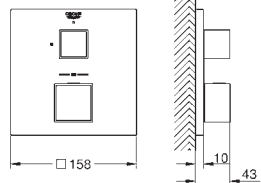

35 604 000

GROHE Rapido SmartBox univerzální vestavbové těleso

89,70