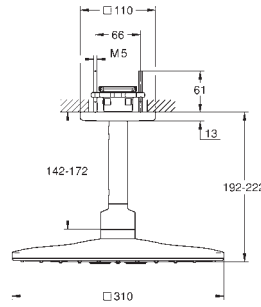

je potřeba vestavbový set 26 483 000 nebo 26 484 000 - musí být objednáno zvlášť

GROHE HLAVOVÉ SPRCHY

Objednací číslo

Barva

Cena (€) bez
DPH

26 481 LS0

měsíční bílá

787,92