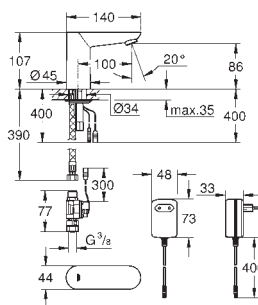

Euroeco Cosmopolitan E

Infračervená elektronická baterie bez směšování

s infračerveným senzorem pro potřeby monitoringu stavu, konfigurace a potřeby servisu pro studenou nebo předem smíšenou vodu s trafem 100-230 V AC, 50-60 Hz, 6 V DC

GROHE EcoJoy perlátor 5,7 l/min

flexi připojovací hadičky

zachytávač nečistot

externí magnetický ventil

GROHE QuickFix rychlomontážní systém

7 přednastavených programů:

automatické proplachování

tepelná desinfekce

režim čištění

další funkce a precizní nastavení prostřednictvím dálkového ovladače 36 407

certifikace CE

skupina armatur I, přezkoušeno dle DIN 4109

zajištění armatur IP 59K

doporučený minimální tlak vody 1,0 bar

36 384 000

chrom

711,47