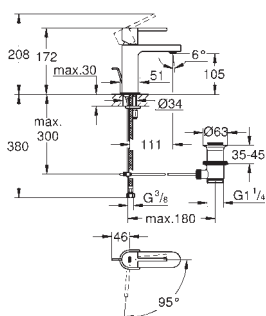

23 870 003

chrom

242,59

GROHE Plus

Páková umyvadlová baterie DN 15, velikost S

jednotvorová montáž

kovová ovládací páka

GROHE SilkMove ES 28 mm keramická

kartuše s úspornou funkcí studeného startu

s omezovačem teplot

GROHE StarLight chromový povrch

GROHE EcoJoy SpeedClean perlátor 5,7 l/min

GROHE AquaGuide nastavitelný perlátor

GROHE FastFixation Plus Rychloupevňovací systém

odtoková souprava DN 32

flexi přípojovací hadičky