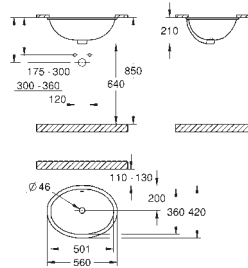

GROHE EURO CERAMIC

Objednáací číslo

Barva

Cena (€) bez
DPH

39 423 000 N

alpská bílá

121,30

Bau Ceramic
Vestavné umyvadlo 55 cm
vestavné
s přepadem
560 x 420 mm
glazovaná hladká keramika
18 ks na paletě