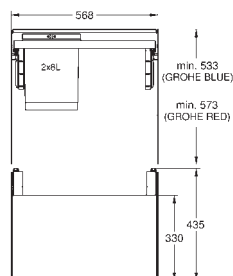

40 981 000 N

446,00

GROHE Blue

Vestavný odpadkový koš 60 cm, dělený, objem 8 / 8 l

typ instalace: boční stěna a čelní panel

mechanismus: vysouvací s tlumicí zarážkou

dělení: 2 části, 2x 8 l

šířka skříně: 60 cm

výška instalace minimálně 533 mm, maximálně 573 mm

kompatibilní se systémy GROHE Blue Home, GROHE Blue Professional a GROHE Red, velikosti M a L