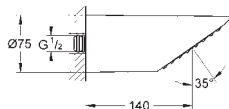

28 308 000 chrom 201,82

Sena 75
Hlavová sprcha s jedním proudem
normální sprška
Materiál: kov
GROHE DreamSpray perfektní vodní paprsky
GROHE StarLight chromový povrch
GROHE SpeedClean - odstranění vodního kamene přetřením
doporučený minimální tlak vody 1,0 bar