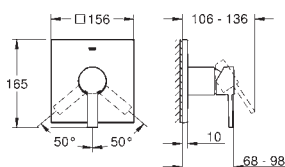

24 069 000

chrom

386,31

Allure

Páková sprchová baterie

sada pro kompletní instalaci pomocí podomítkového tělesa

GROHE Rapido SmartBox 35 600/35 604

keramická kartuše 46 mm s technologií

GROHE SilkMove

GROHE StarLight chromový povrch

kování GROHE FastFixation s krytým těsněním a upevňovacími prvky

kovový panel s možností dodatečného upevnění polohy až o 6°

kovová ovládací páka

průtok: výstup B nebo C = 30 l/min

bez podomítkového tělesa

35 604 000

GROHE Rapido SmartBox univerzální vestavbové těleso

89,70