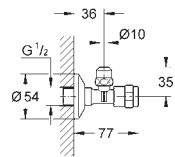

EGAPLUS rohový ventil DN 15

nástěnná přípojka DN 15
výstupní závit DN 10
s kompenzační délkou
kompresní maticí Ø 10 mm
ergonomická rukojeť
označení neutrální
kovová rozeta

22 958 00M

chrom

445,43