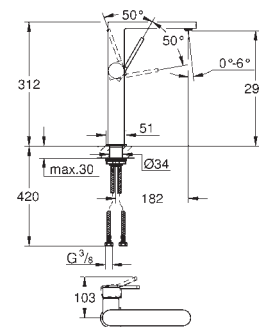

32 618 003

chrom

365,93

32 618 DC3

supersteel

507,61

32 618 AL3

kartáčovaný Hard Graphite

581,00

GROHE Plus

Páková umyvadlová baterie DN 15, velikost XL

jednotvorová montáž
kovová ovládací páka
pro volně stojící umyvadla
keramická kartuše 28 mm s

GROHE SilkMove

s omezovačem teplot

GROHE StarLight chromový povrch

GROHE EcoJoy SpeedClean perlátor 5,7 l/min

GROHE AquaGuide nastavitelný perlátor

GROHE QuickFix rychlomontážní systém

hladké tělo

flexi přípojovací hadičky