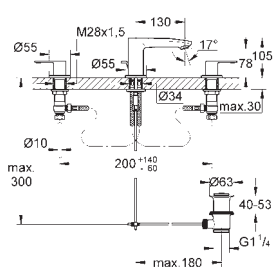

Eurostyle Cosmopolitan
Umyvadlová 3-otvorová baterie velikost S
kovová ovládací páka
s keramickým vrškem DN 15, 90°
GROHE StarLight chromový povrch
GROHE FastFixation
Rychloupevňovací systém se středící pomůckou
vpust' s perlátorem
odtoková souprava DN 32
tlakové flexi přípojné hadičky
tlakové flexi přípojné hadičky mezi středovým tělesem a bočními ventily
přípojná matka s otvorem 10,5 mm