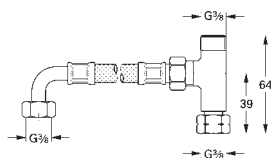

Grotherm Micro

Přípojovací set

pro Grotherm Micro
set obsahuje:
přípojnou matkou DN 10
T-kus
2 výstupy s vnějším závitem DN 10
flexi přípojná hadička
přípojné matky
GROHE StarLight chromový povrch

45 704 000

chrom

54,02