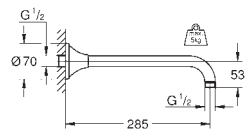

Rainshower Grandera
sprchové raménko 285 mm

rozpětí 286 mm
Materiál: kov
přípojný závit DN 15
Grandera rozeta
GROHE StarLight chromový povrch
doporučený minimální tlak vody 1,0 bar