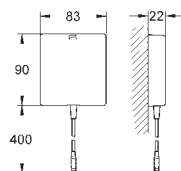

Vypínač napájení

pro infračervené umyvadlové baterie

přepínač-napájení zdroje s napájecím

napětím 100 do 230 V AC, 50 - 60 Hz

pro skryté zásuvky s krytem a odlehčení