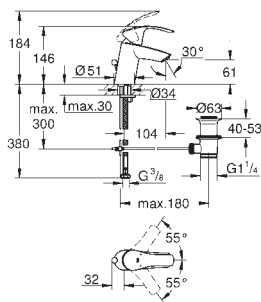

GROHE
EUROSMART

Objednací číslo

Barva

Cena (€) bez
DPH

23 788 002

chrom

98,87

Eurosmart

Páková umyvadlová baterie DN 15, velikost S

jednotvorová montáž

kovová ovládací páka

keramická kartuše s technologií

GROHE SilkMove 35 mm

variabilně nastavitelný omezovač průtoku

s omezovačem teplot

GROHE StarLight chromový povrch

GROHE EcoJoy perlátor 3.8 l/min

GROHE FastFixation rychlomontážní systém

odtoková souprava DN 32

flexi připojovací hadičky