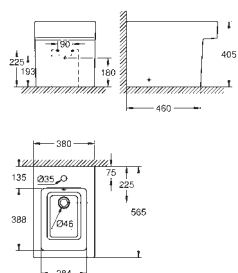

39 487 00H N

alpská bílá

454,61

Cube Ceramic Stojící bidet

1 otvor na baterii
s přepadem
včetně montážní sady
glazovaná hladká keramika
spodní skrytá instalace
PureGuard zářivě bílá keramika s antibakteriálními
ionty zabraňujícími růstu bakterií
8 ks na paletě