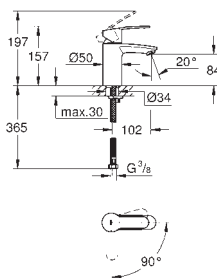

Eurostyle Cosmopolitan
Páková umyvadlová baterie DN 15, velikost S
jednootvorová montáž
kovová ovládací páka
GROHE SilkMove ES 35 mm keramická kartuše
s funkcí Energy Saving při studeném startu
variabilně nastavitelný omezovač průtoku
nastavitelné min. množství 2,5 l/min
omezovač teploty
GROHE StarLight chromový povrch
GROHE EcoJoy perlátor 5,7 l/min
GROHE FastFixation
Rychloupevňovací systém se středící pomůckou
hladké tělo
flexi přípojovací hadičky

23 043 003

chrom

208,96