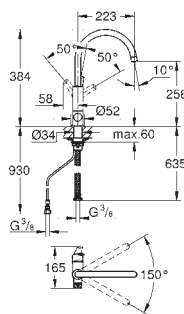

31 722 000

chrom

329,23

GROHE Blue Pure Eurosmart

Páková dřezová baterie s filtrační funkcí

jednootvorová montáž

C - výpusť

samostatná páka pro filtrovanou vodu

vršek DN 15

GROHE StarLight chromový povrch

keramická kartuše 28 mm s

GROHE SilkMove

otočná výpusť

otočný úhel 150 °

Oddělené vedení vody

flexi připojovací hadičky

zahrnuje pouze dřezové baterie

lze kombinovat s filtrační sadou 40 438 001