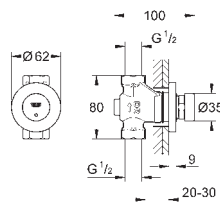

36 268 000

chrom

117,22

Euroeco Cosmopolitan T

Samouzávěrný průchodný ventil, DN 15

pro zabudování do stěny
s podomítkovým vestavbovým
tělesem

pro studenou nebo předem smíšenou vodu
označení modrá/červená

GROHE StarLight chromový povrch
3 nastavení času: krátký - střední - dlouhý (tovární nastavení:
střední), cca. 7, 15, 30 sec (v závislosti na tlaku)
doporučený minimální tlak vody 1,0 bar