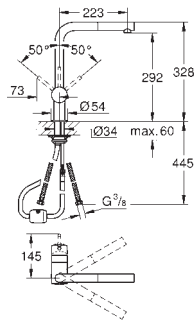

32 168 000	chrom	294,58
32 168 DC0	supersteel	383,26

Minta

Páková dřezová baterie, DN 15

L-výpusť

jednootvorová montáž

GROHE StarLight povrch

keramická kartuše 46 mm s technologií

GROHE SilkMove

vytahovací perlátor

variabilně nastavitelný omezovač průtoku

otočná výpusť

úhel otočení 360°

integrované zpětné klapky

zajištěno proti zpětnému toku

flexi připojovací hadičky

GROHE QuickFix rychlomontážní systém