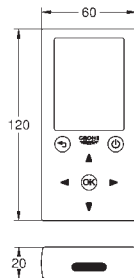

GROHE ELEKTRONICKÉ OVLÁDÁNÍ PRO PISOÁR

Objednáací číslo

Barva

Cena (€) bez
DPH

36 407 001

464,80

Dálkové ovládání

pro všechny GROHE infračervené baterie s jedním senzorem od data výroby 06/2015 a GROHE Blue Home až do 12/2018

kontrola

návod k použití

termální desinfekce (infračervené baterie)

automatické splachovací cykly

čisticí cykly (GROHE Blue Home)

filtr a CO₂ kapacita (GROHE Blue Home)

konfigurace

režim čištění zap/vyp

termální desinfekce (infračervené baterie)

rozsah detekce

doběh (infračervené baterie)

automatické splachování (infračervené baterie)

kapacita filtru (GROHE Blue Home)

servis

odeslat a uložit profil

resetovat tovární nebo uživatelské nastavení

kapacita filtru (GROHE Blue Home)

demo nastavení

chybové kódy (GROHE Blue Home)

3 x 1.5 V DC (AAA) baterie