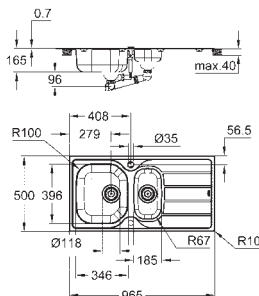

31 564 SD1

nerez ocel, kartáčovaná

228,32

K200

Dřez z nerezové oceli s odtokem

model: K200 60-S 96.5/50 1,5 rev

typ montáže: standardní

materiál: nerezová ocel AISI 304 (V2A)

tloušťka materiálu: 0,6 mm

GROHE StarLight povrch

povrchová úprava: saténový povrch

GROHE Whisper speciální izolační vrstva

minimální velikost skříňky: 600 mm

rozměry: 965 x 500 mm

rozměry sektoru dřezu: 346 x 396 x 165 mm

rozměry 1/2 sektoru dřezu: 180 x 340 x 130 mm

vnější průměr: R10 (standardní montáž), vnitřní průměr dřezu: R100

GROHE FastFixation rychlomontážní systém

oboustranná montáž dřezu

velikost výřezu: 941 x 476 mm

předpřipravené otvory: 2 x 35 mm

odtok: Ø 3.5"/90 mm odpadní sítko s automatickým odtokem

příslušenství obsahuje: automatický odtok s krytem, sítko na nečistoty,

možnost automatické odtokové soupravy (40 986 SD0)

množství upevňovacích prvků (standardní montáž): 16