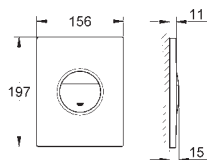

matný chrom

82,56

Nova Cosmopolitan

Splachovací tlačítko

pro 2-činné splachování, a nebo funkci start/stop

pro pneumatický odtokový ventil AV1

horizontální a vertikální montáž

156 x 197 mm