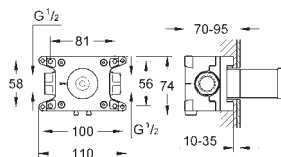

35 028 000

154,93

Rapido C
těleso pro ovladač průtoku
pro instalaci sprch.kombinací řady Grohtherm
vestavitelný box s odnímatelným ochranným krytem
vodotěsná základní membrána pro těsnění na zeď
pro instalaci do sádkartonu
body uchycení pro montáž před a za zeď
tělo z DR mosazi
předmontovaná keramická hlava DN 20
Připojovací závit přívodů DN 15 vně
průtok:
55 l/min. při 3 bar
Montážní hloubka 70 - 95 mm
doporučený minimální tlak vody 1,0 bar