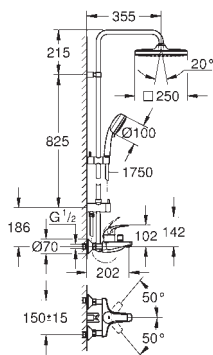

GROHE TEMPESTA SYSTEM

Objednávací číslo

Barva

Cena (€) bez
DPH

26 693 000

chrom

588,14

Tempesta Cosmopolitan System 250 Cube

Sprchový systém s pákovou vanovou baterií s montáží na zeď

včetně krátké sprchové kolejnice pro instalaci do sprchy
set obsahuje:

sprchové ramínko horizontální 355 mm

Páková vanová baterie s montáží na zeď a samostatným přepínačem umožňuje změnu mezi:

hlavová sprcha Tempesta 250 Cube (26 685)

sprchový proud:

Rain

hlavová sprcha s bílým zadním krytem

s otočným kloubem

otočný úhel cca 10°

GROHE EcoJoy 9,5 l/min omezovač průtoku

vanovou vpusť

samostatný přepínač ruční sprchy

ruční sprcha Tempesta Cosmopolitan 100 (27 575)

4 sprchové proudy:

GROHE Rain O², Rain, Massage, Jet

GROHE EcoJoy 9,5 l/min omezovač průtoku

výškově nastavitelná s kluzákem

Rotaflex sprchová hadice, 1 750 mm 1/2" x 1/2" (28 410)

GROHE EcoJoy technologie pro nízkou

spotřebu vody a perfektní průtok

keramická kartuše 46 mm s technologií

GROHE SilkMove

GROHE DreamSpray perfektní vodní paprsky

GROHE StarLight chromový povrch

GROHE SpeedClean - odstranění

vodního kamene přetřením

Vnitřní WaterGuide pro delší životnost

Twistfree - zabraňuje zkroucení

sprchové hadice

vhodné pro průtokové ohřivače od 18 kW

minimální průtok 7 l/min

doporučený minimální tlak vody 1,0 bar

profesionální edice

SPRCHY /
SPRCHOVÉ
SYSTEMY