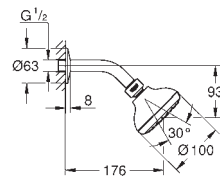

Tempesta 100

Hlavová sprcha s jedním proudem

Rain

kulový kloub s úhlem otočení +/-20 °
Sprchové rameno s přípojovacím závitem DN 15
rozeta

GROHE DreamSpray perfektní vodní paprsky

GROHE StarLight chromový povrch

GROHE SpeedClean - odstranění

vodního kamene přetřením

Vnitřní WaterGuide pro delší životnost

pro nízký tlak

27 869 001

chrom

85,62