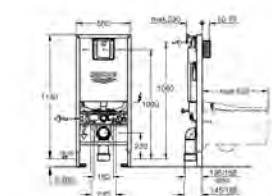

39 600 000

352,68

Rapid SLX

Modul pro WC, stavební výška 1,13 m splachovací nádrž GD 2, 6 - 9 l

s integrovanou přípojkou elektriny
vhodné pro sprchové toalety (vodní přípojka)
malý revizní otvor pro malá splachovací tlačítka
pro předstěnovou montáž nebo montáž do lehké příčky
ocelový rám, práškové lakování, samonosný
pro obložení sádkokartonem, kompletně předmontováno
pevné objektové přípojky
rychlé nastavení, uzamykatelné
upevňovací materiál
certifikováno TÜV
2 úchyty pro WC
upevnění keramiky
rozeč šroubů 180/230 mm
odpadní koleno Ø 90 mm
hloubkově nastavitelné
redukce Ø 90/110 mm
přívodní a odpadní souprava

splachovací nádrž GD 2, 3 - 6 l, obsahuje:

nastaveno z výroby na 3 l - 6 l
pneumatický odtokový ventil nabízí 3 režimy chodu: 2-činné splachování, anebo start/stop a nebo nepřerušitelné (pouze start)
možnost přívodu vody z prava, zezadu anebo shora
skupina armatur I - nízká hluchnost
izolováno od kondenzující vody
přípojka vody DN 15 s integrovaným rohovým ventilem
a šroubovým spojem bez použití nářadí
pro instalaci není třeba nářadí
kontrolní hřídele včetně ochrany
během fáze výstavby
používat vertikálně

včetně nástěnných držáků 38 558 00M pro montáž na stěnu
regulátor průtoku
snižuje průtok vody
zabráni vystříknutí u záchodů bez oplachového kruhu
Jednoduchá regulace proudu díky kontrolní šachty bez odstraňování ventilů
Skandinávský adaptér (38 338 000)

46 944 001

257,88

GROHE Sensia Arena Instalační set pro automatické splachování

Rapid SLX s nádrží GD2 v kombinaci s toaletou Sensia Arena
set obsahuje:
servo motor pro GD 2
táhlo splachovacího ventilu
kabel + slepý uzávěr
flexibilní hadice
WC ovládací tlačítko není součástí
certifikace CE