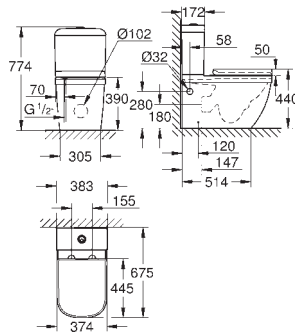

39 462 000 N

alpská bílá

543,29

**Euro Ceramic
Kompletní WC sada**

hluboké splachování
záchodová mísa bez okrajového splachovacího kruhu (rimless) 39 328 000
spodní odpad
objem spláchnutí 6/3 l
včetně montážní sady
glazovaná hladká keramika

boční výpust'
včetně splachovacího setu
glazovaná hladká keramika

softclose
snadná demontáž WC sedátka
odnímatelné
materiál: Duroplast
včetně montážní sady

39 329 000 N

alpská bílá

236,48