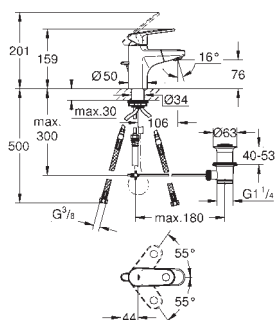

33 155 002

chrom

303,75

Europlus

Páková umyvadlová baterie DN 15, velikost S

jednootvorová montáž

kovová ovládací páka

keramická kartuše s technologií

GROHE SilkMove 35 mm

variabilně nastavitelný omezovač průtoku

nastavitelné min. množství 2,5 l/min

omezovač teploty

GROHE StarLight chromový povrch

GROHE QuickFix rychlomontážní systém

vytahovací výtok se **SpeedClean** perlátorem

integrovaná zpětná klapka

odtoková souprava DN 32

flexi připojovací hadičky