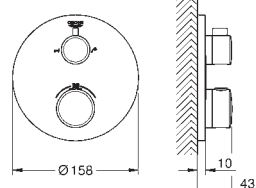

Grotherm

Termostatická baterie pro 2 výstupy s integrovaným uzavíracím/přepínacím ventilem

sada pro kompletní instalaci pomocí podomítkového tělesa

GROHE Rapido SmartBox 35 600/35 604

kompaktní kartuše GROHE TurboStat s voskovým termočlánkem

GROHE StarLight chromový povrch

kování GROHE FastFixation s krytým těsněním a upevňovacími prvky

kovový panel s možností dodatečného upevnění polohy až o 6°

natištěné symboly pro sprchovou a vanovou výpusť

GROHE SafeStop bezpečnostní tlačítko na 38°C

Volitelný omezovač teploty GROHE SafeStop Plus na úrovni 43°C / 46°C

GROHE AquaDimmer, integrovaný uzavírací/přepínací ventil

průtok: výstup B = 27 l/min, výstup C = 30 l/min

bez podomítkového tělesa

35 604 000

89,70

GROHE Rapido SmartBox univerzální vestavbové těleso

34 726 000

chrom

725,74