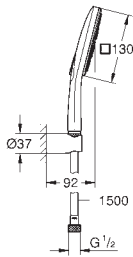

GROHE RAINSHOWER SMARTACTIVE

Objednací číslo

Barva

Cena (€) bez
DPH

26 589 000

chrom

124,35

Rainshower SmartActive 130 Cube Set pro upevnění na zeď se 3 proudy

set obsahuje:

Rainshower SmartActive 130 Cube ruční sprcha (26 582)
nástěnný držák sprchy (27 056)

Sprchová hadice Silverflex 1 500 mm (28 364)

GROHE EcoJoy 9,5 l/min omezovač průtoku

GROHE DreamSpray perfektní vodní paprsky

GROHE StarLight chromový povrch

GROHE SpeedClean - odstranění

vodního kamene přetřením

Vnitřní WaterGuide pro delší životnost

Twistfree - zabraňuje zkroucení

sprchové hadice

vhodné pro průtokové ohřivače vody