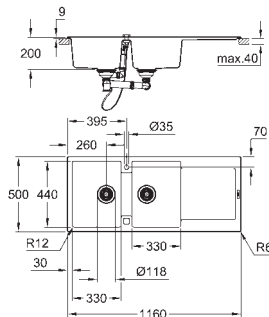

K500

Kompozitní dřez s odtokem

model: K500 80-C 116/50 2.0 rev

typ montáže: standardní

materiál: křemenný kompozit

GROHE Whisper speciální izolační vrstva

minimální velikost skříňky: 800 mm

rozměry: 1160 x 500 mm

velikost sektoru dřezu: 330 x 440 x 200 mm

velikost 2. sektoru dřezu: 330 x 440 x 200 mm

vnější průměr: R6, vnitřní průměr sektoru: R12

GROHE FastFixation rychlomontážní systém

oboustranná montáž dřezu

velikost výřezu: 1140 x 480 mm

výtok: automatický odtok s krytem

příslušenství obsahuje: automatický odtok s krytem, sítko na nečistoty,

možnost automatické odtokové soupravy (40 986 SD0)

množství upevňovacích prvků (standardní instalace): 12

31 648 AT0 N
31 648 AP0 N

granitová šedá
granitová černá

393,45
393,45