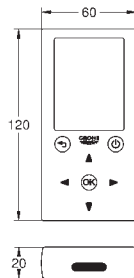

servis

odeslat a uložit profil
resetovat tovární nebo uživatelské nastavení
kapacita filtru (GROHE Blue Home)
demo nastavení
chybové kódy (GROHE Blue Home)

3 x 1.5 V DC (AAA) baterie