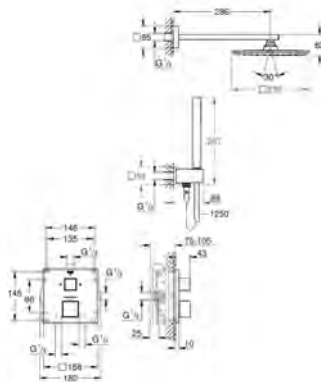

Grohtherm Cube Sprchový set vhodný pro Rainshower Allure 230

set obsahuje:
sada Grohtherm Cube pro kompletní instalaci s přepínačem Aquadimmer (24 154)
univerzální podomítkové těleso GROHE Rapido SmartBox Universal, 1/2" (35 600)
hlavová sprcha Rainshower Allure 230 (27 479)
Rainshower sprchové raménko (27 709)
ruční sprcha Euphoria Cube (27 699 000) 9,5 l/min
sprchové kolénko (26 370)
Silverflex sprchová hadice 1 250 mm 1/2" x 1/2" (28 362)

19 897 001	chrom	1 162,00
19 897 DC1	supersteel	1 630,88
19 897 AL1	kartáčovaný Hard Graphite	1 855,13

Eurocube Páková vanová čtyřtvorová kombinace

keramická kartuše 46 mm s technologií
GROHE SilkMove
GROHE StarLight chromový povrch
set obsahuje:
předmontované upevnění výtoku
ovládacího prvku pákové baterie,
kovová ovládací páka
vanovou vpust s perlátorem
přepínání vana/sprcha
ruční sprcha Euphoria Cube+ 6,6 l/min
kovová sprchová hadice 2000 mm
flexi připojovací hadičky
přípojka pro sprchovou hadici
zajištěno proti zpětnému toku
pro použití s 29 037 000
doporučený minimální tlak vody 1,0 bar