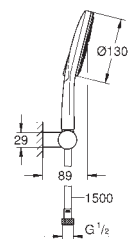

26 580 LSO

měsíční bílá

146,78

Rainshower SmartActive 130

Set pro upevnění na zeď se 3 proudy

set obsahuje:

Rainshower SmartActive 130 ruční sprcha (26 574)

nástěnný držák sprchy, nastavitelný (27 055)

Sprchová hadice Silverflex 1 500 mm (28 364)

GROHE EcoJoy 9,5 l/min omezovač průtoku

GROHE DreamSpray perfektní vodní paprsky

GROHE StarLight povrch

GROHE SpeedClean - odstranění

vodního kamene přetřením

Vnitřní WaterGuide pro delší životnost

Twistfree - zabraňuje zkroucení

sprchové hadice

vhodné pro průtokové ohřivače vody