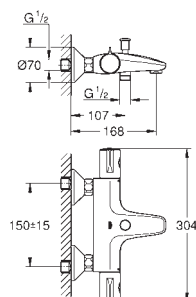

Grotherm 800

Termostatická vanová baterie, DN 15

montáž na stěnu

GROHE StarLight chromový povrch

GROHE SafeStop bezpečnostní tlačítko na 38°C

Volitelný omezovač teploty GROHE SafeStop Plus na úrovni 43°C

kompaktní kartuše GROHE TurboStat s voskovaným termočlánkem

integrováný uzávěr smíšené vody

automatické přepínání: vana/sprcha

ovládání průtoku s úsporným

tlačítkem a individuálně nastavi-

teľnou úspornou zarážkou

keramický vršek DN 15, 180°

výstup sprchy dole DN 15

perlátor

integrováné zpětné klapky

zachytávač nečistot

zajištěno proti zpětnému toku

S-přípojky

kovová rozeta

doporučený minimální tlak vody 1,0 bar

GROHE EcoJoy technologie pro nízkou

spotřebu vody a perfektní průtok

34 576 000

chrom

282,35