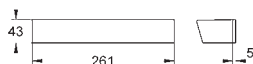

18 608 001

chrom

51,98

Grotherm 2000

GROHE EasyReach polička

kovové provedení

odnímatelné pro snadné čištění

GROHE StarLight chromový povrch

vhodné pro Grotherm 2000

- termostatická sprchová baterie na omítku s roztečí 150 mm

- termostatická vanová baterie na omítku s roztečí 150 mm