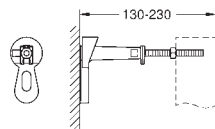

GROHE RAPID SL INSTALACE DO PROSTORU

Objednací číslo

Barva

Cena (€) bez
DPH

38 581 001

468,88

Rapid SL

Modul pro bidet, stavební výška 1.13 m

pro montáž do prostoru,
předstěnovou montáž
nebo montáž do lehké příčky
ocelový rám, práškové lakování, samonosný
kompletně předmontováno
výškově nastavitelné objektové přípojky a
připojení pro armatury
výškově aretovatelné
certifikováno TÜV
upevňovací materiál
nosné úchyty pro bidet
HT-odpadní koleno DN 15
těsnění Ø 32 mm
2 odhlučňené přípojky pro armatury
DN 15
upevňovací materiál pro bidet
nástěnný držák 38 558 00M pro montáž na zeď je nutné objednat zvlášť

38 558 00M

19,88

Rapid SL

Nástěnná přípojka

pro předstěnovou montáž
pro upevnění prvků ke zdi nebo před
lehkou příčku
postupné nastavení hloubky 130 - 230 mm
úchyt pro obložení pro jednotlivou nebo
řadovou montáž
upevňovací materiál
2 kusy