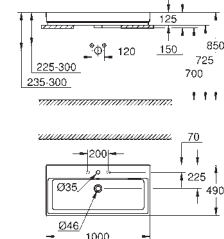

39 475 00H N

alpská bílá

642,16

Cube Ceramic Umyvadlo na desku 100 cm

glazurovaná zadní strana
s 1 otvorem připraveným a 2 otvory předpřipravenými
s přepadem
1000 x 490 mm
včetně montážní sady
glazovaná hladká keramika
PureGuard zářivě bílá keramika s antibakteriálními
ionty zabraňujícími růstu bakterií
10 ks na paletě