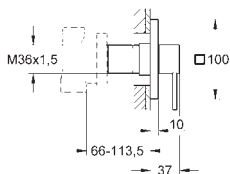

19 590 000

chrom

222,21

Allure

Pěticestrný ventil

sada pro kompletní instalaci pomocí podomítkového tělesa

29 033 000

bez podomítkového tělesa

rozeta s bajonetovým upevněním

nastavitelná hloubka zabudování

66 - 113 mm

pouze pro podomítkové těleso

GROHE StarLight chromový povrch