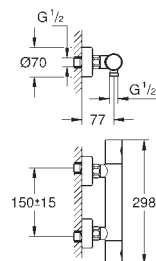

zajištěno proti zpětnému toku

bez přípojek

GROHE EcoJoy technologie pro nízkou

spotřebu vody a perfektní průtok

34 771 000

chrom

235,46

Grotherm 800 Cosmopolitan