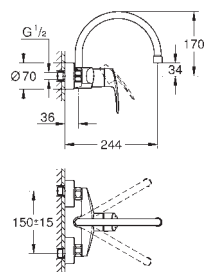

32 224 003

chrom

148,82

Eurosmart

Páková dřezová baterie, DN 15

montáž na stěnu

GROHE StarLight chromový povrch

keramická kartuše s technologií

GROHE SilkMove 35 mm

perlátor

variabilně nastavitelný omezovač průtoku

otočná výpusť

úhel otočení 360°

rozpětí 276 mm

integrovaný omezovač teploty

S-přípojky

novinka