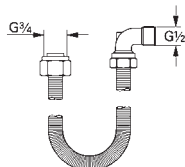

28 993 000		136,59

Talentofill

Přípojná souprava, DN 20

s flexí hadicí 1,5 m

bez montážních dílů