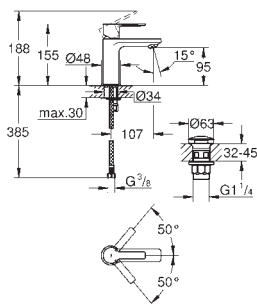

23 791 001
23 791 DC1

chrom
supersteel

236,48
332,29

Lineare

Páková umyvadlová baterie DN 15 velikost XS

jednootvorová montáž
kovová ovládací páka
keramická kartuše 28 mm s

GROHE SilkMove

s omezovačem teplot

GROHE StarLight chromový povrch

GROHE EcoJoy SpeedClean perlátor 5,7 l/min

GROHE FastFixation Plus Rychloupevňovací systém

hladké tělo baterie se zaskakovacím uzávěrem a odtokovou soupravou DN 32

flexi přípojovací hadičky