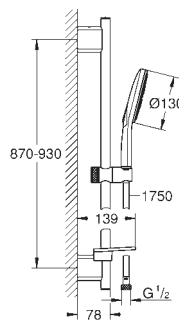

26 579 LS0

měsíční bílá

195,71

Rainshower SmartActive 130
Sprchový set s tyčí, 3 proudy

set obsahuje:

Rainshower SmartActive 130 ruční sprcha (26 574)

sprchová tyč 900 mm

s nástěnnými kovovými držáky

Silverflex sprchová hadice 1 750 mm (28 388 000)

GROHE EasyReach polička

GROHE EcoJoy 9,5 l/min omezovač průtoky

GROHE DreamSpray perfektní vodní paprsky

GROHE StarLight povrch

GROHE FastFixation Plus nastavitelná vzdálenost mezi držáky

pro přizpůsobení do stávajících otvorů

GROHE TileFix nastavitelná hloubka na horním a dolním držáku

GROHE SpeedClean - odstranění

vodního kamene pětřením

Vnitřní WaterGuide pro delší životnost

Twistfree - zabraňuje zkroucení

sprchové hadice

vhodné pro průtokové ohřivače vody

26 578 LS0

měsíční bílá

194,69

ditto, bez omezení průtoky