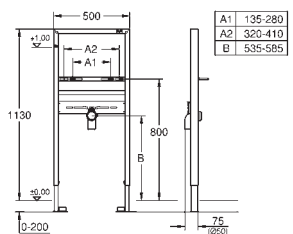

38 557 001

128,43

Rapid SL

Modul pro umyvadlo, pro stojánkovou baterii
stavební výška 1,13 m

pro předstěnovou montáž nebo montáž do lehké příčky
ocelový rám, práškové lakování, samonosný
pro obložení sádrokartonem, kompletně předmontováno
pevné objektové přípojky
rychlé nastavení, uzamykatelné
upevňovací materiál
certifikováno TÜV
závitové úchyty pro umyvadlo M 10, s
upevněním pro keramiku
rozteč šroubů variabilní
HT-odpadní koleno DN 15
těsnění Ø 32 mm

nástěnný držák 38 558 00M pro montáž na zeď je nutné objednat zvlášť