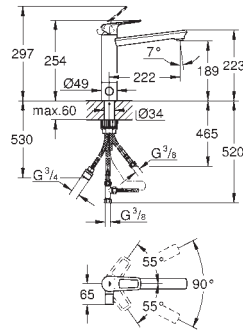

novinka

31 713 000

chrom

137,61

BauLoop

Páková dřezová baterie, DN 15

integrováný předuzávěr
středová výpusť
jednootvorová montáž
GROHE StarLight chromový povrch
GROHE Longlife 35 mm keramická kartuše

GROHE Zero vedení vody uvnitř - bez niklu a olova

otočná výpusť
otočný úhel 140°

perlátor vyměnitelný pomocí mince

flexi připojovací hadičky

GROHE FastFixation Plus ultra rychlá a snadná instalace bez nutnosti použití nářadí

doporučený minimální tlak vody 1,0 bar

novinka

31 715 000

chrom

103,97

BauCurve

Páková dřezová baterie, DN 15

středová výpusť
jednootvorová montáž
GROHE StarLight chromový povrch
GROHE Longlife 35 mm keramická kartuše

GROHE Zero vedení vody uvnitř - bez niklu a olova

otočná výpusť
otočný úhel 140°

perlátor vyměnitelný pomocí mince

flexi připojovací hadičky

GROHE FastFixation Plus ultra rychlá a snadná instalace bez nutnosti použití nářadí

k instalaci na maximálně 40 mm fixační sadu pracovní desky

je zapotřebí 48 384 000

doporučený minimální tlak vody 1,0 bar

novinka

31 680 000

chrom

93,78

BauEco

Páková dřezová baterie, DN 15

nízká výpusť
jednootvorová montáž
GROHE StarLight chromový povrch
GROHE Longlife 35 mm keramická kartuše

GROHE Zero vedení vody uvnitř - bez niklu a olova

otočná výpusť
otočný úhel 140°

perlátor vyměnitelný pomocí mince

flexi připojovací hadičky

GROHE FastFixation Plus ultra rychlá a snadná instalace bez nutnosti použití nářadí

k instalaci na maximálně 40 mm fixační sadu pracovní desky

je zapotřebí 48 384 000

doporučený minimální tlak vody 1,0 bar

48 384 000

18,86

Hlavicové upevnění

s upevňující maticí M33 x 1,5
včetně šroubů a těsnění