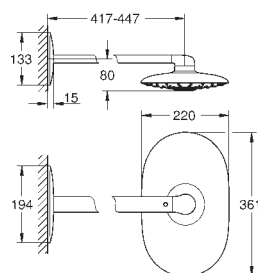

Rainshower Duo 360

Set s hlavovou sprchou 450 mm, 2 proudy

set obsahuje:

hlavová sprcha Rainshower Duo 360, bílá spodní část sprchy

2 sprchové proudy

GROHE PureRain/GROHE Rain O² proud* a TrioMassage

sprchové ramínko horizontální 450 mm

GROHE DreamSpray perfektní vodní paprsky

GROHE StarLight chromový povrch

GROHE SpeedClean - odstranění

vodního kamene přetřením

Vnitřní WaterGuide pro delší životnost

vyžaduje montážní set 26 264 001 – nutno objednat samostatně

* musí být rozhodnuto při první instalaci; výchozí
nastavení z výroby: GROHE PureRain