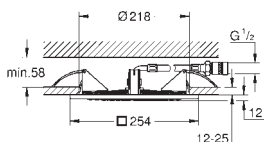

Rainshower F-Series 10" 254 x 254

Stropní sprcha s jedním proudem

Rain

hlavová sprcha 254 x 254 mm

Materiál: kov

přípojný závit DN 15

GROHE DreamSpray perfektní vodní paprsky

GROHE StarLight chromový povrch

GROHE SpeedClean - odstranění

vodního kamene pětřením

vhodné pro průtokové ohřivače vody

doporučený minimální tlak vody 1,0 bar