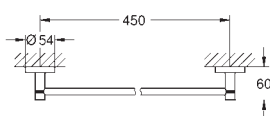

40 688 001 N	chrom	50,97
40 688 DC1 N	supersteel	70,33
40 688 BE1 N	leštěný nikel	75,43
40 688 EN1 N	kartáčovaný nikel	80,52
40 688 GL1 N	Cool Sunrise	75,43
40 688 GN1 N	kartáčovaný Cool Sunrise	80,52
40 688 DA1 N	Warm Sunset	75,43
40 688 DL1 N	kartáčovaný Warm Sunset	80,52
40 688 A01 N	Hard Graphite	75,43
40 688 AL1 N	kartáčovaný Hard Graphite	80,52

Essentials

Držák na osušky

Materiál: kov
504 mm (funkční délka 450 mm)

skryté upevnění

GROHE StarLight chromový povrch

vhodné pro šroubování (obsahuje šrouby a hmoždinky) a lepení (lepidlo 40 915 000 je nutné objednat zvlášť)