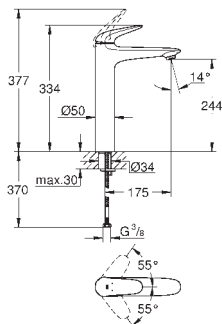

Objednáací číslo

Barva

Cena (€) bez
DPH

23 719 003
23 719 LS3

chrom
měsíční bílá/chrom

260,94
339,43

Eurostyle
Páková umyvadlová baterie DN 15, velikost XL
jednootvorová montáž
kovová páka
pro volně stojící umyvadla
keramická kartuše s technologií
GROHE SilkMove 35 mm
s omezovačem teplot
GROHE StarLight chromový povrch
GROHE EcoJoy perlátor 5,7 l/min
GROHE FastFixation rychlomontážní systém
hladké tělo
flexi přípojovací hadičky