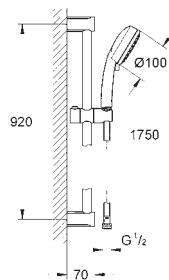

27 788 002

chrom

76,45

**Tempesta Cosmopolitan 100
Sprchový set s tyčí, 2 proudy**

set obsahuje:

- ruční sprcha II (27 571)
- sprchová tyč 900 mm (27 522)
- sprchová hadice Relexaflex
  1750 mm DN 15 x DN 15 (28 154)

GROHE DreamSpray perfektní vodní paprsky

GROHE StarLight chromový povrch

GROHE SpeedClean - odstranění

vodního kamene přetřením

Vnitřní WaterGuide pro delší životnost

vhodné pro průtokové ohřivače vody

doporučený minimální tlak vody 1,0 bar