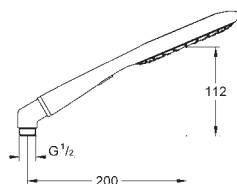

GROHE RAINSHOWER

Objednáací číslo

Barva

Cena (€) bez
DPH

27 444 000

RSH oranžová

110,08

Rainshower Icon 150

Ruční sprcha 2 proudy

Rain, SmartRain

eko funkce, redukce průtoku

kovové kolénko (adaptér) pro kombinaci ruční sprchy s sprchovou hadicí

GROHE EcoJoy technologie pro nízkou

spotřebu vody a perfektní průtok

GROHE CoolTouch - technologie

pro stále chladný povrch

GROHE DreamSpray perfektní vodní paprsky

GROHE StarLight chromový povrch

GROHE SpeedClean - odstranění

vodního kamene přetřením

Vnitřní WaterGuide pro delší životnost

Univerzální upevňovací systém: Vhodný ke

všem standardním sprchovým hadicím

vhodné pro průtokové ohřivače vody

27 446 000

RSH žlutá

110,08