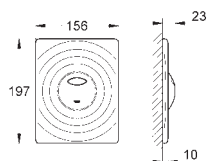

GROHE SPLACHOVACÍ TLAČÍTKA K WC

Objednáací číslo

Barva

Cena (€) bez
DPH

38 861 000

chrom

82,56

Surf

Splachovací tlačítko

pro 2-činné splachování, a nebo funkci start/stop
pro pneumatický odtokový ventil AV1

horizontální a vertikální montáž

156 x 197 mm

vyrobená z ABS

GROHE StarLight chromový povrch

GROHE EcoJoy technologie pro nízkou

spotřebu vody a perfektní průtok

pro kombinaci s nádržkami Rapid SL a Uniset

pro použití s Rapid SLX objednejte prosím revizní šachtu 66 791 000 (prodáváno zvlášť)