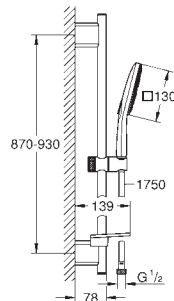

Rainshower SmartActive 130 Cube

Sprchový set s tyčí, 3 proudy

set obsahuje:

Rainshower 130 SmartActive Cube ruční sprcha (26 550)

sprchová tyč 900 mm

s nástěnnými kovovými držáky

Silverflex sprchová hadice 1 750 mm (28 388 000)

GROHE EasyReach polička

GROHE DreamSpray perfektní vodní paprsky

GROHE StarLight povrch

GROHE FastFixation Plus nastavitelná vzdálenost mezi držáky

pro přizpůsobení do stávajících otvorů

GROHE TileFix nastavitelná hloubka na horním a dolním držáku

GROHE SpeedClean - odstranění

vodního kamene přetřením

Vnitřní WaterGuide pro delší životnost

Twistfree - zabraňuje zkroucení

sprchové hadice

vhodné pro průtokové ohřivače vody

26 587 LS0

měsíční bílá

195,71

ditto, s GROHE EcoJoy 9,5 l/min omezením průtoku