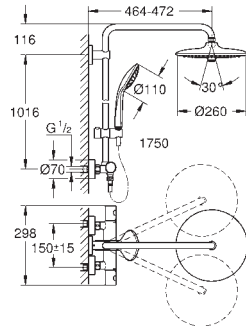

GROHE EUPHORIA SYSTEM

Objednávací číslo

Barva

Cena (€) bez
DPH

27 615 001

chrom

625,85

Euphoria System 260

Sprchový systém s termostatem na zeď

set obsahuje:

horizontální otočné sprchové rameno 450 mm

nástěnný termostat s aquadimmerem

umožňuje změnu mezi:

hlavová sprcha Euphoria 260 (26 457)

3 sprchové proudy:

Rain, SmartRain, Jet

s otočným kloubem

otočný úhel ± 15°

ruční sprcha Euphoria 110 Massage (27 239 001)

3 sprchové proudy:

Rain, SmartRain, Massage

výškově nastavitelná s kluzákem

Silverflex sprchová hadice 1 750 mm (28 388 000)

GROHE EcoJoy 9,5 l/min omezovač průtoku

kompaktní kartuše GROHE TurboStat s voskovaným termočlánkem

GROHE SafeStop bezpečnostní tlačítko na 38°C

Volitelný omezovač teploty GROHE SafeStop Plus na úrovni 43°C

GROHE DreamSpray perfektní vodní paprsky

GROHE StarLight chromový povrch

GROHE SprayDimmer - snadné přepínání mezi sprchovými proudy

GROHE SpeedClean - odstranění

vodního kamene pětřením

Vnitřní WaterGuide pro delší životnost

Twistfree - zabraňuje zkroucení

sprchové hadice

vhodné pro průtokové ohřivače od 18 kW

minimální průtok 7 l/min

volitelné příslušenství: GROHE EasyReach přihrádka (26 362)

26 087 000

chrom

1 437,21