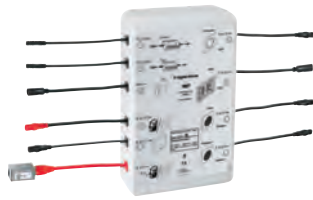

26 374 000

1 253,74

GROHE F-digital Deluxe

Základní jednotka 4.0 Bluetooth F-Series 40" (BCU V4.0)

k ovládní světelného závěsu stropní sprch Rainshower F-Series 40 Aqua Symphony

mohou být připojeny a ovládány další moduly přídatných světel, zvuku a páry set obsahuje:

- 2 přípojky, každá pro jeden pár zvukových modulů (36 360 000)

- Jeden konektor pro jeden světelný modul (36 359 000)

1 přípojka LightCurtain pro Rainshower F-Series 40" AquaSymphony (26 373 000)

- 2 přípojky pro parní modul (36 362 000 nebo 36 368 000), obsahují 1 připojení pro parní generátor a 1 připojení teplotní senzoru

- 2 přípojky pro napájení (jedno napájení max. 4 zařízení světlo/zvuk)

- 2 přípojky pro dokovací stanici nebo jednotku Bluetooth

certifikace CE

musí být přístupné pro servis

volitelnou základní jednotku lze umístit do extra vybavení 36 367 000

Díly musí být objednány separátně