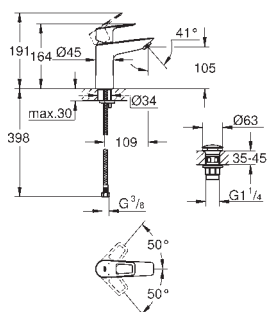

23 886 001

chrom

96,83

BauLoop

Páková umyvadlová baterie DN 15, velikost M

jednotvorová montáž

kovová ovládací páka

GROHE Longlife 28 mm keramická kartuše

s omezovačem teplot

GROHE StarLight chromový povrch

GROHE Zero vedení vody uvnitř - bez niklu a olova

GROHE EcoJoy perlátor 5,7 l/min

GROHE QuickFix rychlomontážní systém

hladké tělo s plastovou push-open odtokovou soupravou

flexi přípojovací hadičky

profesionální edice

novinka