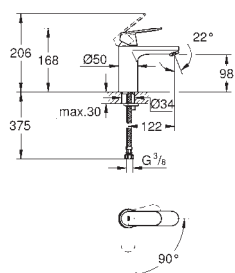

23 398 00E

chrom

124,35

Eurosmart Cosmopolitan
Páková umyvadlová baterie DN 15, velikost M
jednootvorová montáž
kovová ovládací páka
GROHE SilkMove ES 35 mm keramická kartuše
s funkcí Energy Saving při studeném startu
variabilně nastavitelný omezovač průtoku
nastavitelné min. množství 2,5 l/min
omezovač teploty
GROHE StarLight chromový povrch
GROHE EcoJoy perlátor 5,7 l/min
GROHE FastFixation
Rychloupevňovací systém se středící pomůckou
hladké tělo
flexi přípojovací hadičky