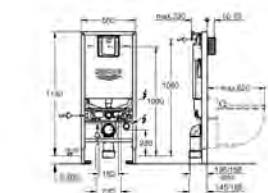

Rapid SLX

**Sada 3 v 1 WC, stavební výška 1.13 m
splachovací nádrž GD 2, 6 - 9 l**

set obsahuje:
Rapid SLX součást pro WC (39 596 000) s integrovanou přípojkou
Rapid SL nástěnná přípojka (38 558 00M)
Tlumicí set (37 131 000)
regulátor průtoku