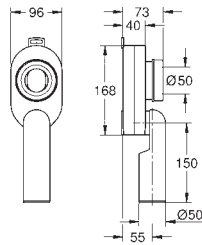

39 733 000 N

Pisoárový sifon

vertikální vývod
objem spláchnutí 2 - 4 l
pro Bau Ceramic pisoáry 39 438 000 a 39 439 000
materiál: plast

54,02