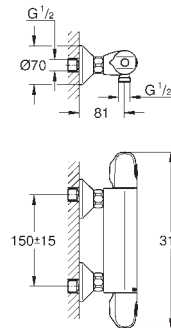

34 550 000

chrom

271,13

Grohtherm 1000

Termostatická sprchová baterie, DN 15

montáž na stěnu

GROHE CoolTouch technologie zabraňující opaření

GROHE StarLight chromový povrch

GROHE MetalGrip ergonomicky tvarovaná kovová raménka

GROHE SafeStop bezpečnostní tlačítko na 38°C

Volitelný omezovač teploty GROHE SafeStop Plus na úrovni 43°C

kompaktní kartuše GROHE TurboStat s voskovým termočlánkem

integrováný uzávěr smíšené vody

ovládání průtoku s úsporným

tlačítkem a individuálně nastavi-

teľnou úspornou zářázkou

keramický vršek DN 15, 180°

výstup sprchy dole DN 15

integrováné zpětné klapky

zachytávač nečistot

zajištěno proti zpětnému toku

GROHE FastFixation S-přípojky

kovová rozeta

doporučený minimální tlak vody 1,0 bar

GROHE EcoJoy technologie pro nízkou

spotřebu vody a perfektní průtok