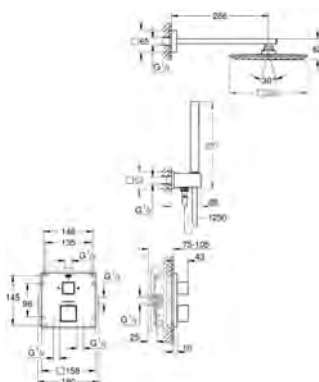

35 604 000		89,70

GROHE Rapido SmartBox univerzální vestavbové těleso

24 155 000	chrom	616,68
24 155 DC0	supersteel	832,77
24 155 AL0	kartáčovaný Hard Graphite	952,03

Grotherm Cube Termostatická baterie pro 2 výstupy s integrovaným uzavíracím/přepínacím ventilem

sada pro kompletní instalaci pomocí podomítkového tělesa
GROHE Rapido SmartBox 35 600/35 604
kompaktní kartuše GROHE TurboStat s voskovým termočlánkem
kování GROHE FastFixation s krytým těsněním a upevňovacími prvky
kovový panel s možností dodatečného upevnění polohy až o 6°
natištěné symboly pro sprchovou a vanovou výpusť
GROHE SafeStop bezpečnostní tlačítko na 38°C
Volitelný omezovač teploty GROHE SafeStop Plus na úrovni 43°C / 46°C
GROHE AquaDimmer, integrovaný uzavírací/přepínací ventil
průtok: výstup B = 27 l/min, výstup C = 30 l/min
bez podomítkového tělesa

35 604 000		89,70

GROHE Rapido SmartBox univerzální vestavbové těleso

34 741 000	chrom	1 467,79

Grotherm Cube Sprchový set vhodný pro Rainshower Allure 230

set obsahuje:
sada Grotherm Cube pro kompletní instalaci s přepínačem Aquadimmer (24 154)
univerzální podomítkové těleso GROHE Rapido SmartBox Universal, 1/2" (35 600)
hlavová sprcha Rainshower Allure 230 (27 479)
Rainshower sprchové raménko (27 709)
ruční sprcha Euphoria Cube (27 699 000) 9,5 l/min
sprchové kolénko (26 370)
Silverflex sprchová hadice 1 250 mm 1/2" x 1/2" (28 362)