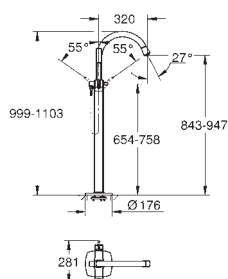

23 318 000	chrom	1 906,09
23 318 IGO	chrom / zlatá	2 466,71

Grandera
Páková vanová baterie, DN 15, montáž do podlahy
sada pro kompletní instalaci pomocí podomítkového tělesa 45 984
bez vestavbové soupravy
keramická kartuše 46 mm s technologií
GROHE SilkMove
GROHE StarLight chromový povrch
automatické přepínání: vana/sprcha
vpusť s perlátorem
rozpětí 320 mm
s držákem sprchy
Grandera ruční sprcha 7,6 l
Silverflex sprchová hadice 1250 mm
zajištěno proti zpětnému toku