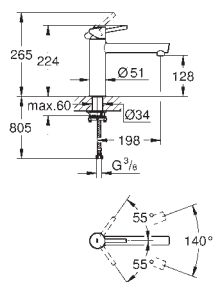

Concetto
Páková dřezová baterie, DN 15

pro předokenní montáž
středová výpusť
jednootvorová montáž
GROHE StarLight povrch
keramická kartuše s technologií
GROHE SilkMove 35 mm
perlátor
variabilně nastavitelný omezovač průtoku
otočná litá výpusť
otočný úhel 140°
neodnímatelný podstavec - výška 30 mm
flexi přípojovací hadičky

32 659 001

chrom

204,88