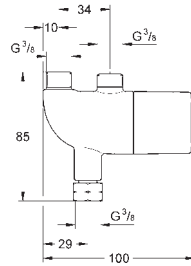

GROHE EUROSMART COSMOPOLITAN E

Objednáací číslo

Barva

Cena (€) bez
DPH

34 487 000

chrom

160,03

Grohtherm Micro

Ochrana proti opaření

Nastavení teploty 15-43° C (± 2° C)

Teplná dezinfekce bez opětovného nastavování teploty

přípojka pod převlečnou maticí DN 10

nahore vnější závit DN 10

GROHE TurboStat

Termoprvek

GROHE StarLight chromový povrch

integrované zpětné klapky

sítka na nečistoty

bez přípojné sady

max. rozdíl tlaků 5:1

47 533 000

chrom

42,81

Grohtherm Micro

Přípojovací set

pro Grohtherm Micro

set obsahuje:

přípojnou matkou DN 10

T-kus

2 výstupy s vnějším závitem DN 10

flexi přípojná hadička

přípojné matky

GROHE StarLight chromový povrch