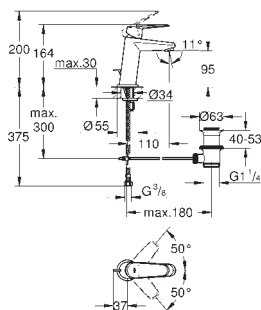

23 049 002 chrom 192,65

Eurodisc Cosmopolitan
Páková umyvadlová baterie DN 15, velikost S
jednotvorová montáž
kovová ovládací páka
keramická kartuše 28 mm s
GROHE SilkMove
GROHE StarLight chromový povrch
GROHE FastFixation Plus instalační systém
s centrovací podporou
perlátor
odtoková souprava DN 32
flexi přípojovací hadičky