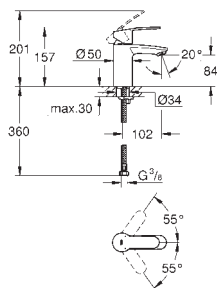

GROHE EUROSTYLE COSMOPOLITAN

Objednací číslo

Barva

Cena (€) bez
DPH

32 468 20E

chrom

138,62

Eurostyle Cosmopolitan
Páková umyvadlová baterie DN 15, velikost S
jednootvorová montáž
kovová ovládací páka
keramická kartuše s technologií
GROHE SilkMove 35 mm
variabilně nastavitelný omezovač průtoku
nastavitelné min. množství 2,5 l/min
omezovač teploty
GROHE StarLight chromový povrch
GROHE EcoJoy SpeedClean perlátor 5,7 l/min
GROHE FastFixation
Rychloupevňovací systém se středící pomůckou
hladké tělo
flexi přípojovací hadičky
doporučený minimální tlak vody 1,0 bar
skupina armatur I, přezkoušeno dle DIN 4109

23 373 20E

chrom

138,62