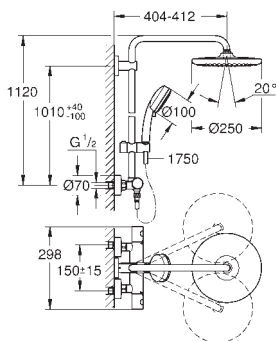

GROHE TEMPESTA SYSTEM

Objednáací číslo

Barva

Cena (€) bez
DPH

26 671 000

chrom

510,67

Tempesta Cosmopolitan System 250 Sprchový systém s termostatem na zeď

set obsahuje:

horizontální otočné sprchové rameno 390 mm
horní držák je posuvný pro využití stávajících otvorů
nástený termostát s aquadimmerem
umožňuje změnu mezi:
hlavová sprcha Tempesta 250 (26 666)
sprchový proud:

Rain

hlavová sprcha s bílým zadním krytem
s otočným kloubem
otočný úhel cca 10°

GROHE EcoJoy 9,5 l/min omezovač průtoku

ruční sprcha Tempesta Cosmopolitan 100

2 sprchové proudy

Rain, Jet

GROHE EcoJoy 9,5 l/min omezovač průtoku

výškově nastavitelná s kluzákem

Rotaflex sprchová hadice, 1 750 mm 1/2" x 1/2" (28 410)

GROHE EcoJoy technologie pro nízkou

spotřebu vody a perfektní průtok

kompaktní kartuše GROHE TurboStat s voskovaným termočlánkem

GROHE SafeStop bezpečnostní tlačítko na 38°C

GROHE SafeStop Plus volitelný omezovač teploty 50°C

GROHE DreamSpray perfektní vodní paprsky

GROHE StarLight chromový povrch

GROHE MetalGrip ergonomicky tvarovaná kovová raménka

GROHE SpeedClean - odstranění

vodního kamene přetřením

Vnitřní WaterGuide pro delší životnost

Twistfree - zabraňuje zkroucení

sprchové hadice

vhodné pro průtokové ohřivače od 18 kW

minimální průtok 7 l/min

doporučený minimální tlak vody 1,0 bar

volitelné příslušenství: GROHE EasyReach příhrádka (26 362)

profesionální edice