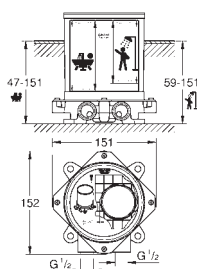

29 086 000 391,41

Vestavbová souprava DN 15

montážní set pro vanové výpusť a baterie s montáží do podlahy
bez montážních dílů
instalační deska s nastavením 360° horizontálně a 3° vertikálně
instalační hloubka 47-151 mm
kompenzace hloubky 104 mm
dvě připojení DN 15 s vnitřním závitem
(přívod teplé/studené vody)
vyplachovací přípojka