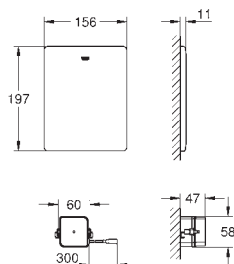

38 934 SD0

nerez ocel, kartáčovaná

618,72

WC ovládání

pro splachovací nádrž k vestavbě do stěny 6 – 9 l
pro připojení jednoho nebo více beznapětových ovládacích tlačítek
vhodné pro nosné lišty pro zdravotně postižené s integrovaným
ovládacím tlačítkem od Hewi, Keuco, Lehnen, Normbau, Pressalit,
AMS, Deubad, Erlau, FRELU, FSB
ovládací tlačítko z nerezové oceli 156 x 197 mm
transformátor pro externí montáž
provozní napětí 230 V AC, 50/60 Hz, 4.0 VA
servomotor
3 m propojovací kabel
pro připojení transformátoru a elektroniky
3 m připojovací kabel s konektorem
certifikace CE
dodávána řada bez ovládacích tlačítek/podpůrných kolejnic

36 340 000

65,24