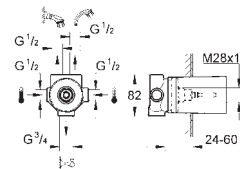

29 708 000

306,81

Pěticestý ventil

podomítkové vestavbové těleso, DN 15

bez montážních dílů
k vestavbě do stěny
s keramickými těsnícími kroužky
přípojka studené a teplé vody DN 15
dva výstupy DN 15
vanový výstup DN 20
ochranné pouzdro
nastavitelná hloubka zabudování
24-60 mm
mosaz DR nekorodující