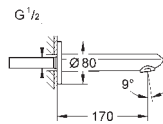

Eurodisc Cosmopolitan

Vanová vpust'

montáž na stěnu

GROHE StarLight chromový povrch

perlátor

vnější závit DN 15

rozpětí 170 mm

doporučený minimální tlak vody 1,0 bar

13 279 002

chrom

136,59