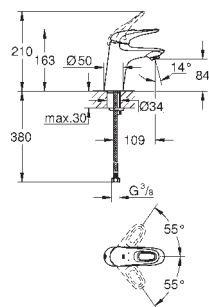

23 567 003

chrom

140,66

Eurostyle

Páková umyvadlová baterie DN 15, velikost S

jednootvorová montáž

kovová páka

keramická kartuše s technologií

GROHE SilkMove 35 mm

variabilně nastavitelný omezovač průtoku

s omezovačem teplot

GROHE StarLight chromový povrch

GROHE EcoJoy perlátor 5,7 l/min

GROHE FastFixation rychlomontážní systém

hladké tělo

flexi přípojovací hadičky