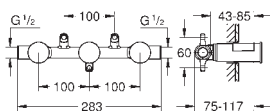

29 025 002		277,25

Univerzální podomítkové těleso
pro třítvorovou umyvadlovou baterii
k vestavbě do stěny
bez montážních dílů
hloubka zabudování 43 - 85 mm
mosaz DR nekorodující
montážní šablona
umožňuje vodotěsnou instalaci zdíva kolem podomítkového tělesa
těsnění je součástí balení