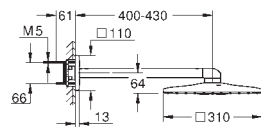

GROHE HLAVOVÉ SPRCHY

Objednáací číslo

Barva

Cena (€) bez
DPH

26 477 LS0

měsíční bílá

758,36

Rainshower SmartActive 310

Set hlavové sprchy se 2 režimy proudu

set obsahuje:

hlavová sprcha Rainshower SmartActive 310, bílá spodní část sprchy
2 sprchové proudy

GROHE PureRain, ActiveRain

stropní sprchové rameno 142 mm

GROHE DreamSpray perfektní vodní paprsky

GROHE StarLight povrch

GROHE SpeedClean - odstranění

vodního kamene přetřením

Vnitřní WaterGuide pro delší životnost

je potřeba vestavbový set 26 483 000 nebo 26 484 000 - musí být objednáno zvlášť

26 479 000

chrom

608,52

26 479 DC0

supersteel

845,00

26 479 GN0

kartáčovaný Cool Sunrise

1 039,69

26 479 DL0

kartáčovaný Warm Sunset

1 029,49

26 479 A00

Hard Graphite

966,30

26 479 AL0

kartáčovaný Hard Graphite

1 029,49

Rainshower SmartActive 310 Cube

Set hlavové sprchy se 2 režimy proudu

set obsahuje:

hlavová sprcha Rainshower SmartActive 310 Cube

2 sprchové proudy

GROHE PureRain, ActiveRain

horizontální sprchové rameno 430 mm

GROHE DreamSpray perfektní vodní paprsky

GROHE StarLight chromový povrch

GROHE SpeedClean - odstranění

vodního kamene přetřením

Vnitřní WaterGuide pro delší životnost

je potřeba vestavbový set 26 483 000 nebo 26 484 000 - musí být objednáno zvlášť

26 479 LS0

měsíční bílá

787,92

Rainshower SmartActive 310 Cube

Set hlavové sprchy se 2 režimy proudu

set obsahuje:

hlavová sprcha Rainshower SmartActive 310 Cube, bílá spodní část sprchy

2 sprchové proudy

GROHE PureRain, ActiveRain

horizontální sprchové rameno 430 mm

GROHE DreamSpray perfektní vodní paprsky

GROHE StarLight povrch

GROHE SpeedClean - odstranění

vodního kamene přetřením

Vnitřní WaterGuide pro delší životnost

je potřeba vestavbový set 26 483 000 nebo 26 484 000 - musí být objednáno zvlášť

26 481 000

chrom

608,52

26 481 DC0