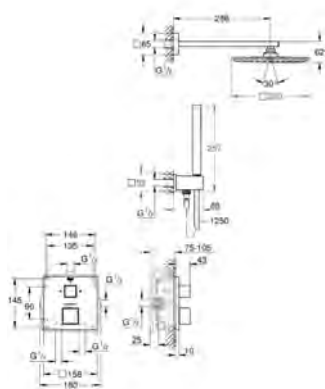

35 604 000	GROHE Rapido SmartBox univerzální vestavbové těleso	89,70

24 155 000	chrom	616,68
24 155 DC0	supersteel	832,77
24 155 AL0	kartáčovaný Hard Graphite	952,03

Grotherm Cube Termostatická baterie pro 2 výstupy s integrovaným uzavíracím/přepínacím ventilem

sada pro kompletní instalaci pomocí podomítkového tělesa
GROHE Rapido SmartBox 35 600/35 604
kompaktní kartuše GROHE TurboStat s voskovým termočlánkem
kování GROHE FastFixation s krytým těsněním a upevňovacími prvky
kovový panel s možností dodatečného upevnění polohy až o 6°
natištěné symboly pro sprchovou a vanovou výpusť
GROHE SafeStop bezpečnostní tlačítko na 38°C
Volitelný omezovač teploty GROHE SafeStop Plus na úrovni 43°C / 46°C
GROHE AquaDimmer, integrovaný uzavírací/přepínací ventil
průtok: výstup B = 27 l/min, výstup C = 30 l/min
bez podomítkového tělesa

35 604 000	GROHE Rapido SmartBox univerzální vestavbové těleso	89,70

34 741 000	chrom	1 467,79

Grotherm Cube Sprchový set vhodný pro Rainshower Allure 230

set obsahuje:
sada Grotherm Cube pro kompletní instalaci s přepínačem Aquadimmer (24 154)
univerzální podomítkové těleso GROHE Rapido SmartBox Universal, 1/2" (35 600)
hlavová sprcha Rainshower Allure 230 (27 479)
Rainshower sprchové raménko (27 709)
ruční sprcha Euphoria Cube (27 699 000) 9,5 l/min
sprchové kolénko (26 370)
Silverflex sprchová hadice 1 250 mm 1/2" x 1/2" (28 362)