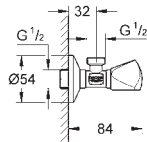

Rohový ventil, DN 15

bez křížového šroubení 1/2"
pro měděnou přípojku o průměru 10 mm
kohout TDL
označení neutrální
nasouvací rozeta
GROHE StarLight povrch

41 263 000

chrom

18,86