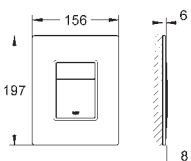

Skate Cosmopolitan

Splachovací tlačítko

se zrcadlovým povrchem

plastové ovládací tlačítko, titánium

pro 2-činné splachování, a nebo funkci start/stop

pro pneumatický odtokový ventil AV1

horizontální a vertikální montáž

156 x 197 mm

vyrobena z bezpečnostního skla

není možno kombinovat s Grohe fresh

upevňovací set

GROHE EcoJoy technologie pro nízkou

spotřebu vody a perfektní průtok

pro kombinaci s nádržkami Rapid SL a Uniset

pro použití s Rapid SLX objednejte prosím revizní šachtu 66 791 000 (prodáváno zvlášť)