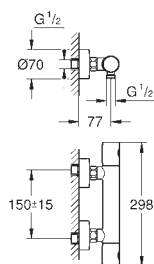

GROHE GROHTHERM 1000 COSMOPOLITAN 3/4"

Objednací číslo

Barva

Cena (€) bez
DPH

34 065 DC2

supersteel

403,64

34 065 AL2

kartáčovaný Hard Graphite

460,72

Grotherm 1000 Cosmopolitan M

Termostatická sprchová baterie, DN 15

montáž na stěnu

GROHE StarLight povrch

GROHE MetalGrip ergonomicky tvarovaná kovová raménka

GROHE SafeStop bezpečnostní tlačítko na 38°C

Volitelný omezovač teploty GROHE SafeStop Plus na úrovni 43°C

kompaktní kartuše GROHE TurboStat s voskováným termočlánkem

integrovaný uzávěr smíšené vody

ovládání průtoku s úsporným

tlačítkem a individuálně nastavi-

teľnou úspornou zarážkou

keramický vršek DN 15, 180°

výstup sprchy dole DN 15

integrované zpětné klapky

zachytávač nečistot

zajištěno proti zpětnému toku

S-připojky

kovová rozeta

doporučený minimální tlak vody 1,0 bar

GROHE EcoJoy technologie pro nízkou

spotřebu vody a perfektní průtok