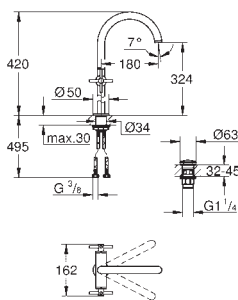

21 044 003
21 044 DC3
21 044 GL3
21 044 DA3
21 044 AL3

chrom
supersteel
Cool Sunrise
Warm Sunset
kartáčovaný Hard Graphite

696,18
949,99
1 016,24
1 016,24
1 090,65

Atrio

Umyvadlová jednootvorová baterie, DN 15, velikost XL

pro volně stojící umyvadla
s keramickým vrškem DN 15, 90°
GROHE StarLight chromový povrch
GROHE EcoJoy 5,7 l/min perlátor s laminárním proudem
GROHE QuickFix rychlomontážní systém
otočná výpust'
s perlátorem a dorazem
odtoková souprava push-open DN 32
flexí připojovací hadičky
s křížovými kohoutky
Dva různé sety krytek. Jeden set s označením „H“ a „C“, druhý bez označení