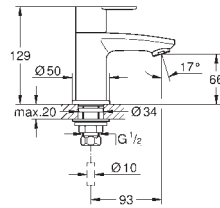

GROHE EUROSTYLE COSMOPOLITAN

Objednáací číslo

Barva

Cena (€) bez
DPH

23 039 002

chrom

106,01

Eurostyle Cosmopolitan
Stojánkový ventil velikost XS

jednotvorová montáž
kovová ovládací páka
keramický vršek
GROHE StarLight chromový povrch
perlátor
doporučený minimální tlak vody 1,0 bar
skupina armatur I, přezkoušeno dle DIN 4109
přípojná matka DN 15 x 10,5 mm