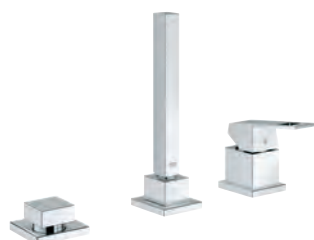

Objednáací číslo Barva Cena (€) bez DPH

24 155 000	chrom	616,68
24 155 DC0	supersteel	832,77
24 155 AL0	kartáčovaný Hard Graphite	952,03

Grohtherm Cube Termostatická baterie pro 2 výstupy s integrovaným uzavíracím/přepínacím ventilem

sada pro kompletní instalaci pomocí podomítkového tělesa GROHE Rapido SmartBox 35 600/35 604
kompaktní kartuše GROHE TurboStat s voskovým termočlánkem
kování GROHE FastFixation s krytým těsněním a upevňovacími prvky
kovový panel s možností dodatečného upevnění polohy až o 6°
natištěné symboly pro sprchovou a vanovou výpusť
GROHE SafeStop bezpečnostní tlačítko na 38°C
Volitelný omezovač teploty GROHE SafeStop Plus na úrovni 43°C / 46°C
GROHE AquaDimmer, integrovaný uzavírací/přepínací ventil
průtok: výstup B = 27 l/min, výstup C = 30 l/min
bez podomítkového tělesa

35 604 000	chrom	89,70

GROHE Rapido SmartBox univerzální vestavbové těleso

34 741 000	chrom	1 467,79

Grohtherm Cube Sprchový set vhodný pro Rainshower Allure 230

set obsahuje:
sada Grohtherm Cube pro kompletní instalaci s přepínačem Aquadimmer (24 154)
univerzální podomítkové těleso GROHE Rapido SmartBox Universal, 1/2" (35 600)
hlavová sprcha Rainshower Allure 230 (27 479)
Rainshower sprchové raménko (27 709)
ruční sprcha Euphoria Cube (27 699 000) 9,5 l/min
sprchové kolénko (26 370)
Silverflex sprchová hadice 1 250 mm 1/2" x 1/2" (28 362)

19 897 001	chrom	1 162,00
19 897 DC1	supersteel	1 630,88
19 897 AL1	kartáčovaný Hard Graphite	1 855,13

Eurocube Páková vanová čtyřtvorová kombinace