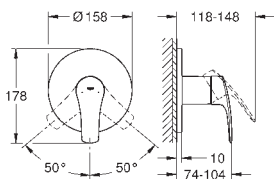

novinka

24 042 003

chrom

133,53

Eurosmart

Páková sprchová baterie

sada pro kompletní instalaci pomocí podomítkového tělesa
GROHE Rapido SmartBox 35 600/35 604
keramická kartuše 46 mm s technologií

GROHE SilkMove

GROHE StarLight chromový povrch
kování GROHE FastFixation s krytým těsněním a upevňovacími prvky
kovový panel s možností dodatečného upevnění polohy až o 6°

průtok: výstup B nebo C = 30 l/min

bez podomítkového tělesa

profesionální edice

35 604 000

GROHE Rapido SmartBox univerzální vestavbové těleso

89,70

novinka

24 043 003

chrom

146,78

Eurosmart

Páková baterie s 2směrným přepínačem

sada pro kompletní instalaci pomocí podomítkového tělesa
GROHE Rapido SmartBox 35 600/35 604
keramická kartuše 46 mm s technologií

GROHE SilkMove

GROHE StarLight chromový povrch
kování GROHE FastFixation s krytým těsněním a upevňovacími prvky
kovový panel s možností dodatečného upevnění polohy až o 6°

průtok: výstup B = 27 l/min, výstup C = 27 l/min

bez podomítkového tělesa

profesionální edice

35 604 000

GROHE Rapido SmartBox univerzální vestavbové těleso

89,70

novinka

33 305 003

chrom

146,78

Eurosmart

Páková vanová baterie, DN 15

k vestavbě do stěny
kovová ovládací páka
keramická kartuše 46 mm s technologií

GROHE SilkMove

GROHE StarLight chromový povrch
GROHE FastFixation rozeta se zakrytým upevňovacím
set obsahuje:

set pro finální instalaci (19 450 003)

s podomítkovým tělesem

variabilně nastavitelný omezovač průtoku

automatické přepínání: vana/sprcha

kovová rozeta

těsnění rozety a šroubů

omezovač teploty na objednávku (46 308)

profesionální edice

novinka

13 448 003

chrom

94,79

Eurosmart

Vanová vpust'

montáž na stěnu
GROHE StarLight chromový povrch

perlátor

vnější závit DN 15

rozpětí 171 mm

doporučený minimální tlak vody 1,0 bar