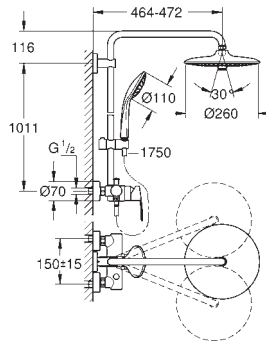

GROHE EUPHORIA SYSTEM

Objednací číslo

Barva

Cena (€) bez
DPH

27 473 001

chrom

563,67

Euphoria System 260

Sprchový systém s jednopákovou baterií na omítku

set obsahuje:

horizontální otočné sprchové rameno 450 mm

Nástěnná sprchová baterie s přepínačem

umožňuje změnu mezi:

hlavová sprcha Euphoria 260 (26 457)

3 sprchové proudy:

Rain, SmartRain, Jet

s otočným kloubem

otočný úhel $\pm 15^\circ$

ruční sprcha Euphoria 110 Massage (27 239 001)

3 sprchové proudy:

Rain, SmartRain, Massage

výškově nastavitelná s kluzákem

Silverflex sprchová hadice 1 750 mm (28 388 000)

GROHE EcoJoy 9,5 l/min omezovač průtoku

keramická kartuše 46 mm s technologií

GROHE SilkMove

GROHE DreamSpray perfektní vodní paprsky

GROHE StarLight chromový povrch

GROHE SprayDimmer - snadné přepínání mezi sprchovými proudy

GROHE SpeedClean - odstranění

vodního kamene přetřením

Vnitřní WaterGuide pro delší životnost

Twistfree - zabraňuje zkroucení

sprchové hadice

vhodné pro průtokové ohřivače od 18 kW

minimální průtok 7 l/min

23 061 002

chrom

594,25