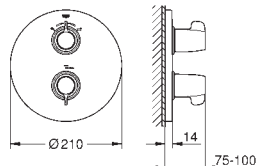

Grohtherm Special

Termostatická vanová baterie podomítková

sada pro kompletní instalaci pomocí podomítkového tělesa

GROHE Rapido T 35 500 000

bez podomítkového tělesa

těsnění rozety a šroubů

skryté upevnění

kovové ergonomické rukojeti

vícefunkční přepínač aquadimmer:

omezovač průtoků

integrováný uzávěr smíšené vody

přepínání vana/sprcha

ovládání teploty s nastavitelným dorazem

35°C - 43°C

integrováný uzávěr smíšené vody

ovladač teploty s bezpečnostní zarážkou z kovu

snadná termální dezinfekce pomocí speciálního

klíče 47 994 000, nutné dokoupit zvlášť

GROHE StarLight chromový povrch

GROHE SafetyPlus

35 500 000

255,84

**GROHE Rapido T termostatická baterie
pro podomítkovou instalaci**

29 096 000

chrom

255,84