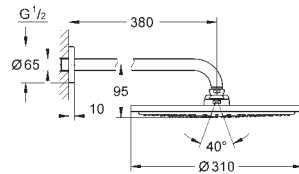

GROHE HLAVOVÉ SPRCHY

Objednací číslo

Barva

Cena (€) bez
DPH

26 066 000	chrom	606,48
26 066 DC0	supersteel	875,58
26 066 BE0	leštěný nikel	973,43
26 066 EN0	kartáčovaný nikel	1 029,49
26 066 GL0	Cool Sunrise	973,43
26 066 GN0	kartáčovaný Cool Sunrise	1 029,49
26 066 DA0	Warm Sunset	973,43
26 066 DL0	kartáčovaný Warm Sunset	1 029,49
26 066 A00	Hard Graphite	973,43
26 066 AL0	kartáčovaný Hard Graphite	1 029,49

Rainshower Cosmopolitan 310

Hlavová sprcha set 380 mm, 1 proud

set obsahuje:

hlavová sprcha Rainshower Cosmopolitan 310 (27 478 000)

Materiál: kov
sprchový proud

Rain

sprchové rameno Rainshower 380 mm (28 361 000)

GROHE EcoJoy 9,5 l/min omezovač průtoku

GROHE DreamSpray perfektní vodní paprsky

GROHE StarLight chromový povrch

GROHE SpeedClean - odstranění

vodního kamene pětřením

vhodné pro průtokové ohřivače vody

doporučený minimální tlak vody 1,0 bar

26 056 000	chrom	606,48
dtto bez omezení průtoku