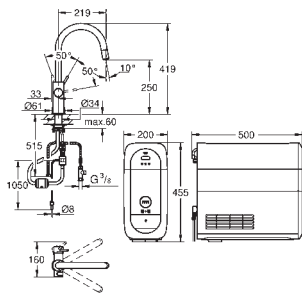

31 541 000
31 541 DC0

chrom
supersteel

2 599,22
2 996,74

GROHE Blue Home

Startovní sada s výpustí ve tvaru C

set obsahuje:

GROHE Blue Home páková dřezová baterie s filtrační funkcí
jednotvorová montáž

C - výpust'

samostatné ovládání pro filtrovanou a chlazenou stolní vodu
neperlivá, jemně perlivá, perlivá

GROHE StarLight povrch

keramická kartuše 28 mm s

GROHE SilkMove

vytahovací perlátor

otočná výpust'

úhel otočení 360°

Oddělené vedení vody

flexi připojovací hadičky

GROHE Blue Home chladič

dodá až 3 litry chlazené perlivé vody za hodinu

chladičí jednotka 180 W, 230 V, 50 Hz

úroveň hlasitosti v pohotovostním režimu 44 dB(A)

stupeň krytí IP 21

certifikace CE

vyžaduje otvory ve spodní části kuchyňské skříňky

nastavení softwaru a monitorování kapacity filtru a CO₂

pomocí aplikace GROHE Ondus

s rozhraním Bluetooth 4.0* a WIFI pro bezdrátovou datovou komunikaci

pro Apple** a Android

dosah bluetooth (10 m) závisí na použitých

materiálech a zdech mezi přijímačem a vysílačem

nastavitelný pro GROHE Blue filtr velikost S, GROHE Blue

aktivní uhlíkový filtr a GROHE Blue magnesium+ filtr

GROHE Blue filtr velikost S, hlava filtru s flexibilním

nastavením tvrdosti vody

pro oblasti s tvrdostí vody větší než 9° dKH

pro oblasti s tvrdostí vody nižší než 9° dKH objednávejte

aktivní uhlíkový filtr 40 547 001

GROHE Blue CO₂ lahev 425 g

Systémové požadavky Apple

iPhone s iOS 9.0 nebo novějším

Systémové požadavky

Android

smartphone s Androidem 4.3 nebo novějším

Mobilní zařízení a aplikace GROHE Ondus App *** nejsou součástí dodávky a musí být objednány samostatně prostřednictvím autorizovaného obchodu Apple Store / Store / iTunes nebo obchodu Google Play.

* The Bluetooth značka a logo jsou registrované ochranné známky vlastněné Bluetooth SIG, Inc. a jakékoliv použití těchto značek společností Grohe je na základě licence. Ostatní ochranné známky a obchodní názvy jsou majetkem příslušných vlastníků.

** Apple, Apple logo, iPod, iPod Touch, iPhone a iTunes jsou ochranné známky společnosti Apple Inc., registrované v USA a dalších zemích. Apple není zodpovědné za funkci tohoto zařízení nebo jeho souladu s bezpečnostními a regulačními standardy.

*** Zdarma dostupné na iTunes app nebo obchodu Google Play.

Tento produkt obsahuje komponenty, které jsou deklarované jako nebezpečné látky. Další informace naleznete na: www.grohe.com/safety-data-sheets/ vybaveno zpětným ventilem EA schváleným společností Belgaqua