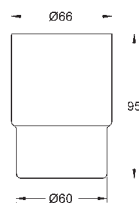

40 372 001 N		11,21

Essentials

Křišťálová sklenička

materiál: sklo

je kompatibilní s následujícími držáky

Essentials (40 369 xx1)

Essentials Cube (40 508)

BauCosmopolitan (40 585)

Essentials Authentic (40 652)