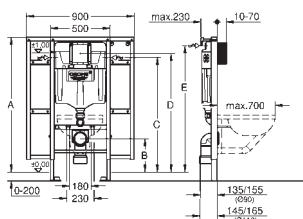

A	1083	1130
B	230	280
C	910	960
D	950	1000
E	1010	1060

splachovací nádrž GD 2, 6 - 9 l, obsahuje:

nastaveno z výroby na 3 l - 6 l

pneumatický odtokový ventil nabízí 3 režimy chodu: 2-činné splachování, anebo
start/stop a nebo nepřerušitelné (pouze start)

přívod vody zleva / zprava nebo zezadu

skupina armatur I - nízká hlučnost

izolováno od kondenzující vody

přípojka vody DN 15 s integrovaným rohovým ventilem

a šroubovým spojem bez použití nářadí

pro instalaci není třeba nářadí

kontrolní hřídele včetně ochrany

během fáze výstavby

pro vertikální nebo horizontální použití

včetně nástěnných držáků 38 558 00M pro montáž na stěnu

revizní otvor 40 911 000 pro malá ovládací tlačítka

je nutné objednat zvlášť