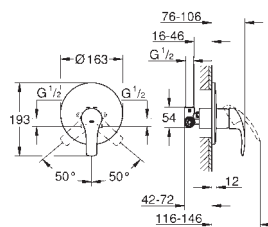

33 556 002

chrom

129,45

Eurosmart

Páková sprchová baterie, DN 15

k vestavbě do stěny
keramická kartuše 46 mm s technologií
GROHE SilkMove
GROHE StarLight chromový povrch
GROHE FastFixation skryté upevnění
set obsahuje:
montážní set (19 451 002)
s podomítkovým tělesem
variabilně nastavitelný omezovač průtoku
kovová ovládací páka
těsnění rozety a šroubů
kovová nástěnná rozeta
omezovač teploty na objednávku (46 308)