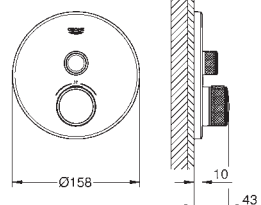

Objednací číslo Barva Cena (€) bez DPH

29 118 000	chrom	569,79
29 118 DC0	supersteel	776,71
29 118 GL0	Cool Sunrise	831,75
29 118 DA0	Warm Sunset	831,75
29 118 AL0	kartáčovaný Hard Graphite	886,79

Grotherm SmartControl

Termostat pro podomítkovou instalaci s jedním ventilem

sada pro kompletní instalaci pomocí podomítkového tělesa
GROHE Rapido SmartBox 35 600/35 604
kovová rozeta s **GROHE FastFixation** (krytá rozeta s těsněním, skryté přípevnění), nastavitelná 6°
GROHE StarLight chromový povrch
SmartControl tlačítko ON-OFF, ovládání proudu od EcoJoy do plného proudu Full Flow
vyměnitelné symboly
kompaktní kartuše GROHE TurboStat s voskovaným termočlánkem
GROHE ProGrip s rýhovanou strukturou
GROHE SafeStop bezpečnostní tlačítko na 38°C
Volitelný omezovač teploty GROHE SafeStop Plus na úrovni 43°C / 46°C
vestavěné jednosměrné ventily a zachytávače nečistot bez podomítkového tělesa
průtok:
výstup A (k externímu vypínači) = 34 l/min
výstup B/C = 29 l/min

35 604 000	89,70

GROHE Rapido SmartBox univerzální vestavbové těleso

29 119 000	chrom	619,73
29 119 DC0	supersteel	845,00
29 119 GL0	Cool Sunrise	906,16
29 119 DA0	Warm Sunset	906,16
29 119 AL0	kartáčovaný Hard Graphite	966,30