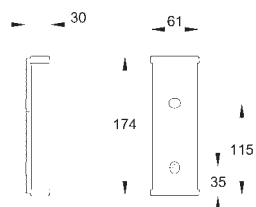

14 992 000

42,81

GROHE Sensia Arena

Držák na Sensia Arena zabezpečený proti krádeži
držák proti ukradení ovladače 14 926 002
obsahuje šrouby

GROHE MANUÁLNÍ BIDETOVÉ SEDÁTKO

Objednací číslo

Barva

Cena (€) bez
DPH