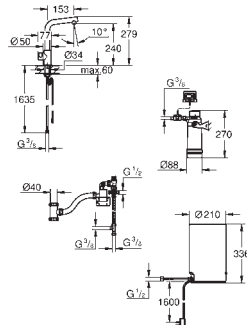

Objednávací číslo

Barva

Cena (€) bez
DPH

30 339 001
30 339 DC1

chrom
supersteel

1 763,39
2 089,57

GROHE Red Mono

Výpust ve tvaru písmene C, velikost M

set obsahuje:

Stojánkový ventil GROHE Red Mono

jednotvorová montáž

L-výpust

Ovládací tlačítka pro vařící vodu s dětským zámek GROHE ChildLock

TUV certifikát - záruka naprosté bezpečnosti proti náhodnému spuštění vařící vody

GROHE StarLight chromový povrch

izolovaná výpust

otočný úhel 150°

Přípoj pro GROHE Red Bojler

GROHE Red bojler, velikost M

Zásobník pro vroucí a teplou vodu

3 litry 100° C vařící vody

celková kapacita 4 litry

provozní tlak 1-7 barů

s flexibilní připojovací hadicí a výstupem pro vařící vodu

certifikace CE

přípojné napětí 230 V 50 Hz

Příkon 2100 W

Příkon pohotovostní 15 W

energetická třída A

Set GROHE Red Filter

ochrana bojleru proti vodnímu kameni

Kapacita 600 L při 20° dKH

5fázový filtr

jednotka měření průtoku