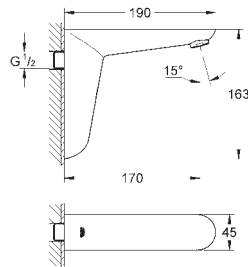

GROHE EUROECO COSMOPOLITAN E

Objednací číslo

Barva

Cena (€) bez
DPH

36 274 000

chrom

375,10

Euroeco Cosmopolitan E Infračervená elektronická baterie s montáží na zeď bez směšovacího zařízení

s infračerveným senzorem pro potřeby monitoringu stavu, konfigurace a potřeby servisu pro studenou nebo předem smíšenou vodu
lithiová baterie 6V, typ CR-P2
životnost baterie: cca 7 let (150 spuštění denně)
Celokovové těleso
vícestupňový ukazatel stavu baterie
7 přednastavených programů:
automatické proplachování
tepelná desinfekce
režim čištění
další funkce a precizní nastavení prostřednictvím dálkového ovladače 36 407
certifikace CE