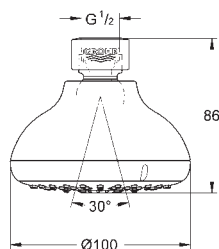

Objednací číslo

Barva

Cena (€) bez
DPH

26 044 001

chrom

65,24

Tempesta 100

Hlavová sprcha 4 proudy