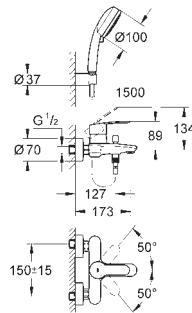

GROHE EUROSTYLE COSMOPOLITAN

Objednací číslo

Barva

Cena (€) bez
DPH

33 592 20A

chrom

221,19

Eurostyle Cosmopolitan

Páková vanová baterie, DN 15

montáž na stěnu

kovová ovládací páka

keramická kartuše 46 mm s technologií

GROHE SilkMove

GROHE StarLight chromový povrch

variabilně nastavitelný omezovač průtoku

automatické přepínání: vana/sprcha

perlátor

integrovaná zpětná klapka ve výstupu

sprchy DN 15

S-přípojky

zajištěno proti zpětnému toku

se sprchovou soupravou

hlavová sprcha Tempesta Cosmopolitan 100, 2 proudy (27 571)

nástěnný držák sprchy (27 056)

sprchová hadice Relexaflex

1500 mm DN 15 x DN 15 (28 151)

24 051 002

chrom

170,22