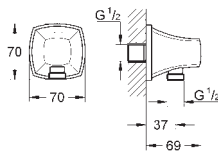

Grandera

Nástěnné kolínko, DN 15

Materiál: kov

vnější závit

zajištěno proti zpětnému toku

GROHE StarLight chromový povrch

27 969 000

chrom

96,83

27 969 IGO

chrom / zlatá

127,41