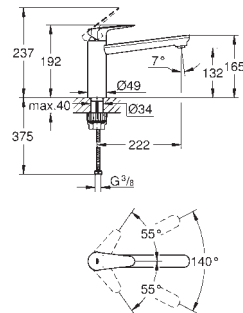

BauLoop

Páková dřezová baterie, DN 15

integrováný předuzávěr
středová výpusť
jednootvorová montáž
GROHE StarLight chromový povrch
GROHE Longlife 35 mm keramická kartuše

GROHE Zero vedení vody uvnitř - bez niklu a olova

otočná výpusť
otočný úhel 140°

perlátor vyměnitelný pomocí mince

flexi připojovací hadičky

GROHE FastFixation Plus ultra rychlá a snadná instalace bez nutnosti použití nářadí

doporučený minimální tlak vody 1,0 bar

novinka