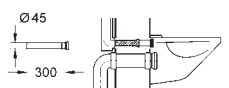

37 105 K00

černá

Prodloužení

splachovací trubka k vestavbě do
stěny
délka 300 mm

14,78