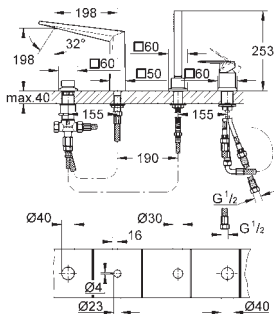

Allure Brilliant

Páková vanová čtyřotvorová kombinace

keramická kartuše 46 mm s technologií

GROHE SilkMove

GROHE StarLight chromový povrch

set obsahuje:

předmontované upevnění výtoku

ovládací prvku pákové baterie,

vanová vpusť s perlátorem

přepínání vana/sprcha

ruční sprcha Euphoria Cube 6,5 l/min

kovová sprchová hadice 2000 mm

flexi připojovací hadičky

přípojka pro sprchovou hadici

zajištěno proti zpětnému toku

pro použití s 29 037 000

29 037 000

891,89

4/5-otvorová vanová baterie

základní rám pro instalaci pod obklad

set obsahuje:

základní rám

záchytný systém s integrovaným odpadem pro zatékající vodu

krytky šroubů jsou vždy v chromové barvě