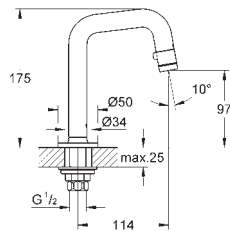

20 202 000

chrom

133,53

Univerzální stojánkový ventil DN 15

Vpust 7°
průtok: 6l/min při tlaku 3 bar
perlátor s funkcí start/stop
keramické vršky
přípojná matice DN 15
s otvorem 10,5 mm
GROHE StarLight chromový povrch
rozpětí 114 mm