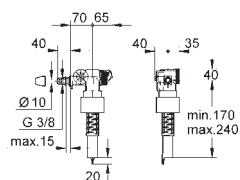

Napouštěcí ventil DN 15

DN 10
univerzální použití
bez distančního kusu
odnímatelná krytka a škrtidlo

**) možnost zkrácení max.o 100 mm