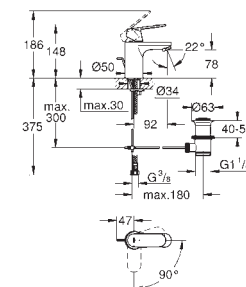

23 377 00E

chrom

114,16

Eurosmart Cosmopolitan

Páková umyvadlová baterie DN 15, velikost S
jednootvorová montáž
kovová ovládací páka

GROHE SilkMove ES 35 mm keramická kartuše
s funkcí Energy Saving při studeném startu
variabilně nastavitelný omezovač průtoku
omezovač teploty

GROHE StarLight chromový povrch

GROHE EcoJoy perlátor 5,7 l/min

GROHE FastFixation

Rychloupevňovací systém se středící pomůckou

odtoková souprava DN 32

flexi přípojovací hadičky

doporučený minimální tlak vody 1,0 bar

23 376 00E

chrom

108,05

dtto bez odtokové soupravy