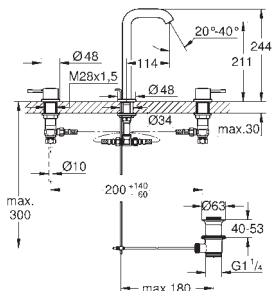

36 445 000

chrom

694,14

Essence E

Infračervená elektronická umyvadlová baterie DN 15 se směšovacím zařízením a nastavitelným omezovačem teploty

s infračerveným senzorem pro potřeby monitoringu stavu, konfigurace a potřeby servisu
lithiová baterie 6V, typ CR-P2

životnost baterie: cca 7 let (150 spuštění denně)

GROHE StarLight chromový povrch

nastavitelné otočení o 0° / 150° / 360°

laminární regulátor proudu 5,0 l/min

flexi přípojovací hadičky

jednosměrný ventil

zachytávač nečistot

integrováný magnetický ventil

externí baterie

GROHE QuickFix rychlomontážní systém

vícestupňový ukazatel stavu baterie

7 přednastavených programů:

automatické proplachování

tepelná desinfekce

režim čištění

další funkce a precizní nastavení prostřednictvím dálkového ovladače 36 407

certifikace CE

skupina armatur I, přezkoušeno dle DIN 4109

zajištění armatur IP 59K

doporučený minimální tlak vody 1,0 bar

20 296 001

chrom

295,60

Essence

Umyvadlová třítvorová baterie, DN15 velikost M

kovová ovládací páka

s keramickým vrškem DN 15, 90°

GROHE StarLight chromový povrch

GROHE EcoJoy perlátor 5,7 l/min

GROHE AquaGuide nastavitelný perlátor

vpust' s perlátorem

odtoková souprava DN 32

tlakové, flexi přípojné hadičky mezi

středním tělesem a bočními ventily

přípojná matka DN 15 x 10,5 mm

20 299 001

chrom

326,18

Essence

Umyvadlová třítvorová baterie L-Size

kovová ovládací páka

s keramickým vrškem DN 15, 90°

GROHE StarLight chromový povrch

GROHE EcoJoy perlátor 5,7 l/min

GROHE FastFixation rychlomontážní systém

GROHE AquaGuide nastavitelný perlátor

odtoková souprava DN 32

tlakové, flexi přípojné hadičky mezi

středním tělesem a bočními ventily

přípojná matka DN 15 x 10,5 mm