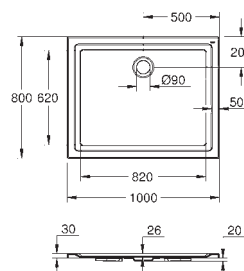

39 306 000 N

alpská bílá

220,17

Akrylová sprchová vanička 800 x 1000

rozměry: 800 x 1000 mm

hloubka: 30 mm

materiál: akryl

průměr odpadního výstupu: 90 mm

doporučený GROHE odtokový set: 49 533 000 (vertikální) a 49 534 000 (horizontální), prodáváno samostatně

doporučené instalační materiály:

MEPA univerzální rám sprchové vaničky BW 5 (150130) a nástěnná

vodítka(190032) nebo MEPA montážní rám SF (150183)

těsnění (180040)

doporučen Poresta montážní set 17014412

20 ks na paletě