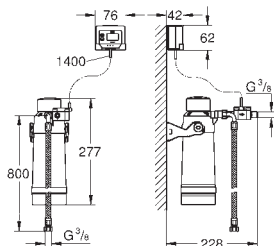

GROHE Red

Filtr s filtrační hlavicí

pro regiony s vodou tvrdší než 12° KH

k nastavení s GROHE Red Boiler

flexi připojovací hadičky

filtr 600 l

40 432 000 N

65,00

GROHE Red

Čajový hrníček (4 ks)

GROHE Red hrnek odolný vůči vysokým teplotám

vhodné pro myčky nádobí

Objem 250 ml