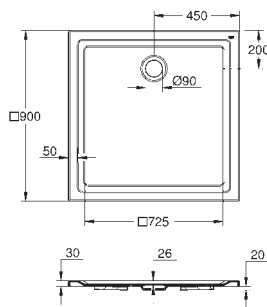

doporučené instalační materiály:

MEPA univerzální rám sprchové vaničky BW 5 (150130) a nástěnná

vodítka(190032) nebo MEPA montážní rám SF (150183)

těsnění (180040)

doporučen Poresta montážní set 17014416

20 ks na paletě