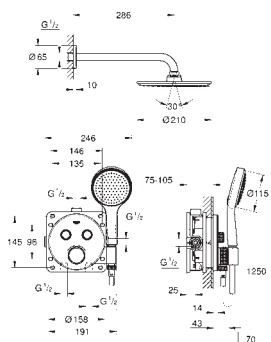

34 743 000

chrom

1 325,09

Grotherm SmartControl

Sprchový set

set obsahuje:

podomítková termostatická baterie se dvěma ventily a zabudovaným držákem na ruční sprchu

Grotherm SmartControl instalační set

(29 120 000)

GROHE Rapido SmartBox 35 600/35 604

Rainshower Cosmopolitan 210 hlavový sprchový set (26 062 000) včetně

sprchového ramínka 286 mm

ruční sprcha Power&Soul Cosmopolitan 115 (27 661 000)

Silverflex sprchová hadice 1 250 mm 1/2" x 1/2" (28 362)