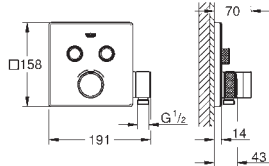

GROHE GROHTHERM SMARTCONTROL

Objednáací číslo

Barva

Cena (€) bez
DPH

TERMOSTATICKÉ
BATERIE

29 125 000

chrom

721,66

Grotherm SmartControl

Termostat s podomítkovou instalací s dvěma ventily a integrovaným držákem na sprchu

sada pro kompletní instalaci pomocí podomítkového tělesa GROHE Rapido SmartBox 35 600/35 604

kovová rozeta s **GROHE FastFixation** (krytá rozeta s těsněním, skryté připevnění), nastavitelná 6°

GROHE StarLight chromový povrch

SmartControl tlačítko ON-OFF, ovládání proudu

od EcoJoy do plného proudu Full Flow

vyměnitelné symboly

kompaktní kartuše GROHE TurboStat s voskovým termočlánkem

GROHE ProGrip s rýhovanou strukturou

GROHE SafeStop bezpečnostní tlačítko na 38°C

Volitelný omezovač teploty GROHE SafeStop Plus na úrovni 43°C / 46°C

vestavěné jednosměrné ventily a zachytávače nečistot

výstupy mohou být spuštěny současně

integrovaná sprchová přípojka DN 15

bez podomítkového tělesa

objem průtoku:

výstup B = 24 l/min

ruční sprcha = 12 l/min

výstup B + ruční sprcha = 27 l/min

35 604 000

GROHE Rapido SmartBox univerzální vestavbové těleso

89,70

29 126 000

chrom

650,31

29 126 DC0

supersteel

906,16

29 126 GN0

kartáčovaný Cool Sunrise

1 029,49

29 126 DL0

kartáčovaný Warm Sunset

1 029,49

29 126 A00

Hard Graphite

969,35

29 126 AL0

kartáčovaný Hard Graphite

1 029,49

Grotherm SmartControl

Termostat pro podomítkovou instalaci s třemi ventily

sada pro kompletní instalaci pomocí podomítkového tělesa

GROHE Rapido SmartBox 35 600/35 604

kovová rozeta s **GROHE FastFixation** (krytá rozeta s těsněním, skryté připevnění), nastavitelná 6°

GROHE StarLight chromový povrch

SmartControl tlačítko ON-OFF, ovládání proudu

od EcoJoy do plného proudu Full Flow

vyměnitelné symboly

kompaktní kartuše GROHE TurboStat s voskovým termočlánkem

GROHE ProGrip s rýhovanou strukturou

GROHE SafeStop bezpečnostní tlačítko na 38°C

Volitelný omezovač teploty GROHE SafeStop Plus na úrovni 43°C / 46°C

vestavěné jednosměrné ventily a zachytávače nečistot

výstupy mohou být spuštěny současně

bez podomítkového tělesa

průtok:

výstup A = 23 l/min

výstup B = 27 l/min

výstup C = 23 l/min

výstup A + B = 33 l/min

výstup A + B + C = 36 l/min