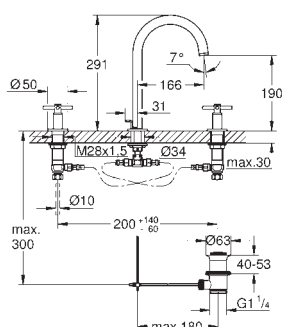

20 008 003	chrom	631,97
20 008 DC3	supersteel	863,35
20 008 DA3	Warm Sunset	924,51
20 008 AL3	kartáčovaný Hard Graphite	985,66

Atrio

Umyvadlová tříťvorová baterie, DN15 velikost M

s keramickým vrškem DN 15, 90°
GROHE StarLight chromový povrch
GROHE EcoJoy 5,7 l/min perlátor s laminárním proudem
otočná výpusť
s perlátorem a dorazem
odtoková souprava DN 32
tlakové, flexi připojné hadičky mezi
středním tělesem a bočními ventily
s křížovými kohoutky
Dva různé sety krytek. Jeden set s označením „H“ a „C“, druhý bez označení