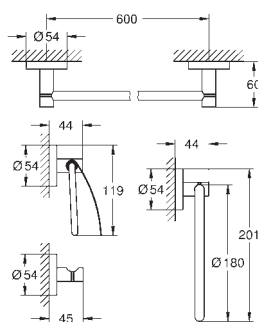

173,28

**Essentials
Sada doplňků do koupelny 3 v 1**

Materiál: kov
set obsahuje:
držák na ručníky, 600 mm (40 366 001)
háček na koupací plášť (40 364 001)
Držák toaletního papíru (40 367 001)
skryté upevnění
GROHE StarLight chromový povrch
vhodné pro šroubování (obsahuje šrouby a hmoždinky) a lepení
(lepidlo 40 915 000 je nutné objednat zvlášť)