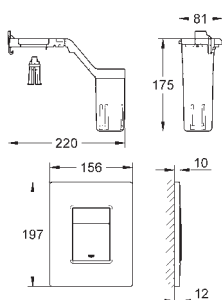

38 805 000

chrom

156,97

Skate Cosmopolitan Set Fresh

Splachovací tlačítko

pro 2-činné splachování, a nebo funkci start/stop

GROHE Fresh

rámeček s funkcí otevírání
s nádobkou pro umístění tablet
pouze pro bezchlórové tablety
pro pneumatický odtokový ventil AV1
horizontální a vertikální montáž
156 x 197 mm
vyrobená z ABS

GROHE StarLight chromový povrch

GROHE EcoJoy technologie pro nízkou

spotřebu vody a perfektní průtok

pro kombinaci s nádržkami Rapid SL a Uniset

pro použití s Rapid SLX objednejte prosím revizní šachtu 66 791 000 (prodáváno zvlášť)

38 796 000

80,52