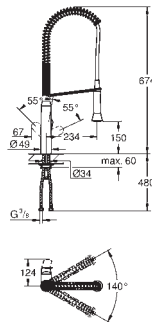

GROHE K7

Objednací číslo

Barva

Cena (€) bez
DPH

32 950 000
32 950 DC0

chrom
supersteel

820,54
1 070,27

K7

Páková dřezová baterie, DN 15

jednotvorová montáž

GROHE StarLight povrch

keramická kartuše s technologií

GROHE SilkMove 35 mm

profesionální sprška

přepínání: perlátor/**SpeedClean** sprchový proud

automatické zpětné přepínání na

perlátor

kovová sprcha

variabilně nastavitelný omezovač průtoku

otočná výpusť

otočný úhel 140°

zajištěno proti zpětnému toku

flexi připojovací hadičky

GROHE QuickFix rychlomontážní systém

doporučený minimální tlak vody 1,0 bar

31 379 000
31 379 DC0

chrom
supersteel

787,92
1 029,49