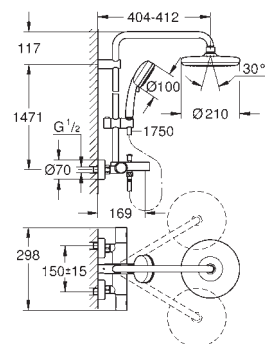

set obsahuje:

horizontální otočné sprchové rameno 390 mm

Podomítkový termostat Grohtherm 1000 Cosmopolitan s funkcí Aquadimmer

umožňuje změnu mezi:

hlavová sprcha Tempesta 210 (26 408)

sprchový proud: Rain

s otočným kloubem

otočný úhel ± 15°

vanovou vpusť

samostatný přepínač ruční sprchy

ruční sprcha Tempesta Cosmopolitan 100 (27 571 001)

2 sprchové proudy

Rain, Jet

výškově nastavitelná s kluzákem

Rotaflex sprchová hadice, 1 750 mm 1/2" x 1/2" (28 410)

kompaktní kartuše GROHE TurboStat s voskovaným termočlánkem

GROHE SafeStop bezpečnostní tlačítko na 38°C

Volitelný omezovač teploty GROHE SafeStop Plus na úrovni 43°C

GROHE DreamSpray perfektní vodní paprsky

GROHE StarLight chromový povrch

GROHE SpeedClean - odstranění

vodního kamene přetřením

Vnitřní WaterGuide pro delší životnost

Twistfree - zabraňuje zkroucení

sprchové hadice

vhodné pro průtokové ohřivače od 18 kW

minimální průtok 7 l/min