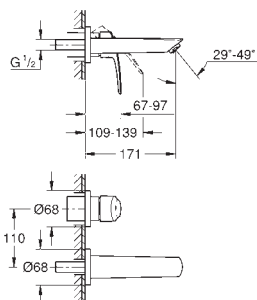

29 337 003

chrom

187,55

Eurosmart

Umyvadlová dvouotvorová baterie, velikost S

montáž na stěnu

kovová ovládací páka

bez podomítkového tělesa

sada pro kompletní instalaci pomocí podomítkového tělesa

32 635 000

kovová rozeta

GROHE StarLight chromový povrch

GROHE EcoJoy perlátor 5,7 l/min

GROHE AquaGuide nastavitelný perlátor

rozteč 110 mm

rozpětí 171 mm

profesionální edice

novinka