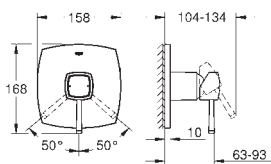

24 067 000
24 067 IGO

chrom
chrom / zlatá

339,43
408,74

Grandera

Páková sprchová baterie

sada pro kompletní instalaci pomocí podomítkového tělesa
GROHE Rapido SmartBox 35 600/35 604
keramická kartuše 46 mm s technologií
GROHE SilkMove
GROHE StarLight chromový povrch
kování GROHE FastFixation s krytým těsněním a upevňovacími prvky
kovový panel s možností dodatečného upevnění polohy až o 6°
kovová ovládací páka
průtok: výstup B nebo C = 30 l/min
bez podomítkového tělesa

35 604 000

GROHE Rapido SmartBox univerzální vestavbové těleso

89,70