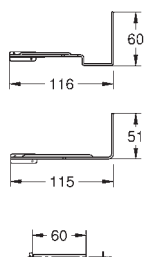

43 617 000

Držák motoru
pro Rapid SL 38 675
provedení pro tělesně postižené
od poloviny roku 2008
pro instalaci infračervené elektroniky

Cena na
vyžádání