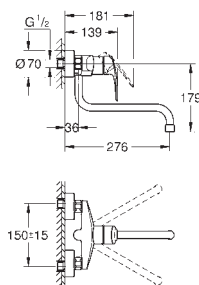

31 509 003

chrom

148,82

Eurosmart

Páková dřezová baterie, DN 15

montáž na stěnu

GROHE StarLight chromový povrch

keramická kartuše s technologií

GROHE SilkMove 35 mm

perlátor

variabilně nastavitelný omezovač průtoku

otočná výpusť

úhel otočení 360°

rozpětí 149 mm

integrovaný omezovač teploty

S-přípojky

novinka