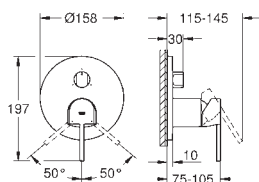

GROHE Plus

Páková baterie s 3směrným přepínačem

sada pro kompletní instalaci pomocí podomítkového tělesa

GROHE Rapido SmartBox 35 600/35 604

keramická kartuše 46 mm s technologií

GROHE SilkMove

GROHE StarLight chromový povrch

kování GROHE FastFixation s krytým těsněním a upevňovacími prvky

kovový panel s možností dodatečného upevnění polohy až o 6°

kovová ovládací páka

3-směrný přepínač

průtok:

výstup A = 27 l/min

výstup B = 27 l/min

výstup C = 27 l/min

bez podomítkového tělesa

35 604 000

GROHE Rapido SmartBox univerzální vestavbové těleso

89,70