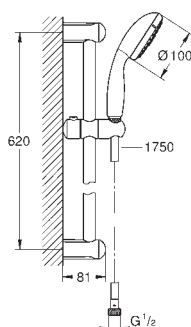

27 645 001

chrom

79,51

Tempesta 100

sprchový set s tyčí, 4 proudy

set obsahuje:

ruční sprchu (28 421)

sprchová tyč 600 mm (27 523)

sprchová hadice Relexaflex

1750 mm DN 15 x DN 15 (28 154)

GROHE EcoJoy 9,5 l/min omezovač průtoku

GROHE DreamSpray perfektní vodní paprsky

GROHE StarLight chromový povrch

GROHE SpeedClean - odstranění

vodního kamene přetřením

Vnitřní WaterGuide pro delší životnost

ShockProof silikonový kroužek proti poškození

způsobeném spadnutím sprchy

vhodné pro průtokové ohřívače vody

doporučený minimální tlak vody 1,0 bar

27 795 001

chrom

79,51

dtto, bez omezení průtoku