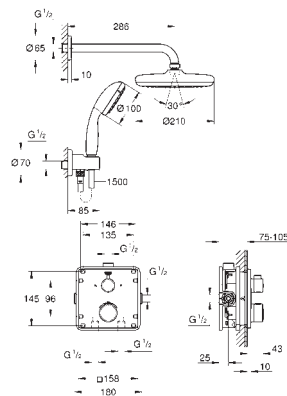

GROHE GROHTHERM TERMOSTATICKÉ BATERIE SE DVĚMA OVLADAČI

Objednací číslo

Barva

Cena (€) bez
DPH

34 729 000

chrom

799,13

Grotherm

Sprchový set Perfect se sprchou Tempesta 210

set obsahuje:

- sada Grotherm pro kompletní instalaci s přepínačem Aquadimmer (24 079)
- univerzální podomítkové těleso GROHE Rapido SmartBox Universal, 1/2" (35 600)
- hlavová sprcha Tempesta 210 9,5 l/min (26 410)
- sprchové rameno Rainshower 286 mm (28 576 000)
- ruční sprcha Tempesta 100 II (27 597)
- sprchové odtokové rameno (28 628)
- Rotaflex sprchová hadice 1500 mm 1/2" x 1/2" (28 409)