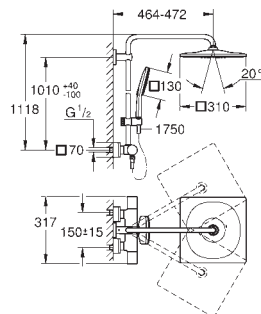

GROHE RAINSHOWER SMARTACTIVE SYSTEM

Objednáací číslo

Barva

Cena (€) bez
DPH

26 649 000

chrom

1 060,07

Rainshower SmartActive 310

Sprchový systém s termostatem na zeď

set obsahuje:

horizontální otočné sprchové rameno 450 mm

nástěnný termostat s aquadimmerem

umožňuje změnu mezi:

Rainshower 310 mono Cube hlavová sprcha (26 567)

s otočným kloubem

otočný úhel $\pm 15^\circ$

Rainshower 130 SmartActive Cube ruční sprcha (26 550)

výškově nastavitelná s kluzákem

s výkonnou rukojetí

Silverflex sprchová hadice 1 750 mm (28 388 000)

kompaktní kartuše GROHE TurboStat s voskovaným termočlánkem

GROHE SafeStop bezpečnostní tlačítko na 38°C

Volitelný omezovač teploty GROHE SafeStop Plus na úrovni 43°C

GROHE CoolTouch ochrana proti opaření

GROHE DreamSpray perfektní vodní paprsky

GROHE One-Click Showering výběr proudů

jedním stiskem

GROHE StarLight chromový povrch

GROHE FastFixation (nastavitelný horní držák)

GROHE SpeedClean - odstranění

vodního kamene přetřením

vhodné pro průtokové ohřivače od 18 kW

minimální průtok 7 l/min

26 652 000

chrom

1 060,07

dtto, GROHE EcoJoy 9,5 l/min omezovač průtoku