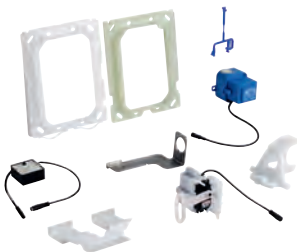

38 778 000

821,56

Rádiová elektronika

pro další ovládací tlačítka s ručním splachnutím

pro WC

přijímač 868,4 MHz

pro nosné lišty pro handicapované s rádiovým

vysílačem Hewi, Keuco, Lehnen, Normbau,

Pressalit, AMS, Deubad, Erlau, FRELU, FSB

pro splachovací nádrž GD 2, pro splachovací nádržku 6 l

podomítkové

servomotor

s trafem 100-230 V, 50-60 Hz, 6 V

nastavení objemu vody při splachování

nastavení splachování

možné nastavit interval splachování 72 h

s prodlužovacím kabelem, délka 3.00 m ,

pro připojení transformátoru a

elektroniky