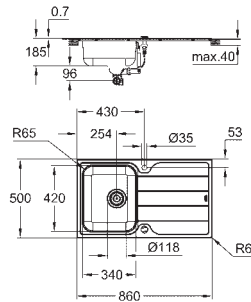

GROHE NEREZOVÉ KUCHYŇSKÉ DŘEZY

Objednací číslo

Barva

Cena (€) bez
DPH

31 573 SD1

nerez ocel, kartáčovaná

456,65

Minta

Sada kuchyňské baterie a dřezu

set obsahuje:

K500 nerezový dřez s odtokem(31 571 SD1)

typ montáže: standardní

Minta jednoruční dřezová baterie (32 168)

vysoká výpusť

jednootvorová montáž

GROHE StarLight chromový povrch

keramická kartuše s technologií

GROHE SilkMove 35 mm

vytahovací perlátor

variabilně nastavitelný omezovač průtoku

otočná výpusť

úhel otočení 360°

zajištěno proti zpětnému toku

flexi připojovací hadičky

GROHE FastFixation rychlomontážní systém

možnost automatické odtokové soupravy (40 986 SD0)

množství upevňovacích prvků (standardní instalace): 14

31 568 SD0 N

nerez ocel, kartáčovaná

279,29

K400+

Dřez z nerezové oceli s odtokem

model: K400+ 45-S 87.3/51.3 1.0 rev

typ instalace: standardní se zkosenými okraji

materiál: nerezová ocel AISI 316 (V4A)

tloušťka materiálu: 0,7 mm

GROHE StarLight povrch

povrchová úprava: saténový povrch

GROHE Whisper speciální izolační vrstva

minimální velikost skříňky: 450 mm

rozměry: 873 x 513 mm

velikost sektoru dřezu: 363 x 400 x 188 mm

vnější průměr: R10, vnitřní průměr sektoru: R95

GROHE FastFixation rychlomontážní systém

oboustranná montáž dřezu

velikost výřezu: 840 x 480 mm

předpřipravené otvory: 2 x 35 mm

výtok: automatický odtok s krytem

příslušenství obsahuje: automatický odtok s krytem, sítko na nečistoty,

množství upevňovacích prvků (standardní instalace se zkosenými okraji): 18