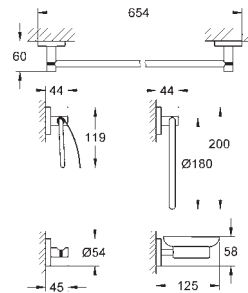

246,67

Essentials

Sada doplňků do koupelny 5 v 1

materiál: sklo / kov

set obsahuje:

kruhový držák na ručníky

držák na ručníky, 600 mm (40 366 001)

háček na koupací plášť (40 364 001)