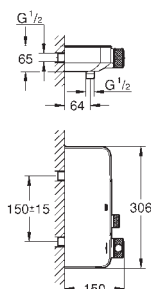

Grotherm SmartControl

Termostatická sprchová baterie, DN 15

montáž na stěnu
GROHE CoolTouch ochrana proti opaření
GROHE StarLight chromový povrch
GROHE SafeStop bezpečnostní tlačítko na 38°C
Volitelný omezovač teploty GROHE SafeStop Plus na úrovni 43°C
kompaktní kartuše GROHE TurboStat s voskovým termočlánkem
GROHE ProGrip s rýhovanou strukturou
SmartControl tlačítko ON-OFF, ovládání proudu
od EcoJoy do plného proudu Full Flow
integrovaná příhrádka GROHE EasyReach
výstup sprchy dole DN 15
vestavěné jednosměrné ventily a zachytávače nečistot
zajištěno proti zpětnému toku