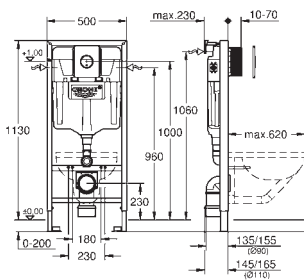

38 813 001

chrom

323,12

Rapid SL

Sada 4 v 1 pro WC, stavební výška 1.13 m
splachovací nádrž GD 2, 6 - 9 I

set obsahuje:

Rapid SL pro závěsné WC (38 528 001)
ovládací tlačítko Nova Cosmopolitan, chrom (38 765 000)
Rapid SL nástěnná přípojka (38 558 00M)
WC s odhlučňovací sadou (37 131 000)