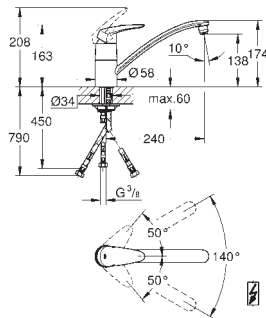

33 771 001

chrom

339,43

Eurodisc
Páková dřezová baterie, DN 15
nízká výpusť
pro průtokové ohřivače
jednotvorová montáž
GROHE StarLight povrch
keramická kartuše 46 mm s technologií
GROHE SilkMove
integrované zařízení k udržení
konstantního průtoku
otočná výtoková trubice
s dorazem a regulací průtoku
otočný úhel 140°
flexi připojovací hadičky
GROHE QuickFix rychlomontážní systém