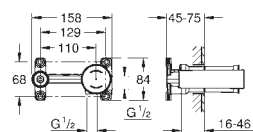

23 571 000

270,11

Páková baterie DN 15, univerzální podomítkové těleso

pro dvouotvorové umyvadlové baterie
k vestavbě do stěny
bez montážních dílů
keramická kartuše s technologií
GROHE SilkMove 35 mm
variabilně nastavitelný omezovač průtoku
s omezovačem teplot
výpust' může být vpravo i vlevo
mosaz DR nekorodující
montážní šablona
umožňuje vodotěsnou instalaci zdíva kolem podomítkového tělesa
těsnění je součástí balení