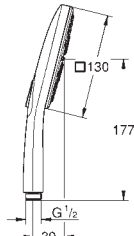

26 551 LS0	měsíční bílá	88,68
ditto, bez omezení průtoku		

26 584 000	chrom	190,61

Rainshower SmartActive 130 Cube

Sprchový set s tyčí, 3 proudy

set obsahuje:

Rainshower SmartActive 130 Cube ruční sprcha (26 582)

sprchová tyč 600 mm

s nástěnnými kovovými držáky

Silverflex sprchová hadice 1 750 mm (28 388 000)

GROHE EasyReach polička

GROHE EcoJoy 9,5 l/min omezovač průtoku

GROHE DreamSpray perfektní vodní paprsky

GROHE StarLight chromový povrch

GROHE FastFixation Plus nastavitelná vzdálenost mezi držáky

pro přizpůsobení do stávajících otvorů

GROHE TileFix nastavitelná hloubka na horním a dolním držáku

GROHE SpeedClean - odstranění

vodního kamene přetřením

Vnitřní WaterGuide pro delší životnost

Twistfree - zabraňuje zkroucení

sprchové hadice

vhodné pro průtokové ohřivače vody