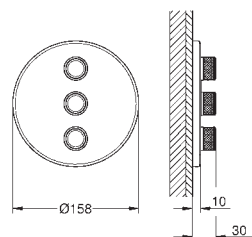

35 604 000

GROHE Rapido SmartBox univerzální vestavbové těleso

89,70

34 705 000	chrom	1 610,49

Grotherm SmartControl

Sprchový systém s hlavovou sprchou Rainshower SmartActive 310

set obsahuje:

podomítková termostatická baterie se 3 ventily

Grotherm SmartControl instalační set

(29 121 000)

GROHE Rapido SmartBox 35 600/35 604

Set hlavové sprchy Rainshower 310 SmartActive (26 475) obsahuje: hlavovou sprchu se 2 proudy, horizontální sprchové rameno 400 mm a vestavbové těleso (26 483 000)

Euphoria Cosmopolitan ruční sprcha Stick (27 367)

Sprchový nástěnný držák Rainshower (27 074 000)

Rainshower nástěnné kolínko DN 15, (27 057 000)

Sprchová hadice Silverflex 1 500 mm (28 364)