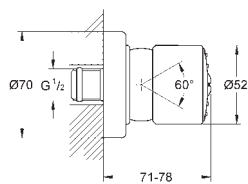

GROHE HLAVOVÉ SPRCHY

Objednáací číslo

Barva

Cena (€) bez
DPH

28 198 000

chrom

101,93

Relaxa 50

Boční sprcha s jedním proudem

normální sprška

otočný kloub

GROHE StarLight chromový povrch

GROHE SpeedClean - odstranění

vodního kamene přetřením

přednastavení množství vody

přednastavitelný průtok 5 - 11 l/min.

Minimální průtok 4,5 l/min.