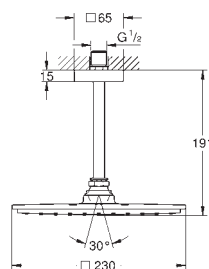

GROHE HLAVOVÉ SPRCHY

Objednáací číslo

Barva

Cena (€) bez
DPH

26 070 000

chrom

538,19

Rainshower F-Series 10" 254 x 254
Set s hlavovou sprchou 275 mm, 1 proud

set obsahuje:

hlavová sprcha Rainshower F-Series 254 (27 285 000)

Materiál: kov

sprchový proud

Rain

sprchové rameno Rainshower 275 mm (27 488 000)

GROHE EcoJoy 9,5 l/min omezovač průtoku

GROHE DreamSpray perfektní vodní paprsky

GROHE StarLight chromový povrch

GROHE SpeedClean - odstranění

vodního kamene pětřením

vhodné pro průtokové ohřivače vody

doporučený minimální tlak vody 1,0 bar

26 060 000

chrom

538,19

dtto bez omezení průtoku

26 071 000

chrom

538,19

Rainshower F-Series 10"
Hlavová sprcha set stropní 142 mm, 1 proud

set obsahuje:

hlavová sprcha Rainshower F-Series 254 (27 285 000)

Materiál: kov

sprchový proud

Rain

sprchové rameno Rainshower stropní 142 mm (27 485 000)

GROHE EcoJoy 9,5 l/min omezovač průtoku

GROHE DreamSpray perfektní vodní paprsky

GROHE StarLight chromový povrch

GROHE SpeedClean - odstranění

vodního kamene pětřením

vhodné pro průtokové ohřivače vody

doporučený minimální tlak vody 1,0 bar

26 064 000

chrom

621,77

Rainshower Allure 230
Hlavová sprcha set 286 mm, 1 proud

set obsahuje:

hlavová sprcha Rainshower Allure 230 (27 480 000)

Materiál: kov

sprchový proud

Rain

sprchové rameno Rainshower 286 mm (27 709 000)

GROHE EcoJoy 9,5 l/min omezovač průtoku

GROHE DreamSpray perfektní vodní paprsky

GROHE StarLight chromový povrch

GROHE SpeedClean - odstranění

vodního kamene pětřením

vhodné pro průtokové ohřivače vody

doporučený minimální tlak vody 1,0 bar

26 054 000

chrom

621,77

dtto, bez omezení průtoku

26 065 000

chrom

569,79

Rainshower Allure 230
Hlavová sprcha set stropní 154 mm, 1 proud

set obsahuje:

hlavová sprcha Rainshower Allure 230 (27 480 000)

Materiál: kov