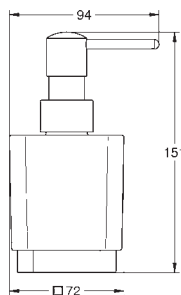

**Selection Cube
Dávkovač tekutého mýdla**

materiál: sklo / kov
objem nádoby 300 ml
je kompatibilní s následujícím držákem:
Selection Cube (40 865 000)
GROHE StarLight povrch

40 806 000 N

matné sklo

50,97