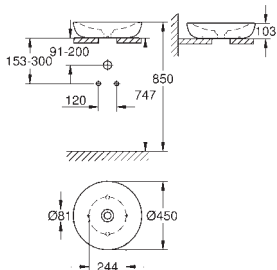

39 609 00H N

alpská bílá

430,14

Essence
Umyvadlo na desku 45 cm
Bez přepadu
450 x 450 mm
včetně montážní sady
včetně keramického odpadu a odnímatelného krytu
nezamykatelný
glazovaná hladká keramika
PureGuard zářivě bílá keramika s antibakteriálními
ionty zabraňujícími růstu bakterií