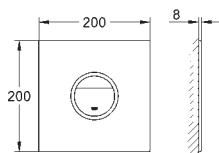

GROHE SPLACHOVACÍ TLAČÍTKA K WC

Objednací číslo Barva Cena (€) bez DPH

37 624 000	chrom	104,99
37 624 P00	matný chrom	104,99
37 624 SH0	alpská bílá	85,62
37 624 DC0	supersteel	189,59
37 624 BE0	leštěný nikel	189,59
37 624 EN0	kartáčovaný nikel	191,63
37 624 GL0	Cool Sunrise	189,59
37 624 GN0	kartáčovaný Cool Sunrise	191,63
37 624 DA0	Warm Sunset	189,59
37 624 DL0	kartáčovaný Warm Sunset	191,63
37 624 A00	Hard Graphite	189,59
37 624 AL0	kartáčovaný Hard Graphite	189,59

Arena Cosmopolitan S Splachovací tlačítko

pro 2-činné splachování, a nebo funkci start/stop
pro pneumatický odtokový ventil AV1
splachovací nádrž GD 2

vertikální montáž

130 x 172 mm

vyrobená z ABS

GROHE StarLight chromový povrch

GROHE EcoJoy technologie pro nízkou

spotřebu vody a perfektní průtok

ovládací tlačítko s magnetickým držákem a upevněním

kompatibilní s Rapid SLX

pro použití s Rapid SL a Uniset s GD 2 nádržkou objednejte prosím revizní šachtu

40 911 000 (prodáváno zvlášť)

40 911 000 17,33

Revizní šachta pro malá tlačítka

pro kombinaci s nádržkami Rapid SL a Uniset

40 949 000 27,52

dtto, pro kombinaci s nádržkami 80 mm

38 915 KS0 velvet black - černá 1 039,69
38 915 LS0 měsíční bílá 1 039,69

Veris Light

Splachovací tlačítko

pro 2-činné splachování, a nebo funkci start/stop

pro aktivaci bezdotykového splachování

ovládací tlačítko osvětlené po obvodu

LED v barvách modrá, červená, žlutá, zelená

barva světla individuálně nastavitelná

časovač zapnutí / vypnutí pro individuální regulaci délky osvětlení

3 m propojovací kabel

transformátor pro externí montáž

servomotor

rozsah napájecího napětí 110 V až 240 V 50/60 Hz

9 VA

certifikace CE

s kontrolkami funkcí

pro nádržky GD 2 s pneumatickým vypouštěcím ventilem AV1

200 x 200 mm

vyrobeno z bezpečnostního skla

není možno kombinovat s Grohe fresh