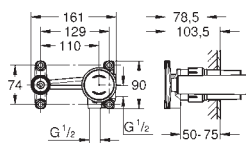

GROHE
EURODISC JOY

Objednáací číslo

Barva

Cena (€) bez
DPH

23 429 000

279,29

Pákové podomítkové univerzální montážní těleso, DN 15

pro dvouotvorové umyvadlové baterie
bez montážních dílů
GROHE FeatherControl Joystick kartuše
k vestavbě do stěny
montážní šablona
mosaz DR nekorodující
umožňuje vodotěsnou instalaci zdíva kolem podomítkového tělesa
těsnění je součástí balení