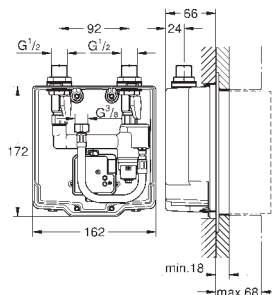

36 337 001

142,70

Euroeco Cosmopolitan E Podomítková vestavbová soustava

k vestavbě do stěny pro připojení ke smíšené nebo studené vodě vhodné pro instalační set k infračervené baterii předuzávěr
přípojka pro napájecí kabel
vhodné pro:
36 410 000, 36 334 SD0, 36 335 SD0, 36 273 000
umožňuje vodotěsnou instalaci zdíva kolem podomítkového tělesa těsnění je součástí balení