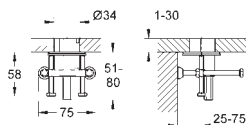

36 322 001

bez podomítkového tělesa

36 276 000

125,37

Zajištění proti protočení

upevnění odolné proti vandalismu

vhodné pro jednotvorové baterie

Eurosmart Cosmopolitan E/Eurosmart Cosmopolitan Sn