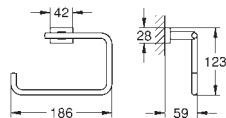

40 510 001 N

chrom

63,20

40 510 DC1

supersteel

88,68

40 510 AL1

kartáčovaný Hard Graphite

100,91

Essentials Cube Držák na ručníky

Materiál: kov
skryté upevnění
GROHE StarLight chromový povrch