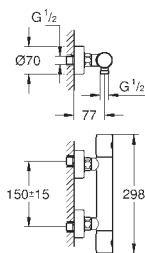

Grohtherm 800 Cosmopolitan

Termostatická sprchová baterie, DN 15

montáž na stěnu

GROHE StarLight chromový povrch

GROHE MetalGrip ergonomicky tvarovaná kovová raménka

GROHE SafeStop bezpečnostní tlačítko na 38°C

Volitelný omezovač teploty GROHE SafeStop Plus na úrovni 43°C

kompaktní kartuše GROHE TurboStat s voskovaným termočlánkem

integrovaný uzávěr smíšené vody

ovládání průtoku s úsporným

tlačítkem a individuálně nastavi-

telnou úspornou zarážkou

keramický vršek DN 15, 180°

výstup sprchy dole DN 15

integrované zpětné klapky

zachytávač nečistot

zajištěno proti zpětnému toku

S-přípojky

kovová rozeta

GROHE EcoJoy technologie pro nízkou

spotřebu vody a perfektní průtok

32 211 001

chrom

190,61