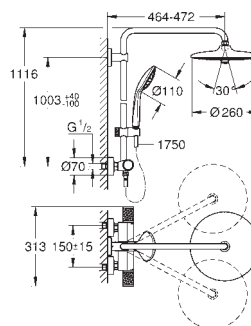

Euphoria System 260

Sprchová souprava s termostatickou baterií na omítku

set obsahuje:

horizontální otočné sprchové rameno 450 mm

nástěnný termostat s aquadimmerem

umožňuje změnu mezi:

hlavová sprcha Euphoria 260 (26 457)

Rain, SmartRain, Jet

s otočným kloubem

otočný úhel $\pm 15^\circ$

ruční sprcha Euphoria 110 Massage (27 239 001)

3 sprchové proudy:

Rain, Massage, SmartRain

výškově nastavitelná s kluzákem

Silverflex sprchová hadice 1 750 mm (28 388 000)

kompaktní kartuše GROHE TurboStat s voskovaným termočlánkem

GROHE SafeStop bezpečnostní tlačítko na 38°C

Volitelný omezovač teploty GROHE SafeStop Plus na úrovni 43°C

GROHE CoolTouch ochrana proti opaření

GROHE ProGrip s rýhovanou strukturou

GROHE DreamSpray perfektní vodní paprsky

GROHE StarLight chromový povrch

GROHE SprayDimmer - snadné přepínání mezi sprchovými proudy

GROHE EcoJoy 9,5 l/min omezovač průtoku

GROHE FastFixation (nastavitelný horní držák)

Vnitřní WaterGuide pro delší životnost

GROHE SpeedClean - odstranění

vodního kamene přetřením

Twistfree - zabráňuje zkroucení

sprchové hadice

vhodné pro průtokové ohřivače od 18 kW

minimální průtok 7 l/min

volitelné příslušenství: GROHE EasyReach příhrádka (26 362)

profesionální edice