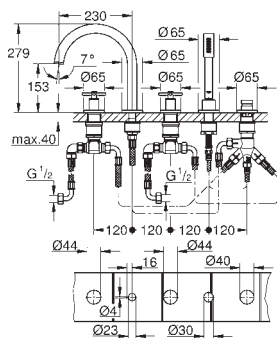

19 923 003

19 923 DC3

19 923 GL3

19 923 AL3

chrom

supersteel

Cool Sunrise

kartáčovaný Hard Graphite

1 416,83

1 946,86

2 079,37

2 222,07

Atrio

Pětiotvorová páková vanová baterie

s keramickým vrškem DN 15, 90°

GROHE StarLight chromový povrch

set obsahuje:

předmontované upevnění výtoku

s křížovými kohoutky

vanová vpust s perlátorem a přepínačem vana/sprcha

Sena ruční sprcha 6.6 l/min

sprchová hadice 2000 mm

flexi přípojovací hadičky

přípojka pro sprchovou hadici

zajištěno proti zpětnému toku

lze použít s 29 037 002

Dva různé sety krytek. Jeden set s označením „H“ a „C“, druhý bez označení