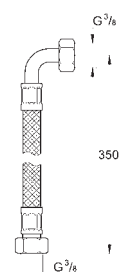

45 704 000

chrom

54,02

Přípojná hadička

300 mm
DN 10 x DN 10

45 120 000

chrom

18,86