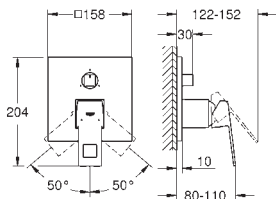

GROHE
EUROCUBE JOY

Objednací číslo

Barva

Cena (€) bez
DPH

24 094 000

chrom

255,84

Eurocube

Páková baterie s 3směrným přepínačem

sada pro kompletní instalaci pomocí podomítkového tělesa

GROHE Rapido SmartBox 35 600/35 604

keramická kartuše 46 mm s technologií

GROHE SilkMove

kování GROHE FastFixation s krytým těsněním a upevňovacími prvky

kovový panel s možností dodatečného upevnění polohy až o 6°

kovová ovládací páka

3-směrný přepínač

průtok:

výstup A = 27 l/min

výstup B = 27 l/min

výstup C = 27 l/min

bez podomítkového tělesa

35 604 000

GROHE Rapido SmartBox univerzální vestavbové těleso

89,70

24 153 000

chrom

552,46

24 153 DC0

supersteel

747,15

24 153 AL0

kartáčovaný Hard Graphite

853,15