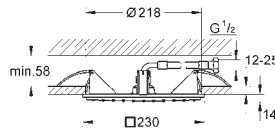

Rainshower Allure 230

Stropní sprcha s jedním proudem

Rain

230 x 230 mm

Materiál: kov

přípojný závit DN 15

GROHE DreamSpray perfektní vodní paprsky

GROHE StarLight chromový povrch

GROHE SpeedClean - odstranění

vodního kamene přetřením

vhodné pro průtokové ohřívače vody

doporučený minimální tlak vody 1,0 bar

27 480 000

chrom

554,50