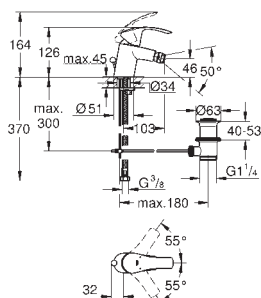

23 789 002

chrom

98,87

Eurosmart

Páková bidetová baterie, DN 15, velikost S

jednotvorová montáž

kovová ovládací páka

keramická kartuše s technologií

GROHE SilkMove 35 mm

variabilně nastavitelný omezovač průtoku

s omezovačem teplot

GROHE StarLight chromový povrch

GROHE EcoJoy perlátor 3.8 l/min

GROHE FastFixation rychlomontážní systém

s otočným kloubem

odtoková souprava DN 32

flexi připojovací hadičky

32 929 002

chrom

98,87

dtto, s **GROHE EcoJoy** perlátorem 5,7 l/min