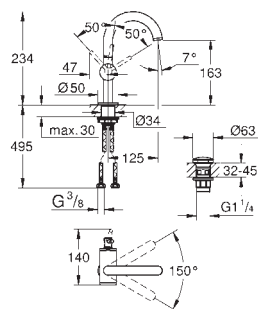

GROHE ATRIO

Objednáací číslo

Barva

Cena (€) bez
DPH

32 043 003	chrom	410,78
32 043 DC3	supersteel	560,62
32 043 GL3	Cool Sunrise	600,37
32 043 DA3	Warm Sunset	600,37
32 043 AL3	kartáčovaný Hard Graphite	640,12

Atrio

Páková umyvadlová baterie DN 15, velikost M

jednootvorová montáž

keramická kartuše 28 mm s

GROHE SilkMove

s omezovačem teplot

GROHE StarLight chromový povrch

GROHE EcoJoy 5,7 l/min perlátor s laminárním proudem

otočná C-trubice s perlátorem

omezení dorazu

odtoková souprava push-open DN 32

flexi připojovací hadičky