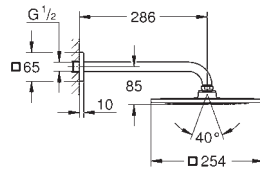

GROHE HLAVOVÉ SPRCHY

Objednáací číslo

Barva

Cena (€) bez
DPH

26 070 000

chrom

538,19

Rainshower F-Series 10" 254 x 254
Set s hlavovou sprchou 275 mm, 1 proud

set obsahuje:

hlavová sprcha Rainshower F-Series 254 (27 285 000)

Materiál: kov

sprchový proud

Rain

sprchové rameno Rainshower 275 mm (27 488 000)

GROHE EcoJoy 9,5 l/min omezovač průtoku

GROHE DreamSpray perfektní vodní paprsky

GROHE StarLight chromový povrch

GROHE SpeedClean - odstranění

vodního kamene pětřením

vhodné pro průtokové ohřivače vody

doporučený minimální tlak vody 1,0 bar

26 060 000

chrom

538,19

dtto bez omezení průtoku

26 071 000

chrom

538,19

Rainshower F-Series 10"
Hlavová sprcha set stropní 142 mm, 1 proud

set obsahuje:

hlavová sprcha Rainshower F-Series 254 (27 285 000)

Materiál: kov

sprchový proud

Rain

sprchové rameno Rainshower stropní 142 mm (27 485 000)

GROHE EcoJoy 9,5 l/min omezovač průtoku

GROHE DreamSpray perfektní vodní paprsky

GROHE StarLight chromový povrch

GROHE SpeedClean - odstranění

vodního kamene pětřením

vhodné pro průtokové ohřivače vody

doporučený minimální tlak vody 1,0 bar