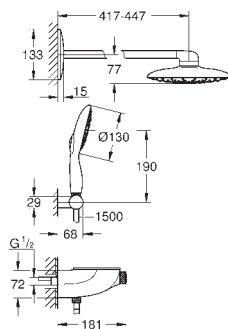

Rainshower System SmartControl Mono 360

Kombinovaný sprchový systém s termostatem, nástěnný/podomítkový
set obsahuje:

nástěnný/podomítkový SmartControl termostat

umožňuje změnu mezi:

hlavová sprcha Rainshower Mono 360 s horizontálním 450 mm sprchovým

ramenem, chromová spodní část sprchy

GROHE PureRain/GROHE Rain O² proud*

Power&Soul 130 ruční sprcha, bílá spodní část sprchy (27 673 LS0)

nástěnný držák ruční sprchy (27 055)

Sprchová hadice Silverflex 1 500 mm (28 364)

minimální průtok 10 l /min.

GROHE DreamSpray perfektní vodní paprsky

GROHE StarLight chromový povrch

GROHE CoolTouch ochrana proti opaření

kompaktní kartuše GROHE TurboStat s voskovým termočlánkem

GROHE EcoJoy technologie pro nízkou

spotřebu vody a perfektní průtok

GROHE SafeStop bezpečnostní tlačítko na 38°C

Volitelný omezovač teploty GROHE SafeStop Plus na úrovni 43°C

SmartControl tlačítko ON-OFF, ovládání proudu

od EcoJoy do plného proudu Full Flow

GROHE EasyReach sprchová polička

GROHE SpeedClean - odstranění

vodního kamene přetřením

Vnitřní WaterGuide pro delší životnost

Twistfree - zabraňuje zkroucení

sprchové hadice

vyžaduje vestavbový set 26 264 001 a podomítkové

těleso 26 449 000 – musí být objednány samostatně

* musí být rozhodnuto při první instalaci; výchozí
nastavení z výroby: GROHE PureRain