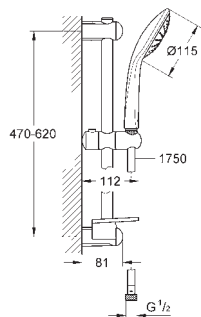

27 266 001

chrom

96,83

Euphoria 110 Mono
Sprchová tyč set 1 proud

set obsahuje:

ruční sprcha Mono 27 264

sprchová tyč, 600 mm (27 499)

Silverflex sprchová hadice 1 750 mm (28 388 000)

GROHE EasyReach polička (27 596)

GROHE DreamSpray perfektní vodní paprsky

GROHE StarLight chromový povrch

GROHE FastFixation (horní držák nastavitelný

pro přizpůsobení existujících otvorů)

GROHE SpeedClean - odstranění

vodního kamene přetřením

Vnitřní WaterGuide pro delší životnost

Twistfree - zabraňuje zkroucení

sprchové hadice

vhodné pro průtokové ohřivače vody

doporučený minimální tlak vody 1,0 bar