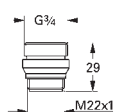

45 704 000

chrom

54,02

Přípojná hadička

300 mm
DN 10 x DN 10

45 247 000

chrom

16,82