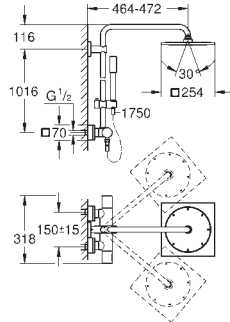

GROHE RAINSHOWER SYSTEM

Objednáací číslo

Barva

Cena (€) bez
DPH

27 469 000

chrom

1 304,70

Rainshower F-Series System 254

Sprchový systém s termostatem na zeď

set obsahuje:

horizontální otočné sprchové rameno 450 mm

nástěnný termostát s aquadimmerem

umožňuje změnu mezi:

hlavová sprcha Rainshower F-Series 254 (27 285 000)

Materiál: kov

s otočným kloubem, otočný úhel $\pm 20^\circ$

Sena ruční sprcha (28 341 000)

možnost výškového nastavení pomocí kluzného prvku (12 140 000)

kovová sprchová hadice 1750 mm

GROHE EcoJoy 9,5 l/min omezovač průtoku

GROHE TurboStat

GROHE SafeStop bezpečnostní tlačítko na 38°C

Volitelný omezovač teploty GROHE SafeStop Plus na úrovni 43°C

GROHE CoolTouch - technologie

pro stále chladný povrch

GROHE DreamSpray perfektní průtok

GROHE StarLight chromový povrch

GROHE SpeedClean - odstranění

vodního kamene přetřením

Vnitřní WaterGuide pro delší životnost

vhodné pro průtokové ohřivače od 18 kW

minimální průtok 7 l/min

27 032 001

chrom

1 141,62