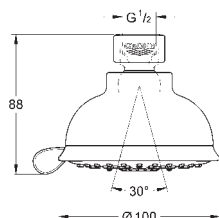

Tempesta Rustic 100

Hlavová sprcha 4 proudy

GROHE Rain O², Rain, Massage, Jet

kulový kloub s úhlem otočení +/-20 °

přípojný závit DN 15

GROHE EcoJoy 9,5 l/min omezovač průtoku

GROHE DreamSpray perfektní vodní paprsky

GROHE StarLight chromový povrch

GROHE SpeedClean - odstranění

vodního kamene přetřením

Vnitřní WaterGuide pro delší životnost

vhodné pro průtokové ohřivače vody
doporučený minimální tlak vody 1,0 bar

27 519 000

chrom

61,16