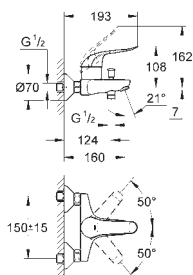

délka páky 120 mm

S-přípojky

zajištěno proti zpětnému toku

bez sprchové soupravy

32 783 000

chrom

153,91

Euroeco Special