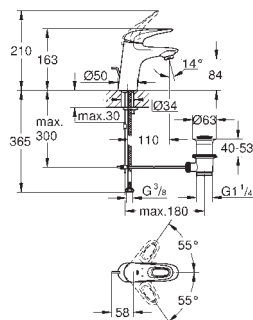

33 558 003
33 558 LS3

chrom
měsíční bílá/chrom

140,66
183,47

Eurostyle
Páková umyvadlová baterie DN 15, velikost S
jednootvorová montáž
kovová páka
keramická kartuše s technologií
GROHE SilkMove 35 mm
variabilně nastavitelný omezovač průtoku
s omezovačem teplot
GROHE StarLight chromový povrch
GROHE EcoJoy perlátor 5,7 l/min
GROHE FastFixation rychlomontážní systém
odtoková souprava DN 32
flexi přípojovací hadičky