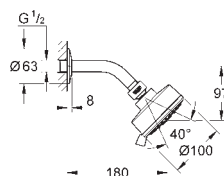

Tempesta Cosmopolitan 100

Hlavová sprcha set 3 proudy

GROHE Rain O², Rain, Massage

kulový kloub s úhlem otočení +/-20°

Sprchové rameno s přípojovacím závitem DN 15

rozeta

GROHE DreamSpray perfektní vodní paprsky

GROHE StarLight chromový povrch

GROHE SpeedClean - odstranění

vodního kamene přetřením

Vnitřní WaterGuide pro delší životnost

vhodné pro průtokové ohřivače vody