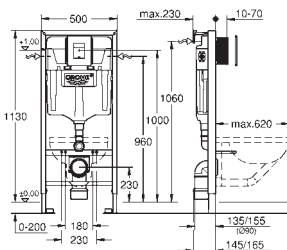

splachovací tlačítko Skate Cosmopolitan, chrom (38 732 000)

GROHE Fresh přestavbový set (38 796 000)

Rapid SL nástěnná přípojka (38 558 00M)

WC s odhlučňovací sadou (37 131 000)

38 750 001

chrom

294,58

Rapid SL