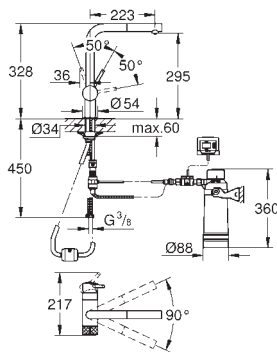

GROHE Blue Pure Minta Startovní sada

set obsahuje:

GROHE Blue Páková dřezová baterie s filtrační funkcí
jednotvorová montáž
L-výpusť
vytahovací perlátor
samostatná páka pro filtrovanou vodu
vršek DN 15
GROHE StarLight chromový povrch
keramická kartuše 46 mm s technologií
GROHE SilkMove
otočná výpusť
otočný úhel 90°
Oddělené vedení vody
flexi připojovací hadičky
hlavový filtr GROHE Blue
GROHE Blue UltraSafe filtr pro zachycení bakterií a prémiovou chuť
Kapacita 3000 litrů
průtokoměr pro měření životnosti filtru včetně 2x AA baterií

30 384 000

chrom

688,03