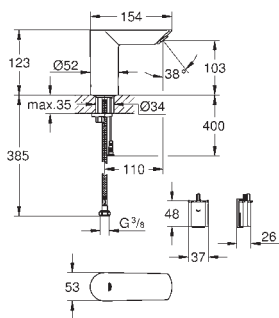

Bau Cosmopolitan E

Infračervená elektronická baterie bez směšování

s infračerveným senzorem pro potřeby monitoringu stavu, konfigurace a potřeby servisu
pro studenou nebo předem smíšenou vodu
lithiová baterie 6V, typ CR-P2

životnost baterie: cca 7 let (150 spuštění denně)

GROHE StarLight chromový povrch

GROHE EcoJoy perlátor 5,7 l/min

GROHE Zero vedení vody uvnitř - bez niklu a olova

tělo baterie vyrobené z kompozitního polymeru

flexi připojovací hadička

sítka na nečistoty

integrováný magnetický ventil

externí baterie

GROHE QuickFix rychlomontážní systém

vícetupňový ukazatel stavu baterie

7 přednastavených programů:

automatické proplachování

tepelná desinfekce

režim čištění

další funkce a precizní nastavení prostřednictvím dálkového ovladače 36 407

certifikace CE

skupina armatur I, přezkoušeno dle DIN 4109

typ ochrany baterie IP 59

36 453 000

chrom

270,11