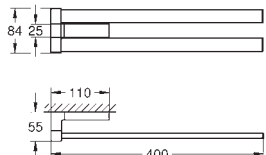

**Selection Cube
Dvojitý držák ručníků**

Materiál: kov
2 nastavitelná ramena
400 mm
skryté upevnění
GROHE StarLight povrch