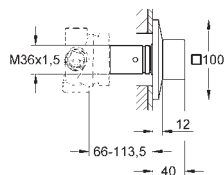

19 798 000 chrom 298,65
19 798 AL0 kartáčovaný Hard Graphite 481,11

Allure Brilliant
Pěticestrný ventil
sada pro kompletní instalaci pomocí podomítkového tělesa 29 033 000
bez podomítkového tělesa
GROHE StarLight chromový povrch
nastavitelná hloubka zabudování
66 - 113 mm