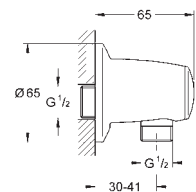

kartáčovaný Hard Graphite

76,45

Euphoria Cube
Nástěnné kolínko, DN 15
s nástěnným držákem sprchy
vnější závit
zajištěno proti zpětnému toku
GROHE StarLight chromový povrch

28 405 000

chrom

43,83

Movario
Nástěnné kolínko, DN 15
zajištěno proti zpětnému toku
GROHE StarLight chromový povrch