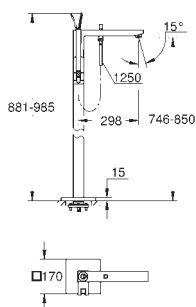

23 667 001 chrom 1 783,78

Eurocube Joy Páková vanová baterie, DN 15, montáž do podlahy

sada pro kompletní instalaci pomocí podomítkového tělesa
45 984 001
29 038 001
29 086 000
bez podomítkového tělesa
GROHE FeatherControl Joystick kartuše
GROHE StarLight povrch
automatické přepínání: vana/sprcha
vpust' s perlátorem
ruční sprcha Euphoria Cube+ 6,6 l/min
Silverflex sprchová hadice 1 250 mm 1/2" x 1/2" (28 362)
rozpětí 298 mm
integrovaná zpětná klapka ve výstupu
sprchy DN 15
s držákem sprchy
zajištěno proti zpětnému toku