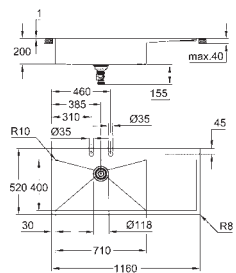

31 581 SD1

nerez ocel, kartáčovaná

1 141,62

K1000

Dřez z nerezové oceli s odtokem

model: K1000 80-S 116/52 1.0 lh

typ montáže: standardní a zápuštná

materiál: nerezová ocel AISI 304 (V2A)

tloušťka materiálu: 1,2 mm

GROHE StarLight povrch

povrchová úprava: saténový povrch

GROHE Whisper speciální izolační vrstva

minimální velikost skříňky: 800 mm

rozměry: 1160 x 520 mm

rozměry sektoru dřezu: 710 x 400 mm

vnější průměr: R3, vnitřní průměr sektoru: R10

GROHE FastFixation rychlomontážní systém

dřez umístěný na levé straně

velikost výřezu (standardní instalace): 1145 x 505 mm

odtok: Ø 3.5"/90 mm odpadní sítko s automatickým odtokem

příslušenství obsahuje: automatický odtok s krytem, sítko na nečistoty,

možnost automatické odtokové soupravy (40 986 SD0)

množství upevňovacích prvků (standardní instalace): 10