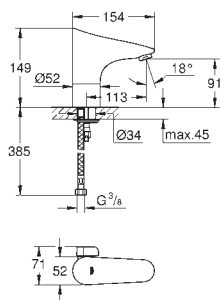

36 207 001

chrom

620,75

Europlus E

Infračervená elektronická umyvadlová baterie DN 15 se směšovacími zařízeními a nastavitelným omezovačem teploty

s infračerveným senzorem pro potřeby monitoringu stavu, konfigurace a potřeby servisu
lithiová baterie 6V, typ CR-P2
životnost baterie: cca 7 let (150 spuštění denně)

GROHE EcoJoy perlátor 5,7 l/min
flexi připojovací hadičky
jednosměrný ventil
zachytávač nečistot
magnetický ventil
GROHE QuickFix rychlomontážní systém
vícestupňový ukazatel stavu baterie
7 přednastavených programů:
automatické proplachování
tepelná desinfekce
režim čištění
další funkce a precizní nastavení prostřednictvím dálkového ovladače 36 407
certifikace CE
skupina armatur I, přezkoušeno dle DIN 4109
zajištění armatur IP 59K

36 208 001

chrom

559,60

bez směšovacího zařízení