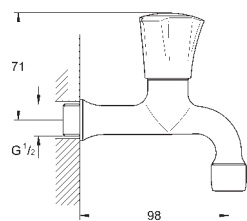

30 098 001

chrom

43,83

Costa L

Výpustní ventil, DN 15

montáž na stěnu
kovový kohout
tepelně izolované
označení modré
GROHE StarLight povrch
perlátor
vršky Longlife