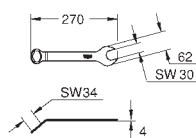

19 377 000

79,51

Speciální klíč

30 mm pro montáž/demontáž nástěnných baterií s krytými přípojkami
34 mm pro montáž/demontáž GROHE termostatických kartuší