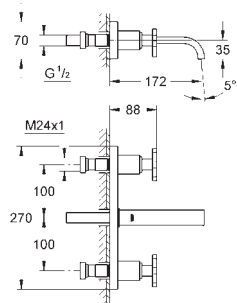

20 190 000

chrom

724,72

Allure
Umyvadlová tříťvorová baterie, DN 15 velikost S
montáž na stěnu
bez podomítkového tělesa
sada pro kompletní instalaci pomocí podomítkového tělesa 32 706 000
s kovovou krytkou
ventily teplá/studená s Carbodur keramickou hlavou DN 15 - 180
GROHE StarLight chromový povrch
omezovač průtoku na 8 l / min
vpust' s perlátorem, rozteč 200 mm
rozpětí 172 mm

20 192 000

chrom

775,69

dtto, rozpětí 220 mm