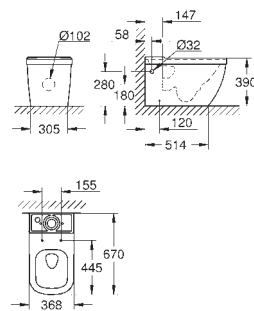

39 338 000 N

alpská bílá

244,63

39 338 00H N

alpská bílá

301,71

Euro Ceramic

Stojící mísa pro kombi WC

univerzální výpust

GROHE Triple Vortex technologie trojitého splachování

hluboké splachování

záchodová mísa bez okrajového splachovacího kruhu (rimless) 39 328 000

objem spláchnutí 3/5 l

včetně montážní sady

nádržku je nutné objednat zvlášť

glazovaná hladká keramika

spodní skrytá instalace

volitelné: **PureGuard** zářivě bílá keramika s antibakteriálními ionty zabraňujícími

růstu bakterií (00H)

kompatibilní s WC sedátko 39 330 001 (softclose) a 39 331 001

9 ks na paletě