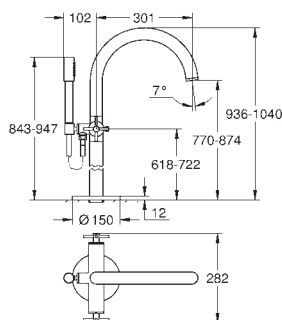

Objednávací číslo

Barva

Cena (€) bez
DPH

25 044 003	chrom	2 374,97
25 044 DC3	supersteel	3 241,37
25 044 GL3	Cool Sunrise	3 465,62
25 044 DA3	Warm Sunset	3 465,62
25 044 AL3	kartáčovaný Hard Graphite	3 700,06

Atrio

Vanová baterie, DN 15

montáž do podlahy na přípojkách (765 mm)
sada pro kompletní instalaci pomocí podomítkového tělesa
45 984 001
bez podomítkového tělesa
s keramickým vrškem DN 15, 90°
GROHE StarLight chromový povrch
automatické přepínání: vana/sprcha
otočná výpusť
s perlátorem a dorazem
rozpětí 301 mm
integrovaná zpětná klapka ve výstupu
sprchy DN 15, Sena Stick ruční sprcha (26 465)
s držákem sprchy
Silverflex sprchová hadice 1 250 mm 1/2" x 1/2" (28 362)
zajištěno proti zpětnému toku
s křížovými kohoutky
Dva různé sety krytek. Jeden set s označením „H“ a „C“, druhý bez označení