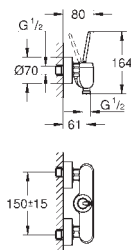

23 430 000

chrom

256,86

Eurodisc Joy

Páková sprchová baterie, DN 15

montáž na stěnu
kovová ovládací páka
GROHE FeatherControl Joystick kartuše
GROHE StarLight chromový povrch
výstup sprchy dole DN 15 s integrovanou
zpětnou klapkou
S-přípojky
zajištěno proti zpětnému toku
doporučený minimální tlak vody 1,0 bar