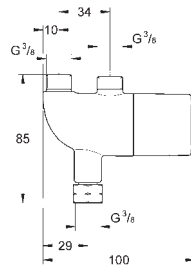

GROHE GROHTHERM MICRO

GROHE nr.	VVS nr.	Farve	Pris DKK ekskl. moms
34 487 000	704142104	Krom	1.580,00

Grotherm Micro
Termisk skoldningsikring/
termostat til placering under håndvask
temperaturvælger 15-43° C (± 2° C)
termisk desinfektion uden re-regulering af temperaturen
tilslutning med 3/8" omløber
op 3/8" udvendig gevind
GROHE TurboStat termoelement
GROHE StarLight-krombelægning
indbyggede kontraventiler
snavssamler
uden tilslutningssæt
max. trykforskel 05:01
min. tryk 1,0 bar

47 533 000	704141904	Krom	456,00