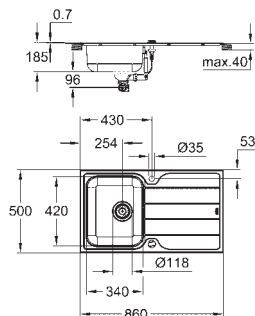

GROHE KØKKENVASKE I RUSTFRIT STÅL

GROHE nr.

VVS nr.

Farve

Pris DKK
ekskl. moms

31 573 SD1

Rustfrit stål

*

Minta
Køkkenvask og armatursæt

bestående af:

K500 rustfri stål køkkenvask med afløbsbakke (31 573 SD1)

Minta etgrebskøkkenbatteri (32 168 000)

højt udløb

Ethulsmontage

GROHE StarLight-krombelægning

GROHE SilkMove 35mm keramisk patron

udtrækeligt mousseurudløb

justerbar volumenbegrænser

med svingtud

svingradius 360°

Med kontraventil

Fleksible tilslutningsslanger 3/8"

GROHE QuickFix rapid installationssystem