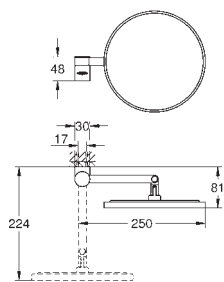

Selection
Kosmetikspejl
materiale: glas / metal
uden belysning
7 x forstørrelse
skjulte fastgøringskruser
GROHE StarLight-krombelægning