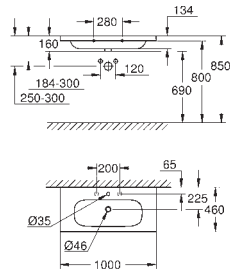

GROHE EURO CERAMIC

GROHE nr. VVS nr. Farve Pris DKK
ekskl. moms

39 585 00H **Alpinhvid** **3.457,00**

Euro Ceramic Møbelvask 100
væghængt
1 hul, 2 præfabrikerede huller med overløb
1000 x 460 mm
til badeværelsesmøbler
sanitetsporcelæn
PureGuard-antiklæbebelægning og antibakteriel glasering
8 stk. per palle