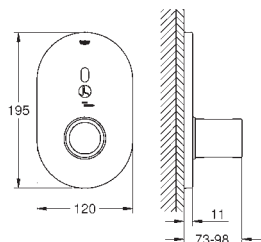

GROHE EUROSMART COSMOPOLITAN E

GROHE nr.

VVS nr.

Farve

Pris DKK
ekskl. moms

36 456 000

Krom

2.814,00

Eurosmart Cosmopolitan E Special

Infrarød elektronik til indbygget brusetermostat

med infrarød sensor til overvågning, konfiguration samt serviceformål

Til indbygningsboks (36 458 000) eller (36 459 000)

ergonomisk metalhåndtag

GROHE StarLight-krombelægning

GROHE SafetyPlus

Temperaturreguleringshåndtag med

sikkerhedsstop mellem

35°C og 43°C der kan forudinstalleres

Safety Stop for at undgå forbrænding

helt, ublandet varmt eller koldt vand kan tappes for legionella-prøver ved ekstrem håndtagposition.

7 forudindstillede programmer:

automatisk skyl

termisk desinfektion

rengøringsfunktion

ekstrafunktioner og specifikke indstillinger kan justeres præcist med fjernbetjening (36 407)

CE-godkendt

Lydklasse I efter DIN 4109