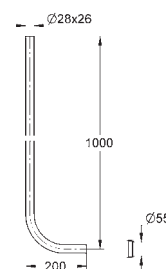

Skyllerør
til WC-trykskylleventil
Ø 28 x 26 mm
1000 x 200 mm
lige
materiale i metal
uden spændebånd til skyllerør
til vægafstand 15 - 85 mm
med forbinder

37 114 000

Krom

413,00