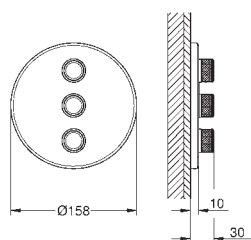

GROHE
ATRIO

GROHE nr.	VVS nr.	Farve	Pris DKK ekskl. moms
29 122 000	722686704	Krom	3.739,00
29 122 DC0	722686716	Supersteel	5.620,00
29 122 GL0	722686715	Poleret Cool Sunrise	6.023,00
29 122 DA0	722686712	Poleret Warm Sunset	6.023,00
29 122 A00	722686708	Poleret Hard Graphite	6.023,00

Grotherm SmartControl
Triple volume control sæt

Forplade, skal installeres med:
GROHE Rapido SmartBox 35 600 000/35 601 000
metal vægplade med **GROHE QuickFix** (al installation skjules), 6° justerbar
10 mm tynd frontplade

GROHE StarLight-krombelægning
SmartControl - tryk for ON-OFF trykbetjening for aktivering/deaktivering, drej for
at justere volumen fra EcoJoy til fuld gennemstrømning

flere vandudløb kan løbe simultant
indbygningsdele købes separat
vandflow:

udgang D = 28 l/min
udgang E = 28 l/min
udgang A = 28 l/min
udgang D+E+A = 65 l/min

35 600 000	722329.004		769,00
GROHE Rapido SmartBox universal indbygningsboks