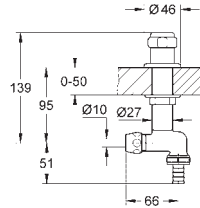

GROHE KØKKENTILBEHØR

GROHE nr. VVS nr. Farve Pris DKK
ekskl. moms

41 050 000 Krom 822,00

Omstilling til vaskemaskine
køkkenbordsmontage
indstillelig op til 50 mm
fedtkammer hovedstykke 1/2" for lukbar vandslangeforbindelse
Sikkerhedsenhed type EB
Med kontraventil
GROHE StarLight-belægning
Til combination med ventil type HB 41 239 000