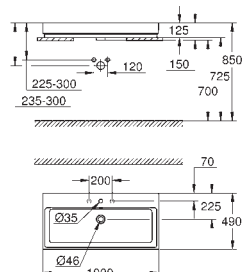

39 475 00H 634133060 Alpinhvid 4.418,00

Cube Ceramic Bordstående håndvask 100
flad og glasseret bagside
1 hul, 2 præfabrikerede huller med overløb
1000 x 490 mm
inkl. fikseringssæt
sanitetsporcelæn
PureGuard-antiklæbebelægning og antibakteriel glasering
10 stk. per palle