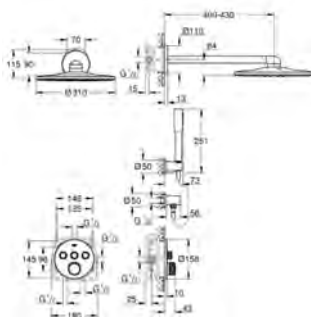

34 705 000	722686804	Krom	14.938,00

Grotherm SmartControl
Perfekt brusesæt med Rainshower SmartActive 310
bestående af:
indbygningstermostat med 3 ventiler
Grotherm SmartControl monteringsæt
forplade, rund (29 121 000)
GROHE Rapido SmartBox 35 600 000
Rainshower 310 hovedbrusersæt (26 475) inkl. hovedbruser med 2 sprays,
horizontal bruserarm (400mm) og hovedbruser indbygningssæt (26 483 000)
Euphoria Cosmopolitan Stick håndbruser (27 367 000)
Rainshower vægholder til håndbruser (27 074 000)
Rainshower tilslutningsbøjning til væg 1/2" (27 057 000)
Silverflex bruselange 1.500 mm (28 364)