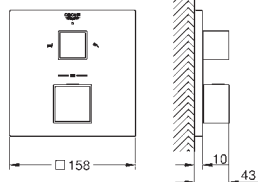

24 155 000	722471304	Krom	6.083,00
24 155 AL0		Børstet Hard Graphite	9.705,00

Grotherm Cube

Termostatisk forplade til kar til 2 udløb med integreret shut off/diverter-ventil

Forplade, skal installeres med: