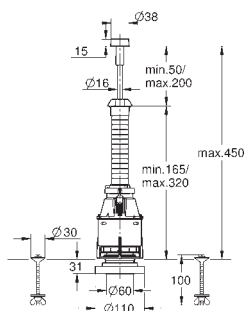

GROHE TILBEHØR TIL CISTERNER

GROHE nr. VVS nr. Farve Pris DKK
ekskl. moms

37 497 P10 **Matkrom / krom** **661,00**
Servo-afløbsventil
afbrydeligt skyl
til keramiske cisterner
tryknap med rosette Ø 38 mm
montagesæt med skruer (100 mm) og
ekspanderet gummipakning Ø 100 mm
GROHE StarLight-krombelægning