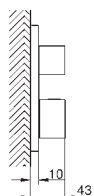

keramisk stopventil, 120°

vandflow:

udgang B = 27 l/min

udgang C = 30 l/min

indbygningsdele købes separat

35 600 000	722329.004		769,00
GROHE Rapido SmartBox universal indbygningsboks			

24 154 000	722471204	Krom	6.083,00
24 154 DC0		Supersteel	8.492,00
24 154 AL0		Børstet Hard Graphite	9.705,00