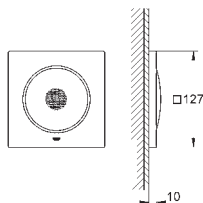

36 360 000

Krom

11.769,00

Rainshower F-Series

Højtalersæt

127 x 127 mm per modul

stereohøjtaler med fuld rækkevidde

bestående af:

- 2 højttalere med stik
- vandtæt og korrosionsbeskyttet

GROHE StarLight-krombelægning

kræver indbygningsboks (29 073 000), F-digital Deluxe basisenhed (26 374 000 eller 36 397 000), Bluetooth enhed (36 371 000) og forskellige kabelforbindelser afhængig af installationssituationen - købes separat

ønsker du detaljeret information om produkter eller hjælp til planlægning, kontakt venligst GROHE kundeservice.