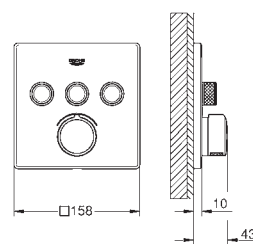

SmartControl Indbygget blandingsbatteri med 3 ventiler

Forplade, skal installeres med:
GROHE Rapido SmartBox 35 600 000
metal vægplade med **GROHE QuickFix** (al installation skjules), 6° justerbar
GROHE StarLight-krombelægning
SmartControl - tryk for ON-OFF trykbetjening for aktivering/deaktivering, drej for at justere volumen fra EcoJoy til fuld gennemstrømning
udskiftelige symboler
patron som blander vandet
flere vandudløb kan løbe simultant
indbygningsdele købes separat
vandflow:
udgang A = 22 l/min
udgang B = 26 l/min
udgang C = 22 l/min
udgang A + B = 31 l/min
udgang A + B + C = 34 l/min

35 600 000	722329.004		769,00
GROHE Rapido SmartBox universal indbygningsboks			

29 144 000	727532104	Krom	4.481,00