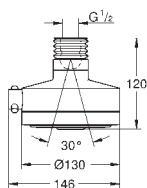

GROHE nr. VVS nr. Farve Pris DKK
ekskl. moms

27 530 000 **Krom** 5.124,00

Relaxa Deluxe 130
Hovedbruser 4 sprays
Normal, Rain, Champagne spray, Champagne spray Deluxe
kugleled med +/- 15° vridningsvinkel
GROHE EcoJoy 9,5 l/min gennemstrømningsbegrænser
GROHE DreamSpray perfekt spraymønster
GROHE StarLight-krombelægning
Indvendig vandføring for længere levetid
min. tryk 1,0 bar