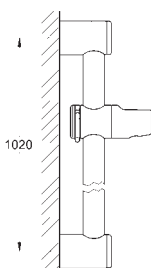

28 621 000 737767204 Krom 1.246,00

Relaxa
Bruserstang, 1000 mm
Ø 28 mm
med vægholdere
glide- og ledstykke
indstilling af hældningsvinkel vha.
trinmekanisme
højdeindstilling ved manuel låseanordning
GROHE StarLight-krombelægning