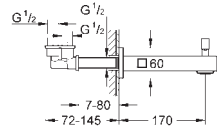

13 304 000

Krom

1.514,00

Karudløb

vægmonteret

GROHE StarLight-krombelægning

mousseur

automatisk omstilling: kar/brus

med skjult studs

udvendig gevind 1/2"

fremspring 170 mm

min. tryk 1,0 bar