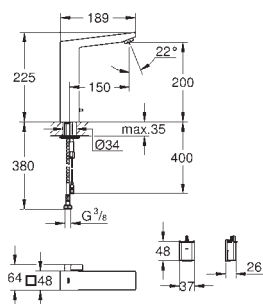

36 441 000 704187104 Krom 8.090,00

Eurocube E
Blandingsbatteri til håndvask 1/2" med infrarød elektronik og justerbar temperaturbegrænser
med infrarød sensor til overvågning, konfiguration samt serviceformål
6V lithium-batteri, type CR-P2
batteriets levetid: ca. 7 år (150 aktiveringer om dagen)
GROHE StarLight-krombelægning
laminar sprayregulator 5,7 l/min
Fleksible tilslutningsslanger 3/8"
indbygget kontraventil
snavssamler
med integreret magnetventil
eksternt batteri
system til hurtig montage
trindelt visning af status på batteri
7 forudindstillede programmer:
automatisk skyl
termisk desinfektion
rengøringsfunktion
ekstrafunktioner og specifikke indstillinger kan justeres præcist med fjernbetjening (36 407)
CE-godkendt
Lydklasse I efter DIN 4109
IP 59K klassificering
min. tryk 1,0 bar