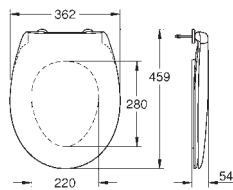

39 492 000 614780200 Alpinhvid 360,00

**Bau Ceramic
WC-sæde**
med låg
quick release-funktion
aftageligt
materiale: Duroplast
inkl. fikseringssæt
passer til alle Bau Ceramic-toiletskåle
168 stk. per palle