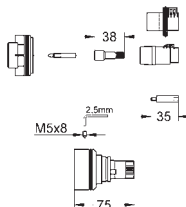

47 780 000

1.608,00

Rapido T

Forlængersæt 27,5 mm

til Rapido T 35 500 000

Til indbygningsboks (36 458 000) eller (36 459 000)

til brug med termostat med

afspærringsventil