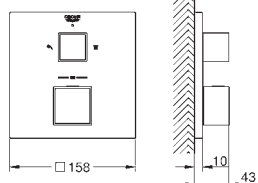

Grotherm Cube

Forplade til Rapido SmartBox hovedbruser + håndbruser

Forplade, skal installeres med:

GROHE Rapido SmartBox 35 600 000

GROHE TurboStat kompakt termostatelement

GROHE StarLight-krombelægning

vægrossette med GROHE QuickFix

(overdækket rossette- og akseltætning dækket fixing)

metal vægplade, 6° justerbar

trykt symbol for hoved- og håndbruser

med **GROHE SafeStop** ved 38° C

GROHE SafeStop Plus valgfri temperaturbegrænser på 43°C / 46°C inkluderet

GROHE AquaDimmer, integreret omskifter

vandflow:

udgang B = 27 l/min

udgang C = 30 l/min

indbygningsdele købes separat

35 600 000	722329.004		769,00

GROHE Rapido SmartBox universal indbygningsboks

24 155 000	722471304	Krom	6.083,00
24 155 AL0		Børstet Hard Graphite	9.705,00