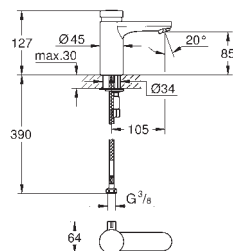

GROHE EUROSMART COSMOPOLITAN T

GROHE nr.

VVS nr.

Farve

Pris DKK
ekskl. moms

36 317 000

Krom

3.028,00

Eurosmart Cosmopolitan T
Selvukkende håndvaskarmatur med blandingsbatteri og justerbar
temperaturbegrænsner

GROHE StarLight-krombelægning
3 justerbare gennemstrømningsmuligheder gange:
kort - mellem - lang (fabriksindstilling: kort)
ca. 7, 15, 30 sek (trykafhængig)
trykramde fra 0,5 til 6 bar
2 fleksible tilslutningsslanger
indbygget kontraventil
snavssamler

36 318 000

Krom

3.263,00

ditto, løftestang med bundventil 1 1/4"