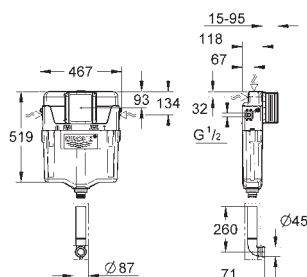

Universalcisterne GD 2
6-9 l justérbar
Fabriksindstillet til 3-6 liter, men kan nemt indstilles til anden skyllemængde. Med adaptor 42 333 000 kan man reducere skyllemængden yderligere til 2-4 liter
pneumatisk afløbsventil med 3 funktioner:
2-skyls, start & stop eller 1-skyl
vandtilslutning fra venstre, højre eller oppe
armaturgruppe I, under 20dB
kondensvandsisoleret
vandtilslutning 1/2" med integreret hjørneventil og slangeforskruing
brug af værktøj er ikke nødvendig ved montering af inspektionsskatten til lodret eller vandret brug
skyllerør kondensvandsisoleret
fastgørelsesbeslag
uden betjeningsplade/-knap
GROHE EcoJoy-teknologi reducerer vandforbruget og giver en perfekt gennemstrømning
til montering af små trykplader bestilles revision skakt 40 911 000 (sælges separat)

38 987 000 1.208,00