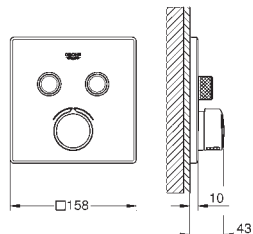

SmartControl indbygget blandingsbatteri med 2 ventiler

Forplade, skal installeres med:
GROHE Rapido SmartBox 35 600 000
metal vægplade med **GROHE QuickFix** (al installation skjules), 6° justerbar
GROHE StarLight-krombelægning
SmartControl - tryk for ON-OFF trykbetjening for aktivering/deaktivering, drej for at justere volumen fra EcoJoy til fuld gennemstrømning
udskiftelige symboler
patron som blander vandet
flere vandudløb kan løbe simultant
indbygningsdele købes separat
vandflow:
udgang B = 23 l/min
udgang C = 25 l/min
udgang B + C = 27 l/min

35 600 000	722329.004		769,00
GROHE Rapido SmartBox universal indbygningsboks			

29 149 000	727533304	Krom	5.403,00