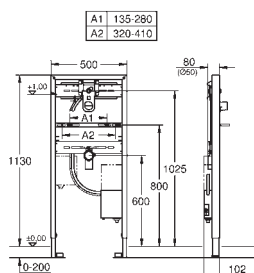

Rapid SL
Element til håndvask med indbygningsæt til berøringsfrie armaturer
til vægarmatur
passer til Europlus E 36 042 SD0-, Essence E 36 447 000-
samt Eurocube E 36 442 000-forplader
1,13 m installationshøjde
til montage på massiv væg eller
elementmontage
stålramme, pulverlakeret, selvbærende
til tørbeklædning, komplet formonteret
med hurtig indstilling og sikring
med befæstigelsesmateriale
håndvaskbolte M10, med keramisk fastgørelse
variabel bolteafstand
HT-afløbsbøjning DN 50
tætning Ø 32 mm
forberedt for indbygning
brandsikret rør til el-ledning
Installationsboks med vandtilslutning, stopventil og skyllerør
Forbindelse/holder med formonteret støjdæmpning 1/2"
tilslutningsboks for net tilslutning 230 V
CE-godkendt
for tilslutning af forblandet vand eller
koldt vand
for vægmontering, bestil venligst vægbeslag 38 558 00M (sælges separat)

36 407 001

704169951

3.382,00