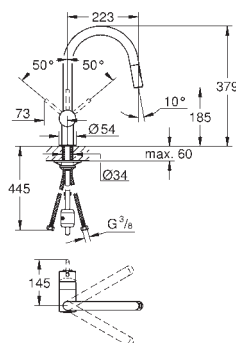

32 321 002	705791234	Krom	2.877,00
32 321 DC2	705791246	Supersteel	3.934,00
32 321 DA2		Poleret Warm Sunset	*
32 321 DL2		Børstet Warm Sunset	*
32 321 A02		Poleret Hard Graphite	*
32 321 AL2		Børstet Hard Graphite	*

Minta
Etgrebskøkkenbatteri
C-tud
Ethulsmontage
GROHE StarLight-krombelægning
GROHE SilkMove 46mm keramisk patron
GROHE EasyDock garanterer en let og smidig
tilbagetrækning af udtræk til startpositionen
udtræk med dual spray
omskifter: laminarspray/**SpeedClean** bruserstråle
justerbar volumenbegrænser
med svingtud
svingradius 360°
integreret kontraventil
Med kontraventil
Fleksible tilslutningsslanger 3/8"
system til hurtig montage
min. tryk 1,0 bar