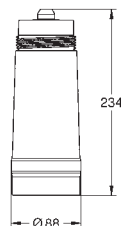

40 404 001   745125805 452,00

GROHE Blue
Filterstørrelse S
BWT erstatningsfilter til GROHE Blue
Kapacitet 600 L ved 20° dKH
5-fase filter
kompatibel med GROHE Blue Home, GROHE Blue Professional
og GROHE Blue Pure

40 430 001   745125806 838,00

ditto, størrelse M, kapacitet 1500 L ved 20° dKH, 315 mm høj

40 412 001   745125807 1.090,00

ditto, størrelse L, kapacitet 2500 L ved 20° dKH, 350 mm høj