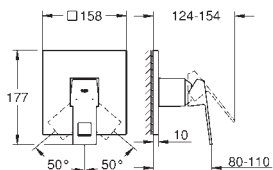

GROHE nr.	VVS nr.	Farve	Pris DKK ekskl. moms

24 061 000	727542304	Krom	2.162,00
24 061 DC0		Supersteel	2.905,00
24 061 AL0		Børstet Hard Graphite	3.320,00

Eurocube

Etgrebsbatteri til brus

Forplade, skal installeres med:

GROHE Rapido SmartBox 35 600 000

GROHE SilkMove 46mm keramisk patron

GROHE StarLight-krombelægning

vægrossette med GROHE QuickFix

(overdækket rossette- og akseltætning dækket fixing)

metal vægplade, 6° justerbar

metalgreb

vandflow:

udgang B eller C = 30 l/min

indbygningsdele købes separat

35 600 000	722329.004		769,00
GROHE Rapido SmartBox universal indbygningsboks			

24 062 000	727543304	Krom	2.377,00
24 062 DC0		Supersteel	3.306,00
24 062 AL0		Børstet Hard Graphite	3.652,00