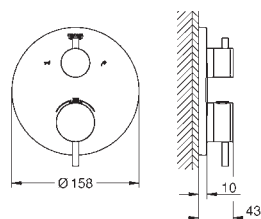

GROHE nr.	VVS nr.	Farve	Pris DKK ekskl. moms
24 138 003	722407304	Krom	7.685,00
24 138 DC3	722407316	Supersteel	10.302,00
24 138 AL3	722407309	Børstet Hard Graphite	11.774,00

Atrio

Termostatisk forplade til kar til 2 udløb med integreret shut off/diverter-ventil

Forplade, skal installeres med:

GROHE Rapido SmartBox 35 600 000

GROHE TurboStat kompakt termostatelement

GROHE StarLight-krombelægning

vægrossette med GROHE QuickFix

(overdækket rossette- og akseltætning dækket fixing)

metal vægplade, 6° justerbar

trykt brus- og badesymboler

med **GROHE SafeStop** ved 38° C

GROHE SafeStop Plus valgfri temperaturbegrænser på 43°C / 46°C inkluderet

GROHE AquaDimmer, integreret omskifter

metalgreb

vandflow:

udgang B = 27 l/min

udgang C = 30 l/min

indbygningsdele købes separat

35 600 000	722329.004		769,00
GROHE Rapido SmartBox universal indbygningsboks