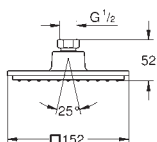

Euphoria Cube 150
Hovedbruser 1 spray

Rain
152 x 152 mm
kugleled
vridningsvinkel ± 12 °
tilslutningsgevind 1/2"
GROHE EcoJoy 9,5 l/min gennemstrømningsbegrænsere
GROHE DreamSpray perfekt spraymønster
GROHE StarLight-krombelægning
SpeedClean antikalksystem
Indvendig vandføring for længere levetid
velegnet til gennemstrømsvarmer
min. tryk 1,0 bar

27 892 000 Krom 2.039,00