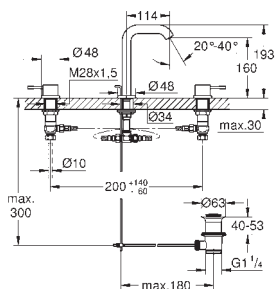

GROHE nr. VVS nr. Farve Pris DKK
ekskl. moms

20 296 001 Krom 2.789,00

Essence
3-hulsarmatur til håndvask, M-Size
metalgreb
overdel 1/2", 90°
GROHE StarLight-krombelægning
GROHE EcoJoy mousseur 5,7 l/min
GROHE Aquaguide justerbar mousseur
udløb med mousseur
løftestang med bundventil 1 1/4"
trykfaste, fleksible forbindelsesslanger mellem krop og sideventiler
min. tryk 1,0 bar
tilslutningsomløber 1/2" x 10,5 mm