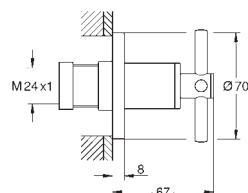

19 069 003 722406204 Krom 1.101,00
19 069 DC3 722406216 Supersteel 1.521,00
19 069 GL3 Poleret Cool Sunrise 1.671,00
19 069 DA3 Poleret Warm Sunset 1.633,00
19 069 AL3 722406209 Børstet Hard Graphite 1.738,00

Atrio
Ventiloverdel til indbygning
til GROHE indbygningssæt 35 028 000 eller 29 032 000
GROHE StarLight-krombelægning
indbygningssyde trinløs justérbar
20-80 mm
rosette med vægtætning
med krydsgreb