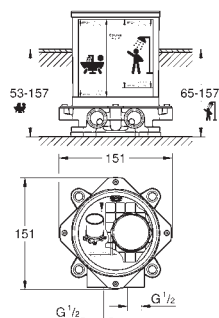

GROHE
ATRIO

GROHE nr. VVS nr. Farve Pris DKK
ekskl. moms

45 984 001 727552004 5.025,00

Indbygningssæt 1/2"
til gulvmonteret kartud og blandingsbatteri
uden udvendig montagesæt
installationsplade med 360° horisontal og 3° vertikal justeringsmulighed
installationsdybde på 53-157 mm når det glæder badtud eller blandingsbatteri,
kompensationsdybde 104 mm
installationsdybde 65-157 mm når det gælder et bruseblandingsbatteri,
kompensationsdybde 92 mm
to 1/2" hunforbindelser (varm-/koldtvandstilførsel)
skylleprop
pakning inkluderet
med befæstigelsesmateriale