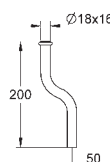

Urinal skyllerør
Ø 18 mm
200 mm
materiale i metal
forkromet
spring 50 mm

37 043 000 Krom 398,00

Urinal skyllerør
Ø 18 mm
400 mm
materiale i metal
lige