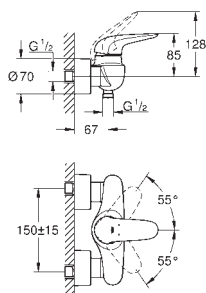

23 722 LS3		Moon White/krom	1.828,00

Eurostyle
Etgrebsbatteri til brus
vægmonteret
lukket metalhåndtag
GROHE SilkMove 35mm keramisk patron
med temperaturbegrænser
GROHE StarLight-krombelægning
justerbar volumenbegrænser
bruseudtag 1/2" med integreret kontraventil
skjulte S-forskrninger
vægrossette af metal
Med kontraventil