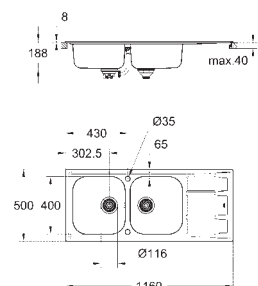

K400

Køkkenvask i rustfrit stål med afløbsbakke

model: K400 80-S 116/50 2.0 rev

montering: standard indbygning

materiale: rustfrit stål AISI 304 (V2A)

materialetykkelse: 0,7 mm

GROHE StarLight-belægning

overfladebelægning: satin

GROHE Whisper

min. størrelse på underskab: 800 mm

dimensioner: 1160 x 500 mm

2 kumme: 362,5 x 400 x 188 mm

GROHE QuickFix system til hurtig montering

Kummen er monterbar i venstre eller højre side

udskæring: 1140 x 480 mm

borehuller: 2 x 35 mm

afløb: Ø 3.5"/90 mm kurveventil til strainer

tilbehør inkluderet: komplet bundventil med strainer, monterings sæt

31 570 SD0

681881844

Rustfrit stål

2.307,00