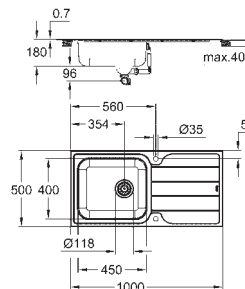

31 563 SD1

Rustfrit stål

*

K500

Køkkenvask i rustfrit stål med afløbsbakke

model: K500 60-S 100/50 1.0 rev
monteringstype: nedfældet eller planlimet
materiale: rustfrit stål AISI 304 (V2A)
materialetykkelse: 0,7 mm

GROHE StarLight-belægning
overfladebelægning: satin

GROHE Whisper

min. størrelse på underskab: 600 mm
dimensioner: 965 x 500 mm
1 kumme: 346 x 396 x 165 mm

GROHE QuickFix rapid installationssystem
Kummen er monterbar i venstre eller højre side
udskæring (topmontering): 941 x 476 mm
borehuller: 2 x 35 mm

afløb: Ø 3.5"/90 mm kurveventil til strainer

tilbehør inkluderet: komplet bundventil med strainer, monterings sæt