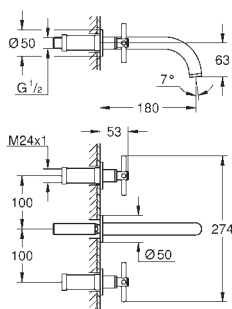

GROHE nr.	VVS nr.	Farve	Pris DKK ekskl. moms
20 164 003	702854104	Krom	5.348,00
20 164 DC3	702854116	Supersteel	7.387,00
20 164 GL3		Poleret Cool Sunrise	7.932,00
20 164 DA3		Poleret Warm Sunset	7.932,00
20 164 AL3	702854109	Børstet Hard Graphite	8.442,00

Atrio
3-hulsbatteri til håndvask
vægmonteret

vægmonteret

Forplade, skal installeres med:

29 025 002

uden indbygningsdele

varm/kold ventiler med keramiske

overdele 1/2" - 90°

GROHE StarLight-krombelægning

GROHE EcoJoy 5,7 l/min laminar mousseur

stikmål 200 mm

fremspring 180 mm

med krydsgreb

To forskellige sæt dæksler er inkluderet. Et sæt med „H” og „C” markering, et sæt uden markering.