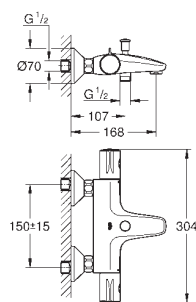

Grotherm 800
Termostatbatteri til brus
vægmonteret
GROHE StarLight-krombelægning
med **GROHE SafeStop** ved 38° C
GROHE SafeStop Plus valgfri temperaturbegrænser på 43°C inkluderet
GROHE TurboStat kompakt termostatelement
integreret blandingsspærre
automatisk omstilling: kar/brus
reguleringsgreb med GROHE EcoButton
(ecoknap med et økonomisk, vandbesparende stop)
keramisk overdel 1/2", 180°
bruserafgang ned 1/2"
mousseur
indbyggede kontraventiler
snavssamler
Med kontraventil
S-forskrninger
rosette i metal
min. tryk 1,0 bar
GROHE EcoJoy-teknologi reducerer vandforbruget
og giver en perfekt gennemstrømning