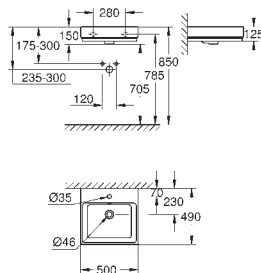

39 474 00H 623231060 Alpinhvid 1.945,00

Cube Ceramic Håndvask 50
væghængt
1 hul, 2 præfabrikerede huller med overløb
500 x 490 mm
sanitetsporcelæn
PureGuard-antiklæbebelægning og antibakteriel glasering
18 stk. per palle