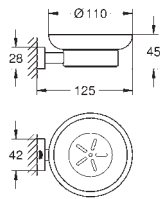

GROHE ESSENTIALS CUBE

GROHE nr.	VVS nr.	Farve	Pris DKK ekskl. moms
40 754 001	774373304	Krom	259,00

Essentials Cube
Sæbeskål med holder
materiale: glas / metal
bestående af:
holder (40 508 001)
sæbeskål (40 368 001)
skjulte fastgøringskrue
GROHE StarLight-krombelægning