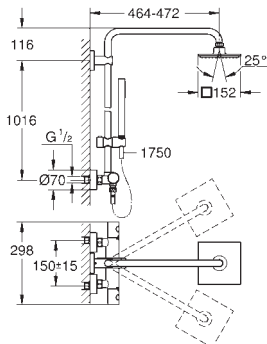

GROHE EUPHORIA SYSTEM

GROHE nr.	VVS nr.	Farve	Pris DKK ekskl. moms
27 932 000	722454804	Krom	6.134,00

Euphoria System 150
Brusesystem med termostat til vægmontering
bestående af:
vandret svingbar **450 mm brusearm**
termostat med Aquadimmer-funktion
muliggør skift mellem:
hovedbruser Euphoria Cube 150 (27 705 000)
stråletype: Rain
med kugleled
vridningsvinkel $\pm 12^\circ$
Euphoria Cube Stick håndbruser (27 698 000)
glideelementets højde er justerbart
Silverflex bruseslange 1.750 mm
(28 388 000)
GROHE EcoJoy 9,5 l/min gennemstrømningsbegrænser
GROHE TurboStat kompakt termostatelement
med **GROHE SafeStop** ved 38°C
GROHE SafeStop Plus valgfri temperaturbegrænser på 43°C inkluderet
GROHE DreamSpray perfekt spraymønster
GROHE StarLight-krombelægning
SpeedClean antikalksystem
Indvendig vandføring for længere levetid
Twistfree for at undgå snoede bruseslanger
kan anvendes til gennemstrømsvarmer
fra 18 kW/h
min. gennembløb 7 l/min.
min. tryk 1,0 bar
valgfri opgradering: **GROHE EasyReach** bakke (26 362)

BRUSERE

27 475 001	722287874	Krom	7.486,00