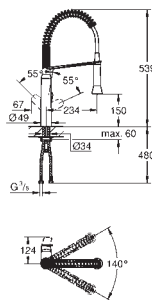

31 379 000	716362104	Krom	7.431,00
31 379 DC0	716362116	Supersteel	9.552,00
31 379 A00		Poleret Hard Graphite	11.588,00
31 379 AL0		Børstet Hard Graphite	12.417,00

K7
Etgrebskøkkenbatteri
Ethulsmontage
GROHE StarLight-belægning
GROHE SilkMove 35mm keramisk patron
professionel spray
omstilling: mousseur/bruserstråle
automatisk tilbagestilling til mousseur
metal spray
justerbar volumenbegrænser
svingbart udløb
Svingfelt 140°
Med kontraventil
Fleksible tilslutningsslanger 3/8"
system til hurtig montage
min. tryk 1,0 bar