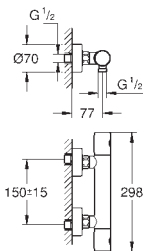

Grohtherm 800 Cosmopolitan
Termostatbatteri til brus
vægmonteret
GROHE StarLight-krombelægning
GROHE MetalGrip ergonomisk formet metal håndtag
med **GROHE SafeStop** ved 38° C
GROHE SafeStop Plus valgfri temperaturbegrænser på 43°C inkluderet
GROHE TurboStat kompakt termostatelement
integreret blandingsspærre
reguleringsgreb med **GROHE EcoButton**
(ecoknap med et økonomisk, vandbesparende stop)
keramisk overdel 1/2", 180°
bruserafgang ned 1/2"
indbyggede kontraventiler
snavssamler
Med kontraventil
S-forskrninger
rosette i metal
GROHE EcoJoy-teknologi reducerer vandforbruget
og giver en perfekt gennemstrømning
Lanceres 2. kvartal 2020

34 766 000		Krom	3.062,00