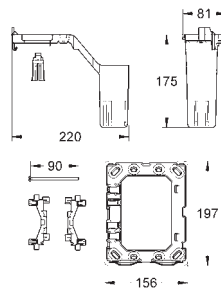

**GROHE Fresh
Ombygningssæt**
til GROHE skylle cisterne GD 2 med pneumatisk afgangsventil og regelmæssig
inspektionsaksel
ikke egnet til Skate Cosmopolitan med træ,
glas & metaloverflade
monteringsramme med åbningsfunktion
med beholder for duft-tabletter
Brug udelukkende klorfri tabs
for alle GROHE betjeningsplader
156 x 197 mm

38 882 000	616989102		62,00