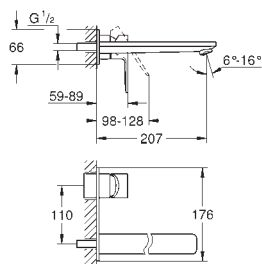

GROHE nr.	VVS nr.	Farve	Pris DKK ekskl. moms
23 444 001	702501304	Krom	2.929,00
23 444 DC1	702501316	Supersteel	4.400,00
23 444 AL1		Børstet Hard Graphite	5.040,00

Lineare
2-huls håndvaskbatteri
L-Size
vægmonteret
Forplade, skal installeres med:
23 571 000
uden indbygningsdele
rosette i metal
metalgreb
GROHE StarLight-krombelægning
GROHE EcoJoy mousseur 5,7 l/min
GROHE Aquaguide justerbar mousseur
centerafstand 110 mm
fremspring 207 mm
min. tryk 1,0 bar

23 571 000	702492004		2.214,00