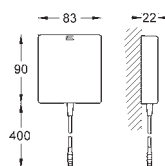

Universal strømforsyning
til en øjet infrarødt håndvaskarmatur
Universal strømforsyning, forsyningspænding 100-230 V AC, 50-60 Hz
til skjult sokkel med dæksel og kabelafastning