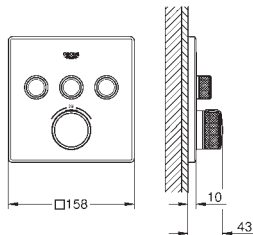

29 126 000 722687304 Krom 6.127,00

Grohtherm SmartControl

Termostat til indbygning med 3 ventiler

Forplade, skal installeres med:

GROHE Rapido SmartBox 35 600 000

metal vægplade med **GROHE QuickFix** (al installation skjules), 6° justerbar

GROHE StarLight-krombelægning

SmartControl - tryk for ON-OFF trykbetjening for aktivering/deaktivering, drej for at justere volumen fra EcoJoy til fuld gennemstrømning

udskiftelige symboler

GROHE TurboStat kompakt termostatelement

GROHE ProGrip med riflet overflade

med **GROHE SafeStop** ved 38° C

GROHE SafeStop Plus valgfri temperaturbegrænser på 43°C / 46°C inkluderet

indbygget kontraventil og snavssamler

flere vandudløb kan løbe simultant

indbygningsdele købes separat

vandflow på udløb:

udløb A = 23 l/min

udløb B = 27 l/min

udløb C = 23 l/min

udløb A + B = 33 l/min

udløb A + B + C = 36 l/min

35 600 000 722329.004 769,00

GROHE Rapido SmartBox universal indbygningsboks