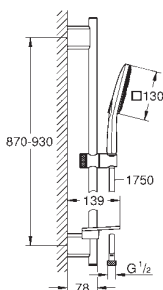

26 586 000

737771404

Krom

2.033,00

Rainshower SmartActive 130 Cube Brusestangsæt 3 sprays

bestående af:

håndbruser Rainshower SmartActive 130 Cube (26 550)

brusestang 900 mm

med vægholdere

Silverflex bruseslange 1.750 mm

(28 388 000)

GROHE EasyReach bakke

GROHE DreamSpray perfekt spraymønster

GROHE StarLight-krombelægning

GROHE QuickFix Plus

justerbar afstand mellem skruer

kan bruges ved eksisterende skruehuller

GROHE TileFix justerbar dybde på top og bund montering

SpeedClean antikalksystem

Indvendig vandføring for længere levetid

Twistfree for at undgå snoede bruseslanger

velegnet til gennemstrømsvarmer

min. tryk 1,0 bar

Lanceres 3. kvartal 2020