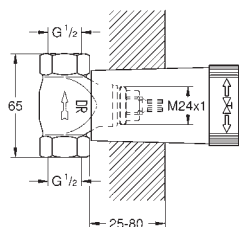

29 800 000	727412104		286,00

Ventilunderdel til indbygning, DN 15
formonteret overdel 1/2"
kort aksel
beskyttelsesskærm
gevindtilslutning 1/2"
messing

29 805 000	727412108		1.258,00

ditto, 1", formonteret overdel 1", tråd union 1"