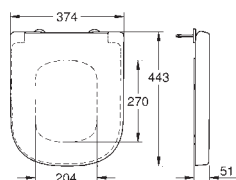

39 330 001 **614782300** **Alpinhvid** **768,00**

Euro Ceramic
WC-sæde soft-close
med låg
soft close
quick release-funktion
aftageligt
materiale: Duroplast
inkl. fikseringssæt
kompatibel med alle GROHE Euro Ceramic WC'er: 39328000, 39328000H, 39206000, 3920600H