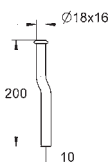

Urinal skyllerør
Ø 18 mm
200 mm
materiale i metal
forkromet
spring 10 mm

37 037 000 Krom 282,00
Forskydning 20mm