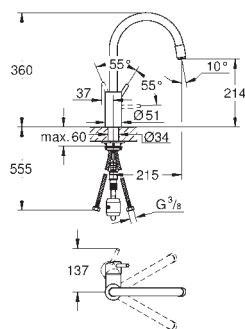

GROHE nr.	VVS nr.	Farve	Pris DKK ekskl. moms
32 663 003	706149134	Krom	2.917,00
32 663 DC3	706149146	Supersteel	3.751,00

Concetto
Etgrebskøkkenbatteri
højt udløb
Ethulsmontage
GROHE StarLight-krombelægning
GROHE SilkMove 35mm keramisk patron
GROHE EasyDock garanterer en let og smidig
tilbagetrækning af udtræk til startpositionen
GROHE Zero isolerede indre vandveje - bly- og nikkefrie
udtrækkelig laminarspray
justerbar volumenbegrænser
med svingtud
svingradius 360°
Med kontraventil
Fleksible tilslutningsslanger 3/8"
GROHE QuickFix rapid installationssystem
min. tryk 1,0 bar