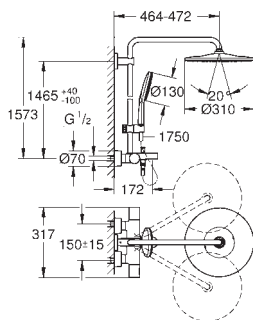

26 657 000

Krom

12.851,00

Rainshower SmartActive 310

Brusesystem med termostat til vægmontering

bestående af:

vandret svingbar **450 mm brusearm**

GROHE QuickFix

(øvre beslag kan justeres for tilpasning til eksisterende borehuller)

termostat med Aquadimmer-funktion

muliggør skift mellem:

hovedbruser Rainshower Mono 310 (26 562)

med kugleled

vridningsvinkel $\pm 15^\circ$

karudløb

separat omskifter til håndbruser

håndbruser Rainshower SmartActive 130 (26 574)

glideelementets højde er justerbart

med riflede greb

Silverflex bruseslange 1.750 mm

(28 388 000)

GROHE EcoJoy 9,5 l/min gennemsstrømningsbegrænser

GROHE TurboStat kompakt termostatelement

med **GROHE SafeStop** ved 38°C

GROHE SafeStop Plus valgfri temperaturbegrænser på 43°C inkluderet

GROHE CoolTouch ingen risiko for skoldning

GROHE DreamSpray perfekt spraymønster

GROHE StarLight-krombelægning

SpeedClean antikalksystem

Indvendig vandføring for længere levetid

kan anvendes til gennemstrømsvarmer

fra 18 kW/h

min. gennembløb 7 l/min.

min. tryk 1,0 bar

Lanceres 3. kvartal 2020