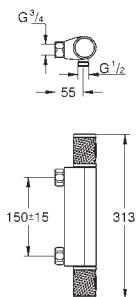

34 779 000

Krom

3.232,00

Grohtherm 1000 Performance Termostatbatteri til brus

vægmonteret

GROHE CoolTouch sikkerhedskabinet på termostaten så den ikke bliver for varm at røre ved

GROHE StarLight-krombelægning

med **GROHE SafeStop** ved 38° C

GROHE SafeStop Plus valgfri temperaturbegrænser på 43°C inkluderet

GROHE TurboStat kompakt termostatelement

GROHE ProGrip med riflet overflade

integreret blandingsspærre

GROHE AquaDimmer Eco med multipel funktion:

- integreret GROHE EcoButton

(vandspareknap med vandsparestop for bruser)

- mængderegulering

- omstilling: kar/brus

bruserafgang ned 1/2"

mousseur

indbyggede kontraventiler

snavssamler

Med kontraventil

S-forskrninger

rosette i metal

GROHE EcoJoy-teknologi reducerer vandforbruget

og giver en perfekt gennemstrømning

Lanceres 2. kvartal 2020