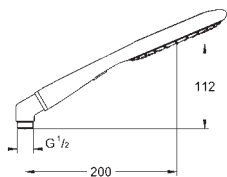

Rainshower Icon 150
Håndbruser 2 sprays
Rain, SmartRain
Eco funktion (Reduktion af vandgennemstrømning)
vinkel til tilslutning af håndbruser og slange
GROHE EcoJoy-teknologi reducerer vandforbruget og giver en perfekt gennemstrømning
GROHE CoolTouch
GROHE DreamSpray perfekt spraymønster
GROHE StarLight-krombelægning
SpeedClean antikalksystem
Indvendig vandføring for længere levetid
universelt monteringsystem, passer alle standard bruseslanger
velegnet til gennemstrømsvarmer

27 277 001	737869304	Krom	2.313,00