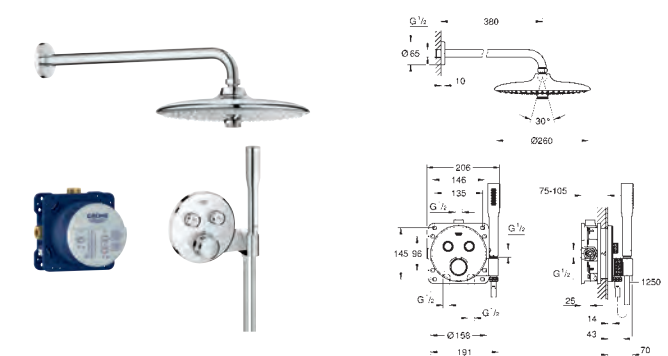

34 743 000 722686284 Krom 14.916,00

**Grotherm SmartControl
Brusesæt med hovedbruser**
bestående af:
skjult termostat med 2 ventiler og integreret håndbruseholder
Grotherm SmartControl monteringsæt
(29 120 000)
GROHE Rapido SmartBox 35 600 000
Rainshower Cosmopolitan 210 hovedbruser sæt (26 062 000) inklusiv horizontal
brusearm 286 mm
håndbruser Power&Soul Cosmopolitan 115 (27 661 000)
Silverflex bruseslange 1250 mm (28 362 000)