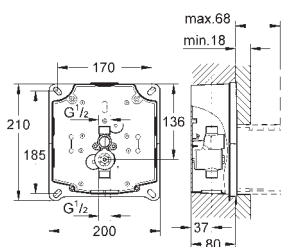

38 787 000	616990996		1.164,00
------------	-----------	--	----------

GROHE Rapido UMB
indbygningskasse til urinal
til håndbetjening eller Tectron infrarød
elektronik 6 V
vandgruppe med forafspærring
vandtryk min. 0,5 bar
driftryk max 10 bar
med automatisk skyl
funktionskontrolleret på fabrik
vandtilslutninger 1/2" udvendig
installationsboks med pakning
vægbeslag til montering