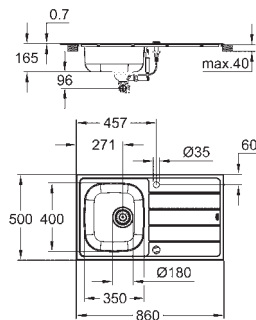

GROHE KØKKENVASKE I RUSTFRIT STÅL

GROHE nr.

VVS nr.

Farve

Pris DKK
ekskl. moms

31 565 SD1

Rustfrit stål

*

Eurosmart

Køkkenvask og armatursæt

bestående af:

K200 rustfri stålvaske med afløb (31 552 SD1)

Eurosmart etgrebsblandingsbatteri

lav tud

Ethulsmontage

GROHE StarLight-krombelægning

GROHE SilkMove 35mm keramisk patron

med integreret temperaturbegrænser

justerbar volumenbegrænser

svingbar tud

Svingfelt 140°

GROHE Zero isolerede indre vandveje - bly- og nikkelfri

perlator med "mønt-rille" for værktøjsfri udskiftning

Fleksible tilslutningsslanger 3/8"

GROHE QuickFix rapid installationssystem