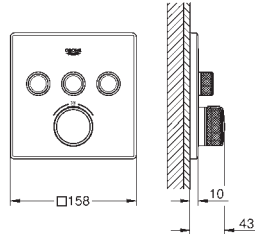

GROHE GROHTHERM SMARTCONTROL

GROHE nr.	VVS nr.	Farve	Pris DKK ekskl. moms
29 126 000	722687304	Krom	6.127,00
29 126 GN0		Børstet Cool Sunrise	10.791,00
29 126 DL0		Børstet Warm Sunset	10.791,00
29 126 AL0		Børstet Hard Graphite	10.791,00

Grotherm SmartControl

Termostat til indbygning med 3 ventiler

Forplade, skal installeres med:

GROHE Rapido SmartBox 35 600 000

metal vægplade med **GROHE QuickFix** (al installation skjules), 6° justerbar

GROHE StarLight-krombelægning

SmartControl - tryk for ON-OFF trykbetjening for aktivering/deaktivering, drej for at justere volumen fra EcoJoy til fuld gennemstrømning

udskiftelige symboler

GROHE TurboStat kompakt termostatelement

GROHE ProGrip med riflet overflade

med **GROHE SafeStop** ved 38° C

GROHE SafeStop Plus valgfri temperaturbegrænser på 43°C / 46°C inkluderet

indbygget kontraventil og snavssamler

flere vandudløb kan løbe simultant

indbygningsdele købes separat

vandflow på udløb:

udløb A = 23 l/min

udløb B = 27 l/min

udløb C = 23 l/min

udløb A + B = 33 l/min

udløb A + B + C = 36 l/min

35 600 000	722329.004		769,00
GROHE Rapido SmartBox universal indbygningsboks			

29 127 000	722687704	Krom	3.739,00
29 127 GN0		Børstet Cool Sunrise	6.664,00
29 127 DL0		Børstet Warm Sunset	6.664,00
29 127 AL0		Børstet Hard Graphite	6.664,00