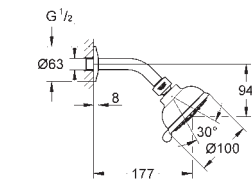

Tempesta Rustic 100
Hovedbrusersæt 4 sprays
GROHE Rain O², Rain, Massage, Jet
kugleled med +/- 15° vridningsvinkel
Brusearm med 1/2" tilslutningsgevind
rosette
GROHE DreamSpray perfekt spraymønster
GROHE StarLight-krombelægning
SpeedClean antikalksystem
Indvendig vandføring for længere levetid
velegnet til gennemstrømsvarmer
min. tryk 1,0 bar