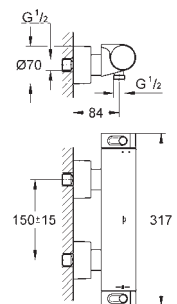

Grotherm 2000
Termostatbatteri til brus
vægmonteret
100% GROHE CoolTouch som forhindrer at termostaten og s-forskruningerne bliver for varme at røre ved
GROHE StarLight-krombelægning
GROHE Aqua Paddle ergonomisk udformede greb
med **GROHE SafeStop** ved 38° C
GROHE SafeStop Plus valgfri temperaturbegrænser på 43°C inkluderet
GROHE TurboStat kompakt termostatelement
integreret blandingsspærre
reguleringsgreb med GROHE EcoButton
(ecoknap med et økonomisk, vandbesparende stop)
keramisk overdel 1/2", 180°
bruserafgang ned 1/2"
indbyggede kontraventiler
snavssamler
Med kontraventil
skjulte s-forskrninger, CoolTouch rosetter med vægforsjåning
valgfri opgradering: **GROHE EasyReach** hylde (18 608 001)
min. tryk 1,0 bar
GROHE EcoJoy-teknologi reducerer vandforbruget
og giver en perfekt gennemstrømning

34 464 001	722448504	Krom	4.502,00