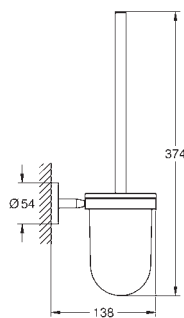

40 463 001 778451154 Krom 200,00

**Bau Cosmopolitan
Toiletbørste + holder**
materiale: glas / metal
vægmonteret
skjulte fastgøringsskruer
GROHE StarLight-krombelægning
egnet til skruing (inklusive skruer og dybler) eller limning
(lim/klæbemiddel 40 915 000 sælges separat)

40 791 001 778452900 Hvid 40,00

40 791 KS1 778452901 Velvet Black 40,00

Løst børstehoved

40 392 000 778454804 Krom 183,00

Løs børste

40 393 000 daVinci satin hvid 186,00

Løst glas