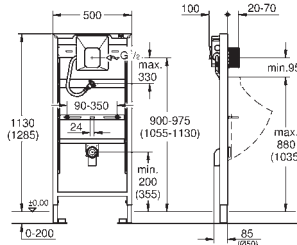

GROHE RAPID SL URINAL

GROHE nr.

VVS nr.

Farve

Pris DKK
ekskl. moms

38 786 001

616979300

2.754,00

Rapid SL

Element til urinal med GROHE Rapido U

1,13 m og 1,30 m byggehøjde
til håndbetjening eller Tectron infrarød elektronik 6 V eller 230 V
til montage på massiv væg eller elementmontage
stålramme, pulverlakeret, selvbærende
til tørbeklædning, komplet formonteret
justérbar højde
med hurtig indstilling og sikring
med befæstigelsesmateriale
TÜV-testet
HT-afløbsbøjning DN 50
bolte M8, med keramisk fastgørelse
tilløbstilslutning og tilløbsgarniture
vandgruppe med forafspærring
vandtryk min. 0,5 bar
driftryk max 10 bar
med automatisk skyl
funktionskontrolleret på fabrik
vandtilslutninger 1/2" udvendig
tilslutningsboks for net tilslutning 230 V
installationsboks med pakning
inspektionsskakt afkortet efter montering,
116 x 144 mm
for vægmontering, bestil venligst vægbeslag 38 558 00M (sælges separat)

38 803 001

616979400

3.466,00