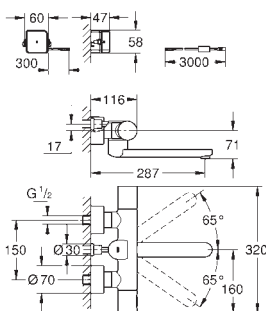

*** tilgængelig gratis via Apple App Store eller Google Play Store.

39 383 000

704163990

756,00

Eurosmart Cosmopolitan E

Termostatisk 230 V tilslutningssæt

Armatuurholder

2 armaturtilslutninger DN 15