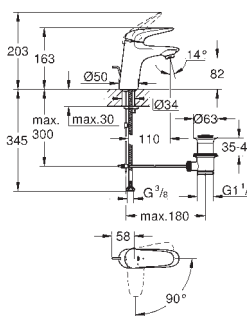

23 709 003 701962704 Krom 1.270,00
23 709 LS3 702383704 Moon White/krom 1.651,00

Eurostyle
Etgrebsbatteri til håndvask
Ethulsmontage
lukket metalhåndtag
GROHE SilkMove ES - Koldstart
35 mm keramisk patron med energisparefunktion ved koldstart
justerbar volumenbegrænser
med temperaturbegrænser
GROHE StarLight-krombelægning
GROHE EcoJoy mousseur 5,7 l/min
GROHE QuickFix rapid installationssystem
løftestang med bundventil 1 1/4"
Fleksible tilslutningsslanger 3/8"