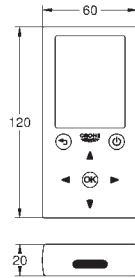

GROHE EUROECO COSMOPOLITAN E

GROHE nr.	VVS nr.	Farve	Pris DKK ekskl. moms
36 407 001	704169951		3.382,00

Fjernbetjening
til alle GROHE infrarøde produkter og Blue Home

monitorering
forbrugs- og brugsdata
termisk desinfektionscyklus (infrarøde produkter)
automatisk skyllecyklus
rengøringsprogram (GROHE Blue Home)
filter og CO₂ kapacitet (GROHE Blue Home)

konfiguration
rengøring til / fra
termisk desinfektion cyklus
registreringsområdet
efterløbstid (infrarøde produkter)
automatisk skyl (infrarøde produkter)
filter kapacitet (GROHE Blue Home)

service
send og gem profil
gendan til fabriksindstilling eller andre brugerindstillinger
servicedetaljer
mulighed for brug i demo tilstand
fejlkoder (GROHE Blue Home)

3 x 1.5 V DC (AAA) batteri strømforsyning

36 340 000	704169983		616,00