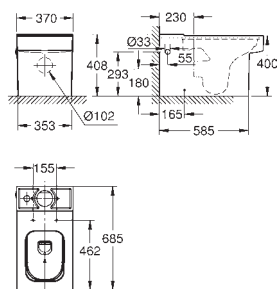

39 484 00H **Alpinhvid** **4.122,00**
Cube Ceramic
Gulvmonteret WC til tæt kombination
tætkoblet
Universel vandlås med horisontalt og vertikalt udløb
kantløs
skyllevolumen 3/4,5 l
inkl. fikseringssæt
Cisterne skal bestilles separat
sanitetsporcelæn
komplet dækket med usynlig montering
PureGuard-antiklæbebelægning og antibakteriel glasering
Passer til sæde: 39 488 000 (soft close)
6 stk. per palle