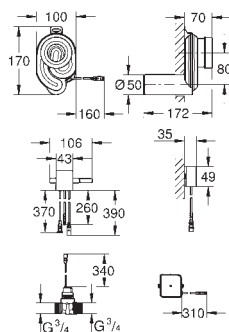

39 368 000

7.130,00

Temperaturføler til urinal
med transformator 100-240 V AC, 50-60 Hz, 6,75 V DC
sifon med temperaturføler
kartusche med solenoid ventil og filter
vandtryk min. 0,5 bar
drifttryk max 10 bar
7 forudindstillede programmer:
automatisk skyl
rengøringsfunktion
forskyt til/fra
CE-godkendt