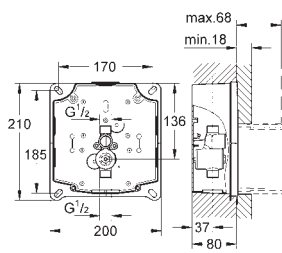

38 787 000 616990996

1.164,00

GROHE Rapido UMB
indbygningskasse til urinal
til håndbetjening eller Tectron infrarød
elektronik 6 V
vandgruppe med forafspærring
vandtryk min. 0,5 bar
drifttryk max 10 bar
med automatisk skyl
funktionskontrolleret på fabrik
vandtilslutninger 1/2" udvendig
installationsboks med pakning
vægbeslag til montering