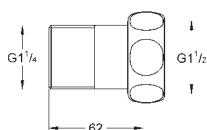

12 417 000	727929108	Krom	928,00
Lige tilslutning møtrik 1 1/4" x 1" udvendig gevind skruerosette (til Grotherm XL 1", 35 085/35 086) GROHE StarLight -krombelægning			
12 420 000	727929110	Krom	1.146,00
Afgangsbøjning m.vægroset, omløber 1 1/2", udv. gevind R 1 1/4" (for Grotherm XL 1 1/4", 35 087/35 088)			