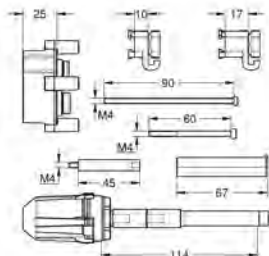

14 056 000 1.336,00

Universalt forlængersæt til etgrebsarmaturer, 25 mm
passer til skjulte etgrebsarmaturer i kombination
med GROHE Rapido SmartBox

14 057 000 2.632,00

Universalt forlængersæt til etgrebsarmaturer, 50 mm
passer til skjulte etgrebsarmaturer i kombination
med GROHE Rapido SmartBox