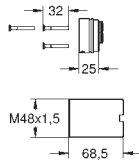

45 203 000 159,00
ditto, 200 mm

46 901 000 1.021,00

Forlængersæt, 25 mm
til 23 429 000 Joystick armatur 1/2", indbygget krop
til 2-huls håndvaskbatteri
indbygning i væg
inkl. demonteringsnøgle

14 048 000 722687965 1.562,00