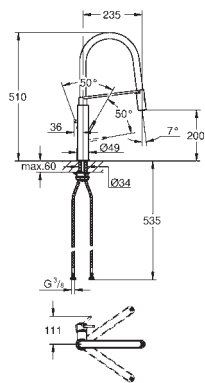

GROHE CONCETTO

GROHE nr.	VVS nr.	Farve	Pris DKK ekskl. moms
31 491 000	705767104	Krom	4.895,00
31 491 DC0	705767116	Supersteel	6.163,00

Concetto
Etgrebskøkkenbatteri
Ethulsmontage
GROHE StarLight-krombelægning
GROHE SilkMove 28mm keramisk patron
mousseur
med integreret temperaturbegrænser
professionel spray
med fleksibel og hygiejnisk **GROHFlexx køkken** Santoprene-slange.
omskifter: laminarspray/**SpeedClean** bruserstråle
automatisk tilbageskift til laminarspray
GROHE Magnetic Docking garanterer let og smidig tilbagetrækning af udtræk til startpositionen
svingbart udløb
svingradius 360°
Med kontraventil
Fleksible tilslutningsslanger 3/8"
system til hurtig montage