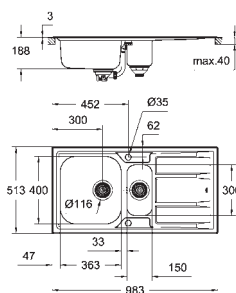

31 569 SD0

681986420

Rustfrit stål

2.097,00

K400+

Køkkenvask i rustfrit stål med afløbsbakke

model: K400+ 60-S 98.3/51.3 1.5 rev

monteringstype: flad kant

materiale: rustfrit stål AISI 316 (V4A)

materialetykkelse: 0,7 mm

GROHE StarLight-belægning

overfladebelægning: satin

GROHE Whisper

min. størrelse på underskab: 600 mm

dimensioner: 983 x 513 mm

1 kumme: 363 x 400 x 188 mm

0.5 kumme: 150 x 300 x 188 mm

GROHE QuickFix system til hurtig montering

Kummen er monterbar i venstre eller højre side

udskæring: 950 x 480 mm

borehuller: 2 x 35 mm

afløb: bundventil

inkluderet tilbehør: komplet bundventil med strainer,

kurveventil, monteringssæt