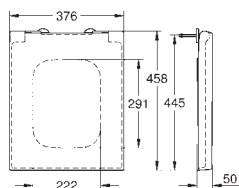

GROHE CUBE CERAMIC

GROHE nr.	VVS nr.	Farve	Pris DKK ekskl. moms
39 488 000	614783100	Alpinhvid	1.586,00

**Cube Ceramic
WC-sæde soft-close**
med låg
soft close
quick release-funktion
aftageligt
materiale: Duroplast
inkl. fikseringssæt
kompatibel med alle Cube keramiske skåle