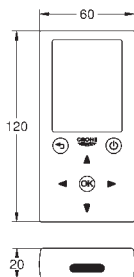

GROHE ELEKTRONISK BLUETOOTH MONITORERING

GROHE nr.

VVS nr.

Farve

Pris DKK
ekskl. moms

36 407 001

704169951

3.382,00

Fjernbetjening

til alle GROHE infrarøde produkter og Blue Home
monitorering

forbrugs- og brugsdata
termisk desinfektionscyklus (infrarøde produkter)
automatisk skyllecyklus
rengøringsprogram (GROHE Blue Home)
filter og CO₂ kapacitet (GROHE Blue Home)

konfiguration

rengøring til / fra
termisk desinfektion cyklus
registreringsområdet
efterløbstid (infrarøde produkter)
automatisk skyl (infrarøde produkter)
filter kapacitet (GROHE Blue Home)

service

send og gem profil
gendan til fabriksindstilling eller andre brugerindstillinger
servicedetaljer
mulighed for brug i demo tilstand
fejlkoder (GROHE Blue Home)

3 x 1.5 V DC (AAA) batteri strømforsyning