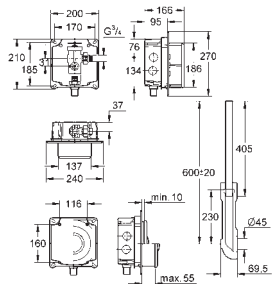

Trykskylleventil til WC

til indbyg i væg

DN 20

med tilslutning til magnetventil

med afspærring

6-9 l justérbar

kan anvendes fra 1,2 - 5,0 bar vandtryk

med skyllestrømsregulering

2 m forbindelseskabel

vægindbygningskasse med

gennemskylsbøjning

skyllerør til vægindbygning

uden elektronisk betjening

43 996 000

2.314,00