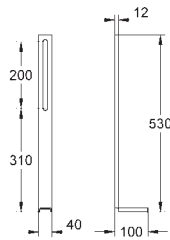

GROHE nr.

VVS nr.

Farve

Pris DKK
ekskl. moms

37 304 000

341,00

**Uniset
Bærestøtter**

passer til Uniset til WC og bidet
af galvaniseret stål
med bæfestigelsesmateriale
til forvægsinstallation