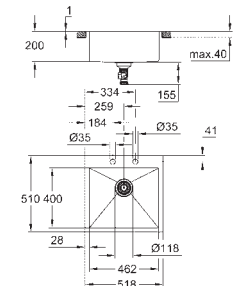

dimensioner: 1160 x 520 mm

1 kumme: 710 x 400 mm

GROHE QuickFix system til hurtig montering

vask kan monteres til venstre

udskæring (nedfældet): 1145 x 505 mm

afløb: Ø 3.5"/90 mm kurveventil til strainer

tilbehør inkluderet: komplet bundventil med strainer, monterings sæt