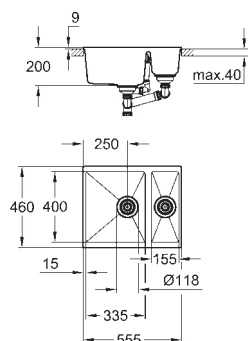

31 648 AT0 682717102 grå granit 1.929,00
31 648 AP0 682717101 sort granit 1.929,00

K500
Kompositvask
model: K500 60-C 55,5/46 1.5 rev
monteringstype: nedfældning og underlimet
materiale: kvartskomposit
GROHE Whisper
min. størrelse på underskab: 600 mm
mål: 555 x 460 mm
vask 1: 335 x 400 x 200 mm
vask 2: 155 x 400 x 140 mm
GROHE QuickFix system til hurtig montering
Kummen er monterbar i venstre eller højre side
udskæring: 525 x 400 mm
 afløb: Ø 3.5"/90 mm kurveventil til strainer
valgfri løft-op ventil
inkluderet tilbehør: komplet bundventil med strainer,
kurveventil, monterings sæt