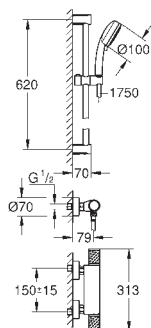

Grohtherm 1000 Performance

Termostatbatteri til brus, DN 15 med tilbehør

bestående af:

Grohtherm 1000 Performance til brus 1/2" (34 776 000)

Tempesta Cosmopolitan 100 brusestangssæt, 2 stråletyper, 600 mm (27 578 002)

valgfri GROHE EcoJoy 5.7 l/min vandbegrænser inkluderet.

Lanceres 2. kvartal 2020

34 784 000

Krom

2.906,00