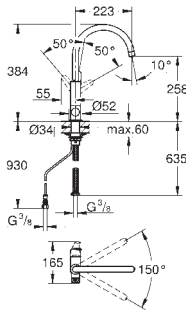

GROHE StarLight-krombelægning

GROHE SilkMove 28mm keramisk patron

med svingtud

svingfelt 150°

separate indvendige vandveje til filtreret og ufiltreret vand

Fleksible tilslutningsslanger 3/8"

31 723 000

Krom