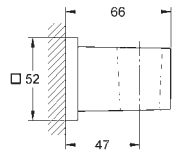

GROHE EUPHORIA

GROHE nr.	VVS nr.	Farve	Pris DKK ekskl. moms
27 693 000		Krom	274,00

Euphoria Cube
Håndbruserholder til væg
ikke indstillelig
GROHE StarLight-krombelægning

27 704 000	738847504	Krom	316,00