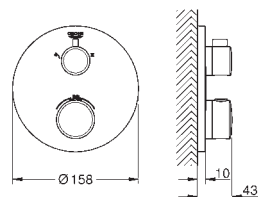

GROHE GROHTHERM-TERMOSTATFORPLADER

GROHE nr.	VVS nr.	Farve	Pris DKK ekskl. moms
24 076 000	722414124	Krom	4.861,00

Grotherm
Forplade til Rapido SmartBox hovedbruser + håndbruser
Forplade, skal installeres med:
GROHE Rapido SmartBox 35 600 000
GROHE TurboStat kompakt termostatelement
GROHE StarLight-krombelægning
vægrosette med GROHE QuickFix
(overdækket rossette- og akseltætning dækket fixing)
metal vægplade, 6° justerbar
trykt symbol for hoved- og håndbruser
med **GROHE SafeStop** ved 38° C
GROHE SafeStop Plus valgfri temperaturbegrænser på 43°C / 46°C inkluderet
GROHE AquaDimmer, integreret omskifter
vandflow:
udgang B = 27 l/min
udgang C = 30 l/min
indbygningsdele købes separat

35 600 000 722329.004 769,00
GROHE Rapido SmartBox universal indbygningsboks

24 077 000	722414104	Krom	5.537,00