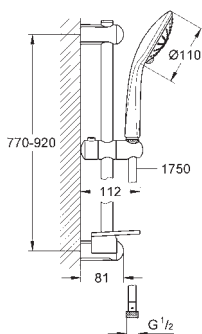

Euphoria 110 Massage Brusestangsæt 3 sprays

bestående af:

håndbruser massage (27 221)
brusestang 900 mm (27 500)
Silverflex bruseslange 1.750 mm
(28 388 000)

GROHE EasyReach bakke (27 596)

GROHE DreamSpray perfekt spraymønster