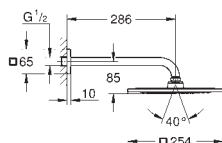

26 060 000 736140104 Krom 5.072,00

ditto, med ikke-begrænset volumen

26 071 000 736140604 Krom 5.072,00

Rainshower F-Series 10" Hovedbruser sæt til lofttilslutning 142 mm, 1 spray

bestående af:

hovedbruser Rainshower F-Series
254 (27 285 000)

materiale: metal

1 stråletype:

Rain

brusearm Rainshower ceiling 142 mm (27 485 000)

GROHE EcoJoy 9,5 l/min gennemstrømningsbegrænser

GROHE DreamSpray perfekt spraymønster

GROHE StarLight-krombelægning

SpeedClean antikalksystem

velegnet til gennemstrømsvarmer

min. tryk 1,0 bar