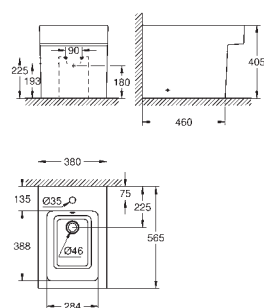

39 487 00H 676325060 Alpinhvid 3.129,00
**Cube Ceramic
Gulvstående bidet**
1-hul
med overløb
inkl. fikseringssæt
sanitetsporcelæn
komplet dækket med usynlig montering
PureGuard-antiklæbebelægning og antibakteriel glasering
8 stk. per palle