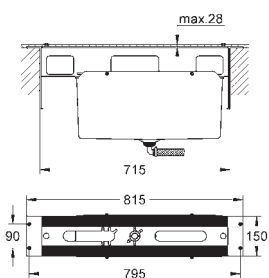

5-huls kar- & brusekombination
underdel til flisebænk
bestående af:
basis ramme
opsamler med integreret afløb for
indtrængende vand
Kappe til skruehuller medfølger i krom.

45 388 000 725521901 963,00
Støtteben til bundramme

23 119 000 Krom 27.920,00
23 119 A00 Poleret Hard Graphite 44.983,00
23 119 ALO Børstet Hard Graphite 48.084,00