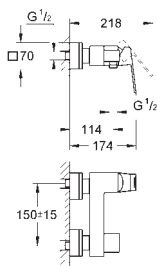

GROHE nr. VVS nr. Farve Pris DKK
ekskl. moms

23 145 DC0
23 145 AL0

Supersteel
Børstet Hard Graphite

3.895,00
4.452,00

Eurocube
Etgrebsbatteri til brus
vægmonteret
metalgreb
GROHE SilkMove 46mm keramisk patron
GROHE StarLight-belægning
justerbar volumenbegrænser
bruserafgang ned 1/2" med integreret
kontraventil
skjulte S-forskrninger
Med kontraventil
temperaturbegrænser kan tilvælges
(46 375)
Lanceres 1. kvartal 2020