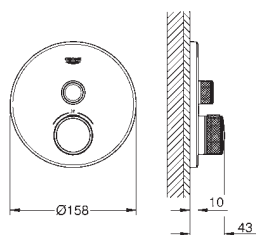

GROHE nr.	VVS nr.	Farve	Pris DKK ekskl. moms
29 118 000	722686104	Krom	5.202,00
29 118 DC0	722686116	Supersteel	7.822,00
29 118 GL0	722686115	Poleret Cool Sunrise	8.380,00
29 118 DA0	722686112	Poleret Warm Sunset	8.380,00

Grotherm SmartControl

Termostat til indbygning med en ventil

Forplade, skal installeres med:

GROHE Rapido SmartBox 35 600 000

metal vægplade med **GROHE QuickFix** (al installation skjules), 6° justerbar

GROHE StarLight-krombelægning

SmartControl - tryk for ON-OFF trykbetjening for aktivering/deaktivering, drej for at justere volumen fra EcoJoy til fuld gennemstrømning
udskiftelige symboler

GROHE TurboStat kompakt termostatelement

GROHE ProGrip med riflet overflade

med **GROHE SafeStop** ved 38° C

GROHE SafeStop Plus valgfri temperaturbegrænser på 43°C / 46°C inkluderet

indbygget kontraventil og snavssamler

indbygningsdele købes separat

vandflow:

udgang A (til ekstern shut-off) = 34 l/min

udgang B/C = 29 l/min

35 600 000	722329.004		769,00
GROHE Rapido SmartBox universal indbygningsboks			

29 119 000	722686204	Krom	5.664,00
29 119 DC0	722686216	Supersteel	8.516,00
29 119 GL0	722686215	Poleret Cool Sunrise	9.125,00
29 119 DA0	722686212	Poleret Warm Sunset	9.125,00