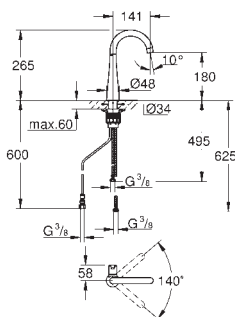

30 026 002
30 026 DC2

Krom
Supersteel

3.006,00
3.909,00

Zedra

Søjlehane med filterfunktion

Ethulsmontage

håndtag til filtreret vand

keramisk overdel 1/2", 90°

GROHE StarLight-krombelægning

med svingtud

Svingfelt 140°

Fleksible tilslutningslanger 3/8"

GROHE QuickFix Plus ultra hurtig og enkel installation - intet værktøj nødvendigt

GROHE Zero isolerede indre vandveje - bly- og nikkelfri

påkræver GROHE filtersæt inklusiv filterhoved (40438001), sælges separat

6,6 l/min

Lanceres 1. kvartal 2020