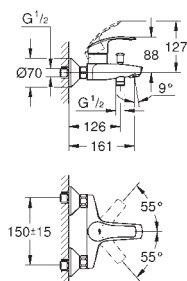

33 300 002 727091104 Krom 1.169,00

Eurosmart
Etgrebsbatteri til kar & brus
vægmonteret
metalgreb
GROHE SilkMove 35mm keramisk patron
med temperaturbegrænser
GROHE StarLight-krombelægning
justerbar volumenbegrænser
automatisk omstilling: kar/brus
mousseur
integreret kontraventil i bruserafgang 1/2"
S-forskrninger
vægrossette af metal
Med kontraventil