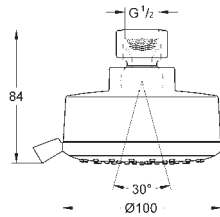

GROHE HOVEDBRUSER

GROHE nr.	VVS nr.	Farve	Pris DKK ekskl. moms
26 043 001		Krom	723,00
26 043 EN1		Børstet Nikkel	1.229,00

Tempesta Cosmopolitan 100
Hovedbruser 4 sprays

GROHE Rain O², Rain, Massage, Jet
kugleled med +/- 15° vridningsvinkel
tilslutningsgevind 1/2"

GROHE EcoJoy 6,6 l/min gennemstrømningsbegrænser

GROHE DreamSpray perfekt spraymønster

GROHE StarLight-krombelægning

SpeedClean antikalksystem

Indvendig vandføring for længere levetid

velegnet til gennemstrømsvarmer

max. vandgennemstrømning 6,6 l/min

min. tryk 1,0 bar

27 591 001	736178434	Krom	673,00
ditto, med 9,5 l/min gennemstrømningsbegrænser			

26 051 001		Krom	581,00