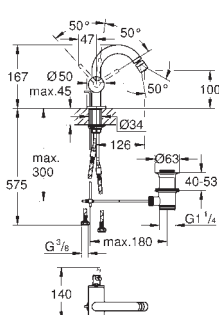

32 108 003		Krom	5.288,00
32 108 DC3		Supersteel	7.403,00
32 108 GL3		Poleret Cool Sunrise	7.932,00
32 108 DA3		Poleret Warm Sunset	7.932,00
32 108 AL3		Børstet Hard Graphite	8.461,00

Atrio
Etgrebsbatteri til bidet, DN 15
M-Size
Ethulsmontage
GROHE SilkMove 28mm keramisk patron med temperaturbegrænser
GROHE StarLight-krombelægning
system til hurtig montage
Rund C-tud med kugleleds-mousseur
løftestang med bundventil 1 1/4"
Fleksible tilslutningsslanger 3/8"