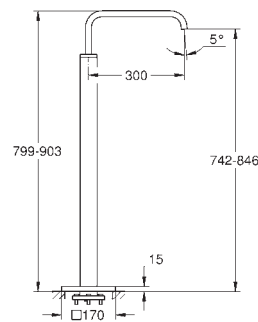

Allure
Kartud, gulvmonteret
Forplade, skal installeres med:
Indbygningsdel (45 984 001)
indbygningsdele købes separat
GROHE StarLight-krombelægning
udløb med mousseur
fremspring 300 mm
højde 910 mm
min. tryk 1,0 bar

45 984 001	727552004		5.025,00