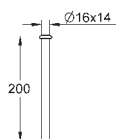

GROHE TRYKSKYLLEVENTILER TIL URINAL

GROHE nr.

VVS nr.

Farve

Pris DKK
ekskl. moms

37 042 000

Krom

195,00

Skylleørslænger
Ø 16 mm
200 mm
materiale i metal