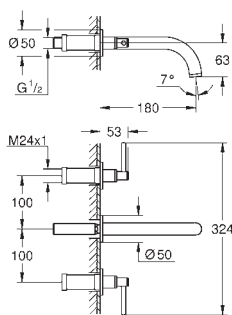

GROHE nr.	VVS nr.	Farve	Pris DKK ekskl. moms
20 169 003	702854404	Krom	5.348,00
20 169 DC3	702854416	Supersteel	7.387,00
20 169 GL3		Poleret Cool Sunrise	7.932,00
20 169 DA3		Poleret Warm Sunset	7.932,00
20 169 AL3	702854409	Børstet Hard Graphite	8.442,00

Atrio
3-hulsbatteri til håndvask, DN 15
S-Size

vægmonteret

Forplade, skal installeres med:

29 025 002

uden indbygningsdele

varm/kold ventiler med keramiske

overdele 1/2" - 90°

GROHE StarLight-krombelægning

GROHE EcoJoy 5,7 l/min laminar mousseur

stikmål 200 mm

fremspring 180 mm

med greb

To forskellige sæt dæksler er inkluderet. Et sæt med „H” og „C” markering, et sæt uden markering.