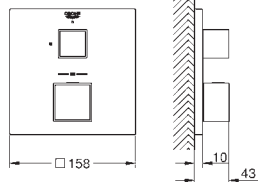

Grotherm Cube
Forplade til Rapido SmartBox brus
Forplade, skal installeres med:
GROHE Rapido SmartBox 35 600 000
GROHE TurboStat kompakt termostatelement
GROHE StarLight-krombelægning
vægrosette med GROHE QuickFix
(overdækket rosette- og akseltætning dækket fixing)
metal vægplade, 6° justerbar
med **GROHE SafeStop** ved 38° C
GROHE SafeStop Plus valgfri temperaturbegrænser på 43°C / 46°C inkluderet
indbygget kontraventil og snavssamler
keramisk stopventil, 120°
vandflow:
udgang B = 27 l/min
udgang C = 30 l/min
indbygningsdele købes separat

35 600 000	722329.004		769,00

GROHE Rapido SmartBox universal indbygningsboks