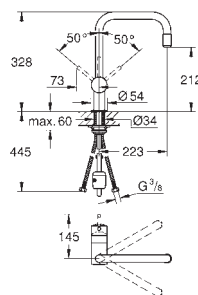

Minta
Etgrebskøkkenbatteri
U-tud
Ethulsmontage
GROHE StarLight-belægning
GROHE SilkMove 46mm keramisk patron
udtrækeligt mousseurdøb
justerbar volumenbegrænser
med svingtud
svingradius 360°
integreret kontraventil
Med kontraventil
Fleksible tilslutningsslanger 3/8"
system til hurtig montage
min. tryk 1,0 bar

32 322 002	705793234	Krom	2.841,00
32 322 DC2	705793246	Supersteel	3.739,00
32 322 DA2		Poleret Warm Sunset	*
32 322 DL2		Børstet Warm Sunset	*
32 322 A02		Poleret Hard Graphite	*
32 322 AL2		Børstet Hard Graphite	*