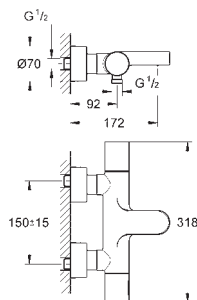

Grotherm 3000 Cosmopolitan Termostatbatteri til brus

vægmonteret
100% GROHE CoolTouch som forhindrer at termostaten og s-forskruningerne bliver for varme at røre ved
GROHE StarLight-krombelægning
med **GROHE SafeStop** ved 38° C
GROHE SafeStop Plus valgfri temperaturbegrænser på 43°C inkluderet
GROHE TurboStat kompakt termostatelement
integreret blandingsspærre
aquadimmer med funktionerne
- mængderegulering
- omstilling: kar/brus
bruserafgang ned 1/2"
mousseur
indbyggede kontraventiler
snavssamler
Med kontraventil
skjulte s-forskrninger, CoolTouch rosetter med vægforsøjlning
GROHE EcoJoy-teknologi reducerer vandforbruget og giver en perfekt gennemstrømning

34 277 000	722305104	Krom	5.348,00