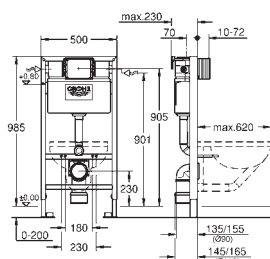

Rapid SL

Element til WC, med 1,0 m installationshøjde

Cisterne med 2 skyl.
til montage på massiv væg eller
elementmontage
stålramme, pulverlakeret, selvbærende
til tørbeklædning, komplet formonteret
fastmonterede tilslutninger
med hurtig indstilling og sikring
med befæstigelsesmateriale
TÜV-testet

2 WC-bolte
fikseringssæt til toiletskål
WC keramik med lille bærende område (< 205 mm)
kræver yderligere tilbehør 38 779 000
bolt afstand 180/230mm
afløbsbøjning DN 90mm
til- og afløbsgarniture
justérbar
overgangsstykke DN 90/110mm

skyllecisterne 6-9 l består af følgende:

pneumatisk afløbsventil med 3 funktioner:

2-skyls, start & stop eller 1-skyl
top- eller frontbetjent
vandtilslutning fra venstre, højre eller bagfra
armaturgruppe I, under 20dB
med hjørneventil DN 15
kondensvandsisoleret
vandindgang med tomrørsfiksering
afkortelig inspektionsslem med
indbygningsbeskyttelse

vægbeslag (38 558 00M) til vægmontering medfølger
til montering af små trykplader bestilles revision
skakt 40 950 000 (sælges separat)
inklusive skandinavisk adapter 38 338 000