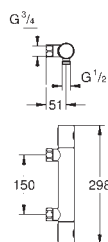

Grotherm 800 Cosmopolitan Termostatbatteri til brus

vægmonteret

GROHE StarLight-krombelægning

GROHE MetalGrip ergonomisk formet metal håndtag

med **GROHE SafeStop** ved 38° C

GROHE SafeStop Plus valgfri temperaturbegrænsning på 43°C inkluderet

GROHE TurboStat kompakt termostatelement

integreret blandingsspærre

reguleringsgreb med **GROHE EcoButton**

(ecoknap med et økonomisk, vandbesparende stop)

keramisk overdel 1/2", 180°

indbyggede kontraventiler

bruserafgang ned 1/2"

snavssamler

Med kontraventil

uden tilslutninger

GROHE EcoJoy-teknologi reducerer vandforbruget

og giver en perfekt gennemstrømning

Lanceres 2. kvartal 2020

34 766 000

Krom

3.062,00