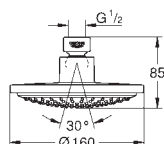

Euphoria Cosmopolitan 160
Hovedbruser 1 spray
Rain
kugleled med +/- 15° vridningsvinkel
tilslutningsgevind 1/2"
GROHE EcoJoy 9,5 l/min gennemstrømningsbegrænser
GROHE DreamSpray perfekt spraymønster
GROHE StarLight-krombelægning
SpeedClean antikalksystem
velegnet til gennemstrømsvarmer
min. tryk 1,0 bar

27 237 000		Krom	852,00