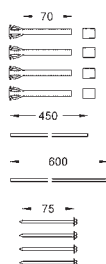

38 714 000 **149,00**
Forlængersæt 70 mm
til forplader / aktiveringer af skyl til cisterne GD 2, 6-9 L med pneumatisk afløbsventil