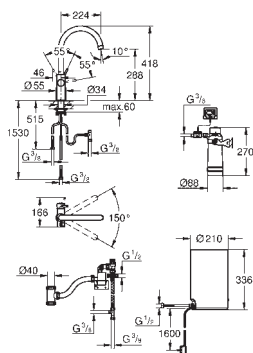

GROHE nr.	VVS nr.	Farve	Pris DKK ekskl. moms
30 083 001	706203804	Krom	10.462,00
30 083 DC1	706203816	Supersteel	11.770,00
30 083 DA1		Poleret Warm Sunset	*
30 083 DL1		Børstet Warm Sunset	*
30 083 A01		Poleret Hard Graphite	*
30 083 AL1		Børstet Hard Graphite	*

GROHE Red Duo

Armatyr og kedel i størrelse M

bestående af:

GROHE Red Duo etgrebs køkkenbatteri

inkl. **GROHE Red filter (40438000)**

Ethulsmontage

C-tud

GROHE ChildLock trykknapper til kogende vand

TÜV certificeret tredobbelt elektroniske sikkerhedsforanstaltninger mod utilsigtet aktivering af det kogende vand

GROHE StarLight-krombelægning

GROHE SilkMove 28mm keramisk patron

isoleret tud

svingfelt 150°

separate vandveje

Flexibele tilslutningsslanger 3/8"

tilslutning af **GROHE Red** kedel

GROHE Red kedel, str. M

beholder til kogende vand

3 liter kogende vand, 100°C

maks. kapacitet på 4 liter

tilgangstryk: 1-7 bar

flexible tilslutningsslanger og tilslutningsgevind til kogende vand

CE-godkendt

strømforsyning 230 V 50 Hz

strømforbrug 2100 W

strømforbrug ved stand-by, 15 W

energieffektivitetsklasse A

GROHE Red filtersæt

til beskyttelse af kedlen mod tilkalkning

Kapacitet 600 L ved 20° dKH

5-trinsfilter

gennemstrømningsmåler