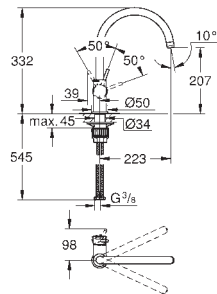

31 538 001 **Krom** **1.134,00**
GROHE BauFlow
Etgrebskøkkenbatteri
højt udløb
Ethulsmontage
GROHE StarLight-krombelægning
GROHE Longlife 28mm keramisk patron
GROHE Zero isolerede indre vandveje - bly- og nikkelfri
udløb med mousseur
med svingtud
svingradius 360°
Fleksible tilslutningsslanger 3/8"
GROHE QuickFix Plus ultra hurtig og enkel installation - intet værktøj nødvendigt
Lanceres 3. kvartal 2020