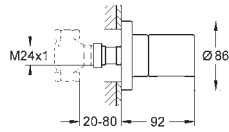

GROHE OVERDELE

GROHE nr.	VVS nr.	Farve	Pris DKK ekskl. moms
19 470 000	722309104	Krom	730,00

**Grotherm 3000 Cosmopolitan
Ventilverdel til indbygning**

Forplade, skal installeres med:
35 028 000

GROHE StarLight-krombelægning
til indbygningsventiler, 1/2", 3/4", 1"
indbygningsdybde trinløs justérbar
20-80 mm
metalrosette med vægtætning
spærregreb

07 147 000	745101011		275,00