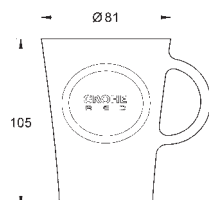

40 919 SD0		Rustfrit stål	117,00
------------	--	---------------	--------

GROHE Red
Termo drikkeflaske
 flaske i rustfrit stål med GROHE Red dekor
 dobbeltvægget
 låg med hank
 med tesi
 volumen 450ml

40 432 000			192,00
------------	--	--	--------