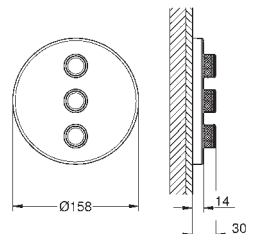

29 152 LS0 722686720 Moon white 4.731,00

Grotherm SmartControl Triple volume kontrol sæt

Forplade, skal installeres med:
GROHE Rapido SmartBox 35 600 000/35 601 000
metal vægplade med **GROHE QuickFix** (al installation skjules), 6° justerbar
10 mm tynd frontplade