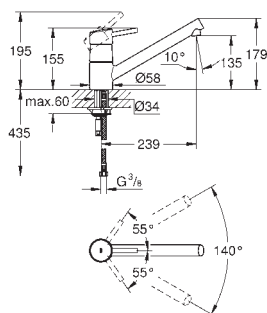

GROHE CONCETTO

GROHE nr. VVS nr. Farve Pris DKK
ekskl. moms

32 659 001 706147604 Krom 1.905,00

Concetto
Etgrebskøkkenbatteri
lav tud
Ethulsmontage
GROHE StarLight-belægning
GROHE SilkMove 35mm keramisk patron
mousseur
justerbar volumenbegrænser
svingbar tud
Svingfelt 140°
Fleksible tilslutningsslanger 3/8"
system til hurtig montage