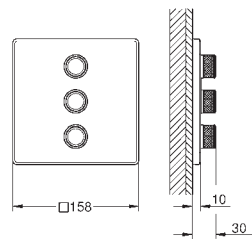

Grotherm SmartControl

Triple volume kontrol sæt

Forplade, skal installeres med:

GROHE Rapido SmartBox 35 600 000/35 601 000

metal vægplade med **GROHE QuickFix** (al installation skjules), 6° justerbar

10 mm tynd frontplade

GROHE StarLight-krombelægning

SmartControl - tryk for ON-OFF trykbetjening for aktivering/deaktivering, drej for at justere volumen fra EcoJoy til fuld gennemstrømning

udskiftelige symboler

GROHE ProGrip med riflet overflade

flere vandudløb kan løbe simultant

indbygningsdele købes separat

vandflow:

udgang D = 28 l/min

udgang E = 28 l/min

udgang A = 28 l/min

udgang D+E+A = 65 l/min

Ekstra flow-reduktion for overholdelse af CALgreen inkluderet

35 600 000	722329.004		769,00
GROHE Rapido SmartBox universal indbygningsboks			

29 153 LS0	722687120	Moon white	6.704,00

Grotherm SmartControl

Termostat til indbygning med en ventil

Forplade, skal installeres med:

GROHE Rapido SmartBox 35 600 000

metal vægplade med **GROHE QuickFix** (al installation skjules), 6° justerbar

GROHE StarLight-belægning

udskiftelige symboler

GROHE TurboStat kompakt termostatelement

GROHE ProGrip med riflet overflade

med **GROHE SafeStop** ved 38° C

GROHE SafeStop Plus valgfri temperaturbegrænser på 43°C / 46°C inkluderet

indbygget kontraventil og snavssamler

forplade i akrylglas med farven moon white

indbygningsdele købes separat

vandflow:

udgang A (til ekstern shut-off) = 34 l/min

udgang B/C = 29 l/min

35 600 000	722329.004		769,00
GROHE Rapido SmartBox universal indbygningsboks