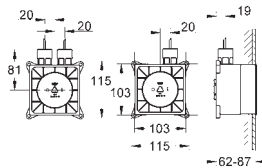

29 072 000

2.617,00

Rainshower F-Series

lyssæt til indbygning

til brug med dobbelte lysmoduler (36 359 000)

bestående af:

- 2 indbygningssæt (115 x 115 x 62-87 mm)
- 2 kabelforlængere (5 m hver)