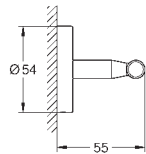

40 461 001 775315154 Krom 76,00

**Bau Cosmopolitan
Håndklædekrog**
materiale: metal
skjulte fastgøringsskruer
GROHE StarLight-krombelægning
egnet til skruing (inklusive skruer og dybler) eller limning
(lim/klæbemiddel 40 915 000 sælges separat)