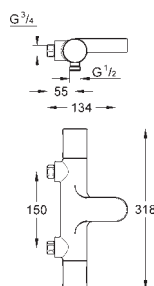

Grotherm 3000 Cosmopolitan Termostatbatteri til brus

vægmonteret
GROHE CoolTouch sikkerhedskabinet på termostaten så den ikke bliver for varm at røre ved
GROHE StarLight-krombelægning
med **GROHE SafeStop** ved 38° C
GROHE SafeStop Plus valgfri temperaturbegrænser på 43°C inkluderet
GROHE TurboStat kompakt termostatelement
integreret blandingsspærre
aquadimmer med funktionerne
- mængderegulering
- omstilling: kar/brus
bruserafgang ned 1/2"
mousseur
indbyggede kontraventiler
snavssamler
Med kontraventil
uden tilslutninger
GROHE EcoJoy-teknologi reducerer vandforbruget og giver en perfekt gennemstrømning
min. tryk 1,0 bar

47 175 000	722329106		657,00