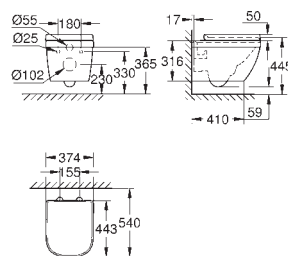

39 554 000 613344100 Alpinhvid 3.042,00

Euro Ceramic
Væghængt WC-sæt
horizontalt afløb
GROHE Triple Vortex skylle-teknologi
kantløs
skyllemængde 3/5 l
inkl. fikseringssæt
sanitetsporcelæn
komplet dækket med usynlig montering
Euro Ceramic WC-sæde
soft close
quick release-funktion
aftageligt
materiale: Duroplast
6 stk. per palle