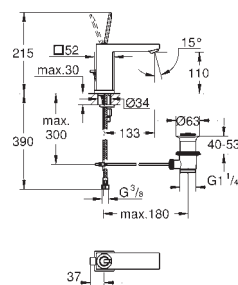

23 657 000 701980604 Krom 2.789,00

Eurocube Joy
Etgrebsarmatur til håndvask, M-size
Ethulsmontage
metalgreb
GROHE FeatherControl Joystick indsats
GROHE StarLight-krombelægning
GROHE EcoJoy SpeedClean mousseur 5,7 l/min
GROHE QuickFix Plus installationssystem
løftestang med bundventil 1 1/4"
Fleksible tilslutningsslanger 3/8"