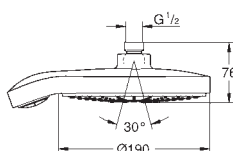

**Power&Soul Cosmopolitan 190
Hovedbruser 4+sprays**
GROHE Rain O², Rain, Bokoma Spray, Jet
Ø 190 mm
GROHE EcoJoy 9,5 l/min gennemstrømningsbegrænser
GROHE DreamSpray perfekt spraymønster
GROHE ét-kliks brus Sprayvalg ved tryk på en knap
GROHE StarLight-krombelægning
SpeedClean antikalksystem
Indvendig vandføring for længere levetid
velegnet til gennemstrømsvarmer
min. tryk 1,0 bar

27 764 LSO		Moon White/krom	1.773,00
ditto, moon-white, uden begænset vandflow			

BRUSERE