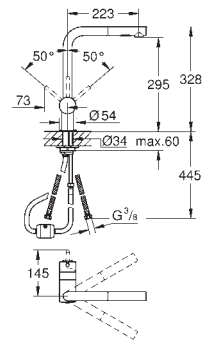

Minta
Etgrebskøkkenbatteri
L-tud
Ethulsmontage
GROHE StarLight-krombelægning
GROHE SilkMove 46mm keramisk patron
mousseur
dual udtrækspray - skifter frem og tilbage mellem alm. gennemstrømning og spray omskifter: laminarspray/**SpeedClean** bruserstråle
automatisk tilbageskift til laminarspray
justerbar volumenbegrænser med svingtud
svingradius 360°
integreret kontraventil
Med kontraventil
Fleksible tilslutningslanger 3/8" system til hurtig montage
min. tryk 1,0 bar

30 347 000 705786404 Krom 3.350,00