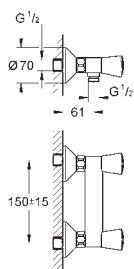

Costa L
Brusebatteri
vægmonteret
metalgreb
varmeisoleret
til skrue
Carbodur overdel
brusertilslutning 1/2"
S-forskrninger
GROHE StarLight-krombelægning

26 318 001	726462004	Krom	1.006,00