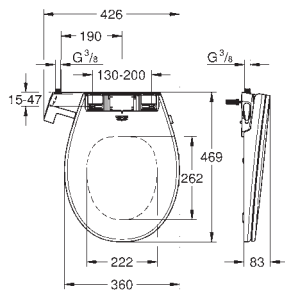

**Bau Ceramic
Bidetsæde**
WC-sæde med låg
2 sprayarme (1 bag til, 1 til feminint skyl)
spraydyserne renser sig selv med frisk vand både før og efter brug
håndtag på siden betjenes manuelt og kræver ingen elektricitet
justerbar spray intensitet
Duroplast WC sæde og låg med soft-close funktion
fleksible tilslutningsslanger 3/8"
inkluderer:
fastgørelsesplade
filter
tryk 0.1 - 1 MPa (1 - 10 bar)
i overensstemmelse med EN 1717