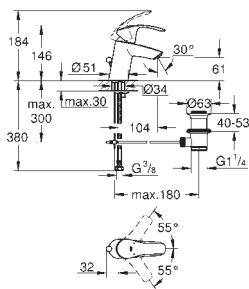

GROHE nr. VVS nr. Farve Pris DKK
ekskl. moms

33 265 002 **702200404** **Krom** **1.037,00**

Eurosmart
Etgrebsbatteri til håndvask
Ethulsmontage
metalgreb
GROHE SilkMove 35mm keramisk patron
justerbar volumenbegrænser
med temperaturbegrænser
GROHE StarLight-krombelægning
GROHE EcoJoy mousseur 5,7 l/min
GROHE QuickFix rapid installationssystem
løftestang med bundventil 1 1/4"
Fleksible tilslutningsslanger 3/8"