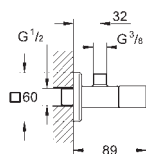

22 012 DC0

22 012 AL0

Supersteel

Børstet Hard Graphite

776,00

887,00

Eurocube

Hjørneventil, DN 15

vægttilslutning 1/2"

Udløb, 3/8" gevind

patron hoveddel

metalgreb

neutral markering

metal rosette der trykkes fast

Lanceres 1. kvartal 2020