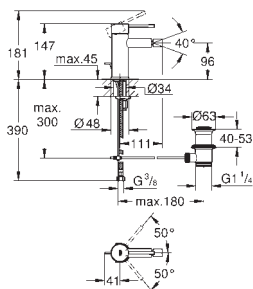

GROHE nr.	VVS nr.	Farve	Pris DKK ekskl. moms
32 935 001	705250104	Krom	1.706,00
32 935 DC1	705250116	Supersteel	2.565,00
32 935 BE1	705250110	Poleret Nikkel	2.749,00
32 935 EN1	705250111	Børstet Nikkel	2.932,00
32 935 GL1	705250115	Poleret Cool Sunrise	2.749,00
32 935 GN1	705250118	Børstet Cool Sunrise	2.932,00
32 935 DA1	705250112	Poleret Warm Sunset	2.749,00
32 935 DL1	705250113	Børstet Warm Sunset	2.932,00
32 935 A01	705250108	Poleret Hard Graphite	2.749,00
32 935 AL1	705250109	Børstet Hard Graphite	2.932,00

Essence
Etgrebsbatteri til bidet, DN 15
S-Size
Ethulsmontage
metalgreb
GROHE SilkMove 28mm keramisk patron
med temperaturbegrænser
GROHE StarLight-krombelægning
GROHE QuickFix Plus installationssystem
kugleledsmousseur
løftestang med bundventil 1 1/4"
Fleksible tilslutningslanger 3/8"
min. tryk 1,0 bar