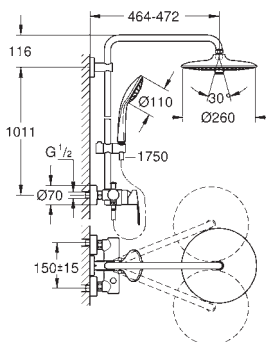

Euphoria 260

Ettgrebs brusesystem til vægmontering

bestående af:

vandret svingbar **450 mm brusearm**

frembygget ettgrebs brusebatteri med omskifter

muliggør skift mellem:

hovedbruser Euphoria 260 (26 457)

3 stråletyper:

Rain, SmartRain, Jet

med kugleled

vridningsvinkel $\pm 15^\circ$

håndbruser Euphoria 110 Massage

(27 239 000)

3 stråletyper:

Rain, SmartRain, Massage

glideelementets højde er justerbart

Silverflex bruseslange 1.750 mm

(28 388 000)

GROHE EcoJoy 9,5 l/min gennemstrømningsbegrænser

GROHE SilkMove 46mm keramisk patron

GROHE DreamSpray perfekt spraymønster

GROHE StarLight-krombelægning

GROHE SprayDimmer (trinløs reduktion

af vandgennemstrømning)

SpeedClean antikalksystem

Indvendig vandføring for længere levetid

Twistfree for at undgå snoede bruseslanger

kan anvendes til gennemstrømsvarmer

fra 18 kW/h

min. gennembløb 7 l/min.

min. tryk 1,0 bar