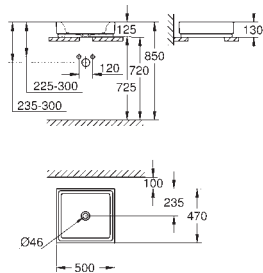

39 478 00H 634130060 Alpinhvid 1.945,00

Cube Ceramic Møbelvask 50

flad og glasseret bagside
1 hul, 2 præfabrikerede huller
med overløb
500 x 490 mm
inkl. fikseringssæt
sanitetsporcelæn
PureGuard-antiklæbebelægning og antibakteriel glasering
18 stk. per palle