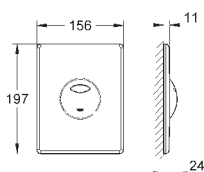

38 862 000	616988354	Krom	753,00
38 862 SH0	616988360	Alpinhvid	603,00
38 862 P00	616988370	Matkrom	751,00
38 862 SD0	616988359	Rustfrit stål	1.190,00

Skate
Betjeningsplade
til 2-skyls- og start/stop betjening
til pneumatisk afløbsventil AV1
til lodret eller vandret montage
156 x 197mm
af ABS plast
GROHE StarLight-krombelægning
GROHE EcoJoy-teknologi reducerer vandforbruget
og giver en perfekt gennemstrømning