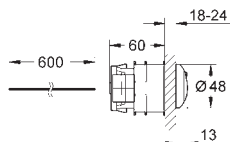

Pneumatisk trykknop
til 2-skyls- og start/stop betjening
Ø 48 mm
i forbindelse med bademøbel eller
aftagelig hylde/flisevæg
for materialetykkelse mellem 18-24mm
pneumatisk slange 600 mm
GROHE StarLight-krombelægning