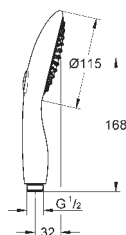

GROHE nr. VVS nr. Farve Pris DKK
ekskl. moms

27 671 000 738707514 Krom 891,00

Power&Soul 115
Håndbruser 2 sprays, sprayplade night time grå
GROHE Rain O², Rain
GROHE EcoJoy 9,5 l/min gennemstrømningsbegrænsner
GROHE DreamSpray perfekt spraymønster
GROHE ét-kliks brus Sprayvalg ved tryk på en knap
GROHE StarLight-krombelægning
SpeedClean antikalksystem
Indvendig vandføring for længere levetid
universelt monteringsystem, passer
alle standard bruselanger
velegnet til gennemstrømsvarmer
min. tryk 1,0 bar