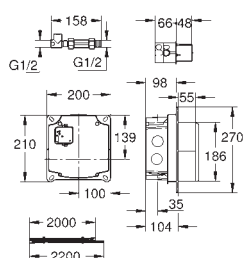

36 264 001 704184004 2.024,00
Indbygningssæt til indbygning
indbygning i væg
for tilslutning af forblandet vand eller koldt vand
passer til IR-montagesæt
forbindelseshus for strømforsyning
passer til 36 447 000, 36 442 000