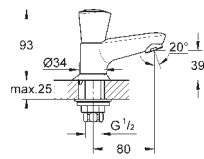

GROHE COSTA L

GROHE nr.	VVS nr.	Farve	Pris DKK ekskl. moms
20 405 001	740151104	Krom	539,00

Costa L
Standhane, 1/2"
metalgreb
varmeisoleret
til skrue
blå markering
Carbodur overdel
støbt udløb med mousser
tilslutningsomløber 1/2" x 10,5 mm
GROHE StarLight-krombelægning

21 255 001	701700104	Krom	1.914,00