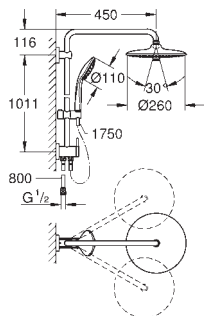

Euphoria 260
Brusesystem med diverter
til vægmontage
bestående af:
vandret svingbar **450 mm brusearm**
via omstilling kan skiftes mellem hoved- og håndbruser
hovedbruser Euphoria 260 (26 457)
3 stråletyper:
Rain, SmartRain, Jet
med kugleled
vridningsvinkel $\pm 15^\circ$
håndbruser Euphoria 110 Massage
(27 239 000)
3 stråletyper:
Rain, SmartRain, Massage
glideelementets højde er justerbart
Silverflex bruseslange 1.750 mm
(28 388 000)
Silverflex bruseslange 800 mm
vandtilslutning med metalbruseslangens
1/2" gevind på armatur / vægttilslutningsbøjning
GROHE EcoJoy 9,5 l/min gennemstrømningsbegrænsner
GROHE DreamSpray perfekt spraymønster
GROHE StarLight-krombelægning
GROHE SprayDimmer (trinløs reduktion
af vandgennemstrømning)
SpeedClean antikalksystem
Indvendig vandføring for længere levetid
Twistfree for at undgå snoede bruseslanger
kan anvendes til gennemstrømsvarmer
fra 18 kW/h
min. gennembløb 7 l/min.
min. tryk 1,0 bar