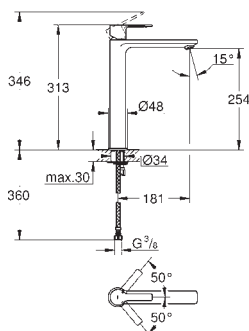

23 405 001	701295104	Krom	3.317,00
23 405 DC1	701295116	Supersteel	4.990,00
23 405 AL1		Børstet Hard Graphite	5.714,00

Lineare
Etgrebsbatteri til håndvask, XL-size
Ethulsmontage
metalgreb
til fritstående håndvask
GROHE SilkMove 28mm keramisk patron
med temperaturbegrænser
GROHE StarLight-krombelægning
GROHE EcoJoy SpeedClean mousseur 5,7 l/min
GROHE QuickFix Plus rapid installation system
glat krop
Fleksible tilslutningslanger 3/8"
min. tryk 1,0 bar