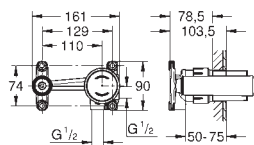

GROHE EURODISC JOY

GROHE nr. VVS nr. Farve Pris DKK
ekskl. moms

23 429 000 702491004 2.629,00

Joystick mixer 1/2", indvendig del
til 2-huls håndvaskbatteri
uden udvendig montagesæt
GROHE FeatherControl Joystick indsats
indbygning i væg
installationskabelon
messing
min. tryk 1,0 bar
muliggør vandtætning af vægkonstruktion omkring den skjulte installation
Vægmembran er inkluderet