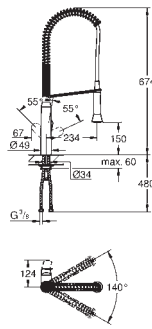

Indeholder: udtræks skinner og anti-slip måtte

Til brug med GROHE Blue udtræksbakker affaldssortering
40 980, 40 981, 40 982 eller 40 983, solgt separat

GROHE K7

GROHE nr.	VVS nr.	Farve	Pris DKK ekskl. moms
-----------	---------	-------	-------------------------