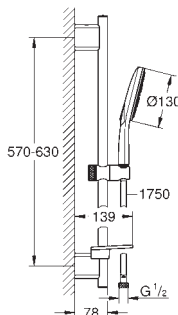

Rainshower SmartActive 130 Brusestangsæt 3 sprays

bestående af:
håndbruser Rainshower SmartActive 130 (26 544)
Brusestang 600 mm
med vægholdere
Silverflex bruseslange 1.750 mm
(28 388 000)
GROHE EasyReach bakke
GROHE DreamSpray perfekt spraymønster
GROHE StarLight-krombelægning
GROHE QuickFix Plus
justerbar afstand mellem skruer
kan bruges ved eksisterende skruehuller
GROHE TileFix justerbar dybde på top og bund montering
SpeedClean antikalksystem
Indvendig vandføring for længere levetid
Twistfree for at undgå snoede bruseslanger
velegnet til gennemstrømsvarmer
min. tryk 1,0 bar
Lanceres 3. kvartal 2020