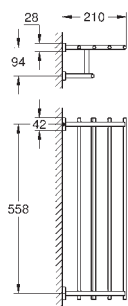

Essentials Cube
Håndklædestang
materiale: metal
600 mm (brugbar længde 558 mm)
skjulte fastgøringskrue
GROHE StarLight-krombelægning

40 512 001	775659654	Krom	1.090,00
40 512 AL1		Børstet Hard Graphite	3.799,00