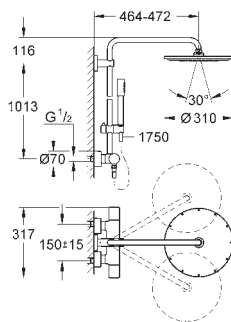

Rainshower System 310
Brusesystem med termostat til vægmontering
bestående af:
vandret svingbar **450 mm brusearm**
termostat med Aquadimmer-funktion
muliggør skift mellem:
Rainshower Cosmopolitan 310 hovedbruser (27 477 000)
materiale: metal
med kugleled
vridningsvinkel $\pm 15^\circ$
Sena håndbruser (28 034 000)
glideelementets højde er justerbart
(12 140 000)
Silverflex bruseslange 1.750 mm
(28 388 000)
GROHE TurboStat kompakt termostatelement
med **GROHE SafeStop** ved 38°C
GROHE SafeStop Plus valgfri temperaturbegrænsning på 43°C inkluderet
GROHE CoolTouch ingen risiko for skoldning
GROHE DreamSpray perfekt spraymønster
GROHE StarLight-krombelægning
SpeedClean antikalksystem
kan anvendes til gennemstrømsvarmer
fra 18 kW/h
min. gennembløb 7 l/min.
min. tryk 1,0 bar