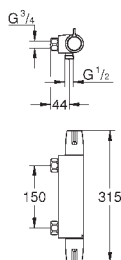

Grotherm Special Termostatbatteri til brus

vægmonteret
ergonomisk håndtag
overdel 1/2", 90°
GROHE TurboStat kompakt termostatelement
Temperaturreguleringshåndtag med
sikkerhedsstop mellem
35°C og 43°C der kan forudinstalleres
nem termisk desinficering ved tryk på knap (47 994 000)
integreret blandingsspærre
bruserafgang ned 1/2" med integreret
kontraventil
Safety Stop for at undgå forbrænding
snavssamler
uden s-forskrninger og rosetter
GROHE Quickfix for hurtig udskiftning af kontraventiler i sammenslutninger
GROHE CoolTouch sikkerhedskabinet på termostaten
så den ikke bliver for varm at røre ved
GROHE StarLight-krombelægning
GROHE SafetyPlus