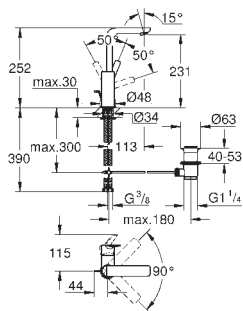

GROHE
LINEARE

GROHE nr.	VVS nr.	Farve	Pris DKK ekskl. moms

23 296 001	702396.104	Krom	3.112,00
23 296 DC1	702396.116	Supersteel	4.677,00
23 296 AL1		Børstet Hard Graphite	5.356,00

Lineare
Etgrebs håndvaskbatteri 1/2"
L-size
Ethulsmontage
metalgreb
GROHE SilkMove 28mm keramisk patron
med temperaturbegrænser
GROHE StarLight-krombelægning
GROHE EcoJoy SpeedClean mousseur 5,7 l/min
GROHE QuickFix Plus installationssystem
svingbart udløb med mousseur og
udsvingsbegrænser
løftestang med bundventil 1 1/4"
Fleksible tilslutningslanger 3/8"
min. tryk 1,0 bar