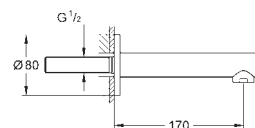

Concetto
Karudløb
vægmonteret
GROHE StarLight-krombelægning
mousseur
udvendig gevind 1/2"
min. tryk 1,0 bar

13 281 001		Krom	1.258,00