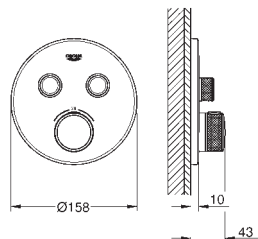

vandflow:

udgang A (til ekstern shut-off) = 34 l/min

udgang B/C = 29 l/min

35 600 000	722329.004		769,00
GROHE Rapido SmartBox universal indbygningsboks			

29 119 000	722686204	Krom	5.664,00
29 119 DC0	722686216	Supersteel	8.516,00
29 119 BE0	722686210	Poleret Nikkel	9.125,00
29 119 EN0	722686211	Børstet Nikkel	9.732,00
29 119 GL0	722686215	Poleret Cool Sunrise	9.125,00
29 119 GN0	722686218	Børstet Cool Sunrise	9.732,00
29 119 DA0	722686212	Poleret Warm Sunset	9.125,00
29 119 DL0	722686213	Børstet Warm Sunset	9.732,00
29 119 A00	722686208	Poleret Hard Graphite	9.125,00