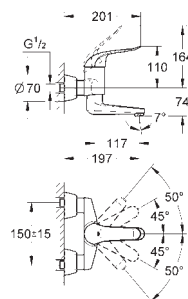

32 767 000 727107104 Krom 2.978,00

Euroeco Special
Etgrebsbatteri til håndvask
vægmonteret
GROHE StarLight-krombelægning
GROHE SilkMove 46mm keramisk patron
GROHE EcoJoy-teknologi reducerer vandforbruget og giver en perfekt gennemstrømning
justerbar volumenbegrænser
justerbar temperaturbegrænser
indstillelig minimumsmængde 2,5 l/min
laminarperlator 9 l/min
svingbar og fast indstillelig tud
fremspring 197 mm
metalgreb
greblængde 120 mm
S-forskrninger

32 771 000 727107204 Krom 3.336,00
med låsbare S-tilslutninger, forskydning 214 mm