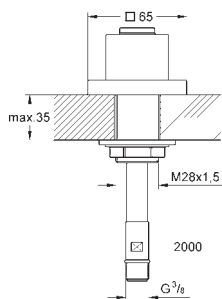

27 531 000 **Krom** 3.273,00

Bordgennemføring
til karkants-/flisebænksmontage
gennemføring til bruseslanger
firkantet plade mod væggen
bruserslange 1/2" x 3/8" x 2000 mm (28158)
Gennemføring kan kombineres med alle håndbrusere
GROHE StarLight-krombelægning