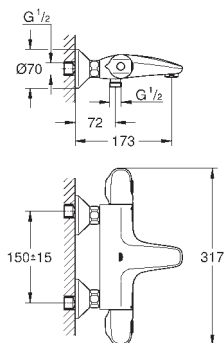

GROHE GROHTHERM 1000

GROHE nr.	VVS nr.	Farve	Pris DKK ekskl. moms
34 155 003	722479104	Krom	3.229,00

Grotherm 1000
Termostatbatteri til brus
vægmonteret
GROHE CoolTouch sikkerhedskabinet på termostaten så den ikke bliver for varm at røre ved
GROHE StarLight-krombelægning
GROHE MetalGrip ergonomisk formet metal håndtag med **GROHE SafeStop** ved 38° C
GROHE SafeStop Plus valgfri temperaturbegrænser på 43°C inkluderet
GROHE TurboStat kompakt termostatelement integreret blandingsspærre
GROHE AquaDimmer Eco med multipel funktion:
- integreret **GROHE EcoButton** (vandspareknop med vandsparestop for bruser)
- mængderegulering
- omstilling: kar/brus
bruserafgang ned 1/2" mousseur
indbyggede kontraventiler
snavssamler
Med kontraventil
S-forskrninger
rosette i metal
min. tryk 1,0 bar
GROHE EcoJoy-teknologi reducerer vandforbruget og giver en perfekt gennemstrømning

34 156 003	722479004	Krom	3.023,00