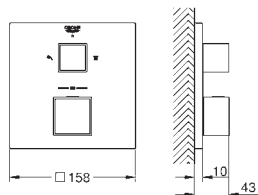

GROHE GROHTHERM CUBE

GROHE nr.	VVS nr.	Farve	Pris DKK ekskl. moms
24 154 000	722471204	Krom	6.083,00
24 154 DC0		Supersteel	8.492,00
24 154 AL0		Børstet Hard Graphite	9.705,00

Grotherm Cube
Forplade til Rapido SmartBox hovedbruser + håndbruser
Forplade, skal installeres med:
GROHE Rapido SmartBox 35 600 000
GROHE TurboStat kompakt termostatelement
GROHE StarLight-krombelægning
vægrosette med GROHE QuickFix
(overdækket rossette- og akseltætning dækket fixing)
metal vægplade, 6° justerbar
trykt symbol for hoved- og håndbruser
med **GROHE SafeStop** ved 38° C
GROHE SafeStop Plus valgfri temperaturbegrænser på 43°C / 46°C inkluderet
GROHE AquaDimmer, integreret omskifter
vandflow:
udgang B = 27 l/min
udgang C = 30 l/min
indbygningsdele købes separat

35 600 000	722329.004		769,00

GROHE Rapido SmartBox universal indbygningsboks

GROHE nr.	VVS nr.	Farve	Pris DKK ekskl. moms
24 155 000	722471304	Krom	6.083,00
24 155 AL0		Børstet Hard Graphite	9.705,00