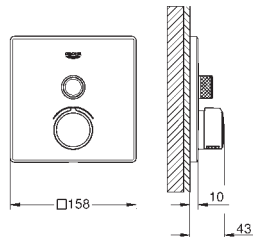

GROHE SMARTCONTROL BLANDINGSBATTERIER

GROHE nr.	VVS nr.	Farve	Pris DKK ekskl. moms
29 147 000	727533104	Krom	4.481,00

SmartControl indbygget blandingsbatteri med en ventil

Forplade, skal installeres med:
GROHE Rapido SmartBox 35 600 000
metal vægplade med **GROHE QuickFix** (al installation skjules), 6° justerbar
GROHE StarLight-krombelægning
SmartControl - tryk for ON-OFF trykbetjening for aktivering/deaktivering, drej for at justere volumen fra EcoJoy til fuld gennemstrømning
udskiftelige symboler
patron som blander vandet
indbygningsdele købes separat
vandflow:
udgang B = 27 l/min, udgang C = 27 l/min

35 600 000	722329.004		769,00
GROHE Rapido SmartBox universal indbygningsboks			

29 148 000	727533204	Krom	4.942,00