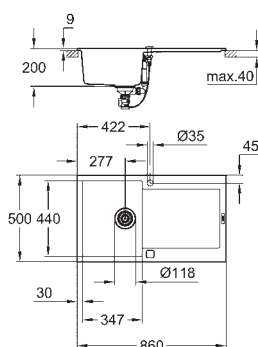

31 644 ATO **682714102** **grå granit** **2.013,00**
31 644 AP0 **682714101** **sort granit** **2.013,00**

K500 Kompositvask med afløbsbakke
model: K500 50-C 86/50 1.0 rev
montering: standard indbygning
materiale: kvartskomposit
GROHE Whisper
min. skabsstørrelse: 500 mm
dimensioner: 860 x 500 mm
vask 1: 347 x 440 x 200 mm
GROHE QuickFix system til hurtig montering
Kummen er monterbar i venstre eller højre side
udskæring: 840 x 480 mm
afløb: bundventil
tilbehør inkluderet: komplet bundventil med strainer, monterings sæt