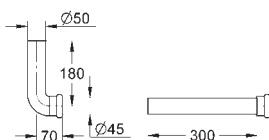

37 099 K00 **Sort** **693,00**
Skyllerør
til lavhængende cisterner bag ved væg
til fjernbetjening
todelt
180 x 70 mm
300 mm forlænger
med beskyttelsesprop