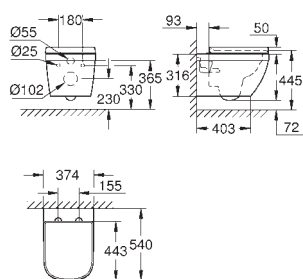

39 703 000 **Alpinhvid** **2.630,00**

Euro Ceramic
Væghængt WC-sæt
bestående af:
Euro Ceramic væghængt, 3/5 l (39 538 000)
til indbyggede cisterner
horizontalt afløb
spule
kantløs
skyllemængde 3/5 l
sanitetsporcelæn
WC-sæde soft-close Euro Ceramic (39 330 001)
soft close
quick release-funktion
aftageligt
materiale: Duroplast
inkl. fikseringssæt
8 pieces per pallet
Lanceres 1. kvartal 2020