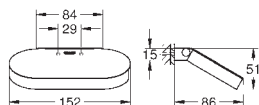

GROHE SELECTION

GROHE nr.	VVS nr.	Farve	Pris DKK ekskl. moms
41 069 000		Krom	535,00
41 069 DC0		Supersteel	751,00
41 069 BE0		Poleret Nikkel	799,00
41 069 EN0		Børstet Nikkel	839,00
41 069 GL0		Poleret Cool Sunrise	799,00
41 069 GN0		Børstet Cool Sunrise	839,00
41 069 DA0		Poleret Warm Sunset	799,00
41 069 DL0		Børstet Warm Sunset	839,00
41 069 A00		Poleret Hard Graphite	799,00
41 069 AL0		Børstet Hard Graphite	839,00

Selection
Papirholder
med låg
materiale: metal
vægmonteret
skjulte fastgøringskruser
GROHE StarLight-krombelægning

41 076 000		Krom	671,00
41 076 DC0		Supersteel	919,00
41 076 BE0		Poleret Nikkel	999,00
41 076 EN0		Børstet Nikkel	1.079,00
41 076 GL0		Poleret Cool Sunrise	999,00
41 076 GN0		Børstet Cool Sunrise	1.079,00
41 076 DA0		Poleret Warm Sunset	999,00
41 076 DL0		Børstet Warm Sunset	1.079,00
41 076 A00		Poleret Hard Graphite	999,00
41 076 AL0		Børstet Hard Graphite	1.079,00