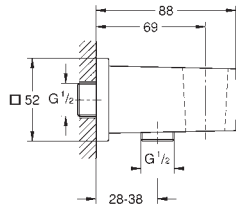

GROHE F-DIGITAL DELUXE

GROHE nr.	VVS nr.	Farve	Pris DKK ekskl. moms
26 370 000		Krom	423,00

Euphoria Cube
Tilslutningsbøjning til væg
med bruserholder til væg
udvendig gevind
Med kontraventil
GROHE StarLight-krombelægning

27 888 000		Krom	1.136,00

Euphoria Cube+ Stick
Håndbruser 1 spray
normal spray
materiale: metal
GROHE EcoJoy 9,5 l/min gennemstrømningsbegrænser
GROHE DreamSpray perfekt spraymønster
GROHE StarLight-krombelægning
SpeedClean antikalksystem
Indvendig vandføring for længere levetid
universelt monteringsystem, passer
alle standard bruseslanger
velegnet til gennemstrømsvarmer
GROHE EcoJoy maks. gennemstrømning 9,5 l/min
min. tryk 1,0 bar