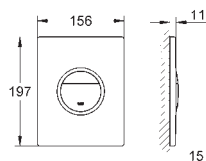

38 809 000 616988574 Krom 6.295,00

**Nova Cosmopolitan Light
Betjeningsplade**
til 2-skyls- og start/stop betjening
belyst trykknop
med LED belysning i blå, rød, gul, grøn
individuel justering af lysfarve
on/off knop
timer for individuel regulator
3 m forbindelseskabel
transformator til ekstern montage
tilslutningsspænding 230 V AC
50/60 Hz, 3,2 VA
dette produkt indeholder indbygget LED-lamper, som ikke kan udskiftes:
energieffektivitetsklasse: A+
CE-godkendt
til pneumatisk afløbsventil AV1
til lodret eller vandret montage
156 x 197mm
af ABS plast
GROHE StarLight-krombelægning
GROHE EcoJoy-teknologi reducerer vandforbruget
og giver en perfekt gennemstrømning