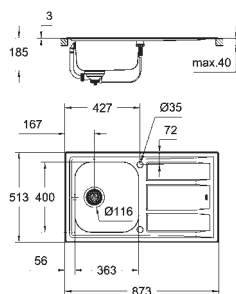

31 568 SD0

681881420

Rustfrit stål

1.468,00

K400+

Køkkenvask i rustfrit stål med afløbsbakke

model: K400+ 45-S 87.3/51.3 1.0 rev

monteringstype: flad kant

materiale: rustfrit stål AISI 316 (V4A)

materialetykkelse: 0,7 mm

GROHE StarLight-belægning

overfladebelægning: satin

GROHE Whisper

min. størrelse på underskab: 450 mm

dimensioner: 873 x 513 mm

1 kumme: 363 x 400 x 188 mm

GROHE QuickFix system til hurtig montering

Kummen er monterbar i venstre eller højre side

udskæring: 840 x 480 mm

borehuller: 2 x 35 mm

afløb: bundventil

tilbehør inkluderet: komplet bundventil med strainer, monteringssæt