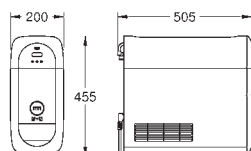

GROHE Blue Home Cooler

180 Watt køleenhed, 230 V, 50 Hz
leverer 3 liter kølet vand med brus i timen
CE-godkendt
ventilationshuller i bunden af køkkenskabet påkrævet
software installation samt monitorering af filter og CO₂-kapacitet kan gøres via
GROHE Ondus app
med Bluetooth 4.0* og WIFI for trådløs datakommunikation
til Apple** og Android-enheder
Bluetooth-rækkevidde (max 10 m) varierer afhængigt af brugte materialer og
vægge mellem sender og modtager
kan ændres til GROHE Blue filter størrelse S, GROHE Blue aktivt kulfilter og
GROHE Blue magnesium + filter

Systemkrav Apple

iPhone med iOS 9.0 eller nyere

Systemkrav Android

smart phone med Android 4.3 eller nyere

Mobilenheder og GROHE Ondus App*** inkluderes ikke i leveringen og skal
bestilles separat via en autoriseret Apple Store/iTunes eller Google Play Store.

* Bluetooth og -logoer er registrerede varemærker ejet af Bluetooth SIG, Inc.
og enhver brug af disse af GROHE er under licens. Andre varemærker og
handelsnavne er dem af deres respektive ejere.

** Apple, Apple logoet, iPod, iPod Touch, iPhone og iTunes er varemærker
tilhørende Apple Inc. registreret i USA og andre lande. Apple er ikke ansvarlig
for funktion af denne anordning eller dens overholdelse af lovgivningsmæssige
standarder for sikkerhed og lovgivningsmæssige standarder.

*** tilgængelig gratis via Apple App Store eller Google Play Store.
skal være udstyret med en tilbagevendelsesventil EA-godkendt af Belgaqua