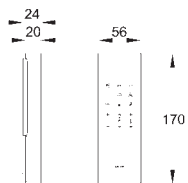

GROHE SENSIA ARENA

GROHE nr.

VVS nr.

Farve

Pris DKK
ekskl. moms

14 926 002

3.889,00

GROHE Sensia Arena

Fjernbetjening

til 39 354 SH0 og 39 354 SH1

til Sensia Arena showertoilet, væghængt

inklusive vægholder

inklusive batterier

Lanceres 1. kvartal 2020