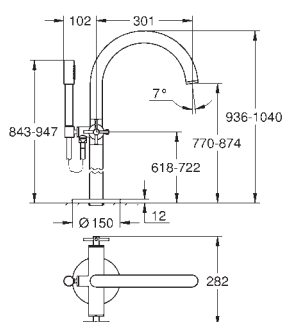

25 044 003	727738004	Krom	23.596,00
25 044 DC3	727738016	Supersteel	32.589,00
25 044 AL3	727738009	Børstet Hard Graphite	37.244,00

Atrio Kar- & brusebatteri

gulvmontage med høje tilslutninger
(765 mm)
Forplade, skal installeres med:
45 984 001
indbyggningsdele købes separat
overdel 1/2", 90°
GROHE StarLight-krombelægning
automatisk omstilling: kar/brus
svingbart udløb med mousseur og
udsvingsbegrænser
frespring 301 mm
integreret kontraventil i bruserafgang 1/2"
håndbruser Sena Stick (26 465)
med håndbruserholder
Silverflex bruseslange 1250 mm (28 362 000)
Med kontraventil
med krydsgreb

To forskellige sæt dæksler er inkluderet. Et sæt med „H” og „C” markering, et sæt uden markering.