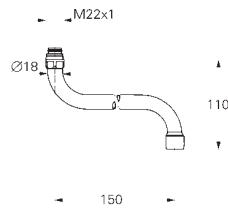

45 704 000 704142903 Krom 375,00

Fleksible tilslutningsslanger
300 mm
3/8" x 3/8"

45 247 000 Krom 152,00

Nippel til 31 816/31 756
til konvertering fra Costa-udløb til
Atlanta-udløb
GROHE StarLight-krombelægning