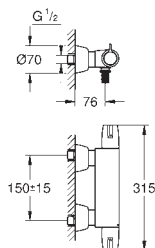

GROHE GROHTHERM SPECIAL

GROHE nr.	VVS nr.	Farve	Pris DKK ekskl. moms
34 666 000	722322304	Krom	4.261,00

Grotherm Special Termostatbatteri til håndvask, DN 15

vægmonteret
ergonomisk håndtag
overdel 1/2", 90°
GROHE TurboStat kompakt termostatelement
Temperaturreguleringshåndtag med
sikkerhedsstop mellem
35°C og 43°C der kan forudinstalleres
nem termisk desinficering ved tryk på knap (47 994 000)
integreret blandingsspærre
udgang til tud forneden 13 378 eller 13 380
Safety Stop for at undgå forbrænding
snavssamler
inklusive S-forskrninger og rosetter
GROHE Quickfix for hurtig udskiftning af kontraventiler i sammenslutninger
100% GROHE CoolTouch som forhindrer at termostaten og s-forskrningerne
bliver for varme at røre ved
GROHE StarLight-krombelægning
GROHE SafetyPlus

13 378 000	722322814	Krom	1.149,00