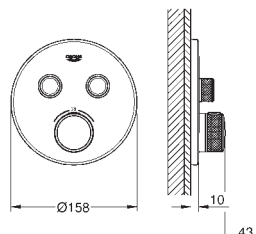

Grotherm SmartControl

Termostat til indbygning med to ventiler

Forplade, skal installeres med:

GROHE Rapido SmartBox 35 600 000

metal vægplade med **GROHE QuickFix** (al installation skjules), 6° justerbar

GROHE StarLight-krombelægning

SmartControl - tryk for ON-OFF trykbetjening for aktivering/deaktivering, drej for at justere volumen fra EcoJoy til fuld gennemstrømning
udskiftelige symboler

GROHE TurboStat kompakt termostatelement

GROHE ProGrip med riflet overflade

med **GROHE SafeStop** ved 38° C

GROHE SafeStop Plus valgfri temperaturbegrænser på 43°C / 46°C inkluderet

indbygget kontraventil og snavssamler

flere vandudløb kan løbe simultant

indbygningsdele købes separat

vandflow:

udgang B = 24 l/min

udgang C = 26 l/min

udgang B+C = 29 l/min

35 600 000	722329.004		769,00
GROHE Rapido SmartBox universal indbygningsboks			

29 121 000	722686304	Krom	6.127,00
29 121 DC0	722686316	Supersteel	9.211,00
29 121 GL0	722686315	Poleret Cool Sunrise	9.871,00
29 121 DA0	722686312	Poleret Warm Sunset	9.871,00
29 121 AL0	722686309	Børstet Hard Graphite	10.529,00