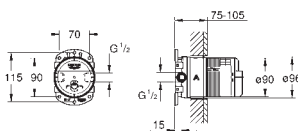

Rainshower
Universal indbygningssæt, 1/2"
til hovedbrusersæt
26 475 / 26 477 / 26 479 / 26 481
2 indgange, 1/2"
Justeringsmulighed vandret 0-6 grader
Ud- og indgange er i messing
stabil indbygningssæt med beskyttende omslag
lækagesikring
Tilbehør medfølger ikke:
integreret skylleventil
GROHE EcoJoy 9,5 l/min flowbegrænsner i hver vandtilførsel
Lækagesikring GROHE nr. 47 790 000

26 483 000	736145004	Krom	1.127,00

ditto, uden vandbegrænsning

BRUSERE