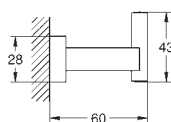

40 511 001	775316154	Krom	126,00
40 511 AL1		Børstet Hard Graphite	439,00

Essentials Cube
Håndklædekrog
materiale: metal
skjulte fastgøringskrue
GROHE StarLight-krombelægning