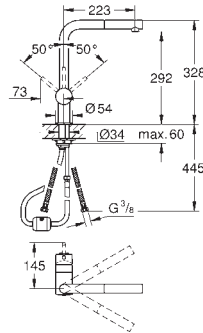

GROHE MINTA / MINTA SMARTCONTROL / MINTA TOUCH

GROHE nr. VVS nr. Farve Pris DKK
ekskl. moms

32 168 000 705795104 Krom 3.200,00
32 168 DC0 705795116 Supersteel 4.180,00

Minta
Etgrebskøkkenbatteri
L-tud
Ethulsmontage
GROHE StarLight-belægning
GROHE SilkMove 46mm keramisk patron
GROHE EasyDock garanterer en let og smidig tilbagetrækning af udtræk til startpositionen
udtrækeligt mousseurudløb
justerbar volumenbegrænser med svingtud
svingradius 360°
integreret kontraventil
Med kontraventil
Fleksible tilslutningslanger 3/8" system til hurtig montage

30 274 000 705786604 Krom 3.435,00
30 274 DC0 705786616 Supersteel 4.850,00
30 274 DA0 Poleret Warm Sunset *
30 274 DL0 Børstet Warm Sunset *
30 274 A00 Poleret Hard Graphite *
30 274 AL0 Børstet Hard Graphite *