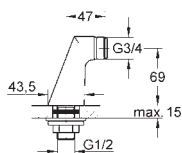

Standtilslutning, DN 15
for alle serier med 3/4" synlige trikker
vinkel 3/4" x 1/2"
modforskruining 1/2"
fremspring 47 mm
GROHE StarLight-krombelægning