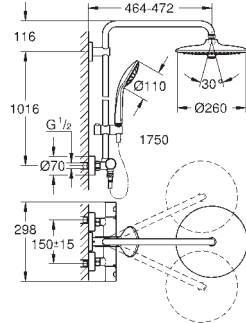

GROHE EUPHORIA SYSTEM

GROHE nr.	VVS nr.	Farve	Pris DKK ekskl. moms
27 615 001	722290814	Krom	5.985,00

Euphoria 260 Brusesystem med termostat til vægmontering

bestående af:

vandret svingbar **450 mm brusearm**

termostat med Aquadimmer-funktion

muliggør skift mellem:

hovedbruser Euphoria 260 (26 457)

3 stråletyper:

Rain, SmartRain, Jet

med kugleled

vridningsvinkel ± 15°

håndbruser Euphoria 110 Massage

(27 239 000)

3 stråletyper:

Rain, SmartRain, Massage

glideelementets højde er justerbart

Silverflex bruseslange 1.750 mm

(28 388 000)

GROHE EcoJoy 9,5 l/min gennemstrømningsbegrænsner

GROHE TurboStat kompakt termostatelement

med **GROHE SafeStop** ved 38° C

GROHE SafeStop Plus valgfri temperaturbegrænsner på 43°C inkluderet

GROHE DreamSpray perfekt spraymønster

GROHE StarLight-krombelægning

GROHE SprayDimmer (trinløs reduktion

af vandgennemstrømning)

SpeedClean antikalksystem

Indvendig vandføring for længere levetid

Twistfree for at undgå snoede bruseslanger

kan anvendes til gennemstrømsvarmer

fra 18 kW/h

min. gennembløb 7 l/min.

min. tryk 1,0 bar

valgfri opgradering: **GROHE EasyReach** bakke (26 362)

26 087 000	722474804	Krom	13.564,00