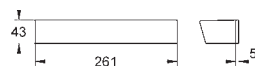

Grohtherm 2000
GROHE EasyReach tilbehørsbakke
metal bakke
aftagelig for nem rengøring
GROHE StarLight-krombelægning
Passende for Grohtherm 2000
- frembygget termostatbrusebatteri med 150 mm centerafstand
- frembygget termostatkar/brusebatteri med 150 mm centerafstand

47 175 000	722329106		657,00