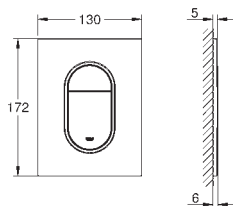

GROHE EcoJoy-teknologi reducerer vandforbruget

og giver en perfekt gennemstrømning

trykplade med magnetisk holder og opsætningsbeslag er inkluderet.

lille aksel 40 911 000 sælges separat

32 207 001 **Krom** **1.172,00**