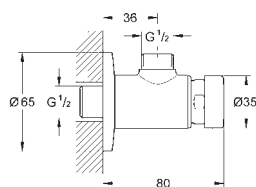

36 267 000 723838104 Krom 1.043,00

Euroeco Cosmopolitan T
Selvlukkende bruserventil, DN 15
udvendig montage
for koldt eller forblandet vand
blå/rød markering
GROHE StarLight-krombelægning
3 justerbare gennemstrømninger: kort - mellem - lang
(fabriksindstilling: mellem) ca. 7, 15, 30 sek (trykafhængig)
rosette
min. tryk 1,0 bar