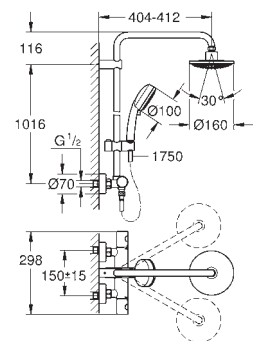

Tempesta Cosmopolitan 160
Brusesystem med termostat til vægmontering
bestående af:
vandret svingbar **390 mm brusearm**
termostat med Aquadimmer-funktion
muliggør skift mellem:
hovedbruser 1 spray (28 232 000)
Rain
med kugleled
vridningsvinkel $\pm 15^\circ$
håndbruser Tempesta Cosmopolitan 100 (27 571 001)
2 stråletyper:
Rain, Jet
glideelementets højde er justerbart
Silverflex bruseslange 1.750 mm
(28 388 000)
GROHE TurboStat kompakt termostatelement
med **GROHE SafeStop** ved 38° C
GROHE SafeStop Plus valgfri temperaturbegrænser på 43°C inkluderet
GROHE DreamSpray perfekt spraymønster
GROHE StarLight-krombelægning
SpeedClean antikalksystem
Indvendig vandføring for længere levetid
Twistfree for at undgå snoede bruseslanger
kan anvendes til gennemstrømsvarmer
fra 18 kW/h
min. gennemløb 7 l/min.
min. tryk 1,0 bar
valgfri opgradering: **GROHE EasyReach** bakke (26 362)