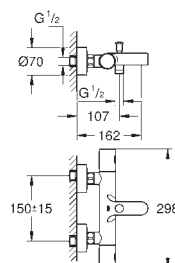

Grotherm 800 Cosmopolitan Termostatbatteri til brus

vægmonteret

GROHE StarLight-krombelægning

GROHE MetalGrip ergonomisk formet metal håndtag

med **GROHE SafeStop** ved 38° C

GROHE SafeStop Plus valgfri temperaturbegrænsning på 43°C inkluderet

GROHE TurboStat kompakt termostatelement

integreret blandingsspærre

automatisk omstilling: kar/brus

reguleringsgreb med **GROHE EcoButton**

(ecoknap med et økonomisk, vandbesparende stop)

keramisk overdel 1/2", 180°

bruserafgang ned 1/2"

mousseur

indbyggede kontraventiler

snavssamler

Med kontraventil

S-forskrninger

rosette i metal

GROHE EcoJoy-teknologi reducerer vandforbruget

og giver en perfekt gennemstrømning

Lanceres 2. kvartal 2020