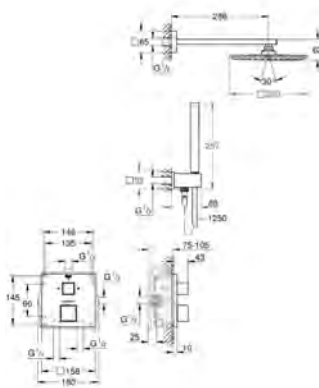

Grotherm Cube
Brusesæt med Rainshower Allure 230
bestående af:
Grotherm Cube sæt til endelig installation med Aquadimmer (24 154)
GROHE Rapido SmartBox universal indbygningsboks, 1/2" (35 600)
Hovedbruser metal Rainshower Allure 230 (27 479)
Rainshower brusearm (27 709)
håndbruser Euphoria Cube (27 699 000) 9,5 l/min
tilslutningsbøjning til væg (26 370)
Silverflex bruseslange 1250 mm (28 362 000)