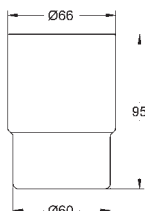

40 448 001	774373604	Krom	301,00
40 448 DC1	774373616	Supersteel	419,00
40 448 EN1	774373611	Børstet Nikkel	486,00