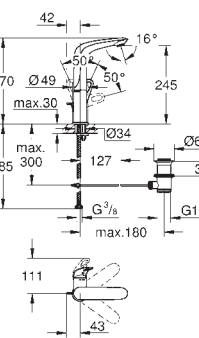

23 569 003 701963104 Krom 2.078,00
23 569 LS3 701963120 Moon White/krom 2.702,00

Eurostyle
Etgrebs håndvaskbatteri 1/2"
L-size
Ethulsmontage
loop metalhåndtag
GROHE SilkMove 28mm keramisk patron
med temperaturbegrænser
GROHE StarLight-krombelægning
GROHE EcoJoy mousseur 5,7 l/min
GROHE QuickFix rapid installationssystem
svingbar tud
svingradius 360°
løftestang med bundventil 1 1/4"
Fleksible tilslutningslanger 3/8"