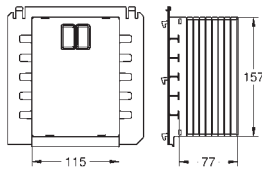

40 911 000

616987990

155,00

Inspektionsskaf til små trykplader

kan bruges sammen med Rapid SL og Uniset GD2 cisterner

40 950 000

Krom

216,00

ditto, kan bruges sammen med Rapid SL og Uniset med 0,82 m/1,0 m
installationshøjde