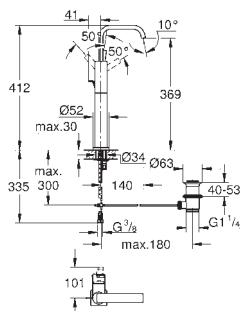

GROHE
ALLURE

GROHE nr.	VVS nr.	Farve	Pris DKK ekskl. moms

32 249 000	702218504	Krom	8.949,00

Allure
Etgrebsbatteri til håndvask, XL-size
Ethulsmontage
til fritstående håndvask
GROHE SilkMove 28mm keramisk patron
GROHE StarLight-krombelægning
GROHE EcoJoy 6 l/min gennemstrømningsbegrænsere
system til hurtig montage
mousseur
U-tud
løftestang med bundventil 1 1/4"
Fleksible tilslutningslanger 3/8"