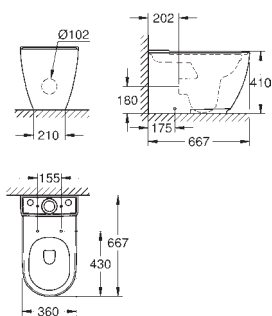

39 572 00H 604243360 Alpinhvid 3.255,00

Essence
Gulvmonteret WC til tæt kombination
tætkoblet
Universel vandlås med horisontalt og vertikalt udløb
spule
kantløs
skyllevolumen 3/4,5 l
inkl. fikseringssæt
Cisterne skal bestilles separat
sanitetsporcelæn
komplet dækket med usynlig montering
PureGuard-antiklæbebelægning og antibakteriel glasering
Passer til følgende sæder: 39 576 000 (standard) eller 39 577 000 (soft close)
6 stk. per palle