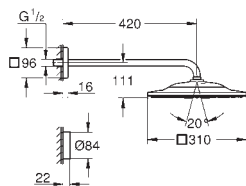

26 483 000	736145004	Krom	1.127,00
------------	-----------	------	----------

ditto, uden vandbegrænsning

BRUSERE

GROHE HOVEDBRUSER

GROHE nr. VVS nr. Farve Pris DKK
ekskl. moms

26 642 000 Krom 7.589,00

Rainshower SmartConnect 310 Cube Hovedbruser sæt 422 mm, 2 stråletyper