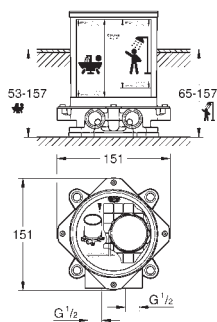

45 984 001	727552004		5.025,00

Indbygningssæt 1/2"
til gulvmonteret kartud og blandingsbatteri
uden udvendig montagesæt
installationsplade med 360° horisontal og 3° vertikal justeringsmulighed
installationsdybde på 53-157 mm når det glæder badtud eller blandingsbatteri,
kompensationsdybde 104 mm
installationsdybde 65-157 mm når det gælder et bruseblandingsbatteri,
kompensationsdybde 92 mm
to 1/2" hunforbindelser (varm-/koldt vandstilførsel)
skylleprop
pakning inkluderet
med befæstigelsesmateriale