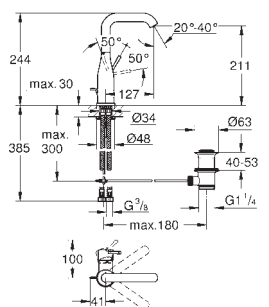

32 628 001 **702235204** **Krom** **2.192,00**
32 628 DC1 **702235216** **Supersteel** **3.294,00**
32 628 BE1 **702235210** **Poleret Nikkel** **3.531,00**
32 628 EN1 **702235211** **Børstet Nikkel** **3.766,00**
32 628 GL1 **702235215** **Poleret Cool Sunrise** **3.531,00**
32 628 GN1 **702235218** **Børstet Cool Sunrise** **3.766,00**
32 628 DA1 **702235212** **Poleret Warm Sunset** **3.531,00**
32 628 DL1 **702235213** **Børstet Warm Sunset** **3.766,00**
32 628 A01 **702235208** **Poleret Hard Graphite** **3.531,00**
32 628 AL1 **702235209** **Børstet Hard Graphite** **3.766,00**

Essence
Etgrebs håndvaskbatteri 1/2"
L-size
Ethulsmontage
metalgreb
GROHE SilkMove 28mm keramisk patron med temperaturbegrænser
GROHE StarLight-krombelægning
GROHE EcoJoy mousseur 5,7 l/min
GROHE Aquaguide justerbar mousseur
GROHE QuickFix Plus installationssystem svingbart udløb med mousseur og udsvingsbegrænser
løftestang med bundventil 1 1/4"
Fleksible tilslutningsslanger 3/8"
min. tryk 1,0 bar