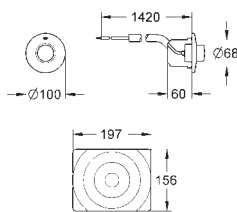

Pneumatisk betjening
GROHE StarLight-krombelægning
hånd-fjernbetjent
trykknop med rosette Ø 100 mm
til lodret eller vandret montage
betjeningsplade Surf 156 x 197 mm
pneumatisk slange 1,50 m

Krom 2.402,00

37 060 000	616988700	Krom	643,00