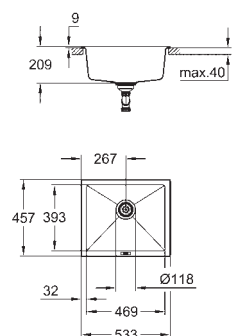

31 654 ATO **682483222** **grå granit** **1.551,00**
31 654 AP0 **682483221** **sort granit** **1.551,00**

K700 Underlimet Kompositvask
model: K700U 60-C 53.3/45.7 1.0
monteringstype: nedfældning og underlimet
materiale: kvartskomposit
GROHE Whisper
min. størrelse på underskab: 600 mm
dimensioner: 533 x 457 mm
vask 1: 469 x 393 x 205 mm
GROHE QuickFix system til hurtig montering
udskæring: 468 x 390 mm
afløb: Ø 3.5"/90 mm kurveventil til strainer
valgfri løft-op ventil
inkluderet tilbehør: komplet bundventil med strainer, kurveventil, monterings sæt