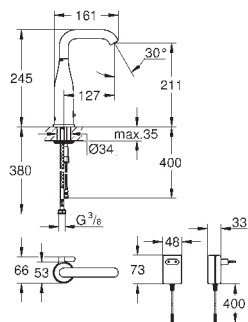

GROHE nr.	VVS nr.	Farve	Pris DKK ekskl. moms
36 444 000	704183504	Krom	6.791,00

Essence E
Blandingsbatteri til håndvask 1/2" med infrarød elektronik og justerbar temperaturbegrænser
med infrarød sensor til overvågning, konfiguration samt serviceformål med transformatorstik 100-230 V AC, 50-60 Hz, 6 V DC
GROHE StarLight-krombelægning
svingfelt 0° / 150° / 360°
laminar sprayregulator 5,0 l/min
Fleksible tilslutningsslanger 3/8"
indbygget kontraventil
snavssamler
med integreret magnetventil
system til hurtig montage
7 forudindstillede programmer:
automatisk skyl
termisk desinfektion
rengøringsfunktion
ekstrafunktioner og specifikke indstillinger kan justeres præcist med fjernbetjening (36 407)
CE-godkendt
Lydklasse I efter DIN 4109
IP 59K klassificering
min. tryk 1,0 bar

36 445 000	704183104	Krom	6.503,00