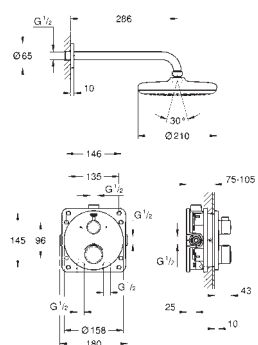

35 600 000 722329.004 769,00
GROHE Rapido SmartBox universal indbygningsboks

34 726 000	722414704	Krom	7.525,00
------------	-----------	------	----------

Grotherm
Perfekt brusesæt med Tempesta 210
 bestående af:
 Grotherm sæt til slutinstallation med Aquadimmer (24 076)
 GROHE Rapido SmartBox universal indbygningsboks, 1/2" (35 600)
 Tempesta hovedbruser 210 9,5 l/min (26 410)
 Rainshower 286 mm brusearm (28 576 000)
 håndbruser, vægholder, tilslutningsbøjning samt bruseslange bestilles separat