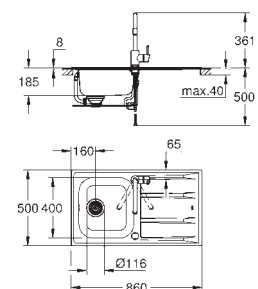

Concetto

Køkkenvask og armatursæt

bestående af:

K400 rustfri stålvaske med afløbsbakke (31 566 SD0)

Concetto etgrebsblandingsbatteri (32 663 003)

højt udløb

Ethulsmontage

GROHE StarLight-krombelægning

GROHE SilkMove 35mm keramisk patron

udtrækeligt mousseurudløb

justerbar volumenbegrænser

med svingtud

svingradius 360°

Med kontraventil

Fleksible tilslutningsslange 3/8"

system til hurtig montage

31 564 SD1

Rustfrit stål

*