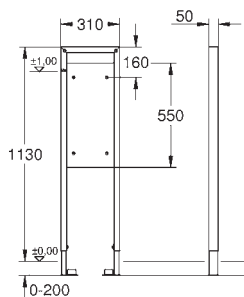

Rapid SL

Fikseringselement, 1,13 m installationshøjde

til fastgørelse af støtte- og holdegreb
ved profilvægsmontage
eller installation på væg
0,31 m bred
pulverlakeret stålramme
vandfast limtræsplade
med befæstigelsesmateriale
for vægmontering, bestil venligst vægbeslag 38 558 00M (sælges separat)

INDBYGNINGS-
RAMMER