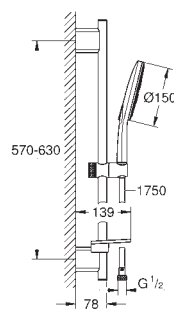

Rainshower SmartActive 150
Brusestangsæt 3 sprays
bestående af:
håndbruser Rainshower SmartActive 150 (26 553)
Brusestang 600 mm
med vægholdere
Silverflex bruseslange 1.750 mm
(28 388 000)
GROHE EasyReach bakke
GROHE DreamSpray perfekt spraymønster
GROHE StarLight-krombelægning
GROHE QuickFix Plus
justerbar afstand mellem skruer
kan bruges ved eksisterende skruehuller
GROHE TileFix justerbar dybde på top og bund montering
SpeedClean antikalksystem
Indvendig vandføring for længere levetid
Twistfree for at undgå snoede bruseslanger
velegnet til gennemstrømsvarmer
min. tryk 1,0 bar
Lanceres 3. kvartal 2020