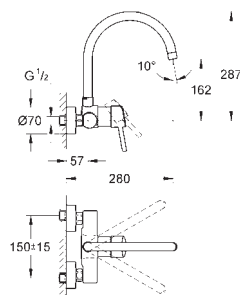

32 667 001 709179104 Krom 1.924,00

Concetto
Etgrebskøkkenbatteri
vægmonteret
GROHE StarLight-belægning
GROHE SilkMove 46mm keramisk patron
mousseur
justerbar volumenbegrænser
med svingtud
svingradius 360°
fremspring 223 mm
S-forskrninger