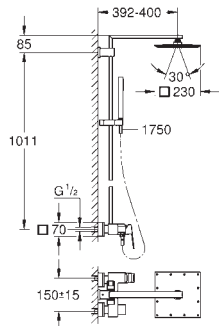

GROHE EUPHORIA SYSTEM

GROHE nr.	VVS nr.	Farve	Pris DKK ekskl. moms
23 147 001	726955804	Krom	12.056,00

Euphoria Cube 230
Ettgrebs brusesystem til vægmontering
bestående af:
bruserarm
fremspring 400 mm
frembygget ettgrebs brusebatteri med omskifter
muliggør skift mellem:
Hovedbruser metal Rainshower Allure 230 (27 479)
stråletype: Rain
med kugleled
vridningsvinkel $\pm 15^\circ$
Euphoria Cube Stick håndbruser (27 698 000)
stråletype: Rain
glideelementets højde er justerbart
Silverflex bruseslange 1.750 mm
(28 388 000)
GROHE SilkMove 35mm keramisk patron
GROHE DreamSpray perfekt spraymønster
GROHE StarLight-krombelægning
SpeedClean antikalksystem
Indvendig vandføring for længere levetid
Twistfree for at undgå snoede bruseslanger
kan anvendes til gennemstrømsvarmer
fra 18 kW/h
min. gennembløb 7 l/min.
min. tryk 1,0 bar

27 421 002	737855534	Krom	4.780,00