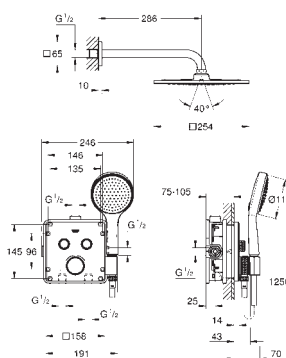

Grotherm SmartControl Brusesæt med hovedbruser

bestående af:
skjult termostat med 2 ventiler og integreret håndbruseholder
Grotherm SmartControl monterings sæt
(29 125 000)

GROHE Rapido SmartBox 35 600 000
Rainshower F-Serie 10" hovedbruser sæt (26 070 000) inklusiv horisontal
brusearm 286 mm
håndbruser Power&Soul Cosmopolitan 115 (27 661 000)
Silverflex bruseslange 1250 mm (28 362 000)