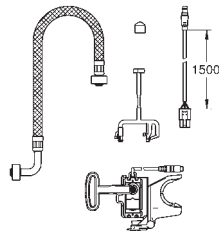

GROHE Sensia Arena
Anordning til automatisk skyl og forskyl
bestående af:
servomotor til GD2
aktiveringsstang til skylventil
kabel og blænddæksel
fleksibel slange
trykplade er ikke inkluderet
CE-godkendt

40 899 000			479,00