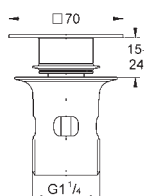

40 565 000	747075010	Krom	843,00

Afløbsventil

til håndvaske med overløb
til standard pop-up bundventil 1 1/4"
GROHE StarLight-krombelægning