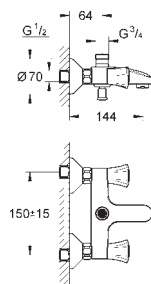

25 452 001 726473104 **Krom** 1.435,00

Costa L
Kar- & brusebatteri
vægmonteret
metalgreb
varmeisoleret
til skrue
Longlife overdel
bruseafgang op 3/4"
automatisk omstilling: kar/brus
mousseur
S-forskrninger
GROHE StarLight-krombelægning