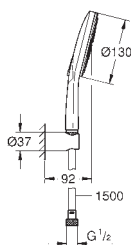

26 581 000 737770134 Krom 1.297,00

Rainshower SmartActive 130 Vægholdersæt 3 sprays

bestående af:
håndbruser Rainshower SmartActive 130 (26 574)
håndbruse holder (27 056)
Silverflex bruseslange 1.500 mm (28 364)
GROHE EcoJoy 9,5 l/min gennemstrømningsbegrænser
GROHE DreamSpray perfekt spraymønster
GROHE StarLight-krombelægning
SpeedClean antikalksystem
Indvendig vandføring for længere levetid
Twistfree for at undgå snoede bruseslanger
velegnet til gennemstrømsvarmer
min. tryk 1,0 bar
Lanceres 3. kvartal 2020