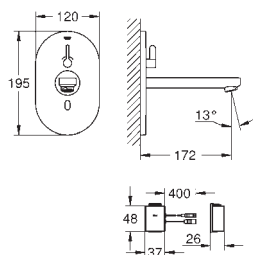

GROHE ELEKTRONISK BLUETOOTH MONITORERING

GROHE nr.

VVS nr.

Farve

Pris DKK
ekskl. moms

36 412 000

704165604

Krom

8.460,00

Eurosmart Cosmopolitan E Bluetooth Blandingsbatteri til håndvask 1/2" med infrarød elektronik og justerbar temperaturbegrænser

med infrarød sensor og Bluetooth-modul til tovejskommunikation for monitoring, konfiguration og service formål med transformer 100-240 V AC, 50-60 Hz, 6,75 V DC montagesæt til indbygningskasse 36 339 001

GROHE StarLight-belægning

GROHE EcoJoy-teknologi reducerer vandforbruget og giver en perfekt gennemstrømning laminarperlator 9 l/min

forkromet dæksel og tud

fremspring 172 mm

med Bluetooth 4.0* til trådløs datakommunikation

til Apple** og Android-enheder

Bluetooth-rækkevidde (max 10 m) varierer afhængigt af brugte materialer og vægge mellem sender og modtager

monitorering

beskyttet med kodeord

en app kontrollerer alle Bluetooth-produkter i serien

auto skyl cyklusser og timing for sidste auto skyl

forbrug pr dag / 30 dage

termisk desinfektion cyklusser og timing for sidste desinfiseringskonfiguration

konfiguration

rækkevidde og slukningsforsinkelse

automatisk skyl

termisk desinfektion

rengøringsfunktion

2 tænd/sluk timere

identifikation på navn

service

sender og gemmer 3 profiler

gendan til fabriksindstilling eller andre brugerindstillinger

hard- og software-version

CE-godkendt

Lydklasse I efter DIN 4109

Mobile enheder og GROHE IR Remote App *** er ikke inkluderet i levering og skal bestilles separat via en autoriseret Apple butik/iTunes eller Google Play store

* Bluetooth og -logoer er registrerede varemærker ejet af Bluetooth SIG, Inc. og enhver brug af disse af GROHE er under licens. Andre varemærker og handelsnavne er dem af deres respektive ejere.

** Apple, Apple logoet, iPod, iPod Touch, iPhone og iTunes er varemærker tilhørende Apple Inc. registreret i USA og andre lande. Apple er ikke ansvarlig for funktion af denne anordning eller dens overholdelse af lovgivningsmæssige standarder for sikkerhed og lovgivningsmæssige standarder.

*** tilgængelig gratis via Apple App Store eller Google Play Store.