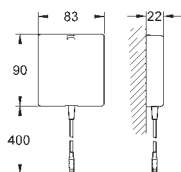

Universal strømforsyning
til en øjet infrarødt håndvaskarmatur
Universal strømforsyning, forsyningspænding 100-230 V AC, 50-60 Hz
til skjult sokkel med dæksel og kabelafastning

SPECIAL-
ARMATURER