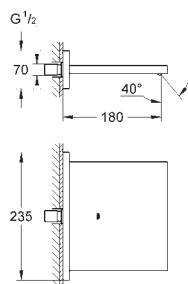

Allure
Kaskade udløb til kar og brus
vægmonteret
GROHE StarLight-krombelægning
fremspring 180 mm
min. tryk 1,0 bar