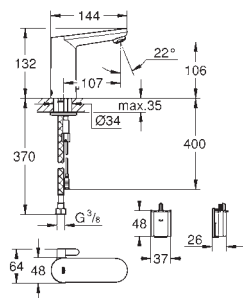

GROHE EUROSMART COSMOPOLITAN E

GROHE nr. VVS nr. Farve Pris DKK
ekskl. moms

36 327 001 704161104 Krom 3.171,00

Eurosmart Cosmopolitan E Blandingsbatteri til håndvask 1/2" med infrarød elektronik og justerbar temperaturbegrænser

med infrarød sensor til overvågning, konfiguration samt serviceformål
6V lithium-batteri, type CR-P2
batteriets levetid: ca. 7 år (150 aktiveringer om dagen)

GROHE EcoJoy mousseur 5,7 l/min

Fleksible tilslutningsslanger 3/8"

indbygget kontraventil

snavssamler

med integreret magnetventil

eksternt batteri

system til hurtig montage

trindelt visning af status på batteri

7 forudindstillede programmer:

automatisk skyl

termisk desinfektion

rengøringsfunktion

ekstrafunktioner og specifikke indstillinger kan justeres præcist med fjernbetjening

(36 407)

CE-godkendt

Lydklasse I efter DIN 4109

IP 59K klassificering

min. tryk 1,0 bar

36 331 001 704161204 Krom 4.006,00

ditto, med løftestang og bundventil 1 1/4"

36 422 000 704167104 Krom 4.504,00