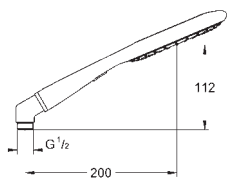

GROHE RAINSHOWER

GROHE nr.	VVS nr.	Farve	Pris DKK ekskl. moms
27 447 000		Lyserød	1.032,00

Rainshower Icon 150
Håndbruser 2 sprays
Rain, SmartRain
Eco funktion (Reduktion af vandgennemstrømning)
vinkel til tilslutning af håndbruser og slange
GROHE EcoJoy-teknologi reducerer vandforbruget og giver en perfekt gennemstrømning
GROHE CoolTouch
GROHE DreamSpray perfekt spraymønster
GROHE StarLight-krombelægning
SpeedClean antikalksystem
Indvendig vandføring for længere levetid
universelt monteringsystem, passer alle standard bruseslanger
velegnet til gennemstrømsvarmer

27 448 000		Lilla	1.032,00