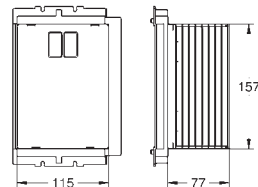

Inspektionsskaf til små trykplader
kan bruges sammen med Rapid SL og Uniset med 0,82 m/1,0 m
installationshøjde

66 791 000			140,00