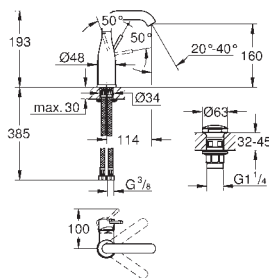

23 798 001 **Krom** **1.998,00**

Essence
Etgrebsarmatur til håndvask, M-size
Ethulsmontage
metalgreb
GROHE SilkMove 28mm keramisk patron med temperaturbegrænser
GROHE StarLight-krombelægning
GROHE EcoJoy mousseur 5,7 l/min
GROHE Aquaguide justerbar mousseur
GROHE QuickFix Plus installationssystem svingbart udløb med mousseur og udsvingsbegrænser
glat krop
push-up bundventil
Fleksible tilslutningsslanger 3/8"
min. tryk 1,0 bar