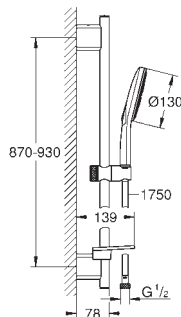

26 579 LS0 Moon white 2.039,00

Rainshower SmartActive 130 Brusestangsæt 3 sprays

bestående af:
håndbruser Rainshower SmartActive 130 (26 574)
brusestang 900 mm
med vægholdere
Silverflex bruseslange 1.750 mm
(28 388 000)
GROHE EasyReach bakke
GROHE EcoJoy 9,5 l/min gennemstrømningsbegrænser
GROHE DreamSpray perfekt spraymønster
GROHE StarLight-belægning
GROHE QuickFix Plus
justerbar afstand mellem skruer
kan bruges ved eksisterende skruehuller
GROHE TileFix justerbar dybde på top og bund montering
SpeedClean antikalksystem
Indvendig vandføring for længere levetid
Twistfree for at undgå snoede bruseslanger
velegnet til gennemstrømsvarmer
min. tryk 1,0 bar
Lanceres 3. kvartal 2020