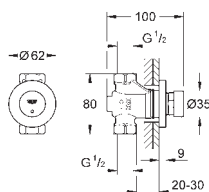

36 268 000 723836104 Krom 1.111,00

Euroeco Cosmopolitan T
Selvlukkende gennemgangsventil, DN 15
til indbygning i væg med indvendige dele
for koldt eller forblandet vand
blå/rød markering
GROHE StarLight-krombelægning
3 justerbare gennemstrømninger: kort - mellem - lang
(fabriksindstilling: mellem) ca. 7, 15, 30 sek (trykafhængig)
min. tryk 1,0 bar