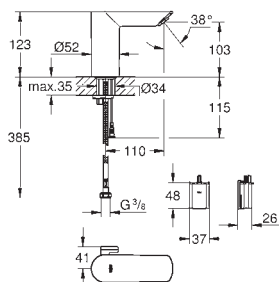

GROHE BAU COSMOPOLITAN E

GROHE nr.	VVS nr.	Farve	Pris DKK ekskl. moms
36 451 000	704149104	Krom	2.742,00

Bau Cosmopolitan E berøringsfrit elektronisk håndvaskarmatur 1/2" med blandingsenhed og temperaturbegrænser
med infrarød sensor til overvågning, konfiguration samt serviceformål
6V lithium-batteri, type CR-P2
batteriets levetid: ca. 7 år (150 aktiveringer om dagen)
GROHE StarLight-krombelægning
GROHE EcoJoy mousseur 5,7 l/min
GROHE Zero isolerede indre vandveje - bly- og nikkelfri
lavet i polymerkomposit
Fleksible tilslutningsslanger 3/8"
indbygget kontraventil
snavssamler
med integreret magnetventil
eksternt batteri
system til hurtig montage
trindelt visning af status på batteri
7 forudindstillede programmer:
automatisk skyl
termisk desinfektion
rengøringsfunktion
ekstrafunktioner og specifikke indstillinger kan justeres præcist med fjernbetjening (36 407)
CE-godkendt
Lydklasse I efter DIN 4109

36 452 000	704148104	Krom	2.517,00