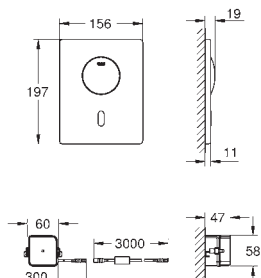

Tectron Skate
Infrarød elektronik til WC cisterne
med ekstra manuel aktivering
med infrarød sensor til overvågning, konfiguration samt serviceformål
med transformer 100-230 V AC, 50-60 Hz, 6 V DC
til 1-skyls betjening
til sisterne GD 2
servomotor
til indbyg i væg
skjult befæstigelse
frontplade 156 x 197 mm
7 forudindstillede programmer:
automatisk skyl
rengøringsfunktion
forskyd til/fra
ekstrafunktioner og specifikke indstillinger kan justeres præcist med fjernbetjening
(36 407)
justérbart skyl (3 - 9 L) manuelt og ved fjernbetjening
CE-godkendt

38 393 SD1 616990827 Rustfrit stål 6.380,00