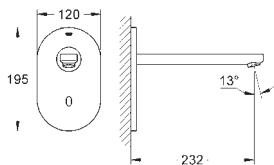

36 333 000

704163104

Krom

8.904,00

ditto, fremspring 255 mm

GROHE EUROSMART COSMOPOLITAN E

GROHE nr. VVS nr. Farve Pris DKK
ekskl. moms

36 334 SD0 704166337 Rustfrit stål 4.711,00