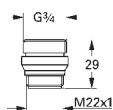

GROHE UDLØB OG TUDE

GROHE nr.	VVS nr.	Farve	Pris DKK ekskl. moms
45 247 000		Krom	152,00

Nippel til 31 816/31 756
til konvertering fra Costa-udløb til
Atlanta-udløb
GROHE StarLight-krombelægning