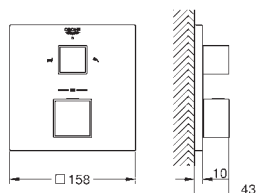

24 155 000	722471304	Krom	6.083,00
24 155 AL0		Børstet Hard Graphite	9.705,00

Grotherm Cube
Termostatisk forplade til kar til 2 udløb med integreret shut off/diverter-ventil
Forplade, skal installeres med:
GROHE Rapido SmartBox 35 600 000
GROHE TurboStat kompakt termostatelement
GROHE StarLight-krombelægning
vægrossette med GROHE QuickFix
(overdækket rossette- og akseltætning dækket fixing)
metal vægplade, 6° justerbar
trykt brus- og badesymboler
med **GROHE SafeStop** ved 38° C
GROHE SafeStop Plus valgfri temperaturbegrænser på 43°C / 46°C inkluderet
GROHE AquaDimmer, integreret omskifter
vandflow:
udgang B = 27 l/min
udgang C = 30 l/min
indbygningsdele købes separat

35 600 000	722329.004		769,00

GROHE Rapido SmartBox universal indbygningsboks