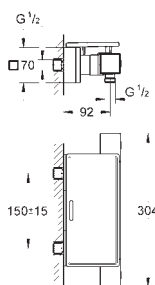

GROHE GROHTHERM CUBE

GROHE nr.	VVS nr.	Farve	Pris DKK ekskl. moms
34 491 000	722473104	Krom	4.340,00

Grotherm Cube
Termostatbatteri til brus
vægmonteret
GROHE StarLight-krombelægning
med **GROHE SafeStop** ved 38° C
GROHE SafeStop Plus valgfri temperaturbegrænser på 43°C inkluderet
GROHE TurboStat kompakt termostatelement
integreret blandingsspærre
reguleringsgreb med GROHE EcoButton
(ecoknap med et økonomisk, vandbesparende stop)
keramisk overdel 1/2", 180°
bruserafgang ned 1/2"
indbyggede kontraventiler
snavssamler
Med kontraventil
skjulte S-forskrninger
GROHE EasyReach tilbehørsbakke (18 700 000)
aftagelig for nem rengøring
da Vinci satin white finish
min. tryk 1,0 bar
GROHE EcoJoy-teknologi reducerer vandforbruget
og giver en perfekt gennemstrømning

34 488 000	722472104	Krom	3.925,00