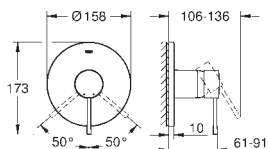

GROHE
ESSENCE

GROHE nr.	VVS nr.	Farve	Pris DKK ekskl. moms
24 057 001	727523304	Krom	1.964,00
24 057 DC1	727523316	Supersteel	2.632,00
24 057 BE1	727523310	Poleret Nikkel	2.821,00
24 057 EN1	727523311	Børstet Nikkel	3.009,00
24 057 GL1	727523315	Poleret Cool Sunrise	2.821,00
24 057 GN1	727523318	Børstet Cool Sunrise	3.009,00
24 057 DA1	727523312	Poleret Warm Sunset	2.821,00
24 057 DL1	727523313	Børstet Warm Sunset	3.009,00
24 057 A01	727523308	Poleret Hard Graphite	2.821,00
24 057 AL1	727523309	Børstet Hard Graphite	3.009,00

Essence

Etgrebsbatteri til brus

Forplade, skal installeres med:

GROHE Rapido SmartBox 35 600 000

GROHE SilkMove 46mm keramisk patron

GROHE StarLight-krombelægning

vægrossette med GROHE QuickFix

(overdækket rossette- og akseltætning dækket fixing)

metal vægplade, 6° justerbar

metalgreb

vandflow:

udgang B eller C = 30 l/min

indbygningsdele købes separat

35 600 000	722329.004		769,00
GROHE Rapido SmartBox universal indbygningsboks