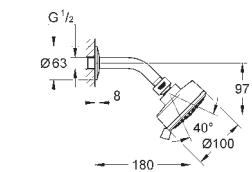

Tempesta Cosmopolitan 100
Hovedbruser sæt 3 sprays
GROHE Rain O², Rain, Massage
kugleled med +/- 15° vridningsvinkel
Brusearm med 1/2" tilslutningsgevind
rosette
GROHE DreamSpray perfekt spraymønster
GROHE StarLight-krombelægning
SpeedClean antikalksystem
Indvendig vandføring for længere levetid
velegnet til gennemstrømsvarmer
min. tryk 1,0 bar

26 089 001		Krom	877,00