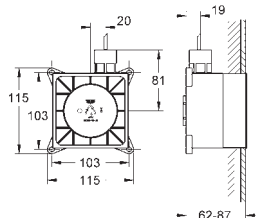

29 073 000

2.617,00

Rainshower F-Series

Højtalersæt til indbygning

til brug sammen med dobbelt lydmodul (36 360 000)

bestående af:

- 2 indbygningssæt (115 x 115 x 62-87 mm)
- 2 kabelforlængere (5 m hver)
- 1 Y-stykke