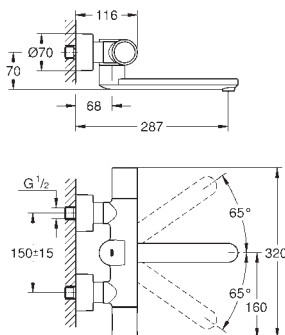

ditto, projection 255 mm

36 332 000

704163204

Krom

9.064,00

Eurosmart Cosmopolitan E

Infrarød elektronisk vægarmatur med termostat temperatur kontrol

med infrarød sensor til overvågning, konfiguration samt serviceformål