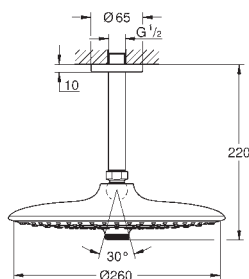

Euphoria 260 Hovedbruser sæt til lofttilslutning 142 mm, 3 sprays

bestående af:
hovedbruser Euphoria 260 (26 457)
3 stråletyper:
Rain, SmartRain, Jet
Rainshower brusearm til lofttilslutning 142 mm (28 724 000)
GROHE EcoJoy 9,5 l/min gennemstrømningsbegrænser
GROHE DreamSpray perfekt spraymønster
GROHE StarLight-krombelægning
SpeedClean antikalksystem
Indvendig vandføring for længere levetid
velegnet til gennemstrømsvarmer
min. tryk 1,0 bar

26 460 000 736167604 Krom 1.834,00
ditto, med ikke-begrænset gennemstrømning