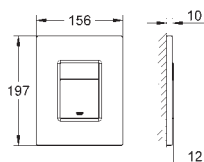

GROHE TRYKPLADER TIL WC

GROHE nr.	VVS nr.	Farve	Pris DKK ekskl. moms
38 732 000	616988374	Krom	672,00
38 732 DC0	616988346	Supersteel	1.597,00
38 732 SH0	616988380	Alpinhvid	948,00
38 732 P00	616988390	Matkrom	937,00
38 732 BE0	616988340	Poleret Nikkel	1.597,00
38 732 EN0	616988341	Børstet Nikkel	1.597,00
38 732 GL0	616988385	Poleret Cool Sunrise	1.597,00
38 732 GN0	616988348	Børstet Cool Sunrise	1.597,00
38 732 DA0	616988342	Poleret Warm Sunset	1.597,00
38 732 DL0	616988343	Børstet Warm Sunset	1.597,00
38 732 A00	616988393	Poleret Hard Graphite	1.597,00
38 732 AL0	616988392	Børstet Hard Graphite	1.597,00

Skate Cosmopolitan
Betjeningsplade
til 2-skyls- og start/stop betjening
til pneumatisk afløbsventil AV1
til lodret eller vandret montage
156 x 197mm
af ABS plast
GROHE StarLight-krombelægning
GROHE EcoJoy-teknologi reducerer vandforbruget
og giver en perfekt gennemstrømning

38 732 BR0	616988382	titanium	948,00
ditto, med anti-fingeraftryk overflade