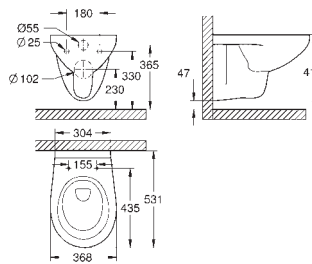

GROHE BAU CERAMIC

GROHE nr. VVS nr. Farve Pris DKK
ekskl. moms

39 427 000 613341000 Alpinhvid 840,00

**Bau Ceramic
Væghængt WC**
til indbyggede cisterner
spule
kantløs
horizontalt afløb
Skyllevolumen 6/3 l
sanitetsporcelæn
Passer til følgende sæder: 39 492 000 (standard) eller 39 493 000 (soft close)
16 stk. per palle