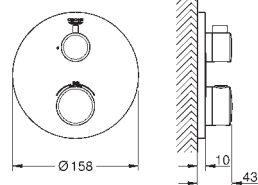

24 075 000 722414114 Krom 4.361,00

Grotherm Forplade til Rapido SmartBox brus

Forplade, skal installeres med:
GROHE Rapido SmartBox 35 600 000
GROHE TurboStat kompakt termostatelement
GROHE StarLight-krombelægning
vægrossette med GROHE QuickFix
(overdækket rossette- og akseltætning dækket fixing)
metal vægplade, 6° justerbar
med **GROHE SafeStop** ved 38° C
GROHE SafeStop Plus valgfri temperaturbegrænser på 43°C / 46°C inkluderet
indbygget kontraventil og snavsamler
keramisk stopventil, 120°
vandflow:
udgang B = 27 l/min
udgang C = 30 l/min
indbygningsdele købes separat

35 600 000 722329.004 769,00
GROHE Rapido SmartBox universal indbygningsboks