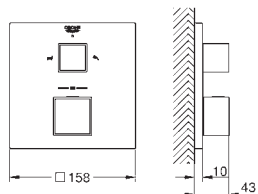

Grotherm Cube
Termostatisk forplade til kar til 2 udløb med integreret shut off/diverter-ventil
Forplade, skal installeres med:
GROHE Rapido SmartBox 35 600 000
GROHE TurboStat kompakt termostatelement
GROHE StarLight-krombelægning
vægrosette med GROHE QuickFix
(overdækket rossette- og akseltætning dækket fixing)
metal vægplade, 6° justerbar
trykt brus- og badesymboler
med **GROHE SafeStop** ved 38° C
GROHE SafeStop Plus valgfri temperaturbegrænser på 43°C / 46°C inkluderet
GROHE AquaDimmer, integreret omskifter
vandflow:
udgang B = 27 l/min
udgang C = 30 l/min
indbygningsdele købes separat

35 600 000	722329.004		769,00

GROHE Rapido SmartBox universal indbygningsboks

GROHE nr.	VVS nr.	Farve	Pris DKK ekskl. moms
34 741 000	722471804	Krom	14.686,00