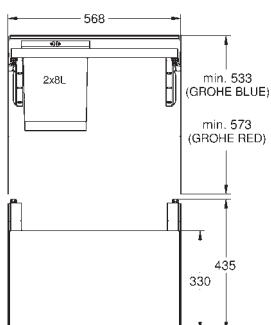

40 981 000

4.757,00

GROHE Blue

Udtræksbakke til affaldssortering, 60 cm - 8 l / 8 l

Monteret i siden og front panel

Kan trækkes helt ud og har soft-close effekt

To separate affaldsspande - 2 x 8 l

Passer til et skab der er 60 cm bredt

Installationshøjde min. 533 mm, max. 573 mm

Passer til GROHE Blue Home, GROHE Blue Profesional og GROHE Red størrelse M og L