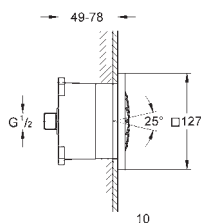

27 251 000	736155604	Krom	1.207,00
27 251 BE0	736155610	Poleret Nikkel	2.071,00
27 251 EN0	736155611	Børstet Nikkel	2.200,00
27 251 GL0	736155615	Poleret Cool Sunrise	2.071,00
27 251 GN0	736155618	Børstet Cool Sunrise	2.200,00
27 251 DA0	736155612	Poleret Warm Sunset	2.071,00
27 251 DL0	736155613	Børstet Warm Sunset	2.200,00
27 251 A00	736155608	Poleret Hard Graphite	2.071,00
27 251 AL0	736155609	Børstet Hard Graphite	2.200,00

Rainshower F-Series 5"
Sidebruser 1 spray
normal spray
inklusive indvendige dele
127 x 127 mm
brusehoved med kugleled (+/- 12,5° rotation)
tilslutningsgevind 1/2"
GROHE DreamSpray perfekt spraymønster
GROHE StarLight-krombelægning
GROHE FlowBalance sidebruser
SpeedClean antikalksystem
velegnet til gennemstrømsvarmer