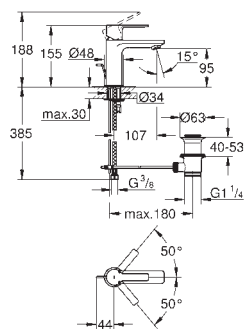

GROHE LINEARE

GROHE nr. VVS nr. Farve Pris DKK
ekskl. moms

32 109 001   **702393104**   **Krom**   **2.223,00**
32 109 DC1   **702393116**   **Supersteel**   **3.340,00**

Lineare
Etgrebsbatteri til håndvask
Ethulsmontage
metalgreb
GROHE SilkMove 28mm keramisk patron
med temperaturbegrænser
GROHE StarLight-krombelægning
GROHE EcoJoy SpeedClean mousseur 5,7 l/min
GROHE QuickFix Plus installationssystem
løftestang med bundventil 1 1/4"
Fleksible tilslutningsslanger 3/8"