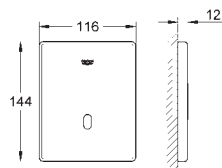

GROHE ELEKTRONIK TIL URINAL

GROHE nr.	VVS nr.	Farve	Pris DKK ekskl. moms
37 324 001	616990164	Krom	5.687,00
37 324 SD1	616990154	Rustfrit stål	5.687,00

Tectron Skate
Infrarød elektronik til urinal
med infrarød sensor til overvågning, konfiguration samt serviceformål
6V lithium-batteri, type CR-P2
batteriets levetid: ca. 7 år (150 aktiveringer om dagen)
kartusche med solenoid ventil og filter
frontplade 116 x 144 mm
vandtryk min. 0,5 bar
driftryk max 10 bar
trindelst visning af status på batteri
7 forudindstillede programmer:
automatisk skyl
rengøringsfunktion
forskyl til/fra
ekstrafunktioner og specifikke indstillinger kan justeres præcist med fjernbetjening (36 407)
indstillelig flow tid manuelt eller ved fjernbetjening
færdigmontagesæt
til Rapido U eller Rapido UMB
CE-godkendt

37 751 001	618774504	Krom	5.088,00