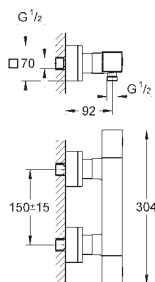

Grotherm Cube
Termostatbatteri til brus
vægmonteret
GROHE StarLight-krombelægning
med **GROHE SafeStop** ved 38° C
GROHE SafeStop Plus valgfri temperaturbegrænser på 43°C inkluderet
GROHE TurboStat kompakt termostatelement
integreret blandingsspærre
reguleringsgreb med GROHE EcoButton
(ecoknap med et økonomisk, vandbesparende stop)
keramisk overdel 1/2", 180°
bruserafgang ned 1/2"
indbyggede kontraventiler
snavssamler
Med kontraventil
skjulte S-forskrninger
min. tryk 1,0 bar
GROHE EcoJoy-teknologi reducerer vandforbruget
og giver en perfekt gennemstrømning

34 502 000	722476104	Krom	5.561,00