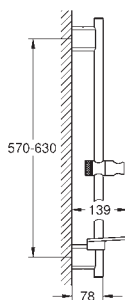

GROHE BRUSETILBEHØR

GROHE nr. VVS nr. Farve Pris DKK
ekskl. moms

26 602 000 737772004 Krom 1.199,00

Rainshower SmartActive
Brusestang, 600 mm
med vægholdere
glide- og ledstykke
GROHE QuickFix (justerbare vægholdere)
GROHE TileFix justerbar dybde på top og bund montering
GROHE EasyReach bakke
GROHE StarLight-krombelægning
Lanceres 3. kvartal 2020

26 603 000 737772034 Krom 1.262,00
26 603 BE0 Poleret Nikkel 2.520,00
26 603 EN0 Børstet Nikkel 2.773,00
26 603 GL0 Poleret Cool Sunrise 2.520,00
26 603 GN0 Børstet Cool Sunrise 2.773,00
26 603 DA0 Poleret Warm Sunset 2.520,00
26 603 DL0 Børstet Warm Sunset 2.773,00
26 603 A00 Poleret Hard Graphite 2.520,00
26 603 AL0 Børstet Hard Graphite 2.773,00
ditto, 900 mm
Lanceres 3. kvartal 2020