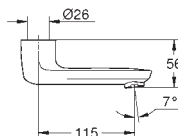

Støbt udløb
længde 115 mm
svingbar og låselig
laminarperlator 9 l/min
GROHE StarLight-belægning

13 380 000	722322834	Krom	1.269,00

ditto, længde 175 mm

29 094 000	722324304	Krom	2.933,00