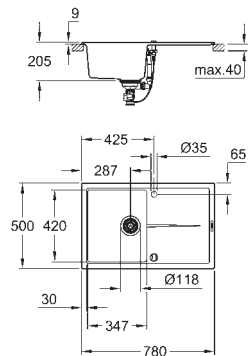

GROHE KOMPOSITVASKE

GROHE nr. VVS nr. Farve Pris DKK
ekskl. moms

31 639 AT0 682711102 grå granit 1.510,00
31 639 AP0 682711101 sort granit 1.510,00

K400
Kompositvask med afløbsbakke
model: K400 50-C 78/50 1.0 rev
montering: standard indbygning
materiale: kvartskomposit
GROHE Whisper
min. skabsstørrelse: 500 mm
dimensioner: 780 x 500 mm
vask 1: 347 x 440 x 205 mm
GROHE QuickFix system til hurtig montage
Kummen er monterbar i venstre eller højre side
udskæring: 765 x 485 mm
afløb: bundventil
tilbehør inkluderet: komplet bundventil med strainer, monterings sæt