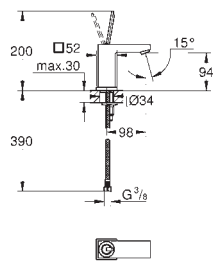

23 656 000 701486104 Krom 2.554,00

Eurocube Joy
Etgrebsbatteri til håndvask
Ethulsmontage
metalgreb
GROHE FeatherControl Joystick indsats
GROHE StarLight-krombelægning
GROHE EcoJoy SpeedClean mousseur 5,7 l/min
GROHE QuickFix Plus installationssystem
glat krop
Fleksible tilslutningsslanger 3/8"