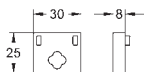

Euphoria Cube
Afstandsstykke, 8 mm
for Euphoria Cube brusestænger 27 892 000 / 27 841 000