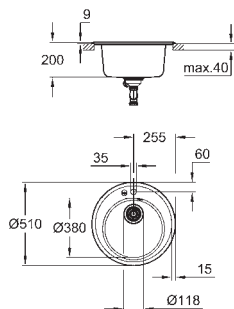

31 656 AT0 682481102 grå granit 1.258,00
31 656 AP0 682481101 sort granit 1.258,00

K200

Kompositvask

model: K200 50-C 51 1.0

montering: standard indbygning

materiale: kvartskomposit

GROHE Whisper

min. skabsstørrelse: 500 mm

dimensioner: Ø 510 mm

vask 1: Ø 380 x 200 mm

GROHE QuickFix system til hurtig montering

udskæring: Ø 490 mm

afløb: bundventil

tilbehør inkluderet: komplet bundventil med strainer, monterings sæt