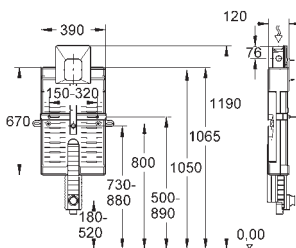

Uniset
Element til urinal med infrarød elektronik
med GROHE Rapido U
indbygningskasse til urinal
til håndbetjening eller Tectron infrarød
elektronik 6 V eller 230 V
lyddæmpet EPS-modul til muring,
med lukket overflade
skinneadapter for modulfastgørelse
til enkel- eller række montage
fastgørelsestilbehør for enkelmontage
justérbar højde
tilløbtilslutning og tilløbsgarniture
HT-afløbsbøjning DN 50
gevindbolt M8
fastgørelsesmateriale til urinal
vandgruppe med forafspærring
vandtryk min. 0,5 bar
drifttryk max 10 bar
med automatisk skyl
funktionskontrolleret på fabrik
vandtilslutninger 1/2" udvendig
tilslutningsboks for net tilslutning 230 V
installationsboks med pakning
inspektionsskakt afkortet efter montering,
116 x 144 mm

37 576 000

1.988,00