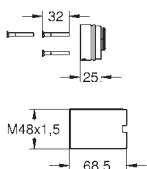

46 901 000 1.021,00

Forlængersæt, 25 mm
til 23 429 000 Joystick armatur 1/2", indbygget krop
til 2-huls håndvaskbatteri
indbygning i væg
inkl. demonteringsnøgle