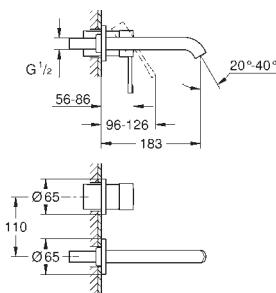

Essence
2-huls håndvaskbatteri
M-Size
vægmonteret
Forplade, skal installeres med:
23 571 000
uden indbygningsdele
rosette i metal
metalgreb
GROHE StarLight-krombelægning
GROHE EcoJoy mousseur 5,7 l/min
GROHE Aquaguide justerbar mousseur
centerafstand 110 mm
fremspring 183 mm
min. tryk 1,0 bar