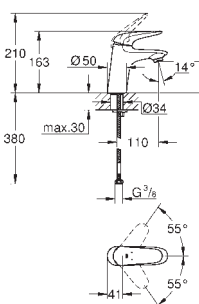

23 716 003 701281134 Krom 1.270,00

Eurostyle
Etgrebsbatteri til håndvask
Ethulsmontage
lukket metalhåndtag
GROHE SilkMove 35mm keramisk patron
justerbar volumenbegrænser
med temperaturbegrænser
GROHE StarLight-krombelægning
GROHE EcoJoy mousseur 5,7 l/min
GROHE Zero isolerede indre vandveje - bly- og nikkelfri
GROHE QuickFix rapid installationssystem
glat krop
Fleksible tilslutningslanger 3/8"