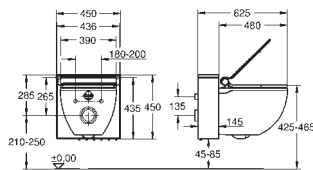

GROHE SENSIA SHOWER TOILETS

INDHOLD

Sensia IGS	426
Sensia Arena	428
Manuelt bidetsæde	431

GROHE SENSIA IGS

GROHE nr.	VVS nr.	Farve	Pris DKK ekskl. moms
39 111 SH0	606562100	Alpinhvid	34.408,00
39 111 LPO		Alpinhvid/Alpinhvid	35.749,00
39 111 LDO		Alpinhvid/rød (bad)	35.749,00
39 111 LKO		Alpinhvid / sort	35.749,00