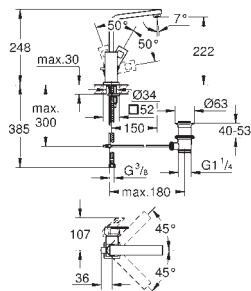

23 135 00E 702245704 Krom 2.738,00

Eurocube
Etgrebs håndvaskbatteri 1/2"
L-size
Ethulsmontage
metalgreb
GROHE SilkMove 28mm keramisk patron
temperaturbegrænser
GROHE StarLight-krombelægning
GROHE EcoJoy SpeedClean mousseur 5,7 l/min
GROHE QuickFix Plus installationssystem
svingtud med vandbegrænser
løftestang med bundventil 1 1/4"
Fleksible tilslutningsslanger 3/8"