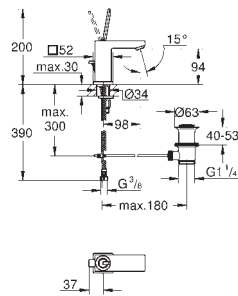

GROHE EUROCUBE JOY

GROHE nr. VVS nr. Farve Pris DKK
ekskl. moms

23 654 000 701965104 Krom 2.766,00

Eurocube Joy
Etgrebsbatteri til håndvask
Ethulsmontage
metalgreb
GROHE FeatherControl Joystick indsats
GROHE StarLight-krombelægning
GROHE EcoJoy SpeedClean mousseur 5,7 l/min
GROHE QuickFix Plus installationssystem
løftestang med bundventil 1 1/4"
Fleksible tilslutningsslanger 3/8"