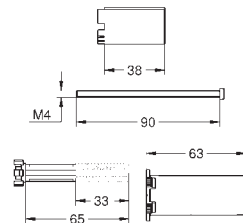

14 048 000 722687965 1.562,00

Rapido SmartBox
Universalt forlængersæt til etgrebsarmaturer, 25 mm
25 mm
passer til Grotherm SmartControl og SmartControl
termostatsæt til endelig installation i kombination med
GROHE Rapido SmartBox