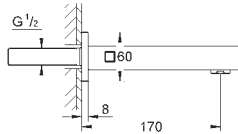

13 303 000

13 303 DC0

13 303 AL0

Krom

Supersteel

Børstet Hard Graphite

1.345,00

2.028,00

2.318,00

Eurocube

Karudløb

vægmonteret

GROHE StarLight-krombelægning

mousseur

udvendig gevind 1/2"

fremspring 170 mm

min. tryk 1,0 bar