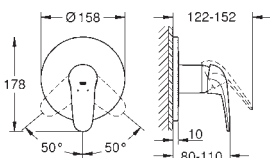

Eurostyle
Etgrebsbatteri til brus
Forplade, skal installeres med:
GROHE Rapido SmartBox 35 600 000
GROHE SilkMove 46mm keramisk patron
GROHE StarLight-krombelægning
vægrossette med **GROHE QuickFix**
(overdækket rosette- og akseltætning dækket fixing)
metal vægplade, 6° justerbar
metalgreb
vandflow:
udgang B eller C = 30 l/min
indbygningsdele købes separat

35 600 000 722329.004 769,00
GROHE Rapido SmartBox universal indbygningsboks