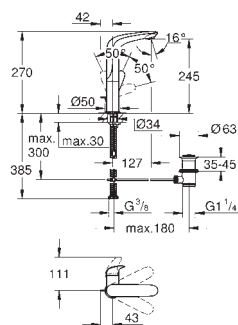

GROHE nr. VVS nr. Farve Pris DKK
ekskl. moms

23 718 003 702384104 Krom 1.981,00
23 718 LS3 702384120 Moon White/krom 2.574,00

Eurostyle
Etgrebs håndvaskbatteri 1/2"
L-size
Ethulsmontage
lukket metalhåndtag
med temperaturbegrænser
GROHE StarLight-krombelægning
GROHE EcoJoy mousseur 5,7 l/min
GROHE QuickFix rapid installationssystem
svingbar tud
svingradius 360°
løftestang med bundventil 1 1/4"