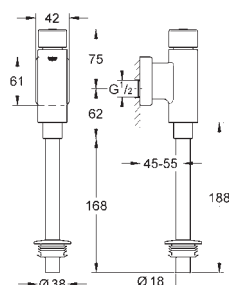

37 346 000 **Krom** **1.070,00**

Rondo
Tryk skylleventil til urinal
DN 15
materiale i metal
uden afspærring
GROHE StarLight-krombelægning
med betjeningskappe og afløbsstøtter
skyl voloume indstillelig 1,0-4,0l
med skyderosette
skyllerør 200 mm
gummimanchet ved tilslutning
vandtryk min. 0,5 bar
driftryk max 5 bar