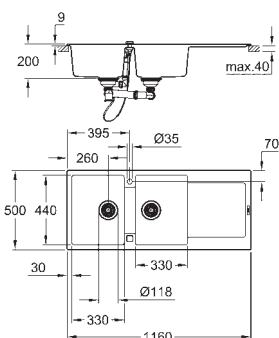

31 647 AT0 682716102 grå granit 2.517,00
31 647 AP0 682716101 sort granit 2.517,00

K500
Kompositvask med afløbsbakke
model: K500 80-C 116/50 2.0 rev
montering: standard indbygning
materiale: kvartskomposit
GROHE Whisper
min. størrelse på underskab: 800 mm
dimensioner: 1160 x 500 mm
vask 1: 330 x 440 x 200 mm
vask 2: 330 x 440 x 200 mm
GROHE QuickFix system til hurtig montering
Kummen er monterbar i venstre eller højre side
udskæring: 1140 x 480 mm
 afløb: bundventil
tilbehør inkluderet: komplet bundventil med strainer, monterings sæt