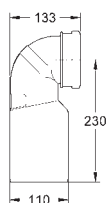

42 946 000 **616989311** **175,00**
Afløbsbøjning DN 90/90
af PE
Ø 80/100 mm