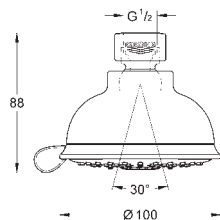

Tempesta Rustic 100
Hovedbruser 4 sprays

GROHE Rain O², Rain, Massage, Jet

kugleled med +/- 15° vridningsvinkel

tilslutningsgevind 1/2"

GROHE EcoJoy 6,6 l/min gennemstrømningsbegrænser

GROHE DreamSpray perfekt spraymønster

GROHE StarLight-krombelægning

SpeedClean antikalksystem

Indvendig vandføring for længere levetid

velegnet til gennemstrømsvarmer

max. vandgennemstrømning 6,6 l/min

min. tryk 1,0 bar

27 610 001	736179434	Krom	699,00
ditto, med 9,5 l/min gennemstrømningsbegrænser