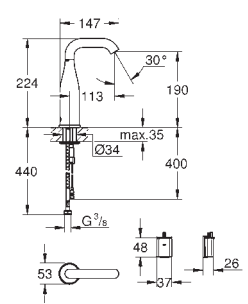

Essence E
Infrarød elektronik til håndvask uden blandingsbatteri
med infrarød sensor til overvågning, konfiguration samt serviceformål for koldt eller forblandet vand
6V lithium-batteri, type CR-P2
batteriets levetid: ca. 7 år (150 aktiveringer om dagen)
GROHE StarLight-krombelægning
svingfelt 0° / 150° / 360°
laminar sprayregulator 5,0 l/min
fleksibel tilslutningsslange
snavssamler
med integreret magnetventil
eksternt batteri
system til hurtig montage
trindelt visning af status på batteri
7 forudindstillede programmer:
automatisk skyl
termisk desinfektion
rengøringsfunktion
ekstrafunktioner og specifikke indstillinger kan justeres præcist med fjernbetjening (36 407)
CE-godkendt
Lydklasse I efter DIN 4109
IP 59K klassificering
min. tryk 1,0 bar