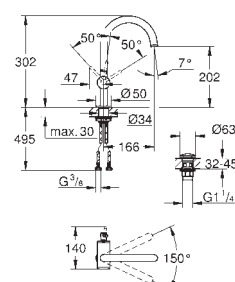

32 042 003	701462.104	Krom	4.719,00
32 042 DC3	701462.116	Supersteel	6.517,00
32 042 GL3		Poleret Cool Sunrise	6.999,00
32 042 DA3		Poleret Warm Sunset	6.999,00
32 042 AL3	701462.109	Børstet Hard Graphite	7.449,00

Atrio
Etgrebs håndvaskbatteri 1/2"
L-size
Ethulsmontage
GROHE SilkMove 28mm keramisk patron med temperaturbegrænser
GROHE StarLight-krombelægning
GROHE EcoJoy 5,7 l/min laminar mousseur
svingtud med mousseur
vandbegrænser
Pop-up bundventil 1 1/4"
Fleksible tilslutningsslanger 3/8"