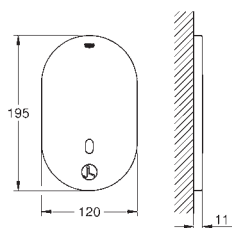

GROHE ELEKTRONISK BLUETOOTH MONITORERING

GROHE nr.

VVS nr.

Farve

Pris DKK
ekskl. moms

36 415 000

704170204

Krom

7.084,00

Eurosmart Cosmopolitan E Bluetooth Infrarød elektronik til indbygget brusetermostat

med infrarød sensor og Bluetooth-modul til tovejskommunikation for monitoring, konfiguration og service formål til indbygget installationsboks 36 416 001

GROHE StarLight-krombelægning

rosette, krom med Bluetooth 4.0* til trådløs datakommunikation til Apple-** og Android-enheder Bluetooth-rækkevidde (max 10 m) varierer afhængigt af brugte materialer og vægge mellem sender og modtager

monitorering

beskyttet med kodeord en app kontrollerer alle Bluetooth-produkter i serien auto skyl cyklusser og timing for sidste auto skyl forbrug pr dag / 30 dage termisk desinfektion cyklusser og timing for sidste desinfiseringskonfiguration

konfiguration

slukningsforsinkelse automatisk skyl termisk desinfektion rengøringsfunktion 2 tænd/sluk timere identifikation på navn

service

sender og gemmer 3 profiler gendan til fabriksindstilling eller andre brugerindstillinger hard- og software-version CE-godkendt

Mobile enheder og GROHE IR Remote App *** er ikke inkluderet i levering og skal bestilles separat via en autoriseret Apple butik/iTunes eller Google Play store

* Bluetooth og -logoer er registrerede varemærker ejet af Bluetooth SIG, Inc. og enhver brug af disse af GROHE er under licens. Andre varemærker og handelsnavne er dem af deres respektive ejere.

** Apple, Apple logoet, iPod, iPod Touch, iPhone og iTunes er varemærker tilhørende Apple Inc. registreret i USA og andre lande. Apple er ikke ansvarlig for funktion af denne anordning eller dens overholdelse af lovgivningsmæssige standarder for sikkerhed og lovgivningsmæssige standarder.

*** tilgængelig gratis via Apple App Store eller Google Play Store.

37 503 000

Krom

9.441,00

Tectron Skate Bluetooth Infrarød elektronik til urinal

til Rapido U

37 338 000

med transformer 100-240 V AC, 50-60 Hz, 6,75 V DC

med infrarød sensor og Bluetooth-modul til tovejskommunikation for monitoring, konfiguration og service formål

GROHE StarLight-belægning

vandtryk min. 0,5 bar
driftryk max 10 bar

med Bluetooth 4.0* til trådløs datakommunikation

Bluetooth transmitter frekvens: 2.4 GHz

til Apple-** og Android-enheder

Bluetooth-rækkevidde (max 10 m) varierer afhængigt af brugte materialer og vægge mellem sender og modtager

monitorering

beskyttet med kodeord en app kontrollerer alle Bluetooth-produkter i serien auto skyl cyklusser og timing for sidste auto skyl forbrug pr dag / 30 dage

konfiguration

rækkevidde og slukningsforsinkelse automatisk skyl rengøringsfunktion 2 tænd/sluk timere identifikation på navn

service

sender og gemmer 3 profiler gendan til fabriksindstilling eller andre brugerindstillinger CE-godkendt hard- og software-version