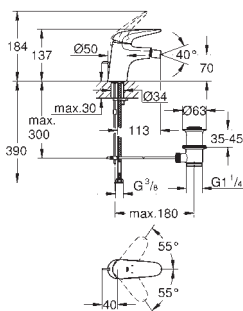

GROHE
EUROSTYLE

GROHE nr.	VVS nr.	Farve	Pris DKK ekskl. moms

23 720 003		Krom	1.304,00
23 720 LS3		Moon White/krom	1.776,00

Eurostyle
Etgrebsbatteri til bidet, DN 15
S-Size
Ethulsmontage
lukket metalhåndtag
GROHE SilkMove 35mm keramisk patron
justerbar volumenbegrænser
med temperaturbegrænser
GROHE StarLight-krombelægning
GROHE EcoJoy mousseur 5,7 l/min
GROHE QuickFix rapid installationssystem
med kugleled
løftestang med bundventil 1 1/4"
Fleksible tilslutningsslanger 3/8"