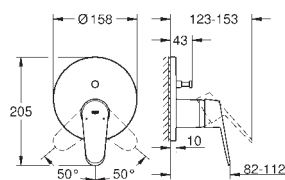

Eurodisc Cosmopolitan
Etgrebs forplade til Smartbox badekar
Forplade, skal installeres med:
GROHE Rapido SmartBox 35 600 000
GROHE SilkMove 46mm keramisk patron
GROHE StarLight-krombelægning
vægrossette med GROHE QuickFix
(overdækket rossette- og akseltætning dækket fixing)
metal vægplade, 6° justerbar
metalgreb
automatisk 2-vejsomskifter
vandflow:
udgang B = 27 l/min, udgang C = 27 l/min
indbygningsdele købes separat

35 600 000	722329.004		769,00

GROHE Rapido SmartBox universal indbygningsboks