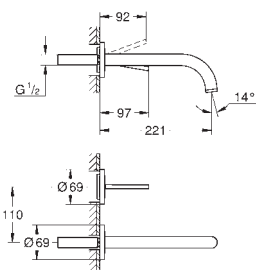

19 918 003	702491104	Krom	5.348,00
19 918 DC3	702491116	Supersteel	7.387,00
19 918 GL3		Poleret Cool Sunrise	7.932,00
19 918 DA3		Poleret Warm Sunset	7.932,00
19 918 AL3	702491109	Børstet Hard Graphite	8.442,00

Atrio
2-hulsarmatur til håndvask, joystick
vægmonteret
uden indbygningsdele
Forplade, skal installeres med:
23 429 000
GROHE FeatherControl Joystick indsats
GROHE StarLight-krombelægning
GROHE EcoJoy 5,7 l/min laminar mousseur
centerafstand 110 mm
fremspring 221 mm