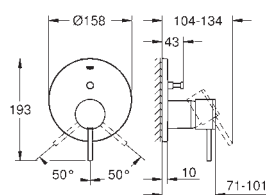

24 066 003	727768304	Krom	4.091,00
24 066 DC3	727768316	Supersteel	5.485,00
24 066 AL3	727768309	Børstet Hard Graphite	6.270,00

Atrio
Etgrebs forplade til Smartbox badekar
Forplade, skal installeres med:
GROHE Rapido SmartBox 35 600 000
GROHE SilkMove 46mm keramisk patron
GROHE StarLight-krombelægning
vægrossette med **GROHE QuickFix**
(overdækket rossette- og akseltætning dækket fixing)
metal vægplade, 6° justerbar
metalgreb
automatisk 2-vejsomskifter
vandflow:
udgang B = 27 l/min, udgang C = 27 l/min
indbygningsdele købes separat

35 600 000	722329.004		769,00
GROHE Rapido SmartBox universal indbygningsboks