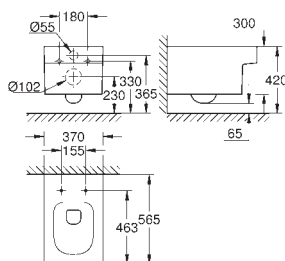

39 245 00H 613347060 **Alpinhvid** **3.446,00**
Cube Ceramic
Vægghængt WC
til indbyggede cisterner
horizontalt afløb
spule
kantløs
skyllevolumen 3/4,5 l
inkl. fikseringssæt
sanitetsporcelæn
komplet dækket med usynlig montering
PureGuard-antiklæbebelægning og antibakteriel glasering
Passer til sæde: 39 488 000 (soft close)