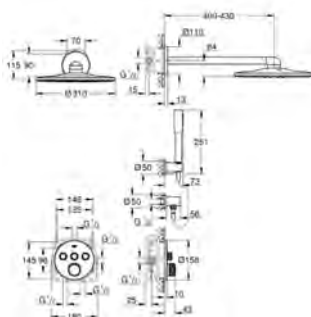

34 705 000	722686804	Krom	14.938,00

Grotherm SmartControl
Perfekt brusesæt med Rainshower SmartActive 310

bestående af:
indbygningstermostat med 3 ventiler
Grotherm SmartControl monteringsæt
forplade, rund (29 121 000)
GROHE Rapido SmartBox 35 600 000
Rainshower 310 hovedbrusersæt (26 475) inkl. hovedbruser med 2 sprays,
horizontal bruserarm (400mm) og hovedbruser indbygningssæt (26 483 000)
Euphoria Cosmopolitan Stick håndbruser (27 367 000)
Rainshower vægholder til håndbruser (27 074 000)
Rainshower tilslutningsbøjning til væg 1/2" (27 057 000)
Silverflex bruseslange 1.500 mm (28 364)