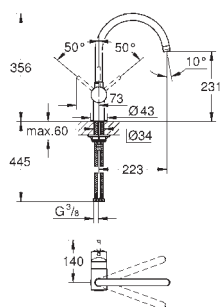

GROHE MINTA / MINTA SMARTCONTROL / MINTA TOUCH

GROHE nr. VVS nr. Farve Pris DKK
ekskl. moms

32 917 000	705798504	Krom	2.268,00
32 917 DC0	705798516	Supersteel	2.995,00
32 917 KS0	705798521	Velvet Black	*
32 917 DA0		Poleret Warm Sunset	*
32 917 DL0		Børstet Warm Sunset	*
32 917 A00		Poleret Hard Graphite	*
32 917 AL0		Børstet Hard Graphite	*

Minta
Etgrebskøkkenbatteri
C-tud
Ethulsmontage
GROHE StarLight-belægning
GROHE SilkMove 46mm keramisk patron
justerbar volumenbegrænser
med svingtud
justérbar svingfelt (0°, 150°, 360°)
Fleksible tilslutningsslanger 3/8"
presforskruing 3/8"
system til hurtig montage
temperaturbegrænser kan tilvælges (46 308)