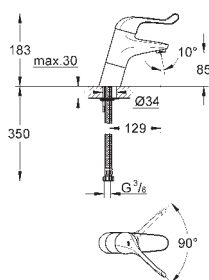

32 788 000	702244504	Krom	2.512,00
------------	-----------	------	----------

ditto, løftestang med bundventil 1 1/4"

32 790 000	701499504	Krom	3.231,00
------------	-----------	------	----------

Euroeco Single Sequential
Etgrebs-sikkerhedsbatteri til håndvask 1/2"
 Ethulsmontage
 glat krop
 høj model
GROHE StarLight-krombelægning
GROHE EcoJoy-teknologi reducerer vandforbruget og giver en perfekt gennemstrømning
 35 mm keramisk patron
 justerbar volumenbegrænser
 justerbar temperaturbegrænser
 justerbar minimumsmængde 6 l/min
 laminarperlator 9 l/min
 metalgreb
 greblængde 120 mm
 system til hurtig montage
 Fleksible tilslutningsslanger 3/8"
 min. tryk 1,0 bar