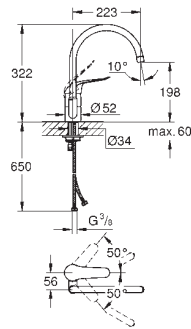

GROHE EUROECO / EUROECO SPECIAL

GROHE nr. VVS nr. Farve Pris DKK
ekskl. moms

32 786 000 706152504 Krom 1.510,00

Euroeco Special
Etgrebskøkkenbatteri
Ethulsmontage
GROHE StarLight-belægning
GROHE SilkMove 46mm keramisk patron
justerbar volumenbegrænser
justerbar temperaturbegrænser
laminarperlator 9 l/min
med svingtud
justérbar svingfelt (0°, 150°, 360°)
metalgreb
greblængde 120 mm
Fleksible tilslutningsslanger 3/8"
system til hurtig montage