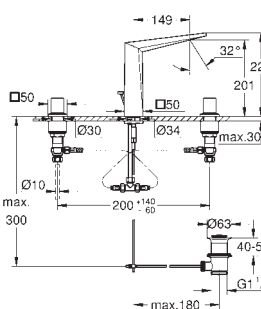

20 344 000 702796104 **Krom** 9.082,00
20 344 A00 702796108 **Poleret Hard Graphite** 14.634,00

Allure Brilliant
3-hulsarmatur til håndvask, M-Size
overdel 1/2", 90°
GROHE StarLight-krombelægning
GROHE EcoJoy 5,0 l/min. vandbegrænser
tud med integreret mousseur
løftestang med bundventil 1 1/4"
trykfaste, fleksible forbindelsesslanger mellem krop og sideventiler
min. tryk 1,0 bar

20 346 000 **Krom** 7.907,00