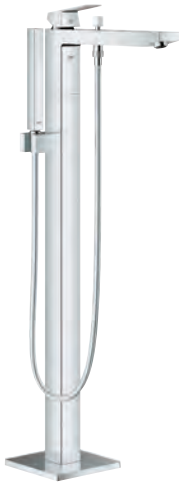

GROHE EUROCUBE

GROHE nr.

VVS nr.

Farve

Pris DKK
ekskl. moms

23 672 001
23 672 DC1
23 672 AL1

Krom
Supersteel
Børstet Hard Graphite

18.632,00
25.789,00
29.473,00

Eurocube

Etgrebs armatur til kar 1/2", gulvmonteret

Forplade, skal installeres med:

45 984 001

29 086 000

indbygningsdele købes separat

GROHE SilkMove 35mm keramisk patron
med temperaturbegrænser

GROHE StarLight-krombelægning
automatisk omstilling: kar/brus

udløb med mousseur

håndbruser Euphoria Cube+ 6,6 l/min (26 467)

Silverflex bruseslange 1250 mm (28 362 000)

fremspring 298 mm

integreret kontraventil i bruserafgang 1/2"

Med kontraventil

med håndbruserholder