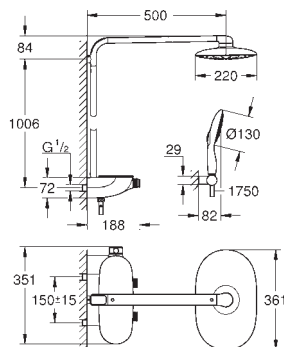

Rainshower System SmartControl Mono 360 Brusesystem med termostat til vægmontering

bestående af:

vandret **500 mm brusearm**

SmartControl termostat

muliggør skift mellem:

hovedbruser Rainshower Mono 360

GROHE PureRain/GROHE Rain O² spray*

Power&Soul 130 håndbruser, spray plate hvid (27 673 LS0)

vægholder til håndbruser (27 055)

Silverflex bruseslange 1.750 mm

(28 388 000)

min. gennembløb 10 l/min.

GROHE DreamSpray perfekt spraymønster

GROHE StarLight-krombelægning

GROHE CoolTouch ingen risiko for skoldning

GROHE TurboStat kompakt termostatelement

GROHE EcoJoy-teknologi reducerer vandforbruget

og giver en perfekt gennemstrømning

med **GROHE SafeStop** ved 38° C

GROHE SafeStop Plus valgfri temperaturbegrænser på 43°C inkluderet

SmartControl - tryk for ON-OFF trykbetjening for aktivering/deaktivering, drej for

at justere volumen fra EcoJoy til fuld gennemstrømning

GROHE EasyReach tilbehørsbakke

SpeedClean antikalksystem

Indvendig vandføring for længere levetid

kan anvendes til gennemstrømsvarmer

fra 18 kW/h

Twistfree for at undgå snoede bruseslanger

*Skal besluttes ved første installation standardindstilling GROHE PureRain

26 254 000

736176304

Krom

6.648,00