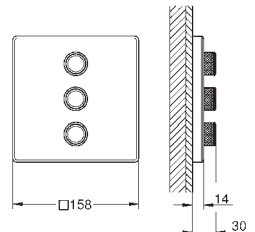

Grotherm SmartControl Triple volume kontrol sæt

Forplade, skal installeres med:
GROHE Rapido SmartBox 35 600 000/35 601 000
metal vægplade med **GROHE QuickFix** (al installation skjules), 6° justerbar
10 mm tynd frontplade
GROHE StarLight-belægning
SmartControl - tryk for ON-OFF trykbetjening for aktivering/deaktivering, drej for at justere volumen fra EcoJoy til fuld gennemstrømning
udskiftelige symboler
GROHE ProGrip med riflet overflade
flere vandudløb kan løbe simultant
forplade i akrylglas med farven moon white
indbygningsdele købes separat
vandflow:
udgang D = 28 l/min
udgang E = 28 l/min
udgang A = 28 l/min
udgang D+E+A = 65 l/min
Ekstra flow-reduktion for overholdelse af CALgreen inkluderet

35 600 000 722329.004 769,00

GROHE Rapido SmartBox universal indbygningsboks