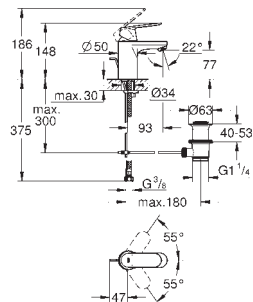

GROHE EUROSMART COSMOPOLITAN

GROHE nr.	VVS nr.	Farve	Pris DKK ekskl. moms
32 825 00E	702202504	Krom	1.043,00

**Eurosmart Cosmopolitan
Etgrebsbatteri til håndvask**
Ethulsmontage
metalgreb
GROHE SilkMove 35mm keramisk patron
justerbar volumenbegrænser
indstillelig minimumsmængde 2,5 l/min
temperaturbegrænser
GROHE StarLight-krombelægning
GROHE EcoJoy SpeedClean mousseur 5,7 l/min
GROHE QuickFix system til hurtig
montering med centreringssupport
løftestang med bundventil 1 1/4"
Fleksible tilslutningsslanger 3/8"
min. tryk 1,0 bar
Lydklasse I efter DIN 4109

32 825 000	702202604	Krom	1.077,00