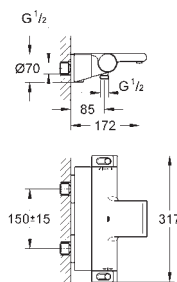

Grotherm 2000
Termostatbatteri til brus
vægmonteret
100% GROHE CoolTouch som forhindrer at termostaten og s-forskruningerne bliver for varme at røre ved
GROHE StarLight-krombelægning
GROHE Aqua Paddle ergonomisk udformede greb
med **GROHE SafeStop** ved 38° C
GROHE SafeStop Plus valgfri temperaturbegrænser på 43°C inkluderet
GROHE TurboStat kompakt termostatelement
integreret blandingsspærre
GROHE AquaDimmer Eco med multipel funktion:
- integreret (øko knap med øko-stop for bruser)
- mængderegulering
- omstilling: kar/brus
bruserafgang ned 1/2"
GROHE XL Waterfall
strålerregulator
indbyggede kontraventiler
snavssamler
Med kontraventil
skjulte s-forskrninger, CoolTouch rosetter med vægforsjåning
GROHE EasyReach tilbehørsbakke
aftagelig for nem rengøring
GROHE EcoJoy-teknologi reducerer vandforbruget
og giver en perfekt gennemstrømning