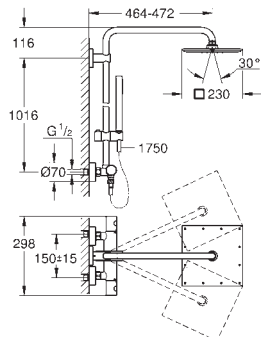

GROHE EUPHORIA SYSTEM

GROHE nr.	VVS nr.	Farve	Pris DKK ekskl. moms
26 187 000	722454874	Krom	8.599,00

Euphoria System 230
Brusesystem med termostat til vægmontering
bestående af:
vandret svingbar **450 mm brusearm**
termostat med Aquadimmer-funktion
muliggør skift mellem:
hovedbruser Allure 230 (27 479 000)
materiale: metal
stråletype: Rain
med kugleled
vridningsvinkel $\pm 15^\circ$
Euphoria Cube Stick håndbruser (27 698 000)
glideelementets højde er justerbart
(12 140 000)
Silverflex bruseslange 1.750 mm
(28 388 000)
GROHE TurboStat kompakt termostatelement
med **GROHE SafeStop** ved 38°C
GROHE SafeStop Plus valgfri temperaturbegrænsning på 43°C inkluderet
GROHE DreamSpray perfekt spraymønster
GROHE StarLight-krombelægning
SpeedClean antikalksystem
Indvendig vandføring for længere levetid
Twistfree for at undgå snoede bruseslanger
GROHE MetalGrip ergonomisk formet metal håndtag
kan anvendes til gennemstrømsvarmer
fra 18 kW/h
min. gennembløb 7 l/min.
valgfri opgradering: **GROHE EasyReach** bakke (26 362)

26 363 000	722454854	Krom	7.916,00