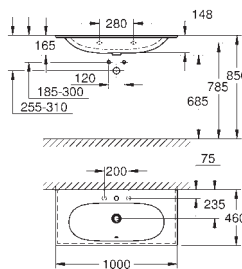

39 566 00H 623216060 Alpinhvid 4.598,00

**Essence
Møbelvask 100**
væghængt
1 hul, 2 præfabrikerede huller
med overløb på modsat side af armatur
til badeværelsesmøbler
1000 x 460 mm
sanitetsporcelæn
PureGuard-antiklæbebelægning og antibakteriel glasering
8 stk. per palle