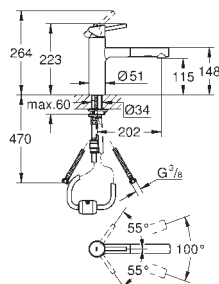

30 273 001 **706145604** **Krom** **2.980,00**
30 273 DC1 **706145616** **Supersteel** **4.260,00**

Concetto
Etgrebskøkkenbatteri
mellemhøj tud
Ethulsmontage
GROHE StarLight-belægning
GROHE SilkMove 35mm keramisk patron
mousseur
dual udtrækspray - skifter frem og tilbage
mellem alm. gennemstrømning og spray
omskifter: laminarspray/**SpeedClean** bruserstråle
automatisk tilbageskift til laminarspray
justerbar volumenbegrænser
svingbar tud
svingbart område 100 Ø
Med kontraventil
integreret kontraventil
Fleksible tilslutningsslanger 3/8"
system til hurtig montage