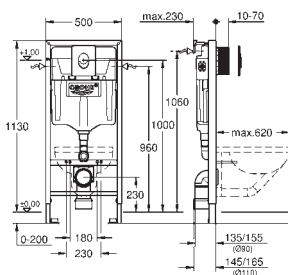

Rapid SL
3-i-1 sæt til WC, 1,13 m installationshøjde
med cisterne GD 2
bestående af:
Rapid SL til væghængt WC (38 528 001)
Skate Air trykplade, alpinhvid, vertikal installation (38 505 SH0)
Rapid SL vægvinkel (38 558 00M)