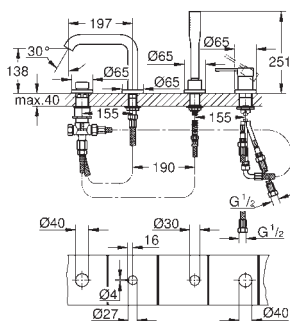

GROHE nr.	VVS nr.	Farve	Pris DKK ekskl. moms
24 092 001	727525304	Krom	2.444,00
24 092 DC1	727525316	Supersteel	3.276,00
24 092 BE1	727525310	Poleret Nikkel	3.511,00
24 092 EN1	727525311	Børstet Nikkel	3.743,00
24 092 GL1	727525315	Poleret Cool Sunrise	3.511,00
24 092 GN1	727525318	Børstet Cool Sunrise	3.743,00
24 092 DA1	727525312	Poleret Warm Sunset	3.511,00
24 092 DL1	727525313	Børstet Warm Sunset	3.743,00
24 092 A01	727525308	Poleret Hard Graphite	3.511,00
24 092 AL1	727525309	Børstet Hard Graphite	3.743,00

Essence

Forplade til Smartbox 3-Vejs

Forplade, skal installeres med:

GROHE Rapido SmartBox 35 600 000

GROHE SilkMove 46mm keramisk patron

GROHE StarLight-krombelægning

vægrossette med GROHE QuickFix

(overdækket rossette- og akseltætning dækket fixing)

metal vægplade, 6° justerbar

metalgreb

3-vejs omskifter

vandflow på udløb:

udløb A = 27 l/min

udløb B = 27 l/min

udløb C = 27 l/min

indbygningsdele købes separat

35 600 000 722329.004

769,00

GROHE Rapido SmartBox universal indbygningsboks

34 705 000 722686804 Krom 14.938,00

Grotherm SmartControl

Perfekt brusesæt med Rainshower SmartActive 310

bestående af:

indbygningstermostat med 3 ventiler

Grotherm SmartControl monteringssæt

forplade, rund (29 121 000)

GROHE Rapido SmartBox 35 600 000

Rainshower 310 hovedbrusersæt (26 475) inkl. hovedbruser med 2 sprays,

horizontal bruserarm (400mm) og hovedbruser indbygningssæt (26 483 000)

Euphoria Cosmopolitan Stick håndbruser (27 367 000)

Rainshower vægholder til håndbruser (27 074 000)

Rainshower tilslutningsbøjning til væg 1/2" (27 057 000)

Silverflex bruseslange 1.500 mm (28 364)