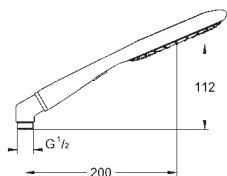

Rainshower Icon 150
Håndbruser 2 sprays
Rain, SmartRain
Eco funktion (Reduktion af vandgennemstrømning)
vinkel til tilslutning af håndbruser og slange
GROHE EcoJoy-teknologi reducerer vandforbruget og giver en perfekt gennemstrømning
GROHE CoolTouch
GROHE DreamSpray perfekt spraymønster
GROHE StarLight-krombelægning
SpeedClean antikalksystem
Indvendig vandføring for længere levetid
universelt monteringsystem, passer alle standard bruseslanger
velegnet til gennemstrømsvarmer

27 449 000	738534824	Blå	1.032,00