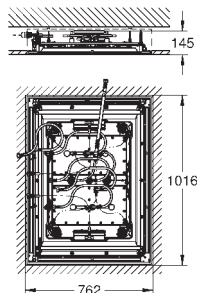

1016 mm x 762 mm x 145 mm
materiale: metal
minimum vandflow 25 l/min
mindst anbefalet tryk 3,0 bar
1 x AquaCurtain
1 x Pure XL spray
1 x 2 mist spray
2 x GROHE PureRain spray 400 x 190 mm
1 x 2 XL Waterfall
1 x 4 Bokoma Spray med justerbar vinkel angle 20° og kombinationer
fuld spektret LED: skiftende blødt lys i regnbuens farver
individuelt justerbar: permanent belysning med farvevalg
strømforsyning til lys 12 V DC
CE-godkendt
SpeedClean antikalksystem
GROHE DreamSpray perfekt spraymønster
GROHE StarLight-belægning

Kræver indmuringssæt (26 376 001), F-digital Deluxe basisenhed boks (36 397 000), Bluetooth-enhed (36 371 000), og forskellige kabel forbindelser – alle skal bestilles separat på baggrund af installationssituationen

Loftskonstruktionen skal være egnet til de statiske krav for produktet (samlet produkt vægt > 70 kg). Loftbruseren kontrolleres med 8 vand-udgange + 1 udgang til håndbruseren og vandet skal have et tilstrækkeligt flow (> 100 l / min). For en detaljeret beskrivelse, se venligst særskilt planlægnings- & installations guide.

anbefaling: konfiguration med Grohtherm SmartControl 3 x Grohtherm SmartControl (29 126 000) 3 x GROHE Rapido SmartBox (35 600 000) 1 x Euphoria Cube Stick vægholdersæt 1 spray (26 405 000)

dette produkt indeholder indbygget LED-lamper, som ikke kan udskiftes:
energieffektivitetsklasse: A++