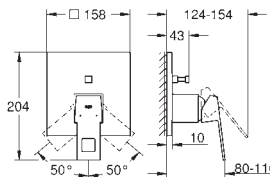

Eurocube
Etgrebs forplade til Smartbox badekar
Forplade, skal installeres med:
GROHE Rapido SmartBox 35 600 000
GROHE SilkMove 46mm keramisk patron
GROHE StarLight-krombelægning
vægrosette med GROHE QuickFix
(overdækket rossette- og akseltætning dækket fixing)
metal vægplade, 6° justerbar
metalgreb
automatisk 2-vejsomskifter
vandflow:
udgang B = 27 l/min, udgang C = 27 l/min
indbygningsdele købes separat

35 600 000	722329.004		769,00

GROHE Rapido SmartBox universal indbygningsboks

24 094 000	727544304	Krom	2.661,00