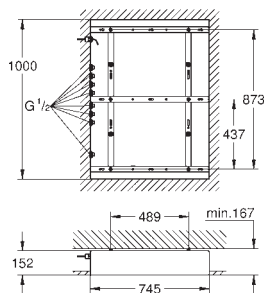

26 376 001 Krom 22.961,00

Rainshower F-Series 40"

Indbygningssæt

til brug med Rainshower F-Series 40" AquaSymphony

1000 mm x 745 mm x 152 mm

minimum installationsdybde: 167 mm

vandrør: messing

1/2" tilslutninger

Loftskonstruktionen skal være egnet til de statiske krav for produktet (samlet produkt vægt > 70 kg). Loftbruseren kontrolleres med 8 vand-udgange + 1 udgang til håndbruseren og vandet skal have et tilstrækkeligt flow (> 100 l / min). For en detaljeret beskrivelse, se venligst særskilt planlægnings- & installations guide.