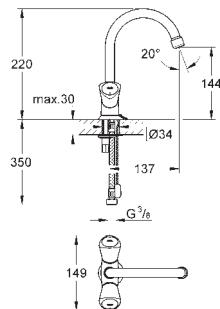

Costa L
Togrebsbatteri til håndvask, DN 15
metalgreb
varmeisoleret
til skrue
Carbodur overdel
svingbart udløb med mousseur
kæde medfølger, kan afmonteres
Fleksible tilslutningsslanger 3/8"
GROHE StarLight-krombelægning

26 317 001	726262104	Krom	1.142,00