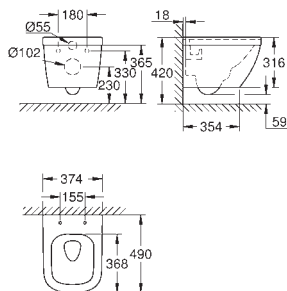

GROHE EURO CERAMIC

GROHE nr. VVS nr. Farve Pris DKK
ekskl. moms

39 206 000 **613343000** **Alpinhvid** **1.923,00**
39 206 00H **613343060** **Alpinhvid** **2.308,00**

Euro Ceramic
Væghængt kompakt WC
til indbyggede cisterner
horizontalt afløb
GROHE Triple Vortex skylle-teknologi
spule
kantløs
skyllemængde 3/5 l
49 cm bredde
inkl. fikseringssæt
sanitetsporcelæn
komplet dækket med usynlig montering
valgfri: PureGuard antyklæbe-belægning og antibakteriel glasering (00H)
kompatibel med sæde og dæksel 39 330 001 (soft close) og 39 331 001 (uden soft close)
16 stk. per palle