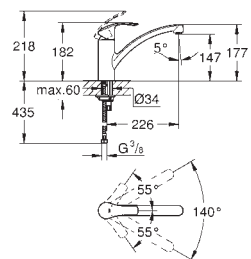

33 281 002 **705804404** **Krom** **1.373,00**
33 281 DC2 **Supersteel** **1.686,00**

Eurosmart
Etgrebskøkkenbatteri
lav tud
Ethulsmontage
GROHE StarLight-belægning
GROHE SilkMove 35mm keramisk patron
integreret temperaturbegrænser
justerbar volumenbegrænser
svingbar tud
Svingfelt 140°
særskilte indvendige vandveje - bly og nikkelfri
perlator med "mønt-rille" for værktøjsfri udskiftning
Fleksible tilslutningsslanger 3/8"
system til hurtig montage
min. tryk 1,0 bar

33 281 20E **705804504** **Krom** **1.196,00**
ditto, med GROHE EcoJoy 5,7 l/min. volumenbegrænser