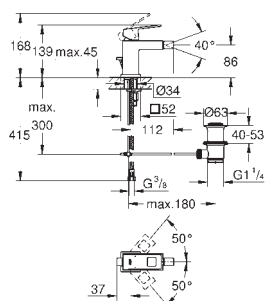

23 138 000		Krom	2.280,00
23 138 DC0		Supersteel	3.605,00
23 138 AL0		Børstet Hard Graphite	3.928,00

Eurocube
Etagrebbsbatteri til bidet, DN 15
S-Size
Ethulsmontage
metalgreb
GROHE SilkMove 28mm keramisk patron
temperaturbegrænser
GROHE StarLight-krombelægning
GROHE QuickFix Plus installationssystem
kugleledsmousseur
løftestang med bundventil 1 1/4"
Fleksible tilslutningslanger 3/8"