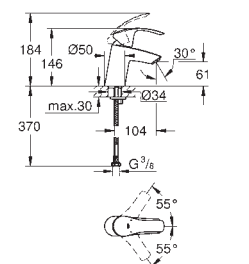

32 467 002 **701359104** **Krom** **900,00**

Eurosmart
Etgrebsbatteri til håndvask
Ethulsmontage
metalgreb
GROHE SilkMove 35mm keramisk patron
justerbar volumenbegrænser
med temperaturbegrænser
GROHE StarLight-krombelægning
GROHE EcoJoy mousseur 5,7 l/min
GROHE QuickFix rapid installationssystem
glat krop
Fleksible tilslutningsslanger 3/8"