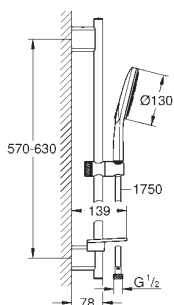

GROHE RAINSHOWER SMARTACTIVE

GROHE nr.	VVS nr.	Farve	Pris DKK ekskl. moms
26 546 000	737770304	Krom	1.974,00

Rainshower SmartActive 130 Brusestangsæt 3 sprays

bestående af:
håndbruser Rainshower SmartActive 130 (26 544)
Brusestang 600 mm
med vægholdere
Silverflex bruseslange 1.750 mm
(28 388 000)
GROHE EasyReach bakke
GROHE DreamSpray perfekt spraymønster
GROHE StarLight-krombelægning
GROHE QuickFix Plus
justerbar afstand mellem skruer
kan bruges ved eksisterende skruehuller
GROHE TileFix justerbar dybde på top og bund montering
SpeedClean antikalksystem
Indvendig vandføring for længere levetid
Twistfree for at undgå snoede bruseslanger
velegnet til gennemstrømsvarmer
min. tryk 1,0 bar
Lanceres 3. kvartal 2020

26 575 000	737770334	Krom	1.980,00