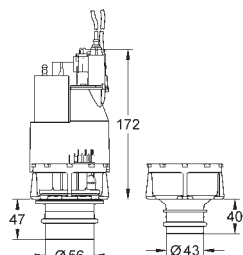

Afløbsventil
til skyllecisterner 0,82 m
pneumatisk aktivering
til 6 L eller 3 L
med ventilslæde