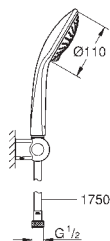

GROHE EUPHORIA

GROHE nr. VVS nr. Farve Pris DKK
ekskl. moms

27 355 000 Krom 1.109,00

Euphoria 110 Champagne Vægholdersæt 3 sprays

bestående af:
håndbruser Champagne (27 222)
bruserholder til væg 28 401
Silverflex bruseslange 1.750 mm
(28 388 000)
GROHE DreamSpray perfekt spraymønster
GROHE SprayDimmer (trinløs reduktion
af vandgennemstrømning)
GROHE StarLight-krombelægning
SpeedClean antikalksystem
Indvendig vandføring for længere levetid
Twistfree for at undgå snoede bruseslanger
velegnet til gennemstrømsvarmer
min. tryk 1,0 bar

27 354 000 Krom 603,00