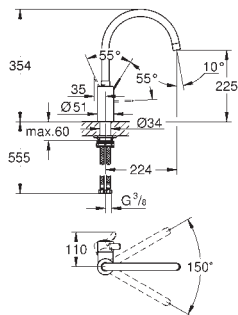

GROHE EUROSMART COSMOPOLITAN

GROHE nr.	VVS nr.	Farve	Pris DKK ekskl. moms
32 843 002	705817134	Krom	1.601,00
32 843 DC2	705817146	Supersteel	2.501,00

**Eurosmart Cosmopolitan
Etgrebskøkkenbatteri**
højt udløb
Ethulsmontage
GROHE StarLight-krombelægning
GROHE SilkMove 35mm keramisk patron
GROHE Zero isolerede indre vandveje - bly- og nikkefri
mousseur
justerbar volumenbegrænser
med svingtud
valgfrit drejebområde for tud: 0° / 150°
Fleksible tilslutningsslanger 3/8"
GROHE QuickFix rapid installationssystem

32 843 20E	705817234	Krom	1.924,00
ditto, med GROHE EcoJoy			

31 481 001	706175234	Krom	2.390,00