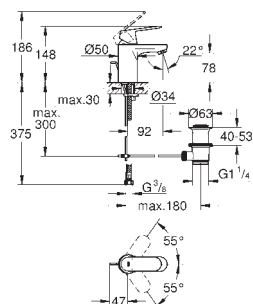

**Eurosmart Cosmopolitan
Etgrebsbatteri til håndvask**
Ethulsmontage
metalgreb
GROHE SilkMove 35mm keramisk patron
justerbar volumenbegrænser
GROHE StarLight-krombelægning
GROHE QuickFix system til hurtig
montering med centreringssupport
mousseur
løftestang med bundventil 1 1/4"
Fleksible tilslutningsslanger 3/8"
min. tryk 1,0 bar
temperaturbegrænser kan tilvælges
(46 375)
Lydklasse I efter DIN 4109

23 925 000		Krom	1.145,00