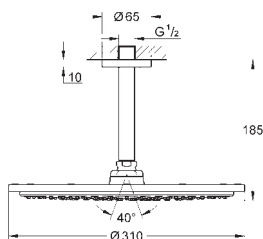

Rainshower Cosmopolitan 310
Hovedbruser sæt til lofttilslutning 142 mm, 1 spray
bestående af:
Hovedbruser Rainshower Cosmopolitan 310 (27 478 000)
materiale: metal
1 stråletype:
Rain
Rainshower brusearm til lofttilslutning 142 mm (28 724 000)
GROHE EcoJoy 9,5 l/min gennemstrømningsbegrænser
GROHE DreamSpray perfekt spraymønster
GROHE StarLight-krombelægning
SpeedClean antikalksystem
DropStop drypper ikke vand fra det vandrette
brusehoved efter lukning af ventilen
velegnet til gennemstrømsvarmer
min. tryk 1,0 bar