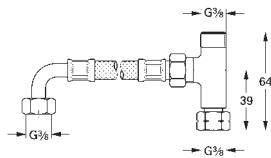

Grotherm Micro
Tilslutningssæt
til Grotherm Micro
bestående af:
tilslutningsomløber 3/8"
T-stykke
2 afgange 3/8" udvendige gevind
fleksibel tilslutningsslange
tilslutningsomløber
GROHE StarLight-krombelægning

45 704 000	704142903	Krom	375,00