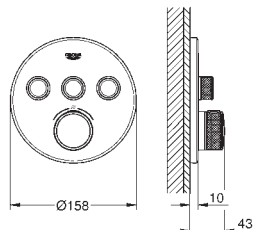

GROHE GROHTHERM SMARTCONTROL

GROHE nr.	VVS nr.	Farve	Pris DKK ekskl. moms
29 120 000	722686254	Krom	6.798,00

Grotherm SmartControl Termostat med indbygget installation med 2 ventiler og integreret bruseholder

Forplade, skal installeres med:
GROHE Rapido SmartBox 35 600 000
metal vægplade med **GROHE QuickFix** (al installation skjules), 6° justerbar
GROHE StarLight-krombelægning
SmartControl - tryk for ON-OFF trykbetjening for aktivering/deaktivering, drej for at justere volumen fra EcoJoy til fuld gennemstrømning
udskiftelige symboler

GROHE TurboStat kompakt termostatelement
GROHE ProGrip med riflet overflade
med **GROHE SafeStop** ved 38° C
GROHE SafeStop Plus valgfri temperaturbegrænser på 43°C / 46°C inkluderet
indbygget kontraventil og snavssamler
flere vandudløb kan løbe simultant
Indbygningsboks med bruseudløb 1/2"
indbygningsdele købes separat
vandflow på udløb:
udløb B = 24 l/min
håndbruser = 12 l/min
udløb B + håndbruser = 27 l/min

35 600 000	722329.004		769,00
GROHE Rapido SmartBox universal indbygningsboks			

29 121 000	722686304	Krom	6.127,00
29 121 DC0	722686316	Supersteel	9.211,00
29 121 BE0	722686310	Poleret Nikkel	9.871,00
29 121 EN0	722686311	Børstet Nikkel	10.529,00
29 121 GL0	722686315	Poleret Cool Sunrise	9.871,00
29 121 GN0	722686318	Børstet Cool Sunrise	9.801,00
29 121 DA0	722686312	Poleret Warm Sunset	9.871,00
29 121 DL0	722686313	Børstet Warm Sunset	10.529,00
29 121 A00	722686308	Poleret Hard Graphite	9.871,00
29 121 AL0	722686309	Børstet Hard Graphite	10.529,00

Grotherm SmartControl Termostat til indbygning med 3 ventiler