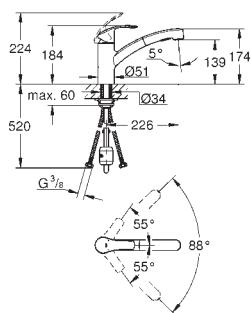

30 305 000 **706166104** **Krom** **1.745,00**
30 305 DC0 **706166116** **Supersteel** **2.483,00**

Eurosmart
Etgrebskøkkenbatteri
lav tud
Ethulsmontage
GROHE StarLight-krombelægning
GROHE SilkMove 35mm keramisk patron
mousseur
med integreret temperaturbegrænser
dual udtrækspray - skifter frem og tilbage
mellem alm. gennemstrømning og spray
omskifter: laminarspray/**SpeedClean** bruserstråle
automatisk tilbageskift til laminarspray
justerbar volumenbegrænser
svingbar tud
88° svingradius
særskilte indvendige vandveje - bly og nikkelfri
Fleksible tilslutningsslanger 3/8"
system til hurtig montage
Med kontraventil