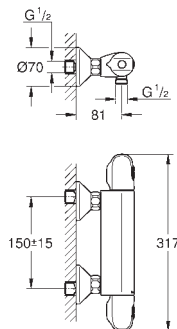

GROHE GROHTHERM 1000

GROHE nr.	VVS nr.	Farve	Pris DKK ekskl. moms
34 143 003	722478104	Krom	2.528,00

Grotherm 1000
Termostatbatteri til brus
vægmonteret
GROHE CoolTouch sikkerhedskabinet på termostaten så den ikke bliver for varm at røre ved
GROHE StarLight-krombelægning
GROHE MetalGrip ergonomisk formet metal håndtag med **GROHE SafeStop** ved 38° C
GROHE SafeStop Plus valgfri temperaturbegrænser på 43°C inkluderet
GROHE TurboStat kompakt termostatelement integreret blandingsspærre
reguleringsgreb med **GROHE EcoButton** (ecoknap med et økonomisk, vandbesparende stop)
keramisk overdel 1/2", 180°
bruserafgang ned 1/2"
indbyggede kontraventiler
snavssamler
Med kontraventil
S-forskrninger
rosette i metal
min. tryk 1,0 bar
GROHE EcoJoy-teknologi reducerer vandforbruget og giver en perfekt gennemstrømning

34 550 000	722478304	Krom	2.560,00