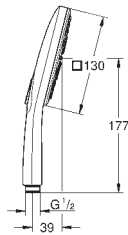

Rainshower SmartActive 130 Cube
Håndbruser 3 sprays
sprayplade moon white
GROHE Rain med DripStop, Jet med DripStop, ActiveMassage
GROHE DreamSpray perfekt spraymønster
GROHE SmartTip vælg stråletype ved trykke på ringen bag på.
GROHE RainStart - Starter altid på stråletypen Rain.
GROHE StarLight-belægning
SpeedClean antikalksystem
Indvendig vandføring for længere levetid
universelt monteringsystem, passer
alle standard bruseslanger
velegnet til gennemstrømsvarmer
min. tryk 1,0 bar
Lanceres 3. kvartal 2020

BRUSERE