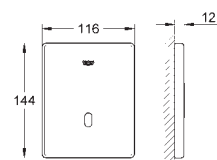

GROHE ELEKTRONISK BLUETOOTH MONITORERING

GROHE nr.

VVS nr.

Farve

Pris DKK
ekskl. moms

36 415 000

704170204

Krom

7.084,00

Eurosmart Cosmopolitan E Bluetooth Infrarød elektronik til indbygget brusetermostat

med infrarød sensor og Bluetooth-modul til tovejskommunikation for monitoring, konfiguration og service formål til indbygget installationsboks 36 416 001

GROHE StarLight-krombelægning

rosette, krom med Bluetooth 4.0* til trådløs datakommunikation til Apple-** og Android-enheder Bluetooth-rækkevidde (max 10 m) varierer afhængigt af brugte materialer og vægge mellem sender og modtager

monitorering

beskyttet med kodeord en app kontrollerer alle Bluetooth-produkter i serien auto skyl cyklusser og timing for sidste auto skyl forbrug pr dag / 30 dage termisk desinfektion cyklusser og timing for sidste desinfiseringskonfiguration

konfiguration

slukningsforsinkelse automatisk skyl termisk desinfektion rengøringsfunktion 2 tænd/sluk timere identifikation på navn

service

sender og gemmer 3 profiler gendan til fabriksindstilling eller andre brugerindstillinger hard- og software-version CE-godkendt

Mobile enheder og GROHE IR Remote App *** er ikke inkluderet i levering og skal bestilles separat via en autoriseret Apple butik/iTunes eller Google Play store

* Bluetooth og -logoer er registrerede varemærker ejet af Bluetooth SIG, Inc. og enhver brug af disse af GROHE er under licens. Andre varemærker og handelsnavne er dem af deres respektive ejere.