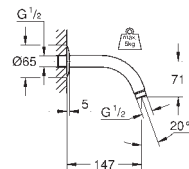

Relaxa
Brusearm 147 mm
tilslutningsgevind 1/2"
rosette
GROHE StarLight-krombelægning

28 429 000	727458104	Krom	562,00