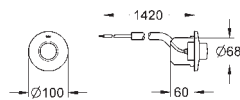

Krom 2.402,00

37 060 000	616988700	Krom	643,00
------------	-----------	------	--------

Pneumatisk betjening
GROHE StarLight-krombelægning
 trykknop med rosette Ø 100 mm
 pneumatisk slange 1,50 m
uden betjeningsplade