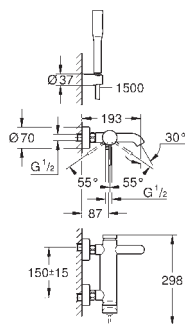

34 766 000		Krom	3.062,00

Grohtherm 800 Cosmopolitan

Termostatbatteri til brus

vægmonteret

GROHE StarLight-krombelægning

GROHE MetalGrip ergonomisk formet metal håndtag

med **GROHE SafeStop** ved 38° C

GROHE SafeStop Plus valgfri temperaturbegrænser på 43°C inkluderet

GROHE TurboStat kompakt termostatelement

integreret blandingsspærre

automatisk omstilling: kar/brus

reguleringsgreb med GROHE EcoButton

(ecoknap med et økonomisk, vandbesparende stop)

keramisk overdel 1/2", 180°

bruserafgang ned 1/2"

mousseur

indbyggede kontraventiler

snavssamler

Med kontraventil

S-forskrninger

rosette i metal

GROHE EcoJoy-teknologi reducerer vandforbruget

og giver en perfekt gennemstrømning

Lanceres 2. kvartal 2020