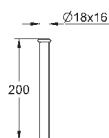

Urinal skyllerør
Ø 18 mm
200 mm
materiale i metal
forkromet
lige

37 036 000 Krom 243,00