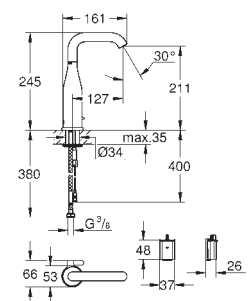

Essence E
Blandingsbatteri til håndvask 1/2" med infrarød elektronik og justerbar temperaturbegrænser
med infrarød sensor til overvågning, konfiguration samt serviceformål
6V lithium-batteri, type CR-P2
batteriets levetid: ca. 7 år (150 aktiveringer om dagen)
GROHE StarLight-krombelægning
svingfelt 0° / 150° / 360°
laminar sprayregulator 5,0 l/min
Fleksible tilslutningsslanger 3/8"
indbygget kontraventil
snavssamler
med integreret magnetventil
eksternt batteri
system til hurtig montage
trindelt visning af status på batteri
7 forudindstillede programmer:
automatisk skyl
termisk desinfektion
rengøringsfunktion
ekstrafunktioner og specifikke indstillinger kan justeres præcist med fjernbetjening (36 407)
CE-godkendt
Lydklasse I efter DIN 4109
IP 59K klassificering
min. tryk 1,0 bar