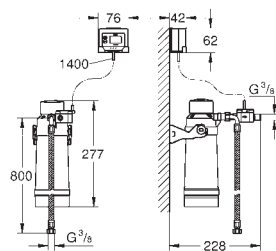

GROHE Red
Filter med filterhoved
til de regioner hvor vandets hårdhed er højere end 12° KH
tilsluttes før GROHE Red boiler
Fleksible tilslutningsslanger 3/8"
filter 600 l

40 919 SD0		Rustfrit stål	117,00