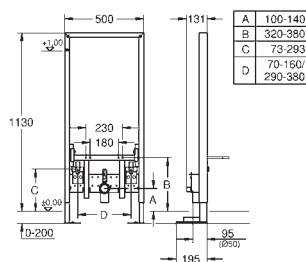

GROHE RAPID SL TIL FRITSTÅENDE INSTALLATION

GROHE nr.

VVS nr.

Farve

Pris DKK
ekskl. moms

38 581 001

616978200

4.374,00

Rapid SL

Element til bidet, 1,13 m installationshøjde

til fritstående montage eller montage

foran væg

foran væg

stålramme, pulverlakeret, selvbærende

komplet formonteret

højdeindstillelige objekt- og armatur-

tilslutninger

med højdesikring

TÜV-testet

med befæstigelsesmateriale

bidetbolte

HT-afløbsbøjning DN 50

tætning Ø 32 mm

2 lyddæmpende armaturtilslutninger DN 15

fastgørelsesmateriale til bidet

for vægmontering, bestil venligst vægbeslag 38 558 00M (sælges separat)