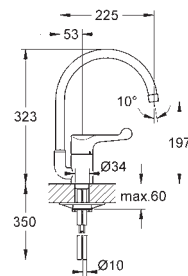

33 912 000 Krom 4.121,00

Euroeco Special
Etgrebs sikkerhedsbatteri til køkken, DN 15
Ethulsmontage
GROHE StarLight-krombelægning
35 mm keramisk patron
justerbar volumenbegrænser
justerbar temperaturbegrænser
laminarperlator 9 l/min
med svingtud
metalgreb
greblængde 120 mm
temperaturbegrænser
vær opmærksom på at det er et gammelt produkt