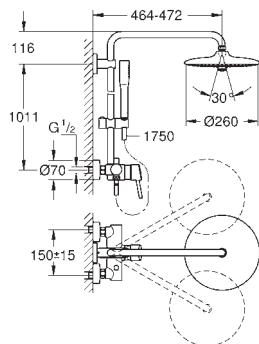

GROHE EUPHORIA SYSTEM

GROHE nr.	VVS nr.	Farve	Pris DKK ekskl. moms
23 061 002	726954834	Krom	5.682,00

Euphoria Concetto 260 Ettgrebs brusesystem til vægmontering

bestående af:
vandret svingbar **450 mm brusearm**
frembygget ettgrebs brusebatteri med omskifter
muliggør skift mellem:
hovedbruser Euphoria 260 (26 457)
3 stråletyper:
Rain, SmartRain, Jet
med kugleled
vridningsvinkel $\pm 15^\circ$
håndbruser Euphoria Cosmopolitan Stick (27 400 000)
stråletype: Rain
glideelementets højde er justerbart
Silverflex bruseslange 1.750 mm
(28 388 000)
GROHE EcoJoy 9,5 l/min gennemstrømningsbegrænser
GROHE SilkMove 46mm keramisk patron
GROHE DreamSpray perfekt spraymønster
GROHE StarLight-krombelægning
SpeedClean antikalksystem
Indvendig vandføring for længere levetid
Twistfree for at undgå snoede bruseslanger
kan anvendes til gennemstrømsvarmer
fra 18 kW/h
min. gennemløb 7 l/min.
min. tryk 1,0 bar

BRUSERE

23 058 003	726953804	Krom	7.674,00