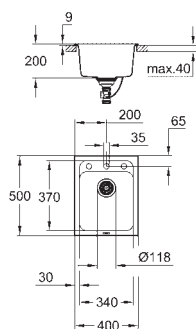

GROHE KOMPOSITVASKE

GROHE nr. VVS nr. Farve Pris DKK
ekskl. moms

31 650 ATO **682482102** **grå granit** **1.510,00**
31 650 APO **682482101** **sort granit** **1.510,00**

K700
Kompositvask
model: K700 50-C 40/50 1.0
montering: standard indbygning
materiale: kvartskomposit
GROHE Whisper
min. skabsstørrelse: 500 mm
mål: 400 x 500 mm
vask 1: 340 x 370 x 200 mm
GROHE QuickFix system til hurtig montering
udskæring: 380 x 480 mm
afløb: bundventil
tilbehør inkluderet: komplet bundventil med strainer, monterings sæt