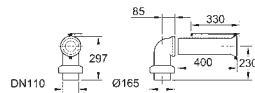

WC forbindelsesudløb
Horisontal og vertikal
justérbar længde
60 til 105 mm fra væggen

39 457 000

899,00