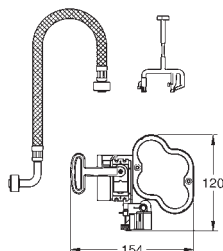

39 141 000 **616990708** **6.626,00**

Radio-elektronik
til WC med skyllecisterner GD2
modtagermodul 868,4 MHz
til vægsender 39 142 000 eller radiomodtager 38 758 000
til støtteskinner for handicappede med radiosender af Hewi, Keuco, Lehnen, Normbau, Pressalit, AMS, Deubad, Erlau, FRELU, FSB
servomotor
integreret batteriboks til 4 x 1,5V Mono D(LR20)
indstillelig skyllemængde
72 t skyl kan aktiveres
Dobbelskyl muligt (6/3 eller 9/4,5 L)
WC trykplade og batterier er ikke inkluderet
CE-godkendt