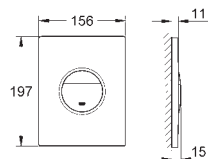

38 765 000 616988243 Krom 692,00
38 765 SH0 616989400 Alpinhvid 502,00
38 765 P00 616989424 Matkrom 777,00

**Nova Cosmopolitan
Betjeningsplade**
til 2-skyls- og start/stop betjening
til pneumatisk afløbsventil AV1
til lodret eller vandret montage
156 x 197mm
af ABS plast
GROHE StarLight-krombelægning
GROHE EcoJoy-teknologi reducerer vandforbruget
og giver en perfekt gennemstrømning

TRYKPLADER