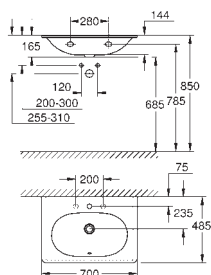

GROHE nr. VVS nr. Farve Pris DKK
ekskl. moms

39 564 00H 623211060 Alpinhvid 2.096,00

**Essence
Håndvask 70**
væghængt
1 hul, 2 præfabrikerede huller
med overløb på modsat side af armatur
700 x 485 mm
egnet til halv- og helpedestaler
sanitetsporcelæn
PureGuard-antiklæbebelægning og antibakteriel glasering
12 stk. per palle