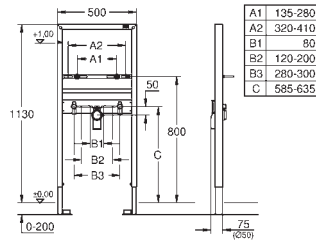

GROHE RAPID SL TIL HÅNDVASK/BIDET

GROHE nr.

VVS nr.

Farve

Pris DKK
ekskl. moms

38 554 001

616978500

1.255,00

Rapid SL Element til håndvask, ethulsmontage med støjbekyttelse

1,13 m installationshøjde
til montage på massiv væg eller
elementmontage
stålramme, pulverlakeret, selvbærende
til tørbeklædning, komplet formonteret
fastmonterede tilslutninger
med hurtig indstilling og sikring
med befæstigelsesmateriale
TUV-testet
håndvaskbolte M10, med keramisk fastgørelse
variabel bolteafstand
HT-afløbsbøjning DN 50
tætning Ø 32 mm
2 lyddæmpende armaturtilslutninger DN 15
for vægmontering, bestil venligst vægbeslag 38 558 00M (sælges separat)