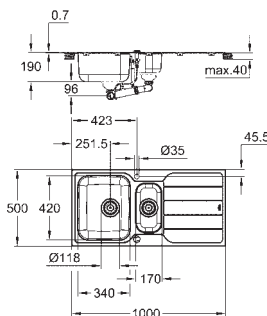

31 572 SD1

Rustfrit stål

*

K500

Køkkenvask i rustfrit stål med afløbsbakke

model: K500 60-S 100/50 1.5 rev
monteringstype: nedfældet eller planlimet
materiale: rustfrit stål AISI 304 (V2A)
materialetykkelse: 0,7 mm

GROHE StarLight-belægning
overfladebelægning: satin

GROHE Whisper

min. størrelse på underskab: 600 mm
dimensioner: 965 x 500 mm
1 kumme: 340 x 420 x 185 mm

0.5 kumme: 170 x 320 x 125 mm
GROHE QuickFix system til hurtig montering
Kummen er monterbar i venstre eller højre side

udskæring (topmontering): 941 x 476 mm
borehuller: 2 x 35 mm

afløb: Ø 3.5"/90 mm kurveventil til strainer

inkluderet tilbehør: komplet bundventil med strainer, kurveventil, monterings sæt