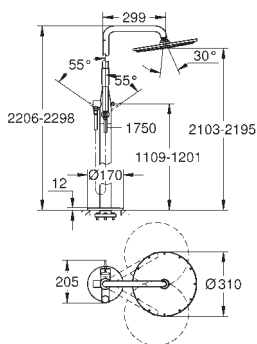

Essence
Etgrebs fritstående brusesystem
gulvmontage
Forplade, skal installeres med:
45 984 001
29 038 001
29 086 000
indbygningsdele købes separat
GROHE SilkMove 35mm keramisk patron
med temperaturbegrænser
GROHE StarLight-krombelægning
automatisk omstilling:
hovedbruser/håndbruser
360° svingbar brusearm
integreret kontraventil i bruserafgang 1/2"
med håndbruserholder
Rainshower Cosmopolitan 310 hovedbruser 9,5 l/min (27 477 000)
med kugleled
vridningsvinkel ± 15°
GROHE DreamSpray perfekt spraymønster
SpeedClean antikalksystem
til krom: håndbruser 27 806, til andre farver: håndbruser 26 465
Silverflex bruserlange 1.750 mm
(28 388 000)
Med kontraventil
min. tryk 1,0 bar