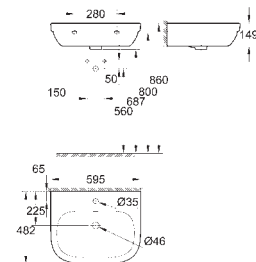

39 335 000 **623225000** **Alpinhvid** **684,00**
39 335 00H **623225060** **Alpinhvid** **1.069,00**

Euro Ceramic Håndvask 60
væghængt
1-hul med overløb
600 x 480 mm
sanitetsporcelæn
valgfri: PureGuard antiklæbe-belægning og antibakteriel glasering (00H)
18 stk. per palle