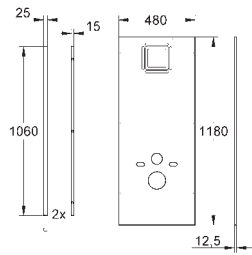

GROHE RAPID SL TILBEHØR

GROHE nr.

VVS nr.

Farve

Pris DKK
ekskl. moms

38 636 001

616976980

916,00

Rapid SL
Beklædning til væghængt WC

1,13 m installationshøjde
gipsfiberplade 1190 x 480 x 12,5 mm
med alle udsnit
med selvskærende gipsskruer
2 galvaniserede afgangsvinkler med befæstningsskruer

38 629 000

571,00

Rapid SL
Forlænger

til gulvkonstruktion fra 200 op til 350 mm
med befæstigelsesmateriale
ikke passende til projektelementer