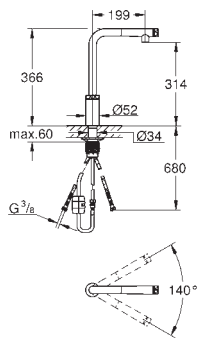

GROHE MINTA / MINTA SMARTCONTROL / MINTA TOUCH

GROHE nr. VVS nr. Farve Pris DKK
ekskl. moms

31 613 000	709525134	Krom	*
31 613 DC0	709525136	Supersteel	*
31 613 DA0	709525142	Poleret Warm Sunset	*
31 613 A00		Poleret Hard Graphite	*

Minta SmartControl
Køkkenarmatur med SmartControl
Ethulsmontage
GROHE StarLight-krombelægning
Med udtræksmousseur
GROHE Magnetic Docking garanterer let og smidig tilbagetrækning af udtræk til startpositionen
SmartControl - tryk for ON-OFF trykbetjening for aktivering/deaktivering, drej for at justere volumen fra EcoJoy til fuld gennemstrømning
Justér temperaturen ved at dreje på blandingsventilen på armaturkroppen med svingtud
Svingfelt 140°
Med kontraventil
Fleksible tilslutningsslanger 3/8"
GROHE QuickFix Plus ultra hurtig og enkel installation - intet værktøj nødvendigt
GROHE Zero isolerede indre vandveje - bly- og nikkefri