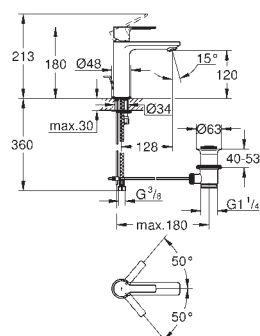

32 114 001   **702394.104**   **Krom**   **2.369,00**
32 114 DC1   **702394.116**   **Supersteel**   **3.562,00**
32 114 AL1   **Børstet Hard Graphite**   **4.081,00**

Lineare
Etgrebsbatteri til håndvask
Ethulsmontage
metalgreb
GROHE SilkMove 28mm keramisk patron
med temperaturbegrænser
GROHE StarLight-krombelægning
GROHE EcoJoy SpeedClean mousseur 5,7 l/min
GROHE QuickFix Plus installationssystem
løftestang med bundventil 1 1/4"
Fleksible tilslutningsslanger 3/8"