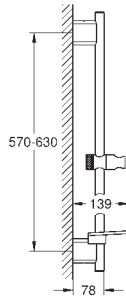

GROHE RAINSHOWER SMARTACTIVE

GROHE nr.	VVS nr.	Farve	Pris DKK ekskl. moms
26 602 000	737772004	Krom	1.199,00

Rainshower SmartActive
Brusestang, 600 mm
med vægholdere
glide- og ledstykke
GROHE QuickFix (justerbare vægholdere)
GROHE TileFix justerbar dybde på top og bund montering
GROHE EasyReach bakke
GROHE StarLight-krombelægning
Lanceres 3. kvartal 2020

26 603 000	737772034	Krom	1.262,00
26 603 BE0		Poleret Nikkel	2.520,00
26 603 EN0		Børstet Nikkel	2.773,00
26 603 GL0		Poleret Cool Sunrise	2.520,00
26 603 GN0		Børstet Cool Sunrise	2.773,00
26 603 DA0		Poleret Warm Sunset	2.520,00
26 603 DL0		Børstet Warm Sunset	2.773,00
26 603 A00		Poleret Hard Graphite	2.520,00
26 603 AL0		Børstet Hard Graphite	2.773,00