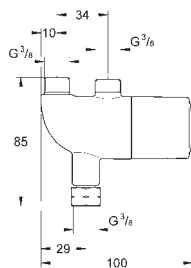

34 487 000

704142104

Krom

1.580,00

Grotherm Micro

Termisk skoldningsikring/
termostat til placering under håndvask
temperaturvælger 15-43° C (± 2° C)
termisk desinfektion uden re-regulering af temperaturen
tilslutning med 3/8" omløber
op 3/8" udvendig gevind
GROHE TurboStat termoelement
GROHE StarLight-krombelægning
indbyggede kontraventiler
snavssamler
uden tilslutningssæt
max. trykforskel 05:01
min. tryk 1,0 bar