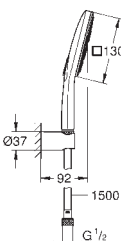

26 589 000		Krom	1.297,00
Rainshower SmartActive 130 Cube Væggholdersæt 3 sprays bestående af: håndbruser Rainshower SmartActive 130 Cube (26 582) vægholder til håndbruser (27 055) Silverflex bruseslange 1.500 mm (28 364) GROHE EcoJoy 9,5 l/min gennemstrømningsbegrænsere GROHE DreamSpray perfekt spraymønster GROHE StarLight-krombelægning SpeedClean antikalksystem Indvendig vandføring for længere levetid Twistfree for at undgå snoede bruseslanger velegnet til gennemstrømsvarmer min. tryk 1,0 bar Lanceres 3. kvartal 2020