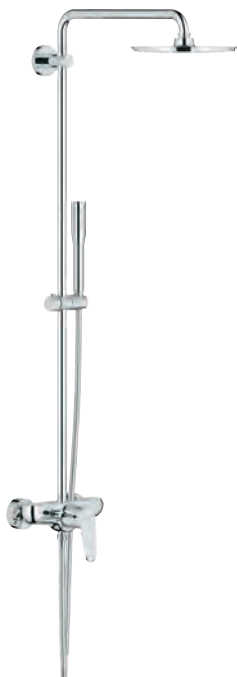

BRUSERE

23 058 003	726953804	Krom	7.674,00
------------	-----------	------	----------

Euphoria Eurodisc Cosmopolitan 210 Ettgrebs brusesystem til vægmontering

bestående af:
 vandret svingbar **450 mm brusearm**
 frembygget ettgrebs brusebatteri med omskifter
 muliggør skift mellem:
 hovedbruser i metal Rainshower Cosmopolitan 210 (28 368 000)
 stråletype: Rain
 med kugleled
 vridningsvinkel $\pm 15^\circ$
 håndbruser Euphoria Cosmopolitan Stick (27 400 000)
 stråletype: Rain
 glideelementets højde er justerbart
 Silverflex bruseslange 1.750 mm
 (28 388 000)
GROHE SilkMove 46mm keramisk patron
GROHE DreamSpray perfekt spraymønster
GROHE StarLight-krombelægning
SpeedClean antikalksystem
Indvendig vandføring for længere levetid
Twistfree for at undgå snoede bruseslanger
 kan anvendes til gennemstrømsvarmer
 fra 18 kW/h
 min. gennemløb 7 l/min.
 min. tryk 1,0 bar