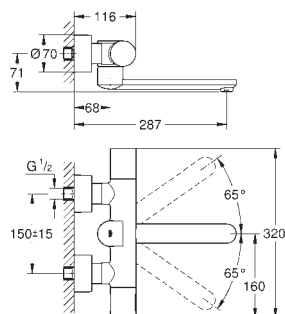

36 333 000

704163104

Krom

8.904,00

ditto, fremspring 255 mm

GROHE EUROSMART COSMOPOLITAN E

GROHE nr. VVS nr. Farve Pris DKK
ekskl. moms

36 334 SD0 704166337 Rustfrit stål 4.711,00