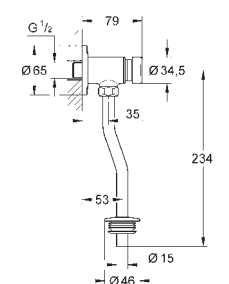

37 396 000 **Krom** **1.276,00**

Tryk skylleventil til urinal
DN 15
materiale i metal
GROHE StarLight-krombelægning
med skyderosette