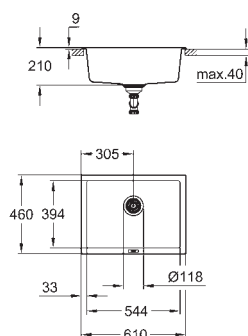

31 655 ATO **682483322** **grå granit** **1.803,00**
31 655 AP0 **682483321** **sort granit** **1.803,00**

K700 Underlimet Kompositvask
model: K700U 70-C 61/45.7 1.0
monteringstype: nedfældning og underlimet
materiale: kvartskomposit
GROHE Whisper
min. skabsstørrelse: 700 mm
dimensioner: 610 x 460 mm
vask 1: 544 x 394 x 205 mm
GROHE QuickFix system til hurtig montering
udskæring: 543 x 393 mm
afløb: Ø 3.5"/90 mm kurveventil til strainer
valgfri løft-op ventil
inkluderet tilbehør: komplet bundventil med strainer, kurveventil, monterings sæt