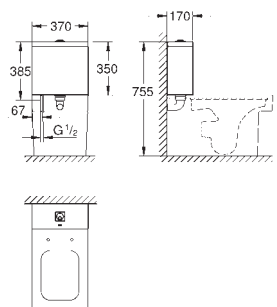

39 490 000 **Alpinhvid** **2.262,00**
Cube Ceramic
Skyllecisterner
bundindtag
indtag og udløb skjult
inkl. skyllesæt GROHE AV1
inkl. fikseringssæt
sanitetsporcelæn
24 stk. per palle

KERAMIK