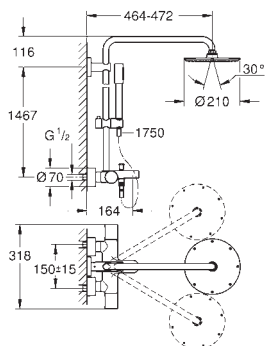

GROHE RAINSHOWER SYSTEM

GROHE nr.	VVS nr.	Farve	Pris DKK ekskl. moms
27 641 000	722292804	Krom	12.296,00

Rainshower System 210
Brusesystem med termostat til vægmontering
bestående af:
vandret svingbar **450 mm brusearm**
termostat med Aquadimmer-funktion
muliggør skift mellem:
Hovedbruser Rainshower Cosmopolitan 210 (28 373 000)
materiale: metal
med kugleled
vridningsvinkel $\pm 15^\circ$
karudløb
separat omskifter til håndbruser Sena (28 341 000)
glideelementets højde er justerbart
(12 140 000)
metal bruseslange 1750 mm (27 178)
GROHE EcoJoy 9,5 l/min gennemstrømningsbegrænsere
GROHE TurboStat kompakt termostatelement
med **GROHE SafeStop** ved 38°C
GROHE SafeStop Plus valgfri temperaturbegrænsere på 43°C inkluderet
GROHE CoolTouch
GROHE DreamSpray perfekt spraymønster
GROHE StarLight-krombelægning
SpeedClean antikalksystem
Indvendig vandføring for længere levetid
kan anvendes til gennemstrømsvarmer
fra 18 kW/h
min. gennembløb 7 l/min.
min. tryk 1,0 bar

BRUSERE

27 058 000	737512204	Krom	7.674,00