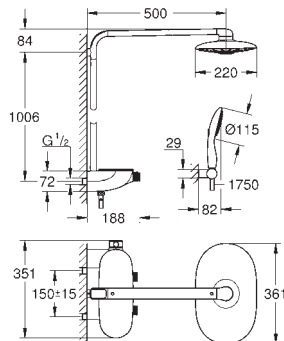

GROHE RAINSHOWER SMARTCONTROL

GROHE nr.

VVS nr.

Farve

Pris DKK
ekskl. moms

26 250 000

722321804

Krom

16.013,00

Rainshower SmartControl Duo 360 System Brusesystem med termostat til vægmontering

bestående af:

vandret **500 mm brusearm**

SmartControl termostat

muliggør skift mellem:

Hovedbruser Rainshower Duo 360, sprayplade krom

GROHE PureRain/GROHE Rain O² spray* og TrioMassage

håndbruser Power&Soul 115 (27 671 LS0)

vægholder til håndbruser (27 055)

Silverflex bruseslange 1.750 mm

(28 388 000)

min. gennembløb 10 l/min.

GROHE DreamSpray perfekt spraymønster

GROHE StarLight-krombelægning

GROHE CoolTouch ingen risiko for skoldning

GROHE TurboStat kompakt termostatelement

GROHE EcoJoy-teknologi reducerer vandforbruget

og giver en perfekt gennemstrømning

med **GROHE SafeStop** ved 38° C

GROHE SafeStop Plus valgfri temperaturbegrænser på 43°C inkluderet

SmartControl - tryk for ON-OFF trykbetjening for aktivering/deaktivering, drej for

at justere volumen fra EcoJoy til fuld gennemstrømning

GROHE EasyReach tilbehørsbakke

SpeedClean antikalksystem

Indvendig vandføring for længere levetid

kan anvendes til gennemstrømsvarmer

fra 18 kW/h

Twistfree for at undgå snoede bruseslanger

*Skal besluttes ved første installation standardindstilling GROHE PureRain

26 250 LS0

Moon white

16.013,00