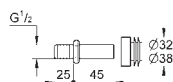

GROHE TRYKSKYLLEVENTILER TIL URINAL

GROHE nr. VVS nr. Farve Pris DKK
ekskl. moms

37 044 000 125,00

Indløbsgarniture, DN 15
til urinalkumme med indgang bagfra
forbindelsesdel Ø 33,5 - 38 mm

37 035 000 Krom 198,00