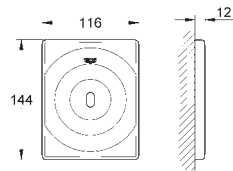

Tectron Surf
Infrarød elektronik til urinal
med infrarød sensor til overvågning, konfiguration samt serviceformål
6V lithium-batteri, type CR-P2
batteriets levetid: ca. 7 år (150 aktiveringer om dagen)
kartusche med solenoid ventil og filter
frontplade 116 x 144 mm
vandtryk min. 0,5 bar
drifttryk max 10 bar
infrarød styring
trindelt visning af status på batteri
7 forudindstillede programmer:
automatisk skyl
rengøringsfunktion
forskyt til/fra
ekstrafunktioner og specifikke indstillinger kan justeres præcist med fjernbetjening (36 407)
indstillelig flow tid manuelt eller ved fjernbetjening
færdigmontagesæt
til Rapido U eller Rapido UMB
CE-godkendt

37 321 001	616990174	Krom	5.687,00
37 321 SH1	616990194	Alpinhvid	5.687,00
37 321 SD1	616990184	Rustfrit stål	5.687,00