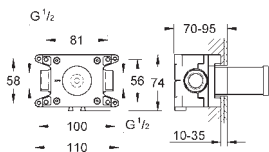

GROHE RAPIDO C / STOPVENTILER

GROHE nr.	VVS nr.	Farve	Pris DKK ekskl. moms
35 028 000	722458004		1.459,00

GROHE Rapido C
Indbygningssæt til enkel volumenkontrol
til installation af et Grohtherm brugerdefineret brusesystem
indbygningssæt med aftageligt beskyttelsesdæksel
vandtæt membran-base for forsegling af væg
til murværk og gipsskillevægsinstallation
monteringspunkter for for- og bagvæg
Krop af DR messing
premonteret keramisk overdel 3/4"
tilslutningsgevind 1/2" udvendig gevind
vandstrøm:
55 l/min. ved 3 bar
installationsdybde: 70-95 mm
min. tryk 1,0 bar