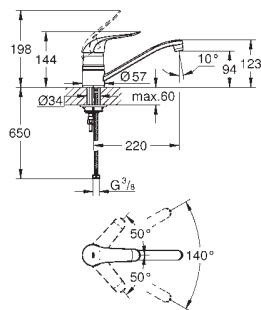

32 787 000 706153504 Krom 1.510,00

**Euroeco Special
Etgrebskøkkenbatteri**
Ethulsmontage
GROHE StarLight-belægning
GROHE SilkMove 46mm keramisk patron
GROHE EcoJoy-teknologi reducerer vandforbruget
og giver en perfekt gennemstrømning
justerbar volumenbegrænser
justerbar temperaturbegrænser
laminarperlator 9 l/min
med svingtud
greblængde 120 mm
Fleksible tilslutningsslanger 3/8"

32 870 000 745101164 Krom 247,00

**Euroeco Special
Greb 115 mm**
til Euroeco håndvask armaturer
GROHE StarLight-krombelægning

32 871 000 745101194 Krom 365,00

ditto, længde 160 mm