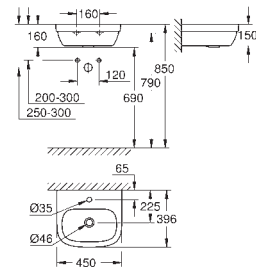

39 324 000 623223000 Alpinhvid 493,00
39 324 00H 623223060 Alpinhvid 878,00

Euro Ceramic
Gæstehåndvask 45
væghængt
1-hul
med overløb
450 x 400 mm
sanitetsporcelæn
valgfri: PureGuard antyklæbe-belægning og antibakteriel glasering (00H)
27 stk. per palle