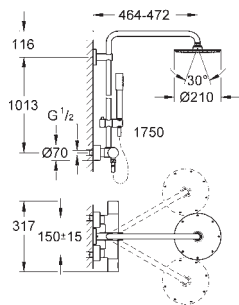

GROHE RAINSHOWER SYSTEM

GROHE nr.	VVS nr.	Farve	Pris DKK ekskl. moms
27 032 001	737510504	Krom	9.933,00

Rainshower System 210
Brusesystem med termostat til vægmontering
bestående af:
vandret svingbar **450 mm brusearm**
termostat med Aquadimmer-funktion
muliggør skift mellem:
hovedbruser i metal Rainshower Cosmopolitan 210 (28 368 000)
med kugleled
vridningsvinkel $\pm 15^\circ$
Sena håndbruser (28 034 000)
glideelementets højde er justerbart
(12 140 000)
metal bruseslange 1750 mm (27 178)
GROHE TurboStat kompakt termostatelement
med **GROHE SafeStop** ved 38°C
GROHE SafeStop Plus valgfri temperaturbegrænser på 43°C inkluderet
GROHE CoolTouch ingen risiko for skoldning
GROHE DreamSpray perfekt spraymønster
GROHE StarLight-krombelægning
SpeedClean antikalksystem
Indvendig vandføring for længere levetid
kan anvendes til gennemstrømsvarmer
fra 18 kW/h
min. gennembløb 7 l/min.
min. tryk 1,0 bar

27 967 000	722286874	Krom	10.756,00