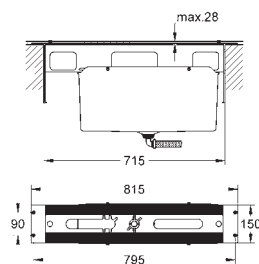

5-huls kar- & brusekombination
underdel til flisebænk
bestående af:
basis ramme
opsamler med integreret afløb for
indtrængende vand
Kappe til skruehuller medfølger i krom.

45 388 000	725521901		963,00

Støtteben til bundramme

13 280 001	727729604	Krom	1.090,00