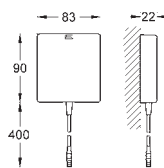

GROHE EUROSMART COSMOPOLITAN E

GROHE nr.

VVS nr.

Farve

Pris DKK
ekskl. moms

36 338 000

704169980

1.012,00

Universal strømforsyning

til en øjet infrarødt håndvaskarmatur
Universal strømforsyning, forsyningspænding 100-230 V AC, 50-60 Hz
til skjult sokkel med dæksel og kabelafkastning