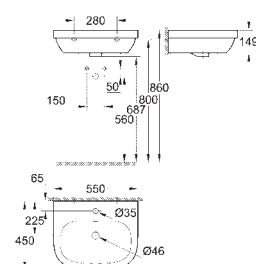

39 336 000 **623224000** **Alpinhvid** **641,00**
39 336 00H **623224060** **Alpinhvid** **1.026,00**

Euro Ceramic Håndvask 55
væghængt
1-hul med overløb
550 x 450 mm
sanitetsporcelæn
valgfri: PureGuard antiklæbe-belægning og antibakteriel glasering (00H)
21 stk. per palle

KERAMIK