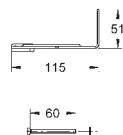

GROHE ELEKTRONIK TIL WC

GROHE nr. VVS nr. Farve Pris DKK
ekskl. moms

43 617 000 **1.014,00**

Motorstøtteanordning
til Rapid SL 38 675
handikapvenlig udførelse
fra medio 2008
til installation af infrarød elektronik