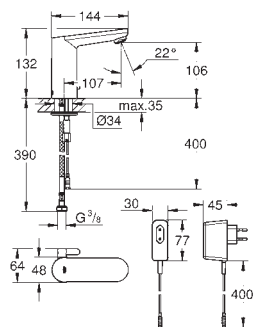

Eurosmart Cosmopolitan E

Blandingsbatteri til håndvask 1/2" med infrarød elektronik og justerbar temperaturbegrænser

med infrarød sensor til overvågning, konfiguration samt serviceformål

med transformatorstik 100-230 V AC, 50-60 Hz, 6 V DC

GROHE EcoJoy mousseur 5,7 l/min

Fleksible tilslutningsslanger 3/8"

indbygget kontraventil

snavssamler

med integreret magnetventil

system til hurtig montage

7 forudindstillede programmer:

automatisk skyl

termisk desinfektion

rengøringsfunktion

ekstrafunktioner og specifikke indstillinger kan justeres præcist med fjernbetjening

(36 407)

CE-godkendt

Lydklasse I efter DIN 4109

IP 59K klassificering

min. tryk 1,0 bar