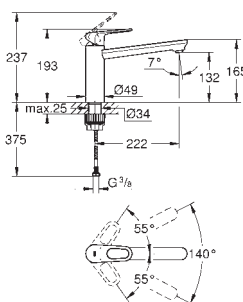

31 688 000 **Krom** **1.128,00**

GROHE BauFlow
Etgrebskøkkenbatteri
mellemhøj tud
Ethulsmontage
GROHE StarLight-krombelægning
GROHE Longlife 35 mm keramisk patron
GROHE Zero isolerede indre vandveje - bly- og nikkefrie
med svingtud
Svingfelt 140°
perlator med "mønt-rille" for værktøjsfri udskiftning
Fleksible tilslutningsslanger 3/8"
GROHE QuickFix Plus ultra hurtig og enkel installation - intet værktøj nødvendigt
min. tryk 1,0 bar

KØKKEN-
ARMATURER