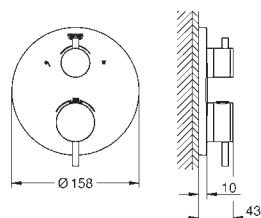

Atrio

Forplade til Rapido SmartBox hovedbruser + håndbruser

Forplade, skal installeres med:

GROHE Rapido SmartBox 35 600 000

GROHE TurboStat kompakt termostatelement

GROHE StarLight-krombelægning

vægrossette med GROHE QuickFix

(overdækket rossette- og akseltætning dækket fixing)

metal vægplade, 6° justerbar

trykt symbol for hoved- og håndbruser

med **GROHE SafeStop** ved 38° C

GROHE SafeStop Plus valgfri temperaturbegrænser på 43°C / 46°C inkluderet

GROHE AquaDimmer, integreret omskifter

metalgreb

vandflow:

udgang B = 27 l/min

udgang C = 30 l/min

indbygningsdele købes separat

35 600 000	722329.004		769,00
GROHE Rapido SmartBox universal indbygningsboks