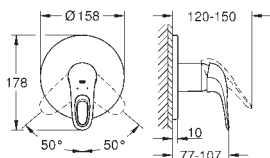

Eurostyle
Etgrebsbatteri til brus
Forplade, skal installeres med:
GROHE Rapido SmartBox 35 600 000
GROHE SilkMove 46mm keramisk patron
GROHE StarLight-krombelægning
vægrossette med **GROHE QuickFix**
(overdækket rosette- og akseltætning dækket fixing)
metal vægplade, 6° justerbar
metalgreb
vandflow:
udgang B eller C = 30 l/min
indbygningsdele købes separat

35 600 000 722329.004 769,00
GROHE Rapido SmartBox universal indbygningsboks

24 046 003 727553704 Krom 1.548,00
24 046 LS3 727553720 Moon white 1.937,00