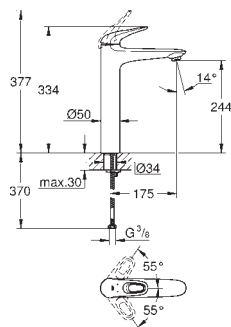

23 570 003 701370004 Krom 2.575,00
23 570 LS3 701370020 Moon White/krom 3.350,00

Eurostyle
Etgrebsbatteri til håndvask, XL-size
Ethulsmontage
loop metalhåndtag
til fritstående håndvask
GROHE SilkMove 35mm keramisk patron
med temperaturbegrænser
GROHE StarLight-krombelægning
GROHE EcoJoy mousseur 5,7 l/min
GROHE QuickFix rapid installationssystem
glat krop
Fleksible tilslutningsslanger 3/8"