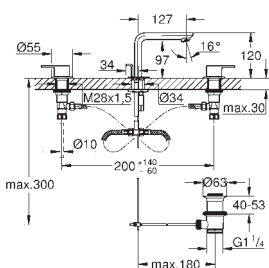

20 304 001	702774.104	Krom	3.481,00

Lineare
3-hulsarmatur til håndvask, M-Size
metalgreb
overdel 1/2", 90°
GROHE StarLight-krombelægning
GROHE EcoJoy SpeedClean mousseur 5,7 l/min
GROHE QuickFix system til hurtig montering
løftestang med bundventil 1 1/4"
trykfaste, fleksible forbindelsesslanger mellem krop og sideventiler
min. tryk 1,0 bar
tilslutningsomløber 1/2" x 10,5 mm