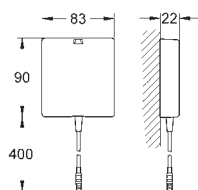

Universal strømforstyrrelse

til en øjet infrarød håndvaskarmatur
Universal strømforstyrrelse, forsyningspænding 100-230 V AC, 50-60 Hz
til skjult sokkel med dæksel og kabelafstøbning