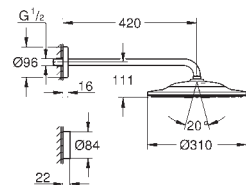

Rainshower SmartConnect 310 Hovedbruser sæt 422 mm, 2 stråletyper

bestående af:

Hovedbruser Rainshower Smartconnect 310 (26 641)

sprayplade krom

2 stråletyper:

GROHE PureRain, ActiveRain

Standard stråletype, programmerbar

Lodret 422 mm brusearm (26 146)

rund plade mod væggen

med den trådløse fjernbetjening kan du ændre eller kombinere strålemønstre
skruer eller limholder til væggen

Batteridrevet

Inkluderer 3 x AAA batterier og 1 x CR 2032 knapcelle

LED-indikator til parring og batteriskift

Vandtæt fjernbetjening rating IP57

GROHE EcoJoy 9,5 l/min gennemstrømningsbegrænsner

GROHE DreamSpray perfekt spraymønstre

GROHE StarLight-krombelægning

SpeedClean antikalksystem

Indvendig vandføring for længere levetid

velegnet til gennemstrømsvarmer

anvendelig ved vandtryk fra 1,5 bar

26 558 000 736147234 Krom 4.208,00