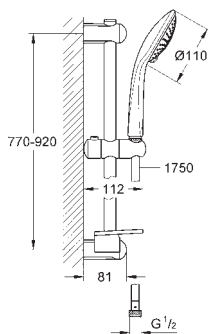

Euphoria 110 Champagne
Brusestangsæt 3 sprays
bestående af:
håndbruser Champagne (27 222)
brusestang 900 mm (27 500)
Silverflex bruseslange 1.750 mm
(28 388 000)
GROHE EasyReach bakke (27 596)
GROHE DreamSpray perfekt spraymønster
GROHE SprayDimmer (trinløs reduktion
af vandgennemstrømning)
GROHE StarLight-krombelægning
GROHE QuickFix
(øvre beslag kan justeres for tilpasning til eksisterende borehuller)
SpeedClean antikalksystem
Indvendig vandføring for længere levetid
Twistfree for at undgå snoede bruseslanger
velegnet til gennemstrømsvarmer
min. tryk 1,0 bar