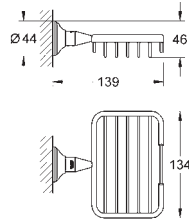

GROHE ESSENTIALS AUTHENTIC

GROHE nr.	VVS nr.	Farve	Pris DKK ekskl. moms
40 659 001	774366504	Krom	293,00
40 659 EN1	774366511	Børstet Nikkel	461,00

Essentials Authentic
Hjørnekurv, lille
materiale: metal
skjulte fastgøringskrue
GROHE StarLight-krombelægning