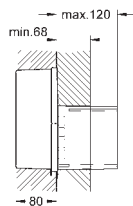

GROHE ELEKTRONIK TIL URINAL

GROHE nr.

VVS nr.

Farve

Pris DKK
ekskl. moms

38 896 000

61699097

1.078,00

Forlængersæt, 50 mm
til Rapido U eller Rapido UMB
akselforlængelsen med befæstigelsesmateriale

36 407 001

704169951

3.382,00