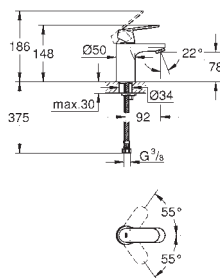

**Eurosmart Cosmopolitan
Etgrebsbatteri til håndvask**
Ethulsmontage
metalgreb
GROHE SilkMove 35mm keramisk patron
justerbar volumenbegrænser
indstillelig minimumsmængde 2,5 l/min
GROHE StarLight-krombelægning
GROHE QuickFix system til hurtig
montering med centreringssupport
mousseur
glat krop
Fleksible tilslutningsslanger 3/8"
temperaturbegrænser kan tilvælges
(46 375)
Lydklasse I efter DIN 4109