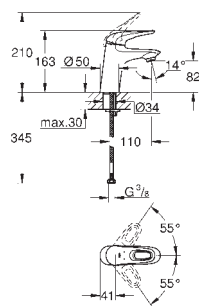

GROHE nr. VVS nr. Farve Pris DKK
ekskl. moms

32 468 003 701347104 Krom 1.270,00

Eurostyle
Etgrebsbatteri til håndvask
Ethulsmontage
loop metalhåndtag
GROHE SilkMove 35mm keramisk patron
justerbar volumenbegrænser
med temperaturbegrænser
GROHE StarLight-krombelægning
GROHE EcoJoy mousseur 5,7 l/min
GROHE QuickFix rapid installationssystem
glat krop
Fleksible tilslutningslanger 3/8"