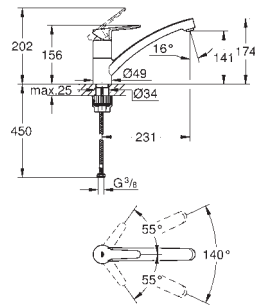

31 680 000 **Krom** **1.002,00**

BauEco
Etgrebskøkkenbatteri
lav tud
Ethulsmontage
GROHE StarLight-krombelægning
GROHE Longlife 35 mm keramisk patron
GROHE Zero isolerede indre vandveje - bly- og nikkelfri
med svingtud
Svingfelt 140°
perlator med "mønt-rille" for værktøjsfri udskiftning
Fleksible tilslutningsslanger 3/8"
GROHE QuickFix Plus ultra hurtig og enkel installation - intet værktøj nødvendigt
min. tryk 1,0 bar