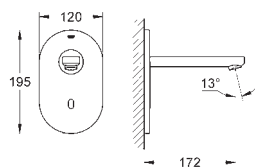

Bluetooth-rækkevidde (max 10 m) varierer afhængigt af brugte materialer og vægge mellem sender og modtager

monitorering

beskyttet med kodeord

en app kontrollerer alle Bluetooth-produkter i serien

auto skyl cyklusser og timing for sidste auto skyl

forbrug pr dag / 30 dage

termisk desinfektion cyklusser og timing for sidste desinfiseringskonfiguration

konfiguration

rækkevidde og slukningsforsinkelse

automatisk skyl

termisk desinfektion

rengøringsfunktion

2 tænd/sluk timere

identifikation på navn

service

sender og gemmer 3 profiler

gendan til fabriksindstilling eller andre brugerindstillinger

hard- og software-version

CE-godkendt

Lydklasse I efter DIN 4109

Mobile enheder og GROHE IR Remote App *** er ikke inkluderet i levering og skal bestilles separat via en autoriseret Apple butik/iTunes eller Google Play store

* Bluetooth og -logoer er registrerede varemærker ejet af Bluetooth SIG, Inc. og enhver brug af disse af GROHE er under licens. Andre varemærker og handelsnavne er dem af deres respektive ejere.

** Apple, Apple logoet, iPod, iPod Touch, iPhone og iTunes er varemærker tilhørende Apple Inc. registreret i USA og andre lande. Apple er ikke ansvarlig for funktion af denne anordning eller dens overholdelse af lovgivningsmæssige standarder for sikkerhed og lovgivningsmæssige standarder.

*** tilgængelig gratis via Apple App Store eller Google Play Store.