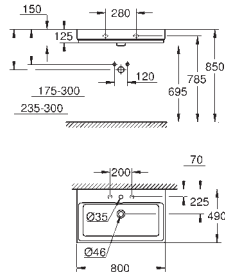

39 469 00H 623233060 Alpinhvid 3.820,00

Cube Ceramic Håndvask 80
væghængt
1 hul, 2 præfabrikerede huller med overløb
800 x 490 mm
sanitetsporcelæn
PureGuard-antiklæbebelægning og antibakteriel glasering
10 stk. per palle