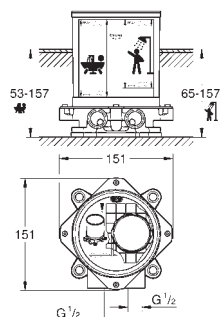

Indbygnings sæt 1/2"
til gulvmonteret kartud og blandingsbatteri
uden udvendig montagesæt
installationsplade med 360° horisontal og 3° vertikal justeringsmulighed
installationsdybde på 53-157 mm når det glæder baddud eller blandingsbatteri,
kompensationsdybde 104 mm
installationsdybde 65-157 mm når det gælder et bruseblandingsbatteri,
kompensationsdybde 92 mm
to 1/2" hunforbindelser (varm-/koldt vandstilførsel)
skylleprop
pakning inkluderet
med befæstigelsesmateriale

13 317 000		Krom	8.097,00