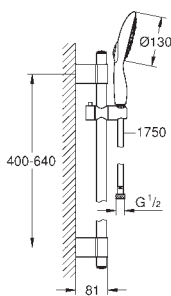

27 736 000 737851444 Krom 2.101,00

Power&Soul 130
Brusestangsæt 4+ sprays
bestående af:
håndbruser Power&Soul 130 (27 673 000)
brusestang, 600 mm (27 784 000)
med vægholdere
Silverflex bruselange 1.750 mm
(28 388 000)
GROHE EcoJoy 9,5 l/min gennemstrømningsbegrænsner
GROHE DreamSpray perfekt spraymønster
GROHE StarLight-krombelægning
GROHE QuickFix Plus
justerbar afstand mellem skruer
kan bruges ved eksisterende skruenhuller
SpeedClean antikalksystem
Indvendig vandføring for længere levetid
Twistfree for at undgå snoede bruselanger
velegnet til gennemstrømsvarmer
min. tryk 1,0 bar

27 738 000 ditto, 900 mm Krom 2.157,00