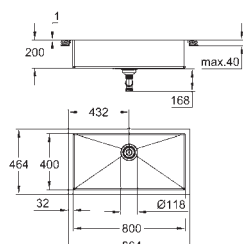

31 580 SD1

Rustfrit stål

3.877,00

K700 Rustfri stålvaske

model: K700 90-S 86.4/46.4 1.0
monteringstype: underlimet, nedfældet eller planlimet
materiale: rustfrit stål AISI 304 (V2A)
materialetykkelse: 1 mm
GROHE StarLight-belægning
overfladebelægning: satin
GROHE Whisper
min. størrelse på underskab: 900 mm
dimensioner: 864 x 464 mm
1 kumme: 800 x 400 x 200 mm
GROHE QuickFix system til hurtig montering
udskæring (underlimet): 802 x 402 mm (R11)
udskæring (nedfældet): 849 x 449 mm
afløb: Ø 3.5"/90 mm kurveventil til strainer
inkluderet tilbehør: komplet bundventil med strainer,
kurveventil, monteringsæt