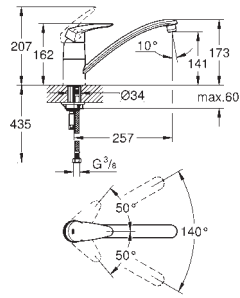

GROHE EURODISC

GROHE nr.

VVS nr.

Farve

Pris DKK
ekskl. moms

33 770 001

705785504

Krom

2.180,00

Eurodisc

Etgrebskøkkenbatteri

lav tud

Ethulsmontage

GROHE StarLight-belægning

GROHE SilkMove 35mm keramisk patron

mousseur

justerbar volumenbegrænser

med svingtud

Svingfelt 140°

med vandbegrænser

Fleksible tilslutningsslanger 3/8"

system til hurtig montage