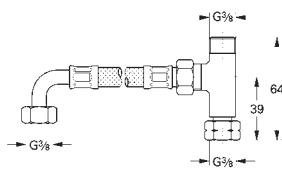

47 533 000

704141904

Krom

456,00

Grotherm Micro

Tilslutningssæt
til Grotherm Micro
bestående af:
tilslutningsomløber 3/8"
T-stykke
2 afgang 3/8" udvendige gevind
fleksibel tilslutningsslange
tilslutningsomløber
GROHE StarLight-krombelægning