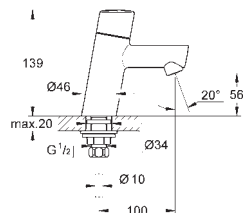

GROHE EcoJoy-teknologi reducerer vandforbruget

og giver en perfekt gennemstrømning

trykplade med magnetisk holder og opsætningsbeslag er inkluderet.

lille aksel 40 911 000 sælges separat

32 207 001 **Krom** **1.172,00**