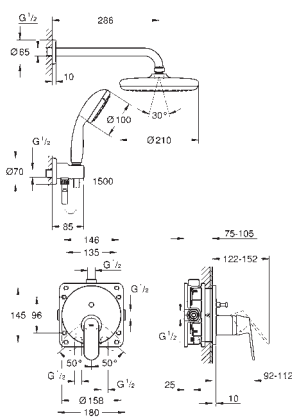

GROHE EUROSMART COSMOPOLITAN

GROHE nr.	VVS nr.	Farve	Pris DKK ekskl. moms
24 045 000	727745304	Krom	1.765,00

Eurosmart Cosmopolitan

Etgrebs forplade til Smartbox badekar

Forplade, skal installeres med:

GROHE Rapido SmartBox 35 600 000

GROHE SilkMove 46mm keramisk patron

GROHE StarLight-krombelægning

vægrosette med GROHE QuickFix

(overdækket rossette- og akseltætning dækket fixing)

metal vægplade, 6° justerbar

metalgreb

automatisk 2-vejsomskifter

vandflow:

udgang B = 27 l/min, udgang C = 27 l/min

indbygningsdele købes separat

35 600 000 722329.004

769,00

GROHE Rapido SmartBox universal indbygningsboks

25 219 001 727745864 Krom 5.257,00

Eurosmart Cosmopolitan

Perfekt brusesæt med Tempesta 210

bestående af:

Eurosmart Cosmopolitan sæt til endelig installation med automatisk 2-vejs

omskifter til hoved- og håndbruser

GROHE Rapido SmartBox universal indbygningsboks, 1/2" (35 600)

Tempesta hovedbruser 210 9,5 l/min (26 410)

Rainshower 286 mm brusearm (28 576 000)

håndbruser Tempesta 100, 2 sprays, 9,5 l/min (27 597)

udløbsvinkel (28 628)

Rotaflex 1500 mm bruserslange (28 409)