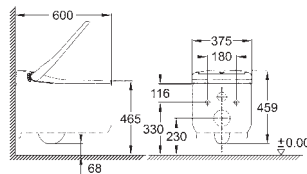

GROHE SENSIA ARENA

GROHE nr.	VVS nr.	Farve	Pris DKK ekskl. moms
39 354 SH1	606561300	Alpinhvid	18.288,00

GROHE Sensia Arena
Komplet showertoilet system, væghængt til skjulte toiletcisterner
GROHE Hygiene Clean: med antibakteriel glasur **PureGuard** (overholder SIAA Kokin japansk standard) og anti-stick keramisk belægning **AquaCeramic**
GROHE power skyl: kantløs jet-skyls WC med GROHE Triple Vortex skylleteknologi
GROHE Skin Clean:
 2 dedikerede justerbare spray arme (1 til bagerste spray, 1 til lady spray)
 separat vandvej for lady spray
 oscillerende spray (automatisk frem og tilbagebevægelse af spray)
 pulserende spray for massage
 justerbar spray intensitet
 Automatisk før- og efterskylling af spraydyse
 integreret vandopvarmer sørger for at der er varmt vand hele tiden
 justerbar temperatur