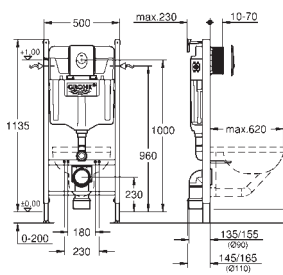

Rapid SL
3-i-1 sæt til WC, 1,13 m installationshøjde
med cisterne GD 2
bestående af:
Rapid SL til væghængt WC (38 840 000)
Skate Air trykplade, alpinhvid, vertikal installation (38 505 SH0)
Rapid SL vægvinkel (38 558 00M)
inklusiv skandinavisk adapter 38 338 000

38 722 001	616977400	Alpinhvid	2.486,00