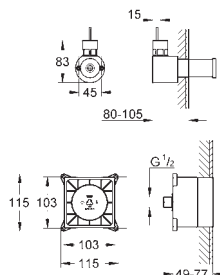

29 074 000

4.249,00

GROHE F-digital Deluxe

Indbygningssæt dampgenerator

bruges sammen med dampmodul (36 362 000 eller 27 934 000)

bestående af:

- 1 indbygningssæt til dampudgang (115 x 115 x 49-77 mm)
- 1 indbygningssæt til temperatursensor (58 x 83 x 80-105 mm)
- 1 forlængerledning temperatursensor, 5 m
- 1 forlængerledning dampgenerator, 5 m