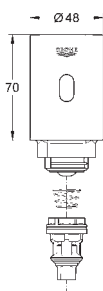

Tectron retro-fit unit 1/2"
med infrarød sensor til overvågning, konfiguration samt serviceformål
6V lithium-batteri, type CR-P2
batteriets levetid: ca. 7 år (150 aktiveringer om dagen)
metalhylster
frembygningsdele
til urinalskyller 37 021 og DAL 576
vandtryk min. 0,5 bar
driftryk max 10 bar
med stempel
trindelt visning af status på batteri
7 forudindstillede programmer:
automatisk skyl
rengøringsfunktion
forskyl til/fra
ekstrafunktioner og specifikke indstillinger kan justeres præcist med fjernbetjening (36 407)
indstillelig flow tid manuelt eller ved fjernbetjening
CE-godkendt