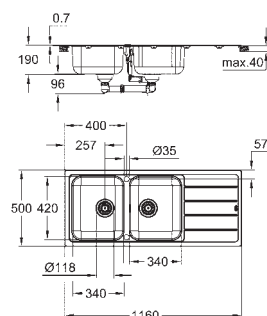

31 588 SD1

Rustfrit stål

*

K500

Køkkenvask i rustfrit stål med afløbsbakke

model: K500 80-S 116/50 2.0 rev
monteringstype: nedfældet eller planlimet
materiale: rustfrit stål AISI 304 (V2A)
materialetykkelse: 0,7 mm

GROHE StarLight-belægning
overfladebelægning: satin

GROHE Whisper

min. størrelse på underskab: 800 mm
dimensioner: 1160 x 500 mm
1 kumme: 340 x 420 x 190 mm

2 kumme: 340 x 420 x 190 mm
GROHE QuickFix system til hurtig montering
Kummen er monterbar i venstre eller højre side

cut-out (overmonteret): 1140 x 480 mm

borehuller: 2 x 35 mm

afløb: Ø 3.5"/90 mm kurveventil til strainer

tilbehør inkluderet: komplet bundventil med strainer, monterings sæt