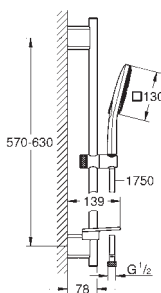

Rainshower SmartActive 130 Cube
Brusestangsæt 3 sprays
bestående af:
håndbruser Rainshower SmartActive 130 Cube (26 550)
Brusestang 600 mm
med vægholdere
Silverflex bruseslange 1.750 mm
(28 388 000)
GROHE EasyReach bakke
GROHE DreamSpray perfekt spraymønster
GROHE StarLight-krombelægning
GROHE QuickFix Plus
justerbar afstand mellem skruer
kan bruges ved eksisterende skruehuller
GROHE TileFix justerbar dybde på top og bund montering
SpeedClean antikalksystem
Indvendig vandføring for længere levetid
Twistfree for at undgå snoede bruseslanger
velegnet til gennemstrømsvarmer
min. tryk 1,0 bar
Lanceres 3. kvartal 2020

26 584 000		Krom	1.980,00