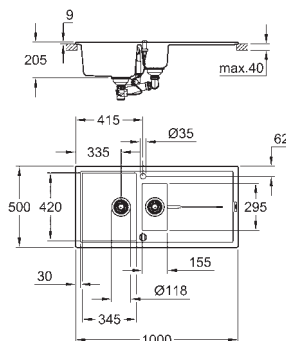

31 642 AT0 682712102 grå granit 2.181,00
31 642 AP0 682712101 sort granit 2.181,00

K400
Kompositvask med afløbsbakke
model: K400 60-C 100/50 1.5 rev
montering: standard indbygning
materiale: kvartskomposit
GROHE Whisper
min. størrelse på underskab: 600 mm
dimensioner: 965 x 500 mm
vask 1: 335 x 420 x 205 mm
vask 2: 155 x 295 x 146 mm
GROHE QuickFix system til hurtig montage
Kummen er monterbar i venstre eller højre side
udskæring: 980 x 480 mm
afløb: bundventil
tilbehør inkluderet: komplet bundventil med strainer, monterings sæt