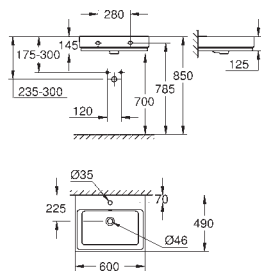

39 469 00H 623233060 Alpinhvid 3.820,00

Cube Ceramic Håndvask 80
væghængt
1 hul, 2 præfabrikerede huller med overløb
800 x 490 mm
sanitetsporcelæn
PureGuard-antiklæbebelægning og antibakteriel glasering
10 stk. per palle