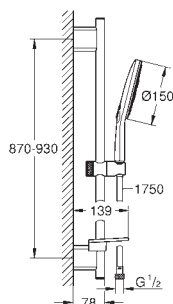

Rainshower SmartActive 150 Brusestangsæt 3 sprays

bestående af:

håndbruser Rainshower SmartActive 150 (26 590)

brusestang 900 mm

med vægholdere

Silverflex bruseslange 1.750 mm

(28 388 000)

GROHE EasyReach bakke

GROHE EcoJoy 9,5 l/min gennemstrømningsbegrænsner

GROHE DreamSpray perfekt spraymønster

GROHE StarLight-krombelægning

GROHE QuickFix Plus

justerbar afstand mellem skruer

kan bruges ved eksisterende skruehuller

GROHE TileFix justerbar dybde på top og bund montering

SpeedClean antikalksystem

Indvendig vandføring for længere levetid

Twistfree for at undgå snoede bruseslanger

velegnet til gennemstrømsvarmer

min. tryk 1,0 bar

Lanceres 3. kvartal 2020