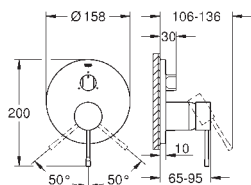

GROHE nr.	VVS nr.	Farve	Pris DKK ekskl. moms
24 092 001	727525304	Krom	2.444,00
24 092 DC1	727525316	Supersteel	3.276,00
24 092 BE1	727525310	Poleret Nikkel	3.511,00
24 092 EN1	727525311	Børstet Nikkel	3.743,00
24 092 GL1	727525315	Poleret Cool Sunrise	3.511,00
24 092 GN1	727525318	Børstet Cool Sunrise	3.743,00
24 092 DA1	727525312	Poleret Warm Sunset	3.511,00
24 092 DL1	727525313	Børstet Warm Sunset	3.743,00
24 092 A01	727525308	Poleret Hard Graphite	3.511,00
24 092 AL1	727525309	Børstet Hard Graphite	3.743,00

Essence

Forplade til Smartbox 3-Vejs

Forplade, skal installeres med:

GROHE Rapido SmartBox 35 600 000

GROHE SilkMove 46mm keramisk patron

GROHE StarLight-krombelægning

vægrossette med GROHE QuickFix

(overdækket rossette- og akseltætning dækket fixing)

metal vægplade, 6° justerbar

metalgreb

3-vejs omskifter

vandflow på udløb:

udløb A = 27 l/min

udløb B = 27 l/min

udløb C = 27 l/min

indbygningsdele købes separat

35 600 000 722329.004

769,00

GROHE Rapido SmartBox universal indbygningsboks

34 705 000 722686804 Krom 14.938,00

Grotherm SmartControl

Perfekt brusesæt med Rainshower SmartActive 310

bestående af:

indbygningstermostat med 3 ventiler

Grotherm SmartControl monteringssæt

forplade, rund (29 121 000)

GROHE Rapido SmartBox 35 600 000

Rainshower 310 hovedbrusersæt (26 475) inkl. hovedbruser med 2 sprays,

horizontal bruserarm (400mm) og hovedbruser indbygningssæt (26 483 000)

Euphoria Cosmopolitan Stick håndbruser (27 367 000)

Rainshower vægholder til håndbruser (27 074 000)

Rainshower tilslutningsbøjning til væg 1/2" (27 057 000)

Silverflex bruseslange 1.500 mm (28 364)