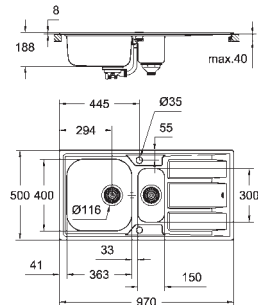

GROHE KØKKENVASKE I RUSTFRIT STÅL

GROHE nr.

VVS nr.

Farve

Pris DKK
ekskl. moms

31 567 SD0

681986400

Rustfrit stål

1.677,00

K400

Køkkenvask i rustfrit stål med afløbsbakke

model: K400 60-S 97/50 1.5 rev

montering: standard indbygning

materiale: rustfrit stål AISI 304 (V2A)

materialetykkelse: 0,7 mm

GROHE StarLight-belægning

overfladebelægning: satin

GROHE Whisper

min. størrelse på underskab: 600 mm

dimensioner: 970 x 500 mm

1 kumme: 363 x 400 x 188 mm

0,5 kumme: 150 x 300 x 188 mm

GROHE QuickFix system til hurtig montering

Kummen er monterbar i venstre eller højre side

udskæring: 950 x 480 mm

borehuller: 2 x 35 mm

afløb: bundventil

tilbehør inkluderet: komplet bundventil med strainer, monterings sæt

31 587 SD0

682286400

Rustfrit stål

1.677,00