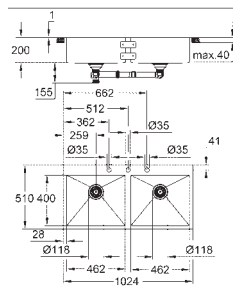

GROHE KØKKENVASKE I RUSTFRIT STÅL

GROHE nr.

VVS nr.

Farve

Pris DKK
ekskl. moms

31 585 SD1

Rustfrit stål

11.907,00

K800

Rustfri stålvaske

model: K800 120-S 102.4/51 2.0
monteringstype: nedfældet eller planlimet
materiale: rustfrit stål AISI 304 (V2A)
materialetykkelse: 1 mm

GROHE StarLight-belægning
overfladebelægning: satin

GROHE Whisper

min. størrelse på underskab: 1200 mm
dimensioner: 1024 x 510 mm
1 kumme: 462 x 400 x 200 mm
2 kummer: 462 x 400 x 200 mm

GROHE QuickFix system til hurtig montering

udskæring (nedfældet): 1009 x 495 mm

afløb: Ø 3.5"/90 mm kurveventil til strainer

tilbehør inkluderet: komplet bundventil med strainer, monteringsæt