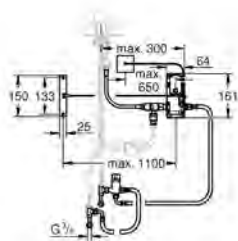

GROHE FOOTCONTROL

GROHE nr.	VVS nr.	Farve	Pris DKK ekskl. moms

30 309 000	724596100		2.838,00

FootControl Ombygningssæt

Fodpedal: aktivering af vand via kontakt med sensor
batteri strømforsyning 6 V lithium-batteri, type CR-P2
CE-godkendt
magnetventil
fast indstillet blandeventil
automatisk sikkerhedssluk (fabriksindstillet på 60 sek.)
beskyttelse IP 44
opgraderingssæt til GROHE køkkenarmaturer med udtræk
kan ikke kombineres med åbenvands-varmer (SKU'er 32 555 000, 31 397 000,
32 511 000, 31 127 002, 33 984 002, 31 180 000, 30 194 000/DC0, 31 179 000,
31 132 001)