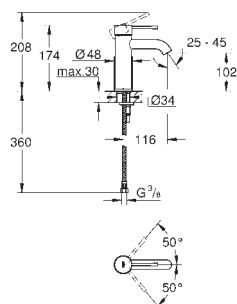

GROHE nr.	VVS nr.	Farve	Pris DKK ekskl. moms
23 590 001	701349104	Krom	1.661,00
23 590 DC1	701349116	Supersteel	2.483,00
23 590 BE1	701349110	Poleret Nikkel	2.658,00
23 590 EN1	701349111	Børstet Nikkel	2.836,00
23 590 GL1	701349115	Poleret Cool Sunrise	2.658,00
23 590 GN1	701349118	Børstet Cool Sunrise	2.836,00
23 590 DA1	701349112	Poleret Warm Sunset	2.658,00
23 590 DL1	701349113	Børstet Warm Sunset	2.836,00
23 590 A01	701349108	Poleret Hard Graphite	2.658,00
23 590 AL1	701349109	Børstet Hard Graphite	2.836,00

Essence
Etgrebsbatteri til håndvask
Ethulsmontage
metalgreb
GROHE SilkMove 28mm keramisk patron
med temperaturbegrænser
GROHE StarLight-krombelægning
GROHE EcoJoy mousseur 5,7 l/min
GROHE Aquaguide justerbar mousseur
GROHE QuickFix Plus installationssystem
glat krop
Fleksible tilslutningsslanger 3/8"