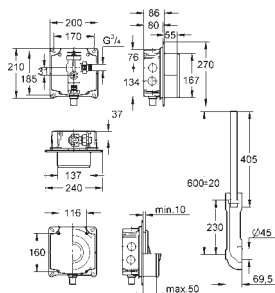

GROHE TRYKSKYLLEVENTILER TIL WC

GROHE nr.

VVS nr.

Farve

Pris DKK
ekskl. moms

37 153 000

3.388,00

Trykskylleventil til WC

til indbyg i væg

DN 20

med afspærring

6-9 l justérbar

kan anvendes fra 1,2 - 5,0 bar vandtryk

med skyllestrømsregulering

vægindbygningskasse med

gennemskylsbøjning

skyllerør med justérbar højde

uden betjeningsplade/-knap

armaturgruppe I, under 20dB

37 157 000

2.783,00