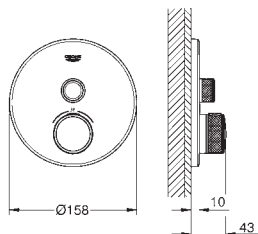

GROHE GROHTHERM SMARTCONTROL

GROHE nr.	VVS nr.	Farve	Pris DKK ekskl. moms
29 118 000	722686104	Krom	5.202,00
29 118 DC0	722686116	Supersteel	7.822,00
29 118 BE0	722686110	Poleret Nikkel	8.380,00
29 118 EN0	722686111	Børstet Nikkel	8.939,00
29 118 GL0	722686115	Poleret Cool Sunrise	8.380,00
29 118 GN0	722686118	Børstet Cool Sunrise	8.939,00
29 118 DA0	722686112	Poleret Warm Sunset	8.380,00
29 118 DL0	722686113	Børstet Warm Sunset	8.939,00
29 118 A00	722686108	Poleret Hard Graphite	8.380,00

Grotherm SmartControl

Termostat til indbygning med en ventil

Forplade, skal installeres med:

GROHE Rapido SmartBox 35 600 000
metal vægplade med **GROHE QuickFix** (al installation skjules), 6° justerbar

GROHE StarLight-krombelægning

SmartControl - tryk for ON-OFF trykbetjening for aktivering/deaktivering, drej for at justere volumen fra EcoJoy til fuld gennemstrømning
udskiftelige symboler

GROHE TurboStat kompakt termostatelement

GROHE ProGrip med riflet overflade

med **GROHE SafeStop** ved 38° C

GROHE SafeStop Plus valgfri temperaturbegrænser på 43°C / 46°C inkluderet

indbygget kontraventil og snavssamler

indbygningsdele købes separat

vandflow:

udgang A (til ekstern shut-off) = 34 l/min

udgang B/C = 29 l/min

35 600 000	722329.004		769,00
GROHE Rapido SmartBox universal indbygningsboks			

29 119 000	722686204	Krom	5.664,00
29 119 DC0	722686216	Supersteel	8.516,00
29 119 BE0	722686210	Poleret Nikkel	9.125,00
29 119 EN0	722686211	Børstet Nikkel	9.732,00
29 119 GL0	722686215	Poleret Cool Sunrise	9.125,00
29 119 GN0	722686218	Børstet Cool Sunrise	9.732,00
29 119 DA0	722686212	Poleret Warm Sunset	9.125,00
29 119 DL0	722686213	Børstet Warm Sunset	9.732,00
29 119 A00	722686208	Poleret Hard Graphite	9.125,00