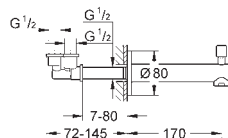

Concetto
Udløb til bad med omskifter
vægmonteret
GROHE StarLight-krombelægning
mousseur
automatisk omstilling: kar/brus
udvendig gevind 1/2"