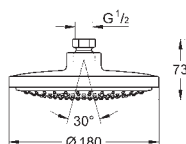

Euphoria Cosmopolitan 180
Hovedbruser 1 spray
Rain
Ø 180 mm
kugleled med +/- 15° vridningsvinkel
tilslutningsgevind 1/2"
GROHE EcoJoy 9,5 l/min gennemstrømningsbegrænser
GROHE DreamSpray perfekt spraymønster
GROHE StarLight-krombelægning
SpeedClean antikalksystem
velegnet til gennemstrømsvarmer
min. tryk 1,0 bar

28 233 000	736167134	Krom	917,00