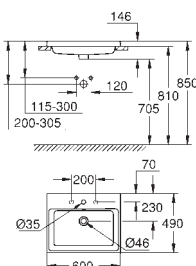

39 479 00H 636021060 Alpinhvid 1.987,00

Cube Ceramic Håndvask 60

flad og glasseret bagside
indbygget
1 hul, 2 præfabrikerede huller
med overløb
605 x 490 mm
inkl. fikseringssæt
sanitetsporcelæn
PureGuard-antiklæbebelægning og antibakteriel glasering
16 stk. per palle