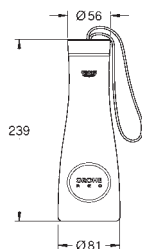

40 919 SD0		Rustfrit stål	117,00
------------	--	---------------	--------

GROHE Red
Termo drikkeflaske
 flaske i rustfrit stål med GROHE Red dekor
 dobbeltvægget
 låg med hank
 med tesi
 volumen 450ml

40 432 000			192,00
------------	--	--	--------