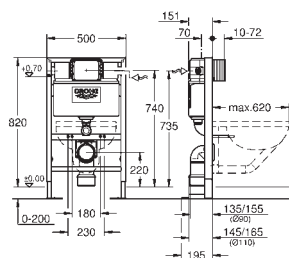

Rapid SL

Element til WC, 0,82 m installationshøjde

Cisterne med 2 skyl.
til fritstående montage eller montage
foran væg
stålramme, pulverlakeret, selvbærende
til tørbeklædning, komplet formonteret
fastmonterede tilslutninger
med højdesikring
TÜV-testet
med befæstigelsesmateriale
2 WC-bolte
fikseringssæt til toiletskål
bolt afstand 180/230mm
afløbsbøjning DN 90mm
justérbar
overgangsstykke DN 90/110mm
til- og afløbsgarniture

skyllecisterne 6-9 l består af følgende:

pneumatisk afløbsventil med 3 funktioner:
2-skyls, start & stop eller 1-skyl
top- eller frontbetjent
vandtilslutning fra venstre, højre eller bagfra
armaturgruppe I, under 20dB
kondensvandsisoleret
vandtilslutning 1/2" med integreret hjørneventil
og slangeforskrining
afkortelig inspektionsslem med
indbygningsbeskyttelse

for vægmontering, bestil venligst vægbeslag 38 558 00M (sælges separat)
til montering af små trykplader bestilles revision
skakt 40 950 000 (sælges separat)