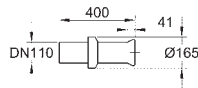

GROHE BAU CERAMIC

GROHE nr.

VVS nr.

Farve

Pris DKK
ekskl. moms

39 453 000

659,00

WC forbindelsesudløb
horisontal
320 mm fra væggen

39 454 000

1.215,00