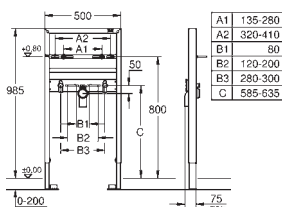

Rapid SL

Element til håndvask, ethulsmontage

1,00 m byggehøjde
til montage på massiv væg eller
elementmontage
stålramme, pulverlakeret, selvbærende
til tørbeklædning, komplet formonteret
fastmonterede tilslutninger
med hurtig indstilling og sikring
med befæstigelsesmateriale
TUV-testet
håndvaskbolte M10, med keramisk fastgørelse
variabel bolteafstand
HT-afløbsbøjning DN 50
tætning Ø 32 mm
2 lyddæmpende armaturtilslutninger DN 15
for vægmontering, bestil venligst vægbeslag 38 558 00M (sælges separat)

38 559 001

616978900

1.963,00