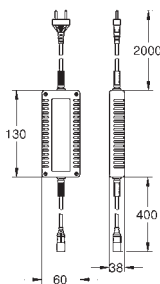

GROHE F-digital Deluxe

Strømtilslutningsenhed

Strømtilslutning til basisenhed (26 374 000 eller 36 397 000)

hver strømtilslutning for 2 lys/lyd moduler (36 359 000) eller 1 loftsbruser med integre

2 strømtilslutninger i alt - i alt kan max 8 produkter blive tilsluttet

4 (lys- eller lydmoduler) kan køre på en strømtilslutning
loftsbruser med integreret lys (27 865 000: 4 produkter

per lysmodul: 1 produkt

per lydmodul: 1 produkt

indgående volt: 90-240 V AC, 50-60 Hz

udgående volt: 12 V DC

CE-godkendt