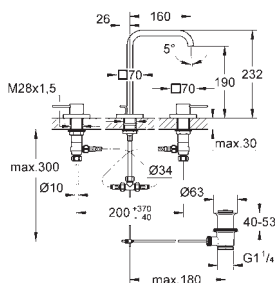

20 188 000	702794404	Krom	7.872,00

Allure
3-hulsarmatur til håndvask, M-Size
med greb
roset af metal
overdel 1/2", 90°
GROHE StarLight-krombelægning
gennemstrømningsbegrænsere 8 l/min
udløb med mousseur
trykfaste, fleksible forbindelsesslanger mellem krop og sideventiler
løftestang med bundventil 1 1/4"