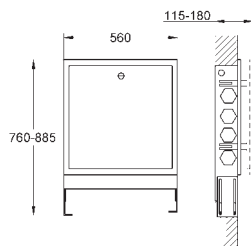

GROHE F-digital Deluxe

Basisenhed til indbygning

til brug sammen med basisenhed (26 374 000 eller 36 397 000)

550 x 700 x 110 mm

højde (100 mm) og dybde (50 mm) justerbar

med aftagelig forpanel til installation

med justerbar forplade til installation i vægnicher

galvaniseret og pulver overtrukket (RAL 9010, hvid) stålplade

1 mm tyk stålplade

med to monteringskinner og en albue-samling til stikkontakter og monteringsmaterialer

47 837 000

817,00

GROHE F-digital Deluxe

Kabelforlænger til AquaSymphony dampgeneratoren, 5 m

forlænger mellem basisenhed 26 374 000 eller 36 397 000)

og dampgenerator (36 362 000 eller 27 934 000)

kabelforlænger op til 10 m