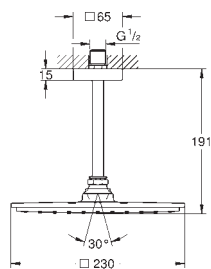

GROHE HOVEDBRUSER

GROHE nr.	VVS nr.	Farve	Pris DKK ekskl. moms
26 065 000	736141604	Krom	5.363,00

Rainshower Allure 230
Hovedbruser sæt til lofttilslutning 154 mm, 1 spray
bestående af:
Hovedbruser Rainshower Allure 230 (27 480 000)
materiale: metal
1 stråletype:
Rain
brusearm Rainshower til lofttilslutning 154 mm (27 711 000)
GROHE EcoJoy 9,5 l/min gennemstrømningsbegrænser
GROHE DreamSpray perfekt spraymønster
GROHE StarLight-krombelægning
SpeedClean antikalksystem
velegnet til gennemstrømsvarmer
min. tryk 1,0 bar

26 171 000	736156234	Krom	4.402,00