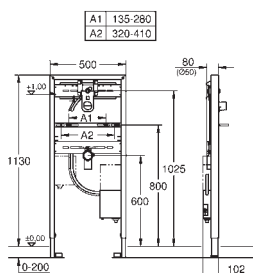

38 748 002 Krom 5.899,00
Rapid SL
Element til håndvask med indbygningssæt til berøringsfrie armaturer
til vægarmatur
passer til Europlus E 36 042 SD0-, Essence E 36 447 000- samt Eurocube E 36 442 000-forplader
1,13 m installationshøjde
til montage på massiv væg eller elementmontage
stålramme, pulverlakeret, selvbærende
til tørbeklædning, komplet formonteret
med hurtig indstilling og sikring
med befæstigelsesmateriale
håndvaskbolte M10, med keramisk fastgørelse
variabel bolteafstand
HT-afløbsbøjning DN 50
tætning Ø 32 mm
forberedt for indbygning
brandsikret rør til el-ledning
Installationsboks med vandtilslutning, stopventil og skyllerør
Forbindelse/holder med formonteret støjdæmpning 1/2"
tilslutningsboks for net tilslutning 230 V
CE-godkendt
for tilslutning af forblandet vand eller koldt vand
for vægmontering, bestil venligst vægbeslag 38 558 00M (sælges separat)