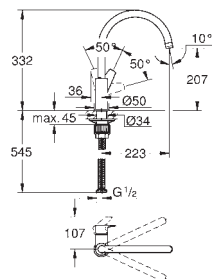

31 233 001 **Krom** **1.134,00**
BauEdge
Etgrebskøkkenbatteri
Ethulsmontage
metalgreb
GROHE Longlife 28mm keramisk patron
GROHE StarLight-krombelægning
GROHE Zero isolerede indre vandveje - bly- og nikkelfri
med svingtud
mousseur
Fleksible tilslutningsslanger 3/8"
system til hurtig montage