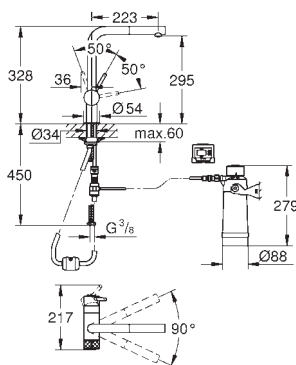

GROHE BLUE PURE

GROHE nr.	VVS nr.	Farve	Pris DKK ekskl. moms
30 382 000		Krom	7.568,00
30 382 DC0		Supersteel	8.936,00

GROHE Blue Pure Minta Startsæt

bestående af:
etgrebsarmatur med filterfunktion
Ethulsmontage

L-tud

udtrækkeligt mousseurudløb
separat greb til filtreret vand
overdel 1/2"

GROHE StarLight-krombelægning

GROHE SilkMove 46mm keramisk patron

med svingtud

Svingfelt 90°

separate indvendige vandveje til filtreret og ufiltreret vand

Fleksible tilslutningsslanger 3/8"

GROHE Blue filterhoved

GROHE Blue aktivt kulfilter der giver uovertruffen smag

Kapacitet 3000 Liter

filter udskiftningstimer inklusiv 2 x AA batterier

30 383 000

Krom

5.251,00