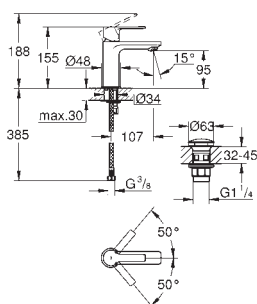

23 791 001   **701291304**   **Krom**   **2.223,00**
23 791 DC1   **701291316**   **Supersteel**   **3.340,00**
23 791 AL1   **Børstet Hard Graphite**   **3.826,00**

Lineare
Etgrebsbatteri til håndvask
Ethulsmontage
metalgreb
GROHE SilkMove 28mm keramisk patron
med temperaturbegrænser
GROHE StarLight-krombelægning
GROHE EcoJoy SpeedClean mousseur 5,7 l/min
GROHE QuickFix Plus installationssystem
glat krop m. pop-up ventil
Fleksible tilslutningsslanger 3/8"