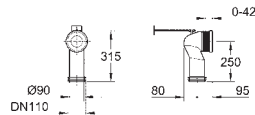

WC forbindelsesudløb
vertikal
justérbar længde
93.5 til 137 mm fra væggen

39 551 000

1.551,00