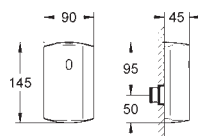

Tectron
Ombygningssæt
med infrarød sensor til overvågning, konfiguration samt serviceformål
6V lithium-batteri, type CR-P2
batteriets levetid: ca. 7 år (150 aktiveringer om dagen)
frembygningsdele
til urinal-væginbygningskylleventil 37 017
og DAL 509
metalhylster 145 x 90 x 45 mm
magnetventil med snavsopsamlingsi
trindelst visning af status på batteri
7 forudindstillede programmer:
automatisk skyl
rengøringsfunktion
forskyl til/fra
ekstrafunktioner og specifikke indstillinger kan justeres præcist med fjernbetjening (36 407)
indstillelig flow tid manuelt eller ved fjernbetjening
CE-godkendt

37 338 000	616990995		1.411,00