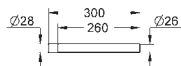

Skyllerørsforlænger
Ø 28 x 26 mm
260 mm
materiale i metal

42 041 000

Krom

2.048,00