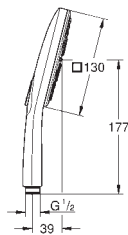

Rainshower SmartActive 130 Cube
Håndbruser 3 sprays
sprayplade krom
GROHE Rain med DripStop, Jet med DripStop, ActiveMassage
GROHE EcoJoy 9,5 l/min gennemstrømningsbegrænser
GROHE DreamSpray perfekt spraymønster
GROHE SmartTip vælg stråletype ved trykke på ringen bag på.
GROHE RainStart - Starter altid på stråletypen Rain.
GROHE StarLight-krombelægning
SpeedClean antikalksystem
Indvendig vandføring for længere levetid
universelt monteringsystem, passer
alle standard bruseslanger
velegnet til gennemstrømsvarmer
min. tryk 1,0 bar
Lanceres 3. kvartal 2020

26 582 LS0	738701744	Moon white	926,00