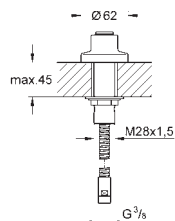

GROHE BRUSETILBEHØR

GROHE nr. VVS nr. Farve Pris DKK
ekskl. moms

27 151 000 **Krom** 1.053,00

Bordgennemføring
til karkants-/flisebænksmontage
gennemføring til bruseslanger
bruserslange 1/2" x 3/8" x 2000 mm (28158)
Gennemføring kan kombineres med alle håndbrusere
GROHE StarLight-krombelægning