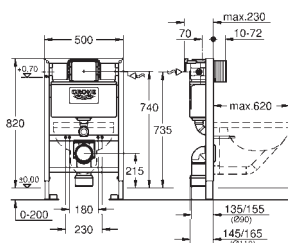

GROHE RAPID SL WC

GROHE nr. VVS nr. Farve Pris DKK
ekskl. moms

38 618 000 616992120 3.744,00

Rapid SL Element til WC, 0,82 m installationshøjde

Cisterne med 2 skyl.
til montage på massiv væg eller
elementmontage
stålramme, pulverlakeret, selv bærende
til tørbeklædning, komplet formonteret
fastmonterede tilslutninger
med hurtig indstilling og sikring
med befæstigelsesmateriale
TUV-testet
2 WC-bolte
fikseringssæt til toiletskål
bolt afstand 180/230mm
afløbsbøjning DN 90mm
justérbar
overgangsstykke DN 90/110mm
til- og afløbsgarniture

skyllecisterne 6-9 I består af følgende:
pneumatisk afløbsventil med 3 funktioner:
2-skyls, start & stop eller 1-skyl
top- eller frontbetjent
vandtilslutning fra venstre, højre eller bagfra
armaturgruppe I, under 20dB
kondensvandsisoleret
med hjørneventil DN 15
vandindgang med tomrørsfiksering
afkortelig inspektionslem med
indbygningsbeskyttelse

vægbeslag (38 558 00M) til vægmontering medfølger
til montering af små trykplader bestilles revision
skakt 40 950 000 (sælges separat)
inklusive skandinavisk adapter 38 338 000

38 519 001 4.163,00