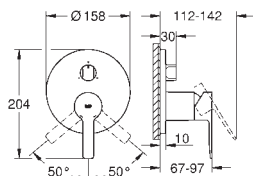

GROHE nr. VVS nr. Farve Pris DKK
ekskl. moms

24 095 001	727731304	Krom	2.754,00
24 095 DC1	727731316	Supersteel	3.692,00
24 095 AL1		Børstet Hard Graphite	4.230,00

Lineare

Forplade til Smartbox 3-Vejs

Forplade, skal installeres med:

GROHE Rapido SmartBox 35 600 000

GROHE SilkMove 46mm keramisk patron

GROHE StarLight-krombelægning

vægrossette med GROHE QuickFix

(overdækket rossette- og akseltætning dækket fixing)

metal vægplade, 6° justerbar

metalgreb

3-vejs omskifter

vandflow på udløb:

udløb A = 27 l/min

udløb B = 27 l/min

udløb C = 27 l/min

indbygningsdele købes separat

35 600 000	722329.004		769,00
GROHE Rapido SmartBox universal indbygningsboks