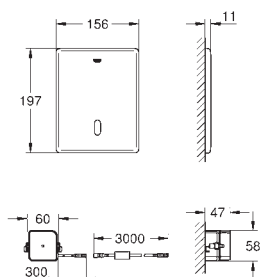

38 393 SD1 616990827 Rustfrit stål 6.380,00

Tectron Skate
Infrarød elektronik til WC skylleventil
med transformer 100-230 V AC, 50-60 Hz, 6 V DC
til indbyg i væg
frontplade 156 x 197 mm
infrarød styring
magnetventil
7 forudindstillede programmer:
CE-godkendt