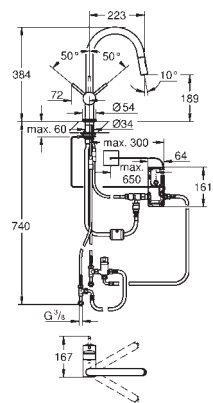

31 358 002	706169234	Krom	6.692,00
31 358 DC2	706169246	Supersteel	8.753,00

Minta Touch
Elektronisk etgrebs køkkenarmatur 1/2"
C-tud
Ethulsmontage
Touch: aktivering af vand via berøring
batteri strømforsyning 6 V lithium-batteri, type CR-P2
CE-godkendt
magnetventil
fast indstillet blandeventil
automatisk sikkerhedssluk (fabriksindstillet på 60 sek.)
beskyttelse IP 44
GROHE StarLight-krombelægning
GROHE SilkMove 46mm keramisk patron
udtræk med dual spray
omskifter: laminarspray/**SpeedClean** bruserstråle
med svingtud
svingradius 360°
Med kontraventil
Fleksible tilslutningsslanger 3/8"
system til hurtig montage