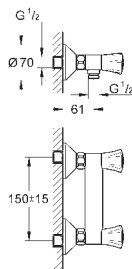

26 330 001 **Krom** 949,00

Costa L
Brusebatteri
vægmonteret
metalgreb
varmeisoleret
til skrue
Longlife overdel
brusertilslutning 1/2"
S-forskrninger
GROHE StarLight-krombelægning