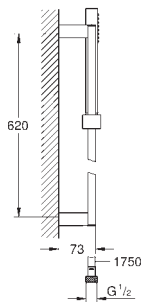

27 698 000 738706104 Krom 523,00
ditto, med ikke-begrænset volumen

27 936 000 Krom 2.208,00

Euphoria Cube
Brusesæt
bestående af:
håndbruser (27 698 000)
brusestang 600 mm (27 892 000)
Silverflex bruseslange 1.750 mm
(28 388 000)
GROHE DreamSpray perfekt spraymønster
GROHE StarLight-krombelægning
SpeedClean antikalksystem
Indvendig vandføring for længere levetid
velegnet til gennemstrømsvarmer
min. tryk 1,0 bar