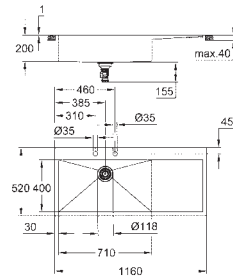

31 581 SD1

Rustfrit stål

11.907,00

K1000

Køkkenvask i rustfrit stål med afløbsbakke

model: K1000 80-S 116/52 1.0 lh

monteringstype: nedfældet eller planlimet

materiale: rustfrit stål AISI 304 (V2A)

materialetykkelse: 1 mm

GROHE StarLight-belægning

overfladebelægning: satin

GROHE Whisper

min. størrelse på underskab: 800 mm

dimensioner: 1160 x 520 mm

1 kumme: 710 x 400 mm

GROHE QuickFix system til hurtig montering

vask kan monteres til venstre

udskæring (nedfældet): 1145 x 505 mm

afløb: Ø 3.5"/90 mm kurveventil til strainer

tilbehør inkluderet: komplet bundventil med strainer, monterings sæt