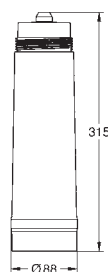

40 691 001 470,00

GROHE Blue
Magnesium+ filter
BWT erstatningsfilter til GROHE Blue
for at tilføje ekstra magnesium til vandet
Kapacitet 400 L på 17° dGH
5-fase filter
kompatibel med GROHE Blue Home, GROHE Blue Professional
og GROHE Blue Pure