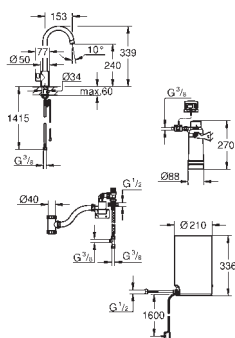

GROHE Red Mono
Armatør og kedel i størrelse M
bestående af:
GROHE Red Mono bordventil
incl. GROHE Red filter (40438000)
Ethulsmontage
C-tud
GROHE ChildLock trykknapper til kogende vand
TÜV certificeret tredobbelt elektroniske sikkerhedsforanstaltninger
mod utilsigtet aktivering af det kogende vand
GROHE StarLight-krombelægning
isoleret tud
svingfelt 150°
tilslutning af **GROHE Red** kedel
GROHE Red kedel, str. M
beholder til kogende vand
3 liter kogende vand, 100°C
maks. kapacitet på 4 liter
tilgangstryk: 1-7 bar
fleksible tilslutningslanger og tilslutningsgevind til kogende vand
CE-godkendt
strømforsyning 230 V 50 Hz
strømforbrug 2100 W
strømforbrug ved stand-by, 15 W
energieffektivitetsklasse A
GROHE Red filtersæt
til beskyttelse af kedlen mod tilkalkning
Kapacitet 600 L ved 20° dKH
5-trinsfilter
gennemstrømningsmåler