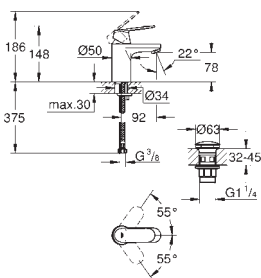

**Eurosmart Cosmopolitan
Etgrebsbatteri til håndvask**
Ethulsmontage
metalgreb
GROHE SilkMove 35mm keramisk patron
justerbar volumenbegrænser
indstillelig minimumsmængde 2,5 l/min
GROHE StarLight-krombelægning
GROHE QuickFix system til hurtig
montering med centreringssupport
GROHE EcoJoy mousseur 5,7 l/min
glat krop m. pop-up ventil
Fleksible tilslutningsslanger 3/8"
temperaturbegrænser kan tilvælges
(46 375)
Lydklasse I efter DIN 4109

32 824 000	701509504	Krom	1.014,00