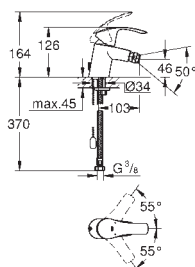

32 927 002 Krom 949,00

Eurosmart
Etgrebsbatteri til bidet, DN 15
S-Size
Ethulsmontage
metalgreb
GROHE SilkMove 35mm keramisk patron
justerbar volumenbegrænser
med temperaturbegrænser
GROHE StarLight-krombelægning
GROHE EcoJoy mousseur 5,7 l/min
GROHE QuickFix rapid installationssystem
med kugleled
kæde medfølger, kan afmonteres
Fleksible tilslutningsslange 3/8"