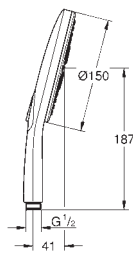

Rainshower SmartActive 150
Håndbruser 3 sprays
sprayplade krom
GROHE Rain med DripStop, Jet med DripStop, ActiveMassage
GROHE EcoJoy 9,5 l/min gennemstrømningsbegrænser
GROHE DreamSpray perfekt spraymønster
GROHE SmartTip vælg stråletype ved trykke på ringen bag på.
GROHE RainStart - Starter altid på stråletypen Rain.
GROHE StarLight-krombelægning
SpeedClean antikalksystem
Indvendig vandføring for længere levetid
universelt monteringsystem, passer
alle standard bruseslanger
velegnet til gennemstrømsvarmer
min. tryk 1,0 bar
Lanceres 3. kvartal 2020

26 591 000	73772304	Krom	2.344,00