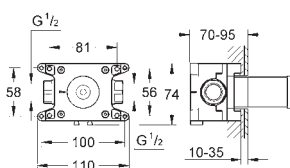

35 034 000 2.288,00

Grohtherm F
Indbygningsboks til sidebrus 27 621
til installation af et Grohtherm brugerdefineret brusesystem
indbygnings-box med aftageligt beskyttelsesdæksel
vandtæt membran-base for forsegling af væg
skylleprop
til murværk og gipskillevægsinstallation
monteringspunkter for for- og bagvæg
Krop af DR messing
1/2" tilslutninger
installationsdybde: 70-95 mm