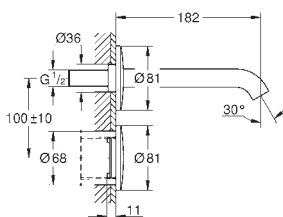

GROHE nr.	VVS nr.	Farve	Pris DKK ekskl. moms
36 447 000	704184504	Krom	8.614,00

Essence E
Infrarød elektronisk armatur til håndvask uden blandingsbatteri, vægmonteret
med infrarød sensor til overvågning, konfiguration samt serviceformål for koldt eller forblandet vand
med transformator 100-230 V AC, 50-60 Hz, 6 V DC
laminar sprayregulator 5,0 l/min
7 forudindstillede programmer:
automatisk skyl
termisk desinfektion
rengøringsfunktion
ekstrafunktioner og specifikke indstillinger kan justeres præcist med fjernbetjening (36 407)
montagesæt
til brug med Rapid SL 38 748 002
eller indbygningssæt 36 264 001
CE-godkendt
Lydklasse I efter DIN 4109
min. tryk 1,0 bar