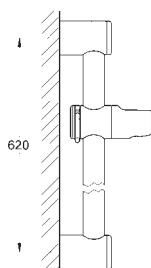

27 785 000 737851304 Krom 1.177,00

Power&Soul
Brusestang, 900 mm
med vægholdere
glide- og ledstykke
GROHE QuickFix (justerbare vægholdere)
GROHE StarLight-krombelægning

27 784 000 Krom 1.121,00
ditto, 600 mm