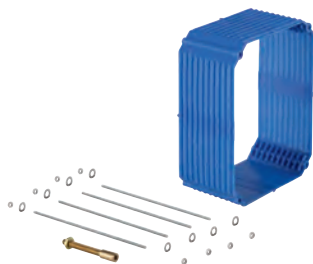

GROHE ELEKTRONIK TIL URINAL

GROHE nr.

VVS nr.

Farve

Pris DKK
ekskl. moms

38 896 000

61699097

1.078,00

Forlængersæt, 50 mm
til Rapido U eller Rapido UMB
akselforlængelsen med befæstigelsesmateriale

36 407 001

704169951

3.382,00