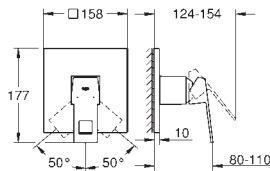

Eurocube
Etgrebsbatteri til brus
Forplade, skal installeres med:
GROHE Rapido SmartBox 35 600 000
GROHE SilkMove 46mm keramisk patron
GROHE StarLight-krombelægning
vægrosette med GROHE QuickFix
(overdækket rossette- og akseltætning dækket fixing)
metal vægplade, 6° justerbar
metalgreb
vandflow:
udgang B eller C = 30 l/min
indbygningsdele købes separat

35 600 000	722329.004		769,00

GROHE Rapido SmartBox universal indbygningsboks

24 062 000	727543304	Krom	2.377,00