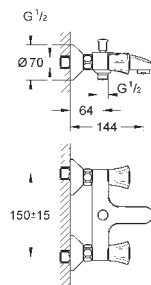

25 450 001 **Krom** 1.467,00

Costa L
Kar- & brusebatteri
vægmonteret
metalgreb
varmeisoleret
til skrue
Longlife overdel
automatisk omstilling: kar/brus
mousseur
S-forskrninger
GROHE StarLight-krombelægning