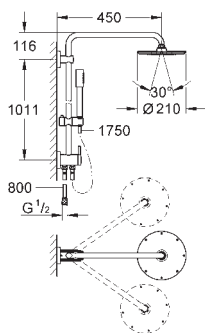

Rainshower System 210
Brusesystem med diverter til vægmontage
bestående af:
vandret svingbar **450 mm brusearm**
via omstilling kan skiftes mellem hoved- og håndbruser
hovedbruser i metal Rainshower Cosmopolitan 210 (28 368 000)
med kugleled
vridningsvinkel $\pm 15^\circ$
håndbruser Sena (28 034 000)
glideelementets højde er justerbart
(12 140 000)
metalbruseslange 1750 mm
vandtilslutning med metalbruseslangens
1/2" gevind på armatur / vægttilslutningsbøjning
GROHE DreamSpray perfekt spraymønster
GROHE StarLight-krombelægning
SpeedClean antikalksystem
Indvendig vandføring for længere levetid
kan anvendes til gennemstrømsvarmer
fra 18 kW/h
min. gennembløb 7 l/min.
min. tryk 1,0 bar
anbefalet tryk 1,0 - 5,0 bar