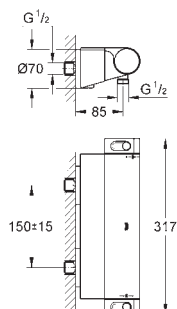

GROHE nr.	VVS nr.	Farve	Pris DKK ekskl. moms
34 469 001	722446504	Krom	3.690,00

Grotherm 2000
Termostatbatteri til brus
vægmonteret
100% GROHE CoolTouch som forhindrer at termostaten og s-forskruningerne bliver for varme at røre ved
GROHE StarLight-krombelægning
GROHE Aqua Paddle ergonomisk udformede greb
temperaturhåndtag med GROHE SafeStop ved 38°C
GROHE SafeStop Plus valgfri temperaturbegrænser på 43°C inkluderet
integreret blandingsspærre
GROHE TurboStat kompakt termostatelement
reguleringsgreb med GROHE EcoButton
(ecoknap med et økonomisk, vandbesparende stop)
keramisk overdel 1/2", 180°
bruserafgang ned 1/2"
indbyggede kontraventiler
snavssamler
Med kontraventil
skjulte s-forskrninger, CoolTouch rosetter med vægforsjåning
GROHE EasyReach tilbehørsbakke
aftagelig for nem rengøring
krom
min. tryk 1,0 bar
GROHE EcoJoy-teknologi reducerer vandforbruget
og giver en perfekt gennemstrømning

34 169 001	722446204	Krom	3.268,00