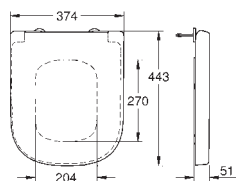

39 331 001 **614782400** **Alpinhvid** **484,00**

Euro Ceramic
WC-sæde
med låg
quick release-funktion
aftageligt
materiale: Duroplast
inkl. fikseringssæt
kompatibel med alle GROHE Euro Ceramic WC'er: 39328000, 39328000H, 39206000, 3920600H