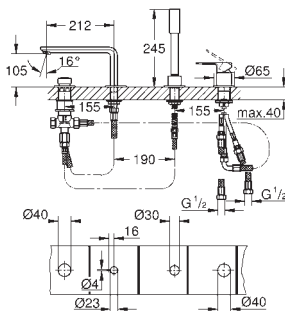

19 577 001	725532104	Krom	9.239,00
19 577 DC1	725532116	Supersteel	13.892,00
19 577 AL1		Børstet Hard Graphite	15.911,00

Lineare

4-huls kar- & brusekombination

GROHE SilkMove 35mm keramisk patron

med temperaturbegrænser

GROHE StarLight-krombelægning

tud samlet på forhånd

etgrebs betjeningsgreb til blandingsbatteri

metalgreb

karudløb med mousseur

omstilling kar/brus

håndbruser Sena Stick (26 465)

bruserslange i metal 2000 mm

Fleksible tilslutningslanger 3/8"

tilslutning til bruseslange

Med kontraventil

til brug med 29 037 000

min. tryk 1,0 bar

19 965 001	725531104	Krom	7.466,00

Lineare

3-huls kar- & brusekombination

3-huls installation

GROHE SilkMove 35mm keramisk patron

GROHE StarLight-krombelægning

etgrebs betjeningsgreb til blandingsbatteri

omstilling kar/brus

håndbruser Sena Stick (26 465)

bruserslange i metal 2000 mm

Fleksible tilslutningslanger 3/8"

tilslutning til bruseslange

Med kontraventil

til brug med 29 037 000

til kombination med Talentofill 28 990 / 28 991

min. tryk 1,0 bar

29 037 000	725528004		8.411,00

5-huls kar- & brusekombination

underdel til flisebænk

bestående af:

basis ramme

opsamler med integreret afløb for

indtrængende vand

Kappe til skruenhuller medfølger i krom.

45 388 000	725521901		963,00
Støtteben til bundramme