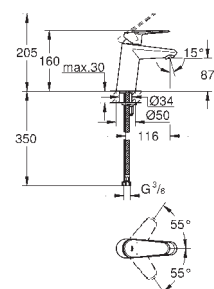

Eurodisc Cosmopolitan Etgrebsbatteri til håndvask

metalgreb

Ethulsmontage

GROHE SilkMove 35mm keramisk patron

justerbar volumenbegrænser

indstillelig minimumsmængde 2,5 l/min

temperaturbegrænser

GROHE StarLight-krombelægning

GROHE EcoJoy SpeedClean mousseur 5,7 l/min

GROHE QuickFix Plus system til hurtig

montering med centreringssupport

glat krop

Fleksible tilslutningsslanger 3/8"

min. tryk 1,0 bar

Lydklasse I efter DIN 4109

23 054 003	702123334	Krom	*