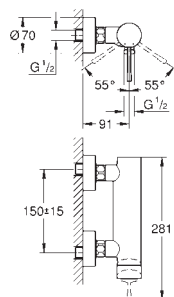

33 636 001	726966504	Krom	1.888,00
33 636 DC1	726966516	Supersteel	2.836,00
33 636 BE1	726966510	Poleret Nikkel	3.038,00
33 636 EN1	726966511	Børstet Nikkel	3.240,00
33 636 GL1	726966515	Poleret Cool Sunrise	3.038,00
33 636 GN1	726966518	Børstet Cool Sunrise	3.240,00
33 636 DA1	726966512	Poleret Warm Sunset	3.038,00
33 636 DL1	726966513	Børstet Warm Sunset	3.240,00
33 636 A01	726966508	Poleret Hard Graphite	3.038,00
33 636 AL1	726966509	Børstet Hard Graphite	3.240,00

Essence
Etgrebsbatteri til brus
vægmonteret
metalgreb
GROHE SilkMove 35mm keramisk patron
med temperaturbegrænser
GROHE StarLight-krombelægning
bruserafgang 1/2"
integreret kontraventil
S-forskrninger
Med kontraventil
min. tryk 1,0 bar