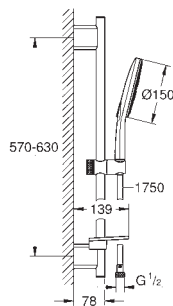

26 592 000 737772334 Krom 2.352,00

Rainshower SmartActive 150 Brusestangsæt 3 sprays

bestående af:
håndbruser Rainshower SmartActive 150 (26 590)
Brusestang 600 mm
med vægholdere
Silverflex bruseslange 1.750 mm
(28 388 000)
GROHE EasyReach bakke
GROHE EcoJoy 9,5 l/min gennemstrømningsbegrænsner
GROHE DreamSpray perfekt spraymønster
GROHE StarLight-krombelægning
GROHE QuickFix Plus
justerbar afstand mellem skruer
kan bruges ved eksisterende skruehuller
GROHE TileFix justerbar dybde på top og bund montering
SpeedClean antikalksystem
Indvendig vandføring for længere levetid
Twistfree for at undgå snoede bruseslanger
velegnet til gennemstrømsvarmer
min. tryk 1,0 bar
Lanceres 3. kvartal 2020