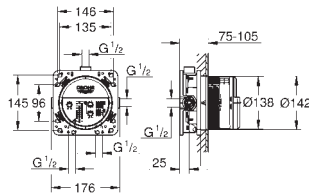

GROHE RAPIDO SMARTBOX

GROHE nr. VVS nr. Farve Pris DKK
ekskl. moms

35 600 000 722329.004 769,00

Rapido SmartBox
Universal indbygningsboks, 1/2"
3 stk. udgange 1/2" til hoved/håndbruser og/eller kar
2 stk. 1/2" vandtilgange i under af indbygningsboksen
Justeringsmulighed vandret 0-6 grader
Ud- og indgange er i messing
Vådruksmembran medfølger
stabil indbygningsboks med beskyttende omslag
For indbygning, vægmontering
Tilbehør medfølger ikke:
Lækagesikring GROHE nr. 47 790 000

14 055 000 722687950 1.655,00

Beskyttelse mod tilbageløb (DIN-EN1717)
retrofit sæt til beskyttelse mod tilbageløb i kombination
med indgangs-, pop up og afløbssystemer
erstatte særskilt rørafbryder til beboelsesformål
passer til termostatforplader med 2 udgange og kan kombineres med GROHE
Rapido SmartBox: Grotherm SmartControl, SmartControl blander, Grotherm
SmartControl forplader, etgrebsblandere