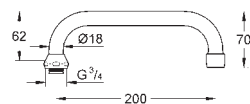

13 028 000 Krom 369,00

U-udløb
til køkkenvægbatteri, 1/2"
rørdløb
mousseur
fremspring 200 mm
forskruining 3/4"
messing
GROHE StarLight-belægning