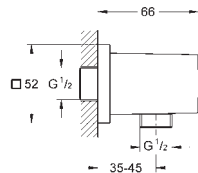

Euphoria Cube
Tilslutningsbøjning til væg
udvendig gevind
Med kontraventil
GROHE StarLight-krombelægning

26 370 000		Krom	423,00