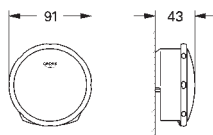

37 624 000	616987064	Krom	970,00

Arena Cosmopolitan S

Betjeningsplade

til 2-skyls- og start/stop betjening

til pneumatisk afløbsventil AV1

GD 2 cisterne

til lodret montage

130 x 172 mm

af ABS plast

GROHE StarLight-krombelægning

GROHE EcoJoy-teknologi reducerer vandforbruget

og giver en perfekt gennemstrømning

trykplade med magnetisk holder og opsætningsbeslag er inkluderet.

lille aksel 40 911 000 sælges separat