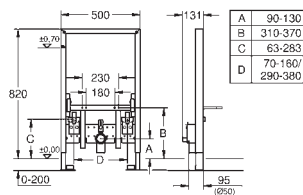

GROHE RAPID SL TIL HÅNDVASK/BIDET

GROHE nr.

VVS nr.

Farve

Pris DKK
ekskl. moms

38 543 000

616994120

3.184,00

Rapid SL

Element til bidet, 0,82 m installationshøjde

stålramme, pulverlakeret, selvbærende
til montage på massiv væg eller

elementmontage

komplet formonteret

højdeindstillelige objekt- og armatur-

tilslutninger

med hurtig indstilling og sikring

med befæstigelsesmateriale

TUV-testet

bidetbolte

HT-afløbsbøjning DN 50

tætning Ø 32 mm

2 lyddæmpende armaturtilslutninger DN 15

fastgørelsesmateriale til bidet

for vægmontering, bestil venligst vægbeslag 38 558 00M (sælges separat)