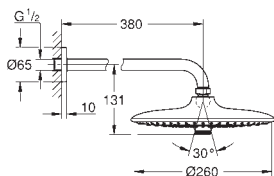

Euphoria 260
Hovedbruser sæt 360 mm, 3 sprays
bestående af:
hovedbruser Euphoria 260 (26 457)
3 stråletyper:
Rain, SmartRain, Jet
Brusearm Rainshower 380 mm (28 361 000)
GROHE EcoJoy 9,5 l/min gennemstrømningsbegrænser
GROHE DreamSpray perfekt spraymønster
GROHE StarLight-krombelægning
SpeedClean antikalksystem
Indvendig vandføring for længere levetid
velegnet til gennemstrømsvarmer
min. tryk 1,0 bar

26 458 000	736167504	Krom	2.306,00

ditto, uden vandsparer