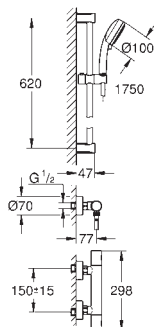

Grotherm 800 Cosmopolitan
Termostatbatteri til brus, DN 15 med tilbehør
bestående af:
Grotherm 800 Cosmopolitan termostatbatteri til brus 1/2" (34 765 000)
Tempesta Cosmopolitan 100 brusestangssæt, 2 stråletyper, 600 mm (27 578 002)
valgfri GROHE EcoJoy 5.7 l/min vandbegrænsning inkluderet.
Lanceres 2. kvartal 2020

34 769 000 Krom 2.798,00