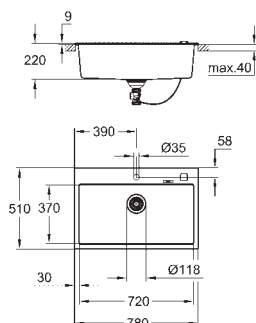

31 652 ATO **682482302** **grå granit** **2.013,00**
31 652 APO **682482301** **sort granit** **2.013,00**

K700
Kompositvask
model: K700 80-C 78/51 1.0
montering: standard indbygning
materiale: kvartskomposit
GROHE Whisper
min. størrelse på underskab: 800 mm
dimensioner: 780 x 510 mm
vask 1: 720 x 370 x 220 mm
GROHE QuickFix system til hurtig montering
udskæring: 764 x 494 mm
afløb: bundventil
tilbehør inkluderet: komplet bundventil med strainer, monterings sæt