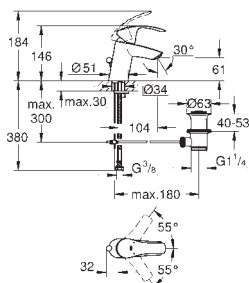

23 456 002 **702200504** **Krom** **886,00**

Eurosmart
Etgrebsbatteri til håndvask
Ethulsmontage
metalgreb
GROHE SilkMove 35mm keramisk patron
justerbar volumenbegrænser
GROHE StarLight-krombelægning
GROHE EcoJoy mousseur 5,7 l/min
GROHE QuickFix rapid installationssystem
hybrid bundventil sæt 1 1/4 "
Fleksible tilslutningsslanger 3/8"