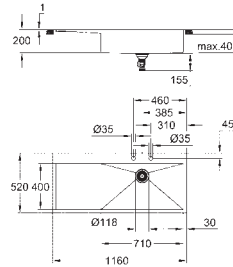

GROHE KØKKENVASKE I RUSTFRIT STÅL

GROHE nr.

VVS nr.

Farve

Pris DKK
ekskl. moms

31 582 SD1

Rustfrit stål

11.907,00

K1000

Køkkenvask i rustfrit stål med afløbsbakke

model: K1000 80-S 116/52 1.0 rh

monteringstype: nedfældet eller planlimet

materiale: rustfrit stål AISI 304 (V2A)

materialetykkelse: 1 mm

GROHE StarLight-belægning

overfladebelægning: satin

GROHE Whisper

min. størrelse på underskab: 800 mm

dimensioner: 1160 x 520 mm

1 kumme: 710 x 400 mm

GROHE QuickFix system til hurtig montering

vask kan monteres til højre

udskæring (nedfældet): 1145 x 505 mm

afløb: Ø 3.5"/90 mm kurveventil til strainer

tilbehør inkluderet: komplet bundventil med strainer, monterings sæt