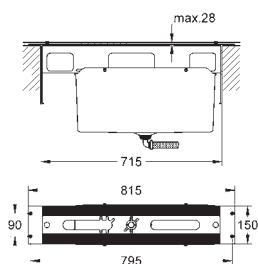

5-huls kar- & brusekombination
underdel til flisebænk
bestående af:
basis ramme
opsamler med integreret afløb for
indtrængende vand
Kappe til skruehuller medfølger i krom.

45 388 000 725521901 963,00
Støtteben til bundramme

23 741 001 727723104 Krom 23.400,00
23 741 DC1 727723116 Supersteel 35.185,00