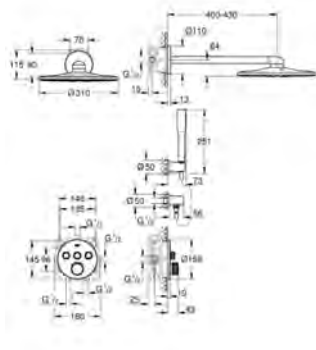

GROHE EURODISC COSMOPOLITAN

GROHE nr.	VVS nr.	Farve	Pris DKK ekskl. moms
34 705 000	722686804	Krom	14.938,00

Grotherm SmartControl Perfekt brusesæt med Rainshower SmartActive 310

bestående af:

- indbygningstermostat med 3 ventiler Grotherm SmartControl monterings sæt forplade, rund (29 121 000)
- GROHE Rapido SmartBox 35 600 000
- Rainshower 310 hovedbrusersæt (26 475) inkl. hovedbruser med 2 sprays, horizontal bruserarm (400mm) og hovedbruser indbygningssæt (26 483 000)
- Euphoria Cosmopolitan Stick håndbruser (27 367 000)
- Rainshower vægholder til håndbruser (27 074 000)
- Rainshower tilslutningsbøjning til væg 1/2" (27 057 000)
- Silverflex bruseslange 1.500 mm (28 364)

13 278 002		Krom	1.203,00

Eurodisc Cosmopolitan

Karudløb

vægmonteret

GROHE StarLight-krombelægning

mousseur

udvendig gevind 1/2"

fremspring 170 mm

min. tryk 1,0 bar

13 279 002		Krom	1.404,00

Eurodisc Cosmopolitan

Karudløb

vægmonteret

GROHE StarLight-krombelægning

mousseur

automatisk omstilling: kar/brus

med skjult studs

udvendig gevind 1/2"

fremspring 170 mm

19 952 000	747385904	Krom	1.834,00

Talentofill

Karpåfyldnings-, af- og overløbsgarnitur

montagesæt

bestående af:

rosette

tilløbsdel

afløbsprop

montagetilbehør

til kombination med Talentofill 28 990/28 991

GROHE StarLight-krombelægning

37 624 000	616987064	Krom	970,00

Arena Cosmopolitan S

Betjeningsplade

til 2-skyls- og start/stop betjening

til pneumatisk afløbsventil AV1

GD 2 cisterne

til lodret montage

130 x 172 mm

af ABS plast

GROHE StarLight-krombelægning

GROHE EcoJoy-teknologi reducerer vandforbruget

og giver en perfekt gennemstrømning

trykplade med magnetisk holder og opsætningsbeslag er inkluderet.

lille aksel 40 911 000 sælges separat