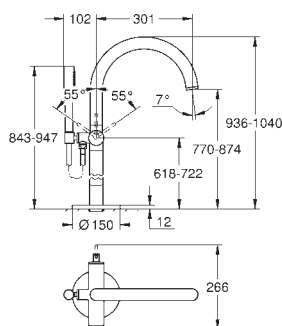

32 653 003	727738.404	Krom	18.247,00
32 653 DC3	727738.416	Supersteel	25.202,00
32 653 GL3		Poleret Cool Sunrise	27.061,00
32 653 DA3		Poleret Warm Sunset	27.061,00
32 653 AL3	727738.409	Børstet Hard Graphite	28.803,00

Atrio

Etgrebskarmatur, gulvmontage

Forplade, skal installeres med:

Indbygningsdel (45 984 001)

indbygningsdele købes separat

GROHE SilkMove 35mm keramisk patron

med temperaturbegrænser

GROHE StarLight-krombelægning

automatisk omstilling: kar/brus

udløb med mousseur

frespring 301 mm

integreret kontraventil i bruserafgang 1/2"

med håndbruserholder

håndbruser Sena Stick (26 465)

Silverflex bruselang 1250 mm

Med kontraventil

min. tryk 1,0 bar

45 984 001	727552004		5.025,00