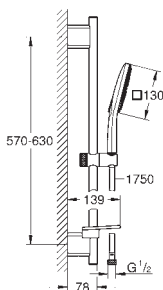

26 585 000

737771364

Krom

1.980,00

Rainshower SmartActive 130 Cube Brusestangsæt 3 sprays

bestående af:

håndbruser Rainshower SmartActive 130 Cube (26 552)

Brusestang 600 mm

med vægholdere

Rotaflex metal bruseslange 1750 mm (28 025)

GROHE EasyReach bakke

GROHE EcoJoy 6,6 l/min gennemstrømningsbegrænsner

GROHE DreamSpray perfekt spraymønster

GROHE StarLight-krombelægning

GROHE QuickFix Plus

justerbar afstand mellem skruer

kan bruges ved eksisterende skruehuller

GROHE TileFix justerbar dybde på top og bund montering

SpeedClean antikalksystem

Indvendig vandføring for længere levetid

Twistfree for at undgå snoede bruseslanger

velegnet til gennemstrømsvarmer

min. tryk 1,0 bar

Lanceres 3. kvartal 2020