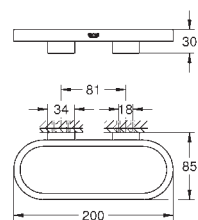

**Selection
Håndklædering**
materiale: metal
holder til sæbeskål (41 036) og glas bakke (41 037)
200 mm lang
skjulte fastgøringsskruer
GROHE StarLight-krombelægning

41 036 000		Klar glas	215,00
------------	--	-----------	--------