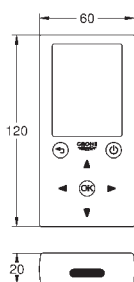

Fjernbetjening
til alle GROHE infrarøde produkter og Blue Home
monitorering
forbrugs- og brugsdata
termisk desinfektionscyklus (infrarøde produkter)
automatisk skyllecyklus
rengøringsprogram (GROHE Blue Home)
filter og CO₂ kapacitet (GROHE Blue Home)
konfiguration
rengøring til / fra
termisk desinfektion cyklus
registreringsområdet
efterløbstid (infrarøde produkter)
automatisk skyl (infrarøde produkter)
filter kapacitet (GROHE Blue Home)
service
send og gem profil
gendan til fabriksindstilling eller andre brugerindstillinger
servicedetaljer
mulighed for brug i demo tilstand
fejlkoder (GROHE Blue Home)
3 x 1.5 V DC (AAA) batteri strømforsyning