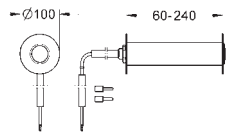

GROHE ELEKTRONIK TIL WC

GROHE nr.	VVS nr.	Farve	Pris DKK ekskl. moms
43 977 000		Krom	3.917,00

Pneumatisk betjening
GROHE StarLight-krombelægning
hånd-fjernbetjent til institutionsbehov
trykknop med rosette Ø 100 mm
til vægtykkelser 80 - 240 mm
med betjeningspærre
pneumatisk slange 1,50 m

Krom 3.917,00

37 059 000		Krom	2.402,00