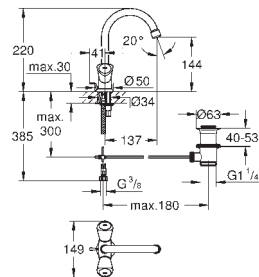

Costa L
Togrebsbatteri til håndvask, DN 15
varmeisoleret
metalgreb
til skrue
Carbodur overdel
svingbart udløb med mousseur
løftestang med bundventil 1 1/4"
Fleksible tilslutningsslanger 3/8"
GROHE StarLight-krombelægning

21 338 001	701015104	Krom	1.221,00