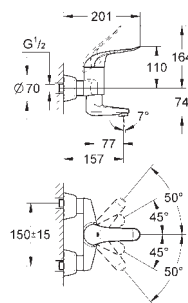

32 770 000 Krom 4.345,00

Euroeco Special
Etgrebsbatteri til håndvask
vægmonteret
GROHE StarLight-krombelægning
GROHE SilkMove 46mm keramisk patron
GROHE EcoJoy-teknologi reducerer vandforbruget og giver en perfekt gennemstrømning
justerbar volumenbegrænser
justerbar temperaturbegrænser
indstillelig minimumsmængde 2,5 l/min
laminarperlator 9 l/min
svingbar og fast indstillelig tud
fremspring 157 mm
metalgreb
greblængde 120 mm
S-forskrninger

32 768 000 727071104 Krom 2.979,00
med låsbare S-tilslutninger, forskydning 174 mm