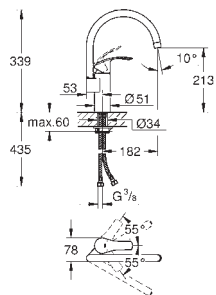

GROHE EUROSMART

GROHE nr. VVS nr. Farve Pris DKK
ekskl. moms

33 202 002 **705805404** **Krom** **1.340,00**
33 202 DC2 **705805416** **Supersteel** **1.773,00**

Eurosmart
Etgrebskøkkenbatteri
højt udløb
Ethulsmontage
GROHE StarLight-belægning
GROHE SilkMove 35mm keramisk patron
integreret temperaturbegrænser
mousseur
justerbar volumenbegrænser
med svingtud
svingfelt 0° / 150° / 360°
Fleksible tilslutningsslanger 3/8"
system til hurtig montage
min. tryk 1,0 bar