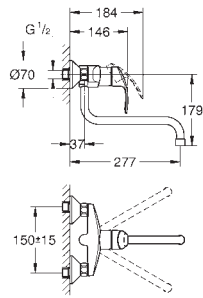

GROHE nr. VVS nr. Farve Pris DKK
ekskl. moms

32 224 002 709182504 Krom 1.463,00

Eurosmart
Etgrebskøkkenbatteri
vægmonteret
GROHE StarLight-belægning
GROHE SilkMove 35mm keramisk patron
mousseur
justerbar volumenbegrænser
med svingtud
svingradius 360°
fremspring 277 mm
integreret temperaturbegrænser
S-forskrninger