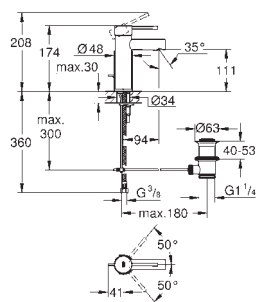

GROHE
ESSENCE

GROHE nr.	VVS nr.	Farve	Pris DKK ekskl. moms

32 898 001	702210204	Krom	1.655,00

Essence
Etgrebsbatteri til håndvask
Ethulsmontage
metalgreb
GROHE SilkMove 28mm keramisk patron
med temperaturbegrænser
GROHE StarLight-krombelægning
GROHE EcoJoy mousseur 5,7 l/min
GROHE QuickFix Plus installationssystem
løftestang med bundventil 1 1/4"
Fleksible tilslutningsslanger 3/8"
min. tryk 1,0 bar