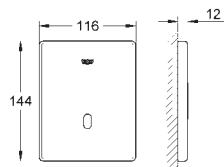

Tectron Skate
Infrarød elektronik til urinal
med infrarød sensor til overvågning, konfiguration samt serviceformål
med transformer 100-230 V AC, 50-60 Hz, 6 V DC
kartusche med solenoid ventil og filter
frontplade 116 x 144 mm
vandtryk min. 0,5 bar
drifttryk max 10 bar
7 forudindstillede programmer:
automatisk skyl
rengøringsfunktion
forskyt til/fra
ekstrafunktioner og specifikke indstillinger kan justeres præcist med fjernbetjening (36 407)
indstillelig flow tid manuelt eller ved fjernbetjening
færdigmontagesæt
til Rapido U
CE-godkendt