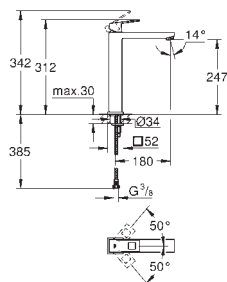

23 406 000 Krom 3.175,00
23 406 DC0 Supersteel 4.784,00
23 406 AL0 Børstet Hard Graphite 5.467,00

Eurocube
Etgrebsbatteri til håndvask, XL-size
Ethulsmontage
metalgreb
til fritstående håndvask
GROHE SilkMove 28mm keramisk patron
temperaturbegrænser
GROHE StarLight-krombelægning
GROHE EcoJoy SpeedClean mousseur 5,7 l/min
GROHE QuickFix Plus installationssystem
glat krop
Fleksible tilslutningsslanger 3/8"
min. tryk 1,0 bar