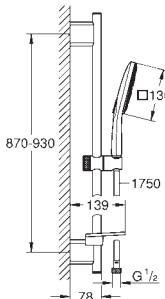

Rainshower SmartActive 130 Cube Brusestangsæt 3 sprays

bestående af:

håndbruser Rainshower SmartActive 130 Cube (26 582)

brusestang 900 mm

med vægholdere

Silverflex bruseslange 1.750 mm
(28 388 000)

GROHE EasyReach bakke

GROHE EcoJoy 9,5 l/min gennemstrømningsbegrænser

GROHE DreamSpray perfekt spraymønster

GROHE StarLight-belægning

GROHE QuickFix Plus

justerbar afstand mellem skruer

kan bruges ved eksisterende skruehuller

GROHE TileFix justerbar dybde på top og bund montering

SpeedClean antikalksystem

Indvendig vandføring for længere levetid

Twistfree for at undgå snoede bruseslanger

velegnet til gennemstrømsvarmer

min. tryk 1,0 bar

Lanceres 3. kvartal 2020