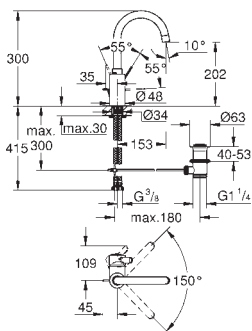

Eurosmart Cosmopolitan
Etgrebs håndvaskbatteri 1/2"
L-size
Ethulsmontage
metalgreb
skjult grebsikring
GROHE SilkMove 35mm keramisk patron
justerbar volumenbegrænser
GROHE StarLight-krombelægning
GROHE Zero isolerede indre vandveje - bly- og nikkelfri
GROHE QuickFix system til hurtig montering
mousseur
svingtud med vandbegrænser
løftestang med bundventil 1 1/4"
Fleksible tilslutningslanger 3/8"
temperaturbegrænser kan tilvælges
(46 375)

23 933 001		Krom	1.778,00
ditto, med pop-up ventil 1 1/4"