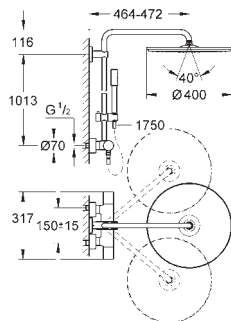

GROHE RAINSHOWER SYSTEM

GROHE nr.	VVS nr.	Farve	Pris DKK ekskl. moms
27 174 001	722286854	Krom	15.398,00

Rainshower System 400
Brusesystem med termostat til vægmontering
bestående af:
vandret svingbar **450 mm brusearm**
termostat med Aquadimmer-funktion
muliggør skift mellem:
hovedbruser Rainshower Cosmopolitan 400
(28 778 000)
materiale: metal
med kugleled
vridningsvinkel $\pm 20^\circ$
Sena håndbruser (28 034 000)
glideelementets højde er justerbart
(12 140 000)
bruseslange, 1750 mm (28 025 000)
GROHE TurboStat kompakt termostatelement
med **GROHE SafeStop** ved 38°C
GROHE SafeStop Plus valgfri temperaturbegrænsning på 43°C inkluderet
GROHE CoolTouch
GROHE DreamSpray perfekt spraymønster
GROHE StarLight-krombelægning
SpeedClean antikalksystem
Indvendig vandføring for længere levetid
kan anvendes til gennemstrømsvarmer
fra 18 kW/h
min. gennembløb 7 l/min.
min. tryk 1,0 bar

27 966 000	722286864	Krom	10.477,00