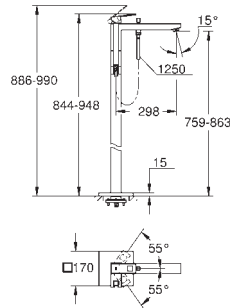

GROHE EUROCUBE

GROHE nr.

VVS nr.

Farve

Pris DKK
ekskl. moms

23 672 001
23 672 DC1
23 672 AL1

Krom
Supersteel
Børstet Hard Graphite

18.632,00
25.789,00
29.473,00

Eurocube

Etgrebs armatur til kar 1/2", gulvmonteret

Forplade, skal installeres med:

45 984 001

29 086 000

indbygningsdele købes separat

GROHE SilkMove 35mm keramisk patron
med temperaturbegrænser

GROHE StarLight-krombelægning
automatisk omstilling: kar/brus

udløb med mousseur

håndbruser Euphoria Cube+ 6,6 l/min (26 467)

Silverflex bruseslange 1250 mm (28 362 000)

fremspring 298 mm

integreret kontraventil i bruserafgang 1/2"

Med kontraventil

med håndbruserholder