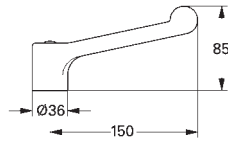

GROHE nr.	VVS nr.	Farve	Pris DKK ekskl. moms
45 314 000		Krom	731,00

Greb
fremspring 150 mm
blå/rød markering
kan anvendes ved keramiske overdel
GROHE StarLight-krombelægning