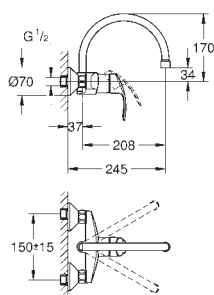

32 482 002 **709183504** **Krom** **1.462,00**

Eurosmart
Etgrebskøkkenbatteri
vægmonteret
GROHE StarLight-belægning
GROHE SilkMove 35mm keramisk patron
mousseur
justerbar volumenbegrænser
svingradius 360°
med svingtud
udløb 186 mm
integreret temperaturbegrænser
S-forskrutninger