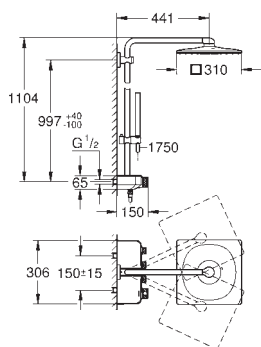

Euphoria SmartControl 310 Cube Duo

Brusesystem med termostat til vægmontering

bestående af:

vandret 450 mm brusearm

øvre del af brusestangen kan justeres og tilpasses de eksisterende borede huller

SmartControl termostat