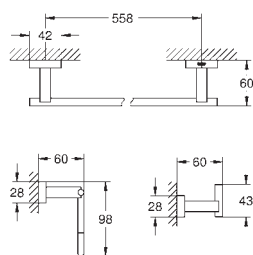

GROHE ESSENTIALS CUBE

GROHE nr. VVS nr. Farve Pris DKK
ekskl. moms

40 777 001 773660304 Krom 628,00

Essentials Cube
Gæstebadeværelse tilbehørssæt 3 i 1
materiale: metal
bestående af:
håndklædekrog (40 511 001)
papirholder (40 507 001)
håndklædeholder (40 509 001)
skjulte fastgøringsskruer
GROHE StarLight-krombelægning