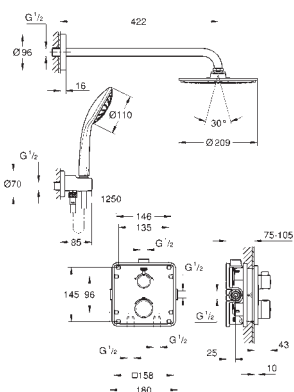

34 734 000 722414884 Krom 13.140,00

Grotherm Perfekt brusesæt med Rainshower Cosmopolitan 210

bestående af:
Grotherm sæt til slutinstallation med Aquadimmer (24 079)
GROHE Rapido SmartBox universal indbygningsboks, 1/2" (35 600)
hovedbruser i metal Rainshower Cosmopolitan 210 (28 368 000)
brusearm Rainshower 422 mm (26 146 000)
Euphoria håndbruser (27 265)
udløbsvinkel (28 628)
Silverflex bruserslange 1250 mm (28 362 000)