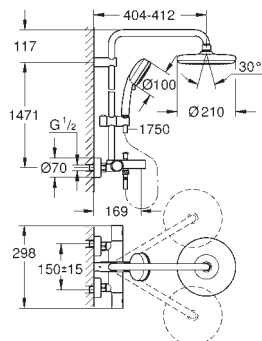

GROHE TEMPESTA SYSTEM

GROHE nr.	VVS nr.	Farve	Pris DKK ekskl. moms
26 223 001	722291804	Krom	6.790,00

Tempesta Cosmopolitan 210
Brusesystem med termostat til vægmontering
bestående af:
vandret svingbar **390 mm brusearm**
udevendig termostat Grotherm 1000 Cosmopolitan med Aquadimmer funktion
muliggør skift mellem:
Tempesta 210 hovedbruser (26 408)
stråletype: Rain
med kugleled
vridningsvinkel ± 15°
karudløb
separat omskifter til håndbruser
håndbruser Tempesta Cosmopolitan 100 (27 571 001)
2 stråletyper:
Rain, Jet
glideelementets højde er justerbart
bruseslange, 1750 mm 1/2" x 1/2" (28 410)
GROHE TurboStat kompakt termostatelement
med **GROHE SafeStop** ved 38° C
GROHE SafeStop Plus valgfri temperaturbegrænser på 43°C inkluderet
GROHE DreamSpray perfekt spraymønster
GROHE StarLight-krombelægning
SpeedClean antikalksystem
Indvendig vandføring for længere levetid
Twistfree for at undgå snoede bruseslanger
kan anvendes til gennemstrømsvarmer
fra 18 kW/h
min. gennemløb 7 l/min.

26 224 001	726962804	Krom	4.715,00