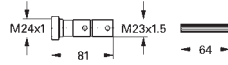

45 203 000 159,00
ditto, 200 mm

46 901 000 1.021,00

Forlængersæt, 25 mm
til 23 429 000 Joystick armatur 1/2", indbygget krop
til 2-huls håndvaskbatteri
indbygning i væg
inkl. demonteringsnøgle

14 048 000 722687965 1.562,00