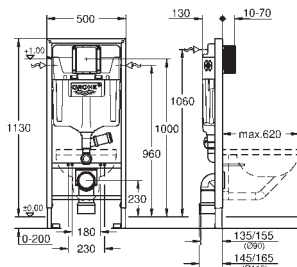

Element til WC, 1,13 m installationshøjde, med ekstern lugtekstrahering
med cisterne GD 2

med skyllerør til ekstern lugtudsugning
til montage på massiv væg eller
elementmontage

stålramme, pulverlakeret, selvbærende
til tørbeklædning, komplet formonteret
fastmonterede tilslutninger

med hurtig indstilling og sikring

med bæftigelsesmateriale

TÜV-testet

2 WC-bolte

fikseringssæt til toiletskål

WC keramik med lille bærende område (< 205 mm)

kræver yderligere tilbehør 38 779 000

boltafstand 180/230mm

PP udløbsbøjning Ø 90 mm

justérbar

PP overgang Ø 90/110 mm

til- og afløbsgarniture

skyllecisterne GD 2, 6-9 l, består af følgende:

Fabriksindstillet til 3-6 liter, men kan nemt indstilles til

anden skyllemængde. Med adaptor 42 333 000 kan

man reducere skyllemængden yderligere til 2-4 liter

flush rør med tilslutning til lugtudsugning 50 mm

pneumatisk afløbsventil med 3 funktioner:

2-skyls, start & stop eller 1-skyl

vandtilslutning fra venstre, højre eller bagfra

armaturgruppe I, under 20dB

kondensvandsisoleret

vandtilslutning 1/2" med integreret hjørneventil

og slangeforskrining

brug af værktøj er ikke nødvendig ved montering af inspektionsskatten

til lodret eller vandret brug

for vægmontering, bestil venligst vægbeslag 38 558 00M (sælges separat)

til montering af små trykplader bestilles revision

skakt 40 911 000 (sælges separat)

husk skandinavisk adapter 38 338 000