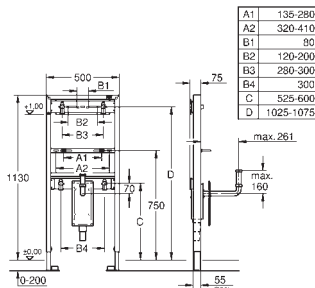

GROHE RAPID SL TIL HANDICAPPEDE

GROHE nr.

VVS nr.

Farve

Pris DKK
ekskl. moms

38 625 001

616978600

2.829,00