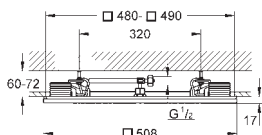

GROHE HOVEDBRUSER

GROHE nr. VVS nr. Farve Pris DKK
ekskl. moms

26 373 001 Krom 241.689,00

Rainshower F-Series 40" AquaSymphony Loftbruser 6+ sprays med lys

1016 mm x 762 mm x 145 mm
materiale: metal
minimum vandflow 25 l/min
mindst anbefalet tryk 3,0 bar
1 x AquaCurtain
1 x Pure XL spray
1 x 2 mist spray
2 x GROHE PureRain spray 400 x 190 mm
1 x 2 XL Waterfall
1 x 4 Bokoma Spray med justerbar vinkel angle 20° og kombinationer
fuld spektret LED: skiftende blødt lys i regnbuens farver
individuelt justerbar: permanent belysning med farvevalg
strømforsyning til lys 12 V DC
CE-godkendt
SpeedClean antikalksystem
GROHE DreamSpray perfekt spraymønster
GROHE StarLight-belægning

Kræver indmuringssæt (26 376 001), F-digital Deluxe basisenhed boks (36 397 000), Bluetooth-enhed (36 371 000), og forskellige kabel forbindelser – alle skal bestilles separat på baggrund af installationssituationen

Loftskonstruktionen skal være egnet til de statiske krav for produktet (samlet produkt vægt > 70 kg). Loftbruseren kontrolleres med 8 vand-udgange + 1 udgang til håndbruseren og vandet skal have et tilstrækkeligt flow (> 100 l / min). For en detaljeret beskrivelse, se venligst særskilt planlægnings- & installations guide.

anbefaling: konfiguration med Grohtherm SmartControl 3 x Grohtherm SmartControl (29 126 000) 3 x GROHE Rapido SmartBox (35 600 000) 1 x Euphoria Cube Stick vægholdersæt 1 spray (26 405 000)

dette produkt indeholder indbygget LED-lamper, som ikke kan udskiftes:
energieffektivitetsklasse: A++

26 376 001 Krom 22.961,00

Rainshower F-Series 40" Indbygningssæt

til brug med Rainshower F-Series 40" AquaSymphony
1000 mm x 745 mm x 152 mm
minimum installationsdybde: 167 mm
vandør: messing
1/2" tilslutninger