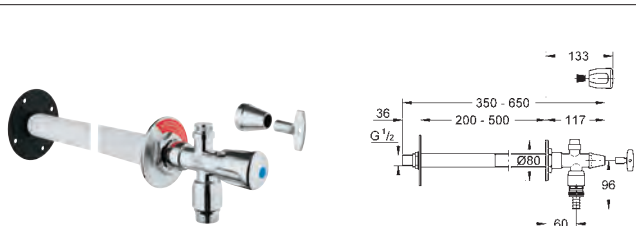

GROHE nr.	VVS nr.	Farve	Pris DKK ekskl. moms
41 206 000		Krom	2.357,00

Eurotec-byggedel til udvendig vægventil 1/2"
med sikkerhedsenhed type HD (rørventilationsventil kombineret med
tilbagevendelsesventil
frostsikker gennem automatisk udtømning ved hver lukke operation
stiknøgle og sanitetsgreb
ventil sæde af rødgods
indbygningsdybde 170 - 500 mm
CU-tilslutning 15 mm og udvendig gevind 1/2"
vridningsbeskyttet
gennemgangsboring 35 mm
Med kontraventil