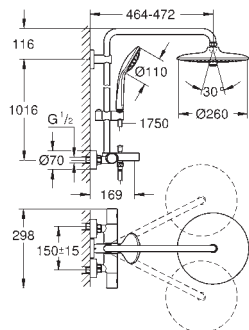

GROHE EUPHORIA SYSTEM

GROHE nr.	VVS nr.	Farve	Pris DKK ekskl. moms
26 114 001	722287884	Krom	7.338,00

Euphoria 260

Brusesystem med termostat til vægmontering

Med kort brusestang til installation i brusere

bestående af:

vandret svingbar **450 mm brusearm**

termostat med Aquadimmer-funktion

muliggør skift mellem:

hovedbruser Euphoria 260 (26 455)

3 stråletyper:

Rain, SmartRain, Jet

med kugleled

vridningsvinkel $\pm 15^\circ$

karudløb

separat omskifter til håndbruser

Euphoria 110 Massage håndbruser (27 221 000)

3 stråletyper:

Rain, SmartRain, Massage

glideelementets højde er justerbart

Silverflex bruseslange 1.750 mm

(28 388 000)

afstand mellem termostat og øvre beslag: 1016 mm

GROHE TurboStat kompakt termostatelement

med **GROHE SafeStop** ved 38°C

GROHE SafeStop Plus valgfri temperaturbegrænser på 43°C inkluderet

GROHE DreamSpray perfekt spraymønster

GROHE StarLight-krombelægning

GROHE SprayDimmer (trinløs reduktion

af vandgennemstrømning)

SpeedClean antikalksystem

Indvendig vandføring for længere levetid

Twistfree for at undgå snoede bruseslanger

kan anvendes til gennemstrømsvarmer

fra 18 kW/h

min. gennembløb 7 l/min.

min. tryk 1,0 bar

27 473 001	726865804	Krom	5.384,00