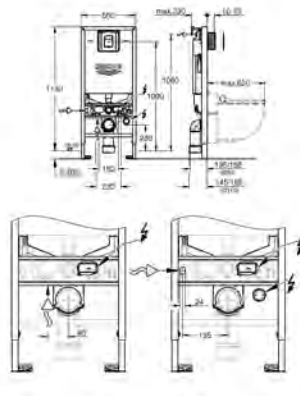

Rapid SLX 3-i-1 sæt til WC, 1,13 m installationshøjde

bestående af:
Rapid SLX element til WC (39 596 000) med integreret sokel til showertoilets (el)
Skate Cosmopolitan S forplade, krom (37 535 000)
Rapid SL vægvinkel (38 558 00M)
Inkluderet flow-regulering