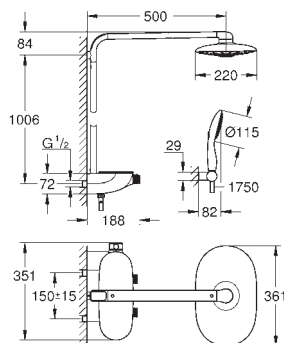

Rainshower SmartControl Duo 360 System Brusesystem med termostat til vægmontering

bestående af:

vandret **500 mm brusearm**

SmartControl termostat

muliggør skift mellem:

hovedbruser Rainshower Duo 360

GROHE PureRain/GROHE Rain O² spray* og TrioMassage

håndbruser Power&Soul 115 (27 671 LS0)

vægholder til håndbruser (27 055)

Silverflex bruseslange 1.750 mm

(28 388 000)

min. gennembløb 10 l/min.

GROHE DreamSpray perfekt spraymønster

GROHE StarLight-krombelægning

GROHE CoolTouch ingen risiko for skoldning

GROHE TurboStat kompakt termostatelement

GROHE EcoJoy-teknologi reducerer vandforbruget

og giver en perfekt gennemstrømning

med **GROHE SafeStop** ved 38° C

GROHE SafeStop Plus valgfri temperaturbegrænser på 43°C inkluderet

SmartControl - tryk for ON-OFF trykbetjening for aktivering/deaktivering, drej for

at justere volumen fra EcoJoy til fuld gennemstrømning

GROHE EasyReach tilbehørsbakke

SpeedClean antikalksystem

Indvendig vandføring for længere levetid

kan anvendes til gennemstrømsvarmer

fra 18 kW/h

Twistfree for at undgå snoede bruseslanger

*Skal besluttes ved første installation standardindstilling GROHE PureRain