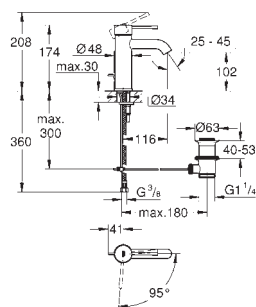

GROHE nr.	VVS nr.	Farve	Pris DKK ekskl. moms
23 591 001	701986504	Krom	1.706,00

Essence
Etgrebsbatteri til håndvask
Ethulsmontage
metalgreb
GROHE SilkMove ES koldstart
med temperaturbegrænser
GROHE StarLight-krombelægning
GROHE EcoJoy mousseur 5,7 l/min
GROHE Aquaguide justerbar mousseur
GROHE QuickFix Plus installationssystem
løftestang med bundventil 1 1/4"
Fleksible tilslutningsslanger 3/8"