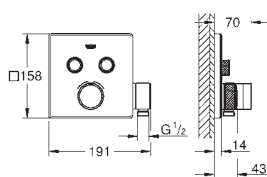

35 600 000	722329.004		769,00

GROHE Rapido SmartBox universal indbygningsboks