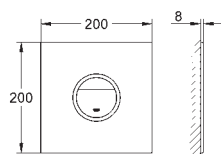

38 915 KS0 Velvet Black 9.823,00
38 915 LS0 Moon white 9.823,00

**Veris Light
Betjeningsplade**
til 2-skyls- og start/stop betjening
for berøringfri aktivering
belyst trykknop
med LED belysning i blå, rød, gul, grøn
individuel justering af lysfarve
on / off timer til individuel regulering af lysende periode
3 m forbindelseskabel
transformator til ekstern montage
servomotor
110V til 240V 50/60 Hz langt rækkende strømforsyning
9 VA
CE-godkendt
med funktionskontrollampe
til GD2 cisterner
200 x 200 mm
lavet af sikkerhedsglas
GROHE EcoJoy-teknologi reducerer vandforbruget
og giver en perfekt gennemstrømning
passer ikke til GROHE Fresh