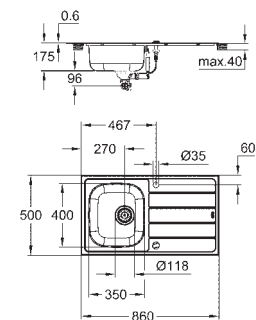

31 562 SD1

Rustfrit stål

*

Bau

Køkkenvask og armatursæt

bestående af:

K200 rustfri stålvaske med afløb (31 552 SD1)

Bau Edge etgrebs køkkenarmatur (31 367 001)

højt udløb

Ethulsmontage

GROHE StarLight-krombelægning

GROHE Longlife 28mm keramisk patron

GROHE Zero isolerede indre vandveje - bly- og nikkelfri

mousseur

med svingtud

svingradius 360°

Fleksible tilslutningsslanger 3/8"

GROHE QuickFix Plus ultra hurtig og enkel installation - intet værktøj nødvendigt