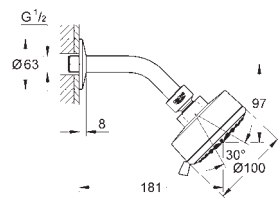

Tempesta Cosmopolitan 100
Hovedbruser 4 sprays
GROHE Rain O², Rain, Massage, Jet
kugleled med +/- 15° vridningsvinkel
Brusearm med 1/2" tilslutningsgevind
rosette
GROHE EcoJoy 9,5 l/min gennemstrømningsbegrænsner
GROHE DreamSpray perfekt spraymønster
GROHE StarLight-krombelægning
SpeedClean antikalksystem
Indvendig vandføring for længere levetid
velegnet til gennemstrømsvarmer
min. tryk 1,0 bar

26 090 001	736178604	Krom	740,00