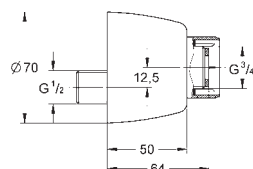

S-tilslutning, kan spærres
1/2" x 3/4"
skruhylster til afdækning for omløber og rosette
afdækning til væg
justerbart område 12,5 mm
med lås til service
egnet til 1/2" tilslutninger
GROHE StarLight-krombelægning