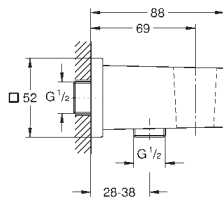

Euphoria Cube
Tilslutningsbøjning til væg
med bruserholder til væg
udvendig gevind
Med kontraventil
GROHE StarLight-krombelægning

27 709 000		Krom	1.157,00