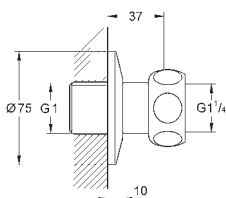

12 417 000	727929108	Krom	928,00
Lige tilslutning møtrik 1 1/4" x 1" udvendig gevind skruerosette (til Grotherm XL 1", 35 085/35 086) GROHE StarLight -krombelægning			
12 420 000	727929110	Krom	1.146,00
Afgangsbøjning m.vægroset, omløber 1 1/2", udv. gevind R 1 1/4" (for Grotherm XL 1 1/4", 35 087/35 088)			