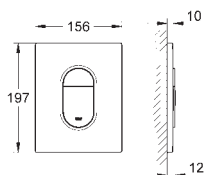

38 732 BR0	616988382	titanium	948,00
ditto, med anti-fingeraftryk overflade			

38 844 000	616988654	Krom	656,00
38 844 SH0	616988660	Alpinhvid	631,00
38 844 P00	616988670	Matkrom	778,00

Arena Cosmopolitan
Betjeningsplade
til 2-skyls- og start/stop betjening
til pneumatisk afløbsventil AV1
til lodret montage
156 x 197mm
af ABS plast
GROHE EcoJoy-teknologi reducerer vandforbruget
og giver en perfekt gennemstrømning
GROHE StarLight-krombelægning