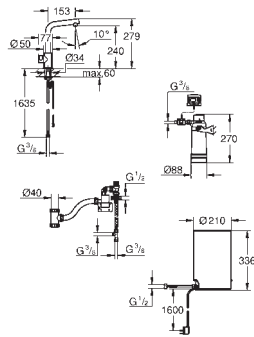

GROHE nr.	VVS nr.	Farve	Pris DKK ekskl. moms
30 339 001	706200904	Krom	10.462,00

GROHE Red Mono
Armatør og kedel i størrelse M
bestående af:
GROHE Red Mono bordventil
incl. GROHE Red filter (40438000)
Ethulsmontage

L-tud
GROHE ChildLock trykknapper til kogende vand
TÜV certificeret tredobbel elektroniske sikkerhedsforanstaltninger
mod utilsigtet aktivering af det kogende vand
GROHE StarLight-krombelægning
isoleret tud
svingfelt 150°
tilslutning af **GROHE Red** kedel
GROHE Red kedel, str. M
beholder til kogende vand
3 liter kogende vand, 100°C
maks. kapacitet på 4 liter
tilgangstryk: 1-7 bar
fleksible tilslutningsslanger og tilslutningsgevind til kogende vand
CE-godkendt
strømforsyning 230 V 50 Hz
strømforbrug 2100 W
strømforbrug ved stand-by, 15 W
energieffektivitetsklasse A
GROHE Red filtersæt
til beskyttelse af kedlen mod tilkalkning
Kapacitet 600 L ved 20° dKH
5-trinsfilter
gennemstrømningsmåler

40 841 001		Krom	1.391,00