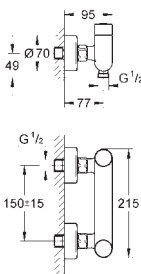

36 320 000

Krom

4.711,00

Eurosmart Cosmopolitan T
Selvukkende brusearmatur 1/2" med blandedenhed og justerbar
temperaturbegrænsning

vægmonteret
GROHE StarLight-krombelægning
blandingsanordningsforhold med
varmtvandsspærre
slangetilslutning G 1/2"
3 justerbare gennemstrømninger: kort - mellem - lang
(fabriksindstilling: mellem) ca. 7, 15, 30 sek (trykafhængig)
trykramde fra 0,5 til 6 bar
S-forskrninger
indbygget kontraventil
snavssamler