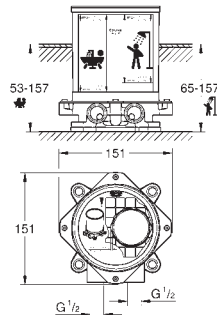

45 984 001

727552004

5.025,00

Indbygningssæt 1/2"

til gulvmonteret kartud og blandingsbatteri

uden udvendig montagesæt

installationsplade med 360° horisontal og 3° vertikal justeringsmulighed

installationsdybde på 53-157 mm når det glæder baddud eller blandingsbatteri,

kompensationsdybde 104 mm

installationsdybde 65-157 mm når det gælder et bruseblandingsbatteri,

kompensationsdybde 92 mm

to 1/2" hunforbindelser (varm-/koldt vandstilførsel)

skylleprop

pakning inkluderet

med befæstigelsesmateriale