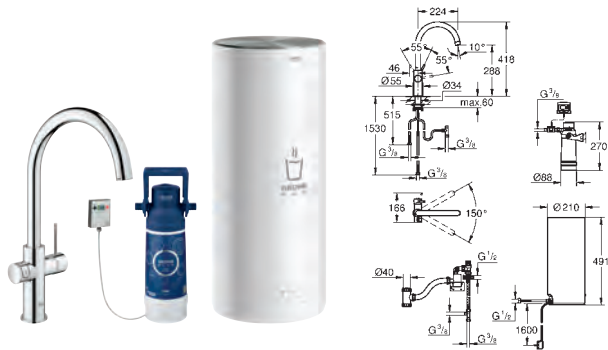

GROHE nr.	VVS nr.	Farve	Pris DKK ekskl. moms
30 079 001	706203834	Krom	10.462,00
30 079 DC1	706203846	Supersteel	11.770,00

GROHE Red Duo
Armatyr og kedel i størrelse L
bestående af:
GROHE Red Duo etgrebs køkkenbatteri
inkl. GROHE Red filter (40438000)
Ethulsmontage
C-tud
GROHE ChildLock trykknapper til kogende vand
TÜV certificeret tredobbelt elektroniske sikkerhedsforanstaltninger
mod utilsigtet aktivering af det kogende vand
GROHE StarLight-krombelægning
GROHE SilkMove 28mm keramisk patron
isoleret tud
svingfelt 150°
separate vandveje
Fleksible tilslutningsslange 3/8"
tilslutning af **GROHE Red** kedel
GROHE Red kedel i størrelse L
beholder til kogende vand
5,5 liter 100° C kogende vand
7 liter total kapacitet
tilgangstryk: 1-7 bar
fleksible tilslutningsslange og tilslutningsgevind til kogende vand
CE-godkendt
strømforsyning 230 V 50 Hz
strømforbrug 2100 W
strømforbrug ved stand-by, 15 W
energieffektivitetsklasse A
GROHE Red filtersæt
til beskyttelse af kedlen mod tilkalkning
Kapacitet 600 L ved 20° dKH
5-trinsfilter
gennemstrømningsmåler

30 325 001	706203934	Krom	10.462,00
30 325 DC1	706203946	Supersteel	11.770,00