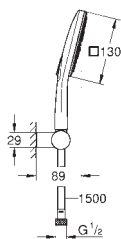

GROHE RAINSHOWER SMARTACTIVE

GROHE nr.	VVS nr.	Farve	Pris DKK ekskl. moms

26 588 000	737771134	Krom	1.530,00
Rainshower SmartActive 130 Cube Væggholdersæt 3 sprays bestående af: håndbruser Rainshower SmartActive 130 Cube (26 582) håndbruser holder, justerbar (27 056) Silverflex bruseslange 1.500 mm (28 364) GROHE EcoJoy 9,5 l/min gennemstrømningsbegrænsere GROHE DreamSpray perfekt spraymønster GROHE StarLight-krombelægning SpeedClean antikalksystem Indvendig vandføring for længere levetid Twistfree for at undgå snoede bruseslanger velegnet til gennemstrømsvarmer min. tryk 1,0 bar Lanceres 3. kvartal 2020