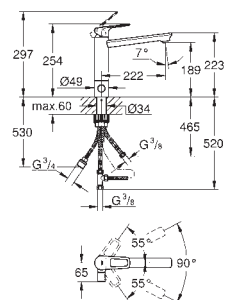

31 713 000 **Krom** **1.483,00**

BauLoop
Etgrebskøkkenbatteri
med integreret afspærring
mellemhøj tud
Ethulsmontage
GROHE StarLight-krombelægning
GROHE Longlife 35 mm keramisk patron
GROHE Zero isolerede indre vandveje - bly- og nikkefrie
med svingtud
Svingfelt 140°
perlator med "mønt-rille" for værktøjsfri udskiftning
Fleksible tilslutningsslanger 3/8"
GROHE QuickFix Plus ultra hurtig og enkel installation - intet værktøj nødvendigt
min. tryk 1,0 bar