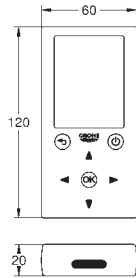

GROHE BAU COSMOPOLITAN E

GROHE nr.	VVS nr.	Farve	Pris DKK ekskl. moms
36 407 001	704169951		3.382,00

Fjernbetjening
til alle GROHE infrarøde produkter og Blue Home

monitorering
forbrugs- og brugsdata
termisk desinfektionscyklus (infrarøde produkter)
automatisk skyllecyklus
rengøringsprogram (GROHE Blue Home)
filter og CO₂ kapacitet (GROHE Blue Home)

konfiguration
rengøring til / fra
termisk desinfektion cyklus
registreringsområdet
efterløbstid (infrarøde produkter)
automatisk skyl (infrarøde produkter)
filter kapacitet (GROHE Blue Home)

service
send og gem profil
gendan til fabriksindstilling eller andre brugerindstillinger
servicedetaljer
mulighed for brug i demo tilstand
fejlkoder (GROHE Blue Home)

3 x 1.5 V DC (AAA) batteri strømforsyning

36 340 000	704169983		616,00