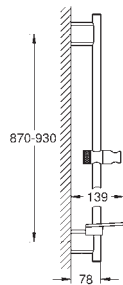

26 603 000	737772034	Krom	1.262,00
26 603 BE0		Poleret Nikkel	2.520,00
26 603 EN0		Børstet Nikkel	2.773,00
26 603 GL0		Poleret Cool Sunrise	2.520,00
26 603 GN0		Børstet Cool Sunrise	2.773,00
26 603 DA0		Poleret Warm Sunset	2.520,00
26 603 DL0		Børstet Warm Sunset	2.773,00
26 603 A00		Poleret Hard Graphite	2.520,00
26 603 AL0		Børstet Hard Graphite	2.773,00