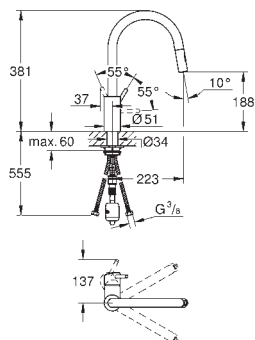

GROHE nr.	VVS nr.	Farve	Pris DKK ekskl. moms
31 483 002	706177234	Krom	2.495,00
31 483 DC2	706177246	Supersteel	3.850,00

Concetto
Etgrebskøkkenbatteri
højt udløb
Ethulsmontage
GROHE StarLight-krombelægning
GROHE SilkMove 35mm keramisk patron
GROHE EasyDock garanterer en let og smidig
tilbagetrækning af udtræk til startpositionen
GROHE Zero isolerede indre vandveje - bly- og nikkefrie
udtræk med dual spray
omskifter: laminarspray/**SpeedClean** bruserstråle
justerbar volumenbegrænser
med svingtud
svingradius 360°
Med kontraventil
Fleksible tilslutningsslanger 3/8"
GROHE QuickFix rapid installationssystem