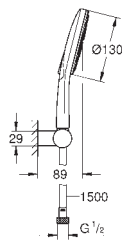

Indvendig vandføring for længere levetid

Twistfree for at undgå snoede bruseslanger

velegnet til gennemstrømsvarmer

min. tryk 1,0 bar

Lanceres 3. kvartal 2020

26 580 LS0

Moon white

1.530,00