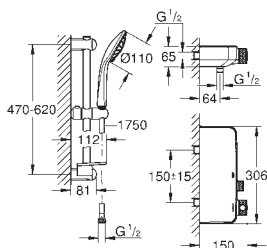

Grotherm SmartControl
Termostatbatteri til brus, DN 15 med tilbehør
bestående af:
Grotherm SmartControl Termostatbatteri til brus (34 719 000)
Euphoria 110 Massage brusesæt, 600 mm (27 231 001)