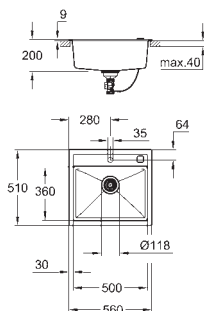

K700
Kompositvask
model: K700 50-C 40/50 1.0
montering: standard indbygning
materiale: kvartskomposit
GROHE Whisper
min. skabsstørrelse: 500 mm
mål: 400 x 500 mm
vask 1: 340 x 370 x 200 mm
GROHE QuickFix system til hurtig montering
udskæring: 380 x 480 mm
afløb: bundventil
tilbehør inkluderet: komplet bundventil med strainer, monterings sæt