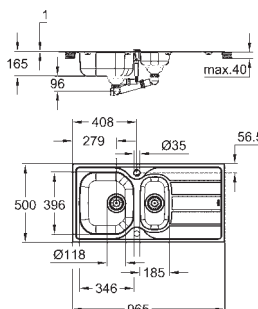

K200

Køkkenvask i rustfrit stål med afløbsbakke

model: K200 60-S 96,5/50 1.5 rev

monteringstype: nedfældet

materiale: rustfrit stål AISI 304 (V2A)

materialetykkelse: 0,6 mm

GROHE StarLight-belægning

overfladebelægning: satin

GROHE Whisper

min. størrelse på underskab: 600 mm

mål: 965 x 500 mm

1 kumme: 346 x 396 x 165 mm

0,5 kumme: 180 x 340 x 130 mm

GROHE QuickFix system til hurtig montering

Kummen er monterbar i venstre eller højre side

cut-out (overmonteret): 941 x 476 mm

borehuller: 2 x 35 mm

afløb: Ø 3.5"/90 mm kurveventil til strainer

tilbehør inkluderet: komplet bundventil med strainer, monterings sæt