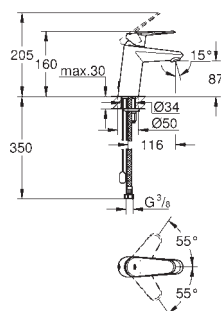

GROHE EURODISC COSMOPOLITAN

GROHE nr.	VVS nr.	Farve	Pris DKK ekskl. moms
33 178 20E		Krom	1.918,00

Eurodisc Cosmopolitan Etgrebsbatteri til håndvask

Ethulsmontage

metalgreb

GROHE SilkMove 35mm keramisk patron

justerbar volumenbegrænser

indstillelig minimumsmængde 2,5 l/min

GROHE StarLight-krombelægning

GROHE EcoJoy-teknologi reducerer vandforbruget

og giver en perfekt gennemstrømning

GROHE QuickFix Plus system til hurtig

montering med centreringssupport

mousseur

kæde medfølger, kan afmonteres

Fleksible tilslutningsslanger 3/8"

temperaturbegrænser kan tilvælges

(46 375)

Lydklasse I efter DIN 4109

32 469 20E		Krom	1.918,00