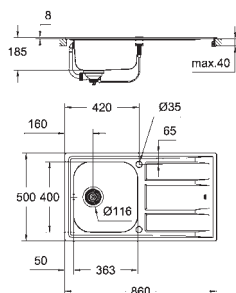

31 566 SD0

681881400

Rustfrit stål

1.174,00

K400

Køkkenvask i rustfrit stål med afløbsbakke

model: K400 45-S 86/50 1.0 rev

montering: standard indbygning

materiale: rustfrit stål AISI 304 (V2A)

materialetykkelse: 0,7 mm

GROHE StarLight-belægning

overfladebelægning: satin

GROHE Whisper

min. størrelse på underskab: 450 mm

dimensioner: 860 x 500 mm

1 kumme: 362.5 x 400 x 188 mm

GROHE QuickFix system til hurtig montering

Kummen er monterbar i venstre eller højre side

udskæring: 840 x 480 mm

borehuller: 2 x 35 mm

afløb: bundventil

tilbehør inkluderet: komplet bundventil med strainer, monteringssæt