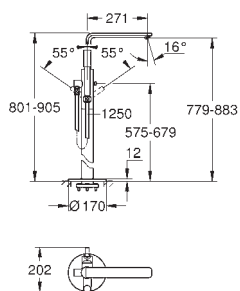

GROHE nr. VVS nr. Farve Pris DKK ekskl. moms

23 792 001	727739004	Krom	17.181,00
23 792 DC1	727739016	Supersteel	25.833,00
23 792 AL1		Børstet Hard Graphite	29.587,00

Lineare
Etgrebs armatur til kar 1/2", gulvmonteret
Forplade, skal installeres med:
Indbygningsdel (45 984 001)
indbygningsdele købes separat
GROHE SilkMove 35mm keramisk patron
med temperaturbegrænser
GROHE StarLight-krombelægning
automatisk omstilling: kar/brus
udløb med mousseur
fremspring 271 mm
integreret kontraventil i bruserafgang 1/2"
med håndbruserholder
håndbruser Sena Stick (26 465)
Silverflex bruselange 1250 mm (28 362 000)
Med kontraventil
min. tryk 1,0 bar