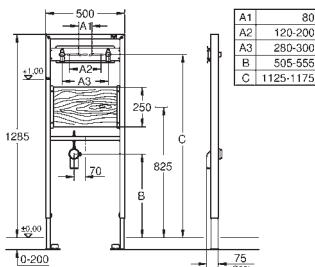

Rapid SL

Element til udslagsvask

til vægarmatur

1,30 m byggehøjde

til montage på massiv væg eller elementmontage
stålramme, pulverlakeret, selvbærende
til tørbeklædning, komplet formonteret
fastmonterede tilslutninger
med hurtig indstilling og sikring
med befæstigelsesmateriale
TUV-testet
vandfast limtræsplade
HT-afløbsbøjning DN 50
2 lyddæmpende armaturtilslutninger DN 15
for vægmontering, bestil venligst vægbeslag 38 558 00M (sælges separat)

38 553 001

616978100

2.745,00