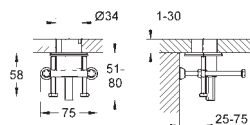

36 276 000

704169950

1.178,00

Sikring mod fordrejning af armatur

hærværkshæmmende befæstigelse
passer til 1-huls batterierne Eurosmart Cosmopolitan E
og Eurosmart Cosmopolitan T