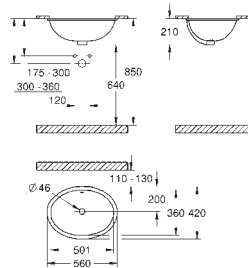

GROHE EURO CERAMIC

GROHE nr. VVS nr. Farve Pris DKK
ekskl. moms

39 423 000 636016600 Alpinhvid 821,00

Universal
Underlimet håndvask 55
monteres på undersiden af bordpladen
med overløb
560 x 420 mm
sanitetsporcelæn
inkl. fikseringssæt
18 stk. per palle