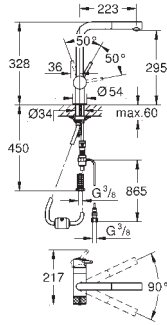

GROHE BLUE PURE

GROHE nr.

VVS nr.

Farve

Pris DKK
ekskl. moms

31 721 000
31 721 DC0

Krom
Supersteel

5.714,00
6.747,00

GROHE Blue Pure Minta
Etgrebsarmatur med filterfunktion

Ethulsmontage

L-tud

udtrækkeligt mousseurudløb

separat greb til filtreret vand

overdel 1/2"

GROHE StarLight-krombelægning

GROHE SilkMove 46mm keramisk patron

med svingtud

svingfelt 150°

separate indvendige vandveje til filtreret og ufiltreret vand

Fleksible tilslutningsslanger 3/8"