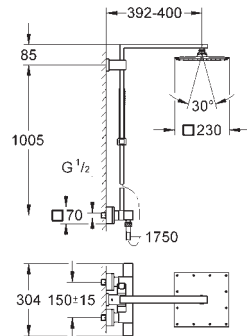

Euphoria Cube 230

Brusesystem med termostat til vægmontering

bestående af:

bruserarm

fremspring 400 mm

termostat med Aquadimmer-funktion

muliggør skift mellem:

Rainshower Allure hovedbruser (27 479 000)

materiale: metal

stråletype: Rain

med kugleled

vridningsvinkel ± 15°

håndbruser Euphoria Cube (27 699)

glideelementets højde er justerbart

Silverflex bruseslange 1.750 mm

(28 388 000)

GROHE EcoJoy-teknologi reducerer vandforbruget

og giver en perfekt gennemstrømning

GROHE TurboStat kompakt termostatelement

med **GROHE SafeStop** ved 38° C

GROHE SafeStop Plus valgfri temperaturbegrænsner på 43°C inkluderet

GROHE DreamSpray perfekt spraymønster

GROHE StarLight-krombelægning

SpeedClean antikalksystem

Twistfree for at undgå snoede bruseslanger

kan anvendes til gennemstrømsvarmer

fra 18 kW/h

min. gennembløb 7 l/min.

min. tryk 1,0 bar