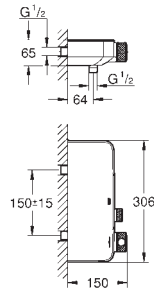

GROHE GROHTHERM SMARTCONTROL

GROHE nr.	VVS nr.	Farve	Pris DKK ekskl. moms
34 719 000	722682004	Krom	3.937,00

Grotherm SmartControl
Termostatbatteri til brus
vægmonteret
GROHE CoolTouch ingen risiko for skoldning
GROHE StarLight-krombelægning
med **GROHE SafeStop** ved 38° C
GROHE SafeStop Plus valgfri temperaturbegrænsning på 43°C inkluderet
GROHE TurboStat kompakt termostatelement
GROHE ProGrip med riflet overflade
SmartControl - tryk for ON-OFF trykbetjening for aktivering/deaktivering, drej for at justere volumen fra EcoJoy til fuld gennemstrømning
inkluderer GROHE EasyReach brusebakke
bruserafgang ned 1/2"
indbygget kontraventil og snavssamler
Med kontraventil

34 718 000	722683004	Krom	4.326,00