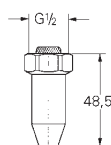

Udtømningsventil 1/2"
til anordning mellem spærreventil
og bruser
legionella præventivt - iht. god hygiejneskik
indvendig gevind 1/2"
GROHE StarLight-krombelægning

SPECIAL-
ARMATURER