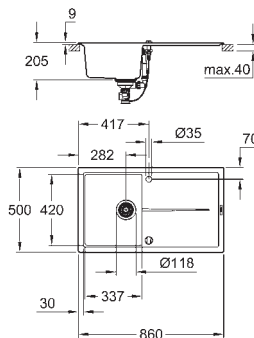

31 640 AT0 682711202 grå granit 1.887,00
31 640 AP0 682711201 sort granit 1.887,00

K400
Kompositvask med afløbsbakke
model: K400 50-C 86/50 1.0 rev
montering: standard indbygning
materiale: kvartskomposit
GROHE Whisper
min. skabsstørrelse: 500 mm
dimensioner: 860 x 500 mm
1 kumme: 337 x 420 x 205 mm
GROHE QuickFix system til hurtig montage
Kummen er monterbar i venstre eller højre side
udskæring: 840 x 480 mm
afløb: bundventil
tilbehør inkluderet: komplet bundventil med strainer, monterings sæt