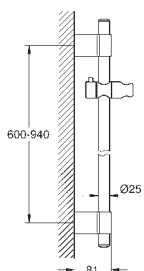

27 785 000 737851304 Krom 1.177,00

Power&Soul
Brusestang, 900 mm
med vægholdere
glide- og ledstykke
GROHE QuickFix (justerbare vægholdere)
GROHE StarLight-krombelægning

27 784 000 Krom 1.121,00
ditto, 600 mm