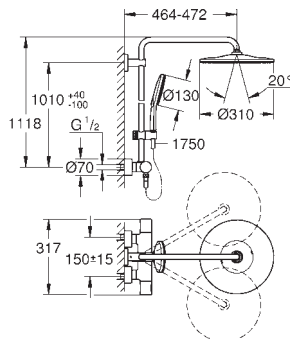

GROHE RAINSHOWER SMARTACTIVE SYSTEM

GROHE nr.

VVS nr.

Farve

Pris DKK
ekskl. moms

26 647 000

Krom

11.027,00

Rainshower SmartActive 310

Brusesystem med termostat til vægmontering

bestående af:

vandret svingbar **450 mm brusearm**

termostat med Aquadimmer-funktion

muliggør skift mellem:

hovedbruser Rainshower Mono 310 (26 561)

med kugleled

vidningsvinkel ± 15°

håndbruser Rainshower SmartActive 130 (26 544)

glideelementets højde er justerbart

med riflede greb

Silverflex bruseslange 1.750 mm

(28 388 000)

GROHE TurboStat kompakt termostatelement

med **GROHE SafeStop** ved 38° C

GROHE SafeStop Plus valgfri temperaturbegrænser på 43°C inkluderet

GROHE CoolTouch ingen risiko for skoldning

GROHE DreamSpray perfekt spraymønster

GROHE One-Click Showering sprayvalg ved et tryk

with one click

GROHE StarLight-krombelægning

GROHE QuickFix (øverste holder justerbar)

SpeedClean antikalksystem

kan anvendes til gennemstrømsvarmer

fra 18 kW/h

min. gennembløb 7 l/min.

min. tryk 1,0 bar

Lanceres 3. kvartal 2020

26 647 LS0

Moon white

12.679,00