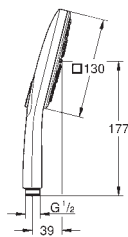

GROHE RAINSHOWER SMARTACTIVE

GROHE nr.	VVS nr.	Farve	Pris DKK ekskl. moms
26 552 000	738701764	Krom	926,00

Rainshower SmartActive 130 Cube
Håndbruser 3 sprays
sprayplade krom
GROHE Rain med DripStop, Jet med DripStop, ActiveMassage
GROHE EcoJoy 6,6 l/min gennemstrømningsbegrænser
GROHE DreamSpray perfekt spraymønster
GROHE SmartTip vælg stråletype ved trykke på ringen bag på.
GROHE StarLight-krombelægning
SpeedClean antikalksystem
Indvendig vandføring for længere levetid
universelt monteringsystem, passer
alle standard bruseslanger
velegnet til gennemstrømsvarmer
min. tryk 1,0 bar
Lanceres 3. kvartal 2020

26 583 000		Krom	1.974,00