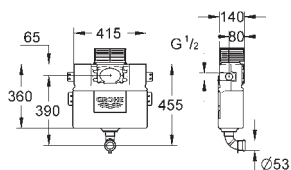

GROHE WC-CISTERNER

GROHE nr.	VVS nr.	Farve	Pris DKK ekskl. moms
38 422 000	617142200		1.726,00

WC-cisterne
6-9 l justérbar
til indbyg i væg
0,82 m byggehøjde
2-skyls afløbsventil, pneumatisk
top- eller frontbetjent
vandtilslutning fra venstre/højre eller oven
armaturgruppe I, under 20dB
kondensvandsisoleret
415 x 410 x 360 mm
vandtilslutning DN 15
fastgørelsesbeslag
skyllerør
afkortelig inspektionslem med
indbygningsbeskyttelse
uden betjeningsplade/-knap
GROHE EcoJoy-teknologi reducerer vandforbruget
og giver en perfekt gennemstrømning

38 691 000			1.905,00