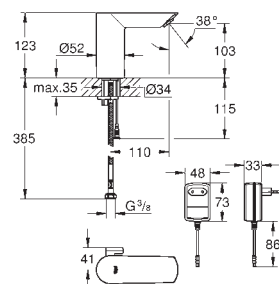

Bau Cosmopolitan E berøringsfrit elektronisk håndvaskarmatur 1/2" med blandingsenhed og temperaturbegrænser
med infrarød sensor til overvågning, konfiguration samt serviceformål
med transformatorstik 100-230 V AC, 50-60 Hz, 6 V DC
GROHE StarLight-krombelægning
GROHE EcoJoy mousseur 5,7 l/min
GROHE Zero isolerede indre vandveje - bly- og nikkelfri
lavet i polymerkomposit
Fleksible tilslutningsslanger 3/8"
indbygget kontraventil
snavssamler
med integreret magnetventil
system til hurtig montage
7 forudindstillede programmer:
automatisk skyl
termisk desinfektion
rengøringsfunktion
ekstrafunktioner og specifikke indstillinger kan justeres præcist med fjernbetjening (36 407)
CE-godkendt
Lydklasse I efter DIN 4109