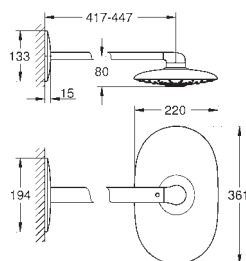

Rainshower Duo 360

Hovedbrusesæt med 450 mm, 2 sprays

bestående af:

Hovedbruser Rainshower Duo 360, sprayplade krom

2 stråletyper:

GROHE PureRain/GROHE Rain O² spray* og TrioMassage

vandret **450 mm brusearm**

GROHE DreamSpray perfekt spraymønster

GROHE StarLight-krombelægning

SpeedClean antikalksystem

Indvendig vandføring for længere levetid

kræver indbygningssæt 26 264 001 - skal bestilles separat

*Skal besluttes ved første installation standardindstilling GROHE PureRain