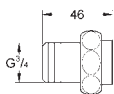

GROHE TRYKSKYLLEVENTILER TIL WC

GROHE nr.

VVS nr.

Farve

Pris DKK
ekskl. moms

37 133 000

2.085,00

**Indgangsforskruing
til hjørnemontage**
DN 20

37 107 000

Krom

835,00