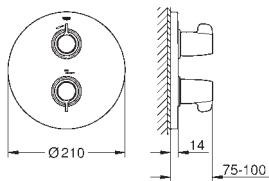

ditto, længde 175 mm

29 094 000	722324304	Krom	2.933,00
------------	-----------	------	----------

Grotherm Special Forplade til termostat

Forplade, skal installeres med:
35 500 000
uden indbygningsdele
rosette- og skafattætning
tildækkede tilslutninger
ergonomisk håndtag
Temperaturreguleringshåndtag med
sikkerhedsstop mellem
35°C og 43°C der kan forudinstalleres
integreret blandingsspærre
Safety Stop for at undgå forbrænding
nem termisk desinficering ved tryk på knap (47 994 000)
GROHE StarLight-krombelægning
GROHE SafetyPlus