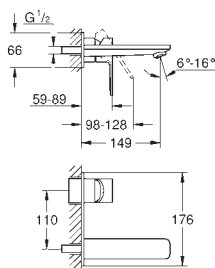

19 409 001	702501104	Krom	2.705,00
19 409 DC1	702501116	Supersteel	4.066,00
19 409 AL1		Børstet Hard Graphite	4.658,00

Lineare
2-huls håndvaskbatteri
M-Size
vægmonteret
Forplade, skal installeres med:
23 571 000
uden indbygningsdele
rosette i metal
metalgreb
GROHE StarLight-krombelægning
GROHE EcoJoy mousseur 5,7 l/min
GROHE Aquaguide justerbar mousseur
centerafstand 110 mm
fremspring 149 mm
min. tryk 1,0 bar