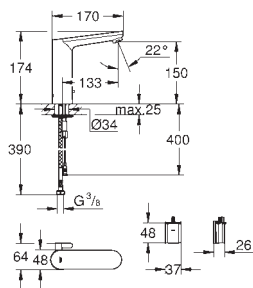

36 331 001 704161204 Krom 4.006,00

ditto, med løftestang og bundventil 1 1/4"

36 422 000 704167104 Krom 4.504,00

Eurosmart Cosmopolitan E

Infrarød elektronik til håndvask 1/2" størrelse L med blandingsbatteri og indstillelig termostat