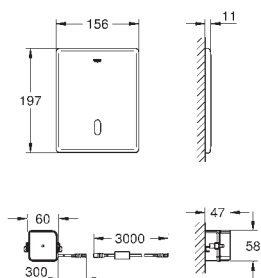

GROHE ELEKTRONIK TIL WC

GROHE nr. VVS nr. Farve Pris DKK
ekskl. moms

38 698 SD1 616990800 Rustfrit stål 6.379,00

Tectron Skate
Infrarød elektronik til WC cisterne
med infrarød sensor til overvågning, konfiguration samt serviceformål
med transformer 100-230 V AC, 50-60 Hz, 6 V DC
til sisterne GD 2
servomotor
til indbyg i væg
frontplade 156 x 197 mm
infrarød styring
7 forudindstillede programmer:
automatisk skyl
rengøringsfunktion
forskyd til/fra
ekstrafunktioner og specifikke indstillinger kan justeres præcist med fjernbetjening
(36 407)
justérbart skyl (3 - 9 L) manuelt og ved fjernbetjening
CE-godkendt

38 699 001 616990814 Krom 6.379,00