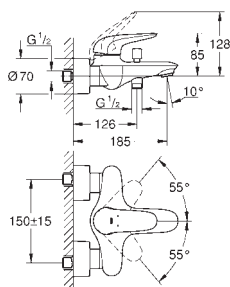

GROHE nr. VVS nr. Farve Pris DKK
ekskl. moms

23 726 LS3 Moon White/krom 2.302,00

Eurostyle
Etgrebsbatteri til kar & brus
vægmonteret
lukket metalhåndtag
GROHE SilkMove 35mm keramisk patron
med temperaturbegrænser
GROHE StarLight-krombelægning
justerbar volumenbegrænser
automatisk omstilling: kar/brus
mousseur
bruseudtag 1/2" med integreret kontraventil
skjulte S-forskrninger
Med kontraventil

34 155 003 722479104 Krom 3.229,00