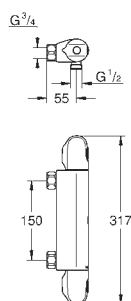

Grotherm 1000
Termostatbatteri til brus
vægmonteret
GROHE CoolTouch sikkerhedskabinet på termostaten så den ikke bliver for varm at røre ved
GROHE StarLight-krombelægning
GROHE MetalGrip ergonomisk formet metal håndtag med **GROHE SafeStop** ved 38° C
GROHE SafeStop Plus valgfri temperaturbegrænser på 43°C inkluderet
GROHE TurboStat kompakt termostatelement integreret blandingsspærre
reguleringsgreb med **GROHE EcoButton** (ecoknap med et økonomisk, vandbesparende stop)
keramisk overdel 1/2", 180°
bruserafgang ned 1/2"
indbyggede kontraventiler
snavssamler
Med kontraventil
uden tilslutninger
min. tryk 1,0 bar
GROHE EcoJoy-teknologi reducerer vandforbruget og giver en perfekt gennemstrømning