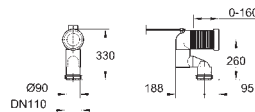

WC forbindelsesudløb
vertikal
justérbar længde
200 til 250 mm fra væggen