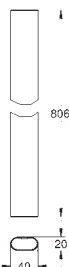

Rainshower SmartControl

Brusestang til eftermontering på brusesystem

metal

brusestang til retrofit - 15 cm kortere end the originale brusestang

Passer til alle Rainshower SmartControl brusesystemer

GROHE StarLight-krombelægning