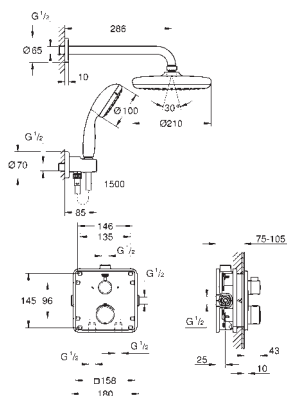

GROHE GROHTHERM-TERMOSTATFORPLADER

GROHE nr. VVS nr. Farve Pris DKK
ekskl. moms

34 729 000 722414824 Krom 8.601,00

Grotherm Perfekt brusesæt med Tempesta 210

bestående af:
Grotherm sæt til slutinstallation med Aquadimmer (24 079)
GROHE Rapido SmartBox universal indbygningsboks, 1/2" (35 600)
Tempesta hovedbruser 210 9,5 l/min (26 410)
Rainshower 286 mm brusearm (28 576 000)
håndbruser Tempesta 100 II (27 597)
udløbsvinkel (28 628)
Rotaflex 1500 mm bruserslange (28 409)