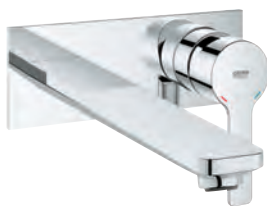

GROHE nr.	VVS nr.	Farve	Pris DKK ekskl. moms
23 444 001	702501304	Krom	2.929,00
23 444 DC1	702501316	Supersteel	4.400,00
23 444 AL1		Børstet Hard Graphite	5.040,00

Lineare
2-huls håndvaskbatteri
L-Size
vægmonteret
Forplade, skal installeres med:
23 571 000
uden indbygningsdele
rosette i metal
metalgreb
GROHE StarLight-krombelægning
GROHE EcoJoy mousseur 5,7 l/min
GROHE Aquaguide justerbar mousseur
centerafstand 110 mm
fremspring 207 mm
min. tryk 1,0 bar

23 571 000	702492004		2.214,00