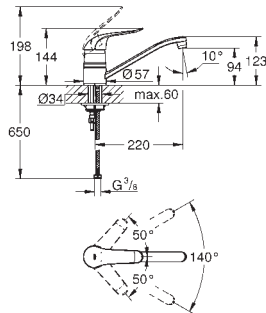

32 787 000 706153504 Krom 1.510,00

Euroeco Special
Etgrebskøkkenbatteri
Ethulsmontage
GROHE StarLight-belægning
GROHE SilkMove 46mm keramisk patron
GROHE EcoJoy-teknologi reducerer vandforbruget
og giver en perfekt gennemstrømning
justerbar volumenbegrænser
justerbar temperaturbegrænser
laminarperlator 9 l/min
med svingtud
greblængde 120 mm
Fleksible tilslutningsslanger 3/8"