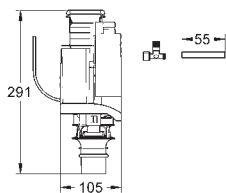

GROHE TILBEHØR TIL CISTERNER

GROHE nr. VVS nr. Farve Pris DKK ekskl. moms

38 735 000 610,00

Ombygningsæt
til 6 L cisterner
til indbyg i væg
2-skyls afløbsventil AV1
med ventilslæde
til 6 L eller 3 L
med hjørneventil DN 15
skruer med førringsrør (for lige boring)
uden betjeningsplade
GROHE EcoJoy-teknologi reducerer vandforbruget
og giver en perfekt gennemstrømning

38 736 000 617667036 363,00