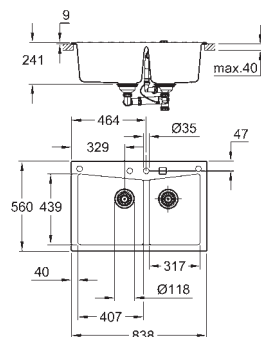

31 657 ATO **682721102** **grå granit** **2.055,00**
31 657 APO **682721101** **sort granit** **2.055,00**

K700
Kompositvask
model: K700 90-C 83.8/55.9 2.0
monteringstype: nedfældning og underlimet
materiale: kvartskomposit
GROHE Whisper
min. størrelse på underskab: 900 mm
mål: 838 x 559 mm
1 kumme: 406 x 438 x 241 mm
1 kumme: 316 x 438 x 241 mm
GROHE QuickFix system til hurtig montering
vask kan monteres til venstre
cut-out (overmonteret): 818 x 539 mm
cut-out (underlimet installation): 757 x 437 mm
afløb: bundventil
tilbehør inkluderet: komplet bundventil med strainer, monterings sæt

KØKKEN-
ARMATURER