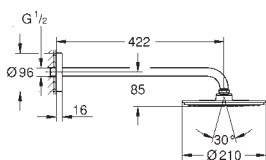

Rainshower Cosmopolitan 210
Hovedbruser sæt 422 mm, 1 spray
bestående af:
Rainshower Cosmopolitan 210 metal hovedbruser, sprayplade i krom (28 368 000)
1 stråletype:
Rain
Rainshower brusearm 422 mm i krom (26 146)
GROHE DreamSpray perfekt spraymønster
GROHE StarLight-krombelægning
SpeedClean antikalksystem
DropStop drypper ikke vand fra det vandrette
brusehoved efter lukning af ventilen
velegnet til gennemstrømsvarmer
fra 0,5 bar vandtryk

26 052 000	736156204	Krom	4.114,00