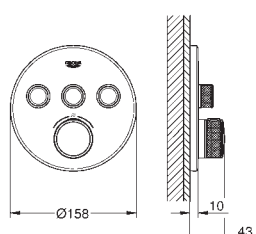

Grotherm SmartControl

Termostat til indbygning med 3 ventiler

Forplade, skal installeres med:

GROHE Rapido SmartBox 35 600 000

metal vægplade med **GROHE QuickFix** (al installation skjules), 6° justerbar

GROHE StarLight-krombelægning

SmartControl - tryk for ON-OFF trykbetjening for aktivering/deaktivering, drej for at justere volumen fra EcoJoy til fuld gennemstrømning
udskiftelige symboler

GROHE TurboStat kompakt termostatelement

GROHE ProGrip med riflet overflade

med **GROHE SafeStop** ved 38° C

GROHE SafeStop Plus valgfri temperaturbegrænser på 43°C / 46°C inkluderet

indbygget kontraventil og snavssamler

flere vandudløb kan løbe simultant

indbygningsdele købes separat

vandflow på udløb:

udløb A = 23 l/min

udløb B = 27 l/min

udløb C = 23 l/min

udløb A + B = 33 l/min

udløb A + B + C = 36 l/min

35 600 000	722329.004		769,00
GROHE Rapido SmartBox universal indbygningsboks