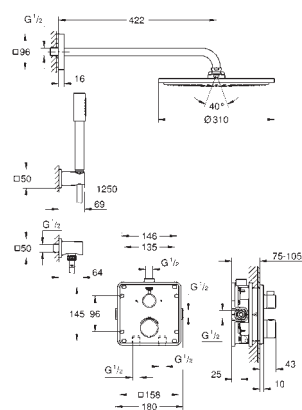

34 730 000 722414844 Krom 19.668,00

Grotherm Perfekt brusesæt med Rainshower Cosmopolitan 310 brusehoved

bestående af:
Grotherm sæt til slutinstallation med Aquadimmer (24 079)
GROHE Rapido SmartBox universal indbygningsboks, 1/2" (35 600)
Hovedbruser metal Rainshower Cosmopolitan 310 (27 477 000)
Brusearm Rainshower 422 mm (26 145 000)
håndbruser Sena (28 034 000)
Rainshower vægholder (27 075 000)
Rainshower albu-forbindelse til væg (27 076 000)
Silverflex bruserslange 1250 mm (28 362 000)