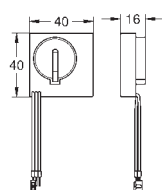

39 142 000 **616990709** **2.652,00**

Radio modtager
til WC-modtager modul 39 141 000, 38 759 SD0
frekvens 868,4 MHz
med mulighed for dobbelskyl
kan integreres i en standard el boks (målinger i henhold til DIN 49073)
CE-godkendt