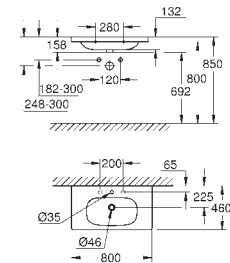

39 584 00H **Alpinhvid** **2.678,00**

Euro Ceramic Møbelvask 80
væghængt
1 hul, 2 præfabrikerede huller med overløb
800 x 460 mm
til badeværelsesmøbler
sanitetsporcelæn
PureGuard-antiklæbebelægning og antibakteriel glasering
12 stk. per palle