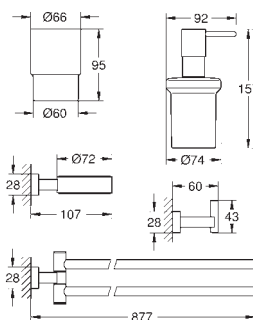

40 847 001 773660454 Krom 1.048,00

Essentials Cube
Badeværelsestilbehør i sæt, 4-i-1
materiale: glas / metal
bestående af:
sæbedispenser med holder (40 756 001)
krystalglas med holder (40 755 001)
Dobbelt håndklædeholder (40 624 001)
håndklædekrog (40 511 001)
skjulte fastgøringsskruer
GROHE StarLight-belægning