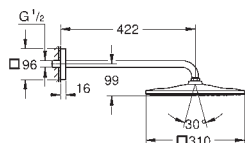

26 563 000 736147504 Krom 4.511,00
ditto, uden vandbegrænsning

26 566 000 736147634 Krom 4.511,00
26 566 GN0 Børstet Cool Sunrise 9.315,00
26 566 DL0 Børstet Warm Sunset 9.315,00
26 566 AL0 Børstet Hard Graphite 9.315,00

Rainshower Mono 310 Cube
Hovedbruser sæt til lofttilslutning 142 mm, 1 spray

bestående af:
hovedbruser Rainshower 310
1 stråletype:
GROHE PureRain
brusearm Rainshower ceiling 142 mm (27 485 000)
GROHE EcoJoy 9,5 l/min gennemstrømningsbegrænser
GROHE DreamSpray perfekt spraymønster
GROHE StarLight-krombelægning
SpeedClean antikalksystem
Indvendig vandføring for længere levetid
velegnet til gennemstrømsvarmer
min. tryk 1,0 bar