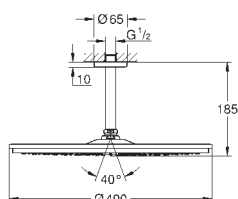

GROHE HOVEDBRUSER

GROHE nr. VVS nr. Farve Pris DKK
ekskl. moms

26 560 000 736147334 Krom 4.208,00

Rainshower Mono 310
Hovedbruser sæt til lofttilslutning 142 mm, 1 spray
bestående af:
hovedbruser Rainshower 310, sprayplade krom (26 562)
1 stråletype:
GROHE PureRain
Rainshower brusearm til lofttilslutning 142 mm (28 724 000)
GROHE EcoJoy 9,5 l/min gennemstrømningsbegrænser
GROHE DreamSpray perfekt spraymønster
GROHE StarLight-krombelægning
SpeedClean antikalksystem
Indvendig vandføring for længere levetid
velegnet til gennemstrømsvarmer
min. tryk 1,0 bar

26 559 000 736147304 Krom 4.208,00
ditto, uden vandbegrænsning

26 564 000 736147534 Krom 4.511,00
26 564 GN0 Børstet Cool Sunrise 9.315,00
26 564 DL0 Børstet Warm Sunset 9.315,00
26 564 AL0 Børstet Hard Graphite 9.315,00

Rainshower Mono 310 Cube
Hovedbruser sæt 422 mm, 1 spray

bestående af:
hovedbruser Rainshower 310
1 stråletype:
GROHE PureRain
Brusearm Rainshower 422 mm (26 145 000)
GROHE EcoJoy 9,5 l/min gennemstrømningsbegrænser
GROHE DreamSpray perfekt spraymønster
GROHE StarLight-krombelægning
SpeedClean antikalksystem
Indvendig vandføring for længere levetid
velegnet til gennemstrømsvarmer
min. tryk 1,0 bar

26 563 000 736147504 Krom 4.511,00
ditto, uden vandbegrænsning

26 566 000 736147634 Krom 4.511,00
26 566 GN0 Børstet Cool Sunrise 9.315,00
26 566 DL0 Børstet Warm Sunset 9.315,00
26 566 AL0 Børstet Hard Graphite 9.315,00

Rainshower Mono 310 Cube
Hovedbruser sæt til lofttilslutning 142 mm, 1 spray