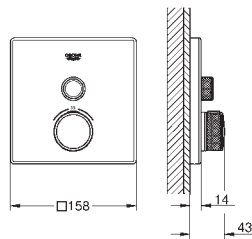

GROHE GROHTHERM SMARTCONTROL

GROHE nr.	VVS nr.	Farve	Pris DKK ekskl. moms
29 126 000	722687304	Krom	6.127,00
29 126 GN0		Børstet Cool Sunrise	10.791,00
29 126 DL0		Børstet Warm Sunset	10.791,00
29 126 AL0		Børstet Hard Graphite	10.791,00

Grotherm SmartControl

Termostat til indbygning med 3 ventiler

Forplade, skal installeres med:

GROHE Rapido SmartBox 35 600 000

metal vægplade med **GROHE QuickFix** (al installation skjules), 6° justerbar

GROHE StarLight-krombelægning

SmartControl - tryk for ON-OFF trykbetjening for aktivering/deaktivering, drej for at justere volumen fra EcoJoy til fuld gennemstrømning

udskiftelige symboler

GROHE TurboStat kompakt termostatelement

GROHE ProGrip med riflet overflade

med **GROHE SafeStop** ved 38° C

GROHE SafeStop Plus valgfri temperaturbegrænser på 43°C / 46°C inkluderet

indbygget kontraventil og snavssamler

flere vandudløb kan løbe simultant

indbygningsdele købes separat

vandflow på udløb:

udløb A = 23 l/min

udløb B = 27 l/min

udløb C = 23 l/min

udløb A + B = 33 l/min

udløb A + B + C = 36 l/min

35 600 000	722329.004		769,00
GROHE Rapido SmartBox universal indbygningsboks			

29 127 000	722687704	Krom	3.739,00
29 127 GN0		Børstet Cool Sunrise	6.664,00
29 127 DL0		Børstet Warm Sunset	6.664,00
29 127 AL0		Børstet Hard Graphite	6.664,00

Grotherm SmartControl

Triple volume kontrol sæt

Forplade, skal installeres med:

GROHE Rapido SmartBox 35 600 000/35 601 000

metal vægplade med **GROHE QuickFix** (al installation skjules), 6° justerbar

10 mm tynd frontplade

GROHE StarLight-krombelægning

SmartControl - tryk for ON-OFF trykbetjening for aktivering/deaktivering, drej for at justere volumen fra EcoJoy til fuld gennemstrømning

udskiftelige symboler

GROHE ProGrip med riflet overflade

flere vandudløb kan løbe simultant