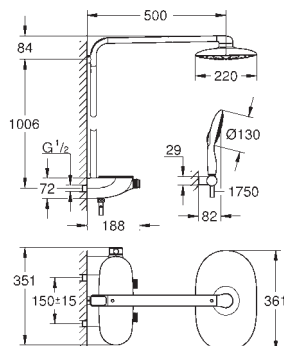

GROHE RAINSHOWER SMARTCONTROL

GROHE nr.

VVS nr.

Farve

Pris DKK
ekskl. moms

26 361 000

722320804

Krom

14.503,00

Rainshower System SmartControl Mono 360 Brusesystem med termostat til vægmontering

bestående af:

vandret **500 mm brusearm**

SmartControl termostat

muliggør skift mellem:

hovedbruser Rainshower Mono 360, spray plade i krom

GROHE PureRain/GROHE Rain O² spray*

Power&Soul 130 håndbruser, spray plate hvid (27 673 LS0)

vægholder til håndbruser (27 055)

Silverflex bruseslange 1.750 mm

(28 388 000)

min. gennembløb 10 l/min.

GROHE DreamSpray perfekt spraymønster

GROHE StarLight-krombelægning

GROHE CoolTouch ingen risiko for skoldning

GROHE TurboStat kompakt termostatelement

GROHE EcoJoy-teknologi reducerer vandforbruget

og giver en perfekt gennemstrømning

med **GROHE SafeStop** ved 38° C

GROHE SafeStop Plus valgfri temperaturbegrænser på 43°C inkluderet

SmartControl - tryk for ON-OFF trykbetjening for aktivering/deaktivering, drej for

at justere volumen fra EcoJoy til fuld gennemstrømning

GROHE EasyReach tilbehørsbakke

SpeedClean antikalksystem

Indvendig vandføring for længere levetid

kan anvendes til gennemstrømsvarmer

fra 18 kW/h

Twistfree for at undgå snoede bruseslanger

*Skal besluttes ved første installation standardindstilling GROHE PureRain

BRUSERE

26 361 LS0

Moon white

14.503,00