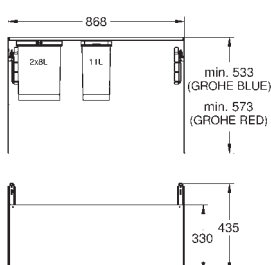

40 983 000

5.066,00

GROHE Blue

Udtræksbakke til affaldssortering 90 cm - 8 l / 8 l / 11 l

Monteret i siden og front panel

Kan trækkes helt ud og har soft-close effekt

tre separate affaldsspande, 2 x 8 l, 1 x 11 l

Passer til et skab der er 90 cm bredt

Installationshøjde min. 533 mm, max. 573 mm

Passer til GROHE Blue Home, GROHE Blue Profesional og GROHE Red størrelse M og L