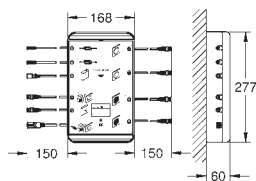

GROHE F-digital Deluxe

Basisenhed 2.0 Bluetooth (BCU V2.0)

til tilslutning af lys, lyd og dampmodul

bestående af:

- 2 sæt forbindelser, en for hvert par lydmoduler (36 360 000)
- 2 stik tilslutninger, en for hvert par af lysmoduler (36 359 000) eller 1 loft bruser (27 865 000) med integreret lys
- 2 sæt forbindelser til damp modul (36 362 000 eller 36 368 000), herunder 1 forbindelse til dampgenerator og 1 forbindelse for temperatursensor
- 2 stiktilslutninger til strømforsyning (pr. strømforsyning max. 4 enheder lys/lyd)
- 2 stiktilslutninger til Bluetooth-enhed (forsyningsspænding og data linje)

CE-godkendt

skal være tilgængelige for eftersyn/service

Basisenheden kan om ønsket indbygges i tilbehørsdel 36 367 000

42 429 000

1.178,00