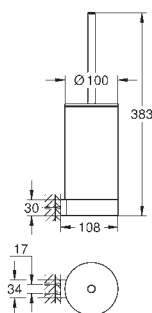

Selection
Toiletbørste + holder
materiale: glas / metal
vægmonteret
skjulte fastgøringskruser
GROHE StarLight-krombelægning

40 791 001	778452900	Hvid	40,00
40 791 KS1	778452901	Velvet Black	40,00

Løst børstehoved

41 077 000		Krom	999,00
41 077 DC0		Supersteel	1.399,00
41 077 BE0		Poleret Nikkel	1.519,00
41 077 EN0		Børstet Nikkel	1.599,00
41 077 GL0		Poleret Cool Sunrise	1.519,00
41 077 GN0		Børstet Cool Sunrise	1.599,00
41 077 DA0		Poleret Warm Sunset	1.519,00
41 077 DL0		Børstet Warm Sunset	1.599,00
41 077 A00		Poleret Hard Graphite	1.519,00
41 077 AL0		Børstet Hard Graphite	1.599,00