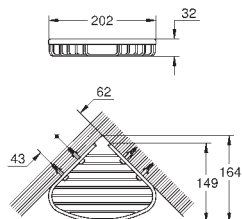

GROHE
BAU COSMOPOLITAN

GROHE nr.	VVS nr.	Farve	Pris DKK ekskl. moms
40 664 001	774367554	Krom	293,00

Bau Cosmopolitan
Sæbe trådkurv
materiale: metal
til hjørnemontage
lille
egnet til skruing (inkl. skruer og dybler)