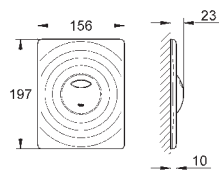

GROHE TRYKPLADER TIL WC

GROHE nr.	VVS nr.	Farve	Pris DKK ekskl. moms
38 861 000	616988254	Krom	773,00

Surf
Betjeningsplade
til 2-skyls- og start/stop betjening
til pneumatisk afløbsventil AV1
til lodret eller vandret montage
156 x 197mm
af ABS plast
GROHE StarLight-krombelægning
GROHE EcoJoy-teknologi reducerer vandforbruget
og giver en perfekt gennemstrømning