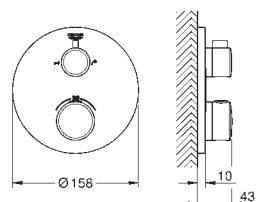

Grotherm
Termostatisk forplade til kar til 2 udløb med integreret shut off/diverter-ventil
Forplade, skal installeres med:
GROHE Rapido SmartBox 35 600 000
GROHE TurboStat kompakt termostatelement
GROHE StarLight-krombelægning
vægrosette med GROHE QuickFix
(overdækket rossette- og akseltætning dækket fixing)
metal vægplade, 6° justerbar
trykt brus- og badesymboler
med **GROHE SafeStop** ved 38° C
GROHE SafeStop Plus valgfri temperaturbegrænser på 43°C / 46°C inkluderet
GROHE AquaDimmer, integreret omskifter
vandflow:
udgang B = 27 l/min
udgang C = 30 l/min
indbygningsdele købes separat

35 600 000 722329.004 769,00
GROHE Rapido SmartBox universal indbygningsboks

34 726 000	722414704	Krom	7.525,00