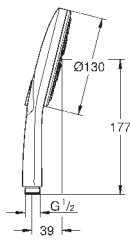

Rainshower SmartActive 130
Håndbruser 3 sprays
sprayplade krom
GROHE Rain med DripStop, Jet med DripStop, ActiveMassage
GROHE EcoJoy 9,5 l/min gennemstrømningsbegrænser
GROHE DreamSpray perfekt spraymønster
GROHE SmartTip vælg stråletype ved trykke på ringen bag på.
GROHE RainStart - Starter altid på stråletypen Rain.
GROHE StarLight-krombelægning
SpeedClean antikalksystem
Indvendig vandføring for længere levetid
universelt monteringsystem, passer
alle standard bruseslanger
velegnet til gennemstrømsvarmer
min. tryk 1,0 bar
Lanceres 3. kvartal 2020

26 544 LS0	738701314	Moon white	921,00