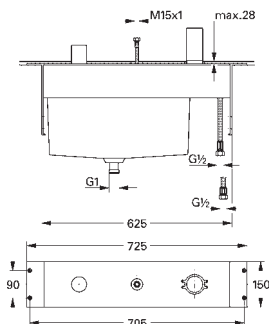

33 339 000
3-huls kar- & brusekombination
underdel til flisebænk
uden udvendig montagesæt
bestående af:
montageplade for grundramme
GROHE SilkMove 46 mm patron og færdigsamlet tud
Fleksible tilslutningsslanger 3/8"
tilslutning til bruseslange
opsamlér med integreret afløb for
indtrængende vand
denne del skal være lettilgængelig
Med kontraventil

45 388 000	725521901		963,00

Støtteben til bundramme

13 218 000	722429904	Krom	15.140,00