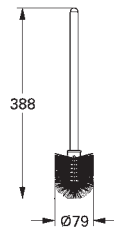

40 206 000
Løs børste
GROHE StarLight-krombelægning

Krom

561,00