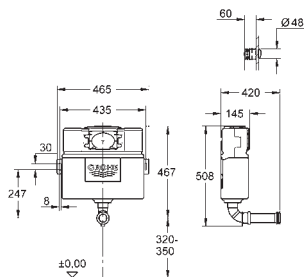

Eau2
WC skyllecisterne 0,82 m
6/3 l
til 2-skylsbetjening
påfyldningsventil med lavt støjniveau
6-9 l justérbar
til indbyg i væg
0,82 m byggehøjde
vandtilslutning fra venstre, højre eller bagfra
forbindelse fra venstre / højre eller bagfra
ikke-afbrydelig skyllecycklus
for eller top skyl på kun 6L
vandtilslutning fra venstre/højre eller oven
armaturgruppe I, under 20dB
kondensvandsisoleret
415 x 410 x 360 mm
med vinkelstopventil 1/2" og skyllerør
vandtilslutning DN 15
med hjørneventil DN 15
fastgørelsesbeslag
skyllerør
uden betjeningsplade/-knap
forhøjningskasse
mindst anbefalet
statisk tryk: 0.2 bar

pneumatisk trykknop
top- eller frontbetjent
forlænget slange og fleksibel placering af trykknop
elegant minimalistisk stil tillader 360 graders frihed til placering
GROHE EcoJoy-teknologi reducerer vandforbruget
og giver en perfekt gennemstrømning

38 771 000	616988764	Krom	833,00

Pneumatisk trykknop
til 2-skyls- og start/stop betjening
Ø 48 mm
i forbindelse med bademøbel eller
aftagelig hylde/flisevæg
for materialetykkelse mellem 18-24mm
pneumatisk slange 600 mm
GROHE StarLight-krombelægning