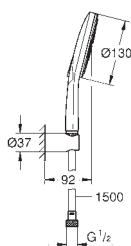

26 581 LS0 Moon white 1.297,00

Rainshower SmartActive 130 Vægholdersæt 3 sprays

bestående af:
håndbruser Rainshower SmartActive 130 (26 574)
håndbruse holder (27 056)
Silverflex bruseslange 1.500 mm (28 364)
GROHE EcoJoy 9,5 l/min gennemstrømningsbegrænser
GROHE DreamSpray perfekt spraymønster
GROHE StarLight-belægning
SpeedClean antikalksystem
Indvendig vandføring for længere levetid
Twistfree for at undgå snoede bruseslanger
velegnet til gennemstrømsvarmer
min. tryk 1,0 bar
Lanceres 3. kvartal 2020