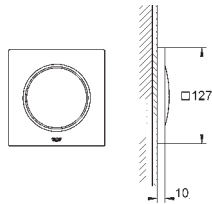

GROHE F-DIGITAL DELUXE

GROHE nr.	VVS nr.	Farve	Pris DKK ekskl. moms
36 359 000		Krom	13.732,00

Rainshower F-Series

Lyssæt

127 x 127 mm per modul
fuld spektr LED: skiftende blødt lys i regnbuens farver
individuelt justerbar: permanent belysning med farvevalg
bestående af:

- 1 lysmodul med to stikforbindelser
- 1 lysmodul med en stikforbindelse
- vandtæt og korrosionsbeskyttet
- forsyningsspænding 12 V DC
- CE-godkendt

GROHE StarLight-krombelægning

kræver indbygningsboks (29 072 000), F-digital Deluxe basisenhed (26 374 000 eller 36 397 000), Bluetooth enhed (36 371 000) og forskellige kabelforbindelser afhængig af installationssituationen - bestilles separat

dette produkt indeholder indbygget LED-lamper, som ikke kan udskiftes:

energieffektivitetsklasse: A+
ønsker du detaljeret information om produkter eller hjælp til planlægning, kontakt venligst GROHE kundeservice.