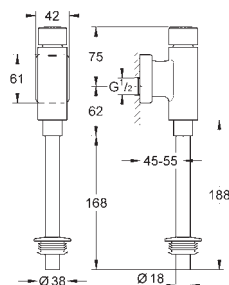

37 345 000 **Krom** **1.712,00**

Rondo
Tryk skylleventil til urinal
DN 15
materiale i metal
med integreret afspærring
GROHE StarLight-krombelægning
med betjeningskappe og afløbsstøtter
skyllestømsregulering
skyl voloume indstillelig 1,0-4,0l
med skyderosette
skyllerør 200 mm
gummimanchet ved tilslutning
vandtryk min. 0,5 bar
driftryk max 5 bar