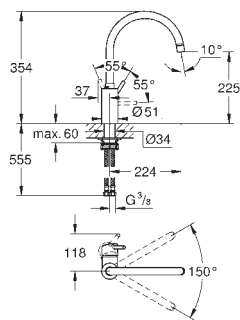

GROHE nr.	VVS nr.	Farve	Pris DKK ekskl. moms
32 661 003	706148134	Krom	2.045,00
32 661 DC3	706148146	Supersteel	3.091,00

Concetto
Etgrebskøkkenbatteri
højt udløb
Ethulsmontage
GROHE StarLight-krombelægning
GROHE SilkMove 35mm keramisk patron
GROHE Zero isolerede indre vandveje - bly- og nikkefrie
mousseur
justerbar volumenbegrænser
med svingtud
valgfrit drejeområde for tud: 0° / 150°
Fleksible tilslutningsslanger 3/8"
GROHE QuickFix rapid installationssystem