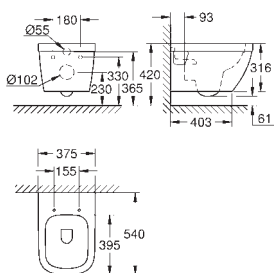

39 538 000 **613342000** **Alpinhvid** **1.693,00**

Euro Ceramic
Væghængt WC, basic
til indbyggede cisterner
horizontalt afløb
spule
kantløs
skyllemængde 3/5 l
sanitetsporcelæn
kompatibel med sæde og dæksel 39 330 001 (soft close) og 39 331 001 (uden soft close)
12 stk. per palle