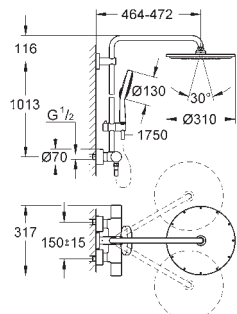

GROHE RAINSHOWER SYSTEM

GROHE nr.	VVS nr.	Farve	Pris DKK ekskl. moms
27 968 000	722286884	Krom	12.295,00

Rainshower System 310

Brusesystem med termostat til vægmontering

bestående af:

vandret svingbar **450 mm brusearm**

termostat med Aquadimmer-funktion

muliggør skift mellem:

Rainshower Cosmopolitan 310 hovedbruser (27 477 000)

materiale: metal

med kugleled

vridningsvinkel $\pm 15^\circ$

håndbruser Power&Soul Cosmopolitan 130 (27 664 000)

glideelementets højde er justerbart

(12 140 000)

Silverflex bruseslange 1.750 mm

(28 388 000)

GROHE TurboStat kompakt termostatelement

med **GROHE SafeStop** ved 38°C

GROHE SafeStop Plus valgfri temperaturbegrænser på 43°C inkluderet

GROHE CoolTouch ingen risiko for skoldning

GROHE DreamSpray perfekt spraymønster

GROHE One-Click Showering sprayvalg ved et tryk

with one click

GROHE StarLight-krombelægning

SpeedClean antikalksystem

kan anvendes til gennemstrømsvarmer

fra 18 kW/h

min. gennemløb 7 l/min.

min. tryk 1,0 bar

27 469 000	722286894	Krom	12.296,00