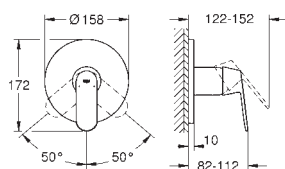

Eurosmart Cosmopolitan
Etgrebsbatteri til brus
Forplade, skal installeres med:
GROHE Rapido SmartBox 35 600 000
GROHE SilkMove 46mm keramisk patron
GROHE StarLight-krombelægning
vægrossette med **GROHE QuickFix**
(overdækket rosette- og akseltætning dækket fixing)
metal vægplade, 6° justerbar
metalgreb
vandflow:
udgang B eller C = 30 l/min
indbygningsdele købes separat
35 600 000 **722329.004** **769,00**
GROHE Rapido SmartBox universal indbygningsboks