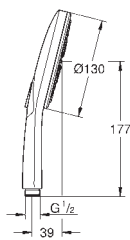

Rainshower SmartActive 130
Håndbruser 3 sprays
sprayplade moon white
GROHE Rain med DripStop, Jet med DripStop, ActiveMassage
GROHE DreamSpray perfekt spraymønster
GROHE SmartTip vælg stråletype ved trykke på ringen bag på.
GROHE RainStart - Starter altid på stråletypen Rain.
GROHE StarLight-belægning
SpeedClean antikalksystem
Indvendig vandføring for længere levetid
universelt monteringsystem, passer
alle standard bruseslanger
velegnet til gennemstrømsvarmer
min. tryk 1,0 bar
Lanceres 3. kvartal 2020

26 574 LS0	738701344	Moon white	926,00