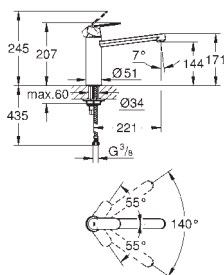

**Eurosmart Cosmopolitan
Etgrebskøkkenbatteri**
mellemhøj tud
Ethulsmontage
GROHE StarLight-belægning
GROHE SilkMove 35mm keramisk patron
mousseur
justerbar volumenbegrænser
med svingtud
Svingfelt 140°
Fleksible tilslutningsslanger 3/8"
system til hurtig montage
min. tryk 1,0 bar

32 842 000	705818504	Krom	1.304,00