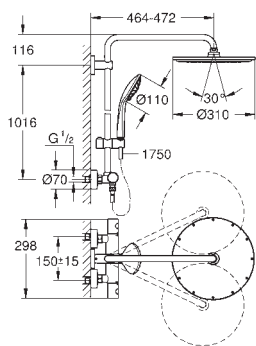

GROHE EUPHORIA SYSTEM

GROHE nr.	VVS nr.	Farve	Pris DKK ekskl. moms
26 075 000	722454884	Krom	9.214,00
26 075 DC0	722454886	Supersteel	13.857,00
26 075 BE0	722454890	Poleret Nikkel	15.834,00
26 075 EN0	722454891	Børstet Nikkel	16.825,00
26 075 GL0	722454895	Poleret Cool Sunrise	15.834,00
26 075 GN0	722454898	Børstet Cool Sunrise	16.825,00
26 075 DA0	722454892	Poleret Warm Sunset	15.834,00
26 075 DL0	722454893	Børstet Warm Sunset	16.825,00
26 075 A00	722454888	Poleret Hard Graphite	15.834,00
26 075 AL0	722454889	Børstet Hard Graphite	16.825,00

Euphoria 310

Brusesystem med termostat til vægmontering

bestående af:

vandret svingbar **450 mm brusearm**

termostat med Aquadimmer-funktion

muliggør skift mellem:

Hovedbruser metal Rainshower Cosmopolitan 310 (27 477 000)

stråletype: Rain

med kugleled

vridningsvinkel ± 15°

Euphoria 110 Massage håndbruser (27 221 000)

glideelementets højde er justerbart

Silverflex bruseslange 1.750 mm

(28 388 000)

GROHE TurboStat kompakt termostatelement

med **GROHE SafeStop** ved 38° C

GROHE SafeStop Plus valgfri temperaturbegrænser på 43°C inkluderet

GROHE DreamSpray perfekt spraymønster

GROHE StarLight-krombelægning

Indvendig vandføring for længere levetid

SpeedClean antikalksystem

Twistfree for at undgå snoede bruseslanger

GROHE MetalGrip ergonomisk formet metal håndtag

kan anvendes til gennemstrømsvarmer

fra 18 kW/h

min. gennemløb 7 l/min.

min. tryk 1,0 bar

valgfri opgradering: **GROHE EasyReach** bakke (26 362)