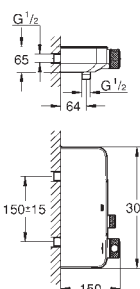

Grohtherm SmartControl
Termostatbatteri til brus
vægmonteret
GROHE CoolTouch ingen risiko for skoldning
GROHE StarLight-krombelægning
med **GROHE SafeStop** ved 38° C
GROHE SafeStop Plus valgfri temperaturbegrænser på 43°C inkluderet
GROHE TurboStat kompakt termostatelement
GROHE ProGrip med riflet overflade
SmartControl - tryk for ON-OFF trykbetjening for aktivering/deaktivering, drej for
at justere volumen fra EcoJoy til fuld gennemstrømning
inkluderer **GROHE EasyReach** brusebakke
bruserafgang ned 1/2"
indbygget kontraventil og snavssamler
Med kontraventil