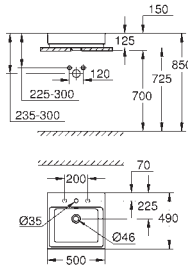

39 478 00H 634130060 Alpinhvid 1.945,00

Cube Ceramic Møbelvask 50

flad og glasseret bagside
1 hul, 2 præfabrikerede huller
med overløb
500 x 490 mm
inkl. fikseringssæt
sanitetsporcelæn
PureGuard-antiklæbebelægning og antibakteriel glasering
18 stk. per palle