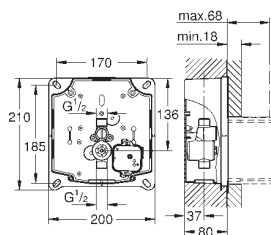

GROHE ELEKTRONISK BLUETOOTH MONITORERING

GROHE nr.

VVS nr.

Farve

Pris DKK
ekskl. moms

37 338 000 616990995

1.411,00

GROHE Rapido U
indbygningskasse til urinal
til håndbetjening eller Tectron infrarød
elektronik 6 V eller 230 V
vandgruppe med forafspærring
vandtryk min. 0,5 bar
drifttryk max 10 bar
med automatisk skyl
funktionskontrolleret på fabrik
vandtilslutninger 1/2" udvendig
tilslutningsboks til nettilslutning
installationsboks med pakning
vægbeslag til montering
afkortelig inspektionslem med
indbygningsbeskyttelse

37 504 000 616990094

Krom

11.632,00