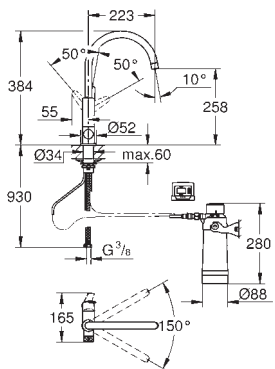

GROHE Blue Pure BauEdge Startsæt

bestående af:
etgrebsarmatur med filterfunktion
Ethulsmontage

C-tud

separat greb til filtreret vand
overdel 1/2"

GROHE StarLight-krombelægning

GROHE SilkMove 28mm keramisk patron

med svingtud

svingfelt 150°

separate indvendige vandveje til filtreret og ufiltreret vand

Fleksible tilslutningsslanger 3/8"

GROHE Blue filterhoved

GROHE Blue aktivt kulfilter der giver uovertruffen smag

Kapacitet 3000 Liter

filter udskiftningstimer inklusiv 2 x AA batterier

30 387 000

Krom

3.860,00