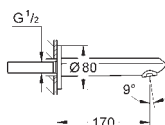

13 279 002		Krom	1.404,00

Eurodisc Cosmopolitan

Karudløb

vægmonteret

GROHE StarLight-krombelægning

mousseur

automatisk omstilling: kar/brus

med skjult studs

udvendig gevind 1/2"

fremspring 170 mm