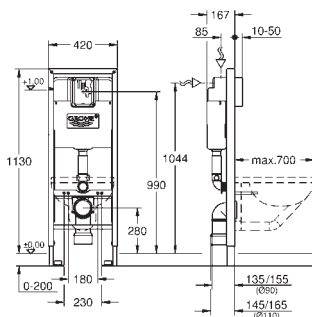

GROHE RAPID SL WC

GROHE nr.

VVS nr.

Farve

Pris DKK
ekskl. moms

38 675 001

616977200

3.408,00

Rapid SL Element til WC, 1,13 m installationshøjde og 0,42 m bredde med 6 l cisterne

til WC-kumme 70 cm fremspring
til montage på massiv væg eller
elementmontage
stålramme, pulverlakeret, selvbærende
til tørbeklædning, komplet formonteret
fastmonterede tilslutninger
med befæstigelsesmateriale
TUV-testet
2 WC-bolte
fikseringssæt til toiletskål
bolt afstand 180/230mm
afløbsbøjning DN 90mm
justérbar
overgangsstykke DN 90/110mm
til- og afløbsgarniture
pneumatisk afløbsventil med 3 funktioner:
2-skyls, start & stop eller 1-skyl
armaturgruppe I, under 20dB
kondensvandsisoleret
vandtilslutning 1/2" med integreret hjørneventil
og slangeforskruing
for vægmontering, bestil venligst vægbeslag 38 558 00M (sælges separat)
for montering af armstøtte til handikappede, bestil venligst beslag 38 559 001
(sælge separat)

38 994 000

616975800

3.480,00