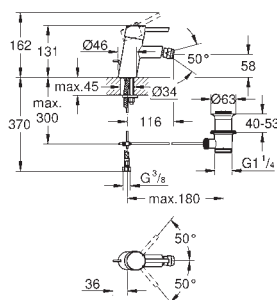

32 208 001	705344104	Krom	1.481,00

Concetto
Etgrebsbatteri til bidet, DN 15
S-Size
Ethulsmontage
metalgreb
GROHE SilkMove 28mm keramisk patron
med temperaturbegrænser
GROHE StarLight-krombelægning
GROHE QuickFix system til hurtig montering med centreringssupport
kugleledsmousseur
løftestang med bundventil 1 1/4"
Fleksible tilslutningsslanger 3/8"
Lydklasse I efter DIN 4109