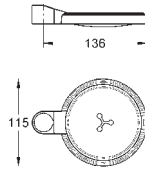

GROHE BRUSETILBEHØR

GROHE nr.	VVS nr.	Farve	Pris DKK ekskl. moms
27 206 000	737859800		206,00

Sæbeskål
transparent
overflade med eroderet struktur
brusestang Ø 22 eller 25 mm

206,00

27 596 000	737878804		55,00