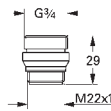

45 704 000 704142903 Krom 375,00

Fleksible tilslutningsslanger
300 mm
3/8" x 3/8"

45 247 000 Krom 152,00

Nippel til 31 816/31 756
til konvertering fra Costa-udløb til
Atlanta-udløb
GROHE StarLight-krombelægning