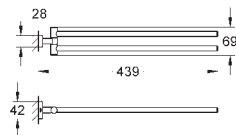

40 624 001	775659154	Krom	419,00
40 624 AL1		Børstet Hard Graphite	1.461,00

Essentials Cube
Håndklædeholder
materiale: metal
2 armet, svingbar
439 mm
skjulte fastgøringskrue
GROHE StarLight-krombelægning