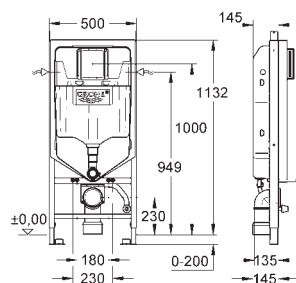

Rapid SL
Element til WC med lækageboks, 1,13 m installationshøjde
med cisterne GD 2
til montage på massiv væg eller
elementmontage
stålramme, pulverlakeret, selvbærende
til tørbeklædning, komplet formonteret
fastmonterede tilslutninger
med hurtig indstilling og sikring
med befæstigelsesmateriale
2 WC-bolte
fikseringssæt til toiletskål
boltafstand 180/230mm
afløbsbøjning DN 90mm
justérbar
overgangsstykke DN 90/110mm
til- og afløbsgarniture
lækageboks
med udløb for afløbsvand og tilkobling for udløb, sort
lækagesikring

skyllecisterne GD 2, 6-9 l, består af følgende:
Fabriksindstillet til 3-6 liter, men kan nemt indstilles til
anden skyllemængde. Med adaptor 42 333 000 kan
man reducere skyllemængden yderligere til 2-4 liter
pneumatisk afløbsventil med 3 funktioner:
2-skyls, start & stop eller 1-skyl
vandtilslutning fra venstre, højre eller bagfra
armaturgruppe I, under 20dB
total kondensvandsisoleret
med hjørneventil DN 15
vandindgang med tomrørsfiksering
brug af værktøj er ikke nødvendig ved montering af inspektionsskatten
til lodret eller vandret brug

vægbeslag (38 558 00M) til vægmontering medfølger
til montering af små trykplader bestilles revision
skakt 40 911 000 (sælges separat)
inklusive skandinavisk adapter 38 338 000