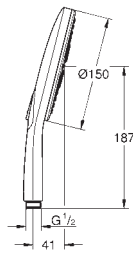

GROHE RAINSHOWER SMARTACTIVE

GROHE nr.	VVS nr.	Farve	Pris DKK ekskl. moms
26 553 000	738701504	Krom	1.157,00

Rainshower SmartActive 150
Håndbruser 3 sprays
sprayplade krom
GROHE Rain med DripStop, Jet med DripStop, ActiveMassage
GROHE DreamSpray perfekt spraymønster
GROHE SmartTip vælg stråletype ved trykke på ringen bag på.
GROHE RainStart - Starter altid på stråletypen Rain.
GROHE StarLight-krombelægning
SpeedClean antikalksystem
Indvendig vandføring for længere levetid
universelt monteringsystem, passer
alle standard bruseslanger
velegnet til gennemstrømsvarmer
min. tryk 1,0 bar
Lanceres 3. kvartal 2020

26 554 LS0	738701544	Moon white	1.166,00