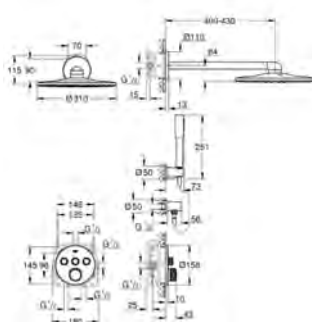

19 578 001		Krom	7.905,00
19 578 DC1	725522116	Supersteel	11.886,00
19 578 BE1	725522110	Poleret Nikkel	12.734,00
19 578 EN1	725522111	Børstet Nikkel	13.583,00
19 578 GL1	725522115	Poleret Cool Sunrise	12.734,00
19 578 GN1	725522118	Børstet Cool Sunrise	13.583,00
19 578 DA1	725522112	Poleret Warm Sunset	12.734,00
19 578 DL1	725522113	Børstet Warm Sunset	13.583,00
19 578 A01	725522108	Poleret Hard Graphite	12.734,00
19 578 AL1	725522109	Børstet Hard Graphite	13.583,00

Essence

4-huls kar- & brusekombination

GROHE SilkMove 35mm keramisk patron

med temperaturbegrænser

GROHE StarLight-krombelægning

tud samlet på forhånd

etgrebs betjeningsgreb til blandingsbatteri

metalgreb

karudløb med mousseur

omstilling kar/brus

til krom: håndbruser 27 806, til andre farver: håndbruser 26 465

bruserslange i metal 2000 mm

Fleksible tilslutningslanger 3/8"

tilslutning til bruserslange

Med kontraventil

til brug med 29 037 000

min. tryk 1,0 bar