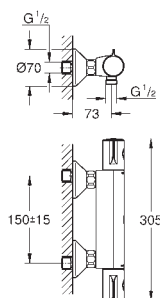

GROHE GROHTHERM 800

GROHE nr.	VVS nr.	Farve	Pris DKK ekskl. moms
34 558 000	722311004	Krom	2.040,00

Grotherm 800
Termostatbatteri til brus
vægmonteret
GROHE StarLight-krombelægning
med **GROHE SafeStop** ved 38° C
GROHE SafeStop Plus valgfri temperaturbegrænser på 43°C inkluderet
GROHE TurboStat kompakt termostatelement
integreret blandingsspærre
reguleringsgreb med GROHE EcoButton
(ecoknap med et økonomisk, vandbesparende stop)
keramisk overdel 1/2", 180°
bruserafgang ned 1/2"
snavssamler
indbyggede kontraventiler
Med kontraventil
S-forskrninger
rosette i metal
GROHE EcoJoy-teknologi reducerer vandforbruget
og giver en perfekt gennemstrømning

34 561 000	722311004	Krom	1.989,00