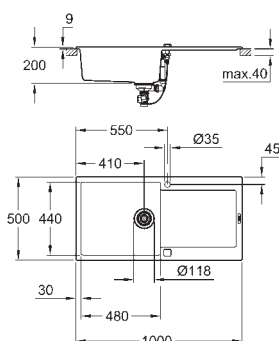

GROHE KOMPOSITVASKE

GROHE nr. VVS nr. Farve Pris DKK
ekskl. moms

31 645 AT0 682714202 grå granit 2.139,00
31 645 AP0 682714201 sort granit 2.139,00

K500
Kompositvask med afløbsbakke
model: K500 60-C 100/50 1.0 rev
montering: standard indbygning
materiale: kvartskomposit
GROHE Whisper
min. størrelse på underskab: 600 mm
dimensioner: 965 x 500 mm
vask 1: 480 x 440 x 200 mm
GROHE QuickFix system til hurtig montering
Kummen er monterbar i venstre eller højre side
udskæring: 980 x 480 mm
 afløb: bundventil
tilbehør inkluderet: komplet bundventil med strainer, monterings sæt