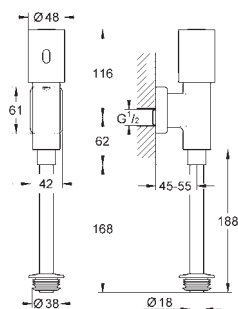

GROHE ELEKTRONIK TIL URINAL

GROHE nr.	VVS nr.	Farve	Pris DKK ekskl. moms
37 421 000	618776004	Krom	4.961,00

Tectron Rondo
Infrarød elektronik til urinal
med infrarød sensor til overvågning, konfiguration samt serviceformål
6V lithium-batteri, type CR-P2
batteriets levetid: ca. 7 år (150 aktiveringer om dagen)
metalhylster
frembygningsdele
vandtryk min. 0,5 bar
driftryk max 10 bar
G 1/2
med forafspærring
skyllerør med gummiforbindelselement
trindelt visning af status på batteri
7 forudindstillede programmer:
automatisk skyl
rengøringsfunktion
forskyl til/fra
ekstrafunktioner og specifikke indstillinger kan justeres præcist med fjernbetjening (36 407)
indstillelig flow tid manuelt eller ved fjernbetjening
CE-godkendt

37 426 000		Krom	4.961,00