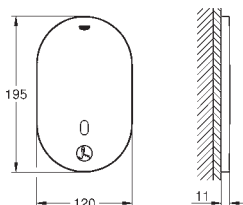

36 463 000

Krom

2.501,00

Eurosmart Cosmopolitan E

Infrarød elektronik til indbygget brusetermostat

med infrarød sensor til overvågning, konfiguration samt serviceformål

til skjult installationsboks 36 416 001 og 36 464 000 for skjult termostatisk blander

for indbyggede termostater

GROHE StarLight-krombelægning

7 forudindstillede programmer:

automatisk skyl

termisk desinfektion

rengøringsfunktion

ekstrafunktioner og specifikke indstillinger kan justeres præcist med fjernbetjening (36 407)

CE-godkendt

Lydklasse I efter DIN 4109