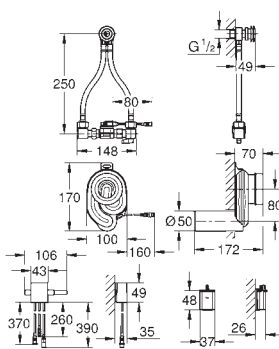

39 367 000

7.130,00

Temperaturføler til urinal
6V lithium-batteri, type CR-P2
med vandtilslutning og stop-ventil
sifon med temperaturføler
kartusche med solenoid ventil og filter
vandtryk min. 0,5 bar
drifttryk max 10 bar
7 forudindstillede programmer:
automatisk skyl
rengøringsfunktion
forskyt til/fra
CE-godkendt
kun for visse keramiske urinalskåle, tjek online TPI