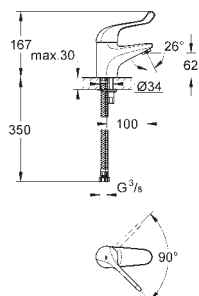

GROHE EUROECO SINGLE SEQUENTIAL

GROHE nr.	VVS nr.	Farve	Pris DKK ekskl. moms
32 789 000	701513504	Krom	2.334,00

Euroeco Single Sequential
Etgrebs-sikkerhedsbatteri til håndvask 1/2"
Ethulsmontage
glat krop
GROHE StarLight-krombelægning
GROHE EcoJoy-teknologi reducerer vandforbruget og giver en perfekt gennemstrømning
35 mm keramisk patron
justerbar volumenbegrænser
justerbar temperaturbegrænser
justerbar minimumsmængde 6 l/min
laminarperlator 9 l/min
metalgreb
greblængde 120 mm
system til hurtig montage
Fleksible tilslutningsslanger 3/8"

32 788 000	702244504	Krom	2.512,00

ditto, løftestang med bundventil 1 1/4"