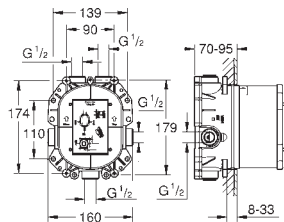

GROHE Rapido T
Indbygningstermostat
bruges til Grotherm Special
uden udvendig montagesæt
indbygnings dybde 70mm - 95 mm
nem at installere, formonteret og testet enhed
GROHE TurboStat kompakt termostatelement
2 udtag 1/2"
gennemløb op til 50 l/min ved brug af alle 3 udløb
afgang med 1/2" - kun anvendelig med separat
spærreventil
sikker installation pga. kraftig indbygningsboks
og beskyttelseskappe
For indbygning, vægmontering
væg tætning
aquadimmer for bad / brus eller stopventil i
komplet trim-sæt
overflade i DR-brass
indbygget kontraventil og snavssamler
GROHE EcoJoy-teknologi reducerer vandforbruget
og giver en perfekt gennemstrømning
min. tryk 1,0 bar

47 979 000			154,00

Kontraventiler