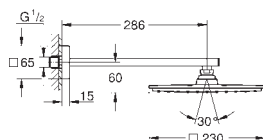

26 054 000 736141104 Krom 5.852,00

ditto, uden vandbesparer