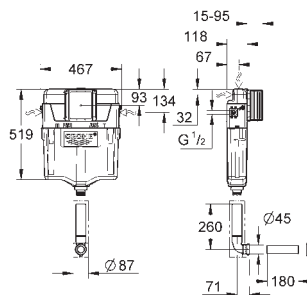

Universalcisterne GD 2
6-9 l justérbar
Fabriksindstillet til 3-6 liter, men kan nemt indstilles til anden skyllemængde. Med adaptor 42 333 000 kan man reducere skyllemængden yderligere til 2-4 liter
pneumatisk afløbsventil med 3 funktioner:
2-skyls, start & stop eller 1-skyl
vandtilslutning fra venstre, højre eller oppe
armaturgruppe I, under 20dB
kondensvandsisoleret
vandtilslutning 1/2" med integreret hjørneventil og slangeforskruing
brug af værktøj er ikke nødvendig ved montering af inspektionsskatten til lodret eller vandret brug
skyllerør kondensvandsisoleret
fastgørelsesbeslag
uden betjeningsplade/-knap
GROHE EcoJoy-teknologi reducerer vandforbruget og giver en perfekt gennemstrømning
med indløbsrør og stik
til montering af små trykplader bestilles revision skakt 40 911 000 (sælges separat)