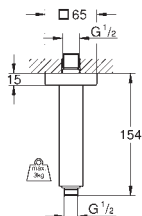

Rainshower
Brusearm loft 154 mm
materiale: metal
tilslutningsgevind 1/2"
GROHE StarLight-krombelægning