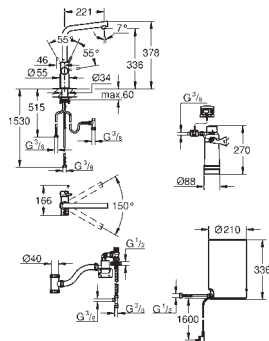

GROHE Red Duo

Armatyr og kedel i størrelse M

bestående af:

GROHE Red Duo etgrebs køkkenbatteri

inkl. **GROHE Red filter (40438000)**

Ethulsmontage

L-tud

GROHE ChildLock trykknapper til kogende vand

TÜV certificeret tredobbelt elektroniske sikkerhedsforanstaltninger mod utilsigtet aktivering af det kogende vand

GROHE StarLight-krombelægning

GROHE SilkMove 28mm keramisk patron

isoleret tud

svingfelt 150°

separate vandveje

Flexibele tilslutningsslanger 3/8"

tilslutning af **GROHE Red** kedel

GROHE Red kedel, str. M

beholder til kogende vand

3 liter kogende vand, 100°C

maks. kapacitet på 4 liter

tilgangstryk: 1-7 bar

flexible tilslutningsslanger og tilslutningsgevind til kogende vand

CE-godkendt

strømforsyning 230 V 50 Hz

strømforbrug 2100 W

strømforbrug ved stand-by, 15 W

energieffektivitetsklasse A

GROHE Red filtersæt

til beskyttelse af kedlen mod tilkalkning

Kapacitet 600 L ved 20° dKH

5-trinsfilter

gennemstrømningsmåler