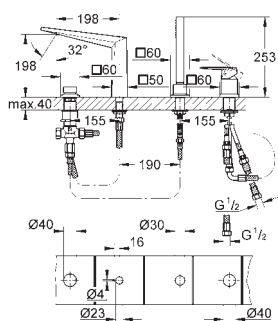

Allure Brilliant
4-huls kar- & brusekombination
GROHE SilkMove 46mm keramisk patron
GROHE StarLight-krombelægning
bestående af:
tud samlet på forhånd
etgrebs betjeningsgreb til blandingsbatteri
Kartud med integreret mousseur
omstilling kar/brus
håndbruser Euphoria Cube+ 6,6 l/min
bruserslange i metal 2000 mm
Fleksible tilslutningsslanger 3/8"
tilslutning til bruseslange
Med kontraventil
til brug med 29 037 000

29 037 000 725528004 8.411,00