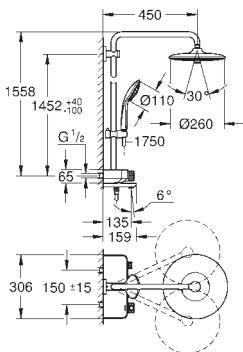

GROHE EUPHORIA SMARTCONTROL SYSTEM

GROHE nr.

VVS nr.

Farve

Pris DKK
ekskl. moms

26 510 000

722681704

Krom

11.797,00

Euphoria SmartControl 260 Mono Brusesystem med termostat til vægmontering

bestående af:

vandret svingbar **450 mm brusearm**

øvre del af brusestangen kan justeres og tilpasses de eksisterende borede huller eksponeret SmartControl kartermostat

muliggør skift mellem:

hovedbruser Euphoria 260 (26 455)

3 stråletyper:

Rain, SmartRain, Jet

med kugleled

vridningsvinkel $\pm 15^\circ$

karudløb

Euphoria 110 Massage håndbruser, spray plate hvid (27 221 001)

3 stråletyper:

Rain, SmartRain, Massage

glideelementets højde er justerbart

Silverflex bruseslange 1.750 mm

(28 388 000)

GROHE DreamSpray perfekt spraymønster

GROHE StarLight-krombelægning

GROHE CoolTouch ingen risiko for skoldning

GROHE TurboStat kompakt termostatelement

GROHE EcoJoy-teknologi reducerer vandforbruget

og giver en perfekt gennemstrømning

- GROHE sikkerhedsstop ved 38°C

GROHE SafeStop Plus valgfri temperaturbegrænser på 43°C inkluderet

SmartControl - tryk for ON-OFF trykbetjening for aktivering/deaktivering, drej for

at justere volumen fra EcoJoy til fuld gennemstrømning

inkluderer GROHE EasyReach brusebakke

SpeedClean antikalksystem

Indvendig vandføring for længere levetid

Twistfree for at undgå snoede bruseslanger

kan anvendes til gennemstrømsvarmer

fra 18 kW/h

min. gennemløb 7 l/min.

min. tryk 1,0 bar

48 497 000

Krom

2.719,00