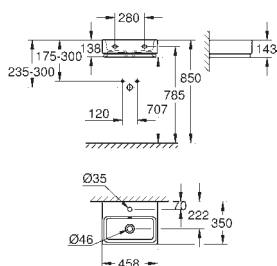

GROHE CUBE CERAMIC

GROHE nr. VVS nr. Farve Pris DKK
ekskl. moms

39 483 00H 623230060 **Alpinhvid** **1.606,00**
Cube Ceramic
Gæstehåndvask 45
vægghængt
1-hul
med overløb
455 x 350 mm
sanitetsporcelæn
PureGuard-antiklæbebelægning og antibakteriel glasering
22 stk. per palle