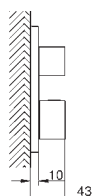

Grotherm Cube

Termostatisk forplade til kar til 2 udløb med integreret shut off/diverter-ventil

Forplade, skal installeres med:

GROHE Rapido SmartBox 35 600 000

GROHE TurboStat kompakt termostatelement

GROHE StarLight-krombelægning

vægrossette med GROHE QuickFix

(overdækket rossette- og akseltætning dækket fixing)

metal vægplade, 6° justerbar

trykt brus- og badesymboler

med **GROHE SafeStop** ved 38° C

GROHE SafeStop Plus valgfri temperaturbegrænser på 43°C / 46°C inkluderet

GROHE AquaDimmer, integreret omskifter

vandflow:

udgang B = 27 l/min

udgang C = 30 l/min

indbygningsdele købes separat

35 600 000	722329.004		769,00
GROHE Rapido SmartBox universal indbygningsboks