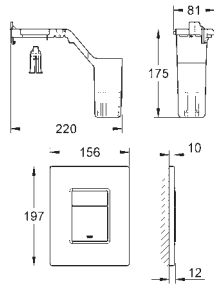

GROHE nr.	VVS nr.	Farve	Pris DKK ekskl. moms
38 805 000	616988544	Krom	1.479,00

**Skate Cosmopolitan Set Fresh
Betjeningsplade**
til 2-skyls- og start/stop betjening
med **GROHE Fresh**
monteringsramme med åbningsfunktion
med beholder for duft-tabletter
Brug udelukkende klorfri tabs
til pneumatisk afløbsventil AV1
til lodret eller vandret montage
156 x 197mm
af ABS plast
GROHE StarLight-krombelægning
GROHE EcoJoy-teknologi reducerer vandforbruget
og giver en perfekt gennemstrømning

38 796 000	616989100		759,00