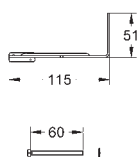

GROHE RAPID SL TILBEHØR

GROHE nr.	VVS nr.	Farve	Pris DKK ekskl. moms

43 617 000			1.014,00
Motorstøtteanordning til Rapid SL 38 675 handikapvenlig udførelse fra medio 2008 til installation af infrarød elektronik