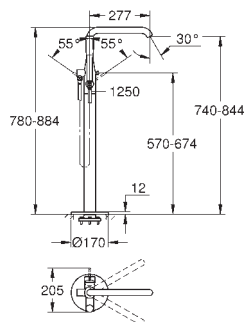

GROHE nr.	VVS nr.	Farve	Pris DKK ekskl. moms
23 491 001		Krom	12.562,00
23 491 DC1	727726116	Supersteel	18.767,00
23 491 BE1	727726110	Poleret Nikkel	20.108,00
23 491 EN1	727726111	Børstet Nikkel	21.449,00
23 491 GL1	727726115	Poleret Cool Sunrise	20.108,00
23 491 GN1	727726118	Børstet Cool Sunrise	21.449,00
23 491 DA1	727726112	Poleret Warm Sunset	20.108,00
23 491 DL1	727726113	Børstet Warm Sunset	21.449,00
23 491 A01	727726108	Poleret Hard Graphite	20.108,00
23 491 AL1	727726109	Børstet Hard Graphite	21.449,00

Essence

Etgrebs armatur til kar 1/2", gulvmonteret

Forplade, skal installeres med:

Indbygningsdel (45 984 001)

indbygningsdele købes separat

GROHE SilkMove 35mm keramisk patron med temperaturbegrænser

GROHE StarLight-krombelægning

automatisk omstilling; kar/brus

svingbart udløb med mousseur og

udsvingsbegrænser

fremspring 277 mm

integreret kontraventil i bruserafgang 1/2"

med håndbruserholder

til krom: håndbruser 27 806, til andre farver: håndbruser 26 465

Silverflex bruselange 1250 mm (28 362 000)

Med kontraventil

min. tryk 1,0 bar