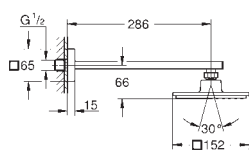

27 702 000 737853104 Krom 884,00
ditto, med ikke-begrænset volumen

26 073 000 Krom 2.517,00

Euphoria Cube 150
Hovedbruser sæt 286 mm, 1 spray

bestående af:
hovedbruser Euphoria Cube 150 (27 705 000)
1 stråletype:
Rain
Rainshower brusearm 286 mm (27 709 000)
GROHE EcoJoy 9,5 l/min gennemstrømningsbegrænsere
GROHE DreamSpray perfekt spraymønster
GROHE StarLight-krombelægning
SpeedClean antikalksystem
Indvendig vandføring for længere levetid
velegnet til gennemstrømsvarmer
min. tryk 1,0 bar