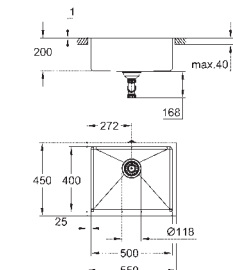

31 574 SD1

Rustfrit stål

3.310,00

31 574 GN0

Børstet Cool Sunrise

6.964,00

31 574 DL0

Børstet Warm Sunset

6.964,00

31 574 AL0

Børstet Hard Graphite

6.964,00

K700 Underlimet

Rustfri stålvaske

model: K700U 60-S 54.4/44.4 1.0
monteringstype: underlimet
materiale: rustfrit stål AISI 304 (V2A)
materialetykkelse: 1 mm

GROHE StarLight-belægning
overfladebelægning: satin

GROHE Whisper

min. størrelse på underskab: 600 mm
dimensioner: 540 x 440 mm
1 kumme: 500 x 400 x 195 mm

GROHE QuickFix system til hurtig montering

udskæring: 500 x 400 mm

afløb: Ø 3.5"/90 mm kurveventil til strainer

inkluderet tilbehør: komplet bundventil med strainer,
kurveventil, monteringsæt