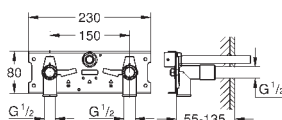

Eurosmart Cosmopolitan E

Termostatisk 230 V tilslutningssæt

Armatuurholder

2 armaturtilslutninger DN 15

strømforsyningsstik

indbygning i væg

til brug med Eurosmart Cosmopolitan E termostat 230 V