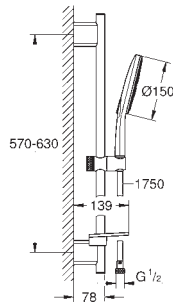

GROHE RAINSHOWER SMARTACTIVE

GROHE nr. VVS nr. Farve Pris DKK
ekskl. moms

26 592 LS0 Moon white 2.352,00

Rainshower SmartActive 150 Brusestangsæt 3 sprays

bestående af:
håndbruser Rainshower SmartActive 150 (26 590)
Brusestang 600 mm
med vægholdere
Silverflex bruseslange 1.750 mm
(28 388 000)
GROHE EasyReach bakke
GROHE EcoJoy 9,5 l/min gennemstrømningsbegrænsner
GROHE DreamSpray perfekt spraymønster
GROHE StarLight-belægning
GROHE QuickFix Plus
justerbar afstand mellem skruer
kan bruges ved eksisterende skruehuller
GROHE TileFix justerbar dybde på top og bund montering
SpeedClean antikalksystem
Indvendig vandføring for længere levetid
Twistfree for at undgå snoede bruseslanger
velegnet til gennemstrømsvarmer
min. tryk 1,0 bar
Lanceres 3. kvartal 2020