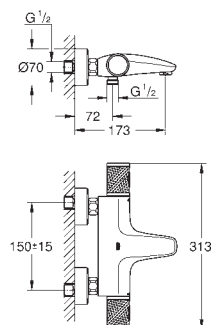

GROHE GROHTHERM 1000 PERFORMANCE

GROHE nr.

VVS nr.

Farve

Pris DKK
ekskl. moms

34 776 000

Krom

2.481,00

Grohtherm 1000 Performance Termostatbatteri til brus

vægmonteret

GROHE CoolTouch sikkerhedskabinet på termostaten så den ikke bliver for varm at røre ved

GROHE StarLight-krombelægning

med **GROHE SafeStop** ved 38° C

GROHE SafeStop Plus valgfri temperaturbegrænser på 43°C inkluderet

GROHE TurboStat kompakt termostatelement

GROHE ProGrip med riflet overflade

integreret blandingsspærre

reguleringsgreb med GROHE EcoButton

(ecoknap med et økonomisk, vandbesparende stop)

keramisk overdel 1/2", 180°

bruserafgang ned 1/2"

indbyggede kontraventiler

snavssamler

Med kontraventil

S-forskrninger

rosette i metal

GROHE EcoJoy-teknologi reducerer vandforbruget

og giver en perfekt gennemstrømning

Lanceres 2. kvartal 2020

34 777 000

Krom

2.421,00

Grohtherm 1000 Performance Termostatbatteri til brus

vægmonteret

GROHE CoolTouch sikkerhedskabinet på termostaten så den ikke bliver for varm at røre ved

GROHE StarLight-krombelægning

med **GROHE SafeStop** ved 38° C

GROHE SafeStop Plus valgfri temperaturbegrænser på 43°C inkluderet

GROHE TurboStat kompakt termostatelement

GROHE ProGrip med riflet overflade

integreret blandingsspærre

reguleringsgreb med GROHE EcoButton

(ecoknap med et økonomisk, vandbesparende stop)

keramisk overdel 1/2", 180°

bruserafgang ned 1/2"

indbyggede kontraventiler

snavssamler

Med kontraventil

uden tilslutninger

GROHE EcoJoy-teknologi reducerer vandforbruget

og giver en perfekt gennemstrømning

Lanceres 2. kvartal 2020

34 779 000

Krom

3.232,00

Grohtherm 1000 Performance Termostatbatteri til brus

vægmonteret

GROHE CoolTouch sikkerhedskabinet på termostaten så den ikke bliver for varm at røre ved