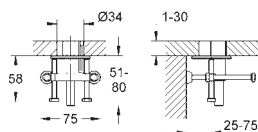

36 276 000

704169950

1.178,00

Sikring mod fordrejning af armatur

hærværkshæmmende befæstigelse
passer til 1-huls batterierne Eurosmart Cosmopolitan E
og Eurosmart Cosmopolitan T

GROHE EUROSMART COSMOPOLITAN T