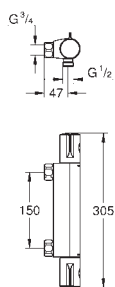

Grotherm 800
Termostatbatteri til brus
vægmonteret
GROHE StarLight-krombelægning
med **GROHE SafeStop** ved 38° C
GROHE SafeStop Plus valgfri temperaturbegrænser på 43°C inkluderet
GROHE TurboStat kompakt termostatelement
integreret blandingsspærre
reguleringsgreb med GROHE EcoButton
(ecoknap med et økonomisk, vandbesparende stop)
keramisk overdel 1/2", 180°
bruserafgang ned 1/2"
indbyggede kontraventiler
snavssamler
Med kontraventil
uden tilslutninger
min. tryk 1,0 bar
GROHE EcoJoy-teknologi reducerer vandforbruget
og giver en perfekt gennemstrømning

34 567 000	722312104	Krom	2.650,00