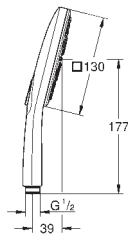

GROHE RAINSHOWER SMARTACTIVE

GROHE nr.	VVS nr.	Farve	Pris DKK ekskl. moms
26 550 000	738701704	Krom	921,00

Rainshower SmartActive 130 Cube
Håndbruser 3 sprays
sprayplade krom
GROHE Rain med DripStop, Jet med DripStop, ActiveMassage
GROHE DreamSpray perfekt spraymønster
GROHE SmartTip vælg stråletype ved trykke på ringen bag på.
GROHE RainStart - Starter altid på stråletypen Rain.
GROHE StarLight-krombelægning
SpeedClean antikalksystem
Indvendig vandføring for længere levetid
universelt monteringsystem, passer
alle standard bruseslanger
velegnet til gennemstrømsvarmer
min. tryk 1,0 bar
Lanceres 3. kvartal 2020

26 582 000	738701734	Krom	926,00
26 582 GNO		Børstet Cool Sunrise	1.595,00
26 582 DLO		Børstet Warm Sunset	1.595,00
26 582 ALO		Børstet Hard Graphite	1.595,00