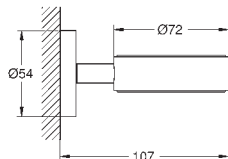

GROHE ESSENTIALS

GROHE nr.	VVS nr.	Farve	Pris DKK ekskl. moms
40 369 001	774373154	Krom	164,00
40 369 DC1	774373166	Supersteel	226,00
40 369 BE1	774373160	Poleret Nikkel	242,00
40 369 EN1	774373161	Børstet Nikkel	259,00
40 369 GL1	774373165	Poleret Cool Sunrise	242,00
40 369 GN1	774373168	Børstet Cool Sunrise	259,00
40 369 DA1	774373162	Poleret Warm Sunset	242,00
40 369 DL1	774373163	Børstet Warm Sunset	259,00
40 369 A01	774373158	Poleret Hard Graphite	242,00
40 369 AL1	774373159	Børstet Hard Graphite	259,00

Essentials

Holder

materiale: metal
til krystalglas (40 372 001)
sæbeskål (40 368 001) eller sæbedispenser (40 394 001)
skjulte fastgøringskruser
GROHE StarLight-krombelægning
egnet til skruring (inklusive skruer og dyvler) eller limning
(lim/klæbemiddel 40 915 000 sælges separat)

40 394 001	774373964	Krom	134,00
40 394 DC1	774373976	Supersteel	184,00
40 394 BE1	774373970	Poleret Nikkel	200,00
40 394 EN1	774373971	Børstet Nikkel	209,00
40 394 GL1	774373975	Poleret Cool Sunrise	200,00
40 394 GN1	774373978	Børstet Cool Sunrise	209,00
40 394 DA1	774373972	Poleret Warm Sunset	200,00
40 394 DL1	774373973	Børstet Warm Sunset	209,00
40 394 A01	774373968	Poleret Hard Graphite	200,00
40 394 AL1	774373969	Børstet Hard Graphite	209,00