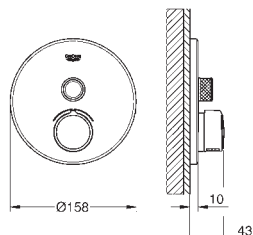

SmartControl indbygget blandingsbatteri med en ventil

Forplade, skal installeres med:
GROHE Rapido SmartBox 35 600 000
metal vægplade med **GROHE QuickFix** (al installation skjules), 6° justerbar
GROHE StarLight-krombelægning
SmartControl - tryk for ON-OFF trykbetjening for aktivering/deaktivering, drej for at justere volumen fra EcoJoy til fuld gennemstrømning
udskiftelige symboler
patron som blander vandet
indbygningsdele købes separat
vandflow:
udgang B = 27 l/min, udgang C = 27 l/min

35 600 000	722329.004		769,00
GROHE Rapido SmartBox universal indbygningsboks