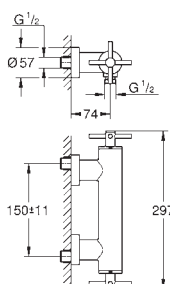

26 003 003	726496.104	Krom	5.662,00
26 003 DC3	726496.116	Supersteel	7.822,00
26 003 GL3		Poleret Cool Sunrise	8.398,00
26 003 DA3		Poleret Warm Sunset	8.398,00
26 003 AL3	726496.109	Børstet Hard Graphite	8.939,00

Atrio Brusebatteri

vægmonteret
overdel 1/2", 90°
GROHE StarLight-krombelægning
bruserafgang 1/2"
integreret kontraventil i bruserafgang 1/2"
skjulte S-forskrninger
Med kontraventil
uden brusegarniture
med krydsgreb

To forskellige sæt dæksler er inkluderet. Et sæt med „H” og „C” markering, et sæt uden markering.