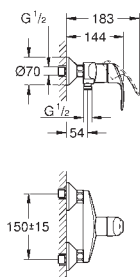

32 927 002 Krom 949,00

Eurosmart
Etgrebsbatteri til bidet, DN 15
S-Size
Ethulsmontage
metalgreb
GROHE SilkMove 35mm keramisk patron
justerbar volumenbegrænser
med temperaturbegrænser
GROHE StarLight-krombelægning
GROHE EcoJoy mousseur 5,7 l/min
GROHE QuickFix rapid installationssystem
med kugleled
kæde medfølger, kan afmonteres
Fleksible tilslutningsslange 3/8"