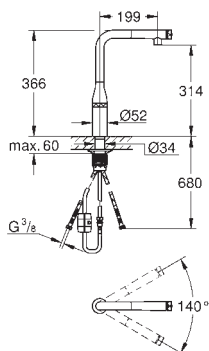

GROHE ESSENCE

GROHE nr.	VVS nr.	Farve	Pris DKK ekskl. moms
31 615 000	709526134	Krom	5.861,00
31 615 DC0	709526136	Supersteel	7.619,00
31 615 BE0	709526140	Poleret Nikkel	8.205,00
31 615 EN0	709526141	Børstet Nikkel	8.791,00
31 615 GL0	709526145	Poleret Cool Sunrise	8.205,00
31 615 GN0	709526148	Børstet Cool Sunrise	8.791,00
31 615 DA0	709526142	Poleret Warm Sunset	8.205,00
31 615 DL0	709526143	Børstet Warm Sunset	8.791,00
31 615 A00	709526138	Poleret Hard Graphite	8.205,00
31 615 AL0	709526139	Børstet Hard Graphite	8.791,00

Essence SmartControl Køkkenarmatur med SmartControl

Ethulsmontage
GROHE StarLight-krombelægning
Med udtræksmousseur
GROHE Magnetic Docking garanterer let og smidig tilbagetrækning af udtræk til startpositionen
SmartControl - tryk for ON-OFF trykbetjening for aktivering/deaktivering, drej for at justere volumen fra EcoJoy til fuld gennemstrømning
Justér temperaturen ved at dreje på blandingsventilen på armaturkroppen
med svingtud
Svingfelt 140°
Med kontraventil
Fleksible tilslutningsslanger 3/8"
GROHE QuickFix Plus ultra hurtig og enkel installation - intet værktøj nødvendigt
GROHE Zero isolerede indre vandveje - bly- og nikkelfri