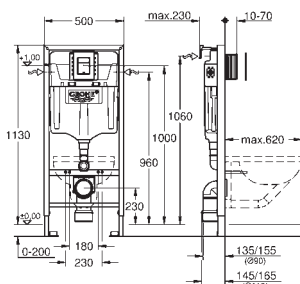

Rapid SL
3-i-1 sæt til WC, 1,13 m installationshøjde
med cisterne GD 2
bestående af:
Rapid SL til væghængt WC (38 528 001)
Skate Cosmopolitan S forplade, krom (37 535 000)
Rapid SL vægvinkel (38 558 00M)
inkl. revisionssskakt til montering af små trykplader

38 719 001	616977700	Alpinhvid	3.278,00