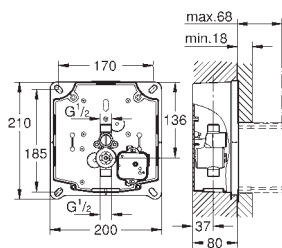

GROHE TRYKSKYLLEVENTILER TIL URINAL

GROHE nr.

VVS nr.

Farve

Pris DKK
ekskl. moms

37 338 000 616990995

1.411,00

GROHE Rapido U
indbygningskasse til urinal
til håndbetjening eller Tectron infrarød
elektronik 6 V eller 230 V
vandgruppe med forafspærring
vandtryk min. 0,5 bar
drifttryk max 10 bar
med automatisk skyl
funktionskontrolleret på fabrik
vandtilslutninger 1/2" udvendig
tilslutningsboks til nettilslutning
installationsboks med pakning
vægbeslag til montering
afkortelig inspektionslem med
indbygningsbeskyttelse

38 787 000 616990996

1.164,00