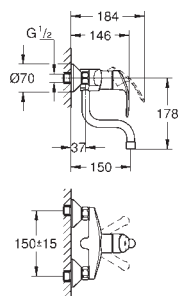

31 509 002 709182404 Krom 1.464,00

Eurosmart
Etgrebskøkkenbatteri
vægmonteret
GROHE StarLight-belægning
GROHE SilkMove 35mm keramisk patron
mousseur
justerbar volumenbegrænser
med svingtud
svingradius 360°
fremspring 150 mm
integreret temperaturbegrænser
S-forskrninger