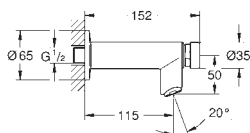

36 266 000 742340104 Krom 1.111,00

Euroeco Cosmopolitan T
Selvlukkende vægventil, DN 15
vægmonteret
for koldt eller forblandet vand
blå/rød markering
GROHE StarLight-krombelægning
GROHE EcoJoy-teknologi reducerer vandforbruget
og giver en perfekt gennemstrømning
gennemstrømningsbegrænser 5,7 l/min
3 justerbare gennemstrømningsmuligheder gange:
kort - mellem - lang (fabriksindstilling: kort)
ca. 7, 15, 30 sek (trykafhængig)
rosette
min. tryk 1,0 bar