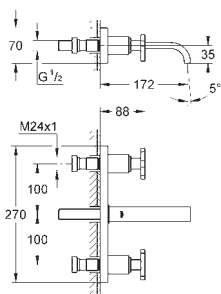

20 190 000	702858104	Krom	6.929,00

Allure
3-hulsbatteri til håndvask, DN 15
S-Size
vægmonteret
uden indbygningsdele
Forplade, skal installeres med:
32 706 000
med metal plade
varm/kold ventiler med keramiske overdele 1/2" - 180°
GROHE StarLight-krombelægning
gennemstrømningsbegrænsere 8 l/min
udløb med mousseur
stikmål 200 mm
fremspring 172 mm

20 192 000	702859104	Krom	7.415,00

ditto, fremspring 220 mm