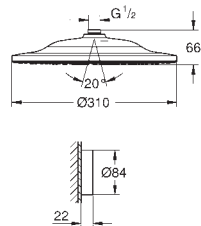

Rainshower SmartConnect 310
Hovedbruser 2 sprays
GROHE PureRain, ActiveRain
Standard stråletype, programmerbar
sprayplade krom
kugleled med vridningsvinkel ± 10°
tilslutningsgevind 1/2"
med den trådløse fjernbetjening kan du ændre eller kombinere strålemønstre
skrue eller limholder til væggen
Batteridrevet
Inkluderer 3 x AAA batterier og 1 x CR 2032 knapcelle
LED-indikator til parring og batteriskift
Vandtæt fjernbetjening rating IP57
GROHE EcoJoy 9,5 l/min gennemstrømningsbegrænser
GROHE DreamSpray perfekt spraymønster
GROHE StarLight-krombelægning
SpeedClean antikalksystem
Indvendig vandføring for længere levetid
velegnet til gennemstrømsvarmer
anvendelig ved vandtryk fra 1,5 bar

26 562 000	736147134	Krom	3.453,00
26 562 LS0	736147150	Moon white	4.488,00