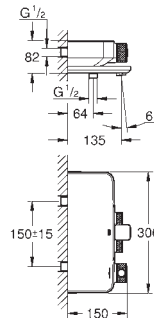

Grotherm SmartControl
Termostatbatteri til brus
vægmonteret
GROHE CoolTouch ingen risiko for skoldning
GROHE StarLight-krombelægning
med **GROHE SafeStop** ved 38° C
GROHE SafeStop Plus valgfri temperaturbegrænsning på 43°C inkluderet
GROHE TurboStat kompakt termostatelement
GROHE ProGrip med riflet overflade
SmartControl - tryk for ON-OFF trykbetjening for aktivering/deaktivering, drej for at justere volumen fra EcoJoy til fuld gennemstrømning
inkluderer GROHE EasyReach brusebakke
bruserafgang ned 1/2"
kartud med mousseur
indbygget kontraventil og snavssamler
Med kontraventil

34 721 000	722682834	Krom	5.115,00