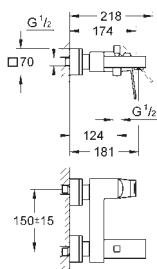

23 140 DC0
23 140 AL0

Supersteel
Børstet Hard Graphite

4.536,00
5.185,00

Eurocube
Etgrebsbatteri til kar & brus
vægmonteret
metalgreb
GROHE SilkMove 46mm keramisk patron
GROHE StarLight-belægning
justerbar volumenbegrænser
automatisk omstilling: kar/brus
mousseur
integreret kontraventil i bruserafgang 1/2"
skjulte S-forskrninger
Med kontraventil
temperaturbegrænser kan tilvælges
(46 375)
Lanceres 1. kvartal 2020