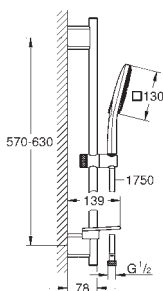

GROHE RAINSHOWER SMARTACTIVE

GROHE nr.

VVS nr.

Farve

Pris DKK
ekskl. moms

26 584 LS0

Moon white

1.980,00

Rainshower SmartActive 130 Cube Brusestangsæt 3 sprays

bestående af:

håndbruser Rainshower SmartActive 130 Cube (26 582)

Brusestang 600 mm

med vægholdere

Silverflex bruseslange 1.750 mm

(28 388 000)

GROHE EasyReach bakke

GROHE EcoJoy 9,5 l/min gennemstrømningsbegrænsner

GROHE DreamSpray perfekt spraymønster

GROHE StarLight-krombelægning

GROHE QuickFix Plus

justerbar afstand mellem skruer

kan bruges ved eksisterende skruehuller

GROHE TileFix justerbar dybde på top og bund montering

SpeedClean antikalksystem

Indvendig vandføring for længere levetid

Twistfree for at undgå snoede bruseslanger

velegnet til gennemstrømsvarmer

min. tryk 1,0 bar

Lanceres 3. kvartal 2020