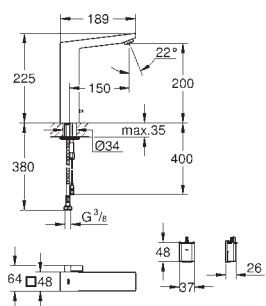

Eurocube E
Blandingsbatteri til håndvask 1/2" med infrarød elektronik og justerbar temperaturbegrænser
med infrarød sensor til overvågning, konfiguration samt serviceformål 6V lithium-batteri, type CR-P2
batteriets levetid: ca. 7 år (150 aktiveringer om dagen)
GROHE StarLight-krombelægning
laminar sprayregulator 5,7 l/min
Fleksible tilslutningsslanger 3/8"
indbygget kontraventil
snavssamler
med integreret magnetventil
eksternt batteri
system til hurtig montage
trindelt visning af status på batteri
7 forudindstillede programmer:
automatisk skyl
termisk desinfektion
rengøringsfunktion
ekstrafunktioner og specifikke indstillinger kan justeres præcist med fjernbetjening (36 407)
CE-godkendt
Lydklasse I efter DIN 4109
IP 59K klassificering
min. tryk 1,0 bar

36 442 000	704188504	Krom	9.103,00