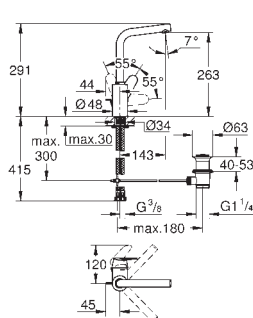

Eurodisc Cosmopolitan Etgrebs håndvaskbatteri 1/2"

L-size

Ethulsmontage

metalgreb

skjult grebsikring

GROHE SilkMove 35mm keramisk patron

justerbar volumenbegrænser

GROHE StarLight-krombelægning

GROHE Zero isolerede indre vandveje - bly- og nikkelfri

GROHE QuickFix Plus installationssystem

mousseur

med svingtud

med vandbegrænser

løftestang med bundventil 1 1/4"

Fleksible tilslutningsslanger 3/8"

min. tryk 1,0 bar

temperaturbegrænser kan tilvælges

(46 375)

23 571 000	702492004		2.214,00