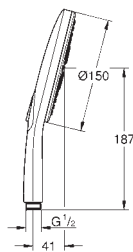

Rainshower SmartActive 150
Håndbruser 3 sprays
sprayplade moon white
GROHE Rain med DripStop, Jet med DripStop, ActiveMassage
GROHE EcoJoy 9,5 l/min gennemstrømningsbegrænser
GROHE DreamSpray perfekt spraymønster
GROHE SmartTip vælg stråletype ved trykke på ringen bag på.
GROHE RainStart - Starter altid på stråletypen Rain.
GROHE StarLight-belægning
SpeedClean antikalksystem
Indvendig vandføring for længere levetid
universelt monteringsystem, passer
alle standard bruseslanger
velegnet til gennemstrømsvarmer
min. tryk 1,0 bar
Lanceres 3. kvartal 2020

26 590 000	738701534	Krom	1.166,00