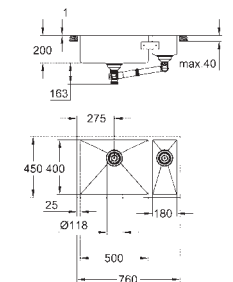

31 575 SD1

Rustfrit stål

4.086,00

K700 Underlimet

Rustfri stålvaske

model: K700U 80-S 76/45 1.5 lh
monteringstype: underlimet, nedfældet eller planlimet
materiale: rustfrit stål AISI 304 (V2A)
materialetykkelse: 1 mm

GROHE StarLight-belægning
overfladebelægning: satin

GROHE Whisper

min. størrelse på underskab: 800 mm
dimensioner: 760 x 450 mm
1 kumme: 500 x 400 x 195 mm

0.5 kumme: 180 x 400 x 200 mm

GROHE QuickFix system til hurtig montering

vaske kan monteres til venstre

udskæring (underlimet): 712 x 402 mm (R16)

udskæring (nedfældet): 745 x 435 mm

afløb: Ø 3.5"/90 mm kurveventil til strainer

inkluderet tilbehør: komplet bundventil med strainer,
kurveventil, monteringsæt