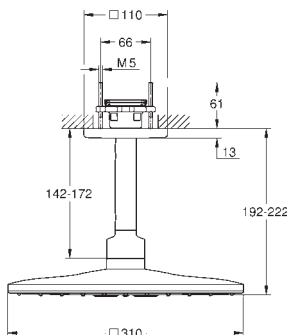

GROHE HOVEDBRUSER

GROHE nr.	VVS nr.	Farve	Pris DKK ekskl. moms
26 479 LS0	736145420	Moon white	7.428,00

Rainshower SmartActive 310 Cube
Hovedbruser sæt 430 mm, 2 sprays
bestående af:
hovedbruser Rainshower SmartActive 310 Cube, forplade i farven moon white
2 stråletyper:
GROHE PureRain, ActiveRain
horisontal 430 mm brusearm
GROHE DreamSpray perfekt spraymønster
GROHE StarLight-belægning
SpeedClean antikalksystem
Indvendig vandføring for længere levetid
kræver indbygningssæt 26 483 000 eller 26 484 000 - skal bestilles separat

26 481 000	736145504	Krom	5.721,00

Rainshower SmartActive 310 Cube
Hovedbruser sæt til loft 142 mm, 2 sprays
bestående af:
hovedbruser Rainshower SmartActive 310 Cube
2 stråletyper:
GROHE PureRain, ActiveRain
142 mm brusearm fra loftet
GROHE DreamSpray perfekt spraymønster
GROHE StarLight-krombelægning
SpeedClean antikalksystem
Indvendig vandføring for længere levetid
kræver indbygningssæt 26 483 000 eller 26 484 000 - skal bestilles separat

26 481 LS0	736145520	Moon white	7.428,00