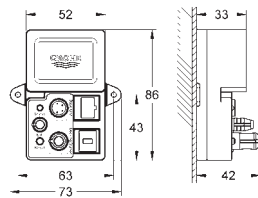

lukker ned i tilfælde af strømsvigt

kabel og strømforsyning (5 m hver)

CE-godkendt

Bluetooth strømforsyning: 12 V

Bluetooth transmitter frekvens: 2.4 GHz

Bluetooth-rækkevidde (max 10 m) varierer afhængigt af brugte materialer og

vægge mellem sender og modtager

kræver basisenhed 2.0 (36 397 000) eller Basisenhed 4.0 (26 374 000) – skal

bestilles separat

det er nødvendigt med en Bluetooth-aktiveret enhed (Bluetooth V2.1 eller højere)

Systemkrav Android

kontrolsystem 2.3.3 eller nyere

pixelæthed: 160 dpi minimum

display opløsning: 320 x 470 pixels per tomme

Systemkrav Apple

iPod touch 4/5, iPhone 4/5, iPad/ iPad mini**

Apple styresystem fra version iOS 6.0 eller efter

Mobile enheder og GROHE SPA F-digital deluxe App*** er ikke inkluderet i leveringen og skal bestilles separat via en autoriseret Apple butik eller Google Play butik.

* Bluetooth og -logoer er registrerede varemærker ejet af Bluetooth SIG, Inc. og enhver brug af disse af GROHE er under licens. Andre varemærker og handelsnavne er dem af deres respektive ejere.

** Apple, Apple logoet, iPod, iPod Touch, iPhone og iTunes er varemærker tilhørende Apple Inc. registreret i USA og andre lande. Apple er ikke ansvarlig for funktion af denne anordning eller dens overholdelse af lovgivningsmæssige standarder for sikkerhed og lovgivningsmæssige standarder.

*** tilgængelig gratis via Apple App Store eller Google Play Store.