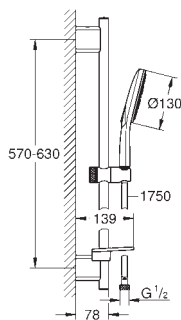

GROHE RAINSHOWER SMARTACTIVE

GROHE nr.

VVS nr.

Farve

Pris DKK
ekskl. moms

26 577 LS0

Moon white

1.980,00

Rainshower SmartActive 130 Brusestangsæt 3 sprays

bestående af:

håndbruser Rainshower SmartActive 130 (26 574)

Brusestang 600 mm

med vægholdere

Silverflex bruseslange 1.750 mm

(28 388 000)

GROHE EasyReach bakke

GROHE EcoJoy 9,5 l/min gennemstrømningsbegrænsere

GROHE DreamSpray perfekt spraymønster

GROHE StarLight-krombelægning

GROHE QuickFix Plus

justerbar afstand mellem skruer

kan bruges ved eksisterende skruehuller

GROHE TileFix justerbar dybde på top og bund montering

SpeedClean antikalksystem

Indvendig vandføring for længere levetid

Twistfree for at undgå snoede bruseslanger

velegnet til gennemstrømsvarmer

min. tryk 1,0 bar

Lanceres 3. kvartal 2020