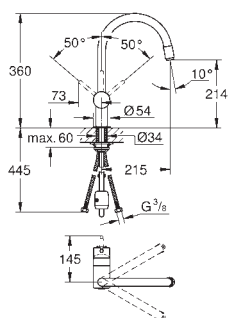

32 918 000	705787104	Krom	2.864,00
32 918 DC0	705787216	Supersteel	4.172,00

Minta
Etgrebskøkkenbatteri
C-tud
Ethulsmontage
GROHE StarLight-belægning
GROHE SilkMove 46mm keramisk patron
udtrækeligt mousseurudløb
justerbar volumenbegrænser
med svingtud
svingradius 360°
integreret kontraventil
Med kontraventil
Fleksible tilslutningsslanger 3/8"
system til hurtig montage
temperaturbegrænser kan tilvælges (46 308)
min. tryk 1,0 bar

32 918 00E	705790704	Krom	2.798,00
ditto, med GROHE EcoJoy 5,7 l/min. volumenbegrænser