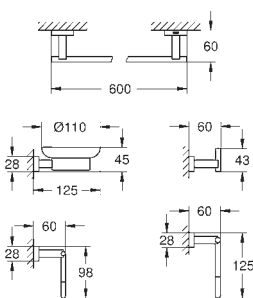

40 758 001 773660154 Krom 1.132,00

Essentials Cube
Tilbehørssæt 5 i 1
materiale: glas / metal
bestående af:
sæbeskål med holder (40 754 001)
håndklædeholder (40 509 001)
papirholder (40 507 001)
håndklædekrog (40 511 001)
håndklædering (40 510 001)
skjulte fastgøringsskruer
GROHE StarLight-krombelægning