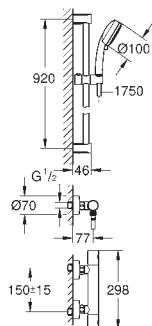

Grotherm 800 Cosmopolitan
Termostatbatteri til brus, DN 15 med tilbehør
bestående af:
Grotherm 800 Cosmopolitan termostatbatteri til brus 1/2" (34 765 000)
Tempesta Cosmopolitan 100 brusestangssæt, 2 stråletyper, 900 mm (27 788 002)
valgfri GROHE EcoJoy 5.7 l/min vandbegrænsning inkluderet.
Lanceres 2. kvartal 2020

47 175 000 722329106 657,00