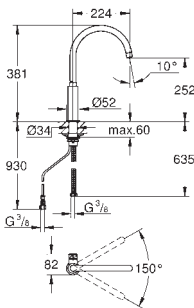

31 724 000

Krom

2.007,00

GROHE Blue Pure Mono
Mono armatur med filterfunktion

Ethulsmontage

C-tud

håndtag til filtreret vand

overdel 1/2"

GROHE StarLight-krombelægning

med svingtud

svingfelt 150°

Fleksible tilslutningsslanger 3/8"