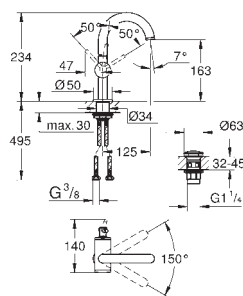

GROHE
ATRIO

GROHE nr.	VVS nr.	Farve	Pris DKK ekskl. moms

32 043 003	701463.104	Krom	4.091,00
32 043 DC3	701463.116	Supersteel	5.649,00
32 043 GL3		Poleret Cool Sunrise	6.066,00
32 043 DA3		Poleret Warm Sunset	6.066,00
32 043 AL3	701463.109	Børstet Hard Graphite	6.454,00

Atrio
Etgrebsarmatur til håndvask, M-size
Ethulsmontage
GROHE SilkMove 28mm keramisk patron med temperaturbegrænser
GROHE StarLight-krombelægning
GROHE EcoJoy 5,7 l/min laminar mousseur
svingtud med mousseur
vandbegrænser
Pop-up bundventil 1 1/4"
Fleksible tilslutningsslanger 3/8"