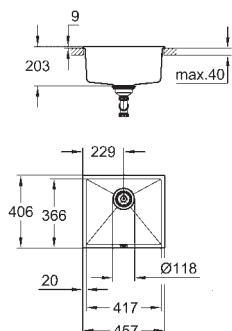

GROHE KOMPOSITVASKE

GROHE nr. VVS nr. Farve Pris DKK
ekskl. moms

31 653 ATO **682483122** **grå granit** **1.342,00**
31 653 AP0 **682483121** **sort granit** **1.342,00**

K700 Underlimet Kompositvask
model: K700U 50-C 45.7/40.6 1.0
monteringstype: nedfældning og underlimet
materiale: kvartskomposit
GROHE Whisper
min. skabsstørrelse: 500 mm
dimensioner: 457 x 406 mm
vask 1: 417 x 366 x 203 mm
GROHE QuickFix system til hurtig montering
udskæring: 417 x 366 mm
afløb: Ø 3.5"/90 mm kurveventil til strainer
valgfri løft-op ventil
inkluderet tilbehør: komplet bundventil med strainer, kurveventil, monterings sæt