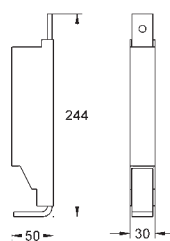

38 779 000

2.039,00

Rapid SL
Tilbehør

til WC skål med et bærende område på mindre end 20 cm
vertikal traverse til keramik med lille bærende område (<205 mm)

37 131 000

616989340

300,00

Lydisolerende sæt