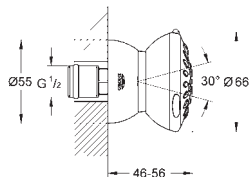

GROHE HOVEDBRUSER

GROHE nr.	VVS nr.	Farve	Pris DKK ekskl. moms
27 067 000	736153304	Krom	1.478,00

Relaxa 65
Sidebruser 2 sprays
normal- og massagestråle
kugleled
GROHE DreamSpray perfekt spraymønster
GROHE StarLight-krombelægning
SpeedClean antikalksystem
Indvendig vandføring for længere levetid
min. gennemløb 4 l/min.
min. tryk 1,0 bar

26 456 000		Krom	1.429,00