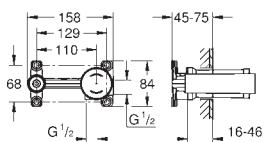

23 571 000 702492004 2.214,00

Etgrebs håndvaskarmatur med skjult krop
til 2-huls håndvaskbatteri
indbygning i væg
uden udvendig montagesæt
GROHE SilkMove 35mm keramisk patron
justerbar volumenbegrænser
med temperaturbegrænser
udløb kan placeres til højre eller til venstre
messing
installationsskabelon
muliggør vandtætning af vægkonstruktion omkring den skjulte installation
Vægmembran er inkluderet