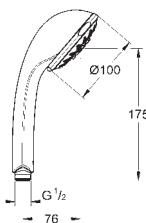

28 796 000 738533504 **Krom** 1.412,00

Relaxa 100 Five
Håndbruser 5 sprays
normal, jet, rain, massage, champagne
GROHE DreamSpray perfekt spraymønster
GROHE StarLight-krombelægning
SpeedClean antikalksystem
Indvendig vandføring for længere levetid
universelt monteringsystem, passer
alle standard bruseslanger
velegnet til gennemstrømsvarmer
min. gennemløb 7,5 l/min.
min. tryk 1,0 bar