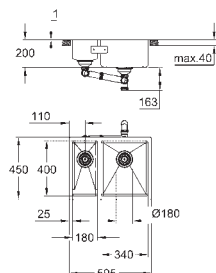

GROHE KØKKENVASKE I RUSTFRIT STÅL

GROHE nr.

VVS nr.

Farve

Pris DKK
ekskl. moms

31 576 SD1

Rustfrit stål

3.787,00

K700 Underlimet Rustfri stålvaske

model: K700U 60-S 59.5/45 1.5 rh
monteringstype: underlimet, nedfældet eller planlimet
materiale: rustfrit stål AISI 304 (V2A)
materialetykkelse: 1 mm
GROHE StarLight-belægning
overfladebelægning: satin
GROHE Whisper
min. størrelse på underskab: 600 mm
mål: 595 x 450 mm
1 kumme: 340 x 400 x 200 mm
0.5 kumme: 180 x 400 x 140 mm
GROHE QuickFix system til hurtig montering
vask kan monteres til højre
udskæring (underlimet): 547 x 402 mm (R16)
udskæring (nedfældet): 580 x 435 mm
afløb: Ø 3.5"/90 mm kurveventil til strainer
inkluderet tilbehør: komplet bundventil med strainer,
kurveventil, monteringsæt