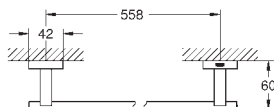

40 509 001	775659354	Krom	326,00
40 509 AL1		Børstet Hard Graphite	1.157,00

Essentials Cube
Håndklædestang
materiale: metal
600 mm (brugbar længde 558 mm)
skjulte fastgøringskrue
GROHE StarLight-krombelægning