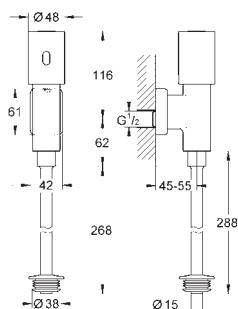

Tectron Rondo
Infrarød elektronik til urinal
med infrarød sensor til overvågning, konfiguration samt serviceformål
6V lithium-batteri, type CR-P2
batteriets levetid: ca. 7 år (150 aktiveringer om dagen)
metalhylster
frembygningsdele
vandtryk min. 0,5 bar
driftryk max 10 bar
G 1/2
med forafspærring
skyllerør med gummiforbindelselement
trindelt visning af status på batteri
7 forudindstillede programmer:
automatisk skyl
rengøringsfunktion
forskyl til/fra
ekstrafunktioner og specifikke indstillinger kan justeres præcist med fjernbetjening (36 407)
CE-godkendt

37 427 000	618776304	Krom	3.791,00