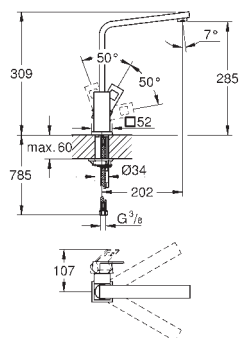

GROHE EUROCUBE

GROHE nr.	VVS nr.	Farve	Pris DKK ekskl. moms

31 255 000	705973104	Krom	2.764,00
31 255 DC0		Supersteel	3.860,00

Eurocube
Etgrebskøkkenbatteri
højt udløb
Ethulsmontage
GROHE StarLight-belægning
GROHE SilkMove 28mm keramisk patron
mousseur
svingbar tud
svingradius 360°
Fleksible tilslutningsslanger 3/8"
system til hurtig montage
min. tryk 1,0 bar