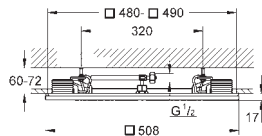

27 865 000		Krom	49.038,00

Rainshower F-Series 20"
Loftsbruser med lys, 1 spray
Rain
508 x 508 x 59 mm
materiale: metal
fuld spektr LED: skiftende blødt lys i regnbuens farver
individuel justerbar: permanent belysning med farvevalg
strømforsyning til lys 12 V DC
CE-godkendt
GROHE DreamSpray perfekt spraymønster
GROHE StarLight-krombelægning
SpeedClean antikalksystem
velegnet til gennemstrømsvarmer
kræver indbygningssæt (29 069 000), F-digitale basis boks (36 397 000),
Bluetooth enhed (36 371 000) og forskellige kabelforbindelser som alle skal
bestilles separat afhængig af installationssituation.
dette produkt indeholder indbygget LED-lamper, som ikke kan udskiftes:
energieffektivitetsklasse: A+
ønsker du detaljeret information om produkter eller hjælp til planlægning, kontakt
venligst GROHE kundeservice.