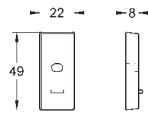

Afstandsstykke, 8 mm