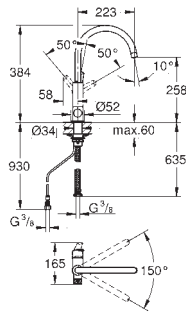

separat greb til filtreret vand

overdel 1/2"

GROHE StarLight-krombelægning

GROHE SilkMove 46mm keramisk patron

med svingtud

svingfelt 150°

separate indvendige vandveje til filtreret og ufiltreret vand

Fleksible tilslutningsslanger 3/8"