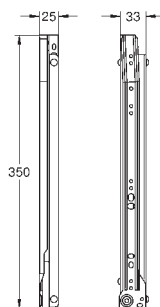

GROHE AFFALDSSORTERINGSSYSTEM

GROHE nr.

VVS nr.

Farve

Pris DKK
ekskl. moms

40 984 000

738,00

GROHE Blue Eftermonteringssæt til metal cover

Indeholder: udtræks skinner og anti-slip måtte

Til brug med GROHE Blue udtræksbakker affaldssortering
40 980, 40 981, 40 982 eller 40 983, solgt separat