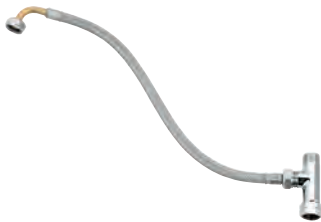

Grotherm Micro
Tilslutningssæt
til Grotherm Micro
bestående af:
tilslutningsomløber 3/8"
T-stykke
2 afgange 3/8" udvendige gevind
fleksibel tilslutningsslange
tilslutningsomløber
GROHE StarLight-krombelægning

45 704 000	704142903	Krom	375,00