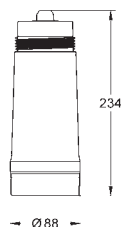

40 430 001 745125806 838,00

ditto, størrelse M, kapacitet 1500 L ved 20° dKH, 315 mm høj

40 412 001 745125807 1.090,00

ditto, størrelse L, kapacitet 2500 L ved 20° dKH, 350 mm høj

40 547 001 745125808 586,00