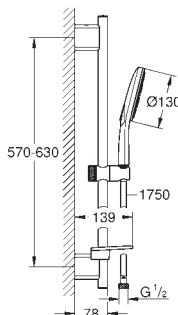

Rainshower SmartActive 130 Brusestangsæt 3 sprays

bestående af:
håndbruser Rainshower SmartActive 130 (26 574)
Brusestang 600 mm
med vægholdere
Silverflex bruseslange 1.750 mm
(28 388 000)
GROHE EasyReach bakke
GROHE EcoJoy 9,5 l/min gennemstrømningsbegrænser
GROHE DreamSpray perfekt spraymønster
GROHE StarLight-krombelægning
GROHE QuickFix Plus
justerbar afstand mellem skruer
kan bruges ved eksisterende skruehuller
GROHE TileFix justerbar dybde på top og bund montering
SpeedClean antikalksystem
Indvendig vandføring for længere levetid
Twistfree for at undgå snoede bruseslanger
velegnet til gennemstrømsvarmer
min. tryk 1,0 bar
Lanceres 3. kvartal 2020

26 576 LS0		Moon white	1.974,00