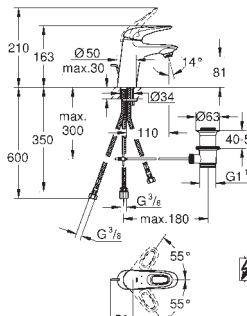

33 561 003 Krom 1.936,00

Eurostyle
Etgrebsbatteri til håndvask
Ethulsmontage
loop metalhåndtag
GROHE SilkMove 35mm keramisk patron
justerbar volumenbegrænser
med temperaturbegrænser
GROHE StarLight-krombelægning
GROHE QuickFix rapid installationssystem
strålerregulator
løftestang med bundventil 1 1/4"
Fleksible tilslutningsslanger 3/8"
til åbne varmtvandsbeholdere