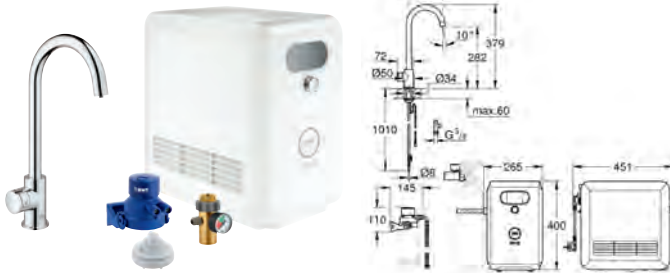

filterhoved med fleksibel justering af vandets hårdhed

GROHE Blue filter, CO₂-flaske og rengøringspatron inkluderes ikke og skal bestilles separat

Egnede filtre:

- filter S-størrelse, kapacitet 600 l ved 20 ° dKH (40 404 001)
- filter M-størrelse, kapacitet 1500 l ved 20 ° dKH (40 430 001)
- filter L-størrelse, kapacitet 2500 l ved 20 ° dKH (40 412 001)
- aktiveret kulfilter, kapacitet 3000 l (40 547 001)
- Magnesium+ filter, kapacitet 400 l ved 17 ° dGH (40 691 001))

Systemkrav Apple

iPhone med iOS 9.0 eller nyere

Systemkrav Android

smart phone med Android 4.3 eller nyere

Mobilenheder og GROHE Ondus App*** inkluderes ikke og skal bestilles separat via en autoriseret Apple store/iTunes eller Google Play store.

* Bluetooth og -logoer er registrerede varemærker ejet af Bluetooth SIG, Inc. og enhver brug af disse af GROHE er under licens. Andre varemærker og handelsnavne er dem af deres respektive ejere.

** Apple, Apple logoet, iPod, iPod Touch, iPhone og iTunes er varemærker tilhørende Apple Inc. registreret i USA og andre lande. Apple er ikke ansvarlig for funktion af denne anordning eller dens overholdelse af lovgivningsmæssige standarder for sikkerhed og lovgivningsmæssige standarder.

*** tilgængelig gratis via Apple App Store eller Google Play Store.

skal være udstyret med en tilbagevendelsesventil EA-godkendt af Belgaqua