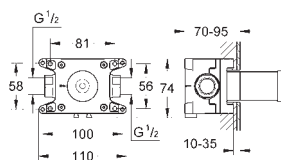

35 028 000 722458004 1.459,00

GROHE Rapido C
Indbygningssæt til enkel volumenkontrol
til installation af et Grohtherm brugerdefineret brusesystem
indbygningssæt med aftageligt beskyttelsesdæksel
vandtæt membran-base for forsegling af væg
til murværk og gipsskillevægsinstallation
monteringspunkter for for- og bagvæg
Krop af DR messing
premonteret keramisk overdel 3/4"
tilslutningsgevind 1/2" udvendig gevind
vandstrøm:
55 l/min. ved 3 bar
installationsdybde: 70-95 mm
min. tryk 1,0 bar