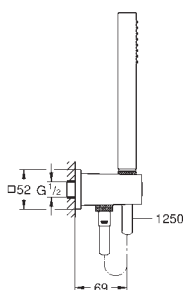

Euphoria Cube Stick
Vægholdersæt 1 spray
med integreret vægholder 1/2"
bestående af:
håndbruser (27 699 000)
brusearm 1/2" med vægholder (26 370)
udvendig gevind
Med kontraventil
Silverflex bruseslange 1250 mm (28 362 000)
GROHE EcoJoy 9,5 l/min gennemstrømningsbegrænser
GROHE StarLight-krombelægning
GROHE DreamSpray perfekt spraymønster
SpeedClean antikalksystem
Indvendig vandføring for længere levetid
Twistfree for at undgå snoede bruseslanger
velegnet til gennemstrømsvarmer
min. tryk 1,0 bar