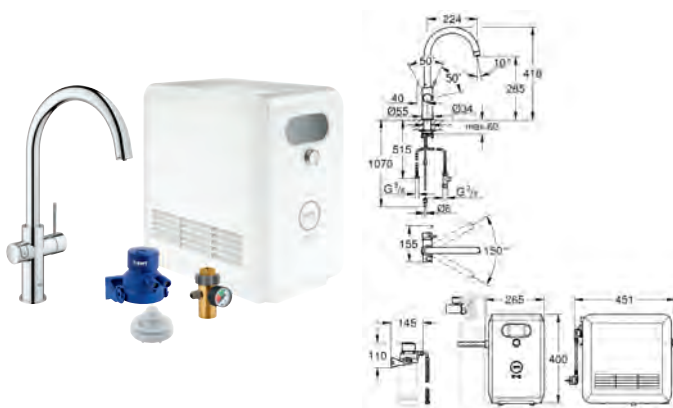

Systemkrav Apple

iPhone med iOS 9.0 eller nyere

Systemkrav Android

smart phone med Android 4.3 eller nyere

Mobilenheder og GROHE Ondus App*** inkluderes ikke og skal bestilles separat via en autoriseret Apple store/iTunes eller Google Play store.