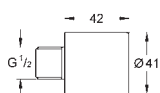

36 316 000 Krom 439,00

Euroeco Cosmopolitan T
Forlænger 42 mm
selvlukkende taphane 1/2" (36 266 000)
GROHE StarLight-krombelægning