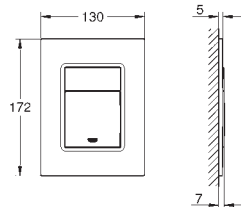

GROHE TRYKPLADER TIL WC

GROHE nr.	VVS nr.	Farve	Pris DKK ekskl. moms
37 535 000	616987004	Krom	811,00
37 535 P00	616987014	Matkrom	811,00
37 535 SH0	616987020	Alpinhvid	656,00
37 535 DC0	616987016	Supersteel	1.899,00
37 535 BE0	616987010	Poleret Nikkel	1.899,00
37 535 EN0	616987011	Børstet Nikkel	1.899,00
37 535 GL0	616987015	Poleret Cool Sunrise	1.899,00
37 535 GN0	616987018	Børstet Cool Sunrise	1.899,00
37 535 DA0	616987012	Poleret Warm Sunset	1.899,00
37 535 DL0	616987013	Børstet Warm Sunset	1.899,00
37 535 A00	616987008	Poleret Hard Graphite	1.899,00
37 535 AL0	616987009	Børstet Hard Graphite	1.899,00

Skate Cosmopolitan S

Betjeningsplade

til 2-skyls- og start/stop betjening
til pneumatisk afløbsventil AV1
GD 2 cisterne
til lodret montage
130 x 172 mm
af ABS plast

GROHE StarLight-krombelægning

GROHE EcoJoy-teknologi reducerer vandforbruget

og giver en perfekt gennemstrømning

trykplade med magnetisk holder og opsætningsbeslag er inkluderet.

lille aksel 40 911 000 sælges separat