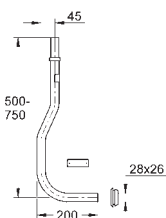

Skyllerør
til trykskylleventil
Ø 28 x 26 mm
justérbar, 500 - 750 mm
materiale i metal

37 108 000

Krom

873,00