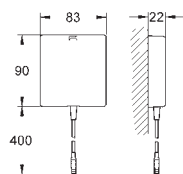

Universal strømforsyning
til en øjet infrarødt håndvaskarmatur
Universal strømforsyning, forsyningspænding 100-230 V AC, 50-60 Hz
til skjult sokkel med dæksel og kabelafledning