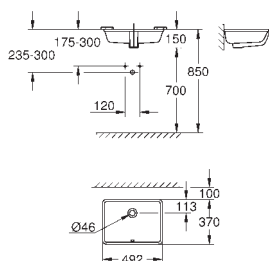

39 480 00H 636023660 Alpinhvid 1.861,00

Cube Ceramic Underlimet håndvask 50

monteres på undersiden af bordpladen
med overløb
492 x 370 mm
inkl. fikseringssæt
sanitetsporcelæn
PureGuard-antiklæbebelægning og antibakteriel glasering
18 stk. per palle