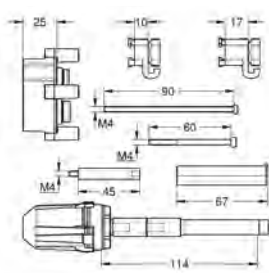

14 056 000 1.336,00

Universalt forlængersæt til etgrebsarmaturer, 25 mm
passer til skjulte etgrebsarmaturer i kombination med GROHE Rapido SmartBox

14 057 000 2.632,00

Universalt forlængersæt til etgrebsarmaturer, 50 mm
passer til skjulte etgrebsarmaturer i kombination med GROHE Rapido SmartBox