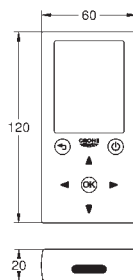

Fjernbetjening
til alle GROHE infrarøde produkter og Blue Home
monitorering
forbrugs- og brugsdata
termisk desinfektionscyklus (infrarøde produkter)
automatisk skyllecyklus
rengøringsprogram (GROHE Blue Home)
filter og CO₂ kapacitet (GROHE Blue Home)
konfiguration
rengøring til / fra
termisk desinfektion cyklus
registreringsområdet
eftertiløb (infrarøde produkter)
automatisk skyl (infrarøde produkter)
filter kapacitet (GROHE Blue Home)
service
send og gem profil
gendan til fabriksindstilling eller andre brugerindstillinger
servicedetaljer
mulighed for brug i demo tilstand
fejlkode (GROHE Blue Home)

3 x 1.5 V DC (AAA) batteri strømforsyning