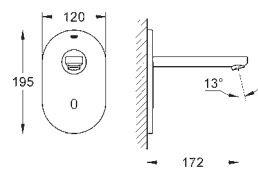

Euroeco Cosmopolitan E Infrarød elektronisk armatur til håndvask uden blandingsbatteri, vægmonteret

med infrarød sensor til overvågning, konfiguration samt serviceformål for koldt eller forblandet vand
med transformator 100-230 V AC, 50-60 Hz, 6 V DC

GROHE EcoJoy mousseur 5,7 l/min
rosette, krom

krom udløb
fremspring 172 mm
7 forudindstillede programmer:
automatisk skyl
termisk desinfektion
rengøringsfunktion
ekstrafunktioner og specifikke indstillinger kan justeres præcist med fjernbetjening (36 407)
montagesæt til indbygningskasse
36 336 001/36 337 001
CE-godkendt
Lydklasse I efter DIN 4109
min. tryk 1,0 bar