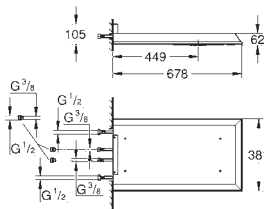

27 938 001 **Krom** **33.289,00**
Rainshower F-Series 15"
Hovedbruser 3 sprays
Rain, Bokoma Spray, Waterfall og kombineret
381 mm (bredde) x 60 mm (højde) x 677 mm (dybde)
materiale: metal
GROHE DreamSpray perfekt spraymønster
GROHE StarLight-krombelægning
GROHE XL Waterfall ekstra stor waterfall spray
SpeedClean antikalksystem
flow ved single spray 3 bar
1 x Rain spray 300 mm: ca. 20 l/min
2 x XL Waterfall: 1 x Waterfall 20 l, 2 x Waterfall 32 l/min
4 x Bokoma Spray med justeringsvinkel på 20°: 20 l/min
kræver indbygning (26 042 000) - skal bestilles separat
hovedbruser skal styres af 4 udtag