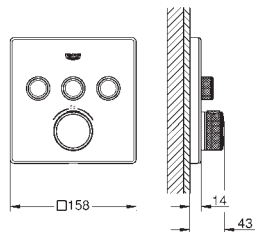

Grotherm SmartControl Termostat til indbygning med 3 ventiler

Forplade, skal installeres med:
GROHE Rapido SmartBox 35 600 000
metal vægplade med **GROHE QuickFix** (al installation skjules), 6° justerbar
GROHE StarLight-belægning
SmartControl - tryk for ON-OFF trykbetjening for aktivering/deaktivering, drej for at justere volumen fra EcoJoy til fuld gennemstrømning
udskiftelige symboler
GROHE TurboStat kompakt termostatelement
GROHE ProGrip med riflet overflade
med **GROHE SafeStop** ved 38° C
GROHE SafeStop Plus valgfri temperaturbegrænser på 43°C / 46°C inkluderet
indbygget kontraventil og snavssamler
flere vandudløb kan løbe simultant
forplade i akrylglas med farven moon white
indbygningsdele købes separat
vandflow på udløb:
udløb A = 23 l/min
udløb B = 27 l/min
udløb C = 23 l/min
udløb A + B = 33 l/min
udløb A + B + C = 36 l/min

35 600 000 722329.004 769,00

GROHE Rapido SmartBox universal indbygningsboks

29 158 LS0 722687720 Moon white 4.731,00