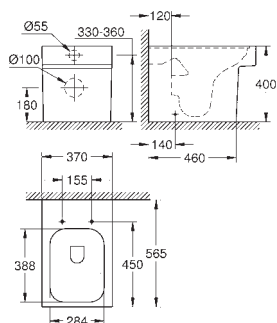

39 485 00H 611251060 **Alpinhvid** **3.840,00**
Cube Ceramic
Gulvstående toilet mod væggen
til indbyggede cisterner
Universel vandlås med horisontalt og vertikalt udløb
mod væggen
spule
kantløs
skyllevolumen 3/4,5 l
inkl. fikseringssæt
sanitetsporcelæn
komplet dækket med usynlig montering
PureGuard-antiklæbebelægning og antibakteriel glasering
Passer til sæde: 39 488 000 (soft close)
8 stk. per palle