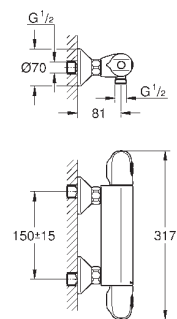

Grotherm 1000
Termostatbatteri til brus
vægmonteret
GROHE CoolTouch sikkerhedskabinet på termostaten så den ikke bliver for varm at røre ved
GROHE StarLight-krombelægning
GROHE MetalGrip ergonomisk formet metal håndtag med **GROHE SafeStop** ved 38° C
GROHE SafeStop Plus valgfri temperaturbegrænser på 43°C inkluderet
GROHE TurboStat kompakt termostatelement integreret blandingsspærre
reguleringsgreb med **GROHE EcoButton** (ecoknap med et økonomisk, vandbesparende stop)
keramisk overdel 1/2", 180°
bruserafgang ned 1/2"
indbyggede kontraventiler
snavssamler
Med kontraventil
GROHE QuickFix S-forskrninger
rosette i metal
min. tryk 1,0 bar
GROHE EcoJoy-teknologi reducerer vandforbruget og giver en perfekt gennemstrømning

34 146 003	722478004	Krom	2.209,00