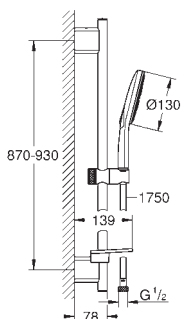

26 548 000

737770434

Krom

2.039,00

Rainshower SmartActive 130 Brusestangsæt 3 sprays

bestående af:

håndbruser Rainshower SmartActive 130 (26 574)

brusestang 900 mm

med vægholdere

Silverflex bruseslange 1.750 mm

(28 388 000)

GROHE EasyReach bakke

GROHE EcoJoy 9,5 l/min gennemstrømningsbegrænsere

GROHE DreamSpray perfekt spraymønster

GROHE StarLight-krombelægning

GROHE QuickFix Plus

justerbar afstand mellem skruer

kan bruges ved eksisterende skruehuller

GROHE TileFix justerbar dybde på top og bund montering

SpeedClean antikalksystem

Indvendig vandføring for længere levetid

Twistfree for at undgå snoede bruseslanger

velegnet til gennemstrømsvarmer

min. tryk 1,0 bar

Lanceres 3. kvartal 2020