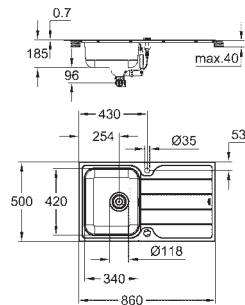

GROHE KØKKENVASKE I RUSTFRIT STÅL

GROHE nr.

VVS nr.

Farve

Pris DKK
ekskl. moms

31 571 SD1

Rustfrit stål

*

K500

Køkkenvask i rustfrit stål med afløbsbakke

model: K500 45-S 86/50 1.0 rev
monteringstype: nedfældet eller planlimet
materiale: rustfrit stål AISI 304 (V2A)
materialetykkelse: 0,7 mm

GROHE StarLight-belægning
overfladebelægning: satin

GROHE Whisper

min. størrelse på underskab: 450 mm
dimensioner: 860 x 500 mm
1 kumme: 340 x 420 x 170 mm

GROHE QuickFix system til hurtig montering
Kummen er monterbar i venstre eller højre side
udskæring (topmontering): 842 x 482 mm
borehuller: 2 x 35 mm

afløb: Ø 3.5"/90 mm kurveventil til strainer

tilbehør inkluderet: komplet bundventil med strainer, monterings sæt