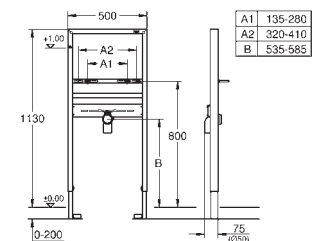

38 557 001

1.310,00

Rapid SL Element til håndvask, ethulsmontage

1,13 m installationshøjde
til montage på massiv væg eller
elementmontage
stålramme, pulverlakeret, selvbærende
til tørbeklædning, komplet formonteret
fastmonterede tilslutninger
med hurtig indstilling og sikring
med befæstigelsesmateriale
TUV-testet
håndvaskbolte M10, med keramisk fastgørelse
variabel bolteafstand
HT-afløbsbøjning DN 50
tætning Ø 32 mm
for vægmontering, bestil venligst vægbeslag 38 558 00M (sælges separat)