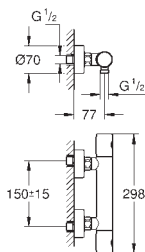

34 765 000		Krom	2.350,00

Grohtherm 800 Cosmopolitan
Termostatbatteri til brus
vægmonteret
GROHE StarLight-krombelægning
GROHE MetalGrip ergonomisk formet metal håndtag
med **GROHE SafeStop** ved 38° C
GROHE SafeStop Plus valgfri temperaturbegrænser på 43°C inkluderet
GROHE TurboStat kompakt termostatelement
integreret blandingsspærre
reguleringsgreb med **GROHE EcoButton**
(ecoknap med et økonomisk, vandbesparende stop)
keramisk overdel 1/2", 180°
bruserafgang ned 1/2"
indbyggede kontraventiler
snavssamler
Med kontraventil
S-forskrninger
rosette i metal
GROHE EcoJoy-teknologi reducerer vandforbruget
og giver en perfekt gennemstrømning
Lanceres 2. kvartal 2020