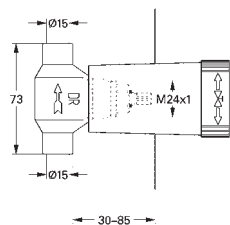

29 801 000			282,00

Ventilunderdel til indbygning, DN 15
formonteret overdel 1/2"
kort aksel
beskyttelsesskærm
loddetilslutning Ø 15 mm
messing

29 803 000			475,00

ditto, loddet tilslutning Ø 18 mm

29 804 000			419,00

ditto, loddet tilslutning Ø 22 mm