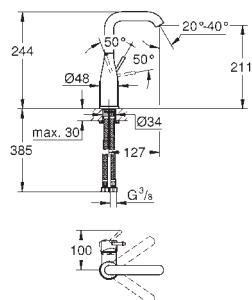

GROHE nr.	VVS nr.	Farve	Pris DKK ekskl. moms
23 541 001	701354104	Krom	2.136,00

Essence
Etgrebs håndvaskbatteri 1/2"
L-size
Ethulsmontage
metalgreb
GROHE SilkMove 28mm keramisk patron
med temperaturbegrænser
GROHE StarLight-krombelægning
GROHE EcoJoy mousseur 5,7 l/min
GROHE Aquaguide justerbar mousseur
GROHE QuickFix Plus installationssystem
svingbart udløb med mousseur og
udsvingsbegrænser
glat krop
Fleksible tilslutningsslanger 3/8"
min. tryk 1,0 bar

32 901 001	701355104	Krom	2.970,00
32 901 DC1	701355116	Supersteel	4.462,00
32 901 BE1	701355110	Poleret Nikkel	4.781,00
32 901 EN1	701355111	Børstet Nikkel	5.100,00
32 901 GL1	701355115	Poleret Cool Sunrise	4.781,00
32 901 GN1	701355118	Børstet Cool Sunrise	5.100,00
32 901 DA1	701355112	Poleret Warm Sunset	4.781,00
32 901 DL1	701355113	Børstet Warm Sunset	5.100,00
32 901 A01	701355108	Poleret Hard Graphite	4.781,00
32 901 AL1	701355109	Børstet Hard Graphite	5.100,00