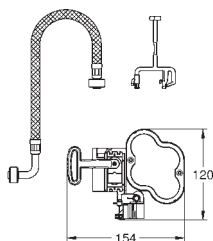

Radio-elektronik

til WC med skyllecisterner GD2
modtagermodul 868,4 MHz
til vægsender 39 142 000 eller radiomodtager 38 758 000
til støtteskinner for handicappede med radiosender af Hewi, Keuco, Lehnen, Normbau, Pressalit, AMS, Deubad, Erlau, FRELU, FSB
servomotor
integreret batteriboks til 4 x 1,5V Mono D(LR20)
indstillelig skyllemægde
72 t skyl kan aktiveres
Dobbeltskyl muligt (6/3 eller 9/4,5 L)
WC trykplade og batterier er ikke inkluderet
CE-godkendt

39 142 000 616990709 2.652,00