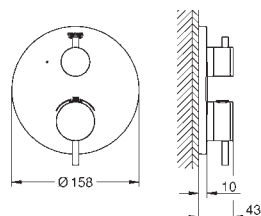

Atrio

Forplade til Rapido SmartBox brus

Forplade, skal installeres med:

GROHE Rapido SmartBox 35 600 000

GROHE TurboStat kompakt termostatelement

GROHE StarLight-krombelægning

vægrossette med GROHE QuickFix

(overdækket rossette- og akseltætning dækket fixing)

metal vægplade, 6° justerbar

med **GROHE SafeStop** ved 38° C

GROHE SafeStop Plus valgfri temperaturbegrænser på 43°C / 46°C inkluderet

indbygget kontraventil og snavssamler

keramisk stopventil, 120°

metalgreb

vandflow:

udgang B = 27 l/min

udgang C = 30 l/min

indbygningsdele købes separat

35 600 000	722329.004		769,00
GROHE Rapido SmartBox universal indbygningsboks			

24 135 003	722407204	Krom	7.395,00
24 135 DC3	722407216	Supersteel	10.302,00
24 135 AL3	722407209	Børstet Hard Graphite	11.774,00