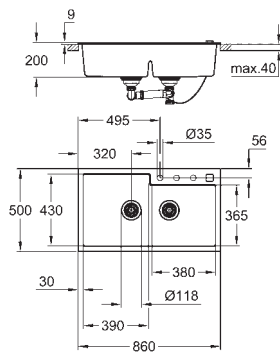

GROHE KOMPOSITVASKE

GROHE nr.

VVS nr.

Farve

Pris DKK
ekskl. moms

31 649 ATO
31 649 AP0

682718102
682718101

grå granit
sort granit

2.349,00
2.349,00

K500

Kompositvask

model: K500 90-C 86/50 2.0 rev
montering: standard indbygning
materiale: kvartskomposit

GROHE Whisper

min. størrelse på underskab: 900 mm
dimensioner: 860 x 500 mm
vask 1: 390 x 430 x 200 mm
vask 2: 380 x 365 x 200 mm

GROHE QuickFix system til hurtig montering

vask kan monteres til venstre
udskæring: 840 x 480 mm
afløb: bundventil

tilbehør inkluderet: komplet bundventil med strainer, monteringsæt