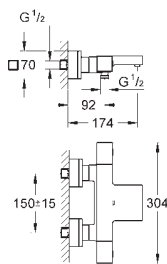

34 497 000 **722475104** **Krom** **5.144,00**

Grohtherm Cube
Termostatbatteri til brus
vægmonteret
GROHE StarLight-krombelægning
med **GROHE SafeStop** ved 38° C
GROHE SafeStop Plus valgfri temperaturbegrænser på 43°C inkluderet
GROHE TurboStat kompakt termostatelement
integreret blandingsspærre
GROHE AquaDimmer Eco med multipel funktion:
- integreret **GROHE EcoButton**
(vandspareknap med vandsparestop for bruser)
- mængderegulering
- omstilling: kar/brus
bruserafgang ned 1/2"
GROHE XL Waterfall
strålerregulator
indbyggede kontraventiler
snavssamler
Med kontraventil
skjulte S-forskrninger
GROHE EcoJoy-teknologi reducerer vandforbruget
og giver en perfekt gennemstrømning