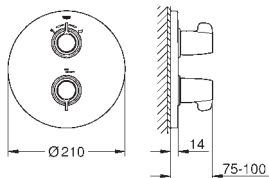

GROHE GROHTHERM SPECIAL

GROHE nr.	VVS nr.	Farve	Pris DKK ekskl. moms
34 666 000	722322304	Krom	4.261,00

Grotherm Special Termostatbatteri til håndvask, DN 15

vægmonteret
ergonomisk håndtag
overdel 1/2", 90°
GROHE TurboStat kompakt termostatelement
Temperaturreguleringshåndtag med
sikkerhedsstop mellem
35°C og 43°C der kan forudinstalleres
nem termisk desinficering ved tryk på knap (47 994 000)
integreret blandingsspærre
udgang til tud forneden 13 378 eller 13 380
Safety Stop for at undgå forbrænding
snavssamler
inklusive S-forskrninger og rosetter
GROHE Quickfix for hurtig udskiftning af kontraventiler i sammenslutninger
100% GROHE CoolTouch som forhindrer at termostaten og s-forskrningerne
bliver for varme at røre ved
GROHE StarLight-krombelægning
GROHE SafetyPlus

13 378 000	722322814	Krom	1.149,00

Støbt udløb
længde 115 mm
svingbar og låselig
laminarperlator 9 l/min
GROHE StarLight-belægning

13 380 000	722322834	Krom	1.269,00

ditto, længde 175 mm

29 094 000	722324304	Krom	2.933,00

Grotherm Special Forplade til termostat

Forplade, skal installeres med:
35 500 000
uden indbygningsdele
rosette- og skafattætning
tildækkede tilslutninger
ergonomisk håndtag
Temperaturreguleringshåndtag med
sikkerhedsstop mellem
35°C og 43°C der kan forudinstalleres
integreret blandingsspærre
Safety Stop for at undgå forbrænding
nem termisk desinficering ved tryk på knap (47 994 000)
GROHE StarLight-krombelægning
GROHE SafetyPlus

29 095 000		Krom	2.991,00

Grotherm Special Termostatbatteri til kar & brus