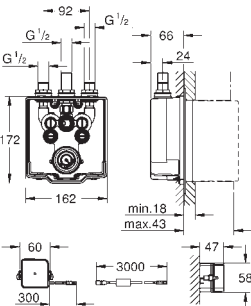

36 459 000

9.064,00

Eurosmart Cosmopolitan E

Skjult krop

til brus

med integreret termostatisk blander

passer med infrarødt sæt 36 456 000

2 forafspærringer

kontraventiler med filtre

forbindelseshus for strømforsyning

med transformer 100-240 V AC, 50-60 Hz, 6,75 V DC

muliggør vandtætning af vægkonstruktion omkring den skjulte installation

Vægmembran er inkluderet