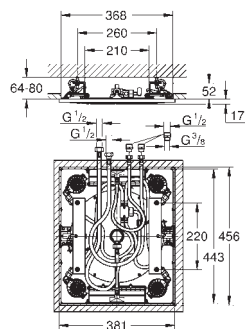

27 939 001 **Krom** **33.289,00**
Rainshower F-Series 15"
Loftbruser 3 sprays
Rain, Bokoma Spray, Waterfall og kombineret
381 mm (bredde) x 17 mm (højde) x 456 mm (dybde)
materiale: metal
GROHE DreamSpray perfekt spraymønster
GROHE StarLight-krombelægning
GROHE XL Waterfall ekstra stor waterfall spray
SpeedClean antikalksystem
flow ved single spray 3 bar
1 x Rain spray 300 mm: ca. 20 l/min
2 x XL Waterfall: 1 x Waterfall 20 l, 2 x Waterfall 32 l/min
4 x Bokoma Spray med justeringsvinkel på 20°: 20 l/min
hovedbruser skal styres af 4 udtag