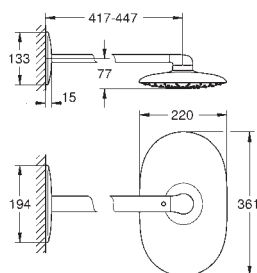

Rainshower Mono 360

Hovedbruser sæt 450 mm, 1 spray

bestående af:

hovedbruser Rainshower Mono 360, spray plade i krom

1 stråletype:

GROHE PureRain/GROHE Rain O² spray*

vandret **450 mm brusearm**

GROHE DreamSpray perfekt spraymønster

GROHE StarLight-krombelægning

SpeedClean antikalksystem

Indvendig vandføring for længere levetid

kræver indbygningssæt 26 264 001 - skal bestilles separat

*Skal beslattes ved første installation standardindstilling GROHE PureRain

26 450 LS0

Moon white

6.179,00