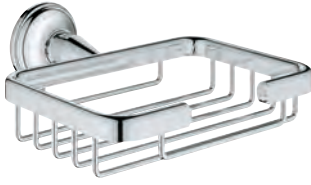

GROHE ESSENTIALS AUTHENTIC

GROHE nr.	VVS nr.	Farve	Pris DKK ekskl. moms
40 659 001	774366504	Krom	293,00
40 659 EN1	774366511	Børstet Nikkel	461,00

Essentials Authentic
Hjørnekurv, lille
materiale: metal
skjulte fastgøringskrue
GROHE StarLight-krombelægning