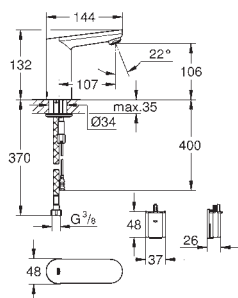

Eurosmart Cosmopolitan E

med infrarød sensor til overvågning, konfiguration samt serviceformål 6V lithium-batteri, type CR-P2

batteriets levetid: ca. 7 år (150 aktiveringer om dagen)

GROHE EcoJoy mousseur 5,7 l/min

Fleksible tilslutningsslange 3/8"

indbygget kontraventil

snavssamler

med integreret magnetventil

eksternt batteri

system til hurtig montage

trindelt visning af status på batteri

7 forudindstillede programmer:

CE-godkendt

Lydklasse I efter DIN 4109

IP 59K klassificering

min. tryk 1,0 bar

36 386 001

704161254

Krom

8.907,00