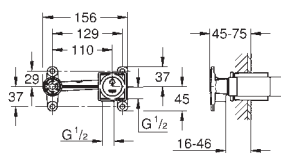

23 200 000	702490004		2.541,00

Indvendig del
til 2-huls håndvaskbatteri
indbygning i væg
uden udvendig montagesæt
GROHE SilkMove 35mm keramisk patron
justerbar volumenbegrænser
indbygningsdybde 45-75 mm
messing
installationsskabelon