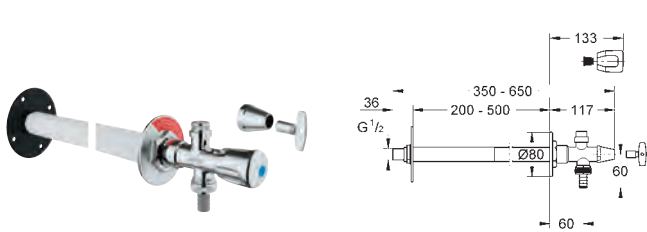

GROHE nr.	VVS nr.	Farve	Pris DKK ekskl. moms
41 208 000	743420104	Krom	1.072,00

Eurotec-byggedel til udvendig vægventil 1/2"
frostsikker gennem automatisk udtømning ved hver lukke operation
stiknøgle og sanitetsgreb
ventil sæde af rødgods
Sikkerhedsenhed type EB
indbygningsdybde 170 - 500 mm
CU-tilslutning 15 mm og udvendig gevind 1/2"
vridningsbeskyttet
gennemgangsboring 35 mm
Med kontraventil
Til combination med ventil type HB 41 239 000