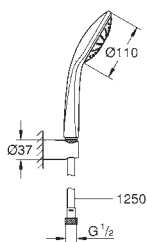

Euphoria 110 Mono Vægholdersæt 1 spray

bestående af:
håndbruser Mono (27 265 000)
håndbruse holder (27 056)
Silverflex bruseslange 1250 mm (28 362 000)
GROHE DreamSpray perfekt spraymønster
GROHE StarLight-krombelægning
SpeedClean antikalksystem
Indvendig vandføring for længere levetid
Twistfree for at undgå snoede bruseslanger
velegnet til gennemstrømsvarmer
min. tryk 1,0 bar

26 459 000 736167534 Krom 2.306,00