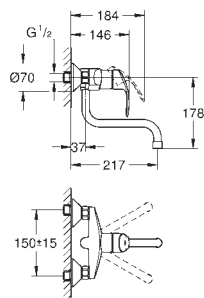

31 391 002 Krom 1.447,00

Eurosmart
Etgrebskøkkenbatteri
vægmonteret
GROHE StarLight-belægning
GROHE SilkMove 35mm keramisk patron
mousseur
justerbar volumenbegrænser
med svingtud
svingradius 360°
fremspring 217 mm
integreret temperaturbegrænser
S-forskrninger