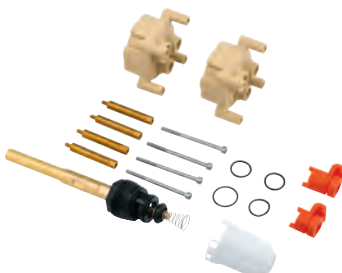

14 056 000 1.336,00

Universalt forlængersæt til etgrebsarmaturer, 25 mm
passer til skjulte etgrebsarmaturer i kombination med GROHE Rapido SmartBox

14 057 000 2.632,00

Universalt forlængersæt til etgrebsarmaturer, 50 mm
passer til skjulte etgrebsarmaturer i kombination med GROHE Rapido SmartBox