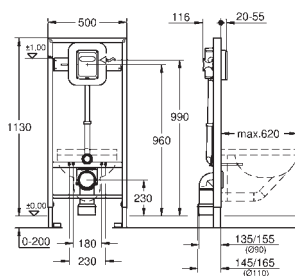

Rapid SL Element til WC, 1,00 m installationshøjde

med trykskylleventil, 6 - 9 L skyl
til hånd-/elektronisk betjening
til montage på massiv væg eller
elementmontage
stålramme med folie belægning/galvaniseret, selv bærende
til tørbeklædning, komplet formonteret
med hurtig indstilling og sikring
med befæstigelsesmateriale
TUV-testet
2 WC-bolte
bolt afstand 180/230mm
WC keramik med lille bærende område (< 205 mm)
kræver yderligere tilbehør 38 779 000
PP udløbsbøjning Ø 90 mm
justérbar
PP overgang Ø 90/110 mm
til- og afløbsgarniture
automatisk skyller
indstillelig
armaturgruppe I, under 20dB
DN 20
med afspærring
6-9 l justérbar
uden trykskylsbøjning
skyllestrømsregulering
for vægmontering, bestil venligst vægbeslag 38 558 00M (sælges separat)

40 899 000 479,00

Eftermonteringsæt til showertoiletterne Sensia Arena og IGS

eftermontering af eksisterende Rapid SL og Uniset
installationer af showertoiletter Sensia Arena og IGS
Inklusiv:
rørledning med låsering og flad tætning
kabelbånd
WC forbindelsesrør Ø 45 mm
afløbsrosette Ø 90mm