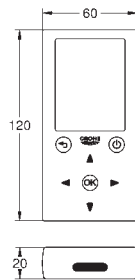

Fjernbetjening

til alle GROHE infrarøde produkter og Blue Home

monitorering

forbrugs- og brugsdata
termisk desinfektionscyklus (infrarøde produkter)
automatisk skyllecyklus
rengøringsprogram (GROHE Blue Home)
filter og CO₂ kapacitet (GROHE Blue Home)

konfiguration

rengøring til / fra
termisk desinfektion cyklus
registreringsområdet
efterløbstid (infrarøde produkter)
automatisk skyl (infrarøde produkter)
filter kapacitet (GROHE Blue Home)

service

send og gem profil
gendan til fabriksindstilling eller andre brugerindstillinger
servicedetaljer
mulighed for brug i demo tilstand
fejlkoder (GROHE Blue Home)

3 x 1.5 V DC (AAA) batteri strømforsyning

36 340 000

704169983

616,00