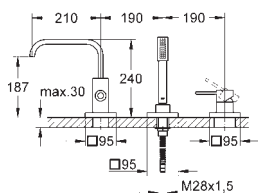

GROHE nr.	VVS nr.	Farve	Pris DKK ekskl. moms
19 316 000	725525104	Krom	13.321,00

Allure
3-huls kar- & brusekombination
til flisebænksmontage
GROHE StarLight-krombelægning
udvendig dele til flisebænk 33 339
uden flisebænk
bestående af:
etgrebs betjeningsgreb til blandingsbatteri
karudløb med automatisk omstilling: kar/brus
håndbruser Sena (28 034 000)
bruserslange i metal 2000 mm
min. tryk 1,0 bar

33 339 000	725525004		8.623,00