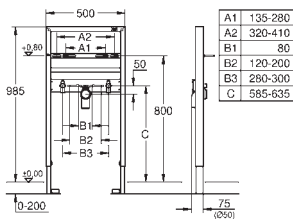

GROHE RAPID SL TIL HÅNDVASK/BIDET

GROHE nr.

VVS nr.

Farve

Pris DKK
ekskl. moms

38 541 000

616995140

1.501,00

Rapid SL

Element til håndvask, ethulsmontage

1,00 m byggehøjde

til montage på massiv væg eller elementmontage
stålramme, pulverlakeret, selvbærende
til tørbeklædning, komplet formonteret
fastmonterede tilslutninger
med hurtig indstilling og sikring
med befæstigelsesmateriale
TUV-testet
håndvaskbolte M10, med keramisk fastgørelse
variabel bolteafstand
HT-afløbsbøjning DN 50
tætning Ø 32 mm
2 lyddæmpende armaturtilslutninger DN 15
for vægmontering, bestil venligst vægbeslag 38 558 00M (sælges separat)

38 544 000

2.792,00