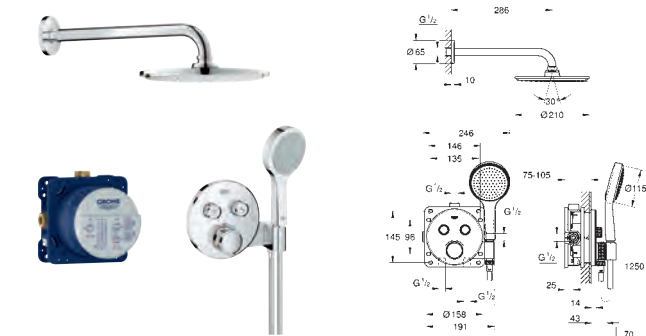

GROHE GROHTHERM SMARTCONTROL

GROHE nr. VVS nr. Farve Pris DKK
ekskl. moms

TERMOSTATER

34 706 000 722687804 Krom 14.855,00

**Grotherm SmartControl
Perfekt brusesæt med Rainshower SmartActive 310 Cube**
bestående af:
indbygningstermostat med 3 ventiler
Grotherm SmartControl monteringsæt
(29 126 000)
GROHE Rapido SmartBox 35 600 000
Rainshower SmartActive 310 Cube hovedbrusersæt (26 479)
inkl. hovedbruser med 2 sprays, horizontal bruserarm (400mm)
og hovedbruser indbygningssæt (26 483 000)
Euphoria Cube Stick håndbruser (27 698 000)
Euphoria Cube udløbsvinkel med integreret bruseholder (26 370 000)
Silverflex bruseslange 1.500 mm (28 364)