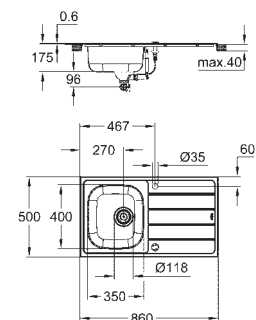

31 552 SD1

Rustfrit stål

*

K200

Køkkenvask i rustfrit stål med afløbsbakke

model: K200 45-S 86/50 1.0 rev

monteringstype: nedfældet

materiale: rustfrit stål AISI 304 (V2A)

materialetykkelse: 0,6 mm

GROHE StarLight-belægning

overfladebelægning: satin

GROHE Whisper

min. størrelse på underskab: 450 mm

dimensioner: 860 x 500 mm

1 skål: 350 x 400 x 160 mm

GROHE QuickFix system til hurtig montering

Kummen er monterbar i venstre eller højre side

udskæring (topmontering): 842 x 482 mm

borehuller: 2 x 35 mm

afløb: Ø 3.5"/90 mm kurveventil til strainer

tilbehør inkluderet: komplet bundventil med strainer, monterings sæt