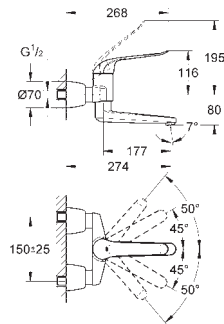

GROHE EUROECO SPECIAL

GROHE nr. VVS nr. Farve Pris DKK
ekskl. moms

32 774 000 727107504 Krom 3.481,00

Euroeco Special
Etgrebsbatteri til håndvask
vægmonteret
GROHE StarLight-krombelægning
GROHE SilkMove 46mm keramisk patron
GROHE EcoJoy-teknologi reducerer vandforbruget og giver en perfekt gennemstrømning
justerbar volumenbegrænser
justerbar temperaturbegrænser
indstillelig minimumsmængde 2,5 l/min
laminarperlator 9 l/min
svingbar og fast indstillelig tud
fremspring 274 mm
metalgreb
greblængde 170 mm
med spærrebar S-tilslutninger