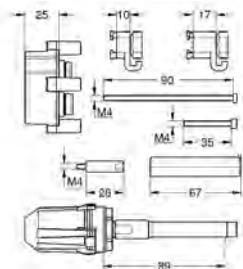

14 056 000 1.336,00

Universalt forlængersæt til etgrebsarmaturer, 25 mm
passer til skjulte etgrebsarmaturer i kombination
med GROHE Rapido SmartBox