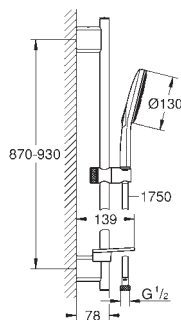

GROHE RAINSHOWER SMARTACTIVE

GROHE nr. VVS nr. Farve Pris DKK
ekskl. moms

26 578 LS0 Moon white 2.033,00

Rainshower SmartActive 130 Brusestangsæt 3 sprays

bestående af:
håndbruser Rainshower SmartActive 130 (26 544)
brusestang 900 mm
med vægholdere
Silverflex bruseslange 1.750 mm
(28 388 000)
GROHE EasyReach bakke
GROHE DreamSpray perfekt spraymønster
GROHE StarLight-belægning
GROHE QuickFix Plus
justerbar afstand mellem skruer
kan bruges ved eksisterende skruehuller
GROHE TileFix justerbar dybde på top og bund montering
SpeedClean antikalksystem
Indvendig vandføring for længere levetid
Twistfree for at undgå snoede bruseslanger
velegnet til gennemstrømsvarmer
min. tryk 1,0 bar
Lanceres 3. kvartal 2020