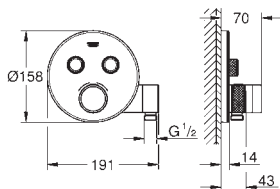

GROHE nr.	VVS nr.	Farve	Pris DKK ekskl. moms
29 120 000	722686254	Krom	6.798,00

Grotherm SmartControl Termostat med indbygget installation med 2 ventiler og integreret bruseholder

Forplade, skal installeres med:
GROHE Rapido SmartBox 35 600 000
metal vægplade med **GROHE QuickFix** (al installation skjules), 6° justerbar
GROHE StarLight-krombelægning
SmartControl - tryk for ON-OFF trykbetjening for aktivering/deaktivering, drej for at justere volumen fra EcoJoy til fuld gennemstrømning
udskiftelige symboler