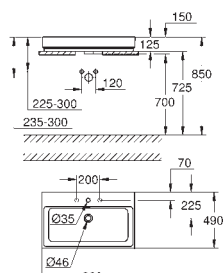

39 476 00H 634132060 Alpinhvid 3.827,00

Cube Ceramic Bordstående håndvask 80
flad og glasseret bagside
1 hul, 2 præfabrikerede huller med overløb
800 x 490 mm
inkl. fikseringssæt
sanitetsporcelæn
PureGuard-antiklæbebelægning og antibakteriel glasering
10 stk. per palle

KERAMIK