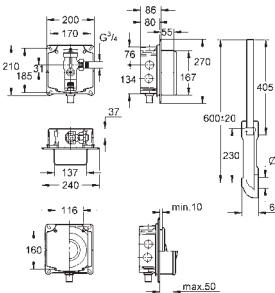

Trykskylleventil til WC

til indbyg i væg

DN 20

med afspærring

6 - 14 l indstillelig

til lavt tryk

til flad- og dybskylsklosetter

anvendelig fra 0,6 - 3,0 bar vandtryk

(hviletryk 1,5 bar)

med skyllestrømsregulering

vægindbygningskasse med

gennemskylsbøjning

skyllerør med justérbar højde

uden betjeningsplade/-knap

minimum volumen: 1.6 l/sek

37 048 000

5.153,00