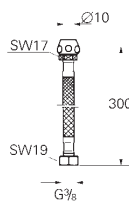

45 704 000	704142903	Krom	375,00
------------	-----------	------	--------

Fleksible tilslutningsslanger
 300 mm
 3/8" x 3/8"

45 120 000		Krom	264,00
------------	--	------	--------

Tryksslange
 presforskruning 3/8"
 til kobberør Ø 10 mm
 forskruning 3/8"
 300 mm