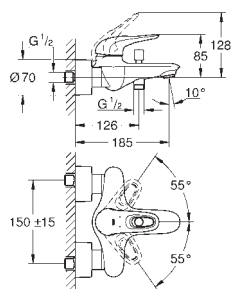

33 591 LS3		Moon White/krom	2.341,00

Eurostyle
Etgrebsbatteri til kar & brus
vægmonteret
loop metalhåndtag
GROHE SilkMove 35mm keramisk patron
med temperaturbegrænser
GROHE StarLight-krombelægning
justerbar volumenbegrænser
automatisk omstilling: kar/brus
mousseur
bruseudtag 1/2" med integreret kontraventil
skjulte S-forskrninger
vægrossette af metal
Med kontraventil