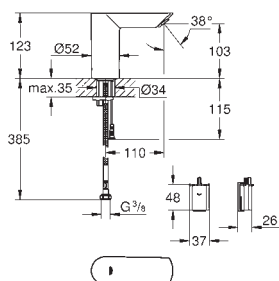

Bau Cosmopolitan E Infrarød elektronik til håndvask uden blandingsbatteri
med infrarød sensor til overvågning, konfiguration samt serviceformål
for koldt eller forblandet vand
6V lithium-batteri, type CR-P2
batteriets levetid: ca. 7 år (150 aktiveringer om dagen)
GROHE StarLight-krombelægning
GROHE EcoJoy mousseur 5,7 l/min
GROHE Zero isolerede indre vandveje - bly- og nikkelfri
lavet i polymerkomposit
fleksibel tilslutningsslange
snavssamler
med integreret magnetventil
eksternt batteri
system til hurtig montage
trindelt visning af status på batteri
7 forudindstillede programmer:
automatisk skyl
termisk desinfektion
rengøringsfunktion
ekstrafunktioner og specifikke indstillinger kan justeres præcist med fjernbetjening (36 407)
CE-godkendt
Lydklasse I efter DIN 4109

36 453 000	704149504	Krom	2.705,00