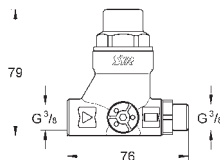

40 578 000 949,00

GROHE Blue
Trykreduceringsventil
til installation af GROHE Blue Chilled & Sparkling med
et vandtryk på mere end 5 bar
VA godkendt