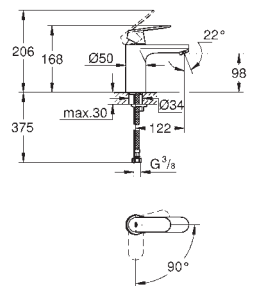

23 927 000		Krom	1.148,00
ditto, smooth body with push-open pop-up waste set 1 1/4"			

23 398 00E	701478804	Krom	1.175,00
------------	-----------	------	----------

Eurosmart Cosmopolitan
Etgrebsarmatur til håndvask, M-size
 Ethulsmontage
 metalgreb
GROHE SilkMove ES - Koldstart
 35 mm keramisk patron med energisparefunktion ved koldstart
 justerbar volumenbegrænser
 indstillelig minimumsmængde 2,5 l/min
 temperaturbegrænser
GROHE StarLight-krombelægning
GROHE EcoJoy mousseur 5,7 l/min
GROHE QuickFix system til hurtig
 montering med centreringssupport
 glat krop
 Fleksible tilslutningslanger 3/8"