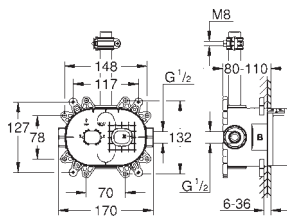

Rainshower 360

Indbygningssæt til brusesystem 26 254 / 26 450

indgange og udgange 1/2"

fastgørelsespunkter til bagvæg

lækagesikring

aftagelig beskyttelsesdæksel med installation oplysninger

48 349 000

Krom

1.088,00

Rainshower SmartControl

Brusestang til eftermontering på brusesystem

metal

brusestang til retrofit - 15 cm kortere end the originale brusestang

Passer til alle Rainshower SmartControl brusesystemer

GROHE StarLight-krombelægning