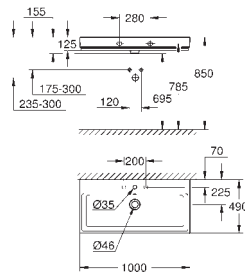

GROHE CUBE CERAMIC

GROHE nr. VVS nr. Farve Pris DKK
ekskl. moms

39 386 00H 623234060 Alpinhvid 4.418,00

Cube Ceramic Håndvask 100
væghængt
1 hul, 2 præfabrikerede huller med overløb
1010 x 490 mm
sanitetsporcelæn
PureGuard-antiklæbebelægning og antibakteriel glasering
10 stk. per palle