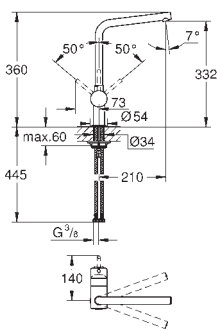

31 375 000	705778104	Krom	2.479,00
31 375 DC0		Supersteel	3.874,00
31 375 DA0		Poleret Warm Sunset	*
31 375 DL0		Børstet Warm Sunset	*
31 375 A00		Poleret Hard Graphite	*
31 375 AL0		Børstet Hard Graphite	*

Minta
Etgrebskøkkenbatteri
L-tud
GROHE StarLight-krombelægning
GROHE SilkMove 46mm keramisk patron
justerbar volumenbegrænser
med svingtud
svingradius 0°/150°/360°
Fleksible tilslutningsslanger 3/8"
system til hurtig montage
min. tryk 1,0 bar