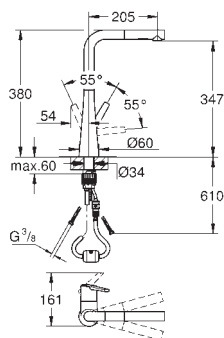

GROHE ZEDRA / ZEDRA SMARTCONTROL / ZEDRA TOUCH

GROHE nr.

VVS nr.

Farve

Pris DKK
ekskl. moms

32 553 002
32 553 DC2

Krom
Supersteel

4.752,00
6.178,00