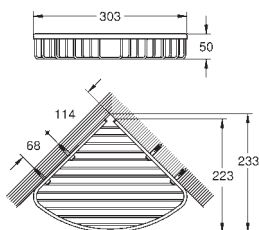

40 663 001 774367654 Krom 360,00

**Bau Cosmopolitan
Sæbe trådkurv
til hjørnemontage**
materiale: metal
Stor
egnet til skruing (inkl. skruer og dybler)