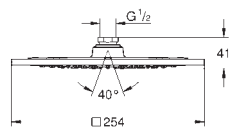

GROHE HOVEDBRUSER

GROHE nr.	VVS nr.	Farve	Pris DKK ekskl. moms

27 285 000	736155234	Krom	4.915,00

Rainshower F-Series 10"
Hovedbruser 1 spray
Rain
254 x 254 mm
materiale: metal
kugleled med +/- 20° vridningsvinkel
tilslutningsgevind 1/2"
GROHE EcoJoy 9,5 l/min gennemstrømningsbegrænser
GROHE DreamSpray perfekt spraymønster
GROHE StarLight-krombelægning
SpeedClean antikalksystem
velegnet til gennemstrømsvarmer
min. tryk 1,0 bar