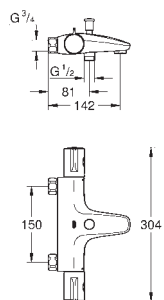

GROHE GROHTHERM 800

GROHE nr.	VVS nr.	Farve	Pris DKK ekskl. moms
34 568 000	722312004	Krom	2.513,00

Grotherm 800
Termostatbatteri til brus
vægmonteret
GROHE StarLight-krombelægning
med **GROHE SafeStop** ved 38° C
GROHE SafeStop Plus valgfri temperaturbegrænser på 43°C inkluderet
GROHE TurboStat kompakt termostatelement
integreret blandingsspærre
automatisk omstilling: kar/brus
reguleringsgreb med GROHE EcoButton
(ecoknap med et økonomisk, vandbesparende stop)
keramisk overdel 1/2", 180°
bruserafgang ned 1/2"
mousseur
indbyggede kontraventiler
snavssamler
Med kontraventil
uden tilslutninger
min. tryk 1,0 bar
GROHE EcoJoy-teknologi reducerer vandforbruget
og giver en perfekt gennemstrømning