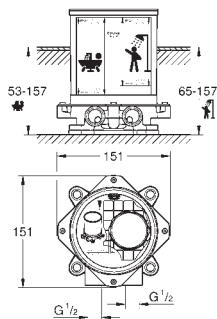

45 984 001	727552004		5.025,00

Indbygningssæt 1/2"

til gulvmonteret kartud og blandingsbatteri

uden udvendig montagesæt

installationsplade med 360° horisontal og 3° vertikal justeringsmulighed

installationsdybde på 53-157 mm når det glæder badtud eller blandingsbatteri,

kompensationsdybde 104 mm

installationsdybde 65-157 mm når det gælder et bruseblandingsbatteri,

kompensationsdybde 92 mm

to 1/2" hunforbindelser (varm-/koldt vandstilførsel)

skylleprop

pakning inkluderet

med befæstigelsesmateriale