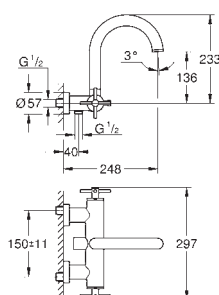

25 010 003	726497104	Krom	7.550,00
25 010 DC3	726497116	Supersteel	10.428,00
25 010 GL3		Poleret Cool Sunrise	11.198,00
25 010 DA3		Poleret Warm Sunset	11.198,00
25 010 AL3	726497109	Børstet Hard Graphite	11.917,00

Atrio Kar- & brusebatteri

vægmonteret
overdel 1/2", 90°
GROHE StarLight-krombelægning
automatisk omstilling: kar/brus
rørudløb
med vandbegrænser
mousseur
integreret kontraventil i bruserafgang 1/2"
skjulte S-forskrninger
Med kontraventil
uden brusegarniture
med krydsgreb

To forskellige sæt dæksler er inkluderet. Et sæt med „H” og „C” markering, et sæt uden markering.