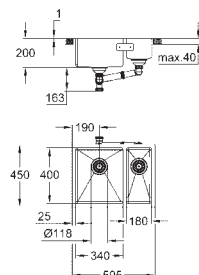

31 577 SD1

Rustfrit stål

3.787,00

K700 Underlimet Rustfri stålvaske

model: K700U 60-S 59.5/45 1.5 lh
monteringstype: underlimet, nedfældet eller planlimet
materiale: rustfrit stål AISI 304 (V2A)
materialetykkelse: 1 mm
GROHE StarLight-belægning
overfladebelægning: satin
GROHE Whisper
min. størrelse på underskab: 600 mm
mål: 595 x 450 mm
1 kumme: 340 x 400 x 200 mm
0.5 kumme: 180 x 400 x 140 mm
GROHE QuickFix system til hurtig montering
vask kan monteres til venstre
udskæring (underlimet): 547 x 402 mm (R16)
udskæring (nedfældet): 580 x 435 mm
afløb: Ø 3.5"/90 mm kurveventil til strainer
inkluderet tilbehør: komplet bundventil med strainer,
kurveventil, monteringsæt