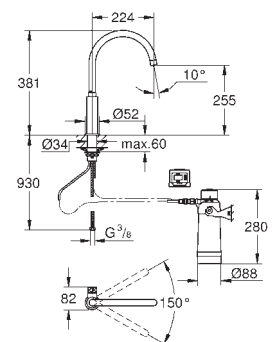

Fleksible tilslutningsslanger 3/8"

GROHE Blue filterhoved

GROHE Blue aktivt kulfilter der giver uovertruffen smag

Kapacitet 3000 Liter

filter udskiftningstimer inklusiv 2 x AA batterier

30 387 000

Krom

3.860,00