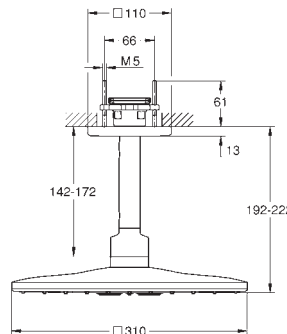

Rainshower SmartActive 310 Cube
Hovedbruser sæt til loft 142 mm, 2 sprays
bestående af:
hovedbruser Rainshower SmartActive 310 Cube, forplade i farven moon white
2 stråletyper:
GROHE PureRain, ActiveRain
142 mm brusearm fra loftet
GROHE DreamSpray perfekt spraymønster
GROHE StarLight-belægning
SpeedClean antikalksystem
Indvendig vandføring for længere levetid
kræver indbygningssæt 26 483 000 eller 26 484 000 - skal bestilles separat

26 484 000	736145034	Krom	1.127,00