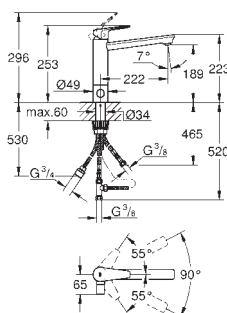

31 696 000 **Krom** **1.483,00**

BauEdge
Etgrebskøkkenbatteri
med integreret afspærring
mellemhøj tud
Ethulsmontage
GROHE StarLight-krombelægning
GROHE Longlife 35 mm keramisk patron
GROHE Zero isolerede indre vandveje - bly- og nikkefrie
med svingtud
Svingfelt 140°
perlator med "mønt-rille" for værktøjsfri udskiftning
Fleksible tilslutningsslanger 3/8"
GROHE QuickFix Plus ultra hurtig og enkel installation - intet værktøj nødvendigt
min. tryk 1,0 bar