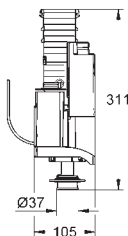

2 skyls skylleventil AV1
AV1 komplet med toprør
6-9 l justérbar
uden bundkurv
uden betjening

42 137 000 229,00