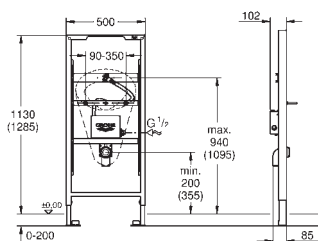

Rapid SL

Element til urinal med temperatursensor

med indbygningssæt til T-sensor
1,13 m og 1,30 m byggehøjde
til montage på massiv væg eller elementmontage
stålramme, pulverlakeret, selvbærende
til tørbeklædning, komplet formonteret
justérbar højde
med hurtig indstilling og sikring
med befæstigelsesmateriale
TÜV-testet
HT-afløbsbøjning DN 50
bolte M8, med keramisk fastgørelse
tilløbstilslutning og tilløbsgarniture
vægindbygningsskabe inkl. befæstigelse
vandgruppe med forafspærring og gennemskylningsrør
for T sensor elektronik bestil venligst installationsæt
39 368 000 eller 39 369 000 (sælges separat)
for vægmontering, bestil venligst vægbeslag 38 558 00M (sælges separat)

INDBYGNINGS-
RAMMER