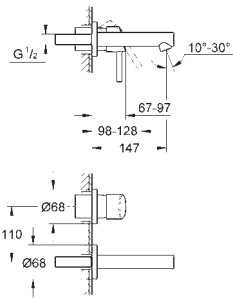

19 575 001		Krom	2.122,00

Concetto
2-huls håndvaskbatteri
S-Size
vægmonteret
Forplade, skal installeres med:
23 571 000
uden indbygningsdele
rosette i metal
metalgreb
GROHE StarLight-krombelægning
GROHE Aquaguide justerbar mousseur
centerafstand 110 mm
fremspring 147 mm