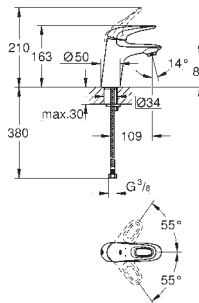

23 567 003 701483704 Krom 1.329,00

Eurostyle
Etgrebsbatteri til håndvask
Ethulsmontage
loop metalhåndtag
GROHE SilkMove 35mm keramisk patron
justerbar volumenbegrænser
med temperaturbegrænser
GROHE StarLight-krombelægning
GROHE EcoJoy mousseur 5,7 l/min
GROHE QuickFix rapid installationssystem
glat krop
Fleksible tilslutningslanger 3/8"