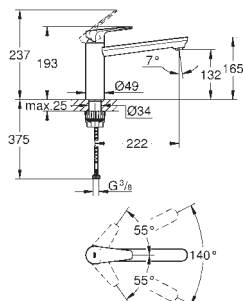

31 693 000 **Krom** **1.128,00**

BauEdge
Etgrebskøkkenbatteri
mellemhøj tud
Ethulsmontage
GROHE StarLight-krombelægning
GROHE Longlife 35 mm keramisk patron
GROHE Zero isolerede indre vandveje - bly- og nikkefrie
med svingtud
Svingfelt 140°
perlator med "mønt-rille" for værktøjsfri udskiftning
Fleksible tilslutningsslanger 3/8"
GROHE QuickFix Plus ultra hurtig og enkel installation - intet værktøj nødvendigt
min. tryk 1,0 bar