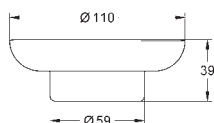

40 372 001	773874850		53,00

Essentials

Glas

materiale: glas
passer i følgende holdere:
Essentials (40 369 xx1)
Essentials Cube (40 508)
Bau Cosmopolitan (40 585)
Essentials Authentic (40 652)