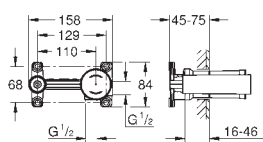

GROHE nr. VVS nr. Farve Pris DKK
ekskl. moms

20 296 001 Krom 2.789,00

Essence
3-hulsarmatur til håndvask, M-Size
metalgreb
overdel 1/2", 90°
GROHE StarLight-krombelægning
GROHE EcoJoy mousseur 5,7 l/min
GROHE Aquaguide justerbar mousseur
udløb med mousseur
løftestang med bundventil 1 1/4"
trykfaste, fleksible forbindelsesslanger mellem krop og sideventiler
min. tryk 1,0 bar
tilslutningsomløber 1/2" x 10,5 mm

20 299 001 Krom 3.057,00

Essence
3-hulsbatteri til håndvask
L-size
metalgreb
overdel 1/2", 90°
GROHE StarLight-krombelægning
GROHE EcoJoy mousseur 5,7 l/min
GROHE QuickFix system til hurtig montering
GROHE Aquaguide justerbar mousseur
løftestang med bundventil 1 1/4"
trykfaste, fleksible forbindelsesslanger mellem krop og sideventiler
min. tryk 1,0 bar
tilslutningsomløber 1/2" x 10,5 mm

19 408 001	702494304	Krom	1.985,00
19 408 DC1	702494316	Supersteel	3.294,00
19 408 BE1	702494310	Poleret Nikkel	3.531,00
19 408 EN1	702494311	Børstet Nikkel	3.766,00
19 408 GL1	702494315	Poleret Cool Sunrise	3.531,00
19 408 GN1	702494318	Børstet Cool Sunrise	3.766,00
19 408 DA1	702494312	Poleret Warm Sunset	3.531,00
19 408 DL1	702494313	Børstet Warm Sunset	3.766,00
19 408 A01	702494308	Poleret Hard Graphite	3.531,00
19 408 AL1	702494309	Børstet Hard Graphite	3.766,00

Essence
2-huls håndvaskbatteri
M-Size
vægmonteret
Forplade, skal installeres med:
23 571 000
uden indbygningsdele
rosette i metal
metalgreb
GROHE StarLight-krombelægning
GROHE EcoJoy mousseur 5,7 l/min
GROHE Aquaguide justerbar mousseur
centerafstand 110 mm
fremspring 183 mm
min. tryk 1,0 bar