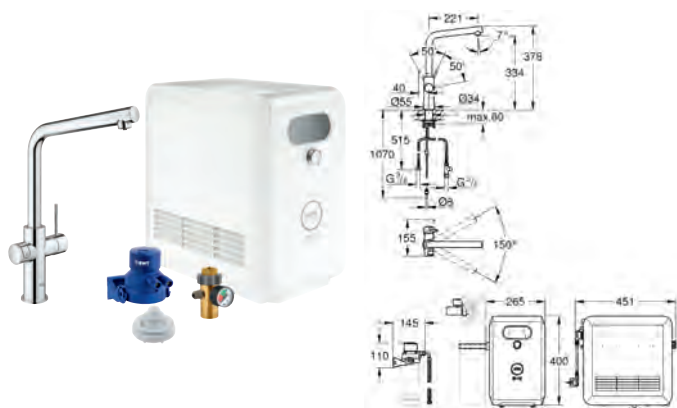

vægge mellem sender og modtager

filterhoved med fleksibel justering af vandets hårdhed

GROHE Blue filter, CO₂-flaske og rengøringspatron inkluderes ikke og skal bestilles
separat

Egnede filtre:

- filter S-størrelse, kapacitet 600 l ved 20 ° dKH (40 404 001)
- filter M-størrelse, kapacitet 1500 l ved 20 ° dKH (40 430 001)
- filter L-størrelse, kapacitet 2500 l ved 20 ° dKH (40 412 001)
- aktiveret kulfilter, kapacitet 3000 l (40 547 001)
- Magnesium+ filter, kapacitet 400 l ved 17 ° dGH (40 691 001))

Systemkrav Apple

iPhone med iOS 9.0 eller nyere

Systemkrav Android

smart phone med Android 4.3 eller nyere

Mobilenheder og GROHE Ondus App*** inkluderes ikke og skal bestilles separat
via en autoriseret Apple store/iTunes eller Google Play store.

* Bluetooth og -logoer er registrerede varemærker ejet af Bluetooth SIG, Inc.
og enhver brug af disse af GROHE er under licens. Andre varemærker og
handelsnavne er dem af deres respektive ejere.

** Apple, Apple logoet, iPod, iPod Touch, iPhone og iTunes er varemærker
tilhørende Apple Inc. registreret i USA og andre lande. Apple er ikke ansvarlig
for funktion af denne anordning eller dens overholdelse af lovgivningsmæssige
standarder for sikkerhed og lovgivningsmæssige standarder.

*** tilgængelig gratis via Apple App Store eller Google Play Store.
skal være udstyret med en tilbagevendelsesventil EA-godkendt af Belgaqua