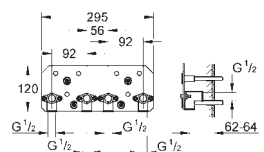

26 042 000 **2.288,00**
Rainshower F-Series 15"
Indbygningssæt
til brug ved Rainshower F-Series 15" Multi Spray hovedbruser
295 mm (bredde) x 121 mm (højde) x 181 mm (dybde)
max installationsdybde: 91 mm
min. vægtykkelse: ikke mindre end 200 mm
minimum iskruningsdybde af gevindbolte: 14 mm
metal konstruktion
vandør: messing
1/2" tilslutninger