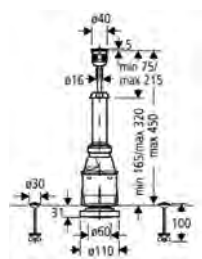

37 086 P10 **Matkrom / krom** **1.019,00**
Servo-afløbsventil
afbrydeligt skyl
minimum 3 L skyllevolumen
kort afløbsventilhylster
tryknap aktivering Ø 40 mm
rosette
montagesæt med skruer (100 mm) og
ekspanderet gummipakning Ø 100 mm

43 536 000 **617436725** **67,00**
Ventilhoved

43 733 000 **617668801** **55,00**
Membran til 37092/37095/37326
svømmeventil / påfyldningsventil

43 758 00M **419,00**
ditto, 10 stk. pr. sæt

42 271 00M **512,00**
Nippel til 31 816/31 756
Multipakning: 10 stk.