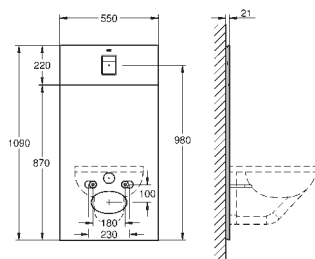

39 374 LS0

Moon white

9.478,00

GROHE glasmodul

til Rapid SL og Uniset

med universalcisterne GD 2

til tilslutning af showertoilet Sensia Arena eller almindeligt væghængt toilet til vægge med tapet eller fliser

2-delt glassdække lavet af hærdet sikkerhedsglas (8 mm)

øvre del aftagelig ved vedligeholdelse

forplade Skate Cosmopolitan, krom, forplade holdes i samme stil med glasoverflade

HPL monteringsplade med hulmønster til alle tilslutninger

monteringsplade med skjult vandforbindelse til showertoilet Sensia Arena

monteringsplade med kvalitetskanter i sølvfinish

indstillet til støjbekyttelse

inklusive tilbehør til montering af glasplade og toilet-keramik