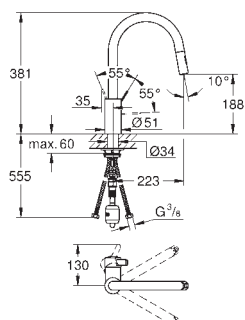

32 843 20E	705817234	Krom	1.924,00
ditto, med GROHE EcoJoy			

31 481 001	706175234	Krom	2.390,00
------------	-----------	------	----------

**Eurosmart Cosmopolitan
Etgrebskøkkenbatteri**
højt udløb
Ethulsmontage
GROHE StarLight-krombelægning
GROHE SilkMove 35mm keramisk patron
GROHE EasyDock garanterer en let og smidig
tilbagetrækning af udtræk til startpositionen
GROHE Zero isolerede indre vandveje - bly- og nikkefri
udtræk med dual spray
omskifter: laminarspray/**SpeedClean** bruserstråle
justerbar volumenbegrænser
med svingtud
svingradius 360°
Med kontraventil
Fleksible tilslutningsslanger 3/8"
GROHE QuickFix rapid installationssystem