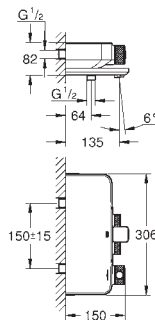

Grotherm SmartControl
Termostatbatteri til brus
vægmonteret
GROHE CoolTouch ingen risiko for skoldning
GROHE StarLight-krombelægning
med **GROHE SafeStop** ved 38° C
GROHE SafeStop Plus valgfri temperaturbegrænsning på 43°C inkluderet
GROHE TurboStat kompakt termostatelement
GROHE ProGrip med riflet overflade
SmartControl - tryk for ON-OFF trykbetjening for aktivering/deaktivering, drej for at justere volumen fra EcoJoy til fuld gennemstrømning
inkluderer GROHE EasyReach brusebakke
bruserafgang ned 1/2"
kartud med mousseur
indbygget kontraventil og snavssamler
Med kontraventil

24 055 002	727540304	Krom	1.842,00