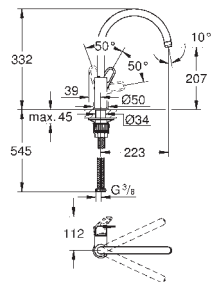

31 538 001 **Krom** **1.134,00**
GROHE BauFlow
Etgrebskøkkenbatteri
højt udløb
Ethulsmontage
GROHE StarLight-krombelægning
GROHE Longlife 28mm keramisk patron
GROHE Zero isolerede indre vandveje - bly- og nikkelfri
udløb med mousseur
med svingtud
svingradius 360°
Fleksible tilslutningsslanger 3/8"
GROHE QuickFix Plus ultra hurtig og enkel installation - intet værktøj nødvendigt
Lanceres 3. kvartal 2020