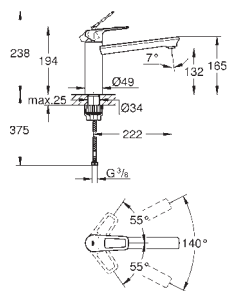

GROHE BAU SERIERNE

GROHE nr. VVS nr. Farve Pris DKK
ekskl. moms

31 706 000 **Krom** **1.128,00**

BauLoop
Etgrebskøkkenbatteri
mellemhøj tud
Ethulsmontage
GROHE StarLight-krombelægning
GROHE Longlife 35 mm keramisk patron
GROHE Zero isolerede indre vandveje - bly- og nikkefrie
med svingtud
Svingfelt 140°
perlator med "mønt-rille" for værktøjsfri udskiftning
Fleksible tilslutningsslanger 3/8"
GROHE QuickFix Plus ultra hurtig og enkel installation - intet værktøj nødvendigt
min. tryk 1,0 bar