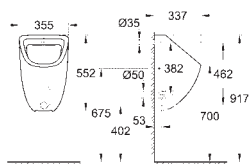

39 438 000 618085200 Alpinhvid 1.600,00

**Bau Ceramic
Urinal**
skjult indløb
skyllevolumen 1 l
inkl. fikseringssæt
sanitetsporcelæn
til installation bestilles urinal afløb 39 732 000 (vandret afløb) eller 39 733 000 (lodret afløb), sælges separat
Ikke kompatibel med temperatur sensor 39 367 000
16 stk. per palle

KERAMIK