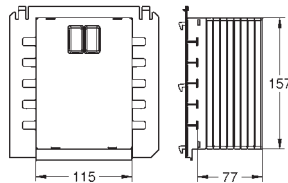

Inspektionsskaf til små trykplader
kan bruges sammen med Rapid SL og Uniset GD2 cisterner

40 950 000		Krom	216,00