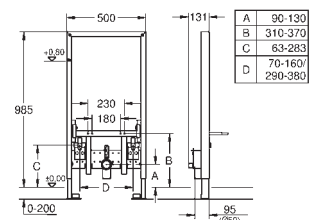

Rapid SL

Element til bidet, 1,00 m installationshøjde

stålramme, pulverlakeret, selvbærende
til montage på massiv væg eller elementmontage
komplet formonteret
højdeindstillelige objekt- og armatur-
tilslutninger
med hurtig indstilling og sikring
med befæstigelsesmateriale
TUV-testet
bidetbolte
HT-afløbsbøjning DN 50
tætning Ø 32 mm
2 lyddæmpende armaturtilslutninger DN 15
fastgørelsesmateriale til bidet
for vægmontering, bestil venligst vægbeslag 38 558 00M (sælges separat)