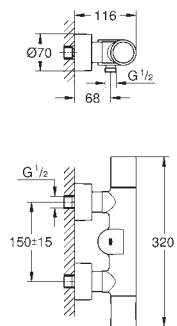

Eurosmart Cosmopolitan E Special
Infrarød, elektronisk blandingsbatteri til brus med termostatisk temperaturregulering
med infrarød sensor til overvågning, konfiguration samt serviceformål 6V lithium-batteri, type CR-P2
batteriets levetid: ca. 7 år (150 aktiveringer om dagen)
ergonomisk metalhåndtag
GROHE StarLight-krombelægning
GROHE CoolTouch
indbygget kontraventil
snavssamler
GROHE SafetyPlus
Temperaturreguleringshåndtag med sikkerhedsstop mellem 35°C og 43°C der kan forudinstalleres
Safety Stop for at undgå forbrænding helt, ublandet varmt eller koldt vand kan tappes for legionella-prøver ved ekstrem håndtagposition.
bruserafgang ned 1/2" med integreret kontraventil
inklusive S-forskrninger og rosetter
selvforsglende rosetter
trindelt visning af status på batteri
7 forudindstillede programmer:
automatisk skyl
termisk desinfektion
rengøringsfunktion
ekstrafunktioner og specifikke indstillinger kan justeres præcist med fjernbetjening (36 407)
CE-godkendt
Lydklasse I efter DIN 4109

SPECIAL-
ARMATURER