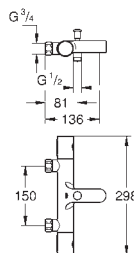

GROHE GROHTHERM 800 COSMOPOLITAN

GROHE nr. VVS nr. Farve Pris DKK
ekskl. moms

TERMOSTATER

34 770 000 Krom 3.002,00

Grotherm 800 Cosmopolitan
Termostatbatteri til brus
vægmonteret
GROHE StarLight-krombelægning
GROHE MetalGrip ergonomisk formet metal håndtag
med **GROHE SafeStop** ved 38° C
GROHE SafeStop Plus valgfri temperaturbegrænsning på 43°C inkluderet
GROHE TurboStat kompakt termostatelement
integreret blandingsspærre
automatisk omstilling: kar/brus
reguleringsgreb med **GROHE EcoButton**
(ecoknap med et økonomisk, vandbesparende stop)
keramisk overdel 1/2", 180°
bruserafgang ned 1/2"
mousseur
indbyggede kontraventiler
snavssamler
Med kontraventil
uden tilslutninger
GROHE EcoJoy-teknologi reducerer vandforbruget
og giver en perfekt gennemstrømning
Lanceres 2. kvartal 2020

34 768 000 Krom 2.731,00