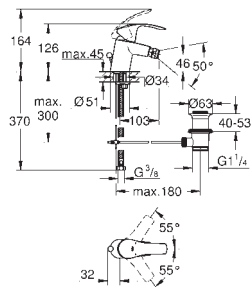

GROHE nr. VVS nr. Farve Pris DKK
ekskl. moms

32 929 002 705263504 Krom 941,00

Eurosmart
Etgrebsbatteri til bidet, DN 15
S-Size
Ethulsmontage
metalgreb
GROHE SilkMove 35mm keramisk patron
justerbar volumenbegrænser
med temperaturbegrænser
GROHE StarLight-krombelægning
GROHE EcoJoy mousseur 5,7 l/min
GROHE QuickFix rapid installationssystem
med kugleled
løftestang med bundventil 1 1/4"
Fleksible tilslutningsslange 3/8"