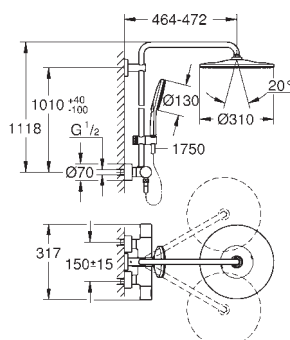

Rainshower SmartActive 310

Brusesystem med termostat til vægmontering

bestående af:

vandret svingbar **450 mm brusearm**

termostat med Aquadimmer-funktion

muliggør skift mellem:

hovedbruser Rainshower Mono 310 (26 562)

med kugleled

vidningsvinkel $\pm 15^\circ$

håndbruser Rainshower SmartActive 130 (26 574)

glideelementets højde er justerbart

med riflede greb

Silverflex bruseslange 1.750 mm

(28 388 000)

GROHE TurboStat kompakt termostatelement

med **GROHE SafeStop** ved 38°C

GROHE SafeStop Plus valgfri temperaturbegrænser på 43°C inkluderet

GROHE CoolTouch ingen risiko for skoldning

GROHE DreamSpray perfekt spraymønster

GROHE One-Click Showering sprayvalg ved et tryk

with one click

GROHE StarLight-belægning

GROHE EcoJoy 9,5 l/min gennemstrømningsbegrænser

GROHE QuickFix (øverste holder justerbar)

SpeedClean antikalksystem

kan anvendes til gennemstrømsvarmer

fra 18 kW/h

min. gennemløb 7 l/min.

min. tryk 1,0 bar

Lanceres 3. kvartal 2020