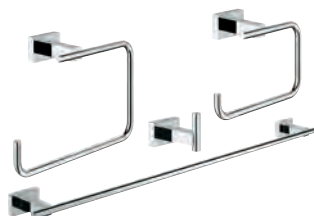

40 778 001 773660404 Krom 880,00

Essentials Cube
Tilbehørssæt 4 i 1
materiale: metal
bestående af:
håndklædekrog (40 511 001)
håndklædering (40 510 001)
papirholder (40 507 001)
håndklædeholder (40 509 001)
skjulte fastgøringsskruer
GROHE StarLight-krombelægning