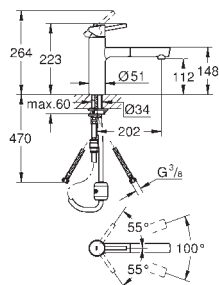

31 129 001 **706157104** **Krom** **2.619,00**
31 129 DC1 **706157116** **Supersteel** **3.404,00**

Concetto
Etgrebskøkkenbatteri
mellemhøj tud
Ethulsmontage
GROHE StarLight-belægning
GROHE SilkMove 35mm keramisk patron
udtrækeligt mousseurudløb
justerbar volumenbegrænser
svingbar tud
svingbart område 100 Ø
Med kontraventil
Fleksible tilslutningsslanger 3/8"
system til hurtig montage
min. tryk 1,0 bar