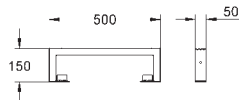

38 629 000

571,00

Rapid SL
Forlænger

til gulvkonstruktion fra 200 op til 350 mm
med befæstigelsesmateriale
ikke passende til projektelementer