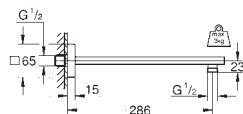

Rainshower
Brusearm 286 mm
materiale: metal
tilslutningsgevind 1/2"
med firkantet rosette og rektangulær arm
velegnet til firkantede Rainshower Allure og Euphoria Cube hovedbruser
GROHE StarLight-krombelægning

27 711 000		Krom	986,00