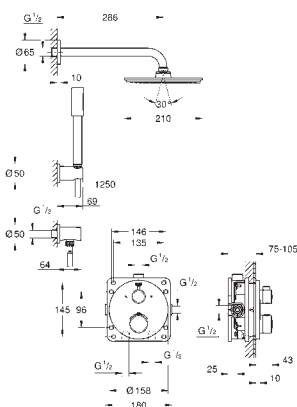

34 732 000 722414764 Krom 12.786,00

Grotherm Perfekt brusesæt med Rainshower Cosmopolitan 210

bestående af:
Grotherm sæt til slutinstallation med Aquadimmer (24 076)
GROHE Rapido SmartBox universal indbygningsboks, 1/2" (35 600)
Rainshower Cosmopolitan 210 metal-hovedbruser (28 373)
Rainshower brusearm 286 mm (28 576)
håndbruser Sena (28 034 000)
Rainshower vægholder til håndbruser (27 074 000)
Rainshower tilslutningsbøjning til væg (27 057 000)
Silverflex bruseslange 1250 mm (28 362 000)