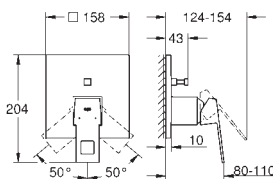

Eurocube

Etgrebs forplade til Smartbox badekar

Forplade, skal installeres med:

GROHE Rapido SmartBox 35 600 000

GROHE SilkMove 46mm keramisk patron

GROHE StarLight-krombelægning

vægrossette med GROHE QuickFix