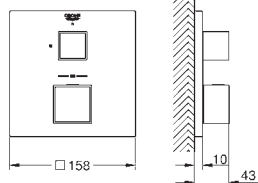

24 153 000 722471104 Krom 5.457,00
24 153 DC0 Supersteel *
24 153 AL0 Børstet Hard Graphite 8.706,00

Grotherm Cube Forplade til Rapido SmartBox brus

Forplade, skal installeres med:
GROHE Rapido SmartBox 35 600 000
GROHE TurboStat kompakt termostatelement
GROHE StarLight-krombelægning
vægrossette med GROHE QuickFix
(overdækket rossette- og akseltætning dækket fixing)
metal vægplade, 6° justerbar
med GROHE SafeStop ved 38° C
GROHE SafeStop Plus valgfri temperaturbegrænser på 43°C / 46°C inkluderet
indbygget kontraventil og snavssamler
keramisk stopventil, 120°
vandflow:
udgang B = 27 l/min
udgang C = 30 l/min
indbygningsdele købes separat

35 600 000 722329.004 769,00
GROHE Rapido SmartBox universal indbygningsboks