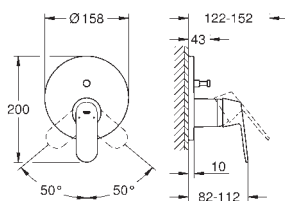

GROHE EUROSMART COSMOPOLITAN

GROHE nr.	VVS nr.	Farve	Pris DKK ekskl. moms
24 045 000	727745304	Krom	1.765,00

Eurosmart Cosmopolitan

Etgrebs forplade til Smartbox badekar

Forplade, skal installeres med:

GROHE Rapido SmartBox 35 600 000

GROHE SilkMove 46mm keramisk patron

GROHE StarLight-krombelægning

vægrosette med GROHE QuickFix

(overdækket rossette- og akseltætning dækket fixing)

metal vægplade, 6° justerbar

metalgreb

automatisk 2-vejsomskifter

vandflow:

udgang B = 27 l/min, udgang C = 27 l/min

indbygningsdele købes separat

35 600 000 722329.004

769,00

GROHE Rapido SmartBox universal indbygningsboks

25 219 001 727745864 Krom 5.257,00

Eurosmart Cosmopolitan

Perfekt brusesæt med Tempesta 210

bestående af:

Eurosmart Cosmopolitan sæt til endelig installation med automatisk 2-vejs

omskifter til hoved- og håndbruser

GROHE Rapido SmartBox universal indbygningsboks, 1/2" (35 600)

Tempesta hovedbruser 210 9,5 l/min (26 410)

Rainshower 286 mm brusearm (28 576 000)

håndbruser Tempesta 100, 2 sprays, 9,5 l/min (27 597)

udløbsvinkel (28 628)

Rotaflex 1500 mm bruserslange (28 409)