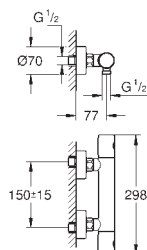

GROHE GROHTHERM 800 COSMOPOLITAN

GROHE nr.

VVS nr.

Farve

Pris DKK
ekskl. moms

34 765 000

Krom

2.350,00

Grotherm 800 Cosmopolitan Termostatbatteri til brus

vægmonteret

GROHE StarLight-krombelægning

GROHE MetalGrip ergonomisk formet metal håndtag

med **GROHE SafeStop** ved 38° C

GROHE SafeStop Plus valgfri temperaturbegrænsning på 43°C inkluderet

GROHE TurboStat kompakt termostatelement

integreret blandingsspærre

reguleringsgreb med **GROHE EcoButton**

(ecoknap med et økonomisk, vandbesparende stop)

keramisk overdel 1/2", 180°

bruserafgang ned 1/2"

indbyggede kontraventiler

snavssamler

Med kontraventil

S-forskrninger

rosette i metal

GROHE EcoJoy-teknologi reducerer vandforbruget

og giver en perfekt gennemstrømning

Lanceres 2. kvartal 2020

34 767 000

Krom

2.291,00