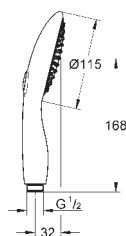

27 671 LS0 Moon white 916,00

Power&Soul 115
Håndbruser 2 sprays, sprayplade hvid
GROHE Rain O², Rain
GROHE EcoJoy 9,5 l/min gennemstrømningsbegrænsner
GROHE DreamSpray perfekt spraymønster
GROHE ét-kliks brus Sprayvalg ved tryk på en knap
GROHE StarLight-krombelægning
SpeedClean antikalksystem
Indvendig vandføring for længere levetid
universelt monteringsystem, passer
alle standard bruselanger
velegnet til gennemstrømsvarmer
min. tryk 1,0 bar