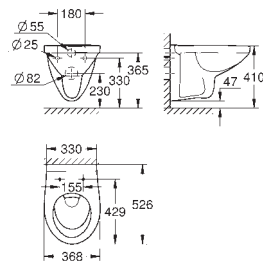

39 491 000 613340000 Alpinhvid 666,00

**Bau Ceramic
Væghængt WC**
til indbyggede cisterner
spule
Åben skyllerand
horizontalt afløb
Skyllevolumen 6/3 l
sanitetsporcelæn
Passer til følgende sæder: 39 492 000 (standard) eller 39 493 000 (soft close)
16 stk. per palle