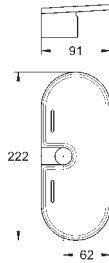

GROHE EasyReach bakke
Akryl
til NTempesta og Euphoria brusestænger med Ø 22 mm

55,00

GROHE BRUSETILBEHØR

GROHE nr. VVS nr. Farve Pris DKK
ekskl. moms

		<p>27 320 000</p> <p>Standbruser, DN 15 med presforskrning 3/4" vægstøtte med kompensationsstøtte GROHE StarLight-krombelægning</p>	<p>Krom</p>	<p>1.355,00</p>
		<p>28 708 000 735751118</p> <p>Vægskive til bordbruser, 1/2" til bordbruserør Ø 18 mm med åregaffel i sten til befæstigelse med træskruer GROHE StarLight-krombelægning</p>	<p>Krom</p>	<p>735,00</p>
		<p>28 389 000 738834804</p> <p>Sena Adapter 1/2" x 1/2" materiale: metal til brug med håndbruseholder eller brusestang GROHE StarLight-krombelægning</p>	<p>Krom</p>	<p>557,00</p>
		<p>28 812 000</p> <p>Adapter 1/2" x 1/2" sort (til kombination af anden producent's håndbruser med Relexa bruserstang)</p>	<p>Sort</p>	<p>80,00</p>
		<p>28 813 000</p> <p>Adapter 1/2" x 1/2" hvid (til kombination af anden producent's håndbruser med Relexa bruserstang)</p>	<p>Hvid</p>	<p>54,00</p>
		<p>28 635 XX0</p> <p>Relexa Koblingsstykke som udskiftningsdel forbindelsesstykke til ny håndbruser og slange alle håndbrusere er udstyret med et koblingsstykke</p>	<p>Mørkgrå</p>	<p>64,00</p>