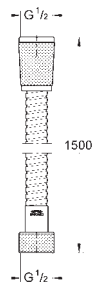

27 888 000		Krom	1.136,00
------------	--	------	----------

Euphoria Cube+ Stick
Håndbruser 1 spray
normal spray
materiale: metal
GROHE EcoJoy 9,5 l/min gennemstrømningsbegrænser
GROHE DreamSpray perfekt spraymønster
GROHE StarLight-krombelægning
SpeedClean antikalksystem
Indvendig vandføring for længere levetid
universelt monteringsystem, passer
alle standard bruseslanger
velegnet til gennemstrømsvarmer
GROHE EcoJoy maks. gennemstrømning 9,5 l/min
min. tryk 1,0 bar