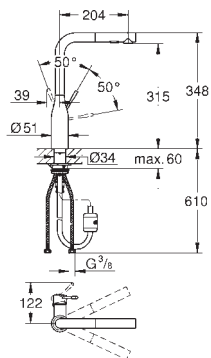

GROHE nr.	VVS nr.	Farve	Pris DKK ekskl. moms
30 270 000	706117104	Krom	3.452,00
30 270 DC0	706117116	Supersteel	5.273,00
30 270 GL0	706117115	Poleret Cool Sunrise	5.089,00
30 270 GN0	706117118	Børstet Cool Sunrise	6.086,00
30 270 DA0	706117112	Poleret Warm Sunset	5.089,00
30 270 DL0	706117113	Børstet Warm Sunset	6.086,00
30 270 A00	706117108	Poleret Hard Graphite	5.089,00
30 270 AL0	706117109	Børstet Hard Graphite	6.086,00

Essence
Etagrebsskøkkenbatteri
højt udløb
Ethulsmontage
GROHE StarLight-krombelægning
GROHE SilkMove 28mm keramisk patron
mousseur
dual udtræksspray - skifter frem og tilbage
mellem alm. gennemstrømning og spray
omskifter: laminarspray/**SpeedClean** bruserstråle
automatisk tilbageskift til laminarspray
med svingtud
integreret kontraventil
Med kontraventil
Fleksible tilslutningsslanger 3/8"
system til hurtig montage
integreret temperaturbegrænsner
min. tryk 1,0 bar