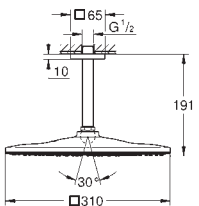

26 565 000 736147604 Krom 4.511,00
ditto, uden vandbegrænsning

26 256 000 Krom 8.042,00

Rainshower Cosmopolitan 400
Hovedbruser sæt til lofttilslutning 142 mm, 1 spray

bestående af:
hovedbruser Rainshower Cosmopolitan 400 (28 778 000)
1 stråletype:
Rain
Rainshower brusearm til lofttilslutning 142 mm (28 724 000)
GROHE DreamSpray perfekt spraymønster
GROHE StarLight-krombelægning
SpeedClean antikalksystem
velegnet til gennemstrømsvarmer
min. tryk 1,0 bar