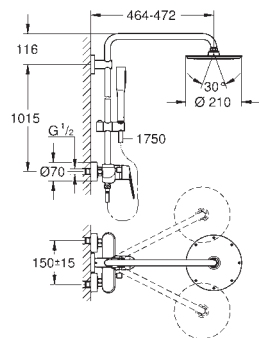

Euphoria Eurodisc Cosmopolitan 210 Ettgrebs brusesystem til vægmontering

bestående af:
vandret svingbar **450 mm brusearm**
frembygget ettgrebs brusebatteri med omskifter
muliggør skift mellem:
hovedbruser i metal Rainshower Cosmopolitan 210 (28 368 000)
stråletype: Rain
med kugleled
vridningsvinkel $\pm 15^\circ$
håndbruser Euphoria Cosmopolitan Stick (27 400 000)
stråletype: Rain
glideelementets højde er justerbart
Silverflex bruseslange 1.750 mm
(28 388 000)
GROHE SilkMove 46mm keramisk patron
GROHE DreamSpray perfekt spraymønster
GROHE StarLight-krombelægning
SpeedClean antikalksystem
Indvendig vandføring for længere levetid
Twistfree for at undgå snoede bruseslanger
kan anvendes til gennemstrømsvarmer
fra 18 kW/h
min. gennemløb 7 l/min.
min. tryk 1,0 bar