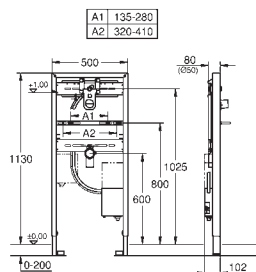

Rapid SL

Element til håndvask med indbygningsæt til berøingsfrie armaturer

til vægarmatur
passer til Europlus E 36 042 SD0-, Essence E 36 447 000-
samt Eurocube E 36 442 000-forplader
1,13 m installationshøjde
til montage på massiv væg eller
elementmontage
stålramme, pulverlakeret, selvbærende
til tørbeklædning, komplet formonteret
med hurtig indstilling og sikring
med befæstigelsesmateriale
håndvaskbolte M10, med keramisk fastgørelse
variabel bolteafstand
HT-afløbsbøjning DN 50
tætning Ø 32 mm
forberedt for indbygning
brandsikret rør til el-ledning
Installationsboks med vandtilslutning, stopventil og skyllerør
Forbindelse/holder med formonteret støjdemping 1/2"
tilslutningsboks for net tilslutning 230 V
CE-godkendt
for tilslutning af forblandet vand eller
koldt vand
for vægmontering, bestil venligst vægbeslag 38 558 00M (sælges separat)

38 546 000

1.466,00