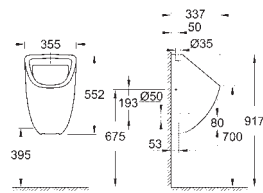

GROHE BAU CERAMIC

GROHE nr.	VVS nr.	Farve	Pris DKK ekskl. moms
39 439 000	618085000	Alpinhvid	1.600,00

**Bau Ceramic
Urinal**
indløb foroven
skyllevolumen 1 l
inkl. fikseringssæt
sanitetsporcelæn
til installation bestilles urinal afløb 39 732 000 (vandret afløb) eller 39 733 000 (lodret afløb), sælges separat
16 stk. per palle

39 732 000			581,00