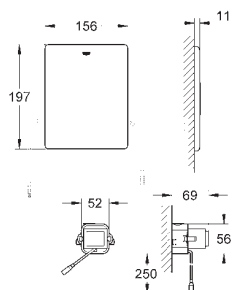

38 759 SD0 **616990700** **Rustfrit stål** **9.568,00**

Radio-elektronik
til WC
modtagermodul 868,4 MHz
til støtteskinner for handicappede med radiosender af Hewi, Keuco, Lehnen, Normbau, Pressalit, AMS, Deubad, Erlau, FRELU, FSB
til sisterner GD 2
til 6 L cisterner
til indbyg i væg
frontplade 156 x 197 mm
servomotor
med transformer 100-230 V AC, 50-60 Hz, 6 V DC
indstillelig skyllemængde
indstillelig skylletid
72 t skyl kan aktiveres
med 3 m forlængerledning for tilslutning af transformator og elektronik
CE-godkendt