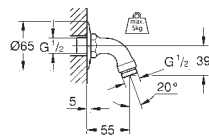

Relaxa
Brusearm 55 mm
tilslutningsgevind 1/2"
GROHE StarLight-krombelægning

48 348 000		Krom	382,00