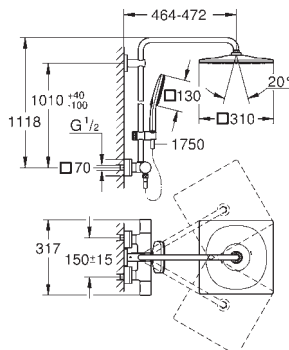

GROHE RAINSHOWER SMARTACTIVE SYSTEM

GROHE nr.

VVS nr.

Farve

Pris DKK
ekskl. moms

26 649 000

Krom

11.027,00

Rainshower SmartActive 310

Brusesystem med termostat til vægmontering

bestående af:

vandret svingbar **450 mm brusearm**

termostat med Aquadimmer-funktion

muliggør skift mellem:

hovedbruser Rainshower Mono 310 Cube (26 567)

med kugleled

vridningsvinkel $\pm 15^\circ$

håndbruser Rainshower SmartActive 130 Cube (26 550)

glideelementets højde er justerbart

med riflede greb

Silverflex bruseslange 1.750 mm

(28 388 000)

GROHE TurboStat kompakt termostatelement

med **GROHE SafeStop** ved 38°C

GROHE SafeStop Plus valgfri temperaturbegrænser på 43°C inkluderet

GROHE CoolTouch ingen risiko for skoldning

GROHE DreamSpray perfekt spraymønster

GROHE One-Click Showering sprayvalg ved et tryk

with one click

GROHE StarLight-krombelægning

GROHE QuickFix (øverste holder justerbart)

SpeedClean antikalksystem

kan anvendes til gennemstrømsvarmer

fra 18 kW/h

min. gennembløb 7 l/min.

min. tryk 1,0 bar

Lanceres 3. kvartal 2020

26 652 000

Krom

11.027,00

ditto, med GROHE EcoJoy 9,5 l/min gennemsstrømningsbegrænser

Lanceres 3. kvartal 2020