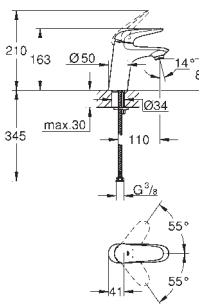

23 715 003 701281104 Krom 1.208,00

Eurostyle
Etgrebsbatteri til håndvask
Ethulsmontage
lukket metalhåndtag
GROHE SilkMove 35mm keramisk patron
justerbar volumenbegrænser
med temperaturbegrænser
GROHE StarLight-krombelægning
GROHE EcoJoy mousseur 5,7 l/min
GROHE QuickFix rapid installationssystem
glat krop
Fleksible tilslutningslanger 3/8"