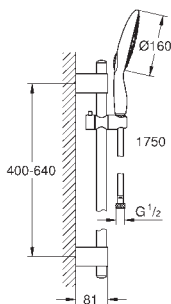

27 748 000 737851564 Krom 2.272,00

Power&Soul 160
Brusestangsæt 4+ sprays
 bestående af:
 håndbruser Power&Soul 160 (27 675 000)
 brusestang, 600 mm (27 784 000)
 med vægholdere
 Silverflex bruselange 1.750 mm
 (28 388 000)
GROHE EcoJoy 9,5 l/min gennemstrømningsbegrænsner
GROHE CoolTouch
GROHE DreamSpray perfekt spraymønster
GROHE StarLight-krombelægning
GROHE QuickFix Plus
 justerbar afstand mellem skruer
 kan bruges ved eksisterende skruenhuller
SpeedClean antikalksystem
Indvendig vandføring for længere levetid
Twistfree for at undgå snoede bruselanger
 velegnet til gennemstrømsvarmer
 min. tryk 1,0 bar