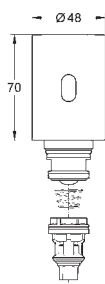

GROHE ELEKTRONIK TIL URINAL

GROHE nr.	VVS nr.	Farve	Pris DKK ekskl. moms
37 428 000	618776604	Krom	3.633,00

Tectron retro-fit unit 1/2"

med infrarød sensor til overvågning, konfiguration samt serviceformål
6V lithium-batteri, type CR-P2

batteriets levetid: ca. 7 år (150 aktiveringer om dagen)

metalhylster

frembygningsdele

til urinalskyller 37 339 000

vandtryk min. 0,5 bar

drifttryk max 10 bar

med stempel

trindelt visning af status på batteri

7 forudindstillede programmer:

automatisk skyl

rengøringsfunktion

forskyl til/fra

ekstrafunktioner og specifikke indstillinger kan justeres præcist med fjernbetjening
(36 407)

indstillelig flow tid manuelt eller ved fjernbetjening

CE-godkendt