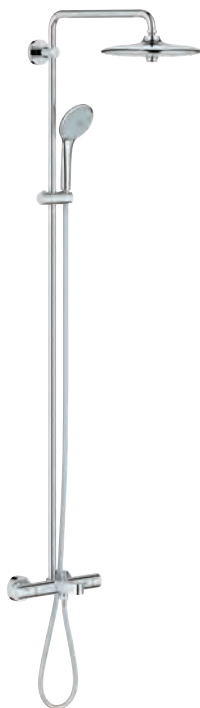

Euphoria 260
Brusesystem med termostat til vægmontering
bestående af:
vandret svingbar **450 mm brusearm**
termostat med Aquadimmer-funktion
muliggør skift mellem:
hovedbruser Euphoria 260 (26 457)
3 stråletyper:
Rain, SmartRain, Jet
med kugleled
vridningsvinkel $\pm 15^\circ$
karudløb
separat omskifter til håndbruser
håndbruser Euphoria 110 Massage
(27 239 000)
3 stråletyper:
Rain, SmartRain, Massage
glideelementets højde er justerbart
Silverflex bruseslange 1.750 mm
(28 388 000)
GROHE EcoJoy 9,5 l/min gennemstrømningsbegrænser
GROHE TurboStat kompakt termostatelement
med **GROHE SafeStop** ved 38°C
GROHE SafeStop Plus valgfri temperaturbegrænser på 43°C inkluderet
GROHE DreamSpray perfekt spraymønster
GROHE StarLight-krombelægning
GROHE SprayDimmer (trinløs reduktion
af vandgennemstrømning)
SpeedClean antikalksystem
Indvendig vandføring for længere levetid
Twistfree for at undgå snoede bruseslanger
kan anvendes til gennemstrømsvarmer
fra 18 kW/h
min. gennembløb 7 l/min.
min. tryk 1,0 bar