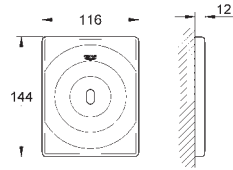

GROHE ELEKTRONIK TIL URINAL

GROHE nr.	VVS nr.	Farve	Pris DKK ekskl. moms
37 336 001	616990144	Krom	5.687,00

Tectron Surf
Infrarød elektronik til urinal
med infrarød sensor til overvågning, konfiguration samt serviceformål
med transformer 100-230 V AC, 50-60 Hz, 6 V DC
kartusche med solenoid ventil og filter
frontplade 116 x 144 mm
vandtryk min. 0,5 bar
drifttryk max 10 bar
infrarød styring
7 forudindstillede programmer:
automatisk skyl
rengøringsfunktion
forskyt til/fra
ekstrafunktioner og specifikke indstillinger kan justeres præcist med fjernbetjening (36 407)
indstillelig flow tid manuelt eller ved fjernbetjening
færdigmontagesæt
til Rapido U
CE-godkendt

37 337 001	616990134	Krom	5.687,00