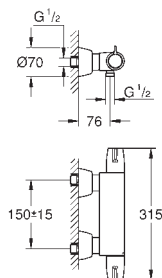

GROHE GROHTHERM SPECIAL

GROHE nr.	VVS nr.	Farve	Pris DKK ekskl. moms
34 667 000		Krom	3.837,00

Grotherm Special Termostatbatteri til brus

vægmonteret
ergonomisk håndtag
overdel 1/2", 90°
GROHE TurboStat kompakt termostatelement
Temperaturreguleringshåndtag med
sikkerhedsstop mellem
35°C og 43°C der kan forudinstalleres
nem termisk desinficering ved tryk på knap (47 994 000)
integreret blandingsspærre
bruserafgang ned 1/2" med integreret
kontraventil
Safety Stop for at undgå forbrænding
snavssamler
inklusive S-forskrninger og rosetter
GROHE Quickfix for hurtig udskiftning af kontraventiler i sammenslutninger
100% GROHE CoolTouch som forhindrer at termostaten og s-forskrningerne
bliver for varme at røre ved
GROHE StarLight-krombelægning
GROHE SafetyPlus

34 665 000		Krom	4.805,00