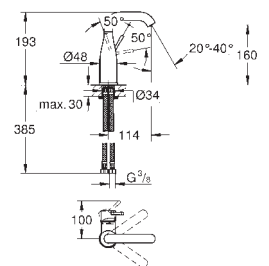

23 463 001 **701352104** **Krom** **1.944,00**

Essence
Etgrebsarmatur til håndvask, M-size
Ethulsmontage
metalgreb
GROHE SilkMove 28mm keramisk patron med temperaturbegrænser
GROHE StarLight-krombelægning
GROHE EcoJoy mousseur 5,7 l/min
GROHE Aquaguide justerbar mousseur
GROHE QuickFix Plus installationssystem svingbart udløb med mousseur og udsvingsbegrænser
glat krop
Fleksible tilslutningsslanger 3/8"
min. tryk 1,0 bar