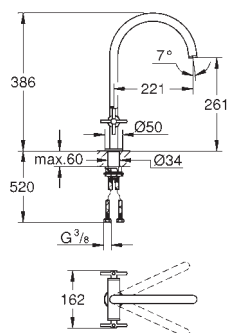

GROHE ATRIO

GROHE nr.	VVS nr.	Farve	Pris DKK ekskl. moms

30 362 000	705506.304	Krom	6.454,00
30 362 DC0	705506.316	Supersteel	8.393,00
30 362 AL0	705506.309	Børstet Hard Graphite	9.683,00

Atrio
Togrebs køkkenarmatur 1/2"
C-tud
Ethulsmontage
GROHE StarLight-krombelægning
overdel 1/2", 90°
justérbar svingfelt (0°, 150°, 360°)
Fleksible tilslutningslanger 3/8"
system til hurtig montage
mousseur