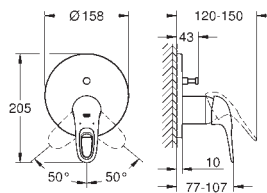

GROHE
EUROSTYLE

GROHE nr.	VVS nr.	Farve	Pris DKK ekskl. moms
24 049 003	727554304	Krom	1.787,00
24 049 LS3	727554320	Moon white	2.235,00

Eurostyle
Etgrebs forplade til Smartbox badekar
Forplade, skal installeres med:
GROHE Rapido SmartBox 35 600 000
GROHE SilkMove 40mm keramisk patron
GROHE StarLight-krombelægning
vægrosette med GROHE QuickFix
(overdækket rossette- og akseltætning dækket fixing)
metal vægplade, 6° justerbar
metalgreb
automatisk 2-vejsomskifter
vandflow:
udgang B = 27 l/min, udgang C = 27 l/min
indbygningsdele købes separat

35 600 000	722329.004		769,00
GROHE Rapido SmartBox universal indbygningsboks			

24 047 003	727554704	Krom	1.703,00
24 047 LS3	727554720	Moon white	2.131,00