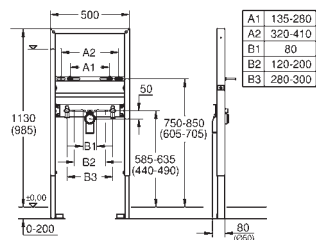

39 052 000

1.804,00

Rapid SL Element til håndvask, ethulsmontage, højde variabel, lyddæmpende med støjbekyttelse

1,13 m installationshøjde
til montage på massiv væg eller
elementmontage
stålramme, pulverlakeret, selvbærende
til tørbeklædning, komplet formonteret
fastmonterede tilslutninger
med hurtig indstilling og sikring
med befæstigelsesmateriale
TUV-testet
fastsættelse og tilslutning, justerbar højde
håndvaskbolte M10, med keramisk fastgørelse
variabel bolteafstand
HT-afløbsbøjning DN 50
tætning Ø 32 mm
2 lyddæmpende armaturtilslutninger DN 15
for vægmontering, bestil venligst vægbeslag 38 558 00M (sælges separat)