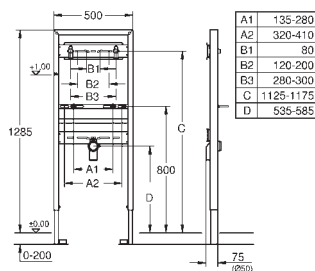

Rapid SL

Element til håndvask, til vægmonterede armaturer

1,30 m byggehøjde
til montage på massiv væg eller
elementmontage
stålramme, pulverlakeret, selvbærende
til tørbeklædning, komplet formonteret
fastmonterede tilslutninger
med hurtig indstilling og sikring
med befæstigelsesmateriale
TUV-testet
håndvaskbolte M10, med keramisk fastgørelse
variabel bolteafstand
HT-afløbsbøjning DN 50
tætning Ø 32 mm
2 lyddæmpende armaturtilslutninger DN 15
for vægmontering, bestil venligst vægbeslag 38 558 00M (sælges separat)