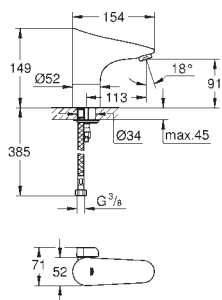

GROHE nr.	VVS nr.	Farve	Pris DKK ekskl. moms
36 207 001	704152004	Krom	4.588,00

Europlus E
Blandingsbatteri til håndvask 1/2" med infrarød elektronik og justerbar temperaturbegrænser
med infrarød sensor til overvågning, konfiguration samt serviceformål
6V lithium-batteri, type CR-P2
batteriets levetid: ca. 7 år (150 aktiveringer om dagen)
GROHE StarLight-belægning
GROHE EcoJoy mousseur 5,7 l/min
Fleksible tilslutningsslanger 3/8"
indbygget kontraventil
snavssamler
magnetventil
system til hurtig montage
trindelt visning af status på batteri
7 forudindstillede programmer:
automatisk skyl
termisk desinfektion
rengøringsfunktion
ekstrafunktioner og specifikke indstillinger kan justeres præcist med fjernbetjening (36 407)
CE-godkendt
Lydklasse I efter DIN 4109
IP 59K klassificering
min. tryk 1,0 bar

36 208 001	704151004	Krom	5.276,00

ditto, uden blandingsbatteri

36 015 001	704152404	Krom	6.634,00