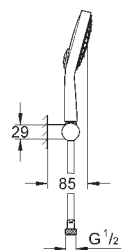

**Power&Soul Cosmopolitan 130
Vægholdersæt 4+ sprays**
bestående af:
håndbruser Power&Soul Cosmopolitan 130 (27 664 000)
håndbruser holder, justerbar (27 055)
Silverflex bruseslange 1.750 mm
(28 388 000)
GROHE EcoJoy 9,5 l/min gennemstrømningsbegrænser
GROHE DreamSpray perfekt spraymønster
GROHE StarLight-krombelægning
SpeedClean antikalksystem
Indvendig vandføring for længere levetid
Twistfree for at undgå snoede bruseslanger
velegnet til gennemstrømsvarmer
min. tryk 1,0 bar

27 765 000	736136404	Krom	1.583,00
27 765 EN0		Børstet Nikkel	3.540,00