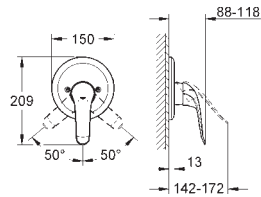

GROHE EUROECO SPECIAL

GROHE nr. VVS nr. Farve Pris DKK
ekskl. moms

32 784 000 727754104 Krom 1.400,00

**Euroeco Special
Etgrebsbatteri til brus**
Forplade, skal installeres med:
35 501 000
uden indbygningsdele
GROHE StarLight-krombelægning
metalgreb
greblængde 120 mm
rosette- og skafftætning
rosette i metal
forskruet
temperaturbegrænser