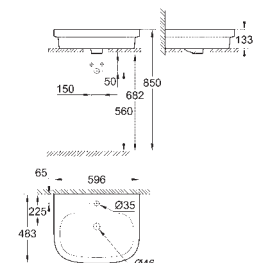

39 337 000 **634121000** **Alpinhvid** **748,00**
39 337 00H **634121060** **Alpinhvid** **1.132,00**

Euro Ceramic Møbelvask 60
1-hul med overløb
600 x 480 mm
inkl. fikseringssæt
sanitetsporcelæn
valgfri: PureGuard antiklæbe-belægning og antibakteriel glasering (00H)
18 stk. per palle