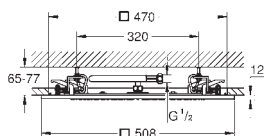

GROHE HOVEDBRUSER

GROHE nr.	VVS nr.	Farve	Pris DKK ekskl. moms
27 286 000	736155304	Krom	20.442,00

Rainshower F-Series 20"
Loftbruser 1 spray
Rain
508 x 508 mm
materiale: metal
tilslutningsgevind 1/2"
GROHE DreamSpray perfekt spraymønster
GROHE StarLight-krombelægning
SpeedClean antikalksystem
velegnet til gennemstrømsvarmer
min. tryk 1,0 bar