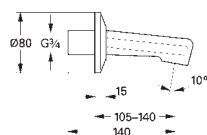

13 540 000 727481104 **Krom** 1.666,00

Karudløb, DN 20
vægmonteret
strålerregulator
skyderosette
indvendig gevind 3/4"
fremspring 140 mm
GROHE StarLight-krombelægning