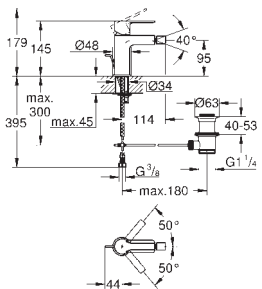

Lineare
Etgrebsbatteri til bidet, DN 15
S-Size
Ethulsmontage
metalgreb
GROHE SilkMove 28mm keramisk patron
med temperaturbegrænser
GROHE StarLight-krombelægning
GROHE QuickFix Plus installationssystem
kugleledsmousseur
løftestang med bundventil 1 1/4"
Fleksible tilslutningsslanger 3/8"
min. tryk 1,0 bar

33 865 DC1	726868116	Supersteel	4.008,00
33 865 AL1		Børstet Hard Graphite	4.592,00