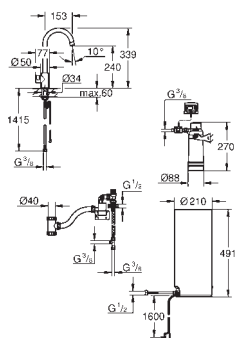

GROHE nr.	VVS nr.	Farve	Pris DKK ekskl. moms
30 080 001	706200834	Krom	10.462,00

GROHE Red Mono
Armatør og kedel i størrelse L
bestående af:
GROHE Red Mono bordventil
incl. GROHE Red filter (40438000)
Ethulsmontage
C-tud
GROHE ChildLock trykknapper til kogende vand
TÜV certificeret tredobbelt elektroniske sikkerhedsforanstaltninger
mod utilsigtet aktivering af det kogende vand
GROHE StarLight-krombelægning
isoleret tud
svingfelt 150°
tilslutning af **GROHE Red** kedel
GROHE Red kedel i størrelse L
beholder til kogende vand
5.5 liter 100° C kogende vand
7 liter total kapacitet
tilgangstryk: 1-7 bar
fleksible tilslutningslanger og tilslutningsgevind til kogende vand
CE-godkendt
strømforsyning 230 V 50 Hz
strømforbrug 2100 W
strømforbrug ved stand-by, 15 W
energieffektivitetsklasse A
GROHE Red filtersæt
til beskyttelse af kedlen mod tilkalkning
Kapacitet 600 L ved 20° dKH
5-trinsfilter
gennemstrømningsmåler

30 085 001	706200804	Krom	10.462,00
30 085 DA1		Poleret Warm Sunset	*
30 085 DL1		Børstet Warm Sunset	*
30 085 A01		Poleret Hard Graphite	*
30 085 AL1		Børstet Hard Graphite	*