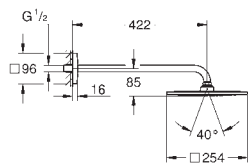

GROHE nr. VVS nr. Farve Pris DKK
ekskl. moms

26 259 000 Krom 4.899,00

**Rainshower F-Series 10" 254 x 254
Hovedbruser sæt 422 mm, 1 spray**

bestående af:

hovedbruser Rainshower F-Series
10" (27 271 000)

1 stråletype:

Rain

Brusearm Rainshower square 422 mm (26 145 000)

GROHE DreamSpray perfekt spraymønster

GROHE StarLight-krombelægning

SpeedClean antikalksystem

DropStop drypper ikke vand fra det vandrette

brusehoved efter lukning af ventilen

velegnet til gennemstrømsvarmer

26 070 000 736140204 Krom 5.072,00

ditto, med GROHE EcoJoy 9,5 l/min gennemstrømningsbegrænser

26 060 000 736140104 Krom 5.072,00

ditto, med ikke-begrænset volumen

26 071 000 736140604 Krom 5.072,00

Rainshower F-Series 10"

Hovedbruser sæt til lofttilslutning 142 mm, 1 spray

bestående af:

hovedbruser Rainshower F-Series

254 (27 285 000)

materiale: metal

1 stråletype:

Rain

brusearm Rainshower ceiling 142 mm (27 485 000)

GROHE EcoJoy 9,5 l/min gennemstrømningsbegrænser

GROHE DreamSpray perfekt spraymønster

GROHE StarLight-krombelægning

SpeedClean antikalksystem

velegnet til gennemstrømsvarmer

min. tryk 1,0 bar