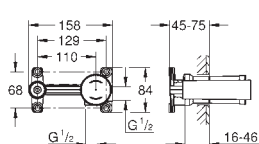

Etgrebs håndvaskarmatur med skjult krop

til 2-huls håndvaskbatteri

indbygning i væg

uden udvendig montagesæt

GROHE SilkMove 35mm keramisk patron

justerbar volumenbegrænser

med temperaturbegrænser

udløb kan placeres til højre eller til venstre

messing

installationsskabelon

muliggør vandtætning af vægkonstruktion omkring den skjulte installation

Vægmembran er inkluderet