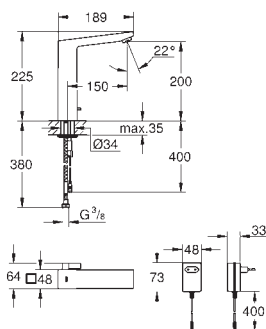

GROHE nr.	VVS nr.	Farve	Pris DKK ekskl. moms
36 440 000	704187504	Krom	8.381,00

Eurocube E
Blandingsbatteri til håndvask 1/2" med infrarød elektronik og justerbar temperaturbegrænser
med infrarød sensor til overvågning, konfiguration samt serviceformål med transformatorstik 100-230 V AC, 50-60 Hz, 6 V DC
GROHE StarLight-krombelægning
laminar sprayregulator 5,7 l/min
Fleksible tilslutningsslanger 3/8"
indbygget kontraventil
snavssamler
med integreret magnetventil
system til hurtig montage
7 forudindstillede programmer:
automatisk skyl
termisk desinfektion
rengøringsfunktion
ekstrafunktioner og specifikke indstillinger kan justeres præcist med fjernbetjening (36 407)
CE-godkendt
Lydklasse I efter DIN 4109
IP 59K klassificering
min. tryk 1,0 bar

36 441 000	704187104	Krom	8.090,00