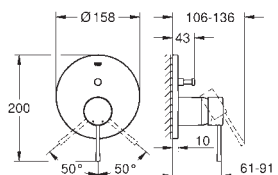

24 058 001	727524304	Krom	2.161,00
24 058 DC1	727524316	Supersteel	2.896,00
24 058 BE1	727524310	Poleret Nikkel	3.102,00
24 058 EN1	727524311	Børstet Nikkel	3.308,00
24 058 GL1	727524315	Poleret Cool Sunrise	3.102,00
24 058 GN1	727524318	Børstet Cool Sunrise	3.308,00
24 058 DA1	727524312	Poleret Warm Sunset	3.102,00
24 058 DL1	727524313	Børstet Warm Sunset	3.308,00
24 058 A01	727524308	Poleret Hard Graphite	3.102,00
24 058 AL1	727524309	Børstet Hard Graphite	3.308,00

Essence

Etgrebs forplade til Smartbox badekar

Forplade, skal installeres med:

GROHE Rapido SmartBox 35 600 000

GROHE SilkMove 46mm keramisk patron

GROHE StarLight-krombelægning

vægrossette med GROHE QuickFix

(overdækket rossette- og akseltætning dækket fixing)

metal vægplade, 6° justerbar

metalgreb

automatisk 2-vejsomskifter

vandflow:

udgang B = 27 l/min, udgang C = 27 l/min

indbygningsdele købes separat

35 600 000	722329.004		769,00
GROHE Rapido SmartBox universal indbygningsboks