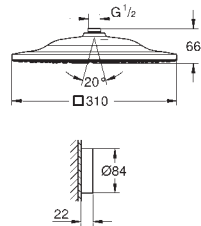

GROHE HOVEDBRUSER

GROHE nr.	VVS nr.	Farve	Pris DKK ekskl. moms
26 643 000		Krom	7.032,00

Rainshower SmartConnect 310 Cube
Hovedbruser 2 sprays
GROHE PureRain, ActiveRain
Standard stråletype, programmerbar
sprayplade krom
kugleled med vridningsvinkel ± 10°
tilslutningsgevind 1/2"
med den trådløse fjernbetjening kan du ændre eller kombinere strålemønstre
skrue eller limholder til væggen
Batteridrevet
Inkluderer 3 x AAA batterier og 1 x CR 2032 knapcelle
LED-indikator til parring og batteriskift
Vandtæt fjernbetjening rating IP57
GROHE EcoJoy 9,5 l/min gennemstrømningsbegrænser
GROHE DreamSpray perfekt spraymønster
GROHE StarLight-krombelægning
SpeedClean antikalksystem
Indvendig vandføring for længere levetid
velegnet til gennemstrømsvarmer
anvendelig ved vandtryk fra 1,5 bar

26 641 000		Krom	6.721,00