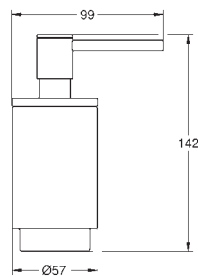

**Selection
Sæbedispenser**
materiale: glas / metal
opfyldningskapacitet 120 ml
passer i følgende holder:
41 027
GROHE StarLight-krombelægning

41 029 000		Krom	160,00