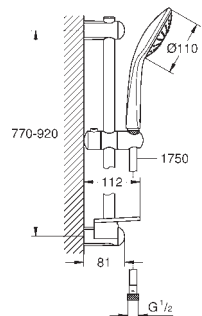

Euphoria 110 Mono Brusestangsæt 1 spray

bestående af:

håndbruser Mono (27 265 000)
brusestang 900 mm (27 500)
Silverflex bruseslange 1.750 mm
(28 388 000)

GROHE EasyReach bakke (27 596)

GROHE DreamSpray perfekt spraymønster

GROHE StarLight-krombelægning

GROHE QuickFix

(øvre beslag kan justeres for tilpasning til eksisterende borehuller)

SpeedClean antikalksystem

Indvendig vandføring for længere levetid

Twistfree for at undgå snoede bruseslanger

velegnet til gennemstrømsvarmer

min. tryk 1,0 bar