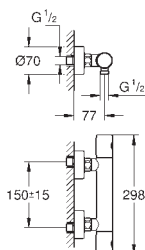

GROHE nr. VVS nr. Farve Pris DKK
ekskl. moms

34 765 000 Krom 2.350,00

Grohtherm 800 Cosmopolitan
Termostatbatteri til brus
vægmonteret
GROHE StarLight-krombelægning
GROHE MetalGrip ergonomisk formet metal håndtag
med **GROHE SafeStop** ved 38° C
GROHE SafeStop Plus valgfri temperaturbegrænser på 43°C inkluderet
GROHE TurboStat kompakt termostatelement
integreret blandingsspærre
reguleringsgreb med **GROHE EcoButton**
(ecoknap med et økonomisk, vandbesparende stop)
keramisk overdel 1/2", 180°
bruserafgang ned 1/2"
indbyggede kontraventiler
snavssamler
Med kontraventil
S-forskrninger
rosette i metal
GROHE EcoJoy-teknologi reducerer vandforbruget
og giver en perfekt gennemstrømning
Lanceres 2. kvartal 2020

34 766 000 Krom 3.062,00