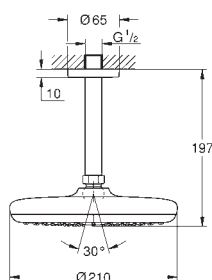

Tempesta 210
Hovedbruser sæt til lofttilslutning 142 mm, 1 spray
bestående af:
Tempesta hovedbruser 210 9,5 l/min (26 410)
1 stråletype:
Rain
Rainshower brusearm til lofttilslutning 142 mm (28 724 000)
GROHE EcoJoy 9,5 l/min gennemstrømningsbegrænser
GROHE DreamSpray perfekt spraymønster
GROHE StarLight-krombelægning
SpeedClean antikalksystem
Indvendig vandføring for længere levetid
velegnet til gennemstrømsvarmer
min. tryk 1,0 bar

26 413 000 736170304 Krom 1.413,00
ditto, uden vandsparer

BRUSERE