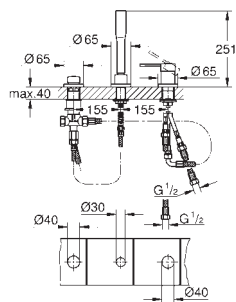

GROHE nr. VVS nr. Farve Pris DKK
ekskl. moms

19 976 001 Krom 5.536,00

Essence
3-huls kar- & brusekombination
3-huls installation
GROHE SilkMove 35mm keramisk patron
GROHE StarLight-krombelægning
etgrebs betjeningsgreb til blandingsbatteri
omstilling kar/brus
håndbruser 27 400 000
bruserlange i metal 2000 mm
Fleksible tilslutningsslanger 3/8"
tilslutning til bruserlange
Med kontraventil
til brug med 29 037 000
til kombination med Talentofill 28 990 / 28 991
min. tryk 1,0 bar

29 037 000 725528004 8.411,00