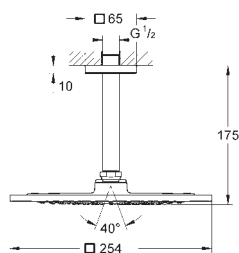

min. tryk 1,0 bar

GROHE
ALLURE

	GROHE nr.	VVS nr.	Farve	Pris DKK ekskl. moms
 	40 363 000	774375504	Krom	1.468,00
Allure Sæbedispenser materiale: glas / metal vægmonteret opfyldningskapacitet 160 ml komplet med holder og glas skjulte fastgøringsskruer GROHE StarLight -krombelægning				
 	40 278 000	773875104	Krom	679,00
Allure Holder til glas eller sæbeskål holder uden glas uden sæbeskål GROHE StarLight -krombelægning				
	40 254 000	773870800		226,00
Glas				
 	40 278 000	773875104	Krom	679,00
Allure Holder til glas eller sæbeskål holder uden glas uden sæbeskål GROHE StarLight -krombelægning				
	40 256 000	774370800	Mat glas	326,00
Sæbeskål				
 	40 339 000	775657704	Krom	922,00
Allure Håndklædering materiale: metal skjulte fastgøringsskruer GROHE StarLight -krombelægning				
 	40 342 000	775657404	Krom	1.342,00
Allure Håndklædeholder To arme, ikke justerbare længde 426 mm skjulte fastgøringsskruer GROHE StarLight -krombelægning				
 	40 341 000	775657104	Krom	1.342,00
Allure Håndklædestang 640 mm (borelængde 600 mm) materiale: metal skjulte fastgøringsskruer GROHE StarLight -krombelægning				