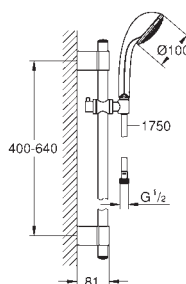

28 942 001 73774204 **Krom** 2.116,00

Relaxa 100 Trio
Brusestangssæt 3 sprays
bestående af:
Relaxa Trio håndbruser (28 793)
brusestang, 600 mm (28 797)
med vægholdere
bruseslange, 1750 mm 1/2" x 1/2" (28 410)
GROHE DreamSpray perfekt spraymønster
GROHE StarLight-krombelægning
GROHE QuickFix Plus installationssystem
GROHE QuickFix Plus
justerbar afstand mellem skruer
kan bruges ved eksisterende skruehuller
SpeedClean antikalksystem
Indvendig vandføring for længere levetid
Twistfree for at undgå snoede bruseslanger