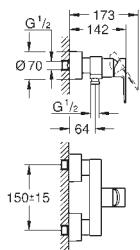

Lineare
Etgrebsbatteri til brus
vægmonteret
metalgreb
GROHE SilkMove 35mm keramisk patron
med temperaturbegrænser
GROHE StarLight-belægning
bruserafgang 1/2"
integreret kontraventil
skjulte S-forskrøninger
Med kontraventil
min. tryk 1,0 bar

34 719 000	722682004	Krom	3.937,00