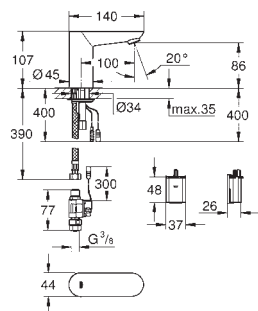

GROHE EUROECO COSMOPOLITAN E

GROHE nr.	VVS nr.	Farve	Pris DKK ekskl. moms
36 271 000	704157104	Krom	2.998,00

Euroeco Cosmopolitan E Infrarød elektronik til håndvask uden blandingsbatteri

med infrarød sensor til overvågning, konfiguration samt serviceformål for koldt eller forblandet vand
6V lithium-batteri, type CR-P2
batteriets levetid: ca. 7 år (150 aktiveringer om dagen)

GROHE EcoJoy mousseur 5,7 l/min
Fleksible tilslutningslanger 3/8"

snavssamler
ekstern magnetventil
eksternt batteri
system til hurtig montage
trindeligt visning af status på batteri
7 forudindstillede programmer:
automatisk skyl
termisk desinfektion
rengøringsfunktion
ekstrafunktioner og specifikke indstillinger kan justeres præcist med fjernbetjening (36 407)
CE-godkendt
Lydklasse I efter DIN 4109
IP 59K klassificering
min. tryk 1,0 bar

36 269 000	704157504	Krom	3.263,00