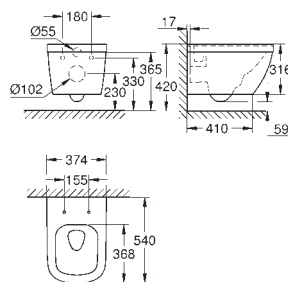

39 328 000 613344000 Alpinhvid 2.115,00
39 328 00H 613344060 Alpinhvid 2.499,00

Euro Ceramic
Væghængt WC
til indbyggede cisterner
horizontalt afløb
GROHE Triple Vortex skylle-teknologi
spule
kantløs
skyllemængde 3/5 l
inkl. fikseringssæt
sanitetsporcelæn
komplet dækket med usynlig montering
valgfri: PureGuard antyklæbe-belægning og antibakteriel glasering (00H)
kompatibel med sæde og dæksel 39 330 001 (soft close) og 39 331 001 (uden soft close)
16 stk. per palle