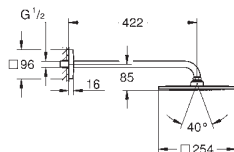

GROHE HOVEDBRUSER

GROHE nr. VVS nr. Farve Pris DKK
ekskl. moms

26 259 000 Krom 4.899,00

Rainshower F-Series 10" 254 x 254 Hovedbruser sæt 422 mm, 1 spray

bestående af:

hovedbruser Rainshower F-Series
10" (27 271 000)

1 stråletype:

Rain

Brusearm Rainshower square 422 mm (26 145 000)

GROHE DreamSpray perfekt spraymønster

GROHE StarLight-krombelægning

SpeedClean antikalksystem

DropStop drypper ikke vand fra det vandrette

brusehoved efter lukning af ventilen

velegnet til gennemstrømsvarmer

26 070 000 736140204 Krom 5.072,00

Rainshower F-Series 10" 254 x 254 Hovedbruser sæt 275 mm, 1 spray

bestående af:

hovedbruser Rainshower F-Series
254 (27 285 000)

materiale: metal

1 stråletype:

Rain

Brusearm Rainshower 275 mm (27 488 000)

GROHE EcoJoy 9,5 l/min gennemstrømningsbegrænser

GROHE DreamSpray perfekt spraymønster

GROHE StarLight-krombelægning

SpeedClean antikalksystem

velegnet til gennemstrømsvarmer

min. tryk 1,0 bar