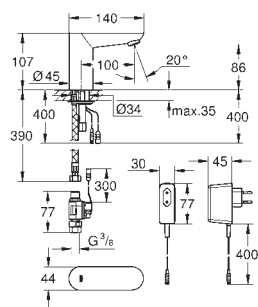

Euroeco Cosmopolitan E Infrarød elektronik til håndvask uden blandingsbatteri

med infrarød sensor til overvågning, konfiguration samt serviceformål for koldt eller forblandet vand
med transformatorstik 100-230 V AC, 50-60 Hz, 6 V DC

GROHE EcoJoy mousseur 5,7 l/min
Fleksible tilslutningslanger 3/8"

snavssamler
ekstern magnetventil
system til hurtig montage
7 forudindstillede programmer:
automatisk skyl
termisk desinfektion
rengøringsfunktion
ekstrafunktioner og specifikke indstillinger kan justeres præcist med fjernbetjening (36 407)
CE-godkendt
Lydklasse I efter DIN 4109
IP 59K klassificering
min. tryk 1,0 bar

36 273 000	704159104	Krom	4.206,00