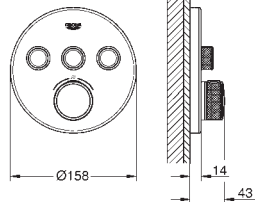

GROHE GROHTHERM SMARTCONTROL

GROHE nr. VVS nr. Farve Pris DKK
ekskl. moms

29 904 LS0 722686.320 Moon white 7.631,00

Grotherm SmartControl Termostat til indbygning med 3 ventiler

Forplade, skal installeres med:
GROHE Rapido SmartBox 35 600 000
metal vægplade med **GROHE QuickFix** (al installation skjules), 6° justerbar
GROHE StarLight-belægning
SmartControl - tryk for ON-OFF trykbetjening for aktivering/deaktivering, drej for
at justere volumen fra EcoJoy til fuld gennemstrømning
udskeftelige symboler

GROHE TurboStat kompakt termostatelement
GROHE ProGrip med riflet overflade
med **GROHE SafeStop** ved 38° C

GROHE SafeStop Plus valgfri temperaturbegrænser på 43°C / 46°C inkluderet
indbygget kontraventil og snavssamler
flere vandudløb kan løbe simultant

forplade i akrylglas med farven moon white
indbygningsdele købes separat

vandflow på udløb:

udløb A = 23 l/min
udløb B = 27 l/min
udløb C = 23 l/min
udløb A + B = 33 l/min
udløb A + B + C = 36 l/min

35 600 000 722329.004 769,00
GROHE Rapido SmartBox universal indbygningsboks

29 152 LS0 722686720 Moon white 4.731,00