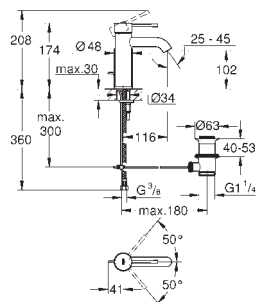

GROHE ESSENCE

GROHE nr.	VVS nr.	Farve	Pris DKK ekskl. moms
23 589 001	701986104	Krom	1.717,00
23 589 DC1	701986116	Supersteel	2.565,00
23 589 BE1	701986110	Poleret Nikkel	2.749,00
23 589 EN1	701986111	Børstet Nikkel	2.932,00
23 589 GL1	701986115	Poleret Cool Sunrise	2.749,00
23 589 GN1	701986118	Børstet Cool Sunrise	2.932,00
23 589 DA1	701986112	Poleret Warm Sunset	2.749,00
23 589 DL1	701986113	Børstet Warm Sunset	2.932,00
23 589 A01	701986108	Poleret Hard Graphite	2.749,00
23 589 AL1	701986109	Børstet Hard Graphite	2.932,00

Essence
Etgrebsbatteri til håndvask
Ethulsmontage
metalgreb
GROHE SilkMove 28mm keramisk patron
med temperaturbegrænser
GROHE StarLight-krombelægning
GROHE EcoJoy mousseur 5,7 l/min
GROHE Aquaguide justerbar mousseur
GROHE QuickFix Plus installationssystem
løftestang med bundventil 1 1/4"
Fleksible tilslutningsslanger 3/8"