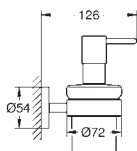

Essentials

Sæbedispenser med holder

materiale: glas / metal
opfyldningskapacitet 160 ml
bestående af:
holder (40 369 001)
sæbedispenser (40 394 001)
skjulte fastgøringskruser
GROHE StarLight-krombelægning
egnet til skruring (inklusive skruer og dyvler) eller limning
(lim/klæbemiddel 40 915 000 sælges separat)