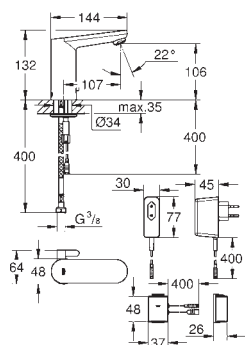

GROHE ELEKTRONISK BLUETOOTH MONITORERING

GROHE nr.

VVS nr.

Farve

Pris DKK
ekskl. moms

36 413 000

704161604

Krom

7.915,00

Eurosmart Cosmopolitan E Bluetooth

Infrarød elektronik til håndvask 1/2 „med blander

med infrarød sensor og Bluetooth-modul til tovejskommunikation for monitoring, konfiguration og service formål

med transformatorstik 100-240 V AC, 50-60 Hz, 6,75 V DC

system til hurtig montage

blandingsanordning med justerbar begrænser af varmt vand

GROHE StarLight-belægning

GROHE EcoJoy mousseur 5,7 l/min

med integreret magnetventil

integreret kontraventil og snavssamlere

med Bluetooth 4.0* til trådløs datakommunikation

til Apple** og Android-enheder

Bluetooth-rækkevidde (max 10 m) varierer afhængigt af brugte materialer og

vægge mellem sender og modtager

monitorering

beskyttet med kodeord

en app kontrollerer alle Bluetooth-produkter i serien

auto skyl cyklusser og timing for sidste auto skyl

forbrug pr dag / 30 dage

termisk desinfektion cyklusser og timing for sidste desinfiseringskonfiguration

konfiguration

rækkevidde og slukningsforsinkelse

automatisk skyl

termisk desinfektion

rengøringsfunktion

2 tænd/sluk timere

identifikation på navn

service

sender og gemmer 3 profiler

gendan til fabriksindstilling eller andre brugerindstillinger

hard- og software-version

CE-godkendt

Lydklasse I efter DIN 4109

IP 59K klassificering

Mobile enheder og GROHE IR Remote App *** er ikke inkluderet i levering og skal bestilles separat via en autoriseret Apple butik/iTunes eller Google Play store

* Bluetooth og -logoer er registrerede varemærker ejet af Bluetooth SIG, Inc. og enhver brug af disse af GROHE er under licens. Andre varemærker og handelsnavne er dem af deres respektive ejere.

** Apple, Apple logoet, iPod, iPod Touch, iPhone og iTunes er varemærker tilhørende Apple Inc. registreret i USA og andre lande. Apple er ikke ansvarlig for funktion af denne anordning eller dens overholdelse af lovgivningsmæssige standarder for sikkerhed og lovgivningsmæssige standarder.

*** tilgængelig gratis via Apple App Store eller Google Play Store.