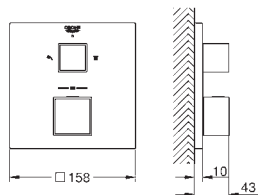

GROHE GROHTHERM-TERMOSTATFORPLADER

GROHE nr.	VVS nr.	Farve	Pris DKK ekskl. moms
24 154 000	722471204	Krom	6.083,00
24 154 DC0		Supersteel	8.492,00
24 154 AL0		Børstet Hard Graphite	9.705,00

Grotherm Cube
Forplade til Rapido SmartBox hovedbruser + håndbruser
Forplade, skal installeres med:
GROHE Rapido SmartBox 35 600 000
GROHE TurboStat kompakt termostatelement
GROHE StarLight-krombelægning
vægrossette med GROHE QuickFix
(overdækket rossette- og akseltætning dækket fixing)
metal vægplade, 6° justerbar
trykt symbol for hoved- og håndbruser
med **GROHE SafeStop** ved 38° C
GROHE SafeStop Plus valgfri temperaturbegrænser på 43°C / 46°C inkluderet
GROHE AquaDimmer, integreret omskifter
vandflow:
udgang B = 27 l/min
udgang C = 30 l/min
indbygningsdele købes separat

35 600 000	722329.004		769,00

GROHE Rapido SmartBox universal indbygningsboks