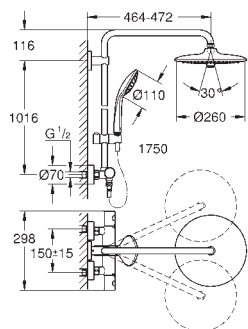

27 296 002	722289854	Krom	5.980,00

Euphoria 260

Brusesystem med termostat til vægmontering

bestående af:

vandret svingbar **450 mm brusearm**

termostat med Aquadimmer-funktion

muliggør skift mellem:

hovedbruser Euphoria 260 (26 455)

3 stråletyper:

Rain, SmartRain, Jet

med kugleled

vridningsvinkel ± 15°

Euphoria 110 Massage håndbruser (27 221 000)

3 stråletyper:

Rain, SmartRain, Massage

glideelementets højde er justerbart

Silverflex bruseslange 1.750 mm

(28 388 000)

GROHE TurboStat kompakt termostatelement

med **GROHE SafeStop** ved 38° C

GROHE SafeStop Plus valgfri temperaturbegrænser på 43°C inkluderet

GROHE DreamSpray perfekt spraymønster

GROHE StarLight-krombelægning

GROHE SprayDimmer (trinløs reduktion

af vandgennemstrømning)

SpeedClean antikalksystem

Indvendig vandføring for længere levetid

Twistfree for at undgå snoede bruseslanger

kan anvendes til gennemstrømsvarmer

fra 18 kW/h

min. gennemløb 7 l/min.

min. tryk 1,0 bar

valgfri opgradering: **GROHE EasyReach** bakke (26 362)