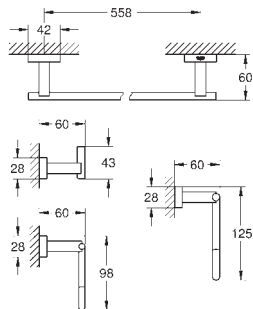

40 778 001 773660404 Krom 880,00

Essentials Cube
Tilbehørssæt 4 i 1
materiale: metal
bestående af:
håndklædekrog (40 511 001)
håndklædering (40 510 001)
papirholder (40 507 001)
håndklædeholder (40 509 001)
skjulte fastgøringsskruer
GROHE StarLight-krombelægning