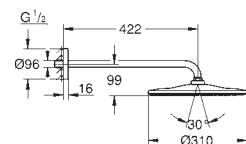

Rainshower Mono 310

Hovedbruser sæt 422 mm, 1 spray

bestående af:

hovedbruser Rainshower 310, sprayplade krom (26 562)

1 stråletype:

GROHE PureRain

brusearm Rainshower 422 mm (26 146 000)

GROHE EcoJoy 9,5 l/min gennemstrømningsbegrænsner

GROHE DreamSpray perfekt spraymønstre

GROHE StarLight-krombelægning

SpeedClean antikalksystem

Indvendig vandføring for længere levetid

velegnet til gennemstrømsvarmer

min. tryk 1,0 bar

26 557 000 736147204 Krom 4.208,00

ditto, uden vandbegrænsning