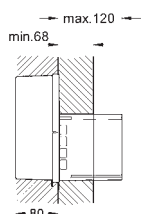

Forlængersæt, 50 mm
til Rapido U eller Rapido UMB
akselforlængelsen med befæstigelsesmateriale

43 040 000

217,00