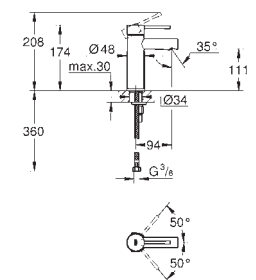

GROHE
ESSENCE

GROHE nr.	VVS nr.	Farve	Pris DKK ekskl. moms
-----------	---------	-------	-------------------------

32 898 001	702210204	Krom	1.655,00
------------	-----------	------	----------

Essence
Etgrebsbatteri til håndvask
 Ethulsmontage
 metalgreb
GROHE SilkMove 28mm keramisk patron
 med temperaturbegrænser
GROHE StarLight-krombelægning
GROHE EcoJoy mousseur 5,7 l/min
GROHE QuickFix Plus installationssystem
 løftestang med bundventil 1 1/4"
 Fleksible tilslutningsslanger 3/8"
 min. tryk 1,0 bar