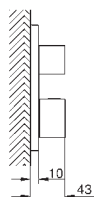

GROHE EUROCUBE JOY

GROHE nr.	VVS nr.	Farve	Pris DKK ekskl. moms
24 153 000	722471104	Krom	5.457,00
24 153 DC0		Supersteel	*
24 153 AL0		Børstet Hard Graphite	8.706,00

Grotherm Cube

Forplade til Rapido SmartBox brus

Forplade, skal installeres med:

GROHE Rapido SmartBox 35 600 000

GROHE TurboStat kompakt termostatelement

GROHE StarLight-krombelægning

vægrossette med GROHE QuickFix

(overdækket rossette- og akseltætning dækket fixing)

metal vægplade, 6° justerbar

med **GROHE SafeStop** ved 38° C

GROHE SafeStop Plus valgfri temperaturbegrænser på 43°C / 46°C inkluderet

indbygget kontraventil og snavssamler

keramisk stopventil, 120°

vandflow:

udgang B = 27 l/min

udgang C = 30 l/min

indbygningsdele købes separat

35 600 000	722329.004		769,00
GROHE Rapido SmartBox universal indbygningsboks			

24 154 000	722471204	Krom	6.083,00
24 154 DC0		Supersteel	8.492,00
24 154 AL0		Børstet Hard Graphite	9.705,00