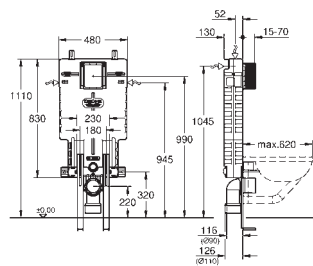

Uniset

Element til WC med EPS-modul og støttefodder

med cisterne GD 2
lyddæmpet EPS-modul til murung, med lukket overflade
830 x 470 x 130 mm
skinneadapter for modulfastgørelse
vægskinne med fastgørelsestilbehør til enkelmontage
2 WC-bolte
boltafstand 180/230mm
fikseringssæt til toiletskål
afløbsbøjning DN 90mm
justérbar
overgangsstykke DN 90/110mm

skyllecisterne GD 2, 6-9 l, består af følgende:

til- og afløbsgarniture
Fabriksindstillet til 3-6 liter, men kan nemt indstilles til anden skyllemængde. Med adaptor 42 333 000 kan man reducere skyllemængden yderligere til 2-4 liter

pneumatisk afløbsventil med 3 funktioner:

2-skyls, start & stop eller 1-skyl
vandtilslutning fra venstre, højre eller oppe
armaturgruppe I, under 20dB

kondensvandsisoleret

vandtilslutning 1/2" med integreret hjørneventil

og slangeforskruing

brug af værktøj er ikke nødvendig ved montering af inspektionsskatten

forberedelse til showertoilet med ekstra tilbehør 40 899 000 (sælges separat)

til montering af små trykplader bestilles revision

skakt 40 911 000 (sælges separat)