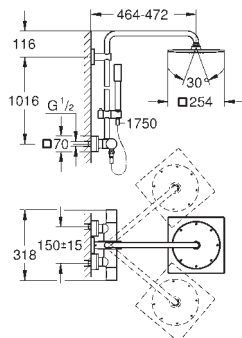

Rainshower F-Series System 254

Brusesystem med termostat til vægmontering

bestående af:

vandret svingbar **450 mm brusearm**

termostat med Aquadimmer-funktion

muliggør skift mellem:

hovedbruser Rainshower F-Series

254 (27 285 000)

materiale: metal

med kugleled

vridningsvinkel $\pm 20^\circ$

håndbruser Sena (28 341 000)

glideelementets højde er justerbart

(12 140 000)

metalbruseslange 1750 mm

GROHE EcoJoy 9,5 l/min gennemstrømningsbegrænser

GROHE TurboStat

med **GROHE SafeStop** ved 38°C

GROHE SafeStop Plus valgfri temperaturbegrænser på 43°C inkluderet

GROHE CoolTouch

GROHE DreamSpray perfekt gennemstrømning

GROHE StarLight-krombelægning

SpeedClean antikalksystem

Indvendig vandføring for længere levetid

kan anvendes til gennemstrømsvarmer

fra 18 kW/h

min. gennemløb 7 l/min.