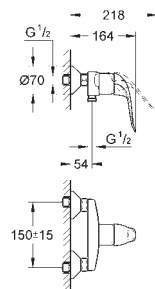

32 780 000 727104104 Krom 1.234,00

Euroeco Special
Etgrebsbatteri til brus
vægmonteret
GROHE StarLight-krombelægning
GROHE SilkMove 46mm keramisk patron
GROHE EcoJoy-teknologi reducerer vandforbruget og giver en perfekt gennemstrømning
justerbar volumenbegrænser
justerbar temperaturbegrænser
indstillelig minimumsmængde 2,5 l/min
bruserafgang ned 1/2"
integreret kontraventil
metalgreb
greblængde 120 mm
S-forskrninger
uden brusegarniture