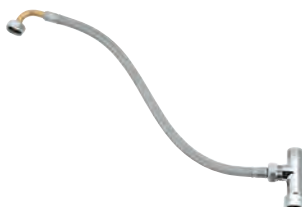

47 533 000

704141904

Krom

456,00

Grotherm Micro

Tilslutningssæt
til Grotherm Micro
bestående af:
tilslutningsomløber 3/8"
T-stykke
2 afgang 3/8" udvendige gevind
fleksibel tilslutningsslange
tilslutningsomløber
GROHE StarLight-krombelægning