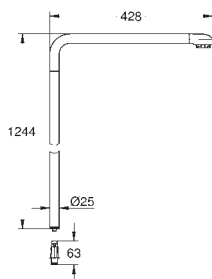

Brusestang til eftermontering på brusesystem

materiale: metal

Brusestang til eftermontering

15 cm længere end den originale brusestang til brusesystemet

Passer til Euphoria SmartControl brusesystem 26 507 og 26 508