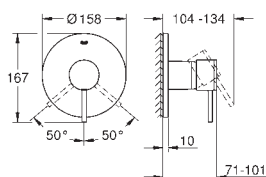

24 065 003	727767304	Krom	3.719,00
24 065 DC3	727767316	Supersteel	4.988,00
24 065 AL3	727767309	Børstet Hard Graphite	5.699,00

Atrio
Etgrebsbatteri til brus
Forplade, skal installeres med:
GROHE Rapido SmartBox 35 600 000
GROHE SilkMove 46mm keramisk patron
GROHE StarLight-krombelægning
vægrossette med **GROHE QuickFix**
(overdækket rossette- og akseltætning dækket fixing)
metal vægplade, 6° justerbar
metalgreb
vandflow:
udgang B eller C = 30 l/min
indbygningsdele købes separat

35 600 000	722329.004		769,00
GROHE Rapido SmartBox universal indbygningsboks