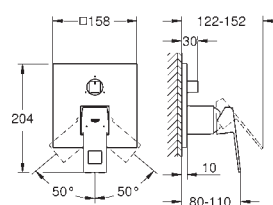

Eurocube

Forplade til Smartbox 3-Vejs

Forplade, skal installeres med:

GROHE Rapido SmartBox 35 600 000

GROHE SilkMove 46mm keramisk patron

GROHE StarLight-krombelægning

vægrossette med GROHE QuickFix

(overdækket rossette- og akseltætning dækket fixing)

metal vægplade, 6° justerbar

metalgreb

3-vejs omskifter

vandflow på udløb:

udløb A = 27 l/min

udløb B = 27 l/min

udløb C = 27 l/min

indbygningsdele købes separat

35 600 000	722329.004		769,00
GROHE Rapido SmartBox universal indbygningsboks