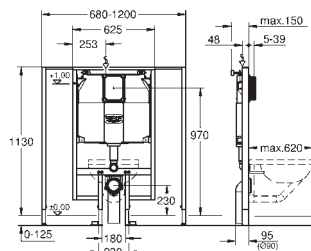

GROHE RAPID SL WC

GROHE nr.

VVS nr.

Farve

Pris DKK
ekskl. moms

38 995 000

616975810

4.220,00

Rapid SL

Element til WC med skyllecisterne 80 mm, variabel vidde

1,13 m installationshøjde
til små, smalle badeværelser
variabel elementbredde 0,70 – 1,20 m
installeres på væggen
stålramme, pulverlakeret, selvbærende
til tørbeklædning, komplet formonteret
fastmonterede tilslutninger
med hurtig indstilling og sikring
med befæstigelsesmateriale
TÜV-testet

2 WC-bolte
fikseringssæt til toiletskål
bolt afstand 180/230mm
PP udløbsbøjning Ø 90 mm
justérbar
PP overgang Ø 90/110 mm
til- og afløbsgarniture

cisterne 80 mm, 6-9 L

Fabriksindstillet til 3-6 liter, men kan nemt indstilles til
anden skyllemængde. Med adaptor 42 333 000 kan
man reducere skyllemængden yderligere til 2-4 liter

pneumatisk afløbsventil med 3 funktioner:

2-skyls, start & stop eller 1-skyl
vandforsyning fra top
armaturgruppe I, under 20dB
kondensvandsisoleret

1/2" vandtilslutning med slangeforskrunding, uden brug af værktøj
brug af værktøj er ikke nødvendig ved montering af inspektionsskatten
vertikal montering

vægbeslag (38 558 00M) til vægmontering medfølger
husk skandinavisk adapter 38 338 000

38 622 001

616976400

3.836,00