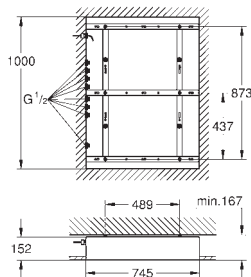

Rainshower F-Series 40" Indbygningssæt

til brug med Rainshower F-Series 40" AquaSymphony
1000 mm x 745 mm x 152 mm
minimum installationsdybde: 167 mm
vandør: messing
1/2" tilslutninger

Loftskonstruktionen skal være egnet til de statiske krav for produktet (samlet produkt vægt > 70 kg). Loftbruseren kontrolleres med 8 vand-udgange + 1 udgang til håndbruseren og vandet skal have et tilstrækkeligt flow (> 100 l / min). For en detaljeret beskrivelse, se venligst særskilt planlægnings- & installations guide.