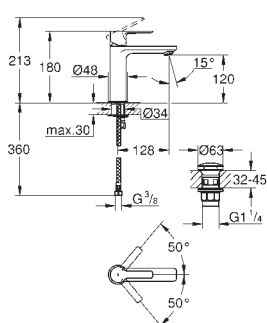

23 106 001   **701292.304**   **Krom**   **2.280,00**
23 106 DC1   **701292.316**   **Supersteel**   **3.562,00**
23 106 AL1   **Børstet Hard Graphite**   **4.081,00**

Lineare
Etgrebsbatteri til håndvask
Ethulsmontage
metalgreb
GROHE SilkMove 28mm keramisk patron
med temperaturbegrænser
GROHE StarLight-krombelægning
GROHE EcoJoy SpeedClean mousseur 5,7 l/min
GROHE QuickFix Plus installationssystem
glat krop m. pop-up ventil
Fleksible tilslutningsslanger 3/8"