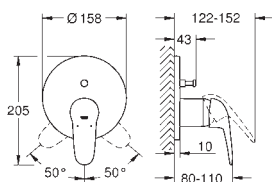

Eurostyle
Etgrebs forplade til Smartbox badekar
Forplade, skal installeres med:
GROHE Rapido SmartBox 35 600 000
GROHE SilkMove 40mm keramisk patron
GROHE StarLight-krombelægning
vægrosette med GROHE QuickFix
(overdækket rossette- og akseltætning dækket fixing)
metal vægplade, 6° justerbar
metalgreb
automatisk 2-vejsomskifter
vandflow:
udgang B = 27 l/min, udgang C = 27 l/min
indbygningsdele købes separat

35 600 000	722329.004		769,00
GROHE Rapido SmartBox universal indbygningsboks