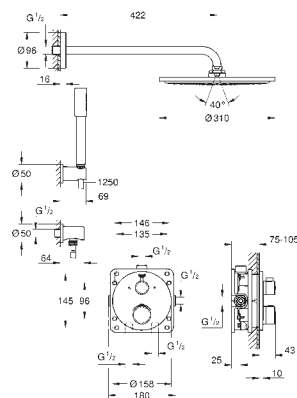

GROHE GROHTHERM-TERMOSTATFORPLADER

GROHE nr. VVS nr. Farve Pris DKK
ekskl. moms

34 731 000 722414744 Krom 18.620,00

Grotherm Perfekt brusesæt med Rainshower Cosmopolitan 310 brusehoved

bestående af:
Grotherm sæt til slutinstallation med Aquadimmer (24 076)
GROHE Rapido SmartBox universal indbygningsboks, 1/2" (35 600)
Hovedbruser metal Rainshower Cosmopolitan 310 (27 477 000)
brusearm Rainshower 422 mm (26 146 000)
håndbruser Sena (28 034 000)
Rainshower vægholder til håndbruser (27 074 000)
Rainshower tilslutningsbøjning til væg (27 057 000)
Silverflex bruseslange 1250 mm (28 362 000)