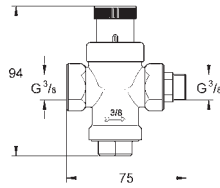

GROHE BLUE TILBEHØR

GROHE nr.   VVS nr.   Farve   Pris DKK
ekskl. moms

40 452 000 172,00

GROHE Blue
Trykreduceringsventil
til installation af GROHE Blue Chilled & Sparkling med
et vandtryk på mere end 5 bar