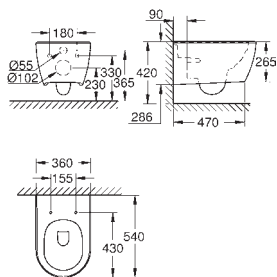

39 571 00H 613350060 Alpinhvid 2.910,00

Essence
Væghængt WC
til indbyggede cisterner
spule
kantløs
horisontalt afløb
skyllevolumen 3/4,5 l
inkl. fikseringssæt
sanitetsporcelæn
komplet dækket med usynlig montering
PureGuard-antiklæbebelægning og antibakteriel glasering
Passer til følgende sæder: 39 576 000 (standard) eller 39 577 000 (soft close)
12 stk. per palle