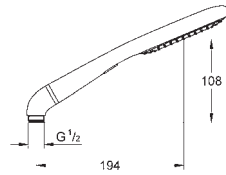

GROHE RAINSHOWER

GROHE nr.	VVS nr.	Farve	Pris DKK ekskl. moms
27 274 000	738534504	Krom	1.240,00

Rainshower Eco 120
Håndbruser 2 sprays
Rain, SmartRain
Eco funktion (Reduktion af vandgennemstrømning)
bøjning til kombination af håndbruser med brusesæt
GROHE StarLight-krombelægning
GROHE DreamSpray perfekt spraymønster
SpeedClean antikalksystem
Indvendig vandføring for længere levetid
universelt monteringsystem, passer alle standard bruseslanger
velegnet til gennemstrømsvarmer
min. tryk 1,0 bar

45 914 XE0	Natgrå	114,00