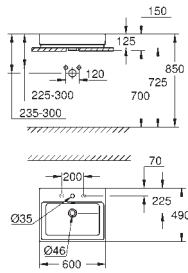

GROHE CUBE CERAMIC

GROHE nr. VVS nr. Farve Pris DKK
ekskl. moms

39 477 00H 634131060 Alpinhvid 2.072,00

Cube Ceramic Møbelvask 60

flad og glasseret bagside
1 hul, 2 præfabrikerede huller
med overløb
600 x 490 mm
inkl. fikseringssæt
sanitetsporcelæn
PureGuard-antiklæbebelægning og antibakteriel glasering
16 stk. per palle