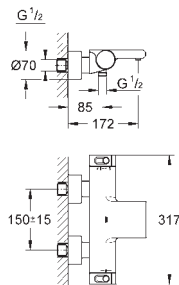

GROHE GROHTHERM 2000

GROHE nr.	VVS nr.	Farve	Pris DKK ekskl. moms
34 174 001	722448204	Krom	4.081,00

Grohtherm 2000
Termostatbatteri til brus
vægmonteret
100% GROHE CoolTouch som forhindrer at termostaten og s-forskruningerne bliver for varme at røre ved
GROHE StarLight-krombelægning
GROHE Aqua Paddle ergonomisk udformede greb med **GROHE SafeStop** ved 38° C
GROHE SafeStop Plus valgfri temperaturbegrænser på 43°C inkluderet
GROHE TurboStat kompakt termostatelement integreret blandingsspærre
GROHE AquaDimmer Eco med multipel funktion:
- integreret (øko knap med øko-stop for bruser)
- mængderegulering
- omstilling: kar/brus
bruserafgang ned 1/2"
GROHE XL Waterfall strålerregulator
indbyggede kontraventiler
snavssamler
Med kontraventil skjulte s-forskrninger, CoolTouch rosetter med vægforsøjlning valgfri opgradering: **GROHE EasyReach** hylde (18 608 001)
GROHE EcoJoy-teknologi reducerer vandforbruget og giver en perfekt gennemstrømning

34 482 001		Krom	5.549,00