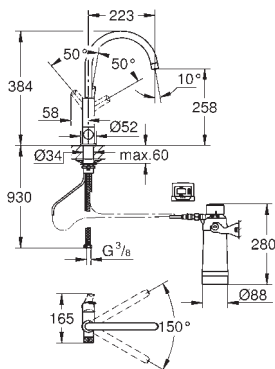

GROHE Blue Pure Eurosmart Startsæt

bestående af:
etgrebsarmatur med filterfunktion
Ethulsmontage

C-tud

separat greb til filtreret vand
overdel 1/2"

GROHE StarLight-krombelægning

GROHE SilkMove 28mm keramisk patron

med svingtud

svingfelt 150°

separate indvendige vandveje til filtreret og ufiltreret vand

Fleksible tilslutningsslanger 3/8"

GROHE Blue filterhoved

GROHE Blue aktivt kulfilter der giver uovertruffen smag

Kapacitet 3000 Liter

filter udskiftningstimer inklusiv 2 x AA batterier

30 385 000

Krom

4.942,00