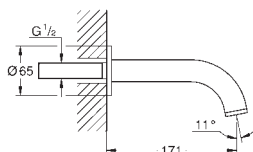

13 139 003 722408834 Krom 2.832,00
13 139 DC3 722408846 Supersteel 3.911,00
13 139 GL3 Poleret Cool Sunrise 4.189,00
13 139 DA3 Poleret Warm Sunset 4.189,00
13 139 AL3 722408839 Børstet Hard Graphite 4.470,00

Atrio
Karudløb
vægmonteret
GROHE StarLight-krombelægning
mousseur
frespring 171 mm
min. tryk 1,0 bar