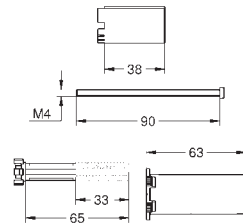

14 048 000 722687965 1.562,00

Rapido SmartBox
Universalt forlængersæt til etgrebsarmaturer, 25 mm
25 mm
passer til Grohtherm SmartControl og SmartControl
termostatsæt til endelig installation i kombination med
GROHE Rapido SmartBox