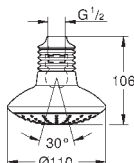

Euphoria 110 Mono
Hovedbruser 1 spray
Rain
tilslutningsgevind 1/2"
bælg
GROHE DreamSpray perfekt spraymønster
GROHE StarLight-krombelægning
SpeedClean antikalksystem
velegnet til gennemstrømsvarmer
min. tryk 1,0 bar