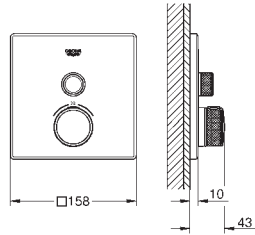

GROHE GROHTHERM SMARTCONTROL

GROHE nr.	VVS nr.	Farve	Pris DKK ekskl. moms
29 123 000	722687104	Krom	5.202,00
29 123 GN0		Børstet Cool Sunrise	9.271,00
29 123 DL0		Børstet Warm Sunset	9.271,00
29 123 AL0		Børstet Hard Graphite	9.271,00

Grotherm SmartControl Termostat til indbygning med en ventil

Forplade, skal installeres med:
GROHE Rapido SmartBox 35 600 000
metal vægplade med **GROHE QuickFix** (al installation skjules), 6° justerbar
GROHE StarLight-krombelægning
SmartControl - tryk for ON-OFF trykbetjening for aktivering/deaktivering, drej for at justere volumen fra EcoJoy til fuld gennemstrømning
udskiftelige symboler
GROHE TurboStat kompakt termostatelement
GROHE ProGrip med riflet overflade
med **GROHE SafeStop** ved 38° C
GROHE SafeStop Plus valgfri temperaturbegrænser på 43°C / 46°C inkluderet
indbygget kontraventil og snavssamler
indbygningsdele købes separat
vandflow:
udgang A (til ekstern shut-off) = 34 l/min
udgang B/C = 29 l/min

35 600 000	722329.004		769,00

GROHE Rapido SmartBox universal indbygningsboks

29 124 000	722687204	Krom	5.664,00
29 124 GN0		Børstet Cool Sunrise	10.096,00
29 124 DL0		Børstet Warm Sunset	10.096,00
29 124 AL0		Børstet Hard Graphite	10.096,00