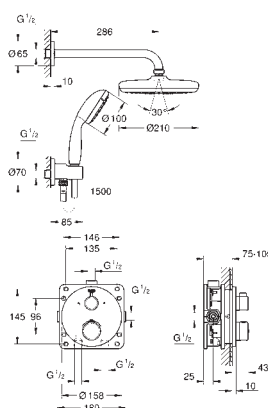

34 727 000	722414724	Krom	8.421,00
------------	-----------	------	----------

Grotherm
Perfekt brusesæt med Tempesta 210
 bestående af:
 Grotherm sæt til slutinstallation med Aquadimmer (24 076)
 GROHE Rapido SmartBox universal indbygningsboks, 1/2" (35 600)
 Tempesta hovedbruser 210 9,5 l/min (26 410)
 Rainshower 286 mm brusearm (28 576 000)
 håndbruser Tempesta 100 II (27 597)
 udløbsvinkel (28 628)
 Rotaflex 1500 mm bruseslange (28 409)