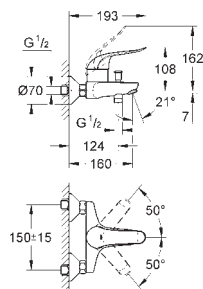

32 783 000 727105104 Krom 1.450,00

Euroeco Special
Etgrebsbatteri til kar & brus
vægmonteret
GROHE StarLight-krombelægning
GROHE SilkMove 46mm keramisk patron
GROHE EcoJoy-teknologi reducerer vandforbruget og giver en perfekt gennemstrømning
justerbar volumenbegrænser
automatisk omstilling: kar/brus
mousseur
integreret kontraventil
metalgreb
greblængde 120 mm
temperaturbegrænser
S-forskrninger
uden brusegarniture