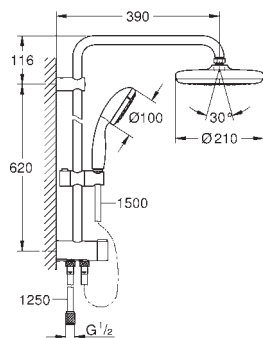

GROHE TEMPESTA SYSTEM

GROHE nr.	VVS nr.	Farve	Pris DKK ekskl. moms
26 381 001	737764814	Krom	2.712,00

Tempesta 210

Flex brusesystem med omskifter til vægmontering

bestående af:

horizontal 390 mm brusearm, justerbar før installation
med omskifteren kan du vælge mellem håndbruser, hovedbruser eller hovedbruser Eco indstilling

Tempesta 210 hovedbruser (26 408)

2 brusemønstre (via omskifter):

Rain, SmartRain

Krom belagt spray plade

med kugleled

vidningsvinkel $\pm 15^\circ$

Tempesta 100 håndbruser (27 852)

stråletype: Rain

glideelementets højde er justerbart

afstand i mellem omskifter og øvre holder: 620 mm

Bruseslange Relexaflex 1500 mm (28 151)

bruseslange Relexaflex 1250 mm (28 150)

fleksibel installation: forbundet til vandhane / vægsammenslutning for

vandforsyning med 1/2" gevind af den 1250 mm bruseslange

GROHE DreamSpray perfekt spraymønster

GROHE StarLight-krombelægning

SpeedClean antikalksystem

Indvendig vandføring for længere levetid

ShockProof silikoneret modvirker skader ved tab/fald af bruser

kan anvendes til gennemstrømsvarmer

fra 18 kW/h

min. gennemløb 7 l/min.