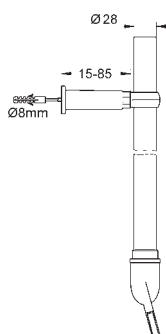

42 041 000

Krom

2.048,00

Skyllerør sæt
til WC skylleventil Rondo A.S.
til stå-WC
skyllerør 850 mm lang
skyllevandsfordeler
spændebånd til skyllerør

GROHE TRYKSKYLLEVENTILER TIL WC

GROHE nr.

VVS nr.

Farve