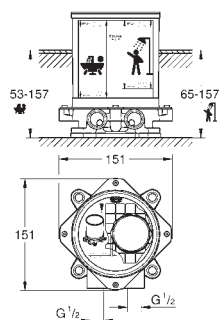

Indbygningssæt 1/2"

til gulvmonteret kartud og blandingsbatteri

uden udvendig montagesæt

installationsplade med 360° horisontal og 3° vertikal justeringsmulighed

installationsdybde på 53-157 mm når det glæder badtud eller blandingsbatteri,

kompensationsdybde 104 mm

installationsdybde 65-157 mm når det gælder et bruseblandingsbatteri,

kompensationsdybde 92 mm

to 1/2" hunforbindelser (varm-/koldtvandstilførsel)

skylleprop

pakning inkluderet

med befæstigelsesmateriale