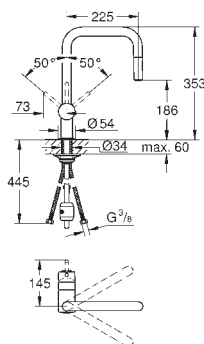

Minta
Etgrebskøkkenbatteri
U-tud
Ethulsmontage
GROHE StarLight-krombelægning
GROHE SilkMove 46mm keramisk patron
GROHE EasyDock garanterer en let og smidig tilbagetrækning af udtræk til startpositionen
udtræk med dual spray
omskifter: laminarspray/**SpeedClean** bruserstråle
justerbar volumenbegrænser
med svingtud
svingradius 360°
integreret kontraventil
Med kontraventil
Fleksible tilslutningsslanger 3/8"
system til hurtig montage
min. tryk 1,0 bar