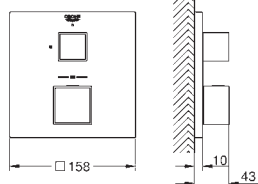

GROHE nr.	VVS nr.	Farve	Pris DKK ekskl. moms

24 153 000	722471104	Krom	5.457,00
24 153 DC0		Supersteel	*
24 153 AL0		Børstet Hard Graphite	8.706,00

Grotherm Cube

Forplade til Rapido SmartBox brus

Forplade, skal installeres med:

GROHE Rapido SmartBox 35 600 000

GROHE TurboStat kompakt termostatelement

GROHE StarLight-krombelægning

vægrossette med GROHE QuickFix

(overdækket rossette- og akseltætning dækket fixing)

metal vægplade, 6° justerbar

med **GROHE SafeStop** ved 38° C

GROHE SafeStop Plus valgfri temperaturbegrænser på 43°C / 46°C inkluderet

indbygget kontraventil og snavssamler

keramisk stopventil, 120°

vandflow:

udgang B = 27 l/min

udgang C = 30 l/min

indbygningsdele købes separat

35 600 000	722329.004		769,00

GROHE Rapido SmartBox universal indbygningsboks

24 154 000	722471204	Krom	6.083,00
24 154 DC0		Supersteel	8.492,00
24 154 AL0		Børstet Hard Graphite	9.705,00