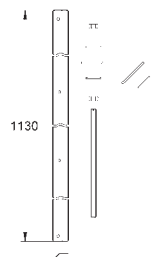

38 562 001

616976990

1.022,00

Rapid SL

Hjørne-montagesæt
til WC, bidet, håndvask og urinal
enkel- eller skinnemontage
hjørneafstande max. 625 mm
befæstigelsesmateriale til hjørnemontage
2 vægvinkler 1,13 m
135°