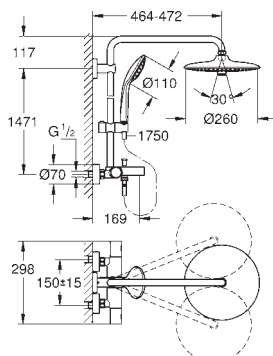

Euphoria 260
Brusesystem med termostat til vægmontering
bestående af:
vandret svingbar **450 mm brusearm**
termostat med Aquadimmer-funktion
muliggør skift mellem:
hovedbruser Euphoria 260 (26 457)
3 stråletyper:
Rain, SmartRain, Jet
med kugleled
vridningsvinkel $\pm 15^\circ$
karudløb
separat omskifter til håndbruser
håndbruser Euphoria 110 Massage
(27 239 000)
3 stråletyper:
Rain, SmartRain, Massage
glideelementets højde er justerbart
Silverflex bruseslange 1.750 mm
(28 388 000)
GROHE EcoJoy 9,5 l/min gennemstrømningsbegrænser
GROHE TurboStat kompakt termostatelement
med **GROHE SafeStop** ved 38°C
GROHE SafeStop Plus valgfri temperaturbegrænser på 43°C inkluderet
GROHE DreamSpray perfekt spraymønster
GROHE StarLight-krombelægning
GROHE SprayDimmer (trinløs reduktion
af vandgennemstrømning)
SpeedClean antikalksystem
Indvendig vandføring for længere levetid
Twistfree for at undgå snoede bruseslanger
kan anvendes til gennemstrømsvarmer
fra 18 kW/h
min. gennembløb 7 l/min.
min. tryk 1,0 bar