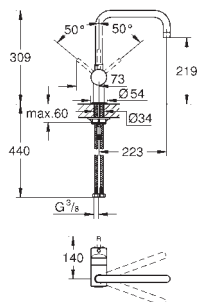

Minta
Etgrebskøkkenbatteri
U-tud
Ethulsmontage
GROHE StarLight-belægning
GROHE SilkMove 46mm keramisk patron
justerbar volumenbegrænser
justérbar svingfelt (0°, 150°, 360°)
med svingtud
Fleksible tilslutningsslanger 3/8"
system til hurtig montage
temperaturbegrænser kan tilvælges (46 308)

32 067 000	705794104	Krom	2.797,00