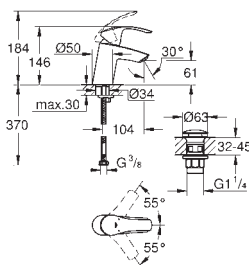

23 922 002 **Krom** **993,00**

Eurosmart
Etgrebsbatteri til håndvask
Ethulsmontage
metalgreb
GROHE SilkMove 35mm keramisk patron
justerbar volumenbegrænser
temperaturbegrænser
GROHE StarLight-krombelægning
GROHE EcoJoy mousseur 5,7 l/min
GROHE QuickFix rapid installationssystem
glat krop m. pop-up ventil
Fleksible tilslutningsslanger 3/8"