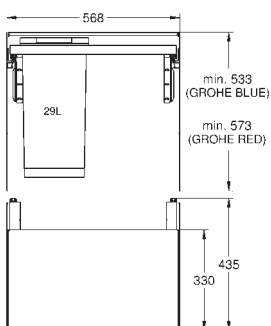

40 980 000

4.757,00

GROHE Blue

Udtræksbakke til affaldssortering 60 cm - 29 l

Monteret i siden og front panel

Kan trækkes helt ud og har soft-close effekt

En separat affaldspand, 29 l

Passer til et skab der er 60 cm bredt

Installationshøjde min. 533 mm, max. 573 mm

Passer til GROHE Blue Home, GROHE Blue Profesional og GROHE Red størrelse M og L