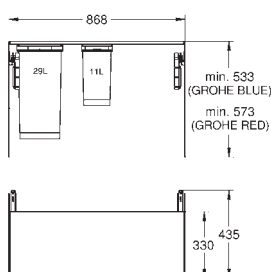

40 982 000

5.066,00

GROHE Blue

Udtræksbakke til affaldssortering 90 cm - 11 l / 29 l

Monteret i siden og front panel

Kan trækkes helt ud og har soft-close effekt

To separate affaldsspande, 1 x 11 l, 1 x 29 l

Passer til et skab der er 90 cm bredt

Installationshøjde min. 533 mm, max. 573 mm

Passer til GROHE Blue Home, GROHE Blue Profesional og GROHE Red størrelse M og L