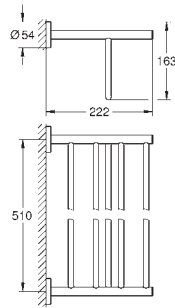

GROHE BAU COSMOPOLITAN

GROHE nr. VVS nr. Farve Pris DKK
ekskl. moms

40 462 001 775656654 Krom 662,00

**Bau Cosmopolitan
Multi håndklædestang**
materiale: metal
564 mm (brugbar længde 510 mm)
skjulte fastgøringsskruer
GROHE StarLight-krombelægning
egnet til skruing (inkl. skruer og dybler)