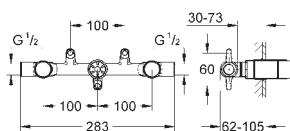

32 706 000			2.618,00

Togrebsbatteri til kar/brus, indvendig del 1/2" fremspring
til 3-huls håndvaskarmatur
indbygning i væg
uden udvendig montagesæt
indbygningsdybde 30-75 mm
messing
installationskabelon