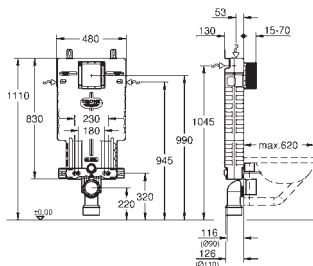

38 643 001

1.896,00

Uniset

Element til WC med EPS-modul

med cisterne GD 2
lyddæmpet EPS-modul til murung, med lukket overflade
830 x 470 x 130 mm
skinneadapter for modulfastgørelse
til enkel- eller skinnemontage
vægskinne med fastgørelsestilbehør til enkelmontage
2 WC-bolte
boltafstand 180/230mm
fikseringssæt til toiletskål
afløbsbøjning DN 90mm
justérbar
overgangsstykke DN 90/110mm
til- og afløbsgarniture

skyllecisterne GD 2, 6-9 l, består af følgende:

Fabriksindstillet til 3-6 liter, men kan nemt indstilles til anden skyllemængde. Med adaptor 42 333 000 kan man reducere skyllemængden yderligere til 2-4 liter

pneumatisk afløbsventil med 3 funktioner:

2-skyls, start & stop eller 1-skyl
vandtilslutning fra venstre, højre eller oppe
armaturgruppe I, under 20dB

kondensvandsisoleret

vandtilslutning 1/2" med integreret hjørneventil

og slangeforskruing

til lodret eller vandret brug

brug af værktøj er ikke nødvendig ved montering af inspektionsskatten

forberedelse til showertoilet med ekstra tilbehør 40 899 000 (sælges separat)

til montering af små trykplader bestilles revision

skakt 40 911 000 (sælges separat)

38 642 001

2.187,00