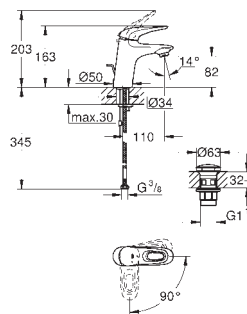

23 930 003 Krom 1.498,00

Eurostyle
Etgrebsbatteri til håndvask
Ethulsmontage
loop metalhåndtag
GROHE SilkMove ES - Koldstart
35 mm keramisk patron med energisparefunktion ved koldstart
justerbar volumenbegrænser
temperaturbegrænser
GROHE StarLight-krombelægning
GROHE EcoJoy mousseur 5,7 l/min
GROHE QuickFix rapid installationssystem
glat krop m. pop-up ventil
Fleksible tilslutningsslanger 3/8"