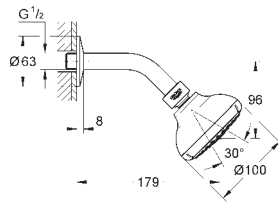

GROHE HOVEDBRUSER

GROHE nr.	VVS nr.	Farve	Pris DKK ekskl. moms
27 870 001	736177734	Krom	735,00

Tempesta 100
Hovedbrusersæt 4 sprays
GROHE Rain O², Rain, Massage, Jet
Kugleled med +/- 15° vridningsvinkel
Brusearm med 1/2" tilslutningsgevind
rosette
GROHE EcoJoy 9,5 l/min gennemstrømningsbegrænsner
GROHE DreamSpray perfekt spraymønster
GROHE StarLight-krombelægning
SpeedClean antikalksystem
Indvendig vandføring for længere levetid
velegnet til gennemstrømsvarmer
min. tryk 1,0 bar

26 088 001		Krom	723,00