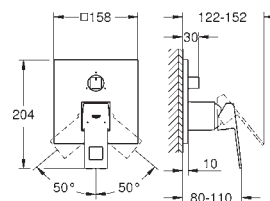

Eurocube
Forplade til Smartbox 3-Vejs
Forplade, skal installeres med:
GROHE Rapido SmartBox 35 600 000
GROHE SilkMove 46mm keramisk patron
GROHE StarLight-krombelægning
vægrosette med GROHE QuickFix
(overdækket rossette- og akseltætning dækket fixing)
metal vægplade, 6° justerbar
metalgreb
3-vejs omskifter
vandflow på udløb:
udløb A = 27 l/min
udløb B = 27 l/min
udløb C = 27 l/min
indbygningsdele købes separat

35 600 000	722329.004		769,00

GROHE Rapido SmartBox universal indbygningsboks