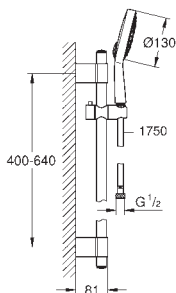

27 746 000	737851264	Krom	2.473,00
------------	-----------	------	----------

27 732 000	737851144	Krom	2.244,00
------------	-----------	------	----------

**Power&Soul Cosmopolitan 130
Brusestangsæt 4+ sprays**
bestående af:
håndbruser Power&Soul Cosmopolitan 130 (27 664 000)
brusestang, 600 mm (27 784 000)
med vægholdere
Silverflex bruseslange 1.750 mm
(28 388 000)
GROHE EcoJoy 9,5 l/min gennemstrømningsbegrænser
GROHE DreamSpray perfekt spraymønster
GROHE StarLight-krombelægning
GROHE QuickFix Plus
justerbar afstand mellem skruer
kan bruges ved eksisterende skruenhuller
SpeedClean antikalksystem
Indvendig vandføring for længere levetid
Twistfree for at undgå snoede bruseslanger
velegnet til gennemstrømsvarmer
min. tryk 1,0 bar