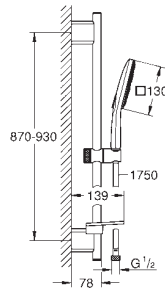

GROHE RAINSHOWER SMARTACTIVE

GROHE nr.	VVS nr.	Farve	Pris DKK ekskl. moms
26 587 000		Krom	2.039,00

Rainshower SmartActive 130 Cube Brusestangsæt 3 sprays

bestående af:

håndbruser Rainshower SmartActive 130 Cube (26 582)
brusestang 900 mm

med vægholdere

Silverflex bruseslange 1.750 mm
(28 388 000)

GROHE EasyReach bakke

GROHE EcoJoy 9,5 l/min gennemstrømningsbegrænser

GROHE DreamSpray perfekt spraymønster

GROHE StarLight-krombelægning

GROHE QuickFix Plus

justerbar afstand mellem skruer

kan bruges ved eksisterende skruehuller

GROHE TileFix justerbar dybde på top og bund montering

SpeedClean antikalksystem

Indvendig vandføring for længere levetid

Twistfree for at undgå snoede bruseslanger

velegnet til gennemstrømsvarmer

min. tryk 1,0 bar

Lanceres 3. kvartal 2020

26 586 LS0

Moon white

2.033,00