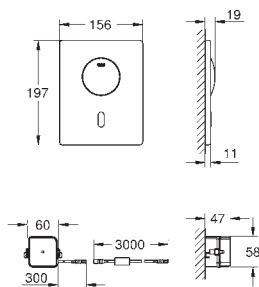

Tectron Skate Bluetooth
Infrarød elektronik til WC

til sisterner GD 2
med transformator 100-240 V AC, 50-60 Hz, 6,75 V DC
med infrarød sensor og Bluetooth-modul til tovejskommunikation for monitoring,
konfiguration og service formål
med ekstra manuel aktivering
GROHE StarLight-belægning
frontplade 156 x 197 mm
servomotor

med Bluetooth 4.0* til trådløs datakommunikation
til Apple-** og Android-enheder
Bluetooth-rækkevidde (max 10 m) varierer afhængigt af brugte materialer og
vægge mellem sender og modtager

monitorering
beskyttet med kodeord
en app kontrollerer alle Bluetooth-produkter i serien
auto skyl cyklusser og timing for sidste auto skyl
forbrug pr dag / 30 dage

konfiguration
rækkevidde og slukningsforsinkelse
automatisk skyl
rengøringsfunktion
2 tænd/sluk timere
identifikation på navn

service
sender og gemmer 3 profiler
gendan til fabriksindstilling eller andre brugerindstillinger
hard- og software-version
CE-godkendt

36 340 000 704169983

616,00