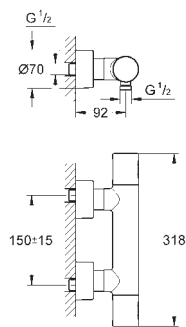

GROHE GROHTHERM 3000 COSMOPOLITAN

GROHE nr.	VVS nr.	Farve	Pris DKK ekskl. moms
34 274 000	722464134	Krom	4.853,00

Grotherm 3000 Cosmopolitan Termostatbatteri til brus

vægmonteret
100% GROHE CoolTouch som forhindrer at termostaten og s-forskruningerne bliver for varme at røre ved
GROHE StarLight-krombelægning
med **GROHE SafeStop** ved 38° C
GROHE SafeStop Plus valgfri temperaturbegrænser på 43°C inkluderet
GROHE TurboStat kompakt termostatelement
integreret blandingsspærre
reguleringsgreb med GROHE EcoButton (ecoknap med et økonomisk, vandbesparende stop)
keramisk overdel 1/2", 180°
bruserafgang ned 1/2"
indbyggede kontraventiler
snavssamler
Med kontraventil
skjulte s-forskrninger, CoolTouch rosetter med vægforsøjlning
GROHE EcoJoy-teknologi reducerer vandforbruget og giver en perfekt gennemstrømning

34 276 000	722465134	Krom	5.596,00