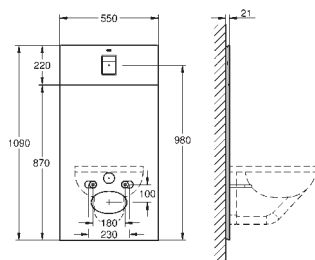

GROHE RAPID SL WC

GROHE nr.

VVS nr.

Farve

Pris DKK
ekskl. moms

39 374 KS0

Velvet Black

9.478,00

GROHE glasmodul

til Rapid SL og Uniset

med universalcisterne GD 2

til tilslutning af showertoilet Sensia Arena eller almindeligt væghængt toilet til vægge med tapet eller fliser

2-delt glassdække lavet af hærdet sikkerhedsglas (8 mm)

øvre del aftagelig ved vedligeholdelse

forplade Skate Cosmopolitan, krom, forplade holdes i samme stil med glasoverflade

HPL monteringsplade med hulmønster til alle tilslutninger

monteringsplade med skjult vandforbindelse til showertoilet Sensia Arena

monteringsplade med kvalitetskanter i sølvfinish

indstillet til støjbekyttelse

inklusive tilbehør til montering af glasplade og toilet-keramik