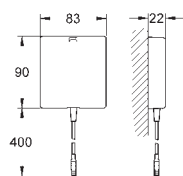

Universal strømforsyning
til en øjet infrarødt håndvaskarmatur
Universal strømforsyning, forsyningspænding 100-230 V AC, 50-60 Hz
til skjult sokkel med dæksel og kabelafledning