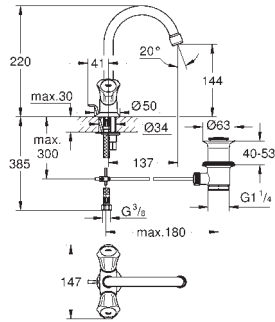

GROHE COSTA L

GROHE nr. VVS nr. Farve Pris DKK
ekskl. moms

21 375 001 **Krom** 1.382,00

Costa L
Togrebsbatteri til håndvask, DN 15
metalgreb
varmeisoleret
til skrue
Longlife overdel
svingbart udløb med mousseur
løftestang med bundventil 1 1/4"
Fleksible tilslutningsslanger 3/8"
GROHE StarLight-krombelægning