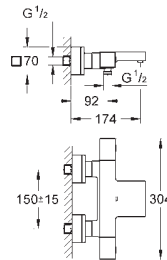

GROHE EUROCUBE JOY

GROHE nr.	VVS nr.	Farve	Pris DKK ekskl. moms
34 497 000	722475104	Krom	5.144,00

Grotherm Cube
Termostatbatteri til brus
vægmonteret
GROHE StarLight-krombelægning
med **GROHE SafeStop** ved 38° C
GROHE SafeStop Plus valgfri temperaturbegrænser på 43°C inkluderet
GROHE TurboStat kompakt termostatelement
integreret blandingsspærre
GROHE AquaDimmer Eco med multipel funktion:
- integreret GROHE EcoButton
(vandspareknop med vandsparestop for bruser)
- mængderegulering
- omstilling: kar/brus
bruserafgang ned 1/2"
GROHE XL Waterfall
stråleregulator
indbyggede kontraventiler
snavssamler
Med kontraventil
skjulte S-forskrninger
GROHE EcoJoy-teknologi reducerer vandforbruget
og giver en perfekt gennemstrømning

24 061 000	727542304	Krom	2.162,00