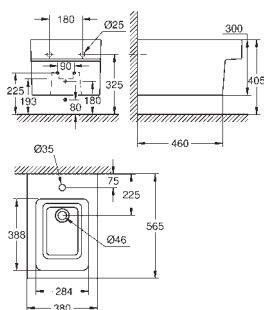

39 486 00H 677325060 Alpinhvid 3.023,00
**Cube Ceramic
Væghængt bidet**
1-hul
med overløb
inkl. fikseringssæt
sanitetsporcelæn
komplet dækket med usynlig montering
PureGuard-antiklæbebelægning og antibakteriel glasering
6 stk. per palle