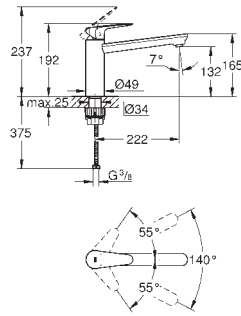

GROHE BAU SERIERNE

GROHE nr. VVS nr. Farve Pris DKK
ekskl. moms

31 715 000 **Krom** **1.128,00**

BauCurve
Etgrebskøkkenbatteri
mellemhøj tud
Ethulsmontage
GROHE StarLight-krombelægning
GROHE Longlife 35 mm keramisk patron
GROHE Zero isolerede indre vandveje - bly- og nikkelfri
med svingtud
Svingfelt 140°
perlator med "mønt-rille" for værktøjsfri udskiftning
Fleksible tilslutningsslanger 3/8"
GROHE QuickFix Plus ultra hurtig og enkel installation - intet værktøj nødvendigt
min. tryk 1,0 bar