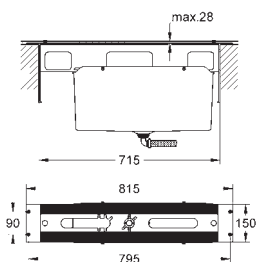

GROHE nr. VVS nr. Farve Pris DKK
ekskl. moms

24 095 001	727731304	Krom	2.754,00
24 095 DC1	727731316	Supersteel	3.692,00
24 095 AL1		Børstet Hard Graphite	4.230,00

Lineare

Forplade til Smartbox 3-Vejs

Forplade, skal installeres med:

GROHE Rapido SmartBox 35 600 000

GROHE SilkMove 46mm keramisk patron

GROHE StarLight-krombelægning

vægrossette med GROHE QuickFix

(overdækket rossette- og akseltætning dækket fixing)

metal vægplade, 6° justerbar

metalgreb

3-vejs omskifter

vandflow på udløb:

udløb A = 27 l/min

udløb B = 27 l/min

udløb C = 27 l/min

indbygningsdele købes separat

35 600 000	722329.004		769,00
GROHE Rapido SmartBox universal indbygningsboks			

19 577 001	725532104	Krom	9.239,00
19 577 DC1	725532116	Supersteel	13.892,00
19 577 AL1		Børstet Hard Graphite	15.911,00

Lineare

4-huls kar- & brusekombination

GROHE SilkMove 35mm keramisk patron

med temperaturbegrænser

GROHE StarLight-krombelægning

tud samlet på forhånd

etgrebs betjeningsgreb til blandingsbatteri

metalgreb

karudløb med mousseur

omstilling kar/brus

håndbruser Sena Stick (26 465)

bruserslange i metal 2000 mm

Fleksible tilslutningslanger 3/8"

tilslutning til bruseslange

Med kontraventil

til brug med 29 037 000

min. tryk 1,0 bar

19 965 001	725531104	Krom	7.466,00

Lineare

3-huls kar- & brusekombination

3-huls installation

GROHE SilkMove 35mm keramisk patron

GROHE StarLight-krombelægning

etgrebs betjeningsgreb til blandingsbatteri

omstilling kar/brus

håndbruser Sena Stick (26 465)

bruserslange i metal 2000 mm

Fleksible tilslutningslanger 3/8"

tilslutning til bruseslange

Med kontraventil

til brug med 29 037 000

til kombination med Talentofill 28 990 / 28 991

min. tryk 1,0 bar

29 037 000	725528004		8.411,00

5-huls kar- & brusekombination