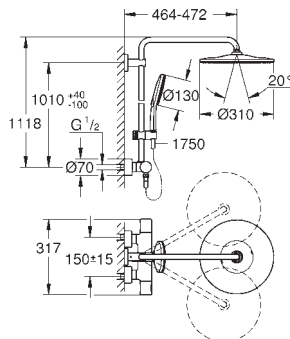

GROHE RAINSHOWER SMARTACTIVE SYSTEM

GROHE nr.

VVS nr.

Farve

Pris DKK
ekskl. moms

26 648 000

Krom

11.027,00

Rainshower SmartActive 310

Brusesystem med termostat til vægmontering

bestående af:

vandret svingbar **450 mm brusearm**

termostat med Aquadimmer-funktion

muliggør skift mellem:

hovedbruser Rainshower Mono 310 (26 562)

med kugleled

vidningsvinkel $\pm 15^\circ$

håndbruser Rainshower SmartActive 130 (26 574)

glideelementets højde er justerbart

med riflede greb

Silverflex bruseslange 1.750 mm

(28 388 000)

GROHE TurboStat kompakt termostatelement

med **GROHE SafeStop** ved 38°C

GROHE SafeStop Plus valgfri temperaturbegrænser på 43°C inkluderet

GROHE CoolTouch ingen risiko for skoldning

GROHE DreamSpray perfekt spraymønster

GROHE One-Click Showering sprayvalg ved et tryk

with one click

GROHE StarLight-krombelægning

GROHE EcoJoy 9,5 l/min gennemstrømningsbegrænser

GROHE QuickFix (øverste holder justerbar)

SpeedClean antikalksystem

kan anvendes til gennemstrømsvarmer

fra 18 kW/h

min. gennemløb 7 l/min.

min. tryk 1,0 bar

Lanceres 3. kvartal 2020

26 648 LS0

Moon white

12.679,00