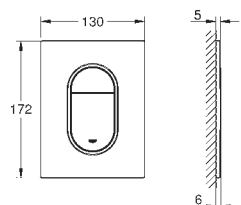

37 624 000	616987064	Krom	970,00
37 624 P00	616987074	Matkrom	970,00
37 624 SH0	616987080	Alpinhvid	811,00
37 624 DC0	616987076	Supersteel	1.900,00
37 624 BE0	616987070	Poleret Nikkel	1.900,00
37 624 EN0	616987071	Børstet Nikkel	1.900,00
37 624 GL0	616987075	Poleret Cool Sunrise	1.900,00
37 624 GN0	616987078	Børstet Cool Sunrise	1.900,00
37 624 DA0	616987072	Poleret Warm Sunset	1.900,00
37 624 DL0	616987073	Børstet Warm Sunset	1.900,00
37 624 A00	616987068	Poleret Hard Graphite	1.900,00
37 624 AL0	616987069	Børstet Hard Graphite	1.900,00

Arena Cosmopolitan S

Betjeningsplade

til 2-skyls- og start/stop betjening
til pneumatisk afløbsventil AV1
GD 2 cisterne
til lodret montage
130 x 172 mm
af ABS plast

GROHE StarLight-krombelægning

GROHE EcoJoy-teknologi reducerer vandforbruget

og giver en perfekt gennemstrømning

trykplade med magnetisk holder og opsætningsbeslag er inkluderet.

lille aksel 40 911 000 sælges separat