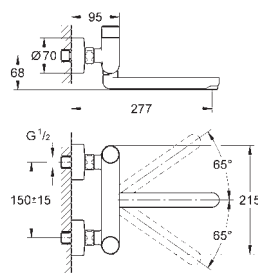

36 319 000

Krom

5.383,00

Eurosmart Cosmopolitan T
Selvukkende håndvaskarmatur med blandingsbatteri og justerbar
temperaturbegrænsner

vægmonteret
GROHE StarLight-krombelægning
GROHE EcoJoy-teknologi reducerer vandforbruget
og giver en perfekt gennemstrømning
laminarperlator 9 l/min
svingbar tud 200 mm
med udslagsbegrænser 130°, kan fastlåses
3 justerbare gennemstrømninger: kort - mellem - lang
(fabriksindstilling: mellem) ca. 7, 15, 30 sek (trykafhængig)
trykramde fra 0,5 til 6 bar
S-forskrninger
indbygget kontraventil
snavssamler