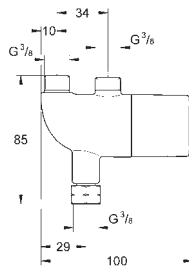

GROHE EUROECO COSMOPOLITAN E

GROHE nr.	VVS nr.	Farve	Pris DKK ekskl. moms
36 133 000	745101336	Krom	283,00

Perlator
udvendigt gevind
M 24 x 1
gennemstrømsklasse Z
7,5 - 9,0 l/min ved 3 bar
inkl. demonteringsnøgle
tyverisikret
GROHE StarLight-belægning

34 487 000	704142104	Krom	1.580,00

Grotherm Micro
Termisk skoldningsikring/
termostat til placering under håndvask
temperaturvælger 15-43° C (± 2° C)
termisk desinfektion uden re-regulering af temperaturen
tilslutning med 3/8" omløber
op 3/8" udvendig gevind
GROHE TurboStat termoelement
GROHE StarLight-krombelægning
indbyggede kontraventiler
snavssamler
uden tilslutningssæt
max. trykforskel 05:01
min. tryk 1,0 bar

45 704 000	704142903	Krom	375,00