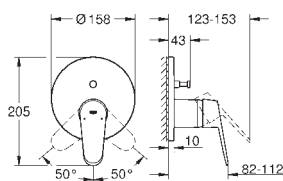

24 056 002 727541304 Krom 2.026,00

Eurodisc Cosmopolitan
Etgrebs forplade til Smartbox badekar
Forplade, skal installeres med:
GROHE Rapido SmartBox 35 600 000
GROHE SilkMove 46mm keramisk patron
GROHE StarLight-krombelægning
vægrossette med **GROHE QuickFix**
(overdækket rossette- og akseltætning dækket fixing)
metal vægplade, 6° justerbar
metalgreb
automatisk 2-vejsomsifter
vandflow:
udgang B = 27 l/min, udgang C = 27 l/min
indbygningsdele købes separat

35 600 000 722329.004 769,00
GROHE Rapido SmartBox universal indbygningsboks