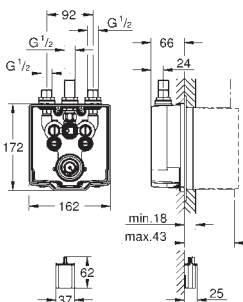

36 458 000

8.439,00

Eurosmart Cosmopolitan E

Skjult krop

til brus

med integreret termostatisk blander

passer med infrarødt sæt 36 456 000

2 forafspærringer