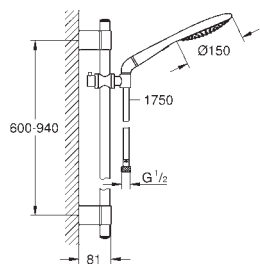

27 273 001   **737869104**   **Krom**   **2.621,00**

Rainshower Solo 150
Brusestangsæt 2 sprays
bestående af:
håndbruser Solo 150 (27 272 000)
brusestang, 900 mm (28 819)
med vægholdere
Silverflex bruseslange 1.750 mm (28 388 000)
bøjning til kombination af håndbruser med brusesæt
GROHE DreamSpray perfekt spraymønster
GROHE StarLight-krombelægning
GROHE QuickFix Plus
justerbar afstand mellem skruer
kan bruges ved eksisterende skruehuller
SpeedClean antikalksystem
Indvendig vandføring for længere levetid
Twistfree for at undgå snoede bruseslanger
velegnet til gennemstrømsvarmer