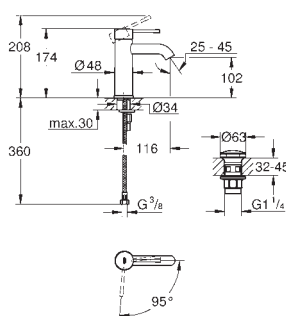

GROHE nr.	VVS nr.	Farve	Pris DKK ekskl. moms
23 797 001	701349704	Krom	1.705,00

Essence
Etgrebsbatteri til håndvask
Ethulsmontage
metalgreb
GROHE SilkMove ES koldstart
med temperaturbegrænser
GROHE StarLight-krombelægning
GROHE EcoJoy mousseur 5,7 l/min
GROHE QuickFix Plus installationssystem
glat krop
push-up bundventil
Fleksible tilslutningsslanger 3/8"