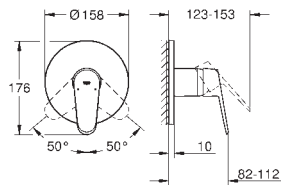

Eurodisc Cosmopolitan
Etgrebsbatteri til brus
Forplade, skal installeres med:
GROHE Rapido SmartBox 35 600 000
GROHE SilkMove 46mm keramisk patron
GROHE StarLight-krombelægning
vægrossette med GROHE QuickFix
(overdækket rossette- og akseltætning dækket fixing)
metal vægplade, 6° justerbar
metalgreb
vandflow:
udgang B eller C = 30 l/min
indbygningsdele købes separat

35 600 000	722329.004		769,00

GROHE Rapido SmartBox universal indbygningsboks

24 056 002	727541304	Krom	2.026,00