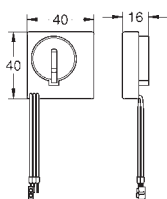

Radio modtager

til WC-modtager modul 39 141 000, 38 759 SD0
frekvens 868,4 MHz
med mulighed for dobbeltskyl
kan integreres i en standard el boks (målinger i henhold til DIN 49073)
CE-godkendt