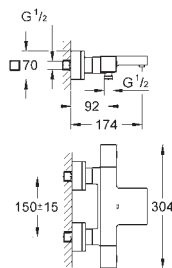

GROHE GROHTHERM CUBE

GROHE nr.	VVS nr.	Farve	Pris DKK ekskl. moms
34 497 000	722475104	Krom	5.144,00

Grotherm Cube
Termostatbatteri til brus
vægmonteret
GROHE StarLight-krombelægning
med **GROHE SafeStop** ved 38° C
GROHE SafeStop Plus valgfri temperaturbegrænser på 43°C inkluderet
GROHE TurboStat kompakt termostatelement
integreret blandingsspærre
GROHE AquaDimmer Eco med multipel funktion:
- integreret GROHE EcoButton
(vandspareknop med vandsparestop for bruser)
- mængderegulering
- omstilling: kar/brus
bruserafgang ned 1/2"
GROHE XL Waterfall
strålerregulator
indbyggede kontraventiler
snavssamler
Med kontraventil
skjulte S-forskrninger
GROHE EcoJoy-teknologi reducerer vandforbruget
og giver en perfekt gennemstrømning

18 700 000		daVinci satin hvid	449,00