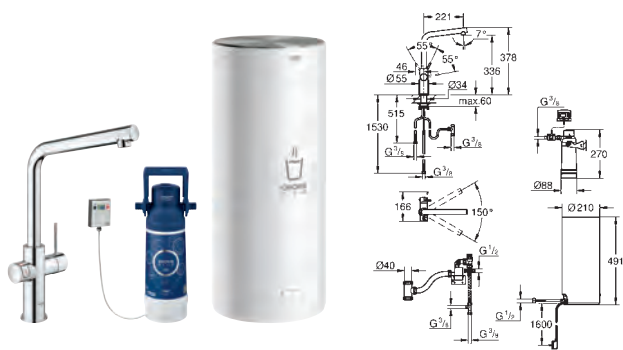

GROHE Red Duo
Armatyr og kedel i størrelse L
bestående af:
GROHE Red Duo etgrebs køkkenbatteri
inkl. GROHE Red filter (40438000)
Ethulsmontage
L-tud
GROHE ChildLock trykknapper til kogende vand
TÜV certificeret tredobbelt elektroniske sikkerhedsforanstaltninger
mod utilsigtet aktivering af det kogende vand
GROHE StarLight-krombelægning
GROHE SilkMove 28mm keramisk patron
isoleret tud
svingfelt 150°
separate vandveje
Fleksible tilslutningsslange 3/8"
tilslutning af **GROHE Red** kedel
GROHE Red kedel i størrelse L
beholder til kogende vand
5,5 liter 100° C kogende vand
7 liter total kapacitet
tilgangstryk: 1-7 bar
fleksible tilslutningsslange og tilslutningsgevind til kogende vand
CE-godkendt
strømforsyning 230 V 50 Hz
strømforbrug 2100 W
strømforbrug ved stand-by, 15 W
energieffektivitetsklasse A
GROHE Red filtersæt
til beskyttelse af kedlen mod tilkalkning
Kapacitet 600 L ved 20° dKH
5-trinsfilter
gennemstrømningsmåler