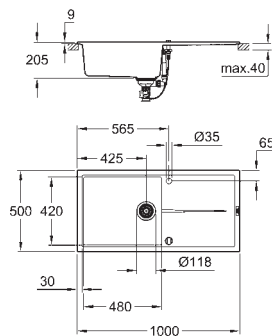

31 641 AT0 682711302 grå granit 2.055,00
31 641 AP0 682711301 sort granit 2.055,00

K400
Kompositvask med afløbsbakke
model: K400 60-C 100/50 1.0 rev
montering: standard indbygning
materiale: kvartskomposit
GROHE Whisper
min. størrelse på underskab: 600 mm
dimensioner: 965 x 500 mm
vask 1: 480 x 420 x 205 mm
GROHE QuickFix system til hurtig montage
Kummen er monterbar i venstre eller højre side
udskæring: 980 x 480 mm
afløb: bundventil
tilbehør inkluderet: komplet bundventil med strainer, monterings sæt