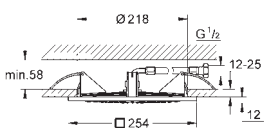

27 467 000 **Krom** **6.735,00**
Rainshower F-Series 10" 254 x 254
Loftbruser 1 spray
Rain
254 x 254 mm
materiale: metal
tilslutningsgevind 1/2"
GROHE DreamSpray perfekt spraymønster
GROHE StarLight-krombelægning
SpeedClean antikalksystem
velegnet til gennemstrømsvarmer
min. tryk 1,0 bar