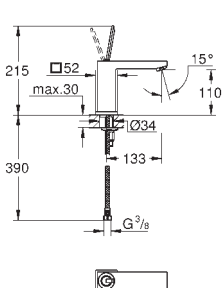

23 658 000 701368204 Krom 2.658,00

Eurocube Joy
Etgrebsarmatur til håndvask, M-size
Ethulsmontage
metalgreb
GROHE FeatherControl Joystick indsats
GROHE StarLight-krombelægning
GROHE EcoJoy SpeedClean mousseur 5,7 l/min
GROHE QuickFix Plus installationssystem
glat krop
Fleksible tilslutningsslanger 3/8"