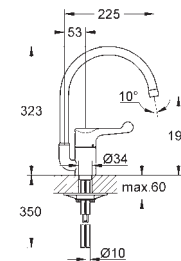

33 912 000 Krom 4.121,00

**Euroeco Special
Etgrebs sikkerhedsbatteri til køkken, DN 15**
Ethulsmontage
GROHE StarLight-krombelægning
35 mm keramisk patron
justerbar volumenbegrænser
justerbar temperaturbegrænser
laminarperlator 9 l/min
med svingtud
metalgreb
greblængde 120 mm
temperaturbegrænser
vær opmærksom på at det er et gammelt produkt