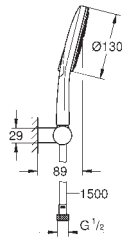

GROHE RAINSHOWER SMARTACTIVE

GROHE nr.	VVS nr.	Farve	Pris DKK ekskl. moms
26 580 000	737770164	Krom	1.530,00

Rainshower SmartActive 130 Vægholdersæt 3 sprays

bestående af:

håndbruser Rainshower SmartActive 130 (26 574)

håndbruser holder, justerbar (27 055)

Silverflex bruseslange 1.500 mm (28 364)

GROHE EcoJoy 9,5 l/min gennemstrømningsbegrænsner

GROHE DreamSpray perfekt spraymønster

GROHE StarLight-krombelægning

SpeedClean antikalksystem

Indvendig vandføring for længere levetid

Twistfree for at undgå snoede bruseslanger

velegnet til gennemstrømsvarmer

min. tryk 1,0 bar

Lanceres 3. kvartal 2020