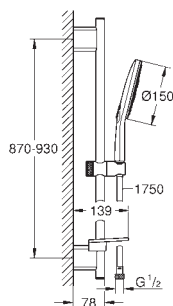

26 593 000 737772404 Krom 2.413,00

Rainshower SmartActive 150 Brusestangsæt 3 sprays

bestående af:
håndbruser Rainshower SmartActive 150 (26 553)
brusestang 900 mm
med vægholdere
Silverflex bruseslange 1.750 mm
(28 388 000)
GROHE EasyReach bakke
GROHE DreamSpray perfekt spraymønster
GROHE StarLight-krombelægning
GROHE QuickFix Plus
justerbar afstand mellem skruer
kan bruges ved eksisterende skruehuller
GROHE TileFix justerbar dybde på top og bund montering
SpeedClean antikalksystem
Indvendig vandføring for længere levetid
Twistfree for at undgå snoede bruseslanger
velegnet til gennemstrømsvarmer
min. tryk 1,0 bar
Lanceres 3. kvartal 2020