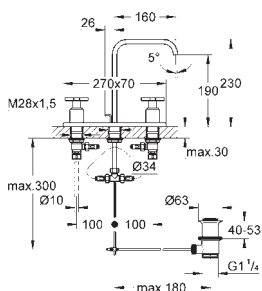

20 143 000	702795104	Krom	7.873,00

Allure
3-hulsarmatur til håndvask, M-Size
med metal plade
GROHE StarLight-krombelægning
keramisk overdel 1/2", 180°
gennemstrømningsbegrænsere 8 l/min
udløb med mousseur
løftestang med bundventil 1 1/4"
trykfaste, fleksible forbindelsesslanger mellem krop og sideventiler
min. tryk 1,0 bar