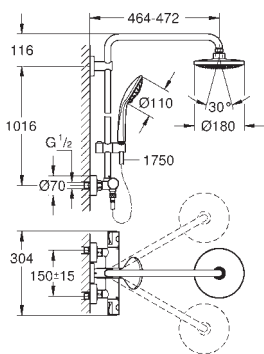

GROHE EUPHORIA SYSTEM

GROHE nr.	VVS nr.	Farve	Pris DKK ekskl. moms
27 296 001	722289844	Krom	6.063,00

Euphoria 180 Brusesystem med termostat til vægmontering

bestående af:

vandret svingbar **450 mm brusearm**

termostat med Aquadimmer-funktion

muliggør skift mellem:

hovedbruser Euphoria Cosmopolitan 180

(27 491 000)

stråletype: Rain

med kugleled

vidningsvinkel $\pm 15^\circ$

Euphoria 110 Massage håndbruser (27 221 000)

glideelementets højde er justerbart

Silverflex bruseslange 1.750 mm

(28 388 000)

GROHE TurboStat kompakt termostatelement

med **GROHE SafeStop** ved 38°C

GROHE SafeStop Plus valgfri temperaturbegrænsning på 43°C inkluderet

GROHE DreamSpray perfekt spraymønster

GROHE StarLight-krombelægning

SpeedClean antikalksystem

Indvendig vandføring for længere levetid

Twistfree for at undgå snoede bruseslanger

kan anvendes til gennemstrømsvarmer

fra 18 kW/h

min. gennemløb 7 l/min.

min. tryk 1,0 bar

valgfri opgradering: **GROHE EasyReach** bakke (26 362)

26 418 000		Krom	6.064,00

Euphoria 180 E Brusesystem med termostat til vægmontering

bestående af:

vandret svingbar **450 mm brusearm**

termostat med Aquadimmer-funktion

med ergonomiske håndtag

muliggør skift mellem:

hovedbruser Euphoria Cosmopolitan 180

(27 491 000)

stråletype: Rain

med kugleled

vidningsvinkel $\pm 15^\circ$

Euphoria 110 Massage håndbruser (27 221 000)

glideelementets højde er justerbart

Silverflex bruseslange 1.750 mm

(28 388 000)

GROHE TurboStat kompakt termostatelement

med **GROHE SafeStop** ved 38°C

GROHE SafeStop Plus valgfri temperaturbegrænsning på 43°C inkluderet

GROHE DreamSpray perfekt spraymønster

GROHE StarLight-krombelægning

SpeedClean antikalksystem