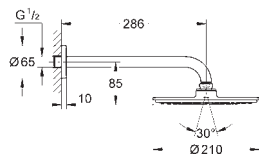

Rainshower Cosmopolitan 210
Hovedbruser sæt 286 mm, 1 spray
bestående af:
hovedbruser i metal Rainshower Cosmopolitan 210 (28 368 000)
1 stråletype:
Rain
Rainshower 286 mm brusearm (28 576 000)
GROHE DreamSpray perfekt spraymønster
GROHE StarLight-krombelægning
SpeedClean antikalksystem
velegnet til gennemstrømsvarmer
fra 0,5 bar vandtryk

26 459 000	736167534	Krom	2.306,00