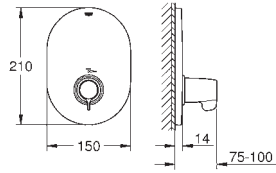

GROHE GROHTHERM SPECIAL

GROHE nr.	VVS nr.	Farve	Pris DKK ekskl. moms
29 096 000		Krom	2.417,00

Grotherm Special Termostat til central blandingsbatteri

Forplade, skal installeres med:
35 500 000
uden indbygningsdele
rosette- og skafattætning
tildækkede tilslutninger
ergonomisk håndtag med vinge
Temperaturreguleringshåndtag med
sikkerhedsstop mellem
35°C og 43°C der kan forudinstalleres
Safety Stop for at undgå forbrænding
nem termisk desinficering ved tryk på knap (47 994 000)
GROHE StarLight-krombelægning
GROHE SafetyPlus

35 500 000	727522004		2.317,00

GROHE Rapido T termostatarmatur til skjult installation

35 500 000	727522004		2.317,00