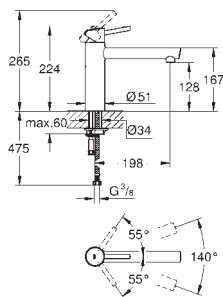

GROHE CONCETTO

GROHE nr. VVS nr. Farve Pris DKK
ekskl. moms

31 128 001 **706157104** **Krom** **2.176,00**
31 128 DC1 **706157116** **Supersteel** **2.795,00**

Concetto
Etgrebskøkkenbatteri
mellemhøj tud
Ethulsmontage
GROHE StarLight-belægning
GROHE SilkMove 35mm keramisk patron
mousseur
justerbar volumenbegrænser
svingbar tud
Svingfelt 140°
Fleksible tilslutningsslanger 3/8"
system til hurtig montage
min. tryk 1,0 bar