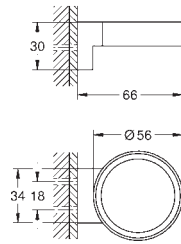

GROHE SELECTION

GROHE nr.	VVS nr.	Farve	Pris DKK ekskl. moms
41 027 000		Krom	335,00
41 027 DC0		Supersteel	471,00
41 027 BE0		Poleret Nikkel	503,00
41 027 EN0		Børstet Nikkel	535,00
41 027 GL0		Poleret Cool Sunrise	503,00
41 027 GN0		Børstet Cool Sunrise	535,00
41 027 DA0		Poleret Warm Sunset	503,00
41 027 DL0		Børstet Warm Sunset	535,00
41 027 A00		Poleret Hard Graphite	503,00
41 027 AL0		Børstet Hard Graphite	535,00

**Selection
Holder**
materiale: metal
til Selection sæbe dispenser (41 028) eller Selection glas (41 029 000)
skjulte fastgøringsskruer
GROHE StarLight-krombelægning

41 028 000		Krom	335,00
41 028 DC0		Supersteel	471,00
41 028 BE0		Poleret Nikkel	503,00
41 028 EN0		Børstet Nikkel	535,00
41 028 GL0		Poleret Cool Sunrise	503,00
41 028 GN0		Børstet Cool Sunrise	535,00
41 028 DA0		Poleret Warm Sunset	503,00
41 028 DL0		Børstet Warm Sunset	535,00
41 028 A00		Poleret Hard Graphite	503,00
41 028 AL0		Børstet Hard Graphite	535,00