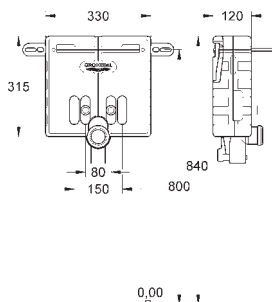

Uniset
Element til håndvask, ethulsmontage
lyddæmpet EPS-modul til muring,
med lukket overflade
skinneadapter for modulfastgørelse
til enkel- eller række montage
fastgørelsestilbehør for enkelmontage
højdeindstillelige armatur- og afløbtilslutning
håndvaskbolte
håndvaskbolte, bolteafstand 280 mm
HT-afløbsbøjning DN 50
tætning Ø 32 mm
2 armaturtilslutninger DN 15
fastgørelsesmateriale til håndvask
for vægmontering, bestil venligst støttestødder 37 304 000 (sælges separat)