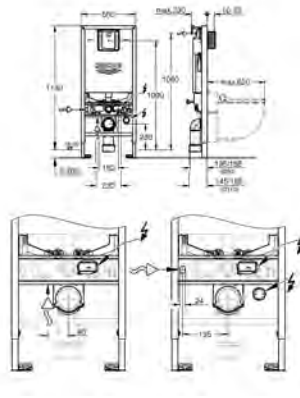

GROHE RAPID SLX

GROHE nr.	VVS nr.	Farve	Pris DKK ekskl. moms
39 600 000	616972120		3.707,00

Rapid SLX Element til WC, 1,13 m installationshøjde, med integreret sokel og shower toilet-tilslutning

med cisterne GD 2
med integreret stikkontakt til el
forberedt til shower toilet (vand)
lille revisionssskakt til små betjeningsplader
til montage på massiv væg eller
elementmontage
stålramme, pulverlakeret, selvbærende
til tørbeklædning, komplet formonteret
fastmonterede tilslutninger
med hurtig indstilling og sikring
med befæstigelsesmateriale
TÜV-testet
2 WC-bolte
fikseringssæt til toiletskål
bolt afstand 180/230mm
afløbsbøjning DN 90mm
justérbar
overgangsstykke DN 90/110mm
til- og afløbsgarniture

skyllecisterne GD 2, 3-6 l, består af følgende:
Fabriksindstillet til 3-6 liter, men kan nemt indstilles til
anden skyllemængde. Med adaptor 42 333 000 kan
man reducere skyllemængden yderligere til 2-4 liter
pneumatisk afløbsventil med 3 funktioner:
2-skyls, start & stop eller 1-skyl
vandforsyning fra højre, bagside eller top
armaturgruppe I, under 20dB
total kondensvandsisoleret
vandtilslutning 1/2" med integreret hjørneventil
og slangeforskrning
brug af værktøj er ikke nødvendig ved montering af inspektionsskakt
vertikal montering

vægbeslag (38 558 00M) til vægmontering medfølger
Inkluderet flow-regulering
Reducerer flow-hastigheden
Forhindrer at vandet skyller ud over kummen på kantfrie toiletter
Let flowregulering via inspektionsskakt uden at fjerne udløbsventilen
inklusive skandinavisk adapter 38 338 000

39 603 000	616972140	Krom	3.849,00