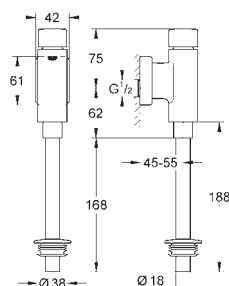

37 342 000 **Krom** **1.662,00**

Rondo
Tryk skylleventil til urinal
DN 15
materiale i metal
sikret mod vandalisme med aktiveringsknop af metal
med integreret afspærring
GROHE StarLight-krombelægning
med betjeningskappe og afløbsstøtter
skyllestømsregulering
skyl voloume indstillelig 1,0-4,0l
med skyderosette
skyllerør 200 mm
gummimanchet ved tilslutning
vandtryk min. 0,5 bar
driftryk max 5 bar