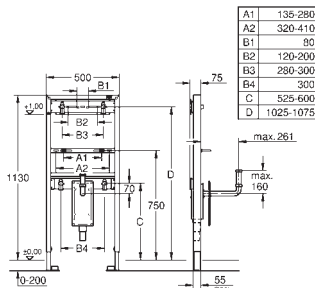

GROHE RAPID SL TIL HÅNDVASK/BIDET

GROHE nr.

VVS nr.

Farve

Pris DKK
ekskl. moms

38 625 001

616978600

2.829,00

Rapid SL

Element til håndvask med skjult afløb

til 1-huls- eller vægarmatur
1,13 m installationshøjde
med indbygningsvandlås Ø 50 mm
til montage på massiv væg eller
elementmontage
stålramme, pulverlakeret, selvbærende
til tørbeklædning, komplet formonteret
fastmonterede tilslutninger
enkel- eller skinnemontage
med hurtig indstilling og sikring
med befæstigelsesmateriale
TUV-testet
håndvaskbolte M10, med keramisk fastgørelse
variabel bolteafstand
2 lyddæmpende armaturtilslutninger DN 15
vandlås til indbygning
til indbygning i væg
med dækplade i rustfrit stål
med indstillelig udløbsbøjning i messing
forkromet
justerbar højde
for vægmontering, bestil venligst vægbeslag 38 558 00M (sælges separat)

38 748 002

Krom

5.899,00