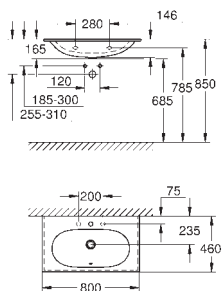

39 566 00H 623216060 Alpinhvid 4.598,00

**Essence
Møbelvask 100**
væghængt
1 hul, 2 præfabrikerede huller
med overløb på modsat side af armatur
til badeværelsesmøbler
1000 x 460 mm
sanitetsporcelæn
PureGuard-antiklæbebelægning og antibakteriel glasering
8 stk. per palle