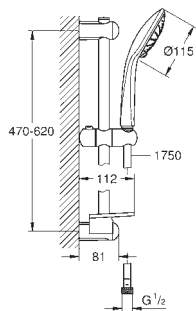

GROHE nr. VVS nr. Farve Pris DKK
ekskl. moms

27 242 001 737868064 Krom 840,00

Euphoria 110 Duo
Brusestangsæt 2 sprays
bestående af:
håndbruser Euphoria 110 Duo (27 238)
brusestang 600 mm (27 499)
Silverflex bruseslange 1.750 mm
(28 388 000)
GROHE EasyReach bakke (27 596)
GROHE EcoJoy 9,5 l/min gennemstrømningsbegrænsner
GROHE DreamSpray perfekt spraymønster
GROHE SprayDimmer (trinløs reduktion
af vandgennemstrømning)
GROHE StarLight-krombelægning
GROHE QuickFix
(øvre beslag kan justeres for tilpasning til eksisterende borehuller)
SpeedClean antikalksystem
Indvendig vandføring for længere levetid
Twistfree for at undgå snoede bruseslanger
velegnet til gennemstrømsvarmer
min. tryk 1,0 bar

27 230 001 737868134 Krom 1.045,00
ditto, med ikke-begrænset gennemstrømning

27 266 00E 737868124 Krom 920,00