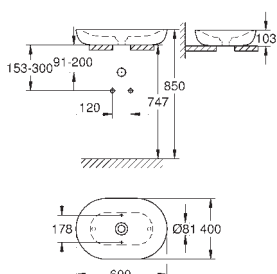

39 608 00H 634137660 Alpinhvid 4.395,00

**Essence
Vessel basin 60**
eks. overløb
600 x 400 mm
inkl. fikseringssæt
inkl. keramisk bundventil, aftageligt dæksel
kan ikke lukkes
sanitetsporcelæn
PureGuard-antiklæbebelægning og antibakteriel glasering