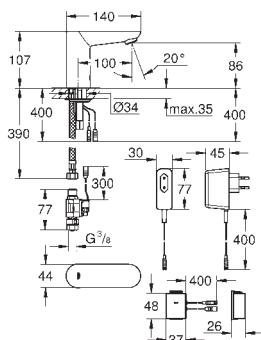

GROHE ELEKTRONISK BLUETOOTH MONITORERING

GROHE nr.

VVS nr.

Farve

Pris DKK
ekskl. moms

36 409 000

704157604

Krom

6.511,00

Euroeco Cosmopolitan E Bluetooth Infrarød elektronik til håndvask uden blandingsbatteri

med infrarød sensor og Bluetooth-modul til tovejskommunikation for monitoring, konfiguration og service formål med transformatorstik 100-240 V AC, 50-60 Hz, 6,75 V DC system til hurtig montage

GROHE StarLight-belægning

GROHE EcoJoy mousseur 5,7 l/min

ekstern magnetventil

snavssamler

med Bluetooth 4.0* til trådløs datakommunikation

til Apple** og Android-enheder

Bluetooth-rækkevidde (max 10 m) varierer afhængigt af brugte materialer og vægge mellem sender og modtager

monitorering

beskyttet med kodeord

en app kontrollerer alle Bluetooth-produkter i serien

auto skyl cyklusser og timing for sidste auto skyl

forbrug pr dag / 30 dage

termisk desinfektion cyklusser og timing for sidste desinfiseringskonfiguration

konfiguration

rækkevidde og slukningsforsinkelse

termisk desinfektion

automatisk skyl

rengøringsfunktion

2 tænd/sluk timere

identifikation på navn

service

sender og gemmer 3 profiler

gendan til fabriksindstilling eller andre brugerindstillinger

hard- og software-version

CE-godkendt

Lydklasse I efter DIN 4109

IP 59K klassificering

Mobile enheder og GROHE IR Remote App *** er ikke inkluderet i levering og skal bestilles separat via en autoriseret Apple butik/iTunes eller Google Play store

* Bluetooth og -logoer er registrerede varemærker ejet af Bluetooth SIG, Inc. og enhver brug af disse af GROHE er under licens. Andre varemærker og handelsnavne er dem af deres respektive ejere.

** Apple, Apple logoet, iPod, iPod Touch, iPhone og iTunes er varemærker tilhørende Apple Inc. registreret i USA og andre lande. Apple er ikke ansvarlig for funktion af denne anordning eller dens overholdelse af lovgivningsmæssige standarder for sikkerhed og lovgivningsmæssige standarder.

*** tilgængelig gratis via Apple App Store eller Google Play Store.