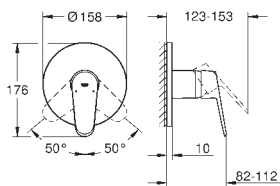

24 055 002 727540304 Krom 1.842,00

Eurodisc Cosmopolitan
Etgrebsbatteri til brus
Forplade, skal installeres med:
GROHE Rapido SmartBox 35 600 000
GROHE SilkMove 46mm keramisk patron
GROHE StarLight-krombelægning
vægrossette med **GROHE QuickFix**
(overdækket rossette- og akseltætning dækket fixing)
metal vægplade, 6° justerbar
metalgreb
vandflow:
udgang B eller C = 30 l/min
indbygningsdele købes separat

35 600 000 722329.004 769,00
GROHE Rapido SmartBox universal indbygningsboks