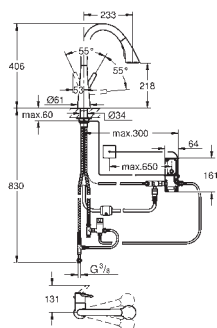

GROHE ZEDRA / ZEDRA SMARTCONTROL / ZEDRA TOUCH

GROHE nr. VVS nr. Farve Pris DKK
ekskl. moms

31 593 002 709523134 Krom *
31 593 DC2 709523.136 Supersteel *

Zedra SmartControl Køkkenarmatur med SmartControl

Ethulsmontage
GROHE StarLight-krombelægning
Med udtræksmousseur
GROHE Magnetic Docking garanterer let og smidig tilbagetrækning af udtræk til startpositionen
SmartControl - tryk for ON-OFF trykbetjening for aktivering/deaktivering, drej for at justere volumen fra EcoJoy til fuld gennemstrømning
Justér temperaturen ved at dreje på blandingsventilen på armaturkroppen med svingtud
Svingfelt 140°
Med kontraventil
Fleksible tilslutningsslanger 3/8"
GROHE QuickFix Plus ultra hurtig og enkel installation - intet værktøj nødvendigt
GROHE Zero isolerede indre vandveje - bly- og nikkelfri
Lanceres 1. kvartal 2020

30 219 002 Krom 8.870,00
30 219 DC2 Supersteel 11.532,00

Zedra Touch Elektronisk etgrebs køkkenarmatur 1/2"