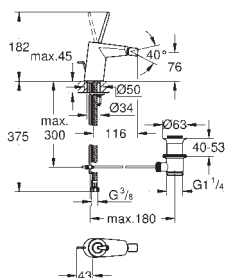

24 036 000 Krom 2.478,00
24 036 LS0 Moon White/krom 3.222,00

Eurodisc Joy
Etgrebsbatteri til bidet, DN 15
S-Size
Ethulsmontage
metalgreb
GROHE FeatherControl Joystick indsats
GROHE StarLight-krombelægning
GROHE EcoJoy kugleledds mousseur 5,7 l/min
GROHE QuickFix Plus installationssystem
løftestang med bundventil 1 1/4"
Fleksible tilslutningsslanger 3/8"
min. tryk 1,0 bar