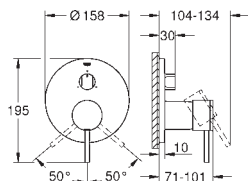

GROHE
ATRIO

GROHE nr.	VVS nr.	Farve	Pris DKK ekskl. moms
24 096 003	727769304	Krom	4.375,00
24 096 DC3	727769316	Supersteel	5.865,00
24 096 AL3	727769309	Børstet Hard Graphite	6.702,00

Atrio

Forplade til Smartbox 3-Vejs

Forplade, skal installeres med:

GROHE Rapido SmartBox 35 600 000

GROHE SilkMove 46mm keramisk patron

GROHE StarLight-krombelægning

vægrossette med GROHE QuickFix

(overdækket rossette- og akseltætning dækket fixing)

metal vægplade, 6° justerbar

metalgreb

3-vejs omskifter

vandflow på udløb:

udløb A = 27 l/min

udløb B = 27 l/min

udløb C = 27 l/min

indbygningsdele købes separat

35 600 000	722329.004		769,00
GROHE Rapido SmartBox universal indbygningsboks			

24 134 003	722407104	Krom	7.182,00
24 134 DC3	722407116	Supersteel	9.632,00
24 134 AL3	722407109	Børstet Hard Graphite	11.007,00