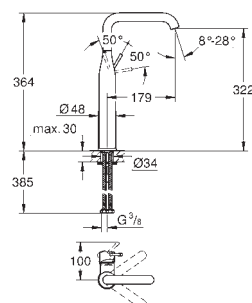

Essence
Etgrebsbatteri til håndvask, XL-size
Ethulsmontage
metalgreb
til fritstående håndvask
GROHE SilkMove 28mm keramisk patron
med temperaturbegrænser
GROHE StarLight-krombelægning
GROHE EcoJoy mousseur 5,7 l/min
GROHE Aquaguide justerbar mousseur
GROHE QuickFix Plus rapid installation system
svingbart udløb med mousseur og
udsvingsbegrænser
glat krop
Fleksible tilslutningsslanger 3/8"
min. tryk 1,0 bar

36 445 000	704183104	Krom	6.503,00