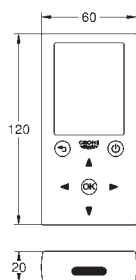

Fjernbetjening
til alle GROHE infrarøde produkter og Blue Home
monitorering
forbrugs- og brugsdata
termisk desinfektionscyklus (infrarøde produkter)
automatisk skyllecyklus
rengøringsprogram (GROHE Blue Home)
filter og CO₂ kapacitet (GROHE Blue Home)
konfiguration
rengøring til / fra
termisk desinfektion cyklus
registreringsområdet
efterløbstid (infrarøde produkter)
automatisk skyl (infrarøde produkter)
filter kapacitet (GROHE Blue Home)
service
send og gem profil
gendan til fabriksindstilling eller andre brugerindstillinger
servicedetaljer
mulighed for brug i demo tilstand
fejlkoder (GROHE Blue Home)

3 x 1.5 V DC (AAA) batteri strømforsyning

3.382,00