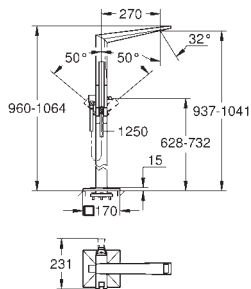

Allure Brilliant
Etgrebs armatur til kar 1/2", gulvmonteret
Forplade, skal installeres med:
Indbygningsdel (45 984 001)
indbygningsdele købes separat
GROHE SilkMove 46mm keramisk patron
GROHE StarLight-krombelægning
automatisk omstilling: kar/brus
tud med integreret mousseur
fremspring 270 mm
integreret kontraventil i bruserafgang 1/2"
med håndbruserholder
håndbruser Euphoria Cube+
metalbruseslange 1250 mm
Med kontraventil