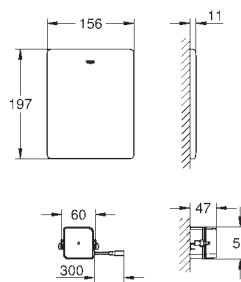

WC kontrol til manuel fjernbetjening

til indbyggede skyllecisterner 6 - 9 l
til tilslutning af en eller flere potentielle betjeningsknapper via kabel
egnet til understøtningsskinner til handicappede med integreret aktiveringsknap fra Hewi, Keuco, Lehnen, Normbau, Pressalit, AMS, Deubad, Erlau, FRELU, FSB
forplade i børstet stål 156 x 197 mm
transformator til ekstern montage
driftsspænding 230 V AC, 50/60 Hz, 4,0 VA
servomotor
3 m forbindelseskabel
til tilslutning af transformator og elektronik
3 m tilslutningskabel med stik
CE-godkendt
levering uden aktiveringsknap / støtteskinner

39 141 000 616990708 6.626,00