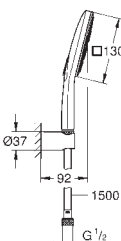

26 589 LS0		Moon white	1.297,00
Rainshower SmartActive 130 Cube Væggholdersæt 3 sprays bestående af: håndbruser Rainshower SmartActive 130 Cube (26 582) vægholder til håndbruser (27 055) Silverflex bruseslange 1.500 mm (28 364) GROHE EcoJoy 9,5 l/min gennemstrømningsbegrænsere GROHE DreamSpray perfekt spraymønster GROHE StarLight-belægning SpeedClean antikalksystem Indvendig vandføring for længere levetid Twistfree for at undgå snoede bruseslanger velegnet til gennemstrømsvarmer min. tryk 1,0 bar Lanceres 3. kvartal 2020			

BRUSERE