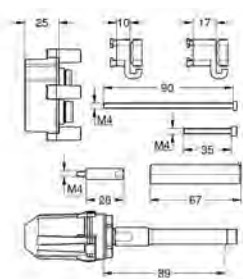

Rapido SmartBox
Universalt forlængersæt til etgrebsarmaturer, 25 mm
25 mm
passer til Grotherm SmartControl og SmartControl
termostatsæt til endelig installation i kombination med
GROHE Rapido SmartBox