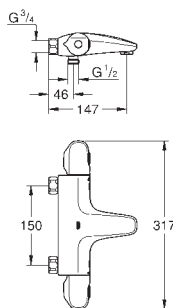

Grotherm 1000
Termostatbatteri til brus
vægmonteret
GROHE CoolTouch sikkerhedskabinet på termostaten så den ikke bliver for varm at røre ved
GROHE StarLight-krombelægning
GROHE MetalGrip ergonomisk formet metal håndtag med **GROHE SafeStop** ved 38° C
GROHE SafeStop Plus valgfri temperaturbegrænser på 43°C inkluderet
GROHE TurboStat kompakt termostatelement integreret blandingsspærre
GROHE AquaDimmer Eco med multipel funktion:
- integreret **GROHE EcoButton** (vandspareknop med vandsparestop for bruser)
- mængderegulering
- omstilling: kar/brus
bruserafgang ned 1/2" indbyggede kontraventiler
mousseur
snavssamler
Med kontraventil
uden tilslutninger
min. tryk 1,0 bar
GROHE EcoJoy-teknologi reducerer vandforbruget og giver en perfekt gennemstrømning

47 175 000	722329106		657,00