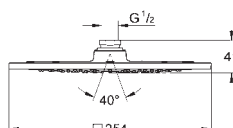

27 271 000	736155204	Krom	4.915,00

Rainshower F-Series 10"
Hovedbruser 1 spray
Rain
254 x 254 mm
materiale: metal
kugleled med +/- 20° vridningsvinkel
tilslutningsgevind 1/2"
GROHE DreamSpray perfekt spraymønster
GROHE StarLight-krombelægning
SpeedClean antikalksystem
velegnet til gennemstrømsvarmer
min. tryk 1,0 bar