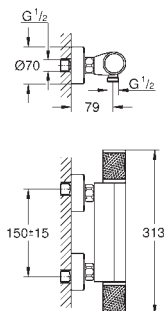

GROHE GROHTHERM 1000 PERFORMANCE

GROHE nr.

VVS nr.

Farve

Pris DKK
ekskl. moms

34 776 000

Krom

2.481,00

Grohtherm 1000 Performance Termostatbatteri til brus

vægmonteret

GROHE CoolTouch sikkerhedskabinet på termostaten så den ikke bliver for varm at røre ved

GROHE StarLight-krombelægning

med **GROHE SafeStop** ved 38° C

GROHE SafeStop Plus valgfri temperaturbegrænser på 43°C inkluderet

GROHE TurboStat kompakt termostatelement

GROHE ProGrip med riflet overflade

integreret blandingsspærre

reguleringsgreb med GROHE EcoButton

(ecoknap med et økonomisk, vandbesparende stop)

keramisk overdel 1/2", 180°

bruserafgang ned 1/2"

indbyggede kontraventiler

snavssamler

Med kontraventil

S-forskrninger

rosette i metal

GROHE EcoJoy-teknologi reducerer vandforbruget

og giver en perfekt gennemstrømning

Lanceres 2. kvartal 2020

34 777 000

Krom

2.421,00

Grohtherm 1000 Performance Termostatbatteri til brus

vægmonteret

GROHE CoolTouch sikkerhedskabinet på termostaten så den ikke bliver for varm at røre ved

GROHE StarLight-krombelægning

med **GROHE SafeStop** ved 38° C

GROHE SafeStop Plus valgfri temperaturbegrænser på 43°C inkluderet

GROHE TurboStat kompakt termostatelement

GROHE ProGrip med riflet overflade

integreret blandingsspærre

reguleringsgreb med GROHE EcoButton

(ecoknap med et økonomisk, vandbesparende stop)

keramisk overdel 1/2", 180°

bruserafgang ned 1/2"

indbyggede kontraventiler

snavssamler

Med kontraventil

uden tilslutninger

GROHE EcoJoy-teknologi reducerer vandforbruget

og giver en perfekt gennemstrømning

Lanceres 2. kvartal 2020