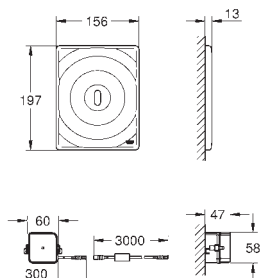

Tectron Surf
Infrarød elektronik til WC cisterne
med infrarød sensor til overvågning, konfiguration samt serviceformål
GROHE StarLight-krombelægning
med transformer 100-230 V AC, 50-60 Hz, 6 V DC
til sisterne GD 2
servomotor
til indbyg i væg
frontplade 156 x 197 mm
infrarød styring
7 forudindstillede programmer:
automatisk skyl
rengøringsfunktion
forskyd til/fra
ekstrafunktioner og specifikke indstillinger kan justeres præcist med fjernbetjening
(36 407)
justérbart skyl (3 - 9 L) manuelt og ved fjernbetjening
CE-godkendt

37 419 000 616990734 Krom 8.579,00

37 419 SD0 616990740 Rustfrit stål 8.579,00