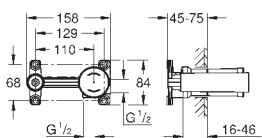

Etgrebs håndvaskarmatur med skjult krop
til 2-huls håndvaskbatteri
indbygning i væg
uden udvendig montagesæt
GROHE SilkMove 35mm keramisk patron
justerbar volumenbegrænser
med temperaturbegrænser
udløb kan placeres til højre eller til venstre
messing
installationskabelon
muliggør vandtætning af vægkonstruktion omkring den skjulte installation
Vægmembran er inkluderet

33 848 001	705322.104	Krom	2.594,00
33 848 DC1	705322116	Supersteel	3.898,00
33 848 AL1		Børstet Hard Graphite	4.464,00