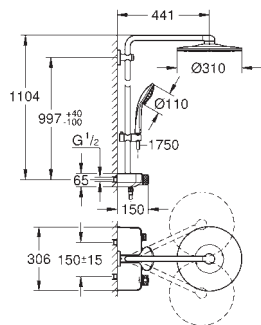

GROHE EUPHORIA SMARTCONTROL SYSTEM

GROHE nr.	VVS nr.	Farve	Pris DKK ekskl. moms
26 507 000	722680804	Krom	11.679,00
26 507 LSO	722680814	Moon white	13.490,00
26 507 DC0		Supersteel	18.337,00
26 507 BE0		Poleret Nikkel	21.509,00
26 507 EN0		Børstet Nikkel	22.774,00
26 507 GL0		Poleret Cool Sunrise	21.509,00
26 507 GN0		Børstet Cool Sunrise	22.774,00
26 507 DA0		Poleret Warm Sunset	21.509,00
26 507 DL0		Børstet Warm Sunset	21.509,00
26 507 A00		Poleret Hard Graphite	21.509,00
26 507 AL0		Børstet Hard Graphite	22.774,00

Euphoria SmartControl 310 Duo

Brusesystem med termostat til vægmontering

bestående af:

vandret 450 mm brusearm

øvre del af brusestangen kan justeres og tilpasses de eksisterende borede huller

SmartControl termostat

muliggør skift mellem:

hovedbruser Rainshower SmartActive 310

GROHE PureRain og centreret jet spray

Euphoria 110 Massage håndbruser, spray plate hvid

3 stråletyper:

Rain, SmartRain, Massage

glideelementets højde er justerbart

Silverflex bruseslange 1.750 mm

(28 388 000)

GROHE DreamSpray perfekt spraymønster

GROHE StarLight-krombelægning

GROHE CoolTouch ingen risiko for skoldning

GROHE TurboStat kompakt termostatelement

GROHE EcoJoy-teknologi reducerer vandforbruget

og giver en perfekt gennemstrømning

- GROHE sikkerhedsstop ved 38°C

GROHE SafeStop Plus valgfri temperaturbegrænser på 43°C inkluderet

SmartControl - tryk for ON-OFF trykbetjening for aktivering/deaktivering, drej for

at justere volumen fra EcoJoy til fuld gennemstrømning

inkluderer GROHE EasyReach brusebakke

SpeedClean antikalksystem

Indvendig vandføring for længere levetid

Twistfree for at undgå snoede bruseslanger

kan anvendes til gennemstrømsvarmer

fra 18 kW/h

min. gennemløb 7 l/min.

min. tryk 1,0 bar

26 508 000	722680834	Krom	11.679,00
26 508 LSO	722680844	Moon white	13.490,00
26 508 GN0		Børstet Cool Sunrise	22.774,00
26 508 DL0		Børstet Warm Sunset	21.509,00
26 508 AL0		Børstet Hard Graphite	22.774,00