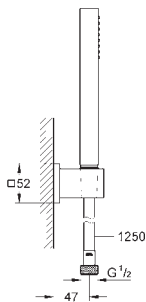

GROHE nr. VVS nr. Farve Pris DKK
ekskl. moms

27 703 000 Krom 884,00

Euphoria Cube Stick
Væggholdersæt 1 spray

bestående af:
håndbruser (27 699 000)
Vægmonteret bruseholder (27 693 000)
Silverflex bruseslange 1250 mm (28 362 000)
GROHE EcoJoy 9,5 l/min gennemstrømningsbegrænsere
GROHE DreamSpray perfekt spraymønster
GROHE StarLight-krombelægning
SpeedClean antikalksystem
Indvendig vandføring for længere levetid
Twistfree for at undgå snoede bruseslanger
velegnet til gennemstrømsvarmer
min. tryk 1,0 bar

27 702 000 737853104 Krom 884,00
ditto, med ikke-begrænset volumen

26 073 000 Krom 2.517,00