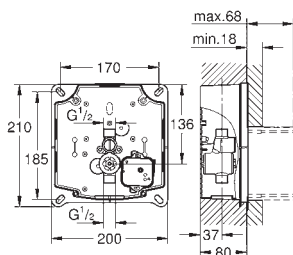

GROHE Rapido U
indbygningskasse til urinal
til håndbetjening eller Tectron infrarød
elektronik 6 V eller 230 V
vandgruppe med forafspærring
vandtryk min. 0,5 bar
driftryk max 10 bar
med automatisk skyl
funktionskontrolleret på fabrik
vandtilslutninger 1/2" udvendig
tilslutningsboks til nettilslutning
installationsboks med pakning
vægbeslag til montering
afkortelig inspektionsslem med
indbygningsbeskyttelse

38 787 000	616990996		1.164,00