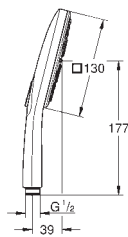

Rainshower SmartActive 130 Cube
Håndbruser 3 sprays
sprayplade moon white
GROHE Rain med DripStop, Jet med DripStop, ActiveMassage
GROHE EcoJoy 9,5 l/min gennemstrømningsbegrænser
GROHE DreamSpray perfekt spraymønster
GROHE SmartTip vælg stråletype ved trykke på ringen bag på.
GROHE RainStart - Starter altid på stråletypen Rain.
GROHE StarLight-belægning
SpeedClean antikalksystem
Indvendig vandføring for længere levetid
universelt monteringsystem, passer
alle standard bruseslanger
velegnet til gennemstrømsvarmer
min. tryk 1,0 bar
Lanceres 3. kvartal 2020

26 551 LS0	738701714	Moon white	921,00