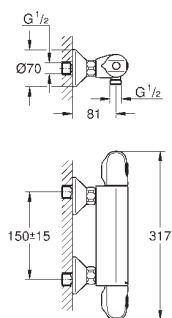

34 143 003	722478104	Krom	2.528,00

Grontherm 1000
Termostatbatteri til brus
vægmonteret
GROHE CoolTouch sikkerhedskabinet på termostaten
så den ikke bliver for varm at røre ved
GROHE StarLight-krombelægning
GROHE MetalGrip ergonomisk formet metal håndtag
med **GROHE SafeStop** ved 38° C
GROHE SafeStop Plus valgfri temperaturbegrænser på 43°C inkluderet
GROHE TurboStat kompakt termostatelement
integreret blandingsspærre
reguleringsgreb med **GROHE EcoButton**
(ecoknap med et økonomisk, vandbesparende stop)
keramisk overdel 1/2", 180°
bruserafgang ned 1/2"
indbyggede kontraventiler
snavssamler
Med kontraventil
S-forskrninger
rosette i metal
min. tryk 1,0 bar
GROHE EcoJoy-teknologi reducerer vandforbruget
og giver en perfekt gennemstrømning