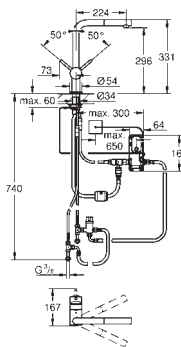

31 360 001	706170104	Krom	6.732,00
31 360 DC1	706170.116	Supersteel	8.749,00

Minta Touch
Elektronisk etgrebs køkkenarmatur 1/2"
L-tud
Touch: aktivering af vand via berøring
batteri strømforsyning 6 V lithium-batteri, type CR-P2
CE-godkendt
magnetventil
fast indstillet blandeventil
automatisk sikkerhedssluk (fabriksindstillet på 60 sek.)
beskyttelse IP 44
GROHE SilkMove 46mm keramisk patron
udtrækeligt mousseurudløb
justerbar volumenbegrænser
med svingtud
svingradius 360°
Med kontraventil
Fleksible tilslutningsslanger 3/8"
system til hurtig montage