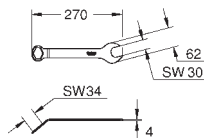

19 132 000 552,00

Afmonteringsnøgle
for af/påmontering af kobberrør/tilslutningsslanger

45 654 000 61,00

Afmonteringsnøgle

48 021 000 Krom 110,00

Afmonteringsnøgle
til mousseur
(M 22 x 1, M 24 x 1, M 28 x 1)
til afmontering af palator:
M 16,5 x 1, M 18,5 x 1, M 21,5 x 1, M 24 x 1
1 flaske