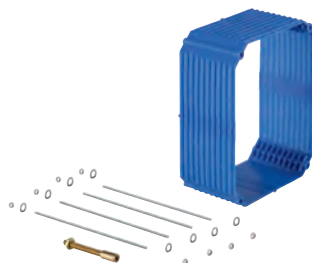

Forlængersæt, 50 mm
til Rapido U eller Rapido UMB
akselforlængelsen med befæstigelsesmateriale

43 040 000

217,00