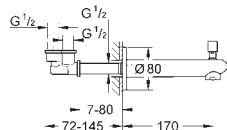

19 952 000	747385904	Krom	1.834,00

Talentofill

Karpåfyldnings-, af- og overløbsgarnitur

montagesæt

bestående af:

rosette

tilløbsdel

afløbsprop

montagetilbehør

til kombination med Talentofill 28 990/28 991

GROHE StarLight-krombelægning