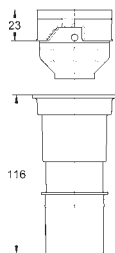

GROHE RAPID SL WC

GROHE nr. VVS nr. Farve Pris DKK
ekskl. moms

42 333 000 **185,00**
4,5 L adapter til GD2
til at reducere den maksimale skyllemængden til 4,5 liter
passer til alle elementer med skyllecisternen GD 2