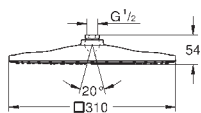

Rainshower Mono 310 Cube
Hovedbruser 1 spray
GROHE PureRain
sprayplade krom
kugleled med vridningsvinkel ± 10°
tilslutningsgevind 1/2"
GROHE EcoJoy 9,5 l/min gennemstrømningsbegrænser
GROHE DreamSpray perfekt spraymønster
GROHE StarLight-krombelægning
SpeedClean antikalksystem
Indvendig vandføring for længere levetid
velegnet til gennemstrømsvarmer
min. tryk 1,0 bar

26 567 000	736147404	Krom	3.754,00
26 567 LS0	736147420	Moon white	4.881,00
ditto, uden vandbegrænsning