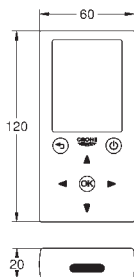

GROHE ESSENCE E

GROHE nr. VVS nr. Farve Pris DKK
ekskl. moms

36 407 001 704169951 3.382,00

Fjernbetjening
til alle GROHE infrarøde produkter og Blue Home
monitorering
forbrugs- og brugsdata
termisk desinfektionscyklus (infrarøde produkter)
automatisk skyllecyklus
rengøringsprogram (GROHE Blue Home)
filter og CO₂ kapacitet (GROHE Blue Home)
konfiguration
rengøring til / fra
termisk desinfektion cyklus
registreringsområdet
efterløbstid (infrarøde produkter)
automatisk skyl (infrarøde produkter)
filter kapacitet (GROHE Blue Home)
service
send og gem profil
gendan til fabriksindstilling eller andre brugerindstillinger
servicedetaljer
mulighed for brug i demo tilstand
fejlkoder (GROHE Blue Home)

3 x 1.5 V DC (AAA) batteri strømforsyning

42 388 000 594,00