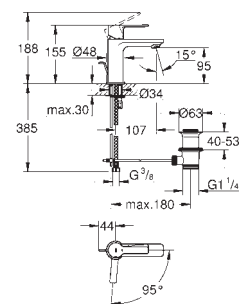

23 790 001   **702393704**   **Krom**   **2.223,00**

Lineare
Etgrebsbatteri til håndvask
Ethulsmontage
metalgreb
GROHE SilkMove ES koldstart
med temperaturbegrænser
GROHE StarLight-krombelægning
GROHE EcoJoy SpeedClean mousseur 5,7 l/min
GROHE QuickFix Plus installationssystem
løftestang med bundventil 1 1/4"
Fleksible tilslutningsslanger 3/8"