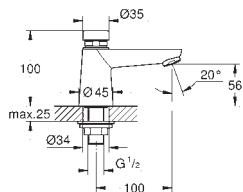

GROHE EUROECO COSMOPOLITAN T

GROHE nr. VVS nr. Farve Pris DKK
ekskl. moms

36 265 000 740761104 Krom 1.213,00

Euroeco Cosmopolitan T
Selvlukkende standhane, DN 15
for koldt eller forblandet vand
blå/rød markering
GROHE StarLight-krombelægning
3 justerbare gennemstrømningsmuligheder gange:
kort - mellem - lang (fabriksindstilling: kort)
ca. 7, 15, 30 sek (trykafhængig)
min. tryk 1,0 bar