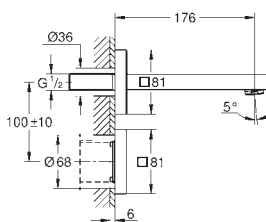

Eurocube E
Infrarød elektronisk armatur til håndvask uden blandingsbatteri, vægmonteret
med infrarød sensor til overvågning, konfiguration samt serviceformål for koldt eller forblandet vand
med transformator 100-230 V AC, 50-60 Hz, 6 V DC
laminar sprayregulator 5,7 l/min
7 forudindstillede programmer:
automatisk skyl
termisk desinfektion
rengøringsfunktion
ekstrafunktioner og specifikke indstillinger kan justeres præcist med fjernbetjening (36 407)
montagesæt
til brug med Rapid SL 38 748 002
eller indbygningssæt 36 264 001
CE-godkendt
Lydklasse I efter DIN 4109
min. tryk 1,0 bar