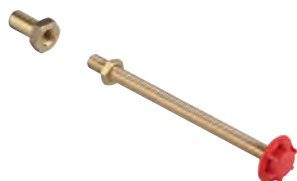

GROHE TRYKSKYLLEVENTILER TIL URINAL

GROHE nr.

VVS nr.

Farve

Pris DKK
ekskl. moms

37 338 000 616990995

1.411,00

GROHE Rapido U
indbygningskasse til urinal
til håndbetjening eller Tectron infrarød
elektronik 6 V eller 230 V
vandgruppe med forafspærring
vandtryk min. 0,5 bar
drifttryk max 10 bar
med automatisk skyl
funktionskontrolleret på fabrik
vandtilslutninger 1/2" udvendig
tilslutningsboks til nettilslutning
installationsboks med pakning
vægbeslag til montering
afkortelig inspektionslem med
indbygningsbeskyttelse

38 787 000 616990996

1.164,00

GROHE Rapido UMB
indbygningskasse til urinal
til håndbetjening eller Tectron infrarød
elektronik 6 V
vandgruppe med forafspærring
vandtryk min. 0,5 bar
drifttryk max 10 bar
med automatisk skyl
funktionskontrolleret på fabrik
vandtilslutninger 1/2" udvendig
installationsboks med pakning
vægbeslag til montering

38 896 000 616990997

1.078,00

Forlængersæt, 50 mm
til Rapido U eller Rapido UMB
akselforlængelsen med befæstigelsesmateriale

43 040 000

217,00

Omstillingssæt
til betjeningsplade Surf
til håndbetjent urinalskyller
til indbyg i væg
til montage på den hidtidige model 509
uden betjeningsplade/-knap

43 310 000

Krom

139,00

Møtrik

43 818 000 618779000

Krom

98,00

Adapter
med indgangsstudser
DN 15
GROHE StarLight-krombelægning