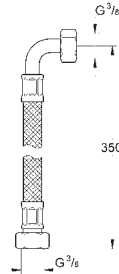

45 704 000 704142903 Krom 375,00

Fleksible tilslutningsslanger
300 mm
3/8" x 3/8"

45 247 000 Krom 152,00

Nippel til 31 816/31 756
til konvertering fra Costa-udløb til
Atlanta-udløb
GROHE StarLight-krombelægning