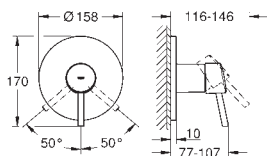

Concetto
Etgrebsbatteri til brus
Forplade, skal installeres med:
GROHE Rapido SmartBox 35 600 000
GROHE SilkMove 46mm keramisk patron
GROHE StarLight-krombelægning
vægrosette med **GROHE QuickFix**
(overdækket rosette- og akseltætning dækket fixing)
metal vægplade, 6° justerbar
metalgreb
vandflow:
udgang B eller C = 30 l/min
indbygningsdele købes separat

35 600 000 722329.004 769,00
GROHE Rapido SmartBox universal indbygningsboks