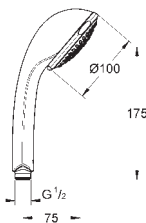

28 793 000 738533204 **Krom** 883,00

Relaxa 100 Trio
Håndbruser 3 sprays
normal, jet, rain
GROHE DreamSpray perfekt spraymønster
GROHE StarLight-krombelægning
SpeedClean antikalksystem
Indvendig vandføring for længere levetid
universelt monteringsystem, passer
alle standard bruseslanger
velegnet til gennemstrømsvarmer
min. gennemløb 5 l/min.
min. tryk 1,0 bar