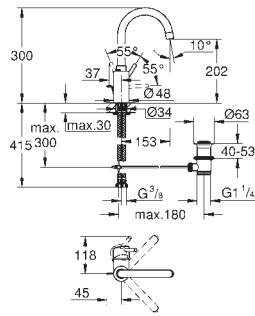

GROHE nr.	VVS nr.	Farve	Pris DKK ekskl. moms
32 629 002	702195134	Krom	2.091,00

Concetto
Etgrebs håndvaskbatteri 1/2"
L-size
Ethulsmontage
metalgreb
skjult grebsikring
GROHE SilkMove 35mm keramisk patron
justerbar volumenbegrænser
GROHE StarLight-krombelægning
GROHE Zero isolerede indre vandveje - bly- og nikkelfri
GROHE QuickFix system til hurtig montering
mousseur
med svingtud
med vandbegrænser
løftestang med bundventil 1 1/4"
Fleksible tilslutningsslanger 3/8"
temperaturbegrænser kan tilvælges
(46 375)
min. tryk 1,0 bar