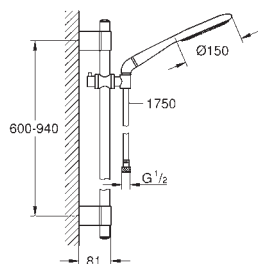

Rainshower Icon 150
Brusestangsæt 2 sprays
bestående af:
håndbruser Icon 150 (27 276 000)
brusestang, 900 mm (28 819)
med vægholdere
Silverflex bruseslange 1.750 mm
(28 388 000)
bøjning til kombination af håndbruser med brusesæt
GROHE DreamSpray perfekt spraymønster
GROHE StarLight-krombelægning
GROHE QuickFix Plus
justerbar afstand mellem skruer
kan bruges ved eksisterende skruenhuller
SpeedClean antikalksystem
Indvendig vandføring for længere levetid
Twistfree for at undgå snoede bruseslanger
velegnet til gennemstrømsvarmer