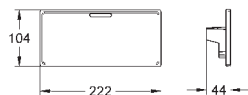

Grotherm Cube
GROHE EasyReach bakke
til Grotherm Cube
aftagelig for nem rengøring
da Vinci satin white finish
velegnet til Grotherm Cube
- frembygget termostatbrusebatteri med 150 mm centerafstand
- frembygget termostatkar/brusebatteri med 150 mm centerafstand

47 175 000	722329106		657,00