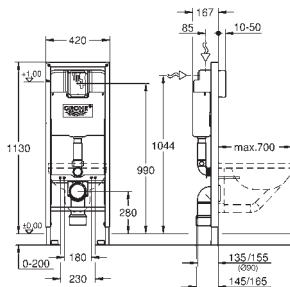

GROHE RAPID SL TIL HANDICAPPEDE

GROHE nr.

VVS nr.

Farve

Pris DKK
ekskl. moms

38 675 001

616977200

3.408,00

Rapid SL Element til WC, 1,13 m installationshøjde og 0,42 m bredde med 6 l cisterne

til WC-kumme 70 cm fremspring
til montage på massiv væg eller
elementmontage
stålramme, pulverlakeret, selvbærende
til tørbeklædning, komplet formonteret
fastmonterede tilslutninger
med befæstigelsesmateriale
TUV-testet
2 WC-bolte
fikseringssæt til toiletskål
bolt afstand 180/230mm
afløbsbøjning DN 90mm
justérbar
overgangsstykke DN 90/110mm
til- og afløbsgarniture
pneumatisk afløbsventil med 3 funktioner:
2-skyls, start & stop eller 1-skyl
armaturgruppe I, under 20dB
kondensvandsisoleret
vandtilslutning 1/2" med integreret hjørneventil
og slangeforskrining
for vægmontering, bestil venligst vægbeslag 38 558 00M (sælges separat)
for montering af armstøtte til handicappede, bestil venligst beslag 38 559 001
(sælge separat)

39 140 000

6.222,00