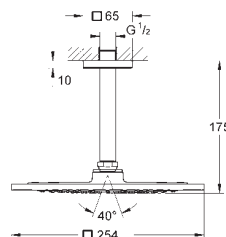

26 064 000 736141204 Krom 5.852,00

Rainshower Allure 230 Hovedbruser sæt 286 mm, 1 spray

bestående af:

Hovedbruser Rainshower Allure 230 (27 480 000)

materiale: metal

1 stråletype:

Rain

Rainshower brusearm 286 mm (27 709 000)

GROHE EcoJoy 9,5 l/min gennemstrømningsbegrænser

GROHE DreamSpray perfekt spraymønster

GROHE StarLight-krombelægning

SpeedClean antikalksystem

velegnet til gennemstrømsvarmer

min. tryk 1,0 bar