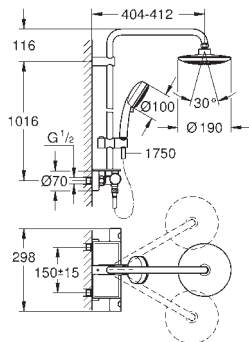

Euphoria 190
Brusesystem med termostat til vægmontering
vandret svingbar **390 mm brusearm**
termostat med Aquadimmer-funktion
muliggør skift mellem:
hovedbruser 190 1 spray (27 370)
Rain
med kugleled
vridningsvinkel ± 15°
håndbruser 100 3 sprays: GROHE Rain O², Rain, Massage (27 574)
glideelementets højde er justerbart
GROHE EasyReach tilbehørsbakke
Silverflex bruseslange 1.750 mm
(28 388 000)
9,5 l/min. gennemstrømningsbegrænser
GROHE EcoJoy-teknologi reducerer vandforbruget
og giver en perfekt gennemstrømning
GROHE TurboStat kompakt termostatelement
med **GROHE SafeStop** ved 38° C
GROHE SafeStop Plus valgfri temperaturbegrænser på 43°C inkluderet
GROHE DreamSpray perfekt spraymønster
GROHE StarLight-krombelægning
SpeedClean antikalksystem
Indvendig vandføring for længere levetid
Twistfree for at undgå snoede bruseslanger
kan anvendes til gennemstrømsvarmer
fra 18 kW/h
min. tryk 1,0 bar