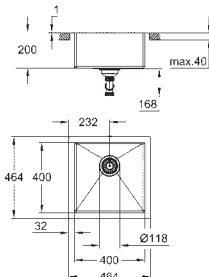

31 578 SD1

Rustfrit stål

2.982,00

K700 Rustfri stålvaske

model: K700 45-S 46.4/46.4 1.0
monteringstype: underlimet, nedfældet eller planlimet
materiale: rustfrit stål AISI 304 (V2A)
materialetykkelse: 1 mm
GROHE StarLight-belægning
overfladebelægning: satin
GROHE Whisper
min. størrelse på underskab: 450 mm
dimensioner: 464 x 464 mm
1 kumme: 400 x 400 x 200 mm
GROHE QuickFix system til hurtig montering
udskæring (underlimet): 402 x 402 mm (R11)
udskæring (nedfældet): 449 x 449 mm
afløb: Ø 3.5"/90 mm kurveventil til strainer
inkluderet tilbehør: komplet bundventil med strainer,
kurveventil, monteringsæt