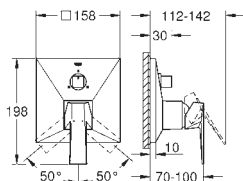

GROHE ALLURE BRILLIANT

GROHE nr. VVS nr. Farve Pris DKK
ekskl. moms

24 099 000 727765304 Krom 5.070,00
24 099 DC0 Supersteel 6.798,00
24 099 ALO Børstet Hard Graphite 7.769,00

Allure Brilliant
Forplade til Smartbox 3-Vejs
Forplade, skal installeres med:
GROHE Rapido SmartBox 35 600 000
GROHE SilkMove 46mm keramisk patron
GROHE StarLight-krombelægning
vægrossette med GROHE QuickFix
(overdækket rossette- og akseltætning dækket fixing)
metal vægplade, 6° justerbar
metalgreb
3-vejs omskifter
vandflow på udløb:
udløb A = 27 l/min
udløb B = 27 l/min
udløb C = 27 l/min
indbygningsdele købes separat

35 600 000 722329.004 769,00
GROHE Rapido SmartBox universal indbygningsboks

19 787 001 Krom 18.128,00