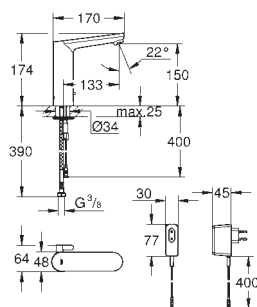

GROHE EUROSMART COSMOPOLITAN E

GROHE nr.

VVS nr.

Farve

Pris DKK
ekskl. moms

36 421 000

704167504

Krom

4.835,00

Eurosmart Cosmopolitan E

Infrarød elektronik til håndvask 1/2" størrelse L med blandingsbatteri og indstillelig termostat

med infrarød sensor til overvågning, konfiguration samt serviceformål med transformatorstik 100-230 V AC, 50-60 Hz, 6 V DC

GROHE StarLight-belægning

GROHE EcoJoy mousseur 5,7 l/min

Fleksible tilslutningsslange 3/8"

indbygget kontraventil

snavssamler

med integreret magnetventil

system til hurtig montage

7 forudindstillede programmer:

automatisk skyl

termisk desinfektion

rengøringsfunktion

ekstrafunktioner og specifikke indstillinger kan justeres præcist med fjernbetjening (36 407)

CE-godkendt

Lydklasse I efter DIN 4109

IP 59K klassificering

min. tryk 1,0 bar

36 330 001

704161304

Krom

3.851,00