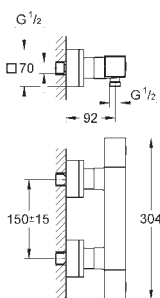

34 488 000 **722472104** **Krom** **3.925,00**

Grohtherm Cube
Termostatbatteri til brus
vægmonteret
GROHE StarLight-krombelægning
med **GROHE SafeStop** ved 38° C
GROHE SafeStop Plus valgfri temperaturbegrænser på 43°C inkluderet
GROHE TurboStat kompakt termostatelement
integreret blandingsspærre
reguleringsgreb med **GROHE EcoButton**
(ecoknap med et økonomisk, vandbesparende stop)
keramisk overdel 1/2", 180°
bruserafgang ned 1/2"
indbyggede kontraventiler
snavssamler
Med kontraventil
skjulte S-forskrninger
min. tryk 1,0 bar
GROHE EcoJoy-teknologi reducerer vandforbruget
og giver en perfekt gennemstrømning