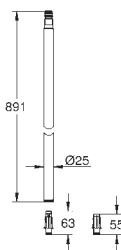

Brusestang til eftermontering på brusesystem

materiale: metal

brusestang til retrofit - 15 cm kortere end the originale brusestang

Passer til Euphoria SmartControl brusesystem 26 507, 26 508 og 26 509

GROHE StarLight-krombelægning

Passer ikke til andre brusesystemer