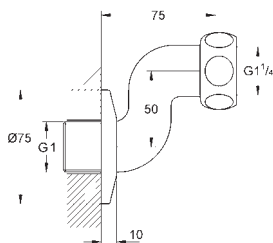

12 411 000	727929118	Krom	1.618,00
S-tilslutning møtrik 1 1/4" x 1" udvendig gevind justérbar med 50 mm skruerosette (til Grotherm XL 1", 35 085/35 086) GROHE StarLight-krombelægning pakkeenhed: 1 stk.