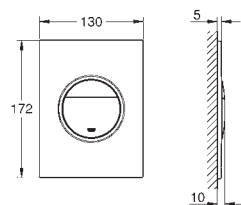

37 601 000	616987034	Krom	970,00
37 601 P00	616987044	Matkrom	970,00
37 601 SH0	616987050	Alpinhvid	811,00
37 601 DC0	616987046	Supersteel	1.900,00
37 601 BE0	616987040	Poleret Nikkel	1.900,00
37 601 EN0	616987041	Børstet Nikkel	1.900,00
37 601 GL0	616987045	Poleret Cool Sunrise	1.900,00
37 601 GN0	616987048	Børstet Cool Sunrise	1.900,00
37 601 DA0	616987042	Poleret Warm Sunset	1.900,00
37 601 DL0	616987043	Børstet Warm Sunset	1.900,00
37 601 A00	616987038	Poleret Hard Graphite	1.900,00
37 601 AL0	616987039	Børstet Hard Graphite	1.900,00

Nova Cosmopolitan S

Betjeningsplade

til 2-skyls- og start/stop betjening
til pneumatisk afløbsventil AV1
GD 2 cisterne
til lodret montage
130 x 172 mm
af ABS plast

GROHE StarLight-krombelægning

GROHE EcoJoy-teknologi reducerer vandforbruget

og giver en perfekt gennemstrømning

trykplade med magnetisk holder og opsætningsbeslag er inkluderet.

lille aksel 40 911 000 sælges separat