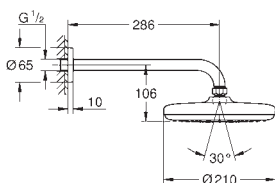

Tempesta 210
Hovedbruser sæt 286 mm, 1 spray
bestående af:
Tempesta hovedbruser 210 9,5 l/min (26 410)
1 stråletype:
Rain
Rainshower 286 mm brusearm (28 576 000)
GROHE EcoJoy 9,5 l/min gennemstrømningsbegrænser
GROHE DreamSpray perfekt spraymønster
GROHE StarLight-krombelægning
SpeedClean antikalksystem
Indvendig vandføring for længere levetid
velegnet til gennemstrømsvarmer
min. tryk 1,0 bar

26 411 000 736170204 Krom 1.675,00
ditto, med ikke-begrænset gennemstrømning

26 414 000 736170334 Krom 1.413,00