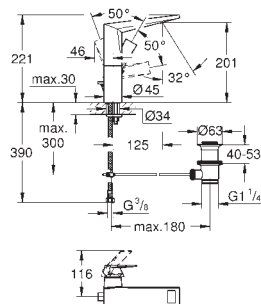

GROHE ALLURE BRILLIANT

GROHE nr. VVS nr. Farve Pris DKK
ekskl. moms

23 109 000 **Krom** 7.737,00

Allure Brilliant
Etgrebs håndvaskbatteri 1/2"
L-size
Ethulsmontage
GROHE SilkMove 28mm keramisk patron
temperaturbegrænser
GROHE StarLight-krombelægning
GROHE EcoJoy 5,0 l/min. vandbegrænser
GROHE QuickFix system til hurtig montering
tud med integreret mousseur
løftestang med bundventil 1 1/4"
Fleksible tilslutningsslanger 3/8"
min. tryk 1,0 bar

23 112 000 **Krom** 7.737,00
ditto, uden løftestang