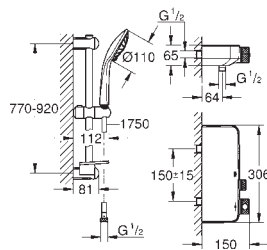

Grotherm SmartControl
Termostatbatteri til brus, DN 15 med tilbehør
bestående af:
Grotherm SmartControl Termostatbatteri til brus (34 719 000)
Euphoria 110 Massage brusesæt, 900 mm (27 226 001)

34 720 000	722682804	Krom	5.051,00