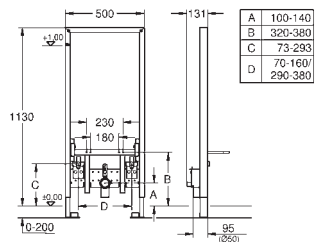

Rapid SL

Element til bidet, 1,13 m installationshøjde

vertikal traverse til keramik med lille bærende område (<205 mm)

stålramme, pulverlakeret, selvbærende
til montage på massiv væg eller elementmontage
komplet formonteret
højdeindstillelige objekt- og armatur-
tilslutninger
med hurtig indstilling og sikring
med befæstigelsesmateriale
TUV-testet
bidetbolte
HT-afløbsbøjning DN 50
tætning Ø 32 mm
2 lyddæmpende armaturtilslutninger DN 15
fastgørelsesmateriale til bidet
for vægmontering, bestil venligst vægbeslag 38 558 00M (sælges separat)

38 545 000

616994140

3.294,00