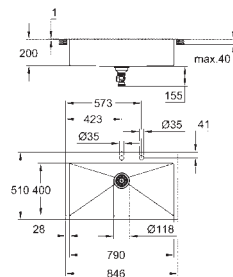

31 584 SD1

Rustfrit stål

8.923,00

K800

Rustfri stålvaske

model: K800 90-S 84.6/51 1.0

monteringstype: nedfældet eller planlimet

materiale: rustfrit stål AISI 304 (V2A)

materialetykkelse: 1 mm

GROHE StarLight-belægning

overfladebelægning: satin

GROHE Whisper

min. størrelse på underskab: 900 mm

dimensioner: 846 x 510 mm

1 kumme: 790 x 400 x 200 mm

GROHE QuickFix system til hurtig montering

udskæring (nedfældet): 831 x 495 mm

afløb: Ø 3.5"/90 mm kurveventil til strainer

tilbehør inkluderet: komplet bundventil med strainer, monterings sæt