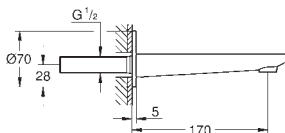

13 383 001	727733804	Krom	2.520,00
13 383 DC1	727733816	Supersteel	3.786,00

Lineare
Karudløb
vægmonteret
GROHE StarLight-krombelægning
mousseur
udvendig gevind 1/2"
fremspring 170 mm