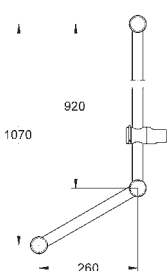

28 587 000 737763004 Krom 2.322,00

Relaxa
Brusestang, 900 mm
med greb
greb kan monteres til venstre eller højre
med vægbeslag (3 stk.)
glideelement med metalhylster
indstilling af hældningsvinkel vha.
trinmekanisme
højdeindstilling ved manuel låseanordning
GROHE StarLight-krombelægning

BRUSERE