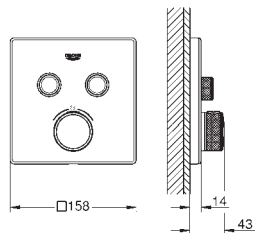

GROHE GROHTHERM SMARTCONTROL

GROHE nr. VVS nr. Farve Pris DKK
ekskl. moms

29 156 LS0 722687220 Moon white 7.168,00

Grotherm SmartControl Termostat til indbygning med to ventiler

Forplade, skal installeres med:
GROHE Rapido SmartBox 35 600 000
metal vægplade med **GROHE QuickFix** (al installation skjules), 6° justerbar
GROHE StarLight-belægning
SmartControl - tryk for ON-OFF trykbetjening for aktivering/deaktivering, drej for at justere volumen fra EcoJoy til fuld gennemstrømning
udskiftelige symboler
GROHE TurboStat kompakt termostatelement
GROHE ProGrip med riflet overflade
med **GROHE SafeStop** ved 38° C
GROHE SafeStop Plus valgfri temperaturbegrænser på 43°C / 46°C inkluderet
indbygget kontraventil og snavssamler
flere vandudløb kan løbe simultant
forplade i akrylglas med farven moon white
indbygningsdele købes separat
vandflow:
udgang B = 24 l/min
udgang C = 26 l/min
udgang B+C = 29 l/min

35 600 000 722329.004 769,00

GROHE Rapido SmartBox universal indbygningsboks

29 157 LS0 722687320 Moon white 7.631,00