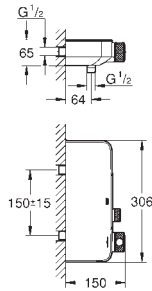

GROHE EURODISC COSMOPOLITAN

GROHE nr.	VVS nr.	Farve	Pris DKK ekskl. moms
34 719 000	722682004	Krom	3.937,00

Grotherm SmartControl
Termostatbatteri til brus
vægmonteret
GROHE CoolTouch ingen risiko for skoldning
GROHE StarLight-krombelægning
med **GROHE SafeStop** ved 38° C
GROHE SafeStop Plus valgfri temperaturbegrænsning på 43°C inkluderet
GROHE TurboStat kompakt termostatelement
GROHE ProGrip med riflet overflade
SmartControl - tryk for ON-OFF trykbetjening for aktivering/deaktivering, drej for at justere volumen fra EcoJoy til fuld gennemstrømning
inkluderer GROHE EasyReach brusebakke
bruserafgang ned 1/2"
indbygget kontraventil og snavssamler
Med kontraventil

34 718 000	722683004	Krom	4.326,00