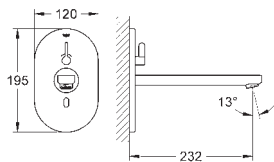

Eurosmart Cosmopolitan E
Infrarød elektronisk håndvask armatur med blandeenhed og justerbar temperaturbegrænser
med infrarød sensor til overvågning, konfiguration samt serviceformål med transformer 100-230 V AC, 50-60 Hz, 6 V DC
laminærperlator 9 l/min
rosette, krom
krom udløb
fremspring 232 mm
7 forudindstillede programmer:
automatisk skyl
termisk desinfektion
rengøringsfunktion
ekstrafunktioner og specifikke indstillinger kan justeres præcist med fjernbetjening (36 407)
montagesæt til indbygningskasse
36 339 001
CE-godkendt
Lydklasse I efter DIN 4109
min. tryk 1,0 bar

36 315 000 704165104 Krom 5.046,00
ditto, fremspring 172 mm

36 457 000 Krom 10.501,00