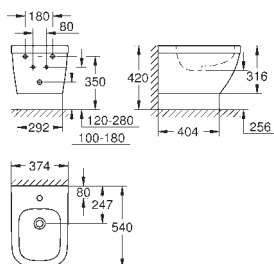

GROHE EURO CERAMIC

GROHE nr.	VVS nr.	Farve	Pris DKK ekskl. moms

39 208 000	677323000	Alpinhvid	1.908,00
39 208 00H	677323060	Alpinhvid	2.292,00

Euro Ceramic Væghængt bidet

1-hul
med overløb
inkl. fikseringssæt
sanitetsporcelæn
komplet dækket med usynlig montering
valgfri: PureGuard antiklæbe-belægning og antibakteriel glasering (00H)
16 stk. per palle