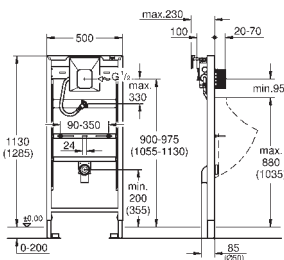

Rapid SL

Element til urinal med infrarød elektronik med GROHE Rapido U

1,13 m og 1,30 m byggehøjde
til håndbetjening eller Tectron infrarød elektronik 6 V eller 230 V
til montage på massiv væg eller elementmontage
stålramme, pulverlakeret, selvbærende
til tørbeklædning, komplet formonteret
justérbar højde
med hurtig indstilling og sikring
med befæstigelsesmateriale
TÜV-testet
HT-afløbsbøjning DN 50
tilløbstilslutning og tilløbsgarniture
bolte M8, med keramisk fastgørelse
vandgruppe med forafspærring
vandtryk min. 0,5 bar
driftryk max 10 bar
med automatisk skyl
funktionskontrolleret på fabrik
vandtilslutninger 1/2" udvendig
tilslutningsboks for net tilslutning 230 V
installationsboks med pakning
inspektionsskakt afkortet efter montering,
116 x 144 mm
vægbeslag (38 558 00M) til vægmontering medfølger

39 376 000

3.523,00