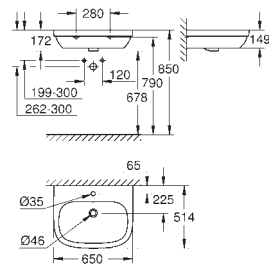

39 584 00H **Alpinhvid** **2.678,00**

Euro Ceramic Møbelvask 80
væghængt
1 hul, 2 præfabrikerede huller med overløb
800 x 460 mm
til badeværelsesmøbler
sanitetsporcelæn
PureGuard-antiklæbebelægning og antibakteriel glasering
12 stk. per palle