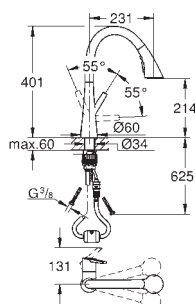

Zedra Etgrebskøkkenbatteri

Ethulsmontage
GROHE StarLight-krombelægning
GROHE SilkMove 35mm keramisk patron
GROHE Magnetic Docking garanterer let og smidig tilbagetrækning af udtræk til startpositionen
udtræksstråle med 3 spraytyper
omskifter: laminarspray/SpeedClean brusestråle/GROHE Bladespray (reduceret vandforbrug med op til 70% og endnu stærkere spraydeevne) stopfunktion - pauseknap til at stoppe vandgennemstrømningen
udtræksstråle med 3 spraytyper omskifter: laminarspray/SpeedClean brusestråle/GROHE Bladespray (reduceret vandforbrug med op til 70% og endnu stærkere spraydeevne) stopfunktion - pauseknap til at stoppe vandgennemstrømningen
stop-funktion - pause-knap for at stoppe vandstrømmen
automatisk tilbageskift til laminarspray
justerbar volumenbegrænser
med svingtud
svingradius 360°
Med kontraventil
Fleksible tilslutningsslanger 3/8"
GROHE QuickFix Plus ultra hurtig og enkel installation - intet værktøj nødvendigt
GROHE Zero isolerede indre vandveje - bly- og nikkelfri
Lanceres 1. kvartal 2020