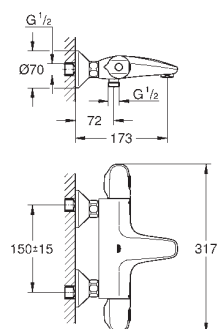

Grotherm 1000
Termostatbatteri til brus
vægmonteret
GROHE CoolTouch sikkerhedskabinet på termostaten
så den ikke bliver for varm at røre ved
GROHE StarLight-krombelægning
GROHE MetalGrip ergonomisk formet metal håndtag
med **GROHE SafeStop** ved 38° C
GROHE SafeStop Plus valgfri temperaturbegrænser på 43°C inkluderet
GROHE TurboStat kompakt termostatelement
integreret blandingsspærre
GROHE AquaDimmer Eco med multipel funktion:
- integreret **GROHE EcoButton**
(vandspareknop med vandsparestop for brusere)
- mængderegulering
- omstilling: kar/brus
bruserafgang ned 1/2"
mousseur
indbyggede kontraventiler
snavssamler
Med kontraventil
S-forskrninger
rosette i metal
min. tryk 1,0 bar
GROHE EcoJoy-teknologi reducerer vandforbruget
og giver en perfekt gennemstrømning

24 048 003 727553304 Krom 1.623,00
24 048 LS3 727553320 Moon white 2.033,00