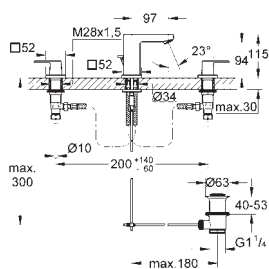

GROHE
EUROCUBE

GROHE nr.	VVS nr.	Farve	Pris DKK ekskl. moms

20 351 000		Krom	3.438,00
20 351 DC0		Supersteel	5.178,00
20 351 AL0		Børstet Hard Graphite	5.917,00

Eurocube
3-hulsbatteri til håndvask, DN 15
S-Size
metalgreb
overdel 1/2", 90°
GROHE StarLight-krombelægning
GROHE QuickFix Plus installationssystem
udløb med mousseur
løftestang med bundventil 1 1/4"
trykfaste, fleksible forbindelsesslanger mellem krop og sideventiler
tilslutningsomløber 1/2" x 10,5 mm