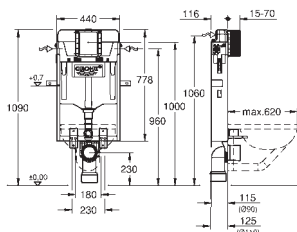

skakt 40 911 000 (sælges separat)

39 165 000

1.491,00

Uniset
Element til WC
med cisterne GD 2
778 x 440 x 116 mm
til enkelmontage
2 WC-bolte
bolt afstand 180/230mm
fikseringssæt til toiletskål
afløbsbøjning DN 90mm
overgangsstykke DN 90/110mm
til- og afløbsgarniture