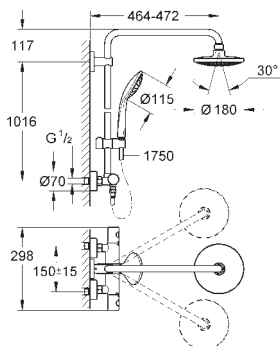

GROHE EUPHORIA SYSTEM

GROHE nr.	VVS nr.	Farve	Pris DKK ekskl. moms
27 296 001	722289844	Krom	6.063,00

Euphoria 180 Brusesystem med termostat til vægmontering

bestående af:

vandret svingbar **450 mm brusearm**

termostat med Aquadimmer-funktion

muliggør skift mellem:

hovedbruser Euphoria Cosmopolitan 180

(27 491 000)

stråletype: Rain

med kugleled

vidningsvinkel $\pm 15^\circ$

Euphoria 110 Massage håndbruser (27 221 000)

glideelementets højde er justerbart

Silverflex bruseslange 1.750 mm

(28 388 000)

GROHE TurboStat kompakt termostatelement

med **GROHE SafeStop** ved 38°C

GROHE SafeStop Plus valgfri temperaturbegrænsning på 43°C inkluderet

GROHE DreamSpray perfekt spraymønster

GROHE StarLight-krombelægning

SpeedClean antikalksystem

Indvendig vandføring for længere levetid

Twistfree for at undgå snoede bruseslanger

kan anvendes til gennemstrømsvarmer

fra 18 kW/h

min. gennemløb 7 l/min.

min. tryk 1,0 bar

valgfri opgradering: **GROHE EasyReach** bakke (26 362)

26 418 000		Krom	6.064,00

Euphoria 180 E Brusesystem med termostat til vægmontering

bestående af:

vandret svingbar **450 mm brusearm**

termostat med Aquadimmer-funktion

med ergonomiske håndtag

muliggør skift mellem:

hovedbruser Euphoria Cosmopolitan 180

(27 491 000)

stråletype: Rain

med kugleled

vidningsvinkel $\pm 15^\circ$

Euphoria 110 Massage håndbruser (27 221 000)

glideelementets højde er justerbart

Silverflex bruseslange 1.750 mm

(28 388 000)

GROHE TurboStat kompakt termostatelement

med **GROHE SafeStop** ved 38°C

GROHE SafeStop Plus valgfri temperaturbegrænsning på 43°C inkluderet

GROHE DreamSpray perfekt spraymønster

GROHE StarLight-krombelægning

SpeedClean antikalksystem

Indvendig vandføring for længere levetid

Twistfree for at undgå snoede bruseslanger

kan anvendes til gennemstrømsvarmer

fra 18 kW/h

min. gennemløb 7 l/min.

min. tryk 1,0 bar