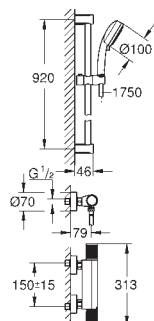

Grohtherm 1000 Performance

Termostatbatteri til brus, DN 15 med tilbehør

bestående af:

Grohtherm 1000 Performance til brus 1/2" (34 776 000)

Tempesta Cosmopolitan 100 brusestangssæt, 2 stråletyper, 900 mm (27 788 002)

valgfri GROHE EcoJoy 5.7 l/min vandbegrænser inkluderet.

Lanceres 2. kvartal 2020

47 175 000

722329106

657,00