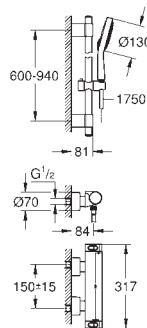

Grohtherm 2000
Termostatbatteri til brus, DN 15 med tilbehør
bestående af:
Grohtherm 2000 termostatbatteri til brus (34 169)
Power&Soul Cosmopolitan 130 brusesæt (27 734 000)

18 608 001		Krom	489,00