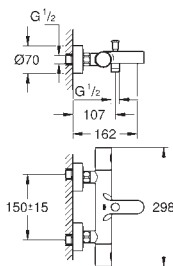

Grohtherm 800 Cosmopolitan
Termostatbatteri til brus
vægmonteret
GROHE StarLight-krombelægning
GROHE MetalGrip ergonomisk formet metal håndtag
med **GROHE SafeStop** ved 38° C
GROHE SafeStop Plus valgfri temperaturbegrænser på 43°C inkluderet
GROHE TurboStat kompakt termostatelement
integreret blandingsspærre
automatisk omstilling: kar/brus
reguleringsgreb med **GROHE EcoButton**
(ecoknap med et økonomisk, vandbesparende stop)
keramisk overdel 1/2", 180°
bruserafgang ned 1/2"
mousseur
indbyggede kontraventiler
snavssamler
Med kontraventil
S-forskrninger
rosette i metal
GROHE EcoJoy-teknologi reducerer vandforbruget
og giver en perfekt gennemstrømning
Lanceres 2. kvartal 2020

24 044 000	727744304	Krom	1.604,00