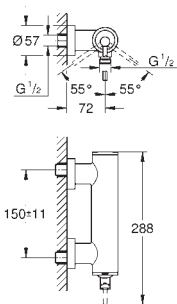

GROHE ATRIO

GROHE nr. VVS nr. Farve Pris DKK
ekskl. moms

32 650 003	727096.404	Krom	5.662,00
32 650 DC3	727096.416	Supersteel	7.822,00
32 650 GL3		Poleret Cool Sunrise	8.398,00
32 650 DA3		Poleret Warm Sunset	8.398,00
32 650 AL3	727096.409	Børstet Hard Graphite	8.939,00

Atrio
Etgrebsbatteri til brus
vægmonteret
GROHE SilkMove 35mm keramisk patron
GROHE StarLight-krombelægning
justerbar volumenbegrænser
bruserafgang ned 1/2" med integreret
kontraventil
skjulte S-forskrninger
Med kontraventil