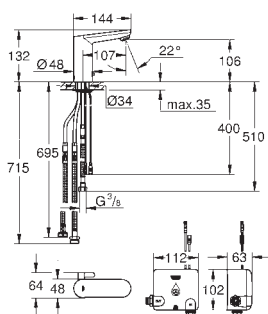

Eurosmart Cosmopolitan E

Powerbox strømforsyning

Infrarød elektronisk håndvaskearmatur 1/2" med blandeenhed og justerbar temperaturbegrænsning

med infrarød sensor til overvågning, konfiguration samt serviceformål inkl. Powerbox strømforsyning

GROHE EcoJoy 6,0 l/min perlator

incl. alle fleksible tilslutningsslange

indbygget kontraventil

snavssamler

system til hurtig montage

Powerbox

generator med vandturbine

intern energibesparende enhed

med brug af 60 s / 24 t standby, 260 s / 100 h standby

med yderligere reservestrømforsyning

7 forudindstillede programmer:

automatisk skyl

termisk desinfektion

rengøringsfunktion

ekstrafunktioner og specifikke indstillinger kan justeres præcist med fjernbetjening (36 407)

min. tryk 1,0 bar