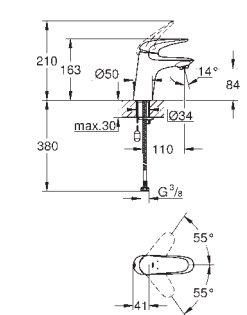

23 714 003 Krom 1.366,00

Eurostyle
Etgrebsbatteri til håndvask
Ethulsmontage
lukket metalhåndtag
GROHE SilkMove 35mm keramisk patron
justerbar volumenbegrænser
med temperaturbegrænser
GROHE StarLight-krombelægning
GROHE EcoJoy mousseur 5,7 l/min
GROHE Zero isolerede indre vandveje - bly- og nikkefri
GROHE QuickFix rapid installationssystem
kæde medfølger, kan afmonteres
Fleksible tilslutningsslanger 3/8"