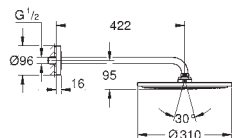

GROHE HOVEDBRUSER

GROHE nr.	VVS nr.	Farve	Pris DKK ekskl. moms
26 257 000		Krom	5.518,00

Rainshower 310
Hovedbruser sæt 422 mm, 1 spray
bestående af:
Rainshower Cosmopolitan 310 hovedbruser (27 477 000)
1 stråletype:
Rain
brusearm Rainshower 422 mm (26 146 000)
GROHE DreamSpray perfekt spraymønster
GROHE StarLight-krombelægning
SpeedClean antikalksystem
DropStop drypper ikke vand fra det vandrette
brusehoved efter lukning af ventilen
velegnet til gennemstrømsvarmer
min. tryk 1,0 bar

26 066 000	736156904	Krom	5.710,00
26 066 DC0	736156916	Supersteel	8.586,00
26 066 BE0	736156910	Poleret Nikkel	9.813,00
26 066 EN0	736156911	Børstet Nikkel	10.424,00
26 066 GL0	736156915	Poleret Cool Sunrise	9.813,00
26 066 GN0	736156918	Børstet Cool Sunrise	10.424,00
26 066 DA0	736156912	Poleret Warm Sunset	9.813,00
26 066 DL0	736156913	Børstet Warm Sunset	10.424,00
26 066 A00	736156908	Poleret Hard Graphite	9.813,00
26 066 AL0	736156909	Børstet Hard Graphite	10.424,00