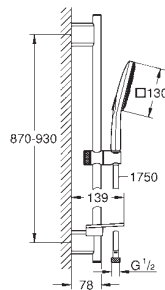

Rainshower SmartActive 130 Cube Brusestangsæt 3 sprays

bestående af:

håndbruser Rainshower SmartActive 130 Cube (26 550)

brusestang 900 mm

med vægholdere

Silverflex bruseslange 1.750 mm
(28 388 000)

GROHE EasyReach bakke

GROHE DreamSpray perfekt spraymønster

GROHE StarLight-belægning

GROHE QuickFix Plus

justerbar afstand mellem skruer

kan bruges ved eksisterende skruehuller

GROHE TileFix justerbar dybde på top og bund montering

SpeedClean antikalksystem

Indvendig vandføring for længere levetid

Twistfree for at undgå snoede bruseslanger

velegnet til gennemstrømsvarmer

min. tryk 1,0 bar

Lanceres 3. kvartal 2020

26 587 LS0

Moon white

2.039,00