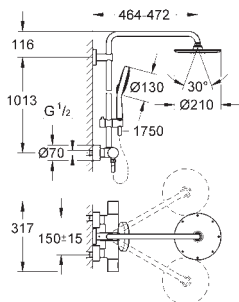

Rainshower System 210
Brusesystem med termostat til vægmontering
bestående af:
vandret svingbar **450 mm brusearm**
termostat med Aquadimmer-funktion
muliggør skift mellem:
Rainshower Cosmopolitan 210 hovedbruser (28 368 000)
materiale: metal
med kugleled
vridningsvinkel $\pm 15^\circ$
håndbruser Power&Soul Cosmopolitan 130 (27 664 000)
glideelementets højde er justerbart
(12 140 000)
Silverflex bruseslange 1.750 mm
(28 388 000)
GROHE TurboStat kompakt termostatelement
med **GROHE SafeStop** ved 38°C
GROHE SafeStop Plus valgfri temperaturbegrænser på 43°C inkluderet
GROHE CoolTouch
GROHE DreamSpray perfekt spraymønster
GROHE One-Click Showering sprayvalg ved et tryk
with one click
GROHE StarLight-krombelægning
SpeedClean antikalksystem
Indvendig vandføring for længere levetid
kan anvendes til gennemstrømsvarmer
fra 18 kW/h
min. gennembløb 7 l/min.
min. tryk 1,0 bar