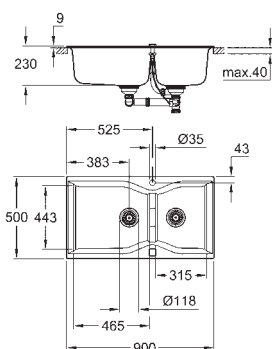

GROHE KOMPOSITVASKE

GROHE nr.	VVS nr.	Farve	Pris DKK ekskl. moms
31 658 ATO	682721202	grå granit	2.097,00
31 658 AP0	682721201	sort granit	2.097,00

K700

Kompositvask

model: K700 100-C 90/50 2.0 rev

montering: standard indbygning

materiale: kvartskomposit

GROHE Whisper

min. skabsstørrelse: 1000 mm

mål: 900 x 500 mm

1 kumme: 465 x 443 x 230 mm

1 kumme: 315 x 443 x 230 mm

GROHE QuickFix system til hurtig montering

cut-out: 880 x 480 mm

afløb: bundventil

tilbehør inkluderet: komplet bundventil med strainer, monteringsæt