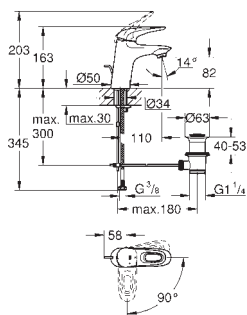

GROHE EUROSTYLE

GROHE nr. VVS nr. Farve Pris DKK
ekskl. moms

23 374 003 701962304 Krom 1.329,00
23 374 LS3 701962320 Moon White/krom 1.728,00

Eurostyle
Etgrebsbatteri til håndvask
Ethulsmontage
loop metalhåndtag
GROHE SilkMove ES - Koldstart
35 mm keramisk patron med energisparefunktion ved koldstart
justerbar volumenbegrænser
med temperaturbegrænser
GROHE StarLight-krombelægning
GROHE EcoJoy mousseur 5,7 l/min
GROHE QuickFix rapid installationssystem
løftestang med bundventil 1 1/4"
Fleksible tilslutningsslanger 3/8"