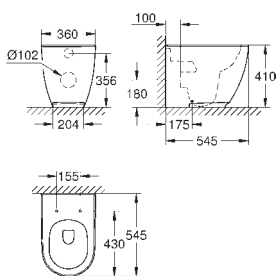

39 573 00H 611253060 Alpinhvid 3.032,00

Essence
Gulvstående toilet mod væggen
Universel vandlås med horisontalt og vertikalt udløb
mod væggen
til indbyggede cisterner
kantløs
skyllevolumen 3/4,5 l
inkl. fikseringssæt
sanitetsporcelæn
komplet dækket med usynlig montering
PureGuard-antiklæbebelægning og antibakteriel glasering
Passer til følgende sæder: 39 576 000 (standard) eller 39 577 000 (soft close)
8 stk. per palle