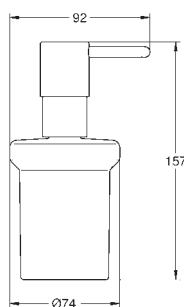

Essentials

Sæbedispenser

materiale: glas / metal
opfyldningskapacitet 160 ml
passer i følgende holdere:
Essentials (40 369 xx1)
Essentials Cube (40 508)
Bau Cosmopolitan (40 585)
Essentials Authentic (40 652)
GROHE StarLight-krombelægning

40 368 001	774373950	Klar glas	44,00

Essentials

Sæbeskål

materiale: glas
passer i følgende holdere:
Essentials (40 369 xx1)
Essentials Cube (40 508)
Bau Cosmopolitan (40 585)
Essentials Authentic (40 652)