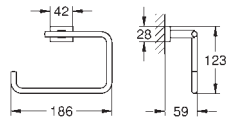

40 510 001	775659754	Krom	293,00
40 510 AL1		Børstet Hard Graphite	1.041,00

Essentials Cube
Håndklædering
materiale: metal
skjulte fastgøringskrue
GROHE StarLight-krombelægning