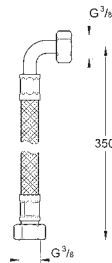

45 704 000	704142903	Krom	375,00
------------	-----------	------	--------

Fleksible tilslutningsslanger
 300 mm
 3/8" x 3/8"

42 177 00M			48,00
------------	--	--	-------

Klistermærke
 selvklæbende
 til ethuls håndvaskarmatur
 udvendigt håndvaskarmatur
 pakkeenhed: 5 stk.