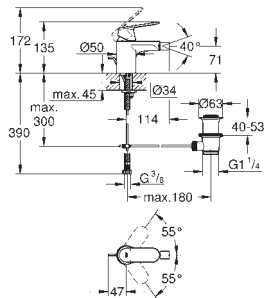

GROHE EUROSMART COSMOPOLITAN

GROHE nr.	VVS nr.	Farve	Pris DKK ekskl. moms
32 839 000	705253504	Krom	1.075,00

Eurosmart Cosmopolitan
Etgrebsbatteri til bidet, DN 15
S-Size
Ethulsmontage
metalgreb
GROHE SilkMove 35mm keramisk patron
justerbar volumenbegrænser
GROHE StarLight-krombelægning
GROHE QuickFix system til hurtig
montering med centeringsupport
kugleledsmousseur
løftestang med bundventil 1 1/4"
Fleksible tilslutningsslanger 3/8"
temperaturbegrænser kan tilvælges
(46 375)
Lydklasse I efter DIN 4109

34 765 000		Krom	2.350,00