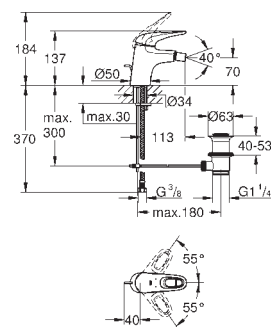

33 565 003 Krom 1.331,00
33 565 LS3 Moon White/krom 1.778,00

Eurostyle
Etgrebsbatteri til bidet, DN 15
S-Size
Ethulsmontage
loop metalhåndtag
GROHE SilkMove 35mm keramisk patron
justerbar volumenbegrænser
med temperaturbegrænser
GROHE StarLight-krombelægning
GROHE EcoJoy mousseur 5,7 l/min
GROHE QuickFix rapid installationssystem
med kugleled
løftestang med bundventil 1 1/4"
Fleksible tilslutningsslanger 3/8"