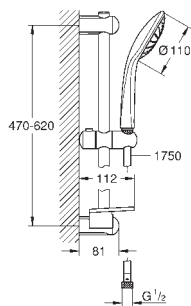

Euphoria 110 Mono
Brusestangsæt 1 spray
bestående af:
håndbruser Euphoria Mono (27 265 000)
brusestang 600 mm (27 499)
Silverflex bruseslange 1.750 mm
(28 388 000)
GROHE EasyReach bakke
GROHE EcoJoy 5,7 l/min. gennemstrømningsbegrænsner
GROHE DreamSpray perfekt spraymønster
GROHE StarLight-krombelægning
GROHE QuickFix
(øvre beslag kan justeres for tilpasning til eksisterende borehuller)
SpeedClean antikalksystem
Indvendig vandføring for længere levetid
Twistfree for at undgå snoede bruseslanger
velegnet til gennemstrømsvarmer
min. tryk 1,0 bar
max. vandgennemstrømning 5,7 l/min

27 266 001 737868104 Krom 736,00
ditto, med ikke-begrænset volumen

27 227 001 Krom 1.267,00