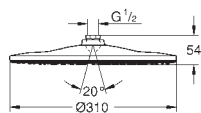

Rainshower Mono 310
Hovedbruser 1 spray
GROHE PureRain
sprayplade krom
kugleled med vridningsvinkel ± 10°
tilslutningsgevind 1/2"
GROHE EcoJoy 9,5 l/min gennemstrømningsbegrænser
GROHE DreamSpray perfekt spraymønster
GROHE StarLight-krombelægning
SpeedClean antikalksystem
Indvendig vandføring for længere levetid
velegnet til gennemstrømsvarmer
min. tryk 1,0 bar

26 561 000	736147104	Krom	3.453,00
26 561 LS0	736147120	Moon white	4.488,00
ditto, uden vandbegrænsning			

26 568 000	736147434	Krom	3.754,00
26 568 LS0	736147450	Moon white	4.881,00