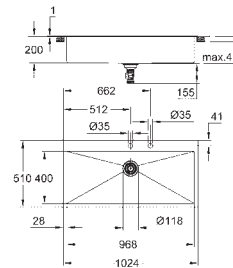

31 586 SD1

Rustfrit stål

10.415,00

K800

Rustfri stålvaske

model: K800 120-S 102.4/51 1.0
monteringstype: nedfældet eller planlimet
materiale: rustfrit stål AISI 304 (V2A)
materialetykkelse: 1 mm

GROHE StarLight-belægning
overfladebelægning: satin

GROHE Whisper

min. størrelse på underskab: 1200 mm
dimensioner: 1024 x 510 mm
1 kumme: 968 x 400 x 200 mm

GROHE QuickFix system til hurtig montering

udskæring (nedfældet): 1009 x 495 mm

afløb: Ø 3.5"/90 mm kurveventil til strainer

tilbehør inkluderet: komplet bundventil med strainer, monteringsæt