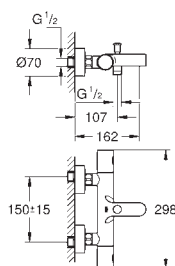

Grohtherm 800 Cosmopolitan
Termostatbatteri til brus
vægmonteret
GROHE StarLight-krombelægning
GROHE MetalGrip ergonomisk formet metal håndtag
med **GROHE SafeStop** ved 38° C
GROHE SafeStop Plus valgfri temperaturbegrænser på 43°C inkluderet
GROHE TurboStat kompakt termostatelement
integreret blandingsspærre
automatisk omstilling: kar/brus
reguleringsgreb med **GROHE EcoButton**
(ecoknap med et økonomisk, vandbesparende stop)
keramisk overdel 1/2", 180°
bruserafgang ned 1/2"
mousseur
indbyggede kontraventiler
snavssamler
Med kontraventil
S-forskrninger
rosette i metal
GROHE EcoJoy-teknologi reducerer vandforbruget
og giver en perfekt gennemstrømning
Lanceres 2. kvartal 2020

24 053 001 727750304 Krom 1.794,00