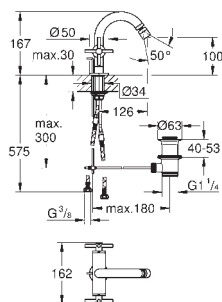

GROHE EcoJoy 5,7 l/min laminar mousseur

stikmål 200 mm

fremspring 180 mm

med krydsgreb

To forskellige sæt dæksler er inkluderet. Et sæt med „H” og „C” markering, et sæt uden markering.

GROHE ATRIO

GROHE nr. VVS nr. Farve Pris DKK
ekskl. moms