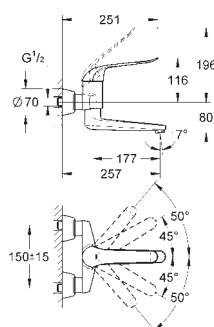

32 773 000 727107404 Krom 3.122,00

Euroeco Special
Etgrebsbatteri til håndvask
vægmonteret
GROHE StarLight-krombelægning
GROHE SilkMove 46mm keramisk patron
GROHE EcoJoy-teknologi reducerer vandforbruget og giver en perfekt gennemstrømning
justerbar volumenbegrænser
justerbar temperaturbegrænser
indstillelig minimumsmængde 2,5 l/min
svingbar og fast indstillelig tud
laminarperlator 9 l/min
fremspring 257 mm
metalgreb
greblængde 170 mm
S-forskrninger

32 775 000 727107804 Krom 3.623,00
med låsbare S-tilslutninger, forskydning 342 mm

SPECIAL-
ARMATURER