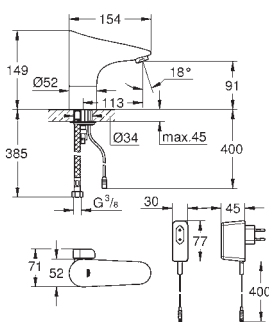

Europlus E
Blandingsbatteri til håndvask 1/2" med infrarød elektronik og justerbar temperaturbegrænser
med infrarød sensor til overvågning, konfiguration samt serviceformål
med transformatorstik 100-230 V AC, 50-60 Hz, 6 V DC
GROHE EcoJoy mousseur 5,7 l/min
Fleksible tilslutningsslanger 3/8"
indbygget kontraventil
snavssamler
magnetventil
system til hurtig montage
7 forudindstillede programmer:
automatisk skyl
termisk desinfektion
rengøringsfunktion
ekstrafunktioner og specifikke indstillinger kan justeres præcist med fjernbetjening (36 407)
CE-godkendt
Lydklasse I efter DIN 4109
IP 59K klassificering

36 016 001	704151404	Krom	6.064,00

uden blandeenhed

36 407 001	704169951		3.382,00