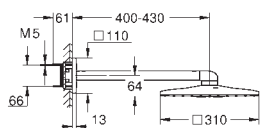

GROHE HOVEDBRUSER

GROHE nr.	VVS nr.	Farve	Pris DKK ekskl. moms
26 479 LS0	736145420	Moon white	7.428,00

Rainshower SmartActive 310 Cube
Hovedbruser sæt 430 mm, 2 sprays
bestående af:
hovedbruser Rainshower SmartActive 310 Cube, forplade i farven moon white
2 stråletyper:
GROHE PureRain, ActiveRain
horisontal 430 mm brusearm
GROHE DreamSpray perfekt spraymønster
GROHE StarLight-belægning
SpeedClean antikalksystem
Indvendig vandføring for længere levetid
kræver indbygningssæt 26 483 000 eller 26 484 000 - skal bestilles separat

26 481 000	736145504	Krom	5.721,00