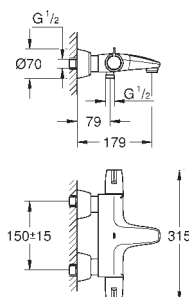

Grotherm Special Termostatbatteri til brus

vægmonteret
ergonomisk håndtag
Aquadimmer med flere funktioner
volume regulator
integreret blandingsspærre
omstilling kar/brus
GROHE TurboStat kompakt termostatelement
Temperaturreguleringshåndtag med
sikkerhedsstop mellem
35°C og 43°C der kan forudinstalleres
nem termisk desinficering ved tryk på knap (47 994 000)
bruserafgang ned 1/2" med integreret
kontraventil
Safety Stop for at undgå forbrænding
laminar mousseur
snavssamler
inklusive S-forskrninger og rosetter
GROHE Quickfix for hurtig udskiftning af kontraventiler i sammenslutninger
100% GROHE CoolTouch som forhindrer at termostaten og s-forskrningerne
bliver for varme at røre ved
GROHE StarLight-krombelægning
GROHE SafetyPlus

34 681 000	722322104	Krom	4.128,00