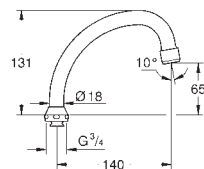

13 071 000 Krom 398,00

Rørdløb
svingbar, uden stop
mousseur
forskruining 3/4"
fremspring 140 mm
messing
GROHE StarLight-krombelægning