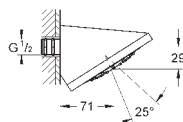

27 253 000	736155104	Krom	1.858,00

Rainshower F-Series 5"
Hovedbruser 1 spray
normal spray
vægmonteret
127 x 127 mm
brusehoved med kugleled (+/- 12,5° rotation)
tilslutningsgevind med formonteret
tætning
GROHE DreamSpray perfekt spraymønster
GROHE StarLight-krombelægning
GROHE FlowBalance sidebruser
SpeedClean antikalksystem