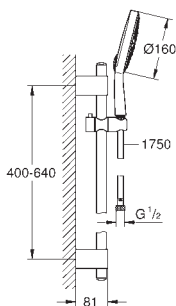

GROHE POWER&SOUL

GROHE nr.	VVS nr.	Farve	Pris DKK ekskl. moms
27 744 000	737851164	Krom	2.416,00

**Power&Soul Cosmopolitan 160
Brusestangsæt 4+ sprays**
bestående af:
håndbruser Power&Soul Cosmopolitan 160 (27 668 000)
brusestang, 600 mm (27 784 000)
med vægholdere
Silverflex bruseslange 1.750 mm
(28 388 000)
GROHE EcoJoy 9,5 l/min gennemstrømningsbegrænser
GROHE DreamSpray perfekt spraymønster
GROHE StarLight-krombelægning
GROHE QuickFix Plus
justerbar afstand mellem skruer
kan bruges ved eksisterende skruenhuller
SpeedClean antikalksystem
Indvendig vandføring for længere levetid
Twistfree for at undgå snoede bruseslanger
velegnet til gennemstrømsvarmer
min. tryk 1,0 bar

27 746 000	737851264	Krom	2.473,00

27 732 000	737851144	Krom	2.244,00