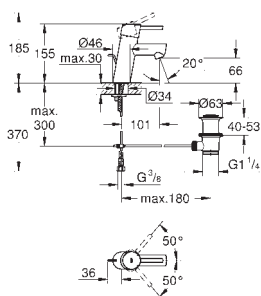

32 204 10E **702220504** **Krom** **1.395,00**

Concetto
Etgrebsbatteri til håndvask
Ethulsmontage
metalgreb
GROHE SilkMove 28mm keramisk patron
temperaturbegrænser
GROHE StarLight-krombelægning
GROHE EcoJoy SpeedClean mousseur 5,7 l/min
GROHE QuickFix system til hurtig
montering med centreringssupport
løftestang med bundventil 1 1/4"
Fleksible tilslutningsslanger 3/8"
Lydklasse I efter DIN 4109

32 204 001 **702220604** **Krom** **1.470,00**
ditto, med ikke-begrænset volumen