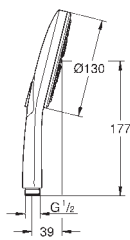

Rainshower SmartActive 130
Håndbruser 3 sprays
sprayplade moon white
GROHE Rain med DripStop, Jet med DripStop, ActiveMassage
GROHE EcoJoy 9,5 l/min gennemstrømningsbegrænser
GROHE DreamSpray perfekt spraymønster
GROHE SmartTip vælg stråletype ved trykke på ringen bag på.
GROHE RainStart - Starter altid på stråletypen Rain.
GROHE StarLight-belægning
SpeedClean antikalksystem
Indvendig vandføring for længere levetid
universelt monteringsystem, passer
alle standard bruseslanger
velegnet til gennemstrømsvarmer
min. tryk 1,0 bar
Lanceres 3. kvartal 2020