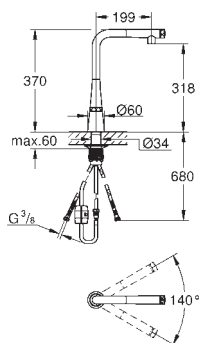

**Minta
Greb**
til Minta etgrebsarmatur

GROHE ZEDRA / ZEDRA SMARTCONTROL / ZEDRA TOUCH

GROHE nr. VVS nr. Farve Pris DKK
ekskl. moms

31 593 002 709523134 Krom *
31 593 DC2 709523.136 Supersteel *

Zedra SmartControl Køkkenarmatur med SmartControl