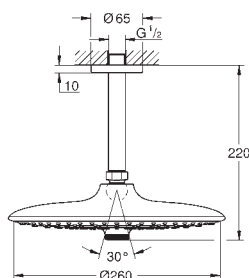

GROHE HOVEDBRUSER

GROHE nr. VVS nr. Farve Pris DKK
ekskl. moms

26 461 000 736167634 Krom 1.834,00

Euphoria 260
Hovedbruser sæt til lofttilslutning 142 mm, 3 sprays
bestående af:
hovedbruser Euphoria 260 (26 457)
3 stråletyper:
Rain, SmartRain, Jet
Rainshower brusearm til lofttilslutning 142 mm (28 724 000)
GROHE EcoJoy 9,5 l/min gennemstrømningsbegrænser
GROHE DreamSpray perfekt spraymønster
GROHE StarLight-krombelægning
SpeedClean antikalksystem
Indvendig vandføring for længere levetid
velegnet til gennemstrømsvarmer
min. tryk 1,0 bar

26 460 000 736167604 Krom 1.834,00
ditto, med ikke-begrænset gennemstrømning

26 073 000 Krom 2.517,00