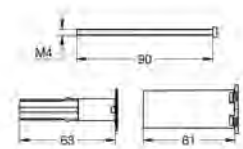

14 058 000 320,00

Universalt forlængersæt til 2-grebstermostater, 25 mm
Passer til indbyggede 2-grebstermostater i kombination
med GROHE Rapido SmartBox