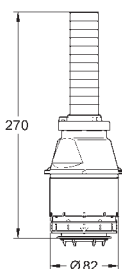

Servo-afløbsventil
ikke-afbrydelig skyllecyklus
til cisterne (badeværelsesmøbel)
uden betjening

43 486 000 443,00