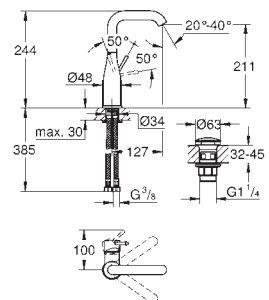

23 799 001 **Krom** **2.191,00**

Essence
Etgrebs håndvaskbatteri 1/2"
L-size
Ethulsmontage
metalgreb
GROHE SilkMove 28mm keramisk patron med temperaturbegrænser
GROHE StarLight-krombelægning
GROHE EcoJoy mousseur 5,7 l/min
GROHE Aquaguide justerbar mousseur
GROHE QuickFix Plus installationssystem svingbart udløb med mousseur og udsvingsbegrænser
glat krop
push-up bundventil
Fleksible tilslutningsslanger 3/8"
min. tryk 1,0 bar