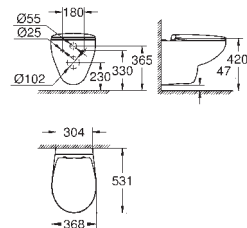

**Bau Ceramic
Væghængt WC-sæt**
WC sæde og låg med soft close
til indbyggede cisterner
spule
kantløs
horizontalt afløb
Skyllevolumen 6/3 l
sanitetsporcelæn
12 stk. per palle

39 648 SH0		Alpinhvid	2.096,00