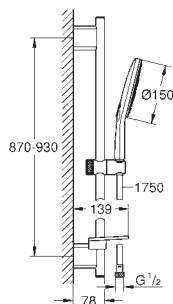

GROHE RAINSHOWER SMARTACTIVE

GROHE nr.

VVS nr.

Farve

Pris DKK
ekskl. moms

26 594 LS0

Moon white

2.419,00

Rainshower SmartActive 150 Brusestangsæt 3 sprays

bestående af:

håndbruser Rainshower SmartActive 150 (26 590)

brusestang 900 mm

med vægholdere

Silverflex bruseslange 1.750 mm

(28 388 000)

GROHE EasyReach bakke

GROHE EcoJoy 9,5 l/min gennemstrømningsbegrænsner

GROHE DreamSpray perfekt spraymønster

GROHE StarLight-belægning

GROHE QuickFix Plus

justerbar afstand mellem skruer

kan bruges ved eksisterende skruehuller

GROHE TileFix justerbar dybde på top og bund montering

SpeedClean antikalksystem

Indvendig vandføring for længere levetid

Twistfree for at undgå snoede bruseslanger

velegnet til gennemstrømsvarmer

min. tryk 1,0 bar

Lanceres 3. kvartal 2020

26 594 000

73772434

Krom

2.419,00