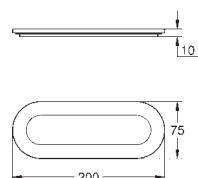

**Selection
Håndklædering**
materiale: metal
holder til sæbeskål (41 036) og glas bakke (41 037)
200 mm lang
skjulte fastgøringsskruer
GROHE StarLight-krombelægning

41 036 000		Klar glas	215,00
------------	--	-----------	--------