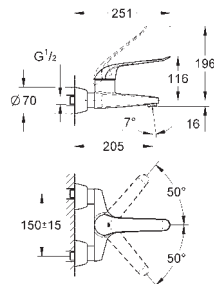

GROHE EUROECO SPECIAL

GROHE nr. VVS nr. Farve Pris DKK
ekskl. moms

32 778 000 727106404 Krom 2.762,00

Euroeco Special
Etgrebsbatteri til håndvask
vægmonteret
GROHE StarLight-krombelægning
GROHE SilkMove 46mm keramisk patron
GROHE EcoJoy-teknologi reducerer vandforbruget og giver en perfekt gennemstrømning
justerbar volumenbegrænser
justerbar temperaturbegrænser
indstillelig minimumsmængde 2,5 l/min
laminarperlator 9 l/min
støbt udløb
fremspring 205 mm
metalgreb
greblængde 170 mm
S-forskrninger

32 779 000 727106504 Krom 3.122,00
med låsbare S-tilslutninger, forskydning 221 mm