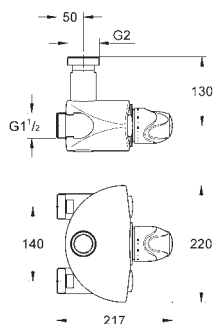

35 087 000	727930111	Krom	21.491,00
Grotherm XL Termostatbatteri, DN 32 vægmonteret indsatsområde 9 l/min til 140 l/min termoelement temperaturgreb med forindstillet temperatur mellem 33°C og 43°C udførelse for lettere termisk desinficering indbygget kontraventil og snavssamlere kompakte serviceenheder tilslutningsgevind 1 1/2" afgangsgvind 2", afgang op/ned omskiftelig uden tilslutninger GROHE StarLight-krombelægning min. tryk 1,0 bar