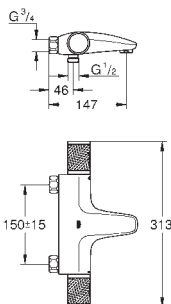

GROHE GROHTHERM 1000 PERFORMANCE

GROHE nr.

VVS nr.

Farve

Pris DKK
ekskl. moms

TERMOSTATER

34 780 000

Krom

3.172,00

Grohtherm 1000 Performance Termostatbatteri til brus

vægmonteret

GROHE CoolTouch sikkerhedskabinet på termostaten så den ikke bliver for varm at røre ved

GROHE StarLight-krombelægning

med **GROHE SafeStop** ved 38° C

GROHE SafeStop Plus valgfri temperaturbegrænser på 43°C inkluderet

GROHE TurboStat kompakt termostatelement

GROHE ProGrip med riflet overflade

integreret blandingsspærre

GROHE AquaDimmer Eco med multipel funktion:

- integreret GROHE EcoButton

(vandspareknop med vandsparestop for bruser)

- mængderegulering

- omstilling: kar/brus

bruserafgang ned 1/2"

indbyggede kontraventiler

mousseur

snavssamler

Med kontraventil

uden tilslutninger

GROHE EcoJoy-teknologi reducerer vandforbruget

og giver en perfekt gennemstrømning

Lanceres 2. kvartal 2020

34 783 000

Krom

2.864,00