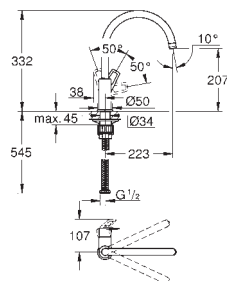

31 232 001 **Krom** **1.134,00**
BauLoop
Etgrebskøkkenbatteri
højt udløb
Ethulsmontage
GROHE StarLight-krombelægning
GROHE Longlife 28mm keramisk patron
GROHE Zero isolerede indre vandveje - bly- og nikkelfri
udløb med mousseur
med svingtud
svingradius 360°
Fleksible tilslutningsslanger 3/8"
system til hurtig montage
min. tryk 1,0 bar