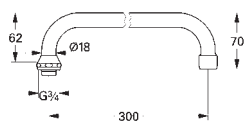

GROHE KØKKENTILBEHØR

GROHE nr.	VVS nr.	Farve	Pris DKK ekskl. moms
13 034 000	728021030	Krom	609,00

U-udløb
til køkkenvæggbatteri, 1/2"
rørdløb
mousseur
fremspring 300 mm
forskruing 3/4"
messing
GROHE StarLight-belægning