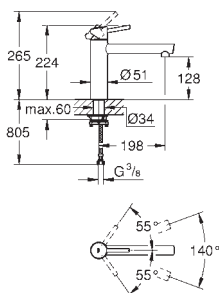

31 210 001 **706155104** **Krom** **3.553,00**

Concetto
Etgrebskøkkenbatteri
til montering foran vindue
mellemhøj tud
Ethulsmontage
GROHE StarLight-belægning
GROHE SilkMove 35mm keramisk patron
mousseur
justerbar volumenbegrænser
svingbar tud
Svingfelt 140°
fast sokkelhøjde: 30mm
Fleksible tilslutningsslanger 3/8"

KØKKEN-
ARMATURER