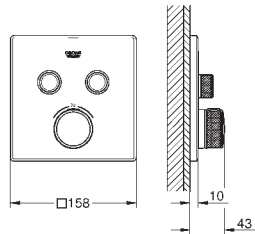

Grotherm SmartControl Termostat til indbygning med to ventiler

Forplade, skal installeres med:
GROHE Rapido SmartBox 35 600 000
metal vægplade med **GROHE QuickFix** (al installation skjules), 6° justerbar
GROHE StarLight-krombelægning
SmartControl - tryk for ON-OFF trykbetjening for aktivering/deaktivering, drej for at justere volumen fra EcoJoy til fuld gennemstrømning
udskiftelige symboler
GROHE TurboStat kompakt termostatelement
GROHE ProGrip med riflet overflade
med **GROHE SafeStop** ved 38° C
GROHE SafeStop Plus valgfri temperaturbegrænser på 43°C / 46°C inkluderet
indbygget kontraventil og snavssamler
flere vandudløb kan løbe simultant
indbygningsdele købes separat
vandflow:
udgang B = 24 l/min
udgang C = 26 l/min
udgang B+C = 29 l/min

35 600 000	722329.004		769,00

GROHE Rapido SmartBox universal indbygningsboks

29 125 000	722687254	Krom	6.798,00

Grotherm SmartControl Termostat med indbygget installation med 2 ventiler og integreret bruseholder

Forplade, skal installeres med:
GROHE Rapido SmartBox 35 600 000
metal vægplade med **GROHE QuickFix** (al installation skjules), 6° justerbar
GROHE StarLight-krombelægning
SmartControl - tryk for ON-OFF trykbetjening for aktivering/deaktivering, drej for at justere volumen fra EcoJoy til fuld gennemstrømning
udskiftelige symboler
GROHE TurboStat kompakt termostatelement
GROHE ProGrip med riflet overflade
med **GROHE SafeStop** ved 38° C
GROHE SafeStop Plus valgfri temperaturbegrænser på 43°C / 46°C inkluderet
indbygget kontraventil og snavssamler
flere vandudløb kan løbe simultant
Indbygningsboks med bruseudløb 1/2"
indbygningsdele købes separat
vandflow på udløb:
udløb B = 24 l/min
håndbruser = 12 l/min
udløb B + håndbruser = 27 l/min