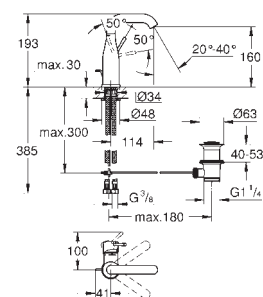

23 462 001	702211204	Krom	1.879,00
23 462 DC1	702211216	Supersteel	3.003,00
23 462 BE1	702211210	Poleret Nikkel	3.218,00
23 462 EN1	702211211	Børstet Nikkel	3.431,00
23 462 GL1	702211215	Poleret Cool Sunrise	3.218,00
23 462 GN1	702211218	Børstet Cool Sunrise	3.431,00
23 462 DA1	702211212	Poleret Warm Sunset	3.218,00
23 462 DL1	702211213	Børstet Warm Sunset	3.431,00
23 462 A01	702211208	Poleret Hard Graphite	3.218,00
23 462 AL1	702211209	Børstet Hard Graphite	3.431,00

Essence
Etgrebsarmatur til håndvask, M-size
Ethulsmontage
metalgreb
GROHE SilkMove 28mm keramisk patron
med temperaturbegrænser
GROHE StarLight-krombelægning
GROHE EcoJoy mousseur 5,7 l/min
GROHE Aquaguide justerbar mousseur
GROHE QuickFix Plus installationssystem
svingbart udløb med mousseur og
udsvingsbegrænser
løftestang med bundventil 1 1/4"
Fleksible tilslutningsslanger 3/8"
min. tryk 1,0 bar