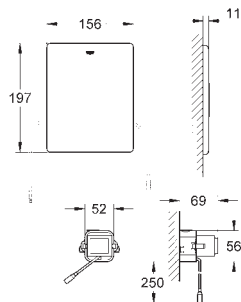

GROHE RAPID SL TIL HANDICAPPEDE

GROHE nr. VVS nr. Farve Pris DKK
ekskl. moms

38 759 SD0 616990700 Rustfrit stål 9.568,00

Radio-elektronik

til WC
modtagermodul 868,4 MHz
til støtteskinner for handicappede med radiosender af Hewi, Keuco, Lehnen, Normbau, Pressalit, AMS, Deubad, Erlau, FRELU, FSB
til systerne GD 2
til 6 L cisterner
til indbyg i væg
frontplade 156 x 197 mm
servomotor
med transformer 100-230 V AC, 50-60 Hz, 6 V DC
indstillelig skyllemægde
indstillelig skylletid
72 t skyl kan aktiveres
med 3 m forlængerledning for tilslutning af transformator og elektronik
CE-godkendt

38 934 SD0 Rustfrit stål 5.822,00