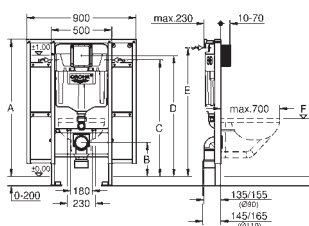

A	B	C	D	E	F
	1130	280	360	1000	1080	460
		290	310	950	1010	410

Rapid SL Element til WC, 1,13 m installationshøjde med beslag til ryg- og armstøtte med cisterne GD 2

handikapvenlig udførelse
til WC-kumme 70 cm fremspring
til montage på massiv væg eller
elementmontage
stålramme, pulverlakeret, selvbærende
til tørbeklædning, komplet formonteret
fastmonterede tilslutninger
med hurtig indstilling og sikring
med befæstigelsesmateriale
TUV-testet
2 WC-bolte
4 vægbeslag
fikseringssæt til toiletskål
bolt afstand 180/230mm
PP udløbsbøjning Ø 90 mm
justérbar
PP overgang Ø 90/110 mm
til- og afløbsgarniture
skyllecisterne GD 2, 6-9 l, består af følgende:
Fabriksindstillet til 3-6 liter, men kan nemt indstilles til
anden skyllemængde. Med adaptor 42 333 000 kan
man reducere skyllemængden yderligere til 2-4 liter
pneumatisk afløbsventil med 3 funktioner:
2-skyls, start & stop eller 1-skyl
vandtilslutning fra venstre, højre eller bagfra
armaturgruppe I, under 20dB
kondensvandsisoleret
vandtilslutning 1/2" med integreret hjørneventil
og slangeforskrining
brug af værktøj er ikke nødvendig ved montering af inspektionsskatten
til lodret eller vandret brug

vægbeslag (38 558 00M) til vægmontering medfølger
til montering af små trykplader bestilles revision
skakt 40 911 000 (sælges separat)