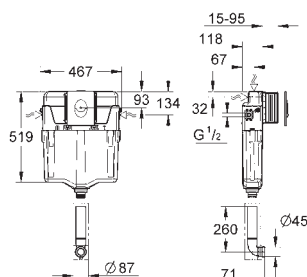

GROHE WC-CISTERNER

GROHE nr. VVS nr. Farve Pris DKK
ekskl. moms

38 895 000 Krom 2.553,00

GD2 sæt
6-9 l justérbar
Fabriksindstillet til 3-6 liter, men kan nemt indstilles til anden skyllemængde. Med adaptor 42 333 000 kan man reducere skyllemængden yderligere til 2-4 liter
pneumatisk afløbsventil med 3 funktioner:
2-skyls, start & stop eller 1-skyl
vandtilslutning fra venstre, højre eller oppe
armaturgruppe I, under 20dB
kondensvandsisoleret
vandtilslutning 1/2" med integreret hjørneventil og slangeforskruing
brug af værktøj er ikke nødvendig ved montering af inspektionsskatten til lodret eller vandret brug
skyllerør kondensvandsisoleret
fastgørelsesbeslag
til- og afløbsgarniture
fikseringssæt til toiletskål
Skate Air forplade
til lodret montage
156 x 197mm
krom
af ABS plast
GROHE StarLight-krombelægning
GROHE EcoJoy-teknologi reducerer vandforbruget og giver en perfekt gennemstrømning

38 661 000 617143200 1.472,00