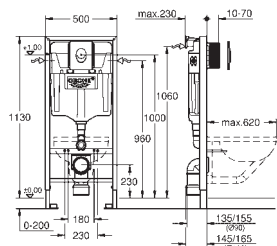

GROHE RAPID SL WC

GROHE nr.	VVS nr.	Farve	Pris DKK ekskl. moms
38 750 001	616977500	Krom	2.671,00

Rapid SL
4-i-1 sæt til WC, 1,13 m installationshøjde
med cisterne GD 2
bestående af:
Rapid SL til væghængt WC (38 528 001)
Skate Air-trykplade, krom, lodret installation (38 505 000)
Rapid SL vægvinkel (38 558 00M)
med lydisolierende sæt til WC (37 131 000)

39 501 000		Krom	3.158,00