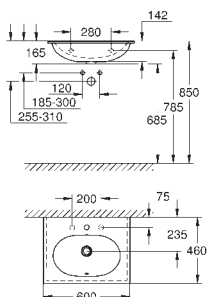

39 568 00H 623214060 Alpinhvid 2.258,00

**Essence
Møbelvask 60**
væghængt
1 hul, 2 præfabrikerede huller
med overløb på modsat side af armatur
til badeværelsesmøbler
600 x 460 mm
sanitetsporcelæn
PureGuard-antiklæbebelægning og antibakteriel glasering
16 stk. per palle