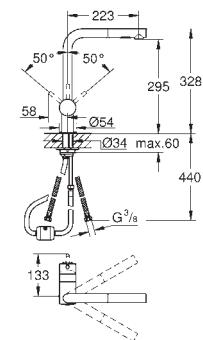

Minta
Etgrebskøkkenbatteri
L-tud
Ethulsmontage
GROHE StarLight-belægning
GROHE SilkMove 46mm keramisk patron
mousseur
dual udtrækspray - skifter frem og tilbage mellem alm. gennemstrømning og spray omskifter: laminarspray/**SpeedClean** bruserstråle
automatisk tilbageskift til laminarspray
justerbar volumenbegrænser med svingtud
svingradius 360°
kortere håndtag (71 mm)
integreret kontraventil
Med kontraventil
Fleksible tilslutningslanger 3/8" system til hurtig montage
min. tryk 1,0 bar

KØKKEN-
ARMATURER