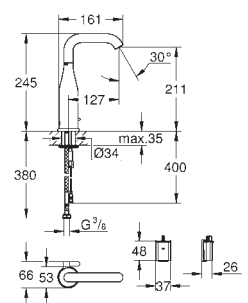

Essence E
Blandingsbatteri til håndvask 1/2" med infrarød elektronik og justerbar temperaturbegrænser
med infrarød sensor til overvågning, konfiguration samt serviceformål 6V lithium-batteri, type CR-P2
batteriets levetid: ca. 7 år (150 aktiveringer om dagen)
GROHE StarLight-krombelægning
svingfelt 0° / 150° / 360°
laminar sprayregulator 5,0 l/min
Fleksible tilslutningsslanger 3/8"
indbygget kontraventil
snavssamler
med integreret magnetventil
eksternt batteri
system til hurtig montage
trindelt visning af status på batteri
7 forudindstillede programmer:
automatisk skyl
termisk desinfektion
rengøringsfunktion
ekstrafunktioner og specifikke indstillinger kan justeres præcist med fjernbetjening (36 407)
CE-godkendt
Lydklasse I efter DIN 4109
IP 59K klassificering
min. tryk 1,0 bar

36 446 000	704182104	Krom	6.069,00