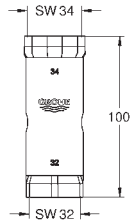

GROHE SPECIALVÆRKTØJ

GROHE nr. VVS nr. Farve Pris DKK
ekskl. moms

19 332 000 745101990 310,00

Topnøgle
34 mm til af/påmontering af central skruekobling og GROHE TurboStat
termostatisk kompakt patron
32 mm til af/påmontering af 35mm patron