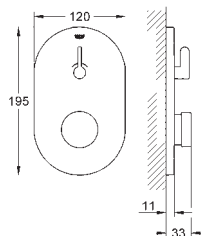

36 321 000

723840104

Krom

3.399,00

Eurosmart Cosmopolitan T
Selvukkende brusearmatur 1/2" med blandedenhed og justerbar
temperaturbegrænsning

GROHE StarLight-krombelægning
rosette, krom
3 justerbare gennemstrømninger: kort - mellem - lang
(fabriksindstilling: mellem) ca. 7, 15, 30 sek (trykafhængig)
trykramde fra 0,5 til 6 bar
snavssamler
montagesæt til indbygningskasse
36 322 001
uden indbygningsdele