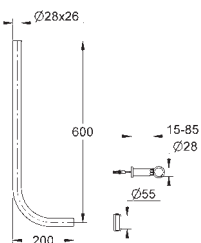

Skyllerør
til WC-trykskylleventil
Ø 28 x 26 mm
600 x 200 mm
materiale i metal
spændebånd til skyllerør
til vægafstand 15 - 85 mm
med forbinder

37 112 000

1.257,00