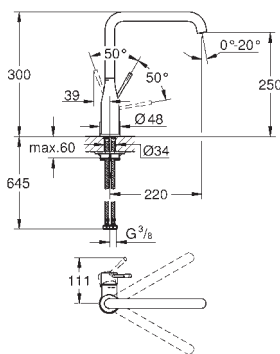

GROHE ESSENCE

GROHE nr.	VVS nr.	Farve	Pris DKK ekskl. moms
30 269 000	705812504	Krom	2.598,00
30 269 DC0	705812516	Supersteel	4.007,00
30 269 GL0	705812515	Poleret Cool Sunrise	4.625,00
30 269 GN0	705812518	Børstet Cool Sunrise	4.625,00
30 269 DA0	705812512	Poleret Warm Sunset	4.625,00
30 269 DL0	705812513	Børstet Warm Sunset	4.625,00
30 269 A00	705812508	Poleret Hard Graphite	4.625,00
30 269 AL0	705812509	Børstet Hard Graphite	4.625,00

Essence
Etagrebsskøkkenbatteri
højt udløb
Ethulsmontage
GROHE StarLight-krombelægning
GROHE SilkMove 28mm keramisk patron
mousseur
med svingtud
svingfelt 0° / 150° / 360°
Fleksible tilslutningsslanger 3/8"
system til hurtig montage
integreret temperaturbegrænsner
min. tryk 1,0 bar