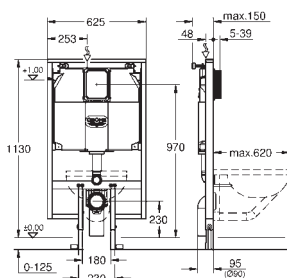

Rapid SL Element til WC med skyllecisterne 80 mm, 1,13 m installationshøjde

elementbredde 0,62 m
til små, smalle badeværelser
til montage på massiv væg eller
elementmontage
stålramme, pulverlakeret, selvbærende
til tørbeklædning, komplet formonteret
fastmonterede tilslutninger
med hurtig indstilling og sikring
med befæstigelsesmateriale
TUV-testet
2 WC-bolte
fikseringssæt til toiletskål
bolt afstand 180/230mm
PP udløbsbøjning Ø 90 mm
justérbar
PP overgang Ø 90/110 mm
til- og afløbsgarniture
cisterne 80 mm, 6-9 L
Fabriksindstillet til 3-6 liter, men kan nemt indstilles til
anden skyllemængde. Med adaptor 42 333 000 kan
man reducere skyllemængden yderligere til 2-4 liter
pneumatisk afløbsventil med 3 funktioner:
2-skyls, start & stop eller 1-skyl
vandtilslutning fra oven eller bagfra
armaturgruppe I, under 20dB
kondensvandsisoleret
1/2" vandtilslutning med slangeforskruing, uden brug af værktøj
brug af værktøj er ikke nødvendig ved montering af inspektionsskatten
vertikal montering

vægbeslag (38 558 00M) til vægmontering medfølger
til montering af små trykplader bestilles revision
skakt 40 949 000 (sælges separat)
husk skandinavisk adapter 38 338 000