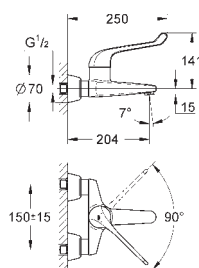

32 788 000	702244504	Krom	2.512,00
------------	-----------	------	----------

ditto, løftestang med bundventil 1 1/4"

32 790 000	701499504	Krom	3.231,00
------------	-----------	------	----------

Euroeco Single Sequential
Etgrebs-sikkerhedsbatteri til håndvask 1/2"
 Ethulsmontage
 glat krop
 høj model
GROHE StarLight-krombelægning
GROHE EcoJoy-teknologi reducerer vandforbruget og giver en perfekt gennemstrømning
 35 mm keramisk patron
 justerbar volumenbegrænser
 justerbar temperaturbegrænser
 justerbar minimumsmængde 6 l/min
 laminarperlator 9 l/min
 metalgreb
 greblængde 120 mm
 system til hurtig montage
 Fleksible tilslutningsslanger 3/8"
 min. tryk 1,0 bar