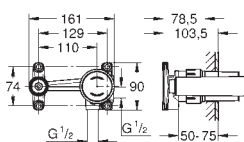

23 429 000	702491004		2.629,00

Joystick mixer 1/2", indvendig del
til 2-huls håndvaskbatteri
uden udvendig montagesæt
GROHE FeatherControl Joystick indsats
indbygning i væg
installationsskabelon
messing
min. tryk 1,0 bar
muligvis vandtætning af vægkonstruktion omkring den skjulte installation
Vægmembran er inkluderet