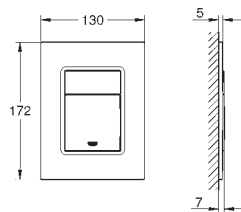

GROHE nr.	VVS nr.	Farve	Pris DKK ekskl. moms

37 535 000	616987004	Krom	811,00
37 535 DC0	616987016	Supersteel	1.899,00
37 535 AL0	616987009	Børstet Hard Graphite	1.899,00

Skate Cosmopolitan S Betjeningsplade

til 2-skyls- og start/stop betjening
til pneumatisk afløbsventil AV1
GD 2 cisterne
til lodret montage
130 x 172 mm
af ABS plast

GROHE StarLight-krombelægning
GROHE EcoJoy-teknologi reducerer vandforbruget
og giver en perfekt gennemstrømning
trykplade med magnetisk holder og opsætningsbeslag er inkluderet.
lille aksel 40 911 000 sælges separat