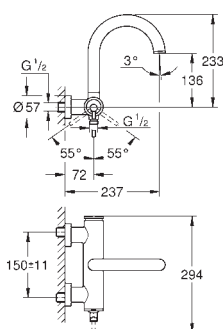

32 652 003	727097.404	Krom	6.608,00
32 652 DC3	727097.416	Supersteel	9.125,00
32 652 GL3		Poleret Cool Sunrise	9.798,00
32 652 DA3		Poleret Warm Sunset	9.798,00
32 652 AL3	727097.409	Børstet Hard Graphite	10.428,00

Atrio
Etgrebsbatteri til kar & brus
vægmonteret
GROHE SilkMove 35mm keramisk patron
GROHE StarLight-krombelægning
justerbar volumenbegrænser
automatisk omstilling: kar/brus
støbt udløb
mousseur
bruserafgang ned 1/2" med integreret
kontraventil
skjulte S-forskrninger
Med kontraventil