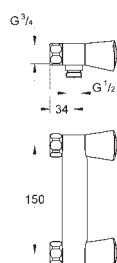

Costa L
Brusebatteri
vægmonteret
metalgreb
varmeisoleret
til skrue
Carbodur overdel
brusertilslutning 1/2"
uden tilslutninger
GROHE StarLight-krombelægning