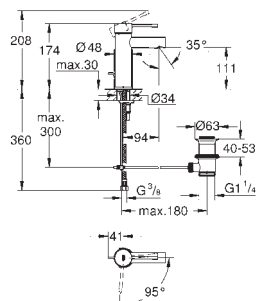

34 294 001	701350104	Krom	1.652,00
------------	-----------	------	----------

Essence
Etgrebsbatteri til håndvask
 Ethulsmontage
 metalgreb
GROHE SilkMove 28mm keramisk patron
 med temperaturbegrænser
GROHE StarLight-krombelægning
GROHE EcoJoy mousseur 5,7 l/min
GROHE QuickFix Plus installationssystem
 glat krop
 Fleksible tilslutningsslanger 3/8"
 min. tryk 1,0 bar