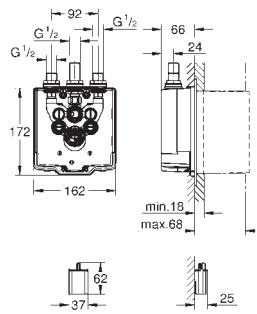

GROHE EUROSMART COSMOPOLITAN E

GROHE nr.

VVS nr.

Farve

Pris DKK
ekskl. moms

36 464 000

7.590,00

Eurosmart Cosmopolitan E Skjult krop

til brus
med skjult forindstilling termostatisk
blandingsindstilling
passer til infrarødt sæt 36 463 000
2 forafspærringer
kontraventiler med filtre
6V lithium-batteri, type CR-P2
batteriets levetid: ca. 7 år (150 aktiveringer om dagen)
muligger vandtætning af vægkonstruktion omkring den skjulte installation
Vægmembran er inkluderet

36 407 001

704169951

3.382,00