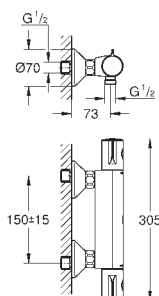

34 558 000 722311104 Krom 2.040,00

Grotherm 800
Termostatbatteri til brus
vægmonteret
GROHE StarLight-krombelægning
med **GROHE SafeStop** ved 38° C
GROHE SafeStop Plus valgfri temperaturbegrænser på 43°C inkluderet
GROHE TurboStat kompakt termostatelement
integreret blandingsspærre
reguleringsgreb med **GROHE EcoButton**
(ecoknap med et økonomisk, vandbesparende stop)
keramisk overdel 1/2", 180°
bruserafgang ned 1/2"
snavssamlere
indbyggede kontraventiler
Med kontraventil
S-forskrninger
rossette i metal
GROHE EcoJoy-teknologi reducerer vandforbruget
og giver en perfekt gennemstrømning