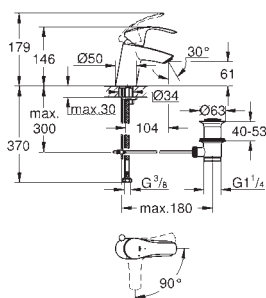

32 926 002 **702201504** **Krom** **941,00**

Eurosmart
Etgrebsbatteri til håndvask
Ethulsmontage
metalgreb
GROHE SilkMove ES - Koldstart
35 mm keramisk patron med energisparefunktion ved koldstart
justerbar volumenbegrænser
med temperaturbegrænser
GROHE StarLight-krombelægning
GROHE EcoJoy mousseur 5,7 l/min
GROHE QuickFix rapid installationssystem
løftestang med bundventil 1 1/4"
Fleksible tilslutningsslanger 3/8"

32 154 002 **701359404** **Krom** **881,00**
ditto, uden udløbsgarniture