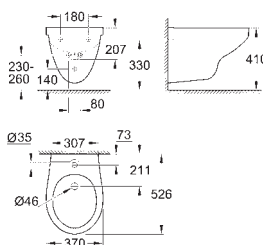

39 433 000 677321000 Alpinhvid 1.422,00

**Bau Ceramic
Væghængt bidet**
1-hul
med overløb
sanitetsporcelæn
16 stk. per palle