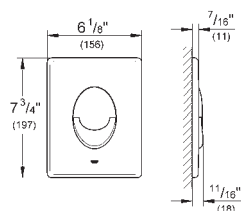

38 505 000	616988904	Krom	512,00
38 505 SH0	616988910	Alpinhvid	784,00
38 505 P00	616988920	Matkrom	784,00

Skate Air
Betjeningsplade
til 2-skyls- og start/stop betjening
til pneumatisk afløbsventil AV1
til lodret montage
156 x 197mm
af ABS plast
GROHE StarLight-krombelægning
GROHE EcoJoy-teknologi reducerer vandforbruget
og giver en perfekt gennemstrømning

38 506 000	616988944	Krom	775,00
38 506 SH0	616988950	Alpinhvid	471,00
38 506 P00	616988960	Matkrom	557,00
ditto, horisontal installation