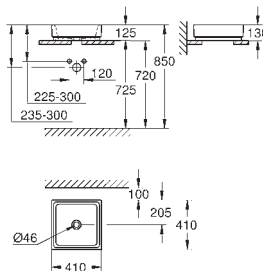

39 482 00H 634126660 Alpinhvid 1.649,00

Cube Ceramic Bowlvask 40

eks. overløb
400 x 400 mm
inkl. fikseringssæt
sanitetsporcelæn
PureGuard-antiklæbebelægning og antibakteriel glasering
24 stk. per palle