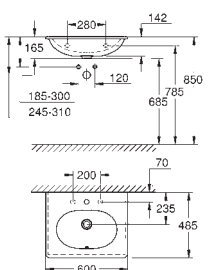

39 565 00H 623210060 Alpinhvid 1.953,00

**Essence
Håndvask 60**
væghængt
1 hul, 2 præfabrikerede huller
med overløb på modsat side af armatur
600 x 485 mm
egnet til halv- og helpedestaler
sanitetsporcelæn
PureGuard-antiklæbebelægning og antibakteriel glasering
16 stk. per palle