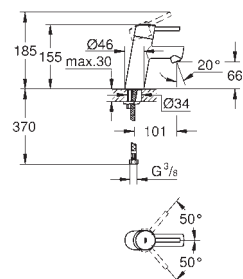

32 240 10E **701501604** **Krom** **1.395,00**

Concetto
Etgrebsbatteri til håndvask
Ethulsmontage
metalgreb
GROHE SilkMove 28mm keramisk patron
justerbar volumenbegrænser
med temperaturbegrænser
GROHE StarLight-krombelægning
GROHE EcoJoy SpeedClean mousseur 5,7 l/min
GROHE QuickFix system til hurtig
montering med centreringssupport
glat krop
Fleksible tilslutningsslanger 3/8"
min. tryk 1,0 bar
Lydklasse I efter DIN 4109