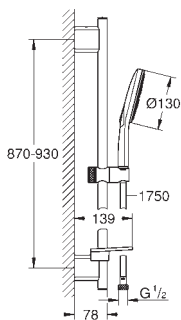

26 578 000

737770404

Krom

2.033,00

Rainshower SmartActive 130 Brusestangsæt 3 sprays

bestående af:

håndbruser Rainshower SmartActive 130 (26 544)

brusestang 900 mm

med vægholdere

Silverflex bruseslange 1.750 mm

(28 388 000)

GROHE EasyReach bakke

GROHE DreamSpray perfekt spraymønster

GROHE StarLight-krombelægning

GROHE QuickFix Plus

justerbar afstand mellem skruer

kan bruges ved eksisterende skruehuller

GROHE TileFix justerbar dybde på top og bund montering

SpeedClean antikalksystem

Indvendig vandføring for længere levetid

Twistfree for at undgå snoede bruseslanger

velegnet til gennemstrømsvarmer

min. tryk 1,0 bar

Lanceres 3. kvartal 2020