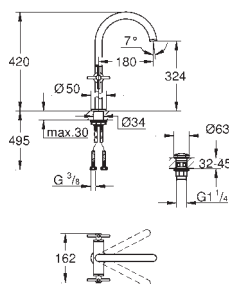

GROHE
ATRIO

GROHE nr.	VVS nr.	Farve	Pris DKK ekskl. moms
21 044 003	701019104	Krom	6.923,00
21 044 DC3	701019116	Supersteel	9.560,00
21 044 GL3		Poleret Cool Sunrise	10.265,00
21 044 DA3		Poleret Warm Sunset	10.265,00
21 044 AL3	701019109	Børstet Hard Graphite	10.926,00

Atrio
Togrebsbatteri til håndvask, DN 15
XL-Size

til fritstående håndvask
overdel 1/2", 90°

GROHE StarLight-krombelægning
GROHE EcoJoy 5,7 l/min laminar mousseur
system til hurtig montage

svingbart udløb med mousseur og
udsvingsbegrænser

Pop-up bundventil 1 1/4"

Fleksible tilslutningslanger 3/8"

med krydsgreb

To forskellige sæt dæksler er inkluderet. Et sæt med „H” og „C” markering, et sæt uden markering.