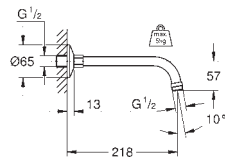

GROHE HOVEDBRUSER

GROHE nr.	VVS nr.	Farve	Pris DKK ekskl. moms
27 406 000	727445104	Krom	591,00

Relaxa
Brusearm 218 mm
tilslutningsgevind 1/2"
fremspring 218 mm
skyderosette
GROHE StarLight-krombelægning

28 541 000		Krom	1.012,00