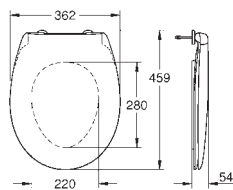

39 492 000 614780200 Alpinhvid 360,00

**Bau Ceramic
WC-sæde**
med låg
quick release-funktion
aftageligt
materiale: Duroplast
inkl. fikseringssæt
passer til alle Bau Ceramic-toiletskåle
168 stk. per palle