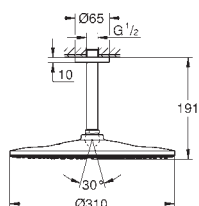

GROHE HOVEDBRUSER

GROHE nr. VVS nr. Farve Pris DKK
ekskl. moms

26 560 000 736147334 Krom 4.208,00

Rainshower Mono 310
Hovedbruser sæt til lofttilslutning 142 mm, 1 spray
bestående af:
hovedbruser Rainshower 310, sprayplade krom (26 562)
1 stråletype:
GROHE PureRain
Rainshower brusearm til lofttilslutning 142 mm (28 724 000)
GROHE EcoJoy 9,5 l/min gennemstrømningsbegrænser
GROHE DreamSpray perfekt spraymønster
GROHE StarLight-krombelægning
SpeedClean antikalksystem
Indvendig vandføring for længere levetid
velegnet til gennemstrømsvarmer
min. tryk 1,0 bar

26 559 000 736147304 Krom 4.208,00
ditto, uden vandbegrænsning

26 564 000 736147534 Krom 4.511,00
26 564 GN0 Børstet Cool Sunrise 9.315,00
26 564 DL0 Børstet Warm Sunset 9.315,00
26 564 AL0 Børstet Hard Graphite 9.315,00

Rainshower Mono 310 Cube
Hovedbruser sæt 422 mm, 1 spray

bestående af:
hovedbruser Rainshower 310
1 stråletype:
GROHE PureRain
Brusearm Rainshower 422 mm (26 145 000)
GROHE EcoJoy 9,5 l/min gennemstrømningsbegrænser
GROHE DreamSpray perfekt spraymønster
GROHE StarLight-krombelægning
SpeedClean antikalksystem
Indvendig vandføring for længere levetid
velegnet til gennemstrømsvarmer
min. tryk 1,0 bar