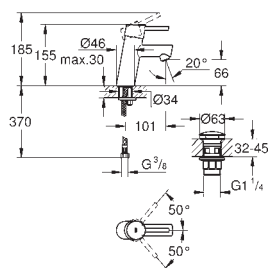

23 931 001 **Krom** **1.553,00**

Concetto
Etgrebsbatteri til håndvask
Ethulsmontage
metalgreb
GROHE SilkMove 28mm keramisk patron
justerbar volumenbegrænser
temperaturbegrænser
GROHE StarLight-krombelægning
GROHE EcoJoy SpeedClean mousseur 5,7 l/min
GROHE QuickFix system til hurtig
montering med centreringssupport
glat krop m. pop-up ventil
Fleksible tilslutningsslanger 3/8"
min. tryk 1,0 bar
Lydklasse I efter DIN 4109