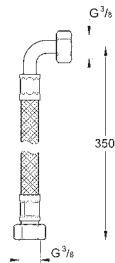

Fleksible tilslutningsslanger
300 mm
3/8" x 3/8"

45 120 000		Krom	264,00