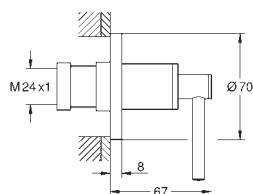

19 088 003 722406504 Krom 1.101,00
19 088 DC3 722406516 Supersteel 1.521,00
19 088 GL3 Poleret Cool Sunrise 1.633,00
19 088 DA3 Poleret Warm Sunset 1.633,00
19 088 AL3 722406509 Børstet Hard Graphite 1.738,00

Atrio
Ventiloverdel til indbygning
til GROHE indbygningssæt 35 028 000 eller 29 032 000
GROHE StarLight-krombelægning
indbygningssyde trinløs justérbar
20-80 mm
rosette med vægtætning
med greb