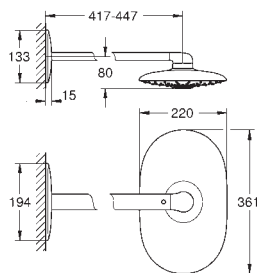

GROHE nr.

VVS nr.

Farve

Pris DKK
ekskl. moms

26 254 LS0

Moon white

6.834,00

Rainshower Duo 360