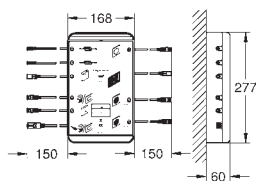

GROHE F-DIGITAL DELUXE

GROHE nr.

VVS nr.

Farve

Pris DKK
ekskl. moms

26 374 000

11.783,00

GROHE F-digital Deluxe

Basisenhed 4.0 Bluetooth F-Series 40" (BCU V4.0)

til at kontrollere LightCurtain - Rainshower F-Series 40" AquaSymphony loftbruser ekstra lys-, lyd- og dampmoduler kan blive forbundet og kontrolleret bestående af:

- 2 sæt forbindelser, en for hvert par lydmoduler (36 360 000)
- 1-stik forbindelse for et sæt af lysmoduler (36 359 000)
- 1 sæt forbindelser LightCurtain for Rainshower F-Series 40" AquaSymphony (26 373 000)
- 2 sæt forbindelser til damp modul (36 362 000 eller 36 368 000), herunder 1 forbindelse til dampgenerator og 1 forbindelse for temperatursensor
- 2 stiktilslutninger til strømforsyning (pr. strømforsyning max. 4 enheder lys/lyd)
- 2 stiktilslutninger til Bluetooth-enhed (forsyningsspænding og data linje)

CE-godkendt

skal være tilgængelige for eftersyn/service

Basisenheden kan om ønsket indbygges i tilbehørsdel 36 367 000 (ekstra udstyr, skal bestilles separat)

36 397 000

13.210,00