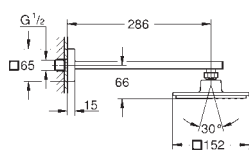

26 460 000 736167604 Krom 1.834,00
ditto, med ikke-begrænset gennemstrømning

26 073 000 Krom 2.517,00

Euphoria Cube 150
Hovedbruser sæt 286 mm, 1 spray
bestående af:
hovedbruser Euphoria Cube 150 (27 705 000)
1 stråletype:
Rain
Rainshower brusearm 286 mm (27 709 000)
GROHE EcoJoy 9,5 l/min gennemstrømningsbegrænser
GROHE DreamSpray perfekt spraymønster
GROHE StarLight-krombelægning
SpeedClean antikalksystem
Indvendig vandføring for længere levetid
velegnet til gennemstrømsvarmer
min. tryk 1,0 bar