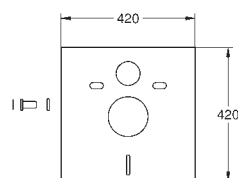

38 779 000

2.039,00

Rapid SL
Tilbehør

til WC skål med et bærende område på mindre end 20 cm
vertikal traverse til keramik med lille bærende område (<205 mm)

37 131 000

616989340

300,00

Lydisolerende sæt