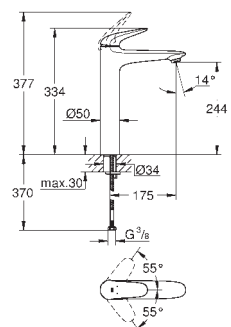

23 719 003 701282104 Krom 2.462,00
23 719 LS3 701282120 Moon White/krom 3.202,00

Eurostyle
Etgrebsbatteri til håndvask, XL-size
Ethulsmontage
lukket metalhåndtag
til fritstående håndvask
GROHE SilkMove 35mm keramisk patron
med temperaturbegrænser
GROHE StarLight-krombelægning
GROHE EcoJoy mousseur 5,7 l/min
GROHE QuickFix rapid installationssystem
glat krop
Fleksible tilslutningsslanger 3/8"