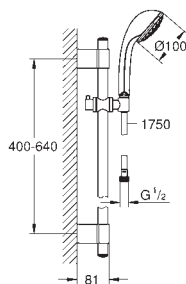

28 964 001 73774504 **Krom** 2.471,00

Relaxa 100 Five
Brusestangssæt 5 sprays
bestående af:
Relaxa Five håndbruser (28 796 000)
brusestang, 600 mm (28 797)
med vægholdere
bruseslange, 1750 mm 1/2" x 1/2" (28 410)
GROHE DreamSpray perfekt spraymønster
GROHE StarLight-krombelægning
GROHE QuickFix Plus
justerbar afstand mellem skruer
kan bruges ved eksisterende skruehuller
SpeedClean antikalksystem
Indvendig vandføring for længere levetid
Twistfree for at undgå snoede bruseslanger