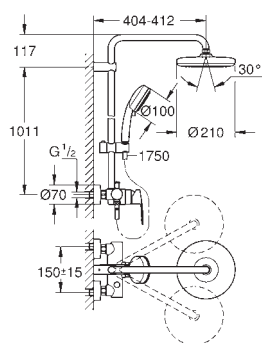

Tempesta Cosmopolitan 210
Ettgrebs brusesystem til vægmontering
bestående af:
vandret svingbar **390 mm brusearm**
frembygget ettgrebs brusebatteri med omskifter
muliggør skift mellem:
Tempesta 210 hovedbruser (26 408)
stråletype: Rain
med kugleled
vridningsvinkel ± 15°
håndbruser Tempesta Cosmopolitan 100 (27 571 001)
2 stråletyper:
Rain, Jet
glideelementets højde er justerbart
bruseslange, 1750 mm 1/2" x 1/2" (28 410)
GROHE SilkMove 46mm keramisk patron
GROHE DreamSpray perfekt spraymønster
GROHE StarLight-krombelægning
SpeedClean antikalksystem
Indvendig vandføring for længere levetid
Twistfree for at undgå snoede bruseslanger
kan anvendes til gennemstrømsvarmer
fra 18 kW/h
min. gennemløb 7 l/min.
min. tryk 1,0 bar