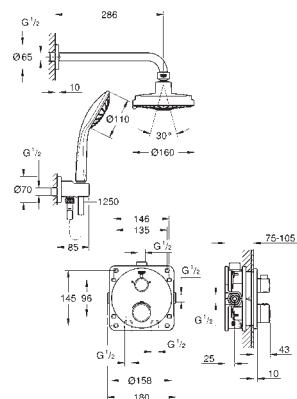

34 735 000 722414794 Krom 10.478,00

Grotherm Perfekt brusesæt med Rainshower Cosmopolitan 160 brusehoved

bestående af:
Grotherm sæt til slutinstallation med Aquadimmer (24 076)
GROHE Rapido SmartBox universal indbygningsboks, 1/2" (35 600)
Rainshower Cosmopolitan hovedbruser 160 mm (27 134)
Rainshower brusearm 286 mm (28 576)
Euphoria håndbruser (27 265)
udløbsvinkel (28 628)
Silverflex bruseslange 1250 mm (28 362 000)