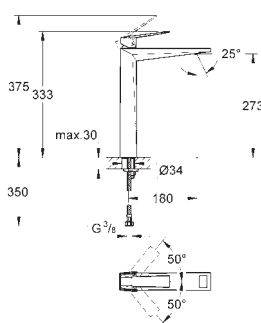

23 114 000 **Krom** 9.587,00

Allure Brilliant
Etgrebsbatteri til håndvask, XL-size
Ethulsmontage
til fritstående håndvask
GROHE SilkMove 28mm keramisk patron
temperaturbegrænser
GROHE StarLight-krombelægning
GROHE EcoJoy 5,0 l/min. vandbegrænser
GROHE QuickFix system til hurtig montering
tud med integreret mousseur
glat krop
Fleksible tilslutningsslanger 3/8"
min. tryk 1,0 bar