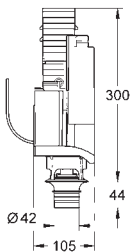

2-skyls ombygningsæt
til sisterner GD 2
6-9 l justérbar
2-skyls afløbsventil AV1
med ventilslæde
uden betjeningsplade/-knap
GROHE EcoJoy-teknologi reducerer vandforbruget
og giver en perfekt gennemstrømning

42 320 000 617667200 333,00