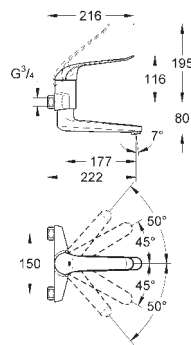

32 772 000 727107304 Krom 3.015,00

Euroeco Special
Etgrebsbatteri til håndvask
vægmonteret
GROHE StarLight-krombelægning
GROHE SilkMove 46mm keramisk patron
GROHE EcoJoy-teknologi reducerer vandforbruget og giver en perfekt gennemstrømning
indstillelig minimumsmængde 2,5 l/min
justerbar temperaturbegrænser
justerbar volumenbegrænser
laminarperlator 9 l/min
svingbar og fast indstillelig tud
fremspring 222 mm
metalgreb
greblængde 170 mm
uden tilslutninger
vandbesparende