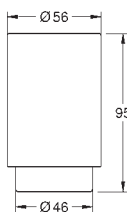

**Selection
Hvidt glas**
materiale: glas
passer i følgende holder:
41 027

41 035 000		Krom	375,00
41 035 DC0		Supersteel	527,00
41 035 BE0		Poleret Nikkel	559,00
41 035 EN0		Børstet Nikkel	599,00
41 035 GL0		Poleret Cool Sunrise	559,00
41 035 GN0		Børstet Cool Sunrise	599,00
41 035 DA0		Poleret Warm Sunset	559,00
41 035 DL0		Børstet Warm Sunset	599,00
41 035 A00		Poleret Hard Graphite	559,00
41 035 AL0		Børstet Hard Graphite	599,00