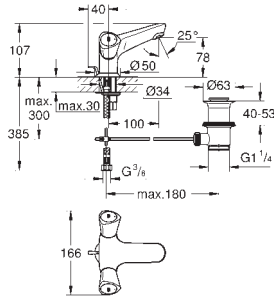

Costa L
Standhane, 1/2"
metalgreb
varmeisoleret
til skrue
blå markering
Carbodur overdel
støbt udløb med mousser
tilslutningsomløber 1/2" x 10,5 mm
GROHE StarLight-krombelægning

21 255 001	701700104	Krom	1.914,00

Costa L
Togrebsbatteri til håndvask, DN 15
metalgreb
varmeisoleret
til skrue
Carbodur overdel
støbt udløb med mousser
løftestang med bundventil 1 1/4"
Fleksible tilslutningsslanger 3/8"
GROHE StarLight-krombelægning

21 257 001	701702104	Krom	1.508,00