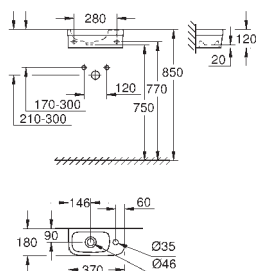

39 327 000 623222200 Alpinhvid 619,00
39 327 00H 623222260 Alpinhvid 1.005,00

Euro Ceramic
Mini håndvask
væghængt
1-hul
370 x 180 mm
sanitetsporcelæn
ingen pedestaler anbefales
valgfri: PureGuard antyklæbe-belægning og antibakteriel glasering (00H)
36 stk. per palle