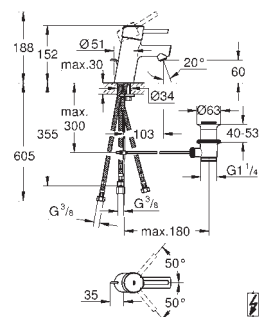

23 060 001 **Krom** **2.064,00**

Concetto
Etgrebsbatteri til håndvask
Ethulsmontage
metalgreb
GROHE SilkMove 35mm keramisk patron
justerbar volumenbegrænser
GROHE StarLight-krombelægning
GROHE QuickFix system til hurtig
montering med centreringssupport
strålerregulator
løftestang med bundventil 1 1/4"
Fleksible tilslutningsslanger 3/8"
til åbne varmtvandsbeholdere
temperaturbegrænser kan tilvælges
(46 375)
Lydklasse I efter DIN 4109