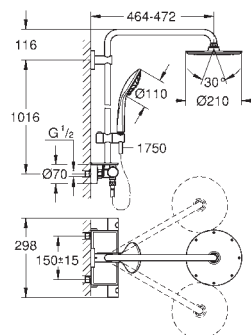

Euphoria 210
Brusesystem med termostat til vægmontering
bestående af:
vandret svingbar **450 mm brusearm**
termostat med Aquadimmer-funktion
muliggør skift mellem:
hovedbruser i metal Rainshower Cosmopolitan 210 (28 368 000)
stråletype: Rain
med kugleled
vridningsvinkel $\pm 15^\circ$
Euphoria 110 Massage håndbruser (27 221 000)
glideelementets højde er justerbart
Silverflex bruseslange 1.750 mm
(28 388 000)
GROHE EasyReach bakke (26 362 LN0)
min. gennembløb 7 l/min.
GROHE DreamSpray perfekt spraymønster
GROHE StarLight-krombelægning
GROHE TurboStat kompakt termostatelement
med **GROHE SafeStop** ved 38°C
GROHE SafeStop Plus valgfri temperaturbegrænsning på 43°C inkluderet
SpeedClean antikalksystem
Indvendig vandføring for længere levetid
Twistfree for at undgå snoede bruseslanger
kan anvendes til gennemstrømsvarmer
fra 18 kW/h
min. tryk 1,0 bar