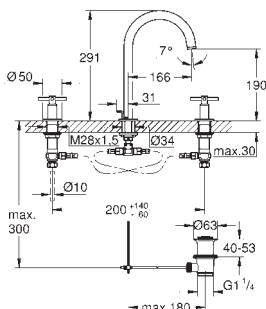

GROHE nr.	VVS nr.	Farve	Pris DKK ekskl. moms
20 008 003	702765104	Krom	6.292,00
20 008 DC3	702765116	Supersteel	8.690,00
20 008 GL3		Poleret Cool Sunrise	9.332,00
20 008 DA3		Poleret Warm Sunset	9.332,00
20 008 AL3	702765109	Børstet Hard Graphite	9.931,00

Atrio
3-hulsarmatur til håndvask, M-Size
overdel 1/2", 90°

GROHE StarLight-krombelægning

GROHE EcoJoy 5,7 l/min laminar mousseur

svingbart udløb med mousseur og
udsvingsbegrænser

løftestang med bundventil 1 1/4"

trykfaste, fleksible forbindelsesslanger mellem krop og sideventiler
med krydsgreb

To forskellige sæt dæksler er inkluderet. Et sæt med „H” og „C” markering, et sæt uden markering.