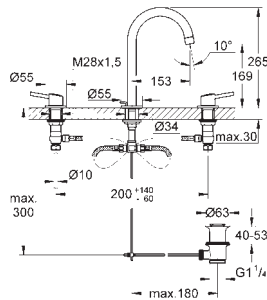

20 216 001		Krom	2.517,00

Concetto
3-hulsbatteri til håndvask, DN 15
L-Size
keramisk overdel 1/2", 90°
GROHE StarLight-krombelægning
GROHE QuickFix system til hurtig montering med centreringssupport
udløb med mousseur
løftestang med bundventil 1 1/4"
trykfaste, fleksible forbindelsesslanger
imellem midterkrop og sideventiler
tilslutningsløber med
10,5 mm hul diameter