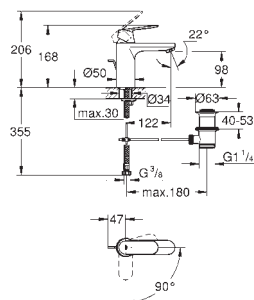

GROHE EUROSMART COSMOPOLITAN

GROHE nr.	VVS nr.	Farve	Pris DKK ekskl. moms
23 396 00E	701976804	Krom	1.232,00

Eurosmart Cosmopolitan
Etgrebsarmatur til håndvask, M-size
Ethulsmontage
metalgreb
GROHE SilkMove ES - Koldstart
35 mm keramisk patron med energisparefunktion ved koldstart
justerbar volumenbegrænser
indstillelig minimumsmængde 2,5 l/min
GROHE StarLight-krombelægning
temperaturbegrænser
GROHE EcoJoy mousseur 5,7 l/min
GROHE QuickFix system til hurtig
montering med centreringssupport
løftestang med bundventil 1 1/4"
Fleksible tilslutningslanger 3/8"
min. tryk 1,0 bar

23 927 000		Krom	1.148,00
ditto, smooth body with push-open pop-up waste set 1 1/4"			

23 398 00E	701478804	Krom	1.175,00