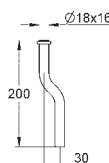

Urinal skyllerør
Ø 18 mm
200 mm
materiale i metal
forkromet
spring 30 mm

37 039 000 Krom 282,00
ditto, forskydning 40mm