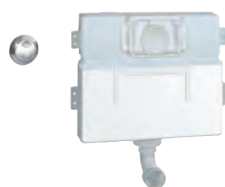

Eau2
WC skyllecisterne 0,82 m
6/3 l
til 2-skylsbetjening
påfyldningsventil med lavt støjniveau
6-9 l justérbar
til indbyg i væg
0,82 m byggehøjde
vandtilslutning fra venstre, højre eller bagfra
forbindelse fra venstre / højre eller bagfra
ikke-afbrydelig skyllecycklus
for eller top skyl på kun 6L
vandtilslutning fra venstre/højre eller oven
armaturgruppe I, under 20dB
kondensvandsisoleret
415 x 410 x 360 mm
med vinkelstopventil 1/2" og skyllerør
vandtilslutning DN 15
med hjørneventil DN 15
fastgørelsesbeslag
skyllerør
uden betjeningsplade/-knap
forhøjningskasse
mindst anbefalet
statisk tryk: 0.2 bar

pneumatisk trykknop
top- eller frontbetjent
forlænget slange og fleksibel placering af trykknop
elegant minimalistisk stil tillader 360 graders frihed til placering
GROHE EcoJoy-teknologi reducerer vandforbruget
og giver en perfekt gennemstrømning

38 771 000	616988764	Krom	833,00