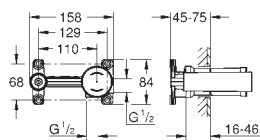

23 571 000	702492004		2.214,00

Etgrebs håndvaskarmatur med skjult krop
til 2-huls håndvaskbatteri
indbygning i væg
uden udvendig montagesæt
GROHE SilkMove 35mm keramisk patron
justerbar volumenbegrænser
med temperaturbegrænser
udløb kan placeres til højre eller til venstre
messing
installationsskabelon
muliggør vandtætning af vægkonstruktion omkring den skjulte installation
Vægmembran er inkluderet