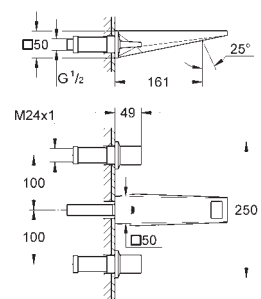

Allure Brilliant
3-hulsbatteri til håndvask, DN 15
S-Size
vægmonteret
uden indbygningsdele
Forplade, skal installeres med:
29 025 002
varm/kold ventiler med keramiske
overdele 1/2" - 90°
GROHE StarLight-krombelægning
GROHE EcoJoy 5,0 l/min. vandbegrænser
tud med integreret mousseur
stikmål 200 mm
udløb 161 mm
min. tryk 1,0 bar

20 348 000 **Krom** 8.411,00
ditto, forskydning 210 mm