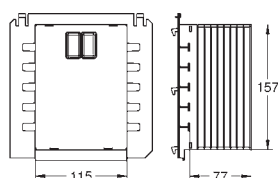

GROHE TRYKPLADER TIL WC

GROHE nr. VVS nr. Farve Pris DKK
ekskl. moms

40 911 000 616987990 155,00

Inspektionsskaff til små trykplader
kan bruges sammen med Rapid SL og Uniset GD2 cisterner

40 950 000 Krom 216,00
**ditto, kan bruges sammen med Rapid SL og Uniset med 0,82 m/1,0 m
installationshøjde**