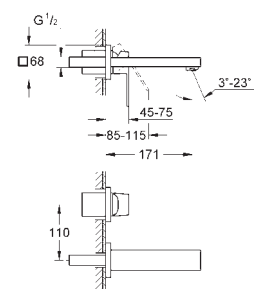

19 895 000		Krom	2.829,00
19 895 DC0		Supersteel	4.262,00
19 895 AL0		Børstet Hard Graphite	4.870,00

Eurocube
2-huls håndvaskbatteri
S-Size
vægmonteret
Forplade, skal installeres med:
23 200
uden indbygningsdele
rosette i metal
metalgreb
GROHE StarLight-krombelægning
GROHE Aquaguide justerbar mousseur
centerafstand 110 mm
fremspring 171 mm
min. tryk 1,0 bar

23 447 000		Krom	2.967,00
23 447 DC0		Supersteel	4.627,00
23 447 AL0		Børstet Hard Graphite	5.110,00

ditto, fremspring 231 mm