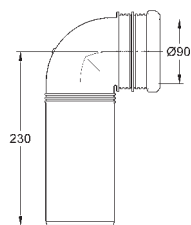

42 327 000 **616989309** **172,00**
PP-Afløbsbøjning
med dybdeindstilling