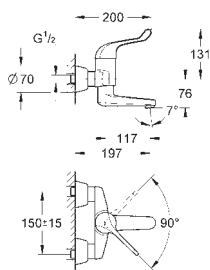

32 792 000	727075404	Krom	4.269,00

Euroeco Single Sequential
Etgrebs-sikkerhedsbatteri til håndvask 1/2"
vægmonteret
GROHE StarLight-krombelægning
GROHE EcoJoy-teknologi reducerer vandforbruget og giver en perfekt gennemstrømning
35 mm keramisk patron
justerbar volumenbegrænser
justerbar temperaturbegrænser
justerbar minimumsmængde 6 l/min
svingbar og fast indstillelig tud med laminarperlator 9 l/min
fremspring 197 mm
metalgreb
greblængde 120 mm
S-forskrninger
min. tryk 1,0 bar

32 793 000	727076104	Krom	4.451,00

forskydning 256 mm