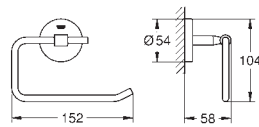

40 457 001 776468154 Krom 155,00

**Bau Cosmopolitan
Papirholder**
materiale: metal
uden låg
skjulte fastgøringsskruer
GROHE StarLight-krombelægning
egnet til skruing (inklusive skruer og dybler) eller limning
(lim/klæbemiddel 40 915 000 sælges separat)