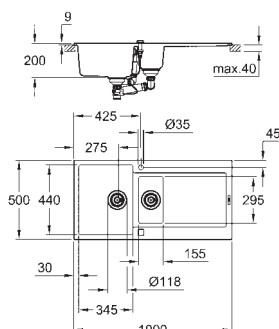

31 646 AT0 682715102 grå granit 2.265,00
31 646 AP0 682715101 sort granit 2.265,00

K500
Kompositvask med afløbsbakke
model: K500 60-C 100/50 1.5 rev
montering: standard indbygning
materiale: kvartskomposit
GROHE Whisper
min. størrelse på underskab: 600 mm
dimensioner: 965 x 500 mm
vask 1: 345 x 440 x 200 mm
vask 2: 155 x 295 x 146 mm
GROHE QuickFix system til hurtig montering
Kummen er monterbar i venstre eller højre side
udskæring: 980 x 480 mm
 afløb: bundventil
tilbehør inkluderet: komplet bundventil med strainer, monterings sæt