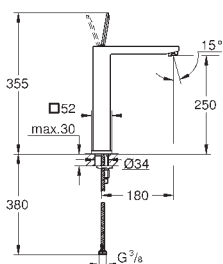

23 661 000 701485104 Krom 3.575,00

Eurocube Joy
Etgrebsbatteri til håndvask, XL-size
Ethulsmontage
metalgreb
til fritstående håndvask
GROHE FeatherControl Joystick indsats
GROHE StarLight-krombelægning
GROHE EcoJoy SpeedClean mousseur 5,7 l/min
GROHE QuickFix Plus installationssystem
glat krop
Fleksible tilslutningsslanger 3/8"