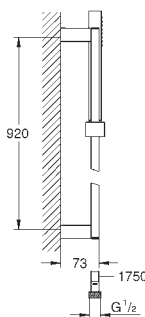

Euphoria Cube Stick
Brusestangsæt 1 spray
bestående af:
håndbruser (27 698 000)
brusestang 900 mm (27 841)
Silverflex bruseslange 1.750 mm
(28 388 000)
GROHE DreamSpray perfekt spraymønster
GROHE StarLight-krombelægning
SpeedClean antikalksystem
Indvendig vandføring for længere levetid
Twistfree for at undgå snoede bruseslanger
velegnet til gennemstrømsvarmer
min. tryk 1,0 bar

26 405 000 Krom 1.127,00