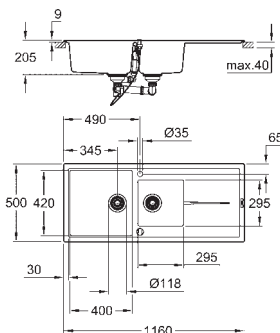

GROHE KOMPOSITVASKE

GROHE nr. VVS nr. Farve Pris DKK
ekskl. moms

31 643 AT0 682712202 grå granit 2.307,00
31 643 AP0 682712201 sort granit 2.307,00

K400

Kompositvask med afløbsbakke

model: K400 80-C 116/50 1.5 rev

montering: standard indbygning

materiale: kvartskomposit

GROHE Whisper

min. størrelse på underskab: 800 mm

dimensioner: 1160 x 500 mm

vask 1: 400 x 420 x 205 mm

vask 2: 295 x 295 x 205 mm

GROHE QuickFix system til hurtig montering

Kummen er monterbar i venstre eller højre side

udskæring: 1140 x 480 mm

afløb: bundventil

tilbehør inkluderet: komplet bundventil med strainer, monterings sæt