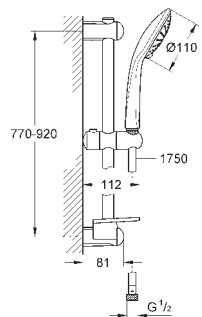

Euphoria 110 Duo Brusestangsæt 2 sprays

bestående af:

håndbruser Duo (27 220 000)
brusestang 900 mm (27 500)
Silverflex bruseslange 1.750 mm
(28 388 000)

GROHE EasyReach bakke (27 596)

GROHE DreamSpray perfekt spraymønster

GROHE SprayDimmer (trinløs reduktion
af vandgennemstrømning)

GROHE StarLight-krombelægning

GROHE QuickFix

(øvre beslag kan justeres for tilpasning til eksisterende borehuller)

SpeedClean antikalksystem

Indvendig vandføring for længere levetid

Twistfree for at undgå snoede bruseslanger

velegnet til gennemstrømsvarmer

min. tryk 1,0 bar

27 267 001 Krom 998,00