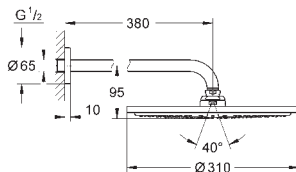

Rainshower Cosmopolitan 310
Hovedbruser sæt 380 mm, 1 spray
bestående af:
Hovedbruser Rainshower Cosmopolitan 310 (27 478 000)
materiale: metal
1 stråletype:
Rain
Brusearm Rainshower 380 mm (28 361 000)
GROHE EcoJoy 9,5 l/min gennemstrømningsbegrænser
GROHE DreamSpray perfekt spraymønster
GROHE StarLight-krombelægning
SpeedClean antikalksystem
DropStop drypper ikke vand fra det vandrette
brusehoved efter lukning af ventilen
velegnet til gennemstrømsvarmer
min. tryk 1,0 bar

26 056 000	736156804	Krom	5.712,00
ditto, uden vandbegrænsning			

26 067 000	736156704	Krom	5.711,00
26 067 DC0	736156716	Supersteel	8.586,00
26 067 BE0	736156710	Poleret Nikkel	9.813,00
26 067 EN0	736156711	Børstet Nikkel	10.424,00
26 067 GL0	736156715	Poleret Cool Sunrise	9.813,00
26 067 GN0	736156718	Børstet Cool Sunrise	10.424,00
26 067 DA0	736156712	Poleret Warm Sunset	9.813,00
26 067 DL0	736156713	Børstet Warm Sunset	10.424,00
26 067 A00	736156708	Poleret Hard Graphite	9.813,00
26 067 AL0	736156709	Børstet Hard Graphite	10.424,00