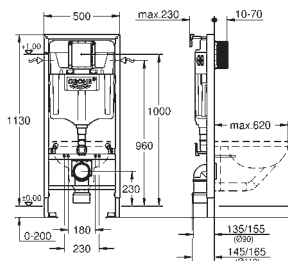

GROHE RAPID SL WC

GROHE nr. VVS nr. Farve Pris DKK
ekskl. moms

38 624 001 616976500 3.499,00

Rapid SL
Element til WC, 1,13 m installationshøjde
med cisterne GD 2
til montage på massiv væg eller
elementmontage
stålramme, pulverlakeret, selvbærende
til tørbeklædning, komplet formonteret
fastmonterede tilslutninger
med hurtig indstilling og sikring
med befæstigelsesmateriale
TUV-testet
2 WC-bolte
fikseringssæt til toiletskål
WC keramik med lille bærende område (< 205 mm)
kræver yderligere tilbehør 38 779 000
boltafstand 180/230mm
afløbsbøjning DN 90mm
justérbar
overgangsstykke DN 90/110mm
til- og afløbsgarniture

skyllecisterne GD 2, 6-9 l, består af følgende:
Fabriksindstillet til 3-6 liter, men kan nemt indstilles til
anden skyllemængde. Med adaptor 42 333 000 kan
man reducere skyllemængden yderligere til 2-4 liter
pneumatisk afløbsventil med 3 funktioner:
2-skyls, start & stop eller 1-skyl
vandtilslutning fra venstre, højre eller bagfra
armaturgruppe I, under 20dB
kondensvandsisoleret
med hjørneventil DN 15
vandindgang med tomrørsfiksering
brug af værktøj er ikke nødvendig ved montering af inspektionsskatten
til lodret eller vandret brug

vægbeslag (38 558 00M) til vægmontering medfølger
til montering af små trykplader bestilles revision
skakt 40 911 000 (sælges separat)
inklusive skandinavisk adapter 38 338 000

39 062 000 616976590 5.887,00