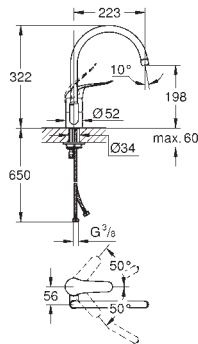

32 786 000 706152504 Krom 1.510,00

**Euroeco Special
Etgrebskøkkenbatteri**
Ethulsmontage
GROHE StarLight-belægning
GROHE SilkMove 46mm keramisk patron
justerbar volumenbegrænser
justerbar temperaturbegrænser
laminarperlator 9 l/min
med svingtud
justérbar svingfelt (0°, 150°, 360°)
metalgreb
greblængde 120 mm
Fleksible tilslutningsslanger 3/8"
system til hurtig montage