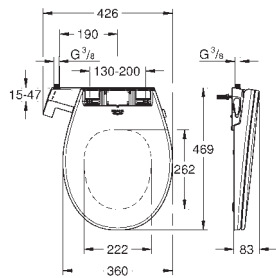

GROHE MANUELT BIDETSÆDE

GROHE nr.

VVS nr.

Farve

Pris DKK
ekskl. moms

39 648 SH0

Alpinhvid

2.096,00

Bau Ceramic Bidetsæde

WC-sæde med låg
2 sprayarme (1 bag til, 1 til feminint skyl)
spraydyserne renser sig selv med frisk vand både før og efter brug
håndtag på siden betjenes manuelt og kræver ingen elektricitet
justerbar spray intensitet
Duroplast WC sæde og låg med soft-close funktion
fleksible tilslutningsslanger 3/8"
inkluderer:
fastgørelsesplade
filter
tryk 0.1 - 1 MPa (1 - 10 bar)
i overensstemmelse med EN 1717