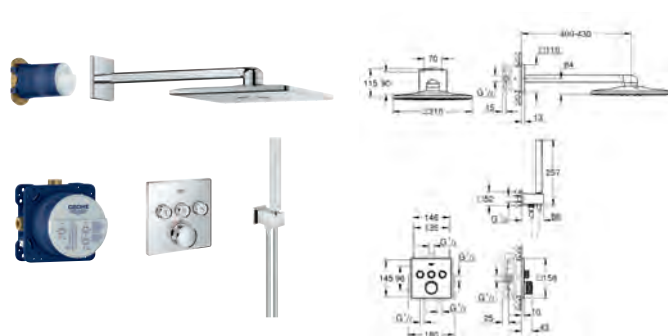

GROHE GROHTHERM SMARTCONTROL

GROHE nr. VVS nr. Farve Pris DKK
ekskl. moms

TERMOSTATER

34 706 000 722687804 Krom 14.855,00

**Grotherm SmartControl
Perfekt brusesæt med Rainshower SmartActive 310 Cube**
bestående af:
indbygningstermostat med 3 ventiler
Grotherm SmartControl monteringsæt
(29 126 000)
GROHE Rapido SmartBox 35 600 000
Rainshower SmartActive 310 Cube hovedbrusersæt (26 479)
inkl. hovedbruser med 2 sprays, horizontal bruserarm (400mm)
og hovedbruser indbygningssæt (26 483 000)
Euphoria Cube Stick håndbruser (27 698 000)
Euphoria Cube udløbsvinkel med integreret bruseholder (26 370 000)
Silverflex bruseslange 1.500 mm (28 364)