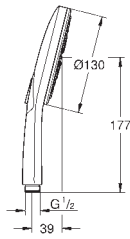

GROHE RAINSHOWER SMARTACTIVE

GROHE nr.	VVS nr.	Farve	Pris DKK ekskl. moms
26 544 000	738701304	Krom	921,00

Rainshower SmartActive 130
Håndbruser 3 sprays
sprayplade krom
GROHE Rain med DripStop, Jet med DripStop, ActiveMassage
GROHE DreamSpray perfekt spraymønster
GROHE SmartTip vælg stråletype ved trykke på ringen bag på.
GROHE RainStart - Starter altid på stråletypen Rain.
GROHE StarLight-krombelægning
SpeedClean antikalksystem
Indvendig vandføring for længere levetid
universelt monteringsystem, passer
alle standard bruseslanger
velegnet til gennemstrømsvarmer
min. tryk 1,0 bar
Lanceres 3. kvartal 2020

26 574 000	738701334	Krom	926,00
26 574 BE0		Poleret Nikkel	1.500,00
26 574 EN0		Børstet Nikkel	1.595,00
26 574 GL0		Poleret Cool Sunrise	1.500,00
26 574 GN0		Børstet Cool Sunrise	1.595,00
26 574 DA0		Poleret Warm Sunset	1.500,00
26 574 DL0		Børstet Warm Sunset	1.595,00
26 574 A00		Poleret Hard Graphite	1.500,00
26 574 AL0		Børstet Hard Graphite	1.595,00