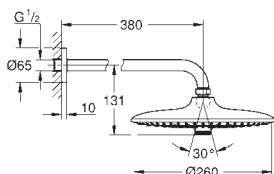

Euphoria 260 Hovedbruser sæt 360 mm, 3 sprays

bestående af:
hovedbruser Euphoria 260 (26 457)
3 stråletyper:
Rain, SmartRain, Jet
Brusearm Rainshower 380 mm (28 361 000)
GROHE EcoJoy 9,5 l/min gennemstrømningsbegrænser
GROHE DreamSpray perfekt spraymønster
GROHE StarLight-krombelægning
SpeedClean antikalksystem
Indvendig vandføring for længere levetid
velegnet til gennemstrømsvarmer
min. tryk 1,0 bar

26 458 000 736167504 Krom 2.306,00
ditto, uden vandsparer

26 461 000 736167634 Krom 1.834,00