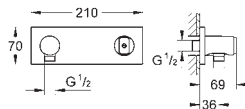

27 621 000 738831104 **Krom** 3.397,00

Grohtherm F
Vægbruser del med integreret bruseholder
lodret eller vandret installation
Til brug med Rapido T indbygningsboks 35 034 000 (1/2" forbindelse)
35 035 (1/2" NPT forbindelse)
sælges separat
bruserafgang 1/2"
håndbruser og bruseslange sælges separat
Med kontraventil
vertikal eller horisontal montage