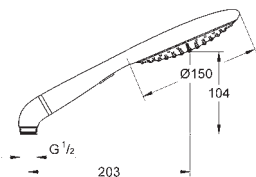

GROHE RAINSHOWER

GROHE nr.	VVS nr.	Farve	Pris DKK ekskl. moms
27 272 000	738534104	Krom	1.240,00

Rainshower Solo 150
Håndbruser 2 sprays
Rain, SmartRain
Eco funktion (Reduktion af vandgennemstrømning)
bøjning til kombination af håndbruser med brusesæt
GROHE EcoJoy-teknologi reducerer vandforbruget og giver en perfekt gennemstrømning
GROHE DreamSpray perfekt spraymønster
GROHE StarLight-krombelægning
SpeedClean antikalksystem
Indvendig vandføring for længere levetid
universelt monteringsystem, passer alle standard bruseslanger
velegnet til gennemstrømsvarmer