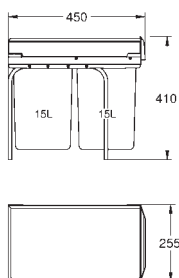

GROHE AFFALDSSORTERINGSSYSTEM

GROHE nr.

VVS nr.

Farve

Pris DKK
ekskl. moms

40 855 000

959,00

GROHE Blue

Udtræksbakke til affaldssortering 30 cm - 15 l / 15 l

Monteret i gulv, bag en svinglåge

kan trækkes helt ud

Manuel betjening

To separate affaldsspande

Passer til skabe der er 30 cm eller breddere

Passer til GROHE Blue Home og GROHE Red størrelse M og L