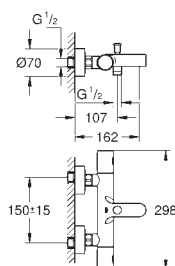

GROHE nr.	VVS nr.	Farve	Pris DKK ekskl. moms
33 624 001	726967504	Krom	2.328,00
33 624 DC1	726967516	Supersteel	3.481,00
33 624 BE1	726967510	Poleret Nikkel	3.731,00
33 624 EN1	726967511	Børstet Nikkel	3.980,00
33 624 GL1	726967515	Poleret Cool Sunrise	3.731,00
33 624 GN1	726967518	Børstet Cool Sunrise	3.980,00
33 624 DA1	726967512	Poleret Warm Sunset	3.731,00
33 624 DL1	726967513	Børstet Warm Sunset	3.980,00
33 624 A01	726967508	Poleret Hard Graphite	3.731,00
33 624 AL1	726967509	Børstet Hard Graphite	3.980,00

Essence

Etgrebsbatteri til kar & brus

vægmonteret
metalgreb

GROHE SilkMove 35mm keramisk patron
med temperaturbegrænser

GROHE StarLight-krombelægning

automatisk omstilling: kar/brus

mousseur

bruserafgang 1/2"

integreret kontraventil

S-forskrninger

Med kontraventil

min. tryk 1,0 bar

33 628 001	726967804	Krom	2.612,00

Essence

Etgrebsbatteri til kar & brus

vægmonteret
metalgreb

GROHE SilkMove 35mm keramisk patron
med temperaturbegrænser

GROHE StarLight-krombelægning

automatisk omstilling: kar/brus

mousseur

bruserafgang 1/2"

integreret kontraventil

S-forskrninger

Med kontraventil

med brusegarniture

bestående af:

håndbruser Euphoria Cosmopolitan

(27 400 000) 6,6 l/min

vægbruseholder Tempesta 100

Cosmopolitan (27594000)

Silverflex bruseslange 1.500 mm (28 364)

min. tryk 1,0 bar

34 766 000		Krom	3.062,00

Grohtherm 800 Cosmopolitan

Termostatbatteri til brus

vægmonteret

GROHE StarLight-krombelægning

GROHE MetalGrip ergonomisk formet metal håndtag

med **GROHE SafeStop** ved 38° C

GROHE SafeStop Plus valgfri temperaturbegrænser på 43°C inkluderet

GROHE TurboStat kompakt termostatelement

integreret blandingsspærre

automatisk omstilling: kar/brus

reguleringsgreb med GROHE EcoButton