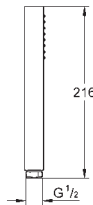

27 888 000		Krom	1.136,00

Euphoria Cube+ Stick
Håndbruser 1 spray
normal spray
materiale: metal
GROHE EcoJoy 9,5 l/min gennemstrømningsbegrænser
GROHE DreamSpray perfekt spraymønster
GROHE StarLight-krombelægning
SpeedClean antikalksystem
Indvendig vandføring for længere levetid
universelt monteringsystem, passer
alle standard bruseslanger
velegnet til gennemstrømsvarmer
GROHE EcoJoy maks. gennemstrømning 9,5 l/min
min. tryk 1,0 bar