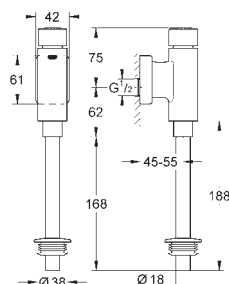

GROHE TRYKSKYLLEVENTILER TIL URINAL

GROHE nr. VVS nr. Farve Pris DKK
ekskl. moms

37 339 000 **Krom** **1.537,00**

Rondo
Tryk skylleventil til urinal
DN 15
materiale i metal
med integreret afspærring
GROHE StarLight-krombelægning
med betjeningskappe og afløbsstøtter
skyllestømsregulering
skyl voloume indstillelig 1,0-4,0l
med skyderosette
skyllerør 200 mm
gummimanchet ved tilslutning
vandtryk min. 0,5 bar
driftryk max 5 bar