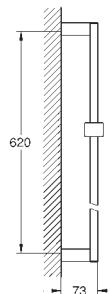

Euphoria Cube
Brusestang, 600 mm
med væggholder, glideelement og drejeholder
GROHE StarLight-krombelægning

27 841 000 Krom 2.142,00
ditto, 900 mm

27 845 000 19,00