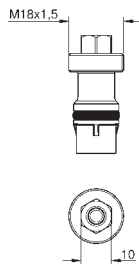

14 053 00M 722687970 514,00

Servicestopper
passer til Grotherm SmartControl, SmartControl blander og Grotherm
termostatforplader i kombination med GROHE Rapido SmartBox
2 stk. i hver pakke