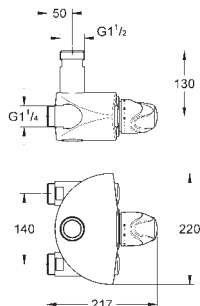

GROHE GROHTHERM XL

GROHE nr.	VVS nr.	Farve	Pris DKK ekskl. moms

35 085 000	727930110	Krom	18.916,00
Grotherm XL Termostatbatteri vægmonteret indsatsområde 9 l/min til 140 l/min termoelement temperaturgreb med forindstillet temperatur mellem 33°C og 43°C udførelse for lettere termisk desinficering indbygget kontraventil og snavssamlere kompakte serviceenheder tilslutningsgevind 1 1/4" afgangsgvind 1 1/2" afgang op/ned omskiftelig uden tilslutninger GROHE StarLight-krombelægning min. tryk 1,0 bar