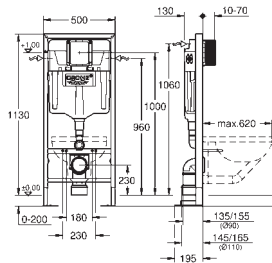

GROHE RAPID SL TIL FRITSTÅENDE INSTALLATION

GROHE nr.

VVS nr.

Farve

Pris DKK
ekskl. moms

38 584 001

616976200

5.407,00

Rapid SL

Element til WC, 1,13 m installationshøjde med cisterne GD 2

til fritstående montage eller montage
foran væg
stålramme, pulverlakeret, selvbærende
til tørbeklædning, komplet formonteret
fastmonterede tilslutninger
med højdesikring
med befæstigelsesmateriale
2 WC-bolte
fikseringssæt til toiletskål
WC keramik med lille bærende område (< 205 mm)
kræver yderligere tilbehør 38 779 000
bolt afstand 180/230mm
afløbsbøjning DN 90mm
justérbar
overgangsstykke DN 90/110mm
til- og afløbsgarniture

skyllecisterne GD 2, 6-9 l, består af følgende:

Fabriksindstillet til 3-6 liter, men kan nemt indstilles til
anden skyllemængde. Med adaptor 42 333 000 kan
man reducere skyllemængden yderligere til 2-4 liter
pneumatisk afløbsventil med 3 funktioner:
2-skyls, start & stop eller 1-skyl
vandtilslutning fra venstre, højre eller bagfra
armaturgruppe I, under 20dB
kondensvandsisoleret
vandtilslutning 1/2" med integreret hjørneventil
og slangeforskrining
brug af værktøj er ikke nødvendig ved montering af inspektionsskakt
til lodret eller vandret brug

for vægmontering, bestil venligst vægbeslag 38 558 00M (sælges separat)
til montering af små trykplader bestilles revision
skakt 40 911 000 (sælges separat)

38 587 000

4.507,00