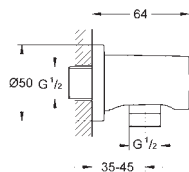

27 057 000	738837504	Krom	555,00
27 057 DC0	738837516	Supersteel	831,00
27 057 LS0		Moon White/krom	694,00
27 057 BE0	738838510	Poleret Nikkel	951,00
27 057 EN0	738838511	Børstet Nikkel	1.011,00
27 057 GL0	738838515	Poleret Cool Sunrise	951,00
27 057 GN0	738838518	Børstet Cool Sunrise	1.011,00
27 057 DA0	738838512	Poleret Warm Sunset	951,00
27 057 DL0	738838513	Børstet Warm Sunset	1.011,00
27 057 A00	738838508	Poleret Hard Graphite	951,00
27 057 AL0	738838509	Børstet Hard Graphite	1.011,00

Rainshower
Tilslutningsbøjning til væg
udvendig gevind
rund plade mod væggen
Med kontraventil
GROHE StarLight-krombelægning