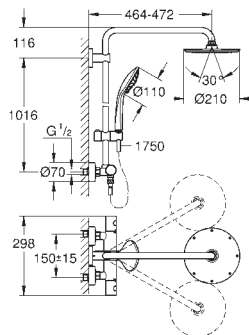

GROHE EUPHORIA SYSTEM

GROHE nr.	VVS nr.	Farve	Pris DKK ekskl. moms
27 964 000	722454864	Krom	7.674,00

Euphoria 210
Brusesystem med termostat til vægmontering
bestående af:
vandret svingbar **450 mm brusearm**
termostat med Aquadimmer-funktion
muliggør skift mellem:
hovedbruser i metal Rainshower Cosmopolitan 210 (28 368 000)
stråletype: Rain
med kugleled
vridningsvinkel ± 15°
Euphoria 110 Massage håndbruser (27 221 000)
glideelementets højde er justerbart
Silverflex bruseslange 1.750 mm
(28 388 000)
GROHE TurboStat kompakt termostatelement
med **GROHE SafeStop** ved 38° C
GROHE SafeStop Plus valgfri temperaturbegrænser på 43°C inkluderet
GROHE DreamSpray perfekt spraymønster
GROHE StarLight-krombelægning
SpeedClean antikalksystem
Indvendig vandføring for længere levetid
Twistfree for at undgå snoede bruseslanger
GROHE MetalGrip ergonomisk formet metal håndtag
kan anvendes til gennemstrømsvarmer
fra 18 kW/h
min. gennemløb 7 l/min.
min. tryk 1,0 bar
valgfri opgradering: **GROHE EasyReach** bakke (26 362)

BRUSERE

26 249 000		Krom	7.294,00