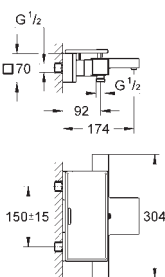

Grotherm Cube
Termostatbatteri til brus
vægmonteret
GROHE StarLight-krombelægning
med **GROHE SafeStop** ved 38° C
GROHE SafeStop Plus valgfri temperaturbegrænser på 43°C inkluderet
GROHE TurboStat kompakt termostatelement
integreret blandingsspærre
GROHE AquaDimmer Eco med multipel funktion:
- integreret GROHE EcoButton
(vandspareknap med vandsparestop for bruser)
- mængderegulering
- omstilling: kar/brus
bruserafgang ned 1/2"
strålerregulator
indbyggede kontraventiler
snavssamler
Med kontraventil
skjulte S-forskrninger
GROHE EasyReach tilbehørsbakke (18 700 000)
aftagelig for nem rengøring
da Vinci satin white finish
GROHE EcoJoy-teknologi reducerer vandforbruget
og giver en perfekt gennemstrømning