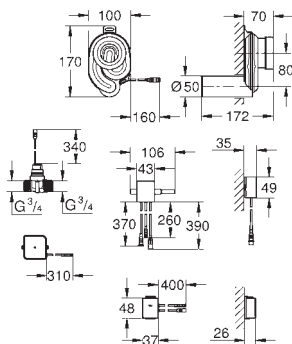

GROHE ELEKTRONIK TIL URINAL

GROHE nr.

VVS nr.

Farve

Pris DKK
ekskl. moms

39 369 000

616990980

9.486,00

Temperatursensor med Bluetooth til urinal

med transformer 100-240 V AC, 50-60 Hz, 6,75 V DC

sifon med temperaturføler

kartusche med solenoid ventil og filter

vandtryk min. 0,5 bar

drifttryk max 10 bar

med Bluetooth-modul til tovejs kommunikation for overvågning, konfiguration og service formål

med Bluetooth 4.0* til trådløs datakommunikation

Bluetooth transmitter frekvens: 2.4 GHz

Bluetooth-rækkevidde (max 10 m) varierer afhængigt af brugte materialer og

vægge mellem sender og modtager

til Apple** og Android-enheder

monitorering

beskyttet med kodeord

en app kontrollerer alle Bluetooth-produkter i serien

auto skyl cyklusser og timing for sidste auto skyl

forbrug pr dag / 30 dage

konfiguration

efterløbstid

automatisk skyl

rengøringsfunktion

2 tænd/sluk timere

identifikation på navn

service

sender og gemmer 3 profiler

gendan til fabriksindstilling eller andre brugerindstillinger

hard- og software-version

CE-godkendt

Mobile enheder og GROHE IR Remote App *** er ikke inkluderet i levering og skal bestilles separat via en autoriseret Apple butik/iTunes eller Google Play store

* Bluetooth og -logoer er registrerede varemærker ejet af Bluetooth SIG, Inc.

og enhver brug af disse af GROHE er under licens. Andre varemærker og handelsnavne er dem af deres respektive ejere.

** Apple, Apple logoet, iPod, iPod Touch, iPhone og iTunes er varemærker tilhørende Apple Inc. registreret i USA og andre lande. Apple er ikke ansvarlig for funktion af denne anordning eller dens overholdelse af lovgivningsmæssige standarder for sikkerhed og lovgivningsmæssige standarder.

*** tilgængelig gratis via Apple App Store eller Google Play Store.