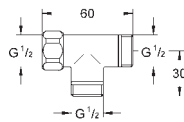

T-stykke 1/2"
for tilslutning til kar- og brusebatterier
omløber 1/2"
2 tilslutninger 1/2" for tilslutning af
bruserslange hhv. udtømningsventil
GROHE StarLight-krombelægning

28 988 000

Krom

472,00