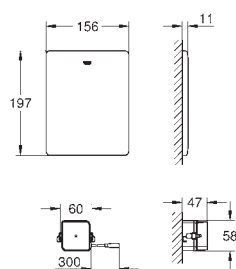

38 934 SD0 **Rustfrit stål** **5.822,00**

WC kontrol til manuel fjernbetjening
til indbyggede skyllecisterner 6 - 9 l
til tilslutning af en eller flere potentielle betjeningsknapper via kabel
egnet til understøtningskinner til handicappede med integreret aktiveringsknop
fra Hewi, Keuco, Lehnen, Normbau, Pressalit, AMS, Deubad, Erlau, FRELU, FSB
forplade i børstet stål 156 x 197 mm
transformator til ekstern montage
driftsspænding 230 V AC, 50/60 Hz, 4,0 VA
servomotor
3 m forbindelseskabel
til tilslutning af transformator og elektronik
3 m tilslutningskabel med stik
CE-godkendt
levering uden aktiveringsknop / støtteskinner