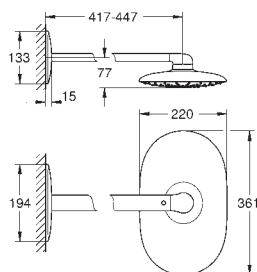

Rainshower Mono 360

Hovedbruser sæt 450 mm, 1 spray

bestående af:

hovedbruser Rainshower Mono 360

1 stråletype:

GROHE PureRain/GROHE Rain O² spray*

vandret **450 mm brusearm**

GROHE DreamSpray perfekt spraymønster

GROHE StarLight-krombelægning

SpeedClean antikalksystem

Indvendig vandføring for længere levetid

kræver indbygningssæt 26 264 001 - skal bestilles separat

*Skal beslattes ved første installation standardindstilling GROHE PureRain

26 264 001

1.209,00