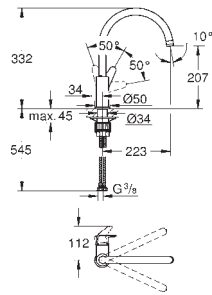

GROHE BAU SERIERNE

GROHE nr. VVS nr. Farve Pris DKK
ekskl. moms

31 536 001 **Krom** **1.134,00**
BauCurve
Etgrebskøkkenbatteri
højt udløb
Ethulsmontage
GROHE StarLight-krombelægning
GROHE Longlife 28mm keramisk patron
GROHE Zero isolerede indre vandveje - bly- og nikkelfri
udløb med mousseur
med svingtud
svingradius 360°
Fleksible tilslutningsslanger 3/8"
system til hurtig montage
min. tryk 1,0 bar
Lanceres 3. kvartal 2020