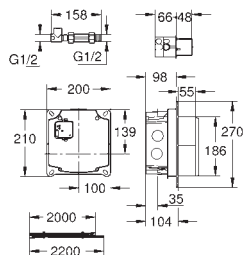

GROHE EUROCUBE E

GROHE nr.

VVS nr.

Farve

Pris DKK
ekskl. moms

36 264 001

704184004

2.024,00

Indbygningsboks til indbygning
indbygning i væg
for tilslutning af forblandet vand eller
koldt vand
passer til IR-montagesæt
forbindelseshus for strømforsyning
passer til 36 447 000, 36 442 000

38 748 002

Krom

5.899,00