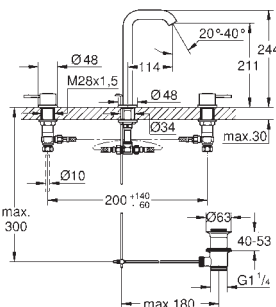

20 299 001 Krom 3.057,00

Essence
3-hulsbatteri til håndvask
L-size
metalgreb
overdel 1/2", 90°
GROHE StarLight-krombelægning
GROHE EcoJoy mousseur 5,7 l/min
GROHE QuickFix system til hurtig montering
GROHE Aquaguide justerbar mousseur
løftestang med bundventil 1 1/4"
trykfaste, fleksible forbindelsesslanger mellem krop og sideventiler
min. tryk 1,0 bar
tilslutningsomløber 1/2" x 10,5 mm

19 408 001	702494304	Krom	1.985,00
19 408 DC1	702494316	Supersteel	3.294,00
19 408 BE1	702494310	Poleret Nikkel	3.531,00
19 408 EN1	702494311	Børstet Nikkel	3.766,00
19 408 GL1	702494315	Poleret Cool Sunrise	3.531,00
19 408 GN1	702494318	Børstet Cool Sunrise	3.766,00
19 408 DA1	702494312	Poleret Warm Sunset	3.531,00
19 408 DL1	702494313	Børstet Warm Sunset	3.766,00
19 408 A01	702494308	Poleret Hard Graphite	3.531,00
19 408 AL1	702494309	Børstet Hard Graphite	3.766,00

Essence
2-huls håndvaskbatteri
M-Size
vægmonteret
Forplade, skal installeres med:
23 571 000
uden indbygningsdele
rosette i metal
metalgreb
GROHE StarLight-krombelægning
GROHE EcoJoy mousseur 5,7 l/min
GROHE Aquaguide justerbar mousseur
centerafstand 110 mm
fremspring 183 mm
min. tryk 1,0 bar