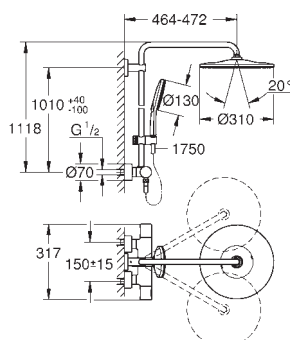

Rainshower SmartActive 310

Brusesystem med termostat til vægmontering

bestående af:

vandret svingbar **450 mm brusearm**

termostat med Aquadimmer-funktion

muliggør skift mellem:

hovedbruser Rainshower Mono 310 (26 561)

med kugleled

vidningsvinkel ± 15°

håndbruser Rainshower SmartActive 130 (26 544)

glideelementets højde er justerbart

med riflede greb

Silverflex bruseslange 1.750 mm

(28 388 000)

GROHE TurboStat kompakt termostatelement

med **GROHE SafeStop** ved 38° C

GROHE SafeStop Plus valgfri temperaturbegrænser på 43°C inkluderet

GROHE CoolTouch ingen risiko for skoldning

GROHE DreamSpray perfekt spraymønster

GROHE One-Click Showering sprayvalg ved et tryk

with one click

GROHE StarLight-belægning

GROHE QuickFix (øverste holder justerbar)

SpeedClean antikalksystem

kan anvendes til gennemstrømsvarmer

fra 18 kW/h

min. gennembløb 7 l/min.

min. tryk 1,0 bar

Lanceres 3. kvartal 2020