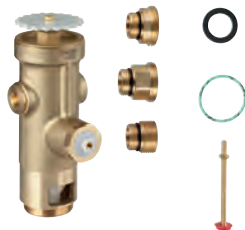

Trykskylleventil til WC

til indbyg i væg

DN 20

udskiftningsarmatur for

677.00.200/677.03.200

uden afspærring

uden gennemskylsbøjning

43 997 000

2.230,00