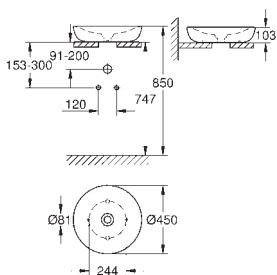

GROHE nr. VVS nr. Farve Pris DKK
ekskl. moms

39 609 00H 634136660 Alpinhvid 2.930,00

Essence
Vessel basin 45
eks. overløb
450 x 450 mm
inkl. fikseringssæt
inkl. keramisk bundventil, aftageligt dæksel
kan ikke lukkes
sanitetsporcelæn
PureGuard-antiklæbebelægning og antibakteriel glasering