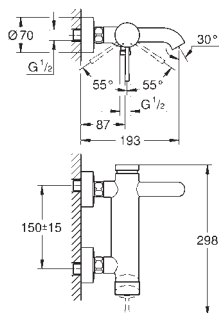

GROHE nr.	VVS nr.	Farve	Pris DKK ekskl. moms
33 624 001	726967504	Krom	2.328,00
33 624 DC1	726967516	Supersteel	3.481,00
33 624 BE1	726967510	Poleret Nikkel	3.731,00
33 624 EN1	726967511	Børstet Nikkel	3.980,00
33 624 GL1	726967515	Poleret Cool Sunrise	3.731,00
33 624 GN1	726967518	Børstet Cool Sunrise	3.980,00
33 624 DA1	726967512	Poleret Warm Sunset	3.731,00
33 624 DL1	726967513	Børstet Warm Sunset	3.980,00
33 624 A01	726967508	Poleret Hard Graphite	3.731,00
33 624 AL1	726967509	Børstet Hard Graphite	3.980,00

Essence

Etgrebsbatteri til kar & brus

vægmonteret
metalgreb

GROHE SilkMove 35mm keramisk patron
med temperaturbegrænser

GROHE StarLight-krombelægning

automatisk omstilling: kar/brus

mousseur

bruserafgang 1/2"

integreret kontraventil

S-forskrninger

Med kontraventil

min. tryk 1,0 bar

33 628 001	726967804	Krom	2.612,00

Essence

Etgrebsbatteri til kar & brus

vægmonteret
metalgreb

GROHE SilkMove 35mm keramisk patron
med temperaturbegrænser

GROHE StarLight-krombelægning

automatisk omstilling: kar/brus

mousseur

bruserafgang 1/2"

integreret kontraventil

S-forskrninger

Med kontraventil

med brusegarniture

bestående af:

håndbruser Euphoria Cosmopolitan

(27 400 000) 6,6 l/min

vægbruseholder Tempesta 100

Cosmopolitan (27594000)

Silverflex bruseslange 1.500 mm (28 364)

min. tryk 1,0 bar