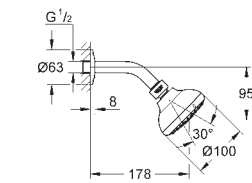

Tempesta 100
Hovedbruser sæt 3 sprays
GROHE Rain O², Rain, Massage
kugleled med +/- 15° vridningsvinkel
Brusearm med 1/2" tilslutningsgevind
rosette
GROHE DreamSpray perfekt spraymønster
GROHE StarLight-krombelægning
SpeedClean antikalksystem
Indvendig vandføring for længere levetid
velegnet til gennemstrømsvarmer
min. tryk 1,0 bar

27 869 001	736178734	Krom	802,00