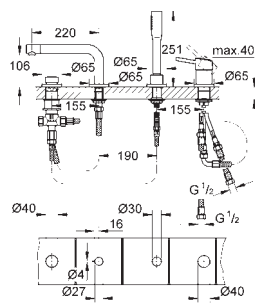

Concetto
4-huls kar- & brusekombination
GROHE SilkMove 46mm keramisk patron
GROHE StarLight-krombelægning
bestående af:
tud samlet på forhånd
etgrebs betjeningsgreb til blandingsbatteri
kartud med mousseur
omstilling kar/brus
Euphoria Cosmopolitan håndbruser 6,6 l/min
bruserslange i metal 2000 mm
Fleksible tilslutningsslanger 3/8"
tilslutning til bruserslange
Med kontraventil
kan bruges med 29 037 000
min. tryk 1,0 bar

29 037 000	725528004		8.411,00