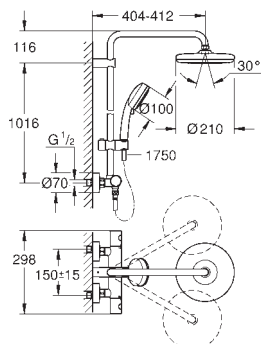

GROHE TEMPESTA SYSTEM

GROHE nr.	VVS nr.	Farve	Pris DKK ekskl. moms
27 922 001	722277804	Krom	5.378,00

Tempesta Cosmopolitan 210
Brusesystem med termostat til vægmontering
bestående af:
vandret svingbar **390 mm brusearm**
termostat med Aquadimmer-funktion
muliggør skift mellem:
Tempesta 210 hovedbruser (26 408)
stråletype: Rain
med kugleled
vridningsvinkel $\pm 15^\circ$
håndbruser Tempesta Cosmopolitan 100 (27 571 001)
2 stråletyper:
Rain, Jet
glideelementets højde er justerbart
bruseslange, 1750 mm 1/2" x 1/2" (28 410)
GROHE TurboStat kompakt termostatelement
med **GROHE SafeStop** ved 38° C
GROHE SafeStop Plus valgfri temperaturbegrænser på 43°C inkluderet
GROHE DreamSpray perfekt spraymønster
GROHE StarLight-krombelægning
SpeedClean antikalksystem
Indvendig vandføring for længere levetid
Twistfree for at undgå snoede bruseslanger
kan anvendes til gennemstrømsvarmer
fra 18 kW/h
min. gennemløb 7 l/min.
min. tryk 1,0 bar
valgfri opgradering: **GROHE EasyReach** bakke (26 362)

BRUSERE

27 922 000	722280804	Krom	5.172,00