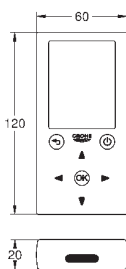

Fjernbetjening
til alle GROHE infrarøde produkter og Blue Home
monitorering
forbrugs- og brugsdata
termisk desinfektionscyklus (infrarøde produkter)
automatisk skyllecyklus
rengøringsprogram (GROHE Blue Home)
filter og CO₂ kapacitet (GROHE Blue Home)
konfiguration
rengøring til / fra
termisk desinfektion cyklus
registreringsområdet
efterløbstid (infrarøde produkter)
automatisk skyl (infrarøde produkter)
filter kapacitet (GROHE Blue Home)
service
send og gem profil
gendan til fabriksindstilling eller andre brugerindstillinger
servicedetaljer
mulighed for brug i demo tilstand
fejlkoder (GROHE Blue Home)

3 x 1.5 V DC (AAA) batteri strømforsyning

36 340 000

704169983

616,00

Forlængerledning

længde: 3000 mm

36 341 000

704169990

1.135,00

ditto, længde 10 m