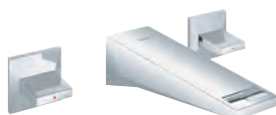

Allure Brilliant
3-hulsbatteri til håndvask, DN 15
S-Size
vægmonteret
uden indbygningsdele
Forplade, skal installeres med:
29 025 002
varm/kold ventiler med keramiske
overdele 1/2" - 90°
GROHE StarLight-krombelægning
GROHE EcoJoy 5,0 l/min. vandbegrænser
tud med integreret mousseur
stikmål 200 mm
udløb 161 mm
min. tryk 1,0 bar

20 348 000 **Krom** 8.411,00
ditto, forskydning 210 mm