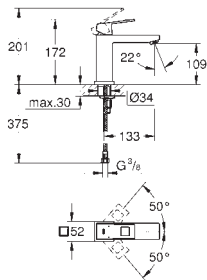

GROHE EUROCUBE

GROHE nr. VVS nr. Farve Pris DKK
ekskl. moms

23 446 000 701368104 Krom 2.342,00

Eurocube
Etgrebsarmatur til håndvask, M-size
Ethulsmontage
metalgreb
GROHE SilkMove 28mm keramisk patron
med temperaturbegrænser
GROHE StarLight-krombelægning
GROHE EcoJoy SpeedClean mousseur 5,7 l/min
GROHE QuickFix Plus installationssystem
glat krop
Fleksible tilslutningsslanger 3/8"
min. tryk 1,0 bar