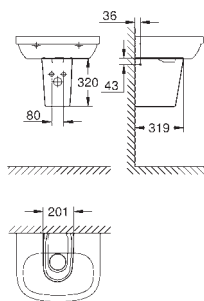

39 570 000 639245100 Alpinhvid 1.221,00

Essence
Halvsokkel
inkl. fikseringssæt
sanitetsporcelæn
33 stk. per palle