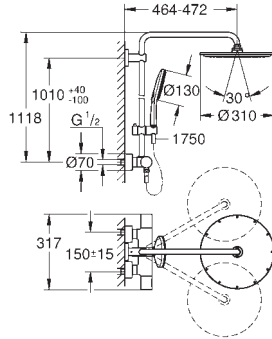

GROHE RAINSHOWER SMARTACTIVE SYSTEM

GROHE nr.

VVS nr.

Farve

Pris DKK
ekskl. moms

27 966 001

Krom

13.403,00

Rainshower SmartActive 310

Brusesystem med termostat til vægmontering

bestående af:

vandret svingbar **450 mm brusearm**

termostat med Aquadimmer-funktion

muliggør skift mellem:

Rainshower Cosmopolitan 310 hovedbruser (27 477 000)

materiale: metal

med kugleled

vridningsvinkel $\pm 15^\circ$

håndbruser Rainshower SmartActive 130 (26 544)

glideelementets højde er justerbart

Silverflex bruseslange 1.750 mm

(28 388 000)

GROHE TurboStat kompakt termostatelement

med **GROHE SafeStop** ved 38°C

GROHE SafeStop Plus valgfri temperaturbegrænser på 43°C inkluderet

GROHE CoolTouch ingen risiko for skoldning

GROHE DreamSpray perfekt spraymønster

GROHE One-Click Showering sprayvalg ved et tryk

with one click

GROHE StarLight-krombelægning

GROHE QuickFix (øverste holder justerbar)

SpeedClean antikalksystem

kan anvendes til gennemstrømsvarmer

fra 18 kW/h

min. gennembløb 7 l/min.

min. tryk 1,0 bar

Lanceres 3. kvartal 2020

27 968 001

Krom

13.403,00

ditto, med GROHE EcoJoy 9,5 l/min gennemsstrømningsbegrænser

Lanceres 3. kvartal 2020

BRUSERE