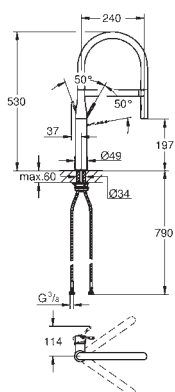

30 294 000	705769104	Krom	5.092,00
30 294 DC0	705769116	Supersteel	6.933,00
30 294 BE0		Poleret Nikkel	8.218,00
30 294 EN0		Børstet Nikkel	8.805,00
30 294 GL0		Poleret Cool Sunrise	8.218,00
30 294 GN0		Børstet Cool Sunrise	8.805,00
30 294 DA0		Poleret Warm Sunset	8.218,00
30 294 DL0		Børstet Warm Sunset	8.805,00
30 294 A00		Poleret Hard Graphite	8.218,00
30 294 AL0		Børstet Hard Graphite	8.805,00

Essence
Etgrebskøkkenbatteri
Ethulsmontage
GROHE StarLight-krombelægning
GROHE SilkMove 28mm keramisk patron
mousseur
med integreret temperaturbegrænser
professionel spray
med fleksibel og hygiejnisk **GROHFlexx køkken** Santoprene-slange.
omskifter: laminarspray/**SpeedClean** bruserstråle
automatisk tilbageskift til laminarspray
metal spray
GROHE Magnetic Docking garanterer let og smidig tilbagetrækning af udtræk til startpositionen
svingbart udløb
svingradius 360°
Med kontraventil
Fleksible tilslutningsslanger 3/8"
system til hurtig montage