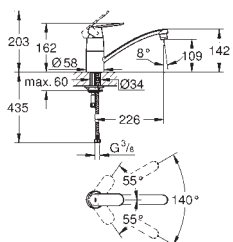

**Eurosmart Cosmopolitan
Etgrebskøkkenbatteri**
lav tud
Ethulsmontage
GROHE StarLight-belægning
GROHE SilkMove 35mm keramisk patron
mousseur
justerbar volumenbegrænser
med svingtud
Svingfelt 140°
Fleksible tilslutningsslanger 3/8"
system til hurtig montage