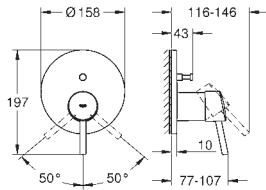

GROHE nr.	VVS nr.	Farve	Pris DKK ekskl. moms
24 054 001	727751304	Krom	1.974,00

Concetto
Etgrebs forplade til Smartbox badekar
Forplade, skal installeres med:
GROHE Rapido SmartBox 35 600 000
GROHE SilkMove 46mm keramisk patron
GROHE StarLight-krombelægning
vægrosette med GROHE QuickFix
(overdækket rossette- og akseltætning dækket fixing)
metal vægplade, 6° justerbar
metalgreb
automatisk 2-vejsomskifter
vandflow:
udgang B = 27 l/min, udgang C = 27 l/min
indbygningsdele købes separat

35 600 000	722329.004		769,00

GROHE Rapido SmartBox universal indbygningsboks

19 576 002		Krom	8.598,00