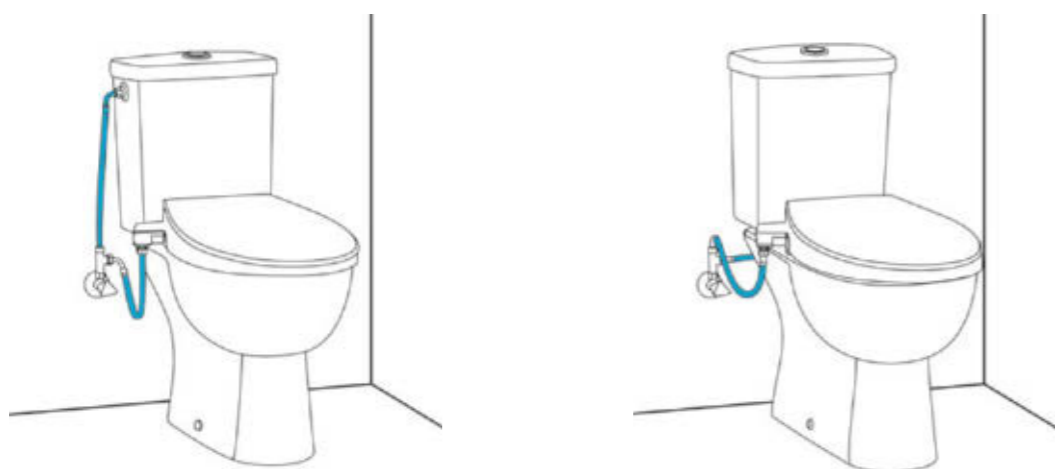

ВОЗМОЖНЫЕ СХЕМЫ ПОДКЛЮЧЕНИЯ СИДЕНЬЯ-БИДЕ С РУЧНЫМ УПРАВЛЕНИЕМ

Сиденье-биде с ручным управлением легко подключить к различным точкам подвода воды.

ПОДКЛЮЧЕНИЕ К ТОЧКЕ ПОДВОДА ВОДЫ ДЛЯ БАЧКА УНИТАЗА