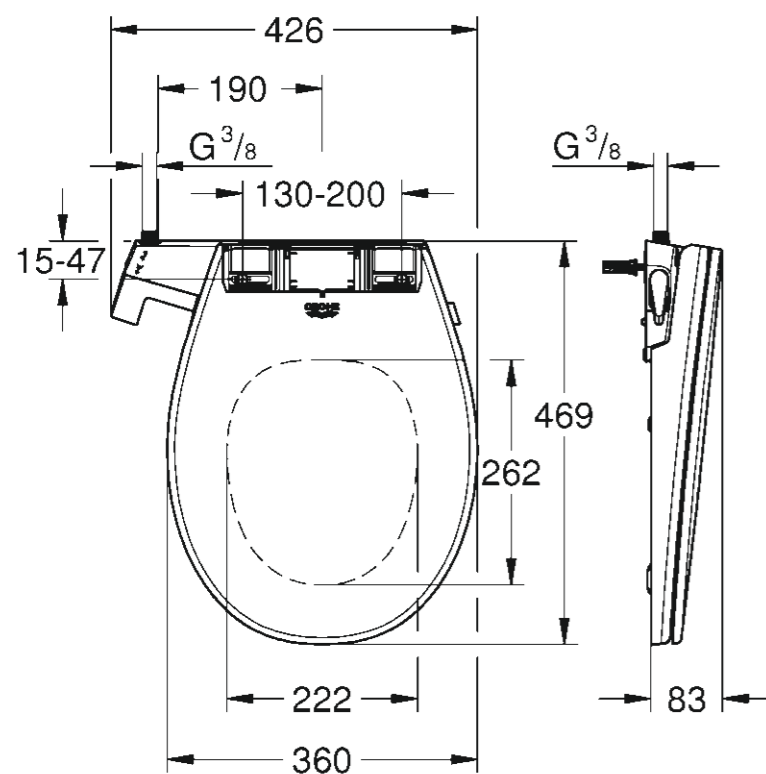

ПОДКЛЮЧЕНИЕ К ТОЧКЕ ПОДВОДА ВОДЫ ВНУТРИ БАЧКА УНИТАЗА

ПОДКЛЮЧЕНИЕ К ПОДВОДУ ВОДЫ К РАКОВИНЕ

ПОДКЛЮЧЕНИЕ К ПОДВОДУ ВОДЫ ЗА СТЕНОЙ

## ТЕХНИЧЕСКИЕ ХАРАКТЕРИСТИКИ