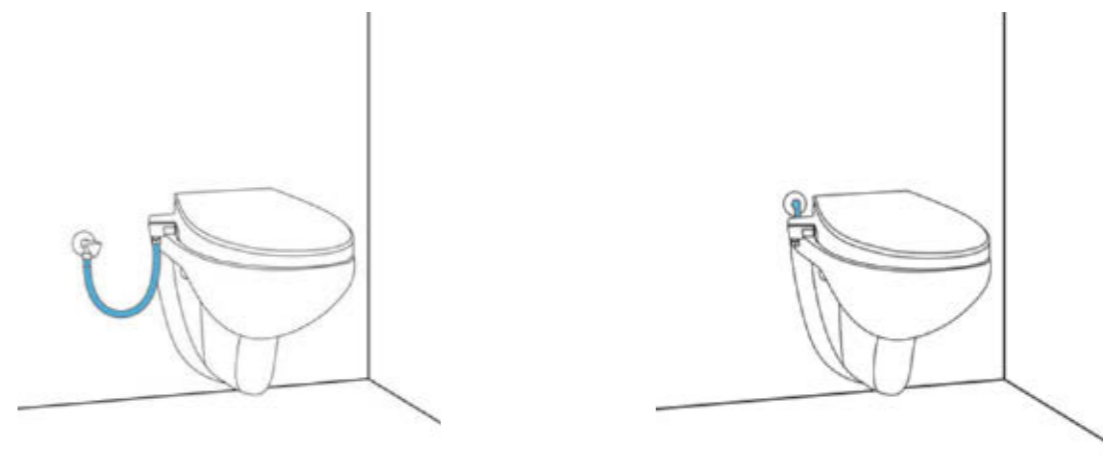

## ВОЗМОЖНЫЕ СХЕМЫ ПОДКЛЮЧЕНИЯ СИДЕНЬЯ-БИДЕ С РУЧНЫМ УПРАВЛЕНИЕМ

Сиденье-биде с ручным управлением легко подключить к различным точкам подвода воды.

ПОДКЛЮЧЕНИЕ К ТОЧКЕ ПОДВОДА ВОДЫ ДЛЯ БАЧКА УНИТАЗА

ПОДКЛЮЧЕНИЕ К ТОЧКЕ ПОДВОДА ВОДЫ ДЛЯ ГИГИЕНИЧЕСКОГО ДУША

ПОДКЛЮЧЕНИЕ К ТОЧКЕ ПОДВОДА ВОДЫ ВНУТРИ БАЧКА УНИТАЗА

ПОДКЛЮЧЕНИЕ К ПОДВОДУ ВОДЫ К РАКОВИНЕ

ПОДКЛЮЧЕНИЕ К ПОДВОДУ ВОДЫ ЗА СТЕНОЙ