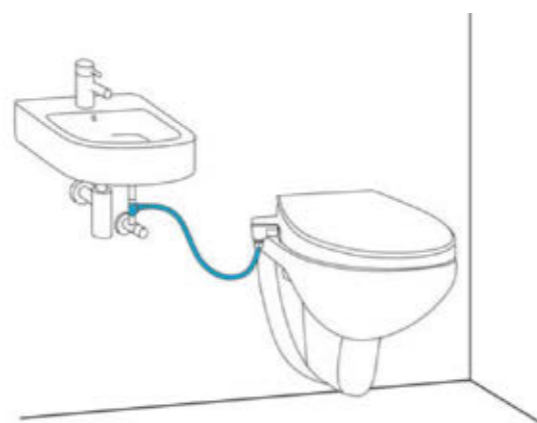

## ВОЗМОЖНЫЕ СХЕМЫ ПОДКЛЮЧЕНИЯ СИДЕНЬЯ-БИДЕ С РУЧНЫМ УПРАВЛЕНИЕМ

Сиденье-биде с ручным управлением легко подключить к различным точкам подвода воды.

ПОДКЛЮЧЕНИЕ К ТОЧКЕ ПОДВОДА ВОДЫ ДЛЯ БАЧКА УНИТАЗА

ПОДКЛЮЧЕНИЕ К ТОЧКЕ ПОДВОДА ВОДЫ ДЛЯ ГИГИЕНИЧЕСКОГО ДУША

ПОДКЛЮЧЕНИЕ К ТОЧКЕ ПОДВОДА ВОДЫ ВНУТРИ БАЧКА УНИТАЗА

ПОДКЛЮЧЕНИЕ К ПОДВОДУ ВОДЫ К РАКОВИНЕ

ПОДКЛЮЧЕНИЕ К ПОДВОДУ ВОДЫ ЗА СТЕНОЙ