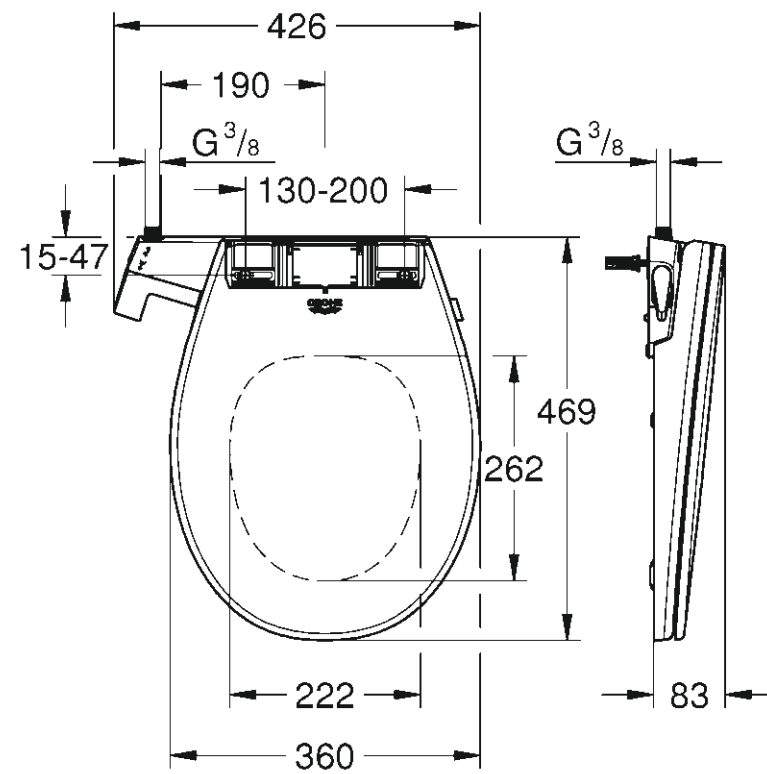

CONEXIÓN AL SUMINISTRO DE AGUA DENTRO DE LA CISTERNA

CONEXIÓN AL SUMINISTRO DE AGUA DEL LAVABO

CONEXIÓN DESDE DETRÁS DE LA PARED

DETALLES TÉCNICOS

39 648 SH0
ASIENTO BIDÉ MANUAL

CONEXIONES
PRESIÓN DEL AGUA:
1 – 10 BAR
ACOMETIDA DEL AGUA: 3/8"