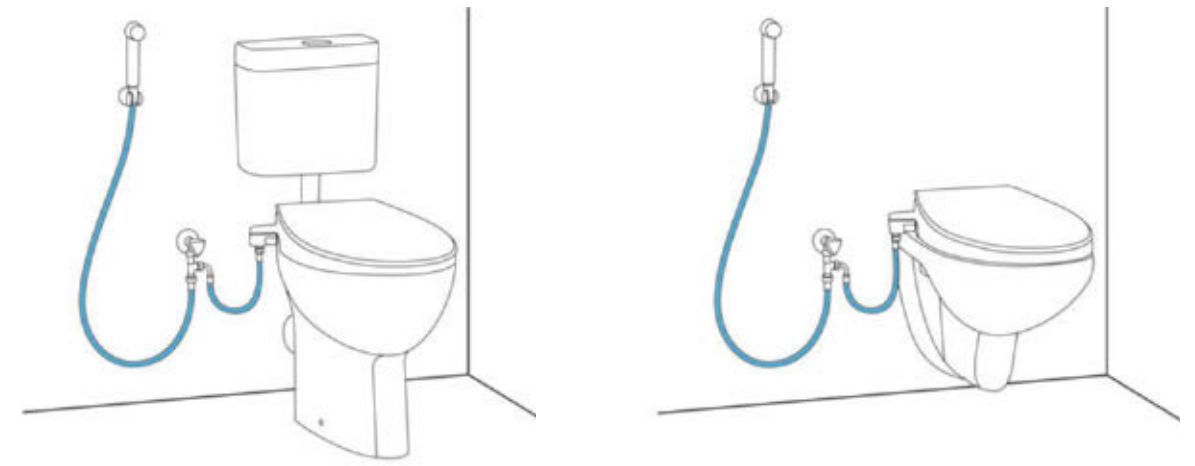

POSICIÓN DE AUTOLIMPIEZA

POSICIÓN DE AUTOLIMPIEZA

PALANCA HACIA ABAJO: CHORRO POSTERIOR

PALANCA HACIA ARRIBA: DUCHA FEMENINA

SANITARIOS BAU VERSATILIDAD PARA LA VIDA MODERNA

Diseñado para ser compatible con una amplia gama de inodoros, el asiento bidé manual de GROHE es una solución sencilla. Se puede instalar fácilmente en tu inodoro actual y solo tienes que conectarlo a una toma de agua. Sin embargo, para una combinación perfecta de forma y función, GROHE recomienda combinarlo con la colección de sanitarios GROHE Bau, una gama llamativa y contemporánea que cuenta con todo lo que necesitas para crear un baño moderno y atractivo, y que incluye lavabos e inodoros. Las líneas táctiles de esta gama serán compatibles a la perfección con el asiento bidé manual, lo que asegurará una comodidad, rendimiento y atractivo visual incomparables.

PERFECT MATCH

En GROHE, creemos que la clave de un cuarto de baño perfecto es un diseño armonioso. Ha de tratarse de un espacio en el que cada elemento encaje a la perfección, tanto en términos de funcionalidad como de forma. Con GROHE puedes estar seguro de que todos los elementos de tu baño combinarán a la perfección, desde los sanitarios hasta los grifos o los accesorios más pequeños. Nuestras soluciones de baño perfectamente coordinadas pondrán a tu disposición un diseño característico y muy personal.

DIFERENTES OPCIONES DE INSTALACIÓN DEL ASIENTO BIDÉ MANUAL

El asiento bidé manual se puede instalar fácilmente con diferentes puntos de conexión de agua.

CONEXIÓN AL SUMINISTRO DE AGUA DE LA CISTERNA

CONEXIÓN AL SUMINISTRO DE AGUA DE UNA TELEDUCHA

CONEXIÓN AL SUMINISTRO DE AGUA DENTRO DE LA CISTERNA

CONEXIÓN AL SUMINISTRO DE AGUA DEL LAVABO

CONEXIÓN DESDE DETRÁS DE LA PARED

DETALLES TÉCNICOS

39 648 SH0
ASIENTO BIDÉ MANUAL

CONEXIONES
PRESIÓN DEL AGUA:
1 – 10 BAR
ACOMETIDA DEL AGUA: 3/8"