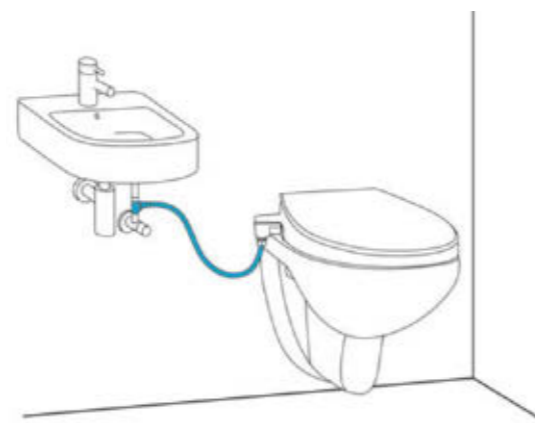

Pure Freude
an Wasser

GROHE
WAVE

LÍMPIATE CÓMODAMENTE CON AGUA

NO NECESITA ELECTRICIDAD
ASIENTO BIDÉ MANUAL GROHE

SANITARIOS BAU VERSATILIDAD PARA LA VIDA MODERNA

Diseñado para ser compatible con una amplia gama de inodoros, el asiento bidé manual de GROHE es una solución sencilla. Se puede instalar fácilmente en tu inodoro actual y solo tienes que conectarlo a una toma de agua. Sin embargo, para una combinación perfecta de forma y función, GROHE recomienda combinarlo con la colección de sanitarios GROHE Bau, una gama llamativa y contemporánea que cuenta con todo lo que necesitas para crear un baño moderno y atractivo, y que incluye lavabos e inodoros. Las líneas táctiles de esta gama serán compatibles a la perfección con el asiento bidé manual, lo que asegurará una comodidad, rendimiento y atractivo visual incomparables.

DIFERENTES OPCIONES DE INSTALACIÓN DEL ASIENTO BIDÉ MANUAL

El asiento bidé manual se puede instalar fácilmente con diferentes puntos de conexión de agua.

CONEXIÓN AL SUMINISTRO DE AGUA DE LA CISTERNA

CONEXIÓN AL SUMINISTRO DE AGUA DE UNA TELEDUCHA

CONEXIÓN AL SUMINISTRO DE AGUA DENTRO DE LA CISTERNA

CONEXIÓN AL SUMINISTRO DE AGUA DEL LAVABO

CONEXIÓN DESDE DETRÁS DE LA PARED

DETALLES TÉCNICOS

39 648 SH0
ASIENTO BIDÉ MANUAL

CONEXIONES

PRESIÓN DEL AGUA:
1 – 10 BAR
ACOMETIDA DEL AGUA: 3/8"

MATERIAL DEL ASIENTO Y LA TAPA

DUROPLAST

PESO

5,0 KG

Certificación

EN1717

INSTALACIÓN SENCILLA Y SIN COMPLICACIONES

El sistema de instalación flexible pone a tu disposición una amplia variedad de opciones de instalación sencillas y sin complicaciones para el asiento bidé manual de GROHE. El conector ajustable permite una fácil instalación en cualquier posición de la pared.