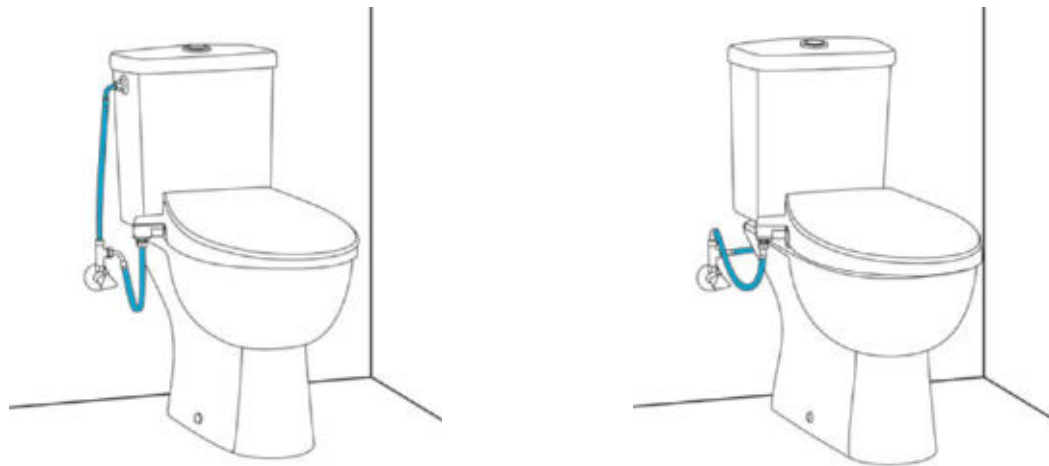

DIFERENTES OPCIONES DE INSTALACIÓN DEL ASIENTO BIDÉ MANUAL

El asiento bidé manual se puede instalar fácilmente con diferentes puntos de conexión de agua.

CONEXIÓN AL SUMINISTRO DE AGUA DE LA CISTERNA