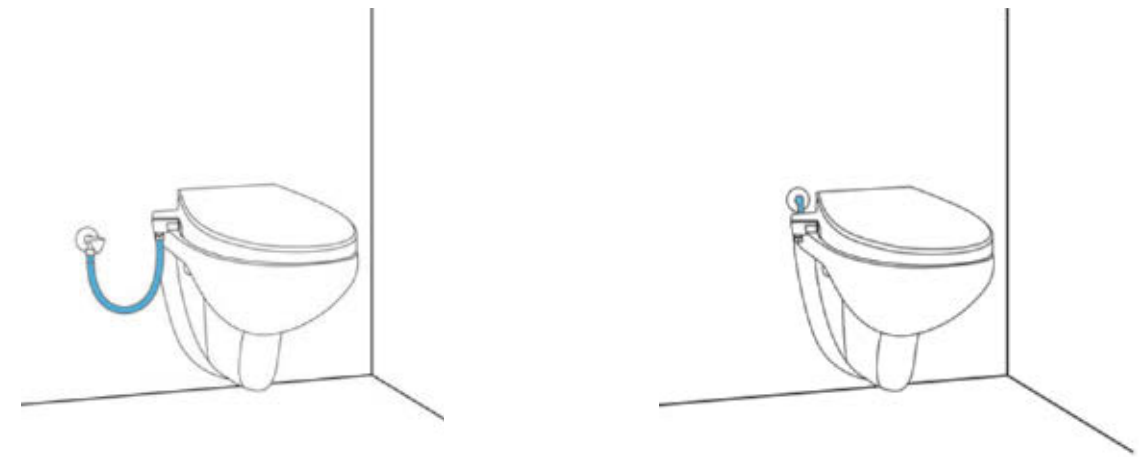

Diseñado para adaptarse a tu inodoro actual, el asiento bidé manual de GROHE ofrece una limpieza personal a medida a través de dos cánulas independientes.

Su sofisticado chorro deja el baño limpio y seco. Además, se puede ajustar para disfrutar de una mayor comodidad y su función de limpieza garantiza una higiene sin igual.

POSICIÓN DE AUTOLIMPIEZA

POSICIÓN DE AUTOLIMPIEZA

PALANCA HACIA ABAJO: CHORRO POSTERIOR

PALANCA HACIA ARRIBA: DUCHA FEMENINA

SANITARIOS BAU VERSATILIDAD PARA LA VIDA MODERNA

Diseñado para ser compatible con una amplia gama de inodoros, el asiento bidé manual de GROHE es una solución sencilla. Se puede instalar fácilmente en tu inodoro actual y solo tienes que conectarlo a una toma de agua. Sin embargo, para una combinación perfecta de forma y función, GROHE recomienda combinarlo con la colección de sanitarios GROHE Bau, una gama llamativa y contemporánea que cuenta con todo lo que necesitas para crear un baño moderno y atractivo, y que incluye lavabos e inodoros. Las líneas táctiles de esta gama serán compatibles a la perfección con el asiento bidé manual, lo que asegurará una comodidad, rendimiento y atractivo visual incomparables.

DIFERENTES OPCIONES DE INSTALACIÓN DEL ASIENTO BIDÉ MANUAL

El asiento bidé manual se puede instalar fácilmente con diferentes puntos de conexión de agua.

CONEXIÓN AL SUMINISTRO DE AGUA DE LA CISTERNA

CONEXIÓN AL SUMINISTRO DE AGUA DE UNA TELEDUCHA

CONEXIÓN AL SUMINISTRO DE AGUA DENTRO DE LA CISTERNA

CONEXIÓN AL SUMINISTRO DE AGUA DEL LAVABO

CONEXIÓN DESDE DETRÁS DE LA PARED

DETALLES TÉCNICOS

39 648 SH0
ASIENTO BIDÉ MANUAL

CONEXIONES
PRESIÓN DEL AGUA:
1 – 10 BAR
ACOMETIDA DEL AGUA: 3/8"