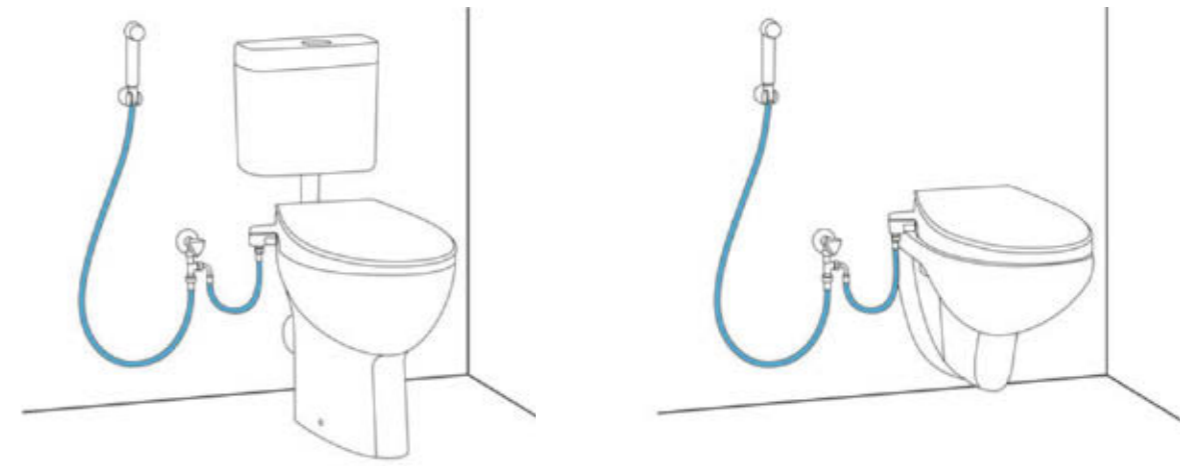

Pure Freude
an Wasser

GROHE
WAVE

LÍMPIATE CÓMODAMENTE CON AGUA

NO NECESITA ELECTRICIDAD
ASIENTO BIDÉ MANUAL GROHE

SANITARIOS BAU VERSATILIDAD PARA LA VIDA MODERNA

Diseñado para ser compatible con una amplia gama de inodoros, el asiento bidé manual de GROHE es una solución sencilla. Se puede instalar fácilmente en tu inodoro actual y solo tienes que conectarlo a una toma de agua. Sin embargo, para una combinación perfecta de forma y función, GROHE recomienda combinarlo con la colección de sanitarios GROHE Bau, una gama llamativa y contemporánea que cuenta con todo lo que necesitas para crear un baño moderno y atractivo, y que incluye lavabos e inodoros. Las líneas táctiles de esta gama serán compatibles a la perfección con el asiento bidé manual, lo que asegurará una comodidad, rendimiento y atractivo visual incomparables.

PERFECT MATCH

En GROHE, creemos que la clave de un cuarto de baño perfecto es un diseño armonioso. Ha de tratarse de un  tanto en términos de funcionalidad como de forma. Con GROHE puedes estar seguro de que todos los elementos de tu baño combinarán a la perfección, desde los sanitarios hasta los grifos o los accesorios más pequeños. Nuestras soluciones de baño perfectamente coordinadas pondrán a tu disposición un diseño característico y muy personal.

DIFERENTES OPCIONES DE INSTALACIÓN DEL ASIENTO BIDÉ MANUAL

El asiento bidé manual se puede instalar fácilmente con diferentes puntos de conexión de agua.

CONEXIÓN AL SUMINISTRO DE AGUA DE LA CISTERNA

CONEXIÓN AL SUMINISTRO DE AGUA DE UNA TELEDUCHA

CONEXIÓN AL SUMINISTRO DE AGUA DENTRO DE LA CISTERNA

CONEXIÓN AL SUMINISTRO DE AGUA DEL LAVABO

CONEXIÓN DESDE DETRÁS DE LA PARED

DETALLES TÉCNICOS

39 648 SH0
ASIENTO BIDÉ MANUAL

CONEXIONES

PRESIÓN DEL AGUA:
1 – 10 BAR
ACOMETIDA DEL AGUA: 3/8"