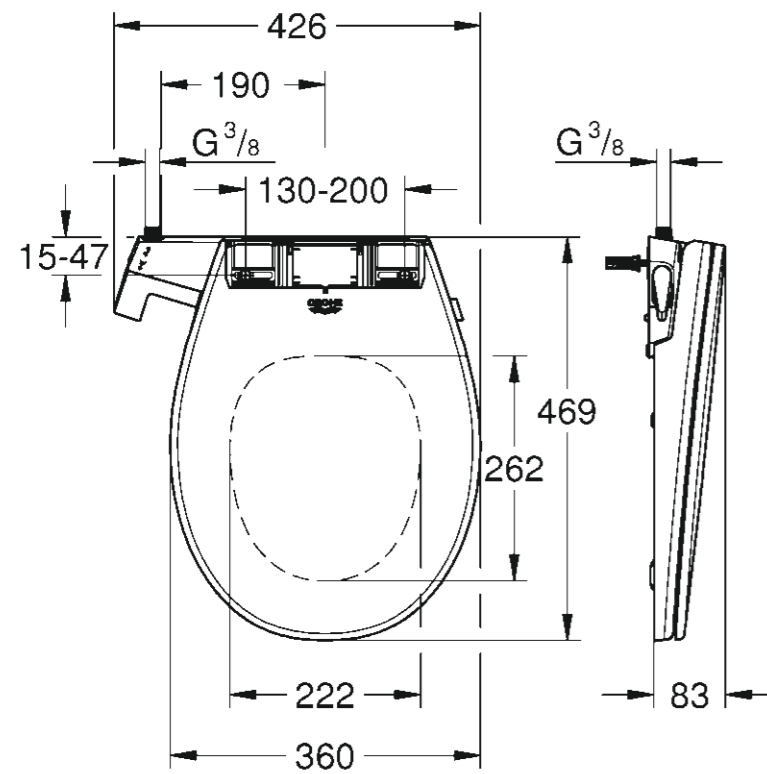

DIFERENTES OPCIONES DE INSTALACIÓN DEL ASIENTO BIDÉ MANUAL

El asiento bidé manual se puede instalar fácilmente con diferentes puntos de conexión de agua.

CONEXIÓN AL SUMINISTRO DE AGUA DE LA CISTERNA

CONEXIÓN AL SUMINISTRO DE AGUA DE UNA TELEDUCHA

CONEXIÓN AL SUMINISTRO DE AGUA DENTRO DE LA CISTERNA

CONEXIÓN AL SUMINISTRO DE AGUA DEL LAVABO

CONEXIÓN DESDE DETRÁS DE LA PARED

DETALLES TÉCNICOS

39 648 SH0
ASIENTO BIDÉ MANUAL

CONEXIONES

PRESIÓN DEL AGUA:
1 – 10 BAR
ACOMETIDA DEL AGUA: 3/8"

MATERIAL DEL ASIENTO Y LA TAPA

DUROPLAST

PESO

5,0 KG

Certificación

EN1717

INSTALACIÓN SENCILLA Y SIN COMPLICACIONES

El sistema de instalación flexible pone a tu disposición una amplia variedad de opciones de instalación sencillas y sin complicaciones para el asiento bidé manual de GROHE. El conector ajustable permite una fácil instalación en cualquier posición de la pared.