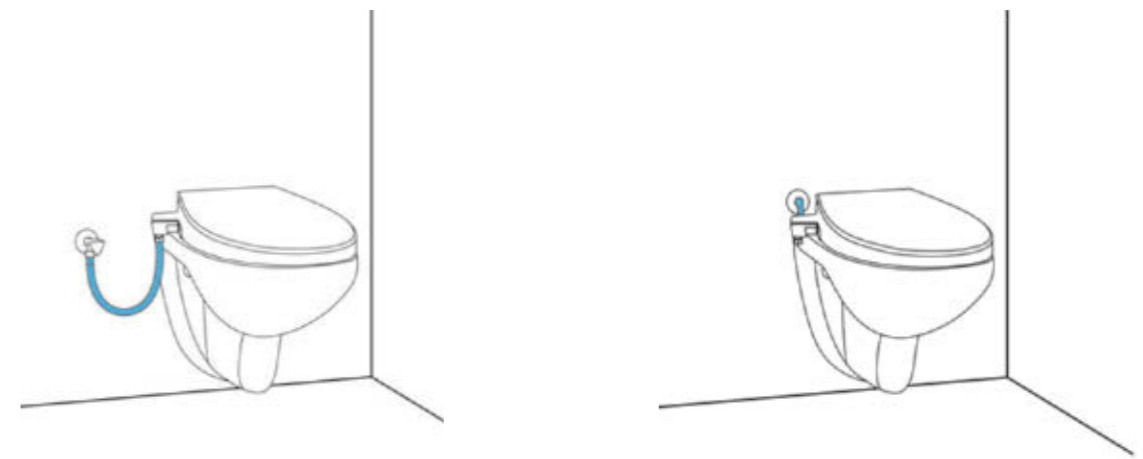

Pure Freude
an Wasser

GROHE
WAVE

LÍMPIATE CÓMODAMENTE CON AGUA

NO NECESITA ELECTRICIDAD
ASIENTO BIDÉ MANUAL GROHE

SANITARIOS BAU VERSATILIDAD PARA LA VIDA MODERNA

Diseñado para ser compatible con una amplia gama de inodoros, el asiento bidé manual de GROHE es una solución sencilla. Se puede instalar fácilmente en tu inodoro actual y solo tienes que conectarlo a una toma de agua. Sin embargo, para una combinación perfecta de forma y función, GROHE recomienda combinarlo con la colección de sanitarios GROHE Bau, una gama llamativa y contemporánea que cuenta con todo lo que necesitas para crear un baño moderno y atractivo, y que incluye lavabos e inodoros. Las líneas táctiles de esta gama serán compatibles a la perfección con el asiento bidé manual, lo que asegurará una comodidad, rendimiento y atractivo visual incomparables.

DIFERENTES OPCIONES DE INSTALACIÓN DEL ASIENTO BIDÉ MANUAL

El asiento bidé manual se puede instalar fácilmente con diferentes puntos de conexión de agua.

CONEXIÓN AL SUMINISTRO DE AGUA DE LA CISTERNA

CONEXIÓN AL SUMINISTRO DE AGUA DE UNA TELEDUCHA

CONEXIÓN AL SUMINISTRO DE AGUA DENTRO DE LA CISTERNA

CONEXIÓN AL SUMINISTRO DE AGUA DEL LAVABO

CONEXIÓN DESDE DETRÁS DE LA PARED

DETALLES TÉCNICOS

39 648 SH0
ASIENTO BIDÉ MANUAL

CONEXIONES

PRESIÓN DEL AGUA:
1 – 10 BAR
ACOMETIDA DEL AGUA: 3/8"

MATERIAL DEL ASIENTO Y LA TAPA

DUROPLAST

PESO

5,0 KG

Certificación

EN1717

INSTALACIÓN SENCILLA Y SIN COMPLICACIONES

El sistema de instalación flexible pone a tu disposición una amplia variedad de opciones de instalación sencillas y sin complicaciones para el asiento bidé manual de GROHE. El conector ajustable permite una fácil instalación en cualquier posición de la pared.