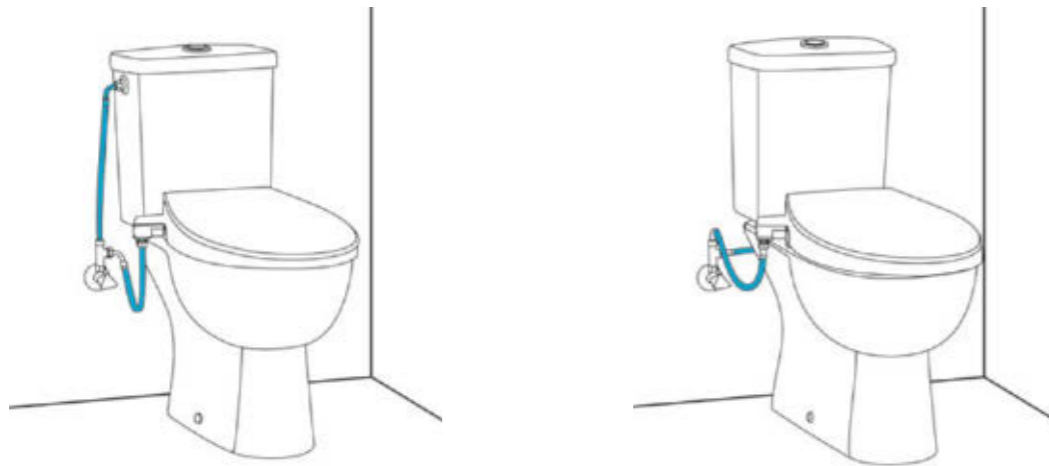

Pure Freude
an Wasser

GROHE
WAVE

LÍMPIATE CÓMODAMENTE CON AGUA

NO NECESITA ELECTRICIDAD
ASIENTO BIDÉ MANUAL GROHE

SANITARIOS BAU VERSATILIDAD PARA LA VIDA MODERNA

Diseñado para ser compatible con una amplia gama de inodoros, el asiento bidé manual de GROHE es una solución sencilla. Se puede instalar fácilmente en tu inodoro actual y solo tienes que conectarlo a una toma de agua. Sin embargo, para una combinación perfecta de forma y función, GROHE recomienda combinarlo con la colección de sanitarios GROHE Bau, una gama llamativa y contemporánea que cuenta con todo lo que necesitas para crear un baño moderno y atractivo, y que incluye lavabos e inodoros. Las líneas táctiles de esta gama serán compatibles a la perfección con el asiento bidé manual, lo que asegurará una comodidad, rendimiento y atractivo visual incomparables.

PERFECT MATCH

En GROHE, creemos que la clave de un cuarto de baño perfecto es un diseño armonioso. Ha de tratarse de un  tanto en términos de funcionalidad como de forma. Con GROHE puedes estar seguro de que todos los elementos de tu baño combinarán a la perfección, desde los sanitarios hasta los grifos o los accesorios más pequeños. Nuestras soluciones de baño perfectamente coordinadas pondrán a tu disposición un diseño característico y muy personal.

DIFERENTES OPCIONES DE INSTALACIÓN DEL ASIENTO BIDÉ MANUAL

El asiento bidé manual se puede instalar fácilmente con diferentes puntos de conexión de agua.

CONEXIÓN AL SUMINISTRO DE AGUA DE LA CISTERNA

CONEXIÓN AL SUMINISTRO DE AGUA DE UNA TELEDUCHA