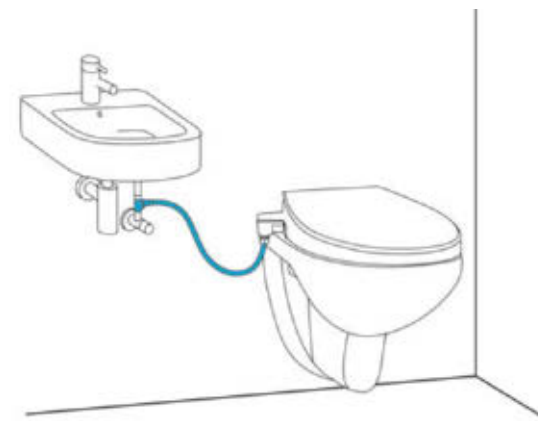

POSICIÓN DE AUTOLIMPIEZA

POSICIÓN DE AUTOLIMPIEZA

PALANCA HACIA ABAJO: CHORRO POSTERIOR

PALANCA HACIA ARRIBA: DUCHA FEMENINA

SANITARIOS BAU VERSATILIDAD PARA LA VIDA MODERNA

Diseñado para ser compatible con una amplia gama de inodoros, el asiento bidé manual de GROHE es una solución sencilla. Se puede instalar fácilmente en tu inodoro actual y solo tienes que conectarlo a una toma de agua. Sin embargo, para una combinación perfecta de forma y función, GROHE recomienda combinarlo con la colección de sanitarios GROHE Bau, una gama llamativa y contemporánea que cuenta con todo lo que necesitas para crear un baño moderno y atractivo, y que incluye lavabos e inodoros. Las líneas táctiles de esta gama serán compatibles a la perfección con el asiento bidé manual, lo que asegurará una comodidad, rendimiento y atractivo visual incomparables.

PERFECT MATCH

En GROHE, creemos que la clave de un cuarto de baño perfecto es un diseño armonioso. Ha de tratarse de un espacio en el que cada elemento encaje a la perfección, tanto en términos de funcionalidad como de forma. Con GROHE puedes estar seguro de que todos los elementos de tu baño combinarán a la perfección, desde los sanitarios hasta los grifos o los accesorios más pequeños. Nuestras soluciones de baño perfectamente coordinadas pondrán a tu disposición un diseño característico y muy personal.

DIFERENTES OPCIONES DE INSTALACIÓN DEL ASIENTO BIDÉ MANUAL

El asiento bidé manual se puede instalar fácilmente con diferentes puntos de conexión de agua.

CONEXIÓN AL SUMINISTRO DE AGUA DE LA CISTERNA

CONEXIÓN AL SUMINISTRO DE AGUA DE UNA TELEDUCHA

CONEXIÓN AL SUMINISTRO DE AGUA DENTRO DE LA CISTERNA

CONEXIÓN AL SUMINISTRO DE AGUA DEL LAVABO

CONEXIÓN DESDE DETRÁS DE LA PARED

DETALLES TÉCNICOS

39 648 SH0
ASIENTO BIDÉ MANUAL

CONEXIONES
PRESIÓN DEL AGUA:
1 – 10 BAR
ACOMETIDA DEL AGUA: 3/8"