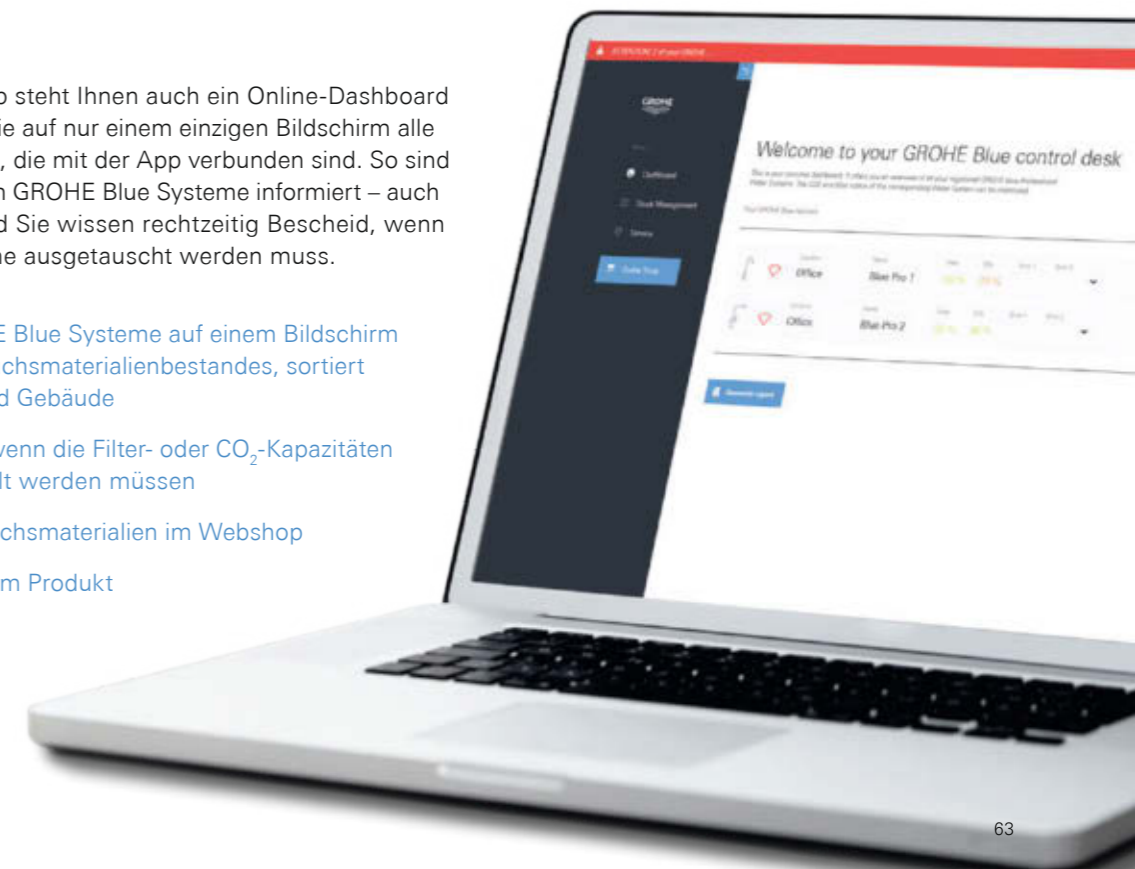

STILL, MEDIUM ODER SPRUDELND: WASSER DIREKT AUS DER ARMATUR

Stille Wasser sind tief. Sie bevorzugen frisches, stilles Wasser? Nichts einfacher als das: Drücken Sie einfach den oberen Knopf. Die LED-Anzeige leuchtet blau auf und Ihr Glas füllt sich mit reinster Erfrischung.

Mit Kohlensäure – aber nicht zu sehr? Eher medium? Klar doch. Drücken Sie beide Knöpfe nacheinander – die LED-Anzeige leuchtet türkis auf – um feinperliges Wasser zu zapfen.

Oder lebendig sprudelndes Wasser, mit vielen Bläschen. Wenn Sie Ihren Durst am liebsten so löschen, dann drücken Sie einfach den unteren Knopf – die LED-Anzeige leuchtet grün auf – für Ihr perfektes Glas Wasser.