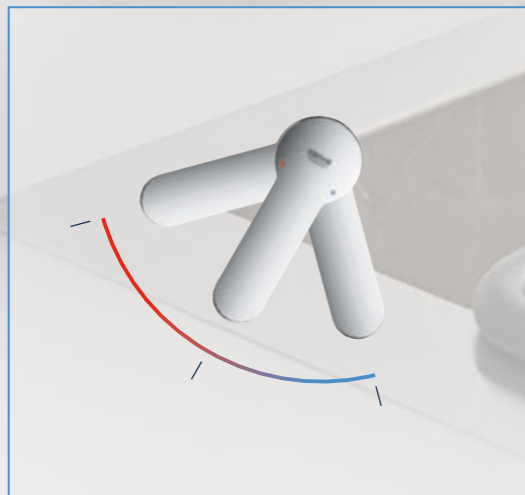

EasyDock

SpeedClean Mousseur

Herausziehbare Dual Spülbrause

Leicht auszutauschender Mousseur
Der Mousseur lässt sich mit einer Münze einfach montieren und demontieren.

35 % höher – für mehr Komfort

MODERNE FORM UND SMARTE TECHNOLOGIE