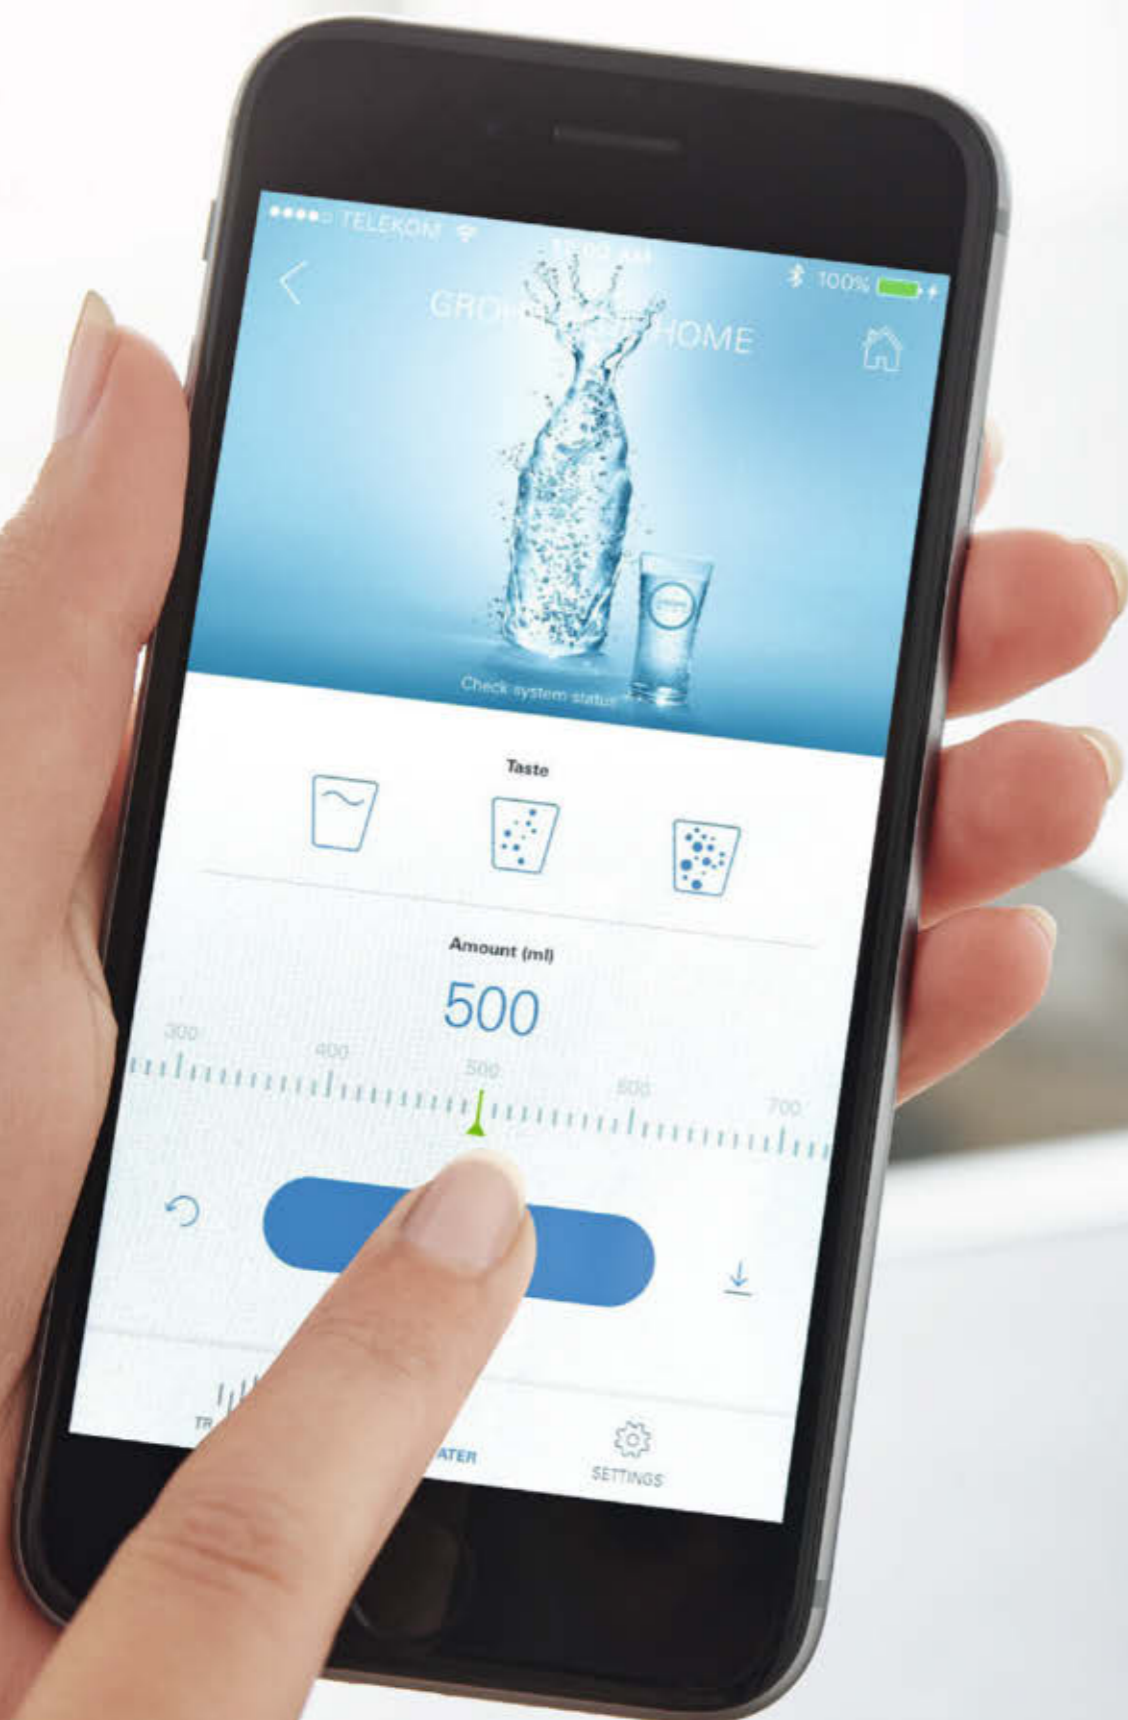

31 455 DC1
GROHE Blue Home
C-Auslauf

neu

MIT HERAUSZIEHBAREM MOUSSEURAUFLAUF

Unsere neuen GROHE Blue Home Armaturen sind mit einem herausziehbaren Mousseurauslauf ausgestattet, der für ultimative Funktionalität und flexible Handhabung sorgt. Wählen Sie aus drei zeitgemäßen Armaturendesigns mit herausziehbarem Mousseurauslauf sowie separater Wasserführung, um bequem gefiltertes und ungefiltertes Wasser zu zapfen.

Herausziehbarer
Mousseurauslauf
mit zwei separaten
Ausläufen.

neu

STEUERUNG PER GROHE ONDUS APP

Steuern Sie Ihr GROHE Blue Home Wassersystem höchst komfortabel per Smartphone-App. Die GROHE Ondus App zeigt Ihnen an, wenn der Filter oder die CO₂-Flasche ersetzt werden muss. Sie können damit außerdem Wasser zapfen und sich Ihren Wasserkonsum über Ihre persönlichen Fitness-Apps anzeigen lassen.