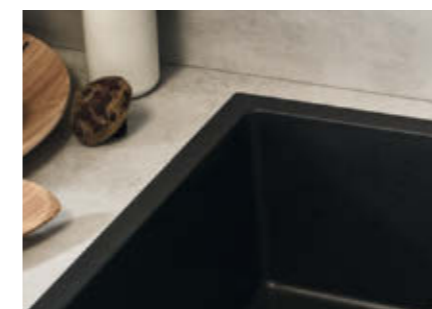

EINBAUARTEN

Standard Einbau

Herkömmliche Einbauspüle mit 8 mm vertikaler Kante. Befestigung mit Klemmen (mit Ausnahme der Modelle 31653, 31654, 31655 und 31648, die nur mit Silikon befestigt werden).