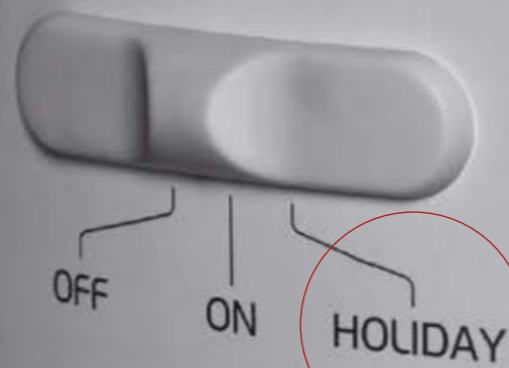

GROHE

R E D

GROHE Red Boiler* sind sparsam und energieeffizient. Dank ihres verbesserten Designs und ihrer Isolierung erreichen Sie eine A-Klassifizierung für den Energieverbrauch.