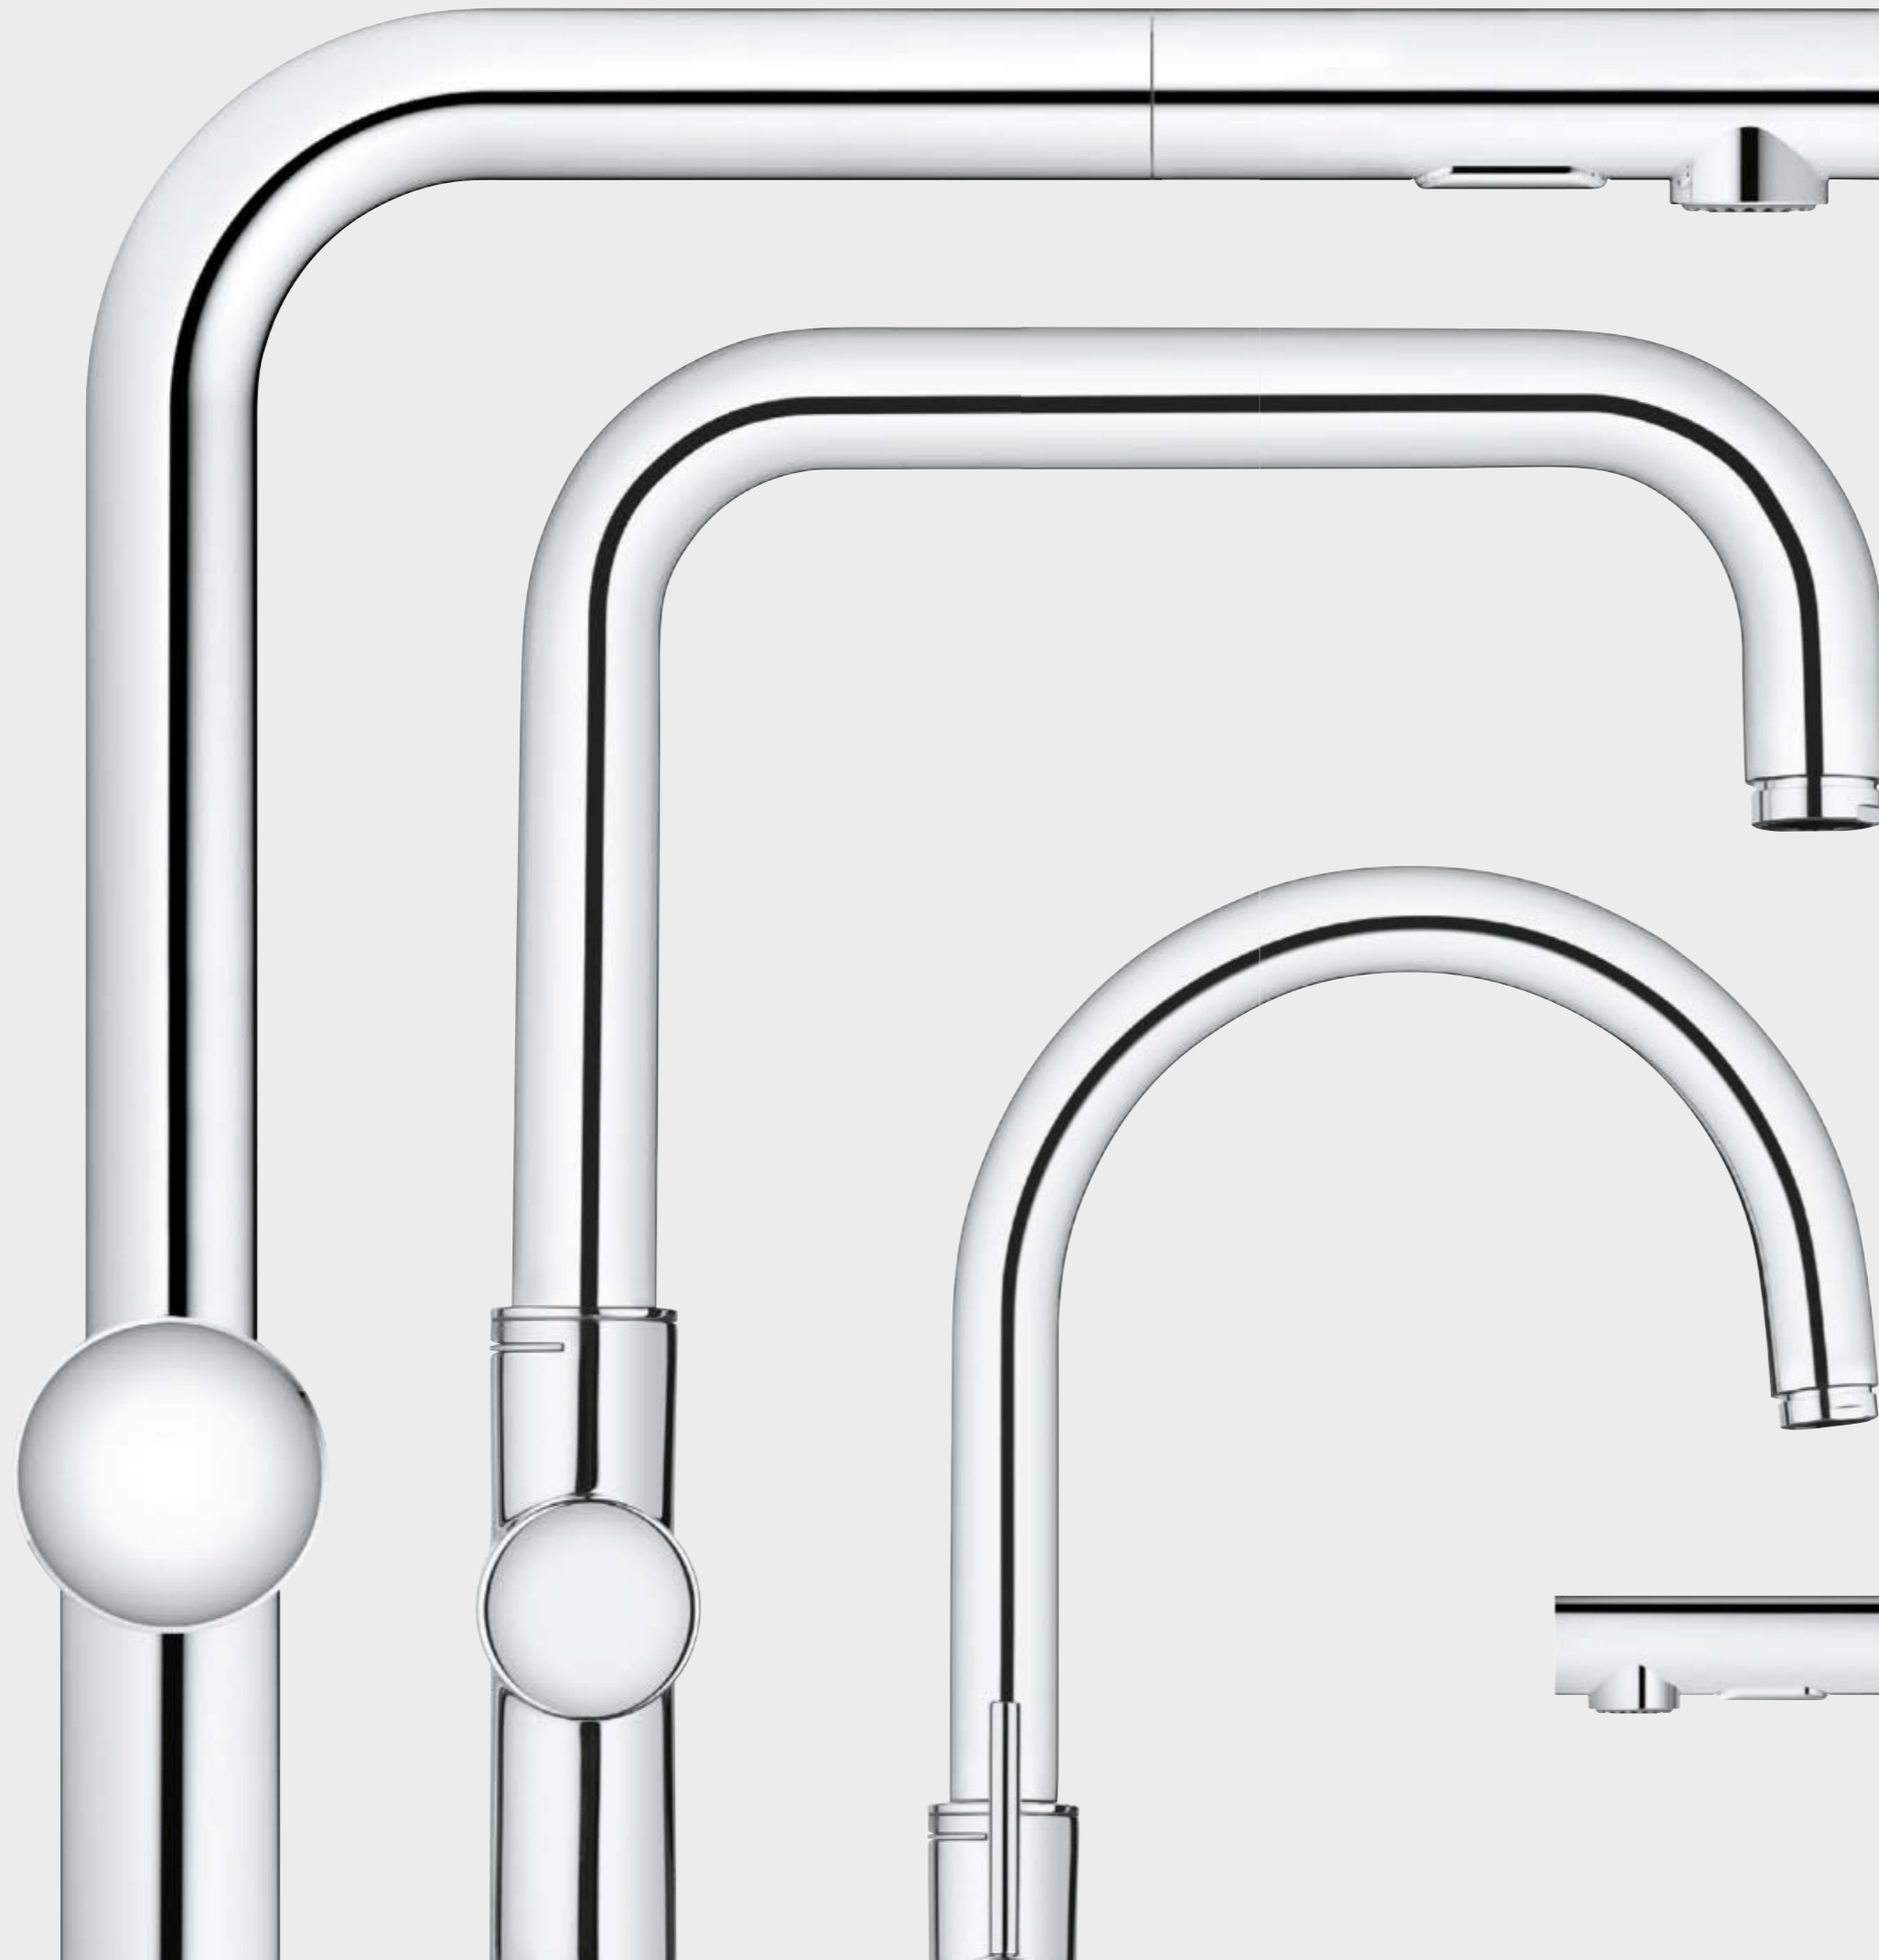

AUSLAUF- VARIANTEN

Dank unseres umfangreichen Angebots an Ausläufen können Sie Komfort und Ergonomie mit hoher Flexibilität im Design verbinden. Unsere Ausläufe sind in verschiedensten Höhen erhältlich – von der kompakten, niedrigen Variante bis hin zu hohen Modellen zum Befüllen von Töpfen. Wählen Sie außerdem zwischen U-, C- und L-Form, um so genau Ihren Geschmack zu treffen. Sie brauchen noch mehr Flexibilität? Kein Problem: Es gibt auch Varianten mit herausziehbarer Brause, die den Aktionsradius deutlich erweitern und den hohen Anforderungen von stark beanspruchten Küchen entsprechen.