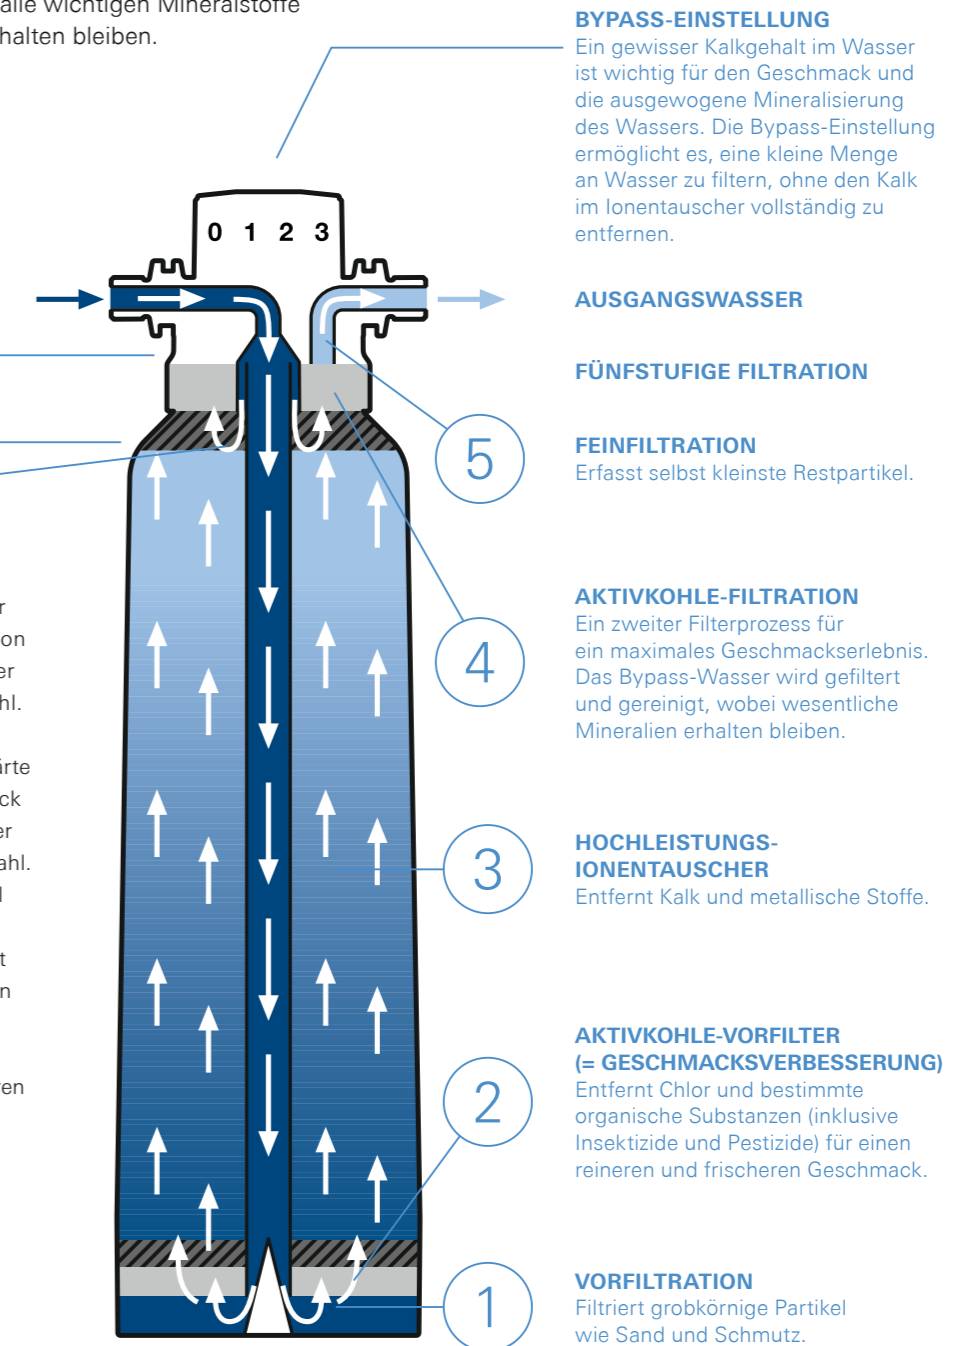

DER CLOU STECKT IM FILTER

Für unser GROHE Blue Wassersystem haben wir mit BWT, Europas führendem Wasserprofi, zusammengearbeitet, um sicherzustellen, dass unser System ein unvergleichlich frisches Geschmackserlebnis ermöglicht. Unser Standard S-Size HochleistungsfILTER wird mit jedem GROHE Blue Home Starterset mitgeliefert. Es verwendet einen fünfstufigen Filtrierungsprozess, um auch kleinste Partikel aus dem Wasser zu entfernen, während alle wichtigen Mineralstoffe zum Wohle Ihrer Gesundheit erhalten bleiben.

EINGANGSWASSER

FILTRATION DES BYPASS-WASSERS

BYPASS-WASSERSTROM

Zusätzlich sind zwei weitere Filter erhältlich: Wenn Sie in einer Region mit weichem Wasser leben, ist der **Aktivkohlefilter** die richtige Wahl. Er verbessert den Geschmack, reduziert aber nicht die Karbonathärte des Wassers. Für besten Geschmack und gesundheitlichen Nutzen ist der **Magnesium+ Filter** die ideale Wahl. Er fügt dem Wasser bis zu 35 mg/l Magnesium für Ihren täglichen Mineralienbedarf hinzu. Und liefert gleichzeitig den denkbar leckersten Tee und Kaffee.

Für weitere Informationen zu unseren Filtern besuchen Sie bitte: grohe.de/at/ch