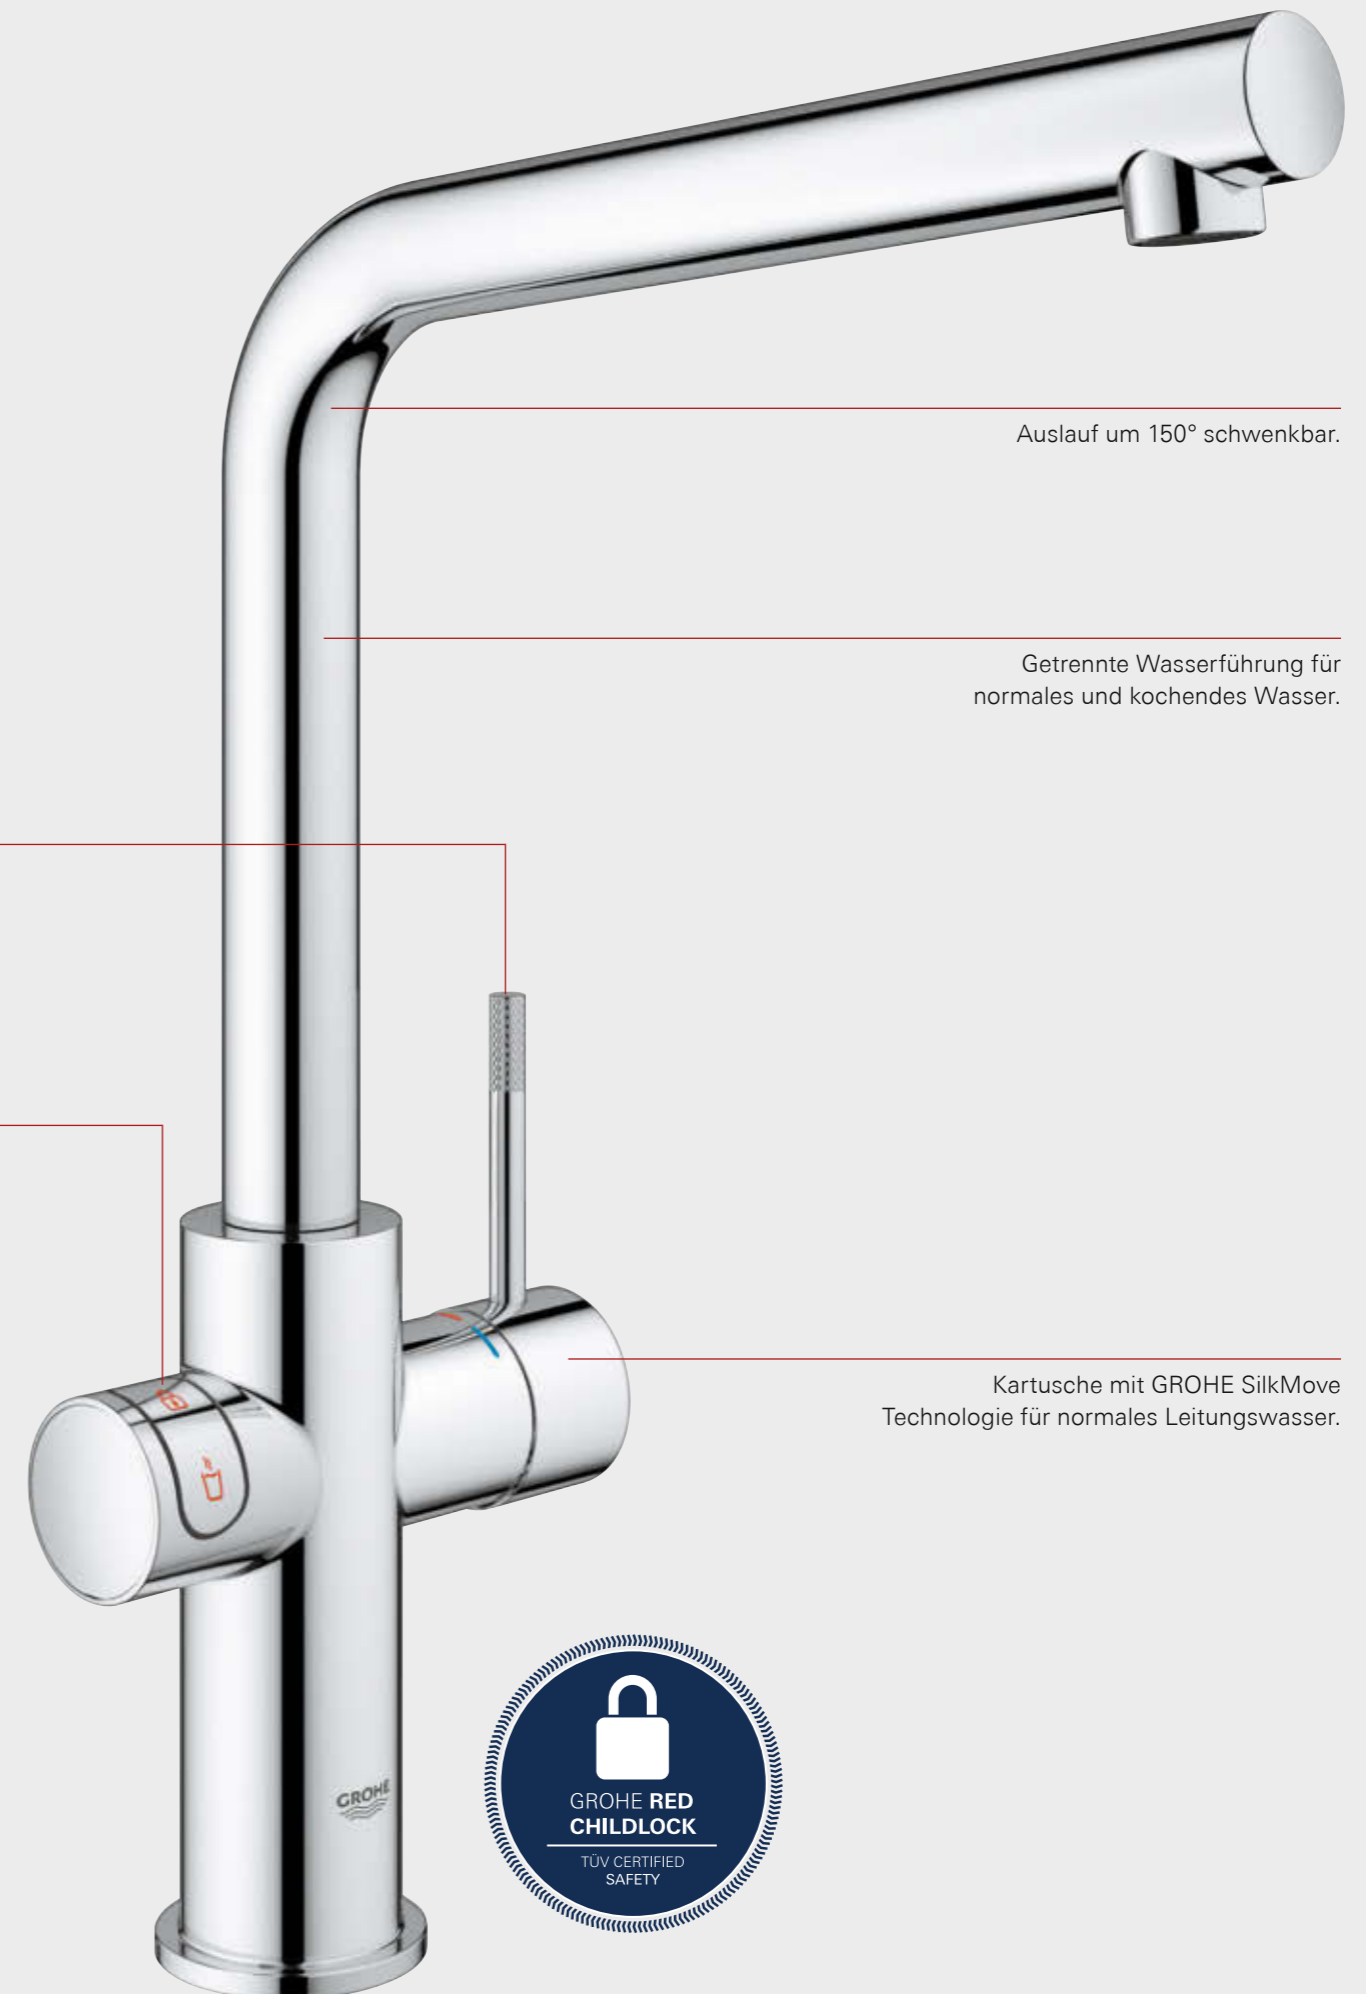

TECHNOLOGIE, DER SIE VERTRAUEN KÖNNEN

GROHE Red wurde bis ins letzte Detail auf Komfort, Nachhaltigkeit und Sicherheit ausgelegt und bietet eine ganze Reihe intelligenter und unverzichtbarer Eigenschaften.

SICHERHEIT GEHT VOR

Das Thema Sicherheit hat für uns oberste Priorität. Deshalb ist GROHE Red mit einer einzigartigen, TÜV geprüften Kindersicherung ausgestattet.

NIE MEHR WARTEN

Kochend heißes Wasser ist jederzeit auf Knopfdruck verfügbar. Darum gehört das Warten auf den Wasserkocher der Vergangenheit an.

WENIGER VERSCHWENDUNG

Sie verbrauchen immer nur so viel Wasser, wie Sie tatsächlich benötigen, und sparen damit Wasser und Energie.

REINER, FRISCHER GESCHMACK

Gefiltertes Wasser für exzellenten Geschmack, erhitzt auf 100 °C.

HALTEN SIE DEN ARBEITSBEREICH SAUBER

Gefiltertes Wasser, erhitzt auf 100 °C – ganz ohne Wasserkocher: GROHE Red erfüllt all Ihre Ansprüche mit nur einer Armatur.

Auslauf um 150° schwenkbar.

Getrennte Wasserführung für normales und kochendes Wasser.

Nach vorn ausgerichteter Hebel mit Rändelung für verbesserten Halt.

Druckknöpfe mit TÜV geprüfter ChildLock Kindersicherung für kochendes Wasser.

Kartusche mit GROHE SilkMove Technologie für normales Leitungswasser.