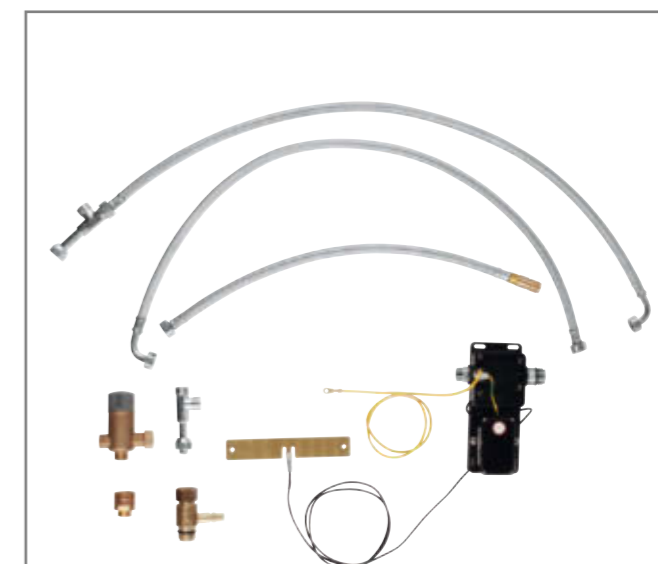

GROHE FOOTCONTROL

In vielen Küchen ist die Zeit oft knapp und Komfort eine Notwendigkeit – warum also nicht freihändig arbeiten? GROHE Armaturen mit FootControl Technologie lassen sich einfach mit einer sanften Fußberührung am Sockel des Spülschranks ein- und ausschalten. Indem Sie freihändig arbeiten, halten Sie die Armatur stets sauber. Zwei unserer beliebtesten Armaturenlinien sind jetzt mit der innovativen FootControl Technologie ausgestattet. Sie können jede GROHE Armatur mit herausziehbarem Schlauch damit nachrüsten. Verabschieden Sie sich von Keimen, Unordnung und Umständlichkeit.

30 309 000
Umrüstset **FootControl** für alle GROHE Armaturen mit herausziehbarem Schlauch