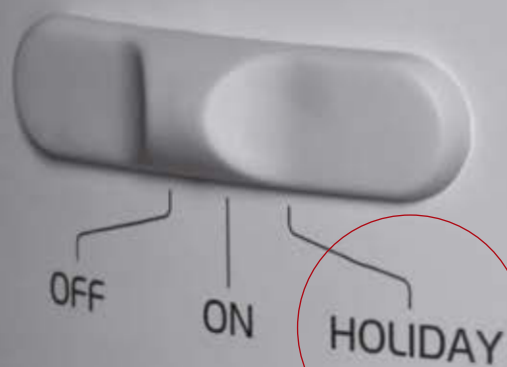

GROHE

R E D

Бойлеры GROHE Red* экономичны и энергоэффективны: благодаря усовершенствованной конструкции и изоляции они относятся к приборам класса А.

Если Вы уезжаете на время, переведите бойлер в отпускной режим, что обеспечит оптимальный для энергосбережения нагрев воды только до 60°C.

* Бойлер GROHE Red размера M::
Энергоэффективность класса А,
теплотери: макс. 14 Вт/ч
Бойлер GROHE Red размера L:
Энергоэффективность класса А,
теплотери: макс. 15,9 Вт/ч