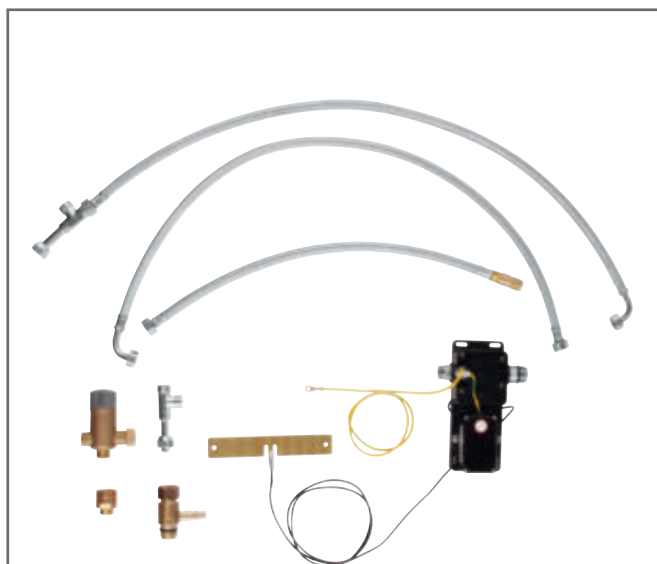

30 309 000

Набор для переоснащения смесителей GROHE для мойки с выдвижным аэратором/лейкой функцией **FootControl**

Функция доступна для коллекций:
K7, Zedra, Minta, K4, Essence, Parkfield, Europlus, Eurodisc Cosmopolitan, Eurodisc, Concetto, Eurostyle Cosmopolitan, Eurosmart Cosmopolitan, Eurosmart

Кроме смесителей с функцией GROHE EasyTouch