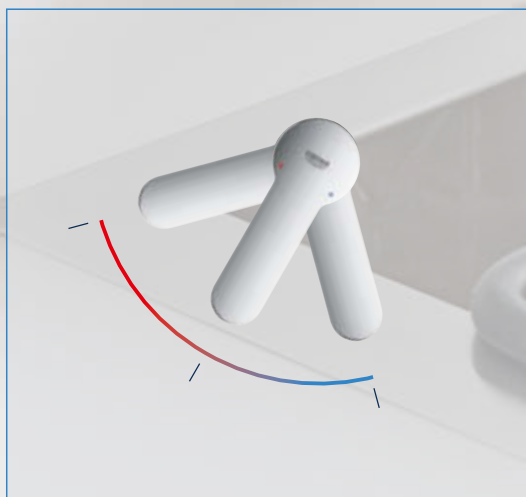

Новый смеситель Eurosmart с выдвижным механизмом перенесет оснащение Вашей кухни на новый уровень. Выдвижная лейка с двумя режимами струи в дополнение ко всем базовым функциям серии Eurosmart позволит Вам с легкостью справляться с повседневными задачами на кухне. Эта лейка расширяет зону охвата смесителя и легко переводится из одного режима струи в другой. Механизм EasyDock обеспечивает автоматический возврат выдвижной части и ее плавную установку на место каждый раз. Смеситель Eurosmart с выдвижным механизмом выпускается с глянцевым хромированным покрытием и матовым покрытием Суперсталь – Вы можете выбрать наиболее подходящий вариант для своей кухни.

**GROHE.RU**

[КУХНИ >](#)

EUROSMART

**30 305 000**

Смеситель для мойки,  
низкий излив выдвигаемая  
лейка (два режима струи)

Встроенный ограничитель температуры

Технология **GROHE CoolTouch** предотвращает опасный нагрев поверхностей.

## СОВРЕМЕННЫЙ СИЛУЭТ И ПРОДВИНУТЫЕ ТЕХНОЛОГИИ

**Картридж GROHE со встроенным ограничителем температуры**  
Можно установить максимальную температуру самостоятельно

выдвижная лейка  
(два режима струи)

Аэратор  
SpeedClean