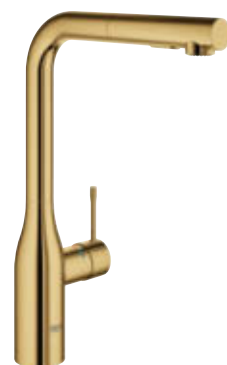

ХОЛОДНЫЙ РАССВЕТ | **GL0**