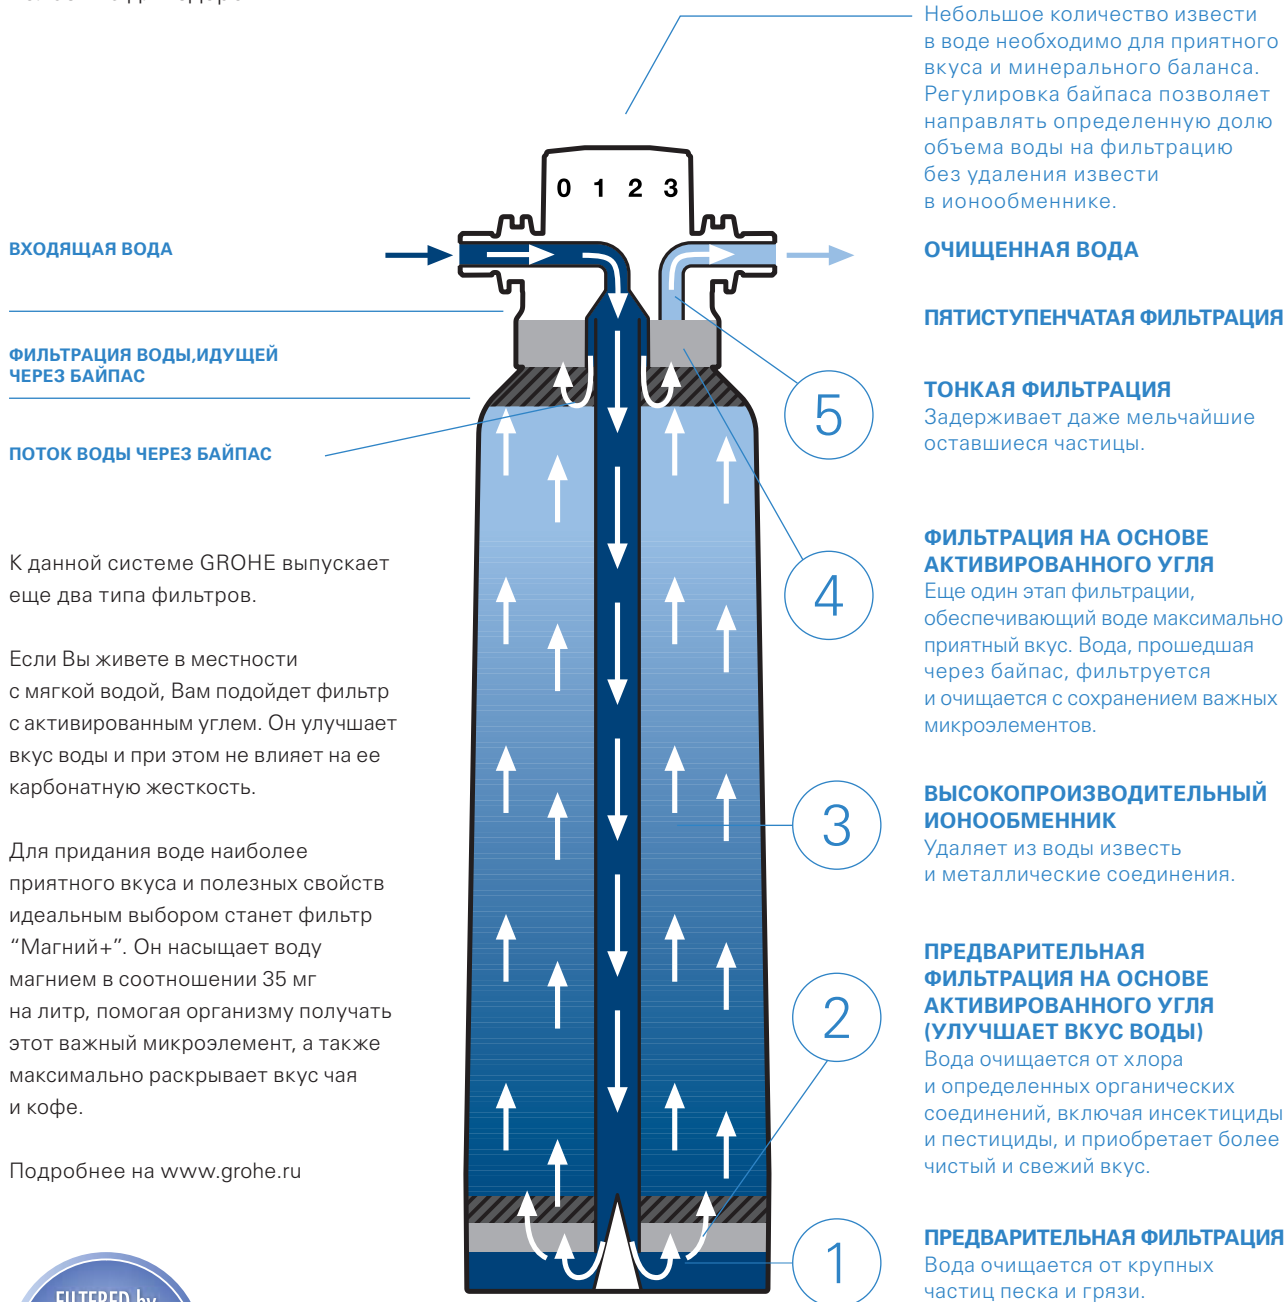

## ВСЯ МАГИЯ – В ФИЛЬТРЕ

Для того чтобы добиться непревзойденного вкуса и качества питьевой воды, мы разрабатывали систему GROHE Blue в сотрудничестве с BWT – ведущей европейской компанией, специализирующейся на фильтрации воды. В фильтрах GROHE Blue происходит пятиступенчатая фильтрация водопроводной воды, при которой из нее удаляются даже мельчайшие твердые частицы, но не удаляются важные минералы, полезные для здоровья.