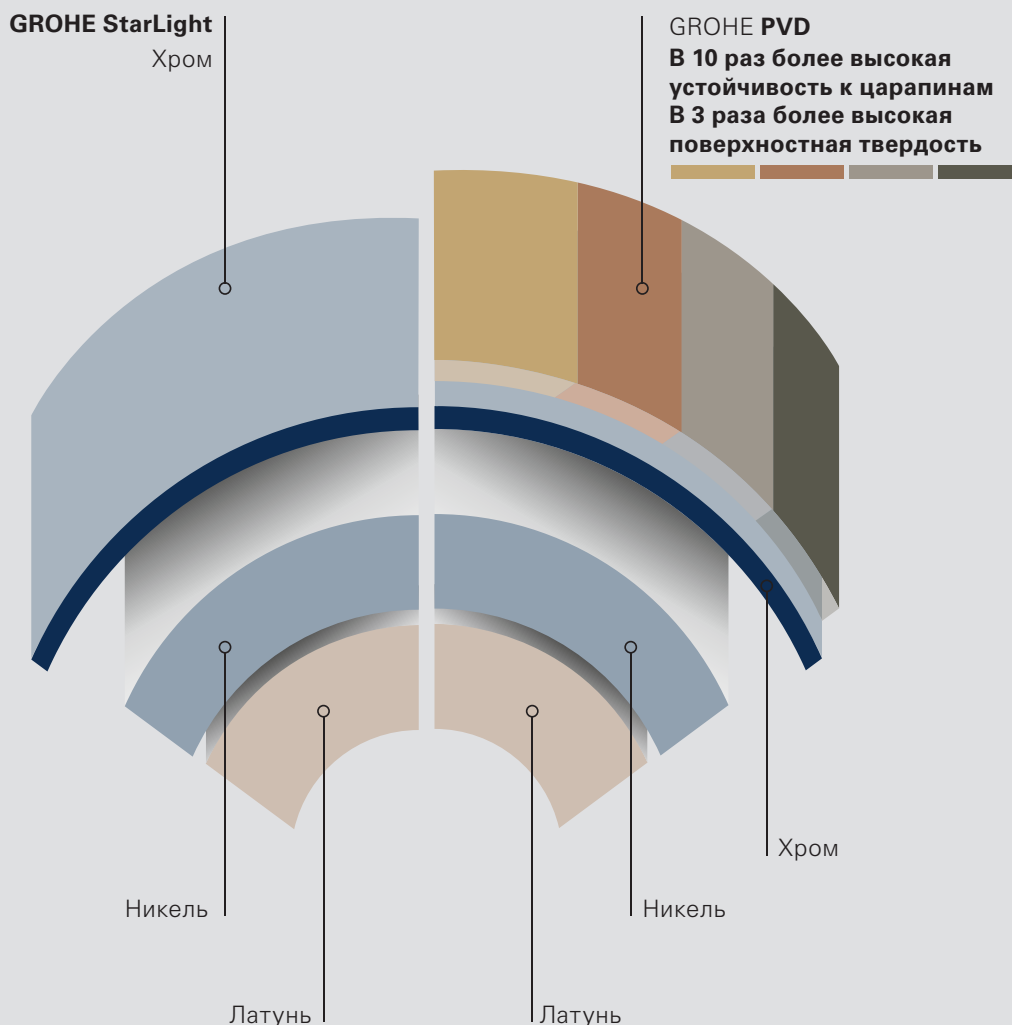

ПОКРЫТИЯ GROHE PVD: НЕПРЕВЗОЙДЕННАЯ ТВЕРДОСТЬ И УСТОЙЧИВОСТЬ К ЦАРАПИНАМ.

ИЗНОСОСТОЙКИЕ ПОКРЫТИЯ: ОТ ИЗЫСКАННЫХ МАТОВЫХ ДО СИЯЮЩИХ КАК БРИЛЛИАНТ.

Мы гарантируем, что смесители GROHE и десятилетия спустя будут выглядеть так же прекрасно, как и в тот день, когда впервые покорили Вас. Секрет заключается в качестве наших долговечных покрытий. GROHE применяет самые прогрессивные технологии для получения покрытий с непревзойденными характеристиками. Например, процесс физического осаждения из газовой фазы позволяет добиваться утроенной твердости композитного поверхностного слоя и получать глянцевое золотистое покрытие или эффектное покрытие из нержавеющей стали. Помимо повышенной твердости, такое покрытие также отличается десятикратной устойчивостью к царапинам, поэтому сохраняет свой первозданный вид на весь срок службы.

НОВЫЕ ПОКРЫТИЯ