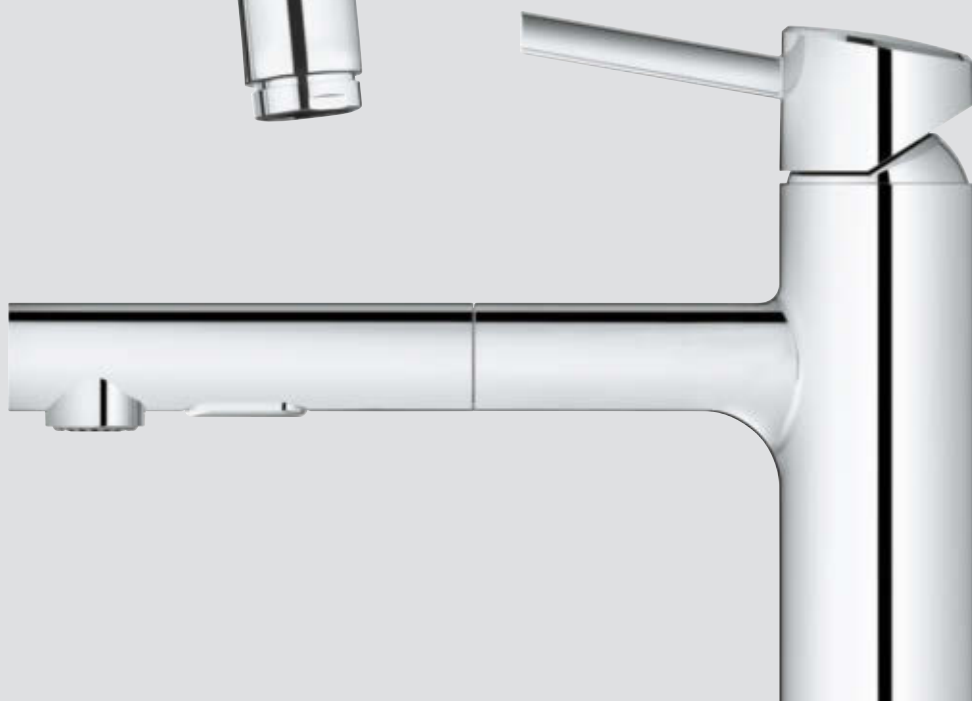

## МОЩНЫЕ **ФУНКЦИИ** ПОДАЧИ ВОДЫ

Смесители GROHE с профессиональными и выдвижными лейками помогут Вам ловко справляться с повседневными задачами. Увеличенный радиус охвата обеспечит максимум удобства, а возможность переключения между двумя режимами струи у некоторых моделей – еще более высокую функциональность. Механизм GROHE EasyDock гарантирует четкую установку выдвижной части на место, а некоторые модели с профессиональной лейкой оснащены механизмом GROHE EasyDock M с магнитом, который каждый раз плавно и без усилий возвращает головку лейки на место. Когда Ваша работа будет завершена, Вы по достоинству оцените практичность форсунок GROHE SpeedClean, которыми оснащены все двухрежимные выдвижные лейки и которые очищаются от известкового налета простым протиранием.