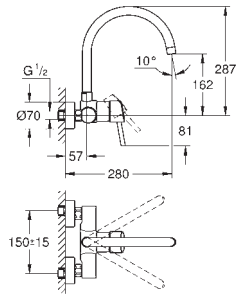

GROHE CONCETTO

Referencia	Color	Precio (€)
32 667 001	cromo	236,09

Concetto
Monomando de fregadero 1/2"
Montaje mural
GROHE Long-Life Shine acabado brillante
GROHE SilkMove Cartucho de
discos cerámicos 46 mm
Aireador tipo «Mousseur»
Limitador de caudal ajustable
Caño tubular giratorio
Giratorio 360
Longitud de caño 280 mm
Racores en S