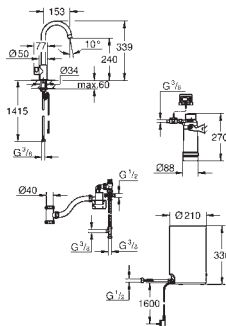

30 085 001	chromo	1.530,05
30 085 DC1	supersteel	1.759,56
GROHE Red Mono Grifo de fregadero y calentador Tamaño M Compuesto por: GROHE Red Mono grifo Caño en C GROHE ChildLock presionar botón para obtener agua hirviendo Certificación TÜV triple seguridad electrónica contra posibles accidentes al activar accidentalmente el agua hirviendo GROHE Long-Life Shine acabado brillante y duradero Caño tubular con aislamiento Caño giratorio 150° conexión para el GROHE Red boiler GROHE Red boiler, Tamaño M para hervir y calentar agua 3 litros de agua hirviendo a 100° C 4 litros capacidad total Presión de entrada requerida: 1-7 bar con conexiones flexibles y salida para el agua hirviendo Marca CE Tensión de conexión 230 V 50 Hz Consumo de energía 2100 W Consumo de energía de reserva 15 W Eficiencia energética clase A Filtro GROHE Red para protección anti-cal del calentador Capacidad 600 L a 20° dKH, 234mm de altura 5 fases de filtrado de agua