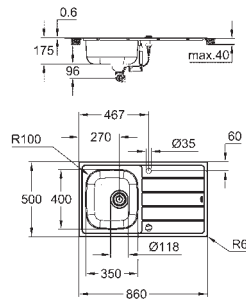

GROHE FREGADEROS DE ACERO INOXIDABLE

	Referencia	Color	Precio (€)
	31 552 SD1	acero inox	150,57
	K200 Fregadero de acero inoxidable con escurridor Modelo: K200 45-S 86/50 1.0 rev Tipo de montaje: sobre encimera Material: acero inoxidable AISI 304 (V2A) Espesor del material: 0,6 mm GROHE Long-Life Shine acabado brillante GROHE Whisper amortiguador de ruido Tamaño mín. mueble: 450 mm Medida: 860 x 500 mm 1 cubeta: 350 x 400 x 160 mm Radio exterior: R6 (sobre encimera), radio interior de la cubeta: R100 GROHE FastFixation rápido sistema de instalación Reversible Medida corte encimera: 842 x 482 mm Válvula automática Incluye: desagüe automático, sifón, cestillo y set de montaje Desagüe automático de diseño enrasado opcional (40 986 SD0)