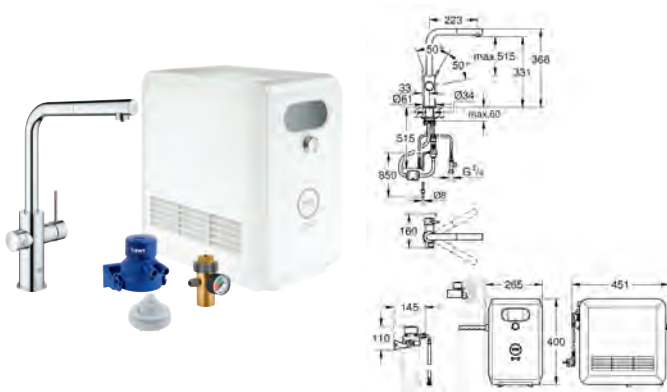

Cabezal de filtro con ajuste de la dureza del agua

El filtro GROHE Blue, la botella de CO₂ y el cartucho de limpieza no están incluidos en la entrega y deben pedirse por separado.

Filtros adecuados: - filtro tamaño S, capacidad 600 L a 20 dKH (40 404 001)- filtro de tamaño M, capacidad 1500 L a 20 dKH (40430 001) - filtro de tamaño L, capacidad 2500 L a 20 dKH (40412 001) - filtro de carbón activado, capacidad 3000 L (40 547 001 - filtro magnesio + zinc, capacidad 400 L a 17 dGH (40 691 002)