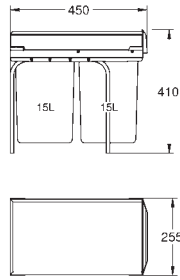

GROHE SISTEMA DE RESIDUOS

Referencia	Color	Precio (€)
40 855 000 W		79,14

GROHE Blue

Sistema de separación de residuos para reciclaje

Tipo de instalación: en suelo, detrás de la puerta

separación: doble, 2 x hasta 15 l de volumen de carga

Tamaño mínimo del mueble: al menos 30 cm

Compatible con los sistemas GROHE Blue Home, GROHE Blue Professional y GROHE Red (tamaños M y L)