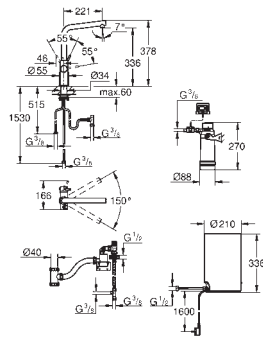

30 327 001	chromo	1.663,10
30 327 DC1	supersteel	1.912,57

GROHE Red Duo
Monomando de fregadero y Calentador Tamaño M
Compuesto por:
Momomando de fregadero GROHE Red Duo
Caño en L
GROHE ChildLock presionar botón para obtener agua hirviendo
Certificación TÜV triple seguridad electrónica contra posibles accidentes al activar accidentalmente el agua hirviendo
GROHE Long-Life Shine acabado brillante y duradero
GROHE SilkMove Cartucho de discos cerámicos 28 mm
Caño tubular con aislamiento
Caño giratorio 150°
Dos salidas de agua separadas
Con conexiones flexibles
conexión para el GROHE Red boiler
GROHE Red boiler, Tamaño M para hervir y calentar agua
3 litros de agua hirviendo a 100° C
4 litros capacidad total
Presión de entrada requerida: 1-7 bar con conexiones flexibles y salida para el agua hirviendo
Marca CE
Tensión de conexión 230 V 50 Hz
Consumo de energía 2100 W
Consumo de energía de reserva 15 W
Eficiencia energética clase A
Filtro GROHE Red
para protección anti-cal del calentador
Capacidad 600 L a 20° dKH, 234mm de altura
5 fases de filtrado de agua
Unidad que medición del caudal