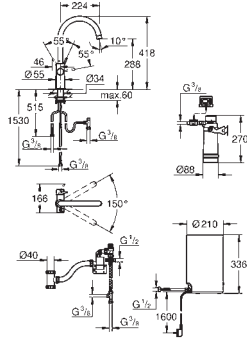

Referencia	Color	Precio (€)
30 083 001	chromo	1.663,10
30 083 DC1	supersteel	1.912,57

GROHE Red Duo
Monomando de fregadero y Calentador Tamaño M
Compuesto por:
Momomando de fregadero GROHE Red Duo
Caño en C
GROHE ChildLock presionar botón para obtener agua hirviendo
Certificación TÜV triple seguridad electrónica contra posibles accidentes al activar accidentalmente el agua hirviendo
GROHE Long-Life Shine acabado brillante y duradero
GROHE SilkMove Cartucho de discos cerámicos 28 mm
Caño tubular con aislamiento
Caño giratorio 150°
Dos salidas de agua separadas
Con conexiones flexibles
conexión para el GROHE Red boiler
GROHE Red boiler, Tamaño M para hervir y calentar agua
3 litros de agua hirviendo a 100° C
4 litros capacidad total
Presión de entrada requerida: 1-7 bar con conexiones flexibles y salida para el agua hirviendo
Marca CE
Tensión de conexión 230 V 50 Hz
Consumo de energía 2100 W
Consumo de energía de reserva 15 W
Eficiencia energética clase A
Filtro GROHE Red
para protección anti-cal del calentador
Capacidad 600 L a 20° dKH, 234mm de altura
5 fases de filtrado de agua