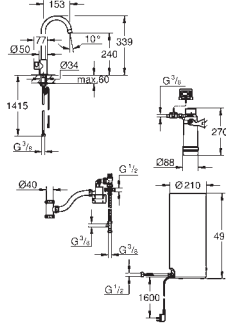

Referencia	Color	Precio (€)
30 080 001	chromo	1.663,10
GROHE Red Mono Grifo de fregadero y calentador Tamaño L Compuesto por: GROHE Red Mono grifo Caño en C GROHE ChildLock presionar botón para obtener agua hirviendo Certificación TÜV triple seguridad electrónica contra posibles accidentes al activar accidentalmente el agua hirviendo GROHE Long-Life Shine acabado brillante y duradero Caño tubular con aislamiento Caño giratorio 150° conexión para el GROHE Red boiler GROHE Red boiler, Tamaño L para hervir y calentar agua 5,5 litros de agua hirviendo 100° C 7 litros de capacidad total Presión de entrada requerida: 1-7 bar con conexiones flexibles y salida para el agua hirviendo Marca CE Tensión de conexión 230 V 50 Hz Consumo de energía 2100 W Consumo de energía de reserva 15 W Eficiencia energética clase A Filtro GROHE Red para protección anti-cal del calentador Capacidad 600 L a 20° dKH, 234mm de altura 5 fases de filtrado de agua