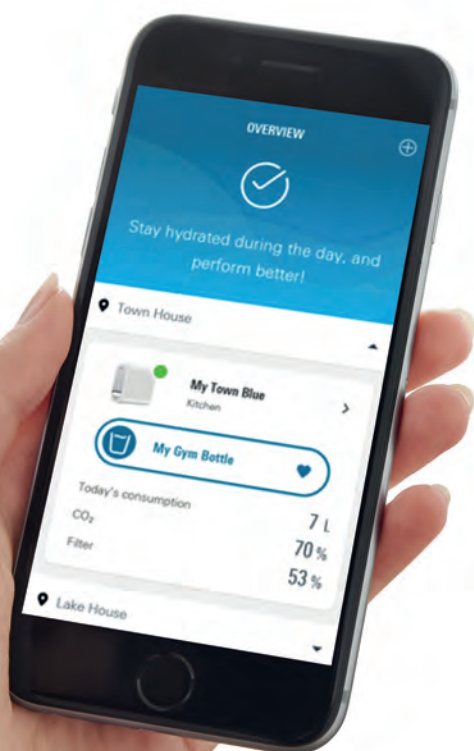

FÁCIL USO

- Palanca ergonómica para el agua caliente y el agua fría
- **novedad** Palanca ergonómica para el agua filtrada y al mismo nivel que la palanca para el agua del grifo

INSTALACIÓN SENCILLA

- Dos conexiones para agua caliente y fría
- Fácil instalación del filtro bajo el fregadero con su soporte de pared para las conexiones del grifo
- **novedad** Sustitución sencilla y óptima del filtro gracias al caudalímetro que controla el consumo real

DISEÑO PREMIUM

- **novedad** Diseño premium del grifo mezclador
- En armonía con todos los estilos de cocina

TECNOLOGÍA DE FILTRACIÓN PREMIUM

- Filtro estándar tamaño S
- Capacidad hasta 600 litros como mínimo (según la dureza del agua) o 12 meses

CONTROL MEDIANTE LA APLICACIÓN

Para lograr la máxima comodidad, controla tu grifo GROHE Blue Home con la aplicación móvil. La aplicación GROHE Watersystems no solo te permite saber si hay que cambiar el filtro o la botella de CO₂, sino que, además, puede realizar el pedido automáticamente. Utilízalo para servirse un buen vaso de agua, así como para saber cuánta agua tomas.