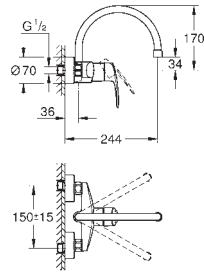

Referencia	Color	Precio (€)
32 482 003	chromo	174,39

Eurosmart

Monomando de fregadero 1/2"

Montaje mural

GROHE Long-Life Shine acabado brillante y duradero

GROHE SilkMove Cartucho de discos cerámicos de 35 mm

Aireador tipo «Mousseur»

Limitador de caudal ajustable

Caño tubular giratorio

Giratorio 360

Longitud de caño 244 mm

Limitador de temperatura integrado

Edición Profesional