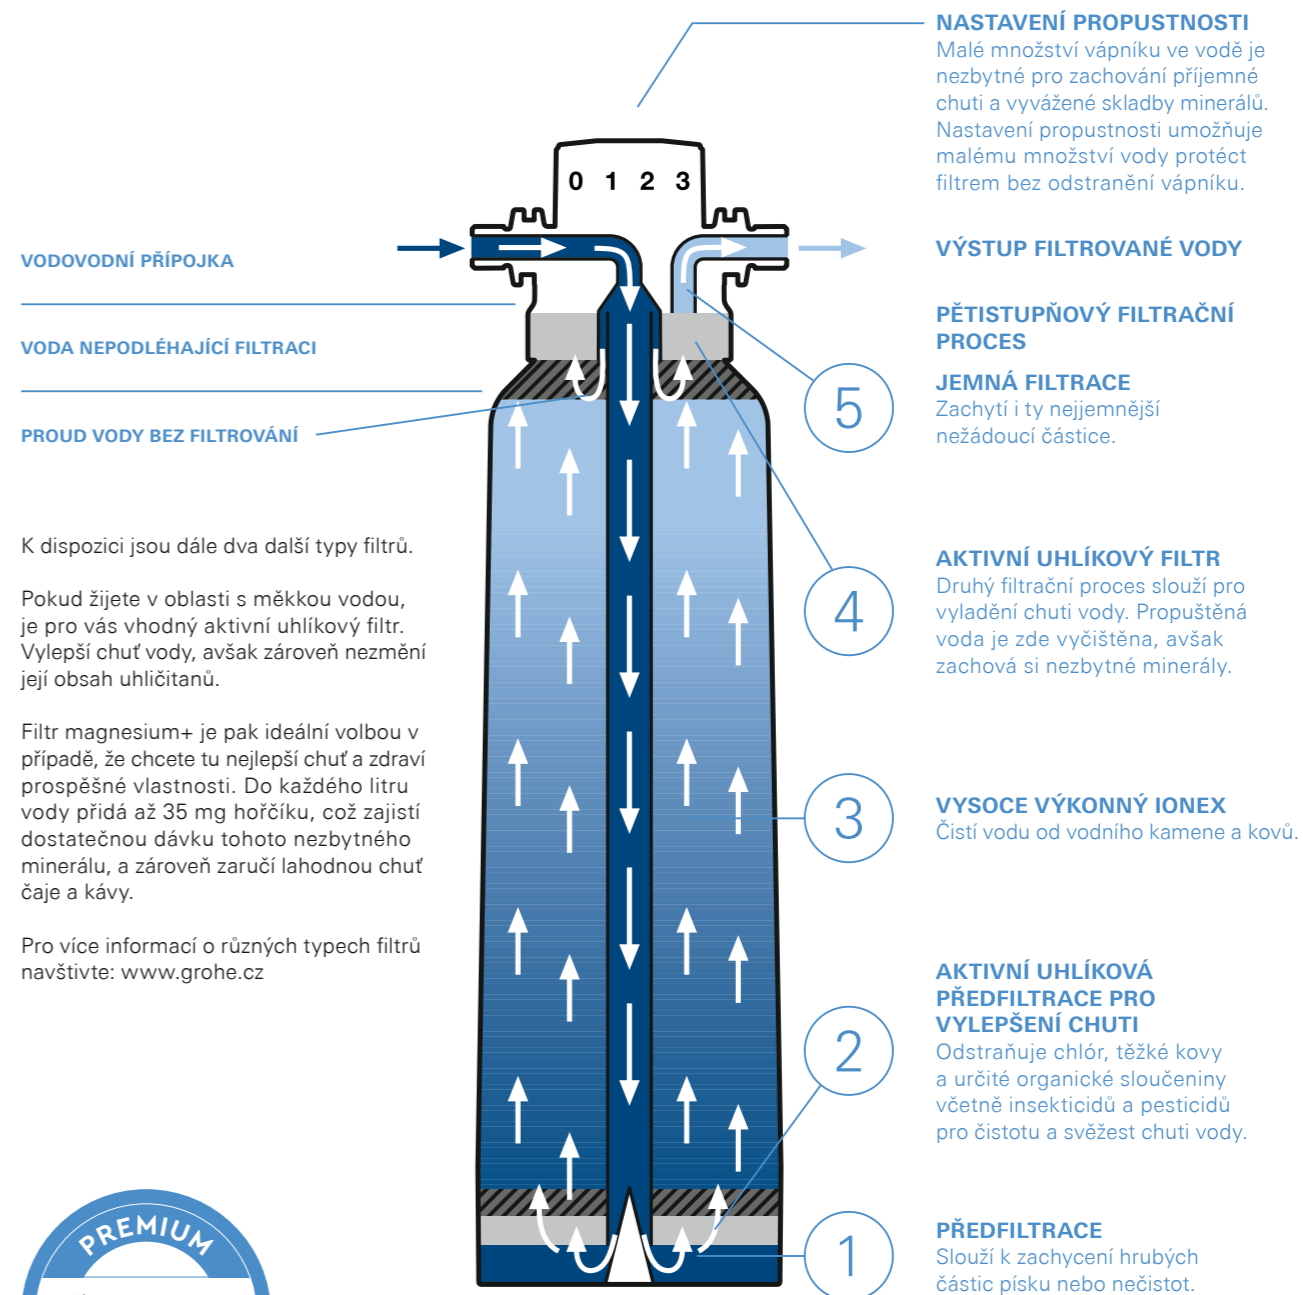

KOUZLO SE SKRÝVÁ VE FILTRU

Při vytváření systému GROHE Blue jsme spolupracovali s předním evropským výrobcem vodních filtrů – společností BWT. Filtry GROHE Blue používají jedinečný pětistupňový filtrační proces pro zachycení i těch nejdrobnějších nežádoucích částic z kohoutkové vody, avšak zároveň ve vodě zanechávají důležité, zdraví prospěšné minerály.