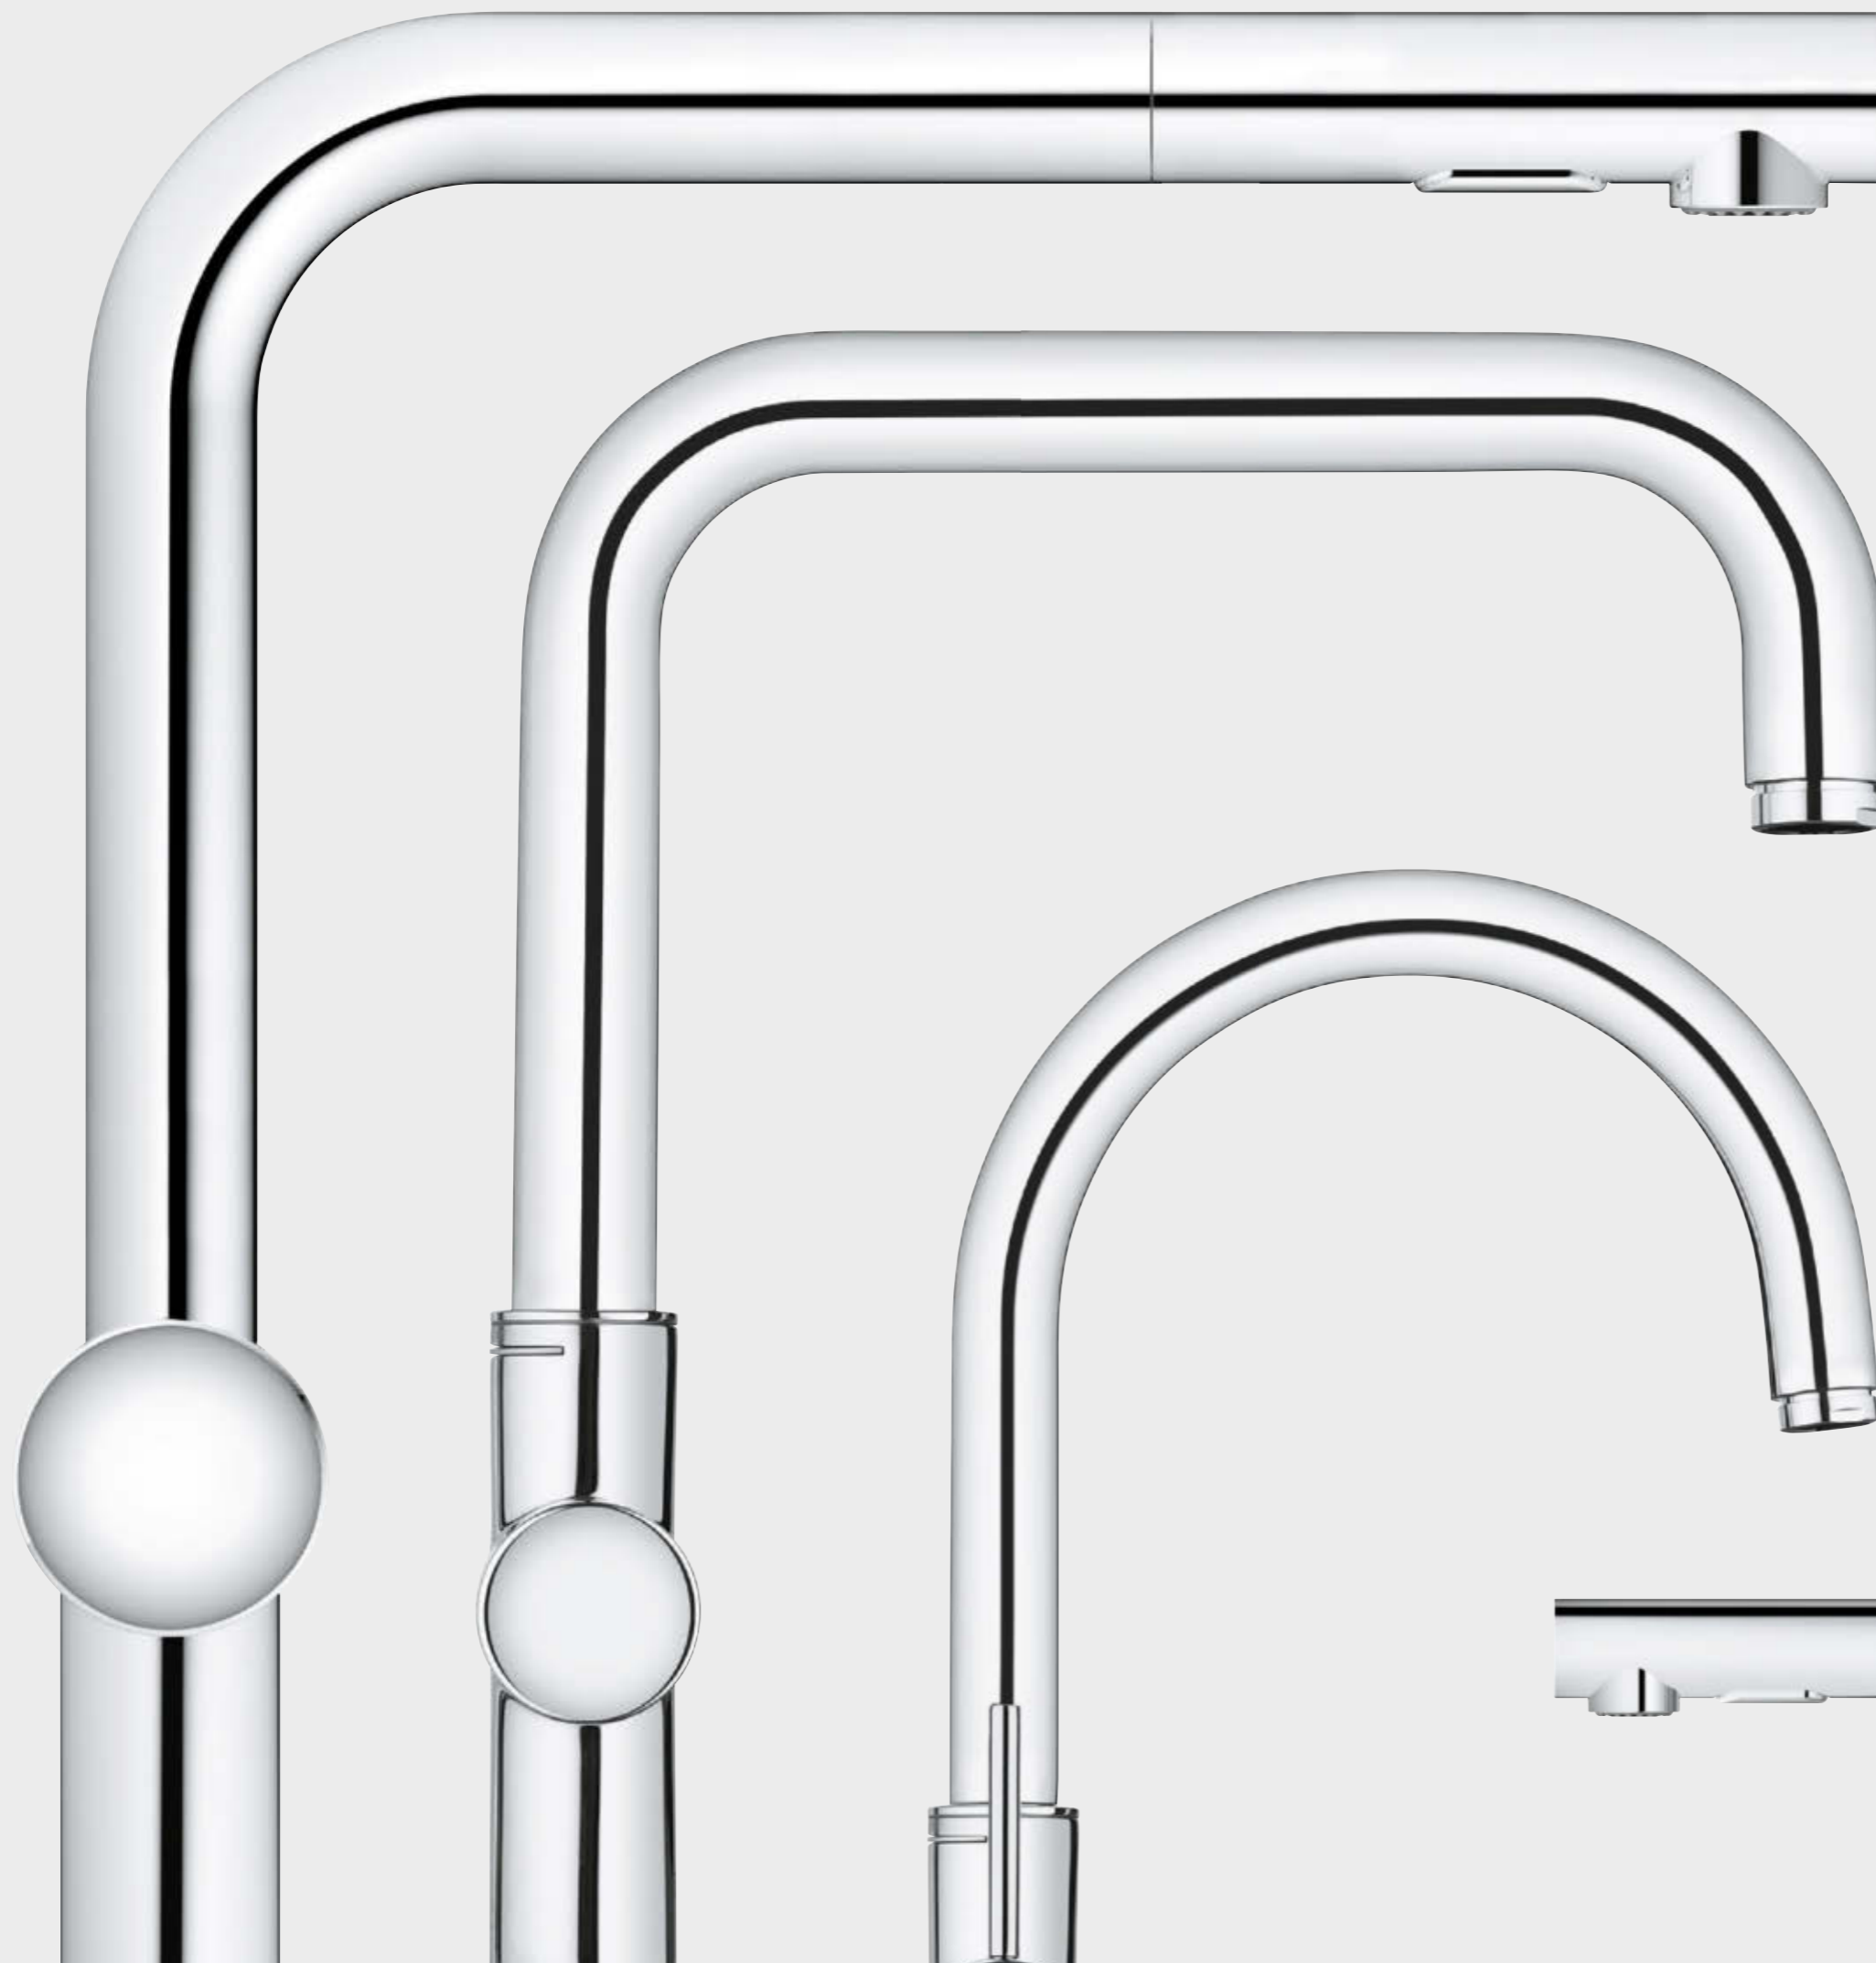

Kuchyně je srdcem vaší domácnosti. A přiznejme si to, občas není tak čistá, jak bychom si přáli. Pomocí inovativních baterií GROHE Touch vás již špinavé ruce nemusí trápit a kontaminace bude záležitostí minulosti. Skrytá technologie GROHE vám umožní spustit a zastavit proud vody jediným dotykem paže, dlaně nebo zápěstí, a to kamkoliv na dotykovou výpusť. Již žádné mastné stopy na povrchu baterie nebo nepohodlné otáčení pákou loktem.

EASYTOUCH

Pro spuštění a zastavení proudu vody stačí dotknout se kdekoliv na baterii zápěstím, loktem nebo konečky prstů.

31 360 001

Elektronická dřezová baterie
Výpusť ve tvaru písmene L
s vytahovací duální sprchou