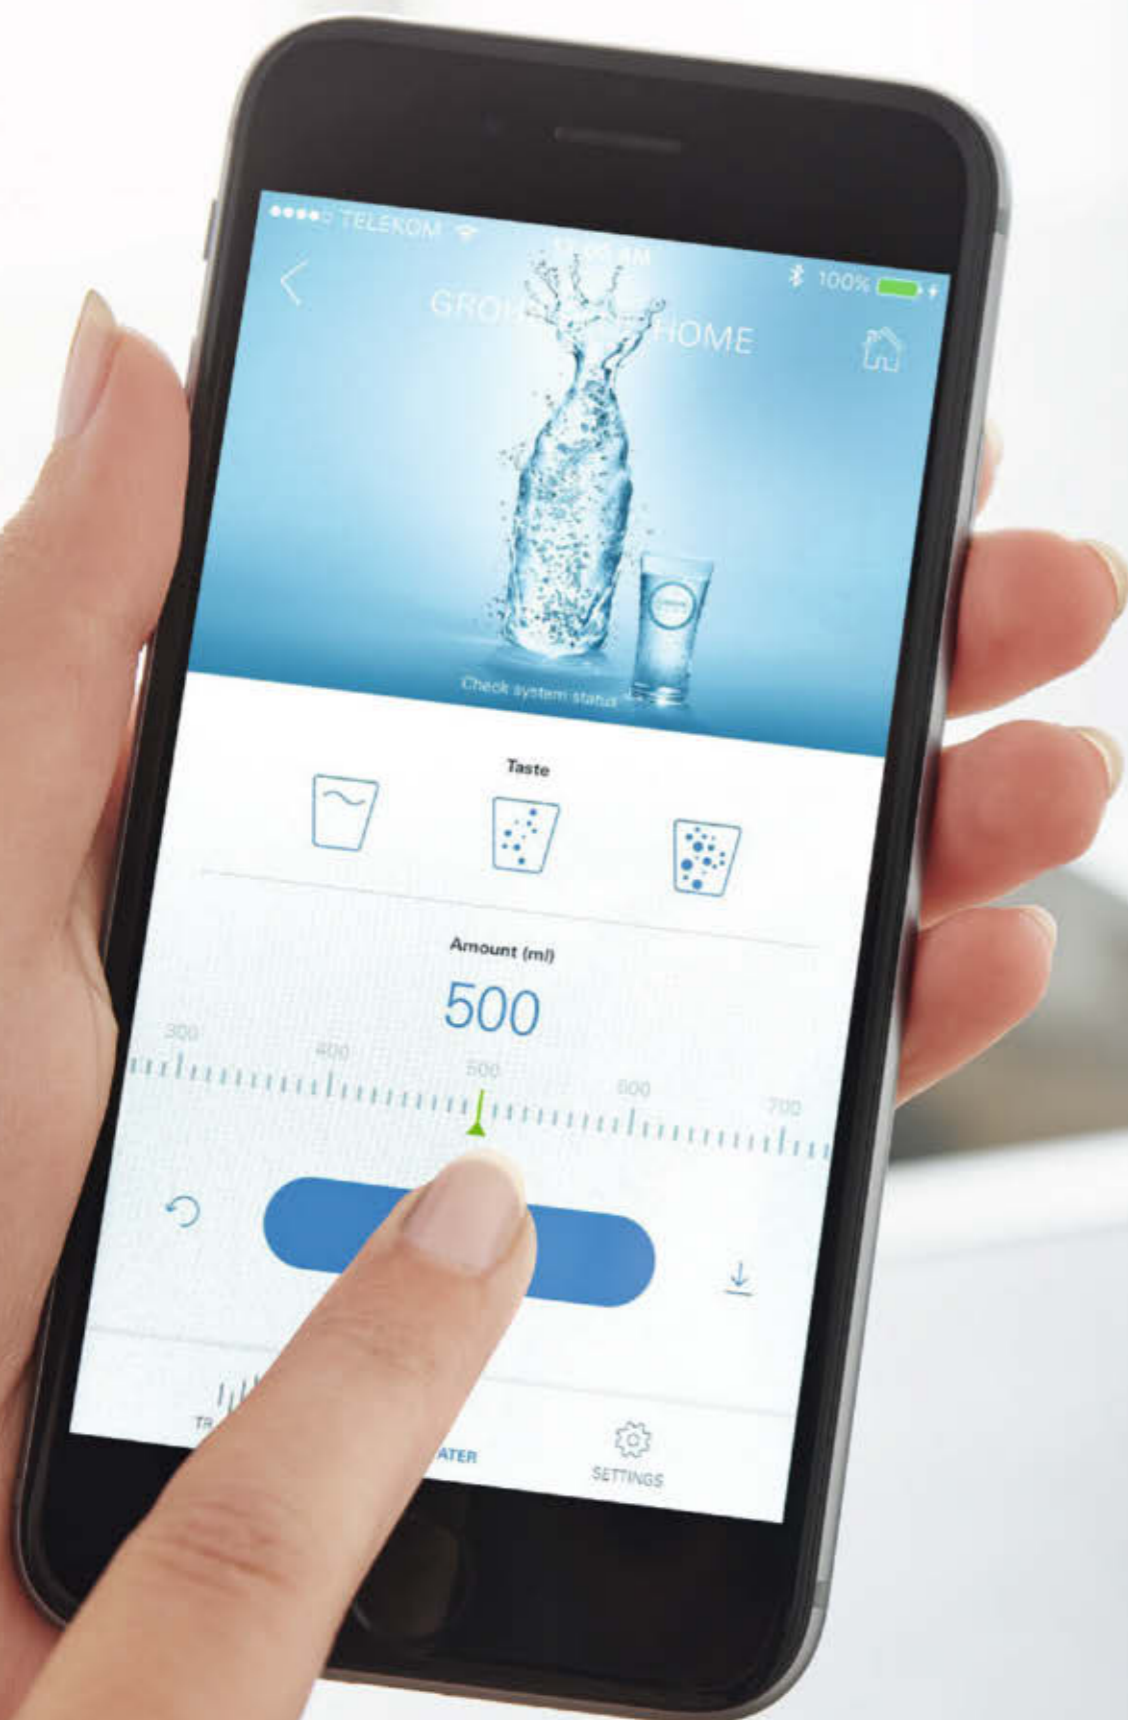

31 455 DC1
GROHE Blue Home
Výpust ve tvaru písmene C

novinka

S VYTAHOVACÍM PERLÁTOREM

Nová řada baterií GROHE Blue Home má vytahovací perlátor pro maximální funkčnost a flexibilitu. Vyberte si baterii ze tří modelů v moderním designu s hygienickým vytahovacím perlátorem a dvěma oddělenými přívody pro snadné získání filtrované i nefiltrované vody.

Bez olova
a niklu

Vytahovací
perlátor

Hygienický
perlátor se
2 výstupy

novinka

OVLÁDÁNÍ POMOCÍ APLIKACE GROHE ONDUS

Chcete-li si užít absolutní pohodlí, můžete baterii GROHE Blue Home ovládat pomocí aplikace ve svém smartphonu. Aplikace GROHE Ondus vás nejen informuje o nutnosti výměny filtru nebo CO₂ karbonizační lahve, dokáže je také automaticky objednat. Využít ji můžete také k puštění vody a sledování spotřeby v osobních fitness aplikacích.