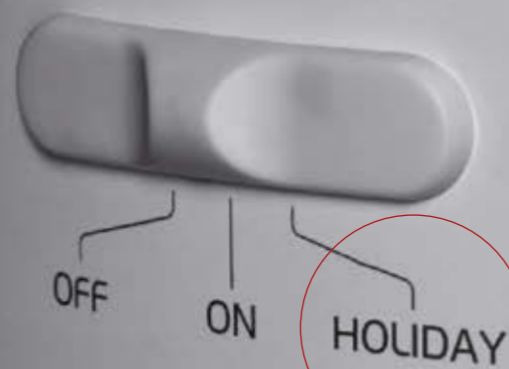

GROHE

RED

Bojlery GROHE Red* jsou energeticky vysoce efektivní – jejich vylepšená konstrukce a izolace získala třídu A energetické efektivity.