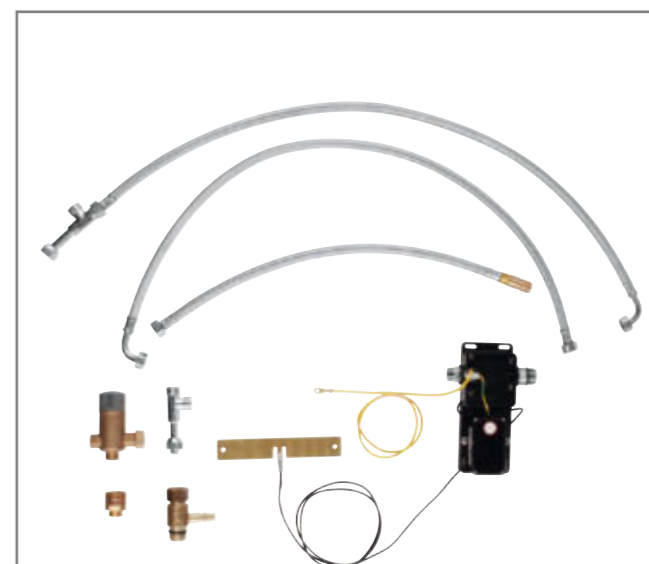

30 309 000

Sada
pro dodatečnou instalaci technologie **FootControl** k libovolné
kuchyňské baterii GROHE s vyťahovací sprchou.

K dispozici pro tyto řady:
K7, Zedra, Minta, K4, Essence, Parkfield, Europlus,
Eurodisc Cosmopolitan, Eurodisc, Concetto, Eurostyle
Cosmopolitan, Eurosmart Cosmopolitan, Eurosmart

Není k dispozici u nízkotlakých variant a baterií
GROHE EasyTouch.