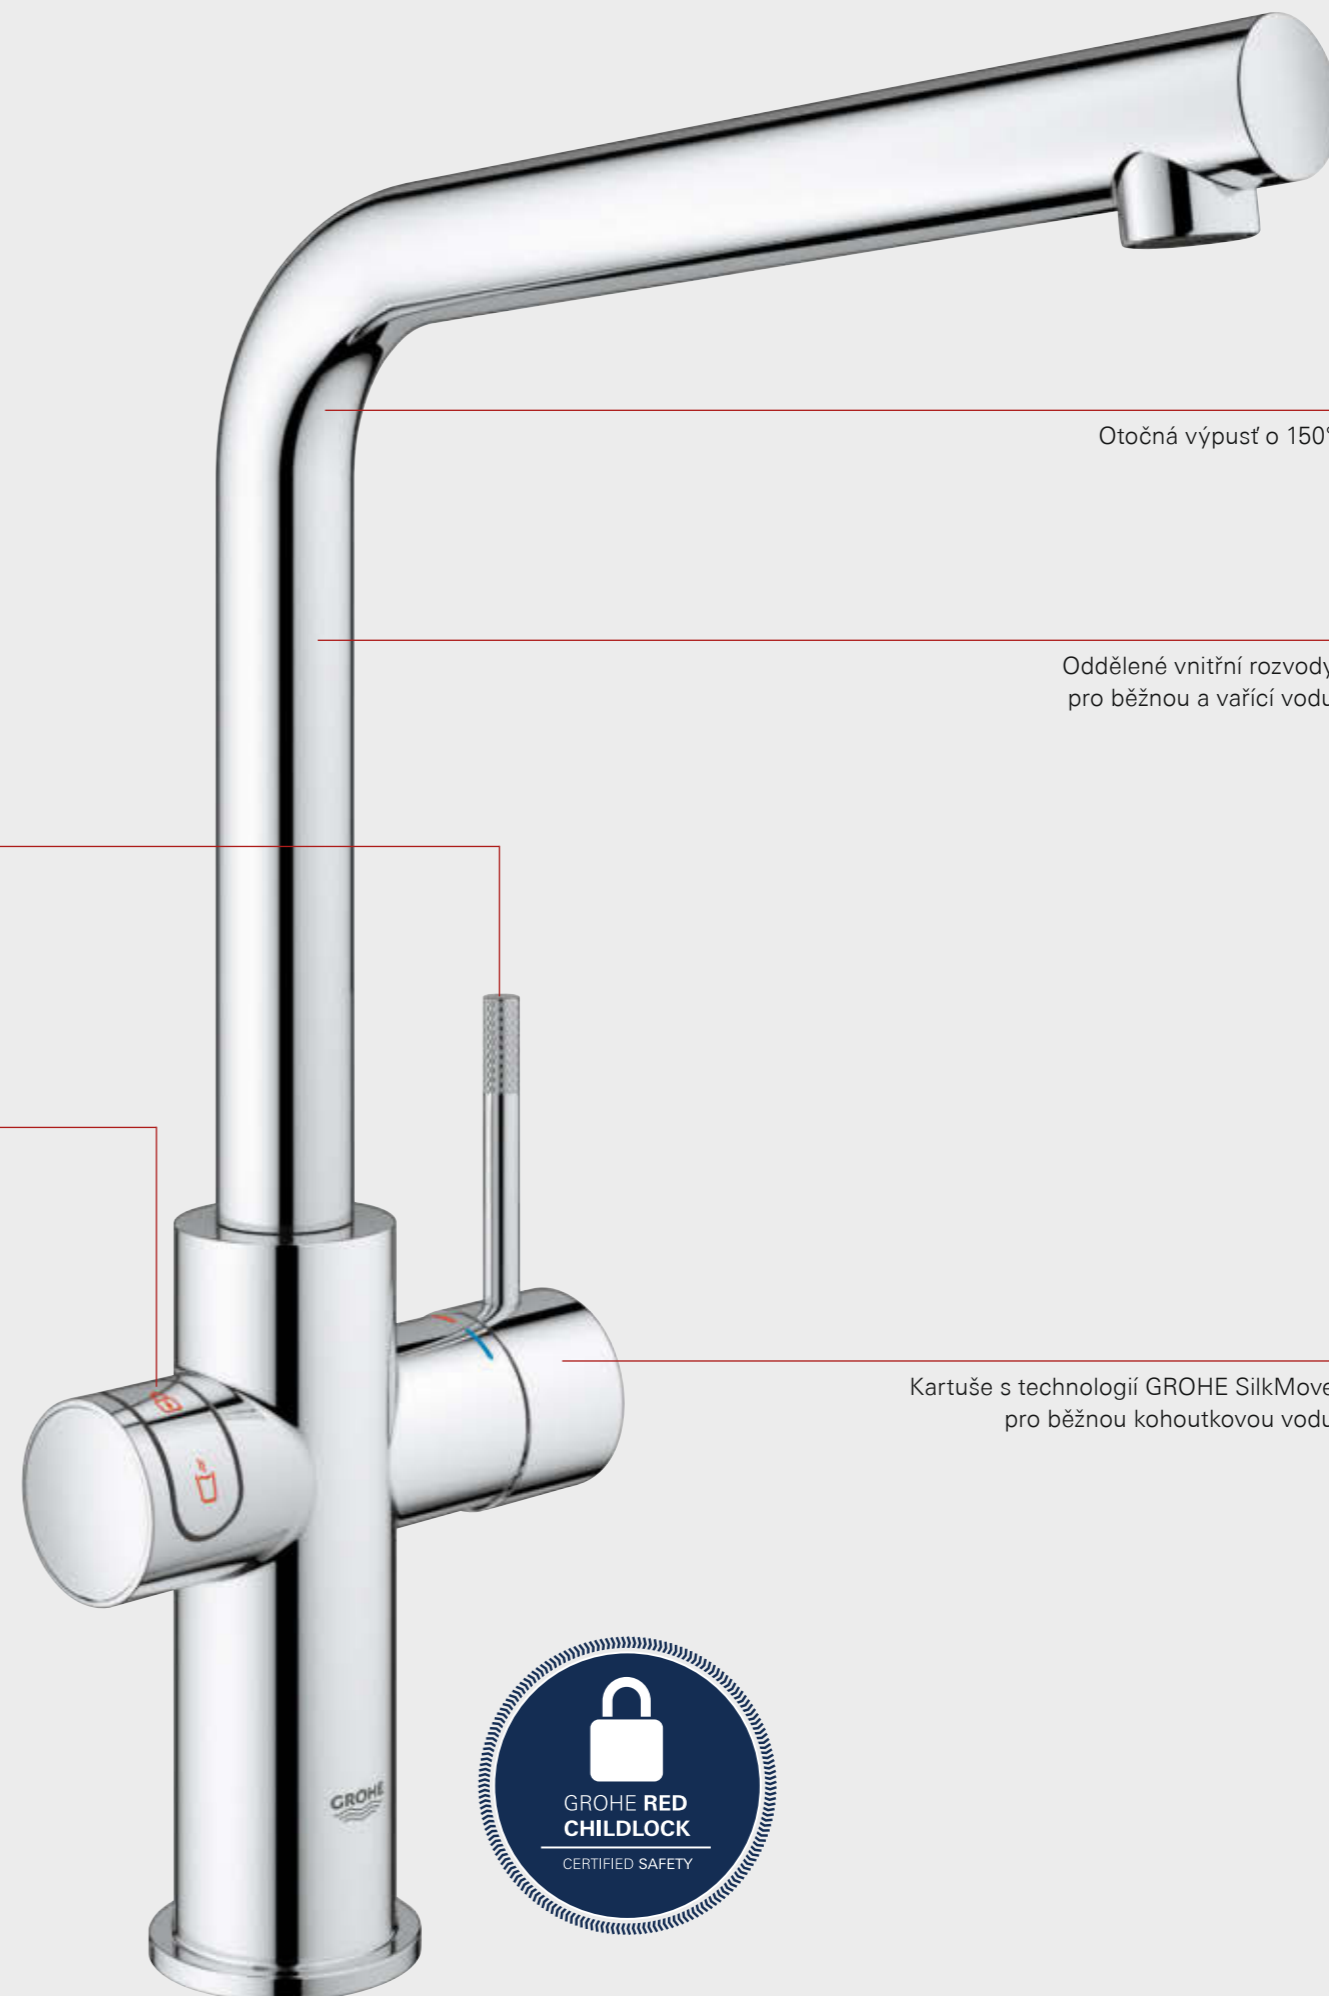

BEZPEČNOST NA PRVNÍM MÍSTĚ

Vaše bezpečí pro nás bylo vždy prioritou. Proto je součástí systému GROHE Red jedinečný dětský zámek

ŽÁDNÉ ČEKÁNÍ

Vařící vodu nyní budete mít k dispozici po otočení páky. Čekání na vařící vodu v hrnci se tak stane minulostí

MÉNĚ ODPADU

Napustíte si vždy přesně tolik vody, kolik potřebujete, takže snížíte spotřebu vody a elektrické energie

ČISTÁ, SVĚŽÍ CHUŤ

Filtrovaná voda zahřátá na 100 stupňů poskytuje dokonalý chuťový zážitek

Otočná výpusť o 150°

Oddělené vnitřní rozvody pro běžnou a vařící vodu

Otočná páka s vroubkováním pro lepší uchycení

Dotyková tlačítka s bezpečnostním zámkem ChildLock

Kartuše s technologií GROHE SilkMove pro běžnou kohoutkovou vodu