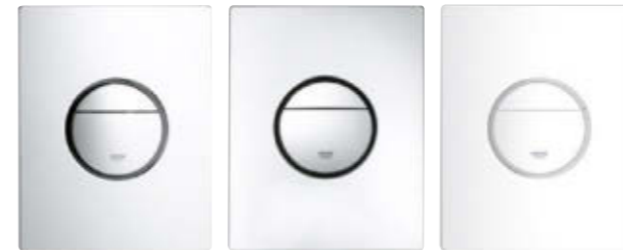

Nova Cosmopolitan

38 765 000
Krom

38 765 P00
Mat Krom

38 765 SH0
Alp Beyazı