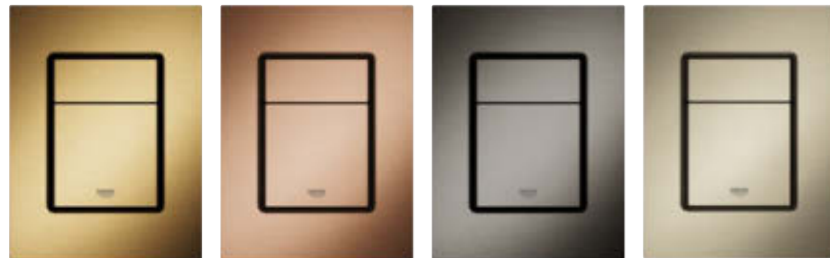

Fırçalanmış Yüzeyler

37 535 GNO
Brushed Cool Sunrise

37 535 DLO
Brushed Warm Sunset

37 535 ALO
Brushed Hard Graphite

37 535 ENO
Brushed Nickel