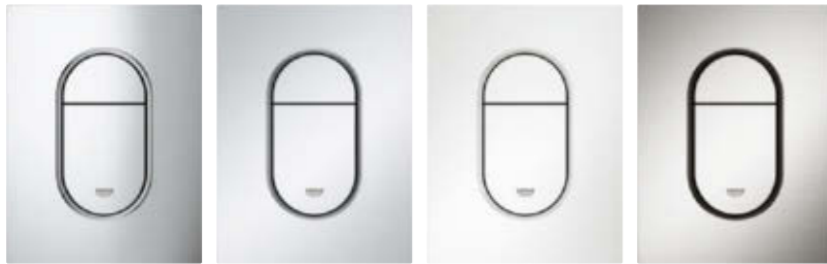

ARENA COSMOPOLITAN S

Yıkama düğmesinin lozanj şeklindeki tasarımı, Arena Cosmopolitan gömme rezervuar kumanda paneline sportif bir dokunuş katıyor. Özgün lozanj şekli, GROHE tasarım anlayışının temel unsurlarını "hislere hitap eden minimalist" bir anlayışla yorumluyor.

Arena
Cosmopolitan S

37 624 000
Krom

37 624 P00
Mat Krom

37 624 SH0
Alp Beyazı

37 624 DC0
Paslanmaz Çelik