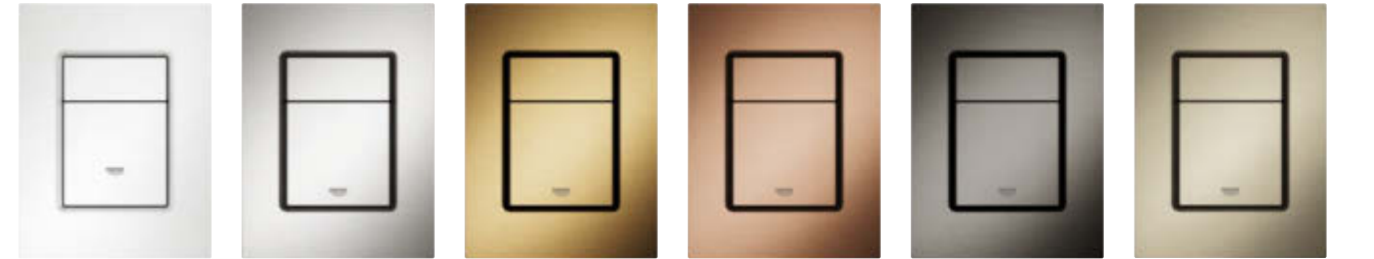

37 535 SH0
Alp Beyazı

37 535 DC0
Paslanmaz Çelik

37 535 GN0
Brushed Cool Sunrise

37 535 DL0
Brushed Warm Sunset

37 535 AL0
Brushed Hard Graphite

37 535 EN0
Brushed Nickel