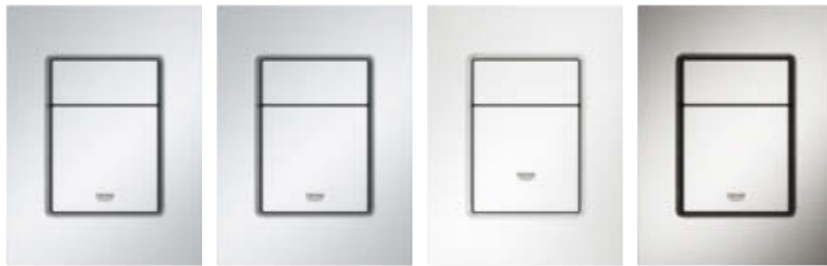

SKATE COSMOPOLITAN S

Minimalist tasarım, saf ve temiz bir görünüme sahip sade bir geometri. Mafsal, ışığı yakalayıp kullanıcının ilgisini çekmeyi başarıyor. Skate Cosmopolitan gömme rezervuar kumanda paneli, krom ürün koleksiyonlarımızı tamamlayarak bir sonraki banyo projenize renk katacak. Tüm yeni küçük gömme rezervuar kumanda panellerinde olduğu gibi, bu model de oldukça kolay bir şekilde monte edilebilir. Görünmez manyetik sabitleme noktaları ise tasarımı tamamlar.

Skate
Cosmopolitan S

37 535 000
Krom

37 535 P00
Mat Krom

37 535 SH0
Alp Beyazı

37 535 DC0
Paslanmaz Çelik