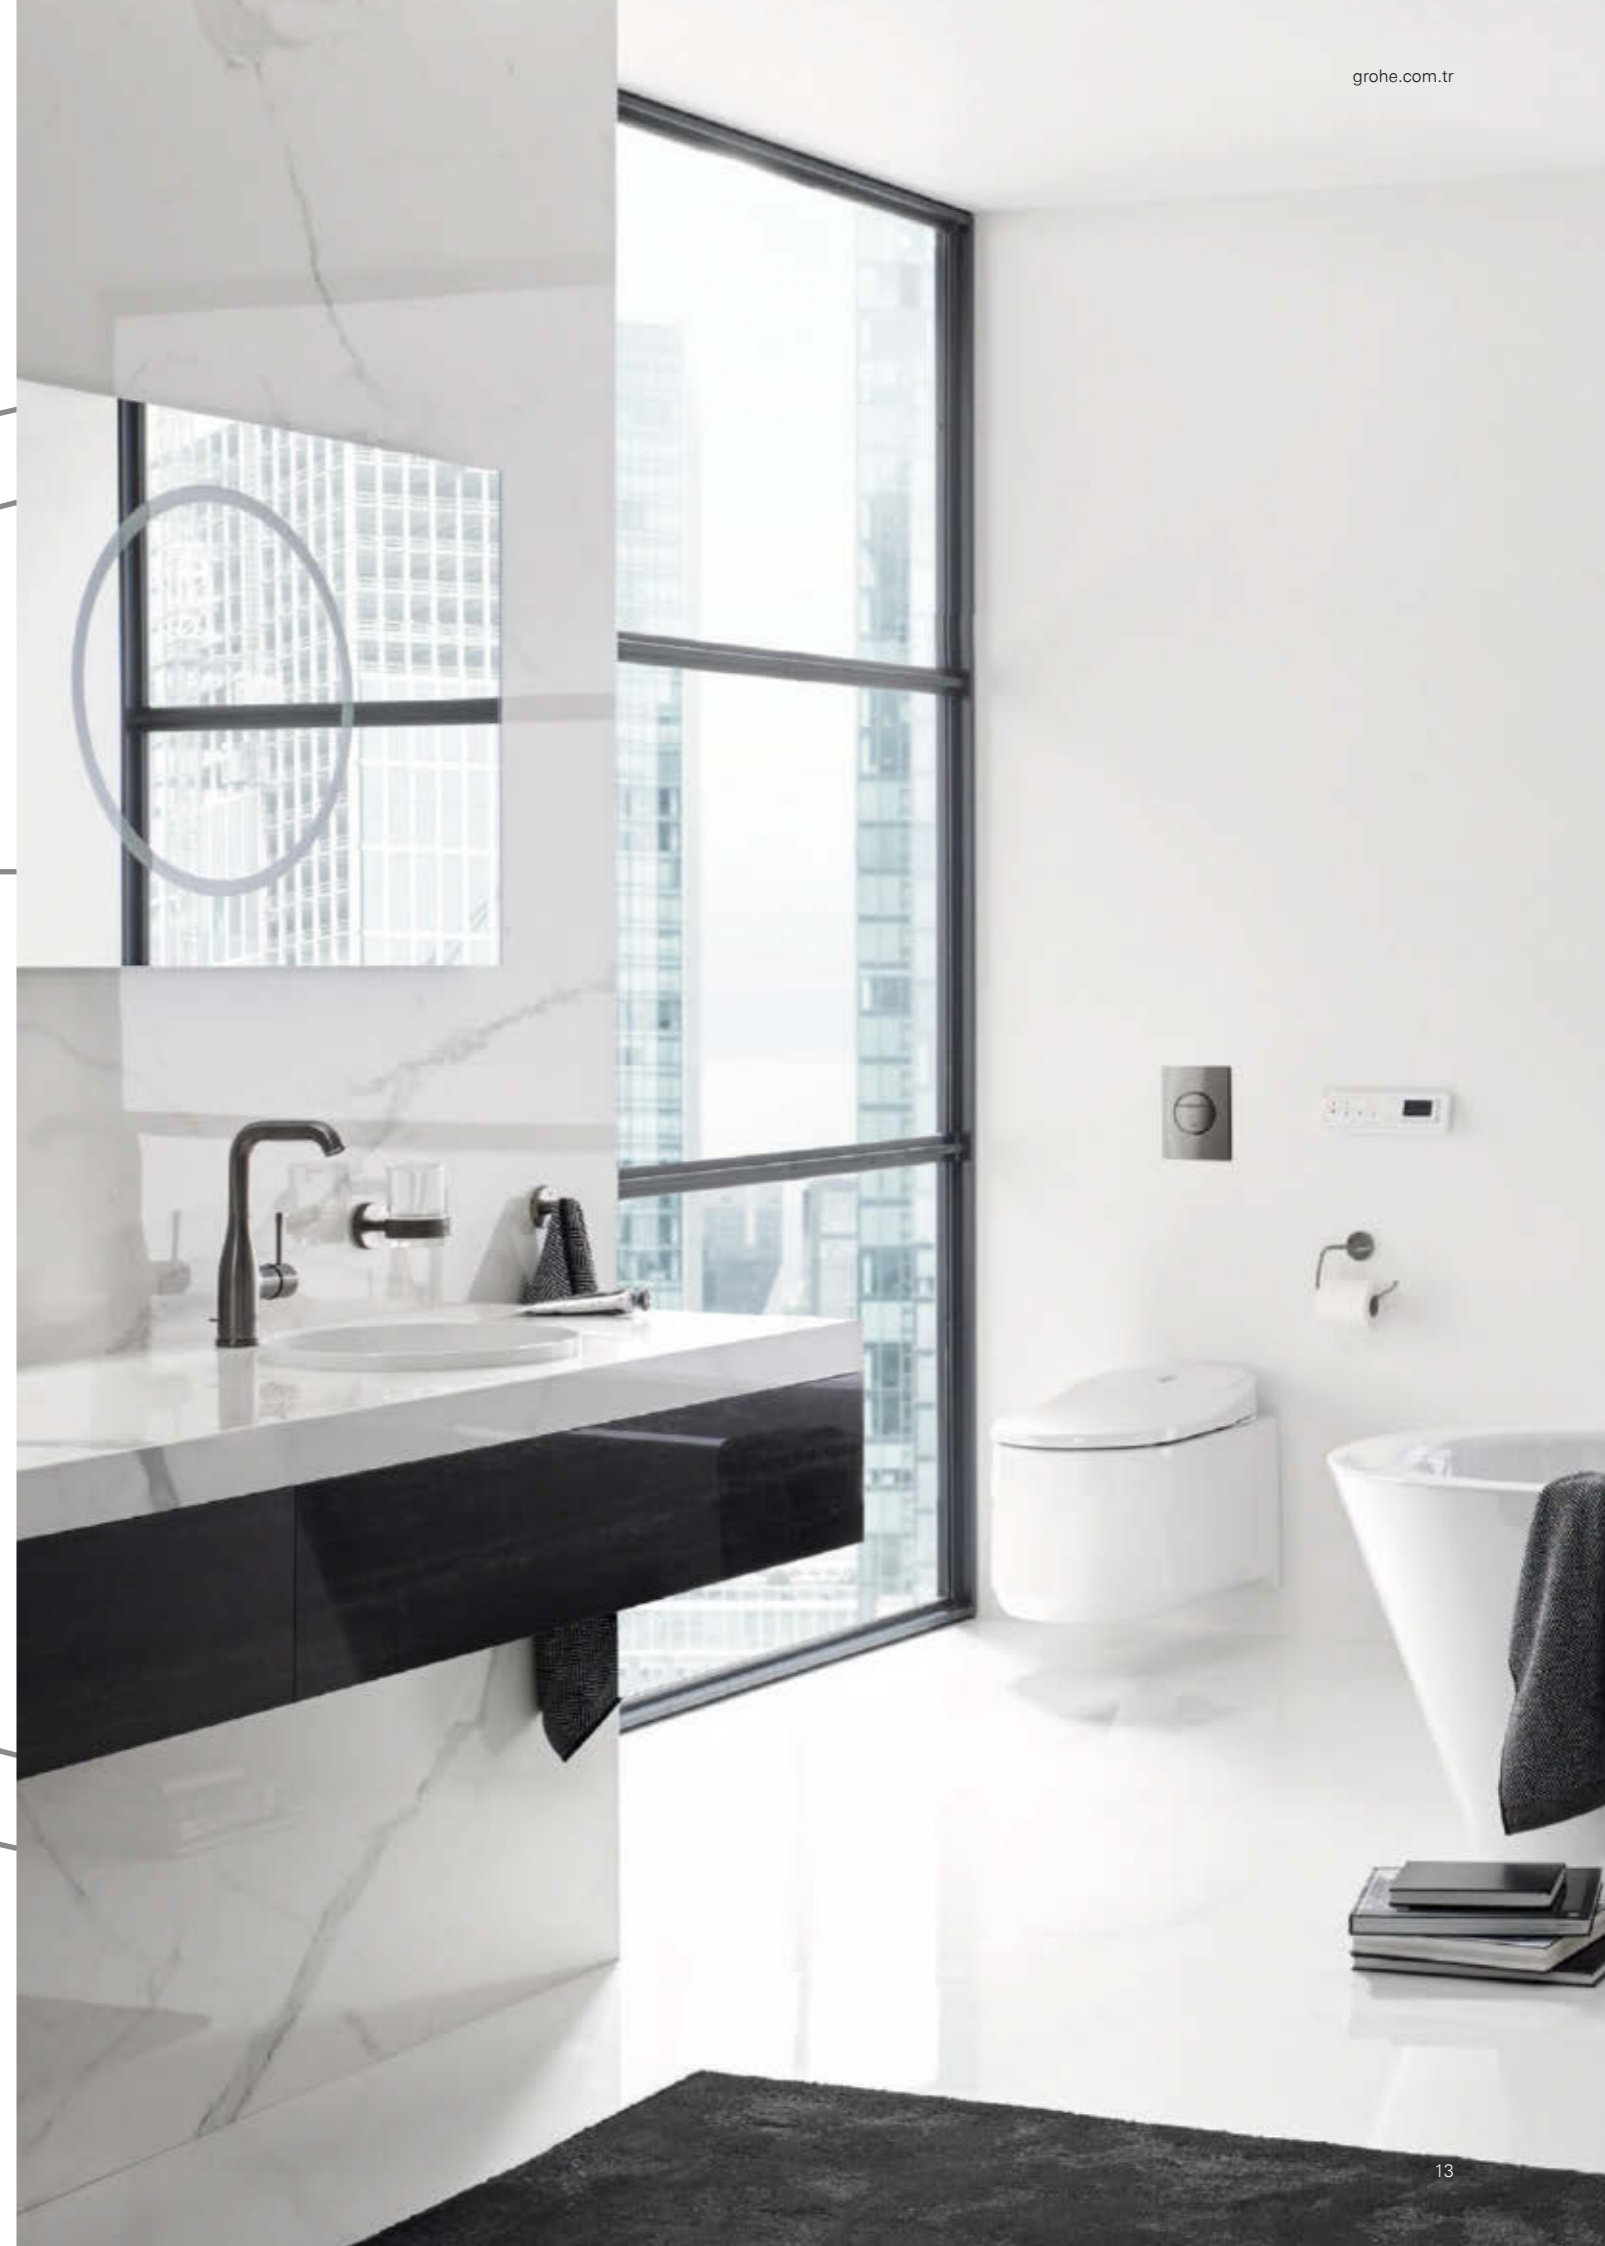

NOVA COSMOPOLITAN S

Nova Cosmopolitan, canlı tasarımıyla geniş gömme rezervuar kumanda panelleri yelpazemize heyecan verici modern bir unsur katıyor. Dikdörtgen panellerle çerçevelenen dairesel butonlara sahip bu modelin geometrik şekilleri kullanım tarzı, ürünü modern banyolar için ideal hale getiriyor. Renk seçeneklerimiz sayesinde tasarım, krom ürünlerimiz ve duşkoleksiyonlarımızın birçoğunu tamamlıyor.

Nova
Cosmopolitan S