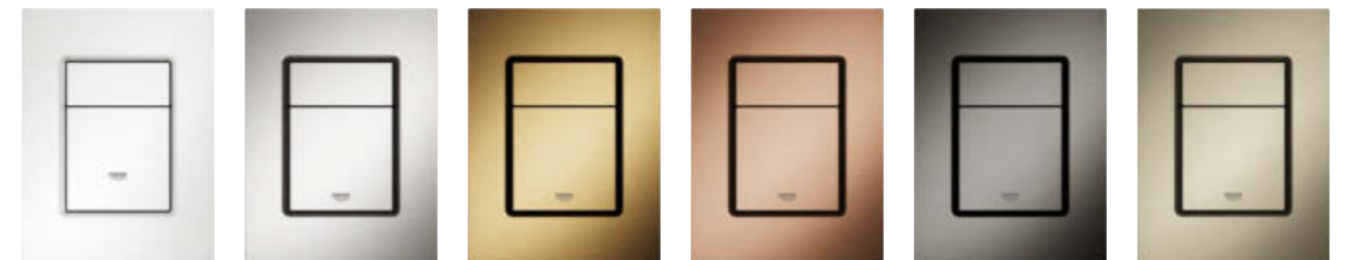

37 535 SH0 Alpine White   37 535 DC0 SuperSteel   37 535 GN0 Brushed Cool Sunrise   37 535 DL0 Brushed Warm Sunset   37 535 AL0 Brushed Hard Graphite   37 535 EN0 Brushed Nickel