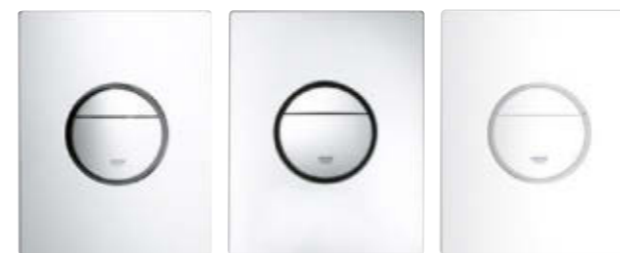

Nova Cosmopolitan

38 765 000
Chrome

38 765 P00
Matt Chrome

38 765 SH0
Alpine White