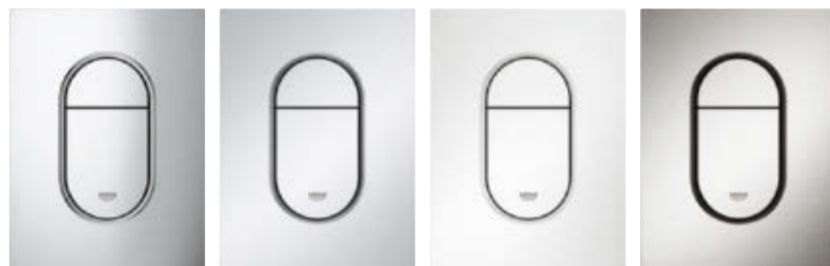

Smukłe, eleganckie przyciski spłukujące dostępne są w każdym kolorze GROHE. Szeroka oferta wzorów i rozmiarów zapewnia swobodę w realizacji nawet najbardziej wymagających projektów.

DOSTĘPNE W DWÓCH ROZMIARACH

MAŁY PRZYCISK SPŁUKUJĄCY | ORYGINALNY ROZMIAR (SKATE COSMOPOLITAN S)

STANDARDOWY PRZYCISK SPŁUKUJĄCY | ORYGINALNY ROZMIAR (SKATE COSMOPOLITAN)

ARENA COSMOPOLITAN S

Podłużny wzór na przycisku spłukującym Arena Cosmopolitan nadaje kompozycji dynamicznego charakteru. Jego charakterystyczny kształt inspirowany jest klasyczną stylistyką GROHE, którą można nazwać ją „zmysłowym minimalizmem”.

Arena
Cosmopolitan S

37 624 000
Chrome

37 624 P00
Matt Chrome

37 624 SH0
Alpine White

37 624 DC0
SuperSteel

SKATE COSMOPOLITAN S

Minimalistyczna stylistyka i proste geometryczne kształty dają wrażenie czystości i przejrzystości. Miejsca połączeń przyciągają światło oraz zachęcają użytkowników do interakcji. Przyciski spłukujące Skate Cosmopolitan uzupełniają kolekcję armatury sanitarnej, oferując więcej możliwości projektowania łazienki. Niewielkie rozmiary, a także niewidoczne magnetyczne mocowanie ułatwiają instalację produktu.