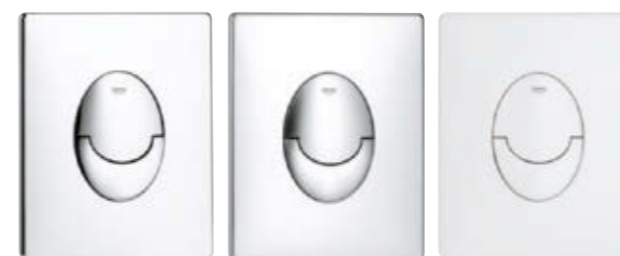

Skate Air powłoka odporna na zabrudzenia

38 505 000
Chrome

38 505 P00
Matt Chrome

38 505 SH0
Alpine White