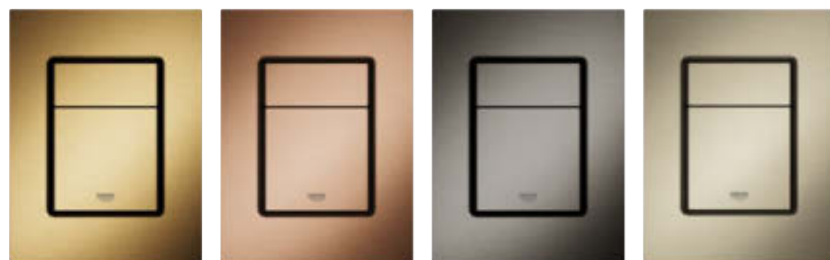

Szczotkowane powierzchnie

37 535 GNO
Brushed Cool Sunrise

37 535 DLO
Brushed Warm Sunset

37 535 ALO
Brushed Hard Graphite

37 535 EN0
Brushed Nickel