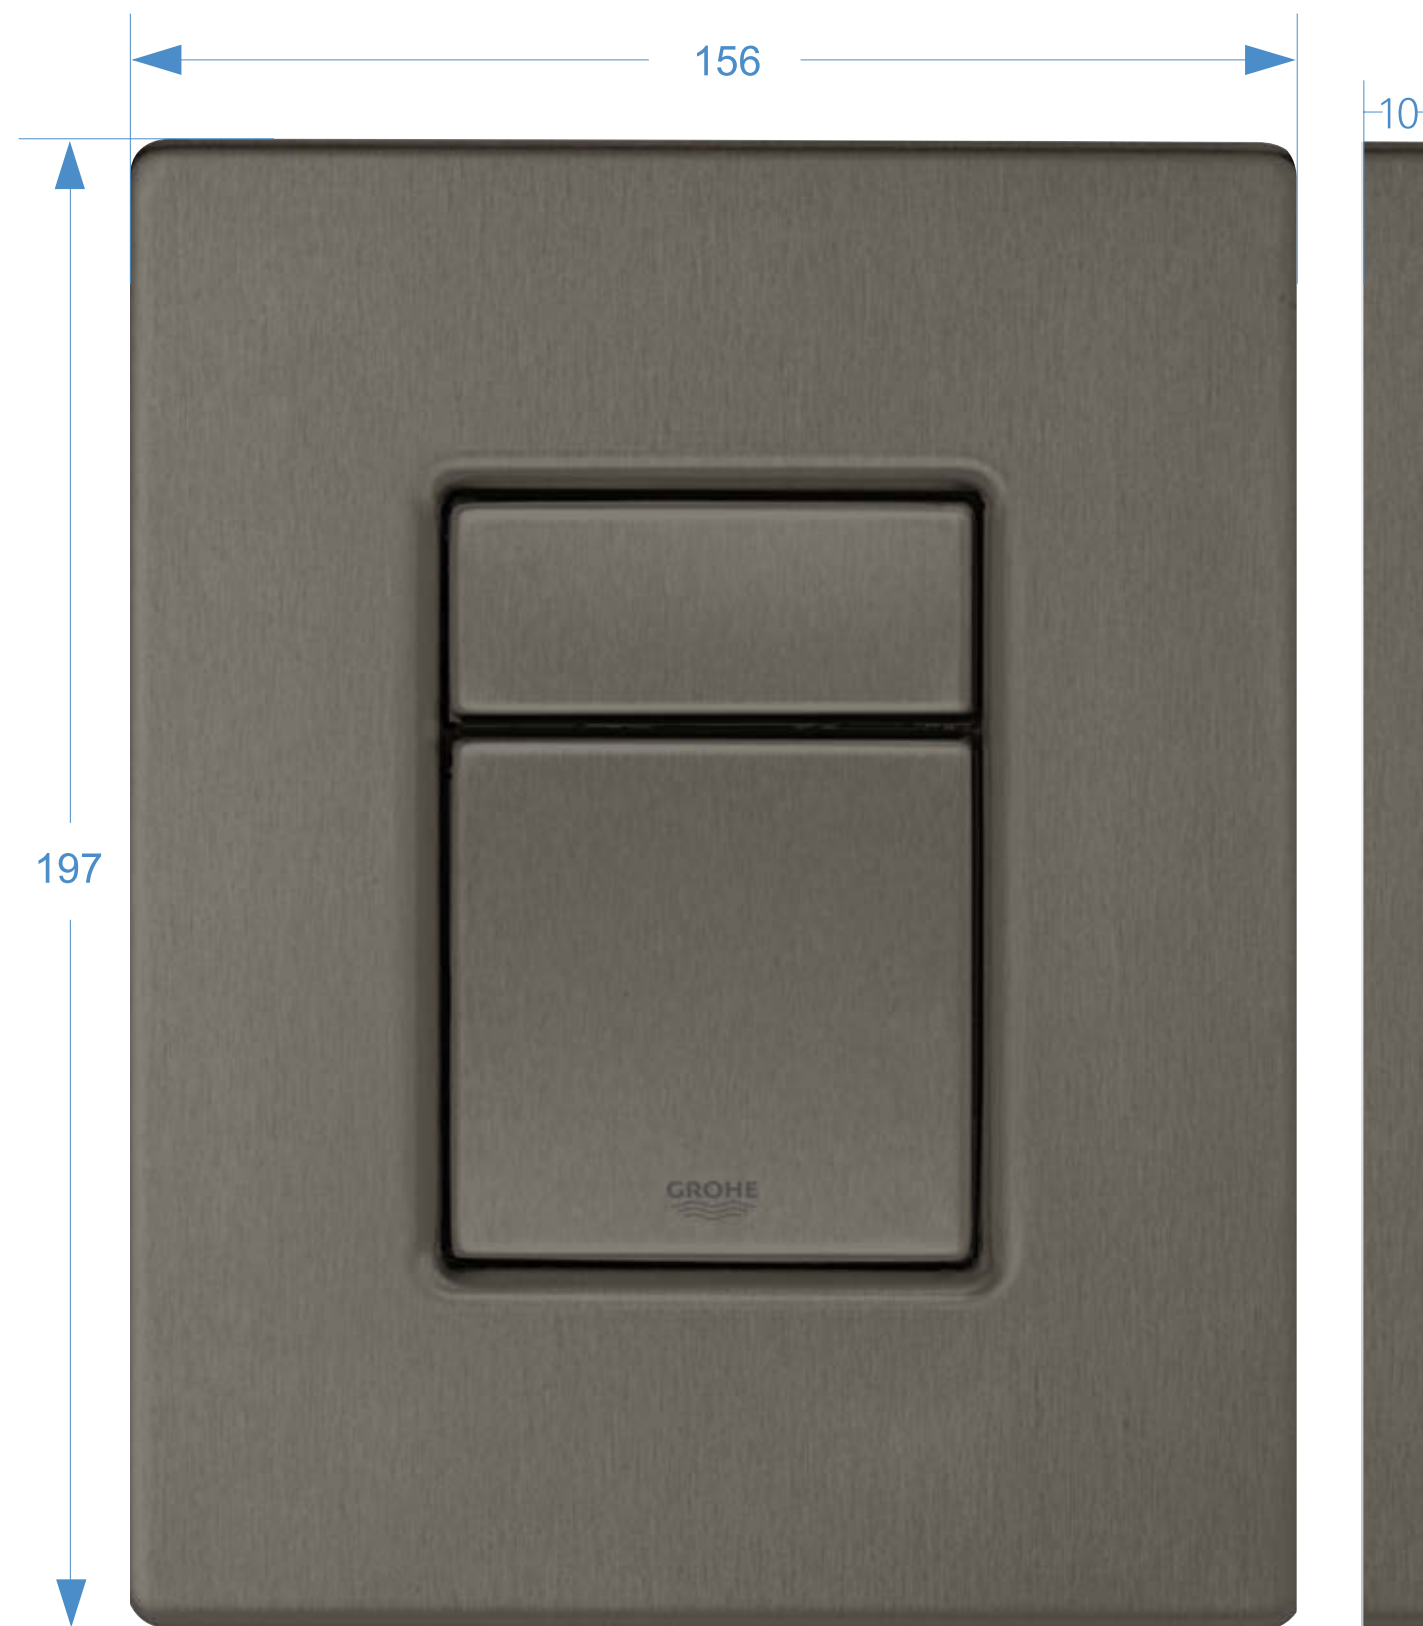

STANDAARD BEDIENINGSPLAAT | ORIGINELE AFMETING (SKATE COSMOPOLITAN)