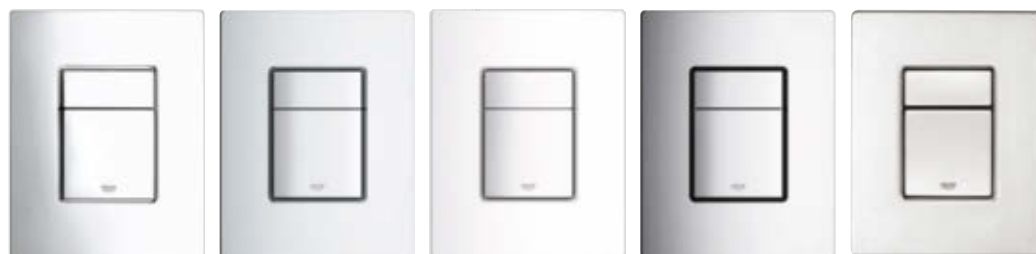

Skate Cosmopolitan

38 732 000
Chroom

38 732 P00
Mat Chroom

38 732 SH0
Alpinewit

38 732 BR0
Titaan/anti-vingerafdruk

38 732 SD0
Roestvrij Staal