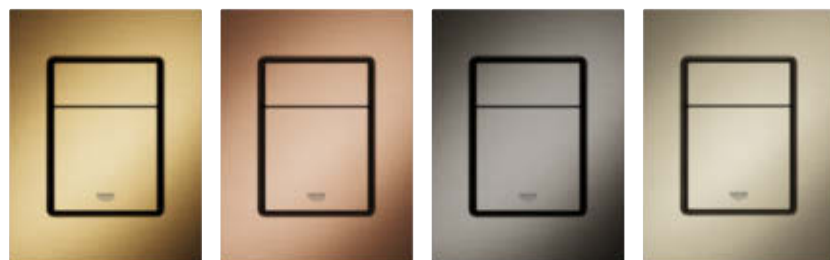

Geborstelde Oppervlakken

37 535 GNO
Brushed Cool Sunrise

37 535 DLO
Brushed Warm Sunset

37 535 ALO
Brushed Hard Graphite

37 535 EN0
Brushed Nickel