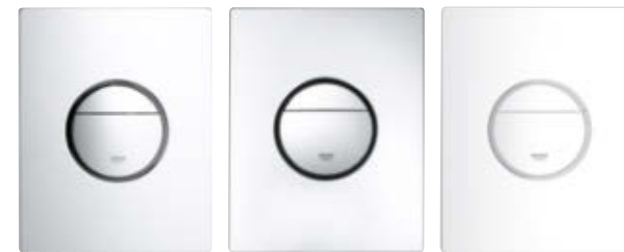

Nova Cosmopolitan

38 765 000
Chroom

38 765 P00
Mat Chroom

38 765 SH0
Alpinewit