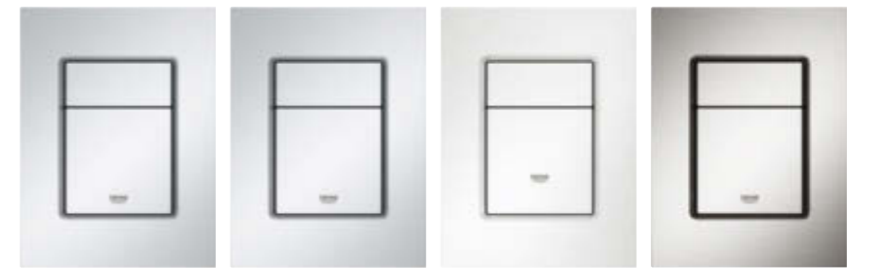

SKATE COSMOPOLITAN S

تصميم سلس، هندسة بسيطة ومظهر أنيق يجسّد النقاء والوضوح، فلا بدّ أن تخطف هذه الثلاثية أنظار المستخدم وتدعوه إلى التفاعل البديهي معها. فمجموعة Skate Cosmopolitan للوحات أنظمة الطرد تعتبر تكملةً لمجموعتنا النحاسية، وستعزز تجربة تصميم حمامك المفضل. وكما هو حال لوحات أنظمة الطرد، يمكن تركيب هذه المجموعة بكل سهولة - فقطع المغناطيس الخفية عند التثبيت تكمل التصميم.

Skate
Cosmopolitan S

37 535 000
الكروم

37 535 P00
الكروم غير اللقاع

37 535 SH0
بياض جبال الألب

37 535 DC0
الفولاذ الخارق