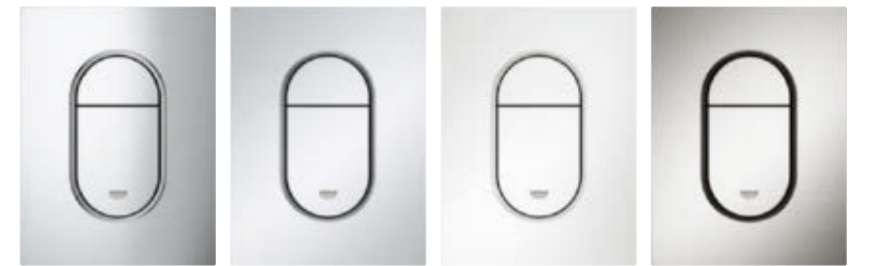

ARENA COSMOPOLITAN S

يضيف شكل المُعَيَّن الذي تتميز به لوحة أنظمة الطرد Arena لمسة Cosmopolitan رياضية فهذا الشكل يحمل عناصر GROHE الأساسية إلى مستوى جديد من «البساطة الحسية».

Arena
Cosmopolitan S

37 624 000
الكروم

37 624 P00
الكروم غير اللقاع

37 624 SH0
بياض جبال الالب

37 624 DC0
الفولاذ الحارق