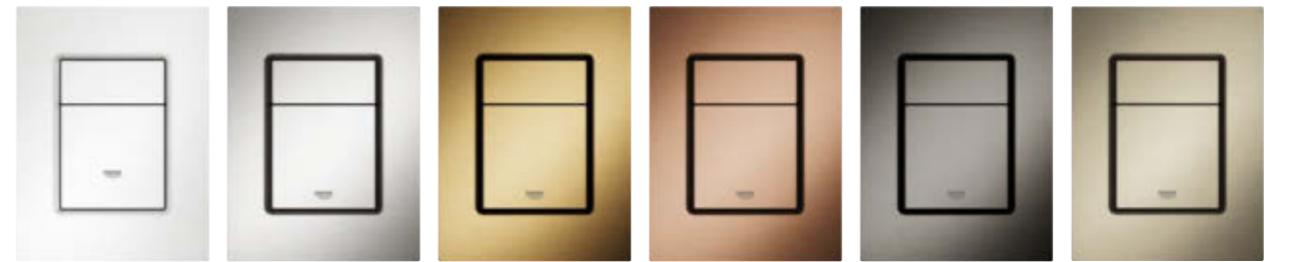

37 535 SH0
بياض جبال الألب

37 535 DC0
ال فولاذ الخارق

37 535 GN0
الغرافيت الصلب

37 535 DL0
شروق الشمس المنعش المصقول

37 535 AL0
غروب الشمس الدافئ المصقول

37 535 EN0
الغرافيت الصلب المصقول