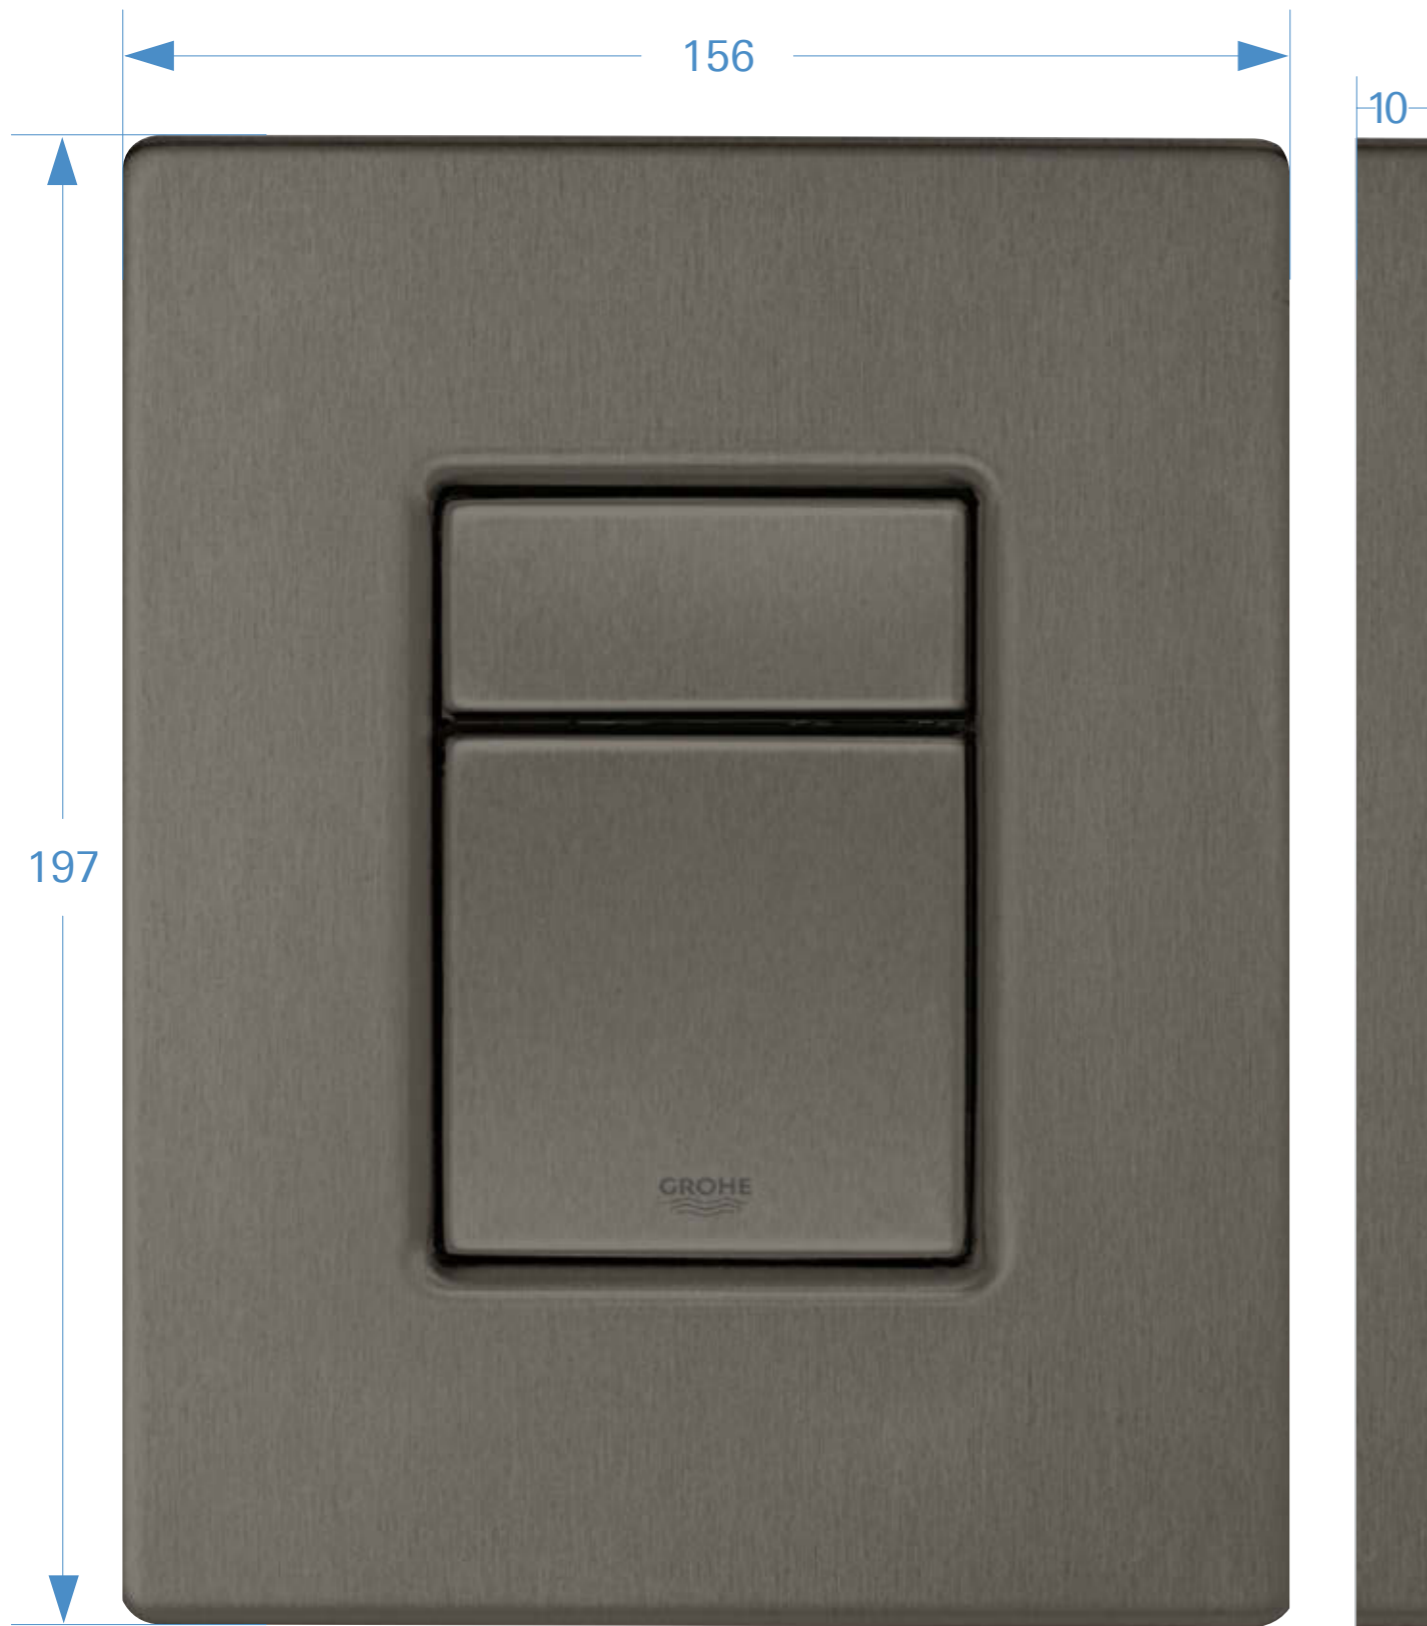

متوفرة بحجمين

لوحة أنظمة الطرد القياسية | الحجم الأصلي (SKATE COSMOPOLITAN)