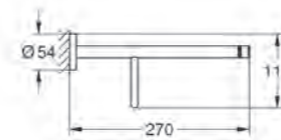

**40 799 001**  
Glass shelf 380mm

**40 374 001**  
Toilet brush set

**40 367 001**  
Toilet roll holder

**40 689 001**  
Without cover

**40 800 001**  
Multi-towel rack 550mm

**40 688 001**  
Towel rail 450mm