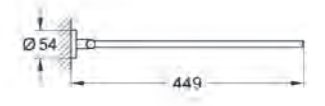

40 371 001
Double towel bar