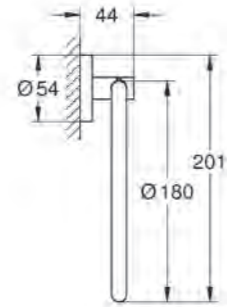

**30 372 EN0**  
**30 372 A00**  
**30 372 GN0**  
 Essence New Sink Mixer Gooseneck  
 WELS 4 star, 7.5 ltrs/min

**40 364 EN1**  
**40 364 A01**  
**40 364 GN1**  
 Robe Hook

**40 365 EN1**  
**40 365 A01**  
**40 365 GN1**  
 Towel Ring