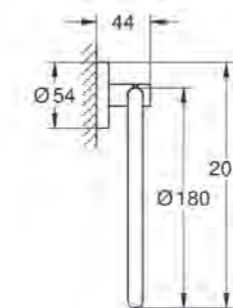

**40 366 001**  
Towel rail 600mm

**40 386 001**  
Towel rail 800mm

**40 371 001**  
Double towel bar

**40 385 001**  
Spare toilet roll holder

**40 365 001**  
Towel ring

GROHE AG  
Feldmühleplatz 15  
D - 40545 Düsseldorf  
Germany