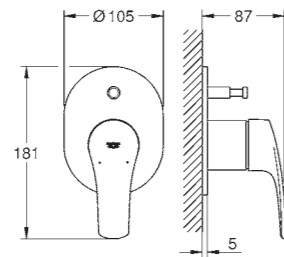

# GROHE EUROSMART NEW

**23 993 003**  
Basin mixer S size  
WELS 5 stars, 6 ltrs/min

**23 994 003**  
Basin mixer M size  
WELS 5 stars, 6 ltrs/min

**29 339 003**  
Shower/bath mixer trimset

**29 348 003**  
Shower/bath mixer  
with diverter