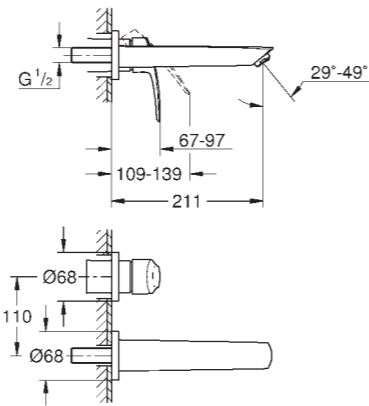

# GROHE EUROSMART NEW

**23 993 003**  
Basin mixer S size  
WELS 5 stars, 6 ltrs/min

**23 994 003**  
Basin mixer M size  
WELS 5 stars, 6 ltrs/min

**29 339 003**  
Shower/bath mixer trimset

**29 348 003**  
Shower/bath mixer  
with diverter