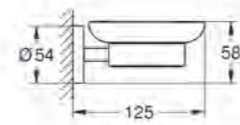

40 444 001
Soap dish with holder