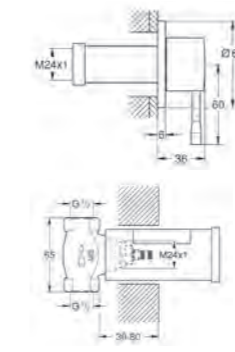

29 280 001 + 29 281 000
Wall top assembly trimset
+ separate rough in set