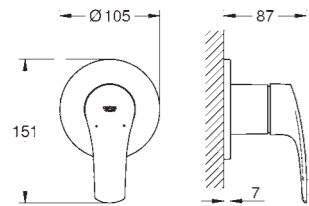

# GROHE EUROSMART NEW

**23 993 003**  
Basin mixer S size  
WELS 5 stars, 6 ltrs/min

**23 994 003**  
Basin mixer M size  
WELS 5 stars, 6 ltrs/min

**29 339 003**  
Shower/bath mixer trimset

**29 348 003**  
Shower/bath mixer  
with diverter