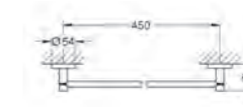

**40 799 001**  
Glass shelf 380mm

**40 374 001**  
Toilet brush set

**40 367 001**  
Toilet roll holder

**40 689 001**  
Without cover

**40 800 001**  
Multi-towel rack 550mm

**40 688 001**  
Towel rail 450mm