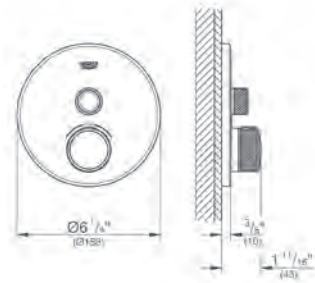

GROHE GROHTHERM

29 136 000
Grohtherm SmartControl
with one button.