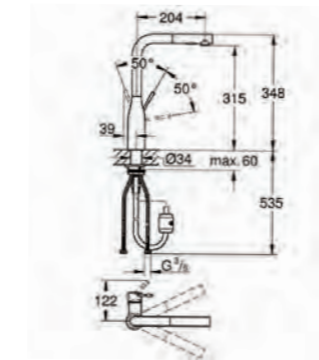

**30 372 EN0**  
**30 372 A00**  
**30 372 GN0**  
 Essence New Sink Mixer Gooseneck  
 WELS 4 star, 7.5 ltrs/min

**40 364 EN1**  
**40 364 A01**  
**40 364 GN1**  
 Robe Hook

**40 365 EN1**  
**40 365 A01**  
**40 365 GN1**  
 Towel Ring