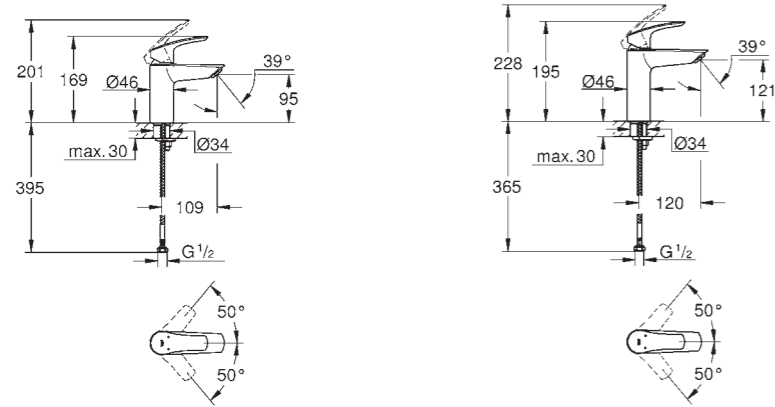

# GROHE EUROSMART NEW

**23 993 003**  
Basin mixer S size  
WELS 5 stars, 6 ltrs/min

**23 994 003**  
Basin mixer M size  
WELS 5 stars, 6 ltrs/min

**29 339 003**  
Shower/bath mixer trimset

**29 348 003**  
Shower/bath mixer  
with diverter