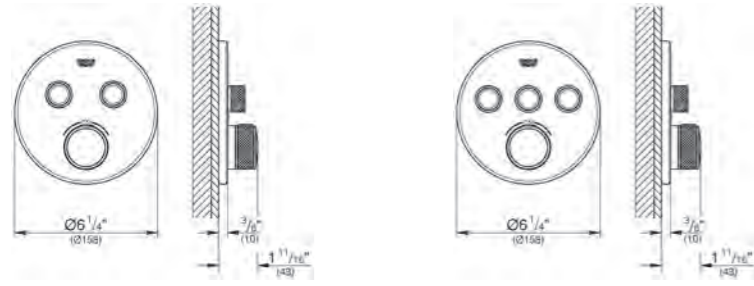

GROHE SMARTCONTROL

29 137 000
29 137 EN0
29 137 GN1
29 137 A01
Grotherm SmartControl

29 138 000
29 138 EN1
29 138 GN1
29 138 A01
Grotherm SmartControl