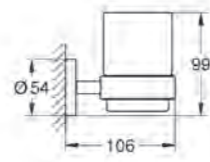

40 447 001
Glass tumbler holder