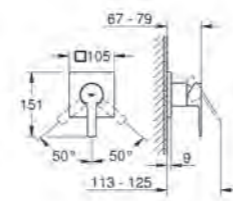

29 169 001
Shower/bath mixer