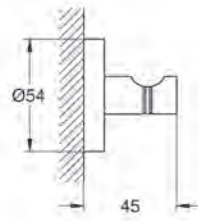

**30 372 EN0**  
**30 372 A00**  
**30 372 GN0**  
 Essence New Sink Mixer Gooseneck  
 WELS 4 star, 7.5 ltrs/min

**40 364 EN1**  
**40 364 A01**  
**40 364 GN1**  
 Robe Hook

**40 365 EN1**  
**40 365 A01**  
**40 365 GN1**  
 Towel Ring