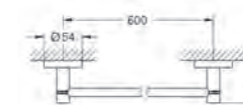

**40 799 001**  
Glass shelf 380mm

**40 374 001**  
Toilet brush set

**40 367 001**  
Toilet roll holder

**40 689 001**  
Without cover

**40 800 001**  
Multi-towel rack 550mm

**40 688 001**  
Towel rail 450mm