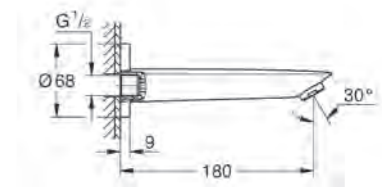

GROHE BAUCOSMOPOLITAN E

GROHE BAUEDGE