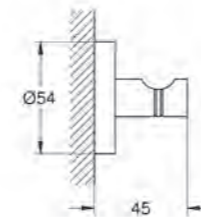

40 364 001
Robe hook