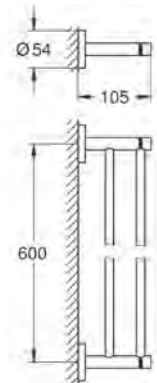

40 802 EN1
40 802 A01
40 802 GN1
Double Towel Rail 600mm