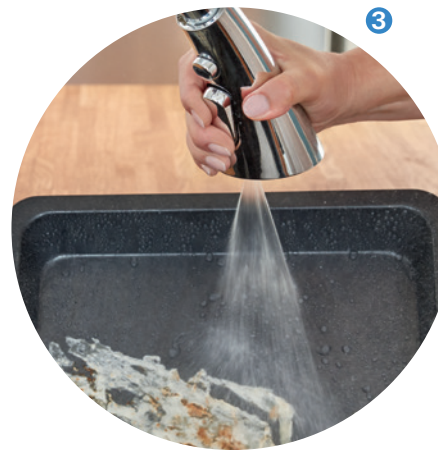

مزايانا GROHE ZEDRA

تضفي إعادة اكتشاف الأسطورة لمسات تصميم رائعة وتشغيل مبتكر على مطبخك - مجموعة GROHE Zedra الجديدة. تقدم Zedra المتميزة بهيكلها من الزنك المخدد بأناقة، تشغيلًا سهل الاستخدام عن طريق اللمس وميزات رائعة مثل تدفق المياه الخالي من الرصاص والنيكل. يُعد الرشاش القابل للسحب مثاليًا لغسل الخضروات أو الحوض نفسه - يمكنك الاختيار ما بين ثلاثة أنواع للرشاش وفقًا للمهمة التي تقوم بها - بينما يتم تقليل استهلاك المياه إلى ما يصل إلى 70% من دون التأثير على الأداء. عند الانتهاء، فإنها ترجع بسهولة إلى موضعها بفضل نظام الامتصاص المغناطيسي. تضم المجموعة طرازًا يناسب كل احتياج. هذا الصنبور الأنيق المتطور المتوفر بتشطيبين يجعل زمام التحكم بين يديك.

تصميم متفرد للصنبور

- بسيط، أنيق، محسوس

رشاش قابل للسحب يقدم ٣ أنواع من الرشاش

١ رشاش معدني

رشاش بسيط من دون دخول هواء مما يضمن عدم وجود رذاذ

٢ رشاش بتدفقين

رشاش قوي مع دخول الهواء لشطف الفواكه والخضراوات

٣ رشاش GROHE Blade

رشاش مكثف جدًا باستهلاك أقل للمياه بنسبة 70% بالمقارنة مع رشاش الدش، وهو فعال في إزالة الركام

• زر التوقف المؤقت

يتيح إمكانية الإيقاف المؤقت لتدفق الماء أثناء تشغيل الرشاش

الامتصاص المغناطيسي

- قطع مغناطيس مدمجة ليمتص رأس الرشاش بسلاسة

GROHE Zero: تدفق ماء من دون رصاص ونيكل

QUICKFIX PLUS

- تركيب أسرع بنسبة 65%