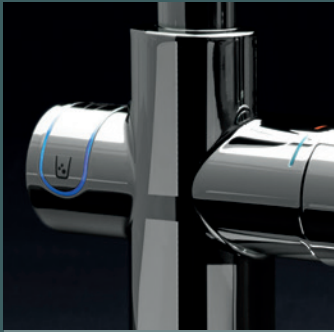

الاستدامة

الفائز بجائزة المسؤولية
الإجتماعية للشركات من
الحكومة الألمانية، 2017