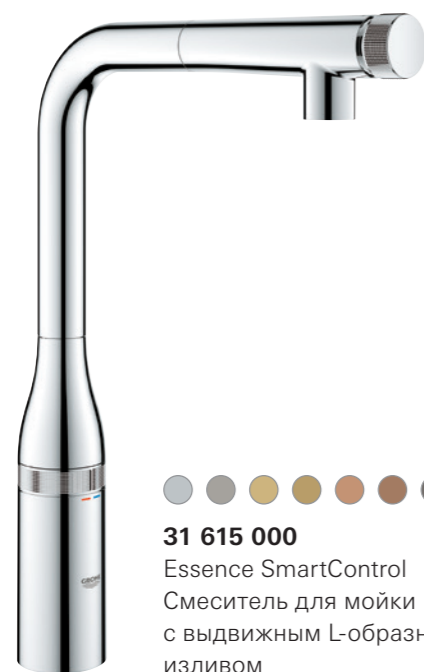

MINTA
ТЕПЛЫЙ ЗАКАТ

ESSENCE
ХОЛОДНЫЙ РАССВЕТ

31 593 002
Zedra SmartControl
Смеситель для мойки
с выдвижным L-образным
изливом

31 613 000
Minta SmartControl
Смеситель для мойки
с выдвижным L-образным
изливом

31 615 000
Essence SmartControl
Смеситель для мойки
с выдвижным L-образным
изливом

Варианты покрытий:

- 000/002 | Хром StarLight
- GL0 | Холодный рассвет
- DA0 | Теплый закат
- A00 | Темный графит
- BE0 | Никель глянцевый
- DC0/DC2 | СуперСталь
- GN0 | Холодный рассвет матовый
- DL0 | Теплый закат матовый
- AL0 | Темный графит матовый
- EN0 | Никель матовый