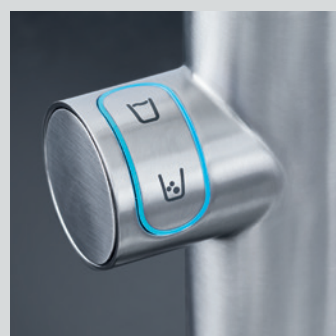

ЭКОЛОГИЧНОСТЬ

*Премия правительства Германии
CSR Award 2017
за сохранение воды как ценнейшего ресурса на земле*

ООО «Гроэ» (GROHE)
Россия, Москва, 125212
Ленинградское шоссе,
д. 39, с. 2, Офисный центр
MARINA BUSINESS PARK
Тел.: + 7 (495) 909 909 1
info-ru@grohe.com
grohe.ru

Сервис GROHE
8 800 200 00 49
service.grohe.ru
service-ru@grohe.com

Grohe AG
Представительство
в Центральной Азии,
Грузии и Армении
KZ 050059 г. Алматы,
Казахстан
Проспект Аль-Фараби, 17,
БЦ «Нурлы Тау», блок 46,
офис № 402
Тел.: + 7 (727) 311 07 39
info-cac@grohe.com
grohe.kz

Сервис GROHE
+ 7 (775) 007-05-27
service-kz@grohe.com

Grohe AG
Представительство
в Азербайджане
AZ 1065 г. Баку,
Азербайджан
ул. Джафара Джабарлы, 40,
Caspian Plaza, 13-й этаж
Тел.: + 99 (412) 497 09 74
info-az@grohe.com
grohe.az

Сервис GROHE
service-ru@grohe.com