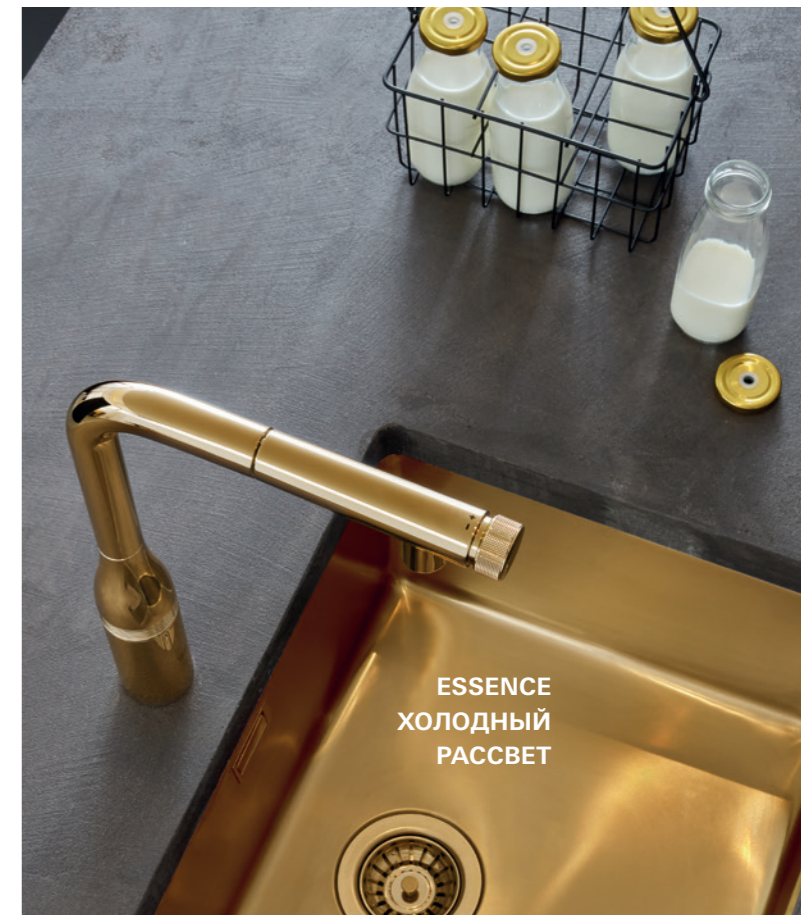

MINTA
ТЕПЛЫЙ ЗАКАТ

ESSENCE
ХОЛОДНЫЙ РАССВЕТ

31 593 002
Zedra SmartControl
Смеситель для мойки
с выдвижным L-образным
изливом

31 613 000
Minta SmartControl
Смеситель для мойки
с выдвижным L-образным
изливом