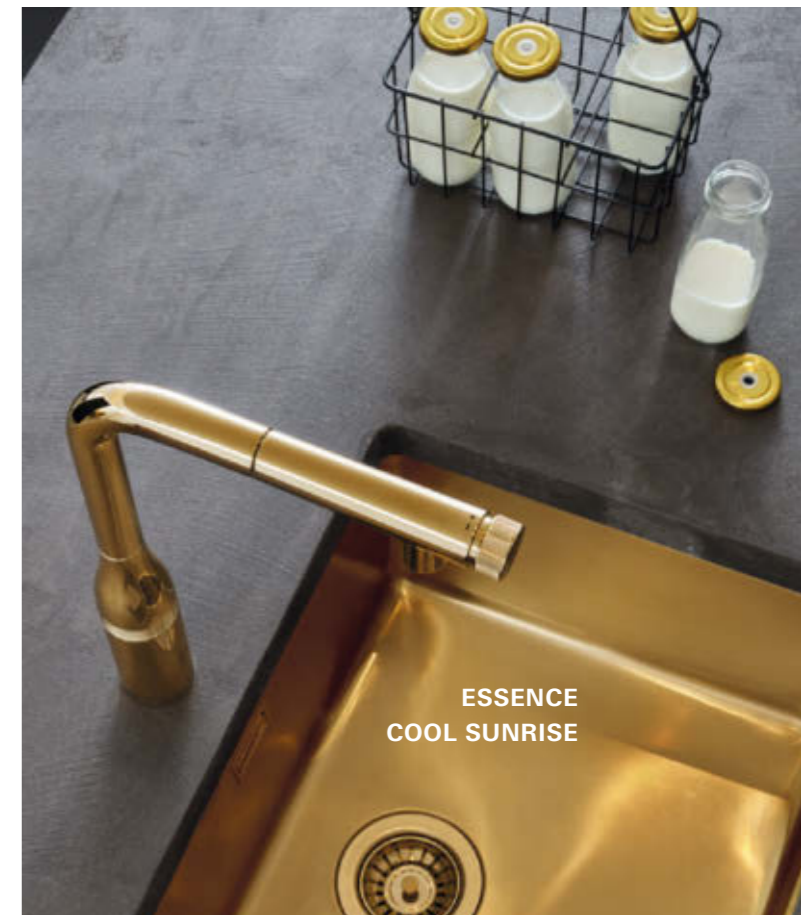

Zone de rotation sur 140°

Installation 65 % plus rapide et sans outil avec **GROHE QuickFix Plus**

COLORIS ET DESIGNS

ZEDRA SMARTCONTROL

MINTA SMARTCONTROL

ESSENCE SMARTCONTROL

ESSENCE
HARD GRAPHITE BROSSÉ

GROHE PVD

Résistance aux rayures dix fois plus élevée que le chrome seul
Rigidité de surface trois fois plus élevée que le chrome seul

NOUVEAUX COLORIS

MINTA
WARM SUNSET

ESSENCE
COOL SUNRISE

● ●
31 593 002
Zedra SmartControl
Bec en L
Douchette extractible