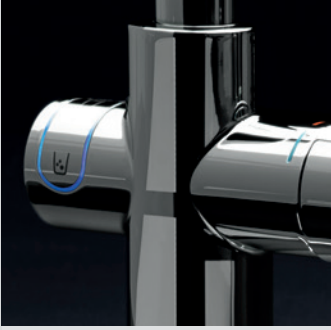

@grohemena

@grohemiddleeastafrika

امسح رمز الاستجابة السريعة ضوئيًا
لمشاهدة فيديو مطبخ GROHE SmartControl.

الاستدامة

الفائز بجائزة المسؤولية
الإجتماعية للشركات من
الحكومة الألمانية، 2017