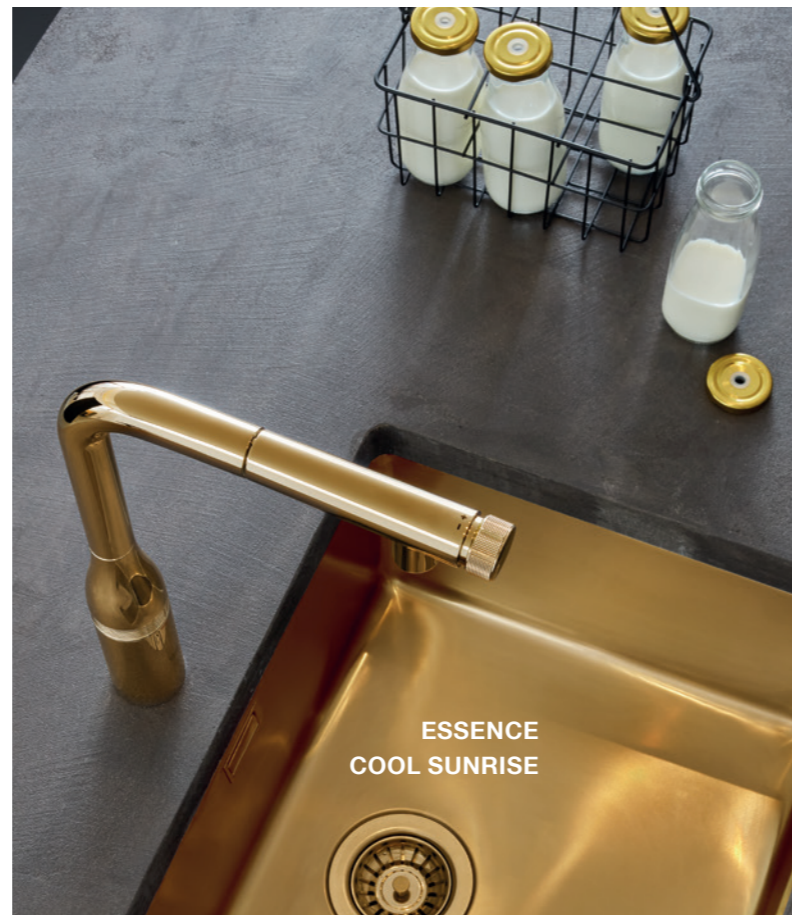

ESSENCE
COOL SUNRISE