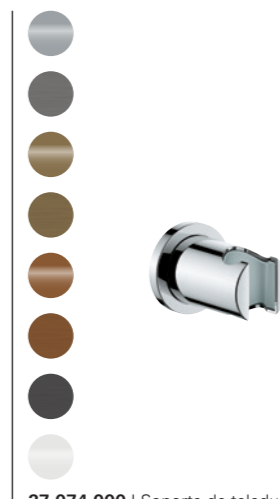

GROHE COLORS Sustituye el penúltimo y el antepenúltimo dígito por el código de color

00 StarLight Chrome	GL Cool Sunrise	DA Warm Sunset	A0 Hard Graphite	IG Chrome/Gold	SH Alpine White
DC SuperSteel	GN Brushed Cool Sunrise	DL Brushed Warm Sunset	AL Brushed Hard Graphite	SD Stainless Steel	LS Moon White
				KS Velvet Black