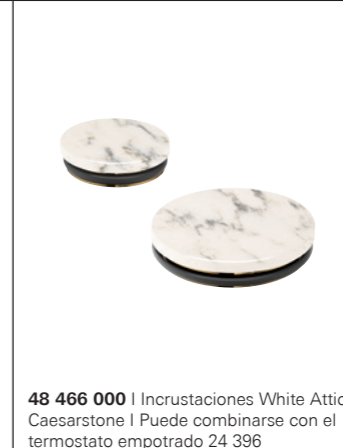

21 142 000 | Monoblock de lavabo | Tamaño XL | Puede combinarse con 48 456 000 o 48 457 000

20 595 000 | Batería de lavabo | Tamaño M | Puede combinarse con 48 460 000 o 48 461 000

48 466 000 | Incrustaciones White Attica Caesarstone | Puede combinarse con el termostato empotrado 24 396