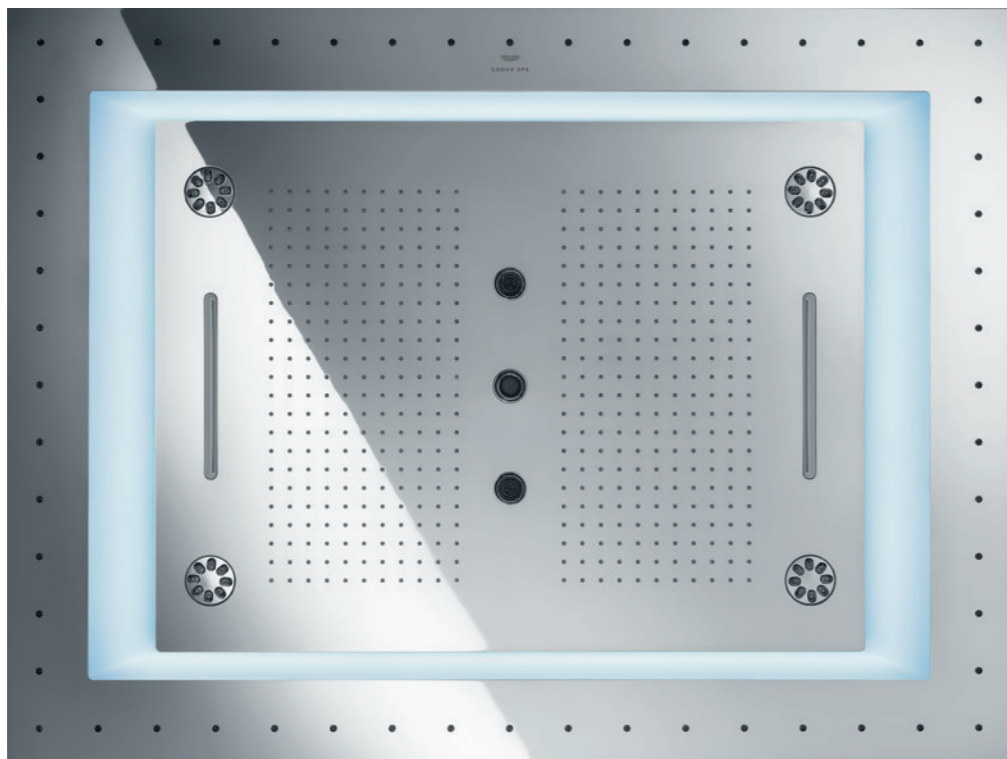

26 863 000 + 26 865 000 | Ducha de techo 6+ Chorros con luz | 1016 mm (anchura) x 762 mm (altura) x 145 mm (profundidad) + Cuerpo empotrado
26 864 000 | Caja de unidad base GROHE F-digital Deluxe 4.0 Bluetooth F-Series 40" (BCU V4.0)
36 475 000 | Unidad Bluetooth GROHE F-digital Deluxe BT-01A para dispositivos Apple y Android
+ Cable y/o componentes adicionales en función de la situación local de la instalación