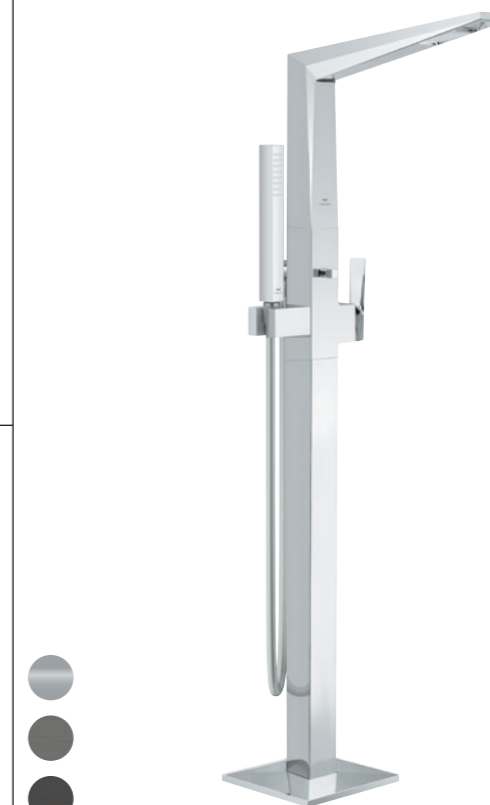

24 348 001 + 45 984 001 | Monomando de bañera de pie | teleducha con limitador de caudal 6,5 l/min + Base empotrable