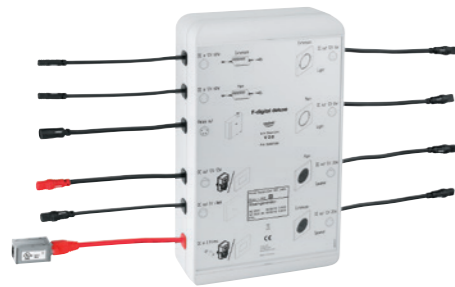

36 476 000 | Caja de unidad base 2.0 Bluetooth (BCU V2.0)