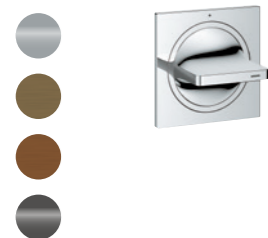

19 334 001 + 35 028 000 o 29 032 000 | Llave de paso + Cuerpo empotrado