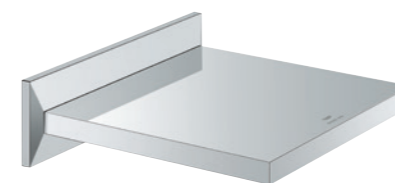

GROHE COLORS Sustituye el penúltimo y el antepenúltimo dígito por el código de color

00 StarLight Chrome	GL Cool Sunrise	DA Warm Sunset	A0 Hard Graphite	IG Chrome/Gold	SH Alpine White
DC SuperSteel	GN Brushed Cool Sunrise	DL Brushed Warm Sunset	AL Brushed Hard Graphite	SD Stainless Steel	LS Moon White
				KS Velvet Black