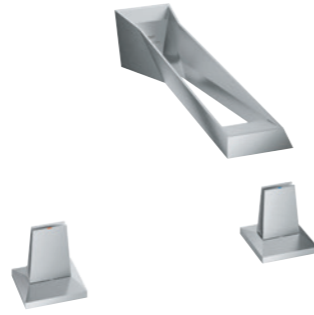

20 635 SDO | Batería de lavabo mural | Longitud de caño de 256 mm