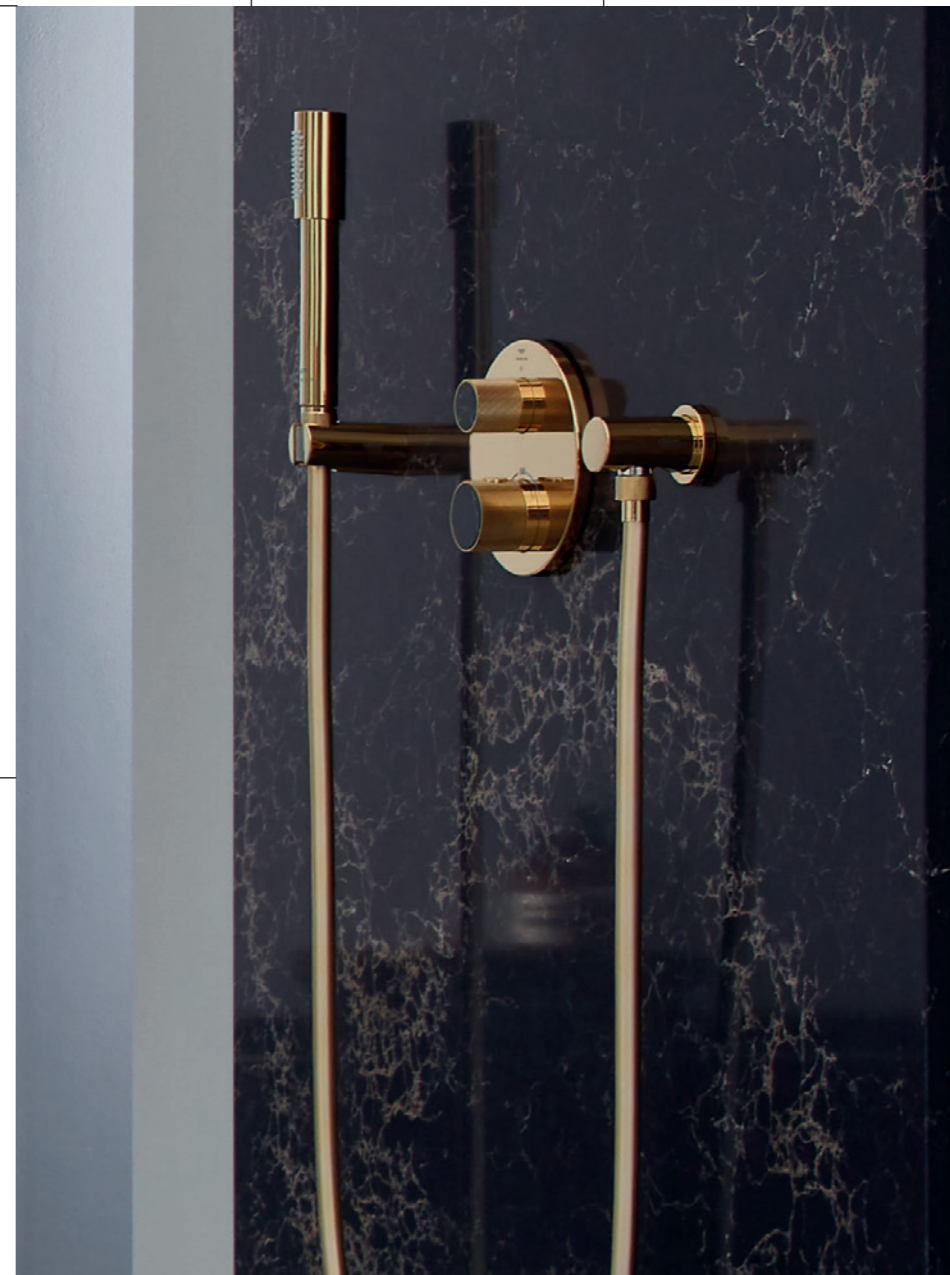

26 574 000 | Teleducha Rainshower SmartActive 130 | 3 chorros

26 370 000 | Codo de salida de ducha Euphoria Cube

26 658 000 | Soporte de ducha con codo | Florón redondo
26 659 000 | Idem | Florón cuadrado

27 074 000 | Soporte de teleducha Rainshower | Florón redondo
27 075 000 | Idem | Florón cuadrado (solo en cromo)

27 057 000 | Codo de salida de ducha
27 076 000 | Idem | Florón cuadrado (solo en cromo)

26 603 000 | Barra de ducha Rainshower SmartActive | 900 mm
26 602 000 | Idem | 600 mm (solo en cromo)

28 388 001 | Flexo de ducha SilverFlex TwistStop | 1750 mm
28 362 001 | Idem | 1250 mm

GROHE COLORS Sustituye el penúltimo y el antepenúltimo dígito por el código de color