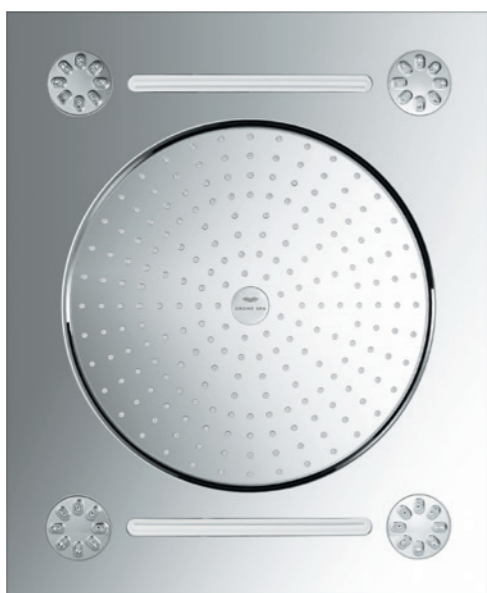

26 786 000 + 26 739 000 | Placa de ducha de techo de 3 agujeros | 334 x 111 mm + Cuerpo empotrado | 320 x 100 mm

26 735 000 | Chorro Mist (vaporizador) | Ø 34 mm

26 737 000 | Chorro Pure | Ø 34 mm

26 873 000 | Ducha de techo 1 chorro | 508 x 508 mm