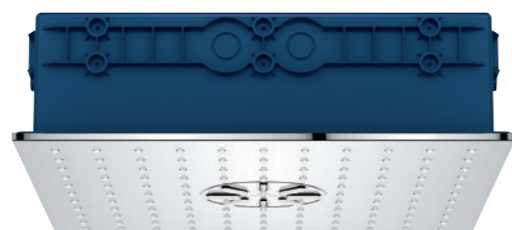

26 733 000 | Ducha de techo Duo 2 chorros | Incluye cuerpo empotrado | 334 x 334 mm