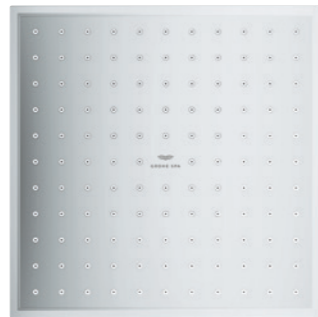

26 883 000 | Ducha de techo | 1 chorro