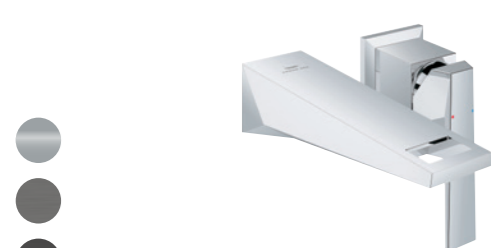

29 402 000 + 23 200 002 | Monomando de lavabo mural | Tamaño S | Longitud de caño de 161 mm + Cuerpo empotrado
29 403 000 + 23 200 002 | Idem, con longitud de caño 210 mm