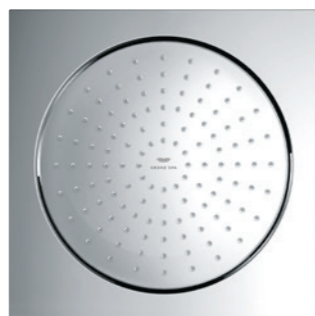

26 888 000 | Ducha de techo 3 chorros | 381 mm (anchura) x 17 mm (altura) x 456 mm (profundidad)

26 874 000 | Ducha de techo 1 chorro | 254 x 254 mm

● **26 887 000 + 26 855 000** | Ducha mural 3 chorros | 381 mm (anchura) x 60 mm (altura) x 677 mm (profundidad) + Parte empotrable | 295 mm (anchura) x 121 mm (altura) x 181 mm (profundidad)

● **26 871 000 + 27 709 000 o 27 711 000** | Ducha | 254 x 254 mm | + Brazo mural o Brazo de techo

● **26 890 000** | Ducha mural Rainshower Aqua

● **26 564 000** | Ducha mural Rainshower 310 Cube | 1 chorro