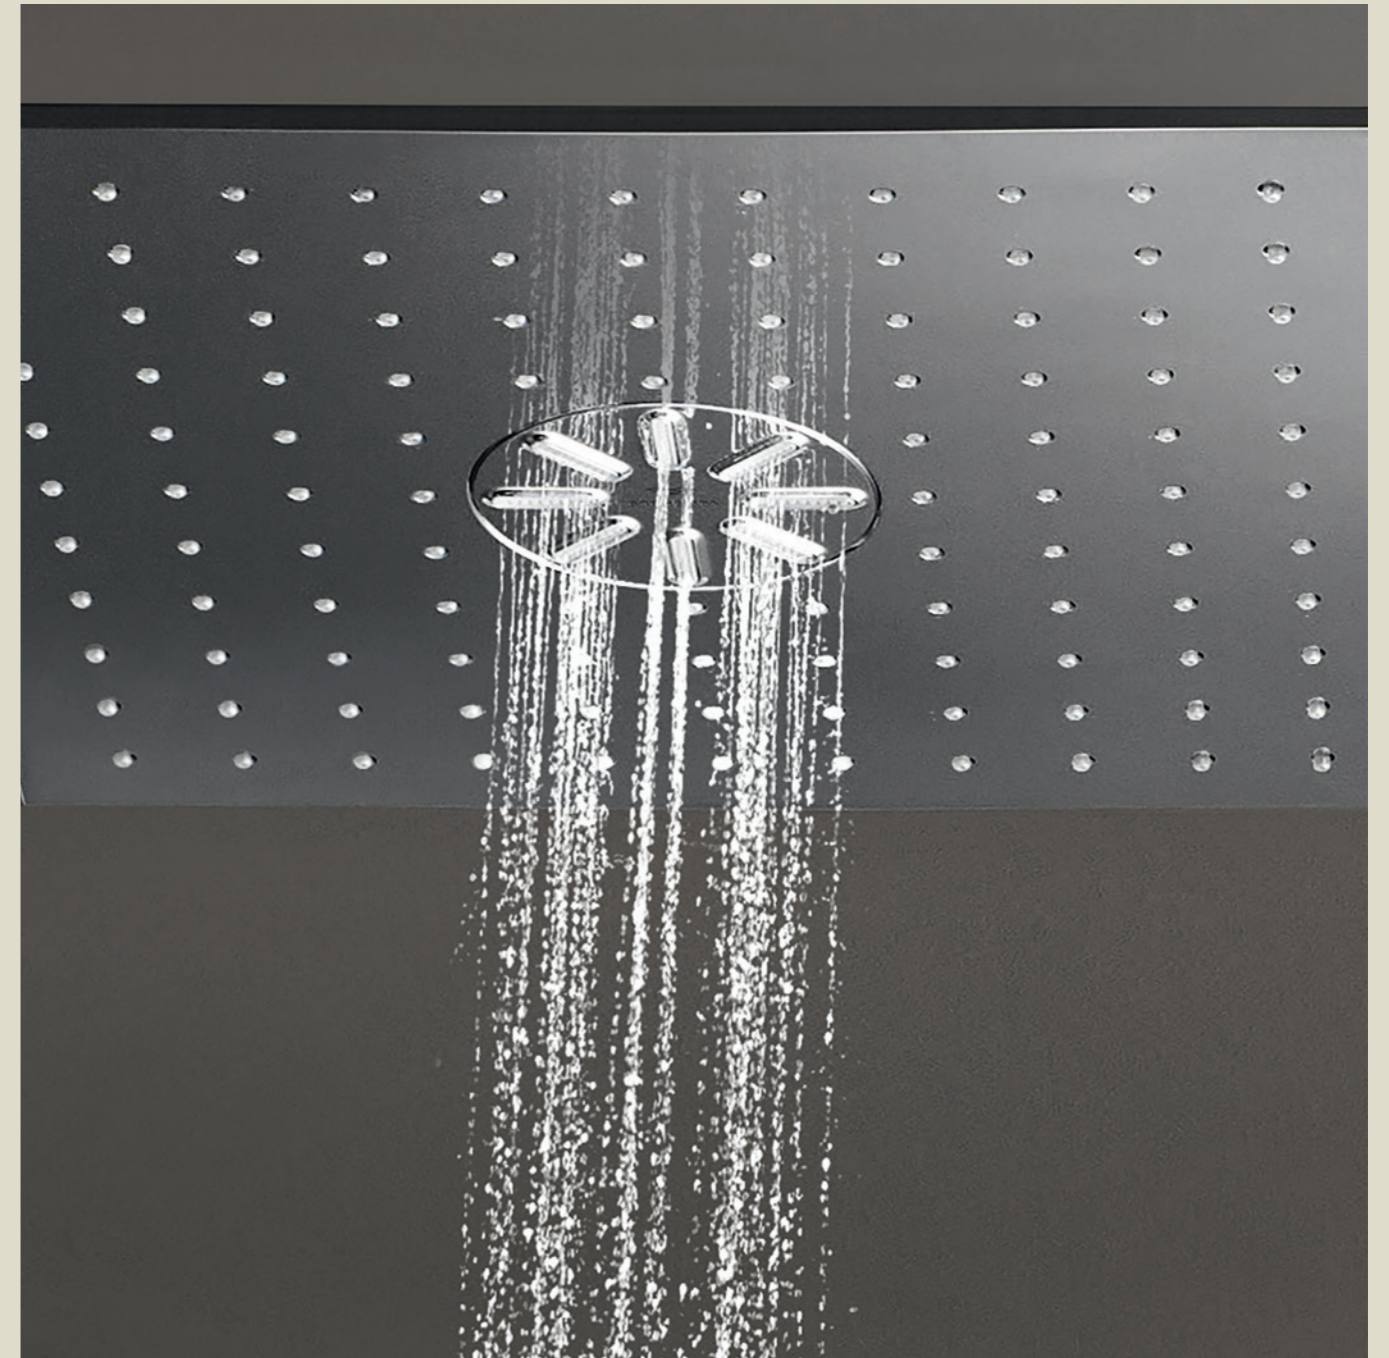

CHORRO GROHE RAIN

Cierra los ojos: una suave y cálida lluvia de verano se desliza sobre ti en forma de suaves gotas. ¿Puedes sentirlo? Cómo limpia tu mente a la vez que limpia tu cuerpo, dando lugar a un momento de meditación

CHORRO DRIZZLE

Como la brisa fresca del mar, el chorro vaporizador te traslada a un lugar idílico. Su fino vapor recorre suavemente tu piel, proporcionándote energía y rejuveneciéndote.

CHORRO ACTIVERAIN