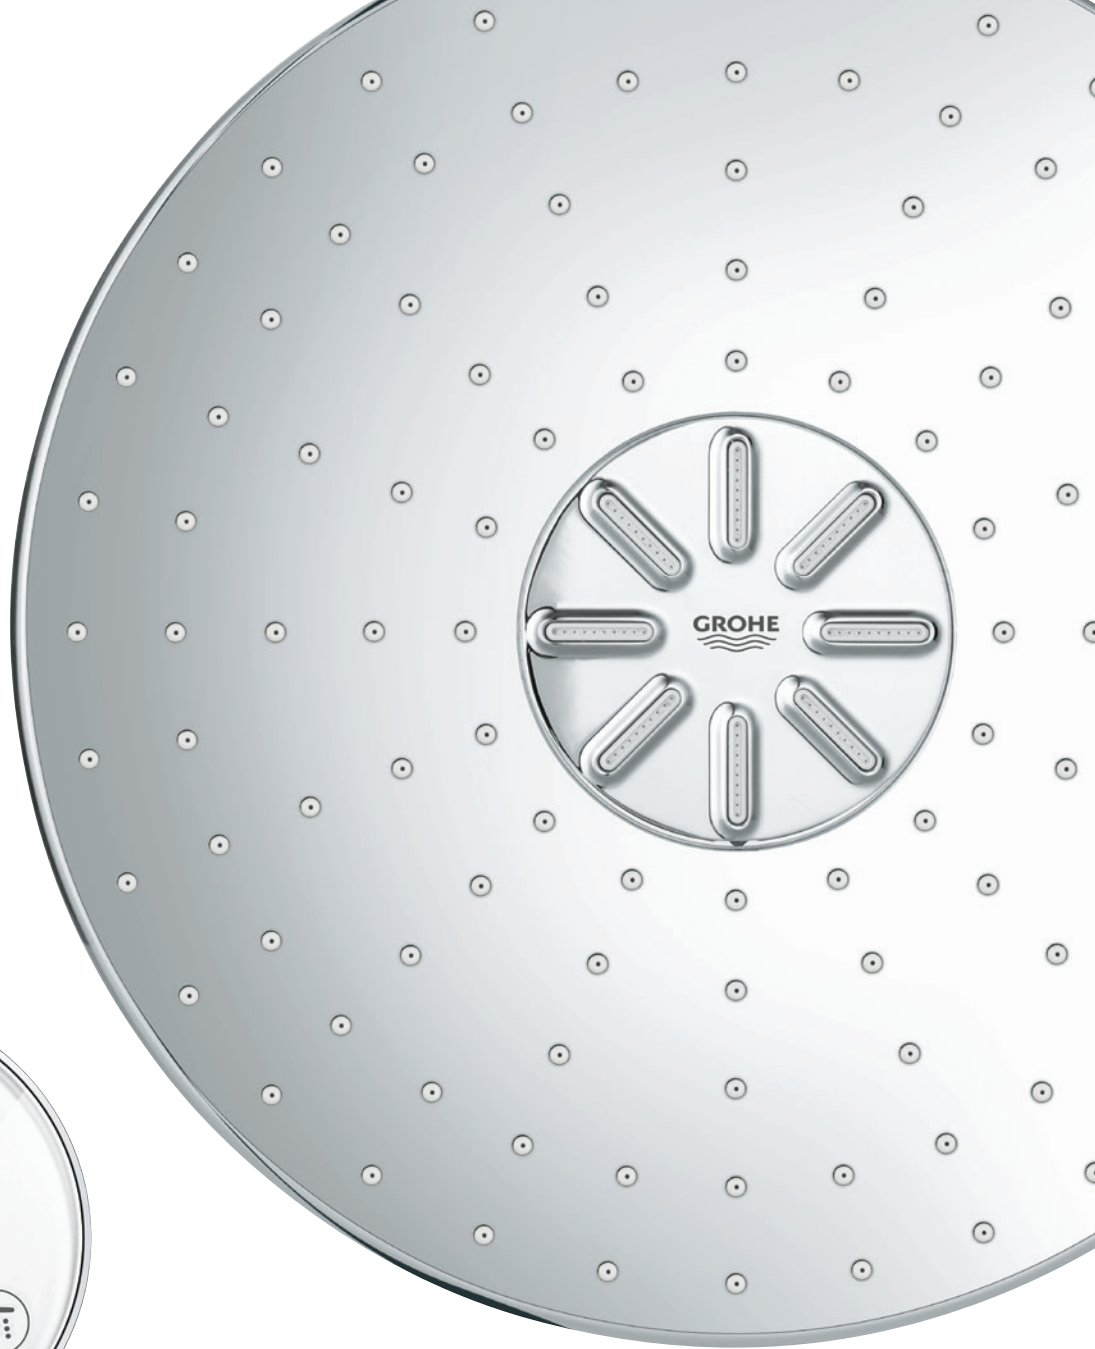

PART OF **LIXIL**