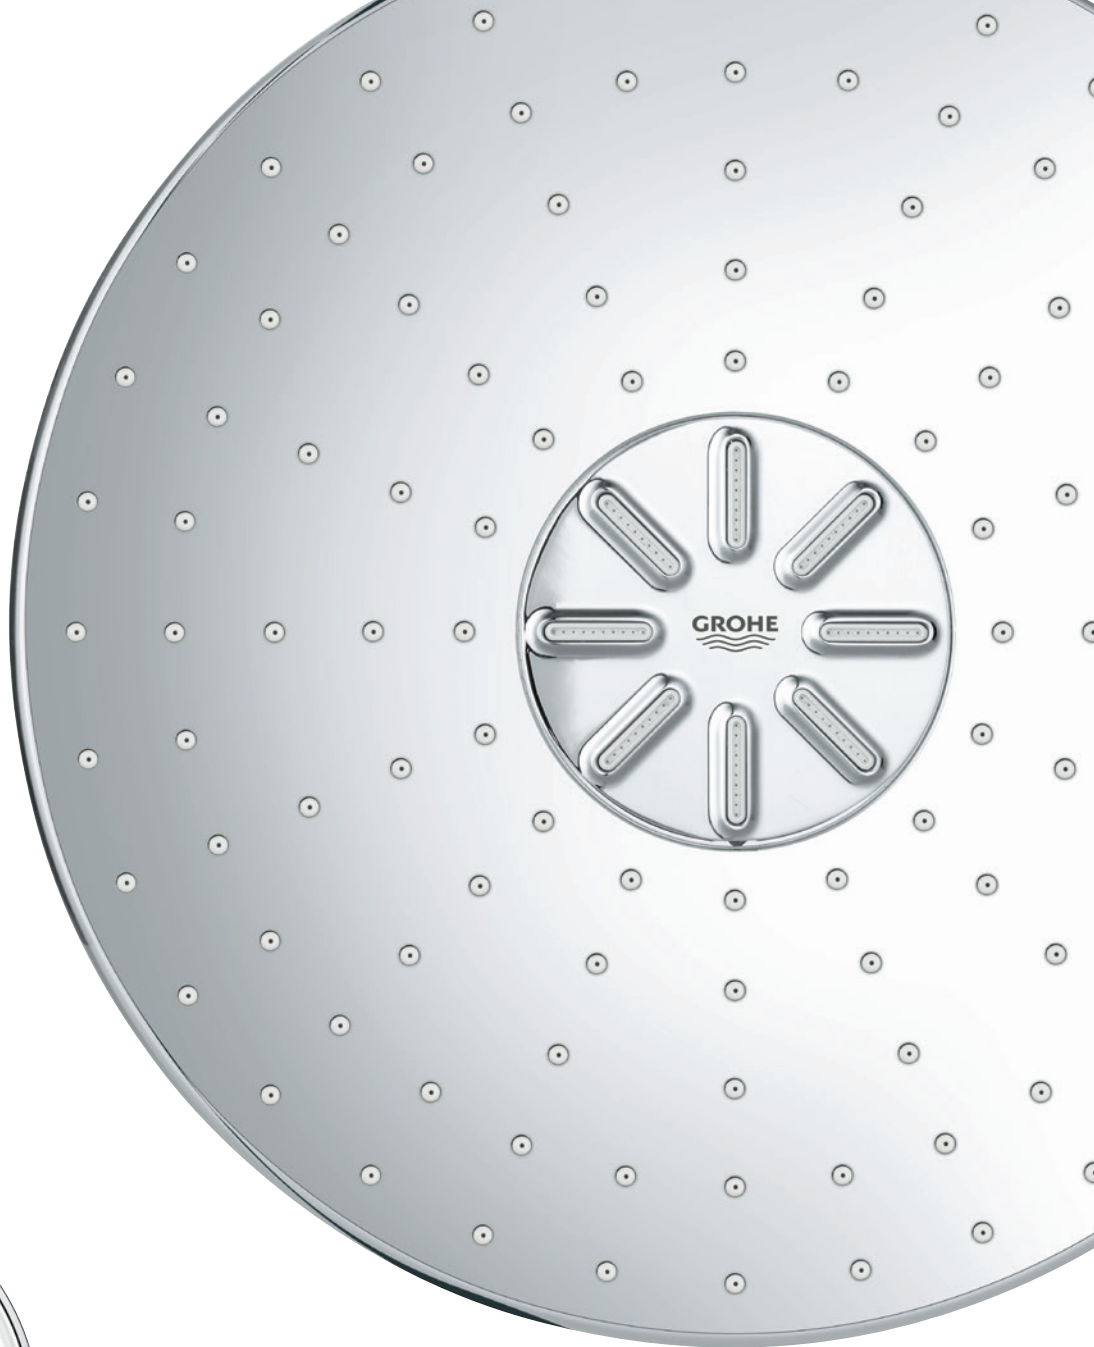

PART OF **LIXIL**