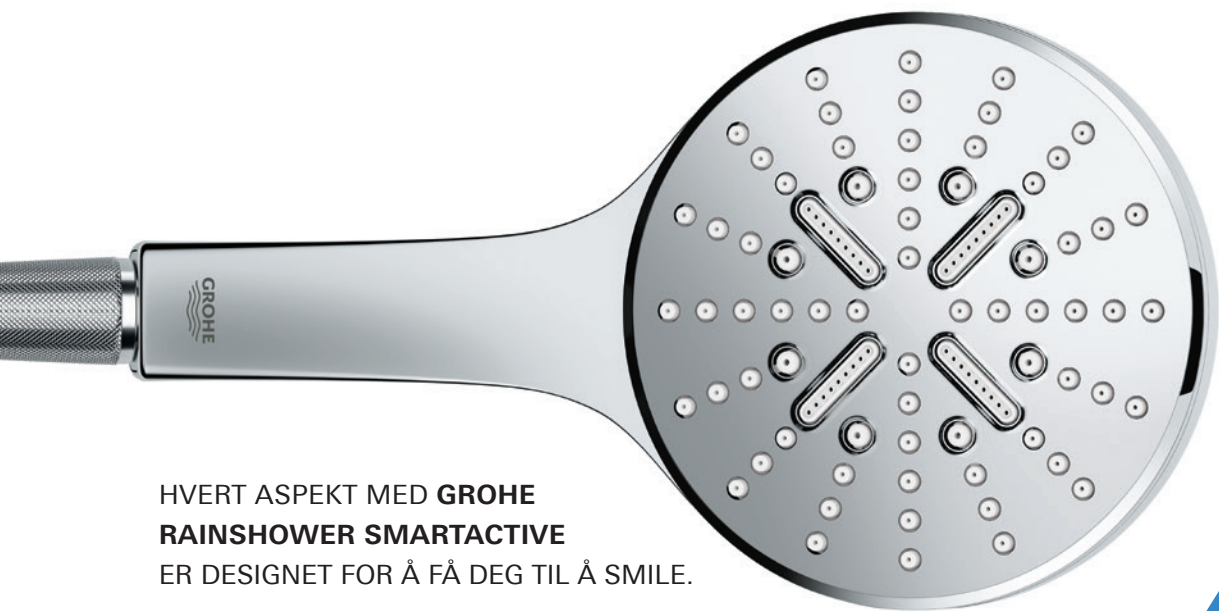

Pure Freude
an Wasser

GROHE
WAVE

**SPRE
GLEDE**

DESIGNET FOR Å FÅ DEG TIL Å SMILE
**GROHE RAINSHOWER SMARTACTIVE &
RAINSHOWER 310 SMARTCONNECT**

LIVET ER HERLIG. OG DET ER EN GOD DUSJ OGSÅ.

HVERT ASPEKT MED **GROHE
RAINSHOWER SMARTACTIVE**
ER DESIGNET FOR Å FÅ DEG TIL Å SMILE.

Gled deg over det fargerike sortimentet og
valgfriheten som kommer med sprayalternativene.

En ny og morsom
måte å dusje på.

DEN ER BARE ETT KLIKK UNNA.

MED **GROHE SMARTTIP** KAN DU VELGE ÉN AV TRE
SPRAYMØNSTRE MED FINGERTUPPEN DIN.

ENKEL GLEDE

RAINSHOWER 310 SMARTCONNECT HODEDUSJEN
KOMMER MED EN TRÅDLØS FJERNKONTROLL
MED 2 SPRAYALTERNATIVER

Bytt mellom eller kombiner to spraymønstre for å slappe
av eller våkne opp uten å strekke deg til dusjhodet.

MATCH RAINSHOWER 310 SMARTCONNECT
HODEDUSJEN MED DIN PERSONLIGE STIL.
LEVERES I TO FORSKJELLIGE FORMER:
RUND OG FIRKANTET.

PLASSER **FJERNKONTROLLEN** HVOR SOM HELST
I DUSJEN. MONTER DET **STILIGE DUSJHODET**
PÅ DITT EKSISTERENDE DUSJSYSTEM ELLER DUSJARM.