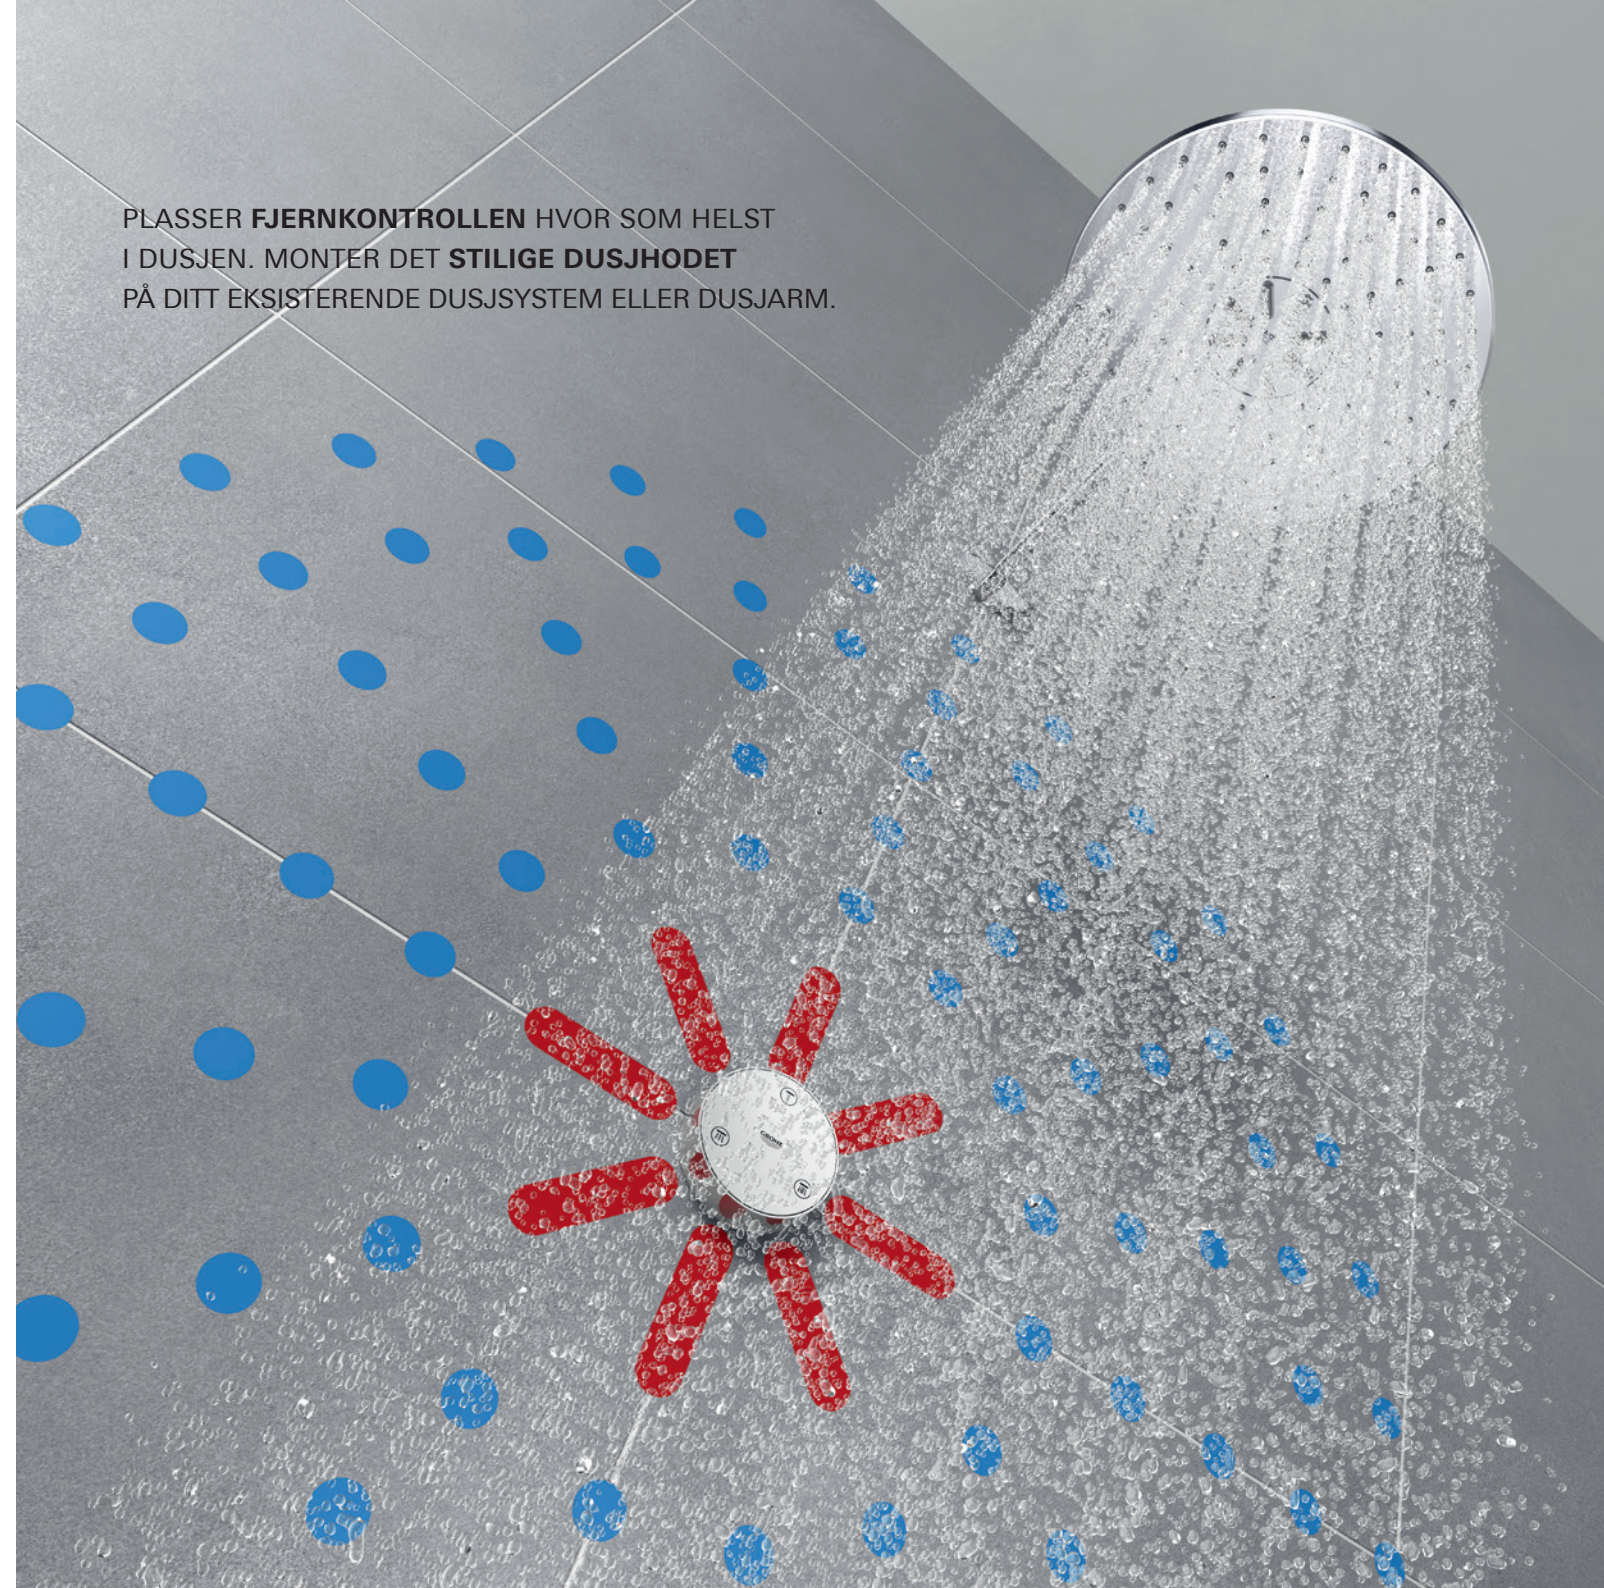

ENKEL GLEDE

RAINSHOWER 310 SMARTCONNECT HODEDUSJEN
KOMMER MED EN TRÅDLØS FJERNKONTROLL
MED 2 SPRAYALTERNATIVER

Bytt mellom eller kombiner to spraymønstre for å slappe
av eller våkne opp uten å strekke deg til dusjhodet.

GROHE ActiveRain
En kraftig spray for å skylle
ut sjampo og revitalisere
hud og hodebunn.

GROHE PureRain Spray
En myk og forfriskende dusj.

Kombiner
begge spraymønstre.

OPPGRADER TIL MER KOMFORT OG FUNKSJONALITET

MATCH RAINSHOWER 310 SMARTCONNECT
HODEDUSJEN MED DIN PERSONLIGE STIL.
LEVERES I TO FORSKJELLIGE FORMER:
RUND OG FIRKANTET.

PLASSER **FJERNKONTROLLEN** HVOR SOM HELST
I DUSJEN. MONTER DET **STILIGE DUSJHODET**
PÅ DITT EKSISTERENDE DUSJSYSTEM ELLER DUSJARM.