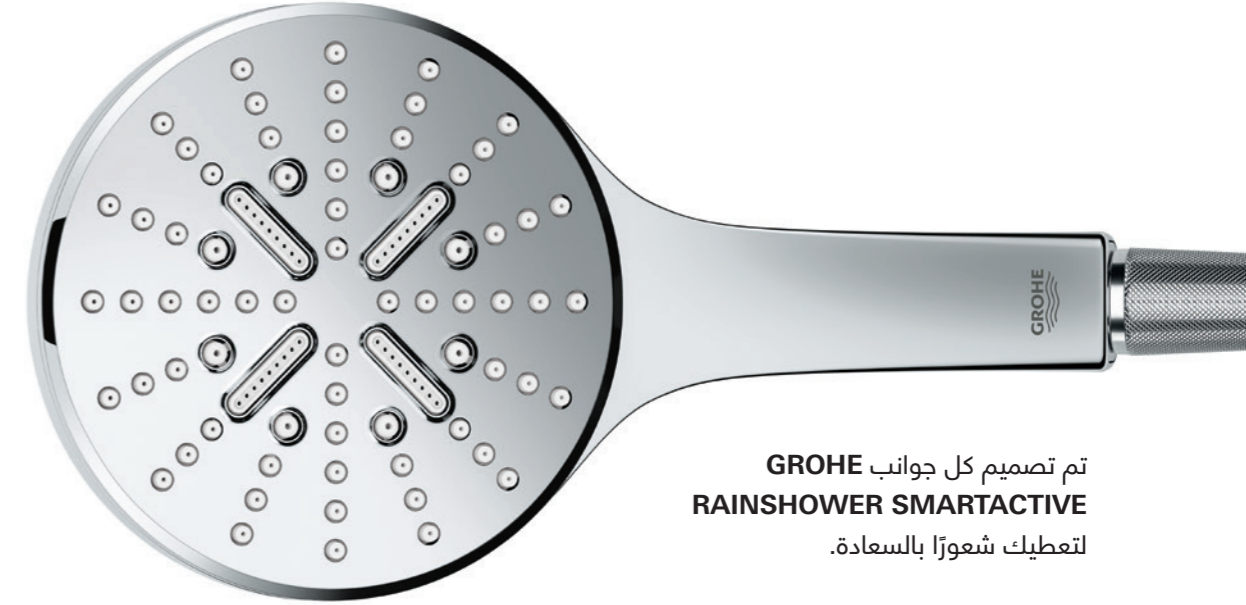

# انشر السعادة

تمّ تصميمها لتعطيك شعورًا بالسعادة  
GROHE RAINSHOWER SMARTACTIVE

إكتشف طريقة جديدة  
وممتعة للإستحمام.

# الحياة ممتعة. الإستحمام أيضًا ممتع.

تم تصميم كل جوانب GROHE  
RAINSHOWER SMARTACTIVE  
لتعطيك شعورًا بالسعادة.

من تصميمها الحديث إلى مجموعة الألوان والانتقال  
بلمسة واحدة بين أنماط الرشاش الثلاثة.