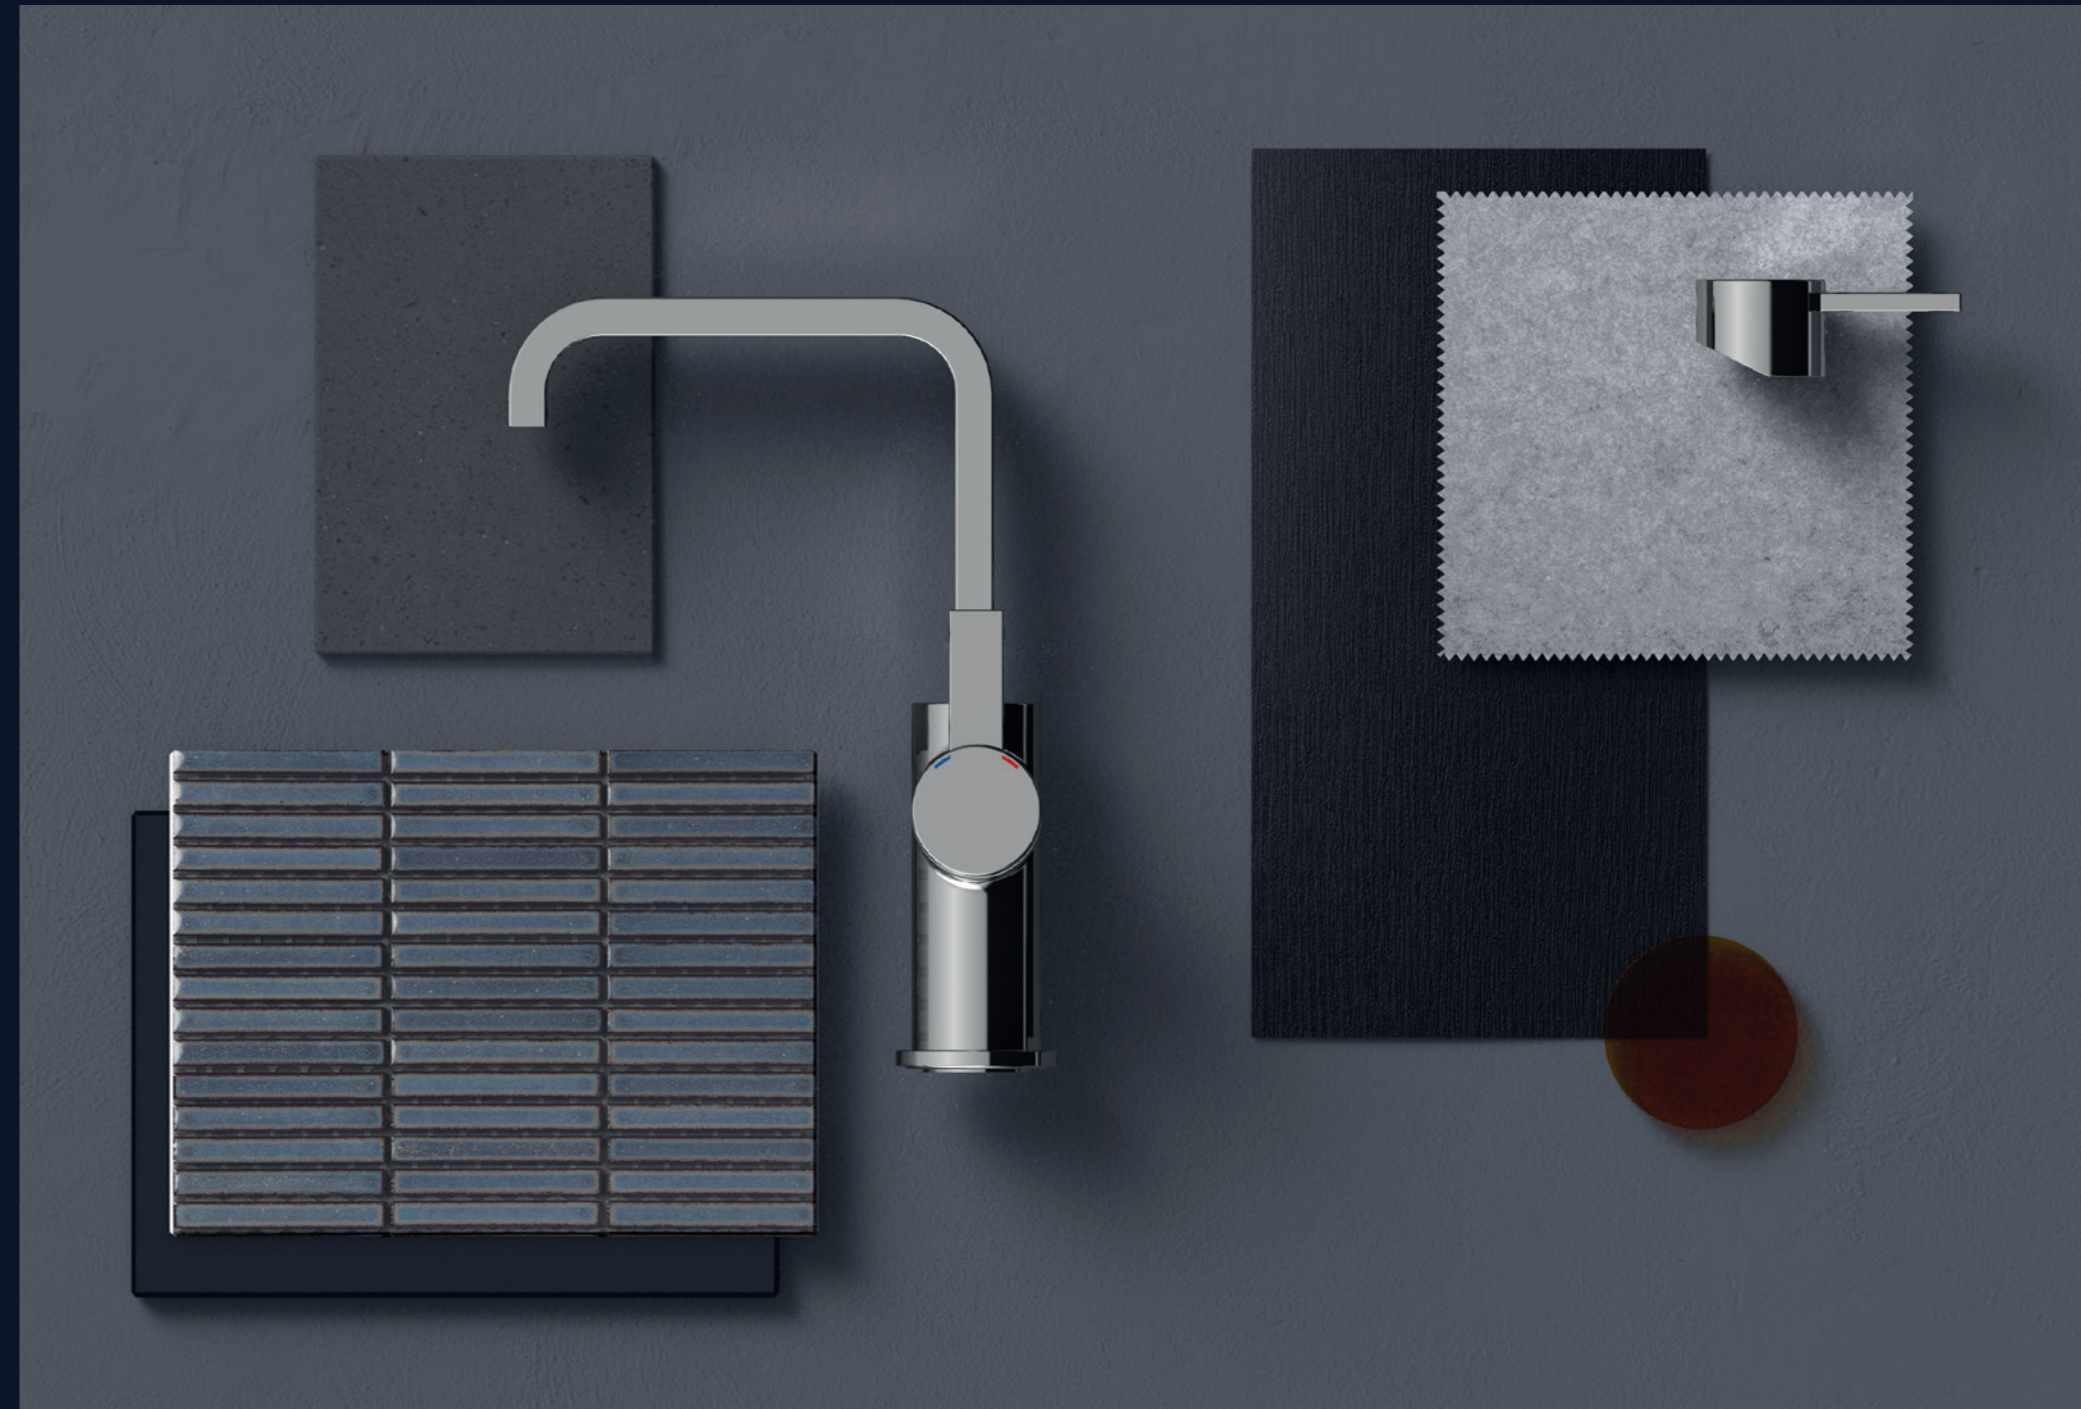

GROHE ALLURE
БЕЗУПРЕЧНЫЕ ПРОПОРЦИИ,
ДОЛГОВЕЧНАЯ РОСКОШЬ