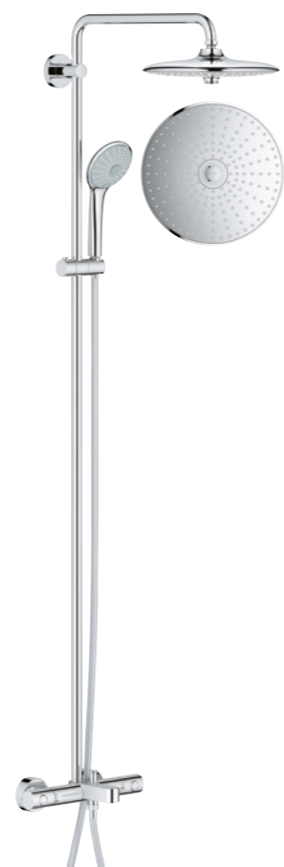

27 475 001
Euphoria 260
Душевая система
с термостатом для ванны:
Верхний душ Euphoria 260 круглый,
3 зоны подачи воды с режимами:
Rain, SmartRain, Jet, с GROHE
EcoJoy 9.5 л/мин, Поворотный
душевой кронштейн 450 мм,
Отдельный переключатель на
ручной душ, Ручной душ Euphoria
110 Massage, 3 режима струи:
Rain, SmartRain, Massage,
Длинная штанга, Излив для ванны