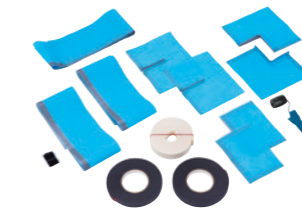

49 114 000
Уплотнительные элементы

КЕРАМИКА CUBE ИДЕАЛЬНО ВЫДЕРЖАННЫЙ СТИЛЬ

Благодаря выразительным минималистичным силуэтам эффектная коллекция керамики Cube воплощает собой современную роскошь и изысканность в оснащении ванных комнат, приглашая отдыхать от напряженного ритма жизни большого города и наслаждаться главным. Каждая модель коллекции отличается изяществом, основанным на четких кубических формах. Динамичные силуэты и гладкие поверхности создают атмосферу лаконичности, идеально подходящую для интерьера современной ванной комнаты, призванной служить оазисом покоя и ясности.