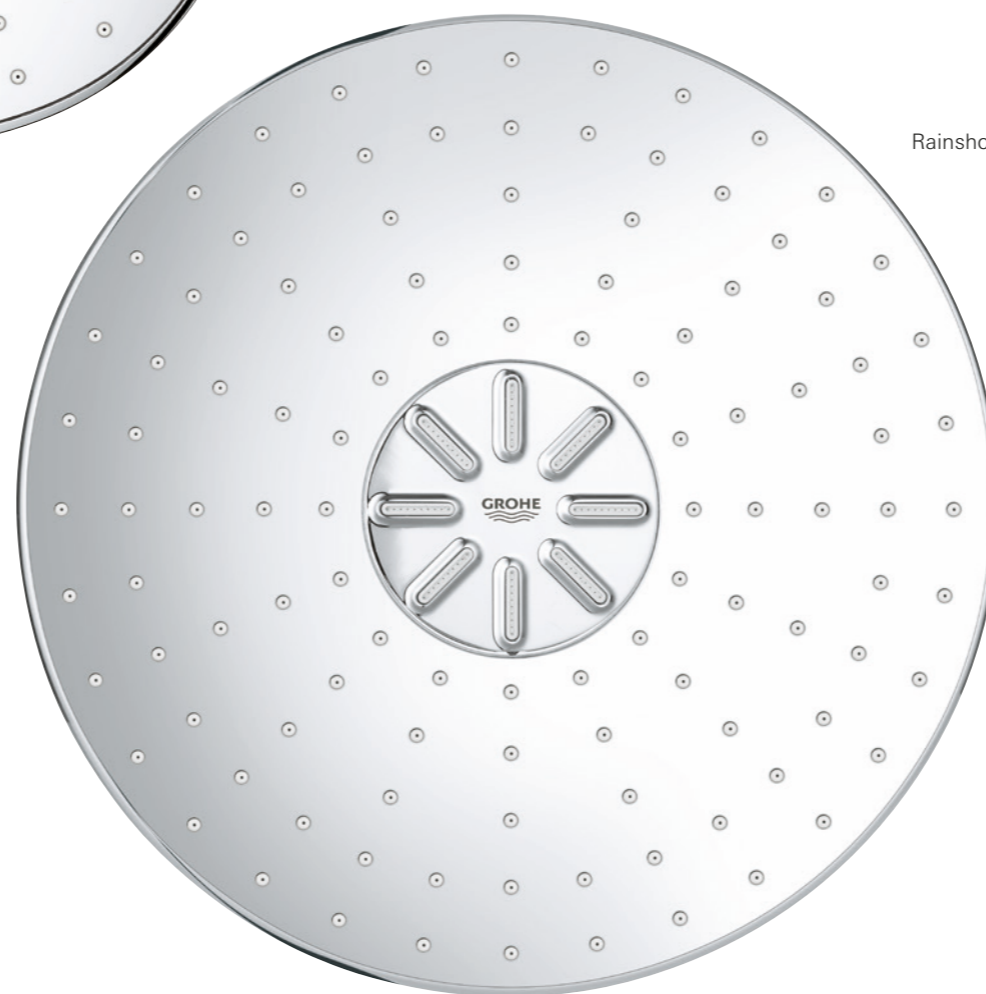

Rainshower 310 SmartActive