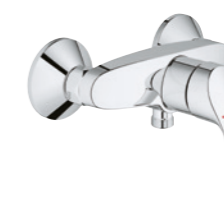

33 555 002
Смеситель для душа