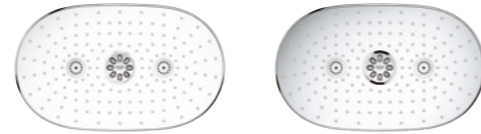

ВЫБЕРИТЕ ЦВЕТ ПОКРЫТИЯ

○ LS0 Белая луна

● 000 Хром