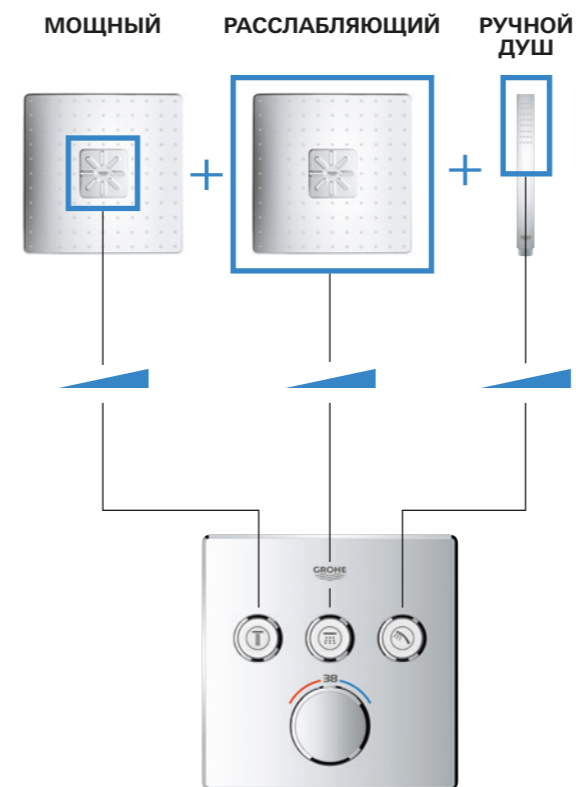

GROHTHERM SMARTCONTROL

3 ВЫХОДА