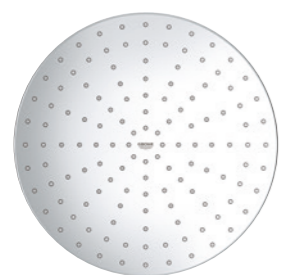

26 557 000
Rainshower 310 Mono
Набор: Верхний душ 310 мм,
режим струи: GROHE PureRain,
Душевой кронштейн 422 мм
26 558 000
Вариант с ограничителем
потока GROHE EcoJoy 9.5 л/мин