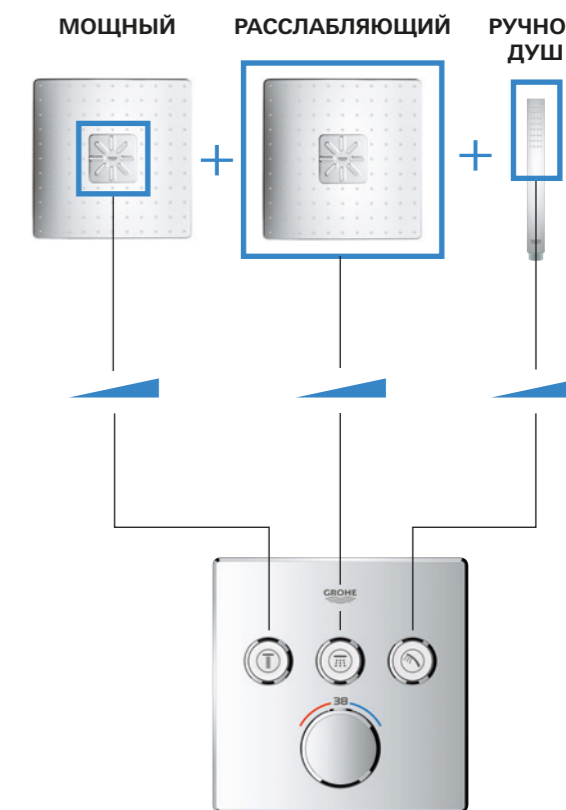

GROHETHERM
SMARTCONTROL