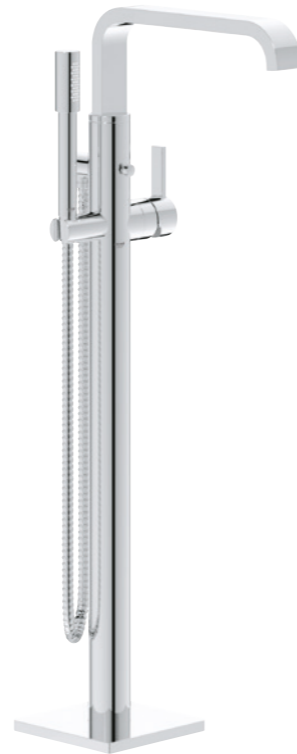

20 189 000 + 29 025 002
Смеситель для раковины,
настенный монтаж на 3 отверстия
+ встраиваемая часть

**32 754 002 + 45 984 001 /
29 038 001 / 29 086 000**
Смеситель для ванны,
Напольный монтаж
+ встраиваемая часть

24 069 000 + 35 600 000
Смеситель для душа
+ GROHE Rapido SmartBox
Универсальная встраиваемая часть