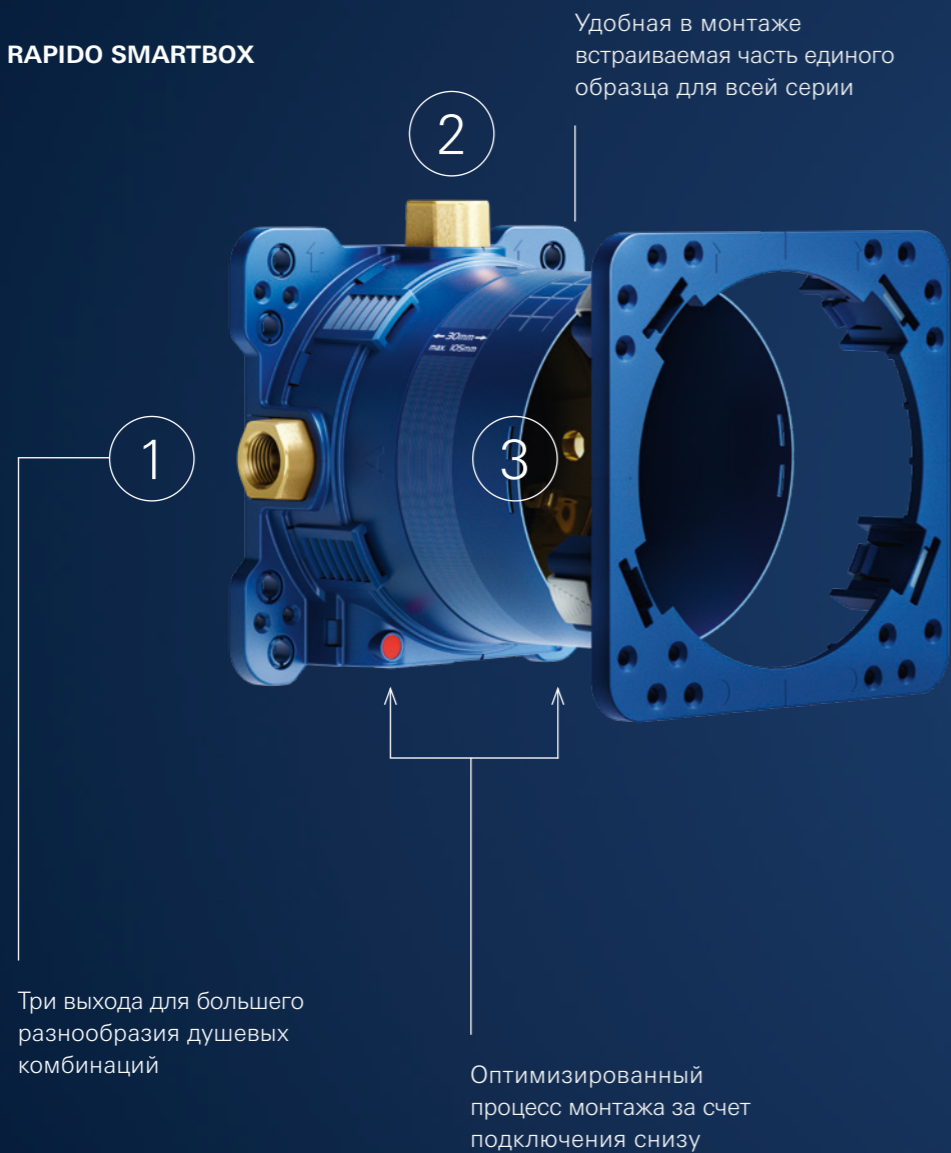

УНИВЕРСАЛЬНОЕ РЕШЕНИЕ ДЛЯ ЗАДАЧ ЗАВТРАШНЕГО ДНЯ

GROHE RAPIDO SMARTBOX

Удобная в монтаже
встраиваемая часть единого
образца для всей серии

Три выхода для большего
разнообразия душевых
комбинаций

Оптимизированный
процесс монтажа за счет
подключения снизу