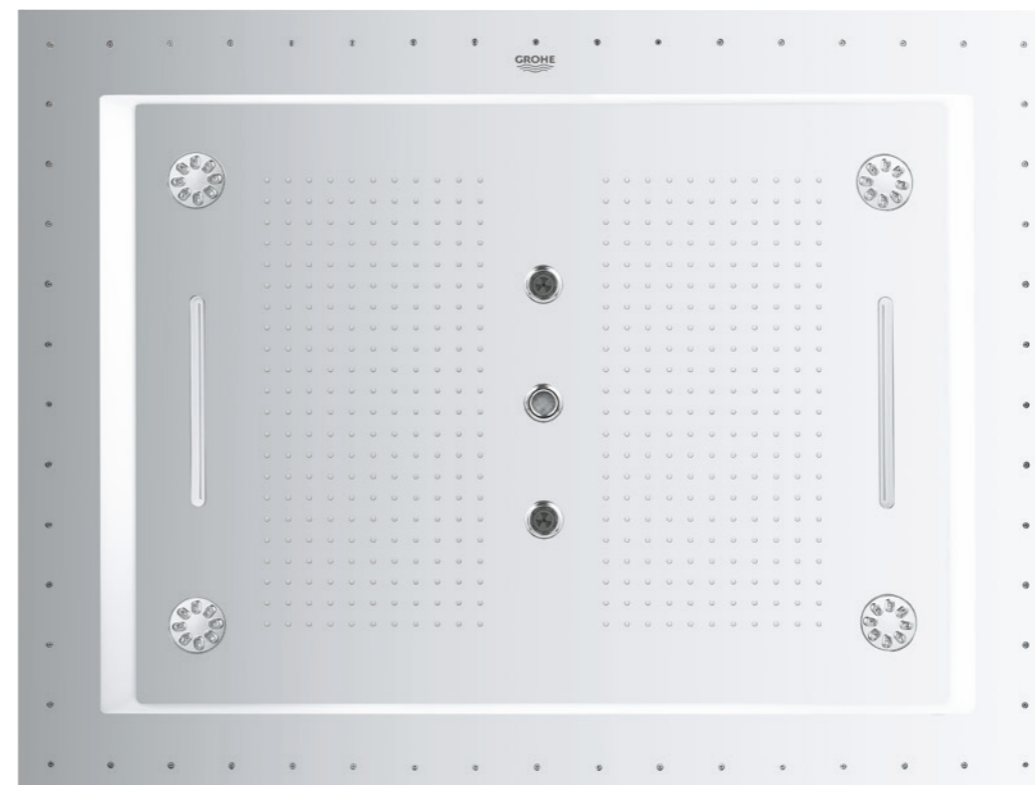

ПРЕДСТАВЛЯЕМ ПОРАЖАЮЩУЮ ВООБРАЖЕНИЕ ДУШЕВУЮ СИСТЕМУ AQUASYMPHONY ОТ GROHE

**ПРЕДСТАВЬТЕ, ЧТО КАЖДЫЙ ВАШ ДЕНЬ МОГ
БЫ НАЧИНАТЬСЯ С ПРЕБЫВАНИЯ В РАЮ.**

Система GROHE AquaSymphony позволит Вам перенестись в другой мир – туда, где игра струй воды освежает и возвращает силы, приглушенный разноцветный свет окутывает Вас, а приятные звуки умиротворяют*. Погрузитесь в переживание этой композиции, пробуждающей все органы чувств, – мы называем ее водной симфонией.

GROHE AquaSymphony – это не просто душ, а целое оздоровительное пространство, где вода создает особый мир. GROHE AquaSymphony играет с водой, непрерывно меняя гармонию струй. Только представьте себе все то удовольствие, которое Вас ожидает.

* В комбинации с аудиомодулями F-Digital Deluxe.

26 373 001 + 26 376 001
Rainshower F-Series 40" AquaSymphony
Потолочный душ с подсветкой
(LED-индикация), металл, хром,
1016 мм x 762 мм x 145 мм,
6+ режимов струи: AquaCurtain, Pure XL spray,
mist spray, PureRain, Waterfall XL, Bokoma
и их комбинация
+ Монтажный набор Rainshower F-Series 40"