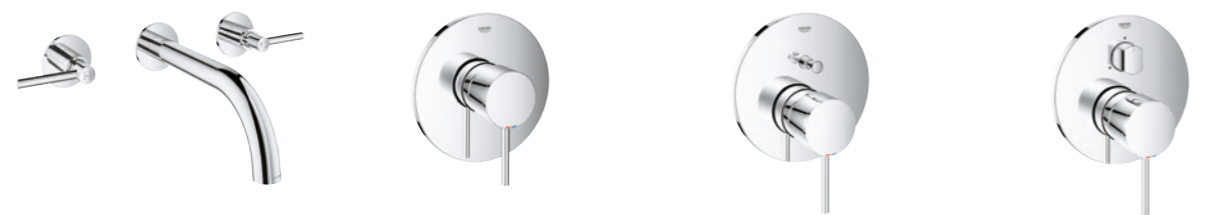

20 169 003 + 29 025 002
Смеситель для раковины,
настенный монтаж на 3 отверстия
+ встраиваемая часть

24 065 003 + 35 600 000
Смеситель для душа
+ GROHE Rapido SmartBox
Универсальная встраиваемая часть

24 066 003 + 35 600 000
Смеситель для ванны/душа
с переключателем на 2 положения
+ GROHE Rapido SmartBox
Универсальная встраиваемая часть

24 096 003 + 35 600 000
Смеситель для ванны/душа
с переключателем на 3 положения
+ GROHE Rapido SmartBox
Универсальная встраиваемая часть