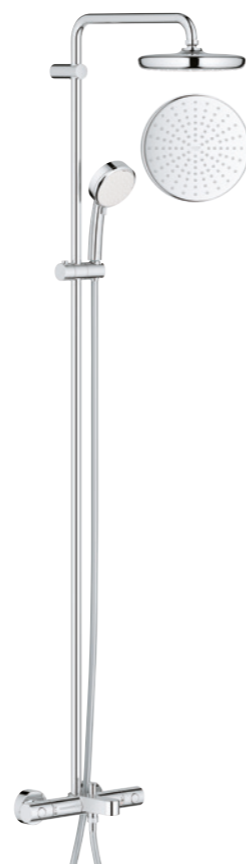

26 672 000
Tempesta Cosmopolitan 250 Cube
Душевая система
с термостатом для ванны:
Верхний душ Tempesta Ø 250 мм,
режим струи Rain, EcoJoy 9.5 л/мин,
Поворотный кронштейн 390 мм,
Ручной душ Ø 100 мм,
2 режима струи, EcoJoy 5.7 л/мин
излив для ванны

26 223 001
Tempesta Cosmopolitan 210
Душевая система
с термостатом для ванны:
Верхний душ Tempesta Ø 210 мм,
режим струи Rain,
Поворотный кронштейн 390 мм,
Термостат GRT 1000 Cosmopolitan,
Ручной душ Ø 100 мм,
2 режима струи: Rain, Jet,
излив для ванны