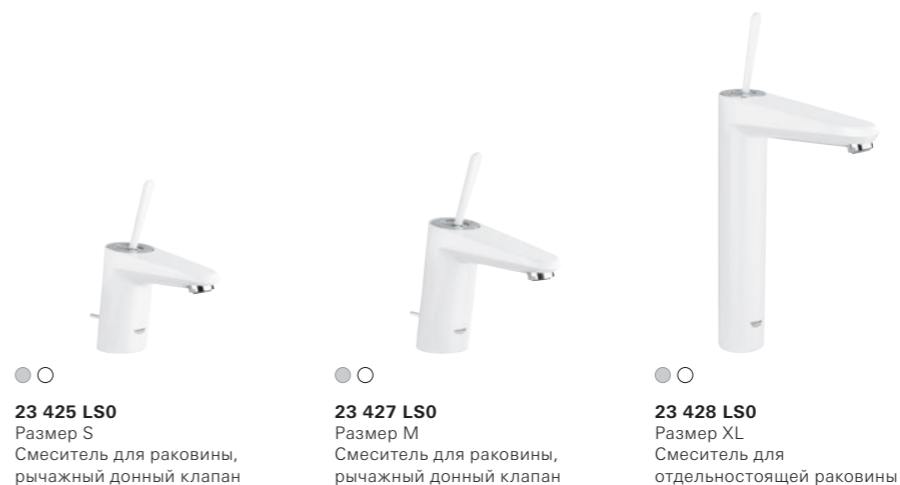

33 569 002
Смеситель для душа

23 427 LS0
Размер M
Смеситель для раковины,
рычажный донный клапан

GROHE EURODISC JOY

ДИЗАЙН, ДАРЯЩИЙ НАСЛАЖДЕНИЕ

Выход за рамки обыденного. Позвольте себе провести весь день беззаботно – просто отвлекитесь от мыслей и впустите вдохновение в повседневную жизнь. Ваннeе комнаты с оснащением Eurodisc Joy созданы для искушенных ценителей удовольствий, любящих все неповторимое и ценящих оригинальные нюансы. Благодаря своей уникальности эта коллекция принесла нам премию Red Dot в области дизайна.