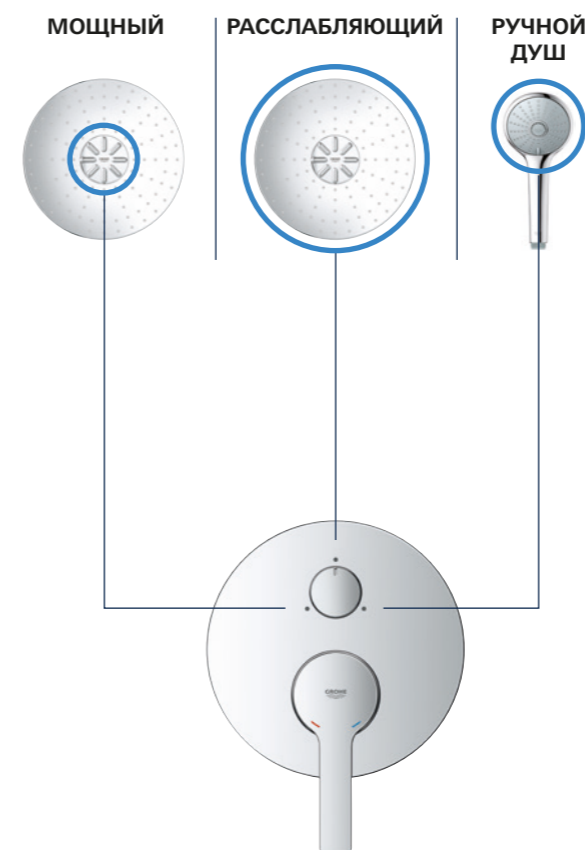

НАСЛАЖДЕНИЕ ДУШЕМ В ТРОЙНОМ ОБЪЕМЕ

К ОДНОЙ ПАНЕЛИ УПРАВЛЕНИЯ МОЖНО ПОДКЛЮЧИТЬ ДО ТРЕХ ДУШЕВЫХ УСТРОЙСТВ

Сегодня актуальны комбинации душевых устройств, превосходящие по ощущениям обычный вариант «ванна-душ». Однако до сих пор для установки, к примеру, ручного душа и верхнего душа с двумя режимами струи требовались отдельные вентили и внешние регуляторы для каждого устройства.

GROHE SmartControl позволит пользоваться одновременно двумя верхними душевыми устройствами (2 режима струи), подключенными к одной встраиваемой части и одной панели управления. Возможность наслаждаться двумя режимами верхнего душа одновременно звучит еще убедительнее, когда верхними душами выступают модели Rainshower 360 и Rainshower 310. Созданные быть идеальными компаньонами данным системам, они дарят ощущения, которые непременно стоит испытать на себе.

ОДНОРЫЧАЖНЫЙ СМЕСИТЕЛЬ
С ПЕРЕКЛЮЧАТЕЛЕМ НА 3 ПОЛОЖЕНИЯ