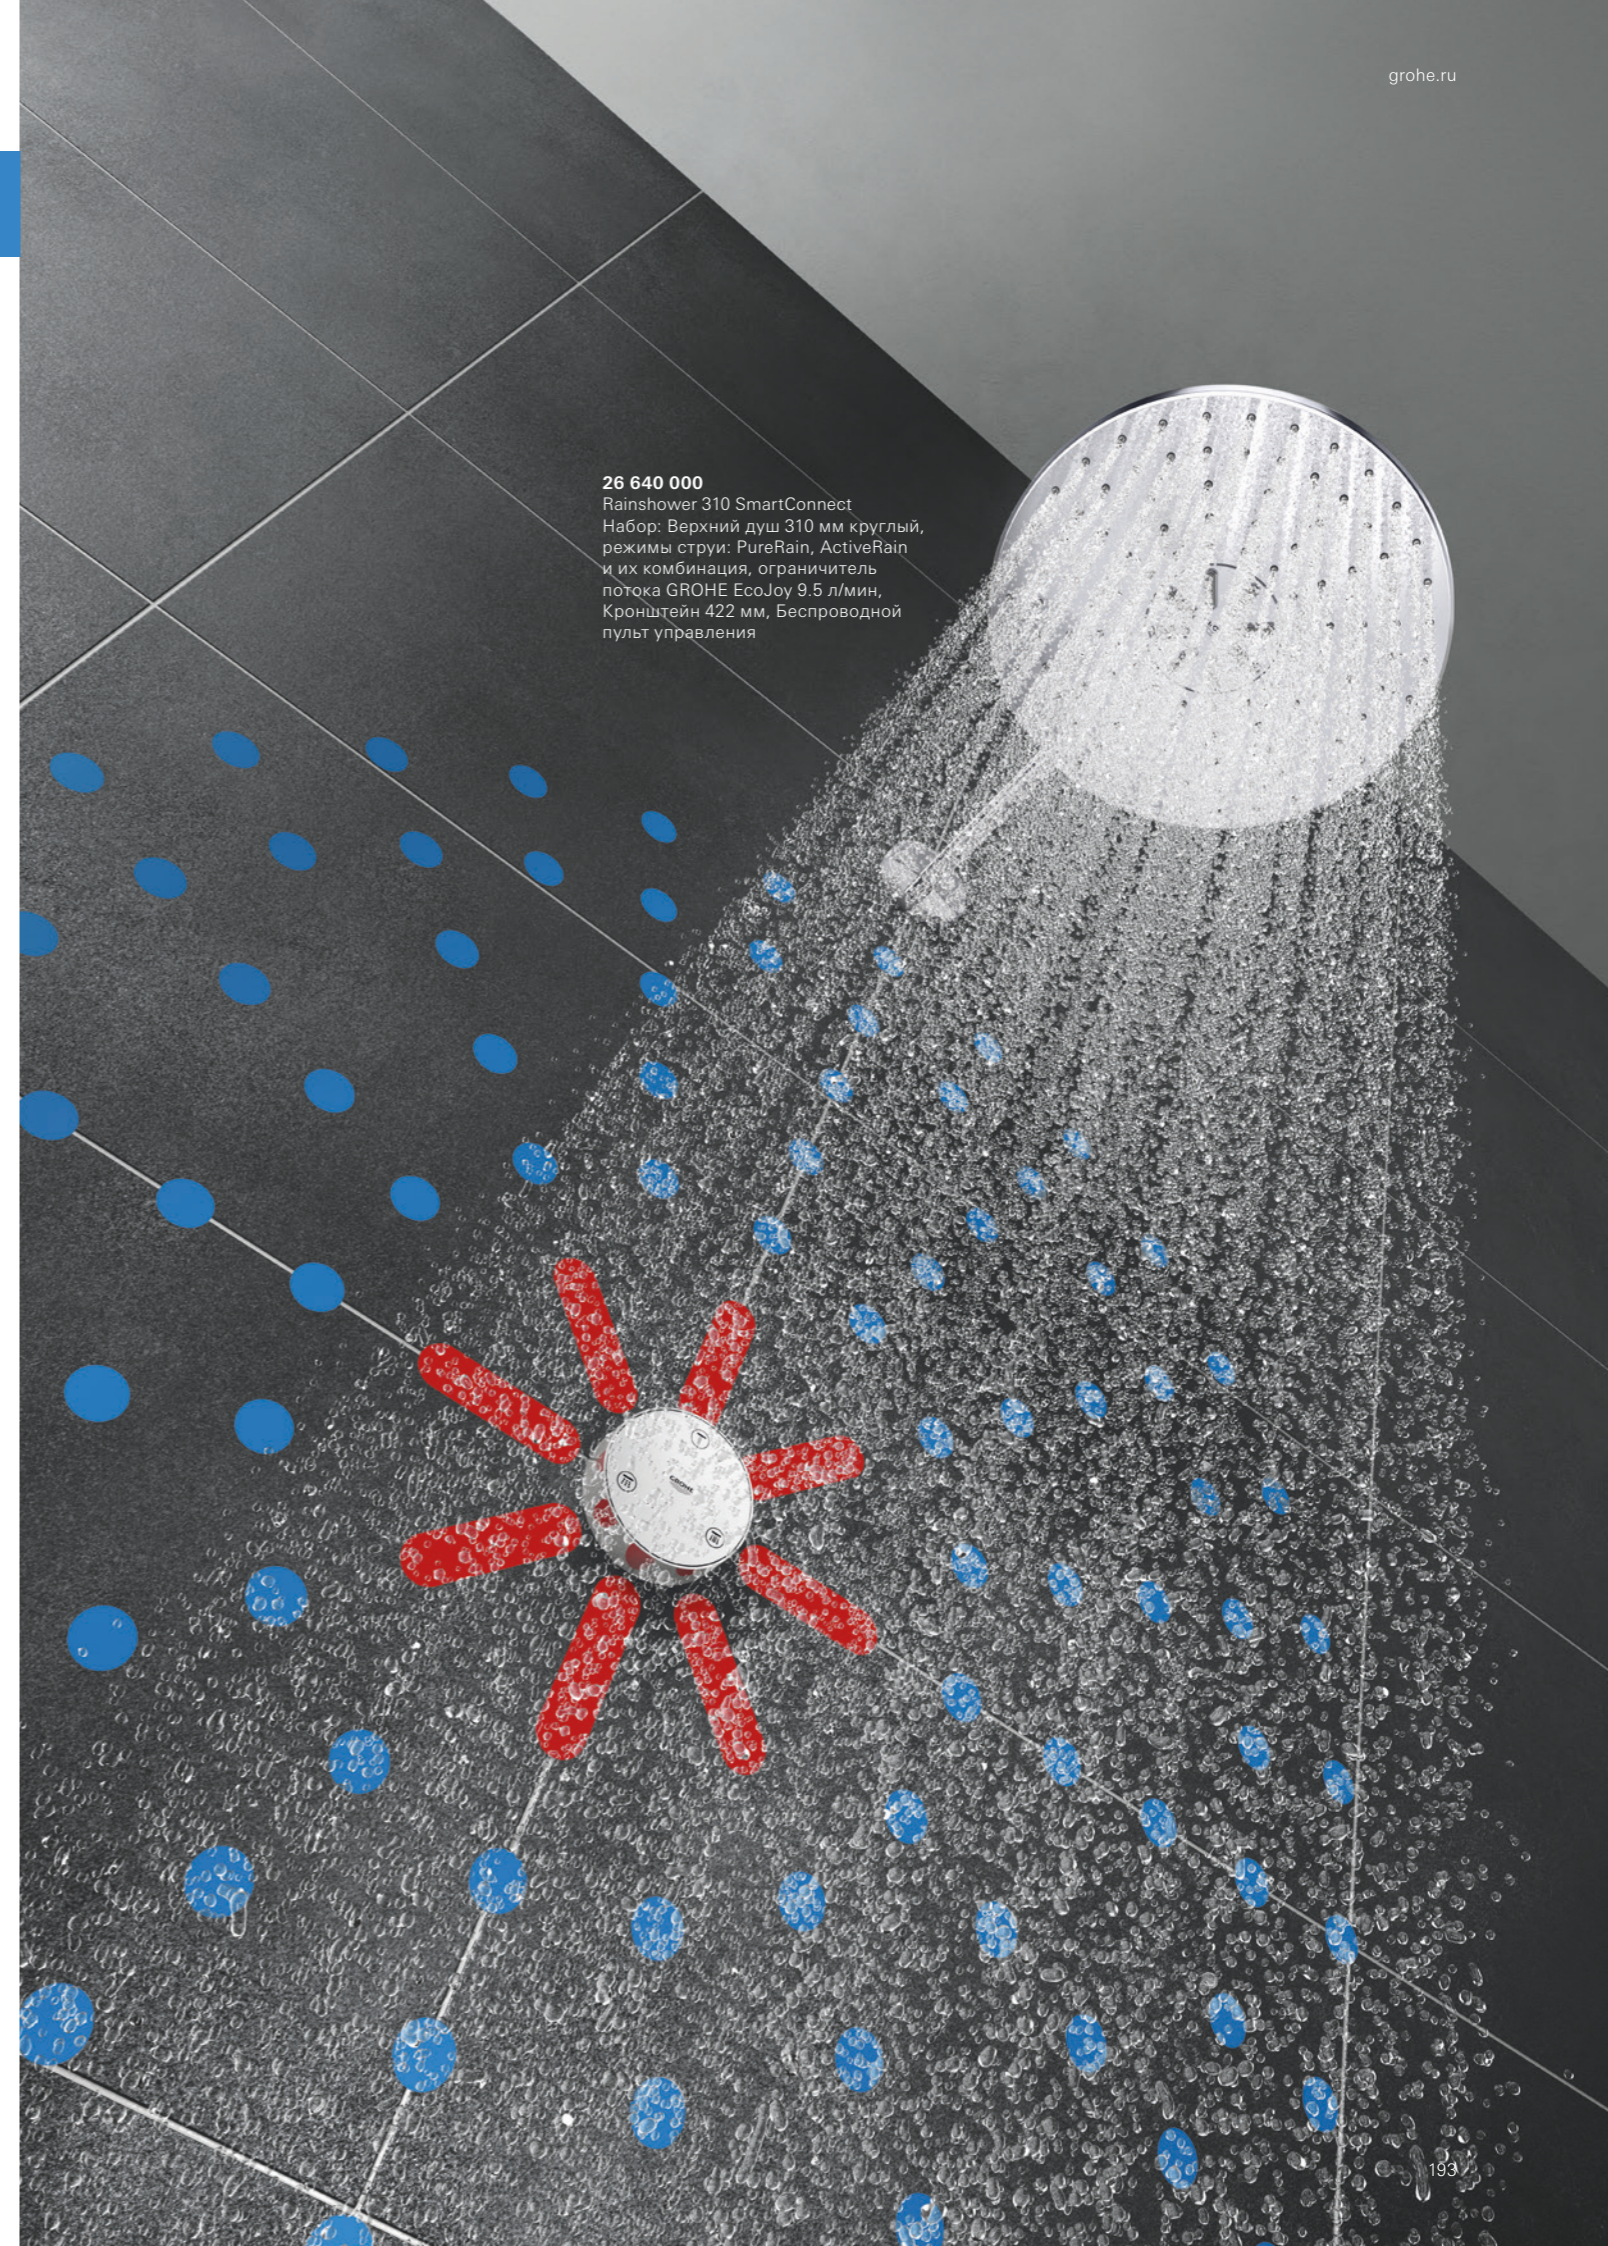

Верхние души данной серии оснащены 2 режимами струи – мягкий режим GROHE PureRain и интенсивный ActiveRain для смывания шампуня или тонизирующего массажа тела. Можно выбирать между 2 режимами струи или включать их одновременно для усиления эффекта. Режимы выбираются с помощью беспроводного пульта дистанционного управления. Чтобы сменить режим, не нужно дотягиваться до душевой головки – пульт можно разместить в любом месте ванной комнаты на стене или полочке.

Пульт дистанционного управления работает в беспроводном режиме, за счет чего его можно расположить в удобном месте: просто положить на полочку или закрепить на стене с помощью шурупов или клея. Кроме того, работая на элементах питания, он не требует монтажа проводки и других сложных процедур установки. Учитывая, что и в конструкции самой душевой головки предусмотрена возможность крепления к ранее установленным душевым кронштейнам, мы получаем действительно простой и не требующий усилий в установке душ. Это означает, что Вы сможете без промедления наслаждаться всей полнотой свободы и комфорта, которую создает Rainshower SmartConnect.

26 640 000
Rainshower 310 SmartConnect
Набор: Верхний душ 310 мм круглый,
режимы струи: PureRain, ActiveRain
и их комбинация, ограничитель
потока GROHE EcoJoy 9,5 л/мин,
Кронштейн 422 мм, Беспроводной
пульт управления