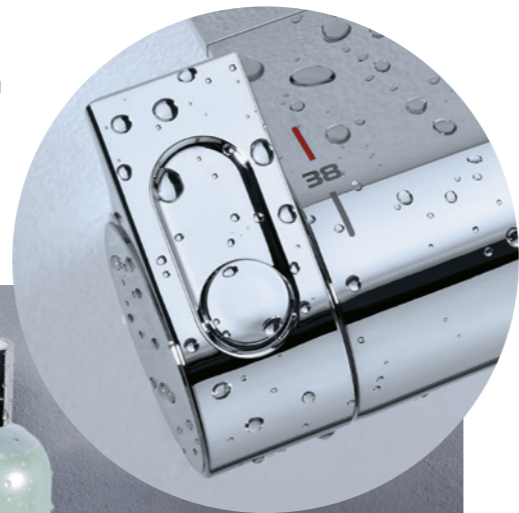

GROHTHERM 2000

100% GROHE COOLTOUCH, ЭРГОНОМИКА И ПОЛОЧКА EASYREACH.

Благодаря элегантному дизайну термостат Grohtherm 2000 украсит собой любую ванную комнату. Вы будете каждый раз наслаждаться красотой потока воды из каскадного излива XL Waterfall, которым оснащен термостат внешнего монтажа для ванны и душа из данной серии. Простая в уходе встроенная полочка для душевых принадлежностей GROHE EasyReach станет удобным местом для хранения шампуня или мыла.

Цельнометаллический корпус термостата Grohtherm 2000 с технологией GROHE CoolTouch никогда не нагревается и полностью защищает от опасности ожогов. Технология GROHE TurboStat позволит Вам беззаботно наслаждаться водой выбранной температуры, которая неподвластна колебаниям давления в системе водоснабжения. В серию Grohtherm 2000 входят классические душевые термостаты наружного монтажа, а также их версии в комплекте с полочкой GROHE EasyReach.

34 464 001
Термостат для ванны
с GROHE EasyReach
металлической полочкой