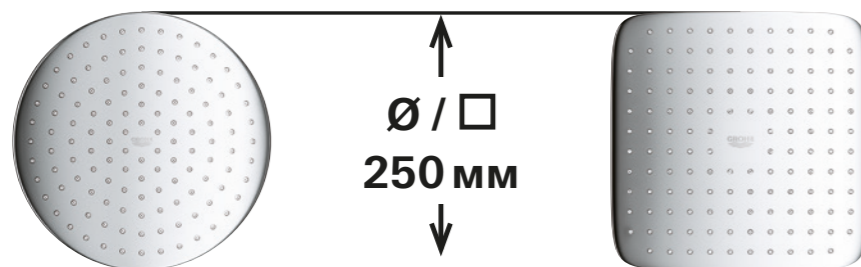

НОВИНКА

GROHE TEMPESTA 250

ДУШ С КОМФОРТОМ И УДОВОЛЬСТВИЕМ ПЛЮС ЭКОНОМИЯ

Верхний душ Tempesta 250 приносит больше радости. Большой душ с обширной и мягкой душевой струей да еще и по удобной цене – отличное предложение. Форсунки полностью покрывают душевую поверхность, а сама головка душа имеет щедрые размеры – это обеспечивает широкий охват тела водой и дополнительный комфорт.

Кроме того, верхние души Tempesta 250 оснащены водосберегающей технологией GROHE EcoJoy, которая дает уменьшенный расход воды при сохранении в то же время идеального потока – экономия воды до 50%. Меньше расход воды – меньше денег, экономия налицо. Плюс это забота о природе, а значит не только о нас самих, но и о наших детях и их будущем.

Утонченный профиль, квадратная или круглая форма нового верхнего душа Tempesta 250 отлично сочетаются с разными вариантами интерьера ванной комнаты.

26 666 000
Tempesta 250
Верхний душ Ø 250 мм,
круглый, 1 режим струи Rain,
GROHE EcoJoy 9.5 л/мин,
тыльная часть головки
верхнего душа белая

26 685 000
Tempesta 250 Cube
Верхний душ 250 x 250 мм,
квадратный, 1 режим струи Rain,
GROHE EcoJoy 9.5 л/мин,
тыльная часть головки
верхнего душа белая

26 668 000
Tempesta 250
Набор: Верхний душ Ø 250 мм,
круглый, 1 режим струи Rain,
Душевой кронштейн 380 мм,
GROHE EcoJoy 9.5 л/мин,
тыльная часть головки
верхнего душа белая

26 687 000
Tempesta 250 Cube
Набор: Верхний душ 250 x 250 мм,
квадратный, 1 режим струи Rain,
Душевой кронштейн 380 мм,
GROHE EcoJoy 9.5 л/мин,
тыльная часть головки
верхнего душа белая

26 669 000
Tempesta 250
Набор: Верхний душ Ø 250 мм,
круглый, 1 режим струи Rain,
Потолочный кронштейн 142 мм,
GROHE EcoJoy 9.5 л/мин,
тыльная часть головки
верхнего душа белая

26 688 000
Tempesta 250 Cube
Набор: Верхний душ 250 x 250 мм,
квадратный, 1 режим струи Rain,
Потолочный кронштейн 142 мм,
GROHE EcoJoy 9.5 л/мин,
тыльная часть головки
верхнего душа белая