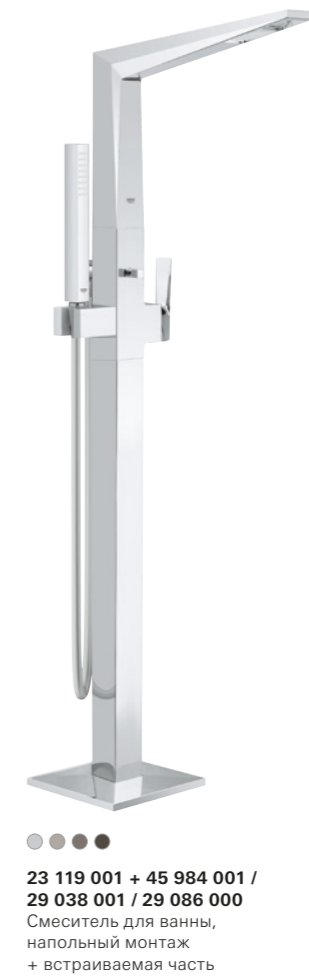

Для заказа цветной версии замените второй и третий с конца символы артикула на код желаемого цветного покрытия:
● 00 | Хром StarLight ● DC | СуперСталь ● A0 | Темный графит глянец ● AL | Темный графит матовый