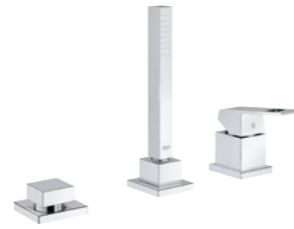

23 657 000
Размер M
Смеситель для раковины,
рычажный донный клапан

19 966 000
Комплект на бортик ванны,
монтаж на три отверстия,
используется с Talentofill
(28 990 000 / 28 991 000)