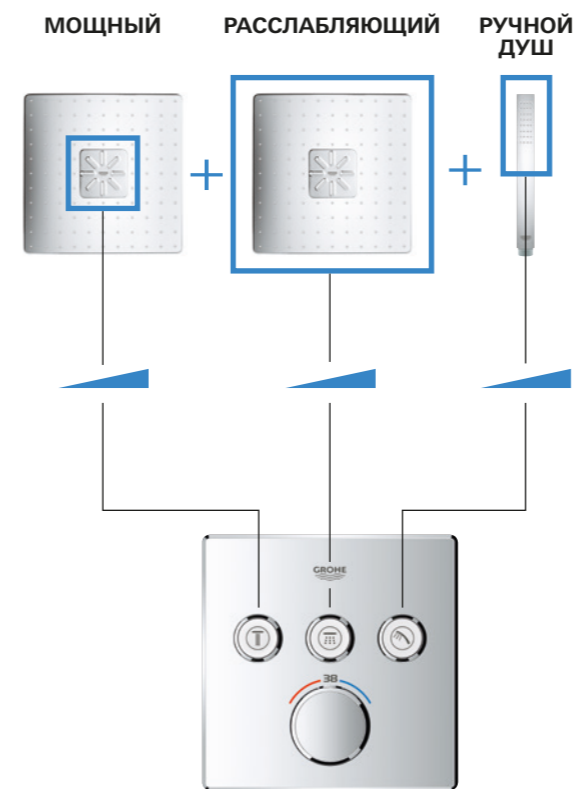

GROHTHERM SMARTCONTROL

3 ВЫХОДА