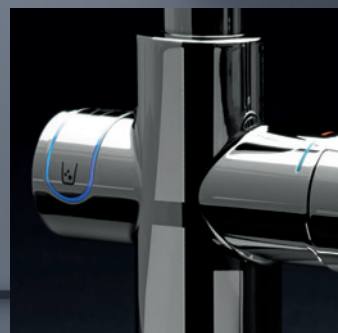

ТЕХНОЛОГИИ

«GROHE входит в **top-50** компаний рейтинга 'Меня мир'» – *Fortune Magazine, 2017*

ДИЗАЙН

Свыше **400 наград за дизайн** с 2003 года

ЭКОЛОГИЧНОСТЬ

Премия правительства Германии **CSR Award 2017** за сохранение воды как ценнейшего ресурса на земле