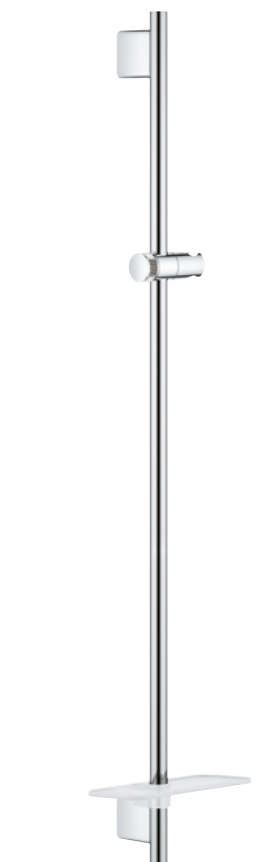

26 603 000
Rainshower
Душевая штанга 900 мм,
GROHE EasyReach полочка,
металлические крепления,
регулируемая глубина,
поворотный держатель

Для заказа цветной версии замените второй и третий с конца символы артикула на код желаемого цветного покрытия:

● 00 | Хром StarLight ● GL | Холодный рассвет глянец ● DA | Теплый закат глянец ● A0 | Темный графит глянец ● BE | Никель глянец
● DC | СуперСталь ● GN | Холодный рассвет матовый ● DL | Теплый закат матовый ● AL | Темный графит матовый ● EN | Никель матовый
○ LS | Белая луна