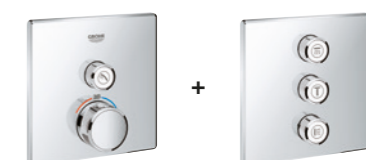

●●●●●●●●
29 123 000 + 29 127 000 + 35 600 000
Grotherm SmartControl
Термостат для ванны/душа,
1 кнопка управления
+ Вентиль на 3 выхода
+ GROHE Rapido SmartBox
Универсальная встраиваемая часть