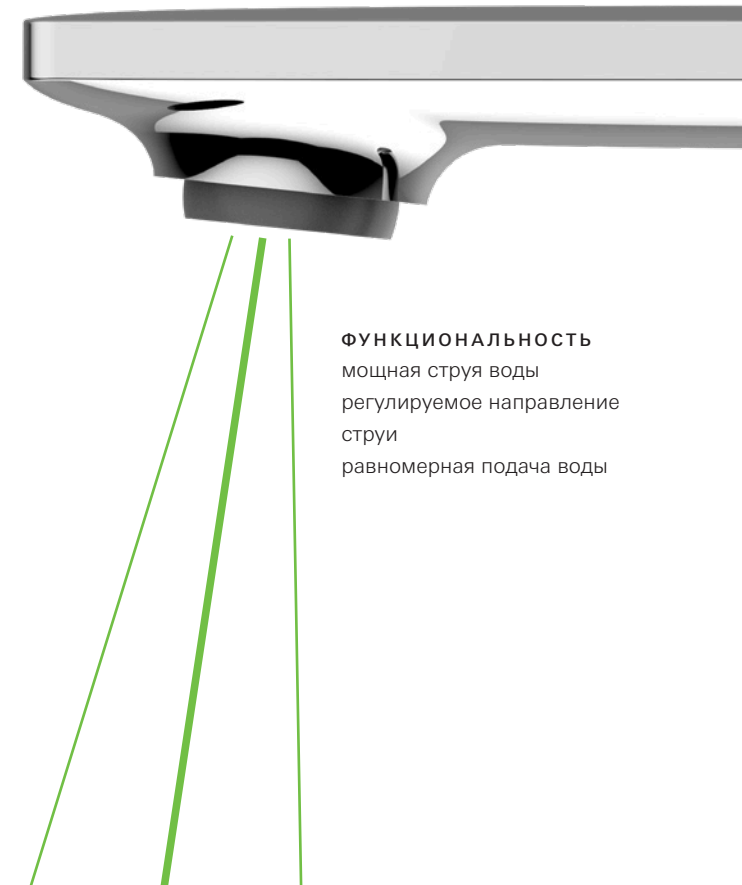

ТОЧНОЕ УПРАВЛЕНИЕ

новое качество тактильного отклика
у смесителей для раковины на 3 отверстия

ФУНКЦИОНАЛЬНОСТЬ
мощная струя воды
регулируемое направление
струи
равномерная подача воды