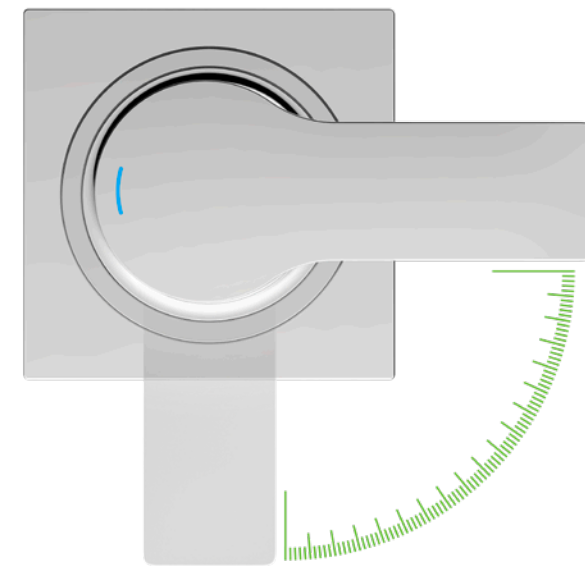

- Плавные переходы
- Новая система сверхточного управления у смесителей для раковины на 3 отверстия
- Великолепное управление: излив с углом поворота 150° и регулируемый аэратор
- Удобные в уходе скошенные поверхности
- Ограничение расхода воды до 5,7 л/мин с GROHE EcoJoy
- Хромированное покрытие GROHE StarLight и цветные покрытия по технологии PVD

ОРГАНИЧНОСТЬ
притягательная геометрия
узнаваемые формы
гладкие поверхности

КОМФОРТ
простота в использовании
лёгкость поддержания
чистоты
простота установки

ТОЧНОЕ УПРАВЛЕНИЕ

новое качество тактильного отклика
у смесителей для раковины на 3 отверстия

ФУНКЦИОНАЛЬНОСТЬ
мощная струя воды
регулируемое направление
струи
равномерная подача воды

ОБЗОР
МОДЕЛЬНОГО РЯДА

ДЛЯ РАКОВИНЫ

Однорычажный смеситель
для раковины, размер M
32 757 001

Однорычажный смеситель
для раковины, размер L
32 146 001