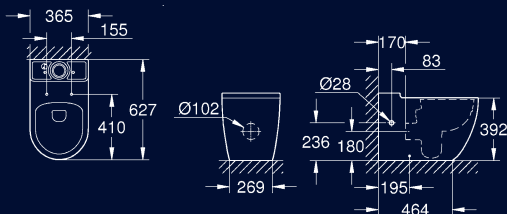

ASIENTO
SLIM

CIERRE
AMORTIGUADO
DE ASIENTO
Y TAPA

DOBLE
DESCARGA

ASIENTO DE
EXTRACCIÓN
RÁPIDA

INFORMACIÓN TÉCNICA

SALIDA DUAL