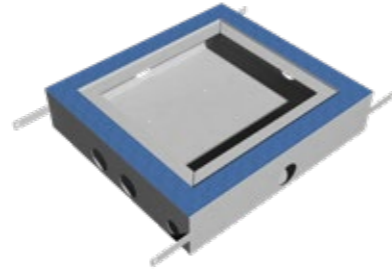

The Box

Åpner opp for en lekkasjesikker installasjon av et bredt spekter av GROHEs innbyggingsløsninger.

- Lekkasjeboks i rustfritt stål.
- Forhåndsmontert tetningsfleec.
- Testet i henhold til ETAG Annex E.
- Systemgodkjent for 18 vårforseglingsystemer.
- Testet og godkjent i henhold til NT VVS129.
- Testet med forskjellige rør-i-rør: Uponor 25 / 28mm, Sanipex 25mm, LK 25mm, Roth 25mm, Geberit 25mm.
- Produsert i Sverige.
- Inkluderer 5 adaptere for rør-i-rør og 1 adapter for dreneringsrør.
- Gummiplugg er inkludert for å tette hull som ikke brukes, samt en utløpsalbue for dreneringsrøret.

Få mer informasjon på leakagebox.com/no

GROHE nr.: 120087
NRF nr.: -

4.500 kr.