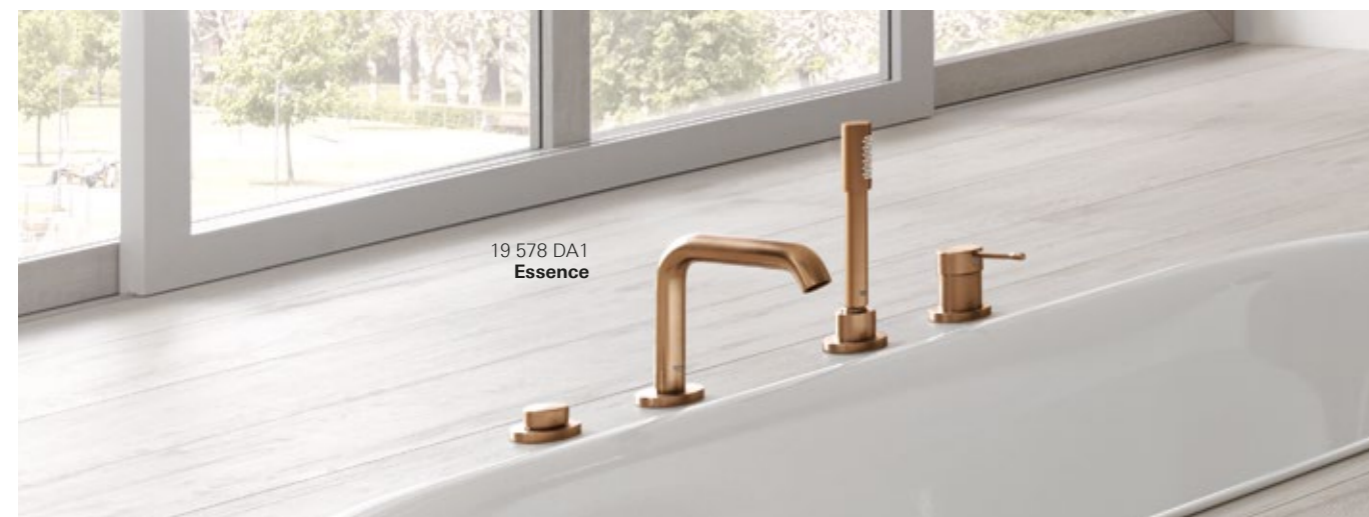

19 578 DA1
Essence

Det nest og tredje siste sifferet i produktnummeret erstattes av fargekoden.

Fargemuligheter:

● 00 I StarLight Chrome ● GL I Cool Sunrise ● DA I Warm Sunset ● A0 I Hard Graphite ● BE I Polished Nickel
● DC I SuperSteel ● GN I Brushed Cool Sunrise ● DL I Brushed Warm Sunset ● AL I Brushed Hard Graphite ● EN I Brushed Nickel