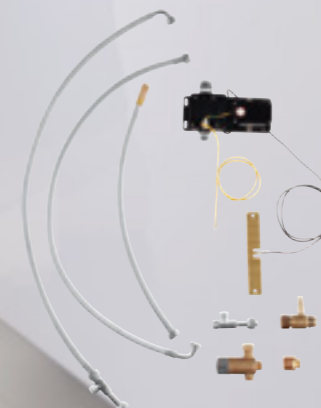

FootControl omstillingssett
For GROHE kjøkkenarmaturer med uttrekkbar spray. Ikke kompatibel med SmartControl produkter.

GROHE nr.: 30 309 000
NRF nr.: 4223614

5.049 kr