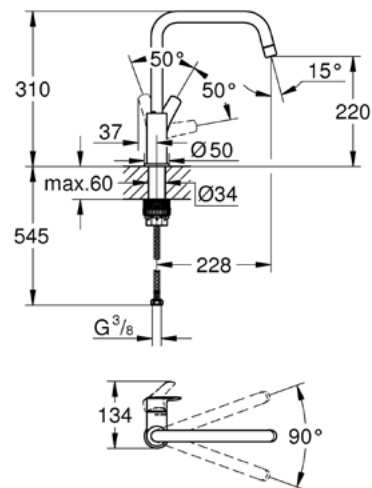

EUROSMART
30497001