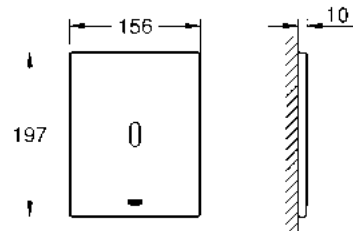

TECTRON BAU E
39881000