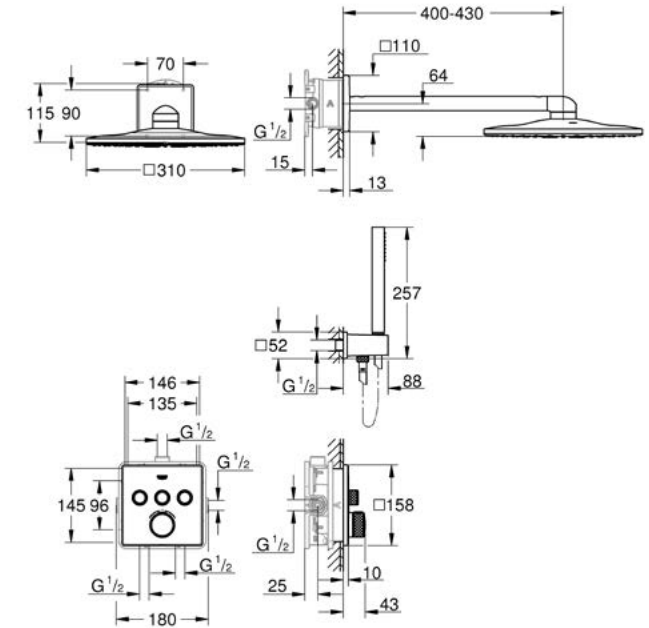

GROHTHERM SMARTCONTROL +
RAINSHOWER SMART ACTIVE 310 CUBE
34706000