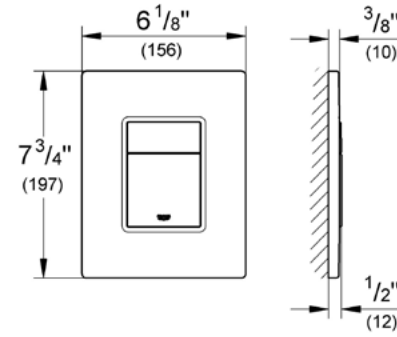

ARENA COSMOPOLITAN
38858000

SKATE COSMOPOLITAN S
37535000

NOVA COSMOPOLITAN S
37601000

ARENA COSMOPOLITAN S
37624000