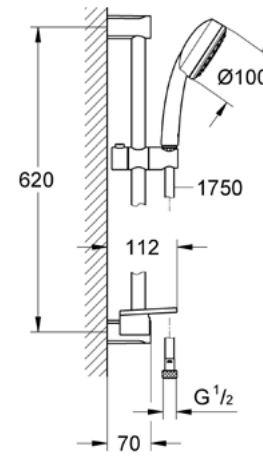

GROHTHERM 500
34803000

GROHTHERM SMARTCONTROL
34718000

GROHTHERM SMARTCONTROL
34719000

GROHTHERM 800 COSMOPOLITAN
34759000

TEMPESTA 100
2760001

EUPHORIA DUO 110
27242001

TEMPESTA COSMOPOLITAN 100
26083002

SMARTACTIVE 130 CUBE
26584000
26592000