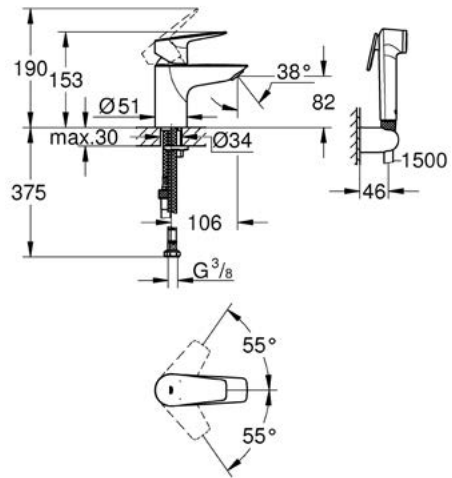

Mittapiirustukset: [s. 62](#)
Lisäinfoa tuotteesta grohe.fi

TEKNISET MITTAPIIRUSTUKSET

BAUEDGE
23757001

EUROSMART COSMOPOLITAN
23950000

EUROSMART
23124003

EUROSMART COSMOPOLITAN
24191000

ESSENCE
24189000

LINEARE
24190000