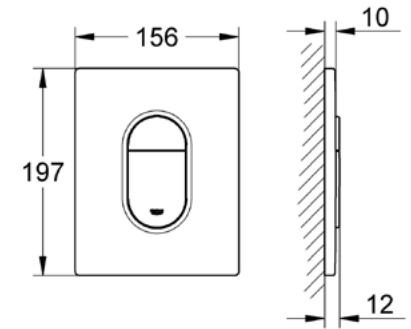

ARENA COSMOPOLITAN
38858000

SKATE COSMOPOLITAN S
37535000

NOVA COSMOPOLITAN S
37601000

ARENA COSMOPOLITAN S
37624000