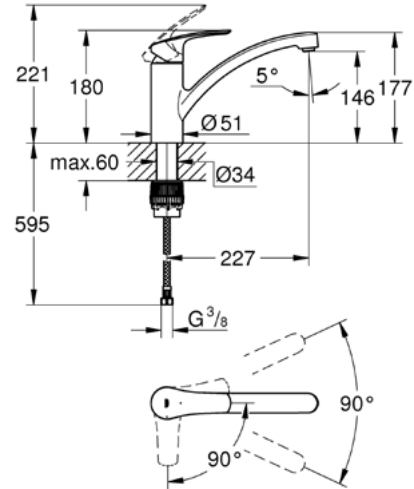

EUROSMART
31790001