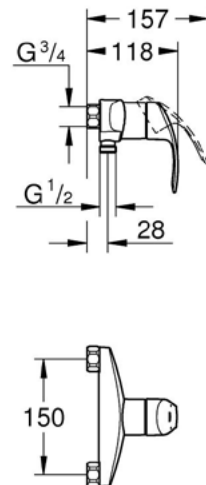

EUROSMART
23949002