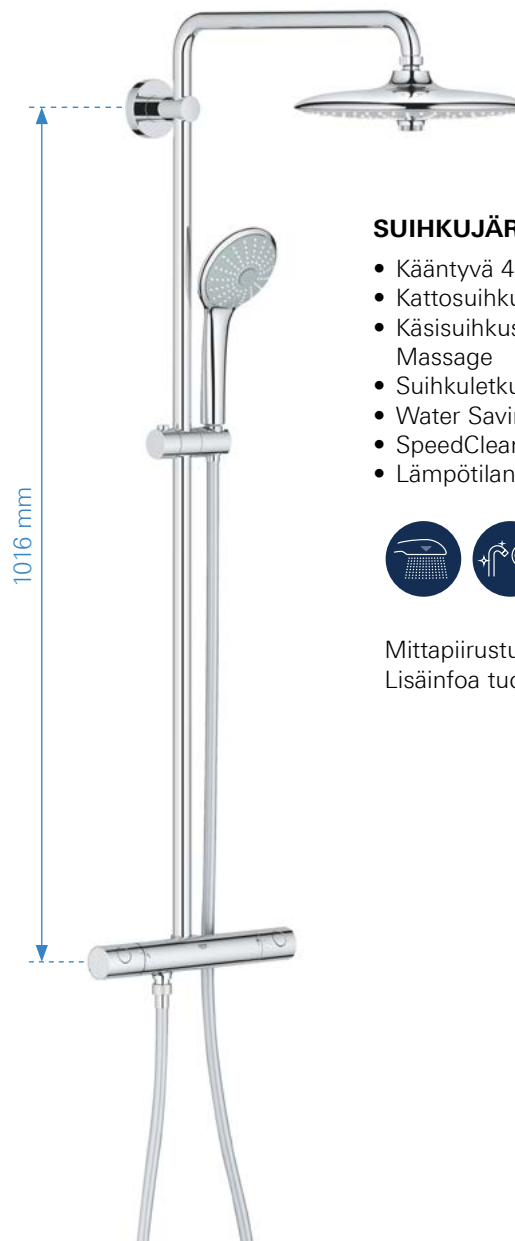

EUPHORIA 260

26707000

LVI-numero: 6325099

SUIHKUJÄRJESTELMÄ TERMOSTAATILLA

- Kääntyvä 450 mm suihkuvarsi
- Kattosuihkussa 3 suihkukuviota: Rain, SmartRain, Jet
- Käsisuihkussa 3 suihkutustapaa: Rain, SmartRain, Massage
- Suihkuletku 1750 mm
- Water Saving vettä säästävä teknologia
- SpeedClean-kalkinpoistojärjestelmä
- Lämpötilanrajoitin

Mittapiirustukset: [s. 53](#)

Lisäinfo tuotteesta grohe.fi