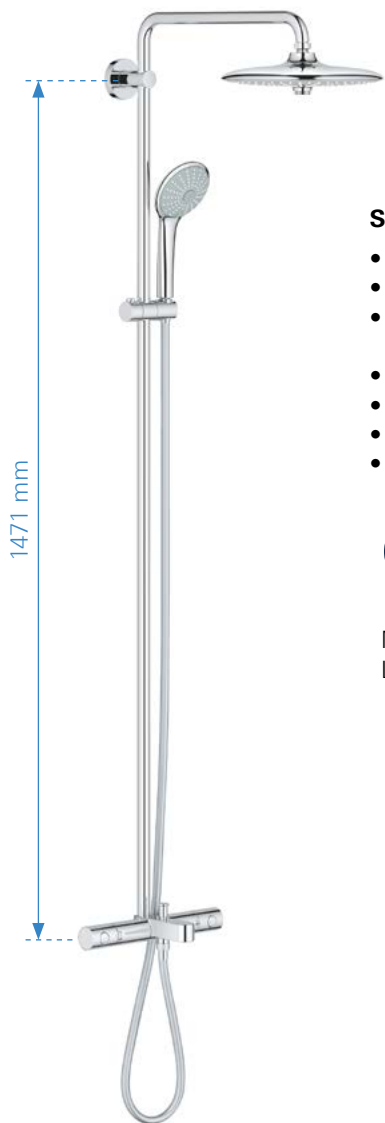

EUPHORIA 260

26708000

LVI-numero: 6325100

SUIHKUJÄRJESTELMÄ TERMOSTAATILLA

- Kääntyvä 450 mm suihkuvarsi
- Kattosuihkussa 3 suihkukuviota: Rain, SmartRain, Jet
- Käsisuihkussa 3 suihkutustapaa: Rain, SmartRain, Massage
- Suihkuletku 1750 mm
- Water Saving vettä säästävä teknologia
- SpeedClean -kalkinpoistojärjestelmä
- Lämpötilanrajoitin

Mittapiirustukset: [s. 53](#)

Lisäinfoa tuotteesta grohe.fi