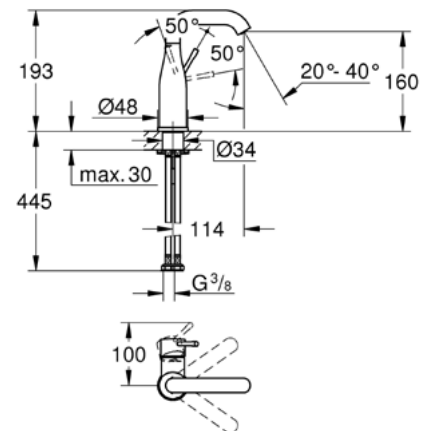

ESSENCE
24234001