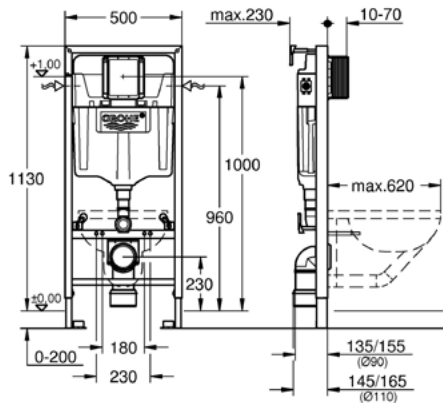

ARENA COSMOPOLITAN
38858000

SKATE COSMOPOLITAN S
37535000

NOVA COSMOPOLITAN S
37601000

ARENA COSMOPOLITAN S
37624000