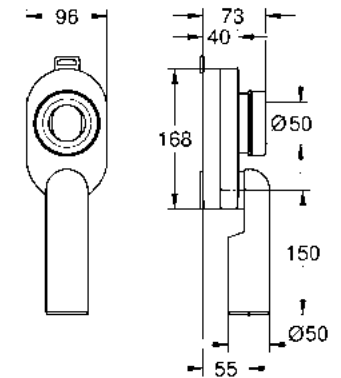

39882000

39733000