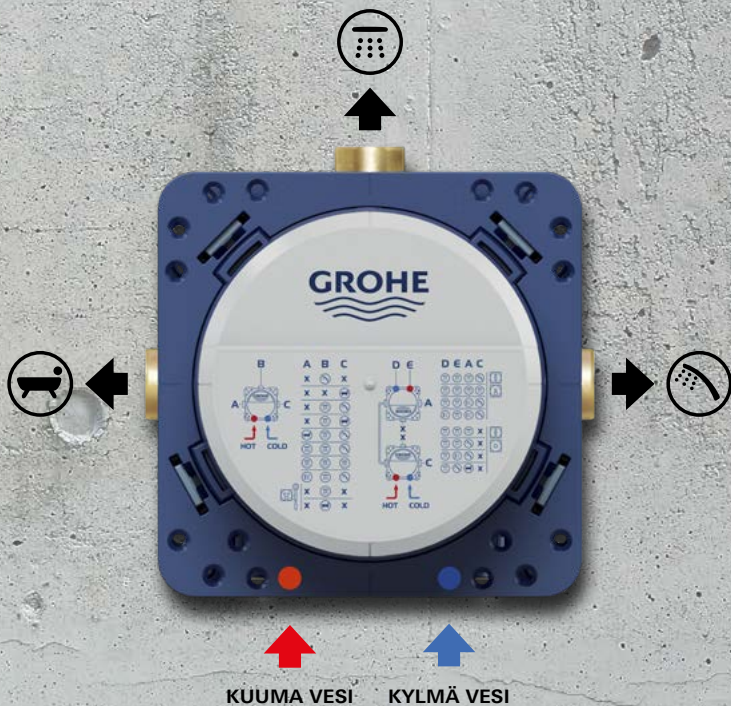

GROHE COOLTOUCH

GROHE CoolTouch -tekniikka varmistaa, että termostaatti ei koskaan kuumene liian kuumaksi kosketettaessa. Näin vältät epämiellyttävät yllätykset. Termostaattiin sisäänrakennetun jäähdytiskanavan avulla varmistetaan, että termostaatin kuumen veden ja pinnan välissä on aina suojaerros.

Tuotteilla on 5 vuoden takuu.

WC-asennustelineillä Rapid SL, SLX ja Solido sekä Rapido SmartBoxin takuu on 10 vuotta.

* Täydelliset takuehdot: guarantee.grohe.com

GROHE RAPIDO SMARTBOX-JÄRJESTELMÄ

RATKAISU
TULEVAISUUDEN TARPEISIIN

GROHE RAPIDO SMARTBOX

Piiloasennustermostaatti

- Vesiliitos alakautta helpottaa asennustyötä
- Helppo asennus, joka ei vaadi erikoistyökaluja
- 3 ulostuloa 1/2"
- 2 putkiyhdetä alapuolella, 1/2"
- Asennussyvyys 75-105 mm
- Messinkinen liitoskappale
- Esiasennettu huuhtelutulppa
- Asennuslaatikko ja suojakansi
- Mahdollista asentaa myös betoni- ja kipsiseiniin
- Suomessa tyyppihyväksytty järjestelmä, myös yhteensopivat vuoto-
laatikot

**GROHE
SMARTCONTROL**

**TERMOSTAATTI-
SÄÄTIMET**

VIPUSÄÄTIMET

Säätimet saatavana sekä pyöreinä että neliöinä. Kromin lisäksi saatavilla eri väreissä. Tarkista kunkin SmartControl -säätimen vesivirtaaman määrä erikseen.