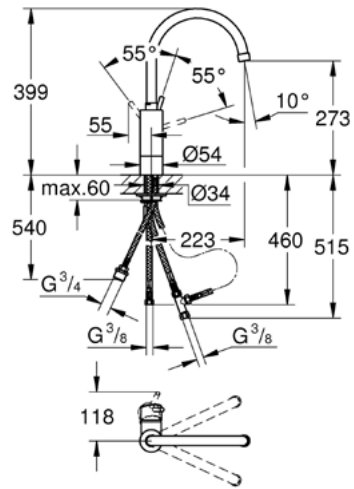

CONCETTO
31793000