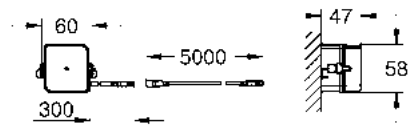

TECTRON BAU E
39881000