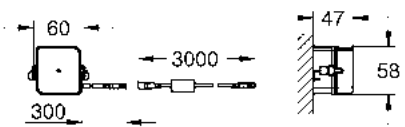

TECTRON BAU E
39881000