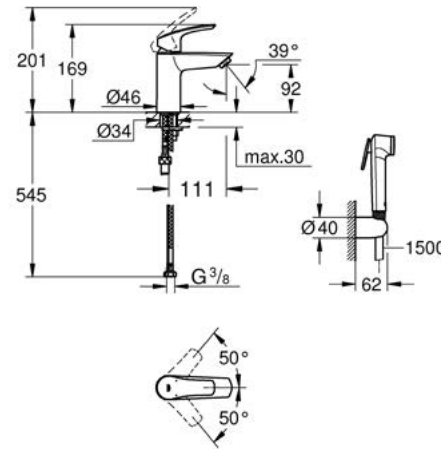

Mittapiirustukset: [s. 62](#)
Lisäinfoa tuotteesta grohe.fi

TEKNISET MITTAPIIRUSTUKSET

BAUEDGE
23757001

EUROSMART COSMOPOLITAN
23950000

EUROSMART
23124003

EUROSMART COSMOPOLITAN
24191000

ESSENCE
24189000

LINEARE
24190000