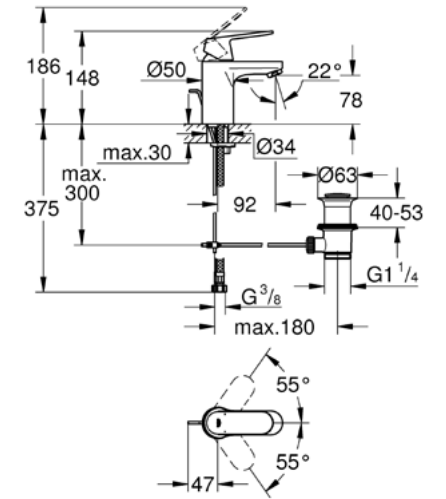

EUROSMART COSMOPOLITAN
23952000