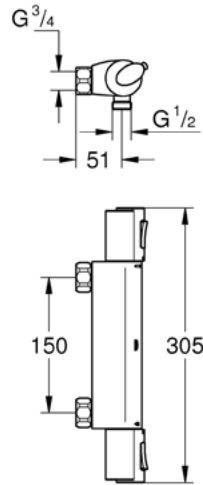

GROHTHERM NORDIC 800
34762000