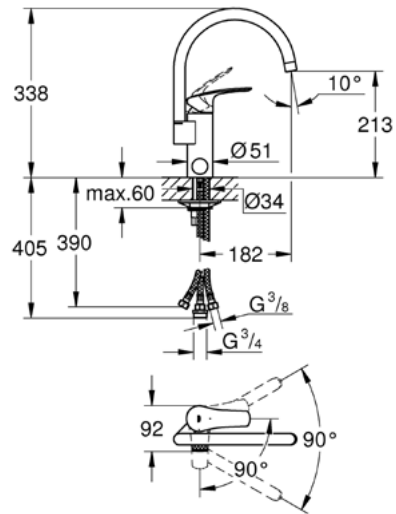

EUROSMART
31786001