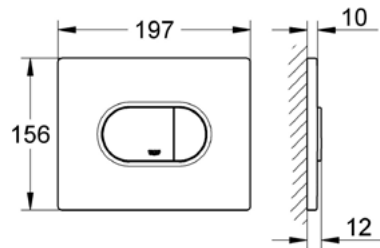

ARENA COSMOPOLITAN
38858000