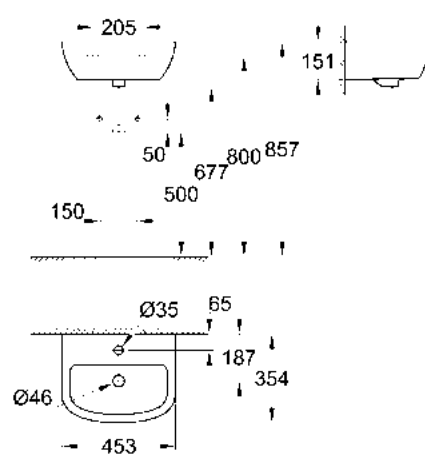

EURO CERAMIC
39336000