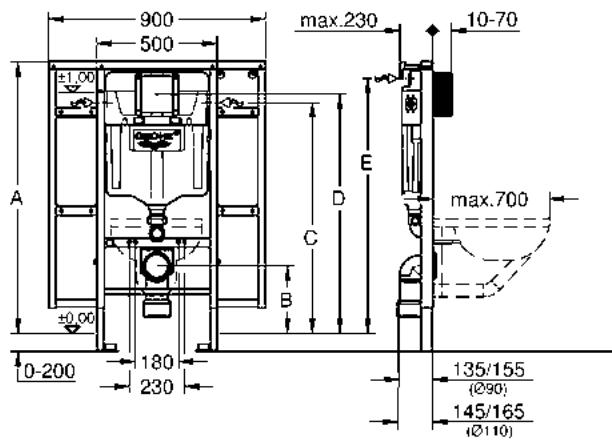

RAPID SL
39140000