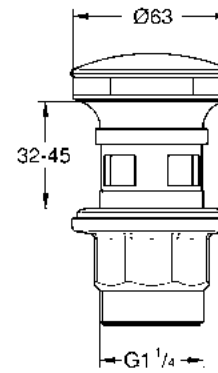

BAU CERAMIC
39440000

EURO CERAMIC
39336000

BAU CERAMIC
39424000

EURO CERAMIC
39327000

28920000

28912000

40824000

65807000