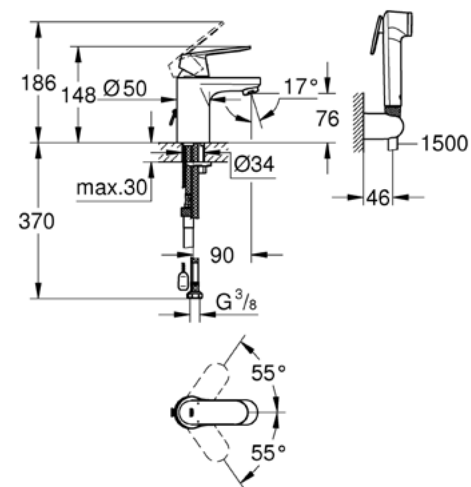

EUROSMART
23974003

EUROSMART COSMOPOLITAN
23951000