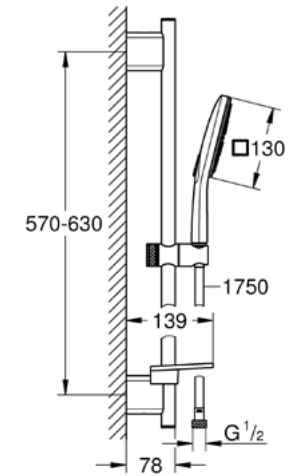

SMARTACTIVE 130 CUBE
26584000
26592000