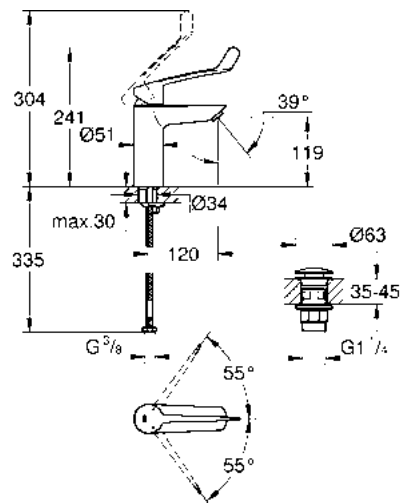

EUROSMART
23983003