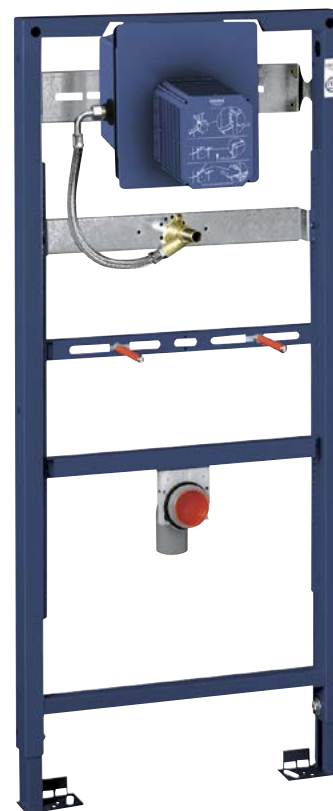

BAU CERAMIC + RONDO

39439000

LVI-numero: 5657717

37342000

LVI-numero: 6425047

39732000 / 39733000

LVI-numerot: 5753580 / 5753581

tai

PISUAARI + HUUHTELUPAINIKE

- Vesiliitäntä ylhäältä
- Kestävä metallinen painike
- Integroitu sulkuventtiili
- Säädettävä huuhteluveden määrä 1–4 l
- Vaaka- tai pystysuora viemäröinti
- Valikoimassa myös kosketusvapaa painike

Mittapiirustukset: [s. 56](#)
Lisäinfo tuotteista [grohe.fi](#)

BAU CERAMIC + RAPID SL + TECTRON BAU

39438000

LVI-numero: 5657718

38786001

LVI-numero: 5753582

39881000

LVI-numero: 5753583

39882000

LVI-numero: 5753584

39732000

LVI-numero: 5753580

PISUAARI + KOSKETUSVAPAA HUUHTELU

- Piilotettu vesiliitäntä
- Rapid SL -seinäasennuskehys
- Rapido U -seinärasia
- Infrapuna-tunnistimella varustettu huuhtelupainike
- 7 esiasetettua ohjelmaa
- Vaaka- tai pystysuora viemäröinti
- Painikkeita löytyy verkkovirta- ja paristomalleja väreissä valkoinen, musta ja kromi

Mittapiirustukset: [s. 57](#)
Lisäinfo tuotteista [grohe.fi](#)

Rapid SL -asennuskehys
10 vuoden takuu