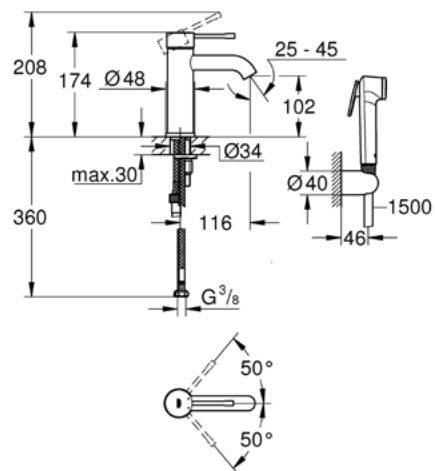

Mittapiirustukset: [s. 62](#)
Lisäinfoa tuotteesta grohe.fi

TEKNISET MITTAPIIRUSTUKSET

BAUEDGE
23757001

EUROSMART COSMOPOLITAN
23950000

EUROSMART
23124003

EUROSMART COSMOPOLITAN
24191000

ESSENCE
24189000

LINEARE
24190000