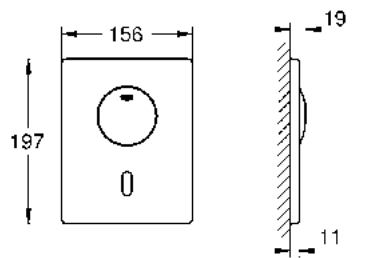

TECTRON SKATE BLUETOOTH
37504000