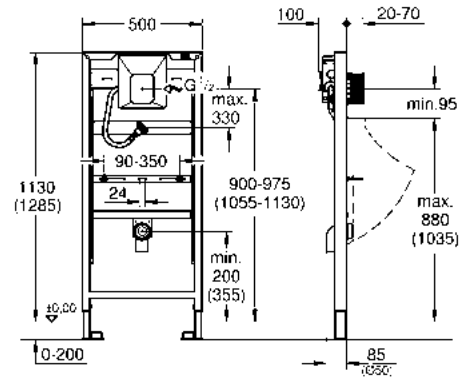

39732000

RAPID SL 3-IN-1
38719001

RAPID SL 3-IN-1
38772001