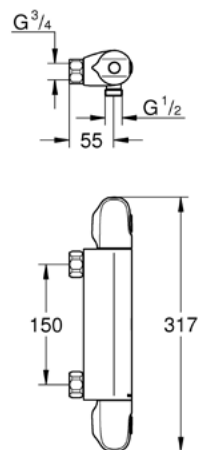

GROHTHERM 800
34755000

GROHTHERM 1000
34760000