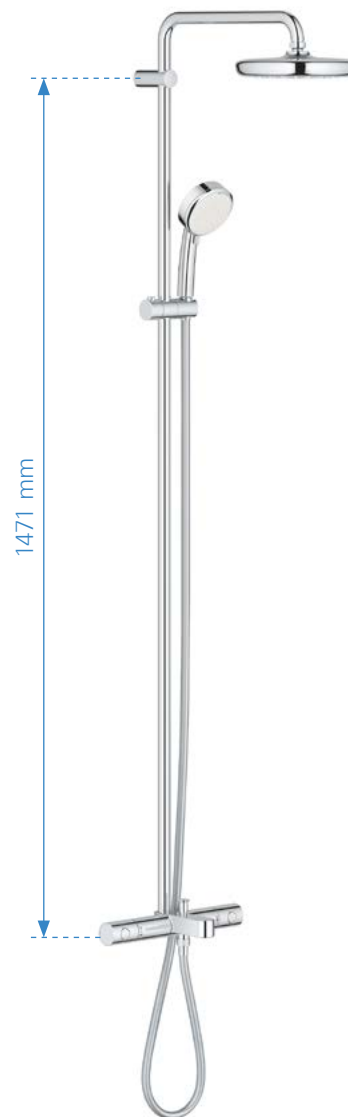

TEMPESTA COSMOPOLITAN 210

26705000

LVI-numero: 6325097

SUIHKUJÄRJESTELMÄ TERMOSTAATILLA

- Käännettävä 390 mm suihkuvarsi
- Kattosuihkussa 1 suihkukuvio: Rain
- Käsisuihkussa 2 suihkutustapaa: Rain, Jet
- Suihkuletku 1750 mm
- SpeedClean-kalkinpoistojärjestelmä

Mittapiirustukset: [s. 52](#)

Lisäinfoa tuotteesta grohe.fi