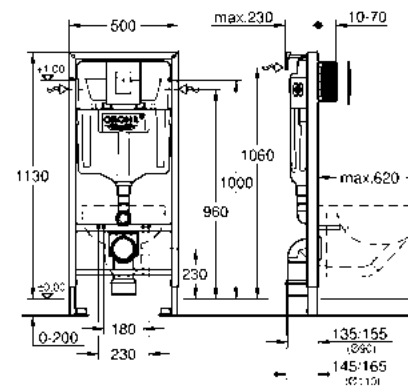

SKATE COSMOPOLITAN
38732000

RAPID SL 3-IN-1
38772001