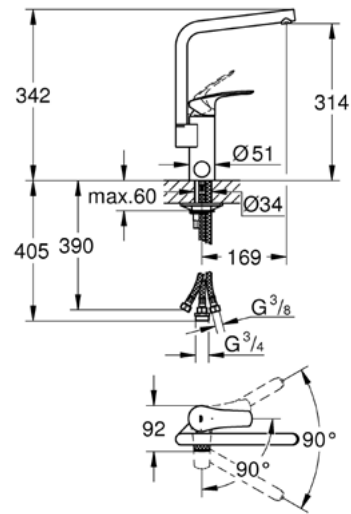

EUROSMART
31787001