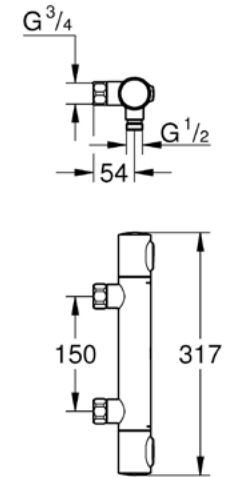

GROHTHERM 500
34803000