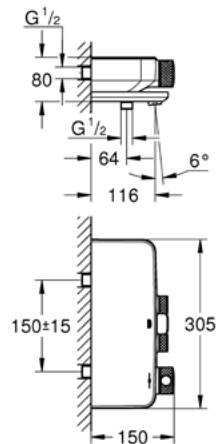

TEMPESTA 100
2760001

GROHTHERM SMARTCONTROL
34718000