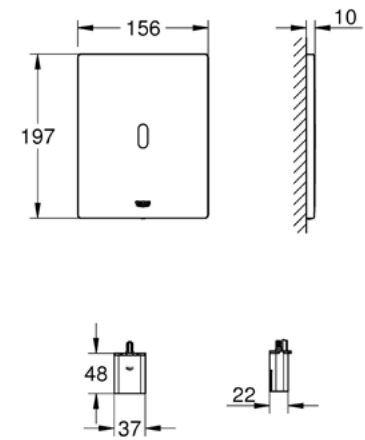

ARENA COSMOPOLITAN
38844000