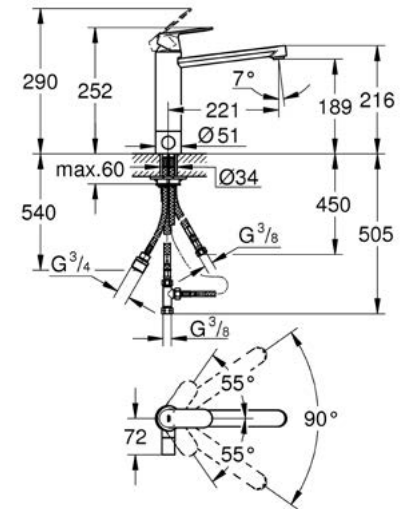

SWITCH
40402000

EUROSMART COSMOPOLITAN
31791000