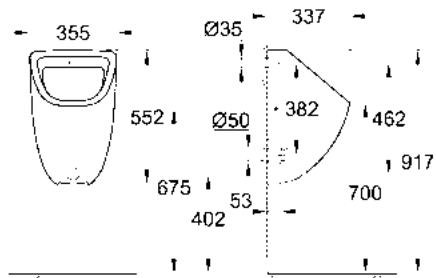

39732000

RAPID SL 3-IN-1
38719001

RAPID SL 3-IN-1
38772001