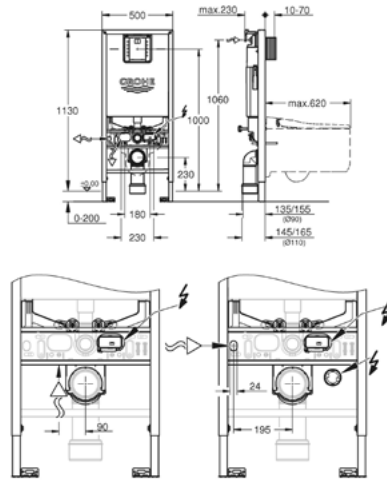

RAPID SLX
3960000