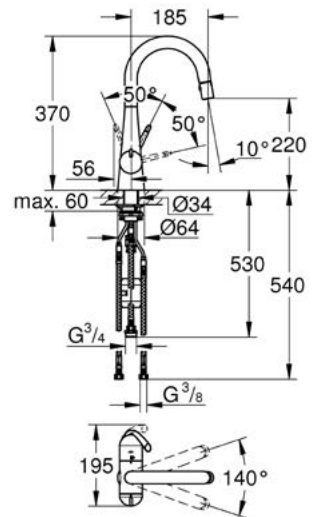

ZEDRA
31795000