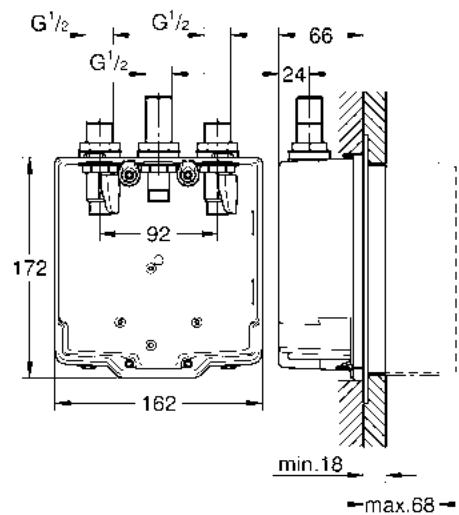

EUROSMART COSMOPOLITAN T+
36322001