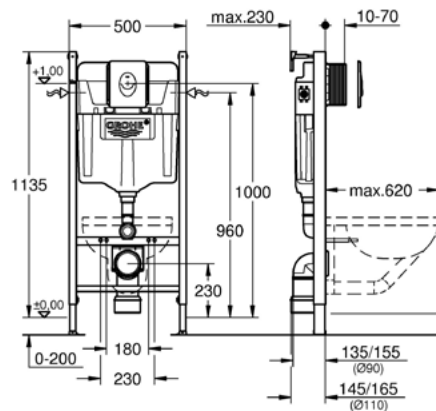

RAPID SL 3-IN-1
38719001