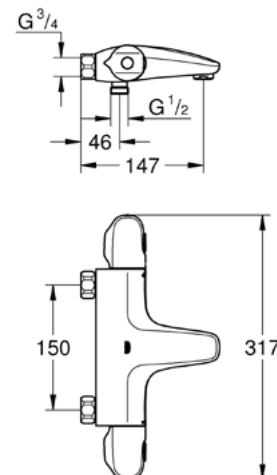

GROHTHERM 1000
34761000