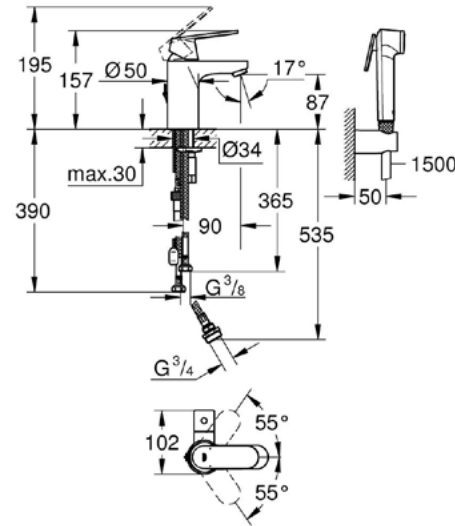

Mittapiirustukset: [s. 62](#)
Lisäinfoa tuotteesta grohe.fi

TEKNISET MITTAPIIRUSTUKSET

BAUEDGE
23757001

EUROSMART COSMOPOLITAN
23950000

EUROSMART
23124003

EUROSMART COSMOPOLITAN
24191000

ESSENCE
24189000

LINEARE
24190000