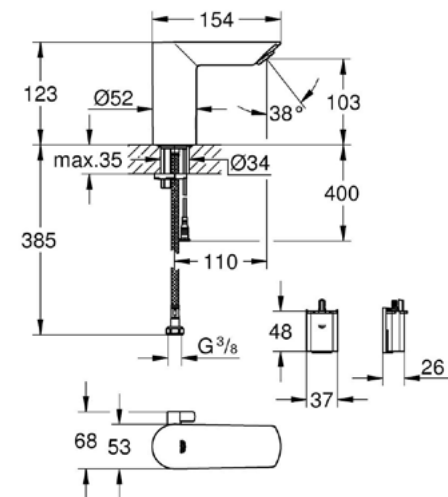

BAU COSMOPOLITAN E
36465000