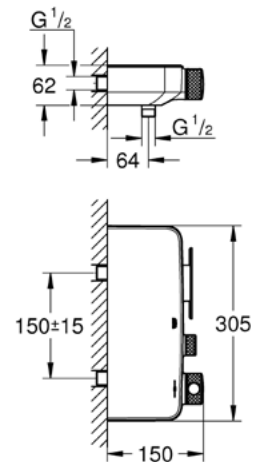

EUPHORIA DUO 110
27242001

GROHTHERM SMARTCONTROL
34719000