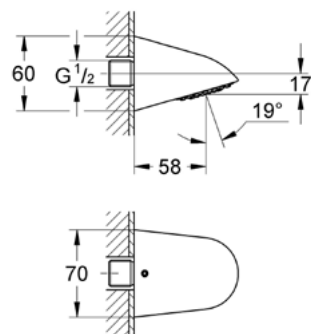

ETÀBIDE
26714000

34487000

47533000