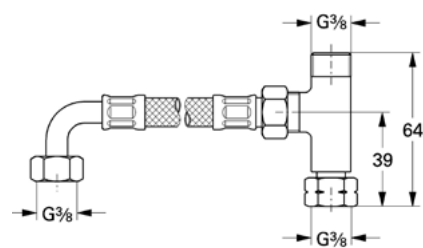

ETÀBIDE
26714000

34487000

47533000