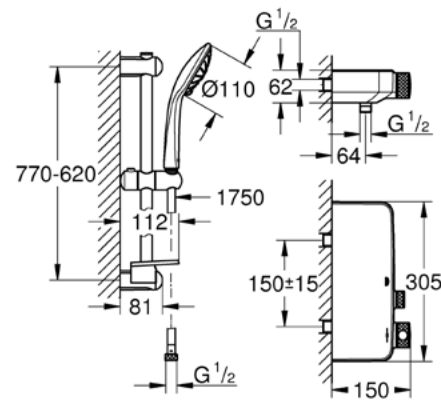

GROHTHERM SMARTCONTROL
34721000