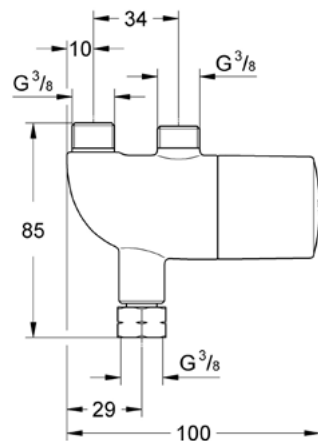

ETÀBIDE
26714000

34487000

47533000