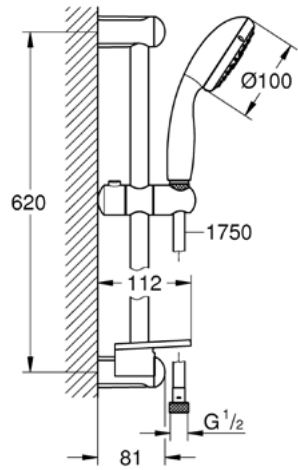

GROHTHERM 500
34803000

GROHTHERM SMARTCONTROL
34718000

GROHTHERM SMARTCONTROL
34719000

GROHTHERM 800 COSMOPOLITAN
34759000

TEMPESTA 100
2760001

EUPHORIA DUO 110
27242001

TEMPESTA COSMOPOLITAN 100
26083002

SMARTACTIVE 130 CUBE
26584000
26592000