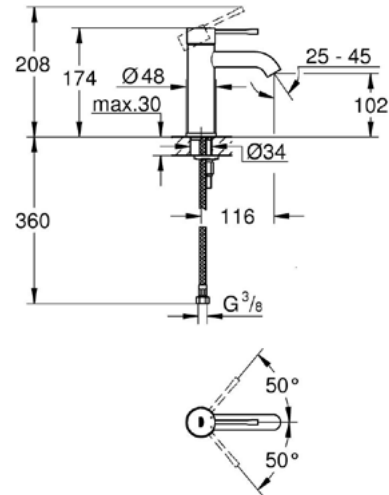

ESSENCE
24232001