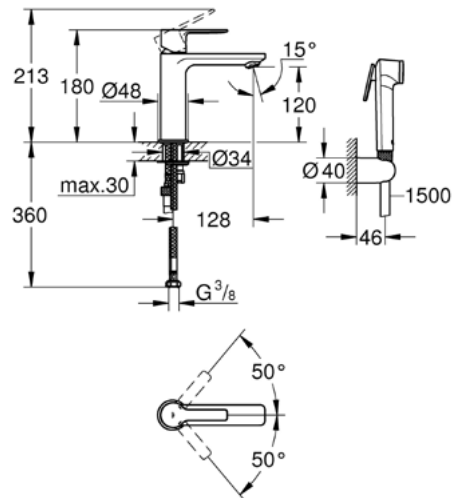

Mittapiirustukset: [s. 62](#)
Lisäinfoa tuotteesta grohe.fi

TEKNISET MITTAPIIRUSTUKSET

BAUEDGE
23757001

EUROSMART COSMOPOLITAN
23950000

EUROSMART
23124003

EUROSMART COSMOPOLITAN
24191000

ESSENCE
24189000

LINEARE
24190000