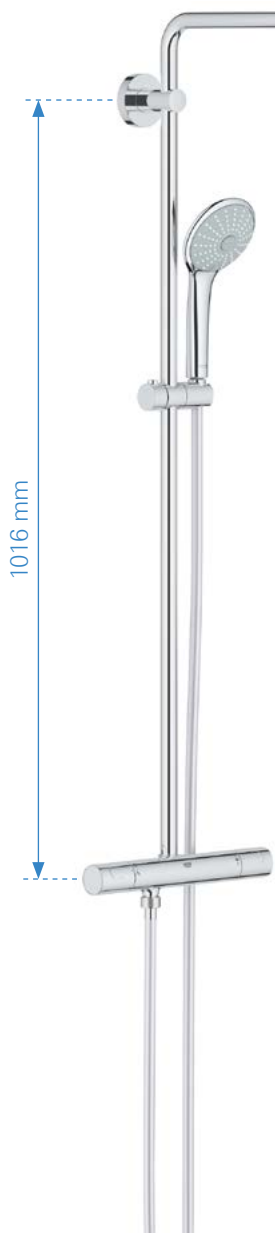

Mittapiirustukset: [s. 53](#)

Lisäinfoa tuotteesta grohe.fi

EUPHORIA SYSTEM 210

26710000

LVI-numero: 6325102

SUIHKUJÄRJESTELMÄ TERMOSTAATILLA

- Kääntyvä 450 mm suihkuvarsi
- Kattosuihkussa suihkukuvio: Rain
- Käsisuihkussa 1 suihkutustapa: Normaalisuihkutus
- Suihkuletku 1750 mm
- SpeedClean-kalkinpoistojärjestelmä
- Lämpötilanrajoitin