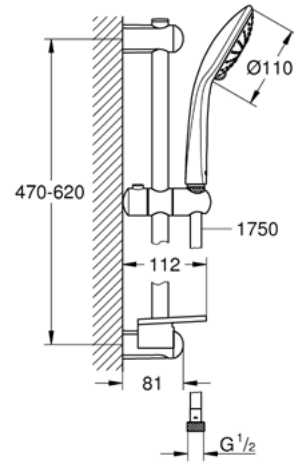

GROHTHERM 500
34803000

GROHTHERM SMARTCONTROL
34718000

GROHTHERM SMARTCONTROL
34719000

GROHTHERM 800 COSMOPOLITAN
34759000

TEMPESTA 100
2760001

EUPHORIA DUO 110
27242001

TEMPESTA COSMOPOLITAN 100
26083002

SMARTACTIVE 130 CUBE
26584000
26592000