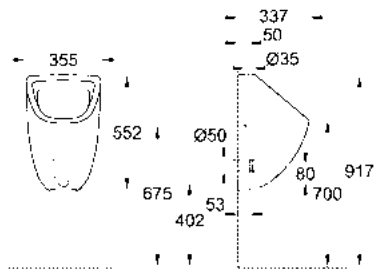

BAU CERAMIC
39438000

BAU CERAMIC
39439000