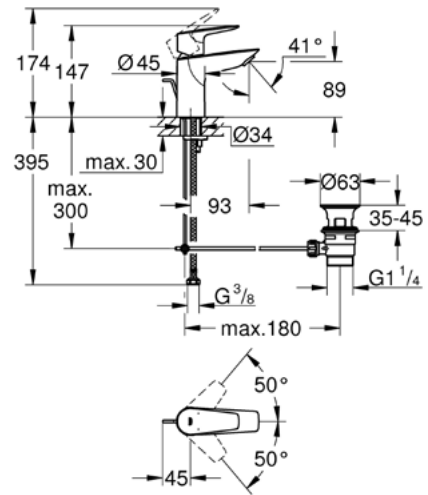

BAUEDGE
24218001