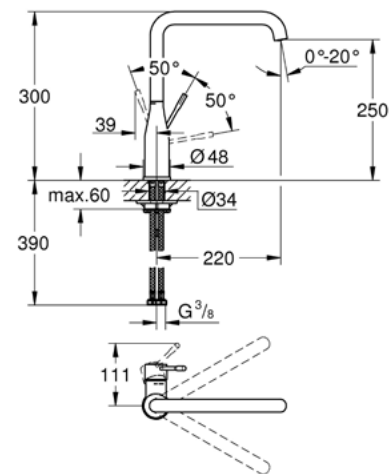

ESSENCE
30526000