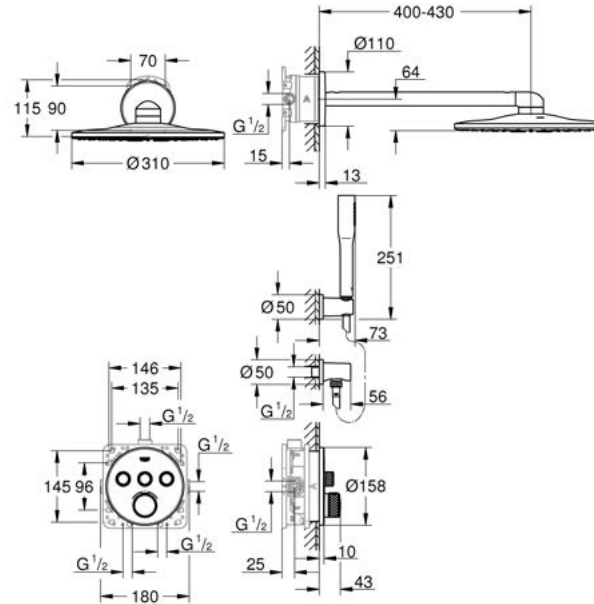

GROHTHERM SMARTCONTROL +
RAINSHOWER SMART ACTIVE 310
34705000