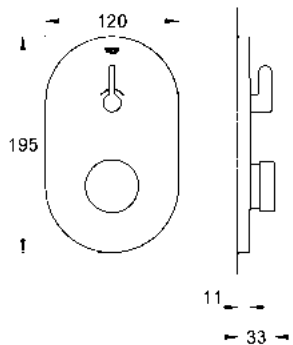

ETÀBIDE
26714000

34487000

47533000