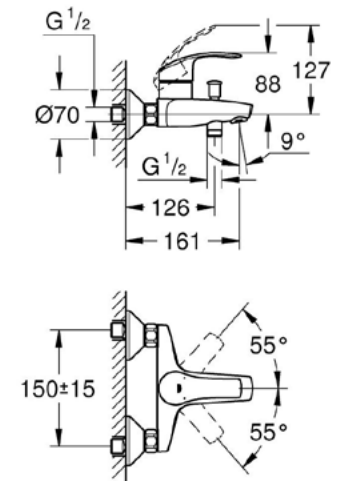

EUROSMART
23948002