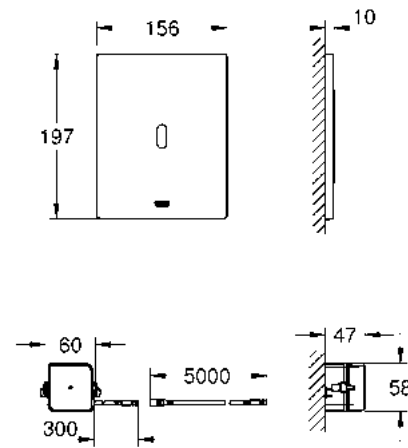

39732000

RAPID SL 3-IN-1
38719001

RAPID SL 3-IN-1
38772001