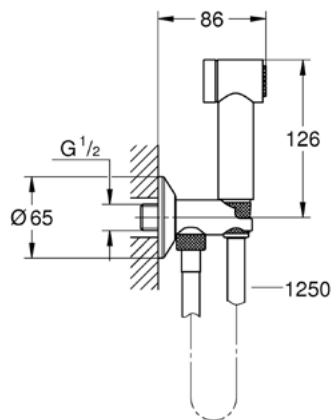

ETÀBIDE
26714000