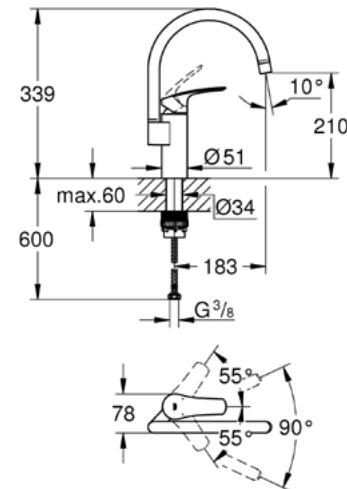

EUROSMART
31789001