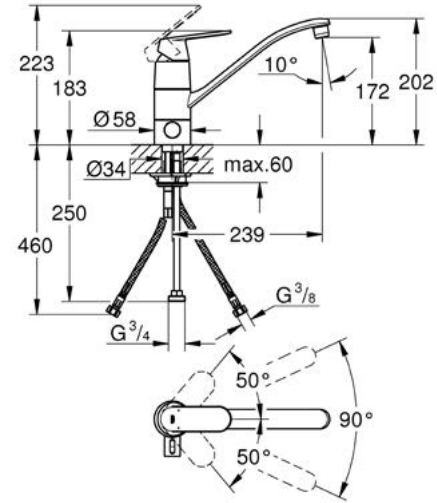

EUROSMART
31792000