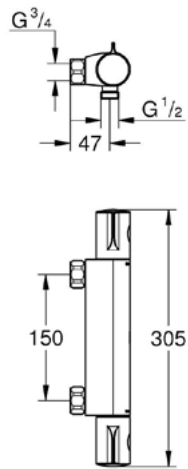

GROHTHERM SMARTCONTROL
34718000

GROHTHERM SMARTCONTROL
34719000