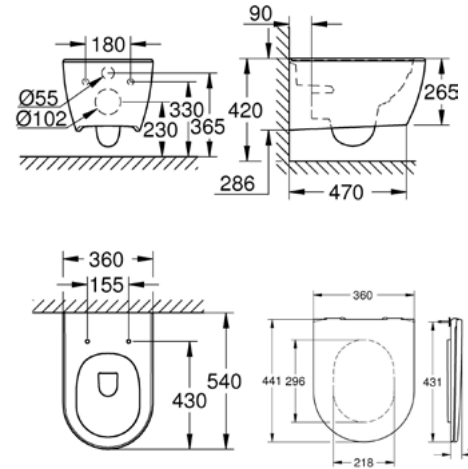

ESSENCE
3957100H
39577000