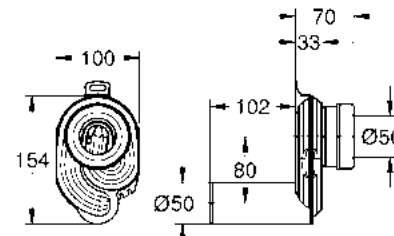

TECTRON BAU E
39881000

39732000