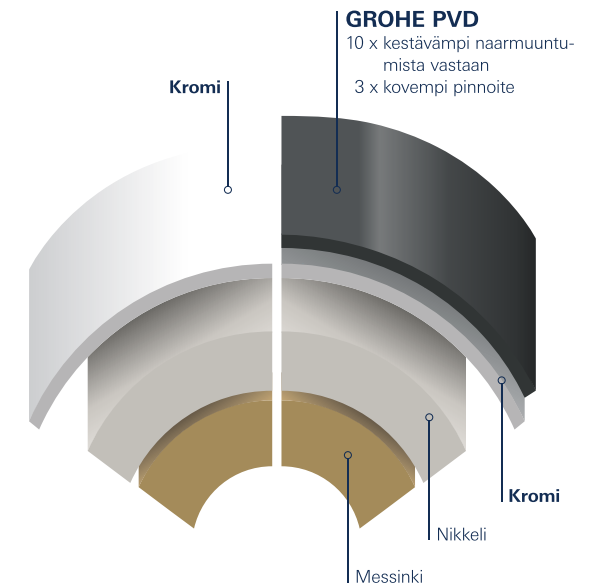

SUIHKUSETTI TERMOSTAATILLA

- SmartControl termostaattisekoitin
- Seinään asennettava GROHE Rapido SmartBox
- Sadesuihku SmartActive 310 Cube
- 2 suihkutustapaa
- 400 mm, suihkupään seinään asennettava osa
- Shower Euphoria Cube Stick -käsisuihku
- Euphoria Cube seinään asennettava suihkualusta käsisuihkun pidikkeellä
- Suihkuletku 1500 mm
- Saatavana eri väreissä

Hanki lisäksi vesivuotolaatikko GROHE The Box 120448 / LVI 6525109

Mittapiirustukset: [s. 54](#)
Lisäinfo tuotteesta [grohe.fi](#)

GROHE tuotteet ovat valmistettu näyttämään yhtä kauniilta vuosikymmenenkin päästä, kuin ne tekivät päivänä, jolloin hankit ne kotiisi. Yksi menestysreseptistämme on pitkäikäinen PVD-pinnoite. GROHE käyttää valmistuksessa uusinta pintasuojatekniikkaa tarjotakseen poikkeuksellista laatua tuotteilleen. Pinnoitusprosessi varmistaa, että pinta on kolme kertaa kovempi ja jopa kymmenen kertaa kestävämpi naarmuuntumista vastaan alkuperäiseen pintaan verrattuna.