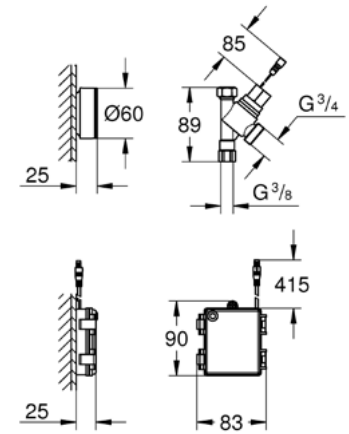

GROHTHERM 1000
34760000