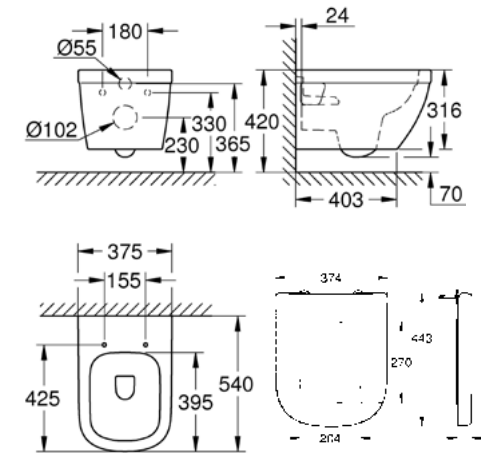

EURO CERAMIC
39538000
39330001