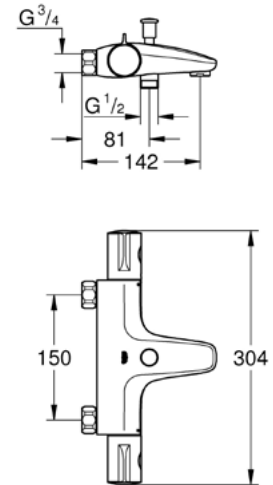

GROHTHERM 800
34754000