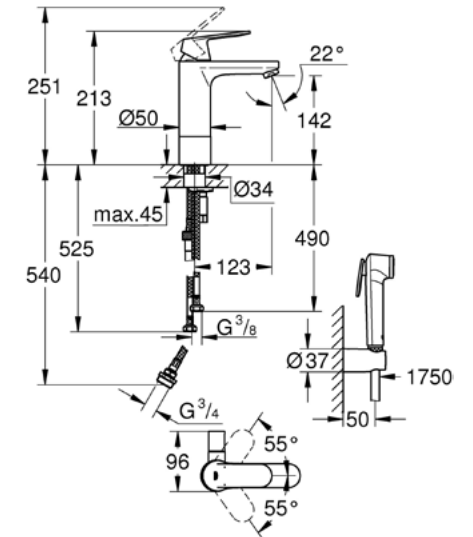

Mittapiirustukset: [s. 62](#)
Lisäinfoa tuotteesta grohe.fi

TEKNISET MITTAPIIRUSTUKSET

BAUEDGE
23757001

EUROSMART COSMOPOLITAN
23950000

EUROSMART
23124003

EUROSMART COSMOPOLITAN
24191000

ESSENCE
24189000

LINEARE
24190000