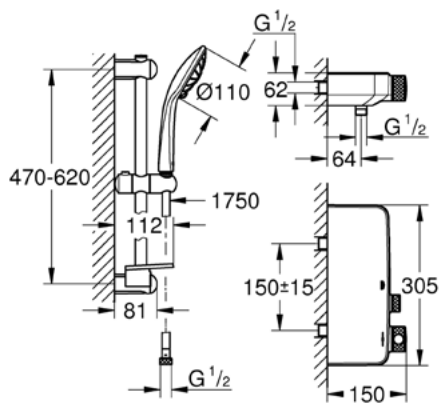

GROHTHERM SMARTCONTROL
34720000