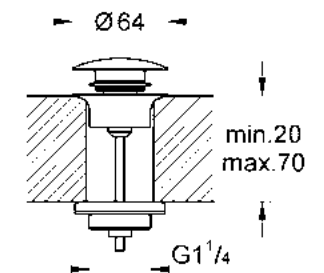

BAU CERAMIC
39440000

EURO CERAMIC
39336000

BAU CERAMIC
39424000

EURO CERAMIC
39327000

28920000

28912000

40824000

65807000