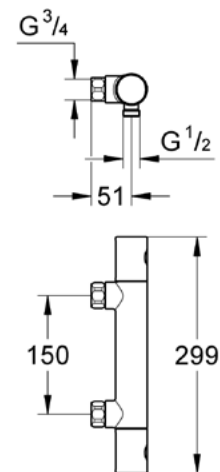

TEMPESTA COSMOPOLITAN 100
26083002

GROHTHERM 800 COSMOPOLITAN
34759000