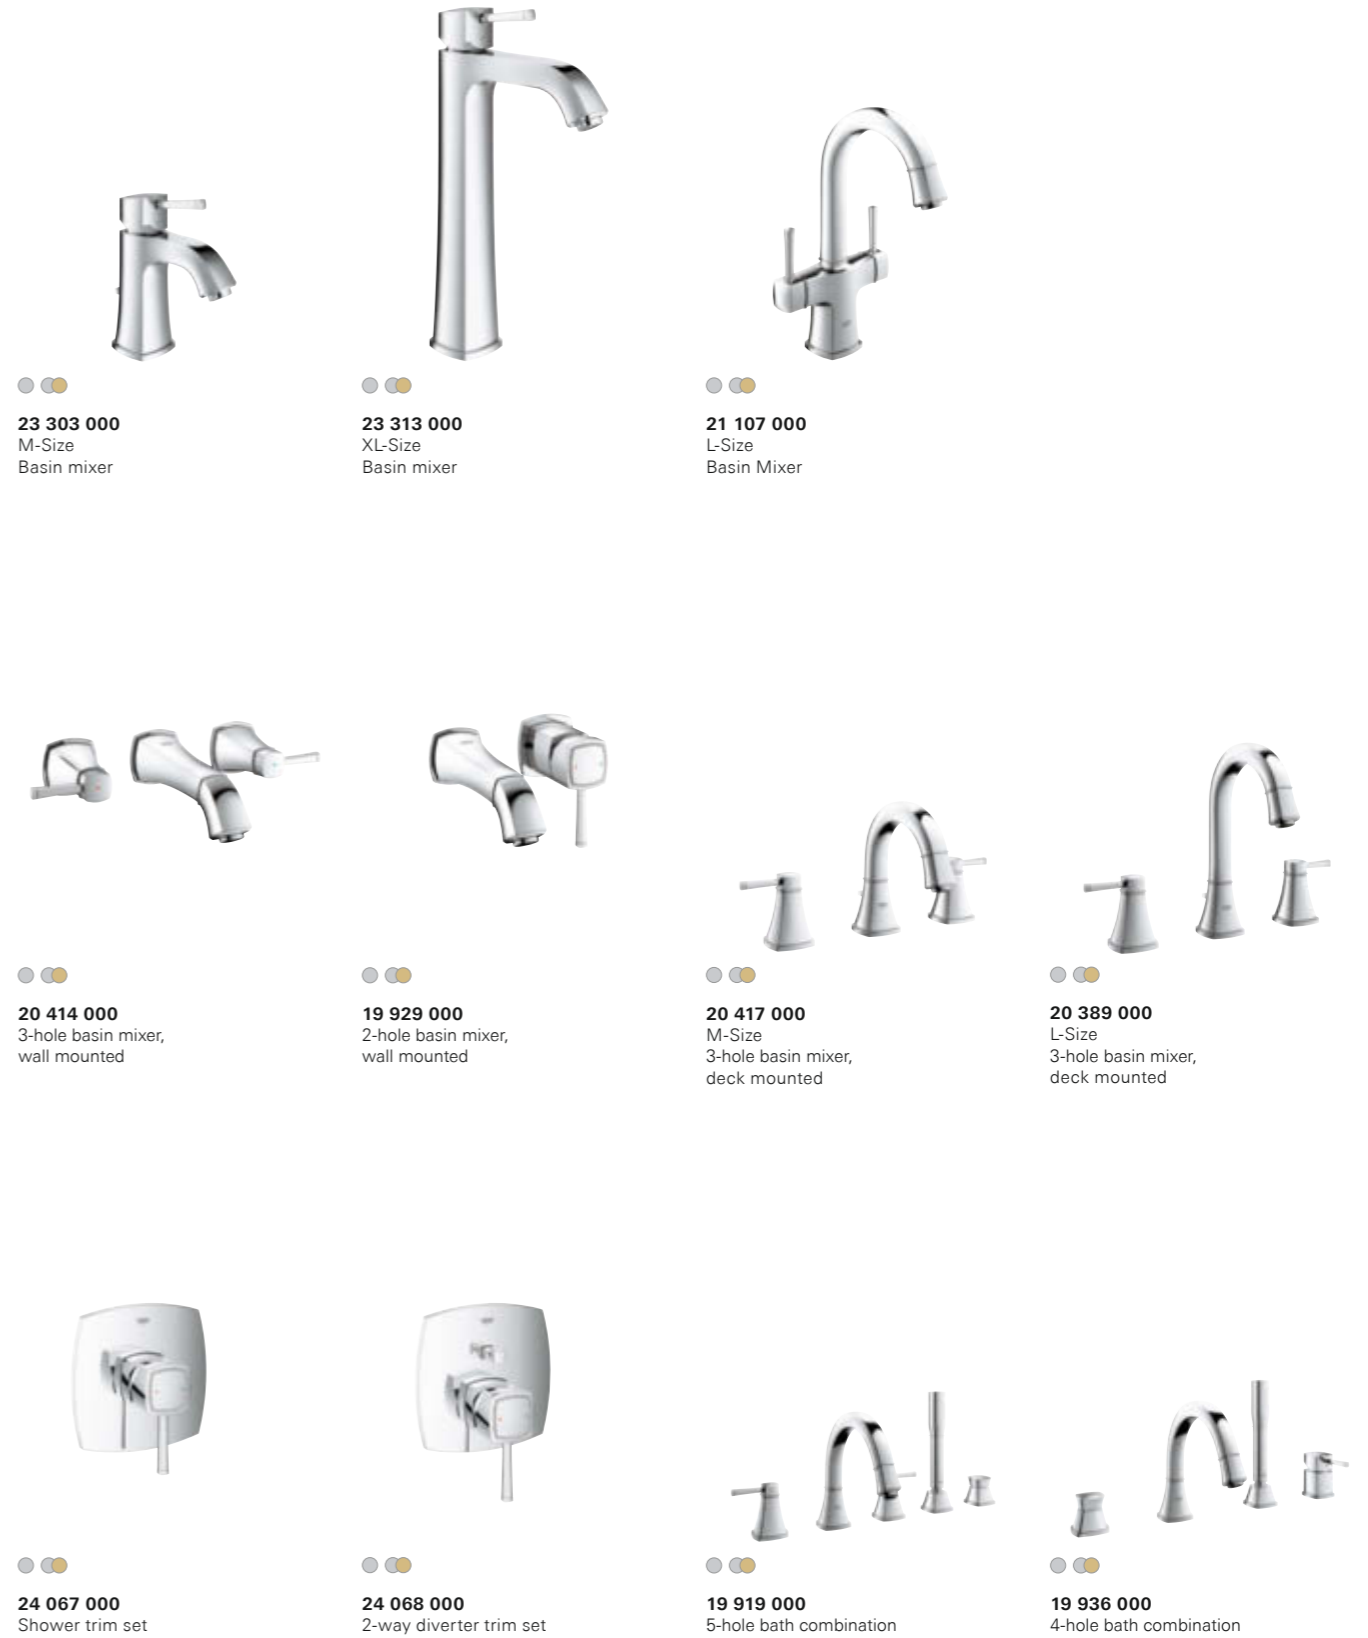

### VISIT US ONLINE

[BATHROOM >](#)

● ●  
**23 318 000**  
 Bath/shower mixer,  
 floor mounted

● ●  
**23 303 000**  
 M-Size  
 Basin mixer

● ●  
**23 313 000**  
 XL-Size  
 Basin mixer

● ●  
**21 107 000**  
 L-Size  
 Basin Mixer