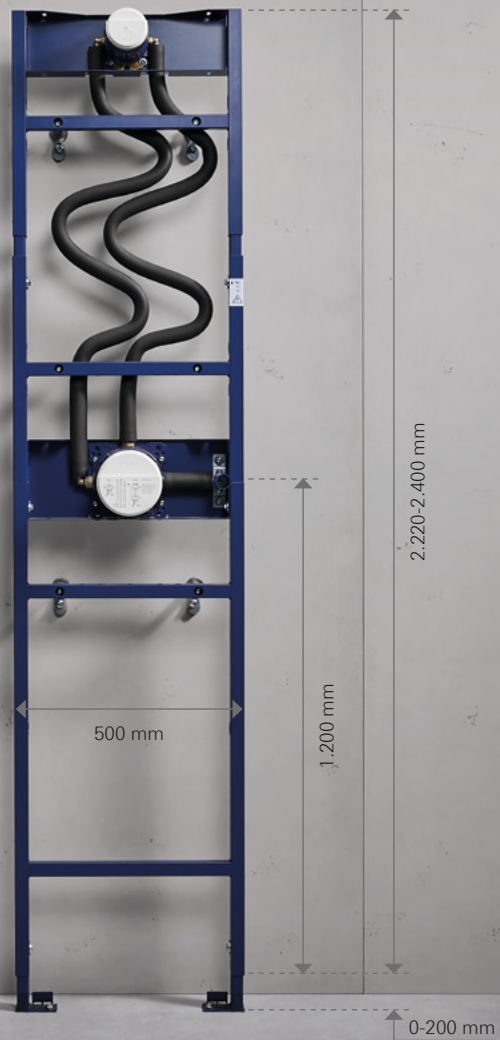

Vertu á undan með GROHE Rapido Shower Frame!

EIN LAUSN, MARGIR KOSTIR

HRATT

- Uppsetning í þremur skrefum
- Samsettir íhlutir
- Alhliða innbyggðri kassinn GROHE RapidoSmartBox er þegar upp settur
- Hæðin á sturtuhausnum er sveigjanlegur

HRATT

AUÐVELT

ÖRUGGT

HENTAR ÖLLUM BYGGINGARSVÆÐUM

Uppsetning beint á vegg
Veggfestingarsett er selt sér
112-172 mm (uppsetningardýpt að framanverðu á rammanum)

Hentar til uppsetningar á stoðveggi >67 mm
(dýpt að framanverðu á rammanum)

FULLKOMNAR SAMSETNINGAR FYRIR GROHE RAPIDO

1039939990 | GROHE Rapido Shower Frame I
Element til uppsetningar á innbyggðri sturtu I
Fyrir handsturtu og höfuðsturtu með 1 úðategund

Samhæft við:

- Grotherm pakkar sýndir til hægri
- eða**
- GROHE SmartBox framhlið-sería (blöndunartæki með 2 aðgerðir, hitastilli, SmartControl)
- GROHE höfuðsturtur með 1 úðategund
- GROHE sturtufestingar og handsturtur