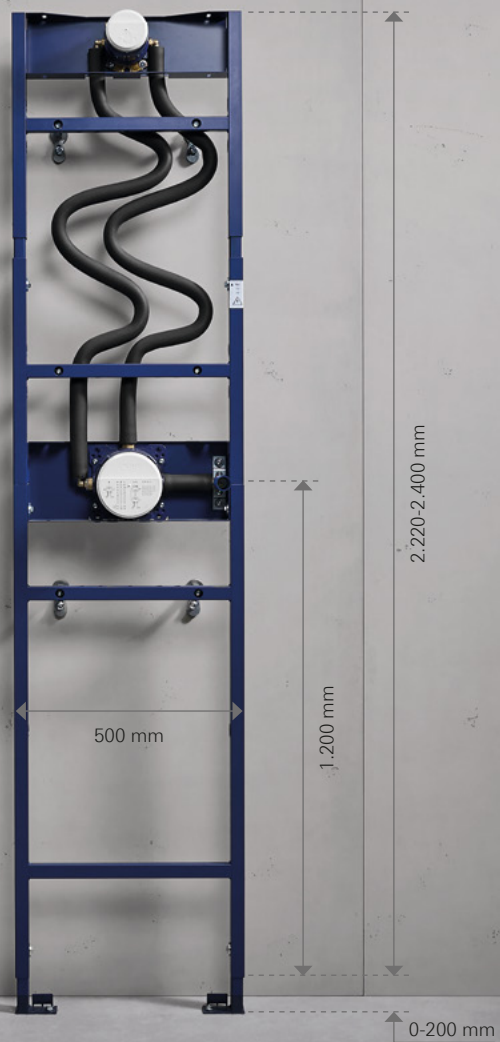

Vær på forkant med GROHE Rapido Shower Frame!

ÉN LØSNING, MANGE FORDELE

HURTIGT

- Installeres i tre trin
- Forsamlede komponenter
- Den universelle indbygningsboks GROHE Rapido SmartBox er allerede monteret
- Højden på hovedbruseren er fleksibel

NEMT

- Mindre planlægningsarbejde og enkel installation
- Fås i en mono eller duo-version til hovedbruser med 1 eller 2 sprays kombineret med en håndbruser
- Passer til montering på væggen eller skeletvæg på grund af dens smalle installationsdybde
- En løsning med mange matchende brusesæt

HURTIGT

NEMT

SIKKERT

PASSER ETHVERT INSTALLATIONSSTED

Installation direkte på væg
Vægmonteringsæt sælges separat
112-172 mm (installationsdybde til fronten af rammen)

Passer til installation i skeletvægge >67 mm
(dybde til fronten af rammen)

**PERFEKT MATCH
TIL GROHE RAPIDO SHOWER FRAME MONO**

1039939990 | GROHE Rapido Shower Frame I
Element til installation af indbygningsbrus I
Til håndbruser og hovedbruser med 1 spraytype

Kompatibel med:

- Grotherm bundles vist til højre
- eller**
- GROHE SmartBox forplade-serie (etgrebsblandere med 2 funktioner, termostater, SmartControl)
- GROHE hovedbruser med 1 spraytype
- GROHE bruseudtag og håndbruser