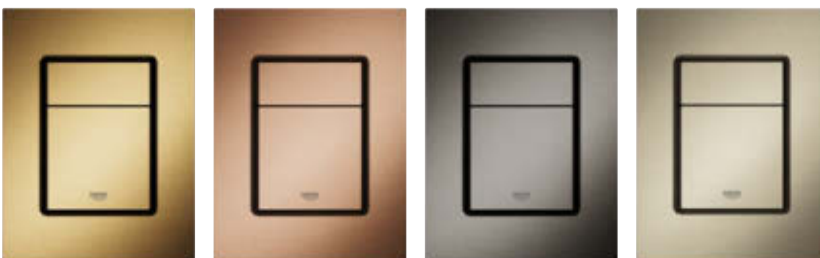

Børstede Overflader

**37 535 GN0 /
616987.018**
Børstet Cool Sunrise

**37 535 DL0 /
616987.013**
Børstet Warm Sunset

**37 535 AL0 /
616987.009**
Børstet Hard Graphite

**37 535 EN0 /
616987.011**
Børstet Nickel