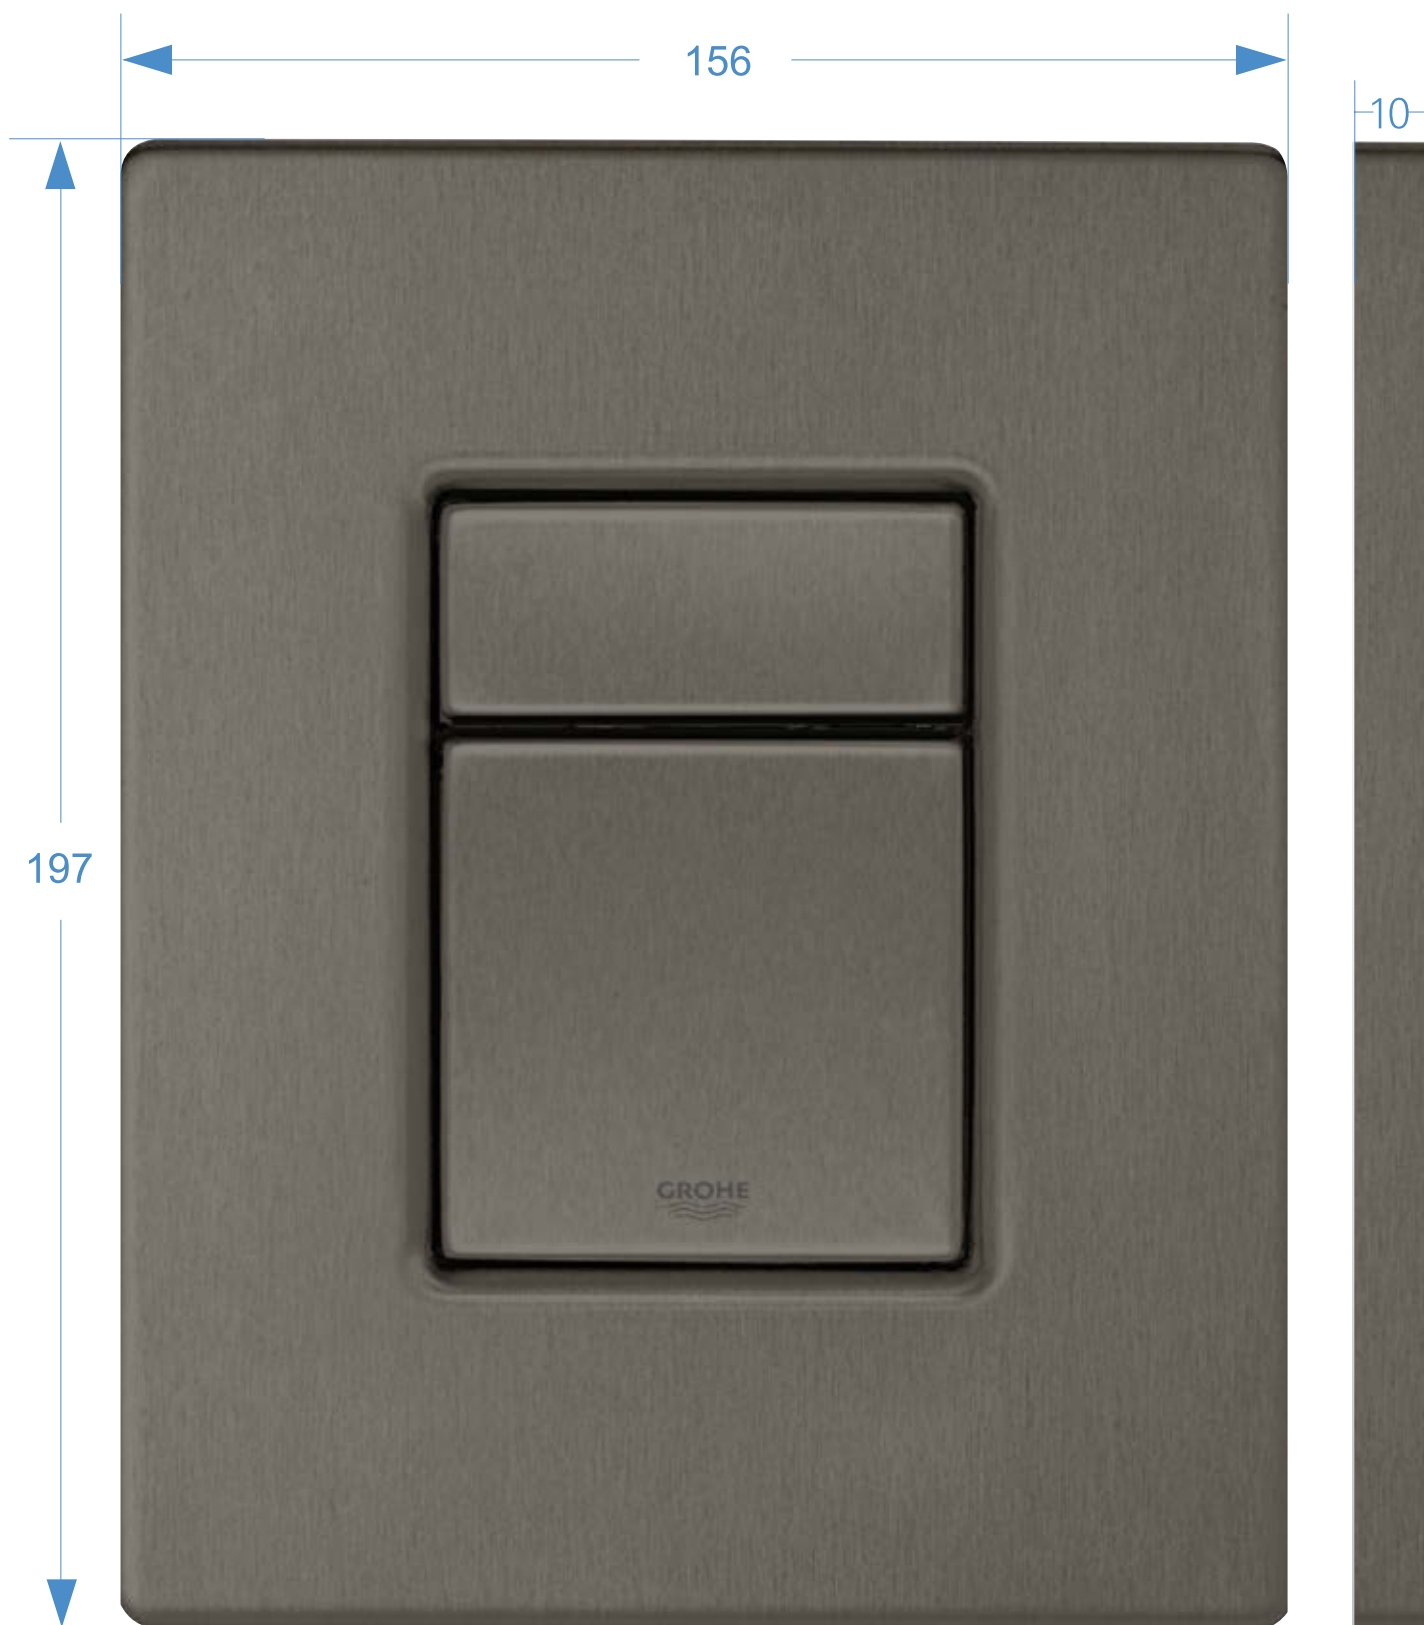

LILLE TRYKPLADE | ORIGINAL STØRRELSE (SKATE COSMOPOLITAN S)

STANDARD TRYKPLADE | ORIGINAL STØRRELSE (SKATE COSMOPOLITAN)