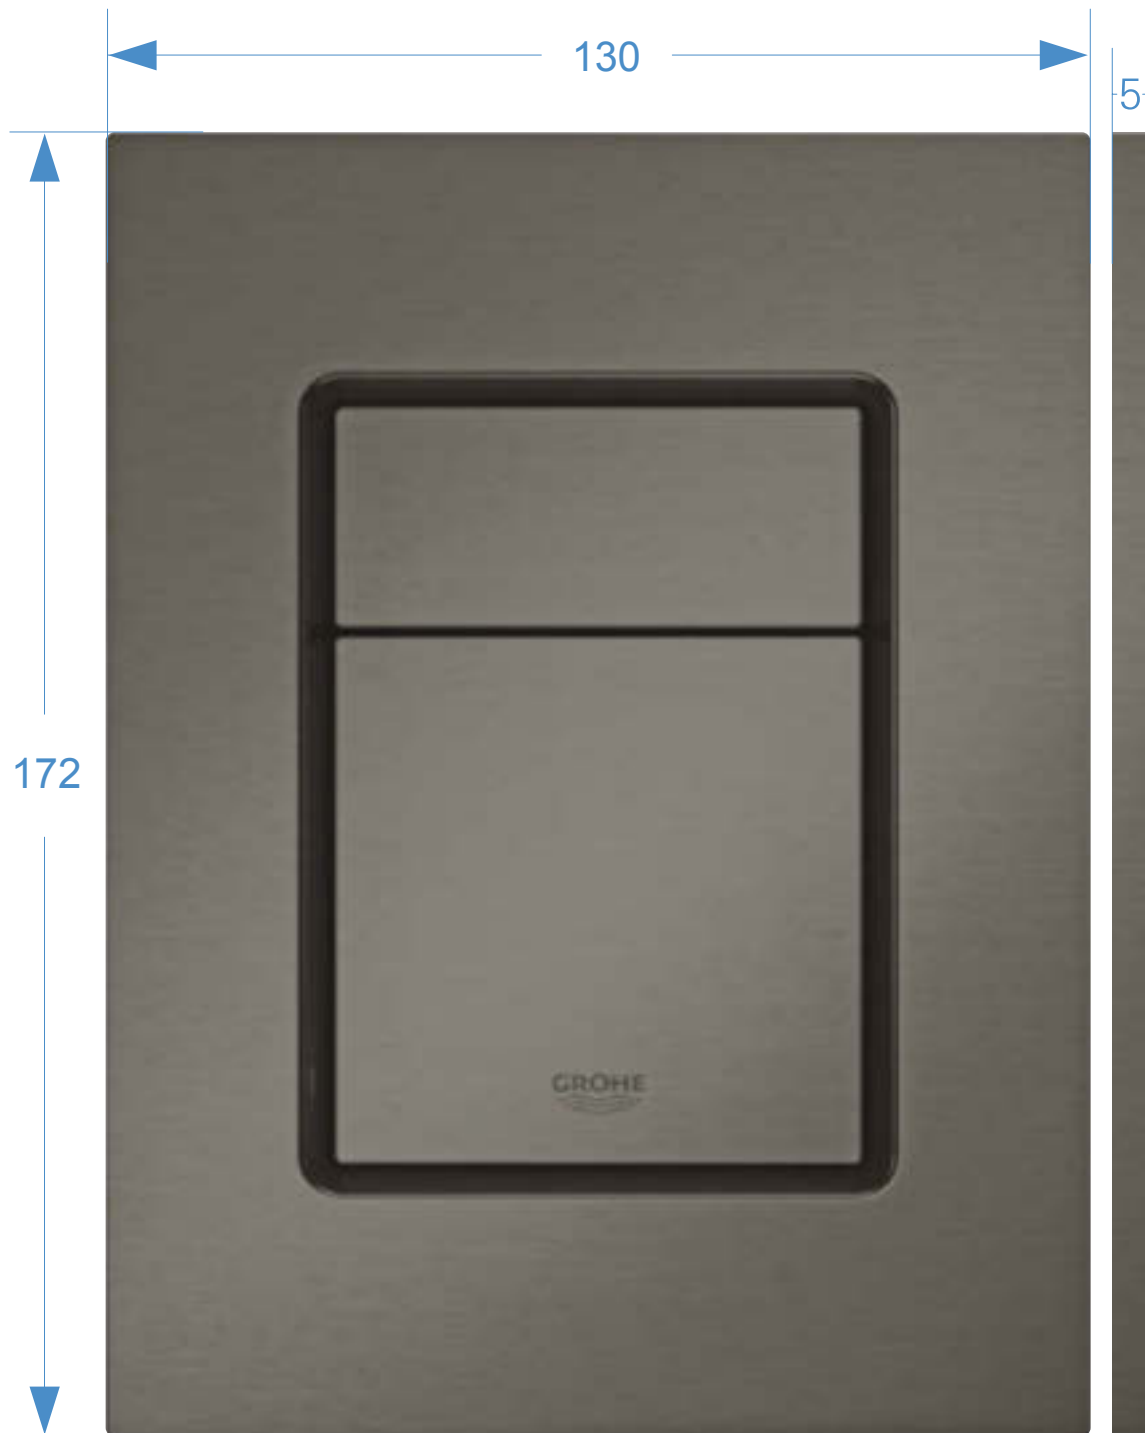

## TILGÆNGELIG I TO STØRRELSER

LILLE TRYKPLADE | ORIGINAL STØRRELSE (SKATE COSMOPOLITAN S)

STANDARD TRYKPLADE | ORIGINAL STØRRELSE (SKATE COSMOPOLITAN)