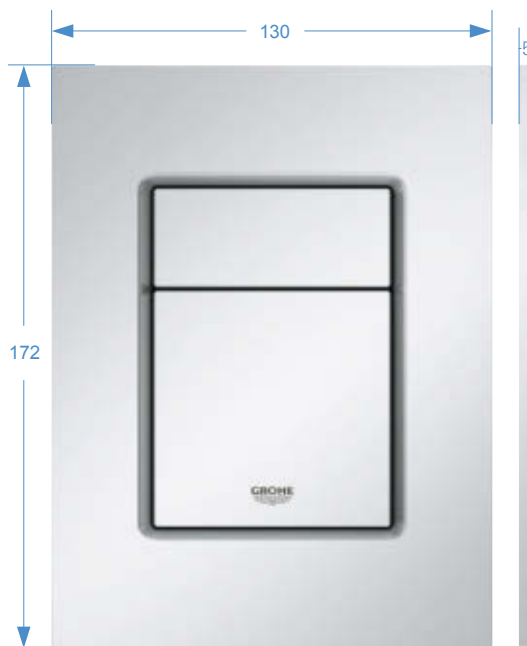

# STØRRELSER

GROHE er den eneste producent i industrien der kan tilbyde fuldkommen frihed til at vælge, gennem en 100% sammenhæng mellem farve, design og størrelse.

**37 535 GL0 / 616987.015**  
Cool Sunrise