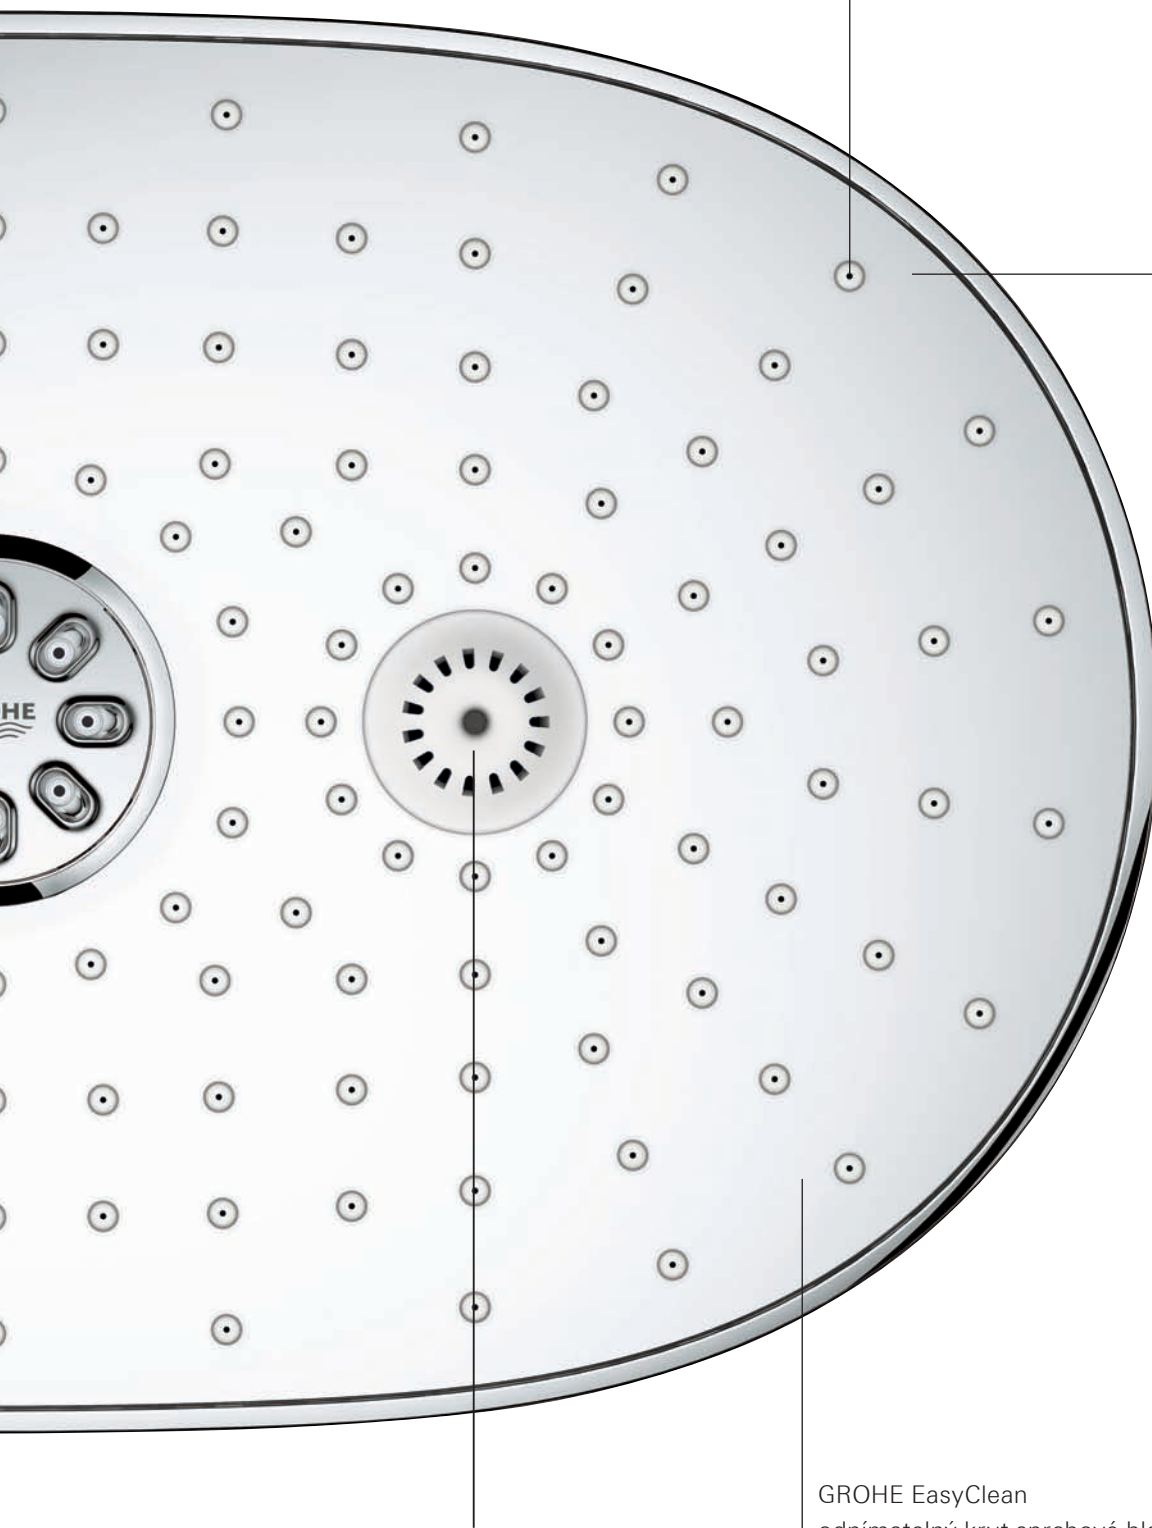

A sprchování se systémem GROHE SmartControl je ještě chytřejší... Inovativní technologie GROHE SmartControl nabízí výběr režimu proudu a nastavení jeho objemu v jednom ovládacím prvku. Objem tekoucí vody regulujete otáčením rukojeti GROHE ProGrip. Nastavení objemu se uloží, což je praktické pro krátkou přestávku ve sprchování nebo pro příště. Jednoznačné a intuitivní ovládací prvky, které se nachází přímo na sprchové baterii, znamená jednoduché použití pro celou rodinu včetně dětí. Jednoduše chytřejší sprchování.

# EXTRA VELKÝ POŽITEK HLAVOVÁ SPRCHA GROHE RAINSHOWER® 360

Přednastavený režim  
GROHE PureRain/GROHE Rain O<sup>2</sup>

**NOVINKA! Režim GROHE TrioMassage**  
Tento masážní proud je kombinací režimů  
GROHE Bokoma Spray a GROHE Massage. Postará  
se o uvolňující masáž hlavy a ramen současně.

Režim GROHE PureRain/GROHE Rain O<sup>2</sup>  
a vylepšené trysky SpeedClean

Chromový povrch sprchy  
GROHE StarLight®

GROHE EasyClean  
odnímatelný kryt sprchové hlavice

# INOVATIVNÍ A PLNĚ VYBAVENÝ SPRCHOVÝ SYSTÉM

**Nový sprchový systém GROHE Rainshower® SmartControl je plný inovativních funkcí a nabízí vše, co od sprchového systému můžete očekávat.**

- Extra velká hlavová sprcha, která pokryje vodou celé tělo
- Systém GROHE SmartControl s intuitivní regulací proudu vody
- Technologie GROHE CoolTouch® chránící před popálením
- Stabilní udržování požadované teploty pomocí technologie GROHE TurboStat®
- Extra široká přihrádka EasyReach pro umístění sprchových gelů či šamponů
- Ruční sprcha Power&Soul® 115 se 1750 mm dlouhou sprchovou hadicí SilverFlex a nastavitelným nástěnným držákem