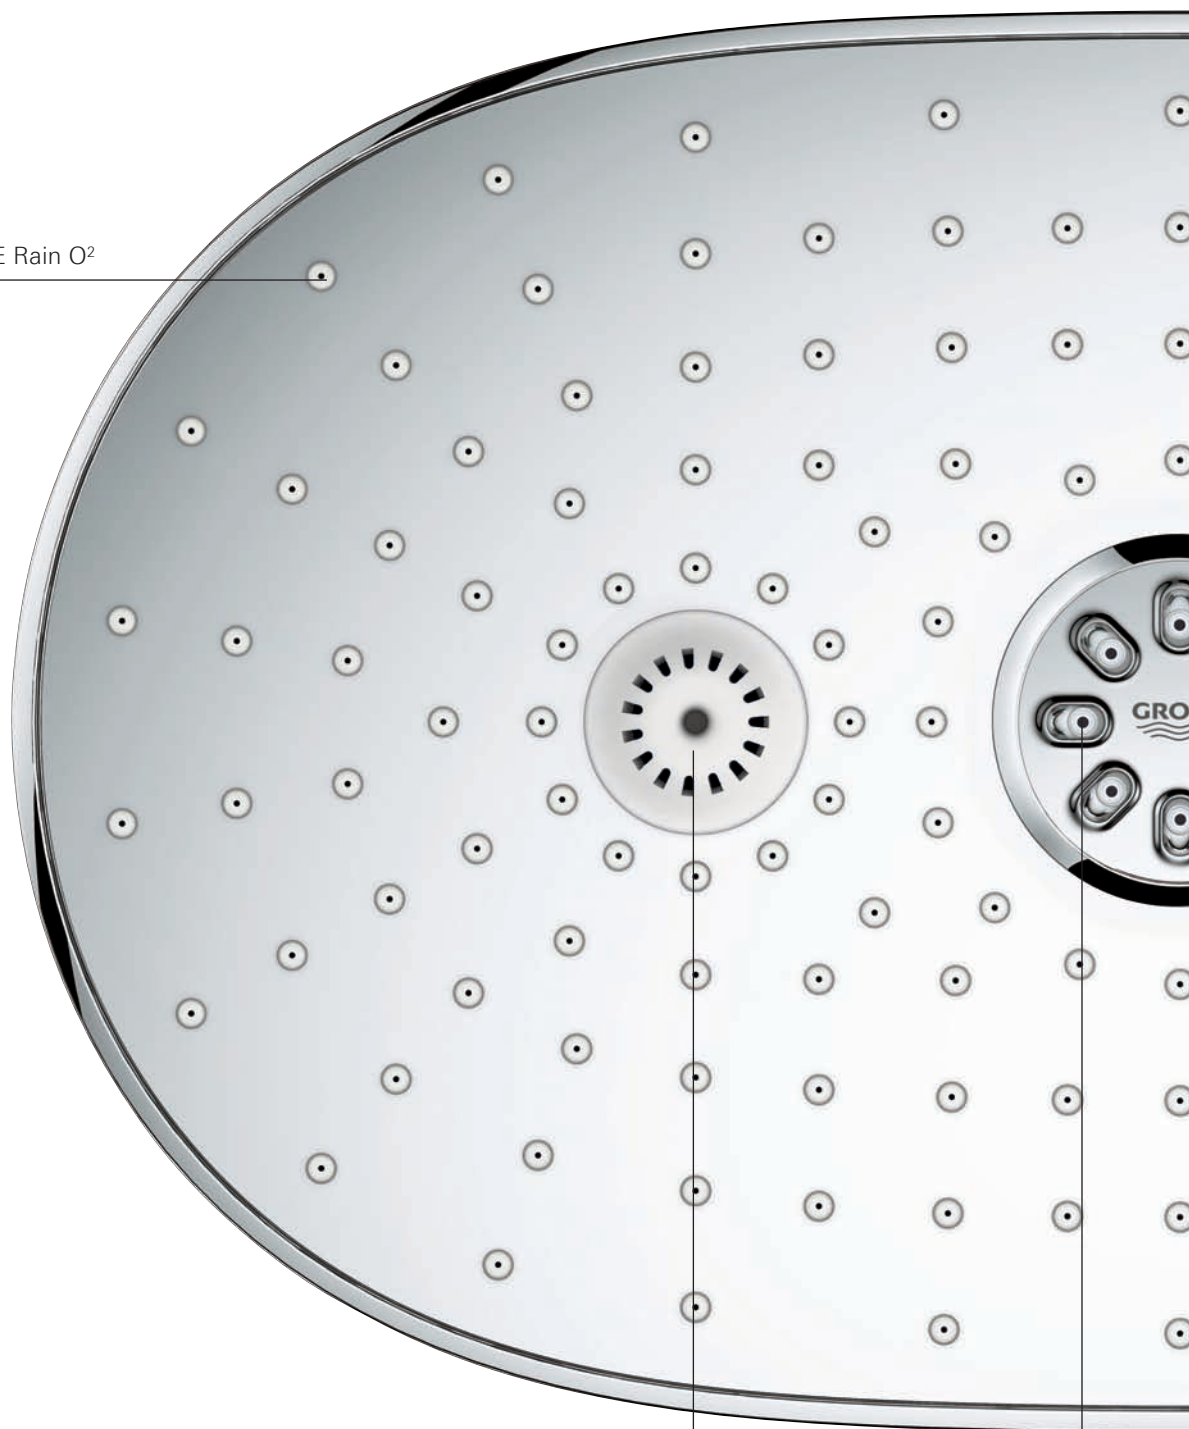

EXTRA VELKÝ POŽITEK HLAVOVÁ SPRCHA GROHE RAINSHOWER® 360

Přednastavený režim
GROHE PureRain/GROHE Rain O²

NOVINKA! Režim GROHE TrioMassage
Tento masážní proud je kombinací režimů
GROHE Bokoma Spray a GROHE Massage. Postará
se o uvolňující masáž hlavy a ramen současně.