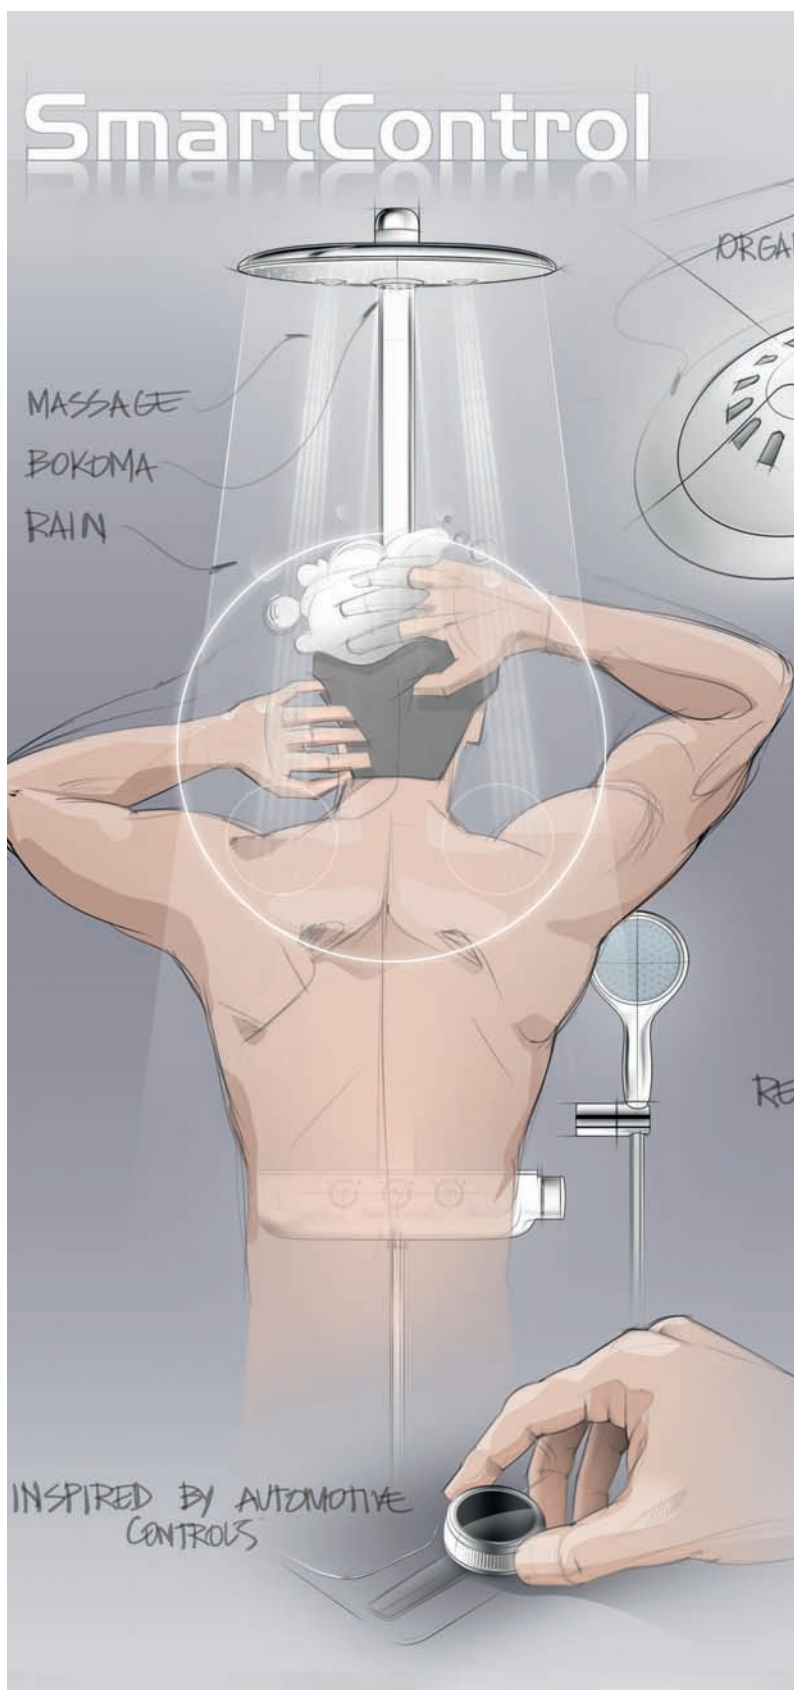

PŘIROZENÉ A INTUITIVNÍ OVLÁDÁNÍ INSPIROVANÉ PŘÍRODOU

Činy jsou řízeny emocemi. Nechte se unést atmosférou, ale mějte nad ní kontrolu. Umožní vám to organické tvary, které budou hýčkat vaše smysly. Vychutnejte si dokonalou souhru organického designu a inovativních technologií. Dopřejte si chvíle oddechu od každodenního života.