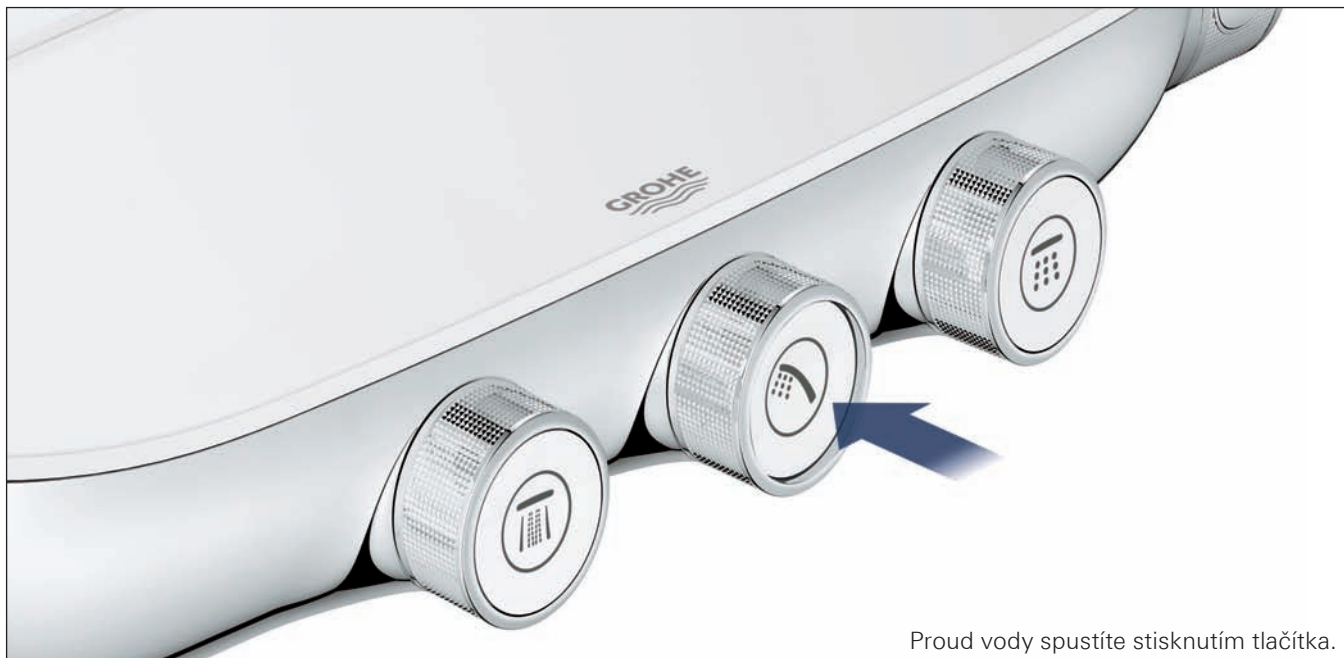

## TEPLOTA

Srdcem tohoto sprchového systému je technologie GROHE TurboStat®. Termočlánek s doposud nevídanou citlivostí poskytuje vodu s požadovanou teplotou během zlomku sekundy a udržuje ji konstantní po celou dobu sprchování.

# 100% KONTROLA GROHE SMARTCONTROL

**Vychutnat si osvěžující sprchu na míru nebylo nikdy jednodušší.** Stačí stisknout jediné tlačítko, vybrat si požadovaný režim proudu – a užít si sprchování. Přepínejte dle potřeby a momentální nálady mezi osvěžujícím režimem GROHE Rain/GROHE Rain O<sup>2</sup>, novinkou TrioMassage pro masáž hlavy a ramen, nebo praktickou ruční sprchou Power&Soul®. Přejete si spustit proud vody ve dvou režimech současně? Žádný problém – stiskněte obě tlačítka.

A sprchování se systémem GROHE SmartControl je ještě chytřejší... Inovativní technologie GROHE SmartControl nabízí výběr režimu proudu a nastavení jeho objemu v jednom ovládacím prvku. Objem tekoucí vody regulujete otáčením rukojeti GROHE ProGrip. Nastavení objemu se uloží, což je praktické pro krátkou přestávku ve sprchování nebo pro příště. Jednoznačné a intuitivní ovládací prvky, které se nachází přímo na sprchové baterii, znamená jednoduché použití pro celou rodinu včetně dětí. Jednoduše chytřejší sprchování.