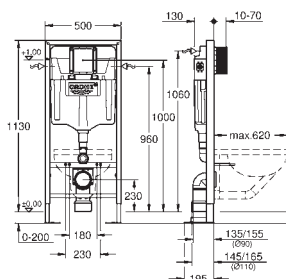

GROHE RAPID SL INSTALACE DO PROSTORU

Objednací číslo

Barva

Cena (€) bez
DPH

38 584 001

318,10

Rapid SL

Modul pro WC, stavební výška 1,13 m

splachovací nádrž GD 2, 6 - 9 l

pro montáž do prostoru,

předstěnovou montáž

nebo montáž do lehké příčky

ocelový rám, práškové lakování, samonosný

pro obložení sádkovkartonem, kompletně předmontováno

pevné objektové přípojky

výškově aretovatelné

upevňovací materiál

2 úchyty pro WC

upevnění keramiky

WC keramika s plochou menší než 205 mm vyžaduje

dodatečné příslušenství 38 779 000

rozteč šroubů 180/230 mm

odpadní koleno Ø 90 mm

hloubkově nastavitelné

redukce Ø 90/110 mm

přívodní a odpadní souprava

splachovací nádrž GD 2, 6 - 9 l, obsahuje:

nastaveno z výroby na 3 l - 6 l

pneumatický odtokový ventil nabízí 3 režimy chodu: 2-činné splachování, anebo

start/stop a nebo nepřerušitelné (pouze start)

přívod vody zleva / zprava nebo zezadu

skupina armatur I - nízká hlučnost

izolováno od kondenzující vody

přípojka vody DN 15 s integrovaným rohovým ventilem

a šroubovým spojem bez použití nářadí

pro instalaci není třeba nářadí

kontrolní hřídele včetně ochrany

během fáze výstavby

pro vertikální nebo horizontální použití

nástěnný držák 38 558 00M pro montáž na zeď je nutné objednat zvlášť

revizní otvor 40 911 000 pro malá ovládací tlačítka

je nutné objednat zvlášť