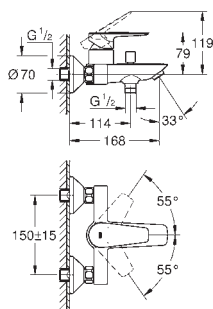

23 605 001

Chrom

116,08

BauEdge

Páková vanová baterie, DN 15

nástěnná montáž
GROHE Long-Life 35 mm keramická kartuše
s omezovačem teploty
povrchová úprava **GROHE Long-Life**
nastavitelný omezovač průtoku
automatický přepínač: vana/sprcha
vstup s perlátorem
výstup sprchy dole DN 15 s integrovanou zpětnou klapkou
ochrana proti zpětnému toku vody
S-přípojky
kovová nástěnná rozeta

29 079 001

Chrom

153,62