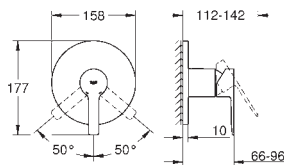

GROHE
LINEARE

Objednáací číslo	Barva	Cena (€) bez DPH

24 063 001	Chrom	213,23
24 063 DC1	SuperSteel	298,52
24 063 AL1	kartáčovaný Hard Graphite	341,16

Lineare

Páková sprchová baterie

sada pro kompletní instalaci pomocí podomítkového tělesa

GROHE Rapido SmartBox 35 600/35 604

46mm keramická kartuše **GROHE SilkMove**

povrchová úprava **GROHE Long-Life**

kování GROHE FastFixation s krytým těsněním a upevňovacími prvky

kovový panel s možností dodatečného upevnění polohy až o 6°

kovová rukojeť

průtok: výstup B nebo C = 30 l/min

bez podomítkového tělesa

35 604 000

GROHE Rapido SmartBox univerzální vestavbové těleso

81,37