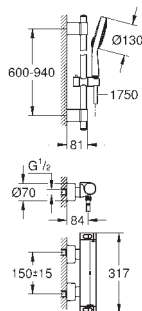

GROHE GROHTHERM 2000

Objednací číslo

Barva

Cena (€) bez
DPH

34 482 001

Chrom

506,93

Grotherm 2000

Termostatická sprchová baterie, DN 15 se sprchovou soupravou
součástí:
termostatická sprchová baterie Grotherm 2000 (34 169)
Power&Soul Cosmopolitan 130 sprchový set

34 281 001

Chrom

501,28