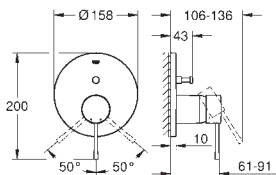

GROHE ESSENCE

Objednáací číslo Barva Cena (€) bez DPH

24 167 001	Chrom	212,80
24 167 DC1	SuperSteel	297,91
24 167 GL1	Cool Sunrise	319,19
24 167 GN1	kartáčovaný Cool Sunrise	340,48
24 167 DA1	Warm Sunset	319,19
24 167 DL1	kartáčovaný Warm Sunset	340,48
24 167 A01	Hard Graphite	319,19
24 167 AL1	kartáčovaný Hard Graphite	340,48
24 167 KF1	phantom black	297,91

Essence

Páková baterie s dvousměrným přepínačem

sada pro kompletní instalaci pomocí podomítkového tělesa

GROHE Rapido SmartBox (35 604)

46mm keramická kartuše **GROHE SilkMove**

povrchová úprava **GROHE Long-Life**

kování GROHE FastFixation s krytým těsněním a upevňovacími prvky

kovový panel s možností dodatečného upevnění polohy až o 6°

kovová rukojeť

automatický 2směrný přepínač

průtok: výstup B = 27 l/min, výstup C = 27 l/min

bez podomítkového tělesa

exkluzivně v kanálu Professional

nahrazuje pákovou baterii Essence s dvousměrným přepínačem 24 058 xx1

35 604 000	GROHE Rapido SmartBox univerzální vestavbové těleso	81,37