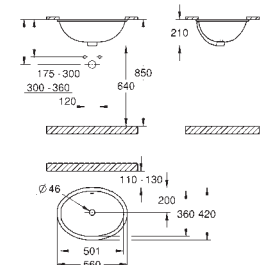

39 423 000

alpská bílá

126,31

Bau Ceramic
Vestavné umyvadlo 55 cm
vestavné
s přepadem
560 x 420 mm
glazovaná hladká keramika
21 ks na paletě