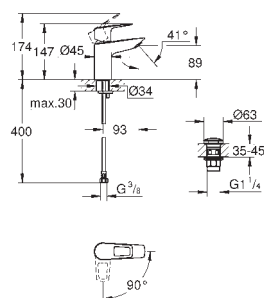

23 883 001

Chrom

85,20

BauLoop

Páková umyvadlová baterie DN 15, velikost S

jednotvorová montáž

kovová rukojeť

GROHE Long-Life ES 28 mm keramická kartuše s úspornou funkcí studeného startu

s omezovačem teploty

povrchová úprava **GROHE Long-Life**

vedení vody uvnitř - bez niklu a olova

GROHE Water Saving – méně vody, dokonalý průtok

maximální průtok (při tlaku 3 bary): 5 l/min

rychlomontážní systém

hladké tělo s plastovou push-open odtokovou soupravou

flexi připojovací hadičky

exkluzivně v kanálu Professional