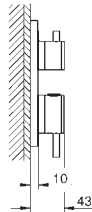

24 357 000
24 357 DC0
24 357 GL0
24 357 GN0
24 357 DA0
24 357 DL0
24 357 AL0

Chrom	707,76
SuperSteel	990,88
Cool Sunrise	1 061,65
kartáčovaný Cool Sunrise	1 132,43
Warm Sunset	1 061,65
kartáčovaný Warm Sunset	1 132,43
kartáčovaný Hard Graphite	1 132,43

Atrio

Termostatická baterie pro 1 výstup s uzavíracím ventilem
sada pro kompletní instalaci pomocí podomítkového tělesa

GROHE Rapido SmartBox 35 600/35 604

Kompaktní kartuše **GROHE TurboStat** s voskovaným termočlánkem
povrchová úprava **GROHE Long-Life**

kování GROHE FastFixation s krytým těsněním a upevňovacími prvky
kovový panel s možností dodatečného upevnění polohy až o 6°

Tlačítková pojistka **GROHE SafeStop** na 38 °C

Volitelný omezovač teploty GROHE SafeStop Plus na úrovni 43°C / 46°C

vestavěné jednosměrné ventily a zachytávače nečistot

keramický uzavírací ventil, 120°

kovové kohouty

průtok: výstup B = 27 l/min, výstup C = 30 l/min

bez podomítkového tělesa

35 604 000

GROHE Rapido SmartBox univerzální vestavbové těleso

81,37