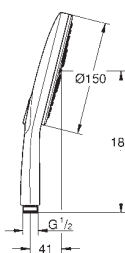

26 554 LS0

měsíční bílá

113,93

Rainshower SmartActive 150

Ruční sprcha 3 proudy

bílá spodní část sprchy

druhy proudů:

GROHE Rain včetně DripStop, Jet včetně DripStop, ActiveMassage

GROHE Water Saving – méně vody, dokonalý průtok

maximální průtok (při tlaku 3 bary): 8,5 l/min

GROHE DreamSpray – perfektní proud vody

výběr sprchových proudů GROHE SmartTip pomocí tlačítka

GROHE Long-Life povrch

Odvápňovací systém **SpeedClean**

Izolace **Inner WaterGuide** pro delší životnost

univerzální instalační systém kompatibilní se všemi standardními sprchovými

hadicemi

vhodná pro průtokové ohřivače

doporučený tlak vody min. 1,0 bar