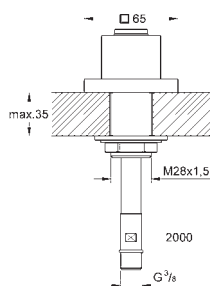

27 531 000

Chrom

145,31

Průchodka výsuvné sprchy

k zabudování do obkladu na okraji kolem vany
průchodka pro sprchovou hadici
s hranatou rozetkou
sprchová hadice DN 15 x DN 10
2000 mm (28 158)

vhodné pro všechny ruční sprchy
povrchová úprava **GROHE Long-Life**