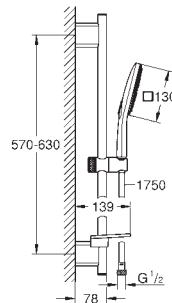

26 585 000

Chrom

196,37

ditto, s GROHE Water Saving 5,5 l/min omezením průtoku

26 583 000

Chrom

192,85

ditto, bez omezení průtoku

26 584 LS0

měsíční bílá

193,46

Rainshower SmartActive 130 Cube

Sprchový set s tyčí, 3 proudy

součásti:

Rainshower SmartActive 130 Cube ruční sprcha (26 582)

maximální průtok (při tlaku 3 bary): 8,5 l/min

bílá spodní část sprchy

sprchová tyč 600 mm

s nástěnnými kovovými držáky

Silverflex sprchová hadice 1 750 mm (28 388)

GROHE EasyReach polička

GROHE Water Saving – méně vody, dokonalý průtok

GROHE DreamSpray – perfektní proud vody

GROHE Long-Life povrch

GROHE FastFixation Plus nastavitelná vzdálenost mezi držáky

pro přizpůsobení do stávajících otvorů

GROHE TileFix nastavitelná hloubka na horním a dolním držáku

Odvápňovací systém **SpeedClean**

Izolace **Inner WaterGuide** pro delší životnost

Zarážka **TwistStop** zabráňující kroucení hadice

vhodná pro průtokové ohřivače