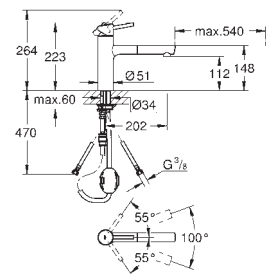

Concetto

Páková dřezová baterie, DN 15

středně vysoká výpusť

jednootvorová montáž

GROHE Long-Life povrch

35mm keramická kartuše **GROHE SilkMove**

vytahovací perlátor

nastavitelný omezovač průtoku

otočná litá výpusť

úhel ovládání 100°

ochrana proti zpětnému toku vody

flexi připojovací hadičky

rychlomontážní systém

maximální průtok (při tlaku 3 bary): 7,5 l/min

doporučený tlak vody min. 1,0 bar

31 128 001
31 128 DC1

Chrom
SuperSteel

240,36
312,46