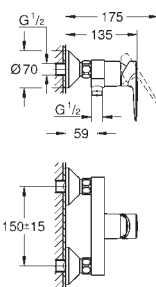

23 913 001

Chrom

85,20

BauEdge
Páková sprchová baterie, DN 15
nástěnná montáž
kovová rukojeť
Keramická kartuše GROHE Long-Life 35 mm se systémem Eco-Override-Stop
s omezovačem teploty
povrchová úprava **GROHE Long-Life**
nastavitelný omezovač průtoku
výstup sprchy dole DN 15 s integrovanou zpětnou klapkou
ochrana proti zpětnému toku vody
S-přípojky
kovová nástěnná rozeta
GROHE SilkMove 35 mm keramická
kartuše se stop funkcí Eco-Override