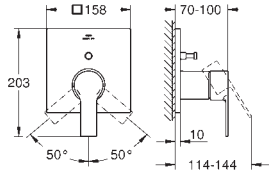

19 315 001
19 315 DC1
19 315 GL1
19 315 GN1
19 315 DA1
19 315 DL1
19 315 AL1

Chrom	479,71
SuperSteel	671,60
Cool Sunrise	719,57
kartáčovaný Cool Sunrise	767,54
Warm Sunset	719,57
kartáčovaný Warm Sunset	767,54
kartáčovaný Hard Graphite	767,54

Allure

Páková baterie s dvousměrným přepínačem

sada pro kompletní instalaci pomocí podomítkového tělesa

GROHE Rapido SmartBox 35 600/35 604

46mm keramická kartuše **GROHE SilkMove**

povrchová úprava **GROHE Long-Life**

kování GROHE FastFixation s krytým těsněním a upevňovacími prvky

kovový panel s možností dodatečného upevnění polohy až o 6°

kovová rukojeť

automatický 2směrný přepínač

průtok: výstup B = 27 l/min, výstup C = 27 l/min

bez podomítkového tělesa

PROFESSIONAL GROHE

35 604 000

GROHE Rapido SmartBox univerzální vestavbové těleso

81,37