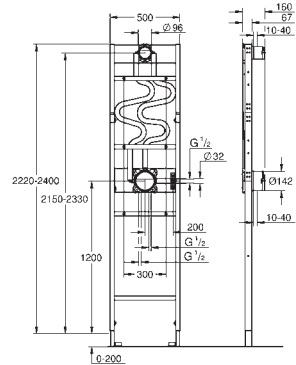

Rapido sprchové rámy

Prostředek pro instalaci podomítkové sprchy Duo

Pro instalaci sprchových systémů s jednou ruční sprchou a hlavovou sprchou se dvěma režimy proudu

předmontované podomítkové těleso GROHE Rapido SmartBox (35 604)

předmontované montážní těleso 9.5 l/min pro hlavovou sprchu (26 484)

předmontované nástěnné výstupy pro ruční sprchu

předmontované a izolované potrubí smíšené vody

pro nástěnnou montáž nebo montáž do obložení

ocelový rám, práškové lakování, samonosný

kompletně předmontované

hloubkově nastavitelné

2 vstupy dole DN 15

min. montážní hloubka (od hrubé stěny ke koncovému povrchu) 77–107 mm

min. montážní hloubka (od hrubé stěny po čelo rámu) 67 mm

výškově nastavitelný výstup hlavové sprchy o 180 mm

zkušební vrstvy

zkouška těsnosti provedená z výroby

vhodné pro podomítkové baterie se 3 funkcemi v kombinaci s tělesem GROHE

Rapido SmartBox

vhodné pro sprchové odtokové oblouky GROHE s vnějším připojovacím závitem, 1/2"

Vhodný pro hlavovou sprchu Rainshower SmartActive 310 se 2 režimy proudu a

430 mm sprchovým ramenem

vhodné pro podomítkové sprchové systémy Grohtherm 103 997 0000

a 103 998 0000

pro instalaci na stěnu objednejte nástěnné držáky 103 999 9990 (prodávají se samostatně)

exkluzivně v kanálu Professional