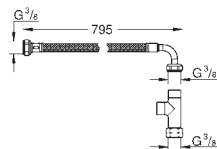

Doplňkový set hadice a T-přípojky

vhodné pro bidetové sedátko

součástí:

T-přípojka 3/8"

flexí přípojná hadička

795 mm

DN 10 x DN 10

GROHE UNIVERZÁLNÍ SPRCHOVÉ VANIČKY