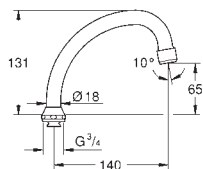

Výtoková trubice

otočný, bez dorazu

perlátor
šroubení DN 20
rozpětí 140 mm
mosaz DR nekorodující
povrchová úprava **GROHE Long-Life**