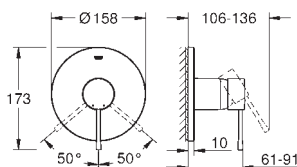

24 168 001	Chrom	193,45
24 168 DC1	SuperSteel	270,83
24 168 GL1	Cool Sunrise	290,17
24 168 GN1	kartáčovaný Cool Sunrise	309,52
24 168 DA1	Warm Sunset	290,17
24 168 DL1	kartáčovaný Warm Sunset	309,52
24 168 A01	Hard Graphite	290,17
24 168 AL1	kartáčovaný Hard Graphite	309,52
24 168 KF1	phantom black	270,83

Essence
Páková sprchová baterie
sada pro kompletní instalaci pomocí podomítkového tělesa
GROHE Rapido SmartBox (35 604)
46mm keramická kartuše **GROHE SilkMove**
povrchová úprava **GROHE Long-Life**
kování GROHE FastFixation s krytým těsněním a upevňovacími prvky
kovový panel s možností dodatečného upevnění polohy až o 6°
kovová rukojeť
průtok: výstup B nebo C = 30 l/min
bez podomítkového tělesa
exkluzivně v kanálu Professional
nahrazuje sprchovou baterii Essence 24 057 xx1

35 604 000	GROHE Rapido SmartBox univerzální vestavbové těleso	81,37