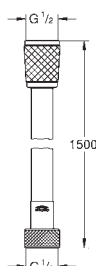

45 973 001
45 971 001

Chrom
Chrom

16,33
13,61

**Relexaflex
Sprchová hadice**

1500 mm
hladký povrch pro snadné čištění
tlaková odolnost až 5bar
pevnost v tahu 500 N
tepelná odolnost 70°C
AntiFold ochrana proti zlomení
universální přípojka G 1/2" x 1/2"
GROHE ProGrip s rýhovanou strukturou
povrchová úprava **GROHE Long-Life**
minimální objednávk. množství: 10 ks