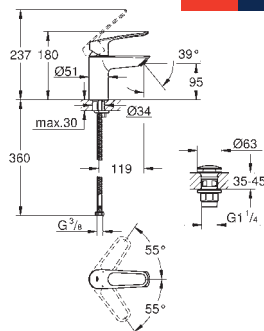

23 980 003

Chrom

114,68

Eurosmart

Páková umyvadlová baterie DN 15, velikost S

jednootvorová montáž
kovová páka
lever length 130 mm
35mm keramická kartuše **GROHE SilkMove**
maximální průtok (při tlaku 3 bary): 8,0 l/min
laminární regulátor
nastavitelný omezovač průtoku
s omezovačem teploty
GROHE FastFixation rychlomontážní systém
hladké tělo baterie se zaskakovacím uzávěrem a odtokovou soupravou DN 32
flexi přípojovací hadičky

exkluzivně v kanálu Professional