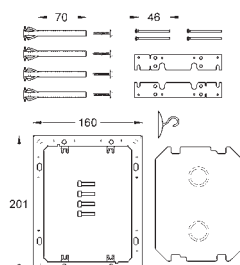

Montážní set

Skate Cosmopolitan se skleněným povrchem pro instalaci do zdi

pro GD 2 a splachovací nádržky 80 mm

plastový montážní rámeček, chromovaný

minimálně 8 mm tloušťka dlažby

pro vertikální nebo horizontální použití

ochranná destička

nástroj na demontáž tlačítka

upevňovací materiál