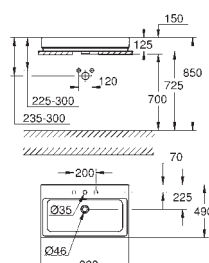

39 476 00H

alpská bílá

518,35

Cube Ceramic Umyvadlo na desku 80 cm

glazurovaná zadní strana
s 1 otvorem připraveným a 2 otvory předpřipravenými
s přepadem
800 x 490 mm
včetně montážní sady
glazovaná hladká keramika
GROHE PureGuard zářivě bílá keramika s antibakteriálními ionty zabraňujícími
růstu bakterií
10 ks na paletě