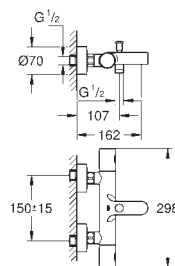

Grotherm 800 Cosmopolitan

Termostatická vanová baterie, DN 15

nástěnná montáž

povrchová úprava **GROHE Long-Life**

GROHE MetalGrip ergonomicky tvarovaná kovová raménka

Tlačítková pojistka **GROHE SafeStop** na 38 °C

Volitelný omezovač teploty **GROHE SafeStop Plus** na úrovni 43 °C

Kompaktní kartuše **GROHE TurboStat** s voskovým termočlánkem

integrovaný uzávěr smíšené vody

automatický přepínač: vana/sprcha

ovládání průtoku s úsporným

tlačítkem a individuálně nastavi-

telnou úspornou zarážkou

keramický vršek DN 15, 180°

výstup sprchy dole DN 15

perlátor

integrované zpětné klapky

zachytávač nečistot

ochrana proti zpětnému toku vody

S-přípojky

kovová rozeta

GROHE Water Saving – méně vody, dokonalý průtok