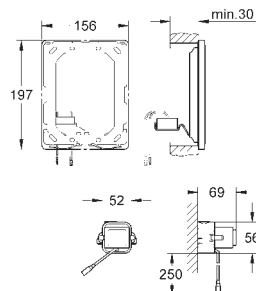

38 778 000

854,94

Rádiová elektronika

pro další ovládací tlačítka s ručním splachnutím
pro WC
přijímač 868,4 MHz
pro nosné lišty pro handicapované s rádiovým
vysílačem Hewi, Keuco, Lehnem, Normbau,
Pressalit, AMS, Deubad, Erlau, FRELU, FSB
pro splachovací nádrž GD 2, pro splachovací nádržku 6 l
podomítkové
servomotor
s traťem 100-230 V, 50-60 Hz, 6 V
nastavení objemu vody při splachování
nastavení splachování
možné nastavit interval splachování 72 h
s prodlužovacím kabelem, délka 3.00 m,
pro připojení transformátoru a
elektroniky