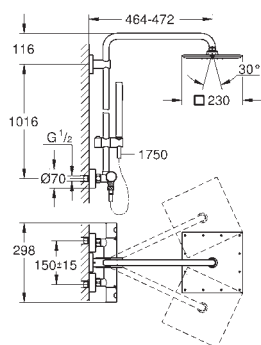

GROHE EUPHORIA SYSTEM

Objednáací číslo

Barva

Cena (€) bez
DPH

26 187 000

Chrom

855,05

Euphoria System 230

Sprchový systém s termostatem na zeď

součástí:

horizontální otočné sprchové rameno 450 mm
nástěnná termostatická baterie s funkcí Aquadimmer
umožňuje přepínání mez následujícími výstupy:

Hlavová sprcha 230 (27 479 000)

Materiál: kov

sprchový proud: Rain

dtto, maximální průtok (při tlaku 3 bary): 14,5 l/min

s kulovým kloubem

úhel otáčení ± 15°

ruční sprcha Euphoria Cube Stick (27 698 000)

maximální průtok (při tlaku 3 bary): 8,0 l/min

možnost výškového nastavení pomocí kluzného prvku (12 140 000)

Silverflex sprchová hadice 1 750 mm (28 388)

Kompaktní kartuše **GROHE TurboStat** s voskovaným termočlánkem

Tlačítková pojistka **GROHE SafeStop** na 38 °C

Volitelný omezovač teploty **GROHE SafeStop Plus** na úrovni 43 °C

GROHE DreamSpray – perfektní proud vody

povrchová úprava **GROHE Long-Life**

Odvápňovací systém **SpeedClean**

Izolace **Inner WaterGuide** pro delší životnost

Zarážka **TwistStop** zabráňující kroucení hadice

GROHE MetalGrip ergonomicky tvarovaná kovová raménka

Vhodné pro průtokové ohřívače vody s výkonem od 18 kW/h

Minimální průtok 7 l/min

volitelné vylepšení: příhrádka **GROHE EasyReach** (26 362), prodává se zvlášť

27 964 000

Chrom

763,10