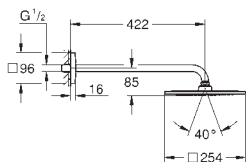

Rainshower Aqua 10"

Set s hlavovou sprchou 422 mm, 1 proud

součásti:

hlavová sprcha Rainshower Aqua 10" (26 871)

sprchový proud Rain

sprchové raménko Rainshower hranaté 422 mm (26 145)

GROHE DreamSpray – perfektní proud vody

povrchová úprava **GROHE Long-Life**

Odvápňovací systém **SpeedClean**

vhodná pro průtokové ohřivače

26 860 000

Chrom

560,39