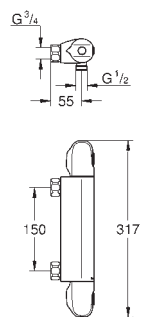

GROHE GROHTHERM 1000

Objednací číslo

Barva

Cena (€) bez
DPH

TERMOSTATICKÉ
BATERIE

34 814 003
34 814 2433

Chrom
matte black

233,89
304,06

Grohtherm 1000

Termostatická sprchová baterie, DN 15

nástěnná montáž

GROHE CoolTouch technologie zabraňující opaření

povrchová úprava **GROHE Long-Life**

GROHE MetalGrip ergonomicky tvarovaná kovová raménka

Tlačítková pojistka **GROHE SafeStop** na 38 °C

Volitelný omezovač teploty **GROHE SafeStop Plus** na úrovni 43 °C

Kompaktní kartuše **GROHE TurboStat** s voskovaným termočlánkem

integrováný uzávěr smíšené vody

ovládání průtoku s úsporným

tlačítkem a individuálně nastavi-

telnou úspornou zářázkou

keramický vršek DN 15, 180°

výstup sprchy dole DN 15

integrováné zpětné klapky

zachytávač nečistot

ochrana proti zpětnému toku vody

S-přípojky

kovová rozeta

GROHE Water Saving – méně vody, dokonalý průtok

exkluzivně v kanálu Professional

nahrazuje termostatickou sprchovou baterii Grohtherm 1000 34 143 003

34 550 000

Chrom

239,52

Grohtherm 1000

Termostatická sprchová baterie, DN 15

nástěnná montáž

GROHE CoolTouch technologie zabraňující opaření

povrchová úprava **GROHE Long-Life**

GROHE MetalGrip ergonomicky tvarovaná kovová raménka

Tlačítková pojistka **GROHE SafeStop** na 38 °C

Volitelný omezovač teploty **GROHE SafeStop Plus** na úrovni 43 °C

Kompaktní kartuše **GROHE TurboStat** s voskovaným termočlánkem

integrováný uzávěr smíšené vody

ovládání průtoku s úsporným

tlačítkem a individuálně nastavi-

telnou úspornou zářázkou

keramický vršek DN 15, 180°

výstup sprchy dole DN 15

integrováné zpětné klapky

zachytávač nečistot

ochrana proti zpětnému toku vody

GROHE FastFixation S-přípojky

kovová rozeta

GROHE Water Saving – méně vody, dokonalý průtok

34 817 003

Chrom

228,24

Grohtherm 1000