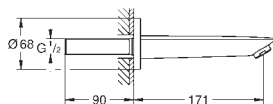

13 255 001

Chrom

43,88

BauCosmopolitan
Vanová vpust

nástěnná montáž

povrchová úprava **GROHE Long-Life**

perlátor

rozpětí 171 mm

vnější závit DN 15