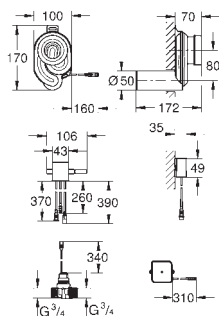

GROHE ELEKTRONICKÉ OVLÁDÁNÍ PRO PISOÁR

Objednací číslo

Barva

Cena (€) bez
DPH

39 368 000

816,78

Teplotní senzor pro pisoár
s trafem 100-240 V AC, 50-60 Hz, 6,75 V DC
Sifon s teplotním senzorem
kartuše s magnetickým ventilem a
sítkem na zachytávání nečistot
průtokový tlak min. 0,5 bar
provozní tlak max. 10 barů
7 přednastavených programů:
automatické proplachování
režim čištění
mezi-spláchnutí zap/vyp
certifikace CE