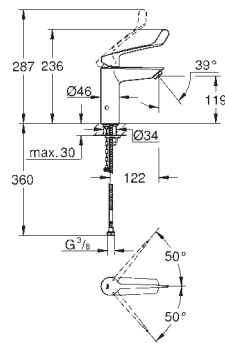

Eurosmart

Páková umyvadlová baterie DN 15, velikost M

termostatická ochrana proti opaření
nastavitelná maximální teplota
tepelná dezinfekce bez opětovného nastavování teploty
nástroj pro termální dezinfekci je součástí
jednootvorová montáž
dlouhá kovová páka
lever length 147 mm
keramická kartuše 28 mm s GROHE SilkMove
nastavitelný omezovač průtoku
vedení vody uvnitř - bez niklu a olova
integrované zpětné klapky
zachytávač nečistot
dtto, maximální průtok (při tlaku 3 bary): 4 l/min
laminární regulátor
GROHE FastFixation rychlomontážní systém
hladké tělo
flexi připojovací hadičky
max. rozdíl tlaků 5:1
exkluzivně v kanálu Professional

23 982 003

Chrom

114,68