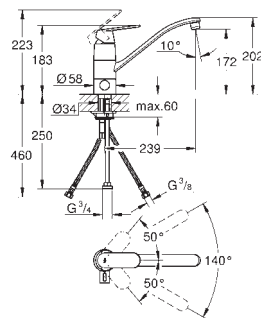

31 161 000

Chrom

256,12

Eurosmart Cosmopolitan
Páková dřezová baterie, DN 15
integrovaný předuzávěr
nízká výpusť
jednootvorová montáž
GROHE Long-Life povrch
46mm keramická kartuše **GROHE SilkMove**
perlátor
nastavitelný omezovač průtoku
otočná výpusť
otočný úhel 140°
flexi přípojovací hadičky
rychlomontážní systém
maximální průtok (při tlaku 3 bary): 8,0 l/min