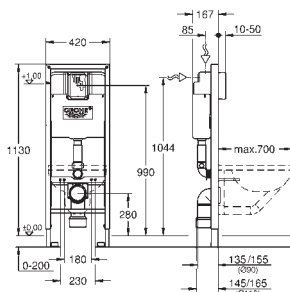

GROHE RAPID SL PRO WC

Objednací číslo

Barva

Cena (€) bez
DPH

38 675 001

390,32

Rapid SL

Modul pro WC, stavební výška 1,13 m, šířka 0.42 m
se splachovací nádrží 6 l
pro WC o délce 70 cm

pro předstěnovou montáž nebo montáž do lehké příčky
ocelový rám, práškové lakování, samonosný
pro obložení sádkokartonem, kompletně předmontováno
pevné objektové přípojky
upevňovací materiál
certifikováno TÜV
2 úchyty pro WC
upevnění keramiky
rosteč šroubů 180/230 mm
odpadní koleno Ø 90 mm
hloubkově nastavitelné
redukce Ø 90/110 mm
přívodní a odpadní souprava
pneumatický odtokový ventil nabízí 3 režimy chodu: 2-činné splachování, anebo start/stop a nebo nepřerušitelné (pouze start)
skupina armatur I - nízká hlučnost
izolováno od kondenzující vody
přípojka vody DN 15 s integrovaným rohovým ventilem
a šroubovým spojem bez použití nářadí
nástěnný držák 38 558 00M pro montáž na zeď je nutné objednat zvlášť
pro montáž opěrných madel pro tělesně postižené prosím objednejte nosník pro madla 38 559 001 (objednává se samostatně)

38 588 001

396,97

Rapid SL

Modul pro WC, stavební výška 1,13 m, pro instalační šachty

splachovací nádrž GD 2, 6 - 9 l
pro **instalační šachty**, šíře 800-1100 mm
ocelový rám, práškové lakování, samonosný
pro obložení sádkokartonem, kompletně předmontováno
pevné objektové přípojky
rychlé nastavení, uzamykatelné
upevňovací materiál
2 úchyty pro WC
upevnění keramiky
rosteč šroubů 180/230 mm
odpadní koleno Ø 90 mm
hloubkově nastavitelné
redukce Ø 90/110 mm
přívodní a odpadní souprava