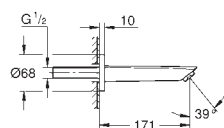

Objednáací číslo

Barva

Cena (€) bez
DPH

13 448 003
13 448 2433

Chrom
matte black

100,20
130,26

Eurosmart
Vanová vpust
nástěnná montáž
povrchová úprava **GROHE Long-Life**
perlátor
vnější závit DN 15
rozpětí 171 mm
doporučený tlak vody min. 1,0 bar
exkluzivně v kanálu Professional