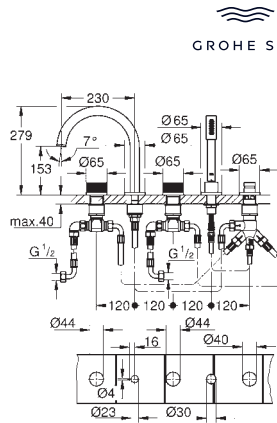

GROHE SPA

GROHE ATRIO PRIVATE COLLECTION

Objednací číslo

Barva

Cena (€) bez
DPH

GROHE SPA

25 226 000
25 226 DC0
25 226 GL0
25 226 GN0
25 226 DA0
25 226 DL0
25 226 AL0

Chrom 1 916,12
SuperSteel 2 682,58
Cool Sunrise 2 874,19
kartáčovaný Cool Sunrise 3 065,80
Warm Sunset 2 874,19
kartáčovaný Warm Sunset 3 065,80
kartáčovaný Hard Graphite 3 065,80

Atrio Private Collection

Pětivotvorová páková vanová baterie

s keramickým vrškem DN 15, 90°

povrchová úprava **GROHE Long-Life**

součástí:

předmontované upevnění výtoku

knoflíky s vložkou lze kombinovat s 48 462 000 nebo 48 463 000

vanová vpusť s perlátorem a přepínačem vana/sprcha

ruční sprcha 6.6 l/min

sprchová hadice 2000 mm

flexi přípojovací hadičky

přípojka pro sprchovou hadici

ochrana proti zpětnému toku vody

Lze použít s montážní kazetou 29 037 002

GROHE SPA

48 462 000

373,00

Atrio Private Collection

Vložky White Attica Caesarstone

lze kombinovat s Atrio Private Collection:

vanová výpusť 25 226

Caesarstone je křemenný kompozitní materiál.

Povrchy se mohou lišit. Každý z nich má jedinečnou strukturu a texturu.

GROHE SPA

48 463 000

373,00

Atrio Private Collection

Vložky Vanilla Noir Caesarstone

lze kombinovat s Atrio Private Collection:

vanová výpusť 25 226

Caesarstone je křemenný kompozitní materiál.

Povrchy se mohou lišit. Každý z nich má jedinečnou strukturu a texturu.