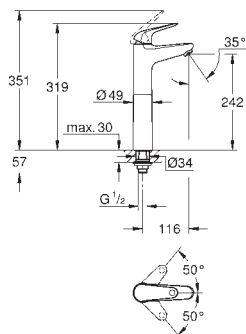

Objednáací číslo

Barva

Cena (€) bez
DPH

24 290 001

Chrom

137,16

Euroeco
Páková umyvadlová baterie DN 15, velikost XL
jednotvorová montáž
kovová rukojeť
pro volně stojící umyvadla
GROHE Long-Life ES 28 mm keramická kartuše s úspornou funkcí studeného startu
s omezovačem teploty
povrchová úprava **GROHE Long-Life**
vedení vody uvnitř - bez niklu a olova
GROHE Water Saving – méně vody, dokonalý průtok
maximální průtok (při tlaku 3 bary): 5 l/min
rychlomontážní systém
hladké tělo s plastovou push-open odtokovou soupravou
flexi připojovací hadičky
exkluzivně v kanálu Professional