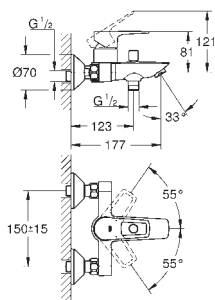

23 603 001

Chrom

116,08

BauLoop

Páková vanová baterie, DN 15

nástěnná montáž

GROHE Long-Life 35 mm keramická kartuše

s omezovačem teploty

povrchová úprava **GROHE Long-Life**

nastavitelný omezovač průtoku

automatický přepínač: vana/sprcha

vpust s perlátorem

výstup sprchy dole DN 15 s integrovanou zpětnou klapkou

ochrana proti zpětnému toku vody

S-přípojky

kovová nástěnná rozeta