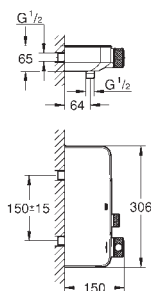

34 719 000

Chrom

423,10

Grohtherm SmartControl
Termostatická sprchová baterie, DN 15
nástěnná montáž
GROHE CoolTouch ochrana proti opaření
povrchová úprava **GROHE Long-Life**
Tlačítková pojistka **GROHE SafeStop** na 38 °C
Volitelný omezovač teploty **GROHE SafeStop Plus** na úroveň 43 °C
Kompaktní kartuše **GROHE TurboStat** s voskovým termočlánkem
GROHE ProGrip s rýhovanou strukturou
SmartControl tlačítko ON-OFF, ovládání proudu od GROHE Water Saving do plného proudu Full Flow
integrovaná příhrádka GROHE EasyReach
výstup sprchy dole DN 15
vestavěné jednosměrné ventily a zachytávače nečistot
ochrana proti zpětnému toku vody