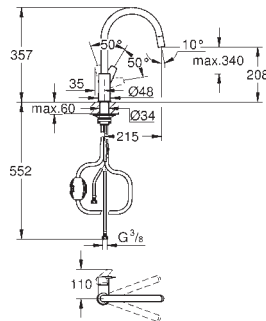

31 367 001

Chrom

114,70

BauEdge

Páková dřezová baterie, DN 15

vysoká výpusť
jednootvorová montáž
GROHE Long-Life povrch
GROHE Long-Life 28 mm keramická kartuše
vedení vody uvnitř - bez niklu a olova
vpusť s perlátorem
otočná výpusť
úhel otočení 360°
flexi přípojovací hadičky
kovový instalační set
dtto, maximální průtok (při tlaku 3 bary): 11,5 l/min