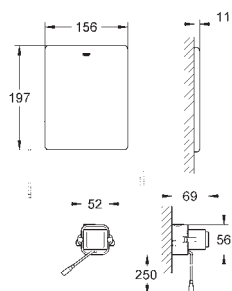

38 759 SD0

nerez ocel, kartáčovaná

1 057,12

Rádiová elektronika

pro WC
přijímač 868,4 MHz
pro nosné lišty pro handicapované s rádiovým vysílačem Hewi, Keuco, Lehnen, Normbau, Pressalit, AMS, Deubad, Erlau, FRELU, FSB
pro splachovací nádrž GD 2, pro splachovací nádržku 6 l
podomítkové, čelní tlačítko 156 x 197 mm
servomotor
s traťem 100-230 V, 50-60 Hz, 6 V
nastavení objemu vody při splachování
nastavení splachování
možné nastavit interval splachování 72 h
s prodlužovacím kabelem, délka 3.00 m,
pro připojení transformátoru a elektroniky
certifikace CE