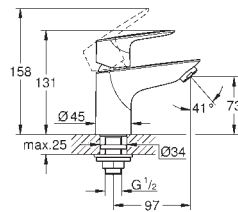

32 861 001

Chrom

59,84

BauEdge
Stojánkový ventil, DN15
jednotvorová montáž
kovová rukojeť
GROHE Long-Life 28 mm keramická kartuše
povrchová úprava **GROHE Long-Life**
přípojná matka DN 15