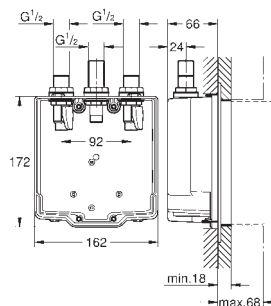

36 322 001

158,54

Eurosmart Cosmopolitan T Podomítková vestavbová soustava

se směřováním
k vestavbě do stěny
vhodné pro instalační set samouzavíratelé baterie
s lepicí páskou pro utěsnění okolo stěny
2 uzavírací ventily
pouzdro se směšvacím zařízením
jednosměrný ventil
pro použití s 36 321 000
umožňuje vodotěsnou instalaci zdíva kolem podomítkového tělesa
těsnění je součástí balení