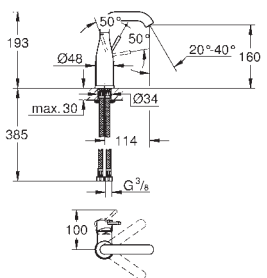

Essence

Páková umyvadlová baterie DN 15, velikost M

jednootvorová montáž

kovová rukojeť

keramická kartuše 28 mm s GROHE SilkMove

s omezovačem teploty

povrchová úprava **GROHE Long-Life**

GROHE Water Saving – méně vody, dokonalý průtok

maximální průtok (při tlaku 3 bary): 5 l/min

GROHE AquaGuide nastavitelný perlátor

GROHE FastFixation Plus Rychloupevňovací systém

otočná výtoková trubice s perlátorem a dorazem

nastavitelné otočení o 0° / 150° / 360°

hladké tělo

flexi připojovací hadičky

doporučený tlak vody min. 1,0 bar

exkluzivně v kanálu Professional

nahrazuje umyvadlovou baterii Essence 23 463 001