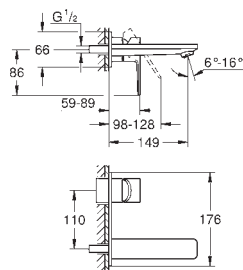

Objednáací číslo

Barva

Cena (€) bez
DPH

19 409 001	Chrom	287,86
19 409 DC1	SuperSteel	403,00
19 409 AL1	kartáčovaný Hard Graphite	460,57

Lineare

Umyvadlová dvouotvorová baterie, velikost M

nástěnná montáž
sada pro kompletní instalaci pomocí podomítkového tělesa
23 571 000 / 32 635 000
bez podomítkového tělesa
kovová rozeta
kovová rukojeť
povrchová úprava **GROHE Long-Life**
GROHE Water Saving – méně vody, dokonalý průtok
maximální průtok (při tlaku 3 bary): 5 l/min
GROHE AquaGuide nastavitelný perlátor
rozteč 110 mm
rozpětí 149 mm
doporučený tlak vody min. 1,0 bar

23 571 000		280,43
Páková baterie 1/2" univerzální podomítkové těleso pro dvouotvorové umyvadlové baterie		

23 444 001	Chrom	311,51
23 444 DC1	SuperSteel	436,10
23 444 AL1	kartáčovaný Hard Graphite	498,41