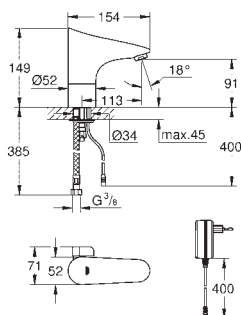

36 015 001

Chrom

732,98

Europlus E

Infračervená elektronická umyvadlová baterie DN 15 se směšovacími zařízeními a nastavitelným omezovačem teploty

s infračerveným senzorem pro potřeby monitoringu stavu, konfigurace a potřeby servisu
s trafem 100-230 V AC, 50-60 Hz, 6 V DC

GROHE Water Saving – méně vody, dokonalý průtok
maximální průtok (při tlaku 3 bary): 5 l/min

flexi připojovací hadičky

jednosměrný ventil

zachytávač nečistot

magnetický ventil

rychlomontážní systém

7 přednastavených programů:

automatické proplachování

tepelná desinfekce

režim čištění

další funkce a precizní nastavení prostřednictvím dálkového ovladače 36 407

certifikace CE

skupina armatur I, přezkoušeno dle DIN 4109

zajištění armatur IP 59K

36 016 001

Chrom

670,16

dtto, bez směšovacího zařízení