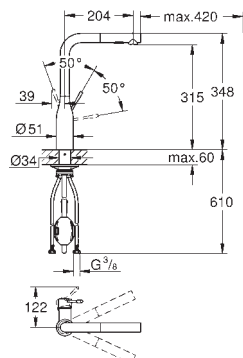

30 504 000	Chrom	417,30
30 504 DC0	SuperSteel	542,50
30 504 GL0	Cool Sunrise	584,23
30 504 GN0	kartáčovaný Cool Sunrise	625,96
30 504 DA0	Warm Sunset	584,23
30 504 DL0	kartáčovaný Warm Sunset	625,96
30 504 A00	Hard Graphite	584,23
30 504 AL0	kartáčovaný Hard Graphite	625,96
30 504 KF0	phantom black	584,23

Essence
Páková dřezová baterie, DN 15
vysoká výpusť
jednootvorová montáž
povrchová úprava **GROHE Long-Life**
keramická kartuše 28 mm s GROHE SilkMove
sítko
vytahovací duální sprška - přepínání mezi normálním a sprchovým proudem
přepínání: perlátor/SpeedClean sprchový proud
automatické zpětné přepínání na perlátor
kovová sprcha
otočná výpusť
úhel otočení 360°
integrovaná zpětná klapka
ochrana proti zpětnému toku vody
flexi přípojovací hadičky
kovový instalační set
integrovaný omezovač teploty
doporučený tlak vody min. 1,0 bar
maximální průtok (při tlaku 3 bary): 8,0 l/min
exkluzivně v kanálu Professional
nahrazuje dřezovou baterii Essence 30 270 xx0