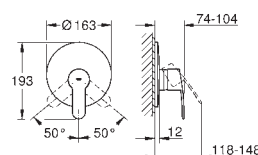

19 507 002

Chrom

176,51

Eurostyle Cosmopolitan Páková sprchová baterie

sada pro kompletní instalaci pomocí podomítkového tělesa
33 961 000, 33 962 000, 33 963 000, 33 964 000
bez podomítkového tělesa
kovová rukojeť
povrchová úprava **GROHE Long-Life**
těsnění rozety a šroubů
nástěnná rozeta
skryté upevnění