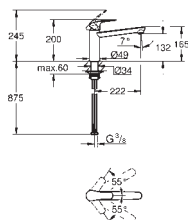

Eurosmart

Páková dřezová baterie, DN 15

pro předokenní montáž
středně vysoká výpusť
jednotvorová montáž
GROHE Long-Life povrch
35mm keramická kartuše **GROHE SilkMove**
integrovaný omezovač teploty
nastavitelný omezovač průtoku
otočná litá výpusť
úhel otočení 360°
vedení vody uvnitř - bez niklu a olova
flexi přípojovací hadičky 3/8"
kovový instalační set
dtto, maximální průtok (při tlaku 3 bary): 11 l/min
doporučený tlak vody min. 1,0 bar
exkluzivně v kanálu Professional