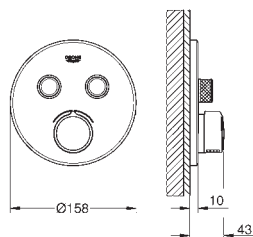

SmartControl

Krytka podomítkové baterie s 2 ventily

sada pro kompletní instalaci pomocí podomítkového tělesa

GROHE Rapido SmartBox 35 600/35 604

kovová rozeta s **GROHE FastFixation** (krytá rozeta s těsněním, skryté připevnění), nastavitelná 6°

povrchová úprava **GROHE Long-Life**

SmartControl tlačítko ON-OFF, ovládání proudu

od GROHE Water Saving do plného proudu Full Flow

vyměnitelné symboly

kartuše pro míchání teploty

výstupy mohou být spuštěny současně

bez podomítkového tělesa

průtok:

výstup B = 23 l/min

výstup C = 25 l/min

výstup B + C = 27 l/min

35 604 000

GROHE Rapido SmartBox univerzální vestavbové těleso

81,37

29 146 000

Chrom

597,12