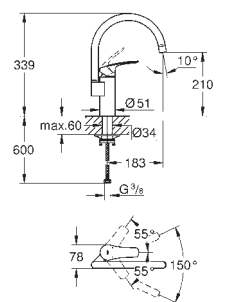

33 202 003

Chrom

132,79

33 202 2433

matte black

172,63

Eurosmart

Páková dřezová baterie, DN 15

vysoká výpusť

jednotvorová montáž

povrchová úprava **GROHE Long-Life**

35mm keramická kartuše **GROHE SilkMove**

integrovaný omezovač teploty

perlátor

nastavitelný omezovač průtoku

otočná výpusť

otočný úhel 150°

vedení vody uvnitř - bez niklu a olova

flexi připojovací hadičky 3/8"

kovový instalační set

dtto, maximální průtok (při tlaku 3 bary): 11 l/min

doporučený tlak vody min. 1,0 bar

exkluzivně v kanálu Professional