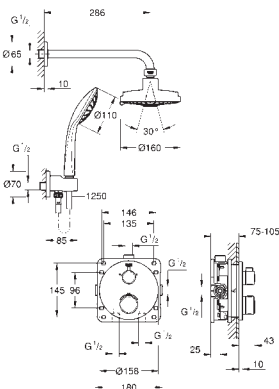

34 735 000

Chrom

863,36

Grotherm

Sprchový set vhodný pro Rainshower Cosmopolitan 160

součástí:

Sada Grotherm pro kompletní instalaci s přepínačem Aquadimmer (24 076)

GROHE Rapido SmartBox 35 600/35 604

Rainshower Cosmopolitan hlavová sprcha 160mm (27 134)

Rainshower sprchové rameno 286 mm (28 576)

ruční sprcha Euphoria (27 265)

sprchové odtokové rameno (28 628)

Silverflex sprchová hadice 1 250 mm 1/2" x 1/2" (28 362)