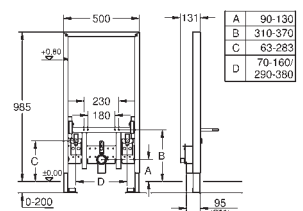

38 545 000

377,28

Rapid SL

Modul pro bidet, stavební výška 1,00 m

ocelový rám, práškové lakování, samonosný
pro předstěnovou montáž nebo montáž do lehké příčky
kompletně předmontováno
výškově nastavitelné objektové přípojky a
připojení pro armatury
rychlé nastavení, uzamykatelné
upevňovací materiál
certifikováno TÜV
nosné úchyty pro bidet
HT-odpadní koleno DN 15
těsnění Ø 32 mm
2 přípojky pro armatury DN 15
upevňovací materiál pro bidet
nástěnný držák 38 558 00M pro montáž na zeď je nutné objednat zvlášť