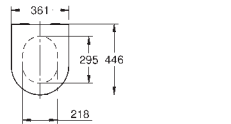

39 577 001

alpská bílá

116,26

Essence

WC sedátko a poklop softclose

s poklopem
snadná demontáž WC sedátka
odnímatelné
materiál: Duroplast
včetně montážní sady
panty z nerezové oceli
snadné upevnění shora
nosnost 150 kg
kompatibilní se všemi WC mísami Essence