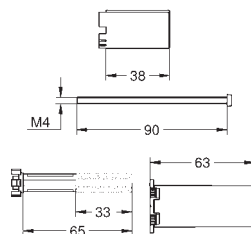

14 048 000

Chrom

85,84

Rapido SmartBox
Univerzální prodlužovací set, 25 mm
vhodné pro finální instalaci setů baterií Grohtherm SmartControl a SmartControl,
až se třemi funkcemi v kombinaci s GROHE Rapido SmartBox