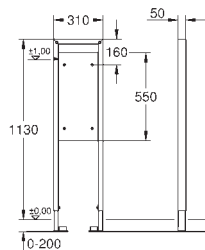

Rapid SL

Nosník pro madlo, stavební výška 1,13 m

pro upevnění opěrných madel do lehkých
příček nebo předstěnových instalací
šířka 0,31 m
ocelový rám, práškové lakování
vodovzdorná překližková deska
upevňovací materiál
nástěnný držák 38 558 00M pro montáž na zeď je nutné objednat zvlášť