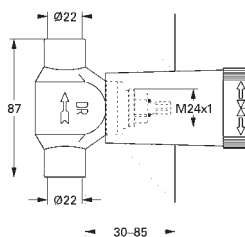

29 804 000

47,38

Spodní díl podomítkového ventilu, DN 20
s předmontovaným vrškem DN 20
krátké vřeteno
ochranné pouzdro
letovaný spoj o průměru 22mm
mosaz DR nekorodující