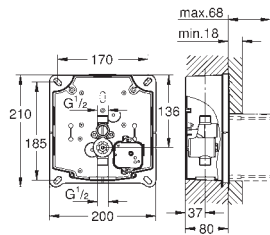

GROHE Rapido U

vestavbová souprava pro pisoár

pro manuální ovládání nebo pro elektroniku Tectron 6 V nebo 230 V
předuzávěry

průtokový tlak min. 0,5 bar

provozní tlak max. 10 barů

posilovač průplachu

jednotka přezkoušená z výroby

vodní přípojky DN 15 vnější závit

box pro připojení k síti

vestavbový box s těsněním

upevňovací body pro mokrou

a suchou vestavbu

zakrátitelná revizní šablona

38 787 000

Chrom

128,66