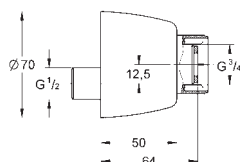

GROHE GROHTHERM SPECIAL

Objednací číslo

Barva

Cena (€) bez
DPH

47 994 000

8,35

Grohterm Special
klíč pro odblokování nastavení teploty rukojeti
odblokování teplotní rukojeti pro provedení tepelné dezinfekce

12 051 000

Chrom

61,93

S-přípojka, uzavíratelná
DN 15 x DN 20
šroubovací pouzdro k zakrytí převlečné matice a rozety
těsnění na stěnu
rozsah nastavení 12,5 mm
uzavíratelný pro servis
vhodné pro 1/2" přípojky
povrchová úprava **GROHE Long-Life**

28 874 000

Chrom

20,76

T-kus DN 15
pro připojení ke sprchové
a vanové baterii
převlečná matka DN 15
2 přípojky DN 15 pro připojení sprchové
hadice resp. vypouštěcího ventilu
povrchová úprava **GROHE Long-Life**