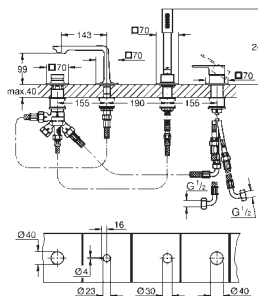

GROHE SPA

19 316 001
19 316 DC1
19 316 MS1
19 316 GL1
19 316 DA1
19 316 DL1
19 316 AL1
19 316 MG1

Chrom	1 607,66
SuperSteel	2 250,72
Satin Steel	2 411,48
Cool Sunrise	2 411,48
Warm Sunset	2 411,48
kartáčovaný Warm Sunset	2 572,26
kartáčovaný Hard Graphite	2 572,26
Satin Graphite	2 411,48

Allure

Páková vanová čtyřtvořová kombinace

pro montáž pod okraj vany
povrchová úprava **GROHE Long-Life**
ovládacího prvku pákové baterie,
přepínání vana/sprcha
Rainshower Aqua ruční sprcha 6.6 l/min
sprchová hadice 2000 mm
volitelné kazeta pro instalaci: 29 037 001/29 037 002

29 037 001

926,02

základový rám pro obkládací dlaždice