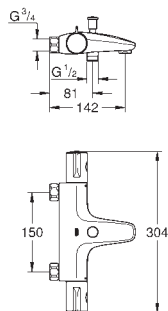

GROHE GROHTHERM 800

Objednávací číslo

Barva

Cena (€) bez
DPH

34 754 000

Chrom

207,19

Grohtherm 800

Termostatická vanová baterie, DN 15

nástěnná montáž

povrchová úprava **GROHE Long-Life**

Tlačítková pojistka **GROHE SafeStop** na 38 °C

Volitelný omezovač teploty **GROHE SafeStop Plus** na úrovni 43 °C

Kompaktní kartuše **GROHE TurboStat** s voskovaným termočlánkem

integrováný uzávěr smíšené vody

automatický přepínač: vana/sprcha

ovládání průtoku s úsporným

tlačítkem a individuálně nastavi-

telnou úspornou zarážkou

keramický vršek DN 15, 180°

výstup sprchy dole DN 15

perlátor

integrované zpětné klapky

zachytávač nečistot

bez přípojek

102206 243 0

matte black

269,35

dtto, exkluzivně v kanálu Professional

34 567 000

Chrom

245,15

Grohtherm 800

Termostatická vanová baterie, DN 15

nástěnná montáž

povrchová úprava **GROHE Long-Life**

Tlačítková pojistka **GROHE SafeStop** na 38 °C

Volitelný omezovač teploty **GROHE SafeStop Plus** na úrovni 43 °C

Kompaktní kartuše **GROHE TurboStat** s voskovaným termočlánkem

integrováný uzávěr smíšené vody

automatický přepínač: vana/sprcha

ovládání průtoku s úsporným

tlačítkem a individuálně nastavi-

telnou úspornou zarážkou

keramický vršek DN 15, 180°

výstup sprchy dole DN 15

perlátor

integrované zpětné klapky

zachytávač nečistot

ochrana proti zpětnému toku vody

S-přípojky

kovová rozeta

102203 243 0

matte black

318,70

dtto, exkluzivně v kanálu Professional

34 568 000

Chrom

239,52

Grohtherm 800

Termostatická vanová baterie, DN 15

nástěnná montáž

povrchová úprava **GROHE Long-Life**

Tlačítková pojistka **GROHE SafeStop** na 38 °C

Volitelný omezovač teploty **GROHE SafeStop Plus** na úrovni 43 °C

Kompaktní kartuše **GROHE TurboStat** s voskovaným termočlánkem

integrováný uzávěr smíšené vody

automatický přepínač: vana/sprcha