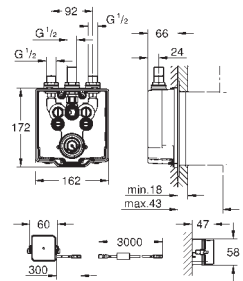

36 459 000

899,04

Eurosmart Cosmopolitan E Podomítkové těleso

pro sprchu
s integrovaným termostatem
vhodné pro infračervenou sadu 36 456 000
2 uzavírací ventily
jednosměrné ventily s filtry
přípojka pro napájecí kabel
s trafem 100-240 V AC, 50-60 Hz, 6,75 V DC
umožňuje vodotěsnou instalaci zdíva kolem podomítkového tělesa
těsnění je součástí balení