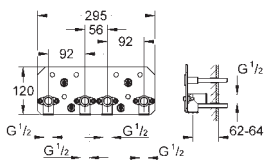

Rainshower Aqua 15"

Vestavbová souprava

pro použití s hlavovou sprchou Rainshower Aqua 15"

295mm (šířka) x 121mm (výška) x 181 mm (hloubka)

max. instalační hloubka: 91 mm

min. tloušťka stěny: ne méně než 200 mm

minimální šroubovací hloubka závitových šroubů: 14 mm

celokovová konstrukce

vodní cesty: mosaz

DN 15 připojení

26 890 000

Chrom

168,49