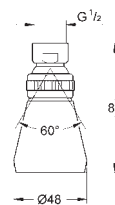

Relaxa Plus 50
Hlavová sprcha s jedním proudem
s kulovým kloubem
přípojka DN 15
povrchová úprava **GROHE Long-Life**
nastavitelný průtok
bez sprchového kolena

28 002 000

Chrom

229,19