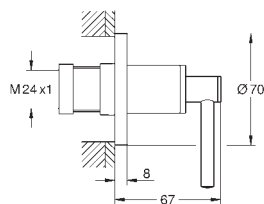

29 397 000
29 397 DC0
29 397 GL0
29 397 GN0
29 397 DA0
29 397 DL0
29 397 AL0

Chrom	111,76
SuperSteel	156,47
Cool Sunrise	167,64
kartáčovaný Cool Sunrise	178,81
Warm Sunset	167,64
kartáčovaný Warm Sunset	178,81
kartáčovaný Hard Graphite	178,81

Aerio

Vrchní díl podomítkového ventilu

pro GROHE podomítkový ventil 35 028 000 nebo 29 032 000
povrchová úprava **GROHE Long-Life**
nastavitelná hloubka zabudování
20 - 80 mm
šroubovací rozeta s utěsněním ke stěně
s pákovým ovládáním

35 028 000

GROHE Rapido C těleso pro ovladač průtoku

161,02