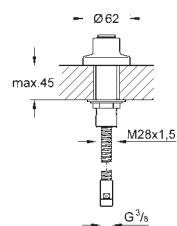

GROHE SPRCHOVÉ DOPLŇKY

Objednací číslo

Barva

Cena (€) bez
DPH

27 151 000

Chrom

116,15

Průchodka výsuvné sprchy

k zabudování do obkladu na okraji kolem vany
průchodka pro sprchovou hadici
sprchová hadice DN 15 x DN 10
2000 mm (28 158)

vhodné pro všechny ruční sprchy
povrchová úprava **GROHE Long-Life**