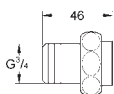

GROHE SPLACHOVACÍ PŘÍSLUŠENSTVÍ K WC

Objednací číslo

Barva

Cena (€) bez
DPH

37 133 000

74,51

Vstupní šroubení
pro rohovou montáž
DN 20