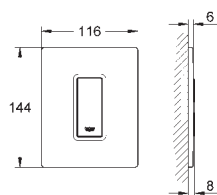

GROHE SPLACHOVACÍ TLAČÍTKA K PISOÁRŮM

Objednací číslo

Barva

Cena (€) bez
DPH

38 846 LS0
38 846 KS0

měsíční bílá
velvet black - černá

380,84
380,84

Skate Cosmopolitan
Ovládací tlačítko

se skleněným povrchem
vyrobena z bezpečnostního skla
není možno kombinovat s Grohe fresh
manuální ovládání pro pisoár
plastové ovládací tlačítko, pochromované

montážní set

pro Rapido U nebo Rapido UMB
upevňovací rám s montážním setem
116 x 144 mm, mechanicky funkční náplň
průtokový tlak min. 0,5 bar
provozní tlak max. 6 bar
1,0 - 6,0 nastavitelná, skupina armatur II