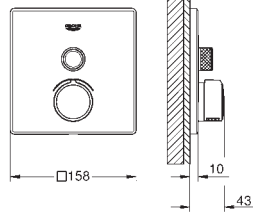

GROHE BATERIE SMARTCONTROL

Objednací číslo

Barva

Cena (€) bez
DPH

29 147 000

Chrom

494,94

SmartControl

Krytka podomítkové baterie s jedním ventilem

sada pro kompletní instalaci pomocí podomítkového tělesa

GROHE Rapido SmartBox 35 600/35 604

kovová rozeta s **GROHE FastFixation** (krytá rozeta s těsněním, skryté připevnění), nastavitelná 6°

povrchová úprava **GROHE Long-Life**

SmartControl tlačítko ON-OFF, ovládání proudu

od GROHE Water Saving do plného proudu Full Flow

vyměnitelné symboly

kartuše pro míchání teploty

bez podomítkového tělesa

průtok: výstup B = 27 l/min, výstup C = 27 l/min

35 604 000

GROHE Rapido SmartBox univerzální vestavbové těleso

81,37

29 148 000

Chrom

546,02