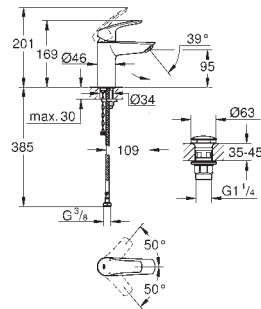

23 988 003

Chrom

143,36

Eurosmart

Páková umyvadlová baterie DN 15, velikost S

termostatická ochrana proti opaření
nastavitelná maximální teplota
tepelná dezinfekce není možná
jednootvorová montáž
kovová rukojeť
lever length 89 mm
keramická kartuše 28 mm s GROHE SilkMove
nastavitelný omezovač průtoku
povrchová úprava **GROHE Long-Life**
vedení vody uvnitř - bez niklu a olova
integrován zpětné klapky
zachytávač nečistot

GROHE Water Saving – méně vody, dokonalý průtok

dtto, maximální průtok (při tlaku 3 bary): 7 l/min

GROHE FastFixation rychlomontážní systém

hladké tělo baterie se zaskakovacím uzávěrem a odtokovou soupravou DN 32

flexi přípojovací hadičky

max. rozdíl tlaků 5:1

exkluzivně v kanálu Professional