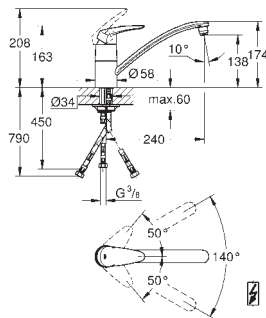

33 771 001

Chrom

353,24

Eurodisc
Páková dřezová baterie, DN 15
nízká výpusť
pro průtokové ohřivače
jednootvorová montáž
GROHE Long-Life povrch
46mm keramická kartuše **GROHE SilkMove**
integrované zařízení k udržení
konstantního průtoku
otočná výtoková trubice
s dorazem a regulací průtoku
otočný úhel 140°
flexi připojovací hadičky
rychlomontážní systém
maximální průtok (při tlaku 3 bary): 8,0 l/min