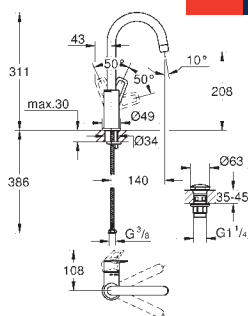

Objednáací číslo

Barva

Cena (€) bez
DPH

23 891 001

Chrom

126,76

BauLoop
Páková umyvadlová baterie DN15, Velikost L
jednotvorová montáž
kovová rukojeť
GROHE Long-Life 28 mm keramická kartuše
s omezovačem teploty
povrchová úprava **GROHE Long-Life**
GROHE Water Saving – méně vody, dokonalý průtok
maximální průtok (při tlaku 3 bary): 5 l/min
rychlomontážní systém
otočná výpusť
hladké tělo s plastovou push-open odtokovou soupravou
flexi připojovací hadičky
exkluzivně v kanálu Professional