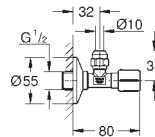

Rohový ventil, DN 15

zdrsněný přípojovací závit pro snadné utěsnění
nástěnná přípojka DN 15
výstupní závit DN 10
s kompenzací délky
kompresní matiči Ø 10 mm
vodotěsné uzavírací vřeteno, mosaz, s tukovou
komorou a dvojitým O-kroužkem
dlouhá spojovací hřídel
ergonomická kovová rukojeť
označení neutrální
kovová rozeta Ø 55 mm
GROHE Long-Life povrch

22 074 KF0

phantom black

56,78

dtto, exkluzivně v kanálu Professional