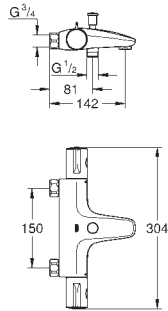

GROHE GROHTHERM 800

Objednávací číslo

Barva

Cena (€) bez
DPH

34 754 000

Chrom

207,19

Grohtherm 800

Termostatická vanová baterie, DN 15

nástěnná montáž

povrchová úprava **GROHE Long-Life**

Tlačítková pojistka **GROHE SafeStop** na 38 °C

Volitelný omezovač teploty **GROHE SafeStop Plus** na úrovni 43 °C

Kompaktní kartuše **GROHE TurboStat** s voskovaným termočlánkem

integrováný uzávěr smíšené vody

automatický přepínač: vana/sprcha

ovládání průtoku s úsporným

tlačítkem a individuálně nastavi-

telnou úspornou zarážkou

keramický vršek DN 15, 180°

výstup sprchy dole DN 15

perlátor

integrované zpětné klapky

zachytávač nečistot

bez přípojek

102206 243 0

matte black

269,35

dtto, exkluzivně v kanálu Professional

34 567 000

Chrom

245,15

Grohtherm 800

Termostatická vanová baterie, DN 15

nástěnná montáž

povrchová úprava **GROHE Long-Life**

Tlačítková pojistka **GROHE SafeStop** na 38 °C

Volitelný omezovač teploty **GROHE SafeStop Plus** na úrovni 43 °C

Kompaktní kartuše **GROHE TurboStat** s voskovaným termočlánkem

integrováný uzávěr smíšené vody

automatický přepínač: vana/sprcha

ovládání průtoku s úsporným

tlačítkem a individuálně nastavi-

telnou úspornou zarážkou

keramický vršek DN 15, 180°

výstup sprchy dole DN 15

perlátor

integrované zpětné klapky

zachytávač nečistot

ochrana proti zpětnému toku vody

S-přípojky

kovová rozeta