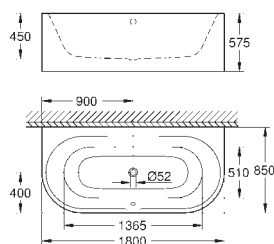

39 622 000

alpská bílá

5 640,43

Essence

Vana

vana
180 x 85 cm
výška 57,5 cm
objem 240 l
použitelný objem 170 l
s přepadem
titanová ocel
vhodné pro Talento odpadovou soupravu (28 943 000 + 19 025 000)
vhodné pro odpadovou soupravu Viega Multiplex Trio (funkční jednotky
6161.62/727970 + chromové součástky Visign MT3 6161.13/25792)
včetně podložek potlačujících hluk