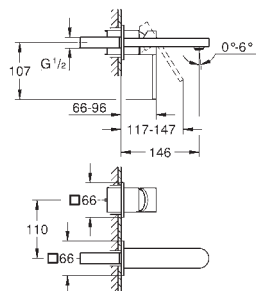

29 306 003
dtto, rozpětí 203 mm

Chrom

306,90

23 200 000

montážní těleso pro pákovou baterii, montáž na stěnu

280,67