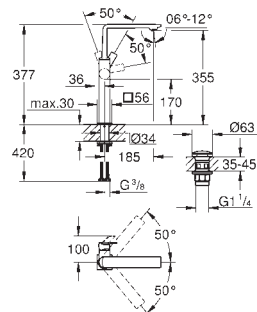

GROHE SPA

GROHE
ALLURE

Objednáací číslo

Barva

Cena (€) bez
DPH

GROHE SPA

32 757 001
32 757 DC1
32 757 MS1
32 757 GL1
32 757 GN1
32 757 DA1
32 757 DL1
32 757 AL1
32 757 MG1

Chrom	523,32
SuperSteel	732,66
Satin Steel	784,99
Cool Sunrise	784,99
kartáčovaný Cool Sunrise	837,32
Warm Sunset	784,99
kartáčovaný Warm Sunset	837,32
kartáčovaný Hard Graphite	837,32
Satin Graphite	784,99

Allure

Páková umyvadlová baterie DN 15, velikost M

jednotvorová montáž

otočná výpusť

keramická kartuše 28 mm s GROHE SilkMove

povrchová úprava **GROHE Long-Life**

GROHE Water Saving – méně vody, dokonalý průtok
maximální průtok (při tlaku 3 bary): 5 l/min

GROHE FastFixation Plus Rychloupevňovací systém

GROHE AquaGuide nastavitelný perlátor

odtoková souprava DN 32

flexi připojovací hadičky

omezovač teploty

GROHE SPA

32 146 001
32 146 DC1
32 146 MS1
32 146 GL1
32 146 GN1
32 146 DA1
32 146 DL1
32 146 AL1
32 146 MG1

Chrom	581,47
SuperSteel	814,06
Satin Steel	872,21
Cool Sunrise	872,21
kartáčovaný Cool Sunrise	930,36
Warm Sunset	872,21
kartáčovaný Warm Sunset	930,36
kartáčovaný Hard Graphite	930,36
Satin Graphite	872,21

Allure

Páková umyvadlová baterie DN15, Velikost L

jednotvorová montáž

otočná výpusť

keramická kartuše 28 mm s GROHE SilkMove

povrchová úprava **GROHE Long-Life**

GROHE Water Saving – méně vody, dokonalý průtok
maximální průtok (při tlaku 3 bary): 5 l/min

GROHE FastFixation Plus Rychloupevňovací systém

GROHE AquaGuide nastavitelný perlátor

odtoková souprava DN 32

flexi připojovací hadičky

omezovač teploty

GROHE SPA

23 403 001
23 403 DC1
23 403 GL1
23 403 GN1
23 403 DA1
23 403 DL1
23 403 AL1

Chrom	668,69
SuperSteel	936,17
Cool Sunrise	1 003,04
kartáčovaný Cool Sunrise	1 069,91
Warm Sunset	1 003,04
kartáčovaný Warm Sunset	1 069,91
kartáčovaný Hard Graphite	1 069,91

Allure