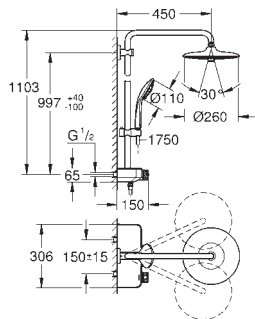

GROHE EUPHORIA SMARTCONTROL SYSTEM

Objednávací číslo

Barva

Cena (€) bez
DPH

26 509 000

Chrom

979,98

Euphoria SmartControl System 260 Mono Sprchový systém s termostatem na zeď

součástí:

sprchové ramínko horizontální 450 mm
horní držák je posuvný pro využití stávajících otvorů
nástěnný SmartControl termostat
umožňuje přepínání mezi následujícími výstupy:
hlavová sprcha Euphoria 260 (26 455)

3 režimy proudu:

Rain, SmartRain, Jet

dtto, maximální průtok (při tlaku 3 bary): 16 l/min

s kulovým kloubem

úhel otáčení ± 15°

Euphoria 110 Massage ruční sprcha, bílá spodní část sprchy (27 221 001)

3 režimy proudu:

Rain, SmartRain, Massage

dtto, maximální průtok (při tlaku 3 bary): 15 l/min

nastavitelná výška pomocí posuvného držáku

Silverflex sprchová hadice 1 750 mm (28 388)

GROHE DreamSpray – perfektní proud vody

povrchová úprava **GROHE Long-Life**

GROHE CoolTouch ochrana proti opaření

Kompaktní kartuše **GROHE TurboStat** s voskovým termočlánkem

GROHE ProGrip s rýhovanou strukturou

GROHE Water Saving – méně vody, dokonalý průtok

GROHE SafeStop při 38°C

Volitelný omezovač teploty **GROHE SafeStop Plus** na úrovni 43 °C

SmartControl tlačítko ON-OFF, ovládání proudu

od GROHE Water Saving do plného proudu Full Flow

integrovaná přihrádka GROHE EasyReach

Odvápňovací systém **SpeedClean**

Izolace **Inner WaterGuide** pro delší životnost

Zarážka **TwistStop** zabráňující kroucení hadice

Vhodné pro průtokové ohříváče vody s výkonem od 18 kW/h

Minimální průtok 7 l/min

26 510 000

Chrom

1 140,91