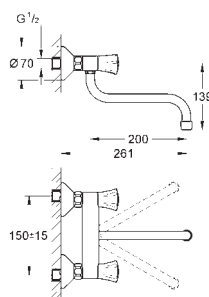

Costa L
Dřezová nástěnná baterie, DN 15
kovové kohouty
tepelně izolované
GROHE Long-Life povrch
vršky GROHE Long-Life
perlátor
otočná výpusť
úhel otočení 360°
rozpětí 218 mm
S-přípojky
dtto, maximální průtok (při tlaku 3 bary): 13 l/min