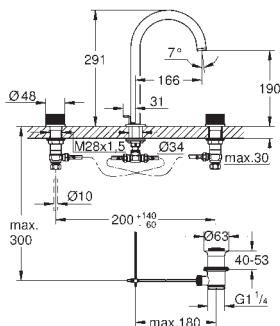

20 595 000
20 595 DC0
20 595 GL0
20 595 GN0
20 595 DA0
20 595 DL0
20 595 AL0

Chrom	851,62
SuperSteel	1 192,26
Cool Sunrise	1 277,41
kartáčovaný Cool Sunrise	1 362,58
Warm Sunset	1 277,41
kartáčovaný Warm Sunset	1 362,58
kartáčovaný Hard Graphite	1 362,58

Atrio Private Collection
Umyvadlová třítvorová baterie, DN 15
velikost L

s keramickým vrškem DN 15, 90°
povrchová úprava **GROHE Long-Life**
GROHE Water Saving – méně vody, dokonalý průtok
maximální průtok (při tlaku 3 bary): 5 l/min
otočná výpust'
s perlátorem a dorazem
nastavitelné otočení o 0° / 150° / 360°
odtoková souprava DN 32
tlakové, flexi přípojné hadičky mezi
středním tělesem a bočními ventily
termostatická sprchová baterie pro 2 výstupy s integrovaným uzavíracím/
přepínacím ventilem, s knoflíkovými rukojetmi
je kompatibilní s 48 460 000 nebo 48 461 000