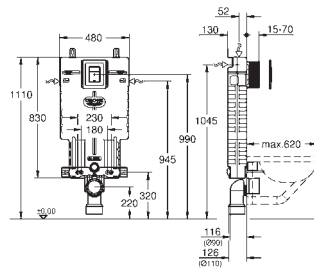

38 825 000

Chrom

235,73

Uniset

Sada 2 v 1 pro WC

splachovací nádrž GD 2, 6 - 9 l

součástí:

Uniset modul pro WC (38 643 001)

splachovací tlačítko Skate Cosmopolitan, chrom (38 732 000)