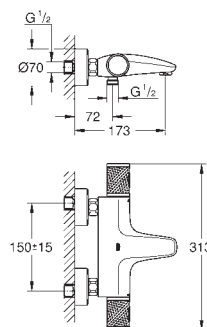

GROHE GROHTHERM 1000 PERFORMANCE

Objednací číslo

Barva

Cena (€) bez
DPH

34 827 000
34 827 KF0

Chrom
phantom black

213,26
298,57

Grotherm 1000 Performance

Termostatická sprchová baterie, DN 15

nástěnná montáž

GROHE CoolTouch technologie zabraňující opaření

povrchová úprava **GROHE Long-Life**

Tlačítková pojistka **GROHE SafeStop** na 38 °C

Volitelný omezovač teploty **GROHE SafeStop Plus** na úrovni 43 °C

Kompaktní kartuše **GROHE TurboStat** s voskovaným termočlánkem

GROHE ProGrip s rýhovanou strukturou

integrovaný uzávěr smíšené vody

ovládání průtoku s úsporným

tlačítkem a individuálně nastavi-

telnou úspornou zarážkou

keramický vršek DN 15, 180°

výstup sprchy dole DN 15

integrované zpětné klapky

zachytávač nečistot

ochrana proti zpětnému toku vody

S-přípojky

kovová rozeta

GROHE Water Saving – méně vody, dokonalý průtok

exkluzivně v kanálu Professional

34 828 000

Chrom

208,13

Grotherm 1000 Performance

Termostatická sprchová baterie, DN 15

nástěnná montáž

GROHE CoolTouch technologie zabraňující opaření

povrchová úprava **GROHE Long-Life**

Tlačítková pojistka **GROHE SafeStop** na 38 °C

Volitelný omezovač teploty **GROHE SafeStop Plus** na úrovni 43 °C

Kompaktní kartuše **GROHE TurboStat** s voskovaným termočlánkem

GROHE ProGrip s rýhovanou strukturou

integrovaný uzávěr smíšené vody

ovládání průtoku s úsporným

tlačítkem a individuálně nastavi-

telnou úspornou zarážkou

keramický vršek DN 15, 180°

výstup sprchy dole DN 15

integrované zpětné klapky

zachytávač nečistot

ochrana proti zpětnému toku vody

bez přípojek

GROHE Water Saving – méně vody, dokonalý průtok

exkluzivně v kanálu Professional

34 830 000

Chrom

277,84

Grotherm 1000 Performance

Termostatická vanová baterie, DN 15

nástěnná montáž

GROHE CoolTouch technologie zabraňující opaření