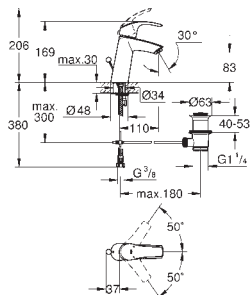

23 322 001

Chrom

94,25

Eurosmart

Páková umyvadlová baterie DN 15, velikost M

jednootvorová montáž

kovová rukojeť

keramická kartuše 28 mm s **GROHE SilkMove**

s omezovačem teploty

povrchová úprava **GROHE Long-Life**

GROHE Water Saving – méně vody, dokonalý průtok

maximální průtok (při tlaku 3 bary): 5 l/min

GROHE FastFixation rychlomontážní systém

odtoková souprava DN 32

flexi připojovací hadičky