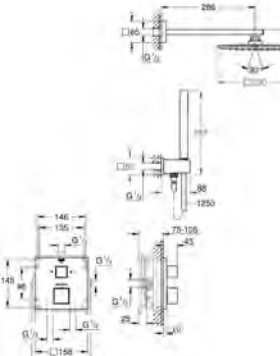

Grohtherm Cube
Sprchový set vhodný pro Rainshower Allure 230

součásti:
sada Grohtherm Cube pro kompletní instalaci s přepínačem Aquadimmer (24 154)
GROHE Rapido SmartBox 35 600/35 604
hlavová sprcha Rainshower 230 (27 479)
Rainshower sprchové raménko (27 709)
ruční sprcha Euphoria Cube (27 699 000) 9,5 l/min
sprchové kolénko (26 370)
Silverflex sprchová hadice 1 250 mm 1/2" x 1/2" (28 362)