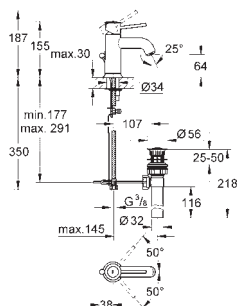

23 161 000

Chrom

107,98

BauClassic

Páková umyvadlová baterie DN 15

jednotvorová montáž

kovová rukojeť

GROHE Long-Life 28 mm keramická kartuše

povrchová úprava **GROHE Long-Life**

perlátor

odtoková souprava 1 1/4"

flexi přípojovací hadičky

rychlomontážní systém