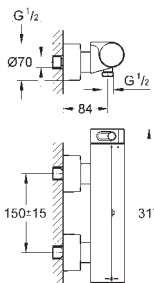

Grohtherm 2000

Termostatická sprchová baterie, DN 15

nástěnná montáž

100% GROHE CoolTouch sestávající z vždy chladného povrchu a CoolTouch S - přípojek povrchová úprava **GROHE Long-Life**

GROHE Aqua Paddle ergonomicky tvarované rukojeti

Tlačítková pojistka **GROHE SafeStop** na 38 °C

Volitelný omezovač teploty **GROHE SafeStop Plus** na úrovni 43 °C

integrovaný uzávěr smíšené vody

ovládání průtoku s úsporným

tláčátkem a individuálně nastavi-

telnou úspornou zářázkou

keramické vršky DN 15, 180°

výstup sprchy dole DN 15

integrované zpětné klapky

zachytávač nečistot

ochrana proti zpětnému toku vody

skryté S - přípojky, CoolTouch rozety s upevněním na zdi

volitelné příslušenství GROHE EasyReach sprchová přihrádka 18 608 001)

GROHE Water Saving – méně vody, dokonalý průtok

34 170 001

Chrom

295,39

Grohtherm 2000

Termostatická sprchová baterie, DN 15

nástěnná montáž

GROHE CoolTouch technologie zabraňující opáření

povrchová úprava **GROHE Long-Life**

GROHE Aqua Paddle ergonomicky tvarované rukojeti

Tlačítková pojistka **GROHE SafeStop** na 38 °C

Volitelný omezovač teploty **GROHE SafeStop Plus** na úrovni 43 °C

Kompaktní kartuše **GROHE TurboStat** s voskovým termočlánkem

integrovaný uzávěr smíšené vody

ovládání průtoku s úsporným

tláčátkem a individuálně nastavi-

telnou úspornou zářázkou

keramické vršky DN 15, 180°

výstup sprchy dole DN 15

integrované zpětné klapky

zachytávač nečistot

ochrana proti zpětnému toku vody

bez přípojek

chromované spojovací matice

GROHE Water Saving – méně vody, dokonalý průtok