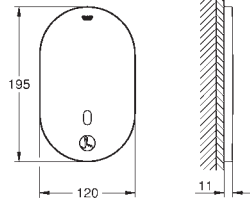

GROHE EUROSMART COSMOPOLITAN E

Objednací číslo

Barva

Cena (€) bez
DPH

36 463 000

Chrom

248,02

Eurosmart Cosmopolitan E

Infračervená elektronika pro podomítkovou sprchovu termostatickou baterií

s infračerveným senzorem pro potřeby monitoringu stavu, konfigurace a potřeby servisu pro podomítkové těleso 36 416 000 a 36 464 000 pro baterie s ukrytou regulací teploty

povrchová úprava **GROHE Long-Life**

7 přednastavených programů:

automatické proplachování

tepelná desinfekce

režim čištění

další funkce a precizní nastavení prostřednictvím dálkového ovladače 36 407

certifikace CE

skupina armatur I, přezkoušeno dle DIN 4109

36 464 000

743,88

Montážní těleso s integrovanou termostatickou baterií pro sprchové soupravy, napájení z baterie

36 416 001

768,22

Montážní těleso s integrovanou termostatickou baterií pro infračervené sprchové soupravy, napájení ze sítě

36 407 001

Chrom

205,25

Dálkové ovládání

pro všechny GROHE infračervené baterie s jedním senzorem od data výroby 06/2015 a GROHE Blue Home až do 12/2018

kontrola

návod k použití

termální desinfekce (infračervené baterie)

automatické splachovací cykly

čistící cykly (GROHE Blue Home)

filtr a CO₂ kapacita (GROHE Blue Home)

konfigurace

režim čištění zap/vyp

termální desinfekce (infračervené baterie)

rozsah detekce

doběh (infračervené baterie)

automatické splachování (infračervené baterie)

kapacita filtru (GROHE Blue Home)

servis

odeslat a uložit profil

resetovat tovární nebo uživatelské nastavení

kapacita filtru (GROHE Blue Home)

demo nastavení

chybové kódy (GROHE Blue Home)

3 x 1.5 V DC (AAA) baterie