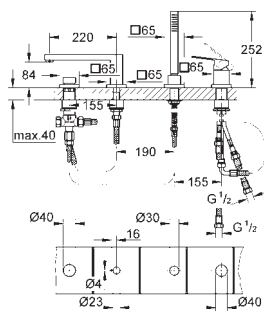

25 239 000

Chrom

658,26

Eurocube

Sprchový set s sprchou Tempesta 250 Cube

součástí:

- Eurocube set pro finální instalaci (24 062)
- univerzální podomítkové těleso GROHE Rapido SmartBox Universal, 1/2" (35 600)
- Tempesta 250 Cube hlavová sprcha, set (26 682)
- ruční sprcha Euphoria Cube Stick (27 698 000)
- Euphoria Cube nástěnné kolínko 1/2" (26 370)
- Sprchová hadice Silverflex 1 500 mm (28 364)