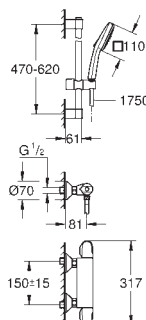

GROHE GROHTHERM 1000

Objednací číslo

Barva

Cena (€) bez
DPH

TERMOSTATICKÉ
BATERIE

34 820 005

Chrom

258,31

Grotherm 1000

Termostatická sprchová baterie, DN 15

se sprchovou soupravou s tyčí, 2 režimy proudu (Rain, Jet)

součástí:

Termostatická sprchová baterie Grotherm 1000 1/2" (34 814)

Sprchová souprava s tyčí Tempesta Cube, 600 mm (26 748)

exkluzivně v kanálu Professional