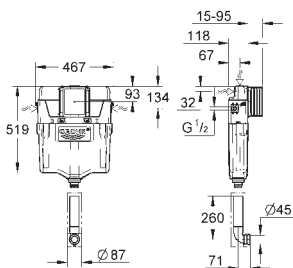

38 661 000

Chrom

133,54

Splachovací nádržka
nastavitelný průtok 6 - 9 l
nastaveno z výroby na 3 l - 6 l
pneumatický odtokový ventil nabízí 3 režimy chodu: 2-činné splachování, anebo start/stop a nebo nepřerušitelné (pouze start)
možnost dopojení přívodu vody
zleva/zprava/zezadu nebo shora
skupina armatur I - nízká hlučnost
izolováno od kondenzující vody
přípojka vody DN 15 s integrovaným rohovým ventilem
a šroubovým spojem bez použití nářadí
pro instalaci není třeba nářadí
kontrolní hřídele včetně ochrany
během fáze výstavby
pro vertikální nebo horizontální použití
splachovací trubka s izolací proti kondenzující vodě
upevňovací úchyty
Bez ovládání/ovládacího tlačítka
GROHE Water Saving – méně vody, dokonalý průtok
revizní otvor 40 911 000 pro malá ovládací tlačítka
je nutné objednat zvlášť