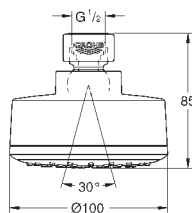

27 591 001

Chrom

74,23

dtto, s GROHE EcoJoy 8,5 l/min omezovač průtoku

26 051 001

Chrom

59,60

Tempesta Cosmopolitan 100