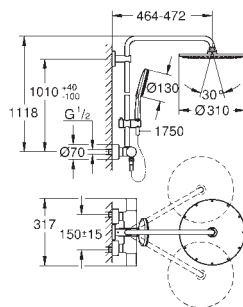

27 968 001

Chrom

1 196,59

Rainshower SmartActive 310

Sprchový systém s termostatem na zed'
součástí:

horizontální otočné sprchové rameno 450 mm
nástěnná termostatická baterie s funkcí Aquadimmer
umožňuje přepínání mez následujícími výstupy:

hlavová sprcha Rainshower Cosmopolitan 310

maximální průtok (při tlaku 3 bary): 9,5 l/min

Materiál: kov

s kulovým kloubem

úhel otáčení ± 15°

ruční sprcha Rainshower SmartActive 130

maximální průtok (při tlaku 3 bary): 8,5 l/min

nastavitelná výška pomocí posuvného držáku

Silverflex sprchová hadice 1750 mm

Kompaktní kartuše **GROHE TurboStat** s voskovaným termočlánkem

GROHE Water Saving – méně vody, dokonalý průtok

Tlačítková pojistka **GROHE SafeStop** na 38 °C

Volitelný omezovač teploty **GROHE SafeStop Plus** na úrovni 43 °C

GROHE CoolTouch ochrana proti opaření

GROHE DreamSpray – perfektní proud vody

výběr sprchových proudů GROHE SmartTip pomocí tlačítka

povrchová úprava **GROHE Long-Life**

GROHE FastFixation nastavitelný horní držák

Odvápňovací systém **SpeedClean**

Vhodné pro průtokové ohřivače vody s výkonem od 18 kW/h

Minimální průtok 7 l/min

27 966 001

Chrom

1 196,59

dtto, bez omezení průtoku