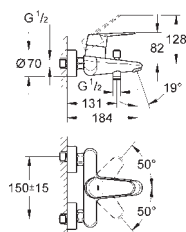

Eurodisc Cosmopolitan

Páková vanová baterie, DN 15

nástěnná montáž

kovová rukojeť

46mm keramická kartuše **GROHE SilkMove**

povrchová úprava **GROHE Long-Life**

nastavitelný omezovač průtoku

nastavitelné min. množství 2,5 l/min

automatický přepínač: vana/sprcha

perlátor, integrovaná zpětná klapka na výstupu sprchy 1/2"

S-přípojky

ochrana proti zpětnému toku vody

volitelný omezovač teploty ref. č. 46 308

skupina armatur I, přezkoušeno dle DIN 4109

33 395 002

Chrom

304,14