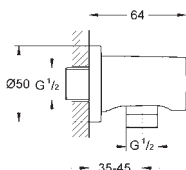

Objednací číslo

Barva

Cena (€) bez
DPH

27 057 000	Chrom	61,09
27 057 DC0	SuperSteel	85,54
27 057 LS0	měsíční bílá/chrom	76,42
27 057 GL0	Cool Sunrise	97,75
27 057 GN0	kartáčovaný Cool Sunrise	103,86
27 057 DA0	Warm Sunset	97,75
27 057 DL0	kartáčovaný Warm Sunset	103,86
27 057 AL0	kartáčovaný Hard Graphite	103,86
27 057 A00	Hard Graphite	97,75

Rainshower
Nástěnné kolínko, DN 15
připojovací závit samec 1/2"
s kulatou rozetkou
ochrana proti zpětnému toku vody
povrchová úprava **GROHE Long-Life**