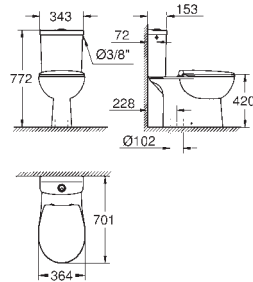

Objednávací číslo

Barva

Cena (€) bez
DPH

39 346 000

alpská bílá

366,55

Bau Ceramic

Kompletní WC sada

Bau Ceramic stojící WC mísa s vertikálním vývodem (39 429 000)
hluboké splachování

záchodová mísa bez okrajového splachovacího kruhu (rimless)

spodní odpad

objem spláchnutí 6/3 l

včetně montážní sady

glazovaná hladká keramika

Bau Ceramic předstěnová splachovací nádrž (39 437 000)

boční výpust

včetně splachovacího setu

glazovaná hladká keramika

Bau Ceramic WC sedátko (39 493 000)

s poklopem

softclose

snadná demontáž WC sedátka

odnímatelné

materiál: Duroplast

včetně montážní sady

4 ks na paletě