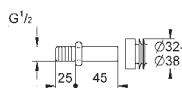

37 044 000

Chrom

30,06

Napouštěcí souprava DN 15

pro pisoáry s přívodem ze zadu
spojovací díl Ø 32 - 38 mm