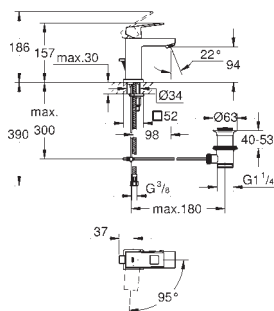

23 390 00E

Chrom

248,26

Eurocube

Páková umyvadlová baterie DN 15, velikost S
jednootvorová montáž
kovová rukojeť

GROHE SilkMove Energy Saving 28 mm keramická
kartuše s úspornou funkcí studeného startu
s omezovačem teploty
povrchová úprava **GROHE Long-Life**

GROHE Water Saving – méně vody, dokonalý průtok
maximální průtok (při tlaku 3 bary): 5 l/min

GROHE FastFixation Plus rychlomontážní systém
odtoková souprava DN 32
flexi přípojovací hadičky

23 392 00E

Chrom

241,66

dtto bez odtokové soupravy