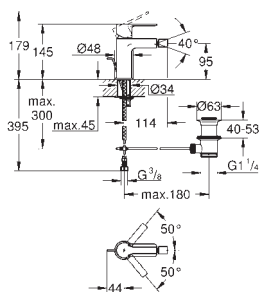

Lineare

Páková bidetová baterie, DN 15, velikost S

jednootvorová montáž
kovová rukojeť
keramická kartuše 28 mm s GROHE SilkMove
s omezovačem teploty
povrchová úprava **GROHE Long-Life**
GROHE Water Saving – méně vody, dokonalý průtok
maximální průtok (při tlaku 3 bary): 5 l/min
GROHE FastFixation Plus Rychloupevňovací systém
kloubový perlátor
odtoková souprava DN 32
flexi přípojovací hadičky
doporučený tlak vody min. 1,0 bar

33 865 001	Chrom	283,76
33 865 DC1	SuperSteel	397,26
33 865 AL1	kartáčovaný Hard Graphite	454,01