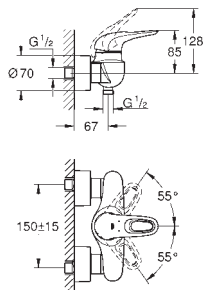

33 590 003

Chrom

161,58

33 590 LS3

měsíční bílá/chrom

210,06

Eurostyle

Páková sprchová baterie, DN 15

nástěnná montáž

kovová páka

35mm keramická kartuše **GROHE SilkMove**

s omezovačem teploty

povrchová úprava **GROHE Long-Life**

nastavitelný omezovač průtoku

sprchový vývod 1/2" s integrovanou zpětnou klapkou

kryté S-připojky

kovové nástěnné rozety

ochrana proti zpětnému toku vody