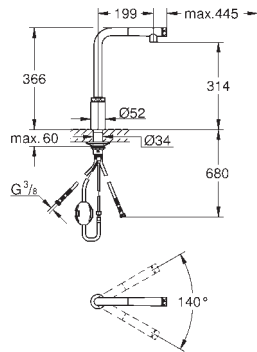

GROHE MINTA / MINTA SMARTCONTROL / MINTA TOUCH

Objednávací číslo

Barva

Cena (€) bez
DPH

31 613 000	Chrom	467,81
31 613 DC0	SuperSteel	608,15
31 613 A00	Hard Graphite	654,94

Minta SmartControl

Dřezová baterie s technologií SmartControl

jednootvorová montáž
povrchová úprava **GROHE Long-Life**
výsuvná výpusť s laminárním průtokem
kovová sprcha
GROHE magnetická dokovací stanice zaručuje snadné a lehké zasunutí výsuvné hlavice do výchozí polohy
GROHE SmartControl - stlačit pro zapnutí a vypnutí vody, otočit pro nastavení proudu vody od úsporného eco režimu až po režim plného proudu
nastavení teploty pomocí ventilu na baterii
otočná výpusť
otočný úhel 140°
ochrana proti zpětnému toku vody
flexi připojovací hadičky
kovový instalační set
vedení vody uvnitř - bez niklu a olova
dtto, maximální průtok (při tlaku 3 bary): 10 l/min