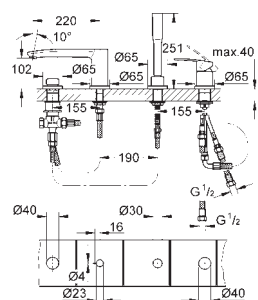

23 048 003

Chrom

933,13

Eurostyle Cosmopolitan Páková vanová čtyřtvarová kombinace

46mm keramická kartuše **GROHE SilkMove**
povrchová úprava **GROHE Long-Life**
součásti:
přemontované upevnění výtoku
ovládacího prvku pákové baterie,
vanová vpusť s perlátorem
přepínání vana/sprcha
Euphoria Cosmopolitan ruční sprcha 6,6 l/min
kovová sprchová hadice 2000 mm (v barvě chrom pro set v jakékoli barvě)
flexi přípojovací hadičky
přípojka pro sprchovou hadici
ochrana proti zpětnému toku vody
lze použít s 29 037 000
doporučený tlak vody min. 1,0 bar