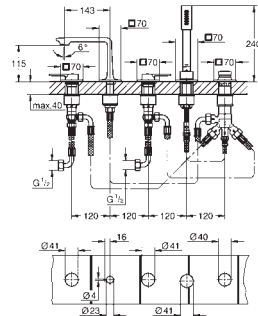

GROHE SPA

25 221 001
25 221 DC1
25 221 GL1
25 221 GN1
25 221 DA1
25 221 DL1
25 221 AL1

Chrom	1 607,66
SuperSteel	2 250,72
Cool Sunrise	2 411,48
kartáčovaný Cool Sunrise	2 572,26
Warm Sunset	2 411,48
kartáčovaný Warm Sunset	2 572,26
kartáčovaný Hard Graphite	2 572,26

Allure

Pětivotvorová páková vanová baterie

pro montáž pod okraj vany
s keramickým vrškem DN 15, 90°
povrchová úprava **GROHE Long-Life**
součásti:
předmontované upevnění výtoku
s pákovým ovládním
vanová vpust s perlátorem a přepínačem vana/sprcha
Rainshower Aqua ruční sprcha 6.6 l/min
sprchová hadice 2000 mm
flexi přípojovací hadičky
přípojka pro sprchovou hadici
ochrana proti zpětnému toku vody
volitelné kazeta pro instalaci: 29 037 001/29 037 002

29 037 001

926,02

základový rám pro obkládací dlaždice