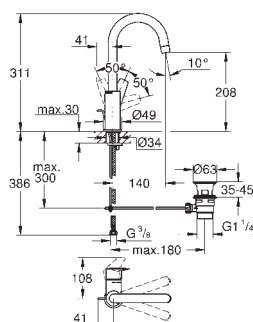

23 757 001

Chrom

117,71

BauEdge

Páková umyvadlová baterie DN 15, velikost S

jednootvorová montáž
GROHE Long-Life 35 mm keramická kartuše
s omezovačem teploty
povrchová úprava **GROHE Long-Life**
GROHE Water Saving – méně vody, dokonalý průtok
maximální průtok (při tlaku 3 bary): 5 l/min
rychlomontážní systém
hladké tělo
flexi připojovací hadičky
se sprchovým setem:
ruční sprchu s integrovaným přepínáním
nástěnný sprchový držák
sprchová hadice
sprchové hadice 1500 mm
exkluzivně v kanálu Professional