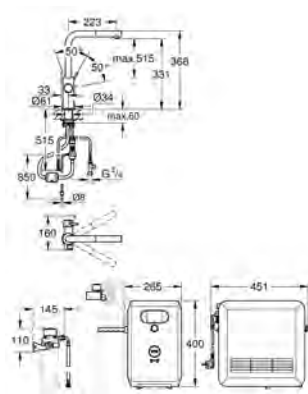

musí být objednány samostatně

vhodné fitry:

- filtr velikosti S, kapacita 600 litrů při 20° dKH (40 404 001)
- filtr velikosti M, kapacita 1500 litrů při 20° dKH (40 430 001)
- filtr velikosti L, kapacita 2500 L při 20° dKH (40 412 001)
- aktivní uhlíkový filtr, kapacita 3000 litrů (40 547 001)
- magnesionový filtr, kapacita 400 L při 17° dGH (40 691 002)

Systémové požadavky Apple

iPhone s iOS 14.0 nebo novějším

Systémové požadavky Android

mobilní zařízení se systémem Android 10.0 nebo vyšším

Mobilní zařízení a aplikace GROHE Watersystems*** nejsou součástí dodávky

a je třeba je objednat samostatně prostřednictvím autorizovaného obchodu/obchodu Apple/iTunes nebo Google Play.

* Nápis Bluetooth a příslušná loga jsou registrovanými ochrannými známkami společnosti Bluetooth SIG, Inc. a veškeré jejich použití ze strany společnosti GROHE AG je na základě licence.

Ostatní ochranné známky a obchodní názvy jsou majetkem příslušných vlastníků.

** Apple, logo Apple, iPod, iPod Touch, iPhone a iTunes jsou ochranné známky společnosti Apple Inc. registrované ve Spojených státech a dalších zemích.

Společnost Apple není odpovědná za funkčnost tohoto zařízení nebo jeho shodu s bezpečnostními standardy a nařízeními.

*** K bezplatnému stažení prostřednictvím iTunes (App Store) nebo Obchodu Play. vybaveno zpětným ventilem EA schváleným společností Belgaqua