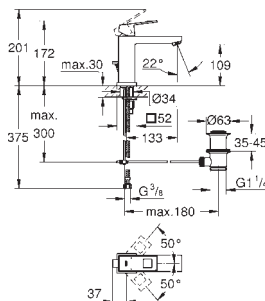

23 445 000

Chrom

261,59

23 445 DC0

SuperSteel

366,22

23 445 AL0

kartáčovaný Hard Graphite

418,54

Eurocube

Páková umyvadlová baterie DN 15, velikost M

jednootvorová montáž

kovová rukojeť

keramická kartuše 28 mm s GROHE SilkMove

s omezovačem teploty

povrchová úprava **GROHE Long-Life**

GROHE Water Saving – méně vody, dokonalý průtok

maximální průtok (při tlaku 3 bary): 5 l/min

perlátor **SpeedClean** -

odstranění vodního kamene přetřením

GROHE FastFixation Plus Rychloupevňovací systém

odtoková souprava DN 32

flexi přípojovací hadičky

doporučený tlak vody min. 1,0 bar