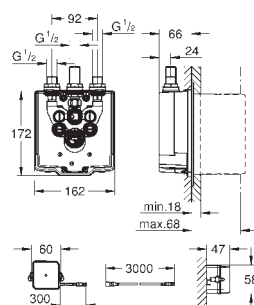

36 416 001

Eurosmart Cosmopolitan E

Podomítkové těleso

pro sprchu
se skrytým, přednastavitelným
termostatickým
směšovacím zařízením
vhodné pro infračervenou sadu 36 415 000 a 36 463 000
2 uzavírací ventily
jednosměrné ventily s filtry
přípojka pro napájecí kabel
s trafem 100-240 V AC, 50-60 Hz, 6,75 V DC
umožňuje vodotěsnou instalaci zdíva kolem podomítkového tělesa
těsnění je součástí balení

768,22