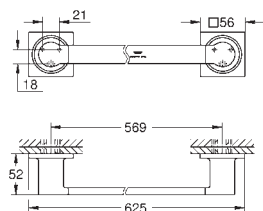

40 341 001

40 341 DC1

40 341 GL1

40 341 GN1

40 341 DA1

40 341 DL1

40 341 AL1

Allure

Držák na osušky

středová vzdálenost 569 mm

Materiál: kov
skryté upevnění
povrchová úprava GROHE Long-Life

Chrom

267,48

SuperSteel

374,47

Cool Sunrise

401,22

kartáčovaný Cool Sunrise

427,97

Warm Sunset

401,22

kartáčovaný Warm Sunset

427,97

kartáčovaný Hard Graphite

427,97