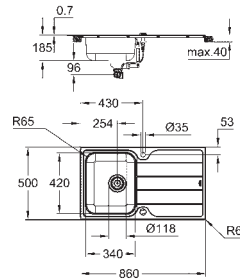

GROHE NEREZOVÉ KUCHYŇSKÉ DŘEZY

Objednací číslo

Barva

Cena (€) bez
DPH

31 571 SD1

nerez ocel, kartáčovaná

256,24

K500

Dřez z nerezové oceli s odtokem

model: K500 45-S 86/50 1.0 rev

typ montáže: standardní

materiál: nerezová ocel AISI 304 (V2A)

tloušťka materiálu: 0,7 mm

GROHE Long-Life povrch

povrchová úprava: saténový povrch

GROHE Whisper speciální izolační vrstva

minimální velikost skříňky: 450 mm

rozměry: 860 x 500 mm

velikost sektoru dřezu: 340 x 420 x 170 mm

vnější rádius: R6 (nahore), vnitřní poloměr sektoru dřezu: R65

GROHE FastFixation rychlomontážní systém

oboustranná montáž dřezu

velikost výřezu (standardní montáž): 842 x 482 mm

předpřipravené otvory: 2 x 35 mm

odtok: Ø 3.5"/90 mm odpadní sítko s automatickým odtokem

příslušenství obsahuje: automatický odtok s krytem, sítko na nečistoty,

možnost automatické odtokové soupravy (40 986 SD0)

množství upevňovacích prvků (standardní instalace): 14

31 563 SD1

nerez ocel, kartáčovaná

301,51

K500

Dřez z nerezové oceli s odtokem

model: K500 60-S 100/50 1.0 rev

typ montáže: standardní a zápuštná

materiál: nerezová ocel AISI 304 (V2A)

tloušťka materiálu: 0,7 mm

GROHE Long-Life povrch

povrchová úprava: saténový povrch

GROHE Whisper speciální izolační vrstva

minimální velikost skříňky: 550 mm

rozměry: 1000 x 500 mm

vanička dřezu: 450 x 400 x 180 mm

vnější poloměr: R6 (standardní montáž), vnitřní poloměr vaničky: R75

GROHE FastFixation rychlomontážní systém

oboustranná montáž dřezu

velikost výřezu (standardní montáž): 990 x 490 mm

předpřipravené otvory: 2 x 35 mm

odtok: Ø 3.5"/90 mm odpadní sítko s automatickým odtokem

příslušenství obsahuje: automatický odtok s krytem, sítko na nečistoty,

možnost automatické odtokové soupravy (40 986 SD0)

množství upevňovacích prvků (standardní montáž): 16