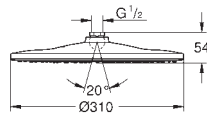

GROHE HLAVOVÉ SPRCHY

Objednací číslo

Barva

Cena (€) bez
DPH

26 561 LS0

měsíční bílá

459,44

Rainshower Mono 310

Hlavová sprcha s jedním proudem

GROHE PureRain

bílá spodní část sprchy

kloub s úhlem otočení $\pm 10^\circ$

přípojný závit DN 15

GROHE DreamSpray – perfektní proud vody

GROHE Long-Life povrch

Odvápňovací systém **SpeedClean**

Izolace **Inner WaterGuide** pro delší životnost

vhodná pro průtokové ohřívače

26 570 000

Chrom

384,42

Rainshower Mono 310 Cube

Hlavová sprcha s jedním proudem

režim proudu:

GROHE PureRain

maximální průtok (při tlaku 3 bary): 6 l/min

chromová spodní část sprchy

kloub s úhlem otočení $\pm 10^\circ$

přípojný závit DN 15

GROHE Water Saving – méně vody, dokonalý průtok

GROHE DreamSpray – perfektní proud vody

povrchová úprava **GROHE Long-Life**

Odvápňovací systém **SpeedClean**

Izolace **Inner WaterGuide** pro delší životnost

vhodná pro průtokové ohřívače