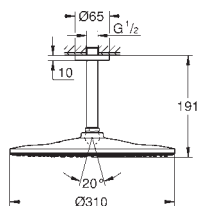

Rainshower Mono 310

Hlavová sprcha set stropní 142 mm, 1 proud

součástí:

hlavová sprcha Rainshower 310, chromová spodní část sprchy (26 562)

sprchový proud

GROHE PureRain

maximální průtok (při tlaku 3 bary): 7,5 l/min

sprchové rameno Rainshower stropní 142 mm (28 724 000)

GROHE Water Saving – méně vody, dokonalý průtok

GROHE DreamSpray – perfektní proud vody

povrchová úprava **GROHE Long-Life**

Odvápňovací systém **SpeedClean**

Izolace **Inner WaterGuide** pro delší životnost

vhodná pro průtokové ohřivače

22 122 KFO

phantom black

603,29

dtto, exkluzivně v kanálu Professional

26 559 000

Chrom

430,92

dtto, bez omezení průtoku