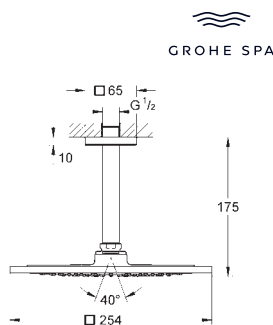

26 861 000

Chrom

560,39

GROHE SPA

Rainshower Aqua 10"

Hlavová sprcha set stropní 142 mm, 1 proud

součástí:

hlavová sprcha Rainshower Aqua 10" (26 872)

Materiál: kov

sprchový proud Rain

sprchové rameno Rainshower stropní 142 mm (27 485 000)

GROHE Water Saving 9,5 l/min omezovač průtoku

GROHE DreamSpray – perfektní proud vody

povrchová úprava **GROHE Long-Life**

Odvápňovací systém **SpeedClean**

vhodná pro průtokové ohřívače

doporučený tlak vody min. 1,0 bar

26 871 000

Chrom

543,00

GROHE SPA

Rainshower Aqua 10"

Hlavová sprcha s jedním proudem

sprchový proud Rain

hlavová sprcha 254 x 254 mm

Materiál: kov

kulový kloub s úhlem otočení +/-20°

přípojný závit DN 15, **GROHE DreamSpray** – perfektní proud vody

povrchová úprava **GROHE Long-Life**

Odvápňovací systém **SpeedClean**

vhodná pro průtokové ohřívače

doporučený tlak vody min. 1,0 bar