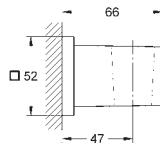

Objednací číslo

Barva

Cena (€) bez
DPH

27 693 000

Chrom

30,05

Euphoria Cube
Nástěnný držák sprchy
pevný
povrchová úprava **GROHE Long-Life**