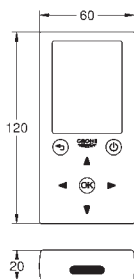

36 407 001

Chrom

205,25

Dálkové ovládání

pro všechny GROHE infračervené baterie s jedním senzorem od data výroby 06/2015 a GROHE Blue Home až do 12/2018

kontrola

návod k použití

termální desinfekce (infračervené baterie)

automatické splachovací cykly

čistící cykly (GROHE Blue Home)

filtr a CO₂ kapacita (GROHE Blue Home)

konfigurace

režim čištění zap/vyp

termální desinfekce (infračervené baterie)

rozsah detekce

doběh (infračervené baterie)

automatické splachování (infračervené baterie)

kapacita filtru (GROHE Blue Home)

servis

odeslat a uložit profil

resetovat tovární nebo uživatelské nastavení

kapacita filtru (GROHE Blue Home)

demo nastavení

chybové kódy (GROHE Blue Home)

3 x 1.5 V DC (AAA) baterie