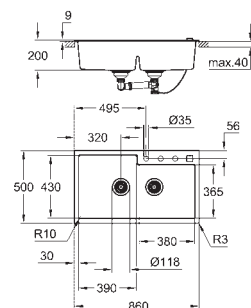

GROHE KOMPOZITNÍ DŘEZY

Objednací číslo

Barva

Cena (€) bez
DPH

31 647 AP0

granitová černá

543,26

K500

Kompozitní dřez s odtokem

model: K500 80-C 116/50 2.0 rev

typ montáže: standardní

materiál: křemenný kompozit

GROHE Whisper speciální izolační vrstva

minimální velikost skříňky: 800 mm

rozměry: 1160 x 500 mm

velikost sektoru dřezu: 330 x 440 x 200 mm

velikost 2. sektoru dřezu: 330 x 440 x 200 mm

vnější průměr: R6, vnitřní průměr sektoru: R12

GROHE FastFixation rychlomontážní systém

oboustranná montáž dřezu

velikost výřezu: 1140 x 480 mm

výtok: automatický odtok s krytem

příslušenství obsahuje: automatický odtok s krytem, sítko na nečistoty,

možnost automatické odtokové soupravy (40 986 SD0)

množství upevňovacích prvků (standardní instalace): 12

odolnost vůči teplotám až do 180°C

31 648 AP0

granitová černá

416,21

K500

Kompozitní dřez

model: K500 60-C 55.5/46 1.5 rev

typ instalace: standardní a hloubková

materiál: křemenný kompozit

GROHE Whisper speciální izolační vrstva

minimální velikost skříňky: 600 mm

rozměry: 555 x 460 mm

velikost sektoru dřezu: 335 x 400 x 200 mm

velikost 1/2 sektoru dřezu: 155 x 400 x 140 mm

vnější průměr: R6, vnitřní průměr: velký sektor R12, malý sektor R10

GROHE FastFixation rychlomontážní systém

oboustranná montáž dřezu

výřez (horní montáž): 545 x 444 mm

velikost výřezu: 525 x 400 mm

odtok: Ø 3,5"/ 90 mm

balení obsahuje: odpadní sadu, sítko na nečistoty, montážní sadu

montáž se silikonem (horní montáž)

možnost automatické odtokové soupravy (40 986 SD0)

množství upevňovacích prvků (hloubková instalace): 8

odolnost vůči teplotám až do 180°C

31 649 AP0

granitová černá

506,75

K500

Kompozitní dřez

model: K500 90-C 86/50 2.0

typ montáže: standardní

materiál: křemenný kompozit

GROHE Whisper speciální izolační vrstva