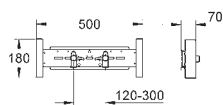

GROHE RAPID SL ÚCHYT NA ARMATURY

Objednáací číslo

Barva

Cena (€) bez
DPH

37 998 000

110,71

Rapid SL
Úchyt armatur pro armatury na omítce
do lehké příčky
pro prázdné prvky
2 odhlučňené přípojky pro armatury
DN 15
upevňovací materiál