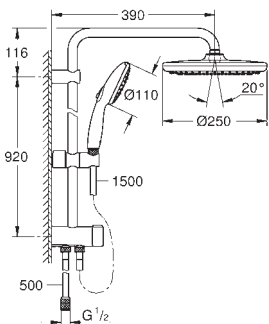

26 675 001

Chrom

292,74

Tempesta System 250

Nástěnný Flex sprchový systém s přepínačem

součástí:

horizontální sprchové rameno 390 mm, nastavitelné před instalací

přepínání mezi ruční sprchou, hlavovou sprchou a hlavovou sprchou v režimu Eco

hlavová sprcha Tempesta 250 (26 666)

2 režimy proudu (pomocí přepínače):

Rain, SmartRain

hlavová sprcha s bílým zadním krytem

s kulovým kloubem

úhel otáčení ± 10°

ruční sprcha Tempesta 110 (28 419)

3 režimy proudu:

Rain, Jet, Massage

nastavitelná výška pomocí posuvného držáku

vzdálenost mezi přepínačem a horním držákem: 920 mm

sprchová hadice Relexaflex 1.500 mm (28 151)

sprchová hadice Relexaflex 500 mm (22 115)

flexibilní instalace: připojení k vodovodní baterii / nástěnné jednotce pro

zásobování vodou pomocí 1/2" závitů 500mm sprchové hadice

maximální průtok (při tlaku 3 bary): 7,9 l/min

GROHE Water Saving – méně vody, dokonalý průtok

Grohe SmartSwitch – otočný ovladač pro výběr požadovaného režimu proudu

GROHE DreamSpray – perfektní proud vody

Silikonový kroužek **ShockProof**, který zabraňuje škodám v případě upuštění

povrchová úprava **GROHE Long-Life**

Odvápňovací systém **SpeedClean**

Izolace **Inner WaterGuide** pro delší životnost

Vhodné pro průtokové ohřivače vody s výkonem od 18 kW/h

Minimální průtok 7 l/min

doporučený tlak vody min. 1,0 bar

exkluzivně v kanálu Professional