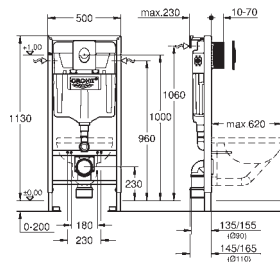

Rapid SL pro závěsné WC (38 528 001)

ovládací tlačítko Skate Air, chrom, vertikální montáž (38 505 000)

nástěnná přípojka (38 558 00M)

GROHE RAPID SL PRO WC

Objednací číslo

Barva

Cena (€) bez
DPH

38 722 001