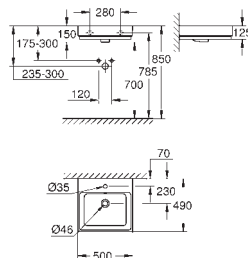

39 474 00H

alpská bílá

263,47

Cube Ceramic Umyvadlo 50 cm

závěsné
s 1 otvorem připraveným a 2 otvory předpřipravenými
s přepadem
500 x 490 mm
glazovaná hladká keramika
GROHE PureGuard zářivě bílá keramika s antibakteriálními ionty zabraňujícími
růstu bakterií
18 ks na paletě