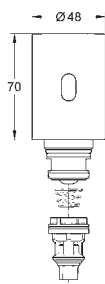

GROHE ELEKTRONICKÉ OVLÁDÁNÍ PRO PISOÁR

Objednáací číslo

Barva

Cena (€) bez
DPH

37 428 000

Chrom

401,38

Tectron přestavbová jednotka DN15

s infračerveným senzorem pro potřeby monitoringu
stavu, konfigurace a potřeby servisu

lithiová baterie 6V, typ CR-P2

životnost baterie: cca 7 let (150 spuštění denně)

kovové pouzdro

na omítku

pro pisoárový splachovač 37 339 000

průtokový tlak min. 0,5 bar

provozní tlak max. 10 barů

s pístem

vícestupňový ukazatel stavu baterie

7 přednastavených programů:

automatické proplachování

režim čištění

mezi-spláchnutí zap/vyp

další funkce a precizní nastavení prostřednictvím dálkového ovladače 36 407

nastavitelná doba průtoku rukou nebo dálkovým ovladačem

certifikace CE