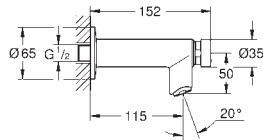

36 266 000

Chrom

122,66

Euroeco Cosmopolitan T

Samouzávěrný nástěnný ventil, DN 15

nástěnná montáž

pro studenou nebo předem smíšenou vodu

označení modrá/červená

povrchová úprava **GROHE Long-Life**

GROHE Water Saving – méně vody, dokonalý průtok

maximální průtok (při tlaku 3 bary): 5 l/min

omezovač průtoku

3 nastavení času: krátký - střední - dlouhý (tovární nastavení:

krátký), cca 7, 15, 30 sec (v závislosti na tlaku)

rozeta

doporučený tlak vody min. 1,0 bar