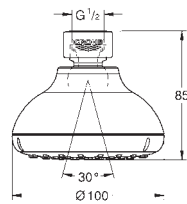

GROHE HLAVOVÉ SPRCHY

Objednací číslo

Barva

Cena (€) bez
DPH

26 050 001

Chrom

53,09

Tempesta 100

Hlavová sprcha s jedním proudem

režim proudu:

Rain

maximální průtok (při tlaku 3 bary): 5,5 l/min

kulový kloub s úhlem otočení +/-20°

GROHE Water Saving – méně vody, dokonalý průtok

GROHE DreamSpray – perfektní proud vody

povrchová úprava **GROHE Long-Life**

Odvápňovací systém **SpeedClean**

Izolace **Inner WaterGuide** pro delší životnost

vhodná pro průtokové ohřívače