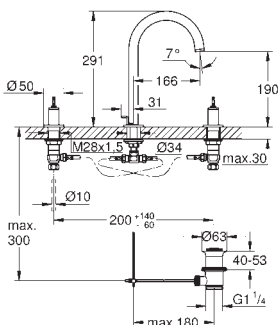

Atrio Private Collection
Umyvadlová tříťvorová baterie, DN 15
velikost L

s keramickým vrškem DN 15, 90°
povrchová úprava **GROHE Long-Life**
GROHE Water Saving – méně vody, dokonalý průtok
maximální průtok (při tlaku 3 bary): 5 l/min
otočná výpust'
s perlátorem a dorazem
nastavitelné otočení o 0° / 150° / 360°
odtoková souprava DN 32
tlakové, flexi přípojné hadičky mezi
středním tělesem a bočními ventily
pro pákové rukojeti
je kompatibilní s pákovými sety 48 458, 48 459 nebo 48 646, prosím objednávejte
zvlášť