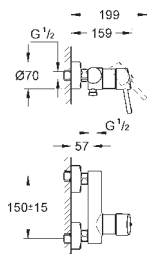

32 210 001

Chrom

158,34

Concetto
Páková sprchová baterie, DN 15

nástěnná montáž
kovová rukojeť
46mm keramická kartuše **GROHE SilkMove**
povrchová úprava **GROHE Long-Life**
nastavitelný omezovač průtoku
výstup sprchy dole DN 15 s integrovanou zpětnou klapkou
S-přípojky
ochrana proti zpětnému toku vody
volitelný omezovač teploty ref. č. 46 308
doporučený tlak vody min. 1,0 bar
skupina armatur I, přezkoušeno dle DIN 4109