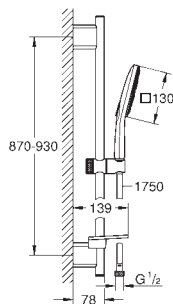

26 586 LS0

měsíční bílá

198,53

Rainshower SmartActive 130 Cube Sprchový set s tyčí, 3 proudy

součástí:

Rainshower 130 SmartActive Cube ruční sprcha (26 550)

dtto, maximální průtok (při tlaku 3 bary): 12 l/min

bílá spodní část sprchy

sprchová tyč 900 mm

s nástěnnými kovovými držáky

Silverflex sprchová hadice 1 750 mm (28 388)

GROHE EasyReach polička

GROHE DreamSpray – perfektní proud vody

GROHE Long-Life povrch

GROHE FastFixation Plus nastavitelná vzdálenost mezi držáky

pro přizpůsobení do stávajících otvorů

GROHE TileFix nastavitelná hloubka na horním a dolním držáku

Odvápňovací systém **SpeedClean**

Izolace **Inner WaterGuide** pro delší životnost

Zarážka **TwistStop** zabraňující kroucení hadice

vhodná pro průtokové ohřivače

26 587 LS0

měsíční bílá

199,14

ditto, s **GROHE EcoJoy** 9,5 l/min omezením průtoku