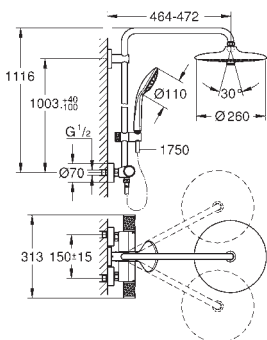

Euphoria System 260

Sprchový systém s termostatem na zeď

součástí:

horizontální otočné sprchové rameno 450 mm
nástěnná termostatická baterie s funkcí Aquadimmer

umožňuje přepínání mez následujícími výstupy:

hlavová sprcha Euphoria 260 (26 457)

3 režimy proudu:

Rain, SmartRain, Jet

s kulovým kloubem

úhel otáčení $\pm 15^\circ$

ruční sprcha Euphoria 110 Massage (27 239 001)

3 režimy proudu:

Rain, Massage, SmartRain

nastavitelná výška pomocí posuvného držáku

Silverflex sprchová hadice 1 750 mm (28 388)

Kompaktní kartuše **GROHE TurboStat** s voskovaným termočlánkem

Tlačítková pojistka **GROHE SafeStop** na 38 °C

Volitelný omezovač teploty **GROHE SafeStop Plus** na úrovni 43 °C

GROHE CoolTouch ochrana proti opaření

GROHE ProGrip s rýhovanou strukturou

GROHE DreamSpray – perfektní proud vody

povrchová úprava **GROHE Long-Life**

GROHE SprayDimmer - snadné přepínání mezi sprchovými proudy

GROHE Water Saving 9,5 l/min omezovač průtoku

GROHE FastFixation nastavitelný horní držák

Izolace **Inner WaterGuide** pro delší životnost

Odvápňovací systém **SpeedClean**

Zarážka **TwistStop** zabraňující kroucení hadice

Vhodné pro průtokové ohřivače vody s výkonem od 18 kW/h

Minimální průtok 7 l/min

volitelné vylepšení: příhrádka **GROHE EasyReach** (26 362), prodává se zvlášť

exkluzivně v kanálu Professional