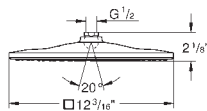

26 568 000

Chrom

384,42

dtto, **GROHE Water Saving** 7,5 l/min omezovač průtoku

26 567 000

Chrom

384,42

dtto bez omezení průtoku

26 568 LS0

měsíční bílá

499,74

Rainshower Mono 310 Cube

Hlavová sprcha s jedním proudem

režim proudu:

GROHE PureRain

maximální průtok (při tlaku 3 bary): 7,5 l/min

bílá spodní část sprchy

kloub s úhlem otočení $\pm 10^\circ$

přípojný závit DN 15

GROHE Water Saving – méně vody, dokonalý průtok

GROHE DreamSpray – perfektní proud vody

GROHE Long-Life povrch

Odvápňovací systém **SpeedClean**

Izolace **Inner WaterGuide** pro delší životnost

vhodná pro průtokové ohřívače