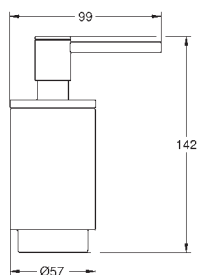

41 028 000	Chrom	76,58
41 028 DC0	SuperSteel	107,22
41 028 GL0	Cool Sunrise	114,88
41 028 GN0	kartáčovaný Cool Sunrise	122,53
41 028 DA0	Warm Sunset	114,88
41 028 DL0	kartáčovaný Warm Sunset	122,53
41 028 A00	Hard Graphite	114,88
41 028 AL0	kartáčovaný Hard Graphite	122,53

Selection

Dávkovač tekutého mýdla

materiál: sklo / kov
objem nádoby 120 ml
povrchová úprava **GROHE Long-Life**

41 218 KF0	phantom black	107,22
dtto, exkluzivně v kanálu Professional