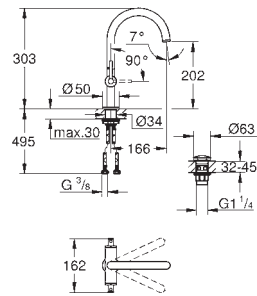

Atrio

Umyvadlová jednotvorová baterie, DN 15, velikost L
s keramickým vrškem DN 15, 90°

GROHE Water Saving – méně vody, dokonalý průtok
maximální průtok (při tlaku 3 bary): 5 l/min

rychlomontážní systém

otočná výpusť

s perlátorem a dorazem

nastavitelné otočení o 0° / 150° / 360°

odtoková souprava push-open DN 32

flexi připojovací hadičky

s pákovým ovládáním

Dva různé sety krytek. Jeden set s označením „H“ a „C“, druhý bez označení