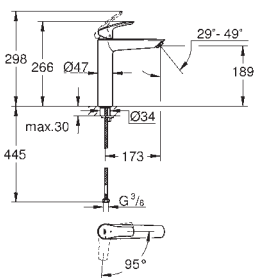

24 164 003

Chrom

217,31

Eurosmart
Páková umyvadlová baterie DN 15, velikost XL
pro volně stojící umyvadla
jednootvorová montáž
kovová rukojeť
GROHE SilkMove Energy Saving 28 mm keramická
kartuše s úspornou funkcí studeného startu
nastavitelný omezovač průtoku
s omezovačem teploty
povrchová úprava **GROHE Long-Life**
GROHE Water Saving – méně vody, dokonalý průtok
maximální průtok (při tlaku 3 bary): 5 l/min
GROHE AquaGuide nastavitelný perlátor
GROHE FastFixation rychlomontážní systém
hladké tělo
flexi připojovací hadičky
exkluzivně v kanálu Professional