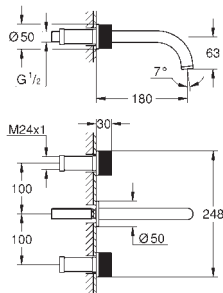

20 589 000
20 589 DC0
20 589 GL0
20 589 GN0
20 589 DA0
20 589 DL0
20 589 AL0

Chrom	723,86
SuperSteel	1 013,40
Cool Sunrise	1 085,81
kartáčovaný Cool Sunrise	1 158,19
Warm Sunset	1 085,81
kartáčovaný Warm Sunset	1 158,19
kartáčovaný Hard Graphite	1 158,17

Atrio Private Collection
Umyvadlová třítvorová baterie
M-Size

nástěnná montáž
sada pro kompletní instalaci pomocí podomítkového tělesa
29 025 002
bez podomítkového tělesa
ventily na teplou a studenou vodu
s keramickými vršky DN 15 - 90°
povrchová úprava **GROHE Long-Life**
GROHE Water Saving – méně vody, dokonalý průtok
maximální průtok (při tlaku 3 bary): 5 l/min
rozteč 200 mm
rozpětí 180 mm
termostatická sprchová baterie pro 2 výstupy s integrovaným uzavíracím/
přepínacím ventilem, s knoflíkovými rukojetmi
je kompatibilní s 48 460 000 nebo 48 461 000