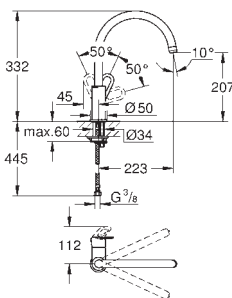

31 368 000

Chrom

114,70

BauLoop

Páková dřezová baterie, DN 15

vysoká výpusť
jednootvorová montáž
GROHE Long-Life povrch
GROHE Long-Life 28 mm keramická kartuše
vpusť s perlátorem
otočná výpusť
úhel otočení 360°
flexi připojovací hadičky
rychlomontážní systém
dtto, maximální průtok (při tlaku 3 bary): 10 l/min
doporučený tlak vody min. 1,0 bar