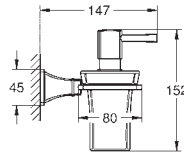

Objednáací číslo

Barva

Cena (€) bez
DPH

GROHE SPA

40 910 000
40 910 IGOChrom
chrom / zlatá299,60
389,50**Grandera**
Držák s keramickým dávkovačem mýdla
materiál: keramika / kov
objem nádoby 110 ml
povrchová úprava GROHE Long-Life