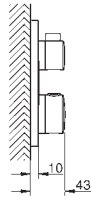

GROHE GROHTHERM TERMOSTATICKÉ BATERIE SE DVĚMA OVLADAČI

Objednací číslo

Barva

Cena (€) bez
DPH

24 078 000

Chrom

429,68

Grotherm

Termostatická baterie pro 1 výstup s uzavíracím ventilem

sada pro kompletní instalaci pomocí podomítkového tělesa

GROHE Rapido SmartBox 35 600/35 604

Kompaktní kartuše **GROHE TurboStat** s voskovaným termočlánekem

povrchová úprava **GROHE Long-Life**

kování GROHE FastFixation s krytým těsněním a upevňovacími prvky

kovový panel s možností dodatečného upevnění polohy až o 6°

Tlačítková pojistka **GROHE SafeStop** na 38 °C

Volitelný omezovač teploty GROHE SafeStop Plus na úrovni 43°C / 46°C

vestavěné jednosměrné ventily a zachytávače nečistot

keramický uzavírací ventil, 120°

průtok: výstup B = 27 l/min, výstup C = 30 l/min

bez podomítkového tělesa

102215 243 0

matte black

558,59

dtto, Matte Black, výhradně pro kolekci Professional

35 604 000

81,37

GROHE Rapido SmartBox univerzální vestavbové těleso

24 079 000

Chrom

478,97