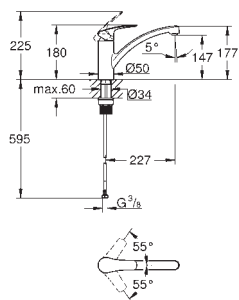

30 506 000

Chrom

145,78

Eurosmart

Páková dřezová baterie, DN 15

nízká výpust'
Cradle to Cradle Certified Gold
jednootvorová montáž
povrchová úprava **GROHE Long-Life**
35mm keramická kartuše **GROHE SilkMove**
GROHE Water Saving 5.7 l/min perlátor vyměnitelný pomocí mince
nastavitelný omezovač průtoku
integrovaný omezovač teploty
otočná litá výpust'
otočný úhel 140°
vedení vody uvnitř - bez niklu a olova
flexi přípojovací hadičky 3/8"
GROHE FastFixation Plus Rychloupevňovací systém
maximální průtok (při tlaku 3 bary): 5 l/min
doporučený tlak vody min. 1,0 bar
exkluzivně v kanálu Professional