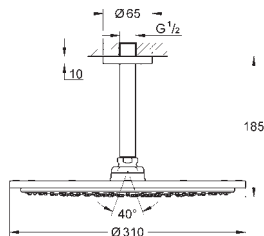

kartáčovaný Hard Graphite

1 072,48

100739 MG0 0

Satin Graphite

946,30

Rainshower Cosmopolitan 310

Hlavová sprcha set stropní 142 mm, 1 proud

součásti: