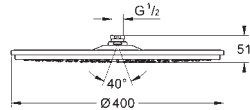

GROHE HLAVOVÉ SPRCHY

Objednací číslo

Barva

Cena (€) bez
DPH

28 778 000

Chrom

777,85

Rainshower Cosmopolitan 400

Hlavová sprcha s jedním proudem

dešťový proud (široký sprchový paprsek)

od 0,5 baru průtočného tlaku

maximální průtok (při tlaku 3 bary): 7,5 l/min

Ø 400 mm

Materiál: kov

kulový kloub s otočným úhlem $20^\circ \pm 20^\circ$

přípojný závit DN 15

GROHE DreamSpray perfektní průtok

povrchová úprava **GROHE Long-Life**

Odvápňovací systém **SpeedClean**

vhodná pro průtokové ohřivače

tato hlavová sprcha může být použita se sprchovým

ramenem 26 146, 28 982 nebo 28 497

26 472 000

Chrom

596,47