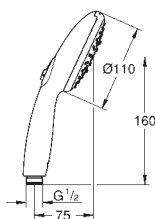

26 370 AL0

kartáčovaný Hard Graphite

79,45

26 370 MG0

Satin Graphite

70,10

Euphoria Cube
Nástěnné kolínko, DN 15
s nástěnným držákem sprchy
připojovací závit samec 1/2"
ochrana proti zpětnému toku vody
povrchová úprava **GROHE Long-Life**