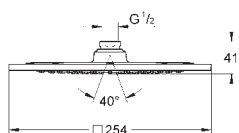

26 871 000

Chrom

543,00

GROHE SPA

Rainshower Aqua 10"

Hlavová sprcha s jedním proudem

sprchový proud Rain

hlavová sprcha 254 x 254 mm

Materiál: kov

kulový kloub s úhlem otočení +/-20°

přípojný závit DN 15, **GROHE DreamSpray** – perfektní proud vody

povrchová úprava **GROHE Long-Life**

Odvápňovací systém **SpeedClean**

vhodná pro průtokové ohřívače

doporučený tlak vody min. 1,0 bar