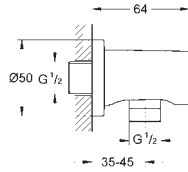

GROHE SPRCHOVÉ DOPLŇKY

Objednací číslo

Barva

Cena (€) bez
DPH

27 057 000	Chrom	61,09
27 057 DC0	SuperSteel	85,54
27 057 LS0	měsíční bílá/chrom	76,42
27 057 GL0	Cool Sunrise	97,75
27 057 GN0	kartáčovaný Cool Sunrise	103,86
27 057 DA0	Warm Sunset	97,75
27 057 DL0	kartáčovaný Warm Sunset	103,86
27 057 A00	Hard Graphite	97,75
27 057 AL0	kartáčovaný Hard Graphite	103,86

Rainshower
Nástěnné kolínko, DN 15
připojovací závit samec 1/2"
s kulatou rozetkou
ochrana proti zpětnému toku vody
povrchová úprava **GROHE Long-Life**

22 118 KF0	phantom black	85,54

dtto, exkluzivně v kanálu Professional