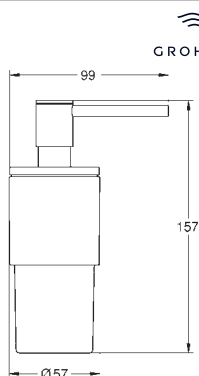

**Allure
Držák**

pasuje ke skleničce 40 882 000 nebo k dávkovači mýdla 40 306 xx3, prosím objednávejte samostatně

Materiál: kov
skryté upevnění
povrchová úprava **GROHE Long-Life**

40 886 000
40 886 DC0
40 886 EN0
40 886 MS0
40 886 GL0
40 886 GN0
40 886 DA0
40 886 DL0
40 886 A00
40 886 AL0
40 886 MG0