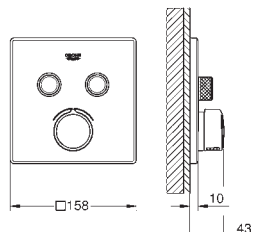

SmartControl

Krytka podomítkové baterie s 2 ventily

sada pro kompletní instalaci pomocí podomítkového tělesa

GROHE Rapido SmartBox 35 600/35 604

kovová rozeta s **GROHE FastFixation** (krytá rozeta s těsněním, skryté připevnění), nastavitelná 6°

povrchová úprava **GROHE Long-Life**

SmartControl tlačítko ON-OFF, ovládání proudu

od GROHE Water Saving do plného proudu Full Flow

vyměnitelné symboly

kartuše pro míchání teploty

výstupy mohou být spuštěny současně

bez podomítkového tělesa

průtok:

výstup B = 23 l/min

výstup C = 25 l/min

výstup B + C = 27 l/min

35 604 000

GROHE Rapido SmartBox univerzální vestavbové těleso

81,37

29 149 000

Chrom

597,12