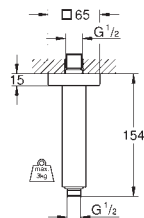

27 711 000

Chrom

108,86

Rainshower

Stropní sprchové raménko 154 mm

Materiál: kov
přípojný závit DN 15
povrchová úprava **GROHE Long-Life**