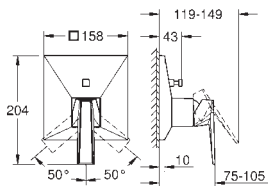

Allure Brilliant Private Collection
Páková baterie s dvousměrným přepínačem

black Caesarstone handle
sada pro kompletní instalaci pomocí podomítkového tělesa
GROHE Rapido SmartBox 35 600/35 604
46mm keramická kartuše **GROHE SilkMove**
povrchová úprava **GROHE Long-Life**
kování GROHE FastFixation s krytým těsněním a upevňovacími prvky
kovový panel s možností dodatečného upevnění polohy až o 6°
kovová rukojeť
automatický 2směrný přepínač
průtok: výstup B = 27 l/min, výstup C = 27 l/min
bez podomítkového tělesa

35 604 000
GROHE Rapido SmartBox univerzální vestavbové těleso

81,37