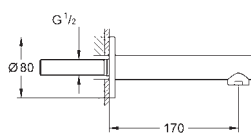

Concetto

Vanová vpusť

nástěnná montáž

povrchová úprava **GROHE Long-Life**

perlátor

vnější závit DN 15

doporučený tlak vody min. 1,0 bar

13 281 001

Chrom

136,92