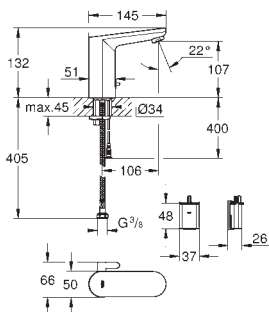

GROHE EUROSMART COSMOPOLITAN E

Objednáací číslo

Barva

Cena (€) bez
DPH

36 327 002

Chrom

425,65

Eurosmart Cosmopolitan E
Infračervená elektronická umyvadlová baterie DN 15 se směšovacím zařízením a nastavitelným omezovačem teploty
s infračerveným senzorem pro potřeby monitoringu stavu, konfigurace a potřeby servisu
lithiová baterie 6V, typ CR-P2
životnost baterie: cca 7 let (150 spuštění denně)
GROHE Water Saving – méně vody, dokonalý průtok
maximální průtok (při tlaku 3 bary): 5 l/min
flexi přípojovací hadičky
jednosměrný ventil
zachytávač nečistot
integrovaný magnetický ventil
externí baterie
rychlomontážní systém
vícestupňový ukazatel stavu baterie
7 přednastavených programů:
automatické proplachování
tepelná desinfekce
režim čištění
další funkce a precizní nastavení prostřednictvím dálkového ovladače 36 407
certifikace CE
skupina armatur I, přezkoušeno dle DIN 4109
typ ochrany baterie IP 59
doporučený tlak vody min. 1,0 bar
replaces 36 327 001

36 331 001

Chrom

442,68

dtto, s odtokovou soupravou DN 32

36 422 001

Chrom

537,49