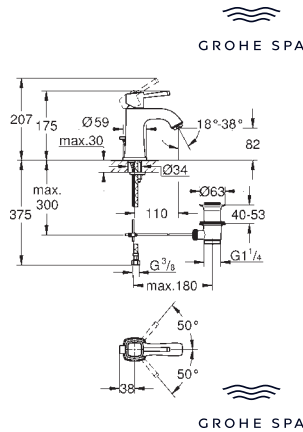

Cena (€) bez
DPH

24 369 000
24 369 IGO
24 369 DA0

Chrom
chrom / zlatá
Warm Sunset

422,98
549,88
634,46

Grandera

Páková umyvadlová baterie DN 15, velikost M
jednootvorová montáž

keramická kartuše 28 mm s GROHE SilkMove
omezovač teploty