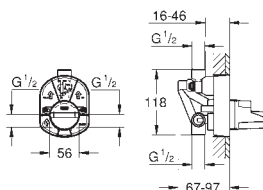

33 963 000

Chrom

76,49

Pákové podomítkové univerzální montážní těleso, DN 15
pro vanu a sprchu
bez montážních dílů
k vestavbě do stěny
46mm keramická kartuše **GROHE SilkMove**
nastavitelný omezovač průtoku
výstup nahoře a dole 1/2"
zaslepovací zátka je součástí dodávky
přepínání v montážním setu
přípojný pravotočivý závit