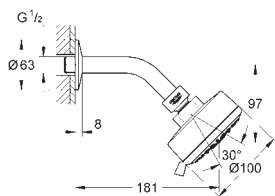

Tempesta Cosmopolitan 100

Hlavová sprcha 4 proudy

GROHE Rain O², Rain, Massage, Jet
maximální průtok (při tlaku 3 bary): 8,5 l/min
kulový kloub s úhlem otočení +/-20 °
Sprchové rameno s přípojovacím závitem DN 15
rozeta

GROHE Water Saving – méně vody, dokonalý průtok

GROHE DreamSpray – perfektní proud vody

povrchová úprava **GROHE Long-Life**

Odvápňovací systém **SpeedClean**

Izolace **Inner WaterGuide** pro delší životnost

vhodná pro průtokové ohřívače

26 090 001

Chrom

81,59