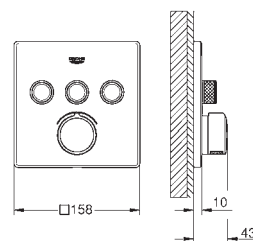

SmartControl

Krytka podomítkové baterie se 3 ventily

sada pro kompletní instalaci pomocí podomítkového tělesa

GROHE Rapido SmartBox 35 600/35 604

kovová rozeta s **GROHE FastFixation** (krytá rozeta s těsněním, skryté připevnění), nastavitelná 6°

povrchová úprava **GROHE Long-Life**

SmartControl tlačítko ON-OFF, ovládání proudu

od GROHE Water Saving do plného proudu Full Flow

vyměnitelné symboly

kartuše pro míchání teploty

výstupy mohou být spuštěny současně

bez podomítkového tělesa

průtok:

výstup A = 22 l/min

výstup B = 26 l/min

výstup C = 22 l/min

výstup A + B = 31 l/min

výstup A + B + C = 34 l/min

35 604 000

GROHE Rapido SmartBox univerzální vestavbové těleso

81,37