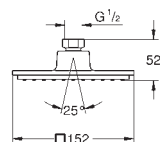

Euphoria Cube 150

Hlavová sprcha s jedním proudem

režim proudu:

Rain

maximální průtok (při tlaku 3 bary): 8,0 l/min

152 x 152 mm

otočný kloub

úhel otočení ± 12°

přípojný závit DN 15

GROHE Water Saving – méně vody, dokonalý průtok

GROHE DreamSpray – perfektní proud vody

povrchová úprava **GROHE Long-Life**

Odvápňovací systém **SpeedClean**

Izolace **Inner WaterGuide** pro delší životnost

vhodná pro průtokové ohřívače