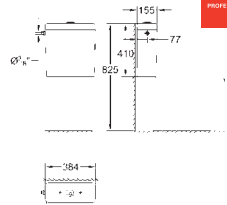

GROHE BAUEDGE CERAMIC

Objednací číslo

Barva

Cena (€) bez
DPH

39 812 000

alpská bílá

124,24

BauEdge Ceramic Splachovací nádrž

boční výpusť
včetně splachovacího setu
víko chráněno proti krádeži (lze připevnit k nádrži)
glazovaná hladká keramika
54 pieces per pallet