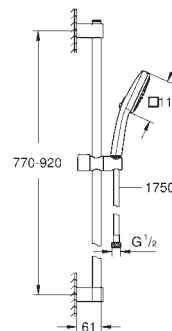

26 908 003

Chrom

72,22

26 908 2433

matte black

156,46

Tempesta Cube 110
Sada se sprchovou tyčí, 2 proudy (Rain, Jet)

součástí:

ruční sprcha Tempesta Cube 110 (26 746)

sprchová tyč, 900 mm (27 524)

sprchová hadice Relexaflex 1750 mm 1/2" x 1/2" (28 154)

GROHE Water Saving – méně vody, dokonalý průtok

Grohe SmartSwitch – otočný ovladač pro výběr požadovaného režimu proudu

GROHE DreamSpray – perfektní proud vody

povrchová úprava **GROHE Long-Life**

GROHE FastFixation (nastavitelný horní držák pro stávající otvory)

nastavitelný posuvný držák (sprchový držák posuvný otočením)

Odvápňovací systém **SpeedClean**

Inner WaterGuide – Vnitřní izolace pro ochranu povrchu a proti opaření

Silikonový kroužek **ShockProof**, který zabraňuje škodám v případě upuštění maximálního průtok (při tlaku 3 bary): 7,4 l/min

doporučený tlak vody min. 1,0 bar

vhodná pro průtokové ohřivače

exkluzivně v kanálu Professional

27 788 003

Chrom

72,22

dtto, maximální průtok (při tlaku 3 bary): 13,5 l/min