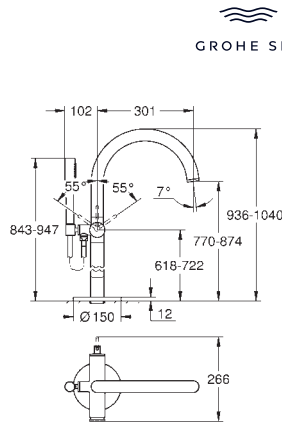

24 368 DC0
24 368 GL0
24 368 DA0
24 368 AL0

SuperSteel 2 592,84
Cool Sunrise 2 778,05
Warm Sunset 2 778,05
kartáčovaný Hard Graphite 2 963,24

Aerio

Páková vanová baterie s montáží do podlahy

sada pro kompletní instalaci pomocí podomítkového tělesa
45 984

bez podomítkového tělesa

35mm keramická kartuše **GROHE SilkMove**

s omezovačem teploty

GROHE Long-Life povrch

automatický přepínač: vana/sprcha

vpust s perlátorem

rozpětí 301 mm

integrovaná zpětná klapka na výstupu sprchy 1/2"

s držákem sprchy

hand shower Rainshower Aqua Stick (26 866)

Silverflex sprchová hadice 1250 mm

ochrana proti zpětnému toku vody

45 984 001

montážní sada 1/2" pro podlahové baterie/výpusti

Chrom

555,05