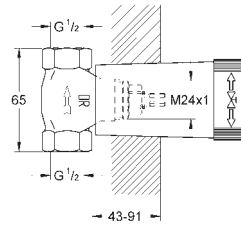

GROHE SPA

GROHE GRANDERA

KOUPELNOVÉ
BATERIE SPA

Objednací číslo

Barva

Cena (€) bez
DPH

29 032 000

Spodní díl podomítkového ventilu
předmontovaný vršek DN 15
přípojný závit DN 15
nastavitelná hloubka zabudování
43 - 91 mm
mosaz DR nekorodující

38,12