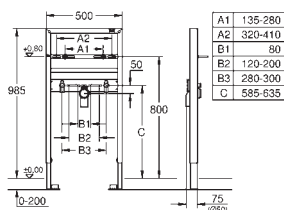

GROHE RAPID SL PRO UMYVADLO/BIDET

Objednáací číslo

Barva

Cena (€) bez
DPH

38 541 000

176,09

Rapid SL

Modul pro umyvadlo, pro stojánkovou baterii stavební výška 1,00 m

pro předstěnovou montáž nebo montáž do lehké příčky
ocelový rám, práškové lakování, samonosný
pro obložení sádrokartonem, kompletně předmontováno
pevné objektové přípojky
rychlé nastavení, uzamykatelné
upevňovací materiál
certifikováno TÜV
závitové úchyty pro umyvadlo M 10, s
upevněním pro keramiku
rozeč šroubů variabilní
HT-odpadní koleno DN 15
těsnění Ø 32 mm
2 odhlučněné přípojky pro armatury
DN 15
nástěnný držák 38 558 00M pro montáž na zeď je nutné objednat zvlášť