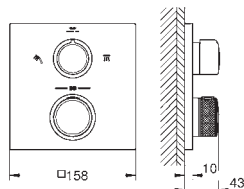

Objednací číslo

Barva

Cena (€) bez
DPH

29 181 002	Chrom	581,47
29 181 DC2	SuperSteel	814,06
29 181 MS2	Satin Steel	872,21
29 181 GL2	Cool Sunrise	872,21
29 181 GN2	kartáčovaný Cool Sunrise	930,36
29 181 DA2	Warm Sunset	872,21
29 181 DL2	kartáčovaný Warm Sunset	930,36
29 181 AL2	kartáčovaný Hard Graphite	930,36
29 181 MG2	Satin Graphite	872,21

Allure

Termostat pro podomítkovou instalaci s dvoucestným přepínačem - hlavová sprcha/ruční sprcha

sada pro kompletní instalaci pomocí podomítkového tělesa
GROHE Rapido SmartBox 35 600/35 604

Kompaktní kartuše **GROHE TurboStat** s voskovým termočlánkem
povrchová úprava **GROHE Long-Life**

kování GROHE FastFixation s krytým těsněním a upevňovacími prvky

kovový panel s možností dodatečného upevnění polohy až o 6°

natištěné symboly pro hlavovou a ruční sprchu

Tlačítková pojistka **GROHE SafeStop** na 38 °C

Volitelný omezovač teploty GROHE SafeStop Plus na úrovni 43°C / 46°C

GROHE AquaDimmer, integrovaný uzavírací/přepínací ventil

kovové kohouty

průtok: výstup B = 27 l/min, výstup C = 30 l/min

bez podomítkového tělesa

35 604 000

GROHE Rapido SmartBox univerzální vestavbové těleso

81,37

19 446 002	Chrom	581,47
19 446 DC2	SuperSteel	814,06
19 446 GL2	Cool Sunrise	872,21
19 446 GN2	kartáčovaný Cool Sunrise	930,36
19 446 DA2	Warm Sunset	872,21
19 446 DL2	kartáčovaný Warm Sunset	930,36
19 446 AL2	kartáčovaný Hard Graphite	930,36