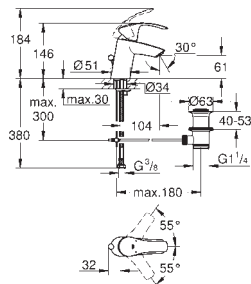

Objednáací číslo

Barva

Cena (€) bez
DPH

33 265 002

Chrom

82,48

Eurosmart

Páková umyvadlová baterie DN 15, velikost S

jednootvorová montáž

kovová rukojeť

35mm keramická kartuše **GROHE SilkMove**

nastavitelný omezovač průtoku

s omezovačem teploty

povrchová úprava **GROHE Long-Life**

GROHE Water Saving – méně vody, dokonalý průtok

maximální průtok (při tlaku 3 bary): 5 l/min

GROHE FastFixation rychlomontážní systém

odtoková souprava DN 32

flexi připojovací hadičky