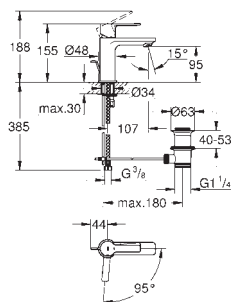

GROHE SILKMOVE ENERGY SAVING

Objednávací číslo

Barva

Cena (€) bez
DPH

23 790 001

Chrom

222,24

Lineare

Páková umyvadlová baterie DN 15 velikost XS
jednootvorová montáž
kovová rukojeť

GROHE SilkMove Energy Saving 28 mm keramická
kartuše s úspornou funkcí studeného startu
s omezovačem teploty
povrchová úprava **GROHE Long-Life**

GROHE Water Saving – méně vody, dokonalý průtok
maximální průtok (při tlaku 3 bary): 5 l/min

perlátor **SpeedClean** -
odstranění vodního kamene přetřením

GROHE FastFixation Plus Rychloupevňovací systém
odtoková souprava DN 32
flexi přípojovací hadičky