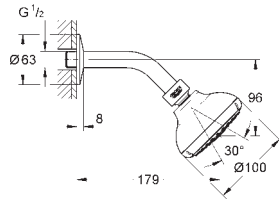

GROHE SETY S HLAVOVOU SPRCHOU

Objednací číslo

Barva

Cena (€) bez
DPH

27 870 001

Chrom

81,00

Tempesta 100