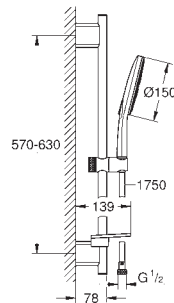

26 592 LSO

měsíční bílá

229,74

Rainshower SmartActive 150
Sprchový set s tyčí, 3 proudy

součástí:

ruční sprcha Rainshower SmartActive 150 (26 554)

maximální průtok (při tlaku 3 bary): 8,5 l/min

bílá spodní část sprchy

sprchová tyč 600 mm

s nástěnnými kovovými držáky

Silverflex sprchová hadice 1 750 mm (28 388)

GROHE EasyReach polička

GROHE Water Saving – méně vody, dokonalý průtok

GROHE DreamSpray – perfektní proud vody

GROHE Long-Life povrch

GROHE FastFixation Plus nastavitelná vzdálenost mezi držáky

pro přizpůsobení do stávajících otvorů

GROHE TileFix nastavitelná hloubka na horním a dolním držáku

Odvápňovací systém **SpeedClean**

Izolace **Inner WaterGuide** pro delší životnost

Zarážka **TwistStop** zabraňující kroucení hadice

vhodná pro průtokové ohřivače

26 594 000

Chrom

236,20

Rainshower SmartActive 150
Sprchový set s tyčí, 3 proudy

součástí:

Rainshower SmartActive 150 ruční sprcha (26 590)

maximální průtok (při tlaku 3 bary): 8,5 l/min

sprchová tyč 900 mm

s nástěnnými kovovými držáky

Silverflex sprchová hadice 1 750 mm (28 388)

GROHE EasyReach polička

GROHE Water Saving – méně vody, dokonalý průtok

GROHE DreamSpray – perfektní proud vody

GROHE FastFixation Plus nastavitelná vzdálenost mezi držáky

pro přizpůsobení do stávajících otvorů

GROHE TileFix nastavitelná hloubka na horním a dolním držáku

Odvápňovací systém **SpeedClean**

Izolace **Inner WaterGuide** pro delší životnost

Zarážka **TwistStop** zabraňující kroucení hadice

vhodná pro průtokové ohřivače