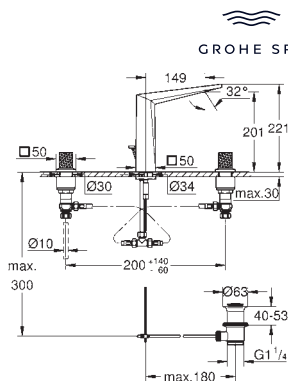

GROHE SPA
20 667 000
20 667 DC0
20 667 ALO

Chrom
SuperSteel
kartáčovaný Hard Graphite

1 471,61
2 207,42
2 354,58

Allure Brilliant Private Collection
Umyvadlová tříťvorová baterie, DN 15 velikost L

trapézové rukojeti s vroubkováním
s keramickým vrškem DN 15, 90°
povrchová úprava **GROHE Long-Life**
GROHE Water Saving – méně vody, dokonalý průtok
maximální průtok (při tlaku 3 bary): 5 l/min
vpust s perlátorem
odtoková souprava DN 32
tlakové, flexi přípojné hadičky mezi
středním tělesem a bočními ventily
doporučený tlak vody min. 1,0 bar