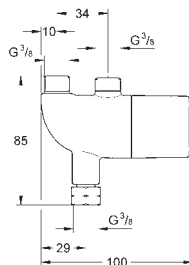

GROHE EUROECO COSMOPOLITAN E

Objednací číslo

Barva

Cena (€) bez
DPH

36 407 001

Chrom

205,25

Dálkové ovládání

pro všechny GROHE infračervené baterie s jedním senzorem od data výroby 06/2015 a GROHE Blue Home až do 12/2018

kontrola

návod k použití

termální desinfekce (infračervené baterie)

automatické splachovací cykly

čisticí cykly (GROHE Blue Home)

filtr a CO₂ kapacita (GROHE Blue Home)

konfigurace

režim čištění zap/vyp

termální desinfekce (infračervené baterie)

rozsah detekce

doběh (infračervené baterie)

automatické splachování (infračervené baterie)

kapacita filtru (GROHE Blue Home)

servis

odeslat a uložit profil

resetovat tovární nebo uživatelské nastavení

kapacita filtru (GROHE Blue Home)

demo nastavení

chybové kódy (GROHE Blue Home)

3 x 1.5 V DC (AAA) baterie

36 340 000

67,97

Prodlužovací napájecí kabel

délka 3,00 m

36 341 000

125,22

dtto, délka 10 m

36 338 000

111,52

Vypínač napájení

pro infračervené umyvadlové baterie

přepínač-napájecí zdroje s napájecím

napětím 100 do 230 V AC, 50 - 60 Hz

pro skryté zásuvky s krytem a odlehčení

34 487 000

Chrom

166,92

Grohtherm Micro

Ochrana proti opaření

Nastavení teploty 15-43° C (± 2° C)

tepelná dezinfekce bez opětovného nastavování teploty

přípojka pod převlečnou maticí DN 10

nahoře vnější závit DN 10

GROHE TurboStat Termoprvek

povrchová úprava **GROHE Long-Life**

integrované zpětné klapky

sítka na nečistoty

bez přípojné sady

max. rozdíl tlaků 5:1