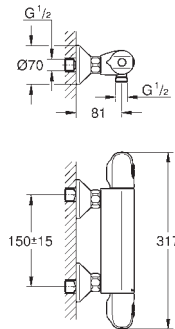

GROHE GROHTHERM 1000

Objednací číslo

Barva

Cena (€) bez
DPH

TERMOSTATICKÉ
BATERIE

34 814 003
34 814 2433

Chrom
matte black

233,89
304,06

Grohtherm 1000

Termostatická sprchová baterie, DN 15

nástěnná montáž

GROHE CoolTouch technologie zabraňující opaření

povrchová úprava **GROHE Long-Life**

GROHE MetalGrip ergonomicky tvarovaná kovová raménka

Tlačítková pojistka **GROHE SafeStop** na 38 °C

Volitelný omezovač teploty **GROHE SafeStop Plus** na úrovni 43 °C

Kompaktní kartuše **GROHE TurboStat** s voskovaným termočlánkem

integrováný uzávěr smíšené vody

ovládání průtoku s úsporným

tlačítkem a individuálně nastavi-

telnou úspornou zářázkou

keramický vršek DN 15, 180°

výstup sprchy dole DN 15

integrováné zpětné klapky

zachytávač nečistot

ochrana proti zpětnému toku vody

S-přípojky

kovová rozeta

GROHE Water Saving – méně vody, dokonalý průtok

exkluzivně v kanálu Professional

nahrazuje termostatickou sprchovou baterii Grohtherm 1000 34 143 003

34 550 000

Chrom

239,52

Grohtherm 1000

Termostatická sprchová baterie, DN 15

nástěnná montáž

GROHE CoolTouch technologie zabraňující opaření

povrchová úprava **GROHE Long-Life**

GROHE MetalGrip ergonomicky tvarovaná kovová raménka

Tlačítková pojistka **GROHE SafeStop** na 38 °C

Volitelný omezovač teploty **GROHE SafeStop Plus** na úrovni 43 °C

Kompaktní kartuše **GROHE TurboStat** s voskovaným termočlánkem

integrováný uzávěr smíšené vody

ovládání průtoku s úsporným

tlačítkem a individuálně nastavi-

telnou úspornou zářázkou

keramický vršek DN 15, 180°

výstup sprchy dole DN 15

integrováné zpětné klapky

zachytávač nečistot

ochrana proti zpětnému toku vody

GROHE FastFixation S-přípojky

kovová rozeta

GROHE Water Saving – méně vody, dokonalý průtok