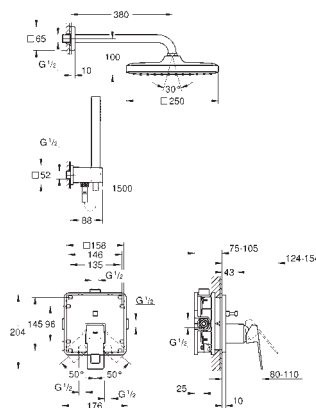

25 239 000

Chrom

658,26

Eurocube

Sprchový set s sprchou Tempesta 250 Cube

součástí:

- Eurocube set pro finální instalaci (24 062)
- univerzální podomítkové těleso GROHE Rapido SmartBox Universal, 1/2" (35 600)
- Tempesta 250 Cube hlavová sprcha, set (26 682)
- ruční sprcha Euphoria Cube Stick (27 698 000)
- Euphoria Cube nástěnné kolínko 1/2" (26 370)
- Sprchová hadice Silverflex 1 500 mm (28 364)