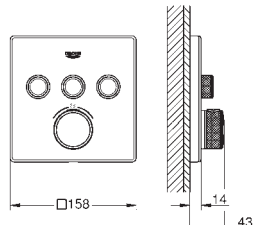

Grotherm SmartControl

Termostat pro podomítkovou instalaci s třemi ventily

sada pro kompletní instalaci pomocí podomítkového tělesa

GROHE Rapido SmartBox 35 600/35 604

kovová rozeta s **GROHE FastFixation** (krytá rozeta s těsněním, skryté připevnění), nastavitelná 6°

GROHE Long-Life povrch

SmartControl tlačítko ON-OFF, ovládání proudy od GROHE Water Saving do plného proudu Full Flow

vyměnitelné symboly

Kompaktní kartuše **GROHE TurboStat** s voskovaným termočlánkem

GROHE ProGrip s rýhovanou strukturou

Tlačítková pojistka **GROHE SafeStop** na 38 °C

Volitelný omezovač teploty GROHE SafeStop Plus na úrovni 43°C / 46°C

vestavěné jednosměrné ventily a zachytávače nečistot

výstupy mohou být spuštěny současně

krytka v provedení měsíční bílá

bez podomítkového tělesa

průtok:

výstup A = 23 l/min

výstup B = 27 l/min

výstup C = 23 l/min

výstup A + B = 33 l/min

výstup A + B + C = 36 l/min

35 604 000

GROHE Rapido SmartBox univerzální vestavbové těleso

81,37