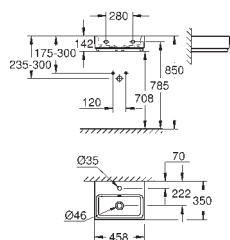

GROHE CUBE CERAMIC

Objednací číslo

Barva

Cena (€) bez
DPH

39 483 00H

alpská bílá

217,66

Cube Ceramic Umývatko 45 cm

závěsné

1 otvor na baterii
s přepadem

455 x 350 mm

glazovaná hladká keramika

GROHE PureGuard zářivě bílá keramika s antibakteriálními ionty zabraňujícími

růstu bakterií

22 ks na paletě