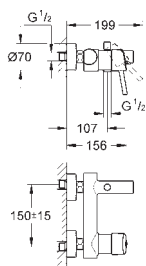

GROHE
CONCETTO

Objednávací číslo

Barva

Cena (€) bez
DPH

32 211 001

Chrom

197,94

Concetto

Páková vanová baterie, DN 15

nástěnná montáž

kovová rukojeť

46mm keramická kartuše **GROHE SilkMove**

povrchová úprava **GROHE Long-Life**

nastavitelný omezovač průtoku

automatický přepínač: vana/sprcha

perlátor

integrována zpětná klapka na výstupu sprchy 1/2"

S-přípojky

ochrana proti zpětnému toku vody

volitelný omezovač teploty ref. č. 46 308

doporučený tlak vody min. 1,0 bar

skupina armatur I, přezkoušeno dle DIN 4109

34 766 000

Chrom

263,21