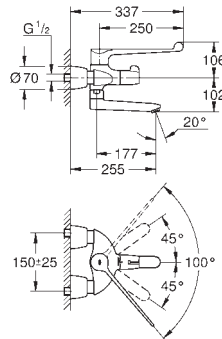

Grotherm Special

Termostatická lékařská baterie, DN15

pro ovládání předloktím

nástěnná montáž

ergonomická kovová páka 250 mm pro ovládání loktem

úhel ovládání 100°

kovová koncová zarážka

dva vršky DN 15

Kompaktní kartuše **GROHE TurboStat** s voskovým termočlánkem

Ergonomická kovová rukojeť GROHE SafetyPlus pro regulaci teploty s

integrovanou bezpečnostní pojistkou v rozpětí 35–43 °C

snadná termální dezinfekce pomocí speciálního

klíče 47 994 000, nutné dokoupit zvlášť

litinová výpusť se zesíleným opěrným kroužkem

otočný úhel 90°

jedna hlavice uzavíratelná

laminární perlátor 9 l/min

vestavěné jednosměrné ventily a zachytávače nečistot

rozpětí 255 mm

kryté S-přípojky

jedna hlavice uzavíratelná

povrchová úprava **GROHE Long-Life**

34 666 000

Chrom

470,72