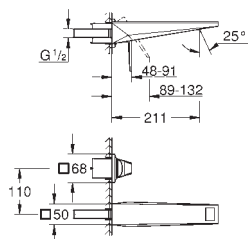

29 519 000
29 519 DC0
29 519 AL0

Chrom
SuperSteel
kartáčovaný Hard Graphite

1 740,65
2 237,98
2 486,64

Allure Brilliant Private Collection
Umyvadlová dvouotvorová baterie, velikost M

bílá Caesarstone páka
výtokové rameno s vložkou White Attica Caesarstone
nástěnná montáž
bez podomítkového tělesa
sada pro kompletní instalaci pomocí podomítkového tělesa 23 200

povrchová úprava **GROHE Long-Life**
GROHE Water Saving – méně vody, dokonalý průtok
maximální průtok (při tlaku 3 bary): 5 l/min
vpust s perlátorem
rozteč 110 mm
rozpětí 210 mm
doporučený tlak vody min. 1,0 bar

23 200 000 280,67
montážní těleso pro pákovou baterii, montáž na stěnu