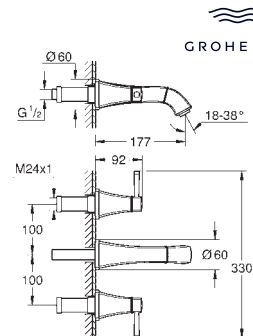

GROHE SPA

20 622 000
20 622 IGO

Chrom
chrom / zlatá

493,46
641,51

Grandera

Umyvadlová tříotvorová baterie

nástěnná montáž
sada pro kompletní instalaci pomocí podomítkového tělesa 29 025 002 bez podomítkového tělesa
ventily na teplou a studenou vodu s keramickými vršky DN 15 - 90°
povrchová úprava **GROHE Long-Life**
GROHE Water Saving – méně vody, dokonalý průtok
maximální průtok (při tlaku 3 bary): 5 l/min
GROHE AquaGuide nastavitelný perlátor
rozteč 200 mm
rozpětí 177 mm