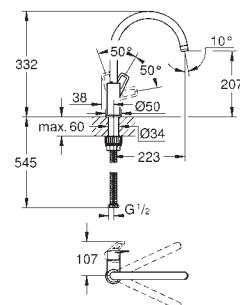

31 368 000

Chrom

114,70

BauLoop

Páková dřezová baterie, DN 15

vysoká výpusť
jednootvorová montáž
GROHE Long-Life povrch
GROHE Long-Life 28 mm keramická kartuše
vpusť s perlátorem
otočná výpusť
úhel otočení 360°
flexi připojovací hadičky
rychlomontážní systém
dtto, maximální průtok (při tlaku 3 bary): 10 l/min
doporučený tlak vody min. 1,0 bar