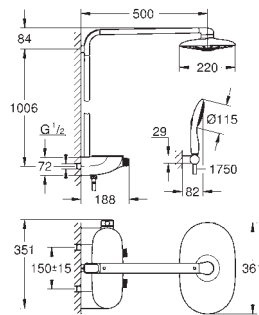

GROHE SYSTEM RAINSHOWER SMARTCONTROL

Objednací číslo

Barva

Cena (€) bez
DPH

26 250 000

Chrom

1 769,38

Rainshower System SmartControl Duo 360 Sprchový systém s termostatem na zeď

součástí:

sprchové ramínko horizontální 500 mm
nástěnný SmartControl termostat
umožňuje přepínání mez následujícími výstupy:
hlavová sprcha Rainshower Duo 360, chromová spodní část sprchy
GROHE PureRain/GROHE Rain O² proud* a TrioMassage
ruční sprcha Power&Soul 115 (27 671)
nástěnný držák ruční sprchy (27 055)
Silverflex sprchová hadice 1 750 mm (28 388)
minimální průtok 10 l /min.

GROHE DreamSpray – perfektní proud vody

povrchová úprava **GROHE Long-Life**

GROHE CoolTouch ochrana proti opaření

Kompaktní kartuše **GROHE TurboStat** s voskovým termočlánkem

GROHE Water Saving – méně vody, dokonalý průtok

Tlačítková pojistka **GROHE SafeStop** na 38 °C

Volitelný omezovač teploty **GROHE SafeStop Plus** na úrovni 43 °C

SmartControl tlačítko ON-OFF, ovládání proudu

od GROHE Water Saving do plného proudu Full Flow

GROHE EasyReach sprchová polička

Odvápňovací systém **SpeedClean**

Izolace **Inner WaterGuide** pro delší životnost

Vhodné pro průtokové ohřivače vody s výkonem od 18 kW/h

Zarážka **TwistStop** zabraňující kroucení hadice

* musí být rozhodnuto při první instalaci; výchozí
nastavení z výroby: GROHE PureRain

26 250 LS0

měsíční bílá

1 769,38

ditto, hlavová sprcha s bílou spodní částí