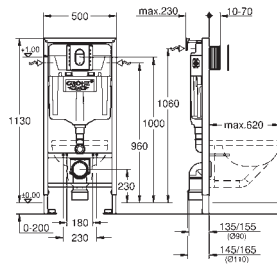

GROHE RAPID SL PRO WC

Objednací číslo

Barva

Cena (€) bez
DPH

39 503 000

Chrom

312,83

Rapid SL

Sada 3 v 1 WC, stavební výška 1,13 m

splachovací nádrž GD 2, 6 - 9 l

součástí:

Rapid SL pro závěsné WC (38 528 001)

Splachovací tlačítko Skate Air S, chrom, vertikální instalace (37 965 000)

nástěnná přípojka (38 558 00M)