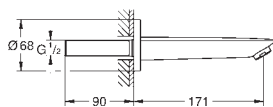

povrchová úprava **GROHE Long-Life**

nastavitelný omezovač průtoku

automatický přepínač: vana/sprcha

těsnění rozety a šroubů

omezovač teploty na objednávku (46 375)

exkluzivně v kanálu Professional

13 255 001