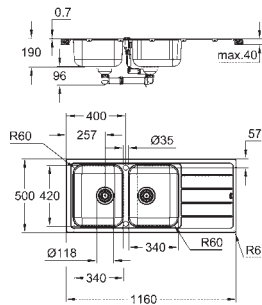

GROHE NEREZOVÉ KUCHYŇSKÉ DŘEZY

Objednací číslo

Barva

Cena (€) bez
DPH

31 588 SD1

nerez ocel, kartáčovaná

340,74

K500

Dřez z nerezové oceli s odtokem

model: K500 80-S 116/50 2.0 rev

typ montáže: standardní

materiál: nerezová ocel AISI 304 (V2A)

tloušťka materiálu: 0,7 mm

GROHE Long-Life povrch

povrchová úprava: saténový povrch

GROHE Whisper speciální izolační vrstva

minimální velikost skříňky: 800 mm

rozměry: 1160 x 500 mm

velikost vaničky dřezu: 340 x 420 x 185 mm

velikost druhé vaničky dřezu: 340 x 420 x 185 mm

vnější poloměr: R6 (standardní montáž), vnitřní poloměr vaničky: R90

GROHE FastFixation rychlomontážní systém

oboustranná montáž dřezu

výřez (standardní montáž): 1140 x 480 mm

předpřipravené otvory: 2 x 35 mm

odtok: Ø 3.5"/90 mm odpadní sítko s automatickým odtokem

příslušenství obsahuje: automatický odtok s krytem, sítko na nečistoty,

možnost automatické odtokové soupravy (40 986 SD0)

množství upevňovacích prvků (standardní instalace): 18

31 573 SD1

nerez ocel, kartáčovaná

482,59

Minta

Sada kuchyňské baterie a dřezu

součásti:

K500 nerezový dřez s odtokem (31 571 SD1)

typ montáže: standardní

Minta jednoruční dřezová baterie (32 168)

vyšoká výpusť

jednotvorová montáž

GROHE Long-Life povrch

35mm keramická kartuše **GROHE SilkMove**

vytahovací perlátor

nastavitelný omezovač průtoku

otočná výpusť

úhel otočení 360°

ochrana proti zpětnému toku vody

flexi připojovací hadičky

vnější poloměr: R6 (zapuštěná montáž a montáž se zkosenými kraji), vnitřní

poloměr: R65

GROHE FastFixation rychlomontážní systém

možnost automatické odtokové soupravy (40 986 SD0)

množství upevňovacích prvků (standardní instalace): 14