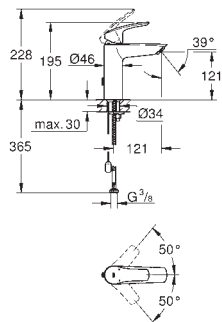

Objednávací číslo

Barva

Cena (€) bez
DPH

23 323 003

Chrom

105,94

Eurosmart

Páková umyvadlová baterie DN 15, velikost M

jednootvorová montáž

kovová rukojeť

keramická kartuše 28 mm s GROHE SilkMove

nastavitelný omezovač průtoku

s omezovačem teploty

GROHE Water Saving – méně vody, dokonalý průtok

maximální průtok (při tlaku 3 bary): 5 l/min

povrchová úprava **GROHE Long-Life**

vedení vody uvnitř - bez niklu a olova

GROHE FastFixation rychlomontážní systém

spouštěcí řetízek se závažím

flexi přípojovací hadičky

exkluzivně v kanálu Professional