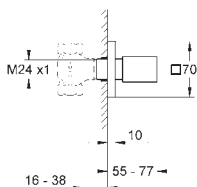

19 910 000

Chrom

63,19

Eurocube

Vrchní díl podomítkového ventilu

pro podomítkové ventily, DN 15,

DN 20, DN 25

viz. Podomítková tělesa

bez podomítkového tělesa

nastavitelná hloubka zabudování

16 - 38 mm

kovový kohout

posuvná rozeta s těsněním na zeď

povrchová úprava **GROHE Long-Life**

35 028 000

GROHE Rapido C těleso pro ovladač průtoku

161,02