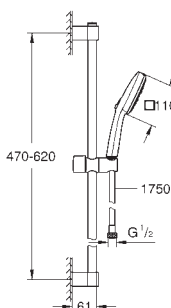

27 579 003

Chrom

74,39

Tempesta Cube 110

Sada se sprchovou tyčí, 3 proudy (Rain, Jet, Massage)

součástí:

ruční sprcha Tempesta Cube 110 (27 574)

sprchová tyč, 600 mm (27 523)