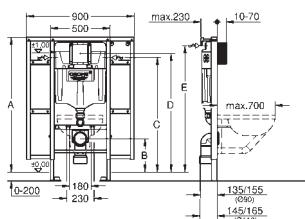

je nutné objednat zvlášť

A	1083	1130
B	230	280
C	910	960
D	950	1000
E	1010	1060

GROHE RAPID SL PRO ZDRAVOTNĚ POSTIŽENÉ

Objednávací číslo

Barva

Cena (€) bez
DPH

38 759 SD0

nerez ocel, kartáčovaná