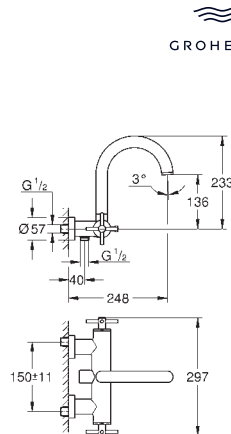

GROHE SPA

GROHE
ATRIO

KOUPELNOVÉ
BATERIE SPA

Objednáací číslo

Barva

Cena (€) bez
DPH

GROHE SPA

25 268 000
25 268 DC0
25 268 GL0
25 268 GN0
25 268 DA0
25 268 DL0
25 268 AL0

Chrom	766,36
SuperSteel	1 072,90
Cool Sunrise	1 149,54
kartáčovaný Cool Sunrise	1 226,17
Warm Sunset	1 149,54
kartáčovaný Warm Sunset	1 226,17
kartáčovaný Hard Graphite	1 226,17

Aerio

Vanová baterie, DN 15

nástěnná montáž
s keramickým vrškem DN 15, 90°
povrchová úprava **GROHE Long-Life**
automatický přepínač: vana/sprcha
výtoková trubice
s dorazovou zarážkou
perlátor
integrované zpětné klapky ve výstupu
sprchy DN 15
kryté S-přípojky
ochrana proti zpětnému toku vody
bez sprchové soupravy
s křížovými kohoutky
Dva různé sety krytek. Jeden set s označením „H“ a „C“, druhý bez označení

GROHE SPA