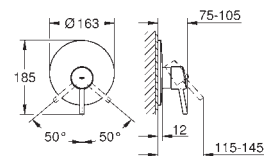

Concetto

Páková sprchová baterie

sada pro kompletní instalaci pomocí podomítkového tělesa

33 961 000, 33 962 000, 33 963 000, 33 964 000

bez podomítkového tělesa

kovová rukojeť

povrchová úprava **GROHE Long-Life**

těsnění rozety a šroubů

nástěnná rozeta

skryté upevnění

32 213 001

Chrom

197,94