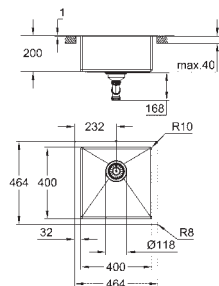

31 578 SD1

nerez ocel, kartáčovaná

301,51

K700

Nerezový kuchyňský dřez

model: K700 45-S 46.4/46.4 1.0

typ instalace: standardní, hloubková a zápuštná

materiál: nerezová ocel AISI 304 (V2A)

tloušťka materiálu: 1 mm

GROHE Long-Life povrch

povrchová úprava: saténový povrch

GROHE Whisper speciální izolační vrstva

minimální velikost skříňky: 450 mm

rozměry: 464 x 464 mm

velikost sektoru dřezu: 400 x 400 x 200 mm

vnější průměr: R11 (zapuštěná montáž) / R3 (standardní montáž), vnitřní průměr sektoru: R10

GROHE FastFixation rychlomontážní systém

velikost výřezu (hloubková montáž): 402 x 402 mm (R11)

velikost výřezu (standardní montáž): 449 x 449 mm (R3)

velikost výřezu (zapuštěná montáž): 449 x 449 mm (R3) (vnější velikost horního okraje: 465 x 465 - R8 hloubka 3,5 mm)

odtok: Ø 3,5"/90 mm

balení obsahuje: odpadní sadu, sítko na nečistoty, montážní sadu

možnost automatické odtokové soupravy (40 986 SD0)

množství upevňovacích prvků (standardní instalace): 8

množství upevňovacích prvků (hloubková instalace): 8