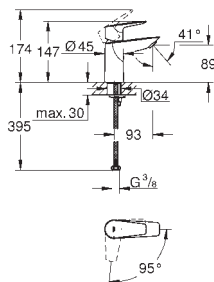

24 193 001

Chrom

97,98

BauEdge

Páková umyvadlová baterie DN 15, velikost S

Cradle to Cradle Certified Gold

jednootvorová montáž

GROHE Long-Life ES 28 mm keramická kartuše s úspornou funkcí studeného startu

s omezovačem teploty

povrchová úprava **GROHE Long-Life**

vedení vody uvnitř - bez niklu a olova

GROHE Water Saving – méně vody, dokonalý průtok

maximální průtok (při tlaku 3 bary): 5 l/min

rychlomontážní systém

hladké tělo

flexi přípojovací hadičky

exkluzivně v kanálu Professional