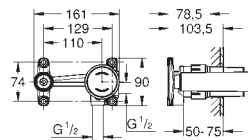

23 429 000

290,41

Pákové podomítkové univerzální montážní těleso, DN 15

pro dvouotvorové umyvadlové baterie
bez montážních dílů
GROHE FeatherControl Joystick kartuše
k vestavbě do stěny
montážní šablona
mosaz DR nekorodující
umožňuje vodotěsnou instalaci zdíva kolem podomítkového tělesa
těsnění je součástí balení