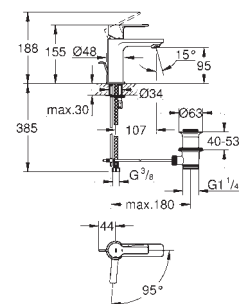

23 790 001

Chrom

222,24

Lineare

Páková umyvadlová baterie DN 15 velikost XS

jednootvorová montáž

kovová rukojeť

GROHE SilkMove Energy Saving 28 mm keramická

kartuše s úspornou funkcí studeného startu

s omezovačem teploty

povrchová úprava **GROHE Long-Life**

GROHE Water Saving – méně vody, dokonalý průtok

maximální průtok (při tlaku 3 bary): 5 l/min

perlátor **SpeedClean** -

odstranění vodního kamene přetřením

GROHE FastFixation Plus Rychloupevňovací systém

odtoková souprava DN 32

flexi přípojovací hadičky