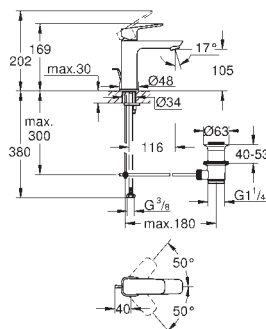

101749 000 0 Chrom 131,54
101749 243 0 matte black 171,01

GROHE Cubeo
Páková umyvadlová baterie DN 15, velikost M
jednootvorová montáž
kovová rukojeť
keramická kartuše 28 mm s GROHE SilkMove
nastavitelný omezovač průtoku
s omezovačem teploty
GROHE Water Saving – méně vody, dokonalý průtok
maximální průtok (při tlaku 3 bary): 5 l/min
rychlomontážní systém
odtoková souprava DN 32
flexi připojovací hadičky

101755 000 0 Chrom 124,97
101755 243 0 matte black 162,46
dtto, hladké tělo