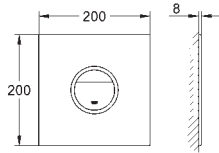

GROHE SPLACHOVACÍ TLAČÍTKA K WC

Objednávací číslo

Barva

Cena (€) bez
DPH

38 915 KSO

velvet black - černá

1 085,42

38 915 LSO

měsíční bílá

1 085,42

Veris Light

Splachovací tlačítko

pro 2-činné splachování, a nebo funkci start/stop
pro aktivaci bezdotykového splachování
ovládací tlačítko osvětlené po obvodu
LED v barvách modrá, červená, žlutá, zelená
barva světla individuálně nastavitelná
časovač zapnutí / vypnutí pro individuální regulaci délky osvětlení
3 m propojovací kabel
transformátor pro externí montáž
servomotor
rozsah napájecího napětí 110 V až 240 V 50/60 Hz
9 VA
certifikace CE
s kontrolkami funkcí
pro nádržky GD 2 s pneumatickým vypouštěcím ventilem AV1
200 x 200 mm
vyrobena z bezpečnostního skla
není možno kombinovat s Grohe fresh
GROHE Water Saving – méně vody, dokonalý průtok
není vhodné pro GROHE Fresh