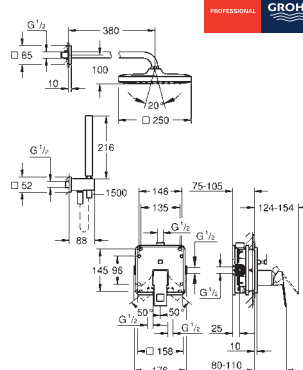

25 289 000

Chrom

627,61

Eurocube Podomítkový sprchový systém s Tempesta 250 Cube

součástí:

podomítková páková baterie s dvousměrným přepínačem (24 062)

GROHE Rapido SmartBox univerzální podomítkové těleso, 1/2" (35 604)

Tempesta 250 Cube sprchový set 9,5 l/min (26 687) včetně vodorovného sprchového ramene 380 mm

Euphoria Cube Stick ruční sprcha, 1 proud (27 698)

nástěnné kolínko DN 15 s nástěnným držákem sprchy (26 370)

Rotaflex sprchová hadice 1500 mm 1/2" x 1/2" (28 409)

volitelný regulátor průtoku 9,5 l/min pro ruční sprchu