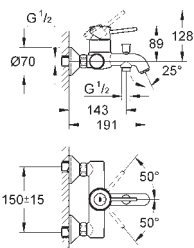

32 865 000

Chrom

132,35

BauClassic

Páková vanová baterie, DN 15

nástěnná montáž

kovová rukojeť

GROHE Long-Life 46 mm keramická kartuše

povrchová úprava **GROHE Long-Life**

nastavitelný omezovač průtoku

nastavitelné min. množství 2,5 l/min

automatický přepínač: vana/sprcha

perlátor

S-přípojky

kovová nástěnná rozeta

S-Union s kuželovou přírubou standardní vybavení

volitelný omezovač teploty ref. č. 46 308