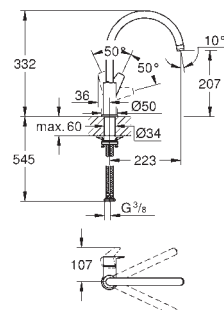

31 233 001

Chrom

114,70

BauEdge

Páková dřezová baterie, DN 15

jednootvorová montáž
kovová rukojeť
GROHE Long-Life 28 mm keramická kartuše
povrchová úprava **GROHE Long-Life**
vedení vody uvnitř - bez niklu a olova
otočná výpusť
perlátor
flexi přípojovací hadičky
kovový instalační set
maximální průtok (při tlaku 3 bary): 5 l/min