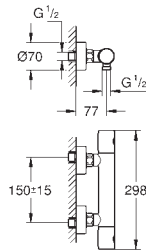

GROHE GROHTHERM 800 COSMOPOLITAN

Objednací číslo

Barva

Cena (€) bez
DPH

TERMOSTATICKÉ
BATERIE

34 765 000

Chrom

202,02

Grotherm 800 Cosmopolitan

Termostatická sprchová baterie, DN 15

nástěnná montáž

povrchová úprava **GROHE Long-Life**

GROHE MetalGrip ergonomicky tvarovaná kovová raménka

Tlačítková pojistka **GROHE SafeStop** na 38 °C

Volitelný omezovač teploty **GROHE SafeStop Plus** na úrovni 43 °C

Kompaktní kartuše **GROHE TurboStat** s voskovým termočlánkem

integrovaný uzávěr smíšené vody

ovládání průtoku s úsporným

tlačítkem a individuálně nastavi-

telnou úspornou zarážkou

keramický vršek DN 15, 180°

výstup sprchy dole DN 15

integrované zpětné klapky

zachytávač nečistot

ochrana proti zpětnému toku vody

S-přípojky

kovová rozeta

GROHE Water Saving – méně vody, dokonalý průtok

34 767 000

Chrom

196,90