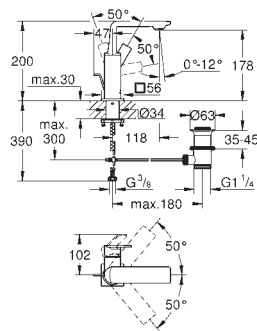

GROHE SPA

32 757 001
32 757 DC1
32 757 MS1
32 757 GL1
32 757 GN1
32 757 DA1
32 757 DL1
32 757 AL1
32 757 MG1

Chrom	523,32
SuperSteel	732,66
Satin Steel	784,99
Cool Sunrise	784,99
kartáčovaný Cool Sunrise	837,32
Warm Sunset	784,99
kartáčovaný Warm Sunset	837,32
kartáčovaný Hard Graphite	837,32
Satin Graphite	784,99

Allure

Páková umyvadlová baterie DN 15, velikost M

jednotvorová montáž

otočná výpusť

keramická kartuše 28 mm s GROHE SilkMove

povrchová úprava **GROHE Long-Life**

GROHE Water Saving – méně vody, dokonalý průtok
maximální průtok (při tlaku 3 bary): 5 l/min

GROHE FastFixation Plus Rychloupevňovací systém

GROHE AquaGuide nastavitelný perlátor

odtoková souprava DN 32

flexi připojovací hadičky

omezovač teploty