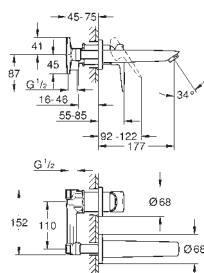

20 289 001

Chrom

193,78

BauLoop
umyvadlová dvouotvorová baterie
nástená montáž
součásti:
set pro finální instalaci a podomítkové tělo
GROHE Long-Life 35 mm keramická kartuše
omezovač teploty na objednávku (46 375)
povrchová úprava **GROHE Long-Life**
rozteč 110 mm
rozpětí 177 mm