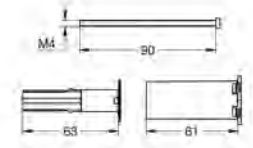

14 058 000

Chrom

47,08

Univerzální prodlužovací sada pro termostatické baterie se 2 rukojetmi, 25 mm

vhodná pro všechny podomítkové termostatické baterie se 2 rukojetmi v kombinaci s GROHE Rapido SmartBox