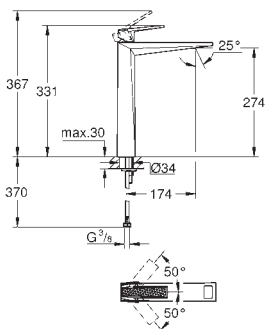

24 417 000
24 417 DC0
24 417 ALO

Chrom
SuperSteel
kartáčovaný Hard Graphite

1 553,38
2 330,06
2 485,40

Allure Brilliant Private Collection
Páková umyvadlová baterie DN 15, velikost XL
vroubkovaná páka
jednotvorová montáž
pro volně stojící umyvadla
keramická kartuše 28 mm s GROHE SilkMove
omezovač teploty
povrchová úprava **GROHE Long-Life**
GROHE Water Saving – méně vody, dokonalý průtok
maximální průtok (při tlaku 3 bary): 5 l/min
GROHE FastFixation rychlomontážní systém
vpust s perlátorem
hladké tělo
flexi připojovací hadičky
doporučený tlak vody min. 1,0 bar