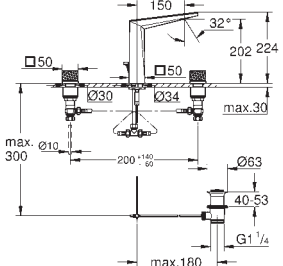

Allure Brilliant Private Collection
Umyvadlová třítvorová baterie, DN 15
velikost L

Vanilla Noir Caesarstone knob handles
spout with Vanilla Noir Caesarstone inlay
s keramickým vrškem DN 15, 90°
povrchová úprava **GROHE Long-Life**
GROHE Water Saving – méně vody, dokonalý průtok
maximální průtok (při tlaku 3 bary): 5 l/min
vpust s perlátorem
odtoková souprava DN 32
tlakové, flexi přípojně hadičky mezi
středním tělesem a bočními ventily
doporučený tlak vody min. 1,0 bar

29 517 000
29 517 DC0
29 517 ALO

Chrom
SuperSteel
kartáčovaný Hard Graphite

1 308,10
1 962,13
2 092,94