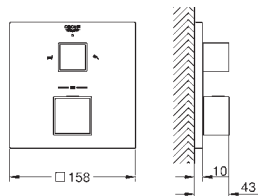

bez podomítkového tělesa

35 604 000
GROHE Rapido SmartBox univerzální vestavbové těleso

81,37

24 155 000	Chrom	622,67
24 155 DC0	SuperSteel	871,73
24 155 AL0	kartáčovaný Hard Graphite	996,26

Grohtherm Cube
Termostatická baterie pro 2 výstupy s integrovaným uzavíracím/přepínacím ventilem