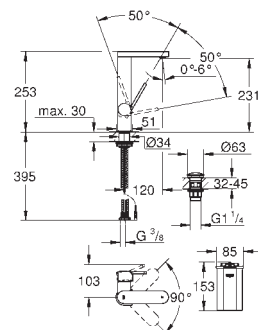

23 959 003

Chrom

870,54

GROHE Plus

Páková baterie 1/2", LED display, vel. L

LED display se zobrazením teploty vody
infračervený přepínač: perlátor / Eco perlátor
automatické zpětné přepínání na
perlátor

jednotvorová montáž

kovová rukojeť

keramická kartuše 28 mm s GROHE SilkMove

s omezovačem teploty

povrchová úprava **GROHE Long-Life**

GROHE Water Saving – méně vody, dokonalý průtok

maximální průtok (při tlaku 3 bary): 5 l/min

perlátor **SpeedClean** -

odstranění vodního kamene přetřením

GROHE AquaGuide nastavitelný perlátor

rychlomontážní systém

otočná výpušť

otočný úhel 90°

hladké tělo baterie se zaskakovacím uzávěrem a odtokovou soupravou DN 32

flexi připojovací hadičky

alkalická mono baterie 1,5 V, 4x mono článěk

externí baterie