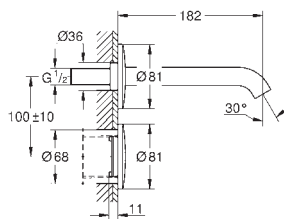

Essence E

Infračervená elektronická baterie s montáží na zeď bez směšovacího zařízení

s infračerveným senzorem pro potřeby monitoringu stavu, konfigurace a potřeby servisu

pro studenou nebo předem smíšenou vodu

s trafem 100-230 V, 50-60 Hz, 6 V

GROHE Water Saving – méně vody, dokonalý průtok

maximální průtok (při tlaku 3 bary): 5 l/min

7 přednastavených programů:

automatické proplachování

tepelná desinfekce

režim čištění

další funkce a precizní nastavení prostřednictvím dálkového ovladače 36 407

montážní set

pro použití s Rapid SL 38 748 002 nebo vestavbovým setem 36 264 001

certifikace CE

skupina armatur I, přezkoušeno dle DIN 4109

doporučený tlak vody min. 1,0 bar

36 264 001

212,14

Montážní těleso pro infračervenou, elektronickou, nástěnnou umyvadlovou baterii bez směšovacího zařízení

38 748 002

627,72

Rapid SL

Modul pro umyvadlo s vestavěným setem pro infračervené baterie

pro nástěnnou baterii

vhodný pro baterie Europlus E 36 042 SD0, Essence E 36 447 000 a Eurocube E

36 442 000

stavební výška 1,13 m

pro předstěnovou montáž nebo montáž do lehké příčky

ocelový rám, práškové lakování, samonosný

pro obložení sádkokartonem, kompletně předmontováno

rychlé nastavení, uzamykatelné

upevňovací materiál

závitové úchyty pro umyvadlo M 10, s

upevněním pro keramiku

rozteč šroubů variabilní

HT-odpadní koleno DN 15

těsnění Ø 32 mm

předmontovaná vestavbová souprava se

stavební ochranou

nehořlavé vedení pro položení kabelu

instalační box pro vodu, uzavírací ventil a splachovací kolínko

přípojení odhlučňenou přípojkou pro držák armatury DN 15

box pro přípojení k síti na 230 V

certifikace CE

pro přípojení ke smíšené nebo studené vodě

nástěnný držák 38 558 00M pro montáž na zeď je nutné objednat zvlášť