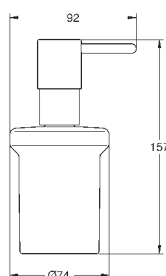

40 394 001	Chrom	30,05
40 394 DC1	SuperSteel	42,06
40 394 GL1	Cool Sunrise	45,07
40 394 GN1	kartáčovaný Cool Sunrise	48,07
40 394 DA1	Warm Sunset	45,07
40 394 DL1	kartáčovaný Warm Sunset	48,07
40 394 A01	Hard Graphite	45,07
40 394 AL1	kartáčovaný Hard Graphite	48,07

Essentials

Dávkovač tekutého mýdla

materiál: sklo / kov
objem nádoby 160 ml
je kompatibilní s následujícími držáky
Essentials (40 369 xx/1/102 466 2430)
Essentials Cube (40 508)
BauCosmopolitan (40 585)
Essentials Authentic (40 652)
povrchová úprava **GROHE Long-Life**

102470 243 0

matte black

39,06

dtto, exkluzivně v kanálu Professional