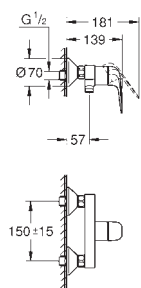

32 740 10F

Chrom

79,63

Euroeco
Páková sprchová baterie, DN 15
nástěnná montáž
kovová rukojeť
GROHE Long-Life 35 mm keramická kartuše
s omezovačem teploty
povrchová úprava **GROHE Long-Life**
nastavitelný omezovač průtoku
výstup sprchy dole DN 15 s integrovanou zpětnou klapkou
ochrana proti zpětnému toku vody
S-přípojky
exkluzivně v kanálu Professional