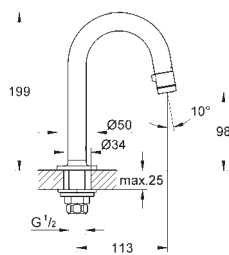

Objednací číslo

Barva

Cena (€) bez
DPH

20 201 000
20 201 DC0
20 201 ALO

Chrom
SuperSteel
kartáčovaný Hard Graphite

121,92
170,69
195,07

Univerzální stojánkový ventil DN 15

C - výpusť
perlátor s funkcí start/stop
keramické vršky
přípojná matice DN 15
s otvorem 10,5 mm
povrchová úprava **GROHE Long-Life**
GROHE Water Saving – méně vody, dokonalý průtok
maximální průtok (při tlaku 3 bary): 5 l/min
rozpětí 113 mm