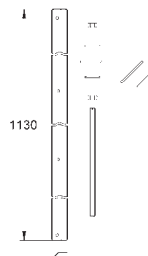

Nástěnné držáky pro malou nádrž

pro použití s 88,9 mm nádrží

38 562 001

120,68

Rapid SL

Set pro rohovou montáž

pro WC, bidet, umyvadlo a pisoár

jednotlivá nebo řadová montáž