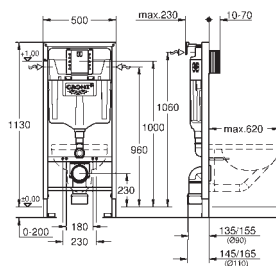

39 750 001

250,64

Rapid SL

Sada 2 v 1 pro WC, stavební výška 1,13 m

splachovací nádrž GD 2, 6 - 9 l

součástí:

Rapid SL pro závěsné WC (38 528 001)

nástěnná přípojka (38 558 00M)

včetně revizní šachty 40 911 000 pro montáž malých splachovacím tlačítek