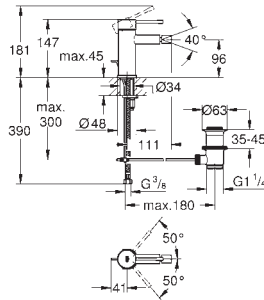

Objednávací číslo

Barva

Cena (€) bez
DPH

Objednávací číslo	Barva	Cena (€) bez DPH
24 178 001	Chrom	188,48
24 178 DC1	SuperSteel	263,87
24 178 GL1	Cool Sunrise	282,72
24 178 GN1	kartáčovaný Cool Sunrise	301,56
24 178 DA1	Warm Sunset	282,72
24 178 DL1	kartáčovaný Warm Sunset	301,56
24 178 A01	Hard Graphite	282,72
24 178 AL1	kartáčovaný Hard Graphite	301,56

Essence

Páková bidetová baterie, DN 15, velikost S

jednootvorová montáž

kovová rukojeť

keramická kartuše 28 mm s GROHE SilkMove

s omezovačem teploty

povrchová úprava **GROHE Long-Life**

GROHE Water Saving – méně vody, dokonalý průtok

maximální průtok (při tlaku 3 bary): 5 l/min

GROHE FastFixation Plus Rychloupevňovací systém

kloubový perlátor

odtoková souprava DN 32

flexi připojovací hadičky

doporučený tlak vody min. 1,0 bar

exkluzivně v kanálu Professional

nahrazuje bidetovou baterii Essence 32 935 xx1