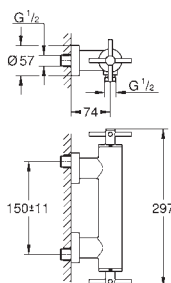

GROHE SPA

26 895 000
26 895 DC0
26 895 GL0
26 895 GN0
26 895 DA0
26 895 DL0
26 895 AL0

Chrom	574,76
SuperSteel	804,67
Cool Sunrise	862,15
kartáčovaný Cool Sunrise	919,63
Warm Sunset	862,15
kartáčovaný Warm Sunset	919,63
kartáčovaný Hard Graphite	919,63

Atrio
Sprchová baterie, DN 15

nástěnná montáž

s keramickým vrškem DN 15, 90°

povrchová úprava **GROHE Long-Life**

výstup sprchy DN 15

integrované zpětné klapky ve výstupu

sprchy DN 15

kryté S-připojky

ochrana proti zpětnému toku vody

bez sprchové soupravy

s křížovými kohoutky

Dva různé sety krytek. Jeden set s označením „H“ a „C“, druhý bez označení