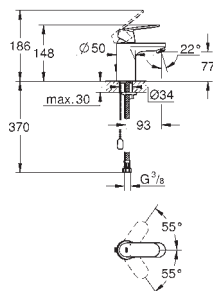

jednootvorová montáž

kovová rukojeť

35mm keramická kartuše **GROHE SilkMove**

nastavitelný omezovač průtoku

nastavitelné min. množství 2,5 l/min

povrchová úprava **GROHE Long-Life**

GROHE Water Saving – méně vody, dokonalý průtok

maximální průtok (při tlaku 3 bary): 5 l/min

perlátor **SpeedClean** -

odstranění vodního kamene přetřením

GROHE FastFixation

Rychloupevňovací systém se středící pomůckou

spouštěcí řetězky se závažím

flexi připojovací hadičky

skupina armatur I, přezkoušeno dle DIN 4109

23 125 000

Chrom

160,69