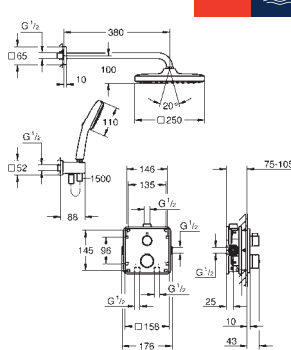

Grotherm

Podomítkový sprchový systém s Tempesta 250 Cube

součástí:

concealed thermostatic shower mixer for 2 outlets with integrated shut off/diverter valve (24 079)

GROHE Rapido SmartBox univerzální podomítkové těleso, 1/2" (35 604)

Tempesta 250 Cube sprchový set 9,5 l/min (26 687) včetně vodorovného

sprchového ramene 380 mm

ruční sprcha Tempesta 110 Cube, 2 režimy proudu (27 571)

nástěnné kolínko DN 15 s nástěnným držákem sprchy (26 370)

Rotaflex sprchová hadice 1500 mm 1/2" x 1/2" (28 409)

volitelný regulátor průtoku 9,5 l/min pro ruční sprchu

103995 000 0

Chrom

761,65