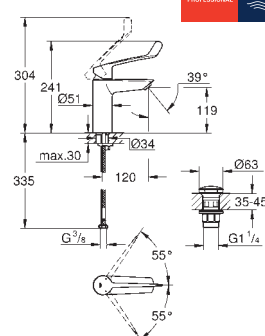

Eurosmart

Páková umyvadlová baterie DN 15, velikost M

jednootvorová montáž
dlouhá kovová páka
lever length 156 mm
35mm keramická kartuše **GROHE SilkMove**
maximální průtok (při tlaku 3 bary): 8,0 l/min
laminární regulátor
nastavitelný omezovač průtoku
s omezovačem teploty
GROHE FastFixation rychlomontážní systém
hladké tělo baterie se zaskakovacím uzávěrem a odtokovou soupravou DN 32
flexi připojovací hadičky
exkluzivně v kanálu Professional