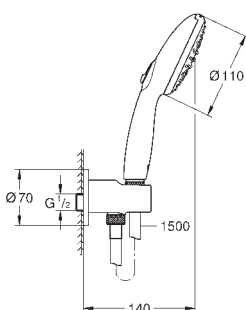

26 921 003

Chrom

48,82

Tempesta 110

Set s držákem na zeď

s integrovanou nástěnnou jednotkou 1/2"

součástí:

ruční sprcha Tempesta 110 (26 912)

sprchový odtokový oblouk 1/2" s nástěnným držákem sprchy (28 679)

závit samec

ochrana proti zpětnému toku vody

sprchová hadice Relaxaflex 1500 mm 1/2" x 1/2" (28 151)

GROHE Water Saving – méně vody, dokonalý průtok

Grohe SmartSwitch – otočný ovladač pro výběr požadovaného režimu proudu

GROHE DreamSpray – perfektní proud vody

povrchová úprava **GROHE Long-Life**

Odvápňovací systém **SpeedClean**

Inner WaterGuide – Vnitřní izolace pro ochranu povrchu a proti opáření

Silikonový kroužek **ShockProof**, který zabraňuje škodám v případě upuštění

dtto, maximální průtok (při tlaku 3 bary): 6,1 l/min

doporučený tlak vody min. 1,0 bar

vhodná pro průtokové ohřívače

exkluzivně v kanálu Professional