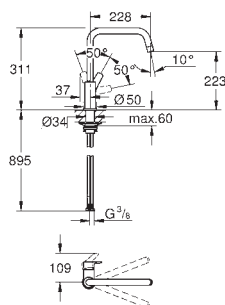

30 618 000

Chrom

284,88

Eurosmart

Páková dřezová baterie, DN 15

pro předokenní montáž

vysoká výpusť

jednotvorová montáž

GROHE Long-Life povrch

keramická kartuše 28 mm s GROHE SilkMove

integrovaný omezovač teploty

perlátor

otočná výpusť

volitelný otočný úhel: 0° / 150° / 360°

vedení vody uvnitř - bez niklu a olova

flexi připojovací hadičky 3/8"

kovový instalační set

dtto, maximální průtok (při tlaku 3 bary): 10 l/min

doporučený tlak vody min. 1,0 bar

exkluzivně v kanálu Professional