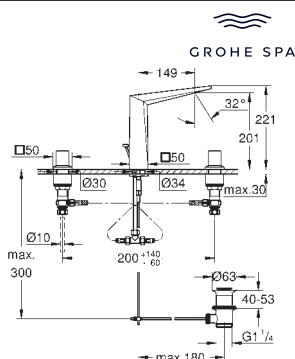

20 627 000	Chrom	988,79
20 627 DC0	SuperSteel	1 384,31
20 627 ALO	kartáčovaný Hard Graphite	1 582,07

Allure Brilliant
Umyvadlová tříotvorová baterie, DN 15 velikost L
s keramickým vrškem DN 15, 90°
povrchová úprava **GROHE Long-Life**
GROHE Water Saving – méně vody, dokonalý průtok
maximální průtok (při tlaku 3 bary): 5 l/min
vpust s perlátorem
odtoková souprava DN 32
tlakové, flexi připojné hadičky mezi
středním tělesem a bočními ventily
doporučený tlak vody min. 1,0 bar