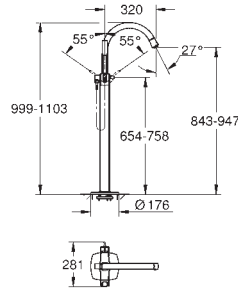

Grandera
Páková vanová baterie, DN 15, montáž do podlahy
sada pro kompletní instalaci pomocí podomítkového tělesa 45 984
bez vestavbové soupravy
46mm keramická kartuše **GROHE SilkMove**
povrchová úprava **GROHE Long-Life**
automatický přepínač: vana/sprcha
vpusť s perlátorem
rozpětí 320 mm
s držákem sprchy
Grandera ruční sprcha 7,6 l
Silverflex sprchová hadice 1250 mm
ochrana proti zpětnému toku vody

45 984 001 Chrom
montážní sada 1/2" pro podlahové baterie/výpusti

555,05