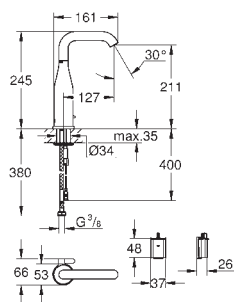

GROHE ESSENCE

Objednací číslo

Barva

Cena (€) bez
DPH

24 170 001	Chrom	327,92
24 170 DC1	SuperSteel	459,10
24 170 GL1	Cool Sunrise	491,88
24 170 GN1	kartáčovaný Cool Sunrise	524,68
24 170 DA1	Warm Sunset	491,88
24 170 DL1	kartáčovaný Warm Sunset	524,68
24 170 A01	Hard Graphite	491,88
24 170 AL1	kartáčovaný Hard Graphite	524,68
24 170 KF1	phantom black	459,10

Essence

Páková umyvadlová baterie DN 15, velikost XL

jednotvorová montáž
kovová rukojeť
pro volně stojící umyvadla
keramická kartuše 28 mm s GROHE SilkMove
s omezovačem teploty
povrchová úprava **GROHE Long-Life**
GROHE Water Saving – méně vody, dokonalý průtok
maximální průtok (při tlaku 3 bary): 6,5 l/min
GROHE AquaGuide nastavitelný perlátor
GROHE FastFixation Plus rychlomontážní systém
otočná výtoková trubice s perlátorem a dorazem
nastavitelné otočení o 0° / 90° / 360°
hladké tělo
flexi připojovací hadičky
doporučený tlak vody min. 1,0 bar
exkluzivně v kanálu Professional
nahrazuje umyvadlovou baterii Essence 32 901 xx1

36 445 000	Chrom	681,86
36 445 DC0	SuperSteel	886,43
36 445 GL0	Cool Sunrise	954,61
36 445 GN0	kartáčovaný Cool Sunrise	1 022,80
36 445 DA0	Warm Sunset	954,61
36 445 DL0	kartáčovaný Warm Sunset	1 022,80
36 445 A00	Hard Graphite	954,61
36 445 AL0	kartáčovaný Hard Graphite	1 022,80

Essence E

Infračervená elektronická umyvadlová baterie DN 15