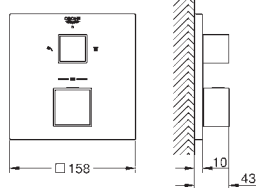

Grotherm Cube

Termostatická baterie pro 2 výstupy s integrovaným uzavíracím/přepínacím ventilem

sada pro kompletní instalaci pomocí podomítkového tělesa

GROHE Rapido SmartBox 35 600/35 604

Kompaktní kartuše **GROHE TurboStat** s voskovaným termočlánkem

povrchová úprava **GROHE Long-Life**

kování GROHE FastFixation s krytým těsněním a upevňovacími prvky

kovový panel s možností dodatečného upevnění polohy až o 6°

natištěné symboly pro hlavovou a ruční sprchu

Tlačítková pojistka **GROHE SafeStop** na 38 °C

Volitelný omezovač teploty GROHE SafeStop Plus na úrovni 43°C / 46°C

GROHE AquaDimmer, integrováný uzavírací/přepínací ventil

průtok: výstup B = 27 l/min, výstup C = 30 l/min

bez podomítkového tělesa

35 604 000

GROHE Rapido SmartBox univerzální vestavbové těleso

81,37