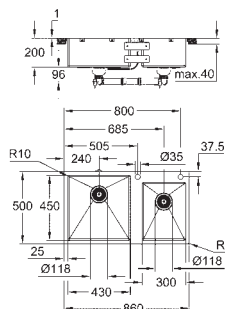

31 855 SD0

nerez ocel, kartáčovaná

542,96

K700

Nerezový kuchyňský dřez

model: K700 90-S 86/50 2.0 lh

typ montáže: standardní a zápuštná

materiál: nerezová ocel AISI 304 (V2A)

tloušťka materiálu: 1 mm

GROHE Long-Life povrch

povrchová úprava: saténový povrch

GROHE Whisper speciální izolační vrstva

minimální velikost skříňky: 900 mm

rozměry: 860 x 500 mm

velikost sektoru dřezu: 430 x 450 x 200 mm

velikost 1/2 sektoru dřezu: 300 x 401 x 200 mm

GROHE FastFixation rychlomontážní systém

velikost výřezu (standardní montáž): 845 x 485 mm (R3)

velikost výřezu (zapuštěná montáž): 845 x 485 mm (R3) (vnější velikost horního

okraje: 861 x 501 - R8 hloubka 3,5 mm)

odtok: Ø 3,5" / 90 mm

balení obsahuje: odpadní sadu, sítko na nečistoty, montážní sadu

množství upevňovacích prvků (standardní instalace): 12