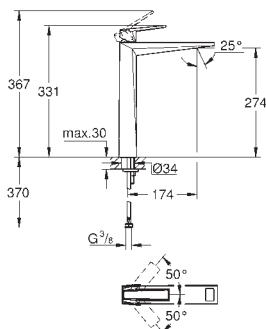

24 418 000
24 418 DC0
24 418 ALO

Chrom
SuperSteel
kartáčovaný Hard Graphite

1 553,38
2 330,06
2 485,40

Allure Brilliant Private Collection
Páková umyvadlová baterie DN 15, velikost XL
páka s vložkou Caesarstone White Attica
jednotvorová montáž
pro volně stojící umyvadla
keramická kartuše 28 mm s GROHE SilkMove
omezovač teploty
povrchová úprava **GROHE Long-Life**
GROHE Water Saving – méně vody, dokonalý průtok
maximální průtok (při tlaku 3 bary): 5 l/min
GROHE FastFixation rychlomontážní systém
vpust s perlátorem
hladké tělo
flexi připojovací hadičky
doporučený tlak vody min. 1,0 bar