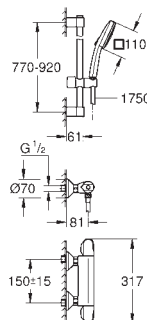

se sprchovou soupravou s tyčí, 2 režimy proudu (Rain, Jet)

součástí:

Termostatická sprchová baterie Grohtherm 1000 1/2" (34 814)

Sprchová souprava s tyčí Tempesta Cube, 900 mm (26 908)

exkluzivně v kanálu Professional