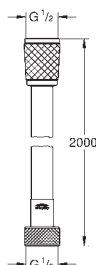

GROHE SPRCHOVÉ HADICE

Objednací číslo

Barva

Cena (€) bez
DPH

28 155 002

Chrom

22,93

**Relexaflex
Sprchová hadice**

2000 mm
hladký povrch pro snadné čištění
tlaková odolnost až 5bar
pevnost v tahu 500 N
tepelná odolnost 70°C
AntiFold ochrana proti zlomení
universální přípojka G 1/2" x 1/2"
GROHE ProGrip s rýhovanou strukturou
povrchová úprava **GROHE Long-Life**

28 154 002
ditto, 1750 mm

Chrom

20,06

28 151 002
28 151 L02
ditto, 1500 mm

Chrom
bílá

17,20
22,36

28 150 002
ditto, 1250 mm

Chrom

14,33

22 115 000
ditto, 500 mm

Chrom

12,43