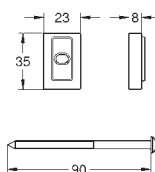

Tempesta
Vymezovací podložka
pro sprchové tyče Tempesta
27 523 001 / 27 524 001 / 26 971 001
stohovatelné

26 385 000

Chrom

17,74