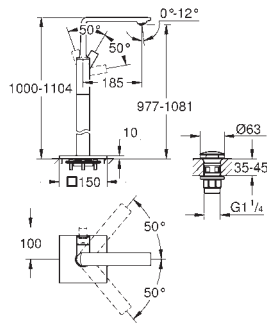

GROHE SPA

23 856 001
23 856 DC1
23 856 GL1
23 856 GN1
23 856 DA1
23 856 DL1
23 856 AL1

Chrom	2 035,15
SuperSteel	2 849,21
Cool Sunrise	3 052,73
kartáčovaný Cool Sunrise	3 256,25
Warm Sunset	3 052,73
kartáčovaný Warm Sunset	3 256,25
kartáčovaný Hard Graphite	3 256,25

Allure

Páková umyvadlová baterie pro volně stojící umyvadla

jednotvorová montáž
pro volně stojící umyvadla
sada pro kompletní instalaci pomocí podomítkového tělesa
45 984 001

keramická kartuše 28 mm s GROHE SilkMove

povrchová úprava **GROHE Long-Life**

GROHE Water Saving – méně vody, dokonalý průtok

maximální průtok (při tlaku 3 bary): 5 l/min

hladké tělo baterie se zaskokovacím uzávěrem a odtokovou soupravou DN 32

GROHE AquaGuide nastavitelný perlátor

rozpětí 185 mm

omezovač teploty

45 984 001

Chrom

555,05

montážní sada 1/2" pro podlahové baterie/výpusti