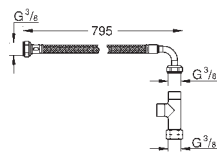

14 074 000

44,53

Doplňkový set hadice a T-přípojky

vhodné pro bidetové sedátko

součástí:

T-přípojka 3/8"

flexi přípojná hadička

795 mm

DN 10 x DN 10