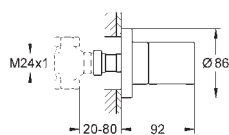

GROHE RAPIDO C / PODOMÍTKOVÉ VENTILY

Objednací číslo

Barva

Cena (€) bez
DPH

19 470 000

Chrom

80,56

Grotherm 3000 Cosmopolitan Vrchní díl podomítkového ventilu

sada pro kompletní instalaci pomocí podomítkového tělesa
35 028 000

povrchová úprava **GROHE Long-Life**

pro podomítkové ventily, DN 15,
DN 20, DN 25

viz. Podomítková tělesa

nastavitelná hloubka zabudování

20 - 80 mm

kovová rozeta s utěsněním ke stěně

ovládací kohout na závit

29 033 000

312,74