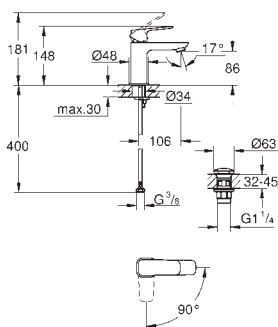

101732 000 0 Chrom 114,38
101732 243 0 matte black 148,70

GROHE Cubeo
Páková umyvadlová baterie DN 15, velikost S
jednootvorová montáž
kovová rukojeť
GROHE SilkMove Energy Saving 28 mm keramická
kartuše s úspornou funkcí studeného startu
nastavitelný omezovač průtoku
s omezovačem teploty
povrchová úprava **GROHE Long-Life**
GROHE Water Saving – méně vody, dokonalý průtok
maximální průtok (při tlaku 3 bary): 5 l/min
rychlomontážní systém
hladké tělo baterie se zaskakovacím uzávěrem a odtokovou soupravou DN 32
flexi připojovací hadičky