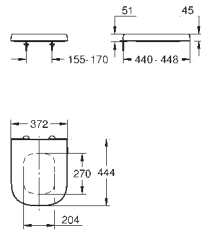

39 330 002

alpská bílá

113,04

**Euro Ceramic
WC sedátko a poklop softclose**

s poklopem
snadná demontáž WC sedátka
odnímatelné
materiál: Duroplast
včetně montážní sady
panty z nerezové oceli
snadné upevnění shora
nosnost 150 kg
kompatibilní se všemi Euro Ceramic mísami