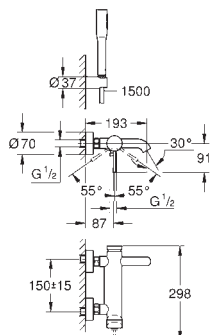

25 249 001	Chrom	306,47

Essence
Páková vanová baterie, DN 15
nástěnná montáž
kovová rukojeť
35mm keramická kartuše **GROHE SilkMove**
s omezovačem teploty
povrchová úprava **GROHE Long-Life**
automatický přepínač: vana/sprcha
perlátor
výstup sprchy DN 15
integrovaná zpětná klapka
S-přípojky
ochrana proti zpětnému toku vody
se sprchovou soupravou
součástí:
Euphoria Cosmopolitan ruční sprcha Stick (27 367)
nástěnný držák sprchy Tempesta Cosmopolitan 100 (27 594 000)
Sprchová hadice Silverflex 1 500 mm (28 364)
doporučený tlak vody min. 1,0 bar
exkluzivně v kanálu Professional
nahrazuje vanovou baterii Essence 33 628 001