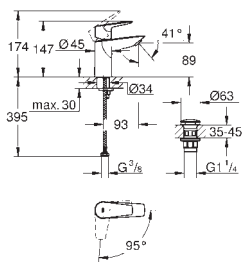

23 330 001

Chrom

79,42

dito, hladké tělo

23 559 001

Chrom

85,20

BauEdge
Páková umyvadlová baterie DN 15, velikost S
jednotvorová montáž
kovová rukojeť
GROHE Long-Life ES 28 mm keramická kartuše s úspornou funkcí studeného startu
s omezovačem teploty
povrchová úprava **GROHE Long-Life**
vedení vody uvnitř - bez niklu a olova
GROHE Water Saving – méně vody, dokonalý průtok
maximální průtok (při tlaku 3 bary): 5 l/min
rychlomontážní systém
plastová odpadová souprava DN 32
flexi přípojovací hadičky
exkluzivně v kanálu Professional