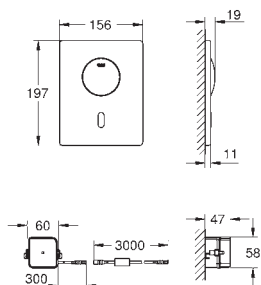

Tectron Skate

Infračervená elektronika pro WC nádržky

s přidávným ručním ovládáním

s infračerveným senzorem pro potřeby monitoringu

stavu, konfigurace a potřeby servisu

s trafem 100-230 V, 50-60 Hz, 6 V

jednočinné splachování

pro splachovací nádrž GD 2

servomotor

podomítkové

skryté upevnění

čelní tlačítko 156 x 197 mm

7 přednastavených programů:

automatické proplachování

režim čištění

mezi-spláchnutí zap/vyp

další funkce a precizní nastavení prostřednictvím dálkového ovladače 36 407

nastavitelné spláchnutí (3-9 l) ručně a ovladačem

certifikace CE

pro použití s Rapid SLX objednejte prosím revizní šachtu 66 791 000 (prodáváno zvlášť)