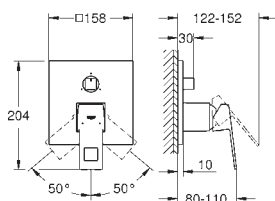

Objednávací číslo Barva Cena (€) bez DPH

24 094 000	Chrom	258,30
24 094 DC0	SuperSteel	361,63
24 094 AL0	kartáčovaný Hard Graphite	413,29

Eurocube

Páková baterie s 3směrným přepínačem

sada pro kompletní instalaci pomocí podomítkového tělesa

GROHE Rapido SmartBox 35 600/35 604

46mm keramická kartuše **GROHE SilkMove**

kování GROHE FastFixation s krytým těsněním a upevňovacími prvky

kovový panel s možností dodatečného upevnění polohy až o 6°

kovová rukojeť

3-směrný přepínač

průtok:

výstup A = 27 l/min,

výstup B = 27 l/min,

výstup C = 27 l/min

bez podomítkového tělesa

35 604 000
GROHE Rapido SmartBox univerzální vestavbové těleso

81,37

24 153 000	Chrom	558,59
24 153 DC0	SuperSteel	782,02
24 153 AL0	kartáčovaný Hard Graphite	893,74