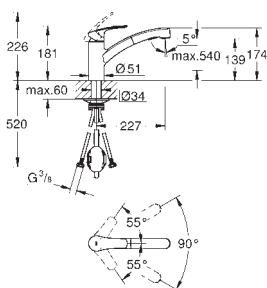

Eurosmart

Páková dřezová baterie, DN 15

nizká výpusť
jednotvorová montáž
povrchová úprava **GROHE Long-Life**
35mm keramická kartuše **GROHE SilkMove**
sítko
s integrovaným omezovačem teploty
vytahovací duální sprška - přepínání mezi normálním a sprchovým proudem
přepínání: perlátor/SpeedClean sprchový proud
automatické zpětné přepínání na perlátor
nastavitelný omezovač průtoku
otočná litá výpusť
otočný úhel 90°
vedení vody uvnitř - bez niklu a olova
flexi přípojovací hadičky 3/8"
kovový instalační set
ochrana proti zpětnému toku vody
dtto, maximální průtok (při tlaku 3 bary): 10,5 l/min
exkluzivně v kanálu Professional

30 617 000

Chrom

212,47