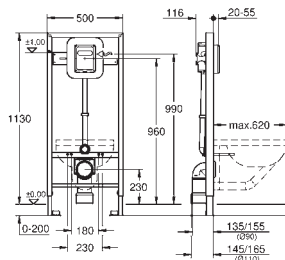

předuzávěr

nastavitelný průtok 6 - 9 l

průplachový oblouk

regulace splachovacího proudu

nástěnný držák 38 558 00M pro montáž na zeď je nutné objednat zvlášť

38 548 001

145,43

Rapid SL

Prázdný prvek, stavební výška 1,13 m

k vestavbě úchytů pro armatury nebo

pro přemostění mezer mezi prvky

širokými 60 - 170 cm

pro montáž dvou zády stojících volných prvků

certifikováno TÜV

nástěnný držák 38 558 00M pro montáž na zeď je nutné objednat zvlášť