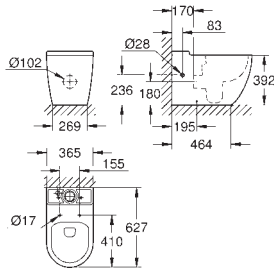

39 910 000

alpská bílá

189,55

Bau Ceramic

Stojící mísa pro kombi WC

hluboké splachování
záchodová mísa bez okrajového splachovacího kruhu (rimless)
univerzální výpust'
objem spláchnutí 3/6 l
včetně montážní sady
nádržku je nutné objednat zvlášť
glazovaná hladká keramika
plně obroběný s viditelnou fixací
kompatibilní se sedátkem se soft close 39 913
kompatibilní s nádržkami Bau Ceramic 39 911 000 a 39 912 000
exkluzivně v kanálu Professional
9 pieces per pallet