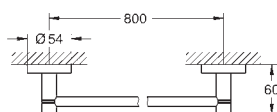

Objednáací číslo Barva Cena (€) bez DPH

40 386 001	Chrom	73,44
40 386 DC1	SuperSteel	102,83
40 386 GL1	Cool Sunrise	110,17
40 386 GN1	kartáčovaný Cool Sunrise	117,52
40 386 DA1	Warm Sunset	110,17
40 386 DL1	kartáčovaný Warm Sunset	117,52
40 386 A01	Hard Graphite	110,17
40 386 AL1	kartáčovaný Hard Graphite	117,52

Essentials

Držák na osušky

Materiál: kov
854 mm (funkční délka 800 mm)
skryté upevnění
povrchová úprava **GROHE Long-Life**
vhodné pro šroubování (obsahuje šrouby a hmoždinky) a lepení
(lepidlo 40 915 000 je nutné objednat zvlášť)
holding force: max. 10 kg
uvedená přídržná síla platí pouze pro statické (pomalu působící) zatížení a zamýšlené použití