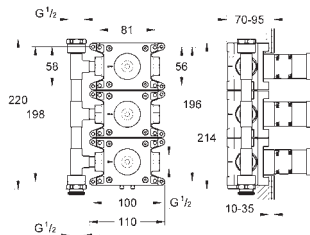

35 031 000

465,08

Rapido C

Montážní tělo pro ovládací panel se 3 funkcemi 26 880 000

pro instalaci sprch.kombinací řady Grohtherm
vestvitelný box s odnímatelným ochranným krytem
vodotěsná základní membrána pro těsnění na zeď
pro instalaci do sádkartonu
body uchycení pro montáž před a za zeď
tělo z DR mosazi
předmontovaná keramická hlava DN 20
3 vstupy a 3 výstupy
Připojovací závit přívodů DN 15 vnějš
průtok při 3 barech
- jeden ventil otevřený 55 l/min.
- dva ventily otevřené 110 l/min.
- tři ventily otevřené 140 l/min.
Montážní hloubka 70 - 95 mm
doporučený tlak vody min. 1,0 bar