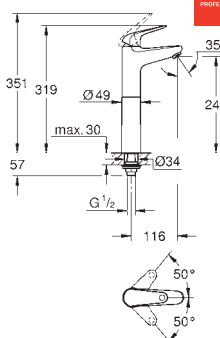

24 294 001

Chrom

128,06

Euroeco

Páková umyvadlová baterie DN 15, velikost XL

jednotvorová montáž

kovová rukojeť

GROHE Long-Life ES 28 mm keramická kartuše s úspornou funkcí studeného startu

s omezovačem teploty

povrchová úprava **GROHE Long-Life**

vedení vody uvnitř - bez niklu a olova

maximální průtok (při tlaku 3 bary): 12,5 l/min

rychlomontážní systém

hladké tělo

flexi připojovací hadičky

exkluzivně v kanálu Professional