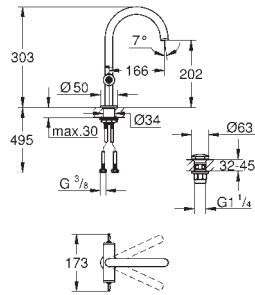

Aerio Private Collection

Umyvadlová jednootvorová baterie, DN 15, velikost L

s keramickým vrškem DN 15, 90°

povrchová úprava **GROHE Long-Life**

GROHE Water Saving – méně vody, dokonalý průtok

maximální průtok (při tlaku 3 bary): 5 l/min

rychlomontážní systém

otočná výpusť

s perlátorem a dorazem

nastavitelné otočení o 0° / 150° / 360°

odtoková souprava push-open DN 32

flexi připojovací hadičky

pro pákové rukojeti

je kompatibilní s pákovými sety 48 458, 48 459 nebo 48 646, prosím objednávejte zvlášť