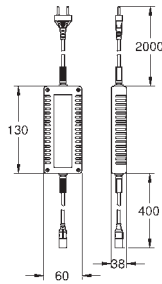

GROHE SPA

GROHE
F-DIGITAL DELUXE

Objednáací číslo

Barva

Cena (€) bez
DPH

42 633 000

Chrom

130,07

F-digital Deluxe

Napájení základní jednotka

napájecí zdroj pro spodní díl (26 864 nebo 36 476)
každý napájecí zdroj pro 2 světelné/zvukové moduly (36 472 nebo 36 473)
celkem 2 zdroje napájení max (8 zařízení max.)
mohou být připojeny do základní jednotky
s jedním zdrojem napájení pro řízení 4 zařízení (svělo/zvukové moduly)
na 1 světelný modul: 1 přístroj
na zvukový modul: 1 přístroj
vstupní napětí: 90-240 V AC, 50-60 Hz
výstupní napětí: 12 V DC
Schválení CE a CCC