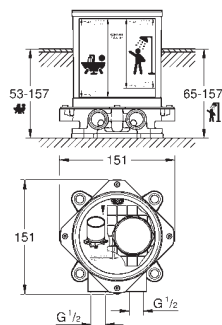

35 604 000

81,37

**Rapido SmartBox
Univerzální vestavbové těleso DN 15**

3 výstupy DN 15
2 vstupy dole DN 15
instalační hloubka 75 - 105 mm
spojovací jednotka
předmontovaný spouštěč
stabilní vestavný box a ochranný obal
připravené upevňovací body pro mokré i
suché obložení
těsnění
bez setu pro finální instalaci
exkluzivně v kanálu Professional