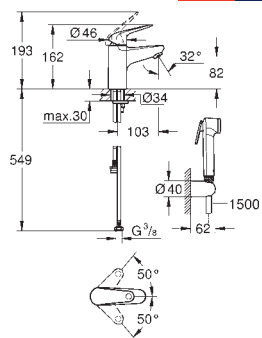

24 264 001

Chrom

113,15

Euroeco
Páková umyvadlová baterie DN 15, velikost S
jednootvorová montáž
GROHE Long-Life 35 mm keramická kartuše
s omezovačem teploty
povrchová úprava **GROHE Long-Life**
GROHE Water Saving – méně vody, dokonalý průtok
maximální průtok (při tlaku 3 bary): 5 l/min
rychlomontážní systém
hladké tělo
flexi připojovací hadičky
se sprchovým setem:
ruční sprcha s integrovaným přepínáním
nástěnný sprchový držák
sprchové hadice 1500 mm
exkluzivně v kanálu Professional