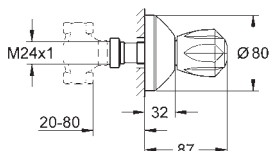

19 831 000

Chrom

34,10

Atlanta
Vrchní díl podomítkového ventilu
sada pro kompletní instalaci pomocí podomítkového tělesa
35 028 000
pro podomítkové ventily, DN 15,
DN 20, DN 25
viz. Podomítková tělesa
nastavitelná hloubka zabudování
20 - 80 mm
šroubovací rozeta s utěsněním ke stěně
kohout Brillant
červené značení
povrchová úprava **GROHE Long-Life**