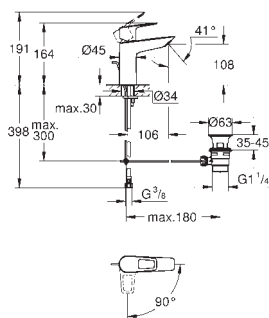

23 887 001

Chrom

102,61

BauLoop

Páková umyvadlová baterie DN 15, velikost M

jednotvorová montáž

kovová rukojeť

GROHE Long-Life ES 28 mm keramická kartuše s úspornou funkcí studeného

startu

s omezovačem teploty

povrchová úprava **GROHE Long-Life**

vedení vody uvnitř - bez niklu a olova

GROHE Water Saving – méně vody, dokonalý průtok

maximální průtok (při tlaku 3 bary): 5 l/min

rychlomontážní systém

plastová odpadová souprava DN 32

flexi přípojovací hadičky

exkluzivně v kanálu Professional