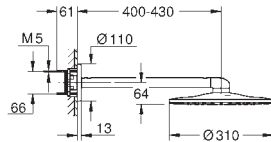

GROHE SETY S HLAVOVOU SPRCHOU

Objednací číslo

Barva

Cena (€) bez
DPH

26 475 000	Chrom	600,31
26 475 DC0	SuperSteel	840,44
26 475 MS0	Satin Steel	900,47
26 475 GL0	Cool Sunrise	960,50
26 475 GN0	kartáčovaný Cool Sunrise	1 020,53
26 475 DA0	Warm Sunset	960,50
26 475 DL0	kartáčovaný Warm Sunset	1 020,53
26 475 A00	Hard Graphite	960,50
26 475 AL0	kartáčovaný Hard Graphite	1 020,53
26 475 MG0	Satin Graphite	900,47

Rainshower SmartActive 310

Set hlavové sprchy se 2 režimy proudu

součástí:

hlavová sprcha Rainshower SmartActive 310

2 režimy proudu:

GROHE PureRain, ActiveRain

horizontální sprchové rameno 430 mm

GROHE DreamSpray – perfektní proud vody

povrchová úprava **GROHE Long-Life**

Odvápňovací systém **SpeedClean**

Izolace **Inner WaterGuide** pro delší životnost

je potřeba vestavbový set 26 483 nebo 26 484 - musí být objednáno zvlášť

22 123 KF0

phantom black

840,44

ditto, exkluzivně v kanálu Professional

26 475 LS0

měsíční bílá

788,71

ditto, hlavová sprcha s bílou spodní částí

SPRCHY /
SPRCHOVÉ
SYSTEMY

26 477 000	Chrom	600,31
26 477 DC0	SuperSteel	840,44
26 477 GL0	Cool Sunrise	960,50
26 477 GN0	kartáčovaný Cool Sunrise	1 020,53
26 477 DA0	Warm Sunset	960,50
26 477 DL0	kartáčovaný Warm Sunset	1 020,53
26 477 A00	Hard Graphite	960,50
26 477 AL0	kartáčovaný Hard Graphite	1 020,53