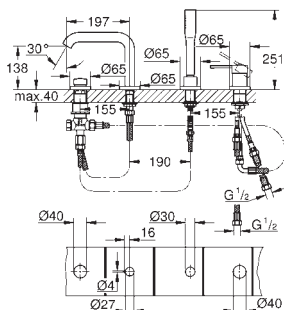

Essence

Páková vanová čtyřtvorová kombinace

- 35mm keramická kartuše GROHE SilkMove s omezovačem teploty
- povrchová úprava GROHE Long-Life
- předmontované upevnění výtoku
- ovládací prvku pákové baterie, kovová rukojeť
- vanová vpust s perlátorem
- přepínání vana/sprcha
- Ruční sprcha
- kovová sprchová hadice 2000 mm (v barvě chrom pro set v jakékoli barvě)
- flexi přípojovací hadičky
- přípojka pro sprchovou hadici
- ochrana proti zpětnému toku vody pro použití s 29 037 000

exkluzivně v kanálu Professional

nahrazuje čtyřtvorovou vanovou kombinaci Essence 19 578 xx1

29 037 000		929,29
Základní rám pro instalaci pod obklad		

19 976 001	Chrom	611,41

Essence

páková vanová třítvorová kombinace

- Třítvorová instalace
- 35mm keramická kartuše GROHE SilkMove
- povrchová úprava GROHE Long-Life
- ovládacího prvku pákové baterie, přepínání vana/sprcha
- ruční sprcha 27 400 000
- kovová sprchová hadice 2000 mm (v barvě chrom pro set v jakékoli barvě)
- flexi přípojovací hadičky
- přípojka pro sprchovou hadici
- ochrana proti zpětnému toku vody pro použití s 29 037 000
- pro kombinaci s Talentofill 28 990 / 28 991

29 037 000		929,29
Základní rám pro instalaci pod obklad