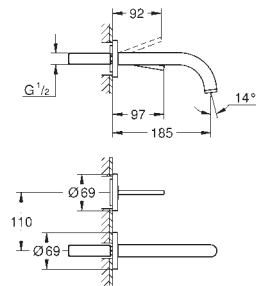

Atrio

Dvouotvorová baterie s joystickem

nástěnná montáž

bez podomítkového tělesa

sada pro kompletní instalaci pomocí podomítkového tělesa

23 429 000

GROHE FeatherControl Joystick kartuše

povrchová úprava **GROHE Long-Life**

GROHE Water Saving – méně vody, dokonalý průtok

maximální průtok (při tlaku 3 bary): 5 l/min

rozteč 110 mm

rozpětí 185 mm

GROHE SPA

29 406 000
29 406 DC0
29 406 GL0
29 406 GN0
29 406 DA0
29 406 DL0
29 406 AL0

Chrom
SuperSteel
Cool Sunrise
kartáčovaný Cool Sunrise
Warm Sunset
kartáčovaný Warm Sunset
kartáčovaný Hard Graphite

542,83
759,97
814,26
868,54
814,26
868,54
868,54

dtto, délka raménka 221 mm

23 429 000

montážní těleso pro dvouotvorové umyvadlové baterie

290,41