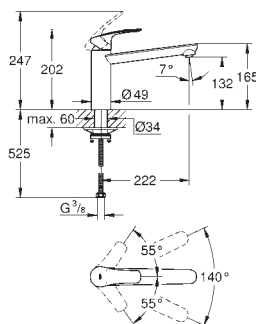

30 463 000

Chrom

132,79

30 463 DC0

SuperSteel

172,63

30 463 2430

matte black

172,63

Eurosmart

Páková dřezová baterie, DN 15

středně vysoká výpusť

jednotvorová montáž

povrchová úprava **GROHE Long-Life**

35mm keramická kartuše **GROHE SilkMove**

integrovaný omezovač teploty

nastavitelný omezovač průtoku

otočná litá výpusť

otočný úhel 140°

vedení vody uvnitř - bez niklu a olova

flexi připojovací hadičky 3/8"

kovový instalační set

dtto, maximální průtok (při tlaku 3 bary): 13 l/min

doporučený tlak vody min. 1,0 bar

exkluzivně v kanálu Professional