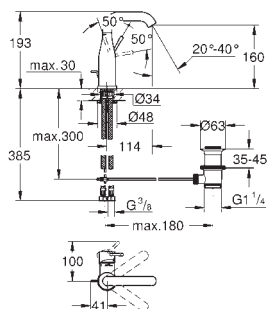

GROHE
ESSENCE

Objednáací číslo	Barva	Cena (€) bez DPH

24 173 001	Chrom	220,66
24 173 DC1	SuperSteel	308,92
24 173 GL1	Cool Sunrise	330,98
24 173 GN1	kartáčovaný Cool Sunrise	353,05
24 173 DA1	Warm Sunset	330,98
24 173 DL1	kartáčovaný Warm Sunset	353,05
24 173 A01	Hard Graphite	330,98
24 173 AL1	kartáčovaný Hard Graphite	353,05

Essence

Páková umyvadlová baterie DN 15, velikost M

jednootvorová montáž

kovová rukojeť

keramická kartuše 28 mm s GROHE SilkMove

s omezovačem teploty

povrchová úprava **GROHE Long-Life**

GROHE Water Saving – méně vody, dokonalý průtok

maximální průtok (při tlaku 3 bary): 5 l/min

GROHE AquaGuide nastavitelný perlátor

GROHE FastFixation Plus Rychloupevňovací systém

otočná výtoková trubice s perlátorem a dorazem

nastavitelné otočení o 0° / 150° / 360°

odtoková souprava DN 32

flexi připojovací hadičky

doporučený tlak vody min. 1,0 bar

exkluzivně v kanálu Professional

replaces Essence basin mixer 23 462 xx1

24 181 001	Chrom	220,66