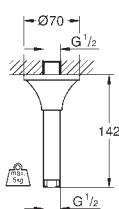

Rainshower Grandera

Stropní sprchové raménko 142 mm

Materiál: kov

délka 142 mm

přípojný závit DN 15

Grandera rozeta

povrchová úprava **GROHE Long-Life**