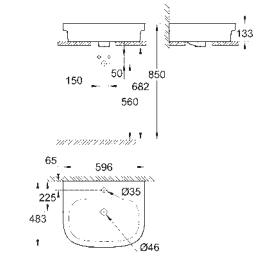

39 337 000

alpská bílá

129,92

Euro Ceramic
Umyvadlo na desku 60 cm
1 otvor na baterii
s přepadem
596 x 483 mm
glazovaná hladká keramika
18 ks na paletě