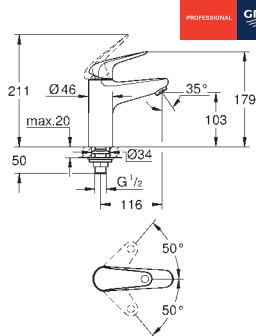

24 284 001

Chrom

86,72

Euroeco

Páková umyvadlová baterie DN 15, velikost M

jednotvorová montáž

kovová rukojeť

GROHE Long-Life ES 28 mm keramická kartuše s úspornou funkcí studeného startu