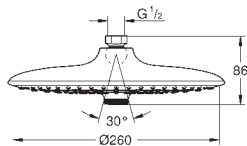

Objednací číslo

Barva

Cena (€) bez
DPH

26 456 000

Chrom

153,50

Euphoria 260

Hlavová sprcha 3 proudy

druhy proudů:

Rain, SmartRain, Jet

maximální průtok (při tlaku 3 bary): 6 l/min

Ø 260 mm

kulový kloub s úhlem otočení +/-20 °

přípojný závit DN 15

GROHE Water Saving – méně vody, dokonalý průtok

GROHE DreamSpray – perfektní proud vody

povrchová úprava **GROHE Long-Life**

Odvápňovací systém **SpeedClean**

Izolace **Inner WaterGuide** pro delší životnost

vhodná pro průtokové ohřívače

doporučený tlak vody min. 1,0 bar

26 457 000

Chrom

153,50

dtto, s omezovačem průtoku 9,5 l/min

26 455 000

Chrom

153,50

dtto bez omezení průtoku