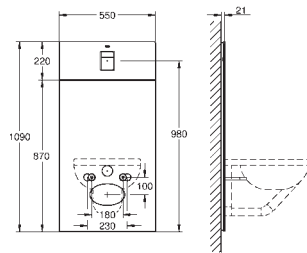

GROHE RAPID SL PRO WC

Objednací číslo

Barva

Cena (€) bez
DPH

39 374 KS0

velvet black - černá

1 047,36

GROHE Skleněný modul
pro Rapid SL a Uniset

se splachovací nádržkou GD 2

pro splachovací toaletu Sensia Arena nebo pro jiná závěsná WC pro omítnuté zdi nebo zdi s obkladem
dvě části skleněné desky z tvrzeného bezpečnostního skla (8 mm)
odmontovatelná vrchní část pro snadnou údržbu
ovládací tlačítko Skate Cosmpolitan, chrom, ovládací tlačítko v jedné rovině s vrchním sklem
HPL montážní deska s otvorem pro všechna napojení
montážní deska s podomítkovou přípojkou vody
pro sprchové toalety Sensia Arena
montážní deska s kvalitními hranami ve stříbrném provedení s odhlučňovací sadou
včetně příslušenství pro montáž skleněné desky a WC keramiky

39 374 LS0

měsíční bílá

1 047,36