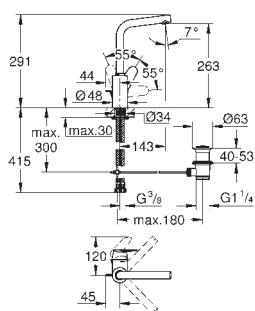

Eurodisc Cosmopolitan

Páková umyvadlová baterie DN15, Velikost L

jednotvorová montáž

kovová rukojeť

skryté upevnění páky

35mm keramická kartuše **GROHE SilkMove**

nastavitelný omezovač průtoku

povrchová úprava **GROHE Long-Life**

GROHE FastFixation Plus Rychloupevňovací systém

perlátor

otočná výpusť s nastavitelným otáčením raménka

nastavitelné otočení o 0° / 150° / 360°

odtoková souprava DN 32

flexi přípojovací hadičky

doporučený tlak vody min. 1,0 bar

omezovač teploty na objednávku (46 375)