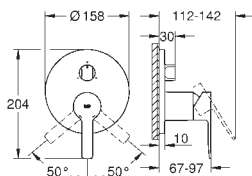

24 095 001	Chrom	261,43
24 095 DC1	SuperSteel	366,00
24 095 AL1	kartáčovaný Hard Graphite	418,28

Lineare

Páková baterie s 3směrným přepínačem

sada pro kompletní instalaci pomocí podomítkového tělesa

GROHE Rapido SmartBox 35 600/35 604

46mm keramická kartuše **GROHE SilkMove**

povrchová úprava **GROHE Long-Life**

kování GROHE FastFixation s krytým těsněním a upevňovacími prvky

kovový panel s možností dodatečného upevnění polohy až o 6°

kovová rukojeť

3-směrný přepínač

průtok:

výstup A = 27 l/min,

výstup B = 27 l/min,

výstup C = 27 l/min

bez podomítkového tělesa

35 604 000

GROHE Rapido SmartBox univerzální vestavbové těleso

81,37