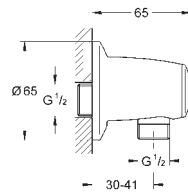

Euphoria Cube

Nástěnné kolínko, DN 15

s nástěnným držákem sprchy

přípojovací závit samec 1/2"

ochrana proti zpětnému toku vody

povrchová úprava GROHE Long-Life

28 405 000	Chrom	40,44
------------	-------	-------