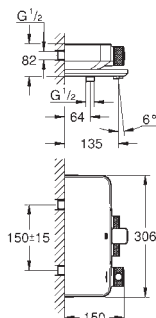

Objednávací číslo

Barva

Cena (€) bez
DPH

34 718 000

Chrom

464,93

Grotherm SmartControl

Termostatická vanová baterie, DN 15
nástěnná montáž

GROHE CoolTouch ochrana proti opaření
povrchová úprava **GROHE Long-Life**
Tlačítková pojistka **GROHE SafeStop** na 38 °C
Volitelný omezovač teploty **GROHE SafeStop Plus** na úrovni 43 °C
Kompaktní kartuše **GROHE TurboStat** s voskovaným termočlánkem
GROHE ProGrip s rýhovanou strukturou
SmartControl tlačítko ON-OFF, ovládání proudu
od GROHE Water Saving do plného proudu Full Flow
integrovaná příhrádka GROHE EasyReach
výstup sprchy dole DN 15
vanová vpust s perlátorem
vestavěné jednosměrné ventily a zachytávače nečistot
ochrana proti zpětnému toku vody

33 547 003

Chrom

398,38