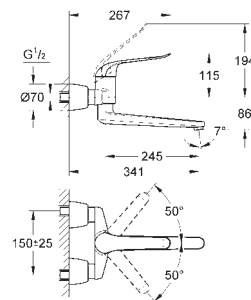

Euroeco Special

Páková umyvadlová baterie DN 15

nástěnná montáž

povrchová úprava **GROHE Long-Life**

46mm keramická kartuše **GROHE SilkMove**

maximální průtok (při tlaku 3 bary): 8,0 l/min

nastavitelný omezovač průtoku

variabilně nastavitelný omezovač teploty

nastavitelné min. množství 2,5 l/min

laminární regulátor

otočný a upevnitelný litý výtok

rozpětí 342 mm

kovová rukojeť

délka páky 170 mm

s uzavíratelnými S-přípojkami

32 786 000

Chrom

166,86