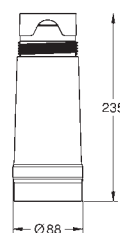

40 575 002

232,67

GROHE Blue

Ultrasafe filtr

BWT náhradní filtr pro GROHE Blue systémy

objem filtru 3000 l, filtr je třeba vyměnit po 6 měsících používání

zadržuje > 1 µm mikroplastů a 99,999 % bakterií, odstraňuje až 99,5 % olova

snížuje množství látek ovlivňující zápach a chuť, např. chlór

kompatibilní s GROHE Blue Home, GROHE Blue Professional a GROHE Blue Pure