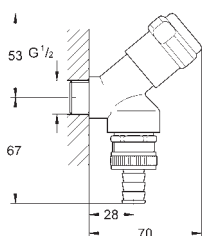

41 190 000

Chrom

38,26

Kombinace armatur DN 15

nástěnná montáž
rohové provedení
s bezpečnostním ventilem typu HD (provzdušňovací ventil kombinovaný s pojistkou proti zpětnému toku)
mazivová komora 1/2" pro uzavíratelné připojení hadice
ochrana proti zpětnému toku vody
povrchová úprava **GROHE Long-Life**