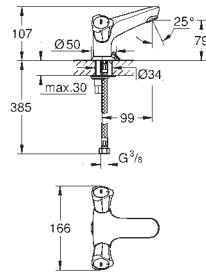

21 100 001

Chrom

145,92

Costa L
Umyvadlová jednotvorová baterie, DN 15
kovové kohouty
tepelně izolované
šroubovací
vršek GROHE Long-Life
litý výtok s perlátorem
osička pro řetěz
flexi připojovací hadičky
povrchová úprava **GROHE Long-Life**