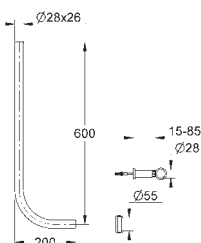

37 107 000

Chrom

73,13

Splachovací trubka
pro tlakový splachovač WC
Ø 28 x 26 mm
600 x 200 mm
mosaz
odtoková manžeta
pro stěny o síle 15 - 85 mm
spojovací díl

37 112 000

128,22

Splachovací trubka
pro tlakový splachovač
Ø 28 x 26 mm
nastavitelná, 500 - 750 mm
mosaz