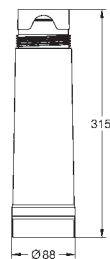

40 691 002

150,31

GROHE Blue

Magnesiový a zinkový filtr

BWT výměnný filtr pro GROHE Blue a GROHE Red kuchyňské systémy

kapacita 400 L při 17° dGH

obohacuje vodu až o 35 mg / l hořčíku a až 3 mg / zinku

snížuje množství látek ovlivňující zápach a chuť, např. chlór

snížuje tvorbu vodního kamene a těžkých kovů

kompatibilní s GROHE Blue Home, GROHE Blue Professional, GROHE Blue Pure

(pouze s měřičem průtoku) a GROHE Red