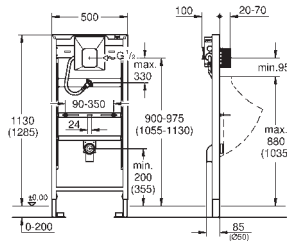

GROHE RAPID SL PRO PISOÁR

Objednáací číslo

Barva

Cena (€) bez
DPH

38 786 001

315,47

Rapid SL

Modul pro pisoár s GROHE Rapido U výška 1,13 m a 1,30 m

pro manuální ovládání nebo pro elektroniku Tectron 6 V nebo 230 V
pro předstěnovou montáž nebo montáž do lehké příčky
ocelový rám, práškové lakování, samonosný
pro obložení sádkartonem, kompletně předmontováno
výškově nastavitelné objektové přípojky
rychlé nastavení, uzamykatelné

upevňovací materiál

certifikováno TÜV

HT-odpadní koleno DN 15

závitový úchyt M8, s upevněním keramiky

napouštěcí přípojka a napouštěcí souprava

předuzávěry

průtokový tlak min. 0,5 bar

provozní tlak max. 10 barů

posilovač průplachu

jednotka přezkoušená z výroby

vodní přípojky DN 15 vnější závit

box pro připojení k síti na 230 V

vestavbový box s těsněním

zkrátitelná revizní šachta se stavební ochranou pro montážní sety o rozměrech

116 x 144 mm. K dodání od května 2009.

nástěnný držák 38 558 00M pro montáž na zeď je nutné objednat zvlášť

38 803 001

397,21