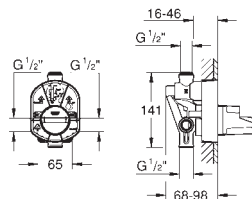

33 961 000

Chrom

91,30

Pákové podomítkové univerzální montážní těleso, DN 15
pro vanu a sprchu
bez montážních dílů
k vestavbě do stěny
46mm keramická kartuše **GROHE SilkMove**
nastavitelný omezovač průtoku
výstup nahoře a dole 1/2"
zaslepovací zátka je součástí dodávky
přepínání v montážním setu
přípojný pravotočivý závit
upevňovací materiál