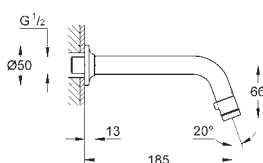

20 203 000

Chrom

107,53

Univerzální nástěnná baterie DN 15

perlátor s funkcí start/stop
keramické vršky
přípojný závit DN 15
povrchová úprava **GROHE Long-Life**
GROHE Water Saving – méně vody, dokonalý průtok
maximální průtok (při tlaku 3 bary): 5 l/min
rozpětí 185 mm