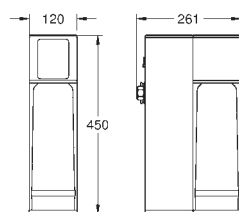

GROHE Blue Startovní sada s filtrací reverzní osmózou

součásti:

GROHE Blue RO (reverzní osmóza) systém

membrána reverzní osmózy pro čistou a bezpečnou vodu

významné zbavení vody od chemikálií, hormonů a mikroorganismů

průtok 1,5 l/min

zbavení se soli z více než 97%

míra účinnosti min. 50%

tlak přívodní vody 1.00 - 4.00 bary

standardní IEC konektor s EU zástrčkou, napájení 230V / 50 Hz

zásobník vody není nutný

životnost membrány je jeden rok

přípojný set

kompatibilní s bateriemi GROHE Blue Pure