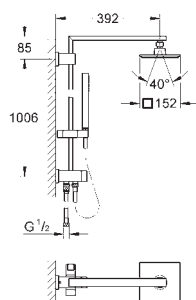

831,28

Euphoria Cube System 150

Sprchový systém

součástí:

sprchové rameno

rozpětí 400 mm

Změna mezi ruční a hlavovou sprchou

pomocí přepnutí