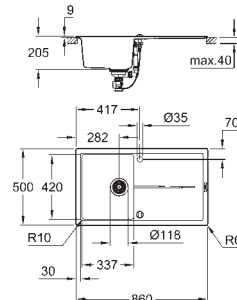

31 640 APO

granitová černá

406,91

K400

Kompozitní dřez s odtokem

model: K400 50-C 86/50 1.0 rev

typ montáže: standardní

materiál: křemenný kompozit

GROHE Whisper speciální izolační vrstva

minimální velikost skříňky: 500 mm

rozměry: 860 x 500 mm

velikost sektoru dřezu: 337 x 420 x 205 mm

vnější průměr: R6, vnitřní průměr sektoru: R10

GROHE FastFixation rychlomontážní systém

oboustranná montáž dřezu

velikost výřezu: 840 x 480 mm

výtok: automatický odtok s krytem

příslušenství obsahuje: automatický odtok s krytem, sítko na nečistoty,

možnost automatické odtokové soupravy (40 986 SD0)

množství upevňovacích prvků (standardní instalace): 10

odolnost vůči teplotám až do 180°C