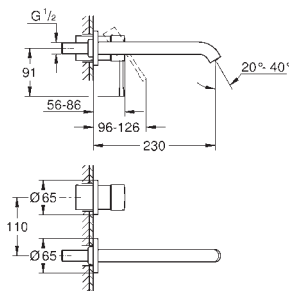

Objednací číslo	Barva	Cena (€) bez DPH
29 193 001	Chrom	272,76
29 193 DC1	SuperSteel	381,86
29 193 GL1	Cool Sunrise	409,14
29 193 GN1	kartáčovaný Cool Sunrise	436,42
29 193 DA1	Warm Sunset	409,14
29 193 DL1	kartáčovaný Warm Sunset	436,42
29 193 A01	Hard Graphite	409,14
29 193 AL1	kartáčovaný Hard Graphite	436,42
29 193 KF1	phantom black	381,86

Essence

Umyvadlová dvouotvorová baterie, velikost L

nástěnná montáž

sada pro kompletní instalaci pomocí podomítkového tělesa

23 571 000 / 32 635 000

bez podomítkového tělesa

kovová rozeta

kovová rukojeť

povrchová úprava **GROHE Long-Life**

GROHE Water Saving – méně vody, dokonalý průtok

maximální průtok (při tlaku 3 bary): 5 l/min

GROHE AquaGuide nastavitelný perlátor

rozteč 110 mm

rozpětí 230 mm

exkluzivně v kanálu Professional

nahrazuje dvouotvorovou umyvadlovou baterii Essence 19 967 xx1

23 571 000

280,43

Páková baterie 1/2" univerzální podomítkové těleso pro dvouotvorové umyvadlové baterie