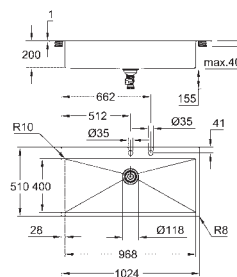

GROHE NEREZOVÉ KUCHYŇSKÉ DŘEZY

Objednací číslo

Barva

Cena (€) bez
DPH

31 584 SD1

nerez ocel, kartáčovaná

902,41

K800

Nerezový kuchyňský dřez

model: K800 90-S 84.6/51 1,0

typ montáže: standardní a zápuštná

materiál: nerezová ocel AISI 304 (V2A)

tloušťka materiálu: 1 mm

GROHE Long-Life povrch

povrchová úprava: saténový povrch

GROHE Whisper speciální izolační vrstva

minimální velikost skříňky: 900 mm

rozměry: 846 x 510 mm

velikost sektoru dřezu: 790 x 400 x 200 mm

vnější průměr: R3, vnitřní průměr sektoru: R10

GROHE FastFixation rychlomontážní systém

velikost výřezu (standardní montáž): 831 x 495 mm (R3)

velikost výřezu (zapuštěná montáž): 831 x 495 mm (R3) (vnější velikost horního

okraje: 847 x 511 - R8 hloubka 3,5 mm)

odtok: Ø 3.5"/90 mm odpadní sítko s automatickým odtokem

příslušenství obsahuje: automatický odtok s krytem, sítko na nečistoty,

možnost automatické odtokové soupravy (40 986 SD0)

množství upevňovacích prvků (standardní instalace): 10

31 585 SD1

nerez ocel, kartáčovaná

1 204,22

K800

Nerezový kuchyňský dřez

montáž: K800 120-S 102,4/51 2,0

typ montáže: standardní a zápuštná

materiál: nerezová ocel AISI 304 (V2A)

tloušťka materiálu: 1 mm

GROHE Long-Life povrch

povrchová úprava: saténový povrch

GROHE Whisper speciální izolační vrstva

minimální velikost skříňky: 1200 mm

rozměry: 1024 x 510 mm

velikost sektoru dřezu: 462 x 400 x 200 mm

velikost obou sektorů dřezu: 462 x 400 x 200 mm

vnější průměr: R3, vnitřní průměr sektoru: R10

GROHE FastFixation rychlomontážní systém

velikost výřezu (standardní montáž): 1009 x 495 mm (R3)

velikost výřezu (zapuštěná montáž): 1009 x 495 mm (R3) (vnější velikost horního

okraje: 1025 x 511 - R8 hloubka 3,5 mm)

odtok: Ø 3.5"/90 mm odpadní sítko s automatickým odtokem