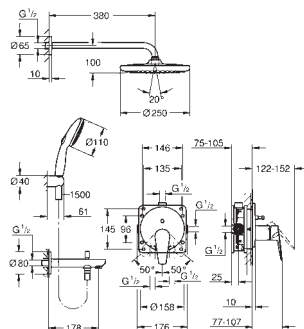

Objednáací číslo

Barva

Cena (€) bez
DPH

25 291 000

Chrom

559,74

BauEdge
Sprchový set se sprchou Tempesta 250

součástí:

- podomítková páková baterie s dvousměrným přepínačem (24 162)
- GROHE Rapido SmartBox univerzální podomítkové těleso, 1/2" (35 604)
- Tempesta 250 sprchový set 9,5 l/min (26 668) včetně vodorovného sprchového ramene 380 mm
- ruční sprcha Tempesta 110, 2 režimy proudu (27 597)
- nástěnný držák sprchy (28 605)
- vanová výpust s přepínačem (13 390)
- Rotaflex sprchová hadice 1500 mm 1/2" x 1/2" (28 409)
- volitelný regulátor průtoku 9,5 l/min pro ruční sprchu