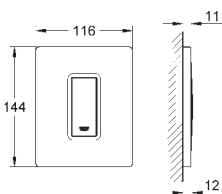

38 784 000
38 784 SH0
38 784 P00

Chrom
alpská bílá
matný chrom

144,89
133,31
144,96

Skate Cosmopolitan
Ovládací tlačítko

manuální ovládání pro pisoár

montážní set

pro Rapido U nebo Rapido UMB
116 x 144 mm
mechanicky funkční náplň
průtokový tlak min. 0,5 bar
provozní tlak max. 6 bar
1,0 - 6,0 nastavitelná
skupina armatur II
povrchová úprava **GROHE Long-Life**