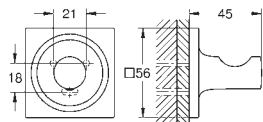

40 284 001

40 284 DC1

40 284 MS1

40 284 GL1

40 284 GN1

40 284 DA1

40 284 DL1

40 284 AL1

40 284 MG1

Allure

Háček na koupací plášť

Materiál: kov
skryté upevnění
povrchová úprava GROHE Long-Life

Chrom

72,68

SuperSteel

101,76

Satin Steel

109,03

Cool Sunrise

109,03

kartáčovaný Cool Sunrise

116,29

Warm Sunset

109,03

kartáčovaný Warm Sunset

116,29

kartáčovaný Hard Graphite

116,29

Satin Graphite

109,03