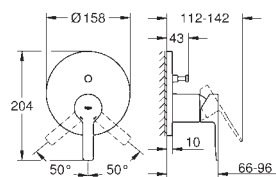

24 064 001	Chrom	234,55
24 064 DC1	SuperSteel	328,37
24 064 AL1	kartáčovaný Hard Graphite	375,28

Lineare

Páková baterie s dvousměrným přepínačem

sada pro kompletní instalaci pomocí podomítkového tělesa

GROHE Rapido SmartBox 35 600/35 604

46mm keramická kartuše **GROHE SilkMove**

povrchová úprava **GROHE Long-Life**

kování GROHE FastFixation s krytým těsněním a upevňovacími prvky

kovový panel s možností dodatečného upevnění polohy až o 6°

kovová rukojeť

automatický 2směrný přepínač

průtok: výstup B = 27 l/min, výstup C = 27 l/min

bez podomítkového tělesa

35 604 000

GROHE Rapido SmartBox univerzální vestavbové těleso

81,37