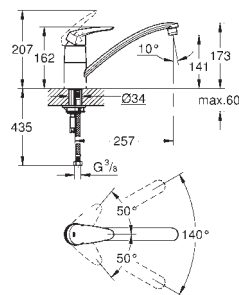

33 770 001

Chrom

250,38

Eurodisc
Páková dřezová baterie, DN 15
nízká výpusť
jednootvorová montáž
GROHE Long-Life povrch
35mm keramická kartuše **GROHE SilkMove**
perlátor
nastavitelný omezovač průtoku
otočná výpusť
otočný úhel 140°
s dorazovou zarážkou
flexi připojovací hadičky
rychlomontážní systém
dtto, maximální průtok (při tlaku 3 bary): 12 l/min