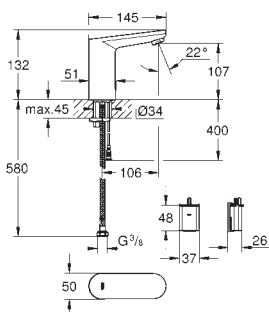

36 439 001

Chrom

399,14

Eurosmart Cosmopolitan E

Infračervená elektronická baterie bez směšování

s infračerveným senzorem pro potřeby monitoringu stavu, konfigurace a potřeby servisu pro studenou nebo předem smíšenou vodu lithiová baterie 6V, typ CR-P2

životnost baterie: cca 7 let (150 spuštění denně)

povrchová úprava **GROHE Long-Life**

GROHE Water Saving – méně vody, dokonalý průtok maximální průtok (při tlaku 3 bary): 5 l/min flexi přípojná hadička

sítka na nečistoty
integrovaný magnetický ventil
externí baterie

rychlomontážní systém

vícestupňový ukazatel stavu baterie

7 přednastavených programů:

automatické proplachování

tepelná desinfekce

režim čištění

další funkce a precizní nastavení prostřednictvím dálkového ovladače 36 407

certifikace CE

skupina armatur I, přezkoušeno dle DIN 4109

typ ochrany baterie IP 59

doporučený tlak vody min. 1,0 bar

replaces 36 439 000