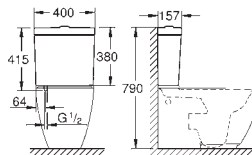

39 579 000

alpská bílá

250,24

Essence

Splachovací nádrž

se spodním napouštěním
vpusť a výpusť je skrytá v nádrži
včetně splachovacího setu GROHE AV1
duální splachování 4,5/3 l
včetně montážní sady
glazovaná hladká keramika
24 ks na paletě