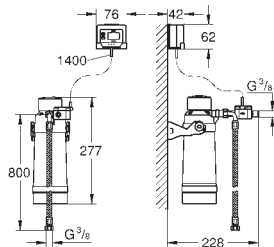

GROHE Blue Startovní sada - filtr velikost S s filtrační hlavou

součásti:

GROHE Blue hlava filtru

GROHE Blue filtr vel. S pro snížení tvrdosti vody a přemiovou chuť

Kapacita 600 L při 20° dKH

průtokoměr pro měření životnosti filtru včetně 2x AA baterií

compatible with GROHE Blue Pure single faucets and GROHE Red water systems

40 875 000

Chrom

334,20