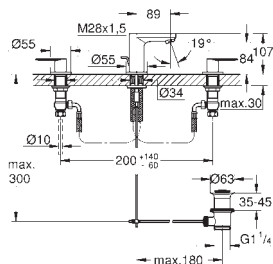

GROHE EUROSMART COSMOPOLITAN

Objednací číslo

Barva

Cena (€) bez
DPH

20 187 000

Chrom

231,46

Eurosmart Cosmopolitan
Umyvadlová třítorvová baterie, DN 15
velikost S

kovová rukojeť
s keramickým vrškem DN 15, 90°
povrchová úprava **GROHE Long-Life**
GROHE FastFixation

Rychloupevňovací systém se středící pomůckou
vpust s perlátorem
odtoková souprava DN 32
tlakové, flexi přípojné hadičky mezi
středním tělesem a bočními ventily
přípojná matka s otvorem 10,5 mm

19 381 000

Chrom

212,54