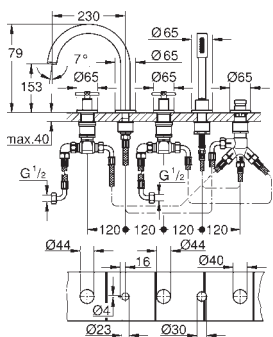

29 408 000
29 408 DC0
29 408 MS0
29 408 GL0
29 408 GN0
29 408 DA0
29 408 DL0
29 408 AL0
29 408 MG0

Chrom
SuperSteel
Satin Steel
Cool Sunrise
kartáčovaný Cool Sunrise
Warm Sunset
kartáčovaný Warm Sunset
kartáčovaný Hard Graphite
Satin Graphite

1 436,92
2 011,69
2 155,38
2 155,38
2 299,07
2 155,38
2 299,07
2 299,07
2 155,38

Atrió

Pětivotvorová páková vanová baterie

s keramickým vrškem DN 15, 90°

povrchová úprava **GROHE Long-Life**

součásti:

předmontované upevnění výtoku

s křížovými kohoutky

vanová vpust s perlátorem a přepínačem vana/sprcha

hand shower Rainshower Aqua Stick 6.6 l/min

sprchová hadice 2000 mm

flexi připojovací hadičky

přípojka pro sprchovou hadici

ochrana proti zpětnému toku vody

Lze použít s montážní kazetou 29 037 002

Dva různé sety krytek. Jeden set s označením „H“ a „C“, druhý bez označení