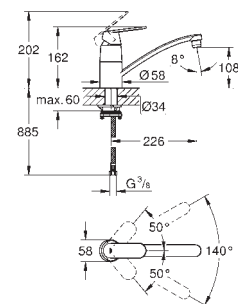

31 161 000

Chrom

256,12

Eurosmart Cosmopolitan
Páková dřezová baterie, DN 15
integrovaný předuzávěr
nízká výpusť
jednootvorová montáž
GROHE Long-Life povrch
46mm keramická kartuše **GROHE SilkMove**
perlátor
nastavitelný omezovač průtoku
otočná výpusť
otočný úhel 140°
flexi přípojovací hadičky
rychlomontážní systém
maximální průtok (při tlaku 3 bary): 8,0 l/min