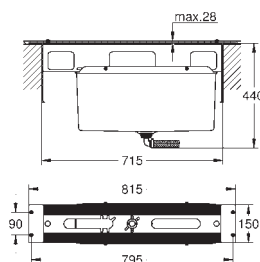

29 037 000

929,29

**4/5-otvorová vanová baterie
základní rám pro instalaci pod obklad**

součástí:
základní rám
záchytný systém s integrovaným odpadem pro zatékající vodu
krytky šroubů jsou vždy v chromové barvě