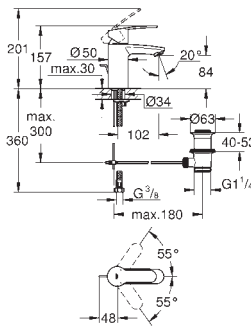

33 552 20E

Chrom

151,30

Eurostyle Cosmopolitan Páková umyvadlová baterie DN 15, velikost S

jednootvorová montáž
kovová rukojeť
35mm keramická kartuše **GROHE SilkMove**
nastavitelný omezovač průtoku
nastavitelné min. množství 2,5 l/min
omezovač teploty
povrchová úprava **GROHE Long-Life**
GROHE Water Saving – méně vody, dokonalý průtok
maximální průtok (při tlaku 3 bary): 5 l/min
perlátor **SpeedClean** -
odstranění vodního kamene přetřením
GROHE FastFixation
Rychloupevňovací systém se středící pomůckou
odtoková souprava DN 32
flexi přípojovací hadičky
doporučený tlak vody min. 1,0 bar
skupina armatur I, přezkoušeno dle DIN 4109