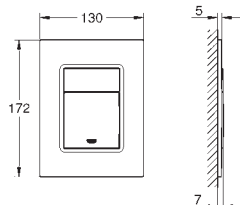

GROHE SPLACHOVACÍ TLAČÍTKA K WC

Objednací číslo

Barva

Cena (€) bez
DPH

37 535 000	Chrom	88,09
37 535 P00	matný chrom	88,09
37 535 SH0	alpská bílá	72,36
37 535 DC0	SuperSteel	192,42
37 535 GL0	Cool Sunrise	192,42
37 535 GN0	kartáčovaný Cool Sunrise	192,42
37 535 DA0	Warm Sunset	192,42
37 535 DL0	kartáčovaný Warm Sunset	192,42
37 535 A00	Hard Graphite	192,42
37 535 AL0	kartáčovaný Hard Graphite	192,42

Skate Cosmopolitan S

Splachovací tlačítko

pro 2-činné splachování, a nebo funkci start/stop
pro pneumatický odtokový ventil AV1
splachovací nádrž GD 2
vertikální montáž

130 x 172 mm

vyrobená z ABS

povrchová úprava **GROHE Long-Life**

GROHE Water Saving – méně vody, dokonalý průtok
ovládací tlačítko s magnetickým držákem a upevněním
kompatibilní s Rapid SLX

pro použití s Rapid SL a Uniset s GD 2 nádržkou objednejte prosím revizní šachtu
40 911 000 (prodáváno zvlášť)

pro použití s rámy Rapid SL a Uniset 0,82 m montážní výšky objednejte
hřídel 40 950 000 (prodává se samostatně)

37 535 KF0	phantom black	180,58
dtto, exkluzivně v kanálu Professional