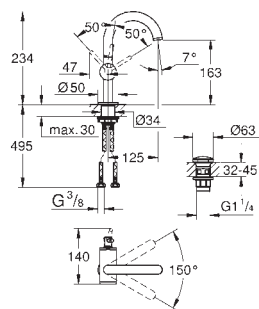

GROHE SPA

GROHE ATRIO

KOUPELNOVÉ
BATERIE SPA

Objednáací číslo

Barva

Cena (€) bez
DPH

24 363 000	Chrom	415,12
24 363 DC0	SuperSteel	581,16
24 363 GL0	Cool Sunrise	622,67
24 363 GN0	kartáčovaný Cool Sunrise	664,18
24 363 DA0	Warm Sunset	622,67
24 363 DL0	kartáčovaný Warm Sunset	664,18
24 363 AL0	kartáčovaný Hard Graphite	664,18

Atrio

Páková umyvadlová baterie DN 15, velikost M

jednotvorová montáž
keramická kartuše 28 mm s GROHE SilkMove
s omezovačem teploty
povrchová úprava **GROHE Long-Life**
GROHE Water Saving – méně vody, dokonalý průtok
maximální průtok (při tlaku 3 bary): 5 l/min
otočná C-trubice s perlátorem
omezení dorazu
nastavitelné otočení o 0° / 150° / 360°
odtoková souprava push-open DN 32
flexi přípojovací hadičky