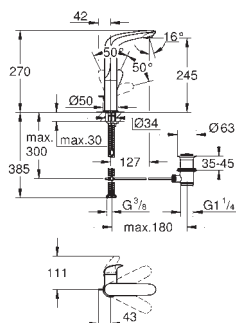

Objednáací číslo

Barva

Cena (€) bez
DPH

23 718 003

Chrom

218,66

Eurostyle

Páková umyvadlová baterie DN15, Velikost L

jednootvorová montáž

kovová ovládací páka

s omezovačem teploty

povrchová úprava **GROHE Long-Life**

GROHE Water Saving – méně vody, dokonalý průtok

maximální průtok (při tlaku 3 bary): 5 l/min

GROHE FastFixation rychlomontážní systém

otočná litá výpust'

úhel otočení 360°

odtoková souprava DN 32