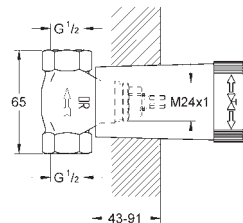

GROHE RAPIDO C / PODOMÍTKOVÉ VENTILY

Objednací číslo

Barva

Cena (€) bez
DPH

29 032 000

Spodní díl podomítkového ventilu
předmontovaný vršek DN 15
přípojný závit DN 15
nastavitelná hloubka zabudování
43 - 91 mm
mosaz DR nekorodující

38,12