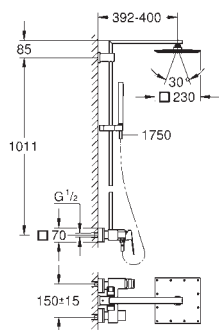

GROHE EUPHORIA SYSTEM

Objednávací číslo

Barva

Cena (€) bez
DPH

23 147 001

Chrom

1 198,84

Euphoria Cube System 230

Sprchový systém s jednopákovou baterií na omítku

součástí:

sprchové rameno

rozpětí 400 mm

nástěnná páková sprchová baterie s přepínačem

umožňuje přepínání mezi následujícími výstupy:

hlavová sprcha Rainshower 230 (27 479)

sprchový proud: Rain

dtto, maximální průtok (při tlaku 3 bary): 13 l/min

s kulovým kloubem

úhel otáčení ± 15°

ruční sprcha Euphoria Cube Stick (27 698 000)

sprchový proud: Rain

dtto, maximální průtok (při tlaku 3 bary): 9 l/min

nastavitelná výška pomocí posuvného držáku

Silverflex sprchová hadice 1 750 mm (28 388)

35mm keramická kartuše **GROHE SilkMove**

GROHE DreamSpray – perfektní proud vody

povrchová úprava **GROHE Long-Life**

Odvápňovací systém **SpeedClean**

Izolace **Inner WaterGuide** pro delší životnost

Zarážka **TwistStop** zabráňující kroucení hadice

Vhodné pro průtokové ohřívače vody s výkonem od 18 kW/h

Minimální průtok 7 l/min