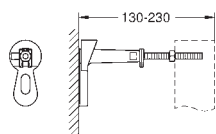

GROHE RAPID SL PRO UMYVADLO/BIDET

Objednáací číslo

Barva

Cena (€) bez
DPH

38 558 00M

Chrom

17,06

Rapid SL

Nástěnná přípojka

pro předstěnovou montáž

pro upevnění prvků ke zdi nebo před

lehkou příčku

postupné nastavení hloubky 130 - 230 mm

úchyt pro obložení pro jednotlivou nebo

řadovou montáž

upevňovací materiál

2 kusy