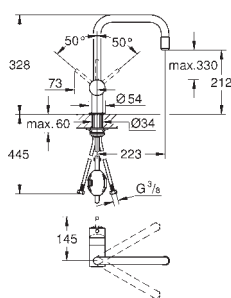

32 067 000

Chrom

247,26

Minta

Páková dřezová baterie, DN 15

U - výpusť
jednootvorová montáž
GROHE Long-Life povrch
46mm keramická kartuše **GROHE SilkMove**
vytahovací perlátor
nastavitelný omezovač průtoku
otočná výpusť
úhel otočení 360°
integrované zpětné klapky
ochrana proti zpětnému toku vody
flexi připojovací hadičky
rychlomontážní systém
dtto, maximální průtok (při tlaku 3 bary): 10,5 l/min
doporučený tlak vody min. 1,0 bar