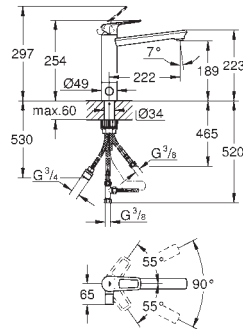

31 713 000

Chrom

144,86

BauLoop

Páková dřezová baterie, DN 15

integrováný předuzávěr
středně vysoká výpusť
jednootvorová montáž
povrchová úprava **GROHE Long-Life**
GROHE Long-Life 35 mm keramická kartuše
vedení vody uvnitř - bez niklu a olova
otočná výpusť
otočný úhel 90°
perlátor vyměnitelný pomocí mince
flexi přípojovací hadičky
GROHE FastFixation Plus Rychloupevňovací systém
dtto, maximální průtok (při tlaku 3 bary): 13 l/min
doporučený tlak vody min. 1,0 bar

30 536 000

Chrom

166,00

BauEdge

Páková dřezová baterie, DN 15

vysoká výpusť
jednootvorová montáž
povrchová úprava **GROHE Long-Life**
GROHE Long-Life 28 mm keramická kartuše
vedení vody uvnitř - bez niklu a olova
výsuvná sprcha s perlátorem
nastavitelný omezovač průtoku
otočná výpusť
úhel otočení 360°
ochrana proti zpětnému toku vody
flexi přípojovací hadičky 3/8"
kovový instalační set
maximální průtok (při tlaku 3 bary): 8,0 l/min
doporučený tlak vody min. 1,0 bar