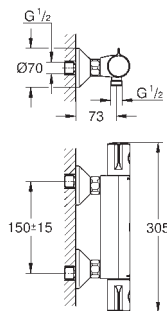

GROHE GROHTHERM 800

Objednáací číslo

Barva

Cena (€) bez
DPH

34 558 000

Chrom

188,80

Grohtherm 800

Termostatická sprchová baterie, DN 15

nástěnná montáž

povrchová úprava **GROHE Long-Life**

Tlačítková pojistka **GROHE SafeStop** na 38 °C

Volitelný omezovač teploty **GROHE SafeStop Plus** na úrovni 43 °C

Kompaktní kartuše **GROHE TurboStat** s voskovaným termočlánkem

integrovaný uzávěr smíšené vody

ovládání průtoku s úsporným

tlačítkem a individuálně nastavi-

teľnou úspornou zarážkou

keramický vršek DN 15, 180°

výstup sprchy dole DN 15

zachytávač nečistot

integrované zpětné klapky

ochrana proti zpětnému toku vody

S-přípojky

kovová rozeta

GROHE Water Saving – méně vody, dokonalý průtok

102202 243 0

matte black

245,44

dtto, výhradně pro kolekci Professional

34 561 000

Chrom

183,16