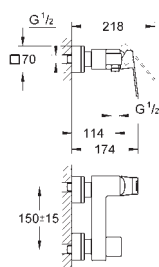

23 145 000
23 145 DC0
23 145 ALO

Chrom
SuperSteel
kartáčovaný Hard Graphite

281,39
393,94
450,22

Eurocube

Páková sprchová baterie, DN 15

nástěnná montáž

kovová rukojeť

46mm keramická kartuše **GROHE SilkMove**

povrchová úprava **GROHE Long-Life**

nastavitelný omezovač průtoku

výstup sprchy dole DN 15 s integrovanou zpětnou klapkou

kryté S-připojky

ochrana proti zpětnému toku vody