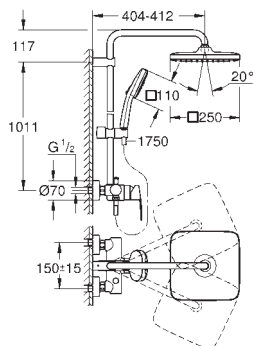

GROHE TEMPESTA SYSTEM 250

Objednávací číslo

Barva

Cena (€) bez
DPH

26 692 001

Chrom

441,53

Tempesta System 250 Cube

Sprchový systém s jednopákovou baterií na omítku
součástí:

horizontální otočné 390mm sprchové rameno (14 047)

nástěnná páková sprchová baterie s přepínačem

umožňuje přepínání mezi následujícími výstupy:

hlavová sprcha Tempesta 250 Cube (26 685)

režim proudů:

Rain

hlavová sprcha s bílým zadním krytem
s kulovým kloubem

úhel otáčení $\pm 10^\circ$

ruční sprcha Tempesta Cube 110 (27 571)

2 režimy proudů:

Rain, Jet

nastavitelná výška pomocí posuvného držáku

sprchová hadice Rotaflex 1750 mm $1/2'' \times 1/2''$ (28 410)

maximální průtok (při tlaku 3 bary): 7,3 l/min

GROHE Water Saving – méně vody, dokonalý průtok

46mm keramická kartuše **GROHE SilkMove**

Grohe SmartSwitch – otočný ovladač pro výběr požadovaného režimu proudů

GROHE DreamSpray – perfektní proud vody

Silikonový kroužek **ShockProof**, který zabraňuje škodám v případě upuštění

povrchová úprava **GROHE Long-Life**

Odvápňovací systém **SpeedClean**

Izolace **Inner WaterGuide** pro delší životnost

Zarážka **TwistStop** zabraňující kroucení hadice

Vhodné pro průtokové ohřívače vody s výkonem od 18 kW/h

Minimální průtok 7 l/min

doporučený tlak vody min. 1,0 bar

exkluzivně v kanálu Professional

SPRCHY /
SPRCHOVÉ
SYSTEMY