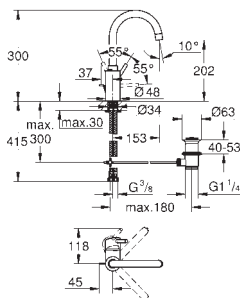

Concetto
Páková umyvadlová baterie DN15, Velikost L
jednootvorová montáž
kovová rukojeť
skryté upevnění páky
35mm keramická kartuše **GROHE SilkMove**
nastavitelný omezovač průtoku
povrchová úprava **GROHE Long-Life**
vedení vody uvnitř - bez niklu a olova
GROHE FastFixation rychlomontážní systém
perlátor
otočná výpusť
s dorazovou zarážkou
odtoková souprava DN 32
flexi připojovací hadičky
omezovač teploty na objednávku (46 375)
doporučený tlak vody min. 1,0 bar

23 920 001	Chrom	256,54