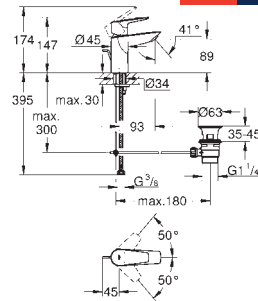

23 328 001

Chrom

85,20

BauEdge
Páková umyvadlová baterie DN 15, velikost S
jednotvorová montáž
kovová rukojeť
GROHE Long-Life 28 mm keramická kartuše
s omezovačem teploty
povrchová úprava **GROHE Long-Life**
vedení vody uvnitř - bez niklu a olova
GROHE Water Saving – méně vody, dokonalý průtok
maximální průtok (při tlaku 3 bary): 5 l/min
rychlomontážní systém
plastová odpadová souprava DN 32
flexi přípojovací hadičky
exkluzivně v kanálu Professional