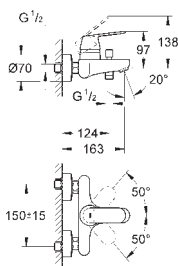

GROHE EUROSMART COSMOPOLITAN

Objednáací číslo

Barva

Cena (€) bez
DPH

32 831 000

Chrom

137,32

Eurosmart Cosmopolitan

Páková vanová baterie, DN 15

nástěnná montáž

kovová rukojeť

46mm keramická kartuše **GROHE SilkMove**

povrchová úprava **GROHE Long-Life**

nastavitelný omezovač průtoku

nastavitelné min. množství 2,5 l/min

automatický přepínač: vana/sprcha

perlátor

integrovaná zpětná klapka na výstupu sprchy 1/2"

S-přípojky

ochrana proti zpětnému toku vody

volitelný omezovač teploty ref. č. 46 308

skupina armatur I, přezkoušeno dle DIN 4109

32 832 000

Chrom

173,94