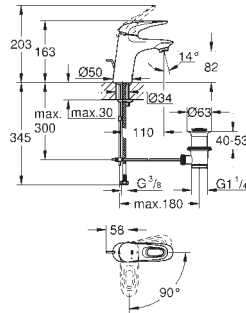

GROHE SILKMOVE ENERGY SAVING

Objednáací číslo

Barva

Cena (€) bez
DPH

23 374 003
23 374 LS3

Chrom
měsíční bílá/chrom

146,89
190,96

Eurostyle

Páková umyvadlová baterie DN 15, velikost S

jednootvorová montáž

kovová páka

GROHE SilkMove Energy Saving 35 mm keramická kartuše

s funkcí Energy Saving při studeném startu

nastavitelný omezovač průtoku

s omezovačem teploty

povrchová úprava **GROHE Long-Life**

GROHE Water Saving – méně vody, dokonalý průtok

maximální průtok (při tlaku 3 bary): 5 l/min

GROHE FastFixation rychlomontážní systém

odtoková souprava DN 32

flexi přípojovací hadičky