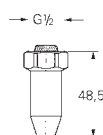

GROHE GROHTHERM SPECIAL

Objednací číslo

Barva

Cena (€) bez
DPH

47 994 000

8,35

Grohterm Special
klíč pro odblokování nastavení teploty rukojeti
odblokování teplotní rukojeti pro provedení tepelné dezinfekce

12 051 000

Chrom

61,93

S-přípojka, uzavíratelná
DN 15 x DN 20
šroubovací pouzdro k zakrytí převlečné matice a rozety
těsnění na stěnu
rozsah nastavení 12,5 mm
uzavíratelný pro servis
vhodné pro 1/2" přípojky
povrchová úprava **GROHE Long-Life**

28 874 000

Chrom

20,76

T-kus DN 15
pro připojení ke sprchové
a vanové baterii
převlečná matka DN 15
2 přípojky DN 15 pro připojení sprchové
hadice resp. vypouštěcího ventilu
povrchová úprava **GROHE Long-Life**

28 988 000

Chrom

47,26

Vypouštěcí ventil DN 15
k propojení uzavíracího ventilu
a sprchy
podle směrnic pro nemocnice
vnitřní závit DN 15
povrchová úprava **GROHE Long-Life**