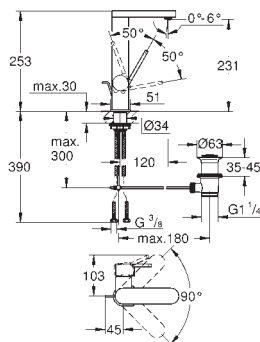

23 851 003
23 851 DC3
23 851 AL3

Chrom
SuperSteel
kartáčovaný Hard Graphite

330,50
462,71
528,82

GROHE Plus
Páková umyvadlová baterie DN15, Velikost L
jednootvorová montáž
kovová rukojeť
keramická kartuše 28 mm s GROHE SilkMove
s omezovačem teploty
povrchová úprava **GROHE Long-Life**
GROHE Water Saving – méně vody, dokonalý průtok
maximální průtok (při tlaku 3 bary): 5 l/min
perlátor **SpeedClean** -
odstranění vodního kamene přetřením
GROHE AquaGuide nastavitelný perlátor
rychlomontážní systém
otočná výpušť
otočný úhel 90°
odtoková souprava DN 32
flexi připojovací hadičky