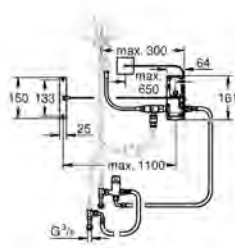

GROHE FOOTCONTROL

Objednací číslo

Barva

Cena (€) bez
DPH

30 309 000

291,30

FootControl Přestavbový set

Foot control: aktivace vody prostřednictvím dotyku se senzorem
napájení lithiovou baterií 6 V, typ CR-P2
certifikace CE
magnetický ventil
pevně nastavený průtok
automatické bezpečnostní vypínání
po 60 s (nastaveno z výroby)
zajištění IP 44
upgrade set pro kuchyňské baterie GROHE s vytahovací sprchou
není vhodné pro kombinaci s průtokovými ohřivači (SKUs 32 555 000,
31 397 000, 32 511 000, 31 127 002, 33 984 002, 31 180 000, 30 194 000/DC0,
31 179 000, 31 132 001)

30 310 000

Chrom

291,30