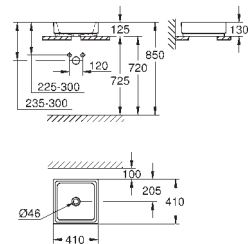

39 481 00H

alpská bílá

252,01

Cube Ceramic

Umyvadlo na desku 50 cm

Bez přepadu
500 x 470 mm
včetně montážní sady
glazovaná hladká keramika
GROHE PureGuard zářivě bílá keramika s antibakteriálními ionty zabraňujícími
růstu bakterií
20 ks na paletě