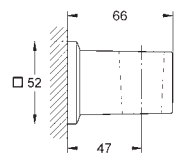

26 847 000	Chrom	37,52
26 847 DC0	SuperSteel	52,54
26 847 AL0	kartáčovaný Hard Graphite	63,79

Allure Brilliant

Nástěnný držák sprchy

pevný

Materiál: kov

povrchová úprava **GROHE Long-Life**

26 850 000	Chrom	60,06
26 850 DC0	SuperSteel	84,08
26 850 AL0	kartáčovaný Hard Graphite	102,10