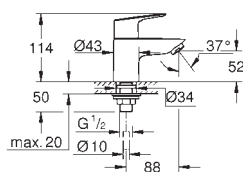

20 422 001

Chrom

66,42

BauLoop
Stojánkový ventil DN 15, velikost XS

jednootvorová montáž
keramický vršek
povrchová úprava **GROHE Long-Life**
GROHE Water Saving – méně vody, dokonalý průtok
maximální průtok (při tlaku 3 bary): 5 l/min
přípojná matka DN 15
exkluzivně v kanálu Professional