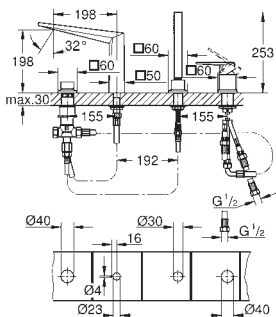

Allure Brilliant Private Collection
Páková vanová čtyřrotorová kombinace

vroubkovaná páka
46mm keramická kartuše **GROHE SilkMove**
povrchová úprava **GROHE Long-Life**
součásti:
předmontované upevnění výtoku
ovládací prvku pákové baterie,
vanová vpust' s perlátorem
přepínání vana/sprcha
ruční sprcha Rainshower Aqua Cube Stick
kovová sprchová hadice 2000 mm (v barvě chrom pro set v jakékoli barvě)
flexi přípojovací hadičky
přípojka pro sprchovou hadici
ochrana proti zpětnému toku vody
pro použití s 29 037 000

29 037 000
Základní rám pro instalaci pod obklad

929,29