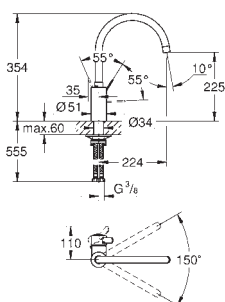

Eurosmart Cosmopolitan
Páková dřezová baterie, DN 15
vysoká výpusť
jednootvorová montáž
povrchová úprava **GROHE Long-Life**
35mm keramická kartuše **GROHE SilkMove**
vedení vody uvnitř - bez niklu a olova
perlátor
nastavitelný omezovač průtoku
otočná výpusť
otočný úhel 150°
flexi připojovací hadičky
kovový instalační set
dtto, maximální průtok (při tlaku 3 bary): 10 l/min

32 843 20E

Chrom

192,95

dtto, maximální průtok (při tlaku 3 bary): 5 l/min

30 193 000

Chrom

140,04

30 193 DC0

SuperSteel

182,05