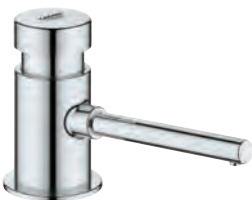

36 194 000

Chrom

170,51

Dávkovač tekutého mýdla

stojánkový ventil s tlačítkem
pro tekutá mýdla
rozpětí 113 mm
pro otvory 22 - 30 mm
zásobník na 1 l
GROHE Long-Life povrch