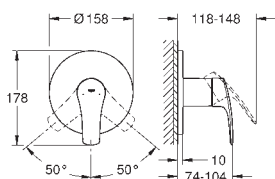

24 042 003

Chrom

141,25

Eurosmart
Páková sprchová baterie
sada pro kompletní instalaci pomocí podomítkového tělesa
GROHE Rapido SmartBox 35 600/35 604
46mm keramická kartuše **GROHE SilkMove**
povrchová úprava **GROHE Long-Life**
kování GROHE FastFixation s krytým těsněním a upevňovacími prvky
kovový panel s možností dodatečného upevnění polohy až o 6°
kovová rukojeť
průtok: výstup B nebo C = 30 l/min
bez podomítkového tělesa
exkluzivně v kanálu Professional

35 604 000
GROHE Rapido SmartBox univerzální vestavbové těleso

81,37