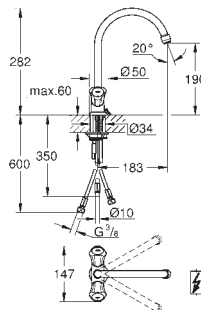

Costa L
Dřezová jednootvorová baterie, DN 15
pro průtokové ohřivače
kovové kohouty
tepelně izolované
GROHE Long-Life povrch
vršky GROHE Long-Life
nastavení průtoku
otočná výpusť
úhel otočení 360°
osička pro řetízek
měděné trubičky,
maximální průtok (při tlaku 3 bary): 8,4 l/min

31 812 001

Chrom

123,19