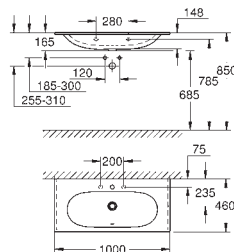

39 566 00H

alpská bílá

628,38

Essence
Vestavné nábytkové umyvadlo 100

závěsné
s 1 otvorem připraveným a 2 otvory předpřipravenými
s přepadem na straně naproti kohoutku
zápustné umyvadlo
1000 x 460 mm
glazovaná hladká keramika
GROHE PureGuard zářivě bílá keramika s antibakteriálními ionty zabraňujícími
růstu bakterií
spodní strana umyvadla: broušená
8 ks na paletě