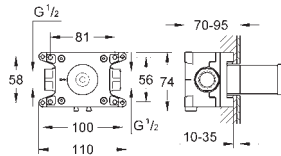

GROHE RAPIDO C / PODOMÍTKOVÉ VENTILY

Objednací číslo

Barva

Cena (€) bez
DPH

35 028 000

161,02

Rapido C

tělo pro ovladač průtoku

pro instalaci sprch.kombinací řady Grohtherm
vestvitelný box s odnímatelným ochranným krytem
vodotěsná základní membrána pro těsnění na zeď
pro instalaci do sádkartonu
body uchycení pro montáž před a za zeď
tělo z DR mosazi
předmontovaná keramická hlava DN 20
Připojovací závit přívodů DN 15 vnějš
průtok:
55 l/min. při 3 bar
Montážní hloubka 70 - 95 mm
doporučený tlak vody min. 1,0 bar