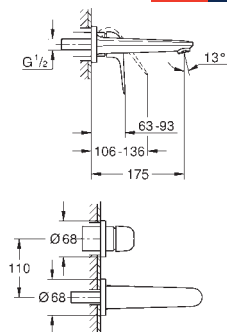

rychlomontážní systém

hladké tělo

flexi připojovací hadičky

exkluzivně v kanálu Professional

Objednáací číslo

Barva

Cena (€) bez
DPH

24 274 001