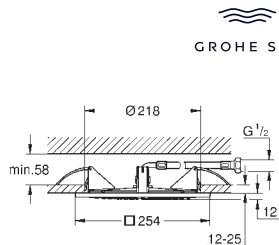

26 874 000

Chrom

744,11

Rainshower Aqua 10"

Stropní sprcha s jedním proudem

režim proudů:

Rain

hlavová sprcha 254 x 254 mm

Materiál: kov

přípojný závit DN 15

GROHE DreamSpray – perfektní proud vody

povrchová úprava **GROHE Long-Life**

Odvápňovací systém **SpeedClean**

vhodná pro průtokové ohřivače

doporučený tlak vody min. 1,0 bar