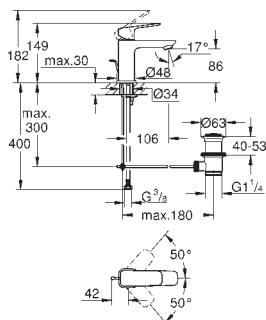

GROHE CUBEO

Objednáací číslo Barva Cena (€) bez DPH

101694 000 0 Chrom 114,38
101694 243 0 matte black 148,70

GROHE Cubeo
Páková umyvadlová baterie DN 15, velikost S
jednootvorová montáž
kovová rukojeť
keramická kartuše 28 mm s GROHE SilkMove
nastavitelný omezovač průtoku
s omezovačem teploty
GROHE Water Saving – méně vody, dokonalý průtok
maximální průtok (při tlaku 3 bary): 5 l/min
rychlomontážní systém
odtoková souprava DN 32
flexi připojovací hadičky

101699 000 0 Chrom 108,67
101699 243 0 matte black 141,26
dtto, hladké tělo