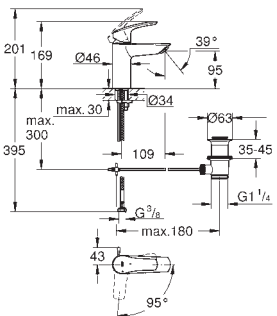

Eurosmart

Páková umyvadlová baterie DN 15, velikost S

jednotvorová montáž
kovová rukojeť
GROHE SilkMove Energy Saving 28 mm keramická
kartuše s úspornou funkcí studeného startu
nastavitelný omezovač průtoku
s omezovačem teploty
povrchová úprava **GROHE Long-Life**
GROHE Water Saving – méně vody, dokonalý průtok
maximální průtok (při tlaku 3 bary): 5 l/min
vedení vody uvnitř - bez niklu a olova
GROHE FastFixation rychlomontážní systém
odtoková souprava DN 32
zvedací páčka v boční poloze
flexi připojovací hadičky
exkluzivně v kanálu Professional

23 924 003

Chrom

98,09

ditto, hladké tělo se zaskakovacím uzávěrem a odtokovou soupravou

32 154 003

Chrom

91,75

ditto, hladké tělo

24 192 003

Chrom

112,80