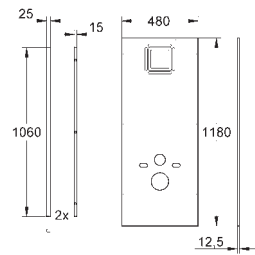

GROHE RAPID SL PŘÍSLUŠENSTVÍ

Objednací číslo

Barva

Cena (€) bez
DPH

38 636 001

107,94

Rapid SL

Sádkartonové obložení pro závěsné WC
stavební výška 1,13 m

sádkartonová deska 1180 x 480 x 12,5 mm
se všemi výřezy
samořezné šrouby

2 pozinkované podporné konzoly s upevňovacími šrouby