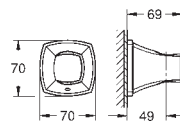

26 896 000

Chrom

101,16

26 896 IG0

chrom / zlatá

131,87

26 896 DA0

Warm Sunset

161,84

Grandera
Nástěnný držák sprchy
Materiál: kov
povrchová úprava **GROHE Long-Life**