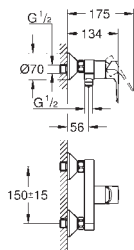

23 633 001

Chrom

85,20

BauLoop
Páková sprchová baterie, DN 15
nástěnná montáž
kovová rukojeť
GROHE Long-Life 35 mm keramická kartuše
s omezovačem teploty
povrchová úprava **GROHE Long-Life**
nastavitelný omezovač průtoku
výstup sprchy dole DN 15 s integrovanou zpětnou klapkou
ochrana proti zpětnému toku vody
S-přípojky
kovová nástěnná rozeta
exkluzivně v kanálu Professional