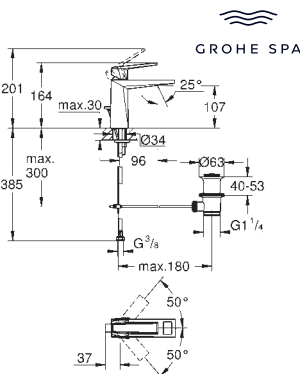

GROHE SPA
24 399 000
24 399 DC0
24 399 ALO

Chrom
SuperSteel
kartáčovaný Hard Graphite

1 008,35
1 512,52
1 613,35

Allure Brilliant Private Collection
Páková umyvadlová baterie DN 15, velikost M
páka s vložkou Caesarstone Vanilla Noir
jednootvorová montáž
keramická kartuše 28 mm s GROHE SilkMove
omezovač teploty, povrchová úprava **GROHE Long-Life**
GROHE Water Saving – méně vody, dokonalý průtok
maximální průtok (při tlaku 3 bary): 5 l/min
GROHE FastFixation rychlomontážní systém
vpust s perlátorem
odtoková souprava DN 32
flexi přípojovací hadičky
doporučený tlak vody min. 1,0 bar