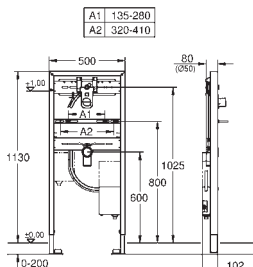

GROHE RAPID SL PRO UMYVADLO/BIDET

Objednáací číslo

Barva

Cena (€) bez
DPH

38 625 001

323,81

Rapid SL

Modul pro umyvadlo s podomítkovou zápachovou zátkou
pro jednotvorovou nebo nástěnnou baterii

stavební výška 1,13 m

s podomítkovou zápachovou zátkou, DN 20
pro předstěnovou montáž nebo montáž do lehké příčky
ocelový rám, práškové lakování, samonosný
pro obložení sádrokartonem, kompletně předmontováno

pevné objektové přípojky

jednotlivá nebo řadová montáž

rychlé nastavení, uzamykatelné

upevňovací materiál

certifikováno TÜV

závitové úchyty pro umyvadlo M 10, s

upevněním pro keramiku

rozteč šroubů variabilní

2 odhlučňené přípojky pro armatury

DN 15

podomítková zápachová zátka

pro podomítkovou montáž

s nerezovou krytkou

s nastavitelným odpadním obloukem

pochromovaná

výškově nastavitelný

nástěnný držák 38 558 00M pro montáž na zeď je nutné objednat zvlášť

38 748 002

627,72

Rapid SL

Modul pro umyvadlo s vestavěným setem pro infračervené baterie

pro nástěnnou baterii

vhodný pro baterie Europlus E 36 042 SD0, Essence E 36 447 000 a Eurocube E 36 442 000

stavební výška 1,13 m

pro předstěnovou montáž nebo montáž do lehké příčky

ocelový rám, práškové lakování, samonosný

pro obložení sádrokartonem, kompletně předmontováno

rychlé nastavení, uzamykatelné

upevňovací materiál

závitové úchyty pro umyvadlo M 10, s

upevněním pro keramiku

rozteč šroubů variabilní

HT-odpadní koleno DN 15

těsnění Ø 32 mm

předmontovaná vestavbová souprava se

stavební ochranou

nehořlavé vedení pro položení kabelu

instalační box pro vodu, uzavírací ventil a splachovací kolínko

připojení odhlučňenou přípojkou pro držák armatury DN 15

box pro připojení k síti na 230 V

certifikace CE

pro připojení ke smíšené nebo studené vodě