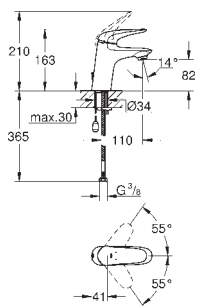

23 713 003

Chrom

133,54

Eurostyle

Páková umyvadlová baterie DN 15, velikost S

jednootvorová montáž

kovová ovládací páka

35mm keramická kartuše **GROHE SilkMove**

nastavitelný omezovač průtoku

s omezovačem teploty

povrchová úprava **GROHE Long-Life**

GROHE Water Saving – méně vody, dokonalý průtok

maximální průtok (při tlaku 3 bary): 5 l/min

GROHE FastFixation rychlomontážní systém

spouštěcí řetězek se závažím

flexi přípojovací hadičky