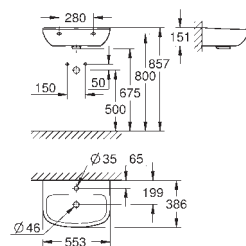

39 440 000

alpská bílá

68,14

Bau Ceramic
Závěsné umyvadlo 55 cm
závěsné
1 otvor na baterii
s přepadem
553 x 386 mm
glazovaná hladká keramika
21 ks na paletě