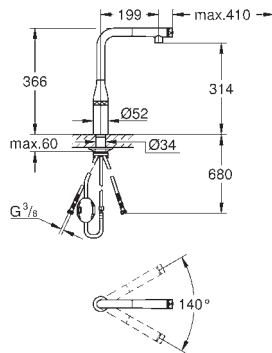

31 892 000
31 892 DC0
31 892 KF0

Chrom
SuperSteel
phantom black

678,05
881,47
949,27

Essence SmartControl
Dřezová baterie s technologií SmartControl

jednootvorová montáž
povrchová úprava **GROHE Long-Life**
vytahovací sprška Dualní
kovová sprcha
GROHE magnetická dokovací stanice zaručuje snadné a lehké zasunutí výsuvné hlavice do výchozí pozice
GROHE SmartControl - stlačit pro zapnutí a vypnutí vody, otočit pro nastavení proudu vody od úsporného eco režimu až po režim plného proudu
nastavení teploty pomocí ventilu na baterii
otočná výpusť
otočný úhel 140°
ochrana proti zpětnému toku vody
flexi připojovací hadičky
kovový instalační set
vedení vody uvnitř - bez niklu a olova
dtto, maximální průtok (při tlaku 3 bary): 10 l/min