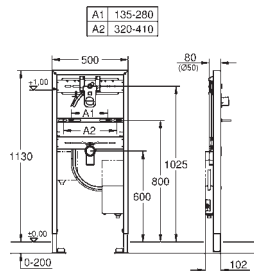

38 748 002

627,72

Rapid SL

Modul pro umyvadlo s vestavěným setem pro infračervené baterie

pro nástěnnou baterii
vhodný pro baterie Europlus E 36 042 SD0, Essence E 36 447 000 a Eurocube E 36 442 000

stavební výška 1,13 m

pro předstěnovou montáž nebo montáž do lehké příčky
ocelový rám, práškové lakování, samonosný
pro obložení sádkokartonem, kompletně předmontováno
rychlé nastavení, uzamykatelné
upevňovací materiál
závitové úchyty pro umyvadlo M 10, s
upevňováním pro keramiku
rozteč šroubů variabilní
HT-odpadní koleno DN 15
těsnění Ø 32 mm
předmontovaná vestavbová souprava se
stavební ochranou
nehořlavé vedení pro položení kabelu
instalační box pro vodu, uzavírací ventil a splachovací kolínko
připojení odhlučněnou přípojkou pro držák armatury DN 15
box pro připojení k síti na 230 V
certifikace CE
pro připojení ke smíšené nebo studené vodě
nástěnný držák 38 558 00M pro montáž na zeď je nutné objednat zvlášť

36 407 001

Chrom

205,25