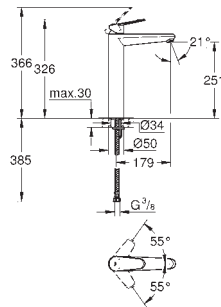

GROHE EURODISC COSMOPOLITAN

Objednací číslo

Barva

Cena (€) bez
DPH

23 432 000

Chrom

349,04

Eurodisc Cosmopolitan

Páková umyvadlová baterie DN 15, velikost XL

jednootvorová montáž

kovová rukojeť

pro volně stojící umyvadla

35mm keramická kartuše **GROHE SilkMove**

nastavitelný omezovač průtoku

nastavitelné min. množství 2,5 l/min

povrchová úprava **GROHE Long-Life**

GROHE Water Saving – méně vody, dokonalý průtok

maximální průtok (při tlaku 3 bary): 5 l/min

perlátor **SpeedClean** -

odstranění vodního kamene přetřením

GROHE FastFixation Plus Rychloupevňovací systém

hladké tělo

flexi připojovací hadičky

doporučený tlak vody min. 1,0 bar

omezovač teploty na objednávku (46 375)