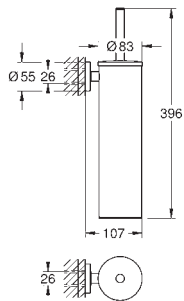

40 696 000	Chrom	118,44
40 696 GL0	Cool Sunrise	177,66
40 696 DC0	SuperSteel	165,82
40 696 DA0	Warm Sunset	177,66
40 696 AL0	kartáčovaný Hard Graphite	189,50

Essentials

Souprava na čištění toalety

Materiál: kov
nástěnná montáž
skryté upevnění
povrchová úprava **GROHE Long-Life**
vhodné pro šroubování (obsahuje šrouby a hmoždinky)
černá hlavice kartáče
vyjmutelná vnitřní plastová nádoba