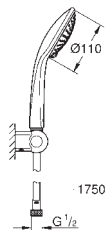

Zarážka **TwistStop** zabráňující kroucení hadice

vhodná pro průtokové ohřivače

doporučený tlak vody min. 1,0 bar

27 355 000

Chrom

122,39

Euphoria 110 Champagne
Set pro upevnění na zeď se 3 proudy

součásti: