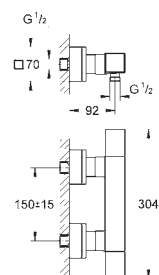

34 488 000

Chrom

433,62

Grotherm Cube

Termostatická sprchová baterie, DN 15

nástěnná montáž

povrchová úprava **GROHE Long-Life**

Tlačítková pojistka **GROHE SafeStop** na 38 °C

Volitelný omezovač teploty **GROHE SafeStop Plus** na úrovni 43 °C

Kompaktní kartuše **GROHE TurboStat** s voskováním termočlánkem

integrovaný uzávěr smíšené vody

ovládání průtoku s úsporným

tlačítkem a individuálně nastavi-

teľnou úspornou zarážkou

keramické vršky DN 15, 180°

výstup sprchy dole DN 15

integrované zpětné klapky

zachytávač nečistot

ochrana proti zpětnému toku vody

kryté S-připojky

GROHE Water Saving – méně vody, dokonalý průtok