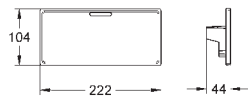

kryté S-přípojky

GROHE Water Saving – méně vody, dokonalý průtok

18 700 000

daVinci saténová bílá

49,30

Grotherm Cube

GROHE EasyReach polička

pro Grotherm Cube