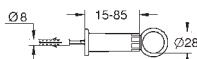

37 132 000

Chrom

36,16

Manžeta splachovací trubky
skryté upevnění
pro splachovací trubku Ø 28 mm
pro stěny o síle 15 - 85 mm