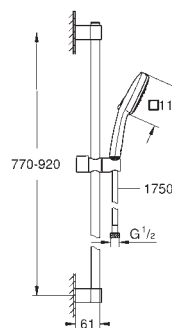

26 909 003

Chrom

82,18

Tempesta Cube 110
Sada se sprchovou tyčí, 3 proudy (Rain, Jet, Massage)

součástí:

ruční sprcha Tempesta Cube 110 (27 574)

sprchová tyč, 900 mm (27 524)

sprchová hadice Relexaflex 1750 mm 1/2" x 1/2" (28 154)

GROHE Water Saving – méně vody, dokonalý průtok

Grohe SmartSwitch – otočný ovladač pro výběr požadovaného režimu proudu

GROHE DreamSpray – perfektní proud vody

povrchová úprava **GROHE Long-Life**

GROHE FastFixation (nastavitelný horní držák pro stávající otvory)

nastavitelný posuvný držák (sprchový držák posuvný otočením)

Odvápňovací systém **SpeedClean**

Inner WaterGuide – Vnitřní izolace pro ochranu povrchu a proti opaření

Silikonový kroužek **ShockProof**, který zabraňuje škodám v případě upuštění maximálního průtok (při tlaku 3 bary): 7,4 l/min

doporučený tlak vody min. 1,0 bar

vhodná pro průtokové ohřivače

exkluzivně v kanálu Professional

27 789 003

Chrom

82,18

dtto, maximální průtok (při tlaku 3 bary): 13,5 l/min