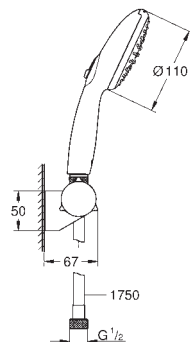

27 601 30E

Chrom

46,22

Tempesta 110

Set s držákem na zeď

součástí:

ruční sprcha Tempesta 110 (27 597)

nástěnný držák sprchy Tempesta, nastavitelný (27 595)

sprchová hadice Relexaflex 1750 mm 1/2" x 1/2" (28 154)

GROHE Water Saving Plus – mimořádně efektivní spotřeba vody, dokonalý průtok

Grohe SmartSwitch – otočný ovladač pro výběr požadovaného režimu proudu

GROHE DreamSpray – perfektní proud vody

povrchová úprava **GROHE Long-Life**

Odvápňovací systém **SpeedClean**

Inner WaterGuide – Vnitřní izolace pro ochranu povrchu a proti opaření

Silikonový kroužek **ShockProof**, který zabraňuje škodám v případě upuštění

maximální průtok (při tlaku 3 bary): 5,6 l/min

doporučený tlak vody min. 1,0 bar

vhodná pro průtokové ohřívače

exkluzivně v kanálu Professional

27 601 003

Chrom

48,44

dtto, maximální průtok (při tlaku 3 bary): 7,4 l/min