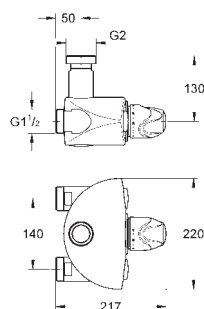

Grotherm XL

Termostatická baterie, DN 50

nástěnná montáž

průtok 9 l/min až 140 l/min

voskový termoprvek nestoupavý

ovladač teploty s nastavitelným

bezpečnostním dorazem

mezi 33°C a 43°C

zařízení pro usnadnění termické desinfekce

integrované zpětné klapky a sítko

na nečistoty jako kompaktní

servisní jednotka

přípojný závit DN 40

výstupní závit DN 50

zaměnitelný výstup nahoře/dole

bez přípojek

povrchová úprava **GROHE Long-Life**