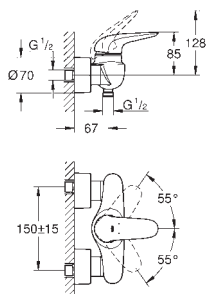

Objednáací číslo

Barva

Cena (€) bez
DPH

23 722 003

Chrom

155,23

Eurostyle

Páková sprchová baterie, DN 15

nástěnná montáž

kovová ovládací páka

35mm keramická kartuše **GROHE SilkMove**

s omezovačem teploty

povrchová úprava **GROHE Long-Life**

nastavitelný omezovač průtoku

sprchový vývod 1/2" s integrovanou zpětnou klapkou

kryté S-přípojky

kovové nástěnné rozety

ochrana proti zpětnému toku vody

23 726 003

Chrom

190,30