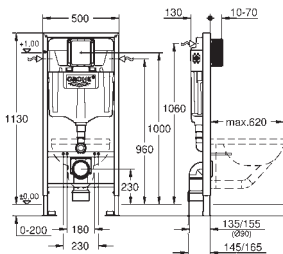

pro vertikální nebo horizontální použití

nástěnný držák 38 558 00M pro montáž na zeď je nutné objednat zvlášť

revizní otvor 40 911 000 pro malá ovládací tlačítka

je nutné objednat zvlášť

39 863 000

236,10

Rapid SL