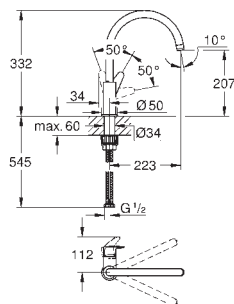

31 231 001

Chrom

114,67

BauCurve

Páková dřezová baterie, DN 15

vysoká výpusť
jednotvorová montáž
povrchová úprava **GROHE Long-Life**
GROHE Long-Life 28 mm keramická kartuše
vedení vody uvnitř - bez niklu a olova
vpusť s perlátorem
otočná výpusť
úhel otočení 360°
flexi připojovací hadičky
kovový instalační set
dtto, maximální průtok (při tlaku 3 bary): 11 l/min