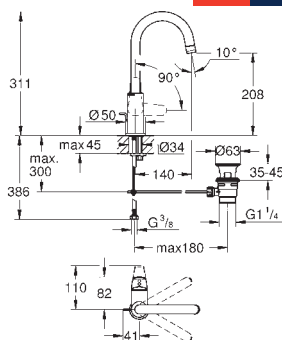

24 272 001

Chrom

114,89

Euroeco

Páková umyvadlová baterie DN15, Velikost L

jednootvorová montáž

kovová rukojeť

GROHE Long-Life ES 28 mm keramická kartuše s úspornou funkcí studeného startu

s omezovačem teploty

povrchová úprava **GROHE Long-Life**

GROHE Water Saving – méně vody, dokonalý průtok

maximální průtok (při tlaku 3 bary): 5 l/min

rychlomontážní systém

otočná výpusť

plastová odpadová souprava DN 32

flexi připojovací hadičky

exkluzivně v kanálu Professional