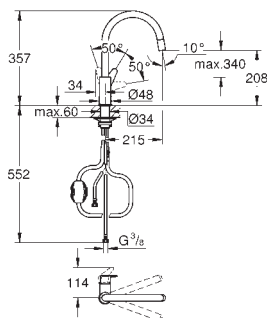

BauCurve

Páková dřezová baterie, DN 15

vysoká výpusť
jednootvorová montáž
povrchová úprava **GROHE Long-Life**
GROHE Long-Life 28 mm keramická kartuše
vedení vody uvnitř - bez niklu a olova
výsuvná sprcha s perlátorem
nastavitelný omezovač průtoku
otočná výpusť
úhel otočení 360°
ochrana proti zpětnému toku vody
flexi připojovací hadičky 3/8"
kovový instalační set
maximální průtok (při tlaku 3 bary): 8,0 l/min
doporučený tlak vody min. 1,0 bar