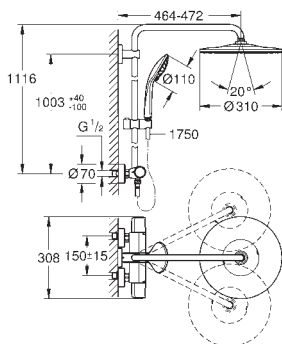

GROHE EUPHORIA SYSTEM

Objednací číslo

Barva

Cena (€) bez
DPH

26 723 000

Chrom

688,13

Euphoria System 310

Sprchový systém s termostatem na zeď

součástí:

horizontální otočné sprchové rameno 450 mm
nástěnná termostatická baterie s funkcí Aquadimmer

umožňuje přepínání mez následujícími výstupy:

hlavová sprcha Rainshower Mono 310 (26 562)

režim proudu:

GROHE PureRain

s kulovým kloubem

úhel otáčení ± 15°

ruční sprcha Euphoria 110 Massage (27 239 001)

3 režimy proudu:

Rain, Massage, SmartRain

nastavitelná výška pomocí posuvného držáku

Silverflex sprchová hadice 1 750 mm (28 388)

Kompaktní kartuše **GROHE TurboStat** s voskovaným termočlánkem

Tlačítková pojistka **GROHE SafeStop** na 38 °C

Volitelný omezovač teploty **GROHE SafeStop Plus** na úrovni 43 °C

GROHE CoolTouch ochrana proti opaření

GROHE MetalGrip ergonomicky tvarovaná kovová raménka

GROHE DreamSpray – perfektní proud vody

povrchová úprava **GROHE Long-Life**

GROHE SprayDimmer - snadné přepínání mezi sprchovými proudy

GROHE Water Saving 9,5 l/min omezovač průtoku

GROHE FastFixation nastavitelný horní držák

Izolace **Inner WaterGuide** pro delší životnost

Odvápňovací systém **SpeedClean**

Zarážka **TwistStop** zabráňující kroucení hadice

Vhodné pro průtokové ohřívače vody s výkonem od 18 kW/h

Minimální průtok 7 l/min

volitelné vylepšení: příhrádka **GROHE EasyReach** (26 362), prodává se zvlášť

exkluzivně v kanálu Professional

SPRCHY /
SPRCHOVÉ
SYSTEMY