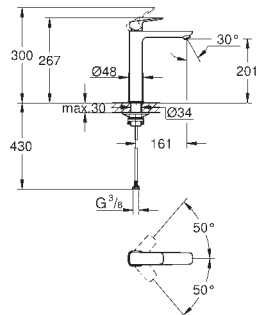

101729 000 0
101729 243 0

Chrom
matte black

186,49
242,45

GROHE Cubeo

Páková umyvadlová baterie DN 15, velikost XL

jednootvorová montáž
pro volně stojící umyvadla
kovová rukojeť
keramická kartuše 28 mm s GROHE SilkMove
nastavitelný omezovač průtoku
s omezovačem teploty
GROHE Water Saving – méně vody, dokonalý průtok
maximální průtok (při tlaku 3 bary): 5 l/min
GROHE AquaGuide nastavitelný perlátor
rychlomontážní systém
hladké tělo
flexi přípojovací hadičky