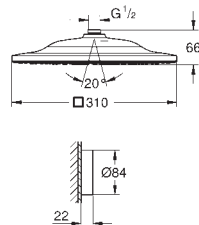

Rainshower SmartConnect 310 Cube

Head shower 2 sprays with remote control

druhy proudů:

GROHE PureRain, ActiveRain

maximální průtok (při tlaku 3 bary): 7,5 l/min

možnost zvolení výchozího typu režimu proudů

chromová spodní část sprchy

kloub s úhlem otočení ± 10°

přípojný závit DN 15

bezdrátové dálkové ovládání pro změnu, nebo kombinaci režimu proudů

uchycení na zeď pomocí šroubu či lepidla

napájený z baterie

obsahuje 3x AAA baterie a 1x CR 2032 button cell

LED indikátor pro párování a výměnu baterií

voděodolný dálkový ovladač s krytím IP57

GROHE Water Saving – méně vody, dokonalý průtok

GROHE DreamSpray – perfektní proud vody

povrchová úprava **GROHE Long-Life**

Odvápňovací systém **SpeedClean**

Izolace **Inner WaterGuide** pro delší životnost

vhodná pro průtokové ohřivače

lze použít od průtoku 1,5 bar

26 569 000

Chrom

353,41