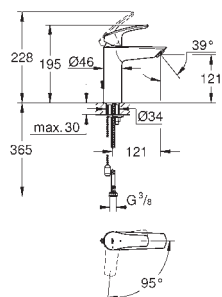

23 394 30E

Chrom

105,94

Eurosmart

Páková umyvadlová baterie DN 15, velikost M

jednootvorová montáž

kovová rukojeť

GROHE SilkMove Energy Saving 28 mm keramická

kartuše s úspornou funkcí studeného startu

nastavitelný omezovač průtoku

s omezovačem teploty

povrchová úprava **GROHE Long-Life**

GROHE Water Saving – méně vody, dokonalý průtok

maximální průtok (při tlaku 3 bary): 5 l/min

vedení vody uvnitř - bez niklu a olova

GROHE FastFixation rychlomontážní systém

spouštěcí řetízek se závažím

flexi přípojovací hadičky

exkluzivně v kanálu Professional