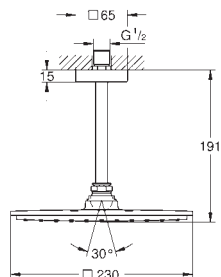

26 856 000

Chrom

646,62

GROHE SPA

Rainshower Aqua 230

Hlavová sprcha set stropní 154 mm, 1 proud

součástí:

hlavová sprcha Rainshower Aqua 230 (26 877 000)

Materiál: kov

sprchový proud Rain

Stropní sprchové rameno Rainshower 154 mm (27 711 000)

GROHE Water Saving 9,5 l/min omezovač průtoku

GROHE DreamSpray – perfektní proud vody

povrchová úprava **GROHE Long-Life**

Odvápňovací systém **SpeedClean**

vhodná pro průtokové ohřívače

doporučený tlak vody min. 1,0 bar

26 859 000

Chrom

592,44

GROHE SPA

Rainshower Aqua 230

Hlavová sprcha set stropní 154 mm, 1 proud

součástí:

hlavová sprcha Rainshower Aqua 230 (26 877 000)

Materiál: kov

sprchový proud Rain

Stropní sprchové rameno Rainshower 154 mm (27 711 000)

GROHE Water Saving 9,5 l/min omezovač průtoku

GROHE DreamSpray – perfektní proud vody

povrchová úprava **GROHE Long-Life**

Odvápňovací systém **SpeedClean**

vhodná pro průtokové ohřívače

doporučený tlak vody min. 1,0 bar