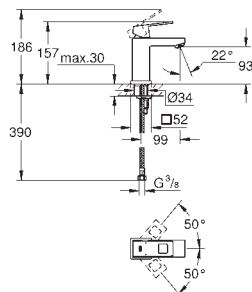

23 132 00E

Chrom

241,66

Eurocube

Páková umyvadlová baterie DN 15, velikost S

jednootvorová montáž

kovová rukojeť

keramická kartuše 28 mm s GROHE SilkMove

omezovač teploty

povrchová úprava **GROHE Long-Life**

GROHE Water Saving – méně vody, dokonalý průtok

maximální průtok (při tlaku 3 bary): 5 l/min

perlátor **SpeedClean** -

odstranění vodního kamene přetřením

GROHE FastFixation Plus Rychloupevňovací systém

hladké tělo

flexi přípojovací hadičky