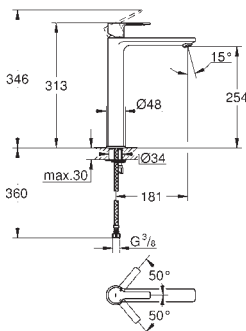

23 405 001	Chrom	353,12
23 405 DC1	SuperSteel	494,38
23 405 AL1	kartáčovaný Hard Graphite	565,00

Lineare

Páková umyvadlová baterie DN 15, velikost XL

jednootvorová montáž

kovová rukojeť

pro volně stojící umyvadla

keramická kartuše 28 mm s GROHE SilkMove

s omezovačem teploty

povrchová úprava **GROHE Long-Life**

GROHE Water Saving – méně vody, dokonalý průtok

maximální průtok (při tlaku 3 bary): 5 l/min

perlátor **SpeedClean** -

odstranění vodního kamene přetřením

GROHE FastFixation Plus rychlomontážní systém

hladké tělo

flexi přípojovací hadičky

doporučený tlak vody min. 1,0 bar