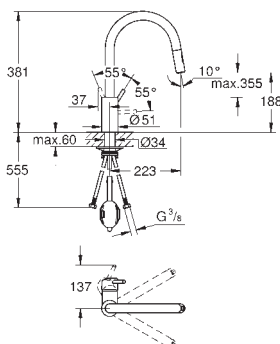

31 491 000
31 491 DC0

Chrom
SuperSteel

481,90
626,46

Concetto

Páková dřezová baterie, DN 15

jednootvorová montáž
povrchová úprava **GROHE Long-Life**
keramická kartuše 28 mm s GROHE SilkMove
sítko
s integrovaným omezovačem teploty
profesionální sprška
s flexibilní hygienickou GROHFlexx kitchen hadicí z materiálu santoprene
přepínání: perlátor/SpeedClean sprchový proud
automatické zpětné přepínání na perlátor
GROHE magnetická dokovací stanice zaručuje snadné a lehké zasunutí výsuvné
hlavice do výchozí pozice
otočná výpusť
úhel otočení 360°
ochrana proti zpětnému toku vody
flexi připojovací hadičky
kovový instalační set
maximální průtok (při tlaku 3 bary): 8,0 l/min