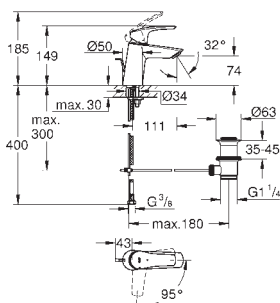

23 969 003

Chrom

98,09

Eurosmart

Páková umyvadlová baterie DN 15, velikost S

šikmé provedení

jednotvorová montáž

kovová rukojeť

GROHE SilkMove Energy Saving 28 mm keramická

kartuše s úspornou funkcí studeného startu

nastavitelný omezovač průtoku

s omezovačem teploty

povrchová úprava **GROHE Long-Life**

GROHE Water Saving – méně vody, dokonalý průtok

maximální průtok (při tlaku 3 bary): 5 l/min

vedení vody uvnitř - bez niklu a olova

odtoková souprava DN 32

flexi přípojovací hadičky

exkluzivně v kanálu Professional