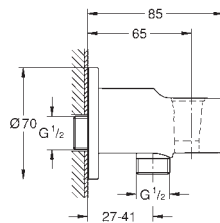

28 628 001

Chrom

35,65

28 628 2431

matte black

55,25

Tempesta
Nástěnné kolínko
odtokový oblouk sprchy 1/2"
s nástěnným držákem sprchy
závit samec
povrchová úprava **GROHE Long-Life**
exkluzivně v kanálu Professional