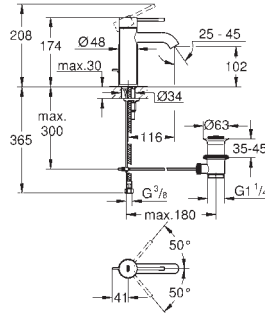

Objednáací číslo

Barva

Cena (€) bez
DPH

24 171 001	Chrom	188,48
24 171 DC1	SuperSteel	263,87
24 171 GL1	Cool Sunrise	282,72
24 171 GN1	kartáčovaný Cool Sunrise	301,56
24 171 DA1	Warm Sunset	282,72
24 171 DL1	kartáčovaný Warm Sunset	301,56
24 171 A01	Hard Graphite	282,72
24 171 AL1	kartáčovaný Hard Graphite	301,56

Essence

Páková umyvadlová baterie DN 15, velikost S

jednotvorová montáž

kovová rukojeť

keramická kartuše 28 mm s GROHE SilkMove

s omezovačem teploty

povrchová úprava **GROHE Long-Life**

GROHE Water Saving – méně vody, dokonalý průtok

maximální průtok (při tlaku 3 bary): 5 l/min

GROHE AquaGuide nastavitelný perlátor

GROHE FastFixation Plus Rychloupevňovací systém

odtoková souprava DN 32

flexi připojovací hadičky

exkluzivně v kanálu Professional

nahrazuje umyvadlovou baterii Essence 23 589 xx1