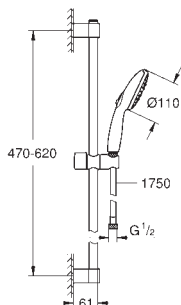

GROHE TEMPESTA

Objednací číslo

Barva

Cena (€) bez
DPH

27 644 003

Chrom

74,39

Tempesta 110

Sada se sprchovou tyčí, 3 proudy (Rain, Jet, Massage)

součástí:

ruční sprcha Tempesta 110 (28 419)

sprchová tyč, 600 mm (27 523)

sprchová hadice Relexaflex 1750 mm 1/2" x 1/2" (28 154)

GROHE Water Saving – méně vody, dokonalý průtok

Grohe SmartSwitch – otočný ovladač pro výběr požadovaného režimu proudu

GROHE DreamSpray – perfektní proud vody

povrchová úprava **GROHE Long-Life**

GROHE FastFixation (nastavitelný horní držák pro stávající otvory)

nastavitelný posuvný držák (sprchový držák posuvný otočením)

Odvápňovací systém **SpeedClean**

Inner WaterGuide – Vnitřní izolace pro ochranu povrchu a proti opaření

Silikonový kroužek **ShockProof**, který zabraňuje škodám v případě upuštění

maximální průtok (při tlaku 3 bary): 7,4 l/min

doporučený tlak vody min. 1,0 bar

vhodná pro průtokové ohřivače

exkluzivně v kanálu Professional

26 919 003

Chrom

42,35

dtto, maximální průtok (při tlaku 3 bary): 6,4 l/min

27 794 003

Chrom

74,39

dtto, maximální průtok (při tlaku 3 bary): 13,5 l/min