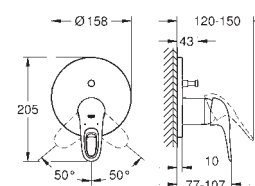

Eurostyle
Páková baterie s dvousměrným přepínačem
sada pro kompletní instalaci pomocí podomítkového tělesa
GROHE Rapido SmartBox 35 600/35 604
46mm keramická kartuše **GROHE SilkMove**
povrchová úprava **GROHE Long-Life**
kování GROHE FastFixation s krytým těsněním a upevňovacími prvky
kovový panel s možností dodatečného upevnění polohy až o 6°
kovová rukojeť
automatický 2směrný přepínač
průtok: výstup B = 27 l/min, výstup C = 27 l/min
bez podomítkového tělesa

35 604 000 81,37
GROHE Rapido SmartBox univerzální vestavbové těleso

24 047 003 Chrom 173,92