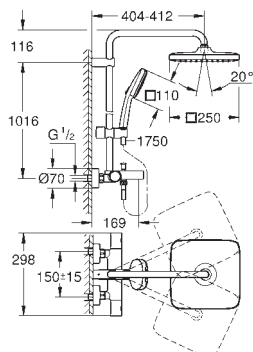

26 975 001

Chrom

616,09

Tempesta System 250 Cube

Sprchový systém s vanovým termostatem na zeď
součástí:

horizontální, otočné, 390mm sprchové rameno
nástěnná termostatická baterie s funkcí Aquadimmer
umožňuje přepínání mez následujícími výstupy:

hlavová sprcha Tempesta 250 Cube (26 685)

režim proudu:

Rain

hlavová sprcha s bílým zadním krytem

s kulovým kloubem

úhel otáčení ± 10°

vanová vpusť

přepínač pro ruční sprchu

ruční sprcha Tempesta Cube 110 (27 571)

2 režimy proudu:

Rain, Jet

nastavitelná výška pomocí posuvného držáku

sprchová hadice Rotaflex 1750 mm 1/2" x 1/2" (28 410)

maximální průtok (při tlaku 3 bary): 8,0 l/min

GROHE Water Saving – méně vody, dokonalý průtok

Kompaktní kartuše **GROHE TurboStat** s voskovaným termočlánkem

Tlačítková pojistka **GROHE SafeStop** na 38 °C

Volitelný omezovač teploty **GROHE SafeStop Plus** na úrovni 43 °C

Grohe SmartSwitch – otočný ovladač pro výběr požadovaného režimu proudu

GROHE DreamSpray – perfektní proud vody

Silikonový kroužek **ShockProof**, který zabraňuje škodám v případě upuštění

povrchová úprava **GROHE Long-Life**

Odvápňovací systém **SpeedClean**

Izolace **Inner WaterGuide** pro delší životnost

Zarážka **TwistStop** zabraňující kroucení hadice

Vhodné pro průtokové ohříváče vody s výkonem od 18 kW/h

Minimální průtok 7 l/min

exkluzivně v kanálu Professional