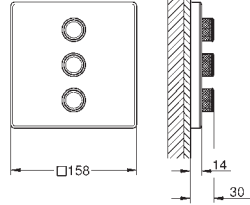

GROHE GROHTHERM SMARTCONTROL

Objednací číslo

Barva

Cena (€) bez
DPH

29 158 LS0

měsíční bílá

522,66

Grotherm SmartControl

Krytka trojitého ovladače průtoku

sada pro kompletní instalaci pomocí podomítkového tělesa

GROHE Rapido SmartBox 35 600/35 604/35 601

kovová rozeta s **GROHE FastFixation** (krytá rozeta s

těsněním, skryté připevnění), nastavitelná 6°

10 mm tenká krycí deska

GROHE Long-Life povrch

SmartControl tlačítko ON-OFF, ovládání proudu

od GROHE Water Saving do plného proudu Full Flow

vyměnitelné symboly

GROHE ProGrip s rýhovanou strukturou

výstupy mohou být spuštěny současně

krytka v provedení měsíční bílá

bez podomítkového tělesa

průtok:

výstup D = 28 l/min

výstup E = 28 l/min

výstup A = 28 l/min

výstup D+E+A = 65 l/min

volitelný omezovač průtoku (CALGreen kompatibilita)

35 604 000

GROHE Rapido SmartBox univerzální vestavbové těleso

81,37

29 118 000

Chrom

574,76

29 118 DC0

SuperSteel

804,67

29 118 GL0

Cool Sunrise

862,15

29 118 GN0

kartáčovaný Cool Sunrise

919,63

29 118 DA0

Warm Sunset

862,15

29 118 DL0

kartáčovaný Warm Sunset

919,63

29 118 A00

Hard Graphite

862,15

29 118 AL0

kartáčovaný Hard Graphite

919,63