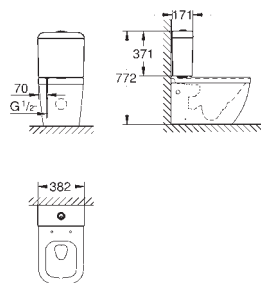

39 332 000

alpská bílá

238,40

Euro Ceramic

Splachovací nádrž

se spodním napouštěním

vpust' a výpusť je skrytá v nádrži

včetně splachovacího setu s duálním splachováním

včetně montážní sady

glazovaná hladká keramika

18 ks na paletě