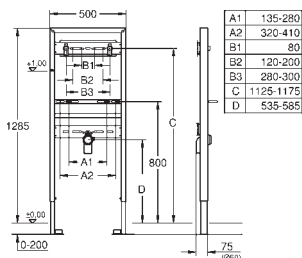

Rapid SL

Modul pro umyvadlo, pro nástěnnou montáž

stavební výška 1,30 m

pro předstěnovou montáž nebo montáž do lehké příčky

ocelový rám, práškové lakování, samonosný

pro obložení sádrokartonem, kompletně předmontováno

pevné objektové přípojky

rychlé nastavení, uzamykatelné

upevňovací materiál

certifikováno TÜV

závitové úchyty pro umyvadlo M 10, s

upevněním pro keramiku

rozteč šroubů variabilní

HT-odpadní koleno DN 15

těsnění Ø 32 mm

2 odhlučňené přípojky pro armatury

DN 15

nástěnný držák 38 558 00M pro montáž na zeď je nutné objednat zvlášť