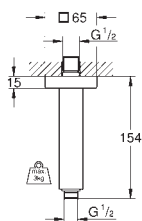

27 711 000

Chrom

108,86

Rainshower

Stropní sprchové raménko 154 mm

Materiál: kov

přípojný závit DN 15

povrchová úprava **GROHE Long-Life**