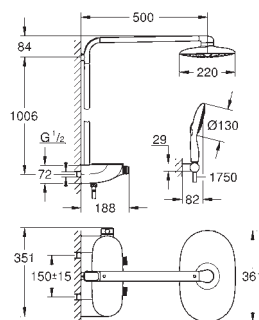

26 361 LS0

měsíční bílá

1 602,46

Rainshower System SmartControl Mono 360 Sprchový systém s termostatem na zeď

součástí:

sprchové ramínko horizontální 500 mm
nástěnný SmartControl termostat
umožňuje přepínání mez následujícími výstupy:
hlavová sprcha Rainshower Mono 360
GROHE PureRain/GROHE Rain O² proud*
Power&Soul 130 ruční sprcha, bílá spodní část sprchy (27 673)
nástěnný držák ruční sprchy (27 055)
Silverflex sprchová hadice 1 750 mm (28 388)
minimální průtok 10 l /min.

GROHE DreamSpray – perfektní proud vody

povrchová úprava **GROHE Long-Life**

GROHE CoolTouch ochrana proti opaření

Kompaktní kartuše **GROHE TurboStat** s voskovým termočlánkem

GROHE Water Saving – méně vody, dokonalý průtok

Tlačítková pojistka **GROHE SafeStop** na 38 °C

Volitelný omezovač teploty **GROHE SafeStop Plus** na úrovni 43 °C

SmartControl tlačítko ON-OFF, ovládání proudu

od GROHE Water Saving do plného proudu Full Flow

GROHE EasyReach sprchová polička

Odvápňovací systém **SpeedClean**

Izolace **Inner WaterGuide** pro delší životnost

Vhodné pro průtokové ohřivače vody s výkonem od 18 kW/h

Zarážka **TwistStop** zabraňující kroucení hadice

* musí být rozhodnuto při první instalaci; výchozí

nastavení z výroby: GROHE PureRain

GROHE Long-Life povrch