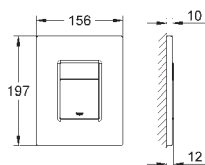

GROHE SPLACHOVACÍ TLAČÍTKA K WC

Objednací číslo

Barva

Cena (€) bez
DPH

38 821 000

Chrom

283,70

**Skate Cosmopolitan
Splachovací tlačítko**

pro 2-činné splachování, a nebo funkci start/stop
odolné vůči vandalismu
pro pneumatický odtokový ventil AV1

vertikální montáž
156 x 197 mm

vyrobena z mosazi
povrchová úprava **GROHE Long-Life**

GROHE Water Saving – méně vody, dokonalý průtok

pro kombinaci s nádržkami Rapid SL a Uniset

pro použití s Rapid SLX objednejte prosím revizní šachtu 66 791 000 (prodáváno zvlášť)