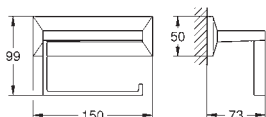

40 898 000

Chrom

317,48

Allure Brilliant
Držák toaletního papíru

bez krytu
Materiál: kov
skryté upevnění
povrchová úprava **GROHE Long-Life**