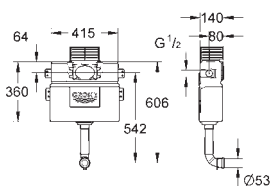

38 579 000

232,01

Splachovací WC nádržka

nastavitelný průtok 6 - 9 l

podomítkové

stavební výška 1,00 m

dvočinný odtokový ventil,

pneumatický

ovládání zepředu nebo shora

přívod vody zleva /zprava nebo shora

skupina armatur I - nízká hlučnost

izolováno od kondenzující vody

415 x 410 x 360 mm

přípojka vody DN 15

upevňovací úchyty

splachovací trubka

zakrátitelná revizní šablona

Bez ovládání/ovládacího tlačítka

GROHE Water Saving – méně vody, dokonalý průtok

revizní otvor 40 950 000 pro malá ovládací tlačítka

je nutné objednat zvlášť