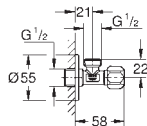

Rohový ventil, DN 15

zdrsněný připojovací závit pro snadné utěsnění
nástěnná přípojka DN 15
výtok DN 15
vodotěsné uzavírací vřeteno, mosaz, s tukovou
komorou a dvojitým O-kroužkem
ergonomická rukojeť
označení neutrální
kovová rozeta Ø 55 mm
GROHE Long-Life povrch

22 031 000

Chrom

7,25