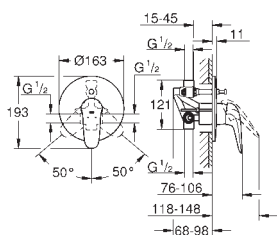

23 730 003

Chrom

193,63

Eurostyle

Páková vanová baterie, DN 15

k vestavbě do stěny

46mm keramická kartuše **GROHE SilkMove**

povrchová úprava **GROHE Long-Life**

GROHE FastFixation skryté upevnění

součástí:

montážní set

(19 506 003)

s podomítkovým tělesem

nastavitelný omezovač průtoku

automatický přepínač: vana/sprcha

kovová ovládací páka

volitelný omezovač teploty ref. č. 46 308

kovové nástěnné rozety