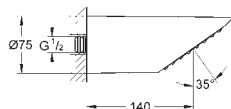

min. tloušťka stěny: ne méně než 200 mm

minimální šroubovací hloubka závitových šroubů: 14 mm

celokovová konstrukce

vodní cesty: mosaz

DN 15 připojení

26 890 000

Chrom

168,49