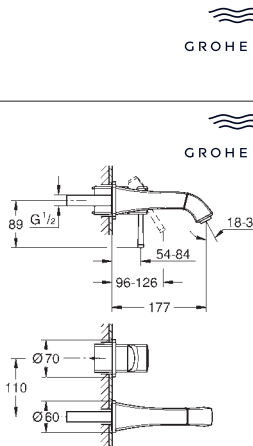

GROHE SPA

20 622 000
20 622 IGO

Chrom
chrom / zlatá

493,46
641,51

Grandera

Umyvadlová tříotvorová baterie

nástěnná montáž
sada pro kompletní instalaci pomocí podomítkového tělesa 29 025 002 bez podomítkového tělesa
ventily na teplou a studenou vodu s keramickými vršky DN 15 - 90°
povrchová úprava **GROHE Long-Life**
GROHE Water Saving – méně vody, dokonalý průtok
maximální průtok (při tlaku 3 bary): 5 l/min
GROHE AquaGuide nastavitelný perlátor
rozteč 200 mm
rozpětí 177 mm