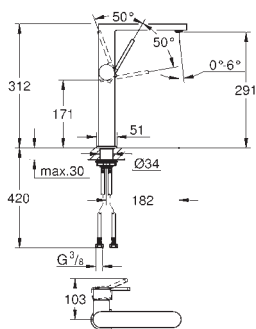

Objednávací číslo

Barva

Cena (€) bez
DPH

32 618 003
32 618 DC3
32 618 AL3

Chrom
SuperSteel
kartáčovaný Hard Graphite

365,92
512,29
585,47

GROHE Plus
Páková umyvadlová baterie DN 15, velikost XL

jednootvorová montáž
kovová rukojeť
pro volně stojící umyvadla
keramická kartuše 28 mm s GROHE SilkMove
s omezovačem teploty
povrchová úprava **GROHE Long-Life**
GROHE Water Saving – méně vody, dokonalý průtok
maximální průtok (při tlaku 3 bary): 5 l/min
perlátor **SpeedClean** -
odstranění vodního kamene přetřením
GROHE AquaGuide nastavitelný perlátor
rychlomontážní systém
hladké tělo
flexi přípojovací hadičky