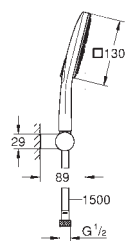

GROHE RAINSHOWER SMARTACTIVE

Objednací číslo

Barva

Cena (€) bez
DPH

26 588 000

Chrom

149,40

Rainshower SmartActive 130 Cube Set pro upevnění na zeď se 3 proudy

součástí:

Rainshower SmartActive 130 Cube ruční sprcha (26 582)

maximální průtok (při tlaku 3 bary): 8,5 l/min

nástěnný držák sprchy, nastavitelný (27 055)

Sprchová hadice Silverflex 1 500 mm (28 364)

GROHE Water Saving – méně vody, dokonalý průtok

GROHE DreamSpray – perfektní proud vody

povrchová úprava **GROHE Long-Life**

Odvápňovací systém **SpeedClean**

Izolace **Inner WaterGuide** pro delší životnost

Zarážka **TwistStop** zabraňující kroucení hadice

vhodná pro průtokové ohřivače