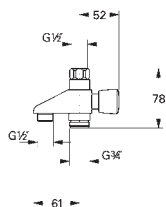

Přepínání

sprchová přípojka 1/2"
přípojná matka 1/2"
vnější závit DN 15
vnější závit DN 20
pro montáž na armatury
povrchová úprava **GROHE Long-Life**