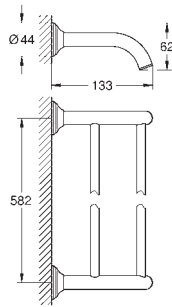

GROHE ESSENTIALS AUTHENTIC

Objednací číslo

Barva

Cena (€) bez
DPH

40 654 001

Chrom

100,15

Essentials Authentic
Dvouramenný držák na ručníky
Materiál: kov
626 mm (funkční délka 582 mm)
skryté upevnění
povrchová úprava **GROHE Long-Life**