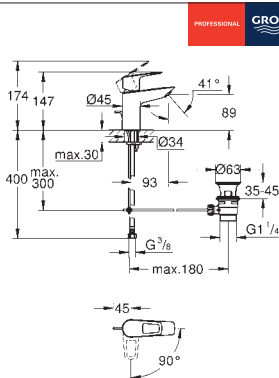

GROHE SILKMOVE ENERGY SAVING

Objednací číslo

Barva

Cena (€) bez
DPH

22 054 001

Chrom

85,20

BauLoop

Páková umyvadlová baterie DN 15, velikost S

jednotvorová montáž

kovová rukojeť

GROHE Long-Life ES 28 mm keramická kartuše s úspornou funkcí studeného startu

s omezovačem teploty

povrchová úprava **GROHE Long-Life**

vedení vody uvnitř - bez niklu a olova

GROHE Water Saving – méně vody, dokonalý průtok

maximální průtok (při tlaku 3 bary): 5 l/min

rychlomontážní systém

plastová odpadová souprava DN 32

flexi připojovací hadičky

exkluzivně v kanálu Professional