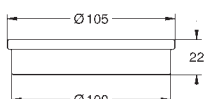

40 883 000

Chrom

70,25

Miska na mýdlo

materiál: sklo
hodí se k držákům Allure (40 963 001) a Atrio (40 885 xx0), objednávejte prosím zvlášť