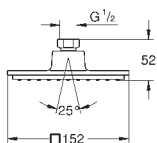

27 705 000

Chrom

173,14

Euphoria Cube 150
Hlavová sprcha s jedním proudem

režim proudu:
Rain
maximální průtok (při tlaku 3 bary): 8,0 l/min
152 x 152 mm
otočný kloub
úhel otočení ± 12°
přípojný závit DN 15
GROHE Water Saving – méně vody, dokonalý průtok
GROHE DreamSpray – perfektní proud vody
povrchová úprava **GROHE Long-Life**
Odvápňovací systém **SpeedClean**
Izolace **Inner WaterGuide** pro delší životnost
vhodná pro průtokové ohřivače