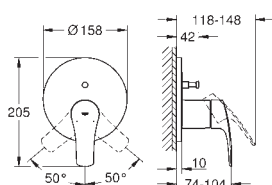

35 604 000
GROHE Rapido SmartBox univerzální vestavbové těleso

81,37

24 043 003

Chrom

155,44

Eurosmart
Páková baterie s dvousměrným přepínačem
sada pro kompletní instalaci pomocí podomítkového tělesa
GROHE Rapido SmartBox 35 600/35 604
46mm keramická kartuše **GROHE SilkMove**
povrchová úprava **GROHE Long-Life**
kování GROHE FastFixation s krytým těsněním a upevňovacími prvky
kovový panel s možností dodatečného upevnění polohy až o 6°
automatický 2směrný přepínač
průtok: výstup B = 27 l/min, výstup C = 27 l/min
bez podomítkového tělesa
kovová rukojeť
exkluzivně v kanálu Professional