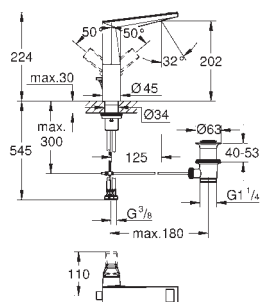

24 414 000
24 414 DC0
24 414 ALO

Chrom
SuperSteel
kartáčovaný Hard Graphite

1 616,32
2 262,84
2 586,11

Allure Brilliant Private Collection
Páková umyvadlová baterie DN15, Velikost L
spout with Vanilla Noir Caesarstone inlay
jednotvorová montáž
keramická kartuše 28 mm s GROHE SilkMove
omezovač teploty, povrchová úprava **GROHE Long-Life**
GROHE Water Saving – méně vody, dokonalý průtok
maximální průtok (při tlaku 3 bary): 5 l/min
GROHE FastFixation rychlomontážní systém
vpust s perlátorem
odtoková souprava DN 32
flexi připojovací hadičky
doporučený tlak vody min. 1,0 bar