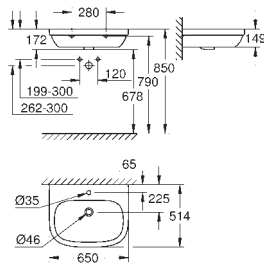

GROHE EURO CERAMIC

Objednáací číslo

Barva

Cena (€) bez
DPH

39 323 000

alpská bílá

117,55

Euro Ceramic
Závěsné umyvadlo 65 cm
závěsné
1 otvor na baterii
s přepadem
650 x 514 mm
glazovaná hladká keramika
18 ks na paletě