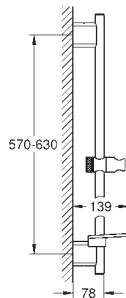

26 602 000

Chrom

117,11

Rainshower SmartActive
Sprchová tyč, 600 mm

s nástěnnými kovovými držáky

pohyblivý držák s kloubem

nastavitelná vzdálenost **GROHE FastFixation**

GROHE TileFix nastavitelná hloubka na horním a dolním držáku

GROHE EasyReach polička

povrchová úprava **GROHE Long-Life**