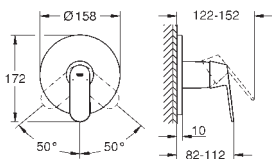

se sprchovou soupravou

součástí:

Ruční sprcha Euphoria Cosmopolitan (27 367)

nástěnný držák sprchy (27 056)

sprchová hadice Relexaflex 1500 mm 1/2" x 1/2" (28 151)

24 044 000

Chrom

145,19