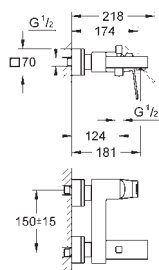

23 140 000
23 140 DC0
23 140 ALO

Chrom
SuperSteel
kartáčovaný Hard Graphite

327,70
524,32
589,85

Eurocube

Páková vanová baterie, DN 15

nástěnná montáž

kovová rukojeť

46mm keramická kartuše **GROHE SilkMove**

povrchová úprava **GROHE Long-Life**

nastavitelný omezovač průtoku

automatický přepínač: vana/sprcha

perlátor

integrovaná zpětná klapka na výstupu sprchy 1/2"

kryté S-připojky

ochrana proti zpětnému toku vody

omezovač teploty na objednávku (46 375)