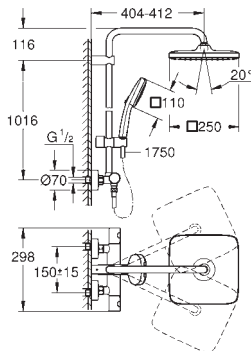

26 689 2431

matte black

629,89

dtto, hlavová sprcha s černým zadním krytem