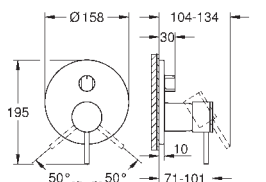

24 356 000
24 356 DC0
24 356 GL0
24 356 GN0
24 356 DA0
24 356 DL0
24 356 AL0

Chrom
SuperSteel
Cool Sunrise
kartáčovaný Cool Sunrise
Warm Sunset
kartáčovaný Warm Sunset
kartáčovaný Hard Graphite

430,98
603,37
646,48
689,57
646,48
689,57
689,57

Atrio

Páková baterie s 3směrným přepínačem

sada pro kompletní instalaci pomocí podomítkového tělesa

GROHE Rapido SmartBox 35 600/35 604

46mm keramická kartuše **GROHE SilkMove**

povrchová úprava **GROHE Long-Life**

kování GROHE FastFixation s krytým těsněním a upevňovacími prvky

kovový panel s možností dodatečného upevnění polohy až o 6°

kovová rukojeť

3-směrný přepínač

průtok:

výstup A = 27 l/min,

výstup B = 27 l/min,

výstup C = 27 l/min

bez podomítkového tělesa

35 604 000

GROHE Rapido SmartBox univerzální vestavbové těleso

81,37