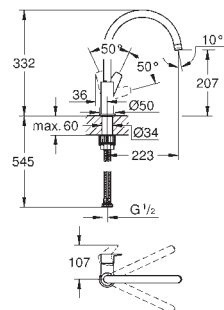

31 233 001

Chrom

114,70

BauEdge

Páková dřezová baterie, DN 15

jednootvorová montáž
kovová rukojeť
GROHE Long-Life 28 mm keramická kartuše
povrchová úprava **GROHE Long-Life**
vedení vody uvnitř - bez niklu a olova
otočná výpusť
perlátor
flexi přípojovací hadičky
kovový instalační set
maximální průtok (při tlaku 3 bary): 5 l/min