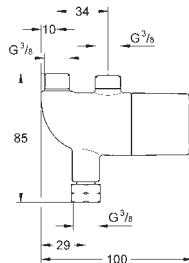

34 487 000

Chrom

166,92

Grotherm Micro

Ochrana proti opaření

Nastavení teploty 15-43° C (± 2° C)

tepelná dezinfekce bez opětovného nastavování teploty

přípojka pod převlečnou maticí DN 10

nahore vnější závit DN 10

GROHE TurboStat Termoprvek

povrchová úprava **GROHE Long-Life**

integrované zpětné klapky

sítka na nečistoty

bez přípojné sady

max. rozdíl tlaků 5:1