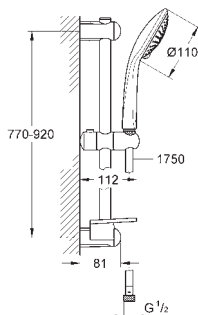

27 227 001

Chrom

139,85

Euphoria 110 Champagne
Sprchový set s tyčí, 3 proudy

součástí:

ruční sprcha Champagne (27 222)

maximální průtok (při tlaku 3 bary): 6 l/min

sprchová tyč 900 mm (27 500)

Silverflex sprchová hadice 1 750 mm (28 388)

GROHE EasyReach polička (27 596)

GROHE Water Saving – méně vody, dokonalý průtok

GROHE DreamSpray – perfektní proud vody

GROHE SprayDimmer – snadné přepínání mezi sprchovými proudy

povrchová úprava **GROHE Long-Life**

GROHE FastFixation (horní držák nastavitelný

pro přizpůsobení existujících otvorů)

Odvápňovací systém **SpeedClean**

Izolace **Inner WaterGuide** pro delší životnost

Zarážka **TwistStop** zabráňující kroucení hadice

vhodná pro průtokové ohřivače

doporučený tlak vody min. 1,0 bar