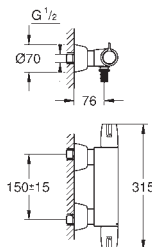

Grotherm Special

Termostatická lékařská baterie, DN15

nástěnná montáž

kovové ergonomické rukojeti

s keramickým vrškem DN 15, 90°

Kompaktní kartuše **GROHE TurboStat** s voskovým termočlánkem

ovládání teploty s nastavitelným dorazem

35°C - 43°C

snadná termální dezinfekce pomocí speciálního

klíče 47 994 000, nutné dokoupit zvlášť

integrováný uzávěr smíšené vody

spodní vývod pro výtokové trubice 13 378 nebo 13 380

ovladač teploty s bezpečnostní zarážkou z kovu

zachytávač nečistot

s S-přípojkami s krytkami

GROHE FastFixation pro rychlou výměnu zpětných ventilů v přípojkách

100% GROHE CoolTouch sestávající z vždy

chladného povrchu a CoolTouch S - přípojek

povrchová úprava **GROHE Long-Life**

GROHE SafetyPlus