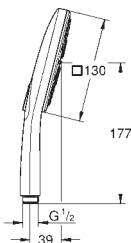

26 552 000

Chrom

91,90

ditto, s GROHE Water Saving 5,5 l/min omezením průtoku

26 550 000

Chrom

90,10

ditto, bez omezení průtoku