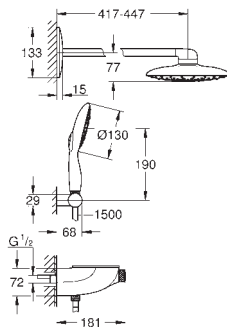

26 446 LS0

měsíční bílá

1 602,46

ditto, hlavová sprcha s bílou spodní částí