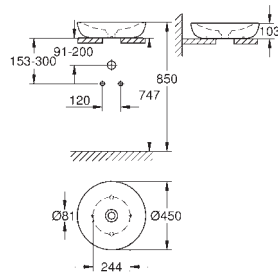

39 609 00H

alpská bílá

340,32

Essence

Umyvadlo na desku 45 cm

Bez přepadu

450 x 450 mm

včetně montážní sady

včetně keramického odpadu a odnímatelného krytu

nezamykatelný

glazovaná hladká keramika

GROHE PureGuard zářivě bílá keramika s antibakteriálními ionty zabraňujícími růstu bakterií