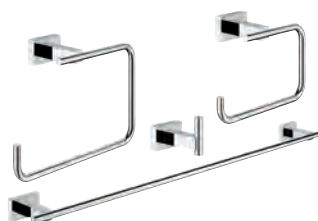

Essentials Cube
Sada doplňků do koupelny 4 v 1

Materiál: kov

součásti:

Háček na koupací plášť (40 511 001)

Kruhový držák na ručníky (40 510 001)

Držák toaletního papíru

Držák na ručníky, 558 mm (40 509 001)

skryté upevnění

povrchová úprava **GROHE Long-Life**