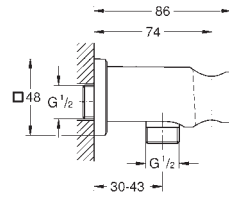

GROHE SPRCHOVÉ DOPLŇKY

Objednací číslo

Barva

Cena (€) bez
DPH

26 659 000	Chrom	68,27
26 659 DC0	SuperSteel	95,56
26 659 MS0	Satin Steel	102,40
26 659 GL0	Cool Sunrise	109,21
26 659 GN0	kartáčovaný Cool Sunrise	116,05
26 659 DA0	Warm Sunset	109,21
26 659 DL0	kartáčovaný Warm Sunset	116,05
26 659 A00	Hard Graphite	109,21
26 659 AL0	kartáčovaný Hard Graphite	116,05
26 659 MG0	Satin Graphite	102,40

Rainshower

Nástěnná přípojka s integrovaným držákem sprchy

s hranatou rozetkou

48 x 48 mm

přípojovací závit samec 1/2"

Celokovové těleso

ochrana proti zpětnému toku vody

povrchová úprava GROHE Long-Life