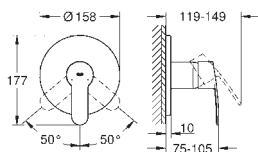

nástěnný držák sprchy Tempesta, nenastavitelný (28 605)

sprchová hadice Relaxaflex 1500 mm 1/2" x 1/2" (28 151)

GROHE EUROSTYLE COSMOPOLITAN

Objednáací číslo

Barva

Cena (€) bez
DPH

24 051 002

Chrom