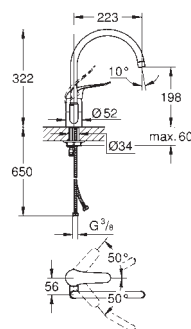

Euroeco Special

Páková dřezová baterie, DN 15

jednotvorová montáž

GROHE Long-Life povrch

46mm keramická kartuše **GROHE SilkMove**

nastavitelný omezovač průtoku

variabilně nastavitelný omezovač teploty

otočná výpusť

volitelný otočný úhel: 0° / 150° / 360°

kovová rukojeť

délka páky 120 mm

flexí připojovací hadičky

rychlomontážní systém

maximální průtok (při tlaku 3 bary): 8,0 l/min