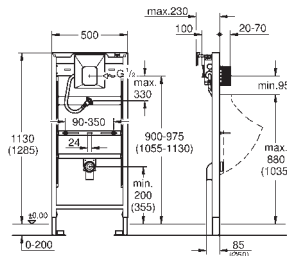

116 x 144 mm. K dodání od května 2009.

nástěnný držák 38 558 00M pro montáž na zeď je nutné objednat zvlášť

38 803 001

397,21

Rapid SL

Modul pro pisoár s elektronickým infračerveným zařízením

včetně tělesa GROHE Rapido U