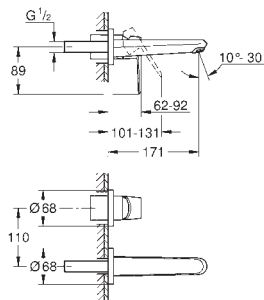

19 573 002

Chrom

250,79

Eurodisc Cosmopolitan

Umyvadlová dvouotvorová baterie, velikost M

nástěnná montáž

sada pro kompletní instalaci pomocí podomítkového tělesa

23 571 000 / 32 635 000

bez podomítkového tělesa

kovová rozeta

kovová rukojeť

povrchová úprava **GROHE Long-Life**

GROHE AquaGuide

rozteč 110 mm

rozpětí 170 mm

doporučený tlak vody min. 1,0 bar

19 974 002

Chrom

267,17

dtto, rozpětí 225 mm

23 571 000

280,43

Páková baterie 1/2" univerzální podomítkové těleso pro dvouotvorové umyvadlové baterie