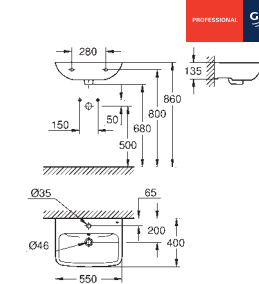

101,96

BauEdge Ceramic
Závěsné umyvadlo 60 cm
závěsné

1 otvor na baterii
s přepadem
600 x 448 mm
glazovaná hladká keramika
vhodné pro polosloup k umyvadlu 39 426 000 a sloup k umyvadlu 39 425 000
12 pieces per pallet