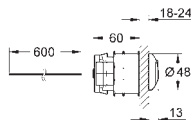

38 714 000

26,76

Prodlužovací set 70 mm

pro tlačítka/ovládání k
nádržce GD 2, 6 - 9 I
s pneumatickým odtokovým ventilem