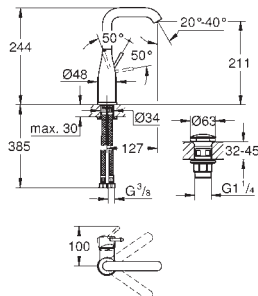

24 182 001	Chrom	242,11

Essence

Páková umyvadlová baterie DN15, Velikost L

jednootvorová montáž
kovová rukojeť
keramická kartuše 28 mm s GROHE SilkMove
s omezovačem teploty
povrchová úprava **GROHE Long-Life**
GROHE Water Saving – méně vody, dokonalý průtok
maximální průtok (při tlaku 3 bary): 5 l/min
GROHE AquaGuide nastavitelný perlátor
GROHE FastFixation Plus Rychloupevňovací systém
otočná výtoková trubice s perlátorem a dorazem
nastavitelné otočení o 0° / 150° / 360°
hladké tělo
odtoková souprava push-open
flexi připojovací hadičky
doporučený tlak vody min. 1,0 bar
exkluzivně v kanálu Professional
nahrazuje umyvadlovou baterii Essence 23 799 001