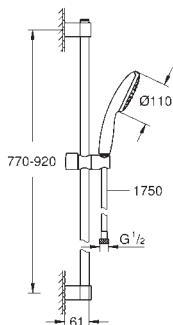

GROHE TEMPESTA

Objednávací číslo

Barva

Cena (€) bez
DPH

27 925 003

Chrom

60,80

Tempesta 110

Sprchová souprava s tyčí, 1 režim proudu (Rain)

součástí:

ruční sprcha Tempesta 110 (27 923)

sprchová tyč, 900 mm (27 524)

sprchová hadice Relexaflex 1750 mm 1/2" x 1/2" (28 154)

GROHE Water Saving – méně vody, dokonalý průtok

GROHE DreamSpray – perfektní proud vody

povrchová úprava **GROHE Long-Life**

GROHE FastFixation (nastavitelný horní držák pro stávající otvory)

nastavitelný posuvný držák (sprchový držák posuvný otočením)

Odvápňovací systém **SpeedClean**

Inner WaterGuide – Vnitřní izolace pro ochranu povrchu a proti opaření

Silikonový kroužek **ShockProof**, který zabraňuje škodám v případě upuštění

dtto, maximální průtok (při tlaku 3 bary): 7,6 l/min

doporučený tlak vody min. 1,0 bar

vhodná pro průtokové ohřívače

exkluzivně v kanálu Professional

27 854 003

Chrom

60,80

dtto, maximální průtok (při tlaku 3 bary): 16,6 l/min