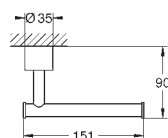

GROHE SPA
40 891 000
40 891 DC0
40 891 EN0
40 891 MS0
40 891 GL0
40 891 DA0
40 891 DL0
40 891 AL0
40 891 MG0

Chrom
SuperSteel
kartáčovaný nikel
Satin Steel
Cool Sunrise
Warm Sunset
kartáčovaný Warm Sunset
kartáčovaný Hard Graphite
Satin Graphite

140,50
196,70
224,80
210,74
210,74
210,74
224,80
224,80
210,74

Atrio
Držák toaletního papíru
Materiál: kov
skryté upevnění
bez krytu
povrchová úprava **GROHE Long-Life**