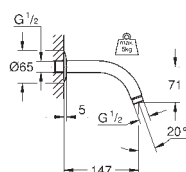

52,84

Relexa

Sprchové raménko 218 mm

přípojný závit DN 15
rozpětí 218 mm
nasouvací rozeta
povrchová úprava **GROHE Long-Life**

28 541 000

Chrom

88,82

Relexa