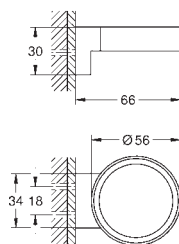

GROHE SELECTION

Objednací číslo

Barva

Cena (€) bez
DPH

41 027 000	Chrom	76,58
41 027 DC0	SuperSteel	107,22
41 027 GL0	Cool Sunrise	114,88
41 027 GN0	kartáčovaný Cool Sunrise	122,53
41 027 DA0	Warm Sunset	114,88
41 027 DL0	kartáčovaný Warm Sunset	122,53
41 027 A00	Hard Graphite	114,88
41 027 AL0	kartáčovaný Hard Graphite	122,53

Selection

Držák

Materiál: kov
pro dávkovač mýdla Selection (41 028 xx0/41 218 KF0) nebo sklenici Selection (41 029 000)
skryté upevnění
povrchová úprava **GROHE Long-Life**

41 217 KF0	phantom black	107,22
dtto, exkluzivně v kanálu Professional