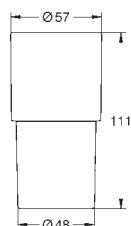

40 882 000

Chrom

60,67

Sklenička

materiál: sklo
hodí se k držákům Allure 40 278 001 a Atrio 40 884 xx0 (objednejte prosím zvlášť)