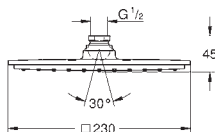

26 877 000

Chrom

578,05

GROHE SPA

Rainshower Aqua 230

Hlavová sprcha s jedním proudem

sprchový proud Rain

230 x 230 mm

Materiál: kov

kloub s úhlem otočení ± 15°

přípojný závit DN 15

GROHE Water Saving 9,5 l/min omezovač průtoku

GROHE DreamSpray – perfektní proud vody

povrchová úprava **GROHE Long-Life**

Odvápňovací systém **SpeedClean**

vhodná pro průtokové ohřívače

26 876 000

Chrom

578,05

GROHE SPA

dtto, bez omezení průtoku