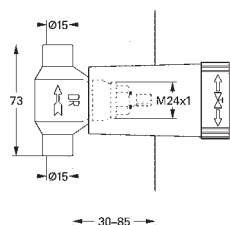

29 801 000

Chrom

25,60

Spodní díl podomítkového ventilu, DN 15

předmontovaný vršek DN 15

krátké vřeteno, ochranné pouzdro

letovaný spoj o průměru 15 mm

mosaz DR nekorodující

29 803 000

Chrom

47,38

dtto, letované připojení Ø 18 mm

29 804 000

Chrom

47,38

dtto, letované připojení Ø 22 mm