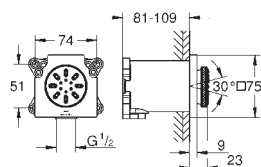

26 802 000	Chrom	147,90
26 802 DC0	SuperSteel	207,06
26 802 GN0	kartáčovaný Cool Sunrise	251,44
26 802 DL0	kartáčovaný Warm Sunset	251,44
26 802 A00	Hard Graphite	236,64
26 802 AL0	kartáčovaný Hard Graphite	251,44

Rainshower Aqua

Boční sprcha Rainshower SmartActive

druhy proudů:

PureRain, ActiveJet

včetně podomítkového tělesa a těsnění
75 x 75 mm

rozsah otáčení cca 15°

přípojný závit DN 15

dosah trysek 600 mm

GROHE Water Saving 3.3 l/min flow limiter

GROHE DreamSpray – perfektní proud vody

povrchová úprava **GROHE Long-Life**

Odvápňovací systém **SpeedClean**

doporučený tlak vody min. 1,0 bar

Není vhodné pro průtokové ohřívače vody!