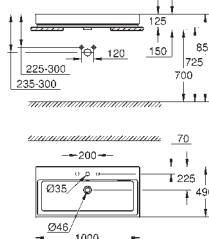

39 474 00H

alpská bílá

263,47

Cube Ceramic Umyvadlo 50 cm

závěsné
s 1 otvorem připraveným a 2 otvory předpřipravenými
s přepadem
500 x 490 mm
glazovaná hladká keramika
GROHE PureGuard zářivě bílá keramika s antibakteriálními ionty zabraňujícími
růstu bakterií
18 ks na paletě