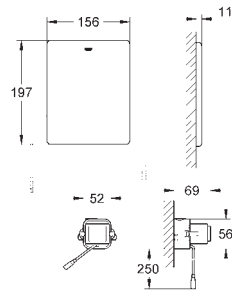

je nutné objednat zvlášť

A	1083	1130
B	230	280
C	910	960
D	950	1000
E	1010	1060

GROHE RAPID SL PRO ZDRAVOTNĚ POSTIŽENÉ

Objednávací číslo

Barva

Cena (€) bez
DPH

38 759 SD0

nerez ocel, kartáčovaná