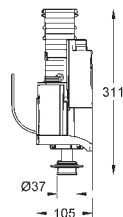

GROHE PŘÍSLUŠENSTVÍ K WC NÁDRŽKÁM

Objednací číslo

Barva

Cena (€) bez
DPH

42 320 000

Chrom

49,84

Vypouštěcí ventil Dual Flush AV1

AV1 kompletní s prodloužením potrubí
nastavitelný průtok 6 - 9 l
bez ventilového sedla
bez ovládání

42 314 000

78,07