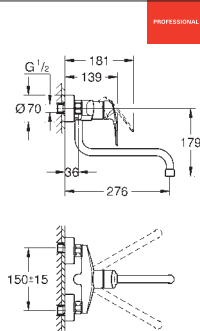

32 224 003

Chrom

156,95

Eurosmart
Páková dřezová baterie, DN 15
nástěnná montáž
povrchová úprava **GROHE Long-Life**
35mm keramická kartuše **GROHE SilkMove**
perlátor
nastavitelný omezovač průtoku
otočná výpusť
úhel otočení 360°
rozpětí 276 mm
integrovaný omezovač teploty
S-přípojky
maximální průtok (při tlaku 3 bary): 13,5 l/min
exkluzivně v kanálu Professional