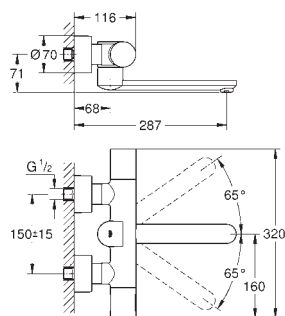

Eurosmart Cosmopolitan E Infračervená elektronická umyvadlová baterie s montáží na zeď s termostatickou kontrolou teploty

s infračerveným senzorem pro potřeby monitoringu
stavu, konfigurace a potřeby servisu
lithiová baterie 6V, typ CR-P2

životnost baterie: cca 7 let (150 spuštění denně)

aktivace pomocí pohybu rukou, deaktivace automaticky při opuštění zóny pohybu
(režim detekce pohybu rukou)

dva další nastavitelné režimy detekce (ruka-ruka, nebo tělo-tělo)

povrchová úprava **GROHE Long-Life**

maximální průtok (při tlaku 3 bary): 8,0 l/min

jednosměrný ventil

zachytávač nečistot

ovladač teploty s bezpečnostní

zárazkou při 38°C

otočný litý výtok 219 mm

délka 287 mm

otočný doraz 130°, upevnitelný

samouzavírací rozety

vicestupňový ukazatel stavu baterie

7 přednastavených programů:

automatické proplachování

tepelná desinfekce

režim čištění

další funkce a precizní nastavení prostřednictvím dálkového ovladače 36 407

certifikace CE

skupina armatur I, přezkoušeno dle DIN 4109