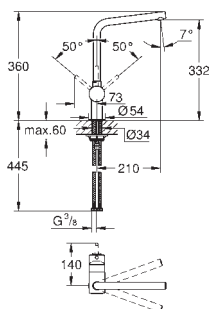

31 375 000
31 375 DC0
31 375 GN0
31 375 DL0
31 375 AL0

Chrom
SuperSteel
kartáčovaný Cool Sunrise
kartáčovaný Warm Sunset
kartáčovaný Hard Graphite

219,05
284,76
328,57
328,57
328,57

Minta

Páková dřezová baterie, DN 15

L - výpusť
jednootvorová montáž
GROHE Long-Life povrch
46mm keramická kartuše **GROHE SilkMove**
nastavitelný omezovač průtoku
otočná výpusť
rozsah otáčení 0°/150°/360°
flexi připojovací hadičky
ochrana proti zpětnému toku vody
rychlomontážní systém
dtto, maximální průtok (při tlaku 3 bary): 11,5 l/min
doporučený tlak vody min. 1,0 bar