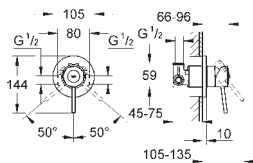

29 048 000

Chrom

121,91

BauClassic

Páková sprchová baterie

podomítkové

součásti:

montážní set

podomítkové těleso (32 962 001)

kovová rukojeť

GROHE Long-Life 46 mm keramická kartuše

povrchová úprava **GROHE Long-Life**

nastavitelný omezovač průtoku

nastavitelné min. množství 2,5 l/min

těsnění rozety a šroubů

volitelný omezovač teploty ref. č. 46 308