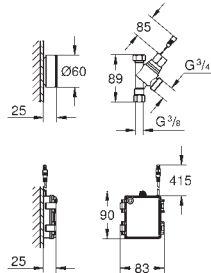

GROHE KUCHYŇSKÉ DOPLŇKY

Objednávací číslo

Barva

Cena (€) bez
DPH

40 402 000

Chrom

140,92

GROHE Switch