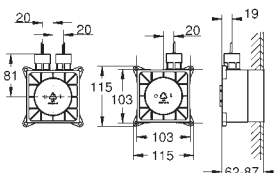

29 412 000

Chrom

289,01

F-digital Deluxe

těleso světelného setu

pro použití s dvojími světelnými moduly (36 472)
součástí:
- 2 montážní sety (115 x 115 x 62-87 mm)
- 2 prodloužení kabelu (5 m každé)