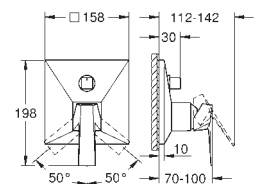

GROHE SPA
24 340 000
24 340 DC0
24 340 AL0

Chrom
SuperSteel
kartáčovaný Hard Graphite

492,14
689,00
787,43

Allure Brilliant
Páková baterie s 3směrným přepínačem
sada pro kompletní instalaci pomocí podomítkového tělesa
GROHE Rapido SmartBox 35 600/35 604
46mm keramická kartuše **GROHE SilkMove**
povrchová úprava **GROHE Long-Life**
kování GROHE FastFixation s krytým těsněním a upevňovacími prvky
kovový panel s možností dodatečného upevnění polohy až o 6°
kovová rukojeť
3-směrný přepínač
průtok:
výstup A = 27 l/min,
výstup B = 27 l/min,
výstup C = 27 l/min
bez podomítkového tělesa

35 604 000
GROHE Rapido SmartBox univerzální vestavbové těleso

81,37