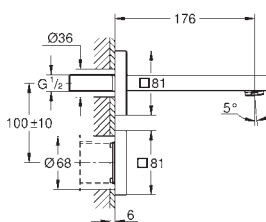

36 264 001

212,14

Montážní těleso pro infračervenou, elektronickou, nástěnnou umyvadlovou baterii bez směšovacího zařízení