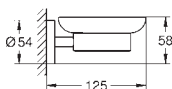

40 444 001 Chrom 46,74
40 444 DC1 SuperSteel 65,44

Essentials

Miska na mýdlo s držákem

materiál: sklo / kov

součásti:

držák (40 369 001)
miska (40 368 001)

skryté upevnění

povrchová úprava **GROHE Long-Life**

vhodné pro šroubování (obsahuje šrouby a hmoždinky) a lepení (lepidlo 40 915 000 je nutné objednat zvlášť)

holding force: max. 5 kg

uvedená přídržná síla platí pouze pro statické (pomalu působící) zatížení a zamýšlené použití

40 447 001 Chrom 45,49
40 447 DC1 SuperSteel 63,70

Essentials

Sklenička s držákem

materiál: sklo / kov

součásti:

držák (40 369 001)
sklenička (40 372 001)

skryté upevnění

povrchová úprava **GROHE Long-Life**

vhodné pro šroubování (obsahuje šrouby a hmoždinky) a lepení (lepidlo 40 915 000 je nutné objednat zvlášť)

holding force: max. 5 kg

uvedená přídržná síla platí pouze pro statické (pomalu působící) zatížení a zamýšlené použití