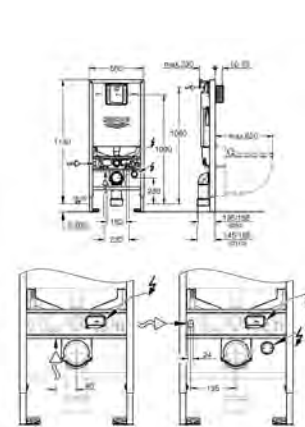

39 598 000

318,26

Rapid SLX

Sada 3 v 1 WC, stavební výška 1.13 m

se splachovací nádrží GDX, 6 l

součástí:

Rapid SLX součást pro WC (39 596 000) s integrovanou přípojkou

nástěnná přípojka (38 558 00M)

Tlumicí set (37 131 000)

regulátor průtoku

revizní otvor 66 791 000 pro splachovací tlačítka 156 x 197 mm je nutné objednat zvlášť

39 607 000

93,86

Rapid SLX

Příslušenství

pro WC mísu s plochou menší než 20 cm

traverzy pro keramikou

38 629 001

64,31

Rapid SLX

Prodloužení

pro podlahové konstrukce od 200 do 350 mm