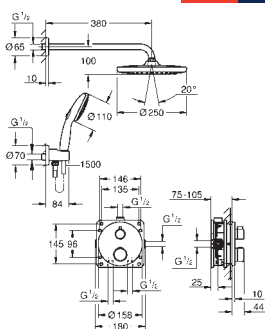

34 872 000

Chrom

838,99

Grotherm

Sprchový set se sprchou Tempesta 250

součástí:

podomítková termostatická sprchová baterie se 2 výstupy a integrovaným uzavíracím/přepínacím ventilem (24 076) univerzální podomítkové těleso GROHE Rapido SmartBox univerzální podomítkové těleso, 1/2" (35 604) Tempesta 250 sprchový set 9,5 l/min (26 668) včetně vodorovného sprchového ramene 380 mm ruční sprcha Tempesta 110, 2 režimy proudu (27 597) sprchový odtokový oblouk 1/2" s nástěnným držákem sprchy (28 679) Rotaflex sprchová hadice 1500 mm 1/2" x 1/2" (28 409) volitelný regulátor průtoku 9,5 l/min pro ruční sprchu