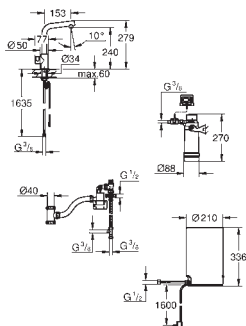

30 339 001
30 339 DC1

Chrom
SuperSteel

1 836,06
2 111,47

GROHE Red Mono

Výpust ve tvaru písmene C, velikost M

součástí:

Stojánkový ventil GROHE Red Mono

jednotvorová montáž

L-výpust

Ovládací tlačítka pro vařící vodu s dětským zámek GROHE ChildLock

TÜV certifikát - záruka naprosté bezpečnosti proti náhodnému spuštění vařící vody

povrchová úprava **GROHE Long-Life**

izolovaná výpust

otočný úhel 150°

Přípoj pro GROHE Red Bojler

GROHE Red bojler, velikost M

Zásobník pro vroucí a teplou vodu

3 litry 100° C vařící vody

celková kapacita 4 litry

provozní tlak 1-7 barů

s flexibilní připojovací hadicí a výstupem pro vařící vodu

certifikace CE

přípojné napětí 230 V 50 Hz

Příkon 2100 W

Příkon pohotovostní 15 W

energetická třída A

Úvodní sada filtru GROHE Blue S

ochrana bojleru proti vodnímu kameni

Kapacita 600 L při 20° dKH

jednotka měření průtoku

30 320 000

Chrom

1 756,24

GROHE Red Basic Duo

Výpust a bojler velikosti M

součástí:

Páková dřezová baterie GROHE Red Duo

jednotvorová montáž

C - výpust

GROHE ChildLock dětská pojistka na páce pro vroucí vodu

mechanická pojistka proti náhodné aktivaci vroucí vody

povrchová úprava **GROHE Long-Life**

35mm keramická kartuše **GROHE SilkMove**

izolovaná výpust

180°

dvoucestná armatura

flexi připojovací hadičky

Přípoj pro GROHE Red Bojler

GROHE Red bojler, velikost M

Zásobník pro vroucí a teplou vodu

3 litry 100° C vařící vody

celková kapacita 4 litry

provozní tlak 1-7 barů

s flexibilní připojovací hadicí a výstupem pro vařící vodu

certifikace CE

přípojné napětí 230 V 50 Hz

Příkon 2100 W

Příkon pohotovostní 15 W

energetická třída A

Úvodní sada filtru GROHE Blue S

ochrana bojleru proti vodnímu kameni

Kapacita 600 L při 20° dKH

jednotka měření průtoku