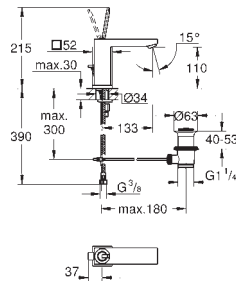

23 657 000

Chrom

299,86

Eurocube Joy

Páková umyvadlová baterie DN 15, velikost M

jednotvorová montáž

kovová rukojeť

GROHE FeatherControl Joystick kartuše

GROHE Water Saving – méně vody, dokonalý průtok

maximální průtok (při tlaku 3 bary): 5 l/min

perlátor **SpeedClean** -

odstranění vodního kamene přetřením

GROHE FastFixation Plus Rychloupevňovací systém

odtoková souprava DN 32

flexi připojovací hadičky