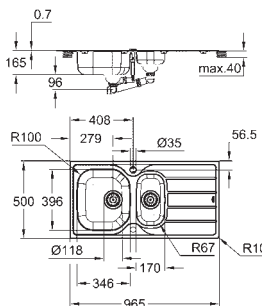

GROHE NEREZOVÉ KUCHYŇSKÉ DŘEZY

Objednací číslo

Barva

Cena (€) bez
DPH

31 588 SD1

nerez ocel, kartáčovaná

340,74

K500

Dřez z nerezové oceli s odtokem

model: K500 80-S 116/50 2.0 rev

typ montáže: standardní

materiál: nerezová ocel AISI 304 (V2A)

tloušťka materiálu: 0,7 mm

GROHE Long-Life povrch

povrchová úprava: saténový povrch

GROHE Whisper speciální izolační vrstva

minimální velikost skříňky: 800 mm

rozměry: 1160 x 500 mm

velikost vaničky dřezu: 340 x 420 x 185 mm

velikost druhé vaničky dřezu: 340 x 420 x 185 mm

vnější poloměr: R6 (standardní montáž), vnitřní poloměr vaničky: R90

GROHE FastFixation rychlomontážní systém

oboustranná montáž dřezu

výřez (standardní montáž): 1140 x 480 mm

předpřipravené otvory: 2 x 35 mm

odtok: Ø 3.5"/90 mm odpadní sítko s automatickým odtokem

příslušenství obsahuje: automatický odtok s krytem, sítko na nečistoty,

možnost automatické odtokové soupravy (40 986 SD0)

množství upevňovacích prvků (standardní instalace): 18

31 573 SD1

nerez ocel, kartáčovaná

482,59

Minta

Sada kuchyňské baterie a dřezu

součásti:

K500 nerezový dřez s odtokem (31 571 SD1)

typ montáže: standardní

Minta jednoruční dřezová baterie (32 168)

vyšoká výpusť

jednotvorová montáž

GROHE Long-Life povrch

35mm keramická kartuše **GROHE SilkMove**

vytahovací perlátor

nastavitelný omezovač průtoku

otočná výpusť

úhel otočení 360°

ochrana proti zpětnému toku vody

flexi připojovací hadičky

vnější poloměr: R6 (zapuštěná montáž a montáž se zkosenými kraji), vnitřní

poloměr: R65

GROHE FastFixation rychlomontážní systém

možnost automatické odtokové soupravy (40 986 SD0)

množství upevňovacích prvků (standardní instalace): 14

31 564 SD1

nerez ocel, kartáčovaná

241,15

K200

Dřez z nerezové oceli s odtokem

model: K200 60-S 96.5/50 1,5 rev