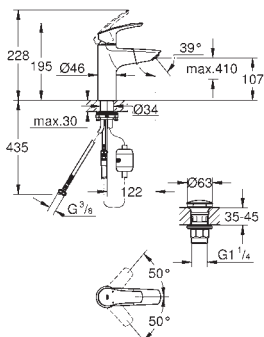

23 976 003

Chrom

239,04

Eurosmart
Páková umyvadlová baterie DN 15, velikost M
vytahovací výtok
jednootvorová montáž
kovová rukojeť
keramická kartuše 28 mm s GROHE SilkMove
nastavitelný omezovač průtoku
s omezovačem teploty
GROHE Water Saving – méně vody, dokonalý průtok
maximální průtok (při tlaku 3 bary): 5 l/min
rychlomontážní systém
GROHE magnetická dokovácí stanice zaručuje snadné a lehké zasunutí výsuvné
hlavice do výchozí pozice
hladké tělo baterie se zaskakovacím uzávěrem a odtokovou soupravou DN 32
flexi přípojovací hadičky
exkluzivně v kanálu Professional