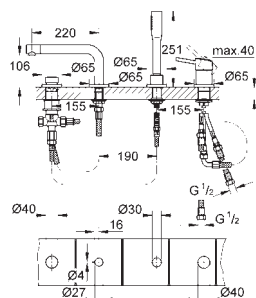

Concetto

Páková vanová čtyřotvorová kombinace

46mm keramická kartuše **GROHE SilkMove**

povrchová úprava **GROHE Long-Life**

součástí:

předmontované upevnění výtoku

ovládacího prvku pákové baterie,

vanová vpusť s perlátorem

přepínání vana/sprcha

Euphoria Cosmopolitan ruční sprcha 6,6 l/min

kovová sprchová hadice 2000 mm (v barvě chrom pro set v jakékoli barvě)

flexi přípojovací hadičky

přípojka pro sprchovou hadici

ochrana proti zpětnému toku vody

lze použít s 29 037 000

doporučený tlak vody min. 1,0 bar

29 037 000

929,29

Základní rám pro instalaci pod obklad

13 280 001

Chrom

118,78