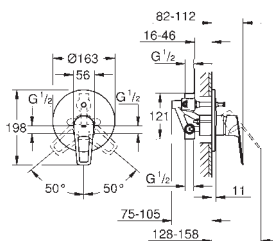

29 081 001

Chrom

153,62

BauLoop

Páková vanová baterie, DN 15

podomítkové

součásti:

montážní set

kovová rukojeť

podomítkové těleso

GROHE Long-Life 46 mm keramická kartuše

povrchová úprava **GROHE Long-Life**

nastavitelný omezovač průtoku

automatický přepínač: vana/sprcha

těsnění rozety a šroubů

omezovač teploty na objednávku (46 375)

exkluzivně v kanálu Professional