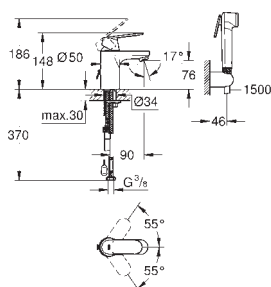

jednootvorová montáž

kovová rukojeť

35mm keramická kartuše **GROHE SilkMove**

nastavitelný omezovač průtoku

omezovač teploty na objednávku (46 375)

povrchová úprava **GROHE Long-Life**

GROHE Water Saving – méně vody, dokonalý průtok

maximální průtok (při tlaku 3 bary): 5 l/min

GROHE FastFixation rychlomontážní systém

spouštěcí řetězky se závažím

flexi připojovací hadičky

omezovač teploty na objednávku

se sprchovým setem:

ruční sprchu s integrovaným přepínáním

nástěnný sprchový držák

sprchová hadice

lze použít při průtokovém tlaku 1,0 - 5,0 bar