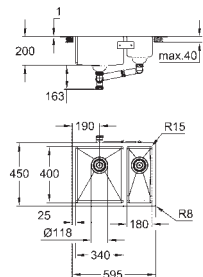

31 577 SD1

nerez ocel, kartáčovaná

383,00

K700U

Nerezový kuchyňský dřez

Model: K700U 60-S 59,5/45 1.5 lh

typ instalace: standardní, hloubková a zápuštná

materiál: nerezová ocel AISI 304 (V2A)

tloušťka materiálu: 1 mm

GROHE Long-Life povrch

povrchová úprava: saténový povrch

GROHE Whisper speciální izolační vrstva

minimální velikost skříňky: 600 mm

rozměry: 595 x 450 mm

velikost sektoru dřezu: 340 x 400 x 200 mm

velikost sektoru 1/2 dřezu: 180 x 400 x 140 mm

vnější průměr: R16 (hloubková montáž) / R3 (standardní montáž), vnitřní průměr dřezu: R15

GROHE FastFixation rychlomontážní systém

dřez umístěný na levé straně

velikost výřezu (hloubková montáž): 547 x 402 mm (R16)

velikost výřezu (standardní instalace): 580 x 435 mm (R3)

velikost výřezu (zapuštěná montáž): 580 x 435 mm (R3) (vnější velikost horního okraje: 596 x 451 - R8 hloubka 3,5 mm)

odtok: Ø 3,5"/90 mm

balení obsahuje: odpadní sadu, sítko na nečistoty, montážní sadu

možnost automatické odtokové soupravy (40 986 SD0)

množství upevňovacích prvků (standardní instalace): 8

množství upevňovacích prvků (hloubková instalace): 8