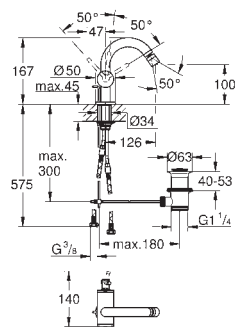

dtto, délka raménka 221 mm

23 429 000

montážní těleso pro dvouotvorové umyvadlové baterie

290,41

GROHE SPA

24 364 000
24 364 DC0
24 364 GL0
24 364 GN0
24 364 DA0
24 364 DL0
24 364 AL0Chrom
SuperSteel
Cool Sunrise
kartáčovaný Cool Sunrise
Warm Sunset
kartáčovaný Warm Sunset
kartáčovaný Hard Graphite542,83
759,97
814,26
868,54
814,26
868,54
868,54**Atrio****Páková bidetová baterie, DN 15**