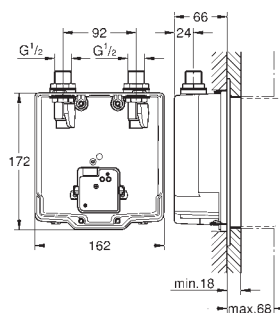

36 339 001

Eurosmart Cosmopolitan E

Podomítková vestavbová soustava

se směšováním
k vestavbě do stěny
vhodné pro instalační set k infračervené baterii
2 uzavírací ventily
pouzdro se směšvacím zařízením
jednosměrný ventil
přípojka pro napájecí kabel
vhodné pro:
36 315 000, 36 412 000, 36 376 000
umožňuje vodotěsnou instalaci zdíva kolem podomítkového tělesa
těsnění je součástí balení

270,61