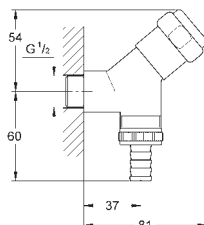

41 010 000

Chrom

33,83

Originální WAS přípojný ventil, DN 15

nástěnná montáž
mazivová komora 1/2" pro uzavíratelné připojení hadice
zpětná klapka typu EB
ochrana proti zpětnému toku vody
GROHE Long-Life povrch