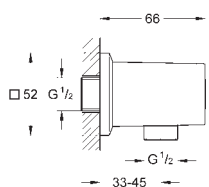

GROHE SPA

26 850 000

Chrom

60,06

26 850 DC0

SuperSteel

84,08

26 850 AL0

kartáčovaný Hard Graphite

102,10

Allure Brilliant

Nástěnné kolínko, DN 15

přípojovací závit samec 1/2"

ochrana proti zpětnému toku vody

Materiál: kov

povrchová úprava **GROHE Long-Life**