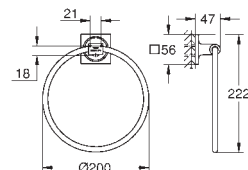

40 339 001

40 339 DC1

40 339 GL1

40 339 GN1

40 339 DA1

40 339 DL1

40 339 AL1

Allure

Držák na ručníky

Materiál: kov
skryté upevnění
povrchová úprava GROHE Long-Life

Chrom

116,29

SuperSteel

162,82

Cool Sunrise

174,44

kartáčovaný Cool Sunrise

186,07

Warm Sunset

174,44

kartáčovaný Warm Sunset

186,07

kartáčovaný Hard Graphite

186,07