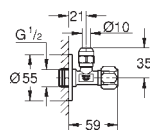

Rohový ventil, DN 15

samotěsnící připojovací závit
nástěnná přípojka DN 15
výstupní závit DN 10
s kompenzační délkou
kompresní maticí Ø 10 mm
vodotěsné uzavírací vřeteno, mosaz, s tukovou
komorou a dvojitým O-kroužkem
ergonomická rukojeť
označení neutrální
kovová rozeta Ø 55 mm
GROHE Long-Life povrch

22 017 00M

Chrom

63,56