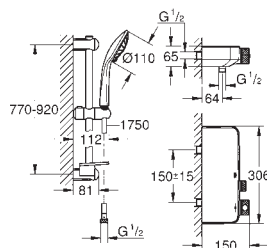

34 721 000

Chrom

549,58

Grotherm SmartControl

Termostatická sprchová baterie, DN 15 se sprchovou soupravou
součástí:

Grotherm SmartControl termostatická sprchová baterie (34 719 000)

Euphoria 110 masážní sprchová souprava, 900 mm (27 226 001)