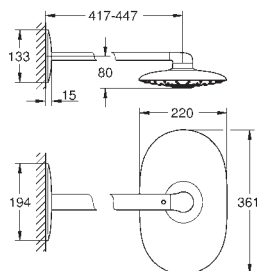

GROHE SYSTEM RAINSHOWER SMARTCONTROL

Objednací číslo

Barva

Cena (€) bez
DPH

26 254 000

Chrom

734,46

Rainshower Duo 360

Set s hlavovou sprchou 450 mm, 2 proudy

součásti:

hlavová sprcha Rainshower Duo 360, chromová spodní část sprchy

2 režimy proudu:

GROHE PureRain/GROHE Rain O² proud* a TrioMassage

dtto, maximální průtok (při tlaku 3 bary): 40 l/min

sprchové ramínko horizontální 450 mm

GROHE DreamSpray – perfektní proud vody

povrchová úprava **GROHE Long-Life**

Odvápňovací systém **SpeedClean**

Izolace **Inner WaterGuide** pro delší životnost

vyžaduje montážní set 26 264 – nutno objednat samostatně

* musí být rozhodnuto při první instalaci; výchozí

nastavení z výroby: GROHE PureRain