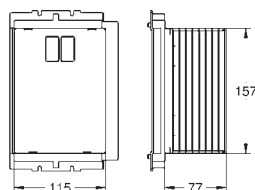

40 950 000

Revizní šachta pro malá tlačítka
pro kombinaci s Rapid SL a Uniset s instalační výškou 0,82 m / 1 m

22,50