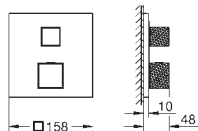

Allure Brilliant
Termostatická baterie pro 2 výstupy s integrovaným uzavíracím/přepínacím ventilem

vroubkovaná páka
sada pro kompletní instalaci pomocí podomítkového tělesa
GROHE Rapido SmartBox 35 600/35 604
Kompaktní kartuše **GROHE TurboStat** s voskovým termočlánkem
povrchová úprava **GROHE Long-Life**
kování GROHE FastFixation s krytým těsněním a upevňovacími prvky
kovový panel s možností dodatečného upevnění polohy až o 6°
natištěné symboly pro hlavovou a ruční sprchu
Tlačítková pojistka **GROHE SafeStop** na 38 °C
Volitelný omezovač teploty GROHE SafeStop Plus na úrovni 43°C / 46°C
GROHE AquaDimmer, integrovaný uzavírací/přepínací ventil
průtok: výstup B = 27 l/min, výstup C = 30 l/min
bez podomítkového tělesa

35 604 000
GROHE Rapido SmartBox univerzální vestavbové těleso

81,37