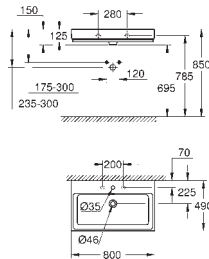

Barva

Cena (€) bez
DPH

39 386 00H

alpská bílá

598,54

Cube Ceramic Závěsné umyvadlo 100 cm

závěsné
s 1 otvorem připraveným a 2 otvory předpřipravenými
s přepadem
1000 x 490 mm
glazovaná hladká keramika
GROHE PureGuard zářivě bílá keramika s antibakteriálními ionty zabraňujícími
růstu bakterií
10 ks na paletě