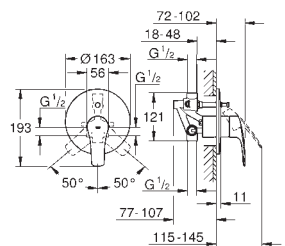

33 305 003

Chrom

154,82

Eurosmart

Páková vanová baterie, DN 15

k vestavbě do stěny

kovová rukojeť

46mm keramická kartuše **GROHE SilkMove**

povrchová úprava **GROHE Long-Life**

GROHE FastFixation rozeta se zakrytým upevněním

součástí:

set pro finální instalaci (19 450 003)

s podomítkovým tělesem

nastavitelný omezovač průtoku

automatický přepínač: vana/sprcha

kovová rozeta

těsnění rozety a šroubů

volitelný omezovač teploty ref. č. 46 308

exkluzivně v kanálu Professional