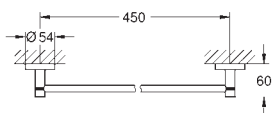

Essentials

Držák na ručníky

Materiál: kov
2 nastavitelná ramena
439 mm
skryté upevnění
povrchová úprava **GROHE Long-Life**
vhodné pro šroubování (obsahuje šrouby a hmoždinky)

102467 243 0	matte black	84,62
dtto, exkluzivně v kanálu Professional		