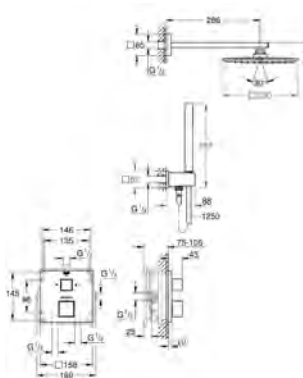

34 741 000

Chrom

1 474,24

Grotherm Cube Sprchový set vhodný pro Rainshower Allure 230

součástí:

sada Grotherm Cube pro kompletní instalaci s přepínačem Aquadimmer (24 154)

GROHE Rapido SmartBox 35 600/35 604

hlavová sprcha Rainshower 230 (27 479)

Rainshower sprchové raménko (27 709)

ruční sprcha Euphoria Cube (27 699 000) 9,5 l/min

sprchové kolénko (26 370)

Silverflex sprchová hadice 1 250 mm 1/2" x 1/2" (28 362)