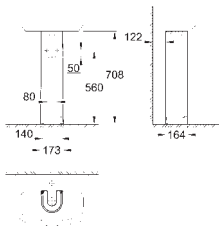

39 425 000

alpská bílá

68,21

Bau Ceramic

Sloup k umyvadlu

včetně montážní sady
glazovaná hladká keramika
vhodné pro všechny Bau a BauEdge Ceramic umyvadla kromě 39 424 000 a 39 806 000