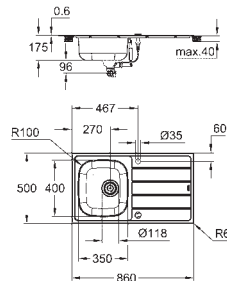

31 562 SD1

neraz ocel, kartáčovaná

241,15

Bau

Sada kuchyňské baterie a dřezu

součásti:

K200 nerezový dřez s odpadem (31 552 SD1)

typ montáže: standardní

Bau Edge páková dřezová baterie (31 367 001)

vyšoká výpusť

jednostranná montáž

GROHE Long-Life povrch

GROHE Long-Life 28 mm keramická kartuše

vedení vody uvnitř - bez niklu a olova

perlátor

otočná výpusť

úhel otočení 360°

flexi připojovací hadičky

vnější průměr: R6 (standardní montáž), vnitřní průměr dřezu: R100

GROHE FastFixation rychlomontážní systém

příslušenství obsahuje: automatický odtok s krytem, sítko na nečistoty,

možnost automatické odtokové soupravy (40 986 SD0)

množství upevňovacích prvků (standardní instalace): 14