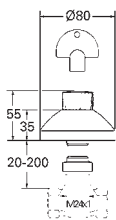

19 841 000

Chrom

39,83

Atlanta
Vrchní díl podomítkového ventilu
sada pro kompletní instalaci pomocí podomítkového tělesa
35 028 000
pro podomítkové ventily, DN 15,
DN 20, DN 25
viz. Podomítková tělesa
nastavitelná hloubka zabudování
20 - 200 mm
šroubovací rozeta s utěsněním ke stěně
imbusový klíč
povrchová úprava **GROHE Long-Life**