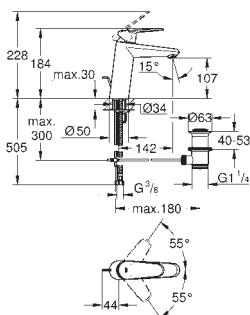

Eurodisc Cosmopolitan

Páková umyvadlová baterie DN 15, velikost M

kovová rukojeť

jednotvorová montáž

35mm keramická kartuše **GROHE SilkMove**

nastavitelný omezovač průtoku

nastavitelné min. množství 2,5 l/min

povrchová úprava **GROHE Long-Life**

GROHE Water Saving – méně vody, dokonalý průtok

maximální průtok (při tlaku 3 bary): 5 l/min

GROHE FastFixation Plus Rychloupevňovací systém

odtoková souprava DN 32

flexi přípojovací hadičky

doporučený tlak vody min. 1,0 bar

23 449 002

Chrom

221,83