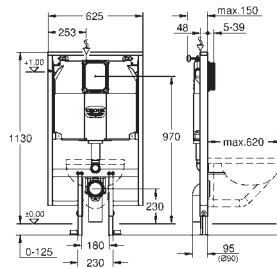

GROHE RAPID SL PRO WC

Objednáací číslo

Barva

Cena (€) bez
DPH

38 994 000

398,63

Rapid SL

Modul pro WC s nádržkou 80 mm, stavební výška 1,13 m

šířka elementu 0,62 m

pro malé, úzké koupelny

pro předstěnovou montáž nebo montáž do lehké příčky

ocelový rám, práškové lakování, samonosný

pro obložení sádkartonem, kompletně předmontováno

pevné objektové přípojky

rychlé nastavení, uzamykatelné

upevňovací materiál

certifikováno TÜV

2 úchyty pro WC

upevnění keramiky

rozteč šroubů 180/230 mm

PP odpadní koleno Ø 90 mm

hloubkově nastavitelné

PP redukce Ø 90/110 mm

přívodní a odpadní souprava

splachovací nádržka 80 mm, 6 - 9 l

nastaveno z výroby na 3 l - 6 l

pneumatický odtokový ventil nabízí 3 režimy chodu: 2-činné splachování, anebo

start/stop a nebo nepřerušitelné (pouze start)

přípojka vody shora nebo zezadu

skupina armatur I - nízká hlučnost

izolováno od kondenzující vody

přívod vody 1/2" a posuvné uložení připojení flexi hadice

pro instalaci není třeba nářadí

kontrolní hřídele včetně ochrany

během fáze výstavby

používat vertikálně

včetně nástěnných držáků 38 558 00M pro montáž na stěnu

38 525 001

381,91

Rapid SL

Modul pro WC, stavební výška 1,00 m

se splachovací nádrží 6 - 9 l

pro předstěnovou montáž nebo montáž do lehké příčky

ocelový rám, práškové lakování, samonosný

pro obložení sádkartonem, kompletně předmontováno

pevné objektové přípojky

rychlé nastavení, uzamykatelné

upevňovací materiál

certifikováno TÜV

2 úchyty pro WC

upevnění keramiky

WC keramika s plochou menší než 205 mm vyžaduje

dodatečné příslušenství 38 779 000

rozteč šroubů 180/230 mm

odpadní koleno Ø 90 mm

hloubkově nastavitelné

redukce Ø 90/110 mm

přívodní a odpadní souprava

splachovací nádrž 6 - 9 l obsahuje následující funkce:

pneumatický odtokový ventil nabízí 3 režimy chodu: 2-činné splachování, anebo

start/stop a nebo nepřerušitelné (pouze start)

ovládání zepředu nebo shora

přívod vody zleva / zprava nebo zezadu

skupina armatur I - nízká hlučnost

izolováno od kondenzující vody

přípojka vody DN 15 s integrovaným rohovým ventilem

a šroubovým spojem bez použití nářadí

zakrátitelná revizní šablona

nástěnný držák 38 558 00M pro montáž na zeď je nutné objednat zvlášť

revizní otvor 40 950 000 pro malá ovládací tlačítka

je nutné objednat zvlášť