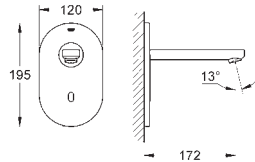

Euroeco Cosmopolitan E Infračervená elektronická baterie s montáží na zeď bez směšovacího zařízení

s infračerveným senzorem pro potřeby monitoringu stavu, konfigurace a potřeby servisu pro studenou nebo předem smíšenou vodu s trafem 100-230 V, 50-60 Hz, 6 V maximální průtok (při tlaku 3 bary): 5 l/min chromová vpusť rozpětí 172 mm

7 přednastavených programů: automatické proplachování tepelná desinfekce režim čištění

další funkce a precizní nastavení prostřednictvím dálkového ovladače 36 407 montážní set pro podomítkovou vestavbovou sadu 36 336 001/36 337 001 certifikace CE

skupina armatur I, přezkoušeno dle DIN 4109

36 337 001

148,07

Montážní těleso pro infračervené umyvadlové baterie bez směšovacího zařízení

36 336 001

392,78

Montážní těleso s integrovaným termostatickým směšovačem pro infračervené baterie