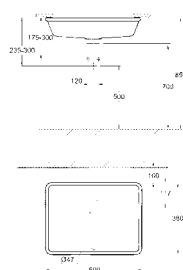

39 482 00H

alpská bílá

223,38

Cube Ceramic

Umyvadlo na desku 40 cm

Bez přepadu
410 x 410 mm
včetně montážní sady
glazovaná hladká keramika
GROHE PureGuard zářivě bílá keramika s antibakteriálními ionty zabraňujícími
růstu bakterií
24 ks na paletě