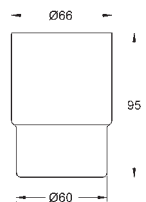

40 372 001

Chrom

12,11

**Essentials
Křišťálová sklenička**

materiál: sklo
je kompatibilní s následujícími držáky
Essentials (40 369 xx/1/102 466 2430)
Essentials Cube (40 508)
BauCosmopolitan (40 585)
Essentials Authentic (40 652)