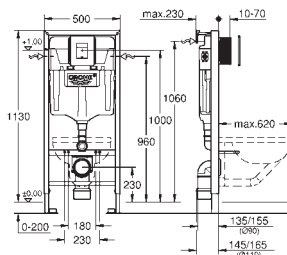

Skate Cosmopolitan S ovládací tlačítko, chrom (37 535 000)

GROHE Fresh přestavbový set (38 796 000)

nástěnná přípojka (38 558 00M)

Tlumicí set (37 131 000)

38 827 000

Chrom

392,54

Rapid SL