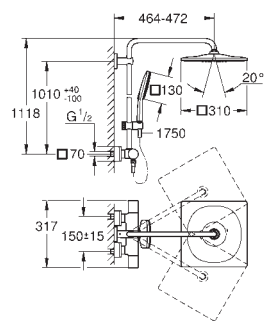

Objednávací číslo	Barva	Cena (€) bez DPH
26 837 DC0	SuperSteel	1 377,97
26 837 GL0	Cool Sunrise	1 574,83
26 837 GN0	kartáčovaný Cool Sunrise	1 673,26
26 837 DA0	Warm Sunset	1 574,83
26 837 DL0	kartáčovaný Warm Sunset	1 673,26
26 837 A00	Hard Graphite	1 574,83
26 837 AL0	kartáčovaný Hard Graphite	1 673,26

dtto, exkluzivně v kanálu Professional

26 649 000

Chrom

984,26

dtto, bez omezení průtoku