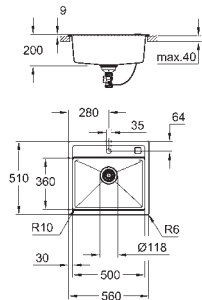

31 651 AP0

granitová černá

386,02

K700

Kompozitní dřez

model: K700 60-C 56/51 1.0

typ montáže: standardní

materiál: křemenný kompozit

GROHE Whisper speciální izolační vrstva

minimální velikost skříňky: 600 mm

rozměry 560 x 510 mm

velikost sektoru dřezu 500 x 360 x 200 mm

vnější průměr: R6, vnitřní průměr sektoru: R10

GROHE FastFixation rychlomontážní systém

velikost výřezu: 545 x 495 mm

výtok: automatický odtok s krytem

příslušenství obsahuje: automatický odtok s krytem, sítko na nečistoty,

možnost automatické odtokové soupravy (40 986 SD0)

množství upevňovacích prvků (standardní instalace): 8

odolnost vůči teplotám až do 180°C