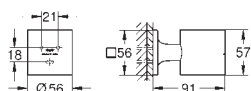

Objednáací číslo

Barva

Cena (€) bez
DPH

40 278 001
40 278 DC1
40 278 MS1
40 278 GL1
40 278 GN1
40 278 DA1
40 278 DL1
40 278 AL1
40 278 MG1

Chrom	133,74
SuperSteel	187,24
Satin Steel	200,60
Cool Sunrise	200,60
kartáčovaný Cool Sunrise	213,98
Warm Sunset	200,60
kartáčovaný Warm Sunset	213,98
kartáčovaný Hard Graphite	213,98
Satin Graphite	200,60

**Allure
Držák**

pasuje ke skleničce 40 882 000 nebo k dávkovači mýdla 40 306 xx3, prosím objednávejte samostatně

Materiál: kov
skryté upevnění
povrchová úprava **GROHE Long-Life**