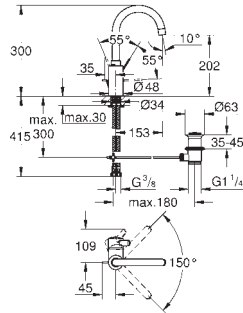

GROHE EUROSMART COSMOPOLITAN

Objednávací číslo

Barva

Cena (€) bez
DPH

32 830 001

Chrom

167,78

Eurosmart Cosmopolitan

Páková umyvadlová baterie DN15, Velikost L

jednootvorová montáž

kovová rukojeť

skryté upevnění páky

35mm keramická kartuše **GROHE SilkMove**

nastavitelný omezovač průtoku

povrchová úprava **GROHE Long-Life**

vedení vody uvnitř - bez niklu a olova

GROHE FastFixation rychlomontážní systém

perlátor

otočná výpust s nastavitelným otáčením raménka

odtoková souprava DN 32

flexi přípojovací hadičky

omezovač teploty na objednávku (46 375)