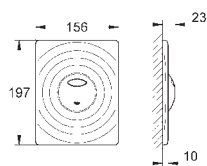

GROHE SPLACHOVACÍ TLAČÍTKA K WC

Objednáací číslo

Barva

Cena (€) bez
DPH

38 861 000

Chrom

85,13

Surf

Splachovací tlačítko

pro 2-činné splachování, a nebo funkci start/stop

pro pneumatický odtokový ventil AV1

horizontální a vertikální montáž

156 x 197 mm

vyrobená z ABS

povrchová úprava **GROHE Long-Life**

GROHE Water Saving – méně vody, dokonalý průtok

pro kombinaci s nádržkami Rapid SL a Uniset

pro použití s Rapid SLX objednejte prosím revizní šachtu 66 791 000 (prodáváno zvlášť)