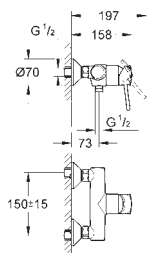

Objednáací číslo

Barva

Cena (€) bez
DPH

32 867 000

Chrom

107,98

BauClassic

Páková sprchová baterie, DN 15

nástěnná montáž

kovová rukojeť

GROHE Long-Life 46 mm keramická kartuše

povrchová úprava **GROHE Long-Life**

nastavitelný omezovač průtoku

nastavitelné min. množství 2,5 l/min

výstup sprchy dole DN 15

S-přípojky

kovová nástěnná rozeta

S-Union s kuželovou přírubou standardní vybavení

omezovač teploty na objednávku