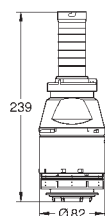

Servo-vypouštěcí ventil
bez ventilového sedla
bez prodloužení
ovládání start / stop

42 937 000

Chrom

87,41