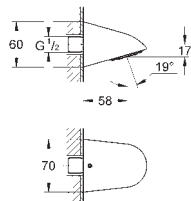

Relaxa 70
Sportovní hlavová
nízká tvorba aerosolu
těžké lité provedení
zajištěno proti krádeži
přípojný závit DN 15
rozpětí 57 mm
omezovač průtoku 9 l/min a 12 l/min
GROHE DreamSpray – perfektní proud vody
povrchová úprava **GROHE Long-Life**
Odvápňovací systém **SpeedClean**
Izolace **Inner WaterGuide** pro delší životnost
odolné provedení
násuvné přípojovací hrdlo pro nástěnnou přípojku
doporučený tlak vody min. 1,0 bar

28 948 000

Chrom

269,58