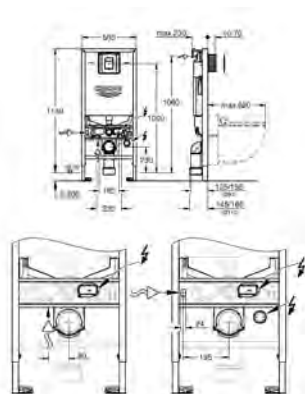

GROHE RAPID SLX

Objednací číslo

Barva

Cena (€) bez
DPH

39 603 000

Chrom

384,68

Rapid SLX

Sada 3 v 1 WC, stavební výška 1.13 m

se splachovací nádrží GDX, 6 l

součástí:

Rapid SLX součást pro WC (39 596 000) s integrovanou přípojkou

Skate Cosmopolitan S ovládací tlačítko, chrom (37 535 000)

nástěnná přípojka (38 558 00M)

regulátor průtoku