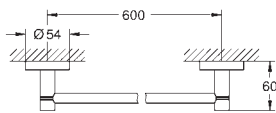

40 366 001	Chrom	58,43
40 366 DC1	SuperSteel	81,79
40 366 GL1	Cool Sunrise	87,64
40 366 GN1	kartáčovaný Cool Sunrise	93,48
40 366 DA1	Warm Sunset	87,64
40 366 DL1	kartáčovaný Warm Sunset	93,48
40 366 A01	Hard Graphite	87,64
40 366 AL1	kartáčovaný Hard Graphite	93,48

Essentials

Držák na osušky

Materiál: kov
654 mm (funkční délka 600 mm)
skryté upevnění
povrchová úprava **GROHE Long-Life**
vhodné pro šroubování (obsahuje šrouby a hmoždinky) a lepení
(lepidlo 40 915 000 je nutné objednat zvlášť)
holding force: max. 10 kg
uvedená přídržná síla platí pouze pro statické (pomalu působící) zatížení a zamýšlené použití

102251 243 0	matte black	75,95
dtto, exkluzivně v kanálu Professional