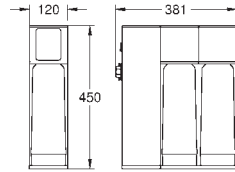

GROHE BLUE DOPLŇKY

Objednací číslo

Barva

Cena (€) bez
DPH

40 878 000

Chrom

1 671,02

GROHE Blue

Reverzní osmóza se startovní sadou mineralizačního filtru

součástí:

GROHE Blue RO+ systém

membrána reverzní osmózy pro čistou a bezpečnou vodu

významné zbavení vody od chemikálií, hormonů a mikroorganismů

mineralizační filtr obohacuje pitnou vodu o hořčík a křemičitany pro prémiovou chuť

průtok 1,5 l/min

zbavení se soli z více než 97%

míra účinnosti min. 50%

tlak přírodní vody 1.00 - 4.00 bary

standardní IEC konektor s EU zástrčkou, napájení 230V / 50 Hz

zásobník vody není nutný

životnost membrány je jeden rok

přípojný set

kompatibilní s bateriemi GROHE Blue Pure