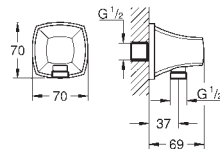

26 897 000

Chrom

151,73

26 897 IG0

chrom / zlatá

198,71

26 897 DA0

Warm Sunset

242,77

Grandera
Nástěnné kolínko, DN 15
Materiál: kov
závit samec
ochrana proti zpětnému toku vody
povrchová úprava **GROHE Long-Life**

GROHE SPA