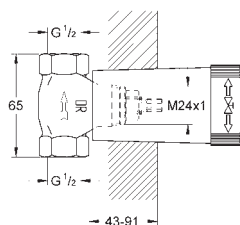

29 032 000

38,12

Spodní díl podomítkového ventilu

předmontovaný vršek DN 15
přípojný závit DN 15
nastavitelná hloubka zabudování
43 - 91 mm
mosaz DR nekorodující