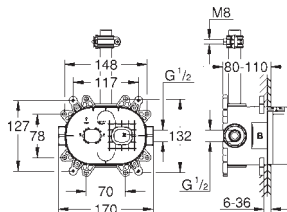

GROHE SETY S HLAVOVOU SPRCHOU

Objednací číslo

Barva

Cena (€) bez
DPH

26 254 000

Chrom

734,46

Rainshower Duo 360

Set s hlavovou sprchou 450 mm, 2 proudy

součástí:

hlavová sprcha Rainshower Duo 360, chromová spodní část sprchy

2 režimy proudu:

GROHE PureRain/GROHE Rain O² proud* a TrioMassage

dtto, maximální průtok (při tlaku 3 bary): 40 l/min

sprchové ramínko horizontální 450 mm

GROHE DreamSpray – perfektní proud vody

povrchová úprava **GROHE Long-Life**

Odvápňovací systém **SpeedClean**

Izolace **Inner WaterGuide** pro delší životnost

vyžaduje montážní set 26 264 – nutno objednat samostatně

* musí být rozhodnuto při první instalaci; výchozí

nastavení z výroby: GROHE PureRain

26 254 LSO

měsíční bílá

734,46

ditto, hlavová sprcha s bílou spodní částí

26 450 000

Chrom

634,31

Rainshower Mono 360

Set s hlavovou sprchou 450 mm, 1 proud

součástí:

hlavová sprcha Rainshower Mono 360, chromová spodní část sprchy

sprchový proud

GROHE PureRain/GROHE Rain O² proud*

maximální průtok (při tlaku 3 bary): 20 l/min

sprchové ramínko horizontální 450 mm

GROHE DreamSpray – perfektní proud vody

povrchová úprava **GROHE Long-Life**

Odvápňovací systém **SpeedClean**

Izolace **Inner WaterGuide** pro delší životnost

vyžaduje montážní set 26 264 – nutno objednat samostatně

* musí být rozhodnuto při první instalaci; výchozí

nastavení z výroby: GROHE PureRain

26 450 LSO

měsíční bílá

634,31

ditto, hlavová sprcha s bílou spodní částí

26 264 001

133,54

Rainshower 360

Box pro set s hlavovou sprchou 26 254 / 26 450

vstupy a výstupy DN 15

upevňovací body pro upevnění na zeď

Nepropustné pouzdro

Odnímatelný ochranný kryt s instalační informací