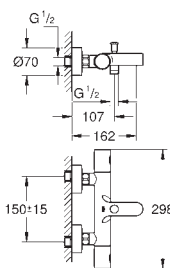

Grotherm 800 Cosmopolitan

Termostatická vanová baterie, DN 15

nástěnná montáž

povrchová úprava **GROHE Long-Life**

GROHE MetalGrip ergonomicky tvarovaná kovová raménka

Tlačítková pojistka **GROHE SafeStop** na 38 °C

Volitelný omezovač teploty **GROHE SafeStop Plus** na úrovni 43 °C

Kompaktní kartuše **GROHE TurboStat** s voskováním termočlánkem

integrovány uzávěr smíšené vody

automatický přepínač: vana/sprcha

ovládání průtoku s úsporným

tlačítkem a individuálně nastavi-

telnou úspornou zářázkou

keramický vršek DN 15, 180°

výstup sprchy dole DN 15

perlátor

integrované zpětné klapky

zachytávač nečistot

ochrana proti zpětnému toku vody

S-přípojky

kovová rozeta

GROHE Water Saving – méně vody, dokonalý průtok

32 212 001

Chrom

244,14