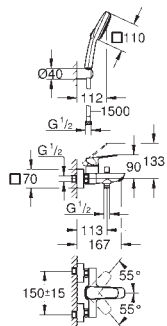

101814 000 0
101814 243 0

Chrom
matte black

189,66
246,55

GROHE Cubeo

Páková vanová baterie, DN 15

nástěnná montáž
kovová rukojeť
35mm keramická kartuše **GROHE SilkMove**
nastavitelný omezovač průtoku
s omezovačem teploty
povrchová úprava **GROHE Long-Life**
automatický prepínač: vana/sprcha
výstup sprchy dole DN 15 s integrovanou zpětnou klapkou
vpust s perlátorem
S-přípojky
nástěnná rozeta
ochrana proti zpětnému toku vody
se sprchovou soupravou
součástí:
ruční sprcha Tempesta Cube 110, 2 režimy proudu (26 746)
nástěnný držák sprchy (28 605)
sprchová hadice Relexaflex 1500 mm 1/2" x 1/2" (28 151)