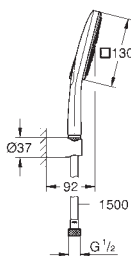

26 589 000

Chrom

126,76

Rainshower SmartActive 130 Cube Set pro upevnění na zeď se 3 proudy

součástí:

Rainshower SmartActive 130 Cube ruční sprcha (26 582)

maximální průtok (při tlaku 3 bary): 8,5 l/min

nástěnný držák sprchy (27 056)

Sprchová hadice Silverflex 1 500 mm (28 364)

GROHE Water Saving – méně vody, dokonalý průtok

GROHE DreamSpray – perfektní proud vody

povrchová úprava **GROHE Long-Life**

Odvápňovací systém **SpeedClean**

Izolace **Inner WaterGuide** pro delší životnost

Zarážka **TwistStop** zabraňující kroucení hadice

vhodná pro průtokové ohřivače

26 589 LS0

měsíční bílá

126,76

Rainshower SmartActive 130 Cube Set pro upevnění na zeď se 3 proudy

součástí:

Rainshower SmartActive 130 Cube ruční sprcha (26 582)

maximální průtok (při tlaku 3 bary): 8,5 l/min

bílá spodní část sprchy

nástěnný držák sprchy (27 056)

Sprchová hadice Silverflex 1 500 mm (28 364)

GROHE Water Saving – méně vody, dokonalý průtok

GROHE DreamSpray – perfektní proud vody

GROHE Long-Life povrch

Odvápňovací systém **SpeedClean**

Izolace **Inner WaterGuide** pro delší životnost

Zarážka **TwistStop** zabraňující kroucení hadice

vhodná pro průtokové ohřivače