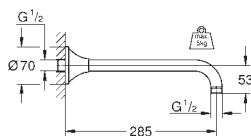

GROHE SPA

26 900 000	Chrom	119,82
26 900 IGO	chrom / zlatá	155,77
26 900 DA0	Warm Sunset	191,71

Rainshower Grandera
sprchové raménko 285 mm
rozpětí 286 mm
Materiál: kov
připojný závit DN 15
Grandera rozeta
povrchová úprava **GROHE Long-Life**
doporučený tlak vody min. 1,0 bar