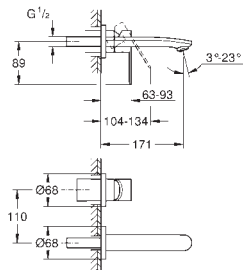

Eurostyle Cosmopolitan

Umyvadlová dvouotvorová baterie, velikost S

nástěnná montáž

sada pro kompletní instalaci pomocí podomítkového tělesa

23 571 000 / 32 635 000

bez podomítkového tělesa

kovová rozeta

kovová rukojeť

povrchová úprava **GROHE Long-Life**

GROHE AquaGuide nastavitelný perlátor

rozteč 110 mm

rozpětí 171 mm