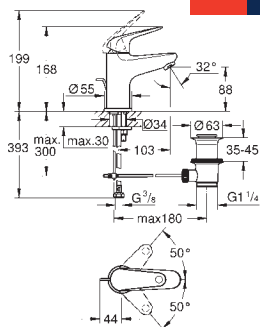

24 456 000

Chrom

80,82

Euroeco
Páková umyvadlová baterie DN 15, velikost S
instalace do jednoho otvoru s rozetou
kovová rukojeť
GROHE Long-Life 28 mm keramická kartuše
s omezovačem teploty
povrchová úprava **GROHE Long-Life**
vedení vody uvnitř - bez niklu a olova
GROHE Water Saving – méně vody, dokonalý průtok
maximální průtok (při tlaku 3 bary): 5 l/min
rychlomontážní systém
kovová odtoková souprava 1 1/4"
flexi připojovací hadičky
exkluzivně v kanálu Professional