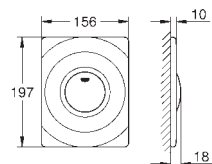

38 445 SD0

nerez ocel, kartáčovaná

137,42

Skate
Ovládací tlačítko z ušlechtilé oceli
vertikální montáž
156 x 197 mm
tlačítkové ovládání
obkladový plastový rám
skryté upevnění

37 063 000
37 063 SH0

Chrom
alpská bílá