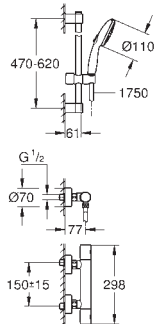

Grohtherm 800 Cosmopolitan

Termostatická sprchová baterie, DN 15

se sprchovou soupravou s tyčí, 2 režimy proudu (Rain, Jet)

součástí:

Termostatická sprchová baterie Grohtherm 800 Cosmopolitan 1/2" (34 765)

Sprchová souprava s tyčí Tempesta, 600 mm (26 162)

exkluzivně v kanálu Professional

34 769 001

Chrom

240,49