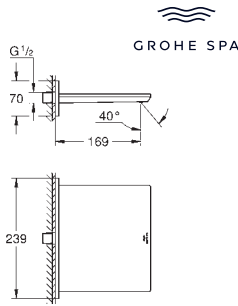

GROHE SPA

GROHE
ALLURE

KOUPELNOVÉ
BATERIE SPA

Objednáací číslo

Barva

Cena (€) bez
DPH

GROHE SPA

13 317 001
13 317 DC1
13 317 GL1
13 317 GN1
13 317 DA1
13 317 DL1
13 317 AL1

Chrom 1 628,12
SuperSteel 2 279,38
Cool Sunrise 2 442,18
kartáčovaný Cool Sunrise 2 605,00
Warm Sunset 2 442,18
kartáčovaný Warm Sunset 2 605,00
kartáčovaný Hard Graphite 2 605,00

Allure
Kaskádová výpust' pro vanu a sprchu
nástěnná montáž
s dekorativní skleněnou krycí deskou
povrchová úprava **GROHE Long-Life**
rozpětí 169 mm