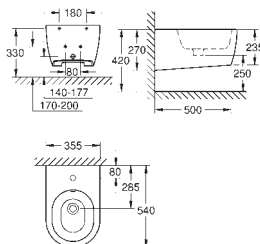

39 577 001

alpská bílá

116,26

Essence

WC sedátko a poklop softclose

s poklopem
snadná demontáž WC sedátka
odnímatelné
materiál: Duroplast
včetně montážní sady
panty z nerezové oceli
snadné upevnění shora
nosnost 150 kg
kompatibilní se všemi WC mísami Essence