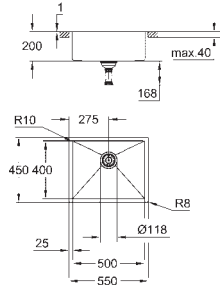

GROHE NEREZOVÉ KUCHYŇSKÉ DŘEZY

Objednávací číslo

Barva

Cena (€) bez
DPH

31 726 SD0

nerez ocel, kartáčovaná

334,70

K700

Nerezový kuchyňský dřez

model: K700 60-S 55/45 1.0

typ instalace: standardní, hloubková a zápuštná

materiál: nerezová ocel AISI 304 (V2A)

tloušťka materiálu: 1 mm

GROHE Long-Life povrch

povrchová úprava: saténový povrch

GROHE Whisper speciální izolační vrstva

minimální velikost skříňky: 600 mm

rozměry: 550 x 450 mm

vanička dřezu 500 x 400 x 200 mm

vnější průměr: R11 (zapuštěná montáž) / R3 (standardní montáž), vnitřní průměr

sektoru: R10

GROHE FastFixation rychlomontážní systém

rozměry (hloubková): 502 x 402 mm

výřez (horní montáž): 535 x 435 mm

velikost výřezu (zapuštěná montáž): 535 x 435 mm (R3) (vnější velikost horního

okraje: 551 x 451 - R8 hloubka 3,5 mm)

odtok: Ø 3,5" / 90 mm

balení obsahuje: odpadní sadu, sítko na nečistoty, montážní sadu

možnost automatické odtokové soupravy (40 986 SD0)

množství upevňovacích prvků (standardní instalace): 8

množství upevňovacích prvků (hloubková instalace): 8

31 580 SD1

nerez ocel, kartáčovaná

392,05

K700

Nerezový kuchyňský dřez

Model: K700 90-S 86.4/46.4 1.0

typ instalace: standardní, hloubková a zápuštná

materiál: nerezová ocel AISI 304 (V2A)

tloušťka materiálu: 1 mm

GROHE Long-Life povrch

povrchová úprava: saténový povrch

GROHE Whisper speciální izolační vrstva

minimální velikost skříňky: 900 mm

rozměry: 864 x 464 mm

velikost sektoru dřezu: 800 x 400 x 200 mm

vnější průměr: R11 (zapuštěná montáž) / R3 (standardní montáž), vnitřní průměr

sektoru: R10

GROHE FastFixation rychlomontážní systém

velikost výřezu (hloubková montáž): 802 x 402 mm (R11)

velikost výřezu (standardní montáž): 849 x 449 mm (R3)

velikost výřezu (zapuštěná montáž): 849 x 449 mm (R3) (vnější velikost horního

okraje: 865 x 465 - R8 hloubka 3,5 mm)

odtok: Ø 3,5" / 90 mm

balení obsahuje: odpadní sadu, sítko na nečistoty, montážní sadu

možnost automatické odtokové soupravy (40 986 SD0)

množství upevňovacích prvků (standardní instalace): 8

množství upevňovacích prvků (hloubková instalace): 8