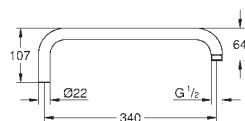

14 014 000

Chrom

62,06

Rainshower

Sprchové rameno pro sprchové systémy

Materiál: kov
rozpětí 340 mm
vzdálenost od zdi 390 mm
přípojný závit DN 15
povrchová úprava **GROHE Long-Life**
vhodné pro všechny GROHE sprchové systémy kromě SmartControl sprchových systémů
vhodné pro všechny GROHE sprchové systémy