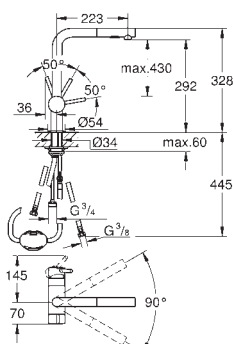

31 558 000

Chrom

306,34

31 558 GN0

kartáčovaný Cool Sunrise

459,50

31 558 AL0

kartáčovaný Hard Graphite