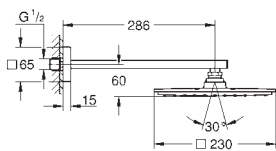

26 858 000

Chrom

646,62

GROHE SPA

Rainshower Aqua 230

Hlavová sprcha set 286 mm, 1 proud

součástí:

hlavová sprcha Rainshower Aqua 230 (26 877 000)

Materiál: kov

sprchový proud Rain

sprchové rameno Rainshower 286 mm (27 709 000)

GROHE Water Saving 9,5 l/min omezovač průtoku

GROHE DreamSpray – perfektní proud vody

povrchová úprava **GROHE Long-Life**

Odvápňovací systém **SpeedClean**

vhodná pro průtokové ohřívače

doporučený tlak vody min. 1,0 bar