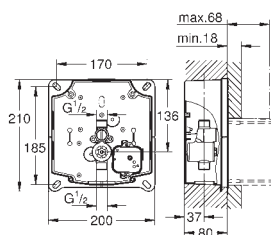

GROHE SPLACHOVACÍ PŘÍSLUŠENSTVÍ K PISOÁRŮM

Objednací číslo

Barva

Cena (€) bez
DPH

37 338 000

Chrom

155,87

GROHE Rapido U

vestavbová souprava pro pisoár
pro manuální ovládání nebo pro elektroniku Tectron 6 V nebo 230 V
předuzávěry
průtokový tlak min. 0,5 bar
provozní tlak max. 10 barů
posilovač průplachu
jednotka přezkoušená z výroby
vodní přípojky DN 15 vnější závit
box pro připojení k síti
vestavbový box s těsněním
upevňovací body pro mokrou
a suchou vestavbu
zakrýtelná revizní šablona