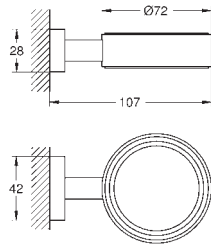

GROHE ESSENTIALS CUBE

Objednací číslo

Barva

Cena (€) bez
DPH

40 508 001
40 508 DC1
40 508 AL1

Chrom
SuperSteel
kartáčovaný Hard Graphite

48,44
67,81
77,51

**Essentials Cube
Držák**

Materiál: kov
pro skleničku (40 372 001)
misku na mýdlo (40 368 001) nebo dávkovač tekutého mýdla (40 394 001)
skryté upevnění
povrchová úprava **GROHE Long-Life**