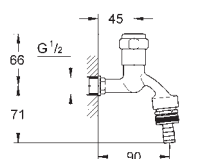

41 154 000

Chrom

46,03

Kombinace armatur DN 15

nástěnná montáž
s bezpečnostním ventilem typu HD (provzdušňovací ventil kombinovaný s pojistkou proti zpětnému toku)
mazivová komora 1/2" pro uzavíratelné připojení hadice
ochrana proti zpětnému toku vody
povrchová úprava **GROHE Long-Life**