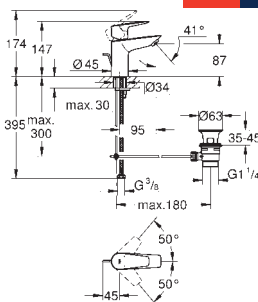

23 894 001

Chrom

85,20

BauEdge

Páková umyvadlová baterie DN 15, velikost S

jednootvorová montáž

kovová rukojeť

GROHE Long-Life 28 mm keramická kartuše

s omezovačem teploty

povrchová úprava **GROHE Long-Life**

GROHE Water Saving – méně vody, dokonalý průtok

maximální průtok (při tlaku 3 bary): 3,5 l/min

vedení vody uvnitř - bez niklu a olova

GROHE LowFlow perlátor

rychlomontážní systém

plastová odpadová souprava DN 32

flexi přípojovací hadičky

exkluzivně v kanálu Professional