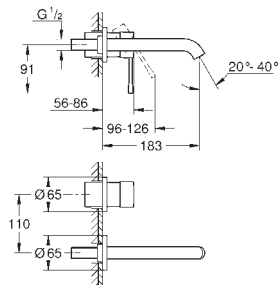

Objednací číslo	Barva	Cena (€) bez DPH
29 192 001	Chrom	242,11
29 192 DC1	SuperSteel	338,95
29 192 GL1	Cool Sunrise	363,17
29 192 GN1	kartáčovaný Cool Sunrise	387,37
29 192 DA1	Warm Sunset	363,17
29 192 DL1	kartáčovaný Warm Sunset	387,37
29 192 A01	Hard Graphite	363,17
29 192 AL1	kartáčovaný Hard Graphite	387,37
29 192 KF1	phantom black	338,95

Essence

Umyvadlová dvouotvorová baterie, velikost M

nástěnná montáž

sada pro kompletní instalaci pomocí podomítkového tělesa

23 571 000 / 32 635 000

bez podomítkového tělesa

kovová rozeta

kovová rukojeť

povrchová úprava **GROHE Long-Life**

GROHE Water Saving – méně vody, dokonalý průtok

maximální průtok (při tlaku 3 bary): 5 l/min

GROHE AquaGuide nastavitelný perlátor

rozteč 110 mm

rozpětí 183 mm

exkluzivně v kanálu Professional

nahrazuje dvouotvorovou umyvadlovou baterii Essence 19 408 xx1

23 571 000

280,43

Páková baterie 1/2" univerzální podomítkové těleso pro dvouotvorové umyvadlové baterie