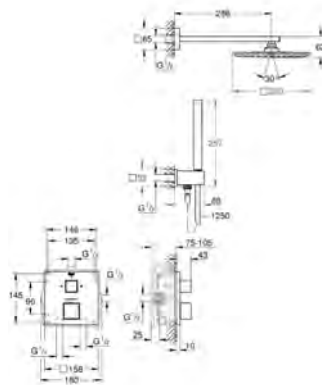

34 741 000 Chrom 1 474,24

Grotherm Cube Sprchový set vhodný pro Rainshower Allure 230

součástí:
sada Grotherm Cube pro kompletní instalaci s přepínačem Aquadimmer (24 154)
GROHE Rapido SmartBox 35 600/35 604
hlavová sprcha Rainshower 230 (27 479)
Rainshower sprchové raménko (27 709)
ruční sprcha Euphoria Cube (27 699 000) 9,5 l/min
sprchové kolénko (26 370)
Silverflex sprchová hadice 1 250 mm 1/2" x 1/2" (28 362)