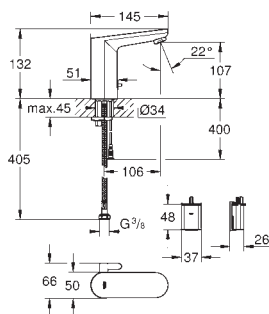

rychlomontážní systém

hladké tělo

flexi přípojovací hadičky

doporučený tlak vody min. 1,0 bar

36 327 002

Chrom

425,65

Eurosmart Cosmopolitan E