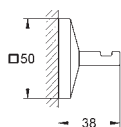

Objednáací číslo

Barva

Cena (€) bez
DPH

40 897 000

Chrom

156,12

Allure Brilliant
Háček na koupací plášť

Materiál: kov
skryté upevnění
povrchová úprava **GROHE Long-Life**