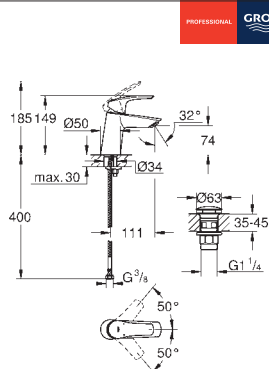

23 968 003
23 968 2433

Chrom
matte black

98,09
127,51

Eurosmart

Páková umyvadlová baterie DN 15, velikost S

šikmé provedení
jednootvorová montáž
kovová rukojeť
keramická kartuše 28 mm s GROHE SilkMove
nastavitelný omezovač průtoku
s omezovačem teploty
povrchová úprava **GROHE Long-Life**
GROHE Water Saving – méně vody, dokonalý průtok
maximální průtok (při tlaku 3 bary): 5 l/min
vedení vody uvnitř - bez niklu a olova
GROHE FastFixation rychlomontážní systém
flexi přípojovací hadičky
hladké tělo baterie se zaskakovacím uzávěrem a odtokovou soupravou DN 32
exkluzivně v kanálu Professional