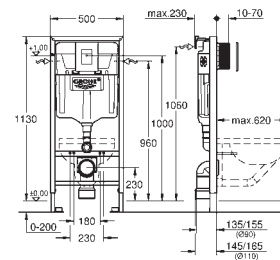

Rapid SL pro závěsné WC (38 528 001)

splachovací tlačítko Skate Cosmopolitan, chrom (38 732 000)

nástěnná přípojka (38 558 00M)

38 772 SH0

alpská bílá

295,97

Rapid SL

Sada 3 v 1 WC, stavební výška 1,13 m