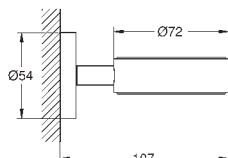

GROHE ESSENTIALS

Objednací číslo

Barva

Cena (€) bez
DPH

40 369 001	Chrom	36,72
40 369 DC1	SuperSteel	51,41
40 369 GL1	Cool Sunrise	55,08
40 369 GN1	kartáčovaný Cool Sunrise	58,75
40 369 DA1	Warm Sunset	55,08
40 369 DL1	kartáčovaný Warm Sunset	58,75
40 369 A01	Hard Graphite	55,08
40 369 AL1	kartáčovaný Hard Graphite	58,75

Essentials Držák

Materiál: kov
pro skleničku (40 372 001)
misku na mýdlo (40 368 001) nebo dávkovač tekutého mýdla (40 394 001)
skryté upevnění
povrchová úprava **GROHE Long-Life**
vhodné pro šroubování (obsahuje šrouby a hmoždinky) a lepení
(lepidlo 40 915 000 je nutné objednat zvlášť)
holding force: max. 5 kg
uvedená přídržná síla platí pouze pro statické (pomalu působící) zatížení a
zamýšlené použití

102466 243 0

matte black

47,74

dtto, exkluzivně v kanálu Professional