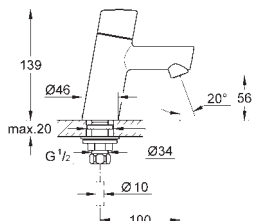

GROHE
CONCETTO

Objednáací číslo Barva Cena (€) bez DPH

32 207 001 Chrom 125,36

Concetto
Stojánkový ventil velikost XS
jednotvorová montáž
kovová rukojeť
s keramickým vrškem DN 15, 90°
povrchová úprava **GROHE Long-Life**
GROHE Water Saving – méně vody, dokonalý průtok
maximální průtok (při tlaku 3 bary): 5 l/min
perlátor **SpeedClean** -
odstranění vodního kamene přetřením
přípojná matka DN 15 x 10,5 mm
skupina armatur I, přezkoušeno dle DIN 4109