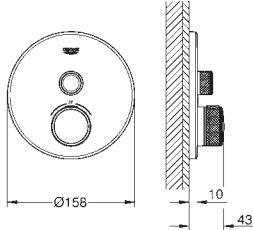

Grotherm SmartControl

Termostat pro podomítkovou instalaci s jedním ventilem

sada pro kompletní instalaci pomocí podomítkového tělesa

GROHE Rapido SmartBox 35 600/35 604

kovová rozeta s **GROHE FastFixation** (krytá rozeta s

těsněním, skryté připevnění), nastavitelná 6°

povrchová úprava **GROHE Long-Life**

SmartControl tlačítko ON-OFF, ovládání proudu

od GROHE Water Saving do plného proudu Full Flow

vyměnitelné symboly

Kompaktní kartuše **GROHE TurboStat** s voskovým termočlánkem

GROHE ProGrip s rýhovanou strukturou

Tlačítková pojistka **GROHE SafeStop** na 38 °C

Volitelný omezovač teploty GROHE SafeStop Plus na úrovni 43°C / 46°C

vestavěné jednosměrné ventily a zachytávače nečistot

bez podomítkového tělesa

průtok:

výstup A (k externímu vypínači) = 34 l/min

výstup B/C = 29 l/min

35 604 000

GROHE Rapido SmartBox univerzální vestavbové těleso

81,37