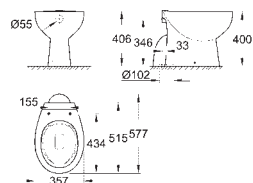

39 431 000

alpská bílá

106,75

Bau Ceramic

Stojící WC

hluboké splachování
záchodová mísa bez okrajového splachovacího kruhu (rimless)
spodní odpad
objem spláchnutí 6/3 l
včetně montážní sady
glazovaná hladká keramika
kompatibilní se sedátkem a poklopem 39 492 000 (standardní), 39 493 000 (softclose) a 39 898 000 (softclose Slim sedátko)
12 ks na paletě