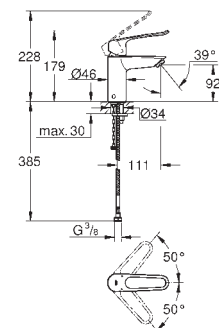

23 986 003

Chrom

186,82

Eurosmart

Páková umyvadlová baterie DN 15, velikost S

termostatická ochrana proti opaření
nastavitelná maximální teplota
tepelná dezinfekce bez opětovného nastavení teploty
nástroj pro termální dezinfekci je součástí
jednootvorová montáž
kovová páka
lever length 130 mm
keramická kartuše 28 mm s GROHE SilkMove
nastavitelný omezovač průtoku
integrován zpětné klapky
zachytávač nečistot

vedení vody uvnitř - bez niklu a olova

dtto, maximální průtok (při tlaku 3 bary): 4 l/min

laminární regulátor

GROHE FastFixation rychlomontážní systém

hladké tělo

flexi přípojovací hadičky

max. rozdíl tlaků 5:1

exkluzivně v kanálu Professional