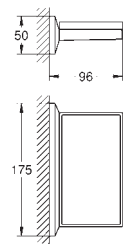

40 907 000

Chrom

475,79

Allure Brilliant
Polička s mýdelníkem
povrchová úprava GROHE Long-Life