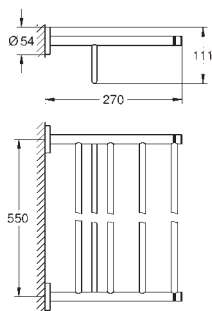

Essentials

Dvouramenný držák na ručníky

Materiál: kov
654 mm (funkční délka 600 mm)
skryté upevnění
povrchová úprava **GROHE Long-Life**
vhodné pro šroubování (obsahuje šrouby a hmoždinky)

102473 243 0	matte black	130,20
dtto, exkluzivně v kanálu Professional		