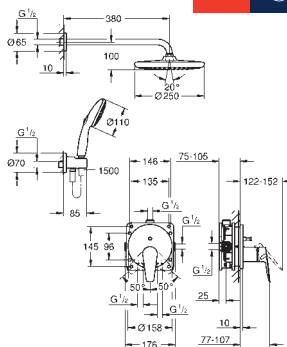

35 604 000

GROHE Rapido SmartBox univerzální vestavbové těleso

81,37

25 290 000

Chrom

529,48

BauEdge

Sprchový set se sprchou Tempesta 250