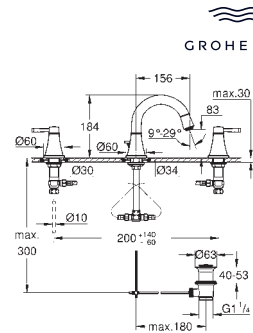

GROHE SPA

GROHE GRANDERA

Objednací číslo

Barva

Cena (€) bez DPH

GROHE SPA

20 624 000
20 624 IGO

Chrom
chrom / zlatá

595,69
774,38

Grandera

Umyvadlová tříotvorová baterie

ventily na teplou a studenou vodu s keramickými vršky DN 15 - 90°
povrchová úprava **GROHE Long-Life**
GROHE Water Saving – méně vody, dokonalý průtok
maximální průtok (při tlaku 3 bary): 5 l/min
GROHE AquaGuide nastavitelný perlátor
odtoková souprava DN 32
tlakové, flexi přípojné hadičky mezi středním tělesem a bočními ventily
doporučený tlak vody min. 1,0 bar