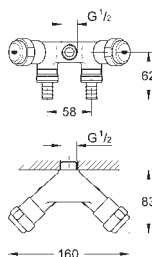

41 020 000

Chrom

66,52

Originální WAS dvojitý ventil „jednoduchý“ DN 15

nástěnná montáž
mazivová komora 1/2" pro uzavíratelné připojení hadice
zpětná klapka typu EB
vnitřní závit DN 15
ochrana proti zpětnému toku vody
povrchová úprava **GROHE Long-Life**
pro kombinaci s provzdušňovacím ventilem typu HB 41 239 000