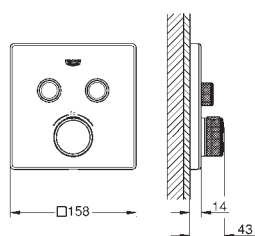

GROHE GROHTHERM SMARTCONTROL

Objednací číslo

Barva

Cena (€) bez
DPH

TERMOSTATICKÉ
BATERIE

29 156 LS0

měsíční bílá

791,90

Grotherm SmartControl

Termostat pro podomítkovou instalaci s 2 ventily

sada pro kompletní instalaci pomocí podomítkového tělesa

GROHE Rapido SmartBox 35 600/35 604

kovová rozeta s **GROHE FastFixation** (krytá rozeta s těsněním, skryté připevnění), nastavitelná 6°

GROHE Long-Life povrch

SmartControl tlačítko ON-OFF, ovládání proudy od GROHE Water Saving do plného proudu Full Flow

vyměnitelné symboly

Kompaktní kartuše **GROHE TurboStat** s voskovaným termočlánkem

GROHE ProGrip s rýhovanou strukturou

Tlačítková pojistka **GROHE SafeStop** na 38 °C

Volitelný omezovač teploty GROHE SafeStop Plus na úrovni 43°C / 46°C

vestavěné jednosměrné ventily a zachytávače nečistot

výstupy mohou být spuštěny současně

krytka v provedení měsíční bílá

bez podomítkového tělesa

průtok:

výstup B = 24 l/min

výstup C = 26 l/min

výstup B+C = 29 l/min

35 604 000

GROHE Rapido SmartBox univerzální vestavbové těleso

81,37

29 157 LS0

měsíční bílá

842,99