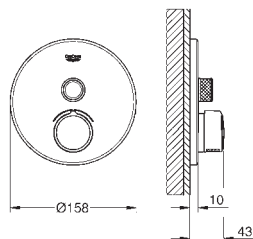

GROHE BATERIE SMARTCONTROL

Objednávací číslo

Barva

Cena (€) bez
DPH

29 144 000

Chrom

494,94

SmartControl

Krytka podomítkové baterie s jedním ventilem

sada pro kompletní instalaci pomocí podomítkového tělesa

GROHE Rapido SmartBox 35 600/35 604

kovová rozeta s **GROHE FastFixation** (krytá rozeta s těsněním, skryté připevnění), nastavitelná 6°

povrchová úprava **GROHE Long-Life**

SmartControl tlačítko ON-OFF, ovládání proudu

od GROHE Water Saving do plného proudu Full Flow

vyměnitelné symboly

kartuše pro míchání teploty

bez podomítkového tělesa

průtok: výstup B = 27 l/min, výstup C = 27 l/min

35 604 000

GROHE Rapido SmartBox univerzální vestavbové těleso

81,37

29 145 000

Chrom

546,02