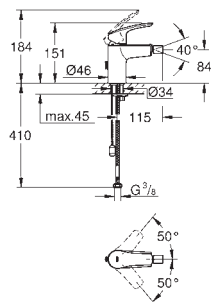

32 927 003

Chrom

95,98

Eurosmart

Páková bidetová baterie, DN 15, velikost S

jednootvorová montáž

kovová rukojeť

keramická kartuše 28 mm s GROHE SilkMove

nastavitelný omezovač průtoku

s omezovačem teploty

povrchová úprava **GROHE Long-Life**

GROHE Water Saving – méně vody, dokonalý průtok

maximální průtok (při tlaku 3 bary): 5 l/min

vedení vody uvnitř - bez niklu a olova

GROHE FastFixation rychlomontážní systém

s kulovým kloubem

spouštěcí řetězky se závažím

flexi připojovací hadičky

exkluzivně v kanálu Professional