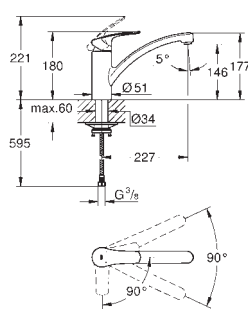

30 260 003

Chrom

126,76

Eurosmart

Páková dřezová baterie, DN 15

nízká výpust'
jednootvorová montáž
povrchová úprava **GROHE Long-Life**
GROHE SilkMove Energy Saving 35 mm keramická kartuše
s funkcí Energy Saving při studeném startu
nastavitelný omezovač průtoku
otočná litá výpust'
otočný úhel 90°
vedení vody uvnitř - bez niklu a olova
perlátor vyměnitelný pomocí mince
flexi přípojovací hadičky 3/8"
kovový instalační set
maximální průtok (při tlaku 3 bary): 9,5 l/min
doporučený tlak vody min. 1,0 bar
exkluzivně v kanálu Professional