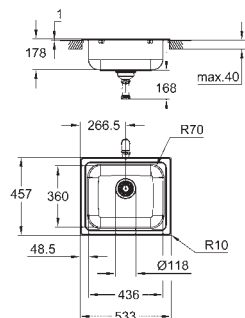

31 719 SD0

nerez ocel, kartáčovaná

178,07

K200

Nerezový kuchyňský dřez

model: K200 60-S 53.3/45.8 1.0 rev

typ montáže: standardní

materiál: nerezová ocel AISI 304 (V2A)

GROHE Whisper speciální izolační vrstva

minimální velikost skříňky: 600 mm

rozměry: 533 x 457 mm

velikost sektoru dřezu: 436 x 360 mm

vnitřní průměr sektoru: R70

GROHE FastFixation rychlomontážní systém

velikost výřezu: 517 x 442 mm

odtok: Ø 3,5"/90 mm

balení obsahuje: odpadní sadu, sítko na nečistoty, montážní sadu
množství upevňovacích prvků (standardní instalace): 8