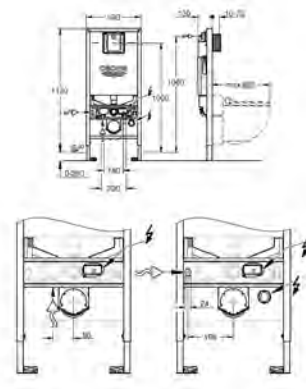

Rapid SLX

Modul pro WC, stavební výška 1,13 m

se splachovací nádrží GD_X, 6 l
s integrovanou přípojkou pro sprchové toalety
vhodné pro sprchové toalety (vodní přípojka)
malý revizní otvor pro malá splachovací tlačítka
pro předstěnovou montáž nebo montáž do lehké příčky
ocelový rám, práškové lakování, samonosný
pro obložení sádkokartonem, kompletně předmontováno
bez výpustní trubky
pevné objektové přípojky
rychlé nastavení, uzamykatelné
upevňovací materiál
certifikováno TÜV
2 úchyty pro WC
upevnění keramiky
rozteč šroubů 180/230 mm
hloubkově nastavitelné
redukce Ø 90/110 mm
přívodní a odpadní souprava
splachovací nádrž GD_X, 6 l, včetně následujícího příslušenství:
nastaveno z výroby na 3 l - 6 l
pneumatický odtokový ventil nabízí 3 režimy chodu: 2-činné splachování, anebo
start/stop a nebo nepřerušitelné (pouze start)
možnost přívodu vody z prava, zezadu anebo shora
skupina armatur I - nízká hlučnost
izolováno od kondenzující vody
přípojka vody DN 15 s integrovaným rohovým ventilem
a šroubovým spojem bez použití nářadí
pro instalaci není třeba nářadí
kontrolní hřídele včetně ochrany
během fáze výstavby
používat vertikálně
regulátor průtoku
snižuje průtok vody
zabrání vystříknutí u záchodů bez oplachového kruhu
Jednoduchá regulace proudu díky kontrolní šachtě bez odstraňování ventilů