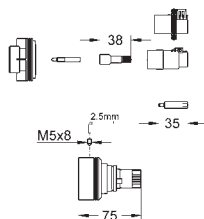

GROHE EUROSMART COSMOPOLITAN E

Objednací číslo

Barva

Cena (€) bez
DPH

36 457 000

Chrom

1 041,65

Eurosmart Cosmopolitan E Special Infračervená elektronická sprchová baterie s termostatickou kontrolou teploty

s infračerveným senzorem pro potřeby monitoringu stavu, konfigurace a potřeby servisu
lithiová baterie 6V, typ CR-P2

životnost baterie: cca 7 let (150 spuštění denně)

ergonomická kovová rukojeť

povrchová úprava **GROHE Long-Life**

GROHE CoolTouch - technologie

pro stále chladný povrch

jednosměrný ventil

zachytávač nečistot

GROHE SafetyPlus

ovládání teploty s nastavitelným dorazem

35°C - 43°C

ovladač teploty s bezpečnostní zarážkou z kovu

umožňuje spuštění horké/studené, nesmíchané vody za účelem odběru vzorků

výstup sprchy dole DN 15 s integrovanou zpětnou klapkou

s S-přípojkami s krytkami

samouzavírací rozety

vícetupňový ukazatel stavu baterie

7 přednastavených programů:

automatické proplachování

tepelná desinfekce

režim čištění

další funkce a precizní nastavení prostřednictvím dálkového ovladače 36 407

certifikace CE

skupina armatur I, přezkoušeno dle DIN 4109

36 456 000

Chrom

279,01

Eurosmart Cosmopolitan E Special Infračervená elektronika pro podomítkovou sprchovou termostatickou baterii

s infračerveným senzorem pro potřeby monitoringu stavu, konfigurace a potřeby servisu

pro podomítkové těleso 36 458 000 a 36 459 000

ergonomická kovová rukojeť

povrchová úprava **GROHE Long-Life**

GROHE SafetyPlus

ovládání teploty s nastavitelným dorazem

35°C - 43°C

ovladač teploty s bezpečnostní zarážkou z kovu

umožňuje spuštění horké/studené, nesmíchané vody za účelem odběru vzorků

7 přednastavených programů:

automatické proplachování

tepelná desinfekce

režim čištění