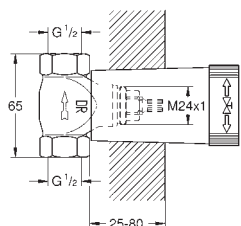

nastavitelná hloubka zabudování

16 - 38 mm

kovový kohout

posuvná rozeta s těsněním na zeď

povrchová úprava **GROHE Long-Life**

35 028 000

GROHE Rapido C těleso pro ovladač průtoku

161,02