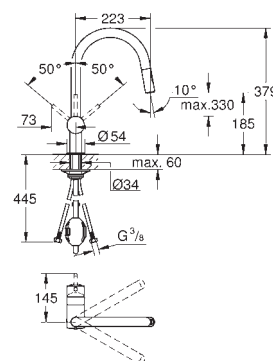

32 321 002	Chrom	254,17
32 321 DC2	SuperSteel	330,42
32 321 GN2	kartáčovaný Cool Sunrise	381,26
32 321 DL2	kartáčovaný Warm Sunset	381,26
32 321 AL2	kartáčovaný Hard Graphite	381,26

Minta

Páková dřezová baterie, DN 15

C - výpusť
jednootvorová montáž
povrchová úprava **GROHE Long-Life**
46mm keramická kartuše **GROHE SilkMove**
GROHE EasyDock
vytahovací sprška Dualní
přepínání: perlátor/SpeedClean sprchový proud
nastavitelný omezovač průtoku
otočná výpusť
úhel otočení 360°
integrována zpětná klapka
ochrana proti zpětnému toku vody
flexi připojovací hadičky
rychlomontážní systém
dtto, maximální průtok (při tlaku 3 bary): 9 l/min