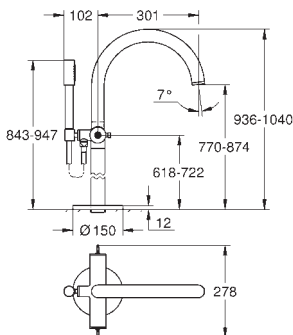

Atrio Private Collection
Vanová baterie, DN 15
montáž do podlahy na přípojkách (765 mm)
sada pro kompletní instalaci pomocí podomítkového tělesa
45 984 001
bez podomítkového tělesa
s keramickým vrškem DN 15, 90°
povrchová úprava **GROHE Long-Life**
automatický přepínač: vana/sprcha
rozpětí 301 mm
integrovaná zpětná klapka na výstupu sprchy 1/2"
ruční sprcha s integrovaným držákem
Silverflex sprchová hadice 1 250 mm 1/2" x 1/2" (28 362)
ochrana proti zpětnému toku vody
pro pákové rukojeti
lze kombinovat se soupravami s tyčí 48 646, 48 458 nebo 48 459, objednejte
prosím samostatně

45 984 001	Chrom	555,05
montážní sada 1/2" pro podlahové baterie/výpusti		

- 48 458 000
- 48 458 DC0
- 48 458 GL0
- 48 458 GN0
- 48 458 DA0
- 48 458 DL0
- 48 458 AL0

Chrom	497,33
SuperSteel	497,33
Cool Sunrise	497,33
kartáčovaný Cool Sunrise	696,26
Warm Sunset	497,33
kartáčovaný Warm Sunset	696,26
kartáčovaný Hard Graphite	497,33

Atrio Private Collection
Rukojeti White Attica Caesarstone
lze kombinovat s Atrio Private Collection:
jednotvorová umyvadlová baterie L-Size 21 134
jednotvorová umyvadlová baterie XL-Size 21 140
tříťvorová umyvadlová baterie 20 587 a 20 593
vanová baterie 25 227
Dva různé sety krytek. Jeden set s označením „H“ a „C“, druhý bez označení
Caesarstone je křemenný kompozitní materiál.
Povrchy se mohou lišit. Každý z nich má jedinečnou strukturu a texturu.