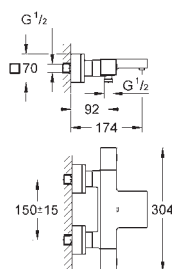

GROHE GROHTHERM CUBE

Objednací číslo

Barva

Cena (€) bez
DPH

34 497 000

Chrom

568,33

Grotherm Cube

Termostatická vanová baterie, DN 15

nástěnná montáž

povrchová úprava **GROHE Long-Life**

Tlačítková pojistka **GROHE SafeStop** na 38 °C

Volitelný omezovač teploty **GROHE SafeStop Plus** na úrovni 43 °C

Kompaktní kartuše **GROHE TurboStat** s voskovaným termočlánkem

integrováný uzávěr smíšené vody

GROHE AquaDimmer Eco se sdruženou funkcí:

- integrováný **GROHE EcoButton** (úsporné tlačítko pro úsporné sprchování)

regulace průtoku

přepínání: vana/sprcha

výstup sprchy dole DN 15

GROHE XL Waterfall

nastavení průtoku

integrované zpětné klapky

zachytávač nečistot

ochrana proti zpětnému toku vody

kryté S-přípojky

GROHE Water Saving – méně vody, dokonalý průtok

18 700 000

daVinci saténová bílá

49,30