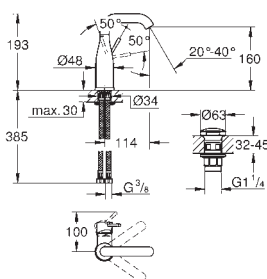

Essence

Páková umyvadlová baterie DN 15, velikost M

jednootvorová montáž

kovová rukojeť

keramická kartuše 28 mm s GROHE SilkMove

s omezovačem teploty

povrchová úprava **GROHE Long-Life**

GROHE Water Saving – méně vody, dokonalý průtok

maximální průtok (při tlaku 3 bary): 5 l/min

GROHE AquaGuide nastavitelný perlátor

GROHE FastFixation Plus Rychloupevňovací systém

otočná výtoková trubice s perlátorem a dorazem

nastavitelné otočení o 0° / 150° / 360°

hladké tělo

odtoková souprava push-open

flexi připojovací hadičky

doporučený tlak vody min. 1,0 bar

exkluzivně v kanálu Professional

nahrazuje umyvadlovou baterii Essence 23 798 001

24 176 001	Chrom	214,52
24 176 KF1	phantom black	300,34