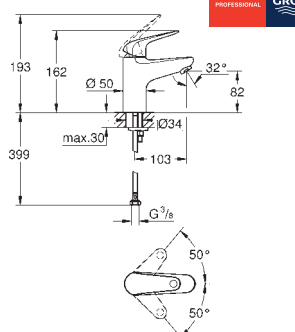

32 734 001

Chrom

72,05

Euroeco
Páková umyvadlová baterie DN 15, velikost S
jednootvorová montáž
kovová rukojeť
GROHE Long-Life 28 mm keramická kartuše
s omezovačem teploty
povrchová úprava **GROHE Long-Life**
vedení vody uvnitř - bez niklu a olova
GROHE Water Saving – méně vody, dokonalý průtok
maximální průtok (při tlaku 3 bary): 5 l/min
rychlomontážní systém
hladké tělo
flexi přípojovací hadičky
exkluzivně v kanálu Professional