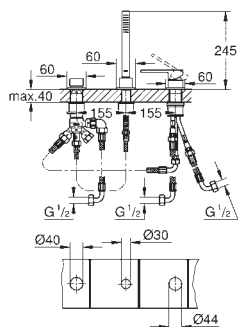

GROHE Plus

páková vanová třítvorová kombinace

Třítvorová instalace
35mm keramická kartuše **GROHE SilkMove**
s omezovačem teploty
povrchová úprava **GROHE Long-Life**
součástí:
ovládacího prvku pákové baterie,
přepínání vana/sprcha
bez výtoku (19 035)
Euphoria Cube ruční sprcha 7.6 l/min
kovová sprchová hadice 2000 mm (v barvě chrom pro set v jakékoli barvě)
flexi přípojovací hadičky
přípojka pro sprchovou hadici
ochrana proti zpětnému toku vody
Lze použít s montážní kazetou 29 037 002
pro kombinaci s Talentofill 28 990 / 28 991
doporučený tlak vody min. 1,0 bar

23 846 003	Chrom	1 794,19
23 846 DC3	SuperSteel	2 511,86
23 846 AL3	kartáčovaný Hard Graphite	2 870,70