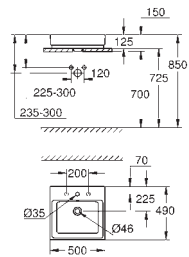

39 478 00H

alpská bílá

263,47

Cube Ceramic

Umyvadlo na desku 50 cm

glazurovaná zadní strana
s 1 otvorem připraveným a 2 otvory předpřipravenými
s přepadem
500 x 490 mm
včetně montážní sady
glazovaná hladká keramika
GROHE PureGuard zářivě bílá keramika s antibakteriálními ionty zabraňujícími
růstu bakterií
18 ks na paletě