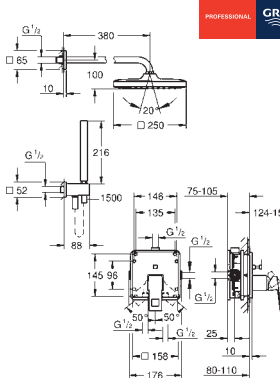

25 289 000	Chrom	627,61
------------	-------	--------

Eurocube
Podomítkový sprchový systém s Tempesta 250 Cube

součásti:
podomítková páková baterie s dvousměrným přepínačem (24 062)
GROHE Rapido SmartBox univerzální podomítkové těleso, 1/2" (35 604)
Tempesta 250 Cube sprchový set 9,5 l/min (26 687) včetně vodorovného sprchového ramene 380 mm
Euphoria Cube Stick ruční sprcha, 1 proud (27 698)
nástěnné kolínko DN 15 s nástěnným držákem sprchy (26 370)
Rotaflex sprchová hadice 1500 mm 1/2" x 1/2" (28 409)
volitelný regulátor průtoku 9,5 l/min pro ruční sprchu