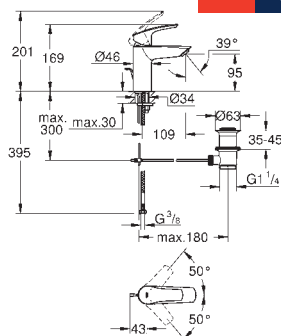

23 456 003

Chrom

93,56

Eurosmart

Páková umyvadlová baterie DN 15, velikost S

jednotvorová montáž

kovová rukojeť

keramická kartuše 28 mm s GROHE SilkMove

s omezovačem teploty

nastavitelný omezovač průtoku

povrchová úprava **GROHE Long-Life**

GROHE Water Saving – méně vody, dokonalý průtok

maximální průtok (při tlaku 3 bary): 5 l/min

vedení vody uvnitř - bez niklu a olova

GROHE FastFixation rychlomontážní systém

flexi přípojovací hadičky

hybridní odtoková souprava DN 32

exkluzivně v kanálu Professional