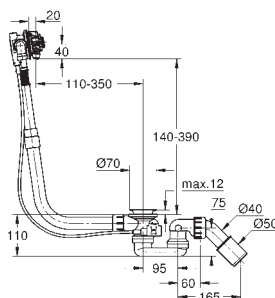

typ A2 (28 994)

nebo přípojovací set+E2652 Talentofill (28 995)

28 991 000	Chrom	307,00
------------	-------	--------

Talentofill

Vanová napouštěcí, odtoková a přeřadová souprava

pro tvarované vany

bez montážních dílů