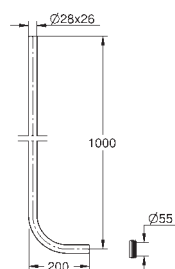

37 114 000

Chrom

42,06

Prodloužení splachovací trubky
Ø 28 x 26 mm
260 mm
mosaz