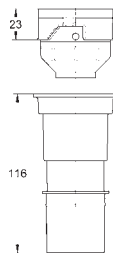

39 699 000

42,92

Nástěnné držáky pro malou nádrž
pro použití s 88,9 mm nádrží

42 333 000

Chrom

19,38

4,5 l adaptér pro GD2

42 327 000