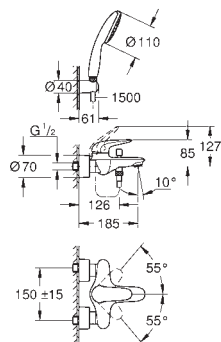

Eurostyle

Páková vanová baterie, DN 15

nástěnná montáž

kovová ovládací páka

35mm keramická kartuše **GROHE SilkMove**

s omezovačem teploty

povrchová úprava **GROHE Long-Life**

nastavitelný omezovač průtoku

automatický přepínač: vana/sprcha

perlátor

sprchový vývod 1/2" s integrovanou zpětnou klapkou

kryté S-přípojky

kovové nástěnné rozety

se sprchovou soupravou, 1 režim proudu (Rain)

součástí:

ruční sprcha Tempesta 110 (27 923)

dtto, maximální průtok (při tlaku 3 bary): 7,6 l/min

nástěnný držák sprchy Tempesta, nenastavitelný (28 605)

sprchová hadice Relexaflex 1500 mm 1/2" x 1/2" (28 151)

33 592 30A

Chrom

223,92