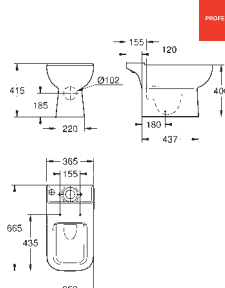

39 811 000

alpská bílá

163,32

BauEdge Ceramic
Stojící mísa pro kombi WC
hluboké splachování

záchodová mísa bez okrajového splachovacího kruhu (rimless)
zadní odpad
objem spláchnutí 3/5 l
včetně montážní sady
nádržku je nutné objednat zvlášť
glazovaná hladká keramika
kompatibilní se sedátkem a poklopem 39 813 000
12 pieces per pallet