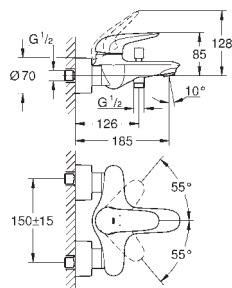

Eurostyle

Páková vanová baterie, DN 15

nástěnná montáž

kovová ovládací páka

35mm keramická kartuše **GROHE SilkMove**

s omezovačem teploty

povrchová úprava **GROHE Long-Life**

nastavitelný omezovač průtoku

automatický přepínač: vana/sprcha

perlátor

sprchový vývod 1/2" s integrovanou zpětnou klapkou

kryté S-přípojky

ochrana proti zpětnému toku vody

25 286 003

Chrom

234,43