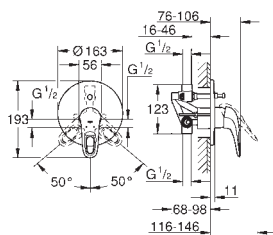

33 637 003

Chrom

205,03

Eurostyle

Páková vanová baterie, DN 15

k vestavbě do stěny
46mm keramická kartuše **GROHE SilkMove**
povrchová úprava **GROHE Long-Life**
GROHE FastFixation skryté upevnění
součástí:
montážní set
(19 506 003)
s podomítkovým tělesem
nastavitelný omezovač průtoku
automatický přepínač: vana/sprcha
kovová páka
těsnění rozety a šroubů
kovová nástěnná rozeta
volitelný omezovač teploty ref. č. 46 308