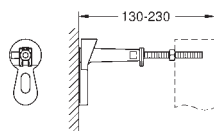

Rapid SL

Nástěnná přípojka

pro předstěnovou montáž

pro upevnění prvků ke zdi nebo před

lehkou příčku

postupné nastavení hloubky 130 - 230 mm

úchyt pro obložení pro jednotlivou nebo

řadovou montáž

upevňovací materiál

2 kusy