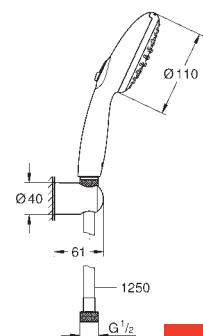

27 799 30E

Chrom

40,44

Tempesta 110

Set s držákem na zeď

součástí:

ruční sprcha Tempesta 110 (27 597)

nástěnný držák sprchy Tempesta, nenastavitelný (28 605)