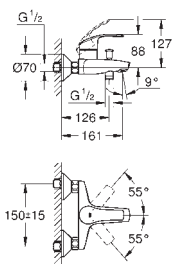

33 300 002

Chrom

101,48

Eurosmart

Páková vanová baterie, DN 15

nástěnná montáž

kovová rukojeť

35mm keramická kartuše **GROHE SilkMove**

s omezovačem teploty

povrchová úprava **GROHE Long-Life**

nastavitelný omezovač průtoku

automatický přepínač: vana/sprcha

perlátor

integrovaná zpětná klapka na výstupu sprchy 1/2"

S-přípojky

kovové nástěnné rozety

ochrana proti zpětnému toku vody