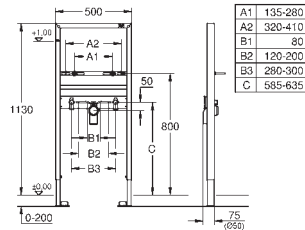

nástěnný držák 38 558 00M pro montáž na zeď je nutné objednat zvlášť

GROHE RAPID SL PRO UMYVADLO/BIDET

Objednáací číslo

Barva

Cena (€) bez
DPH

38 554 001

147,10

Rapid SL