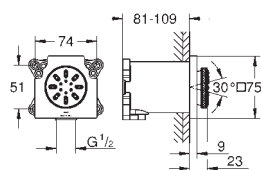

GROHE SPA

26 802 000

Chrom

147,90

26 802 DC0

SuperSteel

207,06

26 802 AL0

kartáčovaný Hard Graphite

251,44

Rainshower Aqua

Boční sprcha Rainshower SmartActive

druhy proudů:

PureRain, ActiveJet

včetně podomítkového tělesa a těsnění

75 x 75 mm

rozsah otáčení cca 15°

přípojný závit DN 15

dosah trysek 600 mm

GROHE Water Saving 3,3 l/min flow limiter

GROHE DreamSpray – perfektní proud vody

povrchová úprava **GROHE Long-Life**

Odvápňovací systém **SpeedClean**

doporučený tlak vody min. 1,0 bar

Není vhodné pro průtokové ohřivače vody!