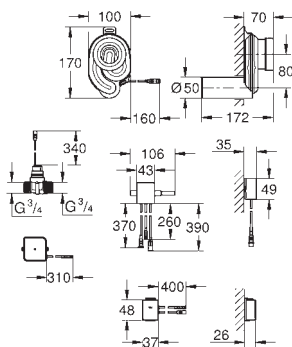

39 369 000

1 086,74

Teplotní senzor s Bluetooth pro pisoáry
s trafem 100-240 V AC, 50-60 Hz, 6,75 V DC
Sifon s teplotním senzorem
kartuše s magnetickým ventilem a
sítkem na zachytávání nečistot
průtokový tlak min. 0,5 bar
provozní tlak max. 10 barů
s Bluetooth modulem pro obousměrnou komunikaci pro monitorování,
konfiguraci a servisní účely
s Bluetooth 4.0* pro bezdrátovou datovou komunikaci
frekvence bluetooth vysílače: 2.4 GHz
dosah bluetooth (10 m) závisí na použitých
materiálech a zdech mezi přijímačem a vysílačem
pro Apple** a Android
kontrola
produkty chráněné heslem
app rozpozná všechny Bluetooth produkty v dosahu
automatické proplachování a paměť posledního propláchnutí
počet použití za den / 30 dnů
konfigurace
zpožděné vypnutí
automatické proplachování
režim čištění
2 časovače zapnutí / vypnutí
Identifikace podle jména
servis
uložení a zaslání až 3 profilů
resetovat tovární nebo uživatelské nastavení
hard/software verze
certifikace CE

Mobilní zařízení a GROHE IR Remote App*** nejsou součástí dodávky a je nutno objednat separátně prostřednictvím autorizovaného Apple store/obchodu/iTunes nebo obchodu Google Play.

* The Bluetooth značka a logo jsou registrované ochodní značky vlastněné Bluetooth SIG, Inc. a jakékoliv použití těchto značek společností Grohe je na základě licence. Ostatní ochranné známky a obchodní názvy jsou majetkem příslušných vlastníků.

** Apple, Apple logo, iPod, iPod Touch, iPhone a iTunes jsou ochranné známky společnosti Apple Inc., registrované v USA a dalších zemích. Apple není zodpovědné za funkci tohoto zařízení nebo jeho souladu s bezpečnostními a regulačními standardy.

*** Zdarma dostupné na iTunes app nebo obchodu Google Play.