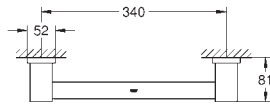

GROHE ESSENTIALS CUBE

Objednací číslo

Barva

Cena (€) bez
DPH

40 514 001
40 514 DC1
40 514 AL1

Chrom
SuperSteel
kartáčovaný Hard Graphite

100,15
140,22
160,25

Essentials Cube
Vanové madlo
Materiál: kov
392 mm (funkční délka 340 mm)
skryté upevnění
povrchová úprava **GROHE Long-Life**