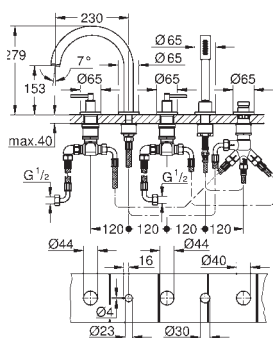

20 - 80 mm

šroubovací rozeta s utěsněním ke stěně

s křížovým kohoutkem

35 028 000

GROHE Rapido C těleso pro ovladač průtoku

161,02

29 407 000
29 407 DC0
29 407 GL0
29 407 GN0
29 407 DL0
29 407 DA0
29 407 AL0