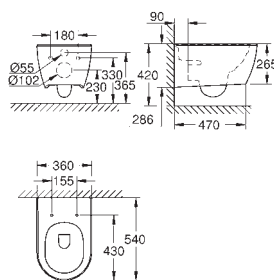

Essence

Polosloup k umyvadlu

včetně montážní sady

glazovaná hladká keramika

33 ks na paletě

39 571 00H

alpská bílá

397,60