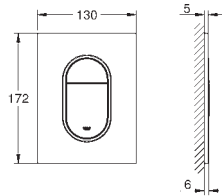

37 624 A00

Hard Graphite

192,53

37 624 AL0

kartáčovaný Hard Graphite

192,53

Arena Cosmopolitan S

Splachovací tlačítko