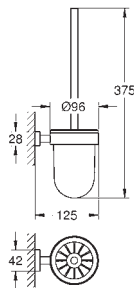

40 513 001
40 513 DC1
40 513 AL1

Chrom
SuperSteel
kartáčovaný Hard Graphite

96,95
135,73
155,11

Essentials Cube
Souprava na čištění toalety
materiál: sklo / kov
nástěnná montáž
skryté upevnění
povrchová úprava **GROHE Long-Life**

40 791 001
Náhradní kartáč, hlavice

bílá

9,00