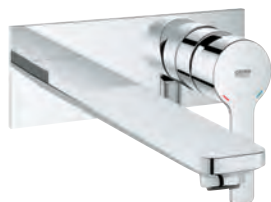

Lineare

Umyvadlová dvouotvorová baterie, velikost L

nástěnná montáž
sada pro kompletní instalaci pomocí podomítkového tělesa
23 571 000 / 32 635 000
bez podomítkového tělesa
kovová rozeta
kovová rukojeť
povrchová úprava **GROHE Long-Life**
GROHE Water Saving – méně vody, dokonalý průtok
maximální průtok (při tlaku 3 bary): 5 l/min
GROHE AquaGuide nastavitelný perlátor
rozteč 110 mm
rozpětí 207 mm
doporučený tlak vody min. 1,0 bar

23 571 000		280,43
Páková baterie 1/2" univerzální podomítkové těleso pro dvouotvorové umyvadlové baterie		

33 848 001	Chrom	275,88
33 848 DC1	SuperSteel	386,23
33 848 AL1	kartáčovaný Hard Graphite	441,41