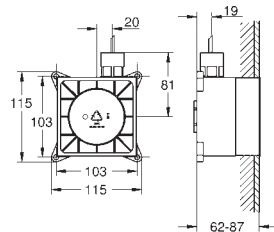

29 413 000

Chrom

289,01

F-digital Deluxe

těleso zvukového setu

pro použití s dvojími zvukovými moduly (36 473)
součástí:
- 2 montážní sety (115 x 115 x 62-87 mm)
- 2 prodloužení kabelu (5 m každé)
- 1 Y-díl