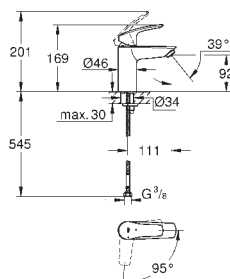

23 974 003

Chrom

98,09

Eurosmart

Páková umyvadlová baterie DN 15, velikost S

jednootvorová montáž

kovová rukojeť

GROHE Long-Life ES 28 mm keramická kartuše s úspornou funkcí studeného startu

s omezovačem teploty

povrchová úprava **GROHE Long-Life**

GROHE Water Saving – méně vody, dokonalý průtok

maximální průtok (při tlaku 3 bary): 3,5 l/min

GROHE LowFlow perlátor

vedení vody uvnitř - bez niklu a olova

GROHE FastFixation rychlomontážní systém

hladké tělo

flexi přípojovací hadičky

exkluzivně v kanálu Professional