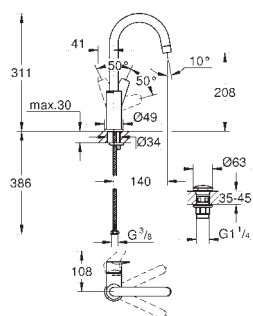

23 911 001

Chrom

117,71

BauEdge

Páková umyvadlová baterie DN15, Velikost L

jednootvorová montáž
kovová rukojeť
GROHE Long-Life 28 mm keramická kartuše
s omezovačem teploty
povrchová úprava **GROHE Long-Life**
GROHE Water Saving – méně vody, dokonalý průtok
maximální průtok (při tlaku 3 bary): 5 l/min
rychlomontážní systém
otočná výpusť
hladké tělo s plastovou push-open odtokovou soupravou
flexi připojovací hadičky
exkluzivně v kanálu Professional