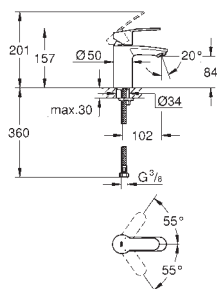

GROHE EUROSTYLE COSMOPOLITAN

Objednací číslo

Barva

Cena (€) bez
DPH

32 468 20E

Chrom

144,58

Eurostyle Cosmopolitan

Páková umyvadlová baterie DN 15, velikost S

jednootvorová montáž

kovová rukojeť

35mm keramická kartuše **GROHE SilkMove**

nastavitelný omezovač průtoku

nastavitelné min. množství 2,5 l/min

omezovač teploty

povrchová úprava **GROHE Long-Life**

GROHE Water Saving – méně vody, dokonalý průtok

maximální průtok (při tlaku 3 bary): 5 l/min

perlátor **SpeedClean** -

odstranění vodního kamene přetřením

GROHE FastFixation

Rychloupevňovací systém se středící pomůckou

hladké tělo

flexi připojovací hadičky

doporučený tlak vody min. 1,0 bar

skupina armatur I, přezkoušeno dle DIN 4109

23 373 20E

Chrom

144,58