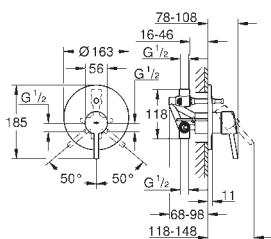

GROHE
CONCETTO

Objednáací číslo

Barva

Cena (€) bez
DPH

32 214 001

Chrom

214,44

Concetto

Páková vanová baterie, DN 15

k vestavbě do stěny

46mm keramická kartuše **GROHE SilkMove**

povrchová úprava **GROHE Long-Life**

součástí:

montážní set

podomítkové těleso

33 963 000

nastavitelný omezovač průtoku

nastavitelné min. množství 2,5 l/min

kovová rukojeť

těsnění rozety a šroubů

kovová rozeta

se závitem

omezovač teploty na objednávku

doporučený tlak vody min. 1,0 bar

19 576 002

Chrom

824,77