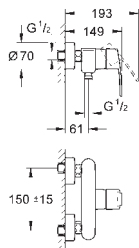

33 590 002

Chrom

151,30

Eurostyle Cosmopolitan

Páková sprchová baterie, DN 15

nástěnná montáž

kovová rukojeť

46mm keramická kartuše **GROHE SilkMove**

povrchová úprava **GROHE Long-Life**

nastavitelný omezovač průtoku

výstup sprchy dole DN 15

integrována zpětná klapka

S-přípojky

ochrana proti zpětnému toku vody

volitelný omezovač teploty ref. č. 46 308

skupina armatur I, přezkoušeno dle DIN 4109

doporučený tlak vody min. 1,0 bar