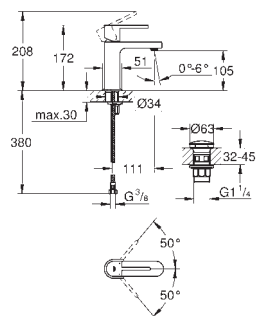

Objednací číslo

Barva

Cena (€) bez
DPH

33 163 003

Chrom

236,08

GROHE Plus

Páková umyvadlová baterie DN 15, velikost S

jednootvorová montáž

kovová rukojeť

keramická kartuše 28 mm s GROHE SilkMove

s omezovačem teploty

povrchová úprava **GROHE Long-Life**

GROHE Water Saving – méně vody, dokonalý průtok

maximální průtok (při tlaku 3 bary): 5 l/min

GROHE AquaGuide nastavitelný perlátor

GROHE FastFixation Plus Rychloupevňovací systém

hladké tělo baterie se zaskakovacím uzávěrem a odtokovou soupravou DN 32

flexi připojovací hadičky