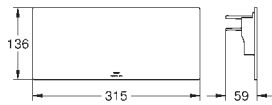

18 968 001
18 968 GL1
18 968 DA1

Chrom	223,87
Cool Sunrise	335,80
Warm Sunset	335,80

Allure

Polička

ke kombinaci s 32 846 001 a 32 826 001

snadná montáž a demontáž pouhým navaknutím

materiál: akrylové sklo

šířka 315 mm

hloubka 136 mm

GROHE SPA