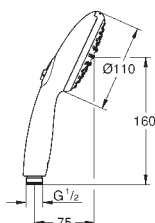

27 597 30E

Chrom

27,42

Tempesta 110

Ruční sprcha 2 proudy

druhy proudů:

Rain, Jet

GROHE Water Saving Plus – mimořádně efektivní spotřeba vody, dokonalý průtok

Grohe SmartSwitch – otočný ovladač pro výběr požadovaného režimu proudu

GROHE DreamSpray – perfektní proud vody

povrchová úprava **GROHE Long-Life**

Odvápňovací systém **SpeedClean**

Inner WaterGuide – Vnitřní izolace pro ochranu povrchu a proti opaření

Silikonový kroužek **ShockProof**, který zabraňuje škodám v případě upuštění

univerzální instalační systém kompatibilní se všemi standardními sprchovými

hadicemi

maximální průtok (při tlaku 3 bary): 5,6 l/min

doporučený tlak vody min. 1,0 bar

vhodná pro průtokové ohřivače

exkluzivně v kanálu Professional

26 161 003

Chrom

27,42

26 161 2433

matte black

35,64

dtto, maximální průtok (při tlaku 3 bary): 7,4 l/min

27 597 003

Chrom

27,42

dtto, maximální průtok (při tlaku 3 bary): 13,5 l/min