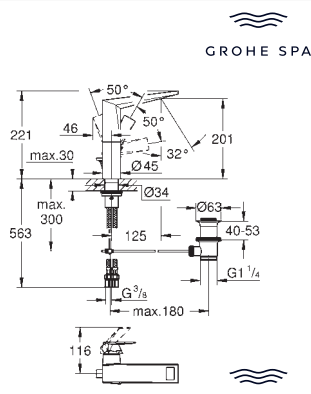

24 344 000	Chrom	842,30
24 344 DC0	SuperSteel	1 179,23
24 344 ALO	kartáčovaný Hard Graphite	1 347,68

Allure Brilliant
Páková umyvadlová baterie DN15, Velikost L
jednootvorová montáž
keramická kartuše 28 mm s GROHE SilkMove
omezovač teploty, povrchová úprava **GROHE Long-Life**
GROHE Water Saving – méně vody, dokonalý průtok
maximální průtok (při tlaku 3 bary): 5 l/min
GROHE FastFixation rychlomontážní systém
vpust s perlátorem
odtoková souprava DN 32
flexi připojovací hadičky
doporučený tlak vody min. 1,0 bar

24 345 000	Chrom	842,30
24 345 DC0	SuperSteel	1 179,23
24 345 ALO	kartáčovaný Hard Graphite	1 347,68

ditto, hladké tělo