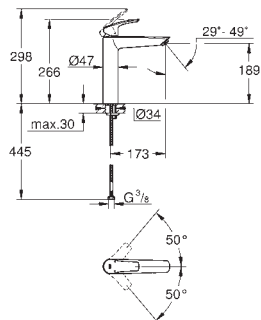

23 971 003
23 971 2433

Chrom
matte black

217,31
282,49

Eurosmart
Páková umyvadlová baterie DN 15, velikost XL
pro volně stojící umyvadla
jednootvorová montáž
kovová rukojeť
keramická kartuše 28 mm s GROHE SilkMove
nastavitelný omezovač průtoku
s omezovačem teploty
povrchová úprava **GROHE Long-Life**
GROHE Water Saving – méně vody, dokonalý průtok
maximální průtok (při tlaku 3 bary): 5 l/min
GROHE AquaGuide nastavitelný perlátor
GROHE FastFixation rychlomontážní systém
hladké tělo
flexi připojovací hadičky
exkluzivně v kanálu Professional