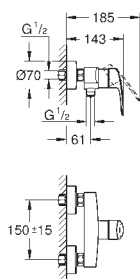

33 555 003
33 555 2433

Chrom
matte black

107,45
139,68

Eurosmart

Páková sprchová baterie, DN 15

nástěnná montáž

kovová rukojeť

35mm keramická kartuše **GROHE SilkMove**

nastavitelný omezovač průtoku

s omezovačem teploty

povrchová úprava **GROHE Long-Life**

výstup sprchy dole DN 15 s integrovanou zpětnou klapkou

S-přípojky

kovové nástěnné rozety

ochrana proti zpětnému toku vody

exkluzivně v kanálu Professional