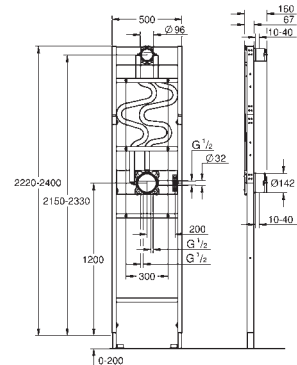

a 103 998 0000

pro instalaci na stěnu objednejte nástěnné držáky 103 999 9990 (prodávají se samostatně)

exkluzivně v kanálu Professional

103999 999 0

29,84

Nástěnné držáky

pro předstěnovou montáž

pro upevnění prvků ke zdi nebo před