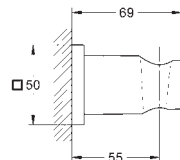

27 075 000
27 075 DC0
27 075 GL0
27 075 GN0
27 075 DA0
27 075 DL0
27 075 A00
27 075 AL0

Chrom
SuperSteel
Cool Sunrise
kartáčovaný Cool Sunrise
Warm Sunset
kartáčovaný Warm Sunset
Hard Graphite
kartáčovaný Hard Graphite

39,10
54,73
62,54
66,46
62,54
66,46
62,54
66,46

Rainshower
Nástěnný držák sprchy
pevný
s hranatou rozetkou
povrchová úprava **GROHE Long-Life**