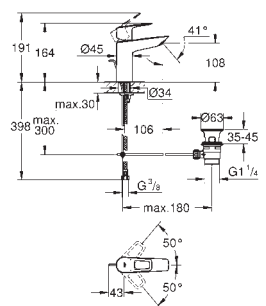

23 762 001

Chrom

102,61

BauLoop

Páková umyvadlová baterie DN 15, velikost M

jednotvorová montáž

kovová rukojeť

GROHE Long-Life 28 mm keramická kartuše

s omezovačem teploty

povrchová úprava **GROHE Long-Life**

vedení vody uvnitř - bez niklu a olova

GROHE Water Saving – méně vody, dokonalý průtok

maximální průtok (při tlaku 3 bary): 5 l/min

rychlomontážní systém

plastová odpadová souprava DN 32

flexi přípojovací hadičky

exkluzivně v kanálu Professional