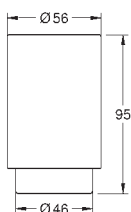

41 029 000	Chrom	36,76

Selection

Sklenička

materiál: sklo