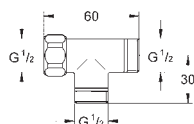

28 988 000

Chrom

47,26

Vypouštěcí ventil DN 15
k propojení uzavíracího ventilu
a sprchy
podle směrnic pro nemocnice
vnitřní závit DN 15
povrchová úprava **GROHE Long-Life**