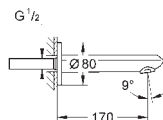

Eurodisc Cosmopolitan

Vanová vpust'

nástěnná montáž
povrchová úprava **GROHE Long-Life**
perlátor
vnější závit DN 15
rozpětí 170 mm
doporučený tlak vody min. 1,0 bar