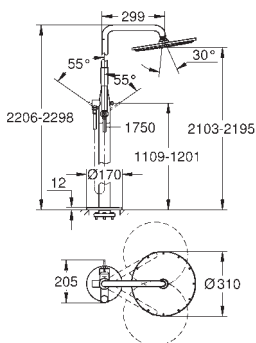

Objednáací číslo Barva Cena (€) bez DPH

23 741 001 Chrom 2 585,66
23 741 DC1 SuperSteel 3 619,92

Essence
Volně stojící sprchový systém s jednopákovou baterií
montáž do podlahy
sada pro kompletní instalaci pomocí podomítkového tělesa 45 984 001
bez podomítkového tělesa
35mm keramická kartuše **GROHE SilkMove**
s omezovačem teploty
povrchová úprava **GROHE Long-Life**
automatické přepínání bez aretace:
hlavová sprcha/ruční sprcha
horizontální sprchové rameno otočné o 360°
integrovaná zpětná klapka na výstupu sprchy 1/2"
s držákem sprchy
Rainshower Cosmopolitan 310 hlavová sprcha 9.5 l/min (27 477 000)
s kulovým kloubem
úhel otáčení ± 15°
GROHE DreamSpray – perfektní proud vody
Odvápňovací systém **SpeedClean**
metal stick hand shower
Silverflex sprchová hadice 1 750 mm (28 388)
ochrana proti zpětnému toku vody
doporučený tlak vody min. 1,0 bar

45 984 001 Chrom 555,05
montážní sada 1/2" pro podlahové baterie/výpusti