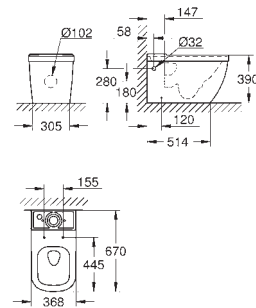

39 338 000

alpská bílá

254,95

Euro Ceramic

Stojící mísa pro kombi WC

univerzální výpusť

GROHE Triple Vortex technologie trojitého splachování

hluboké splachování

záchodová mísa bez okrajového splachovacího kruhu (rimless)

objem spláchnutí 3/5 l

včetně montážní sady

nádržku je nutné objednat zvlášť

glazovaná hladká keramika

spodní skrytá instalace

kompatibilní se sedátkem a poklopem 39 330 002 (Soft Close) a 39 331 002

(bez Soft Close)

9 ks na paletě