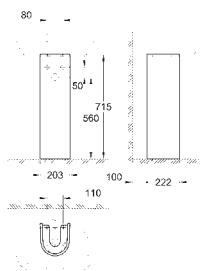

39 202 000

alpská bílá

92,71

**Euro Ceramic
Sloup k umyvadlu**

skryté upevnění
glazovaná hladká keramika
vhodný ke všem GROHE umyvadlům kromě 39 324 000, 39 327 000
30 ks na paletě