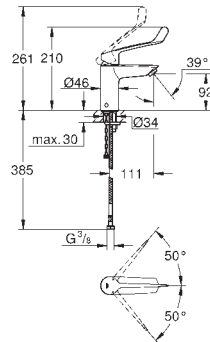

23 984 003

Chrom

186,82

Eurosmart

Páková umyvadlová baterie DN 15, velikost S

termostatická ochrana proti opaření
nastavitelná maximální teplota
tepelná dezinfekce bez opětovného nastavování teploty
nástroj pro termální dezinfekci je součástí
jednootvorová montáž
dlouhá kovová páka
lever length 147 mm
keramická kartuše 28 mm s GROHE SilkMove
nastavitelný omezovač průtoku
vedení vody uvnitř - bez niklu a olova
integrované zpětné klapky
zachytávač nečistot
dtto, maximální průtok (při tlaku 3 bary): 4 l/min
laminární regulátor
GROHE FastFixation rychlomontážní systém
hladké tělo
flexi připojovací hadičky
max. rozdíl tlaků 5:1
exkluzivně v kanálu Professional

23 985 003

Chrom

201,01