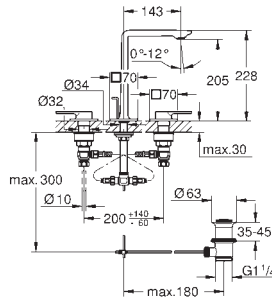

GROHE SPA

20 188 001
20 188 DC1
20 188 MS1
20 188 GL1
20 188 GN1
20 188 DA1
20 188 DL1
20 188 AL1
20 188 MG1

Chrom	988,50
SuperSteel	1 383,90
Satin Steel	1 482,76
Cool Sunrise	1 482,76
kartáčovaný Cool Sunrise	1 581,60
Warm Sunset	1 482,76
kartáčovaný Warm Sunset	1 581,60
kartáčovaný Hard Graphite	1 581,60
Satin Graphite	1 482,76

Allure

Umyvadlová tříťvorová baterie

s pákovým ovládáním

montáž na desku

s keramickým vrškem DN 15, 90°

povrchová úprava **GROHE Long-Life**

GROHE Water Saving – méně vody, dokonalý průtok

maximální průtok (při tlaku 3 bary): 5 l/min

GROHE AquaGuide nastavitelný perlátor

rozpětí 143 mm

tlakové, flexi přípojné hadičky mezi

středním tělesem a bočními ventily

odtoková souprava DN 32

GROHE SPA