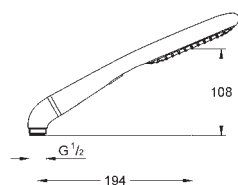

GROHE RAINSHOWER

Objednací číslo

Barva

Cena (€) bez
DPH

27 274 000

Chrom

136,74

Rainshower Eco 120 Ruční sprcha 2 proudů

druhy proudů:

Rain, SmartRain

eko funkce, redukce průtoku

adaptér pro kombinaci ručních sprch a sprchových souprav

povrchová úprava **GROHE Long-Life**

GROHE DreamSpray – perfektní proud vody

Odvápňovací systém **SpeedClean**

Izolace **Inner WaterGuide** pro delší životnost

vhodná pro průtokové ohřívače

doporučený tlak vody min. 1,0 bar