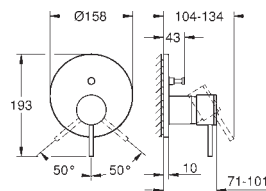

24 355 000
24 355 DC0
24 355 GL0
24 355 GN0
24 355 DA0
24 355 DL0
24 355 AL0

Chrom
SuperSteel
Cool Sunrise
kartáčovaný Cool Sunrise
Warm Sunset
kartáčovaný Warm Sunset
kartáčovaný Hard Graphite

403,08
564,31
604,62
644,93
604,62
644,93
644,93

Atrio

Páková baterie s dvousměrným přepínačem

sada pro kompletní instalaci pomocí podomítkového tělesa

GROHE Rapido SmartBox 35 600/35 604

46mm keramická kartuše **GROHE SilkMove**

povrchová úprava **GROHE Long-Life**

kování GROHE FastFixation s krytým těsněním a upevňovacími prvky

kovový panel s možností dodatečného upevnění polohy až o 6°

kovová rukojeť

automatický 2směrný přepínač

průtok: výstup B = 27 l/min, výstup C = 27 l/min

bez podomítkového tělesa

35 604 000

GROHE Rapido SmartBox univerzální vestavbové těleso

81,37