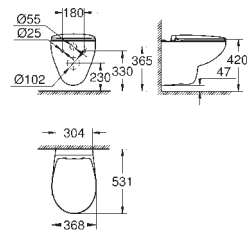

39 351 000

alpská bílá

218,78

**Bau Ceramic
Závěsné WC**

součástí:
Bau Ceramic závěsné WC (39 427 000)
pro podomítkové nádrže
zadní odpad
hluboké splachování
záchodová mísa bez okrajového splachovacího kruhu (rimless)
objem spláchnutí 3/6 l
glazovaná hladká keramika
Bau Ceramic WC sedátko (39 493 000)
softclose
snadná demontáž WC sedátka
odnímatelné
materiál: Duroplast
včetně montážní sady
12 ks na paletě