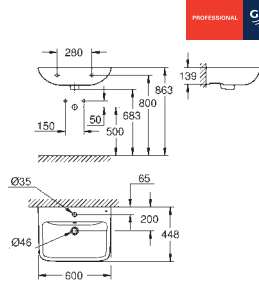

GROHE BAUEDGE CERAMIC

Objednáací číslo

Barva

Cena (€) bez
DPH

39 808 000

alpská bílá

101,96

BauEdge Ceramic
Závěsné umyvadlo 60 cm
závěsné

1 otvor na baterii
s přepadem
600 x 448 mm
glazovaná hladká keramika
vhodné pro polosloup k umyvadlu 39 426 000 a sloup k umyvadlu 39 425 000
12 pieces per pallet