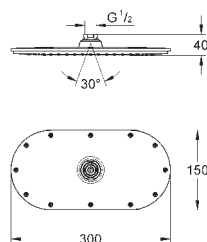

GROHE HLAVOVÉ SPRCHY

Objednací číslo

Barva

Cena (€) bez
DPH

26 561 LS0

měsíční bílá

459,44

Rainshower Mono 310

Hlavová sprcha s jedním proudem

GROHE PureRain

bílá spodní část sprchy

kloub s úhlem otočení $\pm 10^\circ$

přípojný závit DN 15

GROHE DreamSpray – perfektní proud vody

GROHE Long-Life povrch

Odvápňovací systém **SpeedClean**

Izolace **Inner WaterGuide** pro delší životnost

vhodná pro průtokové ohřívače

26 570 000

Chrom

384,42

Rainshower Mono 310 Cube

Hlavová sprcha s jedním proudem

režim proudu:

GROHE PureRain

maximální průtok (při tlaku 3 bary): 6 l/min

chromová spodní část sprchy

kloub s úhlem otočení $\pm 10^\circ$

přípojný závit DN 15

GROHE Water Saving – méně vody, dokonalý průtok

GROHE DreamSpray – perfektní proud vody

povrchová úprava **GROHE Long-Life**

Odvápňovací systém **SpeedClean**

Izolace **Inner WaterGuide** pro delší životnost

vhodná pro průtokové ohřívače

26 568 000

Chrom

384,42

dtto, **GROHE Water Saving** 7,5 l/min omezovač průtoku

26 567 000

Chrom

384,42

dtto bez omezení průtoku

26 568 LS0

měsíční bílá

499,74

Rainshower Mono 310 Cube

Hlavová sprcha s jedním proudem

režim proudu:

GROHE PureRain

maximální průtok (při tlaku 3 bary): 7,5 l/min

bílá spodní část sprchy

kloub s úhlem otočení $\pm 10^\circ$

přípojný závit DN 15

GROHE Water Saving – méně vody, dokonalý průtok

GROHE DreamSpray – perfektní proud vody

GROHE Long-Life povrch

Odvápňovací systém **SpeedClean**

Izolace **Inner WaterGuide** pro delší životnost

vhodná pro průtokové ohřívače

26 567 LS0

měsíční bílá

499,74

dtto bez omezení průtoku

27 470 000

Chrom

563,12

Rainshower Veris 300

Hlavová sprcha s jedním proudem

režim proudu:

Rain

300 x 150 mm

Materiál: kov

kloub s úhlem otočení $\pm 15^\circ$

přípojný závit DN 15

GROHE DreamSpray – perfektní proud vody

povrchová úprava **GROHE Long-Life**