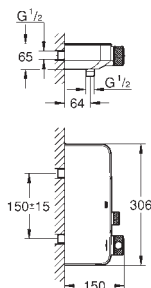

34 719 000

Chrom

423,10

Grotherm SmartControl

Termostatická sprchová baterie, DN 15

nástěnná montáž

GROHE CoolTouch ochrana proti opaření

povrchová úprava **GROHE Long-Life**

Tlačítková pojistka **GROHE SafeStop** na 38 °C

Volitelný omezovač teploty **GROHE SafeStop Plus** na úrovni 43 °C

Kompaktní kartuše **GROHE TurboStat** s voskováným termočlánekem

GROHE ProGrip s rýhovanou strukturou

SmartControl tlačítko ON-OFF, ovládání proudu

od GROHE Water Saving do plného proudu Full Flow

integrovaná přihrádka GROHE EasyReach

výstup sprchy dole DN 15

vestavěné jednosměrné ventily a zachytávače nečistot

ochrana proti zpětnému toku vody

33 849 001

Chrom

362,58

33 849 DC1

SuperSteel

507,61

33 849 AL1

kartáčovaný Hard Graphite

580,13