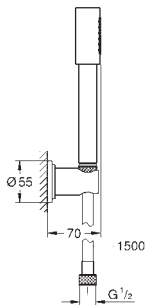

26 892 000

Chrom

300,65

Rainshower Aqua Stick

Set s držákem na stěnu 1 proud

Materiál: kov

součásti:

hand shower Rainshower Aqua Stick (26 889 000)

wall shower holder (26 894 000)

shower hose (28 151 002)

GROHE DreamSpray – perfektní proud vody

povrchová úprava **GROHE Long-Life**

Odvápňovací systém **SpeedClean**

Izolace **Inner WaterGuide** pro delší životnost

doporučený tlak vody min. 1,0 bar

26 894 000

Chrom

127,68

Rainshower Aqua

Nástěnný držák sprchy

pevný

Materiál: kov

povrchová úprava **GROHE Long-Life**