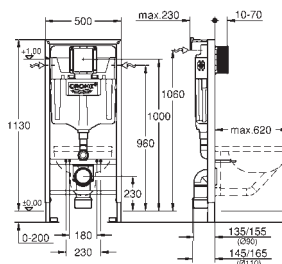

38 536 001

250,64

Rapid SL

Sada 2 v 1 pro WC, stavební výška 1,13 m

splachovací nádrž GD 2, 6 - 9 l

součástí:

Rapid SL pro závěsné WC (38 528 001)

nástěnná přípojka (38 558 00M)

pro použití s Rapid SL a Uniset s GD 2 nádržkou objednejte prosím revizní šachtu 40 911 000 (prodáváno zvlášť)