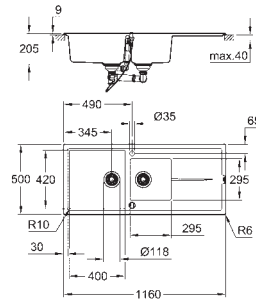

31 643 AP0

granitová černá

497,99

K400

Kompozitní dřez s odtokem

model: K400 80-C 116/50 1.5 rev

typ montáže: standardní

materiál: křemenný kompozit

GROHE Whisper speciální izolační vrstva

minimální velikost skříňky: 800 mm

rozměry: 1160 x 500 mm

velikost sektoru dřezu: 400 x 420 x 205 mm

velikost 2. sektoru dřezu: 295 x 295 x 205 mm

vnější průměr: R6, vnitřní průměr sektoru: R10

GROHE FastFixation rychlomontážní systém

oboustranná montáž dřezu

velikost výřezu: 1140 x 480 mm

výtok: automatický odtok s krytem

příslušenství obsahuje: automatický odtok s krytem, sítko na nečistoty,

možnost automatické odtokové soupravy (40 986 SD0)

množství upevňovacích prvků (standardní instalace): 10

odolnost vůči teplotám až do 180°C