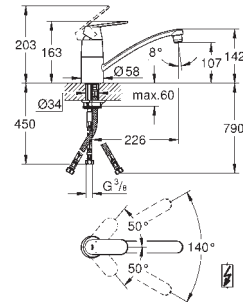

31 179 000

Chrom

198,06

Eurosmart Cosmopolitan
Páková dřezová baterie, DN 15
pro průtokové ohřivače
nízká výpusť
jednootvorová montáž
GROHE Long-Life povrch
46mm keramická kartuše **GROHE SilkMove**
nastavení průtoku
nastavitelný omezovač průtoku
otočná výpusť
otočný úhel 140°
flexi přípojovací hadičky
rychlomontážní systém
maximální průtok (při tlaku 3 bary): 7,5 l/min