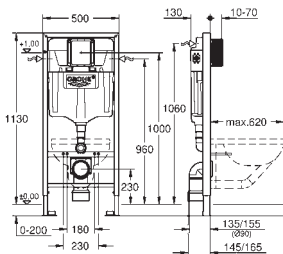

pro vertikální nebo horizontální použití

nástěnný držák 38 558 00M pro montáž na zeď je nutné objednat zvlášť

revizní otvor 40 911 000 pro malá ovládací tlačítka

je nutné objednat zvlášť

GROHE RAPID SL PRO WC