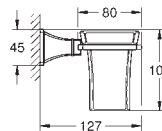

Grandera
Držák s keramickým pohárkem
materiál: keramika / kov
skryté upevnění
povrchová úprava GROHE Long-Life