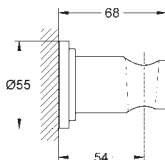

26 866 000
26 866 DC0
26 866 BE0
26 866 EN0
26 866 MS0
26 866 GL0
26 866 GN0
26 866 DA0
26 866 DL0
26 866 A00
26 866 AL0
26 866 MG0

Chrom 171,50
SuperSteel 240,11
leštěný nikel 274,40
kartáčovaný nikel 291,55
Satin Steel 257,26
Cool Sunrise 274,40
kartáčovaný Cool Sunrise 291,55
Warm Sunset 274,40
kartáčovaný Warm Sunset 291,55
Hard Graphite 274,40
kartáčovaný Hard Graphite 291,55
Satin Graphite 257,26

Rainshower Aqua Stick

Ruční sprcha

normální sprška

Materiál: kov

GROHE Water Saving omezovač průtoku 6,6 l/min

GROHE DreamSpray – perfektní proud vody

povrchová úprava **GROHE Long-Life**

Odvápňovací systém **SpeedClean**

Izolace **Inner WaterGuide** pro delší životnost

univerzální instalační systém kompatibilní se všemi standardními sprchovými hadicemi

vhodná pro průtokové ohřivače

doporučený tlak vody min. 1,0 bar

26 891 000

Chrom

171,49

dtto, s omezovačem průtoku GROHE Water Saving 9,5 l/min

26 889 000

Chrom

171,49

dtto, bez omezení průtoku

26 892 000

Chrom

300,65

Rainshower Aqua Stick

Set s držákem na stěnu 1 proud

Materiál: kov

součásti:

hand shower Rainshower Aqua Stick (26 889 000)

wall shower holder (26 894 000)

shower hose (28 151 002)

GROHE DreamSpray – perfektní proud vody

povrchová úprava **GROHE Long-Life**

Odvápňovací systém **SpeedClean**

Izolace **Inner WaterGuide** pro delší životnost

doporučený tlak vody min. 1,0 bar

26 894 000

Chrom

127,68

Rainshower Aqua

Nástěnný držák sprchy

pevný

Materiál: kov

povrchová úprava **GROHE Long-Life**