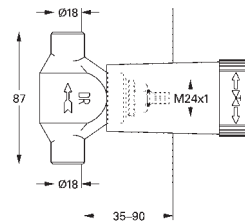

29 803 000

47,38

Spodní díl podomítkového ventilu, DN 20
s předmontovaným vrškem DN 20
krátké vřeteno
ochranné pouzdro
letovaný spoj o průměru 18 mm
mosaz DR nekorodující