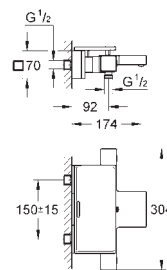

Grohtherm Cube

Termostatická vanová baterie, DN 15

nástěnná montáž

povrchová úprava **GROHE Long-Life**

Tlačítková pojistka **GROHE SafeStop** na 38 °C

Volitelný omezovač teploty **GROHE SafeStop Plus** na úrovni 43 °C

Kompaktní kartuše **GROHE TurboStat** s voskovaným termočlánkem

integrováný uzávěr smíšené vody

GROHE AquaDimmer Eco se sdruženou funkcí:

- integrováný **GROHE EcoButton** (úsporné tlačítko pro úsporné sprchování)

regulace průtoku

přepínání: vana/sprcha

výstup sprchy dole DN 15

GROHE XL Waterfall

nastavení průtoku

integrováné zpětné klapky

zachytávač nečistot

ochrana proti zpětnému toku vody

kryté S-přípojky

GROHE EasyReach sprchová polička (18 700 000)

odnímatelné pro snadné čištění

povrchová úprava da Vinci saténově bílá

GROHE Water Saving – méně vody, dokonalý průtok