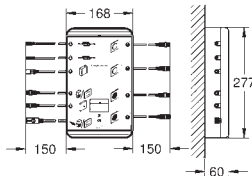

F-digital Deluxe

Box základní jednotky 2.0 Bluetooth (BCU V2.0)

pro připojení světelných, zvukových a parních modulů

součástí:

2 zástrčkové přípojky pro parní modul (29 414), včetně 1 přípojky pro parní

generátor a 1 přípojky pro teplotní čidlo

2 plug connections, each for one pair of light modules (36 472)

2 zástrčkové přípojky pro parní modul (29 414), z toho 1 přípojka pro parní

generátor a 1 přípojka pro teplotní čidlo

2 přípojky pro napájení (jedno napájení max. 4 zařízení světlo/zvuk)

2 přípojky pro dokovací stanici nebo jednotku Bluetooth

certifikace CE

musí být přístupné pro servis

volitelně lze spodní díl umístit do přídatného zařízení 36 474

Díly musí být objednány separátně

26 864 000

Chrom

1 301,99

F-digital Deluxe

Základní jednotka 4.0 Bluetooth F-Series 40" (BCU V4.0)

k ovládní světelného závěsu stropní sprch Rainshower Aqua 40 Aqua Symphony

mohou být připojeny a ovládány další moduly přídatných světél, zvuku a páry

součástí:

2 zástrčkové přípojky pro parní modul (29 414), včetně 1 přípojky pro parní

generátor a 1 přípojky pro teplotní čidlo

1 zástrčková přípojka pro jeden pár světelných modulů (36 472)

1 zástrčková přípojka LightCurtain pro Rainshower Aqua 40"

AquaSymphony (26 863)

2 zástrčkové přípojky pro parní modul (29 414), z toho 1 přípojka pro parní

generátor a 1 přípojka pro teplotní čidlo

2 přípojky pro napájení (jedno napájení max. 4 zařízení světlo/zvuk)

2 přípojky pro dokovací stanici nebo jednotku Bluetooth

certifikace CE

musí být přístupné pro servis

volitelně lze spodní díl umístit do přídatného zařízení 36 474

Díly musí být objednány separátně