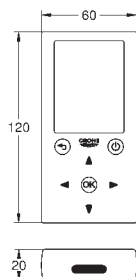

GROHE ELEKTRONICKÉ OVLÁDÁNÍ PRO WC

Objednací číslo

Barva

Cena (€) bez
DPH

36 407 001

Chrom

205,25

Dálkové ovládání

pro všechny GROHE infračervené baterie s jedním senzorem od data výroby 06/2015 a GROHE Blue Home až do 12/2018

kontrola

návod k použití

termální desinfekce (infračervené baterie)

automatické splachovací cykly

čistící cykly (GROHE Blue Home)

filtr a CO₂ kapacita (GROHE Blue Home)

konfigurace

režim čištění zap/vyp

termální desinfekce (infračervené baterie)

rozsah detekce

doběh (infračervené baterie)

automatické splachování (infračervené baterie)

kapacita filtru (GROHE Blue Home)

servis

odeslat a uložit profil

resetovat tovární nebo uživatelské nastavení

kapacita filtru (GROHE Blue Home)

demo nastavení

chybové kódy (GROHE Blue Home)

3 x 1.5 V DC (AAA) baterie