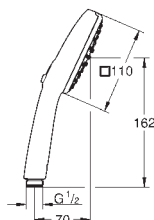

27 571 30E

Chrom

27,42

Tempesta Cube 110

Ruční sprcha 2 proudy

druhy proudů:

Rain, Jet

GROHE Water Saving Plus – mimořádně efektivní spotřeba vody, dokonalý průtok

Grohe SmartSwitch – otočný ovladač pro výběr požadovaného režimu proudu

GROHE DreamSpray – perfektní proud vody

povrchová úprava **GROHE Long-Life**

Silikonový kroužek **ShockProof**, který zabraňuje škodám v případě upuštění

Odvápňovací systém **SpeedClean**

Inner WaterGuide – Vnitřní izolace pro ochranu povrchu a proti opaření

univerzální instalační systém kompatibilní se všemi standardními sprchovými

hadicemi

maximální průtok (při tlaku 3 bary): 5,6 l/min

doporučený tlak vody min. 1,0 bar

vhodná pro průtokové ohřivače

exkluzivně v kanálu Professional

26 902 003

Chrom

27,41

26 902 2433

matte black

35,63

dtto, maximální průtok (při tlaku 3 bary): 6,1 l/min

26 746 003

Chrom

27,41

26 746 2433

matte black

35,63

dtto, maximální průtok (při tlaku 3 bary): 7,4 l/min

27 571 003

Chrom

27,42

dtto, maximální průtok (při tlaku 3 bary): 13,5 l/min