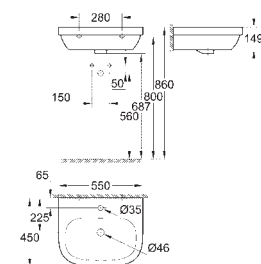

105,96

Euro Ceramic
Závěsné umyvadlo 60 cm
závěsné
1 otvor na baterii
s přepadem
595 x 482 mm
glazovaná hladká keramika
18 ks na paletě

39 337 000

alpská bílá

129,92

Euro Ceramic
Umyvadlo na desku 60 cm
1 otvor na baterii
s přepadem
596 x 483 mm
glazovaná hladká keramika
18 ks na paletě