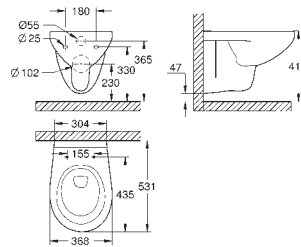

Bau Ceramic
Závěsné WC
pro podomítkové nádrže
hluboké splachování
záchodová mísa bez okrajového splachovacího kruhu (rimless)
zadní odpad
objem spláchnutí 6/3 l
glazovaná hladká keramika
kompatibilní se sedátkem a poklopem 39 492 000 (standardní), 39 493 000 (softclose) a 39 898 000 (softclose Slim sedátko)
16 ks na paletě

39 491 000

alpská bílá

102,31