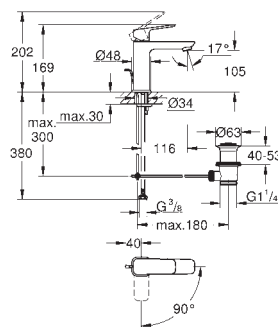

101756 000 0 Chrom 131,54
101756 243 0 matte black 171,01

GROHE Cubeo
Páková umyvadlová baterie DN 15, velikost M
jednootvorová montáž
kovová rukojeť
GROHE SilkMove Energy Saving 28 mm keramická
kartuše s úspornou funkcí studeného startu
nastavitelný omezovač průtoku
s omezovačem teploty
povrchová úprava **GROHE Long-Life**
GROHE Water Saving – méně vody, dokonalý průtok
maximální průtok (při tlaku 3 bary): 5 l/min
rychlomontážní systém
odtoková souprava DN 32
flexi připojovací hadičky

101757 000 0 Chrom 131,54
101757 243 0 matte black 171,01
dtto, hladké tělo baterie se zaskakovacím uzávěrem a odtokovou soupravou