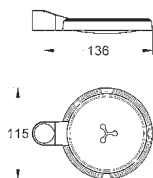

27 206 000

22,74

Miska na mýdlo
transparentní
Povrch částečně s erodovanou strukturou
sprchová tyč Ø 22 nebo 25 mm