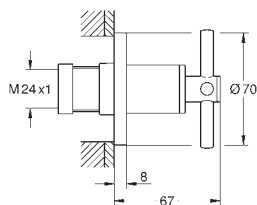

Objednací číslo

Barva

Cena (€) bez
DPH

29 396 000
29 396 DC0
29 396 GL0
29 396 GN0
29 396 DA0
29 396 DL0
29 396 AL0

Chrom
SuperSteel
Cool Sunrise
kartáčovaný Cool Sunrise
Warm Sunset
kartáčovaný Warm Sunset
kartáčovaný Hard Graphite

111,76
156,47
167,64
178,81
167,64
178,81
178,81

Atrió

Vrchní díl podomítkového ventilu

pro GROHE podomítkový ventil 35 028 000 nebo 29 032 000

povrchová úprava **GROHE Long-Life**

nastavitelná hloubka zabudování

20 - 80 mm

šroubovací rozeta s utěsněním ke stěně

s křížovým kohoutkem

35 028 000

GROHE Rapido C těleso pro ovladač průtoku

161,02