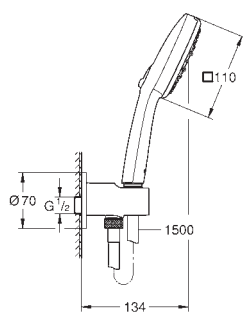

26 910 003

Chrom

58,50

Tempesta Cube 110

Sada se sprchovou tyčí, 3 proudy (Rain, Jet, Massage)

s integrovanou nástěnnou jednotkou 1/2"

součástí:

ruční sprcha Tempesta Cube 110 (27 574)

sprchový odtokový oblouk 1/2" s nástěnným držákem sprchy (28 679)

závit samec

ochrana proti zpětnému toku vody

sprchová hadice Relexaflex 1500 mm 1/2" x 1/2" (28 151)

GROHE Water Saving – méně vody, dokonalý průtok

Grohe SmartSwitch – otočný ovladač pro výběr požadovaného režimu proudu

GROHE DreamSpray – perfektní proud vody

povrchová úprava **GROHE Long-Life**

Odvápňovací systém **SpeedClean**

Inner WaterGuide – Vnitřní izolace pro ochranu povrchu a proti opaření

Silikonový kroužek **ShockProof**, který zabraňuje škodám v případě upuštění

maximální průtok (při tlaku 3 bary): 7,4 l/min

doporučený tlak vody min. 1,0 bar

vhodná pro průtokové ohříváče

exkluzivně v kanálu Professional