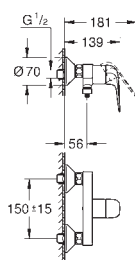

24 292 001

Chrom

81,78

Euroeco
Páková sprchová baterie, DN 15
nástěnná montáž
kovová rukojeť
GROHE Long-Life 35 mm keramická kartuše
s omezovačem teploty
povrchová úprava **GROHE Long-Life**
nastavitelný omezovač průtoku
výstup sprchy dole DN 15 s integrovanou zpětnou klapkou
ochrana proti zpětnému toku vody
S-přípojky
exkluzivně v kanálu Professional