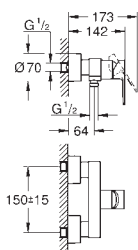

Lineare

Páková sprchová baterie, DN 15

nástěnná montáž
kovová rukojeť
35mm keramická kartuše **GROHE SilkMove**
s omezovačem teploty
povrchová úprava **GROHE Long-Life**
výstup sprchy DN 15
integrovaná zpětná klapka
kryté S-přípojky
ochrana proti zpětnému toku vody
doporučený tlak vody min. 1,0 bar