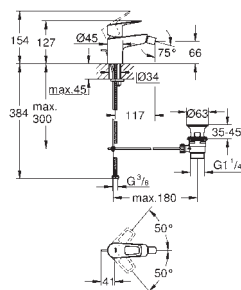

23 338 001

Chrom

85,20

BauLoop
Páková bidetová baterie, DN 15
jednotvorová montáž
kovová rukojeť
GROHE Long-Life 28 mm keramická kartuše
s omezovačem teploty
povrchová úprava **GROHE Long-Life**
GROHE Water Saving perlátor 5,7 l/min
s kulovým kloubem
rychlomontážní systém
plastová odpadová souprava DN 32
flexi připojovací hadičky
exkluzivně v kanálu Professional
maximální průtok (při tlaku 3 bary): 5 l/min
GROHE Water Saving – méně vody, dokonalý průtok