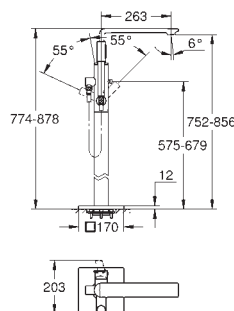

Objednávací číslo

Barva

Cena (€) bez
DPH

GROHE SPA

25 221 001
25 221 DC1
25 221 GL1
25 221 GN1
25 221 DA1
25 221 DL1
25 221 AL1

Chrom	1 607,66
SuperSteel	2 250,72
Cool Sunrise	2 411,48
kartáčovaný Cool Sunrise	2 572,26
Warm Sunset	2 411,48
kartáčovaný Warm Sunset	2 572,26
kartáčovaný Hard Graphite	2 572,26

Allure

Pětivotvorová páková vanová baterie

pro montáž pod okraj vany
s keramickým vrškem DN 15, 90°
povrchová úprava **GROHE Long-Life**
součásti:
předmontované upevnění výtoku
s pákovým ovládním
vanová vpust s perlátorem a přepínačem vana/sprcha
Rainshower Aqua ruční sprcha 6.6 l/min
sprchová hadice 2000 mm
flexi přípojovací hadičky
přípojka pro sprchovou hadici
ochrana proti zpětnému toku vody
volitelné kazeta pro instalaci: 29 037 001/29 037 002

29 037 001

926,02

základový rám pro obkládací dlaždice

GROHE SPA

19 316 001
19 316 DC1
19 316 MS1
19 316 GL1
19 316 DA1
19 316 DL1
19 316 AL1
19 316 MG1

Chrom	1 607,66
SuperSteel	2 250,72
Satin Steel	2 411,48
Cool Sunrise	2 411,48
Warm Sunset	2 411,48
kartáčovaný Warm Sunset	2 572,26
kartáčovaný Hard Graphite	2 572,26
Satin Graphite	2 411,48

Allure

Páková vanová čtyřtvořová kombinace

pro montáž pod okraj vany
povrchová úprava **GROHE Long-Life**
ovládacího prvku pákové baterie,
přepínání vana/sprcha
Rainshower Aqua ruční sprcha 6.6 l/min
sprchová hadice 2000 mm
volitelné kazeta pro instalaci: 29 037 001/29 037 002

29 037 001

926,02

základový rám pro obkládací dlaždice

GROHE SPA

25 222 001
25 222 DC1
25 222 GL1
25 222 DA1
25 222 DL1
25 222 AL1

Chrom	2 558,47
SuperSteel	3 581,87
Cool Sunrise	3 837,72
Warm Sunset	3 837,72
kartáčovaný Warm Sunset	4 093,56
kartáčovaný Hard Graphite	4 093,56

Allure

Páková vanová baterie, DN 15, montáž do podlahy