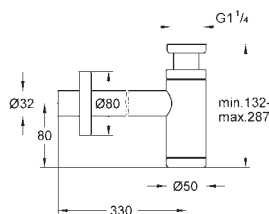

28 912 000

Chrom

104,58

28 912 DA0

Warm Sunset

156,86

Sifon DN 32
pro umyvadla
mosaz
(šroubovací uzávěr pro čištění)
velká nasouvací rozeta
povrchová úprava **GROHE Long-Life**