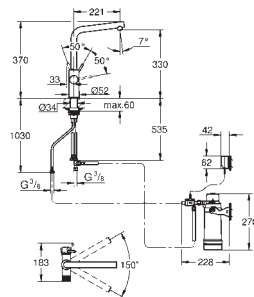

30 589 000

Chrom

668,41

GROHE Blue Pure Minta Startovní sada s filtrem velikosti S

součástí:

GROHE Blue Páková dřezová baterie s filtrační funkcí
jednootvorová montáž

L-výpusť

samostatná páka pro filtrovanou vodu

keramická kartuše 28 mm s GROHE SilkMove

otočná výpusť

otočný úhel 150°

Oddělené vedení vody

flexi přípojovací hadičky

GROHE Blue hlava filtru

GROHE Blue filtr vel. S pro snížení tvrdosti vody a přemiovou chuť

Kapacita 600 L při 20° dKH

průtokoměr pro měření životnosti filtru včetně 2x AA baterií