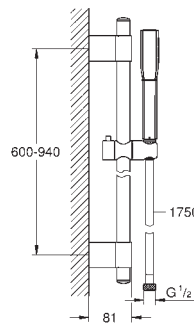

Grandera Stick

Sprchový set s tyčí 1 proud

součásti:

Stick hand shower (26 852 xx0)

sprchová tyč, 900 mm (27 785)

Rotaflex Metal Long-Life TwistStop sprchová hadice 1750 mm (28 025)

GROHE Water Saving 7,6 l/min omezovač průtoku

GROHE DreamSpray – perfektní proud vody

Izolace **Inner WaterGuide** pro delší životnost

GROHE CoolTouch ochrana proti opaření

GROHE FastFixation Plus nastavitelná vzdálenost mezi držáky

pro přizpůsobení do stávajících otvorů

povrchová úprava **GROHE Long-Life**