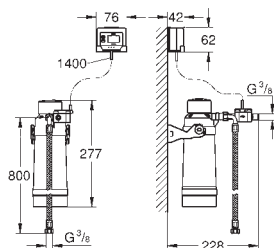

GROHE Blue Startovní sada Ultrasafe filtr

součásti:

GROHE Blue hlava filtru

Filtr GROHE Blue Ultrasafe zadrží mikroplasty > 1 µm, 99,999 % bakterií a 99,5 % olova

sníží množství látek ovlivňující zápach a chuť, např. chlór

objem filtru 3000 l, filtr je třeba vyměnit po 6 měsících používání

průtokoměr pro měření životnosti filtru včetně 2x AA baterií

kompatibilní s bateriemi GROHE Blue Pure

40 877 000

Chrom

1 322,89