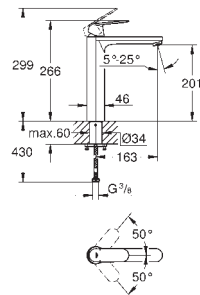

23 921 000

Chrom

209,52

Eurosmart Cosmopolitan

Páková umyvadlová baterie DN 15, velikost XL

jednootvorová montáž

kovová rukojeť

pro volně stojící umyvadla

keramická kartuše 28 mm s **GROHE SilkMove**

s omezovačem teploty

povrchová úprava **GROHE Long-Life**

GROHE Water Saving – méně vody, dokonalý průtok

maximální průtok (při tlaku 3 bary): 5 l/min

GROHE AquaGuide nastavitelný perlátor

rychlomontážní systém

hladké tělo

flexi přípojovací hadičky

doporučený tlak vody min. 1,0 bar