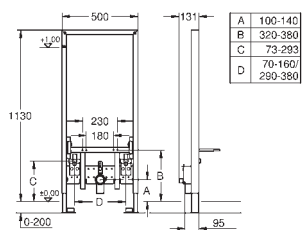

38 553 001

314,42

Rapid SL

Modul pro bidet, stavební výška 1,13 m

traverzy pro keramiku
ocelový rám, práškové lakování, samonosný
pro předstěnovou montáž nebo montáž do lehké příčky
kompletně předmontováno
výškově nastavitelné objektové přípojky a
připojení pro armatury
rychlé nastavení, uzamykatelné
upevňovací materiál
certifikováno TÜV
nosné úchyty pro bidet
HT-odpadní koleno DN 15
těsnění Ø 32 mm
2 přípojky pro armatury DN 15
upevňovací materiál pro bidet
nástěnný držák 38 558 00M pro montáž na zeď je nutné objednat zvlášť