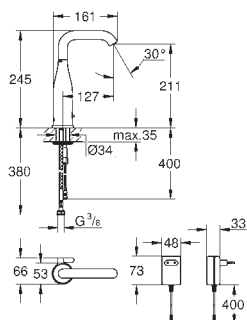

36 444 000

Chrom

712,18

Essence E

Infračervená elektronická umyvadlová baterie DN 15 se směšovacími zařízeními a nastavitelným omezovačem teploty

s infračerveným senzorem pro potřeby monitoringu stavu, konfigurace a potřeby servisu s trafem 100-230 V AC, 50-60 Hz, 6 V DC povrchová úprava **GROHE Long-Life** nastavitelné otočení o 0° / 150° / 360°

GROHE Water Saving – méně vody, dokonalý průtok maximální průtok (při tlaku 3 bary): 5 l/min

flexi připojovací hadičky

jednosměrný ventil

zachytávač nečistot

integrován magnetický ventil

rychlomontážní systém

7 přednastavených programů:

automatické proplachování

tepelná desinfekce

režim čištění

další funkce a precizní nastavení prostřednictvím dálkového ovladače 36 407

certifikace CE

skupina armatur I, přezkoušeno dle DIN 4109

zajištění armatur IP 59K

doporučený tlak vody min. 1,0 bar

36 445 000

Chrom

681,86

36 445 DC0

SuperSteel

886,43

36 445 GLO

Cool Sunrise

954,61

36 445 GN0

kartáčovaný Cool Sunrise

1 022,80

36 445 DA0

Warm Sunset

954,61

36 445 DL0

kartáčovaný Warm Sunset

1 022,80

36 445 A00

Hard Graphite

954,61

36 445 AL0

kartáčovaný Hard Graphite

1 022,80

Essence E

Infračervená elektronická umyvadlová baterie DN 15 se směšovacími zařízeními a nastavitelným omezovačem teploty

s infračerveným senzorem pro potřeby monitoringu

stavu, konfigurace a potřeby servisu

lithiová baterie 6V, typ CR-P2

životnost baterie: cca 7 let (150 spuštění denně)

povrchová úprava **GROHE Long-Life**

GROHE Water Saving – méně vody, dokonalý průtok

maximální průtok (při tlaku 3 bary): 5 l/min

nastavitelné otočení o 0° / 150° / 360°

laminární regulátor proudu

flexi připojovací hadičky

jednosměrný ventil

zachytávač nečistot

integrován magnetický ventil

externí baterie

rychlomontážní systém

vícetupňový ukazatel stavu baterie

7 přednastavených programů:

automatické proplachování

tepelná desinfekce

režim čištění

další funkce a precizní nastavení prostřednictvím dálkového ovladače 36 407

certifikace CE

skupina armatur I, přezkoušeno dle DIN 4109

zajištění armatur IP 59K

doporučený tlak vody min. 1,0 bar