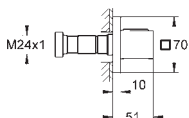

26 879 000

Chrom

286,20

Grotherm F

Krytka ovladače průtoku

pro použití s montážním boxem 35 028 000 (DN 15 přípojky)

35 029 000 (DN 15 NPT přípojky)

prodáváno samostatně

kovové madlo pro ovládání průtoku

kovová krytka se skrytým uchycením a těsněním

povrchová úprava **GROHE Long-Life**