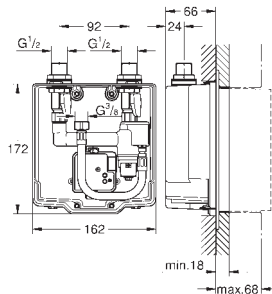

36 336 001

Eurosmart Cosmopolitan E

Podomítková vestavbová soustava

se skrytým, přednastavitelným
termostatickým
směšovacím zařízením
k vestavbě do stěny
vhodné pro instalační set k infračervené baterii
2 uzavírací ventily
jednosměrný ventil
přípojka pro napájecí kabel
vhodné pro:
36 410 000, 36 334 SD0, 36 335 SD0, 36 273 000
umožňuje vodotěsnou instalaci zdíva kolem podomítkového tělesa
těsnění je součástí balení

392,78