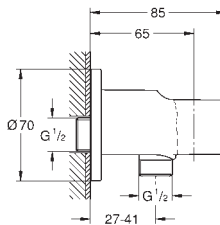

28 679 001

Chrom

51,16

Tempesta
Nástěnné kolínko
odtokový oblouk sprchy 1/2"
s nástěnným držákem sprchy
závit samec
ochrana proti zpětnému toku vody
povrchová úprava **GROHE Long-Life**
exkluzivně v kanálu Professional