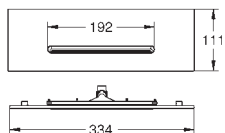

GROHE SPA

26 734 000

Chrom

331,99

Rainshower Aqua Cascade

Kryt stropní sprchy včetně rozprašovače

sprchový proud

GROHE XL Waterfall

334 x 111 mm

chromová spodní část sprchy

bílá vložka u výpusti

povrchová úprava **GROHE Long-Life**

Minimální průtočný tlak 3,0 bar

podomítkové těleso 26 739 000 musí být objednáno zvlášť

maximální průtok (při tlaku 3 bary): 18 l/min (s neomezeným průtokem)