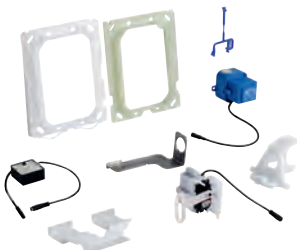

38 778 000

854,94

Rádiová elektronika

pro další ovládací tlačítka s ručním splachnutím
pro WC
přijímač 868,4 MHz
pro nosné lišty pro handicapované s rádiovým
vysílačem Hewi, Keuco, Lehnem, Normbau,
Pressalit, AMS, Deubad, Erlau, FRELU, FSB
pro splachovací nádrž GD 2, pro splachovací nádržku 6 l
podomítkové
servomotor
s traťem 100-230 V, 50-60 Hz, 6 V
nastavení objemu vody při splachování
nastavení splachování
možné nastavit interval splachování 72 h
s prodlužovacím kabelem, délka 3.00 m,
pro připojení transformátoru a
elektroniky