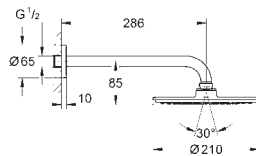

26 052 000

Chrom

454,67

dtto bez omezení průtoku

26 063 000

Chrom

454,67

Rainshower Cosmopolitan 210
Hlavová sprcha set stropní 142 mm, 1 proud

součásti:

hlavová sprcha Rainshower Cosmopolitan 210 (28 373)

Materiál: kov

sprchový proud

Rain

maximální průtok (při tlaku 3 bary): 8,5 l/min

sprchové rameno Rainshower stropní 142 mm (28 724 000)

GROHE Water Saving – méně vody, dokonalý průtok

GROHE DreamSpray – perfektní proud vody

povrchová úprava **GROHE Long-Life**

Odvápňovací systém **SpeedClean**

začíná na **0.5 bar** tlaku průtoku