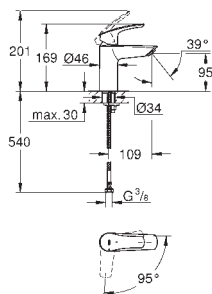

Eurosmart

Páková umyvadlová baterie DN 15, velikost S

Cradle to Cradle Certified Gold
jednotvorová montáž
kovová rukojeť
GROHE SilkMove Energy Saving 28 mm keramická
kartuše s úspornou funkcí studeného startu
s omezovačem teploty
povrchová úprava **GROHE Long-Life**
vedení vody uvnitř - bez niklu a olova
GROHE Water Saving – méně vody, dokonalý průtok
maximální průtok (při tlaku 3 bary): 5 l/min
GROHE FastFixation rychlomontážní systém
hladké tělo
flexi připojovací hadičky
exkluzivně v kanálu Professional