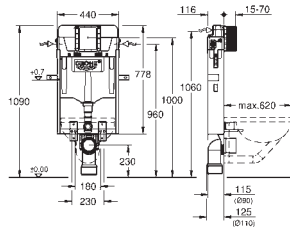

sady 40 899 000 (je nutné objednat zvlášť)

revizní otvor 40 911 000 pro malá ovládací tlačítka

je nutné objednat zvlášť

GROHE UNISSET RÁMY A PŘÍSLUŠENSTVÍ

Objednávací číslo

Barva

Cena (€) bez
DPH

39 165 000