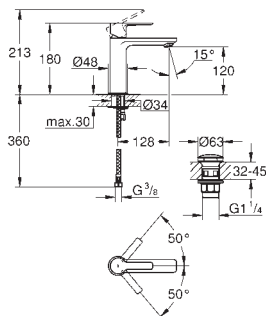

23 106 001	Chrom	237,06
23 106 DC1	SuperSteel	331,88
23 106 AL1	kartáčovaný Hard Graphite	379,30

Lineare

Páková umyvadlová baterie DN 15, velikost S

jednootvorová montáž

kovová rukojeť

keramická kartuše 28 mm s GROHE SilkMove

s omezovačem teploty

povrchová úprava **GROHE Long-Life**

GROHE Water Saving – méně vody, dokonalý průtok

maximální průtok (při tlaku 3 bary): 5 l/min

perlátor **SpeedClean** -

odstranění vodního kamene přetřením

GROHE FastFixation Plus Rychloupevňovací systém

hladké tělo baterie se zaskakovacím uzávěrem a odtokovou soupravou DN 32

flexi přípojovací hadičky