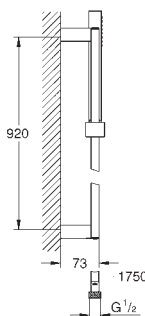

27 700 000

Chrom

255,23

Euphoria Cube Stick
Sprchový set s tyčí 1 proud

součástí:

Ruční sprcha (27 698 000)

sprchová tyč 900 mm (27 841)

Silverflex sprchová hadice 1 750 mm (28 388)

GROHE DreamSpray – perfektní proud vody

povrchová úprava **GROHE Long-Life**

Odvápňovací systém **SpeedClean**

Izolace **Inner WaterGuide** pro delší životnost

Zarážka **TwistStop** zabráňující kroucení hadice

vhodná pro průtokové ohřivače

doporučený tlak vody min. 1,0 bar