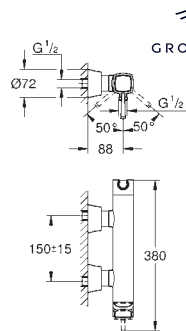

24 373 000
24 373 IGO

Chrom
chrom / zlatá

493,46
641,51

Grandera
Páková sprchová baterie, DN 15
nástěnná montáž
46mm keramická kartuše **GROHE SilkMove**
povrchová úprava **GROHE Long-Life**
nastavitelný omezovač průtoku
integrovaný držák ruční sprchy
výstup sprchy DN 15
integrovaná zpětná klapka
kryté S-přípojky
ochrana proti zpětnému toku vody
doporučený tlak vody min. 1,0 bar