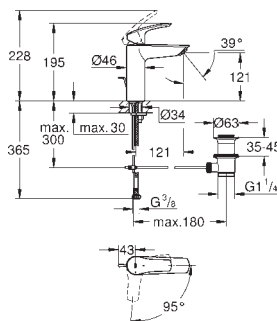

23 395 30E

Chrom

105,94

ditto, hladké tělo