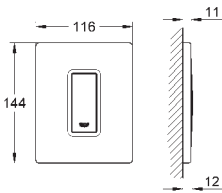

38 784 SD0

nerez ocel, kartáčovaná

213,76

Skate Cosmopolitan

Ovládací tlačítko z ušlechtilé oceli

manuální ovládání pro pisoár

montážní set

pro Rapido U nebo Rapido UMB
116 x 144 mm
mechanicky funkční náplň
průtokový tlak min. 0,5 bar
provozní tlak max. 6 bar
1,0 - 6,0 nastavitelná
skupina armatur II
obkladový plastový rám
skryté upevnění