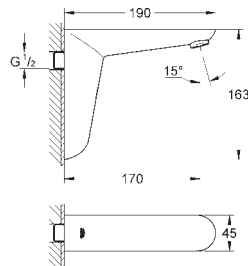

Euroeco Cosmopolitan E Infračervená elektronická baterie s montáží na zeď bez směšovacího zařízení

s infračerveným senzorem pro potřeby monitoringu stavu, konfigurace a potřeby servisu pro studenou nebo předem smíšenou vodu lithiová baterie 6V, typ CR-P2 životnost baterie: cca 7 let (150 spuštění denně)

GROHE Water Saving – méně vody, dokonalý průtok maximální průtok (při tlaku 3 bary): 5 l/min Celokovové těleso

vícetupňový ukazatel stavu baterie 7 přednastavených programů: automatické proplachování tepelná desinfekce režim čištění

další funkce a precizní nastavení prostřednictvím dálkového ovladače 36 407 certifikace CE

36 273 000

Chrom

464,64