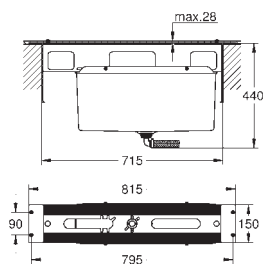

29 037 000

929,29

**4/5-otvorová vanová baterie
základní rám pro instalaci pod obklad**

součástí:
základní rám
záchytný systém s integrovaným odpadem pro zatékající vodu
krytky šroubů jsou vždy v chromové barvě