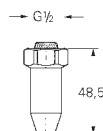

28 988 000

Chrom

47,26

Vypouštěcí ventil DN 15

k propojení uzavíracího ventilu
a sprchy
podle směrnic pro nemocnice
vnitřní závit DN 15
povrchová úprava **GROHE Long-Life**