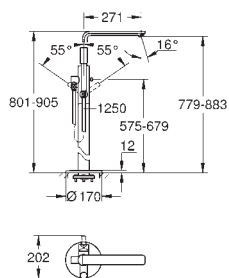

Lineare

Páková vanová baterie, DN 15, montáž do podlahy

sada pro kompletní instalaci pomocí podomítkového tělesa
45 984
bez podomítkového tělesa
35mm keramická kartuše **GROHE SilkMove**
s omezovačem teploty
povrchová úprava **GROHE Long-Life**
automatický přepínač: vana/sprcha
vpust' s perlátorem
rozpětí 271 mm
integrovaná zpětná klapka na výstupu sprchy 1/2"
s držákem sprchy
metal stick hand shower
sprchová hadice 1250 mm
ochrana proti zpětnému toku vody

45 984 001	Chrom	555,05
montážní sada 1/2" pro podlahové baterie/výpusti		

13 383 001	Chrom	268,00
13 383 DC1	SuperSteel	375,19
13 383 AL1	kartáčovaný Hard Graphite	428,80