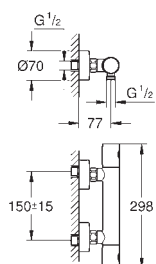

GROHE GROHTHERM 1000 COSMOPOLITAN

Objednací číslo

Barva

Cena (€) bez
DPH

34 065 DC2	SuperSteel	417,71
34 065 GN2	kartáčovaný Cool Sunrise	477,37
34 065 A02	Hard Graphite	447,54
34 065 AL2	kartáčovaný Hard Graphite	477,37

Grotherm 1000 Cosmopolitan M

Termostatická sprchová baterie, DN 15

nástěnná montáž

GROHE Long-Life povrch

GROHE MetalGrip ergonomicky tvarovaná kovová raménka

Tlačítková pojistka **GROHE SafeStop** na 38 °C

Volitelný omezovač teploty **GROHE SafeStop Plus** na úrovni 43 °C

Kompaktní kartuše **GROHE TurboStat** s voskovaným termočlánkem

integrovaný uzávěr smíšené vody

ovládání průtoku s úsporným

tlačítkem a individuálně nastavi-

teľnou úspornou zarážkou

keramický vršek DN 15, 180°

výstup sprchy dole DN 15

integrované zpětné klapky

zachytávač nečistot

ochrana proti zpětnému toku vody

S-přípojky

kovová rozeta

GROHE Water Saving – méně vody, dokonalý průtok