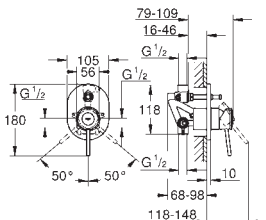

29 047 000

Chrom

146,28

BauClassic

Páková vanová baterie

podomítkové

součásti:

montážní set

podomítkové montážní těleso (32 963 001)

kovová rukojeť

GROHE Long-Life 46 mm keramická kartuše

povrchová úprava **GROHE Long-Life**

nastavitelný omezovač průtoku

nastavitelné min. množství 2,5 l/min

automatický přepínač: vana/sprcha

těsnění rozety a šroubů

volitelný omezovač teploty ref. č. 46 308