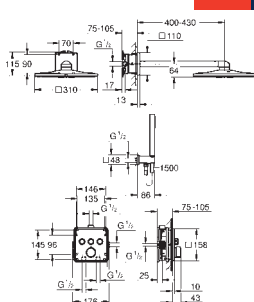

SmartControl

Podomítkový sprchový systém s Rainshower SmartActive 310 Cube

součástí:

podomítková baterie se 3 ventily (29 149)

GROHE Rapido SmartBox univerzální podomítkové těleso, 1/2" (35 604)

sprchová hlavice Rainshower SmartActive 310 Cube 2 režimy proudu

(26 479) včetně vodorovného sprchového ramena 430 mm a montážního tělesa

hlavové sprchy (26 483)

Euphoria Cube Stick ruční sprcha, 1 proud (27 698)

sprchový odtokový oblouk 1/2" s držákem (26 659)

Sprchová hadice Silverflex 1 500 mm (28 364)

volitelný regulátor průtoku 9,5 l/min pro ruční sprchu