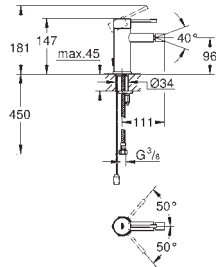

Objednávací číslo	Barva	Cena (€) bez DPH
32 934 001	Chrom	182,35
24 395 KF1	phantom black	263,87

Essence

Páková bidetová baterie, DN 15, velikost S

jednootvorová montáž

kovová rukojeť

keramická kartuše 28 mm s GROHE SilkMove

s omezovačem teploty

povrchová úprava **GROHE Long-Life**

GROHE Water Saving – méně vody, dokonalý průtok

maximální průtok (při tlaku 3 bary): 5 l/min

GROHE FastFixation Plus Rychloupevňovací systém

kloubový perlátor

spouštěcí řetízek se závažím

flexi připojovací hadičky