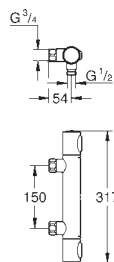

S-přípojky

kovová rozeta

GROHE Water Saving – méně vody, dokonalý průtok

exkluzivně v kanálu Professional

34 794 000

Chrom

153,66

Grotherm 500