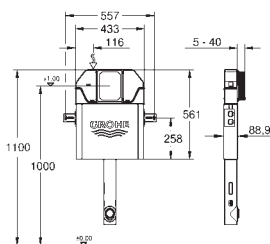

GROHE SPLACHOVACÍ NÁDRŽKY

Objednací číslo

Barva

Cena (€) bez
DPH

39 694 000

117,71

Solo Slim

Splachovací nádrž 88,9 mm

splachovací nádrž Slim 3-6 l, obsahuje následující:

nastaveno z výroby na 3 l - 6 l

pneumatický odtokový ventil nabízí 3 režimy chodu: 2-činné splachování, anebo start/stop a nebo nepřerušitelné (pouze start)

přívod vody horem

přípojka vody DN 15 s integrovaným rohovým ventilem

a šroubovým spojem bez použití nářadí

skupina armatur I - nízká hlučnost

izolováno od kondenzující vody

obsahuje kontrolu hřídelle,

ochrana při fázi výstavy,

pro vertikální použití

revizní otvor 40 949 000 pro malá ovládací tlačítka

je nutné objednat zvlášť