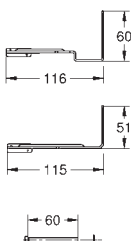

43 617 000

86,87

Držák motoru
pro Rapid SL 38 675
provedení pro tělesně postižené
od poloviny roku 2008
pro instalaci infračervené elektroniky