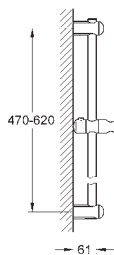

27 499 000

Chrom

58,79

Euphoria

Sprchová tyč, 600 mm

s nástěnnými držáky, posuvným a otočným držákem

GROHE FastFixation (horní držák nastavitelný

pro přizpůsobení existujících otvorů)

povrchová úprava **GROHE Long-Life**

27 500 000

Chrom

62,03

dtto, 900 mm