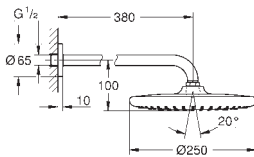

26 668 000

Chrom

223,55

ditto, hlavová sprcha s bílým zadním krytem

26 668 2430

matte black

290,62

Tempesta 250

Hlavová sprcha set 380 mm, 1 proud

součásti:

hlavová sprcha Tempesta 250

sprchový proud

Rain

sprchová ramínko 380 mm

GROHE Water Saving 9,5 l/min omezovač průtoků

GROHE DreamSpray – perfektní proud vody

Odvápňovací systém **SpeedClean**

Izolace **Inner WaterGuide** pro delší životnost

vhodná pro průtokové ohřivače

exkluzivně v kanálu Professional