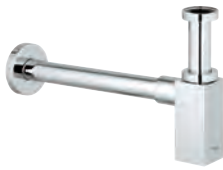

GROHE SPA

GROHE ALLURE BRILLIANT

KOUPELNOVÉ
BATERIE SPA

Objednací číslo

Barva

Cena (€) bez
DPH

40 564 000
40 564 DC0
40 564 AL0

Chrom
SuperSteel
kartáčovaný Hard Graphite

115,03
161,05
184,06

Sifon
pro umyvadlo
povrchová úprava **GROHE Long-Life**
mosazné těleso