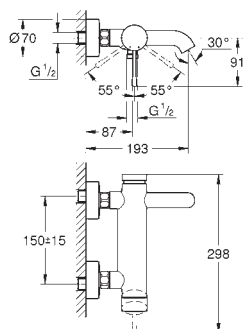

25 250 001	Chrom	255,90
25 250 DC1	SuperSteel	358,26
25 250 GL1	Cool Sunrise	383,86
25 250 GN1	kartáčovaný Cool Sunrise	409,44
25 250 DA1	Warm Sunset	383,86
25 250 DL1	kartáčovaný Warm Sunset	409,44
25 250 A01	Hard Graphite	383,86
25 250 AL1	kartáčovaný Hard Graphite	409,44
25 250 KF1	phantom black	358,26

Essence
Páková vanová baterie, DN 15
nástěnná montáž
kovová rukojeť
35mm keramická kartuše **GROHE SilkMove**
s omezovačem teploty
povrchová úprava **GROHE Long-Life**
automatický přepínač: vana/sprcha
perlátor
výstup sprchy DN 15
integrovaná zpětná klapka
S-přípojky
ochrana proti zpětnému toku vody
doporučený tlak vody min. 1,0 bar
exkluzivně v kanálu Professional
nahrazuje vanovou baterii Essence 33 624 xx1