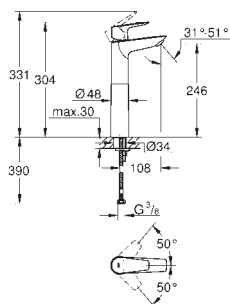

23 761 001

Chrom

138,83

BauEdge

Páková umyvadlová baterie DN 15, velikost XL

pro volně stojící umyvadla
jednootvorová montáž
kovová rukojeť
GROHE Long-Life 28 mm keramická kartuše
s omezovačem teploty
povrchová úprava **GROHE Long-Life**
vedení vody uvnitř - bez niklu a olova
GROHE Water Saving – méně vody, dokonalý průtok
maximální průtok (při tlaku 3 bary): 5 l/min
rychlomontážní systém
hladké tělo
flexi připojovací hadičky
exkluzivně v kanálu Professional