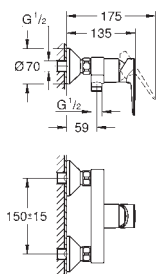

23 635 001

Chrom

85,20

BauEdge
Páková sprchová baterie, DN 15
nástěnná montáž
kovová rukojeť
GROHE Long-Life 35 mm keramická kartuše
s omezovačem teploty
povrchová úprava **GROHE Long-Life**
nastavitelný omezovač průtoku
výstup sprchy dole DN 15 s integrovanou zpětnou klapkou
ochrana proti zpětnému toku vody
S-přípojky
kovová nástěnná rozeta
exkluzivně v kanálu Professional