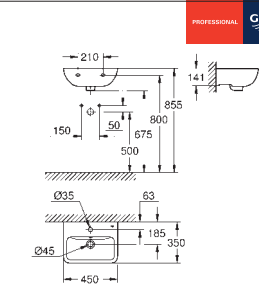

39 806 000

alpská bílá

95,94

BauEdge Ceramic
Umývatko 45 cm
závěsné

1 otvor na baterii
s přepadem
450 x 350 mm
glazovaná hladká keramika
45 pieces per pallet