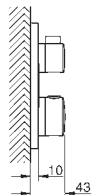

Grotherm

Termostatická baterie pro 2 výstupy s integrovaným uzavíracím/přepínacím ventilem

sada pro kompletní instalaci pomocí podomítkového tělesa

GROHE Rapido SmartBox 35 600/35 604

Kompaktní kartuše **GROHE TurboStat** s voskovaným termočlánekem

povrchová úprava **GROHE Long-Life**

kování GROHE FastFixation s krytým těsněním a upevňovacími prvky

kovový panel s možností dodatečného upevnění polohy až o 6°

natištěné symboly pro hlavovou a ruční sprchu

Tlačítková pojistka **GROHE SafeStop** na 38 °C

Volitelný omezovač teploty GROHE SafeStop Plus na úrovni 43°C / 46°C

GROHE AquaDimmer, integrovaný uzavírací/přepínací ventil

průtok: výstup B = 27 l/min, výstup C = 30 l/min

bez podomítkového tělesa

102209 243 0

matte black

622,67

dtto, exkluzivně v kanálu Professional

35 604 000

81,37

GROHE Rapido SmartBox univerzální vestavbové těleso

24 080 000

Chrom

478,97