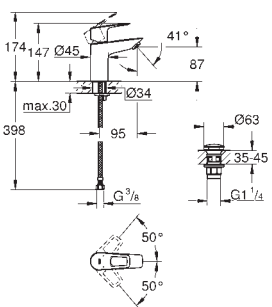

23 879 001

Chrom

85,20

BauLoop

Páková umyvadlová baterie DN 15, velikost S

jednotvorová montáž

kovová rukojeť

GROHE Long-Life 28 mm keramická kartuše

s omezovačem teploty

povrchová úprava **GROHE Long-Life**

GROHE Water Saving – méně vody, dokonalý průtok

maximální průtok (při tlaku 3 bary): 3,5 l/min

vedení vody uvnitř - bez niklu a olova

GROHE LowFlow perlátor

rychlomontážní systém

hladké tělo s plastovou push-open odtokovou soupravou

flexi přípojovací hadičky

exkluzivně v kanálu Professional