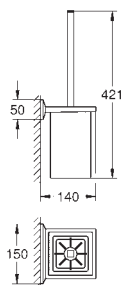

40 900 000

Chrom

520,40

Allure Brilliant
Souprava na čištění toalety

materiál: sklo / kov
nástěnná montáž
skryté upevnění
povrchová úprava **GROHE Long-Life**