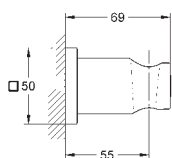

27 075 000	Chrom	39,10
27 075 DC0	SuperSteel	54,73
27 075 LS0	měsíční bílá	50,81
27 075 GL0	Cool Sunrise	62,54
27 075 GN0	kartáčovaný Cool Sunrise	66,46
27 075 DA0	Warm Sunset	62,54
27 075 DL0	kartáčovaný Warm Sunset	66,46
27 075 A00	Hard Graphite	62,54
27 075 AL0	kartáčovaný Hard Graphite	66,46

Rainshower
Nástěnný držák sprchy
pevný
s hranatou rozetkou
povrchová úprava **GROHE Long-Life**