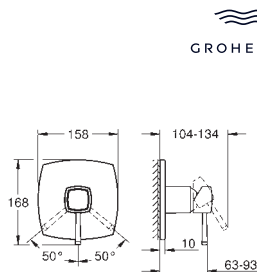

24 259 000
24 259 IGO

Chrom
chrom / zlatá

343,61
412,33

Grandera
Páková sprchová baterie
sada pro kompletní instalaci pomocí podomítkového tělesa
GROHE Rapido SmartBox 35 600/35 604
46mm keramická kartuše **GROHE SilkMove**
povrchová úprava **GROHE Long-Life**
kování GROHE FastFixation s krytým těsněním a upevňovacími prvky
kovový panel s možností dodatečného upevnění polohy až o 6°
kovová rukojeť
průtok: výstup B nebo C = 30 l/min
bez podomítkového tělesa

35 604 000

GROHE Rapido SmartBox univerzální vestavbové těleso

81,37