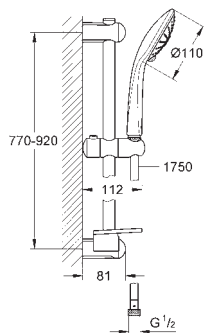

27 226 001
27 226 AL1

Chrom
kartáčovaný Hard Graphite

129,83
220,72

Euphoria 110 Massage
Sprchový set s tyčí, 3 proudy

součásti:

ruční sprcha Massage (27 221)
dtto, maximální průtok (při tlaku 3 bary): 16 l/min
sprchová tyč 900 mm (27 500)
Silverflex sprchová hadice 1 750 mm (28 388)

GROHE EasyReach polička (27 596)

GROHE DreamSpray – perfektní proud vody

povrchová úprava **GROHE Long-Life**

GROHE SprayDimmer - snadné přepínání mezi sprchovými proudy

GROHE FastFixation (horní držák nastavitelný

pro přizpůsobení existujících otvorů)

Odvápňovací systém **SpeedClean**

Izolace **Inner WaterGuide** pro delší životnost

Zarážka **TwistStop** zabráňující kroucení hadice

vhodná pro průtokové ohřivače