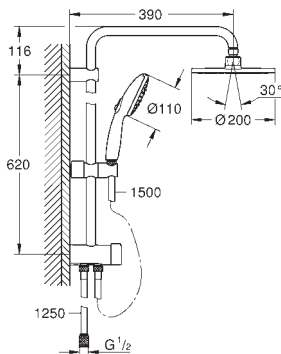

GROHE TEMPESTA SYSTEM 250

Objednávací číslo

Barva

Cena (€) bez
DPH

26 981 001

Chrom

257,47

Tempesta System 200 Nástěnný Flex sprchový systém s přepínačem

součástí:
horizontální sprchové rameno 390 mm, nastavitelné před instalací
přepínání mezi ruční sprchou, hlavovou sprchou a hlavovou sprchou v režimu Eco
2 režimy proudu (pomocí přepínače):

Rain, SmartRain

Hlavová sprcha Tempesta Cosmopolitan 200 (27 541)

s kulovým kloubem

úhel otáčení $\pm 15^\circ$

ruční sprcha Tempesta 110 (26 914)

3 režimy proudu:

Rain, Jet, Massage

nastavitelná výška pomocí posuvného držáku

vzdálenost mezi přepínačem a horním držákem: 620 mm

sprchová hadice Relexaflex 1.500 mm (28 151)

sprchová hadice Relexaflex 1250 mm (28 150)

maximální průtok (při tlaku 3 bary): 6,5 l/min

flexibilní instalace: připojení k vodovodní baterii / nástěnné jednotce pro

zásobování vodou pomocí 1/2" závitů 1250mm sprchové hadice

Grohe SmartSwitch – otočný ovladač pro výběr požadovaného režimu proudu

GROHE DreamSpray – perfektní proud vody

Silikonový kroužek **ShockProof**, který zabraňuje škodám v případě upuštění

povrchová úprava **GROHE Long-Life**

Odvápňovací systém **SpeedClean**

Izolace **Inner WaterGuide** pro delší životnost

26 689 001

Chrom

484,54

Tempesta System 250 Cube Sprchový systém s termostatem na zed'

součástí:

horizontální, otočné, 390mm sprchové rameno

nástěnná termostatická baterie s funkcí Aquadimmer

umožňuje přepínání mezi následujícími výstupy:

hlavová sprcha Tempesta 250 Cube (26 685)

režim proudu:

Rain

hlavová sprcha s bílým zadním krytem

s kulovým kloubem

úhel otáčení $\pm 10^\circ$

ruční sprcha Tempesta Cube 110 (27 571)

2 režimy proudu:

Rain, Jet

nastavitelná výška pomocí posuvného držáku

sprchová hadice Rotaflex 1750 mm 1/2" x 1/2" (28 410)

maximální průtok (při tlaku 3 bary): 7,3 l/min

GROHE Water Saving – méně vody, dokonalý průtok

Kompaktní kartuše **GROHE TurboStat** s voskovým termočlánkem

Tlačítková pojistka **GROHE SafeStop** na 38 °C

Volitelný omezovač teploty **GROHE SafeStop Plus** na úroveň 43 °C

Grohe SmartSwitch – otočný ovladač pro výběr požadovaného režimu proudu

GROHE DreamSpray – perfektní proud vody

Silikonový kroužek **ShockProof**, který zabraňuje škodám v případě upuštění

povrchová úprava **GROHE Long-Life**

Odvápňovací systém **SpeedClean**

Izolace **Inner WaterGuide** pro delší životnost

Zarážka **TwistStop** zabraňující kroucení hadice

Vhodné pro průtokové ohřívače vody s výkonem od 18 kW/h

Minimální průtok 7 l/min

volitelné vylepšení: přihrádka **GROHE EasyReach** (26 362), prodává se zvlášť

exkluzivně v kanálu Professional