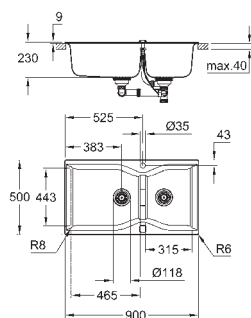

GROHE KOMPOZITNÍ DŘEZY

Objednací číslo

Barva

Cena (€) bez
DPH

31 658 AP0

granitová černá

449,70

K700

Kompozitní dřez

model: K700 100-C 90/50 2.0 rev

typ montáže: standardní

materiál: křemenný kompozit

GROHE Whisper speciální izolační vrstva

minimální velikost skříňky: 1000 mm

rozměry: 900 x 500 mm

velikost sektoru dřezu: 465 x 443 x 230 mm

velikost 2. sektoru dřezu: 315 x 443 x 230 mm

vnější průměr: R6, vnitřní průměr sektoru: R8

GROHE FastFixation rychlomontážní systém

oboustranná montáž dřezu

velikost výřezu: 880 x 480 mm

výtok: automatický odtok s krytem

příslušenství obsahuje: automatický odtok s krytem, sítko na nečistoty,

možnost automatické odtokové soupravy (40 986 SD0)

množství upevňovacích prvků (standardní instalace): 10

odolnost vůči teplotám až do 180°C