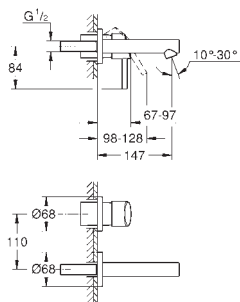

19 575 001

Chrom

230,95

Concetto
Umyvadlová dvouotvorová baterie, velikost S

nástěnná montáž
sada pro kompletní instalaci pomocí podomítkového tělesa
23 571 000 / 32 635 000
bez podomítkového tělesa
kovová rozeta
kovová rukojeť
povrchová úprava **GROHE Long-Life**
GROHE AquaGuide nastavitelný perlátor
rozteč 110 mm
rozpětí 147 mm

23 571 000

280,43

Páková baterie 1/2" univerzální podomítkové těleso pro dvouotvorové umyvadlové baterie