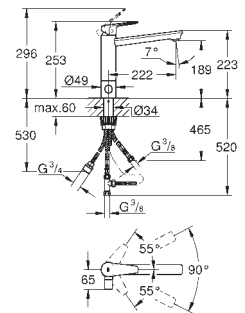

31 696 000

Chrom

144,86

BauEdge

Páková dřezová baterie, DN 15

integrováný předuzávěr
středně vysoká výpusť
jednootvorová montáž
povrchová úprava **GROHE Long-Life**
GROHE Long-Life 35 mm keramická kartuše
vedení vody uvnitř - bez niklu a olova
otočná výpusť
otočný úhel 90°
perlátor vyměnitelný pomocí mince
flexi připojovací hadičky
GROHE FastFixation Plus Rychloupevňovací systém
dtto, maximální průtok (při tlaku 3 bary): 13 l/min
doporučený tlak vody min. 1,0 bar

30 547 000

Chrom

166,00