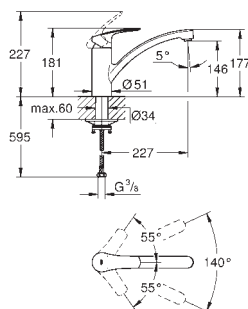

33 281 003

Chrom

126,76

33 281 DC3

SuperSteel

164,78

33 281 2433

matte black

164,78

Eurosmart

Páková dřezová baterie, DN 15

nízká výpust'
jednootvorová montáž
povrchová úprava **GROHE Long-Life**
35mm keramická kartuše **GROHE SilkMove**
integrovaný omezovač teploty
nastavitelný omezovač průtoku
otočná litá výpust'
otočný úhel 140°
vedení vody uvnitř - bez niklu a olova
perlátor vyměnitelný pomocí mince
flexi přípojovací hadičky 3/8"
kovový instalační set
dtto, maximální průtok (při tlaku 3 bary): 11 l/min
doporučený tlak vody min. 1,0 bar
exkluzivně v kanálu Professional