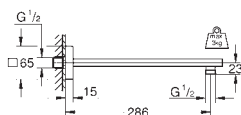

27 709 000

Chrom

127,63

Rainshower

Sprchové raménko 286 mm

Materiál: kov

přípojný závit DN 15

s hranatou rozetkou a ramínkem

vhodné pro hranaté Rainshower Allure a Euphoria Cube hlavové sprchy

povrchová úprava **GROHE Long-Life**