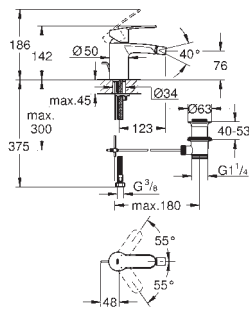

GROHE EUROSTYLE COSMOPOLITAN

Objednávací číslo

Barva

Cena (€) bez
DPH

33 565 002

Chrom

151,30

Eurostyle Cosmopolitan

Páková bidetová baterie, DN 15, velikost S
jednootvorová montáž
kovová rukojeť

35mm keramická kartuše **GROHE SilkMove**

nastavitelný omezovač průtoku

nastavitelné min. množství 2,5 l/min

povrchová úprava **GROHE Long-Life**

GROHE Water Saving – méně vody, dokonalý průtok

maximální průtok (při tlaku 3 bary): 5 l/min

GROHE FastFixation

Rychloupevňovací systém se středící pomůckou

kloubový perlátor

odtoková souprava DN 32

flexi připojovací hadičky

doporučený tlak vody min. 1,0 bar

omezovač teploty na objednávku (46 375)