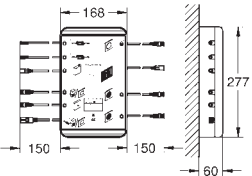

36 474 000

Chrom

343,19

F-digital Deluxe

těleso základní jednotky

pro použití se spodním dílem (26 864 nebo 36 476)

550 x 700 x 110 mm

s odnímatelným čelním instalačním panelem

s anastavitelným předním rámem pro instalaci do výklenků

pozinkované s práškovým nátěrem (RAL 9010, čistě bílá) ocelový plech

ocelová deska tloušťky 1mm

s dvěma kolejničkami a kolínkem pro napájení

a montážním materiálem