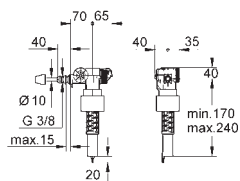

GROHE NÁHRADNÍ DÍLY KE KERAMICE

Objednáací číslo

Barva

Cena (€) bez
DPH

37 095 000

Chrom

41,82

Napouštěcí ventil

DN 10

univerzální použití
bez distančního kusu
odnímatelná krytka a škrtidlo
**) možnost zkrácení max.o 100 mm

GROHE SEZNAM OBJEDNACÍCH ČÍSEL