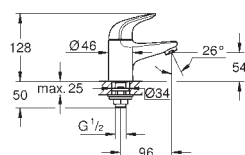

Objednáací číslo

Barva

Cena (€) bez
DPH

20 616 001

Chrom

62,66

Euroeco
Stojánkový ventil DN 15, velikost XS
jednootvorová montáž
keramický vršek
povrchová úprava **GROHE Long-Life**
GROHE Water Saving – méně vody, dokonalý průtok
maximální průtok (při tlaku 3 bary): 5 l/min
přípojná matka DN 15
exkluzivně v kanálu Professional