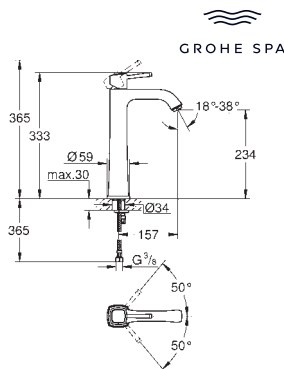

24 371 000
24 371 IGO

Chrom
chrom / zlatá

560,44
728,57

Grandera

Páková umyvadlová baterie DN 15, velikost XL
pro volně stojící umyvadla

keramická kartuše 28 mm s GROHE SilkMove
omezovač teploty

povrchová úprava **GROHE Long-Life**

GROHE Water Saving – méně vody, dokonalý průtok
maximální průtok (při tlaku 3 bary): 5 l/min

GROHE FastFixation rychlomontážní systém

GROHE AquaGuide nastavitelný perlátor
hladké tělo

flexi připojovací hadičky
doporučený tlak vody min. 1,0 bar