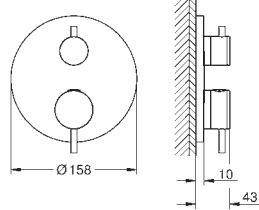

GROHE SPA

GROHE
ATRIO

KOUPELNOVÉ
BATERIE SPA

Objednací číslo

Barva

Cena (€) bez
DPH

24 359 000
24 359 DC0
24 359 MS0
24 359 GL0
24 359 GN0
24 359 DA0
24 359 DL0
24 359 AL0
24 359 MG0

Chrom 757,06
SuperSteel 1 059,88
Satin Steel 1 135,58
Cool Sunrise 1 135,58
kartáčovaný Cool Sunrise 1 211,29
Warm Sunset 1 135,58
kartáčovaný Warm Sunset 1 211,29
kartáčovaný Hard Graphite 1 211,29
Satin Graphite 1 135,58

Aerio

Termostatická baterie pro 2 výstupy s integrovaným uzavíracím/přepínacím ventilem

sada pro kompletní instalaci pomocí podomítkového tělesa
GROHE Rapido SmartBox 35 600/35 604

Kompaktní kartuše **GROHE TurboStat** s voskovaným termočlánkem
povrchová úprava **GROHE Long-Life**

kování GROHE FastFixation s krytým těsněním a upevňovacími prvky
kovový panel s možností dodatečného upevnění polohy až o 6°

natištěné symboly pro sprchovou a vanovou výstup

Tlačítková pojistka **GROHE SafeStop** na 38 °C

Volitelný omezovač teploty GROHE SafeStop Plus na úrovni 43°C / 46°C

GROHE AquaDimmer, integrovaný uzavírací/přepínací ventil

kovové kohouty

průtok: výstup B = 27 l/min, výstup C = 30 l/min

bez podomítkového tělesa

35 604 000

GROHE Rapido SmartBox univerzální vestavbové těleso

81,37