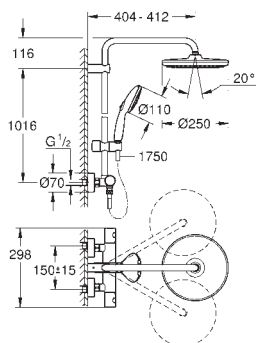

GROHE TEMPESTA SYSTEM 250

Objednávací číslo

Barva

Cena (€) bez
DPH

26 670 001

Chrom

484,54

Tempesta System 250

Sprchový systém s termostatem na zeď

součástí:

horizontální, otočné, 390mm sprchové rameno
nástěnná termostatická baterie s funkcí Aquadimmer
umožňuje přepínání mez následujícími výstupy:

hlavová sprcha Tempesta 250 (26 666)

režim proudu:

Rain

hlavová sprcha s bílým zadním krytem
s kulovým kloubem

úhel otáčení $\pm 10^\circ$

ruční sprcha Tempesta 110 (27 597)

2 režimy proudu:

Rain, Jet

nastavitelná výška pomocí posuvného držáku

sprchová hadice Rotaflex 1750 mm 1/2" x 1/2" (28 410)

maximální průtok (při tlaku 3 bary): 7,3 l/min

GROHE Water Saving – méně vody, dokonalý průtok

Kompaktní kartuše **GROHE TurboStat** s voskovým termočlánkem

Tlačítková pojistka **GROHE SafeStop** na 38 °C

Volitelný omezovač teploty **GROHE SafeStop Plus** na úrovni 43 °C

Grohe SmartSwitch – otočný ovladač pro výběr požadovaného režimu proudu

GROHE DreamSpray – perfektní proud vody

Silikonový kroužek **ShockProof**, který zabraňuje škodám v případě upuštění

povrchová úprava **GROHE Long-Life**

Odvápňovací systém **SpeedClean**

Izolace **Inner WaterGuide** pro delší životnost

Zarážka **TwistStop** zabraňující kroucení hadice

Vhodné pro průtokové ohřivače vody s výkonem od 18 kW/h

Minimální průtok 7 l/min

volitelné vylepšení: příhrádka **GROHE EasyReach** (26 362), prodává se zvlášť

exkluzivně v kanálu Professional

26 670 2431

matte black

629,89

dtto, hlavová sprcha s černým zadním krytem