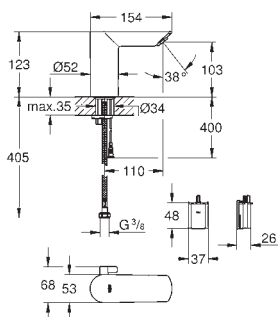

36 451 000

Chrom

266,62

Bau Cosmopolitan E

Infračervená elektronická umyvadlová baterie 1/2" se směšovacími zařízeními a nastavitelným omezovačem teploty

s infračerveným senzorem pro potřeby monitoringu stavu, konfigurace a potřeby servisu lithiová baterie 6V, typ CR-P2

životnost baterie: cca 7 let (150 spuštění denně)

povrchová úprava **GROHE Long-Life**

GROHE Water Saving – méně vody, dokonalý průtok

maximální průtok (při tlaku 3 bary): 5 l/min

vedení vody uvnitř - bez niklu a olova

tělo baterie vyrobené z kompozitního polymeru

flexi připojovací hadičky

jednosměrný ventil

zachytávač nečistot

integrován magnetický ventil

externí baterie

rychlomontážní systém

vícetupňový ukazatel stavu baterie

7 přednastavených programů:

automatické proplachování

tepelná desinfekce

režim čištění

další funkce a precizní nastavení prostřednictvím dálkového ovladače 36 407

certifikace CE

skupina armatur I, přezkoušeno dle DIN 4109

typ ochrany baterie IP 59

36 452 000

Chrom

248,02