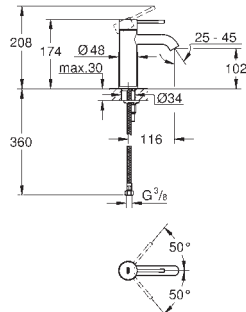

24 172 001	Chrom	182,35
24 172 DC1	SuperSteel	255,29
24 172 GL1	Cool Sunrise	273,53
24 172 GN1	kartáčovaný Cool Sunrise	291,76
24 172 DA1	Warm Sunset	273,53
24 172 DL1	kartáčovaný Warm Sunset	291,76
24 172 A01	Hard Graphite	273,53
24 172 AL1	kartáčovaný Hard Graphite	291,76
24 172 KF1	phantom black	255,29

Essence

Páková umyvadlová baterie DN 15, velikost S

jednotvorová montáž

kovová rukojeť

keramická kartuše 28 mm s GROHE SilkMove

s omezovačem teploty

povrchová úprava **GROHE Long-Life**

GROHE Water Saving – méně vody, dokonalý průtok

maximální průtok (při tlaku 3 bary): 5 l/min

GROHE AquaGuide nastavitelný perlátor

GROHE FastFixation Plus Rychloupevňovací systém

hladké tělo

flexi připojovací hadičky

exkluzivně v kanálu Professional

nahrazuje umyvadlovou baterii Essence 23 590 xx1