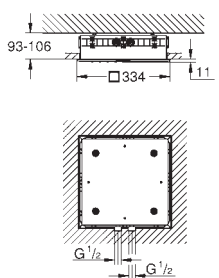

GROHE SPA

26 733 000

Chrom

905,44

Rainshower Aqua Duo

Stropní sprcha s podomítkovým tělesem, 2 proudy

druhy proudů:

GROHE PureRain, ActiveRain

včetně podomítkového tělesa, montážního materiálu a materiálu pro případné další kombinace

334 x 334 mm

chromová spodní část sprchy

Přípojovací závit přívodu DN 15 vně

GROHE DreamSpray – perfektní proud vody

povrchová úprava **GROHE Long-Life**

Odvápňovací systém **SpeedClean**

doporučený tlak vody min. 1,0 bar

maximální průtok (při tlaku 3 bary): 20 + 16 l/min (s neomezeným průtokem)