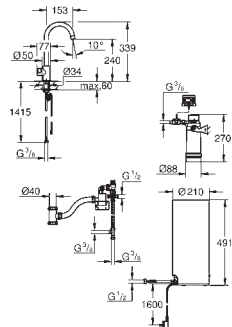

30 080 001

Chrom

1 995,72

GROHE Red Mono

Výpust ve tvaru písmene C, velikost bojleru L

součástí:

Stojánkový ventil GROHE Red Mono

jednootvorová montáž

C - výpust

Ovládací tlačítka pro vařící vodu s dětským zámekem GROHE ChildLock

TUV certifikát - záruka naprosté bezpečnosti proti náhodnému spuštění vařící vody

povrchová úprava **GROHE Long-Life**

izolovaná výpust

otočný úhel 150°

Přípoj pro GROHE Red Bojler

GROHE Red bojler, velikost L

Zásobník pro vroucí a teplou vodu

5,5 litru 100° C vařící vody

celková kapacita 7 litrů

provozní tlak 1-7 barů

s flexibilní připojovací hadicí a výstupem pro vařící vodu

certifikace CE

přípojně napětí 230 V 50 Hz

Příkon 2100 W

Příkon pohotovostní 15 W

energetická třída A

Úvodní sada filtru GROHE Blue S

ochrana bojleru proti vodnímu kameni

Kapacita 600 L při 20° dKH

jednotka měření průtoku

30 085 001

Chrom

1 836,06

30 085 DC1

SuperSteel

2 111,47

30 085 AL1

kartáčovaný Hard Graphite

2 295,08

GROHE Red Mono

Výpust ve tvaru písmene C, velikost M

součástí:

Stojánkový ventil GROHE Red Mono

jednootvorová montáž

C - výpust

Ovládací tlačítka pro vařící vodu s dětským zámekem GROHE ChildLock

TUV certifikát - záruka naprosté bezpečnosti proti náhodnému spuštění vařící vody

povrchová úprava **GROHE Long-Life**

izolovaná výpust

otočný úhel 150°

Přípoj pro GROHE Red Bojler

GROHE Red bojler, velikost M

Zásobník pro vroucí a teplou vodu

3 litry 100° C vařící vody

celková kapacita 4 litry

provozní tlak 1-7 barů

s flexibilní připojovací hadicí a výstupem pro vařící vodu

certifikace CE

přípojně napětí 230 V 50 Hz

Příkon 2100 W

Příkon pohotovostní 15 W

energetická třída A

Úvodní sada filtru GROHE Blue S

ochrana bojleru proti vodnímu kameni

Kapacita 600 L při 20° dKH

jednotka měření průtoku