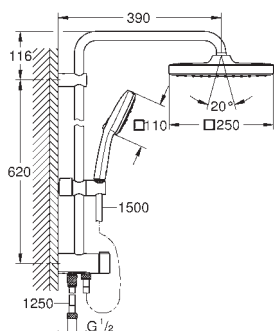

26 976 2431

matte black

468,41

dtto, hlavová sprcha s černým zadním krytem

26 977 001

Chrom

283,78

Tempesta System 250 Cube Nástěnný Flex sprchový systém s přepínačem