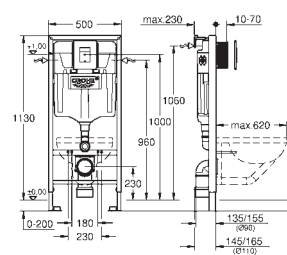

součástí:

Rapid SL pro závěsné WC (38 528 001)

Skate Cosmopolitan splachovací tlačítko, alpská bílá (38 732 SH0)

GROHE Fresh přestavbový set (38 796 000)

nástěnná přípojka (38 558 00M)

Tlumicí set (37 131 000)