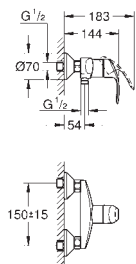

33 555 002

Chrom

86,64

Eurosmart

Páková sprchová baterie, DN 15

nástěnná montáž

kovová rukojeť

35mm keramická kartuše **GROHE SilkMove**

s omezovačem teploty

povrchová úprava **GROHE Long-Life**

nastavitelný omezovač průtoku

výstup sprchy dole DN 15 s integrovanou zpětnou klapkou

S-přípojky

kovové nástěnné rozety

ochrana proti zpětnému toku vody