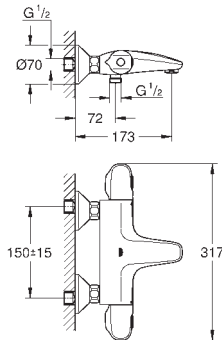

GROHE GROHTHERM 1000

Objednací číslo

Barva

Cena (€) bez
DPH

34 816 003
34 816 2433

Chrom
matte black

298,69
388,30

Grohtherm 1000

Termostatická vanová baterie, DN 15

nástěnná montáž

GROHE CoolTouch technologie zabraňující opaření

povrchová úprava **GROHE Long-Life**

GROHE MetalGrip ergonomicky tvarovaná kovová raménka

Tlačítková pojistka **GROHE SafeStop** na 38 °C

Volitelný omezovač teploty **GROHE SafeStop Plus** na úrovni 43 °C

Kompaktní kartuše **GROHE TurboStat** s voskovaným termočlánkem

integrovaný uzávěr smíšené vody

GROHE AquaDimmer Eco se sdruženou funkcí:

- integrovaný GROHE EcoButton (úsporné tlačítko pro úsporné sprchování)

regulace průtoku

přepínání: vana/sprcha

výstup sprchy dole DN 15

perlátor

integrované zpětné klapky

zachytávač nečistot

ochrana proti zpětnému toku vody

S-přípojky

kovová rozeta

GROHE Water Saving – méně vody, dokonalý průtok

exkluzivně v kanálu Professional

nahrazuje termostatickou vanovou baterii Grohtherm 1000 34 155 003

34 823 003

Chrom

293,04

Grohtherm 1000

Termostatická vanová baterie, DN 15

nástěnná montáž

GROHE CoolTouch technologie zabraňující opaření

povrchová úprava **GROHE Long-Life**

GROHE MetalGrip ergonomicky tvarovaná kovová raménka

Tlačítková pojistka **GROHE SafeStop** na 38 °C

Volitelný omezovač teploty **GROHE SafeStop Plus** na úrovni 43 °C

Kompaktní kartuše **GROHE TurboStat** s voskovaným termočlánkem

integrovaný uzávěr smíšené vody

GROHE AquaDimmer Eco se sdruženou funkcí:

- integrovaný GROHE EcoButton (úsporné tlačítko pro úsporné sprchování)

regulace průtoku

přepínání: vana/sprcha

výstup sprchy dole DN 15

integrované zpětné klapky

perlátor

zachytávač nečistot

ochrana proti zpětnému toku vody

bez přípojek

GROHE Water Saving – méně vody, dokonalý průtok

exkluzivně v kanálu Professional