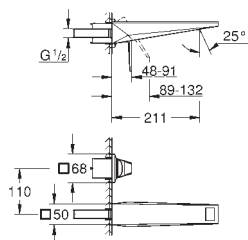

29 521 000
29 521 DC0
29 521 AL0

Chrom
SuperSteel
kartáčovaný Hard Graphite

1 740,65
2 237,98
2 486,64

Allure Brilliant Private Collection
Umyvadlová dvouotvorová baterie, velikost M

black Caesarstone handle
spout with Vanilla Noir Caesarstone inlay
nástěnná montáž
bez podomítkového tělesa
sada pro kompletní instalaci pomocí podomítkového tělesa 23 200

povrchová úprava **GROHE Long-Life**
GROHE Water Saving – méně vody, dokonalý průtok
maximální průtok (při tlaku 3 bary): 5 l/min
vpust s perlátorem
rozteč 110 mm
rozpětí 210 mm
doporučený tlak vody min. 1,0 bar

23 200 000 280,67
montážní těleso pro pákovou baterii, montáž na stěnu