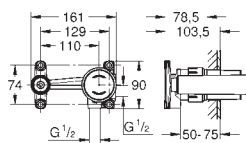

Objednávací číslo

Barva

Cena (€) bez
DPH

23 429 000

290,41

Pákové podomítkové univerzální montážní těleso, DN 15
pro dvouotvorové umyvadlové baterie
bez montážních dílů
GROHE FeatherControl Joystick kartuše
k vestavbě do stěny
montážní šablona
mosaz DR nekorodující
umožňuje vodotěsnou instalaci zdíva kolem podomítkového tělesa
těsnění je součástí balení

23 200 000

280,67