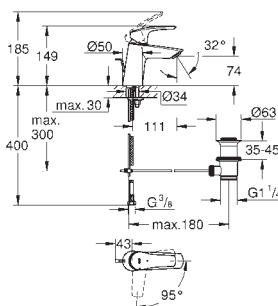

23 969 003

Chrom

98,09

Eurosmart

Páková umyvadlová baterie DN 15, velikost S

šikmé provedení
jednootvorová montáž
kovová rukojeť
GROHE SilkMove Energy Saving 28 mm keramická
kartuše s úspornou funkcí studeného startu
nastavitelný omezovač průtoku
s omezovačem teploty
povrchová úprava **GROHE Long-Life**
GROHE Water Saving – méně vody, dokonalý průtok
maximální průtok (při tlaku 3 bary): 5 l/min
vedení vody uvnitř - bez niklu a olova
odtoková souprava DN 32
flexi přípojovací hadičky
exkluzivně v kanálu Professional