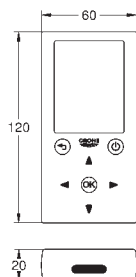

GROHE SPECIÁLNÍ NÁŘADÍ

Objednací číslo

Barva

Cena (€) bez
DPH

36 407 001

Chrom

205,25

Dálkové ovládání

pro všechny GROHE infračervené baterie s jedním senzorem od data výroby 06/2015 a GROHE Blue Home až do 12/2018

kontrola

návod k použití

termální desinfekce (infračervené baterie)

automatické splachovací cykly

čistící cykly (GROHE Blue Home)

filtr a CO₂ kapacita (GROHE Blue Home)

konfigurace

režim čištění zap/vyp

termální desinfekce (infračervené baterie)

rozsah detekce

doběh (infračervené baterie)

automatické splachování (infračervené baterie)

kapacita filtru (GROHE Blue Home)

servis

odeslat a uložit profil

resetovat tovární nebo uživatelské nastavení

kapacita filtru (GROHE Blue Home)

demo nastavení

chybové kódy (GROHE Blue Home)

3 x 1.5 V DC (AAA) baterie