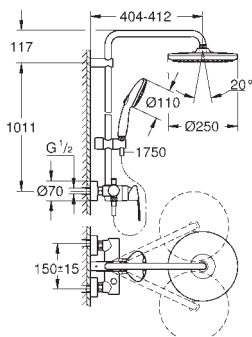

Barva

Cena (€) bez
DPH

26 673 001

Chrom

441,53

Tempesta System 250

Sprchový systém s jednopákovou baterií na omítku

součástí: