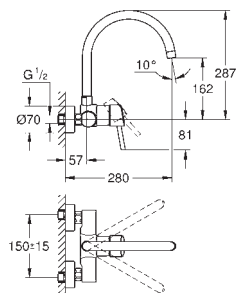

32 667 001

Chrom

212,48

Concetto
Páková dřezová baterie, DN 15
nástěnná montáž
GROHE Long-Life povrch
46mm keramická kartuše **GROHE SilkMove**
perlátor
nastavitelný omezovač průtoku
otočná výpusť
úhel otočení 360°
rozpětí 280 mm
S-přípojky
maximální průtok (při tlaku 3 bary): 13,5 l/min