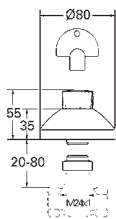

19 840 000

Chrom

31,39

Vrchní díl podomítkového ventilu
pro podomítkové ventily, DN 15,
DN 20, DN 25
viz. Podomítková tělesa
nastavitelná hloubka zabudování
20 - 80 mm
šroubovací rozeta s utěsněním ke stěně
imbusový klíč
povrchová úprava **GROHE Long-Life**