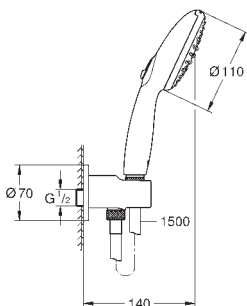

GROHE TEMPESTA

Objednací číslo

Barva

Cena (€) bez
DPH

26 406 003
26 406 2433

Chrom
matte black

58,50
90,66

Tempesta 110

Set s držákem na zeď

součástí:

ruční sprcha Tempesta 110 (26 161)

sprchový odtokový oblouk 1/2" s nástěnným držákem sprchy (28 679)

závit samec

ochrana proti zpětnému toku vody

sprchová hadice Relexaflex 1500 mm 1/2" x 1/2" (28 151)

GROHE Water Saving – méně vody, dokonalý průtok

Grohe SmartSwitch – otočný ovladač pro výběr požadovaného režimu proudu

GROHE DreamSpray – perfektní proud vody

povrchová úprava **GROHE Long-Life**

Odvápňovací systém **SpeedClean**

Inner WaterGuide – Vnitřní izolace pro ochranu povrchu a proti opáření

Silikonový kroužek **ShockProof**, který zabraňuje škodám v případě upuštění

maximální průtok (při tlaku 3 bary): 7,4 l/min

doporučený tlak vody min. 1,0 bar

vhodná pro průtokové ohřivače

exkluzivně v kanálu Professional