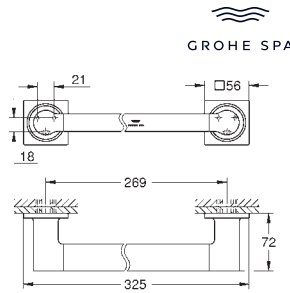

GROHE SPA

GROHE ALLURE

KOUPELNOVÉ
BATERIE SPA

Objednáací číslo

Barva

Cena (€) bez
DPH

Objednáací číslo	Barva	Cena (€) bez DPH
40 955 001	Chrom	247,13
40 955 DC1	SuperSteel	345,97
40 955 GL1	Cool Sunrise	370,69
40 955 GN1	kartáčovaný Cool Sunrise	395,40
40 955 DA1	Warm Sunset	370,69
40 955 DL1	kartáčovaný Warm Sunset	395,40
40 955 AL1	kartáčovaný Hard Graphite	395,40

Allure

Opěrné madlo

Materiál: kov
skryté upevnění
středová vzdálenost 269 mm
povrchová úprava **GROHE Long-Life**