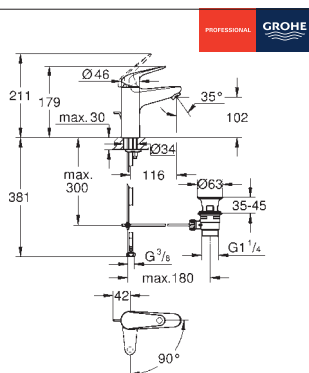

24 268 001

Chrom

89,50

Euroeco

Páková umyvadlová baterie DN 15, velikost M

jednotvorová montáž

kovová rukojeť

GROHE Long-Life ES 28 mm keramická kartuše s úspornou funkcí studeného startu

s omezovačem teploty

povrchová úprava **GROHE Long-Life**

vedení vody uvnitř - bez niklu a olova

GROHE Water Saving – méně vody, dokonalý průtok

maximální průtok (při tlaku 3 bary): 5 l/min

rychlomontážní systém

plastová odpadová souprava DN 32

flexi připojovací hadičky

exkluzivně v kanálu Professional