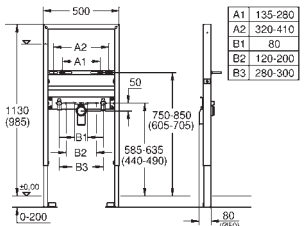

39 052 000

206,52

Rapid SL

Modul pro umyvadlo, pro stojánkovou baterii, nastavitelná výška
s odhlučněnými přípojkami
stavební výška 1,13 m

pro předstěnovou montáž nebo montáž do lehké příčky
ocelový rám, práškové lakování, samonosný
pro obložení sádrokartonem, kompletně předmontováno
pevné objektové přípojky
rychlé nastavení, uzamykatelné
upevňovací materiál
certifikováno TÜV
upevnění a připojení traverzu, výškově nastavitelný
závitové úchyty pro umyvadlo M 10, s
upevňováním pro keramiku
rozteč šroubů variabilní
HT-odpadní koleno DN 15
těsnění Ø 32 mm
2 odhlučněné přípojky pro armatury
DN 15

nástěnný držák 38 558 00M pro montáž na zeď je nutné objednat zvlášť