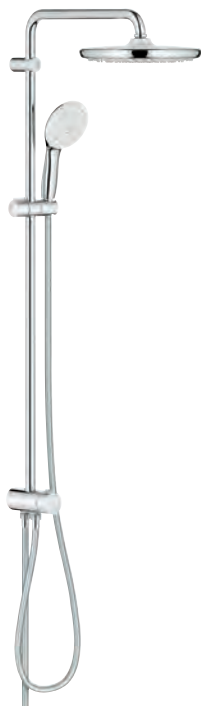

26 979 001

Chrom

292,75

Tempesta System 250 Nástěnný Flex sprchový systém s přepínačem

součástí:

horizontální sprchové rameno 390 mm, nastavitelné před instalací
přepínání mezi ruční sprchou, hlavovou sprchou a hlavovou sprchou v režimu Eco
hlavová sprcha Tempesta 250 (26 666)