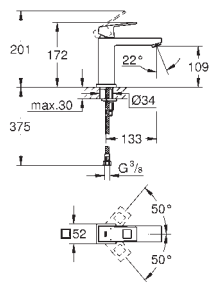

GROHE
EUROCUBE

Objednací číslo

Barva

Cena (€) bez
DPH

23 446 000

Chrom

255,13

Eurocube

Páková umyvadlová baterie DN 15, velikost M

jednootvorová montáž

kovová rukojeť

keramická kartuše 28 mm s GROHE SilkMove

s omezovačem teploty

povrchová úprava **GROHE Long-Life**

GROHE Water Saving – méně vody, dokonalý průtok

maximální průtok (při tlaku 3 bary): 5 l/min

perlátor **SpeedClean** -

odstranění vodního kamene přetřením

GROHE FastFixation Plus Rychloupevňovací systém

hladké tělo

flexi připojovací hadičky

doporučený tlak vody min. 1,0 bar

23 135 00E

Chrom

297,92

23 135 DC0

SuperSteel

417,10

23 135 AL0

kartáčovaný Hard Graphite

476,69