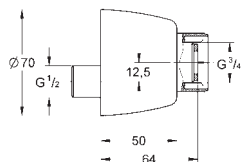

12 051 000

Chrom

61,93

S-přípojka, uzavíratelná
DN 15 x DN 20
šroubovací pouzdro k zakrytí převlečné matice a rozety
těsnění na stěnu
rozsah nastavení 12,5 mm
uzavíratelný pro servis
vhodné pro 1/2" přípojky
povrchová úprava **GROHE Long-Life**