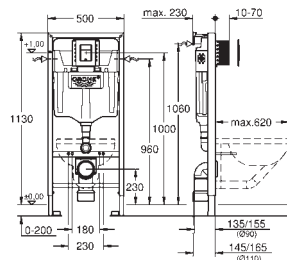

splachovací tlačítko Skate Cosmopolitan, chrom (38 732 000)

GROHE Fresh přestavbový set (38 796 000)

Tlumící set (37 131 000)

Souprava WC kartáče, nástěnný model

GROHE RAPID SL PRO WC

Objednací číslo

Barva

Cena (€) bez
DPH