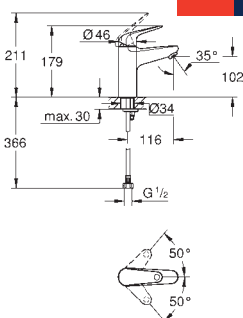

24 287 001

Chrom

86,72

Euroeco
Páková umyvadlová baterie DN 15, velikost M
jednotvorová montáž
kovová rukojeť
GROHE Long-Life 28 mm keramická kartuše
s omezovačem teploty
povrchová úprava **GROHE Long-Life**
vedení vody uvnitř - bez niklu a olova
GROHE Water Saving – méně vody, dokonalý průtok
maximální průtok (při tlaku 3 bary): 5 l/min
rychlomontážní systém
hladké tělo
flexi připojovací hadičky
exkluzivně v kanálu Professional