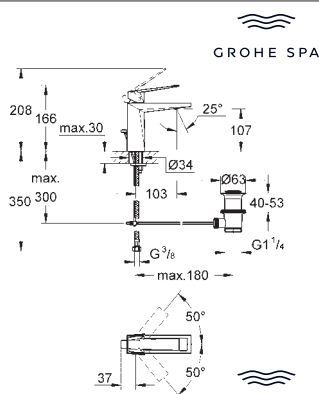

Objednáací číslo

Barva

Cena (€) bez
DPH

24 341 000	Chrom	677,51
24 341 DC0	SuperSteel	948,50
24 341 ALO	kartáčovaný Hard Graphite	1 084,01

Allure Brilliant
Páková umyvadlová baterie DN 15, velikost M
jednootvorová montáž
keramická kartuše 28 mm s GROHE SilkMove
omezovač teploty, povrchová úprava **GROHE Long-Life**
GROHE Water Saving – méně vody, dokonalý průtok
maximální průtok (při tlaku 3 bary): 5 l/min
GROHE FastFixation rychlomontážní systém
vpust s perlátorem
odtoková souprava DN 32
flexi připojovací hadičky
doporučený tlak vody min. 1,0 bar

24 342 000	Chrom	677,51
24 342 DC0	SuperSteel	948,50
24 342 ALO	kartáčovaný Hard Graphite	1 084,01

ditto, hladké tělo