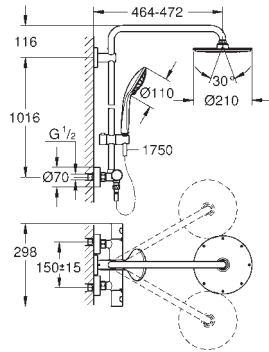

GROHE EUPHORIA SYSTEM

Objednací číslo

Barva

Cena (€) bez
DPH

26 383 000

Chrom

763,10

Euphoria System 210

Sprchový systém s termostatem na zeď

součástí:

horizontální otočné sprchové rameno 450 mm

GROHE MetalGrip ergonomicky tvarovaná kovová raménka

nástěnná termostatická baterie s funkcí Aquadimmer

umožňuje přepínání mezi následujícími výstupy:

Rainshower Cosmopolitan 210 kovová sprchová hlavice

sprchový proud: Rain

maximální průtok (při tlaku 3 bary): 7,5 l/min

s kulovým kloubem

úhel otáčení ± 15°

ruční sprcha Euphoria 110 Massage

dtto, maximální průtok (při tlaku 3 bary): 9 l/min

nastavitelná výška pomocí posuvného držáku

Silverflex sprchová hadice 1 750 mm (28 388)

Minimální průtok 7 l/min

GROHE DreamSpray – perfektní proud vody

GROHE Long-Life povrch

Kompaktní kartuše **GROHE TurboStat** s voskováním termočlánkem

GROHE Water Saving – méně vody, dokonalý průtok

Odvápňovací systém **SpeedClean**

Izolace **Inner WaterGuide** pro delší životnost

Zarážka **TwistStop** zabráňující kroucení hadice

Vhodné pro průtokové ohřivače vody s výkonem od 18 kW/h

volitelné vylepšení: příhrádka **GROHE EasyReach** (26 362), prodává se zvlášť