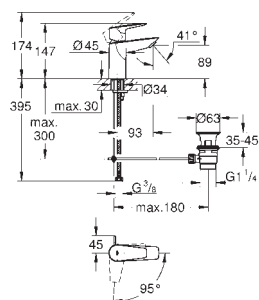

23 559 001

Chrom

85,20

BauEdge

Páková umyvadlová baterie DN 15, velikost S

jednootvorová montáž

kovová rukojeť

GROHE Long-Life ES 28 mm keramická kartuše s úspornou funkcí studeného startu

s omezovačem teploty

povrchová úprava **GROHE Long-Life**

vedení vody uvnitř - bez niklu a olova

GROHE Water Saving – méně vody, dokonalý průtok

maximální průtok (při tlaku 3 bary): 5 l/min

rychlomontážní systém

plastová odpadová souprava DN 32

flexi přípojovací hadičky

exkluzivně v kanálu Professional