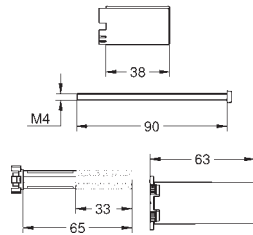

20 - 80 mm

kovová rozeta s utěsněním ke stěně

ovládací kohout na závit

GROHE PRODLUŽOVACÍ SETY

Objednáací číslo

Barva

Cena (€) bez
DPH

14 048 000