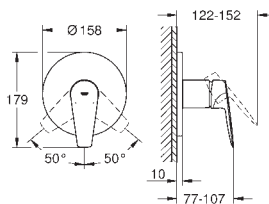

BauEdge

Páková sprchová baterie, DN 15

kovová rukojeť

sada pro kompletní instalaci pomocí podomítkového tělesa

GROHE Rapido SmartBox 35 600/35 604

GROHE Long-Life 46 mm keramická kartuše

povrchová úprava **GROHE Long-Life**

kování GROHE FastFixation s krytým těsněním a upevňovacími prvky

kovový panel s možností dodatečného upevnění polohy až o 6°

průtok: výstup B nebo C = 30 l/min

bez podomítkového tělesa

exkluzivně v kanálu Professional

23 604 001

Chrom

115,90