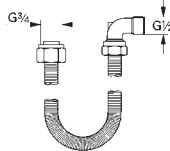

28 993 000		69,55

Talentofill

Přípojná souprava, DN 20

s flexi hadicí 1,5 m

bez montážních dílů