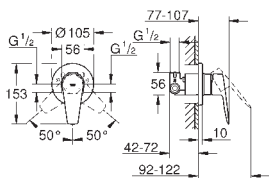

BauEdge

Páková sprchová baterie, DN 15

podomítkové

součásti:

montážní set

podomítkové těleso

GROHE Long-Life 46 mm keramická kartuše

povrchová úprava **GROHE Long-Life**

nastavitelný omezovač průtoku

těsnění rozety a šroubů

omezovač teploty na objednávku (46 375)

35 604 000

GROHE Rapido SmartBox univerzální vestavbové těleso

81,37