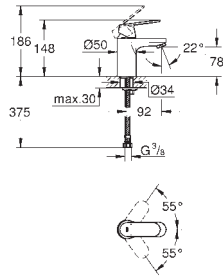

GROHE EUROSMART COSMOPOLITAN

Objednávací číslo

Barva

Cena (€) bez
DPH

32 824 000

Chrom

108,07

Eurosmart Cosmopolitan

Páková umyvadlová baterie DN 15, velikost S

jednootvorová montáž

kovová rukojeť

35mm keramická kartuše **GROHE SilkMove**

nastavitelný omezovač průtoku

nastavitelné min. množství 2,5 l/min

povrchová úprava **GROHE Long-Life**

GROHE FastFixation

Rychloupěvňovací systém se středící pomůckou

perlátor

hladké tělo

flexi přípojovací hadičky

omezovač teploty na objednávku (46 375)

skupina armatur I, přezkoušeno dle DIN 4109