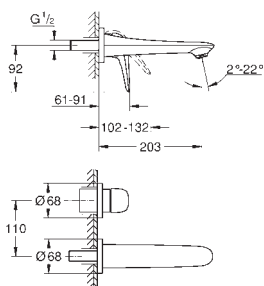

29 097 003

Chrom

263,74

Eurostyle

Umyvadlová dvouotvorová baterie, velikost M

nástěnná montáž

bez podomítkového tělesa

sada pro kompletní instalaci pomocí podomítkového tělesa

23 571 000 / 32 635 000

kovová rozeta

kovová ovládací páka

povrchová úprava **GROHE Long-Life**

GROHE Water Saving – méně vody, dokonalý průtok

maximální průtok (při tlaku 3 bary): 5 l/min

GROHE AquaGuide nastavitelný perlátor

rozteč 110 mm

rozpětí 203 mm

23 571 000

280,43

Páková baterie 1/2" univerzální podomítkové těleso pro dvouotvorové umyvadlové baterie