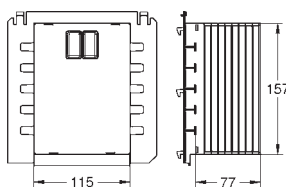

40 911 000

Revizní šachta pro malá tlačítka
pro kombinaci s nádržkami Rapid SL a Uniset

17,54