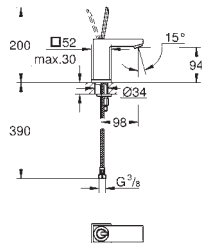

23 656 000

Chrom

279,67

Eurocube Joy

Páková umyvadlová baterie DN 15, velikost S

jednotvorová montáž

kovová rukojeť

GROHE FeatherControl Joystick kartuše

GROHE Water Saving – méně vody, dokonalý průtok

maximální průtok (při tlaku 3 bary): 5 l/min

perlátor **SpeedClean** -

odstranění vodního kamene přetřením

GROHE FastFixation Plus Rychloupevňovací systém

hladké tělo

flexi připojovací hadičky