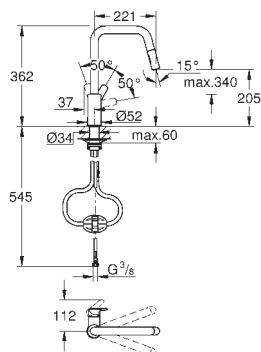

30 619 000
30 619 DC0
30 619 2430

Chrom
SuperSteel
matte black

267,07
347,20
347,20

Eurosmart

Páková dřezová baterie, DN 15

vysoká výpusť
jednotvorová montáž
povrchová úprava **GROHE Long-Life**
keramická kartuše 28 mm s GROHE SilkMove
sítko
s integrovaným omezovačem teploty
vytahovací duální sprška - přepínání mezi normálním a sprchovým proudem
přepínání: perlátor/SpeedClean sprchový proud
automatické zpětné přepínání na perlátor
nastavitelný omezovač průtoku
otočná litá výpusť
úhel otočení 360°
vedení vody uvnitř - bez niklu a olova
flexi přípojovací hadičky 3/8"
kovový instalační set
ochrana proti zpětnému toku vody
dtto, maximální průtok (při tlaku 3 bary): 7 l/min
exkluzivně v kanálu Professional

30 305 001
30 305 DC1
30 305 2431

Chrom
SuperSteel
matte black

187,13
243,26
243,26