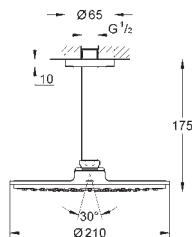

26 461 000

Chrom

202,63

Euphoria 260
Hlavová stropní sprcha 142 mm, 3 proudy

součásti:

hlavová sprcha Euphoria 260 (26 457)

3 režimy proudu:

Rain, SmartRain, Jet

maximální průtok (při tlaku 3 bary): 8,5 l/min

sprchové rameno Rainshower stropní 142 mm (28 724 000)

GROHE Water Saving – méně vody, dokonalý průtok

GROHE DreamSpray – perfektní proud vody

povrchová úprava **GROHE Long-Life**

Odvápňovací systém **SpeedClean**

Izolace **Inner WaterGuide** pro delší životnost

vhodná pro průtokové ohřivače