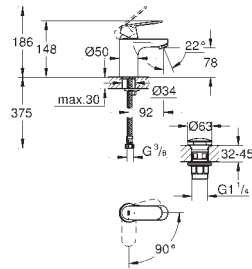

23 927 000

Chrom

109,63

Eurosmart Cosmopolitan

Páková umyvadlová baterie DN 15, velikost S

jednootvorová montáž

kovová rukojeť

GROHE SilkMove Energy Saving 35 mm keramická kartuše

s funkcí Energy Saving při studeném startu

nastavitelný omezovač průtoku

nastavitelné min. množství 2,5 l/min

omezovač teploty

povrchová úprava **GROHE Long-Life**

GROHE Water Saving – méně vody, dokonalý průtok

maximální průtok (při tlaku 3 bary): 5 l/min

GROHE FastFixation

Rychloupěvňovací systém se středící pomůckou

hladké tělo baterie se zaskakovacím uzávěrem a odtokovou soupravou DN 32

flexi přípojovací hadičky