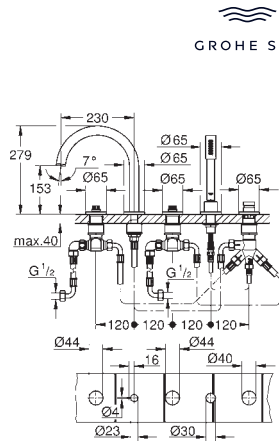

GROHE SPA

GROHE ATRIO PRIVATE COLLECTION

KOUPELNOVÉ
BATERIE SPA

Objednací číslo

Barva

Cena (€) bez
DPH

GROHE SPA

25 224 000	Chrom	1 916,12
25 224 DC0	SuperSteel	2 682,58
25 224 GL0	Cool Sunrise	2 874,19
25 224 GN0	kartáčovaný Cool Sunrise	3 065,80
25 224 DA0	Warm Sunset	2 874,19
25 224 DL0	kartáčovaný Warm Sunset	3 065,80
25 224 AL0	kartáčovaný Hard Graphite	3 065,80

Atrio Private Collection
Pětivotorová páková vanová baterie
s keramickým vrškem DN 15, 90°
povrchová úprava **GROHE Long-Life**

součástí:
předmontované upevnění výtoku
vanová vpusť s perlátorem a přepínačem vana/sprcha
ruční sprcha 6.6 l/min
sprchová hadice 2000 mm
flexi připojovací hadičky
přípojka pro sprchovou hadici
ochrana proti zpětnému toku vody
pro pákové rukojeti
lze kombinovat se soupravami s tyčí 48 464, 48 465 nebo 48 651, objednejte
prosím samostatně
Lze použít s montážní kazetou 29 037 002

GROHE SPA

48 464 000	Chrom	497,33
48 464 DC0	SuperSteel	497,33
48 464 GL0	Cool Sunrise	497,33
48 464 GN0	kartáčovaný Cool Sunrise	696,26
48 464 DA0	Warm Sunset	497,33
48 464 DL0	kartáčovaný Warm Sunset	696,26
48 464 AL0	kartáčovaný Hard Graphite	497,33

Atrio Private Collection
Rukojeti White Attica Caesarstone
lze kombinovat s Atrio Private Collection:
vanová vpusť 25 224

Dva různé sety krytek. Jeden set s označením „H“ a „C“, druhý bez označení
Caesarstone je křemenný kompozitní materiál.
Povrchy se mohou lišit. Každý z nich má jedinečnou strukturu a texturu.

GROHE SPA

48 465 000	Chrom	497,33
48 465 DC0	SuperSteel	497,33
48 465 GL0	Cool Sunrise	497,33
48 465 GN0	kartáčovaný Cool Sunrise	696,26
48 465 DA0	Warm Sunset	497,33
48 465 DL0	kartáčovaný Warm Sunset	696,26
48 465 AL0	kartáčovaný Hard Graphite	497,33

Atrio Private Collection
Rukojeti Caesarstone Vanilla Noir

lze kombinovat s Atrio Private Collection:
vanová vpusť 25 224
Dva různé sety krytek. Jeden set s označením „H“ a „C“, druhý bez označení
Caesarstone je křemenný kompozitní materiál.
Povrchy se mohou lišit. Každý z nich má jedinečnou strukturu a texturu.

GROHE SPA

48 651 000	Chrom	497,33
48 651 DC0	SuperSteel	497,33
48 651 GL0	Cool Sunrise	497,33
48 651 GN0	kartáčovaný Cool Sunrise	696,26
48 651 DA0	Warm Sunset	497,33
48 651 DL0	kartáčovaný Warm Sunset	696,26
48 651 AL0	kartáčovaný Hard Graphite	497,33

Atrio Private Collection
Vroubkované rukojeti

lze kombinovat s Atrio Private Collection:
vanová vpusť 25 224
Dva různé sety krytek. Jeden set s označením „H“ a „C“, druhý bez označení