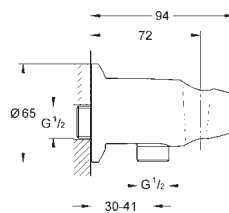

28 406 000	Chrom	48,24

Movario

Nástěnné kolínko, DN 15

s držákem sprchy

ochrana proti zpětnému toku vody

povrchová úprava GROHE Long-Life