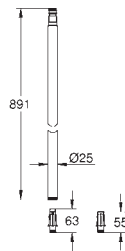

GROHE SPRCHOVÉ SYSTÉMY DOPLŇKY

Objednací číslo

Barva

Cena (€) bez
DPH

48 498 000

Chrom

125,56

Náhradní tyč ke sprchovému systému

Materiál: kov
sprchová trubka pro dodatečnou montáž - 15 cm kratší než původní trubka
vhodné pro sprchové systémy Euphoria SmartControl 26 507, 26 508 a 26 509
povrchová úprava **GROHE Long-Life**
není kompatibilní s ostatními sprchovými systémy