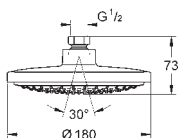

Objednací číslo

Barva

Cena (€) bez
DPH

27 492 000

Chrom

157,34

Euphoria Cosmopolitan 180

Hlavová sprcha s jedním proudem

režim proudu:

Rain

dtto, maximální průtok (při tlaku 3 bary): 9 l/min

průměr 180 mm

kulový kloub s úhlem otočení +/-20 °

přípojný závit DN 15

GROHE Water Saving – méně vody, dokonalý průtok

GROHE DreamSpray – perfektní proud vody

povrchová úprava **GROHE Long-Life**

Odvápňovací systém **SpeedClean**

vhodná pro průtokové ohřívače

28 233 000

Chrom

101,35

Euphoria Cosmopolitan 160

Hlavová sprcha s jedním proudem

režim proudu:

Rain

maximální průtok (při tlaku 3 bary): 8,5 l/min

kulový kloub s úhlem otočení +/-20 °

přípojný závit DN 15

GROHE Water Saving – méně vody, dokonalý průtok

GROHE DreamSpray – perfektní proud vody

povrchová úprava **GROHE Long-Life**

Odvápňovací systém **SpeedClean**

vhodná pro průtokové ohřívače

doporučený tlak vody min. 1,0 bar