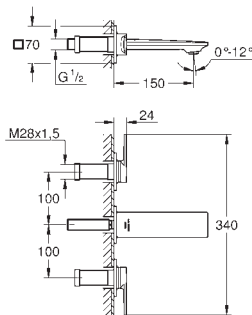

20 189 002
20 189 DC2
20 189 GL2
20 189 GN2
20 189 DA2
20 189 DL2
20 189 AL2

Chrom	959,42
SuperSteel	1 343,20
Cool Sunrise	1 439,15
kartáčovaný Cool Sunrise	1 535,09
Warm Sunset	1 439,15
kartáčovaný Warm Sunset	1 535,09
kartáčovaný Hard Graphite	1 535,09

Allure

Umyvadlová tříťvorová baterie, DN 15

velikost S

nástěnná montáž

s pákovým ovládáním, bez podomítkového tělesa

sada pro kompletní instalaci pomocí podomítkového tělesa

29 025 002

ventily na teplou a studenou vodu

s keramickými vršky DN 15 - 90°

povrchová úprava **GROHE Long-Life**

GROHE Water Saving – méně vody, dokonalý průtok

maximální průtok (při tlaku 3 bary): 5 l/min

Precizní ovládání s haptickou odezvou (volitelně)

GROHE AquaGuide nastavitelný perlátor

rozteč 200 mm

rozpětí 150 mm

GROHE SPA

20 193 002
20 193 DC2
20 193 GL2
20 193 GN2
20 193 DA2
20 193 DL2
20 193 AL2

Chrom	988,50
SuperSteel	1 383,90
Cool Sunrise	1 482,76
kartáčovaný Cool Sunrise	1 581,60
Warm Sunset	1 482,76
kartáčovaný Warm Sunset	1 581,60
kartáčovaný Hard Graphite	1 581,60

dtto, velikost M, průměr 208 mm