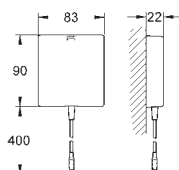

GROHE BAU COSMOPOLITAN E

Objednací číslo

Barva

Cena (€) bez
DPH

36 407 001

Chrom

205,25

Dálkové ovládání

pro všechny GROHE infračervené baterie s jedním senzorem od data výroby 06/2015 a GROHE Blue Home až do 12/2018

kontrola

návod k použití

termální desinfekce (infračervené baterie)

automatické splachovací cykly

čisticí cykly (GROHE Blue Home)

filtr a CO₂ kapacita (GROHE Blue Home)

konfigurace

režim čištění zap/vyp

termální desinfekce (infračervené baterie)

rozsah detekce

doběh (infračervené baterie)

automatické splachování (infračervené baterie)

kapacita filtru (GROHE Blue Home)

servis

odeslat a uložit profil

resetovat tovární nebo uživatelské nastavení

kapacita filtru (GROHE Blue Home)

demo nastavení

chybové kódy (GROHE Blue Home)

3 x 1.5 V DC (AAA) baterie

36 340 000

67,97

Prodlužovací napájecí kabel

délka 3,00 m

36 341 000

125,22

dtto, délka 10 m

36 338 000

111,52

Vypínač napájení

pro infračervené umyvadlové baterie

přepínač-napájení zdroje s napájecím

napětím 100 do 230 V AC, 50 - 60 Hz

pro skryté zásuvky s krytem a odlehčení