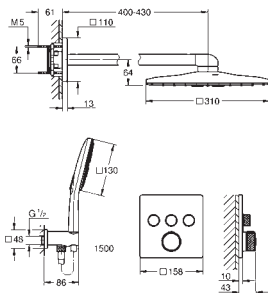

103998 000 0

Chrom

1 389,38

Grohtherm SmartControl

Podomítkový sprchový systém s Rainshower SmartActive 310 Cube

součástí:

podomítková termostatická baterie se 3 ventily (29 126)
Rainshower SmartActive 310 Cube souprava hlavové sprchy, 2 režimy proudu (26 479)
včetně vodorovného sprchového ramene 430 mm
Ruční sprcha Rainshower SmartActive 130 Cube, 3 režimy proudu (26 582)
sprchový odtokový oblouk 1/2" s držákem (26 659)
Sprchová hadice Silverflex 1 500 mm (28 364)
vyžaduje univerzální montážní těleso GROHE Rapido SmartBox, 1/2" (35 604) a
hlavovou sprchu 9,5 l/min (26 483), objednejte prosím zvlášť
hodí se ke sprchovému rámu GROHE Rapido Duo (103 994 9990)
exkluzivně v kanálu Professional