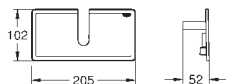

Euphoria System 260

Sprchový systém s jednopákovou baterií na omítku
součástí:

horizontální otočné sprchové rameno 450 mm
nástěnná páková sprchová baterie s přepínačem
umožňuje přepínání mez následujícími výstupy:
hlavová sprcha Euphoria 260 (26 457)

3 režimy proudu:

Rain, SmartRain, Jet

s kulovým kloubem

úhel otáčení ± 15°

ruční sprcha Euphoria Cosmopolitan Stick (27 400 000)

režim proudu:

Rain

nastavitelná výška pomocí posuvného držáku

Silverflex sprchová hadice 1 750 mm (28 388)

46mm keramická kartuše **GROHE SilkMove**

GROHE DreamSpray – perfektní proud vody

povrchová úprava **GROHE Long-Life**

GROHE Water Saving 9,5 l/min omezovač průtoku

GROHE FastFixation nastavitelný horní držák

Izolace **Inner WaterGuide** pro delší životnost

Odvápňovací systém **SpeedClean**

Zarážka **TwistStop** zabráňující kroucení hadice

Vhodné pro průtokové ohřivače vody s výkonem od 18 kW/h

Minimální průtok 7 l/min

doporučený tlak vody min. 1,0 bar

exkluzivně v kanálu Professional

26 362 LN1

signální bílá

39,24

GROHE EasyReach policička

pro sprchové systémy Euphoria a Tempesta s termostatem
rozteč 150 mm

26 087 000

Chrom

1 349,06