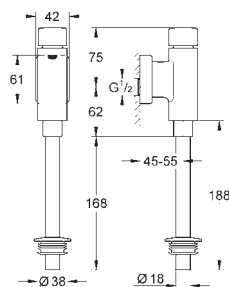

GROHE SPLACHOVACÍ PŘÍSLUŠENSTVÍ K PISOÁRŮM

Objednací číslo

Barva

Cena (€) bez
DPH

37 339 000

Chrom

153,17

Rondo
Pisoárový splachovač
DN 15
mosaz
integrovaný předuzávěr
povrchová úprava **GROHE Long-Life**
s ovládací krytkou a odpadním kolenem
regulace splachovacího proudu
obsah spláchnutí nastavitelný 1.0 - 4.0 l
s posuvnou rozetou
splachovací trubka 200 mm
spojovací díl
průtokový tlak min. 0,5 bar
provozní tlak max.5 bar