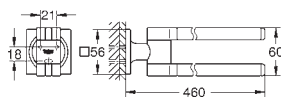

40 342 001

40 342 DC1

40 342 MS1

40 342 GL1

40 342 GN1

40 342 DA1

40 342 DL1

40 342 AL1

40 342 MG1

Allure

Dvojitý držák ručníků

Materiál: kov
otočné o 90°
délka 460 mm
skryté upevnění
povrchová úprava GROHE Long-Life

Chrom

267,48

SuperSteel

374,47

Satin Steel

401,22

Cool Sunrise

401,22

kartáčovaný Cool Sunrise

427,97

Warm Sunset

401,22

kartáčovaný Warm Sunset

427,97

kartáčovaný Hard Graphite

427,97

Satin Graphite

401,22