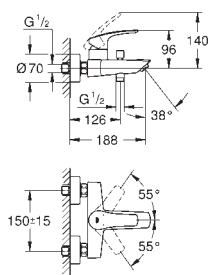

33 300 003
33 300 2433

Chrom
matte black

125,86
163,61

Eurosmart
Páková vanová baterie, DN 15
nástěnná montáž
kovová rukojeť
35mm keramická kartuše **GROHE SilkMove**
nastavitelný omezovač průtoku
s omezovačem teploty
povrchová úprava **GROHE Long-Life**
automatický přepínač: vana/sprcha
perlátor
integrovaná zpětná klapka na výstupu sprchy 1/2"
S-přípojky
kovové nástěnné rozety
ochrana proti zpětnému toku vody
exkluzivně v kanálu Professional