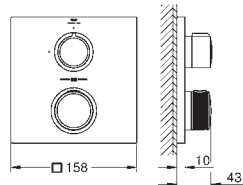

19 380 002
19 380 DC2
19 380 GL2
19 380 GN2
19 380 DA2
19 380 DL2
19 380 AL2

Chrom
SuperSteel
Cool Sunrise
kartáčovaný Cool Sunrise
Warm Sunset
kartáčovaný Warm Sunset
Hard Graphite

552,40
773,35
828,60
883,84
828,60
883,84
883,84

Allure

Termostat pro podomítkovou instalaci s jedním ventilem

sada pro kompletní instalaci pomocí podomítkového tělesa

GROHE Rapido SmartBox 35 600/35 604

Kompaktní kartuše **GROHE TurboStat** s voskovým termočlánkem

povrchová úprava **GROHE Long-Life**

kování GROHE FastFixation s krytým těsněním a upevňovacími prvky

kovový panel s možností dodatečného upevnění polohy až o 6°

Tlačítková pojistka **GROHE SafeStop** na 38 °C

Volitelný omezovač teploty GROHE SafeStop Plus na úrovni 43°C / 46°C

vestavěné jednosměrné ventily a zachytávače nečistot

keramický uzavírací ventil, 120°

kovové kohouty

průtok: výstup B = 27 l/min, výstup C = 30 l/min

bez podomítkového tělesa

35 604 000

GROHE Rapido SmartBox univerzální vestavbové těleso

81,37