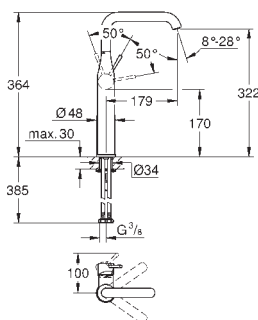

GROHE ESSENCE

Objednací číslo

Barva

Cena (€) bez
DPH

24 170 001	Chrom	327,92
24 170 DC1	SuperSteel	459,10
24 170 GL1	Cool Sunrise	491,88
24 170 GN1	kartáčovaný Cool Sunrise	524,68
24 170 DA1	Warm Sunset	491,88
24 170 DL1	kartáčovaný Warm Sunset	524,68
24 170 A01	Hard Graphite	491,88
24 170 AL1	kartáčovaný Hard Graphite	524,68
24 170 KF1	phantom black	459,10

Essence

Páková umyvadlová baterie DN 15, velikost XL

jednotvorová montáž
kovová rukojeť
pro volně stojící umyvadla
keramická kartuše 28 mm s GROHE SilkMove
s omezovačem teploty
povrchová úprava **GROHE Long-Life**
GROHE Water Saving – méně vody, dokonalý průtok
maximální průtok (při tlaku 3 bary): 6,5 l/min
GROHE AquaGuide nastavitelný perlátor
GROHE FastFixation Plus rychlomontážní systém
otočná výtoková trubice s perlátorem a dorazem
nastavitelné otočení o 0° / 90° / 360°
hladké tělo
flexi připojovací hadičky
doporučený tlak vody min. 1,0 bar
exkluzivně v kanálu Professional
nahrazuje umyvadlovou baterii Essence 32 901 xx1

36 445 000	Chrom	681,86
36 445 DC0	SuperSteel	886,43
36 445 GL0	Cool Sunrise	954,61
36 445 GN0	kartáčovaný Cool Sunrise	1 022,80
36 445 DA0	Warm Sunset	954,61
36 445 DL0	kartáčovaný Warm Sunset	1 022,80
36 445 A00	Hard Graphite	954,61
36 445 AL0	kartáčovaný Hard Graphite	1 022,80

Essence E

Infračervená elektronická umyvadlová baterie DN 15

se směšovacími zařízeními a nastavitelným omezovačem teploty
s infračerveným senzorem pro potřeby monitoringu
stavu, konfigurace a potřeby servisu
lithiová baterie 6V, typ CR-P2
životnost baterie: cca 7 let (150 spuštění denně)
povrchová úprava **GROHE Long-Life**
GROHE Water Saving – méně vody, dokonalý průtok
maximální průtok (při tlaku 3 bary): 6 l/min
nastavitelné otočení o 0° / 150° / 360°
laminární regulátor proudu
flexi připojovací hadičky
jednosměrný ventil
zachytávač nečistot
integrovaný magnetický ventil
externí baterie
rychlomontážní systém
vícestupňový ukazatel stavu baterie
7 přednastavených programů:
automatické proplachování
tepelná desinfekce
režim čištění
další funkce a precizní nastavení prostřednictvím dálkového ovladače 36 407
certifikace CE
skupina armatur I, přezkoušeno dle DIN 4109
zajištění armatur IP 59K
doporučený tlak vody min. 1,0 bar