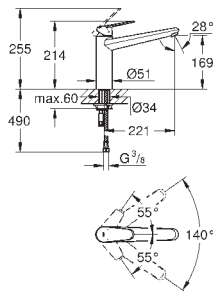

Eurodisc Cosmopolitan

Páková dřezová baterie, DN 15

středně vysoká výpusť

jednootvorová montáž

GROHE Long-Life povrch

35mm keramická kartuše **GROHE SilkMove**

perlátor

nastavitelný omezovač průtoku

otočná litá výpusť

otočný úhel 140°

flexi připojovací hadičky

rychlomontážní systém

dtto, maximální průtok (při tlaku 3 bary): 13 l/min