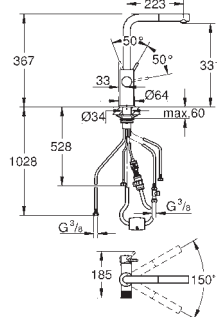

30 590 000

Chrom

459,53

30 590 DC0

SuperSteel

528,46

30 590 KFO

phantom black

528,46

GROHE Blue Pure Minta Filtrační baterie s vyťahovacím perlátorem

součástí:

GROHE Blue Páková dřezová baterie s filtrační funkcí
jednootvorová montáž

L-výpusť

vyťahovací perlátor

samostatná páka pro filtrovanou vodu

keramická kartuše 28 mm s GROHE SilkMove

otočná výpusť

úhel otočení 360°

Oddělené vedení vody

flexi přípojovací hadičky

baterie musí být nainstalována se startovací sadou filtru podle vašeho výběru