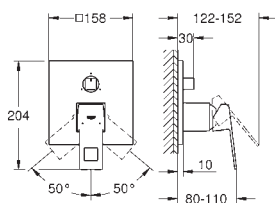

Objednáací číslo Barva Cena (€) bez DPH

24 094 000 Chrom 258,30

Eurocube
Páková baterie s 3směrným přepínačem
sada pro kompletní instalaci pomocí podomítkového tělesa
GROHE Rapido SmartBox 35 600/35 604
46mm keramická kartuše **GROHE SilkMove**
kování GROHE FastFixation s krytým těsněním a upevňovacími prvky
kovový panel s možností dodatečného upevnění polohy až o 6°
kovová rukojeť
3-směrný přepínač
průtok:
výstup A = 27 l/min,
výstup B = 27 l/min,
výstup C = 27 l/min
bez podomítkového tělesa

35 604 000 81,37
GROHE Rapido SmartBox univerzální vestavbové těleso

24 153 000 Chrom 558,59
24 153 DC0 SuperSteel 782,02
24 153 AL0 kartáčovaný Hard Graphite 893,74