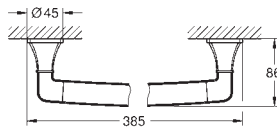

GROHE SPA

GROHE GRANDERA

Objednáací číslo

Barva

Cena (€) bez
DPH

40 960 000
40 960 IG0

Chrom
chrom / zlatá

215,00
278,46

Grandera
Vanové madlo
Materiál: kov
délka 385 mm
skryté upevnění
povrchová úprava **GROHE Long-Life**

40 908 000
40 908 IG0

Chrom
chrom / zlatá

239,68
311,58