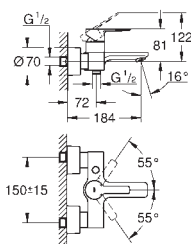

Lineare

Páková vanová baterie, DN 15

nástěnná montáž

kovová rukojeť

35mm keramická kartuše **GROHE SilkMove**

s omezovačem teploty

povrchová úprava **GROHE Long-Life**

automatický přepínač: vana/sprcha

perlátor

výstup sprchy DN 15

integrovaná zpětná klapka

kryté S-přípojky

ochrana proti zpětnému toku vody

doporučený tlak vody min. 1,0 bar

možnost stojánkové instalace pomocí přípojky 12 030 000

34 718 000

Chrom

464,93