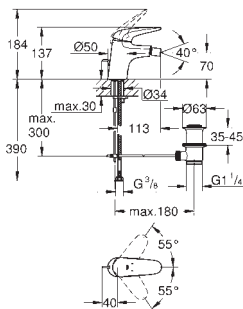

23 720 003

Chrom

140,22

Eurostyle

Páková bidetová baterie, DN 15, velikost S

jednootvorová montáž

kovová ovládací páka

35mm keramická kartuše **GROHE SilkMove**

nastavitelný omezovač průtoku

s omezovačem teploty

povrchová úprava **GROHE Long-Life**

GROHE Water Saving – méně vody, dokonalý průtok

maximální průtok (při tlaku 3 bary): 5 l/min

GROHE FastFixation rychlomontážní systém

s kulovým kloubem

odtoková souprava DN 32

flexi připojovací hadičky