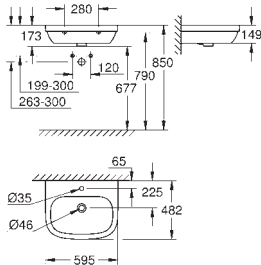

39 335 000

alpská bílá

105,96

Euro Ceramic
Závěsné umyvadlo 60 cm
závěsné
1 otvor na baterii
s přepadem
595 x 482 mm
glazovaná hladká keramika
18 ks na paletě