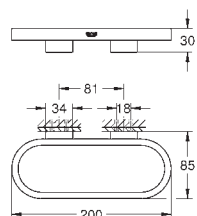

41 035 000	Chrom	85,78
41 035 DC0	SuperSteel	120,08
41 035 GL0	Cool Sunrise	128,66
41 035 GN0	kartáčovaný Cool Sunrise	137,24
41 035 DA0	Warm Sunset	128,66
41 035 DL0	kartáčovaný Warm Sunset	137,24
41 035 A00	Hard Graphite	128,66
41 035 AL0	kartáčovaný Hard Graphite	137,24

Selection

Kroužek na ručníky / držák

Materiál: kov
vhodné pro Selection Talířek na mýdlo do sprchy (41 036) nebo Selection Sprchová vanička (41 037)
délka 200 mm
skryté upevnění
povrchová úprava **GROHE Long-Life**