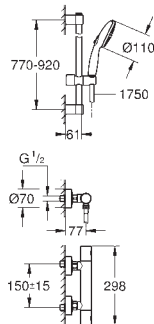

součástí:

Termostatická sprchová baterie Grohtherm 800 Cosmopolitan 1/2" (34 765)

Sprchová souprava s tyčí Tempesta, 600 mm (26 162)

exkluzivně v kanálu Professional

34 769 001

Chrom

240,49

Grohtherm 800 Cosmopolitan