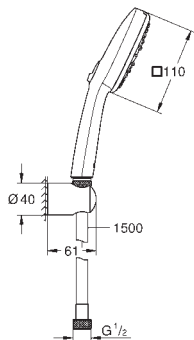

27 588 003

Chrom

51,24

Tempesta Cube 110

Sada se sprchovou tyčí, 3 proudy (Rain, Jet, Massage)

součástí:

ruční sprcha Tempesta Cube 110 (27 574)

nástěnný držák sprchy Tempesta, nenastavitelný (28 605)

sprchová hadice Relexaflex 1500 mm 1/2" x 1/2" (28 151)

GROHE Water Saving – méně vody, dokonalý průtok

Grohe SmartSwitch – otočný ovladač pro výběr požadovaného režimu proudu

GROHE DreamSpray – perfektní proud vody

povrchová úprava **GROHE Long-Life**

Odvápňovací systém **SpeedClean**

Inner WaterGuide – Vnitřní izolace pro ochranu povrchu a proti opaření

Silikonový kroužek **ShockProof**, který zabraňuje škodám v případě upuštění

maximální průtok (při tlaku 3 bary): 7,4 l/min

doporučený tlak vody min. 1,0 bar

vhodná pro průtokové ohříváče

exkluzivně v kanálu Professional