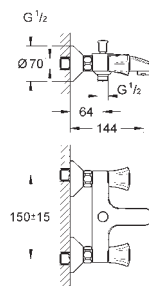

25 450 001

Chrom

131,86

Costa L
Vanová baterie, DN 15
nástěnná montáž
kovové kohouty
tepelně izolované
šroubovací
vršek GROHE Long-Life
automatický přepínač: vana/sprcha
perlátor
S-přípojky
povrchová úprava **GROHE Long-Life**