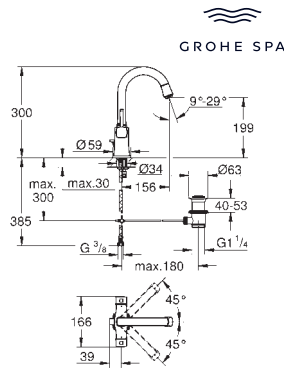

20 666 000
20 666 IGO

Chrom
chrom / zlatá

507,58
659,83

Grandera

Dvoupáková umyvadlová baterie DN15, velikost L
jednootvorová montáž

ventily na teplou a studenou vodu
s keramickými vršky DN 15 - 90°

povrchová úprava **GROHE Long-Life**

GROHE Water Saving – méně vody, dokonalý průtok
maximální průtok (při tlaku 3 bary): 5 l/min

GROHE AquaGuide nastavitelný perlátor
otočná výpusť

odtoková souprava DN 32

flexi připojovací hadičky
doporučený tlak vody min. 1,0 bar