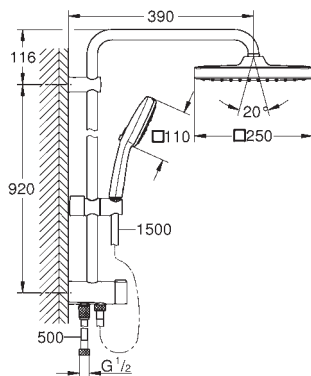

26 694 001

Chrom

292,74

Tempesta System 250 Cube

Nástěnný Flex sprchový systém s přepínačem

přepínač

součástí:

horizontální sprchové rameno 390 mm, nastavitelné před instalací

přepínání mezi ruční sprchou, hlavovou sprchou a hlavovou sprchou v režimu Eco

hlavová sprcha Tempesta 250 Cube (26 685)

2 režimy proudů (pomocí přepínače):

Rain, SmartRain

hlavová sprcha s bílým zadním krytem

s kulovým kloubem

úhel otáčení $\pm 10^\circ$

ruční sprcha Tempesta Cube 110 (27 574)

3 režimy proudů:

Rain, Jet, Massage

nastavitelná výška pomocí posuvného držáku

vzdálenost mezi přepínačem a horním držákem: 920 mm

sprchová hadice Relexaflex 1.500 mm (28 151)

sprchová hadice Relexaflex 500 mm (22 115)

flexibilní instalace: připojení k vodovodní baterii / nástěnné jednotce pro

zásobování vodou pomocí $1/2''$ závitů 500mm sprchové hadice

maximální průtok (při tlaku 3 bary): 7,4 l/min

GROHE Water Saving – méně vody, dokonalý průtok

Grohe SmartSwitch – otočný ovladač pro výběr požadovaného režimu proudů

GROHE DreamSpray – perfektní proud vody

Silikonový kroužek **ShockProof**, který zabraňuje škodám v případě upuštění

povrchová úprava **GROHE Long-Life**

Odvápňovací systém **SpeedClean**

Izolace **Inner WaterGuide** pro delší životnost

Vhodné pro průtokové ohřívače vody s výkonem od 18 kW/h

Minimální průtok 7 l/min

doporučený tlak vody min. 1,0 bar

exkluzivně v kanálu Professional