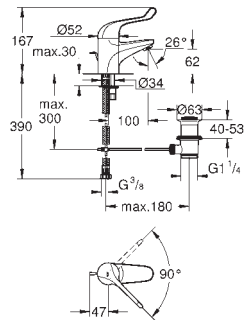

GROHE EUROECO SPECIAL / SSC

Objednávací číslo

Barva

Cena (€) bez
DPH

32 788 000

Chrom

277,49

Euroeco Special

Páková bezpečnostní směšovací baterie DN 15 pro umyvadlo

jednootvorová montáž
odtoková souprava DN 32
povrchová úprava **GROHE Long-Life**
maximální průtok (při tlaku 3 bary): 8,0 l/min
keramická kartuše 46 mm s technologií

GROHE SilkMove

nastavitelný omezovač průtoku
variabilně nastavitelný omezovač teploty
nastavitelné min. množství 6 l/min.
laminární regulátor
kovová rukojeť
délka páky 120 mm
rychlomontážní systém
flexi připojovací hadičky

32 789 000

Chrom

257,66

ditto, hladké tělo

32 790 000

Chrom

356,78