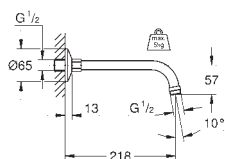

27 406 000

Chrom

52,84

Relexa

Sprchové raménko 218 mm

přípojný závit DN 15
rozpětí 218 mm
nasouvací rozeta
povrchová úprava **GROHE Long-Life**