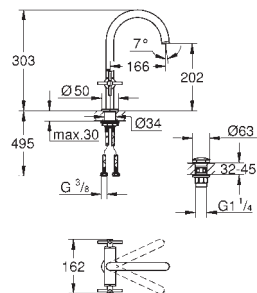

Atrio

Umyvadlová jednotvorová baterie, DN 15, velikost L

s keramickým vrškem DN 15, 90°

povrchová úprava **GROHE Long-Life**

GROHE Water Saving – méně vody, dokonalý průtok
maximální průtok (při tlaku 3 bary): 5 l/min

rychlomontážní systém

otočná výpusť

s perlátorem a dorazem

nastavitelné otočení o 0° / 150° / 360°

odtoková souprava push-open DN 32

flexi připojovací hadičky

s křížovými kohoutky

Dva různé sety krytek. Jeden set s označením „H“ a „C“, druhý bez označení