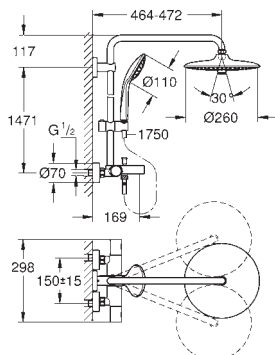

GROHE EUPHORIA SYSTEM

Objednací číslo

Barva

Cena (€) bez
DPH

27 475 001

Chrom

733,49

Euphoria System 260

Sprchový systém s vanovým termostatem na zed'
součástí:

horizontální otočné sprchové rameno 450 mm
nástěnná termostatická baterie s funkcí Aquadimmer
umožňuje přepínání mez následujícími výstupy:
hlavová sprcha Euphoria 260 (26 457)

3 režimy proudu:

Rain, SmartRain, Jet
maximální průtok (při tlaku 3 bary): 7,5 l/min
s kulovým kloubem
úhel otáčení ± 15°
vanová vpusť

přepínač pro ruční sprchu

ruční sprcha Euphoria 110 Massage (27 239 001)

3 režimy proudu:

Rain, SmartRain, Massage
maximální průtok (při tlaku 3 bary): 8,0 l/min
nastavitelná výška pomocí posuvného držáku
Silverflex sprchová hadice 1 750 mm (28 388)

Kompaktní kartuše **GROHE TurboStat** s voskovaným termočlánkem

GROHE Water Saving – méně vody, dokonalý průtok

Tlačítková pojistka **GROHE SafeStop** na 38 °C

Volitelný omezovač teploty **GROHE SafeStop Plus** na úrovni 43 °C

GROHE DreamSpray – perfektní proud vody

povrchová úprava **GROHE Long-Life**

GROHE SprayDimmer - snadné přepínání mezi sprchovými proudy

Odvápňovací systém **SpeedClean**

Izolace **Inner WaterGuide** pro delší životnost

Zarážka **TwistStop** zabraňující kroucení hadice

Vhodné pro průtokové ohřivače vody s výkonem od 18 kW/h

Minimální průtok 7 l/min