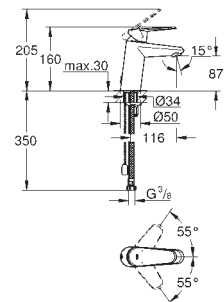

33 178 20E

Chrom

193,93

Eurodisc Cosmopolitan
Páková umyvadlová baterie DN 15, velikost S

jednotvorová montáž
kovová rukojeť
35mm keramická kartuše **GROHE SilkMove**
nastavitelný omezovač průtoku
nastavitelné min. množství 2,5 l/min
povrchová úprava **GROHE Long-Life**
GROHE Water Saving – méně vody, dokonalý průtok
maximální průtok (při tlaku 3 bary): 5 l/min
GROHE FastFixation
Rychloupevňovací systém se středící pomůckou
perlátor
spouštěcí řetězky se závažím
flexi přípojovací hadičky
omezovač teploty na objednávku (46 375)
skupina armatur I, přezkoušeno dle DIN 4109