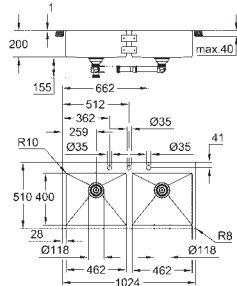

31 586 SD1

nerez ocel, kartáčovaná

1 053,32

K800

Nerezový kuchyňský dřez

model: K800 120-S 102,4/51 1,0

typ montáže: standardní a zápuštná

materiál: nerezová ocel AISI 304 (V2A)

tloušťka materiálu: 1 mm

GROHE Long-Life povrch

povrchová úprava: saténový povrch

GROHE Whisper speciální izolační vrstva

minimální velikost skříňky: 1200 mm

rozměry: 1024 x 510 mm

rozměry sektoru dřezu: 968 x 400 x 200 mm

vnější průměr: R3, vnitřní průměr sektoru: R10

GROHE FastFixation rychlomontážní systém

velikost výřezu (standardní montáž): 1009 x 495 mm (R3)

velikost výřezu (zapuštěná montáž): 1009 x 495 mm (R3) (vnější velikost horního

okraje: 1025 x 511 - R8 hloubka 3,5 mm)

odtok: Ø 3.5"/90 mm odpadní sítko s automatickým odtokem

příslušenství obsahuje: automatický odtok s krytem, sítko na nečistoty,

možnost automatické odtokové soupravy (40 986 SD0)

množství upevňovacích prvků (standardní instalace): 12