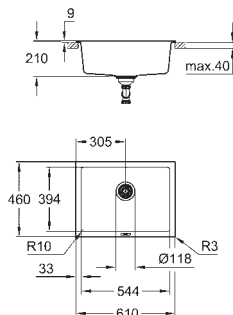

31 655 AT0

granitová šedá

389,34

31 655 AP0

granitová černá

389,34

K700U

Kompozitní dřez

model: K700U 70-C 61/45.7 1.0

typ instalace: standardní a hloubková

materiál: křemenný kompozit

GROHE Whisper speciální izolační vrstva

minimální velikost skříňky: 700 mm

rozměry: 610 x 460 mm

velikost sektoru dřezu: 544 x 394 x 205 mm

vnější průměr: R3, vnitřní průměr sektoru: R10

GROHE FastFixation rychlomontážní systém

výřez (horní montáž): 594 x 442 mm

velikost výřezu: 543 x 393 mm

odtok: Ø 3,5"/ 90 mm

balení obsahuje: odpadní sadu, sítko na nečistoty, montážní sadu

možnost automatické odtokové soupravy (40 986 SD0)

množství upevňovacích prvků (standardní instalace): 6

množství upevňovacích prvků (hloubková instalace): 6

odolnost vůči teplotám až do 180°C