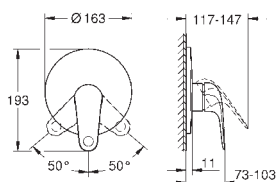

32 742 001

Chrom

133,56

Euroeco
Páková sprchová baterie, DN 15
podomítkové
GROHE Long-Life 46 mm keramická kartuše
povrchová úprava **GROHE Long-Life**
součásti:
sada pro kompletní instalaci (29 388 001)
podomítkové těleso (33 964)
kovová rukojeť
nastavitelný omezovač průtoku
těsnění rozety a šroubů
omezovač teploty na objednávku (46 375)
exkluzivně v kanálu Professional