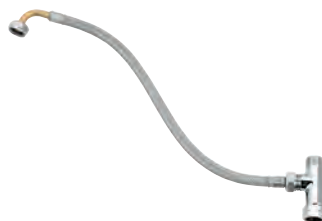

47 533 000

Chrom

30,64

Grotherm Micro

Přípojovací set

pro Grotherm Micro
součásti:
přípojnou matkou DN 10
T-kus
2 výstupy s vnějším závitem DN 10
flexi přípojná hadička
přípojné matky
povrchová úprava **GROHE Long-Life**