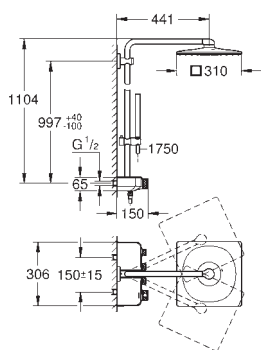

GROHE EUPHORIA SMARTCONTROL SYSTEM

Objednací číslo

Barva

Cena (€) bez
DPH

26 508 000	Chrom	1 129,42
26 508 LS0	měsíční bílá	1 304,72
26 508 DC0	SuperSteel	1 694,12
26 508 GN0	kartáčovaný Cool Sunrise	2 032,96
26 508 DA0	Warm Sunset	1 807,07
26 508 DL0	kartáčovaný Warm Sunset	2 032,96
26 508 A00	Hard Graphite	1 920,01
26 508 AL0	kartáčovaný Hard Graphite	2 032,96

Euphoria SmartControl System 310 Cube Duo Sprchový systém s termostatem na zeď

součástí:

sprchové ramínko horizontální 450 mm
horní držák je posuvný pro využití stávajících otvorů
nástěnný SmartControl termostat

umožňuje přepínání mezi následujícími výstupy:

hlavová sprcha Rainshower SmartActive 310 Cube

2 režimy proudu:

GROHE PureRain, ActiveRain

dtto, maximální průtok (při tlaku 3 bary): 17 l/min

ruční sprcha Euphoria Cube (27 699 000) 9,5 l/min

dtto, maximální průtok (při tlaku 3 bary): 9 l/min

nastavitelná výška pomocí posuvného držáku

Silverflex sprchová hadice 1 750 mm (28 388)

GROHE DreamSpray – perfektní proud vody

GROHE CoolTouch ochrana proti opaření

Kompaktní kartuše **GROHE TurboStat** s voskovým termočlánkem

GROHE ProGrip s rýhovanou strukturou

GROHE Water Saving – méně vody, dokonalý průtok

povrchová úprava **GROHE Long-Life**

GROHE SafeStop při 38°C

Volitelný omezovač teploty **GROHE SafeStop Plus** na úrovni 43 °C

SmartControl tlačítko ON-OFF, ovládání proudu

od GROHE Water Saving do plného proudu Full Flow

integrovaná přihrádka GROHE EasyReach

Odvápňovací systém **SpeedClean**

Izolace **Inner WaterGuide** pro delší životnost

Zarážka **TwistStop** zabraňující kroucení hadice

Vhodné pro průtokové ohřívače vody s výkonem od 18 kW/h

Minimální průtok 7 l/min

26 608 000

Chrom

1 074,20

Euphoria SmartControl System 260 Mono

Sprchový systém s vanovým termostatem na zeď

součástí:

horizontální otočné sprchové rameno 450 mm

horní držák je posuvný pro využití stávajících otvorů

nástěnná vanová termostatická baterie SmartControl

umožňuje přepínání mezi následujícími výstupy:

hlavová sprcha Euphoria 260 (26 455)

3 režimy proudu:

Rain, SmartRain, Jet

dtto, maximální průtok (při tlaku 3 bary): 16 l/min

s kulovým kloubem

úhel otáčení ± 15°

vanová vpust

Euphoria 110 Massage ruční sprcha, bílá spodní část sprchy (27 221 001)

3 režimy proudu:

Rain, SmartRain, Massage

dtto, maximální průtok (při tlaku 3 bary): 15 l/min

nastavitelná výška pomocí posuvného držáku

Silverflex sprchová hadice 1 750 mm (28 388)

GROHE DreamSpray – perfektní proud vody

povrchová úprava **GROHE Long-Life**

GROHE CoolTouch ochrana proti opaření

Kompaktní kartuše **GROHE TurboStat** s voskovým termočlánkem

GROHE Water Saving – méně vody, dokonalý průtok

GROHE SafeStop při 38°C

Volitelný omezovač teploty **GROHE SafeStop Plus** na úrovni 43 °C

SmartControl tlačítko ON-OFF, ovládání proudu

od GROHE Water Saving do plného proudu Full Flow

integrovaná přihrádka GROHE EasyReach

Odvápňovací systém **SpeedClean**

Izolace **Inner WaterGuide** pro delší životnost

Zarážka **TwistStop** zabraňující kroucení hadice

Vhodné pro průtokové ohřívače vody s výkonem od 18 kW/h