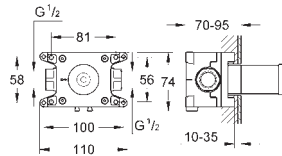

35 028 000

161,02

Rapido C

těleso pro ovladač průtoku

pro instalaci sprch.kombinací řady Grotherm
vestvitelný box s odnímatelným ochranným krytem
vodotěsná základní membrána pro těsnění na zeď
pro instalaci do sádkartonu
body uchycení pro montáž před a za zeď
tělo z DR mosazi
předmontovaná keramická hlava DN 20
Přípojovací závit přívodů DN 15 vněj
průtok:
55 l/min. při 3 bar
Montážní hloubka 70 - 95 mm
doporučený tlak vody min. 1,0 bar