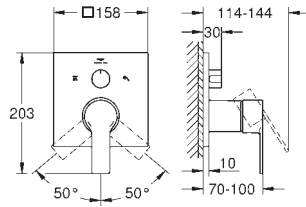

Allure

Páková baterie s 3směrným přepínačem

sada pro kompletní instalaci pomocí podomítkového tělesa

GROHE Rapido SmartBox 35 600/35 604

46mm keramická kartuše **GROHE SilkMove**

povrchová úprava **GROHE Long-Life**

kování GROHE FastFixation s krytým těsněním a upevňovacími prvky

kovový panel s možností dodatečného upevnění polohy až o 6°

kovová rukojeť

3-směrný přepínač

průtok:

výstup A = 27 l/min,

výstup B = 27 l/min,

výstup C = 27 l/min

bez podomítkového tělesa

35 604 000

GROHE Rapido SmartBox univerzální vestavbové těleso

81,37