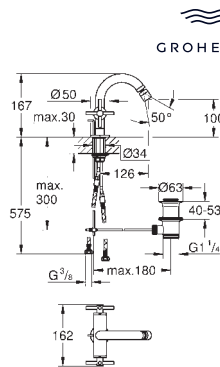

GROHE SPA

24 353 000
24 353 DC0
24 353 GL0
24 353 DA0
24 353 AL0

Chrom	542,83
SuperSteel	759,97
Cool Sunrise	814,26
Warm Sunset	814,26
kartáčovaný Hard Graphite	868,54

Atrio
Bidetová jednotvorová baterie, DN 15

s keramickým vrškem DN 15, 90°

povrchová úprava **GROHE Long-Life**

rychlomontážní systém

kloubový perlátor

obloukový výtok

odtoková souprava DN 32

flexi připojovací hadičky

s křížovými kohoutky

Dva různé sety krytek. Jeden set s označením „H“ a „C“, druhý bez označení