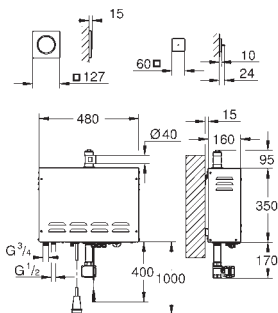

26 828 000

4 722,13

F-digital Deluxe

Parní generátor 9,9 kW s parním výstupem a teplotním senzorem

součástí:

Parní generátor 3,3 až 9,9 kW

480 x 350 x 160 mm

Vhodný pro parní místnosti až do 16 m³

napájecí napětí 400 V 3L+N+PE AC, 50 Hz

Výkon 9,9 kW

vstup vody DN 20

Provozní tlak 1-10 bar (přes redukční ventil)

automatické vypouštění

výstup vody DN 15

parní výstup DN 15

typ ochrany IP 23

certifikace CE

S přípojevacím konektorem

modul parního výstupu

127 x 127 mm

přípojný závit DN 15

modul teplotního senzoru

60 x 60 x 12 mm

Odvápňovací systém **SpeedClean**

povrchová úprava **GROHE Long-Life**

Vyžaduje montážní sadu (29414000), základní jednotku F-digital deluxe (26864000 nebo 36476000), jednotku Bluetooth (36475000) a různé kabelové připojení - vše je třeba objednat zvlášť podle situace při instalaci

29 414 000

Chrom

469,62