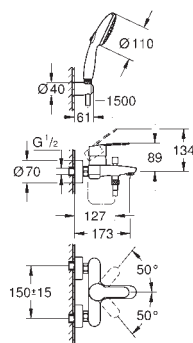

25 275 002

Chrom

236,12

Eurostyle Cosmopolitan

Páková vanová baterie, DN 15

nástěnná montáž

kovová rukojeť

46mm keramická kartuše **GROHE SilkMove**