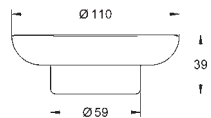

40 368 001

čiré sklo

10,02

**Essentials
Miska na mýdlo**

materiál: sklo
je kompatibilní s následujícími držáky
Essentials (40 369 xx/1/102 466 2430)
Essentials Cube (40 508)
BauCosmopolitan (40 585)
Essentials Authentic (40 652)