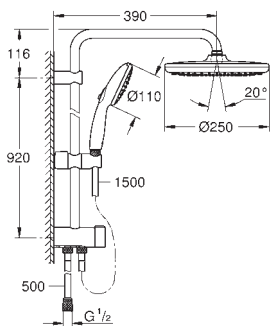

26 979 001

Chrom

292,75

Tempesta System 250 Nástěnný Flex sprchový systém s přepínačem

součástí:

horizontální sprchové rameno 390 mm, nastavitelné před instalací
přepínání mezi ruční sprchou, hlavovou sprchou a hlavovou sprchou v režimu Eco
hlavová sprcha Tempesta 250 (26 666)