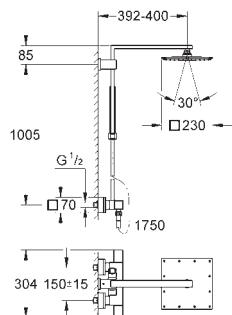

Euphoria Cube System 230

Sprchový systém s termostatem na zeď

součástí:

sprchové rameno

rozpětí 400 mm

nástěnná termostatická baterie s funkcí Aquadimmer

umožňuje přepínání mez následujícími výstupy:

Hlavová sprcha Rainshower (27 479 000)

Materiál: kov

sprchový proud: Rain

dtto, maximální průtok (při tlaku 3 bary): 13 l/min

s kulovým kloubem

úhel otáčení ± 15°

ruční sprcha Euphoria Cube (27 699)

dtto, maximální průtok (při tlaku 3 bary): 9 l/min

nastavitelná výška pomocí posuvného držáku

Silverflex sprchová hadice 1 750 mm (28 388)

Kompaktní kartuše **GROHE TurboStat** s voskovaným termočlánkem

GROHE Water Saving – méně vody, dokonalý průtok

Tlačítková pojistka **GROHE SafeStop** na 38 °C

Volitelný omezovač teploty **GROHE SafeStop Plus** na úrovni 43 °C

GROHE DreamSpray – perfektní proud vody

povrchová úprava **GROHE Long-Life**

Odvápňovací systém **SpeedClean**

Zarážka **TwistStop** zabráňující kroucení hadice

Vhodné pro průtokové ohřivače vody s výkonem od 18 kW/h

Minimální průtok 7 l/min