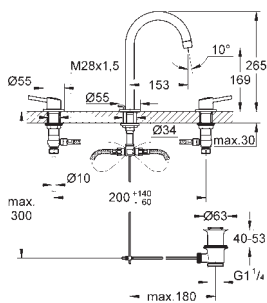

20 216 001

Chrom

273,83

Concetto
Umyvadlová tříotvorová baterie, DN 15
velikost L

keramický vršek
povrchová úprava **GROHE Long-Life**
GROHE FastFixation
Rychloupevňovací systém se středící pomůckou
vpust s perlátorem
odtoková souprava DN 32
tlakové flexi přípojné hadičky mezi středovým tělesem a bočními ventily
přípojná matka s otvorem 10,5 mm