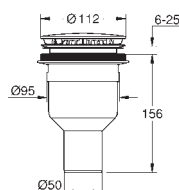

49 533 000

Chrom

60,96

49 533 SH0

alpská bílá

60,96

Odtokový set pro univerzální sprchové vaničky

Ø 112 mm