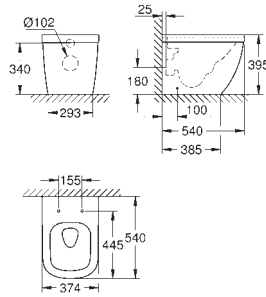

39 339 000

alpská bílá

253,85

**Euro Ceramic
Stojící WC**

zadní odpad
montáž u stěny
GROHE Triple Vortex technologie trojitého splachování
hluboké splachování
záchodová mísa bez okrajového splachovacího kruhu (rimless)
objem spláchnutí 3/5 l
včetně montážní sady
glazovaná hladká keramika
spodní skrytá instalace
kompatibilní se sedátkem a poklopem 39 330 002 (Soft Close) a 39 331 002 (bez Soft Close)
12 ks na paletě