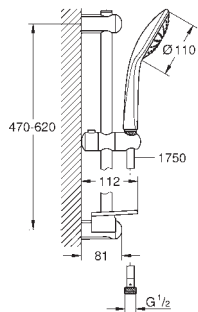

27 266 00E

Chrom

101,42

Euphoria 110 Mono
Sprchový set s tyčí 1 proud

součástí:

ruční sprcha Euphoria Mono (27 265 000)

maximální průtok (při tlaku 3 bary): 8,0 l/min

sprchová tyč, 600 mm (27 499)

Silverflex sprchová hadice 1 750 mm (28 388)

GROHE EasyReach polička

GROHE Water Saving – méně vody, dokonalý průtok

GROHE DreamSpray – perfektní proud vody

povrchová úprava **GROHE Long-Life**

GROHE FastFixation (horní držák nastavitelný

pro přizpůsobení existujících otvorů)

Odvápňovací systém **SpeedClean**

Izolace **Inner WaterGuide** pro delší životnost

Zarážka **TwistStop** zabráňující kroucení hadice

vhodná pro průtokové ohřivače

doporučený tlak vody min. 1,0 bar

27 266 001

Chrom

101,42

s ruční sprchou Mono