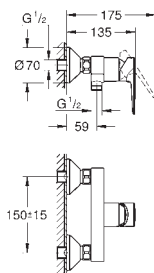

Objednáací číslo

Barva

Cena (€) bez
DPH

23 636 001

Chrom

85,20

BauEdge

Páková sprchová baterie, DN 15

nástěnná montáž

GROHE Long-Life 35 mm keramická kartuše

s omezovačem teploty

povrchová úprava **GROHE Long-Life**

nastavitelný omezovač průtoku

výstup sprchy dole DN 15 s integrovanou zpětnou klapkou

ochrana proti zpětnému toku vody

S-přípojky

kovová nástěnná rozeta

29 078 001

Chrom

137,45