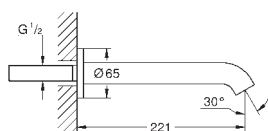

13 449 001 Chrom 143,06
13 449 DC1 SuperSteel 200,28
13 449 GL1 Cool Sunrise 214,58
13 449 GN1 kartáčovaný Cool Sunrise 228,90
13 449 DA1 Warm Sunset 214,58
13 449 DL1 kartáčovaný Warm Sunset 228,90
13 449 A01 Hard Graphite 214,58
13 449 AL1 kartáčovaný Hard Graphite 228,90

Essence
Vanová vpusť
nástěnná montáž
perlátor
vnější závit DN 15
povrchová úprava **GROHE Long-Life**
délka raménka 221 mm