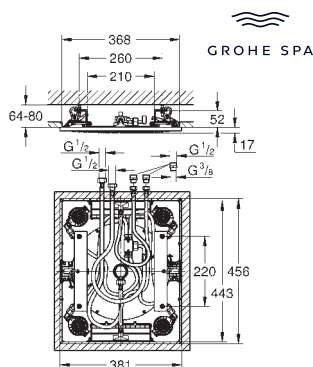

26 888 000

Chrom

3 678,34

Rainshower Aqua 15"

Stropní sprcha se třemi proudy

druhy proudů:

Rain, Bokoma Spray, Waterfall a kombinace

381 mm (šířka) x 17 mm (výška) x 456 mm (hloubka)

Materiál: kov

GROHE DreamSpray – perfektní proud vody

povrchová úprava **GROHE Long-Life**

GROHE XL Waterfall extra široký vodopád

Odvápňovací systém **SpeedClean**

průtok jedné spršky při 3 barech:

1 x proud Rain 300 mm: cca. 20 l/min

2 x XL Vodopády: 1 Vodopád 20l, 2 Vodopády 32 l/min

4 x proud Bokoma Spray s nastavitelným úhlem 20°: 20 l/min

hlavová sprcha je ovládána 4-mi vývody