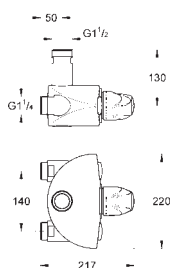

GROHE GROHTHERM XL

Objednací číslo

Barva

Cena (€) bez
DPH

35 085 000

Chrom

1 915,90

Grotherm XL

Termostatická baterie, DN 25

nástěnná montáž

průtok 9 l/min až 140 l/min

voskový termoprvek nestoupavý

ovladač teploty s nastavitelným

bezpečnostním dorazem

mezi 33°C a 43°C

zařízení pro usnadnění termické desinfekce

integrované zpětné klapky a sítko

na nečistoty jako kompaktní

servisní jednotka

přípojný závit DN 32

výstupní závit DN 40

zaměnitelný výstup nahoře/dole

bez přípojek

povrchová úprava **GROHE Long-Life**

35 087 000

Chrom

2 345,08