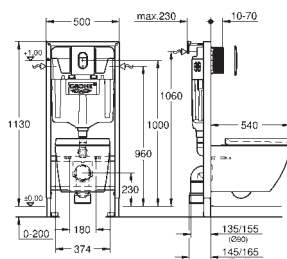

Rapid SL

Sada 5 v 1 pro WC, stavební výška 1,13 m

splachovací nádrž GD 2, 6 - 9 l

součástí:

Rapid SL pro závěsné WC (38 528 001)

závěsné WC Euro Ceramic, 3/5 l (39 538 000)

Euro Ceramic WC sedátko s poklopem soft close (39 330 002)

splachovací tlačítko Arena Cosmopolitan, chrom, vertikální instalace (38 844 000)

2 úhelníky pro stěnu s upevňovacím materiálem

Tlumicí set (37 131 000)