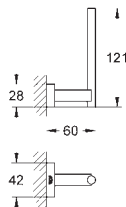

40 623 001
40 623 DC1
40 623 AL1

Chrom
SuperSteel
kartáčovaný Hard Graphite

46,87
65,62
75,00

Essentials Cube
Držák rezervního toaletního papíru
Materiál: kov
nástěnná montáž
skryté upevnění
povrchová úprava **GROHE Long-Life**