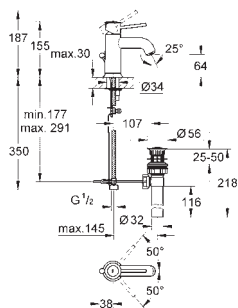

32 862 000

Chrom

107,98

BauClassic

Páková umyvadlová baterie DN 15

jednotvorová montáž

kovová rukojeť

GROHE Long-Life 28 mm keramická kartuše

povrchová úprava **GROHE Long-Life**

perlátor

odtoková souprava 1 1/4"

flexi přípojovací hadičky

rychlomontážní systém