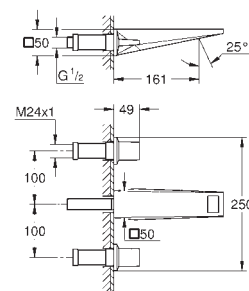

20 628 000
20 628 DC0
20 628 ALO

Chrom
SuperSteel
kartáčovaný Hard Graphite

860,62
1 204,86
1 376,99

Allure Brilliant
Umyvadlová tříťvorová baterie
nástěnná montáž
bez podomítkového tělesa
sada pro kompletní instalaci pomocí podomítkového tělesa
29 025 002
ventily na teplou a studenou vodu
s keramickými vrškem DN 15 - 90°
povrchová úprava **GROHE Long-Life**
GROHE Water Saving – méně vody, dokonalý průtok
maximální průtok (při tlaku 3 bary): 5 l/min
rozpětí 161 mm
doporučený tlak vody min. 1,0 bar

GROHE SPA