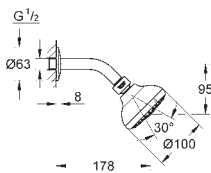

Tempesta 100

Hlavová sprcha set 3 proudy

GROHE Rain O², Rain, Massage
dtto, maximální průtok (při tlaku 3 bary): 12 l/min
kulový kloub s úhlem otočení +/-20 °
Sprchové rameno s přípojovacím závitem DN 15
rozeta

GROHE DreamSpray – perfektní proud vody

povrchová úprava **GROHE Long-Life**

Odvápňovací systém **SpeedClean**

Izolace **Inner WaterGuide** pro delší životnost

vhodná pro průtokové ohřívače
doporučený tlak vody min. 1,0 bar

27 869 001

Chrom

88,39