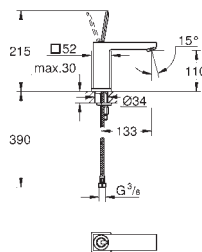

23 658 000

Chrom

294,08

Eurocube Joy

Páková umyvadlová baterie DN 15, velikost M

jednotvorová montáž

kovová rukojeť

GROHE FeatherControl Joystick kartuše

GROHE Water Saving – méně vody, dokonalý průtok

maximální průtok (při tlaku 3 bary): 5 l/min

perlátor **SpeedClean** -

odstranění vodního kamene přetřením

GROHE FastFixation Plus Rychloupevňovací systém

hladké tělo

flexi připojovací hadičky