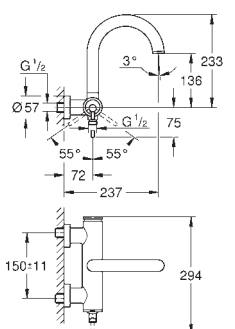

Atrio

Páková vanová baterie, DN 15

nástěnná montáž

35mm keramická kartuše **GROHE SilkMove**

povrchová úprava **GROHE Long-Life**

nastavitelný omezovač průtoku

automatický přepínač: vana/sprcha

litý výtok

perlátor

výstup sprchy dole DN 15 s integrovanou zpětnou klapkou

kryté S-připojky

ochrana proti zpětnému toku vody