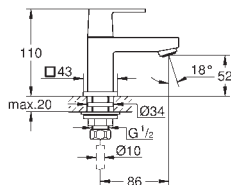

GROHE EUROCUBE

Objednací číslo

Barva

Cena (€) bez
DPH

23 137 000

Chrom

195,28

Eurocube

Stojánkový ventil velikost XS

jednootvorová montáž

kovová rukojeť

keramický vršek

povrchová úprava **GROHE Long-Life**

GROHE Water Saving – méně vody, dokonalý průtok

maximální průtok (při tlaku 3 bary): 5 l/min

perlátor **SpeedClean** -

odstranění vodního kamene přetřením

přípojná matka DN 15 x 10,5 mm