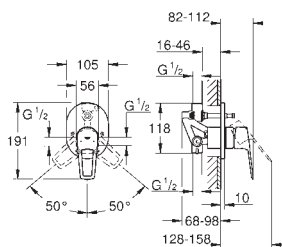

29 041 001

Chrom

119,90

BauLoop
Páková vanová baterie, DN 15
podomítkové
součásti:
montážní set
podomítkové těleso
GROHE Long-Life 46 mm keramická kartuše
povrchová úprava **GROHE Long-Life**
nastavitelný omezovač průtoku
automatický přepínač: vana/sprcha
těsnění rozety a šroubů
omezovač teploty na objednávku (46 375)