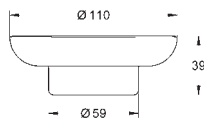

40 368 001	čiré sklo	10,02

Essentials

Miska na mýdlo

materiál: sklo
je kompatibilní s následujícími držáky
Essentials (40 369 xx/1/102 466 2430)
Essentials Cube (40 508)
BauCosmopolitan (40 585)
Essentials Authentic (40 652)