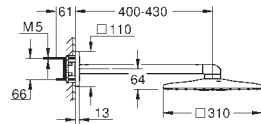

GROHE SETY S HLAVOVOU SPRCHOU

Objednací číslo

Barva

Cena (€) bez
DPH

26 479 000	Chrom	632,24
26 479 DC0	SuperSteel	885,14
26 479 MS0	Satin Steel	948,37
26 479 GL0	Cool Sunrise	1 011,59
26 479 GN0	kartáčovaný Cool Sunrise	1 074,82
26 479 DA0	Warm Sunset	1 011,59
26 479 DL0	kartáčovaný Warm Sunset	1 074,82
26 479 A00	Hard Graphite	1 011,59
26 479 AL0	kartáčovaný Hard Graphite	1 074,82
26 479 MG0	Satin Graphite	948,37

Rainshower SmartActive 310 Cube Set hlavové sprchy se 2 režimy proudu

součástí:

hlavová sprcha Rainshower SmartActive 310 Cube

2 režimy proudu:

GROHE PureRain, ActiveRain

horizontální sprchové rameno 430 mm

GROHE DreamSpray – perfektní proud vody

povrchová úprava **GROHE Long-Life**

Odvápňovací systém **SpeedClean**

Izolace **Inner WaterGuide** pro delší životnost

je potřeba vestavbový set 26 483 nebo 26 484 - musí být objednáno zvlášť

26 479 LS0	měsíční bílá	820,64
ditto, hlavová sprcha s bílou spodní částí