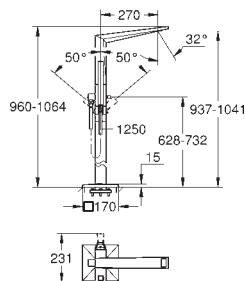

Allure Brilliant
Páková vanová baterie, DN 15, montáž do podlahy
sada pro kompletní instalaci pomocí podomítkového tělesa 45 984

bez podomítkového tělesa
46mm keramická kartuše **GROHE SilkMove**
povrchová úprava **GROHE Long-Life**
automatický přepínač: vana/sprcha
vpust s perlátorem
rozpětí 270 mm
integrovaná zpětná klapka na výstupu sprchy 1/2"
s držákem sprchy
ruční sprcha Rainshower Aqua Cube Stick
kovová sprchová hadice 1250 mm
ochrana proti zpětnému toku vody

24 348 001
ditto, ruční sprcha s omezovačem průtoku 6.5 l/min

3 039,62

45 984 001
montážní sada 1/2" pro podlahové baterie/výpusti

555,05

29 086 000
Montážní sada 1/2" pro podlahové baterie/výpusti

408,36