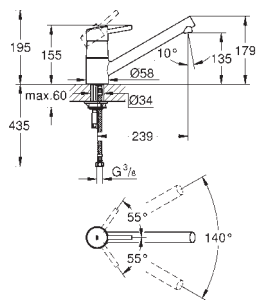

Objednací číslo

Barva

Cena (€) bez
DPH

32 659 001

Chrom

212,84

Concetto
Páková dřezová baterie, DN 15
nízká výpusť
jednootvorová montáž
GROHE Long-Life povrch
35mm keramická kartuše **GROHE SilkMove**
perlátor
nastavitelný omezovač průtoku
otočná litá výpusť
otočný úhel 140°
flexi přípojovací hadičky
rychlomontážní systém
dtto, maximální průtok (při tlaku 3 bary): 13 l/min