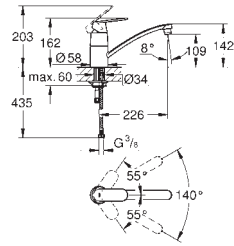

KUCHYŇSKÉ
BATERIE

GROHE EUROSMART COSMOPOLITAN

Objednací číslo

Barva

Cena (€) bez
DPH

32 842 000

Chrom

143,44