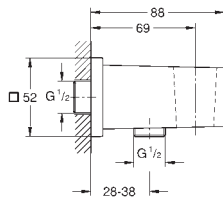

26 370 000

Chrom

46,74

26 370 DC0

SuperSteel

65,44

26 370 MS0

Satin Steel

70,10

26 370 GN0

kartáčovaný Cool Sunrise

79,45

26 370 DA0

Warm Sunset

74,78

26 370 DL0

kartáčovaný Warm Sunset

79,45

26 370 A00

Hard Graphite

74,78

26 370 AL0

kartáčovaný Hard Graphite

79,45

26 370 MG0

Satin Graphite

70,10

Euphoria Cube
Nástěnné kolínko, DN 15
s nástěnným držákem sprchy
připojovací závit samec 1/2"
ochrana proti zpětnému toku vody
povrchová úprava **GROHE Long-Life**