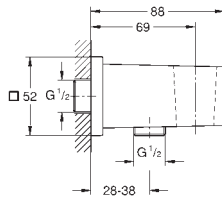

26 370 000	Chrom	46,74
26 370 DC0	SuperSteel	65,44
26 370 MS0	Satin Steel	70,10
26 370 GN0	kartáčovaný Cool Sunrise	79,45
26 370 DA0	Warm Sunset	74,78
26 370 DL0	kartáčovaný Warm Sunset	79,45
26 370 A00	Hard Graphite	74,78
26 370 AL0	kartáčovaný Hard Graphite	79,45
26 370 MG0	Satin Graphite	70,10

Euphoria Cube

Nástěnné kolínko, DN 15

s nástěnným držákem sprchy

přípojovací závit samec 1/2"

ochrana proti zpětnému toku vody

povrchová úprava GROHE Long-Life