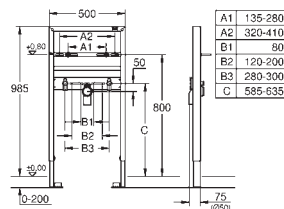

Rapid SL

Modul pro umyvadlo, pro stojánkovou baterii
stavební výška 1,00 m

pro předstěnovou montáž nebo montáž do lehké příčky
ocelový rám, práškové lakování, samonosný
pro obložení sádkartonem, kompletně předmontováno
pevné objektové přípojky
rychlé nastavení, uzamykatelné
upevňovací materiál
certifikováno TÜV
závitové úchyty pro umyvadlo M 10, s
upevněním pro keramiku
rozeč šroubů variabilní
HT-odpadní koleno DN 15
těsnění Ø 32 mm
2 odhlučňené přípojky pro armatury
DN 15
nástěnný držák 38 558 00M pro montáž na zeď je nutné objednat zvlášť

38 559 001

224,76