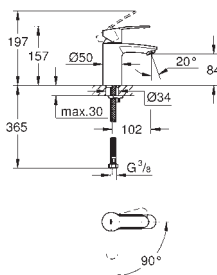

Eurostyle Cosmopolitan

Páková umyvadlová baterie DN 15, velikost S

jednootvorová montáž

kovová rukojeť

GROHE SilkMove Energy Saving 35 mm keramická kartuše

s funkcí Energy Saving při studeném startu

nastavitelný omezovač průtoku

nastavitelné min. množství 2,5 l/min

omezovač teploty

povrchová úprava **GROHE Long-Life**

GROHE Water Saving – méně vody, dokonalý průtok

maximální průtok (při tlaku 3 bary): 5 l/min

GROHE FastFixation

Rychloupevňovací systém se středící pomůckou

hladké tělo

flexi připojovací hadičky

23 043 003

Chrom

211,73