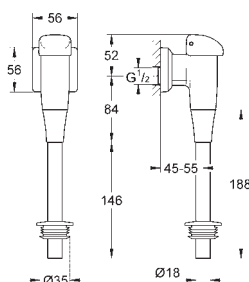

37 437 000

Chrom

229,10

PISOárový splachovač
DN 15
na omítku
s ovládací krytkou a odpadním kolenem
použitelné od průtokového tlaku 0,5 bar
integrovaný předuzávěr
regulace splachovacího proudu
nastavení množství splachované
vody 2,0 - 6,0 l
mosaz
nástěnná rozeta
splachovací trubka 200 mm
gumová spojka
ve spojení se splachovací trubkou s
tlumičem hluku
povrchová úprava **GROHE Long-Life**

37 044 000

Chrom

30,06

Napouštěcí souprava DN 15
pro pisoáry s přívodem zezadu
spojovací díl Ø 32 - 38 mm

37 035 000

Chrom

18,71

PISOárová splachovací trubka
Ø 18 mm
200 mm
mosaz
pochromovaná
přímý kus