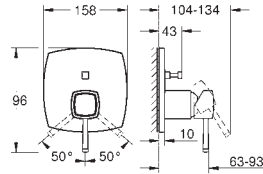

Grandera

Páková baterie s dvousměrným přepínačem

sada pro kompletní instalaci pomocí podomítkového tělesa

GROHE Rapido SmartBox 35 600/35 604

46mm keramická kartuše **GROHE SilkMove**

povrchová úprava **GROHE Long-Life**

kování GROHE FastFixation s krytým těsněním a upevňovacími prvky

kovový panel s možností dodatečného upevnění polohy až o 6°

kovová rukojeť

automatický 2směrný přepínač

průtok: výstup B = 27 l/min, výstup C = 27 l/min

bez podomítkového tělesa

35 604 000
GROHE Rapido SmartBox univerzální vestavbové těleso

81,37