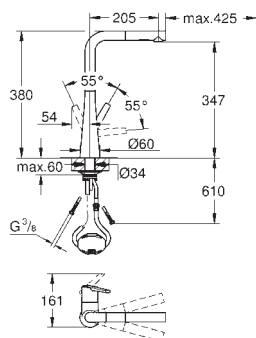

Zedra

Páková dřezová baterie, DN 15

jednootvorová montáž
povrchová úprava **GROHE Long-Life**
35mm keramická kartuše **GROHE SilkMove**
GROHE magnetická dokovací stanice zaručuje snadné a lehké zasunutí výsuvné hlavice do výchozí pozice
vytahovací sprška Dualní
přepínání: perlátor/SpeedClean sprchový proud
automatické zpětné přepínání na perlátor
nastavitelný omezovač průtoku
otočná výpusť
úhel otočení 360°
ochrana proti zpětnému toku vody
flexi připojovací hadičky
kovový instalační set
vedení vody uvnitř - bez niklu a olova
dtto, maximální průtok (při tlaku 3 bary): 10 l/min

30 026 002
30 026 DC2

Chrom
SuperSteel

289,86
376,81