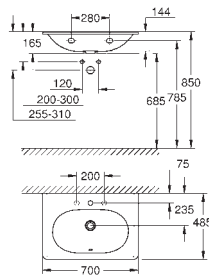

39 564 00H

alpská bílá

286,38

Essence
Závěsné umyvadlo 70

závěsné
s 1 otvorem připraveným a 2 otvory předpřipravenými
s přepadem na straně naproti kohoutku
700 x 485 mm
vhodné pro poloviční i plný podstavec
glazovaná hladká keramika
GROHE PureGuard zářivě bílá keramika s antibakteriálními ionty zabraňujícími
růstu bakterií
12 ks na paletě