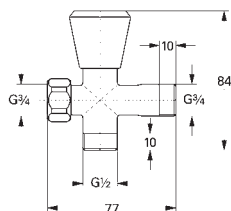

GROHE SPRCHOVÉ DOPLŇKY

Objednací číslo

Barva

Cena (€) bez
DPH

28 799 000

Chrom

76,82

Přepínání

povrchová úprava **GROHE Long-Life**

29 736 000

Chrom

81,89