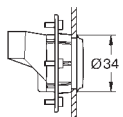

GROHE SPA

26 735 000

Chrom

114,85

Rainshower Aqua Mist

rozprašovač

režim proudu:

GROHE Dizzle proud

Ø 34 mm

šedá vložka rozprašovače

povrchová úprava **GROHE Long-Life**

doporučený tlak vody min. 1,0 bar

maximální průtok (při tlaku 3 bary): 1 l/min (s neomezeným průtokem)

podomítkové těleso 26 739 000 a příslušné rozprašovače, krytka 26 784 000,

26 785 000 nebo 26 786 000 musí být objednány zvlášť