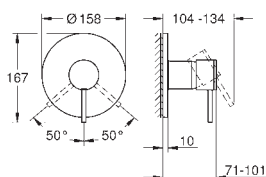

Objednáací číslo

Barva

Cena (€) bez
DPH

24 354 000
24 354 DC0
24 354 GL0
24 354 GN0
24 354 DA0
24 354 DL0
24 354 AL0

Chrom
SuperSteel
Cool Sunrise
kartáčovaný Cool Sunrise
Warm Sunset
kartáčovaný Warm Sunset
kartáčovaný Hard Graphite

366,43
513,01
549,66
586,30
549,66
586,30
586,30

Atrio

Páková sprchová baterie

sada pro kompletní instalaci pomocí podomítkového tělesa
GROHE Rapido SmartBox 35 600/35 604

46mm keramická kartuše **GROHE SilkMove**

povrchová úprava **GROHE Long-Life**

kování GROHE FastFixation s krytým těsněním a upevňovacími prvky

kovový panel s možností dodatečného upevnění polohy až o 6°

kovová rukojeť

průtok: výstup B nebo C = 30 l/min

bez podomítkového tělesa

35 604 000

GROHE Rapido SmartBox univerzální vestavbové těleso

81,37