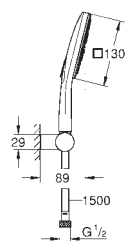

26 588 LS0

měsíční bílá

149,40

Rainshower SmartActive 130 Cube Set pro upevnění na zeď se 3 proudy

součástí:

Rainshower SmartActive 130 Cube ruční sprcha (26 582)

maximální průtok (při tlaku 3 bary): 8,5 l/min

bílá spodní část sprchy

nástěnný držák sprchy, nastavitelný (27 055)

Sprchová hadice Silverflex 1 500 mm (28 364)

GROHE Water Saving – méně vody, dokonalý průtok

GROHE DreamSpray – perfektní proud vody

GROHE Long-Life povrch

Odvápňovací systém **SpeedClean**

Izolace **Inner WaterGuide** pro delší životnost

Zarážka **TwistStop** zabraňující kroucení hadice

vhodná pro průtokové ohřivače