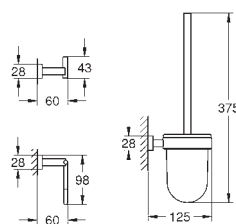

40 791 001
Náhradní kartáč, hlavice

bílá

9,00

40 757 001

Chrom

163,04

Essentials Cube
Sada doplňků pro toaletu 3 v 1
materiál: sklo / kov
součástí:
Háček na koupací plášť (40 511 001)
Držák toaletního papíru
Souprava na čištění toalety (40 513 001)
skryté upevnění
povrchová úprava **GROHE Long-Life**