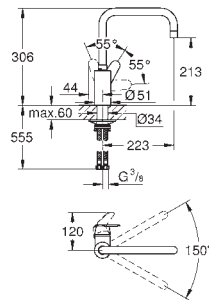

Eurodisc Cosmopolitan

Páková dřezová baterie, DN 15

vysoká výpusť

jednootvorová montáž

povrchová úprava **GROHE Long-Life**

35mm keramická kartuše **GROHE SilkMove**

vedení vody uvnitř - bez niklu a olova

nastavitelný omezovač průtoku

otočná výpusť

otočný úhel 150°

perlátor

flexi připojovací hadičky

kovový instalační set

dtto, maximální průtok (při tlaku 3 bary): 10 l/min

33 770 002

Chrom

263,74