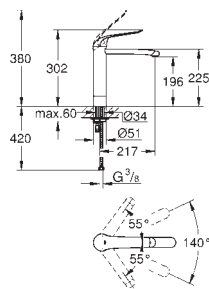

32 765 000

Chrom

280,30

ditto, hladké tělo

30 208 000

Chrom

307,67

Euroeco Special