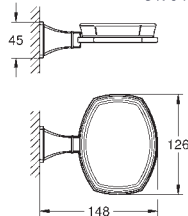

Grandera
Držák s keramickou mýdlenkou
materiál: keramika / kov
skryté upevnění
povrchová úprava GROHE Long-Life