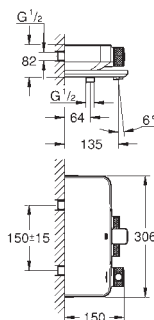

Grotherm SmartControl

Termostatická vanová baterie, DN 15

nástěnná montáž

GROHE CoolTouch ochrana proti opaření

povrchová úprava **GROHE Long-Life**

Tlačítková pojistka **GROHE SafeStop** na 38 °C

Volitelný omezovač teploty **GROHE SafeStop Plus** na úrovni 43 °C

Kompaktní kartuše **GROHE TurboStat** s voskováným termočlánekem

GROHE ProGrip s rýhovanou strukturou

SmartControl tlačítko ON-OFF, ovládání proudu

od GROHE Water Saving do plného proudu Full Flow

integrovaná přihrádka GROHE EasyReach

výstup sprchy dole DN 15

vanová vpust s perlátorem

vestavěné jednosměrné ventily a zachytávače nečistot

ochrana proti zpětnému toku vody

33 850 001

Chrom

425,64