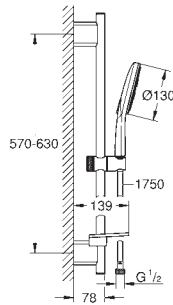

GROHE RAINSHOWER SMARTACTIVE

Objednáací číslo

Barva

Cena (€) bez
DPH

26 577 LS0

měsíční bílá

193,46

Rainshower SmartActive 130
Sprchový set s tyčí, 3 proudy

součástí:

Rainshower SmartActive 130 ruční sprcha (26 574)

maximální průtok (při tlaku 3 bary): 8,5 l/min

bílá spodní část sprchy

sprchová tyč 600 mm

s nástěnnými kovovými držáky

Silverflex sprchová hadice 1 750 mm (28 388)

GROHE EasyReach polička

GROHE Water Saving – méně vody, dokonalý průtok

GROHE DreamSpray – perfektní proud vody

GROHE Long-Life povrch

GROHE FastFixation Plus nastavitelná vzdálenost mezi držáky

pro přizpůsobení do stávajících otvorů

GROHE TileFix nastavitelná hloubka na horním a dolním držáku

Odvápňovací systém **SpeedClean**

Izolace **Inner WaterGuide** pro delší životnost

Zarážka **TwistStop** zabráňující kroucení hadice

vhodná pro průtokové ohřivače

doporučený tlak vody min. 1,0 bar

26 576 LS0

měsíční bílá

192,85

ditto, bez omezení průtoku