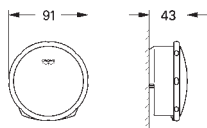

19 952 000

Chrom

202,57

19 952 DC0

SuperSteel

283,61

19 952 GL0

Cool Sunrise

303,86

19 952 GN0

kartáčovaný Cool Sunrise

324,12

19 952 DA0

Warm Sunset

303,86

19 952 DL0

kartáčovaný Warm Sunset

324,12

19 952 A00

Hard Graphite

303,86

19 952 AL0

kartáčovaný Hard Graphite

324,12

19 952 2430

matte black

263,35

Talentofill

Vanová napouštěcí, odtoková a přepadová souprava

montážní set
součásti:
rozeta, přívodní díl, odtokovou zátku, montážní příslušenství
pro kombinaci s 28 990/28 991
povrchová úprava **GROHE Long-Life**