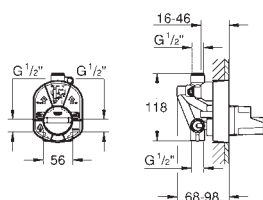

33 965 000

97,22

Pákové podomítkové univerzální montážní těleso, DN 15
pro vanu a sprchu
bez montážních dílů
k vestavbě do stěny
46mm keramická kartuše **GROHE SilkMove**
nastavitelný omezovač průtoku
výstup nahoře a dole 1/2"
přepínání v montážním setu
přípojný pravotočivý závit
upevňovací materiál