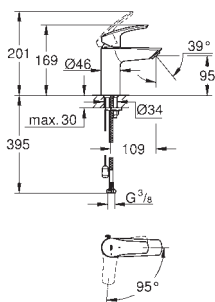

23 372 003

Chrom

91,75

Eurosmart

Páková umyvadlová baterie DN 15, velikost S

jednotvorová montáž

kovová rukojeť

GROHE SilkMove Energy Saving 28 mm keramická

kartuše s úspornou funkcí studeného startu

nastavitelný omezovač průtoku

s omezovačem teploty

povrchová úprava **GROHE Long-Life**

GROHE Water Saving – méně vody, dokonalý průtok

maximální průtok (při tlaku 3 bary): 5 l/min

vedení vody uvnitř - bez niklu a olova

GROHE FastFixation rychlomontážní systém

spouštěcí řetízky se závažím

flexi připojovací hadičky

exkluzivně v kanálu Professional