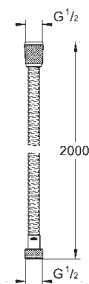

28 140 001

Chrom

36,47

Relexaflex Metal

Kovová sprchová hadice

2000 mm

Materiál: kov

tlaková odolnost až 5bar

pevnost v tahu 500 N

tepelná odolnost 70°C

AntiFold ochrana proti zlomení

universální přípojka G 1/2" x 1/2"

GROHE ProGrip s rýhovanou strukturou

povrchová úprava **GROHE Long-Life**

28 139 001

Chrom

33,16

ditto, 1750 mm

28 105 001

Chrom

29,83

ditto, 1500 mm