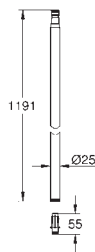

Materiál: kov
sprchová trubka pro dodatečnou montáž - 15 cm kratší než původní trubka
vhodné pro sprchové systémy Euphoria SmartControl 26 507, 26 508 a 26 509
povrchová úprava **GROHE Long-Life**
není kompatibilní s ostatními sprchovými systémy