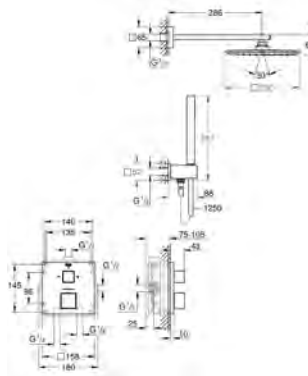

34 741 000

Chrom

1 474,24

Grohtherm Cube

Sprchový set vhodný pro Rainshower Allure 230

součásti:

sada Grohtherm Cube pro kompletní instalaci s přepínačem Aquadimmer (24 154) GROHE Rapido SmartBox 35 600/35 604 hlavová sprcha Rainshower 230 (27 479) Rainshower sprchové raménko (27 709) ruční sprcha Euphoria Cube (27 699 000) 9,5 l/min sprchové kolénko (26 370) Silverflex sprchová hadice 1 250 mm 1/2" x 1/2" (28 362)