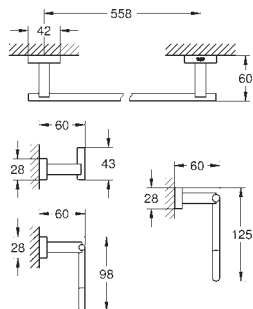

Essentials Cube
Sada doplňků do koupelny 4 v 1

Materiál: kov

součásti:

Háček na koupací plášť (40 511 001)

Kruhový držák na ručníky (40 510 001)

Držák toaletního papíru

Držák na ručníky, 558 mm (40 509 001)

skryté upevnění

povrchová úprava **GROHE Long-Life**