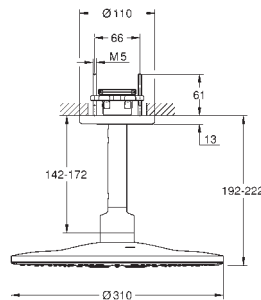

Rainshower SmartActive 310

Set hlavové sprchy se 2 režimy proudu

součástí:

hlavová sprcha Rainshower SmartActive 310

2 režimy proudu:

GROHE PureRain, ActiveRain

stropní sprchové rameno 142 mm

GROHE DreamSpray – perfektní proud vody

povrchová úprava **GROHE Long-Life**

Odvápňovací systém **SpeedClean**

Izolace **Inner WaterGuide** pro delší životnost

je potřeba vestavbový set 26 483 nebo 26 484 - musí být objednáno zvlášť

22 124 KF0

phantom black

840,44

ditto, exkluzivně v kanálu Professional

26 477 LS0

měsíční bílá

788,71

ditto, hlavová sprcha s bílou spodní částí