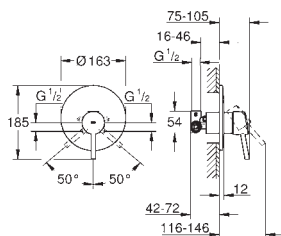

Concetto

Páková sprchová baterie, DN 15

k vestavbě do stěny

46mm keramická kartuše **GROHE SilkMove**

povrchová úprava **GROHE Long-Life**

součásti:

montážní set

podomítkové těleso

33 964

nastavitelný omezovač průtoku

nastavitelné min. množství 2,5 l/min

kovová rukojeť

těsnění rozety a šroubů

kovová rozeta

se závitem

omezovač teploty na objednávku

doporučený tlak vody min. 1,0 bar

19 346 001

Chrom

197,94