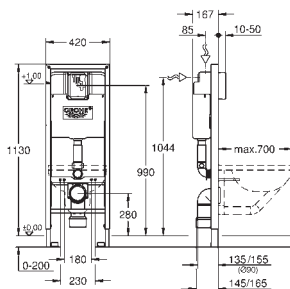

GROHE RAPID SL PRO ZDRAVOTNĚ POSTIŽENÉ

Objednací číslo

Barva

Cena (€) bez
DPH

38 675 001

390,32

Rapid SL

Modul pro WC, stavební výška 1,13 m, šířka 0,42 m
se splachovací nádrží 6 l

pro WC o délce 70 cm

pro předstěnovou montáž nebo montáž do lehké příčky
ocelový rám, práškové lakování, samonosný
pro obložení sádkartonem, kompletně předmontováno
pevné objektové přípojky
upevňovací materiál
certifikováno TÜV
2 úchyty pro WC
upevnění keramiky
rozeč šroubů 180/230 mm
odpadní koleno Ø 90 mm
hloubkově nastavitelné
redukce Ø 90/110 mm
přívodní a odpadní souprava
pneumatický odtokový ventil nabízí 3 režimy chodu: 2-činné splachování, anebo start/stop a nebo nepřerušitelné (pouze start)
skupina armatur I - nízká hlučnost
izolováno od kondenzující vody
přípojka vody DN 15 s integrovaným rohovým ventilem
a šroubovým spojem bez použití nářadí
nástěnný držák 38 558 00M pro montáž na zeď je nutné objednat zvlášť
pro montáž opěrných madel pro tělesně postižené prosím objednejte nosník pro madla 38 559 001 (objednává se samostatně)

39 140 000

787,22

Rapid SL

Modul pro WC, stavební výška 1,13 m s fixačními elementy pro madla

splachovací nádrž GD 2, 6 - 9 l

provedení pro tělesně postižené

pro WC o délce 70 cm

pro předstěnovou montáž nebo montáž do lehké příčky
ocelový rám, práškové lakování, samonosný
pro obložení sádkartonem, kompletně předmontováno
pevné objektové přípojky

rychlé nastavení, uzamykatelné

upevňovací materiál

certifikováno TÜV

2 úchyty pro WC

4 držáky na zeď

upevnění keramiky

rozeč šroubů 180/230 mm

PP odpadní koleno Ø 90 mm

hloubkově nastavitelné

PP redukce Ø 90/110 mm

přívodní a odpadní souprava

splachovací nádrž GD 2, 6 - 9 l, obsahuje:

nastaveno z výroby na 3 l - 6 l

pneumatický odtokový ventil nabízí 3 režimy chodu: 2-činné splachování, anebo

start/stop a nebo nepřerušitelné (pouze start)

přívod vody zleva / zprava nebo zezadu

skupina armatur I - nízká hlučnost

izolováno od kondenzující vody

přípojka vody DN 15 s integrovaným rohovým ventilem

a šroubovým spojem bez použití nářadí

pro instalaci není třeba nářadí

kontrolní hřídele včetně ochrany

během fáze výstavby

pro vertikální nebo horizontální použití

včetně nástěnných držáků 38 558 00M pro montáž na stěnu

revizní otvor 40 911 000 pro malá ovládací tlačítka

je nutné objednat zvlášť