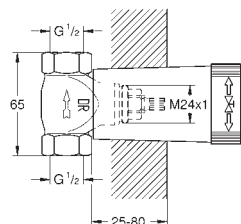

Spodní díl podomítkového ventilu, DN 15

předmontovaný vršek DN 15
krátké vřeteno, ochranné pouzdro
přípojný závit DN 15, mosaz DR nekorodující

29 802 000

Chrom

47,38