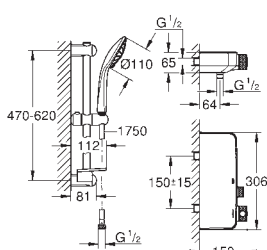

Grotherm SmartControl

Termostatická sprchová baterie, DN 15 se sprchovou soupravou
součástí:

Grotherm SmartControl termostatická sprchová baterie (34 719 000)

Euphoria 110 masážní sprchová souprava, 600 mm (27 231 001)