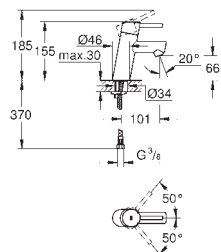

32 240 10E

Chrom

151,74

Concetto

Páková umyvadlová baterie DN 15, velikost S

jednootvorová montáž

kovová rukojeť

keramická kartuše 28 mm s GROHE SilkMove

nastavitelný omezovač průtoku

s omezovačem teploty

povrchová úprava **GROHE Long-Life**

GROHE Water Saving – méně vody, dokonalý průtok

maximální průtok (při tlaku 3 bary): 5 l/min

perlátor **SpeedClean** -

odstranění vodního kamene přetřením

GROHE FastFixation

Rychloupevňovací systém se středící pomůckou

hladké tělo

flexi připojovací hadičky

doporučený tlak vody min. 1,0 bar

skupina armatur I, přezkoušeno dle DIN 4109