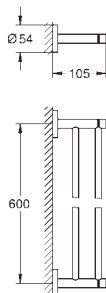

40 802 001	Chrom	100,15
40 802 DC1	SuperSteel	140,22
40 802 GL1	Cool Sunrise	150,23
40 802 GN1	kartáčovaný Cool Sunrise	160,25
40 802 DA1	Warm Sunset	150,23
40 802 DL1	kartáčovaný Warm Sunset	160,25
40 802 A01	Hard Graphite	150,23
40 802 AL1	kartáčovaný Hard Graphite	160,25

Essentials

Dvouramenný držák na ručníky

Materiál: kov
654 mm (funkční délka 600 mm)
skryté upevnění
povrchová úprava **GROHE Long-Life**
vhodné pro šroubování (obsahuje šrouby a hmoždinky)

102473 243 0	matte black	130,20
dtto, exkluzivně v kanálu Professional