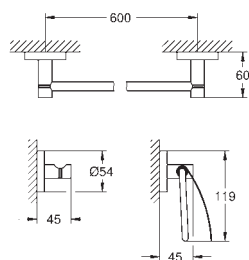

40 775 001	Chrom	114,24
40 775 DC1	SuperSteel	159,94

Essentials

Sada doplňků do koupelny 3 v 1

Materiál: kov
součásti:
držák na ručníky, 600 mm (40 366 001)
háček na koupací plášť (40 364 001)
Držák toaletního papíru (40 367 001)
skryté upevnění
povrchová úprava **GROHE Long-Life**
vhodné pro šroubování (obsahuje šrouby a hmoždinky) a lepení
(lepidlo 40 915 000 je nutné objednat zvlášť)