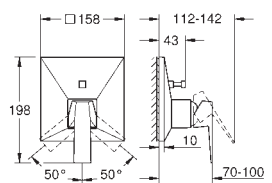

GROHE SPA
24 279 000
24 279 DC0
24 279 AL0

Chrom
SuperSteel
kartáčovaný Hard Graphite

464,65
650,52
743,45

Allure Brilliant
Páková baterie s dvousměrným přepínačem
sada pro kompletní instalaci pomocí podomítkového tělesa
GROHE Rapido SmartBox 35 600/35 604
46mm keramická kartuše **GROHE SilkMove**
povrchová úprava **GROHE Long-Life**
kování GROHE FastFixation s krytým těsněním a upevňovacími prvky
kovový panel s možností dodatečného upevnění polohy až o 6°
kovová rukojeť
automatický 2směrný přepínač
průtok: výstup B = 27 l/min, výstup C = 27 l/min
bez podomítkového tělesa

35 604 000
GROHE Rapido SmartBox univerzální vestavbové těleso

81,37