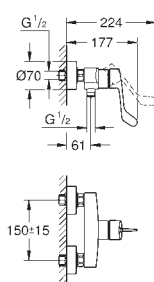

25 244 003

Chrom

124,04

Eurosmart

Páková sprchová baterie, DN 15

nástěnná montáž
dlouhá kovová páka
délka páky 120 mm
35mm keramická kartuše **GROHE SilkMove**
nastavitelný omezovač průtoku
s omezovačem teploty
výstup sprchy dole DN 15 s integrovanou zpětnou klapkou
S-přípojky
kovové nástěnné rozety
ochrana proti zpětnému toku vody
exkluzivně v kanálu Professional