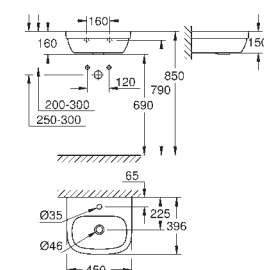

39 324 000

alpská bílá

100,04

Euro Ceramic
Umývátko 45 cm
závěsné
1 otvor na baterii
s přepadem
450 x 396 mm
glazovaná hladká keramika
vzdálenost mezi instalačními otvory: 160 mm
27 ks na paletě