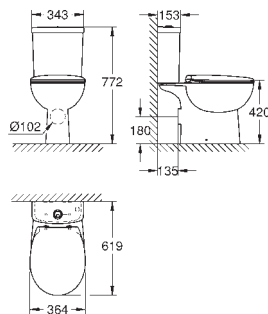

39 604 000

alpská bílá

394,62

Bau Ceramic

Kompletní WC sada

součásti:

Bau Ceramic samostatně stojící WC mísa se zadním odpadem (39 349 000)

hluboké splachování

záchodová mísa bez okrajového splachovacího kruhu (rimless)

zadní odpad

objem spláchnutí 6/3 l

včetně montážní sady

glazovaná hladká keramika

Bau Ceramic splachovací nádrž (39 436 000)

se spodním napouštěním

vpust' a výpust' je skrytá v nádrži

včetně splachovacího setu

glazovaná hladká keramika

Bau Ceramic WC sedátko (39 493 000)

s poklopem

snadná demontáž WC sedátka

odnímatelné

materiál: Duroplast

včetně montážní sady

36 500 000

Chrom

444,31

Rapid SL

**Sada 5 v 1 pro WC, stavební výška 1,13 m
splachovací nádrž 6 - 9 l**

součásti:

Rapid SL pro závěsné WC (38 528 001)

splachovací tlačítko Arena Cosmopolitan, chrom, vertikální instalace (38 844 000)

Závěsné WC Bau Ceramic (39 427 000) včetně sedátka a poklopu (39 493 000)

nástěnná přípojka (38 558 00M)

Tlumicí set (37 131 000)