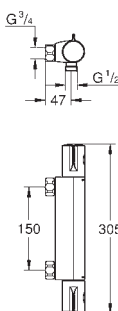

Grohtherm 800

Termostatická sprchová baterie, DN 15

nástěnná montáž

povrchová úprava **GROHE Long-Life**

Tlačítková pojistka **GROHE SafeStop** na 38 °C

Volitelný omezovač teploty **GROHE SafeStop Plus** na úrovni 43 °C

Kompaktní kartuše **GROHE TurboStat** s voskovaným termočlánkem

integrovaný uzávěr smíšené vody

ovládání průtoku s úsporným

tlačítkem a individuálně nastavi-

teľnou úspornou zarážkou

keramický vršek DN 15, 180°

výstup sprchy dole DN 15

integrované zpětné klapky

zachytávač nečistot

ochrana proti zpětnému toku vody

bez přípojek

GROHE Water Saving – méně vody, dokonalý průtok

102207 243 0

matte black

210,06

dtto, exkluzivně v kanálu Professional