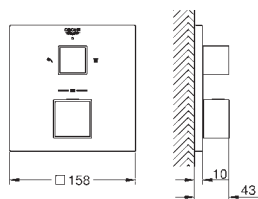

Objednávací číslo

Barva

Cena (€) bez
DPH

24 154 000	Chrom	622,67
24 154 DC0	SuperSteel	871,73
24 154 ALO	kartáčovaný Hard Graphite	996,26

Grotherm Cube
Termostatická baterie pro 2 výstupy s integrovaným uzavíracím/přepínacím ventilem

sada pro kompletní instalaci pomocí podomítkového tělesa GROHE Rapido SmartBox 35 600/35 604
Kompaktní kartuše **GROHE TurboStat** s voskovým termočlánkem
povrchová úprava **GROHE Long-Life**
kování GROHE FastFixation s krytým těsněním a upevňovacími prvky
kovový panel s možností dodatečného upevnění polohy až o 6°
natištěné symboly pro hlavovou a ruční sprchu
Tlačítková pojistka **GROHE SafeStop** na 38 °C
Volitelný omezovač teploty GROHE SafeStop Plus na úrovni 43°C / 46°C
GROHE AquaDimmer, integrovaný uzavírací/přepínací ventil
průtok: výstup B = 27 l/min, výstup C = 30 l/min
bez podomítkového tělesa

35 604 000
GROHE Rapido SmartBox univerzální vestavbové těleso

81,37

29 405 000
29 405 DC0
29 405 ALO

Chrom
SuperSteel
kartáčovaný Hard Graphite

1 812,79
2 537,90
2 900,46