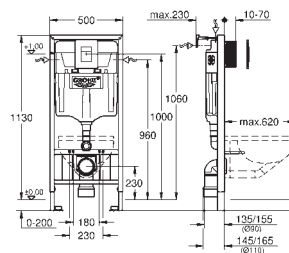

39 859 000

Chrom

285,67

Rapid SL

Sada 4 v 1 pro WC, stavební výška 1,13 m

splachovací nádrž GD 2, 6 - 9 l

součástí:

Rapid SL pro nízká WC

splachovací tlačítko Skate Cosmopolitan, chrom (38 732 000)

nástěnná přípojka (38 558 00M)

Svislá podpěra Rapid SL pro keramiku s malou ložnou plochou (38 779 000)