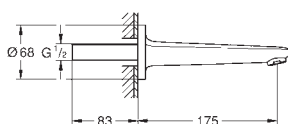

13 471 10D

Chrom

76,58

Euroeco
Vanová vpust
nástěnná montáž
povrchová úprava **GROHE Long-Life**
perlátor
rozpětí 171 mm
vnější závit DN 15
exkluzivně v kanálu Professional