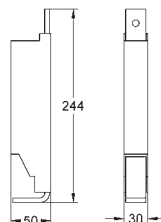

38 779 000

Chrom

95,28

Rapid SL

Příslušenství

pro WC mísu s plochou menší než 20 cm

traverzy pro keramiku