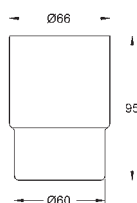

40 372 001	Chrom	12,11

Essentials

Křišťálová sklenička

materiál: sklo
je kompatibilní s následujícími držáky
Essentials (40 369 xx/1/102 466 2430)
Essentials Cube (40 508)
BauCosmopolitan (40 585)
Essentials Authentic (40 652)