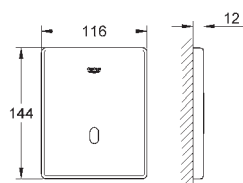

GROHE ELEKTRONICKÉ OVLÁDÁNÍ PRO PISOÁR

Objednáací číslo

Barva

Cena (€) bez
DPH

37 324 001
37 324 SD1

Chrom
nerez ocel, kartáčovaná

628,26
628,26

Tectron Skate

Infračervená elektronika pro pisoár

s infračerveným senzorem pro potřeby monitoringu stavu, konfigurace a potřeby servisu
lithiová baterie 6V, typ CR-P2

životnost baterie: cca 7 let (150 spuštění denně)

kartuše s magnetickým ventilem a

sítkem na zachytávání nečistot

čelní tlačítko 116 x 144 mm

průtokový tlak min. 0,5 bar

provozní tlak max. 10 barů

vícetupňový ukazatel stavu baterie

7 přednastavených programů:

automatické proplachování

režim čištění

mezi-spláchnutí zap/vyp

další funkce a precizní nastavení prostřednictvím dálkového ovladače 36 407

nastavitelná doba průtoku rukou nebo dálkovým ovladačem

montážní set

pro Rapido U nebo Rapido UMB

certifikace CE

37 503 000

Chrom

1 043,27

Tectron Skate Bluetooth

Infračervená elektronika pro pisoár

pro Rapido U

37 338 000

s trafem 100-240 V AC, 50-60 Hz, 6,75 V DC

s infračerveným senzorem a modulem Bluetooth pro obousměrnou komunikaci

pro účely monitorování a konfigurace a servisu

GROHE Long-Life povrch

průtokový tlak min. 0,5 bar

provozní tlak max. 10 barů

s Bluetooth 4.0* pro bezdrátovou datovou komunikaci

frekvence bluetooth vysílače: 2.4 GHz

pro Apple** a Android

dosah bluetooth (10 m) závisí na použitých

materiálech a zdech mezi přijímačem a vysílačem

kontrola

produkty chráněné heslem

app rozpozná všechny Bluetooth produkty v dosahu

automatické proplachování a paměť posledního propláchnutí

počet použití za den / 30 dnů

konfigurace

nastavení rozsahu detekce a časového intervalu mezi spuštěním a zastavením

automatické proplachování

režim čištění

2 časovače zapnutí / vypnutí

Identifikace podle jména

servis

uložení a zaslání až 3 profilů

resetovat tovární nebo uživatelské nastavení

certifikace CE

hard/software verze

Mobilní zařízení a GROHE IR Remote App*** nejsou součástí dodávky a je nutno

objednat sepáratně prostřednictvím autorizovaného Apple store/obchodu/iTunes

nebo obchodu Google Play.

* The Bluetooth značka a logo jsou registrované ochodní značky vlastněné Bluetooth SIG, Inc. a jakékoliv použití těchto značek společností Grohe je na základě licence. Ostatní ochranné známky a obchodní názvy jsou majetkem příslušných vlastníků.

** Apple, Apple logo, iPod, iPod Touch, iPhone a iTunes jsou ochranné známky společnosti Apple Inc., registrované v USA a dalších zemích. Apple není zodpovědné za funkci tohoto zařízení nebo jeho souladu s bezpečnostními a regulačními standardy.

*** Zdarma dostupné na iTunes app nebo obchodu Google Play.