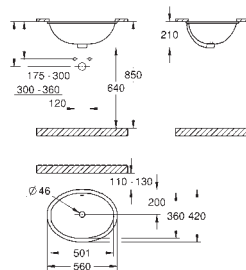

39 440 000

alpská bílá

68,14

Bau Ceramic
Závěsné umyvadlo 55 cm
závěsné
1 otvor na baterii
s přepadem
553 x 386 mm
glazovaná hladká keramika
21 ks na paletě

39 422 000

alpská bílá

126,31

Bau Ceramic
Zápustné umyvadlo 55 cm
vestavná
1 otvor na baterii
s přepadem
560 x 400 mm
glazovaná hladká keramika
21 ks na paletě