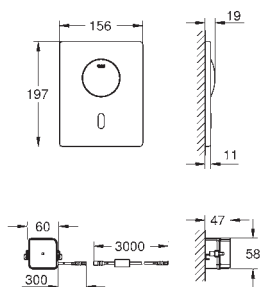

s Bluetooth 4.0* pro bezdrátovou datovou komunikaci

pro Apple** a Android

dosah bluetooth (10 m) závisí na použitých
materiálech a zdech mezi přijímačem a vysílačem

kontrola

produkty chráněné heslem
app rozpozná všechny Bluetooth produkty v dosahu
automatické proplachování a paměť posledního propláchnutí
počet použití za den / 30 dnů

konfigurace

nastavení rozsahu detekce a časového intervalu mezi spuštěním a zastavením
automatické proplachování
režim čištění

2 časovače zapnutí / vypnutí

Identifikace podle jména

servis

uložení a zaslání až 3 profilů
resetovat tovární nebo uživatelské nastavení
hard/software verze

certifikace CE

Mobilní zařízení a GROHE IR Remote App*** nejsou součástí dodávky a je nutno
objednat sepárátně prostřednictvím autorizovaného Apple store/obchodu/iTunes
nebo obchodu Google Play.

* The Bluetooth značka a logo jsou registrované ochodní značky vlastněné
Bluetooth SIG, Inc. a jakékoliv použití těchto značek společností Grohe je na
základě licence. Ostatní ochranné známky a obchodní názvy jsou majetkem
příslušných vlastníků.

** Apple, Apple logo, iPod, iPod Touch, iPhone a iTunes jsou ochranné známky
společnosti Apple Inc., registrované v USA a dalších zemích. Apple není
zodpovědné za funkci tohoto zařízení nebo jeho souladu s bezpečnostními a
regulačními standardy.

*** Zdarma dostupné na iTunes app nebo obchodu Google Play.