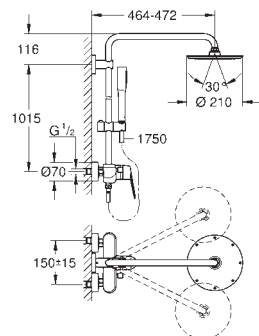

23 058 003

Chrom

763,10

Euphoria Eurodisc Cosmopolitan System 210

Sprchový systém s jednopákovou baterií na omítku
součástí:

horizontální otočné sprchové rameno 450 mm
nástěnná páková sprchová baterie s přepínačem
umožňuje přepínání mez následujícími výstupy:

sprchový proud: Rain

dtto, maximální průtok (při tlaku 3 bary): 16 l/min

s kulovým kloubem

úhel otáčení ± 15°

ruční sprcha Euphoria Cosmopolitan Stick (27 400 000)

sprchový proud: Rain

maximální průtok (při tlaku 3 bary): 8,5 l/min

nastavitelná výška pomocí posuvného držáku

Silverflex sprchová hadice 1 750 mm (28 388)

46mm keramická kartuše **GROHE SilkMove**

GROHE DreamSpray – perfektní proud vody

povrchová úprava **GROHE Long-Life**

Odvápňovací systém **SpeedClean**

Izolace **Inner WaterGuide** pro delší životnost

Zarážka **TwistStop** zabraňující kroucení hadice

Vhodné pro průtokové ohřivače vody s výkonem od 18 kW/h

Minimální průtok 7 l/min