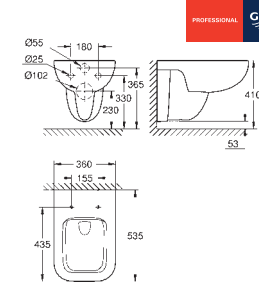

39 809 000

alpská bílá

184,30

BauEdge Ceramic
Závěsné WC
pro podomítkové nádrže

hluboké splachování
záchodová mísa bez okrajového splachovacího kruhu (rimless)
zadní odpad
objem spláchnutí 3/5 l
glazovaná hladká keramika
kompatibilní se sedátkem a poklopem 39 813 000
16 pieces per pallet