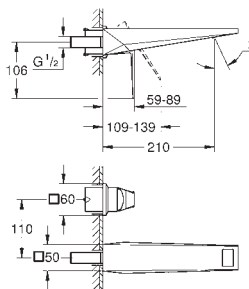

29 403 000
29 403 DC0
29 403 ALO

Chrom
SuperSteel
kartáčovaný Hard Graphite

878,93
1 230,49
1 406,28

Allure Brilliant
Umyvadlová dvouotvorová baterie, velikost L
nástěnná montáž
bez podomítkového tělesa
sada pro kompletní instalaci pomocí podomítkového tělesa
23 200
povrchová úprava **GROHE Long-Life**
GROHE Water Saving – méně vody, dokonalý průtok
maximální průtok (při tlaku 3 bary): 5 l/min
vpust s perlátorem
rozteč 110 mm
rozpětí 210 mm
doporučený tlak vody min. 1,0 bar

23 200 000
montážní těleso pro pákovou baterii, montáž na stěnu

280,67