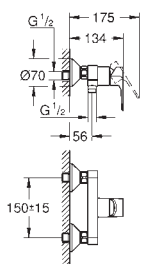

23 634 001

Chrom

85,20

BauLoop
Páková sprchová baterie, DN 15
nástěnná montáž
GROHE Long-Life 35 mm keramická kartuše
s omezovačem teploty
povrchová úprava **GROHE Long-Life**
nastavitelný omezovač průtoku
výstup sprchy dole DN 15 s integrovanou zpětnou klapkou
ochrana proti zpětnému toku vody
S-přípojky
kovová nástěnná rozeta