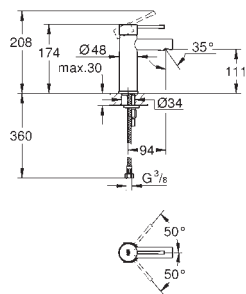

34 813 001

Chrom

182,35

Essence

Páková umyvadlová baterie DN 15, velikost S
jednotvorová montáž
kovová rukojeť

keramická kartuše 28 mm s GROHE SilkMove
s omezovačem teploty

povrchová úprava **GROHE Long-Life**

GROHE Water Saving – méně vody, dokonalý průtok
maximální průtok (při tlaku 3 bary): 5 l/min

GROHE FastFixation Plus Rychloupevňovací systém
hladké tělo

flexi připojovací hadičky

doporučený tlak vody min. 1,0 bar

exkluzivně v kanálu Professional

replaces Essence basin mixer 34 294 001