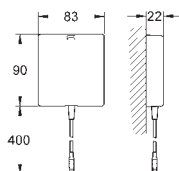

38 748 002

627,72

Rapid SL

Modul pro umyvadlo s vestavěným setem pro infračervené baterie

pro nástěnnou baterii
vhodný pro baterie Europlus E 36 042 SD0, Essence E 36 447 000 a Eurocube E 36 442 000

stavební výška 1,13 m

pro předstěnovou montáž nebo montáž do lehké příčky
ocelový rám, práškové lakování, samonosný
pro obložení sádkokartonem, kompletně předmontováno
rychlé nastavení, uzamykatelné
upevňovací materiál
závitové úchyty pro umyvadlo M 10, s
upevňováním pro keramiku
rozteč šroubů variabilní
HT-odpadní koleno DN 15
těsnění Ø 32 mm
předmontovaná vestavbová souprava se
stavební ochranou
nehořlavé vedení pro položení kabelu
instalační box pro vodu, uzavírací ventil a splachovací kolínko
připojení odhlučněnou přípojkou pro držák armatury DN 15
box pro připojení k síti na 230 V
certifikace CE
pro připojení ke smíšené nebo studené vodě
nástěnný držák 38 558 00M pro montáž na zeď je nutné objednat zvlášť

36 407 001

Chrom

205,25

Dálkové ovládání

pro všechny GROHE infračervené baterie s jedním senzorem od data výroby 06/2015 a GROHE Blue Home až do 12/2018

kontrola

návod k použití
termální desinfekce (infračervené baterie)
automatické splachovací cykly
čistící cykly (GROHE Blue Home)
filtr a CO₂ kapacita (GROHE Blue Home)

konfigurace

režim čištění zap/vyp
termální desinfekce (infračervené baterie)
rozsah detekce
doběh (infračervené baterie)
automatické splachování (infračervené baterie)
kapacita filtru (GROHE Blue Home)

servis

odeslat a uložit profil
resetovat tovární nebo uživatelské nastavení
kapacita filtru (GROHE Blue Home)
demo nastavení
chybové kódy (GROHE Blue Home)
3 x 1.5 V DC (AAA) baterie

36 340 000

67,97

Prodlužovací napájecí kabel

délka 3,00 m

36 341 000

125,22

dtto, délka 10 m

36 338 000

111,52

Vypínač napájení