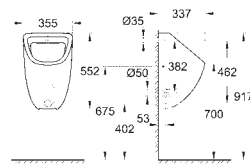

39 438 000

alpská bílá

245,78

**Bau Ceramic
Pisoár**

s přívodem zezadu
objem spláchnutí 1l
včetně montážní sady
glazovaná hladká keramika
k instalaci si objednejte 39 732 000 (horizontální vývod) a nebo 39 733 000
(vertikální vývod), prodáváno samostatně
není kompatibilní s teplotním senzorem 39 367 000
16 ks na paletě