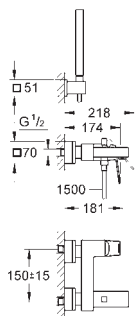

23 141 000

Chrom

393,90

Eurocube

Páková vanová baterie, DN 15

kovová rukojeť
46mm keramická kartuše **GROHE SilkMove**
povrchová úprava **GROHE Long-Life**
nastavitelný omezovač průtoku
automatický přepínač: vana/sprcha
perlátor, integrovaná zpětná klapka na výstupu sprchy 1/2"
kryté S-přípojky
omezovač teploty na objednávku (46 375)
součástí:
Ruční sprcha (27 698 000)
nástěnný držák sprchy (27 693 000)
sprchová hadice 1500 mm (28 151)
doporučený tlak vody min. 1,0 bar