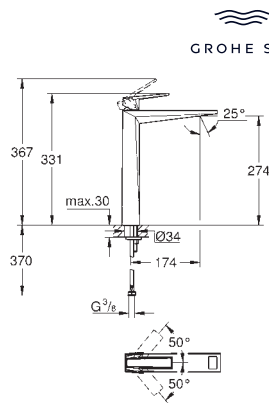

GROHE SPA
24 419 000
24 419 DC0
24 419 ALO

Chrom
SuperSteel
kartáčovaný Hard Graphite

1 553,38
2 330,06
2 485,40

Allure Brilliant Private Collection
Páková umyvadlová baterie DN 15, velikost XL

páka s vložkou Caesarstone Vanilla Noir
jednotvorová montáž
pro volně stojící umyvadla
keramická kartuše 28 mm s GROHE SilkMove
omezovač teploty
povrchová úprava **GROHE Long-Life**
GROHE Water Saving – méně vody, dokonalý průtok
maximální průtok (při tlaku 3 bary): 5 l/min
GROHE FastFixation rychlomontážní systém
vpust s perlátorem
hladké tělo
flexi přípojovací hadičky
doporučený tlak vody min. 1,0 bar