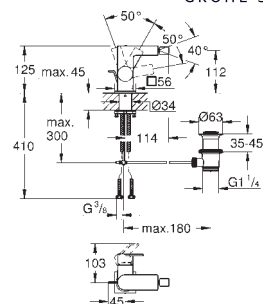

24 160 001	Chrom	523,33
24 160 DC1	SuperSteel	732,67
24 160 GL1	Cool Sunrise	785,00
24 160 GN1	kartáčovaný Cool Sunrise	837,34
24 160 DA1	Warm Sunset	785,00
24 160 DL1	kartáčovaný Warm Sunset	837,34
24 160 AL1	kartáčovaný Hard Graphite	837,34

Allure

Páková bidetová baterie, DN 15

jednootvorová montáž

keramická kartuše 28 mm s GROHE SilkMove

povrchová úprava **GROHE Long-Life**

kloubový perlátor

odtoková souprava DN 32

flexi připojovací hadičky

32 846 001	Chrom	639,62
32 846 DC1	SuperSteel	895,46
32 846 GL1	Cool Sunrise	959,42
32 846 GN1	kartáčovaný Cool Sunrise	1 023,40
32 846 DA1	Warm Sunset	959,42
32 846 DL1	kartáčovaný Warm Sunset	1 023,40
32 846 AL1	kartáčovaný Hard Graphite	1 023,40

Allure

Páková sprchová baterie

nástěnná montáž

35mm keramická kartuše **GROHE SilkMove**

povrchová úprava **GROHE Long-Life**

nastavitelný omezovač průtoku

výstup sprchy dole DN 15 s integrovanou zpětnou klapkou

kryté S-připojky

ochrana proti zpětnému toku vody