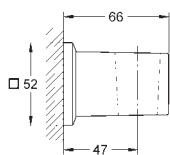

26 847 000
26 847 DC0
26 847 AL0

Chrom
SuperSteel
kartáčovaný Hard Graphite

37,52
52,54
63,79

Allure Brilliant
Nástěnný držák sprchy
pevný
Materiál: kov
povrchová úprava **GROHE Long-Life**