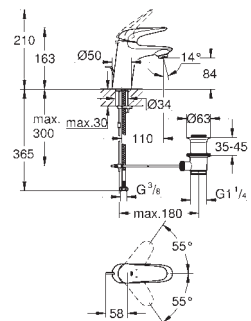

23 707 003

Chrom

140,22

Eurostyle

Páková umyvadlová baterie DN 15, velikost S

jednotvorová montáž

kovová ovládací páka

35mm keramická kartuše **GROHE SilkMove**

nastavitelný omezovač průtoku

s omezovačem teploty

povrchová úprava **GROHE Long-Life**

GROHE Water Saving – méně vody, dokonalý průtok

maximální průtok (při tlaku 3 bary): 5 l/min

GROHE FastFixation rychlomontážní systém

odtoková souprava DN 32

flexi přípojovací hadičky