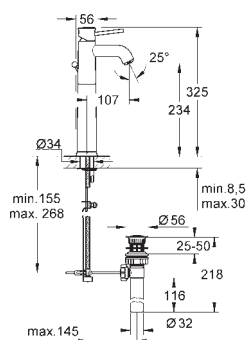

jednotvorová montáž

kovová rukojeť

GROHE Long-Life 28 mm keramická kartuše

povrchová úprava **GROHE Long-Life**

perlátor

hladké tělo

flexi přípojovací hadičky

rychlomontážní systém