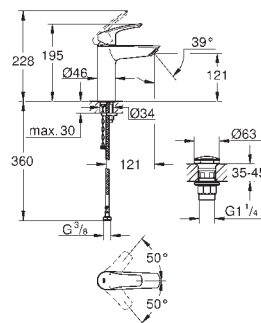

23 989 003

Chrom

157,55

Eurosmart

Páková umyvadlová baterie DN 15, velikost M

termostatická ochrana proti opaření
nastavitelná maximální teplota
tepelná dezinfekce není možná
jednootvorová montáž
kovová rukojeť
lever length 89 mm
keramická kartuše 28 mm s GROHE SilkMove
nastavitelný omezovač průtoku
vedení vody uvnitř - bez niklu a olova
integrován zpětné klapky
zachytávač nečistot

GROHE Water Saving – méně vody, dokonalý průtok

dtto, maximální průtok (při tlaku 3 bary): 4 l/min

GROHE FastFixation rychlomontážní systém

hladké tělo baterie se zaskakovacím uzávěrem a odtokovou soupravou DN 32

flexi přípojovací hadičky

max. rozdíl tlaků 5:1

exkluzivně v kanálu Professional