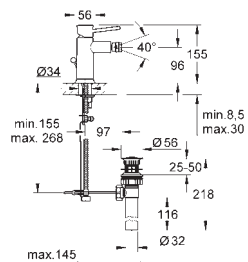

32 864 000

Chrom

107,98

BauClassic

Páková bidetová baterie, DN 15

jednotvorová montáž

kovová rukojeť

GROHE Long-Life 28 mm keramická kartuše

povrchová úprava **GROHE Long-Life**

kloubový perlátor

odtoková souprava 1 1/4"

flexi přípojovací hadičky

rychlomontážní systém