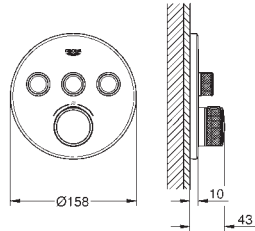

GROHE GROHTHERM SMARTCONTROL

Objednací číslo

Barva

Cena (€) bez
DPH

29 121 000	Chrom	676,94
29 121 DC0	SuperSteel	947,72
29 121 MS0	Satin Steel	1 015,43
29 121 GL0	Cool Sunrise	1 015,43
29 121 GN0	kartáčovaný Cool Sunrise	1 083,12
29 121 DA0	Warm Sunset	1 015,43
29 121 DL0	kartáčovaný Warm Sunset	1 083,12
29 121 A00	Hard Graphite	1 015,43
29 121 AL0	kartáčovaný Hard Graphite	1 083,12
29 121 MG0	Satin Graphite	1 015,43

Grohtherm SmartControl

Termostat pro podomítkovou instalaci s třemi ventily

sada pro kompletní instalaci pomocí podomítkového tělesa

GROHE Rapido SmartBox 35 600/35 604

kovová rozeta s **GROHE FastFixation** (krytá rozeta s těsněním, skryté připevnění), nastavitelná 6°

povrchová úprava **GROHE Long-Life**

SmartControl tlačítko ON-OFF, ovládání proudu

od GROHE Water Saving do plného proudu Full Flow

vyměnitelné symboly

Kompaktní kartuše **GROHE TurboStat** s voskovým termočlánkem

GROHE ProGrip s rýhovanou strukturou

Tlačítková pojistka **GROHE SafeStop** na 38 °C

Volitelný omezovač teploty GROHE SafeStop Plus na úrovni 43°C / 46°C

vestavěné jednosměrné ventily a zachytávače nečistot

výstupy mohou být spuštěny současně

bez podomítkového tělesa

průtok:

výstup A = 23 l/min

výstup B = 27 l/min

výstup C = 23 l/min

výstup A + B = 33 l/min

výstup A + B + C = 36 l/min

29 508 KF0

phantom black

947,72

dtto, Phantom Black, výhradně pro kolekci Professional

35 604 000

GROHE Rapido SmartBox univerzální vestavbové těleso

81,37

29 122 000	Chrom	413,06
29 122 DC0	SuperSteel	578,29
29 122 GL0	Cool Sunrise	619,60
29 122 GN0	kartáčovaný Cool Sunrise	660,91
29 122 DA0	Warm Sunset	619,60
29 122 DL0	kartáčovaný Warm Sunset	660,91
29 122 A00	Hard Graphite	619,60
29 122 AL0	kartáčovaný Hard Graphite	660,91

Grohtherm SmartControl

Krytka trojitého ovladače průtoku

sada pro kompletní instalaci pomocí podomítkového tělesa

GROHE Rapido SmartBox 35 600/35 604/35 601

kovová rozeta s **GROHE FastFixation** (krytá rozeta s těsněním, skryté připevnění), nastavitelná 6°

10 mm tenká krycí deska

povrchová úprava **GROHE Long-Life**

SmartControl tlačítko ON-OFF, ovládání proudu

od GROHE Water Saving do plného proudu Full Flow

vyměnitelné symboly

GROHE ProGrip s rýhovanou strukturou

výstupy mohou být spuštěny současně

bez podomítkového tělesa

průtok:

výstup D = 28 l/min

výstup E = 28 l/min

výstup A = 28 l/min

výstup D+E+A = 65 l/min