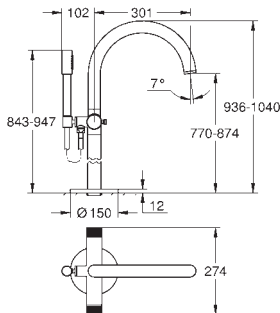

25 229 000
25 229 DC0
25 229 GL0
25 229 GN0
25 229 DA0
25 229 DL0
25 229 AL0

Chrom	3 193,54
SuperSteel	4 470,96
Cool Sunrise	4 790,27
kartáčovaný Cool Sunrise	5 109,67
Warm Sunset	4 790,27
kartáčovaný Warm Sunset	5 109,67
kartáčovaný Hard Graphite	5 109,62

Atrio Private Collection
Vanová baterie, DN 15

montáž do podlahy na přípojkách (765 mm)
sada pro kompletní instalaci pomocí podomítkového tělesa
45 984 001
bez podomítkového tělesa
s keramickým vrškem DN 15, 90°
povrchová úprava **GROHE Long-Life**
automatický přepínač: vana/sprcha
rozpětí 301 mm
integrovaná zpětná klapka na výstupu sprchy 1/2"
ruční sprcha s integrovaným držákem
Silverflex sprchová hadice 1 250 mm 1/2" x 1/2" (28 362)
ochrana proti zpětnému toku vody
knoflíky s vložkou lze kombinovat s 48 460 000 nebo 48 461 000

45 984 001

Chrom

555,05

montážní sada 1/2" pro podlahové baterie/výpusti