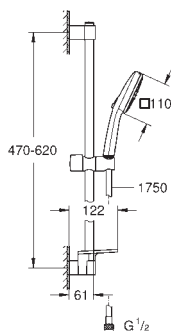

GROHE TEMPESTA CUBE

Objednáací číslo

Barva

Cena (€) bez
DPH

26 907 003

Chrom

74,44

Tempesta Cube 110

Sada se sprchovou tyčí, 2 proudy (Rain, Jet)

součástí:

ruční sprcha Tempesta Cube 110 (26 746)

sprchová tyč, 600 mm (27 523)

sprchová hadice Relexaflex 1750 mm 1/2" x 1/2" (28 154)

Příhrádka **GROHE EasyReach** (26 770)

GROHE Water Saving – méně vody, dokonalý průtok

Grohe SmartSwitch – otočný ovladač pro výběr požadovaného režimu proudu

GROHE DreamSpray – perfektní proud vody

povrchová úprava **GROHE Long-Life**

GROHE FastFixation (nastavitelný horní držák pro stávající otvory)

nastavitelný posuvný držák (sprchový držák posuvný otočením)

Odvápňovací systém **SpeedClean**

Inner WaterGuide – Vnitřní izolace pro ochranu povrchu a proti opaření

Silikonový kroužek **ShockProof**, který zabráňuje škodám v případě upuštění

maximální průtok (při tlaku 3 bary): 7,4 l/min

doporučený tlak vody min. 1,0 bar

vhodná pro průtokové ohřivače

exkluzivně v kanálu Professional

27 928 003

Chrom

74,44

dtto, maximální průtok (při tlaku 3 bary): 13,5 l/min