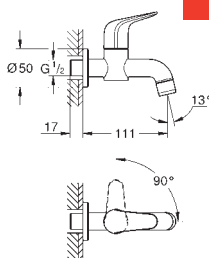

29 387 001

Chrom

60,50

Euroeco
Výpustní ventil, DN 15
nástěnná montáž
keramický vršek
perlátor
povrchová úprava **GROHE Long-Life**
exkluzivně v kanálu Professional