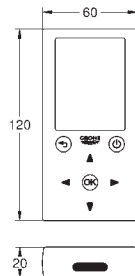

38 748 002

627,72

Rapid SL

Modul pro umyvadlo s vestavěným setem pro infračervené baterie

pro nástěnnou baterii
vhodný pro baterie Europlus E 36 042 SD0, Essence E 36 447 000 a Eurocube E 36 442 000

stavební výška 1,13 m

pro předstěnovou montáž nebo montáž do lehké příčky
ocelový rám, práškové lakování, samonosný
pro obložení sádkokartonem, kompletně předmontováno
rychlé nastavení, uzamykatelné
upevňovací materiál
závitové úchyty pro umyvadlo M 10, s
upevňováním pro keramiku
rozteč šroubů variabilní
HT-odpadní koleno DN 15
těsnění Ø 32 mm
předmontovaná vestavbová souprava se
stavební ochranou
nehořlavé vedení pro položení kabelu
instalační box pro vodu, uzavírací ventil a splachovací kolínko
připojení odhlučněnou přípojkou pro držák armatury DN 15
box pro připojení k síti na 230 V
certifikace CE
pro připojení ke smíšené nebo studené vodě
nástěnný držák 38 558 00M pro montáž na zeď je nutné objednat zvlášť

36 407 001

Chrom

205,25

Dálkové ovládání

pro všechny GROHE infračervené baterie s jedním senzorem od data výroby 06/2015 a GROHE Blue Home až do 12/2018

kontrola

návod k použití
termální desinfekce (infračervené baterie)
automatické splachovací cykly
čistící cykly (GROHE Blue Home)
filtr a CO₂ kapacita (GROHE Blue Home)

konfigurace

režim čištění zap/vyp
termální desinfekce (infračervené baterie)
rozsah detekce
doběh (infračervené baterie)
automatické splachování (infračervené baterie)
kapacita filtru (GROHE Blue Home)

servis

odeslat a uložit profil
resetovat tovární nebo uživatelské nastavení
kapacita filtru (GROHE Blue Home)
demo nastavení
chybové kódy (GROHE Blue Home)
3 x 1.5 V DC (AAA) baterie

36 340 000

67,97

Prodlužovací napájecí kabel

délka 3,00 m

36 341 000

125,22

dtto, délka 10 m

36 338 000

111,52

Vypínač napájení