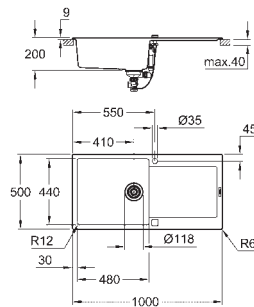

31 645 AP0

granitová černá

454,39

K500

Kompozitní dřez s odtokem

model: K500 60-C 100/50 1.0 rev

typ montáže: standardní

materiál: křemenný kompozit

GROHE Whisper speciální izolační vrstva

minimální velikost skříňky: 600 mm

rozměry: 1000 x 500 mm

velikost sektoru dřezu: 480 x 440 x 200 mm

vnější průměr: R6, vnitřní průměr sektoru: R12

GROHE FastFixation rychlomontážní systém
oboustranná montáž dřezu

velikost výřezu: 980 x 480 mm

výtok: automatický odtok s krytem

příslušenství obsahuje: automatický odtok s krytem, sítko na nečistoty,

možnost automatické odtokové soupravy (40 986 SD0)

množství upevňovacích prvků (standardní instalace): 12

odolnost vůči teplotám až do 180°C