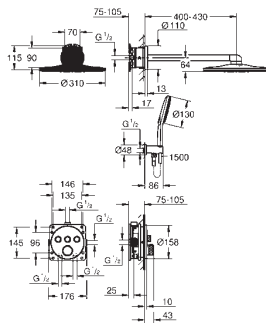

Grotherm SmartControl

Podomítkový sprchový systém s Rainshower SmartActive 310

součásti:

podomítková termostatická baterie se 3 ventily (29 121)

GROHE Rapido SmartBox univerzální podomítkové těleso, 1/2" (35 604)

Rainshower SmartActive 310 souprava s hlavovou sprchou, 2 režimy proudu

(26 475) včetně vodorovného sprchového ramene 430 mm a montážního tělesa

hlavové sprchy (26 483)

Rainshower SmartActive 130 ruční sprcha 3 režimy proudu

odtokový oblouk 1/2" s držákem (26 658)

Sprchová hadice Silverflex 1 500 mm

volitelný regulátor průtoku 9,5 l/min pro ruční sprchu

34 864 000

34 864 DC0

34 864 AL0

Chrom

SuperSteel

kartáčovaný Hard Graphite

1 585,02

2 219,02

2 536,02

Grotherm SmartControl

Podomítkový sprchový systém s Rainshower SmartActive 310 Cube

součásti:

podomítková termostatická baterie se 3 ventily (29 126)

GROHE Rapido SmartBox univerzální podomítkové těleso, 1/2" (35 604)

hlavové sprchy (26 483)

Rainshower SmartActive 310 Cube souprava s hlavovou sprchou, 3 režimy proudu

sprchový odtokový oblouk 1/2" s držákem (26 659)

Sprchová hadice Silverflex 1 500 mm

volitelný regulátor průtoku 9,5 l/min pro ruční sprchu