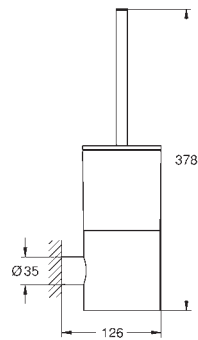

GROHE SPA

40 892 000
40 892 DC0
40 892 EN0
40 892 GL0
40 892 GN0
40 892 DA0
40 892 DL0
40 892 AL0

Chrom	279,40
SuperSteel	391,16
kartáčovaný nikl	447,04
Cool Sunrise	419,10
kartáčovaný Cool Sunrise	447,04
Warm Sunset	419,10
kartáčovaný Warm Sunset	447,04
kartáčovaný Hard Graphite	447,04

Aerio

Souprava na čištění toalety

materiál: sklo / kov
nástěnná montáž
skryté upevnění
povrchová úprava **GROHE Long-Life**

40 791 001

bílá

9,00

Náhradní kartáč, hlavice