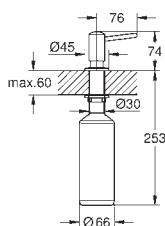

Dávkovač mýdla Cosmopolitan

pro tekutá mýdla
náhradní zásobník 500 ml
GROHE Long-Life povrch

40 536 000

Chrom

67,57

40 536 DC0

SuperSteel

94,60