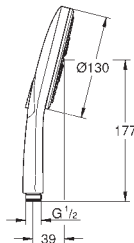

26 544 LS0

měsíční bílá

90,10

ditto, bez omezení průtoku

26 575 000

Chrom

193,46

Rainshower SmartActive 130

Sprchový set s tyčí, 3 proudy

součásti:

Rainshower SmartActive 130 ruční sprcha (26 574)

maximální průtok (při tlaku 3 bary): 8,5 l/min

sprchová tyč 600 mm

s nástěnnými kovovými držáky

Silverflex sprchová hadice 1 750 mm (28 388)

GROHE EasyReach polička

GROHE Water Saving – méně vody, dokonalý průtok

GROHE DreamSpray – perfektní proud vody

povrchová úprava **GROHE Long-Life**

GROHE FastFixation Plus nastavitelná vzdálenost mezi držáky

pro přizpůsobení do stávajících otvorů

GROHE TileFix nastavitelná hloubka na horním a dolním držáku

Odvápňovací systém **SpeedClean**

Izolace **Inner WaterGuide** pro delší životnost

Zarážka **TwistStop** zabráňující kroucení hadice

vhodná pro průtokové ohřivače