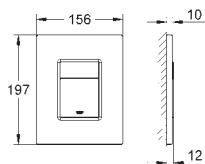

38 732 SD0

nerez ocel, kartáčovaná

182,62

Skate Cosmopolitan

Ovládací tlačítko z ušlechtilé oceli

pro 2-činné splachování, a nebo funkci start/stop
pro pneumatický odtokový ventil AV1

vertikální montáž
156 x 197 mm

obkladový plastový rám

skryté upevnění

není vhodné pro GROHE Fresh

GROHE Long-Life povrch

GROHE Water Saving – méně vody, dokonalý průtok

pro kombinaci s nádržkami Rapid SL a Uniset

pro použití s Rapid SLX objednejte prosím revizní šachtu 66 791 000 (prodáváno zvlášť)

38 776 SD0

nerez ocel, kartáčovaná

186,25

dtto, horizontální montáž