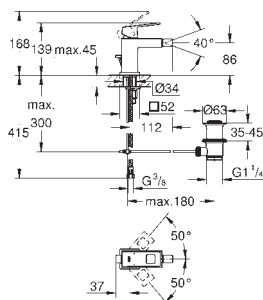

GROHE
EUROCUBE

Objednáací číslo

Barva

Cena (€) bez
DPH

23 138 000
23 138 DC0
23 138 ALO

Chrom
SuperSteel
kartáčovaný Hard Graphite

248,26
347,57
397,22

Eurocube

Páková bidetová baterie, DN 15, velikost S

jednotvorová montáž

kovová rukojeť

keramická kartuše 28 mm s GROHE SilkMove

omezovač teploty

povrchová úprava **GROHE Long-Life**

GROHE Water Saving – méně vody, dokonalý průtok

maximální průtok (při tlaku 3 bary): 5 l/min

GROHE FastFixation Plus Rychloupevňovací systém

kloubový perlátor

odtoková souprava DN 32

flexi připojovací hadičky