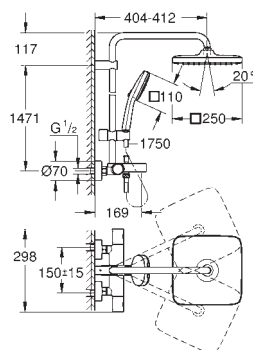

GROHE TEMPESTA SYSTEM 250

Objednací číslo

Barva

Cena (€) bez
DPH

26 691 001

Chrom

627,89

Tempesta System 250 Cube

Sprchový systém s vanovým termostatem na zeď
součástí:

horizontální, otočné, 390mm sprchové rameno
nástěnná termostatická baterie s funkcí Aquadimmer
umožňuje přepínání mez následujícími výstupy:

hlavová sprcha Tempesta 250 Cube (26 685)

režim proudu:

Rain

hlavová sprcha s bílým zadním krytem

s kulovým kloubem

úhel otáčení ± 10°

vanová vpusť

přepínač pro ruční sprchu

ruční sprcha Tempesta Cube 110 (27 571)

2 režimy proudu:

Rain, Jet

nastavitelná výška pomocí posuvného držáku

sprchová hadice Rotaflex 1750 mm 1/2" x 1/2" (28 410)

maximální průtok (při tlaku 3 bary): 20 l/min

GROHE Water Saving – méně vody, dokonalý průtok

Kompaktní kartuše **GROHE TurboStat** s voskovaným termočlánkem

Tlačítková pojistka **GROHE SafeStop** na 38 °C

Volitelný omezovač teploty **GROHE SafeStop Plus** na úrovni 43 °C

Grohe SmartSwitch – otočný ovladač pro výběr požadovaného režimu proudu

GROHE DreamSpray – perfektní proud vody

Silikonový kroužek **ShockProof**, který zabraňuje škodám v případě upuštění

povrchová úprava **GROHE Long-Life**

Odvápňovací systém **SpeedClean**

Izolace **Inner WaterGuide** pro delší životnost

Zarážka **TwistStop** zabraňující kroucení hadice

Vhodné pro průtokové ohříváče vody s výkonem od 18 kW/h

Minimální průtok 7 l/min

exkluzivně v kanálu Professional

26 691 2431

matte black

816,25

dtto, hlavová sprcha s černým zadním krytem