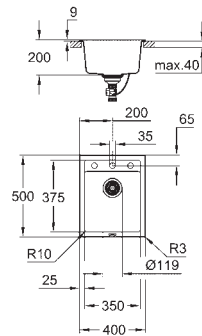

GROHE KOMPOZITNÍ DŘEZY

Objednací číslo

Barva

Cena (€) bez
DPH

31 650 AP0

granitová černá

327,00

K700

Kompozitní dřez

model: K700 50-C 40/50 1.0

typ montáže: standardní

materiál: křemenný kompozit

GROHE Whisper speciální izolační vrstva

minimální velikost skříňky: 500 mm

rozměry 400 x 500 mm

velikost sektoru dřezu 350 x 375 x 200 mm

vnější průměr: R6, vnitřní průměr sektoru: R45

GROHE FastFixation rychlomontážní systém

velikost výřezu: 380 x 480 mm

výtok: automatický odtok s krytem

příslušenství obsahuje: automatický odtok s krytem, sítko na nečistoty,

možnost automatické odtokové soupravy (40 986 SD0)

množství upevňovacích prvků (standardní instalace): 6

odolnost vůči teplotám až do 180°C