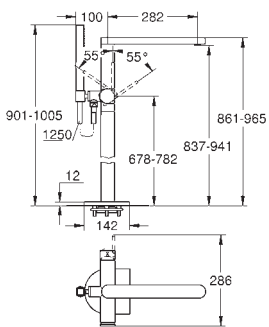

GROHE Plus

Páková vanová baterie, DN 15, montáž do podlahy

sada pro kompletní instalaci pomocí podomítkového tělesa
45 984 001
bez podomítkového tělesa
35mm keramická kartuše **GROHE SilkMove**
s omezovačem teploty
povrchová úprava **GROHE Long-Life**
automatický přepínač: vana/sprcha
výpust s perlátorem
rozpětí 282 mm
integrována zpětná klapka na výstupu sprchy 1/2"
s držákem sprchy
Euphoria Cube ruční sprcha 6.6 l/min
Silverflex sprchová hadice 1 250 mm 1/2" x 1/2" (28 362)
ochrana proti zpětnému toku vody
doporučený tlak vody min. 1,0 bar

45 984 001	Chrom	555,05

montážní sada 1/2" pro podlahové baterie/výpusti

13 404 003	Chrom	165,25
13 404 DC3	SuperSteel	231,36
13 404 AL3	kartáčovaný Hard Graphite	264,41

GROHE Plus

Vanová vpust'
nástená montáž
povrchová úprava **GROHE Long-Life**
laminární perlátor
vnější závit DN 15
rozpětí 168 mm