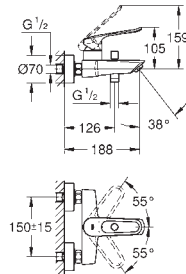

Chrom

142,45

Eurosmart

Páková vanová baterie, DN 15

nástěnná montáž

kovová páka

lever length 123 mm

35mm keramická kartuše GROHE SilkMove