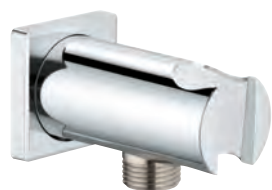

Rainshower**Nástěnná přípojka s integrovaným držákem sprchy**

s kulatou rozetkou

Ø 48 mm

přípojovací závit samec 1/2"

Celokovové těleso

ochrana proti zpětnému toku vody

povrchová úprava **GROHE Long-Life**

26 659 000	Chrom	68,27
26 659 DC0	SuperSteel	95,56
26 659 MS0	Satin Steel	102,40
26 659 GL0	Cool Sunrise	109,21
26 659 GN0	kartáčovaný Cool Sunrise	116,05
26 659 DA0	Warm Sunset	109,21
26 659 DL0	kartáčovaný Warm Sunset	116,05
26 659 A00	Hard Graphite	109,21
26 659 AL0	kartáčovaný Hard Graphite	116,05
26 659 MG0	Satin Graphite	102,40