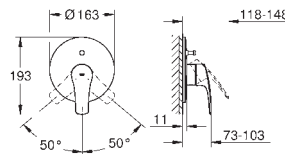

19 450 003

Chrom

136,72

19 450 2433

matte black

177,73

Eurosmart

Páková vanová baterie

sada pro kompletní instalaci pomocí podomítkového tělesa

33 961 000, 33 963 000

bez podomítkového tělesa

kovová rukojeť

povrchová úprava **GROHE Long-Life**

GROHE FastFixation rozeta se zakrytým upevněním

automatický přepínač: vana/sprcha

těsnění rozety a šroubů

kovová nástěnná rozeta

exkluzivně v kanálu Professional

33 963 000

Chrom

76,49

Páková vanová/sprchová baterie 1/2" podomítkové těleso