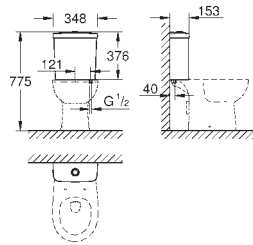

39 436 000

alpská bílá

124,27

Bau Ceramic

Splachovací nádrž

se spodním napouštěním
vpust' a výpusť je skrytá v nádrži
včetně splachovacího setu
glazovaná hladká keramika
24 ks na paletě