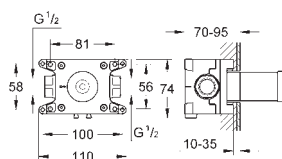

GROHE
MONTÁŽNÍ TĚLESA

Objednací číslo

Barva

Cena (€) bez
DPH

35 028 000

161,02

**Rapido C****těleso pro ovladač průtoku**

pro instalaci sprch.kombinací řady Grohtherm
vestvitelný box s odnímatelným ochranným krytem
vodotěsná základní membrána pro těsnění na zed'
pro instalaci do sádkokartonu
body uchycení pro montáž před a za zed'
tělo z DR mosazi
předmontovaná keramická hlava DN 20
Přípojovací závit přívodů DN 15 vněj
průtok:
55 l/min. při 3 bar
Montážní hloubka 70 - 95 mm
doporučený tlak vody min. 1,0 bar