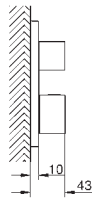

GROHE GROHTHERM TERMOSTATICKÉ BATERIE SE DVĚMA OVLADAČI

Objednací číslo

Barva

Cena (€) bez
DPH

24 153 000	Chrom	558,59
24 153 DC0	SuperSteel	782,02
24 153 AL0	kartáčovaný Hard Graphite	893,74

Grohtherm Cube

Termostatická baterie pro 1 výstup s uzavíracím ventilem

sada pro kompletní instalaci pomocí podomítkového tělesa

GROHE Rapido SmartBox 35 600/35 604

Kompaktní kartuše **GROHE TurboStat** s voskováným termočlánkem

povrchová úprava **GROHE Long-Life**

kování GROHE FastFixation s krytým těsněním a upevňovacími prvky

kovový panel s možností dodatečného upevnění polohy až o 6°

Tlačítková pojistka **GROHE SafeStop** na 38 °C

Volitelný omezovač teploty GROHE SafeStop Plus na úrovni 43°C / 46°C

vestavěné jednosměrné ventily a zachytávače nečistot

keramický uzavírací ventil, 120°

průtok: výstup B = 27 l/min, výstup C = 30 l/min

bez podomítkového tělesa

35 604 000

GROHE Rapido SmartBox univerzální vestavbové těleso

81,37

24 154 000	Chrom	622,67
24 154 DC0	SuperSteel	871,73
24 154 AL0	kartáčovaný Hard Graphite	996,26

Grohtherm Cube

Termostatická baterie pro 2 výstupy s integrovaným uzavíracím/přepínacím ventilem

sada pro kompletní instalaci pomocí podomítkového tělesa

GROHE Rapido SmartBox 35 600/35 604

Kompaktní kartuše **GROHE TurboStat** s voskováným termočlánkem

povrchová úprava **GROHE Long-Life**

kování GROHE FastFixation s krytým těsněním a upevňovacími prvky

kovový panel s možností dodatečného upevnění polohy až o 6°

natištěné symboly pro hlavovou a ruční sprchu

Tlačítková pojistka **GROHE SafeStop** na 38 °C

Volitelný omezovač teploty GROHE SafeStop Plus na úrovni 43°C / 46°C

GROHE AquaDimmer, integrovaný uzavírací/přepínací ventil

průtok: výstup B = 27 l/min, výstup C = 30 l/min

bez podomítkového tělesa