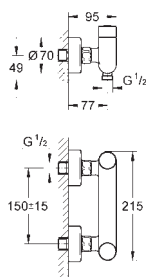

36 320 000

Chrom

501,30

Eurosmart Cosmopolitan T

Samouzávěrná sprchová baterie DN 15 se směšováním a nastavitelným omezovačem teploty

nástěnná montáž

povrchová úprava **GROHE Long-Life**

směšovací zařízení se zábranou proti

opaření

hadicová přípojka G 1/2"

3 nastavení času: krátký - střední - dlouhý (tovární nastavení: střední), cca. 7, 15, 30 sec (v závislosti na tlaku)

tlakový rozptyl 0,5 - 6 bar

S-přípojky, jednosměrný ventil

zachytávač nečistot