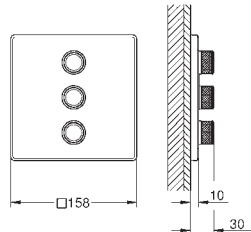

GROHE GROHTHERM SMARTCONTROL

Objednací číslo

Barva

Cena (€) bez
DPH

29 127 000	Chrom	413,06
29 127 DC0	SuperSteel	578,29
29 127 GN0	kartáčovaný Cool Sunrise	660,91
29 127 DL0	kartáčovaný Warm Sunset	660,91
29 127 A00	Hard Graphite	619,60
29 127 AL0	kartáčovaný Hard Graphite	660,91

Grohtherm SmartControl

Krytka trojitého ovladače průtoku

sada pro kompletní instalaci pomocí podomítkového tělesa
GROHE Rapido SmartBox 35 600/35 604/35 601

kovová rozeta s **GROHE FastFixation** (krytá rozeta s
těsněním, skryté připevnění), nastavitelná 6°

10 mm tenká krycí deska

povrchová úprava **GROHE Long-Life**

SmartControl tlačítko ON-OFF, ovládání proudu

od GROHE Water Saving do plného proudu Full Flow

vyměnitelné symboly

GROHE ProGrip s rýhovanou strukturou

výstupy mohou být spuštěny současně

bez podomítkového tělesa

průtok:

výstup D = 28 l/min

výstup E = 28 l/min

výstup A = 28 l/min

výstup D+E+A = 65 l/min

volitelný omezovač průtoku (CALGreen kompatibilita)

35 604 000

GROHE Rapido SmartBox univerzální vestavbové těleso

81,37

29 153 LS0

měsíční bílá

740,81

Grohtherm SmartControl

Termostat pro podomítkovou instalaci s jedním ventilem

sada pro kompletní instalaci pomocí podomítkového tělesa
GROHE Rapido SmartBox 35 600/35 604

kovová rozeta s **GROHE FastFixation** (krytá rozeta s
těsněním, skryté připevnění), nastavitelná 6°

GROHE Long-Life povrch

SmartControl tlačítko ON-OFF, ovládání proudu

od GROHE Water Saving do plného proudu Full Flow

vyměnitelné symboly

Kompaktní kartuše **GROHE TurboStat** s voskovým termočlánkem

GROHE ProGrip s rýhovanou strukturou

Tlačítková pojistka **GROHE SafeStop** na 38 °C

Volitelný omezovač teploty GROHE SafeStop Plus na úrovni 43°C / 46°C

vestavěné jednosměrné ventily a zachytávače nečistot

krytka v provedení měsíční bílá

bez podomítkového tělesa

průtok:

výstup A (k externímu vypínači) = 34 l/min

výstup B/C = 29 l/min