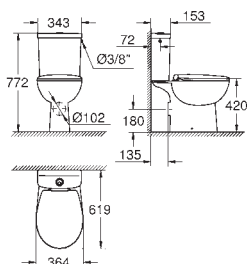

39 347 000

alpská bílá

351,23

**Bau Ceramic
Kompletní WC sada**

součástí:
Bau Ceramic stojící WC mísa s horizontálním vývodem (39 428 000)
hluboké splachování
montážní set
horizontální vývod, podomítkový
objem spláchnutí 6/3 l
včetně montážní sady
glazovaná hladká keramika
Bau Ceramic předstěnová splachovací nádrž (39 437 000)
boční výpust
včetně splachovacího setu
glazovaná hladká keramika
Bau Ceramic WC sedátko (39 493 000)
s poklopem
softclose
snadná demontáž WC sedátka
odnímatelné
materiál: Duroplast
včetně montážní sady