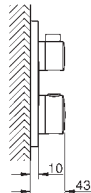

102208 243 0

matte black

622,67

dtto, exkluzivně v kanálu Professional

35 604 000

81,37

GROHE Rapido SmartBox univerzální vestavbové těleso

24 077 000

Chrom

478,97

Grohtherm

Termostatická baterie pro 2 výstupy s integrovaným uzavíracím/přepínacím ventilem

sada pro kompletní instalaci pomocí podomítkového tělesa

GROHE Rapido SmartBox 35 600/35 604

Kompaktní kartuše **GROHE TurboStat** s voskovaným termočlánkem

povrchová úprava **GROHE Long-Life**

kování GROHE FastFixation s krytým těsněním a upevňovacími prvky

kovový panel s možností dodatečného upevnění polohy až o 6°

natištěné symboly pro sprchovou a vanovou výpusť

Tlačítková pojistka **GROHE SafeStop** na 38 °C

Volitelný omezovač teploty GROHE SafeStop Plus na úrovni 43°C / 46°C

GROHE AquaDimmer, integrovaný uzavírací/přepínací ventil

průtok: výstup B = 27 l/min, výstup C = 30 l/min

bez podomítkového tělesa