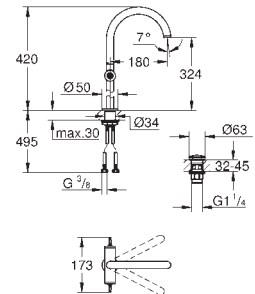

Aerio Private Collection

Umyvadlová jednootvorová baterie, DN 15, velikost XL

pro volně stojící umyvadla

s keramickým vrškem DN 15, 90°

povrchová úprava **GROHE Long-Life**

GROHE Water Saving – méně vody, dokonalý průtok

maximální průtok (při tlaku 3 bary): 5 l/min

rychlomontážní systém

otočná výpusť

s perlátorem a dorazem

nastavitelné otočení o 0° / 150° / 360°

odtoková souprava push-open DN 32

flexi připojovací hadičky

pro pákové rukojeti

je kompatibilní s pákovými sety 48 458, 48 459 nebo 48 646, prosím objednávejte zvlášť