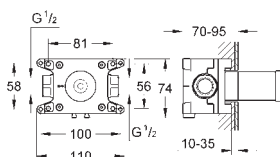

35 028 000

161,02

**Rapido C
těleso pro ovladač průtoku**

pro instalaci sprch.kombinací řady Grohtherm
vestavitelný box s odnímatelným ochranným krytem
vodotěsná základní membrána pro těsnění na zeď
pro instalaci do sádkartonu
body uchycení pro montáž před a za zeď
tělo z DR mosazi
předmontovaná keramická hlava DN 20
Připojovací závit přívodů DN 15 vněj
průtok:
55 l/min. při 3 bar
Montážní hloubka 70 - 95 mm
doporučený tlak vody min. 1,0 bar