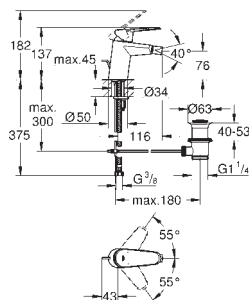

Objednáací číslo

Barva

Cena (€) bez
DPH

33 244 002

Chrom

200,63

**Eurodisc Cosmopolitan****Páková bidetová baterie, DN 15, velikost S**

kovová rukojeť