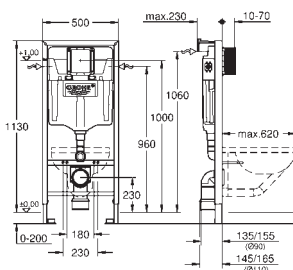

38 539 001

262,34

Rapid SL

Modul pro WC, stavební výška 1,13 m

splachovací nádrž GD 2, 6 - 9 l
pro předstěnovou montáž nebo montáž do lehké příčky
ocelový rám, práškové lakování, samonosný
pro obložení sádkokartonem, kompletně předmontováno
pevné objektové přípojky
rychlé nastavení, uzamykatelné
upevňovací materiál
certifikováno TÜV
2 úchyty pro WC
upevnění keramiky
WC keramika s plochou menší než 205 mm vyžaduje
dodatečné příslušenství 38 779 000
rozeč šroubů 180/230 mm
odpadní koleno Ø 90 mm
hloubkově nastavitelné
redukce Ø 90/110 mm
přívodní a odpadní souprava

splachovací nádrž GD 2, 6 - 9 l, obsahuje:
nastaveno z výroby na 3 l - 6 l
pneumatický odtokový ventil nabízí 3 režimy chodu: 2-činné splachování, anebo
start/stop a nebo nepřerušitelné (pouze start)
přívod vody zleva / zprava nebo zezadu
skupina armatur I - nízká hlučnost
izolováno od kondenzující vody
přípojka vody DN 15 s integrovaným rohovým ventilem
a šroubovým spojem bez použití nářadí
pro instalaci není třeba nářadí
kontrolní hřídele včetně ochrany
během fáze výstavby
pro vertikální nebo horizontální použití

včetně nástěnných držáků 38 558 00M pro montáž na stěnu
WC s odhlučňovací sadou (37 131 000)
revizní otvor 40 911 000 pro malá ovládací tlačítka
je nutné objednat zvlášť