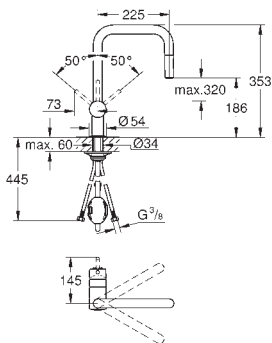

32 322 002

Chrom

254,17

32 322 DC2

SuperSteel

330,42

32 322 DL2

kartáčovaný Warm Sunset

381,26

32 322 AL2

kartáčovaný Hard Graphite

381,26

Minta

Páková dřezová baterie, DN 15

U-výpusť

jednootvorová montáž

povrchová úprava **GROHE Long-Life**

46mm keramická kartuše **GROHE SilkMove**

GROHE EasyDock

vytahovací sprška Dualní

přepínání: perlátor/SpeedClean sprchový proud

automatické zpětné přepínání na perlátor

nastavitelný omezovač průtoku

otočná výpusť

úhel otočení 360°

integrováná zpětná klapka

ochrana proti zpětnému toku vody

flexi připojovací hadičky

rychlomontážní systém

dtto, maximální průtok (při tlaku 3 bary): 9 l/min