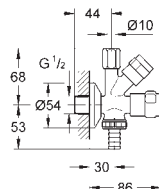

41 073 000

Chrom

36,56

Originální WAS kombi-rohový ventil DN 15

nástěnná montáž
vršek kartuše pro uzavíratelnou
měděnou přípojku
mazivová komora 3/8" pro uzavíratelné připojení hadice
zpětná klapka typu EB
ochrana proti zpětnému toku vody
GROHE Long-Life povrch