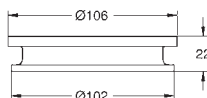

40 964 001

Allure
Držák na fén

materiál: plast
pasuje k držákům Allure (40 963 xx1) a Atrio (40 885 xx0), prosím objednávejte zvlášť

Frosted Granite - matný granit

43,61