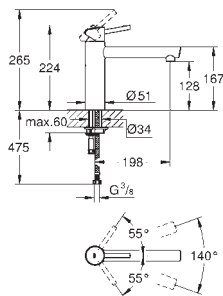

Concetto

Páková dřezová baterie, DN 15

středně vysoká výpusť

jednootvorová montáž

GROHE Long-Life povrch

35mm keramická kartuše **GROHE SilkMove**

perlátor

nastavitelný omezovač průtoku

otočná litá výpusť

otočný úhel 140°

flexi připojovací hadičky

rychlomontážní systém

dtto, maximální průtok (při tlaku 3 bary): 12 l/min

doporučený tlak vody min. 1,0 bar

31 210 001

Chrom

397,12