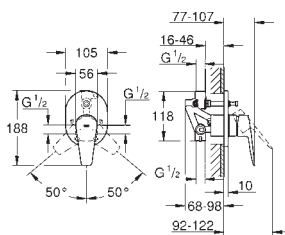

29 039 001

Chrom

103,06

BauEdge
Páková vanová baterie, DN 15

podomítkové

součástí:

- montážní set
- podomítkové těleso
- GROHE Long-Life 46 mm keramická kartuše
- povrchová úprava **GROHE Long-Life**
- nastavitelný omezovač průtoku
- automatický přepínač: vana/sprcha
- těsnění rozety a šroubů
- omezovač teploty na objednávku (46 375)