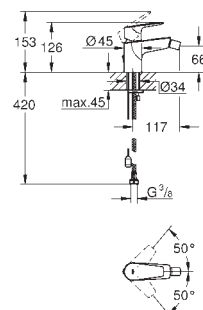

23 332 001

Chrom

85,20

BauEdge
Páková bidetová baterie, DN 15, velikost S
jednootvorová montáž
kovová rukojeť
GROHE Long-Life 28 mm keramická kartuše
povrchová úprava **GROHE Long-Life**
GROHE Water Saving – méně vody, dokonalý průtok
maximální průtok (při tlaku 3 bary): 5 l/min
rychlomontážní systém
s kulovým kloubem
spouštěcí řetězky se závažím
flexi přípojovací hadičky
exkluzivně v kanálu Professional