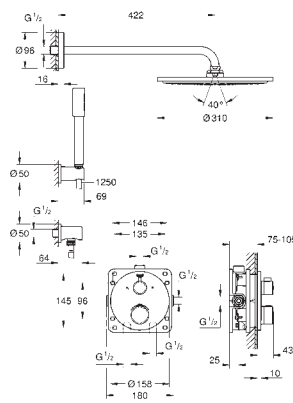

34 731 000

Chrom

1 489,90

Grotherm

Sprchový set vhodný pro Rainshower Cosmopolitan 310

součástí:

Sada Grotherm pro kompletní instalaci s přepínačem Aquadimmer (24 076)

GROHE Rapido SmartBox 35 600/35 604

kovová hlavová sprcha Rainshower Cosmopolitan 310 (27 477 000)

sprchové rameno Rainshower 422 mm (26 146 000)

ruční sprcha Sena (28 034)

Sprchový nástěnný držák Rainshower (27 074 000)

Přípojka do sprchové výpusti Rainshower (27 057 000)

Silverflex sprchová hadice 1 250 mm 1/2" x 1/2" (28 362)