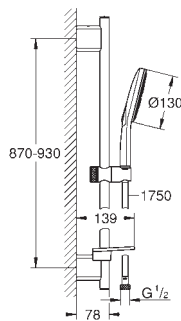

26 548 000

Chrom

199,14

Rainshower SmartActive 130
Sprchový set s tyčí, 3 proudy

součástí:

Rainshower SmartActive 130 ruční sprcha (26 574)

maximální průtok (při tlaku 3 bary): 8,5 l/min

sprchová tyč 900 mm

s nástěnnými kovovými držáky

Silverflex sprchová hadice 1 750 mm (28 388)

GROHE EasyReach polička

GROHE Water Saving – méně vody, dokonalý průtok

GROHE DreamSpray – perfektní proud vody

povrchová úprava **GROHE Long-Life**

GROHE FastFixation Plus nastavitelná vzdálenost mezi držáky

pro přizpůsobení do stávajících otvorů

GROHE TileFix nastavitelná hloubka na horním a dolním držáku

Odvápňovací systém **SpeedClean**

Izolace **Inner WaterGuide** pro delší životnost

Zarážka **TwistStop** zabráňující kroucení hadice

vhodná pro průtokové ohřivače

doporučený tlak vody min. 1,0 bar

26 578 000

Chrom

198,53

ditto, bez omezení průtoku