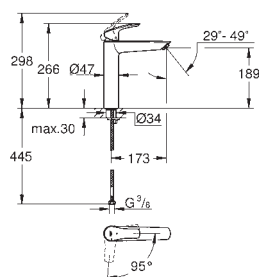

GROHE SILKMOVE ENERGY SAVING

Objednávací číslo

Barva

Cena (€) bez
DPH

24 164 003

Chrom

217,31

Eurosmart

Páková umyvadlová baterie DN 15, velikost XL

pro volně stojící umyvadla

jednootvorová montáž

kovová rukojeť

GROHE SilkMove Energy Saving 28 mm keramická

kartuše s úspornou funkcí studeného startu

nastavitelný omezovač průtoků

s omezovačem teploty

povrchová úprava **GROHE Long-Life**

GROHE Water Saving – méně vody, dokonalý průtok

maximální průtok (při tlaku 3 bary): 5 l/min

GROHE AquaGuide nastavitelný perlátor

GROHE FastFixation rychlomontážní systém

hladké tělo

flexi přípojovací hadičky

exkluzivně v kanálu Professional