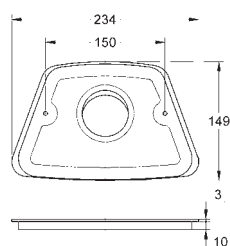

GROHE PŘÍSLUŠENSTVÍ K WC NÁDRŽKÁM

Objednací číslo

Barva

Cena (€) bez
DPH

37 794 000

Sada podložek
pro nástěnné splachovací nádrže

18,88