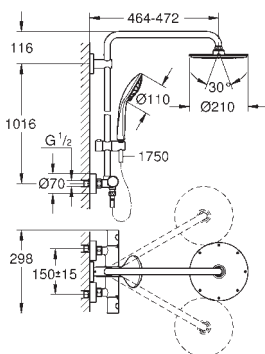

Euphoria System 210

Sprchový systém s termostatem na zeď

součástí:

horizontální otočné sprchové rameno 450 mm

nástěnná termostatická baterie s funkcí Aquadimmer

umožňuje přepínání mez následujícími výstupy:

hlavová sprcha kovová Rainshower Cosmopolitan 210 (28 368 000)

sprchový proud: Rain

dtto, maximální průtok (při tlaku 3 bary): 16 l/min

s kulovým kloubem

úhel otáčení ± 15°

ruční sprcha Euphoria 110 Massage (27 221 001)

3 režimy proudu:

Rain, Massage, SmartRain

dtto, maximální průtok (při tlaku 3 bary): 11,5 l/min

nastavitelná výška pomocí posuvného držáku

Silverflex sprchová hadice 1 750 mm (28 388)

Kompaktní kartuše **GROHE TurboStat** s voskovaným termočlánkem

Tlačítková pojistka **GROHE SafeStop** na 38 °C

Volitelný omezovač teploty **GROHE SafeStop Plus** na úrovni 43 °C

GROHE MetalGrip ergonomicky tvarovaná kovová raménka

GROHE DreamSpray – perfektní proud vody

povrchová úprava **GROHE Long-Life**

Odvápňovací systém **SpeedClean**

Izolace **Inner WaterGuide** pro delší životnost

Zarážka **TwistStop** zabráňující kroucení hadice

Vhodné pro průtokové ohřívače vody s výkonem od 18 kW/h

Minimální průtok 7 l/min

volitelné vylepšení: příhrádka **GROHE EasyReach** (26 362), prodává se zvlášť

maximální průtok (při tlaku 3 bary): 7,5 l/min

dtto, maximální průtok (při tlaku 3 bary): 9 l/min

GROHE Water Saving – méně vody, dokonalý průtok