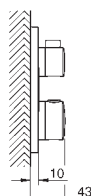

Grotherm

Termostatická baterie pro 2 výstupy s integrovaným uzavíracím/přepínacím ventilem

sada pro kompletní instalaci pomocí podomítkového tělesa

GROHE Rapido SmartBox 35 600/35 604

Kompaktní kartuše **GROHE TurboStat** s voskovaným termočlánekem

povrchová úprava **GROHE Long-Life**

kování GROHE FastFixation s krytým těsněním a upevňovacími prvky

kovový panel s možností dodatečného upevnění polohy až o 6°

natištěné symboly pro sprchovou a vanovou výpusť

Tlačítková pojistka **GROHE SafeStop** na 38 °C

Volitelný omezovač teploty GROHE SafeStop Plus na úrovni 43°C / 46°C

GROHE AquaDimmer, integrovaný uzavírací/přepínací ventil

průtok: výstup B = 27 l/min, výstup C = 30 l/min

bez podomítkového tělesa

102211 243 0

matte black

622,67

dtto, exkluzivně v kanálu Professional

35 604 000

81,37

GROHE Rapido SmartBox univerzální vestavbové těleso