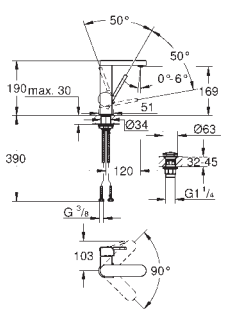

23 872 003

Chrom

295,09

GROHE Plus

Páková umyvadlová baterie DN 15, velikost M

jednootvorová montáž

kovová rukojeť

keramická kartuše 28 mm s GROHE SilkMove

s omezovačem teploty

povrchová úprava **GROHE Long-Life**

GROHE Water Saving – méně vody, dokonalý průtok

maximální průtok (při tlaku 3 bary): 5 l/min

perlátor **SpeedClean** -

odstranění vodního kamene přetřením

GROHE AquaGuide nastavitelný perlátor

rychlomontážní systém

otočná výpust'

otočný úhel 90°

hladké tělo baterie se zaskakovacím uzávěrem a odtokovou soupravou DN 32

flexi připojovací hadičky