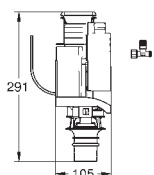

38 735 000

67,33

Přestavbový set

pro splachovací nádržku 6 l
podomítkové
2-činný odtokový ventil AV1
se sedlem ventilu
pro 3 l / 6 l
rohový ventil DN 15
vodící šroubení
bez krycí destičky
GROHE Water Saving – méně vody, dokonalý průtok