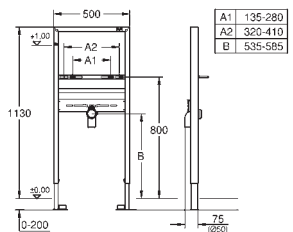

38 557 001

137,78

Rapid SL

Modul pro umyvadlo, pro stojánkovou baterii
stavební výška 1,13 m

pro předstěnovou montáž nebo montáž do lehké příčky
ocelový rám, práškové lakování, samonosný
pro obložení sádrokartonem, kompletně předmontováno
pevné objektové přípojky
rychlé nastavení, uzamykatelné
upevňovací materiál
certifikováno TÜV
závitové úchyty pro umyvadlo M 10, s
upevňováním pro keramiku
rozteč šroubů variabilní
HT-odpadní koleno DN 15
těsnění Ø 32 mm
nástěnný držák 38 558 00M pro montáž na zeď je nutné objednat zvlášť