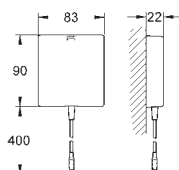

GROHE ESSENCE E

Objednací číslo

Barva

Cena (€) bez
DPH

36 407 001

Chrom

205,25

Dálkové ovládání

pro všechny GROHE infračervené baterie s jedním senzorem od data výroby 06/2015 a GROHE Blue Home až do 12/2018

kontrola

návod k použití

termální desinfekce (infračervené baterie)

automatické splachovací cykly

čisticí cykly (GROHE Blue Home)

filtr a CO₂ kapacita (GROHE Blue Home)

konfigurace

režim čištění zap/vyp

termální desinfekce (infračervené baterie)

rozsah detekce

doběh (infračervené baterie)

automatické splachování (infračervené baterie)

kapacita filtru (GROHE Blue Home)

servis

odeslat a uložit profil

resetovat tovární nebo uživatelské nastavení

kapacita filtru (GROHE Blue Home)

demo nastavení

chybové kódy (GROHE Blue Home)

3 x 1.5 V DC (AAA) baterie

36 340 000

67,97

Prodlužovací napájecí kabel

délka 3,00 m

36 341 000

125,22

dtto, délka 10 m

36 338 000

111,52

Vypínač napájení

pro infračervené umyvadlové baterie

přepínač-napájení zdroje s napájecím

napětím 100 do 230 V AC, 50 - 60 Hz

pro skryté zásuvky s krytem a odlehčení