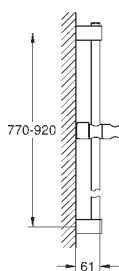

GROHE TEMPESTA CUBE

Objednací číslo

Barva

Cena (€) bez
DPH

27 524 001
27 524 2431

Chrom
matte black

54,59
118,28

Tempesta
Sprchová tyč, 900 mm
s nástěnnými držáky, posuvným a otočným držákem
povrchová úprava **GROHE Long-Life**
GROHE FastFixation (nastavitelný horní držák pro stávající otvory)
nastavitelný posuvný držák (sprchový držák posuvný otočením)