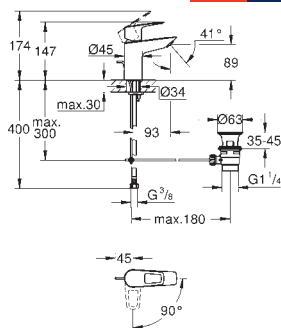

22 054 001

Chrom

85,20

BauLoop
Páková umyvadlová baterie DN 15, velikost S

jednootvorová montáž
kovová rukojeť
GROHE Long-Life ES 28 mm keramická kartuše s úspornou funkcí studeného startu
s omezovačem teploty
povrchová úprava **GROHE Long-Life**
vedení vody uvnitř - bez niklu a olova
GROHE Water Saving – méně vody, dokonalý průtok
maximální průtok (při tlaku 3 bary): 5 l/min
rychlomontážní systém
plastová odpadová souprava DN 32
flexi přípojovací hadičky
exkluzivně v kanálu Professional