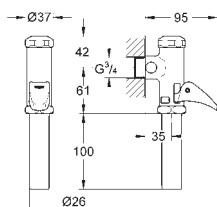

37 139 000

Chrom

108,76

DAL - automatický splachovač pro WC
DN 20
mosaz
povrchová úprava **GROHE Long-Life**
pro klosety s mělkým a hlubokým
splachováním
s nastavením splachovacího proudu