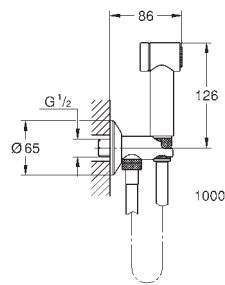

Rainshower Aqua

Nástěnný set s rohovým ventilem 1 proud

součástí:

ruční sprcha tlačítkovým spouštěním (26 839)

ventil s integrovaným držákem sprchy (26 842)

Silverflex Long-Life sprchová hadice 1000 mm (26 334)

povrchová úprava **GROHE Long-Life**

Odvápňovací systém **SpeedClean**

Zarážka **TwistStop** zabráňující kroucení hadice

lze použít od průtok. tlaku 0,5 baru

Při instalaci se řiďte místními normami

GROHE SPA

26 842 000

Chrom

102,16