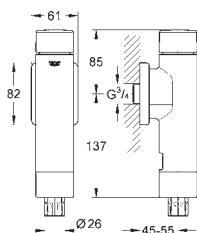

GROHE SPLACHOVACÍ PŘÍSLUŠENSTVÍ K WC

Objednací číslo

Barva

Cena (€) bez
DPH

37 347 000

Chrom

238,94

Rondo A.S.
Tlakový splachovač
DN 20
mosaz
povrchová úprava **GROHE Long-Life**
pro klosety s mělkým a hlubokým
splachováním
ovládací hlavice a výpustní matice
z umělé hmoty
s nastavením splachovacího proudu
nastavitelný průtok **6 - 9 l**
oblouková rozeta
minimální průtokový tlak 1,2 baru
provozní tlak max.5 bar
skupina armatur I - nízká hlučnost