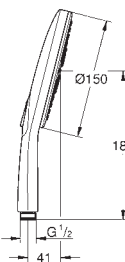

26 590 000

Chrom

113,93

Rainshower SmartActive 150

Ruční sprcha 3 proudy

chromová spodní část sprchy

druhy proudů:

GROHE Rain včetně DripStop, Jet včetně DripStop, ActiveMassage

GROHE Water Saving – méně vody, dokonalý průtok

maximální průtok (při tlaku 3 bary): 8,5 l/min

GROHE DreamSpray – perfektní proud vody

výběr sprchových proudů GROHE SmartTip pomocí tlačítka

povrchová úprava **GROHE Long-Life**

Odvápňovací systém **SpeedClean**

Izolace **Inner WaterGuide** pro delší životnost

univerzální instalační systém kompatibilní se všemi standardními sprchovými

hadicemi

vhodná pro průtokové ohřivače

připojovací závit samec 1/2"

26 553 000

Chrom

113,00

ditto, bez omezení průtoku