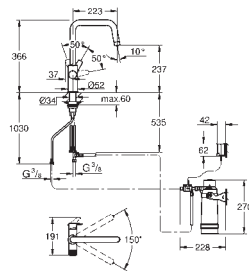

30 584 000

Chrom

543,08

**GROHE Blue Pure Eurosmart
Startovní sada s filtrem velikosti S**

součástí:

GROHE Blue Páková dřezová baterie s filtrační funkcí
jednootvorová montáž

U-výpusť

samostatná páka pro filtrovanou vodu
keramická kartuše 28 mm s GROHE SilkMove

otočná výpusť

otočný úhel 150°

Oddělené vedení vody

flexi připojovací hadičky

GROHE Blue hlava filtru

GROHE Blue filtr vel. S pro snížení tvrdosti vody a prémiovou chuť

Kapacita 600 L při 20° dKH

průtokoměr pro měření životnosti filtru včetně 2x AA baterií

30 586 000

Chrom

1 566,59