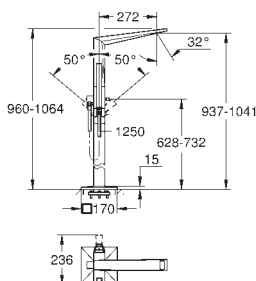

Allure Brilliant Private Collection
Páková vanová baterie, DN 15, montáž do podlahy

vroubkovaná páka
sada pro kompletní instalaci pomocí podomítkového tělesa
45 984
bez podomítkového tělesa
46mm keramická kartuše **GROHE SilkMove**
povrchová úprava **GROHE Long-Life**
automatický přepínač: vana/sprcha
vpusť s perlátorem
rozpětí 270 mm
integrovaná zpětná klapka na výstupu sprchy 1/2"
s držákem sprchy
ruční sprcha Rainshower Aqua Cube Stick
kovová sprchová hadice 1250 mm
ochrana proti zpětnému toku vody

45 984 001 Chrom 555,05
montážní sada 1/2" pro podlahové baterie/výpusti

29 086 000 408,36
Montážní sada 1/2" pro podlahové baterie/výpusti