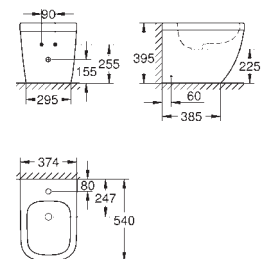

39 340 000

alpská bílá

260,34

**Euro Ceramic
Stojící bidet**

1 otvor na baterii
s přepadem
včetně montážní sady
glazovaná hladká keramika
spodní skrytá instalace
12 ks na paletě