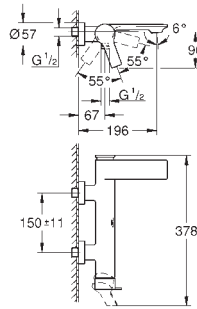

GROHE SPA

32 826 001
32 826 DC1
32 826 GL1
32 826 GN1
32 826 DA1
32 826 DL1
32 826 AL1

Chrom	697,76
SuperSteel	976,87
Cool Sunrise	1 046,65
kartáčovaný Cool Sunrise	1 116,43
Warm Sunset	1 046,65
kartáčovaný Warm Sunset	1 116,43
kartáčovaný Hard Graphite	1 116,43

Allure

Páková vanová baterie

nástěnná montáž

35mm keramická kartuše **GROHE SilkMove**

povrchová úprava **GROHE Long-Life**

nastavitelný omezovač průtoku

automatický přepínač: vana/sprcha

litý výtok

perlátor

výstup sprchy dole DN 15 s integrovanou zpětnou klapkou

kryté S-připojky

ochrana proti zpětnému toku vody

GROHE SPA