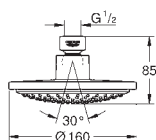

Objednací číslo

Barva

Cena (€) bez
DPH

27 492 000

Chrom

157,34

Euphoria Cosmopolitan 180

Hlavová sprcha s jedním proudem

režim proudu:

Rain

dtto, maximální průtok (při tlaku 3 bary): 9 l/min

průměr 180 mm

kulový kloub s úhlem otočení +/-20 °

přípojný závit DN 15

GROHE Water Saving – méně vody, dokonalý průtok

GROHE DreamSpray – perfektní proud vody

povrchová úprava **GROHE Long-Life**

Odvápňovací systém **SpeedClean**

vhodná pro průtokové ohřívače

28 233 000

Chrom

101,35

Euphoria Cosmopolitan 160

Hlavová sprcha s jedním proudem

režim proudu:

Rain

maximální průtok (při tlaku 3 bary): 8,5 l/min

kulový kloub s úhlem otočení +/-20 °

přípojný závit DN 15

GROHE Water Saving – méně vody, dokonalý průtok

GROHE DreamSpray – perfektní proud vody

povrchová úprava **GROHE Long-Life**

Odvápňovací systém **SpeedClean**

vhodná pro průtokové ohřívače

doporučený tlak vody min. 1,0 bar