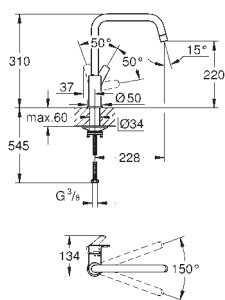

30 567 000

Chrom

178,07

30 567 DC0

SuperSteel

231,49

30 567 2430

matte black

231,49

Eurosmart

Páková dřezová baterie, DN 15

vysoká výpusť

jednotvorová montáž

povrchová úprava **GROHE Long-Life**

keramická kartuše 28 mm s GROHE SilkMove

integrovaný omezovač teploty

perlátor

otočná výpusť

otočný úhel 150°

vedení vody uvnitř - bez niklu a olova

flexi připojovací hadičky 3/8"

kovový instalační set

dtto, maximální průtok (při tlaku 3 bary): 10 l/min

doporučený tlak vody min. 1,0 bar

exkluzivně v kanálu Professional