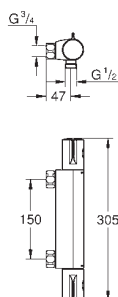

Grohtherm 800

Termostatická sprchová baterie, DN 15

nástěnná montáž

povrchová úprava **GROHE Long-Life**

Tlačítková pojistka **GROHE SafeStop** na 38 °C

Volitelný omezovač teploty **GROHE SafeStop Plus** na úrovni 43 °C

Kompaktní kartuše **GROHE TurboStat** s voskovaným termočlánkem

integrovaný uzávěr smíšené vody

ovládání průtoku s úsporným

tlačítkem a individuálně nastavi-

teľnou úspornou zarážkou

keramický vršek DN 15, 180°

výstup sprchy dole DN 15

integrované zpětné klapky

zachytávač nečistot

ochrana proti zpětnému toku vody

bez přípojek

GROHE Water Saving – méně vody, dokonalý průtok

34 755 000

Chrom

161,58