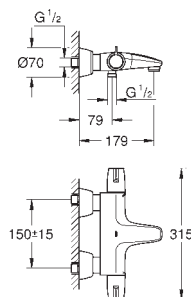

34 681 000

Chrom

419,27

Grohtherm Special

Termostatická sprchová baterie, DN 15

nástěnná montáž

kovové ergonomické rukojeti
s keramickým vrškem DN 15, 90°

Kompaktní kartuše **GROHE TurboStat** s voskovaným termočlánkem
ovládání teploty s nastavitelným dorazem
35°C - 43°C

snadná termální dezinfekce pomocí speciálního
klíče 47 994 000, nutné dokoupit zvlášť

integrovaný uzávěr smíšené vody
výstup sprchy dole DN 15 s integrovanou zpětnou klapkou
ovladač teploty s bezpečnostní zarážkou z kovu

zachytávač nečistot

bez S-přípojek a krytek

GROHE FastFixation pro rychlou výměnu zpětných ventilů v přípojkách

GROHE CoolTouch technologie zabraňující opáření

povrchová úprava **GROHE Long-Life**

GROHE SafetyPlus