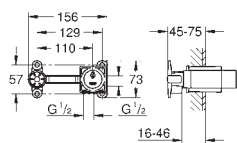

Pákové podomítkové univerzální montážní těleso, DN 15
pro dvouotvorové umyvadlové baterie
k vestavbě do stěny
bez montážních dílů
35mm keramická kartuše **GROHE SilkMove**
nastavitelný omezovač průtoku
montážní hloubka 45 - 75 mm
mosaz DR nekorodující
montážní šablona

23 319 000

275,48