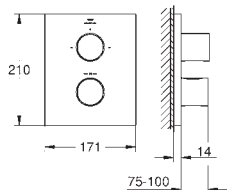

27 618 000

Chrom

840,76

Grotherm F

Termostatická krytka s integrovaným 2-cestným přepínačem

pro vanu nebo sprchu s více jak jením výstupem pro použití s Rapido T podomítkovým tělem 35 500 000 samostatně prodejný povrchová úprava **GROHE Long-Life**

Tlačítková pojistka **GROHE SafeStop** na 38 °C

Volitelný omezovač teploty **GROHE SafeStop Plus** na úrovni 43 °C

kovové madlo pro ovládání teploty

Kovová madla pro ovládání Aquadimmer s více funkcemi

- vypnutí a ovládání průtoku

- přepínač na 2 výstupy

třetí výstup vyžaduje separátní ventil

obdelníková kovová nástěnná rozeta se skrytým upevněním a těsněním

průtok:

- max. 53 l/min při 3 barech při použití všech 3 výstupů najednou

spodní výstup 50 l/min. při 3 bar

- horní levý vývod (vana) 30 l/min. při 3 bar

- horní pravý vývod (sprcha) 24 l/min při 3 bar