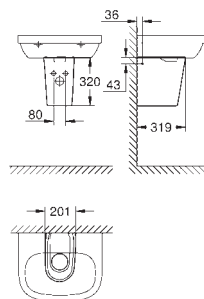

39 570 000

alpská bílá

166,82

Essence

Polosloup k umyvadlu

včetně montážní sady

glazovaná hladká keramika

33 ks na paletě