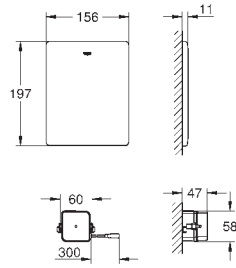

GROHE ELEKTRONICKÉ OVLÁDÁNÍ PRO WC

Objednací číslo

Barva

Cena (€) bez
DPH

38 934 SD0

nerez ocel, kartáčovaná

643,08

WC ovládání

pro splachovací nádrž k vestavbě do stěny 6 – 9 l
pro připojení jednoho nebo více beznapětových ovládacích tlačítek
vhodné pro nosné lišty pro zdravotně postižené s integrovaným
ovládacím tlačítkem od Hewi, Keuco, Lehen, Normbau, Pressalit,
AMS, Deubad, Erlau, FRELU, FSB
ovládací tlačítko z nerezové oceli 156 x 197 mm
transformátor pro externí montáž
provozní napětí 230 V AC, 50/60 Hz, 4,0 VA
servomotor
3 m propojovací kabel
pro připojení transformátoru a elektroniky
3 m připojovací kabel s konektorem
certifikace CE
dodávána řada bez ovládacích tlačítek/podpůrných kolejnic

36 340 000

67,97