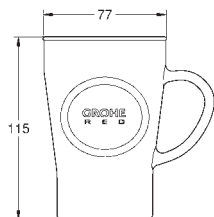

Čajový hrníček (4 ks)

GROHE Red hrnek odolný vůči vysokým teplotám

vhodné pro myčky nádobí

Objem 250 ml

Objednací číslo

Barva

Cena (€) bez
DPH

32 950 000
32 950 DC0