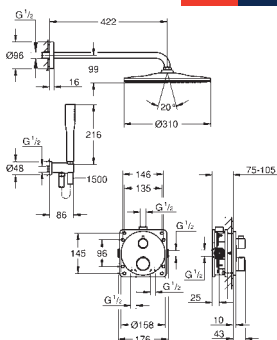

GROHE GROHTHERM TERMOSTATICKÉ BATERIE SE DVĚMA OVLADAČI

Objednací číslo

Barva

Cena (€) bez
DPH

34 869 000

Chrom

1 087,12

Grotherm

Podomítkový sprchový systém s Rainshower Mono 310

součástí:

podomítková termostatická sprchová baterie se 2 výstupy a integrovaným uzavíracím/přepínacím ventilem (24 076) univerzální podomítkové těleso GROHE Rapido SmartBox univerzální podomítkové těleso, 1/2" (35 604) Rainshower Mono 310 (26 557) včetně horizontálního sprchového ramene 422 mm (26 146) Euphoria Cosmopolitan ruční sprcha Stick (27 367) odtokový oblouk 1/2" s držákem (26 658) Sprchová hadice Silverflex 1 500 mm (28 364) volitelný regulátor průtoku 9,5 l/min pro ruční a hlavovou sprchu