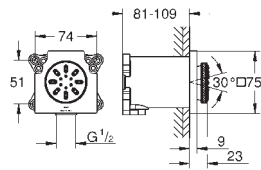

26 802 000
26 802 DC0
26 802 GN0
26 802 DL0
26 802 AL0

Chrom
SuperSteel
kartáčovaný Cool Sunrise
kartáčovaný Warm Sunset
kartáčovaný Hard Graphite

147,90
207,06
251,44
251,44
251,44

Rainshower Aqua
Boční sprcha Rainshower SmartActive

druhy proudů:
PureRain, ActiveJet
včetně podomítkového tělesa a těsnění
75 x 75 mm
rozsah otáčení cca 15°
přípojný závit DN 15
dosah trysek 600 mm

GROHE Water Saving 3.3 l/min flow limiter
GROHE DreamSpray – perfektní proud vody
povrchová úprava **GROHE Long-Life**
Odvápňovací systém **SpeedClean**
doporučený tlak vody min. 1,0 bar
Není vhodné pro průtokové ohřívače vody!