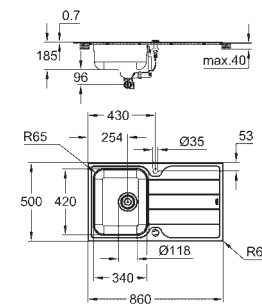

31 564 SD1

nerez ocel, kartáčovaná

241,15

K200

Dřez z nerezové oceli s odtokem

model: K200 60-S 96.5/50 1,5 rev

typ montáže: standardní

materiál: nerezová ocel AISI 304 (V2A)

tloušťka materiálu: 0,7 mm

GROHE Long-Life povrch

povrchová úprava: saténový povrch

GROHE Whisper speciální izolační vrstva

minimální velikost skříňky: 600 mm

rozměry: 965 x 500 mm

velikost sektoru dřezu: 346 x 396 x 150 mm

velikost druhého sektoru dřezu: 170 x 320 x 80 mm

vnější průměr: R10 (standardní montáž), vnitřní průměr dřezu: R100

GROHE FastFixation rychlomontážní systém

oboustranná montáž dřezu

velikost výřezu: 941 x 476 mm

předpřipravené otvory: 2 x 35 mm

odtok: Ø 3.5"/90 mm odpadní sítko s automatickým odtokem

příslušenství obsahuje: automatický odtok s krytem, sítko na nečistoty,

možnost automatické odtokové soupravy (40 986 SD0)

množství upevňovacích prvků (standardní montáž): 16