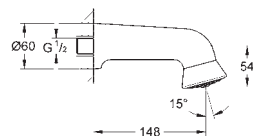

Relaxa Plus 60
Sportovní hlavová
těžké lité provedení
zajištěno proti krádeži
přípojný závit DN 15
rozpětí 148 mm
povrchová úprava **GROHE Long-Life**
Odvápňovací systém **SpeedClean**