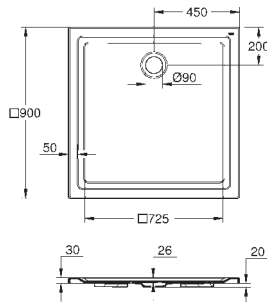

39 301 000

alpská bílá

218,54

Akrylová sprchová vanička 900 x 900

rozměry: 900 x 900 mm

hloubka: 30 mm

materiál: akryl

průměr odpadního výstupu: 90 mm

doporučený GROHE odtokový set: 49 533 000 (vertikální) a 49 534 000

(horizontální), prodáváno samostatně

doporučené instalační materiály:

MEPA univerzální rám sprchové vaničky BW 5 (150130) a nástěnná

vodítka(190032) nebo MEPA montážní rám SF (150183)

těsnění (180040)

20 ks na paletě