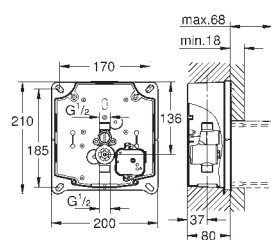

37 338 000

Chrom

155,87

GROHE Rapido U

vestavbová souprava pro pisoár
pro manuální ovládní nebo pro elektroniku Tectron 6 V nebo 230 V
předuzávěry
průtokový tlak min. 0,5 bar
provozní tlak max. 10 barů
posilovač průplachu
jednotka přezkoušená z výroby
vodní přípojky DN 15 vnější závit
box pro připojení k síti
vestavbový box s těsněním
upevňovací body pro mokrou
a suchou vestavbu
zakrýtelná revizní šablona