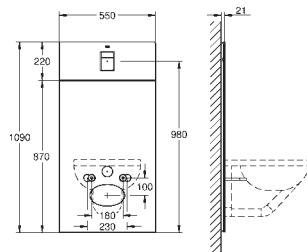

GROHE Skleněný modul
pro Rapid SL a Uniset

se splachovací nádržkou GD 2

pro splachovací toaletu Sensia Arena nebo pro jiná závěsná WC pro omítnuté zdi nebo zdi s obkladem
dvě části skleněné desky z tvrzeného bezpečnostního skla (8 mm)
odmontovatelná vrchní část pro snadnou údržbu
ovládací tlačítko Skate Cosmpolitan, chrom, ovládací tlačítko v jedné rovině s vrchním sklem
HPL montážní deska s otvorem pro všechna napojení
montážní deska s podomítkovou přípojkou vody
pro sprchové toalety Sensia Arena
montážní deska s kvalitními hranami ve stříbrném provedení s odhlučňovací sadou
včetně příslušenství pro montáž skleněné desky a WC keramiky