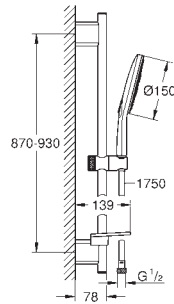

GROHE RAINSHOWER SMARTACTIVE

Objednací číslo

Barva

Cena (€) bez
DPH

26 594 LS0

měsíční bílá

236,20

Rainshower SmartActive 150
Sprchový set s tyčí, 3 proudy

součástí:

ruční sprcha Rainshower SmartActive 150 (26 554)

maximální průtok (při tlaku 3 bary): 8,5 l/min

bílá spodní část sprchy

sprchová tyč 900 mm

s nástěnnými kovovými držáky

Silverflex sprchová hadice 1 750 mm (28 388)

GROHE EasyReach polička

GROHE Water Saving – méně vody, dokonalý průtok

GROHE DreamSpray – perfektní proud vody

GROHE Long-Life povrch

GROHE FastFixation Plus nastavitelná vzdálenost mezi držáky

pro přizpůsobení do stávajících otvorů

GROHE TileFix nastavitelná hloubka na horním a dolním držáku

Odvápňovací systém **SpeedClean**

Izolace **Inner WaterGuide** pro delší životnost

Zarážka **TwistStop** zabráňující kroucení hadice

vhodná pro průtokové ohřívače