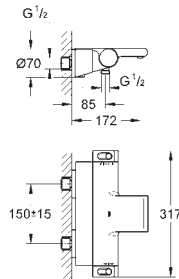

34 464 001

Chrom

422,82

Grohtherm 2000

Termostatická vanová baterie, DN 15

nástěnná montáž

100% GROHE CoolTouch sestávající z vždy chladného povrchu a CoolTouch S - přípojek povrchová úprava **GROHE Long-Life**

GROHE Aqua Paddle ergonomicky tvarované rukojeti

Tlačítková pojistka **GROHE SafeStop** na 38 °C

Volitelný omezovač teploty **GROHE SafeStop Plus** na úrovni 43 °C

Kompaktní kartuše **GROHE TurboStat** s voskovaným termočlánkem

integrováný uzávěr smíšené vody

GROHE AquaDimmer Eco se sdruženou funkcí:

integrováno (ekonomické tlačítko s ekonomickým zastavením sprchy)

regulace průtoku

přepínání: vana/sprcha

výstup sprchy dole DN 15

GROHE XL Waterfall

nastavení průtoku

integrované zpětné klapky

zachytávač nečistot

ochrana proti zpětnému toku vody

skryté S - přípojky, CoolTouch rozety s upevněním na zdi

GROHE EasyReach sprchová polička

odnímatelné pro snadné čištění

GROHE Water Saving – méně vody, dokonalý průtok

34 174 001

Chrom

383,18

Grohtherm 2000

Termostatická vanová baterie, DN 15

nástěnná montáž

100% GROHE CoolTouch sestávající z vždy chladného povrchu a CoolTouch S - přípojek povrchová úprava **GROHE Long-Life**

GROHE Aqua Paddle ergonomicky tvarované rukojeti

Tlačítková pojistka **GROHE SafeStop** na 38 °C

Volitelný omezovač teploty **GROHE SafeStop Plus** na úrovni 43 °C

Kompaktní kartuše **GROHE TurboStat** s voskovaným termočlánkem

integrováný uzávěr smíšené vody

GROHE AquaDimmer Eco se sdruženou funkcí:

integrováno (ekonomické tlačítko s ekonomickým zastavením sprchy)

regulace průtoku

přepínání: vana/sprcha

výstup sprchy dole DN 15

GROHE XL Waterfall

nastavení průtoku

integrované zpětné klapky

zachytávač nečistot

ochrana proti zpětnému toku vody

skryté S - přípojky, CoolTouch rozety s upevněním na zdi

volitelné příslušenství GROHE EasyReach sprchová příhrádka 18 608 001)

GROHE Water Saving – méně vody, dokonalý průtok