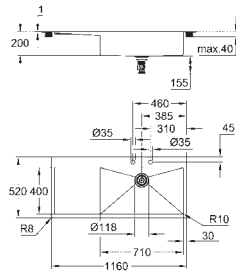

GROHE NEREZOVÉ KUCHYŇSKÉ DŘEZY

Objednací číslo

Barva

Cena (€) bez
DPH

31 582 SD1

nerez ocel, kartáčovaná

1 204,22

K1000

Dřez z nerezové oceli s odtokem

model: K1000 80-S 116/52 1.0 rh

typ montáže: standardní a zápuštná

materiál: nerezová ocel AISI 304 (V2A)

tloušťka materiálu: 1,2 mm

GROHE Long-Life povrch

povrchová úprava: saténový povrch

GROHE Whisper speciální izolační vrstva

minimální velikost skříňky: 800 mm

rozměry: 1160 x 520 mm

rozměry sektoru dřezu: 710 x 400 mm

vnější průměr: R3, vnitřní průměr sektoru: R10

GROHE FastFixation rychlomontážní systém

dřez umístěný na pravé straně

velikost výřezu (standardní instalace): 1145 x 505 mm (R3)

velikost výřezu (zapuštěná montáž): 1145 x 505 mm (R3) (vnější velikost horního

okraje: 1161 x 521 - R8 hloubka 3,5 mm)

odtok: Ø 3.5"/90 mm odpadní sítko s automatickým odtokem

příslušenství obsahuje: automatický odtok s krytem, sítko na nečistoty,

možnost automatické odtokové soupravy (40 986 SD0)

množství upevňovacích prvků (standardní instalace): 10