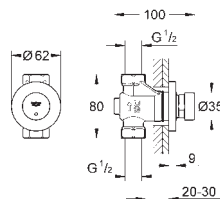

36 268 000

Chrom

122,66

Euroeco Cosmopolitan T

Samouzávěrný průchodný ventil, DN 15

pro zabudování do stěny

s podomítkovým vestavbovým

tělesem

pro studenou nebo předem smíšenou vodu

označení modrá/červená

povrchová úprava **GROHE Long-Life**

3 nastavení času: krátký - střední - dlouhý (tovární nastavení:

střední), cca. 7, 15, 30 sec (v závislosti na tlaku)

doporučený tlak vody min. 1,0 bar