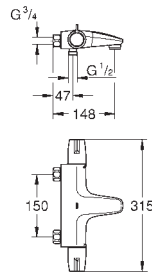

Chrom

525,97

Grotherm Special

Termostatická vanová baterie, DN 15

nástěnná montáž

kovové ergonomické rukojeti

vícefunkční přepínač aquadimmer:

omezovač průtoku