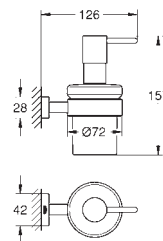

40 756 001

Chrom

78,49

**Essentials Cube
Dávkovač tekutého mýdla s držákem**

materiál: sklo / kov
objem nádoby 160 ml
součásti:
držák (40 508 001)
dávkovač (40 394 001)
skryté upevnění
povrchová úprava **GROHE Long-Life**