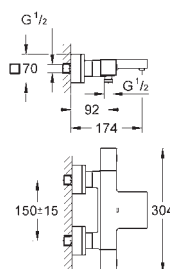

34 497 000

Chrom

568,33

Grohtherm Cube

Termostatická vanová baterie, DN 15

nástěnná montáž
povrchová úprava **GROHE Long-Life**
Tlačítková pojistka **GROHE SafeStop** na 38 °C
Volitelný omezovač teploty **GROHE SafeStop Plus** na úrovni 43 °C
Kompaktní kartuše **GROHE TurboStat** s voskovým termočlánkem
integrovaný uzávěr smíšené vody
GROHE AquaDimmer Eco se sdruženou funkcí:
- integrovaný **GROHE EcoButton** (úsporné tlačítko pro úsporné sprchování)
regulace průtoku
přepínání: vana/sprcha
výstup sprchy dole DN 15
GROHE XL Waterfall
nastavení průtoku
integrované zpětné klapky
zachytávač nečistot
ochrana proti zpětnému toku vody
kryté S-přípojky
GROHE Water Saving – méně vody, dokonalý průtok