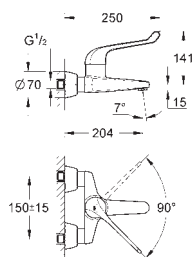

Euroeco Special / SSC

Páková bezpečnostní směšovací baterie DN 15 pro umyvadlo

nástěnná montáž
povrchová úprava **GROHE Long-Life**
maximální průtok (při tlaku 3 bary): 8,0 l/min
keramická kartuše 46 mm s technologií

GROHE SilkMove

nastavitelný omezovač průtoku
variabilně nastavitelný omezovač teploty
nastavitelné min. množství 6 l/min.
litý výtok s laminárním perlátorem
rozpětí 204 mm
kovová rukojeť
délka páky 170 mm
S-přípojky