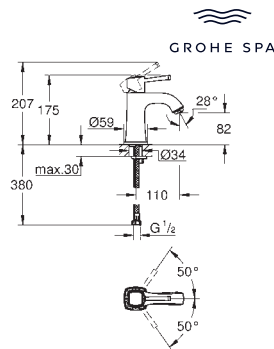

24 376 000

Chrom

422,98

Grandera

Páková umyvadlová baterie DN 15, velikost M
jednootvorová montáž

keramická kartuše 28 mm s GROHE SilkMove
omezovač teploty

povrchová úprava **GROHE Long-Life**

GROHE Water Saving – méně vody, dokonalý průtok
maximální průtok (při tlaku 3 bary): 5 l/min

GROHE FastFixation rychlomontážní systém

GROHE AquaGuide nastavitelný perlátor
hladké tělo

flexi připojovací hadičky