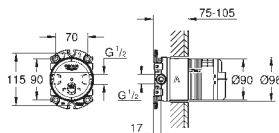

26 484 000		124,54

Rainshower Univerzální vestavbové těleso DN 15

2 vstupy, DN 15

instalační hloubka 75 - 105 mm

spojovací jednotka

stabilní vestavný box a ochranný obal

Nepropustné pouzdro

těsnění

proplachovací zátka

GROHE Water Saving 9.5 l/min omezovač průtoku

bez setu pro finální instalaci

26 483 000		124,54
ditto, bez omezení průtoku