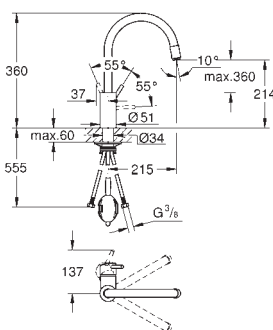

32 663 003
32 663 DC3

Chrom
SuperSteel

263,45
342,49

Concetto

Páková dřezová baterie, DN 15

vysoká výpusť
jednootvorová montáž
povrchová úprava **GROHE Long-Life**
35mm keramická kartuše GROHE SilkMove
GROHE EasyDock
vedení vody uvnitř - bez niklu a olova
výsuvná sprcha s perlátorem
nastavitelný omezovač průtoku
otočná výpusť
úhel otočení 360°
ochrana proti zpětnému toku vody
flexi připojovací hadičky
kovový instalační set
maximální průtok (při tlaku 3 bary): 9,5 l/min