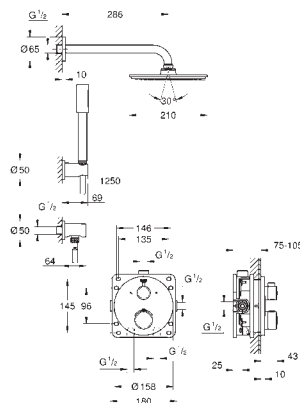

34 732 000

Chrom

1 299,92

Grotherm

Sprchový set Rainshower Cosmopolitan 210

součástí:

Sada Grotherm pro kompletní instalaci s přepínačem Aquadimmer (24 076)

GROHE Rapido SmartBox 35 600/35 604

kovová hlavová sprcha Rainshower Cosmopolitan 210 (28 373)

Rainshower sprchové rameno 286 mm (28 576)

ruční sprcha Sena (28 034)

Sprchový nástěnný držák Rainshower (27 074 000)

Přípojka do sprchové výpusti Rainshower (27 057 000)

Silverflex sprchová hadice 1 250 mm 1/2" x 1/2" (28 362)