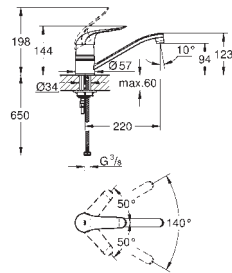

32 787 000

Chrom

166,86

Euroeco Special

Páková dřezová baterie, DN 15

jednotvorová montáž

GROHE Long-Life povrch

46mm keramická kartuše **GROHE SilkMove**

nastavitelný omezovač průtoku

variabilně nastavitelný omezovač teploty

otočná výpusť

délka páky 120 mm

flexi připojovací hadičky

maximální průtok (při tlaku 3 bary): 8,0 l/min

KUCHYŇSKÉ
BATERIE