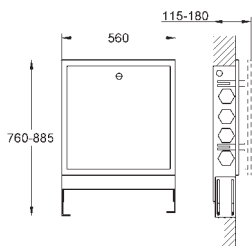

36 475 000

Chrom

734,46

F-digital Deluxe

Bluetooth jednotka BT-01A pro Apple a Android

s integrovanou elektronikou pro bezdrátovou komunikaci

nástěnná montáž

86 x 73 x 42 mm

Vlastnosti:

resetovací tlačítko

indikátor stavu (LED)

samostatné/maximální konfigurace

připojení jedna ku jedné

bezpečnostní mechanismus (1 uživatel)

bezpečné vypnutí při ztrátě připojení

připojovací set kabelů pro data a napájení (5 m každý)

certifikace CE

napájení bluetooth vysílače: 12 V

frekvence bluetooth vysílače: 2.4 GHz

dosah bluetooth (10 m) závisí na použitých

materiálech a zdech mezi přijímačem a vysílačem

box základní jednotky 2.0 (36 476) nebo box základní jednotky 4.0 (26 864) –

nutno objednat zvlášť

nutné zařízení s bluetooth (bluetooth V2.1 nebo vyšší)

Systémové požadavky pro Android

operační systém: od verze 2.3.3

hustota pixelů: minimálně 160 dpi

rozlišení displeje 320 x 470 pixelů na palec

Požadavky na systém

Apple iOS: od verze iOS 6.0 a vyšší

Mobilní zařízení a aplikace GROHE SPA F-digital deluxe nejsou součástí dodávky

36 476 000

Chrom

1 301,99

F-digital Deluxe

Box základní jednotky 2.0 Bluetooth (BCU V2.0)

pro připojení světelných, zvukových a parních modulů

součástí:

2 zástrčkové přípojky pro parní modul (29 414), včetně 1 přípojky pro parní

generátor a 1 přípojky pro teplotní čidlo

2 plug connections, each for one pair of light modules (36 472)

2 zástrčkové přípojky pro parní modul (29 414), z toho 1 přípojka pro parní

generátor a 1 přípojka pro teplotní čidlo

2 přípojky pro napájení (jedno napájení max. 4 zařízení světlo/zvuk)

2 přípojky pro dokovací stanici nebo jednotku Bluetooth

certifikace CE

musí být přístupné pro servis

volitelně lze spodní díl umístit do přídatného zařízení 36 474

Díly musí být objednány separátně

26 864 000

Chrom

1 301,99