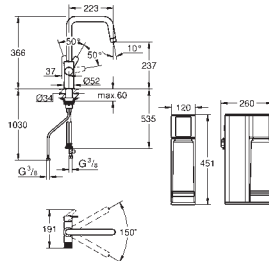

GROHE Blue Pure Eurosmart

Startovní sada s filtrací reverzní osmózou

součástí:

GROHE Blue Páková dřezová baterie s filtrační funkcí
jednootvorová montáž

U-výpusť

samostatná páka pro filtrovanou vodu

keramická kartuše 28 mm s GROHE SilkMove

otočná výpusť

otočný úhel 150°

Oddělené vedení vody

flexi připojovací hadičky

GROHE Blue RO (reverzní osmóza) systém

membrána reverzní osmózy pro čistou a bezpečnou vodu
významné zbavení vody od chemikálií, hormonů a mikroorganismů

průtok 1,5 l/min

zbavení se soli z více než 97%

míra účinnosti min. 50%

tlak přívodní vody 1.00 - 4.00 bary

standardní IEC konektor s EU zástrčkou, napájení 230V / 50 Hz

zásobník vody není nutný

životnost membrány je jeden rok

přípojný set

30 587 000

Chrom

1 939,58