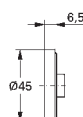

Vymezovací podložka
pro sprchovou tyč 28 620/28 621
stohovatelné

48 543 001

9,48