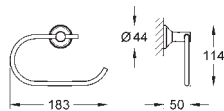

40 660 001

Chrom

196,42

Essentials Authentic
Multi-věšák na ručníky
Materiál: kov
586 mm (funkční délka 542 mm)
skryté upevnění
povrchová úprava **GROHE Long-Life**

40 656 001

Chrom

20,10

Essentials Authentic
Háček na koupací plášť
Materiál: kov
skryté upevnění
povrchová úprava **GROHE Long-Life**