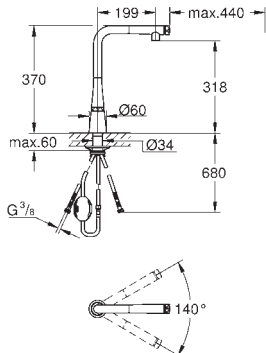

GROHE ZEDRA / ZEDRA SMARTCONTROL / ZEDRA TOUCH

Objednávací číslo

Barva

Cena (€) bez
DPH

30 219 002
30 219 DC2

Chrom
SuperSteel

855,22
1 111,78

Zedra Touch

Elektronická páková dřezová baterie DN 15

Touch: spuštění vody v nastavené teplotě pomocí dotyku kůže
napájení lithiovou baterií 6 V, typ CR-P2

certifikace CE

magnetický ventil

pevně nastavený průtok

automatické bezpečnostní vypínání

po 60 s (nastaveno z výroby)

zajištění IP 44

povrchová úprava **GROHE Long-Life**

35mm keramická kartuše **GROHE SilkMove**

vedení vody uvnitř - bez niklu a olova

GROHE magnetická dokovací stanice zaručuje snadné a lehké zasunutí výsuvné

hlavice do výchozí pozice

vytahovací perlátor se třemi druhy proudu vody

přepínač: laminární proud / sprchový paprsek SpeedClean / GROHE Blade spray
(snížená spotřeba vody až o 70% a ještě vyšší výkon proudu)

funkce stop - tlačítko pro zastavení proudu vody

automatické zpětné přepínání na perlátor

nastavitelný omezovač průtoku

otočná výpusť

úhel otočení 360°

ochrana proti zpětnému toku vody

flexi přípojovací hadičky

dtto, maximální průtok (při tlaku 3 bary): 9 l/min

31 886 000
31 886 DC0

Chrom
SuperSteel

806,35
1 048,26

Zedra SmartControl

Dřezová baterie s technologií SmartControl

jednootvorová montáž

povrchová úprava **GROHE Long-Life**

vytahovací sprška Dualní

kovová sprcha

GROHE magnetická dokovací stanice zaručuje snadné a lehké zasunutí výsuvné

hlavice do výchozí pozice

GROHE SmartControl - stlačit pro zapnutí a vypnutí vody, otočit pro nastavení

proudu vody od úsporného eco režimu až po režim plného proudu

nastavení teploty pomocí ventilu na baterii

otočná výpusť

otočný úhel 140°

ochrana proti zpětnému toku vody

flexi přípojovací hadičky

kovový instalační set

vedení vody uvnitř - bez niklu a olova