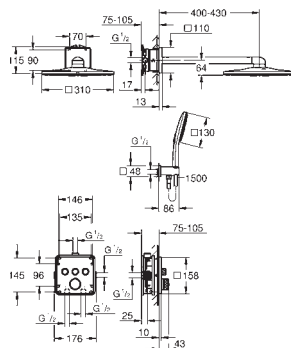

GROHE GROHTHERM SMARTCONTROL

Objednací číslo

Barva

Cena (€) bez
DPH

29 152 LS0

měsíční bílá

522,66

Grohterm SmartControl

Krytka trojitého ovladače průtoku

sada pro kompletní instalaci pomocí podomítkového tělesa

GROHE Rapido SmartBox 35 600/35 604/35 601

kovová rozeta s **GROHE FastFixation** (krytá rozeta s

těsněním, skryté připevnění), nastavitelná 6°

10 mm tenká krycí deska

GROHE Long-Life povrch

SmartControl tlačítko ON-OFF, ovládání proudu

od GROHE Water Saving do plného proudu Full Flow

vyměnitelné symboly

GROHE ProGrip s rýhovanou strukturou

výstupy mohou být spuštěny současně

krytka v provedení měsíční bílá

bez podomítkového tělesa

průtok:

výstup D = 28 l/min

výstup E = 28 l/min

výstup A = 28 l/min

výstup D+E+A = 65 l/min

volitelný omezovač průtoku (CALGreen kompatibilita)

35 604 000

81,37

GROHE Rapido SmartBox univerzální vestavbové těleso

34 865 000

Chrom

1 311,67

34 865 KF0

phantom black

1 836,34

Grohterm SmartControl

Podomítkový sprchový systém s Rainshower Mono 310 Cube

součástí:

podomítková termostatická baterie se 2 ventily a integrovaným držákem sprchy (29 125)

GROHE Rapido SmartBox univerzální podomítkové těleso, 1/2" (35 604)

souprava hlavové sprchy Rainshower Mono 310 Cube (26 563) včetně

horizontálního sprchového ramene 422 mm (26 145)

Rainshower 130 SmartActive Cube ruční sprcha (26 550)

Sprchová hadice Silverflex 1 500 mm (28 364)

volitelný regulátor průtoku 9,5 l/min pro ruční a hlavovou sprchu

34 864 000

Chrom

1 585,02

34 864 DC0

SuperSteel

2 219,02

34 864 GL0

Cool Sunrise

2 377,52

34 864 GN0

kartáčovaný Cool Sunrise

2 536,02

34 864 DA0

Warm Sunset

2 377,52

34 864 DL0

kartáčovaný Warm Sunset

2 536,02

34 864 AL0

kartáčovaný Hard Graphite

2 536,02

Grohterm SmartControl