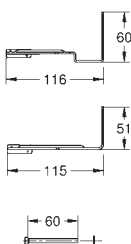

43 617 000

86,87

Držák motoru

pro Rapid SL 38 675
provedení pro tělesně postižené
od poloviny roku 2008
pro instalaci infračervené elektroniky