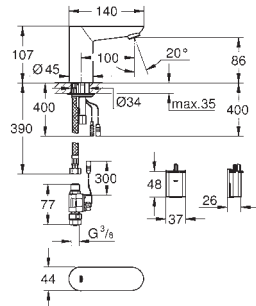

GROHE EUROECO COSMOPOLITAN E

Objednávací číslo

Barva

Cena (€) bez
DPH

36 271 000

Chrom

334,54

Euroeco Cosmopolitan E

Infračervená elektronická baterie bez směšování

s infračerveným senzorem pro potřeby monitoringu stavu, konfigurace a potřeby servisu pro studenou nebo předem smíšenou vodu lithiová baterie 6V, typ CR-P2

životnost baterie: cca 7 let (150 spuštění denně)

GROHE Water Saving – méně vody, dokonalý průtok maximální průtok (při tlaku 3 bary): 5 l/min

flexi připojovací hadičky

zachytávač nečistot

externí magnetický ventil

externí baterie

rychlomontážní systém

vícetupňový ukazatel stavu baterie

7 přednastavených programů:

automatické proplachování

tepelná desinfekce

režim čištění

další funkce a precizní nastavení prostřednictvím dálkového ovladače 36 407

certifikace CE

skupina armatur I, přezkoušeno dle DIN 4109

zajištění armatur IP 59K

36 269 000

Chrom

360,56