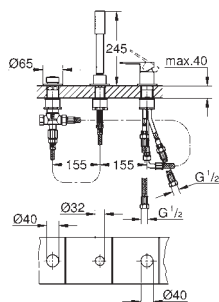

Lineare

páková vanová třítvorová kombinace

Třítvorová instalace
35mm keramická kartuše **GROHE SilkMove**
povrchová úprava **GROHE Long-Life**
ovládacího prvku pákové baterie,
přepínání vana/sprcha
metal stick hand shower
kovová sprchová hadice 2000 mm (v barvě chrom pro set v jakékoli barvě)
flexi připojovací hadičky
přípojka pro sprchovou hadici
ochrana proti zpětnému toku vody
pro použití s 29 037 000
pro kombinaci s Talentofill 28 990 / 28 991

29 037 000		929,29
Základní rám pro instalaci pod obklad		

23 792 001	Chrom	1 828,67
23 792 DC1	SuperSteel	2 560,13
23 792 AL1	kartáčovaný Hard Graphite	2 925,86