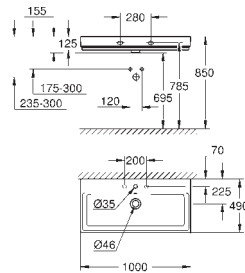

Barva

Cena (€) bez
DPH

39 386 00H

alpská bílá

598,54

Cube Ceramic Závěsné umyvadlo 100 cm

závěsné
s 1 otvorem připraveným a 2 otvory předpřipravenými
s přepadem
1000 x 490 mm
glazovaná hladká keramika
GROHE PureGuard zářivě bílá keramika s antibakteriálními ionty zabraňujícími
růstu bakterií
10 ks na paletě