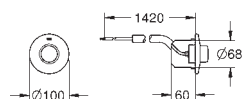

37 060 000

Chrom

96,56

Pneumatické ovládání

povrchová úprava GROHE Long-Life
tlačítkové ovládání s rozetou Ø 100 mm
pneumatická hadička 1,50 m
bez krycí destičky

GROHE ELEKTRONICKÉ OVLÁDÁNÍ PRO WC

Objednací číslo