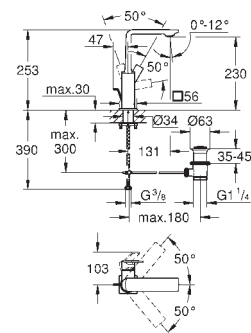

GROHE SPA

32 146 001
32 146 DC1
32 146 MS1
32 146 GL1
32 146 GN1
32 146 DA1
32 146 DL1
32 146 AL1
32 146 MG1

Chrom	581,47
SuperSteel	814,06
Satin Steel	872,21
Cool Sunrise	872,21
kartáčovaný Cool Sunrise	930,36
Warm Sunset	872,21
kartáčovaný Warm Sunset	930,36
kartáčovaný Hard Graphite	930,36
Satin Graphite	872,21

Allure

Páková umyvadlová baterie DN15, Velikost L

jednotvorová montáž

otočná výpusť

keramická kartuše 28 mm s GROHE SilkMove

povrchová úprava **GROHE Long-Life**

GROHE Water Saving – méně vody, dokonalý průtok
maximální průtok (při tlaku 3 bary): 5 l/min

GROHE FastFixation Plus Rychloupevňovací systém

GROHE AquaGuide nastavitelný perlátor

odtoková souprava DN 32

flexi připojovací hadičky

omezovač teploty