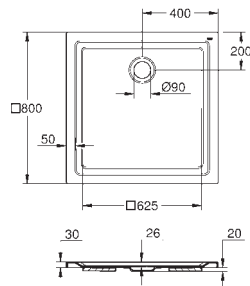

39 302 000

alpská bílá

208,91

Akrylová sprchová vanička 800 x 800

rozměry: 800 x 800 mm

hloubka: 30 mm

materiál: akryl

průměr odpadního výstupu: 90 mm

doporučený GROHE odtokový set: 49 533 000 (vertikální) a 49 534 000

(horizontální), prodáváno samostatně

doporučené instalační materiály:

MEPA univerzální rám sprchové vaničky BW 5 (150130) a nástěnná

vodítka(190032) nebo MEPA montážní rám SF (150183)

těsnění (180040)

doporučen Poresta montážní set 17014413

20 ks na paletě