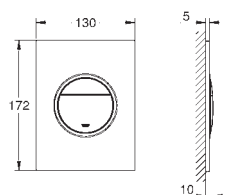

37 601 000	Chrom	106,97
37 601 P00	matný chrom	106,97
37 601 SH0	alpská bílá	88,09
37 601 DC0	SuperSteel	192,53
37 601 GL0	Cool Sunrise	192,53
37 601 GN0	kartáčovaný Cool Sunrise	192,53
37 601 DA0	Warm Sunset	192,53
37 601 DL0	kartáčovaný Warm Sunset	192,53
37 601 A00	Hard Graphite	192,53
37 601 AL0	kartáčovaný Hard Graphite	192,53

Nova Cosmopolitan S

Splachovací tlačítko

pro 2-činné splachování, a nebo funkci start/stop
pro pneumatický odtokový ventil AV1
splachovací nádrž GD 2
vertikální montáž

130 x 172 mm

vyrobená z ABS

povrchová úprava **GROHE Long-Life**

GROHE Water Saving – méně vody, dokonalý průtok
ovládací tlačítko s magnetickým držákem a upevněním
kompatibilní s Rapid SLX

pro použití s Rapid SL a Uniset s GD 2 nádržkou objednejte prosím revizní šachtu
40 911 000 (prodáváno zvlášť)

pro použití s rámy Rapid SL a Uniset 0,82 m montážní výšky objednejte
hřídel 40 950 000 (prodává se samostatně)

37 601 KF0	phantom black	219,28
dtto, exkluzivně v kanálu Professional