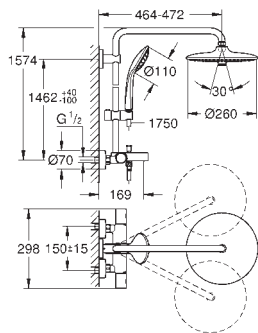

Volitelné vylepšení: příhrádka **GROHE EasyReach** (26 362), prodává se zvlášť

exkluzivně v kanálu Professional

SPRCHY /
SPRCHOVÉ
SYSTEMY

27 475 002

Chrom

754,04

Euphoria System 260

Sprchový systém s vanovým termostatem na zeď