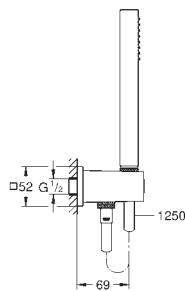

26 405 000

Chrom

114,18

Euphoria Cube Stick

Set s držákem na stěnu 1 proud

s integrovanou nástěnnou jednotkou 1/2"

součástí:

Ruční sprcha (27 699 000)

dtto, maximální průtok (při tlaku 3 bary): 9 l/min

nástěnné kolínko DN 15 s nástěnným držákem sprchy (26 370)

závit samec

ochrana proti zpětnému toku vody

Silverflex sprchová hadice 1 250 mm 1/2" x 1/2" (28 362)

GROHE Water Saving – méně vody, dokonalý průtok

povrchová úprava **GROHE Long-Life**

GROHE DreamSpray – perfektní proud vody

Odvápňovací systém **SpeedClean**

Izolace **Inner WaterGuide** pro delší životnost

Zarážka **TwistStop** zabráňující kroucení hadice

vhodná pro průtokové ohřivače

doporučený tlak vody min. 1,0 bar