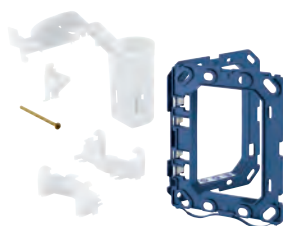

38 796 000

Chrom

83,66

GROHE Fresh

Přestavbový set

pro splachovací nádrž GROHE GD 2 s pneumatickým
výtačným ventilem a standardním revizním otvorem

Není vhodné pro Skate Cosmopolitan

se dřevem nebo skleněných povrchem

rámeček s funkcí otevírání

s nádobkou pro umístění tablet

pouze pro bezchlórové tablety

pro všechna splachovací tlačítka GROHE

156 x 197 mm

38 882 000

7,79