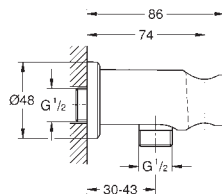

26 658 000	Chrom	68,27
26 658 DC0	SuperSteel	95,56
26 658 MS0	Satin Steel	102,40
26 658 GL0	Cool Sunrise	109,21
26 658 GN0	kartáčovaný Cool Sunrise	116,05
26 658 DA0	Warm Sunset	109,21
26 658 DL0	kartáčovaný Warm Sunset	116,05
26 658 A00	Hard Graphite	109,21
26 658 AL0	kartáčovaný Hard Graphite	116,05
26 658 MG0	Satin Graphite	102,40

Rainshower
Nástěnná přípojka s integrovaným držákem sprchy
s kulatou rozetkou
Ø 48 mm
připojovací závit samec 1/2"
Celokovové těleso
ochrana proti zpětnému toku vody
povrchová úprava **GROHE Long-Life**