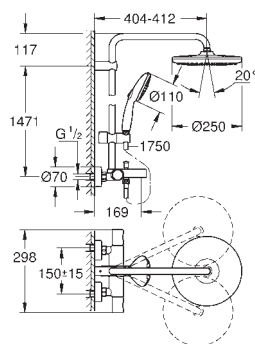

Minimální průtok 7 l/min

volitelné vylepšení: příhrádka **GROHE EasyReach** (26 362), prodává se zvlášť

GROHE TEMPESTA SYSTEM 250

Objednací číslo

Barva

Cena (€) bez
DPH

26 672 001

Chrom