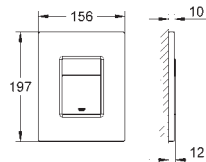

38 732 000
38 732 DC0
38 732 AL0

Chrom
SuperSteel
kartáčovaný Hard Graphite

68,84
164,34
164,34

Skate Cosmopolitan
Splachovací tlačítko
pro 2-činné splachování, a nebo funkci start/stop
pro pneumatický odtokový ventil AV1
horizontální a vertikální montáž
156 x 197 mm
vyrobená z ABS
povrchová úprava **GROHE Long-Life**
GROHE Water Saving – méně vody, dokonalý průtok
pro kombinaci s nádržkami Rapid SL a Uniset
pro použití s Rapid SLX objednejte prosím revizní šachtu 66 791 000 (prodáváno zvlášť)