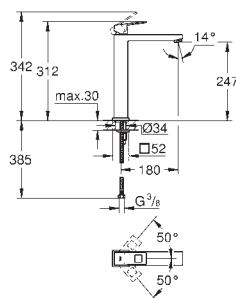

Eurocube

Páková umyvadlová baterie DN 15, velikost XL

jednootvorová montáž

kovová rukojeť

pro volně stojící umyvadla

keramická kartuše 28 mm s GROHE SilkMove

omezovač teploty

povrchová úprava **GROHE Long-Life**

GROHE Water Saving – méně vody, dokonalý průtok

maximální průtok (při tlaku 3 bary): 5 l/min

GROHE FastFixation Plus Rychloupevňovací systém

hladké tělo

flexi připojovací hadičky

doporučený tlak vody min. 1,0 bar