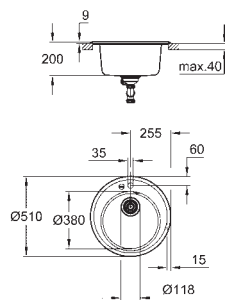

31 656 AP0

granitová černá

268,61

K200

Kompozitní dřez

model: K200 50-C 51 1.0

typ montáže: standardní

materiál: křemenný kompozit

GROHE Whisper speciální izolační vrstva

minimální velikost skříňky: 500 mm

rozměr: Ø 510 mm

velikost sektoru dřezu: Ø 380 x 200 mm

vnitřní průměr sektoru Ø 380

GROHE FastFixation rychlomontážní systém

velikost výřezu: Ø 490 mm

výtok: automatický odtok s krytem

balení obsahuje: odpadní sadu, sítko na nečistoty, montážní sadu

možnost automatické odtokové soupravy (40 986 SD0)

množství upevňovacích prvků (standardní instalace): 3

odolnost vůči teplotám až do 180°C