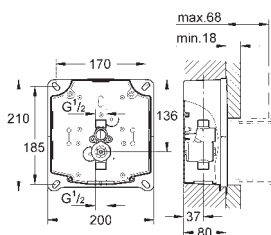

38 787 000

128,66

GROHE Rapido UMB

vestavbová souprava pro pisoár
pro manuální ovládání nebo pro elektroniku Tectron 6 V
předuzávěry
průtokový tlak min. 0,5 bar
provozní tlak max. 10 barů
posilovač průplachu
jednotka přezkoušená z výroby
vodní přípojky DN 15 vnější závit
vestavbový box s těsněním
upevňovací body pro mokrou
a suchou vestavbu

37 044 000

Chrom

30,06

Napouštěcí souprava DN 15

pro pisoáry s přívodem ze zadu
spojovací díl Ø 32 - 38 mm