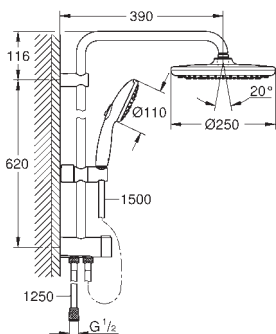

26 980 001

Chrom

283,78

Tempesta System 250 Nástěnný Flex sprchový systém s přepínačem

součástí:

horizontální sprchové rameno 390 mm, nastavitelné před instalací

přepínání mezi ruční sprchou, hlavovou sprchou a hlavovou sprchou v režimu Eco