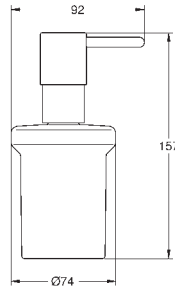

40 394 001
40 394 DC1
40 394 AL1

Chrom
SuperSteel
kartáčovaný Hard Graphite

30,05
42,06
48,07

**Essentials
Dávkovač tekutého mýdla**

materiál: sklo / kov
objem nádoby 160 ml
je kompatibilní s následujícími držáky
Essentials (40 369 xx/1/102 466 2430)
Essentials Cube (40 508)
BauCosmopolitan (40 585)
Essentials Authentic (40 652)
povrchová úprava **GROHE Long-Life**