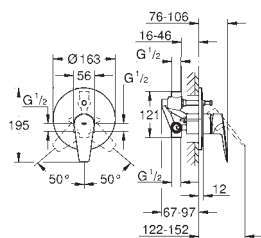

BauEdge

Páková vanová baterie, DN 15

podomítkové
součásti:
montážní set
kovová rukojeť
podomítkové těleso
GROHE Long-Life 46 mm keramická kartuše
povrchová úprava **GROHE Long-Life**
nastavitelný omezovač průtoku
automatický přepínač: vana/sprcha
těsnění rozety a šroubů
omezovač teploty na objednávku (46 375)
exkluzivně v kanálu Professional

24 162 001

Chrom

153,18