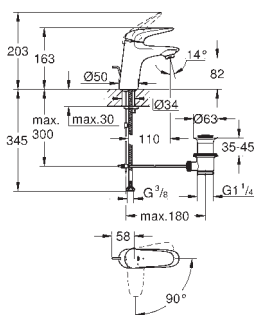

23 709 003

Chrom

140,22

Eurostyle

Páková umyvadlová baterie DN 15, velikost S

jednootvorová montáž

kovová ovládací páka

GROHE SilkMove Energy Saving 35 mm keramická kartuše

s funkcí Energy Saving při studeném startu

nastavitelný omezovač průtoku

s omezovačem teploty

povrchová úprava **GROHE Long-Life**

GROHE Water Saving – méně vody, dokonalý průtok

maximální průtok (při tlaku 3 bary): 5 l/min

GROHE FastFixation rychlomontážní systém

odtoková souprava DN 32

flexi přípojovací hadičky