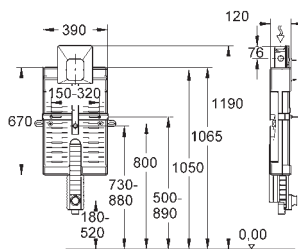

40 899 000

46,64

Retrofit souprava pro sprchové toalety Sensia Arena a IGS

retrofit existujících Rapid SL/Uniset instalací pro
sprchové toalety Sensia Arena nebo IGS

obsahuje:
potrubí s pojistným kroužkem a plochým těsněním
stahovací pásky
spojovací potrubí Ø 45 mm
odpadová manžeta Ø 90 mm