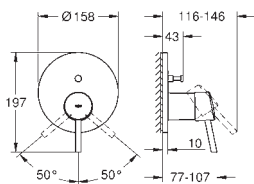

24 054 001

Chrom

189,24

Concetto

Páková baterie s dvousměrným přepínačem

sada pro kompletní instalaci pomocí podomítkového tělesa

GROHE Rapido SmartBox 35 600/35 604

46mm keramická kartuše **GROHE SilkMove**

povrchová úprava **GROHE Long-Life**

kování GROHE FastFixation s krytým těsněním a upevňovacími prvky

kovový panel s možností dodatečného upevnění polohy až o 6°

kovová rukojeť

automatický 2směrný přepínač

průtok: výstup B = 27 l/min, výstup C = 27 l/min

bez podomítkového tělesa

35 604 000

GROHE Rapido SmartBox univerzální vestavbové těleso

81,37

19 345 001

Chrom

181,46