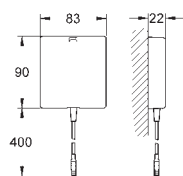

GROHE EUROSMART COSMOPOLITAN E

Objednací číslo

Barva

Cena (€) bez
DPH

36 338 000

Vypínač napájení

pro infračervené umyvadlové baterie
přepínač-napájení zdroje s napájecím
napětím 100 do 230 V AC, 50 - 60 Hz
pro skryté zásuvky s krytem a odlehčení

111,52