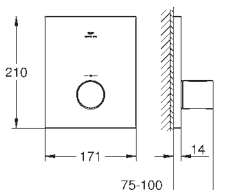

27 619 000

Chrom

733,43

Grotherm F

Termostatická krytka

pro vysoko-průtokové, vícenásobné výstupy sprchy

vyžaduje samostatné ovládání průtoku

pro použití s Rapido T podomítkovým tělem 35 500 000 samostatně prodejný

povrchová úprava **GROHE Long-Life**

Tlačítková pojistka **GROHE SafeStop** na 38 °C

Volitelný omezovač teploty **GROHE SafeStop Plus** na úrovni 43 °C

kovové madlo pro ovládání teploty

obdelníková kovová nástěnná rozeta se skrytým upevněním a těsněním

průtok:

- max. 53 l/min při 3 barech při použití všech 3 výstupů najednou

spodní výstup 50 l/min. při 3 bar

- horní vývod levý/pravý, každý 36 l/min. při 3 bar