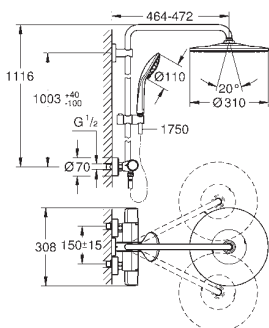

GROHE EUPHORIA SYSTEM

Objednávací číslo

Barva

Cena (€) bez
DPH

26 075 001

Chrom

688,13

Euphoria System 310

Sprchový systém s termostatem na zeď

součástí:

horizontální otočné sprchové rameno 450 mm
nástěnná termostatická baterie s funkcí Aquadimmer
umožňuje přepínání mezi následujícími výstupy:
Rainshower mono 310 hlavová sprcha (26 561)

režim proudu:

GROHE PureRain

s kulovým kloubem

úhel otáčení ± 15°

ruční sprcha Euphoria 110 Massage (27 221 001)

3 režimy proudu:

Rain, Massage, SmartRain

nastavitelná výška pomocí posuvného držáku

Silverflex sprchová hadice 1 750 mm (28 388)

Kompaktní kartuše **GROHE TurboStat** s voskovaným termočlánkem

Tlačítková pojistka **GROHE SafeStop** na 38 °C

Volitelný omezovač teploty **GROHE SafeStop Plus** na úrovni 43 °C

GROHE CoolTouch ochrana proti opaření

GROHE MetalGrip ergonomicky tvarovaná kovová raménka

GROHE DreamSpray – perfektní proud vody

povrchová úprava **GROHE Long-Life**

GROHE SprayDimmer - snadné přepínání mezi sprchovými proudy

GROHE FastFixation nastavitelný horní držák

Izolace **Inner WaterGuide** pro delší životnost

Odvápňovací systém **SpeedClean**

Zarážka **TwistStop** zabraňující kroucení hadice

Vhodné pro průtokové ohříváče vody s výkonem od 18 kW/h

Minimální průtok 7 l/min

volitelné vylepšení: příhrádka **GROHE EasyReach** (26 362), prodává se zvlášť

exkluzivně v kanálu Professional