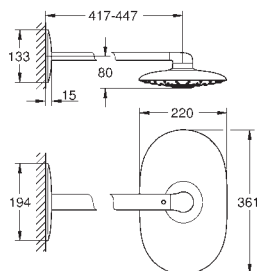

GROHE SETY S HLAVOVOU SPRCHOU

Objednací číslo

Barva

Cena (€) bez
DPH

26 254 000

Chrom

734,46

Rainshower Duo 360

Set s hlavovou sprchou 450 mm, 2 proudy

součástí:

hlavová sprcha Rainshower Duo 360, chromová spodní část sprchy

2 režimy proudu:

GROHE PureRain/GROHE Rain O² proud* a TrioMassage

dtto, maximální průtok (při tlaku 3 bary): 40 l/min

sprchové ramínko horizontální 450 mm

GROHE DreamSpray – perfektní proud vody

povrchová úprava **GROHE Long-Life**

Odvápňovací systém **SpeedClean**

Izolace **Inner WaterGuide** pro delší životnost

vyžaduje montážní set 26 264 – nutno objednat samostatně

* musí být rozhodnuto při první instalaci; výchozí

nastavení z výroby: GROHE PureRain