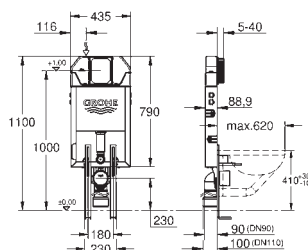

Uniset Slim

Modul pro WC se splachovací nádrží 88,9 mm

objem nádrže 6 l
přívodní a odpadní souprava
rohový ventil DN 15

2 úchyty pro WC
rozeč šroubů 180/230 mm

GROHE Water Saving – méně vody, dokonalý průtok

obsahuje kontrolu hřídelle,

ochrana při fázi výstavy,

pro vertikální použití

revizní otvor 40 949 000 pro malá ovládací tlačítka

je nutné objednat zvlášť

splachovací nádrž Slim 3-6 I, obsahuje následující:

nastaveno z výroby na 3 l - 6 l

pneumatický odtokový ventil nabízí 3 režimy chodu: 2-činné splachování, anebo

start/stop a nebo nepřerušitelné (pouze start)

přívod vody horem

volitelné nastavení toku, objednávejte zvlášť

pro montáž na zeď si objednejte nástěnné držáky 39 699 000 (objednávejte zvlášť)

Nosná opěrka (37 304 000)