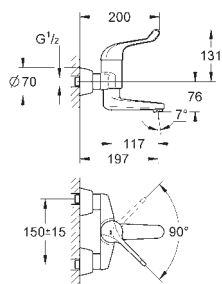

GROHE EUROECO SPECIAL / SSC

Objednací číslo

Barva

Cena (€) bez
DPH

32 792 000

Chrom

471,72

Euroeco Special / SSC

Páková bezpečnostní směšovací baterie DN 15 pro umyvadlo
nástěnná montáž

povrchová úprava **GROHE Long-Life**
maximální průtok (při tlaku 3 bary): 8,0 l/min
keramická kartuše 46 mm s technologií

GROHE SilkMove

nastavitelný omezovač průtoku
variabilně nastavitelný omezovač teploty
nastavitelné min. množství 6 l/min.
otočný a upevnitelný litý výtok s úsporným perlátorem
rozpětí 197 mm
kovová rukojeť
délka páky 120 mm
S-přípojky
doporučený tlak vody min. 1,0 bar

32 793 000

Chrom

491,56

dtto, rozpětí 256 mm