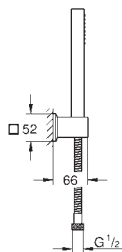

26 847 000	Chrom	37,52
26 847 DC0	SuperSteel	52,54
26 847 AL0	kartáčovaný Hard Graphite	63,79

Allure Brilliant

Nástěnný držák sprchy

pevný

Materiál: kov

povrchová úprava **GROHE Long-Life**

26 850 000	Chrom	60,06
26 850 DC0	SuperSteel	84,08
26 850 AL0	kartáčovaný Hard Graphite	102,10