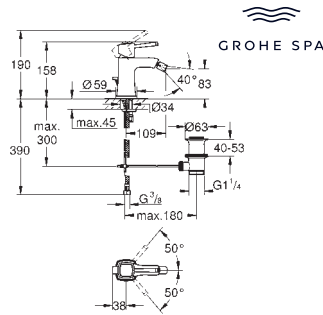

GROHE SPA

GROHE
GRANDERA

KOUPELNOVÉ
BATERIE SPA

Objednáací číslo

Barva

Cena (€) bez
DPH

24 372 000
24 372 IGO

Chrom
chrom / zlatá

475,84
618,59

Grandera
Páková bidetová baterie, DN 15
jednootvorová montáž
keramická kartuše 28 mm s GROHE SilkMove
omezovač teploty
povrchová úprava **GROHE Long-Life**
GROHE FastFixation rychlomontážní systém
kloubový perlátor
odtoková souprava DN 32
flexi přípojovací hadičky
doporučený tlak vody min. 1,0 bar