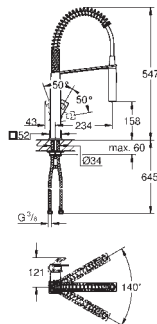

Objednací číslo

Barva

Cena (€) bez
DPH

31 395 000
31 395 DC0

Chrom
SuperSteel

734,46
954,79

Eurocube

Páková dřezová baterie, DN 15

jednootvorová montáž

GROHE Long-Life povrch

keramická kartuše 28 mm s GROHE SilkMove

přepínání: perlátor/**SpeedClean** sprchový proud

automatické zpětné přepínání na perlátor

kovová sprcha

otočná výpusť

otočný úhel 140°

Otočné rameno sprchy o 360°

ochrana proti zpětnému toku vody

flexi přípojovací hadičky

rychlomontážní systém

maximální průtok (při tlaku 3 bary): 8,0 l/min