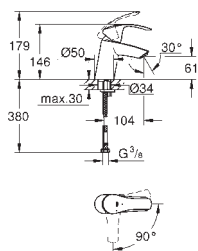

GROHE SILKMOVE ENERGY SAVING

Objednací číslo

Barva

Cena (€) bez
DPH

32 154 002

Chrom

77,27

Eurosmart

Páková umyvadlová baterie DN 15, velikost S

jednotvorová montáž

kovová rukojeť

GROHE SilkMove Energy Saving 35 mm keramická kartuše

s funkcí Energy Saving při studeném startu

nastavitelný omezovač průtoku

s omezovačem teploty

povrchová úprava **GROHE Long-Life**

GROHE Water Saving – méně vody, dokonalý průtok

maximální průtok (při tlaku 3 bary): 5 l/min

GROHE FastFixation rychlomontážní systém

hladké tělo

flexi přípojovací hadičky