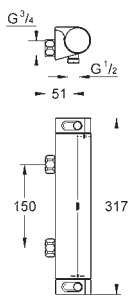

34 469 001

Chrom

346,37

Grohtherm 2000

Termostatická sprchová baterie, DN 15

nástěnná montáž

100% GROHE CoolTouch sestávající z vždy chladného povrchu a CoolTouch S - přípojek povrchová úprava **GROHE Long-Life**

GROHE Aqua Paddle ergonomicky tvarované rukojeti ovladač teploty s bezpečnostní zářázkou při 38°C

Volitelný omezovač teploty **GROHE SafeStop Plus** na úrovni 43 °C

integrovaný uzávěr smíšené vody

Kompaktní kartuše **GROHE TurboStat** s voskovým termočlánkem

ovládání průtoku s úsporným

tláčátkem a individuálně nastavi-

telnou úspornou zářázkou

keramické vršky DN 15, 180°

výstup sprchy dole DN 15

integrované zpětné klapky

zachytávač nečistot

ochrana proti zpětnému toku vody

skryté S - přípojky, CoolTouch rozety s upevněním na zdi

GROHE EasyReach sprchová polička

odnímatelné pro snadné čištění

GROHE Water Saving – méně vody, dokonalý průtok

34 169 001

Chrom

306,72

Grohtherm 2000

Termostatická sprchová baterie, DN 15

nástěnná montáž

100% GROHE CoolTouch sestávající z vždy chladného povrchu a CoolTouch S - přípojek povrchová úprava **GROHE Long-Life**

GROHE Aqua Paddle ergonomicky tvarované rukojeti

Tlačítková pojistka **GROHE SafeStop** na 38 °C

Volitelný omezovač teploty **GROHE SafeStop Plus** na úrovni 43 °C

integrovaný uzávěr smíšené vody

ovládání průtoku s úsporným

tláčátkem a individuálně nastavi-

telnou úspornou zářázkou

keramické vršky DN 15, 180°

výstup sprchy dole DN 15

integrované zpětné klapky

zachytávač nečistot

ochrana proti zpětnému toku vody

skryté S - přípojky, CoolTouch rozety s upevněním na zdi

volitelné příslušenství GROHE EasyReach sprchová přihrádka 18 608 001)

GROHE Water Saving – méně vody, dokonalý průtok

34 170 001

Chrom

295,39

Grohtherm 2000

Termostatická sprchová baterie, DN 15

nástěnná montáž