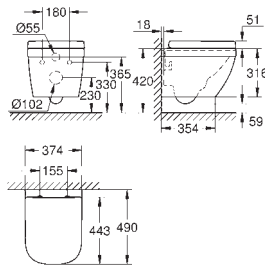

39 693 000

alpská bílá

448,69

**Euro Ceramic
Závěsné WC**

součásti:
Euro Ceramic kompaktní závěsné WC (39 206 000)
zadní odpad
GROHE Triple Vortex technologie trojitého splachování
záchodová mísa bez okrajového splachovacího kruhu (rimless)
objem spláchnutí 3/5 l
glazovaná hladká keramika
spodní skrytá instalace
Euro Ceramic WC sedátko a poklop
softclose
snadná demontáž WC sedátka
odnímatelné
materiál: Duroplast
včetně montážní sady