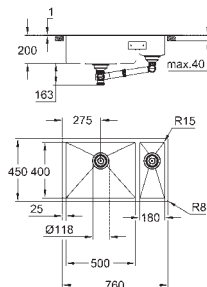

K700U

Nerezový kuchyňský dřez

model: K700U 80-S 76/45 1.5 lh

typ instalace: standardní, hloubková a zápuštná

materiál: nerezová ocel AISI 304 (V2A)

tloušťka materiálu: 1 mm

GROHE Long-Life povrch

povrchová úprava: saténový povrch

GROHE Whisper speciální izolační vrstva

minimální velikost skříňky: 800 mm

rozměry: 760 x 450 mm

velikost sektoru dřezu: 500 x 400 x 200 mm

velikost sektoru 1/2 dřezu: 180 x 400 x 140 mm

vnější průměr: R16 (hloubková montáž) / R3 (standardní montáž), vnitřní průměr dřezu: R15

GROHE FastFixation rychlomontážní systém

dřez umístěný na levé straně

velikost výřezu (hloubková montáž): 712 x 402 mm (R16)

velikost výřezu (standardní montáž): 745 x 435 mm (R3)

velikost výřezu (zapuštěná montáž): 745 x 435 mm (R3) (vnější velikost horního

okraje: 761 x 451 - R8 hloubka 3,5 mm)

odtok: Ø 3,5"/90 mm

balení obsahuje: odpadní sadu, sítko na nečistoty, montážní sadu

možnost automatické odtokové soupravy (40 986 SD0)

množství upevňovacích prvků (standardní instalace): 10

množství upevňovacích prvků v balení (montáž pod omítku): 10