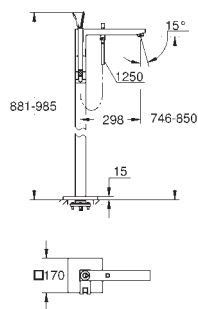

GROHE EUROCUBE JOY

Objednáací číslo

Barva

Cena (€) bez
DPH

23 667 001

Chrom

1 854,64

Eurocube Joy

Páková vanová baterie, DN 15, montáž do podlahy

sada pro kompletní instalaci pomocí podomítkového tělesa

45 984 001

29 038 001

29 086 000

bez podomítkového tělesa

GROHE FeatherControl Joystick kartuše

GROHE Long-Life povrch

automatický přepínač: vana/sprcha

vpust' s perlátorem

ruční sprcha Euphoria Cube+ 6,6 l/min

Silverflex sprchová hadice 1 250 mm 1/2" x 1/2" (28 362)

rozpětí 298 mm

integrovaná zpětná klapka na výstupu sprchy 1/2"

s držákem sprchy

ochrana proti zpětnému toku vody

29 086 000

408,36

Montážní sada 1/2" pro podlahové baterie/výpusti