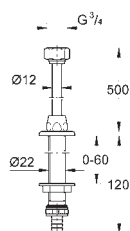

GROHE WAS VENTILY

Objednací číslo

Barva

Cena (€) bez
DPH

41 130 000

Chrom

63,55

Eggemann

Originální WAS dřezová průchodka DN 15

montáž do dřezu
nastavitelné do 70 mm
šroubení DN 20
přípojná trubka o průměru 12 mm
povrchová úprava **GROHE Long-Life**