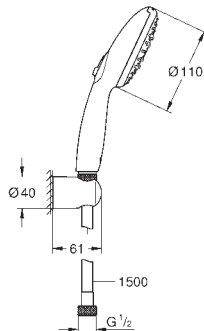

26 920 003

Chrom

46,31

Tempesta 110

Sada se sprchovou tyčí, 3 proudy (Rain, Jet, Massage)

součástí:

ruční sprcha Tempesta 110 (28 419)

nástěnný držák sprchy Tempesta, nenastavitelný (28 605)

sprchová hadice Relexaflex 1500 mm 1/2" x 1/2" (28 151)

GROHE Water Saving – méně vody, dokonalý průtok

Grohe SmartSwitch – otočný ovladač pro výběr požadovaného režimu proudu

GROHE DreamSpray – perfektní proud vody

povrchová úprava **GROHE Long-Life**

Odvápňovací systém **SpeedClean**

Inner WaterGuide – Vnitřní izolace pro ochranu povrchu a proti opaření

Silikonový kroužek **ShockProof**, který zabraňuje škodám v případě upuštění

maximální průtok (při tlaku 3 bary): 7,4 l/min

doporučený tlak vody min. 1,0 bar

vhodná pro průtokové ohřívače

exkluzivně v kanálu Professional