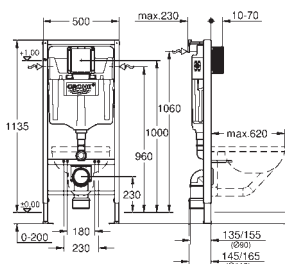

Rapid SL

Modul pro WC, stavební výška 1,13 m

splachovací nádrž GD 2, 6 - 9 l

pro předstěnovou montáž nebo montáž do lehké přičky

ocelový rám, práškové lakování, samonosný

pro obložení sádkartonem, kompletně předmontováno

pevné objektové přípojky

rychlé nastavení, uzamykatelné

upevňovací materiál

certifikováno TÜV

2 úchyty pro WC

upevnění keramiky

WC keramika s plochou menší než 205 mm vyžaduje

dodatečné příslušenství 38 779 000

rozeč šroubů 180/230 mm

PP-odpadní koleno DN 80

hloubkově nastavitelné

redukce DN 80/100

přívodní a odpadní souprava

splachovací nádrž GD 2, 6 - 9 l, obsahuje:

nastaveno z výroby na 3 l - 6 l

pneumatický odtokový ventil nabízí 3 režimy chodu: 2-činné splachování, anebo

start/stop a nebo nepřerušitelné (pouze start)

přívod vody zleva / zprava nebo zezadu

skupina armatur I - nízká hlučnost

izolováno od kondenzující vody

flexibilní spojovací hadice Ø DN 10

pro instalaci není třeba nářadí

kontrolní hřídele včetně ochrany

během fáze výstavby

pro vertikální nebo horizontální použití

nástěnný držák 38 558 00M pro montáž na zeď je nutné objednat zvlášť

revizní otvor 40 911 000 pro malá ovládací tlačítka

je nutné objednat zvlášť