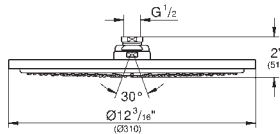

Rainshower Cosmopolitan 310

Hlavová sprcha s jedním proudem

režim proudů:

Rain

maximální průtok (při tlaku 3 bary): 5,5 l/min

Ø 310 mm

Materiál: kov

kulový kloub s otočným úhlem $20^\circ \pm 20^\circ$

přípojný závit DN 15

GROHE Water Saving – méně vody, dokonalý průtok

GROHE DreamSpray – perfektní proud vody

povrchová úprava **GROHE Long-Life**

Odvápňovací systém **SpeedClean**

vhodná pro průtokové ohřivače

27 478 000

Chrom

596,48

dtto, s omezovačem průtoku **GROHE Water Saving** 8,5 l/min

27 477 000

Chrom

596,48

dtto bez omezení průtoku

28 368 00E

Chrom

406,15