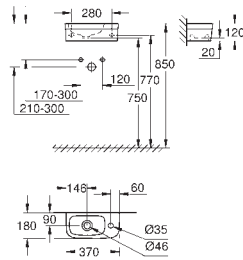

39 327 000

alpská bílá

96,02

**Euro Ceramic
Umývatko 37 cm**

závěsné
1 otvor na baterii
370 x 180 mm
glazovaná hladká keramika
k tomuto produktu se nedoporučuje sloup
36 ks na paletě