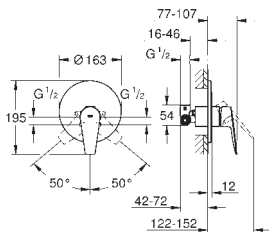

BauEdge

Páková sprchová baterie, DN 15

podomítkové

součásti:

montážní set

kovová rukojeť

podomítkové těleso

GROHE Long-Life 46 mm keramická kartuše

povrchová úprava **GROHE Long-Life**

nastavitelný omezovač průtoku

těsnění rozety a šroubů

omezovač teploty na objednávku (46 375)

exkluzivně v kanálu Professional

29 040 001

Chrom

88,34