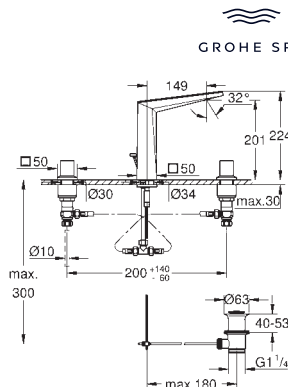

GROHE SPA
20 668 000
20 668 DC0
20 668 ALO

Chrom
SuperSteel
kartáčovaný Hard Graphite

2 983,97
4 724,62
4 973,28

Allure Brilliant Private Collection
Umyvadlová tříťvorová baterie, DN 15 velikost L

trapézové rukojeti Caesarstone White Attica
výtokové rameno s vložkou White Attica Caesarstone
s keramickým vrškem DN 15, 90°
povrchová úprava **GROHE Long-Life**
GROHE Water Saving – méně vody, dokonalý průtok
maximální průtok (při tlaku 3 bary): 5 l/min
vpust s perlátorem
odtoková souprava DN 32
tlakové, flexi přípojné hadičky mezi
středním tělesem a bočními ventily
doporučený tlak vody min. 1,0 bar