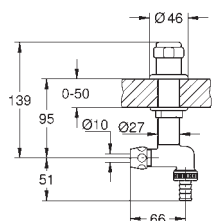

41 050 000

Chrom

57,70

Originální WAS ventil pod dřez DN 15

montáž do dřezu
nastavitelné do 50 mm
mazivová komora 1/2" pro uzavíratelné připojení hadice
zpětná klapka typu EB
ochrana proti zpětnému toku vody
GROHE Long-Life povrch
pro kombinaci s provzdušňovacím ventilem typu HB 41 239 000