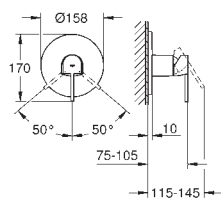

GROHE Plus

Páková sprchová baterie

sada pro kompletní instalaci pomocí podomítkového tělesa
GROHE Rapido SmartBox 35 600/35 604
46mm keramická kartuše **GROHE SilkMove**
povrchová úprava **GROHE Long-Life**
kování GROHE FastFixation s krytým těsněním a upevňovacími prvky
kovový panel s možností dodatečného upevnění polohy až o 6°
kovová rukojeť
průtok: výstup B nebo C = 30 l/min
bez podomítkového tělesa

35 604 000

GROHE Rapido SmartBox univerzální vestavbové těleso

81,37