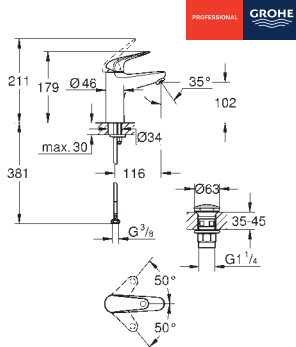

24 267 001

Chrom

89,50

Euroeco

Páková umyvadlová baterie DN 15, velikost M

jednotvorová montáž

kovová rukojeť

GROHE Long-Life 28 mm keramická kartuše

s omezovačem teploty

povrchová úprava **GROHE Long-Life**

vedení vody uvnitř - bez niklu a olova

GROHE Water Saving – méně vody, dokonalý průtok

maximální průtok (při tlaku 3 bary): 5 l/min

rychlomontážní systém

hladké tělo s plastovou push-open odtokovou soupravou

flexi připojovací hadičky

exkluzivně v kanálu Professional