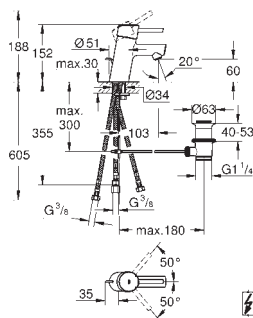

23 060 001 Chrom 197,94

Concetto
Páková umyvadlová baterie DN 15, velikost S
jednotvorová montáž
kovová rukojeť
35mm keramická kartuše **GROHE SilkMove**
nastavitelný omezovač průtoku
povrchová úprava **GROHE Long-Life**
GROHE FastFixation
Rychloupevňovací systém se středící pomůckou
nastavení průtoku
odtoková souprava DN 32
flexi přípojovací hadičky
pro průtokové ohřivače
omezovač teploty na objednávku (46 375)
skupina armatur I, přezkoušeno dle DIN 4109