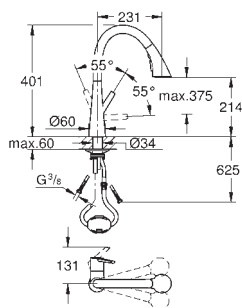

488,69
635,30

Zedra

Páková dřezová baterie, DN 15

jednootvorová montáž
povrchová úprava **GROHE Long-Life**
35mm keramická kartuše **GROHE SilkMove**
GROHE magnetická dokovací stanice zaručuje snadné a lehké zasunutí výsuvné hlavice do výchozí pozice
vytahovací perlátor se třemi druhy proudu vody
přepínač: laminární proud / sprchový paprsek SpeedClean / GROHE Blade spray (snižená spotřeba vody až o 70% a ještě vyšší výkon proudu)
funkce stop - tlačítko pro zastavení proudu vody
automatické zpětné přepínání na perlátor
nastavitelný omezovač průtoku
otočná výpusť
úhel otočení 360°
ochrana proti zpětnému toku vody
flexi připojovací hadičky
kovový instalační set
vedení vody uvnitř - bez niklu a olova
dtto, maximální průtok (při tlaku 3 bary): 9 l/min