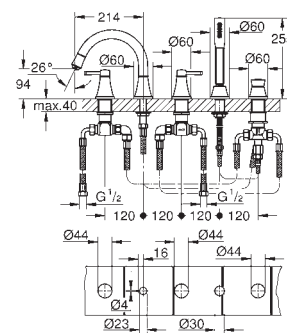

Grandera

Pětivotvorová páková vanová baterie

s keramickým vrškem DN 15, 90°

povrchová úprava **GROHE Long-Life**

součásti:

předmontované upevnění výtoku

ovládací prvku pákové baterie,

vanová vpusť s perlátorem a přepínačem vana/sprcha

Grandera ruční sprcha 7,6 l

kovová sprch. hadice

flexi přípojovací hadičky

přípojka pro sprchovou hadici

ochrana proti zpětnému toku vody

lze použít s 29 037 000

doporučený tlak vody min. 1,0 bar