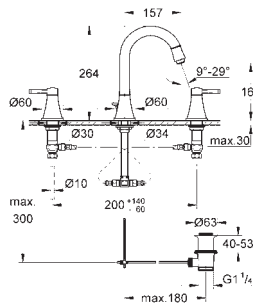

GROHE SPA

20 619 000
20 619 IGO
20 619 DA0

Chrom
chrom / zlatá
Warm Sunset

659,14
856,88
988,70

Grandera

Umyvadlová tříotvorová baterie, DN 15 velikost L

ventily na teplou a studenou vodu s keramickými vršky DN 15 - 90°
povrchová úprava **GROHE Long-Life**
GROHE Water Saving – méně vody, dokonalý průtok
maximální průtok (při tlaku 3 bary): 5 l/min
GROHE AquaGuide nastavitelný perlátor
odtoková souprava DN 32
tlakové, flexi přípojné hadičky mezi středním tělesem a bočními ventily
doporučený tlak vody min. 1,0 bar