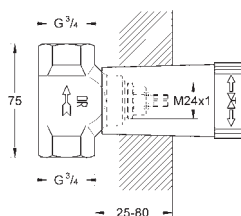

Podomítkový ventil, DN 20

s předmontovaným vrškem DN 20
krátké vřeteno
ochranné pouzdro
přípojný závit DN 20
mosaz DR nekorodující