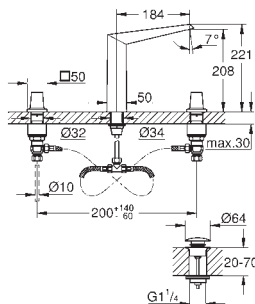

Allure Brilliant

Umyvadlová třítvorová baterie

GROHE Water Saving – méně vody, dokonalý průtok

maximální průtok (při tlaku 3 bary): 5 l/min

vpust s perlátorem

červené a modré označení na ovládacích pákách pro teplou a studenou vodu

ventily na teplou a studenou vodu

s keramickými vršky

odtoková souprava push-open DN 32

tlakové, flexi přípojné hadičky mezi

středním tělesem a bočními ventily

technické údaje

průtokový tlak min. 0,5 bar

lze použít při průtokovém tlaku 1,0 - 5,0 bar

při statickém tlaku větším než 5 barů se redukční ventil přizpůsobí

zabraňuje tlakovým rozdílům při přívodu teplé a studené vody

přívod teplé vody maximálně 80 °C

doporučená teplota přívodu teplé vody (pro úsporu energie): 60 °C

GROHE SPA

20 664 SD0

nerez ocel, kartáčovaná

27 901,37