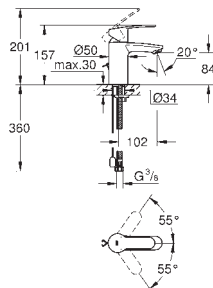

33 557 20E

Chrom

144,58

Eurostyle Cosmopolitan Páková umyvadlová baterie DN 15, velikost S

jednootvorová montáž
kovová rukojeť
35mm keramická kartuše **GROHE SilkMove**
nastavitelný omezovač průtoku
nastavitelné min. množství 2,5 l/min
omezovač teploty
povrchová úprava **GROHE Long-Life**
GROHE Water Saving – méně vody, dokonalý průtok
maximální průtok (při tlaku 3 bary): 5 l/min
GROHE FastFixation
Rychloupevňovací systém se středící pomůckou
perlátor **SpeedClean** -
odstranění vodního kamene přetřením
spouštěcí řetězky se závažím
flexi přípojovací hadičky
skupina armatur I, přezkoušeno dle DIN 4109