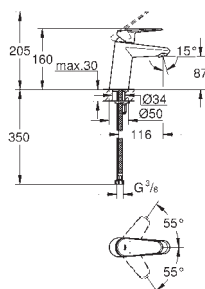

GROHE EURODISC COSMOPOLITAN

Objednáací číslo

Barva

Cena (€) bez
DPH

32 469 20E

Chrom

193,93

Eurodisc Cosmopolitan

Páková umyvadlová baterie DN 15, velikost S

kovová rukojeť

jednotvorová montáž

35mm keramická kartuše **GROHE SilkMove**

nastavitelný omezovač průtoku

nastavitelné min. množství 2,5 l/min

omezovač teploty

povrchová úprava **GROHE Long-Life**

GROHE Water Saving – méně vody, dokonalý průtok

maximální průtok (při tlaku 3 bary): 5 l/min

perlátor **SpeedClean** -

odstranění vodního kamene přetřením

GROHE FastFixation

Rychloupevňovací systém se středící pomůckou

hladké tělo

flexi přípojovací hadičky

doporučený tlak vody min. 1,0 bar

skupina armatur I, přezkoušeno dle DIN 4109

23 448 002

Chrom

228,34