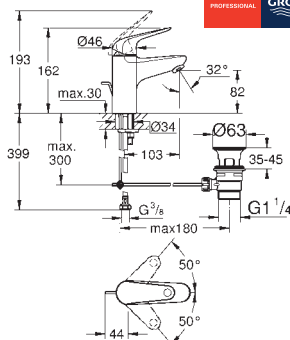

Objednáací číslo

Barva

Cena (€) bez
DPH

20 616 001

Chrom

62,66

Euroeco
Stojánkový ventil DN 15, velikost XS
jednootvorová montáž
keramický vršek
povrchová úprava **GROHE Long-Life**
GROHE Water Saving – méně vody, dokonalý průtok
maximální průtok (při tlaku 3 bary): 5 l/min
přípojná matka DN 15
exkluzivně v kanálu Professional

23 262 001

Chrom

75,84

Euroeco
Páková umyvadlová baterie DN 15, velikost S
jednootvorová montáž
kovová rukojeť
GROHE Long-Life 28 mm keramická kartuše
s omezovačem teploty
povrchová úprava **GROHE Long-Life**
vedení vody uvnitř - bez niklu a olova
GROHE Water Saving – méně vody, dokonalý průtok
maximální průtok (při tlaku 3 bary): 5 l/min
rychlomontážní systém
plastová odpadová souprava DN 32
flexi přípojovací hadičky
exkluzivně v kanálu Professional