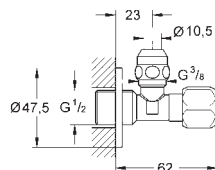

Univerzální rohový ventil DN 15

s křížovým šroubením
DN 10
pro měděnou přípojku o průměru 10 mm
plastový kohout
označení neutrální
šroubovací rozeta
kovový
GROHE Long-Life povrch
cena za kus, prodáváno po 10 kusech