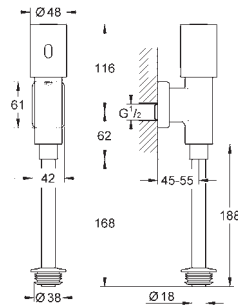

GROHE ELEKTRONICKÉ OVLÁDÁNÍ PRO PISOÁR

Objednací číslo

Barva

Cena (€) bez
DPH

37 421 000

Chrom

547,97

Tectron Rondo

Infračervená elektronika pro pisoár

s infračerveným senzorem pro potřeby monitoringu stavu, konfigurace a potřeby servisu

lithiová baterie 6V, typ CR-P2

životnost baterie: cca 7 let (150 spuštění denně)

kovové pouzdro

na omítku

průtokový tlak min. 0,5 bar

provozní tlak max. 10 barů

DN 15

s předuzávěrem

splachovací trubka s gumovým konektorem

vícetupňový ukazatel stavu baterie

7 přednastavených programů:

automatické proplachování

režim čištění

mezi-spláchnutí zap/vyp

další funkce a precizní nastavení prostřednictvím dálkového ovladače 36 407

nastavitelná doba průtoku rukou nebo dálkovým ovladačem

certifikace CE

37 426 000

Chrom

547,97