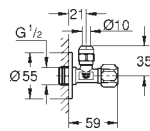

Rohový ventil, DN 15

samotěsnící připojovací závit
nástěnná přípojka DN 15
výstupní závit DN 10
s kompenzační délkou
kompresní maticí Ø 10 mm
vodotěsné uzavírací vřeteno, mosaz, s tukovou
komorou a dvojitým O-kroužkem
ergonomická rukojeť
označení neutrální
kovová rozeta Ø 55 mm
GROHE Long-Life povrch

22 025 000

Chrom

5,68