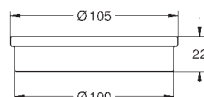

40 883 000

Chrom

70,25

Miska na mýdlo

materiál: sklo

hodí se k držákům Allure (40 963 001) a Aerio (40 885 xx0), objednávejte prosím zvlášť