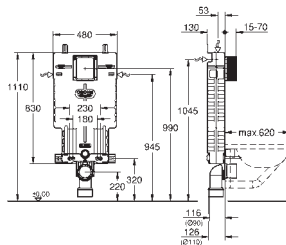

38 643 001

209,42

Uniset

Modul pro WC s EPS krytem

splachovací nádrž GD 2, 6 - 9 l

odhlučňený EPS-modul pro obezdění

830 x 480 x 130 mm

kolejnicový adaptér pro upevnění modulu

pro jednotlivou montáž nebo montáž na kolejnici

nástěnná kolejnice s upevňovacím

materiálem pro jednotlivou montáž

2 úchyty pro WC

rozeč šroubů 180/230 mm

upevnění keramiky

odpadní koleno Ø 90 mm

hloubkově nastavitelné

redukce Ø 90/110 mm

přívodní a odpadní souprava

splachovací nádrž GD 2, 6 - 9 l, obsahuje:

nastaveno z výroby na 3 l - 6 l

pneumatický odtokový ventil nabízí 3 režimy chodu: 2-činné splachování, anebo

start/stop a nebo nepřerušitelné (pouze start)

možnost dopojení přívodu vody

zleva/zprava/zezadu nebo shora

skupina armatur I - nízká hlučnost

izolováno od kondenzující vody

přípojka vody DN 15 s integrovaným rohovým ventilem

a šroubovým spojem bez použití nářadí

pro vertikální nebo horizontální použití

pro instalaci není třeba nářadí

kontrolní hřídele včetně ochrany

během fáze výstavby

příprava pro instalaci sprchové toalety pomocí

sady 40 899 000 (je nutné objednat zvlášť)

revizní otvor 40 911 000 pro malá ovládací tlačítka

je nutné objednat zvlášť