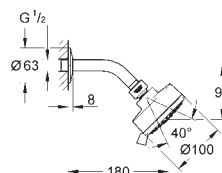

Tempesta Cosmopolitan 100

Hlavová sprcha set 3 proudy

druhy proudů:

GROHE Rain O², Rain, Massage
dtto, maximální průtok (při tlaku 3 bary): 12 l/min
kulový kloub s úhlem otočení +/-20 °
Sprchové rameno s přípojovacím závitem DN 15
rozeta

GROHE DreamSpray – perfektní proud vody

povrchová úprava **GROHE Long-Life**

Odvápňovací systém **SpeedClean**

Izolace **Inner WaterGuide** pro delší životnost

vhodná pro průtokové ohřívače