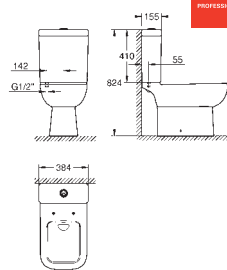

39 861 000

alpská bílá

124,24

BauEdge Ceramic Splachovací nádrž

se spodním napouštěním
vpusť a výpusť je skrytá v nádrži
včetně splachovacího setu
víko chráněno proti krádeži (lze připevnit k nádrži)
glazovaná hladká keramika
54 pieces per pallet