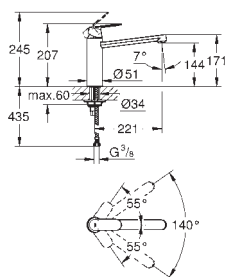

Eurosmart Cosmopolitan
Páková dřezová baterie, DN 15
středně vysoká výpusť
jednootvorová montáž
GROHE Long-Life povrch
35mm keramická kartuše **GROHE SilkMove**
perlátor
nastavitelný omezovač průtoku
otočná výpusť
otočný úhel 140°
flexi připojovací hadičky
rychlomontážní systém
dtto, maximální průtok (při tlaku 3 bary): 12 l/min
doporučený tlak vody min. 1,0 bar

30 194 000

Chrom

160,51