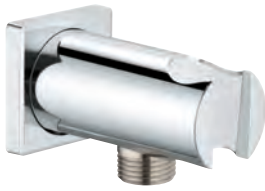

GROHE SPRCHOVÉ DOPLŇKY

Objednací číslo

Barva

Cena (€) bez
DPH

26 659 000	Chrom	68,27
26 659 DC0	SuperSteel	95,56
26 659 MS0	Satin Steel	102,40
26 659 GL0	Cool Sunrise	109,21
26 659 GN0	kartáčovaný Cool Sunrise	116,05
26 659 DA0	Warm Sunset	109,21
26 659 DL0	kartáčovaný Warm Sunset	116,05
26 659 A00	Hard Graphite	109,21
26 659 AL0	kartáčovaný Hard Graphite	116,05
26 659 MG0	Satin Graphite	102,40

Rainshower

Nástěnná přípojka s integrovaným držákem sprchy

s hranatou rozetkou

48 x 48 mm

přípojovací závit samec 1/2"

Celokovové těleso

ochrana proti zpětnému toku vody

povrchová úprava GROHE Long-Life