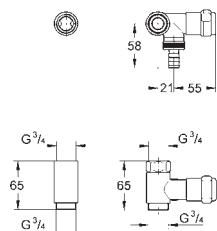

41 043 000

Chrom

55,10

Originální WAS ventil „baterie“ DN 20

nástěnná montáž
pro nástěnné baterie 1/2"
Přípoj vpravo
mazivová komora 1/2" pro uzavíratelné připojení hadice
zpětná klapka typu EB
distanční kus
ochrana proti zpětnému toku vody
povrchová úprava **GROHE Long-Life**
pro kombinaci s provzdušňovacím ventilem typu HB 41 239 000

41 040 000

Chrom

55,10

dtto, levoruké připojení