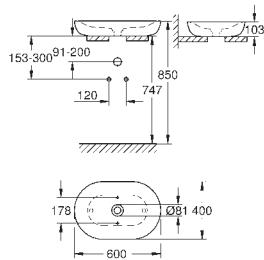

Objednáací číslo

Barva

Cena (€) bez
DPH

39 608 00H

alpská bílá

420,40

Essence

Umyvadlo na desku 60 cm