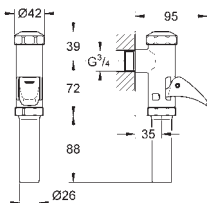

37 141 000

Chrom

122,53

DAL-Plnoautomatický splachovač pro WC
DN 20
mosaz
povrchová úprava **GROHE Long-Life**
pro klosety s mělkým a hlubokým
splachováním
s plnoautomatickou regulací splachovacího proudu
použitelné od průtokového tlaku 1,2 - 5,0 barů
skupina armatur II