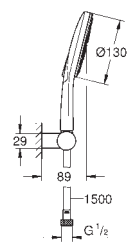

26 580 000

Chrom

149,40

Rainshower SmartActive 130

Set pro upevnění na zeď se 3 proudy

součástí:

Rainshower SmartActive 130 ruční sprcha (26 574)

maximální průtok (při tlaku 3 bary): 8,5 l/min

nástěnný držák sprchy, nastavitelný (27 055)

Sprchová hadice Silverflex 1 500 mm (28 364)

GROHE Water Saving – méně vody, dokonalý průtok

GROHE DreamSpray – perfektní proud vody

povrchová úprava **GROHE Long-Life**

Odvápňovací systém **SpeedClean**

Izolace **Inner WaterGuide** pro delší životnost

Zarážka **TwistStop** zabraňující kroucení hadice

vhodná pro průtokové ohřivače

26 580 LSO

měsíční bílá

149,40

ditto, s bílou tryskovou plochou

26 582 000

Chrom

90,54

26 582 DC0

SuperSteel

135,82

26 582 GL0

Cool Sunrise

144,86

26 582 GN0

kartáčovaný Cool Sunrise

162,98

26 582 DA0

Warm Sunset

144,86

26 582 DL0

kartáčovaný Warm Sunset

162,98

26 582 A00

Hard Graphite

153,92

26 582 AL0

kartáčovaný Hard Graphite

162,98

Rainshower SmartActive 130 Cube

Ruční sprcha 3 proudy

chromová spodní část sprchy

druhy proudů:

GROHE Rain včetně DripStop, Jet včetně DripStop, ActiveMassage

GROHE Water Saving – méně vody, dokonalý průtok

maximální průtok (při tlaku 3 bary): 8,5 l/min

GROHE DreamSpray – perfektní proud vody

výběr sprchových proudů GROHE SmartTip pomocí tlačítka

povrchová úprava **GROHE Long-Life**

Odvápňovací systém **SpeedClean**

Izolace **Inner WaterGuide** pro delší životnost

univerzální instalační systém kompatibilní se všemi standardními sprchovými

hadicemi

vhodná pro průtokové ohřivače