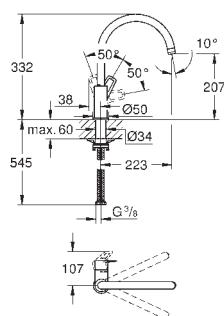

31 368 001

Chrom

114,70

BauLoop

Páková dřezová baterie, DN 15

vysoká výpusť
jednootvorová montáž
povrchová úprava **GROHE Long-Life**
GROHE Long-Life 28 mm keramická kartuše
vedení vody uvnitř - bez niklu a olova
vpusť s perlátorem
otočná výpusť
úhel otočení 360°
flexi připojovací hadičky
kovový instalační set
dtto, maximální průtok (při tlaku 3 bary): 11,5 l/min
k instalaci na maximálně 40 mm fixační sadu pracovní desky
je zapotřebí 48 384 000