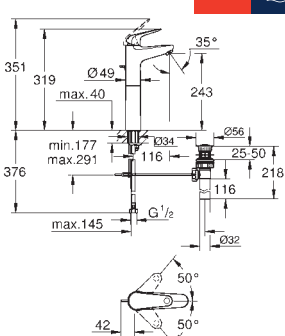

24 288 001

Chrom

128,06

Euroeco

Páková umyvadlová baterie DN 15, velikost XL

jednotvorová montáž

kovová rukojeť

pro volně stojící umyvadla

GROHE Long-Life 28 mm keramická kartuše

s omezovačem teploty

povrchová úprava **GROHE Long-Life**

vedení vody uvnitř - bez niklu a olova

GROHE Water Saving – méně vody, dokonalý průtok

maximální průtok (při tlaku 3 bary): 5 l/min

rychlomontážní systém

hladké tělo s plastovou push-open odtokovou soupravou

flexi připojovací hadičky

exkluzivně v kanálu Professional