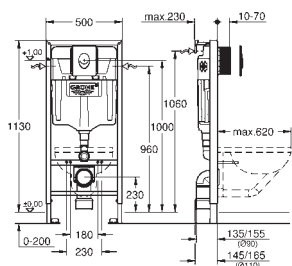

GROHE RAPID SL PRO WC

Objednací číslo

Barva

Cena (€) bez
DPH

38 750 001

Chrom

305,69

Rapid SL

Sada 4 v 1 pro WC, stavební výška 1,13 m

splachovací nádrž GD 2, 6 - 9 l

součástí:

Rapid SL pro závěsné WC (38 528 001)

ovládací tlačítko Skate Air, chrom, vertikální montáž (38 505 000)

nástěnná přípojka (38 558 00M)

WC s odhlučňovací sadou (37 131 000)