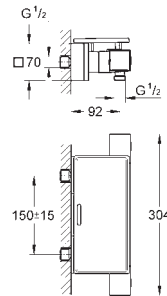

34 491 000

Chrom

479,62

Grohtherm Cube

Termostatická sprchová baterie, DN 15

nástěnná montáž

povrchová úprava **GROHE Long-Life**

Tlačítková pojistka **GROHE SafeStop** na 38 °C

Volitelný omezovač teploty **GROHE SafeStop Plus** na úrovni 43 °C

Kompaktní kartuše **GROHE TurboStat** s voskovaným termočlánkem

integrováný uzávěr smíšené vody

ovládání průtoku s úsporným

tlačítkem a individuálně nastavi-

teľnou úspornou zarážkou

keramické vršky DN 15, 180°

výstup sprchy dole DN 15

integrováné zpětné klapky

zachytávač nečistot

ochrana proti zpětnému toku vody

kryté S-přípojky

GROHE EasyReach sprchová polička (18 700 000)

odnímatelné pro snadné čištění

povrchová úprava da Vinci saténově bílá

GROHE Water Saving – méně vody, dokonalý průtok

34 488 000

Chrom

433,62