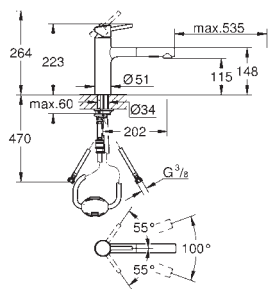

30 273 001
30 273 DC1

Chrom
SuperSteel

333,12
433,06

Concetto

Páková dřezová baterie, DN 15

středně vysoká výpusť
jednootvorová montáž

GROHE Long-Life povrch

35mm keramická kartuše **GROHE SilkMove**
sítko

vytahovací duální sprška - přepínání mezi normálním a sprchovým proudem

přepínání: perlátor/SpeedClean sprchový proud

automatické zpětné přepínání na perlátor

kovová sprška

nastavitelný omezovač průtoku

otočná litá výpusť

úhel ovládání 100°

ochrana proti zpětnému toku vody

integrovaná zpětná klapka

flexi připojovací hadičky

rychlomontážní systém

maximální průtok (při tlaku 3 bary): 7,5 l/min

31 129 001
31 129 DC1

Chrom
SuperSteel

292,61
380,39