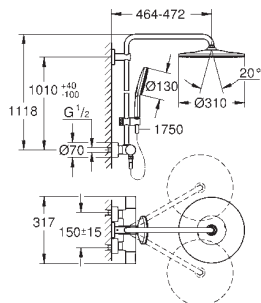

GROHE RAINSHOWER SMARTACTIVE SYSTEM

Objednáací číslo

Barva

Cena (€) bez
DPH

26 648 000

Chrom

984,26

Rainshower SmartActive 310

Sprchový systém s termostatem na zed'
součástí:

horizontální otočné sprchové rameno 450 mm
nástěnná termostatická baterie s funkcí Aquadimmer
umožňuje přepínání mez následujícími výstupy:
hlavová sprcha Rainshower Mono 310
maximální průtok (při tlaku 3 bary): 9,5 l/min
s kulovým kloubem
úhel otáčení ± 15°

ruční sprcha Rainshower SmartActive 130
maximální průtok (při tlaku 3 bary): 8,5 l/min
nastavitelná výška pomocí posuvného držáku
s výkonnou rukojetí

Silverflex sprchová hadice 1750 mm

Kompaktní kartuše **GROHE TurboStat** s voskovým termočlánkem

GROHE Water Saving – méně vody, dokonalý průtok

Tlačítková pojistka **GROHE SafeStop** na 38 °C

Volitelný omezovač teploty **GROHE SafeStop Plus** na úrovni 43 °C

GROHE CoolTouch ochrana proti opaření

GROHE DreamSpray – perfektní proud vody

výběr sprchových proudů GROHE SmartTip pomocí tlačítka

povrchová úprava **GROHE Long-Life**

GROHE FastFixation nastavitelný horní držák

Odvápňovací systém **SpeedClean**

Vhodné pro průtokové ohřivače vody s výkonem od 18 kW/h

Minimální průtok 7 l/min

22 119 KFO

phantom black

1 377,97

dtto, exkluzivně v kanálu Professional

26 647 000

Chrom

984,26

dtto, bez omezení průtoku