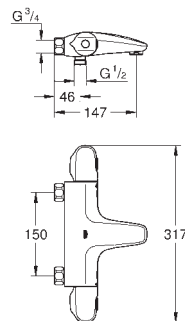

GROHE GROHTHERM 1000

Objednací číslo

Barva

Cena (€) bez
DPH

34 816 003
34 816 2433

Chrom
matte black

298,69
388,30

Grohtherm 1000

Termostatická vanová baterie, DN 15

nástěnná montáž

GROHE CoolTouch technologie zabraňující opaření

povrchová úprava **GROHE Long-Life**

GROHE MetalGrip ergonomicky tvarovaná kovová raménka

Tlačítková pojistka **GROHE SafeStop** na 38 °C

Volitelný omezovač teploty **GROHE SafeStop Plus** na úrovni 43 °C

Kompaktní kartuše **GROHE TurboStat** s voskovaným termočlánkem

integrovaný uzávěr smíšené vody

GROHE AquaDimmer Eco se sdruženou funkcí:

- integrovaný GROHE EcoButton (úsporné tlačítko pro úsporné sprchování)

regulace průtoku

přepínání: vana/sprcha

výstup sprchy dole DN 15

perlátor

integrované zpětné klapky

zachytávač nečistot

ochrana proti zpětnému toku vody

S-přípojky

kovová rozeta

GROHE Water Saving – méně vody, dokonalý průtok

exkluzivně v kanálu Professional

nahrazuje termostatickou vanovou baterii Grohtherm 1000 34 155 003

34 823 003

Chrom

293,04

Grohtherm 1000

Termostatická vanová baterie, DN 15

nástěnná montáž

GROHE CoolTouch technologie zabraňující opaření

povrchová úprava **GROHE Long-Life**

GROHE MetalGrip ergonomicky tvarovaná kovová raménka

Tlačítková pojistka **GROHE SafeStop** na 38 °C

Volitelný omezovač teploty **GROHE SafeStop Plus** na úrovni 43 °C

Kompaktní kartuše **GROHE TurboStat** s voskovaným termočlánkem

integrovaný uzávěr smíšené vody

GROHE AquaDimmer Eco se sdruženou funkcí:

- integrovaný GROHE EcoButton (úsporné tlačítko pro úsporné sprchování)

regulace průtoku

přepínání: vana/sprcha

výstup sprchy dole DN 15

integrované zpětné klapky

perlátor

zachytávač nečistot

ochrana proti zpětnému toku vody

bez přípojek

GROHE Water Saving – méně vody, dokonalý průtok