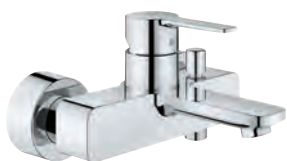

Lineare

Páková vanová baterie, DN 15

nástěnná montáž

kovová rukojeť

35mm keramická kartuše **GROHE SilkMove**

s omezovačem teploty

povrchová úprava **GROHE Long-Life**

automatický přepínač: vana/sprcha

perlátor

výstup sprchy DN 15

integrovaná zpětná klapka

kryté S-přípojky

ochrana proti zpětnému toku vody

doporučený tlak vody min. 1,0 bar

možnost stojánkové instalace pomocí přípojky 12 030 000

34 718 000

Chrom

464,93