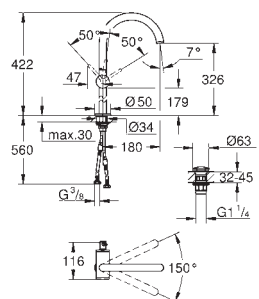

24 365 000	Chrom	670,56
24 365 DC0	SuperSteel	938,78
24 365 GL0	Cool Sunrise	1 005,84
24 365 DA0	Warm Sunset	1 005,84
24 365 AL0	kartáčovaný Hard Graphite	1 072,90

Atrio

Páková umyvadlová baterie DN 15, velikost XL

jednotvorová montáž
pro volně stojící umyvadla
keramická kartuše 28 mm s GROHE SilkMove
s omezovačem teploty
povrchová úprava **GROHE Long-Life**
GROHE Water Saving – méně vody, dokonalý průtok
maximální průtok (při tlaku 3 bary): 5 l/min
otočná C-trubice s perlátorem
omezení dorazu
nastavitelné otočení o 0° / 150° / 360°
odtoková souprava push-open DN 32
flexi přípojovací hadičky