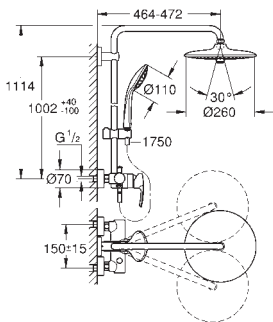

Euphoria System 260

Sprchový systém s jednopákovou baterií na omítku

součástí:

horizontální otočné sprchové rameno 450 mm

nástěnná páková sprchová baterie s přepínačem

umožňuje přepínání mezi následujícími výstupy:

hlavová sprcha Euphoria 260 (26 457)

3 režimy proudu:

Rain, SmartRain, Jet

s kulovým kloubem

úhel otáčení $\pm 15^\circ$

ruční sprcha Euphoria 110 Massage (27 239 001)

3 režimy proudu:

Rain, Massage, SmartRain

nastavitelná výška pomocí posuvného držáku

Silverflex sprchová hadice 1 750 mm (28 388)

46mm keramická kartuše **GROHE SilkMove**

GROHE DreamSpray – perfektní proud vody

povrchová úprava **GROHE Long-Life**

GROHE SprayDimmer - snadné přepínání mezi sprchovými proudy

GROHE Water Saving 9,5 l/min omezovač průtoky

GROHE FastFixation nastavitelný horní držák

Izolace **Inner WaterGuide** pro delší životnost

Odvápňovací systém **SpeedClean**

Zarážka **TwistStop** zabraňující kroucení hadice

Vhodné pro průtokové ohřivače vody s výkonem od 18 kW/h

Minimální průtok 7 l/min

doporučený tlak vody min. 1,0 bar

exkluzivně v kanálu Professional