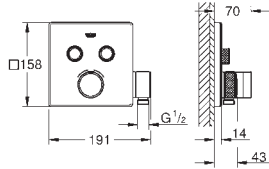

GROHE GROHTHERM SMARTCONTROL

Objednací číslo

Barva

Cena (€) bez
DPH

TERMOSTATICKÉ
BATERIE

29 125 000

Chrom

751,03

Grotherm SmartControl

Termostat s podomítkovou instalací s dvěma ventily a integrovaným držákem na sprchu

sada pro kompletní instalaci pomocí podomítkového tělesa GROHE Rapido SmartBox 35 600/35 604

kovová rozeta s **GROHE FastFixation** (krytá rozeta s těsněním, skryté připevnění), nastavitelná 6°

povrchová úprava **GROHE Long-Life**

SmartControl tlačítko ON-OFF, ovládání proudy

od GROHE Water Saving do plného proudu Full Flow

vyměnitelné symboly

Kompaktní kartuše **GROHE TurboStat** s voskovým termočlánkem

GROHE ProGrip s rýhovanou strukturou

Tlačítková pojistka **GROHE SafeStop** na 38 °C

Volitelný omezovač teploty GROHE SafeStop Plus na úrovni 43°C / 46°C

vestavěné jednosměrné ventily a zachytávače nečistot

výstupy mohou být spuštěny současně

integrovaná sprchová přípojka DN 15

bez podomítkového tělesa

objem průtoku:

výstup B = 24 l/min

ruční sprcha = 12 l/min

výstup B + ruční sprcha = 27 l/min

35 604 000

GROHE Rapido SmartBox univerzální vestavbové těleso

81,37

29 126 000

Chrom

676,94

29 126 DC0

SuperSteel

947,72

29 126 MS0

Satin Steel

1 015,43

29 126 GN0

kartáčovaný Cool Sunrise

1 083,12

29 126 DA0

Warm Sunset

1 015,43

29 126 DL0

kartáčovaný Warm Sunset

1 083,12

29 126 A00

Hard Graphite

1 015,43

29 126 AL0

kartáčovaný Hard Graphite

1 083,12

29 126 MG0

Satin Graphite

1 015,43

Grotherm SmartControl

Termostat pro podomítkovou instalaci s třemi ventily

sada pro kompletní instalaci pomocí podomítkového tělesa

GROHE Rapido SmartBox 35 600/35 604

kovová rozeta s **GROHE FastFixation** (krytá rozeta s těsněním, skryté připevnění), nastavitelná 6°

povrchová úprava **GROHE Long-Life**

SmartControl tlačítko ON-OFF, ovládání proudy

od GROHE Water Saving do plného proudu Full Flow

vyměnitelné symboly

Kompaktní kartuše **GROHE TurboStat** s voskovým termočlánkem

GROHE ProGrip s rýhovanou strukturou

Tlačítková pojistka **GROHE SafeStop** na 38 °C

Volitelný omezovač teploty GROHE SafeStop Plus na úrovni 43°C / 46°C

vestavěné jednosměrné ventily a zachytávače nečistot

výstupy mohou být spuštěny současně

bez podomítkového tělesa

průtok:

výstup A = 23 l/min

výstup B = 27 l/min

výstup C = 23 l/min

výstup A + B = 33 l/min

výstup A + B + C = 36 l/min