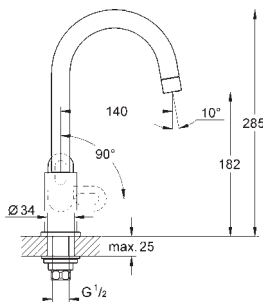

31 232 001

Chrom

114,70

BauLoop

Páková dřezová baterie, DN 15

vysoká výpusť
jednootvorová montáž
povrchová úprava **GROHE Long-Life**
GROHE Long-Life 28 mm keramická kartuše
vedení vody uvnitř - bez niklu a olova
vpusť s perlátorem
otočná výpusť
úhel otočení 360°
flexi připojovací hadičky
kovový instalační set
maximální průtok (při tlaku 3 bary): 5 l/min