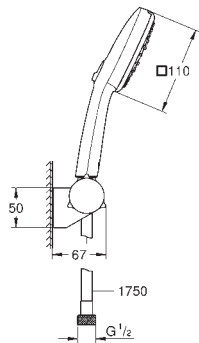

Objednáací číslo

Barva

Cena (€) bez
DPH

27 584 003

Chrom

55,13

Tempesta Cube 110

Sada se sprchovou tyčí, 3 proudy (Rain, Jet, Massage)