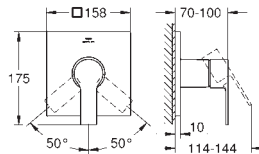

19 317 001
19 317 DC1
19 317 GL1
19 317 GN1
19 317 DA1
19 317 DL1
19 317 AL1

Chrom	421,57
SuperSteel	590,20
Cool Sunrise	632,35
kartáčovaný Cool Sunrise	674,51
Warm Sunset	632,35
kartáčovaný Warm Sunset	674,51
kartáčovaný Hard Graphite	674,51

Allure

Páková sprchová baterie

sada pro kompletní instalaci pomocí podomítkového tělesa

GROHE Rapido SmartBox 35 600/35 604

46mm keramická kartuše **GROHE SilkMove**

povrchová úprava **GROHE Long-Life**

kování GROHE FastFixation s krytým těsněním a upevňovacími prvky

kovový panel s možností dodatečného upevnění polohy až o 6°

kovová rukojeť

průtok: výstup B nebo C = 30 l/min

bez podomítkového tělesa

PROFESSIONAL GROHE

35 604 000

GROHE Rapido SmartBox univerzální vestavbové těleso

81,37

GROHE SPA