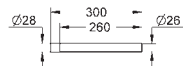

GROHE SPLACHOVACÍ PŘÍSLUŠENSTVÍ K WC

Objednací číslo

Barva

Cena (€) bez
DPH

37 133 000

74,51

Vstupní šroubení
pro rohovou montáž
DN 20

37 107 000

Chrom

73,13

Splachovací trubka
pro tlakový splachovač WC
Ø 28 x 26 mm
600 x 200 mm
mosaz
odtoková manžeta
pro stěny o síle 15 - 85 mm
spojovací díl

37 112 000

128,22

Splachovací trubka
pro tlakový splachovač
Ø 28 x 26 mm
nastavitelná, 500 - 750 mm
mosaz

37 108 000

Chrom

83,81

Splachovací trubka
pro tlakový splachovač WC
Ø 28 x 26 mm
1000 x 200 mm
přímý kus
mosaz
bez objímky
pro stěny o síle 15 - 85 mm
spojovací díl

37 114 000

Chrom

42,06

Prodloužení splachovací trubky
Ø 28 x 26 mm
260 mm
mosaz

43 781 000

3,64

Klíč na škrtidlo
pro tlakový splachovač WC
flow rate Massage (at 3 bar): 6.3 l/min