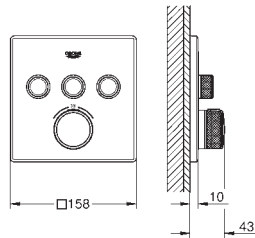

102167 KF0 0

phantom black

947,72

dtto, exkluzivně v kanálu Professional

35 604 000

GROHE Rapido SmartBox univerzální vestavbové těleso

81,37