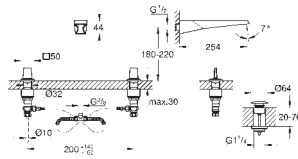

GROHE SPA

ALLURE BRILLIANT ICON 3D / ATRIO ICON 3D

Objednáací číslo

Barva

Cena (€) bez
DPH

GROHE SPA

20 635 SD0

nerez ocel, kartáčovaná

27 489,02

Allure Brilliant

Umyvadlová třítvorová baterie

GROHE Water Saving – méně vody, dokonalý průtok

maximální průtok (při tlaku 3 bary): 5 l/min

vpust s perlátorem

červené a modré označení na ovládacích pákách pro teplou a studenou vodu

ventily na teplou a studenou vodu

s keramickými vršky

tlakové, flexi přípojné hadičky mezi

středním tělesem a bočními ventily

rozpětí 256 mm

technické údaje

průtokový tlak min. 0,5 bar

lze použít při průtokovém tlaku 1,0 - 5,0 bar

při statickém tlaku větším než 5 barů se redukční ventil přizpůsobí

zabraňuje tlakovým rozdílům při přívodu teplé a studené vody

přívod teplé vody maximálně 80 °C

doporučená teplota přívodu teplé vody (pro úsporu energie): 60 °C

GROHE SPA

20 634 SD0

nerez ocel, kartáčovaná

27 489,02