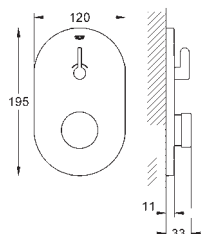

36 321 000

Chrom

361,86

Eurosmart Cosmopolitan T

Samouzávěrná sprchová baterie DN 15 se směšováním a nastavitelným omezovačem teploty

povrchová úprava **GROHE Long-Life**

chromová rozeta

3 nastavení času: krátký - střední - dlouhý (tovární nastavení: střední), cca. 7, 15, 30 sec (v závislosti na tlaku)

tlakový rozptyl 0,5 - 6 bar

zachytávač nečistot

36 322 001

bez podomítkového tělesa

36 322 001

Rough-in box with mixing device for self-closing trim sets

158,54