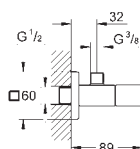

22 012 000

Chrom

56,86

22 012 DC0

SuperSteel

79,60

22 012 AL0

kartáčovaný Hard Graphite

90,96

Eurocube

Rohový ventil, DN 15

nástěnná přípojka DN 15

výstupní závit DN 10

vršek

kovový kohout

označení neutrální

kovová rozeta