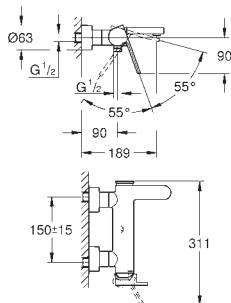

33 553 003
33 553 DC3
33 553 AL3

Chrom
SuperSteel
kartáčovaný Hard Graphite

354,12
495,77
566,59

GROHE Plus
Páková vanová baterie, DN 15
nástěnná montáž
kovová rukojeť
35mm keramická kartuše **GROHE SilkMove** s omezovačem teploty
povrchová úprava **GROHE Long-Life**
automatický přepínač: vana/sprcha
laminární perlátor
výstup sprchy DN 15
integrovaná zpětná klapka
kryté S-přípojky
ochrana proti zpětnému toku vody
doporučený tlak vody min. 1,0 bar