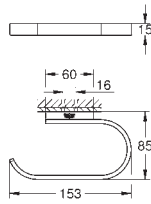

GROHE SELECTION

Objednávací číslo Barva Cena (€) bez DPH

41 068 000	Chrom	61,27
41 068 DC0	SuperSteel	85,78
41 068 GL0	Cool Sunrise	91,90
41 068 GN0	kartáčovaný Cool Sunrise	98,03
41 068 DA0	Warm Sunset	91,90
41 068 DL0	kartáčovaný Warm Sunset	98,03
41 068 A00	Hard Graphite	91,90
41 068 AL0	kartáčovaný Hard Graphite	98,03

Selection
Držák toaletního papíru
bez krytu
Materiál: kov
nástěnná montáž
skryté upevnění
povrchová úprava GROHE Long-Life

41 220 KF0	phantom black	85,78

dtto, exkluzivně v kanálu Professional