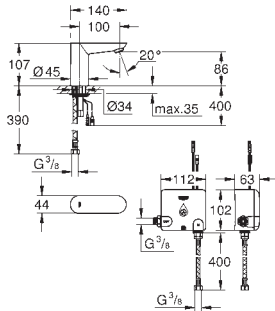

certifikace CE

GROHE EUROECO COSMOPOLITAN E

Objednací číslo

Barva

Cena (€) bez
DPH

36 384 000

Chrom

739,97