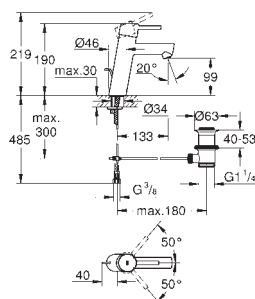

23 450 001

Chrom

180,74

Concetto

Páková umyvadlová baterie DN 15, velikost M

jednootvorová montáž

kovová rukojeť

keramická kartuše 28 mm s GROHE SilkMove

s omezovačem teploty

povrchová úprava **GROHE Long-Life**

GROHE Water Saving – méně vody, dokonalý průtok

maximální průtok (při tlaku 3 bary): 5 l/min

perlátor **SpeedClean** -

odstranění vodního kamene přetřením

GROHE FastFixation rychlomontážní systém

odtoková souprava DN 32

flexi připojovací hadičky

doporučený tlak vody min. 1,0 bar