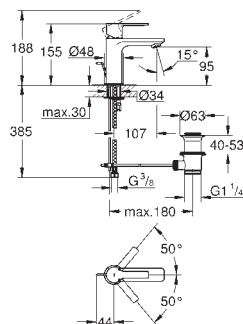

GROHE LINEARE

Objednáací číslo

Barva

Cena (€) bez
DPH

32 109 001
32 109 DC1
32 109 AL1

Chrom
SuperSteel
kartáčovaný Hard Graphite

222,24
311,14
355,58

Lineare

Páková umyvadlová baterie DN 15 velikost XS

jednootvorová montáž

kovová rukojeť

keramická kartuše 28 mm s GROHE SilkMove

s omezovačem teploty

povrchová úprava **GROHE Long-Life**

GROHE Water Saving – méně vody, dokonalý průtok

maximální průtok (při tlaku 3 bary): 5 l/min

perlátor **SpeedClean** -

odstranění vodního kamene přetřením

GROHE FastFixation Plus Rychloupevňovací systém

odtoková souprava DN 32

flexi přípojovací hadičky