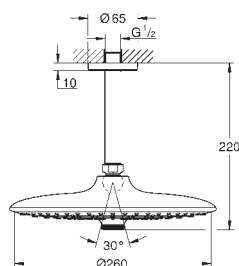

26 460 000

Chrom

202,63

dtto bez omezení průtoku