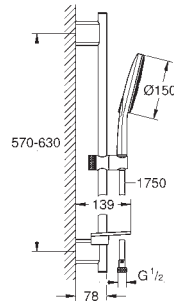

GROHE RAINSHOWER SMARTACTIVE

Objednáací číslo

Barva

Cena (€) bez
DPH

26 592 000

Chrom

229,74

Rainshower SmartActive 150
Sprchový set s tyčí, 3 proudy

součástí:

Rainshower SmartActive 150 ruční sprcha (26 590)

maximální průtok (při tlaku 3 bary): 8,5 l/min

sprchová tyč 600 mm

s nástěnnými kovovými držáky

Silverflex sprchová hadice 1 750 mm (28 388)

GROHE EasyReach polička

GROHE Water Saving – méně vody, dokonalý průtok

GROHE DreamSpray – perfektní proud vody

povrchová úprava **GROHE Long-Life**

GROHE FastFixation Plus nastavitelná vzdálenost mezi držáky

pro přizpůsobení do stávajících otvorů

GROHE TileFix nastavitelná hloubka na horním a dolním držáku

Odvápňovací systém **SpeedClean**

Izolace **Inner WaterGuide** pro delší životnost

Zarážka **TwistStop** zabraňující kroucení hadice

vhodná pro průtokové ohřivače

26 591 000

Chrom

229,14

ditto, bez omezení průtoku