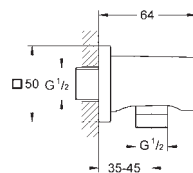

27 076 000	Chrom	61,09
27 076 LS0	měsíční bílá	79,42
27 076 DC0	SuperSteel	85,54
27 076 GL0	Cool Sunrise	97,75
27 076 GN0	kartáčovaný Cool Sunrise	103,86
27 076 DA0	Warm Sunset	97,75
27 076 DL0	kartáčovaný Warm Sunset	103,86
27 076 A00	Hard Graphite	97,75
27 076 AL0	kartáčovaný Hard Graphite	103,86

Rainshower
Nástěnné kolínko
připojovací závit samec 1/2"
s hranatou rozetkou
ochrana proti zpětnému toku vody
povrchová úprava **GROHE Long-Life**