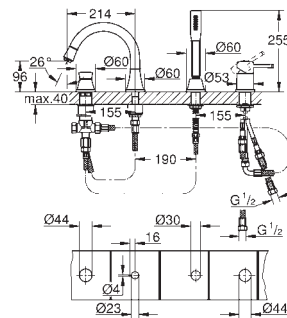

Grandera

Páková vanová čtyřtvorová kombinace

46mm keramická kartuše **GROHE SilkMove**

povrchová úprava **GROHE Long-Life**

součásti:

předmontované upevnění výtoku

ovládací prvku pákové baterie,

vanová vpusť s perlátorem a přepínačem vana/sprcha

Grandera ruční sprcha 7,6 l

kovová sprch. hadice

flexi přípojovací hadičky

přípojka pro sprchovou hadici

ochrana proti zpětnému toku vody

lze použít s 29 037 000

doporučený tlak vody min. 1,0 bar

29 037 000

Základní rám pro instalaci pod obklad

929,29