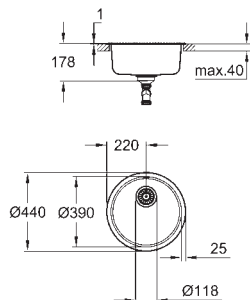

GROHE NEREZOVÉ KUCHYŇSKÉ DŘEZY

Objednací číslo

Barva

Cena (€) bez
DPH

31 720 SD0

nerez ocel, kartáčovaná

147,89

K200

Nerezový kuchyňský dřez

model: K200 50-S Ø 44 1.0

typ montáže: standardní

materiál: nerezová ocel AISI 304 (V2A)

GROHE Whisper speciální izolační vrstva

minimální velikost skříňky: 500 mm

rozměry: Ø 440 mm

velikost sektoru: Ø 390 mm

vnitřní průměr sektoru: Ø 390

GROHE FastFixation rychlomontážní systém

velikost výřezu: Ø 422 mm

odtok: Ø 3,5"/90 mm

balení obsahuje: odpadní sadu, sítko na nečistoty, montážní sadu
množství upevňovacích prvků (standardní instalace): 5