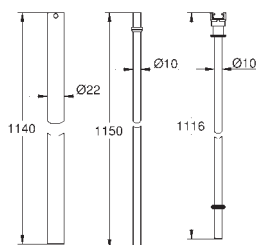

48 499 000

Chrom

141,06

Náhradní tyč ke sprchovému systému

Materiál: kov
sprchová tyč pro dodatečnou montáž
15 cm delší než původní tyč
vhodné pro sprchové systémy Euphoria SmartControl 26 509
povrchová úprava **GROHE Long-Life**
není kompatibilní s ostatními sprchovými systémy