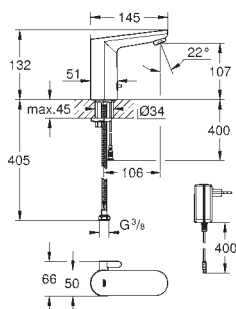

SPECIÁLNÍ
BATERIE

GROHE EUROSMART COSMOPOLITAN E

Objednáací číslo

Barva

Cena (€) bez
DPH

36 325 002

Chrom

452,89