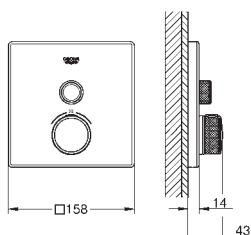

35 604 000

GROHE Rapido SmartBox univerzální vestavbové těleso

81,37