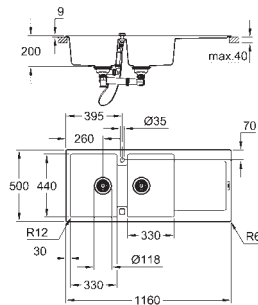

GROHE KOMPOZITNÍ DŘEZY

Objednací číslo

Barva

Cena (€) bez
DPH

31 647 AP0

granitová černá

543,26

K500

Kompozitní dřez s odtokem

model: K500 80-C 116/50 2.0 rev

typ montáže: standardní

materiál: křemenný kompozit

GROHE Whisper speciální izolační vrstva

minimální velikost skříňky: 800 mm

rozměry: 1160 x 500 mm

velikost sektoru dřezu: 330 x 440 x 200 mm

velikost 2. sektoru dřezu: 330 x 440 x 200 mm

vnější průměr: R6, vnitřní průměr sektoru: R12

GROHE FastFixation rychlomontážní systém

oboustranná montáž dřezu

velikost výřezu: 1140 x 480 mm

výtok: automatický odtok s krytem

příslušenství obsahuje: automatický odtok s krytem, sítko na nečistoty,

možnost automatické odtokové soupravy (40 986 SD0)

množství upevňovacích prvků (standardní instalace): 12

odolnost vůči teplotám až do 180°C

31 648 AP0

granitová černá

416,21

K500

Kompozitní dřez

model: K500 60-C 55.5/46 1.5 rev

typ instalace: standardní a hloubková

materiál: křemenný kompozit

GROHE Whisper speciální izolační vrstva

minimální velikost skříňky: 600 mm

rozměry: 555 x 460 mm

velikost sektoru dřezu: 335 x 400 x 200 mm

velikost 1/2 sektoru dřezu: 155 x 400 x 140 mm

vnější průměr: R6, vnitřní průměr: velký sektor R12, malý sektor R10

GROHE FastFixation rychlomontážní systém

oboustranná montáž dřezu

výřez (horní montáž): 545 x 444 mm

velikost výřezu: 525 x 400 mm

odtok: Ø 3,5"/ 90 mm

balení obsahuje: odpadní sadu, sítko na nečistoty, montážní sadu

montáž se silikonem (horní montáž)

možnost automatické odtokové soupravy (40 986 SD0)

množství upevňovacích prvků (hloubková instalace): 8

odolnost vůči teplotám až do 180°C