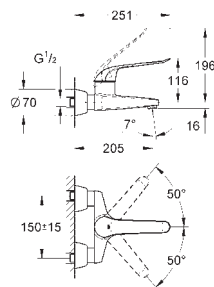

GROHE EUROECO SPECIAL

Objednávací číslo

Barva

Cena (€) bez
DPH

32 778 000

Chrom

305,23

Euroeco Special

Páková umyvadlová baterie DN 15

nástěnná montáž

povrchová úprava **GROHE Long-Life**

46mm keramická kartuše **GROHE SilkMove**

maximální průtok (při tlaku 3 bary): 8,0 l/min

nastavitelný omezovač průtoku

variabilně nastavitelný omezovač teploty

nastavitelné min. množství 2,5 l/min

laminární regulátor

litý výtok, rozpětí 205 mm

kovová rukojeť

délka páky 170 mm

S-přípojky

32 779 000

Chrom

344,89

dtto, s uzavíratelnými s-přípojkami, rozpětí 221 mm

32 773 000

Chrom

344,89