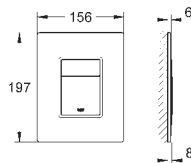

37 060 000

Chrom

96,56

Pneumatické ovládání

povrchová úprava **GROHE Long-Life**
tlačítkové ovládání s rozetou Ø 100 mm
pneumatická hadička 1,50 m
bez krycí destičky

38 771 000

Chrom

50,08