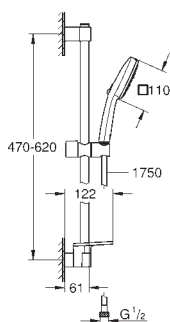

27 576 003

Chrom

82,16

Tempesta Cube 110

Sada se sprchovou tyčí, 3 proudy (Rain, Jet, Massage)

součástí:

ruční sprcha Tempesta Cube 110 (27 574)

sprchová tyč, 600 mm (27 523)

sprchová hadice Relexaflex 1750 mm 1/2" x 1/2" (28 154)

Přihrádka **GROHE EasyReach** (26 770)

GROHE Water Saving – méně vody, dokonalý průtok

Grohe SmartSwitch – otočný ovladač pro výběr požadovaného režimu proudu

GROHE DreamSpray – perfektní proud vody

povrchová úprava **GROHE Long-Life**

GROHE FastFixation (nastavitelný horní držák pro stávající otvory)

nastavitelný posuvný držák (sprchový držák posuvný otočením)

Odvápňovací systém **SpeedClean**

Inner WaterGuide – Vnitřní izolace pro ochranu povrchu a proti opaření

Silikonový kroužek **ShockProof**, který zabraňuje škodám v případě upuštění

maximální průtok (při tlaku 3 bary): 7,4 l/min

doporučený tlak vody min. 1,0 bar

vhodná pro průtokové ohřivače

exkluzivně v kanálu Professional

27 929 003

Chrom

82,16

dtto, maximální průtok (při tlaku 3 bary): 13,5 l/min