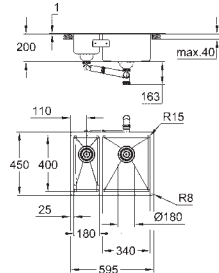

GROHE NEREZOVÉ KUCHYŇSKÉ DŘEZY

Objednávací číslo

Barva

Cena (€) bez
DPH

31 576 SD1

nerez ocel, kartáčovaná

383,00

K700U

Nerezový kuchyňský dřez

model: K700U 60-S 59,5/45 1,5 rh

typ instalace: standardní, hloubková a zápuštná

materiál: nerezová ocel AISI 304 (V2A)

tloušťka materiálu: 1 mm

GROHE Long-Life povrch

povrchová úprava: saténový povrch

GROHE Whisper speciální izolační vrstva

minimální velikost skříňky: 600 mm

rozměry: 595 x 450 mm

velikost sektoru dřezu: 340 x 400 x 200 mm

velikost sektoru 1/2 dřezu: 180 x 400 x 140 mm

vnější průměr: R16 (hloubková montáž) / R3 (standardní montáž), vnitřní průměr dřezu: R15

GROHE FastFixation rychlomontážní systém

dřez umístěný na pravé straně

velikost výřezu (hloubková montáž): 547 x 402 mm (R16)

velikost výřezu (standardní instalace): 580 x 435 mm (R3)

velikost výřezu (zapuštěná montáž): 580 x 435 mm (R3) (vnější velikost horního okraje: 596 x 451 - R8 hloubka 3,5 mm)

odtok: Ø 3,5"/90 mm

balení obsahuje: odpadní sadu, sítko na nečistoty, montážní sadu

možnost automatické odtokové soupravy (40 986 SD0)

množství upevňovacích prvků (standardní instalace): 8

množství upevňovacích prvků (hloubková instalace): 8