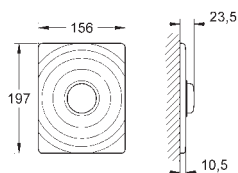

37 069 000

Chrom

173,77

Surf
Splachovací tlačítko
vertikální montáž
156 x 197 mm
k tlakovému splachovači k vestavbě do
stěny 6 - 9 l
mosaz
tlačítkové ovládání
montážní rám
skryté upevnění
povrchová úprava **GROHE Long-Life**