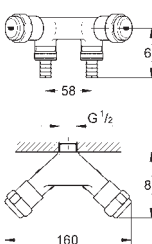

41 022 000

Chrom

60,79

Originální WAS dvojitý ventil „jednoduchý“ DN 15

nástěnná montáž
mazivová komora 1/2" pro uzavíratelné připojení hadice
zpětná klapka typu EB
ochrana proti zpětnému toku vody
povrchová úprava **GROHE Long-Life**
pro kombinaci s provzdušňovacím ventilem typu HB 41 239 000