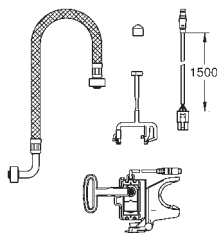

Instalační set pro automatické splachování

Rapid SLX s nádrží GD2 v kombinaci s toaletou GROHE

součástí:
servo motor pro GD 2
táhlo splachovacího ventilu
kabel + slepý uzávěr
flexibilní hadice

WC ovládací tlačítko není součástí
certifikace CE