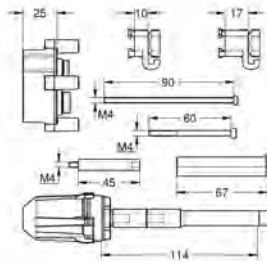

14 057 000

119,06

Univerzální prodlužovací set, 50 mm

vhodné pro podomítkové baterie v kombinaci s GROHE Rapido SmartBox