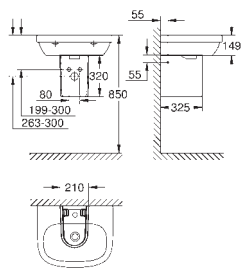

39 325 000

alpská bílá

82,78

**Euro Ceramic
Polosloup k umývatku 45 cm**

skryté upevnění
glazovaná hladká keramika
vhodný pro umývatka 39 324 000
30 ks na paletě