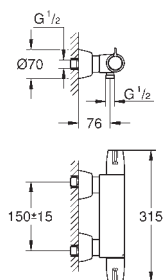

34 667 000

Chrom

423,98

Grohtherm Special

Termostatická sprchová baterie, DN 15

nástěnná montáž
kovové ergonomické rukojeti
s keramickým vrškem DN 15, 90°
Kompaktní kartuše **GROHE TurboStat** s voskovým termočlánkem
ovládání teploty s nastavitelným dorazem
35°C - 43°C
snadná termální dezinfekce pomocí speciálního
klíče 47 994 000, nutné dokoupit zvlášť
integrovaný uzávěr smíšené vody
výstup sprchy dole DN 15 s integrovanou zpětnou klapkou
ovladač teploty s bezpečnostní zarážkou z kovu
zachytávač nečistot
s S-přípojkami s krytkami
GROHE FastFixation pro rychlou výměnu zpětných ventilů v přípojkách
100% GROHE CoolTouch sestávající z vždy
chladného povrchu a CoolTouch S - přípojek
povrchová úprava **GROHE Long-Life**
GROHE SafetyPlus

28 988 000

Chrom

47,26

Vypouštěcí ventil DN 15

k propojení uzavíracího ventilu
a sprchy
podle směrnic pro nemocnice
vnitřní závit DN 15
povrchová úprava **GROHE Long-Life**