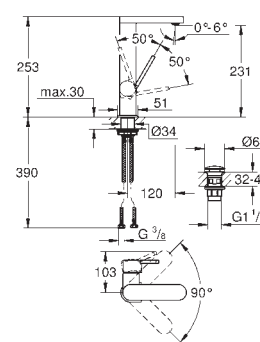

23 873 003

Chrom

330,50

GROHE Plus
Páková umyvadlová baterie DN15, Velikost L
jednootvorová montáž
kovová rukojeť
keramická kartuše 28 mm s GROHE SilkMove
s omezovačem teploty
povrchová úprava **GROHE Long-Life**
GROHE Water Saving – méně vody, dokonalý průtok
maximální průtok (při tlaku 3 bary): 5 l/min
perlátor **SpeedClean** -
odstranění vodního kamene přetřením
GROHE AquaGuide nastavitelný perlátor
rychlomontážní systém
otočná výpušť
otočný úhel 90°
hladké tělo baterie se zaskakovacím uzávěrem a odtokovou soupravou DN 32
flexi připojovací hadičky