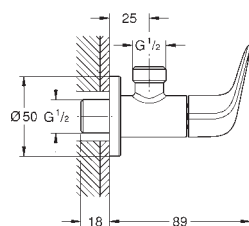

22 070 001

Chrom

24,78

Euroeco
Rohový ventil, DN 15
výstupní závit 1/2"
vršek 3/8"
povrchová úprava **GROHE Long-Life**
exkluzivně v kanálu Professional