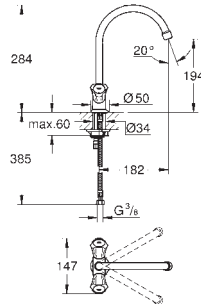

Costa L
Dřezová jednootvorová baterie, DN 15
kovové kohouty
tepelně izolované
GROHE Long-Life povrch
vršky GROHE Long-Life
perlátor
otočná výpusť
úhel otočení 360°
flexi přípojovací hadičky
dtto, maximální průtok (při tlaku 3 bary): 13 l/min

31 930 001

Chrom

221,74