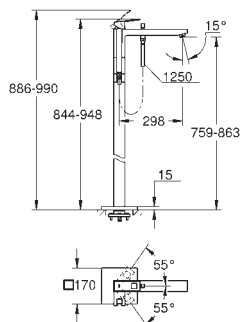

Objednáací číslo

Barva

Cena (€) bez
DPH

23 672 001
23 672 DC1
23 672 AL1

Chrom
SuperSteel
kartáčovaný Hard Graphite

1 863,08
2 608,32
2 980,93

Eurocube

Páková vanová baterie, DN 15, montáž do podlahy

sada pro kompletní instalaci pomocí podomítkového tělesa

45 984 001

29 038 001

29 086 000

bez podomítkového tělesa

35mm keramická kartuše **GROHE SilkMove**

s omezovačem teploty

povrchová úprava **GROHE Long-Life**

automatický přepínač: vana/sprcha

vpust' s perlátorem

ruční sprcha Euphoria Cube+ 6,6 l/min (26 467)

Silverflex sprchová hadice 1 250 mm 1/2" x 1/2" (28 362)

rozpětí 298 mm

integrovaná zpětná klapka na výstupu sprchy 1/2"

ochrana proti zpětnému toku vody

s držákem sprchy

45 984 001

Chrom
montážní sada 1/2" pro podlahové baterie/výpusti

555,05