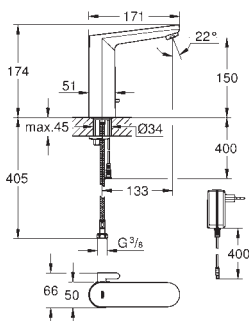

36 421 001

Chrom

534,16

Eurosmart Cosmopolitan E

Infračervená elektronická umyvadlová baterie DN 15, Velikost L se směšovacím zařízením a nastavitelným omezovačem teploty s infračerveným senzorem pro potřeby monitoringu stavu, konfigurace a potřeby servisu s trafem 100-230 V AC, 50-60 Hz, 6 V DC

GROHE Long-Life povrch

GROHE Water Saving – méně vody, dokonalý průtok maximální průtok (při tlaku 3 bary): 5 l/min flexi přípojovací hadičky

jednosměrný ventil
zachytávač nečistot
integrovaný magnetický ventil
rychlomontážní systém

7 přednastavených programů:

automatické proplachování

tepelná desinfekce

režim čištění

další funkce a precizní nastavení prostřednictvím dálkového ovladače 36 407

certifikace CE

skupina armatur I, přezkoušeno dle DIN 4109

typ ochrany baterie IP 59

doporučený tlak vody min. 1,0 bar

replaces 36 421 000