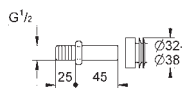

37 044 000

Chrom

30,06

Napouštěcí souprava DN 15
pro pisoáry s přívodem zezadu
spojovací díl Ø 32 - 38 mm