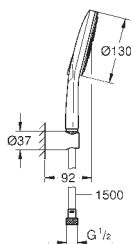

GROHE RAINSHOWER SMARTACTIVE

Objednací číslo

Barva

Cena (€) bez
DPH

26 581 000

Chrom

126,76

Rainshower SmartActive 130

Set pro upevnění na zeď se 3 proudy

součástí:

Rainshower SmartActive 130 ruční sprcha (26 574)

maximální průtok (při tlaku 3 bary): 8,5 l/min

nástěnný držák sprchy (27 056)

Sprchová hadice Silverflex 1 500 mm (28 364)

GROHE Water Saving – méně vody, dokonalý průtok

GROHE DreamSpray – perfektní proud vody

povrchová úprava **GROHE Long-Life**

Odvápňovací systém **SpeedClean**

Izolace **Inner WaterGuide** pro delší životnost

Zarážka **TwistStop** zabraňující kroucení hadice

vhodná pro průtokové ohřivače

26 581 LSO

měsíční bílá

126,76

ditto, s bílou tryskovou plochou