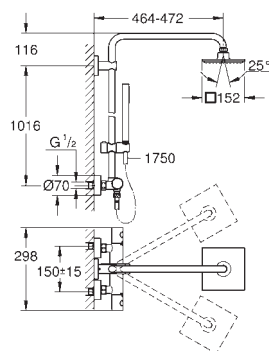

27 932 000

Chrom

609,88

Euphoria System 150

Sprchový systém s termostatem na zeď

součástí:

horizontální otočné sprchové rameno 450 mm

nástěnná termostatická baterie s funkcí Aquadimmer

umožňuje přepínání mezi následujícími výstupy:

hlavová sprcha Euphoria Cube 150 (27 705 000)

sprchový proud: Rain

maximální průtok (při tlaku 3 bary): 8,0 l/min

s kulovým kloubem

úhel otočení ± 12°

ruční sprcha Euphoria Cube Stick (27 698 000)

maximální průtok (při tlaku 3 bary): 12,5 l/min

nastavitelná výška pomocí posuvného držáku

Silverflex sprchová hadice 1 750 mm (28 388)

Kompaktní kartuše **GROHE TurboStat** s voskováním termočlánkem

GROHE Water Saving – méně vody, dokonalý průtok

Tlačítková pojistka **GROHE SafeStop** na 38 °C

Volitelný omezovač teploty **GROHE SafeStop Plus** na úrovni 43 °C

GROHE DreamSpray – perfektní proud vody

povrchová úprava **GROHE Long-Life**

Odvápňovací systém **SpeedClean**

Izolace **Inner WaterGuide** pro delší životnost

Zarážka **TwistStop** zabráňující kroucení hadice

Vhodné pro průtokové ohřivače vody s výkonem od 18 kW/h

Minimální průtok 7 l/min

volitelné vylepšení: příhrádka **GROHE EasyReach** (26 362), prodává se zvlášť