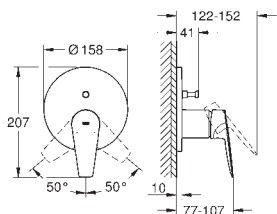

BauEdge

Páková baterie s dvousměrným přepínačem

kovová rukojeť
sada pro kompletní instalaci pomocí podomítkového tělesa
GROHE Rapido SmartBox 35 600/35 604
GROHE Long-Life 46 mm keramická kartuše
povrchová úprava **GROHE Long-Life**
kování GROHE FastFixation s krytým těsněním a upevňovacími prvky
kovový panel s možností dodatečného upevnění polohy až o 6°
automatický 2směrný přepínač
průtok: výstup B = 27 l/min, výstup C = 27 l/min
bez podomítkového tělesa
exkluzivně v kanálu Professional

35 604 000

GROHE Rapido SmartBox univerzální vestavbové těleso

81,37

25 290 000

Chrom

529,48