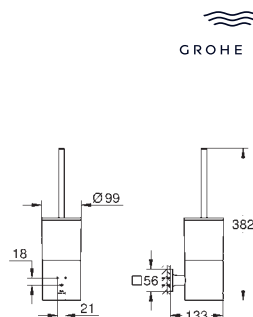

Objednáací číslo	Barva	Cena (€) bez DPH
40 340 001	Chrom	290,74
40 340 DC1	SuperSteel	407,03
40 340 GL1	Cool Sunrise	436,10
40 340 GN1	kartáčovaný Cool Sunrise	465,18
40 340 DA1	Warm Sunset	436,10
40 340 DL1	kartáčovaný Warm Sunset	465,18
40 340 AL1	kartáčovaný Hard Graphite	465,18

Allure

Souprava na čištění toalety

nástěnná montáž
skryté upevnění
materiál: sklo / kov
povrchová úprava **GROHE Long-Life**