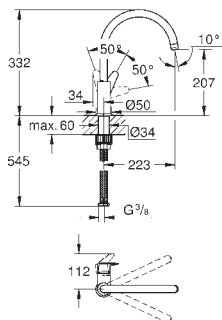

30 547 000

Chrom

166,00

BauCurve

Páková dřezová baterie, DN 15

vysoká výpusť
jednootvorová montáž
povrchová úprava **GROHE Long-Life**
GROHE Long-Life 28 mm keramická kartuše
vedení vody uvnitř - bez niklu a olova
výsuvná sprcha s perlátorem
nastavitelný omezovač průtoku
otočná výpusť
úhel otočení 360°
ochrana proti zpětnému toku vody
flexi připojovací hadičky 3/8"
kovový instalační set
maximální průtok (při tlaku 3 bary): 8,0 l/min
doporučený tlak vody min. 1,0 bar