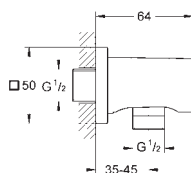

27 076 000	Chrom	61,09
27 076 DC0	SuperSteel	85,54
27 076 LS0	měsíční bílá	79,42
27 076 GL0	Cool Sunrise	97,75
27 076 GN0	kartáčovaný Cool Sunrise	103,86
27 076 DA0	Warm Sunset	97,75
27 076 DL0	kartáčovaný Warm Sunset	103,86
27 076 A00	Hard Graphite	97,75
27 076 AL0	kartáčovaný Hard Graphite	103,86

Rainshower
Nástěnné kolínko
připojovací závit samec 1/2"
s hranatou rozetkou
ochrana proti zpětnému toku vody
povrchová úprava **GROHE Long-Life**