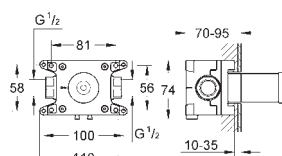

35 107 000

Chrom

252,89

Grotherm F

Montážní těleso pro nástěnný vývod sprchy 26 878 000

pro instalaci sprch.kombinací řady Grotherm
vestvitelný box s odnímatelným ochranným krytem
vodotěsná základní membrána pro těsnění na zeď
vyplachovací přípojka
pro instalaci do sádkartonu
body uchycení pro montáž před a za zeď
tělo z DR mosazi
DN 15 připojení
Montážní hloubka 70 - 95 mm