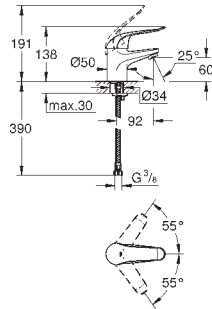

GROHE EUROECO SPECIAL

Objednáací číslo

Barva

Cena (€) bez
DPH

32 762 000

Chrom

129,40

Euroeco Special

Páková umyvadlová baterie DN 15

jednotvorová montáž

hladké tělo

povrchová úprava **GROHE Long-Life**

35mm keramická kartuše **GROHE SilkMove**

maximální průtok (při tlaku 3 bary): 8,0 l/min

nastavitelný omezovač průtoku

variabilně nastavitelný omezovač teploty

nastavitelné min. množství 2,5 l/min

laminární regulátor

kovová rukojeť

délka páky 120 mm

rychlomontážní systém

flexi připojovací hadičky