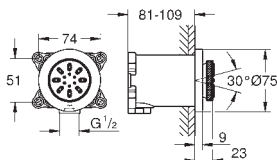

26 801 000	Chrom	147,90
26 801 DC0	SuperSteel	207,06
26 801 GL0	Cool Sunrise	236,64
26 801 GN0	kartáčovaný Cool Sunrise	251,44
26 801 DA0	Warm Sunset	236,64
26 801 DL0	kartáčovaný Warm Sunset	251,44
26 801 A00	Hard Graphite	236,64
26 801 AL0	kartáčovaný Hard Graphite	251,44

Rainshower Aqua
Boční sprcha Rainshower SmartActive

druhy proudů:

PureRain, ActiveJet

včetně podomítkového tělesa a těsnění
průměr 75 mm

rozsah otáčení cca 15°

přípojný závit DN 15

dosah trysek 600 mm

GROHE Water Saving 3.3 l/min flow limiter

GROHE DreamSpray – perfektní proud vody

povrchová úprava **GROHE Long-Life**

Odvápňovací systém **SpeedClean**

doporučený tlak vody min. 1,0 bar

Není vhodné pro průtokové ohřívače vody!