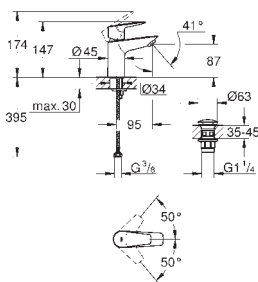

23 896 001

Chrom

85,20

BauEdge

Páková umyvadlová baterie DN 15, velikost S

jednootvorová montáž

kovová rukojeť

GROHE Long-Life 28 mm keramická kartuše

s omezovačem teploty

povrchová úprava **GROHE Long-Life**

GROHE Water Saving – méně vody, dokonalý průtok

maximální průtok (při tlaku 3 bary): 3,5 l/min

vedení vody uvnitř - bez niklu a olova

GROHE LowFlow perlátor

rychlomontážní systém

hladké tělo s plastovou push-open odtokovou soupravou

flexi přípojovací hadičky

exkluzivně v kanálu Professional