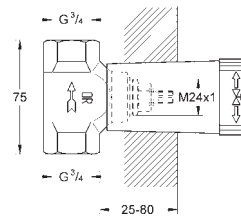

29 802 000

Chrom

47,38

Podomítkový ventil, DN 20
s předmontovaným vrškem DN 20
krátké vřetenno
ochranné pouzdro
přípojný závit DN 20
mosaz DR nekorodující

GROHE SPA