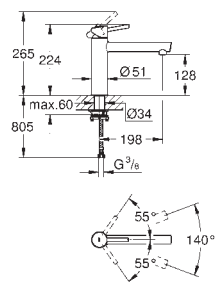

Concetto

Páková dřezová baterie, DN 15

pro předokenní montáž

středně vysoká výpusť

jednootvorová montáž

GROHE Long-Life povrch

35mm keramická kartuše **GROHE SilkMove**

perlátor

nastavitelný omezovač průtoku

otočná litá výpusť

otočný úhel 140°

neodnímatelný podstavec - výška 30 mm

flexi připojovací hadičky

dtto, maximální průtok (při tlaku 3 bary): 13 l/min