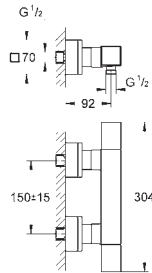

odnímatelné pro snadné čištění

povrchová úprava da Vinci saténově bílá

GROHE Water Saving – méně vody, dokonalý průtok

34 488 000

Chrom

433,62

Grohtherm Cube

Termostatická sprchová baterie, DN 15