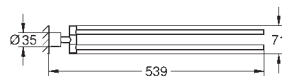

GROHE SPA
40 888 000
40 888 DC0
40 888 EN0
40 888 MS0
40 888 GL0
40 888 GN0
40 888 DA0
40 888 DL0
40 888 AL0
40 888 MG0

Chrom
SuperSteel
kartáčovaný nikel
Satin Steel
Cool Sunrise
kartáčovaný Cool Sunrise
Warm Sunset
kartáčovaný Warm Sunset
kartáčovaný Hard Graphite
Satin Graphite

207,55
290,58
332,09
311,33
311,33
332,09
311,33
332,09
332,09
311,33

Atrio
Držák na ručníky
Materiál: kov
2 nastavitelná ramena
délka 489 mm
skryté upevnění
povrchová úprava **GROHE Long-Life**