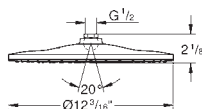

Rainshower Mono 310

Hlavová sprcha s jedním proudem

režim proudů:

GROHE PureRain

maximální průtok (při tlaku 3 bary): 5 l/min

chromová spodní část sprchy

kloub s úhlem otočení ± 10°

přípojný závit DN 15

GROHE Water Saving – méně vody, dokonalý průtok

GROHE DreamSpray – perfektní proud vody

povrchová úprava **GROHE Long-Life**

Odvápňovací systém **SpeedClean**

Izolace **Inner WaterGuide** pro delší životnost

vhodná pro průtokové ohřivače

doporučený tlak vody min. 1,0 bar

26 562 000

Chrom

353,41

dtto, **GROHE Water Saving** 7,5 l/min omezovač průtoku

26 561 000

Chrom

353,41

dtto, bez omezení průtoku