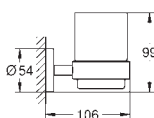

102256 243 0 matte black 59,15
dtto, exkluzivně v kanálu Professional