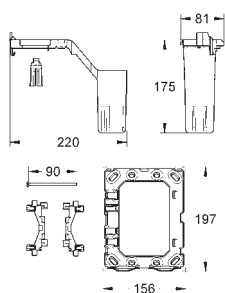

38 796 000

Chrom

83,66

GROHE Fresh

Přestavbový set

pro splachovací nádrž GROHE GD 2 s pneumatickým
výtačným ventilem a standardním revizním otvorem

Není vhodné pro Skate Cosmopolitan

se dřevem nebo skleněných povrchem

rámeček s funkcí otevírání

s nádobkou pro umístění tablet

pouze pro bezchlórové tablety

pro všechna splachovací tlačítka GROHE

156 x 197 mm

38 882 000

7,79