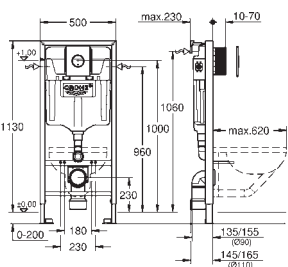

38 813 001

Chrom

336,46

Rapid SL

Sada 4 v 1 pro WC, stavební výška 1,13 m

splachovací nádrž GD 2, 6 - 9 l

součástí:

Rapid SL pro závěsné WC (38 528 001)

ovládací tlačítko Nova Cosmopolitan, chrom (38 765 000)

nástěnná přípojka (38 558 00M)

WC s odhlučňovací sadou (37 131 000)