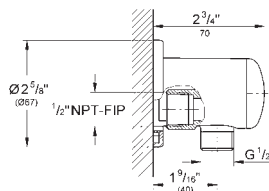

28 672 000	Chrom	41,29

Relaxa

Nástěnné kolínko, DN 15

1/2" NPT přípojka

povrchová úprava GROHE Long-Life