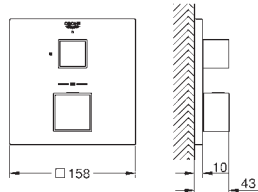

Grotherm Cube
Termostatická baterie pro 1 výstup s uzavíracím ventilem
sada pro kompletní instalaci pomocí podomítkového tělesa
GROHE Rapido SmartBox 35 600/35 604
Kompaktní kartuše **GROHE TurboStat** s voskováním termočlánkem
povrchová úprava **GROHE Long-Life**
kování GROHE FastFixation s krytým těsněním a upevňovacími prvky
kovový panel s možností dodatečného upevnění polohy až o 6°
Tlačítková pojistka **GROHE SafeStop** na 38 °C
Volitelný omezovač teploty GROHE SafeStop Plus na úrovni 43°C / 46°C
vestavěné jednosměrné ventily a zachytávače nečistot
keramický uzavírací ventil, 120°
průtok: výstup B = 27 l/min, výstup C = 30 l/min
bez podomítkového tělesa

35 604 000 81,37
GROHE Rapido SmartBox univerzální vestavbové těleso

24 154 000 Chrom 622,67
24 154 DC0 SuperSteel 871,73
24 154 AL0 kartáčovaný Hard Graphite 996,26