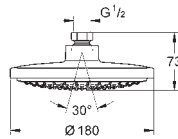

GROHE HLAVOVÉ SPRCHY

Objednací číslo

Barva

Cena (€) bez
DPH

27 492 000

Chrom

157,34

Euphoria Cosmopolitan 180