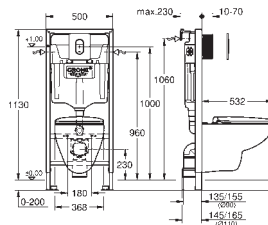

Objednávací číslo

Barva

Cena (€) bez
DPH

39 346 000

alpská bílá

366,55

Bau Ceramic

Kompletní WC sada

Bau Ceramic stojící WC mísa s vertikálním vývodem (39 429 000)
hluboké splachování

záchodová mísa bez okrajového splachovacího kruhu (rimless)

spodní odpad

objem spláchnutí 6/3 l

včetně montážní sady

glazovaná hladká keramika

Bau Ceramic předstěnová splachovací nádrž (39 437 000)

boční výpust

včetně splachovacího setu

glazovaná hladká keramika

Bau Ceramic WC sedátko (39 493 000)

s poklopem

softclose

snadná demontáž WC sedátka

odnímatelné

materiál: Duroplast

včetně montážní sady

4 ks na paletě

39 604 000

alpská bílá

394,62

Bau Ceramic

Kompletní WC sada

součásti:

Bau Ceramic samostatně stojící WC mísa se zadním odpadem (39 349 000)

hluboké splachování

záchodová mísa bez okrajového splachovacího kruhu (rimless)

zadní odpad

objem spláchnutí 6/3 l

včetně montážní sady

glazovaná hladká keramika

Bau Ceramic splachovací nádrž (39 436 000)

se spodním napouštěním

vpust' a výpust' je skrytá v nádrži

včetně splachovacího setu

glazovaná hladká keramika

Bau Ceramic WC sedátko (39 493 000)

s poklopem

snadná demontáž WC sedátka

odnímatelné

materiál: Duroplast

včetně montážní sady

36 500 000

Chrom

444,31

Rapid SL

**Sada 5 v 1 pro WC, stavební výška 1,13 m
splachovací nádrž 6 - 9 l**

součásti:

Rapid SL pro závěsné WC (38 528 001)

splachovací tlačítko Arena Cosmopolitan, chrom, vertikální instalace (38 844 000)

Závěsné WC Bau Ceramic (39 427 000) včetně sedátka a poklopu (39 493 000)

nástěnná přípojka (38 558 00M)

Tlumicí set (37 131 000)