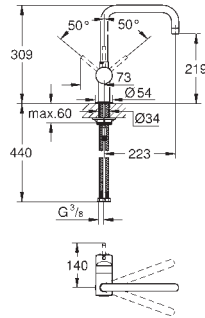

GROHE MINTA / MINTA SMARTCONTROL / MINTA TOUCH

Objednací číslo

Barva

Cena (€) bez
DPH

32 488 000
32 488 DC0
32 488 DL0
32 488 AL0

Chrom
SuperSteel
kartáčovaný Warm Sunset
kartáčovaný Hard Graphite

203,63
264,72
305,45
305,45