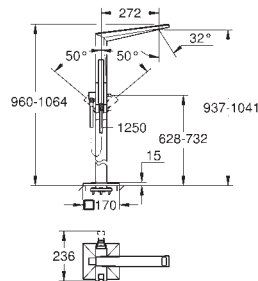

Allure Brilliant Private Collection
Páková vanová baterie, DN 15, montáž do podlahy
black Caesarstone handle
spout with Vanilla Noir Caesarstone inlay
sada pro kompletní instalaci pomocí podomítkového tělesa 45 984
bez podomítkového tělesa
46mm keramická kartuše **GROHE SilkMove**
povrchová úprava **GROHE Long-Life**
automatický přepínač: vana/sprcha
vpust s perlátorem
rozpětí 270 mm
integrovaná zpětná klapka na výstupu sprchy 1/2"
s držákem sprchy
ruční sprcha Rainshower Aqua Cube Stick
kovová sprchová hadice 1250 mm
ochrana proti zpětnému toku vody

45 984 001 Chrom 555,05
montážní sada 1/2" pro podlahové baterie/výpusti

29 086 000 408,36
Montážní sada 1/2" pro podlahové baterie/výpusti