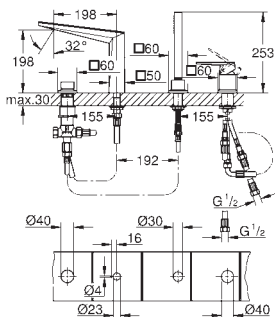

Allure Brilliant Private Collection
Páková vanová čtyřřetvorová kombinace

black Caesarstone handle
spout with Vanilla Noir Caesarstone inlay
46mm keramická kartuše **GROHE SilkMove**
povrchová úprava **GROHE Long-Life**
součásti:
přemontované upevnění výtoku
ovládacího prvku pákové baterie,
vanová vpusť s perlátorem
přepínání vana/sprcha
ruční sprcha Rainshower Aqua Cube Stick
kovová sprchová hadice 2000 mm (v barvě chrom pro set v jakékoli barvě)
flexi připojovací hadičky
přípojka pro sprchovou hadici
ochrana proti zpětnému toku vody
pro použití s 29 037 000

29 037 000 929,29
Základní rám pro instalaci pod obklad

24 422 000
24 422 DC0
24 422 ALO

Chrom
SuperSteel
kartáčovaný Hard Graphite

4 523,89
6 785,84
7 238,23