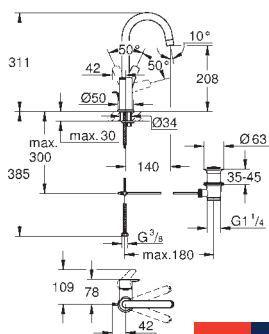

23 537 003

Chrom

160,86

Eurosmart

Páková umyvadlová baterie DN15, Velikost L

jednootvorová montáž

kovová rukojeť

keramická kartuše 28 mm s GROHE SilkMove

s omezovačem teploty

povrchová úprava **GROHE Long-Life**

GROHE Water Saving – méně vody, dokonalý průtok

maximální průtok (při tlaku 3 bary): 5 l/min

GROHE FastFixation rychlomontážní systém

otočná výpusť

odtoková souprava DN 32

flexi přípojovací hadičky

exkluzivně v kanálu Professional