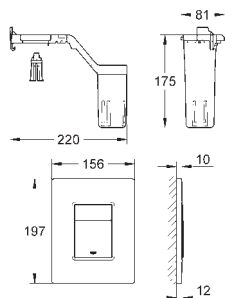

38 714 000

26,76

Prodlužovací set 70 mm

pro tlačítka/ovládání k
nádržce GD 2, 6 - 9 I
s pneumatickým odtokovým ventilem

38 805 000

Chrom

163,21

Skate Cosmopolitan Set Fresh