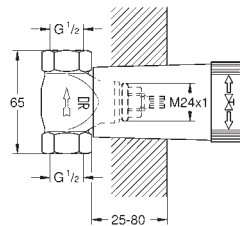

29 800 000

Chrom

25,60

Spodní díl podomítkového ventilu, DN 15
předmontovaný vršek DN 15
krátké vřeteno, ochranné pouzdro
přípojný závit DN 15, mosaz DR nekorodující

29 802 000

Chrom

47,38

ditto, DN20, předmontovaný vršek DN20, závit tělesa DN20