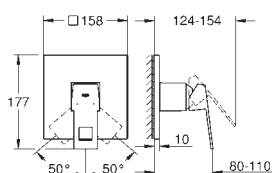

24 061 000

Chrom

209,83

24 061 DC0

SuperSteel

293,77

24 061 AL0

kartáčovaný Hard Graphite

335,74

Eurocube

Páková sprchová baterie

sada pro kompletní instalaci pomocí podomítkového tělesa
GROHE Rapido SmartBox 35 600/35 604
46mm keramická kartuše **GROHE SilkMove**
kování **GROHE FastFixation** s krytým těsněním a upevňovacími prvky
kovový panel s možností dodatečného upevnění polohy až o 6°
kovová rukojeť
průtok: výstup B nebo C = 30 l/min
bez podomítkového tělesa

35 604 000

GROHE Rapido SmartBox univerzální vestavbové těleso

81,37