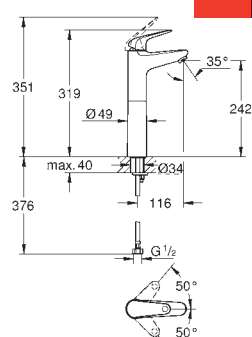

rychlomontážní systém

hladké tělo s plastovou push-open odtokovou soupravou

flexi připojovací hadičky

exkluzivně v kanálu Professional

24 289 001

Chrom

128,06

Euroeco