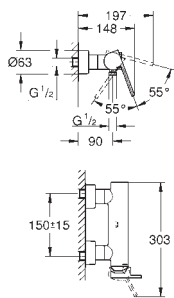

33 577 003
33 577 DC3
33 577 AL3

Chrom
SuperSteel
kartáčovaný Hard Graphite

283,30
396,61
453,26

GROHE Plus
Páková sprchová baterie, DN 15
nástěnná montáž
kovová rukojeť
35mm keramická kartuše **GROHE SilkMove** s omezovačem teploty
povrchová úprava **GROHE Long-Life**
výstup sprchy DN 15
integrovaná zpětná klapka
kryté S-přípojky
ochrana proti zpětnému toku vody
doporučený tlak vody min. 1,0 bar