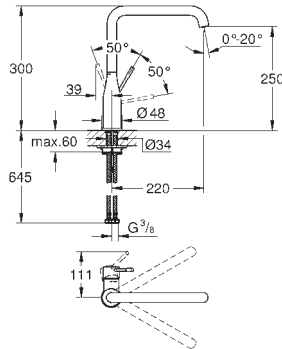

Objednací číslo

Barva

Cena (€) bez
DPH

30 505 000	Chrom	317,15
30 505 DC0	SuperSteel	412,30
30 505 GL0	Cool Sunrise	444,01
30 505 GN0	kartáčovaný Cool Sunrise	475,73
30 505 DA0	Warm Sunset	444,01
30 505 DL0	kartáčovaný Warm Sunset	475,73
30 505 A00	Hard Graphite	444,01
30 505 AL0	kartáčovaný Hard Graphite	475,73
30 505 KF0	phantom black	444,01

Essence

Páková dřezová baterie, DN 15

vysoká výpusť
jednotvorová montáž
povrchová úprava **GROHE Long-Life**
keramická kartuše 28 mm s GROHE SilkMove
GROHE AquaGuide nastavitelný perlátor
otočná výpusť
nastavitelné otočení o 0° / 150° / 360°
flexi přípojovací hadičky
rychlomontážní systém
integrováný omezovač teploty
maximální průtok (při tlaku 3 bary): 6,5 l/min
doporučený tlak vody min. 1,0 bar
exkluzivně v kanálu Professional
náhrazuje dřezovou baterii Essence 30 269 xx0