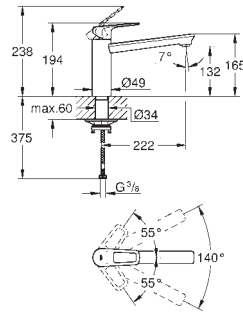

31 222 000

Chrom

92,82

BauLoop

Dřezová baterie, DN 15

jednootvorová montáž
kovová rukojeť
keramický vršek
otočná výpusť
perlátor
povrchová úprava **GROHE Long-Life**
fixační matice
dtto, maximální průtok (při tlaku 3 bary): 13 l/min