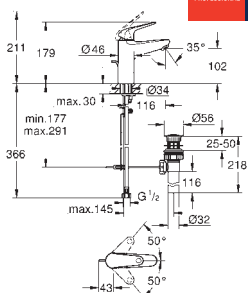

24 282 001

Chrom

89,48

Euroeco
Páková umyvadlová baterie DN 15, velikost M
jednotvorová montáž
kovová rukojeť
GROHE Long-Life 28 mm keramická kartuše
s omezovačem teploty
povrchová úprava **GROHE Long-Life**
vedení vody uvnitř - bez niklu a olova
rychlomontážní systém
plastová odpadová souprava DN 32
flexi připojovací hadičky
exkluzivně v kanálu Professional