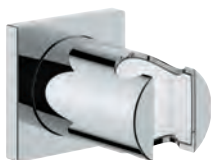

27 075 000
27 075 DC0
27 075 GL0
27 075 GN0
27 075 DA0
27 075 DL0
27 075 A00
27 075 AL0

Chrom
SuperSteel
Cool Sunrise
kartáčovaný Cool Sunrise
Warm Sunset
kartáčovaný Warm Sunset
Hard Graphite
kartáčovaný Hard Graphite

39,10
54,73
62,54
66,46
62,54
66,46
62,54
66,46

Rainshower
Nástěnný držák sprchy
pevný
s hranatou rozetkou
povrchová úprava **GROHE Long-Life**