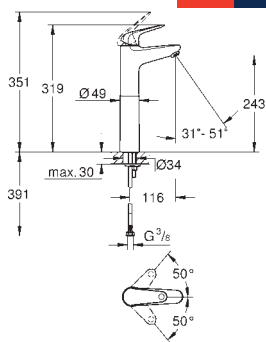

24 273 001

Chrom

128,06

Euroeco

Páková umyvadlová baterie DN 15, velikost XL

pro volně stojící umyvadla

jednootvorová montáž

kovová rukojeť

GROHE Long-Life 28 mm keramická kartuše

s omezovačem teploty

povrchová úprava **GROHE Long-Life**

vedení vody uvnitř - bez niklu a olova

GROHE Water Saving – méně vody, dokonalý průtok

maximální průtok (při tlaku 3 bary): 5 l/min

rychlomontážní systém

hladké tělo

flexi připojovací hadičky

exkluzivně v kanálu Professional