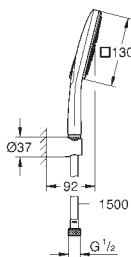

GROHE RAINSHOWER SMARTACTIVE

Objednáací číslo

Barva

Cena (€) bez
DPH

26 586 000

Chrom

198,53

Rainshower SmartActive 130 Cube Sprchový set s tyčí, 3 proudy

součástí:

Rainshower 130 SmartActive Cube ruční sprcha (26 550)

dtto, maximální průtok (při tlaku 3 bary): 12 l/min

sprchová tyč 900 mm

s nástěnnými kovovými držáky

Silverflex sprchová hadice 1 750 mm (28 388)

GROHE EasyReach polička

GROHE DreamSpray – perfektní proud vody

povrchová úprava **GROHE Long-Life**

GROHE FastFixation Plus nastavitelná vzdálenost mezi držáky

pro přizpůsobení do stávajících otvorů

GROHE TileFix nastavitelná hloubka na horním a dolním držáku

Odvápňovací systém **SpeedClean**

Izolace **Inner WaterGuide** pro delší životnost

Zarážka **TwistStop** zabraňující kroucení hadice

vhodná pro průtokové ohřivače

26 587 000

Chrom

199,14

ditto, s **GROHE Water Saving** 8,5 l/min omezením průtoku

26 586 LS0

měsíční bílá

198,53

Rainshower SmartActive 130 Cube Sprchový set s tyčí, 3 proudy

součástí:

Rainshower 130 SmartActive Cube ruční sprcha (26 550)

dtto, maximální průtok (při tlaku 3 bary): 12 l/min

bílá spodní část sprchy

sprchová tyč 900 mm

s nástěnnými kovovými držáky

Silverflex sprchová hadice 1 750 mm (28 388)

GROHE EasyReach polička

GROHE DreamSpray – perfektní proud vody

GROHE Long-Life povrch

GROHE FastFixation Plus nastavitelná vzdálenost mezi držáky

pro přizpůsobení do stávajících otvorů

GROHE TileFix nastavitelná hloubka na horním a dolním držáku

Odvápňovací systém **SpeedClean**

Izolace **Inner WaterGuide** pro delší životnost

Zarážka **TwistStop** zabraňující kroucení hadice

vhodná pro průtokové ohřivače

26 587 LS0

měsíční bílá

199,14

ditto, s **GROHE EcoJoy** 9,5 l/min omezením průtoku

26 589 000

Chrom

126,76

Rainshower SmartActive 130 Cube Set pro upevnění na zeď se 3 proudy

součástí: