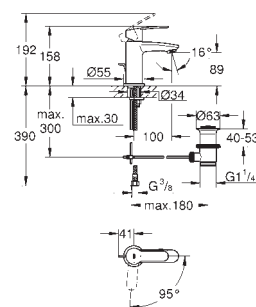

23 387 20E

Chrom

151,30

Eurostyle Cosmopolitan

Páková umyvadlová baterie DN 15, velikost S
jednootvorová montáž
kovová rukojeť

GROHE SilkMove Energy Saving 28 mm keramická
kartuše s úspornou funkcí studeného startu

s omezovačem teploty

povrchová úprava **GROHE Long-Life**

GROHE Water Saving – méně vody, dokonalý průtok

maximální průtok (při tlaku 3 bary): 5 l/min

GROHE FastFixation rychlomontážní systém

odtoková souprava DN 32

flexi připojovací hadičky

doporučený tlak vody min. 1,0 bar