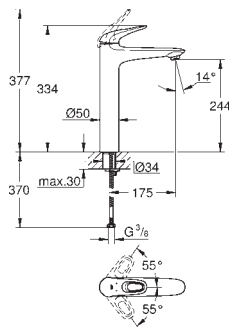

23 570 003

Chrom

284,60

Eurostyle

Páková umyvadlová baterie DN 15, velikost XL

jednootvorová montáž

kovová páka

pro volně stojící umyvadla

35mm keramická kartuše **GROHE SilkMove**

s omezovačem teploty

povrchová úprava **GROHE Long-Life**

GROHE Water Saving – méně vody, dokonalý průtok

maximální průtok (při tlaku 3 bary): 5 l/min

GROHE FastFixation rychlomontážní systém

hladké tělo

flexi připojovací hadičky