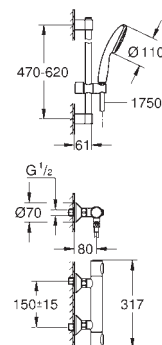

Grotherm 500

Termostatická sprchová baterie, DN 15

se sprchovou soupravou s tyčí, 1 režim proudy (Rain)

součástí:

Termostatická sprchová baterie Grotherm 500 1/2" (34 793)

Sprchová souprava s tyčí Tempesta, 600 mm (27 924)

exkluzivně v kanálu Professional