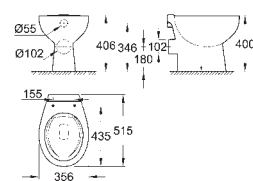

39 430 000

alpská bílá

106,75

Bau Ceramic

Stojící WC

hluboké splachování
záchodová mísa bez okrajového splachovacího kruhu (rimless)
zadní odpad
objem spláchnutí 6/3 l
včetně montážní sady
glazovaná hladká keramika
kompatibilní se sedátkem a poklopem 39 492 000 (standardní), 39 493 000 (softclose) a 39 898 000 (softclose Slim sedátko)
12 ks na paletě