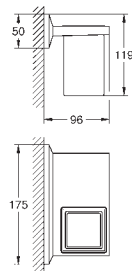

40 906 000

Chrom

468,36

Allure Brilliant
Polička se skleničkou
materiál: sklo / kov
skryté upevnění
povrchová úprava GROHE Long-Life