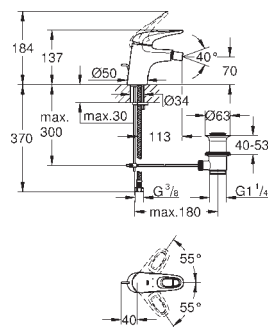

33 565 LS3

měsíční bílá/chrom

190,96

Eurostyle

Páková bidetová baterie, DN 15, velikost S

jednootvorová montáž

kovová páka

35mm keramická kartuše **GROHE SilkMove**

nastavitelný omezovač průtoku

s omezovačem teploty

GROHE Long-Life povrch

GROHE Water Saving – méně vody, dokonalý průtok

maximální průtok (při tlaku 3 bary): 5 l/min

GROHE FastFixation rychlomontážní systém

s kulovým kloubem

odtoková souprava DN 32

flexi připojovací hadičky