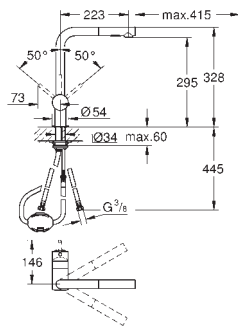

30 274 000	Chrom	303,49
30 274 DC0	SuperSteel	394,55
30 274 GN0	kartáčovaný Cool Sunrise	455,24
30 274 DA0	Warm Sunset	424,90
30 274 DL0	kartáčovaný Warm Sunset	455,24
30 274 A00	Hard Graphite	424,90
30 274 AL0	kartáčovaný Hard Graphite	455,24

Minta

Páková dřezová baterie, DN 15

L-výpusť
jednootvorová montáž
GROHE Long-Life povrch
46mm keramická kartuše **GROHE SilkMove**
sítko
vytahovací duální sprška - přepínání mezi normálním a sprchovým proudem
přepínání: perlátor/SpeedClean sprchový proud
automatické zpětné přepínání na perlátor
kovová sprcha
nastavitelný omezovač průtoku
otočná výpusť
úhel otočení 360°
integrována zpětná klapka
ochrana proti zpětnému toku vody
flexi připojovací hadičky
rychlomontážní systém
dtto, maximální průtok (při tlaku 3 bary): 9 l/min