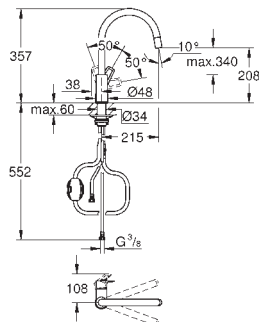

30 543 000

Chrom

166,00

BauLoop

Páková dřezová baterie, DN 15

vysoká výpusť
jednootvorová montáž
povrchová úprava **GROHE Long-Life**
GROHE Long-Life 28 mm keramická kartuše
vedení vody uvnitř - bez niklu a olova
výsuvná sprcha s perlátorem
nastavitelný omezovač průtoku
otočná výpusť
úhel otočení 360°
ochrana proti zpětnému toku vody
flexi připojovací hadičky 3/8"
kovový instalační set
maximální průtok (při tlaku 3 bary): 8,0 l/min
doporučený tlak vody min. 1,0 bar