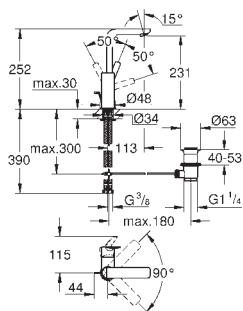

23 296 001	Chrom	331,06
23 296 DC1	SuperSteel	463,48
23 296 AL1	kartáčovaný Hard Graphite	529,68

Lineare

Páková umyvadlová baterie DN15, Velikost L

jednootvorová montáž

kovová rukojeť

keramická kartuše 28 mm s GROHE SilkMove

s omezovačem teploty

povrchová úprava **GROHE Long-Life**

GROHE Water Saving – méně vody, dokonalý průtok

maximální průtok (při tlaku 3 bary): 5 l/min

perlátor **SpeedClean** -

odstranění vodního kamene přetřením

GROHE FastFixation Plus Rychloupevňovací systém

otočná výtoková trubice s perlátorem a dorazem

odtoková souprava DN 32

flexi přípojovací hadičky

doporučený tlak vody min. 1,0 bar