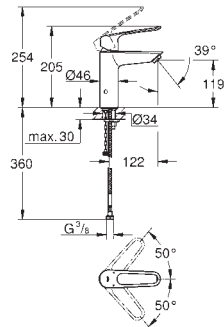

23 987 003

Chrom

201,01

Eurosmart

Páková umyvadlová baterie DN 15, velikost M

termostatická ochrana proti opaření
nastavitelná maximální teplota
tepelná dezinfekce bez opětovného nastavování teploty
nástroj pro termální dezinfekci je součástí
jednootvorová montáž
kovová páka
lever length 130 mm
keramická kartuše 28 mm s GROHE SilkMove
nastavitelný omezovač průtoku
integrované zpětné klapky
zachytávač nečistot
vedení vody uvnitř - bez niklu a olova
dtto, maximální průtok (při tlaku 3 bary): 4 l/min
laminární regulátor
GROHE FastFixation rychlomontážní systém
hladké tělo
flexi přípojovací hadičky
max. rozdíl tlaků 5:1

exkluzivně v kanálu Professional