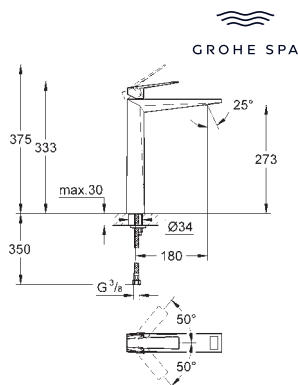

24 346 000	Chrom	1 043,72
24 346 DC0	SuperSteel	1 461,22
24 346 ALO	kartáčovaný Hard Graphite	1 669,96

Allure Brilliant
Páková umyvadlová baterie DN 15, velikost XL
jednootvorová montáž
pro volně stojící umyvadla
keramická kartuše 28 mm s GROHE SilkMove
omezovač teploty
povrchová úprava **GROHE Long-Life**
GROHE Water Saving – méně vody, dokonalý průtok
maximální průtok (při tlaku 3 bary): 5 l/min
GROHE FastFixation rychlomontážní systém
vpust s perlátorem
hladké tělo
flexi připojovací hadičky
doporučený tlak vody min. 1,0 bar