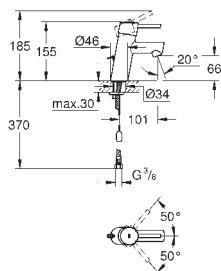

32 206 10E

Chrom

151,74

Concetto

Páková umyvadlová baterie DN 15, velikost S

jednootvorová montáž

kovová rukojeť

keramická kartuše 28 mm s GROHE SilkMove

s omezovačem teploty

povrchová úprava **GROHE Long-Life**

GROHE Water Saving – méně vody, dokonalý průtok

maximální průtok (při tlaku 3 bary): 5 l/min

GROHE FastFixation

Rychloupevňovací systém se středící pomůckou

perlátor

spouštěcí řetězky se závažím

flexi připojovací hadičky

skupina armatur I, přezkoušeno dle DIN 4109