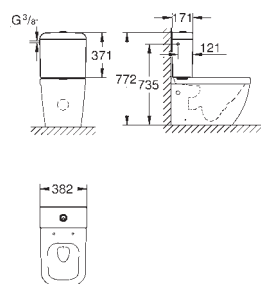

39 333 000

alpská bílá

238,40

Euro Ceramic

Splachovací nádrž

boční nebo zadní přívod

pro zadní připojení prosím objednejte montážní

set 49 522 000 (je nutné objednat zvlášť)

včetně splachovacího setu s duálním splachováním

včetně montážní sady

glazovaná hladká keramika

18 ks na paletě