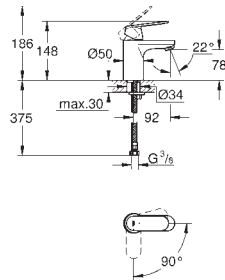

23 376 00E

Chrom

108,34

Eurosmart Cosmopolitan

Páková umyvadlová baterie DN 15, velikost S

jednootvorová montáž

kovová rukojeť

GROHE SilkMove Energy Saving 35 mm keramická kartuše

s funkcí Energy Saving při studeném startu

nastavitelný omezovač průtoku

nastavitelné min. množství 2,5 l/min

omezovač teploty

povrchová úprava **GROHE Long-Life**

GROHE Water Saving – méně vody, dokonalý průtok

maximální průtok (při tlaku 3 bary): 5 l/min

GROHE FastFixation

Rychloupěvňovací systém se středící pomůckou

hladké tělo

flexi přípojovací hadičky