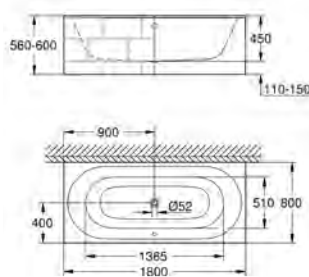

39 617 000

alpská bílá

983,46

Essence

Vana

vestavná
180 x 80 cm
celková výška 45 cm
objem 240 l
použitelný objem 170 l
s přepadem
titanová ocel
vhodné pro Talento (28 943 000 + 19 025 000) a Talentofil
(28 991 000 + 19 952 000) odpadovou soupravu
včetně podložek potlačujících hluk
nutné dokoupit nohy k vaně 49 115 000 a těsnicí systém 49 114 000 (prodáváno
zvlášť)