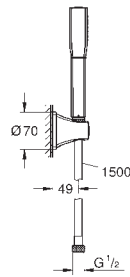

Grandera Stick

Set s držákem na stěnu 1 proud

součásti:

Stick hand shower (26 852 xx0)

wall hand shower holder (26 896 xx0)

Rotaflex Metal Long-Life TwistStop sprchová hadice 1500 mm (28 417)

GROHE Water Saving 7,6 l/min omezovač průtoku

GROHE DreamSpray – perfektní proud vody

Izolace **Inner WaterGuide** pro delší životnost

GROHE CoolTouch ochrana proti opaření

povrchová úprava **GROHE Long-Life**

Odvápňovací systém **SpeedClean**

vhodná pro průtokové ohřívače

doporučený tlak vody min. 1,0 bar