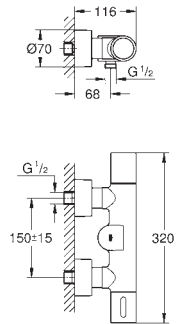

GROHE EUROSMART COSMOPOLITAN E

Objednací číslo

Barva

Cena (€) bez
DPH

36 457 000

Chrom

1 041,65

Eurosmart Cosmopolitan E Special Infračervená elektronická sprchová baterie s termostatickou kontrolou teploty

s infračerveným senzorem pro potřeby monitoringu stavu, konfigurace a potřeby servisu
lithiová baterie 6V, typ CR-P2

životnost baterie: cca 7 let (150 spuštění denně)

ergonomická kovová rukojeť

povrchová úprava **GROHE Long-Life**

GROHE CoolTouch - technologie

pro stále chladný povrch

jednosměrný ventil

zachytávač nečistot

GROHE SafetyPlus

ovládání teploty s nastavitelným dorazem

35°C - 43°C

ovladač teploty s bezpečnostní zarážkou z kovu

umožňuje spuštění horké/studené, nesmíchané vody za účelem odběru vzorků

výstup sprchy dole DN 15 s integrovanou zpětnou klapkou

s S-přípojkami s krytkami

samouzavírací rozety

vícetupňový ukazatel stavu baterie

7 přednastavených programů:

automatické proplachování

tepelná desinfekce

režim čištění

další funkce a precizní nastavení prostřednictvím dálkového ovladače 36 407

certifikace CE

skupina armatur I, přezkoušeno dle DIN 4109