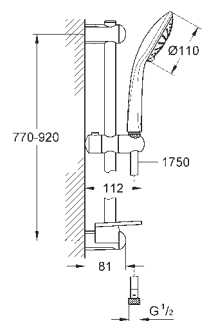

27 225 001

Chrom

124,13

Euphoria 110 Duo
Sprchový set s tyčí, 2 proudy

součásti:

ruční sprcha Duo (27 220 000)
dtto, maximální průtok (při tlaku 3 bary): 17,5 l/min
Silverflex sprchová hadice 1 750 mm (28 388)

GROHE EasyReach polička (27 596)

GROHE DreamSpray – perfektní proud vody

GROHE SprayDimmer - snadné přepínání mezi sprchovými proudy

povrchová úprava **GROHE Long-Life**

GROHE FastFixation (horní držák nastavitelný

pro přizpůsobení existujících otvorů)

Odvápňovací systém **SpeedClean**

Izolace **Inner WaterGuide** pro delší životnost

Zarážka **TwistStop** zabráňující kroucení hadice

vhodná pro průtokové ohřivače

doporučený tlak vody min. 1,0 bar