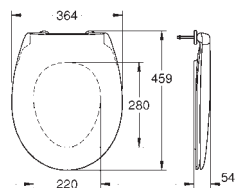

39 492 000

alpská bílá

55,21

**Bau Ceramic
WC sedátko**
s poklopem
snadná demontáž WC sedátka
odnímatelné
materiál: Duroplast
včetně montážní sady
panty z nerezové oceli
snadné upevnění shora
nosnost 150 kg
kompatibilní se všemi Bau Ceramic mísami kromě 39 910 000
168 ks na paletě