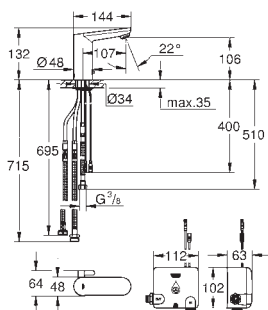

Eurosmart Cosmopolitan E

Powerbox

inračervená elektronická umyvadlová baterie se směšovacím zařízením a

nastavitelným omezovačem teploty

s infračerveným senzorem pro potřeby monitoringu

stavu, konfigurace a potřeby servisu

včetně Powerboxu

GROHE Water Saving – méně vody, dokonalý průtok

maximální průtok (při tlaku 3 bary): 5,5 l/min

včetně flexibilních spojovacích kabelů

jednosměrný ventil

sítka na nečistoty

rychlomontážní systém

Powerbox

generátor elektriny s vodní turbínou

jednotka šetřící energii

s použitím 60 s/24 h stand-by, 260 s/100 h stand-by

s dodatečnou rezervou energie

7 přednastavených programů:

automatické proplachování

tepelná dezinfekce

režim čištění

další funkce a precizní nastavení prostřednictvím dálkového ovladače 36 407

doporučený tlak vody min. 1,0 bar