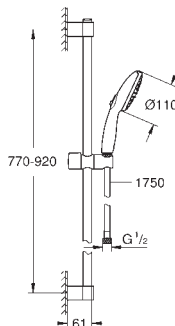

27 646 30E

Chrom

72,22

Tempesta 110

Sada se sprchovou tyčí, 2 proudy (Rain, Jet)

součástí:

ruční sprcha Tempesta 110 (27 597)

sprchová tyč, 900 mm (27 524)