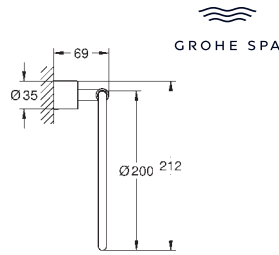

GROHE SPA

GROHE ATRIO

KOUPELNOVÉ
BATERIE SPA

Objednací číslo

Barva

Cena (€) bez
DPH

GROHE SPA
40 887 000
40 887 DC0
40 887 GL0
40 887 DA0
40 887 DL0
40 887 AL0

Chrom
SuperSteel
Cool Sunrise
Warm Sunset
kartáčovaný Warm Sunset
kartáčovaný Hard Graphite

124,54
174,35
186,80
186,80
199,25
199,25

Atrio
Držák na ručníky
Materiál: kov
skryté upevnění
povrchová úprava **GROHE Long-Life**