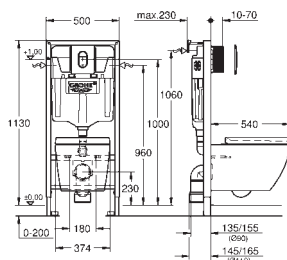

Rapid SL

Sada 5 v 1 pro WC, stavební výška 1,13 m

splachovací nádrž GD 2, 6 - 9 l

součástí:

Rapid SL pro závěsné WC (38 528 001)

Euro Ceramic závěsné WC (39 328 000)

Euro Ceramic WC sedátko s poklopem soft close (39 330 002)

splachovací tlačítko Arena Cosmopolitan, chrom, vertikální instalace (38 844 000)

2 úhelníky pro stěnu s upevňovacím materiálem

Tlumicí set (37 131 000)