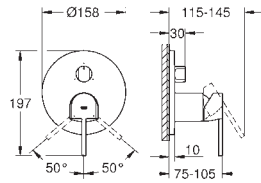

GROHE Plus

Páková baterie s 3směrným přepínačem

sada pro kompletní instalaci pomocí podomítkového tělesa

GROHE Rapido SmartBox 35 600/35 604

46mm keramická kartuše **GROHE SilkMove**

povrchová úprava **GROHE Long-Life**

kování GROHE FastFixation s krytým těsněním a upevňovacími prvky

kovový panel s možností dodatečného upevnění polohy až o 6°

kovová rukojeť

3-směrný přepínač

průtok:

výstup A = 27 l/min,

výstup B = 27 l/min,

výstup C = 27 l/min

bez podomítkového tělesa

35 604 000

GROHE Rapido SmartBox univerzální vestavbové těleso

81,37

34 863 000	Chrom	1 585,02
34 863 DC0	SuperSteel	2 219,02
34 863 AL0	kartáčovaný Hard Graphite	2 536,02