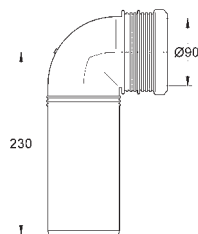

39 699 000

42,92

Nástěnné držáky pro malou nádrž
pro použití s 88,9 mm nádrží

42 333 000

Chrom

19,38

4,5 l adaptér pro GD2

42 327 000