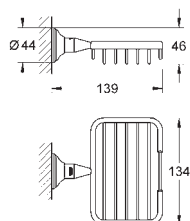

GROHE
ESSENTIALS AUTHENTIC

Objednáací číslo

Barva

Cena (€) bez
DPH

40 659 001

Chrom

65,46

Essentials Authentic
Rohová polička, malá

Materiál: kov
skryté upevnění
povrchová úprava **GROHE Long-Life**