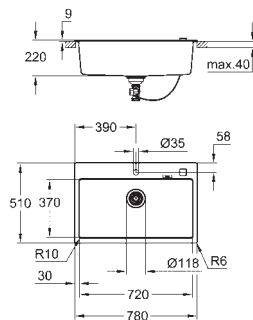

31 652 AT0

granitová šedá

431,29

31 652 AP0

granitová černá

431,29

K700

Kompozitní dřez

model: K700 80-C 78/51 1.0

typ montáže: standardní

materiál: křemenný kompozit

GROHE Whisper speciální izolační vrstva

minimální velikost skříňky: 800 mm

rozměry 780 x 510 mm

velikost sektoru dřezu 720 x 370 x 220 mm

vnější průměr: R6, vnitřní průměr sektoru: R10

GROHE FastFixation rychlomontážní systém

velikost výřezu: 764 x 494 mm

výtok: automatický odtok s krytem

příslušenství obsahuje: automatický odtok s krytem, sítko na nečistoty,

možnost automatické odtokové soupravy (40 986 SD0)

množství upevňovacích prvků (standardní montáž): 9

odolnost vůči teplotám až do 180°C