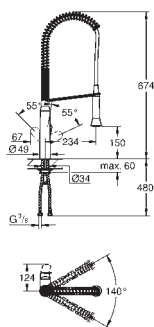

Objednací číslo

Barva

Cena (€) bez
DPH

32 950 000
32 950 DC0

Chrom
SuperSteel

853,06
1 108,97

K7

Páková dřezová baterie, DN 15

jednotvorová montáž

GROHE Long-Life povrch

35mm keramická kartuše **GROHE SilkMove**

profesionální sprška

přepínání: perlátor/**SpeedClean** sprchový proud

automatické zpětné přepínání na

perlátor

kovová sprcha

nastavitelný omezovač průtoku

otočná výpusť

otočný úhel 140°

ochrana proti zpětnému toku vody

flexi připojovací hadičky

rychlomontážní systém

dtto, maximální průtok (při tlaku 3 bary): 14 l/min

doporučený tlak vody min. 1,0 bar

31 379 000
31 379 DC0

Chrom
SuperSteel

821,02
1 067,33