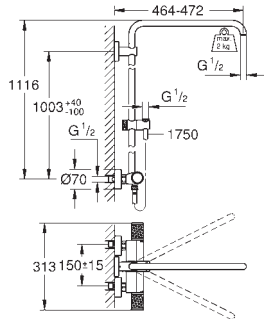

GROHE EUPHORIA SYSTEM

Objednací číslo

Barva

Cena (€) bez
DPH

26 241 001

Chrom

461,77

Euphoria System

Sprchový systém s termostatem na zeď

součástí:

horizontální otočné sprchové rameno 450 mm

nástěnná termostatická baterie s funkcí Aquadimmer

klouzavý prvek

Silverflex sprchová hadice 1 750 mm (28 388)

Kompaktní kartuše **GROHE TurboStat** s voskovaným termočlánkem

Tlačítková pojistka **GROHE SafeStop** na 38 °C

Volitelný omezovač teploty **GROHE SafeStop Plus** na úrovni 43 °C

GROHE CoolTouch ochrana proti opaření

GROHE ProGrip s rýhovanou strukturou

povrchová úprava **GROHE Long-Life**

GROHE FastFixation nastavitelný horní držák

Izolace **Inner WaterGuide** pro delší životnost

Zarážka **TwistStop** zabráňující kroucení hadice

Vhodné pro průtokové ohřivače vody s výkonem od 18 kW/h

Minimální průtok 7 l/min

Volitelné vylepšení: příhrádka **GROHE EasyReach** (26 362), prodává se zvlášť

exkluzivně v kanálu Professional

SPRCHY /
SPRCHOVÉ
SYSTEMY