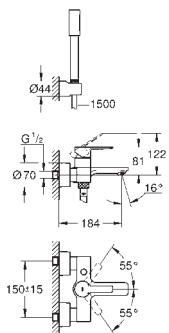

Lineare

Páková vanová baterie, DN 15

nástěnná montáž

kovová rukojeť

35mm keramická kartuše **GROHE SilkMove**

s omezovačem teploty

povrchová úprava **GROHE Long-Life**

automatický přepínač: vana/sprcha

perlátor

výstup sprchy DN 15

integrovaná zpětná klapka

kryté S-přípojky

ochrana proti zpětnému toku vody

se sprchovou soupravou

součástí:

metal stick hand shower

nástěnný držák sprchy Tempesta Cosmopolitan 100 (27 594 000)

Sprchová hadice Silverflex 1 500 mm (28 364)

doporučený tlak vody min. 1,0 bar