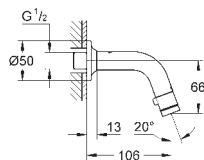

20 205 000

Chrom

99,55

Univerzální nástěnná baterie DN 15

perlátor s funkcí start/stop
keramické vršky
přípojný závit DN 15
povrchová úprava **GROHE Long-Life**
GROHE Water Saving – méně vody, dokonalý průtok
maximální průtok (při tlaku 3 bary): 5 l/min
Rozpětí 106 mm