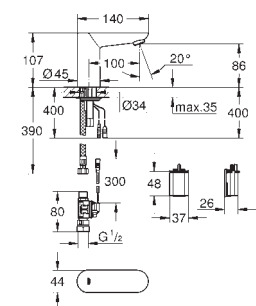

Euroeco Cosmopolitan E

Infračervená elektronická baterie bez směšování

s infračerveným senzorem pro potřeby monitoringu stavu, konfigurace a potřeby servisu pro studenou nebo předem smíšenou vodu lithiová baterie 6V, typ CR-P2

životnost baterie: cca 7 let (150 spuštění denně)

GROHE Water Saving – méně vody, dokonalý průtok maximální průtok (při tlaku 3 bary): 5 l/min

flexi připojovací hadičky

sítka na nečistoty

externí magnetický ventil

externí baterie

rychlomontážní systém

vícetupňový ukazatel stavu baterie

7 přednastavených programů:

automatické proplachování

tepelná desinfekce

režim čištění

další funkce a precizní nastavení prostřednictvím dálkového ovladače 36 407

certifikace CE