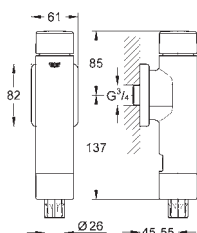

37 349 000

Chrom

275,70

Rondo A.S.
Tlakový splachovač
DN 20
mosaz
integrovaný předuzávěr
povrchová úprava **GROHE Long-Life**
pro klosety s mělkým a hlubokým
splachováním
ovládací hlavice a výpustní matice
z umělé hmoty
s nastavením splachovacího proudu
nastavitelný průtok **6 - 9 l**
oblouková rozeta
minimální průtokový tlak 1,2 baru
provozní tlak max.5 bar
skupina armatur I - nízká hlučnost