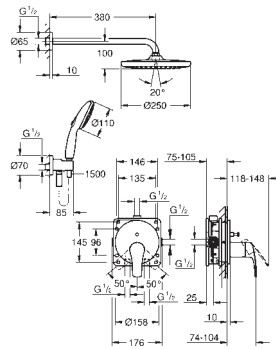

Objednací číslo

Barva

Cena (€) bez
DPH

25 288 000

Chrom

531,62

Eurosmart

Sprchový set se sprchou Tempesta 250

součástí:

podomítková páková baterie s dvousměrným přepínačem (24 043)

GROHE Rapido SmartBox univerzální podomítkové těleso, 1/2" (35 604)

Tempesta 250 sprchový set 9,5 l/min (26 668) včetně vodorovného sprchového ramene 380 mm

ruční sprcha Tempesta 110, 2 režimy proudu (27 597)

sprchový odtokový oblouk 1/2" s nástěnným držákem sprchy (28 679)

Rotaflex sprchová hadice 1500 mm 1/2" x 1/2" (28 409)

volitelný regulátor průtoku 9,5 l/min pro ruční sprchu

19 451 003

Chrom

121,33

19 451 2433

matte black

157,73

Eurosmart

Páková sprchová baterie

sada pro kompletní instalaci pomocí podomítkového tělesa

33 961 000, 33 962 000, 33 963 000, 33 964 000

bez podomítkového tělesa

kovová rukojeť

povrchová úprava **GROHE Long-Life**

GROHE FastFixation rozeta se zakrytým upevněním

těsnění rozety a šroubů

kovová nástěnná rozeta

exkluzivně v kanálu Professional

33 963 000

Chrom

76,49

Páková vanová/sprchová baterie 1/2" podomítkové těleso