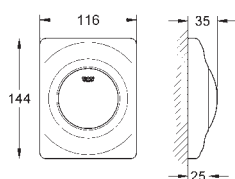

38 808 000	Chrom	126,16
38 808 SH0	alpská bílá	114,07
38 808 P00	matný chrom	126,10

Surf
Ovládací tlačítko
manuální ovládání pro pisoár
montážní set
pro Rapido U nebo Rapido UMB
116 x 144 mm
mechanicky funkční náplň
průtokový tlak min. 0,5 bar
provozní tlak max. 6 bar
1,0 - 6,0 nastavitelná
skupina armatur II
povrchová úprava **GROHE Long-Life**