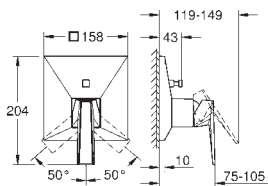

Allure Brilliant Private Collection
Páková baterie s dvousměrným přepínačem

bílá Caesarstone páka
sada pro kompletní instalaci pomocí podomítkového tělesa
GROHE Rapido SmartBox 35 600/35 604
46mm keramická kartuše **GROHE SilkMove**
povrchová úprava **GROHE Long-Life**
kování GROHE FastFixation s krytým těsněním a upevňovacími prvky
kovový panel s možností dodatečného upevnění polohy až o 6°
kovová rukojeť
automatický 2směrný přepínač
průtok: výstup B = 27 l/min, výstup C = 27 l/min
bez podomítkového tělesa

35 604 000
GROHE Rapido SmartBox univerzální vestavbové těleso

81,37