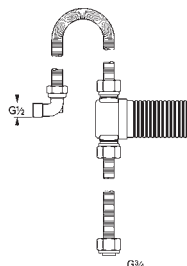

28 995 000		337,38

Talentofill

Přípojná souprava, DN 20

s podomítkovým přerušovačem potrubí

součásti:

- podomítkový přerušovač potrubí 28 994

(výr. model A2, DIN 1988, část IV)

3,5 m-flexi přípojné trubičky (2 dílné)

bez rozety (19 954)