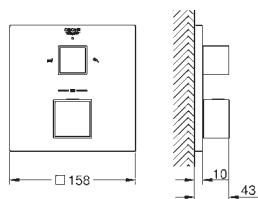

GROHE EUROCUBE JOY

Objednáací číslo

Barva

Cena (€) bez
DPH

24 155 000	Chrom	622,67
24 155 DC0	SuperSteel	871,73
24 155 AL0	kartáčovaný Hard Graphite	996,26

Grotherm Cube Termostatická baterie pro 2 výstupy s integrovaným uzavíracím/přepínacím ventilem

sada pro kompletní instalaci pomocí podomítkového tělesa GROHE Rapido SmartBox 35 600/35 604

Kompaktní kartuše **GROHE TurboStat** s voskovým termočlánkem

povrchová úprava **GROHE Long-Life**

kování GROHE FastFixation s krytým těsněním a upevňovacími prvky
kovový panel s možností dodatečného upevnění polohy až o 6°

natištěné symboly pro sprchovou a vanovou výpusť

Tlačítková pojistka **GROHE SafeStop** na 38 °C

Volitelný omezovač teploty GROHE SafeStop Plus na úrovni 43°C / 46°C

GROHE AquaDimmer, integrovaný uzavírací/přepínací ventil

průtok: výstup B = 27 l/min, výstup C = 30 l/min

bez podomítkového tělesa

35 604 000

GROHE Rapido SmartBox univerzální vestavbové těleso

81,37