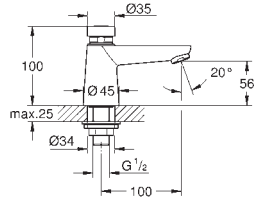

GROHE EUROECO COSMOPOLITAN T

Objednáací číslo

Barva

Cena (€) bez
DPH

36 265 000

Chrom

133,81

Euroeco Cosmopolitan T

Samouzávěrný stojánkový ventil, DN 15

pro studenou nebo předem smíšenou vodu

označení modrá/červená

povrchová úprava **GROHE Long-Life**

GROHE Water Saving – méně vody, dokonalý průtok

maximální průtok (při tlaku 3 bary): 5 l/min

3 nastavení času: krátký - střední - dlouhý (tovární nastavení:

krátký), cca 7, 15, 30 sec (v závislosti na tlaku)

doporučený tlak vody min. 1,0 bar