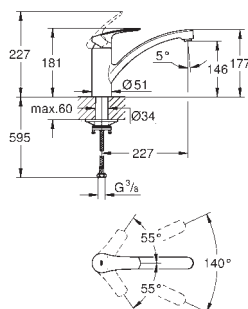

33 281 30E

Chrom

126,76

Eurosmart

Páková dřezová baterie, DN 15

nízká výpust'
jednootvorová montáž
povrchová úprava **GROHE Long-Life**
35mm keramická kartuše **GROHE SilkMove**
integrovaný omezovač teploty
nastavitelný omezovač průtoku
otočná litá výpust'
otočný úhel 140°
vedení vody uvnitř - bez niklu a olova
GROHE Water Saving – méně vody, dokonalý průtok
flexi přípojovací hadičky 3/8"
kovový instalační set
maximální průtok (při tlaku 3 bary): 5 l/min
doporučený tlak vody min. 1,0 bar
exkluzivně v kanálu Professional