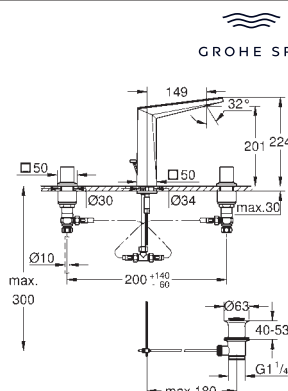

GROHE SPA
20 669 000
20 669 DC0
20 669 ALO

Chrom
SuperSteel
kartáčovaný Hard Graphite

2 983,97
4 724,62
4 973,28

Allure Brilliant Private Collection
Umyvadlová tříťvorová baterie, DN 15 velikost L

trapézové rukojeti Caesarstone Vanilla Noir
spout with Vanilla Noir Caesarstone inlay
s keramickým vrškem DN 15, 90°
povrchová úprava **GROHE Long-Life**
GROHE Water Saving – méně vody, dokonalý průtok
maximální průtok (při tlaku 3 bary): 5 l/min
vpust s perlátorem
odtoková souprava DN 32
tlakové, flexi přípojné hadičky mezi
středním tělesem a bočními ventily
doporučený tlak vody min. 1,0 bar