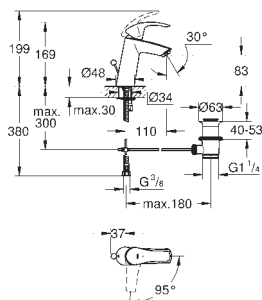

flexi přípojovací hadičky

23 393 10E

Chrom

101,48

Eurosmart**Páková umyvadlová baterie DN 15, velikost M**

jednotvorová montáž

kovová rukojeť

GROHE SilkMove Energy Saving 28 mm keramická