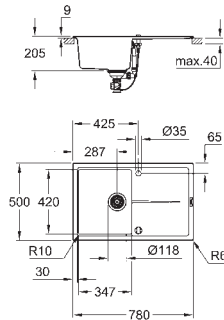

GROHE KOMPOZITNÍ DŘEZY

Objednací číslo

Barva

Cena (€) bez
DPH

31 639 APO

granitová černá

322,96

K400

Kompozitní dřez s odtokem

model: K400 50-C 78/50 1.0 rev

typ montáže: standardní

materiál: křemenný kompozit

GROHE Whisper speciální izolační vrstva

minimální velikost skříňky: 500 mm

rozměry: 780 x 500 mm

velikost sektoru dřezu: 347 x 440 x 205 mm

vnější průměr: R6, vnitřní průměr sektoru: R10

GROHE FastFixation rychlomontážní systém

oboustranná montáž dřezu

velikost výřezu: 765 x 485 mm

výtok: automatický odtok s krytem

příslušenství obsahuje: automatický odtok s krytem, sítko na nečistoty,

možnost automatické odtokové soupravy (40 986 SD0)

množství upevňovacích prvků (standardní instalace): 10

odolnost vůči teplotám až do 180°C