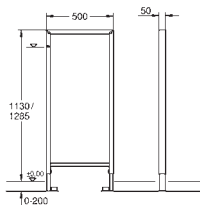

GROHE RAPID SL PRO WC

Objednací číslo

Barva

Cena (€) bez
DPH

38 526 000

349,34

Rapid SL

Modul pro WC, stavební výška 0,82 m se splachovací nádrží 6 - 9 l

pro předstěnovou montáž nebo montáž do lehké příčky
ocelový rám, práškové lakování, samonosný
pro obložení sádkokartonem, kompletně předmontováno
pevné objektové přípojky
rychlé nastavení, uzamykatelné
upevňovací materiál
certifikováno TÜV
2 úchyty pro WC
upevnění keramiky
rozeč šroubů 180/230 mm
PP odpadní koleno Ø 90 mm
hloubkově nastavitelné
redukce Ø 90/110 mm
přívodní a odpadní souprava

splachovací nádrž 6 - 9 l obsahuje následující funkce:

pneumatický odtokový ventil nabízí 3 režimy chodu: 2-činné splachování, anebo start/stop a nebo nepřerušitelné (pouze start)

ovládání zepředu nebo shora

přívod vody zleva / zprava nebo zezadu

skupina armatur I - nízká hlučnost

izolováno od kondenzující vody

přípojka vody DN 15 s integrovaným rohovým ventilem

a šroubovým spojem bez použití nářadí

zakrátitelná revizní šablona

nástěnný držák 38 558 00M pro montáž na zeď je nutné objednat zvlášť

revizní otvor 40 950 000 pro malá ovládací tlačítka

je nutné objednat zvlášť

38 519 001

Chrom

476,86

Rapid SL

Modul pro WC s tlakovým splachováním, stavební výška 1,13 m splachovací ventil 6 - 9 l

pro ruční/elektronické ovládání