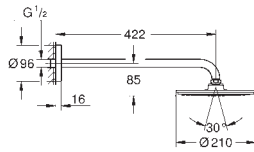

GROHE SETY S HLAVOVOU SPRCHOU

Objednací číslo

Barva

Cena (€) bez
DPH

26 171 000

Chrom

486,28

Rainshower Cosmopolitan 210
Set s hlavovou sprchou 422 mm, 1 proud

součásti:

Rainshower Cosmopolitan 210 kovová hlavová sprcha,
chromová spodní část sprchy (28 368 000)
sprchový proud

Rain

dtto, maximální průtok (při tlaku 3 bary): 16,5 l/min

Rainshower sprchové rameno 422 mm, chromová rozeta (26 146)

GROHE DreamSpray – perfektní proud vody

povrchová úprava **GROHE Long-Life**

Odvápňovací systém **SpeedClean**

vhodná pro průtokové ohřivače
začíná na **0.5 bar** tlaku průtoku

26 062 000

Chrom

454,67

Rainshower Cosmopolitan 210
Hlavová sprcha set 286 mm, 1 proud

součásti:

hlavová sprcha Rainshower Cosmopolitan 210 (28 373)

Materiál: kov

sprchový proud

Rain

maximální průtok (při tlaku 3 bary): 8,5 l/min

sprchové rameno Rainshower 286 mm (28 576 000)

GROHE Water Saving – méně vody, dokonalý průtok

GROHE DreamSpray – perfektní proud vody

povrchová úprava **GROHE Long-Life**

Odvápňovací systém **SpeedClean**

začíná na **0.5 bar** tlaku průtoku
doporučený tlak vody min. 1,0 bar