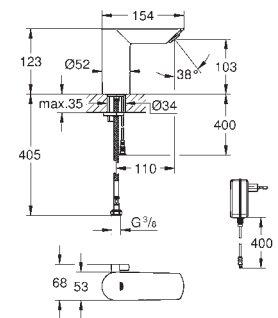

Bau Cosmopolitan E

Infračervená elektronická umyvadlová baterie 1/2" se směšovacími zařízeními a nastavitelným omezovačem teploty

s infračerveným senzorem pro potřeby monitoringu stavu, konfigurace a potřeby servisu

s trafem 100-230 V AC, 50-60 Hz, 6 V DC

povrchová úprava **GROHE Long-Life**

GROHE Water Saving – méně vody, dokonalý průtok

maximální průtok (při tlaku 3 bary): 5 l/min

vedení vody uvnitř - bez niklu a olova

tělo baterie vyrobené z kompozitního polymeru

flexi připojovací hadičky

jednosměrný ventil

zachytávač nečistot

integrován magnetický ventil

rychlomontážní systém

7 přednastavených programů:

automatické proplachování

tepelná desinfekce

režim čištění

další funkce a precizní nastavení prostřednictvím dálkového ovladače 36 407

certifikace CE

skupina armatur I, přezkoušeno dle DIN 4109

typ ochrany baterie IP 59