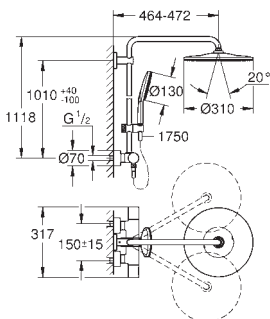

GROHE RAINSHOWER SMARTACTIVE SYSTEM

Objednávací číslo

Barva

Cena (€) bez
DPH

Objednávací číslo	Barva	Cena (€) bez DPH
26 836 DC0	SuperSteel	1 377,97
26 836 GL0	Cool Sunrise	1 574,83
26 836 GN0	kartáčovaný Cool Sunrise	1 673,26
26 836 DA0	Warm Sunset	1 574,83
26 836 DL0	kartáčovaný Warm Sunset	1 673,26
26 836 A00	Hard Graphite	1 574,83
26 836 AL0	kartáčovaný Hard Graphite	1 673,26

Rainshower SmartActive 310

Sprchový systém s termostatem na zeď

součástí:

horizontální otočné sprchové rameno 450 mm
nástěnná termostatická baterie s funkcí Aquadimmer

umožňuje přepínání mezi následujícími výstupy:

hlavová sprcha Rainshower Mono 310

s kulovým kloubem

úhel otáčení ± 15°

ruční sprcha Rainshower SmartActive 130

nastavitelná výška pomocí posuvného držáku

s výkonnou rukojetí

Silverflex sprchová hadice 1750 mm

GROHE Water Saving 9,5 l/min omezovač průtoku

Kompaktní kartuše **GROHE TurboStat** s voskovaným termočlánkem

Tlačítková pojistka **GROHE SafeStop** na 38 °C

Volitelný omezovač teploty **GROHE SafeStop Plus** na úrovni 43 °C

GROHE CoolTouch ochrana proti opaření

GROHE DreamSpray – perfektní proud vody

výběr sprchových proudů GROHE SmartTip pomocí tlačítka

GROHE Long-Life povrch

GROHE FastFixation nastavitelný horní držák

Odvápňovací systém **SpeedClean**

Vhodné pro průtokové ohřívače vody s výkonem od 18 kW/h

Minimální průtok 7 l/min

mosaz DR nekorodující

26 652 000

Chrom

984,26

Rainshower SmartActive 310

Sprchový systém s termostatem na zeď

součástí:

horizontální otočné sprchové rameno 450 mm

nástěnná termostatická baterie s funkcí Aquadimmer

umožňuje přepínání mezi následujícími výstupy:

hlavová sprcha Rainshower Mono 310 Cube

maximální průtok (při tlaku 3 bary): 9,5 l/min

s kulovým kloubem

úhel otáčení ± 15°

ruční sprcha Rainshower SmartActive 130 Cube

maximální průtok (při tlaku 3 bary): 8,5 l/min

nastavitelná výška pomocí posuvného držáku

s výkonnou rukojetí

Silverflex sprchová hadice 1750 mm

Kompaktní kartuše **GROHE TurboStat** s voskovaným termočlánkem

GROHE Water Saving – méně vody, dokonalý průtok

Tlačítková pojistka **GROHE SafeStop** na 38 °C

Volitelný omezovač teploty **GROHE SafeStop Plus** na úrovni 43 °C

GROHE CoolTouch ochrana proti opaření

GROHE DreamSpray – perfektní proud vody

výběr sprchových proudů GROHE SmartTip pomocí tlačítka

povrchová úprava **GROHE Long-Life**

GROHE FastFixation nastavitelný horní držák

Odvápňovací systém **SpeedClean**

Vhodné pro průtokové ohřívače vody s výkonem od 18 kW/h

Minimální průtok 7 l/min