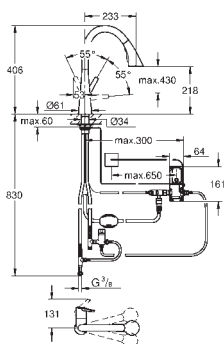

GROHE ZEDRA / ZEDRA SMARTCONTROL / ZEDRA TOUCH

Objednávací číslo

Barva

Cena (€) bez
DPH

30 219 002
30 219 DC2

Chrom
SuperSteel

855,22
1 111,78

Zedra Touch

Elektronická páková dřezová baterie DN 15

Touch: spuštění vody v nastavené teplotě pomocí dotyku kůže
napájení lithiovou baterií 6 V, typ CR-P2

certifikace CE

magnetický ventil

pevně nastavený průtok

automatické bezpečnostní vypínání

po 60 s (nastaveno z výroby)

zajištění IP 44

povrchová úprava **GROHE Long-Life**

35mm keramická kartuše **GROHE SilkMove**

vedení vody uvnitř - bez niklu a olova

GROHE magnetická dokovací stanice zaručuje snadné a lehké zasunutí výsuvné

hlavice do výchozí pozice

vytahovací perlátor se třemi druhy proudu vody

přepínač: laminární proud / sprchový paprsek SpeedClean / GROHE Blade spray
(snížená spotřeba vody až o 70% a ještě vyšší výkon proudu)

funkce stop - tlačítko pro zastavení proudu vody

automatické zpětné přepínání na perlátor

nastavitelný omezovač průtoku

otočná výpusť

úhel otočení 360°

ochrana proti zpětnému toku vody

flexi přípojovací hadičky

dtto, maximální průtok (při tlaku 3 bary): 9 l/min