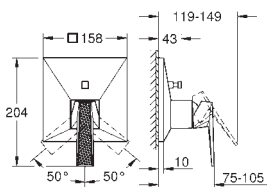

24 425 000
24 425 DC0
24 425 AL0

Chrom
SuperSteel
kartáčovaný Hard Graphite

645,41
968,12
1 032,66

Allure Brilliant Private Collection
Páková baterie s dvousměrným přepínačem

vroubkovaná páka
sada pro kompletní instalaci pomocí podomítkového tělesa
GROHE Rapido SmartBox 35 600/35 604
46mm keramická kartuše **GROHE SilkMove**
povrchová úprava **GROHE Long-Life**
kování GROHE FastFixation s krytým těsněním a upevňovacími prvky
kovový panel s možností dodatečného upevnění polohy až o 6°
kovová rukojeť
automatický 2směrný přepínač
průtok: výstup B = 27 l/min, výstup C = 27 l/min
bez podomítkového tělesa

35 604 000 81,37
GROHE Rapido SmartBox univerzální vestavbové těleso