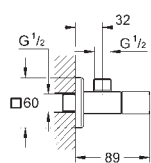

Objednáací číslo

Barva

Cena (€) bez
DPH

22 013 000

Chrom

56,86

Eurocube
Rohový ventil, DN 15
nástěnná přípojka DN 15
výtok DN 15
vršek
kovový kohout
označení neutrální
kovová rozeta