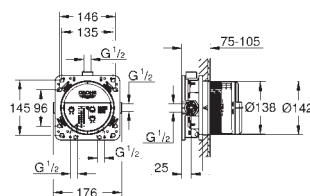

35 604 000

81,37

**Rapido SmartBox
Univerzální vestavbové těleso DN 15**

3 výstupy DN 15
2 vstupy dole DN 15
instalační hloubka 75 - 105 mm
spojovací jednotka
předmontovaný spouštěč
stabilní vestavný box a ochranný obal
připravené upevňovací body pro mokré i
suché obložení
těsnění
bez setu pro finální instalaci
exkluzivně v kanálu Professional