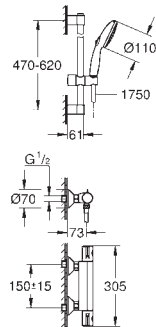

Grotherm 800

Termostatická sprchová baterie, DN 15

se sprchovou soupravou s tyčí, 2 režimy proudu (Rain, Jet)

součástí:

Termostatická sprchová baterie Grotherm 800 1/2" (34 558)

Sprchová souprava s tyčí Tempesta, 600 mm (26 162)

exkluzivně v kanálu Professional