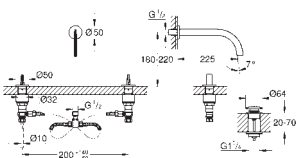

GROHE SPA

20 665 SD0

nerez ocel, kartáčovaná

27 901,37

Atrio Icon 3D

Umyvadlová třítvorová baterie

GROHE Water Saving – méně vody, dokonalý průtok

maximální průtok (při tlaku 3 bary): 5 l/min