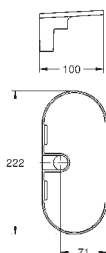

7,57

Tempesta
GROHE EasyReach polička

Akryl
pro Tempesta sprchové tyče Ø 22 mm (27 523 001 / 27 524 001 / 26 971 001)

45 914 XE0

noční šedá

15,71

Vymezovací podložka
nelze stohovat

45 459 000