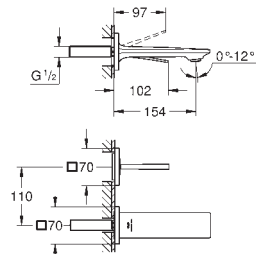

Objednávací číslo

Barva

Cena (€) bez
DPH

19 309 002	Chrom	1 075,73
19 309 DC2	SuperSteel	1 506,01
19 309 GL2	Cool Sunrise	1 613,58
19 309 GN2	kartáčovaný Cool Sunrise	1 721,16
19 309 DA2	Warm Sunset	1 613,58
19 309 DL2	kartáčovaný Warm Sunset	1 721,16
19 309 AL2	kartáčovaný Hard Graphite	1 721,16

Allure

Umyvadlová dvouotvorová baterie, velikost S

nástěnná montáž

bez podomítkového tělesa

sada pro kompletní instalaci pomocí podomítkového tělesa

23 429 000

GROHE FeatherControl Joystick kartuše

povrchová úprava **GROHE Long-Life**

GROHE Water Saving – méně vody, dokonalý průtok

maximální průtok (při tlaku 3 bary): 5 l/min

GROHE AquaGuide nastavitelný perlátor

rozteč 110 mm

rozpětí 154 mm

19 386 002	Chrom	1 104,79
19 386 DC2	SuperSteel	1 546,72
19 386 GL2	Cool Sunrise	1 657,20
19 386 GN2	kartáčovaný Cool Sunrise	1 767,67
19 386 DA2	Warm Sunset	1 657,20
19 386 DL2	kartáčovaný Warm Sunset	1 767,67
19 386 AL2	kartáčovaný Hard Graphite	1 767,67

23 429 000

290,41

montážní těleso pro dvouotvorové umyvadlové baterie