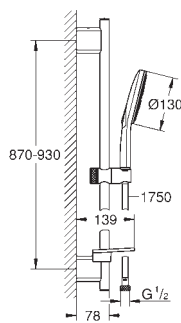

26 579 LS0

měsíční bílá

199,14

Rainshower SmartActive 130
Sprchový set s tyčí, 3 proudy

součástí:

Rainshower SmartActive 130 ruční sprcha (26 574)

maximální průtok (při tlaku 3 bary): 8,5 l/min

bílá spodní část sprchy

sprchová tyč 900 mm

s nástěnnými kovovými držáky

Silverflex sprchová hadice 1 750 mm (28 388)

GROHE EasyReach polička

GROHE Water Saving – méně vody, dokonalý průtok

GROHE DreamSpray – perfektní proud vody

GROHE Long-Life povrch

GROHE FastFixation Plus nastavitelná vzdálenost mezi držáky

pro přizpůsobení do stávajících otvorů

GROHE TileFix nastavitelná hloubka na horním a dolním držáku

Odvápňovací systém **SpeedClean**

Izolace **Inner WaterGuide** pro delší životnost

Zarážka **TwistStop** zabráňující kroucení hadice

vhodná pro průtokové ohřivače

26 578 LS0

měsíční bílá

198,53

ditto, bez omezení průtoku