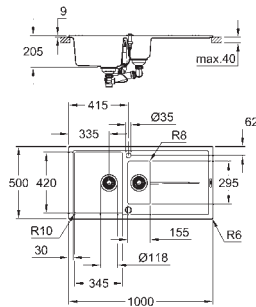

GROHE KOMPOZITNÍ DŘEZY

Objednací číslo

Barva

Cena (€) bez
DPH

31 642 AP0

granitová černá

467,81

K400

Kompozitní dřez s odtokem

model: K400 60-C 100/50 1.5 rev

typ montáže: standardní

materiál: křemenný kompozit

GROHE Whisper speciální izolační vrstva

minimální velikost skříňky: 600 mm

rozměry: 1000 x 500 mm

velikost sektoru dřezu: 335 x 420 x 205 mm

velikost 1/2 sektoru dřezu: 155 x 295 x 146 mm

vnější průměr: R6, vnitřní průměr: velký sektor R10, malý sektor R8

GROHE FastFixation rychlomontážní systém

oboustranná montáž dřezu

velikost výřezu: 980 x 480 mm

výtok: automatický odtok s krytem

příslušenství obsahuje: automatický odtok s krytem, sítko na nečistoty,

možnost automatické odtokové soupravy (40 986 SD0)

množství upevňovacích prvků (standardní instalace): 10

odolnost vůči teplotám až do 180°C