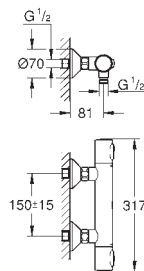

GROHE GROHTHERM 500

Objednací číslo

Barva

Cena (€) bez
DPH

34 793 000
34 793 2430

Chrom
matte black

159,46
207,30

Grotherm 500

Termostatická sprchová baterie, DN 15

nástěnná montáž

povrchová úprava **GROHE Long-Life**

Tlačítková pojistka **GROHE SafeStop** na 38 °C

Volitelný omezovač teploty **GROHE SafeStop Plus** na úrovni 43 °C

GROHE termostatická kartuše s voskovým termočlánkem

integrovaný uzávěr smíšené vody

ovládací rukojeť s GROHE EcoButton

vršek 90°

výstup sprchy dole DN 15

integrované zpětné klapky

zachytávač nečistot

ochrana proti zpětnému toku vody

S-přípojky

kovová rozeta

GROHE Water Saving – méně vody, dokonalý průtok

exkluzivně v kanálu Professional

34 794 000

Chrom

153,66