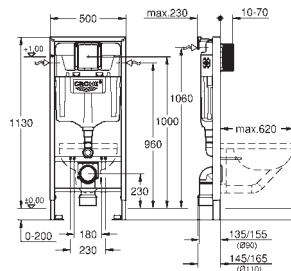

je nutné objednat zvlášť

GROHE RAPID SL PRO WC

Objednací číslo

Barva

Cena (€) bez
DPH

39 069 000

218,11

Solido