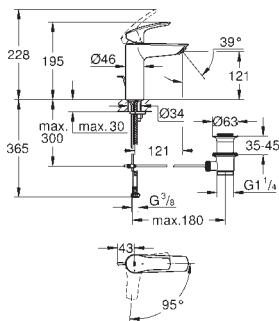

23 923 003
ditto, hladké tělo se zaskakovacím uzávěrem a odtokovou soupravou

Chrom

112,27

23 324 003
23 324 2433
ditto, hladké tělo

Chrom
matte black

105,94
137,71

23 393 30E
23 393 243E

Chrom
matte black