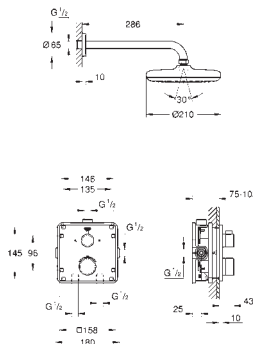

Grotherm

Sprchový set Perfect se sprchou Tempesta 210

součástí:

sada Grotherm pro kompletní instalaci s přepínačem Aquadimmer (24 079)

GROHE Rapido SmartBox 35 600/35 604

hlavová sprcha Tempesta 210 9,5 l/min (26 410)

sprchové rameno Rainshower 286 mm (28 576 000)

ruční sprcha, nástěnný držák, přípojka do sprchové výpusti a sprchová hadice k

objednání zvlášť