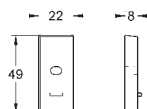

7,57

Tempesta
GROHE EasyReach polička

Akryl
pro Tempesta sprchové tyče Ø 22 mm (27 523 001 / 27 524 001 / 26 971 001)

45 914 XE0

noční šedá

15,71

Vymezovací podložka
nelze stohovat

45 459 000