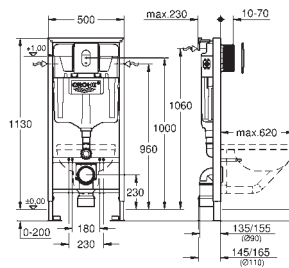

38 929 000

Chrom

336,38

Rapid SL

Sada 4 v 1 pro WC, stavební výška 1,13 m

splachovací nádrž GD 2, 6 - 9 l

součástí:

Rapid SL pro závěsné WC (38 528 001)

splachovací tlačítko Arena Cosmopolitan, chrom, vertikální instalace (38 844 000)

nástěnná přípojka (38 558 00M)

WC s odhlučňovací sadou (37 131 000)