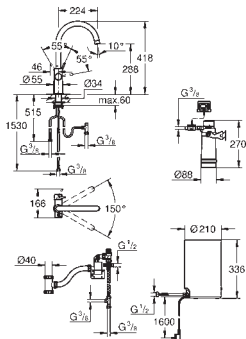

Objednávací číslo

Barva

Cena (€) bez
DPH

30 083 001	Chrom	1 995,72
30 083 DC1	SuperSteel	2 295,08
30 083 AL1	kartáčovaný Hard Graphite	2 494,66
30 083 KS1	velvet black - černá	2 295,08

GROHE Red Duo

Výpust a bojler velikosti M

součástí:

Páková dřezová baterie GROHE Red Duo

jednootvorová montáž

C - výpust'

Ovládací tlačítka pro vařící vodu s dětským zámekm GROHE ChildLock

TÜV certifikát - záruka naprosté bezpečnosti proti náhodnému spuštění vařící vody

povrchová úprava **GROHE Long-Life**

keramická kartuše 28 mm s GROHE SilkMove

izolovaná výpust'

otočný úhel 150°

dvoucestná armatura

flexi připojovací hadičky

Přípoj pro GROHE Red Bojler

GROHE Red bojler, velikost M

Zásobník pro vroucí a teplou vodu

3 litry 100° C vařící vody

celková kapacita 4 litry

provozní tlak 1-7 barů

s flexibilní připojovací hadicí a výstupem pro vařící vodu

certifikace CE

přípojně napětí 230 V 50 Hz

Příkon 2100 W

Příkon pohotovostní 15 W

energetická třída A

Úvodní sada filtru GROHE Blue S

ochrana bojleru proti vodnímu kameni

Kapacita 600 L při 20° dKH

jednotka měření průtoku