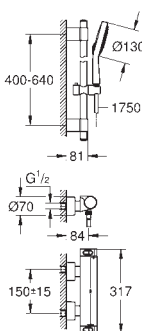

Grotherm 2000

Termostatická sprchová baterie, DN 15 se sprchovou soupravou
součástí:
termostatická sprchová baterie Grotherm 2000 (34 169)
sprchový set Power&Soul Cosmopolitan s tyčí 130/600 mm (27 731 000)

34 195 001

Chrom

383,18