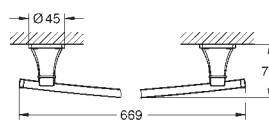

Grandera
Držák na osušky
600 mm
povrchová úprava GROHE Long-Life