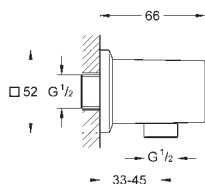

26 850 000
26 850 DC0
26 850 AL0

Chrom
SuperSteel
kartáčovaný Hard Graphite

60,06
84,08
102,10

Allure Brilliant
Nástěnné kolínko, DN 15
připojovací závit samec 1/2"
ochrana proti zpětnému toku vody
Materiál: kov
povrchová úprava **GROHE Long-Life**