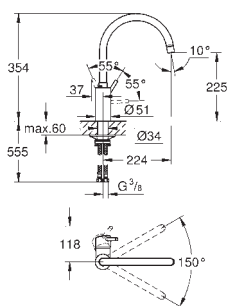

32 661 003
32 661 DC3

Chrom
SuperSteel

233,35
303,36

Concetto

Páková dřezová baterie, DN 15

vysoká výpusť
jednootvorová montáž
povrchová úprava **GROHE Long-Life**
35mm keramická kartuše GROHE SilkMove
vedení vody uvnitř - bez niklu a olova
perlátor
nastavitelný omezovač průtoku
otočná výpusť
otočný úhel 150°
flexi připojovací hadičky
kovový instalační set
dtt, maximální průtok (při tlaku 3 bary): 10 l/min