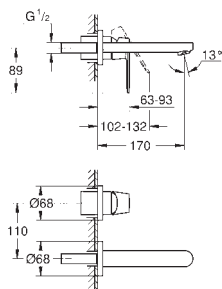

Eurosmart Cosmopolitan
Umyvadlová dvouotvorová baterie, velikost S
nástěnná montáž

sada pro kompletní instalaci pomocí podomítkového tělesa
23 571 000 / 32 635 000
bez podomítkového tělesa

kovová rozeta
kovová rukojeť
povrchová úprava **GROHE Long-Life**
GROHE AquaGuide nastavitelný perlátor
rozteč 110 mm
rozpětí 170 mm

23 571 000

280,43

Páková baterie 1/2" univerzální podomítkové těleso pro dvouotvorové
umyvadlové baterie

32 839 000

Chrom

114,43