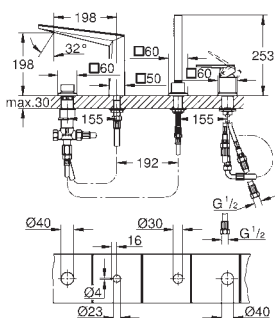

Objednávací číslo

Barva

Cena (€) bez
DPH

29 525 000
29 525 DC0
29 525 ALO

Chrom
SuperSteel
kartáčovaný Hard Graphite

2 697,98
4 046,98
4 316,77

Allure Brilliant Private Collection
Páková vanová čtyřřetvorová kombinace

bilá Caesarstone páka
výtokové rameno s vložkou White Attica Caesarstone
46mm keramická kartuše **GROHE SilkMove**
povrchová úprava **GROHE Long-Life**
součásti:
přemontované upevnění výtoku
ovládacího prvku pákové baterie,
vanová vpusť s perlátorem
přepínání vana/sprcha
ruční sprcha Rainshower Aqua Cube Stick
kovová sprchová hadice 2000 mm (v barvě chrom pro set v jakékoli barvě)
flexi připojovací hadičky
přípojka pro sprchovou hadici
ochrana proti zpětnému toku vody
pro použití s 29 037 000

29 037 000 929,29
Základní rám pro instalaci pod obklad

29 527 000
29 527 DC0
29 527 ALO

Chrom
SuperSteel
kartáčovaný Hard Graphite

2 697,98
4 046,98
4 316,77