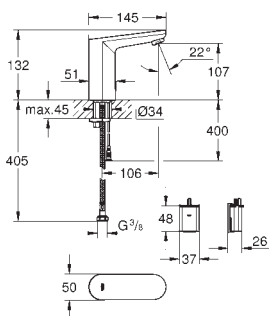

GROHE EUROSMART COSMOPOLITAN E

Objednací číslo

Barva

Cena (€) bez
DPH

36 330 002

Chrom

425,65

Eurosmart Cosmopolitan E

Infračervená elektronická umyvadlová baterie DN 15 se skrytým směšovacím zařízením a nastavitelným omezovačem teploty

s infračerveným senzorem pro potřeby monitoringu stavu, konfigurace a potřeby servisu
lithiová baterie 6V, typ CR-P2

životnost baterie: cca 7 let (150 spuštění denně)

GROHE Water Saving – méně vody, dokonalý průtok

maximální průtok (při tlaku 3 bary): 5 l/min

flexi připojovací hadičky

jednosměrný ventil

zachytávač nečistot

integrován magnetický ventil

externí baterie

rychlomontážní systém

vicestupňový ukazatel stavu baterie

7 přednastavených programů:

certifikace CE

skupina armatur I, přezkoušeno dle DIN 4109

typ ochrany baterie IP 59

doporučený tlak vody min. 1,0 bar

replaces 36 330 001

36 386 001

Chrom

984,11