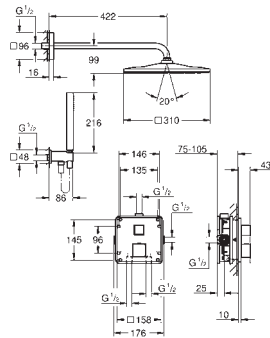

GROHE GROHTHERM TERMOSTATICKÉ BATERIE SE DVĚMA OVLADAČI

Objednací číslo

Barva

Cena (€) bez
DPH

TERMOSTATICKÉ
BATERIE

34 868 000

Chrom

1 253,26

Grohtherm Cube

Podomítkový sprchový systém s Rainshower Mono 310 Cube

součásti:

podomítková termostatická sprchová baterie se 2 výstupy a integrovaným uzavíracím/přepínacím ventilem (24 154) univerzální podomítkové těleso GROHE Rapido SmartBox univerzální podomítkové těleso, 1/2" (35 604) souprava hlavové sprchy Rainshower Mono 310 Cube (26 563) včetně horizontálního sprchového ramene 422 mm (26 145) Euphoria Cube Stick ruční sprcha, 1 proud (27 698) sprchový odtokový oblouk 1/2" s držákem (26 659) Sprchová hadice Silverflex 1 500 mm (28 364) volitelný regulátor průtoku 9,5 l/min pro ruční a hlavovou sprchu