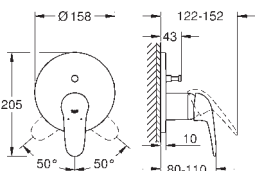

Eurostyle
Páková baterie s dvousměrným přepínačem
sada pro kompletní instalaci pomocí podomítkového tělesa
GROHE Rapido SmartBox 35 600/35 604
46mm keramická kartuše **GROHE SilkMove**
povrchová úprava **GROHE Long-Life**
kování GROHE FastFixation s krytým těsněním a upevňovacími prvky
kovový panel s možností dodatečného upevnění polohy až o 6°
kovová rukojeť
automatický 2směrný přepínač
průtok: výstup B = 27 l/min, výstup C = 27 l/min
bez podomítkového tělesa

35 604 000 81,37
GROHE Rapido SmartBox univerzální vestavbové těleso