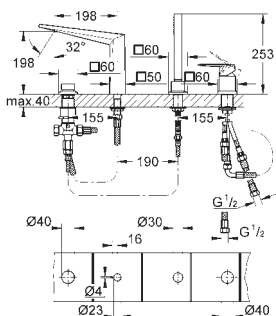

Allure Brilliant
Páková vanová čtyřtvorová kombinace
46mm keramická kartuše **GROHE SilkMove**
povrchová úprava **GROHE Long-Life**

součástí:
předmontované upevnění výtoku
ovládacího prvku pákové baterie,
vanová vpusť s perlátorem
přepínání vana/sprcha
hand shower Rainshower Aqua Cube Stick 6.5 l/min
kovová sprchová hadice 2000 mm (v barvě chrom pro set v jakékoli barvě)
flexi přípojovací hadičky
přípojka pro sprchovou hadici
ochrana proti zpětnému toku vody
pro použití s 29 037 000

29 037 000
Základní rám pro instalaci pod obklad

929,29

24 348 000
24 348 DC0
24 348 ALO

Chrom
SuperSteel
kartáčovaný Hard Graphite

3 039,62
4 255,48
4 863,40