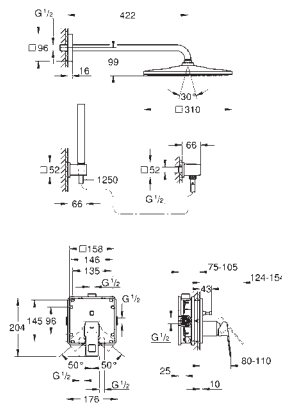

Objednací číslo

Barva

Cena (€) bez
DPH

25 238 000

Chrom

865,01

Eurocube

Podomítkový sprchový systém s Rainshower Mono 310 Cube

součástí:

- Eurocube set pro finální instalaci (24 062)
- univerzální podomítkové těleso GROHE Rapido SmartBox Universal, 1/2" (35 600)
- Rainshower Mono 310 Cube hlavová sprcha, set (26 564)
- Euphoria Cube Stick sprchový set (27 702 000)
- Euphoria Cube sprchové kolénko (27 704 000)