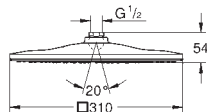

26 567 LS0

měsíční bílá

499,74

dtto bez omezení průtoku

27 470 000

Chrom

563,12

Rainshower Veris 300

Hlavová sprcha s jedním proudem

režim proudu:

Rain

300 x 150 mm

Materiál: kov

kloub s úhlem otočení $\pm 15^\circ$

přípojný závit DN 15

GROHE DreamSpray – perfektní proud vody

povrchová úprava **GROHE Long-Life**

Odvápňovací systém **SpeedClean**

vhodná pro průtokové ohřívače

doporučený tlak vody min. 1,0 bar