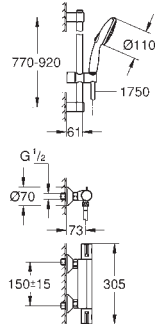

GROHE GROHTHERM 800

Objednací číslo

Barva

Cena (€) bez
DPH

TERMOSTATICKÉ
BATERIE

34 566 002

Chrom

228,17

Grotherm 800

Termostatická sprchová baterie, DN 15

se sprchovou soupravou s tyčí, 2 režimy proudu (Rain, Jet)

součástí:

Termostatická sprchová baterie Grotherm 800 1/2" (34 558)

Sprchová souprava s tyčí Tempesta, 900 mm (26 163)

exkluzivně v kanálu Professional