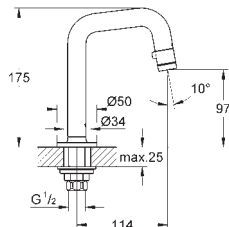

20 202 000

Chrom

139,42

Univerzální stojánkový ventil DN 15

Vpust' 7°
perlátor s funkcí start/stop
keramické vršky
přípojná matice DN 15
s otvorem 10,5 mm
povrchová úprava **GROHE Long-Life**
GROHE Water Saving – méně vody, dokonalý průtok
maximální průtok (při tlaku 3 bary): 5 l/min
rozpětí 114 mm