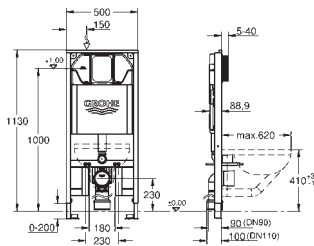

39 687 000

269,09

Rapid SL Slim

Modul pro WC 6-9 l, 1,13 m instalační výška, se splachovací nádrží 88,9 mm

pro předstěnovou montáž nebo montáž do lehké příčky
ocelový rám, práškové lakování, samonosný
pro obložení sádkartonem, kompletně předmontováno
pevné objektové přípojky

2 úchyty pro WC

rozteč šroubů 180/230 mm

odpadní koleno Ø 90 mm

hloubkově nastavitelné

redukce Ø 90/110 mm

přívodní a odpadní souprava

splachovací nádrž Slim 3-6 l, obsahuje následující:

nastaveno z výroby na 3 l - 6 l

pneumatický odtokový ventil nabízí 3 režimy chodu: 2-činné splachování, anebo

start/stop a nebo nepřerušitelné (pouze start)

přívod vody horem

izolováno od kondenzující vody

přípojka vody DN 15 s integrovaným rohovým ventilem

a šroubovým spojem bez použití nářadí

obsahuje kontrolu hřídele,

ochrana při fázi výstavby,

pro vertikální použití

pro montáž na zeď si objednejte nástěnné držáky 39 699 000 (objednávejte zvlášť)

revizní otvor 40 949 000 pro malá ovládací tlačítka

je nutné objednat zvlášť