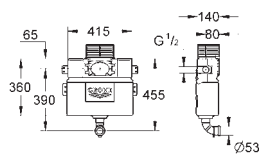

38 422 000

186,95

Splachovací WC nádržka

nastavitelný průtok 6 - 9 l

podomítkové

stavební výška 0,82 m

dvočinný odtokový ventil,

pneumatický

ovládání zepředu nebo shora

přívod vody zleva /zprava nebo shora

skupina armatur I - nízká hlučnost

izolováno od kondenzující vody

415 x 410 x 360 mm

přípojka vody DN 15

upevňovací úchyty

splachovací trubka

zakrátitelná revizní šablona

Bez ovládání/ovládacího tlačítka

GROHE Water Saving – méně vody, dokonalý průtok

revizní otvor 40 950 000 pro malá ovládací tlačítka

je nutné objednat zvlášť