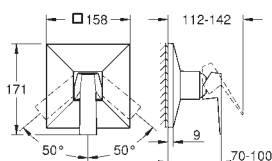

GROHE SPA
24 277 000
24 277 DC0
24 277 AL0

Chrom
SuperSteel
kartáčovaný Hard Graphite

422,41
591,38
675,86

Allure Brilliant
Páková sprchová baterie
sada pro kompletní instalaci pomocí podomítkového tělesa
GROHE Rapido SmartBox 35 600/35 604
46mm keramická kartuše **GROHE SilkMove**
povrchová úprava **GROHE Long-Life**
kování GROHE FastFixation s krytým těsněním a upevňovacími prvky
kovový panel s možností dodatečného upevnění polohy až o 6°
kovová rukojeť
průtok: výstup B nebo C = 30 l/min
bez podomítkového tělesa

35 604 000
GROHE Rapido SmartBox univerzální vestavbové těleso

81,37