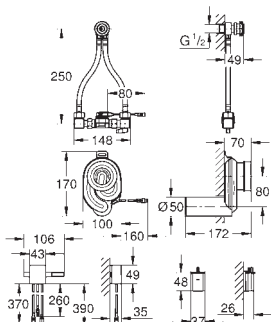

39 367 000

816,78

Teplotní senzor pro pisoár
lithiová baterie 6V, typ CR-P2
Připojovací set se stop ventilem
Sifon s teplotním senzorem
kartuše s magnetickým ventilem a
sítkem na zachytávání nečistot
průtokový tlak min. 0,5 bar
provozní tlak max. 10 barů
7 přednastavených programů:
automatické proplachování
režim čištění
mezi-spláchnutí zap/vyp
certifikace CE
pouze pro určité typy keramiky viz návod