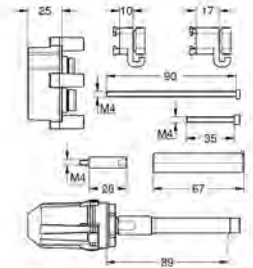

14 056 000

96,91

Univerzální prodlužovací set, 25 mm

vhodné pro podomítkové baterie v kombinaci s GROHE Rapido SmartBox