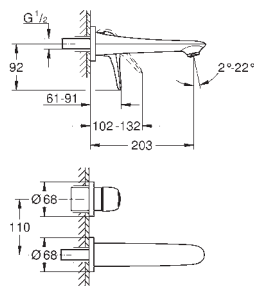

19 571 003

Chrom

277,04

Eurostyle

Umyvadlová dvouotvorová baterie, velikost M

nástěnná montáž

bez podomítkového tělesa

sada pro kompletní instalaci pomocí podomítkového tělesa

23 571 000 / 32 635 000

kovová rozeta

kovová páka

povrchová úprava **GROHE Long-Life**

GROHE Water Saving – méně vody, dokonalý průtok

maximální průtok (při tlaku 3 bary): 5 l/min

GROHE AquaGuide nastavitelný perlátor

rozteč 110 mm

rozpětí 203 mm

23 571 000

280,43

Páková baterie 1/2" univerzální podomítkové těleso pro dvouotvorové umyvadlové baterie