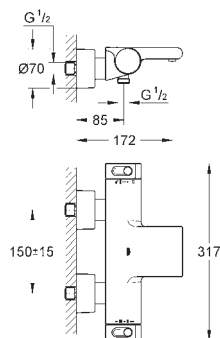

34 464 001

Chrom

422,82

Grohtherm 2000

Termostatická vanová baterie, DN 15

nástěnná montáž

100% GROHE CoolTouch sestávající z vždy chladného povrchu a CoolTouch S - přípojek povrchová úprava **GROHE Long-Life**

GROHE Aqua Paddle ergonomicky tvarované rukojeti

Tlačítková pojistka **GROHE SafeStop** na 38 °C

Volitelný omezovač teploty **GROHE SafeStop Plus** na úrovni 43 °C

Kompaktní kartuše **GROHE TurboStat** s voskovaným termočlánkem

integrováný uzávěr smíšené vody

GROHE AquaDimmer Eco se sdruženou funkcí:

integrováno (ekonomické tlačítko s ekonomickým zastavením sprchy)

regulace průtoku

přepínání: vana/sprcha

výstup sprchy dole DN 15

GROHE XL Waterfall

nastavení průtoku

integrované zpětné klapky

zachytávač nečistot

ochrana proti zpětnému toku vody

skryté S - přípojky, CoolTouch rozety s upevněním na zdi

GROHE EasyReach sprchová polička

odnímatelné pro snadné čištění

GROHE Water Saving – méně vody, dokonalý průtok

34 174 001

Chrom

383,18

Grohtherm 2000

Termostatická vanová baterie, DN 15

nástěnná montáž

100% GROHE CoolTouch sestávající z vždy chladného povrchu a CoolTouch S - přípojek povrchová úprava **GROHE Long-Life**

GROHE Aqua Paddle ergonomicky tvarované rukojeti

Tlačítková pojistka **GROHE SafeStop** na 38 °C

Volitelný omezovač teploty **GROHE SafeStop Plus** na úrovni 43 °C

Kompaktní kartuše **GROHE TurboStat** s voskovaným termočlánkem

integrováný uzávěr smíšené vody

GROHE AquaDimmer Eco se sdruženou funkcí:

integrováno (ekonomické tlačítko s ekonomickým zastavením sprchy)

regulace průtoku

přepínání: vana/sprcha

výstup sprchy dole DN 15

GROHE XL Waterfall

nastavení průtoku

integrované zpětné klapky

zachytávač nečistot

ochrana proti zpětnému toku vody

skryté S - přípojky, CoolTouch rozety s upevněním na zdi