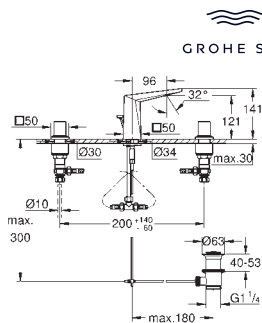

GROHE SPA

20 626 000
20 626 DC0
20 626 ALO

Chrom
SuperSteel
kartáčovaný Hard Graphite

828,31
1 159,63
1 325,30

Allure Brilliant
Umyvadlová tříťvorová baterie
s keramickým vrškem DN 15, 90°
povrchová úprava **GROHE Long-Life**
GROHE Water Saving – méně vody, dokonalý průtok
maximální průtok (při tlaku 3 bary): 5 l/min
nízká vpusť s integrovaným perlátorem
odtoková souprava DN 32
tlakové, flexi přípojné hadičky mezi
středním tělesem a bočními ventily
doporučený tlak vody min. 1,0 bar

GROHE SPA