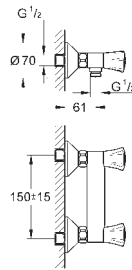

26 330 001

Chrom

91,74

Costa L
Sprchová baterie, DN 15
nástěnná montáž
kovové kohouty
tepelně izolované
šroubovací
vršek GROHE Long-Life
sprchová přípojka 1/2"
S-přípojky
povrchová úprava **GROHE Long-Life**