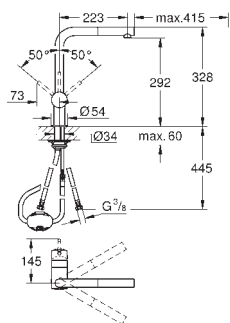

32 168 000

Chrom

245,44

32 168 DC0

SuperSteel

319,07

Minta

Páková dřezová baterie, DN 15

L-výpusť

jednootvorová montáž

GROHE Long-Life povrch

46mm keramická kartuše **GROHE SilkMove**

vytahovací perlátor

nastavitelný omezovač průtoku

otočná výpusť

úhel otočení 360°

integrováné zpětné klapky

ochrana proti zpětnému toku vody

flexi připojovací hadičky

rychlomontážní systém

dtto, maximální průtok (při tlaku 3 bary): 10 l/min