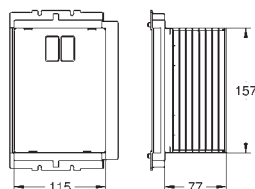

40 950 000

22,50

Revizní šachta pro malá tlačítka
pro kombinaci s Rapid SL a Uniset s instalační výškou 0,82 m / 1 m