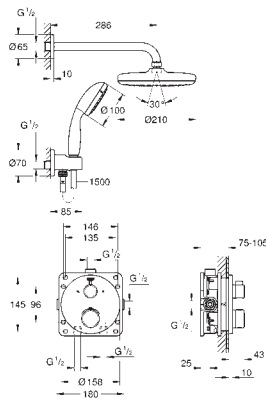

GROHE GROHTHERM TERMOSTATICKÉ BATERIE SE DVĚMA OVLADAČI

Objednací číslo

Barva

Cena (€) bez
DPH

TERMOSTATICKÉ
BATERIE

34 727 000

Chrom

807,74

Grotherm

Sprchový set Perfect se sprchou Tempesta 210

součástí:

Sada Grotherm pro kompletní instalaci s přepínačem Aquadimmer (24 076)

GROHE Rapido SmartBox 35 600/35 604

hlavová sprcha Tempesta 210 9,5 l/min (26 410)

sprchové rameno Rainshower 286 mm (28 576 000)

ruční sprcha Tempesta 100 II (27 597)

sprchové odtokové rameno (28 628)

Rotaflex sprchová hadice 1500 mm 1/2" x 1/2" (28 409)