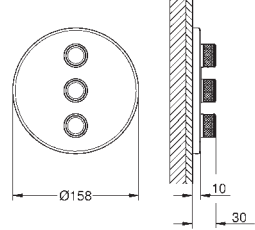

35 604 000

GROHE Rapido SmartBox univerzální vestavbové těleso

81,37