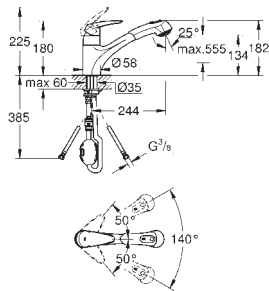

32 257 001

Chrom

317,15

Eurodisc
Páková dřezová baterie, DN 15
nízká výpusť
jednootvorová montáž
GROHE Long-Life povrch
35mm keramická kartuše **GROHE SilkMove**
vytahovací sprška Dualní
přepínání: perlátor/**SpeedClean** sprchový proud
nastavitelný omezovač průtoku
otočná litá výpusť
otočný úhel 140°
flexi připojovací hadičky
rychlomontážní systém
dtto, maximální průtok (při tlaku 3 bary): 11,5 l/min
doporučený tlak vody min. 1,0 bar