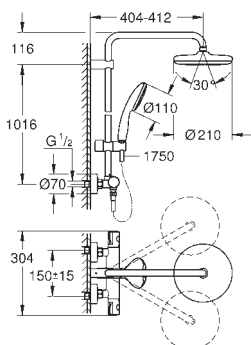

26 811 001

Chrom

359,51

Tempesta System 210

Sprchový systém s termostatem na zeď

součástí:

horizontální, otočné, 390mm sprchové rameno
nástěnná termostatická baterie s funkcí Aquadimmer
umožňuje přepínání mez následujícími výstupy:

hlavová sprcha Tempesta 210 (26 410)

bílá trysková plocha

režim proudu:

Rain

s kulovým kloubem

úhel otáčení $\pm 15^\circ$

ruční sprcha Tempesta 110 (27 923)

režim proudu:

Rain

nastavitelná výška pomocí posuvného držáku

sprchová hadice Rotaflex 1750 mm 1/2" x 1/2" (28 410)

GROHE Water Saving – méně vody, dokonalý průtok

maximální průtok (při tlaku 3 bary): 7,9 l/min

Kompaktní kartuše **GROHE TurboStat** s voskovým termočlánkem

Tlačítková pojistka **GROHE SafeStop** na 38 °C

Volitelný omezovač teploty **GROHE SafeStop Plus** na úrovni 43 °C

GROHE DreamSpray – perfektní proud vody

Silikonový kroužek **ShockProof**, který zabraňuje škodám v případě upuštění

povrchová úprava **GROHE Long-Life**

Odvápňovací systém **SpeedClean**

Izolace **Inner WaterGuide** pro delší životnost

Zarážka **TwistStop** zabraňující kroucení hadice

Vhodné pro průtokové ohřivače vody s výkonem od 18 kW/h

Minimální průtok 7 l/min

volitelné vylepšení: příhrádka **GROHE EasyReach** (26 362), prodává se zvlášť