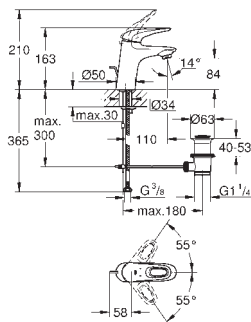

Objednáací číslo

Barva

Cena (€) bez
DPH

33 558 LS3

měsíční bílá/chrom

190,96

Eurostyle

Páková umyvadlová baterie DN 15, velikost S

jednotvorová montáž

kovová páka

35mm keramická kartuše **GROHE SilkMove**

nastavitelný omezovač průtoku

s omezovačem teploty

GROHE Long-Life povrch

GROHE Water Saving – méně vody, dokonalý průtok

maximální průtok (při tlaku 3 bary): 5 l/min

GROHE FastFixation rychlomontážní systém

odtoková souprava DN 32

flexi přípojovací hadičky