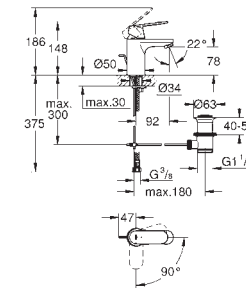

23 377 00E

Chrom

114,43

Eurosmart Cosmopolitan

Páková umyvadlová baterie DN 15, velikost S

jednootvorová montáž

kovová rukojeť

GROHE SilkMove Energy Saving 35 mm keramická kartuše

s funkcí Energy Saving při studeném startu

nastavitelný omezovač průtoku

omezovač teploty

povrchová úprava **GROHE Long-Life**

GROHE Water Saving – méně vody, dokonalý průtok

maximální průtok (při tlaku 3 bary): 5 l/min

GROHE FastFixation

Rychloupevňovací systém se středící pomůckou

odtoková souprava DN 32

flexi přípojovací hadičky

doporučený tlak vody min. 1,0 bar

23 376 00E

Chrom

108,34

dtto bez odtokové soupravy