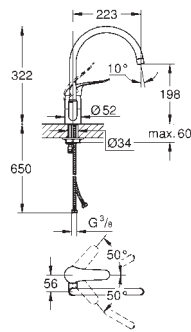

GROHE EUROECO / EUROECO SPECIAL

Objednací číslo

Barva

Cena (€) bez
DPH

32 786 000

Chrom

166,86

Euroeco Special

Páková dřezová baterie, DN 15

jednotvorová montáž

GROHE Long-Life povrch

46mm keramická kartuše **GROHE SilkMove**

nastavitelný omezovač průtoku

variabilně nastavitelný omezovač teploty

otočná výpusť

volitelný otočný úhel: 0° / 150° / 360°

kovová rukojeť

délka páky 120 mm

flexi připojovací hadičky

rychlomontážní systém

maximální průtok (při tlaku 3 bary): 8,0 l/min