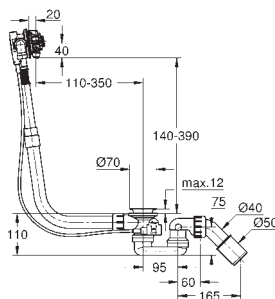

28 991 000

Chrom

307,00

Talentofill

Vanová napouštěcí, odtoková a přepadová souprava

pro tvarované vany
bez montážních dílů
se zápachovou zátkou a odpadním kolénem 45°
bez přerušovače potrubí
vestavba dle DIN 1988
jen s přerušovačem potrubí
typ A2 (28 994)
nebo přípojovací set+E2652 Talentofill (28 995)