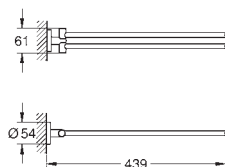

GROHE ESSENTIALS

Objednací číslo Barva Cena (€) bez DPH

40 371 001	Chrom	65,10
40 371 DC1	SuperSteel	91,14
40 371 GL1	Cool Sunrise	97,64
40 371 GN1	kartáčovaný Cool Sunrise	104,16
40 371 DA1	Warm Sunset	97,64
40 371 DL1	kartáčovaný Warm Sunset	104,16
40 371 A01	Hard Graphite	97,64
40 371 AL1	kartáčovaný Hard Graphite	104,16

Essentials

Držák na ručníky

Materiál: kov
2 nastavitelná ramena
439 mm
skryté upevnění
povrchová úprava **GROHE Long-Life**
vhodné pro šroubování (obsahuje šrouby a hmoždinky)

102467 243 0	matte black	84,62
dtto, exkluzivně v kanálu Professional