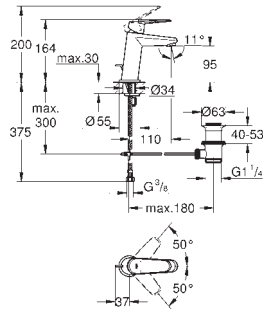

23 049 002

Chrom

200,63

Eurodisc Cosmopolitan
Páková umyvadlová baterie DN 15, velikost S

jednotvorová montáž
kovová rukojeť
keramická kartuše 28 mm s GROHE SilkMove
povrchová úprava **GROHE Long-Life**
GROHE FastFixation
Rychloupevňovací systém se středící pomůckou
perlátor
odtoková souprava DN 32
flexi přípojovací hadičky