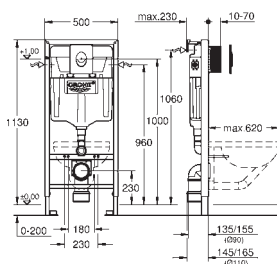

38 721 001

Chrom

296,02

Rapid SL

Sada 3 v 1 WC, stavební výška 1,13 m

splachovací nádrž GD 2, 6 - 9 l

součástí:

Rapid SL pro závěsné WC (38 528 001)

ovládací tlačítko Skate Air, chrom, vertikální montáž (38 505 000)

nástěnná přípojka (38 558 00M)