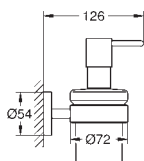

Objednávací číslo Barva Cena (€) bez DPH

40 448 001 Chrom 68,08
40 448 DC1 SuperSteel 95,30

Essentials

Dávkovač tekutého mýdla s držákem

materiál: sklo / kov
objem nádoby 160 ml

součásti:

držák (40 369 001)
dávkovač (40 394 001)

skryté upevnění

povrchová úprava **GROHE Long-Life**

vhodné pro šroubování (obsahuje šrouby a hmoždinky) a lepení (lepidlo 40 915 000 je nutné objednat zvlášť)

holding force: max. 5 kg

uvedená přídržná síla platí pouze pro statické (pomalu působící) zatížení a zamýšlené použití

102257 243 0 matte black 88,50
dtto, exkluzivně v kanálu Professional