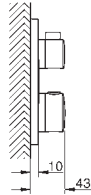

GROHE GROHTHERM TERMOSTATICKÉ BATERIE SE DVĚMA OVLADAČI

Objednávací číslo

Barva

Cena (€) bez
DPH

TERMOSTATICKÉ
BATERIE

24 075 000

Chrom

429,68

Grohtherm

Termostatická baterie pro 1 výstup s uzavíracím ventilem

sada pro kompletní instalaci pomocí podomítkového tělesa

GROHE Rapido SmartBox 35 600/35 604

Kompaktní kartuše **GROHE TurboStat** s voskovaným termočlánkem

povrchová úprava **GROHE Long-Life**

kování GROHE FastFixation s krytým těsněním a upevňovacími prvky

kovový panel s možností dodatečného upevnění polohy až o 6°

Tlačítková pojistka **GROHE SafeStop** na 38 °C

Volitelný omezovač teploty GROHE SafeStop Plus na úrovni 43°C / 46°C

vestavěné jednosměrné ventily a zachytávače nečistot

keramický uzavírací ventil, 120°

průtok: výstup B = 27 l/min, výstup C = 30 l/min

bez podomítkového tělesa

102212 243 0

matte black

558,59

dtto, exkluzivně v kanálu Professional

35 604 000

81,37

GROHE Rapido SmartBox univerzální vestavbové těleso

24 076 000

Chrom

478,97

Grohtherm

Termostatická baterie pro 2 výstupy s integrovaným uzavíracím/přepínacím ventilem

sada pro kompletní instalaci pomocí podomítkového tělesa

GROHE Rapido SmartBox 35 600/35 604

Kompaktní kartuše **GROHE TurboStat** s voskovaným termočlánkem

povrchová úprava **GROHE Long-Life**

kování GROHE FastFixation s krytým těsněním a upevňovacími prvky

kovový panel s možností dodatečného upevnění polohy až o 6°

natištěné symboly pro hlavovou a ruční sprchu

Tlačítková pojistka **GROHE SafeStop** na 38 °C

Volitelný omezovač teploty GROHE SafeStop Plus na úrovni 43°C / 46°C

GROHE AquaDimmer, integrovaný uzavírací/přepínací ventil

průtok: výstup B = 27 l/min, výstup C = 30 l/min

bez podomítkového tělesa