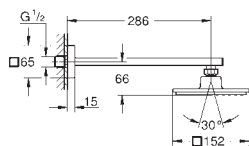

27 702 000

Chrom

97,58

dtto, bez omezení průtoku

26 073 000

Chrom

278,16

Euphoria Cube 150
Hlavová sprcha set 286 mm, 1 proud