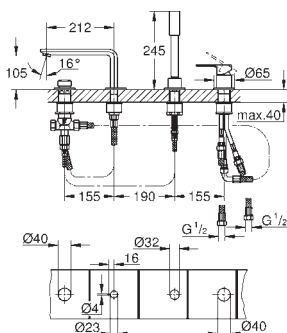

Objednávací číslo

Barva

Cena (€) bez
DPH

19 577 001	Chrom	983,38
19 577 DC1	SuperSteel	1 376,74
19 577 AL1	kartáčovaný Hard Graphite	1 573,42

Lineare

Páková vanová čtyřtvorová kombinace

35mm keramická kartuše **GROHE SilkMove**
s omezovačem teploty
povrchová úprava **GROHE Long-Life**
předmontované upevnění výtoku
ovládacího prvku pákové baterie,
kovová rukojeť
vanová vpusť s perlátorem
přepínání vana/sprcha
metal stick hand shower
kovová sprchová hadice 2000 mm (v barvě chrom pro set v jakékoli barvě)
flexi připojovací hadičky
přípojka pro sprchovou hadici
ochrana proti zpětnému toku vody
pro použití s 29 037 000

29 037 000		929,29
Základní rám pro instalaci pod obklad		

19 965 001	Chrom	794,52