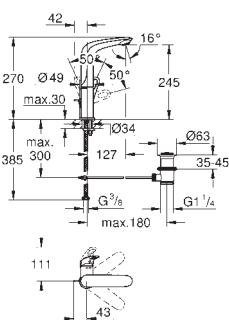

23 569 003

Chrom

229,52

Eurostyle

Páková umyvadlová baterie DN15, Velikost L

jednootvorová montáž

kovová páka

keramická kartuše 28 mm s **GROHE SilkMove**

s omezovačem teploty

povrchová úprava **GROHE Long-Life**

GROHE Water Saving – méně vody, dokonalý průtok

maximální průtok (při tlaku 3 bary): 5 l/min

GROHE FastFixation rychlomontážní systém

otočná litá výpusť

úhel otočení 360°

odtoková souprava DN 32

flexi přípojovací hadičky