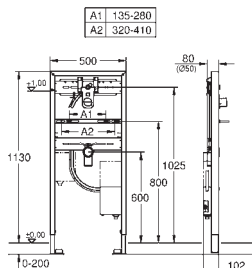

box pro přípojení k síti na 230 V

certifikace CE

pro přípojení ke smíšené nebo studené vodě

nástěnný držák 38 558 00M pro montáž na zeď je nutné objednat zvlášť

GROHE ESSENCE E

Objednací číslo

Barva

Cena (€) bez
DPH