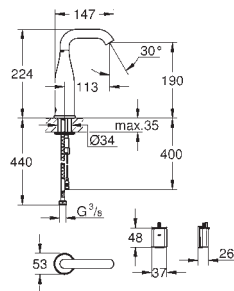

36 446 000

Chrom

636,41

Essence E

Infračervená elektronická baterie bez směšování

s infračerveným senzorem pro potřeby monitoringu stavu, konfigurace a potřeby servisu pro studenou nebo předem smíšenou vodu lithiová baterie 6V, typ CR-P2

životnost baterie: cca 7 let (150 spuštění denně)

povrchová úprava **GROHE Long-Life**

GROHE Water Saving – méně vody, dokonalý průtok

maximální průtok (při tlaku 3 bary): 5 l/min

nastavitelné otočení o 0° / 150° / 360°

laminární regulátor proudu

flexi přípojná hadička

sítka na nečistoty

integrovaný magnetický ventil

externí baterie

rychlomontážní systém

vícetupňový ukazatel stavu baterie

7 přednastavených programů:

automatické proplachování

tepelná desinfekce

režim čištění

další funkce a precizní nastavení prostřednictvím dálkového ovladače 36 407

certifikace CE

skupina armatur I, přezkoušeno dle DIN 4109

zajištění armatur IP 59K

doporučený tlak vody min. 1,0 bar

36 447 000

Chrom

903,10

Essence E

Infračervená elektronická baterie s montáží na zeď bez směšovacího zařízení

s infračerveným senzorem pro potřeby monitoringu stavu, konfigurace a potřeby servisu

pro studenou nebo předem smíšenou vodu

s trafem 100-230 V, 50-60 Hz, 6 V

GROHE Water Saving – méně vody, dokonalý průtok

maximální průtok (při tlaku 3 bary): 5 l/min

7 přednastavených programů:

automatické proplachování

tepelná desinfekce

režim čištění

další funkce a precizní nastavení prostřednictvím dálkového ovladače 36 407

montážní set

pro použití s Rapid SL 38 748 002 nebo vestavbovým setem 36 264 001

certifikace CE

skupina armatur I, přezkoušeno dle DIN 4109

doporučený tlak vody min. 1,0 bar

36 264 001

212,14

Montážní těleso pro infračervenou, elektronickou, nástěnnou umyvadlovou baterii bez směšovacího zařízení

38 748 002

627,72

Rapid SL