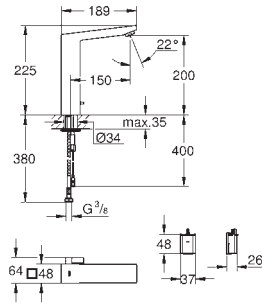

Objednáací číslo

Barva

Cena (€) bez
DPH

36 441 000	Chrom	848,54
36 441 DC0	SuperSteel	1 103,11
36 441 AL0	kartáčovaný Hard Graphite	1 272,82

Eurocube E

Infračervená elektronická umyvadlová baterie DN 15 se směšovacími zařízeními a nastavitelným omezovačem teploty

s infračerveným senzorem pro potřeby monitoringu stavu, konfigurace a potřeby servisu
lithiová baterie 6V, typ CR-P2

životnost baterie: cca 7 let (150 spuštění denně)

povrchová úprava **GROHE Long-Life**

GROHE Water Saving – méně vody, dokonalý průtok
maximální průtok (při tlaku 3 bary): 5 l/min

laminární regulátor proudu

flexi připojovací hadičky

jednosměrný ventil

zachytávač nečistot

integrován magnetický ventil

externí baterie

rychlomontážní systém

vícetupňový ukazatel stavu baterie

7 přednastavených programů:

automatické proplachování

tepelná desinfekce

režim čištění

další funkce a precizní nastavení prostřednictvím dálkového ovladače 36 407

certifikace CE

skupina armatur I, přezkoušeno dle DIN 4109

zajištění armatur IP 59K

doporučený tlak vody min. 1,0 bar

20 351 000	Chrom	374,04
20 351 DC0	SuperSteel	523,66

Eurocube

Umyvadlová tříťvorová baterie, DN 15

velikost S

kovová rukojeť

s keramickým vrškem DN 15, 90°

povrchová úprava **GROHE Long-Life**

GROHE FastFixation Plus Rychloupevňovací systém

vpust s perlátorem

odtoková souprava DN 32

tlakové, flexi připojné hadičky mezi

středním tělesem a bočními ventily

připojná matka DN 15 x 10,5 mm