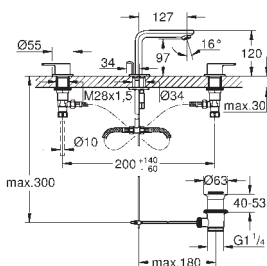

20 304 001	Chrom	370,46

Lineare

Umyvadlová tříotvorová baterie

kovová rukojeť

s keramickým vrškem DN 15, 90°

povrchová úprava **GROHE Long-Life**

GROHE Water Saving – méně vody, dokonalý průtok

maximální průtok (při tlaku 3 bary): 5 l/min

GROHE FastFixation rychlomontážní systém

odtoková souprava DN 32

tlakové, flexi přípojné hadičky mezi

středním tělesem a bočními ventily

doporučený tlak vody min. 1,0 bar

přípojná matka DN 15 x 10,5 mm