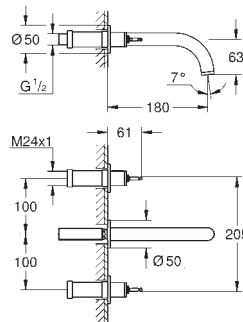

Aerio Private Collection

Umyvadlová tříotvorová baterie

M-Size

nástěnná montáž

sada pro kompletní instalaci pomocí podomítkového tělesa

29 025 002

bez podomítkového tělesa

ventily na teplou a studenou vodu

s keramickými vršky DN 15 - 90°

povrchová úprava **GROHE Long-Life**

GROHE Water Saving – méně vody, dokonalý průtok

maximální průtok (při tlaku 3 bary): 5 l/min

rozteč 200 mm

rozpětí 180 mm

pro pákové rukojeti

je kompatibilní s pákovými sety 48 458, 48 459 nebo 48 646, prosím objednávejte zvlášť