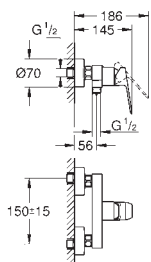

GROHE
CUBEO

Objednáací číslo	Barva	Cena (€) bez DPH

101824 000 0	Chrom	114,38
101824 243 0	matte black	148,70

GROHE Cubeo
Páková sprchová baterie, DN 15
nástěnná montáž
kovová rukojeť
35mm keramická kartuše **GROHE SilkMove**
nastavitelný omezovač průtoku
s omezovačem teploty
povrchová úprava **GROHE Long-Life**
výstup sprchy dole DN 15 s integrovanou zpětnou klapkou
ochrana proti zpětnému toku vody
S-přípojky
nástěnná rozeta