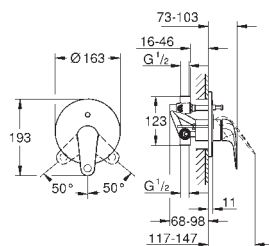

Objednávací číslo

Barva

Cena (€) bez
DPH

32 747 001

Chrom

149,62

Euroeco
Páková vanová baterie, DN 15
podomítkové
GROHE Long-Life 46 mm keramická kartuše
povrchová úprava **GROHE Long-Life**
součástí:
sada pro kompletní instalaci (29 392 001)
podomítkové těleso (33 963)
kovová rukojeť
nastavitelný omezovač průtoku
automatický přepínač: vana/sprcha
těsnění rozety a šroubů
omezovač teploty na objednávku (46 375)
exkluzivně v kanálu Professional