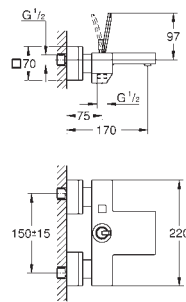

GROHE EUROCUBE JOY

Objednáací číslo

Barva

Cena (€) bez
DPH

23 666 000

Chrom

432,36

Eurocube Joy

Páková vanová baterie, DN 15

nástěnná montáž

kovová rukojeť

GROHE FeatherControl Joystick kartuše

GROHE XL Waterfall

integrováná zpětná klapka na výstupu sprchy 1/2"

S-přípojky

ochrana proti zpětnému toku vody