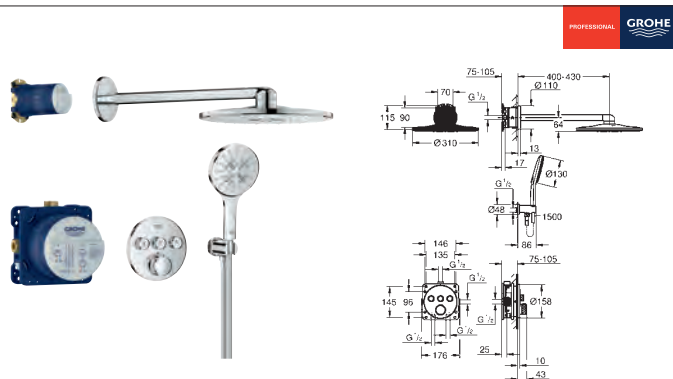

Objednací číslo

Barva

Cena (€) bez
DPH

34 863 000
34 863 DC0
34 863 AL0

Chrom
SuperSteel
kartáčovaný Hard Graphite

1 585,02
2 219,02
2 536,02

Grotherm SmartControl

Podomítkový sprchový systém s Rainshower SmartActive 310

součástí:

podomítková termostatická baterie se 3 ventily (29 121)
GROHE Rapido SmartBox univerzální podomítkové těleso, 1/2" (35 604)
Rainshower SmartActive 310 souprava s hlavovou sprchou, 2 režimy proudu (26 475) včetně vodorovného sprchového ramene 430 mm a montážního tělesa hlavové sprchy (26 483)
Rainshower SmartActive 130 ruční sprcha 3 režimy proudu
odtokový oblouk 1/2" s držákem (26 658)
Sprchová hadice Silverflex 1 500 mm
volitelný regulátor průtoku 9,5 l/min pro ruční sprchu