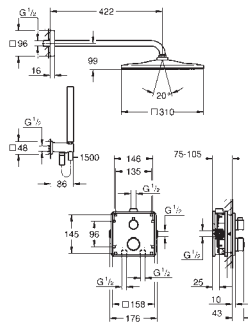

GROHE GROHTHERM TERMOSTATICKÉ BATERIE SE DVĚMA OVLADAČI

Objednací číslo

Barva

Cena (€) bez
DPH

TERMOSTATICKÉ
BATERIE

34 870 000

Chrom

1 087,12

Grotherm

Podomítkový sprchový systém s Rainshower Mono 310 Cube

součástí:

concealed thermostatic shower mixer for 2 outlets with integrated shut off/diverter valve (24 079)

GROHE Rapido SmartBox univerzální podomítkové těleso, 1/2" (35 604)

souprava hlavové sprchy Rainshower Mono 310 Cube (26 563) včetně

horizontálního sprchového ramene 422 mm (26 145)

Euphoria Cube Stick ruční sprcha, 1 proud (27 698)

sprchový odtokový oblouk 1/2" s držákem (26 659)

Sprchová hadice Silverflex 1 500 mm (28 364)

volitelný regulátor průtoku 9,5 l/min pro ruční a hlavovou sprchu

34 871 000

Chrom

838,99