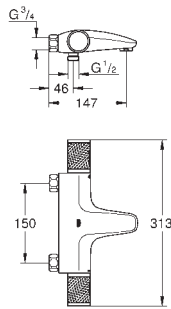

GROHE GROHTHERM 1000 PERFORMANCE

Objednací číslo

Barva

Cena (€) bez
DPH

34 831 000

Chrom

272,70

Grotherm 1000 Performance
Termostatická vanová baterie, DN 15
nástěnná montáž

GROHE CoolTouch technologie zabraňující opaření
povrchová úprava **GROHE Long-Life**

Tlačítková pojistka **GROHE SafeStop** na 38 °C

Volitelný omezovač teploty **GROHE SafeStop Plus** na úrovni 43 °C

Kompaktní kartuše **GROHE TurboStat** s voskovým termočlánkem

GROHE ProGrip s rýhovanou strukturou

integrováný uzávěr smíšené vody

GROHE AquaDimmer Eco se sdruženou funkcí:

- integrováný GROHE EcoButton (úsporné tlačítko pro úsporné sprchování)

regulace průtoku

přepínání: vana/sprcha

výstup sprchy dole DN 15

integrované zpětné klapky

perlátor

zachytávač nečistot

ochrana proti zpětnému toku vody

bez přípojek

GROHE Water Saving – méně vody, dokonalý průtok

exkluzivně v kanálu Professional

34 834 001

Chrom

246,16

Grotherm 1000 Performance
Termostatická sprchová baterie, DN 15

se sprchovou soupravou s tyčí, 2 režimy proudu (Rain, Jet)

součástí:

Termostatická sprchová baterie Grotherm 1000 Performance 1/2" (34 827)

Sprchová souprava s tyčí Tempesta, 600 mm (26 162)

exkluzivně v kanálu Professional