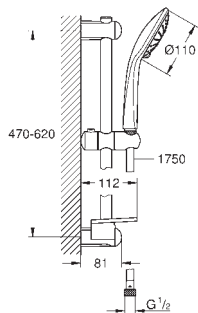

27 242 001

Chrom

115,38

Euphoria 110 Duo
Sprchový set s tyčí, 2 proudy

součástí:

Ruční sprcha Euphoria 110 Duo (27 238)

dtto, maximální průtok (při tlaku 3 bary): 9 l/min

sprchová tyč, 600 mm (27 499)

Silverflex sprchová hadice 1 750 mm (28 388)

GROHE EasyReach polička (27 596)

GROHE Water Saving – méně vody, dokonalý průtok

GROHE DreamSpray – perfektní proud vody

GROHE SprayDimmer – snadné přepínání mezi sprchovými proudy

povrchová úprava **GROHE Long-Life**

GROHE FastFixation (horní držák nastavitelný

pro přizpůsobení existujících otvorů)

Odvápňovací systém **SpeedClean**

Izolace **Inner WaterGuide** pro delší životnost

Zarážka **TwistStop** zabráňující kroucení hadice

vhodná pro průtokové ohřivače

doporučený tlak vody min. 1,0 bar

27 230 001

Chrom

115,38

dtto, bez omezení průtoku