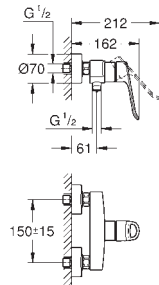

Eurosmart

Páková sprchová baterie, DN 15

nástěnná montáž

kovová páka

lever length 115 mm

35mm keramická kartuše GROHE SilkMove

nastavitelný omezovač průtoku

s omezovačem teploty

výstup sprchy dole DN 15 s integrovanou zpětnou klapkou

S-připojky

kovové nástěnné rozety

ochrana proti zpětnému toku vody

exkluzivně v kanálu Professional