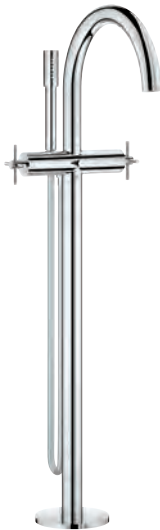

25 272 000
25 272 DC0
25 272 EN0
25 272 GL0
25 272 GN0
25 272 DA0
25 272 DL0
25 272 AL0

Chrom	2 394,86
SuperSteel	3 352,81
kartáčovaný nikel	3 831,79
Cool Sunrise	3 592,30
kartáčovaný Cool Sunrise	3 831,79
Warm Sunset	3 592,30
kartáčovaný Warm Sunset	3 831,79
kartáčovaný Hard Graphite	3 831,79

Aerio

Vanová baterie, DN 15

montáž do podlahy na přípojkách (765 mm)
sada pro kompletní instalaci pomocí podomítkového tělesa
45 984 001
bez podomítkového tělesa
s keramickým vrškem DN 15, 90°
povrchová úprava **GROHE Long-Life**
automatický přepínač: vana/sprcha
vpuť s perlátorem
rozpětí 301 mm
integrovaná zpětná klapka na výstupu sprchy 1/2", hand shower Rainshower
Aqua Stick (26 866)
s držákem sprchy
Silverflex sprchová hadice 1 250 mm 1/2" x 1/2" (28 362)
ochrana proti zpětnému toku vody
s křížovými kohoutky
Dva různé sety krytek. Jeden set s označením „H“ a „C“, druhý bez označení

45 984 001

montážní sada 1/2" pro podlahové baterie/výpusti

Chrom	555,05

GROHE SPA