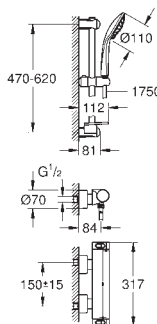

Grotherm 2000

Termostatická sprchová baterie, DN 15 se sprchovou soupravou
součástí:
termostatická sprchová baterie Grotherm 2000 (34 169)
Euphoria 110 masážní sprchová souprava, 600 mm (27 231 001)

18 608 001

Chrom

53,99