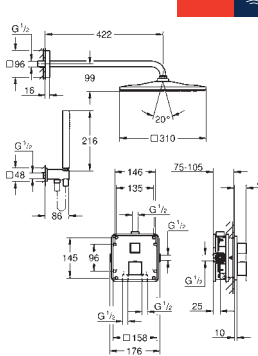

Grohtherm Cube
Podomítkový sprchový systém s Rainshower Mono 310 Cube

součásti:
podomítková termostatická sprchová baterie se 2 výstupy a integrovaným uzavíracím/přepínacím ventilem (24 154) univerzální podomítkové těleso GROHE Rapido SmartBox univerzální podomítkové těleso, 1/2" (35 604)
souprava hlavové sprchy Rainshower Mono 310 Cube (26 563) včetně horizontálního sprchového ramene 422 mm (26 145)
Euphoria Cube Stick ruční sprcha, 1 proud (27 698)
sprchový odtokový oblouk 1/2" s držákem (26 659)
Sprchová hadice Silverflex 1 500 mm (28 364)
volitelný regulátor průtoku 9,5 l/min pro ruční a hlavovou sprchu

25 289 000	Chrom	627,61