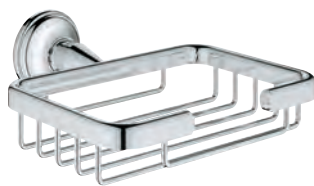

GROHE
ESSENTIALS AUTHENTIC

Objednáací číslo

Barva

Cena (€) bez
DPH

40 659 001

Chrom

65,46

Essentials Authentic
Rohová polička, malá

Materiál: kov
skryté upevnění
povrchová úprava **GROHE Long-Life**