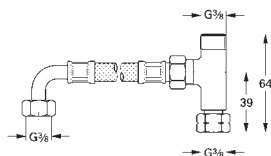

47 533 000

Chrom

30,64

Grotherm Micro

Přípojovací set

pro Grotherm Micro
součásti:
přípojnou matkou DN 10
T-kus
2 výstupy s vnějším závitem DN 10
flexi přípojná hadička
přípojné matky
povrchová úprava **GROHE Long-Life**