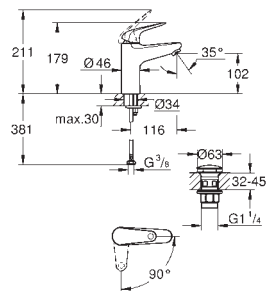

24 269 001

Chrom

89,50

Euroeco

Páková umyvadlová baterie DN 15, velikost M

jednootvorová montáž

kovová rukojeť

GROHE Long-Life ES 28 mm keramická kartuše s úspornou funkcí studeného startu

s omezovačem teploty

povrchová úprava **GROHE Long-Life**

vedení vody uvnitř - bez niklu a olova

GROHE Water Saving – méně vody, dokonalý průtok

maximální průtok (při tlaku 3 bary): 5 l/min

rychlomontážní systém

hladké tělo s plastovou push-open odtokovou soupravou

flexi připojovací hadičky

exkluzivně v kanálu Professional