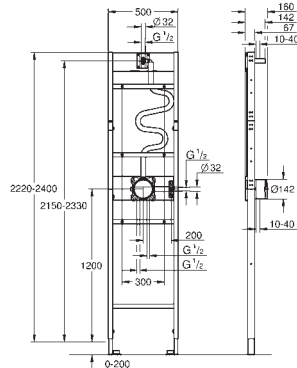

Rapido sprchové rámy

Prostředek pro instalaci podomítkové sprchy Mono

pro instalace s jednou ruční sprchou a hlavovou sprchou Mono
předmontované podomítkové těleso GROHE Rapido SmartBox (35 604)
předmontované nástěnné výstupy pro ruční a hlavovou sprchu
předmontované a izolované potrubí smíšené vody
pro nástěnnou montáž nebo montáž do obložení

ocelový rám, práškové lakování, samonosný

kompletně předmontované

hloubkově nastavitelné

2 vstupy dole DN 15

min. montážní hloubka (od hrubé stěny ke koncovému povrchu) 77–107 mm

min. montážní hloubka (od hrubé stěny po čelo rámu) 67 mm

výškově nastavitelný výstup hlavové sprchy o 180 mm

těsnící vrstvy

zkouška těsnosti provedená z výroby

vhodné pro podomítkové baterie se 2 funkcemi v kombinaci s tělesem

GROHE Rapido SmartBox

vhodné pro sprchové odtokové oblouky GROHE s vnějším připojovacím závitem, 1/2"

vhodné pro sprchová ramena GROHE s vnějším připojovacím závitem, 1/2"

vhodné pro podomítkové sprchové systémy Grohtherm 103 995 0000

a 103 9960000

pro instalaci na stěnu objednejte nástěnné držáky 103 999 9990 (prodávají se samostatně)

exkluzivně v kanálu Professional