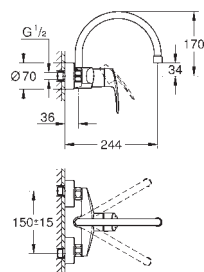

32 482 003

Chrom

156,95

Eurosmart
Páková dřezová baterie, DN 15
nástěnná montáž
povrchová úprava **GROHE Long-Life**
35mm keramická kartuše **GROHE SilkMove**
perlátor
nastavitelný omezovač průtoku
otočná výpusť
úhel otočení 360°
rozpětí 244 mm
integrovaný omezovač teploty
C-přípojky
maximální průtok (při tlaku 3 bary): 13,5 l/min
exkluzivně v kanálu Professional