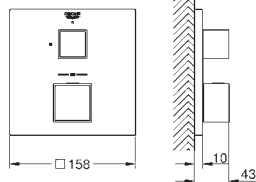

Grotherm Cube

Termostatická baterie pro 1 výstup s uzavíracím ventilem

sada pro kompletní instalaci pomocí podomítkového tělesa

GROHE Rapido SmartBox 35 600/35 604

Kompaktní kartuše **GROHE TurboStat** s voskovým termočlánkem

povrchová úprava **GROHE Long-Life**

kování GROHE FastFixation s krytým těsněním a upevňovacími prvky

kovový panel s možností dodatečného upevnění polohy až o 6°

Tlačítková pojistka **GROHE SafeStop** na 38 °C

Volitelný omezovač teploty GROHE SafeStop Plus na úrovni 43°C / 46°C

vestavěné jednosměrné ventily a zachytávače nečistot

keramický uzavírací ventil, 120°

průtok: výstup B = 27 l/min, výstup C = 30 l/min

bez podomítkového tělesa

35 604 000
GROHE Rapido SmartBox univerzální vestavbové těleso

81,37

24 154 000	Chrom	622,67
24 154 DC0	SuperSteel	871,73
24 154 AL0	kartáčovaný Hard Graphite	996,26