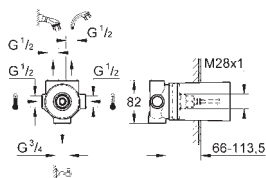

29 033 000

312,74

Pěticestý ventil

podomítkové těleso
k vestavbě do stěny
s keramickými těsnícími kroužky
přípojka studené a teplé vody DN 15
dva výstupy DN 15
1 vanový výstup DN 25
nastavitelná hloubka zabudování
66 - 113 mm
mosaz DR nekorodující
doporučený tlak vody min. 1,0 bar