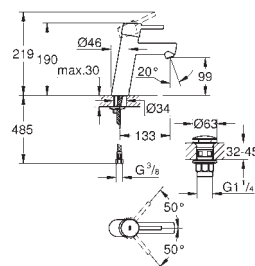

23 932 001

Chrom

174,14

Concetto

Páková umyvadlová baterie DN 15, velikost M

jednootvorová montáž

kovová rukojeť

keramická kartuše 28 mm s GROHE SilkMove

omezovač teploty

povrchová úprava **GROHE Long-Life**

GROHE Water Saving – méně vody, dokonalý průtok

maximální průtok (při tlaku 3 bary): 5 l/min

GROHE FastFixation rychlomontážní systém

hladké tělo baterie se zaskakovacím uzávěrem a odtokovou soupravou DN 32

flexi připojovací hadičky

doporučený tlak vody min. 1,0 bar