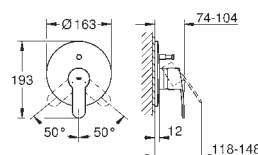

19 506 002

Chrom

193,33

Eurostyle Cosmopolitan Páková vanová baterie

sada pro kompletní instalaci pomocí podomítkového tělesa
33 961 000, 33 963 000
bez podomítkového tělesa
kovová rukojeť
povrchová úprava **GROHE Long-Life**
automatický přepínač: vana/sprcha
těsnění rozety a šroubů
nástěnná rozeta
skryté upevnění