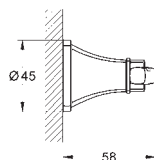

Grandera
Háček na koupací plášť
Materiál: kov
skryté upevnění
povrchová úprava GROHE Long-Life