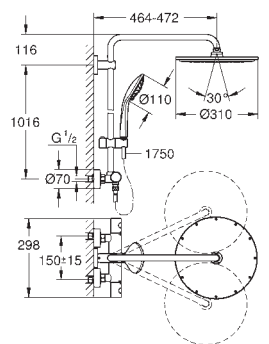

26 075 DC0

SuperSteel

1 140,34

26 075 GL0

Cool Sunrise

1 303,25

26 075 GN0

kartáčovaný Cool Sunrise

1 384,69

26 075 DA0

Warm Sunset

1 303,25

26 075 DL0

kartáčovaný Warm Sunset

1 384,69

26 075 A00

Hard Graphite

1 303,25

26 075 AL0

kartáčovaný Hard Graphite

1 384,69

Euphoria System 310

Sprchový systém s termostatem na zeď

součástí:

horizontální otočné sprchové rameno 450 mm
nástěnná termostatická baterie s funkcí Aquadimmer
umožňuje přepínání mezi následujícími výstupy:

kovová hlavová sprcha Rainshower Cosmopolitan 310 (27 477 000)

sprchový proud: Rain

maximální průtok (při tlaku 3 bary): 13,5 l/min

s kulovým kloubem

úhel otáčení ± 15°

ruční sprcha Euphoria 110 Massage (27 221 001)

3 režimy proudu:

Rain, Massage, SmartRain

dtto, maximální průtok (při tlaku 3 bary): 11,5 l/min

nastavitelná výška pomocí posuvného držáku

Silverflex sprchová hadice 1 750 mm (28 388)

Kompaktní kartuše **GROHE TurboStat** s voskovaným termočlánkem

Tlačítková pojistka **GROHE SafeStop** na 38 °C

Volitelný omezovač teploty **GROHE SafeStop Plus** na úrovni 43 °C

GROHE MetalGrip ergonomicky tvarovaná kovová raménka

GROHE DreamSpray – perfektní proud vody

GROHE Long-Life povrch

GROHE SprayDimmer - snadné přepínání mezi sprchovými proudy

Izolace **Inner WaterGuide** pro delší životnost

Odvápňovací systém **SpeedClean**

Zarážka **TwistStop** zabraňující kroucení hadice

Vhodné pro průtokové ohříváče vody s výkonem od 18 kW/h

Minimální průtok 7 l/min

volitelné vylepšení: příhrádka **GROHE EasyReach** (26 362), prodává se zvlášť