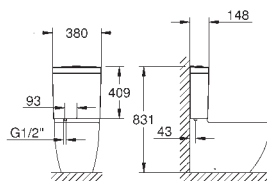

39 912 000

alpská bílá

124,22

Bau Ceramic

Splachovací nádrž

se spodním napouštěním
vpust' a výpust' je skrytá v nádrži
včetně splachovacího setu
glazovaná hladká keramika
kompatibilní s Bau Ceramic mísou 39 910 000
exkluzivně v kanálu Professional
24 pieces on a pallet