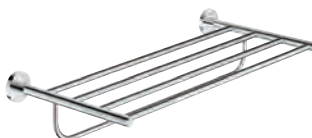

Essentials

Dvouramenný držák na ručníky

Materiál: kov
654 mm (funkční délka 600 mm)
skryté upevnění
povrchová úprava **GROHE Long-Life**
vhodné pro šroubování (obsahuje šrouby a hmoždinky)

102473 243 0	matte black	130,20
dtto, exkluzivně v kanálu Professional		