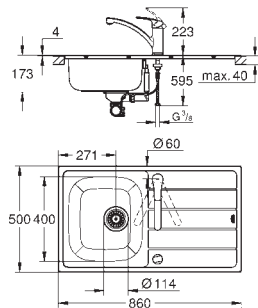

GROHE NEREZOVÉ KUCHYŇSKÉ DŘEZY

Objednací číslo

Barva

Cena (€) bez
DPH

31 565 SD1

neraz ocel, kartáčovaná

256,24

Eurosmart

Sada kuchyňské baterie a dřezu

součásti:

K200 nerezový dřez s odpadem (31 552 SD1)

typ montáže: standardní

kuchyňská baterie; páková; kovová; baterie Eurosmart (33 281 003)

nízká výpusť

jednostranná montáž

GROHE Long-Life povrch

35mm keramická kartuše **GROHE SilkMove**

s integrovaným omezovačem teploty

nastavitelný omezovač průtoku

otočná litá výpusť

otočný úhel 140°

vedení vody uvnitř - bez niklu a olova

perlátor vyměnitelný pomocí mince

flexi připojovací hadičky

vnější průměr: R6 (standardní montáž), vnitřní průměr dřezu: R100

GROHE FastFixation rychlomontážní systém

možnost automatické odtokové soupravy (40 986 SD0)

množství upevňovacích prvků (standardní instalace): 14