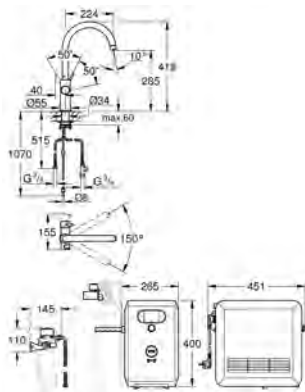

indikátor tlaku CO₂

GROHE Blue filtr, C₂ karbonizační lahev a čisticí kazeta nejsou součástí balení a

musí být objednány samostatně

vhodné fitry:

- filtr velikosti S, kapacita 600 litrů při 20° dKH (40 404 001)

- filtr velikosti M, kapacita 1500 litrů při 20° dKH (40 430 001)

- filtr velikosti L, kapacita 2500 L při 20° dKH (40 412 001)

- aktivní uhlíkový filtr, kapacita 3000 litrů (40 547 001)

- magnesionový filtr, kapacita 400 L při 17° dGH (40 691 002)

Systémové požadavky Apple

iPhone s iOS 14.0 nebo novějším

Systémové požadavky Android

mobilní zařízení se systémem Android 10.0 nebo vyšším

Mobilní zařízení a aplikace GROHE Watersystems*** nejsou součástí dodávky

a je třeba je objednat samostatně prostřednictvím autorizovaného obchodu/

obchodu Apple/iTunes nebo Google Play.

* Nápis Bluetooth a příslušná loga jsou registrovanými ochrannými známkami

společnosti Bluetooth SIG, Inc. a veškeré jejich použití ze strany společnosti GROHE AG je na základě licence.

Ostatní ochranné známky a obchodní názvy jsou majetkem příslušných vlastníků.

** Apple, logo Apple, iPod, iPod Touch, iPhone a iTunes jsou ochranné známky

společnosti Apple Inc. registrované ve Spojených státech a dalších zemích.

Společnost Apple není odpovědná za funkčnost tohoto zařízení nebo jeho

shodu s bezpečnostními standardy a nařízeními.

*** K bezplatnému stažení prostřednictvím iTunes (App Store) nebo Obchodu Play.