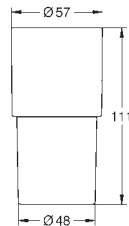

40 882 000

Chrom

60,67

Sklenička

materiál: sklo

hodí se k držákům Allure 40 278 001 a Aerio 40 884 xx0 (objednejte prosím zvlášť)