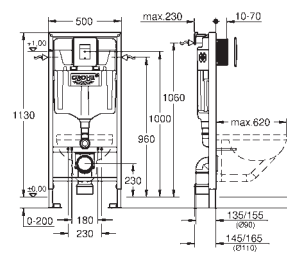

39 448 000

alpská bílá

342,59

Rapid SL

Sada 6 v 1 pro WC, stavební výška 1,13 m

splachovací nádrž GD 2, 6 - 9 l

součástí:

Rapid SL pro závěsné WC (38 528 001)

Skate Cosmopolitan splachovací tlačítko, alpská bílá (38 732 SH0)

GROHE Fresh přestavbový set (38 796 000)

nástěnná přípojka (38 558 00M)

Tlumicí set (37 131 000)