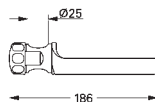

28 856 000

40,64

Miska na mýdlo
akryl, čirý
pro sprchové tyče Relexa (28 820 a 28 666)
povrchová úprava **GROHE Long-Life**