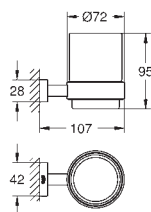

40 755 001

Chrom

58,45

**Essentials Cube
Sklenička s držákem**

materiál: sklo / kov
součásti:
držák (40 508 001)
sklenička (40 372 001)
skryté upevnění
povrchová úprava **GROHE Long-Life**