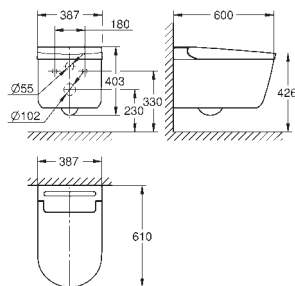

oddělený přívod vody do sprchy pro dámskou intimní hygienu
otáčející se tryska (automatický dopředný a zpětný pohyb sprchy)

nastavitelná intenzita proudu vody
automatické oplachování sprchové trysky čerstvou vodou před a po použití
integrován ohříváč dodá neomezené množství teplé vody
nastavitelná teplota

Další funkce
vysoušení teplým vzduchem s nastavitelnou teplotou
odvápňovací funkce

WC sedátko a poklop z PP s funkcí automatického otevírání/zavírání
pyroelektrický senzor pro detekci uživatele
pyroelektrický senzor pro detekci uživatele
vypínač

vnitřní a vnější noční osvětlení mísy
skrytá vodovodní přípojka a kabelové vedení
dálkové ovládání

obsahuje:
zvuková izolace a montážní deska
manuální dálkový ovladač s nástěnným držákem
připojovací sada pro podomítkové nádrčky
ochrana trysky
napájecí kabel se systémovou zástrčkou
tlak 0.05 - 1 MPa (0.5 - 10 bar)
nominální napětí 220-240 V AC
frekvence síťového napětí 50-60 Hz
stupeň krytí IPX4
vyhovuje EN 1717
certifikace CE