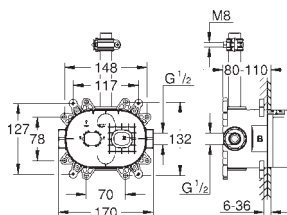

26 449 000

163,64

Podomítkové těleso pro nástěnné kombinace/varianty

nástěnná montáž

dva výstupy DN 15

instalační hloubka 75 - 105 mm

vyplachovací přípojka

obsahuje materiál pro utěsnění ke stěně

montážní šablona