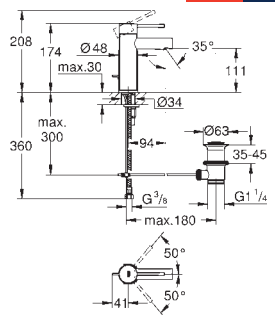

24 175 001

Chrom

188,48

Essence

Páková umyvadlová baterie DN 15, velikost S
jednotvorová montáž
kovová rukojeť

keramická kartuše 28 mm s GROHE SilkMove
s omezovačem teploty

povrchová úprava **GROHE Long-Life**

GROHE Water Saving – méně vody, dokonalý průtok
maximální průtok (při tlaku 3 bary): 5 l/min

GROHE FastFixation Plus Rychloupevňovací systém
odtoková souprava DN 32

flexi připojovací hadičky

doporučený tlak vody min. 1,0 bar

exkluzivně v kanálu Professional

replaces Essence basin mixer 32 898 001