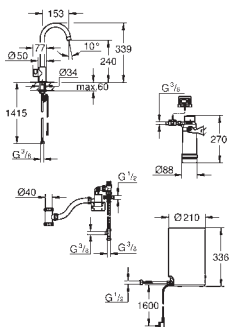

30 080 001

Chrom

1 995,72

GROHE Red Mono

Výpust ve tvaru písmene C, velikost bojleru L

součástí:

Stojánkový ventil GROHE Red Mono

jednootvorová montáž

C - výpust

Ovládací tlačítka pro vařící vodu s dětským zámekem GROHE ChildLock

TUV certifikát - záruka naprosté bezpečnosti proti náhodnému spuštění vařící vody

povrchová úprava **GROHE Long-Life**

izolovaná výpust

otočný úhel 150°

Přípoj pro GROHE Red Bojler

GROHE Red bojler, velikost L

Zásobník pro vroucí a teplou vodu

5,5 litru 100° C vařící vody

celková kapacita 7 litrů

provozní tlak 1-7 barů

s flexibilní připojovací hadicí a výstupem pro vařící vodu

certifikace CE

přípojně napětí 230 V 50 Hz

Příkon 2100 W

Příkon pohotovostní 15 W

energetická třída A

Úvodní sada filtru GROHE Blue S

ochrana bojleru proti vodnímu kameni

Kapacita 600 L při 20° dKH

jednotka měření průtoku

30 085 001

Chrom

1 836,06

30 085 DC1

SuperSteel

2 111,47

30 085 AL1

kartáčovaný Hard Graphite

2 295,08

GROHE Red Mono

Výpust ve tvaru písmene C, velikost M

součástí:

Stojánkový ventil GROHE Red Mono

jednootvorová montáž

C - výpust

Ovládací tlačítka pro vařící vodu s dětským zámekem GROHE ChildLock

TUV certifikát - záruka naprosté bezpečnosti proti náhodnému spuštění vařící vody

povrchová úprava **GROHE Long-Life**

izolovaná výpust

otočný úhel 150°

Přípoj pro GROHE Red Bojler

GROHE Red bojler, velikost M

Zásobník pro vroucí a teplou vodu

3 litry 100° C vařící vody

celková kapacita 4 litry

provozní tlak 1-7 barů

s flexibilní připojovací hadicí a výstupem pro vařící vodu

certifikace CE

přípojně napětí 230 V 50 Hz

Příkon 2100 W

Příkon pohotovostní 15 W

energetická třída A

Úvodní sada filtru GROHE Blue S

ochrana bojleru proti vodnímu kameni

Kapacita 600 L při 20° dKH

jednotka měření průtoku