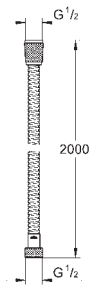

28 145 001

Chrom

42,96

Relexaflex Metal Longlife

Kovová sprchová hadice

2000 mm

Materiál: kov

GROHE Long-Life zesílené provedení

Tlaková odolnost až 16bar

pevnost v tahu 750N

tepelná odolnost 75°C

AntiFold ochrana proti zlomení

universální přípojka G 1/2" x 1/2"

GROHE ProGrip s rýhovanou strukturou

povrchová úprava **GROHE Long-Life**

28 143 001

Chrom

36,34

28 143 LS1

měsíční bílá

47,26

28 143 KS1

velvet black - černá

50,87

ditto, 1500 mm

28 142 002

Chrom

33,02

ditto, 1250 mm