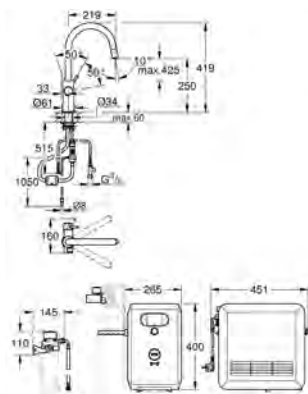

musí být objednány samostatně

vhodné fitry:

- filtr velikosti S, kapacita 600 litrů při 20° dKH (40 404 001)
- filtr velikosti M, kapacita 1500 litrů při 20° dKH (40 430 001)
- filtr velikosti L, kapacita 2500 L při 20° dKH (40 412 001)
- aktivní uhlíkový filtr, kapacita 3000 litrů (40 547 001)
- magnesionový filtr, kapacita 400 L při 17° dGH (40 691 002)

Systémové požadavky Apple

iPhone s iOS 14.0 nebo novějším

Systémové požadavky Android

mobilní zařízení se systémem Android 10.0 nebo vyšším

Mobilní zařízení a aplikace GROHE Watersystems*** nejsou součástí dodávky

a je třeba je objednat samostatně prostřednictvím autorizovaného obchodu/obchodu Apple/iTunes nebo Google Play.

* Nápis Bluetooth a příslušná loga jsou registrovanými ochrannými známkami společnosti Bluetooth SIG, Inc. a veškeré jejich použití ze strany společnosti GROHE AG je na základě licence.

Ostatní ochranné známky a obchodní názvy jsou majetkem příslušných vlastníků.

** Apple, logo Apple, iPod, iPod Touch, iPhone a iTunes jsou ochranné známky společnosti Apple Inc. registrované ve Spojených státech a dalších zemích.

Společnost Apple není odpovědná za funkčnost tohoto zařízení nebo jeho shodu s bezpečnostními standardy a nařízeními.

*** K bezplatnému stažení prostřednictvím iTunes (App Store) nebo Obchodu Play. vybaveno zpětným ventilem EA schváleným společností Belgaqua