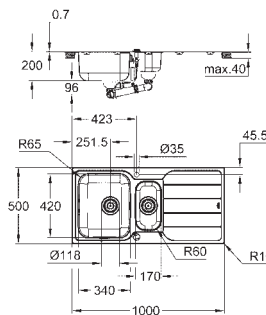

GROHE NEREZOVÉ KUCHYŇSKÉ DŘEZY

Objednací číslo

Barva

Cena (€) bez
DPH

31 571 SD1

nerez ocel, kartáčovaná

256,24

K500

Dřez z nerezové oceli s odtokem

model: K500 45-S 86/50 1.0 rev

typ montáže: standardní

materiál: nerezová ocel AISI 304 (V2A)

tloušťka materiálu: 0,7 mm

GROHE Long-Life povrch

povrchová úprava: saténový povrch

GROHE Whisper speciální izolační vrstva

minimální velikost skříňky: 450 mm

rozměry: 860 x 500 mm

velikost sektoru dřezu: 340 x 420 x 170 mm

vnější rádius: R6 (nahore), vnitřní poloměr sektoru dřezu: R65

GROHE FastFixation rychlomontážní systém

oboustranná montáž dřezu

velikost výřezu (standardní montáž): 842 x 482 mm

předpřipravené otvory: 2 x 35 mm

odtok: Ø 3.5"/90 mm odpadní sítko s automatickým odtokem

příslušenství obsahuje: automatický odtok s krytem, sítko na nečistoty,

možnost automatické odtokové soupravy (40 986 SD0)

množství upevňovacích prvků (standardní instalace): 14

31 563 SD1

nerez ocel, kartáčovaná

301,51

K500

Dřez z nerezové oceli s odtokem

model: K500 60-S 100/50 1.0 rev

typ montáže: standardní a zápuštná

materiál: nerezová ocel AISI 304 (V2A)

tloušťka materiálu: 0,7 mm

GROHE Long-Life povrch

povrchová úprava: saténový povrch

GROHE Whisper speciální izolační vrstva

minimální velikost skříňky: 550 mm

rozměry: 1000 x 500 mm

vanička dřezu: 450 x 400 x 180 mm

vnější poloměr: R6 (standardní montáž), vnitřní poloměr vaničky: R75

GROHE FastFixation rychlomontážní systém

oboustranná montáž dřezu

velikost výřezu (standardní montáž): 990 x 490 mm

předpřipravené otvory: 2 x 35 mm

odtok: Ø 3.5"/90 mm odpadní sítko s automatickým odtokem

příslušenství obsahuje: automatický odtok s krytem, sítko na nečistoty,

možnost automatické odtokové soupravy (40 986 SD0)