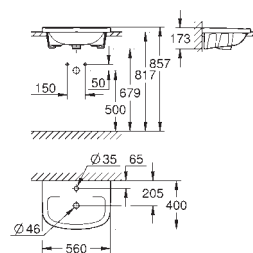

39 422 000

alpská bílá

126,31

Bau Ceramic
Zápustné umyvadlo 55 cm
vestavná
1 otvor na baterii
s přepadem
560 x 400 mm
glazovaná hladká keramika
21 ks na paletě