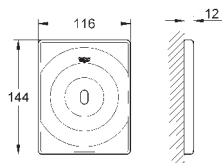

GROHE ELEKTRONICKÉ OVLÁDÁNÍ PRO PISOÁR

Objednací číslo

Barva

Cena (€) bez
DPH

37 336 001

Chrom

628,26

Tectron Surf

Infračervená elektronika pro pisoár

s infračerveným senzorem pro potřeby monitoringu

stavu, konfigurace a potřeby servisu

s traťem 100-230 V, 50-60 Hz, 6 V

kartuše s magnetickým ventilem a

sítkem na zachytávání nečistot

čelní tlačítko 116 x 144 mm

průtokový tlak min. 0,5 bar

provozní tlak max. 10 barů

infračervené ovládání

7 přednastavených programů:

automatické proplachování

režim čištění

mezi-spláchnutí zap/vyp

další funkce a precizní nastavení prostřednictvím dálkového ovladače 36 407

nastavitelná doba průtoku rukou nebo dálkovým ovladačem

montážní set

pro Rapido U

certifikace CE

37 337 001

Chrom

628,26