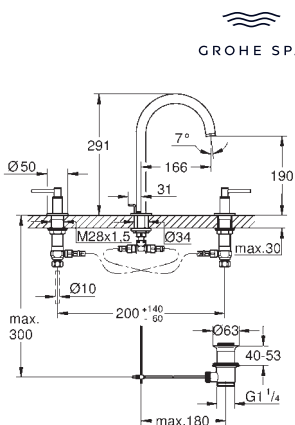

GROHE SPA

GROHE ATRIO

Objednávací číslo

Barva

Cena (€) bez
DPH

GROHE SPA

- 20 649 000
- 20 649 DC0
- 20 649 GL0
- 20 649 GN0
- 20 649 DA0
- 20 649 DL0
- 20 649 AL0

Chrom	638,63
SuperSteel	894,08
Cool Sunrise	957,95
kartáčovaný Cool Sunrise	1 021,81
Warm Sunset	957,95
kartáčovaný Warm Sunset	1 021,81
kartáčovaný Hard Graphite	1 021,81

Atrio

Umyvadlová tříťtorová baterie, DN 15 velikost L

s keramickým vrškem DN 15, 90°
povrchová úprava **GROHE Long-Life**
GROHE Water Saving – méně vody, dokonalý průtok
maximální průtok (při tlaku 3 bary): 5 l/min
otočná výpusť

s perlátorem a dorazem
nastavitelné otočení o 0° / 150° / 360°
odtoková souprava DN 32
flexi připojovací hadičky mezi tělem baterie a bočními ventily
s pákovým ovládním

Dva různé sety krytek. Jeden set s označením „H“ a „C“, druhý bez označení