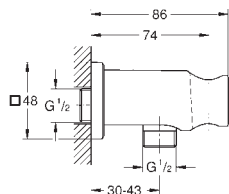

Rainshower**Nástěnná přípojka s integrovaným držákem sprchy**

s kulatou rozetkou

Ø 48 mm

přípojovací závit samec 1/2"

Celokovové těleso

ochrana proti zpětnému toku vody

povrchová úprava **GROHE Long-Life**

26 659 000	Chrom	68,27
26 659 DC0	SuperSteel	95,56
26 659 MS0	Satin Steel	102,40
26 659 GL0	Cool Sunrise	109,21
26 659 GN0	kartáčovaný Cool Sunrise	116,05
26 659 DA0	Warm Sunset	109,21
26 659 DL0	kartáčovaný Warm Sunset	116,05
26 659 A00	Hard Graphite	109,21
26 659 AL0	kartáčovaný Hard Graphite	116,05
26 659 MG0	Satin Graphite	102,40