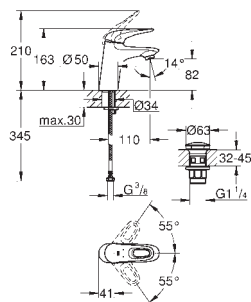

23 929 003

Chrom

141,90

Eurostyle

Páková umyvadlová baterie DN 15, velikost S

jednotvorová montáž

kovová páka

35mm keramická kartuše **GROHE SilkMove**

nastavitelný omezovač průtoku

omezovač teploty

povrchová úprava **GROHE Long-Life**

GROHE Water Saving – méně vody, dokonalý průtok

maximální průtok (při tlaku 3 bary): 5 l/min

GROHE FastFixation rychlomontážní systém

hladké tělo baterie se zaskakovacím uzávěrem a odtokovou soupravou DN 32

flexi přípojovací hadičky