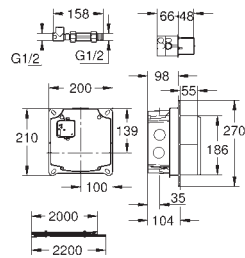

GROHE MONTÁŽNÍ TĚLESA

Objednávací číslo

Barva

Cena (€) bez
DPH

36 264 001

Vestavbový set pro infračervenou elektroniku

k vestavbě do stěny
pro připojení ke smíšené nebo studené vodě
vhodné pro instalační set k infračervené baterii
přípojka pro napájecí kabel
vhodné pro 36 447 000, 36 442 000

212,14