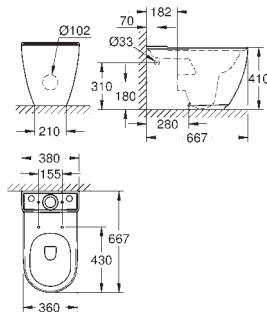

Objednací číslo

Barva

Cena (€) bez
DPH

39 572 00H

alpská bílá

444,86

Essence

Stojící mísa pro kombi WC

univerzální výpusť
hluboké splachování
záchodová mísa bez okrajového splachovacího kruhu (rimless)
objem spláchnutí 3/4.5 l
včetně montážní sady
nádržku je nutné objednat zvlášť
glazovaná hladká keramika
spodní skrytá instalace
GROHE PureGuard zářivě bílá keramika s antibakteriálními ionty zabraňujícími růstu bakterií
kompatibilní se sedátkem 39 577 001 (soft close)
6 ks na paletě