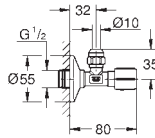

GROHE ROHOVÉ VENTILY

Objednávací číslo

Barva

Cena (€) bez
DPH

22 039 000

Chrom

9,31

Rohový ventil, DN 15

samotěsnící přípojovací závit
nástěnná přípojka DN 15
výstupní závit DN 10
s kompenzací délky
kompresní matiči Ø 10 mm
vodotěsné uzavírací vřeteno, mosaz, s tukovou
komorou a dvojitým O-kroužkem
dlouhá spojovací hřídel
ergonomická kovová rukojeť
označení neutrální
kovová rozeta Ø 55 mm
GROHE Long-Life povrch