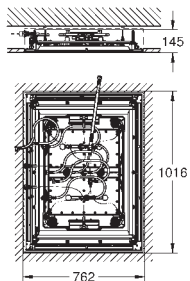

26 863 000

Chrom

26 707,56

Rainshower Aqua 40" AquaSymphony
Stropní sprcha 6+ proudů s osvětlením

1016 mm x 762 mm x 145 mm

Materiál: kov

minimální průtok 25 l/min

Minimální průtočný tlak 3,0 bar

1 x AquaCurtain

1 x Pure XL proud

1 x 2 studená mlha - proud

2 x GROHE PureRain proud 400 x 190 mm

1 x 2 XL vodopád

1 x 4 Bokoma Spray s úhlem seřízení 20° a kombinací
plnospektrální LED: měkké světlo s měnícími se barvami duhy
samostatně nastavitelné: trvalé osvětlení s výběrem barvy
napájení pro světla 12 V DC
certifikace CE

Odvápňovací systém **SpeedClean**

GROHE DreamSpray – perfektní proud vody

GROHE Long-Life povrch

vyžaduje montážní těleso (26 865), spodní díl F-Digital Deluxe (26 864), jednotku
Bluetooth (36 475) a různé kabelové přípojky – vše je třeba objednat zvlášť podle
podmínek instalace

Stropní konstrukce musí být staticky vhodná pro váhu
produktu (> 70 kg). Stropní sprcha musí mít 8 vývodů
+ 1 vývod pro ruční sprchu a výkon odpadu musí být
dostatečný (> 100 l/min). Pro detailní plánování si
pečlivě prostudujte instalační návod.

doporučení: konfigurace s Grotherm Smart Control 3x Grotherm Smart Control
(29 126), 3x Grohe Rapido Smartbox (35 604), 1x Rainshower Aqua Cube Stick
soubra s nástěnným držákem a 1 režimem proudu (26 886)

tento produkt obsahuje vestavěné LED lampy, které
nemohou být změněny: Energetická třída: A++

26 865 000

2 537,22