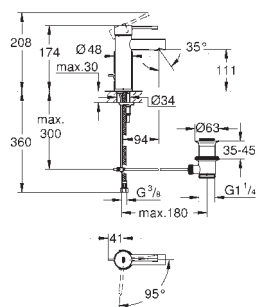

GROHE SILKMOVE ENERGY SAVING

Objednáací číslo

Barva

Cena (€) bez
DPH

23 379 001

Chrom

188,48

Essence

Páková umyvadlová baterie DN 15, velikost S
jednootvorová montáž
kovová rukojeť

GROHE SilkMove Energy Saving 28 mm keramická
kartuše s úspornou funkcí studeného startu
s omezovačem teploty

povrchová úprava **GROHE Long-Life**

GROHE Water Saving – méně vody, dokonalý průtok
maximální průtok (při tlaku 3 bary): 5 l/min

GROHE FastFixation Plus Rychloupevňovací systém
odtoková souprava DN 32

flexi připojovací hadičky
doporučený tlak vody min. 1,0 bar