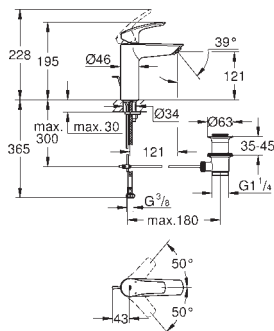

rychlomontážní systém

hladké tělo

flexi připojovací hadičky

doporučený tlak vody min. 1,0 bar

certifikace CE

exkluzivně v kanálu Professional

23 322 003
23 322 2433

Chrom
matte black