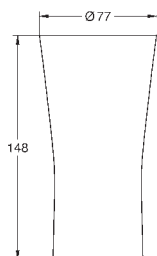

40 437 000

77,65

GROHE Blue

Skleničky na vodu (6 ks)

Křišťálové skleničky s označením GROHE Blue
vhodné pro myčky nádobí
Objem 250 ml