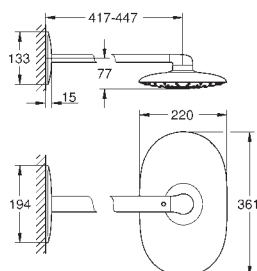

Rainshower Mono 360

Set s hlavovou sprchou 450 mm, 1 proud

součásti:

hlavová sprcha Rainshower Mono 360, chromová spodní část sprchy

sprchový proud

GROHE PureRain/GROHE Rain O² proud*

maximální průtok (při tlaku 3 bary): 20 l/min

sprchové ramínko horizontální 450 mm

GROHE DreamSpray – perfektní proud vody

povrchová úprava **GROHE Long-Life**

Odvápňovací systém **SpeedClean**

Izolace **Inner WaterGuide** pro delší životnost

vyžaduje montážní set 26 264 – nutno objednat samostatně

* musí být rozhodnuto při první instalaci; výchozí

nastavení z výroby: GROHE PureRain

26 450 LS0

měsíční bílá

634,31

ditto, hlavová sprcha s bílou spodní částí

26 264 001

133,54

Rainshower 360

Box pro set s hlavovou sprchou 26 254 / 26 450

vstupy a výstupy DN 15

upevňovací body pro upevnění na zeď

Nepropustné pouzdro

Odnímatelný ochranný kryt s instalační informací