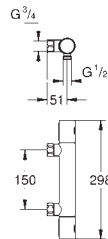

GROHE Water Saving – méně vody, dokonalý průtok

34 767 000

Chrom

196,90

Grotherm 800 Cosmopolitan

Termostatická sprchová baterie, DN 15

nástěnná montáž

povrchová úprava **GROHE Long-Life**