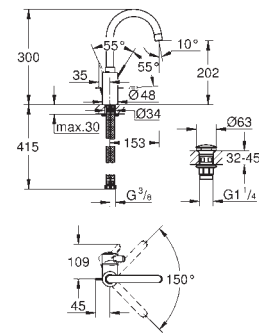

23 933 001

Chrom

169,80

Eurosmart Cosmopolitan

Páková umyvadlová baterie DN15, Velikost L

jednootvorová montáž

kovová rukojeť

skryté upevnění páky

35mm keramická kartuše **GROHE SilkMove**

nastavitelný omezovač průtoku

povrchová úprava **GROHE Long-Life**

GROHE Water Saving – méně vody, dokonalý průtok

maximální průtok (při tlaku 3 bary): 5 l/min

vedení vody uvnitř - bez niklu a olova

GROHE FastFixation rychlomontážní systém

perlátor

otočná výpust s nastavitelným otáčením raménka

hladké tělo baterie se zaskakovacím uzávěrem a odtokovou soupravou DN 32

flexi přípojovací hadičky

omezovač teploty na objednávku (46 375)