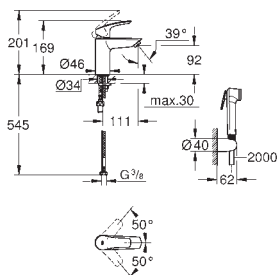

exkluzivně v kanálu Professional

23 124 003
23 124 2433

Chrom
matte black

142,75
185,58

Eurosmart

Páková umyvadlová baterie DN 15, velikost S

jednotvorová montáž
kovová rukojeť
keramická kartuše 28 mm s GROHE SilkMove
nastavitelný omezovač průtoku
s omezovačem teploty
povrchová úprava **GROHE Long-Life**
GROHE Water Saving – méně vody, dokonalý průtok
maximální průtok (při tlaku 3 bary): 5 l/min
GROHE FastFixation rychlomontážní systém
hladké tělo
flexi připojovací hadičky
se sprchovým setem:
ruční sprchu s integrovaným přepínáním
nástený sprchový držák
sprchová hadice
exkluzivně v kanálu Professional