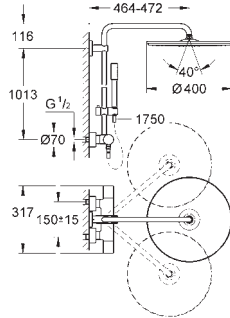

GROHE RAINSHOWER SYSTEM

Objednací číslo

Barva

Cena (€) bez
DPH

27 174 001

Chrom

1 376,05

Rainshower System 400

Sprchový systém s termostatem na zeď

součástí:

horizontální otočné sprchové rameno 450 mm
nástěnná termostatická baterie s funkcí Aquadimmer

umožňuje přepínání mezi následujícími výstupy:
hlavovou sprchu Rainshower Cosmopolitan 400

Materiál: kov

s kulovým kloubem, otočný úhel $\pm 20^\circ$

metal stick hand shower

nastavitelná výška pomocí posuvného držáku

kovová sprchová hadice 1750 mm

Tlačítková pojistka **GROHE SafeStop** na 38°C

Volitelný omezovač teploty **GROHE SafeStop Plus** na úrovni 43°C

GROHE CoolTouch - technologie

pro stále chladný povrch

povrchová úprava **GROHE Long-Life**

Odvápňovací systém **SpeedClean**

Izolace **Inner WaterGuide** pro delší životnost

Vhodné pro průtokové ohřívače vody s výkonem od 18 kW/h

Minimální průtok 7 l/min

27 058 000

Chrom

847,90