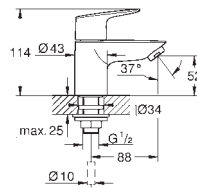

Objednáací číslo

Barva

Cena (€) bez
DPH

20 421 001

Chrom

66,42

BauEdge
Stojánkový ventil DN 15, velikost XS
jednotvorová montáž
keramický vršek
povrchová úprava **GROHE Long-Life**
GROHE Water Saving – méně vody, dokonalý průtok
maximální průtok (při tlaku 3 bary): 5 l/min
přípojná matka DN 15
exkluzivně v kanálu Professional