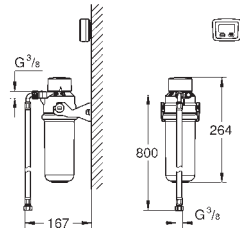

GROHE BLUE DOPLŇKY

Objednací číslo

Barva

Cena (€) bez
DPH

41 136 000

236,72

GROHE Blue Startovní sada filtr s aktivním uhlím

součásti:

GROHE Blue hlava filtru

Filtr s aktivním uhlím GROHE Blue pro oblasti s měkkou vodou pod 9° dKH snižuje množství látek ovlivňující zápach a chuť, např. chlór

kapacita 1500 l při 9°dKH

počítadlo času pro měření životnosti filtru včetně 2 x AAA baterií kompatibilní s bateriemi GROHE Blue Pure

40 438 001

278,51