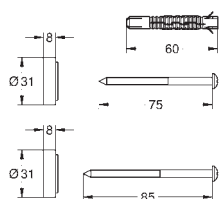

Tempesta

Vymezovací podložka

pro sprchové systémy Tempesta Flex

povrchová úprava **GROHE Long-Life**

stohovatelné