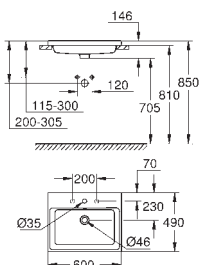

39 480 00H

alpská bílá

252,01

Cube Ceramic

Vestavné umyvadlo 50 cm

vestavné
s přepadem
492 x 370 mm
včetně montážní sady
glazovaná hladká keramika
GROHE PureGuard zářivě bílá keramika s antibakteriálními ionty zabraňujícími
růstu bakterií
18 ks na paletě