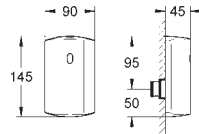

GROHE ELEKTRONICKÉ OVLÁDÁNÍ PRO PISOÁR

Objednáací číslo

Barva

Cena (€) bez
DPH

37 751 001

Chrom

561,96

Tectron

Přestavbová elektronika

s infračerveným senzorem pro potřeby monitoringu
stavu, konfigurace a potřeby servisu
lithiová baterie 6V, typ CR-P2
životnost baterie: cca 7 let (150 spuštění denně)

na omítku

pro pisoárový splachovač pod omítku
37 017 a DAL 509

kovové pouzdro 145 x 90 x 45 mm
magnetický ventil se sítkem na nečistoty
vícestupňový ukazatel stavu baterie

7 přednastavených programů:

automatické proplachování

režim čištění

mezi-spláchnutí zap/vyp

další funkce a precizní nastavení prostřednictvím dálkového ovladače 36 407

nastavitelná doba průtoku rukou nebo dálkovým ovladačem

certifikace CE

37 338 000

Chrom

155,87