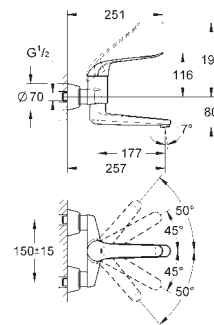

Euroeco Special

Páková umyvadlová baterie DN 15

nástěnná montáž

povrchová úprava **GROHE Long-Life**

46mm keramická kartuše **GROHE SilkMove**

maximální průtok (při tlaku 3 bary): 8,0 l/min

nastavitelný omezovač průtoku

variabilně nastavitelný omezovač teploty

nastavitelné min. množství 2,5 l/min

laminární regulátor

otočný a upevnitelný litý výtok

rozpětí 257 mm

kovová rukojeť

délka páky 170 mm

S-přípojky

32 775 000

Chrom

400,34