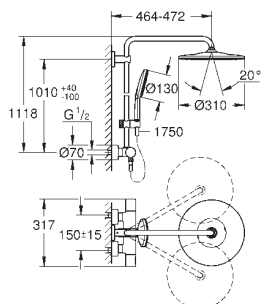

26 648 LS0

měsíční bílá

1 131,91

Rainshower SmartActive 310

Sprchový systém s termostatem na zed'
součástí:

horizontální otočné sprchové rameno 450 mm
nástěnná termostatická baterie s funkcí Aquadimmer
umožňuje přepínání mez následujícími výstupy:
hlavová sprcha Rainshower Mono 310
maximální průtok (při tlaku 3 bary): 9,5 l/min
s kulovým kloubem
úhel otáčení ± 15°

ruční sprcha Rainshower SmartActive 130

maximální průtok (při tlaku 3 bary): 8,5 l/min

nastavitelná výška pomocí posuvného držáku

s výkonnou rukojetí

Silverflex sprchová hadice 1750 mm

Kompaktní kartuše **GROHE TurboStat** s voskovým termočlánkem

GROHE Water Saving – méně vody, dokonalý průtok

Tlačítková pojistka **GROHE SafeStop** na 38 °C

Volitelný omezovač teploty **GROHE SafeStop Plus** na úrovni 43 °C

GROHE CoolTouch ochrana proti opaření

GROHE DreamSpray – perfektní proud vody

výběr sprchových proudů GROHE SmartTip pomocí tlačítka

GROHE Long-Life povrch

GROHE FastFixation nastavitelný horní držák

Odvápňovací systém **SpeedClean**

Vhodné pro průtokové ohřivače vody s výkonem od 18 kW/h

Minimální průtok 7 l/min

26 647 LS0

měsíční bílá

1 131,91

dtto, bez omezení průtoku