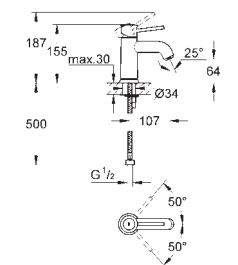

32 863 000

Chrom

101,00

BauClassic

Páková umyvadlová baterie DN 15

jednotvorová montáž

kovová rukojeť

GROHE Long-Life 28 mm keramická kartuše

povrchová úprava **GROHE Long-Life**

perlátor

hladké tělo

flexi přípojovací hadičky

rychlomontážní systém