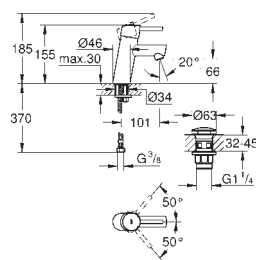

23 931 001 Chrom 151,81

Concetto
Páková umyvadlová baterie DN 15, velikost S
jednotvorová montáž
kovová rukojeť
keramická kartuše 28 mm s GROHE SilkMove
nastavitelný omezovač průtoku
omezovač teploty
povrchová úprava **GROHE Long-Life**
GROHE Water Saving – méně vody, dokonalý průtok
maximální průtok (při tlaku 3 bary): 5 l/min
perlátor **SpeedClean** -
odstranění vodního kamene přetřením
GROHE FastFixation
Rychloupevňovací systém se středící pomůckou
hladké tělo baterie se zaskakovacím uzávěrem a odtokovou soupravou DN 32
flexi přípojovací hadičky
doporučený tlak vody min. 1,0 bar
skupina armatur I, přezkoušeno dle DIN 4109