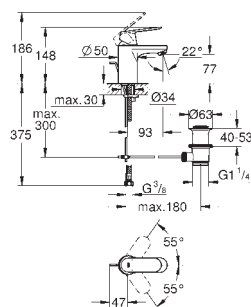

GROHE EUROSMART COSMOPOLITAN

Objednáací číslo

Barva

Cena (€) bez
DPH

32 825 00E

Chrom

114,43

Eurosmart Cosmopolitan
Páková umyvadlová baterie DN 15, velikost S

jednootvorová montáž

kovová rukojeť

35mm keramická kartuše **GROHE SilkMove**

nastavitelný omezovač průtoku

nastavitelné min. množství 2,5 l/min

omezovač teploty

povrchová úprava **GROHE Long-Life**

GROHE Water Saving – méně vody, dokonalý průtok

maximální průtok (při tlaku 3 bary): 5 l/min

perlátor **SpeedClean** -

odstranění vodního kamene přetřením

GROHE FastFixation

Rychloupevňovací systém se středící pomůckou

odtoková souprava DN 32

flexi připojovací hadičky

doporučený tlak vody min. 1,0 bar

skupina armatur I, přezkoušeno dle DIN 4109

23 925 000

Chrom

109,36