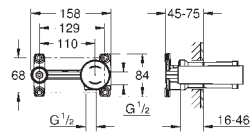

GROHE MONTÁŽNÍ TĚLESA

Objednací číslo

Barva

Cena (€) bez
DPH

23 571 000

280,43

Páková baterie DN 15, univerzální podomítkové těleso

pro dvouotvorové umyvadlové baterie
k vestavbě do stěny
bez montážních dílů
35mm keramická kartuše **GROHE SilkMove**
nastavitelný omezovač průtoku
s omezovačem teploty
výpust může být vpravo i vlevo
mosaz DR nekorodující
montážní šablona
umožňuje vodotěsnou instalaci zdíva kolem podomítkového tělesa
těsnění je součástí balení