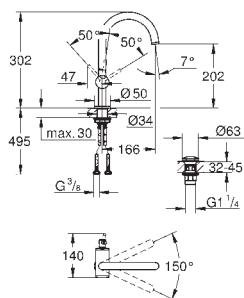

Atrio

Páková umyvadlová baterie DN 15, velikost M

jednotvorová montáž
keramická kartuše 28 mm s GROHE SilkMove
s omezovačem teploty
povrchová úprava **GROHE Long-Life**
GROHE Water Saving – méně vody, dokonalý průtok
maximální průtok (při tlaku 3 bary): 5 l/min
otočná C-trubice s perlátorem
omezení dorazu
nastavitelné otočení o 0° / 150° / 360°
odtoková souprava push-open DN 32
flexi přípojovací hadičky