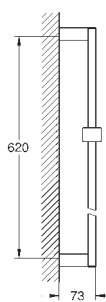

27 892 000

Chrom

225,18

Euphoria Cube
Sprchová tyč, 600 mm
s nástěnnými držáky, posuvným a otočným držákem
povrchová úprava **GROHE Long-Life**

27 841 000

Chrom

236,46

dtto, 900 mm