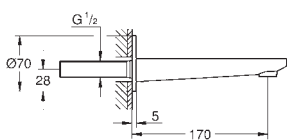

Lineare

Vanová vpusť

nástěnná montáž
povrchová úprava **GROHE Long-Life**
perlátor
vnější závit DN 15
rozpětí 170 mm