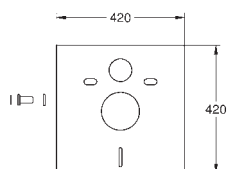

37 131 000

Chrom

6,07

Tlumící set
pro WC
odhlučňovací podložka
2 gumové objímky