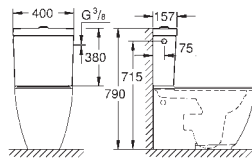

39 578 000

alpská bílá

250,24

Essence

Splachovací nádrž

boční výpusť
včetně splachovacího setu GROHE AV1
duální splachování 4,5/3 l
včetně montážní sady
glazovaná hladká keramika
24 ks na paletě