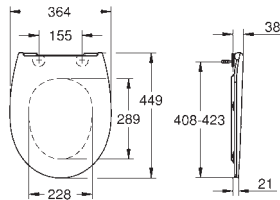

39 923 000

alpská bílá

107,00

**Bau Ceramic
Slim WC sedátko se Softclose**
s poklopem
štíhlý design
snadná demontáž WC sedátka
odnímatelné
materiál: Duroplast
včetně montážní sady
panty z nerezové oceli
snadné upevnění shora
nosnost 150 kg
kompatibilní s WC mísami Bau Ceramic 39349000 a 39429000