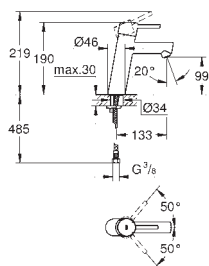

GROHE
CONCETTO

Objednáací číslo	Barva	Cena (€) bez DPH

23 451 001	Chrom	174,06

Concetto
Páková umyvadlová baterie DN 15, velikost M
jednootvorová montáž
kovová rukojeť
keramická kartuše 28 mm s GROHE SilkMove
s omezovačem teploty
povrchová úprava **GROHE Long-Life**
GROHE Water Saving – méně vody, dokonalý průtok
maximální průtok (při tlaku 3 bary): 5 l/min
perlátor **SpeedClean** -
odstranění vodního kamene přetřením
GROHE FastFixation rychlomontážní systém
hladké tělo
flexi připojovací hadičky
doporučený tlak vody min. 1,0 bar

23 739 002	Chrom	268,31