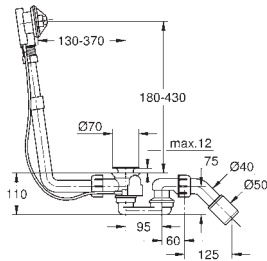

28 943 000

164,94

Talento

Vanová vypouštěcí a přepadová souprava

pro tvarované vany
s bowdenovým táhlem
bez montážních dílů
zápachová uzávěrka
odpadní koleno 45°