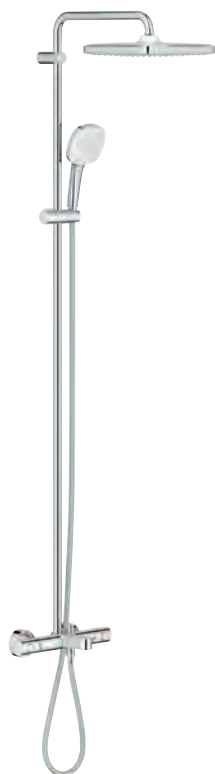

matte black

629,89

dtto, hlavová sprcha s černým zadním krytem

GROHE TEMPESTA SYSTEM 250

Objednací číslo

Barva

Cena (€) bez
DPH

26 691 001