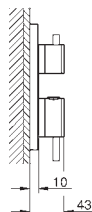

24 358 000
24 358 DC0
24 358 GL0
24 358 GN0
24 358 DA0
24 358 DL0
24 358 AL0

Chrom	757,06
SuperSteel	1 059,88
Cool Sunrise	1 135,58
kartáčovaný Cool Sunrise	1 211,29
Warm Sunset	1 135,58
kartáčovaný Warm Sunset	1 211,29
kartáčovaný Hard Graphite	1 211,29

Atrio

Termostatická baterie pro 2 výstupy s integrovaným uzavíracím/přepínacím ventilem

sada pro kompletní instalaci pomocí podomítkového tělesa

GROHE Rapido SmartBox 35 600/35 604

Kompaktní kartuše **GROHE TurboStat** s voskovaným termočlánkem
povrchová úprava **GROHE Long-Life**

kování GROHE FastFixation s krytým těsněním a upevňovacími prvky
kovový panel s možností dodatečného upevnění polohy až o 6°

natištěné symboly pro hlavovou a ruční sprchu

Tlačítková pojistka **GROHE SafeStop** na 38 °C

Volitelný omezovač teploty GROHE SafeStop Plus na úrovni 43°C / 46°C

GROHE AquaDimmer, integrovaný uzavírací/přepínací ventil

kovové kohouty

průtok: výstup B = 27 l/min, výstup C = 30 l/min

bez podomítkového tělesa

35 604 000

GROHE Rapido SmartBox univerzální vestavbové těleso

81,37