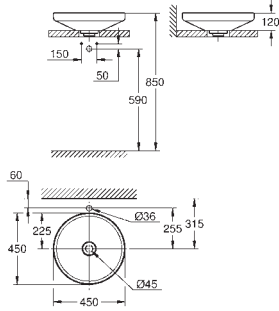

GROHE SPA

GROHE
AIRIO

Objednací číslo

Barva

Cena (€) bez
DPH

GROHE SPA

39 958 00H

alpská bílá

559,70

Airio

Umyvadlo na desku kulaté 45

Bez přepadu

450 x 450 mm

včetně montážní sady

včetně neuzamykatelného keramického odpadního setu

tenké okraje

GROHE PureGuard zářivě bílá keramika s antibakteriálními ionty zabraňujícími

růstu bakterií

glazovaná hladká keramika

GROHE SPA

39 966 00H

alpská bílá

690,43