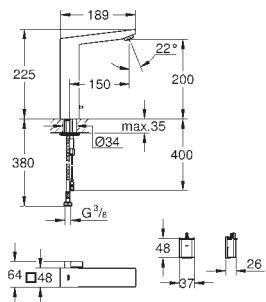

36 442 000

Chrom

954,61

Eurocube E

Infračervená elektronická baterie s montáží na zed' bez směšovacího zařízení

s infračerveným senzorem pro potřeby monitoringu stavu, konfigurace a potřeby servisu pro studenou nebo předem smíšenou vodu s trafem 100-230 V, 50-60 Hz, 6 V **GROHE Water Saving** – méně vody, dokonalý průtok maximální průtok (při tlaku 3 bary): 5 l/min laminární regulátor proudu 7 přednastavených programů: automatické proplachování tepelná desinfekce režim čištění další funkce a precizní nastavení prostřednictvím dálkového ovladače 36 407 montážní set pro použití s Rapid SL 38 748 002 nebo vestavbovým setem 36 264 001 certifikace CE skupina armatur I, přezkoušeno dle DIN 4109 doporučený tlak vody min. 1,0 bar