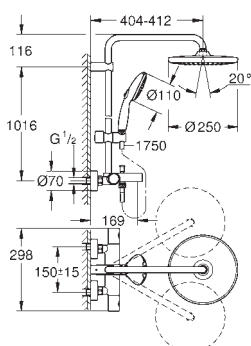

Zarážka **TwistStop** zabraňující kroucení hadice

Vhodné pro průtokové ohřívače vody s výkonem od 18 kW/h

Minimální průtok 7 l/min

exkluzivně v kanálu Professional

26 672 2431

matte black

816,25

dtto, hlavová sprcha s černým zadním krytem