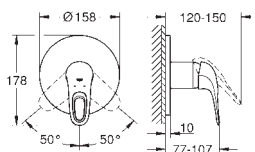

Objednáací číslo Barva Cena (€) bez DPH

24 048 003 Chrom 159,97
24 048 LS3 měsíční bílá 207,96

Eurostyle
Páková sprchová baterie
sada pro kompletní instalaci pomocí podomítkového tělesa
GROHE Rapido SmartBox 35 600/35 604
46mm keramická kartuše **GROHE SilkMove**
povrchová úprava **GROHE Long-Life**
kování GROHE FastFixation s krytým těsněním a upevňovacími prvky
kovový panel s možností dodatečného upevnění polohy až o 6°
kovová rukojeť
průtok: výstup B nebo C = 30 l/min
bez podomítkového tělesa

35 604 000 81,37
GROHE Rapido SmartBox univerzální vestavbové těleso

24 046 003 Chrom 158,11