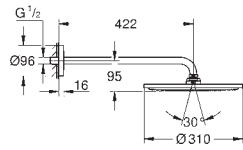

GROHE SETY S HLAVOVOU SPRCHOU

Objednací číslo

Barva

Cena (€) bez
DPH

26 257 000

Chrom

609,53

Rainshower 310

Set s hlavovou sprchou 422 mm, 1 proud

součásti:

Rainshower Cosmopolitan 310 hlavová sprcha (27 477 000)

sprchový proud

Rain

maximální průtok (při tlaku 3 bary): 12,5 l/min

sprchové rameno Rainshower 422 mm (26 146 000)

GROHE DreamSpray – perfektní proud vody

povrchová úprava **GROHE Long-Life**

Odvápňovací systém **SpeedClean**

vhodná pro průtokové ohřívače

26 066 000

Chrom

630,86

26 066 DC0

SuperSteel

883,21

100738 MS0 0

Satin Steel

946,30

26 066 GL0

Cool Sunrise

1 009,38

26 066 GN0

kartáčovaný Cool Sunrise

1 072,48

26 066 DA0

Warm Sunset

1 009,38

26 066 DL0

kartáčovaný Warm Sunset

1 072,48

26 066 A00

Hard Graphite

1 009,38

26 066 AL0

kartáčovaný Hard Graphite

1 072,48

100738 MG0 0

Satin Graphite

946,30