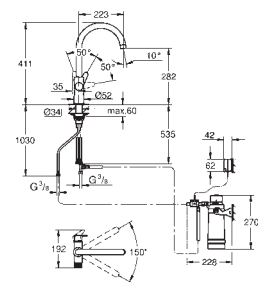

30 583 000

Chrom

278,51

30 583 DC0

SuperSteel

320,28

GROHE Blue Pure Eurosmart Filtrační baterie

součásti:

GROHE Blue Páková dřezová baterie s filtrační funkcí
jednotvorová montáž

U-výpusť

samostatná páka pro filtrovanou vodu

keramická kartuše 28 mm s GROHE SilkMove

otočná výpusť

otočný úhel 150°

Oddělené vedení vody

flexi připojovací hadičky

baterie musí být nainstalována se startovací sadou filtru podle vašeho výběru