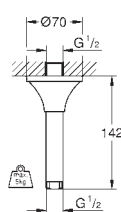

GROHE SPA

26 899 000	Chrom	88,10

Rainshower Grandera
Stropní sprchové raménko 142 mm
Materiál: kov
délka 142 mm
připojný závit DN 15
Grandera rozeta
povrchová úprava **GROHE Long-Life**