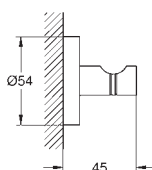

40 364 001	Chrom	20,10
40 364 DC1	SuperSteel	28,14
40 364 GL1	Cool Sunrise	30,14
40 364 GN1	kartáčovaný Cool Sunrise	32,16
40 364 DA1	Warm Sunset	30,14
40 364 DL1	kartáčovaný Warm Sunset	32,16
40 364 A01	Hard Graphite	30,14
40 364 AL1	kartáčovaný Hard Graphite	32,16

Essentials

Háček na koupací plášť

Materiál: kov
skryté upevnění
povrchová úprava **GROHE Long-Life**
vhodné pro šroubování (obsahuje šrouby a hmoždinky) a lepení
(lepidlo 40 915 000 je nutné objednat zvlášť)
holding force: max. 5 kg
uvedená přídržná síla platí pouze pro statické (pomalu působící) zatížení a zamýšlené použití

102460 243 0	matte black	26,12
dtto, exkluzivně v kanálu Professional