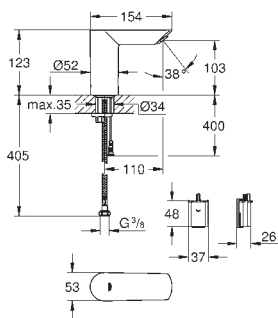

Bau Cosmopolitan E

Infračervená elektronická baterie bez směšování

s infračerveným senzorem pro potřeby monitoringu stavu, konfigurace a potřeby servisu

pro studenou nebo předem smíšenou vodu

lithiová baterie 6V, typ CR-P2

životnost baterie: cca 7 let (150 spuštění denně)

povrchová úprava **GROHE Long-Life**

GROHE Water Saving – méně vody, dokonalý průtok

maximální průtok (při tlaku 3 bary): 5 l/min

vedení vody uvnitř - bez niklu a olova

tělo baterie vyrobené z kompozitního polymeru

flexi připojovací hadička

sítka na nečistoty

integrován magnetický ventil

externí baterie

rychlomontážní systém

vícetupňový ukazatel stavu baterie

7 přednastavených programů:

automatické proplachování

tepelná desinfekce

režim čištění

další funkce a precizní nastavení prostřednictvím dálkového ovladače 36 407

certifikace CE

skupina armatur I, přezkoušeno dle DIN 4109

typ ochrany baterie IP 59

36 453 000

Chrom

282,11