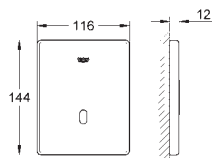

GROHE ELEKTRONICKÉ OVLÁDÁNÍ PRO PISOÁR

Objednáací číslo

Barva

Cena (€) bez
DPH

37 324 001
37 324 SD1

Chrom
nerez ocel, kartáčovaná

628,26
628,26

Tectron Skate

Infračervená elektronika pro pisoár

s infračerveným senzorem pro potřeby monitoringu stavu, konfigurace a potřeby servisu
lithiová baterie 6V, typ CR-P2

životnost baterie: cca 7 let (150 spuštění denně)

kartuše s magnetickým ventilem a

sítkem na zachytávání nečistot

čelní tlačítko 116 x 144 mm

průtokový tlak min. 0,5 bar

provozní tlak max. 10 barů

vícetupňový ukazatel stavu baterie

7 přednastavených programů:

automatické proplachování

režim čištění

mezi-spláchnutí zap/vyp

další funkce a precizní nastavení prostřednictvím dálkového ovladače 36 407

nastavitelná doba průtoku rukou nebo dálkovým ovladačem

montážní set

pro Rapido U nebo Rapido UMB

certifikace CE

37 503 000

Chrom

1 043,27

Tectron Skate Bluetooth

Infračervená elektronika pro pisoár

pro Rapido U

37 338 000

s trafem 100-240 V AC, 50-60 Hz, 6,75 V DC

s infračerveným senzorem a modulem Bluetooth pro obousměrnou komunikaci

pro účely monitorování a konfigurace a servisu

GROHE Long-Life povrch

průtokový tlak min. 0,5 bar

provozní tlak max. 10 barů

s Bluetooth 4.0* pro bezdrátovou datovou komunikaci

frekvence bluetooth vysílače: 2.4 GHz

pro Apple** a Android

dosah bluetooth (10 m) závisí na použitých

materiálech a zdech mezi přijímačem a vysílačem

kontrola

produkty chráněné heslem

app rozpozná všechny Bluetooth produkty v dosahu

automatické proplachování a paměť posledního propláchnutí

počet použití za den / 30 dnů

konfigurace

nastavení rozsahu detekce a časového intervalu mezi spuštěním a zastavením

automatické proplachování

režim čištění

2 časovače zapnutí / vypnutí

Identifikace podle jména

servis