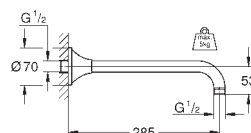

Rainshower Grandera

sprchové raménko 285 mm

rozpětí 286 mm

Materiál: kov

přípojný závit DN 15

Grandera rozeta

povrchová úprava **GROHE Long-Life**

doporučený tlak vody min. 1,0 bar