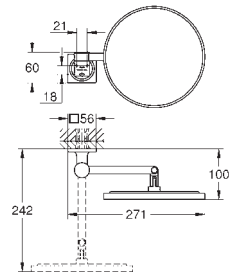

- 40 967 DC1
- 40 967 GL1
- 40 967 GN1
- 40 967 DA1
- 40 967 DL1
- 40 967 AL1

Chrom	203,52
SuperSteel	284,92
Cool Sunrise	305,27
kartáčovaný Cool Sunrise	325,62
Warm Sunset	305,27
kartáčovaný Warm Sunset	325,62
kartáčovaný Hard Graphite	325,62

Allure
Zrcátko
nástěnná montáž
zvětšení: 7x
materiál: sklo / kov
skryté upevnění
povrchová úprava **GROHE Long-Life**