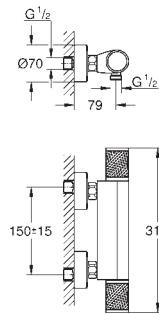

GROHE GROHTHERM 1000 PERFORMANCE

Objednací číslo

Barva

Cena (€) bez
DPH

34 827 000
34 827 KF0

Chrom
phantom black

213,26
298,57

Grotherm 1000 Performance

Termostatická sprchová baterie, DN 15

nástěnná montáž

GROHE CoolTouch technologie zabraňující opaření

povrchová úprava **GROHE Long-Life**

Tlačítková pojistka **GROHE SafeStop** na 38 °C

Volitelný omezovač teploty **GROHE SafeStop Plus** na úrovni 43 °C

Kompaktní kartuše **GROHE TurboStat** s voskovaným termočlánkem

GROHE ProGrip s rýhovanou strukturou

integrovaný uzávěr smíšené vody

ovládání průtoku s úsporným

tlačítkem a individuálně nastavi-

telnou úspornou zarážkou

keramický vršek DN 15, 180°

výstup sprchy dole DN 15

integrované zpětné klapky

zachytávač nečistot

ochrana proti zpětnému toku vody

S-přípojky

kovová rozeta

GROHE Water Saving – méně vody, dokonalý průtok

exkluzivně v kanálu Professional