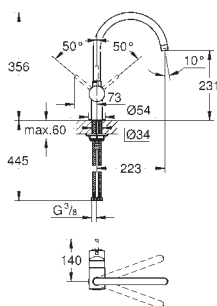

32 917 000
32 917 DC0
32 917 GN0
32 917 DL0
32 917 AL0
32 917 KSO

Chrom
SuperSteel
kartáčovaný Cool Sunrise
kartáčovaný Warm Sunset
kartáčovaný Hard Graphite
velvet black - černá

203,63
264,72
305,45
305,45
305,45
265,07

Minta

Páková dřezová baterie, DN 15

C - výpusť
jednootvorová montáž
GROHE Long-Life povrch
46mm keramická kartuše **GROHE SilkMove**
nastavitelný omezovač průtoku
otočná výpusť
volitelný otočný úhel: 0° / 150° / 360°
flexi připojovací hadičky
křížový závit DN 10
rychlomontážní systém
volitelný omezovač teploty ref. č. 46 308
dtto, maximální průtok (při tlaku 3 bary): 11,5 l/min