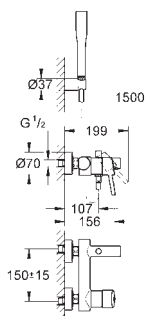

Concetto

Páková vanová baterie, DN 15

nástěnná montáž

kovová rukojeť

46mm keramická kartuše **GROHE SilkMove**

povrchová úprava **GROHE Long-Life**

nastavitelný omezovač průtoku

automatický přepínač: vana/sprcha

perlátor

integrována zpětná klapka na výstupu sprchy 1/2"

S-přípojky

ochrana proti zpětnému toku vody

volitelný omezovač teploty ref. č. 46 308

skupina armatur I, přezkoušeno dle DIN 4109

se sprchovou soupravou

součástí:

Ruční sprcha Euphoria Cosmopolitan (27 400)

nástěnný držák sprchy (27 056)

sprchová hadice Relexaflex 1500 mm 1/2" x 1/2" (28 151)

24 053 001

Chrom

172,03