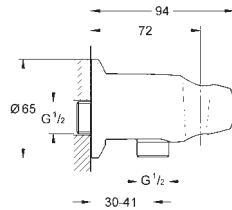

GROHE SPRCHOVÉ DOPLŇKY

Objednací číslo

Barva

Cena (€) bez
DPH

28 406 000

Chrom

48,24

Movario
Nástěnné kolínko, DN 15
s držákem sprchy
ochrana proti zpětnému toku vody
povrchová úprava **GROHE Long-Life**