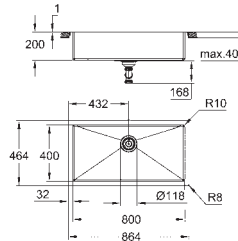

GROHE NEREZOVÉ KUCHYŇSKÉ DŘEZY

Objednávací číslo

Barva

Cena (€) bez
DPH

31 726 SD0

nerez ocel, kartáčovaná

334,70

K700

Nerezový kuchyňský dřez

model: K700 60-S 55/45 1.0

typ instalace: standardní, hloubková a zápuštná

materiál: nerezová ocel AISI 304 (V2A)

tloušťka materiálu: 1 mm

GROHE Long-Life povrch

povrchová úprava: saténový povrch

GROHE Whisper speciální izolační vrstva

minimální velikost skříňky: 600 mm

rozměry: 550 x 450 mm

vanička dřezu 500 x 400 x 200 mm

vnější průměr: R11 (zapuštěná montáž) / R3 (standardní montáž), vnitřní průměr

sektoru: R10

GROHE FastFixation rychlomontážní systém

rozměry (hloubková): 502 x 402 mm

výřez (horní montáž): 535 x 435 mm

velikost výřezu (zapuštěná montáž): 535 x 435 mm (R3) (vnější velikost horního

okraje: 551 x 451 - R8 hloubka 3,5 mm)

odtok: Ø 3,5" / 90 mm

balení obsahuje: odpadní sadu, sítko na nečistoty, montážní sadu

možnost automatické odtokové soupravy (40 986 SD0)

množství upevňovacích prvků (standardní instalace): 8

množství upevňovacích prvků (hloubková instalace): 8

31 580 SD1

nerez ocel, kartáčovaná

392,05

K700

Nerezový kuchyňský dřez

Model: K700 90-S 86.4/46.4 1.0

typ instalace: standardní, hloubková a zápuštná

materiál: nerezová ocel AISI 304 (V2A)

tloušťka materiálu: 1 mm

GROHE Long-Life povrch

povrchová úprava: saténový povrch

GROHE Whisper speciální izolační vrstva

minimální velikost skříňky: 900 mm

rozměry: 864 x 464 mm

velikost sektoru dřezu: 800 x 400 x 200 mm

vnější průměr: R11 (zapuštěná montáž) / R3 (standardní montáž), vnitřní průměr

sektoru: R10

GROHE FastFixation rychlomontážní systém

velikost výřezu (hloubková montáž): 802 x 402 mm (R11)

velikost výřezu (standardní montáž): 849 x 449 mm (R3)

velikost výřezu (zapuštěná montáž): 849 x 449 mm (R3) (vnější velikost horního