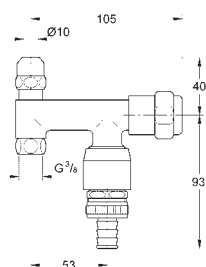

GROHE WAS VENTILY

Objednací číslo

Barva

Cena (€) bez
DPH

41 033 000

Chrom

47,41

Originální WAS ventil „rohový“ DN 10

montáž na rohový ventil
osová rozteč 60 mm
s bezpečnostním ventilem typu HD (provzdušňovací ventil kombinovaný s pojistkou proti zpětnému toku)
mazivová komora 3/8" pro uzavíratelné připojení hadice
ochrana proti zpětnému toku vody
povrchová úprava **GROHE Long-Life**