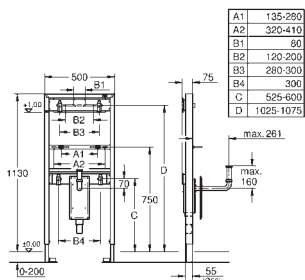

GROHE RAPID SL PRO UMYVADLO/BIDET

Objednáací číslo

Barva

Cena (€) bez
DPH

38 625 001

323,81

Rapid SL

Modul pro umyvadlo s podomítkovou zápachovou zátkou
pro jednotvorovou nebo nástěnnou baterii

stavební výška 1,13 m

s podomítkovou zápachovou zátkou, DN 20
pro předstěnovou montáž nebo montáž do lehké příčky
ocelový rám, práškové lakování, samonosný
pro obložení sádrokartonem, kompletně předmontováno

pevné objektové přípojky

jednotlivá nebo řadová montáž

rychlé nastavení, uzamykatelné

upevňovací materiál

certifikováno TÜV

závitové úchyty pro umyvadlo M 10, s

upevněním pro keramiku

rozteč šroubů variabilní

2 odhlučňené přípojky pro armatury

DN 15

podomítková zápachová zátka

pro podomítkovou montáž

s nerezovou krytkou

s nastavitelným odpadním obloukem

pochromovaná

výškově nastavitelný

nástěnný držák 38 558 00M pro montáž na zeď je nutné objednat zvlášť

38 748 002

627,72

Rapid SL

Modul pro umyvadlo s vestavěným setem pro infračervené baterie

pro nástěnnou baterii

vhodný pro baterie Europlus E 36 042 SD0, Essence E 36 447 000 a Eurocube E 36 442 000

stavební výška 1,13 m

pro předstěnovou montáž nebo montáž do lehké příčky

ocelový rám, práškové lakování, samonosný

pro obložení sádrokartonem, kompletně předmontováno

rychlé nastavení, uzamykatelné

upevňovací materiál

závitové úchyty pro umyvadlo M 10, s

upevněním pro keramiku

rozteč šroubů variabilní

HT-odpadní koleno DN 15

těsnění Ø 32 mm

předmontovaná vestavbová souprava se

stavební ochranou

nehořlavé vedení pro položení kabelu

instalační box pro vodu, uzavírací ventil a splachovací kolínko

připojení odhlučňenou přípojkou pro držák armatury DN 15

box pro připojení k síti na 230 V

certifikace CE

pro připojení ke smíšené nebo studené vodě

nástěnný držák 38 558 00M pro montáž na zeď je nutné objednat zvlášť