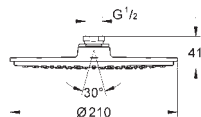

Rainshower Cosmopolitan 210

Hlavová sprcha s jedním proudem

režim proudů:

Rain

začíná na 0,5 bar tlaku průtoku

maximální průtok (při tlaku 3 bary): 5 l/min

Ø 210 mm

Materiál: kov

s kulovým kloubem

úhel otáčení $\pm 15^\circ$

přípojný závit DN 15

GROHE Water Saving – méně vody, dokonalý průtok

povrchová úprava **GROHE Long-Life**

Odvápňovací systém **SpeedClean**

vhodná pro průtokové ohřivače

doporučený tlak vody min. 1,0 bar

Používat tuto hlavovou sprchu se spojením s

ramenem 28 497 nebo 28 576!

28 373 000

Chrom

406,15

dtto, s omezovačem průtoku 8 l/min

28 368 000

Chrom

406,15

dtto bez omezení průtoku

28 368 LSO

měsíční bílá/chrom

503,64

dtto, s neomezeným průtokem, hlavová sprcha s bílou tryskovou plochou