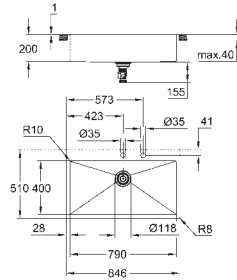

GROHE NEREZOVÉ KUCHYŇSKÉ DŘEZY

Objednací číslo

Barva

Cena (€) bez
DPH

31 584 SD1

nerez ocel, kartáčovaná

902,41

K800

Nerezový kuchyňský dřez

model: K800 90-S 84.6/51 1,0

typ montáže: standardní a zápuštná

materiál: nerezová ocel AISI 304 (V2A)

tloušťka materiálu: 1 mm

GROHE Long-Life povrch

povrchová úprava: saténový povrch

GROHE Whisper speciální izolační vrstva

minimální velikost skříňky: 900 mm

rozměry: 846 x 510 mm

velikost sektoru dřezu: 790 x 400 x 200 mm

vnější průměr: R3, vnitřní průměr sektoru: R10

GROHE FastFixation rychlomontážní systém

velikost výřezu (standardní montáž): 831 x 495 mm (R3)

velikost výřezu (zapuštěná montáž): 831 x 495 mm (R3) (vnější velikost horního

okraje: 847 x 511 - R8 hloubka 3,5 mm)

odtok: Ø 3.5"/90 mm odpadní sítko s automatickým odtokem

příslušenství obsahuje: automatický odtok s krytem, sítko na nečistoty,

možnost automatické odtokové soupravy (40 986 SD0)

množství upevňovacích prvků (standardní instalace): 10

31 585 SD1

nerez ocel, kartáčovaná

1 204,22

K800

Nerezový kuchyňský dřez

montáž: K800 120-S 102,4/51 2,0

typ montáže: standardní a zápuštná

materiál: nerezová ocel AISI 304 (V2A)

tloušťka materiálu: 1 mm

GROHE Long-Life povrch

povrchová úprava: saténový povrch

GROHE Whisper speciální izolační vrstva

minimální velikost skříňky: 1200 mm

rozměry: 1024 x 510 mm

velikost sektoru dřezu: 462 x 400 x 200 mm

velikost obou sektorů dřezu: 462 x 400 x 200 mm

vnější průměr: R3, vnitřní průměr sektoru: R10

GROHE FastFixation rychlomontážní systém

velikost výřezu (standardní montáž): 1009 x 495 mm (R3)

velikost výřezu (zapuštěná montáž): 1009 x 495 mm (R3) (vnější velikost horního

okraje: 1025 x 511 - R8 hloubka 3,5 mm)

odtok: Ø 3.5"/90 mm odpadní sítko s automatickým odtokem

příslušenství obsahuje: automatický odtok s krytem, sítko na nečistoty,

možnost automatické odtokové soupravy (40 986 SD0)

množství upevňovacích prvků (standardní instalace): 12