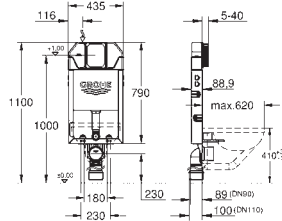

39 683 000

140,34

Uniset Slim

Modul pro WC se splachovací nádrží 88.9 mm

modul pro zdění
793 x 426 x 130 mm
2 úchyty pro WC
rozteč šroubů 180/230 mm
odpadní koleno Ø 90 mm
hloubkově nastavitelné
redukce Ø 90/110 mm
přívodní a odpadní souprava

splachovací nádrž Slim 3-6 l, obsahuje následující:

nastaveno z výroby na 3 l - 6 l
pneumatický odtokový ventil nabízí 3 režimy chodu: 2-činné splachování, anebo start/stop a nebo nepřerušitelné (pouze start)
přívod vody horem
přípojka vody DN 15 s integrovaným rohovým ventilem a šroubovým spojem bez použití nářadí
skupina armatur I - nízká hlučnost
izolováno od kondenzující vody
obsahuje kontrolu hřídele, ochrana při fázi výstavby,
pro vertikální použití
revizní otvor 40 949 000 pro malá ovládací tlačítka
je nutné objednat zvlášť