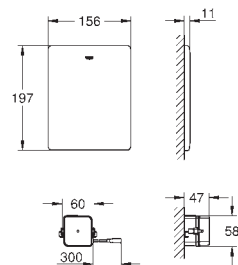

38 934 SD0

nerez ocel, kartáčovaná

643,08

WC ovládání

pro splachovací nádrž k vestavbě do stěny 6 – 9 l
pro připojení jednoho nebo více beznapětových ovládacích tlačítek
vhodné pro nosné lišty pro zdravotně postižené s integrovaným
ovládacím tlačítkem od Hewi, Keuco, Lehnem, Normbau, Pressalit,
AMS, Deubad, Erlau, FRELU, FSB
ovládací tlačítko z nerezové oceli 156 x 197 mm
transformátor pro externí montáž
provozní napětí 230 V AC, 50/60 Hz, 4.0 VA
servomotor
3 m propojovací kabel
pro připojení transformátoru a elektroniky
3 m přípojovací kabel s konektorem
certifikace CE
dodávána řada bez ovládacích tlačítek/podpůrných kolejnic