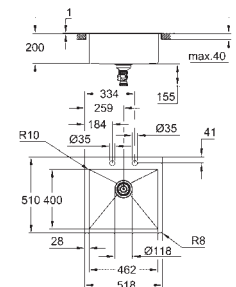

31 583 SD1

nerez ocel, kartáčovaná

811,87

K800

Nerezový kuchyňský dřez

model: K800 60-S 51,8/51 1,0

typ montáže: standardní a zápuštná

materiál: nerezová ocel AISI 304 (V2A)

tloušťka materiálu: 1 mm

GROHE Long-Life povrch

povrchová úprava: saténový povrch

GROHE Whisper speciální izolační vrstva

minimální velikost skříňky: 600 mm

rozměry: 518 x 510 mm

velikost sektoru dřezu: 462 x 400 x 200 mm

vnější průměr: R3, vnitřní průměr sektoru: R10

GROHE FastFixation rychlomontážní systém

velikost výřezu (standardní instalace): 503 x 495 mm (R3)

velikost výřezu (zapuštěná montáž): 503 x 495 mm (R3) (vnější velikost horního

okraje: 519 x 511 - R8 hloubka 3,5 mm)

odtok: Ø 3.5"/90 mm odpadní sítko s automatickým odtokem

příslušenství obsahuje: automatický odtok s krytem, sítko na nečistoty,

možnost automatické odtokové soupravy (40 986 SD0)

množství upevňovacích prvků (standardní instalace): 8