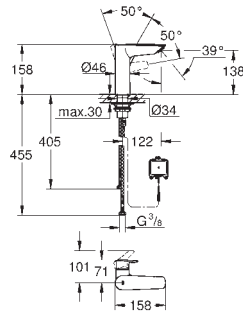

exkluzivně v kanálu Professional

23 975 003

Chrom

377,27

Eurosmart

Páková umyvadlová baterie DN 15, velikost M

jednootvorová montáž

2v1 hybridní baterie s bezdotykovým a manuálním ovládáním