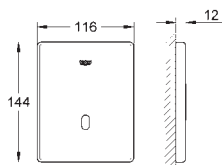

37 321 SH1

alpská bílá

628,26

37 321 SD1

nerez ocel, kartáčovaná

628,26

Tectron Skate

Infračervená elektronika pro pisoár