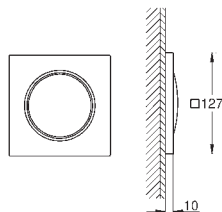

36 472 000

Chrom

1 517,26

F-digital Deluxe

Světelný set

127 x 127 mm na modul
plnospektrální LED: měkké světlo s měnícími se barvami duhy
samostatně nastavitelné: trvalé osvětlení s výběrem barvy
součástí:
- 1 světelný modul s dvěma přípojkami
- 1 světelný modul s jednou přípojkou
vodotěsné a ochrana proti korozi
napájecí napětí: 12 V DC
certifikace CE
povrchová úprava **GROHE Long-Life**
requires rough-in set (29 412 000), F-digital Deluxe base unit box (26 864 000 or 36 476 000), Bluetooth unit (36 475 000) and various cable connections – all to be ordered separately due to installation situation
tento produkt obsahuje vestavěné LED lampy, které nemohou být změněny: Energetická třída: A+
pro detailní plánování a informace o produktech se obraťte na lokální zákaznický servis GROHE