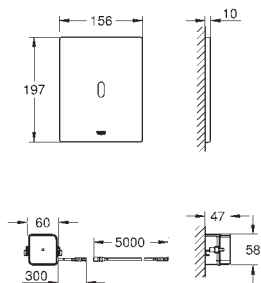

Tectron Bau E

Infračervená elektronika pro WC nádržky

s infračerveným senzorem pro potřeby monitoringu
stavu, konfigurace a potřeby servisu

povrchová úprava **GROHE Long-Life**

s transformátorem 42 470 000 100-230 V AC 50-60 Hz, 6,75 V 4 W DC
vhodné pro nové instalace a retrofit ke všem GD2 nádržkám

servomotor

podomítkové

čelní tlačítko 156 x 197 mm

skryté zařízení proti krádeži

infračervené ovládání

7 přednastavených programů:

automatické proplachování

režim čištění

mezi-spláchnutí zap/vyp

další funkce a precizní nastavení prostřednictvím dálkového ovladače 36 407

nastavitelné spláchnutí (3-9 l) ručně a ovladačem

certifikace CE