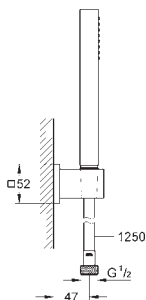

27 703 000

Chrom

97,58

Euphoria Cube Stick
Set s držákem na stěnu 1 proud

součásti:
Ruční sprcha (27 699 000)
dtto, maximální průtok (při tlaku 3 bary): 9 l/min
nástěnný držák sprchy (27 693 000)
Silverflex sprchová hadice 1 250 mm 1/2" x 1/2" (28 362)
GROHE Water Saving – méně vody, dokonalý průtok
GROHE DreamSpray – perfektní proud vody
povrchová úprava **GROHE Long-Life**
Odvápňovací systém **SpeedClean**
Izolace **Inner WaterGuide** pro delší životnost
Zarážka **TwistStop** zabránující kroucení hadice
vhodná pro průtokové ohřivače
doporučený tlak vody min. 1,0 bar

27 702 000

Chrom

97,58

dtto, bez omezení průtoku