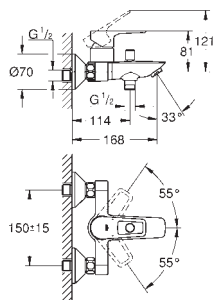

Objednáací číslo

Barva

Cena (€) bez
DPH

23 602 001

Chrom

115,90

BauLoop

Páková vanová baterie, DN 15

nástěnná montáž

kovová rukojeť

GROHE Long-Life 35 mm keramická kartuše

s omezovačem teploty

povrchová úprava **GROHE Long-Life**

nastavitelný omezovač průtoku

automatický přepínač: vana/sprcha

vpust s perlátorem

výstup sprchy dole DN 15 s integrovanou zpětnou klapkou

ochrana proti zpětnému toku vody

S-přípojky

kovová nástěnná rozeta

exkluzivně v kanálu Professional