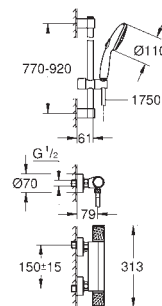

součástí:

Termostatická sprchová baterie Grotherm 1000 Performance 1/2" (34 827)

Sprchová souprava s tyčí Tempesta, 600 mm (26 162)

exkluzivně v kanálu Professional

34 835 001

Chrom

249,82

Grotherm 1000 Performance
Termostatická sprchová baterie, DN 15