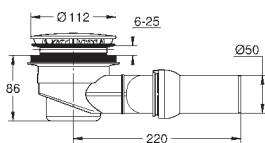

GROHE UNIVERZÁLNÍ SPRCHOVÉ VANIČKY

Objednáací číslo

Barva

Cena (€) bez
DPH

49 534 000
49 534 SH0

Chrom
alpská bílá

60,96
60,96

Odtokový set pro univerzální sprchové vaničky

Ø 112 mm

zadní odpad

povrchová úprava **GROHE Long-Life**

průtok 0.7 l/s (42 l/min) dle DIN EN 274