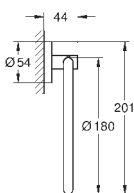

40 365 001 Chrom 36,72
40 365 DC1 SuperSteel 51,41
40 365 GL1 Cool Sunrise 55,08
40 365 GN1 kartáčovaný Cool Sunrise 58,75
40 365 DA1 Warm Sunset 55,08
40 365 DL1 kartáčovaný Warm Sunset 58,75
40 365 A01 Hard Graphite 55,08
40 365 AL1 kartáčovaný Hard Graphite 58,75

Essentials

Držák na ručníky

Materiál: kov

skryté upevnění

povrchová úprava **GROHE Long-Life**

vhodné pro šroubování (obsahuje šrouby a hmoždinky) a lepení (lepidlo 40 915 000 je nutné objednat zvlášť)

holding force: max. 5 kg

uvedená přídržná síla platí pouze pro statické (pomalu působící) zatížení a zamýšlené použití

102461 243 0 matte black 47,74
dtto, exkluzivně v kanálu Professional