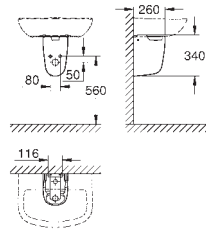

39 423 000

alpská bílá

126,31

Bau Ceramic
Vestavné umyvadlo 55 cm
vestavné
s přepadem
560 x 420 mm
glazovaná hladká keramika
21 ks na paletě

39 424 000

alpská bílá

68,28

Bau Ceramic
Umývátko 45 cm
závěsné
1 otvor na baterii
s přepadem
453 x 354 mm
glazovaná hladká keramika
vzdálenost mezi instalačními otvory: 205 mm
27 ks na paletě