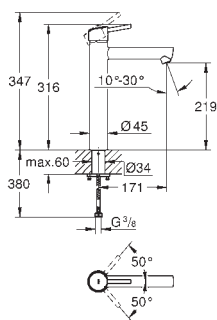

Concetto
Páková umyvadlová baterie DN 15, velikost XL
jednootvorová montáž
kovová rukojeť
pro volně stojící umyvadla
keramická kartuše 28 mm s GROHE SilkMove
s omezovačem teploty
povrchová úprava **GROHE Long-Life**
GROHE Water Saving – méně vody, dokonalý průtok
maximální průtok (při tlaku 3 bary): 5 l/min
GROHE AquaGuide nastavitelný perlátor
rychlomontážní systém
hladké tělo
flexi připojovací hadičky
doporučený tlak vody min. 1,0 bar