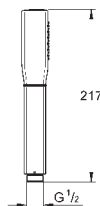

Grandera Stick
Ruční sprcha
sprchový proud: Rain
Materiál: kov
GROHE Water Saving omezovač průtoku 6,6 l/min
GROHE DreamSpray – perfektní proud vody
Izolace **Inner WaterGuide** pro delší životnost
GROHE CoolTouch ochrana proti opaření
povrchová úprava **GROHE Long-Life**
Odvápňovací systém **SpeedClean**
vhodná pro průtokové ohřivače
univerzální instalační systém kompatibilní se všemi standardními sprchovými
hadicemi
doporučený tlak vody min. 1,0 bar