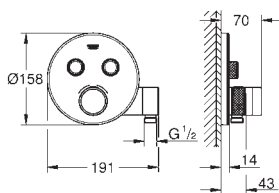

35 604 000

GROHE Rapido SmartBox univerzální vestavbové těleso

81,37