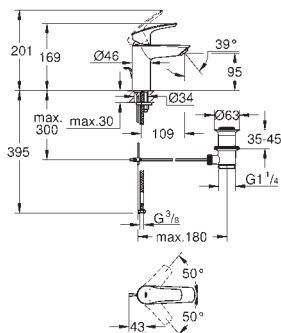

Objednáací číslo

Barva

Cena (€) bez
DPH

33 265 003
33 265 2433

Chrom
matte black

98,09
127,51

Eurosmart

Páková umyvadlová baterie DN 15, velikost S

jednotvorová montáž

kovová rukojeť

keramická kartuše 28 mm s GROHE SilkMove

nastavitelný omezovač průtoku

s omezovačem teploty

povrchová úprava **GROHE Long-Life**

GROHE Water Saving – méně vody, dokonalý průtok

maximální průtok (při tlaku 3 bary): 5 l/min

vedení vody uvnitř - bez niklu a olova

GROHE FastFixation rychlomontážní systém

flexi přípojovací hadičky

odtoková souprava DN 32

exkluzivně v kanálu Professional

23 922 003
23 922 2433

Chrom
matte black

98,09
127,51

ditto, hladké tělo se zaskakovacím uzávěrem a odtokovou soupravou

32 467 003
32 467 2433

Chrom
matte black

91,75
119,28

ditto, hladké tělo