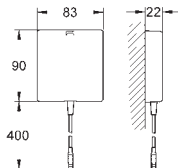

34 487 000

Chrom

166,92

Grohtherm Micro

Ochrana proti opaření

Nastavení teploty 15-43° C (± 2° C)

tepelná dezinfekce bez opětovného nastavování teploty

přípojka pod převlečnou maticí DN 10

nahoře vnější závit DN 10

GROHE TurboStat Termoprvek

povrchová úprava **GROHE Long-Life**

integrované zpětné klapky

sítka na nečistoty

bez přípojné sady

max. rozdíl tlaků 5:1