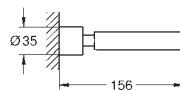

40 885 000
40 885 DC0
40 885 EN0
40 885 GL0
40 885 GN0
40 885 DA0
40 885 DL0
40 885 AL0

Chrom	92,60
SuperSteel	129,65
kartáčovaný nikel	148,16
Cool Sunrise	138,90
kartáčovaný Cool Sunrise	148,16
Warm Sunset	138,90
kartáčovaný Warm Sunset	148,16
kartáčovaný Hard Graphite	148,16

**Aerio
Držák**

hodí se k misce na mýdlo 40 883 000 nebo k přívodu fěnu 40 964 001, objednejte, prosím, zvlášť

Materiál: kov

skryté upevnění

povrchová úprava **GROHE Long-Life**