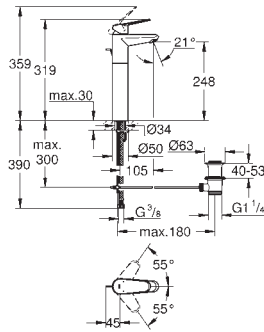

hladké tělo

flexi připojovací hadičky

doporučený tlak vody min. 1,0 bar

omezovač teploty na objednávku (46 375)

23 055 002

Chrom

284,20

Eurodisc Cosmopolitan