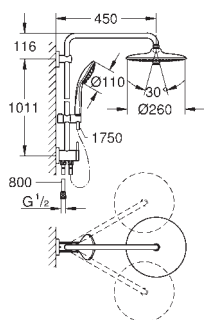

27 421 002

Chrom

520,42

Euphoria System 260

Sprchový systém

součástí:

horizontální otočné sprchové rameno 450 mm

Změna mezi ruční a hlavovou sprchou

pomocí přepnutí

hlavová sprcha Euphoria 260 (26 457)

3 režimy proudu:

Rain, SmartRain, Jet

maximální průtok (při tlaku 3 bary): 7,5 l/min

s kulovým kloubem

úhel otáčení ± 15°

ruční sprcha Euphoria 110 Massage (27 239 001)

3 režimy proudu:

Rain, SmartRain, Massage

maximální průtok (při tlaku 3 bary): 8,5 l/min

nastavitelná výška pomocí posuvného držáku

Silverflex sprchová hadice 1 750 mm (28 388)

Silverflex sprchová hadice 800 mm

přívod vody přes závit DN 15 kovové

hadice na armatuře/nástěnném

kolínku

GROHE Water Saving – méně vody, dokonalý průtok

GROHE DreamSpray – perfektní proud vody

povrchová úprava **GROHE Long-Life**

GROHE SprayDimmer - snadné přepínání mezi sprchovými proudy

Odvápňovací systém **SpeedClean**

Izolace **Inner WaterGuide** pro delší životnost

Zarážka **TwistStop** zabráňující kroucení hadice

Vhodné pro průtokové ohřívače vody s výkonem od 18 kW/h

Minimální průtok 7 l/min

doporučený tlak vody min. 1,0 bar