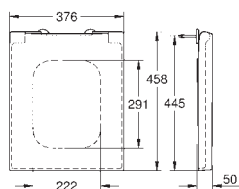

39 488 000

alpská bílá

214,79

Cube Ceramic

WC sedátko a poklop softclose

s poklopem

snadná demontáž WC sedátka

odnímatelné