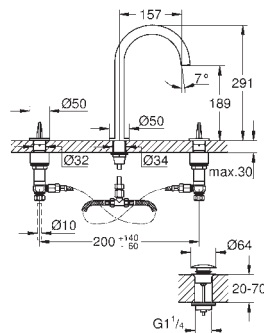

Atrio Icon 3D

Umyvadlová třítvorová baterie

GROHE Water Saving – méně vody, dokonalý průtok

maximální průtok (při tlaku 3 bary): 5 l/min

otevřená výpusť pro zcela rovný tok vody

červené a modré označení na ovládacích pákách pro teplou a studenou vodu

ventily na teplou a studenou vodu

s keramickými vršky

odtoková souprava push-open DN 32

tlakové, flexi přípojné hadičky mezi

středním tělesem a bočními ventily

technické údaje

průtokový tlak min. 0,5 bar

lze použít při průtokovém tlaku 1,0 - 5,0 bar

při statickém tlaku větším než 5 barů se redukční ventil přizpůsobí

zabraňuje tlakovým rozdílům při přívodu teplé a studené vody

přívod teplé vody maximálně 80 °C

doporučená teplota přívodu teplé vody (pro úsporu energie): 60 °C

GROHE SPA

20 665 SD0

nerez ocel, kartáčovaná

27 901,37