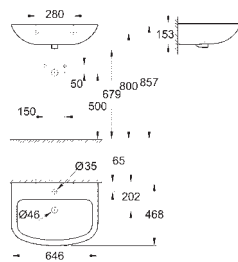

39 813 000

alpská bílá

107,00

BauEdge Ceramic WC sedátko a poklop softclose

s poklopem
snadná demontáž WC sedátka
odnímatelné
materiál: Duroplast
včetně montážní sady
panty z nerezové oceli
snadné upevnění shora
nosnost 150 kg
kompatibilní se všemi mísami BauEdge Ceramic
168 pieces per pallet