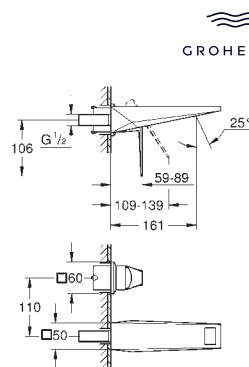

GROHE SPA

20 626 000
20 626 DC0
20 626 ALO

Chrom
SuperSteel
kartáčovaný Hard Graphite

828,31
1 159,63
1 325,30

Allure Brilliant
Umyvadlová tříťvorová baterie
s keramickým vrškem DN 15, 90°
povrchová úprava **GROHE Long-Life**
GROHE Water Saving – méně vody, dokonalý průtok
maximální průtok (při tlaku 3 bary): 5 l/min
nízká vpusť s integrovaným perlátorem
odtoková souprava DN 32
tlakové, flexi přípojné hadičky mezi
středním tělesem a bočními ventily
doporučený tlak vody min. 1,0 bar

GROHE SPA

20 628 000
20 628 DC0
20 628 ALO

Chrom
SuperSteel
kartáčovaný Hard Graphite

860,62
1 204,86
1 376,99

Allure Brilliant
Umyvadlová tříťvorová baterie
nástěnná montáž
bez podomítkového tělesa
sada pro kompletní instalaci pomocí podomítkového tělesa
29 025 002
ventily na teplou a studenou vodu
s keramickými vrškem DN 15 - 90°
povrchová úprava **GROHE Long-Life**
GROHE Water Saving – méně vody, dokonalý průtok
maximální průtok (při tlaku 3 bary): 5 l/min
rozpětí 161 mm
doporučený tlak vody min. 1,0 bar

GROHE SPA

20 629 000
20 629 DC0
20 629 ALO

Chrom
SuperSteel
kartáčovaný Hard Graphite

915,55
1 281,77
1 464,88

ditto, rozpětí 210 mm

GROHE SPA

29 402 000
29 402 DC0
29 402 ALO

Chrom
SuperSteel
kartáčovaný Hard Graphite

823,99
1 153,60
1 318,39

Allure Brilliant
Umyvadlová dvouotvorová baterie, velikost M
nástěnná montáž
bez podomítkového tělesa
sada pro kompletní instalaci pomocí podomítkového tělesa
23 200
povrchová úprava **GROHE Long-Life**
GROHE Water Saving – méně vody, dokonalý průtok
maximální průtok (při tlaku 3 bary): 5 l/min
vpust s perlátorem
rozteč 110 mm
rozpětí 161 mm
doporučený tlak vody min. 1,0 bar

23 200 000
montážní těleso pro pákovou baterii, montáž na stěnu

280,67

GROHE SPA

29 403 000
29 403 DC0
29 403 ALO

Chrom
SuperSteel
kartáčovaný Hard Graphite

878,93
1 230,49
1 406,28