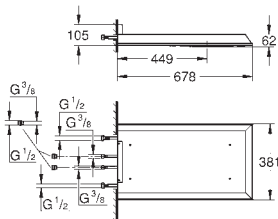

26 887 000

Chrom

3 678,34

Rainshower Aqua 15"

Hlavová sprcha 3 proudy

Rain, Bokoma Spray, Waterfall a kombinace
381 mm (šířka) x 60 mm (výška) x 677 mm (hloubka)

Materiál: kov

GROHE DreamSpray – perfektní proud vody

povrchová úprava **GROHE Long-Life**

GROHE XL Waterfall extra široký vodopád

Odvápňovací systém **SpeedClean**

průtok jedné spršky při 3 barech:

1 x proud Rain 300 mm: cca. 20 l/min

2 x XL Vodopády: 1 Vodopád 20l, 2 Vodopády 32 l/min

4 x proud Bokoma Spray s nastavitelným úhlem 20°: 20 l/min

requires rough-in set (26 855 000) - to be ordered separately

hlavová sprcha je ovládána 4-mi vývody

26 855 000

Chrom

252,89