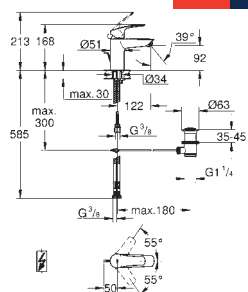

23 922 003
23 922 2433

Chrom
matte black

98,09
127,51

ditto, hladké tělo se zaskakovacím uzávěrem a odtokovou soupravou

32 467 003
32 467 2433

Chrom
matte black

91,75
119,28

ditto, hladké tělo