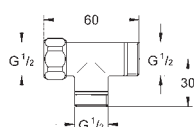

T-kus DN 15
pro připojení ke sprchové
a vanové baterii
převlečná matka DN 15
2 přípojky DN 15 pro připojení sprchové
hadice resp. vypouštěcího ventilu
povrchová úprava **GROHE Long-Life**