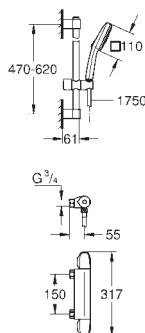

Termostatická sprchová baterie Grotherm 1000 1/2" (34 818)

Sprchová souprava s tyčí Tempesta Cube, 600 mm (26 748)

exkluzivně v kanálu Professional

34 819 005

Chrom

262,54

Grotherm 1000

Termostatická sprchová baterie, DN 15