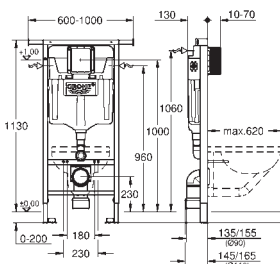

splachovací nádrž GD 2, 6 - 9 l, obsahuje:
nastaveno z výroby na 3 l - 6 l
pneumatický odtokový ventil nabízí 3 režimy chodu: 2-činné splachování, anebo start/stop a nebo nepřerušitelné (pouze start)
přívod vody zleva / zprava nebo zezadu
skupina armatur I - nízká hlučnost
izolováno od kondenzující vody
přípojka vody DN 15 s integrovaným rohovým ventilem
a šroubovým spojem bez použití nářadí
pro instalaci není třeba nářadí
kontrolní hřídele včetně ochrany
během fáze výstavby
pro vertikální nebo horizontální použití

revizní otvor 40 911 000 pro malá ovládací tlačítka
je nutné objednat zvlášť