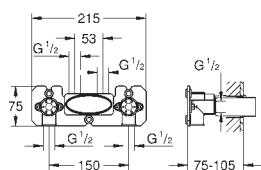

GROHE GROHTHERM SMARTCONTROL

Objednáací číslo

Barva

Cena (€) bez
DPH

TERMOSTATICKÉ
BATERIE

26 449 000

163,64

Podomítkové těleso pro nástěnné kombinace/varianty
nástěnná montáž
dva výstupy DN 15
instalační hloubka 75 - 105 mm
vyplachovací přípojka
obsahuje materiál pro utěsnění ke stěně
montážní šablona

14 079 XH0

Frosted Granite - matný granit

21,70