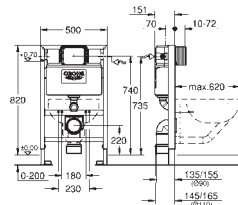

GROHE RAPID SL PRO WC

Objednací číslo

Barva

Cena (€) bez
DPH

38 526 000

349,34

Rapid SL

Modul pro WC, stavební výška 0,82 m se splachovací nádrží 6 - 9 l

pro předstěnovou montáž nebo montáž do lehké příčky
ocelový rám, práškové lakování, samonosný
pro obložení sádkokartonem, kompletně předmontováno
pevné objektové přípojky
rychlé nastavení, uzamykatelné
upevňovací materiál
certifikováno TÜV
2 úchyty pro WC
upevnění keramiky
rozeč šroubů 180/230 mm
PP odpadní koleno Ø 90 mm
hloubkově nastavitelné
redukce Ø 90/110 mm
přívodní a odpadní souprava

splachovací nádrž 6 - 9 l obsahuje následující funkce:

pneumatický odtokový ventil nabízí 3 režimy chodu: 2-činné splachování, anebo start/stop a nebo nepřerušitelné (pouze start)

ovládání zepředu nebo shora

přívod vody zleva / zprava nebo zezadu

skupina armatur I - nízká hlučnost

izolováno od kondenzující vody

přípojka vody DN 15 s integrovaným rohovým ventilem

a šroubovým spojem bez použití nářadí

zakrátitelná revizní šablona

nástěnný držák 38 558 00M pro montáž na zeď je nutné objednat zvlášť

revizní otvor 40 950 000 pro malá ovládací tlačítka

je nutné objednat zvlášť

38 519 001

Chrom

476,86

Rapid SL

Modul pro WC s tlakovým splachováním, stavební výška 1,13 m splachovací ventil 6 - 9 l

pro ruční/elektronické ovládání

pro předstěnovou montáž nebo montáž do lehké příčky
ocelový rám fólie/pozinkovaný samonosný
pro obložení sádkokartonem, kompletně předmontováno
rychlé nastavení, uzamykatelné
upevňovací materiál
certifikováno TÜV
2 úchyty pro WC
rozeč šroubů 180/230 mm
WC keramika s plochou menší než 205 mm vyžaduje
dodatečné příslušenství 38 779 000
PP odpadní koleno Ø 90 mm
hloubkově nastavitelné
PP redukce Ø 90/110 mm
přívodní a odpadní souprava
automatický splachovač
nastavitelné
skupina armatur I - nízká hlučnost
DN 20