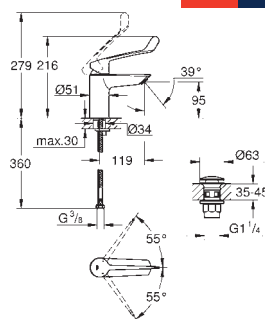

Eurosmart

Páková umyvadlová baterie DN 15, velikost S

jednootvorová montáž
dlouhá kovová páka
lever length 156 mm
35mm keramická kartuše **GROHE SilkMove**
maximální průtok (při tlaku 3 bary): 8,0 l/min
laminární regulátor
nastavitelný omezovač průtoku
s omezovačem teploty
GROHE FastFixation rychlomontážní systém
hladké tělo baterie se zaskakovacím uzávěrem a odtokovou soupravou DN 32
flexi připojovací hadičky
exkluzivně v kanálu Professional

23 983 003

Chrom

128,87