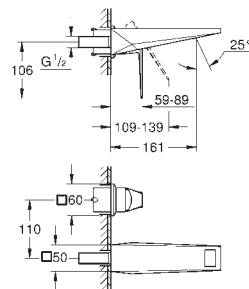

20 629 000
20 629 DC0
20 629 ALO

Chrom
SuperSteel
kartáčovaný Hard Graphite

915,55
1 281,77
1 464,88

ditto, rozpětí 210 mm

GROHE SPA

29 402 000
29 402 DC0
29 402 ALO

Chrom
SuperSteel
kartáčovaný Hard Graphite

823,99
1 153,60
1 318,39

Allure Brilliant
Umyvadlová dvouotvorová baterie, velikost M
nástěnná montáž
bez podomítkového tělesa
sada pro kompletní instalaci pomocí podomítkového tělesa
23 200
povrchová úprava **GROHE Long-Life**
GROHE Water Saving – méně vody, dokonalý průtok
maximální průtok (při tlaku 3 bary): 5 l/min
vpust s perlátorem
rozteč 110 mm
rozpětí 161 mm
doporučený tlak vody min. 1,0 bar

23 200 000
montážní těleso pro pákovou baterii, montáž na stěnu

280,67

GROHE SPA