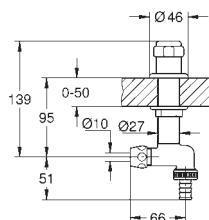

GROHE KUCHYŇSKÉ DOPLŇKY

Objednací číslo

Barva

Cena (€) bez
DPH

41 050 000

Chrom

57,70

Originální WAS ventil pod dřez DN 15

montáž do dřezu
nastavitelné do 50 mm
mazivová komora 1/2" pro uzavíratelné připojení hadice
zpětná klapka typu EB
ochrana proti zpětnému toku vody
GROHE Long-Life povrch
pro kombinaci s provzdušňovacím ventilem typu HB 41 239 000