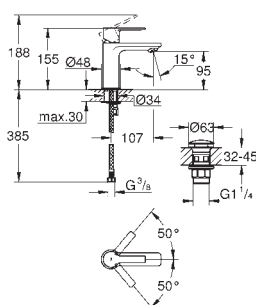

23 791 001
23 791 DC1
23 791 AL1

Chrom
SuperSteel
kartáčovaný Hard Graphite

222,24
311,14
355,58

Lineare

Páková umyvadlová baterie DN 15 velikost XS

jednootvorová montáž

kovová rukojeť

keramická kartuše 28 mm s GROHE SilkMove

s omezovačem teploty

povrchová úprava **GROHE Long-Life**

GROHE Water Saving – méně vody, dokonalý průtok

maximální průtok (při tlaku 3 bary): 5 l/min

perlátor **SpeedClean** -

odstranění vodního kamene přetřením

GROHE FastFixation Plus Rychloupevňovací systém

hladké tělo baterie se zaskakovacím uzávěrem a odtokovou soupravou DN 32

flexi přípojovací hadičky