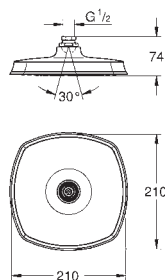

Grandera 210

Hlavová sprcha s jedním proudem

Rain

221 x 221 mm

Materiál: kov

s kulovým kloubem

úhel otáčení ± 15°

přípojný závit DN 15

GROHE DreamSpray – perfektní proud vody

povrchová úprava **GROHE Long-Life**

Odvápňovací systém **SpeedClean**

vhodná pro průtokové ohřívače

doporučený tlak vody min. 1,0 bar