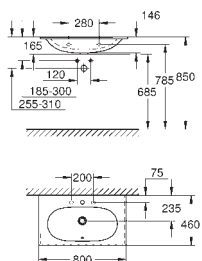

39 567 00H

alpská bílá

450,43

Essence
Vestavné nábytkové umyvadlo 80

závěsné
s 1 otvorem připraveným a 2 otvory předpřipravenými
s přepadem na straně naproti kohoutku
800 x 460 mm
glazovaná hladká keramika
GROHE PureGuard zářivě bílá keramika s antibakteriálními ionty zabraňujícími
růstu bakterií
spodní strana umyvadla: broušená
12 ks na paletě