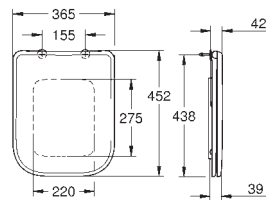

39 813 000

alpská bílá

107,00

BauEdge Ceramic WC sedátko a poklop softclose

s poklopem
snadná demontáž WC sedátka
odnímatelné
materiál: Duroplast
včetně montážní sady
panty z nerezové oceli
snadné upevnění shora
nosnost 150 kg
kompatibilní se všemi mísami BauEdge Ceramic
168 pieces per pallet