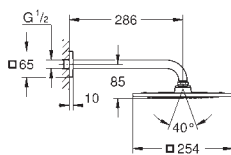

Rainshower Aqua 10"

Hlavová sprcha set 286 mm, 1 proud

součásti:

hlavová sprcha Rainshower Aqua 10" (26 872)

Materiál: kov

sprchový proud Rain

sprchové rameno Rainshower 286 mm (27 488)

GROHE Water Saving 9,5 l/min omezovač průtoku

GROHE DreamSpray – perfektní proud vody

povrchová úprava **GROHE Long-Life**

Odvápňovací systém **SpeedClean**

vhodná pro průtokové ohřivače

doporučený tlak vody min. 1,0 bar

26 857 000

Chrom

560,39

dtto, bez omezení průtoku