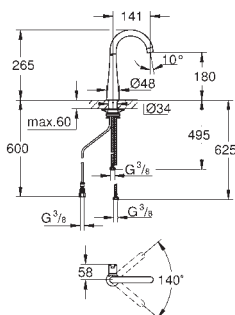

Zedra

Páková dřezová baterie s filtrační funkcí

jednootvorová montáž
rukojeť pro filtrovanou stolní vodu
keramický vršek
povrchová úprava **GROHE Long-Life**
otočná výpusť
otočný úhel 140°
flexi připojovací hadičky
kovový instalační set
vedení vody uvnitř - bez niklu a olova
maximální průtok (při tlaku 3 bary): 6 l/min
vyžaduje GROHE filtrační set včetně filtrační hlavice (40 438 001) prodáváno samostatně