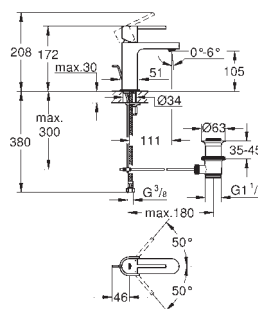

32 612 003

32 612 DC3

32 612 AL3

Chrom

SuperSteel

kartáčovaný Hard Graphite

236,08

330,50

377,72

GROHE Plus

Páková umyvadlová baterie DN 15, velikost S

jednotvorová montáž

kovová rukojeť

keramická kartuše 28 mm s GROHE SilkMove

s omezovačem teploty

povrchová úprava **GROHE Long-Life**

GROHE Water Saving – méně vody, dokonalý průtok

maximální průtok (při tlaku 3 bary): 5 l/min

perlátor **SpeedClean** -

odstranění vodního kamene přetřením

GROHE AquaGuide nastavitelný perlátor

GROHE FastFixation Plus Rychloupevňovací systém

odtoková souprava DN 32

flexi připojovací hadičky