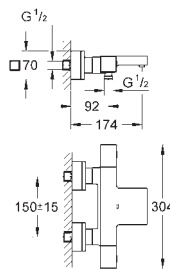

34 497 000

Chrom

568,33

Grohtherm Cube

Termostatická vanová baterie, DN 15

nástěnná montáž

povrchová úprava **GROHE Long-Life**

Tlačítková pojistka **GROHE SafeStop** na 38 °C

Volitelný omezovač teploty **GROHE SafeStop Plus** na úrovni 43 °C

Kompaktní kartuše **GROHE TurboStat** s voskovaným termočlánkem

integrováný uzávěr smíšené vody

GROHE AquaDimmer Eco se sdruženou funkcí:

- integrovaný GROHE EcoButton (úsporné tlačítko pro úsporné sprchování)

regulace průtoku

přepínání: vana/sprcha

výstup sprchy dole DN 15

GROHE XL Waterfall

nastavení průtoku

integrované zpětné klapky

zachytávač nečistot

ochrana proti zpětnému toku vody

kryté S-přípojky

GROHE Water Saving – méně vody, dokonalý průtok