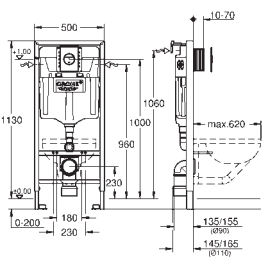

Rapid SL pro závěsné WC (38 528 001)

Arena Cosmopolitan S ovládací tlačítko, chrom (37 624 000)

nástěnná přípojka (38 558 00M)

včetně revizní šachty 40 911 000 pro montáž malých splachovacím tlačítek

39 581 000