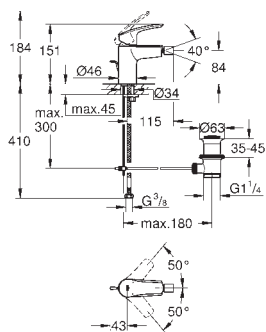

Objednací číslo

Barva

Cena (€) bez
DPH

32 929 003
32 929 2433

Chrom
matte black

102,31
133,01

Eurosmart

Páková bidetová baterie, DN 15, velikost S

jednootvorová montáž

kovová rukojeť

keramická kartuše 28 mm s GROHE SilkMove

nastavitelný omezovač průtoku

s omezovačem teploty

povrchová úprava **GROHE Long-Life**

GROHE Water Saving – méně vody, dokonalý průtok

maximální průtok (při tlaku 3 bary): 5 l/min

vedení vody uvnitř - bez niklu a olova

GROHE FastFixation rychlomontážní systém

s kulovým kloubem

odtoková souprava DN 32

flexi připojovací hadičky

exkluzivně v kanálu Professional