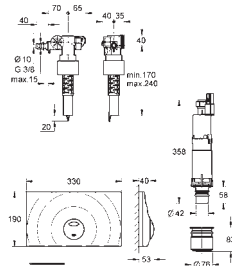

GROHE PŘÍSLUŠENSTVÍ K WC NÁDRŽKÁM

Objednací číslo

Barva

Cena (€) bez
DPH

38 815 000

Chrom

274,70

Přestavbový set