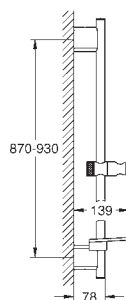

26 603 000

Chrom

123,14

26 603 DC0

SuperSteel

221,65

26 603 GL0

Cool Sunrise

246,28

26 603 GN0

kartáčovaný Cool Sunrise

270,91

26 603 DA0

Warm Sunset

246,28

26 603 DL0

kartáčovaný Warm Sunset

270,91

26 603 A00

Hard Graphite

246,28

26 603 AL0

kartáčovaný Hard Graphite

270,91

Rainshower SmartActive

Sprchová tyč, 900 mm

s nástěnnými kovovými držáky

pohyblivý držák s kloubem

nastavitelná vzdálenost **GROHE FastFixation**

GROHE TileFix nastavitelná hloubka na horním a dolním držáku

GROHE EasyReach polička

povrchová úprava **GROHE Long-Life**

22 125 KF0

phantom black

172,39

dtto, exkluzivně v kanálu Professional