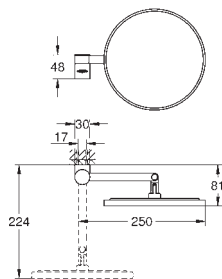

41 077 000	Chrom	229,75
41 077 DC0	SuperSteel	321,66
41 077 GL0	Cool Sunrise	344,63
41 077 GN0	kartáčovaný Cool Sunrise	367,61
41 077 DA0	Warm Sunset	344,63
41 077 DL0	kartáčovaný Warm Sunset	367,61
41 077 A00	Hard Graphite	344,63
41 077 AL0	kartáčovaný Hard Graphite	367,61

Selection
Kosmetické zrcátko
materiál: sklo / kov
bez osvětlení
zvětšení: 7x
skryté upevnění
povrchová úprava GROHE Long-Life

102279 KF0 0	phantom black	321,66

dtto, exkluzivně v kanálu Professional