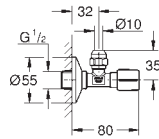

GROHE ROHOVÉ VENTILY

Objednávací číslo

Barva

Cena (€) bez
DPH

22 045 000

Chrom

9,35

Rohový ventil, DN 15

zdrsněný připojovací závit pro snadné utěsnění
nástěnná přípojka DN 15
výstupní závit DN 10
s kompenzační délkou
kompresní maticí Ø 10 mm
vodotěsné uzavírací vřeteno, mosaz, s tukovou
komorou a dvojitým O-kroužkem
dlouhá spojovací hřídel
ergonomická kovová rukojeť
označení neutrální
kovová rozeta Ø 55 mm
baleno v blistru
GROHE Long-Life povrch

22 023 000

Chrom

7,25