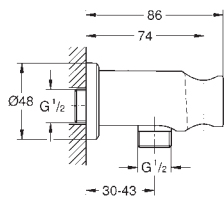

26 658 000	Chrom	68,27
26 658 DC0	SuperSteel	95,56
26 658 MS0	Satin Steel	102,40
26 658 GL0	Cool Sunrise	109,21
26 658 GN0	kartáčovaný Cool Sunrise	116,05
26 658 DA0	Warm Sunset	109,21
26 658 DL0	kartáčovaný Warm Sunset	116,05
26 658 A00	Hard Graphite	109,21
26 658 AL0	kartáčovaný Hard Graphite	116,05
26 658 MG0	Satin Graphite	102,40

Rainshower

Nástěnná přípojka s integrovaným držákem sprchy

s kulatou rozetkou

Ø 48 mm

přípojovací závit samec 1/2"

Celokovové těleso

ochrana proti zpětnému toku vody

povrchová úprava **GROHE Long-Life**