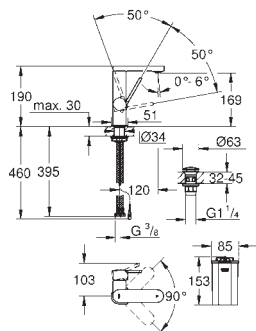

23 958 003
23 958 DC3

Chrom
SuperSteel

833,92
1 167,48

GROHE Plus

Páková baterie 1/2", LED display, vel. M

LED display se zobrazením teploty vody
infračervený přepínač: perlátor / Eco perlátor
automatické zpětné přepínání na
perlátor

jednotvorová montáž

kovová rukojeť

keramická kartuše 28 mm s GROHE SilkMove

s omezovačem teploty

povrchová úprava **GROHE Long-Life**

GROHE Water Saving – méně vody, dokonalý průtok

maximální průtok (při tlaku 3 bary): 5 l/min

perlátor **SpeedClean** -

odstranění vodního kamene přetřením

GROHE AquaGuide nastavitelný perlátor

rychlomontážní systém

otočná výpušť

otočný úhel 90°

hladké tělo baterie se zaskakovacím uzávěrem a odtokovou soupravou DN 32

flexi připojovací hadičky

alkalická mono baterie 1,5 V, 4x mono článěk

externí baterie