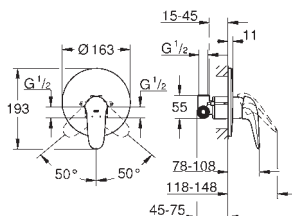

23 725 003

Chrom

180,28

Eurostyle

Páková sprchová baterie, DN 15

k vestavbě do stěny
součástí:
montážní set
(19 507 003)
s podomítkovým tělesem
kovová ovládací páka
46mm keramická kartuše **GROHE SilkMove**
nastavitelný omezovač průtoku
povrchová úprava **GROHE Long-Life**
kovová nástěnná rozeta
těsnění rozety a šroubů
GROHE FastFixation skryté upevnění
volitelný omezovač teploty ref. č. 46 308