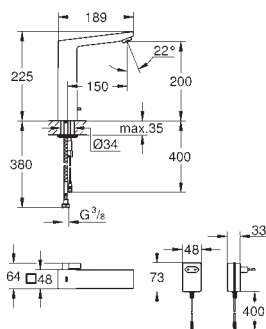

36 440 000

Chrom

878,84

Eurocube E

Infračervená elektronická umyvadlová baterie DN 15 se směšovacími zařízeními a nastavitelným omezovačem teploty

s infračerveným senzorem pro potřeby monitoringu stavu, konfigurace a potřeby servisu s trafem 100-230 V AC, 50-60 Hz, 6 V DC povrchová úprava **GROHE Long-Life**
GROHE Water Saving – méně vody, dokonalý průtok maximální průtok (při tlaku 3 bary): 5 l/min laminární regulátor proudu flexi připojovací hadičky jednosměrný ventil zachytávač nečistot integrovaný magnetický ventil rychlomontážní systém 7 přednastavených programů: automatické proplachování tepelná desinfekce režim čištění další funkce a precizní nastavení prostřednictvím dálkového ovladače 36 407 certifikace CE skupina armatur I, přezkoušeno dle DIN 4109 zajištění armatur IP 59K doporučený tlak vody min. 1,0 bar

36 441 000

Chrom

848,54

36 441 DC0

SuperSteel

1 103,11

36 441 AL0

kartáčovaný Hard Graphite

1 272,82

Eurocube E

Infračervená elektronická umyvadlová baterie DN 15 se směšovacími zařízeními a nastavitelným omezovačem teploty

s infračerveným senzorem pro potřeby monitoringu stavu, konfigurace a potřeby servisu lithiová baterie 6V, typ CR-P2 životnost baterie: cca 7 let (150 spuštění denně) povrchová úprava **GROHE Long-Life**
GROHE Water Saving – méně vody, dokonalý průtok maximální průtok (při tlaku 3 bary): 5 l/min laminární regulátor proudu flexi připojovací hadičky jednosměrný ventil zachytávač nečistot integrovaný magnetický ventil externí baterie rychlomontážní systém vícestupňový ukazatel stavu baterie 7 přednastavených programů: automatické proplachování tepelná desinfekce režim čištění další funkce a precizní nastavení prostřednictvím dálkového ovladače 36 407 certifikace CE skupina armatur I, přezkoušeno dle DIN 4109 zajištění armatur IP 59K doporučený tlak vody min. 1,0 bar