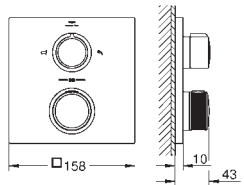

Allure

Termostat pro podomítkovou instalaci s 2 cestným přepínačem - ruční, sprcha/vana přepínač

sada pro kompletní instalaci pomocí podomítkového tělesa
GROHE Rapido SmartBox 35 600/35 604

Kompaktní kartuše **GROHE TurboStat** s voskovým termočlánkem
povrchová úprava **GROHE Long-Life**

kování GROHE FastFixation s krytým těsněním a upevňovacími prvky
kovový panel s možností dodatečného upevnění polohy až o 6°

natištěné symboly pro sprchovou a vanovou výpusť

Tlačítková pojistka **GROHE SafeStop** na 38 °C

Volitelný omezovač teploty GROHE SafeStop Plus na úrovni 43°C / 46°C

GROHE AquaDimmer, integrovaný uzavírací/přepínací ventil

kovové kohouty

průtok: výstup B = 27 l/min, výstup C = 30 l/min

bez podomítkového tělesa

35 604 000

GROHE Rapido SmartBox univerzální vestavbové těleso

81,37