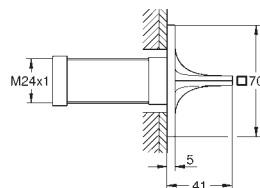

GROHE SPA

19 334 001
19 334 DC1
19 334 GL1
19 334 GN1
19 334 DA1
19 334 DL1
19 334 AL1

Chrom 145,37
SuperSteel 203,52
Cool Sunrise 218,05
kartáčovaný Cool Sunrise 232,58
Warm Sunset 218,05
kartáčovaný Warm Sunset 232,58
kartáčovaný Hard Graphite 232,58

Allure
Vrchní díl podomítkového ventilu
pro GROHE podomítkový ventil 35 028 000 nebo 29 032 000
povrchová úprava **GROHE Long-Life**
nastavitelná hloubka zabudování
20 - 80 mm
šroubovací rozeta s utěsněním ke stěně
s pákovým ovládáním

35 028 000 161,02
GROHE Rapido C těleso pro ovladač průtoku

29 032 000 38,12
podomítkový ventil, předmontovaný hlavový díl 1/2"