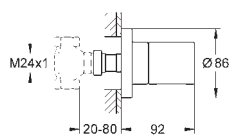

GROHE UZAVÍRACÍ VRŠKY

Objednáací číslo

Barva

Cena (€) bez
DPH

19 470 000

Chrom

80,56

Grotherm 3000 Cosmopolitan
Vrchní díl podomítkového ventilu

sada pro kompletní instalaci pomocí podomítkového tělesa
35 028 000

povrchová úprava **GROHE Long-Life**

pro podomítkové ventily, DN 15,
DN 20, DN 25

viz. Podomítková tělesa

nastavitelná hloubka zabudování

20 - 80 mm

kovová rozeta s utěsněním ke stěně

ovládací kohout na závit