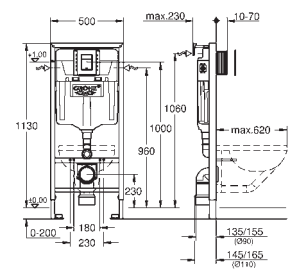

39 501 000

Chrom

328,56

Rapid SL

Sada 3 v 1 WC, stavební výška 1,13 m

splachovací nádrž GD 2, 6 - 9 l

součástí:

Rapid SL pro závěsné WC (38 528 001)

Skate Cosmopolitan S ovládací tlačítko, chrom (37 535 000)

nástěnná přípojka (38 558 00M)

včetně revizní šachty 40 911 000 pro montáž malých splachovacím tlačítek