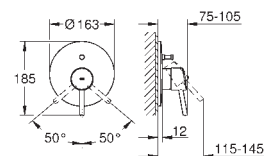

Concetto

Páková vanová baterie

sada pro kompletní instalaci pomocí podomítkového tělesa

33 961 000, 33 963 000

bez podomítkového tělesa

kovová rukojeť

povrchová úprava **GROHE Long-Life**

automatický přepínač: vana/sprcha

těsnění rozety a šroubů

nástěnná rozeta

skryté šroubení