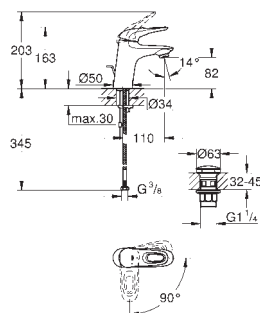

23 930 003

Chrom

148,64

Eurostyle

Páková umyvadlová baterie DN 15, velikost S

jednootvorová montáž

kovová páka

GROHE SilkMove Energy Saving 35 mm keramická kartuše

s funkcí Energy Saving při studeném startu

nastavitelný omezovač průtoku

omezovač teploty

povrchová úprava **GROHE Long-Life**

GROHE Water Saving – méně vody, dokonalý průtok

maximální průtok (při tlaku 3 bary): 5 l/min

GROHE FastFixation rychlomontážní systém

hladké tělo baterie se zaskakovacím uzávěrem a odtokovou soupravou DN 32

flexi přípojovací hadičky