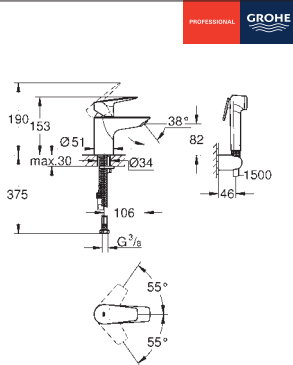

Objednáací číslo

Barva

Cena (€) bez
DPH

23 757 001

Chrom

117,71

BauEdge

Páková umyvadlová baterie DN 15, velikost S

jednootvorová montáž
GROHE Long-Life 35 mm keramická kartuše
s omezovačem teploty
povrchová úprava **GROHE Long-Life**
GROHE Water Saving – méně vody, dokonalý průtok
maximální průtok (při tlaku 3 bary): 5 l/min
rychlomontážní systém
hladké tělo
flexi připojovací hadičky
se sprchovým setem:
ruční sprchu s integrovaným přepínáním
nástěnný sprchový držák
sprchová hadice
sprchové hadice 1500 mm
exkluzivně v kanálu Professional