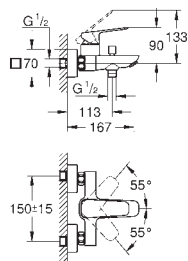

101810 000 0
101810 243 0

Chrom
matte black

120,11
156,13

GROHE Cubeo

Páková bidetová baterie, DN 15, velikost S

jednootvorová montáž
kovová rukojeť
keramická kartuše 28 mm s GROHE SilkMove
nastavitelný omezovač průtoku
s omezovačem teploty
GROHE Water Saving – méně vody, dokonalý průtok
maximální průtok (při tlaku 3 bary): 5 l/min
s kulovým kloubem
odtoková souprava DN 32
flexi přípojovací hadičky