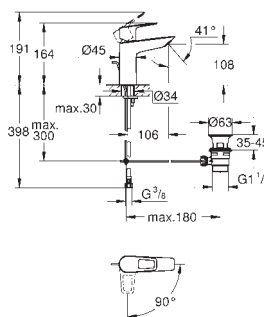

23 887 001

Chrom

102,61

BauLoop

Páková umyvadlová baterie DN 15, velikost M

jednotvorová montáž

kovová rukojeť

GROHE Long-Life ES 28 mm keramická kartuše s úspornou funkcí studeného startu

s omezovačem teploty

povrchová úprava **GROHE Long-Life**

vedení vody uvnitř - bez niklu a olova

GROHE Water Saving – méně vody, dokonalý průtok

maximální průtok (při tlaku 3 bary): 5 l/min

rychlomontážní systém

plastová odpadová souprava DN 32

flexi připojovací hadičky

exkluzivně v kanálu Professional