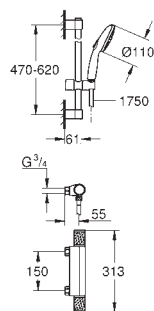

GROHE GROHTHERM 1000 PERFORMANCE

Objednáací číslo

Barva

Cena (€) bez
DPH

34 836 001

Chrom

241,27

Grotherm 1000 Performance

Termostatická sprchová baterie, DN 15

se sprchovou soupravou s tyčí, 2 režimy proudu (Rain, Jet)

součástí:

Termostatická sprchová baterie Grotherm 1000 Performance 1/2" (34 828)

Sprchová souprava s tyčí Tempesta, 600 mm (26 162)

exkluzivně v kanálu Professional