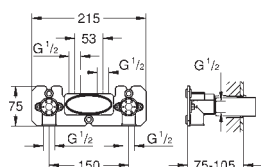

GROHE SYSTEM RAINSHOWER SMARTCONTROL

Objednací číslo

Barva

Cena (€) bez
DPH

26 254 000

Chrom

734,46

Rainshower Duo 360

Set s hlavovou sprchou 450 mm, 2 proudy

součásti:

hlavová sprcha Rainshower Duo 360, chromová spodní část sprchy

2 režimy proudu:

GROHE PureRain/GROHE Rain O² proud* a TrioMassage

dtto, maximální průtok (při tlaku 3 bary): 40 l/min

sprchové ramínko horizontální 450 mm

GROHE DreamSpray – perfektní proud vody

povrchová úprava **GROHE Long-Life**

Odvápňovací systém **SpeedClean**

Izolace **Inner WaterGuide** pro delší životnost

vyžaduje montážní set 26 264 – nutno objednat samostatně

* musí být rozhodnuto při první instalaci; výchozí

nastavení z výroby: GROHE PureRain

26 254 LS0

měsíční bílá

734,46

ditto, hlavová sprcha s bílou spodní částí

26 450 000

Chrom

634,31

Rainshower Mono 360

Set s hlavovou sprchou 450 mm, 1 proud

součásti:

hlavová sprcha Rainshower Mono 360, chromová spodní část sprchy

sprchový proud

GROHE PureRain/GROHE Rain O² proud*

maximální průtok (při tlaku 3 bary): 20 l/min

sprchové ramínko horizontální 450 mm

GROHE DreamSpray – perfektní proud vody

povrchová úprava **GROHE Long-Life**

Odvápňovací systém **SpeedClean**

Izolace **Inner WaterGuide** pro delší životnost

vyžaduje montážní set 26 264 – nutno objednat samostatně

* musí být rozhodnuto při první instalaci; výchozí

nastavení z výroby: GROHE PureRain

26 450 LS0

měsíční bílá

634,31

ditto, hlavová sprcha s bílou spodní částí

26 264 001

133,54

Rainshower 360

Box pro set s hlavovou sprchou 26 254 / 26 450

vstupy a výstupy DN 15

upevňovací body pro upevnění na zeď

Nepropustné pouzdro

Odnímatelný ochranný kryt s instalační informací

26 449 000

163,64

Podomítkové těleso pro nástěnné kombinace/varianty

nástěnná montáž

dva výstupy DN 15

instalační hloubka 75 - 105 mm

vyplachovací přípojka