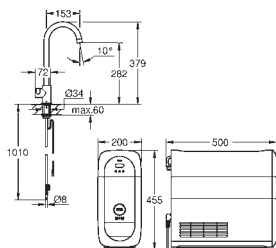

aktivní uhlíkový filtr 40 547 001

kompatibilní s filtrem GROHE Blue velikosti S, aktivním uhlíkovým filtrem GROHE

Blue, filtrem GROHE UltraSafe a filtrem GROHE Blue magnesiumium

GROHE Blue CO₂ lahev 425 g

Systémové požadavky Apple

iPhone s iOS 14.0 nebo novějším

Systémové požadavky Android

mobilní zařízení se systémem Android 10.0 nebo vyšším

Mobilní zařízení a aplikace GROHE Watersystems*** nejsou součástí dodávky

a je třeba je objednat samostatně prostřednictvím autorizovaného obchodu/

obchodu Apple/iTunes nebo Google Play.

* Nápis Bluetooth a příslušná loga jsou registrovanými ochrannými známkami

společnosti Bluetooth SIG, Inc. a veškeré jejich použití ze strany společnosti

GROHE AG je na základě licence.

Ostatní ochranné známky a obchodní názvy jsou majetkem příslušných vlastníků.

** Apple, logo Apple, iPod, iPod Touch, iPhone a iTunes jsou ochranné známky

společnosti Apple Inc. registrované ve Spojených státech a dalších zemích.

Společnost Apple není odpovědná za funkčnost tohoto zařízení nebo jeho

shodu s bezpečnostními standardy a nařízeními.

*** K bezplatnému stažení prostřednictvím iTunes (App Store) nebo Obchodu Play.

Tento produkt obsahuje komponenty, které jsou deklarovány jako nebezpečné

látky. Další informace naleznete na: www.grohe.com/safety-data-sheets/

vybaveno zpětným ventilem EA schváleným společností Belgaqua