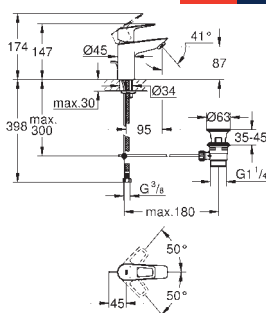

23 877 001

Chrom

85,20

BauLoop

Páková umyvadlová baterie DN 15, velikost S

jednotvorová montáž

kovová rukojeť

GROHE Long-Life 28 mm keramická kartuše

s omezovačem teploty

povrchová úprava **GROHE Long-Life**

vedení vody uvnitř - bez niklu a olova

GROHE Water Saving – méně vody, dokonalý průtok

maximální průtok (při tlaku 3 bary): 3,5 l/min

GROHE LowFlow perlátor

rychlomontážní systém

plastová odpadová souprava DN 32

flexi přípojovací hadičky

exkluzivně v kanálu Professional