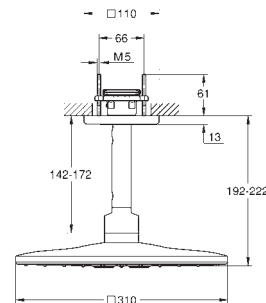

GROHE SETY S HLAVOVOU SPRCHOU

Objednací číslo

Barva

Cena (€) bez
DPH

26 479 000	Chrom	632,24
26 479 DC0	SuperSteel	885,14
26 479 MS0	Satin Steel	948,37
26 479 GL0	Cool Sunrise	1 011,59
26 479 GN0	kartáčovaný Cool Sunrise	1 074,82
26 479 DA0	Warm Sunset	1 011,59
26 479 DL0	kartáčovaný Warm Sunset	1 074,82
26 479 A00	Hard Graphite	1 011,59
26 479 AL0	kartáčovaný Hard Graphite	1 074,82
26 479 MG0	Satin Graphite	948,37

Rainshower SmartActive 310 Cube Set hlavové sprchy se 2 režimy proudu

součástí:

hlavová sprcha Rainshower SmartActive 310 Cube

2 režimy proudu:

GROHE PureRain, ActiveRain

horizontální sprchové rameno 430 mm

GROHE DreamSpray – perfektní proud vody

povrchová úprava **GROHE Long-Life**

Odvápňovací systém **SpeedClean**

Izolace **Inner WaterGuide** pro delší životnost

je potřeba vestavbový set 26 483 nebo 26 484 - musí být objednáno zvlášť

26 479 LS0	měsíční bílá	820,64
ditto, hlavová sprcha s bílou spodní částí		

26 481 000	Chrom	632,24
26 481 DC0	SuperSteel	885,14
26 481 GL0	Cool Sunrise	1 011,59
26 481 GN0	kartáčovaný Cool Sunrise	1 074,82
26 481 DA0	Warm Sunset	1 011,59
26 481 DL0	kartáčovaný Warm Sunset	1 074,82
26 481 A00	Hard Graphite	1 011,59
26 481 AL0	kartáčovaný Hard Graphite	1 074,82

Rainshower SmartActive 310 Cube Set hlavové sprchy se 2 režimy proudu

součástí:

hlavová sprcha Rainshower SmartActive 310 Cube

2 režimy proudu:

GROHE PureRain, ActiveRain

stropní sprchové rameno 142 mm

GROHE DreamSpray – perfektní proud vody

povrchová úprava **GROHE Long-Life**

Odvápňovací systém **SpeedClean**

Izolace **Inner WaterGuide** pro delší životnost

je potřeba vestavbový set 26 483 nebo 26 484 - musí být objednáno zvlášť

26 481 LS0	měsíční bílá	820,64
ditto, hlavová sprcha s bílou spodní částí