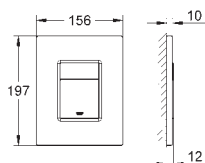

38 732 000

Chrom

68,84

38 732 DC0

SuperSteel

164,34

38 732 SH0

alpská bílá

56,32

38 732 P00

matný chrom

68,84

38 732 GL0

Cool Sunrise

164,34

38 732 GN0

kartáčovaný Cool Sunrise

164,34

38 732 DA0

Warm Sunset

164,34

38 732 DL0

kartáčovaný Warm Sunset

164,34

38 732 A00

Hard Graphite

164,34

38 732 AL0

kartáčovaný Hard Graphite

164,34

Skate Cosmopolitan

Splachovací tlačítko

pro 2-činné splachování, a nebo funkci start/stop
pro pneumatický odtokový ventil AV1

horizontální a vertikální montáž

156 x 197 mm

vyrobena z ABS

povrchová úprava **GROHE Long-Life**

GROHE Water Saving – méně vody, dokonalý průtok

pro kombinaci s nádržkami Rapid SL a Uniset

pro použití s Rapid SLX objednejte prosím revizní šachtu 66 791 000 (prodáváno zvlášť)

38 732 KF0

phantom black

141,12

dtto, exkluzivně v kanálu Professional

38 732 BR0

titanium

140,99

dtto, s povrchem, který je odolný proti otiskům