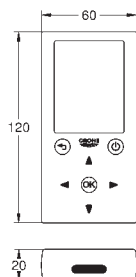

GROHE BAU COSMOPOLITAN E

Objednací číslo

Barva

Cena (€) bez
DPH

36 407 001

Chrom

205,25