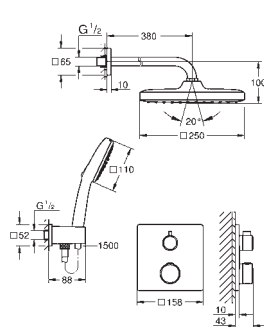

Grotherm

Podomítkový sprchový systém s Tempesta 250 Cube

součástí:

podomítková termostatická sprchová baterie pro 2 výstupy s integrovaným uzavíracím/přepínacím ventilem (24 079)

souprava hlavové sprchy Tempesta 250 Cube (26 687) včetně horizontálního sprchového ramene 380 mm

ruční sprcha Tempesta Cube 110, 2 režimy proudu (26 746)

nástěnné kolínko DN 15 s nástěnným držákem sprchy (26 370)

Rotaflex sprchová hadice 1500 mm 1/2" x 1/2" (28 409)

vyžaduje univerzální podomítkové těleso GROHE Rapido SmartBox, 1/2" (35 604), objednejte prosím zvlášť

hodí se ke sprchovému rámu GROHE Rapido Mono (103 993 9990)

exkluzivně v kanálu Professional

34 728 000

Chrom

733,19