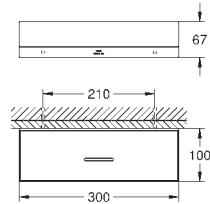

- 40 966 001
- 40 966 GN1
- 40 966 DL1

Chrom	145,37
kartáčovaný Cool Sunrise	232,58
kartáčovaný Warm Sunset	232,58

Allure
Polička do sprchy
nástěnná montáž
materiál: kov/plast
s odtokovým systémem
skryté upevnění
šířka 300 mm
hloubka 100 mm
výška 66 mm
povrchová úprava **GROHE Long-Life**