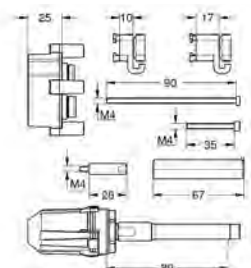

14 056 000

96,91

Univerzální prodlužovací set, 25 mm
vhodné pro podomítkové baterie v kombinaci s GROHE Rapido SmartBox