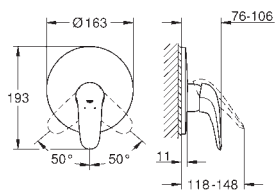

Objednáací číslo

Barva

Cena (€) bez
DPH

29 098 003

Chrom

158,58

Eurostyle

Páková sprchová baterie

sada pro kompletní instalaci pomocí podomítkového tělesa
33 961 000, 33 962 000, 33 963 000, 33 964 000
bez podomítkového tělesa
kovová ovládací páka
povrchová úprava **GROHE Long-Life**
GROHE FastFixation skryté upevnění
těsnění rozety a šroubů
kovová nástěnná rozeta