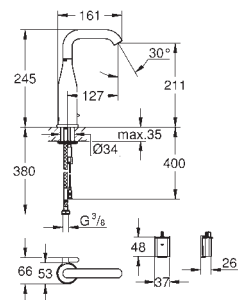

36 444 000

Chrom

712,18

Essence E

Infračervená elektronická umyvadlová baterie DN 15 se směšovacími zařízeními a nastavitelným omezovačem teploty

s infračerveným senzorem pro potřeby monitoringu stavu, konfigurace a potřeby servisu s trafem 100-230 V AC, 50-60 Hz, 6 V DC povrchová úprava **GROHE Long-Life** nastavitelné otočení o 0° / 150° / 360°

GROHE Water Saving – méně vody, dokonalý průtok maximální průtok (při tlaku 3 bary): 5 l/min

flexi připojovací hadičky

jednosměrný ventil

zachytávač nečistot

integrován magnetický ventil

rychlomontážní systém

7 přednastavených programů:

automatické proplachování

tepelná desinfekce

režim čištění

další funkce a precizní nastavení prostřednictvím dálkového ovladače 36 407

certifikace CE

skupina armatur I, přezkoušeno dle DIN 4109

zajištění armatur IP 59K

doporučený tlak vody min. 1,0 bar

36 445 000

Chrom

681,86

36 445 DC0

SuperSteel

886,43

36 445 GLO

Cool Sunrise

954,61

36 445 GN0

kartáčovaný Cool Sunrise

1 022,80

36 445 DA0

Warm Sunset

954,61

36 445 DL0

kartáčovaný Warm Sunset

1 022,80

36 445 A00

Hard Graphite

954,61

36 445 AL0

kartáčovaný Hard Graphite

1 022,80

Essence E

Infračervená elektronická umyvadlová baterie DN 15 se směšovacími zařízeními a nastavitelným omezovačem teploty

s infračerveným senzorem pro potřeby monitoringu

stavu, konfigurace a potřeby servisu

lithiová baterie 6V, typ CR-P2

životnost baterie: cca 7 let (150 spuštění denně)

povrchová úprava **GROHE Long-Life**

GROHE Water Saving – méně vody, dokonalý průtok

maximální průtok (při tlaku 3 bary): 5 l/min

nastavitelné otočení o 0° / 150° / 360°

laminární regulátor proudu

flexi připojovací hadičky

jednosměrný ventil

zachytávač nečistot

integrován magnetický ventil

externí baterie

rychlomontážní systém