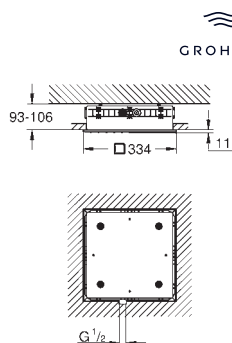

GROHE SPA

26 731 000

Chrom

905,44

Rainshower Aqua Mono

Stropní sprcha s podomítkovým tělesem, 1 proud

režim proudu:

GROHE PureRain

včetně podomítkového tělesa, montážního materiálu a materiálu pro případné další kombinace

334 x 334 mm

chromová spodní část sprchy

přípojný závit DN 15

GROHE DreamSpray – perfektní proud vody

povrchová úprava **GROHE Long-Life**

Odvápňovací systém **SpeedClean**

doporučený tlak vody min. 1,0 bar

maximální průtok (při tlaku 3 bary): 21 l/min (s neomezeným průtokem)