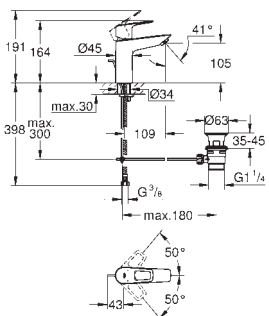

23 885 001

Chrom

102,61

BauLoop

Páková umyvadlová baterie DN 15, velikost M

jednotvorová montáž

kovová rukojeť

GROHE Long-Life 28 mm keramická kartuše

s omezovačem teploty

povrchová úprava **GROHE Long-Life**

GROHE Water Saving – méně vody, dokonalý průtok

maximální průtok (při tlaku 3 bary): 3,5 l/min

vedení vody uvnitř - bez niklu a olova

GROHE LowFlow perlátor

rychlomontážní systém

plastová odpadová souprava DN 32

flexi přípojovací hadičky

exkluzivně v kanálu Professional