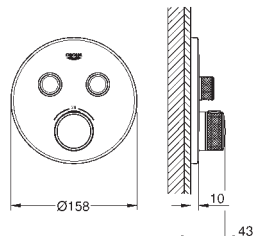

GROHE GROHTHERM SMARTCONTROL

Objednací číslo	Barva	Cena (€) bez DPH
29 119 000	Chrom	625,86
29 119 DC0	SuperSteel	876,20
29 119 GL0	Cool Sunrise	938,78
29 119 GN0	kartáčovaný Cool Sunrise	1 001,38
29 119 DA0	Warm Sunset	938,78
29 119 DL0	kartáčovaný Warm Sunset	1 001,38
29 119 A00	Hard Graphite	938,78
29 119 AL0	kartáčovaný Hard Graphite	1 001,38

Grotherm SmartControl

Termostat pro podomítkovou instalaci s 2 ventily

sada pro kompletní instalaci pomocí podomítkového tělesa
GROHE Rapido SmartBox 35 600/35 604

kovová rozeta s **GROHE FastFixation** (krytá rozeta s těsněním, skryté připevnění), nastavitelná 6°

povrchová úprava **GROHE Long-Life**

SmartControl tlačítko ON-OFF, ovládání proudu

od GROHE Water Saving do plného proudu Full Flow

vyměnitelné symboly

Kompaktní kartuše **GROHE TurboStat** s voskovým termočlánkem

GROHE ProGrip s rýhovanou strukturou

Tlačítková pojistka **GROHE SafeStop** na 38 °C

Volitelný omezovač teploty GROHE SafeStop Plus na úrovni 43°C / 46°C

vestavěné jednosměrné ventily a zachytávače nečistot

výstupy mohou být spuštěny současně

bez podomítkového tělesa

průtok:

výstup B = 24 l/min

výstup C = 26 l/min

výstup B+C = 29 l/min

29 507 KF0

phantom black

876,20

dtto, Phantom Black, výhradně pro kolekci Professional

35 604 000

GROHE Rapido SmartBox univerzální vestavbové těleso

81,37

29 120 000

Chrom

751,03

Grotherm SmartControl

Termostat s podomítkovou instalací s dvěma

ventily a integrovaným držákem na sprchu

sada pro kompletní instalaci pomocí podomítkového tělesa

GROHE Rapido SmartBox 35 600/35 604

povrchová úprava **GROHE Long-Life**

SmartControl tlačítko ON-OFF, ovládání proudu

od GROHE Water Saving do plného proudu Full Flow

vyměnitelné symboly

Kompaktní kartuše **GROHE TurboStat** s voskovým termočlánkem

GROHE ProGrip s rýhovanou strukturou

Tlačítková pojistka **GROHE SafeStop** na 38 °C

Volitelný omezovač teploty GROHE SafeStop Plus na úrovni 43°C / 46°C

vestavěné jednosměrné ventily a zachytávače nečistot

výstupy mohou být spuštěny současně

integrovaná sprchová přípojka DN 15

bez podomítkového tělesa

objem průtoku:

výstup B = 24 l/min

ruční sprcha = 12 l/min

výstup B + ruční sprcha = 27 l/min