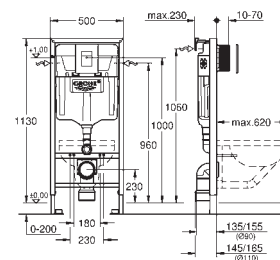

38 772 001

Chrom

308,33

Rapid SL

Sada 3 v 1 WC, stavební výška 1,13 m

splachovací nádrž GD 2, 6 - 9 l

součástí:

Rapid SL pro závěsné WC (38 528 001)

splachovací tlačítko Skate Cosmopolitan, chrom (38 732 000)

nástěnná přípojka (38 558 00M)