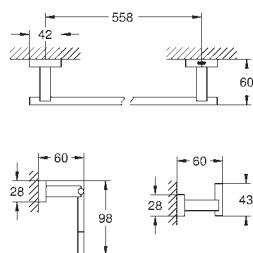

GROHE ESSENTIALS CUBE

Objednací číslo

Barva

Cena (€) bez
DPH

40 777 001

Chrom

142,58

Essentials Cube
Sada doplňků do koupelny 3 v 1

Materiál: kov

součásti:

Háček na koupací plášť (40 511 001)

Držák toaletního papíru

Držák na ručníky, 558 mm (40 509 001)

skryté upevnění

povrchová úprava **GROHE Long-Life**

40 778 001

Chrom

202,68