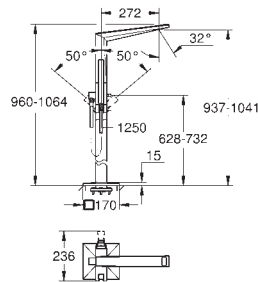

Allure Brilliant Private Collection
Páková vanová baterie, DN 15, montáž do podlahy
bílá Caesarstone páka
výtokové rameno s vložkou White Attica Caesarstone
sada pro kompletní instalaci pomocí podomítkového tělesa 45 984
bez podomítkového tělesa
46mm keramická kartuše **GROHE SilkMove**
povrchová úprava **GROHE Long-Life**
automatický přepínač: vana/sprcha
vpust s perlátorem
rozpětí 270 mm
integrovaná zpětná klapka na výstupu sprchy 1/2"
s držákem sprchy
ruční sprcha Rainshower Aqua Cube Stick
kovová sprchová hadice 1250 mm
ochrana proti zpětnému toku vody

45 984 001 Chrom 555,05
montážní sada 1/2" pro podlahové baterie/výpusti

29 086 000 408,36
Montážní sada 1/2" pro podlahové baterie/výpusti