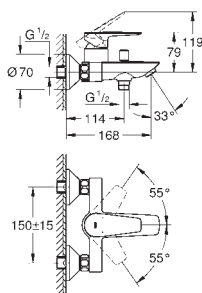

BauEdge

Páková vanová baterie, DN 15

nástěnná montáž

kovová rukojeť

GROHE Long-Life 35 mm keramická kartuše

s omezovačem teploty

povrchová úprava **GROHE Long-Life**

nastavitelný omezovač průtoku

automatický přepínač: vana/sprcha

vpust' s perlátorem

výstup sprchy dole DN 15 s integrovanou zpětnou klapkou

ochrana proti zpětnému toku vody

S-přípojky

kovová nástěnná rozeta

exkluzivně v kanálu Professional