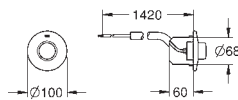

37 060 000

Chrom

96,56

Pneumatické ovládání

povrchová úprava **GROHE Long-Life**
tlačítkové ovládání s rozetou Ø 100 mm
pneumatická hadička 1,50 m
bez krycí destičky

38 771 000

Chrom

50,08