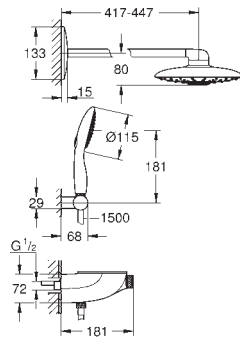

26 443 000

Chrom

1 769,38

Rainshower System SmartControl Duo 360

Kombinovaný sprchový systém s termostatem, nástěnný/podomítkový součásti:

nástěnný/podomítkový SmartControl termostát

umožňuje přepínání mezi následujícími výstupy:

hlavová sprcha Rainshower Duo 360 s horizontálním 450 mm sprchovým

ramenem, chromová spodní část sprchy

GROHE PureRain/GROHE Rain O² proud* a TrioMassage

dtto, maximální průtok (při tlaku 3 bary): 21 l/min

ruční sprcha Power&Soul 115 (27 671)

maximální průtok (při tlaku 3 bary): 7,5 l/min

nástěnný držák ruční sprchy (27 055)

Sprchová hadice Silverflex 1 500 mm (28 364)

minimální průtok 10 l/min.

GROHE DreamSpray – perfektní proud vody

povrchová úprava **GROHE Long-Life**

GROHE CoolTouch ochrana proti opaření

Kompaktní kartuše **GROHE TurboStat** s voskováním termočlánkem

GROHE Water Saving – méně vody, dokonalý průtok

Tlačítková pojistka **GROHE SafeStop** na 38 °C

Volitelný omezovač teploty **GROHE SafeStop Plus** na úrovni 43 °C

SmartControl tlačítko ON-OFF, ovládání proudu

od GROHE Water Saving do plného proudu Full Flow

GROHE EasyReach sprchová polička

Odvápňovací systém **SpeedClean**

Izolace **Inner WaterGuide** pro delší životnost

Zarážka **TwistStop** zabraňující kroucení hadice

vyžaduje vestavbový set 26 264 a podomítkové

těleso 26 449 – musí být objednáno samostatně

* musí být rozhodnuto při první instalaci; výchozí nastavení z výroby: GROHE PureRain

26 443 LS0

měsíční bílá

1 769,38

ditto, hlavová sprcha s bílou spodní částí

26 446 000

Chrom

1 602,46

Rainshower System SmartControl Mono 360

Kombinovaný sprchový systém s termostatem, nástěnný/podomítkový součásti:

nástěnný/podomítkový SmartControl termostát

umožňuje přepínání mezi následujícími výstupy:

hlavová sprcha Rainshower Mono 360 s horizontálním 450 mm sprchovým

ramenem, chromová spodní část sprchy

GROHE PureRain/GROHE Rain O² proud*

maximální průtok (při tlaku 3 bary): 20 l/min

Power&Soul 130 ruční sprcha, bílá spodní část sprchy (27 673)

maximální průtok (při tlaku 3 bary): 9,5 l/min

nástěnný držák ruční sprchy (27 055)

Sprchová hadice Silverflex 1 500 mm (28 364)

minimální průtok 10 l/min.

GROHE DreamSpray – perfektní proud vody

povrchová úprava **GROHE Long-Life**

GROHE CoolTouch ochrana proti opaření

Kompaktní kartuše **GROHE TurboStat** s voskováním termočlánkem

GROHE Water Saving – méně vody, dokonalý průtok

Tlačítková pojistka **GROHE SafeStop** na 38 °C

Volitelný omezovač teploty **GROHE SafeStop Plus** na úrovni 43 °C

SmartControl tlačítko ON-OFF, ovládání proudu

od GROHE Water Saving do plného proudu Full Flow

GROHE EasyReach sprchová polička

Odvápňovací systém **SpeedClean**

Izolace **Inner WaterGuide** pro delší životnost

Zarážka **TwistStop** zabraňující kroucení hadice

vyžaduje vestavbový set 26 264 a podomítkové

těleso 26 449 – musí být objednáno samostatně

* musí být rozhodnuto při první instalaci; výchozí nastavení z výroby: GROHE PureRain