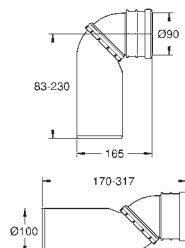

39 954 000

37,30

Rapid SL
Vypouštěcí oblouk
90° otočná trubka z PVC
pro splachovací nádrž GD 2