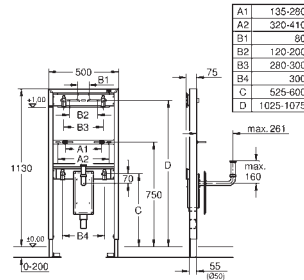

GROHE RAPID SL PRO ZDRAVOTNĚ POSTIŽENÉ

Objednáací číslo

Barva

Cena (€) bez
DPH

38 625 001

323,81

Rapid SL

Modul pro umyvadlo s podomítkovou zápachovou zátkou
pro jednotvorovou nebo nástěnnou baterii
stavební výška 1,13 m

s podomítkovou zápachovou zátkou, DN 20
pro předstěnovou montáž nebo montáž do lehké příčky
ocelový rám, práškové lakování, samonosný
pro obložení sádkartonem, kompletně předmontováno
pevné objektové přípojky
jednotlivá nebo řadová montáž
rychlé nastavení, uzamykatelné
upevňovací materiál
certifikováno TÜV
závitové úchyty pro umyvadlo M 10, s
upevněním pro keramiku
rozeč šroubů variabilní
2 odhlučňené přípojky pro armatury
DN 15
podomítková zápachová zátka
pro podomítkovou montáž
s nerezovou krytkou
s nastavitelným odpadním obloukem
pochromovaná
výškově nastavitelný
nástěnný držák 38 558 00M pro montáž na zeď je nutné objednat zvlášť

38 541 000

176,09