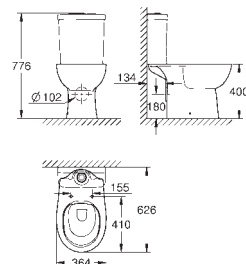

Bau Ceramic
Stojící mísa pro kombi WC
hluboké splachování
záchodová mísa bez okrajového splachovacího kruhu (rimless)
zadní odpad
objem spláchnutí 6/3 l
včetně montážní sady
nádržku je nutné objednat zvlášť
glazovaná hladká keramika
kompatibilní se sedátkem a poklopem 39 492 000 (standardní), 39 493 000 (softclose) a 39 923 000 (softclose Slim sedátko)
9 ks na paletě