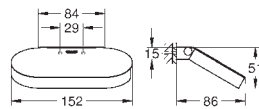

41 069 000	Chrom	122,53
41 069 DC0	SuperSteel	171,55
41 069 GL0	Cool Sunrise	183,80
41 069 GN0	kartáčovaný Cool Sunrise	196,06
41 069 DA0	Warm Sunset	183,80
41 069 DL0	kartáčovaný Warm Sunset	196,06
41 069 A00	Hard Graphite	183,80
41 069 AL0	kartáčovaný Hard Graphite	196,06

Selection
Držák toaletního papíru
s krytem
Materiál: kov
nástěnná montáž
skryté upevnění
povrchová úprava GROHE Long-Life