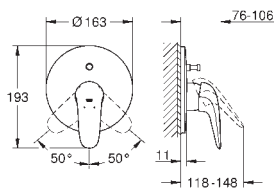

29 099 003

Chrom

173,60

Eurostyle

Páková vanová baterie

sada pro kompletní instalaci pomocí podomítkového tělesa
33 961 000, 33 963 000
bez podomítkového tělesa
kovová ovládací páka
povrchová úprava **GROHE Long-Life**
GROHE FastFixation skryté upevnění
automatický přepínač: vana/sprcha
těsnění rozety a šroubů