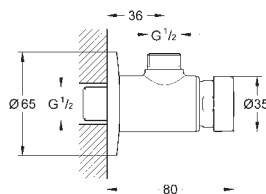

36 267 000

Chrom

115,24

Euroeco Cosmopolitan T

Samouzávěrný sprchový ventil, DN 15

montáž na omítku

pro studenou nebo předem smíšenou vodu

označení modrá/červená

povrchová úprava **GROHE Long-Life**

3 nastavení času: krátký - střední - dlouhý (tovární nastavení:

střední), cca. 7, 15, 30 sec (v závislosti na tlaku)

rozeta

doporučený tlak vody min. 1,0 bar