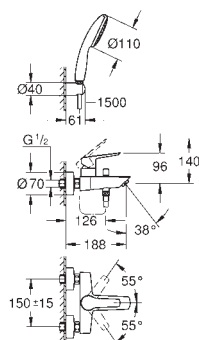

25 276 003

Chrom

161,46

Eurosmart
Páková vanová baterie, DN 15
nástěnná montáž
kovová rukojeť
35mm keramická kartuše **GROHE SilkMove**
nastavitelný omezovač průtoku
s omezovačem teploty
povrchová úprava **GROHE Long-Life**
automatický přepínač: vana/sprcha
perlátor
integrovaná zpětná klapka na výstupu sprchy 1/2"
S-přípojky
kovové nástěnné rozety
ochrana proti zpětnému toku vody
se sprchovou soupravou, 1 režim proudů (Rain)
součástí:
ruční sprcha Tempesta 110 (27 923)
dtto, maximální průtok (při tlaku 3 bary): 7,6 l/min
Grohe SmartSwitch – otočný ovladač pro výběr požadovaného režimu proudů
nástěnný držák sprchy Tempesta, nenastavitelný (28 605)
sprchová hadice Relexaflex 1500 mm 1/2" x 1/2" (28 151)