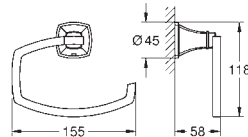

Grandera
Držák toaletního papíru
bez krytu
Materiál: kov
skryté upevnění
povrchová úprava **GROHE Long-Life**

40 946 000
40 946 IG0

Chrom
chrom / zlatá

334,86
435,31