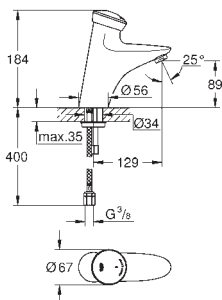

Eurodisc SE

Samouzávěrná umyvadlová baterie bez směšováním

lithiová baterie 6V, typ CR-P2
pro studenou nebo předem smíšenou vodu
označení modré
povrchová úprava **GROHE Long-Life**
GROHE Water Saving – méně vody, dokonalý průtok
maximální průtok (při tlaku 3 bary): 5,5 l/min
flexi přípojná hadička
sítka na nečistoty
rychlomontážní systém
funkce start-stop
elektronické sledování průtoku
bezpečnostní vypínání po 180 s
aktivace různých funkcí (Tipcode)
plynulé nastavení průtoku 2 - 180 s
automatické spuštění oplachu:
5 min. po 3 dnech
certifikace CE
zajištění armatur IP 59K

36 209 000

Chrom

101,87

Skryté směšovací zařízení

skryté a přednastavitelné směšovací
zařízení, odolné proti vandalismu
vhodné pro jednotvorové baterie
Europlus E a Eurodisc SE
součásti:
směšovací zařízení pro nastavení
šroubovákem
kovová krytka
povrchová úprava **GROHE Long-Life**