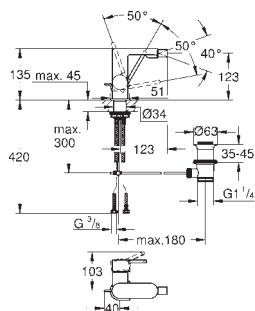

29 306 003
dtto, rozpětí 203 mm

Chrom

306,90

23 200 000

montážní těleso pro pákovou baterii, montáž na stěnu

280,67

33 241 003
33 241 DC3
33 241 AL3

Chrom
SuperSteel
kartáčovaný Hard Graphite