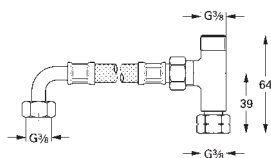

47 533 000

Chrom

30,64

Grotherm Micro

Přípojovací set

pro Grotherm Micro

součástí:

přípojnou matkou DN 10