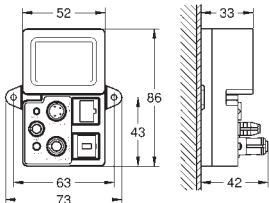

36 475 000

Chrom

734,46

F-digital Deluxe

Bluetooth jednotka BT-01A pro Apple a Android

s integrovanou elektronikou pro bezdrátovou komunikaci

nástěnná montáž

86 x 73 x 42 mm

Vlastnosti:

resetovací tlačítko

indikátor stavu (LED)

samostatné/maximální konfigurace

připojení jedna ku jedné

bezpečnostní mechanismus (1 uživatel)

bezpečné vypnutí při ztrátě připojení

připojovací set kabelů pro data a napájení (5 m každý)

certifikace CE

napájení bluetooth vysílače: 12 V

frekvence bluetooth vysílače: 2.4 GHz

dosah bluetooth (10 m) závisí na použitých

materiálech a zdech mezi přijímačem a vysílačem

box základní jednotky 2.0 (36 476) nebo box základní jednotky 4.0 (26 864) –

nutno objednat zvlášť

nutné zařízení s bluetooth (bluetooth V2.1 nebo vyšší)

Systémové požadavky pro Android

operační systém: od verze 2.3.3

hustota pixelů: minimálně 160 dpi

rozlišení displeje 320 x 470 pixelů na palec

Požadavky na systém

Apple iOS: od verze iOS 6.0 a vyšší

Mobilní zařízení a aplikace GROHE SPA F-digital deluxe nejsou součástí dodávky