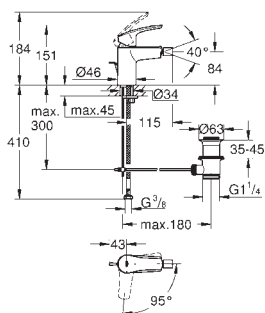

32 928 003

Chrom

102,31

Eurosmart

Páková bidetová baterie, DN 15, velikost S

jednootvorová montáž

kovová rukojeť

GROHE SilkMove Energy Saving 28 mm keramická

kartuše s úspornou funkcí studeného startu

nastavitelný omezovač průtoku

s omezovačem teploty

povrchová úprava **GROHE Long-Life**

GROHE Water Saving – méně vody, dokonalý průtok

maximální průtok (při tlaku 3 bary): 5 l/min

vedení vody uvnitř - bez niklu a olova

GROHE FastFixation rychlomontážní systém

s kulovým kloubem

odtoková souprava DN 32

flexi připojovací hadičky

exkluzivně v kanálu Professional