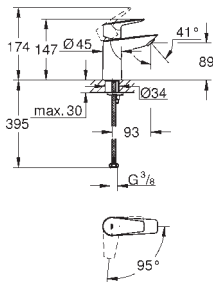

24 193 001

Chrom

97,98

BauEdge

Páková umyvadlová baterie DN 15, velikost S

Cradle to Cradle Certified Gold

jednootvorová montáž

GROHE Long-Life ES 28 mm keramická kartuše s úspornou funkcí studeného startu

s omezovačem teploty

povrchová úprava **GROHE Long-Life**

vedení vody uvnitř - bez niklu a olova

GROHE Water Saving – méně vody, dokonalý průtok

maximální průtok (při tlaku 3 bary): 5 l/min

rychlomontážní systém

hladké tělo

flexi přípojovací hadičky

exkluzivně v kanálu Professional