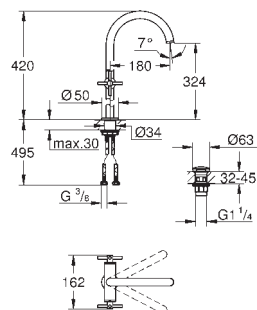

Atrio

Umyvadlová jednotvorová baterie, DN 15, velikost XL

pro volně stojící umyvadla

s keramickým vrškem DN 15, 90°

povrchová úprava **GROHE Long-Life**

GROHE Water Saving – méně vody, dokonalý průtok
maximální průtok (při tlaku 3 bary): 5 l/min

rychlomontážní systém

otočná výpusť

s perlátorem a dorazem

nastavitelné otočení o 0° / 150° / 360°

odtoková souprava push-open DN 32

flexi připojovací hadičky

s křížovými kohoutky

Dva různé sety krytek. Jeden set s označením „H“ a „C“, druhý bez označení