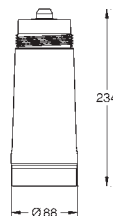

40 404 001

115,36

GROHE Blue

Filtr velikost S

BWT výměnný filtr pro GROHE Blue a GROHE Red kuchyňské systémy

Kapacita 600 L při 20° dKH

snížuje množství látek ovlivňující zápach a chuť, např. chlór

snížuje tvorbu vodního kamene a těžkých kovů

kompatibilní s GROHE Blue Home, GROHE Blue Professional, GROHE Blue Pure

(pouze s měřičem průtoku) a GROHE Red

40 430 001

215,88

dtto, velikost M, kapacita 1500 l při 20° dKh, výška 315 mm

40 412 001

283,58

dtto, velikost L, kapacita 2500 l při 20° dKh, výška 350 mm