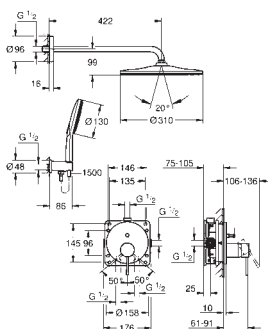

25 287 000	Chrom	859,06
25 287 DC0	SuperSteel	1 202,68
25 287 GL0	Cool Sunrise	1 288,58
25 287 GN0	kartáčovaný Cool Sunrise	1 374,48
25 287 DA0	Warm Sunset	1 288,58
25 287 DL0	kartáčovaný Warm Sunset	1 374,48
25 287 AL0	kartáčovaný Hard Graphite	1 374,48

Essence

Podomítkový sprchový systém s Rainshower Mono 310

součástí:

podomítková páková baterie s dvousměrným přepínačem (24 167)

GROHE Rapido SmartBox univerzální podomítkové těleso, 1/2" (35 604)

Rainshower Mono 310 sprchový set včetně vodorovného

sprchového ramena 422 mm

Rainshower SmartActive 130 ruční sprcha 3 režimy proudu

odtokový oblouk 1/2" s držákem (26 658)

Sprchová hadice Silverflex 1 500 mm

volitelný regulátor průtoku 9,5 l/min pro ruční a hlavovou sprchu