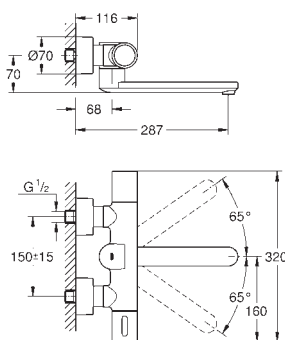

GROHE EUROSMART COSMOPOLITAN E

Objednáací číslo

Barva

Cena (€) bez
DPH

36 454 000

Chrom

1 127,33

Eurosmart Cosmopolitan E Special Infračervená elektronická umyvadlová baterie s montáží na zeď s termostatickou kontrolou teploty

s infračerveným senzorem pro potřeby monitoringu
stavu, konfigurace a potřeby servisu
lithiová baterie 6V, typ CR-P2

životnost baterie: cca 7 let (150 spuštění denně)

aktivace pomocí pohybu rukou, deaktivace automaticky při opuštění zóny pohybu
(režim detekce pohybu rukou)

dva další nastavitelné režimy detekce (ruka-ruka, nebo tělo-tělo)

povrchová úprava **GROHE Long-Life**

maximální průtok (při tlaku 3 bary): 8,0 l/min

GROHE CoolTouch - technologie

pro stále chladný povrch

jednosměrný ventil

zachytávač nečistot

GROHE SafetyPlus

ovládání teploty s nastavitelným dorazem

35°C - 43°C

ovladač teploty s bezpečnostní zárazkou z kovu

umožňuje spuštění horké/studené, nesmíchané vody za účelem odběru vzorků

otočný litý výtok 219 mm

délka 287 mm

otočný doraz 130°, upevnitelný

s S-přípojkami s krytkami

samouzavírací rozety

vicestupňový ukazatel stavu baterie

7 přednastavených programů:

automatické proplachování

tepelná desinfekce

režim čištění

další funkce a precizní nastavení prostřednictvím dálkového ovladače 36 407

certifikace CE

skupina armatur I, přezkoušeno dle DIN 4109