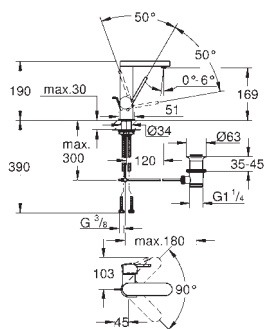

23 871 003

Chrom

295,09

23 871 DC3

SuperSteel

413,14

23 871 AL3

kartáčovaný Hard Graphite

472,15

GROHE Plus

Páková umyvadlová baterie DN 15, velikost M

jednootvorová montáž

kovová rukojeť

keramická kartuše 28 mm s GROHE SilkMove

s omezovačem teploty

povrchová úprava **GROHE Long-Life**

GROHE Water Saving – méně vody, dokonalý průtok

maximální průtok (při tlaku 3 bary): 5 l/min

perlátor **SpeedClean** -

odstranění vodního kamene přetřením

GROHE AquaGuide nastavitelný perlátor

rychlomontážní systém

otočná výpust'

otočný úhel 90°

odtoková souprava DN 32

flexi připojovací hadičky