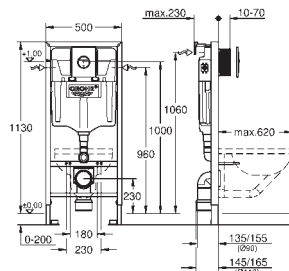

GROHE RAPID SL PRO WC

Objednací číslo

Barva

Cena (€) bez
DPH

38 860 000

Chrom

325,16

Rapid SL

Sada 3 v 1 WC, stavební výška 1,13 m

splachovací nádrž GD 2, 6 - 9 l

součástí:

Rapid SL pro závěsné WC (38 528 001)

ovládací tlačítko Nova Cosmopolitan, chrom (38 765 000)

nástěnná přípojka (38 558 00M)