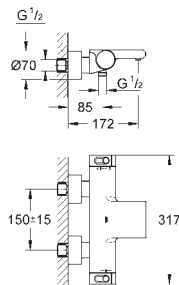

34 466 001

Chrom

393,67

Grohtherm 2000

Termostatická vanová baterie, DN 15

nástěnná montáž

100% GROHE CoolTouch sestávající z vždy chladného povrchu a CoolTouch S - přípojek povrchová úprava **GROHE Long-Life**

GROHE Aqua Paddle ergonomicky tvarované rukojeti

Tlačítková pojistka **GROHE SafeStop** na 38 °C

GROHE SafeStop Plus integrováný teplotní

omezovač na max 50°C

Kompaktní kartuše **GROHE TurboStat** s voskovaným termočlánkem

integrováný uzávěr smíšené vody

GROHE AquaDimmer Eco se sdruženou funkcí:

integrováno (ekonomické tlačítko s ekonomickým zastavením sprchy)

regulace průtoku

výstup sprchy dole DN 15

přepínání: vana/sprcha

GROHE XL Waterfall

nastavení průtoku

integrované zpětné klapky

zachytávač nečistot

ochrana proti zpětnému toku vody

skryté S - přípojky, CoolTouch rozety s upevněním na zdi

volitelné příslušenství GROHE EasyReach sprchová příhrádka 18 608 001)

integrováný omezovač průtoku 14 l/min na sprchovém výstupu

GROHE Water Saving – méně vody, dokonalý průtok