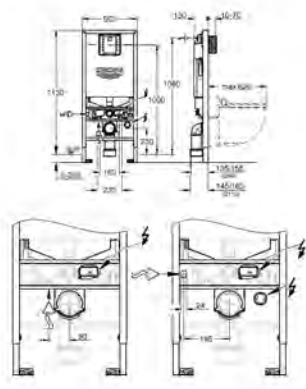

se splachovací nádrží GD_X, 6 l
s integrovanou přípojkou elektriny
vhodné pro sprchové toalety (vodní přípojka)
malý revizní otvor pro malá splachovací tlačítka
pro předstěnovou montáž nebo montáž do lehké příčky
ocelový rám, práškové lakování, samonosný
pro obložení sádkokartonem, kompletně předmontováno
pevné objektové přípojky
rychlé nastavení, uzamykatelné
upevňovací materiál
certifikováno TÜV
2 úchyty pro WC
upevnění keramiky
rozteč šroubů 180/230 mm
odpadní koleno Ø 90 mm
hloubkově nastavitelné
redukce Ø 90/110 mm
přívodní a odpadní souprava
splachovací nádrž GD_X, 6 l, včetně následujícího příslušenství:
nastaveno z výroby na 3 l - 6 l
pneumatický odtokový ventil nabízí 3 režimy chodu: 2-činné splachování, anebo
start/stop a nebo nepřerušitelné (pouze start)
možnost přívodu vody z prava, zezadu anebo shora
skupina armatur I - nízká hlučnost
izolováno od kondenzující vody
přípojka vody DN 15 s integrovaným rohovým ventilem
a šroubovým spojem bez použití nářadí
pro instalaci není třeba nářadí
kontrolní hřídele včetně ochrany
během fáze výstavby
používat vertikálně
regulátor průtoku
snižuje průtok vody
zabrání vystříknutí u záchodů bez oplachového kruhu
Jednoduchá regulace proudu díky kontrolní šachtě bez odstraňování ventilů
nástěnný držák 38 558 00M pro montáž na zeď je nutné objednat zvlášť
revizní otvor 66 791 000 pro splachovací tlačítka 156 x 197 mm je nutné objednat
zvlášť