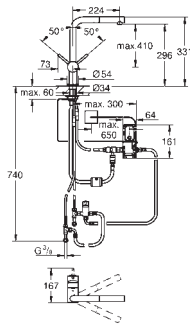

GROHE MINTA / MINTA SMARTCONTROL / MINTA TOUCH

Objednáací číslo

Barva

Cena (€) bez
DPH

31 360 001
31 360 DC1

Chrom
SuperSteel

743,74
966,86

Minta Touch

Elektronická páková dřezová baterie DN 15

L-výpusť

Touch: spuštění vody v nastavené teplotě pomocí dotyku kůže

napájení lithiovou baterií 6 V, typ CR-P2

certifikace CE

magnetický ventil

pevně nastavený průtok

automatické bezpečnostní vypínání

po 60 s (nastaveno z výroby)

zajištění IP 44

46mm keramická kartuše **GROHE SilkMove**

vytahovací perlátor

nastavitelný omezovač průtoku

otočná výpusť

úhel otočení 360°

ochrana proti zpětnému toku vody

flexi připojovací hadičky

rychlomontážní systém

dtto, maximální průtok (při tlaku 3 bary): 10 l/min

31 358 002

Chrom
SuperSteel

739,32
961,12

Minta Touch

Elektronická páková dřezová baterie DN 15

C - výpusť

jednootvorová montáž

Touch: spuštění vody v nastavené teplotě pomocí dotyku kůže

napájení lithiovou baterií 6 V, typ CR-P2

certifikace CE

magnetický ventil

pevně nastavený průtok

automatické bezpečnostní vypínání

po 60 s (nastaveno z výroby)

zajištění IP 44

povrchová úprava **GROHE Long-Life**

46mm keramická kartuše **GROHE SilkMove**

vytahovací sprška Dualní

přepínání: perlátor/SpeedClean sprchový proud

otočná výpusť

úhel otočení 360°

ochrana proti zpětnému toku vody

flexi připojovací hadičky

rychlomontážní systém

dtto, maximální průtok (při tlaku 3 bary): 9 l/min