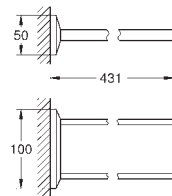

40 895 000

Chrom

327,11

Allure Brilliant
Držák na ručníky
 dvě ramena, nelze otáčet
 délka 431 mm
 skryté upevnění
 povrchová úprava GROHE Long-Life

40 896 000

Chrom

847,92

Allure Brilliant
Držák na osušky
 650 mm (funkční délka 600 mm)
 Materiál: kov
 skryté upevnění
 povrchová úprava GROHE Long-Life