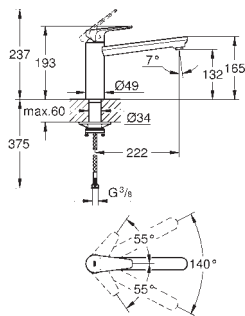

31 233 001

Chrom

114,70

BauEdge

Páková dřezová baterie, DN 15

jednootvorová montáž
kovová rukojeť
GROHE Long-Life 28 mm keramická kartuše
povrchová úprava **GROHE Long-Life**
vedení vody uvnitř - bez niklu a olova
otočná výpusť
perlátor
flexi přípojovací hadičky
kovový instalační set
maximální průtok (při tlaku 3 bary): 5 l/min