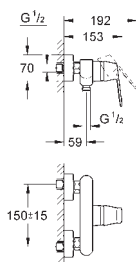

Eurosmart Cosmopolitan
Páková sprchová baterie, DN 15
nástěnná montáž

kovová rukojeť
46mm keramická kartuše **GROHE SilkMove**
povrchová úprava **GROHE Long-Life**
nastavitelný omezovač průtoku
nastavitelné min. množství 2,5 l/min
výstup sprchy dole DN 15 s integrovanou zpětnou klapkou
S-přípojky
volitelný omezovač teploty ref. č. 46 308
ochrana proti zpětnému toku vody
skupina armatur I, přezkoušeno dle DIN 4109