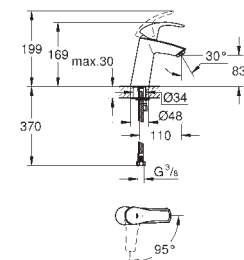

23 395 10E

Chrom

96,14

Eurosmart

Páková umyvadlová baterie DN 15, velikost M

jednotvorová montáž

kovová rukojeť

GROHE SilkMove Energy Saving 28 mm keramická

kartuše s úspornou funkcí studeného startu

s omezovačem teploty

povrchová úprava **GROHE Long-Life**

GROHE Water Saving – méně vody, dokonalý průtok

maximální průtok (při tlaku 3 bary): 5 l/min

GROHE FastFixation rychlomontážní systém

hladké tělo

flexi přípojovací hadičky