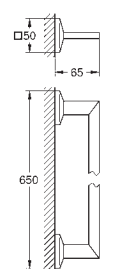

40 895 000

Chrom

327,11

Allure Brilliant
Držák na ručníky
 dvě ramena, nelze otáčet
 délka 431 mm
 skryté upevnění
 povrchová úprava GROHE Long-Life

40 896 000

Chrom

847,92

Allure Brilliant
Držák na osušky
 650 mm (funkční délka 600 mm)
 Materiál: kov
 skryté upevnění
 povrchová úprava GROHE Long-Life