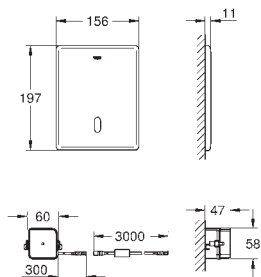

GROHE ELEKTRONICKÉ OVLÁDÁNÍ PRO WC

Objednací číslo

Barva

Cena (€) bez
DPH

38 698 SD1

nerez ocel, kartáčovaná

705,05

Tectron Skate