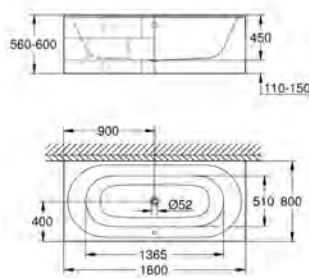

39 729 000

alpská bílá

5 640,43

Essence

Vana

volně stojící
180 x 80 cm
výška 57,5 cm
objem 240 l
použitelný objem 170 l
s přepadem
titanová ocel
vhodné pro Talento odpadovou soupravu (28 943 000 + 19 025 000)
vhodné pro odpadovou soupravu Viega Multiplex Trio (funkční jednotky
6161.62/727970 + chromové součástky Visign MT3 6161.13/25792)
včetně podložek potlačujících hluk