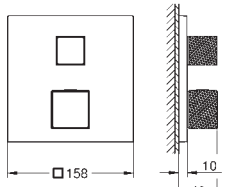

Allure Brilliant
Termostatická baterie pro 2 výstupy s integrovaným uzavíracím/přepínacím ventilem

Vanilla Noir Caesarstone knob handles
sada pro kompletní instalaci pomocí podomítkového tělesa
GROHE Rapido SmartBox 35 600/35 604
Kompaktní kartuše **GROHE TurboStat** s voskováným termočlánkem
povrchová úprava **GROHE Long-Life**
kování GROHE FastFixation s krytým těsněním a upevňovacími prvky
kovový panel s možností dodatečného upevnění polohy až o 6°
natištěné symboly pro hlavovou a ruční sprchu
Tlačítková pojistka **GROHE SafeStop** na 38 °C
Volitelný omezovač teploty GROHE SafeStop Plus na úrovni 43°C / 46°C
GROHE AquaDimmer, integrovaný uzavírací/přepínací ventil
průtok: výstup B = 27 l/min, výstup C = 30 l/min
bez podomítkového tělesa

35 604 000
GROHE Rapido SmartBox univerzální vestavbové těleso

81,37

29 523 000
29 523 DC0
29 523 ALO

Chrom
SuperSteel
kartáčovaný Hard Graphite

2 697,98
4 046,98
4 316,77