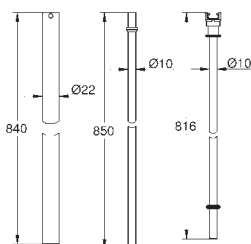

48 054 000

Chrom

79,64

Náhradní tyč ke sprchovému systému

pro sprchové systémy s kovovými či plastovými vnitřními rozvodny
sprchová trubka pro dodatečnou montáž - 15 cm kratší než původní trubka
vhodné pro všechny sprchové systémy Rainshower, Euphoria a Tempesta od roku 2014 s výjimkou sprchových systémů SmartControl
není vhodné pro sprchové systémy s bočními tryskami
není vhodné pro Flex sprchové systémy s rozbočovačem
povrchová úprava **GROHE Long-Life**