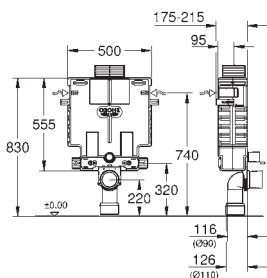

GROHE UNISSET RÁMY A PŘÍSLUŠENSTVÍ

Objednávací číslo

Barva

Cena (€) bez
DPH

38 415 001

333,84

Uniset

**Modul pro WC, stavební výška 0,82 m
se splachovací nádrží 6 - 9 l**

ovládání zepředu nebo shora

odhlučňený EPS-modul pro obezdění
kolejnicový adaptér pro upevnění modulu
pro jednotlivou montáž nebo montáž na kolejnici
nástěnná kolejnice s upevňovacím
materiálem pro jednotlivou montáž
2 úchyty pro WC
rozteč šroubů 180/230 mm
upevnění keramiky
odpadní koleno Ø 90 mm
hloubkově nastavitelné
přívodní a odpadní souprava

splachovací nádrž 6 - 9 l obsahuje následující funkce:
pneumatický odtokový ventil nabízí 3 režimy chodu: 2-činné splachování, anebo
start/stop a nebo nepřerušitelné (pouze start)
přívod vody zleva /zprava nebo shora
skupina armatur I - nízká hlučnost
izolováno od kondenzující vody
přípojka vody DN 15
rohový ventil DN 15
zakrátitelná revizní šablona
příprava pro instalaci sprchové toalety pomocí
sady 40 899 000 (je nutné objednat zvlášť)
revizní otvor 40 950 000 pro malá ovládací tlačítka
je nutné objednat zvlášť