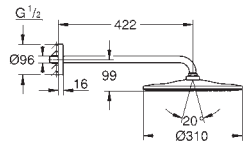

GROHE SETY S HLAVOVOU SPRCHOU

Objednací číslo	Barva	Cena (€) bez DPH
26 558 000	Chrom	430,92
26 558 DC0	SuperSteel	603,29
26 558 MS0	Satin Steel	646,38
26 558 GL0	Cool Sunrise	689,47
26 558 GN0	kartáčovaný Cool Sunrise	732,56
26 558 DA0	Warm Sunset	689,47
26 558 DL0	kartáčovaný Warm Sunset	732,56
26 558 A00	Hard Graphite	689,47
26 558 AL0	kartáčovaný Hard Graphite	732,56
26 558 MG0	Satin Graphite	646,38

Rainshower Mono 310

Set s hlavovou sprchou 422 mm, 1 proud

součástí:

hlavová sprcha Rainshower 310, chromová spodní část sprchy (26 562)

sprchový proud

GROHE PureRain

maximální průtok (při tlaku 3 bary): 7,5 l/min

sprchové rameno Rainshower 422 mm (26 146 000)

GROHE Water Saving – méně vody, dokonalý průtok

GROHE DreamSpray – perfektní proud vody

povrchová úprava **GROHE Long-Life**

Odvápňovací systém **SpeedClean**

Izolace **Inner WaterGuide** pro delší životnost

vhodná pro průtokové ohřivače

22 121 KFO

phantom black

603,29

dtto, exkluzivně v kanálu Professional

26 557 000

Chrom

430,92

dtto, bez omezení průtoku