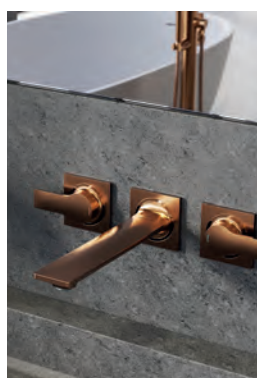

Allure
kartáčovaný
Warm Sunset