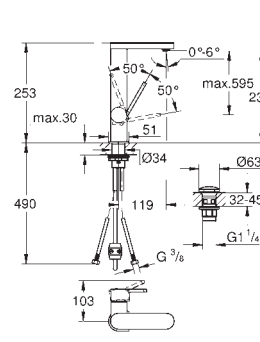

23 844 003

Chrom

383,63

GROHE Plus
Páková umyvadlová baterie DN15, Velikost L
jednootvorová montáž
kovová rukojeť
keramická kartuše 28 mm s GROHE SilkMove
s omezovačem teploty
povrchová úprava **GROHE Long-Life**
GROHE Water Saving – méně vody, dokonalý průtok
maximální průtok (při tlaku 3 bary): 5 l/min
perlátor **SpeedClean** -
odstranění vodního kamene přetřením
GROHE AquaGuide nastavitelný perlátor
rychlomontážní systém
vytahovací výtok
GROHE EasyDock
hladké tělo baterie se zaskakovacím uzávěrem a odtokovou soupravou DN 32
flexi připojovací hadičky