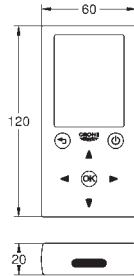

GROHE EUROECO COSMOPOLITAN E

Objednací číslo

Barva

Cena (€) bez
DPH

36 407 001

Chrom

205,25

Dálkové ovládání