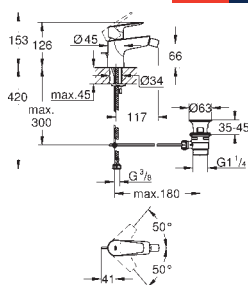

23 331 001

Chrom

85,20

BauEdge
Páková bidetová baterie, DN 15
jednootvorová montáž
kovová rukojeť
GROHE Long-Life 28 mm keramická kartuše
s omezovačem teploty
povrchová úprava **GROHE Long-Life**
GROHE Water Saving – méně vody, dokonalý průtok
maximální průtok (při tlaku 3 bary): 5 l/min
s kulovým kloubem
rychlomontážní systém
plastová odpadová souprava DN 32
flexi přípojovací hadičky
exkluzivně v kanálu Professional