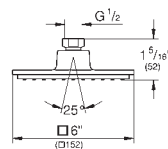

Euphoria Cube 150

Hlavová sprcha s jedním proudem

režim proudu:

Rain

maximální průtok (při tlaku 3 bary): 6 l/min

152 x 152 mm

otočný kloub

úhel otočení ± 12°

přípojný závit DN 15

GROHE Water Saving – méně vody, dokonalý průtok

GROHE DreamSpray – perfektní proud vody

povrchová úprava **GROHE Long-Life**

Odvápňovací systém **SpeedClean**

Izolace **Inner WaterGuide** pro delší životnost

vhodná pro průtokové ohřívače

27 705 000

Chrom

173,14