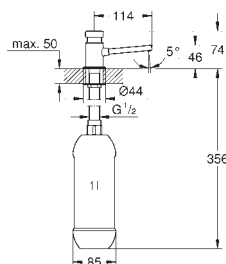

36 194 000

Chrom

170,51

Dávkovač tekutého mýdla

stojánkový ventil s tlačítkem
pro tekutá mýdla
rozpětí 113 mm
pro otvory 22 - 30 mm
zásobník na 1 l
GROHE Long-Life povrch