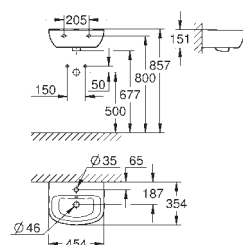

39 424 000

alpská bílá

68,28

Bau Ceramic
Umývátko 45 cm
závěsné
1 otvor na baterii
s přepadem
453 x 354 mm
glazovaná hladká keramika
vzdálenost mezi instalačními otvory: 205 mm
27 ks na paletě