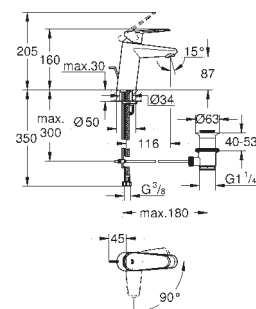

23 384 20E

Chrom

200,63

Eurodisc Cosmopolitan

Páková umyvadlová baterie DN 15, velikost S
jednootvorová montáž
kovová rukojeť

GROHE SilkMove Energy Saving 35 mm keramická kartuše
s funkcí Energy Saving při studeném startu