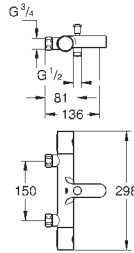

GROHE Water Saving – méně vody, dokonalý průtok

GROHE GROHTHERM 800 COSMOPOLITAN

Objednací číslo

Barva

Cena (€) bez
DPH

34 770 000

Chrom

258,08