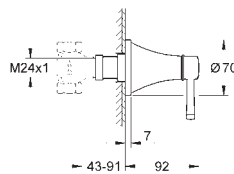

Grandera
Vrchní díl podomítkového ventilu
sada pro kompletní instalaci pomocí podomítkového tělesa
35 028 000
29 032 000 (předmontovaná hlavice DN 15)
29 068 000 (předmontovaná keramická hlavice DN 15 –
nesmí být používáno pro vypnutí)
povrchová úprava **GROHE Long-Life**
nastavitelná hloubka zabudování
43 - 91 mm
pro použití s montážním ventilem (35 029)

29 032 000 Chrom
podomítkový ventil, předmontovaný hlavový díl 1/2"

38,12

35 028 000 Chrom
GROHE Rapido C těleso pro ovladač průtoku

161,02

26 852 000
26 852 ENO
26 852 IGO

Chrom
kartáčovaný nikel
chrom / zlatá

133,94
227,70
174,10