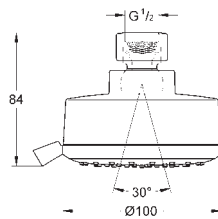

26 043 001

Chrom

74,20

Tempesta Cosmopolitan 100

Hlavová sprcha 4 proudy

druhy proudů:

GROHE Rain O², Rain, Massage, Jet

maximální průtok (při tlaku 3 bary): 6,5 l/min

kulový kloub s úhlem otočení +/-20°

přípojný závit DN 15

GROHE Water Saving – méně vody, dokonalý průtok

GROHE DreamSpray – perfektní proud vody

povrchová úprava **GROHE Long-Life**

Odvápňovací systém **SpeedClean**

Izolace **Inner WaterGuide** pro delší životnost

vhodná pro průtokové ohřívače

doporučený tlak vody min. 1,0 bar

27 591 001

Chrom

74,23

dtto, s GROHE EcoJoy 8,5 l/min omezovač průtoku