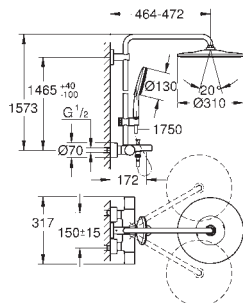

GROHE RAINSHOWER SMARTACTIVE SYSTEM

Objednací číslo

Barva

Cena (€) bez
DPH

26 657 000

Chrom

1 131,91

Rainshower SmartActive 310

Sprchový systém s vanovým termostatem na zed'
součástí:

horizontální otočné sprchové rameno 450 mm
nástěnná termostatická baterie s funkcí Aquadimmer
umožňuje přepínání mez následujícími výstupy:

hlavová sprcha Rainshower Mono 310
maximální průtok (při tlaku 3 bary): 7,5 l/min
s kulovým kloubem
úhel otáčení ± 15°

vanová vpust

přepínač pro ruční sprchu

ruční sprcha Rainshower SmartActive 130

maximální průtok (při tlaku 3 bary): 8,5 l/min

nastavitelná výška pomocí posuvného držáku

s výkonnou rukojetí

Silverflex sprchová hadice 1750 mm

Kompaktní kartuše **GROHE TurboStat** s voskovaným termočlánkem

GROHE Water Saving – méně vody, dokonalý průtok

Tlačítková pojistka **GROHE SafeStop** na 38 °C

Volitelný omezovač teploty **GROHE SafeStop Plus** na úrovni 43 °C

GROHE CoolTouch ochrana proti opaření

GROHE DreamSpray – perfektní proud vody

výběr sprchových proudů GROHE SmartTip pomocí tlačítka

povrchová úprava **GROHE Long-Life**

GROHE FastFixation (horní držák nastavitelný

pro přizpůsobení existujících otvorů)

Odvápňovací systém **SpeedClean**

Izolace **Inner WaterGuide** pro delší životnost

Vhodné pro průtokové ohřivače vody s výkonem od 18 kW/h

Minimální průtok 7 l/min

SPRCHY /
SPRCHOVÉ
SYSTEMY