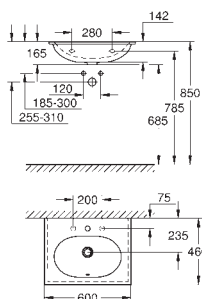

39 568 00H

alpská bílá

308,63

Essence
Vestavné nábytkové umyvadlo 60

závěsné
s 1 otvorem připraveným a 2 otvory předpřipravenými
s přepadem na straně naproti kohoutku
zápustné umyvadlo
600 x 460 mm
glazovaná hladká keramika
GROHE PureGuard zářivě bílá keramika s antibakteriálními ionty zabraňujícími
růstu bakterií
16 ks na paletě