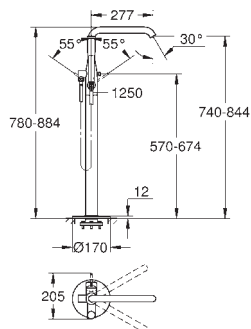

25 248 001 Chrom 1 379,11
25 248 DC1 SuperSteel 1 930,75
25 248 GL1 Cool Sunrise 2 068,67
25 248 GN1 kartáčovaný Cool Sunrise 2 206,58
25 248 DA1 Warm Sunset 2 068,67
25 248 DL1 kartáčovaný Warm Sunset 2 206,58
25 248 A01 Hard Graphite 2 068,67
25 248 AL1 kartáčovaný Hard Graphite 2 206,58
25 248 KF1 phantom black 1 930,75

Essence
Páková vanová baterie, DN 15, montáž do podlahy
sada pro kompletní instalaci pomocí podomítkového tělesa 45 984
bez podomítkového tělesa
35mm keramická kartuše **GROHE SilkMove**
s omezovačem teploty
povrchová úprava **GROHE Long-Life**
automatický přepínač: vana/sprcha
otočná výtoková trubice s perlátorem a dorazem
nastavitelné otočení o 0° / 150° / 360°
rozpětí 277 mm
integrovaná zpětná klapka na výstupu sprchy 1/2"
s držákem sprchy
metal stick hand shower
Silverflex sprchová hadice 1 250 mm 1/2" x 1/2" (28 362)
ochrana proti zpětnému toku vody
exkluzivně v kanálu Professional
nahrazuje podlahovou vanovou baterii Essence 23 491 xx1

45 984 001 Chrom 555,05
montážní sada 1/2" pro podlahové baterie/výpusti

29 086 000 408,36
Montážní sada 1/2" pro podlahové baterie/výpusti