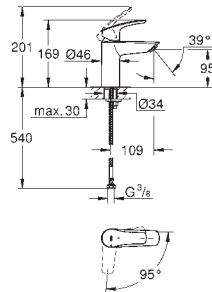

24 192 003

Chrom

112,80

Eurosmart

Páková umyvadlová baterie DN 15, velikost S

Cradle to Cradle Certified Gold

jednotvorová montáž

kovová rukojeť

GROHE SilkMove Energy Saving 28 mm keramická

kartuše s úspornou funkcí studeného startu

s omezovačem teploty

povrchová úprava **GROHE Long-Life**

vedení vody uvnitř - bez niklu a olova

GROHE Water Saving – méně vody, dokonalý průtok

maximální průtok (při tlaku 3 bary): 5 l/min

GROHE FastFixation rychlomontážní systém

hladké tělo

flexi připojovací hadičky

exkluzivně v kanálu Professional

23 393 30E

Chrom

112,27

23 393 243E

matte black

145,96

Eurosmart

Páková umyvadlová baterie DN 15, velikost M

jednotvorová montáž

kovová rukojeť

GROHE SilkMove Energy Saving 28 mm keramická

kartuše s úspornou funkcí studeného startu

nastavitelný omezovač průtoku

s omezovačem teploty

povrchová úprava **GROHE Long-Life**

GROHE Water Saving – méně vody, dokonalý průtok

maximální průtok (při tlaku 3 bary): 5 l/min

vedení vody uvnitř - bez niklu a olova

GROHE FastFixation rychlomontážní systém

odtoková souprava DN 32

flexi připojovací hadičky

exkluzivně v kanálu Professional