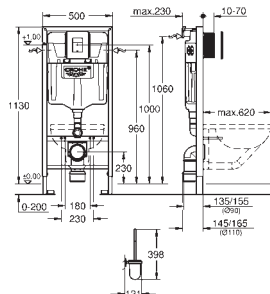

39 000 000

Chrom

404,62

Rapid SL

Sada 5 v 1 pro WC, stavební výška 1,13 m

splachovací nádrž GD 2, 6 - 9 l

součástí:

Rapid SL pro závěsné WC (38 528 001)

splachovací tlačítko Skate Cosmopolitan, chrom (38 732 000)

GROHE Fresh přestavbový set (38 796 000)

Tlumící set (37 131 000)

Souprava WC kartáče, nástěnný model