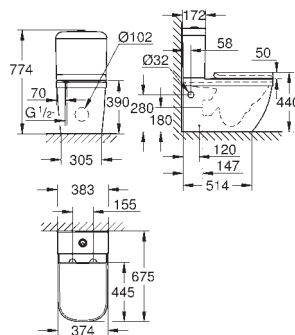

39 462 000

alpská bílá

566,00

39 462 00H

alpská bílá

566,00

**Euro Ceramic
Kompletní WC sada**

součásti:
Euro Ceramic WC 39338000
hluboké splachování
záchodová mísa bez okrajového splachovacího kruhu (rimless)
zadní odpad
objem spláchnutí 6/3 l
včetně montážní sady
glazovaná hladká keramika
Euro Ceramic nádrž (39 332 000)
se spodním napouštěním
včetně splachovacího setu
glazovaná hladká keramika
Euro Ceramic WC sedátko a poklop
softclose
snadná demontáž WC sedátka
odnímatelné
včetně montážní sady
materiál: Duroplast