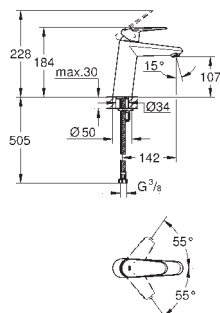

Eurodisc Cosmopolitan

Páková umyvadlová baterie DN 15, velikost M

kovová rukojeť

jednotvorová montáž

35mm keramická kartuše **GROHE SilkMove**

nastavitelný omezovač průtoku

nastavitelné min. množství 2,5 l/min

povrchová úprava **GROHE Long-Life**

GROHE Water Saving – méně vody, dokonalý průtok

maximální průtok (při tlaku 3 bary): 5 l/min

GROHE FastFixation rychlomontážní systém

hladké tělo

flexi přípojovací hadičky

doporučený tlak vody min. 1,0 bar

23 054 003

Chrom

250,73