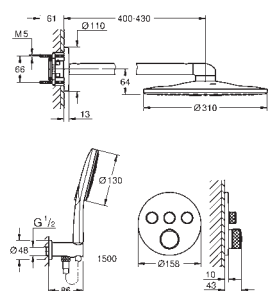

GROHE GROHTHERM SMARTCONTROL

Objednací číslo

Barva

Cena (€) bez
DPH

TERMOSTATICKÉ
BATERIE

103997 000 0

Chrom

1 389,38

Grohtherm SmartControl

Podomítkový sprchový systém s Rainshower SmartActive 310

součástí:

podomítková termostatická baterie se 3 ventily (29 121)
Rainshower SmartActive 310 souprava hlavové sprchy, 2 režimy proudu (26 475)
včetně vodorovného sprchového ramene 430 mm
Ruční sprcha Rainshower SmartActive 130, 3 režimy proudu (26 574)
odtokový oblouk 1/2" s držákem (26 658)
Sprchová hadice Silverflex 1 500 mm (28 364)
volitelný regulátor průtoku 9,5 l/min pro ruční sprchu
vyžaduje univerzální montážní těleso GROHE Rapido SmartBox, 1/2" (35 604) a
hlavovou sprchu 9,5 l/min (26 483), objednejte prosím zvlášť
hodí se ke sprchovému rámu GROHE Rapido Duo (103 994 9990)
exkluzivně v kanálu Professional