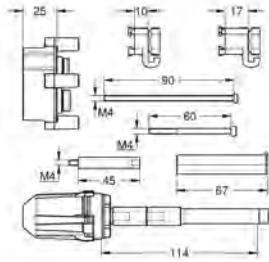

14 056 000

96,91

Univerzální prodlužovací set, 25 mm
vhodné pro podomítkové baterie v kombinaci s GROHE Rapido SmartBox

GROHE RAPIDO SMARTBOX

Objednáací číslo

Barva

Cena (€) bez
DPH

14 057 000