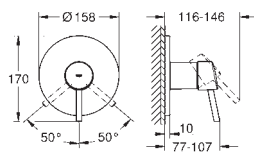

Concetto

Páková sprchová baterie

sada pro kompletní instalaci pomocí podomítkového tělesa

GROHE Rapido SmartBox 35 600/35 604

46mm keramická kartuše **GROHE SilkMove**

povrchová úprava **GROHE Long-Life**

kování GROHE FastFixation s krytým těsněním a upevňovacími prvky

kovový panel s možností dodatečného upevnění polohy až o 6°

kovová rukojeť

průtok: výstup B nebo C = 30 l/min

bez podomítkového tělesa

35 604 000

GROHE Rapido SmartBox univerzální vestavbové těleso

81,37