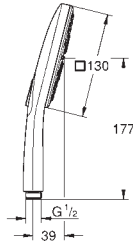

GROHE RAINSHOWER SMARTACTIVE

Objednací číslo

Barva

Cena (€) bez
DPH

26 582 LS0

měsíční bílá

90,54

Rainshower SmartActive 130 Cube

Ruční sprcha 3 proudy

bílá spodní část sprchy

druhy proudů:

GROHE Rain včetně DripStop, Jet včetně DripStop, ActiveMassage

GROHE Water Saving – méně vody, dokonalý průtok

maximální průtok (při tlaku 3 bary): 8,5 l/min

GROHE DreamSpray – perfektní proud vody

výběr sprchových proudů GROHE SmartTip pomocí tlačítka

GROHE Long-Life povrch

Odvápňovací systém **SpeedClean**

Izolace **Inner WaterGuide** pro delší životnost

univerzální instalační systém kompatibilní se všemi standardními sprchovými hadicemi

vhodná pro průtokové ohřivače

26 551 LS0

měsíční bílá

90,10

ditto, bez omezení průtoku

26 584 000

Chrom

193,46

Rainshower SmartActive 130 Cube

Sprchový set s tyčí, 3 proudy

součásti:

Rainshower SmartActive 130 Cube ruční sprcha (26 582)

maximální průtok (při tlaku 3 bary): 8,5 l/min

sprchová tyč 600 mm

s nástěnnými kovovými držáky

Silverflex sprchová hadice 1 750 mm (28 388)

GROHE EasyReach polička

GROHE Water Saving – méně vody, dokonalý průtok

GROHE DreamSpray – perfektní proud vody

povrchová úprava **GROHE Long-Life**

GROHE FastFixation Plus nastavitelná vzdálenost mezi držáky

pro přizpůsobení do stávajících otvorů

GROHE TileFix nastavitelná hloubka na horním a dolním držáku

Odvápňovací systém **SpeedClean**

Izolace **Inner WaterGuide** pro delší životnost

Zarážka **TwistStop** zabráňující kroucení hadice

vhodná pro průtokové ohřivače