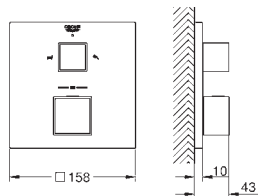

GROHE GROHTHERM CUBE

Objednací číslo	Barva	Cena (€) bez DPH
24 155 000	Chrom	622,67
24 155 DC0	SuperSteel	871,73
24 155 AL0	kartáčovaný Hard Graphite	996,26

Grotherm Cube Termostatická baterie pro 2 výstupy s integrovaným uzavíracím/přepínacím ventilem

sada pro kompletní instalaci pomocí podomítkového tělesa GROHE Rapido SmartBox 35 600/35 604
Kompaktní kartuše **GROHE TurboStat** s voskovým termočlánkem
povrchová úprava **GROHE Long-Life**
kování GROHE FastFixation s krytým těsněním a upevňovacími prvky
kovový panel s možností dodatečného upevnění polohy až o 6°
natištěné symboly pro sprchovou a vanovou výpusť
Tlačítková pojistka **GROHE SafeStop** na 38 °C
Volitelný omezovač teploty GROHE SafeStop Plus na úrovni 43°C / 46°C
GROHE AquaDimmer, integrovaný uzavírací/přepínací ventil
průtok: výstup B = 27 l/min, výstup C = 30 l/min
bez podomítkového tělesa

35 604 000
GROHE Rapido SmartBox univerzální vestavbové těleso

81,37