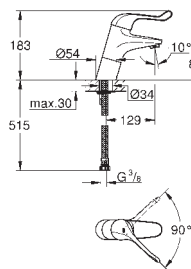

32 789 000

Chrom

257,66

ditto, hladké tělo

32 790 000

Chrom

356,78

Euroeco Special / SSC