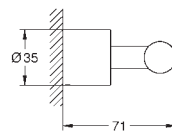

GROHE SPA
40 890 DC0
40 890 EN0
40 890 GL0
40 890 DA0
40 890 DL0
40 890 AL0

SuperSteel
kartáčovaný nikel
Cool Sunrise
Warm Sunset
kartáčovaný Warm Sunset
kartáčovaný Hard Graphite

89,41
102,18
95,80
95,80
102,18
102,18

Atrio
Háček na koupací plášť
Materiál: kov
skryté upevnění
GROHE Long-Life povrch