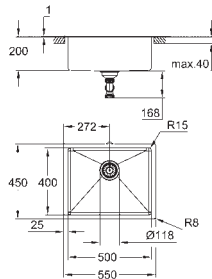

GROHE NEREZOVÉ KUCHYŇSKÉ DŘEZY

Objednací číslo

Barva

Cena (€) bez
DPH

31 574 SD1	nerez ocel, kartáčovaná	334,70
31 574 GN1	kartáčovaný Cool Sunrise	525,49
31 574 DL1	kartáčovaný Warm Sunset	525,49
31 574 AL1	kartáčovaný Hard Graphite	525,49

K700U

Nerezový kuchyňský dřez

model: K700U 60-S 54.4/44.4 1.0

typ instalace: standardní, hloubková a zápuštná

materiál: nerezová ocel AISI 304 (V2A)

tloušťka materiálu: 1 mm

GROHE Long-Life povrch

povrchová úprava: saténový povrch

GROHE Whisper speciální izolační vrstva

minimální velikost skříňky: 600 mm

rozměry: 550 x 450 mm

velikost sektoru dřezu: 500 x 400 x 200 mm

vnější průměr: R16 (hloubková montáž) / R3 (standardní montáž), vnitřní průměr dřezu: R15

GROHE FastFixation rychlomontážní systém

velikost výřezu (hloubková montáž): 502 x 402 mm (R16)

výřez (horní montáž): 535 x 435 mm

velikost výřezu (zapuštěná montáž): 535 x 435 mm (R3) (vnější velikost horního

okraje: 551 x 451 - R8 hloubka 3,5 mm)

odtok: Ø 3,5"/90 mm

balení obsahuje: odpadní sadu, sítko na nečistoty, montážní sadu

možnost automatické odtokové soupravy (40 986 SD0)

množství upevňovacích prvků (standardní instalace): 8

množství upevňovacích prvků (hloubková instalace): 8