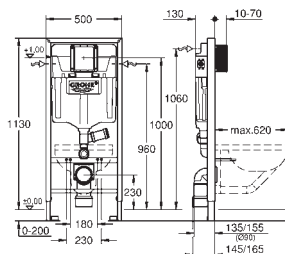

Objednávací číslo

Barva

Cena (€) bez
DPH

39 002 000

421,44

Rapid SL

Modul pro WC, stavební výška 1,13 m, s externím odsáváním zápachu

splachovací nádrž GD 2, 6 - 9 l

se splachovací trubkou pro externí odsávání zápachu
pro předstěnovou montáž nebo montáž do lehké přičky
ocelový rám, práškové lakování, samonosný
pro obložení sádkartonem, kompletně předmontováno
pevné objektové přípojky
rychlé nastavení, uzamykatelné

upevňovací materiál

certifikováno TÜV

2 úchyty pro WC

upevnění keramiky

WC keramika s plochou menší než 205 mm vyžaduje

dodatečné příslušenství 38 779 000

rozeč šroubů 180/230 mm

PP odpadní koleno Ø 90 mm

hloubkově nastavitelné

PP redukce Ø 90/110 mm

přívodní a odpadní souprava

splachovací nádrž GD 2, 6 - 9 l, obsahuje:

nastaveno z výroby na 3 l - 6 l

splachovací trubka s připojením na odsávání zápachu 50 mm

pneumatický odtokový ventil nabízí 3 režimy chodu: 2-činné splachování, anebo

start/stop a nebo nepřerušitelné (pouze start)

přívod vody zleva / zprava nebo zezadu

skupina armatur I - nízká hlučnost

izolováno od kondenzující vody

přípojka vody DN 15 s integrovaným rohovým ventilem

a šroubovým spojem bez použití nářadí

pro instalaci není třeba nářadí

kontrolní hřídele včetně ochrany

během fáze výstavby

pro vertikální nebo horizontální použití

nástěnný držák 38 558 00M pro montáž na zeď je nutné objednat zvlášť

revizní otvor 40 911 000 pro malá ovládací tlačítka

je nutné objednat zvlášť