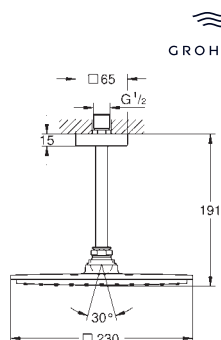

GROHE SPA

26 859 000

Chrom

592,44

Rainshower Aqua 230

Hlavová sprcha set stropní 154 mm, 1 proud

součástí:

hlavová sprcha Rainshower Aqua 230 (26 877 000)

Materiál: kov

sprchový proud

Rain

Stropní sprchové rameno Rainshower 154 mm (27 711 000)

GROHE Water Saving 9,5 l/min omezovač průtoku

GROHE DreamSpray – perfektní proud vody

povrchová úprava **GROHE Long-Life**

Odvápňovací systém **SpeedClean**

vhodná pro průtokové ohřivače

doporučený tlak vody min. 1,0 bar