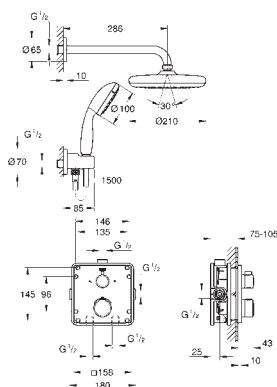

GROHE GROHTHERM TERMOSTATICKÉ BATERIE SE DVĚMA OVLADAČI

Objednací číslo

Barva

Cena (€) bez
DPH

34 729 000

Chrom

807,74

Grotherm

Sprchový set Perfect se sprchou Tempesta 210

součástí:

sada Grotherm pro kompletní instalaci s přepínačem Aquadimmer (24 079)

GROHE Rapido SmartBox 35 600/35 604

hlavová sprcha Tempesta 210 9,5 l/min (26 410)

sprchové rameno Rainshower 286 mm (28 576 000)

ruční sprcha Tempesta 100 II (27 597)

sprchové odtokové rameno (28 628)

Rotaflex sprchová hadice 1500 mm 1/2" x 1/2" (28 409)