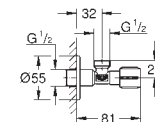

22 041 001

Chrom

9,07

102342 243 0

matte black

48,11

Rohový ventil, DN 15

zdrsněný přípojovací závit pro snadné utěsnění
nástěnná přípojka DN 15
výtok DN 15
vodotěsné uzavírací vřeteno, mosaz, s tukovou
komorou a dvojitým O-kroužkem
dlouhá spojovací hřídel
ergonomická kovová rukojeť
označení neutrální
kovová rozeta Ø 55 mm
GROHE Long-Life povrch