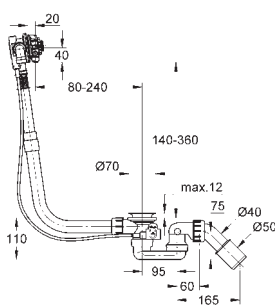

GROHE TALENTO / TALENTOFILL

Objednací číslo Barva Cena (€) bez DPH

19 952 000	Chrom	202,57
19 952 DC0	SuperSteel	283,61
19 952 GL0	Cool Sunrise	303,86
19 952 GN0	kartáčovaný Cool Sunrise	324,12
19 952 DA0	Warm Sunset	303,86
19 952 DL0	kartáčovaný Warm Sunset	324,12
19 952 A00	Hard Graphite	303,86
19 952 AL0	kartáčovaný Hard Graphite	324,12
19 952 2430	matte black	263,35
19 952 KF0	phantom black	283,61

Talentofill

Vanová napouštěcí, odtoková a přeřadová souprava
montážní set

součásti:

rozeta, přívodní díl, odtokovou zátku, montážní příslušenství
pro kombinaci s 28 990/28 991

povrchová úprava GROHE Long-Life

28 990 000	Chrom	221,34
28 990 DC0	SuperSteel	309,88
28 990 GL0	Cool Sunrise	332,00
28 990 GN0	kartáčovaný Cool Sunrise	354,14
28 990 DA0	Warm Sunset	332,00
28 990 DL0	kartáčovaný Warm Sunset	354,14
28 990 A00	Hard Graphite	332,00
28 990 AL0	kartáčovaný Hard Graphite	354,14

Talentofill

Vanová napouštěcí, odtoková a přeřadová souprava

pro normální koupací vany

bez montážních dílů

se zápachovou zátkou a odpadním kolénem 45°

bez přerušovače potrubí

vestavba dle DIN 1988

jen s přerušovačem potrubí

typ A2 (28 994)

nebo přípojovací set+E2652 Talentofill (28 995)