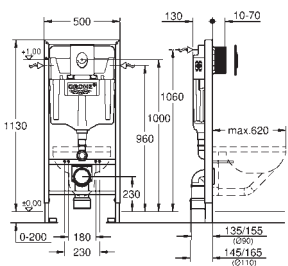

38 763 001

Chrom

279,76

Rapid SL

Sada 2 v 1 pro WC, stavební výška 1,13 m

splachovací nádrž GD 2, 6 - 9 l

součástí:

Rapid SL pro závěsné WC (38 528 001)

ovládací tlačítko Skate Air, chrom, vertikální montáž (38 505 000)