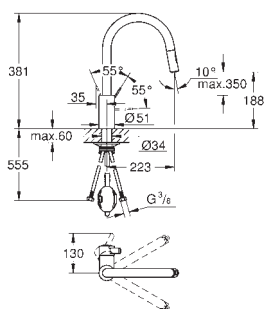

GROHE EUROSMART COSMOPOLITAN

Objednáací číslo

Barva

Cena (€) bez
DPH

31 481 001

Chrom

254,26

Eurosmart Cosmopolitan
Páková dřezová baterie, DN 15
vysoká výpusť
jednootvorová montáž
povrchová úprava **GROHE Long-Life**
35mm keramická kartuše **GROHE SilkMove**
GROHE EasyDock
vedení vody uvnitř - bez niklu a olova
vytahovací sprška Dualní
přepínání: perlátor/SpeedClean sprchový proud
GROHE Water Saving mousseur, flow rate less than 9 l/min
nastavitelný omezovač průtoku
otočná výpusť
úhel otočení 360°
ochrana proti zpětnému toku vody
flexi připojovací hadičky
kovový instalační set