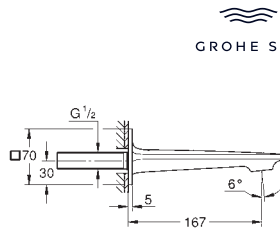

GROHE SPA

13 264 001
13 264 DC1
13 264 GL1
13 264 GN1
13 264 DA1
13 264 DL1
13 264 AL1

Chrom 363,42
SuperSteel 508,79
Cool Sunrise 545,14
kartáčovaný Cool Sunrise 581,47
Warm Sunset 545,14
kartáčovaný Warm Sunset 581,47
kartáčovaný Hard Graphite 581,47

Allure
Vanová vpust', DN 20
nástěnná montáž
povrchová úprava **GROHE Long-Life**
rozpětí 167 mm
skrýty perlátor