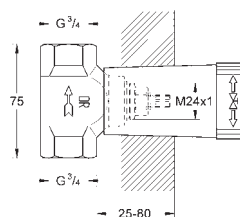

29 802 000

Chrom

47,38

Podomítkový ventil, DN 20

s předmontovaným vrškem DN 20
krátké vřeteno
ochranné pouzdro
přípojný závit DN 20
mosaz DR nekorodující