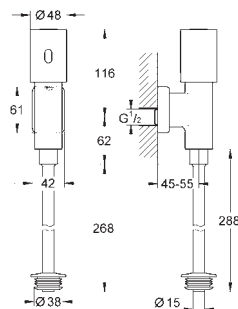

Tectron Rondo

Infračervená elektronika pro pisoár

s infračerveným senzorem pro potřeby monitoringu stavu, konfigurace a potřeby servisu

lithiová baterie 6V, typ CR-P2

životnost baterie: cca 7 let (150 spuštění denně)

kovové pouzdro

na omítku

průtokový tlak min. 0,5 bar

provozní tlak max. 10 barů

DN 15

s předuzávěrem

splachovací trubka s gumovým konektorem

vícetupňový ukazatel stavu baterie

7 přednastavených programů:

automatické proplachování

režim čištění

mezi-spláchnutí zap/vyp

další funkce a precizní nastavení prostřednictvím dálkového ovladače 36 407

certifikace CE

37 427 000

Chrom

418,84