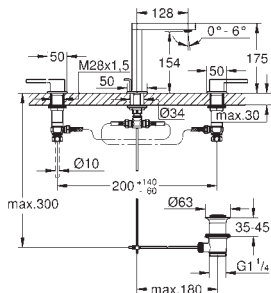

20 301 003

Chrom

365,92

GROHE Plus
Umyvadlová tříotvorová baterie

kovová rukojeť
s keramickým vrškem DN 15, 90°
povrchová úprava **GROHE Long-Life**
GROHE Water Saving – méně vody, dokonalý průtok
maximální průtok (při tlaku 3 bary): 5 l/min
perlátor **SpeedClean** -
odstranění vodního kamene přetřením
GROHE AquaGuide nastavitelný perlátor
rychlomontážní systém
odtoková souprava DN 32
GROHE FastFixation rychlomontážní systém
tlakové, flexi přípojné hadičky mezi
středním tělesem a bočními ventily
přípojná matka DN 15 x 10,5 mm

29 303 003
29 303 DC3
29 303 AL3

Chrom
SuperSteel
kartáčovaný Hard Graphite

288,01
403,22
460,82

GROHE Plus
Umyvadlová dvouotvorová baterie, velikost M

nástěnná montáž
sada pro kompletní instalaci pomocí podomítkového tělesa
23 200
bez podomítkového tělesa
kovová rozeta
kovová rukojeť
povrchová úprava **GROHE Long-Life**
GROHE Water Saving – méně vody, dokonalý průtok
maximální průtok (při tlaku 3 bary): 5 l/min
perlátor **SpeedClean** -
odstranění vodního kamene přetřením
GROHE AquaGuide nastavitelný perlátor
rozteč 110 mm
rozpětí 147 mm
doporučený tlak vody min. 1,0 bar