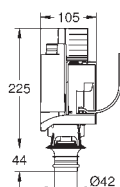

AV1 ventil kompletní

pneumatický odtokový ventil nabízí 2 režimy chodu: 2-činné splachování,
a nebo start/stop
včetně sedla zástrčky

43 486 000

Chrom

70,45