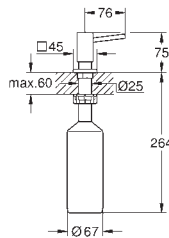

40 649 000

Chrom

72,11

40 649 DC0

SuperSteel

100,96

Dávkovač mýdla

pro tekutá mýdla
náhradní zásobník 500 ml
povrchová úprava GROHE Long-Life