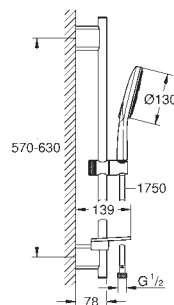

26 546 000

Chrom

192,85

ditto, bez omezení průtoku