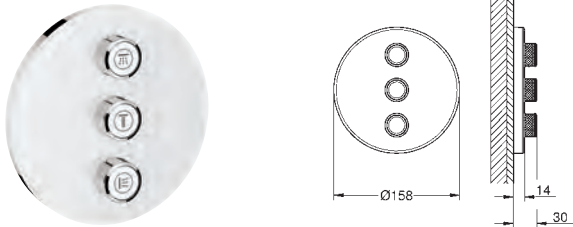

GROHE GROHTHERM SMARTCONTROL

Objednací číslo

Barva

Cena (€) bez
DPH

29 152 LS0

měsíční bílá

522,66

Grohterm SmartControl

Krytka trojitého ovladače průtoku

sada pro kompletní instalaci pomocí podomítkového tělesa

GROHE Rapido SmartBox 35 600/35 604/35 601

kovová rozeta s **GROHE FastFixation** (krytá rozeta s

těsněním, skryté připevnění), nastavitelná 6°

10 mm tenká krycí deska

GROHE Long-Life povrch

SmartControl tlačítko ON-OFF, ovládání proudu

od GROHE Water Saving do plného proudu Full Flow

vyměnitelné symboly

GROHE ProGrip s rýhovanou strukturou

výstupy mohou být spuštěny současně

krytka v provedení měsíční bílá

bez podomítkového tělesa

průtok:

výstup D = 28 l/min

výstup E = 28 l/min

výstup A = 28 l/min

výstup D+E+A = 65 l/min

volitelný omezovač průtoku (CALGreen kompatibilita)

35 604 000

81,37

GROHE Rapido SmartBox univerzální vestavbové těleso

34 865 000

Chrom

1 311,67

34 865 KF0

phantom black

1 836,34

Grohterm SmartControl

Podomítkový sprchový systém s Rainshower Mono 310 Cube

součástí:

podomítková termostatická baterie se 2 ventily a integrovaným držákem sprchy (29 125)

GROHE Rapido SmartBox univerzální podomítkové těleso, 1/2" (35 604)

souprava hlavové sprchy Rainshower Mono 310 Cube (26 563) včetně

horizontálního sprchového ramene 422 mm (26 145)

Rainshower 130 SmartActive Cube ruční sprcha (26 550)

Sprchová hadice Silverflex 1 500 mm (28 364)

volitelný regulátor průtoku 9,5 l/min pro ruční a hlavovou sprchu