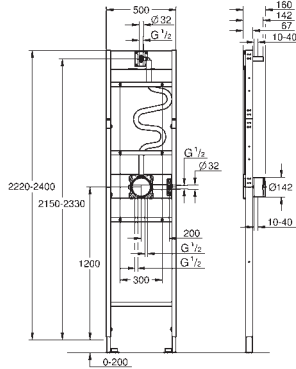

Rapido sprchové rámy

Prostředek pro instalaci podomítkové sprchy Mono

pro instalace s jednou ruční sprchou a hlavovou sprchou Mono
předmontované podomítkové těleso GROHE Rapido SmartBox (35 604)
předmontované nástěnné výstupy pro ruční a hlavovou sprchu
předmontované a izolované potrubí smíšené vody
pro nástěnnou montáž nebo montáž do obložení

ocelový rám, práškové lakování, samonosný

kompletně předmontované

hloubkově nastavitelné

2 vstupy dole DN 15

min. montážní hloubka (od hrubé stěny ke koncovému povrchu) 77–107 mm

min. montážní hloubka (od hrubé stěny po čelo rámu) 67 mm

výškově nastavitelný výstup hlavové sprchy o 180 mm

zkušební vrstvy

zkouška těsnosti provedená z výroby

vhodné pro podomítkové baterie se 2 funkcemi v kombinaci s tělesem GROHE

Rapido SmartBox

vhodné pro sprchové odtokové oblouky GROHE s vnějším připojovacím závitem, 1/2"

vhodné pro sprchová ramena GROHE s vnějším připojovacím závitem, 1/2"

vhodné pro podomítkové sprchové systémy Grohtherm 103 995 0000

a 103 9960000

pro instalaci na stěnu objednejte nástěnné držáky 103 999 9990 (prodávají se samostatně)

exkluzivně v kanálu Professional