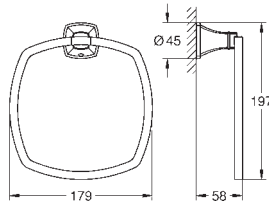

Grandera
Držák na ručníky
Ø 205 mm
Materiál: kov
skryté upevnění
povrchová úprava GROHE Long-Life