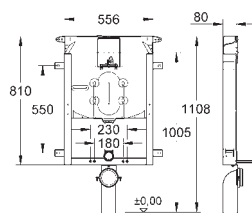

38 729 000

224,98

Uniset

Díl pro WC se splachovací nádržkou 80 mm

nastavitelný průtok 6 - 9 l

pneumatický odtokový ventil nabízí 3 režimy chodu: 2-činné splachování, anebo start/stop a nebo nepřerušitelné (pouze start)
PE-odpadní koleno DN 80
přívodní a odpadní souprava
ocelová rám, pozinkovaný, se 4 fixačními body
2 úchyty pro WC
rozteč šroubů 180/230 mm
upevnění keramiky
přívod vody shora
skupina armatur I - nízká hlučnost
s vynilovou izolací pro nahození omítky
rohový ventil DN 15
s hadicí bez závitů, poze na potlačení
obsahuje kontrolu hřídele, ochrana při fázi výstavby,
pro vertikální použití
revizní otvor 40 949 000 pro malá ovládací tlačítka
je nutné objednat zvlášť