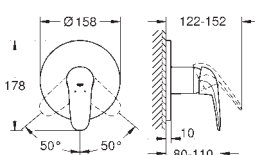

Eurostyle
Páková sprchová baterie
sada pro kompletní instalaci pomocí podomítkového tělesa
GROHE Rapido SmartBox 35 600/35 604
46mm keramická kartuše **GROHE SilkMove**
povrchová úprava **GROHE Long-Life**
kování GROHE FastFixation s krytým těsněním a upevňovacími prvky
kovový panel s možností dodatečného upevnění polohy až o 6°
kovová rukojeť
průtok: výstup B nebo C = 30 l/min
bez podomítkového tělesa

35 604 000 81,37
GROHE Rapido SmartBox univerzální vestavbové těleso

24 049 003 Chrom 175,97
24 049 LS3 měsíční bílá 228,76