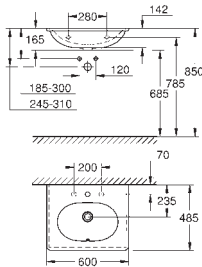

39 565 00H

alpská bílá

266,92

Essence
Závěsné umyvadlo 60 cm

závěsné
s 1 otvorem připraveným a 2 otvory předpřipravenými
s přepadem na straně naproti kohoutku
600 x 485 mm
vhodné pro poloviční i plný podstavec
glazovaná hladká keramika
GROHE PureGuard zářivě bílá keramika s antibakteriálními ionty zabraňujícími
růstu bakterií
16 ks na paletě