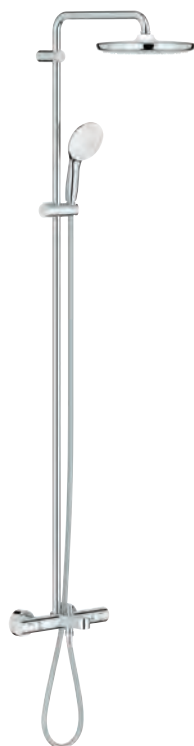

Minimální průtok 7 l/min

volitelné vylepšení: příhrádka **GROHE EasyReach** (26 362), prodává se zvlášť

GROHE TEMPESTA SYSTEM 250

Objednací číslo

Barva

Cena (€) bez
DPH

26 672 001

Chrom