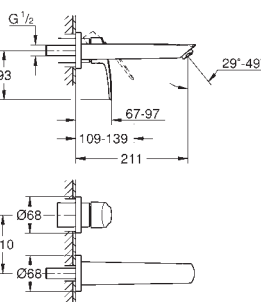

29 338 003
29 338 2433

Chrom
matte black

215,80
280,54

Eurosmart
Umyvadlová dvouotvorová baterie, velikost M
nástěnná montáž
kovová rukojeť
bez podomítkového tělesa
sada pro kompletní instalaci pomocí podomítkového tělesa
23 571 000 / 32 635 000
kovová rozeta
povrchová úprava **GROHE Long-Life**
GROHE Water Saving – méně vody, dokonalý průtok
maximální průtok (při tlaku 3 bary): 5 l/min
GROHE AquaGuide nastavitelný perlátor
rozteč 110 mm
rozpětí 211 mm
exkluzivně v kanálu Professional

23 571 000

280,43

Páková baterie 1/2" univerzální podomítkové těleso pro dvouotvorové umyvadlové baterie