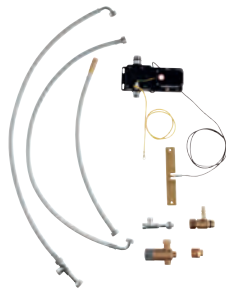

GROHE FOOTCONTROL

Objednací číslo

Barva

Cena (€) bez
DPH

30 309 000

291,30

FootControl Přestavbový set

Foot control: aktivace vody prostřednictvím dotyku se senzorem
napájení lithiovou baterií 6 V, typ CR-P2
certifikace CE
magnetický ventil
pevně nastavený průtok
automatické bezpečnostní vypínání
po 60 s (nastaveno z výroby)
zajištění IP 44
upgrade set pro kuchyňské baterie GROHE s vytahovací sprchou
není vhodné pro kombinaci s průtokovými ohřivači (SKUs 32 555 000,
31 397 000, 32 511 000, 31 127 002, 33 984 002, 31 180 000, 30 194 000/DC0,
31 179 000, 31 132 001)

30 310 000

Chrom

291,30