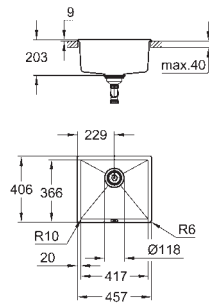

GROHE KOMPOZITNÍ DŘEZY

Objednací číslo

Barva

Cena (€) bez
DPH

31 653 AP0

granitová černá

286,42

K700U

Kompozitní dřez

model: K700U 50-C 45.7/40.6 1.0

typ instalace: standardní a hloubková

materiál: křemenný kompozit

GROHE Whisper speciální izolační vrstva

minimální velikost skříňky: 500 mm

rozměry: 457 x 406 mm

velikost sektoru dřezu: 417 x 366 x 203 mm

vnější průměr: R6, vnitřní průměr sektoru: R10

GROHE FastFixation rychlomontážní systém

výřez (horní montáž): 442 x 391

výřez (pod omítku): 417 x 366 mm

odtok: Ø 3,5"/ 90 mm

balení obsahuje: odpadní sadu, sítko na nečistoty, montážní sadu

montáž se silikonem (horní montáž)

možnost automatické odtokové soupravy (40 986 SD0)

množství upevňovacích prvků (hloubková instalace): 8

odolnost vůči teplotám až do 180°C