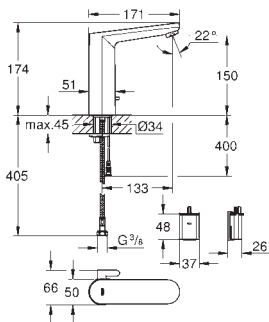

Eurosmart Cosmopolitan E
Infračervená elektronická umyvadlová baterie DN 15, Velikost L se směšovacím zařízením a nastavitelným omezovačem teploty
s infračerveným senzorem pro potřeby monitoringu stavu, konfigurace a potřeby servisu
lithiová baterie 6V, typ CR-P2
životnost baterie: cca 7 let (150 spuštění denně)
GROHE Long-Life povrch
GROHE Water Saving – méně vody, dokonalý průtok
maximální průtok (při tlaku 3 bary): 5 l/min
flexi přípojovací hadičky
jednosměrný ventil
zachytávač nečistot
integrovaný magnetický ventil
externí baterie
rychlomontážní systém
vícestupňový ukazatel stavu baterie
7 přednastavených programů:
automatické proplachování
tepelná desinfekce
režim čištění
další funkce a precizní nastavení prostřednictvím dálkového ovladače 36 407
certifikace CE
skupina armatur I, přezkoušeno dle DIN 4109
typ ochrany baterie IP 59
doporučený tlak vody min. 1,0 bar
replaces 36 422 000

SPECIÁLNÍ
BATERIE