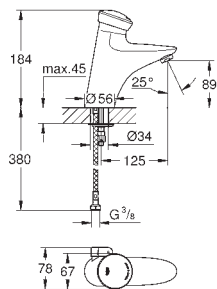

32 793 000

Chrom

491,56

dtto, rozpětí 256 mm

36 233 000

Chrom

640,93

Eurodisc SE