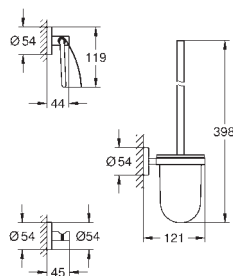

40 407 001	Chrom	115,74
40 407 DC1	SuperSteel	162,04

Essentials

Sada doplňků pro toaletu 3 v 1

materiál: sklo / kov
součásti:
Souprava na čištění toalety (40 374 001)
háček na koupací plášť (40 364 001)
Držák toaletního papíru (40 367 001)
skryté upevnění
povrchová úprava **GROHE Long-Life**
vhodné pro šroubování (obsahuje šrouby a hmoždinky) a lepení
(lepidlo 40 915 000 je nutné objednat zvlášť)