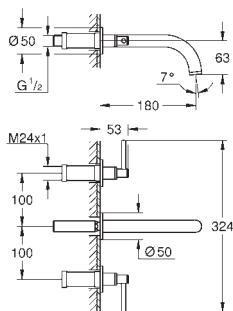

GROHE SPA

- 20 662 000
- 20 662 DC0
- 20 662 GL0
- 20 662 GN0
- 20 662 DA0
- 20 662 DL0
- 20 662 AL0

Chrom	542,83
SuperSteel	759,97
Cool Sunrise	814,26
kartáčovaný Cool Sunrise	868,54
Warm Sunset	814,26
kartáčovaný Warm Sunset	868,54
kartáčovaný Hard Graphite	868,54

Atrio

Umyvadlová tříťtorová baterie

nástěnná montáž
sada pro kompletní instalaci pomocí podomítkového tělesa 29 025 002

bez podomítkového tělesa
ventily na teplou a studenou vodu
s keramickými vršky DN 15 - 90°
povrchová úprava **GROHE Long-Life**
GROHE Water Saving – méně vody, dokonalý průtok
maximální průtok (při tlaku 3 bary): 5 l/min
roztěč 200 mm

rozpětí 180 mm
s pákovým ovládním
Dva různé sety krytek. Jeden set s označením „H“ a „C“, druhý bez označení