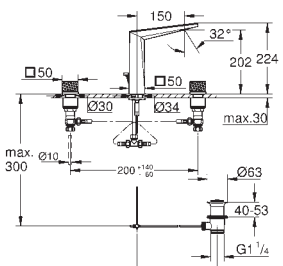

Allure Brilliant Private Collection
Umyvadlová třítvorová baterie, DN 15
velikost L

knoflíkové rukojeti Caesarstone White Attica
výtokové rameno s vložkou White Attica Caesarstone
s keramickým vrškem DN 15, 90°
povrchová úprava **GROHE Long-Life**
GROHE Water Saving – méně vody, dokonalý průtok
maximální průtok (při tlaku 3 bary): 5 l/min
vpust s perlátorem
odtoková souprava DN 32
tlakové, flexi přípojně hadičky mezi
středním tělesem a bočními ventily
doporučený tlak vody min. 1,0 bar

20 672 000
20 672 DC0
20 672 ALO

Chrom
SuperSteel
kartáčovaný Hard Graphite

2 943,23
4 414,84
4 709,16