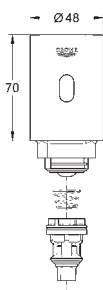

Tectron přestavbová jednotka DN15

s infračerveným senzorem pro potřeby monitoringu stavu, konfigurace a potřeby servisu

lithiová baterie 6V, typ CR-P2

životnost baterie: cca 7 let (150 spuštění denně)

kovové pouzdro

na omítku

pro pisoárový splachovač 37 437, 37 021 a DAL 576

průtokový tlak min. 0,5 bar

provozní tlak max. 10 barů

s písem

vícetupňový ukazatel stavu baterie

7 přednastavených programů:

automatické proplachování

režim čištění

mezi-spláchnutí zap/vyp

další funkce a precizní nastavení prostřednictvím dálkového ovladače 36 407

nastavitelná doba průtoku rukou nebo dálkovým ovladačem

certifikace CE