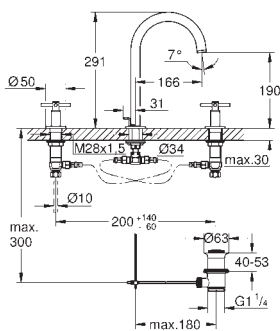

GROHE SPA

- 20 643 000
- 20 643 DC0
- 20 643 MS0
- 20 643 GL0
- 20 643 GN0
- 20 643 DA0
- 20 643 DL0
- 20 643 AL0
- 20 643 MG0

Chrom	638,63
SuperSteel	894,08
Satin Steel	957,95
Cool Sunrise	957,95
kartáčovaný Cool Sunrise	1 021,81
Warm Sunset	957,95
kartáčovaný Warm Sunset	1 021,81
kartáčovaný Hard Graphite	1 021,81
Satin Graphite	957,95

Atrio

Umyvadlová tříťtorová baterie, DN 15 velikost L

s keramickým vrškem DN 15, 90°
povrchová úprava **GROHE Long-Life**
GROHE Water Saving – méně vody, dokonalý průtok
maximální průtok (při tlaku 3 bary): 5 l/min
otočná výpusť

s perlátorem a dorazem
nastavitelné otočení o 0° / 150° / 360°
odtoková souprava DN 32
tlakové, flexi připojné hadičky mezi středním tělesem a bočními ventily
s křížovými kohoutky

Dva různé sety krytek. Jeden set s označením „H“ a „C“, druhý bez označení