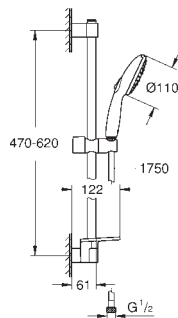

27 600 003

Chrom

82,16

Tempesta 110

Sada se sprchovou tyčí, 3 proudy (Rain, Jet, Massage)

součástí:

ruční sprcha Tempesta 110 (28 419)

sprchová tyč, 600 mm (27 523)

sprchová hadice Relexaflex 1750 mm 1/2" x 1/2" (28 154)

Příhrádka **GROHE EasyReach** (26 770)

GROHE Water Saving – méně vody, dokonalý průtok

Grohe SmartSwitch – otočný ovladač pro výběr požadovaného režimu proudu

GROHE DreamSpray – perfektní proud vody

povrchová úprava **GROHE Long-Life**

GROHE FastFixation (nastavitelný horní držák pro stávající otvory)

nastavitelný posuvný držák (sprchový držák posuvný otočením)

Odvápňovací systém **SpeedClean**

Inner WaterGuide – Vnitřní izolace pro ochranu povrchu a proti opaření

Silikonový kroužek **ShockProof**, který zabraňuje škodám v případě upuštění

maximální průtok (při tlaku 3 bary): 7,4 l/min

doporučený tlak vody min. 1,0 bar

vhodná pro průtokové ohřivače

exkluzivně v kanálu Professional

26 918 003

Chrom

84,52

dtto, maximální průtok (při tlaku 3 bary): 7,4 l/min a kovová sprchová hadice

26 917 003

Chrom

82,16

dtto, maximální průtok (při tlaku 3 bary): 6,4 l/min a kovová sprchová hadice

27 927 003

Chrom

84,52

dtto, maximální průtok (při tlaku 3 bary): 13,5 l/min