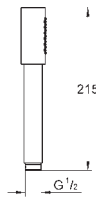

28 034 000

Chrom

171,49

Sena Stick
Ruční sprcha
normální sprška

Materiál: kov
GROHE DreamSpray – perfektní proud vody
povrchová úprava **GROHE Long-Life**
Odvápňovací systém **SpeedClean**
Izolace **Inner WaterGuide** pro delší životnost