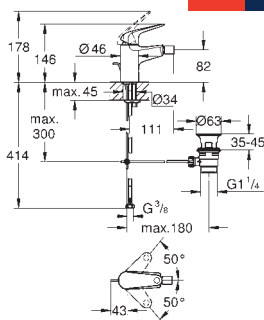

23 263 001

Chrom

78,08

Euroeco
Páková bidetová baterie, DN 15
jednootvorová montáž
kovová rukojeť
GROHE Long-Life 28 mm keramická kartuše
s omezovačem teploty
povrchová úprava **GROHE Long-Life**
GROHE Water Saving – méně vody, dokonalý průtok
maximální průtok (při tlaku 3 bary): 5 l/min
s kulovým kloubem
rychlomontážní systém
plastová odpadová souprava DN 32
flexi připojovací hadičky
exkluzivně v kanálu Professional