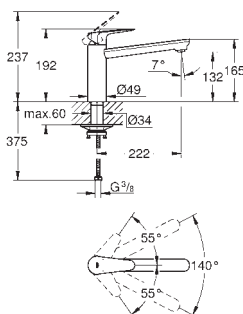

31 715 000

Chrom

108,65

BauCurve

Páková dřezová baterie, DN 15

středně vysoká výpusť
jednotvorová montáž
povrchová úprava **GROHE Long-Life**
GROHE Long-Life 35 mm keramická kartuše
vedení vody uvnitř - bez niklu a olova
otočná výpusť
otočný úhel 140°
perlátor vyměnitelný pomocí mince
flexi připojovací hadičky
kovový instalační set
dtto, maximální průtok (při tlaku 3 bary): 11 l/min
doporučený tlak vody min. 1,0 bar