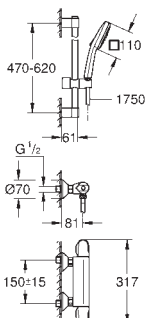

34 825 002

Chrom

262,54

Grotherm 1000

Termostatická sprchová baterie, DN 15

se sprchovou soupravou s tyčí, 2 režimy proudu (Rain, Jet)

součástí:

Termostatická sprchová baterie Grotherm 1000 1/2" (34 818)

Sprchová souprava s tyčí Tempesta Cube, 600 mm (26 748)

exkluzivně v kanálu Professional