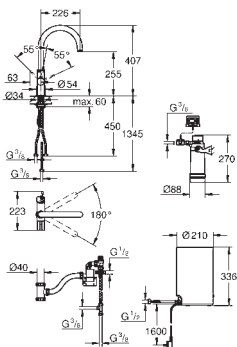

30 339 001
30 339 DC1

Chrom
SuperSteel

1 836,06
2 111,47

GROHE Red Mono

Výpust ve tvaru písmene C, velikost M

součástí:

Stojánkový ventil GROHE Red Mono

jednotvorová montáž

L-výpust

Ovládací tlačítka pro vařící vodu s dětským zámek GROHE ChildLock

TÜV certifikát - záruka naprosté bezpečnosti proti náhodnému spuštění vařící vody

povrchová úprava **GROHE Long-Life**

izolovaná výpust

otočný úhel 150°

Přípoj pro GROHE Red Bojler

GROHE Red bojler, velikost M

Zásobník pro vroucí a teplou vodu

3 litry 100° C vařící vody

celková kapacita 4 litry

provozní tlak 1-7 barů

s flexibilní připojovací hadicí a výstupem pro vařící vodu

certifikace CE

přípojné napětí 230 V 50 Hz

Příkon 2100 W

Příkon pohotovostní 15 W

energetická třída A

Úvodní sada filtru GROHE Blue S

ochrana bojleru proti vodnímu kameni

Kapacita 600 L při 20° dKH

jednotka měření průtoku

30 320 000

Chrom

1 756,24

GROHE Red Basic Duo

Výpust a bojler velikosti M

součástí:

Páková dřezová baterie GROHE Red Duo

jednotvorová montáž

C - výpust

GROHE ChildLock dětská pojistka na páce pro vroucí vodu

mechanická pojistka proti náhodné aktivaci vroucí vody

povrchová úprava **GROHE Long-Life**

35mm keramická kartuše **GROHE SilkMove**

izolovaná výpust

180°

dvoucestná armatura

flexi připojovací hadičky

Přípoj pro GROHE Red Bojler

GROHE Red bojler, velikost M

Zásobník pro vroucí a teplou vodu

3 litry 100° C vařící vody

celková kapacita 4 litry

provozní tlak 1-7 barů

s flexibilní připojovací hadicí a výstupem pro vařící vodu

certifikace CE

přípojné napětí 230 V 50 Hz

Příkon 2100 W

Příkon pohotovostní 15 W

energetická třída A

Úvodní sada filtru GROHE Blue S

ochrana bojleru proti vodnímu kameni

Kapacita 600 L při 20° dKH

jednotka měření průtoku

40 432 000

66,40

GROHE Red

Čajový hrníček (4 ks)

GROHE Red hrnek odolný vůči vysokým teplotám