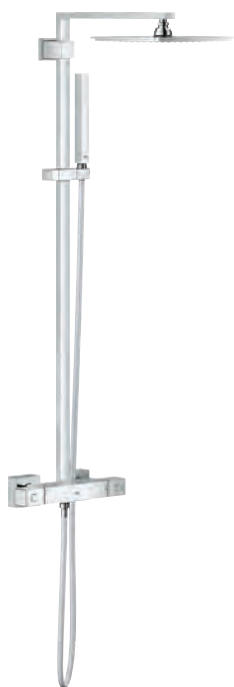

26 087 000

Chrom

1 349,06

Euphoria Cube System 230

Sprchový systém s termostatem na zeď

součástí:

sprchové rameno

rozpětí 400 mm