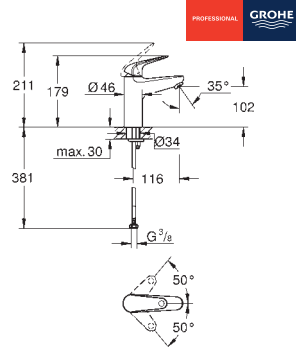

24 266 001

Chrom

86,72

Euroeco

Páková umyvadlová baterie DN 15, velikost M

jednotvorová montáž

kovová rukojeť

GROHE Long-Life 28 mm keramická kartuše

s omezovačem teploty

povrchová úprava **GROHE Long-Life**

vedení vody uvnitř - bez niklu a olova

GROHE Water Saving – méně vody, dokonalý průtok

maximální průtok (při tlaku 3 bary): 5 l/min

rychlomontážní systém

hladké tělo

flexi připojovací hadičky

exkluzivně v kanálu Professional