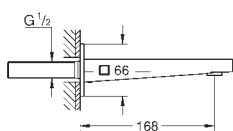

GROHE Plus

Vanová vpust'
nástená montáž
povrchová úprava **GROHE Long-Life**
laminární perlátor
vnější závit DN 15
rozpětí 168 mm