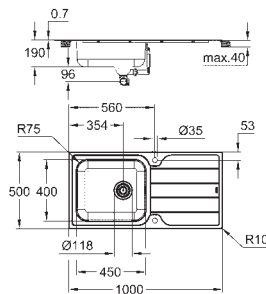

31 572 SD1

nerez ocel, kartáčovaná

325,66

K500

Dřez z nerezové oceli s odtokem

model: K500 60-S 100/50 1.5 rev

typ montáže: standardní

materiál: nerezová ocel AISI 304 (V2A)

tloušťka materiálu: 0,7 mm

GROHE Long-Life povrch

povrchová úprava: saténový povrch

GROHE Whisper speciální izolační vrstva

minimální velikost skříňky: 600 mm

rozměry: 1000 x 500 mm

velikost vaničky dřezu: 340 x 420 x 185 mm

velikost druhé vaničky: 170 x 320 x 125 mm

vnější rádius: R6 (nahore), vnitřní poloměr sektoru dřezu: R65

GROHE FastFixation rychlomontážní systém

oboustranná montáž dřezu

velikost výřezu (standardní montáž): 990 x 490 mm

předpřipravené otvory: 2 x 35 mm

odtok: Ø 3.5"/90 mm odpadní sítko s automatickým odtokem

balení obsahuje: odpadní sadu, sítko na nečistoty, montážní sadu

možnost automatické odtokové soupravy (40 986 SD0)

množství upevňovacích prvků (standardní montáž): 16