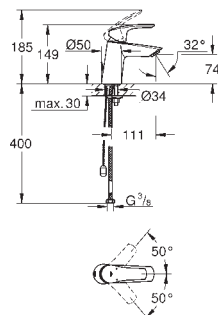

23 966 003

Chrom

91,75

Eurosmart

Páková umyvadlová baterie DN 15, velikost S

šikmé provedení
jednootvorová montáž
kovová rukojeť
keramická kartuše 28 mm s GROHE SilkMove
nastavitelný omezovač průtoku
s omezovačem teploty
GROHE Water Saving – méně vody, dokonalý průtok
maximální průtok (při tlaku 3 bary): 5 l/min
povrchová úprava **GROHE Long-Life**
vedení vody uvnitř - bez niklu a olova
GROHE FastFixation rychlomontážní systém
spouštěcí řetězky se závažím
flexi přípojovací hadičky
exkluzivně v kanálu Professional