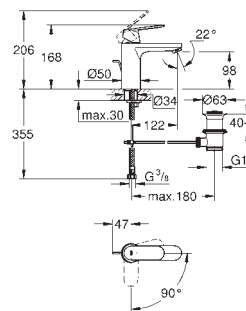

23 396 00E

Chrom

131,21

Eurosmart Cosmopolitan

Páková umyvadlová baterie DN 15, velikost M

jednootvorová montáž

kovová rukojeť

GROHE SilkMove Energy Saving 35 mm keramická kartuše

s funkcí Energy Saving při studeném startu

nastavitelný omezovač průtoku

nastavitelné min. množství 2,5 l/min

povrchová úprava **GROHE Long-Life**

omezovač teploty

GROHE Water Saving – méně vody, dokonalý průtok

maximální průtok (při tlaku 3 bary): 5 l/min

GROHE FastFixation

Rychloupevňovací systém se středící pomůckou

odtoková souprava DN 32

flexi přípojovací hadičky

doporučený tlak vody min. 1,0 bar