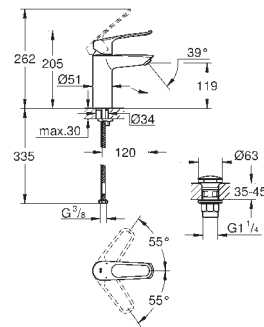

23 981 003

Chrom

128,87

Eurosmart

Páková umyvadlová baterie DN 15, velikost M

jednootvorová montáž
kovová páka
lever length 130 mm
35mm keramická kartuše **GROHE SilkMove**
maximální průtok (při tlaku 3 bary): 8,0 l/min
laminární regulátor
nastavitelný omezovač průtoku
s omezovačem teploty
GROHE FastFixation rychlomontážní systém
hladké tělo baterie se zaskakovacím uzávěrem a odtokovou soupravou DN 32
flexi přípojovací hadičky

exkluzivně v kanálu Professional