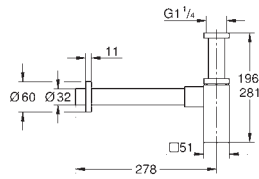

GROHE SPA

GROHE ALLURE BRILLIANT

KOUPELNOVÉ
BATERIE SPA

Objednací číslo

Barva

Cena (€) bez
DPH

40 564 000
40 564 DC0
40 564 AL0

Chrom
SuperSteel
kartáčovaný Hard Graphite

115,03
161,05
184,06

Sifon
pro umyvadlo
povrchová úprava **GROHE Long-Life**
mosazné těleso