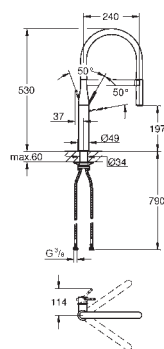

30 503 000
30 503 DC0
30 503 KF0

Chrom
SuperSteel
phantom black

589,14
765,88
824,80

Essence
Páková dřezová baterie, DN 15

jednootvorová montáž
povrchová úprava **GROHE Long-Life**
keramická kartuše 28 mm s GROHE SilkMove
sítko
s integrovaným omezovačem teploty
profesionální sprška
s flexibilní hygienickou GROHFlexx kitchen hadicí z materiálu santoprene
přepínání: perlátor/SpeedClean sprchový proud
automatické zpětné přepínání na perlátor
kovová sprcha
GROHE magnetická dokovací stanice zaručuje snadné a lehké zasunutí výsuvné hlavice do výchozí pozice
otočná výpusť
úhel otočení 360°
ochrana proti zpětnému toku vody
flexi připojovací hadičky
kovový instalační set
maximální průtok (při tlaku 3 bary): 8,0 l/min
exkluzivně v kanálu Professional
nahrazuje dřezovou baterii Essence 30 294 xx0