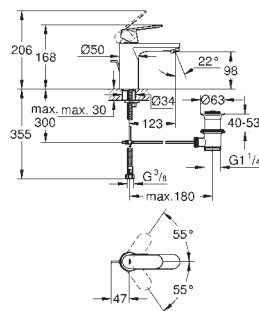

23 325 000

Chrom

131,21

Eurosmart Cosmopolitan

Páková umyvadlová baterie DN 15, velikost M

jednootvorová montáž

kovová rukojeť

35mm keramická kartuše **GROHE SilkMove**

nastavitelný omezovač průtoku

povrchová úprava **GROHE Long-Life**

GROHE Water Saving – méně vody, dokonalý průtok

maximální průtok (při tlaku 3 bary): 5 l/min

GROHE FastFixation rychlomontážní systém

odtoková souprava DN 32

flexi přípojovací hadičky

doporučený tlak vody min. 1,0 bar

omezovač teploty na objednávku (46 375)