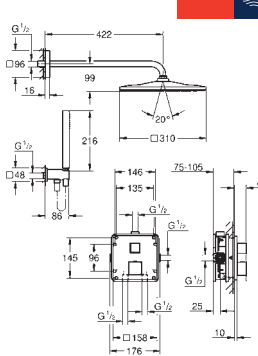

34 868 000

Chrom

1 253,26

Grotherm Cube Podomítkový sprchový systém s Rainshower Mono 310 Cube

součástí:

podomítková termostatická sprchová baterie se 2 výstupy a integrovaným uzavíracím/přepínacím ventilem (24 154) univerzální podomítkové těleso, 1/2" (35 604)

souprava hlavové sprchy Rainshower Mono 310 Cube (26 563) včetně horizontálního sprchového ramene 422 mm (26 145)

Euphoria Cube Stick ruční sprcha, 1 proud (27 698)

sprchový odtokový oblouk 1/2" s držákem (26 659)

Sprchová hadice Silverflex 1 500 mm (28 364)

volitelný regulátor průtoku 9,5 l/min pro ruční a hlavovou sprchu