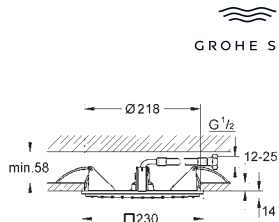

26 883 000

Chrom

806,96

Rainshower Aqua 230

Stropní sprcha s jedním proudem

režim proudů:

Rain

230 x 230 mm

Materiál: kov

přípojný závit DN 15

GROHE DreamSpray – perfektní proud vody

povrchová úprava **GROHE Long-Life**

Odvápňovací systém **SpeedClean**

vhodná pro průtokové ohřivače

doporučený tlak vody min. 1,0 bar