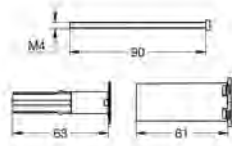

14 058 000

Chrom

**Univerzální prodlužovací sada pro termostatické baterie
se 2 rukojetmi, 25 mm**

vhodná pro všechny podomítkové termostatické baterie se 2 rukojetmi v kombinaci s **GROHE Rapido SmartBox**

47,08