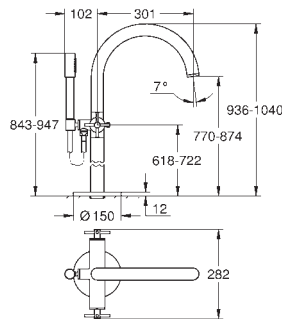

25 272 000
25 272 DC0
25 272 EN0
25 272 GL0
25 272 GN0
25 272 DA0
25 272 DL0
25 272 AL0

Chrom	2 394,86
SuperSteel	3 352,81
kartáčovaný nikel	3 831,79
Cool Sunrise	3 592,30
kartáčovaný Cool Sunrise	3 831,79
Warm Sunset	3 592,30
kartáčovaný Warm Sunset	3 831,79
kartáčovaný Hard Graphite	3 831,79

Aerio

Vanová baterie, DN 15

montáž do podlahy na přípojkách (765 mm)
sada pro kompletní instalaci pomocí podomítkového tělesa
45 984 001
bez podomítkového tělesa
s keramickým vrškem DN 15, 90°
povrchová úprava **GROHE Long-Life**
automatický přepínač: vana/sprcha
vpuť s perlátorem
rozpětí 301 mm
integrovaná zpětná klapka na výstupu sprchy 1/2", hand shower Rainshower
Aqua Stick (26 866)
s držákem sprchy
Silverflex sprchová hadice 1 250 mm 1/2" x 1/2" (28 362)
ochrana proti zpětnému toku vody
s křížovými kohoutky
Dva různé sety krytek. Jeden set s označením „H“ a „C“, druhý bez označení

45 984 001

montážní sada 1/2" pro podlahové baterie/výpusti

Chrom	555,05

GROHE SPA