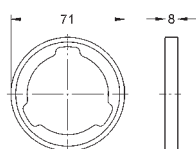

Rainshower

Vymezovací podložka

pro systémy Rainshower 27 174, 27 175, 27 032,

27 058, 27 030, 27 038, 27 089, 27 031

povrchová úprava **GROHE Long-Life**

stohovatelné

26 385 000

Chrom

17,74