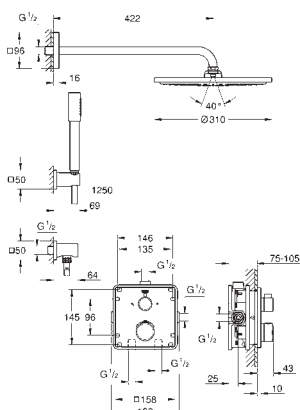

34 730 000

Chrom

1 489,90

Grotherm

Sprchový set vhodný pro Rainshower Cosmopolitan 310

součástí:

sada Grotherm pro kompletní instalaci s přepínačem Aquadimmer (24 079)

GROHE Rapido SmartBox 35 600/35 604

kovová hlavová sprcha Rainshower Cosmopolitan 310 (27 477 000)

sprchové rameno Rainshower, hranaté 422 mm (26 145 000)

ruční sprcha Sena (28 034)

Rainshower nástěnný držák (27 075 000)

přípojka do sprchové výpusti Rainshower (27 076 000)

Silverflex sprchová hadice 1 250 mm 1/2" x 1/2" (28 362)