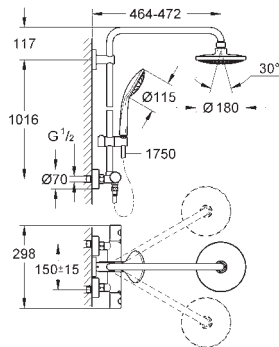

27 296 001

Chrom

541,40

Euphoria System 180

Sprchový systém s termostatem na zeď

součástí:

horizontální otočné sprchové rameno 450 mm

nástěnná termostatická baterie s funkcí Aquadimmer

umožňuje přepínání mezi následujícími výstupy:

hlavová sprcha Euphoria Cosmopolitan 180 (27 491 000), sprchový proud: Rain

dtto, maximální průtok (při tlaku 3 bary): 15,5 l/min

s kulovým kloubem, úhel otáčení ± 15°

ruční sprcha Euphoria 110 Massage (27 221 001)

dtto, maximální průtok (při tlaku 3 bary): 11,5 l/min

nastavitelná výška pomocí posuvného držáku

Silverflex sprchová hadice 1 750 mm (28 388)

Kompaktní kartuše **GROHE TurboStat** s voskováním termočlánkem

Tlačítková pojistka **GROHE SafeStop** na 38 °C

Volitelný omezovač teploty **GROHE SafeStop Plus** na úrovni 43 °C

GROHE DreamSpray – perfektní proud vody

povrchová úprava **GROHE Long-Life**

Odvápňovací systém **SpeedClean**

Izolace **Inner WaterGuide** pro delší životnost

Zarážka **TwistStop** zabráňující kroucení hadice

Vhodné pro průtokové ohřivače vody s výkonem od 18 kW/h

Minimální průtok 7 l/min

volitelné vylepšení: příhrádka **GROHE EasyReach** (26 362), prodává se zvlášť