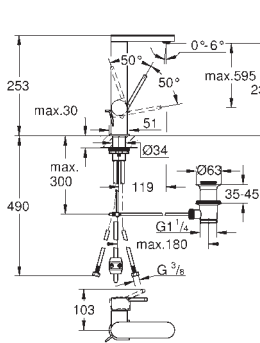

23 843 003
23 843 DC3
23 843 AL3

Chrom
SuperSteel
kartáčovaný Hard Graphite

383,63
537,07
613,80

GROHE Plus
Páková umyvadlová baterie DN15, Velikost L
jednootvorová montáž
kovová rukojeť
keramická kartuše 28 mm s GROHE SilkMove
s omezovačem teploty
povrchová úprava **GROHE Long-Life**
GROHE Water Saving – méně vody, dokonalý průtok
maximální průtok (při tlaku 3 bary): 5 l/min
perlátor **SpeedClean** -
odstranění vodního kamene přetřením
GROHE AquaGuide nastavitelný perlátor
rychlomontážní systém
vytahovací výtok
GROHE EasyDock
odtoková souprava DN 32
flexi připojovací hadičky