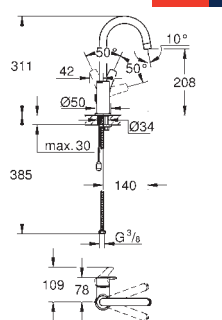

23 970 003

Chrom

160,86

ditto, hladké tělo se zaskakovacím uzávěrem a odtokovou soupravou