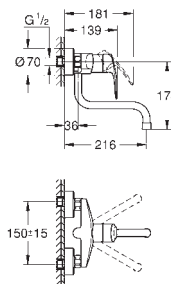

31 391 003

Chrom

156,95

Eurosmart
Páková dřezová baterie, DN 15
nástěnná montáž
povrchová úprava **GROHE Long-Life**
35mm keramická kartuše **GROHE SilkMove**
perlátor
nastavitelný omezovač průtoku
otočná výpusť
úhel otočení 360°
rozpětí 216 mm
integrovaný omezovač teploty
S-přípojky
maximální průtok (při tlaku 3 bary): 13,5 l/min
exkluzivně v kanálu Professional