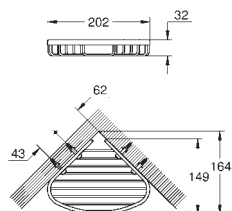

GROHE BAUCOSMOPOLITAN

Objednací číslo

Barva

Cena (€) bez
DPH

40 664 001

Chrom

65,46

BauCosmopolitan Drátěný mýdelník

Materiál: kov
pro rohovou montáž
malý
vhodné pro šroubování (obsahuje šrouby a hmoždinky)

40 915 000

9,32