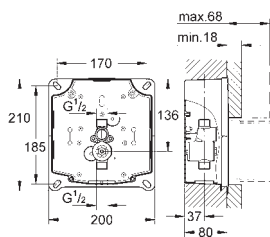

GROHE Rapido UMB

vestavbová souprava pro pisoár

pro manuální ovládání nebo pro elektroniku Tectron 6 V

předuzávěry

průtokový tlak min. 0,5 bar

provozní tlak max. 10 barů

posilovač průplachu

jednotka přezkoušená z výroby

vodní přípojky DN 15 vnější závit

vestavbový box s těsněním

upevňovací body pro mokrou

a suchou vestavbu

36 407 001

Chrom

205,25