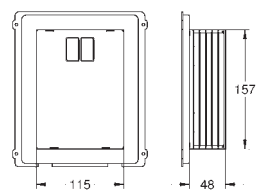

Revizní šachta pro malá tlačítka
pro kombinaci s 80 mm nádržkami