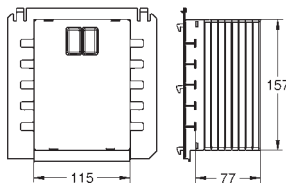

40 949 000

Chrom

dtto, pro kombinaci s nádržkami 80 mm

28,92

38 765 000

Chrom

85,93

38 765 SH0

alpská bílá

69,28

38 765 P00

matný chrom

85,93

Nova Cosmopolitan

Splachovací tlačítko

pro 2-činné splachování, a nebo funkci start/stop
pro pneumatický odtokový ventil AV1
horizontální a vertikální montáž

156 x 197 mm

vyrobená z ABS

povrchová úprava **GROHE Long-Life**

GROHE Water Saving – méně vody, dokonalý průtok

pro kombinaci s nádržkami Rapid SL a Uniset

pro použití s Rapid SLX objednejte prosím revizní šachtu 66 791 000 (prodáváno
zvlášť)