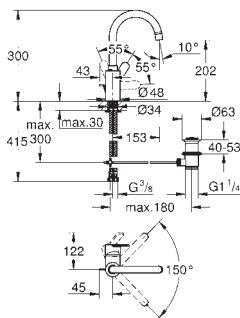

**Eurostyle Cosmopolitan****Páková umyvadlová baterie DN15, Velikost L**

jednootvorová montáž

kovová rukojeť

skryté upevnění páky

35mm keramická kartuše **GROHE SilkMove**

nastavitelný omezovač průtoku

povrchová úprava **GROHE Long-Life**