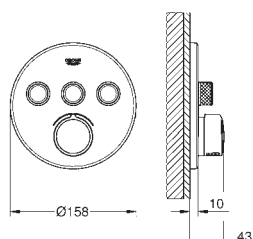

SmartControl

Krytka podomítkové baterie se 3 ventily

sada pro kompletní instalaci pomocí podomítkového tělesa

GROHE Rapido SmartBox 35 600/35 604

kovová rozeta s **GROHE FastFixation** (krytá rozeta s těsněním, skryté připevnění), nastavitelná 6°

povrchová úprava **GROHE Long-Life**

SmartControl tlačítko ON-OFF, ovládání proudu

od GROHE Water Saving do plného proudu Full Flow

vyměnitelné symboly

kartuše pro míchání teploty

výstupy mohou být spuštěny současně

bez podomítkového tělesa

průtok:

výstup A = 22 l/min

výstup B = 26 l/min

výstup C = 22 l/min

výstup A + B = 31 l/min

výstup A + B + C = 34 l/min

35 604 000

GROHE Rapido SmartBox univerzální vestavbové těleso

81,37

34 873 000

Chrom

1 508,76