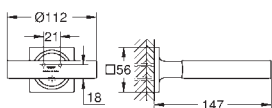

Dávkovač tekutého mýdla

materiál: sklo / kov
objem nádoby 160 ml
hodí se k držáku Atrio 40 884 xx0 (objednejte prosím zvlášť)
povrchová úprava **GROHE Long-Life**

40 882 000

Chrom

60,67

Sklenička

materiál: sklo
hodí se k držákům Allure 40 278 001 a Atrio 40 884 xx0 (objednejte prosím zvlášť)