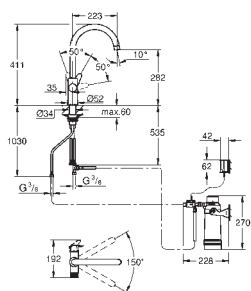

30 582 000

Chrom

626,63

GROHE Blue Pure BauCurve Startovní sada s filtrem Ultrasafe

součásti:

GROHE Blue Páková dřezová baterie s filtrační funkcí
jednotvorová montáž

C - výpusť

samostatná páka pro filtrovanou vodu

keramická kartuše 28 mm s GROHE SilkMove

otočná výpusť

otočný úhel 150°

Oddělené vedení vody

flexi připojovací hadičky

GROHE Blue hlava filtru

Filtr GROHE Blue Ultrasafe zadrží mikroplasty > 1 µm, 99,999 % bakterií a 99,5 % olova

snižuje množství látek ovlivňující zápach a chuť, např. chlór

objem filtru 3000 l, filtr je třeba vyměnit po 6 měsících používání

průtokoměr pro měření životnosti filtru včetně 2x AA baterií