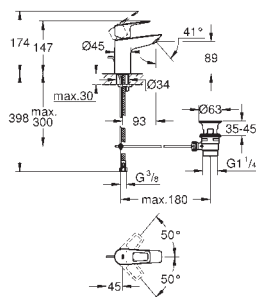

23 335 001

Chrom

85,20

BauLoop
Páková umyvadlová baterie DN 15, velikost S

jednootvorová montáž
kovová rukojeť
GROHE Long-Life 28 mm keramická kartuše
s omezovačem teploty
povrchová úprava **GROHE Long-Life**
vedení vody uvnitř - bez niklu a olova
GROHE Water Saving – méně vody, dokonalý průtok
maximální průtok (při tlaku 3 bary): 5 l/min
rychlomontážní systém
plastová odpadová souprava DN 32
flexi přípojovací hadičky
exkluzivně v kanálu Professional