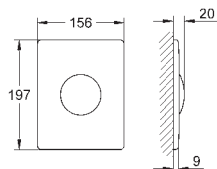

38 445 SD0

nerez ocel, kartáčovaná

137,42

Skate
Ovládací tlačítko z ušlechtilé oceli
vertikální montáž
156 x 197 mm
tlačítkové ovládání
obkladový plastový rám
skryté upevnění

37 063 000
37 063 SH0

Chrom
alpská bílá