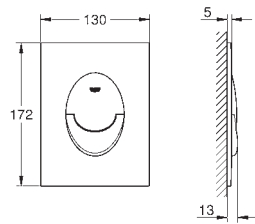

GROHE SPLACHOVACÍ TLAČÍTKA K WC

Objednací číslo

Barva

Cena (€) bez
DPH

37 965 000

Chrom

72,36

Skate Air S

Splachovací tlačítko

pro 2-činné splachování, a nebo funkci start/stop
pro pneumatický odtokový ventil AV1
splachovací nádrž GD 2
vertikální montáž

130 x 172 mm

vyrobená z ABS

povrchová úprava **GROHE Long-Life**

GROHE Water Saving – méně vody, dokonalý průtok
ovládací tlačítko s magnetickým držákem a upevněním
kompatibilní s Rapid SLX

pro použití s Rapid SL a Uniset s GD 2 nádržkou objednejte prosím revizní šachtu
40 911 000 (prodáváno zvlášť)

40 911 000

17,54

Revizní šachta pro malá tlačítka

pro kombinaci s nádržkami Rapid SL a Uniset

40 950 000

dtto, pro Rapid SL a Uniset s montážní výškou 0,82 m/1,00 m

22,50