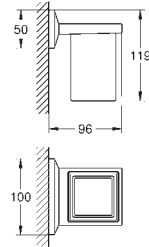

40 893 000

Chrom

397,73

Allure Brilliant
Držák skleničky
materiál: sklo / kov
skryté upevnění
povrchová úprava GROHE Long-Life