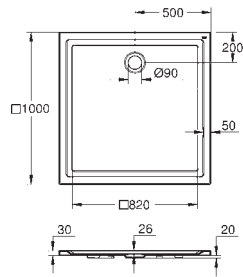

GROHE UNIVERZÁLNÍ SPRCHOVÉ VANIČKY

Objednací číslo

Barva

Cena (€) bez
DPH

39 300 000

alpská bílá

295,68

Akrylová sprchová vanička 1000 x 1000

rozměry: 1000 x 1000 mm

hloubka: 30 mm

materiál: akryl

průměr odpadního výstupu: 90 mm

doporučený GROHE odtokový set: 49 533 000 (vertikální) a 49 534 000

(horizontální), prodáváno samostatně

doporučené instalační materiály:

MEPA univerzální rám sprchové vaničky BW 5 (150130) a nástěnná

vodítka(190032) nebo MEPA montážní rám SF (150183)

těsnění (180040)

doporučen Poresta montážní set 17014416

20 ks na paletě