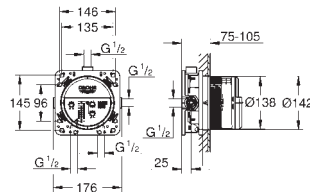

GROHE RAPIDO SMARTBOX

Objednávací číslo

Barva

Cena (€) bez
DPH

35 604 000

81,37

Rapido SmartBox
Univerzální vestavbové těleso DN 15
3 výstupy DN 15
2 vstupy dole DN 15
instalační hloubka 75 - 105 mm
spojovací jednotka
předmontovaný spouštěč
stabilní vestavný box a ochranný obal
připravené upevňovací body pro mokré i
suché obložení
těsnění
bez setu pro finální instalaci
exkluzivně v kanálu Professional

14 055 000

105,22

Kombinace proti zpětnému toku (DIN-EN1717)
retrofit set - ochrana proti zpětnému toku v kombinaci s integrovaným přívodním,
odtokovým a odpadním systémem
nahrazuje přerušovač potrubí
vhodné pro 2cestné baterie v kombinaci s GROHE Rapido SmartBox: Grohtherm
SmartControl, baterie SmartControl, Grohtherm termostaty a pákové baterie