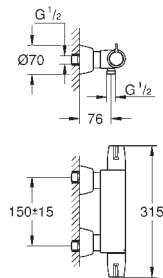

GROHE GROHTHERM SPECIAL

Objednací číslo

Barva

Cena (€) bez
DPH

34 667 000

Chrom

423,98

Grohtherm Special

Termostatická sprchová baterie, DN 15

nástěnná montáž

kovové ergonomické rukojeti
s keramickým vrškem DN 15, 90°

Kompaktní kartuše **GROHE TurboStat** s voskovaným termočlánkem
ovládání teploty s nastavitelným dorazem
35°C - 43°C

snadná termální dezinfekce pomocí speciálního
klíče 47 994 000, nutné dokoupit zvlášť

integrovaný uzávěr smíšené vody
výstup sprchy dole DN 15 s integrovanou zpětnou klapkou
ovladač teploty s bezpečnostní zarážkou z kovu

zachytávač nečistot

s S-přípojkami s krytkami

GROHE FastFixation pro rychlou výměnu zpětných ventilů v přípojkách

100% GROHE CoolTouch sestávající z vždy

chladného povrchu a CoolTouch S - přípojek

povrchová úprava **GROHE Long-Life**

GROHE SafetyPlus

34 665 000

Chrom

530,81

Grohtherm Special

Termostatická vanová baterie, DN 15

nástěnná montáž

kovové ergonomické rukojeti
vícefunkční přepínač aquadimmer:

omezovač průtoku
integrovaný uzávěr smíšené vody

přepínání vana/sprcha

Kompaktní kartuše **GROHE TurboStat** s voskovaným termočlánkem
ovládání teploty s nastavitelným dorazem
35°C - 43°C

snadná termální dezinfekce pomocí speciálního
klíče 47 994 000, nutné dokoupit zvlášť

výstup sprchy dole DN 15 s integrovanou zpětnou klapkou
ovladač teploty s bezpečnostní zarážkou z kovu

laminární perlátor

zachytávač nečistot

s S-přípojkami s krytkami

GROHE FastFixation pro rychlou výměnu zpětných ventilů v přípojkách

100% GROHE CoolTouch sestávající z vždy

chladného povrchu a CoolTouch S - přípojek

povrchová úprava **GROHE Long-Life**

GROHE SafetyPlus