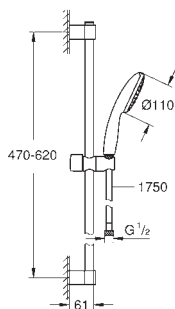

27 924 003

Chrom

56,90

Tempesta 110

Sprchová souprava s tyčí, 1 režim proudu (Rain)

součástí:

ruční sprcha Tempesta 110 (27 923)

sprchová tyč, 600 mm (27 523)

sprchová hadice Relexaflex 1750 mm 1/2" x 1/2" (28 154)

GROHE Water Saving – méně vody, dokonalý průtok

GROHE DreamSpray – perfektní proud vody

povrchová úprava **GROHE Long-Life**

GROHE FastFixation (nastavitelný horní držák pro stávající otvory)

nastavitelný posuvný držák (sprchový držák posuvný otočením)

Odvápňovací systém **SpeedClean**

Inner WaterGuide – Vnitřní izolace pro ochranu povrchu a proti opaření

Silikonový kroužek **ShockProof**, který zabraňuje škodám v případě upuštění

dtto, maximální průtok (při tlaku 3 bary): 7,6 l/min

doporučený tlak vody min. 1,0 bar

vhodná pro průtokové ohřivače

exkluzivně v kanálu Professional

27 853 003

Chrom

56,89

dtto, maximální průtok (při tlaku 3 bary): 16,6 l/min