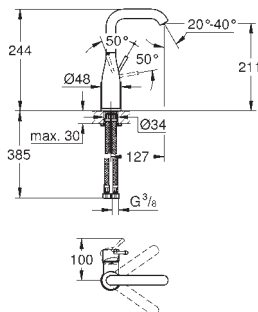

24 177 001	Chrom	235,98
24 177 KF1	phantom black	330,37

Essence

Páková umyvadlová baterie DN15, Velikost L

jednootvorová montáž
kovová rukojeť
keramická kartuše 28 mm s GROHE SilkMove
s omezovačem teploty
povrchová úprava **GROHE Long-Life**
GROHE Water Saving – méně vody, dokonalý průtok
maximální průtok (při tlaku 3 bary): 5 l/min
GROHE AquaGuide nastavitelný perlátor
GROHE FastFixation Plus Rychloupevňovací systém
otočná výtoková trubice s perlátorem a dorazem
nastavitelné otočení o 0° / 150° / 360°
hladké tělo
flexi připojovací hadičky
doporučený tlak vody min. 1,0 bar
exkluzivně v kanálu Professional
nahrazuje umyvadlovou baterii Essence 23 541 001