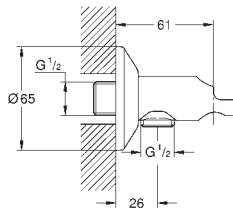

Rainshower Aqua

Ventil

s nástěnným držákem sprchy

rozeta

přípojný závit DN 15

povrchová úprava **GROHE Long-Life**

Při instalaci se řiďte místními normami