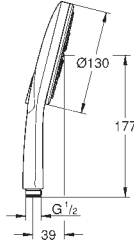

GROHE RAINSHOWER SMARTACTIVE

Objednací číslo

Barva

Cena (€) bez
DPH

26 574 000	Chrom	90,54
26 574 DC0	SuperSteel	135,82
26 574 GL0	Cool Sunrise	153,92
26 574 GN0	kartáčovaný Cool Sunrise	162,98
26 574 DA0	Warm Sunset	153,92
26 574 DL0	kartáčovaný Warm Sunset	162,98
26 574 A00	Hard Graphite	153,92
26 574 AL0	kartáčovaný Hard Graphite	162,98

Rainshower SmartActive 130

Ruční sprcha 3 proudy

chromová spodní část sprchy

druhy proudů:

GROHE Rain včetně DripStop, Jet včetně DripStop, ActiveMassage
maximální průtok (při tlaku 3 bary): 8,5 l/min

GROHE Water Saving – méně vody, dokonalý průtok

GROHE DreamSpray – perfektní proud vody

výběr sprchových proudů GROHE SmartTip pomocí tlačítka

povrchová úprava **GROHE Long-Life**

Odvápňovací systém **SpeedClean**

Izolace **Inner WaterGuide** pro delší životnost

univerzální instalační systém kompatibilní se všemi standardními sprchovými hadicemi

vhodná pro průtokové ohřivače

22 127 KF0

phantom black

126,76

ditto, exkluzivně v kanálu Professional

26 544 000

Chrom

90,10

ditto, bez omezení průtoku

26 574 LS0

měsíční bílá

90,54

Rainshower SmartActive 130

Ruční sprcha 3 proudy

bílá spodní část sprchy

druhy proudů:

GROHE Rain včetně DripStop, Jet včetně DripStop, ActiveMassage
maximální průtok (při tlaku 3 bary): 8,5 l/min

GROHE Water Saving – méně vody, dokonalý průtok

GROHE DreamSpray – perfektní proud vody

výběr sprchových proudů GROHE SmartTip pomocí tlačítka

GROHE Long-Life povrch

Odvápňovací systém **SpeedClean**

Izolace **Inner WaterGuide** pro delší životnost

univerzální instalační systém kompatibilní se všemi standardními sprchovými hadicemi

vhodná pro průtokové ohřivače