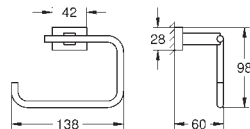

GROHE ESSENTIALS CUBE

Objednací číslo

Barva

Cena (€) bez
DPH

40 514 001
40 514 DC1
40 514 AL1

Chrom
SuperSteel
kartáčovaný Hard Graphite

100,15
140,22
160,25

Essentials Cube
Vanové madlo
Materiál: kov
392 mm (funkční délka 340 mm)
skryté upevnění
povrchová úprava **GROHE Long-Life**