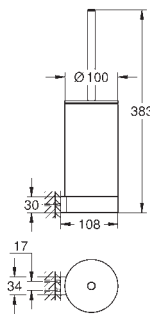

41 076 000	Chrom	153,17
41 076 DC0	SuperSteel	214,44
41 076 GL0	Cool Sunrise	229,75
41 076 GN0	kartáčovaný Cool Sunrise	245,08
41 076 DA0	Warm Sunset	229,75
41 076 DL0	kartáčovaný Warm Sunset	245,08
41 076 A00	Hard Graphite	229,75
41 076 AL0	kartáčovaný Hard Graphite	245,08

Selection
Souprava na čištění toalety
materiál: sklo / kov
nástěnná montáž
skryté upevnění
povrchová úprava GROHE Long-Life

41 215 KF0	phantom black	214,44

dtto, exkluzivně v kanálu Professional

40 791 001	bílá	9,00

Náhradní kartáč, hlavice