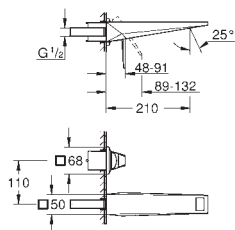

Allure Brilliant Private Collection
Umyvadlová dvouotvorová baterie, velikost M

vroubkovaná páka
nástěnná montáž
bez podomítkového tělesa
sada pro kompletní instalaci pomocí podomítkového tělesa
23 200
povrchová úprava **GROHE Long-Life**
GROHE Water Saving – méně vody, dokonalý průtok
maximální průtok (při tlaku 3 bary): 5 l/min
vpust s perlátorem
rozteč 110 mm
rozpětí 210 mm
doporučený tlak vody min. 1,0 bar

23 200 000
montážní těleso pro pákovou baterii, montáž na stěnu

280,67