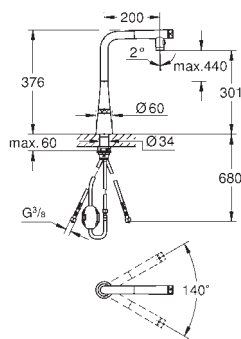

Zedra SmartControl

Dřezová baterie s technologií SmartControl

jednootvorová montáž

povrchová úprava **GROHE Long-Life**

vytahovací sprška Dualní

kovová sprcha

GROHE magnetická dokovací stanice zaručuje snadné a lehké zasunutí výsuvné

hlavice do výchozí pozice

GROHE SmartControl - stlačit pro zapnutí a vypnutí vody, otočit pro nastavení

proudu vody od úsporného eco režimu až po režim plného proudu

nastavení teploty pomocí ventilu na baterii

otočná výpusť

otočný úhel 140°

ochrana proti zpětnému toku vody

flexi přípojovací hadičky

kovový instalační set

vedení vody uvnitř - bez niklu a olova

dtto, maximální průtok (při tlaku 3 bary): 10 l/min

31 593 002
31 593 DC2

Chrom
SuperSteel

671,95
873,54

Zedra SmartControl

Dřezová baterie s technologií SmartControl

jednootvorová montáž

povrchová úprava **GROHE Long-Life**

výsuvná výpusť s laminárním průtokem

kovová sprcha

GROHE magnetická dokovací stanice zaručuje snadné a lehké zasunutí výsuvné

hlavice do výchozí pozice

GROHE SmartControl - stlačit pro zapnutí a vypnutí vody, otočit pro nastavení

proudu vody od úsporného eco režimu až po režim plného proudu

nastavení teploty pomocí ventilu na baterii

otočná výpusť

otočný úhel 140°

ochrana proti zpětnému toku vody

flexi přípojovací hadičky

kovový instalační set

vedení vody uvnitř - bez niklu a olova

dtto, maximální průtok (při tlaku 3 bary): 10 l/min