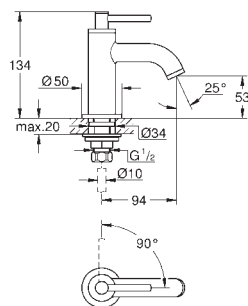

20 658 000
20 658 DC0
20 658 GL0
20 658 GN0
20 658 DA0
20 658 DL0
20 658 AL0

Chrom 319,32
SuperSteel 447,04
Cool Sunrise 478,97
kartáčovaný Cool Sunrise 510,90
Warm Sunset 478,97
kartáčovaný Warm Sunset 510,90
kartáčovaný Hard Graphite 510,90

Aerio

Stojánkový ventil, DN 15

vršek DN 15 - 90°

povrchová úprava **GROHE Long-Life**

GROHE Water Saving – méně vody, dokonalý průtok

maximální průtok (při tlaku 3 bary): 5 l/min

rychlomontážní systém

perlátor

pevný výtok

s pákovým ovládáním