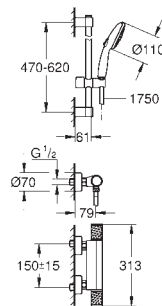

GROHE GROHTHERM 1000 PERFORMANCE

Objednací číslo

Barva

Cena (€) bez
DPH

34 831 000

Chrom

272,70

Grotherm 1000 Performance
Termostatická vanová baterie, DN 15
nástěnná montáž

GROHE CoolTouch technologie zabraňující opaření
povrchová úprava **GROHE Long-Life**

Tlačítková pojistka **GROHE SafeStop** na 38 °C

Volitelný omezovač teploty **GROHE SafeStop Plus** na úrovni 43 °C

Kompaktní kartuše **GROHE TurboStat** s voskovým termočlánkem

GROHE ProGrip s rýhovanou strukturou

integrováný uzávěr smíšené vody

GROHE AquaDimmer Eco se sdruženou funkcí:

- integrováný GROHE EcoButton (úsporné tlačítko pro úsporné sprchování)

regulace průtoku

přepínání: vana/sprcha

výstup sprchy dole DN 15

integrované zpětné klapky

perlátor

zachytávač nečistot

ochrana proti zpětnému toku vody

bez přípojek

GROHE Water Saving – méně vody, dokonalý průtok

exkluzivně v kanálu Professional

34 834 001

Chrom

246,16

Grotherm 1000 Performance
Termostatická sprchová baterie, DN 15

se sprchovou soupravou s tyčí, 2 režimy proudu (Rain, Jet)

součástí:

Termostatická sprchová baterie Grotherm 1000 Performance 1/2" (34 827)

Sprchová souprava s tyčí Tempesta, 600 mm (26 162)

exkluzivně v kanálu Professional