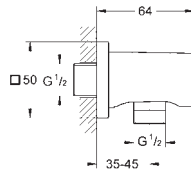

27 076 000
27 076 DC0
27 076 GL0
27 076 GN0
27 076 DA0
27 076 DL0
27 076 A00
27 076 AL0

Chrom
SuperSteel
Cool Sunrise
kartáčovaný Cool Sunrise
Warm Sunset
kartáčovaný Warm Sunset
Hard Graphite
kartáčovaný Hard Graphite

61,09
85,54
97,75
103,86
97,75
103,86
97,75
103,86

Rainshower
Nástěnné kolínko
přípojovací závit samec 1/2"
s hranatou rozetkou
ochrana proti zpětnému toku vody
povrchová úprava **GROHE Long-Life**