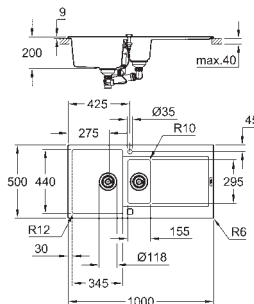

31 646 AP0

granitová černá

482,90

K500

Kompozitní dřez s odtokem

model: K500 60-C 100/50 1.5 rev

typ montáže: standardní

materiál: křemenný kompozit

GROHE Whisper speciální izolační vrstva

minimální velikost skříňky: 600 mm

rozměry: 1000 x 500 mm

velikost sektoru dřezu: 345 x 440 x 200 mm

velikost 1/2 sektoru dřezu: 155 x 295 x 146 mm

vnější průměr: R6, vnitřní průměr: velký sektor R12, malý sektor R10

GROHE FastFixation rychlomontážní systém
oboustranná montáž dřezu

velikost výřezu: 980 x 480 mm

výtok: automatický odtok s krytem

příslušenství obsahuje: automatický odtok s krytem, sítko na nečistoty,

možnost automatické odtokové soupravy (40 986 SD0)

množství upevňovacích prvků (standardní instalace): 12

odolnost vůči teplotám až do 180°C