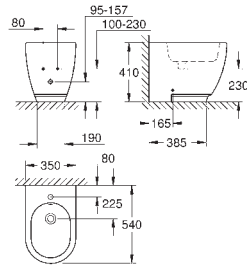

39 575 00H

alpská bílá

414,29

**Essence
Stojící bidet**

1 otvor na baterii
s přepadem
včetně montážní sady
glazovaná hladká keramika
spodní skrytá instalace
GROHE PureGuard zářivě bílá keramika s antibakteriálními ionty zabraňujícími
růstu bakterií
8 ks na paletě