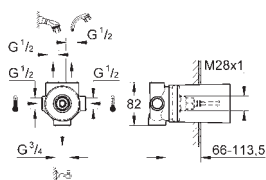

20 - 80 mm

kovová rozeta s utěsněním ke stěně

ovládací kohout na závit

29 033 000

312,74

Pěticestrný ventil

podomítkové těleso

k vestavbě do stěny