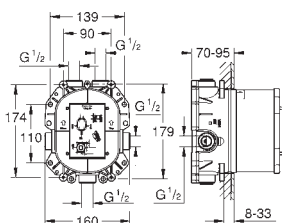

35 500 000

Chrom

267,07

GROHE Rapido T

Podomítkové těleso termostatické

pro použití s Grotherm Special/Grotherm F

bez montážních dílů

plochá instalační hloubka 70 mm - 95mm

snadná instalace - jednotka přezkoušená z výroby

Kompaktní kartuše **GROHE TurboStat** s voskovým termočlánkem

dva výstupy nahoře DN 15

vysoký průtok do 50 l/min při využití tří výstupů

výstup dole DN 15 - lze použít jen

se samostatným uzavíracím ventilem

bezpečná montáž díky stabilnímu boxu a

ochranné krytce

připravené upevňovací body pro mokré i

suché obložení

obsahuje materiál pro utěsnění ke stěně

přepínač aquadimmer pro vanové baterie

nebo uzavírací ventil pro sprchové baterie v

montážním setu vrchního dílu

tělo z DR mosazi

vestavěné jednosměrné ventily a zachytávače nečistot

GROHE Water Saving – méně vody, dokonalý průtok

doporučený tlak vody min. 1,0 bar

GROHE SPA

26 879 000

Chrom

286,20

Grotherm F

Krytka ovladače průtoku

pro použití s montážním boxem 35 028 000 (DN 15 přípojky)

35 029 000 (DN 15 NPT přípojky)

prodáváno samostatně

kovové madlo pro ovládání průtoku

kovová krytka se skrytým uchycením a těsněním

povrchová úprava **GROHE Long-Life**