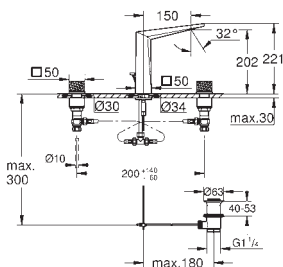

Objednáací číslo

Barva

Cena (€) bez
DPH

20 670 000
20 670 DC0
20 670 ALO

Chrom
SuperSteel
kartáčovaný Hard Graphite

1 471,61
2 207,42
2 354,58

Allure Brilliant Private Collection
Umyvadlová třítvorová baterie, DN 15
velikost L

vroubkované knoflíkové rukojeti
s keramickým vrškem DN 15, 90°
povrchová úprava **GROHE Long-Life**
GROHE Water Saving – méně vody, dokonalý průtok
maximální průtok (při tlaku 3 bary): 5 l/min
vpust s perlátorem
odtoková souprava DN 32
tlakové, flexi přípojně hadičky mezi
středním tělesem a bočními ventily
doporučený tlak vody min. 1,0 bar

20 671 000
20 671 DC0
20 671 ALO

Chrom
SuperSteel
kartáčovaný Hard Graphite

2 943,23
4 414,84
4 709,16