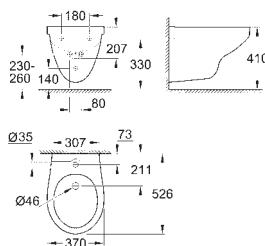

39 433 000

alpská bílá

205,32

**Bau Ceramic
Závěsný bidet**
1 otvor na baterii
s přepadem
glazovaná hladká keramika
16 ks na paletě