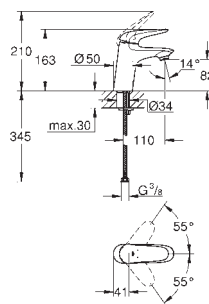

23 715 003

Chrom

133,54

Eurostyle

Páková umyvadlová baterie DN 15, velikost S

jednootvorová montáž

kovová ovládací páka

35mm keramická kartuše **GROHE SilkMove**

nastavitelný omezovač průtoku

s omezovačem teploty

povrchová úprava **GROHE Long-Life**

GROHE Water Saving – méně vody, dokonalý průtok

maximální průtok (při tlaku 3 bary): 5 l/min

GROHE FastFixation rychlomontážní systém

hladké tělo

flexi přípojovací hadičky