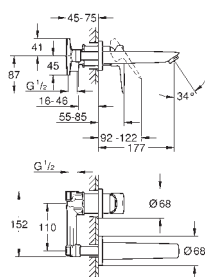

20 474 001

Chrom

193,79

BauEdge
umyvadelová dvouotvorová baterie
nástěnná montáž
součásti:
set pro finální instalaci a podomítkové tělo
GROHE Long-Life 35 mm keramická kartuše
omezovač teploty na objednávku (46 375)
povrchová úprava **GROHE Long-Life**
rozteč 110 mm
rozpětí 177 mm