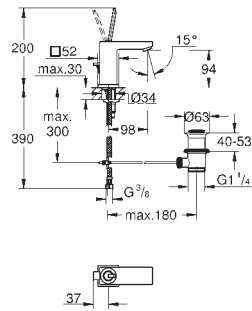

GROHE EUROCUBE JOY

Objednávací číslo

Barva

Cena (€) bez
DPH

23 654 000

Chrom

285,43

Eurocube Joy

Páková umyvadlová baterie DN 15, velikost S

jednotvorová montáž

kovová rukojeť

GROHE FeatherControl Joystick kartuše

GROHE Water Saving – méně vody, dokonalý průtok

maximální průtok (při tlaku 3 bary): 5 l/min

perlátor **SpeedClean** -

odstranění vodního kamene přetřením

GROHE FastFixation Plus Rychloupevňovací systém

odtoková souprava DN 32

flexi připojovací hadičky