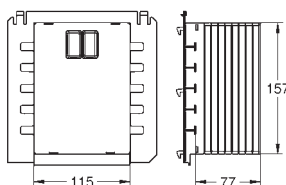

Chrom

6,07

Tlumící set
pro WC
odhlučňovací podložka
2 gumové objímky

38 338 000

13,69

Konektor vodovodního potrubí
Skandinávský adaptér

40 911 000

17,54