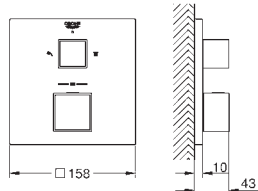

Grotherm Cube
Termostatická baterie pro 2 výstupy s integrovaným uzavíracím/přepínacím ventilem
sada pro kompletní instalaci pomocí podomítkového tělesa
GROHE Rapido SmartBox 35 600/35 604
Kompaktní kartuše **GROHE TurboStat** s voskováním termočlánkem
povrchová úprava **GROHE Long-Life**
kování GROHE FastFixation s krytým těsněním a upevňovacími prvky
kovový panel s možností dodatečného upevnění polohy až o 6°
natištěné symboly pro hlavovou a ruční sprchu
Tlačítková pojistka **GROHE SafeStop** na 38 °C
Volitelný omezovač teploty GROHE SafeStop Plus na úrovni 43°C / 46°C
GROHE AquaDimmer, integrovaný uzavírací/přepínací ventil
průtok: výstup B = 27 l/min, výstup C = 30 l/min
bez podomítkového tělesa

35 604 000 81,37
GROHE Rapido SmartBox univerzální vestavbové těleso