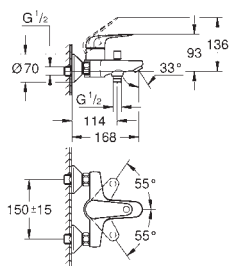

32 743 001

Chrom

102,38

Euroeco
Páková vanová baterie, DN 15
nástěnná montáž
kovová rukojeť
GROHE Long-Life 35 mm keramická kartuše
s omezovačem teploty
povrchová úprava **GROHE Long-Life**
nastavitelný omezovač průtoku
automatický přepínač: vana/sprcha
vpust s perlátorem
výstup sprchy dole DN 15 s integrovanou zpětnou klapkou
ochrana proti zpětnému toku vody
S-přípojky
exkluzivně v kanálu Professional