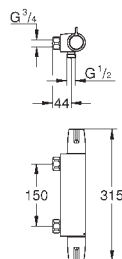

GROHE GROHTHERM SPECIAL

Objednací číslo

Barva

Cena (€) bez
DPH

34 667 000

Chrom

423,98

Grohtherm Special

Termostatická sprchová baterie, DN 15

nástěnná montáž

kovové ergonomické rukojeti
s keramickým vrškem DN 15, 90°

Kompaktní kartuše **GROHE TurboStat** s voskovaným termočlánkem
ovládání teploty s nastavitelným dorazem
35°C - 43°C

snadná termální dezinfekce pomocí speciálního
klíče 47 994 000, nutné dokoupit zvlášť

integrovaný uzávěr smíšené vody
výstup sprchy dole DN 15 s integrovanou zpětnou klapkou
ovladač teploty s bezpečnostní zarážkou z kovu

zachytávač nečistot

s S-přípojkami s krytkami

GROHE FastFixation pro rychlou výměnu zpětných ventilů v přípojkách

100% GROHE CoolTouch sestávající z vždy

chladného povrchu a CoolTouch S - přípojek

povrchová úprava **GROHE Long-Life**

GROHE SafetyPlus

34 665 000

Chrom

530,81

Grohtherm Special

Termostatická vanová baterie, DN 15

nástěnná montáž

kovové ergonomické rukojeti
vícefunkční přepínač aquadimmer:

omezovač průtoku
integrovaný uzávěr smíšené vody

přepínání vana/sprcha

Kompaktní kartuše **GROHE TurboStat** s voskovaným termočlánkem
ovládání teploty s nastavitelným dorazem
35°C - 43°C

snadná termální dezinfekce pomocí speciálního
klíče 47 994 000, nutné dokoupit zvlášť

výstup sprchy dole DN 15 s integrovanou zpětnou klapkou
ovladač teploty s bezpečnostní zarážkou z kovu

laminární perlátor

zachytávač nečistot

s S-přípojkami s krytkami

GROHE FastFixation pro rychlou výměnu zpětných ventilů v přípojkách

100% GROHE CoolTouch sestávající z vždy

chladného povrchu a CoolTouch S - přípojek

povrchová úprava **GROHE Long-Life**

GROHE SafetyPlus

34 681 000

Chrom

419,27

Grohtherm Special

Termostatická sprchová baterie, DN 15

nástěnná montáž