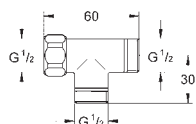

28 874 000

Chrom

20,76

T-kus DN 15

pro připojení ke sprchové
a vanové baterii
převlečná matka DN 15
2 přípojky DN 15 pro připojení sprchové
hadice resp. vypouštěcího ventilu
povrchová úprava **GROHE Long-Life**