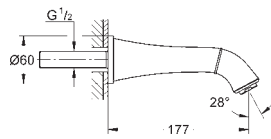

Grandera
Vanová vpusť
nástěnná montáž
povrchová úprava **GROHE Long-Life**
perlátor
rozpětí 177 mm
doporučený tlak vody min. 1,0 bar

29 420 000
29 420 IGO
29 420 DAO

Chrom
chrom / zlatá
Warm Sunset

126,89
164,95
190,34