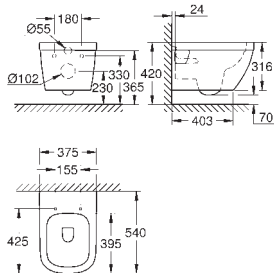

49 cm šířka

včetně montážní sady

glazovaná hladká keramika

spodní skrytá instalace

kompatibilní se sedátkem a poklopem 39 330 002 (Soft Close) a 39 331 002

(bez Soft Close)

16 ks na paletě

39 538 000