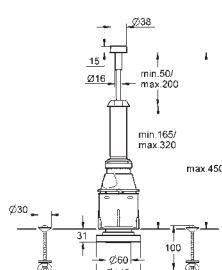

37 088 P10

matný chrom / chrom

67,09

Servo-vypouštěcí ventil

přerušitelný splachovací cyklus
s krátkým pouzdem odtokového ventilu
při údržbě
uplně při instalaci
rozeta
tlačítko pro vrchní otvor $\varnothing$ 16 - 35 mm
upevňovací materiál
povrchová úprava **GROHE Long-Life**

37 085 P10

matný chrom / chrom

52,24

dtto, s tlačítkem pro otvor ve víku $\varnothing$ 40 mm

37 880 P10

matný chrom / chrom

59,00

Servo-vypouštěcí ventil

s tlačítkem (16–45 mm)
pro ovládání start/stop
se sedlem ventilu

38 061 000

24,90

Servo-vypouštěcí ventil

pro ovládání start/stop
se sedlem ventilu