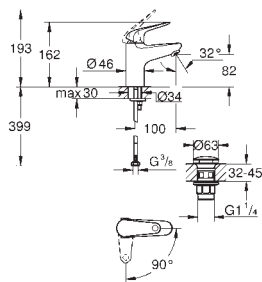

24 258 001

Chrom

75,84

Euroeco
Páková umyvadlová baterie DN 15, velikost S
jednootvorová montáž
kovová rukojeť
GROHE Long-Life ES 28 mm keramická kartuše s úspornou funkcí studeného startu
s omezovačem teploty
povrchová úprava **GROHE Long-Life**
vedení vody uvnitř - bez niklu a olova
GROHE Water Saving – méně vody, dokonalý průtok
maximální průtok (při tlaku 3 bary): 5 l/min
rychlomontážní systém
hladké tělo s plastovou push-open odtokovou soupravou
flexi připojovací hadičky
exkluzivně v kanálu Professional