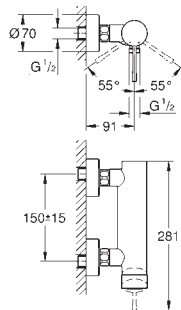

Objednávací číslo	Barva	Cena (€) bez DPH
25 252 001	Chrom	208,40
25 252 DC1	SuperSteel	291,76
25 252 GL1	Cool Sunrise	312,60
25 252 GN1	kartáčovaný Cool Sunrise	333,44
25 252 DA1	Warm Sunset	312,60
25 252 DL1	kartáčovaný Warm Sunset	333,44
25 252 A01	Hard Graphite	312,60
25 252 AL1	kartáčovaný Hard Graphite	333,44
25 252 KF1	phantom black	291,76

Essence

Páková sprchová baterie, DN 15

nástěnná montáž

kovová rukojeť

35mm keramická kartuše **GROHE SilkMove**

s omezovačem teploty

povrchová úprava **GROHE Long-Life**

výstup sprchy DN 15

integrovaná zpětná klapka

S-přípojky

ochrana proti zpětnému toku vody

doporučený tlak vody min. 1,0 bar

exkluzivně v kanálu Professional

replaces Essence shower mixer 33 636 xx1