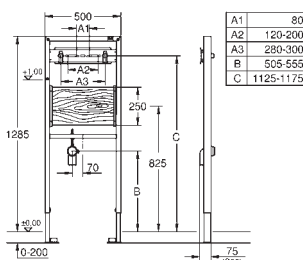

38 544 000

319,73

Rapid SL

pro výlevku pro nástěnnou baterii stavební výška 1,30 m

pro předstěnovou montáž nebo montáž do lehké příčky
ocelový rám, práškové lakování, samonosný
pro obložení sádrokartonem, kompletně předmontováno
pevné objektové přípojky
rychlé nastavení, uzamykatelné
upevňovací materiál
certifikováno TÜV
vodovzdorná překližková deska
HT-odpadní koleno DN 15
2 odhlučněné přípojky pro armatury
DN 15
nástěnný držák 38 558 00M pro montáž na zeď je nutné objednat zvlášť