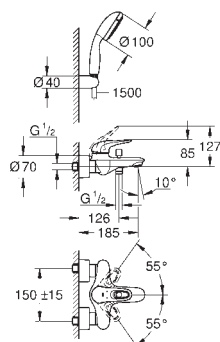

Eurostyle

Páková vanová baterie, DN 15

nástěnná montáž

kovová páka

35mm keramická kartuše **GROHE SilkMove**

s omezovačem teploty

povrchová úprava **GROHE Long-Life**

nastavitelný omezovač průtoku

automatický přepínač: vana/sprcha

perlátor

sprchový vývod 1/2" s integrovanou zpětnou klapkou

kryté S-přípojky

kovové nástěnné rozety

ochrana proti zpětnému toku vody

se sprchovým setem Tempesta

součástí:

ruční sprcha Tempesta 100, 2 proudy, 9,5 l/min (26 161)

nástěnný držák sprchy (28 605)

sprchová hadice Relexaflex 1500 mm 1/2" x 1/2" (28 151)