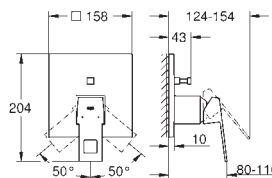

24 062 000

Chrom

230,82

Eurocube

Páková baterie s dvousměrným přepínačem

sada pro kompletní instalaci pomocí podomítkového tělesa

GROHE Rapido SmartBox 35 600/35 604

46mm keramická kartuše **GROHE SilkMove**

kování GROHE FastFixation s krytým těsněním a upevňovacími prvky

kovový panel s možností dodatečného upevnění polohy až o 6°

kovová rukojeť

automatický 2směrný přepínač

průtok: výstup B = 27 l/min, výstup C = 27 l/min

bez podomítkového tělesa

35 604 000

GROHE Rapido SmartBox univerzální vestavbové těleso

81,37