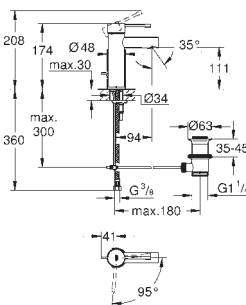

24 183 001

Chrom

188,48

Essence

Páková umyvadlová baterie DN 15, velikost S
jednotvorová montáž
kovová rukojeť

GROHE SilkMove Energy Saving 28 mm keramická
kartuše s úspornou funkcí studeného startu
s omezovačem teploty

povrchová úprava **GROHE Long-Life**

GROHE Water Saving – méně vody, dokonalý průtok
maximální průtok (při tlaku 3 bary): 5 l/min

GROHE FastFixation Plus Rychloupevňovací systém
odtoková souprava DN 32

flexi připojovací hadičky

doporučený tlak vody min. 1,0 bar

exkluzivně v kanálu Professional

replaces Essence basin mixer 23 379 001