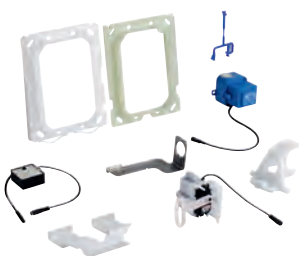

38 778 000

854,94

Rádiová elektronika

pro další ovládací tlačítka s ručním spláchnutím
pro WC
přijímač 868,4 MHz
pro nosné lišty pro handicapované s rádiovým vysílačem Hewi, Keuco, Lehnen, Normbau, Pressalit, AMS, Deubad, Erlau, FRELU, FSB
pro splachovací nádrž GD 2, pro splachovací nádržku 6 l
podomítkové
servomotor
s traťem 100-230 V, 50-60 Hz, 6 V
nastavení objemu vody při splachování
nastavení splachování
možné nastavit interval splachování 72 h
s prodlužovacím kabelem, délka 3.00 m,
pro připojení transformátoru a elektroniky