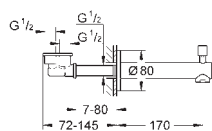

Concetto

Vanová vpusť s přepnutím

nástěnná montáž

povrchová úprava **GROHE Long-Life**

perlátor

automatický přepínač: vana/sprcha

vnější závit DN 15