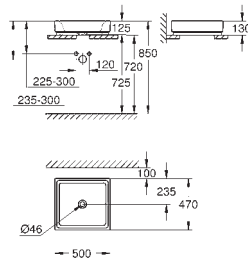

39 481 00H

alpská bílá

252,01

Cube Ceramic

Umyvadlo na desku 50 cm

Bez přepadu
500 x 470 mm
včetně montážní sady
glazovaná hladká keramika
GROHE PureGuard zářivě bílá keramika s antibakteriálními ionty zabraňujícími
růstu bakterií
20 ks na paletě