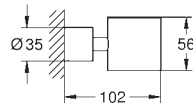

GROHE SPA

GROHE
ATRIO

Objednací číslo

Barva

Cena (€) bez
DPH

40 884 000
40 884 DC0
40 884 EN0
40 884 MS0
40 884 GL0
40 884 GN0
40 884 DA0
40 884 DL0
40 884 AL0
40 884 MG0

Chrom	92,60
SuperSteel	129,65
kartáčovaný nikel	148,16
Satin Steel	138,90
Cool Sunrise	138,90
kartáčovaný Cool Sunrise	148,16
Warm Sunset	138,90
kartáčovaný Warm Sunset	148,16
kartáčovaný Hard Graphite	148,16
Satin Graphite	138,90

**Aerio
Držák**

pasuje ke skleničce 40 882 000 nebo k dávkovači mýdla 40 306 xx3, prosím objednávejte samostatně

Materiál: kov
skryté upevnění

povrchová úprava **GROHE Long-Life**