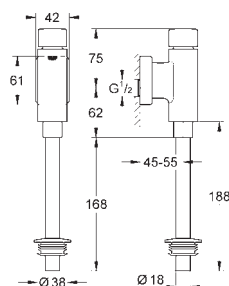

37 342 000

Chrom

183,35

Rondo
Pisoárový splachovač
DN 15
mosaz, odolné proti zničení díky kovovému ovládacímu tlačítku
integrovaný předuzávěr
povrchová úprava **GROHE Long-Life**
s ovládací krytkou a odpadním kolenem
regulace splachovacího proudu
obsah spláchnutí nastavitelný 1.0 - 4.0 l
s posuvnou rozetou
splachovací trubka 200 mm
spojovací díl
průtokový tlak min. 0,5 bar
provozní tlak max.5 bar