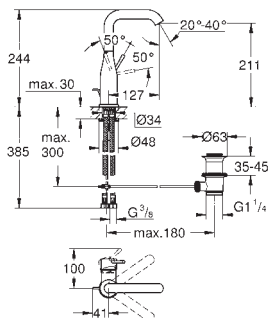

24 174 001	Chrom	242,11
24 174 DC1	SuperSteel	338,95
24 174 GL1	Cool Sunrise	363,17
24 174 GN1	kartáčovaný Cool Sunrise	387,37
24 174 DA1	Warm Sunset	363,17
24 174 DL1	kartáčovaný Warm Sunset	387,37
24 174 A01	Hard Graphite	363,17
24 174 AL1	kartáčovaný Hard Graphite	387,37

Essence

Páková umyvadlová baterie DN15, Velikost L

jednootvorová montáž
kovová rukojeť
keramická kartuše 28 mm s GROHE SilkMove
s omezovačem teploty
povrchová úprava **GROHE Long-Life**
GROHE Water Saving – méně vody, dokonalý průtok
maximální průtok (při tlaku 3 bary): 5 l/min
GROHE AquaGuide nastavitelný perlátor
GROHE FastFixation Plus Rychloupevňovací systém
otočná výtoková trubice s perlátorem a dorazem
nastavitelné otočení o 0° / 150° / 360°
odtoková souprava DN 32
flexi připojovací hadičky
doporučený tlak vody min. 1,0 bar
exkluzivně v kanálu Professional
nahrazuje umyvadlovou baterii Essence 32 628 xx1