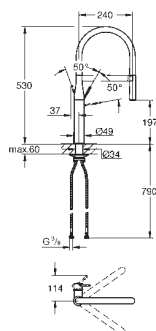

Objednací číslo	Barva	Cena (€) bez DPH
30 294 GL0	Cool Sunrise	824,80
30 294 GN0	kartáčovaný Cool Sunrise	883,70
30 294 DA0	Warm Sunset	824,80
30 294 DL0	kartáčovaný Warm Sunset	883,70
30 294 A00	Hard Graphite	824,80
30 294 AL0	kartáčovaný Hard Graphite	883,70

Essence
Páková dřezová baterie, DN 15
jednootvorová montáž
GROHE Long-Life povrch
keramická kartuše 28 mm s GROHE SilkMove
sítko
s integrovaným omezovačem teploty
profesionální sprška
s flexibilní hygienickou GROHFlexx kitchen hadicí z materiálu santoprene
přepínání: perlátor/SpeedClean sprchový proud
automatické zpětné přepínání na perlátor
kovová sprcha
GROHE magnetická dokovací stanice zaručuje snadné a lehké zasunutí výsuvné hlavice do výchozí polohy
otočná výpusť
úhel otočení 360°
ochrana proti zpětnému toku vody
flexi přípojovací hadičky
kovový instalační set
maximální průtok (při tlaku 3 bary): 8,0 l/min