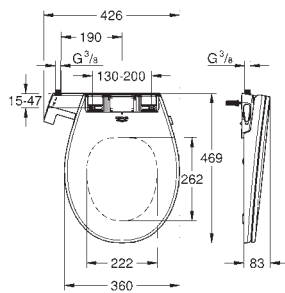

Bau Ceramic

Manuální bidetové sedátko

WC sedátko s poklopem

2 sprchová ramena (hlavní sprcha a dámská sprcha)

opláchnutí sprchových ramen vodou před a po jejich použití

manuální boční rukojeť bez potřeby elektrického připojení

WC sedátko z duroplastu s poklopem a funkcí softclose

flexibilní přípojka vody 3/8"

obsahuje:

upevňovací deska

filtr

tlak 0,1-1,0 MPa (1-10 barů)

vyhovuje EN 1717