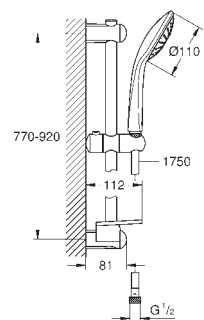

27 267 001

Chrom

110,14

Euphoria 110 Mono
Sprchový set s tyčí 1 proud

součásti:

ruční sprcha Mono 27 264
dtto, maximální průtok (při tlaku 3 bary): 21,5 l/min
Silverflex sprchová hadice 1 750 mm (28 388)

GROHE EasyReach polička (27 596)

GROHE DreamSpray – perfektní proud vody

povrchová úprava **GROHE Long-Life**

GROHE FastFixation (horní držák nastavitelný

pro přizpůsobení existujících otvorů)

Odvápňovací systém **SpeedClean**

Izolace **Inner WaterGuide** pro delší životnost

Zarážka **TwistStop** zabráňující kroucení hadice

vhodná pro průtokové ohřivače

doporučený tlak vody min. 1,0 bar