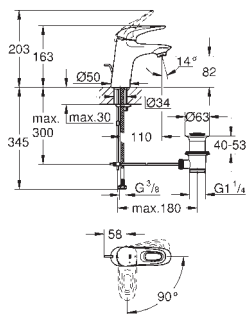

23 374 003

Chrom

146,89

23 374 LS3

měsíční bílá/chrom

190,96

Eurostyle

Páková umyvadlová baterie DN 15, velikost S

jednotvorová montáž

kovová páka

GROHE SilkMove Energy Saving 35 mm keramická kartuše

s funkcí Energy Saving při studeném startu

nastavitelný omezovač průtoku

s omezovačem teploty

povrchová úprava **GROHE Long-Life**

GROHE Water Saving – méně vody, dokonalý průtok

maximální průtok (při tlaku 3 bary): 5 l/min

GROHE FastFixation rychlomontážní systém

odtoková souprava DN 32

flexi přípojovací hadičky