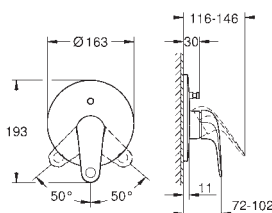

29 392 001

Chrom

98,96

Euroeco
Páková vanová baterie, DN 15
podomítková instalace
podomítkové těleso 33 963 (objednejte prosím zvlášť)
kovová rukojeť
GROHE Long-Life 46 mm keramická kartuše
povrchová úprava **GROHE Long-Life**
nastavitelný omezovač průtoku
automatický přepínač: vana/sprcha
těsnění rozety a šroubů
exkluzivně v kanálu Professional