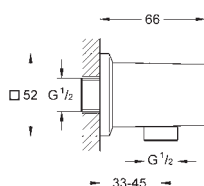

26 885 000	Chrom	112,61
26 885 DC0	SuperSteel	157,64
26 885 MS0	Satin Steel	168,91
26 885 GL0	Cool Sunrise	180,17
26 885 GN0	kartáčovaný Cool Sunrise	191,42
26 885 DA0	Warm Sunset	180,17
26 885 DL0	kartáčovaný Warm Sunset	191,42
26 885 A00	Hard Graphite	180,17
26 885 AL0	kartáčovaný Hard Graphite	191,42
26 885 MG0	Satin Graphite	168,91

Rainshower Aqua Cube Stick

Ruční sprcha

normální sprška

Materiál: kov

GROHE Water Saving 9,5 l/min omezovač průtoku

GROHE DreamSpray – perfektní proud vody

povrchová úprava **GROHE Long-Life**

Odvápňovací systém **SpeedClean**

Izolace **Inner WaterGuide** pro delší životnost

univerzální instalační systém kompatibilní se všemi standardními sprchovými hadicemi

vhodná pro průtokové ohřivače

doporučený tlak vody min. 1,0 bar

26 867 000	Chrom	112,60
26 867 GN0	kartáčovaný Cool Sunrise	191,40
26 867 A00	Hard Graphite	180,14

dtto, s omezovačem průtoku **GROHE Water Saving** 6,6 l/min

26 884 000	Chrom	112,61

dtto, bez omezení průtoku

26 886 000	Chrom	157,64

Rainshower Aqua Cube Stick

Set s držákem na stěnu 1 proud

součásti:

hand shower, metal (26 885 000)

wall shower holder (26 847 000)

kovová sprch. hadice 1500 mm (28 417)

GROHE Water Saving 9,5 l/min omezovač průtoku

GROHE DreamSpray – perfektní proud vody

povrchová úprava **GROHE Long-Life**

Odvápňovací systém **SpeedClean**

Izolace **Inner WaterGuide** pro delší životnost

Zarážka **TwistStop** zabraňující kroucení hadice

vhodná pro průtokové ohřivače

doporučený tlak vody min. 1,0 bar

26 847 000	Chrom	37,52
26 847 DC0	SuperSteel	52,54
26 847 AL0	kartáčovaný Hard Graphite	63,79

Allure Brilliant

Nástěnný držák sprchy

pevný

Materiál: kov

povrchová úprava **GROHE Long-Life**

26 850 000	Chrom	60,06
26 850 DC0	SuperSteel	84,08
26 850 AL0	kartáčovaný Hard Graphite	102,10

Allure Brilliant

Nástěnné kolínko, DN 15