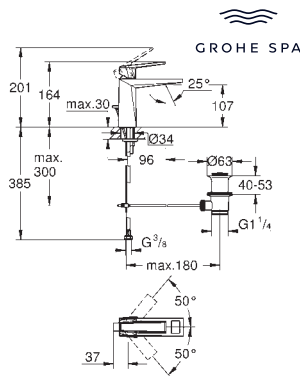

GROHE SPA
24 398 000
24 398 DC0
24 398 ALO

Chrom
SuperSteel
kartáčovaný Hard Graphite

1 008,35
1 512,52
1 613,35

Allure Brilliant Private Collection
Páková umyvadlová baterie DN 15, velikost M
páka s vložkou Caesarstone White Attica
jednootvorová montáž
keramická kartuše 28 mm s GROHE SilkMove
omezovač teploty, povrchová úprava **GROHE Long-Life**
GROHE Water Saving – méně vody, dokonalý průtok
maximální průtok (při tlaku 3 bary): 5 l/min
GROHE FastFixation rychlomontážní systém
vpust s perlátorem
odtoková souprava DN 32
flexi přípojovací hadičky
doporučený tlak vody min. 1,0 bar