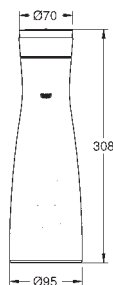

35,00
45,50
45,50
45,50

GROHE Blue

Thermo láhev na pití

Cestovní lahev z nerezové oceli s označením GROHE Blue
zdvojený povrch
uzávěr s poutkem
obsah 450 ml

40 405 001

71,24

GROHE Blue

Karafa GROHE Blue