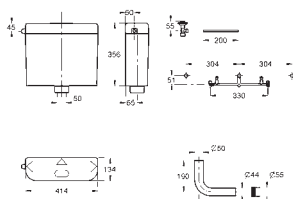

37 791 SH0

alpská bílá

102,07

Splachovací WC nádržka
nastavitelný průtok 6 - 9 l
na omítku
přerušitelný splachovací cyklus
skryté šroubení splachovací trubky
servoovládání
nízko zavěšená
vyrobena z PS
skupina armatur I - nízká hlučnost
izolováno od kondenzující vody
rohový ventil DN 15
měděná trubka
montážní šablona
koleno splachovací trubky
spojovací díl pro WC