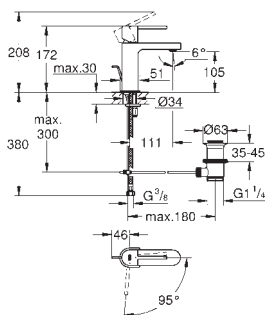

23 870 003

Chrom

236,08

GROHE Plus

Páková umyvadlová baterie DN 15, velikost S

jednootvorová montáž

kovová rukojeť

GROHE SilkMove Energy Saving 28 mm keramická

kartuše s úspornou funkcí studeného startu

s omezovačem teploty

povrchová úprava **GROHE Long-Life**

GROHE Water Saving – méně vody, dokonalý průtok

maximální průtok (při tlaku 3 bary): 5 l/min

GROHE AquaGuide nastavitelný perlátor

GROHE FastFixation Plus Rychloupevňovací systém

odtoková souprava DN 32

flexi připojovací hadičky