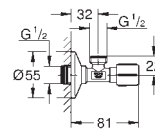

22 043 000

Chrom

8,81

Rohový ventil, DN 15

samotěsnící přípojovací závit
nástěnná přípojka DN 15
výtok DN 15
vodotěsné uzavírací vřeteno, mosaz, s tukovou
komorou a dvojitým O-kroužkem
dlouhá spojovací hřídel
ergonomická kovová rukojeť
označení neutrální
kovová rozeta Ø 55 mm
GROHE Long-Life povrch

22 037 000

Chrom

8,11

22 037 DC0

SuperSteel

51,92

22 037 GL0

Cool Sunrise

52,73

22 037 GN0

kartáčovaný Cool Sunrise

53,54

22 037 DA0

Warm Sunset

52,73

22 037 DL0

kartáčovaný Warm Sunset

53,54

22 037 A00

Hard Graphite

52,73

22 037 AL0

kartáčovaný Hard Graphite

53,54