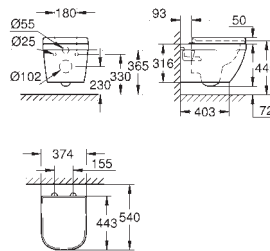

39 703 000

alpská bílá

410,96

**Euro Ceramic
Závěsné WC**

součásti:
závěsné WC Euro Ceramic, 3/5 l (39 538 000)
pro podomítkové nádrže
zadní odpad
hluboké splachování
záchodová mísa bez okrajového splachovacího kruhu (rimless)
objem spláchnutí 3/5 l
glazovaná hladká keramika
Euro Ceramic WC sedátko a poklop
softclose
snadná demontáž WC sedátka
odnímatelné
materiál: Duroplast
včetně montážní sady