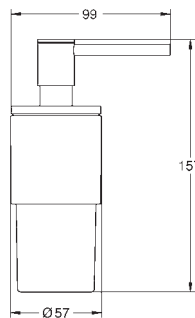

GROHE SPA

GROHE
ATRIO

Objednací číslo

Barva

Cena (€) bez
DPH

40 884 000
40 884 DC0
40 884 EN0
40 884 MS0
40 884 GL0
40 884 GN0
40 884 DA0
40 884 DL0
40 884 AL0
40 884 MG0

Chrom	92,60
SuperSteel	129,65
kartáčovaný nikel	148,16
Satin Steel	138,90
Cool Sunrise	138,90
kartáčovaný Cool Sunrise	148,16
Warm Sunset	138,90
kartáčovaný Warm Sunset	148,16
kartáčovaný Hard Graphite	148,16
Satin Graphite	138,90

**Aerio
Držák**

pasuje ke skleničce 40 882 000 nebo k dávkovači mýdla 40 306 xx3, prosím objednávejte samostatně

Materiál: kov
skryté upevnění

povrchová úprava **GROHE Long-Life**

40 886 000
40 886 DC0
40 886 EN0
40 886 MS0
40 886 GL0
40 886 GN0
40 886 DA0
40 886 DL0
40 886 A00
40 886 AL0
40 886 MG0

Chrom	92,60
SuperSteel	129,65
kartáčovaný nikel	148,16
Satin Steel	138,90
Cool Sunrise	138,90
kartáčovaný Cool Sunrise	148,16
Warm Sunset	138,90
kartáčovaný Warm Sunset	148,16
Hard Graphite	138,90
kartáčovaný Hard Graphite	148,16
Satin Graphite	138,90

Dávkovač tekutého mýdla

materiál: sklo / kov

objem nádoby 160 ml

hodí se k držáku Aerio 40 884 xx0 (objednejte prosím zvlášť)

povrchová úprava **GROHE Long-Life**