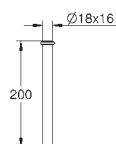

37 035 000

Chrom

18,71

PISOárová splachovací trubka
Ø 18 mm
200 mm
mosaz
pochromovaná
přímý kus