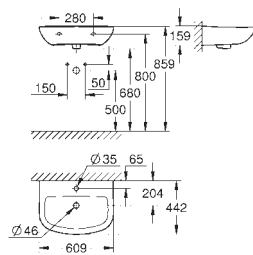

39 421 000

alpská bílá

69,95

Bau Ceramic
Závěsné umyvadlo 60 cm
závěsné
1 otvor na baterii
s přepadem
609 x 442 mm
glazovaná hladká keramika
12 ks na paletě