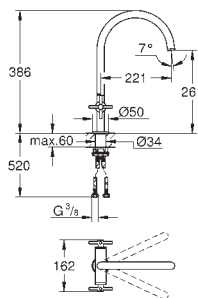

GROHE SPA

GROHE
ATRIO

Objednací číslo

Barva

Cena (€) bez
DPH

GROHE SPA

40 892 000
40 892 DC0
40 892 EN0
40 892 GL0
40 892 GN0
40 892 DA0
40 892 DL0
40 892 AL0

Chrom	279,40
SuperSteel	391,16
kartáčovaný nikl	447,04
Cool Sunrise	419,10
kartáčovaný Cool Sunrise	447,04
Warm Sunset	419,10
kartáčovaný Warm Sunset	447,04
kartáčovaný Hard Graphite	447,04

Aerio

Souprava na čištění toalety

materiál: sklo / kov
nástěnná montáž
skryté upevnění
povrchová úprava **GROHE Long-Life**

40 791 001

bílá

9,00

Náhradní kartáč, hlavice

GROHE SPA

30 609 000
30 609 DC0
30 609 GN0
30 609 AL0
30 609 DL0

Chrom	638,35
SuperSteel	829,86
kartáčovaný Cool Sunrise	957,54
kartáčovaný Hard Graphite	957,54
kartáčovaný Warm Sunset	957,54

Aerio

Dřezová baterie se dvěma rukojetmi 1/2" velikosti L

C - výpusť
jednotvorová montáž
povrchová úprava **GROHE Long-Life**
s keramickým vrškem DN 15, 90°
volitelný otočný úhel: 0° / 150° / 360°
flexi přípojovací hadičky
rychlomontážní systém
perlátor