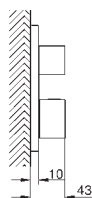

35 604 000

GROHE Rapido SmartBox univerzální vestavbové těleso

81,37