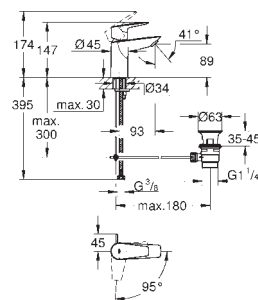

23 330 001

Chrom

79,42

dito, hladké tělo

23 559 001

Chrom

85,20

BauEdge
Páková umyvadlová baterie DN 15, velikost S
jednotvorová montáž
kovová rukojeť
GROHE Long-Life ES 28 mm keramická kartuše s úspornou funkcí studeného startu
s omezovačem teploty
povrchová úprava **GROHE Long-Life**
vedení vody uvnitř - bez niklu a olova
GROHE Water Saving – méně vody, dokonalý průtok
maximální průtok (při tlaku 3 bary): 5 l/min
rychlomontážní systém
plastová odpadová souprava DN 32
flexi přípojovací hadičky
exkluzivně v kanálu Professional