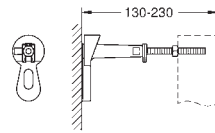

38 558 00M

Chrom

17,06

Rapid SL

Nástěnná přípojka

pro předstěnovou montáž

pro upevnění prvků ke zdi nebo před

lehkou příčku

postupné nastavení hloubky 130 - 230 mm

úchyt pro obložení pro jednotlivou nebo

řadovou montáž

upevňovací materiál

2 kusy