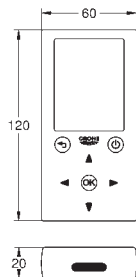

GROHE ESSENCE E

Objednací číslo

Barva

Cena (€) bez
DPH

36 407 001

Chrom

205,25