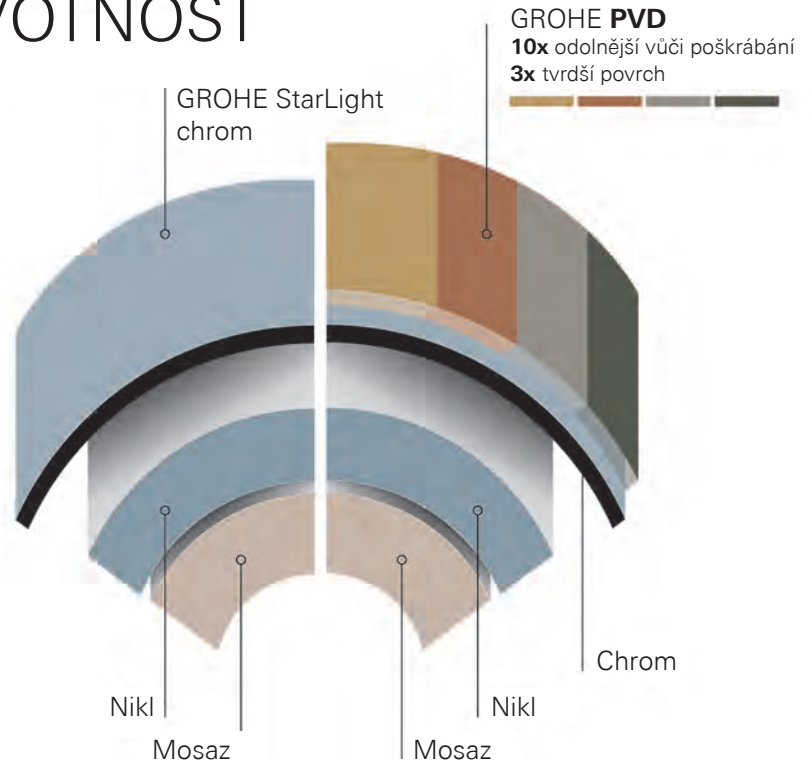

30 463 2430

33 202 2433

30 567 2430

POVRCHY VYROBENÉ PRO DLOUHOU ŽIVOTNOST GROHE COLORS

Zachování nádherného vzhledu baterií po mnoho desetiletí je možné díky trvanlivé povrchové úpravě. Tento efekt je dosažen procesem fyzikální depozice z plynné fáze (PVD), který zajišťuje, že povrchové vrstvy jsou až trojnásobně tvrdší a desetkrát odolnější vůči poškrábání než průměr. Výsledkem jsou fantasticky vypadající a mimořádně kvalitní baterie.