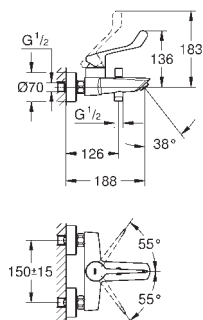

GROHE EUROSMART CARE

Objednáací číslo

Barva

Cena (€) bez
DPH

25 243 003

Chrom

142,45

Eurosmart