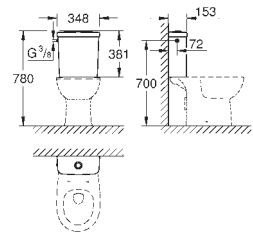

39 437 000

alpská bílá

124,27

Bau Ceramic

Splachovací nádrž

boční výpusť
včetně splachovacího setu
glazovaná hladká keramika
24 ks na paletě