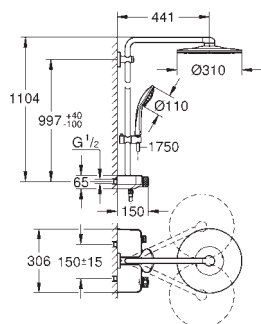

Euphoria SmartControl System 310 Duo

Sprchový systém s termostatem na zeď

součástí:

sprchové ramínko horizontální 450 mm

horní držák je posuvný pro využití stávajících otvorů

nástěnný SmartControl termostat

umožňuje přepínání mez následujícími výstupy:

hlavová sprcha Rainshower SmartActive 310

2 režimy proudu:

GROHE PureRain, ActiveRain

maximální průtok (při tlaku 3 bary): 20 l/min

Euphoria 110 Massage ruční sprcha, bílá spodní část sprchy (27 221 001)

3 režimy proudu:

Rain, SmartRain, Massage

dtto, maximální průtok (při tlaku 3 bary): 16 l/min

nastavitelná výška pomocí posuvného držáku

Silverflex sprchová hadice 1 750 mm (28 388)

GROHE DreamSpray – perfektní proud vody

povrchová úprava **GROHE Long-Life**

GROHE CoolTouch ochrana proti opaření

Kompaktní kartuše **GROHE TurboStat** s voskovým termočlánkem

GROHE ProGrip s rýhovanou strukturou

GROHE Water Saving – méně vody, dokonalý průtok

GROHE SafeStop při 38°C

Volitelný omezovač teploty **GROHE SafeStop Plus** na úrovni 43 °C

SmartControl tlačítko ON-OFF, ovládání proudu

od GROHE Water Saving do plného proudu Full Flow

integrovaná přihrádka GROHE EasyReach

Odvápňovací systém **SpeedClean**

Izolace **Inner WaterGuide** pro delší životnost

Zarážka **TwistStop** zabráňující kroucení hadice

Vhodné pro průtokové ohřivače vody s výkonem od 18 kW/h

Minimální průtok 7 l/min

22 120 KFO

phantom black

1 581,19

dtto, exkluzivně v kanálu Professional