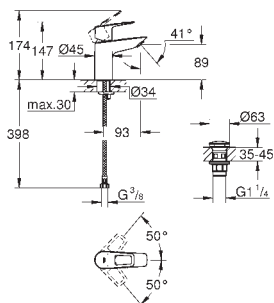

23 878 001

Chrom

85,20

BauLoop
Páková umyvadlová baterie DN 15, velikost S

jednootvorová montáž
kovová rukojeť
GROHE Long-Life 28 mm keramická kartuše
s omezovačem teploty
povrchová úprava **GROHE Long-Life**
vedení vody uvnitř - bez niklu a olova
GROHE Water Saving – méně vody, dokonalý průtok
maximální průtok (při tlaku 3 bary): 5 l/min
rychlomontážní systém
hladké tělo s plastovou push-open odtokovou soupravou
flexi přípojovací hadičky
exkluzivně v kanálu Professional

23 337 001

Chrom

79,42

dtto, bez plastové odtokové soupravy 1 1/4