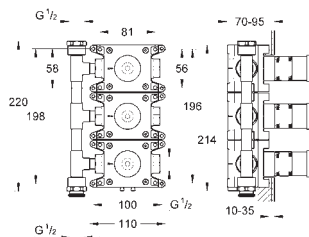

35 031 000

465,08

Rapido C

Montážní těleso pro ovládací panel se 3 funkcemi 26 880 000

pro instalaci sprch.kombinací řady Grotherm
vestvitelný box s odnímatelným ochranným krytem
vodotěsná základní membrána pro těsnění na zeď
pro instalaci do sádkartonu
body uchycení pro montáž před a za zeď
tělo z DR mosazi
předmontovaná keramická hlava DN 20
3 vstupy a 3 výstupy
Přípojovací závit přívodů DN 15 vněj
průtok při 3 barech
- jeden ventil otevřený 55 l/min.
- dva ventily otevřené 110 l/min.
- tři ventily otevřené 140 l/min.
Montážní hloubka 70 - 95 mm
doporučený tlak vody min. 1,0 bar