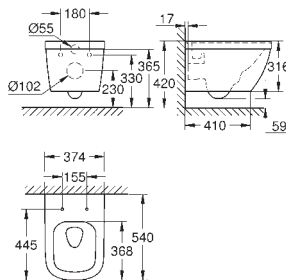

39 328 000

alpská bílá

327,80

**Euro Ceramic
Závěsné WC**

pro podomítkové nádrže
zadní odpad
GROHE Triple Vortex technologie trojitého splachování
hluboké splachování
záchodová mísa bez okrajového splachovacího kruhu (rimless)
objem spláchnutí 3/5 l
včetně montážní sady
glazovaná hladká keramika
spodní skrytá instalace
kompatibilní se sedátkem a poklopem 39 330 002 (Soft Close) a 39 331 002 (bez Soft Close)
16 ks na paletě