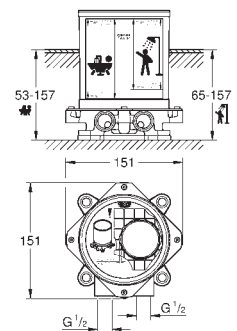

Vestavbová souprava DN 15
pro volně stojící vanové baterie a výpusti a sprchové baterie
bez montážních dílů
instalační deska s nastavením 360° horizontálně a 3° vertikálně
instalační hloubka 53-157 mm pro vanové baterie/výpusti,
kompenzační hloubka 104 mm
instalační hloubka 65 - 157 mm pro vanové baterie/výpusti,
kompenzační hloubka 92 mm
dvě připojení DN 15 s vnitřním závitem
(přívod teplé/studené vody)
vyplachovací přípojka
těsnění
upevňovací materiál