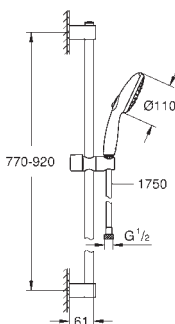

26 771 003

Chrom

82,18

Tempesta 110

Sada se sprchovou tyčí, 3 proudy (Rain, Jet, Massage)

součástí:

ruční sprcha Tempesta 110 (28 419)

sprchová tyč, 900 mm (27 524)

sprchová hadice Relexaflex 1750 mm 1/2" x 1/2" (28 154)

GROHE Water Saving – méně vody, dokonalý průtok

Grohe SmartSwitch – otočný ovladač pro výběr požadovaného režimu proudu

GROHE DreamSpray – perfektní proud vody

povrchová úprava **GROHE Long-Life**

GROHE FastFixation (nastavitelný horní držák pro stávající otvory)

nastavitelný posuvný držák (sprchový držák posuvný otočením)

Odvápňovací systém **SpeedClean**

Inner WaterGuide – Vnitřní izolace pro ochranu povrchu a proti opaření

Silikonový kroužek **ShockProof**, který zabraňuje škodám v případě upuštění

maximální průtok (při tlaku 3 bary): 7,4 l/min

doporučený tlak vody min. 1,0 bar

vhodná pro průtokové ohřivače

exkluzivně v kanálu Professional

27 796 003

Chrom

82,18

dtto, maximální průtok (při tlaku 3 bary): 13,5 l/min