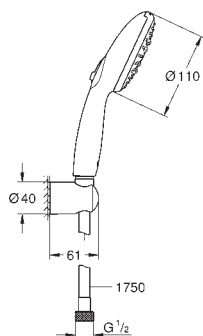

26 639 003

Chrom

49,31

Tempesta 110

Sada se sprchovou tyčí, 3 proudy (Rain, Jet, Massage)

součástí:

ruční sprcha Tempesta 110 (28 419)

nástěnný držák sprchy Tempesta, nenastavitelný (28 605)

sprchová hadice Relaxaflex 1750 mm 1/2" x 1/2" (28 154)

GROHE Water Saving – méně vody, dokonalý průtok

Grohe SmartSwitch – otočný ovladač pro výběr požadovaného režimu proudu

GROHE DreamSpray – perfektní proud vody

povrchová úprava **GROHE Long-Life**

Odvápňovací systém **SpeedClean**

Inner WaterGuide – Vnitřní izolace pro ochranu povrchu a proti opáření

Silikonový kroužek **ShockProof**, který zabraňuje škodám v případě upuštění

maximální průtok (při tlaku 3 bary): 7,4 l/min

doporučený tlak vody min. 1,0 bar

vhodná pro průtokové ohřívače

exkluzivně v kanálu Professional

27 849 003

Chrom

53,35

dtto, maximální průtok (při tlaku 3 bary): 13,5 l/min