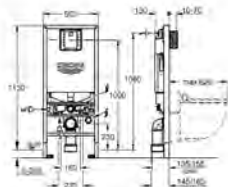

se splachovací nádrží GD_X, 6 l
s integrovanou přípojkou elektriny
vhodné pro sprchové toalety (vodní přípojka)
malý revizní otvor pro malá splachovací tlačítka
pro předstěnovou montáž nebo montáž do lehké příčky
ocelový rám, práškové lakování, samonosný
pro obložení sádrokartonem, kompletně předmontováno
pevné objektové přípojky
rychlé nastavení, uzamykatelné
upevňovací materiál
certifikováno TÜV
2 úchyty pro WC
upevnění keramiky
rozeč šroubů 180/230 mm
odpadní koleno Ø 90 mm
hloubkově nastavitelné
redukce Ø 90/110 mm
přívodní a odpadní souprava
splachovací nádrž GD_X, 6 l, včetně následujícího příslušenství:
nastaveno z výroby na 3 l - 6 l
pneumatický odtokový ventil nabízí 3 režimy chodu: 2-činné splachování, anebo
start/stop a nebo nepřerušitelné (pouze start)
možnost přívodu vody z prava, zezadu anebo shora
skupina armatur I - nízká hlučnost
izolováno od kondenzující vody
přípojka vody DN 15 s integrovaným rohovým ventilem
a šroubovým spojem bez použití nářadí
pro instalaci není třeba nářadí
kontrolní hřídele včetně ochrany
během fáze výstavby
používat vertikálně
regulátor průtoku
snižuje průtok vody
zabrání vystříknutí u záchodů bez oplachového kruhu
Jednoduchá regulace proudu díky kontrolní šachtě bez odstraňování ventilů
nástěnný držák 38 558 00M pro montáž na zeď je nutné objednat zvlášť
revizní otvor 66 791 000 pro splachovací tlačítka 156 x 197 mm je nutné objednat
zvlášť