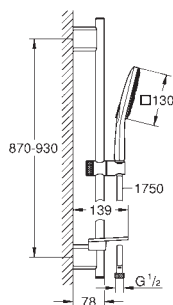

GROHE RAINSHOWER SMARTACTIVE

Objednáací číslo

Barva

Cena (€) bez
DPH

26 586 000

Chrom

198,53

Rainshower SmartActive 130 Cube Sprchový set s tyčí, 3 proudy

součástí:

Rainshower 130 SmartActive Cube ruční sprcha (26 550)

dtto, maximální průtok (při tlaku 3 bary): 12 l/min

sprchová tyč 900 mm

s nástěnnými kovovými držáky

Silverflex sprchová hadice 1 750 mm (28 388)

GROHE EasyReach polička

GROHE DreamSpray – perfektní proud vody

povrchová úprava **GROHE Long-Life**

GROHE FastFixation Plus nastavitelná vzdálenost mezi držáky

pro přizpůsobení do stávajících otvorů

GROHE TileFix nastavitelná hloubka na horním a dolním držáku

Odvápňovací systém **SpeedClean**

Izolace **Inner WaterGuide** pro delší životnost

Zarážka **TwistStop** zabraňující kroucení hadice

vhodná pro průtokové ohřivače

26 587 000

Chrom

199,14

ditto, s **GROHE Water Saving** 8,5 l/min omezením průtoku