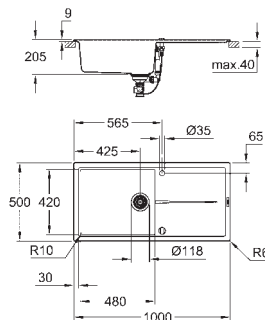

31 641 ATO

granitová šedá

437,54

31 641 APO

granitová černá

437,54

K400

Kompozitní dřez s odtokem

model: K400 60-C 100/50 1.0 rev

typ montáže: standardní

materiál: křemenný kompozit

GROHE Whisper speciální izolační vrstva

minimální velikost skříňky: 600 mm

rozměry: 1000 x 500 mm

velikost sektoru dřezu: 480 x 420 x 205 mm

vnější průměr: R6, vnitřní průměr sektoru: R10

GROHE FastFixation rychlomontážní systém

oboustranná montáž dřezu

velikost výřezu: 980 x 480 mm

výtok: automatický odtok s krytem

příslušenství obsahuje: automatický odtok s krytem, sítko na nečistoty,

možnost automatické odtokové soupravy (40 986 SD0)

množství upevňovacích prvků (standardní instalace): 12

odolnost vůči teplotám až do 180°C