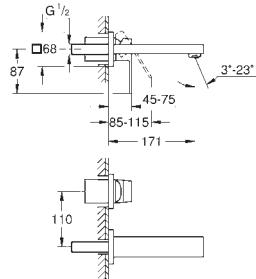

23 447 000	Chrom	322,96
23 447 DC0	SuperSteel	452,14
23 447 AL0	kartáčovaný Hard Graphite	516,73

dtto, rozpětí 231 mm