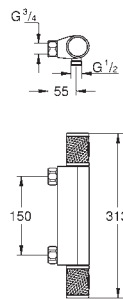

Grotherm 1000 Performance

Termostatická sprchová baterie, DN 15

nástěnná montáž

GROHE CoolTouch technologie zabraňující opaření

povrchová úprava **GROHE Long-Life**

Tlačítková pojistka **GROHE SafeStop** na 38 °C

Volitelný omezovač teploty **GROHE SafeStop Plus** na úrovni 43 °C

Kompaktní kartuše **GROHE TurboStat** s voskovaným termočlánkem

GROHE ProGrip s rýhovanou strukturou

integrovaný uzávěr smíšené vody

ovládání průtoku s úsporným

tlačítkem a individuálně nastavi-

telnou úspornou zarážkou

keramický vršek DN 15, 180°

výstup sprchy dole DN 15

integrované zpětné klapky

zachytávač nečistot

ochrana proti zpětnému toku vody

bez přípojek

GROHE Water Saving – méně vody, dokonalý průtok

exkluzivně v kanálu Professional

34 830 000

Chrom

277,84

Grotherm 1000 Performance

Termostatická vanová baterie, DN 15

nástěnná montáž

GROHE CoolTouch technologie zabraňující opaření

povrchová úprava **GROHE Long-Life**

Tlačítková pojistka **GROHE SafeStop** na 38 °C

Volitelný omezovač teploty **GROHE SafeStop Plus** na úrovni 43 °C

Kompaktní kartuše **GROHE TurboStat** s voskovaným termočlánkem

GROHE ProGrip s rýhovanou strukturou

integrovaný uzávěr smíšené vody

GROHE AquaDimmer Eco se sdruženou funkcí:

- integrovaný **GROHE EcoButton** (úsporné tlačítko pro úsporné sprchování)

regulace průtoku

přepínání: vana/sprcha

výstup sprchy dole DN 15

perlátor

integrované zpětné klapky

zachytávač nečistot

ochrana proti zpětnému toku vody

S-přípojky

kovová rozeta

GROHE Water Saving – méně vody, dokonalý průtok

exkluzivně v kanálu Professional