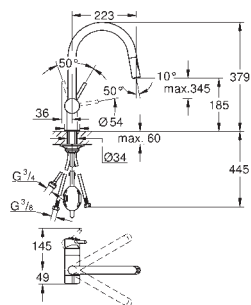

GROHE MINTA / MINTA SMARTCONTROL / MINTA TOUCH

Objednací číslo

Barva

Cena (€) bez
DPH

31 916 000

Chrom

306,34

Minta