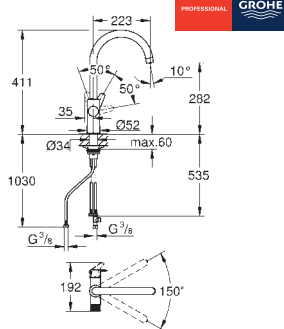

GROHE BLUE PURE

Objednací číslo

Barva

Cena (€) bez
DPH

30 580 000

Chrom

250,66

GROHE Blue Pure BauCurve Filtrační baterie

součásti:

GROHE Blue Páková dřezová baterie s filtrační funkcí
jednotvorová montáž

C - výpusť

samostatná páka pro filtrovanou vodu
keramická kartuše 28 mm s GROHE SilkMove

otočná výpusť

otočný úhel 150°

Oddělené vedení vody

flexi připojovací hadičky

baterie musí být nainstalována se startovací sadou filtru podle vašeho výběru

30 581 000

Chrom

515,23

GROHE Blue Pure BauCurve Startovní sada s filtrem velikosti S

součásti:

GROHE Blue Páková dřezová baterie s filtrační funkcí
jednotvorová montáž

C - výpusť

samostatná páka pro filtrovanou vodu

keramická kartuše 28 mm s GROHE SilkMove

otočná výpusť

otočný úhel 150°

Oddělené vedení vody

flexi připojovací hadičky

GROHE Blue hlava filtru

GROHE Blue filtr vel. S pro snížení tvrdosti vody a přemiovou chuť

Kapacita 600 L při 20° dKH

průtokoměr pro měření životnosti filtru včetně 2x AA baterií