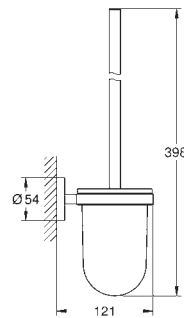

Objednávací číslo

Barva

Cena (€) bez
DPH

40 374 001	Chrom	60,10
40 374 DC1	SuperSteel	84,13
40 374 GL1	Cool Sunrise	90,14
40 374 GN1	kartáčovaný Cool Sunrise	96,14
40 374 DA1	Warm Sunset	90,14
40 374 DL1	kartáčovaný Warm Sunset	96,14
40 374 A01	Hard Graphite	90,14
40 374 AL1	kartáčovaný Hard Graphite	96,14

Essentials

Souprava na čištění toalety

materiál: sklo / kov
nástěnná montáž
skryté upevnění
povrchová úprava **GROHE Long-Life**
vhodné pro šroubování (obsahuje šrouby a hmoždinky) a lepení
(lepidlo 40 915 000 je nutné objednat zvlášť)
holding force: max. 5 kg
uvedená přídržná síla platí pouze pro statické (pomalu působící) zatížení a
zamýšlené použití

102468 243 0	matte black	78,12
dtto, exkluzivně v kanálu Professional		

40 791 001	bílá	9,00
Náhradní kartáč, hlavice