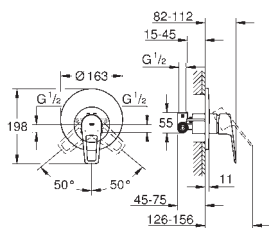

29 080 001

Chrom

137,45

BauLoop
Páková sprchová baterie, DN 15
podomítkové
součásti:
montážní set
kovová rukojeť
podomítkové těleso
GROHE Long-Life 46 mm keramická kartuše
povrchová úprava **GROHE Long-Life**
nastavitelný omezovač průtoku
těsnění rozety a šroubů
omezovač teploty na objednávku (46 375)
exkluzivně v kanálu Professional