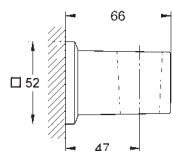

GROHE SPA

26 847 000

Chrom

37,52

26 847 DC0

SuperSteel

52,54

26 847 AL0

kartáčovaný Hard Graphite

63,79

Allure Brilliant

Nástěnný držák sprchy

pevný

Materiál: kov

povrchová úprava **GROHE Long-Life**