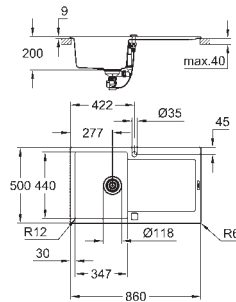

GROHE KOMPOZITNÍ DŘEZY

Objednací číslo

Barva

Cena (€) bez
DPH

31 644 AP0

granitová černá

435,05

K500

Kompozitní dřez s odtokem

model: K500 50-C 86/50 1.0 rev

typ montáže: standardní

materiál: křemenný kompozit

GROHE Whisper speciální izolační vrstva

minimální velikost skříňky: 500 mm

rozměry: 860 x 500 mm

velikost sektoru dřezu: 347 x 440 x 200 mm

vnější průměr: R6, vnitřní průměr sektoru: R12

GROHE FastFixation rychlomontážní systém
oboustranná montáž dřezu

velikost výřezu: 840 x 480 mm

výtok: automatický odtok s krytem

příslušenství obsahuje: automatický odtok s krytem, sítko na nečistoty,

možnost automatické odtokové soupravy (40 986 SD0)

množství upevňovacích prvků (standardní instalace): 12

odolnost vůči teplotám až do 180°C