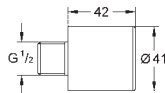

36 316 000

Chrom

48,32

Euroeco Cosmopolitan T

Prodloužení 42 mm

pro samouzavíratelný kohoutek DN 15 (36 266 000)

povrchová úprava **GROHE Long-Life**