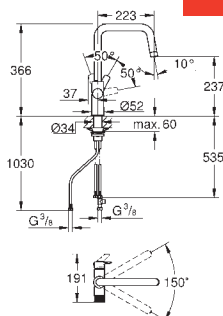

GROHE BLUE PURE

Objednací číslo

Barva

Cena (€) bez
DPH

30 580 000

Chrom

250,66

GROHE Blue Pure BauCurve Filtrační baterie

součásti:

GROHE Blue Páková dřezová baterie s filtrační funkcí
jednotvorová montáž

C - výpusť

samostatná páka pro filtrovanou vodu
keramická kartuše 28 mm s GROHE SilkMove

otočná výpusť

otočný úhel 150°

Oddělené vedení vody

flexi připojovací hadičky

baterie musí být nainstalována se startovací sadou filtru podle vašeho výběru

30 581 000

Chrom

515,23

GROHE Blue Pure BauCurve Startovní sada s filtrem velikosti S

součásti:

GROHE Blue Páková dřezová baterie s filtrační funkcí
jednotvorová montáž

C - výpusť

samostatná páka pro filtrovanou vodu

keramická kartuše 28 mm s GROHE SilkMove

otočná výpusť

otočný úhel 150°

Oddělené vedení vody

flexi připojovací hadičky

GROHE Blue hlava filtru

GROHE Blue filtr vel. S pro snížení tvrdosti vody a přemiovou chuť

Kapacita 600 L při 20° dKH

průtokoměr pro měření životnosti filtru včetně 2x AA baterií

30 582 000

Chrom

626,63

GROHE Blue Pure BauCurve Startovní sada s filtrem Ultrasafe

součásti:

GROHE Blue Páková dřezová baterie s filtrační funkcí
jednotvorová montáž

C - výpusť

samostatná páka pro filtrovanou vodu

keramická kartuše 28 mm s GROHE SilkMove

otočná výpusť

otočný úhel 150°

Oddělené vedení vody

flexi připojovací hadičky

GROHE Blue hlava filtru

Filtr GROHE Blue Ultrasafe zadrží mikroplasty > 1 µm, 99,999 % bakterií a 99,5 % olova

snižuje množství látek ovlivňující zápach a chuť, např. chlór

objem filtru 3000 l, filtr je třeba vyměnit po 6 měsících používání

průtokoměr pro měření životnosti filtru včetně 2x AA baterií

30 583 000

Chrom

278,51

30 583 DC0

SuperSteel

320,28

GROHE Blue Pure Eurosmart Filtrační baterie

součásti: