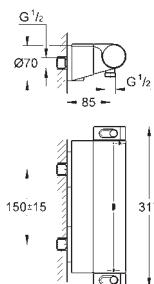

34 469 001

Chrom

346,37

Grohtherm 2000

Termostatická sprchová baterie, DN 15

nástěnná montáž

100% GROHE CoolTouch sestávající z vždy chladného povrchu a CoolTouch S - přípojek povrchová úprava **GROHE Long-Life**

GROHE Aqua Paddle ergonomicky tvarované rukojeti ovladač teploty s bezpečnostní zářázkou při 38°C

Volitelný omezovač teploty **GROHE SafeStop Plus** na úrovni 43 °C

integrovaný uzávěr smíšené vody

Kompaktní kartuše **GROHE TurboStat** s voskovým termočlánkem

ovládání průtoku s úsporným

tláčátkem a individuálně nastavi-

telnou úspornou zářázkou

keramické vršky DN 15, 180°

výstup sprchy dole DN 15

integrované zpětné klapky

zachytávač nečistot

ochrana proti zpětnému toku vody

skryté S - přípojky, CoolTouch rozety s upevněním na zdi

GROHE EasyReach sprchová polička

odnímatelné pro snadné čištění

GROHE Water Saving – méně vody, dokonalý průtok