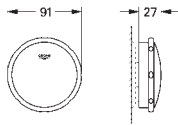

Objednávací číslo

Barva

Cena (€) bez
DPH

19 025 000

Chrom

70,61

Talento

Vypouštěcí a přepadová souprava

montážní set
rozeta, odtokovou zátku, montážní příslušenství
pro kombinaci s Talento 28 939/28 943
povrchová úprava **GROHE Long-Life**