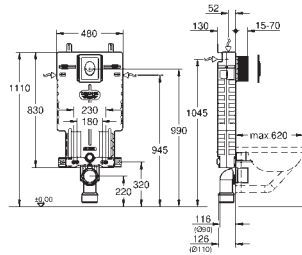

GROHE UNISSET RÁMY A PŘÍSLUŠENSTVÍ

Objednací číslo

Barva

Cena (€) bez
DPH

38 724 001

alpská bílá

224,54

Uniset

Sada 2 v 1 pro WC

splachovací nádrž GD 2, 6 - 9 l

součástí:

Uniset modul pro WC (38 643 001)

splachovací tlačítko Skate Air, alpská bílá, vertikální montáž (38 505 SH0)