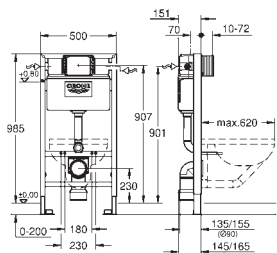

zakrátitelná revizní šablona

nástěnný držák 38 558 00M pro montáž na zeď je nutné objednat zvlášť

revizní otvor 40 950 000 pro malá ovládací tlačítka

je nutné objednat zvlášť

GROHE RAPID SL PRO WC

Objednací číslo