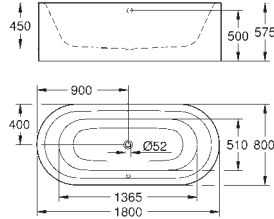

39 729 000

alpská bílá

5 640,43

Essence

Vana

volně stojící
180 x 80 cm
výška 57,5 cm
objem 240 l
použitelný objem 170 l
s přepadem
titanová ocel
vhodné pro Talento odpadovou soupravu (28 943 000 + 19 025 000)
vhodné pro odpadovou soupravu Viega Multiplex Trio (funkční jednotky
6161.62/727970 + chromové součástky Visign MT3 6161.13/25792)
včetně podložek potlačujících hluk