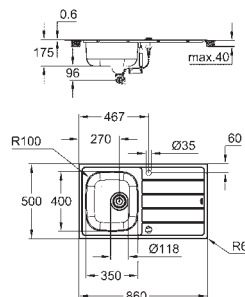

31 552 SD1

neraz ocel, kartáčovaná

135,52

K200

Dřez z nerezové oceli s odtokem

model: K200 45-S 86/50 1.0 rev

typ montáže: standardní

materiál: nerezová ocel AISI 304 (V2A)

tloušťka materiálu: 0,6 mm

GROHE Long-Life povrch

povrchová úprava: saténový povrch

GROHE Whisper speciální izolační vrstva

minimální velikost skříňky: 450 mm

rozměry: 860 x 500 mm

velikost sektoru dřezu: 350 x 400 x 160 mm

vnější průměr: R6 (standardní montáž), vnitřní průměr dřezu: R100

GROHE FastFixation rychlomontážní systém

oboustranná montáž dřezu

velikost výřezu (standardní montáž): 842 x 482 mm

předpřipravené otvory: 2 x 35 mm

odtok: Ø 3.5"/90 mm odpadní sítko s automatickým odtokem

příslušenství obsahuje: automatický odtok s krytem, sítko na nečistoty,

možnost automatické odtokové soupravy (40 986 SD0)

množství upevňovacích prvků (standardní instalace): 14