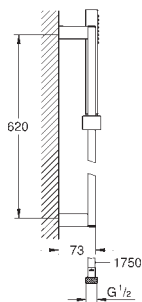

27 891 000

Chrom

300,26

Euphoria Cube+ Stick
Sprchový set s tyčí 1 proud

součástí:

ruční sprcha, kov (27 888 000)

sprchová tyč 600 mm (27 892 000)

kovová sprchová hadice 1750 mm (28 025)

GROHE Water Saving 9,5 l/min omezovač průtoku

GROHE DreamSpray – perfektní proud vody

povrchová úprava **GROHE Long-Life**

Odvápňovací systém **SpeedClean**

Izolace **Inner WaterGuide** pro delší životnost

Zarážka **TwistStop** zabráňující kroucení hadice

vhodná pro průtokové ohřivače

doporučený tlak vody min. 1,0 bar