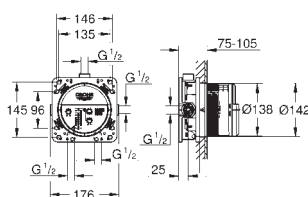

Rapido SmartBox
Univerzální vestavbové těleso DN 15
3 výstupy DN 15
2 vstupy dole DN 15
instalační hloubka 75 - 105 mm
spojovací jednotka
předmontovaný spouštěč
stabilní vestavný box a ochranný obal
připravené upevňovací body pro mokré i
suché obložení
těsnění
bez setu pro finální instalaci
exkluzivně v kanálu Professional

45 984 001

Chrom

555,05