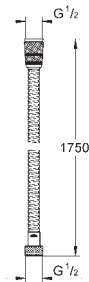

GROHE SPRCHOVÉ HADICE

Objednací číslo

Barva

Cena (€) bez
DPH

28 025 001

Chrom

42,54

Rotaflex Metal Long-Life
Kovová sprchová hadice