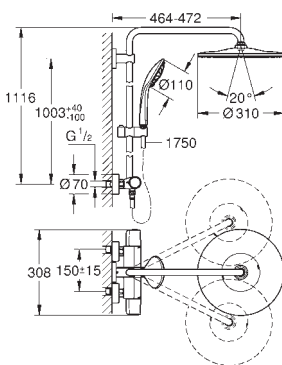

26 384 002

Chrom

688,13

Euphoria System 310

Sprchový systém s termostatem na zeď

součástí:

horizontální otočné sprchové rameno 450 mm
nástěnná termostatická baterie s funkcí Aquadimmer

umožňuje přepínání mez následujícími výstupy:

hlavová sprcha Rainshower Mono 310 (26 562)

režim proudu:

GROHE PureRain

s kulovým kloubem

úhel otáčení ± 15°

ruční sprcha Euphoria 110 Massage (27 239 001)

3 režimy proudu:

Rain, Massage, SmartRain

nastavitelná výška pomocí posuvného držáku

Silverflex sprchová hadice 1 750 mm (28 388)

Kompaktní kartuše **GROHE TurboStat** s voskovaným termočlánkem

Tlačítková pojistka **GROHE SafeStop** na 38 °C

GROHE SafeStop Plus integrovaný teplotní

omezovač na max 50°C

GROHE CoolTouch ochrana proti opaření

GROHE MetalGrip ergonomicky tvarovaná kovová raménka

GROHE DreamSpray – perfektní proud vody

povrchová úprava **GROHE Long-Life**

GROHE SprayDimmer - snadné přepínání mezi sprchovými proudy

GROHE Water Saving 9,5 l/min omezovač průtoku

GROHE FastFixation nastavitelný horní držák

Izolace **Inner WaterGuide** pro delší životnost

Odvápňovací systém **SpeedClean**

Zarážka **TwistStop** zabráňující kroucení hadice

Vhodné pro průtokové ohřívače vody s výkonem od 18 kW/h

Minimální průtok 7 l/min

volitelné vylepšení: příhrádka **GROHE EasyReach** (26 362), prodává se zvlášť

exkluzivně v kanálu Professional