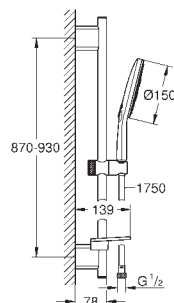

26 593 000

Chrom

235,60

ditto, bez omezení průtoku