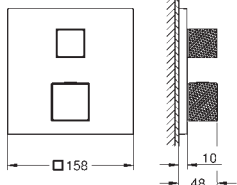

24 429 000
24 429 DC0
24 429 ALO

Chrom
SuperSteel
kartáčovaný Hard Graphite

988,49
1 482,73
1 581,59

Allure Brilliant
Termostatická baterie pro 2 výstupy s integrovaným uzavíracím/přepínacím ventilem

knoflíkové rukojeti Caesarstone White Attica
sada pro kompletní instalaci pomocí podomítkového tělesa
GROHE Rapido SmartBox 35 600/35 604
Kompaktní kartuše **GROHE TurboStat** s voskováným termočlánkem
povrchová úprava **GROHE Long-Life**
kování GROHE FastFixation s krytým těsněním a upevňovacími prvky
kovový panel s možností dodatečného upevnění polohy až o 6°
natištěné symboly pro hlavovou a ruční sprchu
Tlačítková pojistka **GROHE SafeStop** na 38 °C
Volitelný omezovač teploty GROHE SafeStop Plus na úrovni 43°C / 46°C
GROHE AquaDimmer, integrovaný uzavírací/přepínací ventil
průtok: výstup B = 27 l/min, výstup C = 30 l/min
bez podomítkového tělesa

35 604 000
GROHE Rapido SmartBox univerzální vestavbové těleso

81,37

24 430 000
24 430 DC0
24 430 ALO

Chrom
SuperSteel
kartáčovaný Hard Graphite

988,49
1 482,73
1 581,59