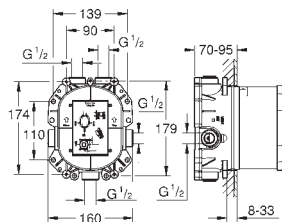

35 500 000

Chrom

267,07

GROHE Rapido T Podomítkové těleso termostatické

pro použití s Grohtherm Special/Grohtherm F
bez montážních dílů
plochá instalační hloubka 70 mm - 95 mm
snadná instalace - jednotka přezkoušená v výrobě
Kompaktní kartuše **GROHE TurboStat** s voskovým termočlánkem
dva výstupy nahoře DN 15
vysoký průtok do 50 l/min při využití tří výstupů
výstup dole DN 15 - lze použít jen
se samostatným uzavíracím ventilem
bezpečná montáž díky stabilnímu boxu a ochranné krytce
připravené upevňovací body pro mokré i suché obložení
obsahuje materiál pro utěsnění ke stěně
přepínač aquadimmer pro vanové baterie
nebo uzavírací ventil pro sprchové baterie v
montážním setu vrchního dílu
tělo z DR mosazi
vestavěné jednosměrné ventily a zachytávače nečistot
GROHE Water Saving - méně vody, dokonalý průtok
doporučený tlak vody min. 1,0 bar