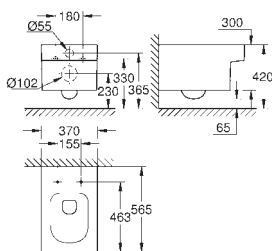

39 245 00H

alpská bílá

498,53

Cube Ceramic

Závěsné WC

pro podomítkové nádrže

zadní odpad

hluboké splachování

záchodová mísa bez okrajového splachovacího kruhu (rimless)

objem spláchnutí 3/4.5 l

včetně montážní sady

glazovaná hladká keramika

spodní skrytá instalace

GROHE PureGuard zářivě bílá keramika s antibakteriálními ionty zabraňujícími

růstu bakterií

kompatibilní se sedátkem 39 488 000 (soft close)