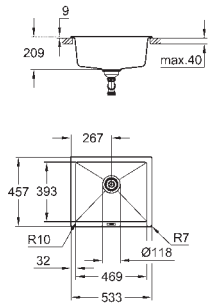

31 654 AP0

granitová černá

328,98

K700U

Kompozitní dřez

model: K700U 60-C 53.3/45.7 1.0

typ instalace: standardní a hloubková

materiál: křemenný kompozit

GROHE Whisper speciální izolační vrstva

minimální velikost skříňky: 600 mm

rozměry: 533 x 457 mm

velikost sektoru dřezu: 469 x 393 x 205 mm

vnější průměr: R7, vnitřní průměr sektoru: R10

GROHE FastFixation rychlomontážní systém

výřez (horní montáž): 518 x 442 mm

velikost výřezu: 468 x 390 mm

odtok: Ø 3,5"/ 90 mm

balení obsahuje: odpadní sadu, sítko na nečistoty, montážní sadu

možnost automatické odtokové soupravy (40 986 SD0)

množství upevňovacích prvků (standardní instalace): 6

množství upevňovacích prvků (hloubková instalace): 6

odolnost vůči teplotám až do 180°C