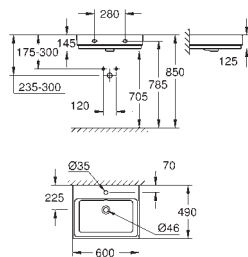

39 473 00H

alpská bílá

280,66

Cube Ceramic Závěsné umyvadlo 60 cm

závěsné
s 1 otvorem připraveným a 2 otvory předpřipravenými
s přepadem
600 x 490 mm
glazovaná hladká keramika
GROHE PureGuard zářivě bílá keramika s antibakteriálními ionty zabraňujícími
růstu bakterií
16 ks na paletě