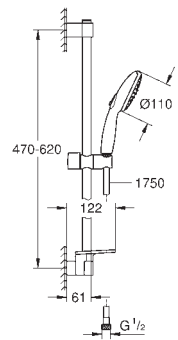

26 638 003

Chrom

74,44

Tempesta 110

Sada se sprchovou tyčí, 2 proudy (Rain, Jet)

součástí:

ruční sprcha Tempesta 110 (26 161)

sprchová tyč, 600 mm (27 523)

sprchová hadice Relexaflex 1750 mm 1/2" x 1/2" (28 154)

Příhrádka **GROHE EasyReach** (26 770)

GROHE Water Saving – méně vody, dokonalý průtok

Grohe SmartSwitch – otočný ovladač pro výběr požadovaného režimu proudu

GROHE DreamSpray – perfektní proud vody

povrchová úprava **GROHE Long-Life**

GROHE FastFixation (nastavitelný horní držák pro stávající otvory)

nastavitelný posuvný držák (sprchový držák posuvný otočením)

Odvápňovací systém **SpeedClean**

Inner WaterGuide – Vnitřní izolace pro ochranu povrchu a proti opaření

Silikonový kroužek **ShockProof**, který zabraňuje škodám v případě upuštění

maximální průtok (při tlaku 3 bary): 7,4 l/min

doporučený tlak vody min. 1,0 bar

vhodná pro průtokové ohřivače

exkluzivně v kanálu Professional

27 926 003

Chrom

74,44

dtto, maximální průtok (při tlaku 3 bary): 13,5 l/min