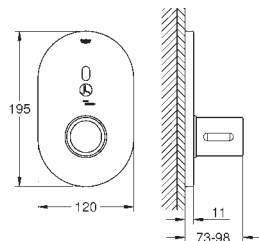

Eurosmart Cosmopolitan E Special Infračervená elektronika pro podomítkovou sprchovou termostatickou baterii

s infračerveným senzorem pro potřeby monitoringu stavu, konfigurace a potřeby servisu

pro podomítkové těleso 36 458 000 a 36 459 000

ergonomická kovová rukojeť

povrchová úprava **GROHE Long-Life**

GROHE SafetyPlus

ovládání teploty s nastavitelným dorazem

35°C - 43°C

ovladač teploty s bezpečnostní zarážkou z kovu

umožňuje spuštění horké/studené, nesmíchané vody za účelem odběru vzorků

7 přednastavených programů:

automatické proplachování

tepelná desinfekce

režim čištění

další funkce a precizní nastavení prostřednictvím dálkového ovladače 36 407

certifikace CE

skupina armatur I, přezkoušeno dle DIN 4109

36 458 000

837,04

Montážní těleso s integrovanou termostatickou baterií pro sprchové soupravy, napájení z baterie

36 459 000

899,04

Montážní těleso s integrovanou termostatickou baterií pro sprchové soupravy, napájení ze sítě

47 780 000

Chrom

175,30

Prodlužovací set 27,5 mm

pro podomítkové těleso 36 458 000 a 36 459 000

pro centrální a sprchové termostaty

s vypínacím ventilem