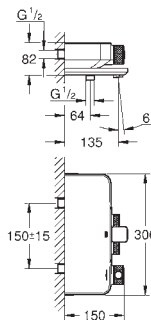

Grotherm SmartControl

Termostatická vanová baterie, DN 15
nástěnná montáž

GROHE CoolTouch ochrana proti opaření
povrchová úprava **GROHE Long-Life**

Tlačítková pojistka **GROHE SafeStop** na 38 °C

Volitelný omezovač teploty **GROHE SafeStop Plus** na úrovni 43 °C

Kompaktní kartuše **GROHE TurboStat** s voskováným termočlánkem

GROHE ProGrip s rýhovanou strukturou

SmartControl tlačítko ON-OFF, ovládání proudu

od GROHE Water Saving do plného proudu Full Flow

integrovaná příhrádka GROHE EasyReach

výstup sprchy dole DN 15

vanová vpust s perlátorem

vestavěné jednosměrné ventily a zachytávače nečistot

ochrana proti zpětnému toku vody

102168 KF0 0

phantom black

650,89

dtto, exkluzivně v kanálu Professional

34 721 000

Chrom

549,58