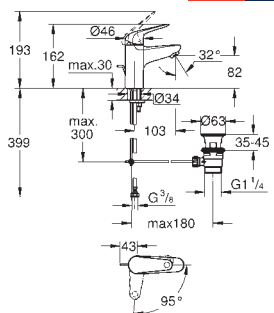

24 257 001

Chrom

75,84

Euroeco
Páková umyvadlová baterie DN 15, velikost S
jednootvorová montáž
kovová rukojeť
GROHE Long-Life ES 28 mm keramická kartuše s úspornou funkcí studeného startu
s omezovačem teploty
povrchová úprava **GROHE Long-Life**
vedení vody uvnitř - bez niklu a olova
GROHE Water Saving – méně vody, dokonalý průtok
maximální průtok (při tlaku 3 bary): 5 l/min
rychlomontážní systém
odtoková souprava DN 32
flexi přípojovací hadičky
exkluzivně v kanálu Professional