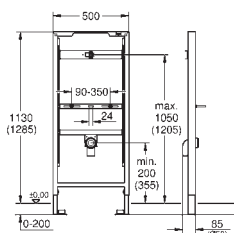

Rapid SL

Modul pro pisoár bez příslušenství pro předstěnovou montáž

výška 1,13 m a 1,30 m

pro ruční/elektronické ovládání

pro termostatické baterie

pro předstěnovou montáž nebo montáž do lehké příčky

ocelový rám, práškové lakování, samonosný

pro obložení sádkartonem, kompletně předmontováno

výškově nastavitelné objektové přípojky

rychlé nastavení, uzamykatelné

upevňovací materiál

certifikováno TÜV

HT-odpadní koleno DN 15

závitový úchyt M8, s upevněním keramiky

napouštěcí přípojka a napouštěcí souprava

nástěnný držák 38 558 00M pro montáž na zeď je nutné objednat zvlášť