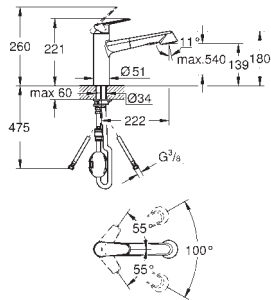

GROHE EURODISC COSMOPOLITAN

Objednací číslo

Barva

Cena (€) bez
DPH

32 257 002

Chrom

327,30

Eurodisc Cosmopolitan
Páková dřezová baterie, DN 15