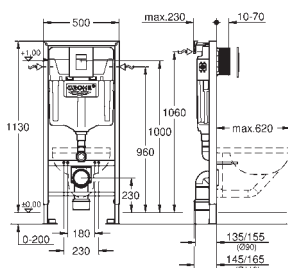

38 775 001

Chrom

319,62

Rapid SL

Sada 4 v 1 pro WC, stavební výška 1,13 m

splachovací nádrž GD 2, 6 - 9 l

součástí:

Rapid SL pro závěsné WC (38 528 001)

splachovací tlačítko Skate Cosmopolitan, chrom (38 732 000)

nástěnná přípojka (38 558 00M)

WC s odhlučňovací sadou (37 131 000)