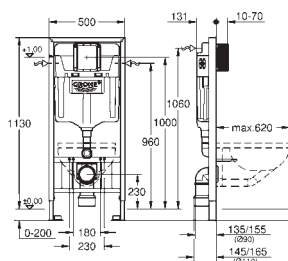

nástěnný držák 38 558 00M pro montáž na zeď je nutné objednat zvlášť
revizní otvor 40 911 000 pro malá ovládací tlačítka
je nutné objednat zvlášť

GROHE RAPID SL PRO WC

Objednací číslo

Barva

Cena (€) bez
DPH