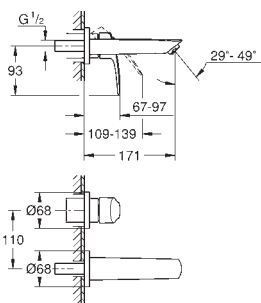

29 337 003

Chrom

197,99

Eurosmart
Umyvadlová dvouotvorová baterie, velikost S
nástěnná montáž
kovová rukojeť
bez podomítkového tělesa
sada pro kompletní instalaci pomocí podomítkového tělesa
23 571 000 / 32 635 000
kovová rozeta
povrchová úprava **GROHE Long-Life**
GROHE Water Saving – méně vody, dokonalý průtok
maximální průtok (při tlaku 3 bary): 5 l/min
GROHE AquaGuide nastavitelný perlátor
rozteč 110 mm
rozpětí 171 mm
exkluzivně v kanálu Professional

23 571 000

280,43

Páková baterie 1/2" univerzální podomítkové těleso pro dvouotvorové umyvadlové baterie