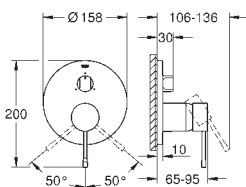

24 169 001	Chrom	240,70
24 169 DC1	SuperSteel	336,97
24 169 GL1	Cool Sunrise	361,04
24 169 GN1	kartáčovaný Cool Sunrise	385,12
24 169 DA1	Warm Sunset	361,04
24 169 DL1	kartáčovaný Warm Sunset	385,12
24 169 A01	Hard Graphite	361,04
24 169 AL1	kartáčovaný Hard Graphite	385,12

Essence

Páková baterie s 3směrným přepínačem

sada pro kompletní instalaci pomocí podomítkového tělesa

GROHE Rapido SmartBox (35 604)

46mm keramická kartuše **GROHE SilkMove**

povrchová úprava **GROHE Long-Life**

kování GROHE FastFixation s krytým těsněním a upevňovacími prvky

kovový panel s možností dodatečného upevnění polohy až o 6°

kovová rukojeť

3-směrný přepínač

průtok:

výstup A = 27 l/min,

výstup B = 27 l/min,

výstup C = 27 l/min

bez podomítkového tělesa

exkluzivně v kanálu Professional

nahrazuje pákovou baterii Essence s třisměrným přepínačem 24 092 xx1

35 604 000	GROHE Rapido SmartBox univerzální vestavbové těleso	81,37