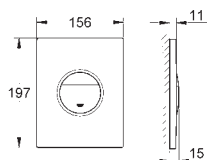

38 765 KFO

phantom black

dtto, exkluzivně v kanálu Professional

176,16

38 845 LS0

měsíční bílá

299,26

38 845 KS0

velvet black - černá

299,26

38 845 MFO

matná bílá

299,26

Skate Cosmopolitan

Splachovací tlačítko

se skleněným povrchem

pro 2-činné splachování, a nebo funkci start/stop

pro pneumatický odtokový ventil AV1

horizontální a vertikální montáž

156 x 197 mm

vyrobena z bezpečnostního skla

není možno kombinovat s Grohe fresh

upevňovací set

není vhodné pro nádržky 6 l

GROHE Water Saving – méně vody, dokonalý průtok

pro kombinaci s nádržkami Rapid SL a Uniset

pro použití s Rapid SLX objednejte prosím revizní šachtu 66 791 000 (prodáváno
zvlášť)