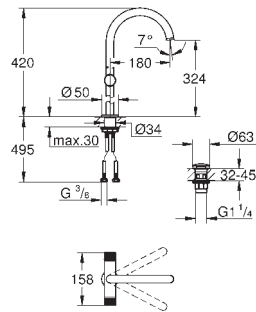

21 142 000
21 142 DC0
21 142 GL0
21 142 GN0
21 142 DA0
21 142 DL0
21 142 AL0

Chrom 1 030,45
SuperSteel 1 442,62
Cool Sunrise 1 545,67
kartáčovaný Cool Sunrise 1 648,72
Warm Sunset 1 545,67
kartáčovaný Warm Sunset 1 648,72
kartáčovaný Hard Graphite 1 648,69

Aerio Private Collection

Umyvadlová jednootvorová baterie, DN 15, velikost XL

pro volně stojící umyvadla

s keramickým vrškem DN 15, 90°

povrchová úprava **GROHE Long-Life**

GROHE Water Saving – méně vody, dokonalý průtok

maximální průtok (při tlaku 3 bary): 5 l/min

rychlomontážní systém

otočná výpust'

s perlátorem a dorazem

nastavitelné otočení o 0° / 150° / 360°

odtoková souprava push-open DN 32

flexi připojovací hadičky

termostatická sprchová baterie pro 2 výstupy s integrovaným uzavíracím/

přepínacím ventilem, s knoflíkovými rukojetmi

lze kombinovat s 48 456 000 nebo 48 457 000

GROHE SPA

48 456 000

373,00

Aerio Private Collection

Vložky White Attica Caesarstone

lze kombinovat s Aerio Private Collection:

páková baterie L-Size 21 138

páková baterie XL-Size 21 142

Caesarstone je křemenný kompozitní materiál.

Povrchy se mohou lišit. Každý z nich má jedinečnou strukturu a texturu.

GROHE SPA

48 457 000

373,00

Aerio Private Collection

Vložky Vanilla Noir Caesarstone

lze kombinovat s Aerio Private Collection:

páková baterie L-Size 21 138

páková baterie XL-Size 21 142

Caesarstone je křemenný kompozitní materiál.

Povrchy se mohou lišit. Každý z nich má jedinečnou strukturu a texturu.