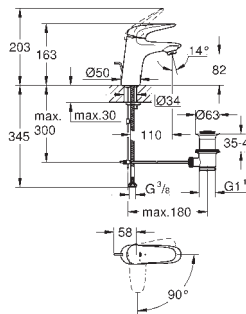

23 709 003

Chrom

140,22

Eurostyle

Páková umyvadlová baterie DN 15, velikost S

jednootvorová montáž

kovová ovládací páka

GROHE SilkMove Energy Saving 35 mm keramická kartuše

s funkcí Energy Saving při studeném startu

nastavitelný omezovač průtoku

s omezovačem teploty

povrchová úprava **GROHE Long-Life**

GROHE Water Saving – méně vody, dokonalý průtok

maximální průtok (při tlaku 3 bary): 5 l/min

GROHE FastFixation rychlomontážní systém

odtoková souprava DN 32

flexi přípojovací hadičky