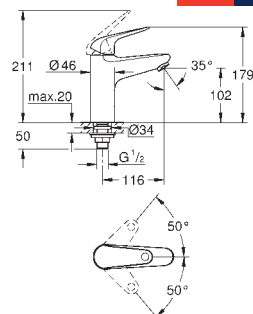

24 282 001

Chrom

89,48

Euroeco
Páková umyvadlová baterie DN 15, velikost M
jednotvorová montáž
kovová rukojeť
GROHE Long-Life 28 mm keramická kartuše
s omezovačem teploty
povrchová úprava **GROHE Long-Life**
vedení vody uvnitř - bez niklu a olova
rychlomontážní systém
plastová odpadová souprava DN 32
flexi připojovací hadičky
exkluzivně v kanálu Professional