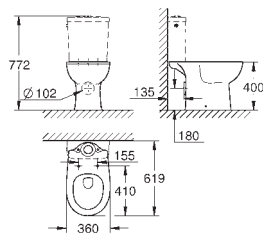

Bau Ceramic
Stojící mísa pro kombi WC
hluboké splachování
montážní set
zadní odpad
objem spláchnutí 6/3 l
včetně montážní sady
nádržku je nutné objednat zvlášť
glazovaná hladká keramika
kompatibilní se sedátkem 39 492 000 (standardní) nebo 39 493 000 (soft close)

39 349 000

alpská bílá

158,89