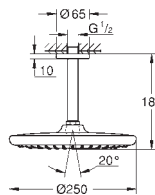

26 669 000

Chrom

177,58

ditto, hlavová sprcha s bílým zadním krytem

26 669 2430

matte black

230,84

ditto, hlavová sprcha s černým zadním krytem