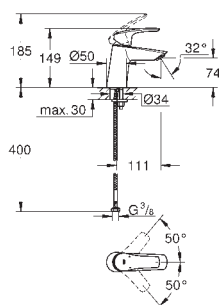

23 967 003

Chrom

91,75

Eurosmart

Páková umyvadlová baterie DN 15, velikost S

šikmé provedení
jednootvorová montáž
kovová rukojeť
keramická kartuše 28 mm s GROHE SilkMove
nastavitelný omezovač průtoku
s omezovačem teploty
povrchová úprava **GROHE Long-Life**
GROHE Water Saving – méně vody, dokonalý průtok
maximální průtok (při tlaku 3 bary): 5 l/min
vedení vody uvnitř - bez niklu a olova
GROHE FastFixation rychlomontážní systém
flexi přípojovací hadičky
hladké tělo
exkluzivně v kanálu Professional