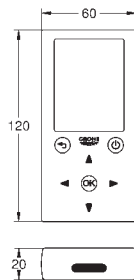

Dálkové ovládání

pro všechny GROHE infračervené baterie s jedním senzorem od data výroby
06/2015 a GROHE Blue Home až do 12/2018

kontrola

návod k použití

termální desinfekce (infračervené baterie)

automatické splachovací cykly

čisticí cykly (GROHE Blue Home)

filtr a CO₂ kapacita (GROHE Blue Home)

konfigurace

režim čištění zap/vyp

termální desinfekce (infračervené baterie)

rozsah detekce

doběh (infračervené baterie)

automatické splachování (infračervené baterie)

kapacita filtru (GROHE Blue Home)

servis

odeslat a uložit profil

resetovat tovární nebo uživatelské nastavení

kapacita filtru (GROHE Blue Home)

demo nastavení

chybové kódy (GROHE Blue Home)

3 x 1.5 V DC (AAA) baterie