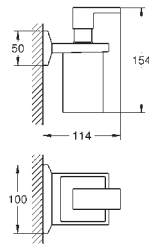

GROHE SPA

GROHE
ALLURE BRILLIANT

Objednací číslo

Barva

Cena (€) bez
DPH

40 894 000

Chrom

1 111,44

Allure Brilliant
Držák s dávkovačem mýdla
materiál: sklo / kov
objem nádoby 150 ml
skryté upevnění
povrchová úprava GROHE Long-Life