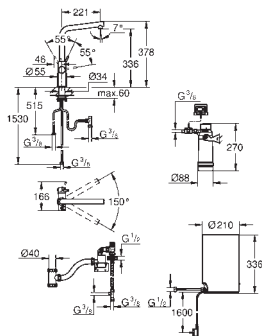

Páková dřezová baterie GROHE Red Duo

jednootvorová montáž

L-výpust'

Ovládací tlačítka pro vařící vodu s dětským zámekm GROHE ChildLock

TÜV certifikát - záruka naprosté bezpečnosti proti náhodnému spuštění vařící vody

povrchová úprava **GROHE Long-Life**

keramická kartuše 28 mm s GROHE SilkMove

izolovaná výpust'

otočný úhel 150°

dvoucestná armatura

flexi připojovací hadičky

Přípoj pro GROHE Red Bojler

GROHE Red bojler, velikost M

Zásobník pro vroucí a teplou vodu

3 litry 100° C vařící vody

celková kapacita 4 litry

provozní tlak 1-7 barů

s flexibilní připojovací hadicí a výstupem pro vařící vodu

certifikace CE

přípojně napětí 230 V 50 Hz

Příkon 2100 W

Příkon pohotovostní 15 W

energetická třída A

Úvodní sada filtru GROHE Blue S

ochrana bojleru proti vodnímu kameni

Kapacita 600 L při 20° dKH

jednotka měření průtoku