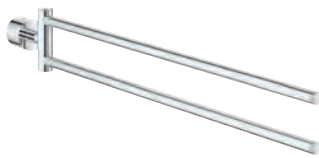

Atrio
Držák na ručníky
Materiál: kov
skryté upevnění
povrchová úprava **GROHE Long-Life**

GROHE SPA
40 888 000
40 888 DC0
40 888 EN0
40 888 MS0
40 888 GL0
40 888 GN0
40 888 DA0
40 888 DL0
40 888 AL0
40 888 MG0