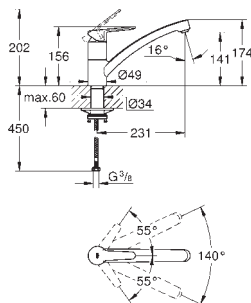

31 680 000

Chrom

98,03

BauEco

Páková dřezová baterie, DN 15

nízká výpusť
jednotvorová montáž
povrchová úprava **GROHE Long-Life**
GROHE Long-Life 35 mm keramická kartuše
vedení vody uvnitř - bez niklu a olova
otočná výpusť
otočný úhel 140°
perlátor vyměnitelný pomocí mince
flexi připojovací hadičky
kovový instalační set
dtto, maximální průtok (při tlaku 3 bary): 10,5 l/min
doporučený tlak vody min. 1,0 bar