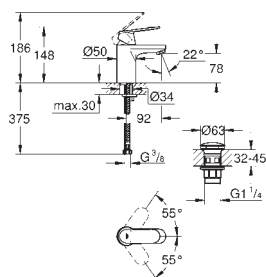

jednootvorová montáž

kovová rukojeť

35mm keramická kartuše **GROHE SilkMove**

nastavitelný omezovač průtoku

nastavitelné min. množství 2,5 l/min

povrchová úprava **GROHE Long-Life**

GROHE FastFixation

Rychloupevňovací systém se středící pomůckou

GROHE Water Saving – méně vody, dokonalý průtok

maximální průtok (při tlaku 3 bary): 5 l/min

hladké tělo baterie se zaskakovacím uzávěrem a odtokovou soupravou DN 32

flexi připojovací hadičky

omezovač teploty na objednávku (46 375)

skupina armatur I, přezkoušeno dle DIN 4109

32 827 00E

Chrom

108,07