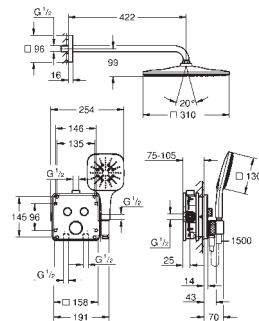

34 864 000

Chrom

1 585,02

34 864 DC0

SuperSteel

2 219,02

34 864 GL0

Cool Sunrise

2 377,52

34 864 GN0

kartáčovaný Cool Sunrise

2 536,02

34 864 DA0

Warm Sunset

2 377,52

34 864 DL0

kartáčovaný Warm Sunset

2 536,02

34 864 AL0

kartáčovaný Hard Graphite

2 536,02

Grohterm SmartControl

Podomítkový sprchový systém s Rainshower SmartActive 310 Cube

součástí:

podomítková termostatická baterie se 3 ventily (29 126)

GROHE Rapido SmartBox univerzální podomítkové těleso, 1/2" (35 604)

sprchová hlavice Rainshower SmartActive 310 Cube 2 režimy proudu

(26 479) včetně vodorovného sprchového ramene 430 mm a montážního tělesa

hlavové sprchy (26 483)

Rainshower SmartActive 310 Cube souprava s hlavovou sprchou, 3 režimy

proudu

sprchový odtokový oblouk 1/2" s držákem (26 659)

Sprchová hadice Silverflex 1 500 mm

volitelný regulátor průtoku 9,5 l/min pro ruční sprchu