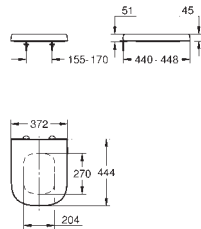

39 331 002

alpská bílá

82,68

**Euro Ceramic
WC sedátko**

s poklopem
snadná demontáž WC sedátka
odnímatelné
materiál: Duroplast
včetně montážní sady
panty z nerezové oceli
snadné upevnění shora
nosnost 150 kg
vhodné pro všechna GROHE Euro Ceramic WC