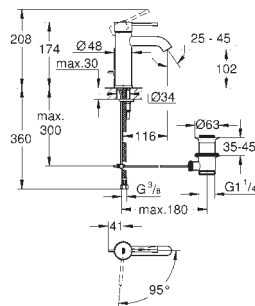

24 180 001	Chrom	188,48

Essence

Páková umyvadlová baterie DN 15, velikost S

jednotvorová montáž

kovová rukojeť

GROHE SilkMove Energy Saving 28 mm keramická

kartuše s úspornou funkcí studeného startu

s omezovačem teploty

povrchová úprava **GROHE Long-Life**

GROHE Water Saving – méně vody, dokonalý průtok

maximální průtok (při tlaku 3 bary): 5 l/min

GROHE AquaGuide nastavitelný perlátor

GROHE FastFixation Plus Rychloupevňovací systém

odtoková souprava DN 32

flexi připojovací hadičky

exkluzivně v kanálu Professional

replaces Essence basin mixer 23 591 001