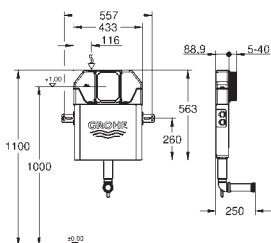

39 682 000

105,64

Solo Slim
Splachovací nádrž 88,9 mm
bez izolace splachovacího potrubí
objem nádrže 6 l
rohový ventil DN 15
GROHE Water Saving – méně vody, dokonalý průtok
obsahuje kontrolu hřídele,
ochrana při fázi výstavby,
pro vertikální použití
revizní otvor 40 949 000 pro malá ovládací tlačítka
je nutné objednat zvlášť
splachovací nádrž Slim 3-6 l, obsahuje následující:
nastaveno z výroby na 3 l - 6 l
pneumatický odtokový ventil nabízí 3 režimy chodu: 2-činné splachování, anebo start/stop a nebo nepřerušitelné (pouze start)
přívod vody horem
volitelné nastavení toku, objednávejte zvlášť
pro montáž na zeď si objednejte nástěnné držáky 39 699 000 (objednávejte zvlášť)