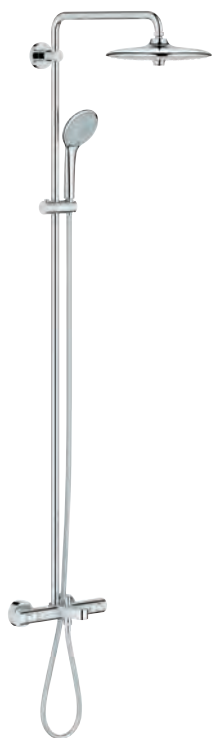

GROHE EUPHORIA SYSTEM

Objednací číslo

Barva

Cena (€) bez
DPH

27 475 001

Chrom

733,49

Euphoria System 260

Sprchový systém s vanovým termostatem na zed'
součástí:

horizontální otočné sprchové rameno 450 mm
nástěnná termostatická baterie s funkcí Aquadimmer
umožňuje přepínání mez následujícími výstupy:
hlavová sprcha Euphoria 260 (26 457)

3 režimy proudu:

Rain, SmartRain, Jet
maximální průtok (při tlaku 3 bary): 7,5 l/min
s kulovým kloubem
úhel otáčení ± 15°
vanová vpusť

přepínač pro ruční sprchu

ruční sprcha Euphoria 110 Massage (27 239 001)

3 režimy proudu:

Rain, SmartRain, Massage
maximální průtok (při tlaku 3 bary): 8,0 l/min
nastavitelná výška pomocí posuvného držáku
Silverflex sprchová hadice 1 750 mm (28 388)

Kompaktní kartuše **GROHE TurboStat** s voskovaným termočlánkem

GROHE Water Saving – méně vody, dokonalý průtok

Tlačítková pojistka **GROHE SafeStop** na 38 °C

Volitelný omezovač teploty **GROHE SafeStop Plus** na úrovni 43 °C

GROHE DreamSpray – perfektní proud vody

povrchová úprava **GROHE Long-Life**

GROHE SprayDimmer - snadné přepínání mezi sprchovými proudy

Odvápňovací systém **SpeedClean**

Izolace **Inner WaterGuide** pro delší životnost

Zarážka **TwistStop** zabraňující kroucení hadice

Vhodné pro průtokové ohřivače vody s výkonem od 18 kW/h

Minimální průtok 7 l/min