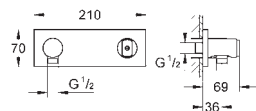

26 878 000

Chrom

375,31

Grotherm F

Nástěnné kolínko s integrovaným držákem sprchy

výstup sprchy DN 15
vertikální nebo horizontální montáž
ochrana proti zpětnému toku vody
pro použití s montážním boxem 35 107 (1/2" přípojky) / 35 108 (1/2" NPT přípojky)
prodáváno samostatně
ruční sprcha a sprchová hadice jsou prodávány zvlášť