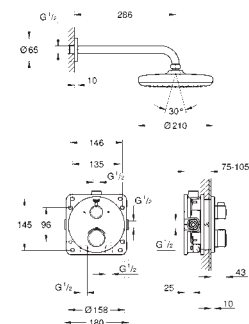

103996 000 0

Chrom

761,65

Grotherm

Sprchový set se sprchou Tempesta 250

součástí:

podomítková termostatická sprchová baterie se 2 výstupy a integrovaným uzavíracím/přepínacím ventilem (24 076) univerzální podomítkové těleso souprava hlavové sprchy Tempesta 250 (26 668) včetně horizontálního sprchového ramene 380 mm ruční sprcha Tempesta 110, 2 režimy proudu (26 161) sprchový odtokový oblouk 1/2" s nástěnným držákem sprchy (28 679) Rotaflex sprchová hadice 1500 mm 1/2" x 1/2" (28 409) vyžaduje univerzální podomítkové těleso GROHE Rapido SmartBox, 1/2" (35 604), objednejte prosím zvlášť
hodí se ke sprchovému rámu GROHE Rapido Mono (103 993 9990)
exkluzivně v kanálu Professional