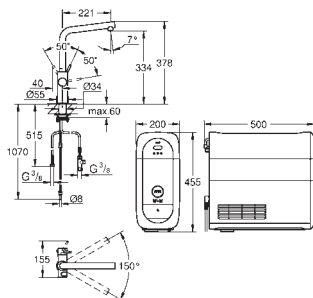

látky. Další informace naleznete na: www.grohe.com/safety-data-sheets/

vybaveno zpětným ventilem EA schváleným společností Belgaqua

31 454 KS1

velvet black - černá

2 691,22

dtto, exkluzivně v kanálu Professional