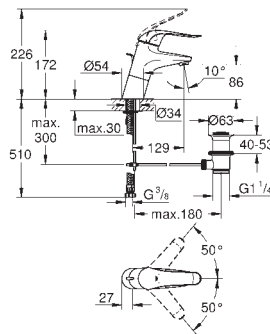

32 766 000

Chrom

292,18

Euroeco Special

Páková umyvadlová baterie DN 15

jednotvorová montáž

odtoková souprava DN 32

povrchová úprava **GROHE Long-Life**

46mm keramická kartuše **GROHE SilkMove**

maximální průtok (při tlaku 3 bary): 8,0 l/min

nastavitelný omezovač průtoku

variabilně nastavitelný omezovač teploty

nastavitelné min. množství 2,5 l/min

laminární regulátor

kovová rukojeť

délka páky 120 mm

rychlomontážní systém

flexi připojovací hadičky

32 765 000

Chrom

280,30

ditto, hladké tělo