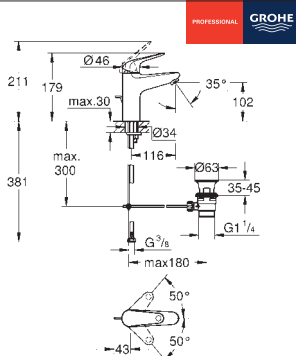

Objednáací číslo

Barva

Cena (€) bez
DPH

24 265 001

Chrom

89,50

Euroeco

Páková umyvadlová baterie DN 15, velikost M

jednotvorová montáž

kovová rukojeť

GROHE Long-Life 28 mm keramická kartuše

s omezovačem teploty

povrchová úprava **GROHE Long-Life**

vedení vody uvnitř - bez niklu a olova

GROHE Water Saving – méně vody, dokonalý průtok

maximální průtok (při tlaku 3 bary): 5 l/min

rychlomontážní systém

plastová odpadová souprava DN 32

flexi připojovací hadičky

exkluzivně v kanálu Professional