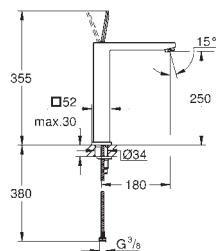

23 661 000

Chrom

395,10

Eurocube Joy

Páková umyvadlová baterie DN 15, velikost XL

jednotvorová montáž

kovová rukojeť

pro volně stojící umyvadla

GROHE FeatherControl Joystick kartuše

GROHE Water Saving – méně vody, dokonalý průtok

maximální průtok (při tlaku 3 bary): 5 l/min

perlátor **SpeedClean** -

odstranění vodního kamene přetřením

GROHE FastFixation Plus Rychloupevňovací systém

hladké tělo

flexi připojovací hadičky