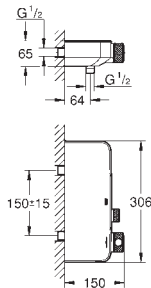

GROHE GROHTHERM SMARTCONTROL

Objednací číslo

Barva

Cena (€) bez
DPH

34 719 000

Chrom

423,10

Grotherm SmartControl

Termostatická sprchová baterie, DN 15
nástěnná montáž

GROHE CoolTouch ochrana proti opaření
povrchová úprava **GROHE Long-Life**

Tlačítková pojistka **GROHE SafeStop** na 38 °C

Volitelný omezovač teploty **GROHE SafeStop Plus** na úrovni 43 °C

Kompaktní kartuše **GROHE TurboStat** s voskováným termočlánkem

GROHE ProGrip s rýhovanou strukturou

SmartControl tlačítko ON-OFF, ovládání proudu

od GROHE Water Saving do plného proudu Full Flow

integrovaná příhrádka GROHE EasyReach

výstup sprchy dole DN 15

vestavěné jednosměrné ventily a zachytávače nečistot

ochrana proti zpětnému toku vody

102169 KF0 0

phantom black

592,33

dtto, exkluzivně v kanálu Professional

34 718 000

Chrom

464,93