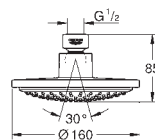

GROHE DreamSpray – perfektní proud vody

povrchová úprava **GROHE Long-Life**

Odvápňovací systém **SpeedClean**

vhodná pro průtokové ohřívače

28 233 000

Chrom

101,35

Euphoria Cosmopolitan 160