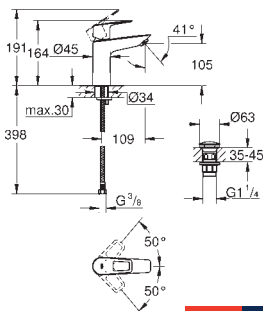

23 886 001

Chrom

102,61

BauLoop

Páková umyvadlová baterie DN 15, velikost M

jednotvorová montáž

kovová rukojeť

GROHE Long-Life 28 mm keramická kartuše

s omezovačem teploty

povrchová úprava **GROHE Long-Life**

vedení vody uvnitř - bez niklu a olova

GROHE Water Saving – méně vody, dokonalý průtok

maximální průtok (při tlaku 3 bary): 5 l/min

rychlomontážní systém

hladké tělo s plastovou push-open odtokovou soupravou

flexi přípojovací hadičky

exkluzivně v kanálu Professional

23 917 001

Chrom

98,09

dtto, bez plastové odtokové soupravy 1 1/4"