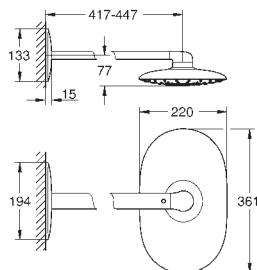

26 254 LSO

měsíční bílá

734,46

ditto, hlavová sprcha s bílou spodní částí

26 450 000

Chrom

634,31

Rainshower Mono 360

Set s hlavovou sprchou 450 mm, 1 proud

součástí:

hlavová sprcha Rainshower Mono 360, chromová spodní část sprchy

sprchový proud

GROHE PureRain/GROHE Rain O² proud*

maximální průtok (při tlaku 3 bary): 20 l/min

sprchové ramínko horizontální 450 mm

GROHE DreamSpray – perfektní proud vody

povrchová úprava **GROHE Long-Life**

Odvápňovací systém **SpeedClean**

Izolace **Inner WaterGuide** pro delší životnost

vyžaduje montážní set 26 264 – nutno objednat samostatně

* musí být rozhodnuto při první instalaci; výchozí

nastavení z výroby: GROHE PureRain

26 450 LSO

měsíční bílá

634,31

ditto, hlavová sprcha s bílou spodní částí

26 264 001

133,54

Rainshower 360

Box pro set s hlavovou sprchou 26 254 / 26 450

vstupy a výstupy DN 15

upevňovací body pro upevnění na zeď

Nepropustné pouzdro

Odnímatelný ochranný kryt s instalační informací