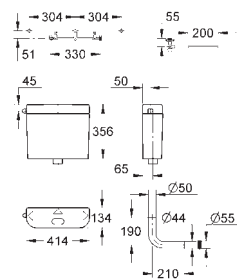

GROHE SPLACHOVACÍ NÁDRŽKY

Objednací číslo

Barva

Cena (€) bez
DPH

37 355 SH0

alpská bílá

151,28

Splachovací WC nádržka
nastavitelný průtok 6 - 9 l
na omítku
přerušitelný splachovací cyklus
servoovládání
nízko zavěšená
vyrobená z ABS
skupina armatur I - nízká hlučnost
izolováno od kondenzující vody
rohový ventil DN 15
měděná trubka
montážní šablona
koleno splachovací trubky
spojovací díl pro WC