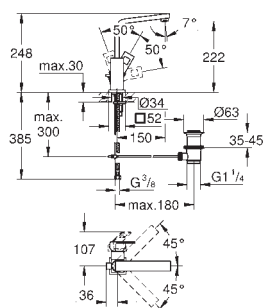

Eurocube

Páková umyvadlová baterie DN15, Velikost L

jednootvorová montáž

kovová rukojeť

keramická kartuše 28 mm s GROHE SilkMove

omezovač teploty

povrchová úprava **GROHE Long-Life**

GROHE Water Saving – méně vody, dokonalý průtok

maximální průtok (při tlaku 3 bary): 5 l/min

perlátor **SpeedClean** -

odstranění vodního kamene přetřením

GROHE FastFixation Plus Rychloupevňovací systém

otočná výpusť s nastavitelným otáčením raménka

odtoková souprava DN 32

flexi připojovací hadičky

23 406 000

Chrom

345,55

23 406 DC0

SuperSteel

483,78

23 406 AL0

kartáčovaný Hard Graphite

552,89