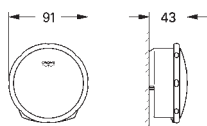

GROHE TALENTO / TALENTOFILL

Objednací číslo Barva Cena (€) bez DPH

19 952 000	Chrom	202,57
19 952 DC0	SuperSteel	283,61
19 952 GL0	Cool Sunrise	303,86
19 952 GN0	kartáčovaný Cool Sunrise	324,12
19 952 DA0	Warm Sunset	303,86
19 952 DL0	kartáčovaný Warm Sunset	324,12
19 952 A00	Hard Graphite	303,86
19 952 AL0	kartáčovaný Hard Graphite	324,12
19 952 2430	matte black	263,35
19 952 KF0	phantom black	283,61

Talentofill

Vanová napouštěcí, odtoková a přeřadová souprava
montážní set

součásti:

rozeta, přívodní díl, odtokovou zátku, montážní příslušenství
pro kombinaci s 28 990/28 991

povrchová úprava GROHE Long-Life