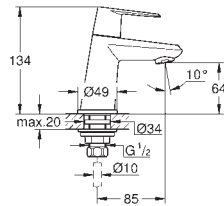

GROHE EURODISC COSMOPOLITAN

Objednávací číslo

Barva

Cena (€) bez
DPH

23 051 002

Chrom

127,06

Eurodisc Cosmopolitan
Stojánkový ventil velikost XS

jednotvorová montáž
kovová rukojeť
keramický vršek
povrchová úprava **GROHE Long-Life**
GROHE Water Saving – méně vody, dokonalý průtok
maximální průtok (při tlaku 3 bary): 5 l/min
perlátor **SpeedClean** -
odstranění vodního kamene přetřením
přípojná matka DN 15 x 10,5 mm
doporučený tlak vody min. 1,0 bar
skupina armatur I, přezkoušeno dle DIN 4109