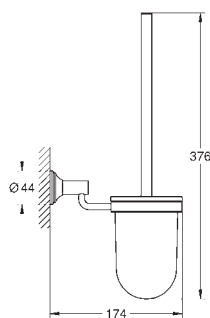

40 658 001

Chrom

60,10

Essentials Authentic
Souprava na čištění toalety
materiál: sklo / kov
nástěnná montáž
skryté upevnění
povrchová úprava **GROHE Long-Life**

40 791 001

bílá

9,00

Náhradní kartáč, hlavice