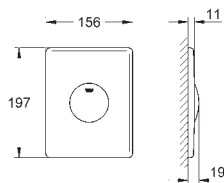

GROHE SPLACHOVACÍ TLAČÍTKA K WC NÁDRŽKÁM

Objednací číslo

Barva

Cena (€) bez
DPH

37 547 000
37 547 P00
37 547 SH0

Chrom
matný chrom
alpská bílá

84,79
84,79
66,48

Skate
Splachovací tlačítko
vertikální montáž
156 x 197 mm
ruční aktivace
tlačítkové ovládání
vyrobená z ABS
povrchová úprava **GROHE Long-Life**