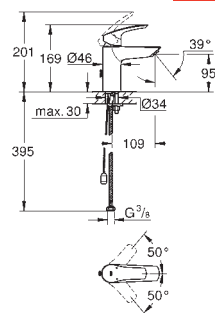

33 188 003

Chrom

91,75

Eurosmart

Páková umyvadlová baterie DN 15, velikost S

jednotvorová montáž

kovová rukojeť

keramická kartuše 28 mm s GROHE SilkMove

nastavitelný omezovač průtoku

s omezovačem teploty

povrchová úprava **GROHE Long-Life**

GROHE Water Saving – méně vody, dokonalý průtok

maximální průtok (při tlaku 3 bary): 5 l/min

vedení vody uvnitř - bez niklu a olova

GROHE FastFixation rychlomontážní systém

spouštěcí řetěz se závažím

flexi přípojovací hadičky

exkluzivně v kanálu Professional