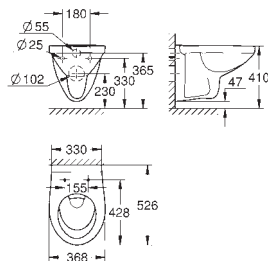

Bau Ceramic
Závěsné WC
pro podomítkové nádrže
hluboké splachování
otevřený splachovací kruh
zadní odpad
objem spláchnutí 6/3 l
glazovaná hladká keramika
kompatibilní se sedátkem 39 492 000 (standardní) nebo 39 493 000 (soft close)
16 ks na paletě

39 428 000

alpská bílá

142,92