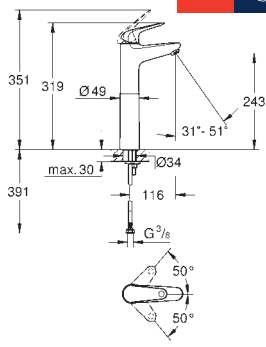

24 273 10D

Chrom

128,06

Euroeco

Páková umyvadlová baterie DN 15, velikost XL

pro volně stojící umyvadla

jednootvorová montáž

kovová rukojeť

GROHE Long-Life 28 mm keramická kartuše

s omezovačem teploty

povrchová úprava **GROHE Long-Life**

vedení vody uvnitř - bez niklu a olova

GROHE Water Saving – méně vody, dokonalý průtok

maximální průtok (při tlaku 3 bary): 5 l/min

rychlomontážní systém

hladké tělo

flexi připojovací hadičky

exkluzivně v kanálu Professional