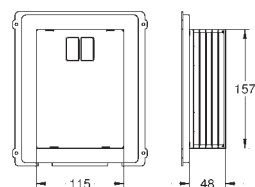

40 949 000

Chrom

28,92

Revizní šachta pro malá tlačítka
pro kombinaci s 80 mm nádržkami