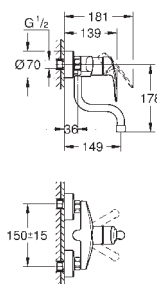

31 509 003

Chrom

156,95

Eurosmart
Páková dřezová baterie, DN 15
nástěnná montáž
povrchová úprava **GROHE Long-Life**
35mm keramická kartuše **GROHE SilkMove**
perlátor
nastavitelný omezovač průtoku
otočná výpusť
úhel otočení 360°
rozpětí 149 mm
integrovaný omezovač teploty
S-přípojky
maximální průtok (při tlaku 3 bary): 13,5 l/min
exkluzivně v kanálu Professional