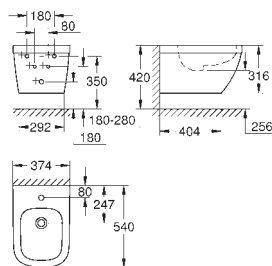

39 208 000

alpská bílá

295,68

**Euro Ceramic
Závěsný bidet**

1 otvor na baterii
s přepadem
včetně montážní sady
glazovaná hladká keramika
spodní skrytá instalace
16 ks na paletě