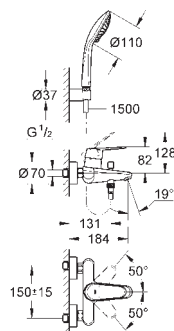

Eurodisc Cosmopolitan

Páková vanová baterie, DN 15

nástěnná montáž

kovová rukojeť

46mm keramická kartuše **GROHE SilkMove**

povrchová úprava **GROHE Long-Life**

nastavitelný omezovač průtoku

nastavitelné min. množství 2,5 l/min

automatický přepínač: vana/sprcha

perlátor

integrovaná zpětná klapka na výstupu sprchy 1/2"

S-přípojky

ochrana proti zpětnému toku vody

volitelný omezovač teploty ref. č. 46 308

skupina armatur I, přezkoušeno dle DIN 4109

se sprchovou soupravou

součástí:

ruční sprcha Euphoria 110 Champagne (27 222)

nástěnný držák sprchy (27 056)

sprchová hadice Relexaflex 1500 mm 1/2" x 1/2" (28 151)