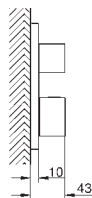

35 604 000

GROHE Rapido SmartBox univerzální vestavbové těleso

81,37

24 155 000	Chrom	622,67
24 155 DC0	SuperSteel	871,73
24 155 AL0	kartáčovaný Hard Graphite	996,26

Grohtherm Cube

Termostatická baterie pro 2 výstupy s integrovaným uzavíracím/přepínacím ventilem

sada pro kompletní instalaci pomocí podomítkového tělesa

GROHE Rapido SmartBox 35 600/35 604

Kompaktní kartuše **GROHE TurboStat** s voskováným termočlánkem

povrchová úprava **GROHE Long-Life**

kování GROHE FastFixation s krytým těsněním a upevňovacími prvky

kovový panel s možností dodatečného upevnění polohy až o 6°

natištěné symboly pro sprchovou a vanovou výpusť

Tlačítková pojistka **GROHE SafeStop** na 38 °C

Volitelný omezovač teploty GROHE SafeStop Plus na úrovni 43°C / 46°C

GROHE AquaDimmer, integrovaný uzavírací/přepínací ventil

průtok: výstup B = 27 l/min, výstup C = 30 l/min

bez podomítkového tělesa