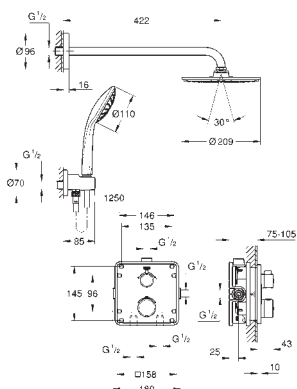

34 734 000

Chrom

1 115,34

Grotherm

Sprchový set Rainshower Cosmopolitan 210

součástí:

sada Grotherm pro kompletní instalaci s přepínačem Aquadimmer (24 079)

GROHE Rapido SmartBox 35 600/35 604

hlavová sprcha kovová Rainshower Cosmopolitan 210 (28 368 000)

sprchové rameno Rainshower 422 mm (26 146 000)

ruční sprcha Euphoria (27 265)

sprchové odtokové rameno (28 628)

Silverflex sprchová hadice 1 250 mm 1/2" x 1/2" (28 362)