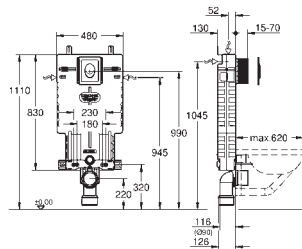

Uniset

Sada 2 v 1 pro WC

splachovací nádrž GD 2, 6 - 9 l

součásti:

Uniset modul pro WC (38 643 001)

ovládací tlačítko Skate Air, chrom, vertikální montáž (38 505 000)