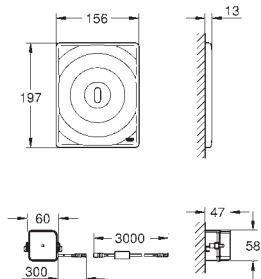

Tectron Surf

Infračervená elektronika pro WC nádržky

s infračerveným senzorem pro potřeby monitoringu

stavu, konfigurace a potřeby servisu

povrchová úprava **GROHE Long-Life**

s trafem 100-230 V, 50-60 Hz, 6 V

pro splachovací nádrž GD 2

servomotor

podomítkové

čelní tlačítko 156 x 197 mm

infračervené ovládání

7 přednastavených programů:

automatické proplachování

režim čištění

mezi-spláchnutí zap/vyp

další funkce a precizní nastavení prostřednictvím dálkového ovladače 36 407

nastavitelné spláchnutí (3-9 l) ručně a ovladačem

certifikace CE

pro použití s Rapid SLX objednejte prosím revizní šachtu 66 791 000 (prodáváno zvlášť)

37 419 000

Chrom

948,05

37 419 SD0

nerez ocel, kartáčovaná

948,05