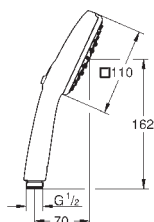

27 574 003

Chrom

36,31

Tempesta Cube 110

Ruční sprcha 3 proudy

Rain, Jet, Massage

GROHE Water Saving – méně vody, dokonalý průtok

Grohe SmartSwitch – otočný ovladač pro výběr požadovaného režimu proudu