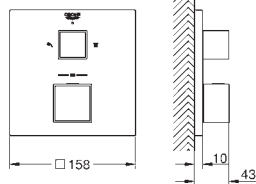

keramický uzavírací ventil, 120°

průtok: výstup B = 27 l/min, výstup C = 30 l/min

bez podomítkového tělesa

35 604 000
GROHE Rapido SmartBox univerzální vestavbové těleso

81,37

24 154 000	Chrom	622,67
24 154 DC0	SuperSteel	871,73
24 154 AL0	kartáčovaný Hard Graphite	996,26