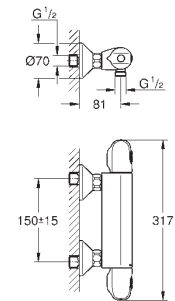

34 817 003

Chrom

228,24

Grohtherm 1000

Termostatická sprchová baterie, DN 15

nástěnná montáž

GROHE CoolTouch technologie zabraňující opaření

povrchová úprava **GROHE Long-Life**

GROHE MetalGrip ergonomicky tvarovaná kovová raménka

Tlačítková pojistka **GROHE SafeStop** na 38 °C

Volitelný omezovač teploty **GROHE SafeStop Plus** na úrovni 43 °C

Kompaktní kartuše **GROHE TurboStat** s voskovaným termočlánkem

integrováný uzávěr smíšené vody

ovládání průtoku s úsporným

tlačítkem a individuálně nastavi-

telnou úspornou zářázkou

keramický vršek DN 15, 180°

výstup sprchy dole DN 15

integrováné zpětné klapky

zachytávač nečistot

ochrana proti zpětnému toku vody

bez přípojek

GROHE Water Saving – méně vody, dokonalý průtok

exkluzivně v kanálu Professional