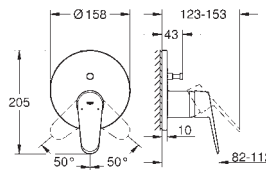

Eurodisc Cosmopolitan

Páková baterie s dvousměrným přepínačem

sada pro kompletní instalaci pomocí podomítkového tělesa
GROHE Rapido SmartBox 35 600/35 604
46mm keramická kartuše **GROHE SilkMove**
povrchová úprava **GROHE Long-Life**
kování GROHE FastFixation s krytým těsněním a upevňovacími prvky
kovový panel s možností dodatečného upevnění polohy až o 6°
kovová rukojeť
automatický 2směrný přepínač
průtok: výstup B = 27 l/min, výstup C = 27 l/min
bez podomítkového tělesa

35 604 000

GROHE Rapido SmartBox univerzální vestavbové těleso

81,37

13 278 002

Chrom

121,68