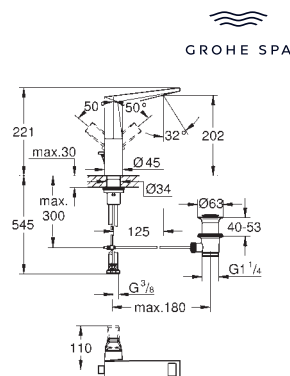

GROHE SPA
24 400 000
24 400 DC0
24 400 ALO

Chrom
SuperSteel
kartáčovaný Hard Graphite

1 253,58
1 880,38
2 005,74

Allure Brilliant Private Collection
Páková umyvadlová baterie DN15, Velikost L
vroubkovaná páka
jednootvorová montáž
keramická kartuše 28 mm s GROHE SilkMove
omezovač teploty, povrchová úprava **GROHE Long-Life**
GROHE Water Saving – méně vody, dokonalý průtok
maximální průtok (při tlaku 3 bary): 5 l/min
GROHE FastFixation rychlomontážní systém
vpust s perlátorem
odtoková souprava DN 32
flexi přípojovací hadičky
doporučený tlak vody min. 1,0 bar