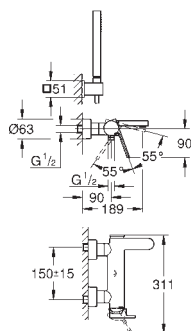

GROHE Plus

Páková vanová baterie, DN 15
nástěnná montáž

kovová rukojeť
35mm keramická kartuše **GROHE SilkMove**
s omezovačem teploty
povrchová úprava **GROHE Long-Life**
automatický přepínač: vana/sprcha
laminární perlátor
výstup sprchy DN 15
integrovaná zpětná klapka
kryté S-přípojky
ochrana proti zpětnému toku vody
se sprchovou soupravou
součásti:
ruční sprcha Euphoria Cube Stick (27 698 000)
nástěnný držák sprchy (27 693 000)
Sprchová hadice Silverflex 1 500 mm (28 364)
doporučený tlak vody min. 1,0 bar

40 954 000

Chrom

126,89