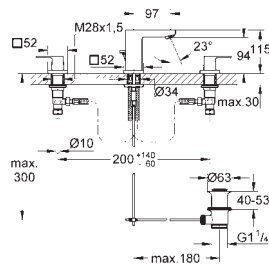

19 895 000	Chrom	307,86
19 895 DC0	SuperSteel	431,00
19 895 AL0	kartáčovaný Hard Graphite	492,58

Eurocube

Umyvadlová dvouotvorová baterie, velikost S

nástěnná montáž

sada pro kompletní instalaci pomocí podomítkového tělesa

23 200

bez podomítkového tělesa

kovová rozeta

kovová rukojeť

povrchová úprava **GROHE Long-Life**

GROHE AquaGuide nastavitelný perlátor

rozteč 110 mm

rozpětí 171 mm

doporučený tlak vody min. 1,0 bar