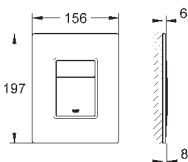

GROHE SPLACHOVACÍ TLAČÍTKA K WC

Objednací číslo

Barva

Cena (€) bez
DPH

37 965 000

Chrom

72,36

Skate Air S

Splachovací tlačítko

pro 2-činné splachování, a nebo funkci start/stop
pro pneumatický odtokový ventil AV1
splachovací nádrž GD 2
vertikální montáž

130 x 172 mm

vyrobená z ABS

povrchová úprava **GROHE Long-Life**

GROHE Water Saving – méně vody, dokonalý průtok
ovládací tlačítko s magnetickým držákem a upevněním
kompatibilní s Rapid SLX

pro použití s Rapid SL a Uniset s GD 2 nádržkou objednejte prosím revizní šachtu
40 911 000 (prodáváno zvlášť)

40 911 000

17,54

Revizní šachta pro malá tlačítka

pro kombinaci s nádržkami Rapid SL a Uniset

40 950 000

dtto, pro Rapid SL a Uniset s montážní výškou 0,82 m/1,00 m

22,50

40 949 000

Chrom

dtto, pro kombinaci s nádržkami 80 mm

28,92

38 765 000

Chrom

85,93

38 765 SH0

alpská bílá

69,28

38 765 P00

matný chrom

85,93

Nova Cosmopolitan

Splachovací tlačítko

pro 2-činné splachování, a nebo funkci start/stop
pro pneumatický odtokový ventil AV1
horizontální a vertikální montáž

156 x 197 mm

vyrobená z ABS

povrchová úprava **GROHE Long-Life**

GROHE Water Saving – méně vody, dokonalý průtok

pro kombinaci s nádržkami Rapid SL a Uniset

pro použití s Rapid SLX objednejte prosím revizní šachtu 66 791 000 (prodáváno
zvlášť)

38 765 KFO

phantom black

dtto, exkluzivně v kanálu Professional

176,16

38 845 LS0

měsíční bílá

299,26

38 845 KS0

velvet black - černá

299,26

38 845 MFO

matná bílá

299,26

Skate Cosmopolitan

Splachovací tlačítko

se skleněným povrchem

pro 2-činné splachování, a nebo funkci start/stop

pro pneumatický odtokový ventil AV1

horizontální a vertikální montáž

156 x 197 mm

vyrobena z bezpečnostního skla

není možno kombinovat s Grohe fresh

upevňovací set

není vhodné pro nádržky 6 l

GROHE Water Saving – méně vody, dokonalý průtok