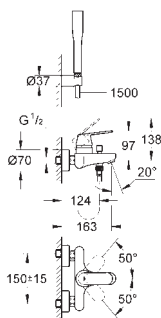

Eurosmart Cosmopolitan

Páková vanová baterie, DN 15

nástěnná montáž

kovová rukojeť

46mm keramická kartuše **GROHE SilkMove**

povrchová úprava **GROHE Long-Life**

nastavitelný omezovač průtoku

nastavitelné min. množství 2,5 l/min

automatický přepínač: vana/sprcha

perlátor

integrovaná zpětná klapka na výstupu sprchy 1/2"

S-přípojky

ochrana proti zpětnému toku vody

volitelný omezovač teploty ref. č. 46 308

se sprchovou soupravou

součástí:

Ruční sprcha Euphoria Cosmopolitan (27 367)

nástěnný držák sprchy (27 056)

sprchová hadice Relexaflex 1500 mm 1/2" x 1/2" (28 151)

24 044 000

Chrom

145,19