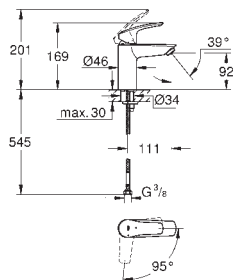

Objednávací číslo

Barva

Cena (€) bez
DPH

23 974 003

Chrom

98,09

Eurosmart

Páková umyvadlová baterie DN 15, velikost S

jednotvorová montáž

kovová rukojeť

GROHE Long-Life ES 28 mm keramická kartuše s úspornou funkcí studeného startu

s omezovačem teploty

povrchová úprava **GROHE Long-Life**

GROHE Water Saving – méně vody, dokonalý průtok

maximální průtok (při tlaku 3 bary): 3,5 l/min

GROHE LowFlow perlátor

vedení vody uvnitř - bez niklu a olova

GROHE FastFixation rychlomontážní systém

hladké tělo

flexi připojovací hadičky

exkluzivně v kanálu Professional