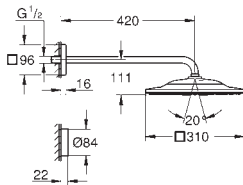

Rainshower SmartConnect 310 Cube

Hlavová sprcha 2 proudy

součásti:

hlavová sprcha Rainshower SmartConnect 310 Cube (26 643)

chromová spodní část sprchy

2 režimy proudu:

GROHE PureRain, ActiveRain

maximální průtok (při tlaku 3 bary): 7,5 l/min

možnost zvolení výchozího typu režimu proudu

horizontální sprchové rameno 422 mm (26 145)

s hranatou rozetkou

uchycení na zeď pomocí šroubu či lepidla

napájený z baterie

obsahuje 3x AAA baterie a 1x CR 2032 boton cell

LED indikátor pro párování a výměnu baterií

voděodolný dálkový ovladač s krytím IP57

GROHE Water Saving – méně vody, dokonalý průtok

GROHE DreamSpray – perfektní proud vody

povrchová úprava **GROHE Long-Life**

Odvápňovací systém **SpeedClean**

Izolace **Inner WaterGuide** pro delší životnost

vhodná pro průtokové ohřívače

lze použít od průtoku 1,5 bar