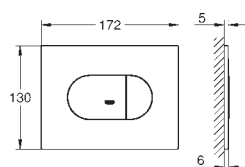

Arena Cosmopolitan S

Splachovací tlačítko

pro 2-činné splachování, a nebo funkci start/stop
pro pneumatický odtokový ventil AV1
splachovací nádrž GD 2
horizontální montáž
130 x 172 mm
vyrobená z ABS

povrchová úprava **GROHE Long-Life**

GROHE Water Saving – méně vody, dokonalý průtok
ovládací tlačítko s magnetickým držákem a upevněním

pro použití s rámy Rapid SL a Uniset 0,82 m montážní výšky objednejte
hřídel 40 950 000 (prodává se samostatně)