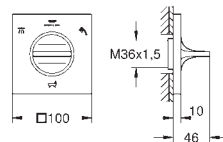

GROHE SPA

19 590 001
19 590 DC1
19 590 GL1
19 590 GN1
19 590 DA1
19 590 DL1
19 590 AL1

Chrom 247,13
SuperSteel 345,97
Cool Sunrise 370,69
kartáčovaný Cool Sunrise 395,40
Warm Sunset 370,69
kartáčovaný Warm Sunset 395,40
kartáčovaný Hard Graphite 395,40

Allure
třicestný ventil, DN 15
sada pro kompletní instalaci pomocí podomítkového tělesa
29 033 000
bez podomítkového tělesa
rozeta s bajonetovým upevněním
nastavitelná hloubka zabudování
66 - 113 mm
pouze pro podomítkové těleso
povrchová úprava **GROHE Long-Life**

29 033 000 312,74
Podomítkové těleso pro 5směrný přepínač