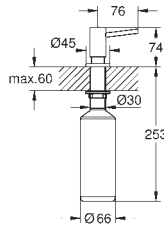

40 535 000

Chrom

75,05

40 535 DC0

SuperSteel

105,07

40 535 GL0

Cool Sunrise

112,57

40 535 GN0

kartáčovaný Cool Sunrise

120,07

40 535 DA0

Warm Sunset

112,57

40 535 DL0

kartáčovaný Warm Sunset

120,07

40 535 A00

Hard Graphite

112,57

40 535 AL0

kartáčovaný Hard Graphite

120,07

Dávkovač mýdla Cosmopolitan

pro tekutá mýdla
náhradní zásobník 500 ml
GROHE Long-Life povrch