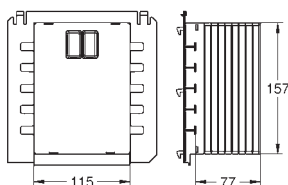

GROHE UNISSET RÁMY A PŘÍSLUŠENSTVÍ

Objednací číslo

Barva

Cena (€) bez
DPH

40 911 000

17,54

Revizní šachta pro malá tlačítka
pro kombinaci s nádržkami Rapid SL a Uniset

40 950 000

22,50