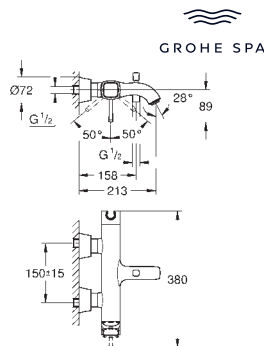

24 374 000
24 374 IGO

Chrom
chrom / zlatá

616,84
801,89

Grandera
Páková vanová baterie, DN 15
nástěnná montáž
46mm keramická kartuše **GROHE SilkMove**
povrchová úprava **GROHE Long-Life**
nastavitelný omezovač průtoku
integrovaný držák ruční sprchy
automatický přepínač: vana/sprcha
perlátor
integrovaná zpětná klapka na výstupu sprchy 1/2"
kryté S-přípojky
ochrana proti zpětnému toku vody
doporučený tlak vody min. 1,0 bar