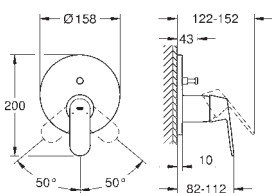

Eurosmart Cosmopolitan

Páková baterie s dvousměrným přepínačem

sada pro kompletní instalaci pomocí podomítkového tělesa

GROHE Rapido SmartBox 35 600/35 604

46mm keramická kartuše **GROHE SilkMove**

povrchová úprava **GROHE Long-Life**

kování GROHE FastFixation s krytým těsněním a upevňovacími prvky

kovový panel s možností dodatečného upevnění polohy až o 6°

kovová rukojeť

automatický 2směrný přepínač

průtok: výstup B = 27 l/min, výstup C = 27 l/min

bez podomítkového tělesa

35 604 000

GROHE Rapido SmartBox univerzální vestavbové těleso

81,37