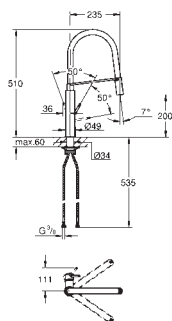

31 491 000
31 491 DC0

Chrom
SuperSteel

481,90
626,46

Concetto

Páková dřezová baterie, DN 15

jednootvorová montáž
povrchová úprava **GROHE Long-Life**
keramická kartuše 28 mm s GROHE SilkMove
sítko
s integrovaným omezovačem teploty
profesionální sprška
s flexibilní hygienickou GROHFlexx kitchen hadicí z materiálu santoprene
přepínání: perlátor/SpeedClean sprchový proud
automatické zpětné přepínání na perlátor
GROHE magnetická dokovací stanice zaručuje snadné a lehké zasunutí výsuvné
hlavice do výchozí pozice
otočná výpusť
úhel otočení 360°
ochrana proti zpětnému toku vody
flexi připojovací hadičky
kovový instalační set
maximální průtok (při tlaku 3 bary): 8,0 l/min