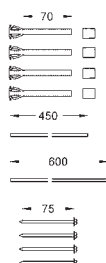

GROHE SPLACHOVACÍ TLAČÍTKA K WC

Objednávací číslo

Barva

Cena (€) bez
DPH

38 915 KSO

velvet black - černá

1 085,42

38 915 LSO

měsíční bílá

1 085,42

Veris Light

Splachovací tlačítko

pro 2-činné splachování, a nebo funkci start/stop
pro aktivaci bezdotykového splachování
ovládací tlačítko osvětlené po obvodu
LED v barvách modrá, červená, žlutá, zelená
barva světla individuálně nastavitelná
časovač zapnutí / vypnutí pro individuální regulaci délky osvětlení
3 m propojovací kabel
transformátor pro externí montáž
servomotor
rozsah napájecího napětí 110 V až 240 V 50/60 Hz
9 VA
certifikace CE
s kontrolkami funkcí
pro nádržky GD 2 s pneumatickým vypouštěcím ventilem AV1
200 x 200 mm
vyrobena z bezpečnostního skla
není možno kombinovat s Grohe fresh
GROHE Water Saving – méně vody, dokonalý průtok
není vhodné pro GROHE Fresh

38 916 0A0

zrcadlové sklo

364,30

Skate Cosmopolitan

Splachovací tlačítko

se zrcadlovým povrchem
plastové ovládací tlačítko, titánium
pro 2-činné splachování, a nebo funkci start/stop
pro pneumatický odtokový ventil AV1
horizontální a vertikální montáž
156 x 197 mm
vyrobena z bezpečnostního skla
není možno kombinovat s Grohe fresh
upevňovací set
GROHE Water Saving – méně vody, dokonalý průtok
pro kombinaci s nádržkami Rapid SL a Uniset
pro použití s Rapid SLX objednejte prosím revizní šachtu 66 791 000 (prodáváno zvlášť)

37 060 000

Chrom

96,56

Pneumatické ovládání

povrchová úprava **GROHE Long-Life**
tlačítkové ovládání s rozetou Ø 100 mm
pneumatická hadička 1,50 m
bez krycí destičky

38 771 000

Chrom

50,08

Pneumatické tlačítkové ovládání