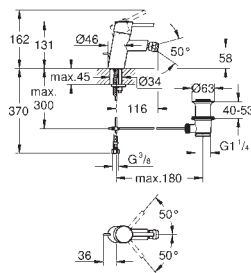

32 208 001

Chrom

158,34

Concetto
Páková bidetová baterie, DN 15, velikost S

jednootvorová montáž
kovová rukojeť
keramická kartuše 28 mm s **GROHE SilkMove**
s omezovačem teploty
povrchová úprava **GROHE Long-Life**
GROHE FastFixation
Rychloupevňovací systém se středící pomůckou
kloubový perlátor
odtoková souprava DN 32
flexi přípojovací hadičky
skupina armatur I, přezkoušeno dle DIN 4109