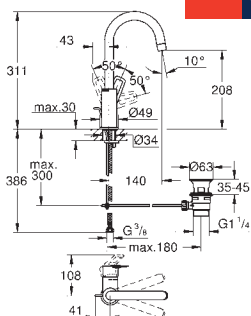

23 763 001

Chrom

126,76

BauLoop

Páková umyvadlová baterie DN15, Velikost L

jednotvorová montáž

kovová rukojeť

GROHE Long-Life 28 mm keramická kartuše

s omezovačem teploty

povrchová úprava **GROHE Long-Life**

GROHE Water Saving – méně vody, dokonalý průtok

maximální průtok (při tlaku 3 bary): 5 l/min

rychlomontážní systém

otočná výpust'

plastová odpadová souprava DN 32

flexi přípojovací hadičky

exkluzivně v kanálu Professional