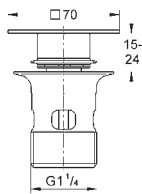

40 565 000
40 565 DC0
40 565 AL0

Chrom
SuperSteel
kartáčovaný Hard Graphite

93,01
130,22
148,82

Zástrčka vč. krytky
pro umyvadla s odtokem
pro standardní odtokovou soupravu DN 32
pro výměnu ve stávající odpadové soupravě
povrchová úprava **GROHE Long-Life**