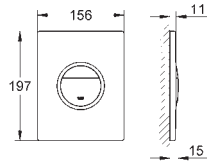

GROHE SPLACHOVACÍ TLAČÍTKA K WC

Objednávací číslo

Barva

Cena (€) bez
DPH

38 809 000

Chrom

695,66

Nova Cosmopolitan Light Splachovací tlačítko

pro 2-činné splachování, a nebo funkci start/stop
ovládací tlačítko osvětlené po obvodu
LED v barvách modrá, červená, žlutá, zelená
barva světla individuálně nastavitelná, tlačítko zapnout / vypnout
časovač pro individuální regulaci osvětlení
3 m propojovací kabel
transformátor pro externí montáž
přípojné napětí 230 V AC
50/60 Hz, 2,0 VA, tento produkt obsahuje vestavěné LED lampy, které
nemohou být změněny: Energetická třída: A+
certifikace CE

pro pneumatický odtokový ventil AV1
horizontální a vertikální montáž, 156 x 197 mm, vyrobená z ABS
povrchová úprava **GROHE Long-Life**

GROHE Water Saving – méně vody, dokonalý průtok
pro kombinaci s nádržkami Rapid SL a Uniset
pro použití s Rapid SLX objednejte prosím revizní šachtu 66 791 000 (prodáváno
zvlášť)

37 624 000

Chrom

106,97

37 624 P00

matný chrom

106,97

37 624 SH0

alpská bílá

88,09

37 624 DC0

SuperSteel

192,54

37 624 GL0

Cool Sunrise

192,53

37 624 GN0

kartáčovaný Cool Sunrise

192,53

37 624 DA0

Warm Sunset

192,53

37 624 DL0

kartáčovaný Warm Sunset

192,53

37 624 A00

Hard Graphite

192,53

37 624 AL0

kartáčovaný Hard Graphite

192,53