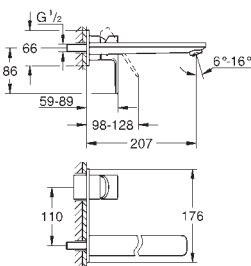

Lineare

Umyvadlová dvouotvorová baterie, velikost L

nástěnná montáž
sada pro kompletní instalaci pomocí podomítkového tělesa
23 571 000 / 32 635 000
bez podomítkového tělesa
kovová rozeta
kovová rukojeť
povrchová úprava **GROHE Long-Life**
GROHE Water Saving – méně vody, dokonalý průtok
maximální průtok (při tlaku 3 bary): 5 l/min
GROHE AquaGuide nastavitelný perlátor
rozteč 110 mm
rozpětí 207 mm
doporučený tlak vody min. 1,0 bar

23 571 000		280,43
Páková baterie 1/2" univerzální podomítkové těleso pro dvouotvorové umyvadlové baterie		

33 848 001	Chrom	275,88
33 848 DC1	SuperSteel	386,23
33 848 AL1	kartáčovaný Hard Graphite	441,41