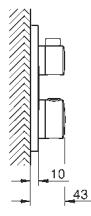

102210 243 0

matte black

622,67

dtto, exkluzivně v kanálu Professional

35 604 000

81,37

GROHE Rapido SmartBox univerzální vestavbové těleso