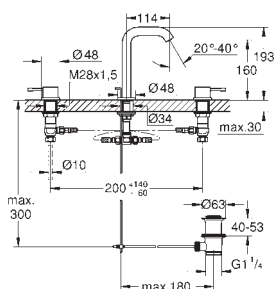

Essence

Umyvadlová třítvorová baterie

kovová rukojeť
s keramickým vrškem DN 15, 90°
povrchová úprava **GROHE Long-Life**
GROHE Water Saving – méně vody, dokonalý průtok
maximální průtok (při tlaku 3 bary): 5 l/min
GROHE AquaGuide nastavitelný perlátor
odtoková souprava DN 32
tlakové, flexi přípojně hadičky mezi
středním tělesem a bočními ventily
přípojná matka DN 15 x 10,5 mm