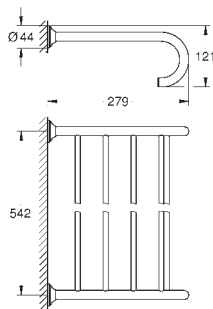

40 660 001

Chrom

196,42

Essentials Authentic
Multi-věšák na ručníky
Materiál: kov
586 mm (funkční délka 542 mm)
skryté upevnění
povrchová úprava **GROHE Long-Life**

40 656 001

Chrom

20,10

Essentials Authentic
Háček na koupací plášť
Materiál: kov
skryté upevnění
povrchová úprava **GROHE Long-Life**