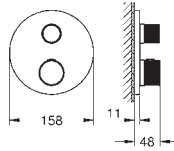

GROHE SPA

GROHE ATRIO PRIVATE COLLECTION

KOUPELNOVÉ
BATERIE SPA

Objednáací číslo

Barva

Cena (€) bez
DPH

GROHE SPA

24 396 000
24 396 DC0
24 396 GL0
24 396 GN0
24 396 DA0
24 396 DL0
24 396 AL0

Chrom
SuperSteel
Cool Sunrise
kartáčovaný Cool Sunrise
Warm Sunset
kartáčovaný Warm Sunset
kartáčovaný Hard Graphite

1 009,54
1 413,32
1 514,30
1 615,26
1 514,30
1 615,26
1 615,25

Atrio Private Collection

termostatická sprchová baterie pro 2 výstupy s integrovaným uzavíracím/přepínacím ventilem, s knoflíkovými rukojetmi

sada pro kompletní instalaci pomocí podomítkového tělesa
GROHE Rapido SmartBox 35 600/35 604

Kompaktní kartuše **GROHE TurboStat** s voskovým termočlánkem
povrchová úprava **GROHE Long-Life**

kování GROHE FastFixation s krytým těsněním a upevňovacími prvky
kovový panel s možností dodatečného upevnění polohy až o 6°

natištěné symboly pro hlavovou a ruční sprchu

Tlačítková pojistka **GROHE SafeStop** na 38 °C

Volitelný omezovač teploty GROHE SafeStop Plus na úrovni 43°C / 46°C

GROHE AquaDimmer, integrovaný uzavírací/přepínací ventil

termostatická sprchová baterie pro 2 výstupy s integrovaným uzavíracím/přepínacím ventilem, s knoflíkovými rukojetmi

Ize kombinovat s 48 466 000 nebo 48 467 000

průtok: výstup B = 27 l/min, výstup C = 30 l/min

bez podomítkového tělesa

GROHE

35 604 000

GROHE Rapido SmartBox univerzální vestavbové těleso

81,37

GROHE SPA

48 466 000

Atrio Private Collection

Vložky White Attica Caesarstone

Ize kombinovat s Atrio Private Collection:

termostatická sprchová baterie 24 396

Caesarstone je křemenný kompozitní materiál.

Povrchy se mohou lišit. Každý z nich má jedinečnou strukturu a texturu.