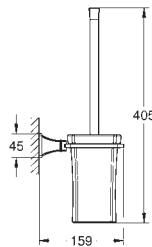

Grandera
Souprava na čištění toalety
materiál: keramika
povrchová úprava **GROHE Long-Life**