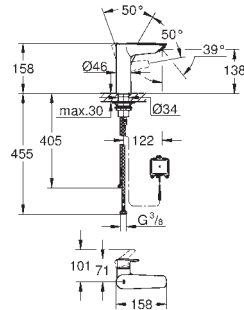

23 975 003

Chrom

377,27

Eurosmart

Páková umyvadlová baterie DN 15, velikost M

jednootvorová montáž

2v1 hybridní baterie s bezdotykovým a manuálním ovládáním

ovládací páka je prioritní