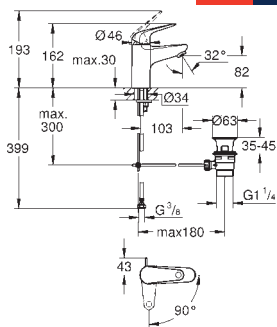

24 261 001

Chrom

75,84

Euroeco
Páková umyvadlová baterie DN 15, velikost S
jednootvorová montáž
kovová rukojeť
GROHE Long-Life ES 28 mm keramická kartuše s úspornou funkcí studeného startu
s omezovačem teploty
povrchová úprava **GROHE Long-Life**
vedení vody uvnitř - bez niklu a olova
GROHE Water Saving – méně vody, dokonalý průtok
maximální průtok (při tlaku 3 bary): 5 l/min
rychlomontážní systém
plastová odpadová souprava DN 32
flexi připojovací hadičky
exkluzivně v kanálu Professional