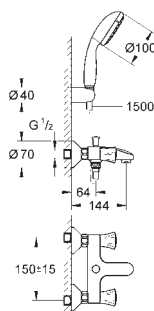

25 460 10A

Chrom

160,36

Costa L
Vanová baterie, DN 15
nástěnná montáž
kovové kohouty
tepelně izolované
šroubovací
vršek GROHE Long-Life
automatický přepínač: vana/sprcha
perlátor
S-přípojky
se sprchovou soupravou
součástí:
ruční sprcha Tempesta 100, 1 proud, 9,5 l/min (27 923)
nástěnný držák sprchy (28 605)
sprchová hadice Relexaflex 1500 mm 1/2" x 1/2" (28 151)
povrchová úprava **GROHE Long-Life**