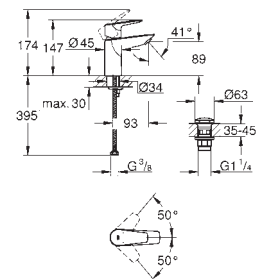

23 895 001

Chrom

85,20

BauEdge
Páková umyvadlová baterie DN 15, velikost S
jednotvorová montáž
kovová rukojeť
GROHE Long-Life 28 mm keramická kartuše
s omezovačem teploty
povrchová úprava **GROHE Long-Life**
vedení vody uvnitř - bez niklu a olova
GROHE Water Saving – méně vody, dokonalý průtok
maximální průtok (při tlaku 3 bary): 5 l/min
rychlomontážní systém
hladké tělo s plastovou push-open odtokovou soupravou
flexi přípojovací hadičky
exkluzivně v kanálu Professional