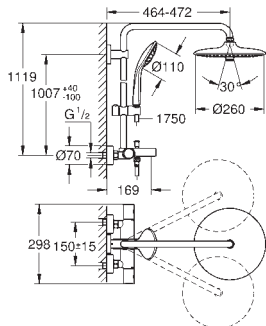

GROHE EUPHORIA SYSTEM

Objednací číslo

Barva

Cena (€) bez
DPH

26 114 002

Chrom

738,84

Euphoria System 260

Sprchový systém s vanovým termostatem na zed'

včetně krátké sprchové kolejnice pro instalaci do sprchy

součástí:

horizontální otočné sprchové rameno 450 mm
nástěnná termostatická baterie s funkcí Aquadimmer
umožňuje přepínání mezi následujícími výstupy:

hlavová sprcha Euphoria 260 (26 455)

3 režimy proudu:

Rain, SmartRain, Jet

s kulovým kloubem

úhel otáčení $\pm 15^\circ$

vanová vpusť

přepínač pro ruční sprchu

ruční sprcha Euphoria 110 Massage (27 221 001)

3 režimy proudu:

Rain, Massage, SmartRain

nastavitelná výška pomocí posuvného držáku

Silverflex sprchová hadice 1 750 mm (28 388)

vzdálenost mezi termostatem a horním držákem: 1007 mm

Kompaktní kartuše **GROHE TurboStat** s voskovaným termočlánkem

Tlačítková pojistka **GROHE SafeStop** na 38°C

Volitelný omezovač teploty **GROHE SafeStop Plus** na úroveň 43°C

GROHE DreamSpray – perfektní proud vody

povrchová úprava **GROHE Long-Life**

GROHE SprayDimmer - snadné přepínání mezi sprchovými proudy

GROHE FastFixation nastavitelný horní držák

Izolace **Inner WaterGuide** pro delší životnost

Odvápňovací systém **SpeedClean**

Zarážka **TwistStop** zabraňující kroucení hadice

Vhodné pro průtokové ohřivače vody s výkonem od 18 kW/h

Minimální průtok 7 l/min

exkluzivně v kanálu Professional

maximální průtok (při tlaku 3 bary): 7,3 l/min

27 473 002

Chrom

542,06