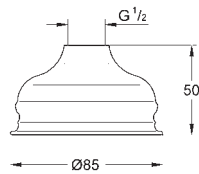

GROHE HLAVOVÉ SPRCHY

Objednací číslo

Barva

Cena (€) bez
DPH

28 404 000

Chrom

16,14

Relaxa Basic 85
Hlavová sprcha s jedním proudem
Rain
mosazný plech
výška 50 mm
přípojný závit DN 15

28 094 000

Chrom

44,34