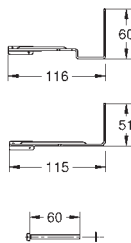

43 617 000

86,87

Držák motoru

pro Rapid SL 38 675
provedení pro tělesně postižené
od poloviny roku 2008
pro instalaci infačervené elektroniky