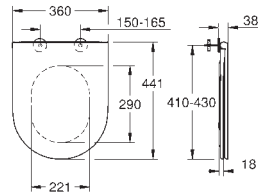

39 913 000

alpská bílá

110,81

Bau Ceramic
Slim WC sedátko se Softclose
s poklopem
štíhlý design
snadná demontáž WC sedátka
odnímatelné
materiál: Duroplast
včetně montážní sady
panty z nerezové oceli
snadné upevnění shora
nosnost 150 kg
kompatibilní s Bau Ceramic mísou 39 910 000
exkluzivně v kanálu Professional
72 pieces per pallet