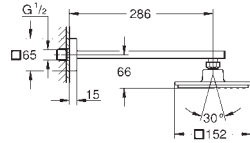

GROHE SETY S HLAVOVOU SPRCHOU

Objednací číslo

Barva

Cena (€) bez
DPH

26 073 000

Chrom

278,16

Euphoria Cube 150

Hlavová sprcha set 286 mm, 1 proud

součásti:

hlavová sprcha Euphoria Cube 150 (27 705 000)

sprchový proud

Rain

maximální průtok (při tlaku 3 bary): 8,0 l/min

sprchové rameno Rainshower 286 mm (27 709 000)

GROHE Water Saving – méně vody, dokonalý průtok

GROHE DreamSpray – perfektní proud vody

povrchová úprava **GROHE Long-Life**

Odvápňovací systém **SpeedClean**

Izolace **Inner WaterGuide** pro delší životnost

vhodná pro průtokové ohřivače

doporučený tlak vody min. 1,0 bar

26 663 000

Chrom

238,64

Tempesta 250

Hlavová sprcha set 380 mm, 1 proud

součásti:

hlavová sprcha Tempesta 250 (26 662)

sprchový proud

Rain

celochromová povrchová úprava

sprchové rameno 380 mm (28 361)

GROHE Water Saving 9,5 l/min omezovač průtoků

GROHE DreamSpray – perfektní proud vody

povrchová úprava **GROHE Long-Life**

Odvápňovací systém **SpeedClean**

Izolace **Inner WaterGuide** pro delší životnost

vhodná pro průtokové ohřivače

exkluzivně v kanálu Professional