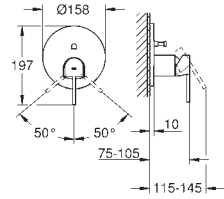

Objednáací číslo Barva Cena (€) bez DPH

24 060 003	Chrom	236,08
24 060 DC3	SuperSteel	330,50
24 060 AL3	kartáčovaný Hard Graphite	377,72

GROHE Plus

Páková baterie s dvousměrným přepínačem

sada pro kompletní instalaci pomocí podomítkového tělesa

GROHE Rapido SmartBox 35 600/35 604

46mm keramická kartuše **GROHE SilkMove**

povrchová úprava **GROHE Long-Life**

kování GROHE FastFixation s krytým těsněním a upevňovacími prvky

kovový panel s možností dodatečného upevnění polohy až o 6°

kovová rukojeť

automatický 2směrný přepínač

průtok: výstup B = 27 l/min, výstup C = 27 l/min

bez podomítkového tělesa

35 604 000

GROHE Rapido SmartBox univerzální vestavbové těleso

81,37

24 093 003	Chrom	265,58
24 093 DC3	SuperSteel	371,82
24 093 AL3	kartáčovaný Hard Graphite	424,94