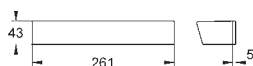

18 608 001

Chrom

53,99

Grotherm 2000

GROHE EasyReach polička

kovové provedení
odnímatelné pro snadné čištění
povrchová úprava **GROHE Long-Life**
vhodné pro Grotherm 2000

- termostatická sprchová baterie na omítku s roztečí 150 mm
- termostatická vanová baterie na omítku s roztečí 150 mm