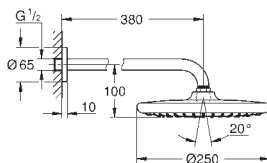

exkluzivně v kanálu Professional

26 664 000

Chrom

192,66

Tempesta 250

Hlavová sprcha set stropní 142 mm, 1 proud

součásti:

hlavová sprcha Tempesta 250 (26 662)