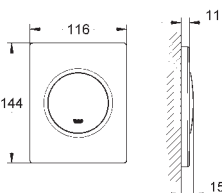

38 804 000
38 804 SH0
38 804 P00

Chrom
alpská bílá
matný chrom

144,89
133,31
144,96

Nova Cosmopolitan

Ovládací tlačítko

manuální ovládání pro pisoár

montážní set

pro Rapido U nebo Rapido UMB
116 x 144 mm
mechanicky funkční náplň
průtokový tlak min. 0,5 bar
provozní tlak max. 6 bar
1,0 - 6,0 nastavitelná
skupina armatur II
povrchová úprava **GROHE Long-Life**