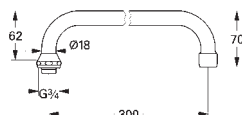

13 034 000

Chrom

60,85

Podomítkový výtok

pro kuchyňské nástěnné baterie, DN 15
výtoková trubice
perlátor
rozpětí 300 mm
šroubení DN 20
mosaz DR nekorodující
GROHE Long-Life povrch