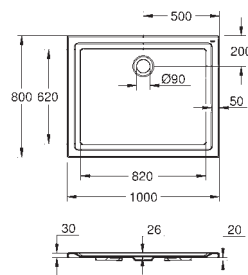

39 306 000

alpská bílá

241,04

Akrylová sprchová vanička 800 x 1000

rozměry: 800 x 1000 mm

hloubka: 30 mm

materiál: akryl

průměr odpadního výstupu: 90 mm

doporučený GROHE odtokový set: 49 533 000 (vertikální) a 49 534 000

(horizontální), prodáváno samostatně

doporučené instalační materiály:

MEPA univerzální rám sprchové vaničky BW 5 (150130) a nástěnná

vodítka(190032) nebo MEPA montážní rám SF (150183)

těsnění (180040)

doporučen Poresta montážní set 17014412

20 ks na paletě