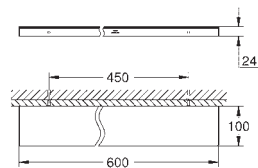

GROHE SPA

GROHE ALLURE

Objednací číslo

Barva

Cena (€) bez DPH

- 40 965 001
- 40 965 DC1
- 40 965 GL1
- 40 965 GN1
- 40 965 DA1
- 40 965 DL1
- 40 965 AL1

Chrom	392,50
SuperSteel	549,49
Cool Sunrise	588,74
kartáčovaný Cool Sunrise	627,98
Warm Sunset	588,74
kartáčovaný Warm Sunset	627,98
kartáčovaný Hard Graphite	627,98

Allure
Polička
nástěnná montáž
materiál: sklo / kov
skryté upevnění
šířka 600 mm
hloubka 100 mm
povrchová úprava **GROHE Long-Life**