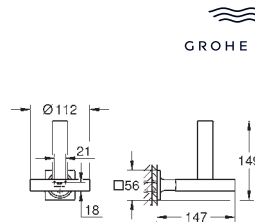

Objednáací číslo	Barva	Cena (€) bez DPH
40 956 001	Chrom	159,90
40 956 DC1	SuperSteel	223,87
40 956 GL1	Cool Sunrise	239,86
40 956 GN1	kartáčovaný Cool Sunrise	255,85
40 956 DA1	Warm Sunset	239,86
40 956 DL1	kartáčovaný Warm Sunset	255,85
40 956 AL1	kartáčovaný Hard Graphite	255,85

Allure

Držák rezervního toaletního papíru

bez krytu
Materiál: kov
skryté upevnění
povrchová úprava **GROHE Long-Life**