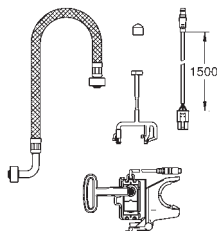

39 597 000

300,80

Rapid SLX

Modul pro WC, stavební výška 1,13 m

se splachovací nádrží GD_X, 6 l
s integrovanou přípojkou pro sprchové toalety
vhodné pro sprchové toalety (vodní přípojka)
malý revizní otvor pro malá splachovací tlačítka
pro předstěnovou montáž nebo montáž do lehké příčky
ocelový rám, práškové lakování, samonosný
pro obložení sádkokartonem, kompletně předmontováno
bez výpustní trubky
pevné objektové přípojky
rychlé nastavení, uzamykatelné
upevňovací materiál
certifikováno TÜV
2 úchyty pro WC
upevnění keramiky
rozeč šroubů 180/230 mm
hloubkově nastavitelné
redukce Ø 90/110 mm
přívodní a odpadní souprava

splachovací nádrž GD_X, 6 l, včetně následujícího příslušenství:

nastaveno z výroby na 3 l - 6 l
pneumatický odtokový ventil nabízí 3 režimy chodu: 2-činné splachování, anebo start/stop a nebo nepřerušitelné (pouze start)
možnost přívodu vody z prava, zezadu anebo shora
skupina armatur I - nízká hlučnost
izolováno od kondenzující vody
přípojka vody DN 15 s integrovaným rohovým ventilem
a šroubovým spojem bez použití nářadí
pro instalaci není třeba nářadí
kontrolní hřídele včetně ochrany
během fáze výstavby
používat vertikálně

nástěnný držák 38 558 00M pro montáž na zeď je nutné objednat zvlášť
revizní otvor 66 791 000 pro splachovací tlačítka 156 x 197 mm je nutné objednat zvlášť
regulátor průtoku
snižuje průtok vody
zabrání vystříknutí u záchodů bez oplachového kruhu
Jednoduchá regulace proudu díky kontrolní šachty bez odstraňování ventilů

39 598 000

318,26

Rapid SLX

Sada 3 v 1 WC, stavební výška 1.13 m