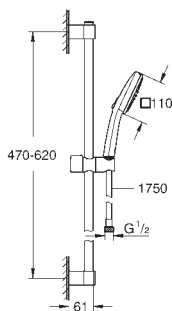

GROHE TEMPESTA CUBE

Objednávací číslo

Barva

Cena (€) bez
DPH

26 904 003

Chrom

71,40

Tempesta Cube 110
Sada se sprchovou tyčí, 2 proudy (Rain, Jet)

součástí:

ruční sprcha Tempesta Cube 110 (26 746)

sprchová tyč, 600 mm (27 523)

kovová sprchová hadice Relexaflex 1750 mm 1/2" x 1/2" (28 139)

GROHE Water Saving – méně vody, dokonalý průtok

Grohe SmartSwitch – otočný ovladač pro výběr požadovaného režimu proudu

GROHE DreamSpray – perfektní proud vody

povrchová úprava **GROHE Long-Life**

GROHE FastFixation (nastavitelný horní držák pro stávající otvory)

nastavitelný posuvný držák (sprchový držák posuvný otočením)

Odvápňovací systém **SpeedClean**

Inner WaterGuide – Vnitřní izolace pro ochranu povrchu a proti opaření

Silikonový kroužek **ShockProof**, který zabraňuje škodám v případě upuštění maximálního průtok (při tlaku 3 bary): 7,4 l/min

doporučený tlak vody min. 1,0 bar

vhodná pro průtokové ohřivače

exkluzivně v kanálu Professional

26 905 003

Chrom

71,40

dtto, maximální průtok (při tlaku 3 bary): 6,1 l/min