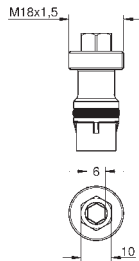

14 053 00M

Chrom

41,53

Servisní zářezky
vhodné pro Grohtherm SmartControl, baterie SmartControl a Grohtherm
termostatické baterie v kombinaci s GROHE Rapido SmartBox
balení: 2 ks