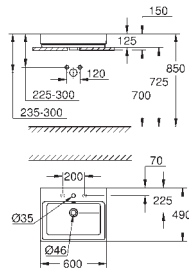

GROHE CUBE CERAMIC

Objednáací číslo

Barva

Cena (€) bez
DPH

39 477 00H

alpská bílá

280,66

Cube Ceramic

Umyvadlo na desku 60 cm

glazurovaná zadní strana
s 1 otvorem připraveným a 2 otvory předpřipravenými
s přepadem
600 x 490 mm
včetně montážní sady
glazovaná hladká keramika
GROHE PureGuard zářivě bílá keramika s antibakteriálními ionty zabraňujícími
růstu bakterií
16 ks na paletě