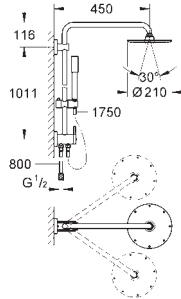

Rainshower System 210

Sprchový systém

součástí:

horizontální otočné sprchové rameno 450 mm

Změna mezi ruční a hlavovou sprchou

pomocí přepnutí

Rainshower Cosmopolitan 210 kovová sprchová hlavice

s kulovým kloubem

úhel otáčení $\pm 15^\circ$

metal stick hand shower

nastavitelná výška pomocí posuvného držáku

kovová sprchová hadice 1750 mm

přívod vody přes závit DN 15 kovové

hadice na armatuře/nástěnném

kolínku

GROHE DreamSpray – perfektní proud vody

povrchová úprava **GROHE Long-Life**

Odvápňovací systém **SpeedClean**

Izolace **Inner WaterGuide** pro delší životnost

Vhodné pro průtokové ohřívače vody s výkonem od 18 kW/h

Minimální průtok 7 l/min

doporučený tlak vody min. 1,0 bar