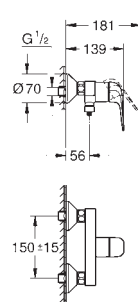

24 275 001

Chrom

79,63

Euroeco
Páková sprchová baterie, DN 15
nástěnná montáž
kovová rukojeť
Keramická kartuše GROHE Long-Life 35 mm se systémem Eco-Override-Stop
s omezovačem teploty
povrchová úprava **GROHE Long-Life**
nastavitelný omezovač průtoku
výstup sprchy dole DN 15 s integrovanou zpětnou klapkou
ochrana proti zpětnému toku vody
S-přípojky
exkluzivně v kanálu Professional