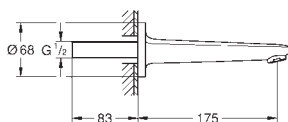

13 471 001

Chrom

76,58

Euroeco
Vanová vpust
nástěnná montáž
povrchová úprava **GROHE Long-Life**
perlátor
rozpětí 171 mm
vnější závit DN 15
exkluzivně v kanálu Professional