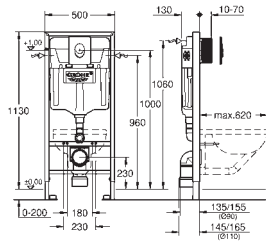

GROHE RAPID SL PRO WC

Objednací číslo

Barva

Cena (€) bez
DPH

38 764 001

alpská bílá

268,52

Rapid SL

Sada 2 v 1 pro WC, stavební výška 1,13 m

splachovací nádrž GD 2, 6 - 9 l

součástí:

Rapid SL pro závěsné WC (38 528 001)

splachovací tlačítko Skate Air, alpská bílá, vertikální montáž (38 505 SH0)