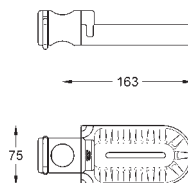

28 631 000

53,75

Relexa
Miska na mýdlo
pro sprchovou tyč 28 620/28 621
povrchová úprava **GROHE Long-Life**