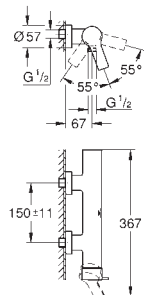

Objednávací číslo

Barva

Cena (€) bez
DPH

19 309 002	Chrom	1 075,73
19 309 DC2	SuperSteel	1 506,01
19 309 GL2	Cool Sunrise	1 613,58
19 309 GN2	kartáčovaný Cool Sunrise	1 721,16
19 309 DA2	Warm Sunset	1 613,58
19 309 DL2	kartáčovaný Warm Sunset	1 721,16
19 309 AL2	kartáčovaný Hard Graphite	1 721,16

Allure

Umyvadlová dvouotvorová baterie, velikost S

nástěnná montáž

bez podomítkového tělesa

sada pro kompletní instalaci pomocí podomítkového tělesa

23 429 000

GROHE FeatherControl Joystick kartuše

povrchová úprava **GROHE Long-Life**

GROHE Water Saving – méně vody, dokonalý průtok

maximální průtok (při tlaku 3 bary): 5 l/min

GROHE AquaGuide nastavitelný perlátor

rozteč 110 mm

rozpětí 154 mm

19 386 002	Chrom	1 104,79
19 386 DC2	SuperSteel	1 546,72
19 386 GL2	Cool Sunrise	1 657,20
19 386 GN2	kartáčovaný Cool Sunrise	1 767,67
19 386 DA2	Warm Sunset	1 657,20
19 386 DL2	kartáčovaný Warm Sunset	1 767,67
19 386 AL2	kartáčovaný Hard Graphite	1 767,67

23 429 000

290,41

montážní těleso pro dvouotvorové umyvadlové baterie

24 160 001	Chrom	523,33
24 160 DC1	SuperSteel	732,67
24 160 GL1	Cool Sunrise	785,00
24 160 GN1	kartáčovaný Cool Sunrise	837,34
24 160 DA1	Warm Sunset	785,00
24 160 DL1	kartáčovaný Warm Sunset	837,34
24 160 AL1	kartáčovaný Hard Graphite	837,34

Allure

Páková bidetová baterie, DN 15

jednootvorová montáž

keramická kartuše 28 mm s GROHE SilkMove

povrchová úprava **GROHE Long-Life**

kloubový perlátor

odtoková souprava DN 32

flexi připojovací hadičky

32 846 001	Chrom	639,62
32 846 DC1	SuperSteel	895,46
32 846 GL1	Cool Sunrise	959,42
32 846 GN1	kartáčovaný Cool Sunrise	1 023,40
32 846 DA1	Warm Sunset	959,42
32 846 DL1	kartáčovaný Warm Sunset	1 023,40
32 846 AL1	kartáčovaný Hard Graphite	1 023,40

Allure

Páková sprchová baterie

nástěnná montáž

35mm keramická kartuše **GROHE SilkMove**