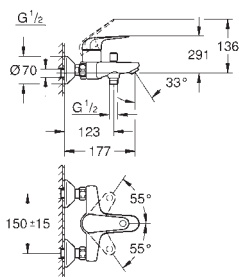

24 293 001

Chrom

102,38

Euroeco
Páková vanová baterie, DN 15
nástěnná montáž
kovová rukojeť
GROHE Long-Life 35 mm keramická kartuše
s omezovačem teploty
povrchová úprava **GROHE Long-Life**
nastavitelný omezovač průtoku
automatický přepínač: vana/sprcha
vpust' s perlátorem
výstup sprchy dole DN 15 s integrovanou zpětnou klapkou
ochrana proti zpětnému toku vody
S-přípojky
exkluzivně v kanálu Professional