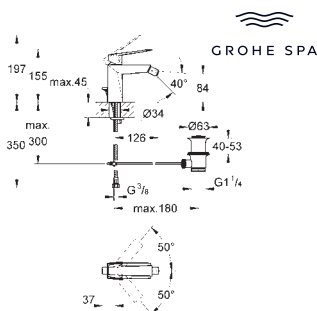

Objednací číslo

Barva

Cena (€) bez
DPH

GROHE SPA
24 347 000
24 347 DC0
24 347 AL0

Chrom
SuperSteel
kartáčovaný Hard Graphite

769,06
1 076,69
1 230,49

Allure Brilliant
Páková bidetová baterie, DN 15
jednootvorová montáž
keramická kartuše 28 mm s GROHE SilkMove
omezovač teploty
povrchová úprava **GROHE Long-Life**
GROHE FastFixation rychlomontážní systém
kloubový perlátor
odtoková souprava DN 32
flexi přípojovací hadičky