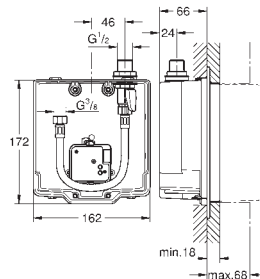

36 337 001

Euroeco Cosmopolitan E

Podomítková vestavbová soustava

k vestavbě do stěny
pro připojení ke smíšené nebo studené vodě
vhodné pro instalační set k infračervené baterii
předuzávěr
přípojka pro napájecí kabel
vhodné pro:
36 410 000, 36 334 SD0, 36 335 SD0, 36 273 000
umožňuje vodotěsnou instalaci zdíva kolem podomítkového tělesa
těsnění je součástí balení

148,07