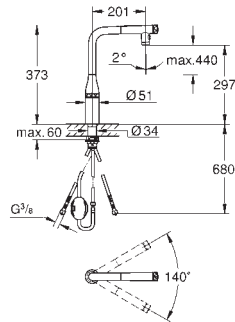

31 892 000
31 892 DC0
31 892 KF0

Chrom
SuperSteel
phantom black

678,05
881,47
949,27

Essence SmartControl
Dřezová baterie s technologií SmartControl

jednootvorová montáž
povrchová úprava **GROHE Long-Life**
vytahovací sprška Dualní
kovová sprcha
GROHE magnetická dokovací stanice zaručuje snadné a lehké zasunutí výsuvné hlavice do výchozí pozice
GROHE SmartControl - stlačit pro zapnutí a vypnutí vody, otočit pro nastavení proudu vody od úsporného eco režimu až po režim plného proudu
nastavení teploty pomocí ventilu na baterii
otočná výpusť
otočný úhel 140°
ochrana proti zpětnému toku vody
flexi připojovací hadičky
kovový instalační set
vedení vody uvnitř - bez niklu a olova
dtto, maximální průtok (při tlaku 3 bary): 10 l/min