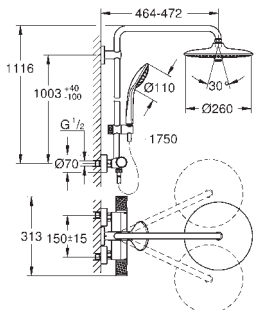

GROHE EUPHORIA SYSTEM

Objednáací číslo

Barva

Cena (€) bez
DPH

27 296 003

Chrom

597,59

Euphoria System 260

Sprchový systém s termostatem na zeď

součástí:

horizontální otočné sprchové rameno 450 mm
nástěnná termostatická baterie s funkcí Aquadimmer

umožňuje přepínání mez následujícími výstupy:

hlavová sprcha Euphoria 260 (26 455)

3 režimy proudu:

Rain, SmartRain, Jet

s kulovým kloubem

úhel otáčení $\pm 15^\circ$

ruční sprcha Euphoria 110 Massage (27 221 001)

3 režimy proudu:

Rain, Massage, SmartRain

nastavitelná výška pomocí posuvného držáku

Silverflex sprchová hadice 1 750 mm (28 388)

Kompaktní kartuše **GROHE TurboStat** s voskovaným termočlánkem

Tlačítková pojistka **GROHE SafeStop** na 38 °C

Volitelný omezovač teploty **GROHE SafeStop Plus** na úrovni 43 °C

GROHE CoolTouch ochrana proti opaření

GROHE ProGrip s rýhovanou strukturou

GROHE DreamSpray – perfektní proud vody

povrchová úprava **GROHE Long-Life**

GROHE SprayDimmer - snadné přepínání mezi sprchovými proudy

GROHE FastFixation nastavitelný horní držák

Izolace **Inner WaterGuide** pro delší životnost

Odvápňovací systém **SpeedClean**

Zarážka **TwistStop** zabraňující kroucení hadice

Vhodné pro průtokové ohřivače vody s výkonem od 18 kW/h

Minimální průtok 7 l/min

volitelné vylepšení: příhrádka **GROHE EasyReach** (26 362), prodává se zvlášť

exkluzivně v kanálu Professional

27 615 002

Chrom

597,59

27 615 KF2

phantom black

836,63