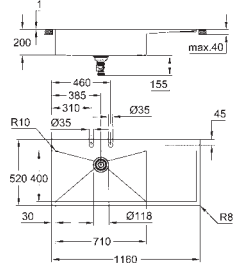

31 581 SD1

nerez ocel, kartáčovaná

1 204,22

K1000

Dřez z nerezové oceli s odtokem

model: K1000 80-S 116/52 1.0 lh

typ montáže: standardní a zápuštná

materiál: nerezová ocel AISI 304 (V2A)

tloušťka materiálu: 1,2 mm

GROHE Long-Life povrch

povrchová úprava: saténový povrch

GROHE Whisper speciální izolační vrstva

minimální velikost skříňky: 800 mm

rozměry: 1160 x 520 mm

rozměry sektoru dřezu: 710 x 400 mm

vnější průměr: R3, vnitřní průměr sektoru: R10

GROHE FastFixation rychlomontážní systém

dřez umístěný na levé straně

velikost výřezu (standardní instalace): 1145 x 505 mm (R3)

velikost výřezu (zapuštěná montáž): 1145 x 505 mm (R3) (vnější velikost horního

okraje: 1161 x 521 - R8 hloubka 3,5 mm)

odtok: Ø 3.5"/90 mm odpadní sítko s automatickým odtokem

příslušenství obsahuje: automatický odtok s krytem, sítko na nečistoty,

možnost automatické odtokové soupravy (40 986 SD0)

množství upevňovacích prvků (standardní instalace): 10