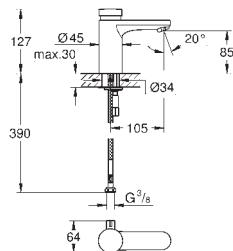

GROHE EUROSMART COSMOPOLITAN T

Objednací číslo

Barva

Cena (€) bez
DPH

36 317 000

Chrom

317,51

Eurosmart Cosmopolitan T

Samouzávěrná umyvadlová baterie se směšovacím zařízením a nastavitelným omezovačem teploty

povrchová úprava **GROHE Long-Life**

GROHE Water Saving – méně vody, dokonalý průtok
maximální průtok (při tlaku 3 bary): 5 l/min

3 nastavení času: krátký - střední - dlouhý (tovární nastavení: krátký), cca 7, 15, 30 sec (v závislosti na tlaku)

tlakový rozptyl 0,5 - 6 bar

2 flexi přípojné hadice

jednosměrný ventil

zachytávač nečistot,