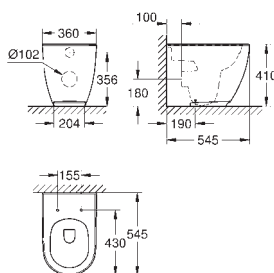

39 573 00H

alpská bílá

414,29

Essence

Stojící WC

univerzální výpust'

montáž u stěny

pro podomítkové nádrže

záchodová mísa bez okrajového splachovacího kruhu (rimless)

objem spláchnutí 3/4.5 l

včetně montážní sady

glazovaná hladká keramika

spodní skrytá instalace

GROHE PureGuard zářivě bílá keramika s antibakteriálními ionty zabraňujícími růstu bakterií

kompatibilní se sedátkem 39 577 001 (soft close)

8 ks na paletě