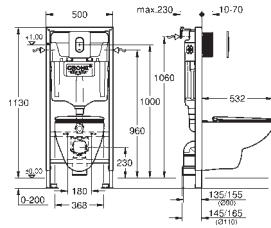

Rapid SL

**Sada 5 v 1 pro WC, stavební výška 1,13 m
splachovací nádrž 6 - 9 l**

součástí:

Rapid SL pro závěsné WC (38 528 001)

splachovací tlačítko Arena Cosmopolitan, chrom, vertikální instalace (38 844 000)

Bau Ceramic závěsné WC (39 427 000)

Bau Ceramic Slim WC sedátko a poklop Softclose (39898000)

2 úhelníky pro stěnu s upevňovacím materiálem

Tlumicí set (37 131 000)