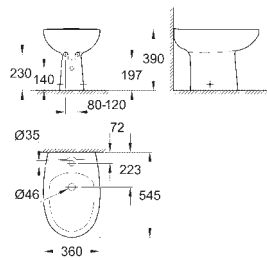

Objednáací číslo

Barva

Cena (€) bez
DPH

39 432 000

alpská bílá

215,05

**Bau Ceramic
Stojící bidet**

1 otvor na baterii
s přepadem
včetně montážní sady
glazovaná hladká keramika
12 ks na paletě