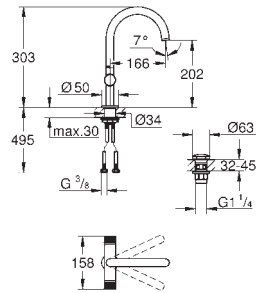

GROHE SPA

21 138 000
21 138 DC0
21 138 GL0
21 138 GN0
21 138 DA0
21 138 DL0
21 138 AL0

Chrom 749,41
SuperSteel 1 049,17
Cool Sunrise 1 124,12
kartáčovaný Cool Sunrise 1 199,06
Warm Sunset 1 124,12
kartáčovaný Warm Sunset 1 199,06
kartáčovaný Hard Graphite 1 199,08

Aerio Private Collection

Umyvadlová jednootvorová baterie, DN 15, velikost L

s keramickým vrškem DN 15, 90°

povrchová úprava **GROHE Long-Life**

GROHE Water Saving – méně vody, dokonalý průtok

maximální průtok (při tlaku 3 bary): 5 l/min

rychlomontážní systém

otočná výpust'

s perlátorem a dorazem

nastavitelné otočení o 0° / 150° / 360°

odtoková souprava push-open DN 32

flexi připojovací hadičky

termostatická sprchová baterie pro 2 výstupy s integrovaným uzavíracím/

přepínacím ventilem, s knoflíkovými rukojetmi

lze kombinovat s 48 456 000 nebo 48 457 000

GROHE SPA