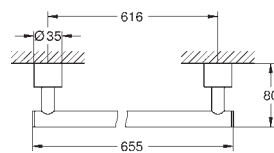

Atrio
Držák na ručníky
Materiál: kov
2 nastavitelná ramena
délka 489 mm
skryté upevnění
povrchová úprava **GROHE Long-Life**

GROHE SPA
40 889 DC0
40 889 GL0
40 889 DA0
40 889 DL0
40 889 AL0

SuperSteel
Cool Sunrise
Warm Sunset
kartáčovaný Warm Sunset
kartáčovaný Hard Graphite