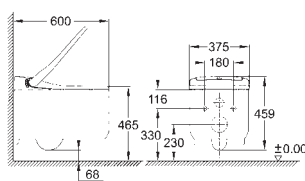

GROHE Skin Clean - Perfektní péče o pokožku

2 separátně nastavitelná sprchová ramena (1 pro zadní proud a 1 pro dámskou intimní hygienu)

oddělený přívod vody do sprchy pro dámskou intimní hygienu

otáčející se tryska (automatický dopředný a zpětný pohyb sprchy)

pulzující, masážní režim proudu

nastavitelná intenzita proudu vody

automatické oplachování sprchové trysky čerstvou vodou před a po použití

integrováný ohřívač dodá neomezené množství teplé vody

nastavitelná teplota

Další funkce

vysoušení teplým vzduchem s nastavitelnou teplotou

systém s filtrem pro odstranění zápachu

Technologie PlasmaCluster

odvápňovací funkce

sedátko a poklop z Duroplastu s automatickým otevíráním/zavíráním

detekce uživatele pomocí infračervených snímačů

nastavení polohy sedátka

vypínač

vnitřní a vnější noční osvětlení misky

skrytá vodovodní přípojka a kabelové vedení

dálkové ovládání

Smartphone APP pro iOS nebo Android

obsahuje:

zvuková izolace a montážní deska

manuální dálkový ovladač s nástěnným držákem

aktivní uhlíkový filtr pro absorpci zápachu

přípojovací sada pro podomítkové nádržky

ochrana trysky

napájecí kabel se systémovou zástrčkou

tlak 0.05 - 1 MPa (0.5 - 10 bar)

nominální napětí 220-240 V AC

frekvence síťového napětí 50-60 Hz

stupeň krytí IPX4

vyhovuje EN 1717

certifikace CE

recommended in combination with a GROHE Rapid SLX element (1,13 m installation height)