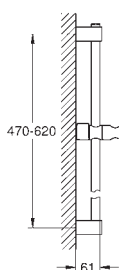

27 523 001

Chrom

51,98

27 523 2431

matte black

112,62

Tempesta

Sprchová tyč, 600 mm

s nástěnnými držáky, posuvným a otočným držákem

povrchová úprava **GROHE Long-Life**

GROHE FastFixation (nastavitelný horní držák pro stávající otvory)

nastavitelný posuvný držák (sprchový držák posuvný otočením)