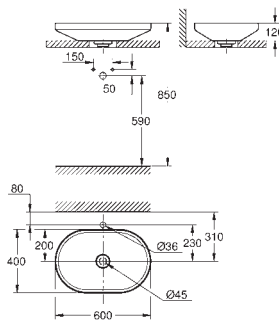

Airio

Umyvadlo na desku 60

Bez přepadu

600 x 400 mm

včetně montážní sady

včetně neuzamykatelného keramického odpadního setu

tenké okraje

GROHE PureGuard zářivě bílá keramika s antibakteriálními ionty zabraňujícími

růstu bakterií

glazovaná hladká keramika