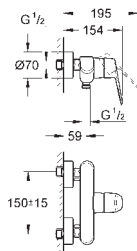

Eurodisc Cosmopolitan

Páková sprchová baterie, DN 15

nástěnná montáž

kovová rukojeť

46mm keramická kartuše **GROHE SilkMove**

povrchová úprava **GROHE Long-Life**

nastavitelný omezovač průtoku

nastavitelné min. množství 2,5 l/min

výstup sprchy dole DN 15

integrovaná zpětná klapka

S-přípojky

ochrana proti zpětnému toku vody

volitelný omezovač teploty ref. č. 46 308

skupina armatur I, přezkoušeno dle DIN 4109

33 390 002

Chrom

250,79