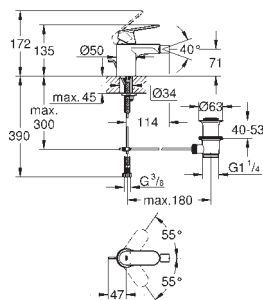

Eurosmart Cosmopolitan
Páková bidetová baterie, DN 15, velikost S
jednootvorová montáž

kovová rukojeť
35mm keramická kartuše **GROHE SilkMove**
nastavitelný omezovač průtoku
povrchová úprava **GROHE Long-Life**
GROHE Water Saving – méně vody, dokonalý průtok
maximální průtok (při tlaku 3 bary): 5 l/min
GROHE FastFixation

Rychloupevňovací systém se středící pomůckou
kloubový perlátor
odtoková souprava DN 32
flexi přípojovací hadičky
omezovač teploty na objednávku (46 375)
skupina armatur I, přezkoušeno dle DIN 4109

32 840 000

Chrom

108,07

dtto, s řetízkiem

32 837 000

Chrom

114,43