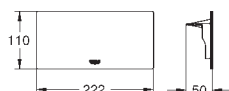

GROHE Plus

Vanička

vhodné pro:
33 553 003
33 547 003
33 577 003

24 059 003

Chrom

224,27

24 059 DC3

SuperSteel

313,98

24 059 AL3

kartáčovaný Hard Graphite

358,84