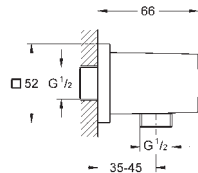

27 704 000

Chrom

34,62

Euphoria Cube
Nástěnné kolínko, DN 15
závit samec
ochrana proti zpětnému toku vody
povrchová úprava **GROHE Long-Life**