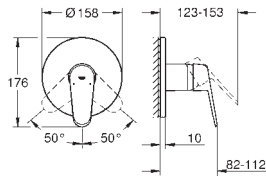

GROHE EURODISC COSMOPOLITAN

Objednací číslo

Barva

Cena (€) bez
DPH

24 055 002

Chrom

178,68

Eurodisc Cosmopolitan Páková sprchová baterie

sada pro kompletní instalaci pomocí podomítkového tělesa
GROHE Rapido SmartBox 35 600/35 604
46mm keramická kartuše **GROHE SilkMove**
povrchová úprava **GROHE Long-Life**
kování GROHE FastFixation s krytým těsněním a upevňovacími prvky
kovový panel s možností dodatečného upevnění polohy až o 6°
kovová rukojeť
průtok: výstup B nebo C = 30 l/min
bez podomítkového tělesa

35 604 000

GROHE Rapido SmartBox univerzální vestavbové těleso

81,37

24 056 002

Chrom

196,55