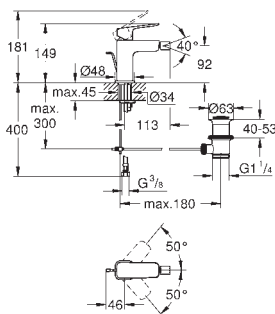

101810 000 0
101810 243 0

Chrom
matte black

120,11
156,13

GROHE Cubeo

Páková bidetová baterie, DN 15, velikost S

jednootvorová montáž
kovová rukojeť
keramická kartuše 28 mm s GROHE SilkMove
nastavitelný omezovač průtoku
s omezovačem teploty
GROHE Water Saving – méně vody, dokonalý průtok
maximální průtok (při tlaku 3 bary): 5 l/min
s kulovým kloubem
odtoková souprava DN 32
flexi přípojovací hadičky