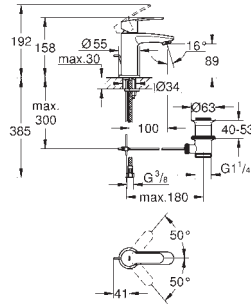

23 037 002

Chrom

151,30

Eurostyle Cosmopolitan Páková umyvadlová baterie DN 15, velikost S

jednootvorová montáž
kovová rukojeť
keramická kartuše 28 mm s GROHE SilkMove
povrchová úprava **GROHE Long-Life**
GROHE FastFixation
Rychloupevňovací systém se středící pomůckou
perlátor
odtoková souprava DN 32
flexi přípojovací hadičky