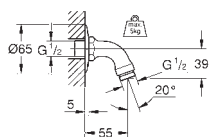

GROHE DOPLŇKY PRO HLAVOVOU SPRCHU

Objednací číslo

Barva

Cena (€) bez
DPH

28 429 000

Chrom

50,17

Relexa

Sprchové raménko 55 mm

přípojný závit DN 15

povrchová úprava GROHE Long-Life