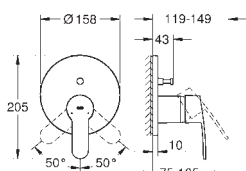

24 052 002

Chrom

188,48

Eurostyle Cosmopolitan Páková baterie s dvousměrným přepínačem

sada pro kompletní instalaci pomocí podomítkového tělesa
GROHE Rapido SmartBox 35 600/35 604
46mm keramická kartuše **GROHE SilkMove**
povrchová úprava **GROHE Long-Life**
kování GROHE FastFixation s krytým těsněním a upevňovacími prvky
kovový panel s možností dodatečného upevnění polohy až o 6°
kovová rukojeť
automatický 2směrný přepínač
průtok: výstup B = 27 l/min, výstup C = 27 l/min
bez podomítkového tělesa