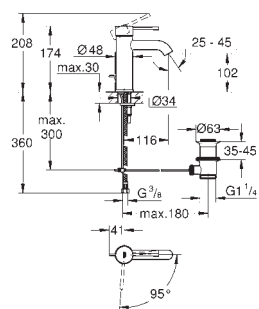

241,66

dtto bez odtokové soupravy

23 591 001

Chrom

188,48

Essence

Páková umyvadlová baterie DN 15, velikost S
jednootvorová montáž
kovová rukojeť

GROHE SilkMove Energy Saving 28 mm keramická
kartuše s úspornou funkcí studeného startu
s omezovačem teploty
povrchová úprava **GROHE Long-Life**