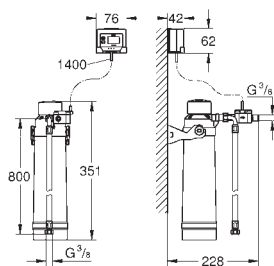

GROHE Blue Startovní sada filtrů Magnezium + Zinek

součásti:

GROHE Blue hlava filtru

GROHE Blue Magnesium + zinc filter

obohacuje vodu až o 35 mg / l hořčičku a až 3 mg / zinku

sníží množství látek ovlivňující zápach a chuť, např. chlór

sníží tvorbu vodního kamene a těžkých kovů

kapacita 400 L při 17° dGH

průtokoměr pro měření životnosti filtru včetně 2x AA baterií

kompatibilní s bateriemi GROHE Blue Pure

40 876 000

Chrom

389,90