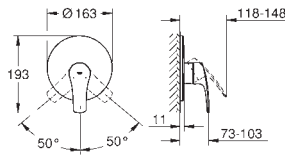

19 450 003

Chrom

136,72

19 450 2433

matte black

177,73

Eurosmart

Páková vanová baterie

sada pro kompletní instalaci pomocí podomítkového tělesa

33 961 000, 33 963 000

bez podomítkového tělesa

kovová rukojeť

povrchová úprava **GROHE Long-Life**

GROHE FastFixation rozeta se zakrytým upevněním

automatický přepínač: vana/sprcha

těsnění rozety a šroubů

kovová nástěnná rozeta

exkluzivně v kanálu Professional

33 963 000

Chrom

76,49

Páková vanová/sprchová baterie 1/2" podomítkové těleso