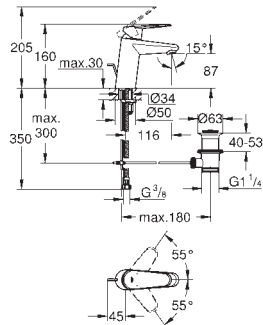

23 049 002

Chrom

200,63

Eurodisc Cosmopolitan
Páková umyvadlová baterie DN 15, velikost S

jednotvorová montáž
kovová rukojeť
keramická kartuše 28 mm s GROHE SilkMove
povrchová úprava **GROHE Long-Life**
GROHE FastFixation
Rychloupevňovací systém se středící pomůckou
perlátor
odtoková souprava DN 32
flexi přípojovací hadičky