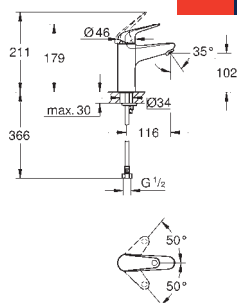

24 286 001

Chrom

89,48

Euroeco
Páková umyvadlová baterie DN 15, velikost M
jednotvorová montáž
kovová rukojeť
GROHE Long-Life 28 mm keramická kartuše
s omezovačem teploty
povrchová úprava **GROHE Long-Life**
vedení vody uvnitř - bez niklu a olova
maximální průtok (při tlaku 3 bary): 12,5 l/min
rychlomontážní systém
hladké tělo
flexi připojovací hadičky
exkluzivně v kanálu Professional