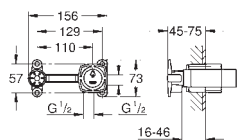

Pákové podomítkové univerzální montážní těleso, DN 15
pro dvouotvorové umyvadlové baterie
k vestavbě do stěny
bez montážních dílů
35mm keramická kartuše **GROHE SilkMove**
nastavitelný omezovač průtoku
montážní hloubka 45 - 75 mm
montážní šablona
doporučený tlak vody min. 1,0 bar

35 604 000

81,37