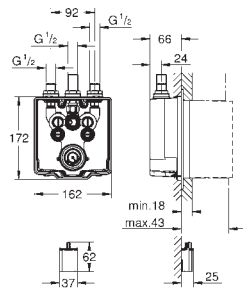

GROHE MONTÁŽNÍ TĚLESA

Objednávací číslo

Barva

Cena (€) bez
DPH

36 458 000

837,04

Eurosmart Cosmopolitan E Podomítkové těleso

pro sprchu
s integrovaným termostatem
vhodné pro infračervenou sadu 36 456 000
2 uzavírací ventily
jednosměrné ventily s filtry
lithiová baterie 6V, typ CR-P2
životnost baterie: cca 7 let (150 spuštění denně)
umožňuje vodotěsnou instalaci zdíva kolem podomítkového tělesa
těsnění je součástí balení