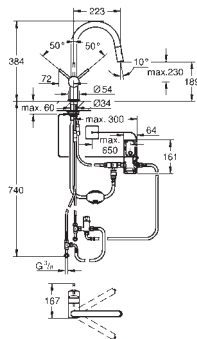

31 889 000
31 889 DC0

Chrom
SuperSteel

561,36
729,78

Minta SmartControl

Dřezová baterie s technologií SmartControl

jednootvorová montáž

povrchová úprava **GROHE Long-Life**

vytahovací sprška Dualní

kovová sprcha

GROHE magnetická dokovací stanice zaručuje snadné a lehké zasunutí výsuvné

hlavice do výchozí pozice

GROHE SmartControl - stlačit pro zapnutí a vypnutí vody, otočit pro nastavení

proudu vody od úsporného eco režimu až po režim plného proudu

nastavení teploty pomocí ventilu na baterii

otočná výpusť

otočný úhel 140°

ochrana proti zpětnému toku vody

flexi připojovací hadičky

kovový instalační set

vedení vody uvnitř - bez niklu a olova

dtto, maximální průtok (při tlaku 3 bary): 10 l/min