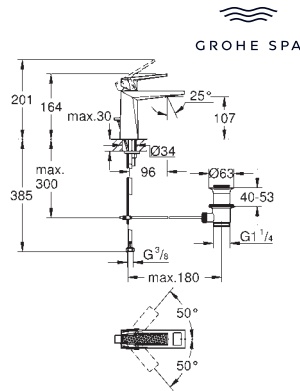

GROHE SPA
24 397 000
24 397 DC0
24 397 ALO

Chrom
SuperSteel
kartáčovaný Hard Graphite

1 008,35
1 512,52
1 613,35

Allure Brilliant Private Collection
Páková umyvadlová baterie DN 15, velikost M
vroubkovaná páka
jednootvorová montáž
keramická kartuše 28 mm s GROHE SilkMove
omezovač teploty, povrchová úprava **GROHE Long-Life**
GROHE Water Saving – méně vody, dokonalý průtok
maximální průtok (při tlaku 3 bary): 5 l/min
GROHE FastFixation rychlomontážní systém
vpust s perlátorem
odtoková souprava DN 32
flexi přípojovací hadičky
doporučený tlak vody min. 1,0 bar