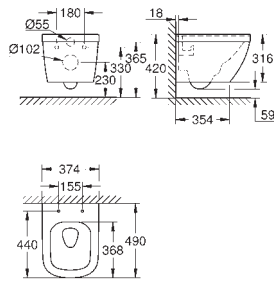

GROHE EURO CERAMIC

Objednávací číslo

Barva

Cena (€) bez
DPH

39 206 000

alpská bílá

298,00

Euro Ceramic

Kompaktní závěsné WC

pro podomítkové nádrže

zadní odpad

GROHE Triple Vortex technologie trojitého splachování

hluboké splachování

záchodová mísa bez okrajového splachovacího kruhu (rimless)

objem spláchnutí 3/5 l

49 cm šířka

včetně montážní sady

glazovaná hladká keramika

spodní skrytá instalace

kompatibilní se sedátkem a poklopem 39 330 002 (Soft Close) a 39 331 002

(bez Soft Close)

16 ks na paletě