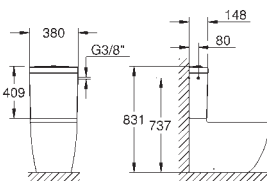

39 911 000

alpská bílá

124,22

Bau Ceramic

Splachovací nádrž

bóční výpust'
včetně splachovacího setu s duálním splachováním
včetně montážní sady
glazovaná hladká keramika
kompatibilní s Bau Ceramic mísou 39 910 000
exkluzivně v kanálu Professional
24 pieces on a pallet