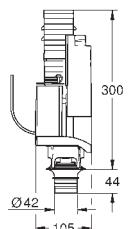

38 736 000

50,47

Přestavbová sada na dvojitě splachování

pro splachovací nádrže GD 2 vyrobené před rokem 2008
nastavitelný průtok **6 - 9 l**
dvojitý splachovací ventil AV 1 pro mechanické a pneumatické splachovací nádrže
GD 2 vyrobené před rokem 2008
se sedlem ventilu
Bez ovládání/ovládacího tlačítka
GROHE Water Saving – méně vody, dokonalý průtok