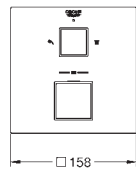

35 604 000

GROHE Rapido SmartBox univerzální vestavbové těleso

81,37

24 155 000	Chrom	622,67
24 155 DC0	SuperSteel	871,73
24 155 AL0	kartáčovaný Hard Graphite	996,26

Grohtherm Cube

Termostatická baterie pro 2 výstupy s integrovaným uzavíracím/přepínacím ventilem

sada pro kompletní instalaci pomocí podomítkového tělesa

GROHE Rapido SmartBox 35 600/35 604

Kompaktní kartuše **GROHE TurboStat** s voskováným termočlánkem

povrchová úprava **GROHE Long-Life**

kování GROHE FastFixation s krytým těsněním a upevňovacími prvky

kovový panel s možností dodatečného upevnění polohy až o 6°

natištěné symboly pro sprchovou a vanovou výpusť

Tlačítková pojistka **GROHE SafeStop** na 38 °C

Volitelný omezovač teploty GROHE SafeStop Plus na úrovni 43°C / 46°C

GROHE AquaDimmer, integrovaný uzavírací/přepínací ventil

průtok: výstup B = 27 l/min, výstup C = 30 l/min

bez podomítkového tělesa