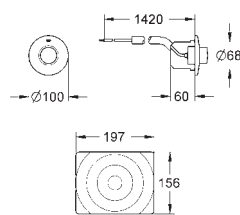

Surf

Pneumatické ovládání
povrchová úprava GROHE Long-Life
ručnídálkové ovládání
tlačítkové ovládání s rozetou Ø 100 mm
horizontální a vertikální montáž
ovládací tlačítko Surf 156 x 197 mm
pneumatická hadička 1,50 m

37 060 000

Chrom

96,56