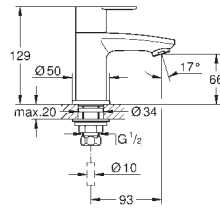

GROHE EUROSTYLE COSMOPOLITAN

Objednávací číslo

Barva

Cena (€) bez
DPH

23 039 002

Chrom

110,98

Eurostyle Cosmopolitan Stojánkový ventil velikost XS

jednootvorová montáž
kovová rukojeť
keramický vršek
povrchová úprava **GROHE Long-Life**
perlátor
doporučený tlak vody min. 1,0 bar
skupina armatur I, přezkoušeno dle DIN 4109
přípojná matka DN 15 x 10,5 mm