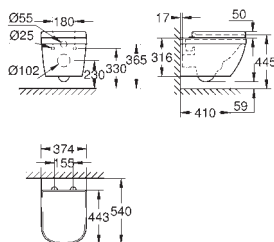

39 554 000

alpská bílá

466,93

**Euro Ceramic
Závěsné WC**

součástí:
Euro Ceramic závěsné WC (39 328 000)
pro podomítkové nádrže
zadní odpad
hluboké splachování
záchodová mísa bez okrajového splachovacího kruhu (rimless)
objem spláchnutí 3/5 l
glazovaná hladká keramika
spodní skrytá instalace
Euro Ceramic WC sedátko a poklop
softclose
snadná demontáž WC sedátka
odnímatelné
materiál: Duroplast
včetně montážní sady