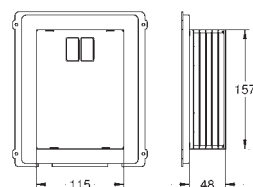

40 949 000

Chrom

Revizní šachta pro malá tlačítka
pro kombinaci s 80 mm nádržemi

28,92