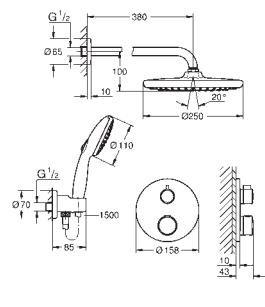

103996 000 0

Chrom

761,65

Grotherm

Sprchový set se sprchou Tempesta 250

součástí:

podomítková termostatická sprchová baterie se 2 výstupy a integrovaným uzavíracím/přepínacím ventilem (24 076) univerzální podomítkové těleso souprava hlavové sprchy Tempesta 250 (26 668) včetně horizontálního sprchového ramene 380 mm ruční sprcha Tempesta 110, 2 režimy proudu (26 161) sprchový odtokový oblouk 1/2" s nástěnným držákem sprchy (28 679) Rotaflex sprchová hadice 1500 mm 1/2" x 1/2" (28 409) vyžaduje univerzální podomítkové těleso GROHE Rapido SmartBox, 1/2" (35 604), objednejte prosím zvlášť
hodí se ke sprchovému rámu GROHE Rapido Mono (103 993 9990)
exkluzivně v kanálu Professional