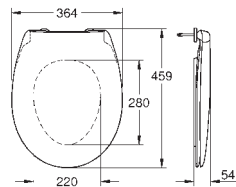

39 492 000

alpská bílá

55,21

**Bau Ceramic
WC sedátko**
s poklopem
snadná demontáž WC sedátka
odnímatelné
materiál: Duroplast
včetně montážní sady
panty z nerezové oceli
snadné upevnění shora
nosnost 150 kg
kompatibilní se všemi Bau Ceramic mísami kromě 39 910 000
168 ks na paletě