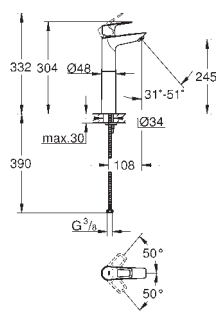

23 764 001

Chrom

138,83

BauLoop
Páková umyvadlová baterie DN 15, velikost XL
pro volně stojící umyvadla
kovová rukojeť
GROHE Long-Life 28 mm keramická kartuše
s omezovačem teploty
povrchová úprava **GROHE Long-Life**
vedení vody uvnitř - bez niklu a olova
GROHE Water Saving – méně vody, dokonalý průtok
maximální průtok (při tlaku 3 bary): 5 l/min
rychlomontážní systém
hladké tělo
flexi připojovací hadičky
exkluzivně v kanálu Professional