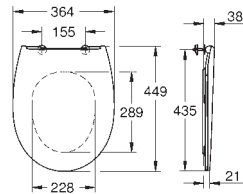

39 898 000

alpská bílá

107,00

**Bau Ceramic
Slim WC sedátko se Softclose**
s poklopem
štíhlý design
snadná demontáž WC sedátka
odnímatelné
materiál: Duroplast
včetně montážní sady
panty z nerezové oceli
snadné upevnění shora
nosnost 150 kg
Kompatibilní s Bau Ceramic WC mísami 39427000, 39430000 a 39431000