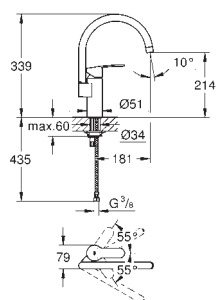

GROHE EUROSTYLE COSMOPOLITAN

Objednáací číslo

Barva

Cena (€) bez
DPH

30 221 002

Chrom

166,92

Eurostyle Cosmopolitan