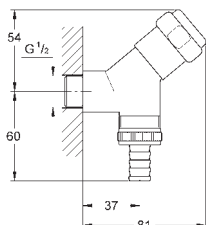

41 010 000

Chrom

33,83

Originální WAS přípojný ventil, DN 15

nástěnná montáž
mazivová komora 1/2" pro uzavíratelné připojení hadice
zpětná klapka typu EB
ochrana proti zpětnému toku vody
GROHE Long-Life povrch

41 015 000

Chrom

35,76

dtto, DN15, s odvětrávacím ventilem