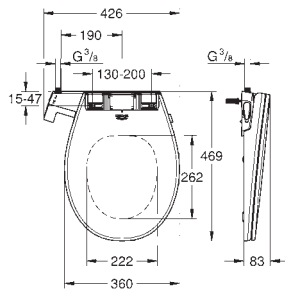

GROHE MANUÁLNÍ BIDETOVÉ SEDÁTKO

Objednací číslo

Barva

Cena (€) bez
DPH

39 648 SH0

alpská bílá

310,75

Bau Ceramic Manuální bidetové sedátko

WC sedátko s poklopem

2 sprchová ramena (hlavní sprcha a dámská sprcha)
opláchnutí sprchových ramen vodou před a po jejich použití
manuální boční rukojeť bez potřeby elektrického připojení
WC sedátko z duroplastu s poklopem a funkcí softclose
flexibilní přípojka vody 3/8"

obsahuje:
upevňovací deska

Filter

tlak 0,1–1,0 MPa (1–10 barů)

vyhovuje EN 1717