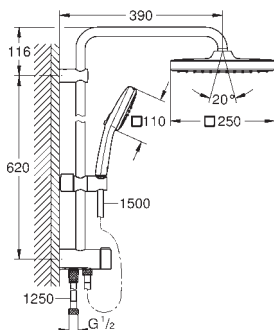

26 976 001

Chrom

292,75

Tempesta System 250 Cube Nástěnný Flex sprchový systém s přepínačem

součástí:

horizontální sprchové rameno 390 mm, nastavitelné před instalací
přepínání mezi ruční sprchou, hlavovou sprchou a hlavovou sprchou v režimu Eco
hlavová sprcha Tempesta 250 Cube (26 685)