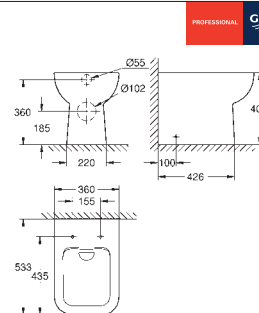

39 810 000

alpská bílá

217,73

BauEdge Ceramic
Stojící WC
montáž u stěny

pro podomítkové nádrže
hluboké splachování
záchodová mísa bez okrajového splachovacího kruhu (rimless)
zadní odpad
objem spláchnutí 3/5 l
včetně montážní sady
glazovaná hladká keramika
kompatibilní se sedátkem a poklopem 39 813 000
18 pieces per pallet