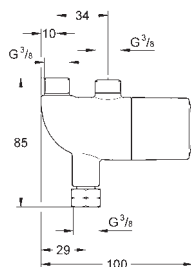

34 487 000

Chrom

166,92

Grotherm Micro

Ochrana proti opaření

Nastavení teploty 15-43° C (± 2° C)
tepelná dezinfekce bez opětovného nastavování teploty
přípojka pod převlečnou maticí DN 10
nahoře vnější závit DN 10

GROHE TurboStat Termoprvek
povrchová úprava **GROHE Long-Life**
integrované zpětné klapky
sítka na nečistoty
bez přípojné sady
max. rozdíl tlaků 5:1