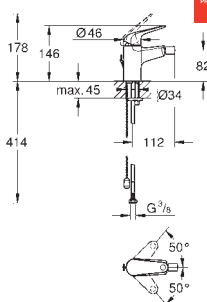

32 882 001

Chrom

72,18

Euroeco
Páková bidetová baterie, DN 15, velikost S
jednootvorová montáž
kovová rukojeť
GROHE Long-Life 28 mm keramická kartuše
povrchová úprava **GROHE Long-Life**
GROHE Water Saving – méně vody, dokonalý průtok
maximální průtok (při tlaku 3 bary): 5 l/min
rychlomontážní systém
s kulovým kloubem
spouštěcí řetězky se závažím
flexi připojovací hadičky
exkluzivně v kanálu Professional