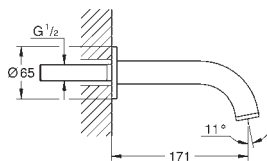

Lze použít s montážní kazetou 29 037 002

Dva různé sety krytek. Jeden set s označením „H“ a „C“, druhý bez označení

GROHE SPA

GROHE ATRIO

KOUPELNOVÉ
BATERIE SPA

Objednací číslo

Barva

Cena (€) bez
DPH