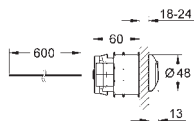

38 771 000

Chrom

50,08

Pneumatické tlačítkové ovládání

pro 2-činné splachování, a nebo funkci start/stop

Ø 48 mm

v kombinaci s koupelnovým nábytkem nebo

odjímatelné opláštění cisterny

servis

pro materiál do tloušťky 18-24 mm

pneumatická hadička 600 mm

povrchová úprava **GROHE Long-Life**