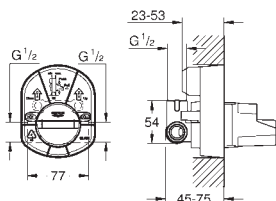

33 962 000

Chrom

74,95

Pákové podomítkové univerzální montážní těleso, DN 15
pro sprchu
bez montážních dílů
k vestavbě do stěny
46mm keramická kartuše **GROHE SilkMove**
nastavitelný omezovač průtoku
výstup nahoře 1/2"
přípojný pravotočivý závit
upevňovací materiál