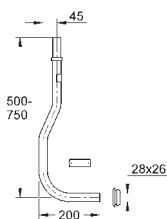

37 108 000

Chrom

83,81

Splachovací trubka
pro tlakový splachovač WC
Ø 28 x 26 mm
1000 x 200 mm
přímý kus
mosaz
bez objímky
pro stěny o síle 15 - 85 mm
spojovací díl