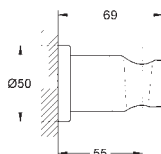

27 074 000	Chrom	39,10
27 074 DC0	SuperSteel	54,73
27 074 LS0	měsíční bílá	50,68
27 074 GL0	Cool Sunrise	62,54
27 074 GN0	kartáčovaný Cool Sunrise	66,46
27 074 DA0	Warm Sunset	62,54
27 074 DL0	kartáčovaný Warm Sunset	66,46
27 074 A00	Hard Graphite	62,54
27 074 AL0	kartáčovaný Hard Graphite	66,46

Rainshower

Nástěnný držák sprchy

pevný

s kulatou rozetkou

povrchová úprava **GROHE Long-Life**