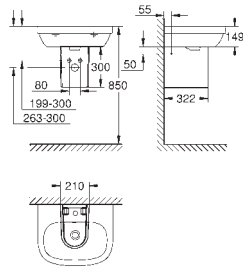

39 201 000

alpská bílá

82,78

**Euro Ceramic
Polosloup k umyvadlu**

skryté upevnění
glazovaná hladká keramika
vhodný ke všem GROHE umyvadlům kromě 39 324 000, 39 327 000
30 ks na paletě