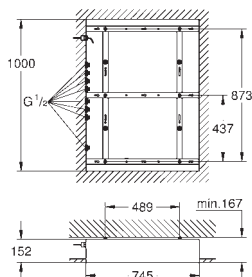

Rainshower Aqua 40"
Vestavbová souprava

pro použití s Rainshower Aqua 40" AquaSymphony stropní sprchou

1000 mm x 745 mm x 152 mm

min. instalační hloubka 167 mm

vodní cesty: mosaz

DN 15 připojení

Stropní konstrukce musí být staticky vhodná pro váhu
produktu (> 70 kg). Stropní sprcha musí mít 8 vývodů
+ 1 vývod pro ruční sprchu a výkon odpadu musí být
dostatečný (> 100 l/min). Pro detailní plánování si
pečlivě prostudujte instalační návod.