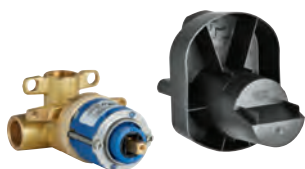

33 962 000

Chrom

74,95

Pákové podomítkové univerzální montážní těleso, DN 15
pro sprchu
bez montážních dílů
k vestavbě do stěny
46mm keramická kartuše **GROHE SilkMove**
nastavitelný omezovač průtoku
výstup nahoře 1/2"
přípojný pravotočivý závit
upevňovací materiál