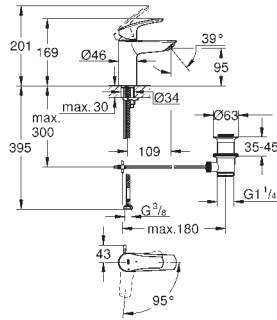

GROHE SILKMOVE ENERGY SAVING

Objednáací číslo

Barva

Cena (€) bez
DPH

32 926 003
32 926 2433

Chrom
matte black

98,09
127,51

Eurosmart

Páková umyvadlová baterie DN 15, velikost S
jednotvorová montáž
kovová rukojeť

GROHE SilkMove Energy Saving 28 mm keramická
kartuše s úspornou funkcí studeného startu
nastavitelný omezovač průtoku
s omezovačem teploty

povrchová úprava **GROHE Long-Life**

GROHE Water Saving – méně vody, dokonalý průtok

maximální průtok (při tlaku 3 bary): 5 l/min

vedení vody uvnitř - bez niklu a olova

GROHE FastFixation rychlomontážní systém

odtoková souprava DN 32

zvedací páčka v boční poloze

flexi připojovací hadičky

exkluzivně v kanálu Professional

23 924 003

Chrom

98,09

ditto, hladké tělo se zaskakovacím uzávěrem a odtokovou soupravou

32 154 003

Chrom

91,75

ditto, hladké tělo