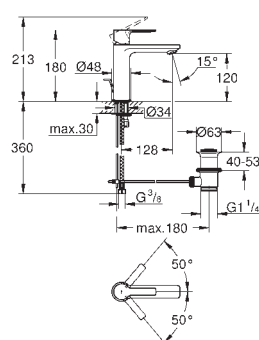

32 114 001
32 114 DC1
32 114 AL1

Chrom
SuperSteel
kartáčovaný Hard Graphite

237,06
331,88
379,30

Lineare

Páková umyvadlová baterie DN 15, velikost S

jednootvorová montáž

kovová rukojeť

keramická kartuše 28 mm s GROHE SilkMove

s omezovačem teploty

povrchová úprava **GROHE Long-Life**

GROHE Water Saving – méně vody, dokonalý průtok

maximální průtok (při tlaku 3 bary): 5 l/min

perlátor **SpeedClean** -

odstranění vodního kamene přetřením

GROHE FastFixation Plus Rychloupevňovací systém

odtoková souprava DN 32

flexi přípojovací hadičky