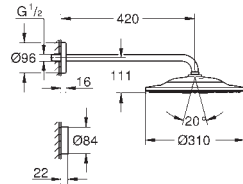

GROHE SETY S HLAVOVOU SPRCHOU

Objednací číslo

Barva

Cena (€) bez
DPH

26 640 000

Chrom

714,68

Rainshower SmartConnect 310

Hlavová sprcha 2 proudy

součásti:

hlavová sprcha Rainshower SmartConnect 310 (26 641)

chromová spodní část sprchy

2 režimy proudu:

GROHE PureRain, ActiveRain

maximální průtok (při tlaku 3 bary): 7,5 l/min

možnost zvolení výchozího typu režimu proudu

horizontální sprchové rameno 422 mm (26 145)

s kulatou rozetkou

bezdrátové dálkové ovládání pro změnu, nebo kombinaci režimu proudů

uchycení na zeď pomocí šroubu či lepidla

napájený z baterie

obsahuje 3x AAA baterie a 1x CR 2032 boton cell

LED indikátor pro párování a výměnu baterií

voděodolný dálkový ovladač s krytím IP57

GROHE Water Saving – méně vody, dokonalý průtok

GROHE DreamSpray – perfektní proud vody

povrchová úprava **GROHE Long-Life**

Odvápňovací systém **SpeedClean**

Izolace **Inner WaterGuide** pro delší životnost

vhodná pro průtokové ohřívače

lze použít od průtoku 1,5 bar