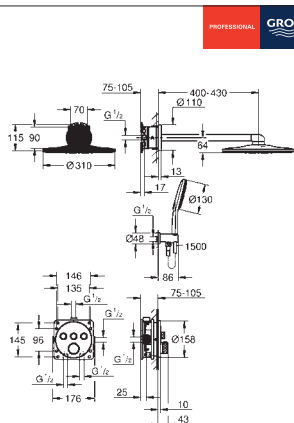

Objednávací číslo	Barva	Cena (€) bez DPH
34 863 000	Chrom	1 585,02
34 863 DC0	SuperSteel	2 219,02
34 863 GL0	Cool Sunrise	2 377,52
34 863 GN0	kartáčovaný Cool Sunrise	2 536,02
34 863 DA0	Warm Sunset	2 377,52
34 863 DL0	kartáčovaný Warm Sunset	2 536,02
34 863 AL0	kartáčovaný Hard Graphite	2 536,02
34 863 KF0	phantom black	2 219,02

Grotherm SmartControl

Podomítkový sprchový systém s Rainshower SmartActive 310

součástí:

- podomítková termostatická baterie se 3 ventily (29 121)
- GROHE Rapido SmartBox univerzální podomítkové těleso, 1/2" (35 604)
- Rainshower SmartActive 310 souprava s hlavovou sprchou, 2 režimy proudu (26 475) včetně vodorovného sprchového ramene 430 mm a montážního tělesa hlavové sprchy (26 483)
- Rainshower SmartActive 130 ruční sprcha 3 režimy proudu
- odtokový oblouk 1/2" s držákem (26 658)
- Sprchová hadice Silverflex 1 500 mm
- volitelný regulátor průtoku 9,5 l/min pro ruční sprchu

Objednávací číslo	Barva	Cena (€) bez DPH
25 251 001	Chrom	873,43
25 251 DC1	SuperSteel	1 222,81
25 251 GL1	Cool Sunrise	1 310,16
25 251 GN1	kartáčovaný Cool Sunrise	1 397,50
25 251 DA1	Warm Sunset	1 310,16
25 251 DL1	kartáčovaný Warm Sunset	1 397,50
25 251 A01	Hard Graphite	1 310,16
25 251 AL1	kartáčovaný Hard Graphite	1 397,50
25 251 KF1	phantom black	1 222,81