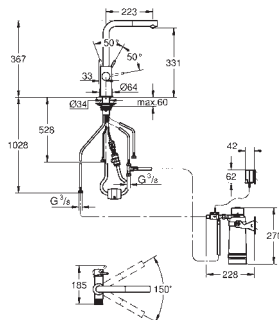

keramická kartuše 28 mm s GROHE SilkMove

otočná výpusť

úhel otočení 360°

Oddělené vedení vody

flexi přípojovací hadičky

baterie musí být nainstalována se startovací sadou filtru podle vašeho výběru

30 591 000