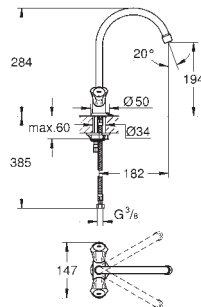

Costa L
Dřezová jednootvorová baterie, DN 15
kovové kohouty
tepelně izolované
šroubovací
povrchová úprava **GROHE Long-Life**
vršky GROHE Long-Life
perlátor
otočná výpusť
úhel otočení 360°
osička pro řetízek
flexi přípojovací hadičky
dtto, maximální průtok (při tlaku 3 bary): 13 l/min

31 187 001

Chrom

119,09