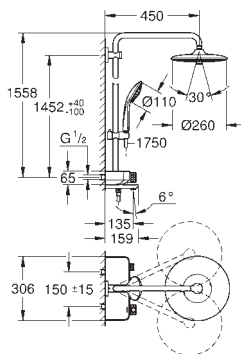

Euphoria SmartControl System 260 Mono Sprchový systém s vanovým termostatem na zeď

součástí:

horizontální otočné sprchové rameno 450 mm
horní držák je posuvný pro využití stávajících otvorů
nástěnná vanová termostatická baterie SmartControl
umožňuje přepínání mezi následujícími výstupy:
hlavová sprcha Euphoria 260 (26 455)

3 režimy proudu:

Rain, SmartRain, Jet

dtto, maximální průtok (při tlaku 3 bary): 16 l/min

s kulovým kloubem

úhel otáčení ± 15°

vanová vpusť

Euphoria 110 Massage ruční sprcha, bílá spodní část sprchy (27 221 001)

3 režimy proudu:

Rain, SmartRain, Massage

dtto, maximální průtok (při tlaku 3 bary): 11 l/min

nastavitelná výška pomocí posuvného držáku

Silverflex sprchová hadice 1 750 mm (28 388)

GROHE DreamSpray – perfektní proud vody

povrchová úprava **GROHE Long-Life**

GROHE CoolTouch ochrana proti opaření

Kompaktní kartuše **GROHE TurboStat** s voskovým termočlánkem

GROHE ProGrip s rýhovanou strukturou

GROHE Water Saving – méně vody, dokonalý průtok

GROHE SafeStop při 38°C

Volitelný omezovač teploty **GROHE SafeStop Plus** na úrovni 43 °C

SmartControl tlačítko ON-OFF, ovládání proudu

od GROHE Water Saving do plného proudu Full Flow

integrovaná přihrádka GROHE EasyReach

Odvápňovací systém **SpeedClean**

Izolace **Inner WaterGuide** pro delší životnost

Zarážka **TwistStop** zabráňující kroucení hadice

Vhodné pro průtokové ohříváče vody s výkonem od 18 kW/h

Minimální průtok 7 l/min