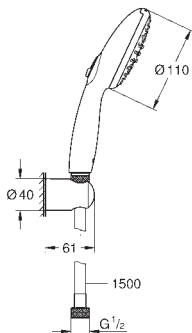

27 803 30E

Chrom

42,34

Tempesta 110

Set s držákem na zeď

součástí:

ruční sprcha Tempesta 110 (27 597)

nástěnný držák sprchy Tempesta, nenastavitelný (28 605)

sprchová hadice Relexaflex 1500 mm 1/2" x 1/2" (28 151)

GROHE Water Saving Plus – mimořádně efektivní spotřeba vody, dokonalý průtok

Grohe SmartSwitch – otočný ovladač pro výběr požadovaného režimu proudu

GROHE DreamSpray – perfektní proud vody

povrchová úprava **GROHE Long-Life**

Odvápňovací systém **SpeedClean**

Inner WaterGuide – Vnitřní izolace pro ochranu povrchu a proti opaření

Silikonový kroužek **ShockProof**, který zabraňuje škodám v případě upuštění

maximální průtok (při tlaku 3 bary): 5,6 l/min

doporučený tlak vody min. 1,0 bar

vhodná pro průtokové ohřivače

exkluzivně v kanálu Professional

27 598 30E

Chrom

64,63

Tempesta 110

Sada se sprchovou tyčí, 2 proudy (Rain, Jet)

součástí:

ruční sprcha Tempesta 110 (27 597)

sprchová tyč, 600 mm (27 523)

sprchová hadice Relexaflex 1750 mm 1/2" x 1/2" (28 154)

GROHE Water Saving Plus – mimořádně efektivní spotřeba vody, dokonalý průtok

Grohe SmartSwitch – otočný ovladač pro výběr požadovaného režimu proudu

GROHE DreamSpray – perfektní proud vody

povrchová úprava **GROHE Long-Life**

GROHE FastFixation (nastavitelný horní držák pro stávající otvory)

nastavitelný posuvný držák (sprchový držák posuvný otočením)

Odvápňovací systém **SpeedClean**

Inner WaterGuide – Vnitřní izolace pro ochranu povrchu a proti opaření

Silikonový kroužek **ShockProof**, který zabraňuje škodám v případě upuštění

maximální průtok (při tlaku 3 bary): 5,6 l/min

doporučený tlak vody min. 1,0 bar

vhodná pro průtokové ohřivače

exkluzivně v kanálu Professional

26 915 003

Chrom

64,63

26 915 2433

matte black

140,04

dtto, maximální průtok (při tlaku 3 bary): 6,1 l/min

26 162 003

Chrom

64,63

26 162 2433

matte black

140,04

dtto, maximální průtok (při tlaku 3 bary): 7,4 l/min

27 598 003

Chrom

64,63

dtto, maximální průtok (při tlaku 3 bary): 13,5 l/min