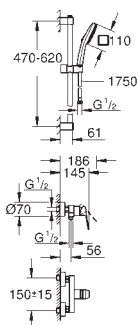

101825 000 0	Chrom	170,06
101825 243 0	matte black	221,09

GROHE Cubeo
Páková sprchová baterie, DN 15
nástěnná montáž
kovová rukojeť
35mm keramická kartuše **GROHE SilkMove**
nastavitelný omezovač průtoku
s omezovačem teploty
povrchová úprava **GROHE Long-Life**
nastavitelný omezovač průtoku
výstup sprchy dole DN 15 s integrovanou zpětnou klapkou
ochrana proti zpětnému toku vody
S-přípojky
nástěnná rozeta
se sprchovou soupravou
Tempesta Cube 110 sada se sprchovou tyčí (26 748)