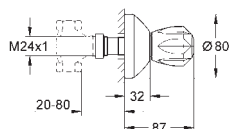

19 830 000

Chrom

34,10

Atlanta
Vrchní díl podomítkového ventilu
sada pro kompletní instalaci pomocí podomítkového tělesa
35 028 000
pro podomítkové ventily, DN 15,
DN 20, DN 25
viz. Podomítková tělesa
nastavitelná hloubka zabudování
20 - 80 mm
šroubovací rozeta s utěsněním ke stěně
kohout Brillant
označení modré
povrchová úprava **GROHE Long-Life**