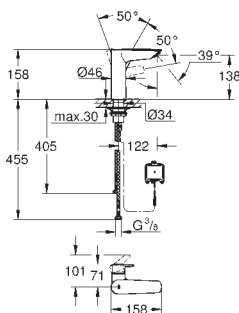

23 975 003

Chrom

377,27

23 975 2433

matte black

490,44

Eurosmart

Páková umyvadlová baterie DN 15, velikost M

jednotvorová montáž

2v1 hybridní baterie s bezdotykovým a manuálním ovládáním

ovládací páka je prioritní

kovová rukojeť

keramická kartuše 28 mm s GROHE SilkMove

s omezovačem teploty

Infračervená elektronika

s infračerveným senzorem pro potřeby monitoringu

stavu, konfigurace a potřeby servisu

lithiová baterie 6V, typ CR-P2

životnost baterie: cca 7 let (150 spuštění denně)

jednosměrný ventil

sítka na nečistoty

integrováný magnetický ventil

externí baterie

vícestupňový ukazatel stavu baterie

7 přednastavených programů:

automatické proplachování

režim čištění

další funkce a precizní nastavení prostřednictvím dálkového ovladače 36 407

GROHE Water Saving – méně vody, dokonalý průtok

maximální průtok (při tlaku 3 bary): 5 l/min

vedení vody uvnitř - bez niklu a olova

rychlomontážní systém

hladké tělo

flexi připojovací hadičky

doporučený tlak vody min. 1,0 bar

certifikace CE

exkluzivně v kanálu Professional