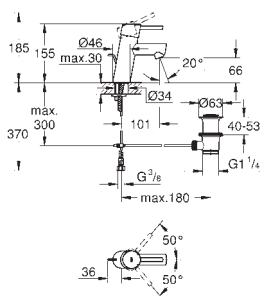

32 204 10E Chrom 158,34

Concetto
Páková umyvadlová baterie DN 15, velikost S
jednotvorová montáž
kovová rukojeť
keramická kartuše 28 mm s GROHE SilkMove
omezovač teploty
povrchová úprava **GROHE Long-Life**
GROHE Water Saving – méně vody, dokonalý průtok
maximální průtok (při tlaku 3 bary): 5 l/min
perlátor **SpeedClean** -
odstranění vodního kamene přetřením
GROHE FastFixation
Rychloupevňovací systém se středící pomůckou
odtoková souprava DN 32
flexi přípojovací hadičky
skupina armatur I, přezkoušeno dle DIN 4109

32 204 001 Chrom 158,34
dtto bez omezení průtoku