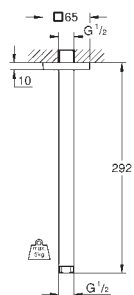

27 484 000

Chrom

80,42

Rainshower

Stropní sprchové raménko 292 mm

Materiál: kov
přípojný závit DN 15
s hranatou rozetkou
lze použít pro všechny hlavové sprchy Rainshower
povrchová úprava **GROHE Long-Life**

27 485 000

Chrom

68,38

dtto, délka 142 mm