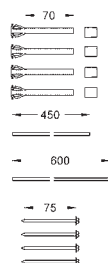

38 714 000

Prodlužovací set 70 mm
pro tlačítka/ovládání k
nádržce GD 2, 6 - 9 l
s pneumatickým odtokovým ventilem

26,76