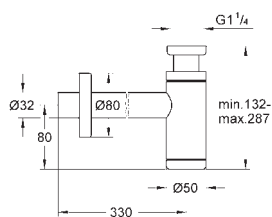

GROHE ODPADOVÉ SOUPRAVY

Objednací číslo

Barva

Cena (€) bez
DPH

28 912 000	Chrom	104,58
28 912 DC0	SuperSteel	146,41
28 912 MS0	Satin Steel	156,86
28 912 GL0	Cool Sunrise	156,86
28 912 GN0	kartáčovaný Cool Sunrise	167,33
28 912 DA0	Warm Sunset	156,86
28 912 DL0	kartáčovaný Warm Sunset	167,33
28 912 A00	Hard Graphite	156,86
28 912 AL0	kartáčovaný Hard Graphite	167,33
28 912 MG0	Satin Graphite	156,86

Sifon DN 32
pro umyvadla
mosaz

(šroubovací uzávěr pro čištění)

velká nasouvací rozeta

povrchová úprava **GROHE Long-Life**

29 509 KF0

phantom black

146,41

dtto, výhradně pro kolekci Professional