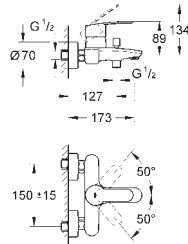

33 591 002

Chrom

184,93

Eurostyle Cosmopolitan

Páková vanová baterie, DN 15

nástěnná montáž

kovová rukojeť

46mm keramická kartuše **GROHE SilkMove**

povrchová úprava **GROHE Long-Life**

nastavitelný omezovač průtoku

automatický přepínač: vana/sprcha

perlátor

integrována zpětná klapka na výstupu sprchy 1/2"

S-přípojky

ochrana proti zpětnému toku vody

volitelný omezovač teploty ref. č. 46 308

doporučený tlak vody min. 1,0 bar