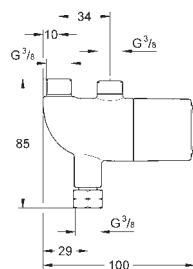

GROHE GROHTHERM MICRO

Objednáací číslo

Barva

Cena (€) bez
DPH

34 487 000

Chrom

166,92

Grotherm Micro

Ochrana proti opaření

Nastavení teploty 15-43° C (± 2° C)
teplná dezinfekce bez opětovného nastavování teploty
přípojka pod převlečnou maticí DN 10
nahře vnější závit DN 10

GROHE TurboStat Termoprvek
povrchová úprava **GROHE Long-Life**
integrované zpětné klapky
sítko na nečistoty
bez přípojné sady
max. rozdíl tlaků 5:1