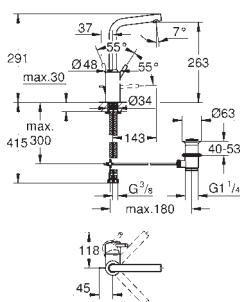

Concetto
Páková umyvadlová baterie DN15, Velikost L
jednootvorová montáž
kovová rukojeť
35mm keramická kartuše **GROHE SilkMove**
nastavitelný omezovač průtoku
povrchová úprava **GROHE Long-Life**
GROHE Water Saving – méně vody, dokonalý průtok
maximální průtok (při tlaku 3 bary): 5 l/min
GROHE FastFixation rychlomontážní systém
otočná výpusť s nastavitelným otáčením raménka
nastavitelné otočení o 0° / 150° / 360°
odtoková souprava DN 32
flexi připojovací hadičky
omezovač teploty na objednávku (46 375)
doporučený tlak vody min. 1,0 bar

32 629 002	Chrom	227,57