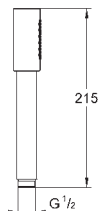

26 866 000
26 866 DC0
26 866 BE0
26 866 EN0
26 866 MS0
26 866 GL0
26 866 GN0
26 866 DA0
26 866 DL0
26 866 A00
26 866 AL0
26 866 MG0

Chrom 171,50
SuperSteel 240,11
leštěný nikel 274,40
kartáčovaný nikel 291,55
Satin Steel 257,26
Cool Sunrise 274,40
kartáčovaný Cool Sunrise 291,55
Warm Sunset 274,40
kartáčovaný Warm Sunset 291,55
Hard Graphite 274,40
kartáčovaný Hard Graphite 291,55
Satin Graphite 257,26

Rainshower Aqua Stick

Ruční sprcha

normální sprška

Materiál: kov

GROHE Water Saving omezovač průtoku 6,6 l/min

GROHE DreamSpray – perfektní proud vody

povrchová úprava **GROHE Long-Life**

Odvápňovací systém **SpeedClean**

Izolace **Inner WaterGuide** pro delší životnost

univerzální instalační systém kompatibilní se všemi standardními sprchovými hadicemi

vhodná pro průtokové ohřivače

doporučený tlak vody min. 1,0 bar

26 891 000

Chrom

171,49

dtto, s omezovačem průtoku GROHE Water Saving 9,5 l/min

26 889 000

Chrom

171,49

dtto, bez omezení průtoku