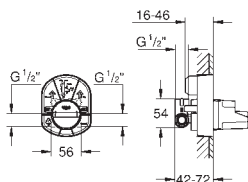

33 966 000

80,88

Pákové podomítkové univerzální montážní těleso, DN 15
pro sprchu
bez montážních dílů
k vestavbě do stěny
46mm keramická kartuše **GROHE SilkMove**
nastavitelný omezovač průtoku
výstup nahoře 1/2"
přípojný pravotočivý závit
upevňovací materiál