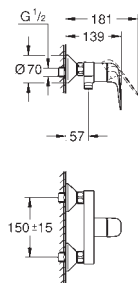

32 740 001

Chrom

79,63

Euroeco
Páková sprchová baterie, DN 15
nástěnná montáž
kovová rukojeť
GROHE Long-Life 35 mm keramická kartuše
s omezovačem teploty
povrchová úprava **GROHE Long-Life**
nastavitelný omezovač průtoku
výstup sprchy dole DN 15 s integrovanou zpětnou klapkou
ochrana proti zpětnému toku vody
S-přípojky
exkluzivně v kanálu Professional