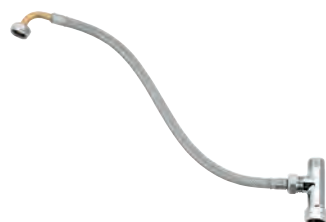

47 533 000

Chrom

30,64

Grotherm Micro

Přípojovací set

pro Grotherm Micro

součástí:

přípojnou matkou DN 10