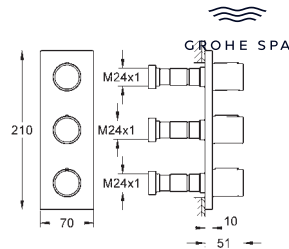

pro instalaci sprch.kombinací řady Grotherm
vestvitelný box s odnímatelným ochranným krytem
vodotěsná základní membrána pro těsnění na zeď
pro instalaci do sádkartonu
body uchycení pro montáž před a za zeď
tělo z DR mosazi
předmontovaná keramická hlava DN 20
Přípojovací závit přívodů DN 15 vněj
průtok:
55 l/min. při 3 bar
Montážní hloubka 70 - 95 mm
doporučený tlak vody min. 1,0 bar