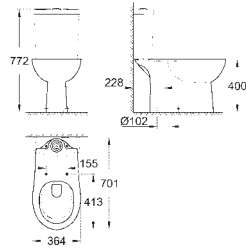

Objednací číslo

Barva

Cena (€) bez
DPH

39 429 000

alpská bílá

158,89

Bau Ceramic

Stojící mísa pro kombi WC

hluboké splachování
záchodová mísa bez okrajového splachovacího kruhu (rimless)
spodní odpad
objem spláchnutí 6/3 l
včetně montážní sady
nádržku je nutné objednat zvlášť
glazovaná hladká keramika
kompatibilní se sedátkem a poklopem 39 492 000 (standardní), 39 493 000 (softclose) a 39 923 000 (softclose Slim sedátko)
9 ks na paletě