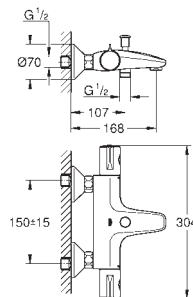

102203 243 0

matte black

318,70

dtto, exkluzivně v kanálu Professional

34 568 000

Chrom

239,52

Grohtherm 800

Termostatická vanová baterie, DN 15

nástěnná montáž

povrchová úprava **GROHE Long-Life**

Tlačítková pojistka **GROHE SafeStop** na 38 °C

Volitelný omezovač teploty **GROHE SafeStop Plus** na úrovni 43 °C

Kompaktní kartuše **GROHE TurboStat** s voskovaným termočlánkem

integrováný uzávěr smíšené vody

automatický přepínač: vana/sprcha

ovládání průtoku s úsporným

tlačítkem a individuálně nastavi-

telnou úspornou zarážkou

keramický vršek DN 15, 180°

výstup sprchy dole DN 15

perlátor

integrované zpětné klapky

zachytávač nečistot

ochrana proti zpětnému toku vody

bez přípojek