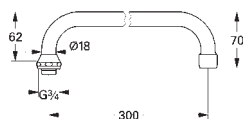

GROHE VPUSTI A RAMÉNKA

Objednáací číslo

Barva

Cena (€) bez
DPH

13 034 000

Chrom

60,85

Podomítkový výtok

pro kuchyňské nástěnné baterie, DN 15
výtoková trubice

perlátor
rozpětí 300 mm
šroubení DN 20
mosaz DR nekorodující
GROHE Long-Life povrch

13 071 000

Chrom

41,92