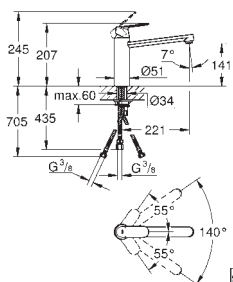

Eurosmart Cosmopolitan
Páková dřezová baterie, DN 15
pro průtokové ohřivače
středně vysoká výpusť
jednootvorová montáž
GROHE Long-Life povrch
35mm keramická kartuše **GROHE SilkMove**
nastavení průtoku
nastavitelný omezovač průtoku
otočná výpusť
otočný úhel 140°
flexi připojovací hadičky
rychlomontážní systém
maximální průtok (při tlaku 3 bary): 8,0 l/min

KUCHYŇSKÉ
BATERIE