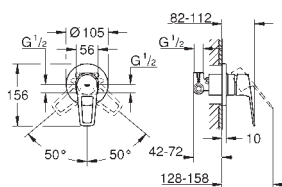

29 042 001

Chrom

97,82

BauLoop
Páková sprchová baterie, DN 15
podomítkové
součásti:
montážní set
podomítkové těleso
GROHE Long-Life 46 mm keramická kartuše
povrchová úprava **GROHE Long-Life**
nastavitelný omezovač průtoku
těsnění rozety a šroubů
omezovač teploty na objednávku (46 375)