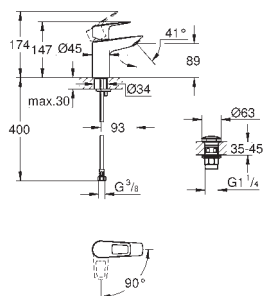

Objednáací číslo

Barva

Cena (€) bez
DPH

23 883 001

Chrom

85,20

BauLoop

Páková umyvadlová baterie DN 15, velikost S

jednotvorová montáž

kovová rukojeť

GROHE Long-Life ES 28 mm keramická kartuše s úspornou funkcí studeného startu

s omezovačem teploty

povrchová úprava **GROHE Long-Life**

vedení vody uvnitř - bez niklu a olova

GROHE Water Saving – méně vody, dokonalý průtok

maximální průtok (při tlaku 3 bary): 5 l/min

rychlomontážní systém

hladké tělo s plastovou push-open odtokovou soupravou

flexi přípojovací hadičky

exkluzivně v kanálu Professional