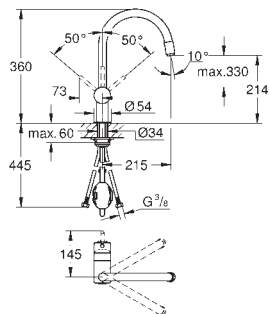

GROHE MINTA / MINTA SMARTCONTROL / MINTA TOUCH

Objednací číslo

Barva

Cena (€) bez
DPH

32 918 000
32 918 DC0

Chrom
SuperSteel

247,26
321,43

Minta

Páková dřezová baterie, DN 15

C - výpusť
jednootvorová montáž
GROHE Long-Life povrch
46mm keramická kartuše **GROHE SilkMove**
vytahovací perlátor
nastavitelný omezovač průtoku
otočná výpusť
úhel otočení 360°
ochrana proti zpětnému toku vody
flexi připojovací hadičky
rychlomontážní systém
dtto, maximální průtok (při tlaku 3 bary): 10,5 l/min
doporučený tlak vody min. 1,0 bar