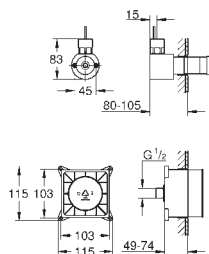

F-digital Deluxe

tělo parního generátoru

pro použití s parním modulem (26 828 nebo 26 829)

součástí:

- 1 montážní box pro výstup páry (115 x 115 x 49-77 mm)

- 1 montážní box pro teplotní senzor (58 x 83 x 80-105 mm)

- 1 prodloužení kabelu teplotního senzoru, 5 m

- 1 prodloužení kabelu parního generátoru, 5 m

42 634 000

Chrom

90,30