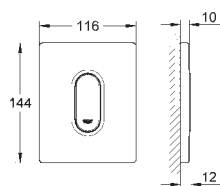

GROHE SPLACHOVACÍ TLAČÍTKA K PISOÁRŮM

Objednací číslo

Barva

Cena (€) bez
DPH

38 857 000	Chrom	144,96
38 857 SH0	alpská bílá	133,31
38 857 P00	matný chrom	144,96

Arena Cosmopolitan
Ovládací tlačítko
manuální ovládání pro pisoár
montážní set
pro Rapido U nebo Rapido UMB
116 x 144 mm
mechanicky funkční náplň
průtokový tlak min. 0,5 bar
provozní tlak max. 6 bar
1,0 - 6,0 nastavitelná
skupina armatur II
povrchová úprava **GROHE Long-Life**