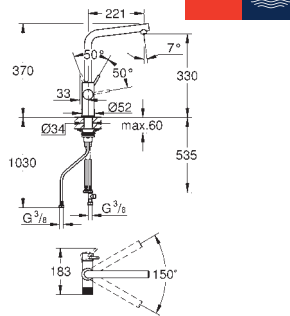

přípojný set

GROHE BLUE PURE

Objednací číslo

Barva

Cena (€) bez
DPH

30 588 000

Chrom

403,84