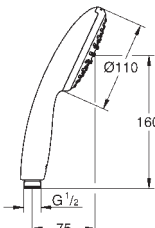

27 923 003

Chrom

21,70

Tempesta 110

Ruční sprcha

Rain

GROHE Water Saving – méně vody, dokonalý průtok

GROHE DreamSpray – perfektní proud vody

povrchová úprava **GROHE Long-Life**

Odvápňovací systém **SpeedClean**

Inner WaterGuide – Vnitřní izolace pro ochranu povrchu a proti opaření

Silikonový kroužek **ShockProof**, který zabraňuje škodám v případě upuštění

univerzální instalační systém kompatibilní se všemi standardními sprchovými

hadicemi

dtto, maximální průtok (při tlaku 3 bary): 7,6 l/min

doporučený tlak vody min. 1,0 bar

vhodná pro průtokové ohřivače

exkluzivně v kanálu Professional

27 852 003

Chrom

21,70

dtto, maximální průtok (při tlaku 3 bary): 16,6 l/min