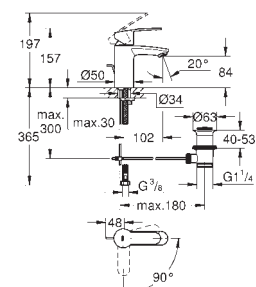

23 374 20E

Chrom

151,30

Eurostyle Cosmopolitan

Páková umyvadlová baterie DN 15, velikost S
jednootvorová montáž
kovová rukojeť

GROHE SilkMove Energy Saving 35 mm keramická kartuše
s funkcí Energy Saving při studeném startu