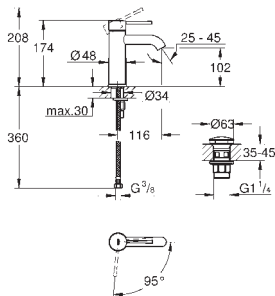

24 179 001

Chrom

188,48

Essence

Páková umyvadlová baterie DN 15, velikost S
jednotvorová montáž
kovová rukojeť

GROHE SilkMove Energy Saving 28 mm keramická
kartuše s úspornou funkcí studeného startu
s omezovačem teploty

povrchová úprava **GROHE Long-Life**

GROHE Water Saving – méně vody, dokonalý průtok
maximální průtok (při tlaku 3 bary): 5 l/min

GROHE FastFixation Plus Rychloupevňovací systém
hladké tělo

odtoková souprava push-open

flexi připojovací hadičky

exkluzivně v kanálu Professional

replaces Essence basin mixer 23 797 001