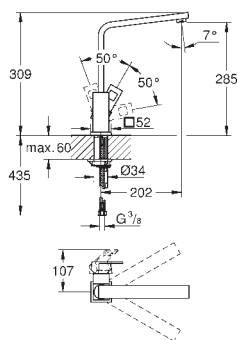

31 255 000
31 255 DC0

Chrom
SuperSteel

305,50
397,15

Eurocube

Páková dřezová baterie, DN 15

vysoká výpusť

jednootvorová montáž

GROHE Long-Life povrch

keramická kartuše 28 mm s GROHE SilkMove

perlátor

otočná litá výpusť

otočný úhel 90°

flexi přípojovací hadičky

rychlomontážní systém

maximální průtok (při tlaku 3 bary): 9,5 l/min

doporučený tlak vody min. 1,0 bar