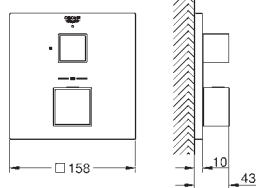

Grotherm Cube

Termostatická baterie pro 1 výstup s uzavíracím ventilem

sada pro kompletní instalaci pomocí podomítkového tělesa

GROHE Rapido SmartBox 35 600/35 604

Kompaktní kartuše **GROHE TurboStat** s voskovaným termočlánkem

povrchová úprava **GROHE Long-Life**

kování GROHE FastFixation s krytým těsněním a upevňovacími prvky

kovový panel s možností dodatečného upevnění polohy až o 6°

Tlačítková pojistka **GROHE SafeStop** na 38 °C

Volitelný omezovač teploty GROHE SafeStop Plus na úrovni 43°C / 46°C

vestavěné jednosměrné ventily a zachytávače nečistot

keramický uzavírací ventil, 120°

průtok: výstup B = 27 l/min, výstup C = 30 l/min

bez podomítkového tělesa

35 604 000

GROHE Rapido SmartBox univerzální vestavbové těleso

81,37

24 154 000

Chrom

622,67

24 154 DC0

SuperSteel

871,73

24 154 AL0

kartáčovaný Hard Graphite

996,26