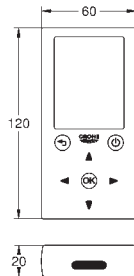

GROHE EUROSMART COSMOPOLITAN E

Objednací číslo

Barva

Cena (€) bez
DPH

36 463 000

Chrom

248,02

Eurosmart Cosmopolitan E

Infračervená elektronika pro podomítkovou sprchovu termostatickou baterií

s infračerveným senzorem pro potřeby monitoringu stavu, konfigurace a potřeby servisu pro podomítkové těleso 36 416 000 a 36 464 000 pro baterie s ukrytou regulací teploty

povrchová úprava **GROHE Long-Life**

7 přednastavených programů:

automatické proplachování

tepelná desinfekce

režim čištění

další funkce a precizní nastavení prostřednictvím dálkového ovladače 36 407

certifikace CE

skupina armatur I, přezkoušeno dle DIN 4109

36 464 000

743,88

Montážní těleso s integrovanou termostatickou baterií pro sprchové soupravy, napájení z baterie

36 416 001

768,22

Montážní těleso s integrovanou termostatickou baterií pro infračervené sprchové soupravy, napájení ze sítě

36 407 001

Chrom

205,25

Dálkové ovládání

pro všechny GROHE infračervené baterie s jedním senzorem od data výroby 06/2015 a GROHE Blue Home až do 12/2018

kontrola

návod k použití

termální desinfekce (infračervené baterie)

automatické splachovací cykly

čistící cykly (GROHE Blue Home)

filtr a CO₂ kapacita (GROHE Blue Home)

konfigurace

režim čištění zap/vyp

termální desinfekce (infračervené baterie)

rozsah detekce

doběh (infračervené baterie)

automatické splachování (infračervené baterie)

kapacita filtru (GROHE Blue Home)

servis

odeslat a uložit profil

resetovat tovární nebo uživatelské nastavení

kapacita filtru (GROHE Blue Home)

demo nastavení

chybové kódy (GROHE Blue Home)

3 x 1.5 V DC (AAA) baterie

36 340 000

67,97

Prodlužovací napájecí kabel

délka 3,00 m

36 341 000

125,22

dtto, délka 10 m

42 464 000

Chrom

109,12

Zásuvkový transformátor pro infračervené baterie s 1 snímačem