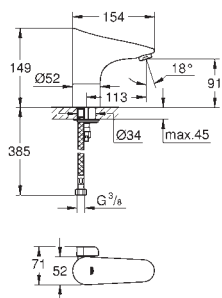

36 207 001

Chrom

645,72

Europlus E

Infračervená elektronická umyvadlová baterie DN 15 se směšovacími zařízeními a nastavitelným omezovačem teploty

s infračerveným senzorem pro potřeby monitoringu stavu, konfigurace a potřeby servisu
lithiová baterie 6V, typ CR-P2

životnost baterie: cca 7 let (150 spuštění denně)

GROHE Water Saving – méně vody, dokonalý průtok
maximální průtok (při tlaku 3 bary): 5 l/min

flexi připojovací hadičky

jednosměrný ventil

zachytávač nečistot

magnetický ventil

rychlomontážní systém

vícestupňový ukazatel stavu baterie

7 přednastavených programů:

automatické proplachování

tepelná desinfekce

režim čištění

další funkce a precizní nastavení prostřednictvím dálkového ovladače 36 407

certifikace CE

skupina armatur I, přezkoušeno dle DIN 4109

zajištění armatur IP 59K

36 208 001

Chrom

582,89

bez směšovacího zařízení