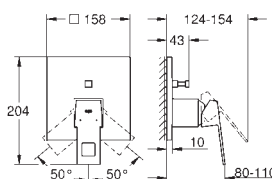

24 062 000

Chrom

230,82

24 062 DC0

SuperSteel

323,15

24 062 AL0

kartáčovaný Hard Graphite

369,30

Eurocube

Páková baterie s dvousměrným přepínačem

sada pro kompletní instalaci pomocí podomítkového tělesa
GROHE Rapido SmartBox 35 600/35 604
46mm keramická kartuše **GROHE SilkMove**
kování **GROHE FastFixation** s krytým těsněním a upevňovacími prvky
kovový panel s možností dodatečného upevnění polohy až o 6°
kovová rukojeť
automatický 2směrný přepínač
průtok: výstup B = 27 l/min, výstup C = 27 l/min
bez podomítkového tělesa

35 604 000

GROHE Rapido SmartBox univerzální vestavbové těleso

81,37