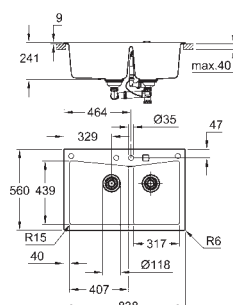

31 657 AP0

granitová černá

437,63

K700

Kompozitní dřez

model: K700 90-C 83.8/55.9 2.0

typ instalace: standardní a hloubková

materiál: křemenný kompozit

GROHE Whisper speciální izolační vrstva

minimální velikost skříňky: 900 mm

rozměry 838 x 559 mm

velikost sektoru dřezu: 406 x 438 x 241 mm

velikost 2.sektoru dřezu: 316 x 438 x 241 mm

vnější průměr: R6, vnitřní průměr sektoru: R15

GROHE FastFixation rychlomontážní systém

dřez umístěný na levé straně

velikost výřezu (standardní instalace): 818 x 539 mm

velikost výřezu (hloubková instalace): 757 x 437 mm

výtok: automatický odtok s krytem

příslušenství obsahuje: automatický odtok s krytem, sítko na nečistoty,

možnost automatické odtokové soupravy (40 986 SD0)

množství upevňovacích prvků (standardní montáž): 9

množství upevňovacích prvků (hloubková instalace): 9

odolnost vůči teplotám až do 180°C