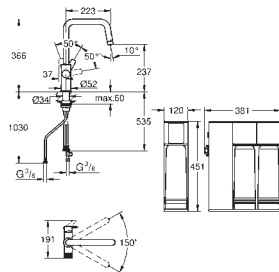

GROHE Blue Pure Eurosmart

Startovní sada s mineralizačním filtrem a reverzní osmózou

součástí:

GROHE Blue Páková dřezová baterie s filtrační funkcí
jednootvorová montáž

U-výpusť

samostatná páka pro filtrovanou vodu

keramická kartuše 28 mm s GROHE SilkMove

otočná výpusť

otočný úhel 150°

Oddělené vedení vody

flexi připojovací hadičky

GROHE Blue RO+ systém

membrána reverzní osmózy pro čistou a bezpečnou vodu

významné zbavení vody od chemikálií, hormonů a mikroorganismů
mineralizační filtr obohacuje pitnou vodu o hořčík a křemičitany pro prémiovou chuť

průtok 1,5 l/min

zbavení se soli z více než 97%

míra účinnosti min. 50%

tlak přívodní vody 1.00 - 4.00 bary

standardní IEC konektor s EU zástrčkou, napájení 230V / 50 Hz

zásobník vody není nutný

životnost membrány je jeden rok

přípojný set