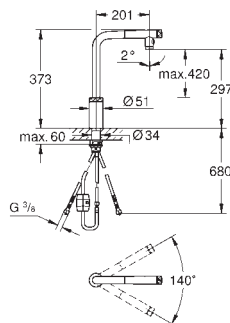

GROHE MINTA / MINTA SMARTCONTROL / MINTA TOUCH

Objednáací číslo

Barva

Cena (€) bez
DPH

31 360 001
31 360 DC1

Chrom
SuperSteel

743,74
966,86

Minta Touch

Elektronická páková dřezová baterie DN 15

L-výpusť

Touch: spuštění vody v nastavené teplotě pomocí dotyku kůže

napájení lithiovou baterií 6 V, typ CR-P2

certifikace CE

magnetický ventil

pevně nastavený průtok

automatické bezpečnostní vypínání

po 60 s (nastaveno z výroby)

zajištění IP 44

46mm keramická kartuše **GROHE SilkMove**

vytahovací perlátor

nastavitelný omezovač průtoku

otočná výpusť

úhel otočení 360°

ochrana proti zpětnému toku vody

flexi připojovací hadičky

rychlomontážní systém

dtto, maximální průtok (při tlaku 3 bary): 10 l/min

31 358 002

Chrom
SuperSteel

739,32
961,12

Minta Touch

Elektronická páková dřezová baterie DN 15

C - výpusť

jednootvorová montáž

Touch: spuštění vody v nastavené teplotě pomocí dotyku kůže

napájení lithiovou baterií 6 V, typ CR-P2

certifikace CE

magnetický ventil

pevně nastavený průtok

automatické bezpečnostní vypínání

po 60 s (nastaveno z výroby)

zajištění IP 44

povrchová úprava **GROHE Long-Life**

46mm keramická kartuše **GROHE SilkMove**

vytahovací sprška Dualní

přepínání: perlátor/SpeedClean sprchový proud

otočná výpusť

úhel otočení 360°

ochrana proti zpětnému toku vody

flexi připojovací hadičky

rychlomontážní systém

dtto, maximální průtok (při tlaku 3 bary): 9 l/min

31 889 000
31 889 DC0

Chrom
SuperSteel

561,36
729,78

Minta SmartControl

Dřezová baterie s technologií SmartControl

jednootvorová montáž

povrchová úprava **GROHE Long-Life**

vytahovací sprška Dualní

kovová sprcha

GROHE magnetická dokovací stanice zaručuje snadné a lehké zasunutí výsuvné

hlavice do výchozí pozice

GROHE SmartControl - stlačit pro zapnutí a vypnutí vody, otočit pro nastavení