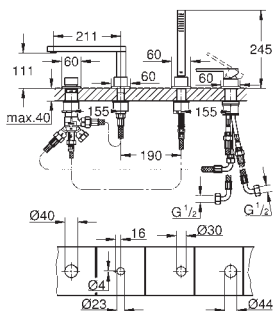

Objednávací číslo

Barva

Cena (€) bez
DPH

29 307 003	Chrom	973,82
29 307 DC3	SuperSteel	1 363,34
29 307 AL3	kartáčovaný Hard Graphite	1 558,12

GROHE Plus

Páková vanová čtyřtvorová kombinace

35mm keramická kartuše **GROHE SilkMove**
s omezovačem teploty
povrchová úprava **GROHE Long-Life**
součástí:
předmontované upevnění výtoku
ovládacího prvku pákové baterie,
kovová rukojeť
přepínání vana/sprcha
Euphoria Cube ruční sprcha 6.6 l/min
kovová sprchová hadice 2000 mm (v barvě chrom pro set v jakékoli barvě)
flexi přípojovací hadičky
přípojka pro sprchovou hadici
ochrana proti zpětnému toku vody
Lze použít s montážní kazetou 29 037 002
doporučený tlak vody min. 1,0 bar

23 845 003	Chrom	802,67