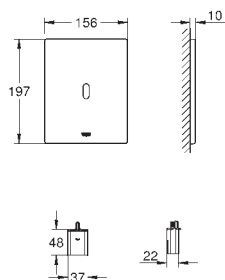

GROHE ELEKTRONICKÉ OVLÁDÁNÍ PRO WC

Objednávací číslo

Barva

Cena (€) bez
DPH

39 882 000
39 882 SH0
39 882 KF0

Chrom
alpská bílá
phantom black

324,06
307,31
398,30

Tectron Bau E

Infračervená elektronika pro WC nádržky

s infračerveným senzorem pro potřeby monitoringu stavu, konfigurace a potřeby servisu
povrchová úprava **GROHE Long-Life**
lithiová baterie 6V, typ CR-P2
vhodné pro nové instalace a retrofit ke všem GD2 nádržkám
servomotor
podomítkové
čelní tlačítko 156 x 197 mm
skryté zařízení proti krádeži
infračervené ovládání
7 přednastavených programů:
automatické proplachování
režim čištění
mezi-spláchnutí zap/vyp
další funkce a precizní nastavení prostřednictvím dálkového ovladače 36 407
nastavitelné spláchnutí (3-9 l) ručně a ovladačem
certifikace CE