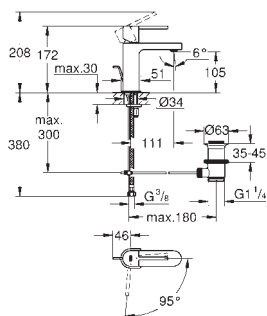

23 870 003

Chrom

236,08

GROHE Plus

Páková umyvadlová baterie DN 15, velikost S
jednootvorová montáž
kovová rukojeť

GROHE SilkMove Energy Saving 28 mm keramická
kartuše s úspornou funkcí studeného startu
s omezovačem teploty
povrchová úprava **GROHE Long-Life**

GROHE Water Saving – méně vody, dokonalý průtok
maximální průtok (při tlaku 3 bary): 5 l/min

GROHE AquaGuide nastavitelný perlátor
GROHE FastFixation Plus Rychloupevňovací systém

odtoková souprava DN 32
flexi přípojovací hadičky