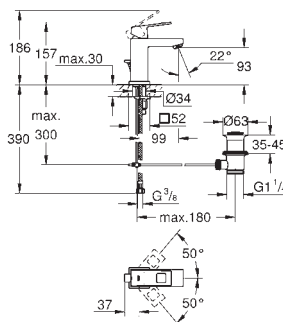

23 127 00E

Chrom

248,26

23 127 DC0

SuperSteel

347,57

23 127 AL0

kartáčovaný Hard Graphite

397,22

Eurocube

Páková umyvadlová baterie DN 15, velikost S

jednootvorová montáž

kovová rukojeť

keramická kartuše 28 mm s GROHE SilkMove

omezovač teploty

povrchová úprava **GROHE Long-Life**

GROHE Water Saving – méně vody, dokonalý průtok

maximální průtok (při tlaku 3 bary): 5 l/min

GROHE FastFixation Plus Rychloupevňovací systém

odtoková souprava DN 32

flexi přípojovací hadičky