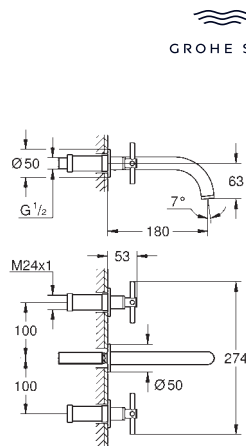

rozpětí 180 mm
s pákovým ovládním
Dva různé sety krytek. Jeden set s označením „H“ a „C“, druhý bez označení

GROHE SPA

20 661 000
20 661 DC0
20 661 EN0
20 661 GL0
20 661 GN0
20 661 DA0
20 661 DL0
20 661 AL0