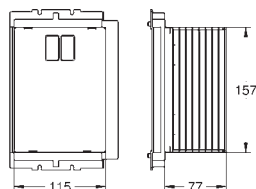

Revizní šachta pro malá tlačítka
pro kombinaci s Rapid SL a Uniset s instalační výškou 0,82 m / 1 m

40 949 000

Chrom

28,92