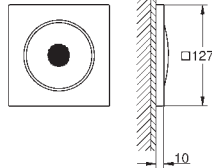

36 473 000

Chrom

1 300,49

F-digital Deluxe

Zvuková souprava

127 x 127 mm na modul
plnorozsahové stereo reproduktory
součástí:
2 reproduktory s konektory
vodotěsné a ochrana proti korozi
povrchová úprava **GROHE Long-Life**
requires rough-in set (29 413 000), F-digital Deluxe base unit box (26 864 000 or 36 476 000), Bluetooth unit (36 475 000) and various cable connections – all to be ordered separately due to installation situation
pro detailní plánování a informace o produktech se obraťte na lokální zákaznický servis GROHE