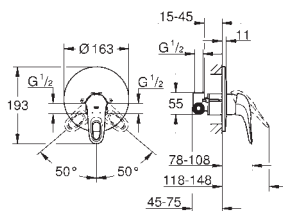

33 635 003

Chrom

189,73

Eurostyle

Páková sprchová baterie, DN 15

k vestavbě do stěny
46mm keramická kartuše **GROHE SilkMove**
povrchová úprava **GROHE Long-Life**
GROHE FastFixation skryté upevnění
součástí:
montážní set
(19 507 003)
s podomítkovým tělesem
nastavitelný omezovač průtoku
kovová páka
těsnění rozety a šroubů
kovová nástěnná rozeta
volitelný omezovač teploty ref. č. 46 308