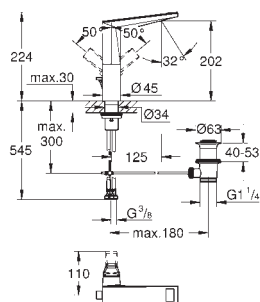

24 408 000
24 408 DC0
24 408 ALO

Chrom
SuperSteel
kartáčovaný Hard Graphite

1 616,32
2 262,84
2 586,11

Allure Brilliant Private Collection
Páková umyvadlová baterie DN15, Velikost L
výtokové rameno s vložkou White Attica Caesarstone
jednotvorová montáž
keramická kartuše 28 mm s GROHE SilkMove
omezovač teploty, povrchová úprava **GROHE Long-Life**
GROHE Water Saving – méně vody, dokonalý průtok
maximální průtok (při tlaku 3 bary): 5 l/min
GROHE FastFixation rychlomontážní systém
vpust s perlátorem
odtoková souprava DN 32
flexi připojovací hadičky
doporučený tlak vody min. 1,0 bar