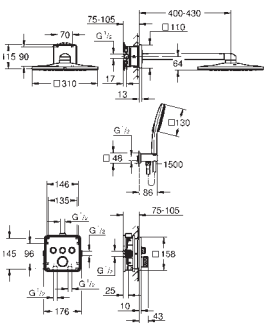

Objednáací číslo Barva Cena (€) bez DPH

24 060 003	Chrom	236,08
24 060 DC3	SuperSteel	330,50
24 060 AL3	kartáčovaný Hard Graphite	377,72

GROHE Plus

Páková baterie s dvousměrným přepínačem

sada pro kompletní instalaci pomocí podomítkového tělesa

GROHE Rapido SmartBox 35 600/35 604

46mm keramická kartuše **GROHE SilkMove**

povrchová úprava **GROHE Long-Life**

kování GROHE FastFixation s krytým těsněním a upevňovacími prvky

kovový panel s možností dodatečného upevnění polohy až o 6°

kovová rukojeť

automatický 2směrný přepínač

průtok: výstup B = 27 l/min, výstup C = 27 l/min

bez podomítkového tělesa

35 604 000

GROHE Rapido SmartBox univerzální vestavbové těleso

81,37

24 093 003	Chrom	265,58
24 093 DC3	SuperSteel	371,82
24 093 AL3	kartáčovaný Hard Graphite	424,94

GROHE Plus

Páková baterie s 3směrným přepínačem

sada pro kompletní instalaci pomocí podomítkového tělesa

GROHE Rapido SmartBox 35 600/35 604

46mm keramická kartuše **GROHE SilkMove**

povrchová úprava **GROHE Long-Life**

kování GROHE FastFixation s krytým těsněním a upevňovacími prvky

kovový panel s možností dodatečného upevnění polohy až o 6°

kovová rukojeť

3-směrný přepínač

průtok:

výstup A = 27 l/min,

výstup B = 27 l/min,

výstup C = 27 l/min

bez podomítkového tělesa

35 604 000

GROHE Rapido SmartBox univerzální vestavbové těleso

81,37

34 863 000	Chrom	1 585,02
34 863 DC0	SuperSteel	2 219,02
34 863 AL0	kartáčovaný Hard Graphite	2 536,02

Grotherm SmartControl

Podomítkový sprchový systém s Rainshower SmartActive 310

součásti:

podomítková termostatická baterie se 3 ventily (29 121)

GROHE Rapido SmartBox univerzální podomítkové těleso, 1/2" (35 604)

Rainshower SmartActive 310 souprava s hlavovou sprchou, 2 režimy proudu

(26 475) včetně vodorovného sprchového ramene 430 mm a montážního tělesa