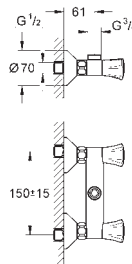

26 009 001

Chrom

95,89

Costa L
Sprchová baterie, DN 15
nástěnná montáž
tepelně izolované
kovové kohouty
šroubovací
vršek GROHE Long-Life
výstup sprchy nahoře DN 20
S-přípojky
povrchová úprava **GROHE Long-Life**