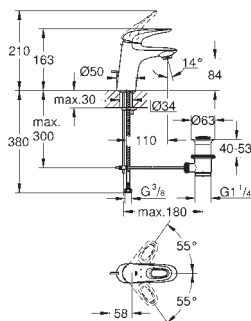

23 564 003

Chrom

153,01

Eurostyle

Páková umyvadlová baterie DN 15, velikost S

jednotvorová montáž

kovová páka

35mm keramická kartuše **GROHE SilkMove**

nastavitelný omezovač průtoku

s omezovačem teploty

povrchová úprava **GROHE Long-Life**

GROHE Water Saving – méně vody, dokonalý průtok

maximální průtok (při tlaku 3 bary): 5 l/min

GROHE FastFixation rychlomontážní systém

odtoková souprava DN 32

flexi přípojovací hadičky