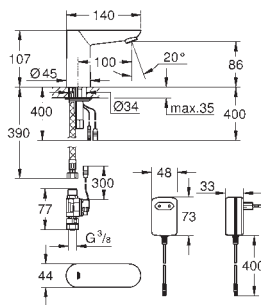

Euroeco Cosmopolitan E

Infračervená elektronická baterie bez směšování

s infračerveným senzorem pro potřeby monitoringu stavu, konfigurace a potřeby servisu pro studenou nebo předem smíšenou vodu s trafem 100-230 V AC, 50-60 Hz, 6 V DC

GROHE Water Saving – méně vody, dokonalý průtok maximální průtok (při tlaku 3 bary): 5 l/min

flexi připojovací hadičky

zachytávač nečistot

externí magnetický ventil

rychlomontážní systém

7 přednastavených programů:

automatické proplachování

tepelná desinfekce

režim čištění

další funkce a precizní nastavení prostřednictvím dálkového ovladače 36 407

certifikace CE

skupina armatur I, přezkoušeno dle DIN 4109

zajištění armatur IP 59K

doporučený tlak vody min. 1,0 bar

36 272 000

Chrom

334,54