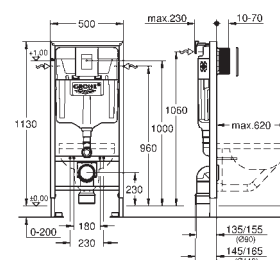

39 940 000

glossy black

292,51

Rapid SL

Sada 3 v 1 WC, stavební výška 1,13 m

splachovací nádrž 6 - 9 l

součástí:

Rapid SL pro závěsné WC (38 528 001)

Splachovací tlačítko Skate Cosmopolitan - lesklé černé (38 732 KV0)

nástěnná přípojka (38 558 00M)