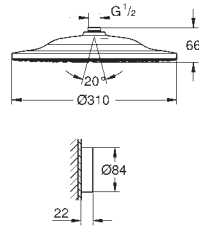

GROHE HLAVOVÉ SPRCHY

Objednací číslo

Barva

Cena (€) bez
DPH

26 641 000

Chrom

658,63

Rainshower SmartConnect 310

Head shower 2 sprays with remote control

druhy proudů:

GROHE PureRain, ActiveRain

možnost zvolení výchozího typu režimu proudů

chromová spodní část sprchy

kloub s úhlem otočení ± 10°

přípojný závit DN 15

bezdrátové dálkové ovládání pro změnu, nebo kombinaci režimu proudů

uchycení na zeď pomocí šroubu či lepidla

napájený z baterie

obsahuje 3x AAA baterie a 1x CR 2032 button cell

LED indikátor pro párování a výměnu baterií

voděodolný dálkový ovladač s krytím IP57

GROHE Water Saving 9,5 l/min omezovač průtoku

GROHE DreamSpray – perfektní proud vody

povrchová úprava **GROHE Long-Life**

Odvápňovací systém **SpeedClean**

Izolace **Inner WaterGuide** pro delší životnost

vhodná pro průtokové ohřivače

lze použít od průtoku 1,5 bar

26 643 000

Chrom

689,27