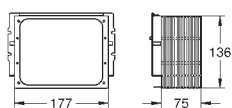

GROHE RAPID SL PŘÍSLUŠENSTVÍ

Objednací číslo

Barva

Cena (€) bez
DPH

42 326 000

26,42

Revizní šachta pro splachovací nádrž
pro kombinaci s GD2 a 0,82 m nádrží
může být zkrácena
s ochrannou zarážkou