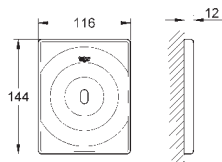

Tectron Surf

Infračervená elektronika pro pisoár

s infračerveným senzorem pro potřeby monitoringu

stavu, konfigurace a potřeby servisu

lithiová baterie 6V, typ CR-P2

životnost baterie: cca 7 let (150 spuštění denně)

kartuše s magnetickým ventilem a

sítkem na zachytávání nečistot

čelní tlačítko 116 x 144 mm

průtokový tlak min. 0,5 bar

provozní tlak max. 10 barů

infračervené ovládání

vícetupňový ukazatel stavu baterie

7 přednastavených programů:

automatické proplachování

režim čištění

mezi-spláchnutí zap/vyp

další funkce a precizní nastavení prostřednictvím dálkového ovladače 36 407

nastavitelná doba průtoku rukou nebo dálkovým ovladačem

montážní set

pro Rapido U nebo Rapido UMB

certifikace CE

37 321 001

Chrom

628,26

37 321 SH1

alpská bílá

628,26

37 321 SD1

nerez ocel, kartáčovaná

628,26