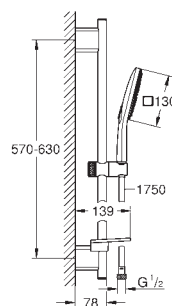

GROHE RAINSHOWER SMARTACTIVE

Objednací číslo

Barva

Cena (€) bez
DPH

26 582 LS0

měsíční bílá

90,54

Rainshower SmartActive 130 Cube

Ruční sprcha 3 proudy

bílá spodní část sprchy

druhy proudů:

GROHE Rain včetně DripStop, Jet včetně DripStop, ActiveMassage

GROHE Water Saving – méně vody, dokonalý průtok

maximální průtok (při tlaku 3 bary): 8,5 l/min

GROHE DreamSpray – perfektní proud vody

výběr sprchových proudů GROHE SmartTip pomocí tlačítka

GROHE Long-Life povrch

Odvápňovací systém **SpeedClean**

Izolace **Inner WaterGuide** pro delší životnost

univerzální instalační systém kompatibilní se všemi standardními sprchovými hadicemi

vhodná pro průtokové ohřivače

26 551 LS0

měsíční bílá

90,10

ditto, bez omezení průtoku

26 584 000

Chrom

193,46

Rainshower SmartActive 130 Cube

Sprchový set s tyčí, 3 proudy

součásti:

Rainshower SmartActive 130 Cube ruční sprcha (26 582)

maximální průtok (při tlaku 3 bary): 8,5 l/min

sprchová tyč 600 mm

s nástěnnými kovovými držáky

Silverflex sprchová hadice 1 750 mm (28 388)

GROHE EasyReach polička

GROHE Water Saving – méně vody, dokonalý průtok

GROHE DreamSpray – perfektní proud vody

povrchová úprava **GROHE Long-Life**

GROHE FastFixation Plus nastavitelná vzdálenost mezi držáky

pro přizpůsobení do stávajících otvorů

GROHE TileFix nastavitelná hloubka na horním a dolním držáku

Odvápňovací systém **SpeedClean**

Izolace **Inner WaterGuide** pro delší životnost

Zarážka **TwistStop** zabráňující kroucení hadice

vhodná pro průtokové ohřivače

26 585 000

Chrom

196,37

ditto, s GROHE Water Saving 5,5 l/min omezením průtoku

26 583 000

Chrom

192,85

ditto, bez omezení průtoku

26 584 LS0

měsíční bílá

193,46

Rainshower SmartActive 130 Cube

Sprchový set s tyčí, 3 proudy

součásti:

Rainshower SmartActive 130 Cube ruční sprcha (26 582)