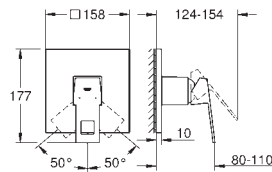

24 061 000

Chrom

209,83

Eurocube

Páková sprchová baterie

sada pro kompletní instalaci pomocí podomítkového tělesa

GROHE Rapido SmartBox 35 600/35 604

46mm keramická kartuše **GROHE SilkMove**

kování GROHE FastFixation s krytým těsněním a upevňovacími prvky

kovový panel s možností dodatečného upevnění polohy až o 6°

kovová rukojeť

průtok: výstup B nebo C = 30 l/min

bez podomítkového tělesa

35 604 000

GROHE Rapido SmartBox univerzální vestavbové těleso

81,37