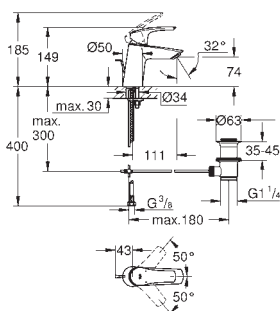

23 965 003

Chrom

98,09

Eurosmart

Páková umyvadlová baterie DN 15, velikost S

šikmé provedení

kovová rukojeť

keramická kartuše 28 mm s **GROHE SilkMove**

s omezovačem teploty

nastavitelný omezovač průtoku

jednootvorová montáž

povrchová úprava **GROHE Long-Life**

GROHE Water Saving – méně vody, dokonalý průtok

maximální průtok (při tlaku 3 bary): 5 l/min

vedení vody uvnitř - bez niklu a olova

GROHE FastFixation rychlomontážní systém

odtoková souprava DN 32

flexi připojovací hadičky

exkluzivně v kanálu Professional