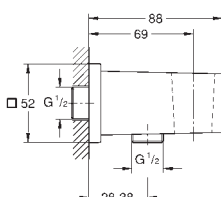

26 370 000	Chrom	46,74
26 370 DC0	SuperSteel	65,44
26 370 MS0	Satin Steel	70,10
26 370 GN0	kartáčovaný Cool Sunrise	79,45
26 370 DA0	Warm Sunset	74,78
26 370 DL0	kartáčovaný Warm Sunset	79,45
26 370 A00	Hard Graphite	74,78
26 370 AL0	kartáčovaný Hard Graphite	79,45
26 370 MG0	Satin Graphite	70,10

Euphoria Cube

Nástěnné kolínko, DN 15

s nástěnným držákem sprchy

přípojovací závit samec 1/2"

ochrana proti zpětnému toku vody

povrchová úprava **GROHE Long-Life**