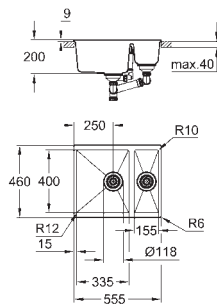

31 649 AP0

granitová černá

506,75

K500

Kompozitní dřez

model: K500 90-C 86/50 2.0

typ montáže: standardní

materiál: křemenný kompozit

GROHE Whisper speciální izolační vrstva

minimální velikost skříňky: 900 mm

rozměry: 860 x 500 mm

velikost sektoru dřezu: 390 x 430 x 200 mm

velikost 2. sektoru dřezu: 380 x 365 x 200 mm

vnější průměr: R3, vnitřní průměr sektoru: R10

GROHE FastFixation rychlomontážní systém

dřez umístěný na levé straně

velikost výřezu: 840 x 480 mm

výtok: automatický odtok s krytem

příslušenství obsahuje: automatický odtok s krytem, sítko na nečistoty,

možnost automatické odtokové soupravy (40 986 SD0)

množství upevňovacích prvků (standardní instalace): 10

odolnost vůči teplotám až do 180°C