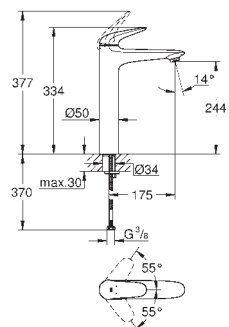

23 719 003

Chrom

272,09

Eurostyle

Páková umyvadlová baterie DN 15, velikost XL

jednootvorová montáž

kovová ovládací páka

pro volně stojící umyvadla

35mm keramická kartuše **GROHE SilkMove**

s omezovačem teploty

povrchová úprava **GROHE Long-Life**

GROHE Water Saving – méně vody, dokonalý průtok

maximální průtok (při tlaku 3 bary): 5 l/min

GROHE FastFixation rychlomontážní systém

hladké tělo

flexi připojovací hadičky