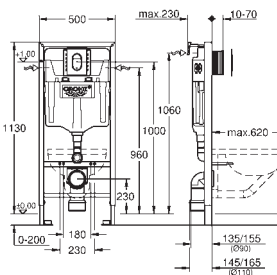

39 504 000

Chrom

347,42

Rapid SL

Sada 3 v 1 WC, stavební výška 1,13 m

splachovací nádrž 6 - 9 l

součástí:

Rapid SL pro závěsné WC (38 528 001)

Arena Cosmopolitan S ovládací tlačítko, chrom (37 624 000)

nástěnná přípojka (38 558 00M)

včetně revizní šachty 40 911 000 pro montáž malých splachovacím tlačítek