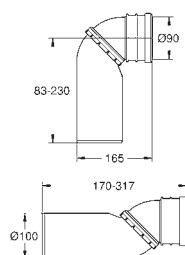

39 954 000

37,30

Rapid SL
Vypouštěcí oblouk
90° otočná trubka z PVC
pro splachovací nádrž GD 2