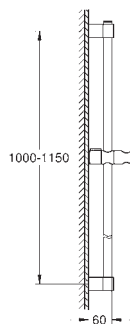

26 971 001

Chrom

77,71

Tempesta
Sprchová tyč 1150 mm
s nástěnnými držáky, posuvným a otočným držákem
povrchová úprava **GROHE Long-Life**
GROHE FastFixation (nastavitelný horní držák pro stávající otvory)
nastavitelný posuvný držák (sprchový držák posuvný otočením)