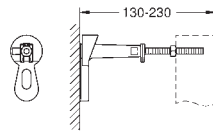

Rapid SL
Nástěnná přípojka
pro předstěnovou montáž
pro upevnění prvků ke zdi nebo před
lehkou příčku
postupné nastavení hloubky 130 - 230 mm
úchyt pro obložení pro jednotlivou nebo
řadovou montáž
upevňovací materiál
2 kusy

39 699 000

42,92