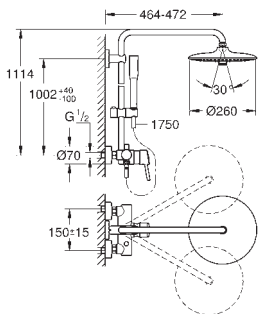

Euphoria System 260

Sprchový systém s jednopákovou baterií na omítku
součástí:

horizontální otočné sprchové rameno 450 mm
nástěnná páková sprchová baterie s přepínačem
umožňuje přepínání mez následujícími výstupy:
hlavová sprcha Euphoria 260 (26 457)

3 režimy proudu:

Rain, SmartRain, Jet

s kulovým kloubem

úhel otáčení ± 15°

ruční sprcha Euphoria Cosmopolitan Stick (27 400 000)

režim proudu:

Rain

nastavitelná výška pomocí posuvného držáku

Silverflex sprchová hadice 1 750 mm (28 388)

46mm keramická kartuše **GROHE SilkMove**

GROHE DreamSpray – perfektní proud vody

povrchová úprava **GROHE Long-Life**

GROHE Water Saving 9,5 l/min omezovač průtoku

GROHE FastFixation nastavitelný horní držák

Izolace **Inner WaterGuide** pro delší životnost

Odvápňovací systém **SpeedClean**

Zarážka **TwistStop** zabráňující kroucení hadice

Vhodné pro průtokové ohřivače vody s výkonem od 18 kW/h

Minimální průtok 7 l/min

doporučený tlak vody min. 1,0 bar

exkluzivně v kanálu Professional

26 362 LN1

signální bílá

39,24

GROHE EasyReach policička

pro sprchové systémy Euphoria a Tempesta s termostatem
rozteč 150 mm

26 087 000

Chrom

1 349,06