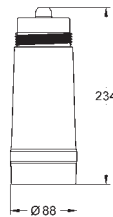

zásobník vody není nutný

životnost membrány je jeden rok

přípojný set

kompatibilní s bateriemi GROHE Blue Pure

40 547 001

107,99

GROHE Blue

Aktivní uhlíkový filtr