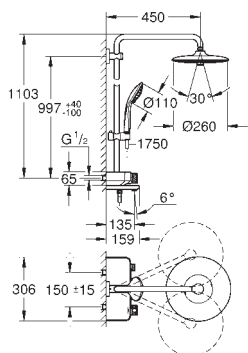

GROHE EUPHORIA SMARTCONTROL SYSTEM

Objednací číslo

Barva

Cena (€) bez
DPH

26 508 000	Chrom	1 129,42
26 508 LS0	měsíční bílá	1 304,72
26 508 DC0	SuperSteel	1 694,12
26 508 GN0	kartáčovaný Cool Sunrise	2 032,96
26 508 DA0	Warm Sunset	1 807,07
26 508 DL0	kartáčovaný Warm Sunset	2 032,96
26 508 A00	Hard Graphite	1 920,01
26 508 AL0	kartáčovaný Hard Graphite	2 032,96

Euphoria SmartControl System 310 Cube Duo Sprchový systém s termostatem na zeď

součástí:

sprchové ramínko horizontální 450 mm
horní držák je posuvný pro využití stávajících otvorů
nástěnný SmartControl termostat

umožňuje přepínání mezi následujícími výstupy:

hlavová sprcha Rainshower SmartActive 310 Cube

2 režimy proudu:

GROHE PureRain, ActiveRain

dtto, maximální průtok (při tlaku 3 bary): 17 l/min

ruční sprcha Euphoria Cube (27 699 000) 9,5 l/min

dtto, maximální průtok (při tlaku 3 bary): 9 l/min

nastavitelná výška pomocí posuvného držáku

Silverflex sprchová hadice 1 750 mm (28 388)

GROHE DreamSpray – perfektní proud vody

GROHE CoolTouch ochrana proti opaření

Kompaktní kartuše **GROHE TurboStat** s voskovým termočlánkem

GROHE ProGrip s rýhovanou strukturou

GROHE Water Saving – méně vody, dokonalý průtok

povrchová úprava **GROHE Long-Life**

GROHE SafeStop při 38°C

Volitelný omezovač teploty **GROHE SafeStop Plus** na úrovni 43 °C

SmartControl tlačítko ON-OFF, ovládání proudu

od GROHE Water Saving do plného proudu Full Flow

integrovaná přihrádka GROHE EasyReach

Odvápňovací systém **SpeedClean**

Izolace **Inner WaterGuide** pro delší životnost

Zarážka **TwistStop** zabraňující kroucení hadice

Vhodné pro průtokové ohřívače vody s výkonem od 18 kW/h

Minimální průtok 7 l/min

26 608 000

Chrom

1 074,20

Euphoria SmartControl System 260 Mono

Sprchový systém s vanovým termostatem na zeď

součástí: