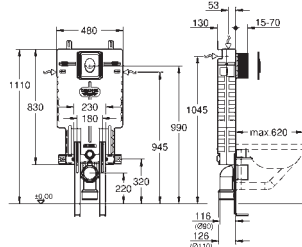

součásti:

Uniset modul pro WC (38 643 001)

ovládací tlačítko Skate Air, chrom, vertikální montáž (38 505 000)

Nosná opěrka (37 304 000)

38 723 001

235,60

Uniset

Sada 2 v 1 pro WC