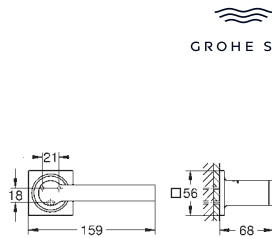

Objednáací číslo	Barva	Cena (€) bez DPH
40 279 001	Chrom	174,44
40 279 DC1	SuperSteel	244,22
40 279 MS1	Satin Steel	261,66
40 279 GL1	Cool Sunrise	261,66
40 279 GN1	kartáčovaný Cool Sunrise	279,11
40 279 DA1	Warm Sunset	261,66
40 279 DL1	kartáčovaný Warm Sunset	279,11
40 279 AL1	kartáčovaný Hard Graphite	279,11
40 279 MG1	Satin Graphite	261,66

Allure

Držák toaletního papíru

bez krytu
Materiál: kov
skryté upevnění
povrchová úprava **GROHE Long-Life**