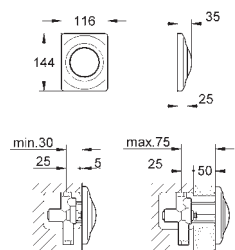

37 018 000	Chrom	93,37
37 018 P00	matný chrom	99,04

Surf
Splachovací tlačítko
116 x 144 mm
s tlačítkovým ovládáním
povrchová úprava **GROHE Long-Life**