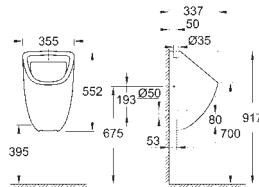

39 439 000

alpská bílá

245,78

**Bau Ceramic
Pisoár**

s přívodem shora
objem spláchnutí 1l
včetně montážní sady
glazovaná hladká keramika
k instalaci si objednejte 39 732 000 (horizontální vývod) a nebo 39 733 000
(vertikální vývod), prodáváno samostatně
16 ks na paletě