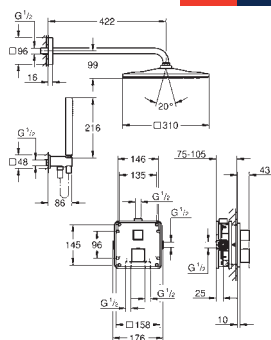

34 868 000 Chrom 1 253,26

Grotherm Cube Podomítkový sprchový systém s Rainshower Mono 310 Cube

součástí:
podomítková termostatická sprchová baterie se 2 výstupy a integrovaným uzavíracím/přepínacím ventilem (24 154) univerzální podomítkové těleso GROHE Rapido SmartBox univerzální podomítkové těleso, 1/2" (35 604)
souprava hlavové sprchy Rainshower Mono 310 Cube (26 563) včetně horizontálního sprchového ramene 422 mm (26 145)
Euphoria Cube Stick ruční sprcha, 1 proud (27 698)
sprchový odtokový oblouk 1/2" s držákem (26 659)
Sprchová hadice Silverflex 1 500 mm (28 364)
volitelný regulátor průtoku 9,5 l/min pro ruční a hlavovou sprchu