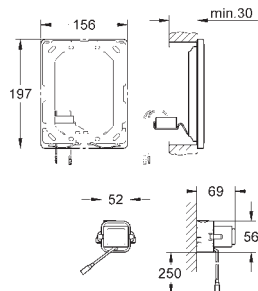

38 778 000

854,94

Rádiová elektronika

pro další ovládací tlačítka s ručním spláchnutím
pro WC
přijímač 868,4 MHz
pro nosné lišty pro handicapované s rádiovým vysílačem Hewi, Keuco, Lehnen, Normbau, Pressalit, AMS, Deubad, Erlau, FRELU, FSB
pro splachovací nádrž GD 2, pro splachovací nádržku 6 l
podomítkové
servomotor
s traťem 100-230 V, 50-60 Hz, 6 V
nastavení objemu vody při splachování
nastavení splachování
možné nastavit interval splachování 72 h
s prodlužovacím kabelem, délka 3.00 m,
pro připojení transformátoru a elektroniky