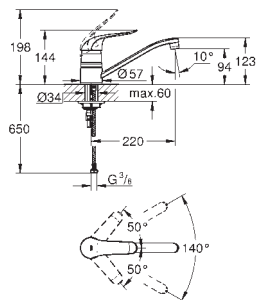

GROHE EUROECO SPECIAL

Objednáací číslo

Barva

Cena (€) bez
DPH

32 787 000

Chrom

166,86

Euroeco Special
Páková dřezová baterie, DN 15
jednootvorová montáž
GROHE Long-Life povrch
46mm keramická kartuše **GROHE SilkMove**
nastavitelný omezovač průtoku
variabilně nastavitelný omezovač teploty
otočná výpusť
délka páky 120 mm
flexi přípojovací hadičky
maximální průtok (při tlaku 3 bary): 8,0 l/min