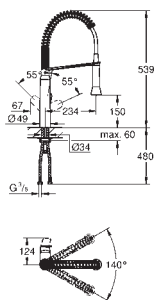

K7

Páková dřezová baterie, DN 15

jednotvorová montáž

GROHE Long-Life povrch

35mm keramická kartuše **GROHE SilkMove**

profesionální sprška

přepínání: perlátor/**SpeedClean** sprchový proud

automatické zpětné přepínání na

perlátor

kovová sprcha

nastavitelný omezovač průtoku

otočná výpusť

otočný úhel 140°

ochrana proti zpětnému toku vody

flexi připojovací hadičky

rychlomontážní systém

dtto, maximální průtok (při tlaku 3 bary): 14,5 l/min

doporučený tlak vody min. 1,0 bar