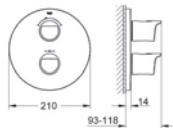

27 266 001

Euphoria 110 Mono
sprchový set s tyčí

součásti:

ruční sprcha Mono (27 265 000), sprchová tyč 600 mm (27 499 000),
sprchová hadice Silverflex 1750 mm (28 388 000),
polička GROHE EasyReach (27 596 000)
GROHE DreamSpray®
chromový povrch GROHE StarLight
systém odstraňování vodního kamene SpeedClean
vnitřní vodní kanál
Twistfree systém proti překroucení sprchové hadice