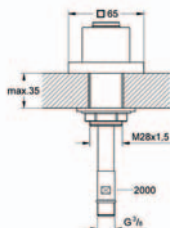

montáž na stěnu  
chromový povrch GROHE StarLight®  
přesah 180 mm

27 888 000

**Euphoria Cube+ Stick**

**Ruční sprcha, jeden proud**

dostupný proud Rain  
kov  
omezovač konstantního průtoku 9,5 l/min.  
technologie GROHE EcoJoy® snižující spotřebu vody, GROHE DreamSpray®,  
chromový povrch GROHE StarLight®  
systém odstraňování vodního kamene SpeedClean  
vnitřní vodní kanál  
vhodný k průtokovým ohřivačům vody  
univerzální montáž, vhodný pro všechny standardní sprchové hadice.