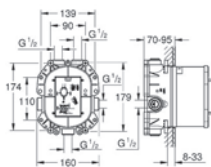

35 500 000

GROHE Rapido T

termostatické univerzální těleso pod omítkou

pro vanu, sprchu a jako centrální termostat
k vestavbě do stěny 70–95 mm
jednotka přezkoušená z výroby
kartuše s termostatickým s GROHE TurboStat® 2
výstupy nahoře DN 15
průtok 53 l/min. při využití všech výstupů
výstup dole DN 15 - lze použít jen se samostatným uzavíracím ventilem
snadná montáž díky instalačnímu boxu

19 468 000

Grotherm 3000

Cosmopolitan termostatická baterie pro více než jeden výstup vody

chromový povrch GROHE StarLight®
bezpečné zastavení GROHE SafeStop® při 38 °C
multifunkční omezovač průtoku, uzávěr a regulace množství průtoku
přepínač mezi dvěma výstupy vody
rozety se systémem GROHE Smart Fix