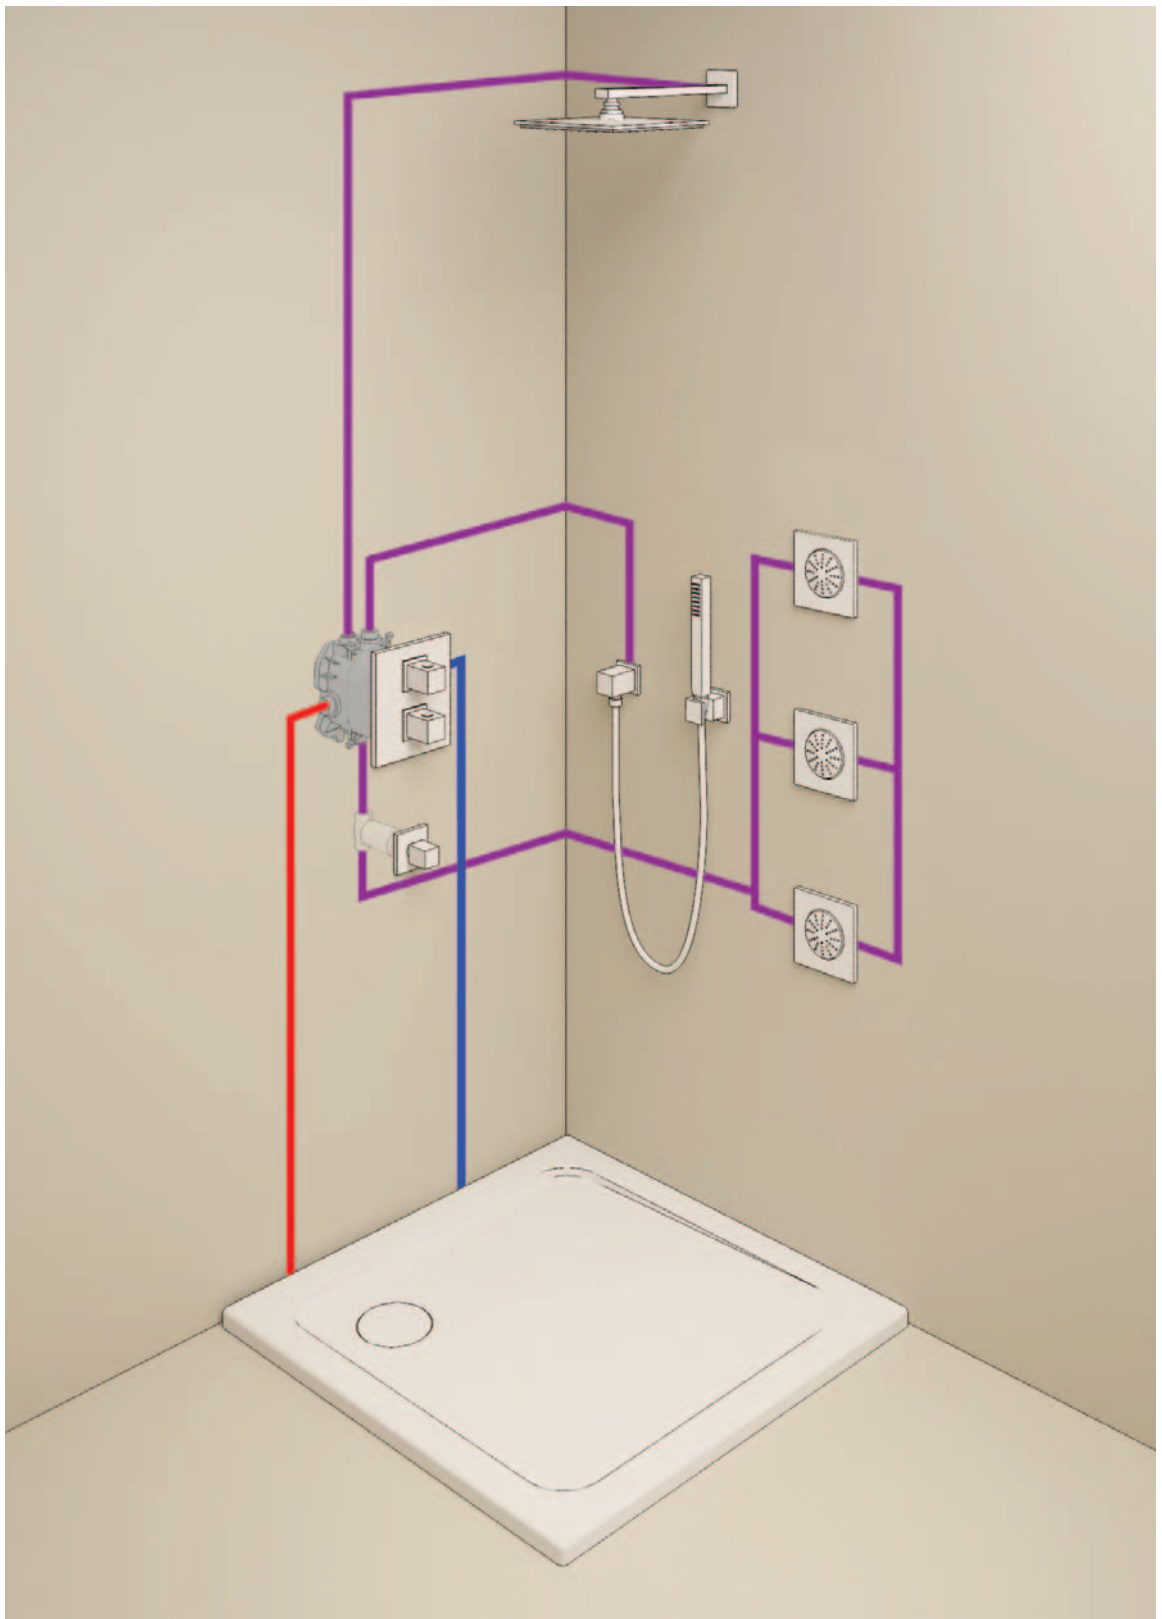

GROHE Grotherm Cube Set 3

GROHE
TurboStat®

GROHE
StarLight®

GROHE
SilkMove®

GROHE
10
Guarantee