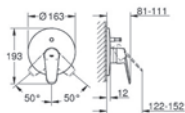

## GROHE Eurodisc Cosmopolitan Set 6

35 501 000

**GROHE Rapido E**

**univerzální podomítkové těleso pro pákovou baterii pro sprchu i vanu**

hloubka instalace 70–100 mm  
jednotka přezkoušená z výroby  
keramická kartuše 46 mm s GROHE SilkMove®  
nastavitelný omezovač průtoku  
jednoduchá instalace  
připravené upevňovací body pro mokré i suché obložení  
těsnící materiál  
1 horní přípojka DN 15 a 1 spodní přípojka DN 15