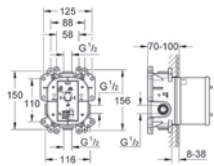

## GROHE Eurocube Set 1

35 501 000

**GROHE Rapido E**

**univerzální podomítkové těleso pro pákovou baterii pro sprchu i vanu**  
hloubka instalace 70–100 mm  
jednotka přezkoušená z výroby  
keramická kartuše 46 mm s GROHE SilkMove®  
nastavitelný omezovač průtoku  
jednoduchá instalace  
přípravené upevňovací body pro mokré i suché obložení  
těsnící materiál  
1 horní přípojka DN 15 a 1 spodní přípojka DN 15