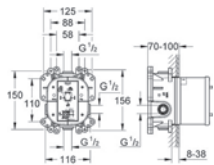

## GROHE Essence Set 3

**35 501 000**

**GROHE Rapido E**

**univerzální podomítkové těleso pro pákovou baterii pro sprchu i vanu**  
hloubka instalace 70–100 mm  
jednotka přezkoušená z výroby  
keramická kartuše 46 mm s GROHE SilkMove®  
nastavitelný omezovač průtoku  
jednoduchá instalace  
připravené upevňovací body pro mokré i suché obložení  
těsnící materiál  
1 horní přípojka DN 15 a 1 spodní přípojka DN 15