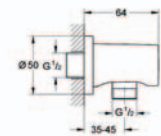

uzávěr a regulace množství průtoku

multifunkční regulátor průtoku:

přepínač mezi dvěma výstupy vody

těsnění rozety a šroubu

kovový ovladač, kovová rozeta

skryté šroubové spoje

27 076 000