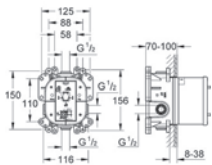

## GROHE Atrio Set 2

**35 501 000**

**GROHE Rapido E**

**univerzální podomítkové těleso pro pákovou baterii pro sprchu i vanu**  
hloubka instalace 70–100 mm  
jednotka přezkoušená z výroby  
keramická kartuše 46 mm s GROHE SilkMove®  
nastavitelný omezovač průtoku  
jednoduchá instalace  
připravené upevňovací body pro mokré i suché obložení  
těsnící materiál  
1 horní přípojka DN 15 a 1 spodní přípojka DN 15