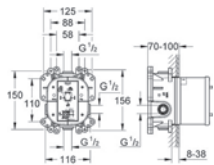

## GROHE Lineare Set 2

**35 501 000**

**GROHE Rapido E**

**univerzální podomítkové těleso pro pákovou baterii pro sprchu i vanu**

hloubka instalace 70–100 mm

jednotka přezkoušená z výroby

keramická kartuše 46 mm s GROHE SilkMove®