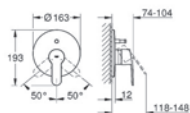

## GROHE Eurostyle Set 1

35 501 000

**GROHE Rapido E**

**univerzální podomítkové těleso pro pákovou baterii pro sprchu i vanu**

hloubka instalace 70–100 mm  
jednotka přezkoušená z výroby  
keramická kartuše 46 mm s GROHE SilkMove®  
nastavitelný omezovač průtoku  
jednoduchá instalace  
připravené upevňovací body pro mokré i suché obložení  
těsnicí materiál  
1 horní přípojka DN 15 a 1 spodní přípojka DN 15