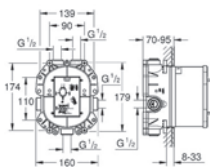

35 500 000

GROHE Rapido T
termostatické univerzální těleso pod omítkou

pro vanu, sprchu a jako centrální termostat
k vestavbě do stěny 70–95 mm
jednotka přezkoušená z výroby
kartuše s termostatickým s GROHE TurboStat®
2 výstupy nahoře DN 15
průtok 53 l/min. při využití všech výstupů
výstup dole DN 15 - lze použít jen se samostatným uzavíracím ventilem
snadná montáž díky instalačnímu boxu