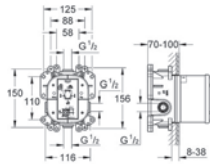

35 501 000

GROHE Rapido E

univerzální podomítkové těleso pro pákovou baterii použitelné pro sprchu a vanu
hloubka instalace 70–100 mm
jednotka přezkoušená z výroby
keramická kartuše 46 mm s GROHE SilkMove®
variabilně nastavitelný omezovač průtoku
snadná montáž díky instalačnímu boxu
připravené upevňovací body pro mokré i suché obložení
materiál pro utěsnění součástí
1 horní přípojka DN 15 a 1 spodní přípojka DN 15