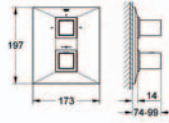

19 796 000

Allure Brilliant

vnější díl podomítkového ventilu

na montážní set: 29 032 000 (přdemontovaná hlavice DN 15) 29 068 000 (přdemontovaná hlavice DN 15 – nelze použít jako uzávěr vody) chromový povrch GROHE StarLight® nastavitelná hloubka zabudování rozsah nastavení 43–91 mm