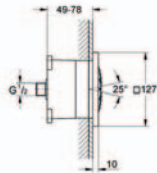

27 251 000

Rainshower F-Series 5"

Boční sprcha, jeden proud

127 x 127 mm
s podomítkovým tělesem, možnost použití jako hlavová sprcha
kulový kloub (regulace 12,5°)
regulace průtoku GROHE FlowBalance,
přípojovací závit DN 15
vhodný k průtokovým ohřivačům vody
GROHE DreamSpray®
systém odstraňování vodního kamene SpeedClean
chromový povrch GROHE StarLight®