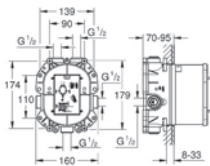

35 500 000

GROHE Rapido T

termostatické univerzální těleso pod omítkou

pro vanu, sprchu a jako centrální termostat
k vestavbě do stěny 70–95 mm
jednotka přezkoušená z výroby
kartuše s termostatickým s GROHE TurboStat®
2 výstupy nahoře DN 15
průtok 53 l/min. při využití všech výstupů
výstup dole DN 15 - lze použít jen se samostatným uzavíracím ventilem
snadná montáž díky instalačnímu boxu