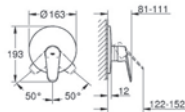

19 549 002

Eurodisc Cosmopolitan

Páková sprchová baterie

chromový povrch GROHE StarLight®

kovová páka

těsnění rozety a šroubu

nástěnná rozeta

skryté upevnění