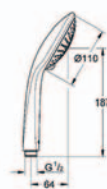

28 628 000

**Relexa**

**nástěnné kolínko, DN 15**

s nástěnným držákem sprchy  
chromový povrch GROHE StarLight®

28 364 000

**Silverflex**

**sprchová hadice**

z plastu  
hladký povrch  
lehce udržovatelná  
ochrana proti překroucení  
kónický závit s funkcí Twistfree  
1500 mm  
DN 15 x DN 15