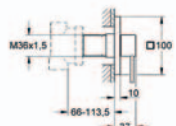

podomítkového tělesa 29 033 000  
bez podomítkového tělesa, rozeta s upevňovacím systémem  
nastavitelná hloubka zabudování  
rozsah nastavení 66–113 mm  
pro použití s podomítkovým tělesem

**29 033 000**