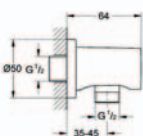

27 057 000

Rainshower®

nástěnné kolínko, DN 15

vnější závit

s kulatou rozetou

zpětný ventil

chromový povrch GROHE StarLight®