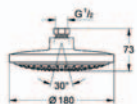

35 500 000

GROHE Rapido T

termostatické univerzální těleso pod omítkou

pro vanu, sprchu a jako centrální termostat
k vestavbě do stěny 70–95 mm
jednotka přezkoušená z výroby
kartuše s termostatkem s GROHE TurboStat®
2 výstupy nahoře DN 15
průtok 53 l/min. při využití všech výstupů
výstup dole DN 15 - lze použít jen se samostatným uzavíracím ventilem
snadná montáž díky instalačnímu boxu

27 492 000

Euphoria Cosmopolitan 180

hlavová sprcha, jeden proud

(proud Rain)
otočný kulový kloub +/- 15°
omezovač konstantního průtoku 9,5 l/min.
připojovací závit DN 15
chromový povrch GROHE StarLight®
GROHE DreamSpray®
systém odstraňování vodního kamene SpeedClean
vhodný k průtokovým ohřivačům vody

26 146 000

Rainshower®

Sprchové rameno 422 mm

kov
přesah 422 mm
připojovací závit DN 15
vhodná pro všechny hlavové sprchy

19 985 000

Grotherm 1000 New

sprchová baterie s integrovaným 2 - cestným přepínačem

nástěnná rozeta s GROHE QuickFix® (s těsněním, skryté upevnění)
chromový povrch GROHE StarLight
ergonomické držadla GROHE MetalGrip
bezpečné zastavení GROHE SafeStop při 38 °C
GROHE SafeStop Plus (volitelný) dodatečný omezovač teploty při 43 °C
GROHE AquaDimmer Plus obsahuje následující funkce: tlačítko GROHE EcoButton,
regulace množství průtoku, přepínač: hlavová sprcha / ruční sprcha

27 601 00E

New Tempesta 100

sprchový set bodový, 2 proudy