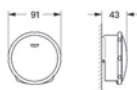

19 952 000

Talentofil

vanová napouštěcí, odtoková a přeřepadová souprava

na montážní set
komponent:
rozeta
přívodní díl
odtoková zátka
montážní příslušenství
chromový povrch GROHE StarLight®