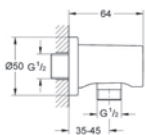

28 361 000

Rainshower®

Sprchové rameno 380 mm

kov
připojovací závit DN 15
chromový povrch GROHE StarLight®