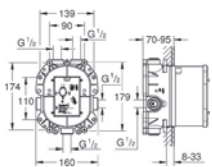

35 500 000

GROHE Rapido T
termostatické univerzální těleso pod omítkou

pro vanu, sprchu a jako centrální termostat
k vestavbě do stěny 70–95 mm
jednotka přezkoušená z výroby
kartuše s termostatickým s GROHE TurboStat®,
2 výstupy nahoře DN 15
průtok 53 l/min. při využití všech výstupů
výstup dole DN 15 - lze použít jen se samostatným uzavíracím ventilem
snadná montáž díky instalačnímu boxu

26 173 000

Power&Soul® Cosmopolitan
Sprchová sada

součástí:
hlavová sprcha Power&Soul® Cosmopolitan 190 (27 764 000)
stropní výpusť Rainshower® 142 mm (28 724 000)
GROHE DreamSpray®,
chromový povrch GROHE StarLight®
SpeedClean systém odstraňování vodního kamene
vhodný k průtokovým ohřivačům vody
minimální tlak 0,5 bar