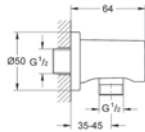

26 062 000

Rainshower® Cosmopolitan 210

Sprchový set

součásti:

hlavová sprcha Rainshower® Cosmopolitan 210 (28 373 000)