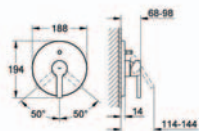

#### GROHE Rapido E

**univerzální podomítkové těleso pro pákovou baterii pro sprchu i vanu**  
hloubka instalace 70–100 mm  
jednotka přezkoušená z výroby  
keramická kartuše 46 mm s GROHE SilkMove®  
nastavitelný omezovač průtoku  
jednoduchá instalace  
připravené upevňovací body pro mokré i suché obložení  
těsnící materiál  
1 horní přípojka DN 15 a 1 spodní přípojka DN 15