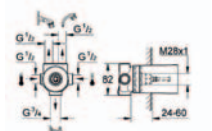

29 708 000

**pěticestý ventil
podomítkové těleso, DN 15**

bez prvků ke konečné montáži,
k vestavbě do stěny
nekorodující mosaz DR, s keramickými těsnícími kroužky
přípojka studené a teplé vody DN 15
2 výstupy DN 15, 1 vanový výstup DN 20
nastavitelná hloubka zabudování 20-80 mm, ochranné pouzdro