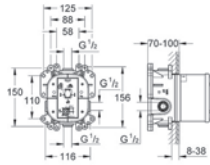

## GROHE Concetto Set 5

**35 501 000**

**GROHE Rapido E**

**univerzální podomítkové těleso pro pákovou baterii pro sprchu i vanu**

hloubka instalace 70–100 mm  
jednotka přezkoušená z výroby  
keramická kartuše 46 mm s GROHE SilkMove®  
nastavitelný omezovač průtoku  
jednoduchá instalace  
připravené upevňovací body pro mokré i suché obložení  
těsnící materiál  
1 horní přípojka DN 15 a 1 spodní přípojka DN 15