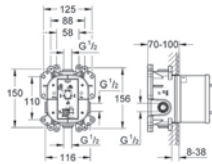

35 501 000

GROHE Rapido E

univerzální podomítkové těleso pro pákovou baterii pro sprchu i vanu

hloubka instalace 70–100 mm

jednotka přezkoušená z výroby
keramická kartuše 46 mm s GROHE SilkMove®

nastavitelný omezovač průtoku

jednoduchá instalace

připravené upevňovací body pro mokré i suché obložení

těsnicí materiál

1 horní přípojka DN 15 a 1 spodní přípojka DN 15