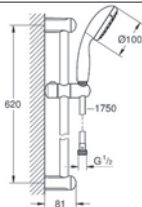

27 598 00E

New Tempesta 100

sprchový set, 2 proudu

ruční sprcha (27 597 00E)
sprchová tyč, 600 mm (27 523 000)
sprchová hadice Relaxflex 1750 mm DN 15 x DN 15 (28 154 000)
omezovač průtoku GROHE EcoJoy® 5,7 l/min
technologie GROHE EcoJoy® snižující spotřebu vody
GROHE DreamSpray®
chromový povrch GROHE StarLight®
systém odstraňování vodního kamene SpeedClean, vnitřní vodní kanál
silikonový ochranný prsten ShockProof, vhodný k průtokovým ohřivačům vody