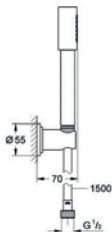

27 057 000

Rainshower

nástěnné kolínko DN15

vnější závit

s kulatou rozetou

zpětný ventil

chromový povrch GROHE StarLight®