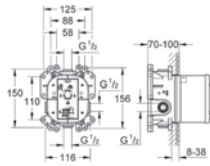

35 501 000

GROHE Rapido E

univerzální podomítkové těleso pro pákovou baterii pro sprchu i vanu

hloubka instalace 70–100 mm

jednotka přezkoušená z výroby
keramická kartuše 46 mm s GROHE SilkMove®

nastavitelný omezovač průtoku

jednoduchá instalace

připravené upevňovací body pro mokré i suché obložení

těsnící materiál

1 horní přípojka DN 15 a 1 spodní přípojka DN 15

19 451 002

Eurosmart

páková sprchová baterie

chromový povrch GROHE StarLight®

kovová páka

těsnění rozety a šroubu

kovová nástěnná rozeta

skryté upevnění GROHE QuickFix®