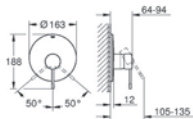

27 297 001

Euphoria System 180

Sprchový systém s přepínačem pro nástěnnou montáž

součástí:

horizontální otočné rameno 390 mm,
přepínač mezi ruční a hlavovou sprchou,
hlavová sprcha Euphoria Cosmopolitan (27 492 000), proud Rain,
ruční sprcha Euphoria 110 Massage (27 239 000)
nastavení pomocí posuvného prvku (12 140 000),
sprchová hadice Silverflex 1750 mm (28 388 000),
přípojka vody – kovová hadice se závitem DN 15 (28 144 000)