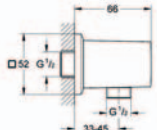

28 364 000

Sprchová hadice 1500 mm Silverflex

z plastu, hladký povrch lehce udržovatelná ochrana proti překroucení kónický závit s funkcí Twistfree 1500 mm DN 15 x DN 15