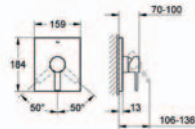

19 317 000

Allure

Páková sprchová baterie

chromový povrch GROHE StarLight

těsnění rozety a šroubu

kovová rozeta

skryté šroubové spoje