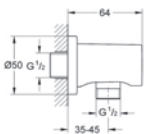

35 500 000

GROHE Rapido T
termostatické univerzální těleso pod omítkou

pro vanu, sprchu a jako centrální termostat
k vestavbě do stěny 70–95 mm
jednotka přezkoušená z výroby
kartuše s termostavkou s GROHE TurboStat®
2 výstupy nahoře DN 15
průtok 53 l/min. při využití všech výstupů
výstup dole DN 15 - lze použít jen se samostatným uzavíracím ventilem
snadná montáž díky instalačnímu boxu

19 354 001

Grotherm 2000
termostatická baterie pro jeden výstup vody

nástěnná rozeta s GROHE QuickFix® (s těsněním, skryté upevnění)
chromový povrch GROHE StarLight
GROHE Aqua Paddle ergonomicky tvarované rukojeti
bezpečnostní zářezka GROHE SafeStop při 38 °C
GROHE SafeStop Plus (volitelný) dodatečný omezovač teploty při 43 °C
ovladač s regulací množství průtoku a tlačítkem GROHE EcoButton

27 266 001

Euphoria 110 Mono
sprchový set s tyčí

součásti:

ruční sprcha Mono (27 265 000), sprchová tyč 600 mm (27 499 000),
sprchová hadice Silverflex 1750 mm (28 388 000),
polička GROHE EasyReach (27 596 000)
GROHE DreamSpray®
chromový povrch GROHE StarLight
systém odstraňování vodního kamene SpeedClean
vnitřní vodní kanál
Twistfree systém proti překroucení sprchové hadice

27 057 000

Rainshower®
nástěnné kolínko,

DN 15
vnější závit s kulatou rozetou
ochrana proti zpětnému toku
chromový povrch GROHE StarLight®