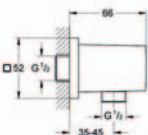

součástí:  
ruční sprcha Power&Soul Cosmopolitan 160 (27 668 000)  
sprchová tyč, 900 mm (27 785 000)  
sprchová hadice 1750 mm  
(28 388 000)  
s GROHE EcoJoy®,  
omezovač průtoku 9,5 l/min

27 704 000