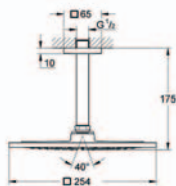

26 071 000

Rainshower® F-Series 10"

Sprchový set

součásti:

hlavová sprcha Rainshower F-Series 254 (27 285 000)

sprchové rameno Rainshower® 142 mm (27 485 000)

GROHE DreamSpray®

s GROHE EcoJoy®, omezovač průtoku 9,5 l/min

chromový povrch GROHE StarLight®

systém odstraňování vodního kamene SpeedClean

vhodný k průtokovým ohřivačům vody

min. doporučený tlak - 1,0 bar