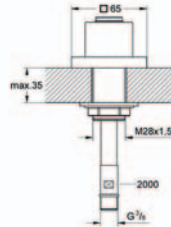

27 531 000

držák ruční sprchy

k zabudování na okraji vany nebo na lavici s kachlovým opláštěním

držák ruční sprchy
s čtvercovou rozetou
sprchová hadice DN 15 x DN 10,
2000 mm (28 158)
vhodná pro všechny ruční sprchy
chromový povrch GROHE StarLight®

27 699 000

Euphoria Cube Stick

ruční sprcha, jeden proud Rain

s GROHE EcoJoy, omezovač průtoku 9,5 l/min
GROHE DreamSpray®
chromový povrch GROHE StarLight®
systém odstraňování vodního kamene SpeedClean