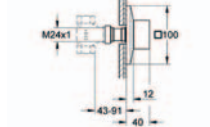

Allure Brilliant
vnější díl podomítkového ventilu

na montážní set:
29 032 000 (předmontovaná hlavice DN 15)
29 068 000 (předmontovaná hlavice DN 15 – nelze použít jako uzávěr vody)
chromový povrch GROHE StarLight®
nastavitelná hloubka zabudování, rozsah nastavení 43–91 mm