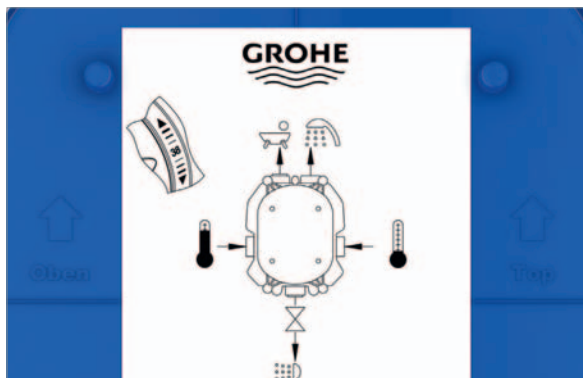

Výjimečně plochý prvek umožňující univerzální instalaci. S hloubkou pouhých 70 mm lze těleso GROHE Rapido připevnit ke každé stěně, což nelze říci o konkurenčních produktech. Nezávisle na typu budovy a na tom, zda vybavujete novou místnost nebo rekonstruuje stávající, je GROHE Rapido perfektním řešením pro každou situaci.

Rychlá a bezpečná montáž. Ochranný kryt, těleso baterie a hlavice tvoří kompaktní zařízení. Testy montáže a komplexní testování již během výroby zaručuje dlouhotrvající bezproblémový provoz a žádné netěsnosti.