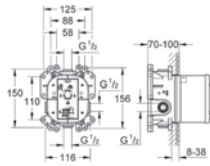

35 501 000

GROHE Rapido E

univerzální podomítkové těleso pro pákovou baterii pro sprchu i vanu

hloubka instalace 70–100 mm

jednotka přezkoušená z výroby
keramická kartuše 46 mm s GROHE SilkMove®

nastavitelný omezovač průtoku

jednoduchá instalace

připravené upevňovací body pro mokré i suché obložení
těsnicí materiál

1 horní přípojka DN 15 a 1 spodní přípojka DN 15

19 285 001

Essence

Páková vanová baterie

chromový povrch GROHE StarLight®

automatické přepínání: vana/sprcha

kovová páka

těsnění rozety a šroubu

kovová rozeta

skryté upevnění