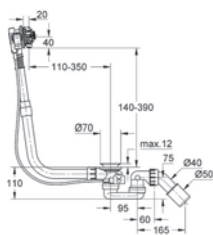

28 991 000

Talentofill

vanová napouštěcí, odtoková a přepadová souprava

pro velké vany
se zápachovou zátkou
a odpadním kolenem 45°
bez přerušovače potrubí
bez sady pro konečnou montáž
vestavba dle DIN 1988
pouze s přerušovačem potrubí
typ A2