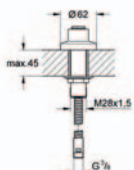

27 151 000

držák ruční sprchy

k zabudování na okraji vany nebo na lavici s kachlovým opláštěním

držák ruční sprchy
sprchová hadice DN 15 x DN 10, 2000 mm (28 158)
vhodná pro všechny ruční sprchy
chromový povrch GROHE StarLight®