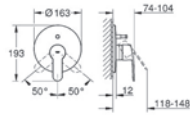

## GROHE Eurostyle Cosmopolitan Set 1

**35 501 000**

**GROHE Rapido E**

**univerzální podomítkové těleso pro pákovou baterii pro sprchu i vanu**

hloubka instalace 70–100 mm  
jednotka přezkoušená z výroby  
keramická kartuše 46 mm s GROHE SilkMove®  
nastavitelný omezovač průtoku  
jednoduchá instalace  
připravené upevňovací body pro mokré i suché obložení  
těsnící materiál  
1 horní přípojka DN 15 a 1 spodní přípojka DN 15