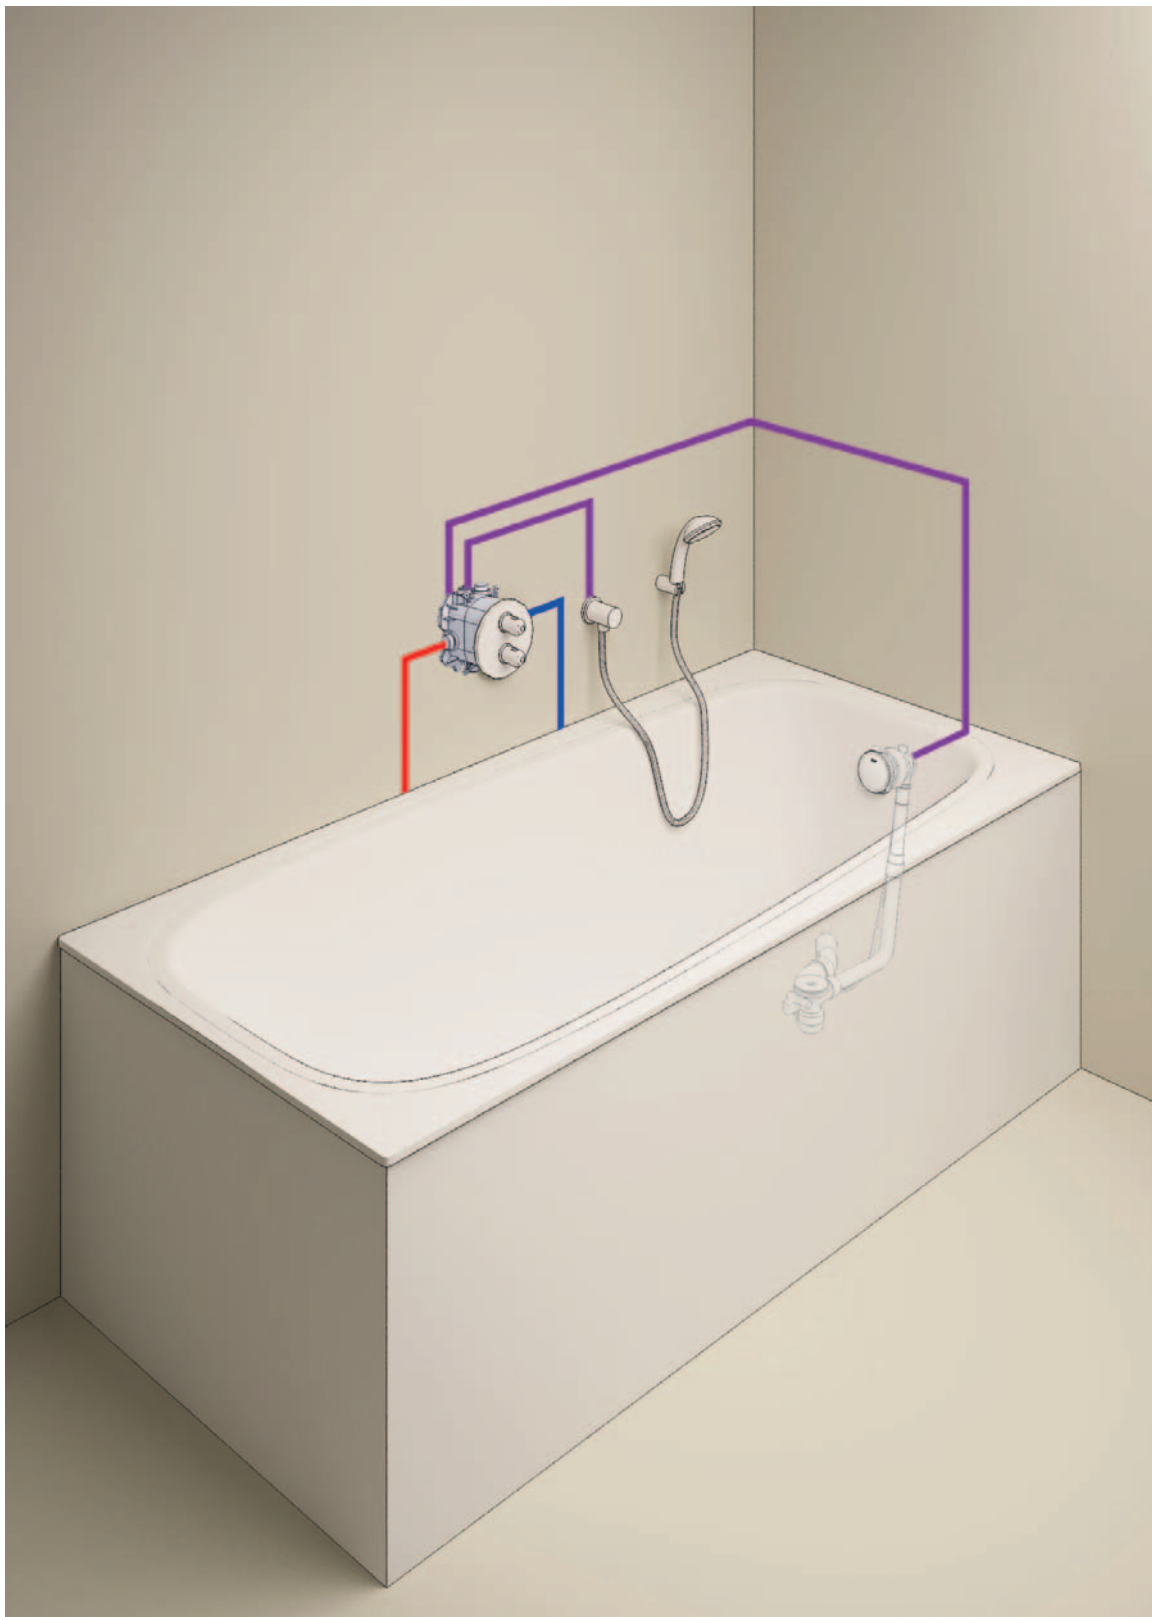

GROHE Grohtherm 1000 Set 3

GROHE
TurboStat®

GROHE
StarLight®

GROHE
SilkMove®

GROHE
10
Guarantee