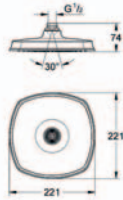

27 986 000

Rainshower® Grandera™

Přesah 285 mm

kov

přesah 286 mm

přípojovací závit DN 15

rozeta Grandera™

chromový povrch GROHE StarLight®

je vhodný pro všechny hlavové sprchy