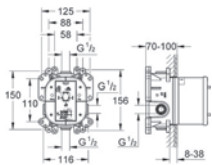

35 501 000

GROHE Rapido E

univerzální podomítkové těleso pro pákovou baterii pro sprchu i vanu

hloubka instalace 70–100 mm

jednotka přezkoušená z výroby
keramická kartuše 46 mm s GROHE SilkMove®

nastavitelný omezovač průtoku

jednoduchá instalace

připravené upevňovací body pro mokré i suché obložení

těsnící materiál

1 horní přípojka DN 15 a 1 spodní přípojka DN 15

19 285 001

Essence

Páková vanová baterie

chromový povrch GROHE StarLight®

automatické přepínání: vana/sprcha

kovová páka

těsnění rozety a šroubu

kovová rozeta

skryté upevnění