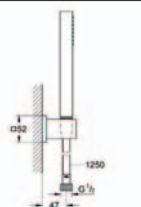

27 703 000

Euphoria Cube Stic

sprchový set bodový

součásti:
ruční sprcha (27 699 000), držák ruční sprchy (27 693 000)
sprchová hadice Silverflex 1250 mm (28 362 000), GROHE DreamSpray®,
technologie GROHE EcoJoy® snižující spotřebu vody,
chromový povrch GROHE StarLight®, systém odstraňování vodního kamene SpeedClean,
vnitřní vodní kanál omezovač konstantního průtoku 9,5 l/min,
Twistfree systém proti překroucení sprchové hadice, vhodný k průtokovým ohřivačům vody