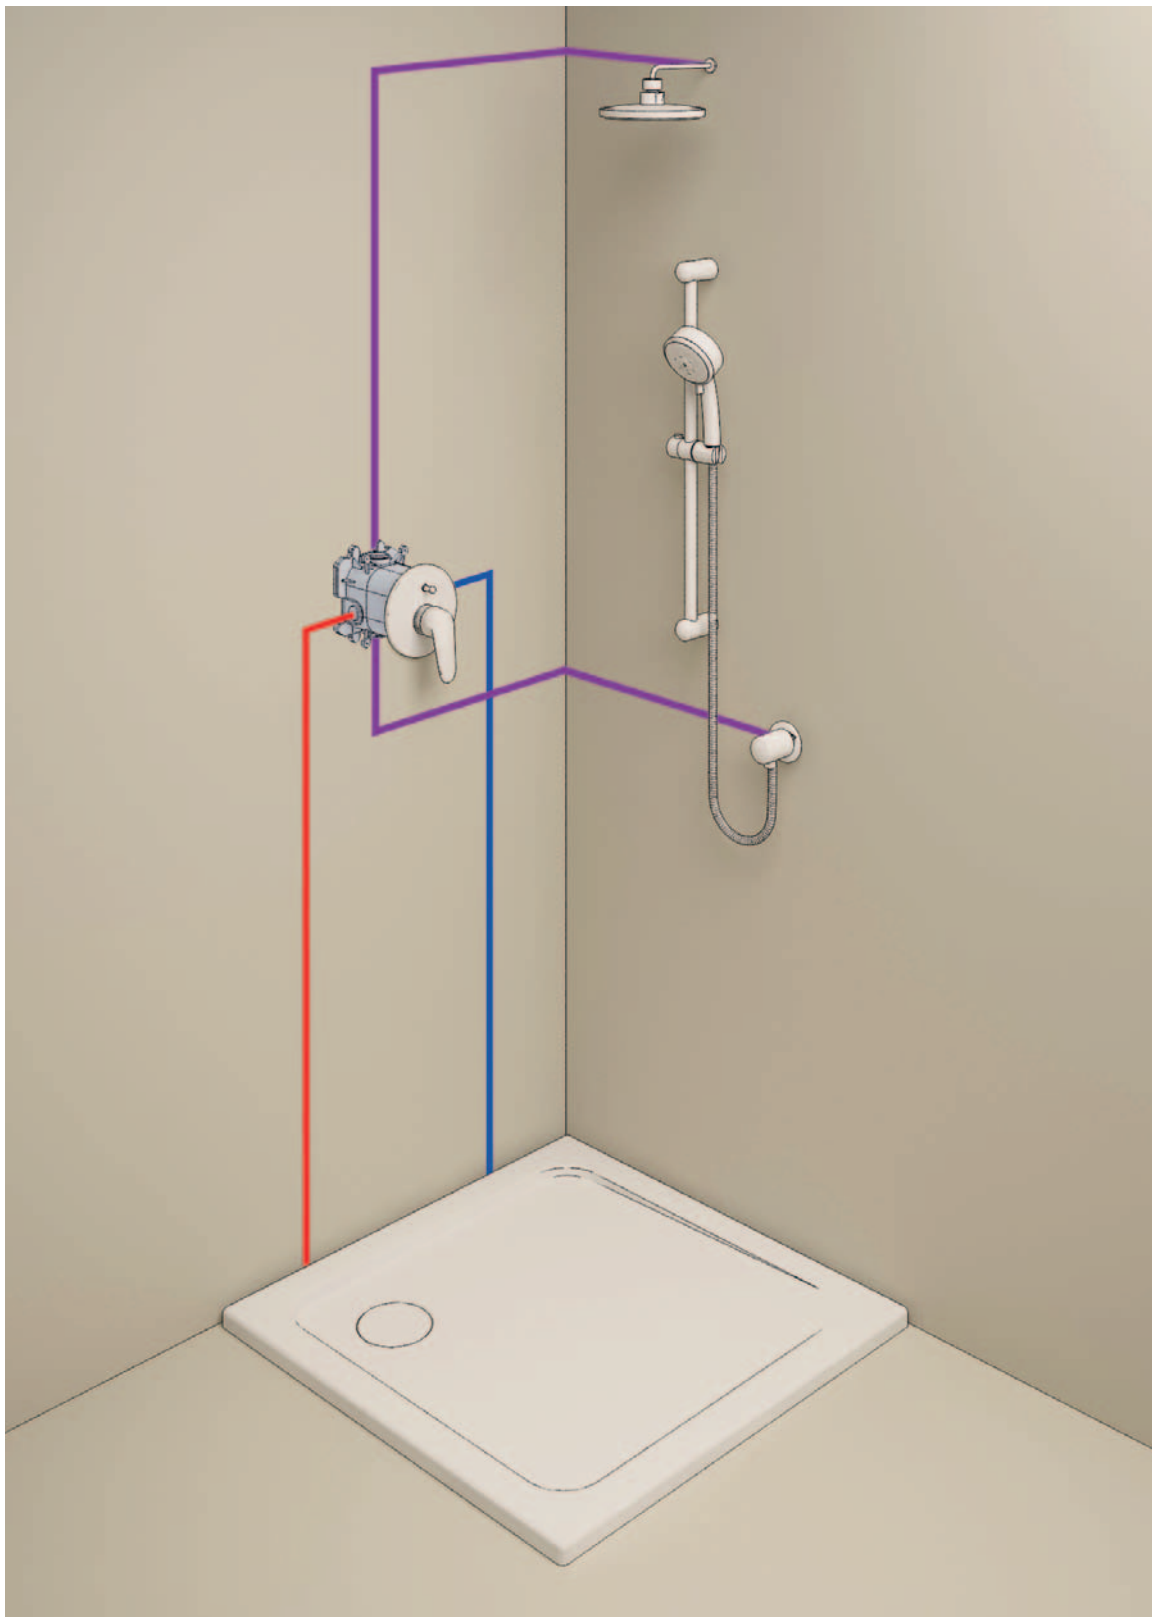

GROHE Eurodisc Cosmopolitan Set 5