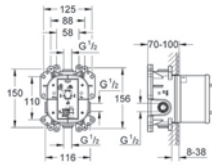

35 501 000

GROHE Rapido E

univerzální podomítkové těleso pro pákovou baterii pro sprchu i vanu

hloubka instalace 70–100 mm

jednotka přezkoušená z výroby
keramická kartuše 46 mm s GROHE SilkMove®

nastavitelný omezovač průtoku

jednoduchá instalace

připravené upevňovací body pro mokré i suché obložení

těsnící materiál

1 horní přípojka DN 15 a 1 spodní přípojka DN 15

19 451 002

Eurosmart

páková sprchová baterie

chromový povrch GROHE StarLight®

kovová páka

těsnění rozety a šroubu

kovová nástěnná rozeta

skryté upevnění GROHE QuickFix®