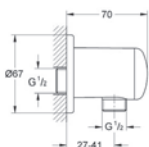

28 991 000

Talentofill

vanová napouštěcí, odtoková a přepadová souprava

pro velké vany
se zápachovou zátkou
a odpadním kolénem 45°
bez průrušovače potrubí
bez sady pro konečnou montáž
vestavba dle DIN 1988
pouze s průrušovačem potrubí
typ A2