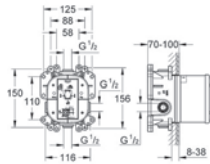

35 501 000

GROHE Rapido E
univerzální podomítkové těleso pro pákovou baterii
hloubka instalace 70–100 mm
jednotka přezkoušená z výroby
keramická kartuše 46 mm s GROHE SilkMove®
variabilně nastavitelný omezovač průtoku
snadná montáž díky instalačnímu boxu
připravené upevňovací body, pro mokré i suché obložení
materiál pro utěsnění součástí
1 horní přípojka DN 15 a 1 spodní přípojka DN 15

26 062 000

Rainshower® Cosmopolitan 210
Sprchový set

součástí:
hlavová sprcha Rainshower® Cosmopolitan 210 (28 373 000)
sprchové rameno Rainshower® 286 mm (28 576 000)
GROHE DreamSpray®
s GROHE EcoJoy®, omezovač průtoku 9,5 l/min
chromový povrch GROHE StarLight®
systém odstraňování vodního kamene SpeedClean