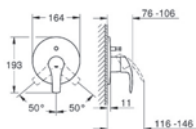

27 601 00E

New Tempesta 100

sprchový set bodový, 2 proudy, součásti:

ruční sprcha (27 597 00 E)
nastavitelný nástěnný držák (27 595 000)
sprchová hadice Relexaflex
1750 mm DN 15 x DN 15 (28 154 000)
omezovač průtoku GROHE EcoJoy® 5,7 l/min, GROHE DreamSpray®
chromový povrch GROHE StarLight®
SpeedClean systém odstraňování vodního kamene, vnitřní vodní kanál
silikonový ochranný prsten ShockProof
vhodný k průtokovým ohřivačům vody