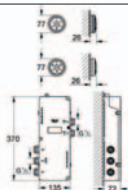

36 295 000

F-digital

Digitální ovladač a přepínač pro sprchu,

obsahuje elektronický termostat, elektronický ovladač bezdrátová technologie, regulace teploty a průtoku, funkce pozastavení, paměťová funkce signalizace LED: vizuální zpětná vazba při dosažení požadované teploty