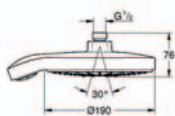

26 146 000

Rainshower®

Sprchové rameno 422 mm

kov

přesah 422 mm

přípojovací závit DN 15

vhodná pro všechny kulové sprchy Rainshower®

chromový povrch GROHE StarLight®