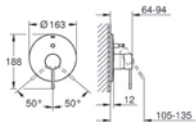

35 501 000

GROHE Rapido E

univerzální podomítkové těleso pro pákovou baterii pro sprchu i vanu
hloubka instalace 70–100 mm
jednotka přezkoušená z výroby
keramická kartuše 46 mm s GROHE SilkMove®
nastavitelný omezovač průtoku
jednoduchá instalace
připravené upevňovací body pro mokré i suché obložení
těsnící materiál
1 horní přípojka DN 15 a 1 spodní přípojka DN 15

19 285 001

Essence

Páková vanová baterie

chromový povrch GROHE StarLight®
automatické přepínání: vana/sprcha
kovová páka
těsnění rozety a šroubu
kovová rozeta
skryté upevnění

27 266 001

**Euphoria 110 Mono
sprchový set s tyčí**

součástí:

ruční sprcha Mono (27 265 000),
sprchová tyč 600 mm (27 499 000),
sprchová hadice Silverflex 1750 mm (28 388 000),
polička GROHE EasyReach (27 596 000)
GROHE DreamSpray®, chromový povrch GROHE StarLight
systém odstraňování vodního kamene SpeedClean
vnitřní vodní kanál
Twistfree systém proti překroucení sprchové hadice

28 671 000

Relexa plus

nástěnné kolínko, DN 15

vnější závit
chromový povrch GROHE StarLight®

28 361 000

Rainshower®

Sprchové rameno 380 mm

kov
přípojovací závit DN 15
chromový povrch GROHE StarLight

27 491 000

Euphoria Cosmopolitan 180

hlavová sprcha, jeden proud

(proud Rain)
Ø 180 mm
GROHE DreamSpray®
otočný kulový kloub +/- 15°
přípojovací závit DN 15
chromový povrch GROHE StarLight®
systém odstraňování vodního kamene SpeedClean
vhodný k průtokovým ohřivačům vody