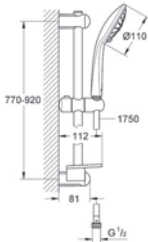

27 226 001

**Euphoria Massage**

**součásti:**

ruční sprcha Massage (27 221 000)  
sprchová tyč, 900 mm  
sprchová hadice Relaxflex  
1750 mm DN 15 x DN 15 (28 154 000)  
dávkovač mýdla  
GROHE DreamSpray®  
GROHE SprayDimmer® (plynule měnitelné snížení průtoku)  
GROHE CoolTouch®  
systém odstraňování vodního kamene SpeedClean