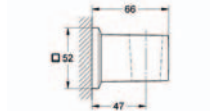

28 364 000

Silverflex
Sprchová hadice 1500 mm

z plastu, hladký povrch
lehce udržovatelná ochrana
proti překroucení
kónický závit s funkcí Twistfree
1500 mm, DN 15 x DN 15