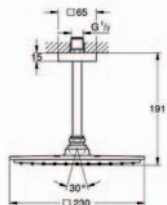

26 065 000

Rainshower® Allure 210

Sprchový set

součásti:

hlavová sprcha Rainshower® Allure 210 (27 480 000)
sprchové rameno Rainshower® ceiling 142 mm (27 711 000)
GROHE DreamSpray®
s GROHE EcoJoy®,
omezovač průtoku 9,5 l/min
chromový povrch GROHE StarLight®
systém odstraňování vodního kamene SpeedClean
vhodný k průtokovým ohřivačům vody