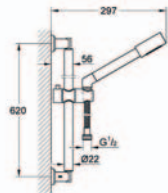

28 581 000

Sena

sprchový set s tyčí

kov

součásti:

ruční sprcha Sena Stick (28 308 000)

sprchová tyč 600 mm (28 580 000)

sprchová hadice Relaxflex

1750 mm DN 15 x DN 15 (28 154 000)

úhlový adaptér (28 389 000)

vnitřní vodní kanál

chromový povrch GROHE StarLight®