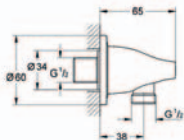

27 190 000

GROHE Ondus

nástěnné kolínko

připojovací závit DN 15 ochranu proti zpětnému toku