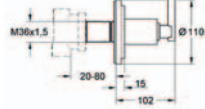

19 133 000

Atrio
přepínač čtyřcestný

na montážní set
podomítkového tělesa 29 707 000
bez podomítkového tělesa
chromový povrch GROHE StarLight®
nastavitelná hloubka zabudování 20-80 mm
rozeta s utěsněním ke stěně
šroubovací
ovladač Jota