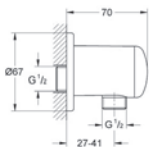

28 671 000

Relexa plus

nástěnné kolínko

vnější závit DN 15
chromový povrch GROHE StarLight®