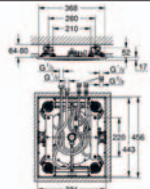

27 939 001

Rainshower® F-Series 15"
Hlavová sprcha 3 proudy

Rain, Bokoma Spray®, Kaskáda,
rozměry: 381 mm šířka x 17 mm výška x 456 mm délka
kov, široký proud GROHE XL Waterfall, SpeedClean systém odstraňování vodního kamene,
minimální průtok 20 l/min, průtoky při tlaku 3 bar:
1 x Rain 300 mm: cca 20 l/min, 1 x Kaskáda; 20 l/min, 2 x Kaskáda: 32 l/min, 4x Bokoma
Spray®: 20 l/min hlavová sprcha ovládána čtyřmi vývody