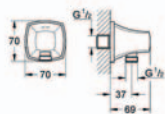

28 990 000

Talentofil

Vanová napouštěcí, odtoková a přepadová souprava

pro normální koupací vany
se zápachovou zátkou
a odpadním kolenem 45°
bez přerušovače potrubí
bez sady pro konečnou montáž
vestavba dle DIN 1988
pouze s přerušovačem potrubí
typ A2