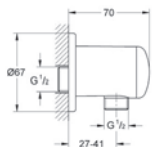

35 500 000

GROHE Rapido T

termostatické univerzální těleso pod omítkou

pro vanu, sprchu a jako centrální termostat
k vestavbě do stěny 70–95 mm
jednotka přezkoušená z výroby
kartuše s termostatkem s GROHE TurboStat®
2 výstupy nahoře DN 15
průtok 53 l/min. při využití všech výstupů
výstup dole DN 15 - lze použít jen se samostatným uzavíracím ventilem
snadná montáž díky instalačnímu boxu

27 492 000

Euphoria Cosmopolitan 180

hlavová sprcha, jeden proud

(proud Rain)
otočný kulový kloub +/- 15°
omezovač konstantního průtoku 9,5 l/min.
připojovací závit DN 15
chromový povrch GROHE StarLight®
GROHE DreamSpray®
systém odstraňování vodního kamene SpeedClean
vhodný k průtokovým ohřivačům vody

26 146 000

Rainshower®

Sprchové rameno 422 mm

kov
přesah 422 mm
připojovací závit DN 15
vhodná pro všechny hlavové sprchy

19 985 000

Grotherm 1000 New

sprchová baterie s integrovaným 2 - cestným přepínačem

nástěnná rozeta s GROHE QuickFix® (s těsněním, skryté upevnění)
chromový povrch GROHE StarLight
ergonomické držadla GROHE MetalGrip
bezpečné zastavení GROHE SafeStop při 38 °C
GROHE SafeStop Plus (volitelný) dodatečný omezovač teploty při 43 °C
GROHE AquaDimmer Plus obsahuje následující funkce: tlačítko GROHE EcoButton,
regulace množství průtoku, přepínač: hlavová sprcha / ruční sprcha

27 601 00E

New Tempesta 100

sprchový set bodový, 2 proudy