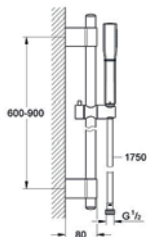

#### Grandera™ Stick sprchový set s tyčí

součásti:  
ruční sprcha (26 037 000)  
sprchová tyč, 900 mm (27 785 000)  
sprchová hadice RotaFlex 1750 mm (28 025 000)  
omezovač průtoku GROHE EcoJoy® 7,6 l/min,  
GROHE DreamSpray®, vnitřní vodní kanál  
GROHE CoolTouch®, GROHE QuickFix® Plus  
(nastavitelná vzdálenost mezi držáky pro přizpůsobení do stávajících otvorů)  
chromový povrch GROHE StarLight®