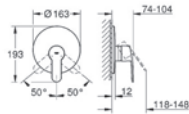

jednotka přezkoušená z výroby  
keramická kartuše 46 mm s GROHE SilkMove®

nastavitelný omezovač průtoku

jednoduchá instalace

připravené upevňovací body pro mokré i suché obložení

těsnicí materiál

1 horní přípojka DN 15 a 1 spodní přípojka DN 15