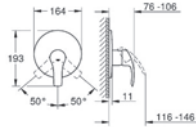

27 297 001

Euphoria System 180

Sprchový systém s vypínačem pro nástěnnou montáž

součástí:

horizontální otočné rameno 390 mm,

přepínač mezi ruční a hlavovou sprchou, hlavová sprcha

Euphoria Cosmopolitan (27 492 000), proud Rain,

ruční sprcha Euphoria 110 Massage (27 239 000)

nastavení pomocí posuvného prvku (12 140 000),

sprchová hadice Silverflex 1750 mm (28 388 000),

přípojka vody – kovová hadice se závitem DN 15 (28 144 000)