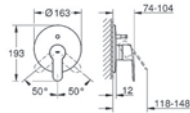

GROHE Eurostyle Cosmopolitan Set 6

35 501 000

**GROHE Rapido E**

**univerzální podomítkové těleso pro pákovou baterii pro sprchu i vanu**

hloubka instalace 70–100 mm  
jednotka přezkoušená z výroby  
keramická kartuše 46 mm s GROHE SilkMove®  
nastavitelný omezovač průtoku  
jednoduchá instalace  
připravené upevňovací body pro mokré i suché obložení  
těsnící materiál  
1 horní přípojka DN 15 a 1 spodní přípojka DN 15