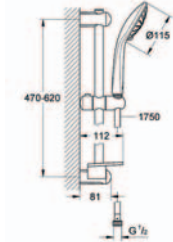

**Sprchový set s tyčí, 3 proudy**

součásti:

ruční sprcha (27 221 000)

sprchová tyč, 600 mm

sprchová hadice Silverflex 1750 mm (28 388 000)

polička GROHE EasyReach™ (27 596 000)

dávkovač mýdla (27 206 000)

**27 057 000**