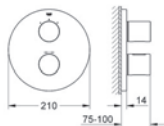

26 171 LSO

Rainshower® Cosmopolitan 210

Sprchový set

součásti:
hlavová sprcha Rainshower® Cosmopolitan 210 (28 368 000)
sprchové rameno Rainshower® 422 mm (26 146 000)
GROHE DreamSpray®
chromový povrch GROHE StarLight
systém odstraňování vodního kamene SpeedClean