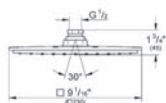

27 480 000

Allure
Rainshower

proud sprchy Rain
230 x 230 mm, kov
otočný kulový kloub ± 15°
přípojovací závit DN 15
s GROHE EcoJoy, omezovač průtoku 9,5 l/min
GROHE DreamSpray®
chromový povrch GROHE StarLight
systém odstraňování vodního kamene SpeedClean
vhodný k průtokovým ohřivačům vody