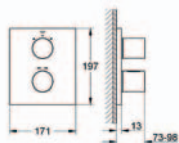

19 567 000

Grotherm 3000 Cosmopolitan
termostatická baterie pro více než jeden výstup vody

na montážní set:
GROHE Rapido T (35 500 000)
bez podomítkového tělesa
chromový povrch GROHE StarLight®
bezpečné zastavení GROHE SafeStop při 38 °C
multifunkční omezovač průtoku: uzávěr a regulace množství průtoku
přepínač mezi dvěma výstupy vody
obdélníková kovová rozeta se skrytým upevněním