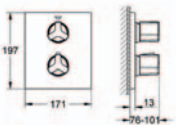

19 446 000

Allure

Termostatická baterie pro více než jeden výstup vody

chromový povrch GROHE StarLight

ovladač s volbou teploty, bezpečné zastavení GROHE SafeStop Plus při 38 °C (volitelně)

dodatečný omezovač teploty 43 °C

uzávěr a regulace množství průtoku

multifunkční regulátor průtoku:

přepínač mezi dvěma výstupy vody

těsnění rozety a šroubu

kovový ovladač, kovová rozeta

skryté šroubové spoje