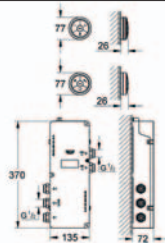

36 289 000

elektronický

ovladač a přepínač

obsahuje elektronický termostat

bezdrátová technologie

kontrola teploty a průtoku

funkce pozastavení

paměťová funkce

signalizace LED: vizuální zpětná vazba při dosažení požadované teploty

přepínání: hlavová sprcha, ruční sprcha a vanová výpust