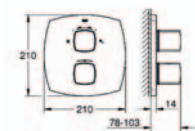

19 937 000

Grandera
termostatická sprchová baterie s integrovaným 2 - cestným přepínačem

chromový povrch GROHE StarLight®
GROHE SafeStop Plus® bezpečné zastavení na 38 °C,
dodatečný omezovač teploty při 43 °C
GROHE AquaDimmer Plus obsahuje následující funkce:
uzávěr a regulace množství průtoku
přepínač: hlavová sprcha / ruční sprcha
Integrované tlačítko Eco-Button se zámkem Eco-Stop pro sprchu
rozety se systémem GROHE SmartFix