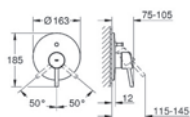

## GROHE Concetto Set 2

35 501 000

**GROHE Rapido E**

**univerzální podomítkové těleso pro pákovou baterii pro sprchu i vanu**

hloubka instalace 70–100 mm  
jednotka přezkoušená z výroby  
keramická kartuše 46 mm s GROHE SilkMove®  
nastavitelný omezovač průtoku  
jednoduchá instalace  
připravené upevňovací body pro mokré i suché obložení  
těsnicí materiál  
1 horní přípojka DN 15 a 1 spodní přípojka DN 15