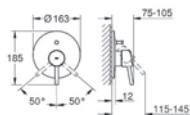

## GROHE Concetto Set 6

**35 501 000**

**GROHE Rapido E**

**univerzální podomítkové těleso pro pákovou baterii pro sprchu i vanu**

hloubka instalace 70–100 mm  
jednotka přezkoušená z výroby  
keramická kartuše 46 mm s GROHE SilkMove®  
nastavitelný omezovač průtoku  
jednoduchá instalace  
připravené upevňovací body pro mokré i suché obložení  
těsnící materiál  
1 horní přípojka DN 15  
a 1 spodní přípojka DN 15