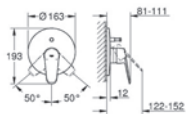

GROHE Eurodisc Cosmopolitan Set 1

**35 501 000**

**GROHE Rapido E**

**univerzální podomítkové těleso pro pákovou baterii pro sprchu i vanu**

hloubka instalace 70–100 mm  
jednotka přezkoušená z výroby  
keramická kartuše 46 mm s GROHE SilkMove®  
nastavitelný omezovač průtoku  
jednoduchá instalace  
přípravené upevňovací body pro mokré i suché obložení  
těsnící materiál  
1 horní přípojka DN 15 a 1 spodní přípojka DN 15