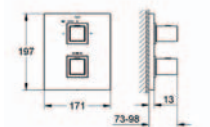

35 500 000

GROHE Rapido T

termostatické univerzální těleso pod omítku

pro vanu, sprchu a jako centrální termostat
k vestavbě do stěny 70–95 mm
jednotka přezkoušená z výroby
kartuše s termostavkem s GROHE TurboStat®
2 výstupy nahoře DN 15
průtok 53 l/min. při využití všech výstupů
výstup dole DN 15 - lze použít jen se samostatným uzavíracím ventilem
snadná montáž díky instalačnímu boxu

27 467 000

Rainshower® F-Series 10" 254 x 254

Hlavová sprcha, jeden proud

kov
254 x 254 mm
GROHE DreamSpray®
připojovací závit DN 15
SpeedClean systém odstraňování vodního kamene
vhodný k průtokovým ohřivačům vody
chromový povrch GROHE StarLight®
minimální tlak 1,0 bar

19 958 000

Grotherm Cube

termostatická baterie pro více než jeden výstup vody

na montážní set:
GROHE Rapido T (35 500 000), bez podomítkového tělesa,
chromový povrch GROHE StarLight®, bezpečné zastavení GROHE SafeStop při 38 °C
GROHE AquaDimmer Plus obsahuje následující funkce:
regulace množství průtoku
přepínač mezi dvěma výstupy vody
tlačítko GROHE EcoButton
(tlačítko podporující snížení průtoku vody)
rozeta se skrytým upevněním

27 703 000

Euphoria Cube Stick

sprchový set bodový

součásti:
ruční sprcha (27 699 000), držák ruční sprchy (27 693 000)
sprchová hadice Silverflex 1250 mm (28 362 000)
GROHE DreamSpray®, GROHE EcoJoy® technologie snížení spotřeby vody
chromový povrch GROHE StarLight®
SpeedClean systém odstraňování vodního kamene
vnitřní vodní kanál, omezovač konstantního průtoku 9,5 l/min.
Twistfree systém proti překroucení sprchové hadice
vhodný k průtokovým ohřivačům vody

27 704 000

Euphoria Cube

nástěnné kolínko,

vnější závit
ochrana proti zpětnému toku
chromový povrch GROHE StarLight®