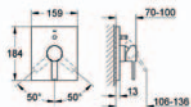

19 315 000

Allure

Páková vanová baterie

chromový povrch GROHE StarLight®
automatické přepínání: vana/sprcha
těsnění rozety a šroubů
kovová rozeta
skryté šroubové spoje