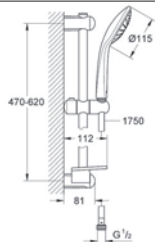

Euphoria 110 Mono
sprchový set s tyčí

součásti:

ruční sprcha Mono (27 265 000), sprchová tyč 600 mm (27 499 000),
sprchová hadice Silverflex 1750 mm (28 388 000),
polička GROHE EasyReach (27 596 000)
GROHE DreamSpray®
chromový povrch GROHE StarLight
systém odstraňování vodního kamene SpeedClean
vnitřní vodní kanál
Twistfree systém proti překroucení sprchové hadice

27 057 000

Rainshower®
nástěnné kolínko,

DN 15
vnější závit s kulatou rozetou
ochrana proti zpětnému toku
chromový povrch GROHE StarLight®