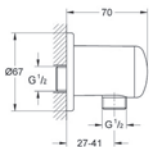

28 671 000

Relexa plus

nástěnné kolínko,

vnější závit DN 15
chromový povrch GROHE StarLight®