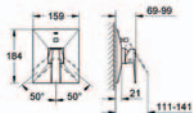

19 785 000

Allure Brilliant

Páková vanová baterie

chromový povrch GROHE StarLight®
automatické přepínání: vana/sprcha
těsnění rozety a šroubů
kovová rozeta
skryté šroubové spoje