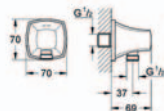

35 501 000

GROHE Rapido E

univerzální podomítkové těleso pro pákovou baterii pro sprchu i vanu

hloubka instalace 70–100 mm

jednotka přezkoušená z výroby

keramická kartuše 46 mm s GROHE SilkMove®

nastavitelný omezovač průtoku

jednoduchá instalace

připravené upevňovací body pro mokré i suché obložení

těsnící materiál

1 horní přípojka DN 15 a 1 spodní přípojka DN 15

27 974 000

Grandera 210

hlavová sprcha, jeden proud

kov, 221 x 221 mm

s kulovým kloubem

úhel natočení ± 15°,

přípojovací závit DN 15

GROHE DreamSpray®

chromový povrch GROHE StarLight®

systém odstraňování vodního kamene SpeedClean

vhodný k průtokovým ohřivačům vody

27 986 000

Rainshower® Grandera™

Přesah 285 mm

kov

přesah 286 mm

přípojovací závit DN 15

rozeta Grandera™

chromový povrch GROHE StarLight®

je vhodný pro všechny hlavové sprchy

19 920 000

Grandera

páková vanová baterie

na montážní set:

podomítkového tělesa 35 501 000

bez podomítkového tělesa

chromový povrch GROHE StarLight®

automatické přepínání: vana/sprcha

těsnění rozety a šroubů

kovová rozeta

skryté upevnění

27 993 000

Grandera™ Stick

sprchový set bodový

součástí:

ruční sprcha (26 037 000)

držák ruční sprchy (27 969 000)

sprchová hadice RotaFlex 1500 mm (28 417 000)

omezovač průtoku GROHE EcoJoy® 7,6 l/min

GROHE DreamSpray®, vnitřní vodní kanál, GROHE CoolTouch®

chromový povrch GROHE StarLight®

systém odstraňování vodního kamene SpeedClean

vhodný k průtokovým ohřivačům vody

27 970 000

Grandera

nástěnné kolínko, DN 15

kov

vnější závit

zpětný ventil

chromový povrch GROHE StarLight®