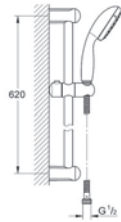

27 853 000

**New Tempesta 100
sprchový set s tyčí**

součásti:
ruční sprcha (27 852 000)
sprchová tyč, 600 mm (27 523 000)
sprchová hadice Relexaflex 1750 mm DN 15 x DN 15 (28 154 000)
GROHE DreamSpray®,
chromový povrch GROHE StarLight®
systém odstraňování vodního kamene SpeedClean
vnitřní vodní kanál
silikonový ochranný prsten ShockProof, vhodný k průtokovým ohřivačům vody