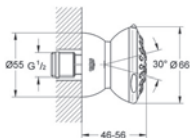

27 067 000

Relexa 65

boční tryska, 2 proudy

kov
připojovací závit DN 15
vhodná pro všechny hlavové sprchy
chromový povrch GROHE StarLight®