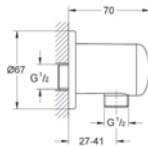

35 501 000

GROHE Rapido E

univerzální podomítkové těleso pro pákovou baterii pro sprchu i vanu

hloubka instalace 70–100 mm

jednotka přezkoušená z výroby

keramická kartuše 46 mm s GROHE SilkMove®

nastavitelný omezovač průtoku

jednoduchá instalace

připravené upevňovací body pro mokré i suché obložení

těsnící materiál

1 horní přípojka DN 15 a 1 spodní přípojka DN 15

19 549 002

Eurodisc Cosmopolitan

Páková sprchová baterie

chromový povrch GROHE StarLight®

kovová páka

těsnění rozety a šroubu

nástěnná rozeta

skryté upevnění

27 297 001

Euphoria System 180

Sprchový systém s vypínačem pro nástěnnou montáž

součástí:

horizontální otočné rameno 390 mm,

přepínač mezi ruční a hlavovou sprchou,

hlavová sprcha Euphoria Cosmopolitan (27 492 000),

proud Rain,

ruční sprcha Euphoria 110 Massage (27 239 000)

sprchová hadice Silverflex 1750 mm (28 388 000),

přípojka vody – kovová hadice se závitem DN 15 (28 144 000)

28 671 000

Relaxa plus

nástěnné kolínko

vnější závít DN 15

chromový povrch GROHE StarLight®