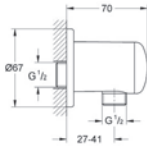

28 671 000

Relexa plus

nástěnné kolínko,

vnější závit DN 15
chromový povrch GROHE StarLight®