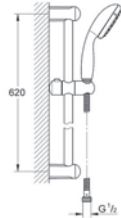

New Tempesta 100

sprchový set s tyčí

ruční sprcha (27 852 000)

sprchová tyč, 600 mm (27 523 000)

sprchová hadice Relexaflex 1750 mm DN 15 x DN 15 (28 154 000)

GROHE DreamSpray®

chromový povrch GROHE StarLight®

SpeedClean systém odstraňování vodního kamene, vnitřní vodní kanál

silikonový ochranný prsten ShockProof

vhodný k průtokovým ohřivačům vody

28 671 000

Relexa plus

nástěnné kolínko, DN 15

vnější závit

chromový povrch GROHE StarLight®