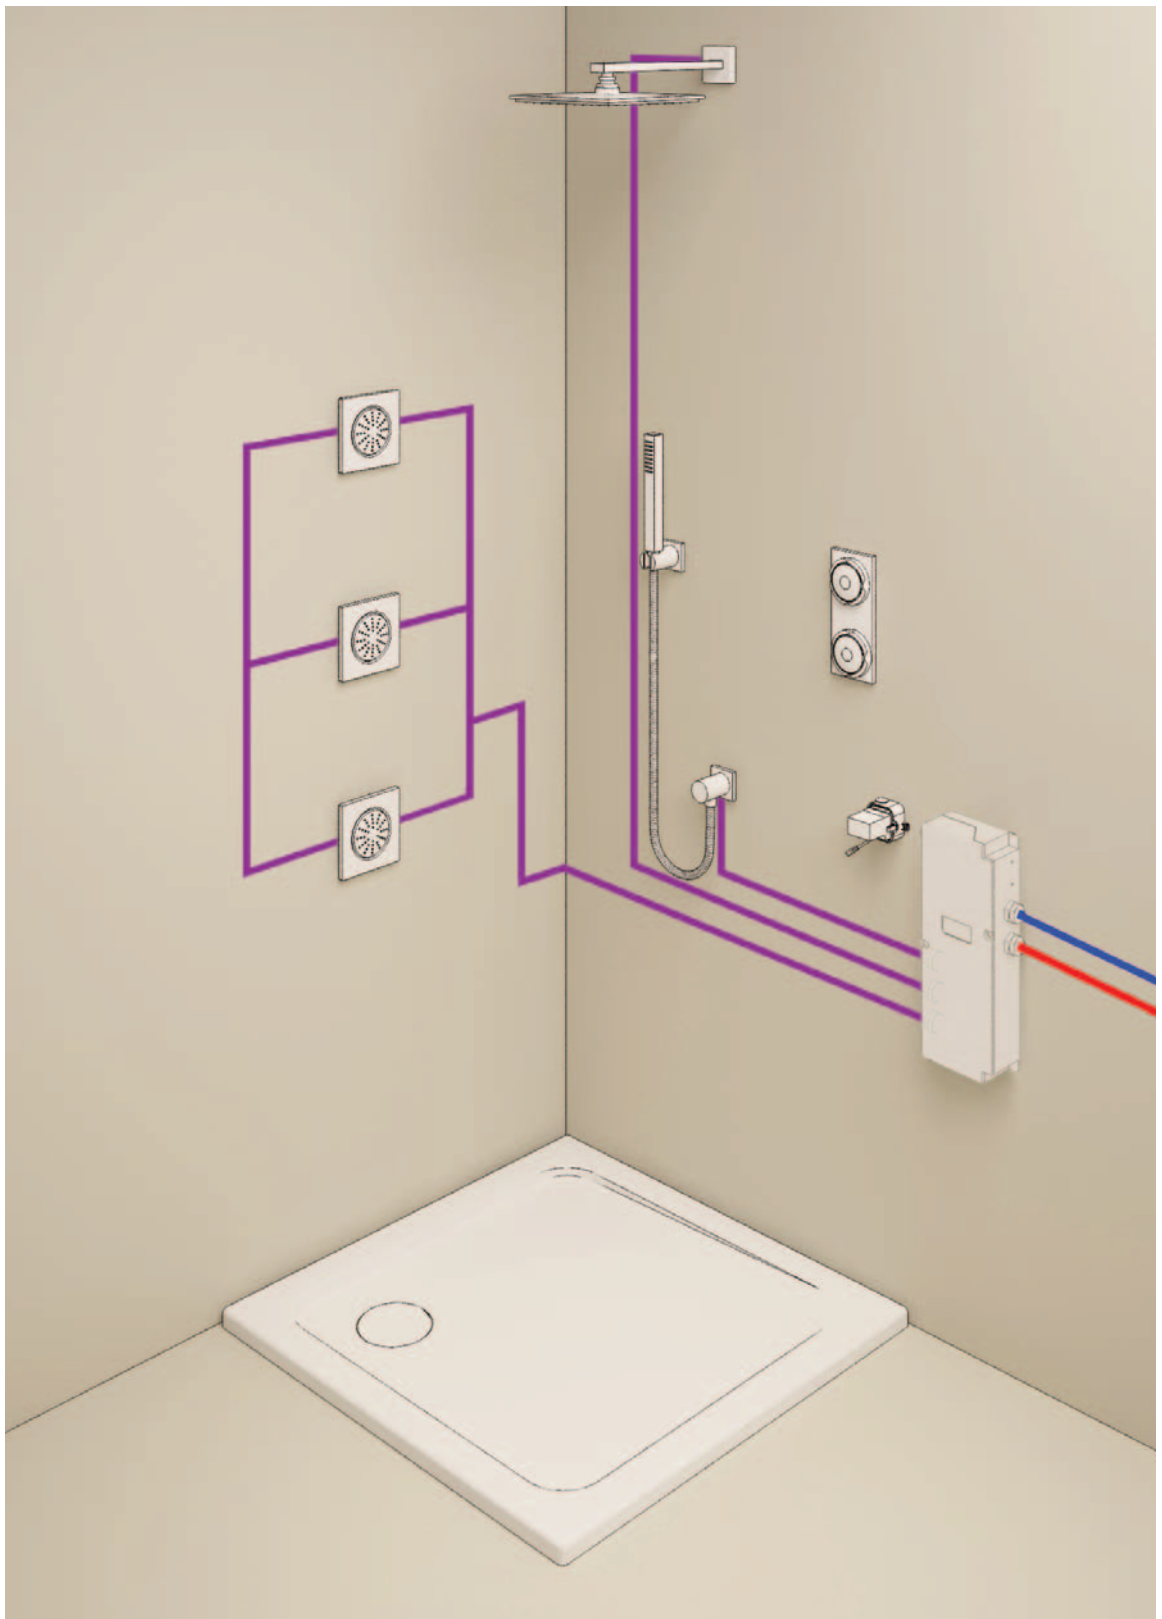

**28 341 000**

**Sena Stick**

**Hlavová sprcha, jeden proud**

dostupný proud Rain, kov  
systém odstraňování vodního kamene SpeedClean, GROHE DreamSpray®  
chromový povrch GROHE StarLight®  
s GROHE EcoJoy®, omezovač průtoku 9,5 l/min, vnitřní vodní kanál  
univerzální montáž, vhodný pro všechny standardní sprchové hadice,  
vhodný k průtokovým ohřivačům vody