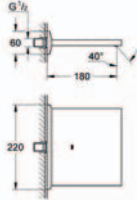

13 319 000

Allure Brilliant

kaskádová výpust'

montáž na stěnu
chromový povrch GROHE StarLight®
přesah 180 mm