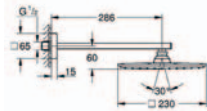

19 785 000

Allure Brilliant

páková vanová baterie

na montážní set:

podomítkového tělesa 35 501 000

bez podomítkového tělesa

chromový povrch GROHE StarLight®

automatické přepínání: vana/sprcha

těsnění rozety a šroubů

kovová rozeta

skryté šroubové spoje