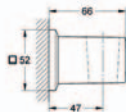

27 707 000

Allure Brilliant

nástěnné kolínko, DN 15

vnější závit zpětný ventil kov chromový povrch GROHE StarLight®