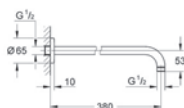

27 477 000

Rainshower (proud Rain)

Hlavová sprcha, jeden proud

kov
Ø 310 mm
připojovací závit DN 15
kulový kloub s úhlem otočení ± 20°
GROHE DreamSpray®
systém odstraňování vodního kamene SpeedClean
vhodný k průtokovým ohřivačům vody
chromový povrch GROHE StarLight®