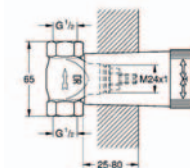

29 800 000

**vnější díly podomítkového ventilu,**  
**DN 15**

předmontovaná hlavice DN 15  
krátké vřetenno  
ochranné pouzdro  
přípojný závit DN 15  
nekorodující mosaz DR

27 838 000

**Power&Soul® Cosmopolitan 115**  
**sprchový set bodový, 2 proudy**