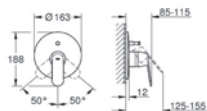

## GROHE Eurosmart Cosmopolitan Set 5

GROHE  
StarLight®

GROHE  
SilkMove®

GROHE  
10  
Guarantee

35 501 000

**GROHE Rapido E**

**univerzální podomítkové těleso pro pákovou baterii pro sprchu a vanu**

hloubka instalace 70–100 mm  
jednotka přezkoušená z výroby  
keramická kartuše 46 mm s GROHE SilkMove®  
nastavitelný omezovač průtoku  
jednoduchá instalace  
připravené upevňovací body pro mokré i suché obložení  
těsnicí materiál  
1 horní přípojka DN 15 a 1 spodní přípojka DN 15