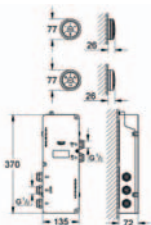

27 532 000

**GROHE Ondus® Stick**

**Sprchový set, jeden proud**

součásti: ruční sprcha 27 184 000

kovová sprchová hadice 2000 mm 28 146 000

vývodka hadice

36 289 000

**elektronický**