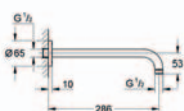

28 576 000

Rainshower®

sprchové rameno 286 mm

kov
přípojovací závit DN 15
vhodné ke všem hlavovým sprchám Rainshower s výjimkou Rainshower® Cosmopolitan 400
chromový povrch GROHE StarLight®