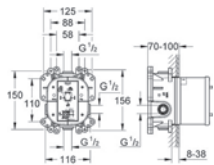

35 501 000

GROHE Rapido E

univerzální podomítkové těleso pro pákovou baterii pro sprchu i vanu

hloubka instalace 70–100 mm
jednotka přezkoušená z výroby
keramická kartuše 46 mm s GROHE SilkMove®
nastavitelný omezovač průtoku
jednoduchá instalace
připravené upevňovací body pro mokré i suché obložení
těsnící materiál
1 horní přípojka DN 15
a 1 spodní přípojka DN 15