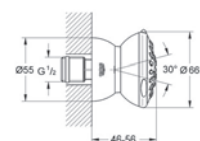

27 067 000

**Relexa 65**  
**boční tryska, 2 proudy**

Normal/Massage  
kulový kloub  
GROHE DreamSpray®  
chromový povrch GROHE StarLight®  
SpeedClean systém odstraňování vodního kamene  
vnitřní vodní kanál  
minimální průtok 4 l/min