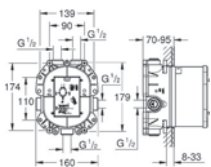

35 500 000

GROHE Rapido T

termostatické univerzální těleso pod omítku

pro vanu, sprchu a jako centrální termostat
k vestavbě do stěny 70–95 mm
jednotka přezkoušená z výroby
kartuše s termostatem s GROHE TurboStat®
2 výstupy nahoře DN 15
průtok 53 l/min. při využití všech výstupů
výstup dole DN 15 - lze použít jen se samostatným uzavíracím ventilem
snadná montáž díky instalačnímu boxu

19 937 000

Grandera

termostatická sprchová baterie s integrovaným 2 - cestným přepínačem

chromový povrch GROHE StarLight®
GROHE SafeStop Plus® bezpečné zastavení na 38 °C,
dodatečný omezovač teploty při 43 °C
GROHE AquaDimmer Plus obsahuje následující funkce:
uzávěr a regulace množství průtoku
přepínač: hlavová sprcha / ruční sprcha
Integrované tlačítko Eco-Button se zámkem Eco-Stop pro sprchu
rozety se systémem GROHE SmartFix