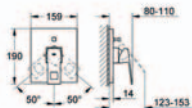

### GROHE Rapido E

**univerzální podomítkové těleso pro pákovou baterii pro sprchu i vanu**  
hloubka instalace 70–100 mm  
jednotka přezkoušená z výroby  
keramická kartuše 46 mm s GROHE SilkMove®  
nastavitelný omezovač průtoku  
jednoduchá instalace  
připravené upevňovací body pro mokré i suché obložení  
těsnící materiál  
1 horní přípojka DN 15 a 1 spodní přípojka DN 15