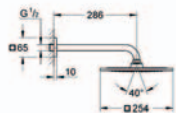

19 317 000

Allure

Páková sprchová baterie

chromový povrch GROHE StarLight
těsnění rozety a šroubu
kovová rozeta
skryté šroubové spoje