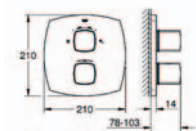

35 500 000

GROHE Rapido T

termostatické univerzální těleso pod omítku

pro vanu, sprchu a jako centrální termostat
k vestavbě do stěny 70–95 mm
jednotka přezkoušená z výroby
kartuše s termostatem s GROHE TurboStat®
2 výstupy nahoře DN 15
průtok 53 l/min. při využití všech výstupů
výstup dole DN 15 - lze použít jen se samostatným uzavíracím ventilem
snadná montáž díky instalačnímu boxu

19 937 000

Grandera

termostatická sprchová baterie s integrovaným 2 - cestným přepínačem

chromový povrch GROHE StarLight®
GROHE SafeStop Plus® bezpečné zastavení na 38 °C,
dodatečný omezovač teploty při 43 °C
GROHE AquaDimmer Plus obsahuje následující funkce:
uzávěr a regulace množství průtoku
přepínač: hlavová sprcha / ruční sprcha
Integrované tlačítko Eco-Button se zámkem Eco-Stop pro sprchu
rozety se systémem GROHE SmartFix

27 993 000

Grandera

Sprchový set

součásti: ruční sprcha (26 037 000)
držák ruční sprchy (27 969 000)
sprchová hadice Rotaflex 1500 mm (28 417 000)
omezovač průtoku GROHE EcoJoy® 7,6 l/min

27 970 000

Grandera

nástěnné kolínko

kov
vnější závit
zpětný ventil
chromový povrch GROHE StarLight®

28 990 000

Talentofil

Vanová napouštěcí, odtoková a přepadová souprava

pro normální koupací vany
se zápachovou zátkou
a odpadním kolenem 45°
bez přerušovače potrubí
bez sady pro konečnou montáž
vestavba dle DIN 1988
pouze s přerušovačem potrubí
typ A2

19 952 000

Talentofil

vanová napouštěcí, odtoková a přepadová souprava

na montážní set
komponent:
rozeta
přívodní díl
odtoková zátku
montážní příslušenství
chromový povrch GROHE StarLight®

28 993 000

Talentofil

připojovací souprava, DN 20

s flexi hadicí 1,5 m