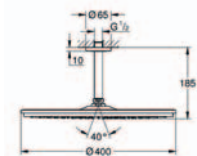

19 399 000

Atrio

termostatická baterie pro více než jeden výstup vody

na montážní síti:

GROHE Rapido T (35 500 000)

bez podomítkového tělesa

chromový povrch GROHE StarLight®, bezpečné zastavení GROHE SafeStop při 38 °C

multifunkční regulátor průtoku:

přepínač mezi dvěma výstupy vody

přepínač mezi dvěma výstupy vody

uzávěr a regulace množství průtoku

těsnění rozety a šroubu, nástěnná rozeta, skryté upevnění, ovladač Jota