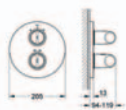

19 364 000

Veris termostatická baterie
pro více než jeden výstup vody

chromový povrch GROHE StarLight,
integrovaný omezovač teploty GROHE SafeStop Plus,
multifunkční omezovač průtoku: uzávěr a regulace množství průtoku,
přepínač mezi dvěma výstupy vody, nástěnná rozeta s GROHE QuickFix®
(s těsněním, skryté upevnění), kovová rozeta, kovový ovladač