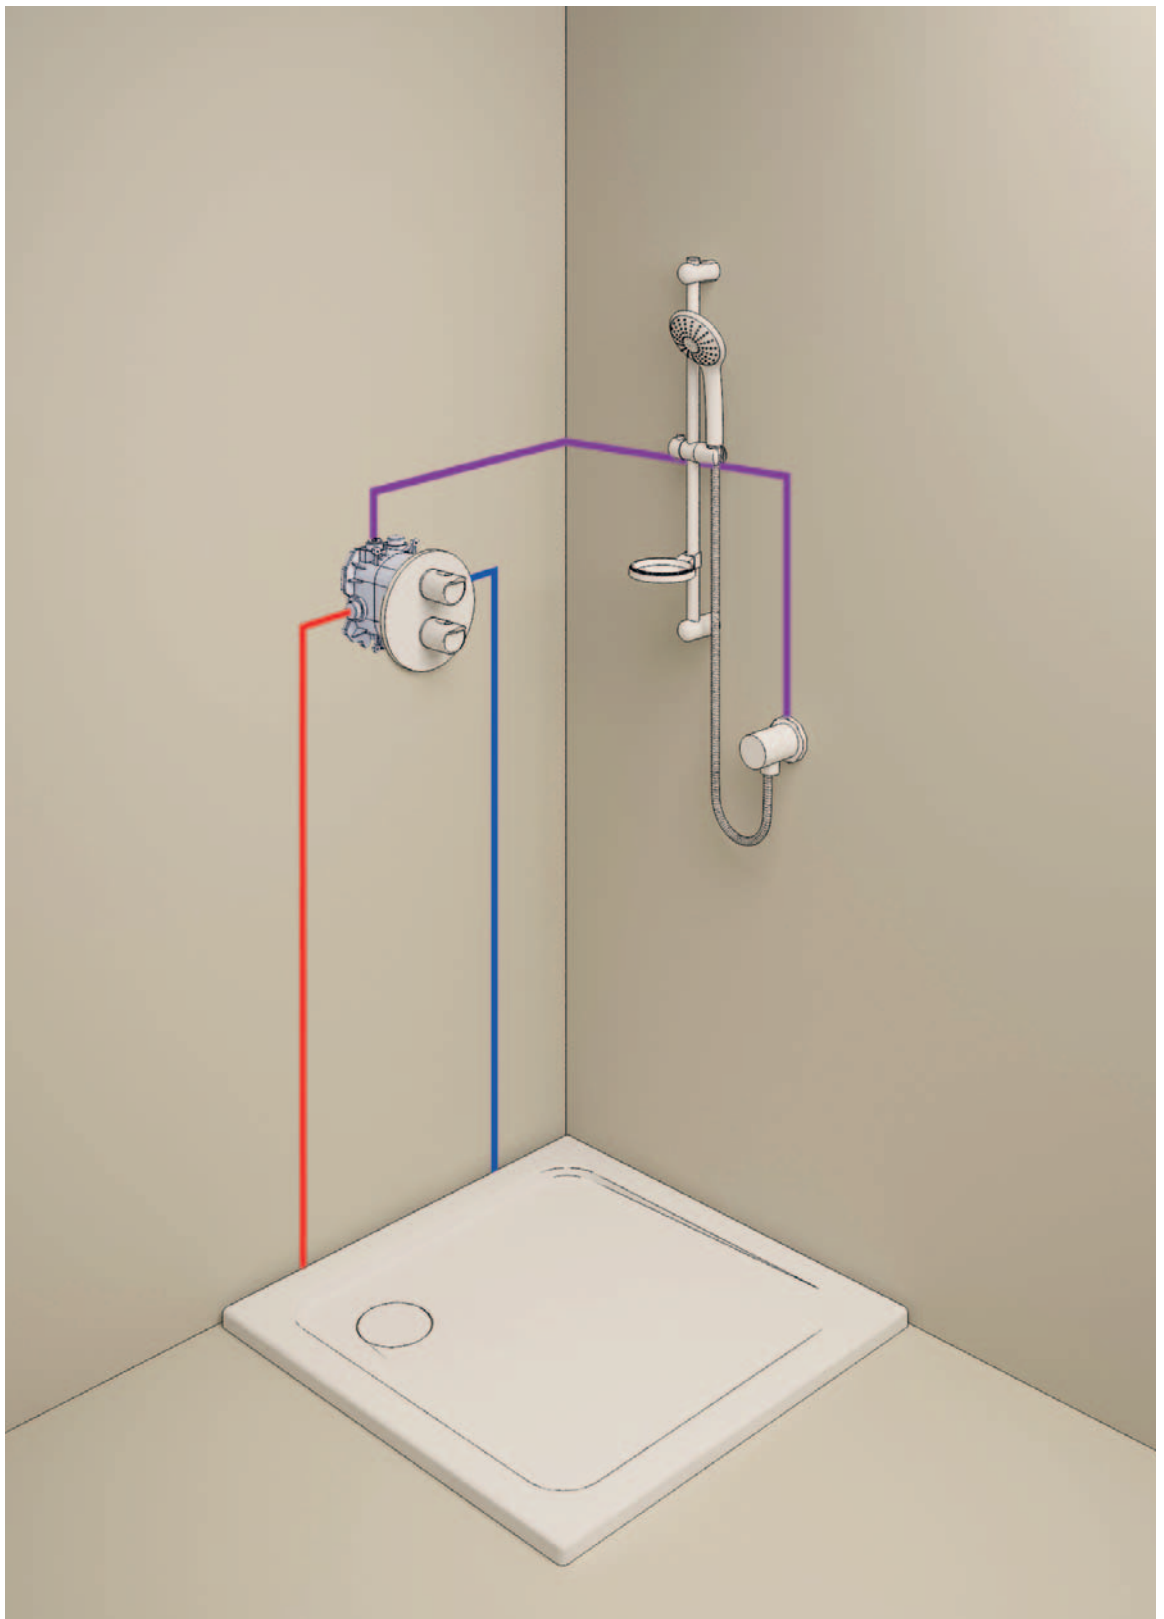

**Talentofil**

**přípojovací souprava, DN 20**

s flexi hadicí 1,5 m