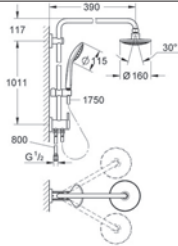

Euphoria System 180

Sprchový systém s vypínačem pro nástěnnou montáž

součástí:

horizontální otočné rameno 390 mm,

přepínač mezi ruční a hlavovou sprchou,

hlavová sprcha Euphoria Cosmopolitan (27 492 000),

proud Rain,

ruční sprcha Euphoria 110 Massage (27 239 000)

sprchová hadice Silverflex 1750 mm (28 388 000),

přípojka vody – kovová hadice se závitem DN 15 (28 144 000)