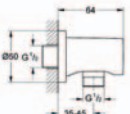

35 500 000

GROHE Rapido T
termostatické univerzální těleso pod omítkou

pro vanu, sprchu a jako centrální termostat
k vestavbě do stěny 70–95 mm
jednotka přezkoušená z výroby
kartuše s termostatickým s GROHE TurboStat®,
2 výstupy nahoře DN 15
průtok 53 l/min. při využití všech výstupů
výstup dole DN 15 - lze použít jen se samostatným uzavíracím ventilem
snadná montáž díky instalačnímu boxu

26 173 000

Power&Soul® Cosmopolitan
Sprchová sada

součástí:
hlavová sprcha Power&Soul® Cosmopolitan 190 (27 764 000)
stropní výpusť Rainshower® 142 mm (28 724 000)
GROHE DreamSpray®,
chromový povrch GROHE StarLight®
SpeedClean systém odstraňování vodního kamene
vhodný k průtokovým ohřivačům vody
minimální tlak 0,5 bar

19 355 001

Grohtherm 2000
termostatická baterie pro více než jeden výstup vody

na montážní set:
GROHE Rapido T (35 500 000), bez podomítkového tělesa
chromový povrch GROHE StarLight®,
bezpečné zastavení GROHE SafeStop při 38 °C
GROHE AquaDimmer Plus obsahuje následující funkce:
regulace množství průtoku
přepínač mezi dvěma výstupy vody, integrované tlačítko Eco
rozety se systémem GROHE SmartFix

27 067 000

Relexa 65
boční tryska, 2 proudy

Normal/Massage
kulový kloub
GROHE DreamSpray®
chromový povrch GROHE StarLight®
SpeedClean systém odstraňování vodního kamene
vnitřní vodní kanál
minimální průtok 4 l/min

19 243 001

Grohtherm 2000
vnější díl podomítkového ventilu

chromový povrch GROHE StarLight®
pro podomítkové ventily, DN 15, DN 20, DN 25
nastavitelná hloubka zabudování
28–80 mm
rozeta kovová
držák s úsporným tlačítkem,
k přišroubování

29 800 000

vnější díly podomítkového ventilu,
DN 15

předmontovaná hlavice DN 15
krátké vřetenno
ochranné pouzdro
přípojný závit DN 15
nekorodující mosaz DR

27 838 000