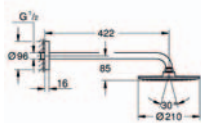

27 663 LSO

Power&Soul® Cosmopolitan 130

ruční sprcha, 4 proudy

GROHE Rain O2, Rain, Bokoma Spray®, Jet
GROHE DreamSpray®
GROHE One-click showering
volba proudu pomocí přepínacího tlačítka