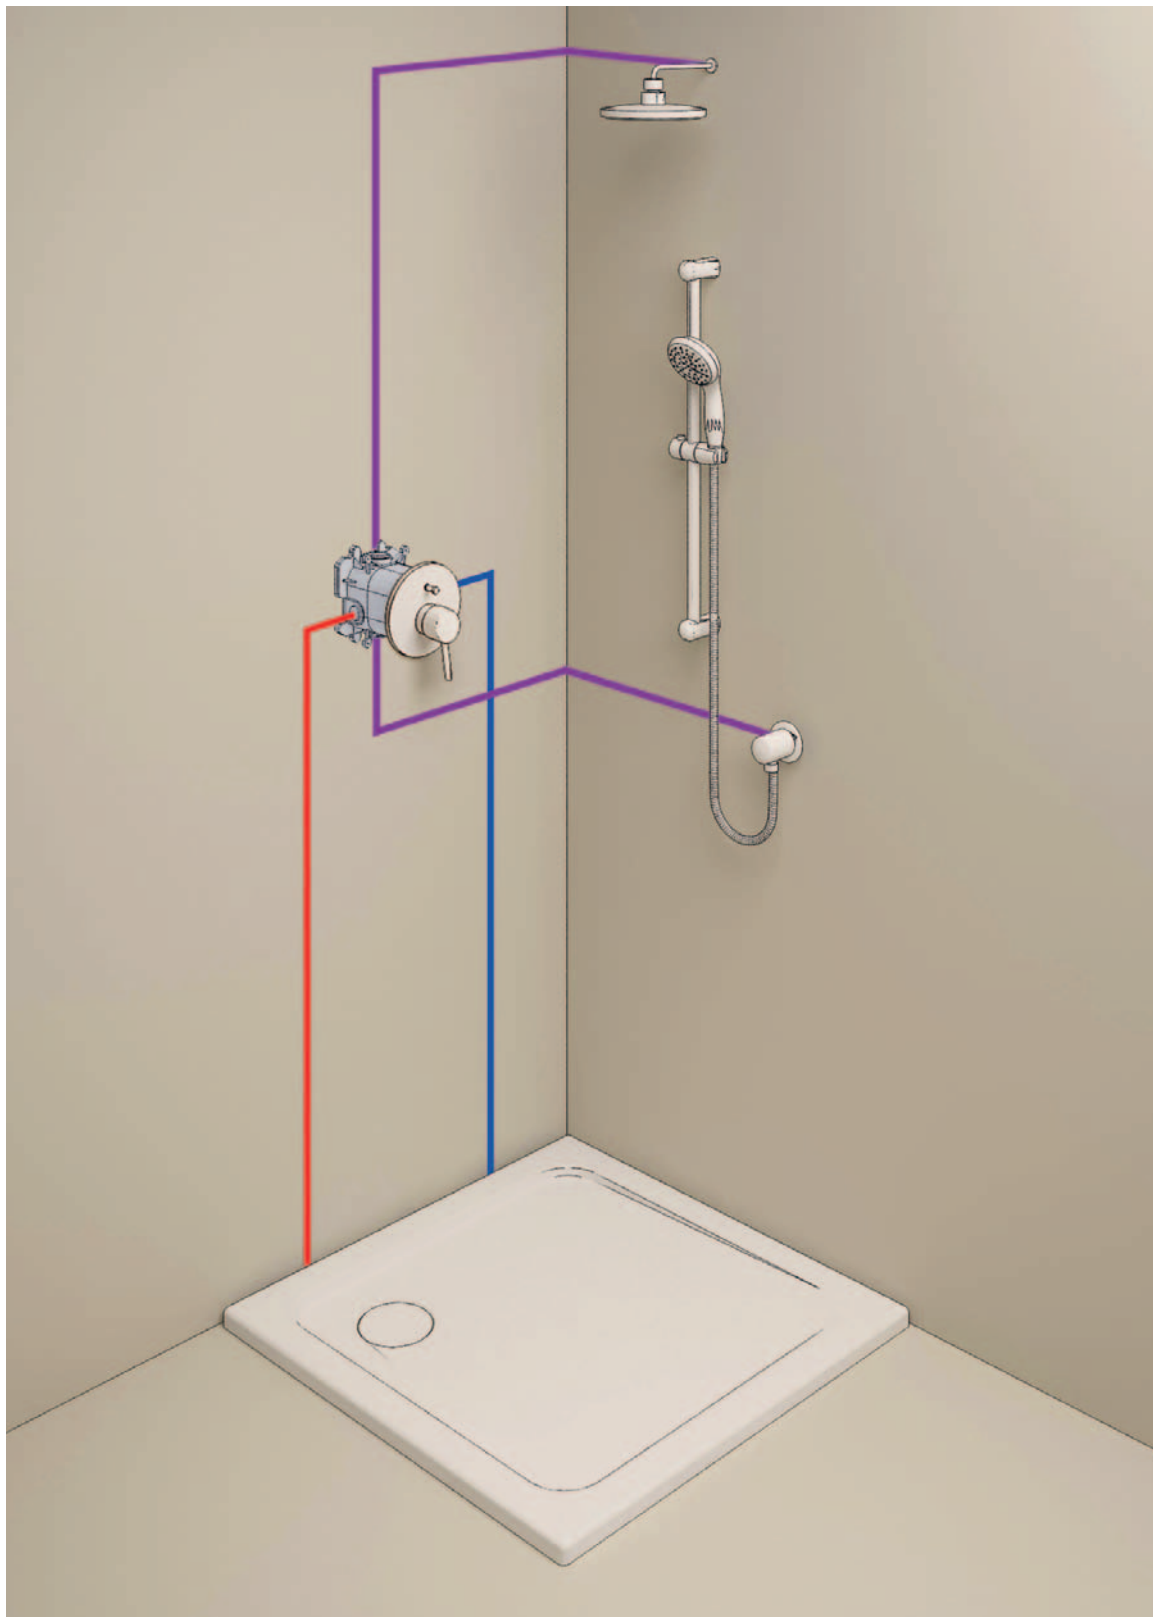

součástí:

horizontální otočné rameno 390 mm,

přepínač mezi ruční a hlavovou sprchou,

hlavová sprcha Euphoria Cosmopolitan (27 492 000),

proud Rain, ruční sprcha Euphoria 110 Massage (27 239 000)

nastavení pomocí posuvného prvku (12 140 000),

sprchová hadice Silverflex 1750 mm (28 388 000),

přípojka vody – kovová hadice se závitem DN 15 (28 144 000)

**28 671 000**

**Relaxa plus**

**nástěnné kolínko,**

vnější závít DN 15

chromový povrch GROHE StarLight®