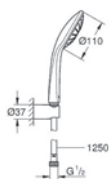

27 354 000

Euphoria 110 Mono

součásti:

ruční sprcha Mono (27 265 000)
nástěnný držák (27 056 000)
sprchová hadice Silverflex 1250 mm (28 362 000)
GROHE DreamSpray®
chromový povrch GROHE StarLight®
systém odstraňování vodního kamene SpeedClean
vnitřní vodní kanál
Twistfree systém proti překroucení sprchové hadice