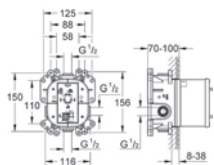

35 501 000

GROHE Rapido E

univerzální podomítkové těleso pro pákovou baterii pro sprchu i vanu
hloubka instalace 70–100 mm
jednotka přezkoušená z výroby
keramická kartuše 46 mm s GROHE SilkMove®
nastavitelný omezovač průtoku
jednoduchá instalace
připravené upevňovací body pro mokré i suché obložení
těsnící materiál
1 horní přípojka DN 15 a 1 spodní přípojka DN 15