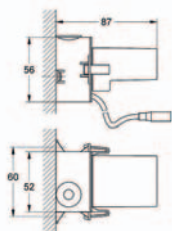

36 078 000

napájecí adaptér

110 - 240 V
provozní napětí 6 V
délka kabelu 400 mm