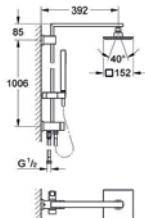

27 696 000

**Euphoria Cube System 150**

**Sprchový systém s přepínačem**

pro nástěnnou montáž součástí:  
horizontální sprchové rameno 400 mm  
hlavová sprcha Euphoria Cube 152 mm x 152 mm  
ruční sprcha Euphoria Cube Stick (27 698 000)  
sprchová hadice Silverflex 1750 mm (28 388 000)  
Silverflex, sprchová hadice s délkou 800 mm  
přípojka vody – kovová hadice se závitem DN 15 (28 144 000)  
montáž na omítce a pod omítkou  
do nástěnného kolínka