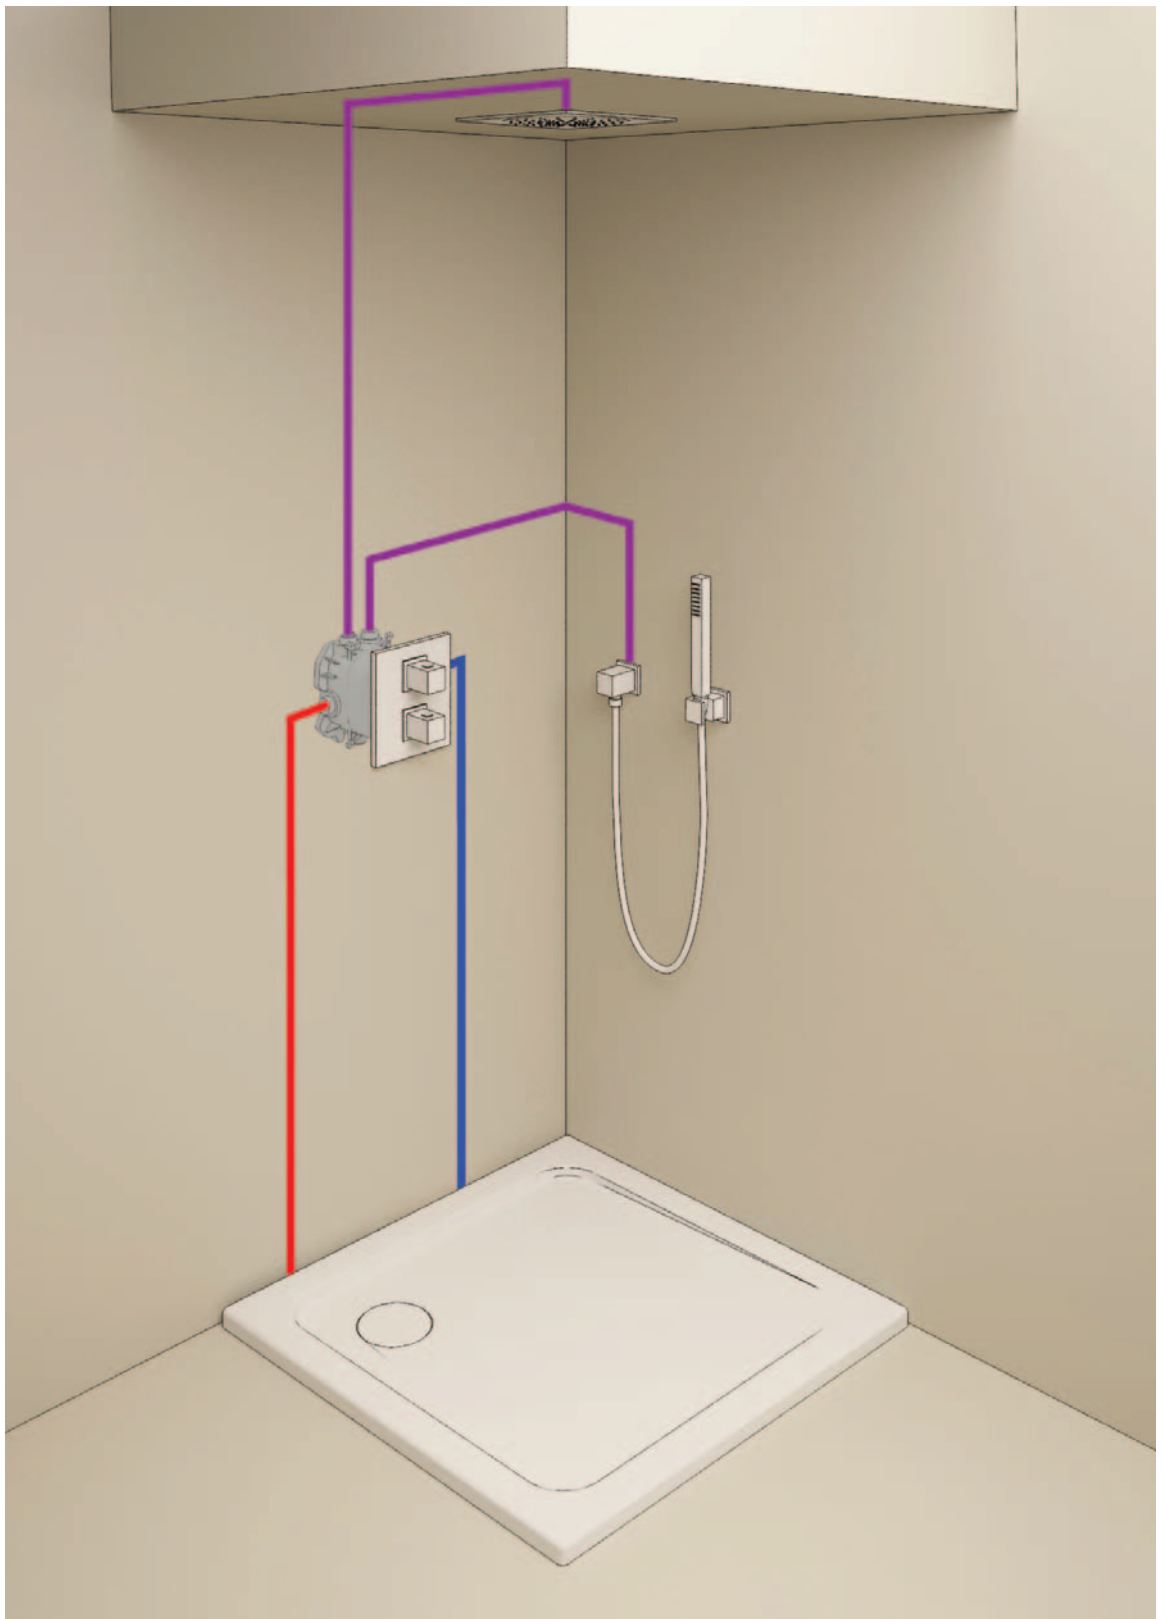

GROHE Grohtherm Cube Set 1