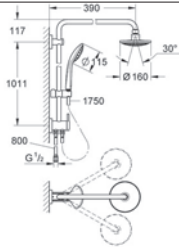

Euphoria System 180

Sprchový systém s vypínačem pro nástěnnou montáž

součástí:

horizontální otočné rameno 390 mm,

přepínač mezi ruční a hlavovou sprchou, hlavová sprcha

Euphoria Cosmopolitan (27 492 000), proud Rain,

ruční sprcha Euphoria 110 Massage (27 239 000)

nastavení pomocí posuvného prvku (12 140 000),

sprchová hadice Silverflex 1750 mm (28 388 000),

přípojka vody – kovová hadice se závitem DN 15 (28 144 000)