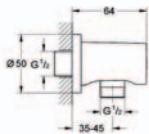

28 364 000

Silverflex

sprchová hadice

z plastu
hladký povrch
lehce udržovatelná
ochrana proti překroucení
kónický závit s funkcí Twistfree
1500 mm
DN 15 x DN 15