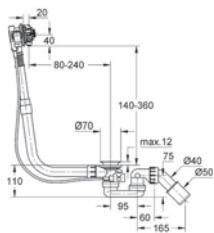

28 990 000

Talentofill

vanová napouštěcí, odtoková a přepáková souprava

pro normální koupací vany
se zápachovou zátkou
a odpadním kolenem 45°
bez přerušovače potrubí
bez sady pro konečnou montáž
vestavba dle DIN 1988
pouze s přerušovačem potrubí
typ A2