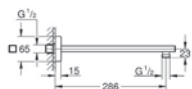

27 709 000

Rainshower

Sprchové rameno 286 mm

kov
přípojovací závit DN 15 s čtvercovou rozetou
vhodné pro čtvercové hlavové sprchy Rainshower Allure
a Euphoria Cube
chromový povrch GROHE StarLight®