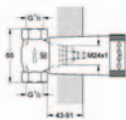

29 032 000

vnitřní díl podomítkového ventilu,
DN 25

předmontovaná hlavice DN 15,
přípojný závit DN 15
nastavitelná hloubka zabudování
rozsah nastavení 43–91 mm
nekorodující mosaz DR