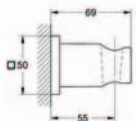

27 075 000

Rainshower®
nástěnný držák sprchy

nenastavitelný
chromový povrch GROHE StarLight®
s čtvercovou rozetou