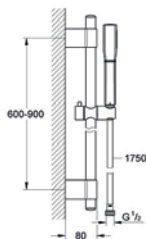

26 038 000

Grandera
Sprchový set s tyčí

součásti:
ruční sprcha (26 037 000)
sprchová tyč, 900 mm (27 785 000)
sprchová hadice Rotaflex 1750 mm (28 025 000)
omezovač průtoku GROHE EcoJoy® 7,6 l/min