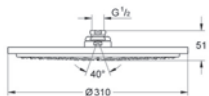

##### Hlavová sprcha, jeden proud

kov  
Ø 310 mm  
připojovací závit DN 15  
kulový kloub s úhlem otočení ± 20°  
GROHE DreamSpray®  
systém odstraňování vodního kamene SpeedClean  
vhodný k průtokovým ohřivačům vody  
chromový povrch GROHE StarLight®