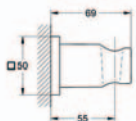

27 075 000

Rainshower®
nástěnný držák sprchy

nenastavitelný
chromový povrch GROHE StarLight®
s čtvercovou rozetou