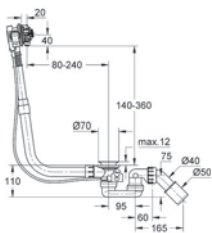

28 990 000

Talentofil

Vanová napouštěcí, odtoková a přepadová souprava

pro normální koupací vany
se zápachovou zátkou
a odpadním kolenem 45°
bez přerušovače potrubí
bez sady pro konečnou montáž
vestavba dle DIN 1988
pouze s přerušovačem potrubí
typ A2