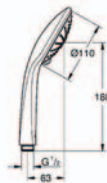

27 239 000

**Euphoria 110 Massage**

**Ruční sprcha, 3 proudy**  
Rain, Massage, SmartRain  
technologie GROHE EcoJoy® snižující spotřebu vody  
GROHE DreamSpray®  
GROHE SprayDimmer® (plynule měnitelné snížení průtoku)  
chromový povrch GROHE StarLight®  
systém odstraňování vodního kamene SpeedClean  
vnitřní vodní kanál  
omezovač konstantního průtoku 9,5 l/min.  
vhodný k průtokovým ohřivačům vody