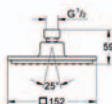

27 705 000

Euphoria Cube 150

hlavová sprcha, jeden proud (proud Rain)

152 x 152 mm, kulový kloub
úhel natočení ± 12°, přípojovací závit DN 15
technologie GROHE EcoJoy® snižující spotřebu vody
omezovač konstantního průtoku 9,5 l/min.
GROHE DreamSpray®
chromový povrch GROHE StarLight®
systém odstraňování vodního kamene SpeedClean
vnitřní vodní kanál
vhodný k průtokovým ohřivačům vody