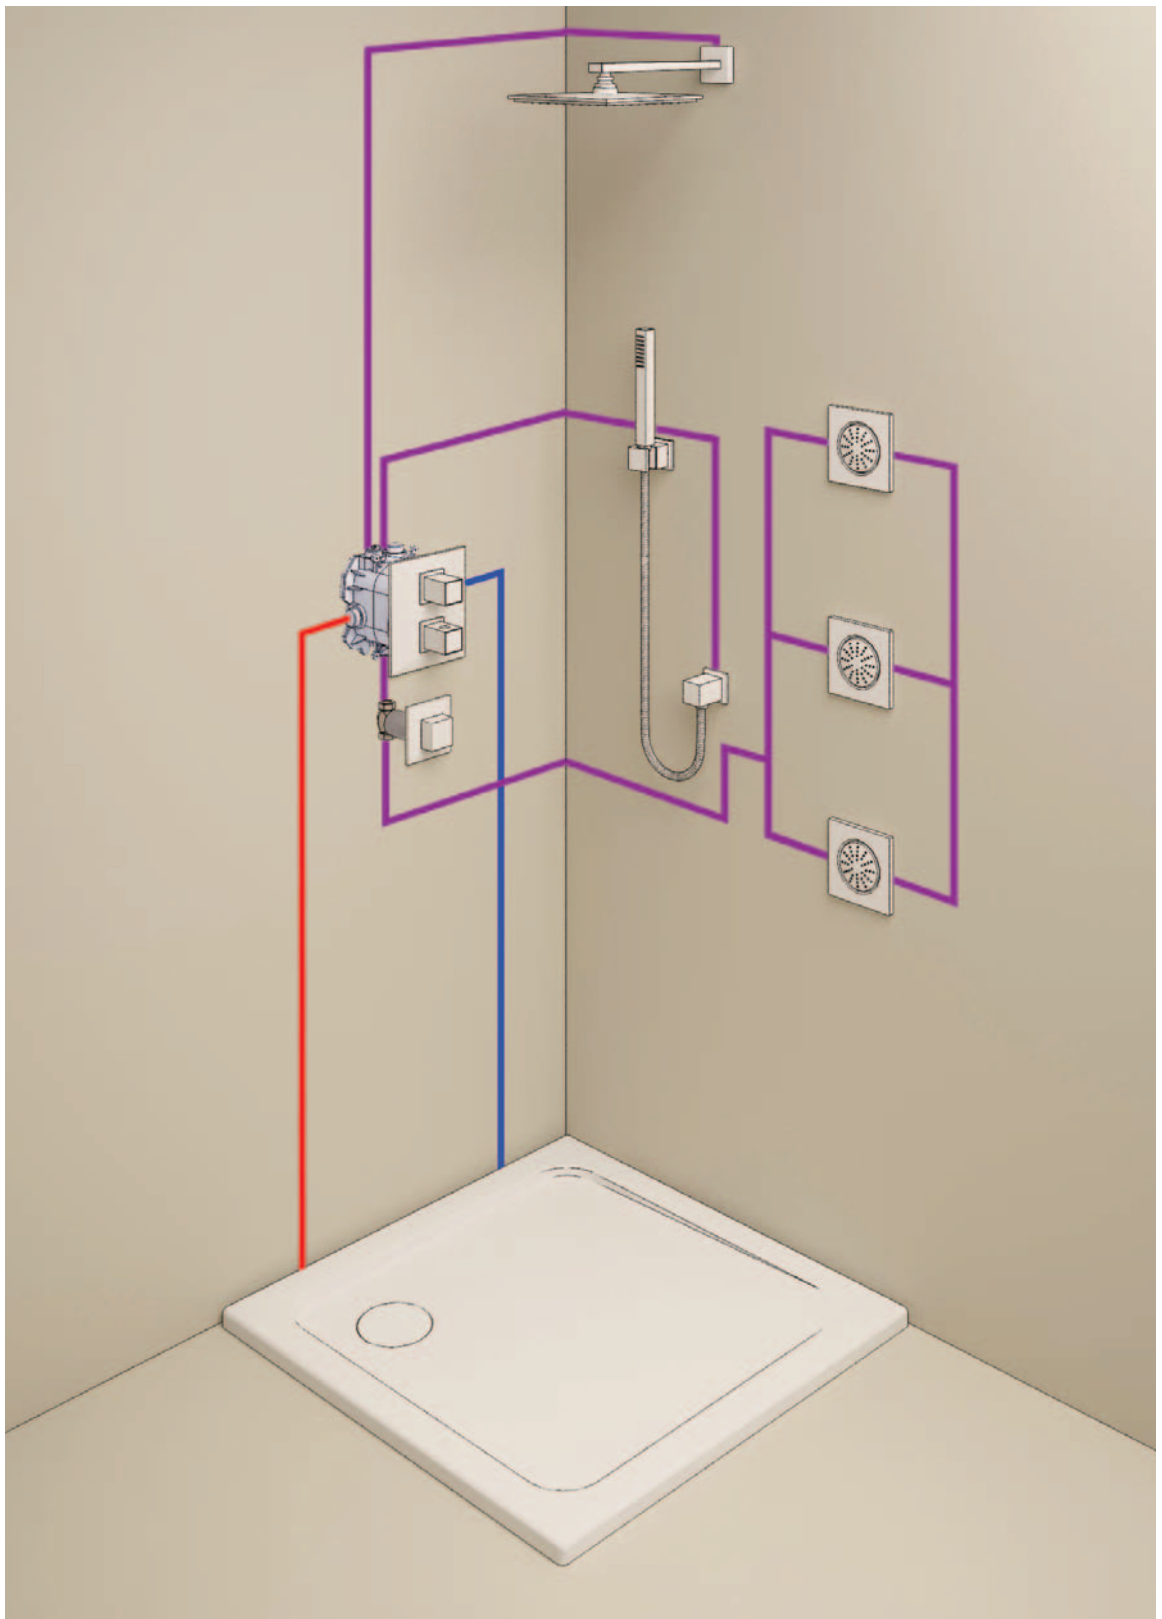

GROHE Allure Brilliant Set 4

GROHE
TurboStat®

GROHE
StarLight®

GROHE
SilkMove®