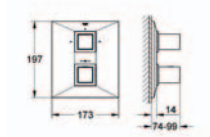

35 500 000

GROHE Rapido T
termostatické univerzální těleso pod omítku

pro vanu, sprchu a jako centrální termostat, k vestavbě do stěny 70–95 mm
jednotka přezkoušená z výroby, kartuše s termostatem s GROHE TurboStat®
2 výstupy na hoře DN 15, průtok 53 l/min. při použití všech výstupů
výstup dole DN 15 - lze použít jen se samostatným uzavíracím ventilem
snadná montáž díky instalačnímu boxu

26 064 000

Rainshower® Allure 210
Sprchová sada

součástí: hlavová sprcha Rainshower® Allure 230 (27 480 000),
sprchové rameno Rainshower® 286 mm (27 709 000)
s GROHE EcoJoy, omezovač průtoku 9,5 l/min,
SpeedClean systém odstraňování vodního kamene
vhodný k průtokovým ohřivačům vody

19 792 000

Allure Brilliant
termostatická baterie pro více než jeden výstup vody

chromový povrch GROHE StarLight
integrovaný omezovač teploty GROHE SafeStop Plus
multifunkční omezovač průtoku, přepínač mezi dvěma výstupy vody,
nástěnná rozeta s GROHE QuickFix® (s těsněním, skryté upevnění),
kovové ovladače

27 884 001

Euphoria Cube
hlavová sprcha, jeden proud

dostupný proud Rain, kov
GROHE DreamSpray®, chromový povrch GROHE StarLight®
SpeedClean systém odstraňování vodního kamene
vnitřní vodní kanál, vhodný k průtokovým ohřivačům vody, univerzální montáž,
vhodný pro všechny standardní sprchové hadice

27 707 000

Allure Brilliant
nástěnné kolínko, DN 15

vnější závit
zpětný ventil
kov
chromový povrch GROHE StarLight®

27 706 000

Allure Brilliant
nástěnný držák sprchy

kov
chromový povrch GROHE StarLight®

28 364 000

Silverflex
Sprchová hadice 1500 mm

z plastu, hladký povrch
lehce udržovatelná ochrana
proti překroucení
kónický závit s funkcí Twistfree
1500 mm, DN 15 x DN 15

19 796 000

Allure Brilliant
vnější díl podomítkového ventilu