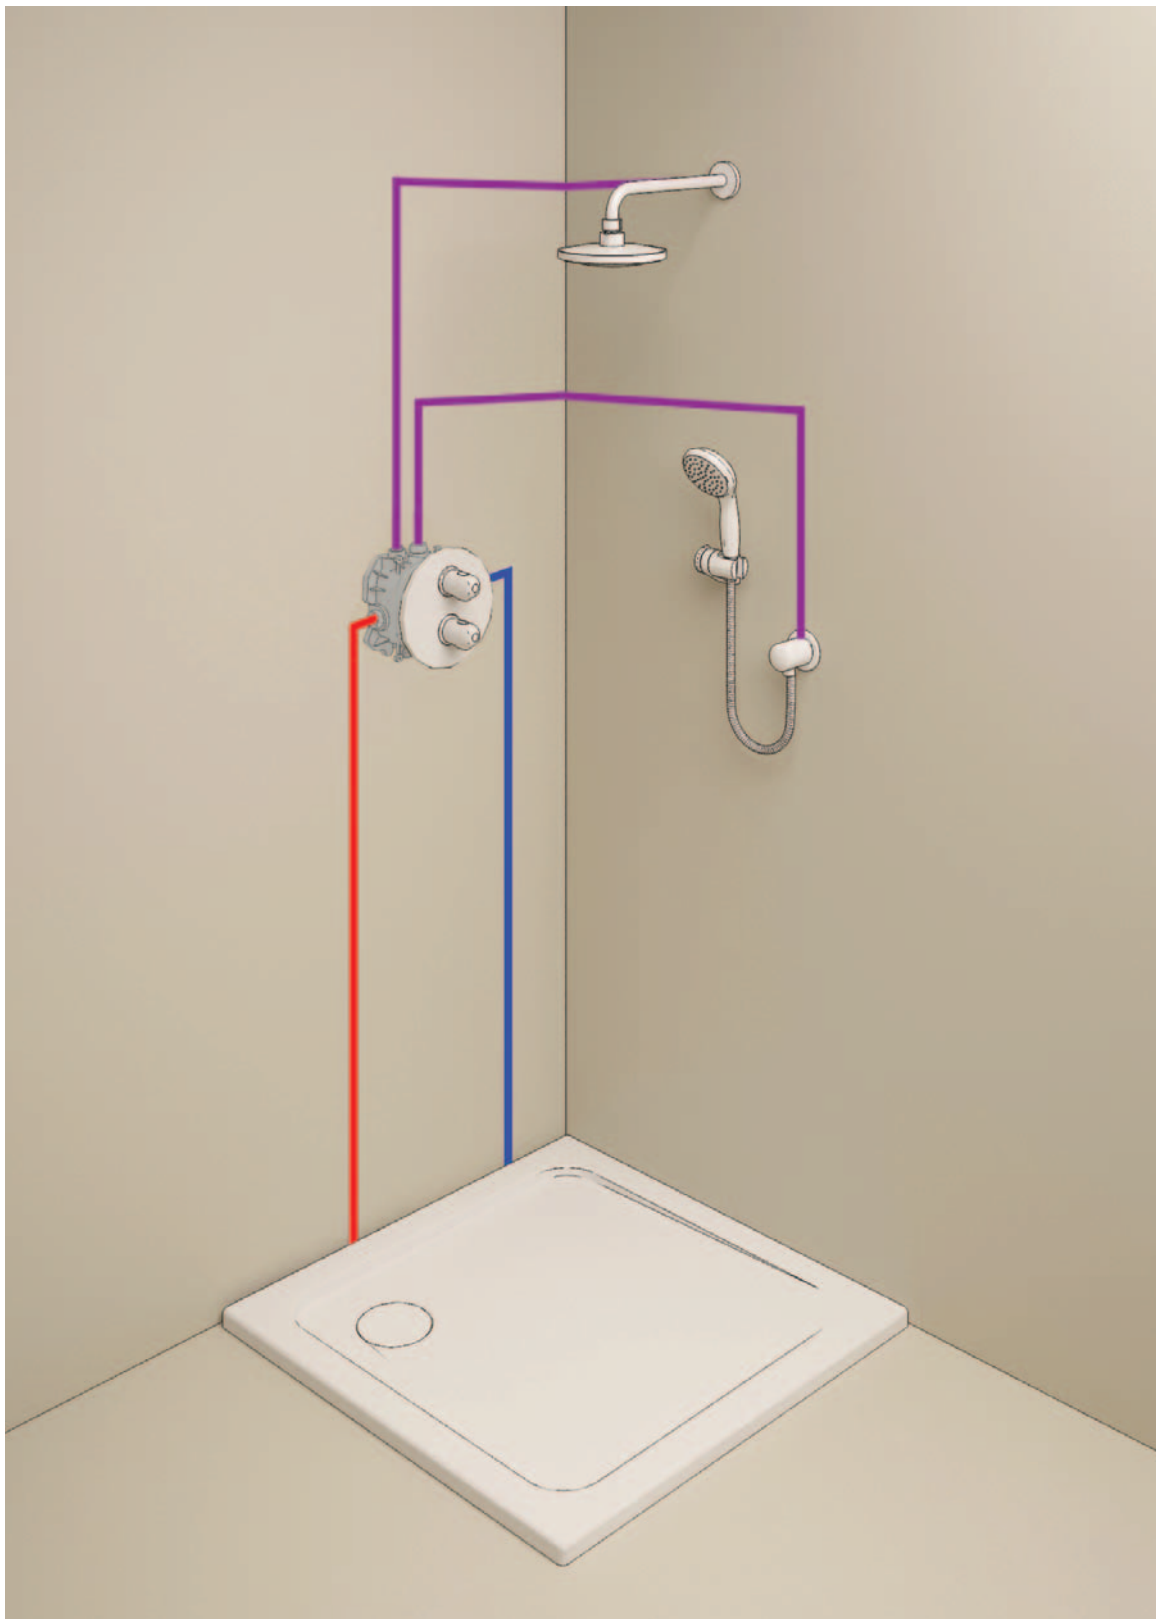

GROHE Grohtherm 1000 Set 1

GROHE
TurboStat®

GROHE
StarLight®

GROHE
SilkMove®

GROHE
10
Záruka