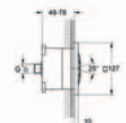

27 251 000

Rainshower® F-Series 5"
Boční sprcha, jeden proud

dostupný proud Rain, 127 x 127 mm, možnost použití jako hlavová sprcha
kulový kloub (regulace 12,5°), regulace průtoku GROHE FlowBalance,
připojovací závit DN 15, vhodný k průtokovým ohřivačům vody
GROHE DreamSpray®, SpeedClean systém odstraňování vodního kamene
chromový povrch GROHE StarLight®