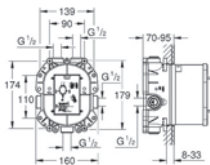

## GROHE Grohtherm Cube Set 1

35 500 000