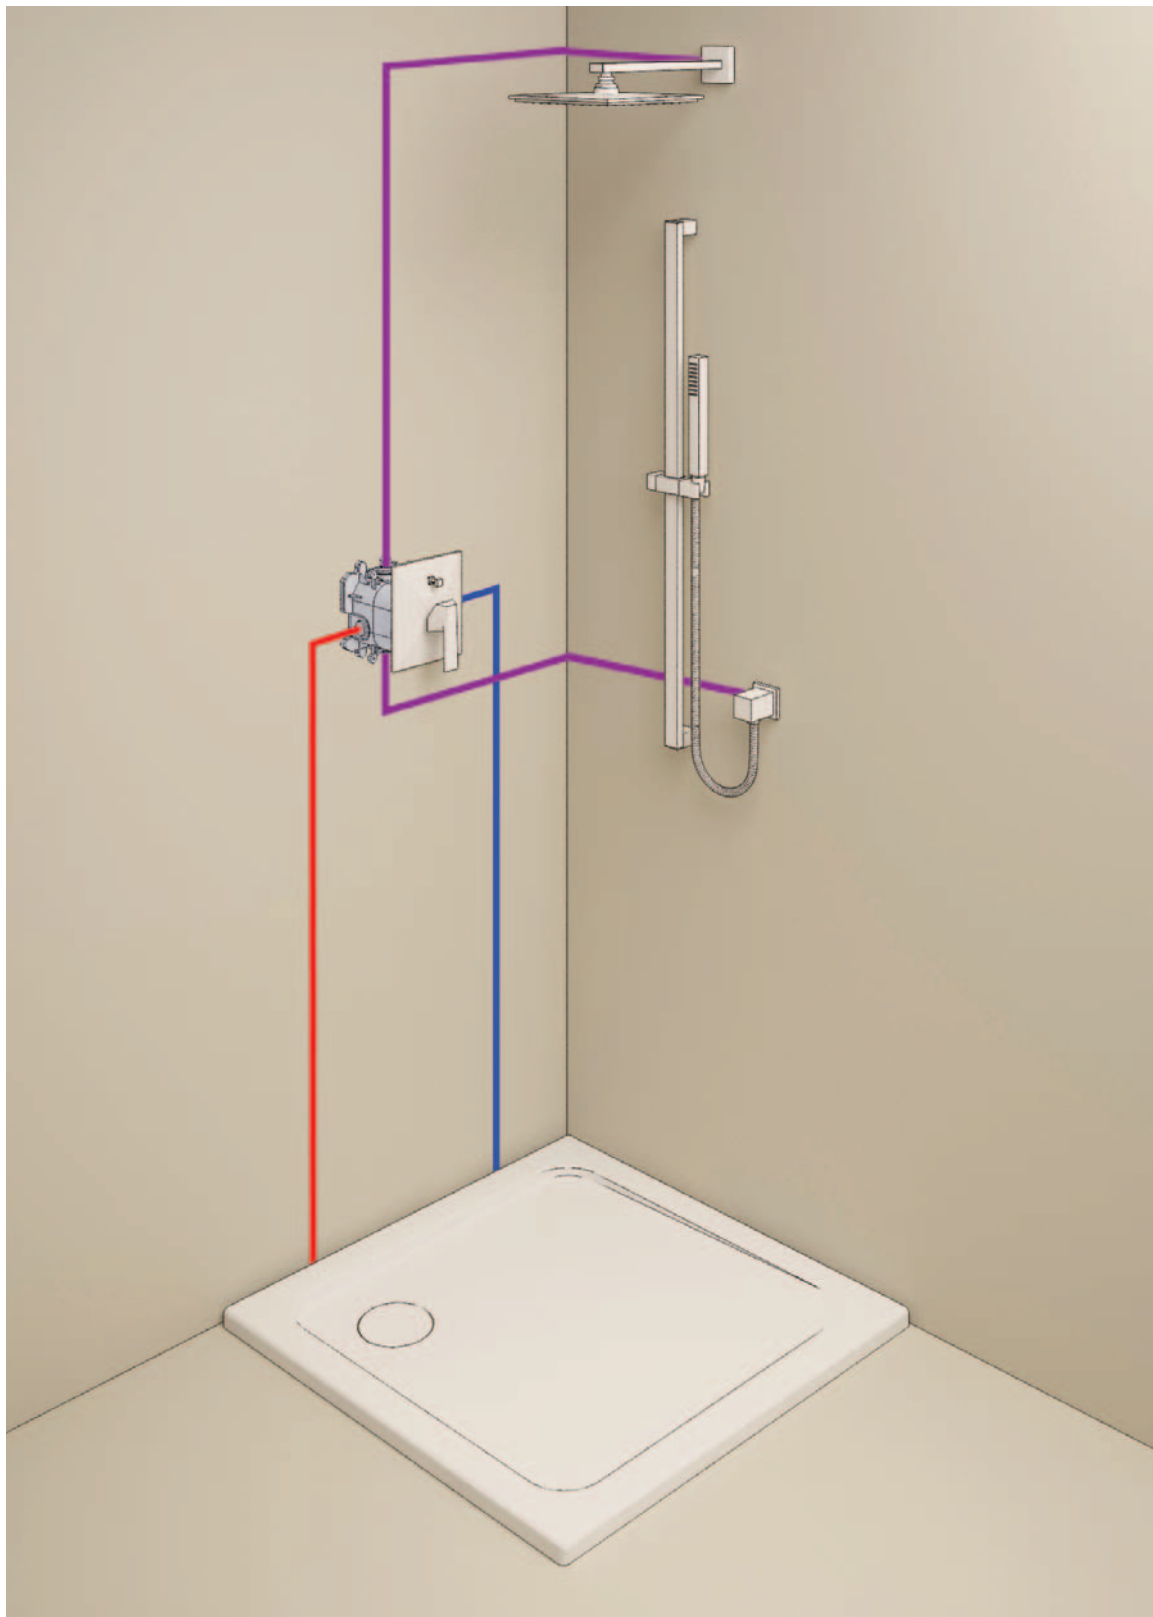

**Boční sprcha, jeden proud**

dostupný proud Rain, 127 x 127 mm s podomítkovým tělesem, možnost použití jako hlavová sprcha kulový kloub (regulace 12,5°), regulace průtoku GROHE FlowBalance přípojovací závit DN 15, vhodný k průtokovým ohřivačům vody GROHE DreamSpray®, SpeedClean systém odstraňování vodního kamene, chromový povrch GROHE StarLight