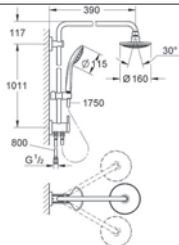

##### Sprchový systém s vypínačem pro nástěnnou montáž

součásti:

horizontální otočné rameno 390 mm,  
přepínač mezi ruční a hlavovou sprchou,  
hlavová sprcha Euphoria Cosmopolitan (27 492 000),  
proud Rain, ruční sprcha Euphoria 110 Massage (27 239 000)  
nastavení pomocí posuvného prvku (12 140 000),  
sprchová hadice Silverflex 1750 mm (28 388 000),  
přípojka vody – kovová hadice se závitem DN 15 (28 144 000)