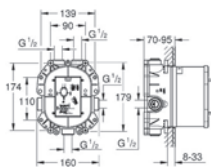

35 500 000

GROHE Rapido T

termostatické univerzální těleso pod omítku

pro vanu, sprchu a jako centrální termostat
k vestavbě do stěny 70–95 mm
jednotka přezkoušená z výroby
kartuše s termostatickým s GROHE TurboStat®
2 výstupy nahoře DN 15
průtok 53 l/min. při využití všech výstupů
výstup dole DN 15 - lze použít jen se samostatným uzavíracím ventilem
snadná montáž díky instalačnímu boxu