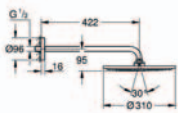

19 459 001

**Atrio
páková vanová baterie**

na montážní set:
podomítkového tělesa 35 501 000
bez podomítkového tělesa
chromový povrch GROHE StarLight®
těsnění rozety a šroubů
kovová rozeta
skryté upevnění