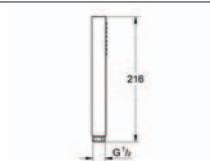

Euphoria Cube
hlavová sprcha, jeden proud

dostupný proud Rain, kov
GROHE DreamSpray®, chromový povrch GROHE StarLight®
SpeedClean systém odstraňování vodního kamene
vnitřní vodní kanál, vhodný k průtokovým ohřivačům vody, univerzální montáž,
vhodný pro všechny standardní sprchové hadice