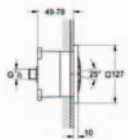

27 251 000

Rainshower® F-Series 5"

Boční sprcha, jeden proud

dostupný proud Rain, 127 x 127 mm, s podomítkovým tělesem, možnost použití jako hlavová sprcha, kulový kloub (regulace 12,5°) regulace průtoku GROHE FlowBalance, připojovací závit DN 15 vhodný k průtokovým ohřivačům vody GROHE DreamSpray®, systém odstraňování vodního kamene SpeedClean, chromový povrch GROHE StarLight®