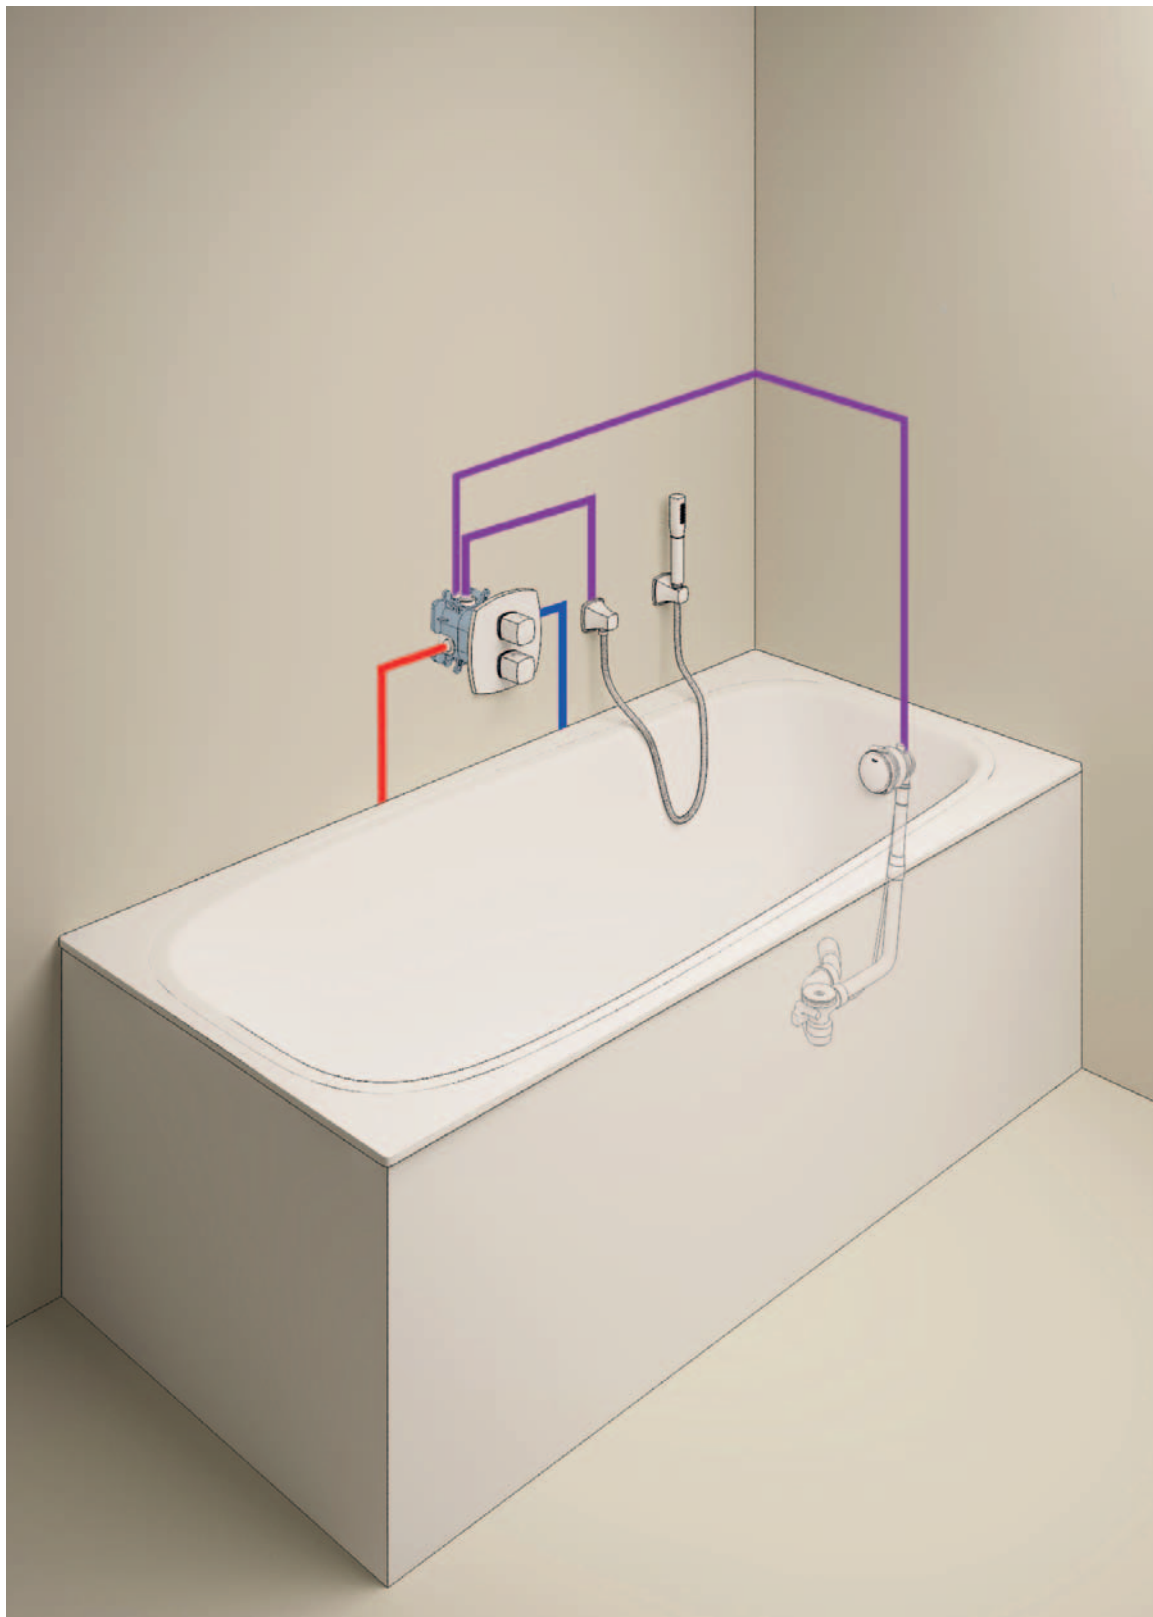

GROHE Grandera Set 1

156

GROHE
TurboStat®

GROHE
StarLight®

GROHE
SilkMove®

GROHE
10
Záruka