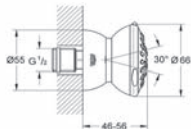

27 066 000

Boční sprcha Relexa x3

Režimy proudu Normal a Eco

systém odstraňování vodního kamene SpeedClean
vnitřní vodní kanál
kulový kloub
minimální průtok 4 l/min.
GROHE DreamSpray®
chromový povrch GROHE StarLight®