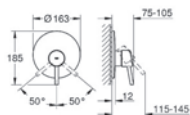

## GROHE Concetto Set 3

**35 501 000**

**GROHE Rapido E**

**univerzální podomítkové těleso pro pákovou baterii pro sprchu i vanu**

hloubka instalace 70–100 mm  
jednotka přezkoušená z výroby  
keramická kartuše 46 mm s GROHE SilkMove®  
nastavitelný omezovač průtoku  
jednoduchá instalace  
připravené upevňovací body pro mokré i suché obložení  
těsnící materiál  
1 horní přípojka DN 15 a 1 spodní přípojka DN 15