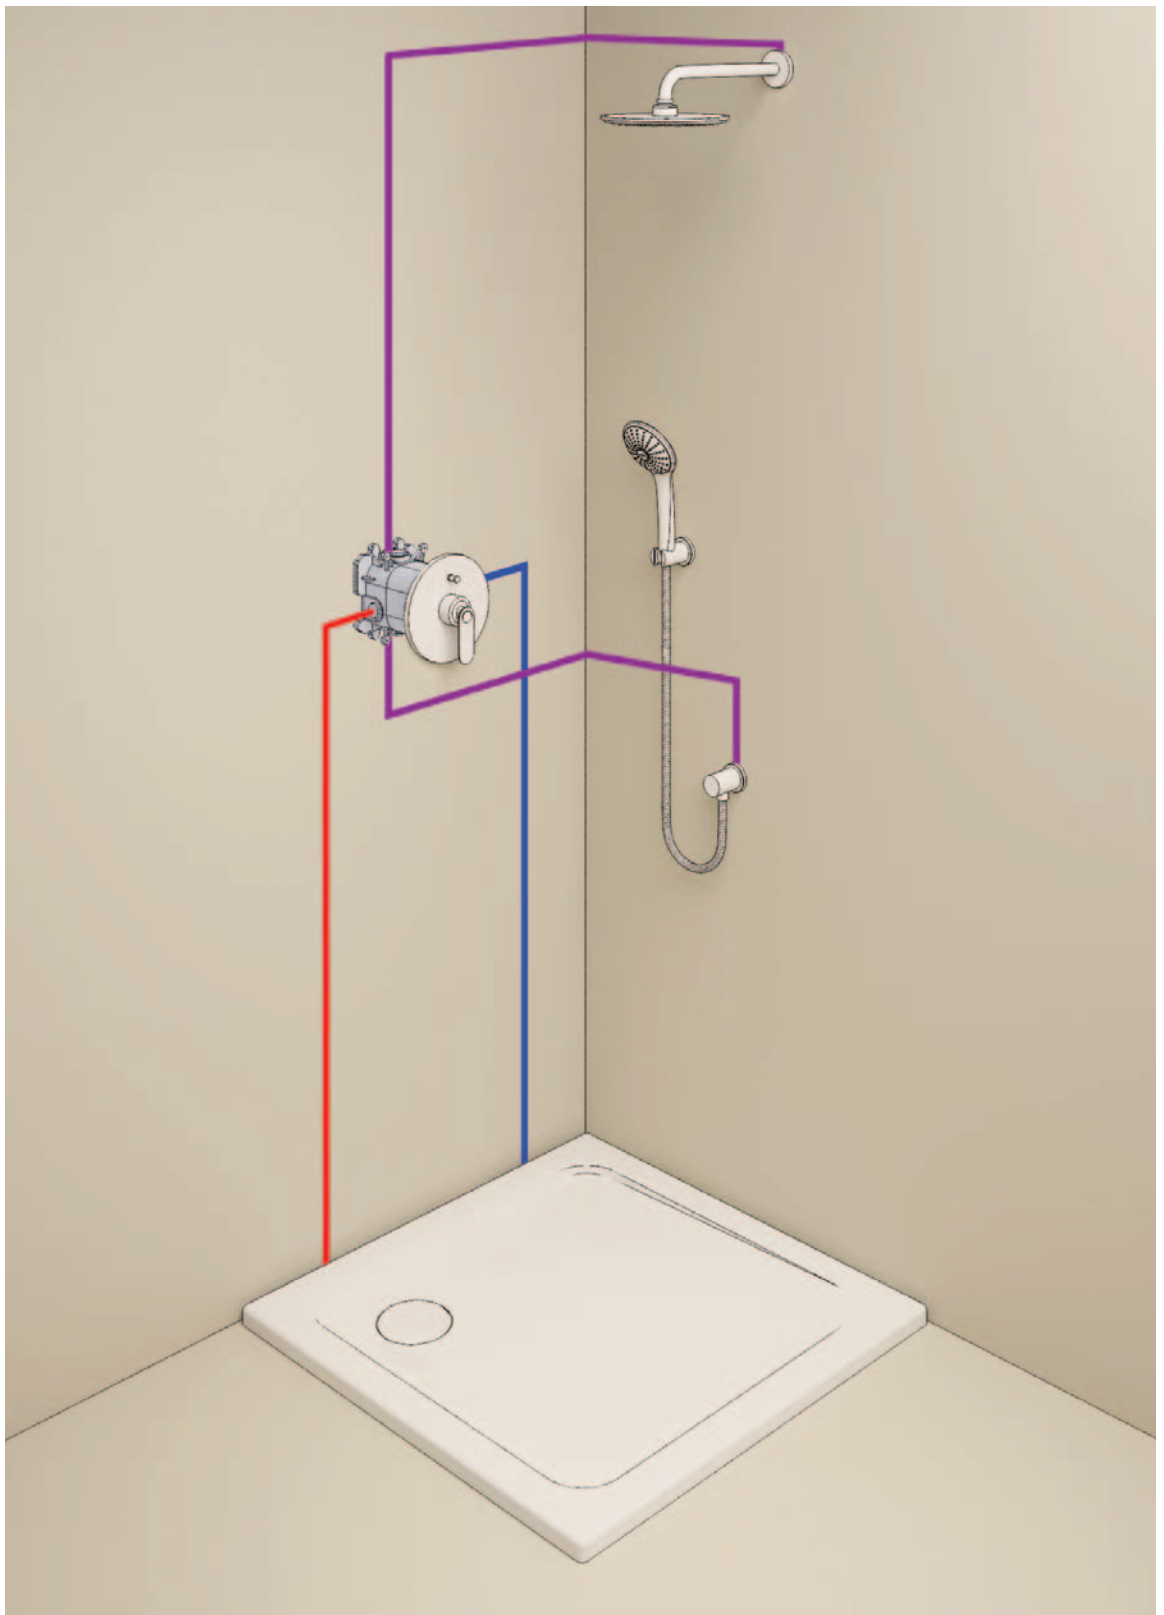

GROHE Veris Set 2

222