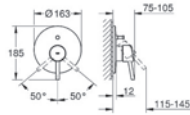

## GROHE Concetto Set 5

**35 501 000**

**GROHE Rapido E**

**univerzální podomítkové těleso pro pákovou baterii pro sprchu i vanu**

hloubka instalace 70–100 mm  
jednotka přezkoušená z výroby  
keramická kartuše 46 mm s GROHE SilkMove®  
nastavitelný omezovač průtoku  
jednoduchá instalace  
připravené upevňovací body pro mokré i suché obložení  
těsnící materiál  
1 horní přípojka DN 15 a 1 spodní přípojka DN 15