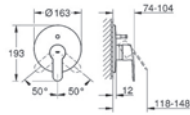

27 297 001

Euphoria System 180

Sprchový systém s vypínačem pro nástěnnou montáž

součástí:

horizontální otočné rameno 390 mm,

přepínač mezi ruční a hlavovou sprchou,

hlavová sprcha Euphoria Cosmopolitan (27 492 000),

proud Rain,

ruční sprcha Euphoria 110 Massage (27 239 000)

sprchová hadice Silverflex 1750 mm (28 388 000),

přípojka vody – kovová hadice se závitem DN 15 (28 144 000)