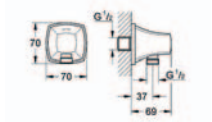

**27 993 000**

**Grandera™ Stick  
sprchový set bodový**

součásti:  
ruční sprcha (26 037 000), držák ruční sprchy (27 969 000)  
sprchová hadice Rotaflex 1500 mm (28 417 000), omezovač průtoku  
GROHE EcoJoy® 7,6 l/min, GROHE DreamSpray®, vnitřní vodní kanál, GROHE CoolTouch®,  
chromový povrch GROHE StarLight®, systém odstraňování vodního kamene SpeedClean,  
vhodný k průtokovým ohřivačům vody