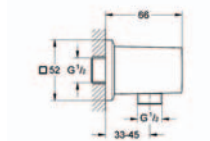

27 706 000

Allure Brilliant
nástěnný držák sprchy

kov
chromový povrch GROHE StarLight®