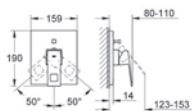

## GROHE Eurocube Set 1

35 501 000

**GROHE Rapido E**

**univerzální podomítkové těleso pro pákovou baterii pro sprchu i vanu**  
hloubka instalace 70–100 mm  
jednotka přezkoušená z výroby  
keramická kartuše 46 mm s GROHE SilkMove®  
nastavitelný omezovač průtoku  
jednoduchá instalace  
přípravené upevňovací body pro mokré i suché obložení  
těsnící materiál  
1 horní přípojka DN 15 a 1 spodní přípojka DN 15