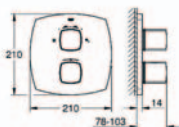

35 500 000

GROHE Rapido T

termostatické univerzální těleso pod omítkou

pro vanu, sprchu a jako centrální termostat
k vestavbě do stěny 70–95 mm
jednotka přezkoušená z výroby
kartuše s termostavkem s GROHE TurboStat®
2 výstupy nahoře DN 15
průtok 53 l/min. při využití všech výstupů
výstup dole DN 15 - lze použít jen se samostatným uzavíracím ventilem
snadná montáž díky instalačnímu boxu

27 974 000

Grandera 210

hlavová sprcha, jeden proud

kov, 221 x 221 mm
s kulovým kloubem
úhel natočení ± 15°
připojovací závit DN 15
GROHE DreamSpray®
chromový povrch GROHE StarLight®
systém odstraňování vodního kamene SpeedClean
vhodný k průtokovým ohřivačům vody

27 982 000

Rainshower® Grandera™ stropní výpust' 292 mm

kov
připojovací závit DN 15
rozeta Grandera™
chromový povrch GROHE StarLight®
je vhodný pro všechny hlavové sprchy

19 937 000

Grandera

termostatická sprchová baterie

na montážní set 35 500 000, bez podomítkového tělesa
chromový povrch GROHE StarLight®,
GROHE SafeStop Plus® bezpečně zastavení na 38 °C,
dodatečný omezovač teploty při 43 °C
GROHE AquaDimmer Plus obsahuje následující funkce:
uzávěr a regulace množství průtoku
přepínač: hlavová sprcha / ruční sprcha
Integrované tlačítko Eco-Button se zámkem Eco-Stop pro sprchu
rozety se systémem GROHE SmartFix

26 038 000

Grandera™ Stick sprchový set s tyčí

součásti:
ruční sprcha (26 037 000)
sprchová tyč, 900 mm (27 785 000)
sprchová hadice RotaFlex 1750 mm (28 025 000)
omezovač průtoku GROHE EcoJoy® 7,6 l/min,
GROHE DreamSpray®, vnitřní vodní kanál
GROHE CoolTouch®, GROHE QuickFix® Plus
(nastavitelná vzdálenost mezi držáky pro přizpůsobení do stávajících otvorů)
chromový povrch GROHE StarLight®

27 970 000

Grandera

nástěnné kolínko, DN 15