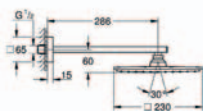

26 064 000

Rainshower® Allure 210
Sprchová sada

součásti: hlavová sprcha Rainshower® Allure 230 (27 480 000),
sprchové rameno Rainshower® 286 mm (27 709 000)
s GROHE EcoJoy, omezovač průtoku 9,5 l/min,
SpeedClean systém odstraňování vodního kamene
vhodný k průtokovým ohřivačům vody