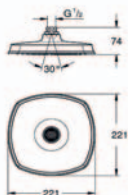

27 976 000

Rainshower® Grandera™ 210
Hlavová sprcha, jeden proud

(proud Rain)
kov
s GROHE EcoJoy®, omezovač průtoku 9,5 l/min