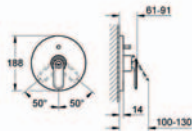

27 239 000

Euphoria 110 Massage

Ruční sprcha, 3 proudy
Rain, Massage, SmartRain
technologie GROHE EcoJoy® snižující spotřebu vody
GROHE DreamSpray®
GROHE SprayDimmer® (plynule měnitelné snížení průtoku)
chromový povrch GROHE StarLight®
systém odstraňování vodního kamene SpeedClean
vnitřní vodní kanál
omezovač konstantního průtoku 9,5 l/min.
vhodný k průtokovým ohřivačům vody