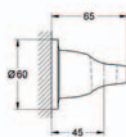

27 188 000

GROHE Ondus
nástěnný držák sprchy

montáž na stěnu
nenastavitelný