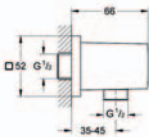

27 704 000

Euphoria Cube

nástěnné kolínko

vnější závit

ochrana proti zpětnému toku

chromový povrch GROHE StarLight