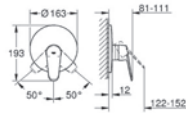

27 297 001

Euphoria System 180

Sprchový systém s vypínačem pro nástěnnou montáž

součástí:

horizontální otočné rameno 390 mm,

přepínač mezi ruční a hlavovou sprchou,

hlavová sprcha Euphoria Cosmopolitan (27 492 000),

proud Rain,

ruční sprcha Euphoria 110 Massage (27 239 000)

sprchová hadice Silverflex 1750 mm (28 388 000),

přípojka vody – kovová hadice se závitem DN 15 (28 144 000)