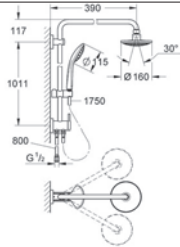

Euphoria System 180

Sprchový systém s vypínačem pro nástěnnou montáž

součástí:

horizontální otočné rameno 390 mm,

přepínač mezi ruční a hlavovou sprchou,

hlavová sprcha Euphoria Cosmopolitan (27 492 000),

proud Rain, ruční sprcha Euphoria 110 Massage (27 239 000)

sprchová hadice Silverflex 1750 mm (28 388 000),

přípojka vody – kovová hadice se závitem DN 15 (28 144 000)