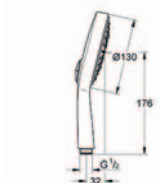

35 501 000

GROHE Rapido E

univerzální podomítkové těleso pro pákovou baterii pro sprchu i vanu

hloubka instalace 70–100 mm
jednotka přezkoušená z výroby
keramická kartuše 46 mm s GROHE SilkMove®
nastavitelný omezovač průtoku
jednoduchá instalace
připravené upevňovací body pro mokré i suché obložení
těsnící materiál
1 horní přípojka DN 15 a 1 spodní přípojka DN 15

19 506 LS3

Eurostyle

Páková vanová baterie

kovová páka
skryté upevnění GROHE QuickFix®
automatické přepínání: vana/sprcha
těsnění rozety a šroubu
kovová nástěnná rozeta

26 171 LSO

Rainshower Cosmopolitan 210

Sprchový set

součástí:
hlavová sprcha Rainshower Cosmopolitan 210
sprchové rameno Rainshower 422 mm
GROHE DreamSpray
systém odstraňování vodního kamene SpeedClean
minimální tlak 0,5 bar
vhodný k průtokovým ohřivačům vody

27 663 LSO

Power&Soul® Cosmopolitan 130

ruční sprcha, 4 proudy

GROHE Rain O2, Rain, Bokoma Spray®, Jet
GROHE DreamSpray®
GROHE One-click showering
volba proudu pomocí přepínacího tlačítka

27 785 000

Power&Soul®

sprchová tyč, 900 mm

s nástěnnými držáky
nastavitelný a posuvný držák
systém GROHE QuickFix®
(nastavitelná vzdálenost mezi držáky tyče pro přizpůsobení do stávajících otvorů)

27 057 LSO

Rainshower®

nástěnné kolínko, DN 15

vnější závit
s kulatou rozetou
zpětný ventil

28 151 000

Relaxaflex

sprchová hadice

1500 mm
DN 15 x DN 15
odolnost proti zlomení