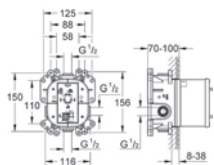

## GROHE Eurosmart Set 1

35 501 000

**GROHE Rapido E**

**univerzální podomítkové těleso pro pákovou baterii pro sprchu i vanu**

hloubka instalace 70–100 mm  
jednotka přezkoušená z výroby  
keramická kartuše 46 mm s GROHE SilkMove®  
nastavitelný omezovač průtoku  
jednoduchá instalace  
připravené upevňovací body pro mokré i suché obložení  
těsnící materiál  
1 horní přípojka DN 15 a 1 spodní přípojka DN 15