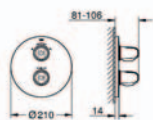

27 601 00E

New Tempesta 100

sprchový set bodový, 2 proudy

součásti: ruční sprcha (27 597 00E)
nastavitelný nástěnný držák (27 595 000)
sprchová hadice Relexaflex 1750 mm DN 15 x DN 15 (28 154 000)
omezovač průtoku GROHE EcoJoy® 5,7 l/min
technologie GROHE EcoJoy® snižující spotřebu vody
GROHE DreamSpray®, chromový povrch GROHE StarLight®,
systém odstraňování vodního kamene SpeedClean
vnitřní vodní kanál, silikonový ochranný prsten ShockProof
vhodný k průtokovým ohřivačům vody