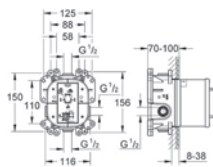

## GROHE Eurodisc Cosmopolitan Set 2

**35 501 000**

**GROHE Rapido E**

**univerzální podomítkové těleso pro pákovou baterii pro sprchu i vanu**

hloubka instalace 70–100 mm  
jednotka přezkoušená z výroby  
keramická kartuše 46 mm s GROHE SilkMove®  
nastavitelný omezovač průtoku  
jednoduchá instalace  
připravené upevňovací body pro mokré i suché obložení  
těsnící materiál  
1 horní přípojka DN 15 a 1 spodní přípojka DN 15