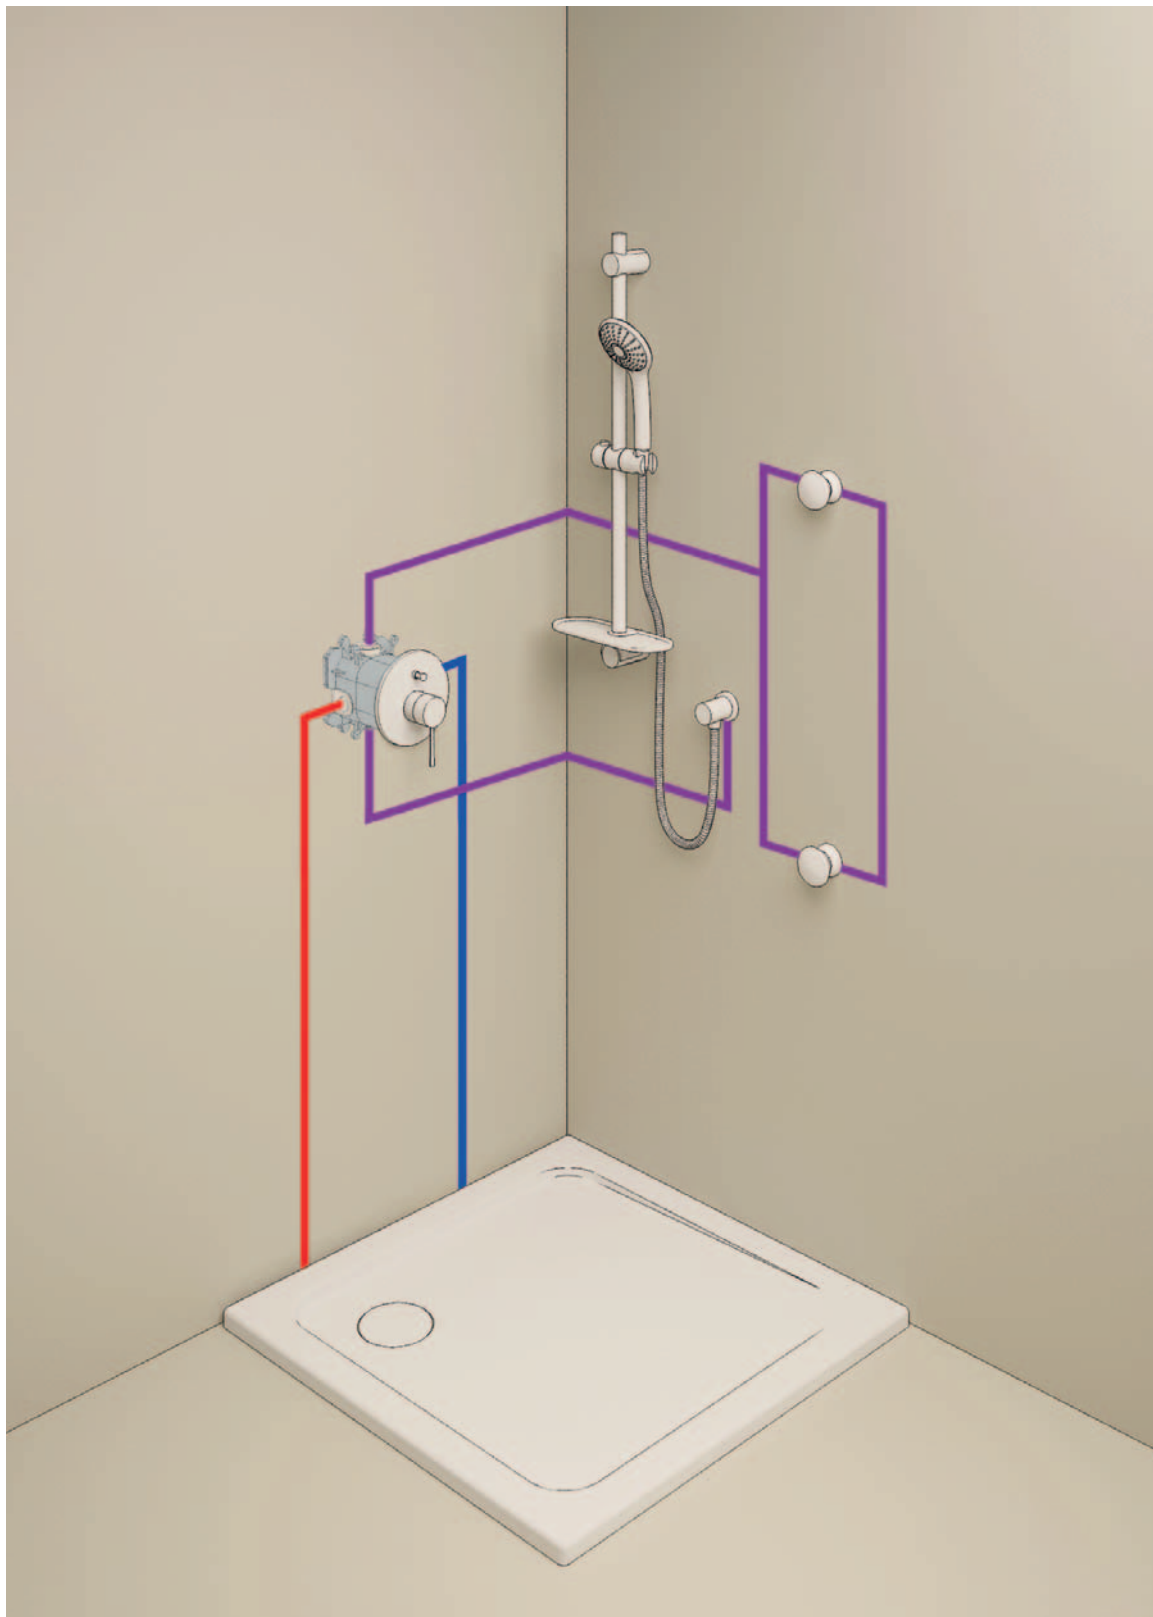

GROHE Essence Set 5