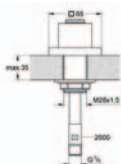

**28 341 000**

**Sena Stick**

**Hlavová sprcha, jeden proud**

dostupný proud Rain, kov  
systém odstraňování vodního kamene SpeedClean, GROHE DreamSpray®  
chromový povrch GROHE StarLight®  
s GROHE EcoJoy®, omezovač průtoku 9,5 l/min, vnitřní vodní kanál  
univerzální montáž, vhodný pro všechny standardní sprchové hadice,  
vhodný k průtokovým ohřivačům vody