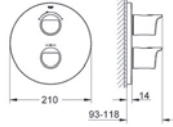

19 355 001

Grotherm 2000

termostatická baterie pro více než jeden výstup vody

chromový povrch GROHE StarLight®
bezpečné zastavení GROHE SafeStop při 38 °C
GROHE AquaDimmer Plus obsahuje následující funkce:
regulace množství průtoku
přepínač mezi dvěma výstupy vody
integrované tlačítko Eco
rozety se systémem GROHE Smart Fix