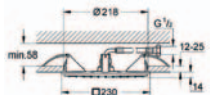

##### Hlavová sprcha, jeden proud (proud Rain)

kov  
230 x 230 mm  
připojovací závit DN 15  
GROHE DreamSpray®  
s GROHE EcoJoy®, omezovač průtoku 9,5 l/min  
systém odstraňování vodního kamene SpeedClean  
chromový povrch GROHE StarLight®