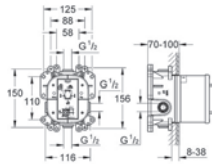

**35 501 000**

**GROHE Rapido E**

**univerzální podomítkové těleso pro pákovou baterii pro sprchu i vanu**

hloubka instalace 70–100 mm

jednotka přezkoušená z výroby  
keramická kartuše 46 mm s GROHE SilkMove®