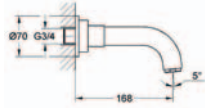

13 139 000

Atrio
vanová výpušť, DN 20

montáž na stěnu
chromový povrch GROHE StarLight®
perlátor
přesah 168 mm