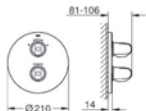

19 952 000

Talentofill

vanová napouštěcí, odtoková a přepáková souprava

pro velké vany
se zápachovou zátkou
a odpadním kolénem 45°
bez přerušovače potrubí
bez sady pro konečnou montáž
vestavba dle DIN 1988
pouze s přerušovačem potrubí
typ A2
bez přípojovací soupravy 28 993 000 nebo 28 995 000