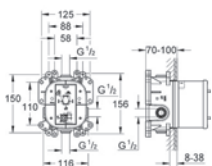

35 501 000

GROHE Rapido E

univerzální podomítkové těleso pro pákovou baterii pro sprchu i vanu
hloubka instalace 70–100 mm, jednotka přezkoušená z výroby
keramická kartuše 46 mm s GROHE SilkMove®, nastavitelný omezovač průtoku
jednoduchá instalace
připravené upevňovací body pro mokré i suché obložení
těsnící materiál
1 horní přípojka DN 15 a 1 spodní přípojka DN 15