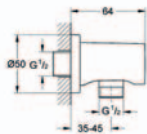

## GROHE Atrio Set 2

**35 501 000**

**GROHE Rapido E**

**univerzální podomítkové těleso pro pákovou baterii pro sprchu i vanu**  
hloubka instalace 70–100 mm  
jednotka přezkoušená z výroby  
keramická kartuše 46 mm s GROHE SilkMove®  
nastavitelný omezovač průtoku  
jednoduchá instalace  
připravené upevňovací body pro mokré i suché obložení  
těsnící materiál  
1 horní přípojka DN 15 a 1 spodní přípojka DN 15