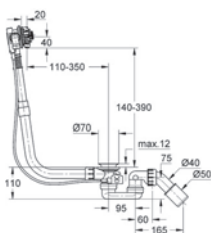

28 991 000

Talentofill

vanová napouštěcí, odtoková a přepadová souprava

pro velké vany
se zápachovou zátkou
a odpadním kolenem 45°
bez přerušovače potrubí
bez sady pro konečnou montáž
vestavba dle DIN 1988
pouze s přerušovačem potrubí
typ A2