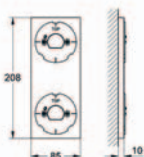

40 548 000

upevňovací destička

pro digitální ovladač a přepínač

montáž horizontální nebo vertikální
pro použití s 36 289 000 a 36 295 000
chromový povrch GROHE StarLight®