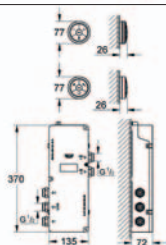

36 289 000

elektronický

ovladač a přepínač

obsahuje elektronický termostat
bezdrátová technologie kontrola teploty a průtoku
funkce pozastavení
paměťová funkce
signalizace LED:
vizuální zpětná vazba při dosažení požadované teploty
přepínání: hlavová sprcha, ruční sprcha a vanová výpusť