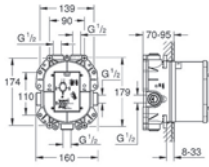

35 500 000

GROHE Rapido T

termostatické univerzální těleso pod omítkou

pro vanu, sprchu a jako centrální termostat
k vestavbě do stěny 70–95 mm
jednotka přezkoušená z výroby
kartuše s termostatickým s GROHE TurboStat®
2 výstupy nahoře DN 15
průtok 53 l/min. při využití všech výstupů
výstup dole DN 15 - lze použít jen se samostatným uzavíracím ventilem
snadná montáž díky instalačnímu boxu