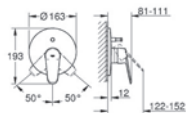

27 764 000

Power&Soul® Cosmopolitan 190

hlavová sprcha, 4 proudy

GROHE Rain O2, Rain, Bokoma Spray®, Jet

GROHE One-click showering

volba proudu pomocí přepínacího tlačítka, otočný kulový kloub ± 15°

přípojovací závit DN 15

GROHE DreamSpray®,

chromový povrch GROHE StarLight®

systém odstraňování vodního kamene SpeedClean

vhodný k průtokovým ohřivačům vody, minimální tlak 1,0 bar

vnitřní vodní kanál