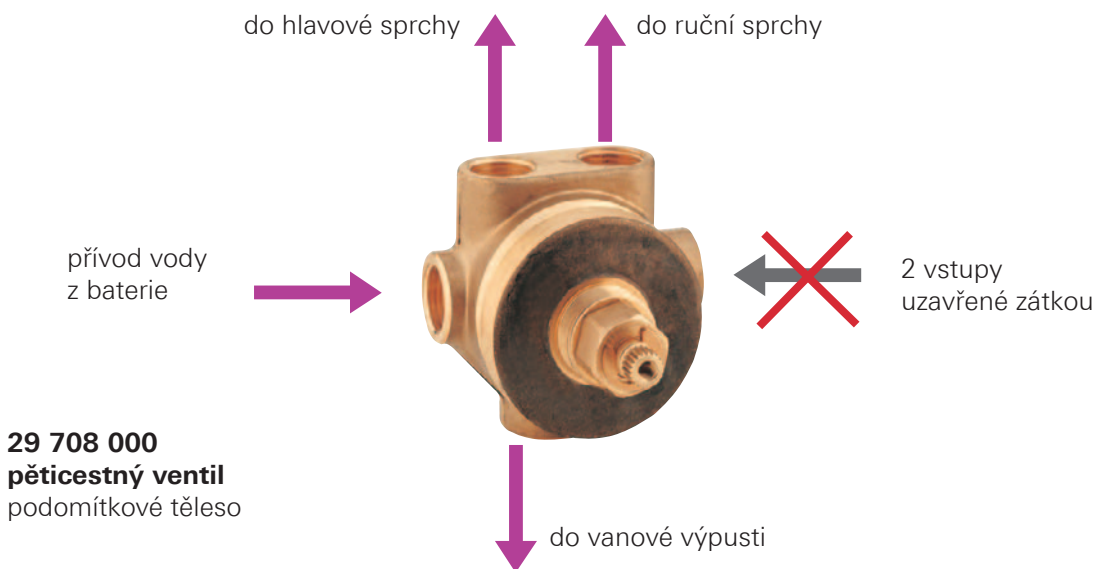

SCHÉMA ZAPOJENÍ INSTALACE S PĚTICESTNÝM VENTILEM

Vícecestné ventily (3- 4- nebo 5-cestné) se používají k přeměrování proudu vody k různým výstupům. Použití tohoto ventilu poskytuje naprostou svobodu při konfiguraci sprchového koutu nebo vany a vybavení součástmi jako je hlavová sprcha, vanová výpust, ruční sprcha nebo boční trysky.

Implementace různých průměrů přípojek umožňuje plné využití kapacity průtoku zařízení, např. malý vývod vody může být nasměrován na ruční sprchu, zatímco spodní vývod (velký) bude zásobovat vanovou výpust, která vyžaduje maximální tok.

Níže se nachází ukázka zapojení pěticestného ventilu.

NÁSTĚNNÉ PRVKY PRO POUŽITÍ S PĚTICESTNÝMI VENTILY

GROHE VERIS	19 448 000	
GROHE ALLURE BRILLIANT	19 796 000	
GROHE ALLURE	19 590 000	
GROHE ATRIO	19 134 000	
GROHE GRANDERA	19 942 000