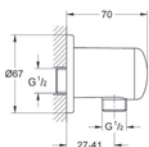

28 671 000

Relexa plus

nástěnné kolínko

vnější závit DN 15
chromový povrch GROHE StarLight®