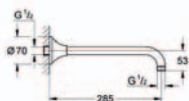

27 986 000

Rainshower®
Grandera™

sprchové rameno
přesah 285 mm
kov
připojovací závit