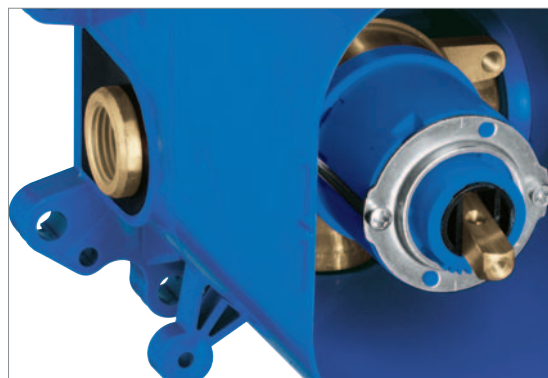

Výjimečně plochý prvek umožňující univerzální instalaci. S hloubkou pouhých 70 mm lze těleso GROHE Rapido připevnit ke každé stěně, což nelze říci o konkurenčních produktech. Nezávisle na typu budovy a na tom, zda vybavujete novou místnost nebo rekonstruuje stávající, je GROHE Rapido perfektním řešením pro každou situaci.

Rychlá a bezpečná montáž. Ochranný kryt, těleso baterie a hlavice tvoří kompaktní zařízení. Testy montáže a komplexní testování již během výroby zaručuje dlouhotrvající bezproblémový provoz a žádné netěsnosti.