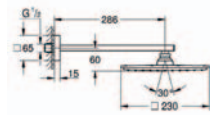

19 792 000

Allure Brilliant
termostatická baterie pro více než jeden výstup vody

chromový povrch GROHE StarLight
integrovaný omezovač teploty GROHE SafeStop Plus
multifunkční omezovač průtoku, přepínač mezi dvěma výstupy vody,
nástěnná rozeta s GROHE QuickFix® (s těsněním, skryté upevnění),
kovové ovladače