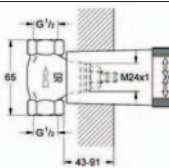

vnitřní díl podomítkového ventilu, DN 25

přdemontovaná hlavice DN 15, přípojný závit DN 15 plynule měnitelná hloubka zabudování rozsah nastavení 43–91 mm nekorodující mosaz DR