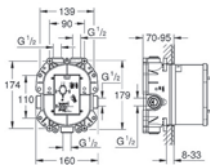

35 500 000

GROHE Rapido T

termostatické univerzální těleso pod omítku

pro vanu, sprchu a jako centrální termostat
k vestavbě do stěny 70–95 mm
jednotka přezkoušená z výroby
kartuše s termostavkem s GROHE TurboStat®
2 výstupy nahoře DN 15
průtok 53 l/min. při využití všech výstupů
výstup dole DN 15 - lze použít jen se samostatným uzavíracím ventilem
snadná montáž díky instalačnímu boxu

27 863 000

Rainshower® Allure 230

Hlavová sprcha, jeden proud (proud Rain)

kov
230 x 230 mm
připojovací závit DN 15
GROHE DreamSpray®
s GROHE EcoJoy®, omezovač průtoku 9,5 l/min
systém odstraňování vodního kamene SpeedClean
chromový povrch GROHE StarLight®

19 567 000

Grotherm 3000 Cosmopolitan

termostatická baterie pro více než jeden výstup vody

na montážní set:
GROHE Rapido T (35 500 000)
bez podomítkového tělesa
chromový povrch GROHE StarLight®
bezpečné zastavení GROHE SafeStop při 38 °C
multifunkční omezovač průtoku: uzávěr a regulace množství průtoku
přepínač mezi dvěma výstupy vody
obdélníková kovová rozeta se skrytým upevněním

27 741 000

Power&Soul® Cosmopolitan 130

sprchový set bodový, 4 proudy

součásti:
ruční sprcha Power&Soul Cosmopolitan 130 (27 664 000)
s GROHE EcoJoy®, omezovač průtoku 9,5 l/min
nastavitelný nástěnný držák (27 055 000)
sprchová hadice Silverflex 1750 mm (28 388 000)
Twistfree systém proti překroucení sprchové hadice
GROHE DreamSpray®, chromový povrch GROHE StarLight®
systém odstraňování vodního kamene SpeedClean
vhodný k průtokovým ohřivačům vody, minimální tlak 1,0 bar

27 076 000

Rainshower®

nástěnné kolínko

vnější závit
s čtvercovou rozetou
chromový povrch GROHE StarLight®
ochrana proti zpětnému toku

28 364 000

Silverflex

sprchová hadice