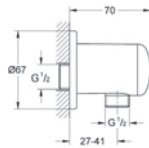

## GROHE Eurosmart Set 3

**35 501 000**

**GROHE Rapido E**

**univerzální podomítkové těleso pro pákovou baterii pro sprchu i vanu**

hloubka instalace 70–100 mm

jednotka přezkoušená z výroby  
keramická kartuše 46 mm s GROHE SilkMove®