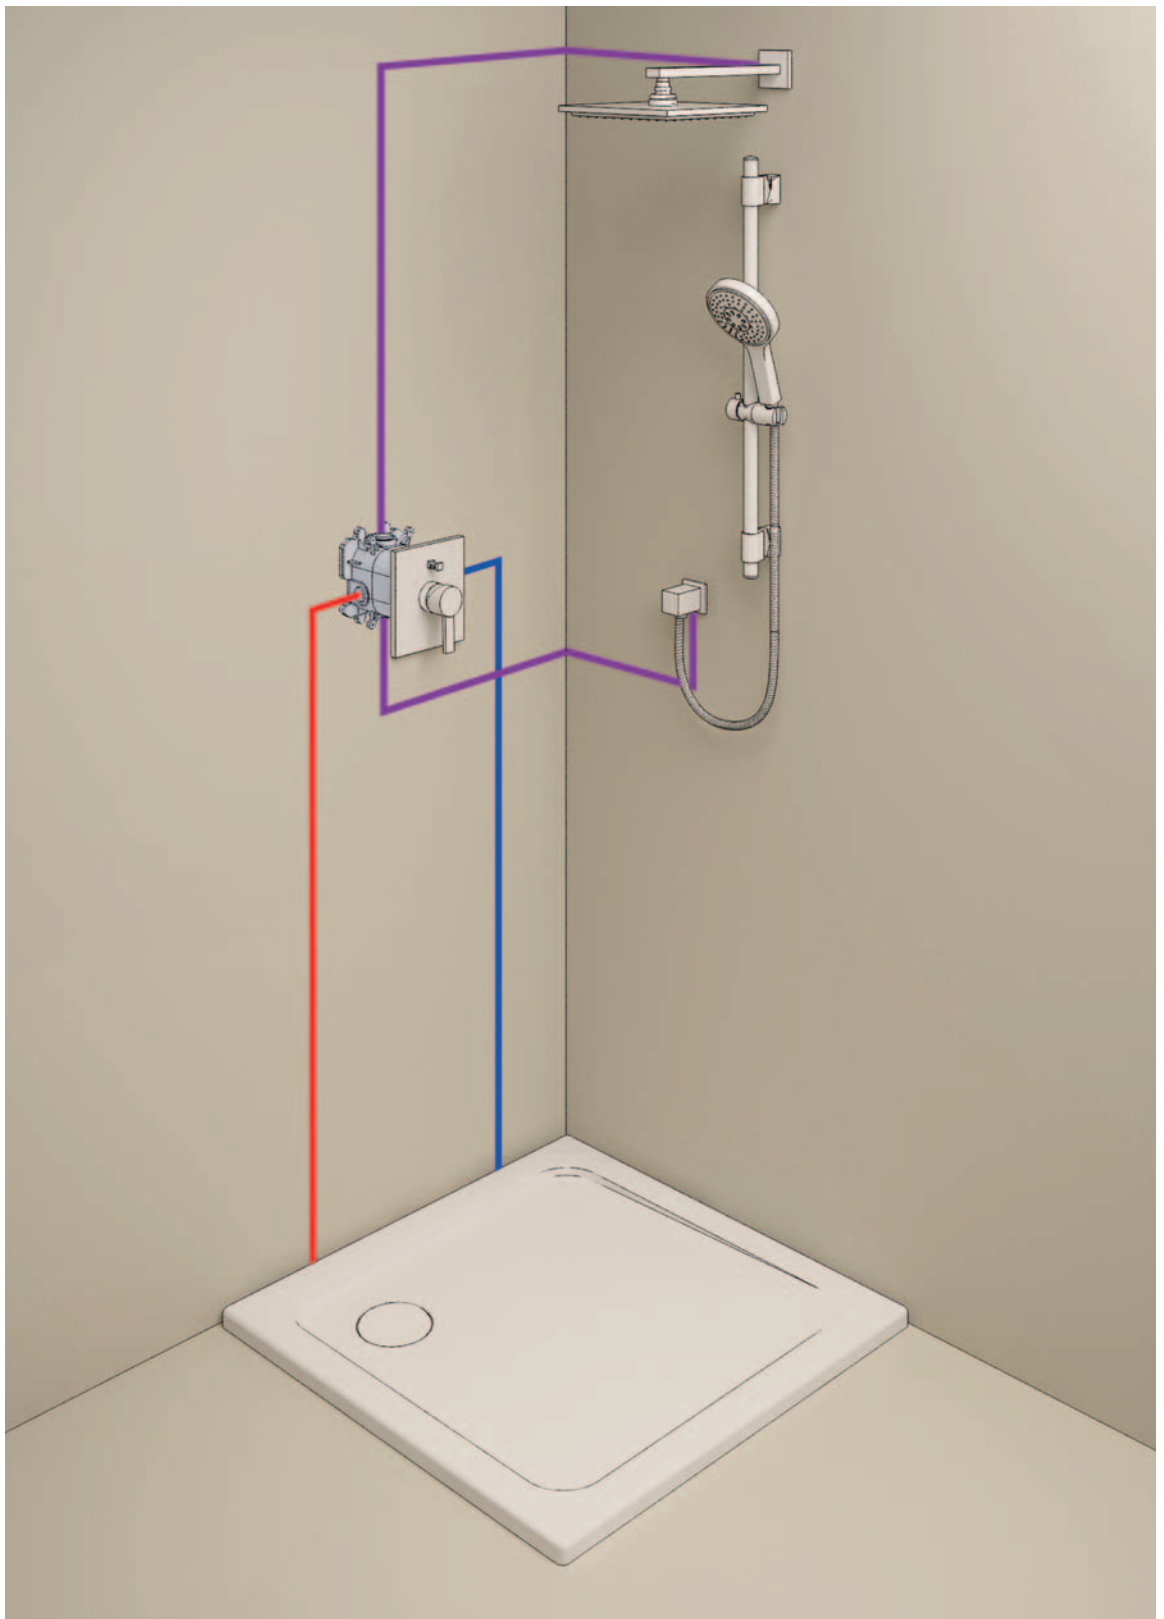

GROHE Allure Set 4