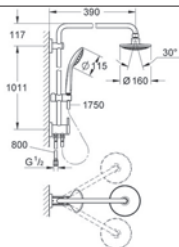

27 297 001

Euphoria System 180

Sprchový systém s vypínačem pro nástěnnou montáž

součásti:
horizontální otočné rameno 390 mm,
přepínač mezi ruční a hlavovou sprchou,
hlavová sprcha Euphoria Cosmopolitan (27 492 000),
proud Rain,
ruční sprcha Euphoria 110 Massage (27 239 000)
nastavení pomocí posuvného prvku (12 140 000),
sprchová hadice Silverflex 1750 mm (28 388 000),
přípojka vody – kovová hadice se závitem DN 15 (28 144 000)