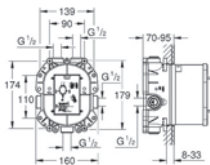

35 500 000

GROHE Rapido T

termostatické univerzální těleso pod omítkou

pro vanu, sprchu a jako centrální termostat
k vestavbě do stěny 70–95 mm
jednotka přezkoušená z výroby
kartuše s termostavkem s GROHE TurboStat®
2 výstupy nahoře DN 15
průtok 53 l/min. při využití všech výstupů
výstup dole DN 15 - lze použít jen se samostatným uzavíracím ventilem
snadná montáž díky instalačnímu boxu

27 974 000

Grandera 210

hlavová sprcha, jeden proud

kov, 221 x 221 mm
s kulovým kloubem
úhel natočení ± 15°
připojovací závit DN 15
GROHE DreamSpray®
chromový povrch GROHE StarLight®
systém odstraňování vodního kamene SpeedClean
vhodný k průtokovým ohřivačům vody