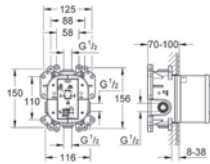

## GROHE Eurocube Set 4

**35 501 000**

**GROHE Rapido E**

**univerzální podomítkové těleso pro pákovou baterii pro sprchu i vanu**

hloubka instalace 70–100 mm  
jednotka přezkoušená z výroby  
keramická kartuše 46 mm s GROHE SilkMove®  
nastavitelný omezovač průtoku  
jednoduchá instalace  
připravené upevňovací body pro mokré i suché obložení  
těsnicí materiál  
1 horní přípojka DN 15 a 1 spodní přípojka DN 15