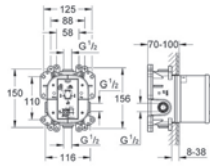

35 501 000

GROHE Rapido E

univerzální podomítkové těleso pro pákovou baterii použitelné pro sprchu a vanu
hloubka instalace 70–100 mm
jednotka přezkoušená z výroby
keramická kartuše 46 mm s GROHE SilkMove®
variabilně nastavitelný omezovač průtoku
snadná montáž díky instalačnímu boxu
připravené upevňovací body pro mokré i suché obložení
materiál pro utěsnění součásti
1 horní přípojka DN 15 a 1 spodní přípojka DN 15