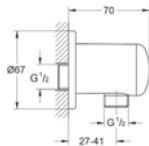

28 671 000

Relexa plus

nástěnné kolínko, DN 15

vnější závit
chromový povrch GROHE StarLight®