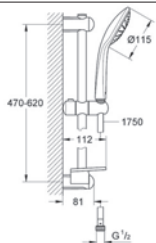

Euphoria 110 Mono

sprchový set s tyčí

součásti:

ruční sprcha Mono (27 265 000),

sprchová tyč 600 mm (27 499 000),

sprchová hadice Silverflex 1750 mm (28 388 000),

polička GROHE EasyReach (27 596 000)

GROHE DreamSpray®, chromový povrch GROHE StarLight

systém odstraňování vodního kamene SpeedClean

vnitřní vodní kanál

Twistfree systém proti překroucení sprchové hadice

27 057 000

Rainshower®

nástěnné kolínko, DN 15

vnější závit

s kulatou rozetou

ochrana proti zpětnému toku

chromový povrch GROHE StarLight®