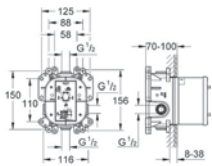

GROHE Eurodisc Cosmopolitan Set 1

**35 501 000**

**GROHE Rapido E**

**univerzální podomítkové těleso pro pákovou baterii pro sprchu i vanu**

hloubka instalace 70–100 mm  
jednotka přezkoušená z výroby  
keramická kartuše 46 mm s GROHE SilkMove®  
nastavitelný omezovač průtoku  
jednoduchá instalace  
přípravené upevňovací body pro mokré i suché obložení  
těsnící materiál  
1 horní přípojka DN 15 a 1 spodní přípojka DN 15