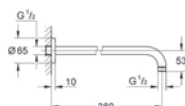

28 361 000

Rainshower®

Sprchové rameno 380 mm

kov
přípojovací závit DN 15
chromový povrch GROHE StarLight