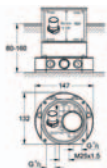

27 531 000

držák ruční sprchy

k zabudování na okraji vany nebo na lavici s kachlovým opláštěním

držák ruční sprchy

k zabudování na okraji vany nebo na lavici s kachlovým opláštěním
držák ruční sprchy s čtvercovou rozetou
sprchová hadice DN 15 x DN 10, 2000 mm (28 158 000)
vhodný pro všechny ruční sprchy
chromový povrch GROHE StarLight