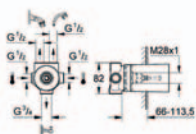

13 218 000

Allure

vanová výpust', DN 20

montáž do podlahy na montážní set:

podomítkového tělesa 45 984 001
bez podlahového montážního prvku
přesah 300 mm, výpust' s perlátorem,
celková výška 910 mm, chromový povrch GROHE StarLight®
minimální pracovní tlak 1.0 bar