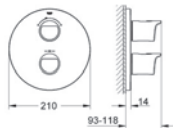

27 297 001

Euphoria System 180

Sprchový systém s vypínačem pro nástěnnou montáž

součásti:

horizontální otočné rameno 390 mm,
přepínač mezi ruční a hlavovou sprchou,
hlavová sprcha Euphoria Cosmopolitan (27 492 000),
proud Rain, ruční sprcha Euphoria 110 Massage (27 239 000)
nastavení pomocí posuvného prvku (12 140 000),
sprchová hadice Silverflex 1750 mm (28 388 000),
přípojka vody – kovová hadice se závitem DN 15 (28 144 000)