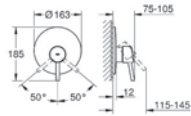

27 297 001

Euphoria System 180

Sprchový systém s vypínačem pro nástěnnou montáž

součástí:

horizontální otočné rameno 390 mm,

přepínač mezi ruční a hlavovou sprchou,

hlavová sprcha Euphoria Cosmopolitan (27 492 000),

proud Rain, ruční sprcha Euphoria 110 Massage (27 239 000)

sprchová hadice Silverflex 1750 mm (28 388 000),

přípojka vody – kovová hadice se závitem DN 15 (28 144 000)