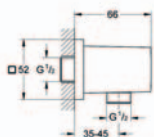

35 500 000

GROHE Rapido T

termostatické univerzální těleso pod omítku

pro vanu, sprchu a jako centrální termostat
k vestavbě do stěny 70–95 mm
jednotka přezkoušená z výroby
kartuše s termostavkem s GROHE TurboStat®
2 výstupy nahoře DN 15
průtok 53 l/min. při využití všech výstupů
výstup dole DN 15 - lze použít jen se samostatným uzavíracím ventilem
snadná montáž díky instalačnímu boxu

27 467 000

Rainshower® F-Series 10" 254 x 254

Hlavová sprcha, jeden proud

kov
254 x 254 mm
GROHE DreamSpray®
připojovací závit DN 15
SpeedClean systém odstraňování vodního kamene
vhodný k průtokovým ohřivačům vody
chromový povrch GROHE StarLight®
minimální tlak 1,0 bar

19 958 000

Grotherm Cube

termostatická baterie pro více než jeden výstup vody

na montážní set:
GROHE Rapido T (35 500 000), bez podomítkového tělesa,
chromový povrch GROHE StarLight®, bezpečné zastavení GROHE SafeStop při 38 °C
GROHE AquaDimmer Plus obsahuje následující funkce:
regulace množství průtoku
přepínač mezi dvěma výstupy vody
tlačítko GROHE EcoButton
(tlačítko podporující snížení průtoku vody)
rozeta se skrytým upevněním

27 703 000

Euphoria Cube Stick

sprchový set bodový

součásti:
ruční sprcha (27 699 000), držák ruční sprchy (27 693 000)
sprchová hadice Silverflex 1250 mm (28 362 000)
GROHE DreamSpray®, GROHE EcoJoy® technologie snížení spotřeby vody
chromový povrch GROHE StarLight®
SpeedClean systém odstraňování vodního kamene
vnitřní vodní kanál, omezovač konstantního průtoku 9,5 l/min.
Twistfree systém proti překroucení sprchové hadice
vhodný k průtokovým ohřivačům vody

27 704 000

Euphoria Cube

nástěnné kolínko,

vnější závit
ochrana proti zpětnému toku
chromový povrch GROHE StarLight®