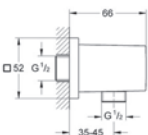

27 704 000

Euphoria Cube

nástěnné kolínko

vnější závit
ochrana proti zpětnému toku
chromový povrch GROHE StarLight