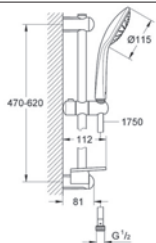

**Euphoria 110 Mono
sprchový set s tyčí**

součástí:

ruční sprcha Mono (27 265 000),
sprchová tyč 600 mm (27 499 000),
sprchová hadice Silverflex 1750 mm (28 388 000),
polička GROHE EasyReach (27 596 000)
GROHE DreamSpray®, chromový povrch GROHE StarLight
systém odstraňování vodního kamene SpeedClean
vnitřní vodní kanál
Twistfree systém proti překroucení sprchové hadice