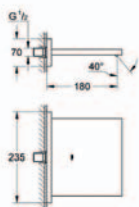

13 317 000

Allure

kaskádová výpusť

montáž na stěnu
chromový povrch GROHE StarLight®
přesah 180 mm

27 888 000

Euphoria Cube+ Stick

Ruční sprcha, jeden proud

dostupný proud Rain
kov
omezovač konstantního průtoku 9,5 l/min.
technologie GROHE EcoJoy® snižující spotřebu vody, GROHE DreamSpray®,
chromový povrch GROHE StarLight®
systém odstraňování vodního kamene SpeedClean
vnitřní vodní kanál
vhodný k průtokovým ohřivačům vody
univerzální montáž, vhodný pro všechny standardní sprchové hadice.