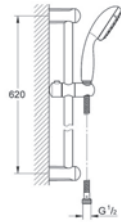

27 853 000

New Tempesta 100

sprchový set s tyčí, součástí:

ruční sprcha (27 852 000)

sprchová tyč 600 mm (27 523 000)

sprchová hadice Relexaflex

1750 mm DN 15 x DN 15 (28 154 000)

GROHE DreamSpray®,

chromový povrch GROHE StarLight®

systém odstraňování vodního kamene SpeedClean

vnitřní vodní kanál

silikonový ochranný prsten ShockProof, vhodný k průtokovým ohřivačům vody