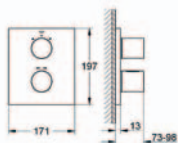

27 741 000

Power&Soul® Cosmopolitan 130

sprchový set bodový, 4 proudy

součásti:
ruční sprcha Power&Soul Cosmopolitan 130 (27 664 000)
s GROHE EcoJoy®, omezovač průtoku 9,5 l/min
nastavitelný nástěnný držák (27 055 000)
sprchová hadice Silverflex 1750 mm (28 388 000)
Twistfree systém proti překroucení sprchové hadice
GROHE DreamSpray®, chromový povrch GROHE StarLight®
systém odstraňování vodního kamene SpeedClean
vhodný k průtokovým ohřivačům vody, minimální tlak 1,0 bar