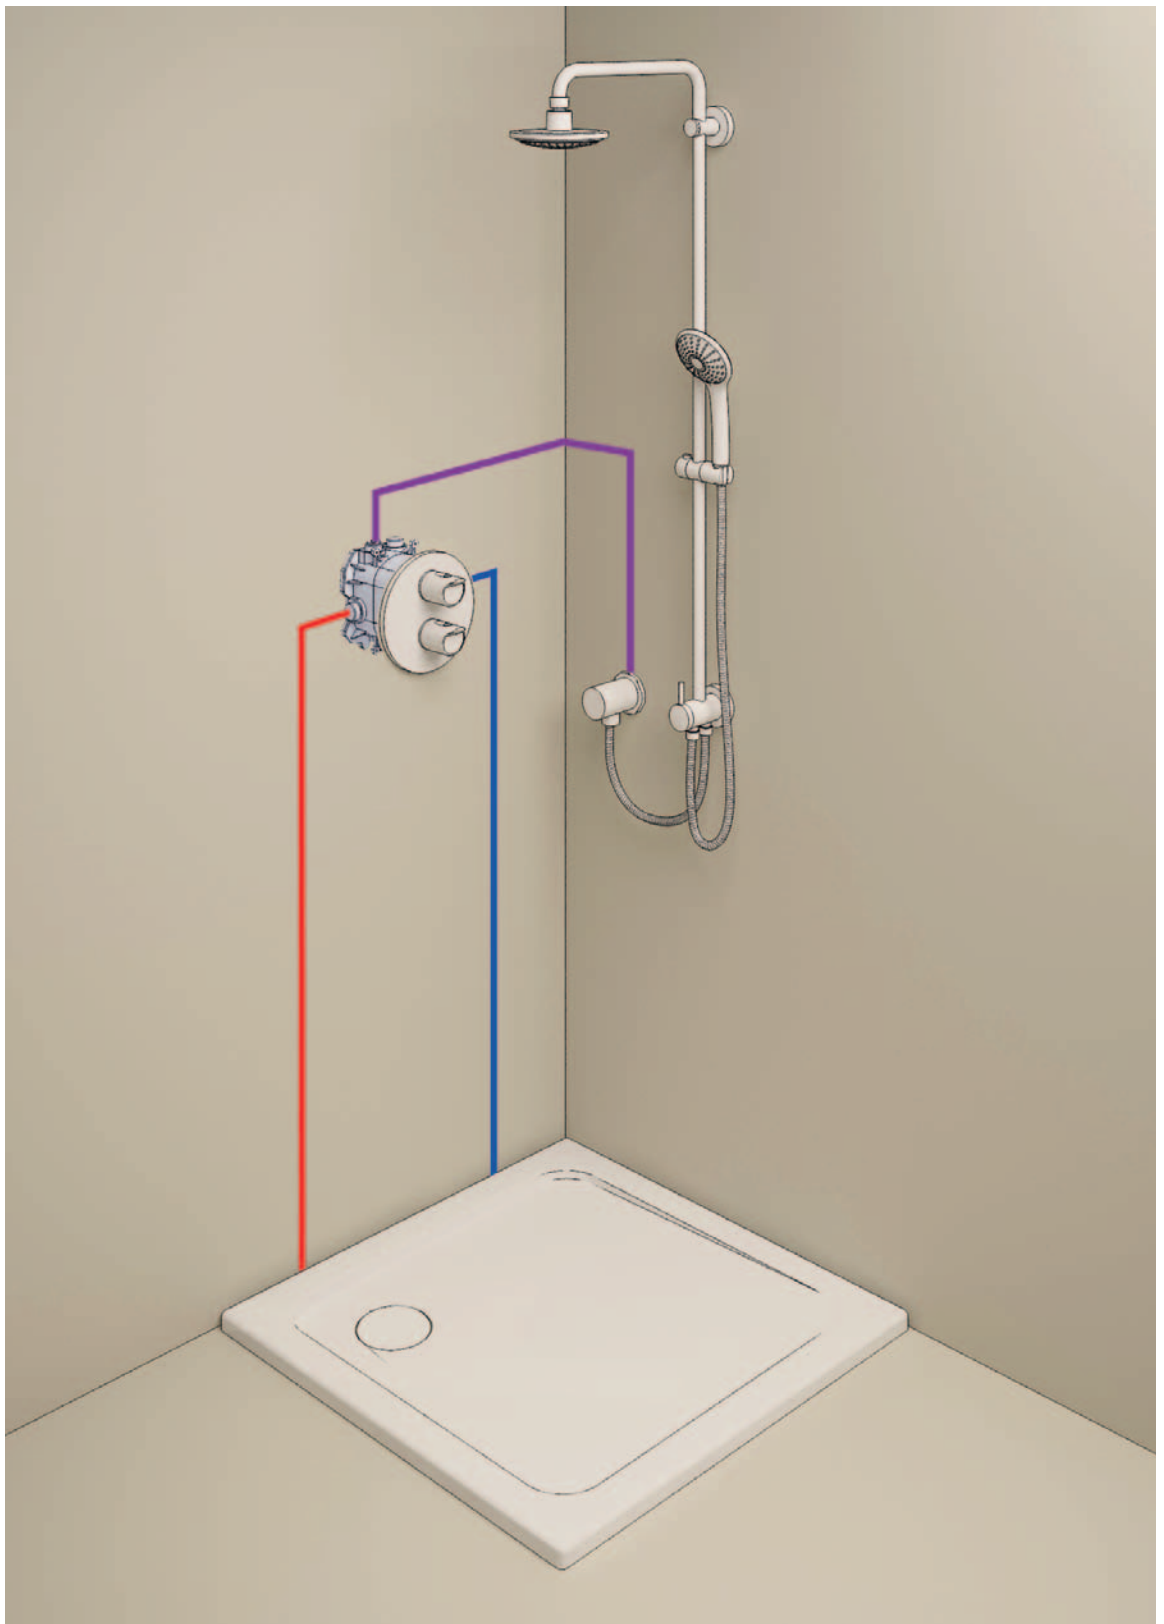

GROHE Grohtherm 2000 Set 4