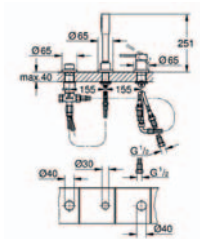

19 976 001

Essence

3-otvorová vanová baterie

keramická kartuše

35 mm perlátor

pákový přepínač vana / sprcha

ruční sprcha

kovová sprchová hadice 2000 mm (28 146 000)

28 991 000

Talentofill

vanová napouštěcí, odtoková a přeřadová souprava

pro velké vany

se zápachovou zátkou

a odpadním kolenem 45°

bez přerušovače potrubí

bez sady pro konečnou montáž

vestavba dle DIN 1988

pouze s přerušovačem potrubí

typ A2