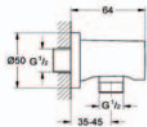

35 500 000

GROHE Rapido T

termostatické univerzální těleso pod omítkou

pro vanu, sprchu a jako centrální termostat
k vestavbě do stěny 70–95 mm
jednotka přezkoušená z výroby
kartuše s termostatickým s GROHE TurboStat®
2 výstupy nahoře DN 15
průtok 53 l/min. při využití všech výstupů
výstup dole DN 15 - lze použít jen se samostatným uzavíracím ventilem
snadná montáž díky instalačnímu boxu

19 468 LSO

Grotherm 3000 Cosmopolitan

termostatická baterie pro více než jeden výstup vody

nástěnná rozeta s GROHE QuickFix® (s těsněním, skryté upevnění)
bezpečné zastavení GROHE SafeStop při 38 °C
GROHE SafeStop Plus (volitelný)
dodatečný omezovač teploty při 43 °C
multifunkční omezovač průtoku:
uzávěr a regulace množství průtoku
přepínač mezi dvěma výstupy vody

26 171 LSO

Rainshower® Cosmopolitan 210

Sprchový set

součásti:
hlavová sprcha Rainshower® Cosmopolitan 210 (28 368 000)
sprchové rameno Rainshower® 422 mm (26 146 000)
GROHE DreamSpray®
chromový povrch GROHE StarLight
systém odstraňování vodního kamene SpeedClean

26 174 LSO

Power&Soul® Cosmopolitan

Sprchový set 4 proudy

součásti:
ruční sprcha Power&Soul Cosmopolitan 130 (27 664 000)
nastavitelný nástěnný držák (27 074 000)
kovová sprchová hadice 1500 mm (28 143 000)
GROHE DreamSpray®
chromový povrch GROHE StarLight
systém odstraňování vodního kamene SpeedClean
vnitřní vodní kanál
vhodný k průtokovým ohřivačům vody

27 057 LSO

Rainshower®

nástěnné kolínko, DN 15

vnější závit
s kulatou rozetou
ochrana proti zpětnému toku
chromový povrch GROHE StarLight