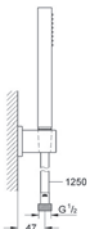

27 702 000

Euphoria Cube Stick

součásti:

ruční sprcha (27 698 000)
držák ruční sprchy (27 693 000)
sprchová hadice Silverflex 1250 mm (28 362 000)
GROHE DreamSpray®,
systém odstraňování vodního kamene SpeedClean
vnitřní vodní kanál
Twistfree systém proti překroucení sprchové hadice
vhodný k průtokovým ohřivačům vody