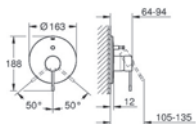

35 501 000

GROHE Rapido E

univerzální podomítkové těleso pro pákovou baterii pro sprchu i vanu

hloubka instalace 70–100 mm

jednotka přezkoušená z výroby
keramická kartuše 46 mm s GROHE SilkMove®

nastavitelný omezovač průtoku

jednoduchá instalace

připravené upevňovací body pro mokré i suché obložení

těsnící materiál

1 horní přípojka DN 15 a 1 spodní přípojka DN 15

19 285 001

Essence

Páková vanová baterie

chromový povrch GROHE StarLight®

automatické přepínání: vana/sprcha

kovová páka

těsnění rozety a šroubu

kovová rozeta

skryté upevnění

27 266 001

Euphoria 110 Mono

sprchový set s tyčí

součásti:

ruční sprcha Mono (27 265 000),

sprchová tyč 600 mm (27 499 000),

sprchová hadice Silverflex 1750 mm (28 388 000),

polička GROHE EasyReach (27 596 000)

GROHE DreamSpray®, chromový povrch GROHE StarLight

systém odstraňování vodního kamene SpeedClean

vnitřní vodní kanál

Twistfree systém proti překroucení sprchové hadice

27 057 000

Rainshower®

nástěnné kolínko, DN 15

vnější závit

s kulatou rozetou

ochrana proti zpětnému toku

chromový povrch GROHE StarLight®

27 066 000

Boční sprcha Relexa x2

Režimy proudu Normal a Eco

systém odstraňování vodního kamene SpeedClean

vnitřní vodní kanál

kulový kloub

minimální průtok 4 l/min.

GROHE DreamSpray®

chromový povrch GROHE StarLight®