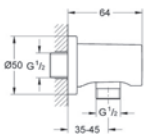

35 500 000

GROHE Rapido T

termostatické univerzální těleso pod omítkou

pro vanu, sprchu a jako centrální termostat
k vestavbě do stěny 70–95 mm
jednotka přezkoušená z výroby
kartuše s termostatickým s GROHE TurboStat®
2 výstupy nahoře DN 15
průtok 53 l/min. při využití všech výstupů
výstup dole DN 15 - lze použít jen se samostatným uzavíracím ventilem
snadná montáž díky instalačnímu boxu

19 354 001

Grotherm 2000

termostatická baterie pro jeden výstup vody

nástěnná rozeta s GROHE QuickFix® (s těsněním, skryté upevnění)
chromový povrch GROHE StarLight
GROHE Aqua Paddle ergonomicky tvarované rukojeti
bezpečnostní zarážka GROHE SafeStop při 38 °C
GROHE SafeStop Plus (volitelný) dodatečný omezovač teploty při 43 °C
ovladač s regulací množství průtoku a tlačítkem GROHE EcoButton

27 297 001

Euphoria System 180

Sprchový systém s vypínačem pro nástěnnou montáž

součásti:

horizontální otočné rameno 390 mm,
přepínač mezi ruční a hlavovou sprchou,
hlavová sprcha Euphoria Cosmopolitan (27 492 000),
proud Rain, ruční sprcha Euphoria 110 Massage (27 239 000)
nastavení pomocí posuvného prvku (12 140 000),
sprchová hadice Silverflex 1750 mm (28 388 000),
přípojka vody – kovová hadice se závitem DN 15 (28 144 000)

27 057 000

Rainshower®

nástěnné kolínko,

DN 15

vnější závit s kulatou rozetou
ochrana proti zpětnému toku
chromový povrch GROHE StarLight®