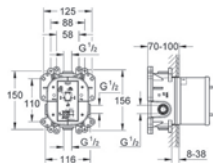

35 501 000

GROHE Rapido E

univerzální podomítkové těleso pro pákovou baterii pro sprchu i vanu

hloubka instalace 70–100 mm

jednotka přezkoušená z výroby

keramická kartuše 46 mm s GROHE SilkMove®

nastavitelný omezovač průtoku

jednoduchá instalace

připravené upevňovací body pro mokré i suché obložení

těsnící materiál

1 horní přípojka DN 15 a 1 spodní přípojka DN 15