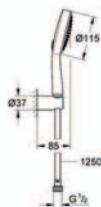

27 057 000

Rainshower®

nástěnné kolínko, DN 15

vnější závit

s kulatou rozetou

zpětný ventil

chromový povrch GROHE StarLight®