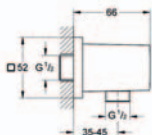

sprchová hadice Silverflex 1750 mm (28 388 000)

GROHE DreamSpray, chromový povrch GROHE StarLight®

systém odstraňování vodního kamene SpeedClean

vnitřní vodní kanál

vhodný k průtokovým ohřivačům vody

Twistfree systém proti překroucení sprchové hadice