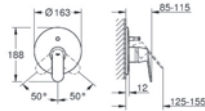

## GROHE Eurosmart Cosmopolitan Set 4

**35 501 000**

**GROHE Rapido E**

**univerzální podomítkové těleso pro pákovou baterii pro sprchu i vanu**

hloubka instalace 70–100 mm  
jednotka přezkoušená z výroby  
keramická kartuše 46 mm s GROHE SilkMove®  
nastavitelný omezovač průtoku  
jednoduchá instalace  
připravené upevňovací body pro mokré i suché obložení  
těsnicí materiál  
1 horní přípojka DN 15 a 1 spodní přípojka DN 15