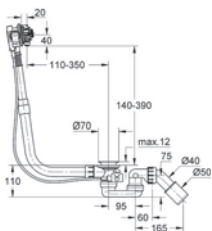

28 991 000

Talentofill

vanová napouštěcí, odtoková a přepadová souprava

pro velké vany
se zápachovou zátkou
a odpadním kolenem 45°
bez přerušovače potrubí
bez sady pro konečnou montáž
vestavba dle DIN 1988
pouze s přerušovačem potrubí
typ A2