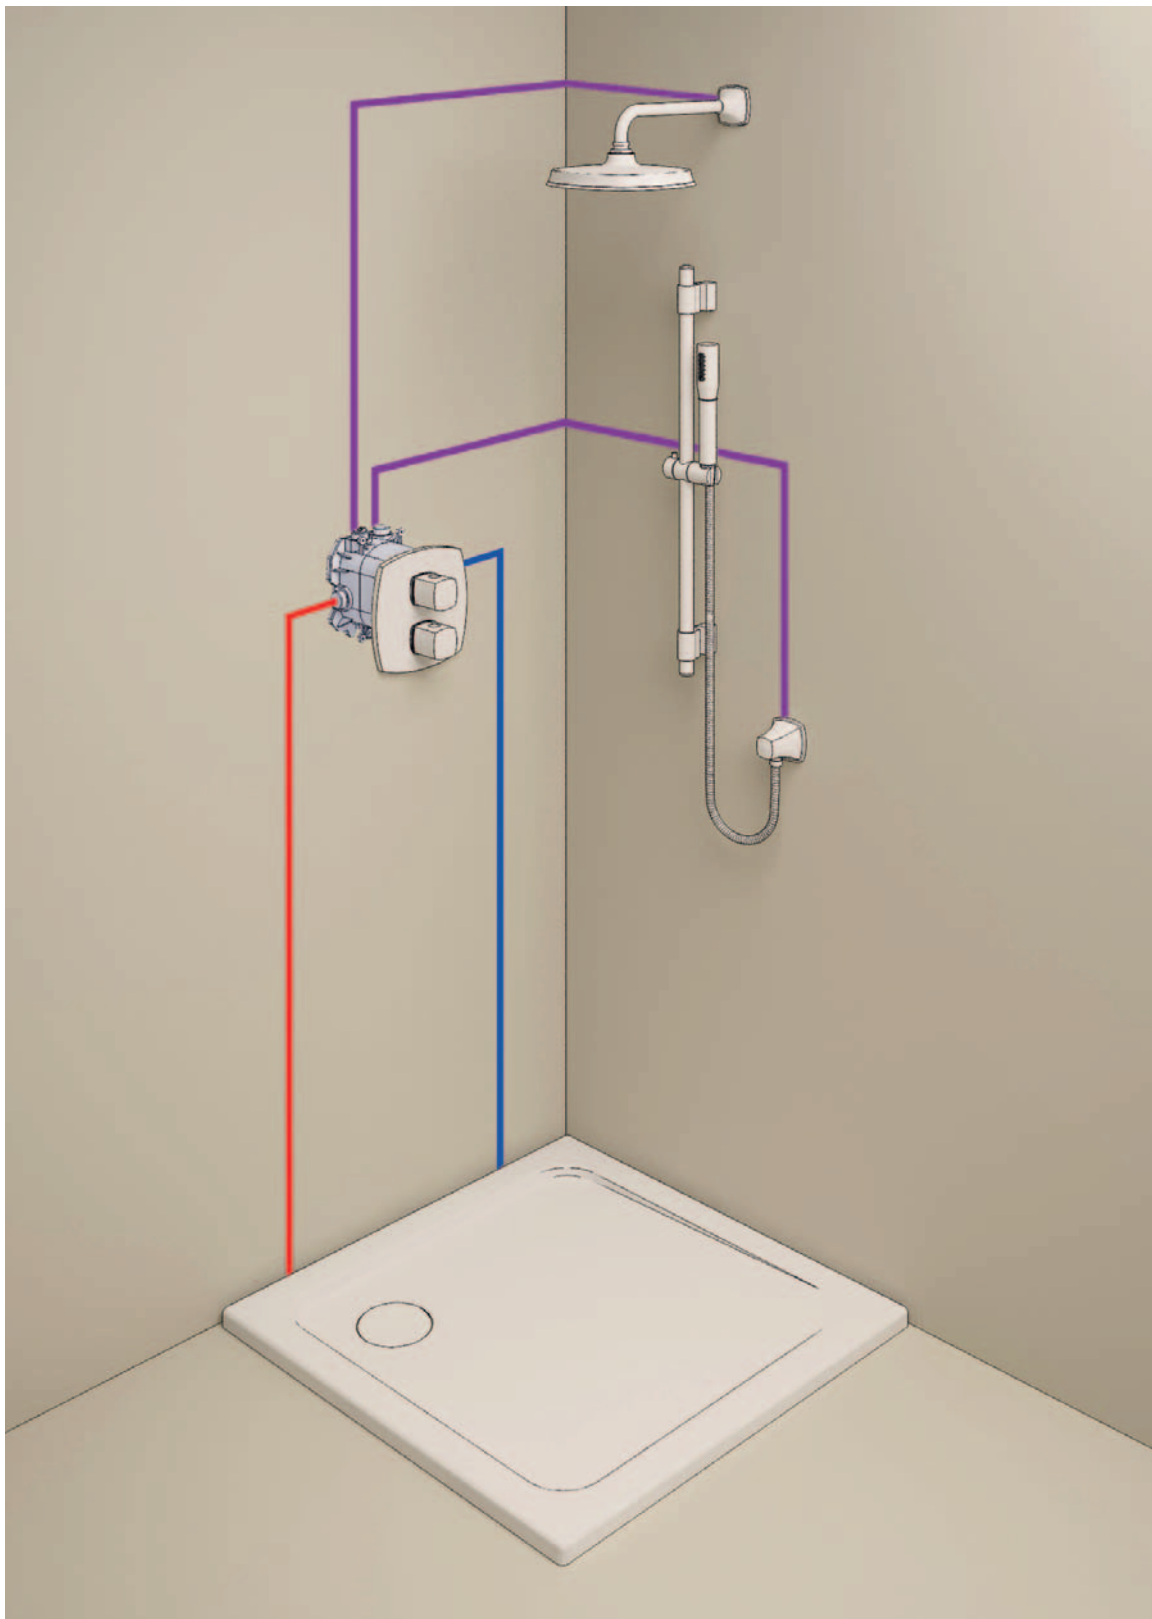

##### připojovací souprava, DN 20

s flexi hadicí 1,5 m