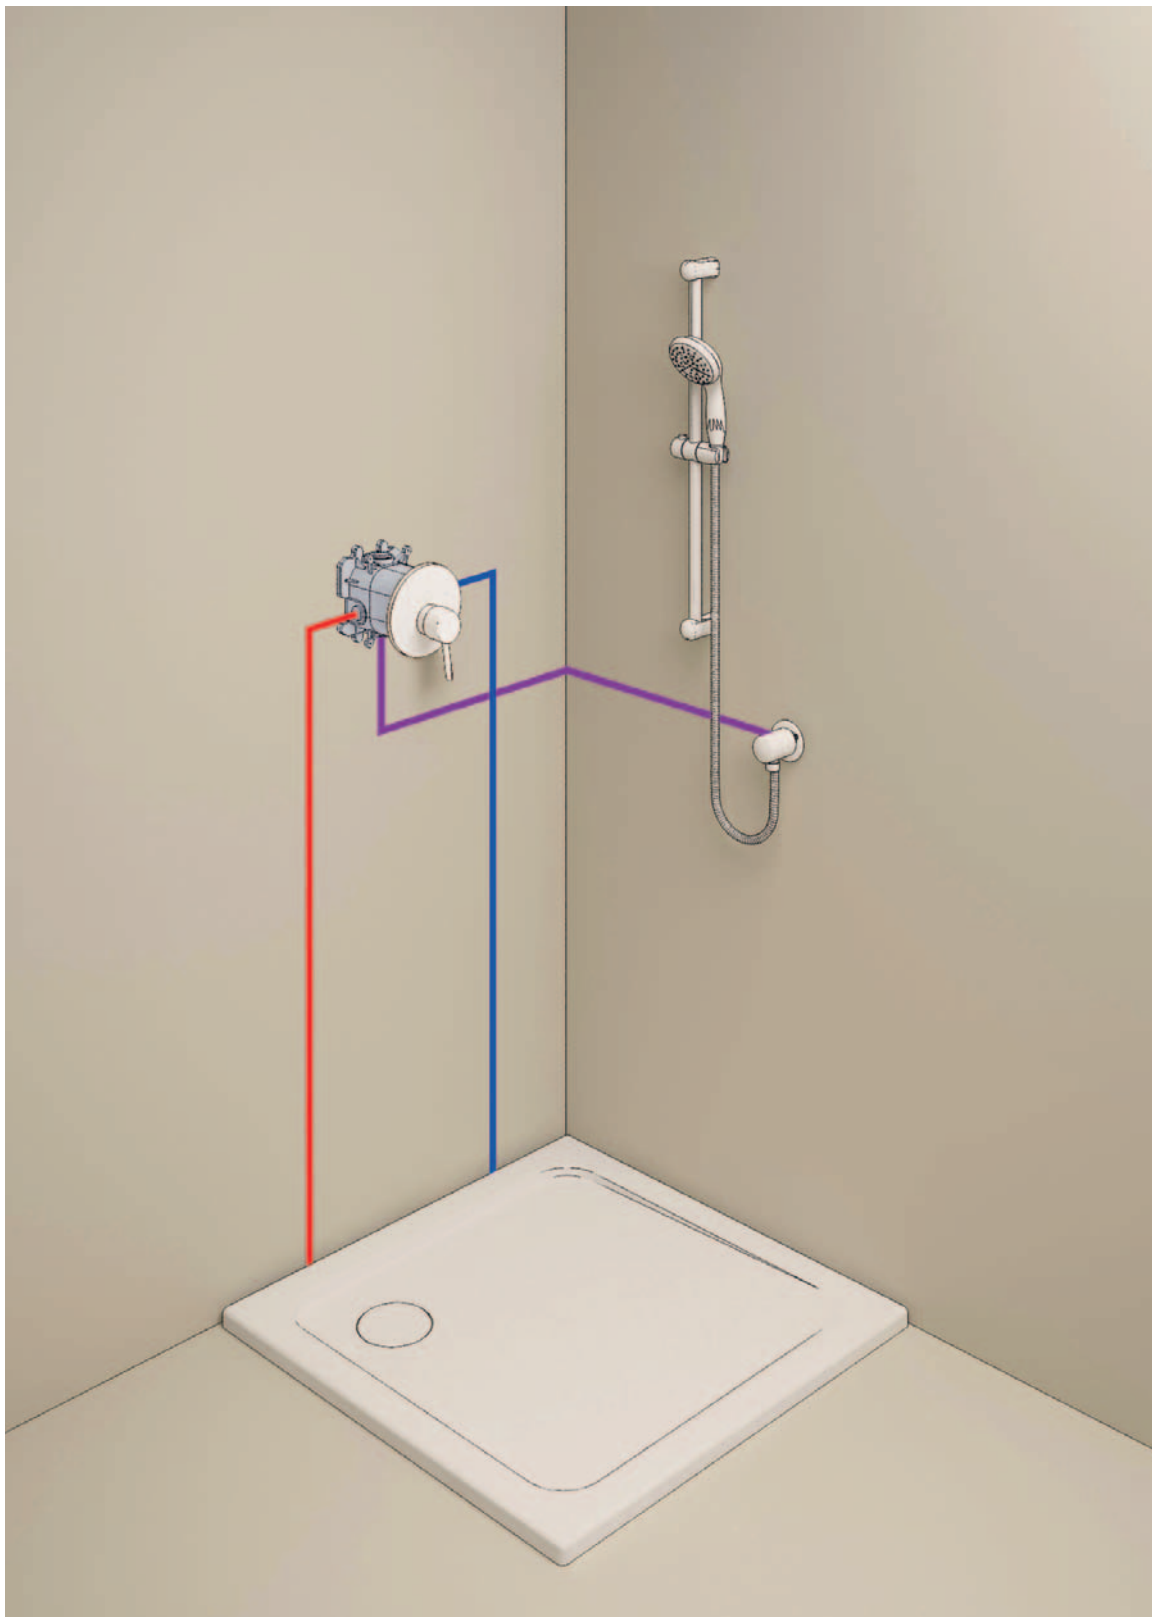

GROHE Concetto Set 3