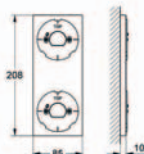

40 548 000

upevňovací destička pro digitální ovladač a přepínač

montáž horizontální nebo vertikální
pro použití s 36 289 000 a 36 295 000
chromový povrch GROHE StarLight®