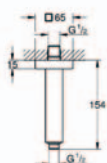

27 711 000

Rainshower®

stropní výpusť 154 mm

kov
přípojovací závit DN 15
chromový povrch GROHE StarLight®