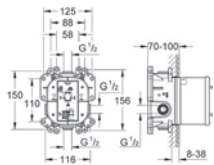

35 501 000

GROHE Rapido E

univerzální podomítkové těleso pro pákovou baterii použitelné pro sprchu a vanu
hloubka instalace 70–100 mm
jednotka přezkoušená z výroby
keramická kartuše 46 mm s GROHE SilkMove®
variabilně nastavitelný omezovač průtoku
snadná montáž díky instalačnímu boxu
přípravené upevňovací body pro mokré i suché obložení
materiál pro utěsnění součástí
1 horní přípojka DN15 a 1 spodní přípojka DN15