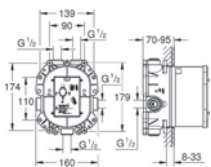

35 500 000

GROHE Rapido T

termostatické univerzální těleso pod omítkou

pro vanu, sprchu a jako centrální termostat
k vestavbě do stěny 70–95 mm
jednotka přezkoušená z výroby
kartuše s termostatkem s GROHE TurboStat®
2 výstupy nahoře DN 15
průtok 53 l/min. při využití všech výstupů
výstup dole DN 15 - lze použít jen se samostatným uzavíracím ventilem
snadná montáž díky instalačnímu boxu

27 492 000

Euphoria Cosmopolitan 180

hlavová sprcha, jeden proud

(proud Rain)
otočný kulový kloub +/- 15°
omezovač konstantního průtoku 9,5 l/min.
připojovací závit DN 15
chromový povrch GROHE StarLight®
GROHE DreamSpray®
systém odstraňování vodního kamene SpeedClean
vhodný k průtokovým ohřivačům vody