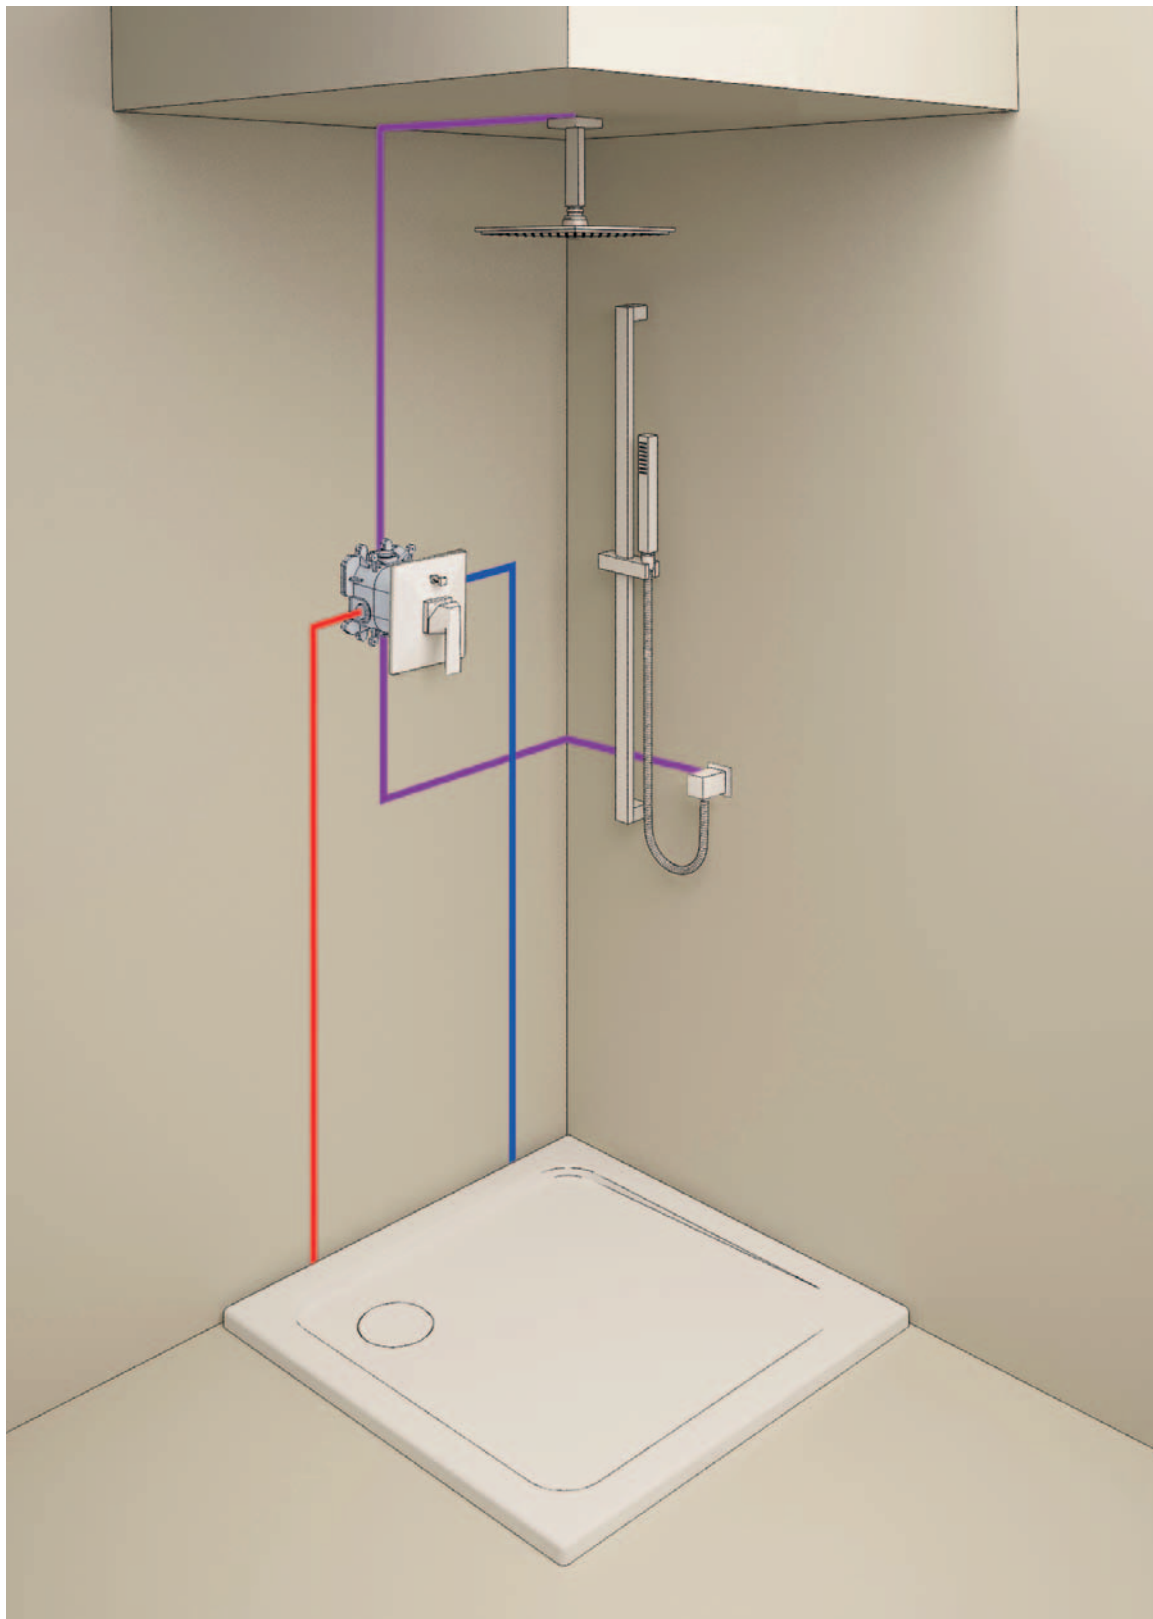

GROHE Allure Brilliant Set 3