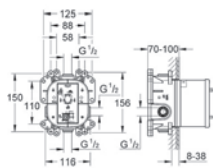

## GROHE Eurosmart Cosmopolitan Set 5

GROHE  
StarLight®

GROHE  
SilkMove®

GROHE  
10  
Guarantee

35 501 000

**GROHE Rapido E**

**univerzální podomítkové těleso pro pákovou baterii pro sprchu a vanu**

hloubka instalace 70–100 mm  
jednotka přezkoušená z výroby  
keramická kartuše 46 mm s GROHE SilkMove®  
nastavitelný omezovač průtoku  
jednoduchá instalace  
připravené upevňovací body pro mokré i suché obložení  
těsnicí materiál  
1 horní přípojka DN 15 a 1 spodní přípojka DN 15