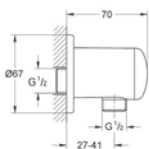

28 671 000

Relexa plus

nástěnné kolínko, DN 15

vnější závit
chromový povrch GROHE StarLight®