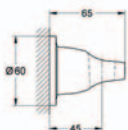

27 188 000

GROHE Ondus

nástěnný držák sprchy

montáž na stěnu nenastavitelný