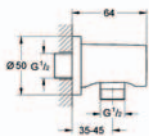

27 700 000

**Euphoria Cube Stick**

**sprchový set s tyčí**

ruční sprcha (27 698 000)  
sprchová tyč 900 mm (27 841 000)  
sprchová hadice Silverflex 1750 mm (28 388 000)  
GROHE DreamSpray®  
chromový povrch GROHE StarLight®  
systém odstraňování vodního kamene SpeedClean  
vnitřní vodní kanál  
vhodný k průtokovým ohřivačům vody  
Twistfree systém proti překroucení sprchové hadice