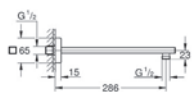

27 709 000

Rainshower
Sprchové rameno 286 mm
kov
přípojovací závit DN 15
s čtvercovou rozetou
vhodné pro čtvercové hlavové sprchy Rainshower Allure
a Euphoria Cube