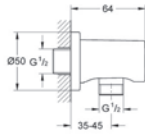

**27 297 001**

**Euphoria System 180**

**Sprchový systém s vypínačem pro nástěnnou montáž**

součástí:  
horizontální otočné rameno 390 mm,  
přepínač mezi ruční a hlavovou sprchou,  
hlavová sprcha Euphoria Cosmopolitan (27 492 000), proud Rain,  
ruční sprcha Euphoria 110 Massage (27 239 000)  
nastavení pomocí posuvného prvku (12 140 000),  
sprchová hadice Silverflex 1750 mm (28 388 000),  
přípojka vody – kovová hadice se závitem DN 15 (28 144 000)