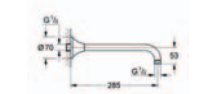

27 986 000

Rainshower® Grandera™

Přesah 285 mm
kov
přesah 286 mm
přípojovací závit DN 15
rozeta Grandera™
chromový povrch GROHE StarLight®
je vhodný pro všechny hlavové sprchy Grandera™