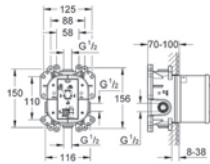

35 501 000

GROHE Rapido E

univerzální podomítkové těleso pro pákovou baterii pro sprchu i vanu

hloubka instalace 70–100 mm

jednotka přezkoušená z výroby

keramická kartuše 46 mm s GROHE SilkMove®

nastavitelný omezovač průtoku

jednoduchá instalace

připravené upevňovací body pro mokré i suché obložení

těsnící materiál

1 horní přípojka DN 15 a 1 spodní přípojka DN 15