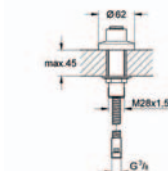

27 151 000

držák ruční sprchy

k zabudování na okraji vany nebo na lavici s kachlovým opláštěním
držák ruční sprchy
sprchová hadice DN 15 x DN 10, 2000 mm (28 158)
vhodná pro všechny ruční sprchy
chromový povrch s GROHE StarLight®