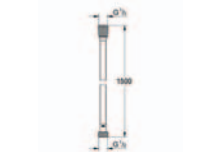

35 500 000

GROHE Rapido T
termostatické univerzální těleso pod omítku

pro vanu, sprchu a jako centrální termostat, k vestavbě do stěny 70–95 mm
jednotka přezkoušená z výroby, kartuše s termostatem s GROHE TurboStat®
2 výstupy na hoře DN 15, průtok 53 l/min. při použití všech výstupů
výstup dole DN 15 - lze použít jen se samostatným uzavíracím ventilem
snadná montáž díky instalačnímu boxu

26 064 000

Rainshower® Allure 210
Sprchová sada

součástí: hlavová sprcha Rainshower® Allure 230 (27 480 000),
sprchové rameno Rainshower® 286 mm (27 709 000)
s GROHE EcoJoy, omezovač průtoku 9,5 l/min,
SpeedClean systém odstraňování vodního kamene
vhodný k průtokovým ohřivačům vody

19 792 000

Allure Brilliant
termostatická baterie pro více než jeden výstup vody

chromový povrch GROHE StarLight
integrovaný omezovač teploty GROHE SafeStop Plus
multifunkční omezovač průtoku, přepínač mezi dvěma výstupy vody,
nástěnná rozeta s GROHE QuickFix® (s těsněním, skryté upevnění),
kovové ovladače

27 884 001

Euphoria Cube
hlavová sprcha, jeden proud

dostupný proud Rain, kov
GROHE DreamSpray®, chromový povrch GROHE StarLight®
SpeedClean systém odstraňování vodního kamene
vnitřní vodní kanál, vhodný k průtokovým ohřivačům vody, univerzální montáž,
vhodný pro všechny standardní sprchové hadice

27 707 000

Allure Brilliant
nástěnné kolínko, DN 15

vnější závit
zpětný ventil
kov
chromový povrch GROHE StarLight®

27 706 000

Allure Brilliant
nástěnný držák sprchy

kov
chromový povrch GROHE StarLight®

28 364 000

Silverflex
Sprchová hadice 1500 mm

z plastu, hladký povrch
lehce udržovatelná ochrana
proti překroucení
kónický závit s funkcí Twistfree
1500 mm, DN 15 x DN 15

19 796 000

Allure Brilliant
vnější díl podomítkového ventilu