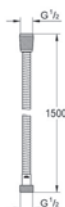

35 501 000

GROHE Rapido E

univerzální podomítkové těleso pro pákovou baterii pro sprchu i vanu

hloubka instalace 70–100 mm
jednotka přezkoušená z výroby
keramická kartuše 46 mm s GROHE SilkMove®
nastavitelný omezovač průtoku
jednoduchá instalace
připravené upevňovací body pro mokré i suché obložení
těsnící materiál
1 horní přípojka DN 15 a 1 spodní přípojka DN 15

19 506 LS3

Eurostyle

Páková vanová baterie

kovová páka
skryté upevnění GROHE QuickFix®
automatické přepínání: vana/sprcha
těsnění rozety a šroubu
kovová nástěnná rozeta

26 171 LSO

Rainshower Cosmopolitan 210

Sprchový set

součástí:
hlavová sprcha Rainshower Cosmopolitan 210
sprchové rameno Rainshower 422 mm
GROHE DreamSpray
systém odstraňování vodního kamene SpeedClean
minimální tlak 0,5 bar
vhodný k průtokovým ohřivačům vody

27 663 LSO

Power&Soul® Cosmopolitan 130

ruční sprcha, 4 proudy

GROHE Rain O2, Rain, Bokoma Spray®, Jet
GROHE DreamSpray®
GROHE One-click showering
volba proudu pomocí přepínacího tlačítka

27 785 000

Power&Soul®

sprchová tyč, 900 mm

s nástěnnými držáky
nastavitelný a posuvný držák
systém GROHE QuickFix®
(nastavitelná vzdálenost mezi držáky tyče pro přizpůsobení do stávajících otvorů)

27 057 LSO

Rainshower®

nástěnné kolínko, DN 15

vnější závit
s kulatou rozetou
zpětný ventil

28 151 000

Relaxaflex

sprchová hadice

1500 mm
DN 15 x DN 15
odolnost proti zlomení