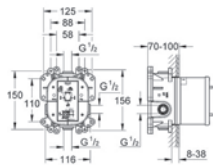

## GROHE Essence Set 4

GROHE  
StarLight®

GROHE  
SilkMove®

GROHE  
10  
Záruka

**35 501 000**

**GROHE Rapido E**

**univerzální podomítkové těleso pro pákovou baterii pro sprchu i vanu**  
hloubka instalace 70–100 mm  
jednotka přezkoušená z výroby  
keramická kartuše 46 mm s GROHE SilkMove®  
nastavitelný omezovač průtoku  
jednoduchá instalace  
připravené upevňovací body pro mokré i suché obložení  
těsnící materiál  
1 horní přípojka DN 15 a 1 spodní přípojka DN 15