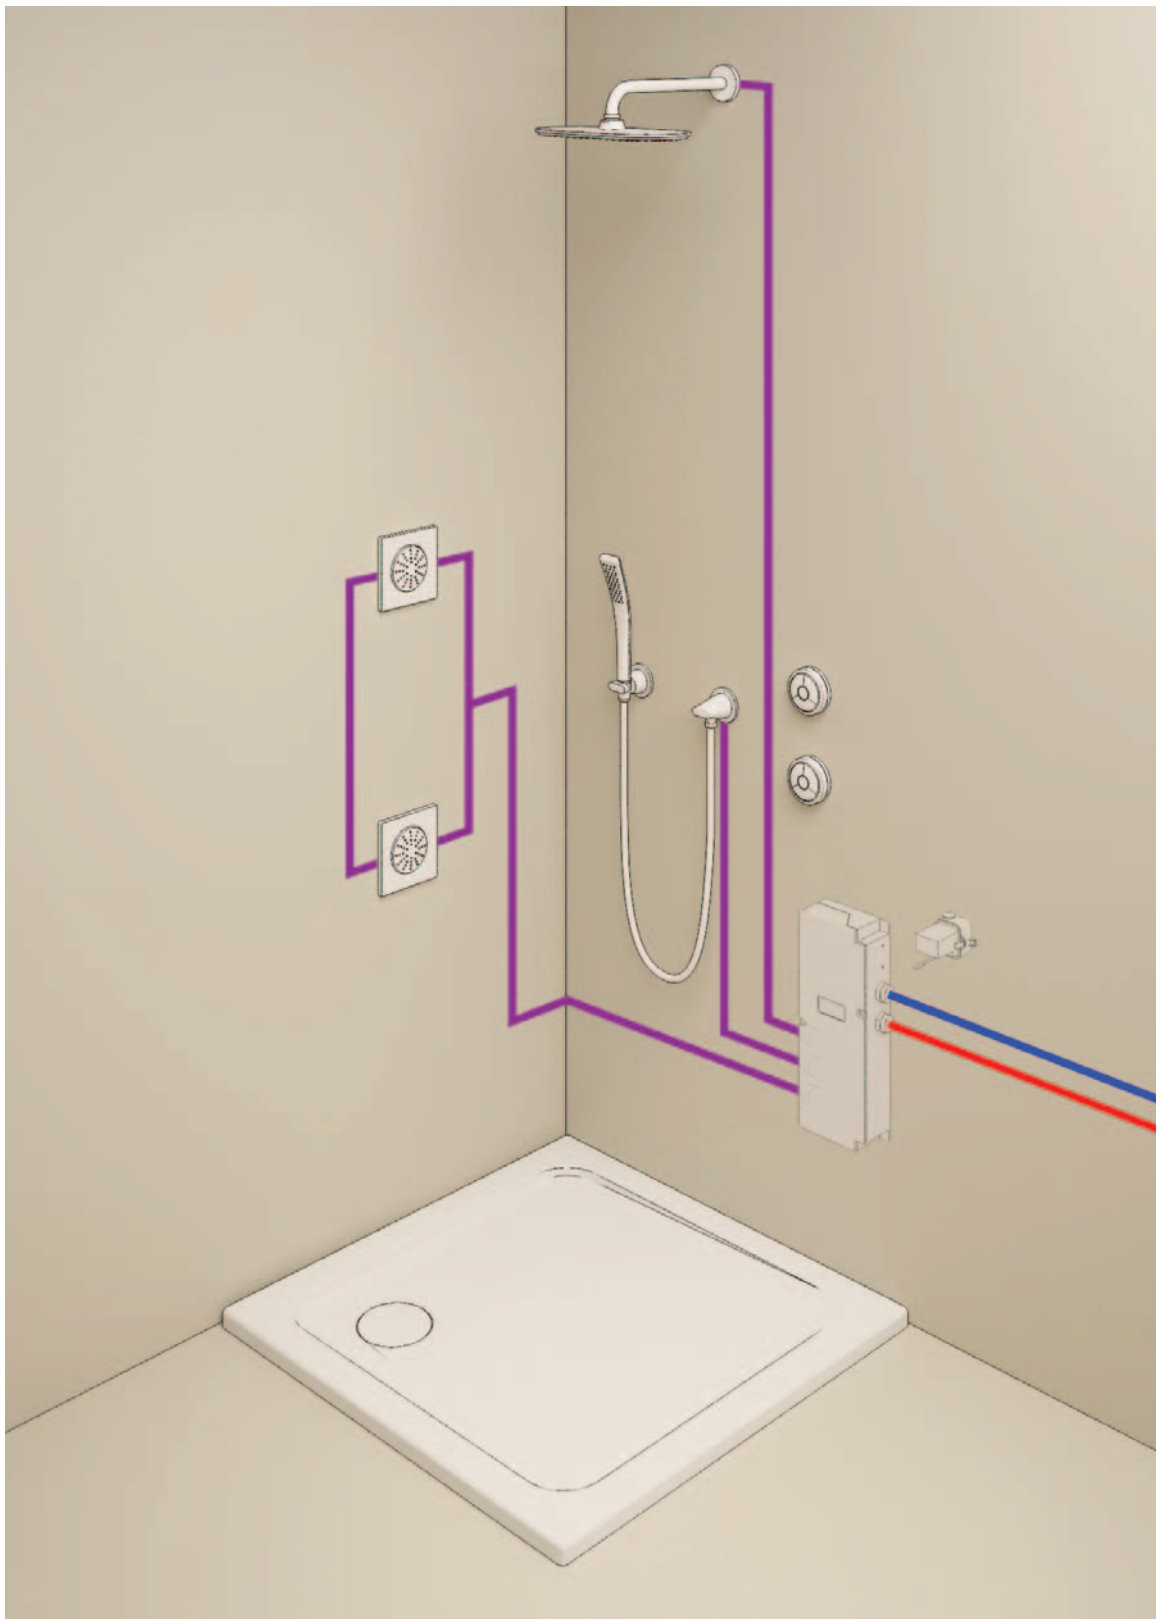

GROHE Veris F-digital Set 5

218

GROHE
StarLight*

GROHE
SilkMove*

GROHE
10
Garantie