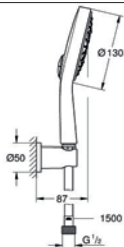

Power&Soul® Cosmopolitan

Sprchový set 4 proudy

součásti:
ruční sprcha Power&Soul Cosmopolitan 130 (27 664 000)
nastavitelný nástěnný držák (27 074 000)
kovová sprchová hadice 1500 mm (28 143 000)
GROHE DreamSpray®
chromový povrch GROHE StarLight
systém odstraňování vodního kamene SpeedClean
vnitřní vodní kanál
vhodný k průtokovým ohřivačům vody

27 057 LSO

Rainshower®

nástěnné kolínko, DN 15

vnější závit
s kulatou rozetou
ochrana proti zpětnému toku
chromový povrch GROHE StarLight