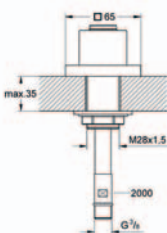

27 531 000

držák ruční sprchy
na zabudování na okraji vany

nebo na lavici s kachlovým opláštěním
držák ruční sprchy
s čtvercovou rozetou
sprchová hadice DN 15 x DN 10, 2000 mm (28 158)
vhodná pro všechny ruční sprchy
chromový povrch GROHE StarLight®

27 699 000

Euphoria Cube Stick
Ruční sprcha,

jeden proud Rain
s GROHE EcoJoy,
omezovač průtoku 9,5 l/min
GROHE DreamSpray®
chromový povrch GROHE StarLight
systém odstraňování vodního kamene SpeedClean