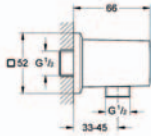

**Euphoria Cube+ Stick**  
**sprchový set s tyčí**

součásti:  
ruční sprcha, kovová (27 888 000)  
sprchová tyč 600 mm  
kovová sprchová hadice 1750 mm (28 025 000)  
s GROHE EcoJoy, omezovač průtoku 9,5 l/min