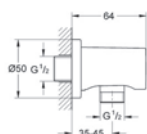

35 501 000

GROHE Rapido E

univerzální podomítkové těleso pro pákovou baterii pro sprchu i vanu

hloubka instalace 70–100 mm

jednotka přezkoušená z výroby

keramická kartuše 46 mm s GROHE SilkMove®

nastavitelný omezovač průtoku

jednoduchá instalace

připravené upevňovací body pro mokré i suché obložení

těsnící materiál

1 horní přípojka DN 15 a 1 spodní přípojka DN 15

19 548 002

Eurodisc Cosmopolitan

páková vanová baterie na montážní set:

podomítkového tělesa 35 501 000

bez podomítkového tělesa

chromový povrch GROHE StarLight®

automatické přepínání: vana/sprcha, kovová páka

těsnění rozety a šroubu

nástěnná rozeta

skryté upevnění

27 764 000

Power&Soul® Cosmopolitan 190

hlavová sprcha, 4 proudy

GROHE Rain O2, Rain, Bokoma Spray®, Jet

GROHE One-click showering

volba proudu pomocí přepínacího tlačítka, otočný kulový kloub ± 15°

přípojovací závit DN 15

GROHE DreamSpray®,

chromový povrch GROHE StarLight®

systém odstraňování vodního kamene SpeedClean

vhodný k průtokovým ohřivačům vody, minimální tlak 1,0 bar

vnitřní vodní kanál

26 146 000

Rainshower®

Sprchové rameno 422 mm

kov

přesah 422 mm

přípojovací závit DN 15

vhodná pro všechny kulové sprchy Rainshower®

chromový povrch GROHE StarLight®

27 838 000

Power&Soul® Cosmopolitan 115

sprchový set bodový, 2 proudy

součásti:

ruční sprcha Power&Soul Cosmopolitan 115 (27 660 000)

nástěnný držák (27 056 000)

sprchová hadice Silverflex 1250 mm (28 362 000)

Twistfree systém proti překroucení sprchové hadice

GROHE DreamSpray®,

chromový povrch GROHE StarLight®

systém odstraňování vodního kamene SpeedClean

vnitřní vodní kanál, vhodný k průtokovým ohřivačům vody

27 057 000

Rainshower®

nástěnné kolínko, DN 15

vnější závit

s kulatou rozetou

zpětný ventil

chromový povrch GROHE StarLight®