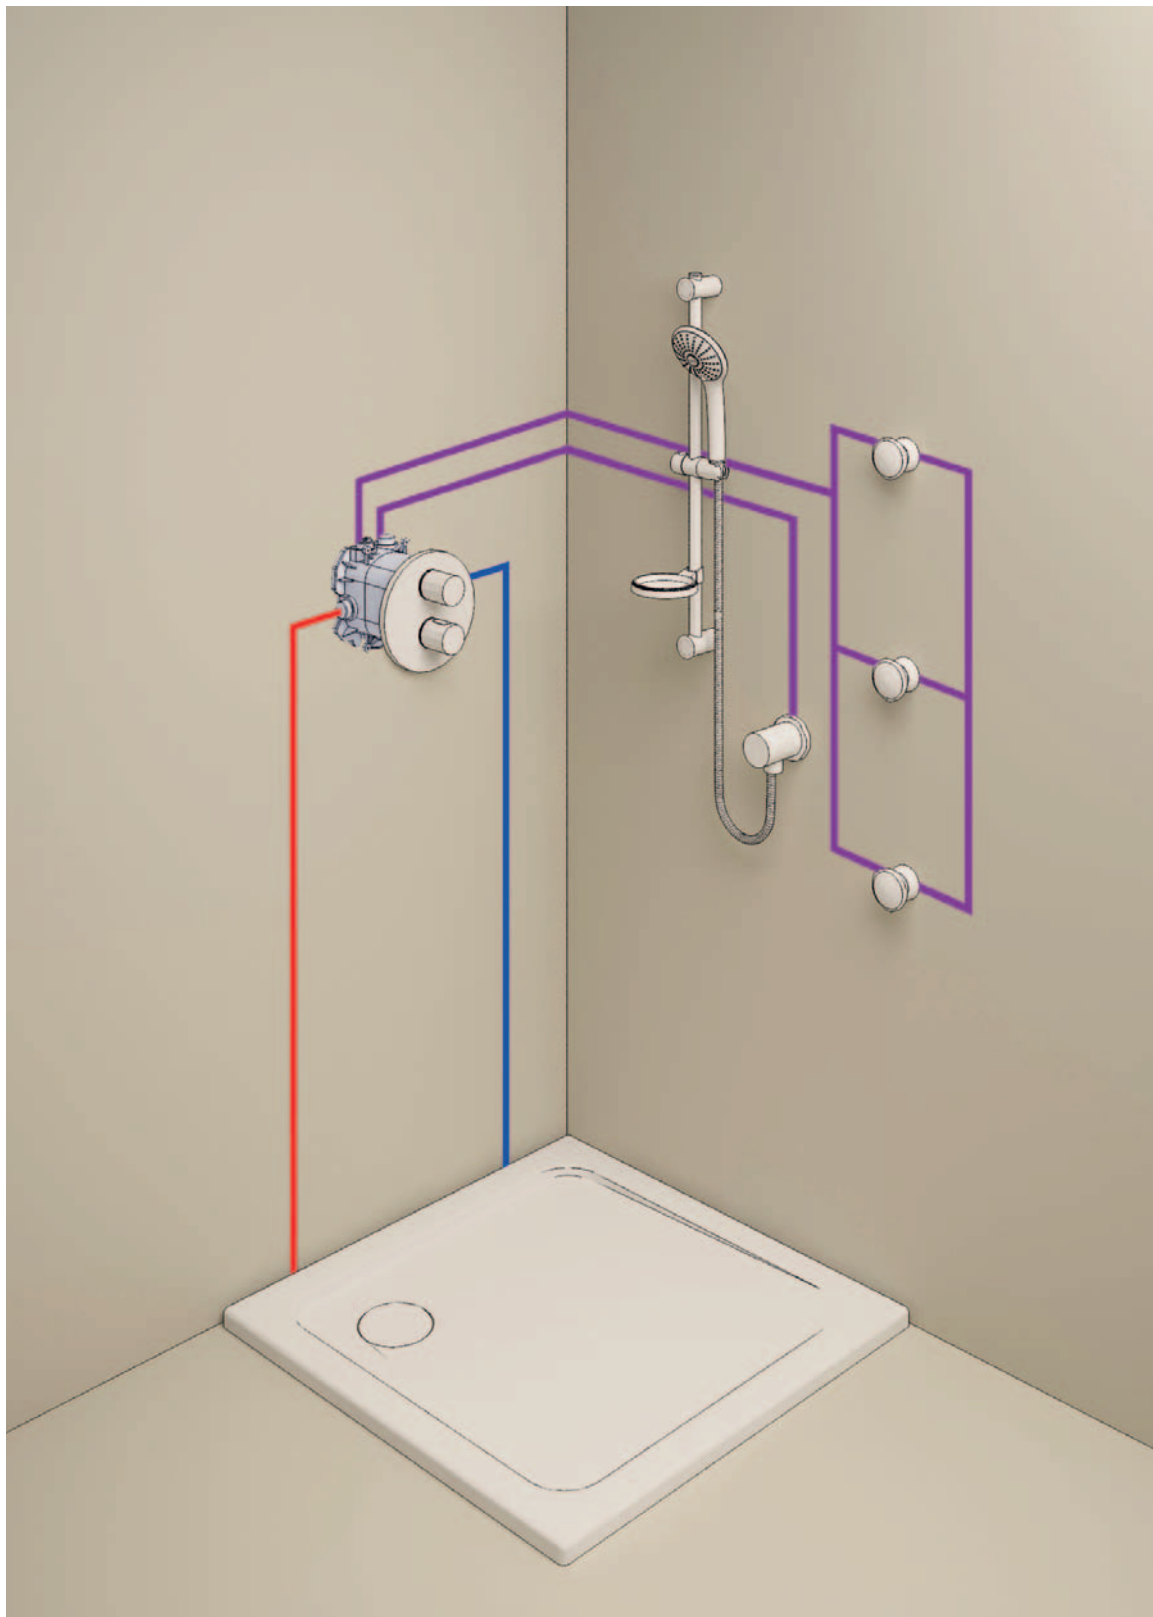

##### Hlavová sprcha, jeden proud

kov  
Ø 310 mm  
připojovací závit DN 15  
kulový kloub s úhlem otočení ± 20°  
GROHE DreamSpray®  
systém odstraňování vodního kamene SpeedClean  
vhodný k průtokovým ohřivačům vody  
chromový povrch GROHE StarLight®