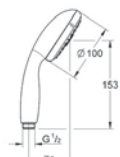

28 364 000

Silverflex

Sprchová hadice 1500 mm

z plastu, hladký povrch
lehce udržovatelná ochrana proti překroucení
kónický závit s funkcí Twistfree
1500 mm
DN 15 x DN 15