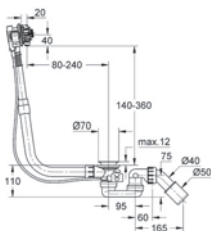

28 990 000

Talentofil

Vanová napouštěcí, odtoková a přeřepodá souprava

pro normální koupací vany
se zápachovou zátkou
a odpadním kolenem 45°
bez přerušovače potrubí
bez sady pro konečnou montáž
vestavba dle DIN 1988
pouze s přerušovačem potrubí
typ A2