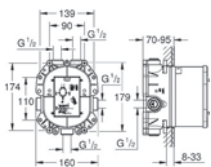

35 500 000

GROHE Rapido T

termostatické univerzální těleso pod omítkou

pro vanu, sprchu a jako centrální termostat
k vestavbě do stěny 70–95 mm
jednotka přezkoušená z výroby
kartuše s termostatickým s GROHE TurboStat®
2 výstupy nahoře DN 15
průtok 53 l/min. při využití všech výstupů
výstup dole DN 15 - lze použít jen se samostatným uzavíracím ventilem
snadná montáž díky instalačnímu boxu

19 468 LSO

Grotherm 3000 Cosmopolitan

termostatická baterie pro více než jeden výstup vody

nástěnná rozeta s GROHE QuickFix® (s těsněním, skryté upevnění)
bezpečné zastavení GROHE SafeStop při 38 °C
GROHE SafeStop Plus (volitelný)
dodatečný omezovač teploty při 43 °C
multifunkční omezovač průtoku:
uzávěr a regulace množství průtoku
přepínač mezi dvěma výstupy vody