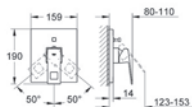

## GROHE Eurocube Set 3

GROHE  
StarLight+

GROHE  
SilkMove+

GROHE  
10  
Guarantee

35 501 000

**GROHE Rapido E**  
**univerzální podomítkové těleso pro pákovou baterii pro sprchu i vanu**  
hloubka instalace 70–100 mm  
jednotka přezkoušená z výroby  
keramická kartuše 46 mm s GROHE SilkMove®  
nastavitelný omezovač průtoku  
jednoduchá instalace  
připravené upevňovací body pro mokré i suché obložení  
těsnící materiál  
1 horní přípojka DN 15 a 1 spodní přípojka DN 15