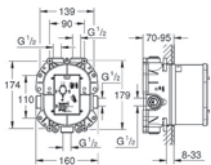

35 500 000

GROHE Rapido T
termostatické univerzální těleso pod omítkou

pro vanu, sprchu a jako centrální termostat
k vestavbě do stěny 70–95 mm
jednotka přezkoušená z výroby
kartuše s termostavkou s GROHE TurboStat®
2 výstupy nahoře DN 15
průtok 53 l/min. při využití všech výstupů
výstup dole DN 15 - lze použít jen se samostatným uzavíracím ventilem
snadná montáž díky instalačnímu boxu

19 354 001

Grotherm 2000
termostatická baterie pro jeden výstup vody

nástěnná rozeta s GROHE QuickFix® (s těsněním, skryté upevnění)
chromový povrch GROHE StarLight
GROHE Aqua Paddle ergonomicky tvarované rukojeti
bezpečnostní zářezka GROHE SafeStop při 38 °C
GROHE SafeStop Plus (volitelný) dodatečný omezovač teploty při 43 °C
ovladač s regulací množství průtoku a tlačítkem GROHE EcoButton