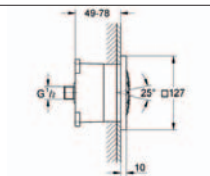

Rainshower F-Series 5"
Boční sprcha, jeden proud

127 x 127 mm s podomítkovým tělesem, možnost použití jako hlavová sprcha
horní, kulový kloub (regulace 12,5°), regulace průtoku GROHE FlowBalance,
přípojovací závit DN 15, vhodný k průtokovým ohřivačům vody, GROHE DreamSpray®
systém odstraňování vodního kamene SpeedClean
chromový povrch GROHE StarLight®