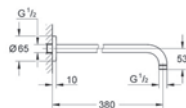

28 361 000

Rainshower®

Sprchové rameno 380 mm

kov
přípojovací závit DN 15
chromový povrch GROHE StarLight