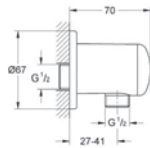

28 991 000

Talentofill

vanová napouštěcí, odtoková a přepadová souprava

pro velké vany

se zápachovou zátkou

a odpadním kolenem 45°

bez přerušovače potrubí

bez sady pro konečnou montáž

vestavba dle DIN 1988

pouze s přerušovačem potrubí

typ A2