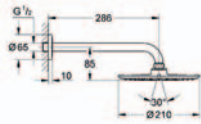

19 344 000

Veris
páková vanová baterie

na montážní set:
podomítkového tělesa 35 501 000
bez podomítkového tělesa
chromový povrch GROHE StarLight®
automatické přepínání: vana/sprcha
těsnění rozety a šroubů
kovová rozeta
skryté šroubové spoje