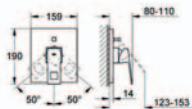

19 896 000

Eurocube

páková vanová baterie

na montážní set:

podomítkového tělesa 35 501 000

bez podomítkového tělesa

chromový povrch GROHE StarLight®

automatické přepínání: vana/sprcha,

kovová páka

těsnění rozety a šroubu

kovová rozeta

skryté upevnění