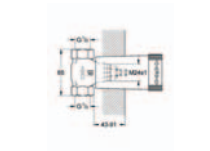

vnější díl podomítkového ventilu,
DN 25

předmontovaná hlavice DN 15,
přípojný závit DN 15
nastavitelná hloubka zabudování
rozsah nastavení 43–91 mm
nekorodující mosaz DR