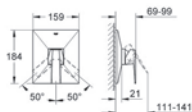

19 789 000

Allure Brilliant

páková sprchová baterie

na montážní set:
podomítkového tělesa 35 501 000
bez podomítkového tělesa
chromový povrch GROHE StarLight®
těsnění rozety a šroubů
kovová rozeta
skryté šroubové spoje