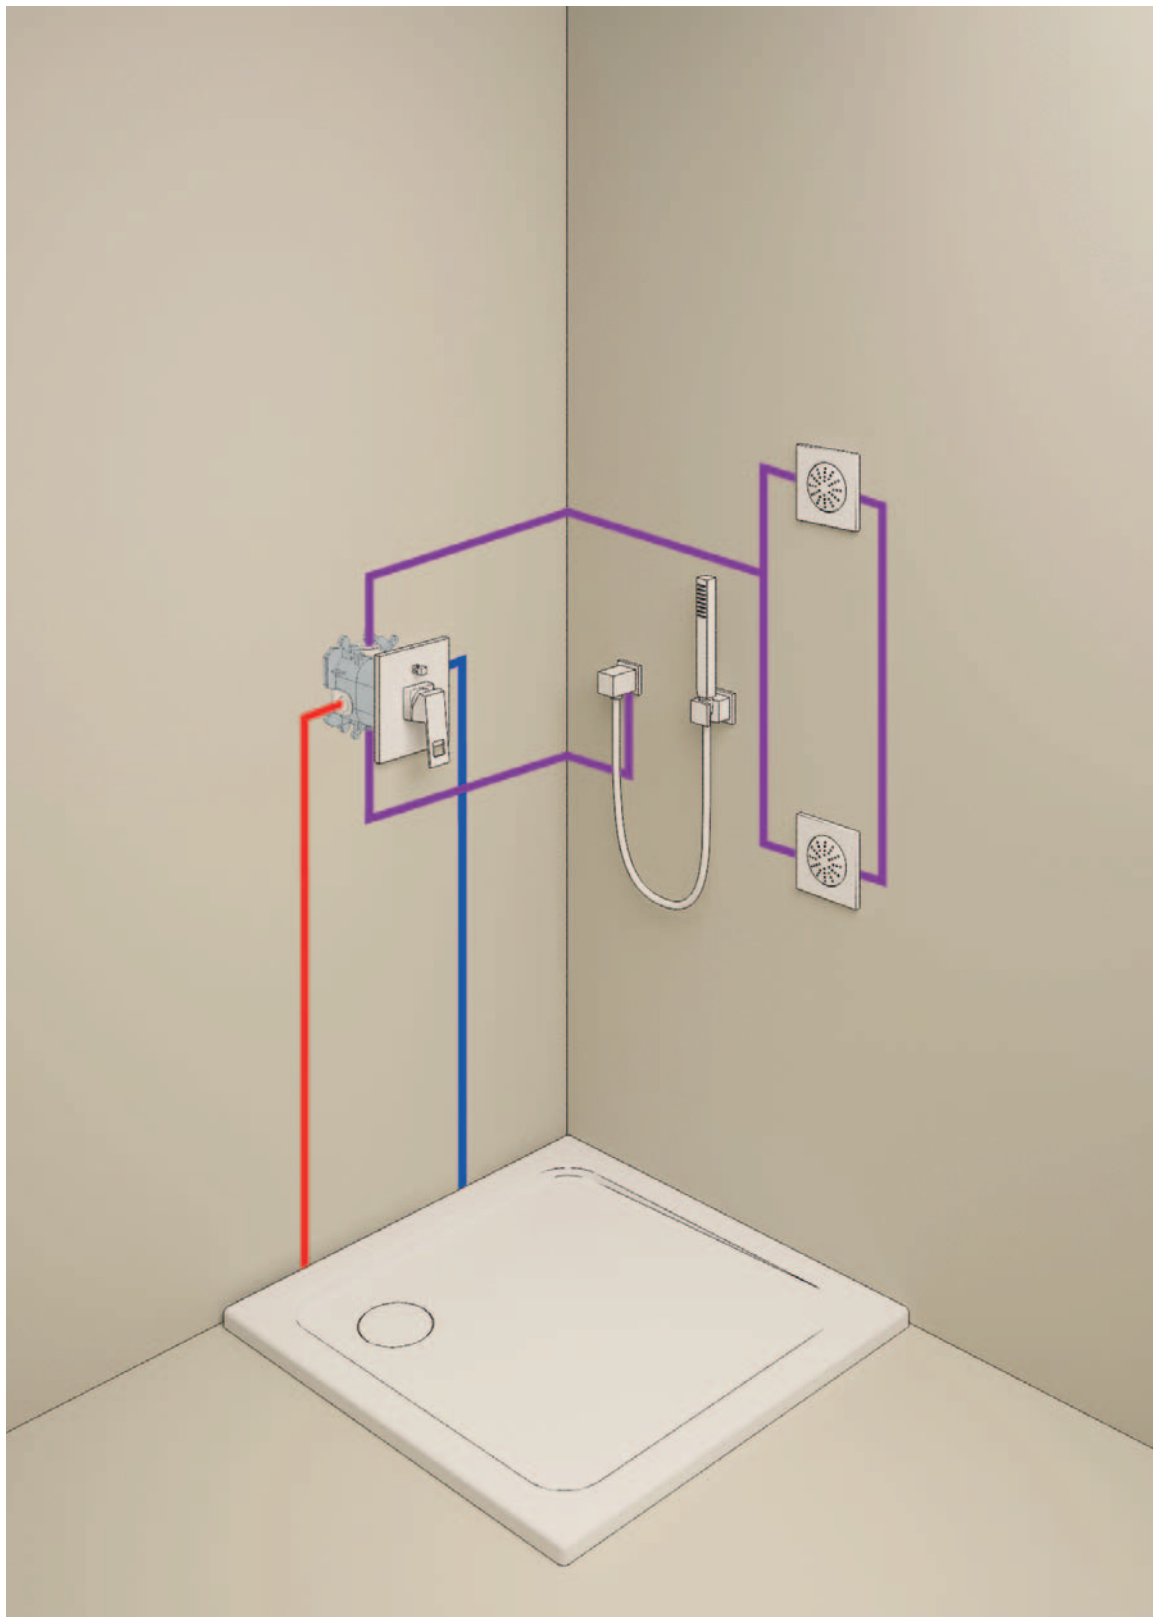

GROHE Eurocube Set 4