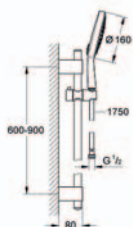

27 746 000

Power&Soul® Cosmopolitan 160
sprchový set, 4 proudy

součástí:
ruční sprcha Power&Soul Cosmopolitan 160 (27 668 000)
sprchová tyč, 900 mm (27 785 000)
sprchová hadice 1750 mm
(28 388 000)
s GROHE EcoJoy®,
omezovač průtoku 9,5 l/min