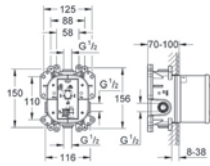

## GROHE Eurosmart Cosmopolitan Set 4

**35 501 000**

**GROHE Rapido E**

**univerzální podomítkové těleso pro pákovou baterii pro sprchu i vanu**

hloubka instalace 70–100 mm  
jednotka přezkoušená z výroby  
keramická kartuše 46 mm s GROHE SilkMove®  
nastavitelný omezovač průtoku  
jednoduchá instalace  
připravené upevňovací body pro mokré i suché obložení  
těsnicí materiál  
1 horní přípojka DN 15 a 1 spodní přípojka DN 15