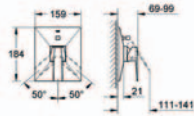

19 785 000

Allure Brilliant

Páková vanová baterie

chromový povrch GROHE StarLight®
automatické přepínání: vana/sprcha
těsnění rozety a šroubů
kovová rozeta
skryté šroubové spoje