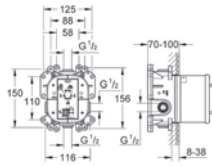

35 501 000

GROHE Rapido E

univerzální podomítkové těleso pro pákovou baterii pro sprchu i vanu

hloubka instalace 70–100 mm

jednotka přezkoušená z výroby
keramická kartuše 46 mm s GROHE SilkMove®

nastavitelný omezovač průtoku

jednoduchá instalace

připravené upevňovací body pro mokré i suché obložení

těsnící materiál

1 horní přípojka DN 15 a 1 spodní přípojka DN 15

19 345 001

Concetto

páková sprchová baterie

chromový povrch GROHE StarLight®

kovová páka

těsnění rozety a šroubu

nástěnná rozeta

skryté upevnění