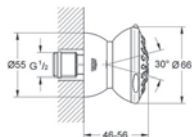

35 501 000

GROHE Rapido E

univerzální podomítkové těleso pro pákovou baterii pro sprchu i vanu

hloubka instalace 70–100 mm

jednotka přezkoušená z výroby
keramická kartuše 46 mm s GROHE SilkMove®

nastavitelný omezovač průtoku

jednoduchá instalace

připravené upevňovací body pro mokré i suché obložení

těsnící materiál

1 horní přípojka DN 15 a 1 spodní přípojka DN 15

19 285 001

Essence

Páková vanová baterie

chromový povrch GROHE StarLight®

automatické přepínání: vana/sprcha

kovová páka

těsnění rozety a šroubu

kovová rozeta

skryté upevnění

27 266 001

Euphoria 110 Mono

sprchový set s tyčí

součásti:

ruční sprcha Mono (27 265 000),

sprchová tyč 600 mm (27 499 000),

sprchová hadice Silverflex 1750 mm (28 388 000),

polička GROHE EasyReach (27 596 000)

GROHE DreamSpray®, chromový povrch GROHE StarLight

systém odstraňování vodního kamene SpeedClean

vnitřní vodní kanál

Twistfree systém proti překroucení sprchové hadice

27 057 000

Rainshower®

nástěnné kolínko, DN 15

vnější závit

s kulatou rozetou

ochrana proti zpětnému toku

chromový povrch GROHE StarLight®

27 066 000

Boční sprcha Relexa x2

Režimy proudu Normal a Eco

systém odstraňování vodního kamene SpeedClean

vnitřní vodní kanál

kulový kloub

minimální průtok 4 l/min.

GROHE DreamSpray®

chromový povrch GROHE StarLight®