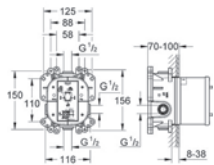

## GROHE Eurocube Set 6

**35 501 000**

**GROHE Rapido E**

**univerzální podomítkové těleso pro pákovou baterii pro sprchu i vanu**

hloubka instalace 70–100 mm

jednotka přezkoušená z výroby

keramická kartuše 46 mm s GROHE SilkMove®