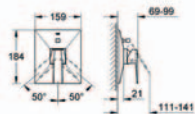

19 785 000

Allure Brilliant
páková vanová baterie

na montážní set:
podomítkového tělesa 35 501 000
bez podomítkového tělesa
chromový povrch GROHE StarLight®
automatické přepínání: vana/sprcha
těsnění rozety a šroubů
kovová rozeta
skryté šroubové spoje