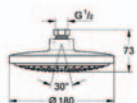

27 492 000

Euphoria Cosmopolitan 180

hlavová sprcha, jeden proud

(proud Rain)
otočný kulový kloub +/- 15°,
omezovač konstantního průtoku 9,5 l/min.
přípojovací závit DN 15
chromový povrch GROHE StarLight®, GROHE DreamSpray®
systém odstraňování vodního kamene SpeedClean
vhodný k průtokovým ohřivačům vody