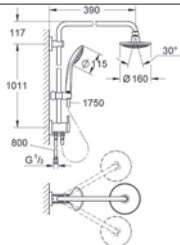

Euphoria System 180

Sprchový systém s přepínačem pro nástěnnou montáž

součástí:

horizontální otočné rameno 390 mm,
přepínač mezi ruční a hlavovou sprchou,
hlavová sprcha Euphoria Cosmopolitan (27 492 000), proud Rain,
ruční sprcha Euphoria 110 Massage (27 239 000)
nastavení pomocí posuvného prvku (12 140 000),
sprchová hadice Silverflex 1750 mm (28 388 000),
přípojka vody – kovová hadice se závitem DN 15 (28 144 000)