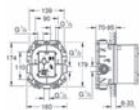

35 500 000

GROHE Rapido T

termostatické univerzální těleso pod omítkou

pro vanu, sprchu a jako centrální termostat, k vestavbě do stěny 70–95 mm jednotka přezkoušená z výroby, kartuše s termostatickým s GROHE TurboStat® 2 výstupy na hoře DN 15, průtok 53 l/min. při použití všech výstupů výstup dole DN 15 - lze použít jen se samostatným uzavíracím ventilem snadná montáž díky instalačnímu boxu

27 938 001

Rainshower® F-Series 15"

hlavová sprcha, 3 proudy

proudů Rain,
Bokoma Spray®,
Kaskáda rozměry 381 mm šířka x 60 mm výška x 677 mm délka