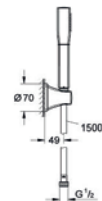

Grandera

Sprchový set

součásti: ruční sprcha (26 037 000)
držák ruční sprchy (27 969 000)
sprchová hadice Rotaflex 1500 mm (28 417 000)
omezovač průtoku GROHE EcoJoy® 7,6 l/min

27 970 000

Grandera

nástěnné kolínko

kov
vnější závit
zpětný ventil
chromový povrch GROHE StarLight®