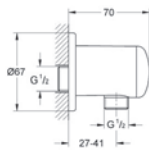

sprchová hadice Silverflex 1750 mm (28 388 000),

přípojka vody – kovová hadice se závitem DN 15 (28 144 000)

**28 671 000**

**Relexa plus**

**nástěnné kolínko, DN 15**

vnější závit

chromový povrch GROHE StarLight®