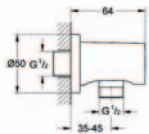

35 501 000

GROHE Rapido E

univerzální podomítkové těleso pro pákovou baterii pro sprchu i vanu
hloubka instalace 70–100 mm
jednotka přezkoušená z výroby
keramická kartuše 46 mm s GROHE SilkMove®
nastavitelný omezovač průtoku
jednoduchá instalace
připravené upevňovací body pro mokré i suché obložení
těsnící materiál
1 horní přípojka DN 15 a 1 spodní přípojka DN 15

26 257 000

**Rainshower
Sprchový set**

součásti:
hlavová sprcha Rainshower® Cosmopolitan 310 (27 477 000)
sprchové rameno Rainshower® 422 mm (26 146 000)
GROHE DreamSpray®
chromový povrch GROHE StarLight®
systém odstraňování vodního kamene SpeedClean
DropStop zabraňuje odkapávání vody ze sprchové hlavy po zastavení vody
vhodný k průtokovým ohřivačům vod

19 459 001

**Atrio
páková vanová baterie**

na montážní set:
podomítkového tělesa 35 501 000
bez podomítkového tělesa
chromový povrch GROHE StarLight®
těsnění rozety a šroubů
kovová rozeta
skryté upevnění

27 369 000

**Euphoria Cosmopolitan
sprchový set bodový**

součásti: ruční sprcha
nástěnný držák (27 056 000)
sprchová hadice Silverflex 1.500 mm (28 364 000)
chromový povrch GROHE StarLight®
vnitřní vodní kanál
systém odstraňování vodního kamene SpeedClean

27 057 000

**Rainshower
nástěnné kolínko**

vnější závit
s kulatou rozetou
ochrana proti zpětnému toku
chromový povrch GROHE StarLight®