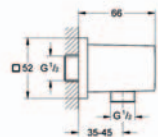

#### Sprchový systém s vypínačem pro nástěnnou montáž

součástí:

horizontální otočné rameno 390 mm,  
přepínač mezi ruční a hlavovou sprchu,  
hlavová sprcha Euphoria Cosmopolitan (27 492 000),  
4 proudy: Rain O2, Rain, Jet, Bokoma Spray,  
ruční sprcha Euphoria 110 Massage (27 239 000), nastavení pomocí posuvného prvku  
sprchy (12 140 000),  
sprchová hadice Silverflex 1750 mm (28 388 000),  
přípojka vody – kovová hadice se závitem DN 15 (28 144 000)