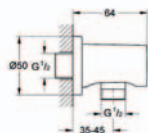

35 501 000

GROHE Rapido E
univerzální podomítkové těleso pro pákovou baterii
hloubka instalace 70–100 mm
jednotka přezkoušená z výroby
keramická kartuše 46 mm s GROHE SilkMove®
variabilně nastavitelný omezovač průtoku
snadná montáž díky instalačnímu boxu
připravené upevňovací body, pro mokré i suché obložení
materiál pro utěsnění součástí
1 horní přípojka DN 15 a 1 spodní přípojka DN 15

26 062 000

Rainshower® Cosmopolitan 210
Sprchový set

součástí:
hlavová sprcha Rainshower® Cosmopolitan 210 (28 373 000)
sprchové rameno Rainshower® 286 mm (28 576 000)
GROHE DreamSpray®
s GROHE EcoJoy®, omezovač průtoku 9,5 l/min
chromový povrch GROHE StarLight®
systém odstraňování vodního kamene SpeedClean

19 344 000

Veris
páková vanová baterie

na montážní set:
podomítkového tělesa 35 501 000
bez podomítkového tělesa
chromový povrch GROHE StarLight®
automatické přepínání: vana/sprcha
těsnění rozety a šroubů
kovová rozeta
skryté šroubové spoje

27 239 000

Euphoria 110 Massage

Ruční sprcha, 3 proudy
Rain, Massage, SmartRain
technologie GROHE EcoJoy® snižující spotřebu vody
GROHE DreamSpray®
GROHE SprayDimmer® (plynule měnitelné snížení průtoku)
chromový povrch GROHE StarLight®
systém odstraňování vodního kamene SpeedClean
vnitřní vodní kanál
omezovač konstantního průtoku 9,5 l/min.
vhodný k průtokovým ohřivačům vody

28 364 000

Silverflex
sprchová hadice

z plastu
hladký povrch
lehce udržovatelná
ochrana proti překroucení
kónický závit s funkcí Twistfree
1500 mm
DN 15 x DN 15

27 074 000

Rainshower®
nástěnný držák sprchy

nenastavitelný
s kulatou rozetou
chromový povrch GROHE StarLight®

27 057 000

Rainshower®
nástěnné kolínko, DN 15

vnější závit
s kulatou rozetou
zpětný ventil
chromový povrch GROHE StarLight®