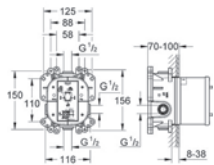

35 501 000

GROHE Rapido E

univerzální podomítkové těleso pro pákovou baterii pro sprchu i vanu

hloubka instalace 70–100 mm

jednotka přezkoušená z výroby

keramická kartuše 46 mm s GROHE SilkMove®

nastavitelný omezovač průtoku

jednoduchá instalace

připravené upevňovací body pro mokré i suché obložení

těsnící materiál

1 horní přípojka DN 15 a 1 spodní přípojka DN 15

19 548 002

Eurodisc Cosmopolitan

páková vanová baterie na montážní set:

podomítkového tělesa 35 501 000

bez podomítkového tělesa

chromový povrch GROHE StarLight®

automatické přepínání: vana/sprcha, kovová páka

těsnění rozety a šroubu

nástěnná rozeta

skryté upevnění