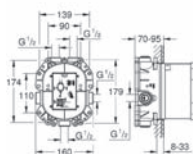

35 500 000

GROHE Rapido T
termostatické univerzální těleso pod omítku

pro vanu, sprchu a jako centrální termostat, k vestavbě do stěny 70–95 mm
jednotka přezkoušená z výroby, kartuše s termostatickým s GROHE TurboStat®
2 výstupy na hoře DN 15, průtok 53 l/min. při použití všech výstupů
výstup dole DN 15 - lze použít jen se samostatným uzavíracím ventilem,
snadná montáž díky instalačnímu boxu