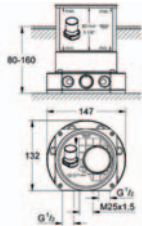

45 984 001

montážní prvek

pro podlahové vanové výpusti

bez prvků pro konečnou montáž

podstavec s horizontální a radiální kompenzací

výrovnání podlahy 0-80 mm

přípojka vody DN 15

odtoková zátká

montážní prvky