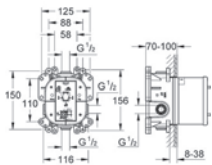

35 501 000

GROHE Rapido E

univerzální podomítkové těleso pro pákovou baterii použitelné pro sprchu a vanu
hloubka instalace 70–100 mm
jednotka přezkoušená z výroby
keramická kartuše 46 mm s GROHE SilkMove®
variabilně nastavitelný omezovač průtoku
snadná montáž díky instalačnímu boxu
připravené upevňovací body pro mokré i suché obložení
materiál pro utěsnění součástí