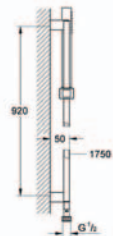

Euphoria Cube

sprchový set s tyčí

součásti:

ruční sprcha (27 699 000)

sprchová tyč 900 mm (27 841 000)

sprchová hadice Silverflex 1750 mm (28 388 000), omezovač konstantního průtoku 9,5 l/min.

technologie GROHE EcoJoy® snižující spotřebu vody

GROHE DreamSpray®, chromový povrch GROHE StarLight®

systém odstraňování vodního kamene SpeedClean

vnitřní vodní kanál

vhodný k průtokovým ohříváčům vody

27 704 000

Euphoria Cube

nástěnné kolínko

vnější závit

ochrana proti zpětnému toku

chromový povrch GROHE StarLight