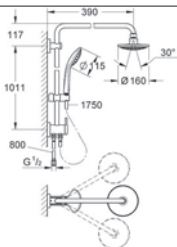

27 297 001

Euphoria System 180

Sprchový systém s vypínačem pro nástěnnou montáž

součástí:
horizontální otočné rameno 390 mm,
přepínač mezi ruční a hlavovou sprchou,
hlavová sprcha Euphoria Cosmopolitan (27 492 000),
proud Rain,
ruční sprcha Euphoria 110 Massage (27 239 000)
nastavení pomocí posuvného prvku (12 140 000),
sprchová hadice Silverflex 1750 mm (28 388 000),
přípojka vody – kovová hadice se závitem DN 15 (28 144 000)