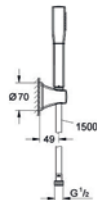

27 970 000

Grandera

nástěnné kolínko, DN 15

kov

vnější závit

zpětný ventil

chromový povrch GROHE StarLight®