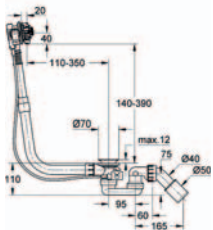

28 991 000

TalentoFill

vanová napouštěcí, odtoková a přeřadová souprava

pro velké vany

se zápachovou zátkou

a odpadním kolenem 45°

bez průřušovače potrubí

bez sady pro konečnou montáž

vestavba dle DIN 1988

pouze s průřušovačem potrubí

typ A2

bez přípojovací soupravy 28 993 000 nebo 28 995 000

28 993 000

TalentoFill

přípojovací souprava, DN 20

s flexi hadicí 1,5 m