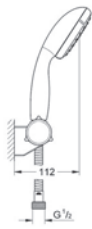

28 671 000

Relexa

plus nástěnné kolínko, DN 15

vnější závit
chromový povrch GROHE StarLight®