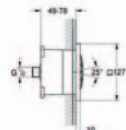

35 500 000

GROHE Rapido T

termostatické univerzální těleso pod omítku

pro vanu, sprchu a jako centrální termostat, k vestavbě do stěny 70–95 mm jednotka přezkoušená z výroby, kartuše s termoprvkem s GROHE TurboStat® 2 výstupy na hoře DN 15, průtok 53 l/min. při použití všech výstupů výstup dole DN 15 - lze použít jen se samostatným uzavíracím ventilem snadná montáž díky instalačnímu boxu

27 286 000

Rainshower

hlavová sprcha, jeden proud

508 x 508 mm, přípojovací závit DN 15 GROHE DreamSpray®, SpeedClean systém odstraňování vodního kamene chromový povrch GROHE StarLight® vhodný k průtokovým ohřivačům vody minimální tlak 1,0 bar

19 792 000

Allure Brilliant

termostatická baterie pro více než jeden výstup vody

chromový povrch GROHE StarLight integrovaný omezovač teploty GROHE SafeStop Plus multifunkční omezovač průtoku, přepínač mezi dvěma výstupy vody, nástěnná rozeta s GROHE QuickFix® (s těsněním, skryté upevnění), kovové ovladače

19 796 000

Allure Brilliant

vnější díl podomítkového ventilu

na montážní set: 29 032 000 (přdemontovaná hlavice DN 15) 29 068 000 (přdemontovaná hlavice DN 15 – nelze použít jako uzávěr vody) chromový povrch GROHE StarLight® nastavitelná hloubka zabudování rozsah nastavení 43–91 mm

29 032 000

vnitřní díl podomítkového ventilu, DN 25

přdemontovaná hlavice DN 15, přípojný závit DN 15 plynule měnitelná hloubka zabudování rozsah nastavení 43–91 mm nekorodující mosaz DR

27 884 001

Euphoria Cube

hlavová sprcha, jeden proud

dostupný proud Rain, kov GROHE DreamSpray®, chromový povrch GROHE StarLight® SpeedClean systém odstraňování vodního kamene, vnitřní vodní kanál vhodný k průtokovým ohřivačům vody univerzální montáž, vhodný pro všechny standardní sprchové hadice.

27 706 000

Allure Brilliant