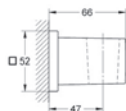

27 693 000

Euphoria Cube
Nástěnný držák sprchy
chromový povrch GROHE StarLight®