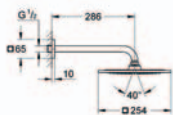

26 070 000

Rainshower® F-Series 10" 254 x 254
Sprchový set 286 mm

součásti:
hlavová sprcha Rainshower F-Series 254 (27 285 000)
sprchové rameno Rainshower® 286 mm (27 488 000)
GROHE DreamSpray® s GROHE EcoJoy®,
omezovač průtoku 9,5 l/min
chromový povrch GROHE StarLight®
systém odstraňování vodního kamene SpeedClean
vhodný k průtokovým ohřivačům vody, min. doporučený tlak - 1,0 bar