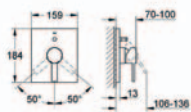

19 315 000

Allure

páková vanová baterie

na montážní set:

podomítkového tělesa 35 501 000
bez podomítkového tělesa
chromový povrch GROHE StarLight®
automatické přepínání: vana/sprcha
těsnění rozety a šroubů
kovová rozeta
skryté šroubové spoje