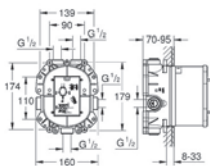

35 500 000

GROHE Rapido T
termostatické univerzální těleso pod omítkou

pro vanu, sprchu a jako centrální termostat,
k vestavbě do stěny 70–95 mm
jednotka přezkoušená z výroby
termostatická hlavice s GROHE TurboStat®,
2 výstupy nahore DN 15, průtok 53 l/min. při použití všech výstupů
výstup dole DN 15 - lze použít jen se samostatným uzavíracím ventilem
snadná montáž díky instalačnímu boxu