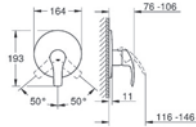

35 501 000

GROHE Rapido E

univerzální podomítkové těleso pro pákovou baterii pro sprchu i vanu

hloubka instalace 70–100 mm

jednotka přezkoušená z výroby
keramická kartuše 46 mm s GROHE SilkMove®

nastavitelný omezovač průtoku

jednoduchá instalace

připravené upevňovací body pro mokré i suché obložení

těsnící materiál

1 horní přípojka DN 15 a 1 spodní přípojka DN 15

19 451 002

Eurosmart

páková sprchová baterie

chromový povrch GROHE StarLight®

kovová páka

těsnění rozety a šroubu

kovová nástěnná rozeta

skryté upevnění GROHE QuickFix®

27 853 000

New Tempesta 100

sprchový set s tyčí

ruční sprcha (27 852 000)

sprchová tyč, 600 mm (27 523 000)

sprchová hadice Relexaflex 1750 mm DN 15 x DN 15 (28 154 000)

GROHE DreamSpray®

chromový povrch GROHE StarLight®

SpeedClean systém odstraňování vodního kamene, vnitřní vodní kanál

silikonový ochranný prsten ShockProof

vhodný k průtokovým ohřivačům vody

28 671 000

Relexa plus

nástěnné kolínko, DN 15

vnější závit

chromový povrch GROHE StarLight®