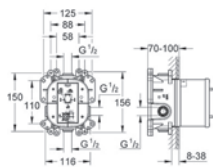

**35 501 000**

**GROHE Rapido E**

**univerzální podomítkové těleso pro pákovou baterii pro sprchu i vanu**

hloubka instalace 70–100 mm  
jednotka přezkoušená z výroby  
keramická kartuše 46 mm s GROHE SilkMove®  
nastavitelný omezovač průtoku  
jednoduchá instalace  
připravené upevňovací body pro mokré i suché obložení  
těsnicí materiál  
1 horní přípojka DN 15 a 1 spodní přípojka DN 15