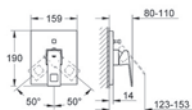

## GROHE Eurocube Set 2

**35 501 000**

**GROHE Rapido E**

**univerzální podomítkové těleso pro pákovou baterii pro sprchu i vanu**  
hloubka instalace 70–100 mm  
jednotka přezkoušená z výroby  
keramická kartuše 46 mm s GROHE SilkMove®  
nastavitelný omezovač průtoku  
jednoduchá instalace  
připravené upevňovací body pro mokré i suché obložení  
těsnící materiál  
1 horní přípojka DN 15 a 1 spodní přípojka DN 15