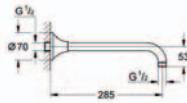

19 920 000

Grandera

páková vanová baterie

na montážní set:

podomítkového tělesa 35 501 000

bez podomítkového tělesa

chromový povrch GROHE StarLight®

automatické přepínání: vana/sprcha

těsnění rozety a šroubů

kovová rozeta

skryté upevnění