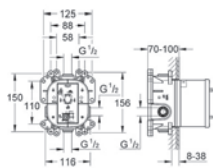

35 501 000

GROHE Rapido E

univerzální podomítkové těleso pro pákovou baterii pro sprchu i vanu

hloubka instalace 70–100 mm
jednotka přezkoušená z výroby
keramická kartuše 46 mm s GROHE SilkMove®
nastavitelný omezovač průtoku
jednoduchá instalace
připravené upevňovací body pro mokré i suché obložení
těsnicí materiál
1 horní přípojka DN 15 a 1 spodní přípojka DN 15