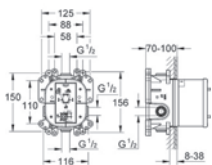

35 501 000

GROHE Rapido E

univerzální podomítkové těleso pro pákovou baterii pro sprchu i vanu
hloubka instalace 70–100 mm
jednotka přezkoušená z výroby
keramická kartuše 46 mm s GROHE SilkMove®
nastavitelný omezovač průtoku
jednoduchá instalace
připravené upevňovací body pro mokré i suché obložení
těsnící materiál
1 horní přípojka DN 15 a 1 spodní přípojka DN 15