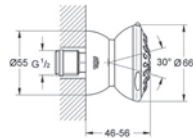

27 067 000

Relexa 65

boční tryska, 2 proudy

Normal/Massage
kulový kloub
GROHE DreamSpray®
chromový povrch GROHE StarLight®
systém odstraňování vodního kamene SpeedClean
vnitřní vodní kanál
minimální průtok 4 l/min