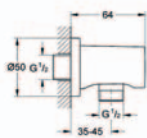

27 057 LS0

Rainshower®

nástěnné kolínko, DN 15

vnější závit
s kulatou rozetou
zpětný ventil