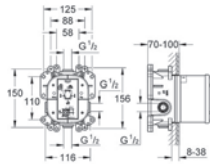

35 501 000

GROHE Rapido E

univerzální podomítkové těleso pro pákovou baterii pro sprchu i vanu

hloubka instalace 70–100 mm

jednotka přezkoušená z výroby

keramická kartuše 46 mm s GROHE SilkMove®

nastavitelný omezovač průtoku

jednoduchá instalace

připravené upevňovací body pro mokré i suché obložení

těsnící materiál

1 horní přípojka DN 15 a 1 spodní přípojka DN 15

27 974 000

Grandera 210

hlavová sprcha, jeden proud

kov, 221 x 221 mm

s kulovým kloubem

úhel natočení ± 15°,

přípojovací závit DN 15

GROHE DreamSpray®

chromový povrch GROHE StarLight®

systém odstraňování vodního kamene SpeedClean

vhodný k průtokovým ohřivačům vody