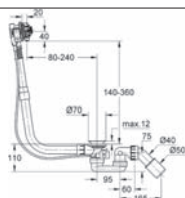

19 952 000

Talentofill

vanová napouštěcí, odtoková a přepadová souprava

vanová napouštěcí,
odtoková a přepadová souprava,
sada pro konečnou montáž
součástí:
rozeta, přívodní díl
odtoková zátka, montážní příslušenství, chromový povrch GROHE StarLight®