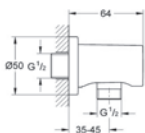

28 990 000

Talentofill

vanová napouštěcí, odtoková a přepadová souprava

pro normální koupací vany
se zápachovou zátkou a odpadním kolenem 45°
bez přerušovače potrubí, bez sady pro konečnou montáž
vestavba dle DIN 1988
pouze s přerušovačem potrubí
typ A2