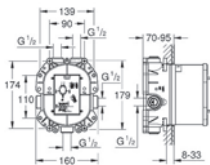

35 500 000

GROHE Rapido T

termostatické univerzální těleso pod omítku

pro vanu, sprchu a jako centrální termostat
k vestavbě do stěny 70–95 mm
jednotka přezkoušená z výroby
kartuše s termostavkem s GROHE TurboStat®
2 výstupy nahoře DN 15
průtok 53 l/min. při využití všech výstupů
výstup dole DN 15 - lze použít jen se samostatným uzavíracím ventilem
snadná montáž díky instalačnímu boxu

26 256 000

Rainshower® Cosmopolitan 400

Sprchový set

součásti:

hlavová sprcha Rainshower® Cosmopolitan 400 (28 778 000)

stropní vypust Rainshower® 142 mm (28 724 000)

GROHE DreamSpray®

chromový povrch GROHE StarLight®

systém odstraňování vodního kamene SpeedClean

vhodný k průtokovým ohřivačům