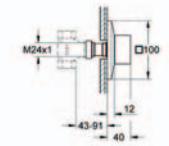

35 500 000

GROHE Rapido T

termostatické univerzální těleso pod omítku

pro vanu, sprchu a jako centrální termostat, k vestavbě do stěny 70–95 mm jednotka přezkoušená z výroby, kartuše s termoprvkem s GROHE TurboStat® 2 výstupy na hoře DN 15, průtok 53 l/min. při použití všech výstupů výstup dole DN 15 - lze použít jen se samostatným uzavíracím ventilem snadná montáž díky instalačnímu boxu

27 286 000

Rainshower

hlavová sprcha, jeden proud

508 x 508 mm, přípojovací závit DN 15 GROHE DreamSpray®, SpeedClean systém odstraňování vodního kamene chromový povrch GROHE StarLight® vhodný k průtokovým ohřivačům vody minimální tlak 1,0 bar

19 792 000

Allure Brilliant

termostatická baterie pro více než jeden výstup vody

chromový povrch GROHE StarLight integrovaný omezovač teploty GROHE SafeStop Plus multifunkční omezovač průtoku, přepínač mezi dvěma výstupy vody, nástěnná rozeta s GROHE QuickFix® (s těsněním, skryté upevnění), kovové ovladače

19 796 000

Allure Brilliant

vnější díl podomítkového ventilu

na montážní set: 29 032 000 (přdemontovaná hlavice DN 15) 29 068 000 (přdemontovaná hlavice DN 15 – nelze použít jako uzávěr vody) chromový povrch GROHE StarLight® nastavitelná hloubka zabudování rozsah nastavení 43–91 mm

29 032 000

vnitřní díl podomítkového ventilu, DN 25

přdemontovaná hlavice DN 15, přípojný závit DN 15 plynule měnitelná hloubka zabudování rozsah nastavení 43–91 mm nekorodující mosaz DR

27 884 001

Euphoria Cube

hlavová sprcha, jeden proud

dostupný proud Rain, kov GROHE DreamSpray®, chromový povrch GROHE StarLight® SpeedClean systém odstraňování vodního kamene, vnitřní vodní kanál vhodný k průtokovým ohřivačům vody univerzální montáž, vhodný pro všechny standardní sprchové hadice.

27 706 000

Allure Brilliant