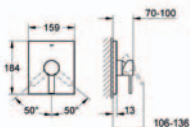

19 590 000

Allure

pěticestný ventil

na montážní set:

podomítkového tělesa 29 033 000
bez podomítkového tělesa, rozeta s upevňovacím systémem
nastavitelná hloubka zabudování
rozsah nastavení 66–113 mm
pro použití s podomítkovým tělesem