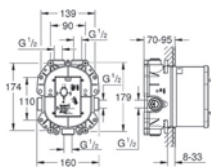

35 500 000

GROHE Rapido T

termostatické univerzální těleso pod omítkou

pro vanu, sprchu a jako centrální termostat
k vestavbě do stěny 70–95 mm
jednotka přezkoušená z výroby
kartuše s termostatickým s GROHE TurboStat®
2 výstupy nahoře DN 15
průtok 53 l/min. při využití všech výstupů
výstup dole DN 15 - lze použít jen se samostatným uzavíracím ventilem
snadná montáž díky instalačnímu boxu

19 354 001

Grotherm 2000

termostatická baterie pro jeden výstup vody

nástěnná rozeta s GROHE QuickFix® (s těsněním, skryté upevnění)
chromový povrch GROHE StarLight
GROHE Aqua Paddle ergonomicky tvarované rukojeti
bezpečnostní zarážka GROHE SafeStop při 38 °C
GROHE SafeStop Plus (volitelný) dodatečný omezovač teploty při 43 °C
ovladač s regulací množství průtoku a tlačítkem GROHE EcoButton