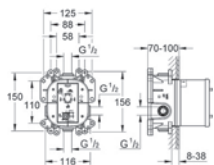

35 501 000

GROHE Rapido E

univerzální podomítkové těleso pro pákovou baterii použitelné pro sprchu a vanu
k vestavbě do stěny 70–100 mm,
jednotka přezkoušená z výroby
keramická kartuše 46 mm s GROHE SilkMove®
variabilně nastavitelný omezovač průtoku, snadná montáž díky instalačnímu boxu
připravené upevňovací body, pro mokré i suché obložení
těsnící materiál zahrnutý, 1 horní přípojka DN 15 a 1 spodní přípojka DN 15

26 070 000

Rainshower® F-Series 10" 254 x 254
Sprchový set 286 mm

součásti:

hlavová sprcha Rainshower F-Series 254 (27 285 000)
sprchové rameno Rainshower® 286 mm (27 488 000)
GROHE DreamSpray® s GROHE EcoJoy®, omezovač průtoku 9,5 l/min
chromový povrch GROHE StarLight®, systém odstraňování vodního kamene SpeedClean
vhodný k průtokovým ohřivačům vody, min. doporučený tlak - 1,0 bar

19 317 000

Allure

Páková sprchová baterie

chromový povrch GROHE StarLight
těsnění rozety a šroubu
kovová rozeta
skryté šroubové spoje

19 590 000

Allure

pěticestný ventil

na montážní set:

podomítkového tělesa 29 033 000
bez podomítkového tělesa, rozeta s upevňovacím systémem
nastavitelná hloubka zabudování
rozsah nastavení 66–113 mm
pro použití s podomítkovým tělesem

29 033 000

pěticestný ventil
podomítkové těleso

k vestavbě do stěny
s keramickými těsnícími kroužky
přípojka studené a teplé vody DN 15
2 výstupy DN 15, 1 vanový výstup DN 20
nastavitelná hloubka zabudování, rozsah nastavení 66–113 mm
nekoroďující mosaz DR

13 218 000

Allure

vanová výpust', DN 20

montáž do podlahy na montážní set:

podomítkového tělesa 45 984 001
bez podlahového montážního prvku
přesah 300 mm, výpust' s perlátorem,
celková výška 910 mm, chromový povrch GROHE StarLight®
minimální pracovní tlak 1.0 bar

45 984 001

montážní prvek

pro podlahové vanové výpusti