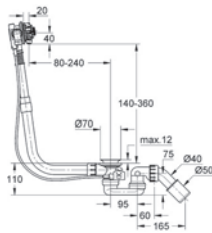

28 990 000

Talentofil

Vanová napouštěcí, odtoková a přepadová souprava

pro normální koupací vany
se zápachovou zátkou
a odpadním kolenem 45°
bez přerušovače potrubí
bez sady pro konečnou montáž
vestavba dle DIN 1988
pouze s přerušovačem potrubí
typ A2