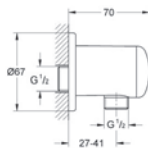

28 671 000

Relexa plus

nástěnné kolínko, DN 15

vnější závit

chromový povrch GROHE StarLight®