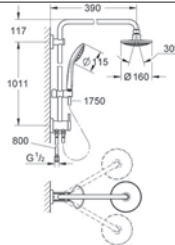

Euphoria System 180

Sprchový systém s vypínačem pro nástěnnou montáž

součástí:

horizontální otočné rameno 390 mm,

přepínač mezi ruční a hlavovou sprchou,

hlavová sprcha Euphoria Cosmopolitan (27 492 000),

proud Rain,

ruční sprcha Euphoria 110 Massage (27 239 000)

sprchová hadice Silverflex 1750 mm (28 388 000),

přípojka vody – kovová hadice se závitem DN 15 (28 144 000)