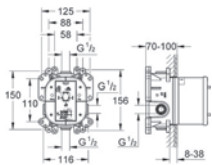

35 501 000

GROHE Rapido E

univerzální podomítkové těleso pro pákovou baterii pro sprchu i vanu

hloubka instalace 70–100 mm
jednotka přezkoušená z výroby
keramická kartuše 46 mm s GROHE SilkMove®
nastavitelný omezovač průtoku
jednoduchá instalace
připravené upevňovací body pro mokré i suché obložení
těsnící materiál
1 horní přípojka DN 15 a 1 spodní přípojka DN 15