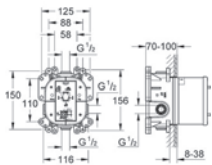

## GROHE Allure Set 1

35 501 000

**GROHE Rapido E**

**univerzální podomítkové těleso pro pákovou baterii pro sprchu i vanu**

hloubka instalace 70–100 mm  
jednotka přezkoušená z výroby  
keramická kartuše 46 mm s GROHE SilkMove®  
nastavitelný omezovač průtoku  
jednoduchá instalace  
přípravené upevňovací body pro mokré i suché obložení  
těsnicí materiál  
1 horní přípojka DN 15 a 1 spodní přípojka DN 15