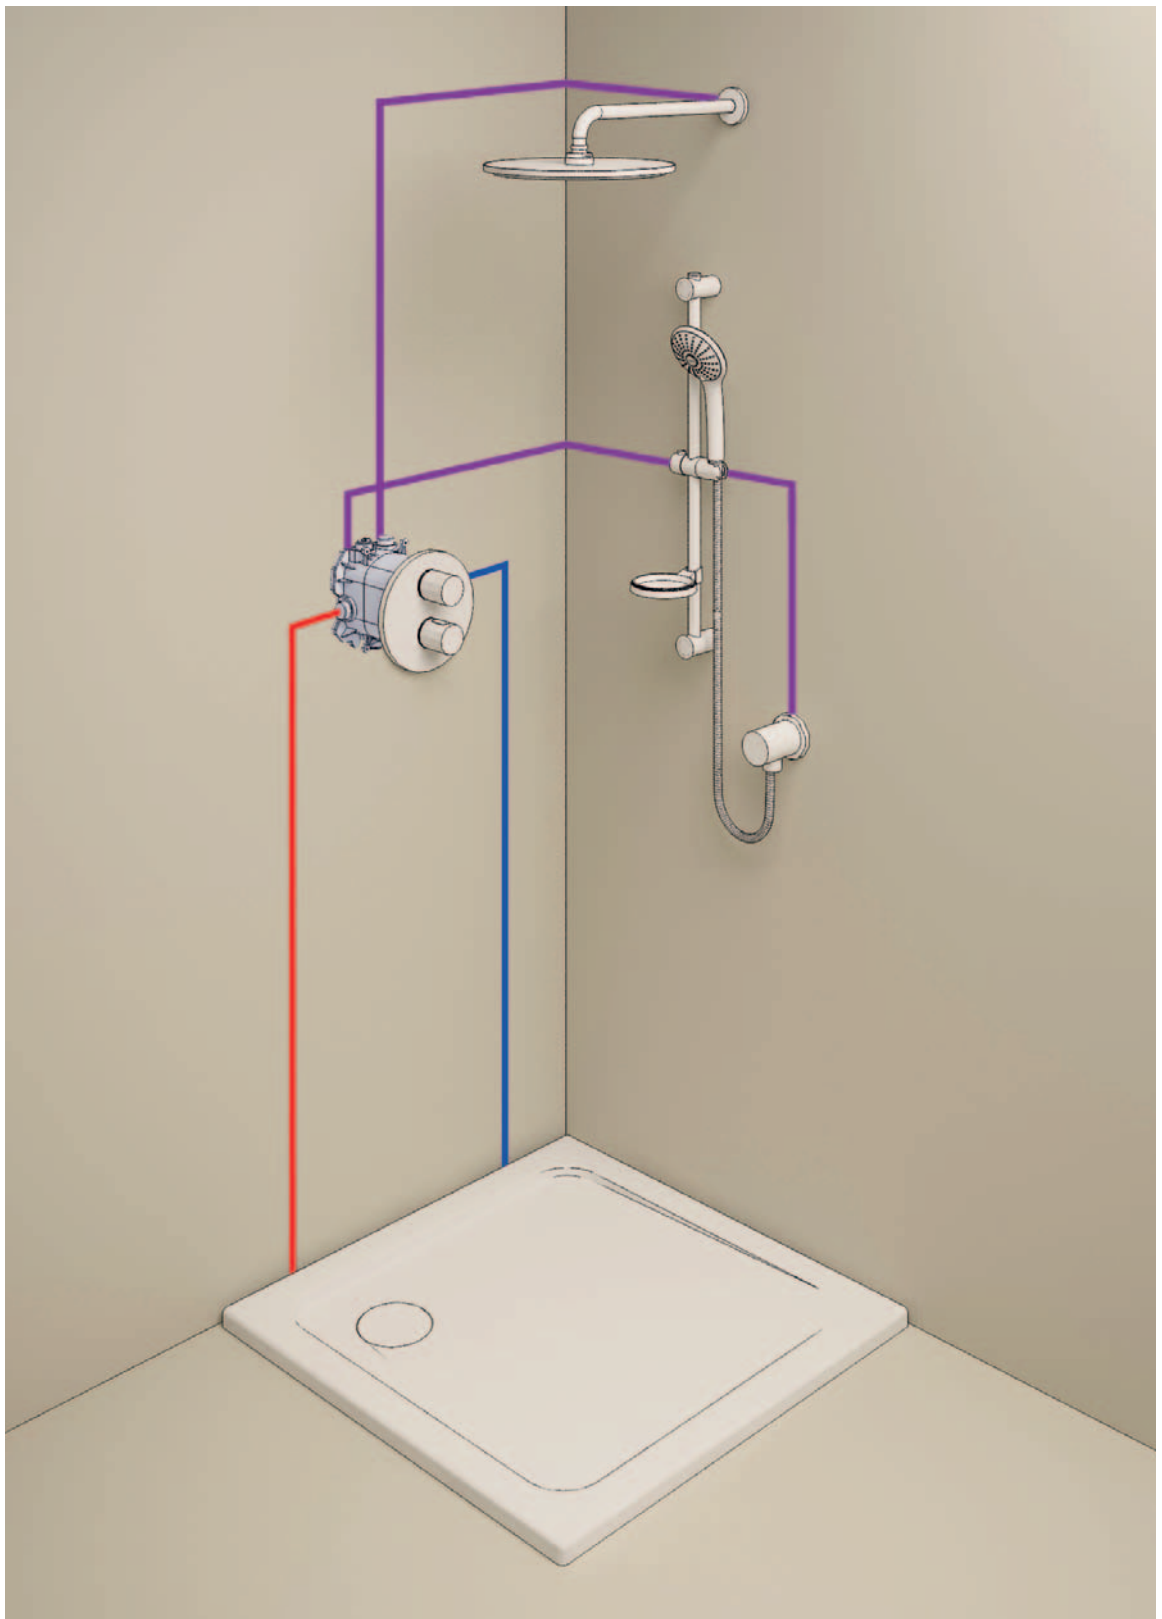

28 364 000

**Silverflex**  
**sprchová hadice**

z plastu  
hladký povrch  
lehce udržovatelná  
ochrana proti překroucení  
kónický závit s funkcí Twistfree®  
1500 mm  
DN 15 x DN 15