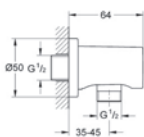

28 151 000

Relaxaflex

sprchová hadice

1500 mm
DN 15 x DN 15
odolnost proti zlomení