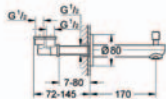

13 262 000

Eurosmart Cosmopolitan

vanová výpust, DN 20

montáž na stěnu
chromový povrch GROHE StarLight®
perlátor
automatické přepínání: vana/sprcha
vnější závit DN 15
přesah 170 mm