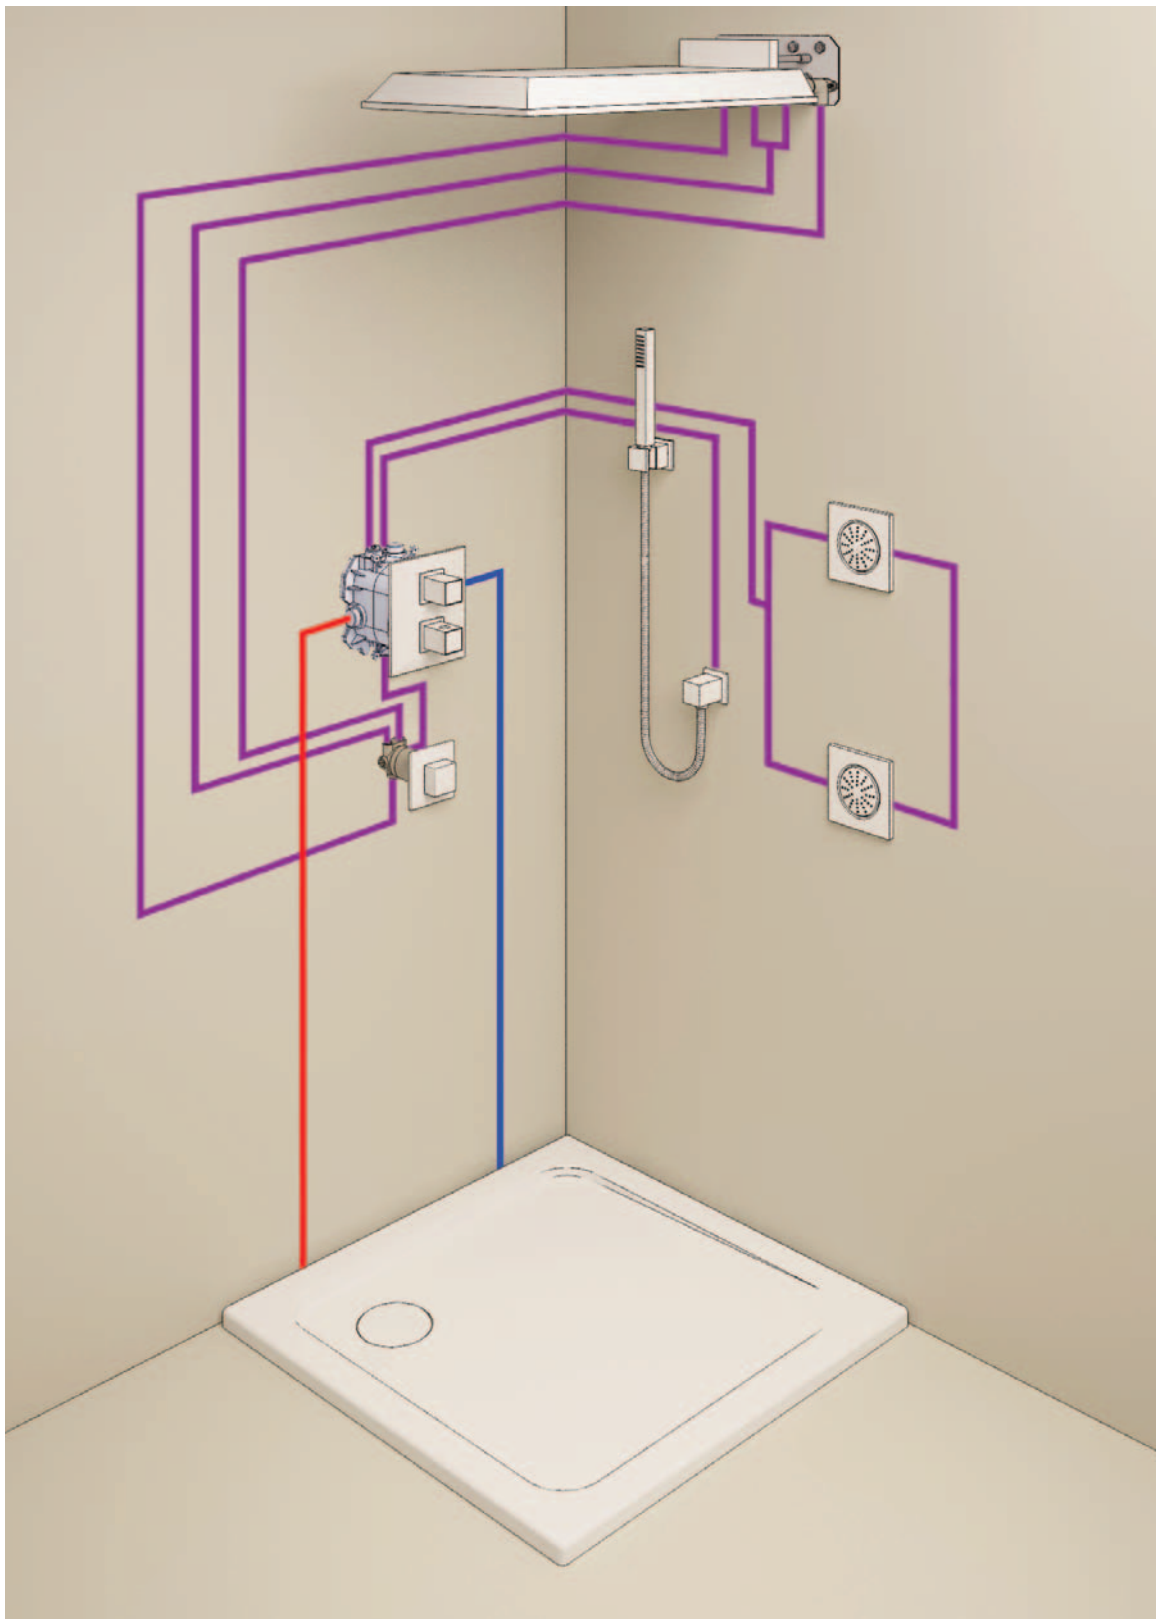

**27 699 000**

**Euphoria Cube Stick**

**ruční sprcha, jeden proud Rain**

s GROHE EcoJoy, omezovač průtoku 9,5 l/min  
GROHE DreamSpray®  
chromový povrch GROHE StarLight®  
systém odstraňování vodního kamene SpeedClean