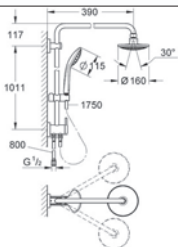

27 297 001

Euphoria System 180

Sprchový systém s vypínačem pro nástěnnou montáž

součástí:

horizontální otočné rameno 390 mm,
přepínač mezi ruční a hlavovou sprchu,
hlavová sprcha Euphoria Cosmopolitan (27 492 000),
4 proudy: Rain O2, Rain, Jet, Bokoma Spray,
ruční sprcha Euphoria 110 Massage (27 239 000), nastavení pomocí posuvného prvku
sprchy (12 140 000),
sprchová hadice Silverflex 1750 mm (28 388 000),
přípojka vody – kovová hadice se závitem DN 15 (28 144 000)