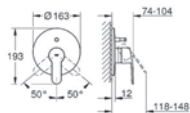

## GROHE Eurostyle Set 2

35 501 000

**GROHE Rapido E**

**univerzální podomítkové těleso pro pákovou baterii pro sprchu i vanu**

hloubka instalace 70–100 mm  
jednotka přezkoušená z výroby  
keramická kartuše 46 mm s GROHE SilkMove®  
nastavitelný omezovač průtoku  
jednoduchá instalace  
připravené upevňovací body pro mokré i suché obložení  
těsnící materiál  
1 horní přípojka DN 15 a 1 spodní přípojka DN 15