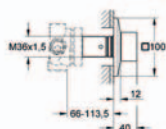

19 798 000

Allure Brilliant

pěticestý ventil

na montážní set pro 29 033 000
bez podomítkového tělesa
chromový povrch GROHE StarLight®
nastavitelná hloubka zabudování
rozsah nastavení 66–113 mm