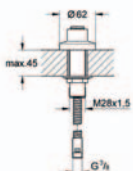

28 419 001

New Tempesta 100

Ruční sprcha, 3 proudů

GROHE Rain O2, Rain, Massage
omezovač konstantního průtoku 9,5 l/min.
technologie GROHE EcoJoy® snižující spotřebu vody
GROHE DreamSpray®
chromový povrch GROHE StarLight®
systém odstraňování vodního kamene SpeedClean
vnitřní vodní kanál, silikonový ochranný prsten ShockProof
vhodný k průtokovým ohřivačům vody