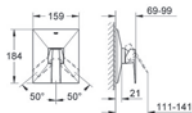

19 789 000

Allure Brilliant

Páková sprchová baterie

na montážní set:
podomítkového tělesa 35 501 000
bez podomítkového tělesa
chromový povrch GROHE StarLight®
těsnění rozety a šroubů
kovová rozeta
skryté šroubové spoje