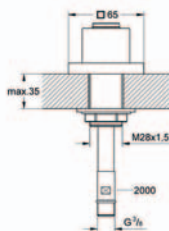

27 531 000

držák ruční sprchy

k zabudování na okraji vany nebo na lavici s kachlovým opláštěním

držák ruční sprchy
s čtvercovou rozetou
sprchová hadice DN 15 x DN 10, 2000 mm (28 158)
vhodná pro všechny ruční sprchy
chromový povrch GROHE StarLight®

27 699 000

Euphoria Cube Stick

Ruční sprcha, jeden proud Rain

s GROHE EcoJoy, omezovač průtoku 9,5 l/min
GROHE DreamSpray®
chromový povrch GROHE StarLight®
systém odstraňování vodního kamene SpeedClean