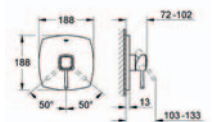

19 932 000

Grandera

páková sprchová baterie
na montážní set:
podomítkového tělesa 35 501 000
bez podomítkového tělesa
chromový povrch GROHE StarLight®
těsnění rozety a šroubů
kovová rozeta, skryté upevnění