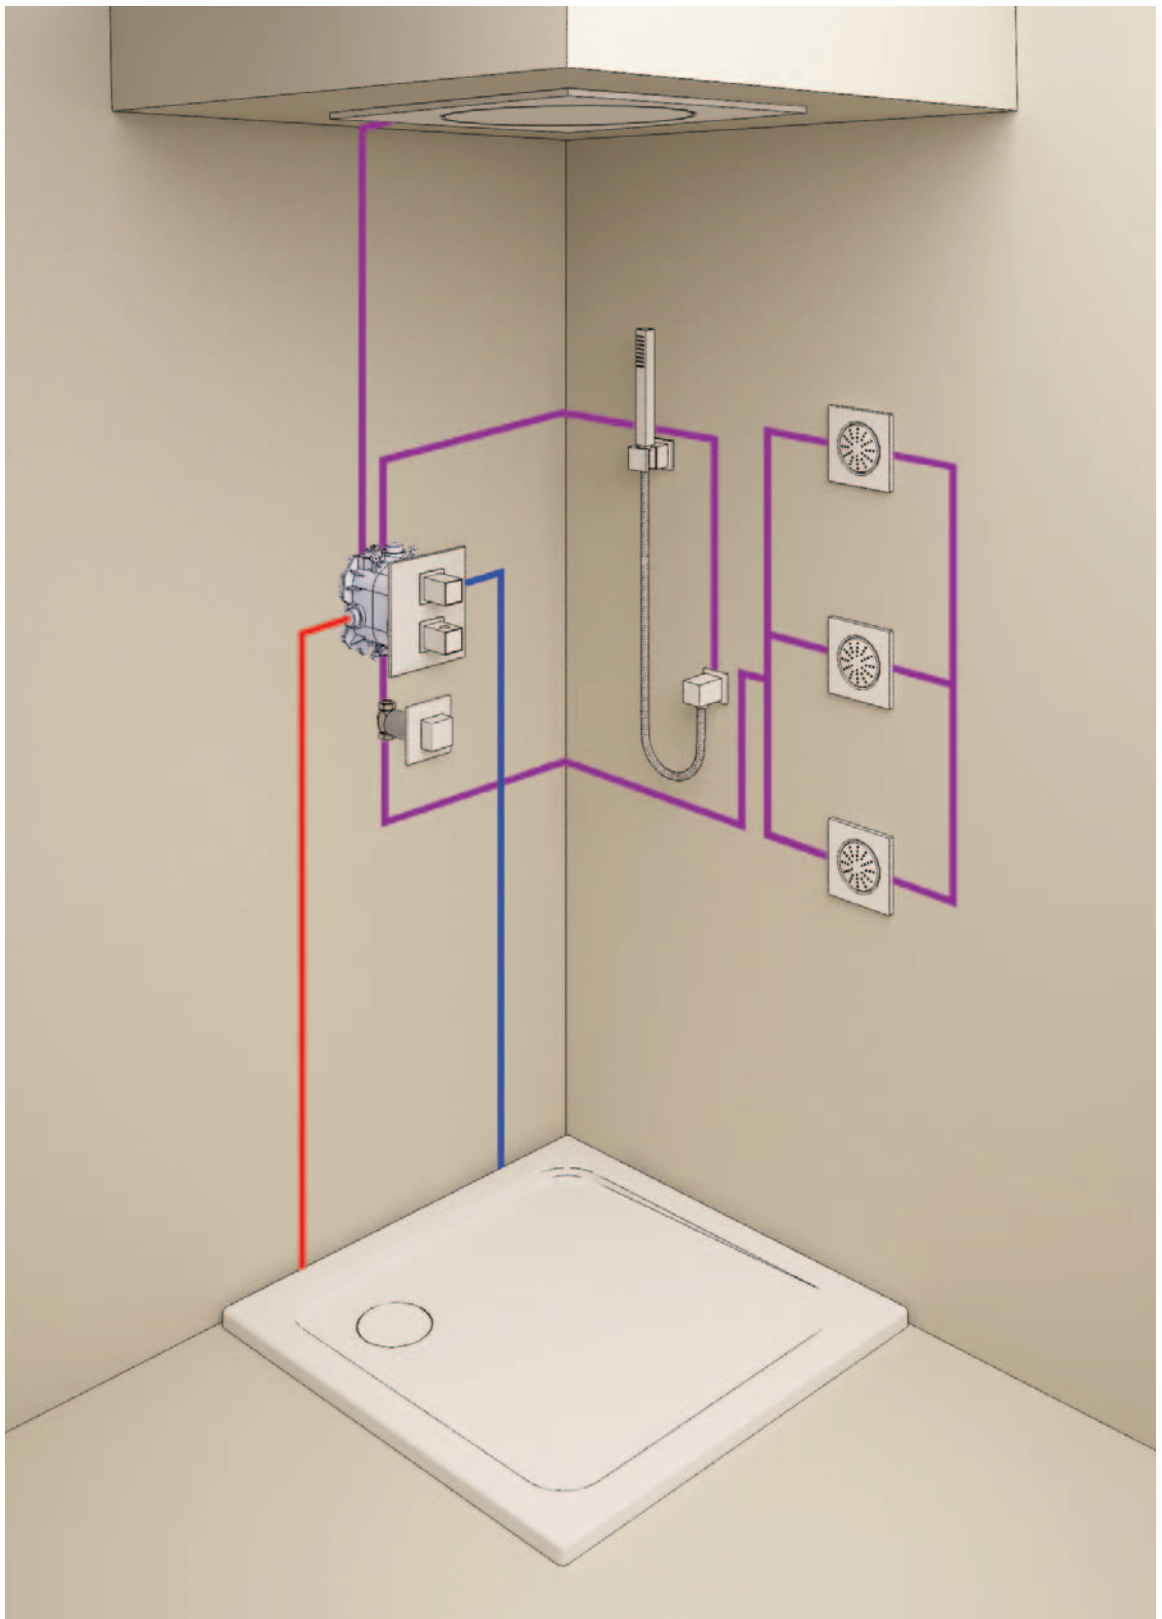

GROHE Allure Brilliant Set 6

GROHE
TurboStat®

GROHE
StarLight®

GROHE
SilkMove®

GROHE
10
Garantie