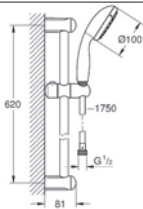

27 598 00E

New Tempesta 100

sprchový set, 2 proudy

součásti: ruční sprcha (27 597 00E)
sprchová tyč, 600 mm (27 523 000)
sprchová hadice Relaxflex 1750 mm DN 15 x DN 15 (28 154 000)
omezovač průtoku GROHE EcoJoy® 5,7 l/min
technologie GROHE EcoJoy® snižující spotřebu vody
GROHE DreamSpray®, chromový povrch GROHE StarLight®
systém odstraňování vodního kamene SpeedClean, vnitřní vodní kanál
silikonový ochranný prsten ShockProof
vhodný k průtokovým ohřivačům vody