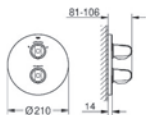

28 421 001

New Tempesta

GROHE Rain O2, Rain

GROHE Rain O2, Rain, Massage, Jet
s GROHE EcoJoy®, omezovač průtoku 9,5 l/min
GROHE DreamSpray®, chromový povrch GROHE StarLight
systém odstraňování vodního kamene SpeedClean vnitřní vodní kanál
silikonový ochranný prsten ShockProof