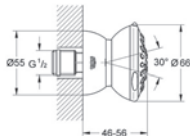

27 067 000

Relexa 65

boční tryska, 2 proudy

Normal/Massage
kulový kloub
GROHE DreamSpray®
chromový povrch
GROHE StarLight®
systém odstraňování vodního kamene SpeedClean
vnitřní vodní kanál
minimální průtok 4 l/min