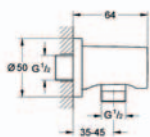

27 076 000

Rainshower®
nástěnné kolínko

vnější závit
s čtvercovou rozetou
chromový povrch GROHE StarLight®
ochrana proti zpětnému toku