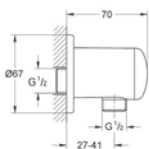

28 671 000

Relexa plus

nástěnné kolínko,

vnější závit DN 15
chromový povrch GROHE StarLight®