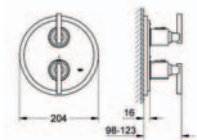

těsnění rozety a šroubu, nástěnná rozeta, skryté upevnění, ovladač Jota

**28 348 000**

**Sena**

**sada bodová**

součásti:

ruční sprcha Sena (28 034 000)

nástěnný držák sprchy (28 690 000)

sprchová hadice (28 151 000)