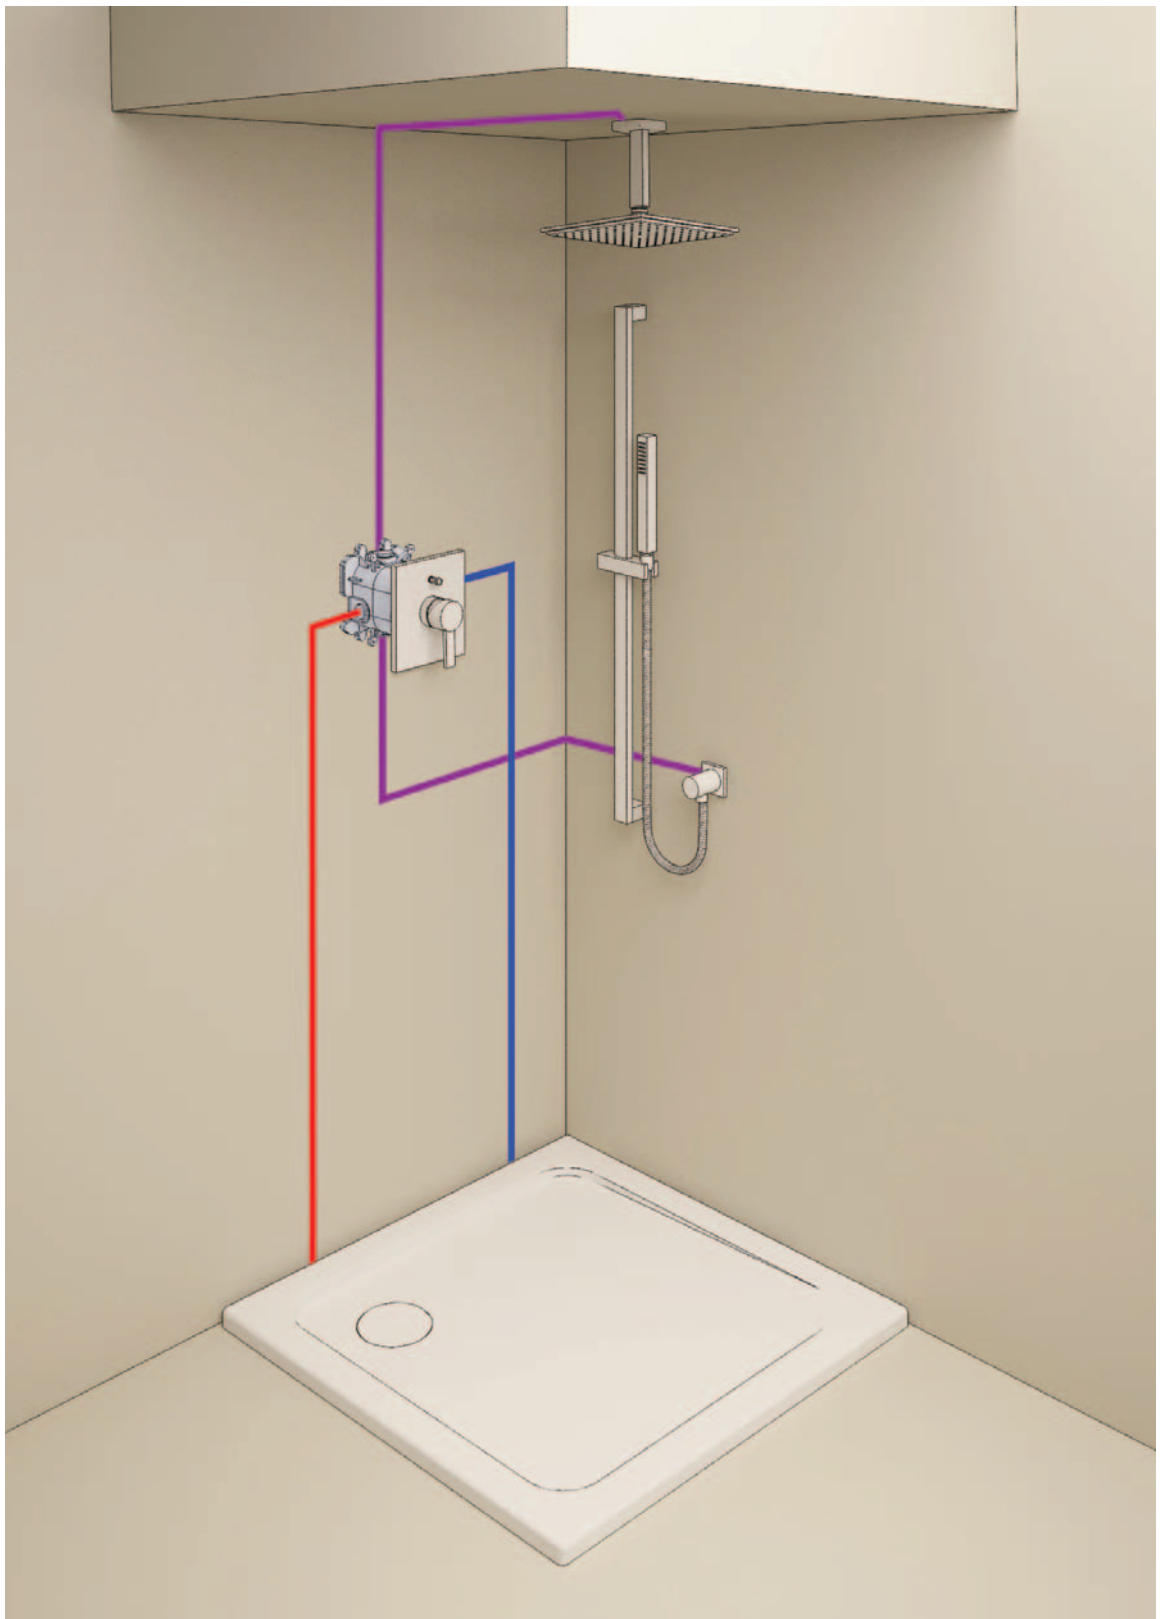

GROHE Allure Set 5

176

GROHE
StarLight®

GROHE
SilkMove®

GROHE
10^{let}
Záruka