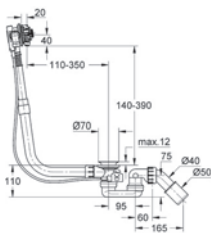

28 991 000

Talentofill

vanová napouštěcí, odtoková a přepáková souprava

pro velké vany
se zápachovou zátkou
a odpadním kolenem 45°
bez přerušovače potrubí
bez sady pro konečnou montáž
vestavba dle DIN 1988
pouze s přerušovačem potrubí
typ A2