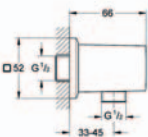

**Euphoria Cube+ Stick**

**Sprchový set**

součásti:  
ruční sprcha, kovová (27 888 000)  
nástěnný držák (27 706 000)  
kovová sprchová hadice 1500 mm (28 417)  
s GROHE EcoJoy®,  
omezovač průtoku 9,5 l/min