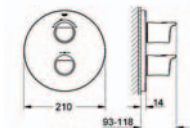

27 067 000

Relexa 65
boční tryska, 2 proudy

Normal/Massage
kulový kloub
GROHE DreamSpray®
chromový povrch GROHE StarLight®
SpeedClean systém odstraňování vodního kamene
vnitřní vodní kanál
minimální průtok 4 l/min