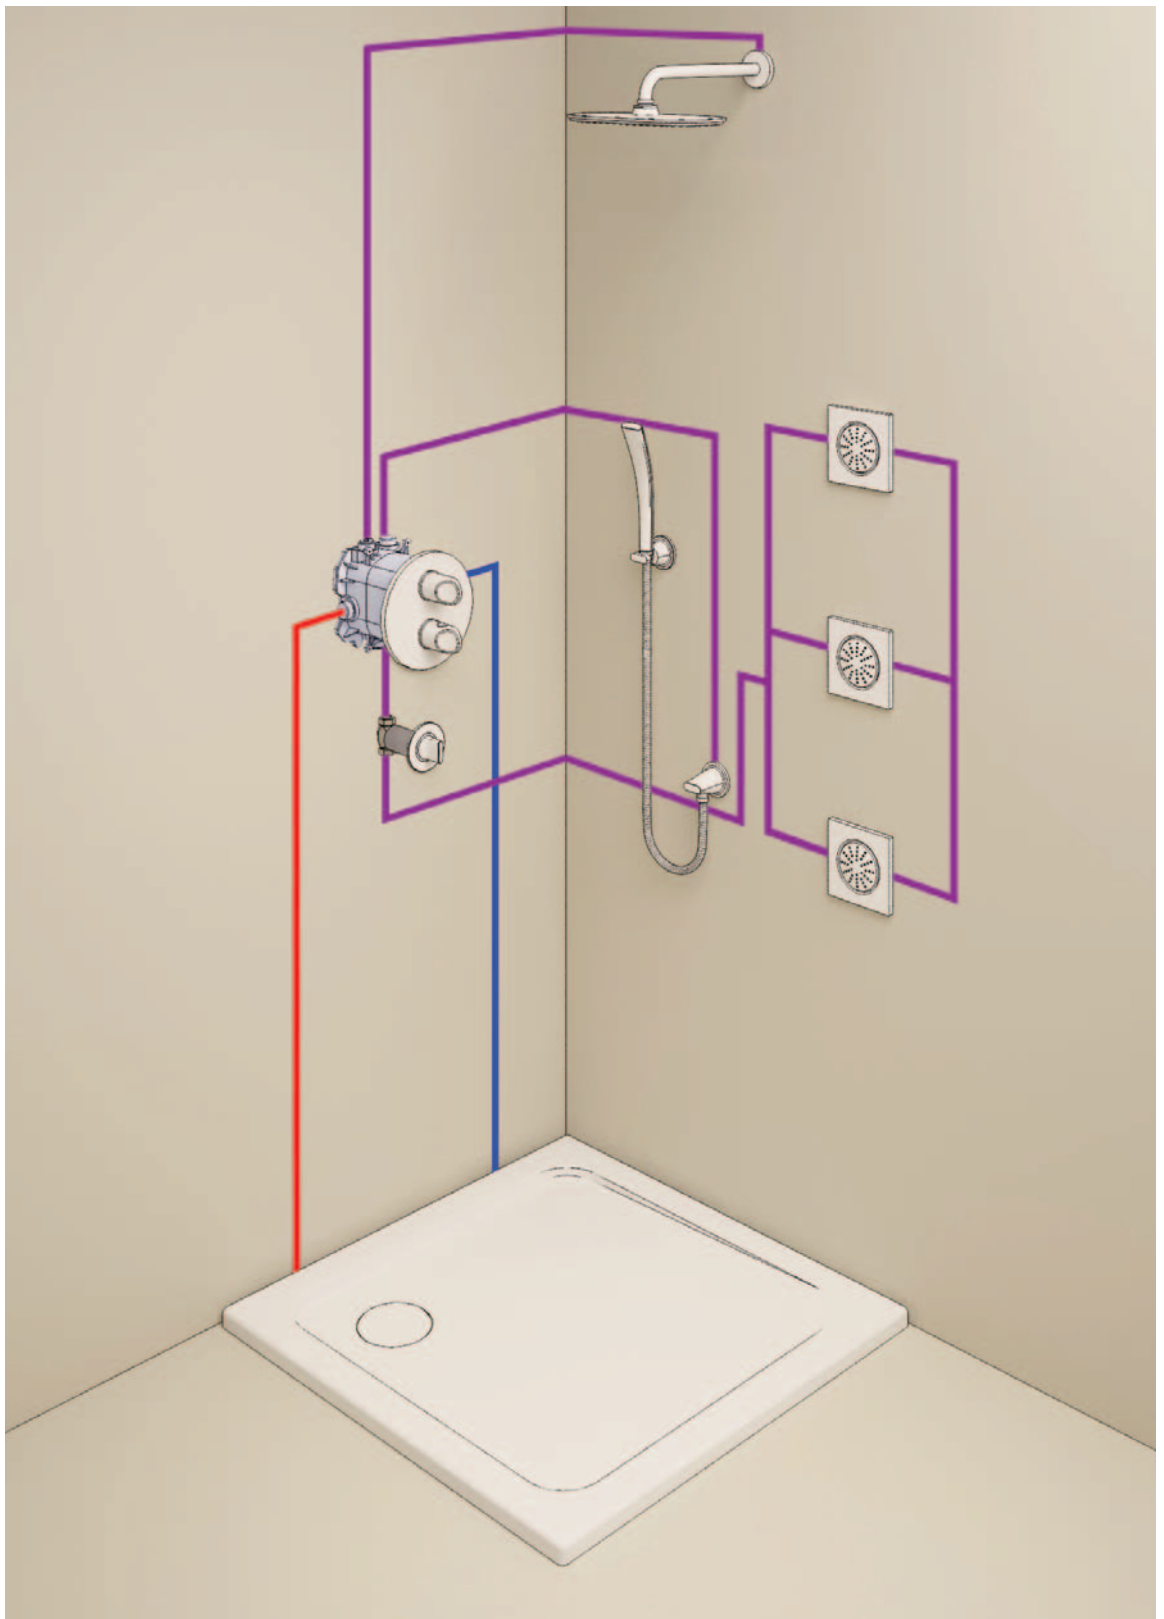

GROHE Veris Set 1

220

GROHE
TurboStat®

GROHE
StarLight®

GROHE
SilkMove®

GROHE
10
Garantie