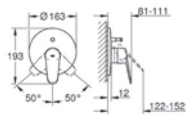

## GROHE Eurodisc Cosmopolitan Set 2

**35 501 000**

**GROHE Rapido E**

**univerzální podomítkové těleso pro pákovou baterii pro sprchu i vanu**

hloubka instalace 70–100 mm  
jednotka přezkoušená z výroby  
keramická kartuše 46 mm s GROHE SilkMove®  
nastavitelný omezovač průtoku  
jednoduchá instalace  
připravené upevňovací body pro mokré i suché obložení  
těsnící materiál  
1 horní přípojka DN 15 a 1 spodní přípojka DN 15