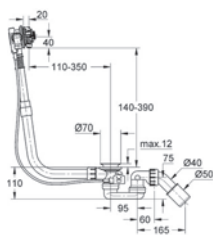

19 952 000

Talentofill

vanová napouštěcí, odtoková a přepadová souprava

sada pro konečnou montáž
součásti:
rozeta
přívodní díl
odtoková zátka
montážní příslušenství

28 993 000

Talentofill

připojovací souprava, DN 20

s flexi hadicí 1,5 m