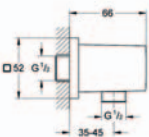

27 704 000

**Euphoria Cube
nástěnné kolínko**

vnější závit
ochrana proti zpětnému toku
chromový povrch GROHE StarLight