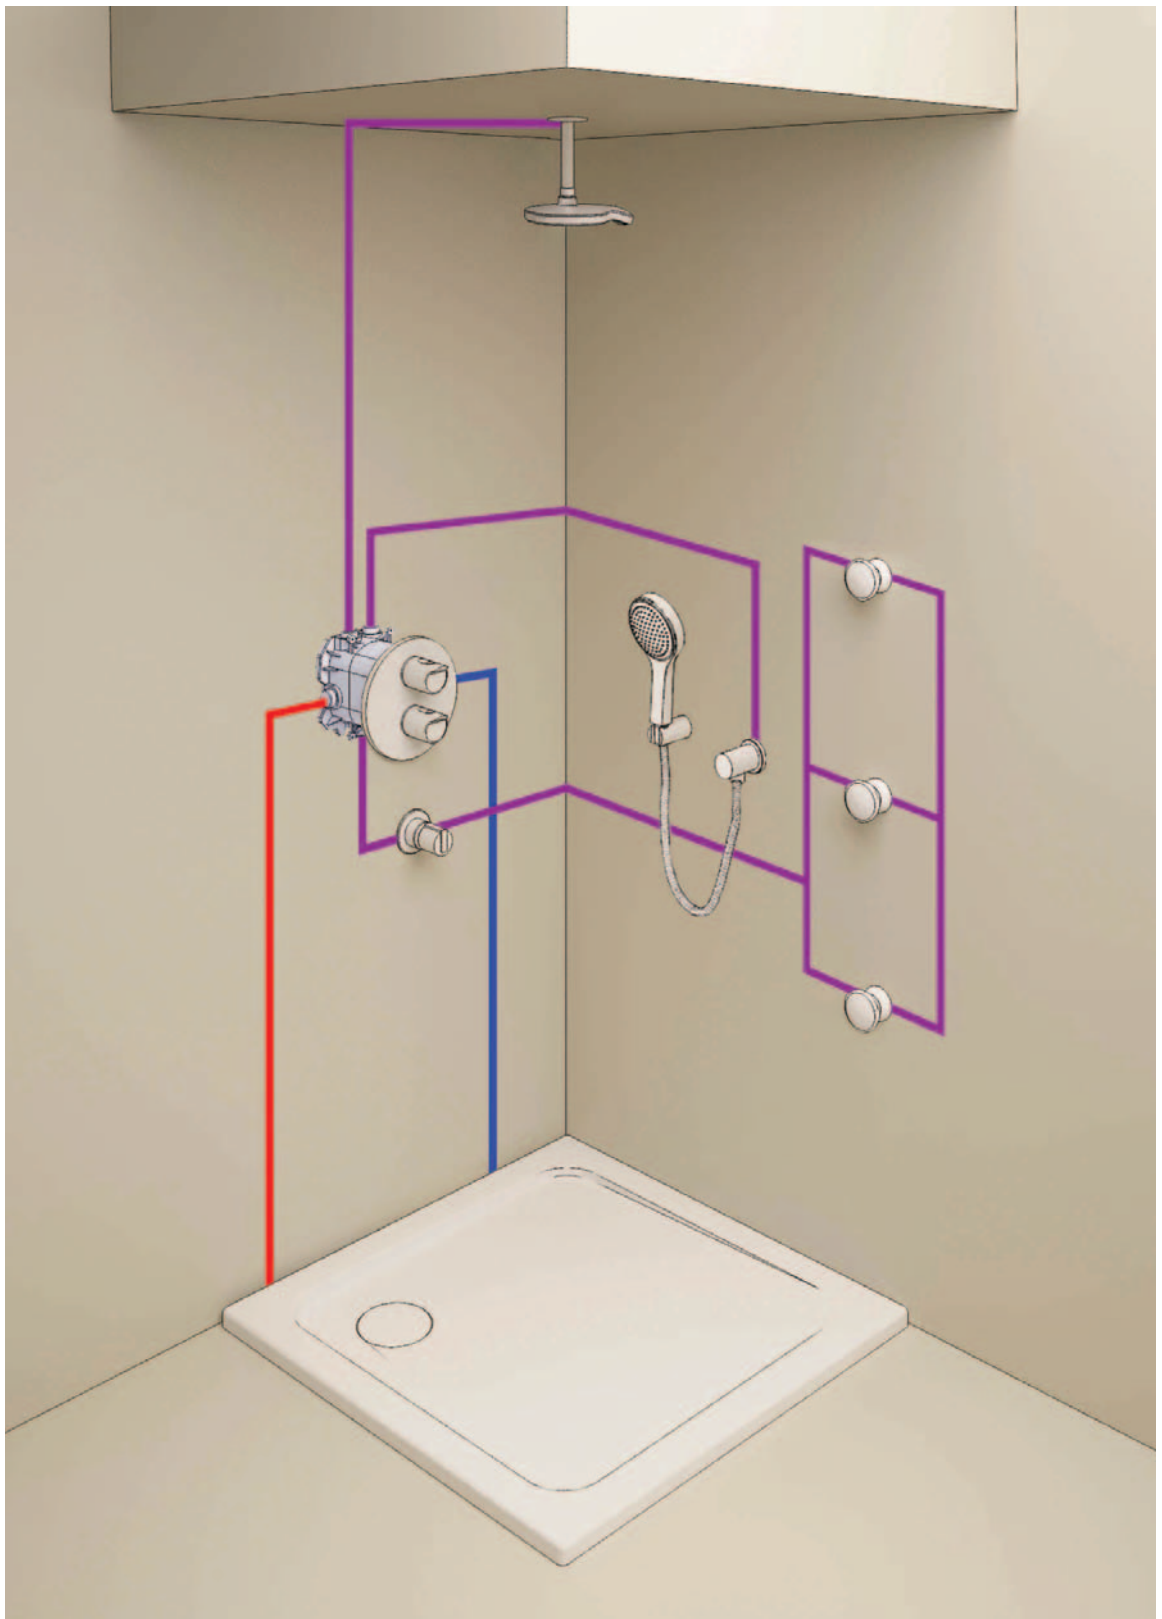

GROHE Grohtherm 2000 Set 1

GROHE
TurboStat®

GROHE
StarLight®

GROHE
SilkMove®

GROHE
10
Záruka