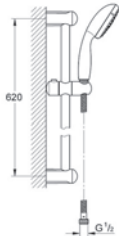

27 644 000

New Tempesta 100

Sprchový set, 3 proudy

ruční sprcha (28 419 001)

sprchová tyč, 600 mm (27 523 000)

sprchová hadice Relaxflex 1750 mm DN 15 x DN 15 (28 154 000)

omezovač konstantního průtoku 9,5 l/min.

technologie GROHE EcoJoy® snižující spotřebu vody

GROHE DreamSpray®, chromový povrch GROHE StarLight®

systém odstraňování vodního kamene SpeedClean

vnitřní vodní kanál, silikonový ochranný prsten ShockProof

vhodný k průtokovým ohřivačům vody, minimální tlak 1,0 bar