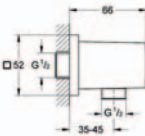

27 704 000

Euphoria Cube

nástěnné kolínko,

vnější závit
ochrana proti zpětnému toku
chromový povrch GROHE StarLight