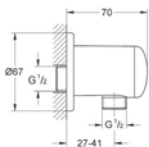

28 361 000

Rainshower®

Sprchové rameno 380 mm

kov
přípojovací závit DN 15
chromový povrch GROHE StarLight