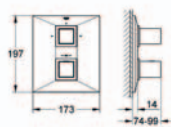

19 798 000

Allure Brilliant

pěticestný ventil

na montážní set pro 29 033 000 bez podomítkového tělesa chromový povrch GROHE StarLight® nastavitelná hloubka zabudování rozsah nastavení 66–113 mm