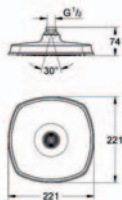

27 982 000

Rainshower® Grandera™ stropní výpust' 292 mm

kov
připojovací závit DN 15
rozeta Grandera™
chromový povrch GROHE StarLight®
je vhodný pro všechny hlavové sprchy