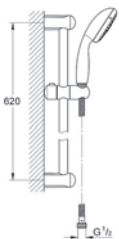

27 644 000

New Tempesta 100

Sprchový set, 3 proudy

ruční sprcha (28 419 001)
sprchová tyč, 600 mm (27 523 000)
sprchová hadice Relaxflex 1750 mm DN 15 x DN 15 (28 154 000)
omezovač konstantního průtoku 9,5 l/min.
technologie GROHE EcoJoy® snižující spotřebu vody
GROHE DreamSpray®, chromový povrch GROHE StarLight®
systém odstraňování vodního kamene SpeedClean
vnitřní vodní kanál, silikonový ochranný prsten ShockProof
vhodný k průtokovým ohřivačům vody, minimální tlak 1,0 bar