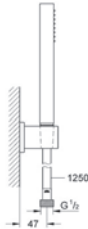

27 702 000

Euphoria Cube Stick

součásti:

ruční sprcha (27 698 000)
držák ruční sprchy (27 693 000)
sprchová hadice Silverflex 1250 mm (28 362 000)
GROHE DreamSpray®
systém odstraňování vodního kamene SpeedClean
vnitřní vodní kanál
Twistfree systém proti překroucení sprchové hadice
vhodný k průtokovým ohřivačům vody