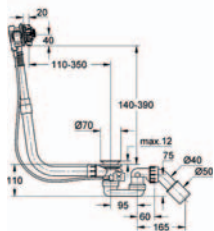

28 991 000

Talentofill

vanová napouštěcí, odtoková a přepadová souprava

pro velké vany
se zápachovou zátkou
a odpadním kolénkem 45°
bez přerušovače potrubí
bez sady pro konečnou montáž
vestavba dle DIN 1988
pouze s přerušovačem potrubí
typ A2
bez přípojovací soupravy 28 993 000 nebo 28 995 000

28 993 000

Talentofill

přípojovací souprava, DN 20

s flexí hadicí 1,5 m