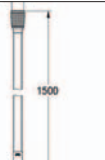

27 251 000

Rainshower F-Series 5"

Boční sprcha, jeden proud

dostupný proud Rain, 127 x 127 mm s podomítkovým tělesem, možnost použití jako hlavová sprcha kulový kloub (regulace 12,5°), regulace průtoku GROHE FlowBalance přípojovací závit DN 15, vhodný k průtokovým ohřivačům vody GROHE DreamSpray®, SpeedClean systém odstraňování vodního kamene, chromový povrch GROHE StarLight