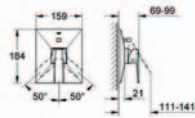

19 785 000

Allure Brilliant

páková vanová baterie

na montážní set:
podomítkového tělesa 35 501 000
bez podomítkového tělesa
chromový povrch GROHE StarLight®
automatické přepínání: vana/sprcha
těsnění rozety a šroubů
kovová rozeta
skryté šroubové spoje