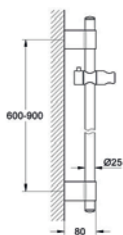

**Power&Soul®**

**sprchová tyč, 900 mm**

s nástěnnými držáky  
nastavitelný a posuvný držák  
systém GROHE QuickFix®  
(nastavitelná vzdálenost mezi držáky tyče pro přizpůsobení do stávajících otvorů)

27 057 LSO