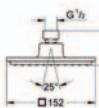

skryté upevnění

**27 705 000**

**Euphoria Cube 150**

**hlavová sprcha, jeden proud (proud Rain)**

152 x 152 mm

kulový kloub

úhel natočení ± 12°, přípojovací závit DN 15

technologie GROHE EcoJoy® snižující spotřebu vody