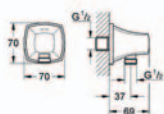

26 038 000

**Grandera**  
**Sprchový set s tyčí**

součásti:  
ruční sprcha (26 037 000)  
sprchová tyč, 900 mm (27 785 000)  
sprchová hadice Rotaflex 1750 mm (28 025 000)  
omezovač průtoku GROHE EcoJoy® 7,6 l/min