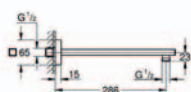

27 709 000

Rainshower
Sprchové rameno 286 mm

kov
přípojovací závit DN 15
s čtvercovou rozetou
vhodné pro čtvercové hlavové sprchy Rainshower Allure a Euphoria Cube
chromový povrch GROHE StarLight®