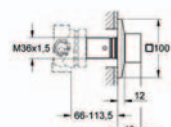

29 033 000

pěticestný ventil

podomítkové těleso

k vestavbě do stěny, s keramickými těsnícími kroužky přípojka studené a teplé vody DN 15, 2 výstupy DN 15, 1 vanový výstup DN 20 nastavitelná hloubka zabudování rozsah nastavení 66–113 mm, nekorodující mosaz DR