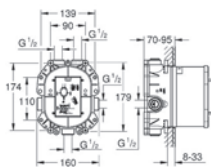

35 500 000

GROHE Rapido T

termostatické univerzální těleso pod omítkou

pro vanu, sprchu a jako centrální termostat
k vestavbě do stěny 70–95 mm
jednotka přezkoušená z výroby
kartuše s termostatem s GROHE TurboStat®
2 výstupy nahoře DN 15
průtok 53 l/min. při využití všech výstupů
výstup dole DN 15 - lze použít jen se samostatným uzavíracím ventilem
snadná montáž díky instalačnímu boxu

19 986 000

Grontherm 1000 New

termostatická vanová baterie s integrovaným přepínačem

nástěnná rozeta s GROHE QuickFix® (s těsněním, skryté upevnění),
chromový povrch GROHE StarLight, ergonomická držadla GROHE MetalGrip,
bezpečné zastavení GROHE SafeStop při 38 °C
GROHE SafeStop Plus (volitelný) dodatečný omezovač teploty při 43 °C,
GROHE AquaDimmer Plus obsahuje následující funkce: tlačítko GROHE EcoButton,
regulace množství průtoku, přepínač: vana / sprcha