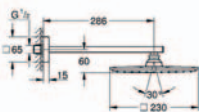

26 064 000

Rainshower® Allure 210

Sprchový set

součásti:

hlavová sprcha Rainshower® Allure 230 (27 480 000),

sprchové rameno Rainshower® 286 mm (27 709 000)

s GROHE EcoJoy, omezovač průtoku 9,5 l/min,

systém odstraňování vodního kamene SpeedClean

vhodný k průtokovým ohřivačům vody