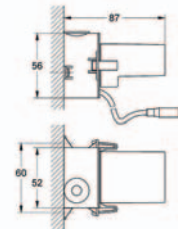

36 078 000

napájecí adaptér

110 - 240 V

110-240 V

provozní napětí 6 V