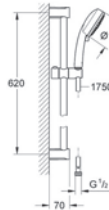

27 579 001

New Tempesta Cosmopolitan 100

Sprchový set, 3 proudy

součásti:

ruční sprcha (27 574 001)

sprchová tyč, 600 mm (27 521 000)

sprchová hadice Relexaflex 1750 mm DN 15 x DN 15 (28 154 000)

s GROHE EcoJoy, omezovač průtoku 9,5 l/min

GROHE DreamSpray®, chromový povrch GROHE StarLight

systém odstraňování vodního kamene SpeedClean

vnitřní vodní kanál

vhodný k průtokovým ohřivačům vody