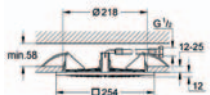

#### Hlavová sprcha, jeden proud

kov  
254 x 254 mm  
GROHE DreamSpray®  
připojovací závit DN 15  
SpeedClean systém odstraňování vodního kamene  
vhodný k průtokovým ohřivačům vody  
chromový povrch GROHE StarLight®  
minimální tlak 1,0 bar