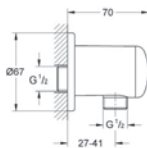

28 671 000

Relexa plus

nástěnné kolínko, DN 15

vnější závit

chromový povrch GROHE StarLight®