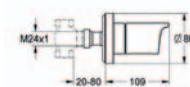

29 800 000

vnější díly podomítkového ventilu,
DN 15

předmontovaná hlavice DN 15
krátké vřetenno
ochranné pouzdro
přípojný závit DN 15
nekorodující mosaz DR