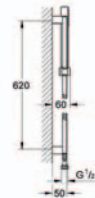

27 891 000

Euphoria Cube+ Stick
sprchový set s tyčí

součásti:
ruční sprcha, kovová (27 888 000)
sprchová tyč 600 mm
kovová sprchová hadice 1750 mm (28 025 000)
s GROHE EcoJoy, omezovač průtoku 9,5 l/min