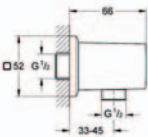

27 696 000

**Euphoria Cube System 150**

**Sprchový systém s přepínačem**

pro nástěnnou montáž součástí:  
horizontální sprchové rameno 400 mm  
hlavová sprcha Euphoria Cube 152 mm x 152 mm  
ruční sprcha Euphoria Cube Stick (27 698 000)  
sprchová hadice Silverflex 1750 mm (28 388 000)  
Silverflex, sprchová hadice s délkou 800 mm  
přípojka vody – kovová hadice se závitem DN 15 (28 144 000)  
montáž na omítce a pod omítkou  
do nástěnného kolínka