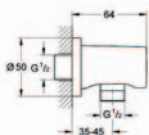

27 076 000

Rainshower®
nástěnné kolínko

vnější závit
s čtvercovou rozetou
chromový povrch GROHE StarLight®
ochrana proti zpětnému toku