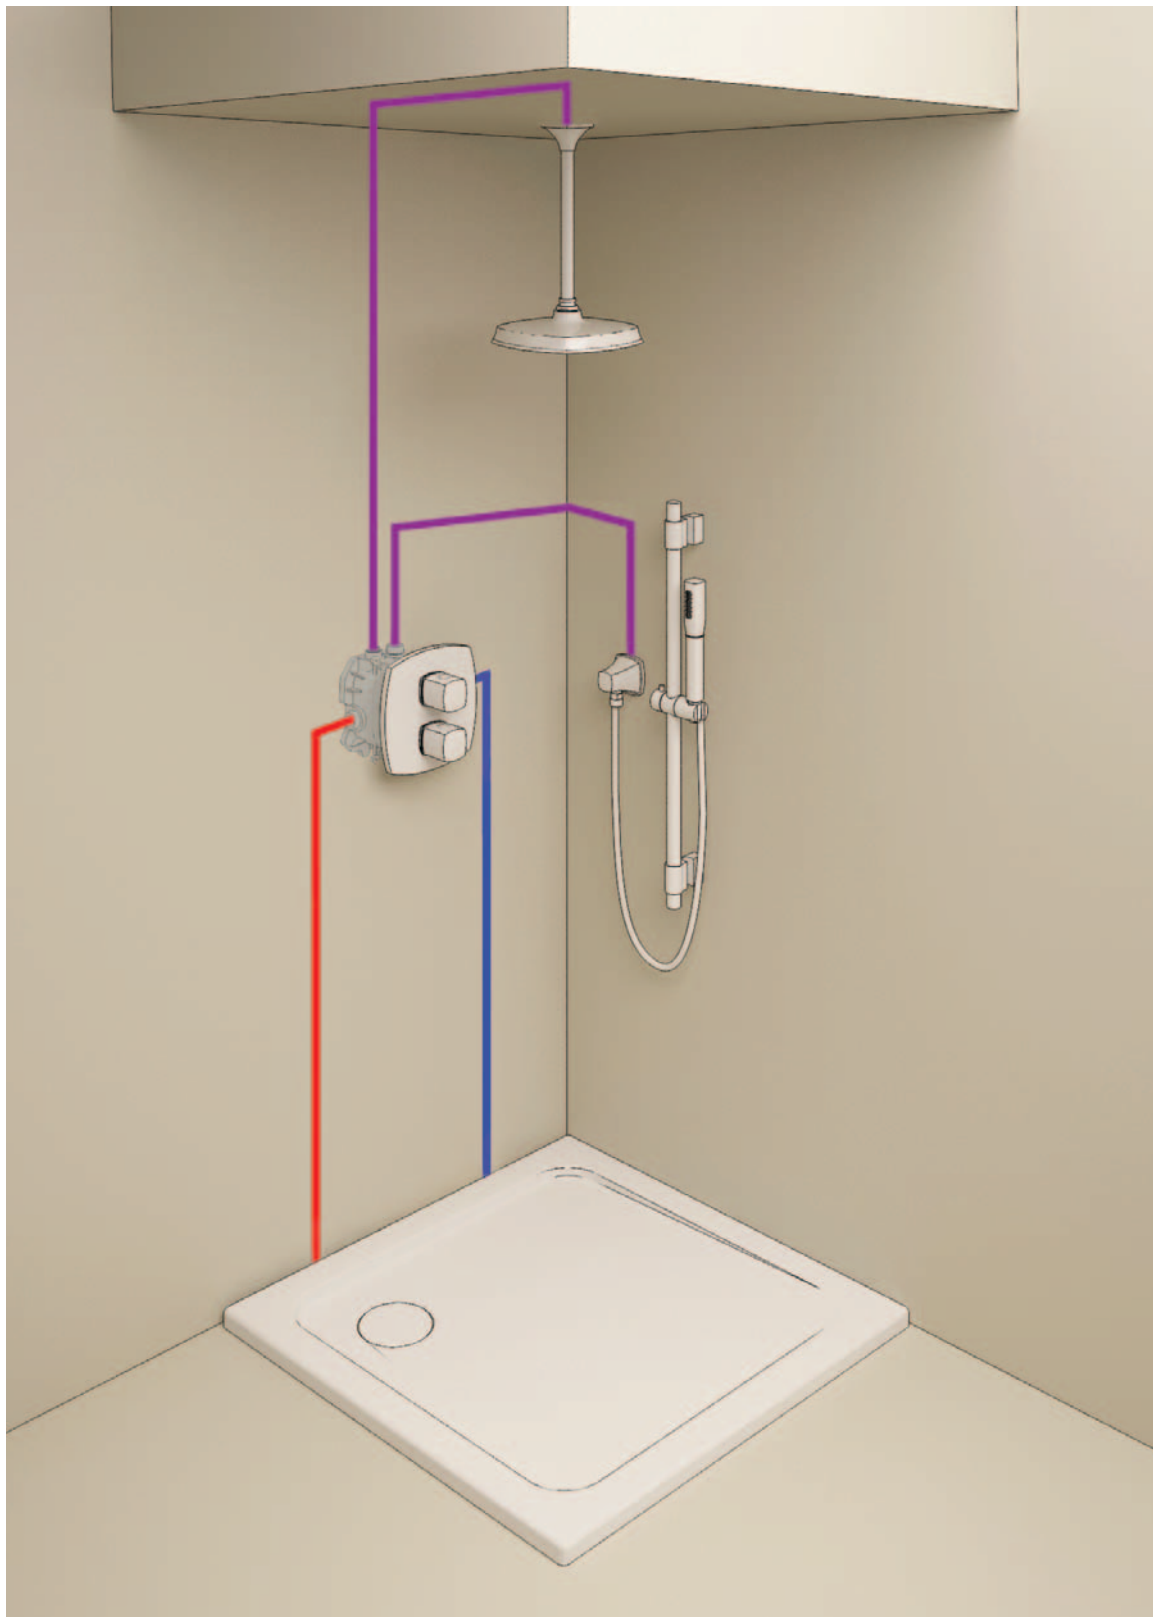

GROHE Grandera Set 4

GROHE
TurboStat®

GROHE
StarLight®

GROHE
SilkMove®

GROHE
10^{let}
Záruka