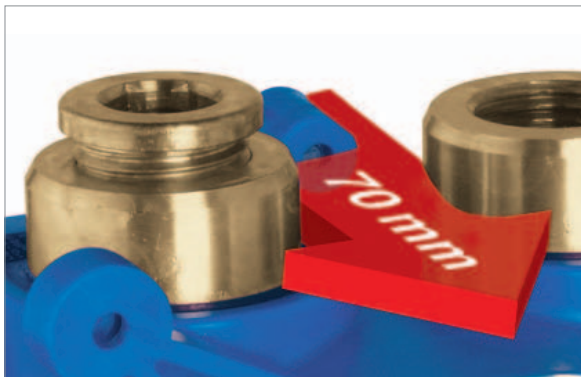

Výjimečně plochý prvek umožňující univerzální instalaci. S hloubkou pouhých 70 mm lze těleso GROHE Rapido připevnit ke každé stěně, což nelze říci o konkurenčních produktech. Nezávisle na typu budovy a na tom, zda vybavujete novou místnost nebo rekonstruuje stávající, je GROHE Rapido perfektním řešením pro každou situaci.

Rychlá a bezpečná montáž. Ochranný kryt, těleso baterie a hlavice tvoří kompaktní zařízení. Testy montáže a komplexní testování již během výroby zaručuje dlouhotrvající bezproblémový provoz a žádné netěsnosti.

Vzhledem k tomu, že termostatický prvek je opatřen třetím vývodem, nabízí více možností vytvoření univerzálního sprchového prostoru. Třetí vývod je ovládán dodatečným podmínkovým ventilem. Díky vynikajícímu vodnímu toku (více než 50 litrů za minutu) je Rapido T skvělou volbou i v případě nestandardní sprchy skládající se z hlavové sprchy, ruční sprchy a bočních sprch.

V případě nutnosti použití zabezpečovacího v podobě zpětné klapky v souladu s normou EN 1717 může být zařízení na místě modernizováno, aby mohlo nahradit běžnou zpětnou klapku. Stejně jednoduchý je postup modernizace vanového vývodu (sady plnění vody Talentofill) pro potřeby termostatu a pákové baterie tak, aby byly splněné bezpečnostní normy.