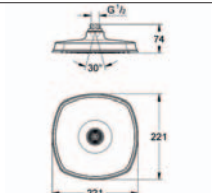

## GROHE Grandera Set 5

**35 501 000**

**GROHE Rapido E**

**univerzální podomítkové těleso pro pákovou baterii pro sprchu i vanu**  
hloubka instalace 70–100 mm, jednotka přezkoušená z výroby  
keramická kartuše 46 mm s GROHE SilkMove®, nastavitelný omezovač průtoku  
jednoduchá instalace  
připravené upevňovací body pro mokré i suché obložení  
těsnící materiál  
1 horní přípojka DN 15 a 1 spodní přípojka DN 15