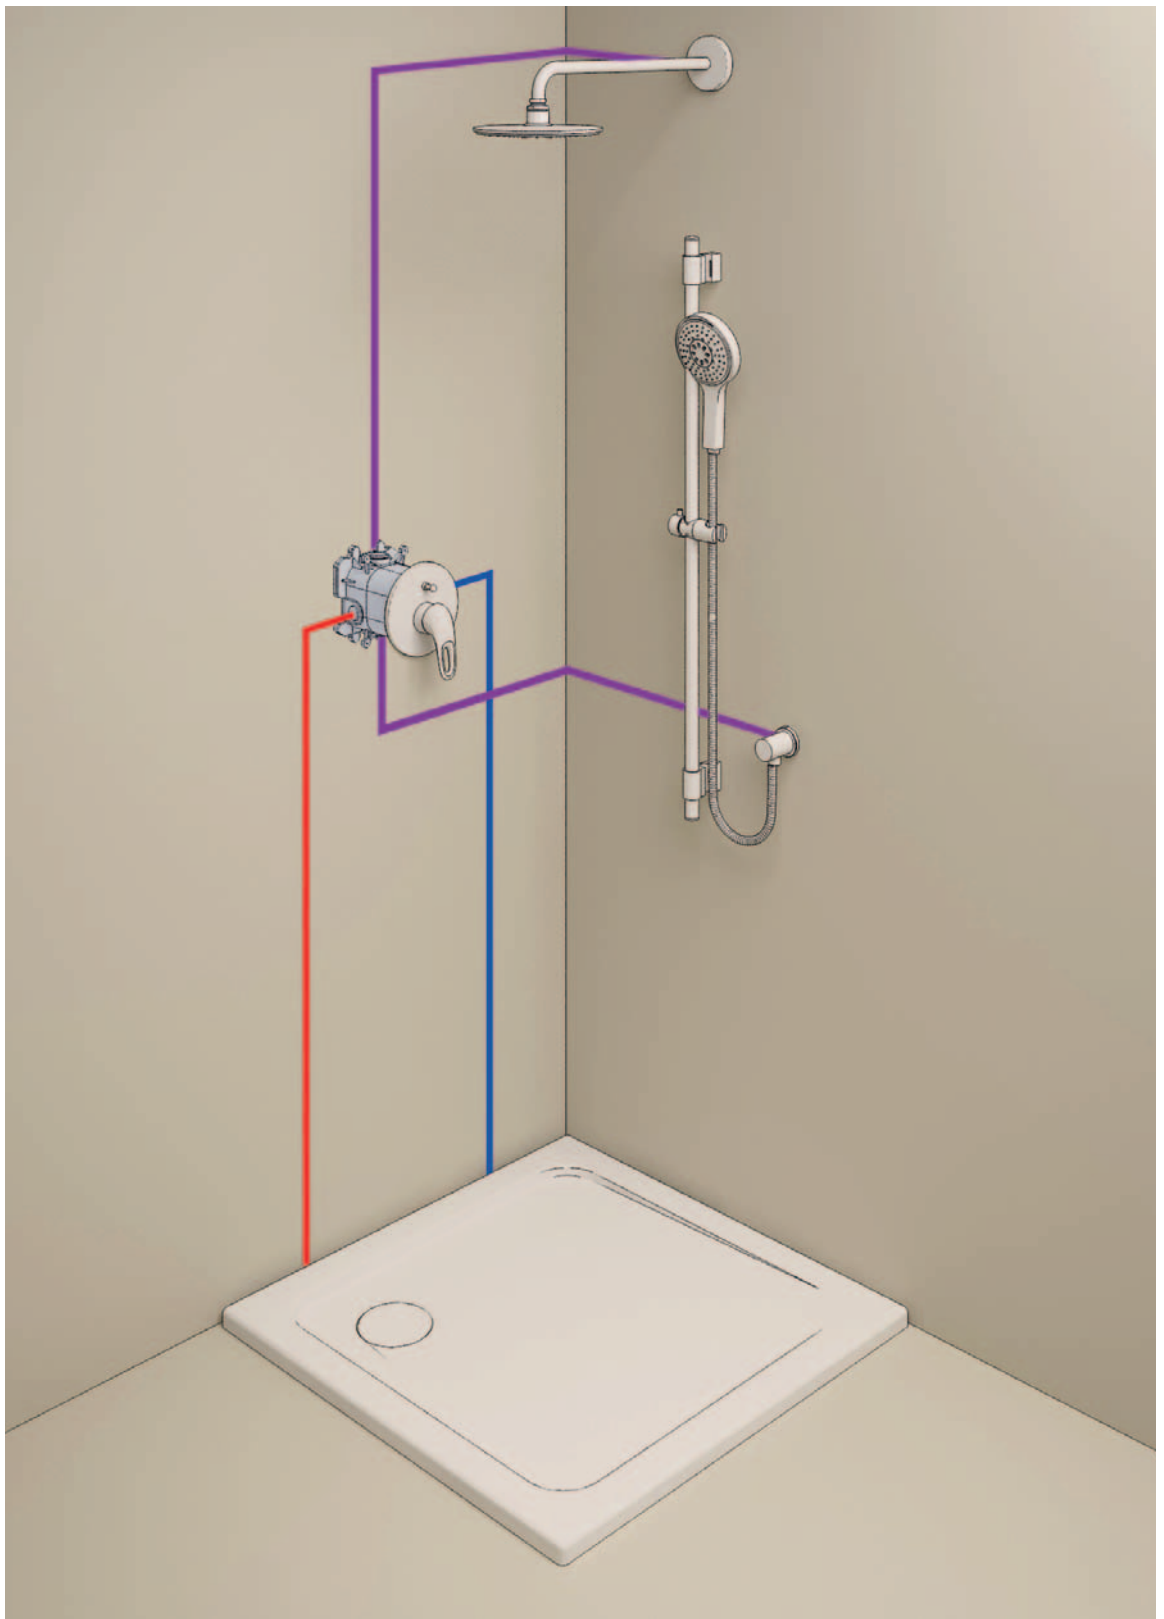

GROHE Eurostyle Set 2