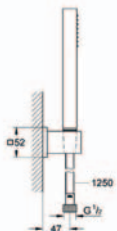

**Rainshower®**

**sprchové rameno 286 mm**

kov

přípojovací závit DN 15

s čtvercovou rozetou

vhodné pro čtvercové hlavové sprchy Rainshower Allure a Euphoria Cube

chromový povrch GROHE StarLight®

**27 703 000**