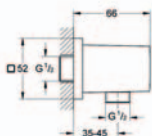

27 704 000

Euphoria Cube

nástěnné kolínko,

vnější závit

ochrana proti zpětnému toku

chromový povrch GROHE StarLight