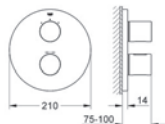

35 500 000

GROHE Rapido T

termostatické univerzální těleso pod omítkou

pro vanu, sprchu a jako centrální termostat
k vestavbě do stěny 70–95 mm
jednotka přezkoušená z výroby
kartuše s termostatickým s GROHE TurboStat® 2
výstupy nahoře DN 15
průtok 53 l/min. při využití všech výstupů
výstup dole DN 15 - lze použít jen se samostatným uzavíracím ventilem
snadná montáž díky instalačnímu boxu

19 468 000

Grotherm 3000

Cosmopolitan termostatická baterie pro více než jeden výstup vody

chromový povrch GROHE StarLight®
bezpečné zastavení GROHE SafeStop® při 38 °C
multifunkční omezovač průtoku, uzávěr a regulace množství průtoku
přepínač mezi dvěma výstupy vody
rozety se systémem GROHE Smart Fix

27 226 001

Euphoria Massage

součásti:

ruční sprcha Massage (27 221 000)
sprchová tyč, 900 mm
sprchová hadice Relaxflex
1750 mm DN 15 x DN 15 (28 154 000)
dávkač mýdla
GROHE DreamSpray®
GROHE SprayDimmer® (plynule měnitelné snížení průtoku)
GROHE CoolTouch®
systém odstraňování vodního kamene SpeedClean

27 057 000

Rainshower®

nástěnné kolínko, DN 15

vnější závit
s kulatou rozetou
ochrana proti zpětnému toku
chromový povrch GROHE StarLight®

28 361 000

Rainshower®

Sprchové rameno 380 mm

kov
připojovací závit DN 15
chromový povrch GROHE StarLight®

27 477 000

Rainshower (proud Rain)

Hlavová sprcha, jeden proud

kov
Ø 310 mm
připojovací závit DN 15
kulový kloub s úhlem otočení ± 20°
GROHE DreamSpray®
systém odstraňování vodního kamene SpeedClean
vhodný k průtokovým ohřivačům vody
chromový povrch GROHE StarLight®