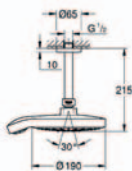

19 355 001

Grohtherm 2000
termostatická baterie pro více než jeden výstup vody

na montážní set:
GROHE Rapido T (35 500 000), bez podomítkového tělesa
chromový povrch GROHE StarLight®,
bezpečné zastavení GROHE SafeStop při 38 °C
GROHE AquaDimmer Plus obsahuje následující funkce:
regulace množství průtoku
přepínač mezi dvěma výstupy vody, integrované tlačítko Eco
rozety se systémem GROHE SmartFix