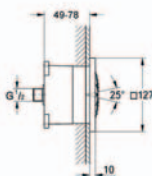

27 251 000

Rainshower® F-Series 5"
Boční sprcha, jeden proud

dostupný proud Rain
127 x 127 mm s podomítkovým tělesem
možnost použití jako hlavová sprcha
kulový kloub (regulace 12,5°), regulace průtoku GROHE FlowBalance
připojovací závit DN 15, vhodný k průtokovým ohřivačům vody
GROHE DreamSpray®, SpeedClean systém odstraňování vodního kamene
chromový povrch GROHE StarLight®