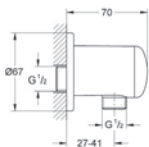

35 501 000

GROHE Rapido E

univerzální podomítkové těleso pro pákovou baterii pro sprchu i vanu
hloubka instalace 70–100 mm
jednotka přezkoušená z výroby
keramická kartuše 46 mm s GROHE SilkMove®
nastavitelný omezovač průtoku
jednoduchá instalace
připravené upevňovací body pro mokré i suché obložení
těsnící materiál
1 horní přípojka DN 15 a 1 spodní přípojka DN 15

19 286 001

Essence

Páková sprchová baterie

chromový povrch GROHE StarLight®
kovová páka
těsnění rozety a šroubu
kovová rozeta
skryté upevnění

27 297 001

Euphoria System 180

Sprchový systém s přepínačem pro nástěnnou montáž

součástí:

horizontální otočné rameno 390 mm,
přepínač mezi ruční a hlavovou sprchou,
hlavová sprcha Euphoria Cosmopolitan (27 492 000), proud Rain,
ruční sprcha Euphoria 110 Massage (27 239 000)
nastavení pomocí posuvného prvku (12 140 000),
sprchová hadice Silverflex 1750 mm (28 388 000),
přípojka vody – kovová hadice se závitem DN 15 (28 144 000)

28 671 000

Relaxa plus

nástěnné kolínko

vnější závít DN 15
chromový povrch GROHE StarLight®