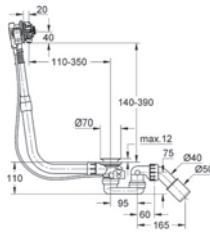

19 952 000

Talentofill

vanová napouštěcí, odtoková a přepadová souprava

na montážní set

komponent:

rozeta

přívodní díl

odtoková zátka

montážní příslušenství

chromový povrch GROHE StarLight®