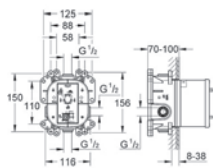

35 501 000

GROHE Rapido E

univerzální podomítkové těleso pro pákovou baterii použitelné pro sprchu a vanu

hloubka instalace 70–100 mm
jednotka přezkoušená z výroby
keramická kartuše 46 mm s GROHE SilkMove®
variabilně nastavitelný omezovač průtoku
snadná montáž díky instalačnímu boxu
připravené upevňovací body, pro mokré i suché obložení
materiál pro utěsnění součástí
1 horní přípojka DN 15 a 1 spodní přípojka DN 15