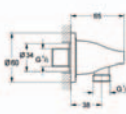

27 190 000

GROHE Ondus
nástěnné kolínko

připojovací závit DN 15
ochranu proti zpětnému toku