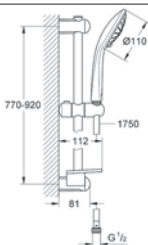

##### součásti:

ruční sprcha Massage (27 221 000)  
sprchová tyč, 900 mm  
sprchová hadice Relaxflex  
1750 mm DN 15 x DN 15 (28 154 000)  
dávkač mýdla  
GROHE DreamSpray®  
GROHE SprayDimmer® (plynule měnitelné snížení průtoku)  
GROHE CoolTouch®  
systém odstraňování vodního kamene SpeedClean