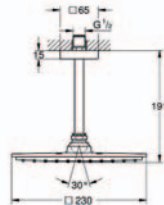

26 065 000

Rainshower® Allure 230

Sprchový set

součásti:
hlavová sprcha Rainshower® Allure 230 (27 480 000)
sprchové rameno Rainshower ceiling 154 mm (27 711 000)
s GROHE EcoJoy, omezovač průtoku 9,5 l/min