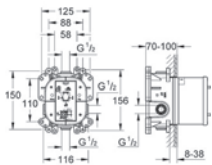

## GROHE Eurodisc Cosmopolitan Set 6

35 501 000

**GROHE Rapido E**

**univerzální podomítkové těleso pro pákovou baterii pro sprchu i vanu**

hloubka instalace 70–100 mm  
jednotka přezkoušená z výroby  
keramická kartuše 46 mm s GROHE SilkMove®  
nastavitelný omezovač průtoku  
jednoduchá instalace  
připravené upevňovací body pro mokré i suché obložení  
těsnící materiál  
1 horní přípojka DN 15 a 1 spodní přípojka DN 15