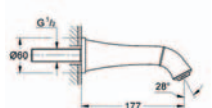

13 341 000

Grandera

vanová výpusť
montáž na stěnu
chromový povrch GROHE StarLight®
perlátor
přesah 177 mm