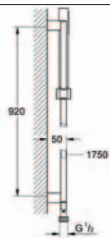

systém odstraňování vodního kamene SpeedClean

vhodný k průtokovým ohřivačům vody

**27 700 000**

**Euphoria Cube Stick**

**sprchový set s tyčí**

součásti:

ruční sprcha (27 698 000)

sprchová tyč 900 mm (27 841 000)