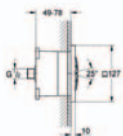

27 251 000

Rainshower® F-Series 5"
Boční sprcha, jeden proud

dostupný proud Rain, 127 x 127 mm, s podomítkovým tělesem,
možnost použití jako hlavová sprcha, kulový kloub (regulace 12,5°),
regulace průtoku GROHE FlowBalance, přípojovací závit DN 15, vhodný k průtokovým
ohřivačům vody GROHE DreamSpray®, SpeedClean systém odstraňování vodního kamene
chromový povrch GROHE StarLight