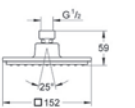

27 705 000

Euphoria Cube

Hlavová sprcha (proud Rain)

152 x 152 mm
kulový kloub, úhel natočení ± 12°,
přípojovací závit DN 15, technologie GROHE EcoJoy® snižující spotřebu vody
omezovač konstantního průtoku 9,5 l/min.
GROHE DreamSpray®
chromový povrch GROHE StarLight®
systém odstraňování vodního kamene SpeedClean
vnitřní vodní kanál
vhodný k průtokovým ohřivačům vody