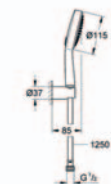

27 057 000

Rainshower®
nástěnné kolínko, DN 15

vnější závit
s kulatou rozetou
zpětný ventil
chromový povrch GROHE StarLight®