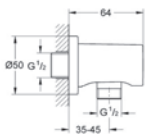

27 066 000

Boční sprcha Relexa x2

Režimy proudu Normal a Eco

systém odstraňování vodního kamene SpeedClean

vnitřní vodní kanál

kulový kloub

minimální průtok 4 l/min.

GROHE DreamSpray®

chromový povrch GROHE StarLight®