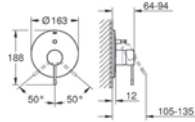

35 501 000

GROHE Rapido E

univerzální podomítkové těleso pro pákovou baterii pro sprchu i vanu

hloubka instalace 70–100 mm

jednotka přezkoušená z výroby
keramická kartuše 46 mm s GROHE SilkMove®

nastavitelný omezovač průtoku

jednoduchá instalace

připravené upevňovací body pro mokré i suché obložení
těsnicí materiál

1 horní přípojka DN 15 a 1 spodní přípojka DN 15

19 285 001

Essence

Páková vanová baterie

chromový povrch GROHE StarLight®

automatické přepínání: vana/sprcha

kovová páka

těsnění rozety a šroubu

kovová rozeta

skryté upevnění

27 231 001

Euphoria 110 Massage

Sprchový set s tyčí, 3 proudy

součásti:

ruční sprcha (27 221 000)

sprchová tyč, 600 mm

sprchová hadice Silverflex 1750 mm (28 388 000)

polička GROHE EasyReach™ (27 596 000)

dávkovač mýdla (27 206 000)

27 057 000

Rainshower®

nástěnné kolínko, DN 15

vnější závit

s kulatou rozetou

ochrana proti zpětnému toku

chromový povrch GROHE StarLight®

26 062 000

Rainshower® Cosmopolitan 210

Sprchový set

součásti:

hlavová sprcha Rainshower® Cosmopolitan 210 (28 373 000)