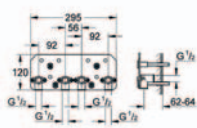

19 792 000

Allure Brilliant

termostatická baterie pro více než jeden výstup vody

chromový povrch GROHE StarLight
integrovaný omezovač teploty GROHE SafeStop Plus multifunkční omezovač průtoku, přepínač mezi dvěma výstupy vody, nástěnná rozeta s GROHE QuickFix® (s těsněním, skryté upevnění), kovové ovladače