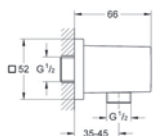

27 704 000

Euphoria Cube
nástěnné kolínko
vnější závit
ochrana proti zpětnému toku
chromový povrch GROHE StarLight