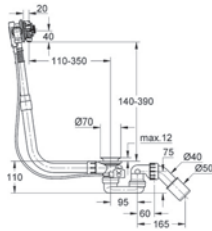

19 952 000

Talentofill

vanová napouštěcí, odtoková a přeřadová souprava

na montážní set

komponent:

rozeta

přívodní díl

odtoková zátka

montážní příslušenství

chromový povrch GROHE StarLight®