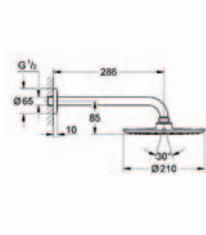

Rainshower® Cosmopolitan 210

Sprchový set

součásti:

hlavová sprcha Rainshower® Cosmopolitan 210 (28 373 000)