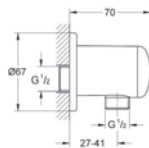

28 671 000

Relexa plus

nástěnné kolínko, DN 15

vnější závit
chromový povrch GROHE StarLight®