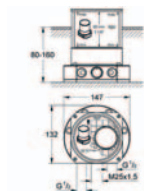

45 984 001

montážní prvek
pro podlahové vanové výpusti

bez prvků pro konečnou montáž
podstavec s horizontální a radiální kompenzací
vyrovnaní podlahy 0-80 mm
přípojka vody DN 15
odtoková zátka
montážní prvky