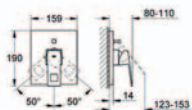

19 896 000

Eurocube

páková vanová baterie

na montážní set:

podomítkového tělesa 35 501 000

bez podomítkového tělesa

chromový povrch GROHE StarLight®

automatické přepínání: vana/sprcha,

kovová páka

těsnění rozety a šroubu

kovová rozeta

skryté upevnění