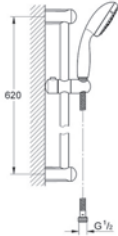

27 644 000

New Tempesta 100

Sprchový set, 3 proudy

ruční sprcha (28 419 001)
sprchová tyč, 600 mm (27 523 000)
sprchová hadice Relaxflex 1750 mm DN 15 x DN 15 (28 154 000)
omezovač konstantního průtoku 9,5 l/min.
technologie GROHE EcoJoy® snižující spotřebu vody
GROHE DreamSpray®, chromový povrch GROHE StarLight®
systém odstraňování vodního kamene SpeedClean
vnitřní vodní kanál, silikonový ochranný prsten ShockProof
vhodný k průtokovým ohřivačům vody, minimální tlak 1,0 bar