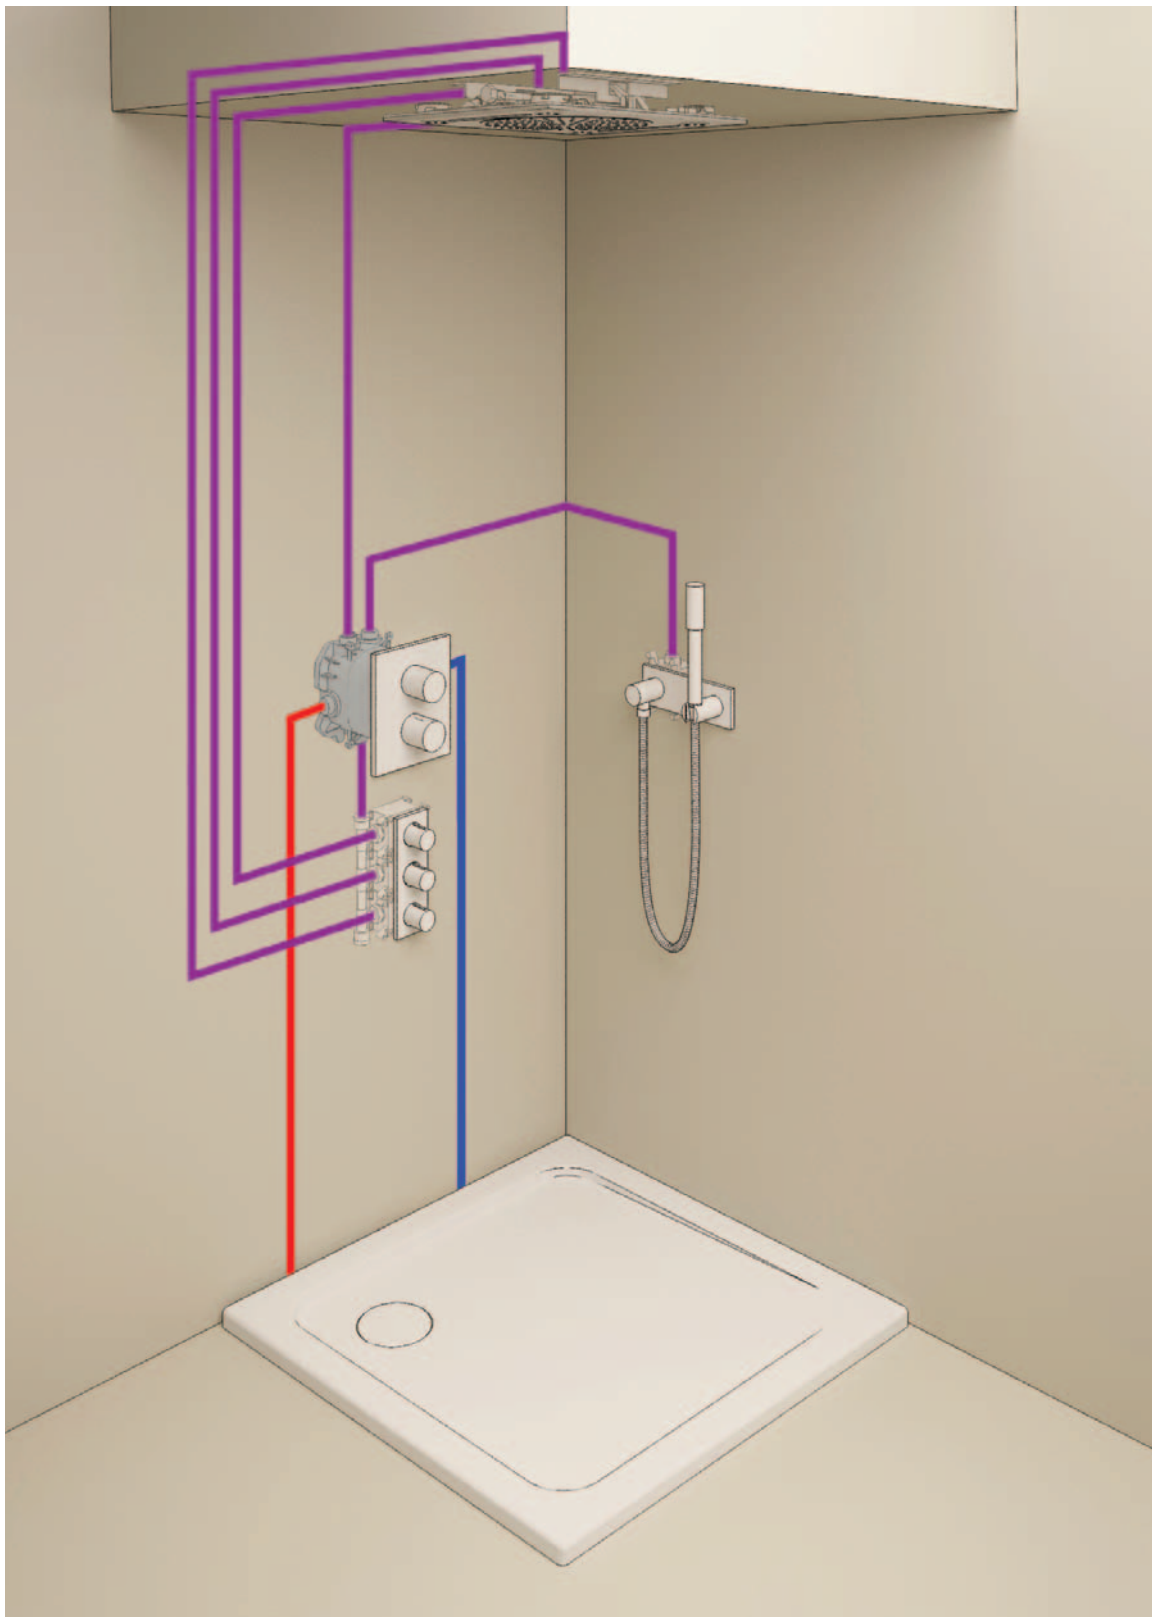

GROHE Grohtherm F-digital Set 1

GROHE
TurboStat®

GROHE
StarLight®

GROHE
SilkMove®

GROHE
10
Garantie