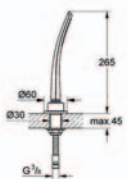

27 532 000

**GROHE Ondus® Stick**

**Sprchový set, jeden proud**

součásti: ruční sprcha 27 184 000

kovová sprchová hadice 2000 mm 28 146 000

vývodka hadice

36 289 000

**elektronický**