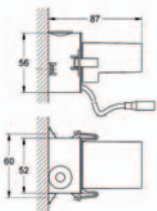

přepínání: hlavová sprcha, ruční sprcha a vanová výpusť

36 078 000

**napájecí adaptér**

**110 - 240 V**

provozní napětí 6 V

délka kabelu 400 mm

65 790 000\*

**napájecí adaptér se zástrčkou**