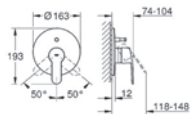

## GROHE Eurostyle Cosmopolitan Set 5

**35 501 000**

**GROHE Rapido E**

**univerzální podomítkové těleso pro pákovou baterii pro sprchu i vanu**

hloubka instalace 70–100 mm  
jednotka přezkoušená z výroby  
keramická kartuše 46 mm s GROHE SilkMove®  
nastavitelný omezovač průtoku  
jednoduchá instalace  
připravené upevňovací body pro mokré i suché obložení  
těsnící materiál  
1 horní přípojka DN 15 a 1 spodní přípojka DN 15