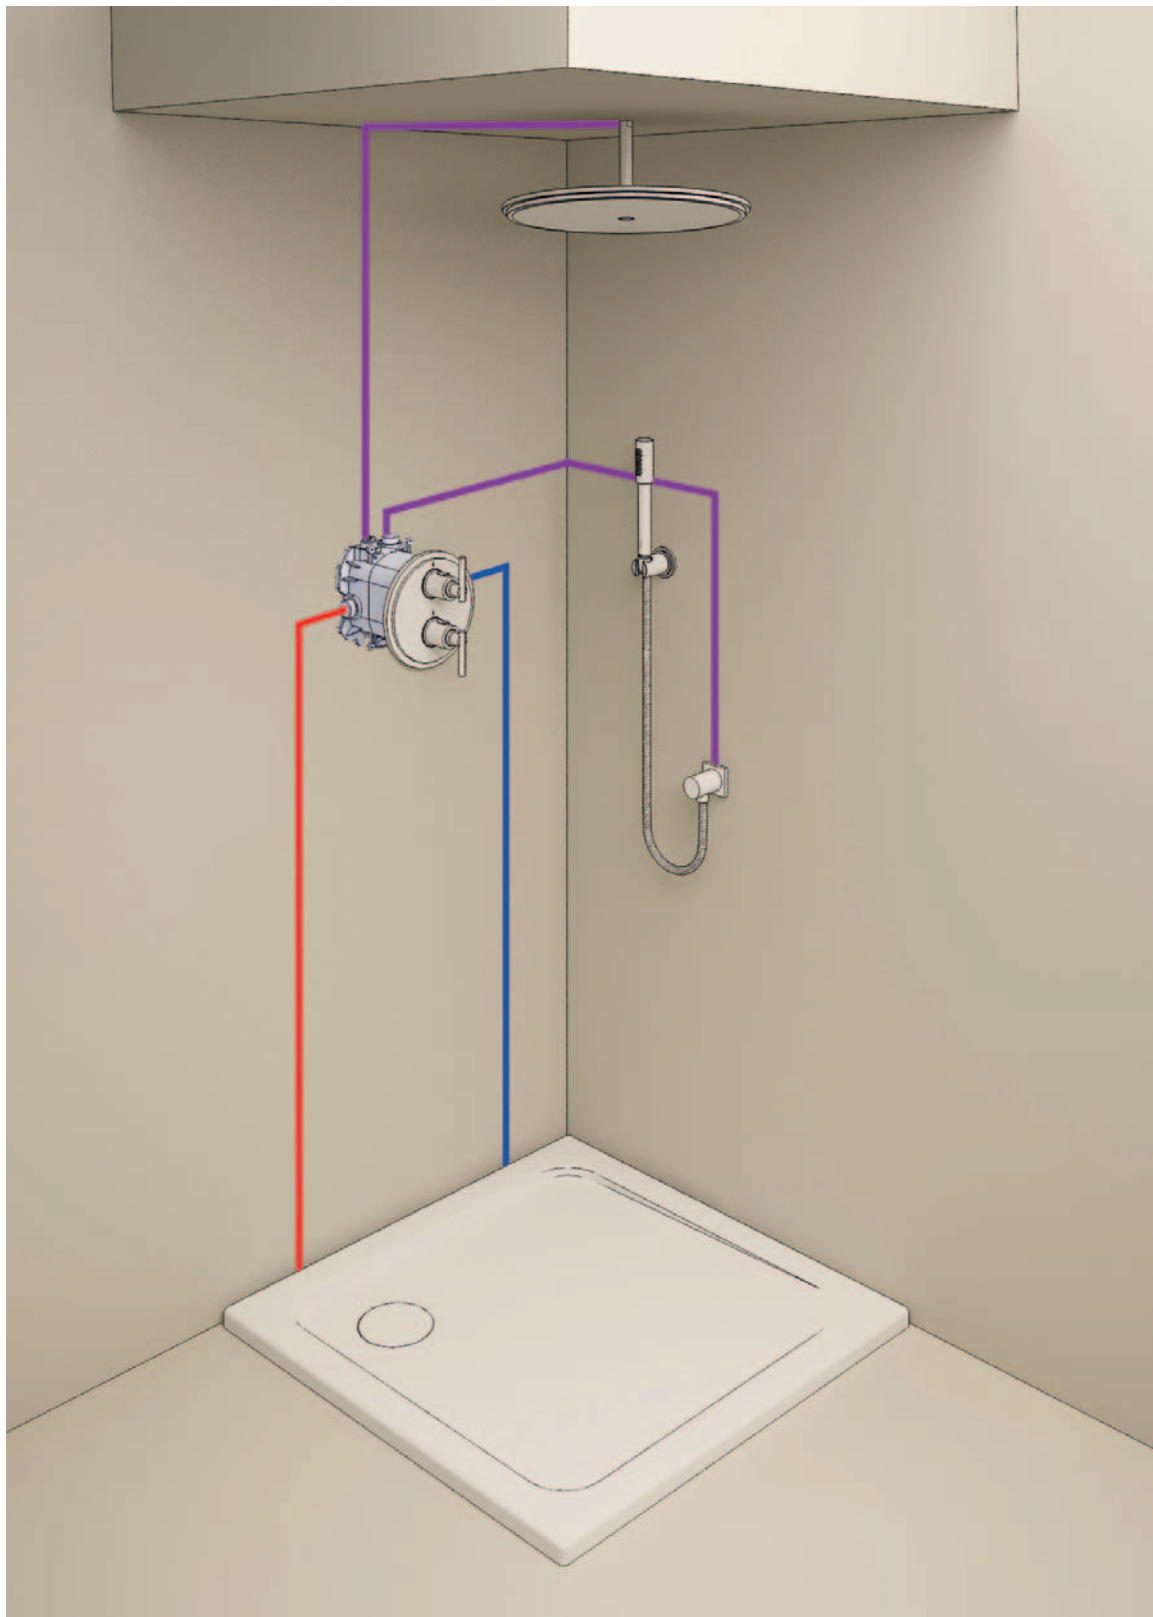

GROHE Atrio Set 1

GROHE
TurboStat®

GROHE
StarLight®

GROHE
SilkMove®

GROHE
10
Záruka