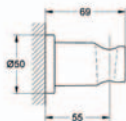

27 057 000

Rainshower®
nástěnné kolínko, DN 15

vnější závit
s kulatou rozetou
zpětný ventil
chromový povrch GROHE StarLight®