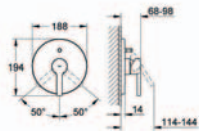

19 297 000

Lineare

páková vanová baterie

na montážní set:

podomítkového tělesa 35 501 000

bez podomítkového tělesa

chromový povrch GROHE StarLight®

automatické přepínání: vana/sprcha

těsnění rozety a šroubů

kovová rozeta

skryté šroubové spoje