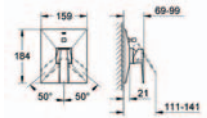

chromový povrch GROHE StarLight®

automatické přepínání: vana/sprcha

těsnění rozety a šroubů

kovová rozeta

skryté šroubové spoje

**27 701 000**

**Euphoria Cube**

**sprchový set s tyčí**