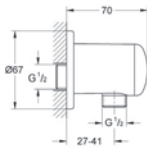

35 501 000

GROHE Rapido E

univerzální podomítkové těleso pro pákovou baterii pro sprchu i vanu

hloubka instalace 70–100 mm

jednotka přezkoušená z výroby
keramická kartuše 46 mm s GROHE SilkMove®

nastavitelný omezovač průtoku

jednoduchá instalace

připravené upevňovací body pro mokré i suché obložení

těsnící materiál

1 horní přípojka DN 15 a 1 spodní přípojka DN 15

19 345 001

Concetto

páková sprchová baterie

chromový povrch GROHE StarLight®

kovová páka

těsnění rozety a šroubu

nástěnná rozeta

skryté upevnění

27 297 001

Euphoria System 180

Sprchový systém s vypínačem pro nástěnnou montáž

součástí:

horizontální otočné rameno 390 mm,

přepínač mezi ruční a hlavovou sprchou,

hlavová sprcha Euphoria Cosmopolitan (27 492 000),

proud Rain, ruční sprcha Euphoria 110 Massage (27 239 000)

sprchová hadice Silverflex 1750 mm (28 388 000),

přípojka vody – kovová hadice se závitem DN 15 (28 144 000)

28 671 000

Relaxa plus

nástěnné kolínko,

vnější závít DN 15

chromový povrch GROHE StarLight®