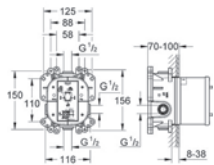

35 501 000

GROHE Rapido E

univerzální podomítkové těleso pro pákovou baterii pro sprchu i vanu

hloubka instalace 70–100 mm
jednotka přezkoušená z výroby
keramická kartuše 46 mm s GROHE SilkMove®
nastavitelný omezovač průtoku
jednoduchá instalace
připravené upevňovací body pro mokré i suché obložení
těsnící materiál
1 horní přípojka DN 15 a 1 spodní přípojka DN 15