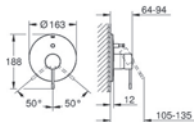

## GROHE Essence Set 1

35 501 000

**GROHE Rapido E**

**univerzální podomítkové těleso pro pákovou baterii pro sprchu i vanu**

hloubka instalace 70–100 mm  
jednotka přezkoušená z výroby  
keramická kartuše 46 mm s GROHE SilkMove®  
nastavitelný omezovač průtoku  
jednoduchá instalace  
připravené upevňovací body pro mokré i suché obložení  
těsnící materiál  
1 horní přípojka DN 15 a 1 spodní přípojka DN 15