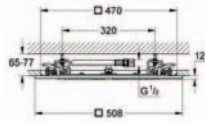

19 792 000

Allure Brilliant

termostatická baterie pro více než jeden výstup vody

chromový povrch GROHE StarLight integrovaný omezovač teploty GROHE SafeStop Plus multifunkční omezovač průtoku, přepínač mezi dvěma výstupy vody, nástěnná rozeta s GROHE QuickFix® (s těsněním, skryté upevnění), kovové ovladače