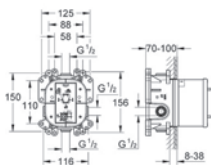

35 501 000

GROHE Rapido E

univerzální podomítkové těleso pro pákovou baterii použitelné pro sprchu a vanu
hloubka instalace 70–100 mm
jednotka přezkoušená z výroby
keramická kartuše 46 mm s GROHE SilkMove®
variabilně nastavitelný omezovač průtoku
snadná montáž díky instalačnímu boxu
připravené upevňovací body pro mokré i suché obložení
materiál pro utěsnění součástí
1 horní přípojka DN 15 a 1 spodní přípojka DN 15