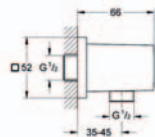

35 501 000

GROHE Rapido E

univerzální podomítkové těleso pro pákovou baterii použitelné pro sprchu a vanu / sprchu

hloubka instalace 70–100 mm

jednotka přezkoušená z výroby
keramická kartuše 46 mm s GROHE SilkMove®

variabilně nastavitelný omezovač průtoku

snadná montáž díky instalačnímu boxu
připravené upevňovací body pro mokré i suché obložení

materiál pro utěsnění součástí

1 horní přípojka DN 15 a 1 spodní přípojka DN 15

26 064 000

Rainshower® Allure 210

Sprchový set

součásti: hlavová sprcha Rainshower® Allure 230 (27 480 000),

sprchové rameno Rainshower® 286 mm (27 709 000)

s GROHE EcoJoy, omezovač průtoku 9,5 l/min,

systém odstraňování vodního kamene SpeedClean

vhodný k průtokovým ohříváčům vody

19 785 000

Allure Brilliant

páková vanová baterie

na montážní set:

podomítkového tělesa 35 501 000

bez podomítkového tělesa

chromový povrch GROHE StarLight®

automatické přepínání: vana/sprcha

těsnění rozety a šroubů

kovová rozeta

skryté šroubové spoje

27 701 000

Euphoria Cube

sprchový set s tyčí

součásti:

ruční sprcha (27 699 000)

sprchová tyč 900 mm (27 841 000)

sprchová hadice Silverflex 1750 mm (28 388 000), omezovač konstantního průtoku 9,5 l/min.

technologie GROHE EcoJoy® snižující spotřebu vody

GROHE DreamSpray®, chromový povrch GROHE StarLight®

systém odstraňování vodního kamene SpeedClean

vnitřní vodní kanál

vhodný k průtokovým ohříváčům vody

27 704 000

Euphoria Cube

nástěnné kolínko

vnější závit

ochrana proti zpětnému toku

chromový povrch GROHE StarLight