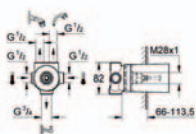

29 033 000

pěticestý ventil

podomítkové těleso

k vestavbě do stěny s keramickými těsnícími kroužky
přípojka studené a teplé vody DN 15
2 výstupy DN 15, 1 vanový výstup DN 20
nastavitelná hloubka zabudování
rozsah nastavení 66–113 mm
nekorodující mosaz DR