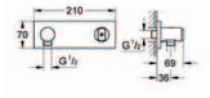

27 621 000

Grontherm F
Sprchová přípojka s integrovaným sprchovým držákem

montáž horizontální nebo vertikální
pro použití pouze s podomítkovým spojovacím dílem 35034000 (DN 15)
vývod sprchy DN 15
ruční sprcha a sprchová hadice jsou prodávány samostatně
montáž horizontální nebo vertikální