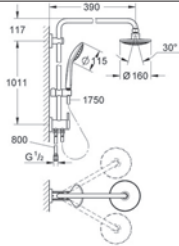

**27 297 001**

**Euphoria System 180**

**Sprchový systém s vypínačem pro nástěnnou montáž**

součástí:  
horizontální otočné rameno 390 mm,  
přepínač mezi ruční a hlavovou sprchou,  
hlavová sprcha Euphoria Cosmopolitan (27 492 000), proud Rain,  
ruční sprcha Euphoria 110 Massage (27 239 000)  
nastavení pomocí posuvného prvku (12 140 000),  
sprchová hadice Silverflex 1750 mm (28 388 000),  
přípojka vody – kovová hadice se závitem DN 15 (28 144 000)