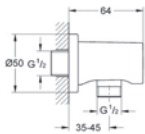

27 226 001

**Euphoria Massage**

**součásti:**

ruční sprcha Massage (27 221 000)  
sprchová tyč, 900 mm  
sprchová hadice Relaxflex  
1750 mm DN 15 x DN 15 (28 154 000)  
dávkovač mýdla  
GROHE DreamSpray®  
GROHE SprayDimmer® (plynule měnitelné snížení průtoku)  
GROHE CoolTouch®  
systém odstraňování vodního kamene SpeedClean