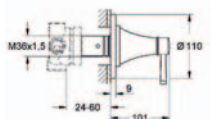

19 942 000

Grandera

pěticestý ventil
na montážní set:
29 708 000, bez podomítkového tělesa
chromový povrch GROHE StarLight®
nastavitelná hloubka zabudování
rozsah nastavení 66–113 mm