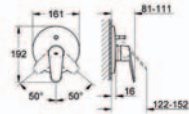

19 548 002

Eurodisc Cosmopolitan

Páková sprchová baterie

chromový povrch GROHE StarLight®

automatické přepínání: vana/sprcha

kovová páka

těsnění rozety a šroubu

nástěnná rozeta

skryté upevnění