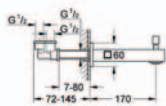

13 304 000

Universal Cube

vanová výpusť

nástěnná montáž
chromový povrch GROHE StarLight®
perlátor
automatické přepínání: vana/sprcha
s podomítkovým spojovacím dílem
vnější závit DN 15
přesah 170 mm