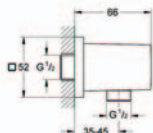

**27 703 000**

**Euphoria Cube Stic**

**sprchový set bodový**

součásti:  
ruční sprcha (27 699 000), držák ruční sprchy (27 693 000)  
sprchová hadice Silverflex 1250 mm (28 362 000), GROHE DreamSpray®,  
technologie GROHE EcoJoy® snižující spotřebu vody,  
chromový povrch GROHE StarLight®, systém odstraňování vodního kamene SpeedClean,  
vnitřní vodní kanál omezovač konstantního průtoku 9,5 l/min,  
Twistfree systém proti překroucení sprchové hadice, vhodný k průtokovým ohřivačům vody