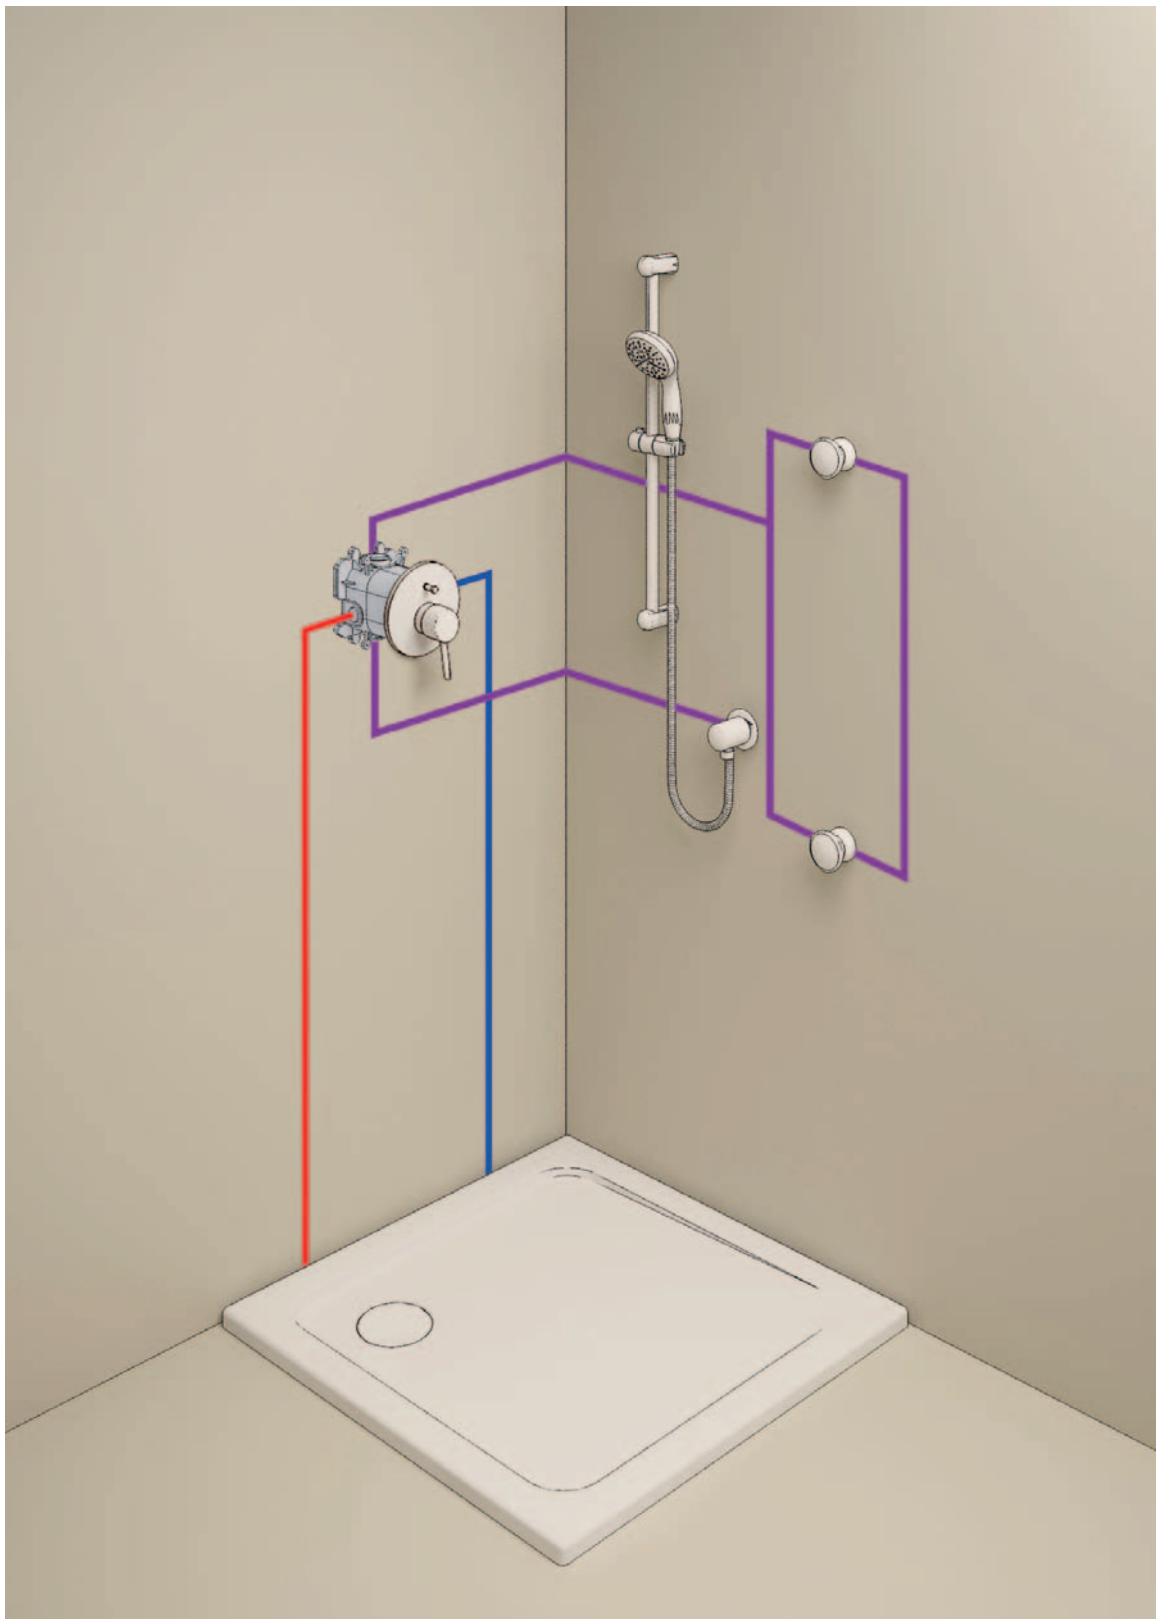

**27 491 000**

**Euphoria Cosmopolitan 180**

**hlavová sprcha, jeden proud**

(proud Rain)  
Ø 180 mm  
GROHE DreamSpray®  
otočný kulový kloub +/- 15°  
přípojovací závit DN 15  
chromový povrch GROHE StarLight®  
systém odstraňování vodního kamene SpeedClean  
vhodný k průtokovým ohřivačům vody