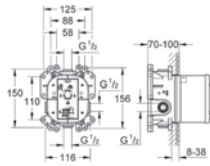

35 501 000

GROHE Rapido E

univerzální podomítkové těleso pro pákovou baterii pro sprchu i vanu

hloubka instalace 70–100 mm
jednotka přezkoušená z výroby
keramická kartuše 46 mm s GROHE SilkMove®
nastavitelný omezovač průtoku
jednoduchá instalace
připravené upevňovací body pro mokré i suché obložení
těsnící materiál
1 horní přípojka DN 15 a 1 spodní přípojka DN 15