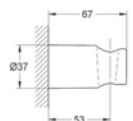

27 057 000

Rainshower®

nástěnné kolínko, DN 15

vnější závit
s kulatou rozetou
ochrana proti zpětnému toku
chromový povrch GROHE StarLight®