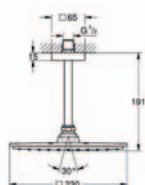

26 065 000

Rainshower® Allure 210

Sprchový set

Sprchový set,
součásti:
hlavová sprcha Rainshower® Allure 210 (27 480 000)
sprchové rameno Rainshower® ceiling 142 mm (27 711 000)
GROHE DreamSpray®, s GROHE EcoJoy®, omezovač průtoku 9,5 l/min
chromový povrch GROHE StarLight®
systém odstraňování vodního kamene SpeedClean
vhodný k průtokovým ohřivačům vody