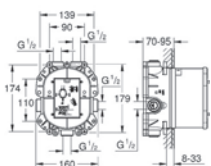

35 500 000

GROHE Rapido T

termostatické univerzální těleso pod omítkou

pro vanu, sprchu a jako centrální termostat,
k vestavbě do stěny 70–95 mm, jednotka přezkoušená z výroby
termostatická hlavice s GROHE TurboStat®,
2 výstupy nahoře DN 15, průtok 53 l/min. při použití všech výstupů
výstup dole DN 15 - lze použít jen se samostatným uzavíracím ventilem
snadná montáž díky instalačnímu boxu

19 986 000

Grohtherm 1000

termostatická vanová baterie s integrovaným přepínačem

nástěnná rozeta s GROHE QuickFix® (s těsněním, skryté upevnění),
chromový povrch GROHE StarLight, ergonomická držadla GROHE MetalGrip,
bezpečné zastavení GROHE SafeStop při 38 °C
GROHE SafeStop Plus (volitelný) dodatečný omezovač teploty při 43 °C,
GROHE AquaDimmer Plus obsahuje následující funkce: tlačítko GROHE EcoButton,
regulace množství průtoku, přepínač: vana / sprcha