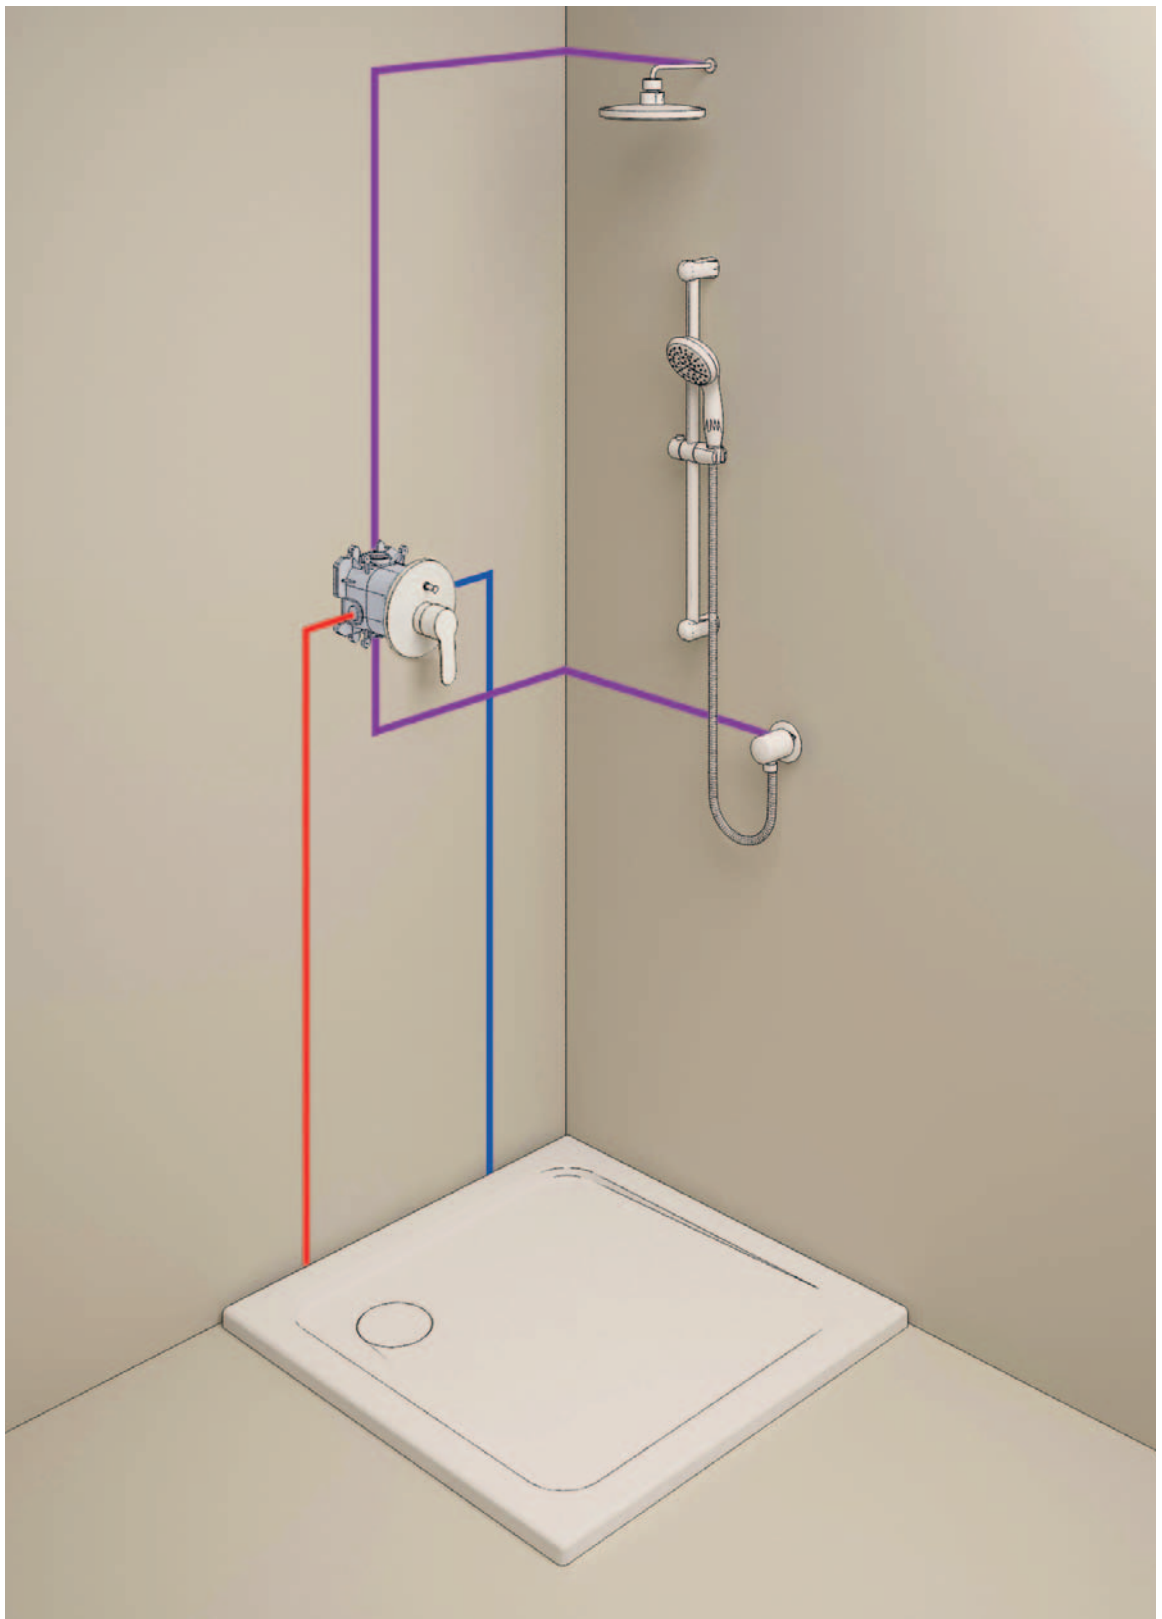

GROHE Eurostyle Cosmopolitan Set 5