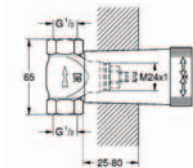

29 800 000

vnější díly podomítkového ventilu,
DN 15

předmontovaná hlavice DN 15
krátké vřeteno
ochranné pouzdro
přípojný závit DN 15