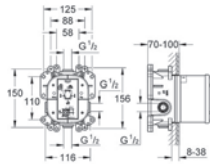

35 501 000

GROHE Rapido E

univerzální podomítkové těleso pro pákovou baterii pro sprchu i vanu

hloubka instalace 70–100 mm
jednotka přezkoušená z výroby
keramická kartuše 46 mm s GROHE SilkMove®
nastavitelný omezovač průtoku
jednoduchá instalace
připravené upevňovací body pro mokré i suché obložení
těsnící materiál
1 horní přípojka DN 15 a 1 spodní přípojka DN 15