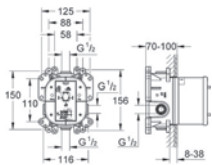

## GROHE Essence Set 1

35 501 000

**GROHE Rapido E**

**univerzální podomítkové těleso pro pákovou baterii pro sprchu i vanu**

hloubka instalace 70–100 mm  
jednotka přezkoušená z výroby  
keramická kartuše 46 mm s GROHE SilkMove®  
nastavitelný omezovač průtoku  
jednoduchá instalace  
připravené upevňovací body pro mokré i suché obložení  
těsnící materiál  
1 horní přípojka DN 15 a 1 spodní přípojka DN 15