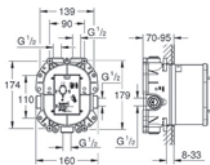

35 500 000

GROHE Rapido T
termostatické univerzální těleso pod omítkou

pro vanu, sprchu a jako centrální termostat
k vestavbě do stěny 70–95 mm
jednotka přezkoušená z výroby
kartuše s termostatickým s GROHE TurboStat®
2 výstupy nahoře DN 15
průtok 53 l/min. při využití všech výstupů
výstup dole DN 15 - lze použít jen se samostatným uzavíracím ventilem
snadná montáž díky instalačnímu boxu