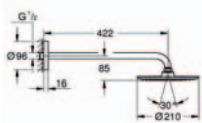

26 174 LSO

Power&Soul® Cosmopolitan

Sprchový set 4 proudy

součásti:
ruční sprcha Power&Soul Cosmopolitan 130 (27 664 000)
nastavitelný nástěnný držák (27 074 000)
kovová sprchová hadice 1500 mm (28 143 000)
GROHE DreamSpray®
chromový povrch GROHE StarLight
systém odstraňování vodního kamene SpeedClean
vnitřní vodní kanál
vhodný k průtokovým ohřivačům vody