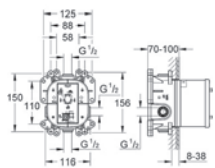

## GROHE Eurocube Set 3

GROHE  
StarLight+

GROHE  
SilkMove+

GROHE  
10  
Guarantee

35 501 000

**GROHE Rapido E**  
**univerzální podomítkové těleso pro pákovou baterii pro sprchu i vanu**  
hloubka instalace 70–100 mm  
jednotka přezkoušená z výroby  
keramická kartuše 46 mm s GROHE SilkMove®  
nastavitelný omezovač průtoku  
jednoduchá instalace  
připravené upevňovací body pro mokré i suché obložení  
těsnící materiál  
1 horní přípojka DN 15 a 1 spodní přípojka DN 15