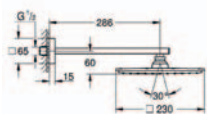

GROHE Allure F-digital Set 1

26 064 000

Rainshower® Allure 210
Sprchová sada

součástí: hlavová sprcha Rainshower® Allure 230 (27 480 000),
sprchové rameno Rainshower® 286 mm (27 709 000)
s GROHE EcoJoy, omezovač průtoku 9,5 l/min,
SpeedClean systém odstraňování vodního kamene
vhodný k průtokovým ohřivačům vody