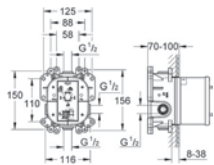

35 501 000

GROHE Rapido E

univerzální podomítkové těleso pro pákovou baterii pro sprchu i vanu
hloubka instalace 70–100 mm
jednotka přezkoušená z výroby
keramická kartuše 46 mm s GROHE SilkMove®
nastavitelný omezovač průtoku
jednoduchá instalace
připravené upevňovací body pro mokré i suché obložení
těsnící materiál
1 horní přípojka DN 15 a 1 spodní přípojka DN 15