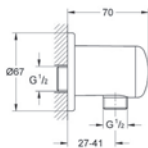

28 671 000

Relexa plus

nástěnné kolínko

vnější závit DN 15

chromový povrch GROHE StarLight®