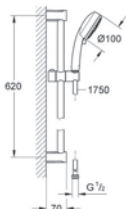

27 579 001

New Tempesta Cosmopolitan 100

Sprchový set, 3 proudy

součásti:
ruční sprcha (27 574 001)
sprchová tyč, 600 mm (27 521 000)
sprchová hadice Relexaflex 1750 mm DN 15 x DN 15 (28 154 000)
s GROHE EcoJoy, omezovač průtoku 9,5 l/min
GROHE DreamSpray®, chromový povrch GROHE StarLight
systém odstraňování vodního kamene SpeedClean
vnitřní vodní kanál
vhodný k průtokovým ohřevačům vody