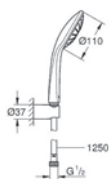

27 354 000

Euphoria 110 Mono

součásti:

nástěnný držák (27 056 000)
sprchová hadice Silverflex 1250 mm (28 362 000)
GROHE DreamSpray®
chromový povrch GROHE StarLight®
systém odstraňování vodního kamene SpeedClean
vnitřní vodní kanál
Twistfree systém proti překroucení sprchové hadice