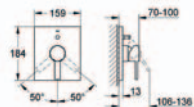

19 315 000

**Allure**

**Páková vanová baterie**

chromový povrch GROHE StarLight®  
automatické přepínání: vana/sprcha  
těsnění rozety a šroubů  
kovová rozeta  
skryté šroubové spoje

27 702 000

**Euphoria Cube Stick**