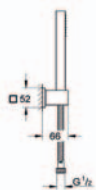

27 889 000

Euphoria Cube+ Stick

Sprchový set

součásti:
ruční sprcha, kovová (27 888 000)
nástěnný držák (27 706 000)
kovová sprchová hadice 1500 mm (28 417)
s GROHE EcoJoy®,
omezovač průtoku 9,5 l/min