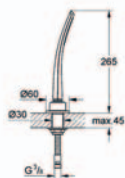

27 532 000

GROHE Ondus® Stick

Sprchový set, jeden proud

součásti: ruční sprcha 27 184 000

kovová sprchová hadice 2000 mm 28 146 000

vývodka hadice