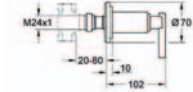

19 088 000

Atrio
vnější díl podomítkového ventilu

pro podomítkové ventily, DN 15, DN 20, DN 25
chromový povrch s GROHE StarLight®
nastavitelná hloubka zabudování
20-80 mm
rozeta s utěsněním ke stěně
šroubovací
ovladač Jota