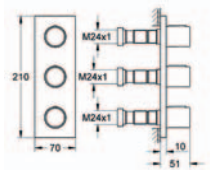

27 625 000

Grontherm F
Trojité uzavírací ventil

montáž s podomítkovým tělesem 35031000 (prodává se samostatně)
chromový povrch GROHE StarLight®
kovové ovladače
kovová rozeta se skrytým upevněním
montáž horizontální nebo vertikální