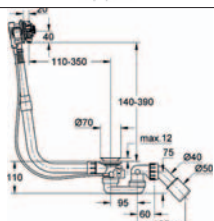

28 991 000

Talentofill

vanová napouštěcí, odtoková a přepadová souprava

pro velké vany
se zápachovou zátkou a odpadním kolenem 45°
bez přerušovače potrubí
bez sady pro konečnou montáž
vestavba dle DIN 1988
pouze s přerušovačem potrubí
typ A2