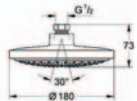

**27 492 000**

**Euphoria Cosmopolitan 180**

**hlavová sprcha, jeden proud**

(proud Rain)

otočný kulový kloub +/- 15°

omezovač konstantního průtoku 9,5 l/min.

připojovací závit DN 15

chromový povrch GROHE StarLight®