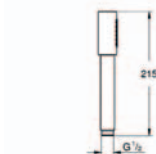

28 341 000

**Sena Stick**  
**hlavová sprcha, jeden proud**

dostupný proud Rain  
kov  
systém odstraňování vodního kamene SpeedClean  
GROHE DreamSpray®  
chromový povrch GROHE StarLight®  
s GROHE EcoJoy®, omezovač průtoku 9,5 l/min  
vnitřní vodní kanál  
univerzální montáž, vhodný pro všechny standardní sprchové hadice  
vhodný k průtokovým ohřivačům vody