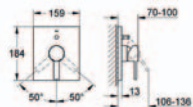

19 315 000

Allure

Páková sprchová baterie

chromový povrch GROHE StarLight®
automatické přepínání: vana/sprcha
těsnění rozety a šroubů
kovová rozeta
skryté šroubové spoje