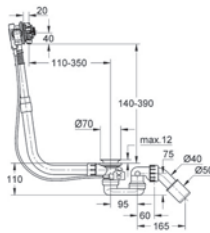

28 991 000

Talentofill

vanová napouštěcí, odtoková a přepadová souprava

pro velké vany
se zápachovou zátkou
a odpadním kolenem 45°
bez přerušovače potrubí
bez sady pro konečnou montáž
vestavba dle DIN 1988
pouze s přerušovačem potrubí
typ A2