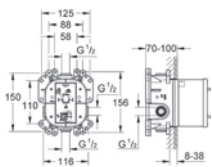

## GROHE Concetto Set 2

35 501 000

**GROHE Rapido E**

**univerzální podomítkové těleso pro pákovou baterii pro sprchu i vanu**

hloubka instalace 70–100 mm  
jednotka přezkoušená z výroby  
keramická kartuše 46 mm s GROHE SilkMove®  
nastavitelný omezovač průtoku  
jednoduchá instalace  
připravené upevňovací body pro mokré i suché obložení  
těsnicí materiál  
1 horní přípojka DN 15 a 1 spodní přípojka DN 15