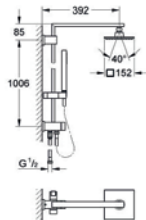

**27 696 000**

**Euphoria Cube System 150**

**Sprchový systém s vypínačem pro nástěnnou montáž**

součástí:

horizontální sprchové rameno 400 mm

hlavová sprcha Euphoria Cube 152 mm x 152 mm

ruční sprcha Euphoria Cube Stick (27 698 000)