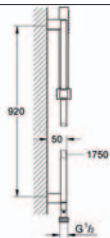

27 700 000

**Euphoria Cube Stick**

**sprchový set s tyčí**

ruční sprcha (27 698 000)  
sprchová tyč 900 mm (27 841 000)  
sprchová hadice Silverflex 1750 mm (28 388 000)  
GROHE DreamSpray®  
chromový povrch GROHE StarLight®  
systém odstraňování vodního kamene SpeedClean  
vnitřní vodní kanál  
vhodný k průtokovým ohřivačům vody  
Twistfree systém proti překroucení sprchové hadice