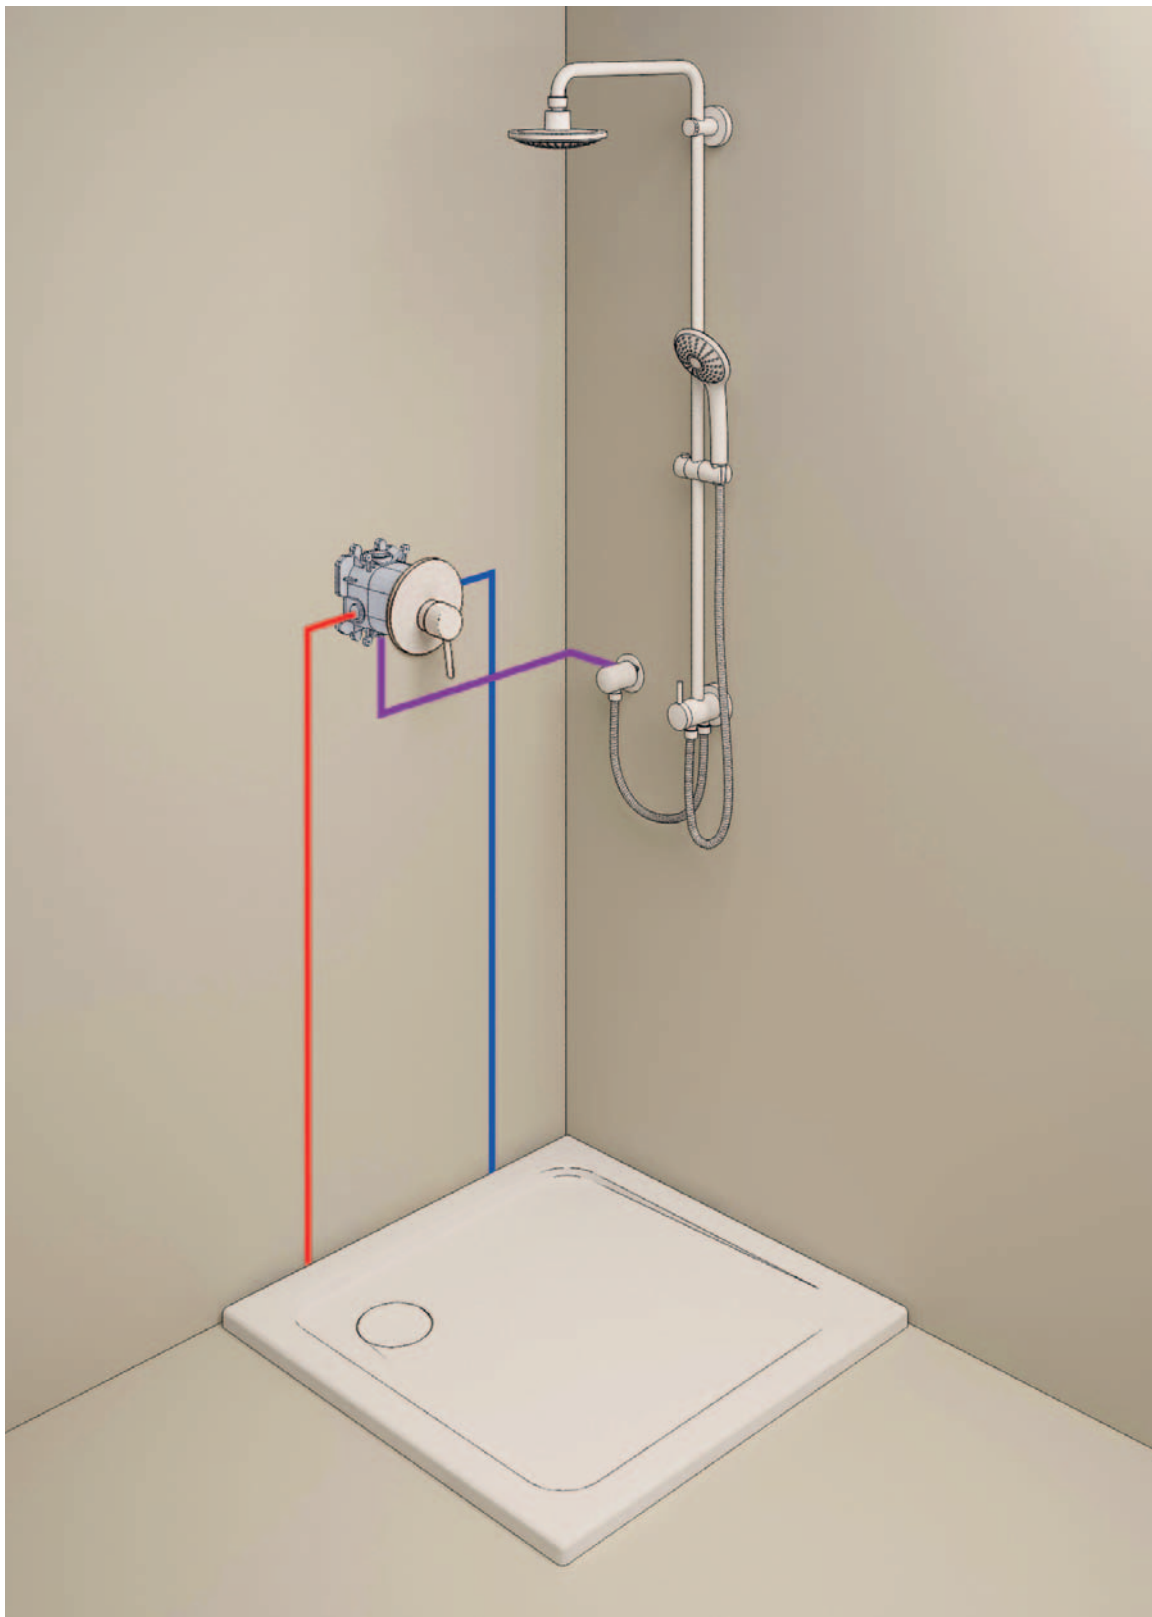

GROHE Concetto Set 4