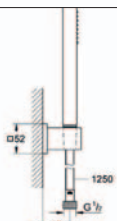

**27 703 000**

**Euphoria Cube Stick**  
**Ruční sprcha, jeden proud**

součásti:  
ruční sprcha (27 699 000), držák ruční sprchy (27 693 000)  
sprchová hadice Silverflex 1250 mm (28 362 000), GROHE DreamSpray®  
GROHE EcoJoy® technologie snížení spotřeby vody, chromový povrch s GROHE StarLight®  
SpeedClean systém odstraňování vodního kamene  
vnitřní vodní kanál, omezovač konstantního průtoku 9,5 l/min.  
Twistfree systém proti překroucení sprchové hadice, vhodný k průtokovým ohřivačům vody