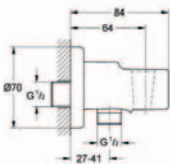

28 628 000

Relexa

nástěnné kolínko, DN 15

s nástěnným držákem sprchy
chromový povrch GROHE StarLight®