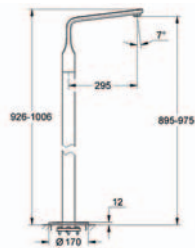

13 245 000

Veris

vanová výpust, DN 20

montáž do podlahy

na montážní set:

podomítkového tělesa 45 984 001

bez podlahového montážního prvku

výpust s perlátorem

přesah 295 mm

celková výška 1037 mm

chromový povrch GROHE StarLight®