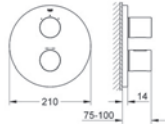

19 468 000

Grotherm 3000 Cosmopolitan

termostatická baterie pro více než jeden výstup vody

chromový povrch GROHE StarLight®
bezpečné zastavení GROHE SafeStop při 38 °C
multifunkční omezovač průtoku, uzávěr a regulace množství průtoku
přepínač mezi dvěma výstupy vody
rozety se systémem GROHE Smart Fix