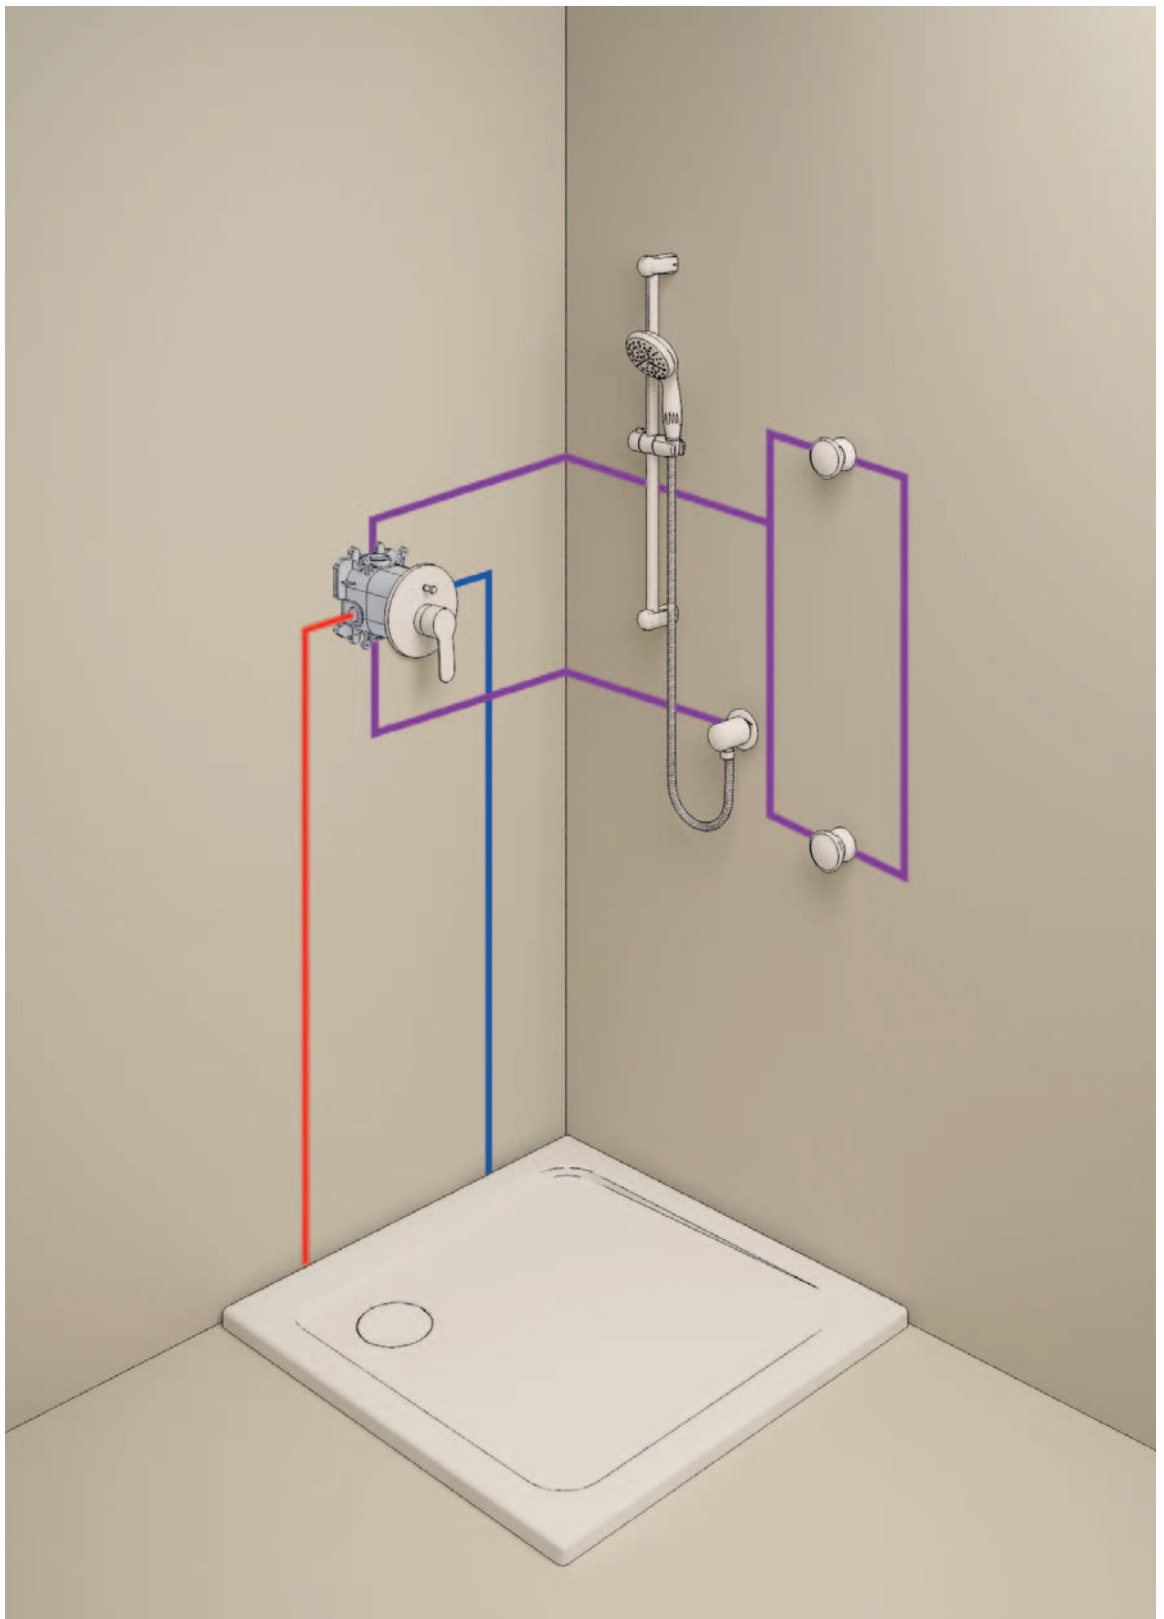

**27 598 00E**

**New Tempesta 100**

**sprchový set, 2 proudu**

ruční sprcha (27 597 00E)  
sprchová tyč, 600 mm (27 523 000)  
sprchová hadice Relaxflex 1750 mm DN 15 x DN 15 (28 154 000)  
omezovač průtoku GROHE EcoJoy® 5,7 l/min  
technologie GROHE EcoJoy® snižující spotřebu vody  
GROHE DreamSpray®  
chromový povrch GROHE StarLight®  
systém odstraňování vodního kamene SpeedClean, vnitřní vodní kanál  
silikonový ochranný prsten ShockProof, vhodný k průtokovým ohřivačům vody

**27 491 000**

**Euphoria Cosmopolitan 180**

**hlavová sprcha, jeden proud**

(proud Rain)  
Ø 180 mm  
GROHE DreamSpray®  
otočný kulový kloub +/- 15°  
přípojovací závit DN 15  
chromový povrch GROHE StarLight®  
systém odstraňování vodního kamene SpeedClean  
vhodný k průtokovým ohřivačům vody