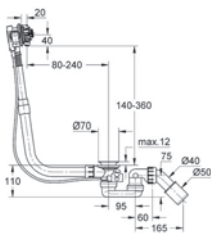

28 990 000

Talentofil

Vanová napouštěcí, odtoková a přeřepadová souprava

pro normální koupací vany
se zápachovou zátkou
a odpadním kolenem 45°
bez přerušovače potrubí
bez sady pro konečnou montáž
vestavba dle DIN 1988
pouze s přerušovačem potrubí
typ A2