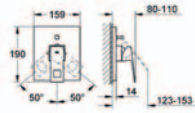

## GROHE Eurocube Set 4

**35 501 000**

**GROHE Rapido E**

**univerzální podomítkové těleso pro pákovou baterii pro sprchu i vanu**

hloubka instalace 70–100 mm  
jednotka přezkoušená z výroby  
keramická kartuše 46 mm s GROHE SilkMove®  
nastavitelný omezovač průtoku  
jednoduchá instalace  
připravené upevňovací body pro mokré i suché obložení  
těsnicí materiál  
1 horní přípojka DN 15 a 1 spodní přípojka DN 15