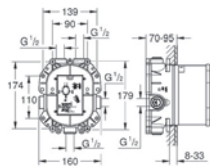

35 500 000

GROHE Rapido T
termostatické univerzální těleso pod omítku

pro vanu, sprchu a jako centrální termostat, k vestavbě do stěny 70–95 mm
jednotka přezkoušená z výroby, kartuše s termostatem s GROHE TurboStat®
2 výstupy na hoře DN 15, průtok 53 l/min. při použití všech výstupů
výstup dole DN 15 - lze použít jen se samostatným uzavíracím ventilem
snadná montáž díky instalačnímu boxu

26 064 000

Rainshower® Allure 210
Sprchová sada

součástí: hlavová sprcha Rainshower® Allure 230 (27 480 000),
sprchové rameno Rainshower® 286 mm (27 709 000)
s GROHE EcoJoy, omezovač průtoku 9,5 l/min,
SpeedClean systém odstraňování vodního kamene
vhodný k průtokovým ohřivačům vody