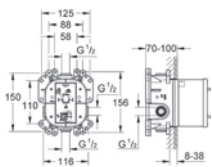

## GROHE Eurocube Set 2

**35 501 000**

**GROHE Rapido E**

**univerzální podomítkové těleso pro pákovou baterii pro sprchu i vanu**  
hloubka instalace 70–100 mm  
jednotka přezkoušená z výroby  
keramická kartuše 46 mm s GROHE SilkMove®  
nastavitelný omezovač průtoku  
jednoduchá instalace  
připravené upevňovací body pro mokré i suché obložení  
těsnící materiál  
1 horní přípojka DN 15 a 1 spodní přípojka DN 15