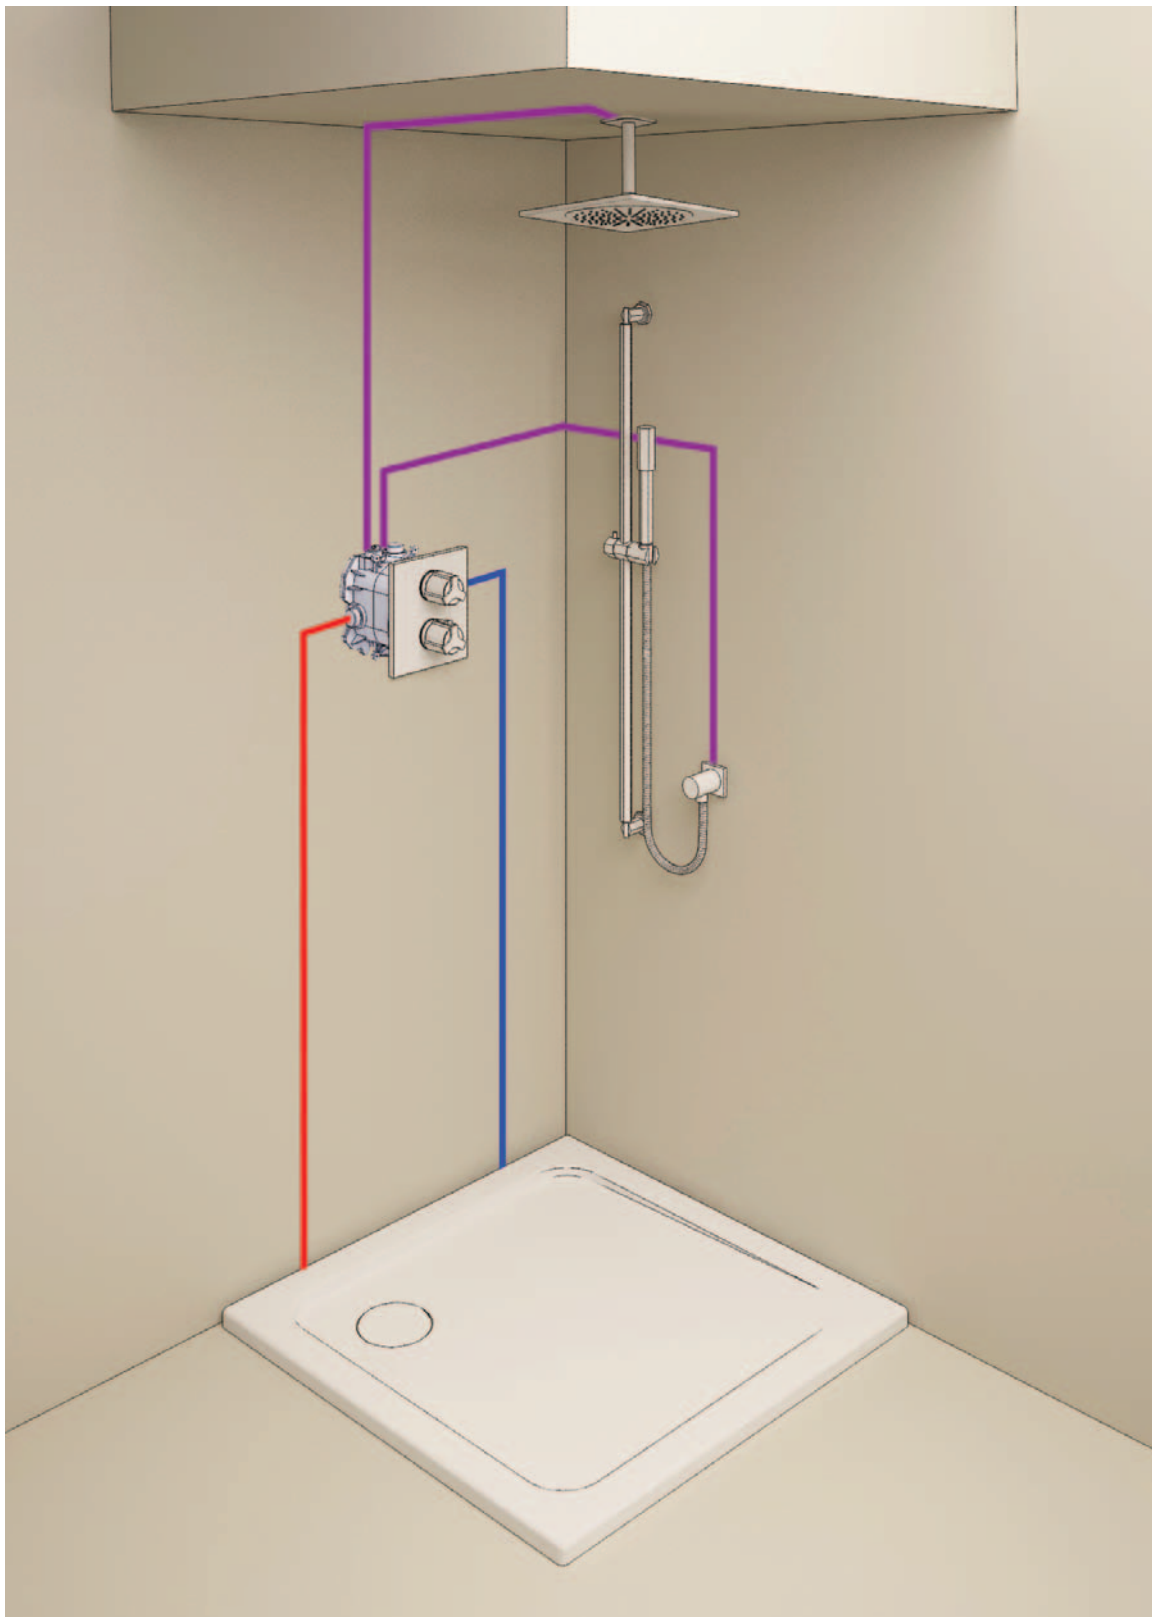

GROHE Allure Set 6

178

GROHE
TurboStat®

GROHE
StarLight®

GROHE
SilkMove®

GROHE
10^{let}
Záruka