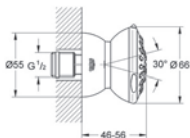

27 067 000

Relexa 65

boční tryska, 2 proudy

Normal/Massage
kulový kloub
GROHE DreamSpray®
chromový povrch GROHE StarLight®
systém odstraňování vodního kamene SpeedClean
vnitřní vodní kanál
minimální průtok 4 l/min