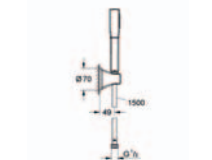

**27 993 000**

**Grandera™ Stick  
sprchový set bodový**

součásti:  
ruční sprcha (26 037 000), držák ruční sprchy (27 969 000)  
sprchová hadice Rotaflex 1500 mm (28 417 000), omezovač průtoku  
GROHE EcoJoy® 7,6 l/min, GROHE DreamSpray®, vnitřní vodní kanál, GROHE CoolTouch®,  
chromový povrch GROHE StarLight®, systém odstraňování vodního kamene SpeedClean,  
vhodný k průtokovým ohřivačům vody