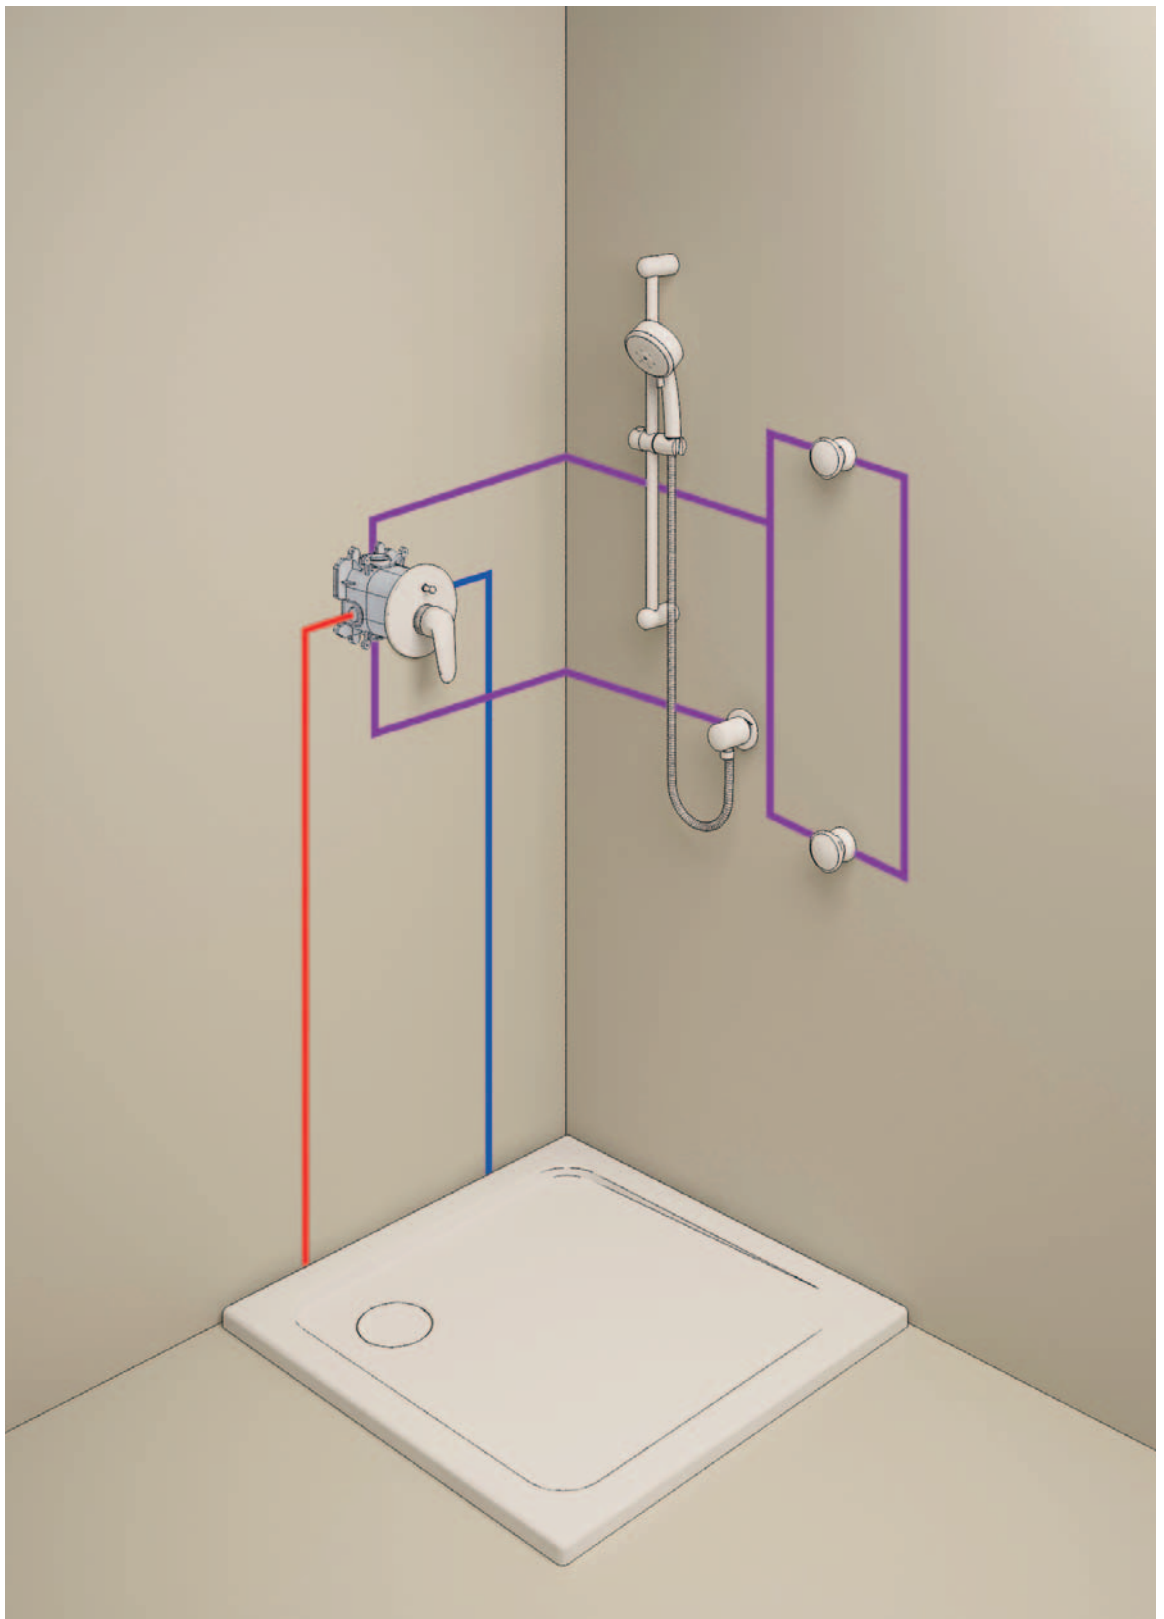

GROHE Eurodisc Cosmopolitan Set 6