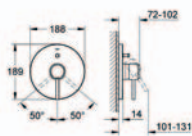

35 501 000

GROHE Rapido E

univerzální podomítkové těleso pro pákovou baterii pro sprchu i vanu
hloubka instalace 70–100 mm
jednotka přezkoušená z výroby
keramická kartuše 46 mm s GROHE SilkMove®
nastavitelný omezovač průtoku
jednoduchá instalace
připravené upevňovací body pro mokré i suché obložení
těsnící materiál
1 horní přípojka DN 15 a 1 spodní přípojka DN 15

26 257 000

**Rainshower
Sprchový set**

součásti:
hlavová sprcha Rainshower® Cosmopolitan 310 (27 477 000)
sprchové rameno Rainshower® 422 mm (26 146 000)
GROHE DreamSpray®
chromový povrch GROHE StarLight®
systém odstraňování vodního kamene SpeedClean
DropStop zabraňuje odkapávání vody ze sprchové hlavy po zastavení vody
vhodný k průtokovým ohřivačům vod

19 459 001

**Atrio
páková vanová baterie**

na montážní set:
podomítkového tělesa 35 501 000
bez podomítkového tělesa
chromový povrch GROHE StarLight®
těsnění rozety a šroubů
kovová rozeta
skryté upevnění

27 369 000

**Euphoria Cosmopolitan
sprchový set bodový**

součásti: ruční sprcha
nástěnný držák (27 056 000)
sprchová hadice Silverflex 1.500 mm (28 364 000)
chromový povrch GROHE StarLight®
vnitřní vodní kanál
systém odstraňování vodního kamene SpeedClean

27 057 000

**Rainshower
nástěnné kolínko**

vnější závit
s kulatou rozetou
ochrana proti zpětnému toku
chromový povrch GROHE StarLight®