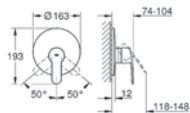

**35 501 000**

**GROHE Rapido E**

**univerzální podomítkové těleso pro pákovou baterii pro sprchu i vanu**

hloubka instalace 70–100 mm  
jednotka přezkoušená z výroby  
keramická kartuše 46 mm s GROHE SilkMove®  
nastavitelný omezovač průtoku  
jednoduchá instalace  
připravené upevňovací body pro mokré i suché obložení  
těsnicí materiál  
1 horní přípojka DN 15 a 1 spodní přípojka DN 15