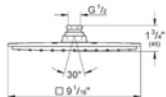

27 480 000

Rainshower Allure
hlavová sprcha
proud sprchy Rain 230 x 230 mm,
kov
otočný kulový kloub ± 15°,
přípojovací závit DN 15, s GROHE EcoJoy, omezovač průtoku 9,5 l/min
GROHE DreamSpray®, chromový povrch GROHE StarLight
systém odstraňování vodního kamene SpeedClean
vhodný k průtokovým ohřívačům vody