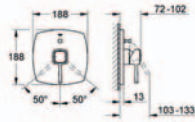

**27 993 000**

**Grandera™ Stick**

**sprchový set bodový**

součástí:

ruční sprcha (26 037 000)

držák ruční sprchy (27 969 000)

sprchová hadice RotaFlex 1500 mm (28 417 000)

omezovač průtoku GROHE EcoJoy® 7,6 l/min