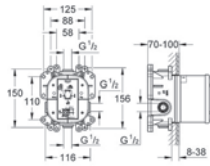

35 501 000

GROHE Rapido E

univerzální podomítkové těleso pro pákovou baterii pro sprchu i vanu

hloubka instalace 70–100 mm

jednotka přezkoušená z výroby

keramická kartuše 46 mm s GROHE SilkMove®

nastavitelný omezovač průtoku

jednoduchá instalace

připravené upevňovací body pro mokré i suché obložení

těsnící materiál

1 horní přípojka DN 15 a 1 spodní přípojka DN 15

19 549 002

Eurodisc Cosmopolitan

Páková sprchová baterie

chromový povrch GROHE StarLight®

kovová páka

těsnění rozety a šroubu

nástěnná rozeta

skryté upevnění