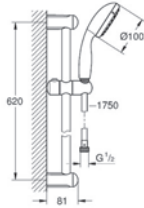

27 598 00E

New Tempesta 100

sprchový set, 2 proudy

ruční sprcha (27 597 00E)
sprchová tyč, 600 mm (27 523 000)
sprchová hadice Relaxflex 1750 mm DN 15 x DN 15 (28 154 000)
omezovač průtoku GROHE EcoJoy® 5,7 l/min
technologie GROHE EcoJoy® snižující spotřebu vody
GROHE DreamSpray®
chromový povrch GROHE StarLight®
systém odstraňování vodního kamene SpeedClean, vnitřní vodní kanál
silikonový ochranný prsten ShockProof, vhodný k průtokovým ohřivačům vody