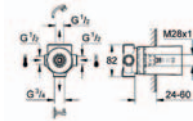

29 707 000

přepínač čtyřcestný
podomítkové těleso, DN 15

bez prvků pro konečnou montáž
k vestavbě do stěny
nekorodující mosaz DR
keramické těsnění
přípojka studené a teplé vody DN 15
vývod sprchy DN 15
vývod vany DN 20
ochranné pouzdro