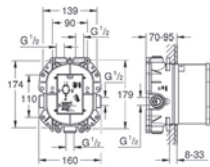

35 500 000

GROHE Rapido T

termostatické univerzální těleso pod omítku

pro vanu, sprchu a jako centrální termostat, k vestavbě do stěny 70–95 mm jednotka přezkoušená z výroby, kartuše s termoprvkem s GROHE TurboStat® 2 výstupy na hoře DN 15, průtok 53 l/min. při použití všech výstupů výstup dole DN 15 - lze použít jen se samostatným uzavíracím ventilem snadná montáž díky instalačnímu boxu

27 286 000

Rainshower

hlavová sprcha, jeden proud

508 x 508 mm, přípojovací závit DN 15 GROHE DreamSpray®, SpeedClean systém odstraňování vodního kamene chromový povrch GROHE StarLight® vhodný k průtokovým ohřivačům vody minimální tlak 1,0 bar

19 792 000

Allure Brilliant

termostatická baterie pro více než jeden výstup vody

chromový povrch GROHE StarLight integrovaný omezovač teploty GROHE SafeStop Plus multifunkční omezovač průtoku, přepínač mezi dvěma výstupy vody, nástěnná rozeta s GROHE QuickFix® (s těsněním, skryté upevnění), kovové ovladače

19 796 000

Allure Brilliant

vnější díl podomítkového ventilu

na montážní set: 29 032 000 (přdemontovaná hlavice DN 15) 29 068 000 (přdemontovaná hlavice DN 15 – nelze použít jako uzávěr vody) chromový povrch GROHE StarLight® nastavitelná hloubka zabudování rozsah nastavení 43–91 mm

29 032 000

vnitřní díl podomítkového ventilu, DN 25

přdemontovaná hlavice DN 15, přípojný závit DN 15 plynule měnitelná hloubka zabudování rozsah nastavení 43–91 mm nekorodující mosaz DR

27 884 001

Euphoria Cube

hlavová sprcha, jeden proud

dostupný proud Rain, kov GROHE DreamSpray®, chromový povrch GROHE StarLight® SpeedClean systém odstraňování vodního kamene, vnitřní vodní kanál vhodný k průtokovým ohřivačům vody univerzální montáž, vhodný pro všechny standardní sprchové hadice.

27 706 000

Allure Brilliant