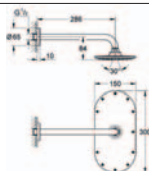

26 068 000

Rainshower® Veris 300
Sprchová sada

součásti: hlavová sprcha Rainshower® Veris (27 471 000),
sprchové rameno Rainshower® Veris (28 576 000)
s GROHE EcoJoy, omezovač průtoku 9,5 l/min
GROHE DreamSpray®, SpeedClean systém odstraňování vodního kamene,
vhodný k průtokovým ohřivačům vody