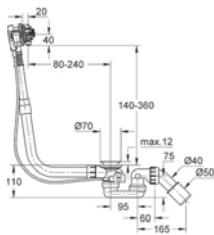

19 952 000

Talentofil

vanová napouštěcí, odtoková a přepadová souprava

na montážní set
komponent:
rozeta
přívodní díl
odtoková zátku
montážní příslušenství
chromový povrch GROHE StarLight®