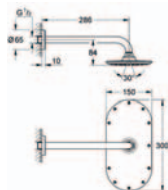

26 068 000

Rainshower® Veris 300

Sprchový set

součástí: hlavová sprcha Rainshower® Veris (27 471 000), sprchové rameno Rainshower® 286 mm (28 576 000), s GROHE EcoJoy, omezovač průtoku 9,5 l/min GROHE DreamSpray®, systém odstraňování vodního kamene SpeedClean, vhodný k průtokovým ohřivačům vody