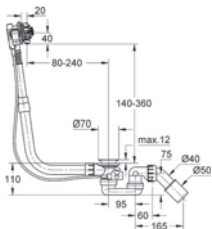

28 990 000

Talentofill

vanová napouštěcí, odtoková a přepadová souprava

pro normální koupací vany
se zápachovou zátkou
a odpadním kolénkem 45°
bez přerušovače potrubí
bez sady pro konečnou montáž
vestavba dle DIN 1988
pouze s přerušovačem potrubí
typ A2