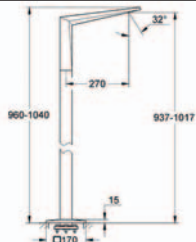

13 301 000

Allure Brilliant
vanová výpust', DN 20

montáž do podlahy
na montážní set:
podomítkového tělesa 45 984 001
bez podlahového montážního prvku
chromový povrch GROHE StarLight®
výpust' s integrovaným perlátorem
celková výška 1070 mm