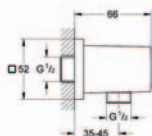

**27 703 000**

**Euphoria Cube Stick**  
**Ruční sprcha, jeden proud**

součásti:  
ruční sprcha (27 699 000), držák ruční sprchy (27 693 000)  
sprchová hadice Silverflex 1250 mm (28 362 000), GROHE DreamSpray®  
GROHE EcoJoy® technologie snížení spotřeby vody, chromový povrch s GROHE StarLight®  
SpeedClean systém odstraňování vodního kamene  
vnitřní vodní kanál, omezovač konstantního průtoku 9,5 l/min.  
Twistfree systém proti překroucení sprchové hadice, vhodný k průtokovým ohřivačům vody