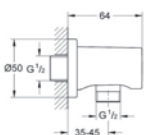

27 057 000

Rainshower®

nástěnné kolínko, DN 15

vnější závit
s kulatou rozetou
ochrana proti zpětnému toku
chromový povrch GROHE StarLight®