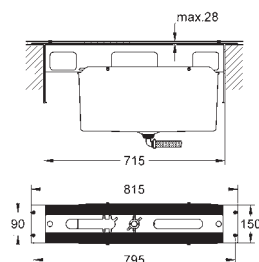

4/5-otvorová vanová baterie
základní rám pro instalaci pod obklad
set obsahuje:
základní rám
záchytný systém s integrovaným odpadem pro zatékající vodu

45 388 000 84,00
nosné profily pro základní rámy