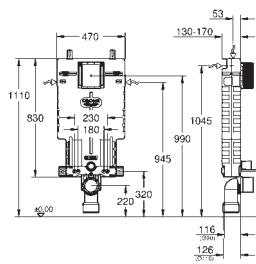

GROHE UNISSET RÁMY A PŘÍSLUŠENSTVÍ

Objedn. číslo

Barva

Cena (EUR)

38 643 001

189,00

**Uniset pro WC
splachovací nádrž GD 2**
s malým revizním otvorem
odhlučňný EPS-modul pro obezdění
830 x 470 x 130 mm
kolejnicový adaptér pro upevnění modulu
pro jednotlivou montáž nebo montáž na kolejnici
nástěnná kolejnice s upevňovacím
materiálem pro jednotlivou montáž
2 úchyty pro WC
rozteč šroubů 180/230 mm
upevnění keramiky
odpadní koleno Ø 90 mm
hloubkově nastavitelné
redukce Ø 90/110 mm
přívodní a odpadní souprava
splachovací nádrž 6 - 9 l
nastaveno z výroby na 6 l - 3 l
pneumatický odtokový ventil nabízí 3 režimy chodu:
2-činné splachování, anebo start/stop
a nebo nepřerušitelné (poze start)
možnost dopojení přívodu vody
zleva/zprava/zezadu nebo shora
skupina armatur 1 - nízká hlučnost
izolováno od kondenzující vody
přípojka vody DN 15 s integrovaným rohovým ventilem
a šroubovým spojem bez použití nářadí
pro vertikální nebo horizontální použití
pro instalaci není třeba nářadí
kontrolní hřídele včetně ochrany
během fáze výstavby
revizní otvor 40 911 000 pro malá ovládací tlačítka
je nutné objednat zvlášť

38 723 001

chrom

192,00