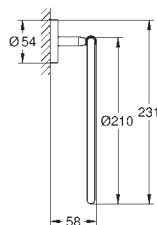

**Essentials
Křišťálová sklenička**

materiál: sklo
je kompatibilní s následujícími držáky
Essentials (40 369)
Essentials Cube (40 508)
BauCosmopolitan (40 585)
Essentials Authentic (40 652)

NOVINKA

40 460 001

chrom

20,00

**BauCosmopolitan
Držák na ručníky**

Materiál: kov
skryté upevnění

GROHE StarLight chromový povrch

NOVINKA