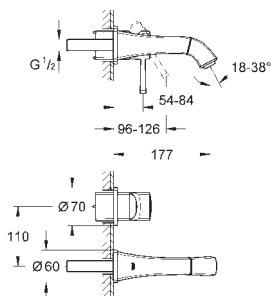

19 929 000
19 929 IGO

chrom
chrom / zlatá

434,00
564,00

Grandera
umyvadlová dvouotvorová baterie

Velikost S

montáž na stěnu
na montážní set 23 319 000

bez podomítkového tělesa

GROHE StarLight chromový povrch

GROHE EcoJoy technologie pro nízkou

spotřebu vody a perfektní průtok

GROHE AquaGuide nastavitelný perlátor 5.7 l/min

rozteč 110 mm

rozpětí 177 mm

19 930 000

chrom
chrom / zlatá

479,00
623,00

19 930 IGO

dto, rozpětí 234 mm

23 319 000

232,00