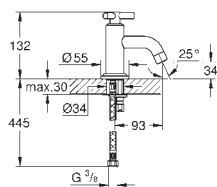

Cena (EUR)

29 811 000

25,00

**Podomítkový ventil, DN 15**  
 předmontovaná keramická hlavice DN 15  
 180°  
 přípojný závit DN 15  
 vyrovnání hloubky zabudování záhybovým  
 měchem  
 25 - 80 mm  
 mosaz DR nekorodující