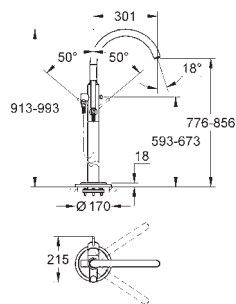

32 653 002

chrom

1 880,00

Atrio
Páková vanová baterie, DN 15

montáž do podlahy
bez vestavbového tělesa
GROHE StarLight chromový povrch
keramická kartuše 46 mm s technologií
GROHE SilkMove
variabilně nastavitelný omezovač průtoku
přepínání vana/sprcha
otočná výtoková trubice
s perlátorem a dorazem
integrovaná zpětná klapka ve výstupu
sprchy DN 15
s držákem sprchy
ruční sprcha (28 034)
sprchové hadice 1500 mm
zajištěno proti zpětnému toku
na montážní set
45 984
nahrazuje 32 653 001
minimální tlak **1,0 bar**