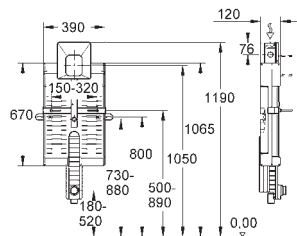

# GROHE UNISSET RÁMY A PŘÍSLUŠENSTVÍ

Objedn. číslo

Barva

Cena (EUR)

38 785 000

218,00