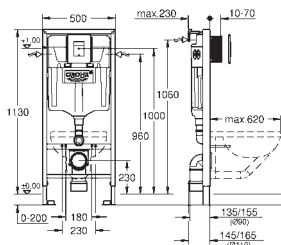

GROHE RAPID SL PRO WC

Objedn. číslo

Barva

Cena (EUR)

NOVINKA

39 374 KS0

velvet black - černá

723,00

Rapid SL se skleněným modulem
pro Rapid SL a Uniset

se splachovací nádržkou GD 2

pro splachovací toaletu Sensia Arena nebo pro jiná závěsná WC pro omítnuté zdi nebo zdi s obkladem dvě části skleněné desky z tvrzeného bezpečnostního skla (8 mm) odmontovatelná vrchní část pro snadnou údržbu ovládací tlačítko Skate Cosmpolitan, chrom, ovládací tlačítko v jedné rovině s vrchním sklem HPL montážní deska s otvorem pro všechna napojení montážní deska s podomítkovou přípojkou vody pro sprchové toalety Sensia Arena montážní deska s kvalitními hranami ve stříbrném provedení s odhlučňovací sadou včetně příslušenství pro montáž skleněné desky a WC keramiky

Dostupné od dubna 2017

NOVINKA

39 374 LS0

měsíční bílá

723,00

Rapid SL se skleněným modulem
pro Rapid SL a Uniset

se splachovací nádržkou GD 2

pro splachovací toaletu Sensia Arena nebo pro jiná závěsná WC pro omítnuté zdi nebo zdi s obkladem dvě části skleněné desky z tvrzeného bezpečnostního skla (8 mm) odmontovatelná vrchní část pro snadnou údržbu ovládací tlačítko Skate Cosmpolitan, chrom, ovládací tlačítko v jedné rovině s vrchním sklem HPL montážní deska s otvorem pro všechna napojení montážní deska s podomítkovou přípojkou vody pro sprchové toalety Sensia Arena montážní deska s kvalitními hranami ve stříbrném provedení s odhlučňovací sadou včetně příslušenství pro montáž skleněné desky a WC keramiky

Dostupné od dubna 2017

38 827 000

chrom

359,00

Rapid SL Sada 5 v 1 pro WC
splachovací nádrž GD 2

s malým revizním otvorem

stavební výška 1,13 m