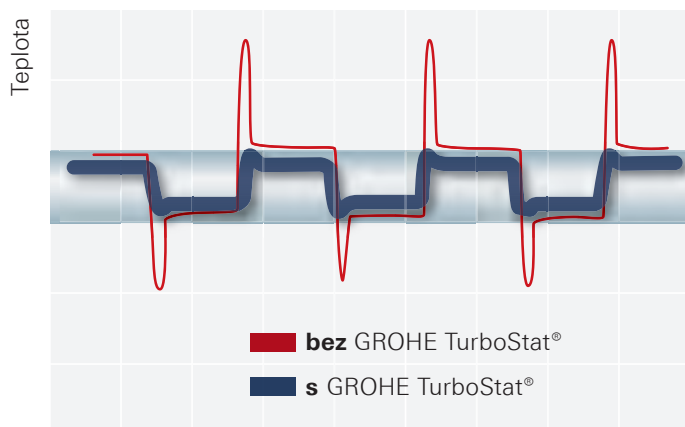

Vždy správná teplota pro maximální pohodlí a bezpečí.

Naše revoluční technologie GROHE TurboStat® poskytuje vodu s požadovanou teplotou během zlomku sekundy a udržuje ji konstantní po celou dobu sprchování. Termostaty Grohtherm jsou vybaveny nejpokročilejšími a precizně vyrobenými kartušemi v odvětví. Termočlánek má zvýšenou citlivost a naše termostatické baterie reagují na změny v tlaku vody během 0,3 s.

Už nemusíte plýtvat vodou, než nastavíte tu správnou teplotu.

Precizní vyvažování výkyvů teploty a tlaku vody vede ke konzistentnímu a pohodlnému sprchovému zážitku.