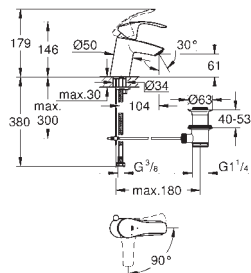

GROHE SILKMOVE ES

Objedn. číslo

Barva

Cena (EUR)

32 926 002

chrom

88,00

Eurosmart
Páková umyvadlová baterie DN 15
Velikost S

jednootvorová montáž
kovová páka
GROHE SilkMove ES 35 mm keramická kartuše
s funkcí Energy Saving při studeném startu
variabilně nastavitelný omezovač průtoku
s omezovačem teploty
GROHE StarLight chromový povrch
GROHE EcoJoy perlátor 5,7 l/min
GROHE QuickFix rychlomontážní systém
odtoková souprava DN 32
flexi přípojovací hadičky

23 372 002

chrom

83,00

dtto, s GROHE SilkMove ES

32 154 002

chrom

83,00

dtto, s GROHE SilkMove ES