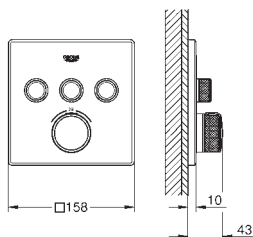

GROHE GROHTHERM SMARTCONTROL

Objedn. číslo

Barva

Cena (EUR)

NOVINKA

29 126 000

chrom

580,00

Grotherm SmartControl

Termostat pro podomítkovou instalaci s třemi ventily
na montážní set

GROHE Rapido SmartBox 35 600 000
kovová rozeta s GROHE QuickFix (krytá rozeta s těsněním, skryté připevnění), nastavitelná $\pm 6^\circ$

GROHE StarLight chromový povrch
SmartControl tlačítko ON-OFF, ovládání proudu od EcoJoy do plného proudu Full Flow

vyměnitelné symboly
kompaktní kartuše s termostatem

GROHE SafeStop bezpečnostní zádržka při 43°C

GROHE SafeStop Plus (volitelný) dodatečný omezovač teploty při 43°C
integrovane zpětné klapky
a sítka na nečistoty

výstupy mohou být spuštěny současně
bez vestavbového tělesa

průtok:
výstup A = 23 l/min
výstup B = 27 l/min
výstup C = 23 l/min

Dostupné od května 2017

NOVINKA

29 127 000

chrom

354,00