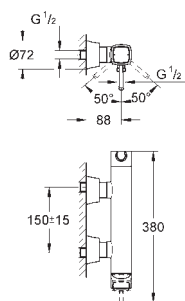

Grandera

Páková sprchová baterie, DN 15

montáž na stěnu

keramická kartuše 46 mm s technologií

GROHE SilkMove

GROHE StarLight chromový povrch

variabilně nastavitelný omezovač průtoku

integrovaný držák ruční sprchy

výstup sprchy DN 15

integrovaná zpětná klapka

skryté S-připojky

zajištěno proti zpětnému toku

minimální tlak **1,0 bar**

23 317 000

chrom
chrom / zlatá

527,00
685,00

23 317 IGO