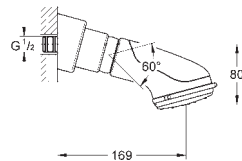

Relaxa Plus 80 Dual
Hlavová sprcha 2 proudy
Turbo Jet (tvrdý „normální proud“)/ Normal (plný sprchový proud)
otočný kloub
úhel nastavení při montáži
přípojný závit s předmontovaným
těsněním
pro sprchu nebo vanu
GROHE StarLight chromový povrch
GROHE SpeedClean - odstranění
vodního kamene přetřením

28 002 000

chrom

193,00