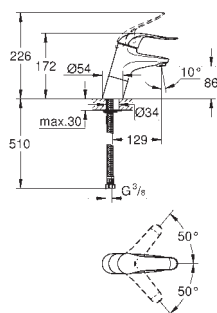

32 763 000

chrom

111,00

**ditto, s odtokovou soupravou DN32**

32 765 000

chrom

230,00

**Euroeco Special**  
**Páková umyvadlová baterie, DN 15**  
jednootvorová montáž  
hladké tělo, vysoké provedení