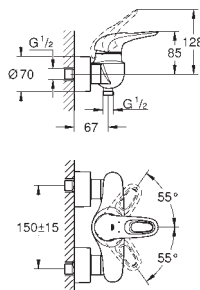

33 590 003
33 590 LS3

chrom
měsíční bílá/chrom

124,00
165,00

Eurostyle
Páková sprchová baterie, DN 15
montáž na stěnu
kovová páka
keramická kartuše s technologií
GROHE SilkMove 35 mm
s omezovačem teploty
GROHE StarLight chromový povrch
variabilně nastavitelný omezovač průtoku
sprchová výpušť DN 15 s integrovanou zpětnou klapkou
skryté S-připojky
kovové nástěnné rozety
zajištěno proti zpětnému toku