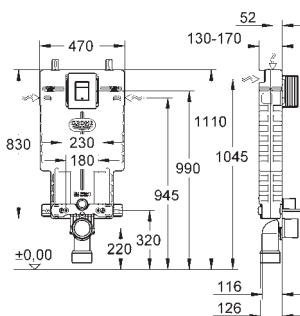

Uniset pro WC
splachovací nádrž GD 2
s malým revizním otvorem
odhlučněný EPS-modul pro obezdění
830 x 470 x 130 mm
kolejnicový adaptér pro upevnění modulu
pro jednotlivou montáž nebo montáž na kolejnici
nástěnná kolejnice s upevňovacím
materiálem pro jednotlivou montáž
2 úchyty pro WC
rozteč šroubů 180/230 mm
upevnění keramiky
odpadní koleno Ø 90 mm
hloubkově nastavitelné
redukce Ø 90/110 mm
přívodní a odpadní souprava
splachovací nádrž 6 - 9 l
nastaveno z výroby na 6 l - 3 l
pneumatický odtokový ventil nabízí 3 režimy chodu:
2-činné splachování, anebo start/stop
a nebo nepřerušitelné (poze start)
možnost dopojení přívodu vody
zleva/zprava/zezadu nebo shora
skupina armatur I - nízká hlučnost
izolováno od kondenzující vody
přípojka vody DN 15 s integrovaným rohovým ventilem
a šroubovým spojem bez použití nářadí
pro instalaci není třeba nářadí
kontrolní hřídele včetně ochrany
během fáze výstavby
pro vertikální nebo horizontální použití
s krycí deskou Skate Cosmopolitan
pro 2-činné splachování, a nebo funkci start/stop
pro pneumatický odtokový ventil AV1
horizontální a vertikální montáž
156 x 197 mm
chrom
vyrobená z ABS
GROHE StarLight chromový povrch
GROHE EcoJoy technologie pro nízkou
spotřebu vody a perfektní průtok