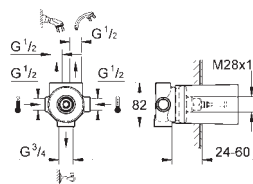

29 708 000

264,00

pěticečný ventil

podomítkové vestavbové těleso, DN 15

bez montážních dílů
k vestavbě do stěny
s keramickými těsnícími kroužky
přípojka studené a teplé vody DN 15
dva výstupy DN 15
vanový výstup DN 20
ochranné pouzdro
nastavitelná hloubka zabudování
24-60 mm
mosaz DR nekorodující