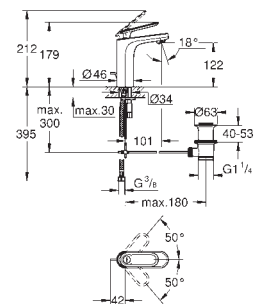

23 064 000

chrom

532,00

Veris
Páková umyvadlová baterie DN 15
Velikost M

jednootvorová montáž
keramická kartuše 28 mm s
GROHE SilkMove
GROHE StarLight chromový povrch
perlátor **SpeedClean** -
odstranění vodního kamene přetřením
odtoková souprava DN 32
flexi přípojovací hadičky
minimální tlak **1,0 bar**

23 065 000

chrom

532,00

dtto, s miskou na mýdlo