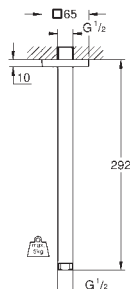

76,00

dtto, délka 142 mm

27 484 000

chrom

67,00