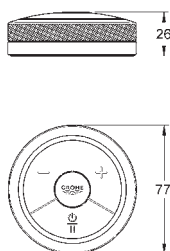

F-digital

Digitální ovladač

dálkové ovládání pro vanu nebo sprchu

dodatečná (nepovinná) multifunkční ovládací jednotka

- bezdrátová technologie

- ovládání teploty a průtoku

- funkce pozastavení

- paměťové funkce

- LED kruh

GROHE StarLight chromový povrch

energetická třída osvětlení řídicí jednotky: neaplikovatelná

45 984 001

427,00