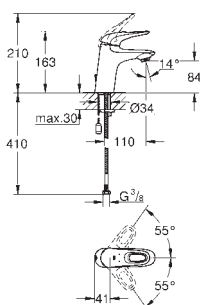

23 566 003

chrom

113,00

Eurostyle
Páková umyvadlová baterie DN 15

Velikost S

jednootvorová montáž

kovová páka

keramická kartuše s technologií

GROHE SilkMove 35 mm

variabilně nastavitelný omezovač průtoku

s omezovačem teploty

GROHE StarLight chromový povrch

GROHE EcoJoy perlátor 5,7 l/min

GROHE QuickFix rychlomontážní systém

spouštěcí řetízek se závažím

flexi přípojovací hadičky