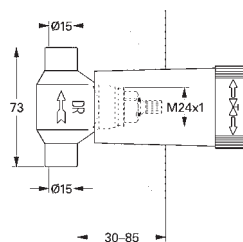

29 801 000

22,00

Spodní díl podomítkového ventilu, DN 15
předmontovaný vršek DN 15
krátké vřetenno, ochranné pouzdro
letovaný spoj o průměru 15 mm
mosaz DR nekorodující

29 803 000

37,00

dtto, letované připojení Ø 18 mm

29 804 000

40,00

dtto, letované připojení Ø 22 mm