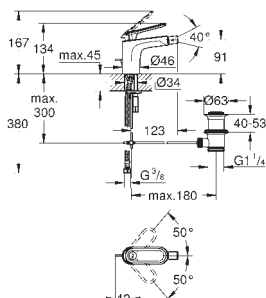

Veris
Páková bidetová baterie, DN 15
Velikost M

jednootvorová montáž
keramická kartuše 28 mm s
GROHE SilkMove
GROHE StarLight chromový povrch
rychlomontážní systém
kloubový perlátor
odtoková souprava DN 32
flexi připojovací hadičky
minimální tlak **1,0 bar**