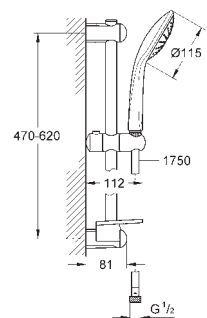

27 266 001

chrom

83,00

Euphoria 110 Mono
Sprchová tyč set 1 proud

set obsahuje:
ruční sprcha Mono 27 264
sprchová tyč, 600 mm (27 499 000)
Silverflex sprchová hadice 1 750 mm (28 388 000)
GROHE EasyReach polička (27 596 000)
GROHE DreamSpray perfektní vodní paprsky
GROHE StarLight chromový povrch
GROHE QuickFix (horní držák nastavitelný pro přizpůsobení existujících otvorů)
GROHE SpeedClean - odstranění vodního kamene přetřením
Vnitřní WaterGuide pro delší životnost
Twistfree - zabráňuje zkroucení sprchové hadice