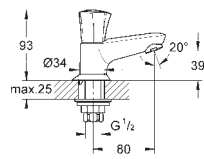

20 404 001

chrom

44,00

Costa L
Stojánkový ventil, DN 15

kovový kohout
tepelně izolované
šroubovací
označení modré
vršek Longlife
litý výtok s perlátorem
přípojná matka DN 15 s otvorem 10,5 mm
GROHE StarLight chromový povrch