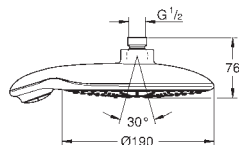

27 767 000

chrom

139,00

Power&Soul 190
Hlavová sprcha 4+ proudy
Rain, GROHE Rain O²
Bokoma Spray, Jet
Ø 190 mm
kloub s úhlem otočení ± 15°
přípojný závit DN 15
GROHE EcoJoy 9,5 l/min omezovač průtoku
GROHE DreamSpray perfektní vodní paprsky
GROHE One-click showering
sprška s přepínacím tlačítkem
GROHE StarLight chromový povrch
GROHE SpeedClean - odstranění
vodního kamene přetřením
vhodné pro průtokové ohřívače vody
minimální tlak **1,0 bar**