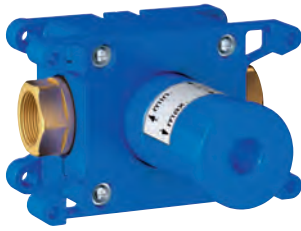

35 028 000

135,00

Rapido C

těleso pro ovladač průtoku

pro instalaci sprch.kombinací řady Grohtherm
vestvitelný box s odnímatelným ochranným krytem
vodotěsná základní membrána pro těsnění na zeď
pro instalaci do sádkartonu
body uchycení pro montáž před a za zeď
tělo z DR mosazi
předmontovaná keramická hlava DN 20
Připojovací závit přívodů DN 15 vněj
průtok:
55 l/min. při 3 bar
Montážní hloubka 70 - 95 mm
minimální tlak **1,0 bar**