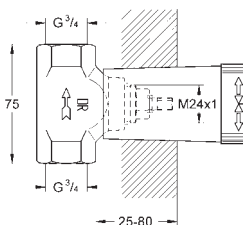

29 813 000

33,00

Podomítkový ventil, DN 20
předmontovaná keramická hlava DN 20
90°
přípojný závit DN 20
vyrovnání hloubky zabudování záhybovým
měchem
25 - 80 mm
mosaz DR nekorodující
minimální tlak **1,0 bar**