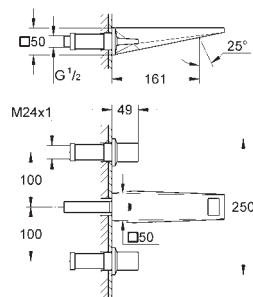

20 346 000

chrom

735,00

Allure Brilliant
Umyvadlová třítorvová baterie, DN 15
Velikost S

montáž na stěnu
bez podomítkového tělesa
na montážní set
29 025 000
ventily na teplou a studenou vodu
s keramickými vršky DN 15 - 90°
GROHE StarLight chromový povrch
GROHE EcoJoy omezovač průtoku 5.0 l/min.
rozpětí 161 mm
minimální tlak **1,0 bar**

20 348 000

chrom

782,00

dtto, rozpětí 210 mm