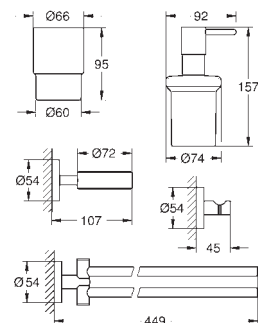

40 846 001

chrom

150,00

Essentials
Sada doplňků do koupelny 4 v 1

Materiál: kov

set obsahuje:

dávkovač tekutého mýdla s držákem (40 448 001)

sklenička s držákem (40 447 001)

držák na ručníky (40 371 001)

háček na koupací plášť (40 364 001)

skryté upevnění

GROHE StarLight povrch