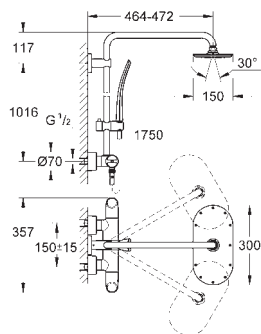

27 472 000

chrom

1 144,00

Rainshower Systém Veris 300

Sprchový systém s termostatem na zeď

set obsahuje:

horizontální otočné sprchové rameno 450 mm
nástěnný termostat s aquadimmerem
umožňuje změnu mezi:
hlavová sprcha Rainshower 310 (27 471 000)
s otočným kloubem
otočný úhel $\pm 15^\circ$
ruční sprcha Ondus (27 185 000)
možnost výškového nastavení pomocí kluzného prvku (12 140 000)

GROHE EcoJoy 9,5 l/min omezovač průtoku

kompaktní kartuše s termostatem

GROHE CoolTouch - technologie

pro stále chladný povrch

GROHE DreamSpray perfektní vodní paprsky

GROHE StarLight chromový povrch

Vnitřní WaterGuide pro delší životnost

vhodné pro průtokové ohřivače od 18 kW

minimální průtok 7 l/min

minimální tlak **1,0 bar**