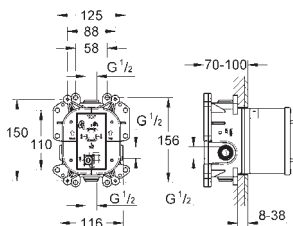

35 501 000

98,00

GROHE Rapido E

Podomítkové univerzální těleso pro pákové baterie

požitelné pro sprchovou a vanovou baterii
bez montážních dílů
plochá instalační hloubka 70 mm - 100 mm
snadná instalace - jednotka přezkoušená z výroby
keramická kartuše 46 mm s technologií

GROHE SilkMove

variabilně nastavitelný omezovač průtoku
bezpečná montáž díky stabilnímu boxu a
ochranné krytce
připravené upevňovací body pro mokré i
suché obložení
obsahuje materiál pro utěsnění ke stěně
veškeré přípojky ve standardním rozměru DN 15
přepínání na vanu je obsaženo v montážním setu vrchního dílu
mosazné těleso
skupina armatur I, přezkoušeno dle DIN 4109
minimální tlak **1,0 bar**

29 008 000

78,00