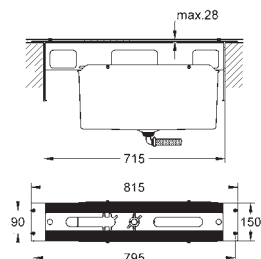

23 119 000

chrom

2 599,00

**Allure Brilliant**  
**Páková vanová baterie, DN 15**  
 montáž do podlahy  
 na montážní set  
 45 984  
 bez vestavbového tělesa  
 keramická kartuše 46 mm s technologií  
**GROHE SilkMove**  
**GROHE StarLight** chromový povrch  
 automatické přepínání: vana/sprcha  
 vpust s perlátorem  
 rozpětí 270 mm  
 integrovaná zpětná klapka ve výstupu  
 sprchy DN 15  
 s držákem sprchy  
 ruční sprcha Euphoria Cube+  
 kovová sprchová hadice 1250 mm  
 zajištěno proti zpětnému toku