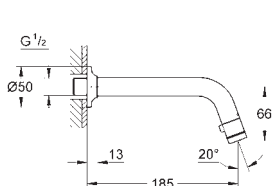

20 203 000

chrom

90,00

Univerzální nástěnná baterie DN 15

průtok: 6l/min při tlaku 3 bar
perlátor s funkcí start/stop
keramické vršky
přípojný závit DN 15
GROHE StarLight chromový povrch
rozpětí 185 mm