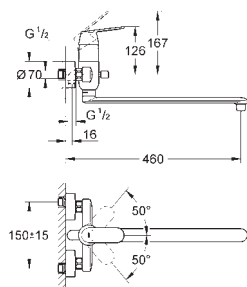

GROHE EUROSMART COSMOPOLITAN

Objedn. číslo

Barva

Cena (EUR)

32 847 000

chrom

228,00

Eurosmart Cosmopolitan Víceúčelová baterie, DN 15

montáž na stěnu
kovová páka
keramická kartuše 46 mm s technologií
GROHE SilkMove
GROHE StarLight chromový povrch
variabilně nastavitelný omezovač průtoku
nastavitelné min. množství 2,5 l/min
automatické přepínání: vana/sprcha
otočná výpušť
rozpětí 400 mm
S-přípojky