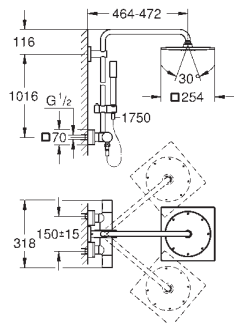

27 469 000

chrom

1 144,00

Rainshower F-Series System 254

Sprchový systém s termostatem na zed'

set obsahuje:

horizontální otočné sprchové rameno 450 mm

nástěnný termostat s aquadimmerem

umožňuje změnu mezi:

hlavová sprcha Rainshower F-Series 254 (27 285 000)

s otočným kloubem, otočný úhel $\pm 20^\circ$

Sena ruční sprcha (28 341 000)

možnost výškového nastavení pomocí kluzného prvku (12 140 000)

kovová sprchová hadice 1 750 mm

GROHE EcoJoy 9,5 l/min omezovač průtoku

GROHE TurboStat

GROHE CoolTouch - technologie

pro stále chladný povrch

GROHE DreamSpray perfektní průtok

GROHE StarLight chromový povrch

GROHE SpeedClean - odstranění

vodního kamene přetřením

Vnitřní WaterGuide pro delší životnost

vhodné pro průtokové ohřivače od 18 kW

minimální průtok 7 l/min