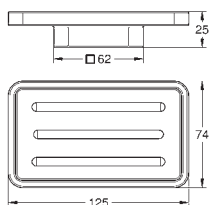

NOVINKA

40 806 000

daVinci saténová bílá

40,00

**Selection Cube  
Miska na mýdlo**

materiál: sklo  
je kompatibilní s následujícím držákem:  
Selection Cube (40 865 000)  
**Dostupné od května 2017**

NOVINKA