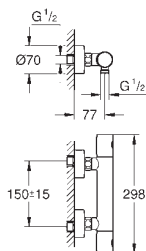

34 065 002	chrom	252,00
34 065 DC2	supersteel	318,00

Grohtherm 1000 Cosmopolitan M
Termostatická sprchová baterie, DN 15
montáž na stěnu
GROHE StarLight chromový povrch
GROHE MetalGrip ergonomicky tvarovaná kovová raménka
GROHE SafeStop bezpečnostní záračka při 43°C
GROHE SafeStop Plus (volitelný) dodatečný omezovač teploty při 43° C
kompaktní kartuše s termoprvkem
integrovaný uzávěr smíšené vody
ovládání průtoku s úsporným
tlačítkem a individuálně nastavi-
telnou úspornou záračkou
keramický vršek DN 15, 180°
výstup sprchy dole DN 15
integrované zpětné klapky
síťka na nečistoty
zajištěno proti zpětnému toku
S-připojky
kovová rozeta
minimální tlak **1,0 bar**
GROHE EcoJoy technologie pro nízkou
spotřebu vody a perfektní průtok