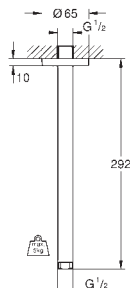

Rainshower Stropní sprchové raménko 292 mm

kovový
přípojný závit DN 15
lze použít pro všechny hlavové sprchy Rainshower
GROHE StarLight chromový povrch

28 724 000

chrom

55,00

28 724 LS0

měsíční bílá/chrom

76,00

dtto, délka 142 mm

27 484 000

chrom

67,00