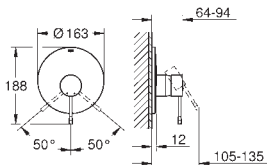

**33 628 001**

**chrom**

**258,00**

**Essence New**  
**Páková vanová baterie, DN 15**  
montáž na stěnu  
kovová páka  
keramická kartuše s technologií  
**GROHE SilkMove** 35 mm  
s omezovačem teploty  
**GROHE StarLight** chromový povrch  
automatické přepínání: vana/sprcha  
perlátor  
výstup sprchy DN 15  
integrovaná zpětná klapka  
S-přípojky  
zajištěno proti zpětnému toku  
se sprchovou soupravou  
set obsahuje:  
ruční sprcha Euphoria Cosmopolitan  
Týč (27 400 000) 9.5 l/min.  
nástěnný držák sprchy Tempesta Cosmopolitan 100 (27 594 000)  
Sprchová hadice Silverflex 1 500 mm (28 364)  
minimální tlak **1,0 bar**