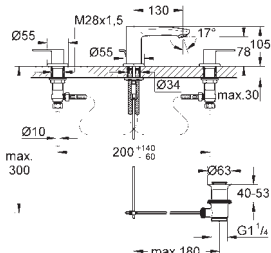

20 208 002

chrom

258,00

Eurostyle Cosmopolitan

Umyvadlová tříjotvorová baterie

S-Size

kovová páka

s keramickým vrškem DN 15, 90°

GROHE StarLight chromový povrch

GROHE QuickFix

Rychloupevňovací systém se středící pomůckou

vpust s perlátorem

odtoková souprava DN 32

tlakové flexi přípojné hadičky

mezi středovým tělesem a bočními ventily

přípojná matka s otvorem 10,5 mm

NOVINKA