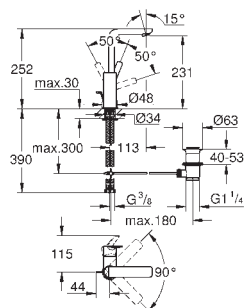

Objedn. číslo

Barva

Cena (EUR)

NOVINKA

23 296 001
23 296 DC1

chrom
supersteel

287,00
373,00

Lineare
Páková umyvadlová baterie DN15
Velikost L
jednootvorová montáž
kovová páka
keramická kartuše 28 mm s
GROHE SilkMove
s omezovačem teploty
GROHE StarLight chromový povrch
GROHE EcoJoy SpeedClean perlátor 5,7 l/min
GROHE QuickFix Plus Rychloupevňovací systém
otočná výtoková trubice
s perlátorem a dorazem
odtoková souprava DN 32
flexi přípojovací hadičky
minimální tlak **1,0 bar**
Dostupné od června 2017

NOVINKA