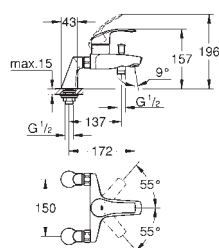

Eurosmart

Páková vanová baterie, DN 15

stojánková montáž

kovová páka

GROHE SilkMove 35 mm keramická

kartuše se stop funkcí Eco-Override

s omezovačem teploty

GROHE StarLight chromový povrch

variabilně nastavitelný omezovač průtoku

automatické přepínání: vana/sprcha

perlátor

výstup sprchy DN 15

integrovaná zpětná klapka ve výstupu

sprchy DN 15

kolínka pro stojánkovou montáž

zajištěno proti zpětnému toku