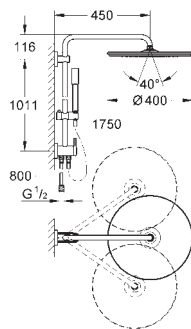

GROHE RAINSHOWER SYSTEM

Objedn. číslo

Barva

Cena (EUR)

27 175 000

chrom

1 001,00

Rainshower System 400 Sprchový systém

set obsahuje:

horizontální otočné sprchové rameno 450 mm
Změna mezi ruční a hlavovou sprchou pomocí přepnutí
hlavovou sprchu Rainshower Cosmopolitan 400 (28 778 000) s otočným kloubem
otočný úhel $\pm 20^\circ$
ruční sprcha (28 034)
možnost výškového nastavení pomocí kluzného prvku (12 140 000)
přívod vody přes závit DN 15 kovové hadice na armatuře/nástěnném kolínku
kovová sprchová hadice 1750 mm
GROHE DreamSpray perfektní průtok
GROHE StarLight chromový povrch
GROHE SpeedClean - odstranění vodního kamene přetřením
Vnitřní WaterGuide pro delší životnost
minimální průtok 7 l/min
minimální tlak **1,0 bar**

27 058 000

chrom

760,00