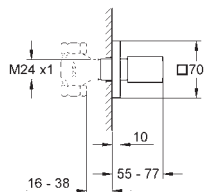

Objedn. číslo

Barva

Cena (EUR)

19 910 000

chrom

50,00

Eurocube
Vrchní díl podomítkového ventilu
pro podomítkové ventily, DN 15,
DN 20, DN 25
viz. Podomítková tělesa
bez podomítkového těla
nastavitelná hloubka zabudování
16 - 38 mm
kovový kohout
posuvná rozeta s těsněním na zeď
GROHE StarLight chromový povrch
pro použití s montážním ventilem 29 273 & 29 274

22 012 000

chrom

45,00