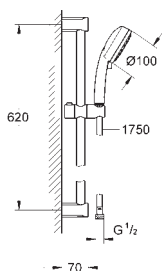

27 786 001

chrom

66,00

3 proudy

27 578 001

chrom

59,00

**New Tempesta Cosmopolitan 100  
Sprchový set s tyčí, 2 proudy**