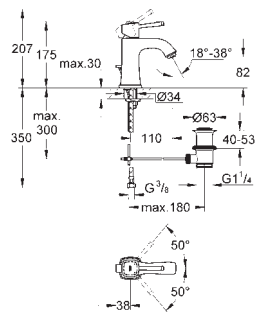

GROHE  
Light

23 303 000  
23 303 IGO

chrom  
chrom / zlatá

361,00  
470,00

**Grandera**  
**Páková umyvadlová baterie DN 15**

**Velikost M**

jednootvorová montáž  
keramická kartuše 28 mm s

**GROHE SilkMove**