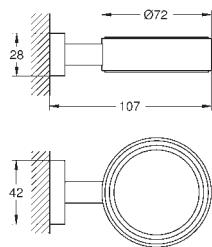

GROHE ESSENTIALS CUBE

Objedn. číslo

Barva

Cena (EUR)