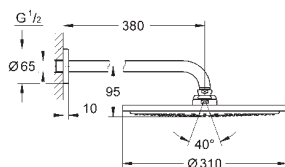

26 067 000

26 067 DC0

chrom
supersteel

531,00
767,00

Rainshower Cosmopolitan 310
Hlavová sprcha set stropní 142 mm

set obsahuje:

hlavová sprcha Rainshower Cosmopolitan 310 (27 478 000)

sprchové rameno Rainshower stropní 142 mm (28 724 000)

GROHE EcoJoy 9,5 l/min omezovač průtoku

GROHE DreamSpray perfektní vodní paprsky

GROHE StarLight chromový povrch

GROHE SpeedClean - odstranění

vodního kamene přetřením

DropStop žádné odkapávání z horizontální

hlavové sprchy po uzavření ventilu

vhodné pro průtokové ohřivače vody

minimální tlak **1,0 bar**