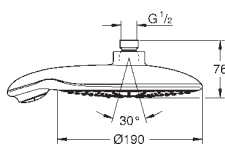

Power&Soul 190

Hlavová sprcha 4+ proudy

Rain, GROHE Rain O², Bokoma Spray, Jet

Ø 190 mm

kloub s úhlem otočení ± 15°

přípojný závit DN 15

GROHE EcoJoy 9,5 l/min omezovač průtoku

GROHE DreamSpray perfektní vodní paprsky

GROHE One-click showering

sprška s přepínacím tlačítkem

GROHE StarLight chromový povrch

GROHE SpeedClean - odstranění

vodního kamene přetřením

vhodné pro průtokové ohřivače vody

minimální tlak **1,0 bar**