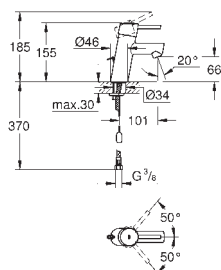

32 206 10E

chrom

132,00

Concetto
Páková umyvadlová baterie DN 15
Velikost S
jednootvorová montáž
kovová páka
keramická kartuše 28 mm s
GROHE SilkMove
s omezovačem teploty
GROHE StarLight chromový povrch
GROHE QuickFix
Rychloupevňovací systém se středící pomůckou
perlátor
spouštěcí řetízek se závažím
flexi přípojovací hadičky
skupina armatur I, přezkoušeno dle DIN 4109