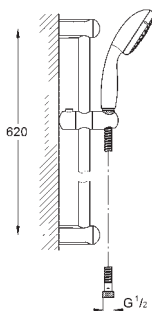

27 644 000

chrom

60,00

**New Tempesta 100
Sprchový set s tyčí, 3 proudy**

set obsahuje:

ruční sprchu (28 419 001)
sprchová tyč 600 mm (27 523 000)
sprchová hadice Relexaflex
1750 mm DN 15 x DN 15 (28 154)
GROHE EcoJoy 9,5 l/min omezovač průtoku
GROHE DreamSpray perfektní vodní paprsky
GROHE StarLight chromový povrch
GROHE SpeedClean - odstranění
vodního kamene přetřením
Vnitřní WaterGuide pro delší životnost
ShockProof silikonový kroužek proti poškození
způsobeném spadnutím sprchy
vhodné pro průtokové ohřivače vody
minimální tlak **1,0 bar**

27 794 000

chrom

60,00

3 proudy