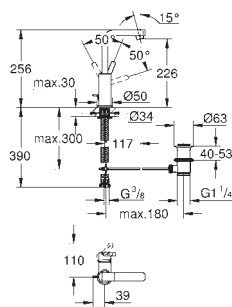

Objedn. číslo

Barva

Cena (EUR)

23 296 000

chrom

301,00

Lineare
Páková umyvadlová baterie DN15
Velikost L

jednootvorová montáž
skryté upevnění páky
keramická kartuše 28 mm s

GROHE SilkMove
GROHE StarLight chromový povrch
omezovač průtoku 5 l/min
rychlomontážní systém
litý výtok s perlátorem
odtoková souprava DN 32
flexi přípojovací hadičky