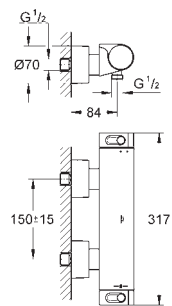

volitelné příslušenství GROHE EasyReach sprchová příhrádka 18 608 001)

**GROHE EcoJoy** technologie pro nízkou

spotřebu vody a perfektní průtok

34 464 001

chrom

419,00

**Grohtherm 2000**

**Termostatická vanová baterie, DN 15**