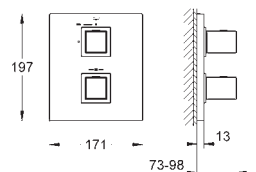

19 959 000

chrom

309,00

Grotherm Cube
Termostatická sprchová baterie podomítková

na montážní set
GROHE Rapido T 35 500 000
nástěnná krytka s krytou rozetou a těsněním, skryté upevnění

GROHE StarLight chromový povrch
GROHE SafeStop bezpečnostní zarážka při 43°C
GROHE SafeStop Plus (volitelný) dodatečný omezovač teploty při 43°C
ovládání průtoku s úsporným tlačítkem a individuálně nastavitelnou úspornou zarážkou
keramické vršky DN 15, 180°
bez podomítkového tělesa

35 500 000

227,00

GROHE Rapido T Universal termostatická baterie pro podomítkovou instalaci