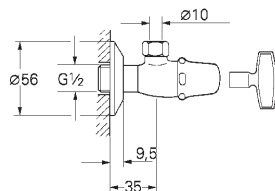

22 917 000

chrom

47,00

Atlanta
Rohový ventil, DN 15
nástěnná přípojka DN 15
výstupní závit DN 10
vršek na imbusový klíč
uzavřené víčko
kompresní matičkou Ø 10 mm
označení neutrální
nasouvací rozeta
GROHE StarLight povrch