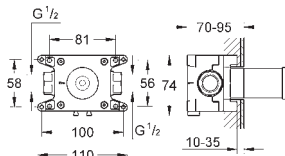

35 028 000

135,00

Rapido C
tělo pro ovladač průtoku

pro instalaci sprch.kombinací řady Grohtherm
vestvitelný box s odnímatelným ochranným krytem
vodotěsná základní membrána pro těsnění na zeď
pro instalaci do sádkokartonu
body uchycení pro montáž před a za zeď
tělo z DR mosazi
předmontovaná keramická hlava DN 20
Připojovací závit přívodů DN 15 vněj
průtok:
55 l/min. při 3 bar
Montážní hloubka 70 - 95 mm
minimální tlak **1,0 bar**