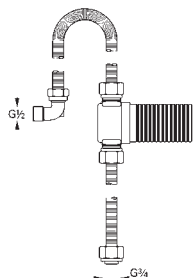

28 995 000

233,00

Talentofill

Přípojná souprava, DN 20

s podomítkovým přerušovačem potrubí

set obsahuje:

- podomítkový přerušovač potrubí 28 994

(výr. model A2, DIN 1988, část IV)

3,5 m-flexi přípojné trubičky (2 dílné)

bez rozety (19 954)