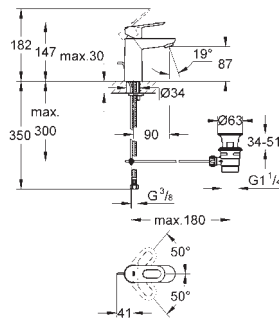

23 335 000

chrom

75,00

BauLoop
Páková umyvadlová baterie DN 15
Velikost S

jednootvorová montáž
kovová páka
GROHE Longlife 28 mm keramická kartuše
GROHE StarLight chromový povrch
GROHE EcoJoy perlátor 5,7 l/min
rychlomontážní systém
plastová odpadová souprava DN 32
flexi přípojovací hadičky

23 336 000

chrom

70,00

dtto, s řetízkiem

23 337 000

chrom

70,00

dtto, s miskou na mýdlo