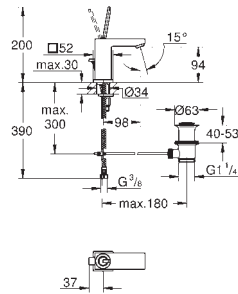

GROHE EUROCUBE JOY

Objedn. číslo

Barva

Cena (EUR)

23 654 000

chrom

240,00

Eurocube Joy
Páková umyvadlová baterie DN 15
Velikost S

jednootvorová montáž
kovová páka
GROHE FeatherControl Joystick kartuše
GROHE StarLight povrch
GROHE EcoJoy SpeedClean perlátor 5,7 l/min
GROHE QuickFix Plus Rychloupevňovací systém
odtoková souprava DN 32
flexi přípojovací hadičky