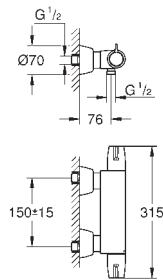

GROHE  
QuickFix

NOVINKA

34 667 000

chrom

357,00