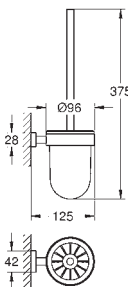

40 513 001

chrom

81,00

Essentials Cube
Souprava na čištění toalety

materiál: sklo / kov
montáž na stěnu
skryté upevnění
GROHE StarLight chromový povrch

40 791 001

bílá

7,00

40 791 KS1

velvet black - černá

7,00

Spare brush head

40 392 000

chrom

33,00

Náhradní kartáč

40 393 000

daVinci saténová bílá

26,00

Náhradní sklo