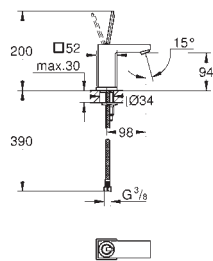

23 656 000

chrom

235,00

Eurocube Joy
Páková umyvadlová baterie DN 15
Velikost S

jednootvorová montáž
kovová páka
GROHE FeatherControl Joystick kartuše
GROHE StarLight povrch
GROHE EcoJoy SpeedClean perlátor 5,7 l/min
GROHE QuickFix Plus Rychloupevňovací systém
hladké tělo
flexi přípojovací hadičky