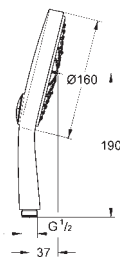

27 668 000

chrom

124,00

Power&Soul Cosmopolitan 160

Ruční sprcha 4+ proudy

Rain, GROHE Rain O², Bokoma Spray, Jet
GROHE EcoJoy 9,5 l/min omezovač průtoku
GROHE DreamSpray perfektní vodní paprsky
GROHE One-click showering
sprška s přepínacím tlačítkem
GROHE StarLight chromový povrch
GROHE SpeedClean - odstranění vodního kamene přetřením
Vnitřní WaterGuide pro delší životnost
Univerzální upevňovací systém: Vhodný ke všem standardním sprchovým hadicím vhodné pro průtokové ohřívače vody