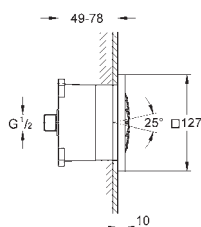

27 251 000

chrom

112,00

Rainshower F-Series 5"

Boční sprcha s jedním proudem

normální sprška

boční sprcha

127 x 127 mm

regulátor směru průtoku na kloubu

(otočný o +/- 12,5°)

přípojný závit DN 15

GROHE DreamSpray perfektní vodní paprsky

GROHE StarLight chromový povrch

šroub na regulaci průtoku

GROHE SpeedClean - odstranění

vodního kamene přetřením

vhodné pro průtokové ohřivače vody