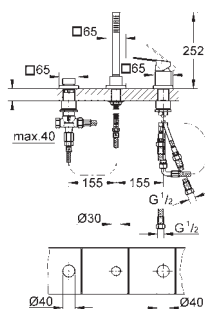

Eurocube
páková vanová tří otvorová kombinace
keramická kartuše 46 mm s technologií
GROHE SilkMove
GROHE StarLight chromový povrch
set obsahuje:
ovládací prvek pákové směšovací baterie
přepínání vana/sprcha
bez výtoku (19 035)
Euphoria Cube ruční sprcha (27 699 000) 9,4 l/min
kovová sprchová hadice 2000 mm
flexi připojovací hadičky
přípojka pro sprchovou hadici
zajištěno proti zpětnému toku
pro použití s 29 037 000
pro kombinaci s Talentofill 28 990 / 28 991

23 672 000

chrom

1 547,00