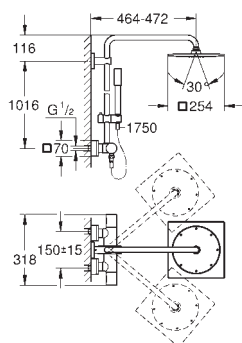

27 469 000

chrom

1 144,00

Rainshower F-Series System 254
Sprchový systém s termostatem na zeď
set obsahuje:
horizontální otočné sprchové rameno 450 mm
nástěnný termostat s aquadimmerem
umožňuje změnu mezi:
hlavová sprcha Rainshower F-Series 254 (27 285 000)
s otočným kloubem, otočný úhel ± 20°
Sena ruční sprcha (28 341 000)
možnost výškového nastavení pomocí kluzného prvku (12 140 000)
kovová sprchová hadice 1750 mm
GROHE EcoJoy 9,5 l/min omezovač průtoku
GROHE TurboStat
GROHE CoolTouch - technologie
pro stále chladný povrch
GROHE DreamSpray perfektní průtok
GROHE StarLight chromový povrch
GROHE SpeedClean - odstranění
vodního kamene přetřením
Vnitřní WaterGuide pro delší životnost
vhodné pro průtokové ohřivače od 18 kW
minimální průtok 7 l/min