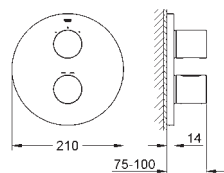

19 468 000
19 468 DC0

chrom
supersteel

406,00
593,00

Grohtherm 3000 Cosmopolitan
Termostat s integrovaným přepínačem
vana / sprcha s dalším výstupem
na montážní set

GROHE Rapido T 35 500 000

nástěnná rozeta s GROHE QuickFix

GROHE StarLight chromový povrch

GROHE SafeStop bezpečnostní záračka při 43°C

GROHE SafeStop Plus (volitelný) dodatečný omezovač teploty při 43° C

aquadimmer (vícefunkční přepínač):

uzávěr a regulace množství průtoku

přepínač pro dva vývody

bez podomítkového tělesa

26 066 000

26 066 DC0

chrom
supersteel

531,00
767,00

Rainshower Cosmopolitan 310
Hlavová sprcha set 380 mm

set obsahuje:

hlavová sprcha Rainshower Cosmopolitan 310 (27 478 000)

sprchové rameno Rainshower 380 mm (28 361 000)

GROHE EcoJoy 9,5 l/min omezovač průtoku

GROHE DreamSpray perfektní vodní paprsky

GROHE StarLight chromový povrch

GROHE SpeedClean - odstranění

vodního kamene přetřením

DropStop žádné odkapávání z horizontální

hlavové sprchy po uzavření ventilu

vhodné pro průtokové ohřivače vody

minimální tlak **1,0 bar**