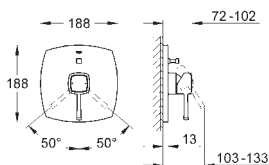

Grandera
Páková vanová baterie
na montážní set
35 501 000
bez podomítkového tělesa
GROHE StarLight chromový povrch
automatické přepínání: vana/sprcha
těsnění rozety a šroubů
kovová rozeta
skryté upevnění
minimální tlak **1,0 bar**

35 501 000

98,00

GROHE Rapido E Universal páková baterie pro podomítkovou instalaci

46 807 000

chrom

118,00