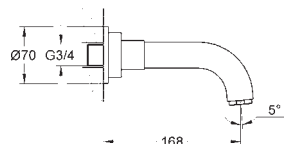

Atrio
Vanová vpust'
montáž na stěnu
GROHE StarLight chromový povrch
perlátor
rozpětí 168 mm
minimální tlak 1,0 bar