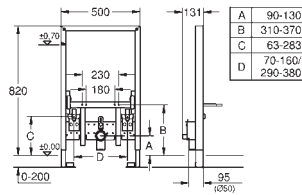

38 543 000

296,00

**Rapid SL pro bidet
stavební výška 0,82 m**

ocelový rám, práškové lakování, samonosný pro předstěnovou montáž nebo montáž do lehké příčky kompletně předmontováno
výškově nastavitelné objektové přípojky a připojení pro armatury pro jednotlivou montáž nebo montáž na kolejnici rychlé nastavení, uzamykatelné
upevňovací materiál certifikováno TÜV
nosné úchyty pro bidet HT-odpadní koleno DN 15 těsnění Ø 32 mm
2 odhlučňené přípojky pro armatury DN 15
upevňovací materiál pro bidet bez příslušenství pro předstěnovou montáž