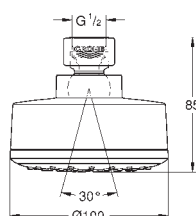

26 366 000

chrom

44,00

New Tempesta Cosmopolitan 100

Hlavová sprcha s jedním proudem

Rain

kulový kloub s úhlem otočení +/-20 °

přípojný závit DN 15

GROHE EcoJoy 7,6 l/min omezovač průtoku

GROHE DreamSpray perfektní vodní paprsky

GROHE StarLight chromový povrch

GROHE SpeedClean - odstranění

vodního kamene přetřením

Vnitřní WaterGuide pro delší životnost

vhodné pro průtokové ohřivače vody

minimální tlak 1,0 bar