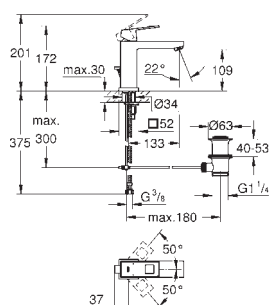

23 132 000

chrom

201,00

hladké tělo

23 445 000

chrom

218,00

**Eurocube**  
**Páková umyvadlová baterie DN 15**  
**Velikost M**  
jednotvorová montáž  
kovová páka  
keramická kartuše 28 mm s  
**GROHE SilkMove**  
s omezovačem teploty  
**GROHE StarLight** chromový povrch  
**GROHE EcoJoy** SpeedClean perlátor 5,7 l/min  
**GROHE QuickFix Plus** Rychloupevňovací systém  
odtoková souprava DN 32  
flexi přípojovací hadičky  
minimální tlak 1,0 bar