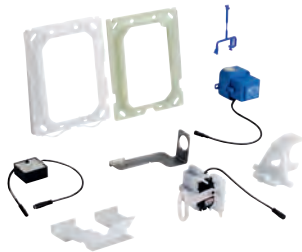

38 778 000

720,00

Rádiová elektronika

pro další ovládací tlačítka s ručním splachnutím
pro WC
přijímač 868,4 MHz
pro podpůrné kolejničky pro zdravotně postižené s radiem
vysílač HEWI, Keuco, Normbau, (více na važádání)
pro splachovací nádrž GD 2, pro splachovací nádržku 6 l
podomítkové
servomotor
s trafem 100-230 V, 50-60 Hz, 6 V
nastavení objemu vody při splachování
nastavení splachování
možné nastavit interval splachování 72 h
s prodlužovacím kabelem, délka 3.00 m,
pro připojení transformátoru a
elektroniky