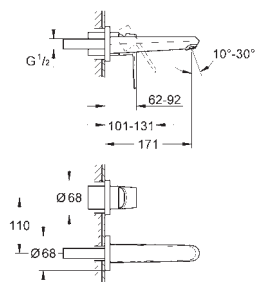

19 573 002

chrom

214,00

Eurodisc Cosmopolitan
umyvadlová dvouotvorová baterie
Velikost M

montáž na stěnu
na montážní set
23 571 000
bez podomítkového tělesa
kovová rozeta
kovová páka
GROHE StarLight chromový povrch
GROHE AquaGuide
rozteč 110 mm
rozpětí 170 mm
minimální tlak **1,0 bar**

19 974 002

chrom

228,00

dtto, rozpětí 225 mm