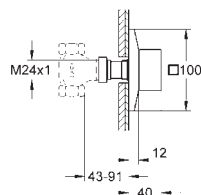

GROHE ALLURE BRILLIANT

Objedn. číslo

Barva

Cena (EUR)

19 796 000

chrom

191,00

Allure Brilliant Vrchní díl podomítkového ventilu

na montážní set

29 032 000 (předmontovaná hlavice DN 15)

29 068 000 (předmontovaná keramická hlavice DN 15 – nesmí být používáno pro vypnutí)

GROHE StarLight chromový povrch

nastavitelná hloubka zabudování

43 - 91 mm

29 032 000

32,00