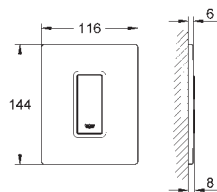

GROHE OVLÁDACÍ TLAČÍTKA K PISOÁRŮM

Objedn. číslo

Barva

Cena (EUR)

38 846 MF0
38 846 LS0
38 846 KS0

matná bílá
měsíční bílá
velvet black - černá

320,00
320,00
320,00

Skate Cosmopolitan

Ovládací tlačítko

se skleněným povrchem
vyrobena z bezpečnostního skla
není možno kombinovat s Grohe fresh
manuální ovládání pro pisoár
plastové ovládací tlačítko, pochromované

montážní set

pro Rapido U nebo Rapido UMB
upevňovací rám s montážním setem
116 x 144 mm, mechanicky funkční náplň
průtokový tlak min. 0,5 bar
provozní tlak max. 6 bar

1,0 - 6,0 nastavitelná, skupina armatur II

GROHE StarLight chromový povrch