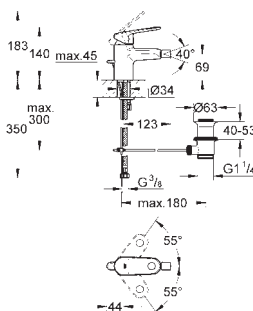

Europlus
Páková bidetová baterie, DN 15
Velikost S
jednootvorová montáž
kovová páka
keramická kartuše s technologií
GROHE SilkMove 35 mm
variabilně nastavitelný omezovač průtoku
nastavitelné min. množství 2,5 l/min
omezovač teploty
GROHE StarLight chromový povrch
GROHE QuickFix Plus instalační systém
s centrovací podporou
kloubový perlátor
odtoková souprava DN 32
flexi přípojovací hadičky
průkaz způsobilosti

20 301 000

chrom

319,00