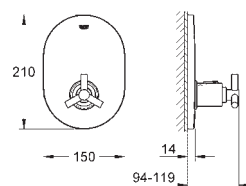

Atrio
Termostatická centrální baterie podomítková
na montážní set
GROHE Rapido T 35 500 000
bez podomítkového tělesa
GROHE StarLight chromový povrch
GROHE SafeStop bezpečnostní zarážka při 43°C
těsnění rozety a šroubů
nástěnná rozeta
skryté upevnění
s kohoutky Ypsilon

35 500 000

227,00

GROHE Rapido T Universal termostatická baterie pro podomítkovou instalaci

25 044 000

chrom

1 954,00