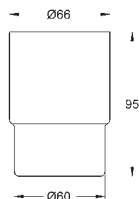

**Essentials
Miska na mýdlo**

materiál: sklo
je kompatibilní s následujícími držáky
Essentials (40 369)
Essentials Cube (40 508)
BauCosmopolitan (40 585)
Essentials Authentic (40 652)

NOVINKA