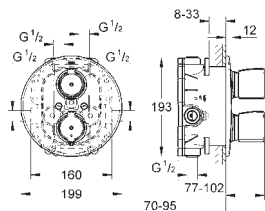

GROHE RAPIDO T

Objedn. číslo

Barva

Cena (EUR)

35 500 000

227,00

GROHE Rapido T

Univerzální podomítkové těleso termostatické
použitelné pro vanu, sprchu a jako centrální baterii
bez montážních dílů
plochá instalační hloubka 70 mm - 95mm
snadná instalace - jednotka přezkoušená z výroby
kompaktní kartuše s termostatem
dva výstupy nahoře DN 15
vysoký průtok do 50 l/min při využití tří výstupů
výstup dole DN 15 - lze použít jen
se samostatným uzavíracím ventilem
bezpečná montáž díky stabilnímu boxu a
ochranné krytce
přípravené upevňovací body pro mokré i
suché obložení
obsahuje materiál pro utěsnění ke stěně
přepínač aquadimmer pro vanové baterie
nebo uzavírací ventil pro sprchové baterie v
montážním setu vrchního dílu
mosazné těleso
integrované zpětné klapky
a sítko na nečistoty
GROHE EcoJoy technologie pro nízkou
spotřebu vody a perfektní průtok
skupina armatur I, přezkoušeno dle DIN 4109
minimální tlak **1,0 bar**

29 007 000

169,00