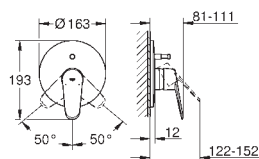

GROHE EURODISC JOY

Objedn. číslo

Barva

Cena (EUR)

19 548 002
19 548 LS2

chrom
měsíční bílá/chrom

178,00
226,00

Eurodisc Cosmopolitan Páková vanová baterie

na montážní set
35 501 000
bez podomítkového tělesa
kovová páka

GROHE StarLight chromový povrch
automatické přepínání: vana/sprcha
těsnění rozety a šroubů
nástěnná rozeta
skryté upevnění

35 501 000

98,00

GROHE Rapido E Universal páková baterie pro podomítkovou instalaci