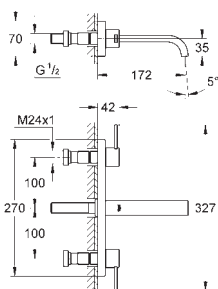

20 189 000

chrom

645,00

Allure
Umyvadlová třítorvová baterie, DN 15
Velikost S

montáž na stěnu
bez podomítkového tělesa
na montážní set
29 025 000
s pákovým ovládáním, s kovovou krytkou
GROHE StarLight chromový povrch
ventily na teplou a studenou vodu
s keramickými vršky DN 15 - 90°
omezovač průtoku na 8 l / min
vpust s perlátorem, rozteč 200 mm
rozpětí 172 mm,

20 193 000

chrom

690,00

dtto, rozpětí 220 mm