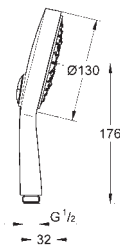

27 961 000

chrom

131,00

Power&Soul Cosmopolitan 130

Ruční sprcha 4+ proudy

GROHE Rain O², Rain, Bokoma Spray, Jet
set obsahuje:
ruční sprcha Power&Soul Cosmopolitan 130 (27 664 000)
cestovní sada
GROHE DreamSpray perfektní vodní paprsky
GROHE One-Click Showering výběr proudů jedním stiskem
GROHE StarLight chromový povrch
GROHE SpeedClean - odstranění vodního kamene přetřením
Vnitřní WaterGuide pro delší životnost
Univerzální upevňovací systém: Vhodný ke všem standardním sprchovým hadicím vhodné pro průtokové ohřívače vody