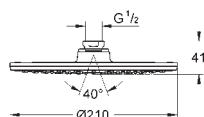

GROHE Ondus 210
Hlavová sprcha s jedním proudem
dešťový proud (široký sprchový paprsek)
od 0,5 baru průtočného tlaku
Ø 210 mm, kovový
kulový kloub s otočným úhlem $20^\circ \pm 20^\circ$
přípojný závit DN 15, **GROHE DreamSpray** perfektní průtok
GROHE StarLight chromový povrch
GROHE SpeedClean - odstranění
vodního kamene přetřením
vhodné pro průtokové ohřivače vody
tato hlavová sprcha by měla být používána ve
spojení s kolínky 28 497, 28 756, 28 361 a 28 982

27 861 000

chrom

664,00