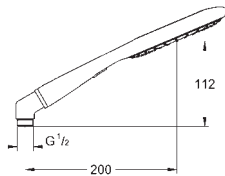

27 449 001

RSH modrá

124,00

Rainshower Icon 150

Ruční sprcha 2 proudy

Rain, SmartRain

eko funkce, redukce průtoku

kovové kolénko (adaptér) pro kombinaci ruční sprchy s sprchovou hadicí

GROHE EcoJoy 9,5 l/min omezovač průtoku

GROHE DreamSpray perfektní vodní paprsky

GROHE StarLight chromový povrch

GROHE SpeedClean - odstranění

vodního kamene přetřením

Univerzální upevňovací systém: Vhodný ke

všem standardním sprchovým hadicím

vhodné pro průtokové ohřivače vody

minimální tlak **1,0 bar**

27 449 000

RSH modrá

96,00

dtto, bez omezení průtoku