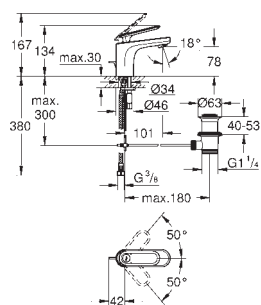

32 183 000

chrom

407,00

Veris
Páková umyvadlová baterie DN 15
Velikost S

jednootvorová montáž
keramická kartuše 28 mm s
GROHE SilkMove
GROHE StarLight chromový povrch
perlátor **SpeedClean** -
odstranění vodního kamene přetřením, odtoková souprava DN 32
flexi přípojovací hadičky
minimální tlak **1,0 bar**

32 186 000

chrom

407,00

dtto, s miskou na mýdlo