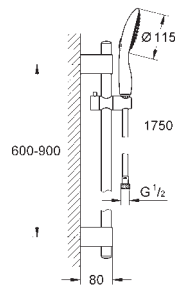

27 759 000

chrom

184,00

Power&Soul 115

Sprchový set s tyčí, 2 proudy

set obsahuje:

- ruční sprcha Power&Soul 115 (27 671 000)
- sprchová tyč, 900 mm (27 785 000)
- s nástěnnými kovovými držáky
- Silverflex sprchová hadice 1 750 mm (28 388 000)
- **GROHE DreamSpray** perfektní vodní paprsky
- **GROHE StarLight** chromový povrch
- **GROHE QuickFix Plus** nastavitelná vzdálenost mezi držáky pro přizpůsobení do stávajících otvorů
- **GROHE SpeedClean** - odstranění vodního kamene pětřením
- **Twistfree** - zabraňuje zkroucení sprchové hadice
- vhodné pro průtokové ohřivače vody
- minimální tlak **1,0 bar**