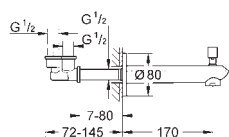

# GROHE EURODISC COSMOPOLITAN

Objedn. číslo

Barva

Cena (EUR)

13 279 002

chrom

121,00

**Eurodisc Cosmopolitan****Vanová vpust**