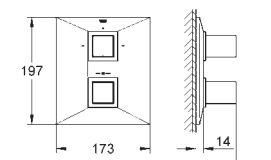

19 792 000

chrom

829,00

Allure Brilliant
Termostat s integrovaným přepínačem
vana / sprcha s dalším výstupem
na montážní set
GROHE Rapido T 35 500 000
bez podomítkového tělesa
GROHE StarLight chromový povrch
GROHE SafeStop Plus integrovaný teplotní
omezovač na max 50°C
aquadimmer (vícefunkční přepínač):
regulace průtoku
přepínač pro dva vývody
nástěnná rozeta s GROHE QuickFix
kovové kohouty

35 500 000

227,00

GROHE Rapido T Universal termostatická baterie pro podomítkovou instalaci