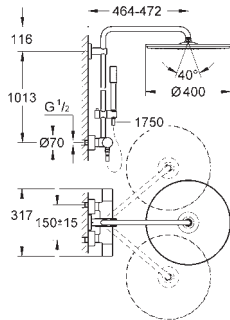

GROHE RAINSHOWER SYSTEM

Objedn. číslo

Barva

Cena (EUR)

27 174 001

chrom

1 288,00

Rainshower System 400

Sprchový systém s termostatem na zeď

set obsahuje:

horizontální otočné sprchové rameno 450 mm
nástěnný termostat s aquadimmerem
umožňuje změnu mezi:
hlavovou sprchu Rainshower Cosmopolitan 400 (28 778 000)
s otočným kloubem, otočný úhel $\pm 20^\circ$
Sena ruční sprcha (28 034 000)
možnost výškového nastavení pomocí kluzného prvku (12 140 000)
sprchovou hadicí, 1 750 mm (28 025)

GROHE CoolTouch - technologie

pro stále chladný povrch

GROHE StarLight chromový povrch

GROHE SpeedClean - odstranění

vodního kamene přetřením

Vnitřní WaterGuide pro delší životnost

vhodné pro průtokové ohřivače od 18 kW

minimální průtok 7 l/min

minimální tlak **1,0 bar**