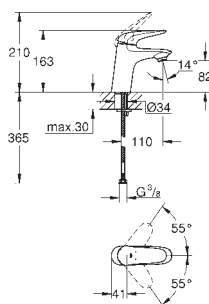

23 715 003

chrom

105,00

Eurostyle
Páková umyvadlová baterie DN 15
Velikost S

jednotvorová montáž
kovová páka
keramická kartuše s technologií
GROHE SilkMove 35 mm
variabilně nastavitelný omezovač průtoku
s omezovačem teploty
GROHE StarLight chromový povrch
GROHE EcoJoy perlátor 5,7 l/min
GROHE QuickFix rychlomontážní systém
hladké tělo
flexi přípojovací hadičky