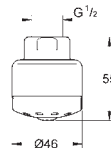

Relaxa Low Aerosol 45
Hlavová sprcha s jedním proudem
možno demontovat jen nářadím
omezovač průtoku
9,5 l/min max. průtok
při 1 - 6 barech
přípojný závit DN 15
GROHE StarLight chromový povrch

28 190 000

chrom

119,00