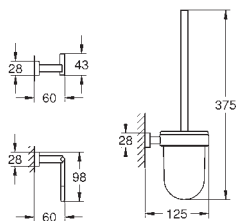

40 757 001

chrom

137,00

Essentials Cube
Sada doplňků pro toaletu 3 v 1

materiál: sklo / kov
set obsahuje:
Háček na koupací plášť (40 511 001)
Držák toaletního papíru
Souprava na čištění toalety (40 513 001)
skryté upevnění
GROHE StarLight chromový povrch