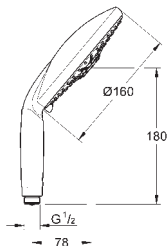

GROHE RAINSHOWER

Objedn. číslo

Barva

Cena (EUR)

28 765 000

chrom

111,00

Rainshower Classic 160

Ruční sprcha 4 proudy

Rain, Jet, Pure, Champagne

GROHE StarLight chromový povrch

GROHE SpeedClean - odstranění

vodního kamene pětřením

Vnitřní WaterGuide pro delší životnost

Univerzální upevňovací systém: Vhodný ke

všem standardním sprchovým hadicím

vhodné pro průtokové ohřivače vody

minimální průtok 7,5 l/min.