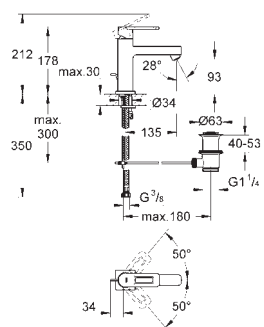

23 441 000

chrom

256,00

Quadra
Páková umyvadlová baterie DN 15
Velikost M

jednootvorová montáž
kovová páka
keramická kartuše 28 mm s
GROHE SilkMove
s omezovačem teploty
GROHE StarLight chromový povrch
GROHE EcoJoy SpeedClean perlátor 5,7 l/min
GROHE QuickFix Plus Rychloupevňovací systém
odtoková souprava DN 32
flexi přípojovací hadičky
minimální tlak **1,0 bar**