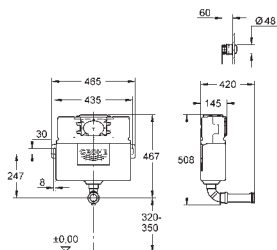

Uhlazený a minimalistický styl umožňuje montáž tlačítka

ve všech 360°

**GROHE EcoJoy** technologie pro nízkou

spotřebu vody a perfektní průtok

38 771 000

chrom

43,00

**Pneumatické tlačítkové ovládání**