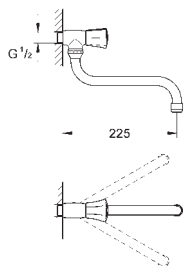

30 484 001

chrom

53,00

Costa L
Výpustní ventil, DN 15
montáž na stěnu
kovový kohout
tepelně izolované
označení modré
GROHE StarLight povrch
perlátor
vršky Longlife
otočná výpusť
možnost otočení o 360°
rozpětí 218 mm