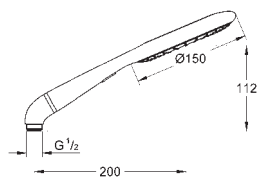

GROHE RAINSHOWER

Objedn. číslo

Barva

Cena (EUR)

27 629 000

přírodní pískovec

124,00

Rainshower Icon 150
Ruční sprcha 2 proudy

Rain, SmartRain

eko funkce, redukce průtoku

kovové kolénko (adaptér) pro kombinaci ruční sprchy s sprchovou hadicí

GROHE EcoJoy 9,5 l/min omezovač průtoku

GROHE DreamSpray perfektní vodní paprsky

GROHE StarLight chromový povrch

GROHE SpeedClean - odstranění

vodního kamene přetřením

Univerzální upevňovací systém: Vhodný ke

všem standardním sprchovým hadicím

vhodné pro průtokové ohřivače vody

minimální tlak **1,0 bar**

27 628 000

přírodní pískovec

96,00

dtto, bez omezení průtoku