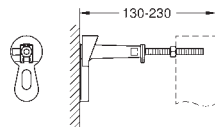

38 558 00M

20,00

Rapid SL nástěnná přípojka

pro předstěnovou montáž pro upevnění prvků ke zdi nebo před lehkou příčku postupné nastavení hloubky 130 - 230 mm úchyt pro obložení pro jednotlivou nebo řadovou montáž
upevňovací materiál
2 kusy