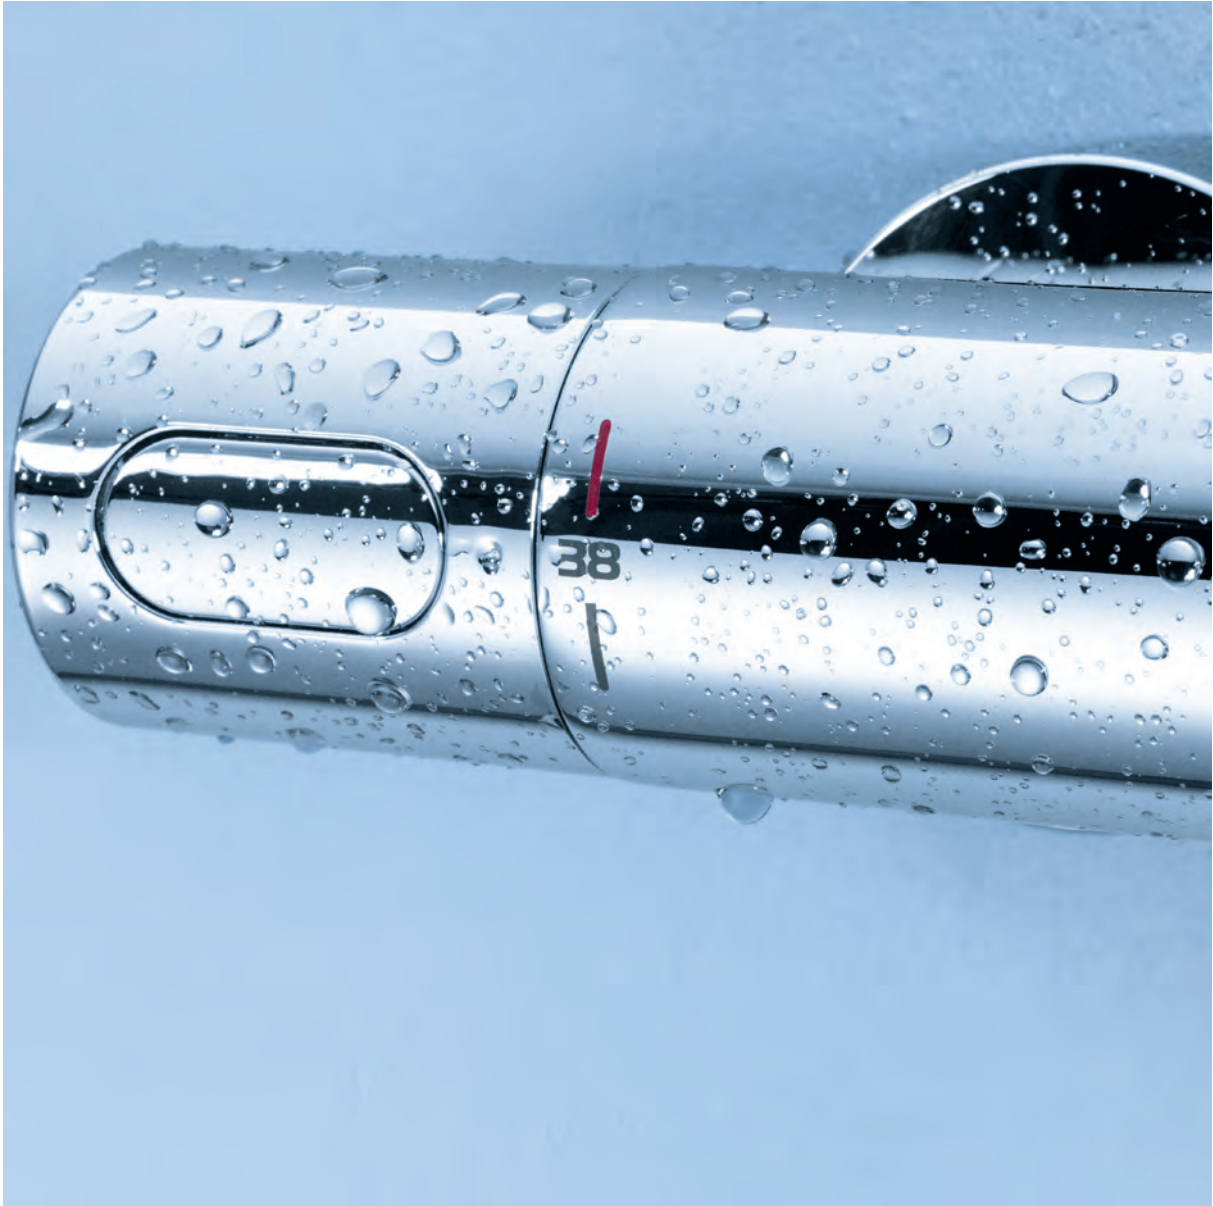

GROHE GROHTHERM 3000 COSMOPOLITAN