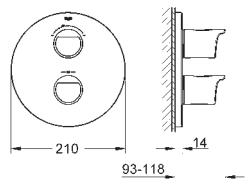

19 355 001

chrom

298,00

Grohtherm 2000
Termostat s integrovaným přepínačem
vana / sprcha s dalším výstupem
na montážní set GROHE Rapido T 35 500 000 nástěnná rozeta s GROHE QuickFix
GROHE StarLight chromový povrch
GROHE Aqua Paddle ergonomicky tvarované rukojeti
GROHE SafeStop bezpečnostní zářezka při 43°C
GROHE SafeStop Plus (volitelný) dodatečný omezovač teploty při 43° C
GROHE AquaDimmer Eco se združenou funkcí:
- integrováno (economické tlačítko
s ekonomickým zastavením sprchy)
regulace průtoku
přepínání: vana/sprcha
bez podomítkového tělesa

35 500 000

227,00

GROHE Rapido T Universal termostatická baterie pro podomítkovou instalaci