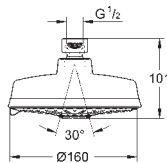

GROHE HLAVOVÉ SPRCHY

Objedn. číslo

Barva

Cena (EUR)

27 128 000

chrom

154,00

Rainshower Rustic 160
Hlavová sprcha 4 proudy

Rain, Jet, Pure, Champagne
na otočném kloubu
přípojný závit DN 15

GROHE StarLight chromový povrch

GROHE SpeedClean - odstranění

vodního kamene přetřením

vhodné pro průtokové ohřivače vody

lze použít od průtok. tlaku 0,5 baru

Hlavová sprcha dimenzována pro minimální

průtok 7,5l/min. a

maximální průtok 25l/min.

(DIN EN 1112). minimální tlak > 1 bar,

maximální tlak 5 bar (DIN EN 1112).

Doporučené použití se sprchovým ramenem Rainshower.

27 370 000

chrom

169,00