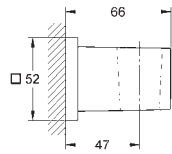

Objedn. číslo

Barva

Cena (EUR)

27 693 000

chrom

24,00

Euphoria Cube
Nástěnný držák sprchy
pevný
GROHE StarLight chromový povrch