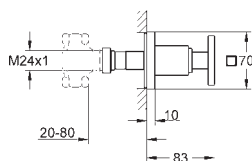

19 334 000 chrom 134,00

Allure
Vrchní díl podomítkového ventilu
pro podomítkové ventily, DN 15,
DN 20, DN 25
viz. Podomítkové tělesa
nastavitelná hloubka zabudování
20 - 80 mm
šroubovací rozeta s utěsněním ke stěně
bez podomítkového tělesa
GROHE StarLight chromový povrch