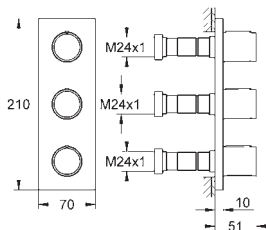

Grotherm F

Krytka trojitého ovladače průtoku

pro použití s montážním boxem 35 031 000 (DN 15 přípojky)

35 032 000 (DN 15 NPT přípojky)

prodáváno samostatně

GROHE StarLight chromový povrch

kovové madlo pro ovládání průtoku

kovová krytka se skrytým uchycením a těsněním

vertikální nebo horizontální montáž

35 031 000

391,00

GROHE Rapido C těleso pro trojitý ovladač průtoku

27 623 000

chrom

241,00