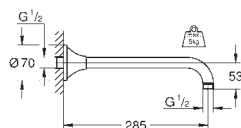

Rainshower Grandera sprchové raménko 285 mm

rozpětí 286 mm
kovový
přípojný závit DN 15
Grandera rozeta
GROHE StarLight chromový povrch
vhodné pro všechny Grandera hlavové sprchy
minimální tlak 1,0 bar