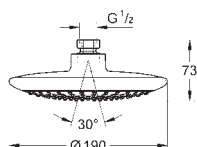

27 370 000

chrom

169,00

Rainshower Solo 190

Hlavová sprcha s jedním proudem

sprchový proud Rain
kulový kloub s úhlem otočení +/-20°
přípojný závit DN 15
GROHE EcoJoy 9,5 l/min omezovač průtoku
GROHE DreamSpray perfektní vodní paprsky
GROHE StarLight chromový povrch
GROHE SpeedClean - odstranění vodního kamene přetřením
Vnitřní WaterGuide pro delší životnost
vhodné pro průtokové ohřívače vody