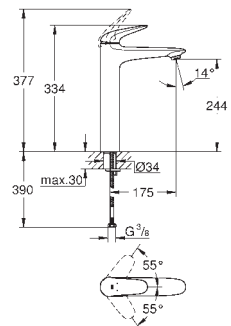

23 719 003
23 719 LS3

chrom
měsíční bílá/chrom

214,00
278,00

Eurostyle
Páková umyvadlová baterie DN 15
Velikost XL
jednootvorová montáž
kovová páka
pro volně stojící umývatka
keramická kartuše s technologií
GROHE SilkMove 35 mm
s omezovačem teploty
GROHE StarLight chromový povrch
GROHE EcoJoy perlátor 5,7 l/min
GROHE QuickFix rychlomontážní systém
hladké tělo
flexi přípojovací hadičky