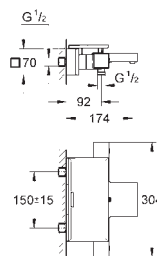

Grotherm Cube

Termostatická vanová baterie, DN 15

montáž na stěnu

GROHE StarLight chromový povrch

GROHE SafeStop bezpečnostní zářezka při 43°C

GROHE SafeStop Plus (volitelný) dodatečný omezovač teploty při 43° C

kompaktní kartuše s termostatem

integrovaný uzávěr smíšené vody

GROHE AquaDimmer Eco se združenou funkcí:

- integrovaný GROHE EcoButton (úsporné tlačítko pro úsporné sprchování)

regulace průtoku

přepínání: vana/sprcha

výstup sprchy dole DN 15

GROHE XL Waterfall

sítka

integrované zpětné klapky

sítka na nečistoty

zajištěno proti zpětnému toku

skryté S-připojky

GROHE EasyReach sprchová polička (18 700 000)

odnímatelné pro snadné čištění

povrchová úprava da Vinci saténově bílá

GROHE EcoJoy technologie pro nízkou

spotřebu vody a perfektní průtok