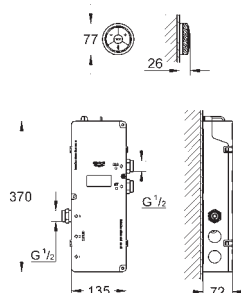

GROHE ALLURE F-DIGITAL

Objedn. číslo

Barva

Cena (EUR)

36 292 000

chrom

1 220,00

F-digital

Digitální ovladač pro vanu nebo sprchu

včetně digitálního termostatu

Digitální ovladač - intuitivní multifunkční ovládací jednotka

- bezdrátová technologie

- ovládání teploty a průtoku

- funkce pozastavení

- paměťové funkce

- LED kruh vč. zahřívací funkce: vizuální zpětná

vazba při dosažení požadované teploty

Digitální termostat (podomítkový)

- 1 výstup DN 15

- teplá/studená DN 15

Výchozí nastavení při instalaci:

- automatické bezpečnostní vypnutí po 20 min.

- GROHE SafeStop při 38°C

Přijímač pro Digitální ovladač a Digitální termostat včetně 3 m kabelu

GROHE TurboStat digitálně ovládaná kartuše s voskovým termočlánkem

GROHE StarLight chromový povrch

GROHE EcoJoy technologie pro nízkou

spotřebu vody a perfektní průtok

požadavky:

zabudovaný napájecí zdroj 36 078 000 nebo

napájecí zdroj 65 790 000

minimální tlak **1,0 bar**

energetická třída osvětlení řídicí jednotky: neaplikovatelná

36 309 000

chrom

271,00