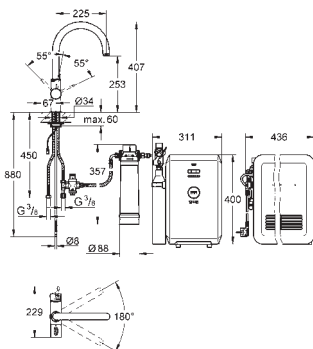

GROHE BLUE PROFESSIONAL

Objedn. číslo

Barva

Cena (EUR)

31 323 001
31 323 DC1

chrom
supersteel

2 582,00
2 711,00

GROHE Blue Professional Startovní sada

set obsahuje:

GROHE Blue Páková dřezová baterie s filtrační funkcí
jednotvorová montáž

C - výpusť

samostatné ovládání pro filtrovanou a chlazenou stolní vodu

neperlivá, jemně perlivá, perlivá

vršek DN 15

GROHE StarLight povrch

keramická kartuše s technologií

GROHE SilkMove 35 mm

variabilně nastavitelný omezovač průtoku

otočná výpusť

180°

Oddělené vedení vody

flexi připojovací hadičky

GROHE Blue Cube

chladičí jednotka 270W, 230 V, 50 Hz

typ ochrany IP 21

znak CE

GROHE Blue 600 l filtr, hlava filtru s flexibilním nastavením

GROHE Blue 425 g CO₂-carbonizační láhev

Minimální průtočný tlak 2,0 bar

tento produkt obsahuje vestavěné LED lampy, které

nemohou být změněny: Energetická třída: A+

31 324 001
31 324 DC1

chrom
supersteel

2 582,00
2 711,00

GROHE Blue Professional Startovní sada

set obsahuje:

GROHE Blue Páková dřezová baterie s filtrační funkcí
jednotvorová montáž

U-vpusť

samostatné ovládání pro filtrovanou a chlazenou stolní vodu

neperlivá, jemně perlivá, perlivá

vršek DN 15

GROHE StarLight povrch

keramická kartuše s technologií

GROHE SilkMove 35 mm

variabilně nastavitelný omezovač průtoku

otočná výpusť

180°

Oddělené vedení vody

flexi připojovací hadičky

GROHE Blue Cube

chladičí jednotka 270W, 230 V, 50 Hz

typ ochrany IP 21

znak CE

GROHE Blue 600 l filtr, hlava filtru s flexibilním nastavením

GROHE Blue 425 g CO₂-carbonizační láhev

Minimální průtočný tlak 2,0 bar

tento produkt obsahuje vestavěné LED lampy, které

nemohou být změněny: Energetická třída: A+

31 347 002
31 347 DC2

chrom
supersteel

2 636,00
2 767,00

GROHE Blue Minta Chilled and Sparkling Startovní sada

set obsahuje:

GROHE Blue Minta jednopáková dřezová baterie s filtrační funkcí
jednotvorová montáž

samostatné ovládání pro filtrovanou a chlazenou stolní vodu

neperlivá, jemně perlivá, perlivá

vršek DN 15

GROHE StarLight povrch

keramická kartuše s technologií

GROHE SilkMove 35 mm

variabilně nastavitelný omezovač průtoku

otočná výpusť

otočný úhel 150°

Oddělené vedení vody

flexi připojovací hadičky

GROHE Blue Cube

chladičí jednotka 270W, 230 V, 50 Hz

typ ochrany IP 21

GROHE Blue 600 l filtr, hlava filtru s flexibilním nastavením

GROHE Blue 425 g CO₂-carbonizační láhev

Minimální průtočný tlak 2,0 bar

tento produkt obsahuje vestavěné LED lampy, které

nemohou být změněny: Energetická třída: A+