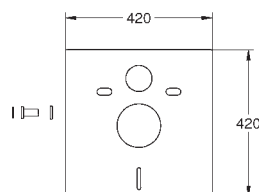

37 131 000

Tlumící set
pro WC
odhlučňovací podložka
2 gumové objímky

11,00