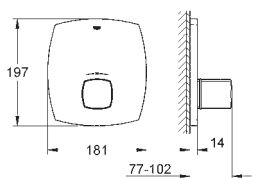

19 941 000
19 941 IGO

chrom
chrom / zlatá

412,00
527,00

Grandera
Termostatická centrální baterie podomítková
montážní set
pro 35 500 000
bez podomítkového tělesa
GROHE StarLight chromový povrch
GROHE SafeStop Plus bezpečné zastavení na 38° C a dodatečné nastavení max. teplotního omezení na 43° C
nástěnná rozeta s GROHE QuickFix
kovové kohouty

35 500 000 227,00
GROHE Rapido T Universal termostatická baterie pro podomítkovou instalaci