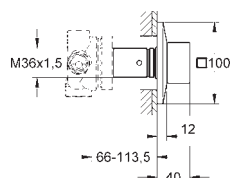

19 798 000

chrom

266,00

Allure Brilliant

pěticestrný ventil

na montážní set
29 033 000
bez podomítkového tělesa
GROHE StarLight chromový povrch
nastavitelná hloubka zabudování
66 - 113 mm