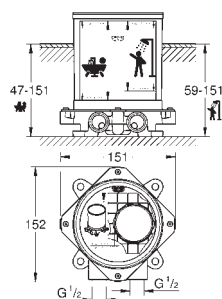

29 086 000

341,00

Vestavbová souprava DN 15

montážní set pro vanové výpusti a baterie s montáží do podlahy

bez montážních dílů

instalační deska s nastavením 360° horizontálně a 3° vertikálně

instalační hloubka 47-151 mm

kompensace hloubky 104 mm

dvě připojení DN 15 s vnitřním závitem

(přívod teplé/studené vody)

vyplachovací přípojka