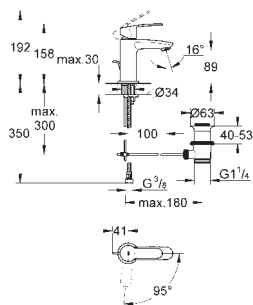

23 381 10E

chrom

132,00

dtto, s GROHE SilkMove ES

23 385 10E

chrom

132,00

dtto, s GROHE SilkMove ES