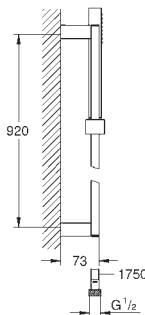

Euphoria Cube Stick
Sprchová tyč set 1 proud
set obsahuje:
Ruční sprcha (27 698 000)
sprchová tyč 900 mm (27 841 000)
Silverflex sprchová hadice 1 750 mm (28 388 000)
GROHE DreamSpray perfektní vodní paprsky
GROHE StarLight chromový povrch
GROHE SpeedClean - odstranění vodního kamene přetřením
Vnitřní WaterGuide pro delší životnost
Twistfree - zabraňuje zkroucení sprchové hadice vhodné pro průtokové ohřívače vody

26 405 000 chrom 95,00