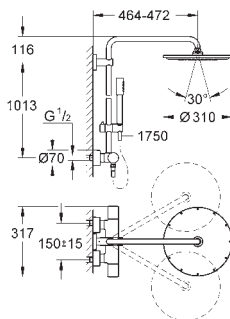

27 966 000

chrom

1 144,00

Rainshower System 310

Sprchový systém s termostatem na zeď

set obsahuje:

horizontální otočné sprchové rameno 450 mm
nástěnný termostat s aquadimmerem
umožňuje změnu mezi:
Rainshower Cosmopolitan 310 hlavová sprcha (27 477 000)
s otočným kloubem
otočný úhel $\pm 15^\circ$
Sena ruční sprcha (28 034 000)
možnost výškového nastavení pomocí kluzného prvku (12 140 000)
Silverflex sprchová hadice 1 750 mm (28 388 000)

kompaktní kartuše s termostatem

GROHE CoolTouch ochrana proti opaření

GROHE DreamSpray perfektní vodní paprsky

GROHE StarLight chromový povrch

GROHE SpeedClean - odstranění

vodního kamene přetřením

vhodné pro průtokové ohřivače od 18 kW

minimální průtok 7 l/min

minimální tlak **1,0 bar**