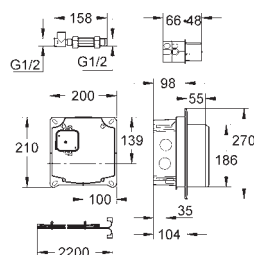

36 264 000

321,00

Vestavbový set pro infračervenou elektroniku

Allure E 36 235, Europlus E 36 042,

Essence E 36 525

pro připojení ke smíšené nebo studené vodě

instalační box pro vodu s ochrannou krytkou

instalační box pro infra červený senzor s ochrannou krytkou

box pro připojení k síti na 230 V

magnetický ventil s předuzávěrem a

průplachovou trubicí