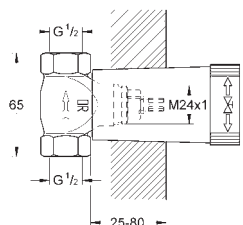

29 811 000

25,00

Podomítkový ventil, DN 15

předmontovaná keramická hlavice DN 15
180°
přípojný závit DN 15
vyrovnání hloubky zabudování záhybovým
měchem
25 - 80 mm
mosaz DR nekorodující