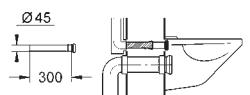

37 105 K00

černá

Prodloužení
splachovací trubka k vestavbě do
stěny
délka 300 mm

28,00