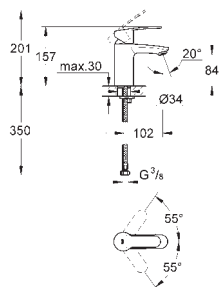

GROHE EUROSTYLE COSMOPOLITAN

Objedn. číslo

Barva

Cena (EUR)

32 468 20E

chrom

119,00

Eurostyle Cosmopolitan

Páková umyvadlová baterie DN 15

Velikost S

jednootvorová montáž

kovová páka

keramická kartuše s technologií

GROHE SilkMove 35 mm

variabilně nastavitelný omezovač průtoku

nastavitelné min. množství 2,5 l/min

omezovač teploty

GROHE StarLight chromový povrch

GROHE EcoJoy SpeedClean perlátor 5,7 l/min

GROHE EcoJoy technologie pro nízkou

spotřebu vody a perfektní průtok

GROHE QuickFix

Rychloupevňovací systém se středící pomůckou

hladké tělo

flexi přípojovací hadičky

minimální tlak **1,0 bar**

skupina armatur I, přezkoušeno dle DIN 4109