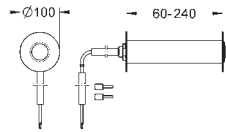

GROHE ELEKTRONICKÉ OVLÁDÁNÍ PRO WC

Objedn. číslo

Barva

Cena (EUR)

43 977 000

chrom

200,00

Pneumatické ovládání
GROHE StarLight chromový povrch
ruční-dálkové ovládání pro
ústavní zařízení
tlačítko s rozetou Ø 100 mm
pro šířku stěny 80 - 240 mm
blokace ovládání
pneumatická hadička 1,50 m

37 059 000

chrom

167,00