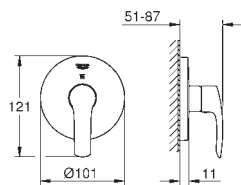

Objedn. číslo

Barva

Cena (EUR)

19 970 002

chrom

51,00

Eurosmart
3-směrný přepínač
pro použití s
(29 712 000, 29 706 000)
bez podomítkového tělesa
GROHE StarLight chromový povrch