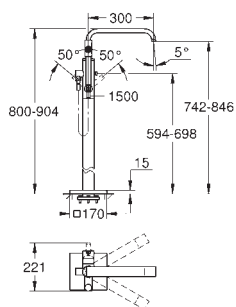

32 754 001

chrom

2 192,00

**Allure**  
**Páková vanová baterie, DN 15**  
montáž do podlahy  
na montážní set  
45 984  
bez vestavbového tělesa  
keramická kartuše 46 mm s technologií  
**GROHE SilkMove**  
**GROHE StarLight** chromový povrch  
automatické přepínání: vana/sprcha  
otočná výtoková trubice  
s perlátorem a dorazem  
rozpětí 300 mm  
integrovaná zpětná klapka ve výstupu  
sprchy DN 15  
s držákem sprchy  
ruční sprcha Sena, držák  
sprchové hadice 1500 mm  
zajištěno proti zpětnému toku  
minimální tlak **1,0 bar**  
sprchová hadice 1250 mm