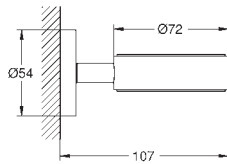

40 369 001

chrom

30,00

Essentials
Držák skleničky/mýdelníku

Materiál: kov
pro skleničku (40 372 001)
misku na mýdlo (40 368 001) nebo dávkovač
tekutého mýdla (40 394 001)
skryté upevnění
GROHE StarLight chromový povrch

NOVINKA

40 394 001

chrom

25,00