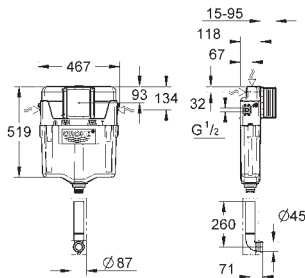

GROHE SPLACHOVACÍ NÁDRŽKY

Objedn. číslo

Barva

Cena (EUR)

38 661 000

149,00

Splachovací nádržka

nastavitelný průtok **6 - 9 l**

nastaveno z výroby na 6 l - 3 l

s malým revizním otvorem

pneumatický odtokový ventil nabízí 3 režimy chodu:

2-činné splachování, anebo start/stop

a nebo nepřerušitelné (poze start)

možnost dopojení přívodu vody

zleva/zprava/zezadu nebo shora

skupina armatur I - nízká hlučnost

izolováno od kondenzující vody

přípojka vody DN 15 s integrovaným rohovým ventilem

a šroubovým spojem bez použití nářadí

pro instalaci není třeba nářadí

kontrolní hřídele včetně ochrany

během fáze výstavby

pro vertikální nebo horizontální použití

splachovací trubka s izolací proti kondenzující vodě

upevňovací úchyty

Bez ovládání/ovládacího tlačítka

GROHE EcoJoy technologie pro nízkou

spotřebu vody a perfektní průtok

revizní otvor 40 911 000 pro malá ovládací tlačítka

je nutné objednat zvlášť

38 863 000

116,00