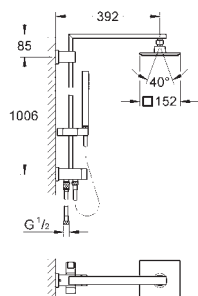

27 696 000

chrom

700,00

Euphoria Cube System 150 Sprchový systém

set obsahuje:

sprchové koleno
rozpětí 400 mm
Změna mezi ruční a hlavovou sprchou pomocí přepnutí
hlavová sprcha Euphoria Cube 152 mm x 152 mm
sprchový proud: Rain s otočným kloubem
otočný úhel $\pm 20^\circ$
ruční sprcha Euphoria Cube Stick (27 698 000)
výškově nastavitelná s kluzákem
Silverflex sprchová hadice 1 750 mm (28 388 000)
Silverflex sprchová hadice 800 mm
přívod vody přes závit DN 15 kovové hadice na armatuře/nástěnném kolínku

GROHE DreamSpray perfektní vodní paprsky

GROHE StarLight chromový povrch

GROHE SpeedClean - odstranění vodního kamene přetřením

Twistfree - zabraňuje zkroucení sprchové hadice

vhodné pro průtokové ohřivače od 18 kW

minimální průtok 7 l/min

minimální tlak **1,0 bar**