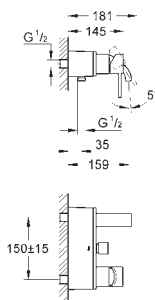

Allure
Páková vanová baterie, DN 15
montáž na stěnu
keramická kartuše 46 mm s technologií
GROHE SilkMove
GROHE StarLight chromový povrch
systém napojení **GROHE QuickFix**
variabilně nastavitelný omezovač průtoku
automatické přepínání: vana/sprcha
perlátor
integrovaná zpětná klapka ve výstupu
sprchy DN 15
nástěnná montáž se skrytými přípojkami
zajištěno proti zpětnému toku

19 317 000

chrom

400,00