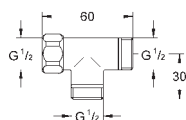

T-kus DN 15

pro připojení ke sprchové
a vanové baterii
převlečná matka DN 15
2 přípojky DN 15 pro připojení sprchové
hadice resp. vypouštěcího ventilu
GROHE StarLight chromový povrch