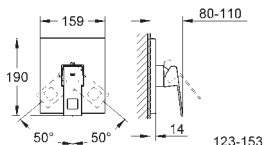

GROHE EUROCUBE JOY

Objedn. číslo

Barva

Cena (EUR)

19 898 000

chrom

179,00

Eurocube
Páková sprchová baterie

na montážní set
35 501 000
bez podomítkového tělesa
kovová páka

GROHE StarLight chromový povrch
těsnění rozety a šroubů
kovová rozeta, skryté upevnění

35 501 000

98,00

GROHE Rapido E Universal páková baterie pro podomítkovou instalaci