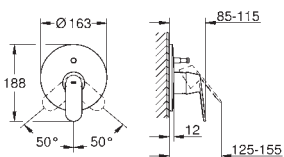

19 382 000

chrom

133,00

Eurosmart Cosmopolitan Páková vanová baterie

na montážní set
35 501 000
33 961 000
33 963 000
bez podomítkového tělesa
kovová páka
GROHE StarLight chromový povrch
automatické přepínání: vana/sprcha
těsnění rozety a šroubů
nástěnná rozeta
skryté upevnění

35 501 000

98,00

GROHE Rapido E Universal páková baterie pro podomítkovou instalaci