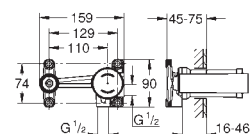

Páková baterie DN 15, univerzální podomítkové těleso

pro dvouotvorové umyvadlové baterie
k vestavbě do stěny
bez montážních dílů
keramická kartuše s technologií
GROHE SilkMove 35 mm
variabilně nastavitelný omezovač průtoku
s omezovačem teploty
výpust' může být vpravo i vlevo
mosaz DR nekorodující
montážní šablona

NOVINKA