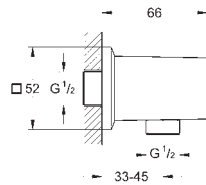

27 707 000

chrom

50,00

Allure Brilliant
Nástěnné kolínko, DN 15
vnější závit
zajištěno proti zpětnému toku
kovový
GROHE StarLight chromový povrch