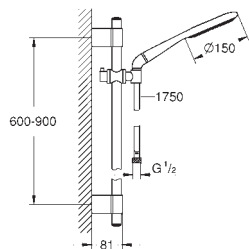

GROHE RAINSHOWER

Objedn. číslo

Barva

Cena (EUR)

27 402 001

chrom

215,00

Rainshower Icon 150 Sprchový set s tyčí, 2 proudy

set obsahuje:

ruční sprchu Icon 150 (27 283 000)
sprchovou tyč, 900 mm (28 819)
s nástěnnými kovovými držáky
Silverflex sprchová hadice 1 750 mm (28 388 000)
adaptér pro kombinaci ručních sprch a sprchových souprav
GROHE EcoJoy 9,5 l/min omezovač průtoku
GROHE DreamSpray perfektní vodní paprsky
GROHE StarLight chromový povrch
GROHE QuickFix Plus nastavitelná vzdálenost mezi držáky
pro přizpůsobení do stávajících otvorů
GROHE SpeedClean - odstranění
vodního kamene přetřením
Twistfree - zabraňuje zkroucení
sprchové hadice
vhodné pro průtokové ohřivače vody
minimální tlak **1,0 bar**

27 277 001

chrom

215,00

dtto, bez omezení průtoku

27 378 000

chrom

179,00