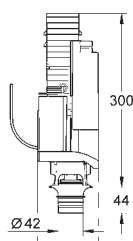

**bez krycí destičky**

**GROHE EcoJoy** technologie pro nízkou  
spotřebu vody a perfektní průtok

38 736 000

42,00