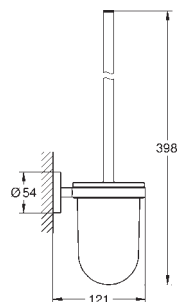

40 374 001

chrom

50,00

Essentials
Souprava na čištění toalety
materiál: sklo / kov
montáž na stěnu
skryté upevnění
GROHE StarLight chromový povrch

40 791 001

bílá

7,00

40 791 KS1

velvet black - černá

7,00

Náhradní kartáč, hlavice

40 392 000

chrom

33,00

Náhradní kartáč

40 393 000

daVinci saténová bílá

26,00

Náhradní sklo

NOVINKA