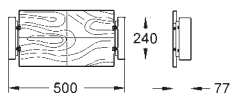

Rapid SL, nosná deska

úchyt na armatury do lehké příčky

pro prázdné prvky
pro GROHE Rapido
500 x 240 x 77 mm
nastavení hloubky 75-115 mm
s vodotěsnou deskou pro upevnění armatur
upevňovací materiál

39 042 000

55,00