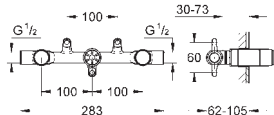

32 706 000

224,00

Univerzální podomítkové těleso
pro tříťvorovou umyvadlovou baterii
k vestavbě do stěny
bez montážních dílů
Montážní hloubka 30 - 75 mm
mosaz DR nekorodující
montážní šablona