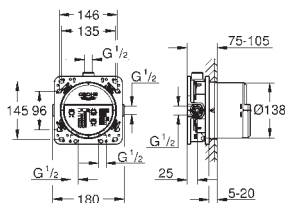

GROHE Rapido SmartBox

Univerzální vestavbové těleso DN 15

3 výstupy DN 15

2 vstupy dole DN 15

instalační hloubka 75 - 105 mm

spojovací jednotka

předmontovaný spouštěč

stabilní vestavný box a ochranný obal

připravené upevňovací body pro mokré i

suché obložení

těsnění

bez setu pro finální instalaci

Dostupné od května 2017

NOVINKA

34 713 000

chrom

837,00