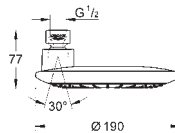

Rainshower Icon 190

Hlavová sprcha s jedním proudem

sprchový proud Rain

kulový kloub s úhlem otočení +/-20 °

přípojný závit DN 15

GROHE EcoJoy 9,5 l/min omezovač průtoků

GROHE DreamSpray perfektní vodní paprsky

GROHE StarLight chromový povrch

GROHE SpeedClean - odstranění

vodního kamene přetřením

vhodné pro průtokové ohřivače vody

27 439 000

chrom

220,00