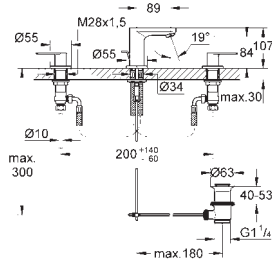

20 187 000

chrom

204,00

Eurosmart Cosmopolitan Umyvadlová tříťvorová baterie, DN 15 Velikost S

kovová páka
s keramickým vrškem DN 15, 90°
GROHE StarLight chromový povrch
GROHE QuickFix
Rychloupevňovací systém se středící pomůckou
vpusť s perlátorem
odtoková souprava DN 32
tlakové, flexi přípojné hadičky mezi
středním tělesem a bočními ventily
přípojná matka s otvorem 10,5 mm

NOVINKA