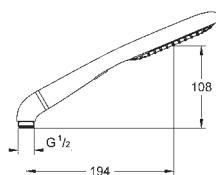

GROHE RAINSHOWER

Objedn. číslo

Barva

Cena (EUR)

27 274 000

chrom

112,00

Rainshower Eco 120
Ruční sprcha 2 proudy

Rain, SmartRain
eko funkce, redukce průtoku
adaptér pro kombinaci ručních sprch a sprchových souprav
GROHE StarLight chromový povrch
GROHE DreamSpray perfektní vodní paprsky
GROHE SpeedClean - odstranění vodního kamene přetřením
Vnitřní WaterGuide pro delší životnost
vhodné pro průtokové ohřivače vody
minimální tlak **1,0 bar**