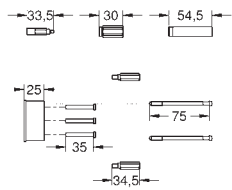

46 191 000

115,00

Prodlužovací set

25 mm
pro univerzální podomítkové pákové baterie DN 15
pro vanové a sprchové baterie
k použití se všemi designy trim setů a povrchů

46 343 000

211,00