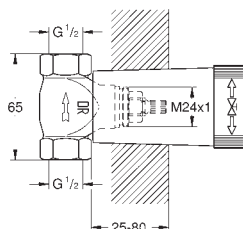

29 800 000 23,00

Spodní díl podomítkového ventilu, DN 15
předmontovaný vršek DN 15
krátké vřeteno, ochranné pouzdro,
přípojný závit DN 15, mosaz DR nekorodující

29 802 000 42,00

dtto, DN20, předmontovaný vršek DN20, závit tělesa DN20

29 805 000 62,00

dtto, DN25, předmontovaný vršek DN25, závit tělesa DN25