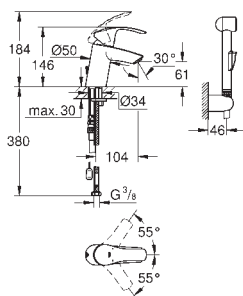

23 124 002

chrom

148,00

Eurosmart
Páková umyvadlová baterie DN 15
Velikost S

jednootvorová montáž
kovová páka
keramická kartuše s technologií
GROHE SilkMove 35 mm
variabilně nastavitelný omezovač průtoku
s omezovačem teploty
GROHE StarLight chromový povrch
GROHE EcoJoy perlátor 5,7 l/min
spouštěcí řetěz se závažím
GROHE QuickFix rychlomontážní systém
flexi připojovací hadičky
se sprchovým setem:
ruční sprchu s integrovaným přepínáním
nástěnný sprchový držák
sprchová hadice