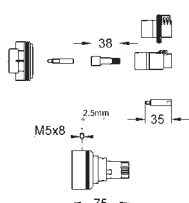

47 780 000

147,00

Prodlužovací set 27,5 mm

pro centrální a sprchové termostaty
s vypínacím ventilem

47 781 000

171,00

dtto, pro vanové termostaty s aquadimmerem