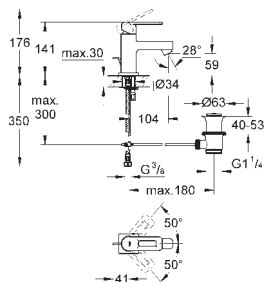

32 632 000

chrom

227,00

Quadra
Páková umyvadlová baterie DN 15
XS-Size

jednootvorová montáž
keramická kartuše 28 mm s
GROHE SilkMove
GROHE StarLight chromový povrch
rychlomontážní systém
perlátor
odtoková souprava DN 32
flexi přípojovací hadičky