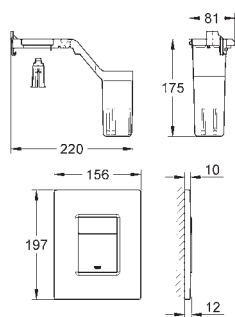

38 805 000

chrom

137,00

Skate Cosmopolitan Set Fresh

Ovládací tlačítko

pro 2-činné splachování, a nebo funkci start/stop

GROHE Fresh

rámeček s funkcí otevírání

s nádobkou pro umístění tablet

pouze pro bezchlórové tablety

pro pneumatický odtokový ventil AV1

horizontální a vertikální montáž

156 x 197 mm

vyrobená z ABS

GROHE StarLight chromový povrch

GROHE EcoJoy technologie pro nízkou

spotřebu vody a perfektní průtok