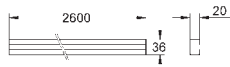

# GROHE RAPID SL PŘÍSLUŠENSTVÍ

Objedn. číslo

Barva

Cena (EUR)

37 310 000

75,00

**Kolejnice pro upevnění prvků**  
pro řadovou montáž  
upevňovací materiál  
1 kus  
2600 x 36 x 20 mm  
montážní set pro upevnění 3 prvků  
Rapid nebo Uniset  
nevhodné pro Uniset WC