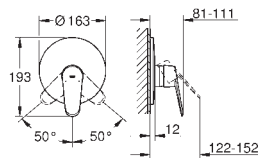

na montážní set

35 501 000, bez podomítkového tělesa

kovová páka

GROHE StarLight chromový povrch

těsnění rozety a šroubů

nástěnná rozeta

skryté upevnění

35 501 000

98,00

GROHE Rapido E Universal páková baterie pro podomítkovou instalaci

19 548 002

chrom

178,00

19 548 LS2

měsíční bílá/chrom

226,00