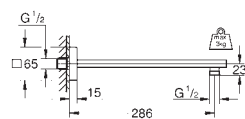

27 709 000

chrom

107,00

Rainshower
Sprchové raménko 286 mm
kovový
přípojný závit DN 15
s hranatou rozetkou a ramínkem
vhodné pro hranaté Rainshower Allure
a Euphoria Cube hlavové sprchy
GROHE StarLight chromový povrch