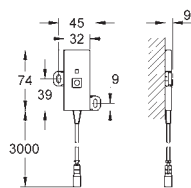

GROHE VERIS F-DIGITAL

Objedn. číslo

Barva

Cena (EUR)

36 356 000

165,00

GROHE F-digital
Vysílač

volitelné příslušenství pro digitální směšovací jednotky