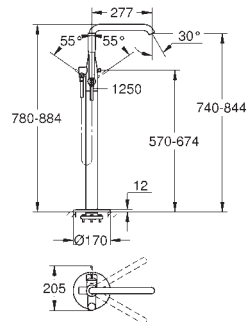

23 491 001
23 491 DC1

chrom
supersteel

1 161,00
1 580,00

Essence New

Páková vanová baterie, DN 15

montáž do podlahy

na montážní set

45 984

bez vestavbového tělesa

keramická kartuše s technologií

GROHE SilkMove 35 mm

s omezovačem teploty

GROHE StarLight chromový povrch

automatické přepínání: vana/sprcha

otočná výtoková trubice

s perlátorem a dorazem

rozpětí 277 mm

integrovaná zpětná klapka ve výstupu

sprchy DN 15

s držákem sprchy

ruční sprcha Euphoria Cosmopolitan (27 806 000) 7,6 l/min.

Silverflex sprchová hadice 1 250 mm (28 362 000)

zajištěno proti zpětnému toku