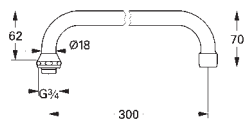

GROHE KUCHYŇSKÉ DOPLŇKY

Objedn. číslo

Barva

Cena (EUR)

13 034 000

chrom

33,00

Podomítkový výtok

pro kuchyňské nástěnné baterie, DN 15
výtoková trubice
perlátor
rozpětí 300 mm
šroubení DN 20
mosaz DR nekorodující
GROHE StarLight povrch