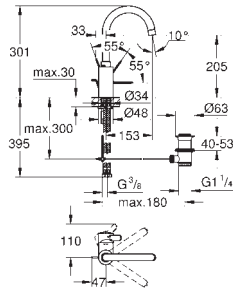

GROHE EUROSMART COSMOPOLITAN

Objedn. číslo

Barva

Cena (EUR)

32 830 000

chrom

151,00

Eurosmart Cosmopolitan Páková umyvadlová baterie DN15 Velikost L

jednootvorová montáž
kovová páka
skryté upevnění páky
keramická kartuše s technologií
GROHE SilkMove 35 mm
variabilně nastavitelný omezovač průtoku
GROHE StarLight chromový povrch
GROHE QuickFix rychlomontážní systém
perlátor
otočná výpusť s nastavitelným otáčením raménka
odtoková souprava DN 32
flexi přípojovací hadičky