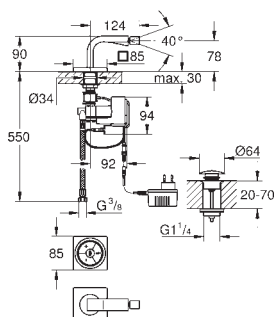

Allure F-digital Digitální bidetová baterie

včetně digitálního směšovacího zařízení

jednotvorová montáž

Digitální ovladač - intuitivní multifunkční ovládací jednotka

- bezdrátová technologie
- ovládání teploty a průtoku
- funkce pozastavení
- paměťové funkce
- LED kruh

Digitální směšovací zařízení

- digitálně ovládaný ventil
- integrované teplotní čidlo

Výchozí nastavení při instalaci:

- automatické bezpečnostní vypnutí po 60 sec.

GROHE StarLight chromový povrch

GROHE EcoJoy technologie pro nízkou

spotřebu vody a perfektní průtok

kloubový perlátor

flexi připojovací hadičky

odtoková souprava push-open DN 32

vč. napájecího zdroje 65 790 000