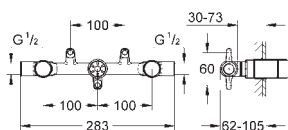

32 706 000

224,00

Univerzální podomítkové těleso
pro tříťvorovou umyvadlovou baterii
k vestavbě do stěny
bez montážních dílů
Montážní hloubka 30 - 75 mm
mosaz DR nekorodující
montážní šablona