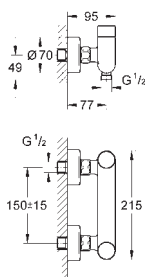

36 321 000

chrom

316,00

Eurosmart Cosmopolitan T

Samouzávěrná sprchová baterie DN 15 se směšováním
a nastavitelným omezovačem teploty

GROHE StarLight chromový povrch

chromová rozeta

tlakový rozptyl 0,5 - 6 bar

síťka na nečistoty

pro použití s 36 322 000

bez podomítkového tělesa