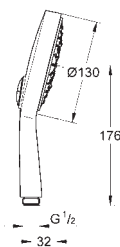

27 663 LS0

měsíční bílá/chrom

131,00

Power&Soul Cosmopolitan 130

Ruční sprcha 4+ proudy

Rain, GROHE Rain O²
Bokoma Spray, Jet
GROHE DreamSpray perfektní vodní paprsky
GROHE One-click showering
sprška s přepínacím tlačítkem
GROHE StarLight chromový povrch
GROHE SpeedClean - odstranění vodního kamene přetřením
Vnitřní WaterGuide pro delší životnost
Univerzální upevňovací systém: Vhodný ke všem standardním sprchovým hadicím vhodné pro průtokové ohřívače vody minimální tlak **1,0 bar**