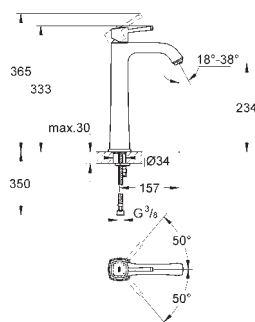

23 313 000
23 313 IGO

chrom
chrom / zlatá

479,00
623,00

Grandera
Páková umyvadlová baterie DN 15

Velikost XL

pro volně stojící umývatka
keramická kartuše 28 mm s

GROHE SilkMove

omezovač teploty

GROHE StarLight chromový povrch

GROHE EcoJoy technologie pro nízkou

spotřebu vody a perfektní průtok

GROHE QuickFix rychlomontážní systém

GROHE AquaGuide nastavitelný perlátor 5.7 l/min

hladké tělo

flexi připojovací hadičky

minimální tlak **1,0 bar**