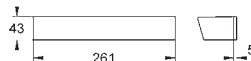

18 608 001

chrom

45,00

Grotherm 2000
GROHE EasyReach polička

kovové provedení
odnímatelné pro snadné čištění

GROHE StarLight chromový povrch

vhodné pro Grotherm 2000

- termostatická sprchová baterie na omítku s roztečí 150 mm
- termostatická vanová baterie na omítku s roztečí 150 mm