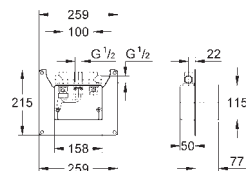

36 122 000

226,00

Contromix Surf
Podomítková vestavbová soustava
(pro 36 121/36 123)
bez montážních dílů
obal k vestavbě do stěny se samolepící
vrstvou k izolaci ve vlhkých prostorách
instalační přípojka shora nebo ze strany
stop ventil se splachovacím obloukem