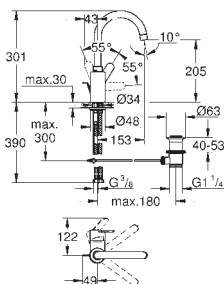

23 043 002

chrom

181,00

Eurostyle Cosmopolitan

Páková umyvadlová baterie DN 15

Velikost L

jednootvorová montáž

kovová páka

skryté upevnění páky

keramická kartuše s technologií

GROHE SilkMove 35 mm

variabilně nastavitelný omezovač průtoku

GROHE StarLight chromový povrch

GROHE QuickFix rychlomontážní systém

perlátor

otočná výpust s nastavitelným otáčením raménka

odtoková souprava DN 32

flexi přípojovací hadičky

minimální tlak **1,0 bar**

omezovač teploty na objednávku (46 375)