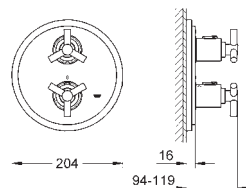

Atrio
Termostatická sprchová baterie podomítková
na montážní set
GROHE Rapido T 35 500 000
bez podomítkového tělesa
GROHE StarLight chromový povrch
GROHE SafeStop bezpečnostní záračka při 43°C
ovládání průtoku s úsporným
tlačítkem a individuálně nastavi-
telnou úspornou záračkou
keramické vršky DN 15, 180°
těsnění rozety a šroubů
nástěnná rozeta
skryté upevnění
s kohoutky Ypsilon

35 500 000

227,00

GROHE Rapido T Universal termostatická baterie pro podomítkovou instalaci