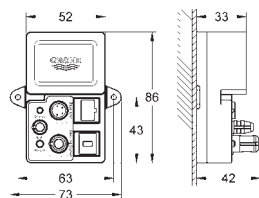

Systémové požadavky

Android

operační systém: od verze 2.3.3
rozlíšení: minimálně 160 dpi
rozlíšení display: 320 x 470 pixelů na palec (PPI)

System requirements

Apple

iPod touch 4/5, iPhone 4/5, iPad/ iPad mini**
Apple operační systém: od verze iOS 6.0 a výše

Mobilní zařízení a GROHE SPA F-digital deluxe App*** nejsou součástí dodávky
a je nutno objednat sepárátně prostřednictvím autorizovaného Apple store/
obchodu/iTunes nebo obchodu Google Play.

* The Bluetooth značka a logo jsou registrované ochodní značky vlastněné
Bluetooth SIG, Inc. a jakékoliv použití těchto značek společností Grohe je na
základě licence. Ostatní ochranné známky a obchodní názvy jsou majetkem
příslušných vlastníků.

** Apple, Apple logo, iPod, iPod Touch, iPhone a iTunes jsou ochranné známky
společnosti Apple Inc., registrované v USA a dalších zemích. Apple není
zodpovědné za funkci tohoto zařízení nebo jeho souladu s bezpečnostními a
regulačními standardy.

*** Zdarma dostupné na iTunes app nebo obchodu Google Play.