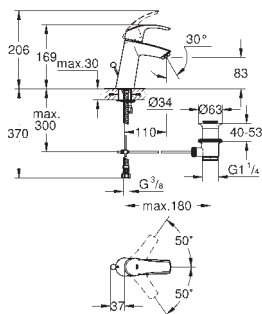

23 322 001

chrom

101,00

Eurosmart
Páková umyvadlová baterie DN 15
Velikost M

jednootvorová montáž
kovová páka
keramická kartuše 28 mm s
GROHE SilkMove
s omezovačem teploty
GROHE StarLight chromový povrch
GROHE EcoJoy perlátor 5,7 l/min
GROHE QuickFix rychlomontážní systém
odtoková souprava DN 32
flexi přípojovací hadičky