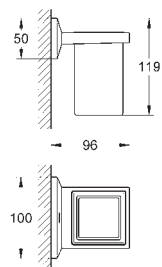

40 493 000

chrom

335,00

Allure Brilliant
Držák skleničky
GROHE StarLight chromový povrch