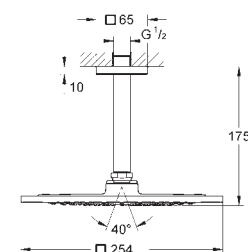

**Rainshower F-Series 10"
Hlavová sprcha set stropní 142 mm**

set obsahuje:

hlavová sprcha Rainshower F-Series 254 (27 285 000)

sprchové rameno Rainshower stropní 142 mm (27 485 000)

GROHE EcoJoy 9,5 l/min omezovač průtoku

GROHE DreamSpray perfektní vodní paprsky

GROHE StarLight chromový povrch

GROHE SpeedClean - odstranění

vodního kamene přetřením
vhodné pro průtokové ohřivače vody
minimální tlak **1,0 bar**

26 061 000

chrom

472,00

dtto, bez omezení průtoku

26 054 000

chrom

544,00