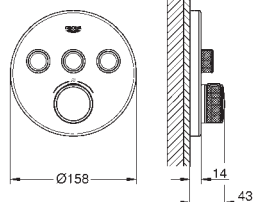

GROHE GROHTHERM SMARTCONTROL

Objedn. číslo

Barva

Cena (EUR)

NOVINKA

29 904 LS0

měsíční bílá

722,00

Grotherm SmartControl

Termostat pro podomítkovou instalaci s třemi ventily
na montážní set

GROHE Rapido SmartBox 35 600 000

kovová rozeta s GROHE QuickFix (krytá rozeta s těsněním, skryté přípevnění), nastavitelná $\pm 6^\circ$

GROHE StarLight povrch

SmartControl tlačítko ON-OFF, ovládání proudu od EcoJoy do plného proudu Full Flow

vyměnitelné symboly

kompaktní kartuše s termostatem

GROHE SafeStop bezpečnostní záložka při 43°C

GROHE SafeStop Plus (volitelný) dodatečný omezovač teploty při 43°C

integrovane zpětné klapky

a sítka na nečistoty

výstupy mohou být spuštěny současně

Krytka v provedení měsíční bílá

bez vestavbového tělesa

průtok:

výstup A = 23 l/min

výstup B = 27 l/min

výstup C = 23 l/min

Dostupné od května 2017

NOVINKA

29 152 LS0

měsíční bílá

448,00