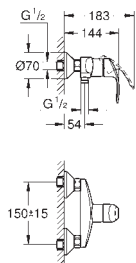

33 555 002

chrom

93,00

Eurosmart
Páková sprchová baterie, DN 15
montáž na stěnu
kovová páka
keramická kartuše s technologií
GROHE SilkMove 35 mm
s omezovačem teploty
GROHE StarLight chromový povrch
variabilně nastavitelný omezovač průtoku
výstup sprchy dole DN 15 s integrovanou
zpětnou klapkou
S-přípojky
kovové nástěnné rozety
zajištěno proti zpětnému toku