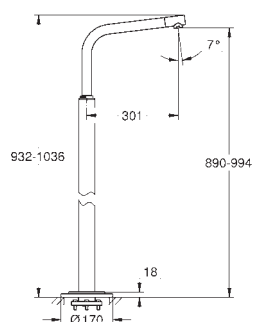

Objedn. číslo

Barva

Cena (EUR)

13 216 001

chrom

1 302,00

**Atrio**  
**Vanová vpusť**  
montáž do podlahy  
na montážní set  
45 984  
bez vestavbového tělesa  
rozpětí 300 mm  
otočná C-trubice s perlátorem  
Celková výška 997 mm  
**GROHE StarLight** chromový povrch  
minimální tlak **1,0 bar**