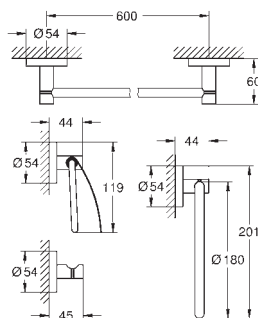

set obsahuje:

držák na ručníky, 600 mm (40 366 001)

háček na koupací plášť (40 364 001)

Držák toaletního papíru (40 367 001)

skryté upevnění

**GROHE StarLight** chromový povrch

40 776 001

chrom