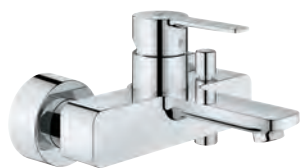

Objedn. číslo

Barva

Cena (EUR)

NOVINKA