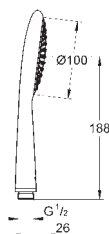

27 376 000

chrom

67,00

Rainshower Solo 100

Ruční sprcha

Rain
adaptér pro kombinaci ručních sprch a sprchových souprav
GROHE EcoJoy 9,5 l/min omezovač průtoku
GROHE CoolTouch - technologie pro stále chladný povrch
GROHE DreamSpray perfektní vodní paprsky
GROHE StarLight chromový povrch
GROHE SpeedClean - odstranění vodního kamene přetřením
Vnitřní WaterGuide pro delší životnost
vhodné pro průtokové ohřívače vody
minimální tlak **1,0 bar**