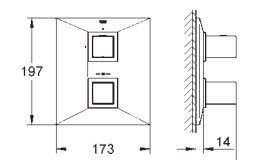

19 791 000

chrom

718,00

Allure Brilliant
Termostatická sprchová baterie podomítková
na montážní set
GROHE Rapido T 35 500 000
bez podomítkového tělesa
GROHE StarLight chromový povrch
GROHE SafeStop Plus integrovaný teplotní
omezovač na max 50°C
ovládání průtoku s úsporným
tlačítkem a individuálně nastavi-
teľnou úspornou zářkrou
keramické vršky DN 15, 180°
nástěnná rozeta s GROHE QuickFix
kovové kohouty

35 500 000

227,00

GROHE Rapido T Universal termostatická baterie pro podomítkovou instalaci