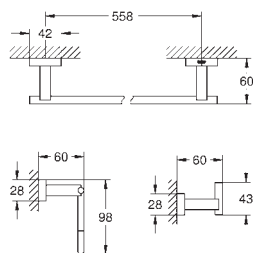

GROHE ESSENTIALS CUBE

Objedn. číslo

Barva

Cena (EUR)

40 777 001

chrom

120,00

Essentials Cube
Sada doplňků do koupelny 3 v 1

Materiál: kov
set obsahuje:
Háček na koupací plášť (40 511 001)
Držák toaletního papíru
Držák na ručníky, 558 mm (40 509 001)
skryté upevnění
GROHE StarLight chromový povrch