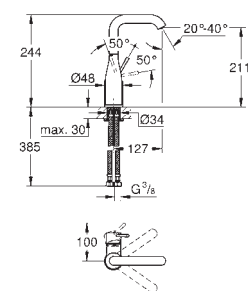

23 541 001

chrom

198,00

Essence New
Páková umyvadlová baterie DN15
Velikost L
jednootvorová montáž
kovová páka
keramická kartuše 28 mm s
GROHE SilkMove
s omezovačem teploty
GROHE StarLight chromový povrch
GROHE EcoJoy perlátor 5,7 l/min
GROHE AquaGuide nastavitelný perlátor
GROHE QuickFix Plus Rychloupevňovací systém
otočná výtoková trubice
s perlátorem a dorazem
hladké tělo
flexi přípojovací hadičky
minimální tlak **1,0 bar**