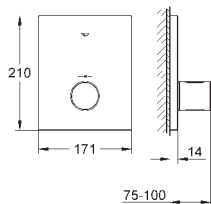

Grotherm F

Termostatická krytka

pro vysoko-průtokově, vícenásobné výstupy sprchy

vyžaduje samostatné ovládání průtoku

pro použití s Rapido T podomítkovým tělem 35 500 000 samostatně prodejný

GROHE StarLight chromový povrch

GROHE SafeStop bezpečnostní zarážka při 43°C

kovové madlo pro ovládání teploty

obdelníková kovová nástěnná rozeta se skrytým upevněním a těsněním průtok:

- max. 53 l/min při 3 barech při použití všech 3 výstupů najednou

spodní výstup 50 l/min. při 3 bar

- horní vývod levý/pravý, každý 36 l/min. při 3 bar

35 500 000

227,00

GROHE Rapido T Universal termostatická baterie pro podomítkovou instalaci

27 625 000

chrom

602,00