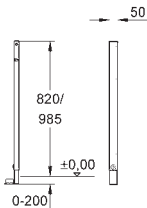

38 550 000

71,00

Rapid SL opěrný prvek
stavební výška 0,82/1,00 m
pro přemostění mezer mezi
prvky 60 – 120 cm
bez příslušenství pro předstěnovou montáž

37 220 001

20,00

Rapid SL nástěnná přípojka
pro Rapid SL, pro upevnění bočních obkládů
a krycích desek ke stěně
stavební výška 1,13 m, 1,00 m a 0,82 m
rozpětí 50 x 25 mm

38 733 000

29,00

Rapid SL montážní úchyt
k dodatečnému upevnění prvků pro WC
nebo montáži prvků bez upevnění k podlaze
montážní úhelník s nástěnným úchytem
a upevňovacím materiálem
2 kusy