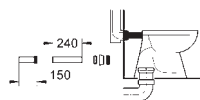

37 102 SH0

alpská bílá

23,00

Přívodní souprava
jako přípojka splachovací trubky
podomítkového tlakového splachovače
6 - 9 l, a podomítkové splachovací
nádrže se stojícím WC
spojovací díl
rozeta