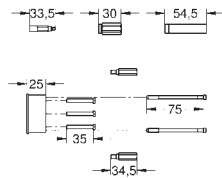

13 278 002

chrom

104,00

Eurodisc Cosmopolitan Vanová vpusť

montáž na stěnu

GROHE StarLight chromový povrch

perlátor

vnější závit DN 15

rozpětí 170 mm

minimální tlak 1,0 bar