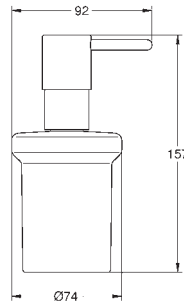

Essentials
Dávkovač tekutého mýdla

materiál: sklo / kov
je kompatibilní s následujícími držáky
Essentials (40 369)
Essentials Cube (40 508)
BauCosmopolitan (40 585)
Essentials Authentic (40 652)
GROHE StarLight chromový povrch

NOVINKA

40 368 001

8,50