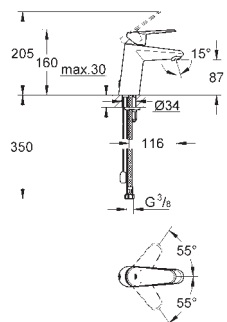

33 178 20E

chrom

165,00

Eurodisc Cosmopolitan Páková umyvadlová baterie DN 15 Velikost S

jednotvorová montáž
kovová páka
keramická kartuše s technologií
GROHE SilkMove 35 mm
variabilně nastavitelný omezovač průtoku
nastavitelné min. množství 2,5 l/min
GROHE StarLight chromový povrch
GROHE EcoJoy technologie pro nízkou
spotřebu vody a perfektní průtok
GROHE QuickFix Plus instalační systém
s centrovací podporou
perlátor
spouštěcí řetěz se závažím
flexi přípojovací hadičky
omezovač teploty na objednávku (46 375)
skupina armatur I, přezkoušeno dle DIN 4109