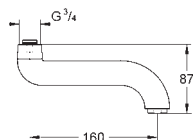

42 133 000

chrom

170,00

Výtoková trubice pro Europlus E thermostat
160 mm