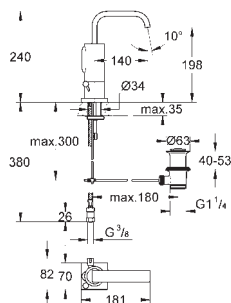

Allure E
Infračervená elektronická umyvadlová baterie DN 15 se směšovacím zařízením, nastavitelným omezovačem teploty a odpadovou soupravou

jednootvorová montáž
lithiová baterie 6V, typ CR-P2
GROHE StarLight chromový povrch
GROHE EcoJoy omezovač průtoku 6.0 l/min
U-vpusť
integrováný perlátor
integrováný elektromagnetický ventil
flexí připojovací hadičky
sítko na nečistoty
rychlomontážní systém
vícestupňový ukazatel stavu baterie
automatické bezpečnostní vypínání
po 60 s (nastaveno z výroby)
další funkce a nastavení dálkovým ovládním 36 407
automatické spuštění oplachu 1 nebo 3
dny po posledním použití
tepelná dezinfekce na 3,5 nebo 11 minut
znak CE
skupina armatur I, přezkoušeno dle DIN 4109
zajištění armatur IP 59K

36 095 000

chrom

985,00