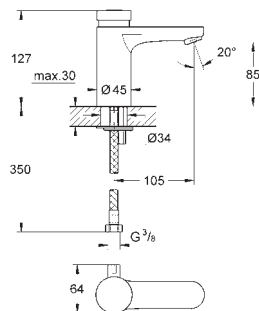

GROHE EUROSMART COSMOPOLITAN T

Objedn. číslo

Barva

Cena (EUR)

36 317 000

chrom

281,00

Eurosmart Cosmopolitan T

Samouzávěrná umyvadlová baterie se směšovací
zařízením a nastavitelným omezovačem teploty

GROHE StarLight chromový povrch

3 nastavení času: krátký - střední - dlouhý (tovární nastavení:
krátký), cca 7, 15, 30 sec (v závislosti na tlaku)

tlakový rozptyl 0,5 - 6 bar

2 flexi přípojné hadice

zpětná klapka

síťka na nečistoty,

36 318 000

chrom

303,00

dtto, s odtokovou soupravou DN32