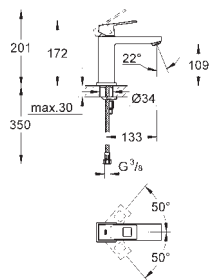

Objedn. číslo

Barva

Cena (EUR)

23 446 000

chrom

213,00

Eurocube
Páková umyvadlová baterie DN 15
Velikost M

jednootvorová montáž
kovová páka
keramická kartuše 28 mm s
GROHE SilkMove
s omezovačem teploty
GROHE StarLight chromový povrch
GROHE EcoJoy SpeedClean perlátor 5,7 l/min
GROHE QuickFix Plus Rychloupevňovací systém
hladké tělo
flexi přípojovací hadičky
minimální tlak **1,0 bar**