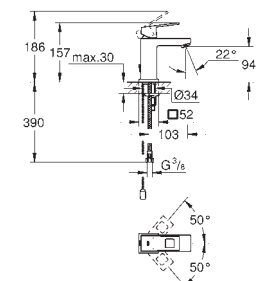

23 131 000

chrom

201,00

Eurocube
Páková umyvadlová baterie DN 15
Velikost S
jednotvorová montáž
kovová páka
keramická kartuše 28 mm s
GROHE SilkMove
omezovač teploty
GROHE StarLight chromový povrch
GROHE QuickFix Plus Rychloupevňovací systém
perlátor
spouštěcí řetízek se závažím
flexi přípojovací hadičky

23 132 00E

chrom

201,00

Eurocube
Páková umyvadlová baterie DN 15
Velikost S
jednotvorová montáž
kovová páka
keramická kartuše 28 mm s
GROHE SilkMove
omezovač teploty
GROHE StarLight chromový povrch
GROHE EcoJoy SpeedClean perlátor 5,7 l/min
GROHE QuickFix Plus Rychloupevňovací systém
hladké tělo
flexi přípojovací hadičky

23 132 000

chrom

201,00

hladké tělo