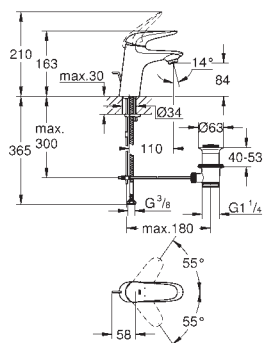

23 707 003
23 707 LS3

chrom
měsíční bílá/chrom

110,00
143,00

Eurostyle
Páková umyvadlová baterie DN 15
Velikost S
jednootvorová montáž
kovová páka
keramická kartuše s technologií
GROHE SilkMove 35 mm
variabilně nastavitelný omezovač průtoku
s omezovačem teploty
GROHE StarLight chromový povrch
GROHE EcoJoy perlátor 5,7 l/min
GROHE QuickFix rychlomontážní systém
odtoková souprava DN 32
flexi přípojovací hadičky