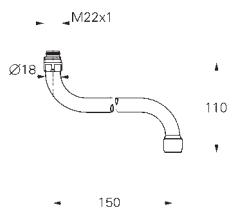

GROHE KUCHYŇSKÉ DOPLŇKY

Objedn. číslo Barva Cena (EUR)

45 247 000 chrom 16,00

Redukce
pro přeměnu výtoků Costa na výtoky Atlanta
GROHE StarLight chromový povrch

13 052 000 chrom 32,00

S-výtok
pro kuchyňskou nástěnnou baterii
otočný
perlátor
šroubení M 22 x 1
rozpětí 150 mm
mosaz DR nekorodující
GROHE StarLight chromový povrch

13 071 000 chrom 30,00