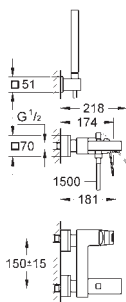

Objedn. číslo Barva Cena (EUR)

23 141 000 chrom 329,00

Eurocube
Páková vanová baterie, DN 15
kovová páka
keramická kartuše 46 mm s technologií
GROHE SilkMove
GROHE StarLight chromový povrch
variabilně nastavitelný omezovač průtoku
automatické přepínání: vana/sprcha
perlátor, integrovaná zpětná klapka ve výstupu
sprchy DN 15
skryté S-přípojky
omezovač teploty na objednávku (46 375)
se sprchovou soupravou
set obsahuje:
Ruční sprcha (27 698 000)
nástěnný držák sprchy (27 693 000)
sprchová hadice 1500 mm (28 151)
minimální tlak **1,0 bar**

19 898 000 chrom 179,00