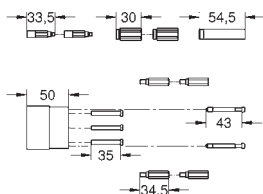

46 343 000

211,00

Prodlužovací set
50 mm
pro univerzální podomítkové pákové baterie DN 15
pro vanové a sprchové baterie
k použití se všemi designy trim setů a povrchů