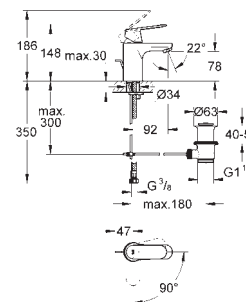

23 377 00E

chrom

103,00

Eurosmart Cosmopolitan
Páková umyvadlová baterie DN 15

Velikost S

jednootvorová montáž

kovová páka

GROHE SilkMove ES 35 mm keramická kartuše s funkcí Energy Saving při studeném startu variabilně nastavitelný omezovač průtoku omezovač teploty

GROHE StarLight chromový povrch

GROHE EcoJoy perlátor 5,7 l/min

GROHE QuickFix

Rychloupevňovací systém se středící pomůckou

odtoková souprava DN 32

flexi přípojovací hadičky

minimální tlak 1,0 bar

23 376 00E

chrom

97,00

dtto, hladké tělo