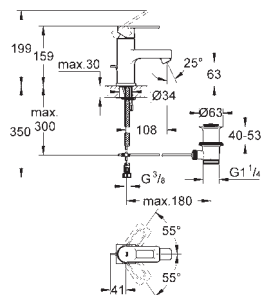

32 631 00E

chrom

227,00

Quadra
Páková umyvadlová baterie DN 15
Velikost S

jednootvorová montáž
keramická kartuše s technologií
GROHE SilkMove 35 mm
variabilně nastavitelný omezovač průtoku
nastavitelné min. množství 2,5 l/min
GROHE StarLight chromový povrch
GROHE EcoJoy SpeedClean perlátor 5,7 l/min
rychlomontážní systém
odtoková souprava DN 32
flexi přípojovací hadičky

32 631 000

chrom

227,00

dtto, bez omezení průtoku