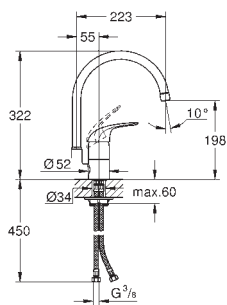

GROHE EUROECO / EUROECO SPECIAL

Objedn. číslo

Barva

Cena (EUR)

32 752 000

chrom

95,00

Euroeco
Páková dřezová baterie, DN 15
jednotvorová montáž
GROHE StarLight povrch
keramická kartuše 46 mm s technologií
GROHE SilkMove
perlátor
variabilně nastavitelný omezovač průtoku
otočná výpusť
rozsah otáčení 0°/150°/360°
kovová páka
flexi připojovací hadičky
rychlomontážní systém