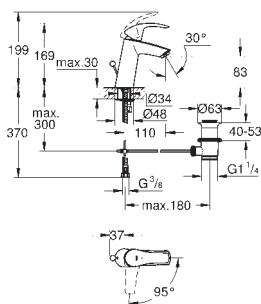

23 372 002

chrom

83,00

dtto, s GROHE SilkMove ES

32 154 002

chrom

83,00

dtto, s GROHE SilkMove ES