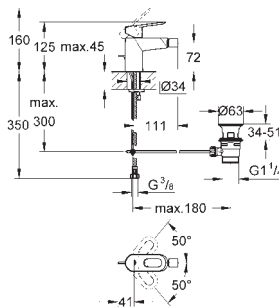

23 336 000

chrom

70,00

dtto, s řetízkiem

23 337 000

chrom

70,00

dtto, s miskou na mýdlo