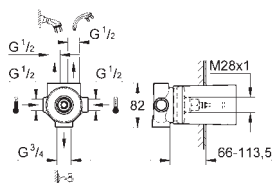

29 033 000 263,00

pěticečný ventil
podomítkové těleso
k vestavbě do stěny
s keramickými těsnícími kroužky
přípojka studené a teplé vody DN 15
dva výstupy DN 15
1 vanový výstup DN 25
nastavitelná hloubka zabudování
66 - 113 mm
mosaz DR nekorodující
minimální tlak 1,0 bar