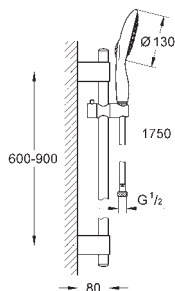

27 738 000

chrom

200,00

Power&Soul 130

Sprchový set s tyčí 4+ proudy

set obsahuje:

- ruční sprcha Power&Soul 130 (27 673 000)
- sprchová tyč, 900 mm (27 785 000)
- s nástěnnými kovovými držáky
- Silverflex sprchová hadice 1 750 mm (28 388 000)
- **GROHE EcoJoy** 9,5 l/min omezovač průtoku
- **GROHE DreamSpray** perfektní vodní paprsky
- **GROHE StarLight** chromový povrch
- **GROHE QuickFix Plus** nastavitelná vzdálenost mezi držáky pro přizpůsobení do stávajících otvorů
- **GROHE SpeedClean** - odstranění vodního kamene pětřením
- **Vnitřní WaterGuide** pro delší životnost
- **Twistfree** - zabraňuje zkroucení sprchové hadice
- vhodné pro průtokové ohřivače vody