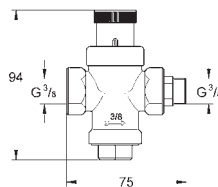

40 452 000

31,00

**GROHE Blue
redukční ventil**
pro instalaci GROHE Blue Chilled & Sparkling
s tlakem vody více než 5,0 bar