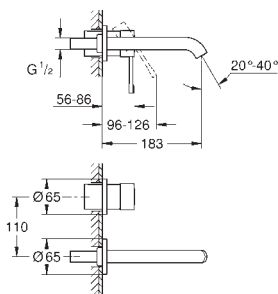

19 408 001

chrom

203,00

19 408 DC1

supersteel

277,00

Essence New
umyvadlová dvouotvorová baterie
Velikost M

montáž na stěnu
na montážní set
23 571 000
bez podomítkového tělesa
kovová rozeta
kovová páka
GROHE StarLight chromový povrch
GROHE EcoJoy perlátor 5,7 l/min
GROHE AquaGuide nastavitelný perlátor
rozteč 110 mm
rozpětí 183 mm

19 967 001

chrom

229,00

19 967 DC1

supersteel

312,00

rozpětí 203 mm