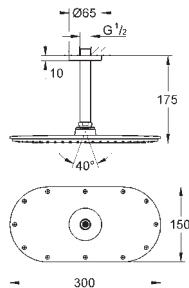

GROHE HLAVOVÉ SPRCHY

Objedn. číslo

Barva

Cena (EUR)

26 068 000

chrom

472,00

Rainshower Veris 300
Hlavová sprcha set 286 mm

set obsahuje:

hlavová sprcha Rainshower Veris (27 471 000)
sprchové rameno Rainshower 286 mm (28 576 000)
GROHE EcoJoy 9,5 l/min omezovač průtoku
GROHE DreamSpray perfektní vodní paprsky
GROHE StarLight chromový povrch
GROHE SpeedClean - odstranění
vodního kamene přetřením
vhodné pro průtokové ohřivače vody
minimální tlak **1,0 bar**

26 058 000

chrom

472,00

dtto, bez omezení průtoku

26 069 000

chrom

472,00

Rainshower Veris 300
Hlavová sprcha set stropní 142 mm

set obsahuje:

hlavová sprcha Rainshower Veris (27 471 000)
sprchové rameno Rainshower stropní 142 mm (28 724 000)
GROHE EcoJoy 9,5 l/min omezovač průtoku
GROHE DreamSpray perfektní vodní paprsky
GROHE StarLight chromový povrch
GROHE SpeedClean - odstranění
vodního kamene přetřením
vhodné pro průtokové ohřivače vody
minimální tlak **1,0 bar**

26 059 000

chrom

472,00

dtto, bez omezení průtoku

NOVINKA

26 059 LS0

měsíční bílá/chrom

614,00

Rainshower Veris 300
Hlavová sprcha set stropní 142 mm

set obsahuje:

kovová hlavová sprcha Rainshower Veris,
bílá spodní část sprchy (27 470 LS0)
sprchové rameno Rainshower stropní 142 mm, bílá rozeta (28 724 LS0)
GROHE DreamSpray perfektní vodní paprsky
GROHE StarLight chromový povrch
GROHE SpeedClean - odstranění
vodního kamene přetřením
vhodné pro průtokové ohřivače vody

26 259 000

chrom

456,00

Rainshower F-Series 10" 254 x 254
Set s hlavovou sprchou 422 mm

set obsahuje: