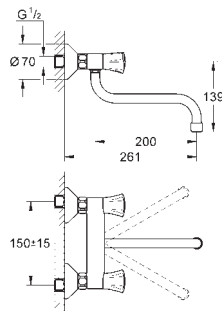

31 187 001

chrom

100,00

Costa L
Dřezová nástěnná baterie, DN 15

kovové kohouty
tepelně izolované
GROHE StarLight povrch
vršky Longlife
perlátor
otočná výpusť
úhel otočení 360°
rozpětí 218 mm
S-přípojky