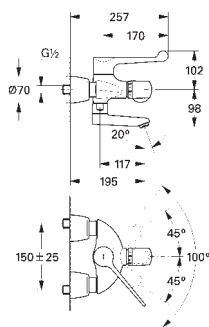

GROHE GROHTHERM ERGOMIX

Objedn. číslo

Barva

Cena (EUR)

34 021 000

chrom

899,00

Grotherm Ergomix
Termostatická lékařská baterie, DN15
pro ovládání předloktím
montáž na stěnu
kovová páka 170 mm
úhel ovládání 100°
kovová koncová zarážka
dva vršky DN 15
voskový termoprvek nestoupavý
ovladač teploty s nastavitelným bezpečnostním
dorazem mezi 35°C a 45°C
zařízení pro usnadnění termické desinfekce
otočná litá výpust'
laminární perlátor 9 l/min
omezení dorazu, upevnitelné
integrované zpětné klapky
síťka na nečistoty
rozpětí 195 mm
skryté S-přípojky
jedna hlavice uzavíratelná
GROHE StarLight chromový povrch

13 080 000

chrom

129,00

Výtoková trubice
délka
77 mm
GROHE StarLight chromový povrch

13 137 000

chrom

136,00

dtto, délka 115 mm

13 138 000

chrom

163,00

Délka 170 mm

SPECIÁLNÍ
BATERIE