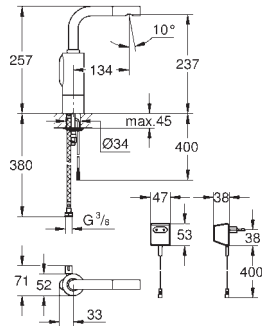

36 088 000

chrom

698,00

Essence E

Infračervená elektronická umyvadlová baterie DN 15 se směšovací
zařízením a nastavitelným omezovačem teploty

jednootvorová montáž

trafo 230 V, 50 Hz, 3,2 VA

GROHE StarLight chromový povrch

GROHE EcoJoy omezovač průtoku 5.0 l/min.

integrováný perlátor

integrováný elektromagnetický ventil

flexi přípojovací hadičky

sítka na nečistoty

rychlomontážní systém

automatické bezpečnostní vypínání

po 60 s (nastaveno z výroby)

další funkce a nastavení dálkovým ovládáním 36 407

automatické spuštění oplachu 1 nebo 3

dny po posledním použití

tepelná dezinfekce na 3,5 nebo 11 minut

znak CE

skupina armatur I, přezkoušeno dle DIN 4109

zajištění armatur IP 59K