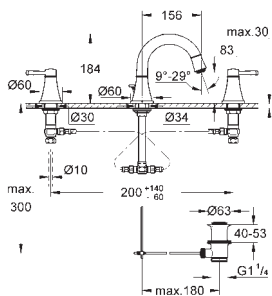

Objedn. číslo

Barva

Cena (EUR)

20 417 000
20 417 IGO

chrom
chrom / zlatá

509,00
662,00

Grandera
Umyvadlová třítvorová baterie, DN 15
Velikost S

ventily na teplou a studenou vodu s keramickými vršky DN 15 - 90°
GROHE StarLight chromový povrch
GROHE EcoJoy technologie pro nízkou spotřebu vody a perfektní průtok
GROHE AquaGuide nastavitelný perlátor 5.7 l/min
odtoková souprava DN 32
tlakové, flexi přípojné hadičky mezi středním tělesem a bočními ventily
minimální tlak **1,0 bar**