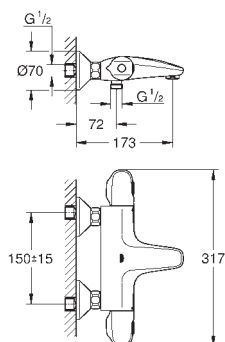

kovová rozeta

minimální tlak **1,0 bar**

**GROHE EcoJoy** technologie pro nízkou

spotřebu vody a perfektní průtok

34 155 003

chrom

282,00

**Grohtherm 1000**