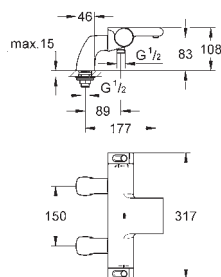

34 174 001

chrom

379,00

Grohtherm 2000

Termostatická vanová baterie, DN 15

montáž na stěnu

100% GROHE CoolTouch sestávající z vždy chladného povrchu a CoolTouch S - přípojek

GROHE StarLight chromový povrch

GROHE Aqua Paddle ergonomicky tvarované rukojeti

GROHE SafeStop bezpečnostní záračka při 43°C

GROHE SafeStop Plus (volitelný) dodatečný omezovač teploty při 43° C

kompaktní kartuše s termostatickým

integrováným uzávěrem smíšené vody

GROHE AquaDimmer Eco se združenou funkcí:

- integrováno (ekonomické tlačítko

s ekonomickým zastavením sprchy)

regulace průtoku

přepínání: vana/sprcha

výstup sprchy dole DN 15

GROHE XL Waterfall

sítka

integrované zpětné klapky

sítka na nečistoty

zajištěno proti zpětnému toku

skryté S - přípojky, CoolTouch rozety s upevněním na zdi

volitelné příslušenství GROHE EasyReach sprchová přihrádka 18 608 001)

GROHE EcoJoy technologie pro nízkou

spotřebu vody a perfektní průtok

34 176 001

chrom

525,00

Grohtherm 2000

Termostatická vanová baterie, DN 15

stojánková montáž

GROHE CoolTouch technologie zabraňující opaření

GROHE StarLight chromový povrch

GROHE Aqua Paddle ergonomicky tvarované rukojeti

kompaktní kartuše s termostatickým

GROHE SafeStop bezpečnostní záračka při 43°C

GROHE SafeStop Plus (volitelný) dodatečný omezovač teploty při 43° C

integrováný uzávěr smíšené vody

GROHE AquaDimmer Eco se združenou funkcí:

regulace průtoku

přepínání: vana/sprcha

- integrováno (ekonomické tlačítko

s ekonomickým zastavením sprchy)

výstup sprchy dole DN 15

GROHE XL Waterfall

sítka

integrované zpětné klapky

sítka na nečistoty

zajištěno proti zpětnému toku

pilířové přípojky s krytkou

GROHE EcoJoy technologie pro nízkou

spotřebu vody a perfektní průtok

34 482 001

chrom

502,00

Grohtherm 2000