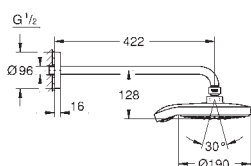

Power&Soul Cosmopolitan 190
Set s hlavovou sprchou 422 mm

set obsahuje:

hlavová sprcha Power&Soul Cosmopolitan v měsíční bílé (27 764 LS0)

Rainshower sprchové rameno 422 mm, bílá rozeta (26 146 LS0)

GROHE DreamSpray perfektní vodní paprsky

GROHE StarLight chromový povrch

GROHE SpeedClean - odstranění

vodního kamene přetřením

vhodné pro průtokové ohřivače vody

začíná na **0.5 bar** tlaku průtoku