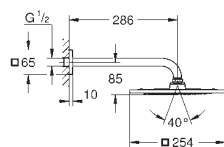

# GROHE HLAVOVÉ SPRCHY

Objedn. číslo

Barva

Cena (EUR)

26 071 000

chrom

472,00