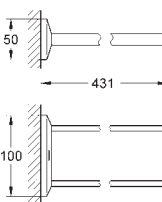

40 504 000

chrom

400,00

Allure Brilliant  
Polička s mýdelníkem  
GROHE StarLight chromový povrch

40 496 000

chrom

275,00

Allure Brilliant  
Držák na ručníky  
dvouramenný  
GROHE StarLight chromový povrch  
délka 431 mm  
neotočné