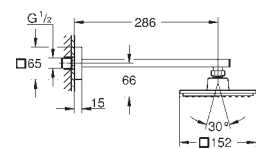

Euphoria Cube 150 Hlavová sprcha set 286 mm

set obsahuje:

hlavová sprcha Euphoria Cube 150 (27 705 000)
sprchové rameno Rainshower 286 mm (27 709 000)
GROHE EcoJoy 9,5 l/min omezovač průtoku
GROHE DreamSpray perfektní vodní paprsky
GROHE StarLight chromový povrch
GROHE SpeedClean - odstranění vodního kamene pětřením
Vnitřní WaterGuide pro delší životnost
vhodné pro průtokové ohřivače vody
minimální tlak **1,0 bar**

27 870 000

chrom

65,00