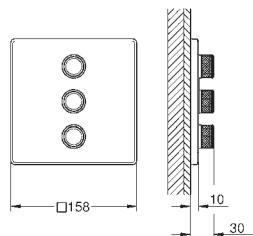

Grotherm SmartControl

Krytka trojitého ovladače průtoku
na montážní set

GROHE Rapido SmartBox 35 600 000/35 601 000
kovová rozeta s GROHE QuickFix (krytá rozeta s těsněním, skryté připevnění), nastavitelná $\pm 6^\circ$

GROHE StarLight chromový povrch
SmartControl tlačítko ON-OFF, ovládání proudu od EcoJoy do plného proudu Full Flow

vyměnitelné symboly
výstupy mohou být spuštěny současně
bez vestavbového tělesa

průtok:
výstup D = 28 l/min
výstup E = 28 l/min
výstup A = 28 l/min

výstup D+E+A = 65 l/min

Dostupné od května 2017

NOVINKA

29 153 LS0

měsíční bílá

635,00