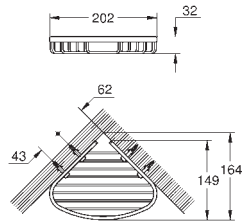

GROHE BAUCOSMOPOLITAN

Objedn. číslo

Barva

Cena (EUR)

NOVINKA

40 664 001

chrom

55,00

BauCosmopolitan
Rohová policička, malá
Materiál: kov
pro rohovou montáž
GROHE StarLight chromový povrch