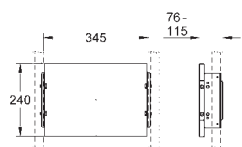

Rapid Pro upevňovací deska

úchyt na armatury
pro Rapid Pro Systém
pro GROHE Rapido
345 x 240 x 20 mm
nastavení hloubky 75-115 mm
s vodotěsnou deskou pro upevnění armatur
upevňovací materiál