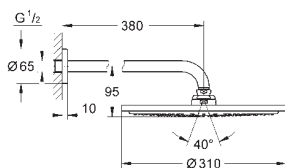

aquadimmer (vícefunkční přepínač):

uzávěr a regulace množství průtoku

přepínač pro dva vývody

bez podomítkového tělesa

26 066 000  
26 066 DC0

chrom  
supersteel

531,00  
767,00

**Rainshower Cosmopolitan 310**  
**Hlavová sprcha set 380 mm**