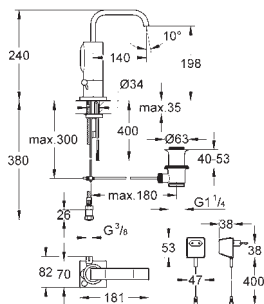

36 097 000

chrom

1 052,00

Allure E
Infračervená elektronická umyvadlová baterie DN 15 se směšovacím zařízením, nastavitelným omezovačem teploty a odpadovou soupravou jednotvorovou montáž
trafo 230 V, 50 Hz, 3,2 VA
GROHE StarLight chromový povrch
GROHE EcoJoy omezovač průtoku 6.0 l/min
U-vpust
integrovaný perlátor
integrovaný elektromagnetický ventil
flexi přípojovací hadičky
síťka na nečistoty
rychlomontážní systém
automatické bezpečnostní vypínání po 60 s (nastaveno z výroby)
další funkce a nastavení dálkovým ovládním 36 407
automatické spuštění oplachu 1 nebo 3 dny po posledním použití
tepelná dezinfekce na 3,5 nebo 11 minut
znak CE
skupina armatur I, přezkoušeno dle DIN 4109
zajištění armatur IP 59K

36 235 000

chrom

1 168,00