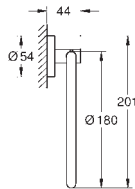

40 365 001

chrom

30,00

Essentials
Držák na ručníky
Materiál: kov
skryté upevnění
GROHE StarLight chromový povrch