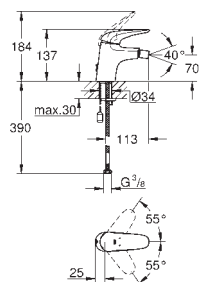

23 721 003

chrom

105,00

Eurostyle
Páková bidetová baterie, DN 15
Velikost S
jednootvorová montáž
kovová páka
keramická kartuše s technologií
GROHE SilkMove 35 mm
variabilně nastavitelný omezovač průtoku
s omezovačem teploty
GROHE StarLight chromový povrch
GROHE EcoJoy perlátor 5,7 l/min
GROHE QuickFix rychlomontážní systém
s otočným kloubem
spouštěcí řetěz se závažím
flexi připojovací hadičky