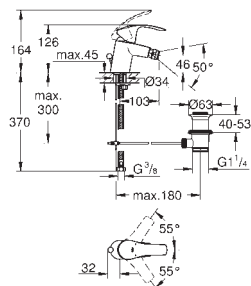

23 788 002

chrom

88,00

Eurosmart
Páková umyvadlová baterie DN 15
Velikost S

jednootvorová montáž
kovová páka
keramická kartuše s technologií
GROHE SilkMove 35 mm
variabilně nastavitelný omezovač průtoku
s omezovačem teploty
GROHE StarLight chromový povrch
GROHE EcoJoy perlátor 3.8 l/min
GROHE QuickFix rychlomontážní systém
odtoková souprava DN 32
flexi připojovací hadičky

33 265 002

chrom

88,00

dtto, s **GROHE EcoJoy** perlátorem 5.7 l/min