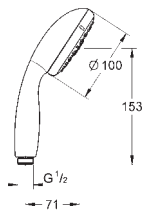

GROHE NEW TEMPESTA

Objedn. číslo

Barva

Cena (EUR)

28 421 001

chrom

38,00

New Tempesta 100
Ruční sprcha 4 proudy
Rain, GROHE Rain O², Massage, Jet
GROHE EcoJoy 9,5 l/min omezovač průtoku
GROHE DreamSpray perfektní vodní paprsky
GROHE StarLight chromový povrch
GROHE SpeedClean - odstranění vodního kamene přetřením
Vnitřní WaterGuide pro delší životnost
ShockProof silikonový kroužek proti poškození způsobeném spadnutím sprchy
Univerzální upevňovací systém: Vhodný ke všem standardním sprchovým hadicím vhodné pro průtokové ohřívače vody

28 578 001

chrom

38,00

ditto, bez omezení průtoku