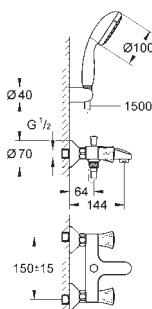

25 460 001

chrom

158,00

Costa L
Vanová baterie, DN 15
montáž na stěnu
kovové kohouty
tepelně izolované
šroubovací
vršek Longlife
automatické přepínání: vana/sprcha
perlátor
S-přípojky
se sprchovou soupravou
set obsahuje:
ruční sprcha New Tempesta 100, 1 proud, 9,5 l/min (27 923 000)
nástěnný držák sprchy (28 605)
sprchová hadice Relexaflex
1500 mm DN 15 x DN 15 (28 151)
GROHE StarLight chromový povrch