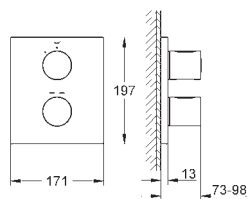

Grotherm 3000 Cosmopolitan

Termostatická sprchová baterie podomítková

na montážní set

GROHE Rapido T 35 500 000

obdelníková kovová nástěnná rozeta se skrytým upevněním a těsněním

GROHE StarLight chromový povrch

GROHE SafeStop bezpečnostní záračka při 43°C

GROHE SafeStop Plus (volitelný) dodatečný omezovač teploty při 43° C

ovládání průtoku s úsporným

tlačítkem a individuálně nastavi-

teľnou úspornou záračkou

keramické vršky DN 15, 180°

bez podomítkového tělesa

35 500 000

227,00

GROHE Rapido T Universal termostatická baterie pro podomítkovou instalaci