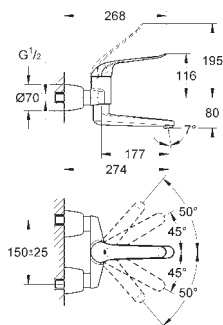

GROHE EUROECO SPECIAL

Objedn. číslo

Barva

Cena (EUR)

32 774 000

chrom

323,00

Euroeco Special
Páková umyvadlová baterie DN 15
montáž na stěnu

GROHE StarLight chromový povrch
keramická kartuše 46 mm s technologií
GROHE SilkMove

GROHE EcoJoy technologie pro nízkou
spotřebu vody a perfektní průtok
variabilně nastavitelný omezovač průtoku
variabilně nastavitelný omezovač teploty
nastavitelné min. množství 2,5 l/min
laminární perlátor 9 l/min
otočný a upevnitelný litý výtok
rozpětí 274 mm
kovová páka, délka páky 170 mm
s uzavíratelnými S-přípojkami