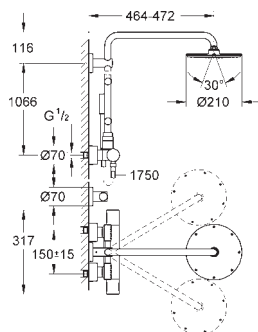

27 374 000

chrom

1 402,00

Rainshower System 210

Sprchový systém s termostatem a bočními sprchami

set obsahuje:

horizontální otočné sprchové rameno 450 mm

nástěnný termostat s aquadimmerem

umožňuje změnu mezi:

hlavová sprcha kovová Rainshower Cosmopolitan 210 (28 368 000)

otočný úhel $\pm 15^\circ$

Sena ruční sprcha (28 034 000)

4 otočné boční sprchy

kovová sprchová hadice 1 750 mm (28 025 000)

GROHE CoolTouch - technologie

pro stále chladný povrch

GROHE StarLight chromový povrch

GROHE SpeedClean - odstranění

vodního kamene přetřením

Vnitřní WaterGuide pro delší životnost

vhodné pro průtokové ohřivače od 18 kW

Minimální průtok 10 l/min.

(při samostatném použití hlavových,

ručních nebo bočních sprch)

minimální tlak **1,0 bar**