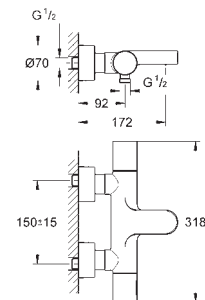

Grotherm 3000 Cosmopolitan

Termostatická vanová baterie, DN 15

montáž na stěnu

100% GROHE CoolTouch sestávající z vždy chladného povrchu a CoolTouch S - přípojek

GROHE StarLight chromový povrch

GROHE SafeStop bezpečnostní záračka při 43°C

GROHE SafeStop Plus (volitelný) dodatečný omezovač teploty při 43° C

kompaktní kartuše s termostatem

integrovaný uzávěr smíšené vody

aquadimmer (vícefunkční přepínač):

regulace průtoku

přepínání: vana/sprcha

výstup sprchy dole DN 15

perlátor

integrované zpětné klapky

sítka na nečistoty

zajištěno proti zpětnému toku

skryté S - přípojky, CoolTouch rozety s upevněním na zdi

GROHE EcoJoy technologie pro nízkou

spotřebu vody a perfektní průtok

34 275 000

chrom

639,00