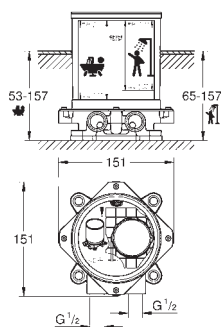

45 984 001		427,00

Vestavbová souprava DN 15
pro volně stojící vanové baterie a výpusti a sprchové baterie
bez montážních dílů
instalační deska s nastavením 360° horizontálně a 3° vertikálně
instalační hloubka 53-157 mm pro vanové baterie/výpusti,
kompenzační hloubka 104 mm
instalační hloubka 65-157 mm pro vanové baterie/výpusti,
kompenzační hloubka 92 mm
dvě připojení DN 15 s vnitřním závitem
(přívod teplé/studené vody)
vyplachovací přípojka
zvuková izolace
těsnění
upevňovací materiál