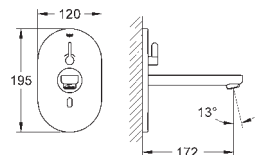

36 315 000

chrom

469,00

Eurosmart Cosmopolitan E Infračervená elektronická umyvadlová baterie se směšovacím zařízením a nastavitelným omezovačem teploty

s infračerveným senzorem pro potřeby monitoringu
stavu, konfigurace a potřeby servisu
s trafem 100-230 V, 50-60 Hz, 6 V
laminární perlátor 9 l/min
chromová rozeta
chromová vpusť
rozpětí 170 mm
7 přednastavených programů:
• automatické splachování
• tepelná desinfekce
• režim čištění
další funkce a nastavení dálkovým ovládáním 36 407
montážní set pro podomítkovou
vestavbovou sadu
36 339 000
znak CE
skupina armatur I, přezkoušeno dle DIN 4109