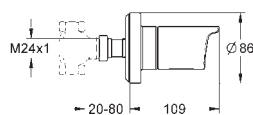

sprchové rameno (28 567 000)

ruční sprcha Power&Soul Cosmopolitan 115 (27 660 000)

připojovací kolínko na zeď s integrovaným držákem

ruční sprchy (28 628 000)

Sprchová hadice Silverflex 1 500 mm (28 364)

minimální tlak **1,0 bar**