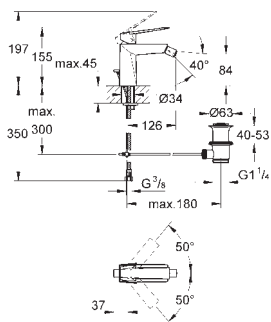

GROHE ALLURE BRILLIANT

Objedn. číslo

Barva

Cena (EUR)

23 117 000

chrom

657,00

Allure Brilliant
Páková bidetová baterie, DN 15
Velikost M
jednootvorová montáž
keramická kartuše 28 mm s
GROHE SilkMove
omezovač teploty
GROHE StarLight chromový povrch
GROHE QuickFix rychlomontážní systém
kloubový perlátor
odtoková souprava DN 32
flexi přípojovací hadičky