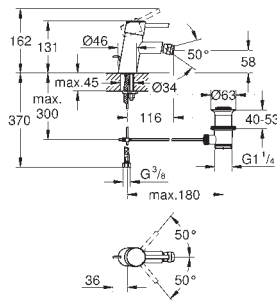

32 208 001

chrom

130,00

Concetto
Páková bidetová baterie, DN 15

Velikost S
jednootvorová montáž
kovová páka
keramická kartuše 28 mm s
GROHE SilkMove
s omezovačem teploty
GROHE StarLight chromový povrch
GROHE QuickFix
Rychloupevňovací systém se středící pomůckou
kloubový perlátor
odtoková souprava DN 32
flexi přípojovací hadičky
skupina armatur I, přezkoušeno dle DIN 4109