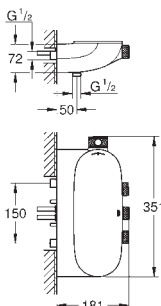

Grotherm SmartControl

Kombinovaná sprchová termostatická baterie se 3 ventily, nástěnná
montáž na stěnu

GROHE CoolTouch ochrana proti opaření

GROHE StarLight chromový povrch

kompaktní kartuše s termostatem

GROHE SafeStop bezpečnostní záložka při 43°C

GROHE SafeStop Plus (volitelný) dodatečný omezovač teploty při 43°C

GROHE EcoJoy technologie pro nízkou

spotřebu vody a perfektní průtok

vyměnitelné symboly

GROHE EasyReach sprchová polička

výstup sprchy dole DN 15

výstupy mohou být spuštěny současně

zajištěno proti zpětnému toku

nutné dokoupit podomítkové těleso 26 449 000

Dostupné od dubna 2017