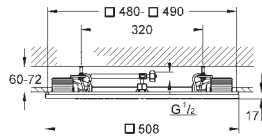

GROHE HLAVOVÉ SPRCHY

Objedn. číslo

Barva

Cena (EUR)

27 865 000

chrom

4 565,00

Rainshower F-Series 20"

Stropní sprcha se světlem

sprchový proud Rain

508 x 508 x 59 mm

plnospektrální LED: měkké světlo s měnícími se barvami duhy

samostatně nastavitelné: trvalé osvětlení s výběrem barvy

napájení pro světla 12 V DC

znak CE

GROHE DreamSpray perfektní vodní paprsky

GROHE StarLight chromový povrch

GROHE SpeedClean - odstranění

vodního kamene přetřením

vhodné pro průtokové ohřivače vody

je potřeba montážní set (29 069 000), F-digital Deluxe box

základní jednotky (36 397 000), jednotka Bluetooth (36 371 000)

a různé kabelové spoje - komponenty je nutné objednat separátně

dle potřeb instalace

tento produkt obsahuje vestavěné LED lampy, které

nemohou být změněny: Energetická třída: A+

pro detailní plánování a informace o produktech

se obraťte na lokální zákaznický servis GROHE

SPRCHY /
SPRCHOVÉ
SYSTEMY

27 286 000

chrom

1 903,00