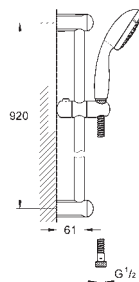

28 789 001

chrom

66,00

New Tempesta 100
Sprchový set s tyčí, 3 proudy

set obsahuje:

ruční sprchu (28 419 001)
sprchová tyč 900 mm (27 524 000)
sprchová hadice Relexaflex
1750 mm DN 15 x DN 15 (28 154)
GROHE EcoJoy 9,5 l/min omezovač průtoku
GROHE DreamSpray perfektní vodní paprsky
GROHE StarLight chromový povrch
GROHE SpeedClean - odstranění
vodního kamene přetřením
Vnitřní WaterGuide pro delší životnost
ShockProof silikonový kroužek proti poškození
způsobeném spadnutím sprchy
vhodné pro průtokové ohřivače vody
minimální tlak **1,0 bar**

27 796 000

chrom

66,00

dtto, bez omezení průtoku