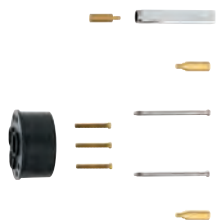

35 501 000

98,00

**GROHE Rapido E Universal** páková baterie pro podomítkovou instalaci

46 807 000

chrom

118,00

**Prodloužení**  
25 mm  
vhodné pro:  
35 501 000  
pro Allure Brilliant, Grandera, BauMetric a Eurocube  
**GROHE StarLight** chromový povrch