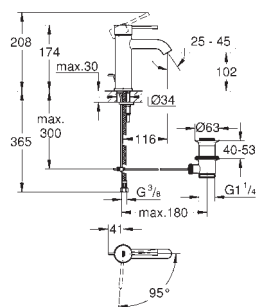

23 391 00E

chrom

201,00

dtto, s řetízkem

23 392 00E

chrom

201,00

dtto, s GROHE SilkMove ES