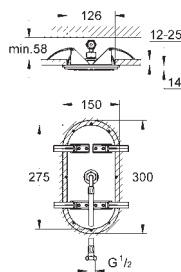

Rainshower Veris 300
Stropní sprcha s jedním proudem
Rain
300 x 150 mm
kovový
přípojný závit DN 15
GROHE DreamSpray perfektní vodní paprsky
GROHE StarLight chromový povrch
GROHE SpeedClean - odstranění
vodního kamene přetřením
vhodné pro průtokové ohřivače vody

27 471 000

chrom

474,00