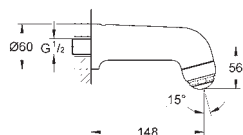

# GROHE HLAVOVÉ SPRCHY

Objedn. číslo

Barva

Cena (EUR)

28 948 000

chrom

209,00

**Relaxa Plus 60**  
**Sportovní hlavová**  
těžké lité provedení  
zajištěno proti krádeži  
přípojný závit DN 15  
rozpětí 148 mm  
**GROHE StarLight** chromový povrch  
**GROHE SpeedClean** - odstranění  
vodního kamene přetřením