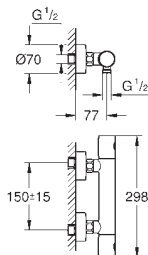

GROHE GROHTHERM 1000 COSMOPOLITAN M

Objedn. číslo

Barva

Cena (EUR)

34 065 002
34 065 DC2

chrom
supersteel

252,00
318,00

Grohtherm 1000 Cosmopolitan M
Termostatická sprchová baterie, DN 15

montáž na stěnu

GROHE StarLight chromový povrch

GROHE MetalGrip ergonomicky tvarovaná kovová raménka

GROHE SafeStop bezpečnostní záračka při 43°C

GROHE SafeStop Plus (volitelný) dodatečný omezovač teploty při 43° C

kompaktní kartuše s termostatickým

integrováným uzávěrem smíšené vody

ovládání průtoku s úsporným

tlačítkem a individuálně nastavi-

teľnou úspornou záračkou

keramický vršek DN 15, 180°

výstup sprchy dole DN 15

integrováné zpětné klapky

sítka na nečistoty

zajištěno proti zpětnému toku

S-připojky

kovová rozeta

minimální tlak **1,0 bar**

GROHE EcoJoy technologie pro nízkou

spotřebu vody a perfektní průtok

34 215 002

chrom

296,00

Grohtherm 1000 Cosmopolitan M
Termostatická vanová baterie, DN 15

montáž na stěnu

GROHE StarLight chromový povrch

GROHE MetalGrip ergonomicky tvarovaná kovová raménka

GROHE SafeStop bezpečnostní záračka při 43°C

GROHE SafeStop Plus (volitelný) dodatečný omezovač teploty při 43° C

kompaktní kartuše s termostatickým

integrováným uzávěrem smíšené vody

automatické přepínání: vana/sprcha

ovládání průtoku s úsporným

tlačítkem a individuálně nastavi-

teľnou úspornou záračkou

keramický vršek DN 15, 180°

výstup sprchy dole DN 15

perlátor

integrováné zpětné klapky

sítka na nečistoty

zajištěno proti zpětnému toku

S-připojky

kovová rozeta

minimální tlak **1,0 bar**

GROHE EcoJoy technologie pro nízkou

spotřebu vody a perfektní průtok