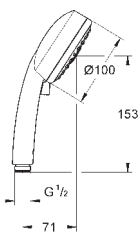

GROHE NEW TEMPESTA

Objedn. číslo Barva Cena (EUR)

27 575 001 chrom 42,00

New Tempesta Cosmopolitan 100
Ruční sprcha 4 proudy
Rain, GROHE Rain O²
Massage, Jet
GROHE EcoJoy 9,5 l/min omezovač průtoku
GROHE DreamSpray perfektní vodní paprsky
GROHE StarLight chromový povrch
GROHE SpeedClean - odstranění vodního kamene přetřením
Vnitřní WaterGuide pro delší životnost
Univerzální upevňovací systém: Vhodný ke všem standardním sprchovým hadicím vhodné pro průtokové ohřivače vody minimální tlak **1,0 bar**

27 573 001 chrom 42,00
dtto, bez omezení průtoku