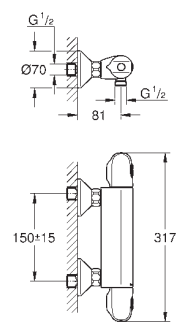

Grohtherm 1000

Termostatická sprchová baterie, DN 15

montáž na stěnu

GROHE CoolTouch technologie zabraňující opaření

GROHE StarLight chromový povrch

GROHE MetalGrip ergonomicky tvarovaná kovová raménka

GROHE SafeStop bezpečnostní záračka při 43°C

GROHE SafeStop Plus (volitelný) dodatečný omezovač teploty při 43° C

kompaktní kartuše s termoprvkem

integrováný uzávěr smíšené vody

ovládání průtoku s úsporným

tlačítkem a individuálně nastavi-

telnou úspornou záračkou

keramický vršek DN 15, 180°

výstup sprchy dole DN 15

integrováné zpětné klapky

sítka na nečistoty

zajištěno proti zpětnému toku

GROHE QuickFix S-přípojky

kovová rozeta

minimální tlak **1,0 bar**

GROHE EcoJoy technologie pro nízkou

spotřebu vody a perfektní průtok

34 155 003

chrom

282,00