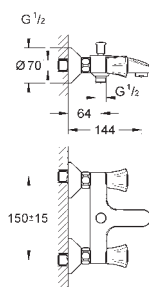

Objedn. číslo

Barva

Cena (EUR)

25 450 001

chrom

126,00

Costa L
Vanová baterie, DN 15
montáž na stěnu
kovové kohouty
tepelně izolované
šroubovací
vršek Longlife
automatické přepínání: vana/sprcha
perlátor
S-přípojky
GROHE StarLight chromový povrch