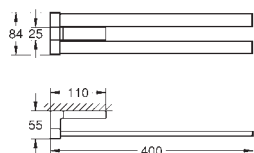

69,00

**Selection Cube  
Držák na ručníky**

Materiál: kov  
skryté upevnění  
GROHE StarLight povrch  
**Dostupné od května 2017**

NOVINKA

40 768 000

chrom

196,00

**Selection Cube  
Dvojitý držák ručníků**