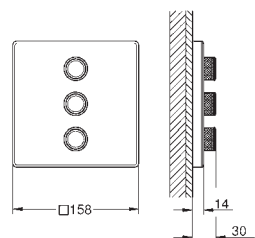

## Grotherm SmartControl

**Krytka trojitého ovladače průtoku**  
na montážní set

GROHE Rapido SmartBox 35 600 000/35 601 000

kovová rozeta s GROHE QuickFix (krytá rozeta s těsněním, skryté přípevnění), nastavitelná  $\pm 6^\circ$