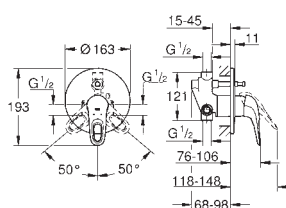

35 501 000

98,00

**GROHE Rapido E Universal páková baterie pro podomítkovou instalaci**

33 637 003

chrom

161,00

**Eurostyle**  
**Páková vanová baterie, DN 15**  
k vestavbě do stěny  
keramická kartuše 46 mm s technologií  
**GROHE SilkMove**  
**GROHE StarLight** chromový povrch  
GROHE QuickFix skryté upevnění  
set obsahuje:  
**montážní set**  
(19 506 003)  
s podomítkovým tělesem  
variabilně nastavitelný omezovač průtoku  
automatické přepínání: vana/sprcha  
kovová páka  
těsnění rozety a šroubů  
kovová nástěnná rozeta  
omezovač teploty na objednávku (46 308)