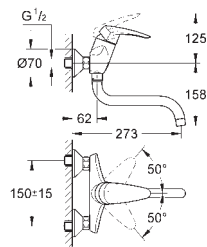

33 772 001

chrom

274,00

Eurodisc
Páková dřezová baterie, DN 15
montáž na stěnu
GROHE StarLight povrch
keramická kartuše 46 mm s technologií
GROHE SilkMove
perlátor
variabilně nastavitelný omezovač průtoku
otočná výpusť
úhel ovládání 100°
S-přípojky