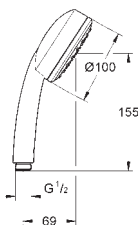

26 082 001 chrom 20,50

New Tempesta Cosmopolitan 100
Ruční sprcha
Rain
GROHE DreamSpray perfektní vodní paprsky
GROHE StarLight chromový povrch
GROHE SpeedClean - odstranění vodního kamene přetřením
Vnitřní WaterGuide pro delší životnost
vhodné pro průtokové ohřivače vody
Univerzální upevňovací systém: Vhodný ke všem standardním sprchovým hadicím minimální tlak **1,0 bar**