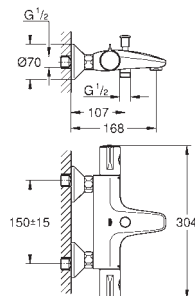

Grotherm 800

Termostatická vanová baterie, DN 15

montáž na stěnu

GROHE StarLight chromový povrch

GROHE SafeStop bezpečnostní zářezka při 43°C

GROHE SafeStop Plus (volitelný) dodatečný omezovač teploty při 43° C

kompaktní kartuše s termostatem

integrovaný uzávěr smíšené vody

automatické přepínání: vana/sprcha

ovládání průtoku s úsporným

tláčátkem a individuálně nastavi-

telnou úspornou zářezkou

keramický vršek DN 15, 180°

výstup sprchy dole DN 15

perlátor

integrované zpětné klapky

sítka na nečistoty

zajištěno proti zpětnému toku

S-přípojky

kovová rozeta

minimální tlak **1,0 bar**

GROHE EcoJoy technologie pro nízkou

spotřebu vody a perfektní průtok

34 564 000

chrom

266,00