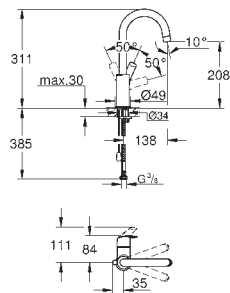

23 743 002

chrom

133,00

Eurosmart
Páková umyvadlová baterie DN15
Velikost L
jednootvorová montáž
kovová páka
keramická kartuše 28 mm s
GROHE SilkMove
s omezovačem teploty
GROHE StarLight chromový povrch
GROHE EcoJoy perlátor 5,7 l/min
otočná výpusť
úhel otočení 360°
flexi přípojovací hadičky
spouštěcí řetěz se závažím
GROHE QuickFix rychlomontážní systém