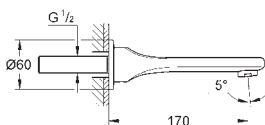

13 242 000

chrom

263,00

Veris
Vanová vpust'
montáž na stěnu
GROHE StarLight chromový povrch
perlátor
rozpětí 170 mm
minimální tlak **1,0 bar**