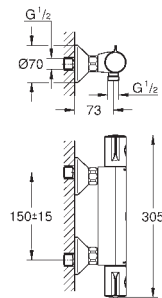

GROHE GROHTHERM 800

Objedn. číslo

Barva

Cena (EUR)

34 558 000

chrom

180,00

Grotherm 800

Termostatická sprchová baterie, DN 15

montáž na stěnu

GROHE StarLight chromový povrch

GROHE SafeStop bezpečnostní zářezka při 43°C

GROHE SafeStop Plus (volitelný) dodatečný omezovač teploty při 43° C

kompaktní kartuše s termostatem

integrovaný uzávěr smíšené vody

ovládání průtoku s úsporným

tláčátkem a individuálně nastavi-

telnou úspornou zářezkou

keramický vršek DN 15, 180°

výstup sprchy dole DN 15

sítka na nečistoty

integrované zpětné klapky

zajištěno proti zpětnému toku

S-přípojky

kovová rozeta

minimální tlak **1,0 bar**

GROHE EcoJoy technologie pro nízkou

spotřebu vody a perfektní průtok

34 567 000

chrom

235,00