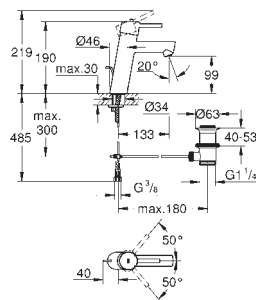

Objedn. číslo

Barva

Cena (EUR)

23 450 001

chrom

157,00

Concetto
Páková umyvadlová baterie DN 15
Velikost M
jednoutorová montáž
kovová páka
keramická kartuše 28 mm s
GROHE SilkMove
s omezovačem teploty
GROHE StarLight chromový povrch
GROHE EcoJoy SpeedClean perlátor 5,7 l/min
GROHE QuickFix rychlomontážní systém
odtoková souprava DN 32
flexi přípojovací hadičky
minimální tlak **1,0 bar**