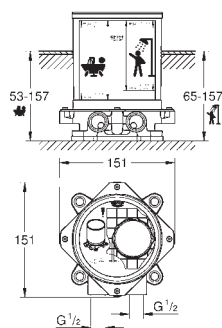

45 984 001

427,00

Vestavbová souprava DN 15
pro volně stojící vanové baterie a výpusti a sprchové baterie
bez montážních dílů
instalační deska s nastavením 360° horizontálně a 3° vertikálně
instalační hloubka 53-157 mm pro vanové baterie/výpusti,
kompenzační hloubka 104 mm
instalační hloubka 65-157 mm pro vanové baterie/výpusti,
kompenzační hloubka 92 mm
dvě připojení DN 15 s vnitřním závitem
(přívod teplé/studené vody)
vyplachovací přípojka
zvuková izolace
těsnění
upevňovací materiál