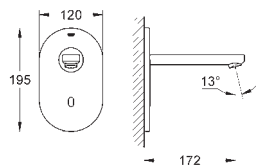

GROHE EUROECO COSMOPOLITAN E

Objedn. číslo

Barva

Cena (EUR)

36 273 000

chrom

391,00

Euroeco Cosmopolitan E Infračervená elektronická baterie s montáží na zeď bez směšovacího zařízení

s infračerveným senzorem pro potřeby monitoringu stavu, konfigurace a potřeby servisu pro studenou nebo předem smíšenou vodu s trafem 100-230 V, 50-60 Hz, 6 V chromová vpusť rozpětí 172 mm

7 přednastavených programů:

- automatické splachování
- tepelná desinfekce
- režim čištění

další funkce a nastavení dálkovým ovládáním 36 407

montážní set pro podomítkovou

vestavbovou sadu

36 336 000/36 337 000

znak CE

skupina armatur I, přezkoušeno dle DIN 4109