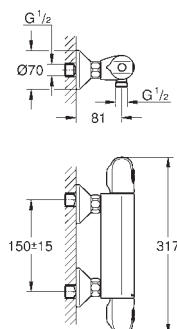

34 143 003

chrom

221,00

Grohtherm 1000

Termostatická sprchová baterie, DN 15

montáž na stěnu

GROHE CoolTouch technologie zabraňující opaření

GROHE StarLight chromový povrch

GROHE MetalGrip ergonomicky tvarovaná kovová raménka

GROHE SafeStop bezpečnostní záračka při 43°C

GROHE SafeStop Plus (volitelný) dodatečný omezovač teploty při 43° C

kompaktní kartuše s termoprvkem

integrováný uzávěr smíšené vody

ovládání průtoku s úsporným

tlačítkem a individuálně nastavi-

telnou úspornou záračkou

keramický vršek DN 15, 180°

výstup sprchy dole DN 15

integrováné zpětné klapky

sítka na nečistoty

zajištěno proti zpětnému toku

S-přípojky

kovová rozeta

minimální tlak **1,0 bar**

GROHE EcoJoy technologie pro nízkou

spotřebu vody a perfektní průtok

34 550 000

chrom

243,00