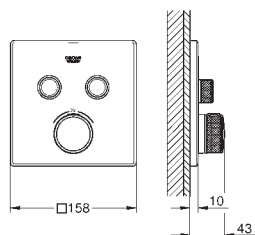

Grotherm SmartControl
Termostat pro podomítkovou instalaci s 2 ventily
na montážní set

GROHE Rapido SmartBox 35 600 000
kovová rozeta s GROHE QuickFix (krytá rozeta s
těsněním, skryté přípevnění), nastavitelná $\pm 6^\circ$

GROHE StarLight chromový povrch
SmartControl tlačítko ON-OFF, ovládání proudu
od EcoJoy do plného proudu Full Flow

vyměnitelné symboly
kompaktní kartuše s termostrovým prvkem

GROHE SafeStop bezpečnostní záračka při 43°C

GROHE SafeStop Plus (volitelný) dodatečný omezovač teploty při 43°C

integrované zpětné klapky
a sítko na nečistoty

bez vestavbového tělesa

průtok:

výstupy mohou být spuštěny současně

výstup B = 24 l/min

výstup C = 26 l/min

Dostupné od května 2017

NOVINKA

29 125 000

chrom

643,00