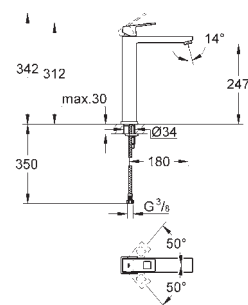

23 406 000

chrom

289,00

Eurocube
Páková umyvadlová baterie DN 15
Velikost XL

jednootvorová montáž
kovová páka
pro volně stojící umývatka
keramická kartuše 28 mm s
GROHE SilkMove
omezovač teploty
GROHE StarLight chromový povrch
GROHE EcoJoy SpeedClean perlátor 5,7 l/min
GROHE QuickFix Plus Rychloupevňovací systém
hladké tělo
flexi přípojovací hadičky
minimální tlak **1,0 bar**