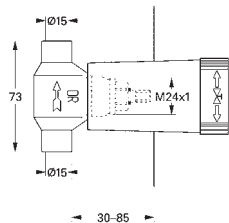

Spodní díl podomítkového ventilu, DN 15

předmontovaný vršek DN 15
krátké vřeteno, ochranné pouzdro
letovaný spoj o průměru 15 mm
mosaz DR nekorodující

29 803 000

37,00

dtto, letované připojení Ø 18 mm

29 804 000

40,00

dtto, letované připojení Ø 22 mm