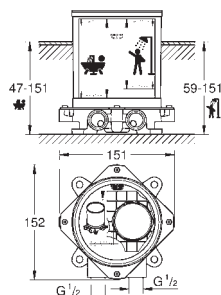

jednootvorová montáž  
pro volně stojící umývatka  
keramická kartuše 28 mm s  
**GROHE SilkMove**  
omezovač teploty  
**GROHE StarLight** chromový povrch  
**GROHE EcoJoy** omezovač průtoku 5.0 l/min.  
**GROHE QuickFix** rychlomontážní systém  
vpust s perlátorem  
hladké tělo  
flexi připojovací hadičky  
minimální tlak 1,0 bar