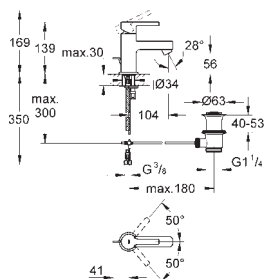

32 109 000

chrom

227,00

Lineare
Páková umyvadlová baterie DN 15
XS-Size

jednootvorová montáž
keramická kartuše 28 mm s
GROHE SilkMove
GROHE StarLight chromový povrch
rychlomontážní systém
perlátor
odtoková souprava DN 32
flexi přípojovací hadičky