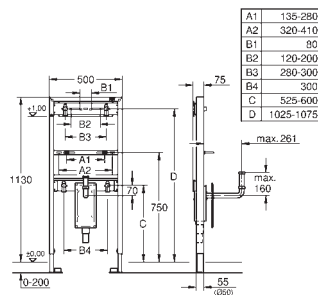

GROHE RAPID SL PRO ZDRAVOTNĚ POSTIŽENÉ

Objedn. číslo

Barva

Cena (EUR)

38 625 001

267,00

Rapid SL pro umyvadlo

pro jednootvorovou nebo nástěnnou baterii
stavební výška 1,13 m

s podomítkovou zápachovou zátkou, DN 20
Ø 50 mm

pro předstěnovou montáž nebo montáž do lehké příčky

ocelový rám, práškové lakování, samonosný

pro obložení sádrokartonem, kompletně předmontováno

pevné objektové přípojky

jednotlivá nebo řadová montáž

rychlé nastavení, uzamykatelné

upevňovací materiál

certifikováno TÜV

závitové úchyty pro umyvadlo M 10, s

upevněním pro keramiku

rozeč šroubů variabilní

2 odhlučňené přípojky pro armatury

DN 15

podomítková zápachová zátka

pro podomítkovou montáž

s nerezovou krytkou

s nastavitelným odpadním obloukem

pochromovaná

výškově nastavitelný

bez příslušenství pro předstěnovou montáž

38 541 000

143,00