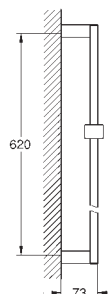

Euphoria Cube
Sprchová tyč, 600 mm

s držáky na zeď, kluzáky a otočným držákem

GROHE StarLight chromový povrch

27 841 000

chrom

199,00

dtto, 900 mm

27 845 000

1,00