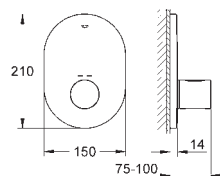

Grotherm 3000 Cosmopolitan
Termostatická centrální baterie podomítková

na montážní set
GROHE Rapido T 35 500 000
nástěnná rozeta s GROHE QuickFix
GROHE StarLight chromový povrch
GROHE SafeStop bezpečnostní zarážka při 43°C
GROHE SafeStop Plus (volitelný) dodatečný omezovač teploty při 43° C
bez podomítkového tělesa

35 500 000 227,00
GROHE Rapido T Universal termostatická baterie pro podomítkovou instalaci