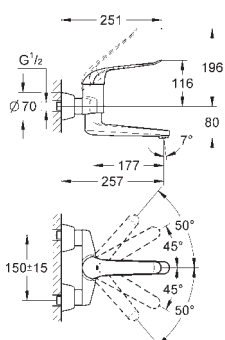

32 773 000

chrom

290,00

Euroeco Special

Páková umyvadlová baterie DN 15

montáž na stěnu

GROHE StarLight chromový povrch
keramická kartuše 46 mm s technologií

GROHE SilkMove

GROHE EcoJoy technologie pro nízkou spotřebu vody a perfektní průtok
variabilně nastavitelný omezovač průtoku
variabilně nastavitelný omezovač teploty
nastavitelné min. množství 2,5 l/min
laminární perlátor 9 l/min
otočný a upevnitelný litý výtok
rozpětí 257 mm
kovová páka, délka páky 170 mm
S-přípojky

32 775 000

chrom

337,00

dtto, s uzavíratelnými s-přípojkami, rozpětí 342 mm

SPECIÁLNÍ
BATERIE