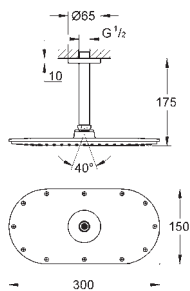

26 059 LS0

měsíční bílá/chrom

614,00

**Rainshower Veris 300
Hlavová sprcha set stropní 142 mm**

set obsahuje:

kovová hlavová sprcha Rainshower Veris,
bílá spodní část sprchy (27 470 LS0)
sprchové rameno Rainshower stropní 142 mm, bílá rozeta (28 724 LS0)
GROHE DreamSpray perfektní vodní paprsky
GROHE StarLight chromový povrch
GROHE SpeedClean - odstranění
vodního kamene přetřením
vhodné pro průtokové ohřívače vody