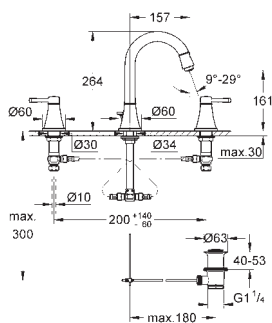

20 389 000
20 389 IGO

chrom
chrom / zlatá

563,00
689,00

Grandera
Umyvadlová třítvorová baterie, DN 15
Velikost M

ventily na teplou a studenou vodu s keramickými vršky DN 15 - 90°
GROHE StarLight chromový povrch
GROHE EcoJoy technologie pro nízkou spotřebu vody a perfektní průtok
GROHE AquaGuide nastavitelný perlátor 5.7 l/min
odtoková souprava DN 32
tlakové, flexi přípojné hadičky mezi středním tělesem a bočními ventily
minimální tlak **1,0 bar**