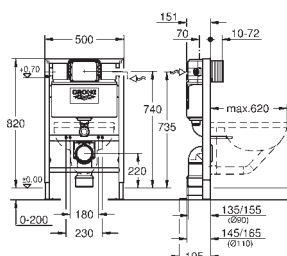

GROHE RAPID SL INSTALACE DO PROSTORU

Objedn. číslo

Barva

Cena (EUR)

38 587 000

456,00

Rapid SL pro závěsné WC se splachovací nádrží 6 - 9 l stavební výška 0,82 m

pro montáž do prostoru,
předstěnovou montáž
nebo montáž do lehké přičky
ocelový rám, práškové lakování, samonosný
pro obložení sádrokartonem, kompletně předmontováno
pevné objektové přípojky
pro jednotlivou montáž
výškově aretovatelné
certifikováno TÜV
upevňovací materiál
2 úchyty pro WC
upevnění keramiky
rozeč šroubů 180/230 mm
odpadní koleno Ø 90 mm
hloubkově nastavitelné
redukce Ø 90/110 mm
přívodní a odpadní souprava

splachovací nádrž 6 - 9 l

pneumatický odtokový ventil nabízí 3 režimy chodu:
2-činné splachování, anebo start/stop
a nebo nepřerušitelné (poze start)

ovládání zepředu nebo shora

přívod vody zleva / zprava nebo zezadu
skupina armatur 1 - nízká hluchnost
izolováno od kondenzující vody
přípojka vody DN 15 s integrovaným rohovým ventilem
a šroubovým spojem bez použití nářadí
zakrátitelná revizní šablona
bez příslušenství pro předstěnovou montáž

GROHE EcoJoy technologie pro nízkou
spotřebu vody a perfektní průtok

Bez ovládání/ovládacího tlačítka

38 581 001

440,00