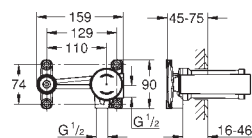

23 571 000

236,00

Páková baterie DN 15, univerzální podomítkové těleso
pro dvouotvorové umyvadlové baterie
k vestavbě do stěny
bez montážních dílů
keramická kartuše s technologií
GROHE SilkMove 35 mm
variabilně nastavitelný omezovač průtoku
s omezovačem teploty
výpusť může být vpravo i vlevo
mosaz DR nekorodující
montážní šablona