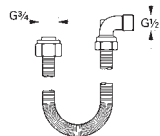

28 993 000

53,00

Talentofill

Přípojná souprava, DN 20

s flexi hadicí 1,5 m

bez montážních dílů