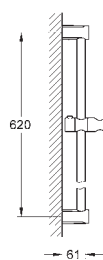

27 521 000

chrom

49,00

New Tempesta Cosmopolitan

Sprchová tyč, 600 mm

s držáky na zeď, kluzáky a otočným držákem

GROHE StarLight chromový povrch

27 522 000

chrom

51,00

dtto, 900 mm