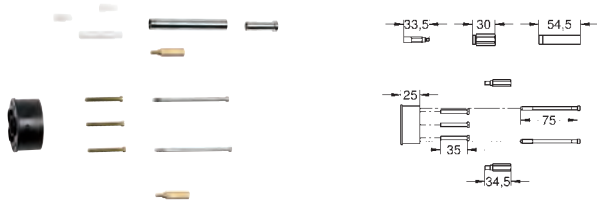

Objedn. číslo

Barva

Cena (EUR)

46 191 000

Prodlužovací set

25 mm

pro univerzální podomítkové pákové baterie DN 15
pro vanové a sprchové baterie
k použití se všemi designy trim setů a povrchů

115,00

46 343 000

dtto, prodlužovací set 50mm

211,00