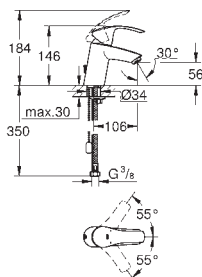

33 188 002

chrom

83,00

Eurosmart
Páková umyvadlová baterie DN 15
Velikost S

jednootvorová montáž
kovová páka
keramická kartuše s technologií
GROHE SilkMove 35 mm
variabilně nastavitelný omezovač průtoku
s omezovačem teploty
GROHE StarLight chromový povrch
GROHE EcoJoy perlátor 5,7 l/min
GROHE QuickFix rychlomontážní systém
spouštěcí řetěz se závažím
flexi připojovací hadičky