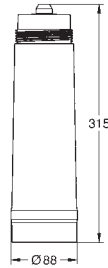

40 691 001

112,00

GROHE Blue
Magnesiový filtr
BWT náhradní filtr pro GROHE Blue
pro doplnění vody magnesiem
kapacita 400 L při 15° dGH
5-fázový filtr