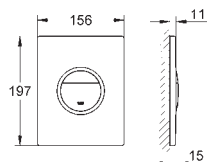

Nova Cosmopolitan Light Ovládací tlačítko

pro 2-činné splachování, a nebo funkci start/stop
ovládací tlačítko osvětlené po obvodu
LED v barvách modrá, červená, žlutá, zelená
barva světla individuálně nastavitelná, tlačítko zapnout / vypnout
časovač pro individuální regulaci osvětlení
3 m propojovací kabel
transformátor pro externí montáž
přípojné napětí 230 V AC
50/60 Hz, 2,0 VA, tento produkt obsahuje vestavěné LED lampy, které
nemohou být změněny: Energetická třída: A+
znak CE
pro pneumatický odtokový ventil AV1
horizontální a vertikální montáž, 156 x 197 mm, vyrobená z ABS
GROHE StarLight chromový povrch
GROHE EcoJoy technologie pro nízkou
spotřebu vody a perfektní průtok

38 765 000
38 765 SH0
38 765 P00

chrom
alpská bílá
matný chrom

67,50
58,00
67,50