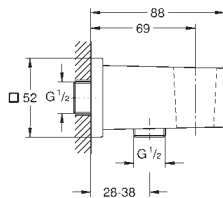

26 370 000

chrom

36,00

Euphoria Cube
Nástěnné kolínko, DN 15
s nástěnným držákem sprchy
vnější závit
zajištěno proti zpětnému toku
GROHE StarLight povrch