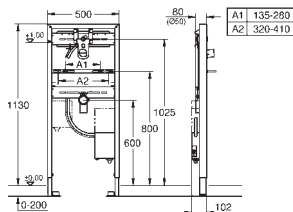

38 748 001

542,00

Rapid SL pro umyvadlo

pro nástěnnou baterii
s vestavbovou soupravou pro infračervenou
elektroniku Europlus E 36 042 000
Essence E 36 252 000
Allure E 36 235 000

stavební výška 1,13 m

pro předstěnovou montáž nebo montáž do lehké příčky
ocelový rám, práškové lakování, samonosný
pro obložení sádkokartonem, kompletně předmontováno
pro jednotlivou nebo řadovou montáž
rychlé nastavení, uzamykatelné
upevňovací materiál
závitové úchyty pro umyvadlo M 10, s
upevňováním pro keramiku
rozteč šroubů variabilní
HT-odpadní koleno DN 15, těsnění Ø 32 mm
předmontovaná vestavbová souprava se
stavební ochranou
nehořlavé vedení pro položení kabelu
instalační box pro vodu, uzavírací ventil a splachovací kolínko
připojení odhlučňenou přípojkou pro držák armatury DN 15
box pro připojení k síti na 230 V
znak CE
pro připojení ke smíšené nebo studené vodě
bez příslušenství pro předstěnovou montáž

NOVINKA

36 407 001

chrom

284,00