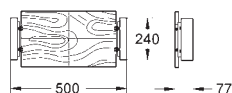

## Rapid SL, nosná deska

**úchyt na armatury  
do lehké příčky**  
pro prázdné prvky  
pro GROHE Rapido  
500 x 240 x 77 mm  
nastavení hloubky 75-115 mm  
s vodotěsnou deskou pro upevnění armatur  
upevňovací materiál