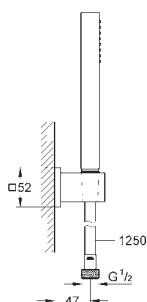

27 703 000

chrom

80,00

Euphoria Cube Stick
Set s držákem na stěnu 1 proud

set obsahuje:

- Ruční sprcha (27 699 000)
- nástěnný držák sprchy (27 693 000)
- Silverflex sprchová hadice 1 250 mm (28 362 000)
- **GROHE EcoJoy** 9,5 l/min omezovač průtoku
- **GROHE DreamSpray** perfektní vodní paprsky
- **GROHE StarLight** chromový povrch
- **GROHE SpeedClean** - odstranění vodního kamene přetřením
- **Vnitřní WaterGuide** pro delší životnost
- **Twistfree** - zabráňuje zkroucení sprchové hadice
- vhodné pro průtokové ohřívače vody

27 702 000

chrom

80,00

dtto, bez omezení průtoku

26 073 000

chrom

228,00