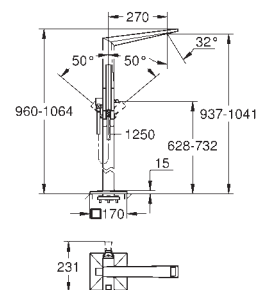

23 119 000

chrom

2 599,00

**Allure Brilliant**  
**Páková vanová baterie, DN 15**  
 montáž do podlahy  
 na montážní set  
 45 984  
 bez vestavbového tělesa  
 keramická kartuše 46 mm s technologií  
**GROHE SilkMove**  
**GROHE StarLight** chromový povrch  
 automatické přepínání: vana/sprcha  
 vpust s perlátorem  
 rozpětí 270 mm  
 integrovaná zpětná klapka ve výstupu  
 sprchy DN 15  
 s držákem sprchy  
 ruční sprcha Euphoria Cube+  
 kovová sprchová hadice 1250 mm  
 zajištěno proti zpětnému toku