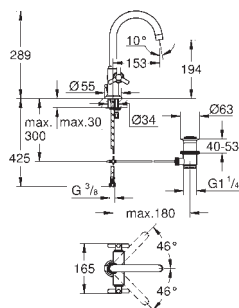

21 019 000

chrom

488,00

Atrio
Umyvadlová jednotvorová baterie, DN 15
L-Size
s keramickým vrškem DN 15, 90°
GROHE StarLight chromový povrch
rychlomontážní systém
otočná výtoková trubice
s perlátorem a dorazem
odtoková souprava DN 32
flexi přípojovací hadičky
s kohoutky Ypsilon