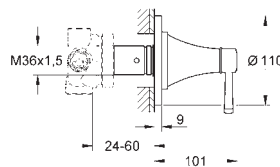

19 942 000

chrom

150,00

19 942 IGO

chrom / zlatá

195,00

Grandera

pěticečný ventil

na montážní set
29 708 000
bez podomítkového tělesa
GROHE StarLight chromový povrch
minimální tlak 1,0 bar