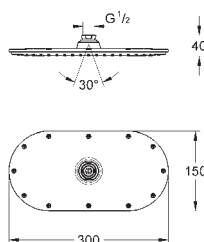

Rainshower Veris 300
Hlavová sprcha s jedním proudem
bílá spodní část sprchy
Rain
300 x 150 mm
kovový
kloub s úhlem otočení $\pm 15^\circ$
přípojný závit DN 15
GROHE DreamSpray perfektní vodní paprsky
GROHE StarLight chromový povrch
GROHE SpeedClean - odstranění
vodního kamene přetřením
vhodné pro průtokové ohřivače vody
minimální tlak **1,0 bar**