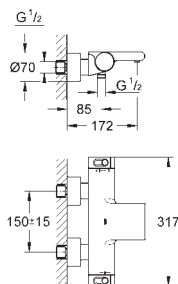

34 174 001

chrom

379,00

Grohtherm 2000

Termostatická vanová baterie, DN 15

montáž na stěnu

100% GROHE CoolTouch sestávající z vždy chladného povrchu a CoolTouch S - přípojek

GROHE StarLight chromový povrch

GROHE Aqua Paddle ergonomicky tvarované rukojeti

GROHE SafeStop bezpečnostní záračka při 43°C

GROHE SafeStop Plus (volitelný) dodatečný omezovač teploty při 43° C

kompaktní kartuše s termostatickým

integrováným uzávěrem smíšené vody

GROHE AquaDimmer Eco se združenou funkcí:

- integrováno (ekonomické tlačítko

s ekonomickým zastavením sprchy)

regulace průtoku

přepínání: vana/sprcha

výstup sprchy dole DN 15

GROHE XL Waterfall

sítka

integrované zpětné klapky

sítka na nečistoty

zajištěno proti zpětnému toku

skryté S - přípojky, CoolTouch rozety s upevněním na zdi

volitelné příslušenství GROHE EasyReach sprchová přihrádka 18 608 001)

GROHE EcoJoy technologie pro nízkou

spotřebu vody a perfektní průtok

34 176 001

chrom

525,00

Grohtherm 2000

Termostatická vanová baterie, DN 15

stojánková montáž

GROHE CoolTouch technologie zabraňující opaření

GROHE StarLight chromový povrch

GROHE Aqua Paddle ergonomicky tvarované rukojeti

kompaktní kartuše s termostatickým

GROHE SafeStop bezpečnostní záračka při 43°C

GROHE SafeStop Plus (volitelný) dodatečný omezovač teploty při 43° C

integrováný uzávěr smíšené vody

GROHE AquaDimmer Eco se združenou funkcí:

regulace průtoku

přepínání: vana/sprcha

- integrováno (ekonomické tlačítko

s ekonomickým zastavením sprchy)

výstup sprchy dole DN 15

GROHE XL Waterfall

sítka

integrované zpětné klapky

sítka na nečistoty

zajištěno proti zpětnému toku

pilířové přípojky s krytkou

GROHE EcoJoy technologie pro nízkou

spotřebu vody a perfektní průtok