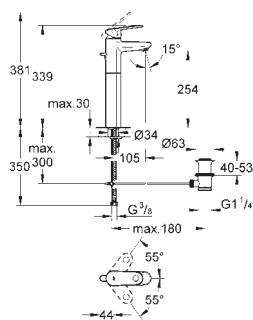

Objedn. číslo

Barva

Cena (EUR)

32 618 002

chrom

271,00

Europlus
Páková umyvadlová baterie DN 15
Velikost XL
jednootvorová montáž
kovová páka
pro volně stojící umývatka
keramická kartuše s technologií
GROHE SilkMove 35 mm
variabilně nastavitelný omezovač průtoku
nastavitelné min. množství 2,5 l/min
omezovač teploty
GROHE StarLight chromový povrch
GROHE QuickFix Plus instalační systém
s centrovací podporou
perlátor **SpeedClean** -
odstranění vodního kamene přetřením
odtoková souprava DN 32
flexi přípojovací hadičky
průkaz způsobilosti

33 241 002

chrom

200,00