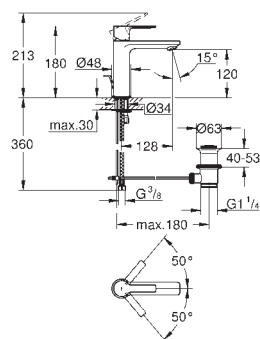

32 114 001
32 114 DC1

chrom
supersteel

219,00
285,00

Lineare
Páková umyvadlová baterie DN 15
Velikost S
jednootvorová montáž
kovová páka
keramická kartuše 28 mm s
GROHE SilkMove
s omezovačem teploty
GROHE StarLight chromový povrch
GROHE EcoJoy SpeedClean perlátor 5,7 l/min
GROHE QuickFix Plus Rychloupevňovací systém
odtoková souprava DN 32
flexi přípojovací hadičky
Dostupné od června 2017

NOVINKA