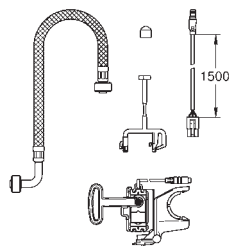

GROHE SENSIA ARENA

Objedn. číslo

Barva

Cena (EUR)

NOVINKA

46 944 000

210,00

GROHE Sensia Arena Instalační set pro automatické splachování

set obsahuje:

- servo motor pro GD 2
- táhlo splachovacího ventilu
- kabel + slepý uzávěr
- flexibilní hadice
- WC ovládací tlačítko není součástí
- znak CE

NOVINKA