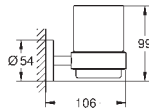

Objedn. číslo

Barva

Cena (EUR)

40 447 001

chrom

39,00

Essentials
Sklenička s držákem
materiál: sklo / kov
set obsahuje:
držák (40 369 001)
sklenička (40 372 001)
skryté upevnění
GROHE StarLight chromový povrch