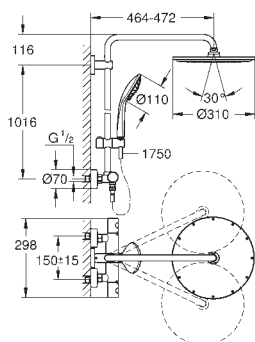

Euphoria XXL System 310

Sprchová souprava s termostatickou baterií na omítku

set obsahuje:

horizontální otočné sprchové rameno 450 mm

nástěnný termostat s aquadimmerem

umožňuje změnu mezi:

hlavová sprcha koková Rainshower Cosmopolitan 310 (27 477 000)

sprchový proud: Rain

s otočným kloubem

otočný úhel $\pm 15^\circ$

ruční sprcha Euphoria 110 Massage (27 221 000)

výškově nastavitelná s kluzákem

Silverflex sprchová hadice 1 750 mm (28 388 000)

kompaktní kartuše s termostatickým

GROHE DreamSpray perfektní vodní paprsky

GROHE StarLight chromový povrch

Vnitřní WaterGuide pro delší životnost

GROHE SpeedClean - odstranění

vodního kamene přetřením

Twistfree - zabraňuje zkroucení

sprchové hadice

GROHE MetalGrip ergonomicky tvarovaná kovová raménka

vhodné pro průtokové ohřivače od 18 kW

minimální průtok 7 l/min

minimální tlak **1,0 bar**

volitelné příslušenství: GROHE EasyReach příhrádka (26 362 LN0)

26 187 000

chrom

751,00