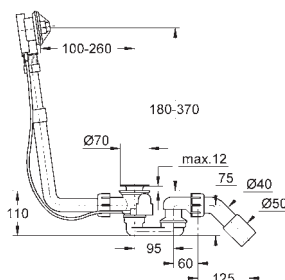

28 939 000

73,00

Talento
Vanová vypouštěcí a přepadová souprava
pro normální vany a hluboké
sprchové vaničky
s bowdenovým táhlem
bez montážních dílů
zápachová uzávěrka
odpadní koleno 45°