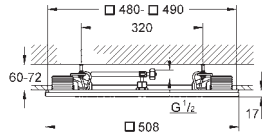

GROHE F-DIGITAL DELUXE

Objedn. číslo

Barva

Cena (EUR)

27 865 000

chrom

4 565,00

Rainshower F-Series 20"

Stropní sprcha se světlem

sprchový proud Rain

508 x 508 x 59 mm

plnospektrální LED: měkké světlo s měnícími se barvami duhy

samostatně nastavitelné: trvalé osvětlení s výběrem barvy

napájení pro světla 12 V DC

znak CE

GROHE DreamSpray perfektní vodní paprsky

GROHE StarLight chromový povrch

GROHE SpeedClean - odstranění

vodního kamene přetřením

vhodné pro průtokové ohřivače vody

je potřeba montážní set (29 069 000), F-digital Deluxe box

základní jednotky (36 397 000), jednotka Bluetooth (36 371 000)

a různé kabelové spoje - komponenty je nutné objednat separátně

dle potřeb instalace

tento produkt obsahuje vestavěné LED lampy, které

nemohou být změněny: Energetická třída: A+

pro detailní plánování a informace o produktech

se obraťte na lokální zákaznický servis GROHE

29 069 000

136,00

Rainshower F-Series

Propojení kabelu

pro použití se stropní sprchou se světlem (27 865 000)

set obsahuje:

2 prodloužení kabelu (5m každý)