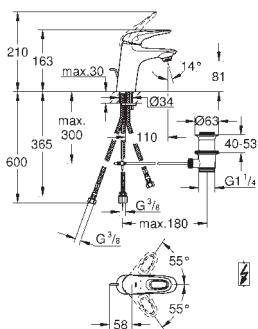

33 561 003

chrom

163,00

Eurostyle
Páková umyvadlová baterie DN 15

Velikost S

jednootvorová montáž

kovová páka

keramická kartuše s technologií

GROHE SilkMove 35 mm

variabilně nastavitelný omezovač průtoku

s omezovačem teploty

GROHE StarLight chromový povrch

GROHE QuickFix rychlomontážní systém

nastavení průtoku

odtoková souprava DN 32

flexi přípojovací hadičky

pro průtokové ohřivače