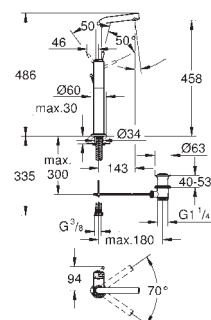

32 130 001

chrom

684,00

Atrio
Páková umyvadlová baterie DN 15
Velikost XL

jednootvorová montáž
pro volně stojící umyvátka
keramická kartuše 28 mm s
GROHE SilkMove
GROHE StarLight chromový povrch
rychlomontážní systém
otočná výtoková trubice s perlátorem
omezení dorazu
odtoková souprava DN 32
flexi přípojovací hadičky