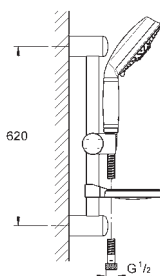

Rainshower Rustic 130

Sprchový set s tyčí, 3 proudy

set obsahuje:

Ruční sprcha Rustic 130 (27 127 000)

sprchová tyč, 600 mm (28 666 000)

sprchovou hadici, 1 750 mm (28 410)

mýdelník

GROHE StarLight chromový povrch

GROHE SpeedClean - odstranění

vodního kamene přetřením

Vnitřní WaterGuide pro delší životnost

Twistfree - zabraňuje zkroucení

sprchové hadice

minimální tlak **1,0 bar**

27 128 000

chrom

154,00