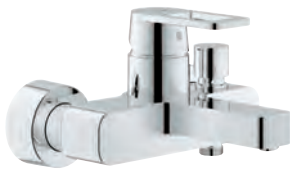

32 638 000

chrom

292,00

Quadra
Páková vanová baterie, DN 15
montáž na stěnu
keramická kartuše 46 mm s technologií
GROHE SilkMove
GROHE StarLight chromový povrch
variabilně nastavitelný omezovač průtoku
automatické přepínání: vana/sprcha
perlátor
výstup sprchy dole DN 15 s integrovanou
zpětnou klapkou
skryté S-připojky
zajištěno proti zpětnému toku