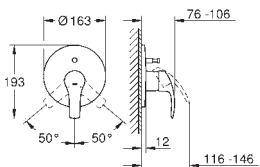

19 450 002

chrom

120,00

Eurosmart

Páková vanová baterie

na montážní set

35 501 000

bez podomítkového tělesa

kovová páka

GROHE StarLight chromový povrch

GROHE QuickFix skryté upevnění

automatické přepínání: vana/sprcha

těsnění rozety a šroubů

kovová nástěnná rozeta

35 501 000

98,00

GROHE Rapido E Universal páková baterie pro podomítkovou instalaci