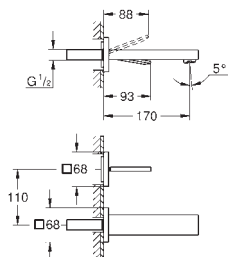

GROHE EUROCUBE JOY

Objedn. číslo

Barva

Cena (EUR)

19 997 000

chrom

272,00

Eurocube Joy
umyvadlová dvouotvorová baterie
Velikost M

montáž na stěnu
na montážní set
23 429 000
bez podomítkového tělesa
GROHE StarLight povrch
GROHE EcoJoy SpeedClean perlátor 5,7 l/min
rozteč 110 mm
rozpětí 170 mm

19 998 000

chrom

286,00

dtto, rozpětí 231 mm