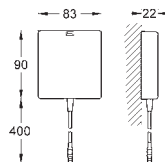

36 338 000

Vypínač napájení
pro infračervené umyvadlové baterie
přepínač-napájecí zdroje s napájecím
napětím 100 do 230 V AC, 50 - 60 Hz
pro skryté zásuvky s krytem a odlehčení

93,00