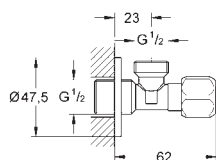

Univerzální rohový ventil DN 15

s přípojkou DN 15
plastový kohout
označení neutrální
šroubovací rozeta
kovový
GROHE StarLight povrch