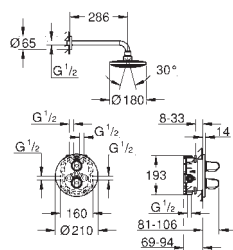

Grotherm 1000

Sprchový set vhodný pro Euphoria Cosmopolitan 180

set obsahuje:

Grotherm 1000 NEW souprava pro instalaci (19 985 000)

podomítkový termostát GROHE Rapido T (35 500 000)

hlavová sprcha Euphoria Cosmopolitan 180 (27 491 000)

Rainshower sprchové rameno 286 mm (28 576 000)

minimální tlak **1,0 bar**

34 614 000

chrom

736,00