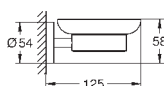

Essentials
Miska na mýdlo s držákem

materiál: sklo / kov
set obsahuje:
držák (40 369 001)
miska (40 368 001)
skryté upevnění
GROHE StarLight chromový povrch