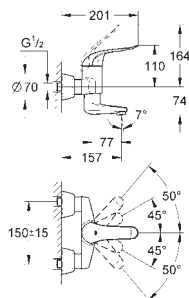

32 779 000

chrom

290,00

**dtto, s uzavíratelnými s-přípojkami, rozpětí 221 mm**

32 770 000

chrom

243,00

**Euroeco Special**