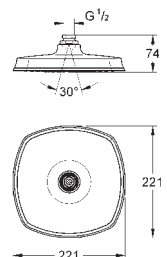

27 974 000

chrom

445,00

27 974 IGO

chrom / zlatá

579,00

**Grandera 210**

**Hlavová sprcha s jedním proudem**