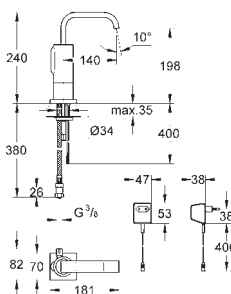

Allure E
Infračervená elektronická umyvadlová baterie DN 15 se směšovacím zařízením a nastavitelným omezovačem teploty

jednootvorová montáž
trafo 230 V, 50 Hz, 3,2 VA
GROHE StarLight chromový povrch
GROHE EcoJoy omezovač průtoku 6.0 l/min
U-vpusť
integrováný perlátor
integrováný elektromagnetický ventil
flexí připojovací hadičky
sítko na nečistoty
rychlomontážní systém
další funkce a nastavení dálkovým ovládním 36 407
automatické spuštění oplachu 1 nebo 3
dny po posledním použití
tepelná dezinfekce na 3,5 nebo 11 minut
znak CE
skupina armatur I, přezkoušeno dle DIN 4109
zajištění armatur IP 59K