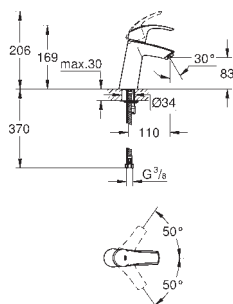

23 324 001

chrom

95,00

Eurosmart
Páková umyvadlová baterie DN 15
Velikost M

jednootvorová montáž
kovová páka
keramická kartuše 28 mm s
GROHE SilkMove
s omezovačem teploty
GROHE StarLight chromový povrch
GROHE EcoJoy perlátor 5,7 l/min
GROHE QuickFix rychlomontážní systém
hladké tělo
flexi přípojovací hadičky