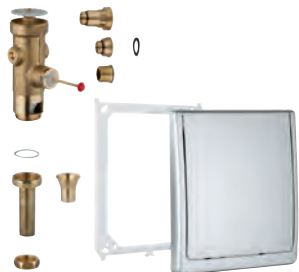

42 901 000

chrom

284,00

Tlakový splachovač
DN 20
podomítkové
nastavitelný průtok **6 - 9 l**
klasické ovládací tlačítko 220 x 255 mm
GROHE StarLight chromový povrch
bez předuzávěru
bez průplachového kolena
výměnná armatura pro
623.03.200 (DN 20)