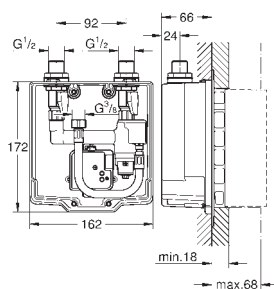

36 336 000

313,00

Eurosmart Cosmopolitan E Podomítková vestavbová soustava

se skrytým, přednastavitelným termostatickým směšovacím zařízením

k vestavbě do stěny

vhodné pro instalační set k infračervené baterii

2 předuzávěry

zpečná klapka

přípojka pro napájecí kabel

vhodné pro:

NOVINKA