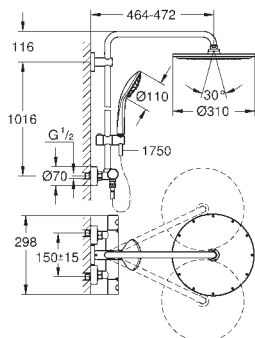

26 075 000
26 075 DC0

chrom
supersteel

830,00
1 285,00

Euphoria XXL System 310

Sprchová souprava s termostatickou baterií na omítku

set obsahuje:

- horizontální otočné sprchové rameno 450 mm
- nástěnný termostat s aquadimmerem
- umožňuje změnu mezi:
  - hlavová sprcha koková Rainshower Cosmopolitan 310 (27 477 000)
- sprchový proud: Rain
- s otočným kloubem
- otočný úhel $\pm 15^\circ$
- ruční sprcha Euphoria 110 Massage (27 221 000)
- výškově nastavitelná s kluzákem
- Silverflex sprchová hadice 1 750 mm (28 388 000)
- kompaktní kartuše s termostatickým prvkem
- **GROHE DreamSpray** perfektní vodní paprsky
- **GROHE StarLight** chromový povrch
- **Vnitřní WaterGuide** pro delší životnost
- **GROHE SpeedClean** - odstranění vodního kamene přetřením
- **Twistfree** - zabraňuje zkroucení sprchové hadice
- GROHE MetalGrip ergonomicky tvarovaná kovová raménka
- **vhodné pro průtokové ohřivače od 18 kW**
- minimální průtok 7 l/min
- minimální tlak **1,0 bar**
- volitelné příslušenství: GROHE EasyReach přihrádka (26 362 LN0)