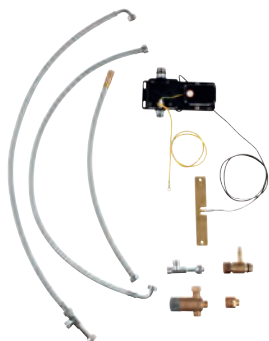

Foot Control

Přestavbový set

Foot control: aktivace vody prostřednictvím dotyku se senzorem napájení lithiovou baterií 6 V, typ CR-P2

znak CE

magnetický ventil

pevně nastavený průtok

automatické bezpečnostní vypínání

po 60 s (nastaveno z výroby)

zajištění IP 44

upgrade set pro kuchyňské baterie GROHE s vytahovací sprchou