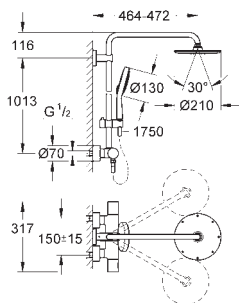

Rainshower System 210

Sprchový systém s termostatem na zed'

set obsahuje:

horizontální otočné sprchové rameno 450 mm
nástěnný termostat s aquadimmerem
umožňuje změnu mezi:
Rainshower modern 210 hlavová sprcha (28 368 000)
s otočným kloubem
otočný úhel $\pm 15^\circ$
ruční sprcha Power&Soul Cosmopolitan 130 (27 664 000)
možnost výškového nastavení pomocí kluzného prvku (12 140 000)
Silverflex sprchová hadice 1 750 mm (28 388 000)
kompaktní kartuše s termostavkem
GROHE CoolTouch - technologie
pro stále chladný povrch
GROHE DreamSpray perfektní vodní paprsky
GROHE One-Click Showering výběr proudů
jedním stiskem
GROHE StarLight chromový povrch
GROHE SpeedClean - odstranění
vodního kamene přetřením
Vnitřní WaterGuide pro delší životnost
vhodné pro průtokové ohřivače od 18 kW
minimální průtok 7 l/min
minimální tlak 1,0 bar