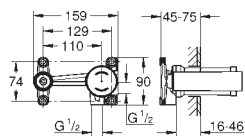

Objedn. číslo

Barva

Cena (EUR)

23 571 000

236,00

Páková baterie DN 15, univerzální podomítkové těleso

pro dvouotvorové umyvadlové baterie
k vestavbě do stěny
bez montážních dílů
keramická kartuše s technologií
GROHE SilkMove 35 mm
variabilně nastavitelný omezovač průtoku
s omezovačem teploty
výpusť může být vpravo i vlevo
mosaz DR nekorodující
montážní šablona