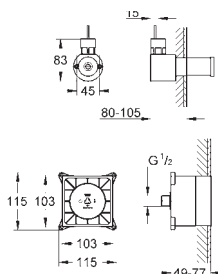

29 074 000

395,00

GROHE F-digital Deluxe těleso parního generátoru

pro použití s parním modulem (36 362 000 nebo 27 934 000)

set obsahuje:

- 1 montážní box pro výstup páry (115 x 115 x 49-77 mm)

- 1 montážní box pro teplotní senzor (58 x 83 x 80-105 mm)

- 1 prodloužení kabelu teplotního senzoru, 5 m

- 1 prodloužení kabelu parního generátoru, 5 m