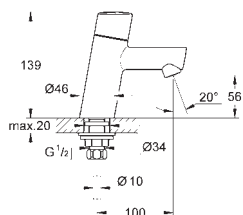

# GROHE CONCETTO

GROHE  
SilkMove

GROHE  
StarLight

GROHE  
EcoJoy

GROHE  
QuickFix

32 207 001

chrom

111,00