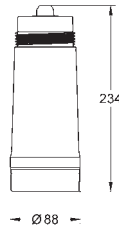

GROHE BLUE DOPLŇKY

Objedn. číslo

Barva

Cena (EUR)

40 547 001

98,00

GROHE Blue
Aktivní uhlíkový filtr
BWT náhradní filtr pro GROHE Blue systémy
pro regiony s tvrdostí vody pod 9° dKH
Kapacita 3000 litrů
3-fázový filtr