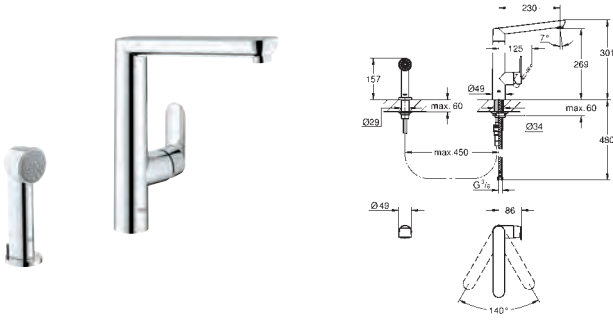

# GROHE K7

Objedn. číslo

Barva

Cena (EUR)

32 179 000  
32 179 DC0

chrom  
supersteel

948,00  
1 233,00