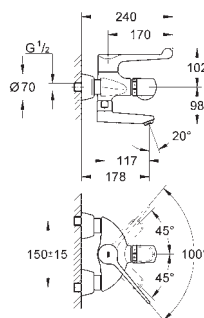

Grotherm Ergomix
Termostatická lékařská baterie, DN15
pro ovládání předloktím
montáž na stěnu
kovová páka 170 mm
úhel ovládání 100°
kovová koncová zarážka
dva vršky DN 15
voskový termostatický nestoupavý
ovladač teploty s nastavitelným bezpečnostním
dorazem mezi 35°C a 45°C
zařízení pro usnadnění termické desinfekce
otočná litá výpusť
laminární perlátor 9 l/min
omezení dorazu, upevnitelné
integrováné zpětné klapky
sítky na nečistoty
rozpětí 178 mm
skryté S-připojky
GROHE StarLight chromový povrch

34 020 000

chrom

899,00