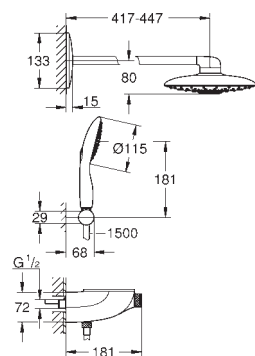

26 443 000

chrom

1 479,00

Rainshower System SmartControl 360 DUO Kombinovaný sprchový systém s termostatem, nástěnný/podomítkový

set obsahuje:

nástěnný/podomítkový SmartControl termostát
umožňuje změnu mezi:
hlavová sprcha Rainshower 360 DUO s horizontálním 450 mm sprchovým
ramenem, chromová spodní část sprchy
GROHE PureRain/GROHE Rain O² proud* a TrioMassage
ruční sprcha Power&Soul 115 (27 671 LS0)
nástěnný držák ruční sprchy (27 055 000)
Sprchová hadice Silverflex 1 500 mm (28 364)
minimální průtok 10 l /min.

GROHE DreamSpray perfektní vodní paprsky

GROHE StarLight chromový povrch

GROHE CoolTouch ochrana proti opaření

kompaktní kartuše s termostatem

GROHE EcoJoy technologie pro nízkou

spotřebu vody a perfektní průtok

GROHE SafeStop bezpečnostní zářezka při 43°C

GROHE SafeStop Plus (volitelný) dodatečný omezovač teploty při 43° C

SmartControl tlačítko ON-OFF, ovládání proudu

od EcoJoy do plného proudu Full Flow

GROHE EasyReach sprchová polička

GROHE SpeedClean - odstranění

vodního kamene přetřením

Vnitřní WaterGuide pro delší životnost

Twistfree - zabraňuje zkroucení

sprchové hadice

vyžaduje vestavbový set 26 264 001 a podomítkové

těleso 26 449 000 – musí být objednáno samostatně

* musí být rozhodnuto při první instalaci; výchozí

nastavení z výroby: GROHE PureRain

Dostupné od dubna 2017

SPRCHY /
SPRCHOVÉ
SYSTÉMY