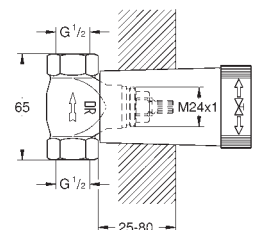

viz. Podomítková tělesa

nastavitelná hloubka zabudování

20 - 80 mm

kovová rozeta s utěsněním ke stěně

ovládací kohout na závit

se závitem

29 800 000

23,00