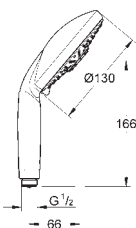

28 764 000

chrom

97,00

Rainshower Classic 130

Ruční sprcha 3 proudy

Rain, Jet, Pure

GROHE StarLight chromový povrch

GROHE SpeedClean - odstranění

vodního kamene pětřením

Vnitřní WaterGuide pro delší životnost

Univerzální upevňovací systém: Vhodný ke

všem standardním sprchovým hadicím

vhodné pro průtokové ohřivače vody

minimální průtok 5 l/min.

minimální tlak 1,0 bar