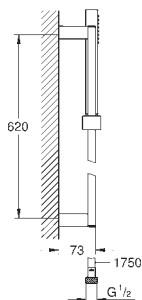

Euphoria Cube
Sprchová souprava
set obsahuje:
Ruční sprcha (27 698 000)
sprchová tyč 600 mm (27 892 000)
Silverflex sprchová hadice 1 750 mm (28 388 000)
GROHE CoolTouch - technologie pro stále chladný povrch
GROHE DreamSpray perfektní vodní paprsky
GROHE StarLight chromový povrch
GROHE SpeedClean - odstranění vodního kamene přetřením
Vnitřní WaterGuide pro delší životnost vhodné pro průtokové ohřívače vody

27 700 000 chrom 210,00