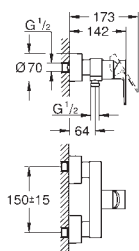

33 865 001
33 865 DC1

chrom
supersteel

246,00
320,00

**Lineare
Páková sprchová baterie, DN 15**

montáž na stěnu
kovová páka
keramická kartuše s technologií
GROHE SilkMove 35 mm
s omezovačem teploty
GROHE StarLight chromový povrch
výstup sprchy DN 15
integrovaná zpětná klapka
skryté S-připojky
zajištěno proti zpětnému toku
minimální tlak **1,0 bar**
Dostupné od června 2017