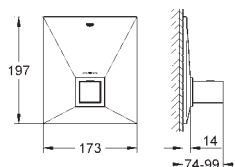

GROHE ALLURE BRILLIANT

Objedn. číslo

Barva

Cena (EUR)

19 887 000

chrom

654,00

Allure Brilliant
Termostatická centrální baterie podomítková
na montážní set
GROHE Rapido T 35 500 000
bez podomítkového tělesa
GROHE StarLight chromový povrch
GROHE SafeStop Plus integrovaný teplotní
omezovač na max 50°C
nástěnná rozeta s GROHE QuickFix
kovové kohouty

35 500 000

227,00

GROHE Rapido T Universal termostatická baterie pro podomítkovou instalaci