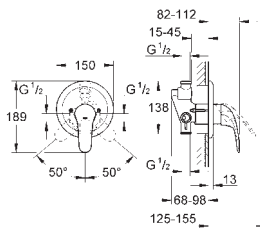

19 451 002

chrom

107,00

Eurosmart
Páková sprchová baterie

na montážní set

35 501 000

33 961 000

33 962 000

33 964

bez podomítkového tělesa

kovová páka

GROHE StarLight chromový povrch

GROHE QuickFix skryté upevnění

těsnění rozety a šroubů

kovová nástěnná rozeta

35 501 000

98,00

GROHE Rapido E Universal páková baterie pro podomítkovou instalaci