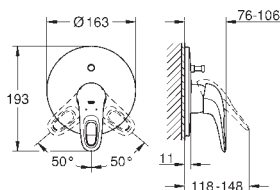

Objedn. číslo

Barva

Cena (EUR)

19 506 LS3

měsíční bílá/chrom

184,00

Eurostyle
Páková vanová baterie
na montážní set
35 501 000
33 961 000
33 963 000
bez podomítkového tělesa
kovová páka
GROHE StarLight chromový povrch
GROHE QuickFix skryté upevnění
automatické přepínání: vana/sprcha
těsnění rozety a šroubů
kovová nástěnná rozeta

35 501 000

98,00

GROHE Rapido E Universal páková baterie pro podomítkovou instalaci

29 099 LS3

měsíční bílá/chrom

177,00