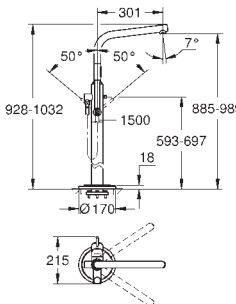

35 501 000

98,00

**GROHE Rapido E Universal páková baterie pro podomítkovou instalaci**

32 653 002

chrom

1 880,00

**Atrio**  
**Páková vanová baterie, DN 15**

montáž do podlahy  
bez vestavbového tělesa  
**GROHE StarLight** chromový povrch  
keramická kartuše 46 mm s technologií  
**GROHE SilkMove**  
variabilně nastavitelný omezovač průtoku  
přepínání vana/sprcha  
otočná výtoková trubice  
s perlátorem a dorazem  
integrovaná zpětná klapka ve výstupu  
sprchy DN 15  
s držákem sprchy  
ruční sprcha (28 034)  
sprchové hadice 1500 mm  
zajištěno proti zpětnému toku  
na montážní set  
45 984  
nahrazuje 32 653 001  
minimální tlak **1,0 bar**