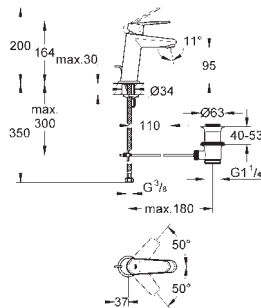

23 049 002

chrom

171,00

Eurodisc Cosmopolitan Páková umyvadlová baterie DN 15 Velikost S

jednotvorová montáž
kovová páka
keramická kartuše 28 mm s
GROHE SilkMove
GROHE StarLight chromový povrch
GROHE QuickFix Plus instalační systém
s centrovací podporou
perlátor
odtoková souprava DN 32
flexi přípojovací hadičky