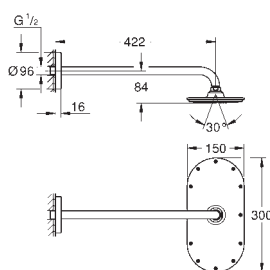

26 170 LS0

měsíční bílá/chrom

643,00

Rainshower Veris 300 x 150

Set s hlavovou sprchou 422 mm

set obsahuje:
kovová hlavová sprcha Rainshower Veris,
bílá spodní část sprchy (27 470 LS0)
Rainshower sprchové rameno 422 mm, bílá rozeta(26 146 LS0)
GROHE DreamSpray perfektní vodní paprsky
GROHE StarLight chromový povrch
GROHE SpeedClean - odstranění vodního kamene přetřením
vhodné pro průtokové ohřivače vody
začíná na 0.5 bar tlaku průtoku