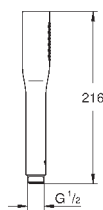

**Vnitřní WaterGuide** pro delší životnost

**Twistfree** - zabraňuje zkroucení

sprchové hadice

27 400 000  
27 400 DC0

chrom  
supersteel

46,00  
67,00

**Euphoria Cosmopolitan Stick**  
**Ruční sprcha**

normální sprška