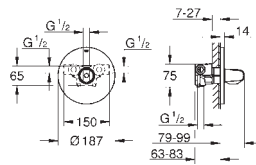

Grotherm 1000 New

Termostatická centrální baterie podomítková

set pro podomítkovou instalaci

set obsahuje:

podomítkové těleso

(34 213 000)

nástěnná rozeta s GROHE QuickFix

kompaktní kartuše s termostatem

GROHE StarLight chromový povrch

GROHE MetalGrip ergonomicky tvarovaná kovová raménka

GROHE SafeStop bezpečnostní zarážka při 43°C

GROHE SafeStop Plus (volitelný) dodatečný omezovač teploty při 43°C

minimální tlak **1,0 bar**

34 582 000

chrom

632,00