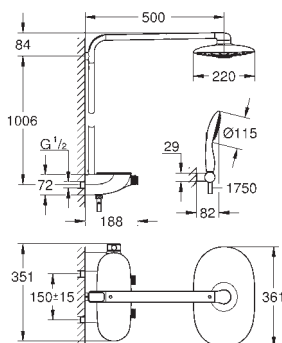

GROHE SYSTEM RAINSHOWER SMARTCONTROL

Objedn. číslo

Barva

Cena (EUR)