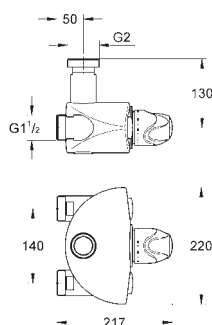

Grotherm XL
Termostatická baterie, DN 50
montáž na stěnu
průtok 9 l/min až 140 l/min
voskový termoprvek nestoupavý
ovladač teploty s nastavitelným
bezpečnostním dorazem
mezi 33°C a 43°C
zařízení pro usnadnění termické desinfekce
integrované zpětné klapky a sítky
na nečistoty jako kompaktní
servisní jednotka
přípojný závit DN 40
výstupní závit DN 50
zaměnitelný výstup nahoře/dole
bez přípojek
GROHE StarLight chromový povrch
minimální tlak **1,0 bar**

47 569 000

chrom

361,00

Ovládání nástrčkovým klíčem

12 124 000

chrom

112,00