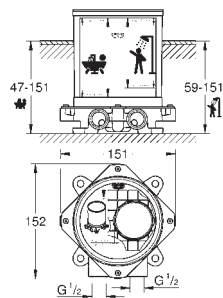

Vestavbová souprava DN 15
montážní set pro vanové výpusti a baterie s montáží do podlahy
bez montážních dílů
instalační deska s nastavením 360° horizontálně a 3° vertikálně
instalační hloubka 47-151 mm
kompenzační hloubky 104 mm
dvě připojení DN 15 s vnitřním závitem
(přívod teplé/studené vody)
vyplachovací přípojka

13 317 000

chrom

753,00