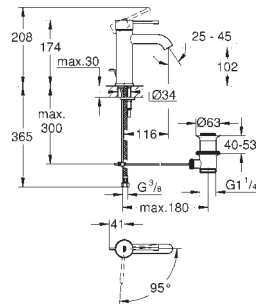

23 591 001

chrom

158,00

Essence New
Páková umyvadlová baterie DN 15
Velikost S
jednootvorová montáž
kovová páka
GROHE SilkMove ES 28 mm keramická
kartuše s úspornou funkcí studeného startu
s omezovačem teploty
GROHE StarLight chromový povrch
GROHE EcoJoy perlátor 5,7 l/min
GROHE AquaGuide nastavitelný perlátor
GROHE QuickFix Plus Rychloupevňovací systém
odtoková souprava DN 32
flexi přípojovací hadičky