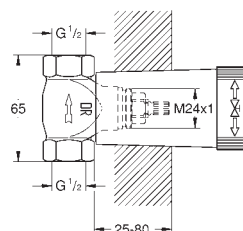

29 800 000

23,00

Spodní díl podomítkového ventilu, DN 15
předmontovaný vršek DN 15
krátké vřetenno, ochranné pouzdro
přípojný závit DN 15, mosaz DR nekorodující

29 802 000

42,00

dtto, DN20, předmontovaný vršek DN20, závit tělesa DN20

29 805 000

62,00

dtto, DN25, předmontovaný vršek DN25, závit tělesa DN25