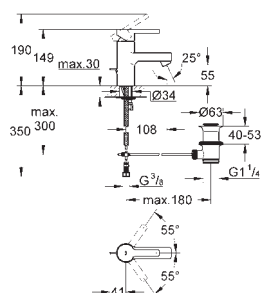

32 115 000

chrom

227,00

Lineare
Páková umyvadlová baterie DN 15
Velikost S

jednootvorová montáž
keramická kartuše s technologií
GROHE SilkMove 35 mm
variabilně nastavitelný omezovač průtoku
GROHE StarLight chromový povrch
rychlomontážní systém
perlátor
odtoková souprava DN 32
flexi přípojovací hadičky