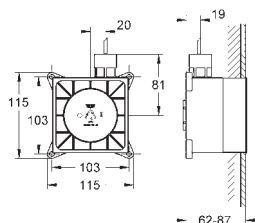

Rainshower F-Series těleso zvukového setu

pro použití s dvojitým zvukovým modulem (36 360 000)

set obsahuje:

- 2 montážní sety (115 x 115 x 62-87 mm)
- 2 prodloužení kabelu (5 m každé)
- 1 Y-díl

27 934 000

chrom

3 348,00