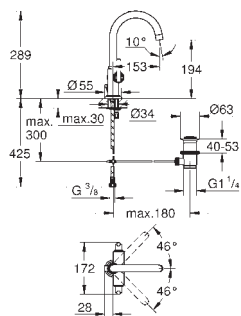

21 022 000

chrom

488,00

Atrio
Umyvadlová jednotvorová baterie, DN 15
L-Size

s keramickým vrškem DN 15, 90°
GROHE StarLight chromový povrch
rychlomontážní systém
otočná výtoková trubice
s perlátorem a dorazem
odtoková souprava DN 32
flexi přípojovací hadičky
s kohoutky Jota