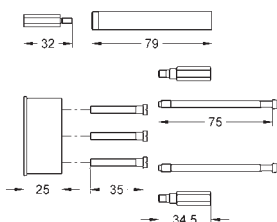

46 807 000

chrom

118,00

Prodloužení

25 mm
vhodné pro:
35 501 000
pro Allure Brilliant, Grandera, BauMetric a Eurocube
GROHE StarLight chromový povrch

46 808 000

chrom

315,00

dtto, pro kombinaci s Allure Brilliant a Eurocube