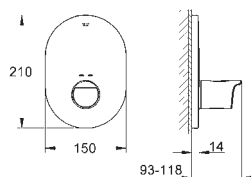

19 352 001

chrom

256,00

Grotherm 2000

Termostatická centrální baterie podomítková
na montážní set

GROHE Rapido T 35 500 000

nástěnná rozeta s GROHE QuickFix

GROHE StarLight chromový povrch

GROHE Aqua Paddle ergonomicky tvarované rukojeti

GROHE SafeStop bezpečnostní zářezka při 43°C

GROHE SafeStop Plus (volitelný) dodatečný omezovač teploty při 43° C bez podomítkového tělesa

35 500 000

227,00

GROHE Rapido T Universal termostatická baterie pro podomítkovou instalaci