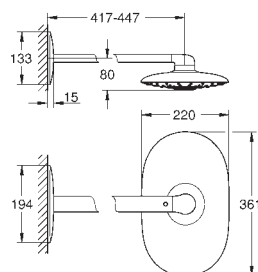

Rainshower 360 DUO

Set s hlavovou sprchou 360 mm x 220 mm

set obsahuje:

hlavová sprcha Rainshower 360 DUO, bílá spodní část sprchy

GROHE PureRain/GROHE Rain O² proud* a TrioMassage

sprchové ramínko horizontální 450 mm

GROHE DreamSpray perfektní vodní paprsky

GROHE StarLight chromový povrch

GROHE SpeedClean - odstranění

vodního kamene přetřením

Vnitřní WaterGuide pro delší životnost

vyžaduje montážní set 26 264 001 – nutno objednat samostatně

* musí být rozhodnuto při první instalaci; výchozí nastavení z výroby: GROHE PureRain

Dostupné od dubna 2017