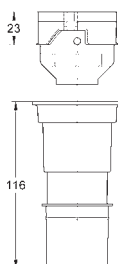

42 333 000

17,00

4,5 l adaptér pro GD2

42 327 000

14,00