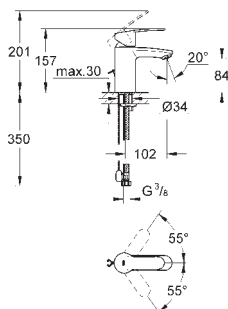

33 557 20E

chrom

119,00

Eurostyle Cosmopolitan Páková umyvadlová baterie DN 15 Velikost S

jednootvorová montáž
kovová páka
keramická kartuše s technologií
GROHE SilkMove 35 mm
variabilně nastavitelný omezovač průtoku
nastavitelné min. množství 2,5 l/min
omezovač teploty
GROHE StarLight chromový povrch
GROHE EcoJoy technologie pro nízkou
spotřebu vody a perfektní průtok
GROHE QuickFix
Rychloupevňovací systém se středící pomůckou
perlátor **SpeedClean** -
odstranění vodního kamene přetřením
spouštěcí řetězky se závažím
flexi přípojovací hadičky
skupina armatur I, přezkoušeno dle DIN 4109