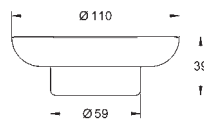

GROHE ESSENTIALS CUBE

Objedn. číslo

Barva

Cena (EUR)

40 508 001

chrom

40,00

Essentials Cube Držák skleničky/mýdelníku

Materiál: kov
pro skleničku (40 372 001)
misku na mýdlo (40 368 001) nebo dávkovač
tekutého mýdla (40 394 001)
skryté upevnění
GROHE StarLight chromový povrch

NOVINKA

40 394 001

chrom

25,00

Essentials Dávkovač tekutého mýdla

materiál: sklo / kov
je kompatibilní s následujícími držáky
Essentials (40 369)
Essentials Cube (40 508)
BauCosmopolitan (40 585)
Essentials Authentic (40 652)
GROHE StarLight chromový povrch

NOVINKA

40 368 001

8,50

Essentials Miska na mýdlo

materiál: sklo
je kompatibilní s následujícími držáky
Essentials (40 369)
Essentials Cube (40 508)
BauCosmopolitan (40 585)
Essentials Authentic (40 652)

NOVINKA

40 372 001

8,50

Essentials Křišťálová sklenička

materiál: sklo
je kompatibilní s následujícími držáky
Essentials (40 369)
Essentials Cube (40 508)
BauCosmopolitan (40 585)
Essentials Authentic (40 652)

40 756 001

chrom

66,00

Essentials Cube Dávkovač tekutého mýdla s držákem

materiál: sklo / kov
set obsahuje:
držák (40 508 001)
dávkovač (40 394 001)
skryté upevnění
GROHE StarLight chromový povrch

40 755 001

chrom

49,00

Essentials Cube Sklenička s držákem

materiál: sklo / kov
set obsahuje:
držák (40 508 001)
sklenička (40 372 001)
skryté upevnění
GROHE StarLight chromový povrch