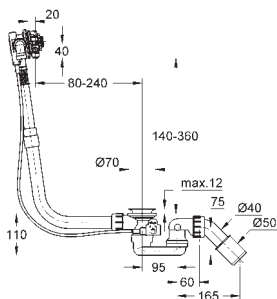

28 990 000

186,00

Talentofill

Vanová napouštěcí, odtoková a přeřadová souprava

pro normální koupací vany

bez montážních dílů

se zápachovou zátkou a odpadním kolenem 45°

bez přerušovače potrubí

vestavba dle DIN 1988

jen s přerušovačem potrubí

typ A2 (28 994)

nebo přípojovací set+E2652 Talentofill (28 995)