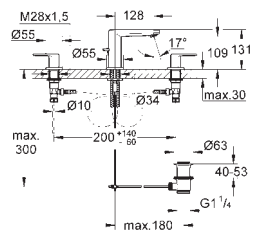

Europlus
Umyvadlová tříťvorová baterie, DN 15
Velikost S
s keramickým vrškem DN 15, 90°
GROHE StarLight chromový povrch
GROHE QuickFix
Rychloupevňovací systém se středící pomůckou
vpust s perlátorem
odtoková souprava DN 32
tlakové, flexi přípojné hadičky mezi
středním tělesem a bočními ventily
přípojná matka s otvorem 10,5 mm

33 577 002

chrom

200,00