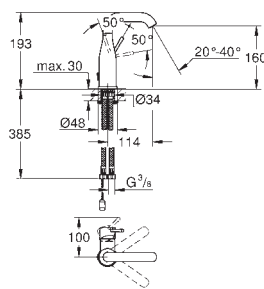

23 480 001

chrom

180,00

Essence New

Páková umyvadlová baterie DN 15

Velikost M

jednootvorová montáž

kovová páka

keramická kartuše 28 mm s

GROHE SilkMove

s omezovačem teploty

GROHE StarLight chromový povrch

GROHE EcoJoy perlátor 5,7 l/min

GROHE AquaGuide nastavitelný perlátor

GROHE QuickFix Plus Rychloupevňovací systém

otočná výtoková trubice

s perlátorem a dorazem

spouštěcí řetízek se závažím

flexi přípojovací hadičky