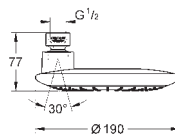

Rainshower Icon 190

Hlavová sprcha s jedním proudem

sprchový proud Rain

chromovaný spodek sprchy

kulový kloub s úhlem otočení +/-20 °

přípojný závit DN 15

GROHE EcoJoy 9,5 l/min omezovač průtoků

GROHE DreamSpray perfektní vodní paprsky

GROHE StarLight chromový povrch

GROHE SpeedClean - odstranění

vodního kamene přetřením

vhodné pro průtokové ohřivače vody

27 974 000

chrom

445,00

27 974 IGO

chrom / zlatá

579,00