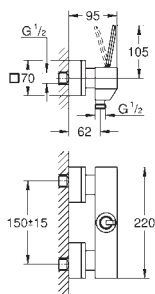

23 665 000

chrom

296,00

Eurocube Joy
Páková sprchová baterie, DN 15

montáž na stěnu
kovová páka
GROHE FeatherControl Joystick kartuše
GROHE StarLight povrch
výstup sprchy dole DN 15 s integrovanou
zpětnou klapkou
zajištěno proti zpětnému toku