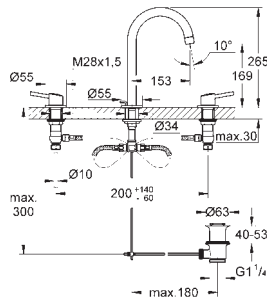

20 216 001

chrom

250,00

Concetto
Umyvadlová třítorvová baterie, DN 15
L-Size

keramický vršek
GROHE StarLight chromový povrch
GROHE QuickFix
Rychloupevňovací systém se středící pomůckou
vpust' s perlátorem
odtoková souprava DN 32
tlakové flexi přípojné hadičky
mezi středovým tělesem a bočními ventily
přípojná matka s otvorem 10,5 mm