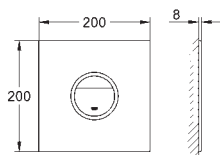

GROHE OVLÁDACÍ TLAČÍTKA K WC

Objedn. číslo

Barva

Cena (EUR)

38 915 KSO
38 915 LSO

velvet black - černá
měsíční bílá

914,00
914,00

GROHE Ondus Digitecture Light Ovládací tlačítko

pro 2-činné splachování, a nebo funkci start/stop
pro aktivaci bezdotykového splachování
ovládací tlačítko osvětlené po obvodu
LED v barvách modrá, červená, žlutá, zelená
barva světla individuálně nastavitelná
časovač zapnutí / vypnutí pro individuální regulaci délky osvětlení
3 m propojovací kabel
transformátor pro externí montáž
servomotor
rozsah napájecího napětí 110 V až 240 V 50/60 Hz
9 VA
znak CE
s kontrolkami funkcí
pro nádržky GD 2 s pneumatickým vypouštěcím ventilem AV1
200 x 200 mm
vyrobena z bezpečnostního skla
není možno kombinovat s Grohe fresh
GROHE EcoJoy technologie pro nízkou
spotřebu vody a perfektní průtok

38 809 000

chrom

586,00