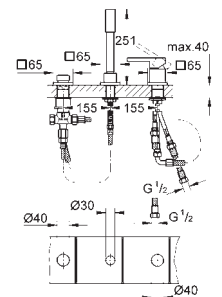

Lineare
páková vanová tří otvorová kombinace
keramická kartuše 46 mm s technologií
GROHE SilkMove
GROHE StarLight chromový povrch
set obsahuje:
ovládací prvek pákové směšovací baterie
přepínání vana/sprcha
bez výtoku (19 035)
ruční sprcha Sena (28 341 000), držák
kovová sprchová hadice 2000 mm
flexi přípojovací hadičky
přípojka pro sprchovou hadici
zajištěno proti zpětnému toku
pro použití s 29 037 000
pro kombinaci s Talentofill 28 990 / 28 991

29 037 000 725,00