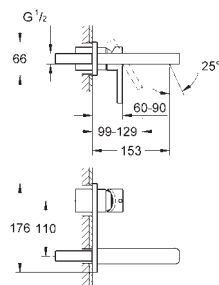

19 409 000

chrom

260,00

Lineare
umyvadlová dvouotvorová baterie
Velikost S

montáž na stěnu
na montážní set
23 571 000
bez podomítkového tělesa
s kovovou krytkou

GROHE StarLight chromový povrch
integrováný perlátor
rozteč 110 mm
rozpětí 153 mm

23 444 000

chrom

283,00

dtto, rozpětí 215 mm