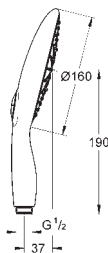

27 675 000

chrom

104,00

Power&Soul 160
Ruční sprcha 4+ proudy
Rain, GROHE Rain O², Bokoma Spray, Jet
GROHE EcoJoy 9,5 l/min omezovač průtoku
GROHE DreamSpray perfektní vodní paprsky
GROHE One-click showering
sprška s přepínacím tlačítkem
GROHE StarLight chromový povrch
GROHE SpeedClean - odstranění
vodního kamene přetřením
Vnitřní WaterGuide pro delší životnost
Univerzální upevňovací systém: Vhodný ke
všem standardním sprchovým hadicím
vhodné pro průtokové ohřivače vody