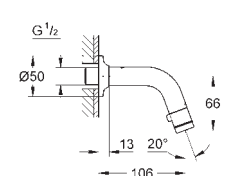

20 205 000

chrom

83,00

Univerzální nástěnná baterie DN 15

průtok: 6l/min při tlaku 3 bar
perlátor s funkcí start/stop
keramické vršky
přípojný závit DN 15
GROHE StarLight chromový povrch
Rozpětí 106 mm