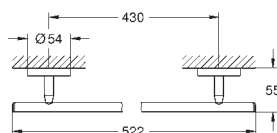

NOVINKA

40 460 001

chrom

20,00

**BauCosmopolitan  
Držák na ručníky**

Materiál: kov  
skryté upevnění

**GROHE StarLight** chromový povrch

NOVINKA