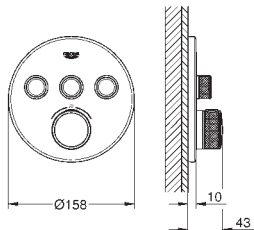

GROHE GROHTHERM SMARTCONTROL

Objedn. číslo

Barva

Cena (EUR)

NOVINKA

29 121 000

chrom

580,00

Grotherm SmartControl

Termostat pro podomítkovou instalaci s třemi ventily
na montážní set

GROHE Rapido SmartBox 35 600 000
kovová rozeta s GROHE QuickFix (krytá rozeta s těsněním, skryté připevnění), nastavitelná $\pm 6^\circ$

GROHE StarLight chromový povrch
SmartControl tlačítko ON-OFF, ovládání proudu od EcoJoy do plného proudu Full Flow

vyměnitelné symboly
kompaktní kartuše s termostatem

GROHE SafeStop bezpečnostní zářezka při 43°C

GROHE SafeStop Plus (volitelný) dodatečný omezovač teploty při 43°C
integrováné zpětné klapky
a sítko na nečistoty

výstupy mohou být spuštěny současně
bez vestavbového tělesa

průtok:
výstup A = 23 l/min
výstup B = 27 l/min
výstup C = 23 l/min

Dostupné od května 2017

NOVINKA

29 150 LSO

měsíční bílá

635,00