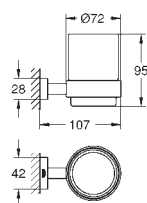

40 755 001

chrom

49,00

Essentials Cube Sklenička s držákem

materiál: sklo / kov
set obsahuje:
držák (40 508 001)
sklenička (40 372 001)
skryté upevnění
GROHE StarLight chromový povrch