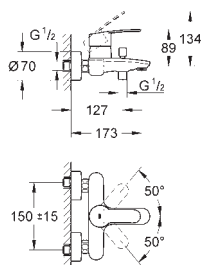

33 591 002

chrom

158,00

Eurostyle Cosmopolitan
Páková vanová baterie, DN 15
montáž na stěnu
kovová páka
keramická kartuše 46 mm s technologií
GROHE SilkMove
GROHE StarLight chromový povrch
variabilně nastavitelný omezovač průtoku
automatické přepínání: vana/sprcha
perlátor
integrovaná zpětná klapka ve výstupu
sprchy DN 15
S-přípojky
zajištěno proti zpětnému toku
omezovač teploty na objednávku (46 308)
skupina armatur I, přezkoušeno dle DIN 4109
minimální tlak **1,0 bar**