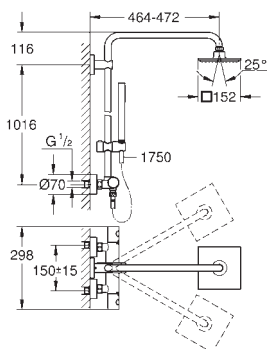

GROHE EUPHORIA SYSTEM

Objedn. číslo

Barva

Cena (EUR)

27 932 000

chrom

590,00