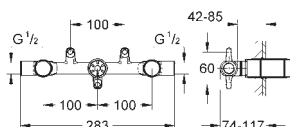

20 348 000

chrom

782,00

dtto, rozpětí 210 mm

29 025 000

246,00

**Univerzální podomítkové těleso**  
pro třítorvovou umyvadlovou baterii  
k vestavbě do stěny  
bez montážních dílů  
hloubka zabudování 43 - 85 mm  
mosaz DR nekorodující  
montážní šablona