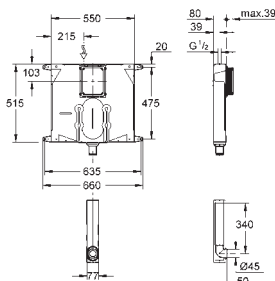

## Bez ovládání/ovládacího tlačítka

**GROHE EcoJoy** technologie pro nízkou

spotřebu vody a perfektní průtok

revizní otvor 40 911 000 pro malá ovládací tlačítka

je nutné objednat zvlášť

38 863 000

116,00