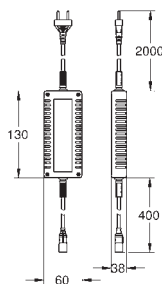

GROHE F-DIGITAL DELUXE

Objedn. číslo

Barva

Cena (EUR)

42 429 000

109,00

GROHE F-digital Deluxe

Napájení základní jednotky

napájení základní jednotky (26 374 000 / 36 397 000)
každé napájení pro 2 světelné/zvukové moduly (36 359 000)
nebo 1 stropní sprchu s integrovaným světlem (27 865 000)
celkem 2 zdroje napájení max (8 zařízení max.)
mohou být připojeny do základní jednotky
s jedním zdrojem napájení pro řízení 4 zařízení (světlo/zvukové moduly)
- stropní sprcha s integrovanými světly (27 865 000): 4 zařízení
vstupní napětí: 90-240 V AC, 50-60 Hz
výstupní napětí: 12 V DC
znak CE

36 371 000

618,00

GROHE F-digital Deluxe

Bluetooth jednotka BT-01A pro Apple a Android

s integrovanou elektronikou pro bezdrátovou komunikaci
kombinovatelný s existující 36 365 000 dokovací stanicí
montáž na stěnu
86 x 73 x 42 mm
Vlastnosti:
resetovací tlačítko
indikátor stavu (LED)
samostatné/maximální konfigurace
připojení jedna ku jedné
bezpečnostní mechanismus (1 uživatel)
bezpečné vypnutí při ztrátě připojení
připojovací set kabelů pro data a napájení (5 m každý)
znak CE
napájení bluetooth vysílače: 12 V
frekvence bluetooth vysílače: 2.4 GHz
dosah bluetooth (10 m) závisí na použitých
materiálech a zdech mezi přijímačem a vysílačem
vyžadována Základní jednotka 2.0 Bluetooth (36 397 000) – nutno objednat zvlášť
nutné zařízení s bluetooth (bluetooth V2.1 nebo vyšší)