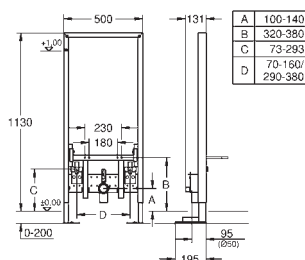

**GROHE EcoJoy** technologie pro nízkou  
spotřebu vody a perfektní průtok

**Bez ovládání/ovládacího tlačítka**

38 581 001

440,00