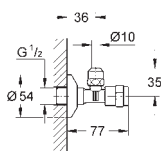

41 263 000

chrom

19,00

Eggemann

EGAPLUS rohový ventil DN 15

nástěnná přípojka DN 15
výstupní závit DN 10
s kompenzační délkou
kompresní maticí Ø 10 mm
vršek
ergonomická rukojeť
označení neutrální
kovová rozeta