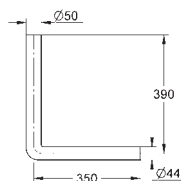

Splachovací trubka

390 x 350 mm

38 735 000

56,00