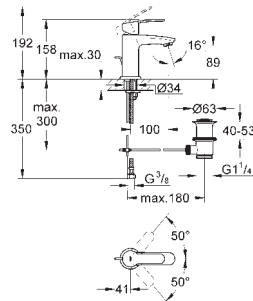

23 037 002

chrom

125,00

Eurostyle Cosmopolitan Páková umyvadlová baterie DN 15 Velikost S

jednootvorová montáž
kovová páka
keramická kartuše 28 mm s
GROHE SilkMove
GROHE StarLight chromový povrch
GROHE QuickFix
Rychloupevňovací systém se středící pomůckou
perlátor
odtoková souprava DN 32
flexi přípojovací hadičky