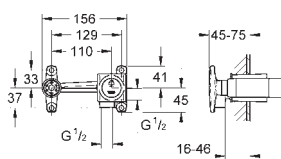

23 200 000

236,00

Pákové podomítkové univerzální montážní těleso, DN 15

pro dvouotvoroové umyvadlové baterie
k vestavbě do stěny
bez montážních dílů
keramická kartuše s technologií
GROHE SilkMove 35 mm
variabilně nastavitelný omezovač průtoku
montážní hloubka 45 - 75 mm
mosaz DR nekorodující
montážní šablona