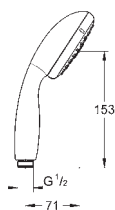

28 419 001

chrom

29,00

New Tempesta 100
Ruční sprcha 3 proudy
Rain, GROHE Rain O², Massage
GROHE EcoJoy 9,5 l/min omezovač průtoku
GROHE DreamSpray perfektní vodní paprsky
GROHE StarLight chromový povrch
GROHE SpeedClean - odstranění vodního kamene přetřením
Vnitřní WaterGuide pro delší životnost
ShockProof silikonový kroužek proti poškození způsobeném spadnutím sprchy
Univerzální upevňovací systém: Vhodný ke všem standardním sprchovým hadicím vhodné pro průtokové ohřívače vody

28 261 001

chrom

29,00

ditto, bez omezení průtoku