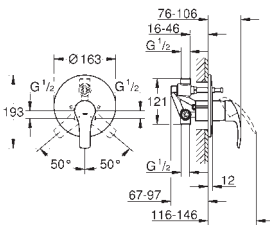

33 305 002

chrom

136,00

Eurosmart

Páková vanová baterie, DN 15

k vestavbě do stěny

keramická kartuše 46 mm s technologií

GROHE SilkMove

GROHE StarLight chromový povrch

GROHE QuickFix skryté upevnění

set obsahuje:

set pro instalaci (19 450 002)

s podomítkovým tělesem

variabilně nastavitelný omezovač průtoku

automatické přepínání: vana/sprcha

kovová páka

kovová rozeta

těsnění rozety a šroubů

omezovač teploty na objednávku (46 308)