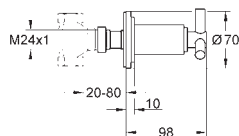

Objedn. číslo

Barva

Cena (EUR)

19 069 000

chrom

114,00

Atrio

Vrchní díl podomítkového ventilu

pro podomítkové ventily, DN 15,
DN 20, DN 25

viz. Podomítková tělesa

GROHE StarLight chromový povrch

nastavitelná hloubka zabudování

20 - 80 mm

šroubovací rozeta s utěsněním ke stěně

s kohoutky Ypsilon

29 800 000

23,00