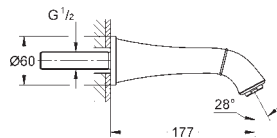

13 341 000

chrom

241,00

13 341 IGO

chrom / zlatá

313,00

Grandera

Nástěnná vpust'

montáž na stěnu
GROHE StarLight chromový povrch
perlátor
rozpětí 177 mm
minimální tlak 1,0 bar