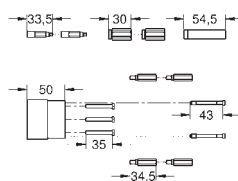

46 343 000

211,00

Prodlužovací set
50 mm
pro univerzální podomítkové pákové baterie DN 15
pro vanové a sprchové baterie
k použití se všemi designy trim setů a povrchů