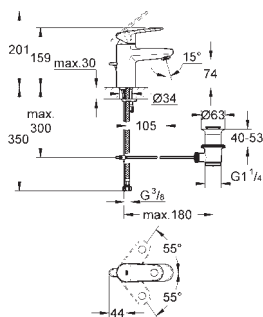

32 612 00E

chrom

194,00

Europlus
Páková umyvadlová baterie DN 15
Velikost S

kovová páka
keramická kartuše s technologií
GROHE SilkMove 35 mm
variabilně nastavitelný omezovač průtoku
nastavitelné min. množství 2,5 l/min
omezovač teploty

GROHE StarLight chromový povrch
GROHE EcoJoy SpeedClean perlátor 5,7 l/min
GROHE QuickFix Plus instalační systém
s centrovací podporou
odtoková souprava DN 32
flexi přípojovací hadičky

32 612 002

chrom

194,00

dtto, bez omezení průtoku