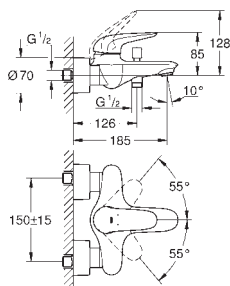

23 726 003
23 726 LS3

chrom
měsíční bílá/chrom

149,00
194,00

Eurostyle
Páková vanová baterie, DN 15
montáž na stěnu
kovová páka
keramická kartuše s technologií
GROHE SilkMove 35 mm
s omezovačem teploty
GROHE StarLight chromový povrch
variabilně nastavitelný omezovač průtoku
automatické přepínání: vana/sprcha
perlátor
sprchová výpusť DN 15 s integrovanou zpětnou klapkou
skryté S-přípojky
zajištěno proti zpětnému toku
kovová nástěnná rozeta