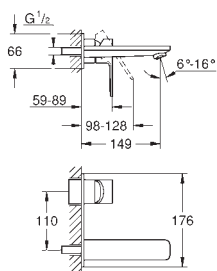

19 409 001
19 409 DC1

chrom
supersteel

250,00
324,00

Lineare
umyvadlová dvouotvorová baterie
Velikost M
montáž na stěnu
na montážní set
23 571 000
bez podomítkového tělesa
kovová rozeta
kovová páka
GROHE StarLight chromový povrch
GROHE EcoJoy perlátor 5,7 l/min
GROHE AquaGuide nastavitelný perlátor
rozteč 110 mm
rozpětí 149 mm
minimální tlak **1,0 bar**
Dostupné od června 2017