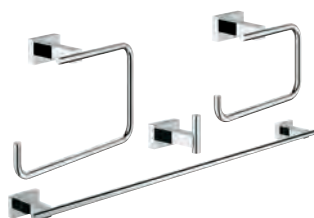

40 778 001

chrom

170,00

Essentials Cube
Sada doplňků do koupelny 4 v 1

Materiál: kov
set obsahuje:
Háček na koupací plášť (40 511 001)
Kruhový držák na ručníky (40 510 001)
Držák toaletního papíru
Držák na ručníky, 558 mm (40 509 001)
skryté upevnění
GROHE StarLight chromový povrch