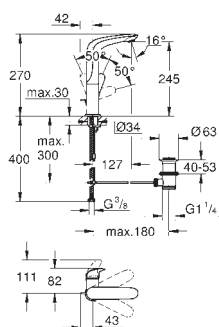

23 718 003

chrom

172,00

23 718 LS3

měsíční bílá/chrom

224,00

Eurostyle
Páková umyvadlová baterie DN15
Velikost L

jednotvorová montáž
kovová páka
s omezovačem teploty
GROHE StarLight chromový povrch
GROHE EcoJoy perlátor 5,7 l/min
GROHE QuickFix rychlomontážní systém
otočná litá výpusť
úhel otočení 360°
odtoková souprava DN 32
flexi přípojovací hadičky