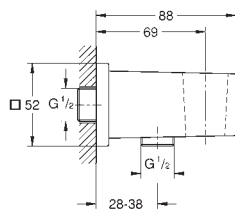

Euphoria Cube

Nástěnné kolínko, DN 15

s nástěnným držákem sprchy

vnější závit

zajištěno proti zpětnému toku

GROHE StarLight povrch

27 698 000

chrom

44,00