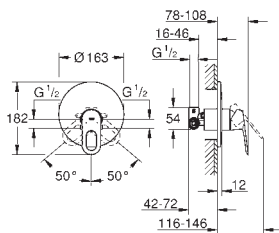

Objedn. číslo

Barva

Cena (EUR)

29 080 000

chrom

119,00

BauLoop
Páková sprchová baterie, DN 15
podomítková montáž
set obsahuje:
montážní set
podomítkové těleso (33 964)
kovová páka
GROHE Longlife 46 mm keramická kartuše
GROHE StarLight chromový povrch
variabilně nastavitelný omezovač průtoku
těsnění rozety a šroubů
omezovač teploty na objednávku (46 308)