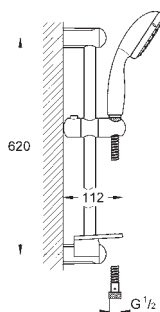

27 926 000

chrom

62,00

**New Tempesta 100
Sprchový set s tyčí, 2 proudy**

skládající se z

ruční sprcha (27 597 00E)
sprchová tyč 600 mm (27 523 000)
sprchová hadice Relexaflex
1750 mm DN 15 x DN 15 (28 154)
GROHE EasyReach polička (27 596 000)
GROHE CoolTouch - technologie
pro stále chladný povrch
GROHE DreamSpray perfektní vodní paprsky
GROHE StarLight chromový povrch
GROHE SpeedClean - odstranění
vodního kamene přetřením
Vnitřní WaterGuide pro delší životnost
ShockProof silikonový kroužek proti poškození
způsobeném spadnutím sprchy
vhodné pro průtokové ohřivače vody
minimální tlak **1,0 bar**

SPRCHY /
SPRCHOVÉ
SYSTEMY