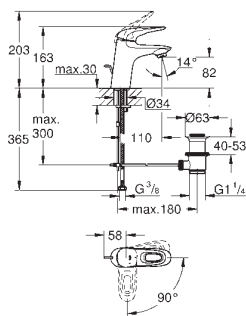

GROHE SILKMOVE ES

Objedn. číslo

Barva

Cena (EUR)

23 374 003
23 374 LS3

chrom
měsíční bílá/chrom

113,00
146,00

Eurostyle
Páková umyvadlová baterie DN 15

Velikost S

jednootvorová montáž

kovová páka

GROHE SilkMove ES 35 mm keramická kartuše s funkcí Energy Saving při studeném startu variabilně nastavitelný omezovač průtoku s omezovačem teploty

GROHE StarLight chromový povrch

GROHE EcoJoy perlátor 5,7 l/min

GROHE QuickFix rychlomontážní systém

odtoková souprava DN 32

flexi přípojovací hadičky