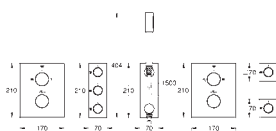

termostatické baterie a podomítková tělesa musí být objednány separátně:

2 x Rapido T univerzální termostatická baterie (35 500 000)

2 x vestavbové těleso pro ovládání průtoku (35 028 000)

1 x vestavbové těleso pro trojitý ovladač průtoku (35 031 000)

1 x Grotherm F těleso pro sprchovou přípojku (35 034 000)