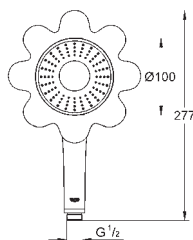

26 115 DU0

RSH purpurová

82,00

26 115 DP0

RSH růžová

82,00

26 115 YF0

RSH žlutá

82,00

26 115 TY0

RSH modrá

82,00

Rainshower Icon 100

Ruční sprcha

sprchový proud Rain

Ø 100 mm

s bílým květinovým lemem (silikon)

adaptér pro kombinaci ručních sprch a sprchových souprav

GROHE EcoJoy 9,5 l/min omezovač průtoku

GROHE DreamSpray perfektní vodní paprsky

GROHE StarLight chromový povrch

GROHE SpeedClean - odstranění

vodního kamene přetřením

Vnitřní WaterGuide pro delší životnost

vhodné pro průtokové ohřivače vody

minimální tlak **1,0 bar**

26 115 YR0

RSH oranžová

82,00

26 115 DG0

RSH červená

82,00

dtto. se žlutým květinovým lemem