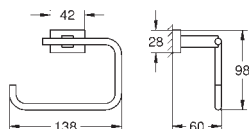

Materiál: kov  
392 mm (funkční délka 340 mm)  
skryté upevnění  
**GROHE StarLight** chromový povrch

40 507 001

chrom

47,00

**Essentials Cube**  
**Držák toaletního papíru**

Materiál: kov  
bez krytu  
skryté upevnění  
**GROHE StarLight** chromový povrch