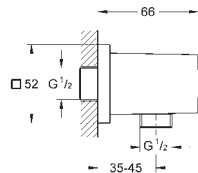

27 704 000

chrom

28,00

Euphoria Cube
Nástěnné kolínko, DN 15
vnější závit
zajištěno proti zpětnému toku
GROHE StarLight chromový povrch