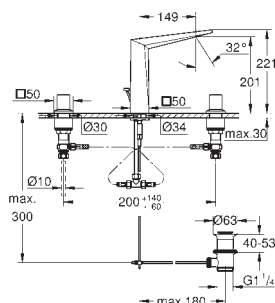

20 344 000

chrom

845,00

Allure Brilliant
Umyvadlová tříťvorová baterie, DN 15
Velikost M

s keramickým vrškem DN 15, 90°
GROHE StarLight chromový povrch
GROHE EcoJoy omezovač průtoku 5.0 l/min.
vpust s perlátorem
odtoková souprava DN 32
tlakové, flexi připojné hadičky mezi
středním tělesem a bočními ventily
minimální tlak 1,0 bar