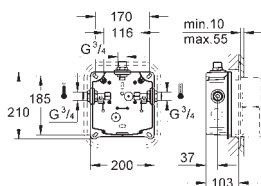

Eurodisc SE
Podomítková vestavbová souprava
k vestavbě do stěny
vhodné pro montážní set
36 247
elastomérové vestavbové těleso
vyrovnání hloubky zabudování záhybovým
měchem
2 předzávěry
zajištění IP 69K
GROHE EcoJoy technologie pro nízkou
spotřebu vody a perfektní průtok
(ve spojení s 36 247)

36 210 000

chrom

55,00