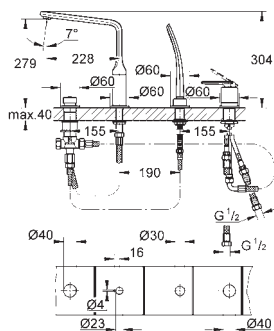

19 373 000 chrom 1 378,00

Veris
Páková vanová čtyřotvorová kombinace
keramická kartuše 46 mm s technologií
GROHE SilkMove
GROHE StarLight chromový povrch
set obsahuje:
předmontované upevnění výtoku
ovládací prvek pákové směšovací baterie
přepínání vana/sprcha
ruční sprcha Ondus 27 184
kovová sprchová hadice 2000 mm
flexi připojovací hadičky
přípojka pro sprchovou hadici
zajištěno proti zpětnému toku

29 037 000 725,00