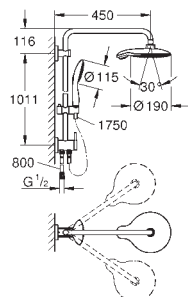

GROHE EUPHORIA SYSTEM

Objedn. číslo

Barva

Cena (EUR)

27 911 000

chrom

513,00

Euphoria Power&Soul System 190 Sprchový systém

skládající se z
horizontální otočné sprchové rameno 450 mm
Změna mezi ruční a hlavovou sprchou
pomocí přepnutí
Power&Soul hlavová sprcha (27 766 000)
s otočným kloubem
otočný úhel $\pm 15^\circ$
ruční sprcha Power&Soul 115 (27 671 000)
možnost výškového nastavení pomocí kluzného prvku (12 140 000)
Silverflex sprchová hadice 1 750 mm (28 388 000)
Silverflex sprchová hadice 800 mm
přívod vody přes závit DN 15 kovové
hadice na armatuře/nástěnném
kolínku
GROHE DreamSpray perfektní vodní paprsky
GROHE One-click showering
sprška s přepínacím tlačítkem
GROHE StarLight chromový povrch
GROHE SpeedClean - odstranění
vodního kamene přetřením
Vnitřní WaterGuide pro delší životnost
Twistfree - zabraňuje zkroucení
sprchové hadice
vhodné pro průtokové ohřivače od 18 kW
minimální průtok 7 l/min
minimální tlak 1,0 bar

SPRCHY /
SPRCHOVÉ
SYSTÉMY