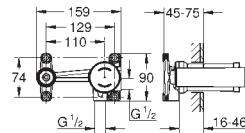

23 571 000

236,00

Páková baterie DN 15, univerzální podomítkové těleso

pro dvouotvorové umyvadlové baterie
k vestavbě do stěny
bez montážních dílů
keramická kartuše s technologií
GROHE SilkMove 35 mm
variabilně nastavitelný omezovač průtoku
s omezovačem teploty
výpust' může být vpravo i vlevo
mosaz DR nekorodující
montážní šablona