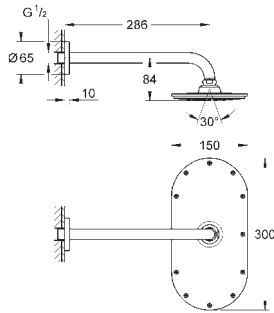

GROHE HLAVOVÉ SPRCHY

Objedn. číslo

Barva

Cena (EUR)

26 068 000

chrom

472,00

Rainshower Veris 300
Hlavová sprcha set 286 mm

set obsahuje:

hlavová sprcha Rainshower Veris (27 471 000)
sprchové rameno Rainshower 286 mm (28 576 000)
GROHE EcoJoy 9,5 l/min omezovač průtoku
GROHE DreamSpray perfektní vodní paprsky
GROHE StarLight chromový povrch
GROHE SpeedClean - odstranění
vodního kamene přetřením
vhodné pro průtokové ohřivače vody
minimální tlak **1,0 bar**

26 058 000

chrom

472,00

dtto, bez omezení průtoku