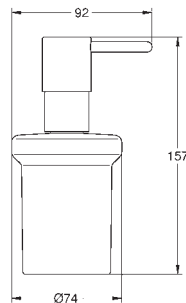

Essentials Cube Držák skleničky/mýdelníku

Materiál: kov
pro skleničku (40 372 001)
misku na mýdlo (40 368 001) nebo dávkovač
tekutého mýdla (40 394 001)
skryté upevnění
GROHE StarLight chromový povrch

NOVINKA

40 394 001

chrom

25,00

Essentials Dávkovač tekutého mýdla

materiál: sklo / kov
je kompatibilní s následujícími držáky
Essentials (40 369)
Essentials Cube (40 508)
BauCosmopolitan (40 585)
Essentials Authentic (40 652)
GROHE StarLight chromový povrch

NOVINKA