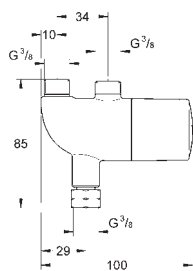

GROHE GROHTHERM MICRO

Objedn. číslo

Barva

Cena (EUR)

34 487 000

chrom

152,00

Grotherm Micro Ochrana proti opaření

Nastavení teploty 15-43° C (± 2° C)
Tepelná dezinfekce bez opětovného nastavování teploty
přípojka pod převlečnou maticí DN 10
nahore vnější závit DN 10

GROHE TurboStat Termoprvěk
GROHE StarLight chromový povrch
integrované zpětné klapky
sítka na nečistoty
bez řípojně sady
max. rozdíl tlaků 5:1
minimální tlak 1,0 bar