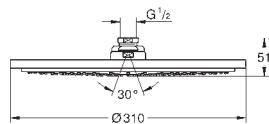

Rainshower Cosmopolitan 310

Hlavová sprcha s jedním proudem

sprchový proud Rain
Ø 310 mm
kovový
kulový kloub s otočným úhlem $20^\circ \pm 20^\circ$
přípojný závit DN 15
GROHE EcoJoy 9,5 l/min omezovač průtoku
GROHE DreamSpray perfektní vodní paprsky
GROHE StarLight chromový povrch
GROHE SpeedClean - odstranění
vodního kamene přetřením
vhodné pro průtokové ohřívače vody

27 477 000

chrom

502,00

dtto, bez omezení průtoku