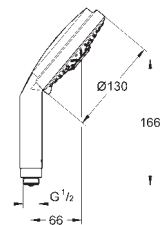

28 755 000

chrom

114,00

Rainshower Cosmopolitan 130
Ruční sprcha 3 proudy

Rain, Jet, Pure

GROHE StarLight chromový povrch

GROHE SpeedClean - odstranění

vodního kamene přetřením

Vnitřní WaterGuide pro delší životnost

Univerzální upevňovací systém: Vhodný ke

všem standardním sprchovým hadicím

vhodné pro průtokové ohřivače vody

minimální průtok 5 l/min.