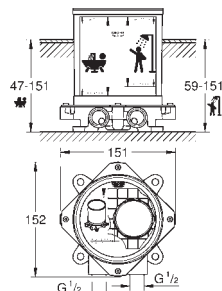

29 086 000

341,00

Vestavbová souprava DN 15
montážní set pro vanové výpusti a baterie s montáží do podlahy
bez montážních dílů
instalační deska s nastavením 360° horizontálně a 3° vertikálně
instalační hloubka 47-151 mm
kompenzační hloubky 104 mm
dvě připojení DN 15 s vnitřním závitem
(přívod teplé/studené vody)
vyplachovací přípojka