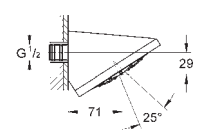

27 253 000

chrom

173,00

Rainshower F-Series 5"

Hlavová sprcha s jedním proudem

normální sprška

montáž na stěnu

127 x 127 mm

regulátor směru průtoku na kloubu

(otočný o +/- 12,5°)

přípojný závit s předmontovaným

těsněním

GROHE DreamSpray perfektní vodní paprsky

GROHE StarLight chromový povrch

šroub na regulaci průtoku

GROHE SpeedClean - odstranění

vodního kamene přetřením