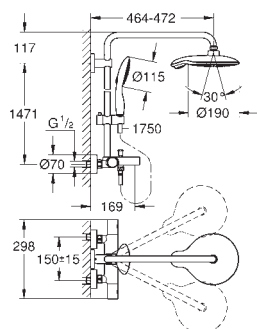

GROHE EUPHORIA SYSTEM

Objedn. číslo

Barva

Cena (EUR)

26 227 000

chrom

751,00

Euphoria System 190

Sprchový systém s vanovým termostatem na zed'

set obsahuje:

horizontální otočné sprchové rameno 450 mm

Podomítkový termostat Grohtherm 1000 Cosmopolitan s funkcí Aquadimmer

umožňuje změnu mezi:

hlavová sprcha Power&Soul 190 (27 766 000)

4+ proudy:

GROHE Rain O², Rain, Bokoma Spray, Jet

s otočným kloubem

otočný úhel ± 15°

vanovou vpusť

samostatný přepínač ruční sprchy

ruční sprcha Power&Soul 115 (27 671 000)

2 sprchové proudy

Rain, GROHE Rain O²

výškově nastavitelná s kluzákem

Silverflex sprchová hadice 1 750 mm (28 388 000)

kompaktní kartuše s termostatem

GROHE DreamSpray perfektní vodní paprsky

GROHE One-click showering

sprška s přepínacím tlačítkem

GROHE StarLight chromový povrch

GROHE SpeedClean - odstranění

vodního kamene přetřením

Vnitřní WaterGuide pro delší životnost

Twistfree - zabraňuje zkroucení

sprchové hadice

vhodné pro průtokové ohřivače od 18 kW

minimální průtok 7 l/min

27 475 000

chrom

714,00

Euphoria System 180

Sprchový systém s vanovým termostatem na zed'

set obsahuje:

horizontální otočné sprchové rameno 450 mm

nástěnný termostat s aquadimmerem

umožňuje změnu mezi:

hlavová sprcha Euphoria Cosmopolitan

(27 492 000)

chromovaný spodek sprchy

sprchový proud Rain

s otočným kloubem, otočný úhel ± 15°

vanovou vpusť

výškově nastavitelná s kluzákem

Silverflex sprchová hadice 1 750 mm (28 388 000)

GROHE EcoJoy 9,5 l/min omezovač průtoku

kompaktní kartuše s termostatem

GROHE DreamSpray perfektní vodní paprsky

GROHE StarLight chromový povrch

GROHE SpeedClean - odstranění

vodního kamene přetřením

Vnitřní WaterGuide pro delší životnost

Twistfree - zabraňuje zkroucení

sprchové hadice

vhodné pro průtokové ohřivače od 18 kW

minimální průtok 7 l/min

minimální tlak 1,0 bar