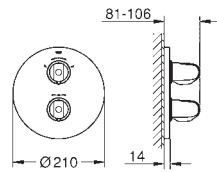

GROHE GROHTHERM 1000

Objedn. číslo

Barva

Cena (EUR)

19 986 000

chrom

255,00

Grotherm 1000

Termostatická vanová baterie podomítková s 2-cestným přepínačem
na montážní set

GROHE Rapido T 35 500 000

nástěnná rozeta s GROHE QuickFix

GROHE StarLight chromový povrch

GROHE MetalGrip ergonomicky tvarovaná kovová raménka

GROHE SafeStop bezpečnostní zarážka při 43°C

GROHE SafeStop Plus (volitelný) dodatečný omezovač teploty při 43°C

GROHE AquaDimmer Eco se združenou funkcí:

- integrovaný GROHE EcoButton (úsporné tlačítko pro úsporné sprchování)
regulace průtoku

- přepínání: vana/sprcha

bez podomítkového tělesa

minimální tlak **1,0 bar**

GROHE EcoJoy technologie pro nízkou

spotřebu vody a perfektní průtok

35 500 000

227,00

GROHE Rapido T Universal termostatická baterie pro podomítkovou instalaci

34 573 000

chrom

395,00