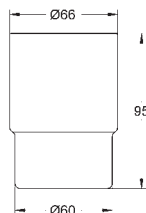

Essentials
Křišťálová sklenička

materiál: sklo
je kompatibilní s následujícími držáky
Essentials (40 369)
Essentials Cube (40 508)
BauCosmopolitan (40 585)
Essentials Authentic (40 652)

40 448 001

chrom

56,00