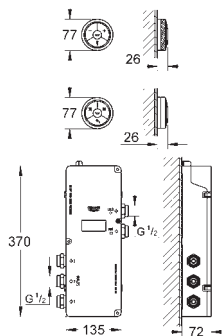

Objedn. číslo

Barva

Cena (EUR)

36 295 000

chrom

1 507,00

F-digital
Digitální ovladač a digitální přepínač
pro sprchu

- včetně digitálního termostatu
- Digitální ovladač - intuitivní multifunkční ovládací jednotka
- bezdrátová technologie
- ovládání teploty a průtoku
- funkce pozastavení
- paměťové funkce
- LED kruh vč. zahřívací funkce: vizuální zpětná vazba při dosažení požadované teploty
- Digitální přepínač pro sprchu
- Přepínač: hlavová, boční a ruční sprcha
- LED kruh (indikace výstupu)
- Digitální termostat (podomítkový)
- teplá/studená DN 15
- 3 výstupy DN 15

Výchozí nastavení při instalaci:

- automatické bezpečnostní vypnutí po 20 min.
- GROHE SafeStop při 38°C

Přijímač pro Digitální ovladač a Digitální termostat včetně 3 m kabelu

GROHE TurboStat digitálně ovládaná kartuše s voskovým termočlánekem

GROHE StarLight chromový povrch

GROHE EcoJoy technologie pro nízkou

spotřebu vody a perfektní průtok

požadavky:

zabudovaný napájecí zdroj 36 078 000 nebo

napájecí zdroj 65 790 000

minimální tlak **1,0 bar**

36 292 000

chrom

1 220,00

F-digital
Digitální ovladač pro vanu nebo sprchu

- včetně digitálního termostatu
- Digitální ovladač - intuitivní multifunkční ovládací jednotka
- bezdrátová technologie
- ovládání teploty a průtoku
- funkce pozastavení
- paměťové funkce
- LED kruh vč. zahřívací funkce: vizuální zpětná vazba při dosažení požadované teploty
- Digitální termostat (podomítkový)
- 1 výstup DN 15
- teplá/studená DN 15

Výchozí nastavení při instalaci:

- automatické bezpečnostní vypnutí po 20 min.
- GROHE SafeStop při 38°C

Přijímač pro Digitální ovladač a Digitální termostat včetně 3 m kabelu

GROHE TurboStat digitálně ovládaná kartuše s voskovým termočlánekem

GROHE StarLight chromový povrch

GROHE EcoJoy technologie pro nízkou

spotřebu vody a perfektní průtok

požadavky:

zabudovaný napájecí zdroj 36 078 000 nebo

napájecí zdroj 65 790 000

minimální tlak **1,0 bar**

energetická třída osvětlení řídicí jednotky: neaplikovatelná