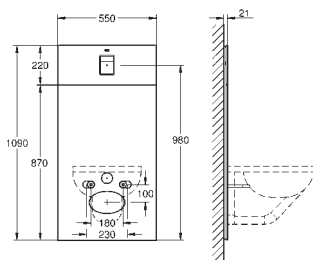

GROHE RAPID SL PRO WC

Objedn. číslo

Barva

Cena (EUR)

NOVINKA