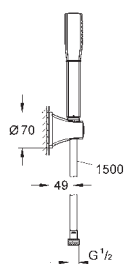

27 978 000 chrom 74,00  
27 978 IGO chrom / zlatá 96,00  
dtto, délka 142 mm

26 037 000 chrom 112,00  
26 037 IGO chrom / zlatá 146,00

**Grandera Stick**  
**Ruční sprcha**

sprchový proud: Rain  
kovový  
GROHE EcoJoy 7,6 l/min omezovač průtoku  
GROHE DreamSpray perfektní vodní paprsky  
Vnitřní WaterGuide pro delší životnost  
GROHE CoolTouch ochrana proti opaření  
GROHE StarLight chromový povrch  
GROHE SpeedClean - odstranění  
vodního kamene přetřením  
vhodné pro průtokové ohřivače vody  
Univerzální upevňovací systém: Vhodný ke  
všem standardním sprchovým hadicím  
minimální tlak **1,0 bar**