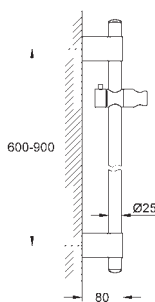

27 785 000

chrom

104,00

Power&Soul
Sprchová tyč, 900 mm
s nástěnnými kovovými držáky
pohyblivý držák s kloubem
nastavitelná vzdálenost **GROHE QuickFix**
GROHE StarLight chromový povrch

27 784 000

chrom

99,00

dtto, 600 mm