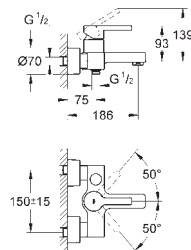

33 849 000

chrom

309,00

Lineare
Páková vanová baterie, DN 15

montáž na stěnu
keramická kartuše 46 mm s technologií
GROHE SilkMove
GROHE StarLight chromový povrch
variabilně nastavitelný omezovač průtoku
automatické přepínání: vana/sprcha
perlátor
integrované zpětné klapky ve výstupu
sprchy DN 15
skryté S-přípojky
zajištěno proti zpětnému toku
omezovač teploty na objednávku (46 505)
bez sprchové soupravy