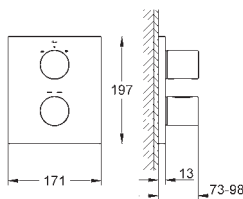

Grotherm 3000 Cosmopolitan
Termostat s integrovaným přepínačem
vana / sprcha s dalším výstupem

na montážní set
GROHE Rapido T 35 500 000
obdelníková kovová nástěnná rozeta se skrytým upevněním a těsněním
GROHE StarLight chromový povrch
GROHE SafeStop bezpečnostní zarážka při 43°C
GROHE SafeStop Plus (volitelný) dodatečný omezovač teploty při 43° C
aquadimmer (vícefunkční přepínač):
uzávěr a regulace množství průtoku
přepínač pro dva vývody
bez podomítkového tělesa

35 500 000 227,00
GROHE Rapido T Universal termostatická baterie pro podomítkovou instalaci

19 468 000
19 468 DC0
19 468 LSO

chrom
supersteel
měsíční bílá/chrom

406,00
593,00
537,00