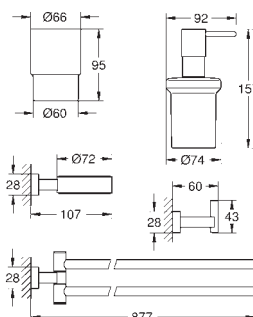

40 847 001

chrom

195,00

Essentials Cube
Sada doplňků do koupelny 4 v 1

materiál: sklo / kov
set obsahuje:
dávkovač tekutého mýdla s držákem (40 756 001)
sklenička s držákem (40 755 001)
držák na ručníky (40 624 001)
Háček na koupací plášť (40 511 001)
skryté upevnění
GROHE StarLight povrch