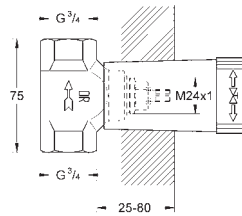

29 813 000

33,00

Podomítkový ventil, DN 20
předmontovaná keramická hlava DN 20
90°
přípojný závit DN 20
vyrovnání hloubky zabudování záhybovým
měchem
25 - 80 mm
mosaz DR nekorodující
minimální tlak **1,0 bar**