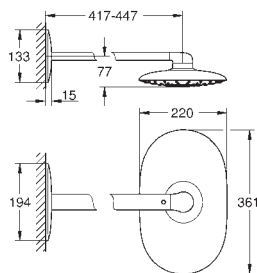

# GROHE SYSTEM RAINSHOWER SMARTCONTROL

Objedn. číslo

Barva

Cena (EUR)

26 450 000

chrom

530,00