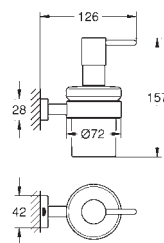

40 756 001

chrom

66,00

Essentials Cube Dávkovač tekutého mýdla s držákem

materiál: sklo / kov
set obsahuje:
držák (40 508 001)
dávkovač (40 394 001)
skryté upevnění
GROHE StarLight chromový povrch