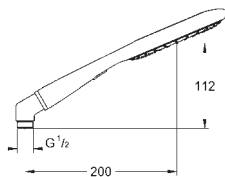

GROHE RAINSHOWER

Objedn. číslo

Barva

Cena (EUR)

27 446 001

RSH žlutá

124,00

Rainshower Icon 150

Ruční sprcha 2 proudy

Rain, SmartRain

eko funkce, redukce průtoku

kovové kolénko (adaptér) pro kombinaci ruční sprchy s sprchovou hadicí

GROHE EcoJoy 9,5 l/min omezovač průtoku

GROHE DreamSpray perfektní vodní paprsky

GROHE SpeedClean - odstranění

vodního kamene přetřením

GROHE StarLight chromový povrch

Vnitřní WaterGuide pro delší životnost

Univerzální upevňovací systém: Vhodný ke

všem standardním sprchovým hadicím

vhodné pro průtokové ohřivače vody

minimální tlak **1,0 bar**

27 446 000

RSH žlutá

96,00

dtto, bez omezení průtoku