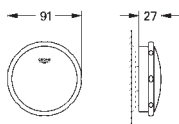

19 025 000

chrom

59,00

Talento
Vypouštěcí a přepadová souprava
montážní set
set obsahuje:
rozeta, odtokovou zátku, montážní příslušenství
pro kombinaci s Talento 28 939/28 943
GROHE StarLight chromový povrch