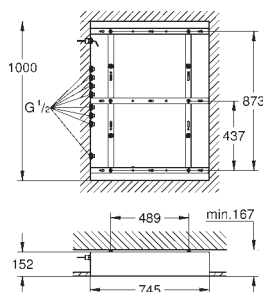

Stropní konstrukce musí být staticky vhodná pro váhu produktu (> 70 kg). Stropní sprcha musí mít 8 vývodů + 1 vývod pro ruční sprchu a výkon odpadu musí být dostatečný (> 100 l/min). Pro detailní plánování si pečlivě prostudujte instalační návod.

NOVINKA

34 634 001

chrom

2 679,00

Grotherm F

Předkonfigurovaná souprava pro Rainshower F-Series F40"

Krytka podomítkového ventilu pro Rainshower F-Series 40" AquaSymphony

stropní sprchu

pro ovládání 9 vývodů vody

se speciálním potiskem

přednastavená bezpečnostní zářezka při teplotě 43° C

set obsahuje:

2 x termostatická krytka s integrovaným 2-cestným prepínačem (27 618 000)

1 x krytka trojitého ovladače průtoku (27 625 000)

2 x samostatná krytka s ovládáním průtoku (27 623 000)

- 1 x nástěnné kolínko s integrovaným držákem sprchy (27 621 000)

1 x ruční sprcha Sena (28 034 000)

1 x Relaxaflex kovová 1500 mm (28 143 000)