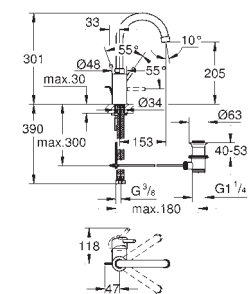

32 629 001

chrom

198,00

Concetto
Páková umyvadlová baterie DN15
Velikost L
jednoutorová montáž
kovová páka
skryté upevnění páky
keramická kartuše s technologií
GROHE SilkMove 35 mm
variabilně nastavitelný omezovač průtoku
GROHE StarLight chromový povrch
GROHE QuickFix rychlomontážní systém
perlátor
otočná výpust' s nastavitelným otáčením raménka
odtoková souprava DN 32
flexi přípojovací hadičky
minimální tlak **1,0 bar**
omezovač teploty na objednávku (46 375)