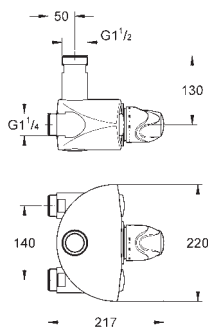

35 085 000

chrom

1 071,00

Grotherm XL
Termostatická baterie, DN 25
montáž na stěnu
průtok 9 l/min až 140 l/min
voskový termoprvek nestoupavý
ovladač teploty s nastavitelným
bezpečnostním dorazem
mezi 33°C a 43°C
zařízení pro usnadnění termické desinfekce
integrované zpětné klapky a sítky
na nečistoty jako kompaktní
servisní jednotka
přípojný závit DN 32
výstupní závit DN 40
zaměnitelný výstup nahoře/dole
bez přípojek
GROHE StarLight chromový povrch
minimální tlak **1,0 bar**

35 087 000

chrom

1 187,00