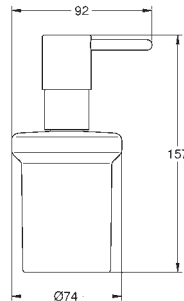

**BauCosmopolitan
Držák skleničky/mýdelníku**

Materiál: kov
pro skleničku (40 372 001), misku na mýdlo (40 368 001)
nebo dávkovač tekutého mýdla (40 394 001)
skryté upevnění

GROHE StarLight chromový povrch

NOVINKA

40 394 001

chrom

25,00

**Essentials
Dávkovač tekutého mýdla**

materiál: sklo / kov
je kompatibilní s následujícími držáky
Essentials (40 369)
Essentials Cube (40 508)
BauCosmopolitan (40 585)
Essentials Authentic (40 652)

GROHE StarLight chromový povrch

NOVINKA