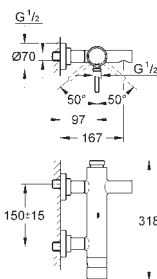

32 652 001

chrom

644,00

Atrio

Páková vanová baterie, DN 15

montáž na stěnu
keramická kartuše 46 mm s technologií
GROHE SilkMove
GROHE StarLight chromový povrch
variabilně nastavitelný omezovač průtoku
automatické přepínání: vana/sprcha
litý výtok
perlátor
výstup sprchy dole DN 15 s integrovanou
zpětnou klapkou
skryté S-přípojky
zajištěno proti zpětnému toku