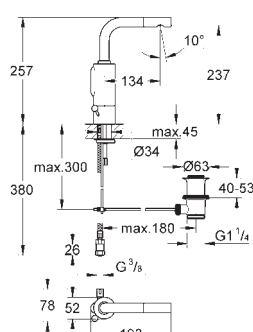

Essence E

Infračervená elektronická umyvadlová baterie DN 15 se směšovací
zařízením, nastavitelným omezovačem teploty a odpadovou soupravou

jednotvorová montáž
lithiová baterie 6V, typ CR-P2
GROHE StarLight chromový povrch
GROHE EcoJoy omezovač průtoku 5.0 l/min.
bezpečnostní vypínač
integrovaný perlátor
integrovaný elektromagnetický ventil
flexi připojovací hadičky
sítko na nečistoty
rychlomontážní systém
vícestupňový ukazatel stavu baterie
automatické bezpečnostní vypínání
po 60 s (nastaveno z výroby)
další funkce a nastavení dálkovým ovládáním 36 407
automatické spuštění oplachu 1 nebo 3
dny po posledním použití
tepelná dezinfekce na 3,5 nebo 11 minut
znak CE
skupina armatur I, přezkoušeno dle DIN 4109
zajištění armatur IP 59K