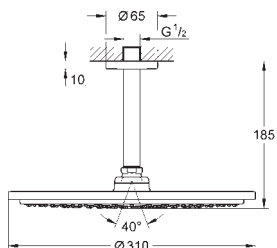

26 075 000

26 075 DC0

chrom
supersteel

830,00
1 285,00

Euphoria XXL System 310
Sprchová souprava s termostatickou baterií na omítku

set obsahuje:

horizontální otočné sprchové rameno 450 mm

nástěnný termostat s aquadimmerem

umožňuje změnu mezi:

hlavová sprcha koková Rainshower Cosmopolitan 310 (27 477 000)

sprchový proud: Rain

s otočným kloubem

otočný úhel ± 15°

ruční sprcha Euphoria 110 Massage (27 221 000)

výškově nastavitelná s kluzákem

Silverflex sprchová hadice 1 750 mm (28 388 000)

kompaktní kartuše s termostatickým

GROHE DreamSpray perfektní vodní paprsky

GROHE StarLight chromový povrch

Vnitřní WaterGuide pro delší životnost

GROHE SpeedClean - odstranění

vodního kamene přetřením

Twistfree - zabraňuje zkroucení

sprchové hadice

GROHE MetalGrip ergonomicky tvarovaná kovová raménka

vhodné pro průtokové ohřivače od 18 kW

minimální průtok 7 l/min

minimální tlak **1,0 bar**

volitelné příslušenství: GROHE EasyReach příhradka (26 362 LN0)