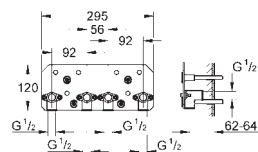

GROHE HLAVOVÉ SPRCHY

Objedn. číslo

Barva

Cena (EUR)

26 042 000

213,00

Rainshower F-Series 15"

Vestavbová souprava

pro použití s Rainshower F-Series 15" Multi Spray hlavovou sprchou
295mm (šířka) x 121mm (výška) x 181 mm (hloubka)
max. instalační hloubka: 91 mm
min. tloušťka stěny: ne méně než 200 mm
minimální šroubovací hloubka závitových šroubů: 14 mm
celokovová konstrukce
vodní cesty: mosaz
DN 15 připojení