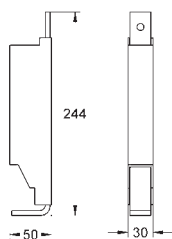

GROHE RAPID SL PŘÍSLUŠENSTVÍ

Objedn. číslo

Barva

Cena (EUR)

38 779 000

96,00

**Rapid SL
Příslušenství**
pro WC mísu s plochou menší než 20 cm
traverzy pro WC keramiku