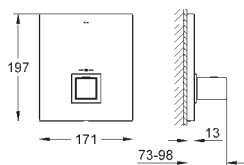

Objedn. číslo

Barva

Cena (EUR)

19 961 000

chrom

295,00

Grohtherm Cube

Termostatická centrální baterie podomítková

na montážní set

GROHE Rapido T 35 500 000

nástěnná krytka s krytou rozetou a těsněním, skryté upevnění

GROHE StarLight chromový povrch

GROHE SafeStop bezpečnostní záračka při 43°C

GROHE SafeStop Plus (volitelný) dodatečný omezovač teploty při 43° C bez podomítkového tělesa

35 500 000

227,00

GROHE Rapido T Universal termostatická baterie pro podomítkovou instalaci

47 780 000

147,00