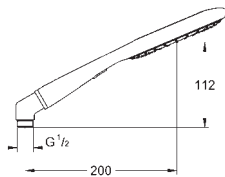

27 447 001

RSH růžová

124,00

Rainshower Icon 150

Ruční sprcha 2 proudy

Rain, SmartRain

eko funkce, redukce průtoku

kovové kolénko (adaptér) pro kombinaci ruční sprchy s sprchovou hadicí

GROHE EcoJoy 9,5 l/min omezovač průtoku

GROHE DreamSpray perfektní vodní paprsky

GROHE StarLight chromový povrch

GROHE SpeedClean - odstranění

vodního kamene přetřením

Vnitřní WaterGuide pro delší životnost

Univerzální upevňovací systém: Vhodný ke

všem standardním sprchovým hadicím

vhodné pro průtokové ohřivače vody

minimální tlak **1,0 bar**

27 447 000

RSH růžová

96,00

dtto, bez omezení průtoku