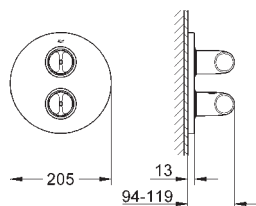

Veris
Termostat s integrovaným přepínačem
vana / sprcha s dalším výstupem
na montážní set
GROHE Rapido T 35 500 000
bez podomítkového tělesa
GROHE StarLight chromový povrch
GROHE SafeStop Plus integrovaný teplotní
omezovač na max 50°C
aquadimmer (vícefunkční přepínač):
uzávěr a regulace množství průtoku
přepínač pro dva vývody
nástěnná rozeta s GROHE QuickFix
kovová rozeta
kovové kohouty

35 500 000 227,00
GROHE Rapido T Universal termostatická baterie pro podomítkovou instalaci