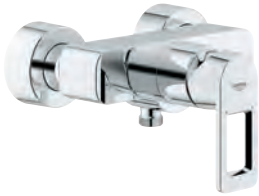

32 636 000

chrom

227,00

**Quadra**  
**Páková bidetová baterie, DN 15**  
**Velikost S**

jednootvorová montáž  
keramická kartuše s technologií  
**GROHE SilkMove** 35 mm  
**GROHE StarLight** chromový povrch  
variabilně nastavitelný omezovač průtoku  
rychlomontážní systém  
kloubový perlátor  
odtoková souprava DN 32  
flexi přípojovací hadičky  
minimální tlak **1,0 bar**