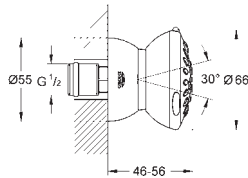

27 066 000

chrom

130,00

Relaxa 65
Boční sprcha 2 proudy

Normal/Eco
otočný kloub

GROHE DreamSpray perfektní vodní paprsky
GROHE StarLight chromový povrch
GROHE SpeedClean - odstranění
vodního kamene pětřením
Vnitřní WaterGuide pro delší životnost
Minimální průtok 4 l/min.
minimální tlak **1,0 bar**