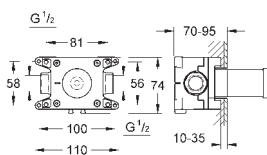

35 034 000

213,00

Grotherm F

těleso pro sprchovou přípojku 27 621

pro instalaci sprch.kombinací řady Grotherm
vestvitelný box s odnímatelným ochranným krytem
vodotěsná základní membrána pro těsnění na zeď
vyplachovací přípojka

pro instalaci do sádkartonu
body uchycení pro montáž před a za zeď

tělo z DR mosazi

DN 15 připojení

Montážní hloubka 70 - 95 mm