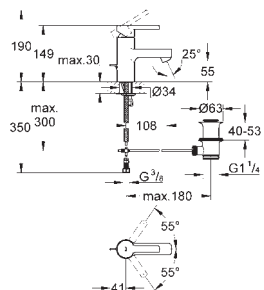

32 114 000

chrom

227,00

Lineare
Páková umyvadlová baterie DN 15
Velikost S

jednootvorová montáž
keramická kartuše s technologií
GROHE SilkMove 35 mm
variabilně nastavitelný omezovač průtoku
GROHE StarLight chromový povrch
rychlomontážní systém
perlátor
odtoková souprava DN 32
flexi přípojovací hadičky