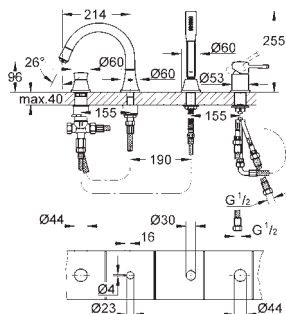

Objedn. číslo

Barva

Cena (EUR)

19 936 000
19 936 IGO

chrom
chrom / zlatá

1 115,00
1 449,00

Grandera
Páková vanová čtyřotvorová kombinace
keramická kartuše 46 mm s technologií
GROHE SilkMove
GROHE StarLight chromový povrch
skládající se z
předmontované upevnění výtoku
ovládací prvek pákové směšovací baterie
vanová vpust s perlátorem a přepínačem vana/sprcha
Grandera ruční sprcha 7,6 l
kovová sprch. hadice
flexi připojovací hadičky
přípojka pro sprchovou hadici
zajištěno proti zpětnému toku
lze použít s 29 037 000
minimální tlak **1,0 bar**