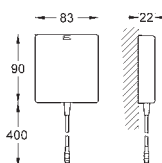

Vypínač napájení

pro infračervené umyvadlové baterie
přepínač-napájecí zdroj s napájecím napětím 100 do 230 V AC, 50 - 60 Hz
pro skryté zásuvky s krytem a odlehčení

34 487 000

chrom

152,00

Grohtherm Micro

Ochrana proti opaření

Nastavení teploty 15-43° C (± 2° C)
Tepelná dezinfekce bez opětovného nastavování teploty
přípojka pod převlečnou maticí DN 10
náhoře vnější závit DN 10

GROHE TurboStat Termoprvek

GROHE StarLight chromový povrch

integrované zpětné klapky

sítka na nečistoty

bez řípojně sady

max. rozdíl tlaků 5:1

minimální tlak **1,0 bar**