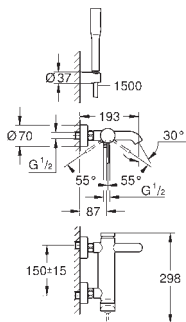

**33 628 001**

**chrom**

**258,00**

**Essence New**  
**Páková vanová baterie, DN 15**  
montáž na stěnu  
kovová páka  
keramická kartuše s technologií  
**GROHE SilkMove** 35 mm  
s omezovačem teploty  
**GROHE StarLight** chromový povrch  
automatické přepínání: vana/sprcha  
perlátor  
výstup sprchy DN 15  
integrovaná zpětná klapka  
S-přípojky  
zajištěno proti zpětnému toku  
se sprchovou soupravou  
set obsahuje:  
ruční sprcha Euphoria Cosmopolitan  
Týč (27 400 000) 9.5 l/min.  
nástěnný držák sprchy Tempesta Cosmopolitan 100 (27 594 000)  
Sprchová hadice Silverflex 1 500 mm (28 364)  
minimální tlak **1,0 bar**