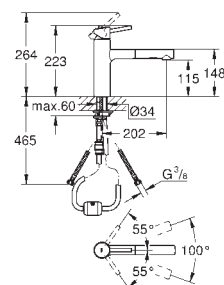

30 273 001

chrom

284,00

30 273 DC1

supersteel

370,00

Concetto
Páková dřezová baterie, DN 15
středová výpusť
jednootvorová montáž
GROHE StarLight povrch
keramická kartuše s technologií
GROHE SilkMove 35 mm
vytahovací duální sprška - přepínání mezi normálním a sprchovým proudem
přepínání: perlátor/SpeedClean sprchový proud
automatické zpětné přepínání na perlátor
variabilně nastavitelný omezovač průtoku
otočná litá výpusť
úhel ovládní 100°
zajištěno proti zpětnému toku
integrovaná zpětná klapka
flexi přípojovací hadičky
rychlomontážní systém