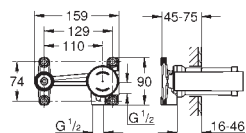

23 571 000

236,00

Páková baterie DN 15, univerzální podomítkové těleso
pro dvouotvorové umyvadlové baterie
k vestavbě do stěny
bez montážních dílů
keramická kartuše s technologií
GROHE SilkMove 35 mm
variabilně nastavitelný omezovač průtoku
s omezovačem teploty
výpust' může být vpravo i vlevo
mosaz DR nekorodující
montážní šablona