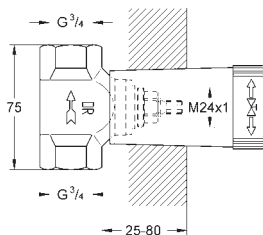

pro instalaci sprch.kombinací řady Grohtherm  
vestvitelný box s odnímatelným ochranným krytem  
vodotěsná základní membrána pro těsnění na zeď  
pro instalaci do sádkokartonu  
body uchycení pro montáž před a za zeď  
tělo z DR mosazi  
předmontovaná keramická hlava DN 20  
Připojovací závit přívodů DN 15 vněj  
průtok:  
55 l/min. při 3 bar  
Montážní hloubka 70 - 95 mm  
minimální tlak **1,0 bar**