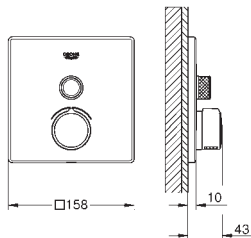

**SmartControl**  
**Krytka podomítkové baterie s jedním ventilem**  
na montážní set  
GROHE Rapido SmartBox 35 600 000  
kovová rozeta s GROHE QuickFix (krytá rozeta s těsněním, skryté přípevnění), nastavitelná  $\pm 6^\circ$   
**GROHE StarLight** chromový povrch  
SmartControl tlačítko ON-OFF, ovládání proudu od EcoJoy do plného proudu Full Flow  
vyměnitelné symboly  
kartuše pro míchání teploty  
bez vestavbového tělesa  
průtok: výstup B/C = 27 l/min  
**Dostupné od května 2017**