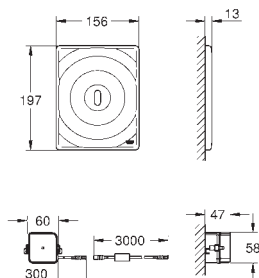

38 699 001

chrom

594,00

Tectron Surf

Infračervená elektronika pro WC nádržky

s infračerveným senzorem pro potřeby monitoringu stavu, konfigurace a potřeby servisu **GROHE StarLight** chromový povrch s trafem 100-230 V, 50-60 Hz, 6 V pro splachovací nádrž GD 2 servomotor podomítkové čelní tlačítko 156 x 197 mm infračervené ovládání 7 přednastavených programů:

- automatické splachování
- režim čištění

mezi-spláchnutí zap/vyp další funkce a nastavení dálkovým ovládáním 36 407 nastavitelné spláchnutí (3-9 l) ručně a ovladačem znak CE