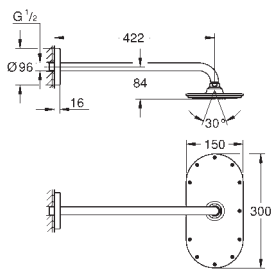

26 170 LS0

měsíční bílá/chrom

643,00

**Rainshower Veris 300 x 150
Set s hlavovou sprchou 422 mm**

set obsahuje:

kovová hlavová sprcha Rainshower Veris,
bílá spodní část sprchy (27 470 LS0)
Rainshower sprchové rameno 422 mm, bílá rozeta (26 146 LS0)
GROHE DreamSpray perfektní vodní paprsky
GROHE StarLight chromový povrch
GROHE SpeedClean - odstranění
vodního kamene přetřením
vhodné pro průtokové ohřívače vody
začíná **na 0.5 bar** tlaku průtoku