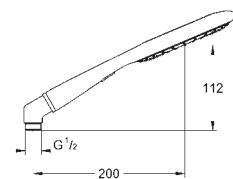

27 443 001

RSH červená

124,00

Rainshower Icon 150
Ruční sprcha 2 proudy

Rain, SmartRain

eko funkce, redukce průtoku

kovové kolénko (adaptér) pro kombinaci ruční sprchy s sprchovou hadicí

GROHE EcoJoy 9,5 l/min omezovač průtoku

GROHE DreamSpray perfektní vodní paprsky

GROHE StarLight chromový povrch

GROHE SpeedClean - odstranění

vodního kamene přetřením

Univerzální upevňovací systém: Vhodný ke

všem standardním sprchovým hadicím

vhodné pro průtokové ohřivače vody

minimální tlak **1,0 bar**

27 443 000

RSH červená

96,00

dtto, bez omezení průtoku