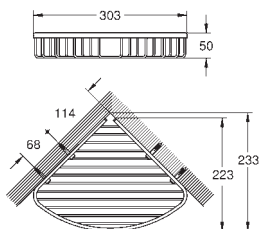

40 663 001

chrom

68,00

BauCosmopolitan
Odkládací přihrádka, velká
Materiál: kov
pro rohovou montáž
GROHE StarLight chromový povrch

NOVINKA