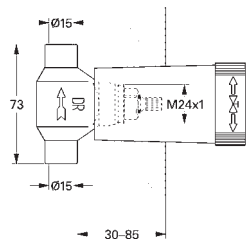

GROHE GROHTHERM 2000

Objedn. číslo

Barva

Cena (EUR)

29 801 000

22,00

Spodní díl podomítkového ventilu, DN 15
předmontovaný vršek DN 15
krátké vřetenno, ochranné pouzdro
letovaný spoj o průměru 15 mm
mosaz DR nekorodující

29 803 000

37,00

dtto, letované připojení Ø 18 mm

29 804 000

40,00

dtto, letované připojení Ø 22 mm