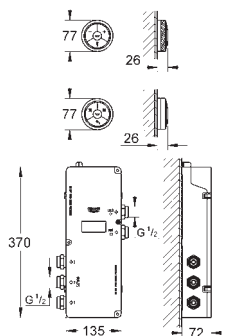

**F-digital
Digitální ovladač a digitální přepínač
pro sprchu**

- včetně digitálního termostatu
- Digitální ovladač - intuitivní multifunkční ovládací jednotka
- bezdrátová technologie
- ovládání teploty a průtoku
- funkce pozastavení
- paměťové funkce
- LED kruh vč. zahřívací funkce: vizuální zpětná vazba při dosažení požadované teploty
- Digitální přepínač pro sprchu
- Přepínač: hlavová, boční a ruční sprcha
- LED kruh (indikace výstupu)
- Digitální termostat (podomítkový)
- teplá/studená DN 15
- 3 výstupy DN 15
- Výchozí nastavení při instalaci:
- automatické bezpečnostní vypnutí po 20 min.
- GROHE SafeStop při 38°C

Přijímač pro Digitální ovladač a Digitální termostat včetně 3 m kabelu

GROHE TurboStat digitálně ovládaná kartuše s voskovým termočlánkem

GROHE StarLight chromový povrch

GROHE EcoJoy technologie pro nízkou

spotřebu vody a perfektní průtok

požadavky:

zabudovaný napájecí zdroj 36 078 000 nebo

napájecí zdroj 65 790 000

minimální tlak **1,0 bar**

energetická třída osvětlení řídicí jednotky: neaplikovatelná