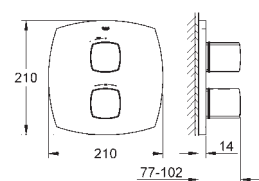

Grandera
Termostatická sprchová baterie podomítková
montážní set pro 35 500 000
bez podomítkového tělesa
GROHE StarLight chromový povrch
GROHE SafeStop Plus bezpečné zastavení na 38° C a dodatečné
nastavení max. teplotního omezení na 43° C
ovládání průtoku s úsporným
tlačítkem a individuálně nastavi-
teľnou úspornou zarážkou
keramické vršky DN 15, 180°
nástěnná rozeta s GROHE QuickFix
kovové kohouty

35 500 000

227,00

GROHE Rapido T Universal termostatická baterie pro podomítkovou instalaci