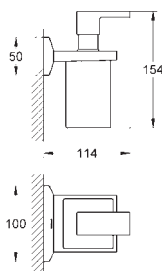

GROHE ALLURE BRILLIANT

Objedn. číslo

Barva

Cena (EUR)

40 494 000

chrom

559,00

Allure Brilliant
Držák s dávkovačem mýdla
GROHE StarLight chromový povrch