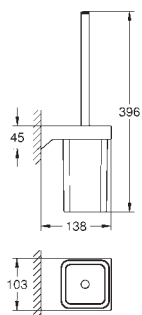

GROHE SELECTION CUBE

Objedn. číslo

Barva

Cena (EUR)

NOVINKA

40 857 000

chrom

143,00

Selection Cube
Souprava na čištění toalety
materiál: sklo / kov
montáž na stěnu
skryté upevnění
GROHE StarLight povrch
Dostupné od května 2017

NOVINKA