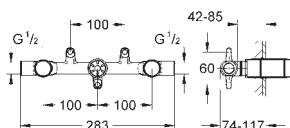

Univerzální podomítkové těleso
pro třítorvovou umyvadlovou baterii
k vestavbě do stěny
bez montážních dílů
hloubka zabudování 43 - 85 mm
mosaz DR nekorodující
montážní šablona

19 342 000 chrom 645,00