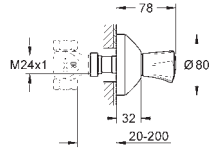

Objedn. číslo

Barva

Cena (EUR)

19 806 001

chrom

44,00

Costa L

Vrchní díl podomítkového ventilu

pro podomítkové ventily, DN 15,
DN 20, DN 25
viz. Podomítková tělesa
nastavitelná hloubka zabudování
20 - 200 mm
rozeta s utěsněním ke stěně
šroubovací
kovový kohout
tepelně izolované
označení modré

GROHE StarLight chromový povrch

19 807 001

chrom

44,00

dtto, červené značení

29 800 000

23,00