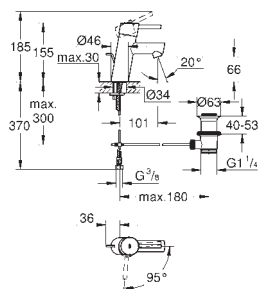

23 380 10E

chrom

133,00

Concetto
Páková umyvadlová baterie DN 15
Velikost S

jednootvorová montáž
kovová páka
GROHE SilkMove ES 28 mm keramická
kartuše s úspornou funkcí studeného startu
s omezovačem teploty
GROHE StarLight chromový povrch
GROHE EcoJoy perlátor 5,7 l/min
GROHE QuickFix rychlomontážní systém
odtoková souprava DN 32
flexi připojovací hadičky
minimální tlak 1,0 bar

23 381 10E

chrom

132,00

dtto, s GROHE SilkMove ES

23 385 10E

chrom

132,00

dtto, s GROHE SilkMove ES