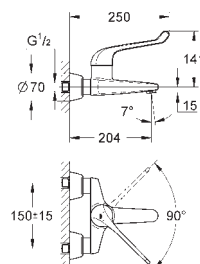

32 795 000

chrom

374,00

Euroeco Special / SSC

Páková umyvadlová baterie, DN 15

montáž na stěnu

GROHE StarLight chromový povrch

GROHE EcoJoy technologie pro nízkou

spotřebu vody a perfektní průtok

keramická kartuše 46 mm s technologií

GROHE SilkMove

variabilně nastavitelný omezovač průtoku

variabilně nastavitelný omezovač teploty

nastavitelné min. množství 6 l/min.

litý výtok s laminárním

perlátorem 9 l/min.

rozpětí 204 mm

kovová páka, délka páky 170 mm

S-přípojky

32 792 000

chrom

397,00

Euroeco Special / SSC

Páková umyvadlová baterie, DN 15

montáž na stěnu

GROHE StarLight chromový povrch

GROHE EcoJoy technologie pro nízkou

spotřebu vody a perfektní průtok

keramická kartuše 46 mm s technologií

GROHE SilkMove

variabilně nastavitelný omezovač průtoku

variabilně nastavitelný omezovač teploty

nastavitelné min. množství 6 l/min.

otočný a upevnitelný litý výtok

s úsporným perlátorem 9l/min

rozpětí 197 mm

kovová páka, délka páky 120 mm

S-přípojky

minimální tlak **1,0 bar**