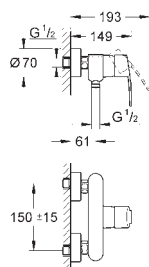

33 590 002

chrom

125,00

Eurostyle Cosmopolitan
Páková sprchová baterie, DN 15
montáž na stěnu
kovová páka
keramická kartuše 46 mm s technologií
GROHE SilkMove
GROHE StarLight chromový povrch
variabilně nastavitelný omezovač průtoku
výstup sprchy dole DN 15
integrovaná zpětná klapka
S-přípojky
zajištěno proti zpětnému toku
omezovač teploty na objednávku (46 308)
skupina armatur I, přezkoušeno dle DIN 4109
minimální tlak **1,0 bar**