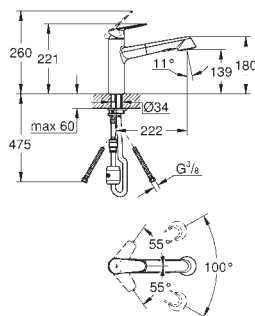

32 257 002

chrom

278,00

**Eurodisc Cosmopolitan
Páková dřezová baterie, DN 15**

středová výpusť
jednotvorová montáž
GROHE StarLight povrch
keramická kartuše s technologií
GROHE SilkMove 35 mm
vytahovací sprška Dualní
přepínání: perlátor/SpeedClean sprchový proud
automatické zpětné přepínání na perlátor
variabilně nastavitelný omezovač průtoku
otočná litá výpusť
úhel ovládání 100°
zajištěno proti zpětnému toku
flexi přípojovací hadičky
rychlomontážní systém
minimální tlak 1,0 bar