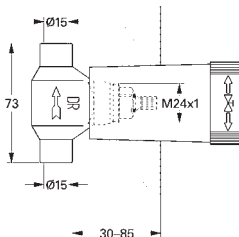

Spodní díl podomítkového ventilu, DN 15

předmontovaný vršek DN 15

krátké vřetenno, ochranné pouzdro

letované spojení o průměru 15 mm

mosaz DR nekorodující

29 803 000

37,00

dtto, letované připojení Ø 18 mm

29 804 000

40,00

dtto, letované připojení Ø 22 mm