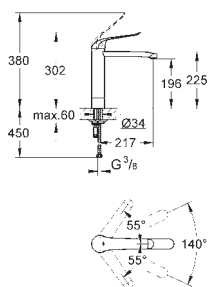

32 766 000

chrom

246,00

**ditto, s odtokovou soupravou DN32**

30 208 000

chrom

259,00

**Euroeco Special**  
**Páková umyvadlová baterie DN 15**  
jednootvorová montáž  
vysoká výpusť  
302 mm  
hladké tělo