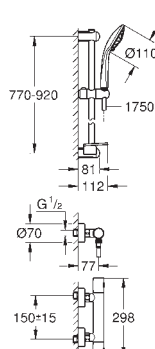

Euphoria 110 masážní sprchová souprava,

900 mm (27 226 001)

minimální tlak **1,0 bar**