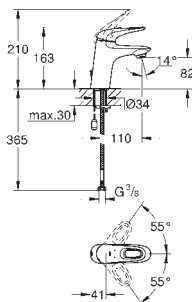

33 557 003

chrom

108,00

Eurostyle
Páková umyvadlová baterie DN 15

Velikost S

jednootvorová montáž

kovová páka

keramická kartuše s technologií

GROHE SilkMove 35 mm

variabilně nastavitelný omezovač průtoku

s omezovačem teploty

GROHE StarLight chromový povrch

GROHE EcoJoy perlátor 5,7 l/min

GROHE QuickFix rychlomontážní systém

spouštěcí řetízek se závažím

flexi přípojovací hadičky