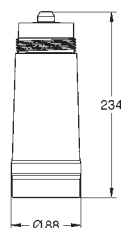

40 404 001

87,00

**GROHE Blue
Filtr velikost S**
BWT náhradní filtr pro GROHE Blue
Kapacita 600 L při 15° dKh
5-fázový filtr

40 430 001

179,00

dtto, velikost M, kapacita 1500 l při 15° dKh, výška 376 mm

40 412 001

238,00

dtto, velikost L, kapacita 2600 l při 15° dKh, výška 429 mm