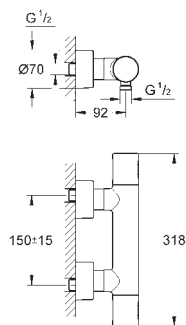

GROHE GROHTHERM 3000 COSMOPOLITAN

Objedn. číslo

Barva

Cena (EUR)

34 274 000

chrom

451,00

Grotherm 3000 Cosmopolitan

Termostatická sprchová baterie, DN 15

montáž na stěnu

100% GROHE CoolTouch sestávající z vždy chladného povrchu a CoolTouch S - přípojek

GROHE StarLight chromový povrch

GROHE SafeStop bezpečnostní záračka při 43°C

GROHE SafeStop Plus (volitelný) dodatečný omezovač teploty při 43° C

kompaktní kartuše s termostatem

integrovaný uzávěr smíšené vody

ovládání průtoku s úsporným

tlačítkem a individuálně nastavi-

teľnou úspornou záračkou

keramické vršky DN 15, 180°

výstup sprchy dole DN 15

integrované zpětné klapky

sítka na nečistoty

zajištěno proti zpětnému toku

skryté S - přípojky, CoolTouch rozety s upevněním na zdi

GROHE EcoJoy technologie pro nízkou

spotřebu vody a perfektní průtok

34 276 000

chrom

520,00