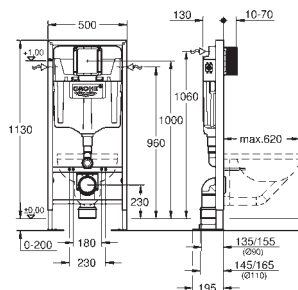

GROHE RAPID SL INSTALACE DO PROSTORU

Objedn. číslo

Barva

Cena (EUR)

38 584 001

388,00

Rapid SL pro závěsné WC splachovací nádrž GD 2
s malým revizním otvorem
stavební výška 1,13 m
pro montáž do prostoru,
předstěnovou montáž
nebo montáž do lehké příčky
ocelový rám, práškové lakování, samonosný
pro obložení sádkartonem, kompletně předmontováno
pevné objektové přípojky
pro jednotlivou montáž
výškově aretovatelné
upevňovací materiál
2 úchyty pro WC
upevnění keramiky
WC keramika s plochou menší než 205 mm vyžaduje
dodatečné příslušenství 38 779 000
rozteč šroubů 180/230 mm
odpadní koleno Ø 90 mm
hloubkově nastavitelné
redukce Ø 90/110 mm
přívodní a odpadní souprava
splachovací nádrž 6 - 9 l
nastaveno z výroby na 6 l - 3 l
pneumatický odtokový ventil nabízí 3 režimy chodu:
2-činné splachování, anebo start/stop
a nebo nepřerušitelné (poze start)
přívod vody zleva / zprava nebo zezadu
skupina armatur I - nízká hlučnost
izolováno od kondenzující vody
přípojka vody DN 15 s integrovaným rohovým ventilem
a šroubovým spojem bez použití nářadí
pro instalaci není třeba nářadí
kontrolní hřídele včetně ochrany
během fáze výstavby
pro vertikální nebo horizontální použití
bez příslušenství pro předstěnovou montáž
revizní otvor 40 911 000 pro malá ovládací tlačítka
je nutné objednat zvlášť

38 586 001

571,00