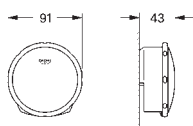

19 952 000

chrom

170,00

Talentofill

Vanová napouštěcí, odtoková a přeřadová souprava

montážní set

set obsahuje:

rozeta, přívodní díl, odtokovou zátku, montážní příslušenství

pro kombinaci s 28 990/28 991

GROHE StarLight chromový povrch