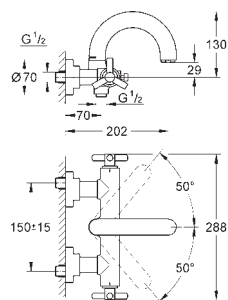

Atrio
Vanová baterie, DN 15
montáž na stěnu
s keramickým vrškem DN 15, 90°
GROHE StarLight chromový povrch
automatické přepínání: vana/sprcha
otočná výpusť s nastavitelným otáčením raménka
perlátor
integrováné zpětné klapky ve výstupu
sprchy DN 15
skryté S-připojky
zajištěno proti zpětnému toku
bez sprchové soupravy
s kohoutky Ypsilon

19 394 000

chrom

523,00