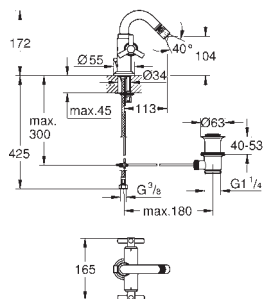

Atrio
Bidetová jednotvorová baterie, DN 15
M-Size
s keramickým vrškem DN 15, 90°
GROHE StarLight chromový povrch
rychlomontážní systém
kloubový perlátor
obloukový výtok
odtoková souprava DN 32
flexi připojovací hadičky
s kohoutky Ypsilon

26 003 000

chrom

521,00