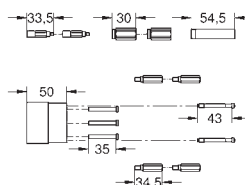

Prodlužovací set

50 mm
pro univerzální podomítkové pákové baterie DN 15
pro vanové a sprchové baterie
k použití se všemi designy trim setů a povrchů

NOVINKA

19 577 001

chrom

853,00

19 577 DC1

supersteel

966,00

19 577 EN1

kartáčovaný nikl

1 195,00