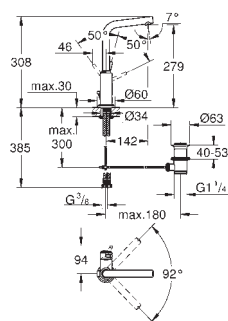

32 129 001

chrom

488,00

Atrio
Páková umyvadlová baterie DN15
Velikost L

jednootvorová montáž
keramická kartuše 28 mm s
GROHE SilkMove
GROHE StarLight chromový povrch
rychlomontážní systém
otočná výtoková trubice s perlátorem
omezení dorazu
odtoková souprava DN 32
flexi přípojovací hadičky