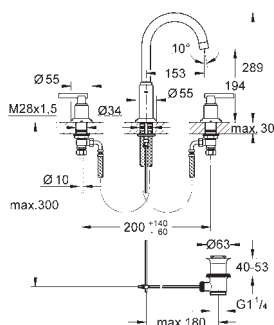

20 009 000

chrom

651,00

Atrio
Umyvadlová tříťvorová baterie, DN 15
Velikost M

s keramickým vrškem DN 15, 90°
GROHE StarLight chromový povrch
otočná výtoková trubice
s perlátorem a dorazem
odtoková souprava DN 32
tlakové, flexi přípojné hadičky mezi
středním tělesem a bočními ventily
přípojná matka s otvorem 10,5 mm
s kohoutky Jota