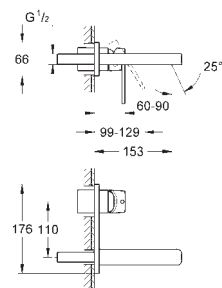

Objedn. číslo

Barva

Cena (EUR)

23 404 000

chrom

323,00

**Quadra**  
**Páková umyvadlová baterie DN 15**  
**Velikost XL**

jednootvorová montáž  
pro volně stojící umyvátka  
kovová páka  
keramická kartuše 28 mm s  
**GROHE SilkMove**  
omezovač teploty  
**GROHE StarLight** chromový povrch  
**GROHE EcoJoy** SpeedClean perlátor 5,7 l/min  
**GROHE QuickFix Plus** Rychloupevňovací systém  
hladké tělo  
flexi přípojovací hadičky  
minimální tlak **1,0 bar**