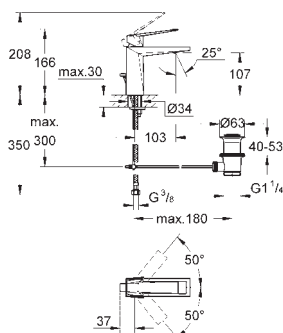

GROHE ALLURE BRILLIANT

Objedn. číslo

Barva

Cena (EUR)

23 029 000

chrom

579,00

Allure Brilliant
Páková umyvadlová baterie DN 15
Velikost M

jednootvorová montáž
keramická kartuše 28 mm s
GROHE SilkMove
omezovač teploty, **GROHE StarLight** chromový povrch
GROHE QuickFix rychlomontážní systém
GROHE EcoJoy omezovač průtoku 5.0 l/min.
vpust s perlátorem
odtoková souprava DN 32
flexi připojovací hadičky
minimální tlak 1,0 bar

23 033 000

chrom

579,00

dtto, s miskou na mýdlo