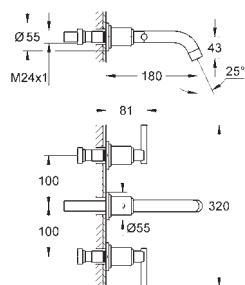

20 169 000

chrom

553,00

Atrio
Umyvadlová tříťvorová baterie, DN 15
Velikost S

montáž na stěnu
na montážní set 32 706 000
bez podomítkového tělesa
ventily na teplou a studenou vodu
s keramickými vršky DN 15 - 90°
GROHE StarLight chromový povrch
rozteč 200 mm
rozpětí 180 mm
s kohoutky Jota
minimální tlak **1,0 bar**