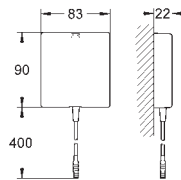

36 338 000

Vypínač napájení
pro infračervené umyvadlové baterie
přepínač-napájecí zdroje s napájecím
napětím 100 do 230 V AC, 50 - 60 Hz
pro skryté zásuvky s krytem a odlehčení

93,00