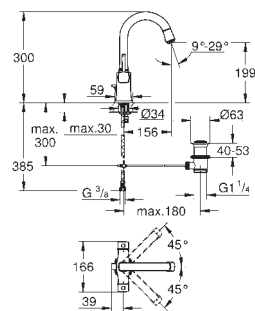

21 107 000
21 107 IGO

chrom
chrom / zlatá

434,00
564,00

Grandera
Dvoupáková umyvadlová baterie DN15

L-Size

jednootvorová montáž
ventily na teplou a studenou vodu
s keramickými vršky DN 15 - 90°

GROHE StarLight chromový povrch

GROHE EcoJoy technologie pro nízkou

spotřebu vody a perfektní průtok

GROHE AquaGuide nastavitelný perlátor 5.7 l/min

otočný výtok

odtoková souprava DN 32

flexi připojovací hadičky

minimální tlak **1,0 bar**