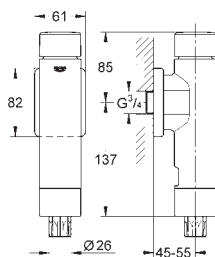

GROHE SPLACHOVACÍ PŘÍSLUŠENSTVÍ K WC

Objedn. číslo

Barva

Cena (EUR)

37 347 000

chrom

214,00

Rondo A.S.
Tlakový splachovač
DN 20
mosaz
GROHE StarLight chromový povrch
pro klosety s mělkým a hlubokým
splachováním
ovládací hlavice a výpustní matice
z umělé hmoty
s nastavením splachovacího proudu
nastavitelný průtok **6 - 9 l**
s rozetou
minimální průtokový tlak 1,2 baru
provozní tlak max.5 bar
skupina armatur I - nízká hlučnost