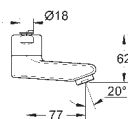

Výtoková trubice
délka
77 mm
GROHE StarLight chromový povrch

13 137 000

chrom

136,00

dtto, délka 115 mm

13 138 000

chrom

163,00

Délka 170 mm

SPECIÁLNÍ
BATERIE