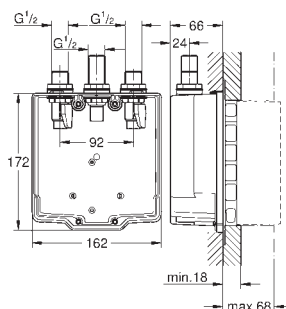

36 322 000

130,00

Eurosmart Cosmopolitan T

Podomítková vestavbová soustava

se směšováním

k vestavbě do stěny

vhodné pro instalační set samouzavíratelé baterie

s lepicí přírubou na upevnění okolo stěny

2 předuzávěry

pouzdro se směšvacím zařízením

zpětná klapka

pro použití s 36 321 000