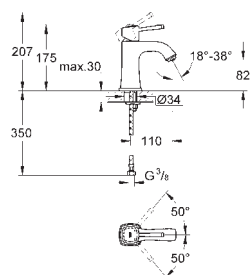

23 310 000
23 310 IGO

chrom
chrom / zlatá

361,00
470,00

Grandera
Páková umyvadlová baterie DN 15

Velikost M

jednootvorová montáž
keramická kartuše 28 mm s

GROHE SilkMove

omezovač teploty

GROHE StarLight chromový povrch

GROHE EcoJoy technologie pro nízkou

spotřebu vody a perfektní průtok

GROHE QuickFix rychlomontážní systém

GROHE AquaGuide nastavitelný perlátor 5.7 l/min

hladké tělo

flexi připojovací hadičky

minimální tlak **1,0 bar**