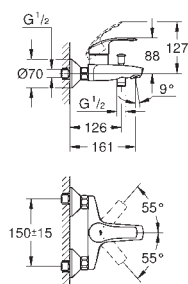

Eurosmart

Páková vanová baterie, DN 15

montáž na stěnu

kovová páka

keramická kartuše s technologií

GROHE SilkMove 35 mm

s omezovačem teploty

GROHE StarLight chromový povrch

variabilně nastavitelný omezovač průtoku

automatické přepínání: vana/sprcha

perlátor

integrovaná zpětná klapka ve výstupu

sprchy DN 15

S-přípojky

kovové nástěnné rozety

zajištěno proti zpětnému toku

33 302 002

chrom

139,00