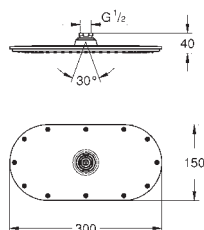

Rainshower Veris 300
Hlavová sprcha s jedním proudem
sprchový proud Rain
300 x 150 mm
kovový
kloub s úhlem otočení $\pm 15^\circ$
přípojný závit DN 15
GROHE EcoJoy 9,5 l/min omezovač průtoku
GROHE DreamSpray perfektní vodní paprsky
GROHE StarLight chromový povrch
GROHE SpeedClean - odstranění
vodního kamene přetřením

27 470 000

chrom

474,00

dtto, bez omezení průtoku

27 470 LS0

měsíční bílá/chrom

599,00