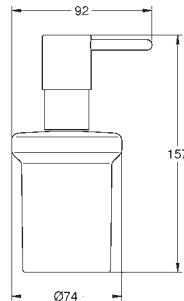

**Essentials Authentic
Držák skleničky/mýdelníku**

Materiál: kov
pro skleničku (40 372 001), misku na mýdlo (40 368 001)
nebo dávkovač tekutého mýdla (40 394 001)
skryté upevnění

GROHE StarLight chromový povrch

NOVINKA

40 394 001

chrom

25,00

**Essentials
Dávkovač tekutého mýdla**

materiál: sklo / kov
je kompatibilní s následujícími držáky
Essentials (40 369)
Essentials Cube (40 508)
BauCosmopolitan (40 585)
Essentials Authentic (40 652)

GROHE StarLight chromový povrch

NOVINKA