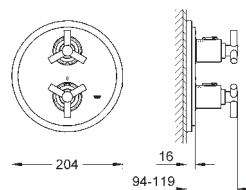

35 500 000

227,00

**GROHE Rapido T Universal** termostatická baterie pro podomítkovou instalaci

19 395 000

chrom

586,00

**Atrio**  
**Termostat s integrovaným přepínačem**  
**vana / sprcha s dalším výstupem**  
 na montážní set  
 GROHE Rapido T 35 500 000  
 bez podomítkového tělesa  
**GROHE StarLight** chromový povrch  
**GROHE SafeStop** bezpečnostní zarážka při 43°C  
 aquadimmer (vícefunkční přepínač):  
 uzávěr a regulace množství průtoku  
 přepínač pro dva vývody  
 těsnění rozety a šroubů  
 nástěnná rozeta  
 skryté upevnění  
 s kohoutky Ypsilon