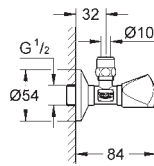

GROHE ROHOVÉ VENTILY

Objedn. číslo

Barva

Cena (EUR)

22 939 000

chrom

22,00

Rohový ventil, DN 15
křížový závit DN 10
pro měděnou přípojku o průměru 10 mm
kohout TDL
označení neutrální
nasouvací rozeta
GROHE StarLight povrch