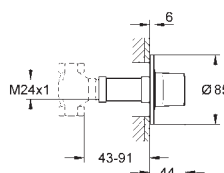

Vrchní díl podomítkového ventilu
na montážní set
29 032 000
nastavitelná hloubka zabudování
43 - 91 mm
rozeta s bajonetovým upevněním

29 032 000

32,00