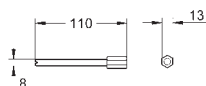

GROHE RAPID SL PŘÍSLUŠENSTVÍ

Objedn. číslo

Barva

Cena (EUR)

37 310 000

75,00

Kolejnice pro upevnění prvků
pro řadovou montáž
upevňovací materiál
1 kus
2600 x 36 x 20 mm
montážní set pro upevnění 3 prvků
Rapid nebo Uniset
nevhodné pro Uniset WC

38 550 000

71,00

Rapid SL opěrný prvek
stavební výška 0,82/1,00 m
pro přemostění mezer mezi
prvky 60 – 120 cm
bez příslušenství pro předstěnovou montáž

37 220 001

20,00

Rapid SL nástěnná přípojka
pro Rapid SL, pro upevnění bočních obkládů
a krycích desek ke stěně
stavební výška 1,13 m, 1,00 m a 0,82 m
rozpětí 50 x 25 mm

38 733 000

29,00

Rapid SL montážní úchyt
k dodatečnému upevnění prvků pro WC
nebo montáži prvků bez upevnění k podlaze
montážní úhelník s nástěnným úchytem
a upevňovacím materiálem
2 kusy

38 562 001

98,00

Rapid SL, set pro rohovou montáž
pro WC, bidet, umyvadlo a pisoár
jednotlivá nebo řadová montáž
spojovací úhelníky max. 625 mm
upevňovací materiál pro rohovou montáž
2 nástěnné konzoly 1,13 m
135°

38 563 000

9,00

Prodlužovací set
pro Rapid SL
pro stěny o síle do 330 mm
2 závitové tyče s pouzdry