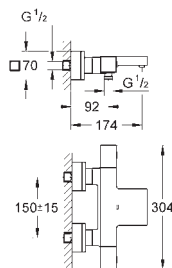

odnímatelné pro snadné čištění

povrchová úprava da Vinci saténově bílá

**GROHE EcoJoy** technologie pro nízkou

spotřebu vody a perfektní průtok

34 497 000

chrom

478,00

**Grotherm Cube**