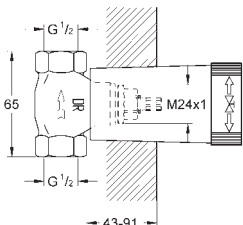

29 032 000

32,00

Spodní díl podomítkového ventilu

předmontovaný vršek DN 15
přípojný závit DN 15
nastavitelná hloubka zabudování
43 - 91 mm
mosaz DR nekorodující