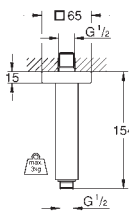

Rainshower Stropní sprché raménko 154 mm

kovový
přípojný závit DN 15
GROHE StarLight chromový povrch

27 986 000

chrom

100,00

27 986 IGO

chrom / zlatá

131,00