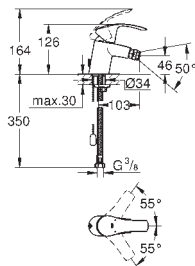

32 927 002

chrom

83,00

Eurosmart
Páková bidetová baterie, DN 15
Velikost S
jednootvorová montáž
kovová páka
keramická kartuše s technologií
GROHE SilkMove 35 mm
variabilně nastavitelný omezovač průtoku
s omezovačem teploty
GROHE StarLight chromový povrch
GROHE EcoJoy perlátor 5,7 l/min
GROHE QuickFix rychlomontážní systém
s otočným kloubem
spouštěcí řetěz se závažím
flexi přípojovací hadičky