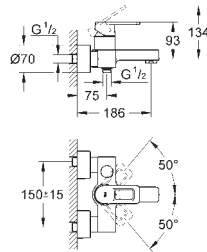

32 638 000

chrom

292,00

Quadra
Páková vanová baterie, DN 15
montáž na stěnu
keramická kartuše 46 mm s technologií
GROHE SilkMove
GROHE StarLight chromový povrch
variabilně nastavitelný omezovač průtoku
automatické přepínání: vana/sprcha
perlátor
výstup sprchy dole DN 15 s integrovanou
zpětnou klapkou
skryté S-připojky
zajištěno proti zpětnému toku