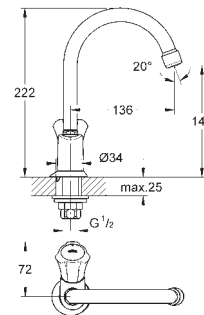

20 393 001

chrom

76,00

Costa L
Stojánkový ventil, DN 15

kovový kohout
tepelně izolované
šroubovací
označení modré
vršek Longlife
otočná výtoková trubice s perlátorem
přípojná matka DN 15 s otvorem 10,5 mm
GROHE StarLight chromový povrch