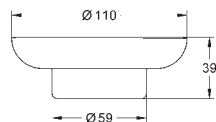

Essentials
Miska na mýdlo

materiál: sklo
je kompatibilní s následujícími držáky
Essentials (40 369)
Essentials Cube (40 508)
BauCosmopolitan (40 585)
Essentials Authentic (40 652)

NOVINKA

40 372 001

8,50