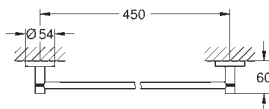

40 688 001

chrom

45,00

Essentials
Držák na osušky
Materiál: kov
504 mm (funkční délka 450 mm)
skryté upevnění
GROHE StarLight chromový povrch