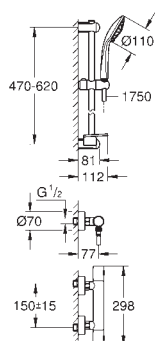

34 286 002

chrom

330,00

Grohtherm 1000 Cosmopolitan M
Termostatická sprchová baterie, DN 15
se sprchovou soupravou

set obsahuje:

Grohtherm 1000 Cosmopolitan M termostatická

sprchová baterie DN 15 (34 065 002)

Euphoria 110 masážní sprchová souprava,

600 mm (27 231 001)

minimální tlak **1,0 bar**

34 321 002

chrom

335,00

Grohtherm 1000 Cosmopolitan M
Termostatická sprchová baterie, DN 15
se sprchovou soupravou

set obsahuje:

Grohtherm 1000 Cosmopolitan M termostatická

sprchová baterie DN 15 (34 065 002)

Euphoria 110 masážní sprchová souprava,

900 mm (27 226 001)

minimální tlak **1,0 bar**