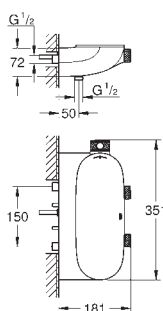

GROHE GROHTHERM SMARTCONTROL

Objedn. číslo

Barva

Cena (EUR)

NOVINKA

34 714 000

chrom

781,00

Grotherm SmartControl

Kombinovaná sprchová termostatická baterie s 2 ventily, nástěná montáž na stěnu

GROHE CoolTouch ochrana proti opaření

GROHE StarLight chromový povrch

kompaktní kartuše s termoprvkem

GROHE SafeStop bezpečnostní záračka při 43°C

GROHE SafeStop Plus (volitelný) dodatečný omezovač teploty při 43° C

GROHE EcoJoy technologie pro nízkou

spotřebu vody a perfektní průtok

SmartControl tlačítko ON-OFF, ovládání proudu

od EcoJoy do plného proudu Full Flow

vyměnitelné symboly

GROHE EasyReach sprchová polička

výstup sprchy dole DN 15

výstupy mohou být spuštěny současně

zajištěno proti zpětnému toku

nutné dokoupit podomítkové těleso 26 449 000

Dostupné od dubna 2017

NOVINKA

26 449 000

137,00