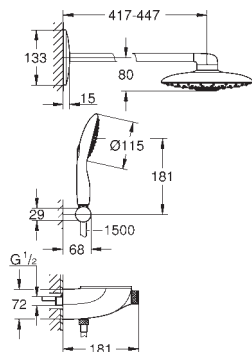

GROHE SYSTEM RAINSHOWER SMARTCONTROL

Objedn. číslo

Barva

Cena (EUR)

NOVINKA

26 443 LS0

měsíční bílá

1 479,00

Rainshower System SmartControl 360 DUO
Kombinovaný sprchový systém s termostatem, nástěnný/podomítkový set obsahuje:

nástěnný/podomítkový SmartControl termostat umožňuje změnu mezi:
hlavová sprcha Rainshower 360 DUO s horizontálním 450 mm sprchovým ramenem, bílá spodní část sprchy
GROHE PureRain/GROHE Rain O² proud* a TrioMassage
ruční sprcha Power&Soul 115 (27 671 LS0)
nástěnný držák ruční sprchy (27 055 000)
Sprchová hadice Silverflex 1 500 mm (28 364)
minimální průtok 10 l/min.

GROHE DreamSpray perfektní vodní paprsky

GROHE StarLight chromový povrch

GROHE CoolTouch ochrana proti opaření

kompaktní kartuše s termostatem

GROHE EcoJoy technologie pro nízkou

spotřebu vody a perfektní průtok

GROHE SafeStop bezpečnostní zářezka při 43°C

GROHE SafeStop Plus (volitelný) dodatečný omezovač teploty při 43°C

SmartControl tlačítko ON-OFF, ovládání proudu

od EcoJoy do plného proudu Full Flow

GROHE EasyReach sprchová polička

GROHE SpeedClean - odstranění

vodního kamene přetřením

Vnitřní WaterGuide pro delší životnost

Twistfree - zabraňuje zkroucení

sprchové hadice

vyžaduje vestavbový set 26 264 001 a podomítkové

těleso 26 449 000 – musí být objednáno samostatně

* musí být rozhodnuto při první instalaci; výchozí

nastavení z výroby: GROHE PureRain

Dostupné od dubna 2017