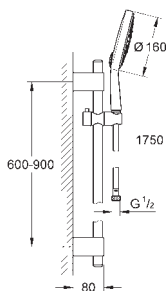

27 746 000

chrom

225,00

**Power&Soul Cosmopolitan 160**  
**Sprchový set s tyčí 4+ proudy**

set obsahuje:

- ruční sprcha Power&Soul Cosmopolitan 160 (27 668 000)
- sprchová tyč, 900 mm (27 785 000)
- s nástěnnými kovovými držáky
- Silverflex sprchová hadice 1 750 mm (28 388 000)
- GROHE EcoJoy** 9,5 l/min omezovač průtoku
- GROHE CoolTouch** - technologie pro stále chladný povrch
- GROHE DreamSpray** perfektní vodní paprsky
- GROHE StarLight** chromový povrch
- GROHE QuickFix Plus** nastavitelná vzdálenost mezi držáky pro přizpůsobení do stávajících otvorů
- GROHE SpeedClean** - odstranění vodního kamene přetřením
- Vnitřní WaterGuide** pro delší životnost
- Twistfree** - zabraňuje zkroucení sprchové hadice
- vhodné pro průtokové ohřívače vody