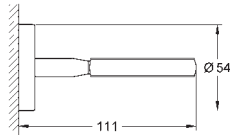

GROHE BAUCOSMOPOLITAN

Objedn. číslo

Barva

Cena (EUR)

NOVINKA