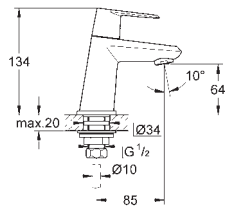

# GROHE EURODISC COSMOPOLITAN

Objedn. číslo

Barva

Cena (EUR)

23 051 002

chrom

108,00