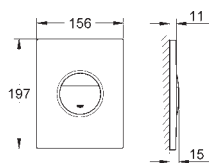

Objedn. číslo

Barva

Cena (EUR)

38 765 000

chrom

67,50

**Nova Cosmopolitan
Ovládací tlačítko**

pro 2-činné splachování, a nebo funkci start/stop
pro pneumatický odtokový ventil AV1
horizontální a vertikální montáž
156 x 197 mm
vyrobená z ABS
GROHE StarLight chromový povrch
GROHE EcoJoy technologie pro nízkou
spotřebu vody a perfektní průtok