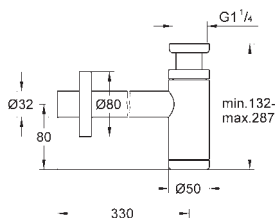

Objedn. číslo

Barva

Cena (EUR)

38 765 000

chrom

67,50

**Nova Cosmopolitan  
Ovládací tlačítko**

pro 2-činné splachování, a nebo funkci start/stop  
pro pneumatický odtokový ventil AV1  
horizontální a vertikální montáž  
156 x 197 mm  
vyrobená z ABS  
**GROHE StarLight** chromový povrch  
**GROHE EcoJoy** technologie pro nízkou  
spotřebu vody a perfektní průtok