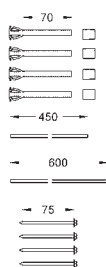

Prodlužovací set 70 mm
pro tlačítka/ovládání k
nádržce GD 2, 6 - 9 l
s pneumatickým odtokovým ventilem