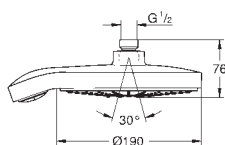

GROHE HLAVOVÉ SPRCHY

Objedn. číslo

Barva

Cena (EUR)

27 765 000

chrom

147,00

Power&Soul Cosmopolitan 190

Hlavová sprcha 4+ proudy

Rain, GROHE Rain O², Bokoma Spray, Jet

Ø 190 mm

GROHE EcoJoy 9,5 l/min omezovač průtoku

GROHE DreamSpray perfektní vodní paprsky

GROHE One-click showering

sprška s přepínacím tlačítkem

GROHE StarLight chromový povrch

GROHE SpeedClean - odstranění

vodního kamene přetřením

Vnitřní WaterGuide pro delší životnost

vhodné pro průtokové ohřivače vody

minimální tlak **1,0 bar**

27 764 LS0

měsíční bílá/chrom

165,00