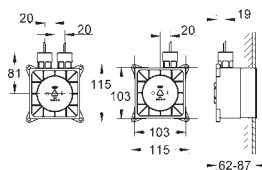

Rainshower F-Series

těleso světelného setu

pro použití s dvojitým světelným modulem (36 359 000)

set obsahuje:

- 2 montážní sety (115 x 115 x 62-87 mm)

- 2 prodloužení kabelu (5 m každé)