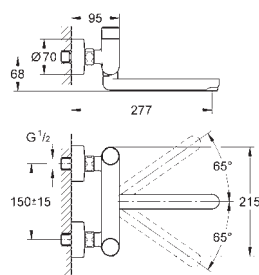

36 319 000

chrom

501,00

Eurosmart Cosmopolitan T

Samouzávěrná umyvadlová baterie se směšovací
zařízením a nastavitelným omezovačem teploty

montáž na stěnu

GROHE StarLight chromový povrch

GROHE EcoJoy technologie pro nízkou

spotřebu vody a perfektní průtok

laminární perlátor 9 l/min, otočný litý výtok 200 mm

otočný doraz 130°, upevnitelný

tlakový rozptyl 0,5 - 6 bar

S-přípojky, zpětná klapka

síťka na nečistoty

36 320 000

chrom

438,00

Eurosmart Cosmopolitan T

Samouzávěrná sprchová baterie DN 15 se směšováním
a nastavitelným omezovačem teploty

montáž na stěnu

GROHE StarLight chromový povrch

směšovací zařízení se zábranou proti

opaření

hadicová přípojka G 1/2"

tlakový rozptyl 0,5 - 6 bar

S-přípojky, zpětná klapka

síťka na nečistoty