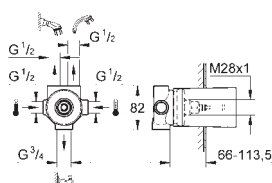

29 033 000

263,00

pěticestrný ventil

podomítkové těleso
k vestavbě do stěny
s keramickými těsnícími kroužky
přípojka studené a teplé vody DN 15
dva výstupy DN 15
1 vanový výstup DN 25
nastavitelná hloubka zabudování
66 - 113 mm
mosaz DR nekorodující
minimální tlak **1,0 bar**