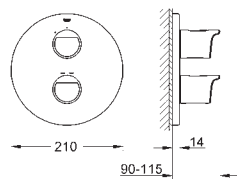

19 354 001

chrom

270,00

Grohtherm 2000
Termostatická sprchová baterie podomítková
na montážní set
GROHE Rapido T 35 500 000
nástěnná rozeta s GROHE QuickFix
GROHE StarLight chromový povrch
GROHE Aqua Paddle ergonomicky tvarované rukojeti
GROHE SafeStop bezpečnostní zářezka při 43°C
GROHE SafeStop Plus (volitelný) dodatečný omezovač teploty při 43° C
ovládání průtoku s úsporným
tlačítkem a individuálně nastavi-
teľnou úspornou zářezkou
keramické vršky DN 15, 180°
bez podomítkového tělesa

35 500 000

227,00

GROHE Rapido T Universal termostatická baterie pro podomítkovou instalaci