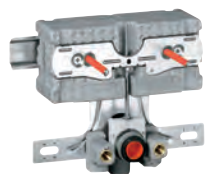

Uniset pro bidet

odhlučňný EPS-modul pro obezdění, s
uzavřeným povrchem
kolejnicový adaptér pro upevnění modulu
pro jednotlivou nebo řadovou montáž
nástěnná kolejnice s upevňovacím
materiálem pro jednotlivou montáž
nosné úchyty pro bidet
výškově nastavitelné přípojky pro armatury
a odpad
HT-odpadní koleno DN 15
těsnění Ø 32 mm
2 přípojky pro armatury, variabilní
upevňovací materiál pro bidet
bez nosných opěrek, k dodání od května 2009

37 304 000

37,00