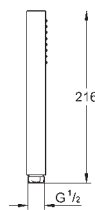

Euphoria Cube Stick

Ruční sprcha

GROHE DreamSpray perfektní vodní paprsky

GROHE StarLight chromový povrch

GROHE SpeedClean - odstranění

vodního kamene přetřením

Vnitřní WaterGuide pro delší životnost

vhodné pro průtokové ohříváče vody

28 143 000

chrom

31,00