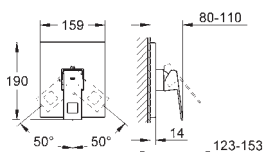

Eurocube
Páková sprchová baterie
na montážní set
35 501 000
bez podomítkového tělesa
kovová páka
GROHE StarLight chromový povrch
těsnění rozety a šroubů
kovová rozeta, skryté upevnění

35 501 000 98,00
GROHE Rapido E Universal páková baterie pro podomítkovou instalaci

19 896 000 chrom 198,00