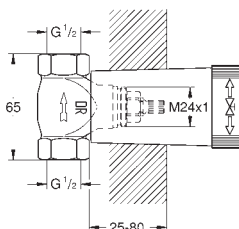

Spodní díl podomítkového ventilu, DN 15

předmontovaný vršek DN 15

krátké vřetenno, ochranné pouzdro,

přípojný závit DN 15, mosaz DR nekorodující

29 802 000

42,00

dtto, DN20, předmontovaný vršek DN20, závit tělesa DN20

29 805 000

62,00

dtto, DN25, předmontovaný vršek DN25, závit tělesa DN25

29 801 000

22,00