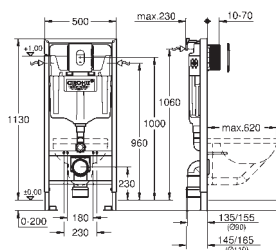

**GROHE EcoJoy** technologie pro nízkou

spotřebu vody a perfektní průtok

WC s odhlučňovací sadou

38 929 000

chrom

274,00