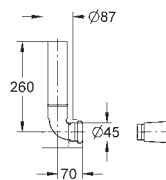

43 908 000

Podomítková splachová trubka
komplet k zabudování splachovací
nádže do stěny
s polystyrenovou izolací a ochrannou
zátkou
délka 280 mm

16,00