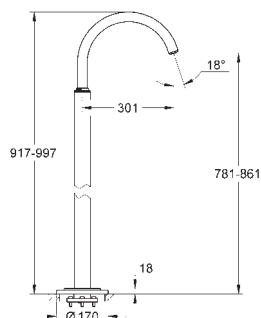

Objedn. číslo

Barva

Cena (EUR)

13 216 001

chrom

1 302,00

Atrio
Vanová vpusť
montáž do podlahy
na montážní set
45 984
bez vestavbového tělesa
rozpětí 300 mm
otočná C-trubice s perlátorem
Celková výška 997 mm
GROHE StarLight chromový povrch
minimální tlak **1,0 bar**