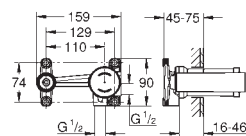

23 571 000

236,00

Páková baterie DN 15, univerzální podomítkové těleso

pro dvouotvorové umyvadlové baterie
k vestavbě do stěny
bez montážních dílů
keramická kartuše s technologií
GROHE SilkMove 35 mm
variabilně nastavitelný omezovač průtoku
s omezovačem teploty
výpusť může být vpravo i vlevo
mosaz DR nekorodující
montážní šablona