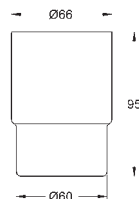

**Essentials
Miska na mýdlo**

materiál: sklo
je kompatibilní s následujícími držáky
Essentials (40 369)
Essentials Cube (40 508)
BauCosmopolitan (40 585)
Essentials Authentic (40 652)

NOVINKA