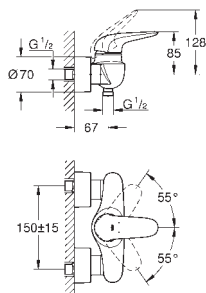

Objedn. číslo

Barva

Cena (EUR)

23 722 003
23 722 LS3

chrom
měsíční bílá/chrom

122,00
158,00

Eurostyle
Páková sprchová baterie, DN 15
montáž na stěnu
kovová páka
keramická kartuše s technologií
GROHE SilkMove 35 mm
s omezovačem teploty
GROHE StarLight chromový povrch
variabilně nastavitelný omezovač průtoku
sprchová výpusť DN 15 s integrovanou zpětnou klapkou
skryté S-přípojky
kovové nástěnné rozety
zajištěno proti zpětnému toku