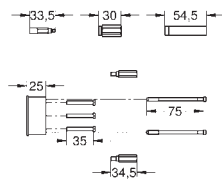

Prodlužovací set
25 mm
pro univerzální podomítkové pákové baterie DN 15
pro vanové a sprchové baterie
k použití se všemi designy trim setů a povrchů

46 343 000 211,00
dtto, prodlužovací set 50mm

19 577 000 chrom 877,00