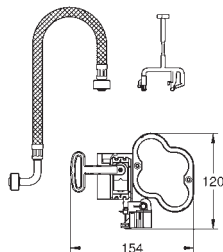

39 141 000

616,00

Rádiová elektronika

pro WC s nádržkou GD2
přijímač 868,4 MHz
bezdrátový nástěnný spínač 39 142 000 nebo
rádiový vysílač 38 758 000
pro nosné lišty pro handicapované s rádiovým
vysílačem Hewi, Keuco, Lehnen, Normbau,
Pressalit, AMS, Deubad, Erlau, FRELU, FSB
servomotor
integrovaná schránka na baterie 4 x 1,5 V Mono D (LR20)
nastavení objemu vody při splachování
možné nastavit interval splachování 72 h
možnost duálního splachování (6/3 nebo 9/4.5 l)
tlačítko na ovládání WC a baterie nejsou součástí
znak CE