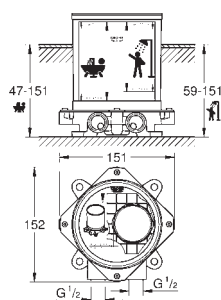

29 086 000

341,00

Vestavbová souprava DN 15

montážní set pro vanové výpusti a baterie s montáží do podlahy bez montážních dílů
instalační deska s nastavením 360° horizontálně a 3° vertikálně
instalační hloubka 47-151 mm
kompenzace hloubky 104 mm
dvě připojení DN 15 s vnitřním závitem (přívod teplé/studené vody)
vyplachovací přípojka

NOVINKA