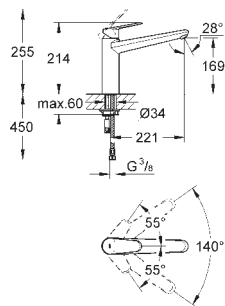

33 770 002

chrom

222,00

**Eurodisc Cosmopolitan
Páková dřezová baterie, DN 15**

středová výpusť
jednotvorová montáž
GROHE StarLight povrch
keramická kartuše s technologií
GROHE SilkMove 35 mm
perlátor
variabilně nastavitelný omezovač průtoku
otočná litá výpusť
otočný úhel 140°
flexi přípojovací hadičky
rychlomontážní systém