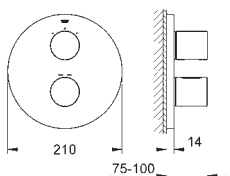

19 468 000
19 468 LS0

chrom
měsíční bílá/chrom

406,00
537,00

Grotherm 3000 Cosmopolitan Termostat s integrovaným přepínačem vana / sprcha s dalším výstupem

na montážní set
GROHE Rapido T 35 500 000
nástěnná rozeta s GROHE QuickFix
GROHE StarLight chromový povrch
GROHE SafeStop bezpečnostní zarážka při 43°C
GROHE SafeStop Plus (volitelný) dodatečný omezovač teploty při 43°C
aquadimmer (vícefunkční přepínač):
uzávěr a regulace množství průtoku
přepínač pro dva vývody
bez podomítkového tělesa

35 500 000

227,00

GROHE Rapido T Universal termostatická baterie pro podomítkovou instalaci