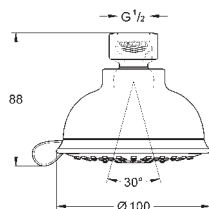

27 610 000

chrom

56,00

New Tempesta Rustic 100

Hlavová sprcha 4 proudy

Rain, GROHE Rain O², Massage, Jet

kulový kloub s úhlem otočení +/-20 °

GROHE EcoJoy 9,5 l/min omezovač průtoku

GROHE DreamSpray perfektní vodní paprsky

GROHE StarLight chromový povrch

GROHE SpeedClean - odstranění

vodního kamene přetřením

Vnitřní WaterGuide pro delší životnost

vhodné pro průtokové ohřivače vody

minimální tlak **1,0 bar**

baleno v blistru