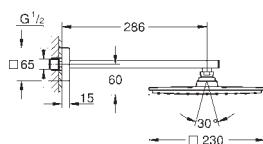

Rainshower Allure 230

Hlavová sprcha set 286 mm

set obsahuje:

hlavová sprcha Rainshower Allure 230 (27 480 000)

sprchové rameno Rainshower 286 mm (27 709 000)

GROHE EcoJoy 9,5 l/min omezovač průtoku

GROHE DreamSpray perfektní vodní paprsky

GROHE StarLight chromový povrch

GROHE SpeedClean - odstranění

vodního kamene přetřením

vhodné pro průtokové ohřivače vody

minimální tlak **1,0 bar**

26 054 000

chrom

544,00

dtto, bez omezení průtoku

26 065 000

chrom

499,00