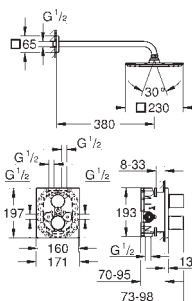

34 572 000

chrom

1 208,00

Grotherm 3000 Cosmopolitan
Sprchový set vhodný pro Rainshower Allure 230
set obsahuje:
Grotherm 3000 Cosmopolitan termostatická sprchová
baterie s Aquadimmerem (19 567 000)
podomítkový termostat GROHE Rapido T (35 500 000)
Rainshower Allure 230 hlavovou sprchu s 1 proudem (27 479 000)
Rainshower sprchové rameno 380 mm hranatá rozeta
ruční sprcha, nástěnný držák, přípojka a sprchová hadice -
není součástí, musí se doobjednat zvlášť