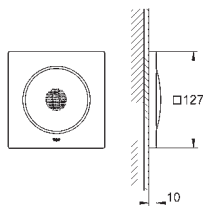

GROHE F-DIGITAL DELUXE

Objedn. číslo

Barva

Cena (EUR)

36 360 000

chrom

1 095,00

Rainshower F-Series Zvuková souprava

127 x 127 mm na modul
plnorozsahové stereo reproduktory

set obsahuje:

- 2 reproduktory s přípojkou
- vodotěsné a ochrana proti korozi

GROHE StarLight chromový povrch

je potřeba montážní set (29 073 000), F-digital Deluxe box
základní jednotky 26 374 000), jednotka Bluetooth (36 371 000)
a různé kabelové spoje - komponenty je nutné objednat separátně
dle potřeb instalace

pro detailní plánování a informace o produktech
se obraťte na lokální zákaznický servis GROHE

29 073 000

243,00