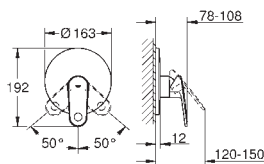

Europlus
Páková sprchová baterie
na montážní set
35 501 000
bez podomítkového tělesa
kovová páka
GROHE StarLight chromový povrch
těsnění rozety a šroubů
nástěnná rozeta
skryté upevnění

35 501 000

98,00

GROHE Rapido E Universal páková baterie pro podomítkovou instalaci

19 536 002

chrom

192,00