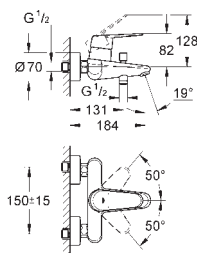

33 390 002

chrom

214,00

Eurodisc Cosmopolitan Páková vanová baterie, DN 15

montáž na stěnu
kovová páka
keramická kartuše 46 mm s technologií
GROHE SilkMove
GROHE StarLight chromový povrch
variabilně nastavitelný omezovač průtoku
nastavitelné min. množství 2,5 l/min
automatické přepínání: vana/sprcha
perlátor, integrovaná zpětná klapka ve výstupu
sprchy DN 15
S-přípojky
zajištěno proti zpětnému toku
omezovač teploty na objednávku (46 308)
skupina armatur I, přezkoušeno dle DIN 4109