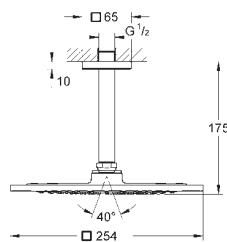

# GROHE HLAVOVÉ SPRCHY

Objedn. číslo

Barva

Cena (EUR)

26 071 000

chrom

472,00