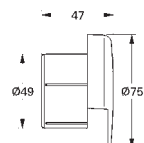

19 954 000

chrom

16,00

Talentofill

Rozeta

pro přípojovací set 28 995

GROHE StarLight chromový povrch