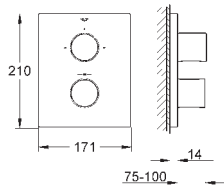

27 618 000

chrom

708,00

Grotherm F

Termostatická krytka s integrovaným 2-cestným přepínačem

pro vanu nebo sprchu s více jak jením výstupem
pro použití s Rapido T podomítkovým tělem 35 500 000 samostatně prodejný

GROHE StarLight chromový povrch

GROHE SafeStop bezpečnostní zarážka při 43°C

kovové madlo pro ovládání teploty

Kovová madla pro ovládání Aquadimmer s více funkcemi

- vypnutí a ovládání průtoku

- přepínač na 2 výstupy

třetí výstup vyžaduje separátní ventil

obdelníková kovová nástěnná rozeta se skrytým upevněním a těsněním průtok:

- max. 53 l/min při 3 barech při použití všech 3 výstupů najednou

spodní výstup 50 l/min. při 3 bar

- horní levý vývod (vana) 30 l/min. při 3 bar

- horní pravý vývod (sprcha) 24 l/min při 3 bar

35 500 000

227,00

GROHE Rapido T Universal termostatická baterie pro podomítkovou instalaci

27 619 000

chrom

617,00