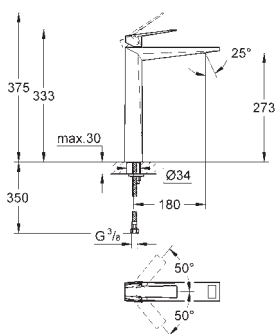

23 114 000

chrom

892,00

Allure Brilliant
Páková umyvadlová baterie DN 15
Velikost XL

jednootvorová montáž
pro volně stojící umývatka
keramická kartuše 28 mm s
GROHE SilkMove
omezovač teploty
GROHE StarLight chromový povrch
GROHE EcoJoy omezovač průtoku 5.0 l/min.
GROHE QuickFix rychlomontážní systém
vpust s perlátorem
hladké tělo
flexi připojovací hadičky
minimální tlak 1,0 bar