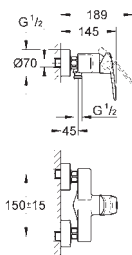

Europlus
Páková sprchová baterie, DN 15
montáž na stěnu
kovová páka
keramická kartuše 46 mm s technologií
GROHE SilkMove
omezovač teploty
GROHE StarLight chromový povrch
variabilně nastavitelný omezovač průtoku
nastavitelné min. množství 2,5 l/min
výstup sprchy dole DN 15 s integrovanou
zpětnou klapkou
S-přípojky
zajištěno proti zpětnému toku
průkaz způsobilosti
minimální tlak **1,0 bar**