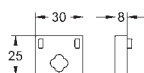

199,00

dtto, 900 mm

27 845 000

1,00

**Euphoria Cube**  
**Vyrovnávací tlačítko**

pro Euphoria Cube sprchové tyče 27 892 000 / 27 841 000

Objedn. číslo

Barva