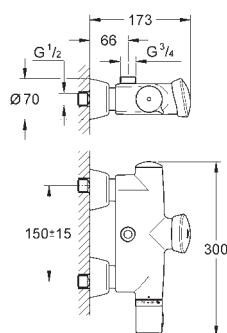

Eurodisc SE

Samouzávěrná sprchová termostatická baterie DN 15

montáž na stěnu

lithiová baterie 6V, typ CR-P2

GROHE StarLight chromový povrch

kompaktní kartuše s termoprvkem

GROHE CoolTouch - technologie

pro stále chladný povrch

ovladač teploty s bezpečnostní zárazkou

mezi 35°C a 45°C

zpětná klapka

sítka na nečistoty

výstup nahoře DN 20

funkce start-stop

elektronické sledování průtoku

aktivace různých funkcí (Tipcode)

nastavení doby průtoku od 2 sec. do 30 min.

automatické spuštění oplachu:

5 min. po 3 dnech

tepelná dezinfekce na 3,5 nebo 11 minut

znak CE

zajištění IP 69K

minimální tlak **1,0 bar**