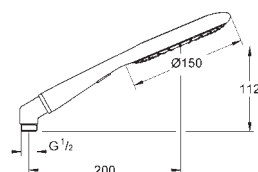

27 634 000

Fired Clay - ohnivý jíl

124,00

Rainshower Icon 150
Ruční sprcha 2 proudy

Rain, SmartRain

eko funkce, redukce průtoku

kovové kolénko (adaptér) pro kombinaci ruční sprchy s sprchovou hadicí

GROHE EcoJoy 9,5 l/min omezovač průtoku

GROHE DreamSpray perfektní vodní paprsky

GROHE StarLight chromový povrch

GROHE SpeedClean - odstranění

vodního kamene přetřením

Univerzální upevňovací systém: Vhodný ke

všem standardním sprchovým hadicím

vhodné pro průtokové ohřivače vody

minimální tlak **1,0 bar**

27 633 000

Fired Clay - ohnivý jíl

96,00

dtto, bez omezení průtoku