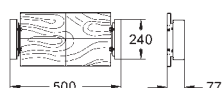

38 652 000

124,00

**Rapid SL, nosná deska**  
**úchyt na armatury**  
**do lehké příčky**  
pro prázdné prvky  
pro GROHE Rapido  
500 x 240 x 77 mm  
nastavení hloubky 75-115 mm  
s vodotěsnou deskou pro upevnění armatur  
upevňovací materiál