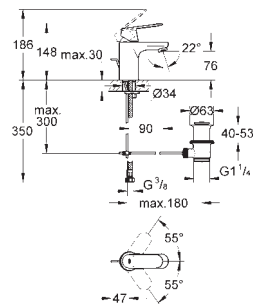

GROHE EUROSMART COSMOPOLITAN

Objedn. číslo

Barva

Cena (EUR)

32 825 00E

chrom

101,00

Eurosmart Cosmopolitan

Páková umyvadlová baterie DN 15

Velikost S

jednootvorová montáž

kovová páka

keramická kartuše s technologií

GROHE SilkMove 35 mm

variabilně nastavitelný omezovač průtoku

nastavitelné min. množství 2,5 l/min

omezovač teploty

GROHE StarLight chromový povrch

GROHE EcoJoy SpeedClean perlátor 5,7 l/min

GROHE QuickFix

Rychloupevňovací systém se středící pomůckou

odtoková souprava DN 32

flexi přípojovací hadičky

minimální tlak **1,0 bar**

skupina armatur I, přezkoušeno dle DIN 4109