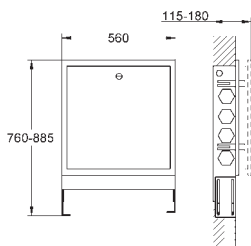

36 367 000

289,00

GROHE F-digital Deluxe

těleso základní jednotky

pro použití se základním tělesem (26 374 000 / 36 397 000)
550 x 700 x 110 mm
s odnímatelným čelním instalačním panelem
s anastavitelným předním rámem pro instalaci do výklenků
pozinkované s práškovým nátěrem (RAL 9010, čistě bílá) ocelový plech
ocelová deska tloušťky 1mm
s dvěma kolejnicemi a kolínkem pro napájení
a montážním materiálem