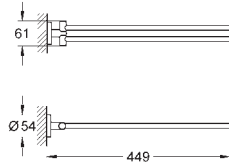

40 371 001

chrom

54,00

Essentials
Držák na ručníky
Materiál: kov
2 nastavitelná ramena
449 mm
skryté upevnění
GROHE StarLight chromový povrch