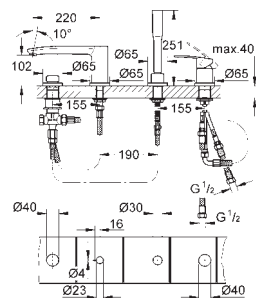

GROHE EUROSTYLE COSMOPOLITAN

Objedn. číslo

Barva

Cena (EUR)

23 048 002

chrom

798,00

Eurostyle Cosmopolitan

Páková vanová čtyřotvorová kombinace

keramická kartuše 46 mm s technologií

GROHE SilkMove

GROHE StarLight chromový povrch

set obsahuje:

- přemontované upevnění výtoku
- ovládací prvek pákové směšovací baterie
- vanová vpusť s perlátorem
- přepínání vana/sprcha
- Ruční sprcha Euphoria Cosmopolitan (27 400 000)
- kovová sprchová hadice 2000 mm
- flexi připojovací hadičky
- přípojka pro sprchovou hadici
- zajištěno proti zpětnému toku
- lze použít s 29 037 000
- minimální tlak **1,0 bar**

29 037 000

725,00