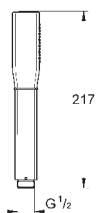

26 037 000 chrom 112,00
26 037 IGO chrom / zlatá 146,00

Grandera Stick
Ruční sprcha

sprchový proud: Rain
kovový
GROHE EcoJoy 7,6 l/min omezovač průtoku
GROHE DreamSpray perfektní vodní paprsky
Vnitřní WaterGuide pro delší životnost
GROHE CoolTouch ochrana proti opaření
GROHE StarLight chromový povrch
GROHE SpeedClean - odstranění
vodního kamene přetřením
vhodné pro průtokové ohřivače vody
Univerzální upevňovací systém: Vhodný ke
všem standardním sprchovým hadicím
minimální tlak **1,0 bar**