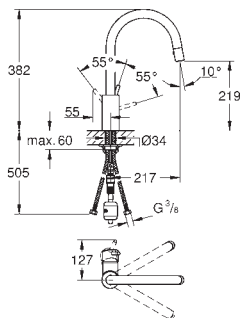

31 483 001
31 483 DC1

chrom
supersteel

264,00
343,00

Concetto

Páková dřezová baterie, DN 15

vysoká výpusť

jednotvorová montáž

GROHE StarLight povrch

keramická kartuše s technologií

GROHE SilkMove 35 mm

výsuvná sprcha s perlátorem

přepínání: perlátor/**SpeedClean** sprchový proud

automatické zpětné přepínání na

perlátor

variabilně nastavitelný omezovač průtoku

otočná výpusť

úhel otočení 360°

zajištěno proti zpětnému toku

flexi přípojovací hadičky

rychlomontážní systém