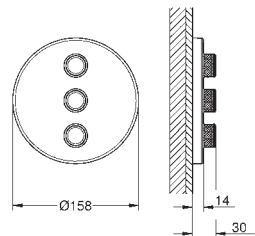

Grotherm SmartControl

Krytka trojitého ovladače průtoku
na montážní set

GROHE Rapido SmartBox 35 600 000/35 601 000

GROHE StarLight povrch

SmartControl tlačítko ON-OFF, ovládání proudu od EcoJoy do plného proudu Full Flow

vyměnitelné symboly

výstupy mohou být spuštěny současně

Krytka v provedení měsíční bílá

bez vestavbového tělesa

průtok:

výstup D = 28 l/min

výstup E = 28 l/min

výstup A = 28 l/min

výstup D+E+A = 65 l/min

Dostupné od května 2017

NOVINKA

35 600 000

77,00