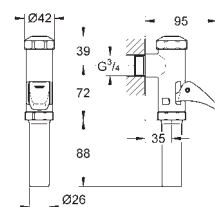

37 141 000

chrom

85,00

DAL-Plnoautomatický splachovač pro WC
DN 20
mosaz
GROHE StarLight chromový povrch
pro klosety s mělkým a hlubokým
splachováním
s plnoautomatickou regulací splachovacího proudu
použitelné od průtokového tlaku 1,2 - 5,0 barů
skupina armatur II