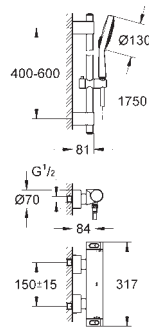

GROHE GROHTHERM 2000

Objedn. číslo

Barva

Cena (EUR)