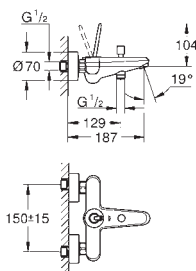

23 431 000

chrom

306,00

23 431 LS0

měsíční bílá/chrom

398,00

Eurodisc Joy
Páková vanová baterie, DN 15
montáž na stěnu
kovová páka
GROHE SilkMove Joystick cartridge
GROHE StarLight chromový povrch
automatické přepínání: vana/sprcha
perlátor
integrovaná zpětná klapka ve výstupu
sprchy DN 15
S-přípojky
zajištěno proti zpětnému toku
minimální tlak **1,0 bar**