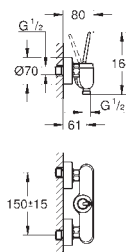

23 430 000

chrom

225,00

23 430 LS0

měsíční bílá/chrom

293,00

Eurodisc Joy
Páková sprchová baterie, DN 15
montáž na stěnu
kovová páka
GROHE FeatherControl Joystick kartuše
GROHE StarLight chromový povrch
výstup sprchy dole DN 15 s integrovanou
zpětnou klapkou
S-přípojky
zajištěno proti zpětnému toku
minimální tlak **1,0 bar**