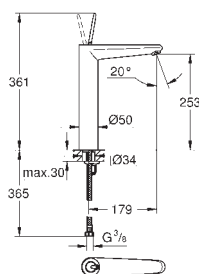

23 428 000
23 428 LS0

chrom
měsíční bílá/chrom

306,00
398,00

Eurodisc Joy
Páková umyvadlová baterie DN 15
Velikost XL
jednootvorová montáž
kovová páka
pro volně stojící umývatka
GROHE FeatherControl Joystick kartuše
GROHE EcoJoy SpeedClean perlátor 5,7 l/min
GROHE StarLight chromový povrch
GROHE QuickFix Plus Rychloupevňovací systém
hladké tělo
flexi přípojovací hadičky
minimální tlak **1,0 bar**