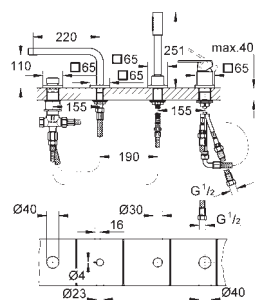

Objedn. číslo

Barva

Cena (EUR)

19 579 000

chrom

858,00

Quadra

Páková vanová čtyřtvorová kombinace

keramická kartuše 46 mm s technologií

GROHE SilkMove

GROHE StarLight chromový povrch

set obsahuje:

přemontované upevnění výtoku

ovládací prvek pákové směšovací baterie

vanová vpusť s perlátorem

přepínání vana/sprcha

ruční sprcha Sena (28 341)

kovová sprchová hadice 2000 mm

flexi přípojovací hadičky

přípojka pro sprchovou hadici

zajištěno proti zpětnému toku

Vrchní díl pro těleso 29 037 000

bez podomítkového tělesa