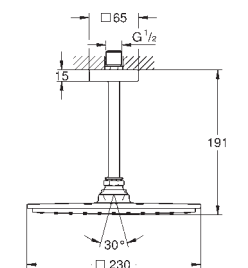

**Rainshower Allure 230
Hlavová sprcha set stropní 154 mm**

set obsahuje:

hlavová sprcha Rainshower Allure 230 (27 480 000)

Stropní sprchové rameno Rainshower 154 mm (27 711 000)

GROHE EcoJoy 9,5 l/min omezovač průtoku

GROHE DreamSpray perfektní vodní paprsky

GROHE StarLight chromový povrch

GROHE SpeedClean - odstranění

vodního kamene přetřením
vhodné pro průtokové ohřivače vody
minimální tlak **1,0 bar**

26 055 000

chrom

529,00

dtto, bez omezení průtoku