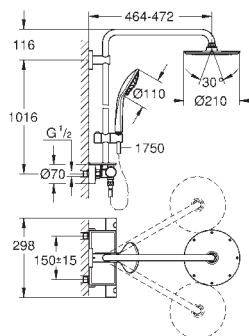

GROHE EUPHORIA XXL SYSTEM

Objedn. číslo

Barva

Cena (EUR)

26 363 000

chrom

737,00

Euphoria XXL System 210

Sprchový systém s termostatem na zeď

set obsahuje:

horizontální otočné sprchové rameno 450 mm
nástěnný termostat s aquadimmerem
umožňuje změnu mezi:
hlavová sprcha kovová Rainshower Cosmopolitan 210 (28 368 000)
sprchový proud: Rain
s otočným kloubem
otočný úhel $\pm 15^\circ$
ruční sprcha Euphoria 110 Massage (27 221 000)
výškově nastavitelná s kluzákem
Silverflex sprchová hadice 1 750 mm (28 388 000)
GROHE EasyReach polička (26 362 LN0)
minimální průtok 7 l/min

GROHE DreamSpray perfektní vodní paprsky

GROHE StarLight chromový povrch

kompaktní kartuše s termostavkem

GROHE SpeedClean - odstranění

vodního kamene přetřením

Vnitřní WaterGuide pro delší životnost

Twistfree - zabraňuje zkroucení

sprchové hadice

vhodné pro průtokové ohřivače od 18 kW

minimální tlak **1,0 bar**