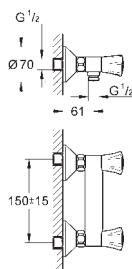

26 330 001

chrom

88,00

Costa L
Sprchová baterie, DN 15

montáž na stěnu
kovové kohouty
tepelně izolované
šroubovací
vršek Longlife
sprchová přípojka 1/2"
S-přípojky
GROHE StarLight chromový povrch