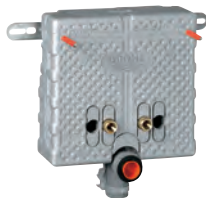

Uniset pro umyvadlo

pro jednotvorovou baterii
odhlučňný EPS-modul pro obezdění, s
uzavřeným povrchem
kolejnicový adaptér pro upevnění modulu
pro jednotlivou nebo řadovou montáž
upevňovací příslušenství pro jednotlivou
montáž
výškově nastavitelné přípojky pro armatury
a odpad
úchyty pro umyvadlo
roztěč šroubů 280 mm
HT-odpadní koleno DN 15
těsnění Ø 32 mm
2 přípojky pro armatury DN 15
upevňovací materiál pro umyvadlo
bez nosných konzolí

37 578 001

183,00