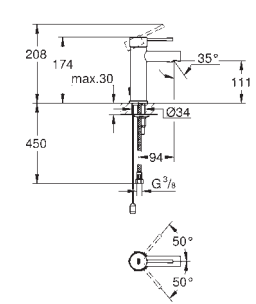

32 899 001

chrom

153,00

Essence New
Páková umyvadlová baterie DN 15
Velikost S
jednootvorová montáž
kovová páka
keramická kartuše 28 mm s
GROHE SilkMove
s omezovačem teploty
GROHE StarLight chromový povrch
GROHE EcoJoy perlátor 5,7 l/min
GROHE QuickFix Plus Rychloupevňovací systém
spouštěcí řetízek se závažím
flexi přípojovací hadičky