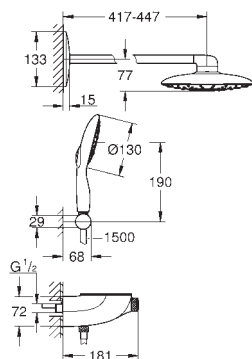

26 446 000

chrom

1 339,00

Rainshower System SmartControl 360 MONO
Kombinovaný sprchový systém s termostatem, nástěnný/podomítkový set obsahuje:

nástěnný/podomítkový SmartControl termostat

umožňuje změnu mezi:

hlavová sprcha Rainshower 360 MONO s horizontálním 450 mm sprchovým

ramenem, chromová spodní část sprchy

GROHE PureRain/GROHE Rain O² proud*

Power&Soul 130 ruční sprcha, bílá spodní část sprchy (27 673 LS0)

nástěnný držák ruční sprchy (27 055 000)

Sprchová hadice Silverflex 1 500 mm (28 364)

minimální průtok 10 l/min.

GROHE DreamSpray perfektní vodní paprsky

GROHE StarLight chromový povrch

GROHE CoolTouch ochrana proti opaření

kompaktní kartuše s termostatem

GROHE EcoJoy technologie pro nízkou

spotřebu vody a perfektní průtok

GROHE SafeStop bezpečnostní zářezka při 43°C

GROHE SafeStop Plus (volitelný) dodatečný omezovač teploty při 43°C

SmartControl tlačítko ON-OFF, ovládání proudu

od EcoJoy do plného proudu Full Flow

GROHE EasyReach sprchová polička

GROHE SpeedClean - odstranění

vodního kamene přetřením

Vnitřní WaterGuide pro delší životnost

Twistfree - zabraňuje zkroucení

sprchové hadice

vyžaduje vestavbový set 26 264 001 a podomítkové

těleso 26 449 000 – musí být objednáno samostatně

* musí být rozhodnuto při první instalaci; výchozí

nastavení z výroby: GROHE PureRain