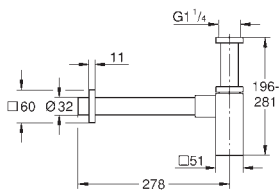

Sifon
pro umyvadlo
GROHE StarLight chromový povrch
mosazné těleso

40 565 000

chrom

78,00