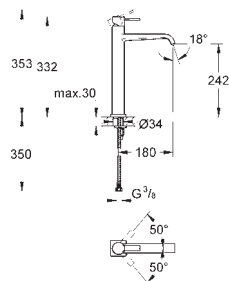

23 403 000

chrom

691,00

Allure
Páková umyvadlová baterie DN 15
Velikost XL

jednootvorová montáž
kovová páka
pro volně stojící umývatka
keramická kartuše 28 mm s
GROHE SilkMove
GROHE StarLight chromový povrch
GROHE EcoJoy omezovač průtoku 6.0 l/min
GROHE QuickFix Plus Rychloupevňovací systém
hladké tělo
rozpětí 180 mm
flexi přípojovací hadičky
omezovač teploty
minimální tlak **1,0 bar**