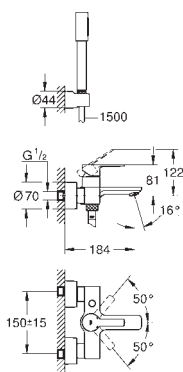

33 849 001
33 849 DC1

chrom
supersteel

315,00
409,00

Lineare
Páková vanová baterie, DN 15
montáž na stěnu
kovová páka
keramická kartuše s technologií
GROHE SilkMove 35 mm
s omezovačem teploty
GROHE StarLight chromový povrch
automatické přepínání: vana/sprcha
perlátor
výstup sprchy DN 15
integrovaná zpětná klapka
skryté S-přípojky
zajištěno proti zpětnému toku
minimální tlak **1,0 bar**
Dostupné od června 2017

NOVINKA