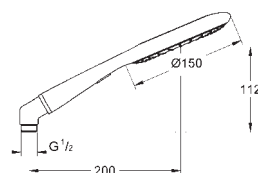

27 632 000

vápenec

124,00

Rainshower Icon 150
Ruční sprcha 2 proudy

Rain, SmartRain

eko funkce, redukce průtoku

kovové kolénko (adaptér) pro kombinaci ruční sprchy s sprchovou hadicí

GROHE EcoJoy 9,5 l/min omezovač průtoku

GROHE DreamSpray perfektní vodní paprsky

GROHE StarLight chromový povrch

GROHE SpeedClean - odstranění

vodního kamene přetřením

Univerzální upevňovací systém: Vhodný ke

všem standardním sprchovým hadicím

vhodné pro průtokové ohřivače vody

minimální tlak **1,0 bar**

27 630 000

vápenec

96,00

dtto, bez omezení průtoku