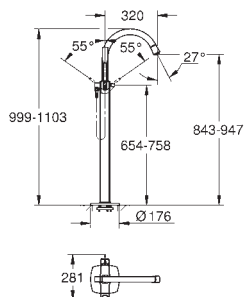

23 318 000
23 318 IGO

chrom
chrom / zlatá

1 691,00
2 198,00

Grandera
Páková vanová baterie, DN 15
montáž do podlahy
na montážní set 45 984
bez vestavbové soupravy
keramická kartuše 46 mm s technologií
GROHE SilkMove
GROHE StarLight chromový povrch
automatické přepínání: vana/sprcha
vpust s perlátorem
rozpětí 320 mm
s držákem sprchy
Grandera ruční sprcha 7,6 l
kovová sprch. hadice, 1250 mm
zajištěno proti zpětnému toku