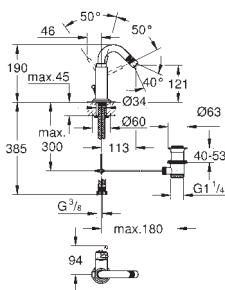

pro dvouotvorové umyvadlové baterie  
k vestavbě do stěny  
bez montážních dílů  
keramická kartuše s technologií  
**GROHE SilkMove** 35 mm  
variabilně nastavitelný omezovač průtoku  
s omezovačem teploty  
výpusť může být vpravo i vlevo  
mosaz DR nekorodující  
montážní šablona