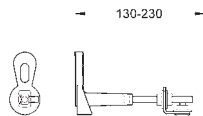

38 733 000

29,00

Rapid SL montážní úchyt
k dodatečnému upevnění prvků pro WC
nebo montáži prvků bez upevnění k podlaze
montážní úhelník s nástěnným úchytem
a upevňovacím materiálem
2 kusy

38 562 001

98,00

Rapid SL, set pro rohovou montáž
pro WC, bidet, umyvadlo a pisoár
jednotlivá nebo řadová montáž
spojovací úhelníky max. 625 mm
upevňovací materiál pro rohovou montáž
2 nástěnné konzoly 1,13 m
135°