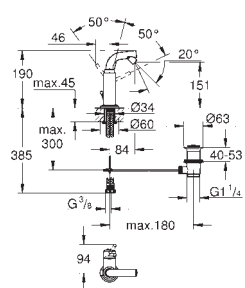

32 108 001

chrom

488,00

**Atrio**

**Páková bidetová baterie, DN 15**

**Velikost M**

jednootvorová montáž  
keramická kartuše 28 mm s  
**GROHE SilkMove**  
**GROHE StarLight** chromový povrch  
rychlomontážní systém  
tubulární výtok s perlátorem na kloubu  
odtoková souprava DN 32  
flexi přípojovací hadičky