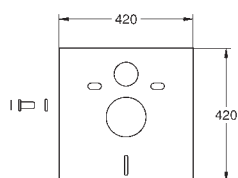

# GROHE RAPID SL PŘÍSLUŠENSTVÍ

Objedn. číslo

Barva

Cena (EUR)

38 779 000

96,00

**Rapid SL  
Příslušenství**  
pro WC mísu s plochou menší než 20 cm  
traverzy pro WC keramiku

37 131 000