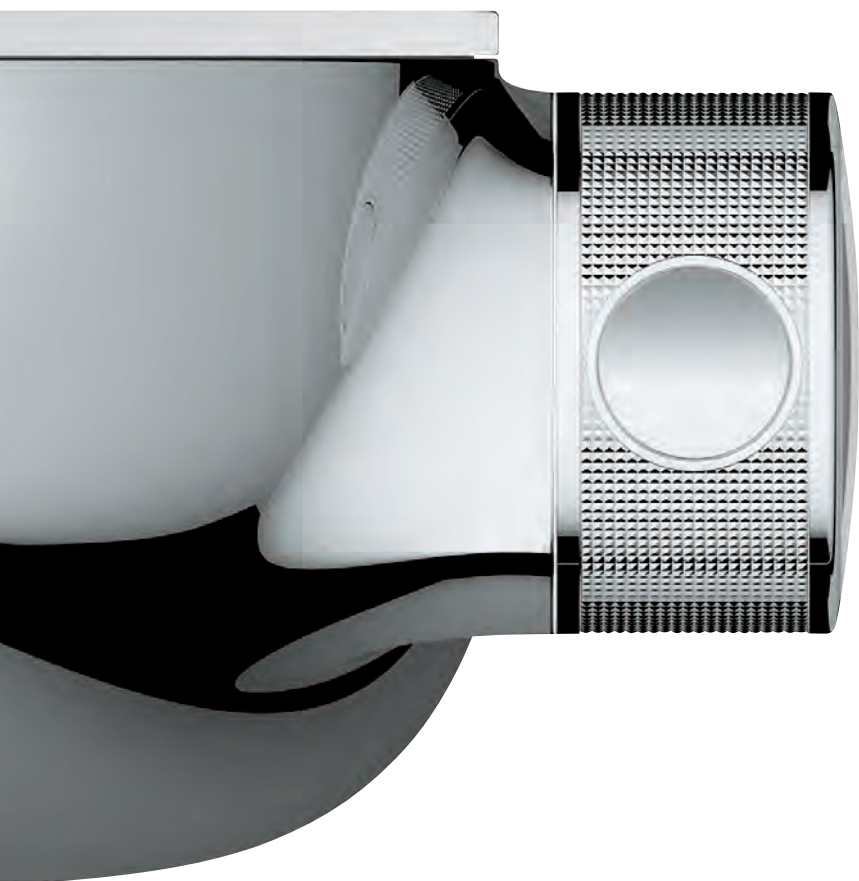

DESIGN

CHARAKTERISTICKÉ PRVKY DOVEDENÉ K DOKONALOSTI.

Empatický a intuitivní design nám umožňuje vytvářet produkty, které působí dojmem, že byly každému vyrobeny na míru. Toto jedinečné designové DNA společnosti GROHE se pyšní prvky, které jsou vizuálně atraktivní a ergonomické zároveň, a které byly oceněny řadou prestižních cen po celém světě.