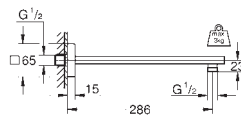

Rainshower Sprchové raménko 286 mm

kovový
přípojný závit DN 15
s hranatou rozetkou a ramínkem
vhodné pro hranaté Rainshower Allure a
Euphoria Cube hlavové sprchy
GROHE StarLight chromový povrch

28 497 000

chrom

68,00