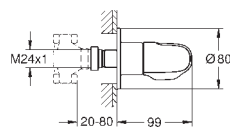

Grotherm 1000

Krytka podomítkového ventilu

montážní set

pro podomítkové ventily, DN 15,

DN 20, DN 25

viz. Podomítkové tělesa

bez podomítkového tělesa

GROHE StarLight chromový povrch

GROHE MetalGrip ergonomicky tvarovaná kovová raménka

kovová rozeta s utěsněním ke stěně

nastavitelná hloubka zabudování

20 - 80 mm

minimální tlak **1,0 bar**