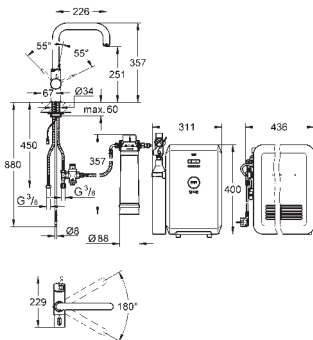

GROHE BLUE PROFESSIONAL

Objedn. číslo

Barva

Cena (EUR)

31 323 001
31 323 DC1

chrom
supersteel

2 582,00
2 711,00

GROHE Blue Professional Startovní sada

set obsahuje:

GROHE Blue Páková dřezová baterie s filtrační funkcí
jednotvorová montáž

C - výpusť

samostatné ovládání pro filtrovanou a chlazenou stolní vodu

neperlivá, jemně perlivá, perlivá

vršek DN 15

GROHE StarLight povrch

keramická kartuše s technologií

GROHE SilkMove 35 mm

variabilně nastavitelný omezovač průtoku

otočná výpusť

180°

Oddělené vedení vody

flexi připojovací hadičky

GROHE Blue Cube

chladičí jednotka 270W, 230 V, 50 Hz

typ ochrany IP 21

znak CE

GROHE Blue 600 l filtr, hlava filtru s flexibilním nastavením

GROHE Blue 425 g CO₂-carbonizační láhev

Minimální průtočný tlak 2,0 bar

tento produkt obsahuje vestavěné LED lampy, které

nemohou být změněny: Energetická třída: A+

31 324 001
31 324 DC1

chrom
supersteel

2 582,00
2 711,00

GROHE Blue Professional Startovní sada

set obsahuje:

GROHE Blue Páková dřezová baterie s filtrační funkcí
jednotvorová montáž

U-vpusť

samostatné ovládání pro filtrovanou a chlazenou stolní vodu

neperlivá, jemně perlivá, perlivá

vršek DN 15

GROHE StarLight povrch

keramická kartuše s technologií

GROHE SilkMove 35 mm

variabilně nastavitelný omezovač průtoku

otočná výpusť

180°

Oddělené vedení vody

flexi připojovací hadičky

GROHE Blue Cube

chladičí jednotka 270W, 230 V, 50 Hz

typ ochrany IP 21

znak CE

GROHE Blue 600 l filtr, hlava filtru s flexibilním nastavením

GROHE Blue 425 g CO₂-carbonizační láhev

Minimální průtočný tlak 2,0 bar

tento produkt obsahuje vestavěné LED lampy, které

nemohou být změněny: Energetická třída: A+

31 347 002
31 347 DC2

chrom
supersteel

2 636,00
2 767,00

GROHE Blue Minta Chilled and Sparkling Startovní sada

set obsahuje:

GROHE Blue Minta jednopáková dřezová baterie s filtrační funkcí
jednotvorová montáž

samostatné ovládání pro filtrovanou a chlazenou stolní vodu

neperlivá, jemně perlivá, perlivá

vršek DN 15

GROHE StarLight povrch

keramická kartuše s technologií

GROHE SilkMove 35 mm

variabilně nastavitelný omezovač průtoku

otočná výpusť

otočný úhel 150°

Oddělené vedení vody

flexi připojovací hadičky

GROHE Blue Cube

chladičí jednotka 270W, 230 V, 50 Hz

typ ochrany IP 21

GROHE Blue 600 l filtr, hlava filtru s flexibilním nastavením

GROHE Blue 425 g CO₂-carbonizační láhev

Minimální průtočný tlak 2,0 bar

tento produkt obsahuje vestavěné LED lampy, které

nemohou být změněny: Energetická třída: A+