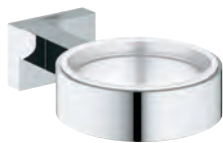

# GROHE ESSENTIALS CUBE

Objedn. číslo

Barva

Cena (EUR)

40 508 001

chrom

40,00