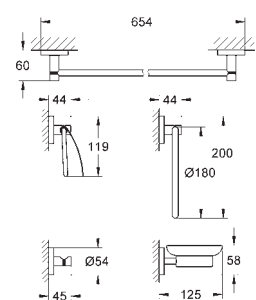

dávkovač tekutého mýdla s držákem (40 448 001)

sklenička s držákem (40 447 001)

držák na ručníky (40 371 001)

háček na koupací plášť (40 364 001)

skryté upevnění

**GROHE StarLight** povrch

40 344 001

chrom