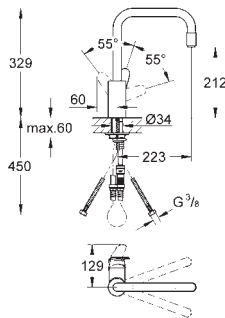

31 122 002

chrom

275,00

**Eurodisc Cosmopolitan
Páková dřezová baterie, DN 15**

vysoká výpusť
jednotvorová montáž
GROHE StarLight povrch
keramická kartuše s technologií
GROHE SilkMove 35 mm
vytahovací perlátorový výtok
otočná výpusť
variabilně nastavitelný omezovač průtoku
úhel otočení 360°
zajištěno proti zpětnému toku
flexi přípojovací hadičky
rychlomontážní systém
minimální tlak 1,0 bar