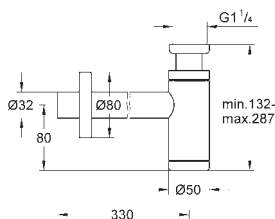

Sifon DN 32

pro umyvadla

mosaz

(šroubovací uzávěr pro čištění)

velká nasouvací rozeta

GROHE StarLight chromový povrch