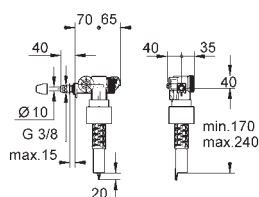

# GROHE PŘÍSLUŠENSTVÍ K WC NÁDRŽKÁM

Objedn. číslo

Barva

Cena (EUR)

37 095 000

29,00