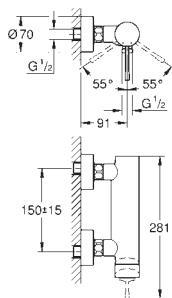

33 636 001
33 636 DC1

chrom
supersteel

175,00
248,00

Essence New
Páková sprchová baterie, DN 15
montáž na stěnu
kovová páka
keramická kartuše s technologií
GROHE SilkMove 35 mm
s omezovačem teploty
GROHE StarLight chromový povrch
výstup sprchy DN 15
integrovaná zpětná klapka
S-přípojky
zajištěno proti zpětnému toku
minimální tlak **1,0 bar**