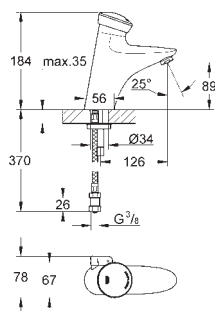

# GROHE EURODISC SE

SPECIALNÍ  
BATERIE

GROHE  
StarLight

GROHE  
CoolTouch

GROHE  
EcoJoy

36 233 000

chrom

606,00