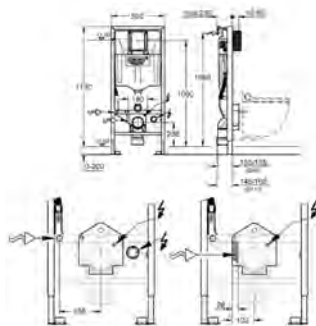

### Rapid SL pro GROHE Sensia sprchová WC

splachovací nádržka GD 2 s přípojkami pro GROHE Sensia  
sprchové toalety (Sensia IGS/Sensia Arena)

s malým revizním otvorem