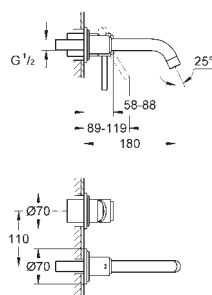

19 287 001

chrom

488,00

Atrio
umyvadlová dvouotvorová baterie
Velikost S

montáž na stěnu
bez podomítkového tělesa
na montážní set
23 571 000
jednotlivé rozety Ø 70 mm
GROHE StarLight chromový povrch
rozteč 110 mm
rozpětí 180 mm
19 918 000
dtto, rozpětí 220 mm

chrom

524,00