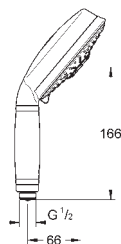

GROHE RAINSHOWER

Objedn. číslo

Barva

Cena (EUR)

27 127 000

chrom

123,00

Rainshower Rustic 130 Ruční sprcha 3 proudy

Rain, Jet, Pure

přípojný závit DN 15

GROHE StarLight chromový povrch

GROHE SpeedClean - odstranění

vodního kamene přetřením

Vnitřní WaterGuide pro delší životnost

vhodné pro průtokové ohřívače vody

Univerzální upevňovací systém: Vhodný ke

všem standardním sprchovým hadicím

minimální průtok 5 l/min.

minimální tlak **1,0 bar**

Ruční sprcha dimenzována pro minimální

průtok 5l/min. a

maximální průtok 25l/min.

(DIN EN 1112). minimální tlak > 0,5 bar,

maximální tlak 5 bar (DIN EN 1112).

27 139 000

chrom

255,00