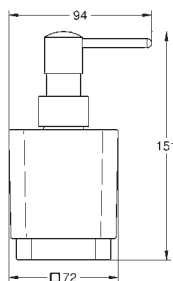

**Selection Cube
Držák skleničky/mýdelníku**

pro Selection Cube skleničku (40 789 000), Selection Cube misku na mýdlo (40 806 000) nebo Selection Cube dávkovač tekutého mýdla (40 805 000)

Materiál: kov
skryté upevnění
GROHE StarLight chromový povrch
Dostupné od května 2017

NOVINKA

40 805 000

chrom

61,00

**Selection Cube
Dávkovač tekutého mýdla**

materiál: sklo / kov
GROHE StarLight povrch
je kompatibilní s následujícím držákem:
Selection Cube (40 865 000)
Dostupné od května 2017

NOVINKA