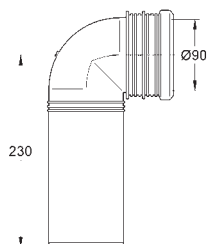

GROHE PŘÍSLUŠENSTVÍ K WC NÁDRŽKÁM

Objedn. číslo

Barva

Cena (EUR)

42 327 000

PP-odpadové koleno DN 90
s nastavením hloubky

14,00