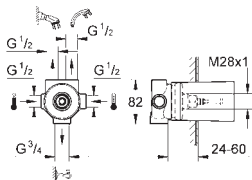

29 708 000

264,00

**pěticestý ventil
podomítkové vestavbové těleso,
DN 15**

bez montážních dílů
k vestavbě do stěny
s keramickými těsnícími kroužky
přípojka studené a teplé vody DN 15
dva výstupy DN 15
vanový výstup DN 20
ochranné pouzdro
nastavitelná hloubka zabudování
24-60 mm
mosaz DR nekorodující