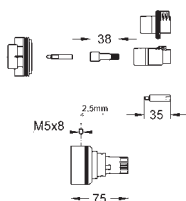

47 780 000

147,00

Prodlužovací set 27,5 mm
pro centrální a sprchové termostaty
s vypínacím ventilem

47 781 000

171,00

dtto, pro vanové termostaty s aquadimmerem