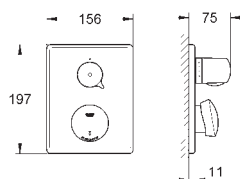

36 247 000

chrom

984,00

Eurodisc SE
Samozávěrová sprchová termostatická baterie DN 15
lithiová baterie 6V, typ CR-P2
GROHE StarLight chromový povrch
kompaktní kartuše s termoprvkem
ovladač teploty s bezpečnostní zárazkou
mezi 35°C a 45°C
zpětná klapka
sítko na nečistoty
funkce start-stop
elektronické sledování průtoku
aktivace různých funkcí (Tipcode)
nastavení doby průtoku od 2 sec. do 30 min.
automatické spuštění oplachu:
5 min. po 3 dnech
tepelná dezinfekce na 3,5 nebo 11 minut
na montážní set
36 014 (integrované elastomérové vestavbové těleso)
nebo 36 246
znak CE
skupina armatur I, přezkoušeno dle DIN 4109
zajištění IP 55

36 014 000

177,00