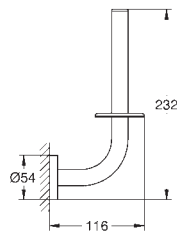

GROHE ESSENTIALS

Objedn. číslo

Barva

Cena (EUR)

40 385 001

chrom

30,00

Essentials
Držák rezervního toaletního papíru
Materiál: kov
montáž na stěnu
skryté upevnění
GROHE StarLight chromový povrch