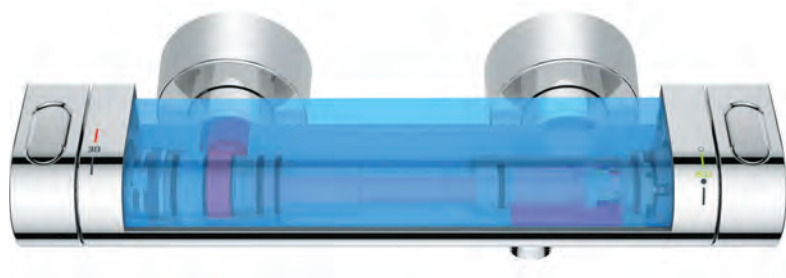

Tepelný diagram
bez GROHE CoolTouch®