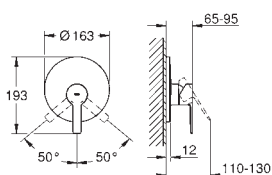

33 850 001

chrom

369,00

Lineare
Páková vanová baterie, DN 15
montáž na stěnu
kovová páka
keramická kartuše s technologií
GROHE SilkMove 35 mm
s omezovačem teploty
GROHE StarLight chromový povrch
automatické přepínání: vana/sprcha
perlátor
výstup sprchy DN 15
integrovaná zpětná klapka
skryté S-přípojky
zajištěno proti zpětnému toku
se sprchovou soupravou
set obsahuje:
Sena ruční sprcha (28 034 000)
nástěnný držák sprchy Tempesta Cosmopolitan 100 (27 594 000)
Sprchová hadice Silverflex 1 500 mm (28 364)
minimální tlak **1,0 bar**
Dostupné od června 2017

NOVINKA