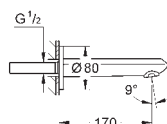

GROHE EURODISC COSMOPOLITAN

Objedn. číslo

Barva

Cena (EUR)

33 395 002

chrom

260,00

Eurodisc Cosmopolitan Páková vanová baterie, DN 15

montáž na stěnu

kovová páka

keramická kartuše 46 mm s technologií

GROHE SilkMove

GROHE StarLight chromový povrch

variabilně nastavitelný omezovač průtoku

nastavitelné min. množství 2,5 l/min

automatické přepínání: vana/sprcha

perlátor

integrovaná zpětná klapka ve výstupu

sprchy DN 15

S-přípojky

zajištěno proti zpětnému toku

omezovač teploty na objednávku (46 308)

skupina armatur I, přezkoušeno dle DIN 4109

se sprchovou soupravou

set obsahuje:

Ruční sprcha Euphoria (27 222 000)

nástěnný držák sprchy (27 056 000)

sprchová hadice Relexaflex

1500 mm DN 15 x DN 15 (28 151)

19 549 002

chrom

164,00

19 549 LS2

měsíční bílá/chrom

208,00

na montážní set

35 501 000, bez podomítkového tělesa

kovová páka

GROHE StarLight chromový povrch

těsnění rozety a šroubů

nástěnná rozeta

skryté upevnění

35 501 000

98,00

GROHE Rapido E Universal páková baterie pro podomítkovou instalaci

19 548 002

chrom

178,00

19 548 LS2

měsíční bílá/chrom

226,00

Eurodisc Cosmopolitan Páková vanová baterie

na montážní set

35 501 000

bez podomítkového tělesa

kovová páka

GROHE StarLight chromový povrch

automatické přepínání: vana/sprcha

těsnění rozety a šroubů

nástěnná rozeta

skryté upevnění

35 501 000

98,00

GROHE Rapido E Universal páková baterie pro podomítkovou instalaci

46 191 000

115,00

Prodlužovací set

25 mm

pro univerzální podomítkové pákové baterie DN 15

pro vanové a sprchové baterie

k použití se všemi designy trim setů a povrchů

46 343 000

211,00

dtto, prodlužovací set 50mm

13 278 002

chrom

104,00

Eurodisc Cosmopolitan Vanová vpusť

montáž na stěnu

GROHE StarLight chromový povrch

perlátor

vnější závit DN 15

rozpětí 170 mm

minimální tlak 1,0 bar