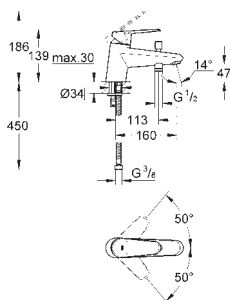

33 192 002

chrom

244,00

Eurodisc Cosmopolitan Páková vanová baterie, DN 15

jednootvorová montáž
kovová páka
keramická kartuše 46 mm s technologií
GROHE SilkMove
GROHE StarLight chromový povrch
variabilně nastavitelný omezovač průtoku
nastavitelné min. množství 2,5 l/min
automatické přepínání: vana/sprcha
perlátor
integrovaná zpětná klapka ve výstupu
sprchy DN 15
flexi přípojovací hadičky
zajištěno proti zpětnému toku
omezovač teploty na objednávku (46 308)