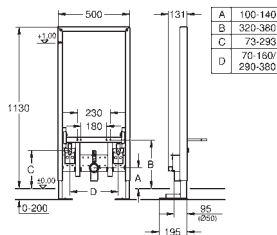

GROHE RAPID SL PRO UMYVADLO/BIDET

Objedn. číslo

Barva

Cena (EUR)

38 581 001

140,00

Rapid SL pro bidet
stavební výška 1,13 m
pro montáž do prostoru,
předstěnovou montáž
nebo montáž do lehké příčky
ocelový rám, práškové lakování, samonosný
kompletně předmontováno
výškově nastavitelné objektové přípojky a
připojení pro armatury
pro jednotlivou montáž
výškově aretovatelné
certifikováno TÜV
upevňovací materiál
nosné úchyty pro bidet
HT-odpadní koleno DN 15
těsnění Ø 32 mm
2 odhlučňené přípojky pro armatury
DN 15
upevňovací materiál pro bidet
bez příslušenství pro předstěnovou montáž