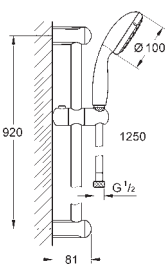

26 163 000

chrom

61,00

New Tempesta 100
Sprchový set s tyčí, 2 proudy

set obsahuje:

ruční sprcha (26 161 000)
sprchová tyč 900 mm (27 524 000)
sprchová hadice Relexaflex
1750 mm DN 15 x DN 15 (28 154)
GROHE EcoJoy 9,5 l/min omezovač průtoku
GROHE DreamSpray perfektní vodní paprsky
GROHE StarLight chromový povrch
GROHE SpeedClean - odstranění
vodního kamene přetřením
Vnitřní WaterGuide pro delší životnost
ShockProof silikonový kroužek proti poškození
způsobeném spadnutím sprchy
vhodné pro průtokové ohřivače vody
minimální tlak **1,0 bar**

27 646 000

chrom

60,00

2 proudy

SPRCHY /
SPRCHOVÉ
SYSTEMY