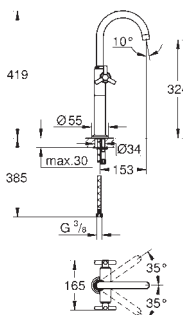

21 044 000

chrom

684,00

Atrio
Umyvadlová jednotvorová baterie, DN 15
XL-Size
pro volně stojící umývatka
s keramickým vrškem DN 15, 90°
GROHE StarLight chromový povrch
rychlomontážní systém
otočná výtoková trubice
s perlátorem a dorazem
celková výška 419 mm
bez táhla a odtokové soupravy
flexi přípojovací hadičky
s kohoutky Ypsilon