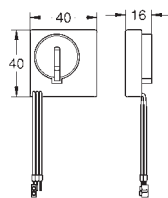

Rádiový vysílač

pro radioelektroniku 39 141 000, 38 759 SD0
frekvence 868.4 MHz
možnost duálního splachování
může být integrován do standardní zásuvky (rozměry dle DIN 49073)
znak CE