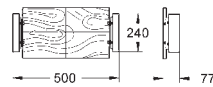

38 652 000

124,00

**Rapid SL, nosná deska**

**úchyt na armatury**

**do lehké příčky**

pro prázdné prvky  
pro GROHE Rapido  
500 x 240 x 77 mm  
nastavení hloubky 75-115 mm  
s vodotěsnou deskou pro upevnění armatur  
upevňovací materiál