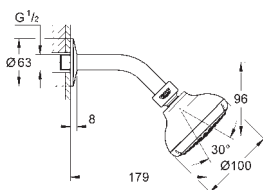

New Tempesta 100 Hlavová sprcha set 4 proudy

Rain, GROHE Rain O²
Massage, Jet
Sprchové rameno s přípojovacím závitem DN 15 rozeta
GROHE EcoJoy 9,5 l/min omezovač průtoku
GROHE CoolTouch - technologie pro stále chladný povrch
GROHE DreamSpray perfektní vodní paprsky
GROHE StarLight chromový povrch
GROHE SpeedClean - odstranění vodního kamene pětřením
Vnitřní WaterGuide pro delší životnost
vhodné pro průtokové ohřivače vody
minimální tlak **1,0 bar**

26 088 000

chrom

61,00