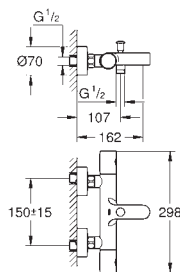

GROHE GROHTHERM 1000 COSMOPOLITAN M

Objedn. číslo

Barva

Cena (EUR)

34 065 002
34 065 DC2

chrom
supersteel

252,00
318,00

Grohtherm 1000 Cosmopolitan M
Termostatická sprchová baterie, DN 15

montáž na stěnu

GROHE StarLight chromový povrch

GROHE MetalGrip ergonomicky tvarovaná kovová raménka

GROHE SafeStop bezpečnostní záračka při 43°C

GROHE SafeStop Plus (volitelný) dodatečný omezovač teploty při 43° C

kompaktní kartuše s termostatickým

integrováným uzávěrem smíšené vody

ovládání průtoku s úsporným

tlačítkem a individuálně nastavi-

teľnou úspornou záračkou

keramický vršek DN 15, 180°

výstup sprchy dole DN 15

integrováné zpětné klapky

sítka na nečistoty

zajištěno proti zpětnému toku

S-připojky

kovová rozeta

minimální tlak **1,0 bar**

GROHE EcoJoy technologie pro nízkou

spotřebu vody a perfektní průtok

34 215 002

chrom

296,00

Grohtherm 1000 Cosmopolitan M
Termostatická vanová baterie, DN 15

montáž na stěnu

GROHE StarLight chromový povrch

GROHE MetalGrip ergonomicky tvarovaná kovová raménka

GROHE SafeStop bezpečnostní záračka při 43°C

GROHE SafeStop Plus (volitelný) dodatečný omezovač teploty při 43° C

kompaktní kartuše s termostatickým

integrováným uzávěrem smíšené vody

automatické přepínání: vana/sprcha

ovládání průtoku s úsporným

tlačítkem a individuálně nastavi-

teľnou úspornou záračkou

keramický vršek DN 15, 180°

výstup sprchy dole DN 15

perlátor

integrováné zpětné klapky

sítka na nečistoty

zajištěno proti zpětnému toku

S-připojky

kovová rozeta

minimální tlak **1,0 bar**

GROHE EcoJoy technologie pro nízkou

spotřebu vody a perfektní průtok

34 286 002

chrom

330,00

Grohtherm 1000 Cosmopolitan M
Termostatická sprchová baterie, DN 15
se sprchovou soupravou

set obsahuje:

Grohtherm 1000 Cosmopolitan M termostatická