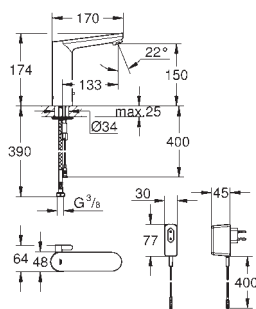

# GROHE EUROSMART COSMOPOLITAN E

Objedn. číslo

Barva

Cena (EUR)

NOVINKA

36 421 000

chrom

446,00