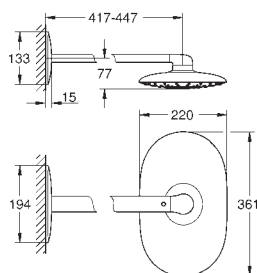

Rainshower 360 MONO

Set s hlavovou sprchou 360 mm x 220 mm

set obsahuje:

hlavová sprcha Rainshower 360 MONO

GROHE PureRain/GROHE Rain O² proud*

sprchové ramínko horizontální 450 mm

GROHE DreamSpray perfektní vodní paprsky

GROHE StarLight chromový povrch

GROHE SpeedClean - odstranění

vodního kamene přetřením

Vnitřní WaterGuide pro delší životnost

vyžaduje montážní set 26 264 001 – nutno objednat samostatně

* musí být rozhodnuto při první instalaci; výchozí

nastavení z výroby: GROHE PureRain

NOVINKA

26 449 000

137,00