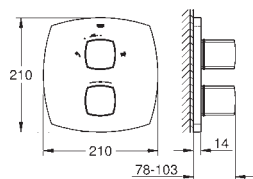

19 948 000
19 948 IGO

chrom
chrom / zlatá

439,00
623,00

Grandera
Termostatická vanová baterie podomítková s 2-cestným přepínačem
montážní set pro 35 500 000
bez podomítkového tělesa
GROHE StarLight chromový povrch
GROHE SafeStop Plus bezpečné zastavení na 38° C a dodatečné nastavení max. teplotního omezení na 43° C
GROHE AquaDimmer Eco se združenou funkcí: uzávěr a regulace množství průtoku
přepínání: Ruční sprcha/Vanová vpust
Integrovaný Eco-Button s Eco-Stop pro sprchy
nástěnná rozeta s GROHE QuickFix

35 500 000 227,00
GROHE Rapido T Universal termostatická baterie pro podomítkovou instalaci