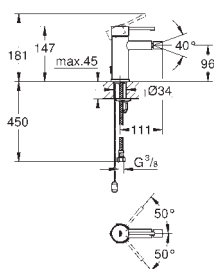

32 934 001

chrom

153,00

**Essence New**  
**Páková bidetová baterie, DN 15**  
**Velikost S**

jednootvorová montáž  
kovová páka  
keramická kartuše 28 mm s  
**GROHE SilkMove**  
s omezovačem teploty  
**GROHE StarLight** chromový povrch  
**GROHE QuickFix Plus** Rychloupevňovací systém  
kloubový perlátor  
spouštěcí řetízek se závažím  
flexi přípojovací hadičky