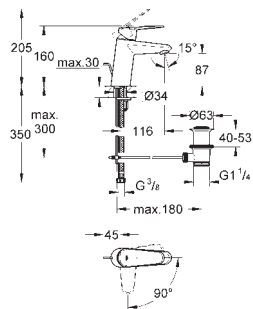

Objedn. číslo

Barva

Cena (EUR)

23 384 20E

chrom

171,00

Eurodisc Cosmopolitan
Páková umyvadlová baterie DN 15
Velikost S

jednootvorová montáž
kovová páka
GROHE SilkMove ES 35 mm keramická kartuše
s funkcí Energy Saving při studeném startu
variabilně nastavitelný omezovač průtoku
nastavitelné min. množství 2,5 l/min
omezovač teploty
GROHE StarLight chromový povrch
GROHE EcoJoy perlátor 5,7 l/min
GROHE QuickFix Plus instalační systém
s centrovací podporou
odtoková souprava DN 32
flexi připojovací hadičky

23 382 20E

chrom

165,00

dtto, s GROHE SilkMove ES