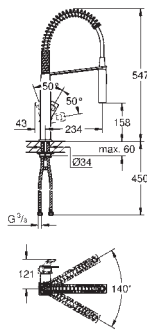

GROHE EUROCUBE

Objedn. číslo

Barva

Cena (EUR)

31 395 000
31 395 DC0

chrom
supersteel

604,00
804,00

Eurocube
Páková dřezová baterie, DN 15

jednootvorová montáž
GROHE StarLight povrch
keramická kartuše 28 mm s

GROHE SilkMove
přepínání: perlátor/**SpeedClean** sprchový proud
otočný výtok
otočný úhel 140 °
Otočné rameno sprchy o 360°
zajištěno proti zpětnému toku
flexi připojovací hadičky
instalace pod pracovní desku
rychlomontážní systém