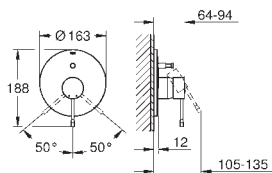

Objedn. číslo

Barva

Cena (EUR)

19 285 001
19 285 DC1

chrom
supersteel

165,00
224,00

Essence
Páková vanová baterie

na montážní set
35 501 000
bez podomítkového tělesa
kovová páka

GROHE StarLight chromový povrch
automatické přepínání: vana/sprcha
těsnění rozety a šroubů
kovová rozeta
skryté upevnění

35 501 000

98,00

GROHE Rapido E Universal páková baterie pro podomítkovou instalaci