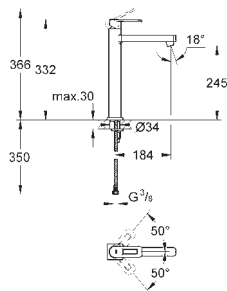

Objedn. číslo

Barva

Cena (EUR)

23 404 000

chrom

323,00

Quadra
Páková umyvadlová baterie DN 15
Velikost XL

jednootvorová montáž
pro volně stojící umyvátka
kovová páka
keramická kartuše 28 mm s
GROHE SilkMove
omezovač teploty
GROHE StarLight chromový povrch
GROHE EcoJoy SpeedClean perlátor 5,7 l/min
GROHE QuickFix Plus Rychloupevňovací systém
hladké tělo
flexi přípojovací hadičky
minimální tlak **1,0 bar**