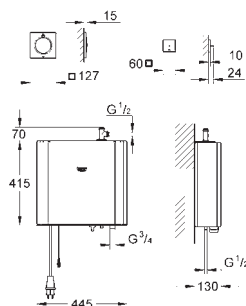

GROHE F-DIGITAL DELUXE

Objedn. číslo

Barva

Cena (EUR)

36 362 000

chrom

3 348,00

GROHE F-digital Deluxe Parní generátor 2,2 kW s parním výstupem a teplotním čidlem

set obsahuje:

parní generátor

415 x 445 x 130 mm

vhodné pro parní kabiny do 2.5 m³

napájecí napětí 230 V AC, 50 Hz

příkon 2.2 kW

vstup vody DN 20

provozní tlak 1 – 5 bar (nad tlakovým omezovačem)

automatické vypouštění

výstup vody DN 15

teplota páry: max. 55° C

parní výstup DN 15

typ ochrany IP 23

znak CE

modul parního výstupu

127 x 127 mm

přípojný závit DN 15

modul teplotního senzoru

60 x 60 x 12 mm

GROHE SpeedClean - odstranění

vodního kamene přetřením

GROHE StarLight chromový povrch

je potřeba montážní set (29 074 000), F-digital Deluxe box

základní jednotky 36 374 000, jednotka Bluetooth (36 371 000)

a různé kabelové spoje - komponenty je nutné objednat separátně

dle potřeb instalace

pro detailní plánování a informace o produktech

se obraťte na lokální zákaznický servis GROHE