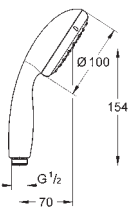

27 597 00E

chrom

22,00

New Tempesta 100
Ruční sprcha 2 proudy
Rain, Jet
GROHE EcoJoy omezovač průtoku 5,7 l/min
GROHE DreamSpray perfektní vodní paprsky
GROHE StarLight chromový povrch
GROHE SpeedClean - odstranění vodního kamene přetřením
Vnitřní WaterGuide pro delší životnost
ShockProof silikonový kroužek proti poškození způsobeném spadnutím sprchy
Univerzální upevňovací systém: Vhodný ke všem standardním sprchovým hadicím vhodné pro průtokové ohřívače vody minimální tlak 1,0 bar

26 161 000

chrom

23,00

2 proudy, s omezovačem průtoku

27 597 000

chrom

22,00

2 proudy