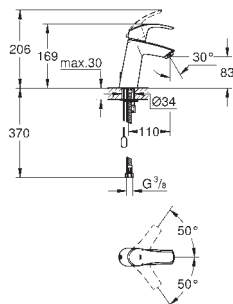

23 323 001

chrom

95,00

Eurosmart
Páková umyvadlová baterie DN 15
Velikost M

jednootvorová montáž
kovová páka
keramická kartuše 28 mm s
GROHE SilkMove
s omezovačem teploty
GROHE StarLight chromový povrch
GROHE EcoJoy perlátor 5,7 l/min
GROHE QuickFix rychlomontážní systém
spouštěcí řetězky se závažím
flexi přípojovací hadičky