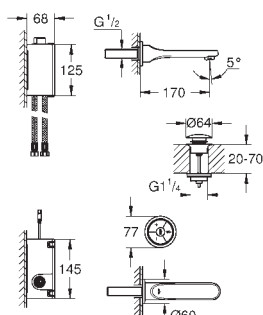

Veris F-digital

Digitální umyvadlová baterie

S-Size

včetně digitálního směšovacího zařízení

montáž na stěnu

Digitální ovladač - intuitivní multifunkční ovládací jednotka

- bezdrátová technologie
- ovládání teploty a průtoku
- funkce pozastavení
- paměťové funkce
- LED kruh

Digitální směšovací zařízení

- digitálně ovládaný ventil
- integrované teplotní čidlo

Výchozí nastavení při instalaci:

- automatické bezpečnostní vypnutí po 60 sec.

GROHE StarLight chromový povrch

GROHE EcoJoy technologie pro nízkou

spotřebu vody a perfektní průtok

výtok s perlátorem SpeedClean

rozpětí 170 mm

odtoková souprava push-open DN 32

vč. napájecího zdroje 65 790 000

36 289 000

chrom

1 507,00