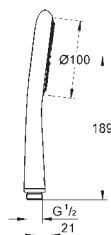

27 377 000

chrom

67,00

Rainshower Icon 100
Ruční sprcha

Rain

adaptér pro kombinaci ručních sprch a sprchových souprav

GROHE EcoJoy 9,5 l/min omezovač průtoku

GROHE CoolTouch - technologie

pro stále chladný povrch

GROHE DreamSpray perfektní vodní paprsky

GROHE StarLight chromový povrch

GROHE SpeedClean - odstranění

vodního kamene přetřením

Vnitřní WaterGuide pro delší životnost

vhodné pro průtokové ohřivače vody

minimální tlak **1,0 bar**

27 375 000

chrom

67,00

dtto, bez omezení průtoku