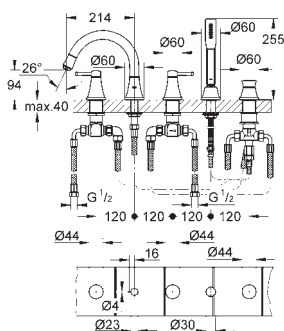

**Grandera**  
**Páková vanová čtyřotvorová kombinace**  
keramická kartuše 46 mm s technologií  
**GROHE SilkMove**  
**GROHE StarLight** chromový povrch  
skládající se z  
předmontované upevnění výtoku  
ovládací prvek pákové směšovací baterie  
vanová vpust s perlátorem a přepínačem vana/sprcha  
Grandera ruční sprcha 7,6 l  
kovová sprch. hadice  
flexi připojovací hadičky  
přípojka pro sprchovou hadici  
zajištěno proti zpětnému toku  
lze použít s 29 037 000  
minimální tlak **1,0 bar**