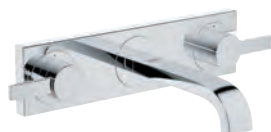

20 192 000

chrom

690,00

**dtto, rozpětí 220 mm**

32 706 000

224,00

**Univerzální podomítkové těleso**  
pro tříťvorovou umyvadlovou baterii  
k vestavbě do stěny  
bez montážních dílů  
Montážní hloubka 30 - 75 mm  
mosaz DR nekorodující  
montážní šablona