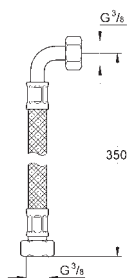

45 704 000

chrom

45,00

**Přípojná hadička**

300 mm  
DN 10 x DN 10

KUCHYŇSKÉ  
BATERIE