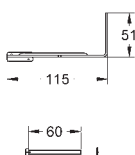

43 617 000

81,00

Držák motoru
pro Rapid SL 38 675
provedení pro tělesně postižené
od poloviny roku 2008
pro instalaci infračervené elektroniky