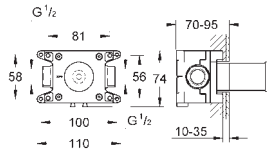

35 028 000

135,00

Rapido C

těleso pro ovladač průtoku

pro instalaci sprch.kombinací řady Grohtherm
vestvitelný box s odnímatelným ochranným krytem
vodotěsná základní membrána pro těsnění na zeď
pro instalaci do sádkartonu
body uchycení pro montáž před a za zeď
tělo z DR mosazi
předmontovaná keramická hlava DN 20
Připojovací závit přívodů DN 15 vněj
průtok:
55 l/min. při 3 bar
Montážní hloubka 70 - 95 mm
minimální tlak **1,0 bar**