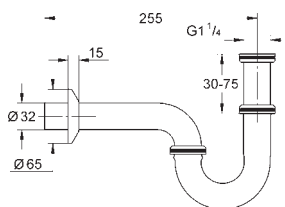

24 K deluxe  
bílá

37,00

Zátka pro odtokovou soupravu DN 32

28 947 000

chrom

27,00

Protizápachová zátka DN 32

pro umyvadla  
stěnová přípojka  
nasouvací rozeta  
GROHE StarLight chromový povrch