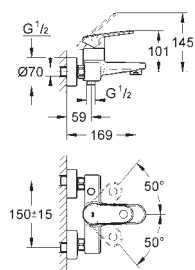

33 553 002

chrom

248,00

Europlus
Páková vanová baterie, DN 15
montáž na stěnu
kovová páka
keramická kartuše 46 mm s technologií
GROHE SilkMove
omezovač teploty
GROHE StarLight chromový povrch
variabilně nastavitelný omezovač průtoku
nastavitelné min. množství 2,5 l/min
automatické přepínání: vana/sprcha
perlátor **SpeedClean** -
odstranění vodního kamene přetřením
integrovaná zpětná klapka ve výstupu
sprchy DN 15
S-připojky
zajištěno proti zpětnému toku
průkaz způsobilosti
minimální tlak **1,0 bar**

33 547 002

chrom

310,00