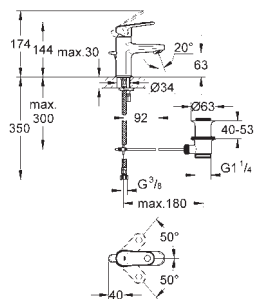

33 156 002

chrom

193,00

Europlus
Páková umyvadlová baterie DN 15
XS-Size

jednotvorová montáž
kovová páka
keramická kartuše 28 mm s

GROHE SilkMove
GROHE StarLight chromový povrch
rychlomontážní systém
nastavitelný perlátor
odtoková souprava DN 32
flexi přípojovací hadičky