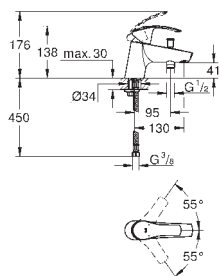

Objedn. číslo

Barva

Cena (EUR)

33 412 002

chrom

119,00

Eurosmart

Páková vanová baterie, DN 15

jednootvorová montáž

kovová páka

GROHE SilkMove 35 mm keramická

kartuše se stop funkcí Eco-Override

s omezovačem teploty

GROHE StarLight chromový povrch

GROHE QuickFix rychlomontážní systém

variabilně nastavitelný omezovač průtoku

automatické přepínání: vana/sprcha

perlátor

integrovaná zpětná klapka ve výstupu

sprchy DN 15

flexi připojovací hadičky

zajištěno proti zpětnému toku

33 300 002

chrom

111,00