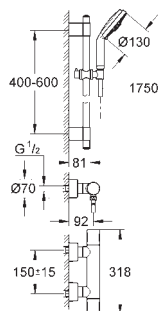

Grotherm 3000 Cosmopolitan

Termostatická sprchová baterie, DN 15

se sprchovou soupravou

set obsahuje:

Grotherm 3000 Cosmopolitan

Termostatická sprchová baterie (34 274 000)

sprchový set Rainshower Cosmopolitan (28 757 000)

minimální tlak **1,0 bar**

19 568 000

chrom

467,00