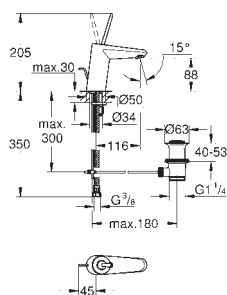

GROHE EURODISC JOY

Objedn. číslo

Barva

Cena (EUR)

23 425 000
23 425 LS0

chrom
měsíční bílá/chrom

201,00
261,00

Eurodisc Joy
Páková umyvadlová baterie DN 15
Velikost S
jednootvorová montáž
kovová páka
GROHE FeatherControl Joystick kartuše
GROHE StarLight chromový povrch
GROHE EcoJoy SpeedClean perlátor 5,7 l/min
GROHE QuickFix Plus Rychloupevňovací systém
odtoková souprava DN 32
flexi přípojovací hadičky
minimální tlak **1,0 bar**