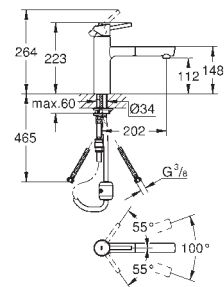

31 129 001

chrom

243,00

31 129 DC1

supersteel

324,00

Concetto
Páková dřezová baterie, DN 15
středová výpusť
jednootvorová montáž
GROHE StarLight povrch
keramická kartuše s technologií
GROHE SilkMove 35 mm
vytahovací perlátorový výtok
variabilně nastavitelný omezovač průtoku
otočná litá výpusť
úhel ovládní 100°
zajištěno proti zpětnému toku
flexi přípojovací hadičky
rychlomontážní systém
minimální tlak **1,0 bar**