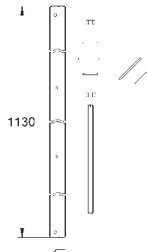

38 563 000

9,00

Prodlužovací set
pro Rapid SL
pro stěny o síle do 330 mm
2 závitové tyče s pouzdry