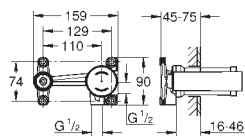

GROHE EUROSTYLE COSMOPOLITAN

Objedn. číslo

Barva

Cena (EUR)

23 571 000

236,00

Páková baterie DN 15, univerzální podomítkové těleso
pro dvouotvorové umyvadlové baterie
k vestavbě do stěny
bez montážních dílů
keramická kartuše s technologií
GROHE SilkMove 35 mm
variabilně nastavitelný omezovač průtoku
s omezovačem teploty
výpusť může být vpravo i vlevo
mosaz DR nekorodující
montážní šablona