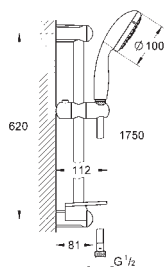

GROHE NEW TEMPESTA

Objedn. číslo

Barva

Cena (EUR)

28 436 001

chrom

76,00

**New Tempesta 100
sprchový set s tyčí, 4 proudy**

set obsahuje:

ruční sprchu (28 421 001)
sprchová tyč 600 mm (27 523 000)
sprchová hadice Relexaflex
1750 mm DN 15 x DN 15 (28 154)
GROHE EasyReach polička (27 596 000)
GROHE EcoJoy 9,5 l/min omezovač průtoku
GROHE DreamSpray perfektní vodní paprsky
GROHE StarLight chromový povrch
GROHE SpeedClean - odstranění
vodního kamene přetřením
Vnitřní WaterGuide pro delší životnost
ShockProof silikonový kroužek proti poškození
způsobeném spadnutím sprchy
vhodné pro průtokové ohřivače vody
minimální tlak **1,0 bar**

28 593 001

chrom

74,00

dtto, bez omezení průtoku