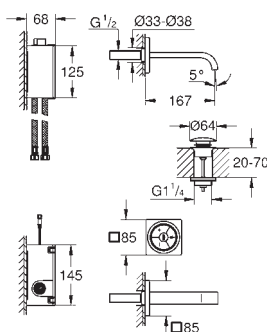

Allure F-digital Digitální umyvadlová baterie S-Size

včetně digitálního směšovacího zařízení
montáž na stěnu

Digitální ovladač - intuitivní multifunkční ovládací jednotka

- bezdrátová technologie
- ovládání teploty a průtoku
- funkce pozastavení
- paměťové funkce
- LED kruh

Digitální směšovací zařízení

- integrované teplotní čidlo
- digitálně ovládaný ventil

Výchozí nastavení při instalaci:

- automatické bezpečnostní vypnutí po 60 sec.

GROHE StarLight chromový povrch

GROHE EcoJoy technologie pro nízkou

spotřebu vody a perfektní průtok

vpust' s perlátorem

rozpětí 167 mm

odtoková souprava push-open DN 32

vč. napájecího zdroje 65 790 000

36 346 000

chrom

1 190,00