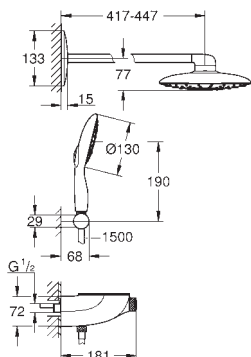

GROHE SYSTEM RAINSHOWER SMARTCONTROL

Objedn. číslo

Barva

Cena (EUR)

26 446 LSO

měsíční bílá

1 339,00

Rainshower System SmartControl 360 MONO

Kombinovaný sprchový systém s termostatem, nástěnný/podomítkový
set obsahuje:

nástěnný/podomítkový SmartControl termostat umožňuje změnu mezi:

hlavová sprcha Rainshower 360 MONO s horizontálním 450 mm sprchovým ramenem, bílá spodní část sprchy

GROHE PureRain/GROHE Rain O² proud*

Power&Soul 130 ruční sprcha, bílá spodní část sprchy (27 673 LSO)

nástěnný držák ruční sprchy (27 055 000)

Sprchová hadice Silverflex 1 500 mm (28 364)

minimální průtok 10 l/min.

GROHE DreamSpray perfektní vodní paprsky

GROHE StarLight chromový povrch

GROHE CoolTouch ochrana proti opaření

kompaktní kartuše s termostatem

GROHE EcoJoy technologie pro nízkou

spotřebu vody a perfektní průtok

GROHE SafeStop bezpečnostní záračka při 43°C

GROHE SafeStop Plus (volitelný) dodatečný omezovač teploty při 43°C

SmartControl tlačítko ON-OFF, ovládání proudu

od EcoJoy do plného proudu. Full Flow

GROHE EasyReach sprchová polička

GROHE SpeedClean - odstranění

vodního kamene přetřením

Vnitřní WaterGuide pro delší životnost

Twistfree - zabraňuje zkroucení

sprchové hadice

vyžaduje vestavbový set 26 264 001 a podomítkové

těleso 26 449 000 – musí být objednáno samostatně

* musí být rozhodnuto při první instalaci; výchozí nastavení z výroby: GROHE PureRain