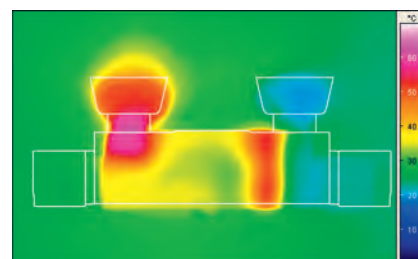

Tepelný diagram
bez GROHE CoolTouch®