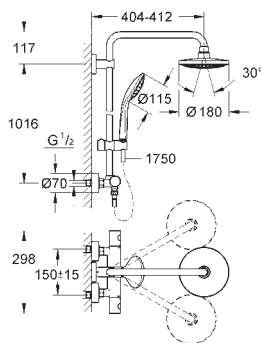

27 420 001

chrom

600,00

Euphoria 180

Sprchový systém s termostatem na zeď

set obsahuje:

horizontální otočné sprchové rameno 390 mm

nástěnný termostat s aquadimmerem

umožňuje změnu mezi:

hlavová sprcha Euphoria Cosmopolitan 180 (27 491 000), sprchový proud Rain

s otočným kloubem, otočný úhel ± 15°

ruční sprcha Euphoria 110 Massage (27 221 000)

možnost výškového nastavení pomocí kluzného prvku (12 140 000)

Silverflex sprchová hadice 1 750 mm (28 388 000)

kompaktní kartuše s termostatem

GROHE DreamSpray perfektní vodní paprsky

GROHE StarLight chromový povrch

GROHE SpeedClean - odstranění

vodního kamene přetřením

Vnitřní WaterGuide pro delší životnost

Twistfree - zabraňuje zkroucení

sprchové hadice

vhodné pro průtokové ohřivače od 18 kW

minimální průtok 7 l/min

minimální tlak **1,0 bar**

volitelné příslušenství: GROHE EasyReach příhrádka (26 362 LN0)