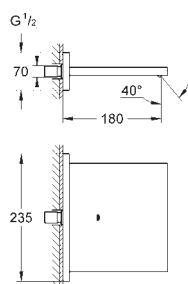

Allure
Kaskádová vpust' pro vanu a sprchu
montáž na stěnu
GROHE StarLight chromový povrch
rozpětí 180 mm
minimální tlak **1,0 bar**