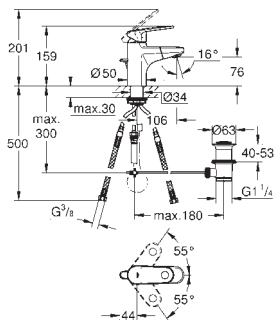

jednotvorová montáž  
kovová páka  
keramická kartuše s technologií  
**GROHE SilkMove** 35 mm  
variabilně nastavitelný omezovač průtoku  
nastavitelné min. množství 2,5 l/min  
omezovač teploty

**GROHE StarLight** chromový povrch  
**GROHE QuickFix Plus** instalační systém  
s centrovací podporou  
perlátor **SpeedClean** -  
odstranění vodního kamene přetřením  
hladké tělo  
flexi přípojovací hadičky  
průkaz způsobilosti