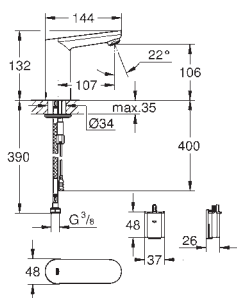

Eurosmart Cosmopolitan E
Infračervená elektronická umyvadlová baterie DN 15 se skrytým směšovacím zařízením a nastavitelným omezovačem teploty

s infračerveným senzorem pro potřeby monitoringu stavu, konfigurace a potřeby servisu lithiová baterie 6V, typ CR-P2
životnost baterie: cca 7 let (150 stlačení denně)
GROHE EcoJoy perlátor 5,7 l/min
zpětná klapka
sítko na nečistoty
integrovaný magnetický ventil
externí baterie
rychlomontážní systém
vícestupňový ukazatel stavu baterie
7 přednastavených programů:
znak CE
skupina armatur I, přezkoušeno dle DIN 4109
zajištění armatur IP 59K
minimální tlak **1,0 bar**