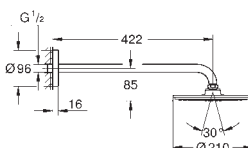

Rainshower Cosmopolitan 210

Set s hlavovou sprchou 422 mm

set obsahuje:

Rainshower Cosmopolitan 210 kovová hlavová sprcha,

bílá spodní část sprchy (28 368 LS0)

Rainshower sprchové rameno 422 mm, bílá rozeta (26 146 LS0)

GROHE DreamSpray perfektní vodní paprsky

GROHE StarLight chromový povrch

GROHE SpeedClean - odstranění

vodního kamene pětřením

DropStop žádné odkapávání z horizontální

hlavové sprchy po uzavření ventilu

vhodné pro průtokové ohřívače vody

začíná na 0,5 bar tlaku průtoku