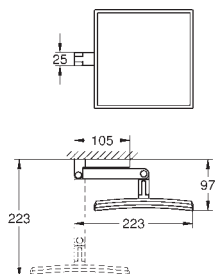

40 808 000

chrom

180,00

Selection Cube
Kosmetické zrcátko
materiál: sklo / kov
montáž na stěnu
skryté upevnění
zvětšení: x 3
GROHE StarLight povrch
Dostupné od května 2017