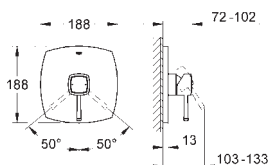

Grandera
Páková sprchová baterie
na montážní set
35 501 000
bez podomítkového tělesa
GROHE StarLight chromový povrch
těsnění rozety a šroubů
kovová rozeta
skryté upevnění
minimální tlak **1,0 bar**

35 501 000

98,00

GROHE Rapido E Universal páková baterie pro podomítkovou instalaci

19 920 000

chrom

346,00

19 920 IG0

chrom / zlatá

450,00