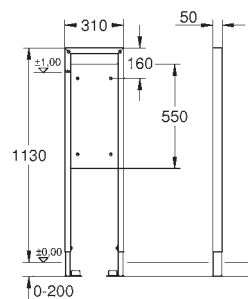

Rapid SL nosník pro madlo

pro upevnění opěrných madel do lehkých

příček nebo předstěnových instalací

stavební výška 1,13 m

šířka 0,31 m

ocelový rám, práškové lakování

vodovzdorná překližková deska

upevňovací materiál

bez příslušenství pro předstěnovou montáž