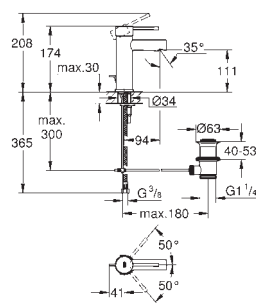

32 898 001

chrom

158,00

Essence New
Páková umyvadlová baterie DN 15
Velikost S
jednootvorová montáž
kovová páka
keramická kartuše 28 mm s
GROHE SilkMove
s omezovačem teploty
GROHE StarLight chromový povrch
GROHE EcoJoy perlátor 5,7 l/min
GROHE QuickFix Plus Rychloupevňovací systém
odtoková souprava DN 32
flexi přípojovací hadičky
minimální tlak **1,0 bar**