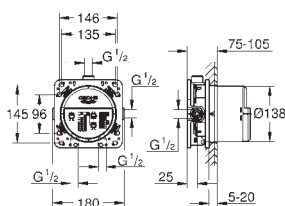

NOVINKA

35 600 000

77,00

**GROHE Rapido SmartBox**  
**Univerzální vestavbové těleso DN 15**  
 3 výstupy DN 15  
 2 vstupy dole DN 15  
 instalační hloubka 75 - 105 mm  
 spojovací jednotka  
 předmontovaný spouštěč  
 stabilní vestavný box a ochranný obal  
 připravené upevňovací body pro mokré i suché obložení  
 těsnění  
 bez setu pro finální instalaci  
**Dostupné od května 2017**