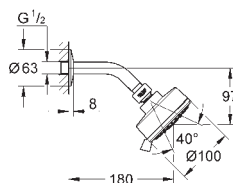

GROHE NEW TEMPESTA

Objedn. číslo

Barva

Cena (EUR)

26 090 000

chrom

67,00

New Tempesta Cosmopolitan 100

Hlavová sprcha set 3 proudy

GROHE Rain O², Rain, Massage

kulový kloub s úhlem otočení +/-20 °

Sprchové rameno s přípojovacím závitem DN 15 rozeta

GROHE DreamSpray perfektní vodní paprsky

GROHE StarLight chromový povrch

GROHE SpeedClean - odstranění

vodního kamene přetřením

Vnitřní WaterGuide pro delší životnost

vhodné pro průtokové ohřivače vody

minimální tlak 1,0 bar