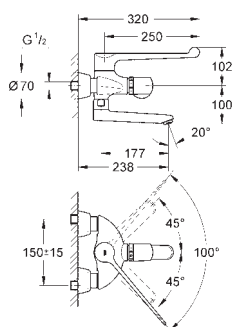

GROHE GROHTHERM ERGOMIX

Objedn. číslo

Barva

Cena (EUR)

34 018 000

chrom

899,00

Grotherm Ergomix
Termostatická lékařská baterie, DN15
pro ovládání předloktím
montáž na stěnu
kovová páka 250 mm
úhel ovládání 100°
kovová koncová zarážka
dva vršky DN 15
voskový termostatický nestoupavý
ovladač teploty s nastavitelným bezpečnostním
dorazem mezi 35°C a 45°C
zařízení pro usnadnění termické desinfekce
otočná litá výpusť
laminární perlátor 9 l/min
omezení dorazu, upevnitelné
integrováné zpětné klapky
sítky na nečistoty
rozpětí 238 mm
skryté S-připojky
GROHE StarLight chromový povrch

34 019 000

chrom

899,00