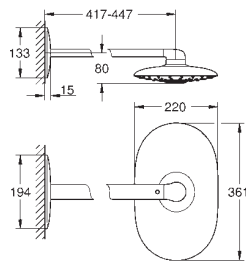

GROHE HLAVOVÉ SPRCHY

Objedn. číslo

Barva

Cena (EUR)

26 254 000

chrom

618,00

Rainshower 360 DUO

Set s hlavovou sprchou 360 mm x 220 mm

set obsahuje:

hlavová sprcha Rainshower 360 DUO, chromová spodní část sprchy
GROHE PureRain/GROHE Rain O² proud* a TrioMassage
sprchové ramínko horizontální 450 mm

GROHE DreamSpray perfektní vodní paprsky

GROHE StarLight chromový povrch

GROHE SpeedClean - odstranění

vodního kamene přetřením

Vnitřní WaterGuide pro delší životnost

vyžaduje montážní set 26 264 001 – nutno objednat samostatně

* musí být rozhodnuto při první instalaci; výchozí nastavení z výroby: GROHE PureRain

NOVINKA

26 254 LSO

měsíční bílá

614,00