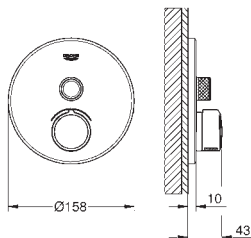

SmartControl
Krytka podomítkové baterie s jedním ventilem
na montážní set
GROHE Rapido SmartBox 35 600 000
kovová rozeta s GROHE QuickFix (krytá rozeta s těsněním, skryté přípevnění), nastavitelná $\pm 6^\circ$
GROHE StarLight chromový povrch
SmartControl tlačítko ON-OFF, ovládání proudu od EcoJoy do plného proudu Full Flow
vyměnitelné symboly
kartuše pro míchání teploty
bez vestavbového tělesa
průtok: výstup B/C = 27 l/min
Dostupné od května 2017