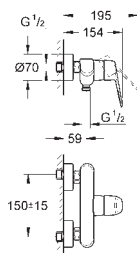

33 569 002

chrom

171,00

Eurodisc Cosmopolitan Páková sprchová baterie, DN 15

montáž na stěnu
kovová páka
keramická kartuše 46 mm s technologií
GROHE SilkMove
GROHE StarLight chromový povrch
variabilně nastavitelný omezovač průtoku
nastavitelné min. množství 2,5 l/min
výstup sprchy dole DN 15
integrovaná zpětná klapka
S-přípojky
zajištěno proti zpětnému toku
omezovač teploty na objednávku (46 308)
skupina armatur I, přezkoušeno dle DIN 4109