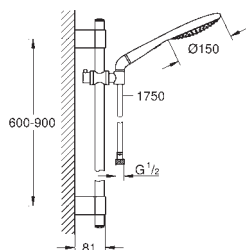

27 273 001

chrom

244,00

Rainshower Solo 150

Sprchový set s tyčí, 2 proudy

set obsahuje:
ruční sprchu Solo 150 27 272 000
sprchovou tyč, 900 mm (28 819)
s nástěnnými kovovými držáky
Silverflex sprchová hadice 1 750 mm (28 388 000)
adaptér pro kombinaci ručních sprch a sprchových souprav
GROHE DreamSpray perfektní vodní paprsky
GROHE StarLight chromový povrch
GROHE QuickFix Plus nastavitelná vzdálenost mezi držáky pro přizpůsobení do stávajících otvorů
GROHE SpeedClean - odstranění vodního kamene přetřením
Vnitřní WaterGuide pro delší životnost
Twistfree - zabraňuje zkroucení sprchové hadice
vhodné pro průtokové ohřívače vody