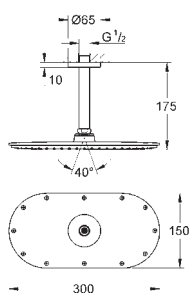

26 069 000

chrom

472,00

**Rainshower Veris 300
Hlavová sprcha set stropní 142 mm**

set obsahuje:

hlavová sprcha Rainshower Veris (27 471 000)
sprchové rameno Rainshower stropní 142 mm (28 724 000)
GROHE EcoJoy 9,5 l/min omezovač průtoku
GROHE DreamSpray perfektní vodní paprsky
GROHE StarLight chromový povrch
GROHE SpeedClean - odstranění
vodního kamene přetřením
vhodné pro průtokové ohřívače vody
minimální tlak **1,0 bar**

26 059 000

chrom

472,00

dtto, bez omezení průtoku

NOVINKA