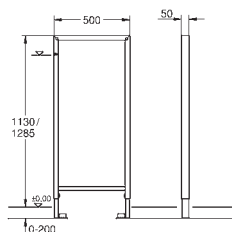

Rapid SL prázdný prvek stavební výška 1,13 m

k vestavbě úchytů pro armatury nebo
pro přemostění mezer mezi prvky
širokými 60 - 170 cm
pro montáž dvou zády stojících volných prvků
certifikováno TÜV
bez příslušenství pro předstěnovou montáž