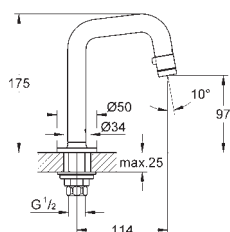

20 202 000

chrom

117,00

Univerzální stojánkový ventil DN 15

Vpusť 7°
průtok: 6l/min při tlaku 3 bar
perlátor s funkcí start/stop
keramické vršky
přípojná matice DN 15
s otvorem 10,5 mm
GROHE StarLight chromový povrch
rozpětí 114 mm