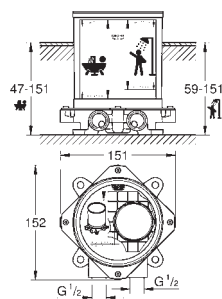

29 086 000

341,00

Vestavbová souprava DN 15
montážní set pro vanové výpusti a baterie s montáží do podlahy
bez montážních dílů
instalační deska s nastavením 360° horizontálně a 3° vertikálně
instalační hloubka 47-151 mm
kompenzační hloubka 104 mm
dvě připojení DN 15 s vnitřním závitem
(přívod teplé/studené vody)
vyplachovací přípojka