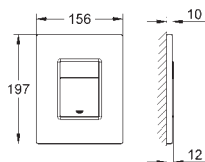

22 012 000

chrom

45,00

**Eurocube**  
**Rohový ventil, DN 15**  
nástěnná přípojka DN 15  
výstupní závit DN 10  
vršek  
kovový kohout  
označení neutrální  
kovová rozeta

38 732 000

chrom

68,00

**Skate Cosmopolitan**  
**Ovládací tlačítko**  
pro 2-činné splachování, a nebo funkci start/stop  
pro pneumatický odtokový ventil AV1  
horizontální a vertikální montáž  
156 x 197 mm  
vyrobená z ABS  
**GROHE StarLight** chromový povrch  
**GROHE EcoJoy** technologie pro nízkou  
spotřebu vody a perfektní průtok