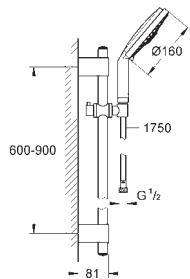

28 763 001

chrom

260,00

Rainshower Cosmopolitan 160
sprchový set s tyčí, 4 proudy

set obsahuje:

ruční sprchu Cosmopolitan (28 756 000)

sprchovou tyč, 900 mm (28 819)

s nástěnnými kovovými držáky

Silverflex sprchová hadice 1 750 mm (28 388 000)

GROHE StarLight chromový povrch

GROHE QuickFix Plus nastavitelná vzdálenost mezi držáky

pro přizpůsobení do stávajících otvorů

Vnitřní WaterGuide pro delší životnost

Twistfree - zabraňuje zkroucení

sprchové hadice