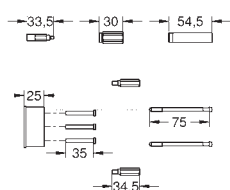

46 191 000

115,00

Prodlužovací set

25 mm
pro univerzální podomítkové pákové baterie DN 15
pro vanové a sprchové baterie
k použití se všemi designy trim setů a povrchů

46 343 000

211,00

dtto, prodlužovací set 50mm