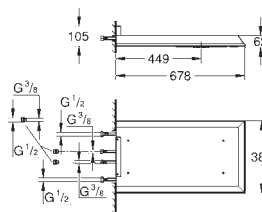

Rainshower F-Series 15"

Hlavová sprcha 3 proudy

Rain, Bokoma Spray, Waterfall a kombinace

381 mm (šířka) x 60 mm (výška) x 677 mm (hloubka)

kovový

GROHE DreamSpray perfektní vodní paprsky

GROHE StarLight chromový povrch

GROHE XL Waterfall extra široký vodopád

GROHE SpeedClean - odstranění

vodního kamene přetřením

průtok jedné spršky při 3 barech:

1 x proud Rain 300 mm: cca. 20 l/min

2 x XL Vodopády: 1 Vodopád 20l, 2 Vodopády 32 l/min

4 x proud Bokoma Spray s nastavitelným úhlem 20°: 20 l/min

vyžaduje montážní set (26 042 000) – nutno objednat samostatně

hlavová sprcha je ovládána 4-mi vývody

doporučené: **Grohtherm F** termostatická krytka s

integrováním 2-cestným přepínačem 27 618 000, 35 500 000 a

troj-ovládací krytkou 27 625 000, 35 031 000