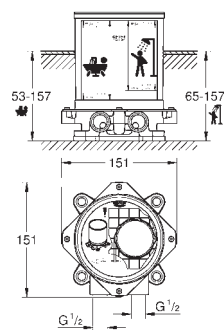

Vestavbová souprava DN 15
pro volně stojící vanové baterie a výpusti a sprchové baterie
bez montážních dílů
instalační deska s nastavením 360° horizontálně a 3° vertikálně
instalační hloubka 53-157 mm pro vanové baterie/výpusti,
kompenzační hloubka 104 mm
instalační hloubka 65 -157 mm pro vanové baterie/výpusti,
kompenzační hloubka 92 mm
dvě připojení DN 15 s vnitřním závitem
(přívod teplé/studené vody)
vyplachovací přípojka
zvuková izolace
těsnění
upevňovací materiál