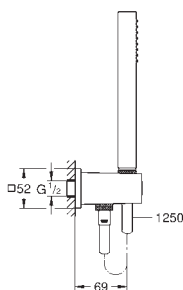

Euphoria Cube Stick
Set s držákem na stěnu 1 proud
s integrovanou přípojkou na zeď, DN 15
set obsahuje:
Ruční sprcha (27 699 000)
nástěnné kolínko DN 15 s nástěnným držákem sprchy (26 370 000)
vnější závit
zajištěno proti zpětnému toku
Silverflex sprchová hadice 1 250 mm (28 362 000)
GROHE EcoJoy 9,5 l/min omezovač průtoku
GROHE StarLight chromový povrch
GROHE DreamSpray perfektní vodní paprsky
GROHE SpeedClean - odstranění vodního kamene přetřením
Vnitřní WaterGuide pro delší životnost
Twistfree - zabraňuje zkroucení sprchové hadice vhodné pro průtokové ohřívače vody minimální tlak **1,0 bar**