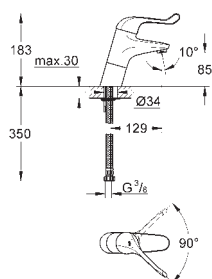

32 790 000

chrom

300,00

Euroeco Special / SSC

Páková umyvadlová baterie, DN 15

jednootvorová montáž

hladké tělo, vysoké provedení

GROHE StarLight chromový povrch

GROHE EcoJoy technologie pro nízkou

spotřebu vody a perfektní průtok

keramická kartuše 46 mm s technologií

GROHE SilkMove

variabilně nastavitelný omezovač průtoku

variabilně nastavitelný omezovač teploty

nastavitelné min. množství 6 l/min.

laminární perlátor 9 l/min

kovová páka, délka páky 120 mm

rychlomontážní systém

flexi připojovací hadičky

minimální tlak **1,0 bar**