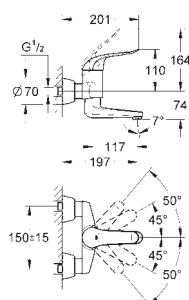

32 768 000

chrom

277,00

**dtto, s uzavíratelnými s-přípojkami, rozpětí 174 mm**

32 767 000

chrom

277,00

**Euroeco Special**