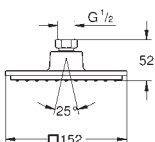

Euphoria Cube 150
Hlavová sprcha s jedním proudem

Rain

- 152 x 152 mm
- otočný kloub
- úhel otočení $\pm 12^\circ$
- přípojný závit DN 15
- **GROHE EcoJoy** 9,5 l/min omezovač průtoku
- **GROHE DreamSpray** perfektní vodní paprsky
- **GROHE StarLight** chromový povrch
- **GROHE SpeedClean** - odstranění vodního kamene přetřením
- **Vnitřní WaterGuide** pro delší životnost
- vhodné pro průtokové ohřívače vody

27 892 000

chrom

189,00