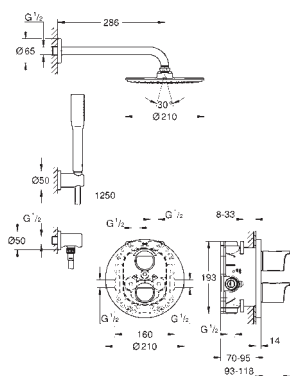

34 631 000

chrom

959,00

Grotherm 2000

Sprchový set Rainshower Cosmopolitan 210

set obsahuje:

Montážní set pro Grotherm 2000 s aquadimmerem Eco (19 355 001)

podomítkový termostat GROHE Rapido T (35 500 000)

hlavová sprcha kovová Rainshower Cosmopolitan 210 (28 368 000)

Sprchové rameno Rainshower moderní (28 576)

Ruční sprcha Euphoria Cosmopolitan

(27 367 000)

Sprchový nástěnný držák (27 074 000)

Rainshower nástěnné kolínko (27 057 000)

Silverflex sprchová hadice 1 250 mm (28 362 000)

minimální tlak **1,0 bar**

34 283 001

chrom

874,00

Grotherm 2000

Sprchový set vhodný pro Power&Soul Cosmopolitan 190

skládající se z

s integrovaným 2-cestným přepínačem (19 355 001)

podomítkový termostat GROHE Rapido T (35 500 000)

Power&Soul Cosmopolitan hlavová sprcha (27 764 000)

sprchové rameno (28 567 000)

ruční sprcha Power&Soul Cosmopolitan 115 (27 660 000)

připojovací kolínko na zeď s integrovaným držákem

ruční sprchy (28 628 000)

Sprchová hadice Silverflex 1 500 mm (28 364)

minimální tlak **1,0 bar**

19 243 001

chrom

47,00

Grotherm 2000

Vrchní díl podomítkového ventilu

GROHE StarLight chromový povrch

pro podomítkové ventily, DN 15,

DN 20, DN 25

viz. Podomítková tělesa

nastavitelná hloubka zabudování

20 - 80 mm

kovová rozeta s utěsněním ke stěně

ovládací kohout na závit

se závitem