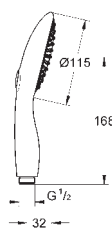

27 962 000

chrom

112,00

Power&Soul 130

Ruční sprcha 4+ proudy

GROHE Rain O², Rain, Bokoma Spray, Jet

set obsahuje:

ruční sprcha Power&Soul 130 (27 673 000)

cestovní sada

GROHE DreamSpray perfektní vodní paprsky

GROHE One-Click Showering výběr proudů jedním stiskem

GROHE StarLight chromový povrch

GROHE SpeedClean - odstranění

vodního kamene přetřením

Vnitřní WaterGuide pro delší životnost

Univerzální upevňovací systém: Vhodný ke

všem standardním sprchovým hadicím

vhodné pro průtokové ohřívače vody

27 671 000

chrom

82,00

Power&Soul 115

Ruční sprcha 2 proudy, noční šedá spodní část sprchy

Rain, GROHE Rain O²

GROHE EcoJoy 9,5 l/min omezovač průtoku

GROHE DreamSpray perfektní vodní paprsky

GROHE One-click showering

sprška s přepínacím tlačítkem

GROHE StarLight chromový povrch

GROHE SpeedClean - odstranění

vodního kamene přetřením

Vnitřní WaterGuide pro delší životnost

Univerzální upevňovací systém: Vhodný ke

všem standardním sprchovým hadicím

vhodné pro průtokové ohřívače vody

NOVINKA

27 671 LSO

měsíční bílá

82,00

Power&Soul 115

Ruční sprcha 2 proudy, bílá spodní část sprchy

Rain, GROHE Rain O²

GROHE EcoJoy 9,5 l/min omezovač průtoku

GROHE DreamSpray perfektní vodní paprsky

GROHE One-click showering

sprška s přepínacím tlačítkem

GROHE StarLight chromový povrch

GROHE SpeedClean - odstranění

vodního kamene přetřením

Vnitřní WaterGuide pro delší životnost

Univerzální upevňovací systém: Vhodný ke

všem standardním sprchovým hadicím

vhodné pro průtokové ohřívače vody

Dostupné od dubna 2017

27 750 000

chrom

216,00

Power&Soul 160

Sprchový set s tyčí 4+ proudy

set obsahuje:

ruční sprcha Power&Soul 160 (27 675 000)

sprchová tyč, 900 mm (27 785 000)

s nástěnními kovovými držáky