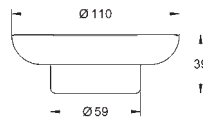

GROHE BAUCOSMOPOLITAN

Objedn. číslo

Barva

Cena (EUR)

NOVINKA

40 585 001

chrom

24,00

**BauCosmopolitan
Držák skleničky/mýdelníku**

Materiál: kov
pro skleničku (40 372 001), misku na mýdlo (40 368 001)
nebo dávkovač tekutého mýdla (40 394 001)
skryté upevnění

GROHE StarLight chromový povrch

NOVINKA

40 394 001

chrom

25,00

**Essentials
Dávkovač tekutého mýdla**

materiál: sklo / kov
je kompatibilní s následujícími držáky
Essentials (40 369)
Essentials Cube (40 508)
BauCosmopolitan (40 585)
Essentials Authentic (40 652)

GROHE StarLight chromový povrch

NOVINKA

40 368 001

8,50

**Essentials
Miska na mýdlo**

materiál: sklo
je kompatibilní s následujícími držáky
Essentials (40 369)
Essentials Cube (40 508)
BauCosmopolitan (40 585)
Essentials Authentic (40 652)

NOVINKA

40 372 001

8,50

**Essentials
Křišťálová sklenička**

materiál: sklo
je kompatibilní s následujícími držáky
Essentials (40 369)
Essentials Cube (40 508)
BauCosmopolitan (40 585)
Essentials Authentic (40 652)

NOVINKA

40 460 001

chrom

20,00

**BauCosmopolitan
Držák na ručníky**

Materiál: kov
skryté upevnění

GROHE StarLight chromový povrch

NOVINKA

40 459 001

chrom

35,00

**BauCosmopolitan
Držák na osušky**

Materiál: kov
522 mm (funkční délka 430 mm)
skryté upevnění

GROHE StarLight chromový povrch