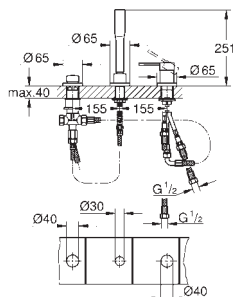

19 976 001

chrom

515,00

Essence New
páková vanová třítvorová kombinace

Třítvorová instalace
keramická kartuše s technologií
GROHE SilkMove 35 mm

GROHE StarLight chromový povrch
ovládací prvek pákové směšovací baterie
přepínání vana/sprcha
ruční sprcha 27 400 000

kovová sprchová hadice 2000 mm
flexi přípojovací hadičky
přípojka pro sprchovou hadici
zajištěno proti zpětnému toku
pro použití s 29 037 000
pro kombinaci s Talentofill 28 990 / 28 991