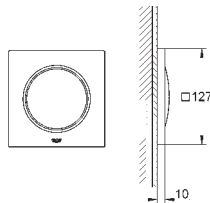

Rainshower F-Series

Světelný set

127 x 127 mm na modul

plnospektrální LED: měkké světlo s měnícími se barvami duhy

samostatně nastavitelné: trvalé osvětlení s výběrem barvy

set obsahuje:

- 1 světelný modul s dvěma přípojkami

- 1 světelný modul s jednou přípojkou

vodotěsné a ochrana proti korozi

napájecí napětí: 12 V DC

znak CE

GROHE StarLight chromový povrch

je potřeba montážní set (29 072 000), F-digital Deluxe box

základní jednotky (26 374 000), jednotka Bluetooth (36 371 000)

a různé kabelové spoje - komponenty je nutné objednat separátně

dle potřeb instalace

tento produkt obsahuje vestavěné LED lampy, které

nemohou být změněny: Energetická třída: A+

pro detailní plánování a informace o produktech

se obraťte na lokální zákaznický servis GROHE