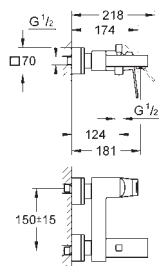

23 140 000

chrom

273,00

**Eurocube
Páková vanová baterie, DN 15**

montáž na stěnu

kovová páka
keramická kartuše 46 mm s technologií
GROHE SilkMove
GROHE StarLight chromový povrch
variabilně nastavitelný omezovač průtoku
automatické přepínání: vana/sprcha
perlátor
integrovaná zpětná klapka ve výstupu
sprchy DN 15
skryté S-přípojky
zajištěno proti zpětnému toku
omezovač teploty na objednávku (46 375)