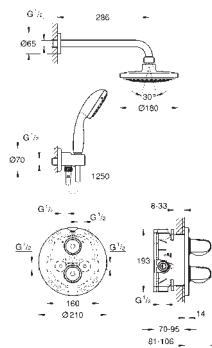

Grotherm 1000

Sprchový set vhodný pro Euphoria Cosmopolitan 180

set obsahuje:

Grotherm 1000 set pro finální instalaci s Aquadimmer Eco (19 985 000)

podomítkový termostát GROHE Rapido T (35 500 000)

hlavová sprcha Euphoria Cosmopolitan 180 (27 491 000)

Sprchové rameno Rainshower moderní (28 576)

New Tempesta 100 ruční sprcha (27 597 000)

nástěnný přípojovací oblouk (28 628)

Silverflex sprchová hadice 1 250 mm (28 362 000)

minimální tlak **1,0 bar**

19 981 000

chrom

45,00

Grotherm 1000

Krytka podomítkového ventilu

montážní set

pro podomítkové ventily, DN 15,

DN 20, DN 25

viz. Podomítkové tělesa

bez podomítkového tělesa

GROHE StarLight chromový povrch

GROHE MetalGrip ergonomicky tvarovaná kovová raménka

kovová rozeta s utěsněním ke stěně

nastavitelná hloubka zabudování

20 - 80 mm

minimální tlak **1,0 bar**