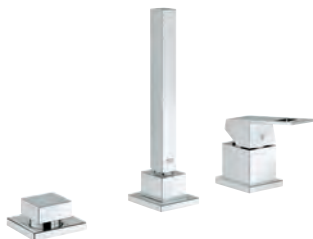

Eurocube
páková vanová tří otvorová kombinace
keramická kartuše 46 mm s technologií
GROHE SilkMove
GROHE StarLight chromový povrch
set obsahuje:
ovládací prvek pákové směšovací baterie
přepínání vana/sprcha
bez výtoku (19 035)
Euphoria Cube ruční sprcha (27 699 000) 9,4 l/min
kovová sprchová hadice 2000 mm
flexi připojovací hadičky
přípojka pro sprchovou hadici
zajištěno proti zpětnému toku
pro použití s 29 037 000
pro kombinaci s Talentofill 28 990 / 28 991

23 672 000

chrom

1 547,00