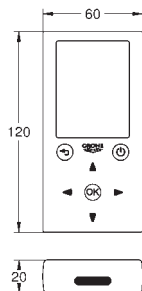

NOVINKA

36 407 001

chrom

284,00