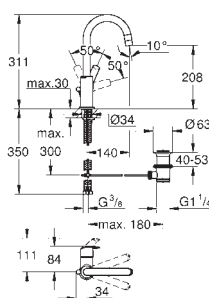

23 537 002

chrom

142,00

Eurosmart
Páková umyvadlová baterie DN 15
Velikost L

jednootvorová montáž
kovová páka
keramická kartuše 28 mm s
GROHE SilkMove
s omezovačem teploty
GROHE StarLight chromový povrch
GROHE EcoJoy perlátor 5,7 l/min
GROHE QuickFix rychlomontážní systém
otočná výpust'
úhel otočení 360°
odtoková souprava DN 32
flexi přípojovací hadičky