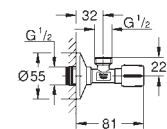

22 043 000

chrom

7,50

Rohový ventil, DN 15
samotěsnící přípojovací závit
nástěnná přípojka DN 15
výtok DN 15
vodotěsné uzavírací vřeteno, mosaz, s tukovou
komorou a dvojitým O-kroužkem
dlouhá spojovací hřídel
ergonomická kovová rukojeť
označení neutrální
kovová rozeta Ø 55 mm
GROHE StarLight povrch

22 044 000

chrom

7,50

dtto, bez rozet