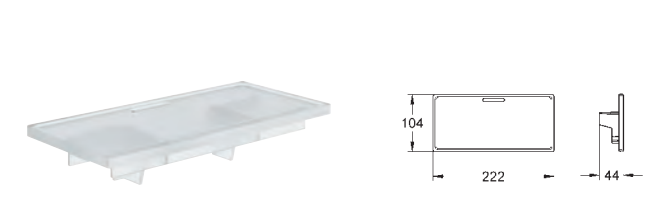

18 700 000

daVinci saténová bílá

41,00

GROHE EasyReach polička

pro Grotherm Cube

odnímatelné pro snadné čištění

povrchová úprava da Vinci saténově bílá

- termostatická sprchová baterie na omítku s roztečí 150 mm

- termostatická vanová baterie na omítku s roztečí 150 mm