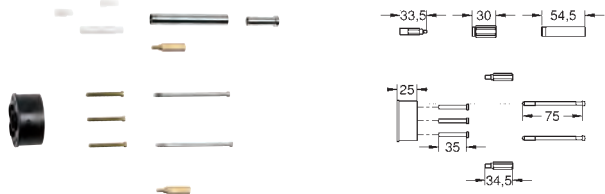

GROHE EUROECO SPECIAL

Objedn. číslo

Barva

Cena (EUR)

46 191 000

115,00

Prodlužovací set

25 mm
pro univerzální podomítkové pákové baterie DN 15
pro vanové a sprchové baterie
k použití se všemi designy trim setů a povrchů

46 343 000

211,00

dtto, prodlužovací set 50mm

29 008 000

78,00

Zajištění proti zpětnému toku, DIN EN 1717

pro Rapido E 35 501 000
při použití napouštění vany případem
například: Talentofill 28 990 000 nebo 28 991 000
nahrazuje přerušovač potrubí,
proto není potřeba další rozety

32 786 000

chrom

143,00