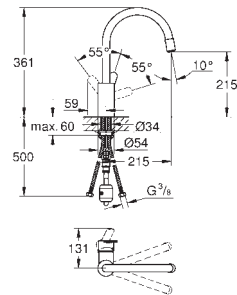

31 126 002

chrom

223,00

Eurostyle Cosmopolitan Páková dřezová baterie, DN 15

vysoká výpusť
jednootvorová montáž
GROHE StarLight povrch
keramická kartuše s technologií
GROHE SilkMove 35 mm
vytahovací perlátorový výtok
variabilně nastavitelný omezovač průtoku
otočná výpusť
úhel otočení 360°
zajištěno proti zpětnému toku
flexi přípojovací hadičky
rychlomontážní systém
minimální tlak 1,0 bar