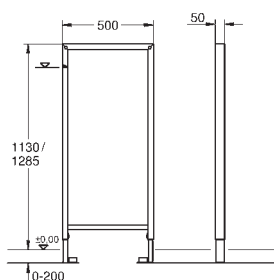

38 548 001

115,00

Rapid SL prázdný prvek
stavební výška 1,13 m
k vestavbě úchytů pro armatury nebo
pro přemostění mezer mezi prvky
širokými 60 – 170 cm
pro montáž dvou zády stojících volných prvků
certifikováno TÜV
bez příslušenství pro předstěnovou montáž