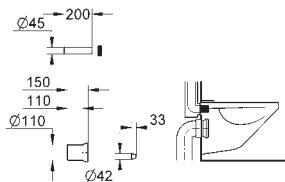

37 104 K00

černá

Přívodná a odvodná souprava pro WC
pro závěsné WC
prodloužení trubky Ø 45 mm
délka 200 mm
spojovací díl
odpadová manžeta Ø 110 mm
délka 150 mm
kryt úchytu pro WC

29,00