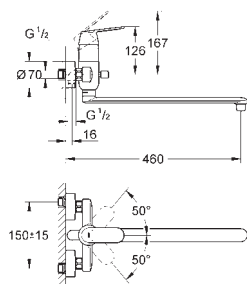

32 847 000

chrom

228,00

**Eurosmart Cosmopolitan**

**Víceúčelová baterie, DN 15**

montáž na stěnu  
kovová páka  
keramická kartuše 46 mm s technologií  
**GROHE SilkMove**  
**GROHE StarLight** chromový povrch  
variabilně nastavitelný omezovač průtoku  
nastavitelné min. množství 2,5 l/min  
automatické přepínání: vana/sprcha  
otočná výpusť  
rozpětí 400 mm  
S-připojky