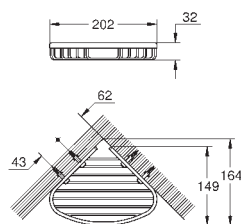

40 664 001

chrom

55,00

BauCosmopolitan
Rohová polička, malá
Materiál: kov
pro rohovou montáž
GROHE StarLight chromový povrch