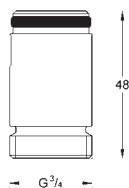

GROHE EUROSTYLE COSMOPOLITAN

Objedn. číslo

Barva

Cena (EUR)

45 562 000

chrom

30,00

Adaptér

k použití na jiný výtok se šroubením DN 20
vhodné pro více dřezových baterií na zeď
např. 33 772 001, 33 772 002, 33 982 002