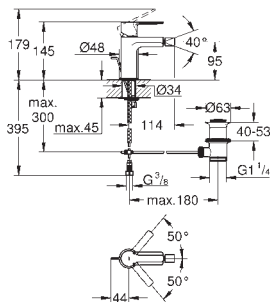

33 848 001
33 848 DC1

chrom
supersteel

239,00
311,00

**Lineare
Páková bidetová baterie, DN 15
Velikost S**

jednootvorová montáž
kovová páka
keramická kartuše 28 mm s
GROHE SilkMove
s omezovačem teploty
GROHE StarLight chromový povrch
GROHE QuickFix Plus Rychloupevňovací systém
kloubový perlátor
odtoková souprava DN 32
flexi přípojovací hadičky
minimální tlak **1,0 bar**
Dostupné od června 2017

NOVINKA