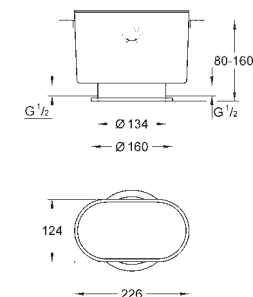

13 139 000

chrom

228,00