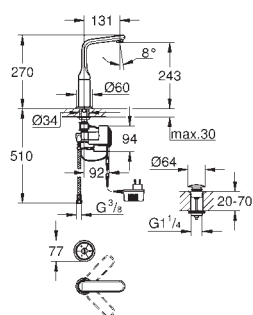

GROHE VERIS F-DIGITAL

Objedn. číslo

Barva

Cena (EUR)

36 277 000

chrom

1 174,00

Veris F-digital

Digitální umyvadlová baterie

L-Size

včetně digitálního směšovacího zařízení
jednotvorová montáž
Digitální ovladač - intuitivní multifunkční ovládací jednotka

- bezdrátová technologie
- ovládání teploty a průtoku
- funkce pozastavení
- paměťové funkce
- LED kruh

Digitální směšovací zařízení

- digitálně ovládaný ventil
- integrované teplotní čidlo

Výchozí nastavení při instalaci:

- automatické bezpečnostní vypnutí po 60 sec.

GROHE StarLight chromový povrch

GROHE EcoJoy technologie pro nízkou

spotřebu vody a perfektní průtok

otočné ramínko se SpeedClean perlátorem

odtoková souprava push-open DN 32

flexi připojovací hadičky

vč. napájecího zdroje 65 790 000

36 278 000

chrom

1 205,00