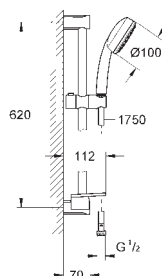

26 083 001

chrom

61,00

New Tempesta Cosmopolitan 100 Sprchová tyč set 1 proud

set obsahuje:

ruční sprcha (26 082 001)
sprchová tyč 600 mm (27 521 000)
sprchová hadice Relexaflex
1750 mm DN 15 x DN 15 (28 154)
GROHE EasyReach polička (27 596 000)
GROHE DreamSpray perfektní vodní paprsky
GROHE StarLight chromový povrch
GROHE SpeedClean - odstranění
vodního kamene přetřením
Vnitřní WaterGuide pro delší životnost
vhodné pro průtokové ohřivače vody
minimální tlak **1,0 bar**

SPRCHY /
SPRCHOVÉ
SYSTEMY