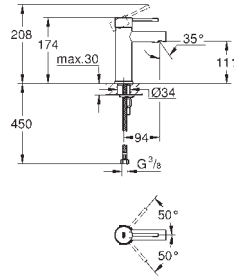

Objedn. číslo

Barva

Cena (EUR)

34 294 001

chrom

153,00

Essence New

Páková umyvadlová baterie DN 15

Velikost S

jednootvorová montáž

kovová páka

keramická kartuše 28 mm s

GROHE SilkMove

s omezovačem teploty

GROHE StarLight chromový povrch

GROHE EcoJoy perlátor 5,7 l/min

GROHE QuickFix Plus Rychloupevňovací systém

hladké tělo

flexi přípojovací hadičky

minimální tlak **1,0 bar**