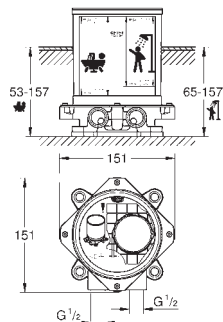

Vestavbová souprava DN 15
pro volně stojící vanové baterie a výpusti a sprchové baterie
bez montážních dílů
instalační deska s nastavením 360° horizontálně a 3° vertikálně
instalační hloubka 53-157 mm pro vanové baterie/výpusti,
kompenzační hloubka 104 mm
instalační hloubka 65 -157 mm pro vanové baterie/výpusti,
kompenzační hloubka 92 mm
dvě připojení DN 15 s vnitřním závitem
(přívod teplé/studené vody)
vyplachovací přípojka
zvuková izolace
těsnění
upevňovací materiál

29 086 000

341,00