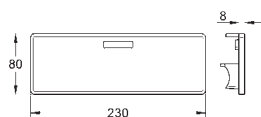

Objedn. číslo

Barva

Cena (EUR)

18 391 001

36,00

Concetto
Odkládací plocha z umělé hmoty
pro 32 210 001

32 211 001

chrom

163,00

Concetto
Páková vanová baterie, DN 15
montáž na stěnu
kovová páka
keramická kartuše 46 mm s technologií
GROHE SilkMove
GROHE StarLight chromový povrch
variabilně nastavitelný omezovač průtoku
automatické přepínání: vana/sprcha
perlátor
integrovaná zpětná klapka ve výstupu
sprchy DN 15
S-přípojky
zajištěno proti zpětnému toku
omezovač teploty na objednávku (46 308)
minimální tlak **1,0 bar**
skupina armatur I, přezkoušeno dle DIN 4109