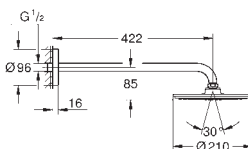

dtto, bez omezení průtoku

NOVINKA

26 171 000

chrom

409,00