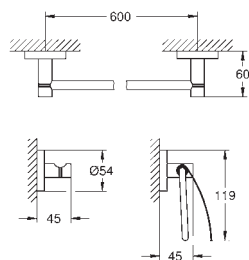

Objedn. číslo

Barva

Cena (EUR)

40 775 001

chrom

96,00

Essentials
Sada doplňků do koupelny 3 v 1

Materiál: kov

set obsahuje:

držák na ručníky, 600 mm (40 366 001)

háček na koupací plášť (40 364 001)

Držák toaletního papíru (40 367 001)

skryté upevnění

GROHE StarLight chromový povrch