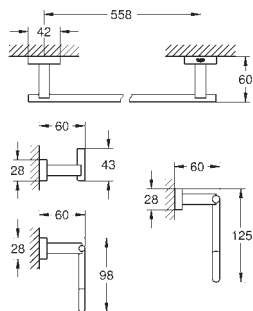

Materiál: kov  
set obsahuje:  
Háček na koupací plášť (40 511 001)  
Držák toaletního papíru  
Držák na ručníky, 558 mm (40 509 001)  
skryté upevnění  
**GROHE StarLight** chromový povrch

40 778 001

chrom