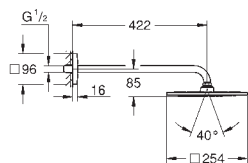

26 259 000

chrom

456,00

**Rainshower F-Series 10" 254 x 254
Set s hlavovou sprchou 422 mm**

set obsahuje:

hlavová sprcha Rainshower F-Series 10" (27 271 000)
sprchové raménko Rainshower hranaté 422 mm (26 145 000)

GROHE DreamSpray perfektní vodní paprsky

GROHE StarLight chromový povrch

GROHE SpeedClean - odstranění vodního kamene přetřením

DropStop žádné odkapávání z horizontální

hlavové sprchy po uzavření ventilu
vhodné pro průtokové ohřivače vody

26 070 000

chrom

472,00