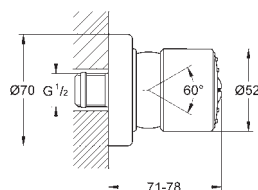

28 198 000

chrom

96,00

Relaxa 50
Boční sprcha s jedním proudem
normální sprška
otočný kloub
GROHE StarLight chromový povrch
GROHE SpeedClean - odstranění
vodního kamene přetřením
přednastavení množství vody
přednastavitelný průtok 5 - 11 l/min.
Minimální průtok 4,5 l/min.