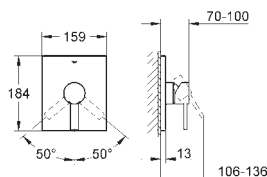

Allure
Páková sprchová baterie
na montážní set
35 501 000
33 961 000
33 964
33 962 000
bez podomítkového tělesa
GROHE StarLight chromový povrch
těsnění rozety a šroubů
kovová rozeta
skryté šroubení

35 501 000

98,00

GROHE Rapido E Universal páková baterie pro podomítkovou instalaci

19 315 000

chrom

444,00