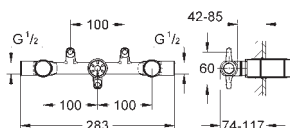

29 025 000

246,00

Univerzální podomítkové těleso
pro třítorvovou umyvadlovou baterii
k vestavbě do stěny
bez montážních dílů
hloubka zabudování 43 - 85 mm
mosaz DR nekorodující
montážní šablona