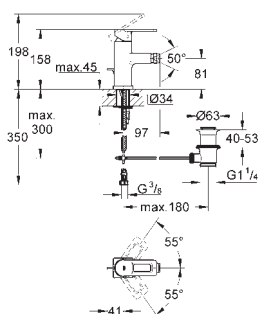

32 636 000

chrom

227,00

Quadra
Páková bidetová baterie, DN 15
Velikost S

jednootvorová montáž
keramická kartuše s technologií
GROHE SilkMove 35 mm
GROHE StarLight chromový povrch
variabilně nastavitelný omezovač průtoku
rychlomontážní systém
kloubový perlátor
odtoková souprava DN 32
flexi přípojovací hadičky
minimální tlak **1,0 bar**