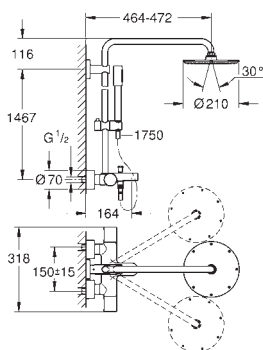

Rainshower System 210

Sprchový systém s vanovým termostatem na zed'

set obsahuje:

horizontální otočné sprchové rameno 450 mm
nástěnný termostat s aquadimmerem
umožňuje změnu mezi:
hlavová sprcha Rainshower Cosmopolitan 210 (28 373 000)
s otočným kloubem, otočný úhel $\pm 15^\circ$
vanovou vpusť
samostatný prepínač ruční sprchy Sena (28 341 000)
možnost výškového nastavení pomocí kluzného prvku (12 140 000)
kovová sprchová hadice 1750 mm (27 178 000)
GROHE EcoJoy 9,5 l/min omezovač průtoku
kompaktní kartuše s termostavkem
GROHE CoolTouch - technologie
pro stále chladný povrch
GROHE DreamSpray perfektní vodní paprsky
GROHE StarLight chromový povrch
GROHE SpeedClean - odstranění
vodního kamene přetřením
Vnitřní WaterGuide pro delší životnost
vhodné pro průtokové ohřivače od 18 kW
minimální průtok 7 l/min
minimální tlak 1,0 bar