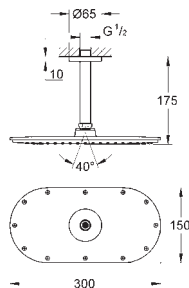

26 069 000

chrom

472,00

Rainshower Veris 300
Hlavová sprcha set stropní 142 mm

set obsahuje:

hlavová sprcha Rainshower Veris (27 471 000)
sprchové rameno Rainshower stropní 142 mm (28 724 000)
GROHE EcoJoy 9,5 l/min omezovač průtoku
GROHE DreamSpray perfektní vodní paprsky
GROHE StarLight chromový povrch
GROHE SpeedClean - odstranění
vodního kamene přetřením
vhodné pro průtokové ohřivače vody
minimální tlak **1,0 bar**

26 059 000

chrom

472,00

dtto, bez omezení průtoku

NOVINKA

26 059 LS0

měsíční bílá/chrom

614,00

Rainshower Veris 300
Hlavová sprcha set stropní 142 mm

set obsahuje:

kovová hlavová sprcha Rainshower Veris,
bílá spodní část sprchy (27 470 LS0)
sprchové rameno Rainshower stropní 142 mm, bílá rozeta (28 724 LS0)
GROHE DreamSpray perfektní vodní paprsky
GROHE StarLight chromový povrch
GROHE SpeedClean - odstranění
vodního kamene přetřením
vhodné pro průtokové ohřivače vody

26 259 000

chrom

456,00