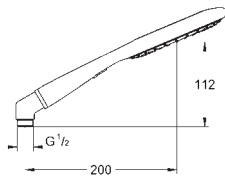

27 448 001

RSH purpurová

124,00

Rainshower Icon 150

Ruční sprcha 2 proudy

Rain, SmartRain

eko funkce, redukce průtoku

kovové kolénko (adaptér) pro kombinaci ruční sprchy s sprchovou hadicí

GROHE EcoJoy 9,5 l/min omezovač průtoku

GROHE DreamSpray perfektní vodní paprsky

GROHE StarLight chromový povrch

GROHE SpeedClean - odstranění

vodního kamene přetřením

Univerzální upevňovací systém: Vhodný ke

všem standardním sprchovým hadicím

vhodné pro průtokové ohřivače vody

minimální tlak **1,0 bar**

27 448 000

RSH purpurová

96,00

dtto, bez omezení průtoku