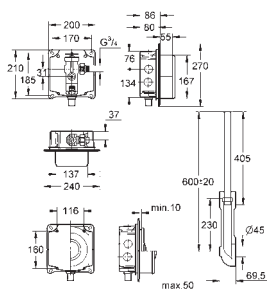

GROHE SPLACHOVACÍ PŘÍSLUŠENSTVÍ K WC

Objedn. číslo

Barva

Cena (EUR)

37 153 000

248,00

Tlakový splachovač

podomítkové
DN 20

předuzávěr

nastavitelný průtok 6 - 9 l

použitelné od průtokového tlaku 1,2 - 5,0 barů
s nastavením splachovacího proudu
vestavbová souprava s průplachovým
obloukem

výškově nastavitelná splachovací trubka

Bez ovládání/ovládacího tlačítka

skupina armatur I - nízká hlučnost