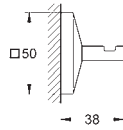

GROHE ALLURE BRILLIANT

Objedn. číslo

Barva

Cena (EUR)

40 498 000

chrom

131,00

Allure Brilliant
Háček na koupací plášť
GROHE StarLight chromový povrch

40 499 000

chrom

588,00