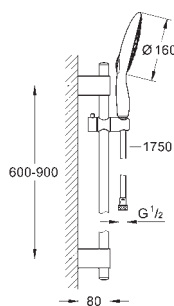

**Dostupné od dubna 2017**

27 750 000

chrom

216,00

**Power&Soul 160**

**Sprchový set s tyčí 4+ proudy**

set obsahuje:

ruční sprcha Power&Soul 160 (27 675 000)