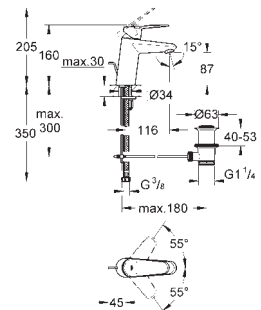

## Eurodisc Cosmopolitan Páková umyvadlová baterie DN 15 Velikost S

jednotvorová montáž  
kovová páka  
keramická kartuše 28 mm s  
**GROHE SilkMove**  
**GROHE StarLight** chromový povrch  
**GROHE QuickFix Plus** instalační systém  
s centrovací podporou  
perlátor  
odtoková souprava DN 32  
flexi přípojovací hadičky