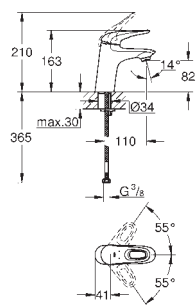

32 468 003

chrom

108,00

Eurostyle
Páková umyvadlová baterie DN 15
Velikost S

jednotvorová montáž
kovová páka
keramická kartuše s technologií
GROHE SilkMove 35 mm
variabilně nastavitelný omezovač průtoku
s omezovačem teploty
GROHE StarLight chromový povrch
GROHE EcoJoy perlátor 5,7 l/min
GROHE QuickFix rychlomontážní systém
hladké tělo
flexi přípojovací hadičky