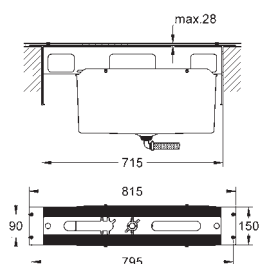

29 037 000

725,00

4/5-otvorová vanová baterie
základní rám pro instalaci pod obklad

set obsahuje:
základní rám
záchytný systém s integrovaným odpadem pro zatékající vodu

45 388 000

84,00

nosné profily pro základní rámy