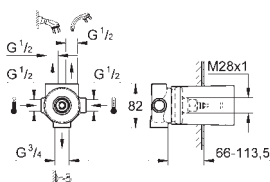

pěticestý ventil
podomítkové těleso
k vestavbě do stěny
s keramickými těsnícími kroužky
přípojka studené a teplé vody DN 15
dva výstupy DN 15
1 vanový výstup DN 25
nastavitelná hloubka zabudování
66 - 113 mm
mosaz DR nekorodující
minimální tlak **1,0 bar**

19 444 000

chrom

140,00