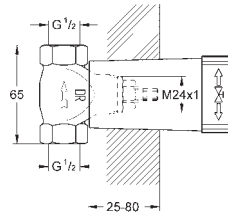

GROHE GROHTHERM 1000

Objedn. číslo

Barva

Cena (EUR)

TERMOSTATY

29 811 000

25,00

Podomítkový ventil, DN 15
předmontovaná keramická hlavice DN 15
180°
přípojný závit DN 15
vyrovnání hloubky zabudování záhybovým
měchem
25 - 80 mm
mosaz DR nekorodující