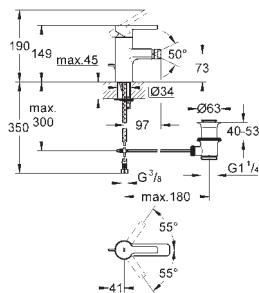

33 848 000

chrom

227,00

Lineare
Páková bidetová baterie, DN 15
Velikost S

jednootvorová montáž
keramická kartuše s technologií
GROHE SilkMove 35 mm
variabilně nastavitelný omezovač průtoku
GROHE StarLight chromový povrch
rychlomontážní systém
kloubový perlátor
odtoková souprava DN 32
flexi přípojovací hadičky