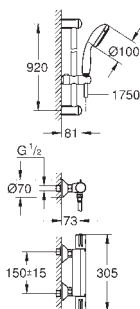

Grotherm 800
Termostatická sprchová baterie, DN 15
se sprchovou soupravou

set obsahuje:

Grotherm 800 termostatická baterie DN 15

(34 558 000)

New Tempesta sprchový set II, 900 mm (27 646 000)

minimální tlak **1,0 bar**

34 565 000

chrom

221,00