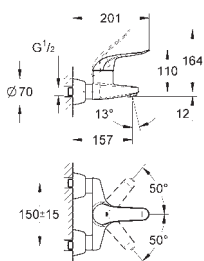

Euroeco Special
Páková umyvadlová baterie DN 15
montáž na stěnu

GROHE StarLight chromový povrch
keramická kartuše 46 mm s technologií

GROHE SilkMove

GROHE EcoJoy technologie pro nízkou spotřebu vody a perfektní průtok
variabilně nastavitelný omezovač průtoku
variabilně nastavitelný omezovač teploty
nastavitelné min. množství 2,5 l/min
laminární perlátor 9 l/min
litý výtok
rozpětí 157 mm
kovová páka, délka páky 120 mm
S-přípojky