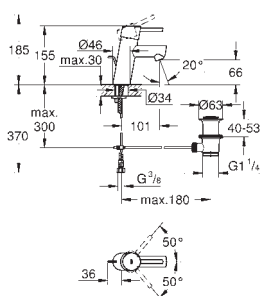

32 204 10E

chrom

133,00

Concetto
Páková umyvadlová baterie DN 15
Velikost S
jednootvorová montáž
kovová páka
keramická kartuše 28 mm s
GROHE SilkMove
omezovač teploty
GROHE StarLight chromový povrch
GROHE EcoJoy SpeedClean perlátor 5,7 l/min
GROHE QuickFix
Rychloupevňovací systém se středící pomůckou
odtoková souprava DN 32
flexi přípojovací hadičky
skupina armatur I, přezkoušeno dle DIN 4109

32 204 001

chrom

133,00

ditto, with non-restricted flow