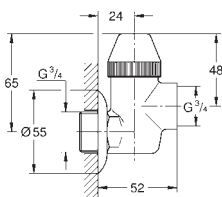

37 636 000

71,00

Předuzavírací ventil
DN 20
na omítku
s nevzestupným vřetenem
rozeta
pro připojení potrubí pod omítku
GROHE StarLight chromový povrch