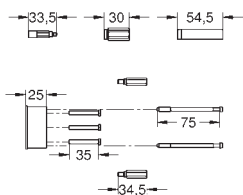

46 191 000

115,00

Prodlužovací set
25 mm
pro univerzální podomítkové pákové baterie DN 15
pro vanové a sprchové baterie
k použití se všemi designy trim setů a povrchů