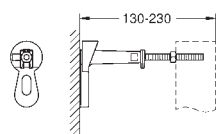

GROHE RAPID SL PRO WC

Objedn. číslo

Barva

Cena (EUR)

38 558 00M

20,00

Rapid SL nástěnná přípojka

pro předstěnovou montáž
pro upevnění prvků ke zdi nebo před
lehkou příčku
postupné nastavení hloubky 130 - 230 mm
úchyt pro obložení pro jednotlivou nebo
řadovou montáž
upevňovací materiál
2 kusy