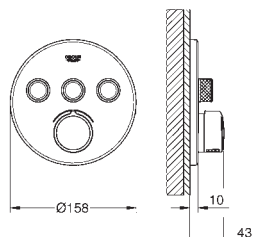

SmartControl
Krytka podomítkové baterie se 3 ventily
na montážní set
GROHE Rapido SmartBox 35 600 000
kovová rozeta s GROHE QuickFix (krytá rozeta s těsněním, skryté přípevnění), nastavitelná $\pm 6^\circ$
GROHE StarLight chromový povrch
SmartControl tlačítko ON-OFF, ovládání proudu od EcoJoy do plného proudu Full Flow
vyměnitelné symboly
kartuše pro míchání teploty
výstupy mohou být spuštěny současně bez vestavbového tělesa
průtok:
výstup A = 22 l/min
výstup B = 26 l/min
výstup C = 22 l/min
Dostupné od května 2017

NOVINKA

35 600 000

77,00