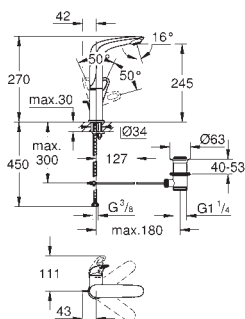

23 569 003

chrom

177,00

23 569 LS3

měsíční bílá/chrom

235,00

Eurostyle
Páková umyvadlová baterie DN15
Velikost L

jednotvorová montáž
kovová páka
keramická kartuše 28 mm s
GROHE SilkMove
s omezovačem teploty
GROHE StarLight chromový povrch
GROHE EcoJoy perlátor 5,7 l/min
GROHE QuickFix rychlomontážní systém
otočná litá výpusť
úhel otočení 360°
odtoková souprava DN 32
flexi přípojovací hadičky