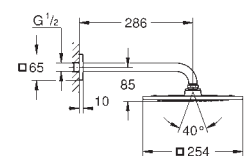

**Rainshower F-Series 10" 254 x 254
Hlavová sprcha set 286 mm**

set obsahuje:

hlavová sprcha Rainshower F-Series 254 (27 285 000)

sprchové rameno Rainshower 286 mm (27 488 000)

GROHE EcoJoy 9,5 l/min omezovač průtoku

GROHE DreamSpray perfektní vodní paprsky

GROHE StarLight chromový povrch

GROHE SpeedClean - odstranění

vodního kamene přetřením
vhodné pro průtokové ohřivače vody
minimální tlak **1,0 bar**

26 060 000

chrom

472,00

dtto, bez omezení průtoku

26 071 000

chrom

472,00