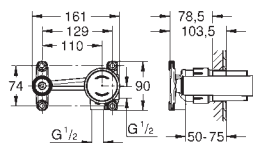

23 429 000

244,00

Pákové podomítkové univerzální montážní těleso, DN 15
pro dvouotvorové umyvadlové baterie
bez montážních dílů
GROHE FeatherControl Joystick kartuše
k vestavbě do stěny
montážní šablona
mosaz DR nekorodující