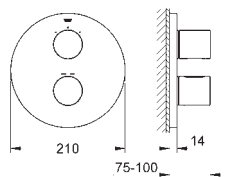

Grotherm 3000 Cosmopolitan
Termostat s integrovaným přepínačem
vana / sprcha s dalším výstupem

na montážní set
GROHE Rapido T 35 500 000
nástěnná rozeta s GROHE QuickFix
GROHE StarLight chromový povrch
GROHE SafeStop bezpečnostní zarážka při 43°C
GROHE SafeStop Plus (volitelný) dodatečný omezovač teploty při 43° C
aquadimmer (vícefunkční přepínač):
uzávěr a regulace množství průtoku
přepínač pro dva vývody
bez podomítkového tělesa

35 500 000 227,00
GROHE Rapido T Universal termostatická baterie pro podomítkovou instalaci

19 469 000

chrom

314,00