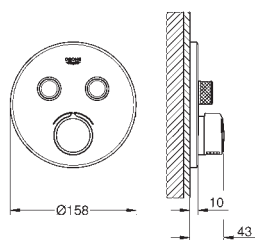

**SmartControl**  
**Krytka podomítkové baterie s 2 ventily**  
 na montážní set  
 GROHE Rapido SmartBox 35 600 000  
 kovová rozeta s GROHE QuickFix (krytá rozeta s těsněním, skryté přípevnění), nastavitelná  $\pm 6^\circ$   
**GROHE StarLight** chromový povrch  
 SmartControl tlačítko ON-OFF, ovládání proudu od EcoJoy do plného proudu Full Flow  
 vyměnitelné symboly  
 kartuše pro míchání teploty  
 výstupy mohou být spuštěny současně bez vestavbového tělesa  
 průtok:  
 výstup B = 23 l/min  
 výstup C = 25 l/min  
**Dostupné od května 2017**