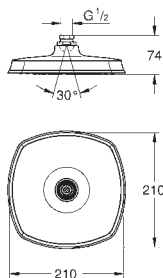

27 976 000 chrom 445,00

Rainshower Grandera 210
Hlavová sprcha s jedním proudem

Rain
kovový
GROHE EcoJoy 9,5 l/min omezovač průtoku
GROHE DreamSpray perfektní vodní paprsky
GROHE StarLight chromový povrch
GROHE SpeedClean - odstranění
vodního kamene přetřením
vhodné pro průtokové ohřivače vody
minimální tlak **1,0 bar**

27 974 000 chrom 445,00
27 974 IGO chrom / zlatá 579,00
dtto, bez omezení průtoku