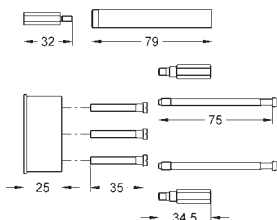

Prodloužení
25 mm
vhodné pro:
35 501 000
pro Allure Brilliant, Grandera, BauMetric a Eurocube
GROHE StarLight chromový povrch

46 808 000 chrom 315,00
dtto, pro kombinaci s Allure Brilliant a Eurocube