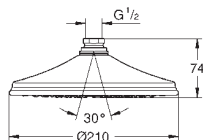

Rainshower Rustic 210

Hlavová sprcha s jedním proudem

dešťový proud (široký sprchový paprsek)

od 0,5 baru průtočného tlaku

212 mm Ø

kovový

kulový kloub s otočným úhlem $20^\circ \pm 20^\circ$

přípojný závit DN 15

GROHE DreamSpray perfektní vodní paprsky

GROHE StarLight chromový povrch

GROHE SpeedClean - odstranění

vodního kamene přetřením

vhodné pro průtokové ohřívače vody

Používat tuto hlavovou sprchu se

spojením s ramenem 28 384, 28 497

or 28 576!