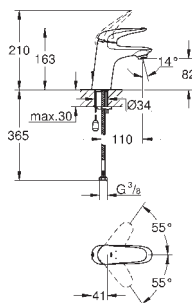

23 713 003

chrom

105,00

Eurostyle
Páková umyvadlová baterie DN 15

Velikost S

jednootvorová montáž

kovová páka

keramická kartuše s technologií

GROHE SilkMove 35 mm

variabilně nastavitelný omezovač průtoku

s omezovačem teploty

GROHE StarLight chromový povrch

GROHE EcoJoy perlátor 5,7 l/min

GROHE QuickFix rychlomontážní systém

spouštěcí řetízek se závažím

flexi přípojovací hadičky