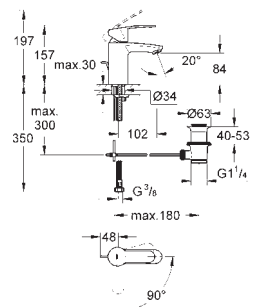

23 373 20E

chrom

119,00

dtto, s GROHE SilkMove ES