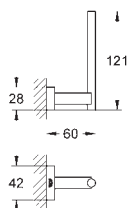

Materiál: kov  
392 mm (funkční délka 340 mm)  
skryté upevnění  
**GROHE StarLight** chromový povrch

40 507 001

chrom

47,00

**Essentials Cube**  
**Držák toaletního papíru**

Materiál: kov  
bez krytu  
skryté upevnění  
**GROHE StarLight** chromový povrch