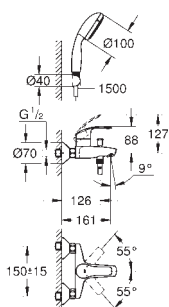

Eurosmart

Páková vanová baterie, DN 15

montáž na stěnu

kovová páka

keramická kartuše s technologií

GROHE SilkMove 35 mm

s omezovačem teploty

GROHE StarLight chromový povrch

variabilně nastavitelný omezovač průtoku

automatické přepínání: vana/sprcha

perlátor

integrovaná zpětná klapka ve výstupu

sprchy DN 15

S-přípojky

kovové nástěnné rozety

zajištěno proti zpětnému toku

se sprchovou soupravou

set obsahuje:

ruční sprcha New Tempesta 100, 1 proud, 9,5 l/min (27 923 000)

nástěnný držák sprchy (28 605)

sprchová hadice Relexaflex

1500 mm DN 15 x DN 15 (28 151)

33 303 002

chrom

158,00