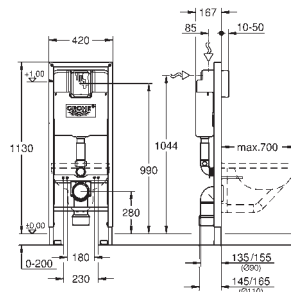

GROHE RAPID SL PRO ZDRAVOTNĚ POSTIŽENÉ

Objedn. číslo

Barva

Cena (EUR)

38 675 001

328,00

Rapid SL pro závěsné WC

splachovací nádrž 6 l

stavební výška 1,13 m

provedení pro tělesně postižené

pro WC o délce 70 cm

pro předstěnovou montáž nebo montáž do lehké příčky
ocelový rám, práškové lakování, samonosný
pro obložení sádkartonem, kompletně předmontováno

pevné objektové přípojky

pro jednotlivou montáž nebo montáž na kolejnici

upevňovací materiál

certifikováno TÜV

2 úchyty pro WC

upevnění keramiky

rozeč šroubů 180/230 mm

odpadní koleno Ø 90 mm

hloubkově nastavitelné

redukce Ø 90/110 mm

přívodní a odpadní souprava

pneumatický odtokový ventil nabízí 3 režimy chodu:

2-činné splachování, anebo start/stop

a nebo nepřerušitelné (poze start)

skupina armatur I - nízká hlučnost

izolováno od kondenzující vody

přípojka vody DN 15 s integrovaným rohovým ventilem

a šroubovým spojem bez použití nářadí

bez příslušenství pro předstěnovou montáž

39 140 000

639,00

Rapid SL pro závěsné WC

splachovací nádrž GD 2

s malým revizním otvorem

stavební výška 1,13 m

s fixačními elementy a úchyty pro handikepované

provedení pro tělesně postižené

pro WC o délce 70 cm

pro předstěnovou montáž nebo montáž do lehké příčky
ocelový rám, práškové lakování, samonosný
pro obložení sádkartonem, kompletně předmontováno

pevné objektové přípojky

rychlé nastavení, uzamykatelné

upevňovací materiál

certifikováno TÜV

2 úchyty pro WC

4 držáky na zeď

upevnění keramiky

rozeč šroubů 180/230 mm

PP odpadní koleno Ø 90 mm

hloubkově nastavitelné

redukce Ø 90/110 mm

přívodní a odpadní souprava

splachovací nádrž 6 - 9 l

nastaveno z výroby na 6 l - 3 l

pneumatický odtokový ventil nabízí 3 režimy chodu:

2-činné splachování, anebo start/stop

a nebo nepřerušitelné (poze start)

přívod vody zleva / zprava nebo zezadu

skupina armatur I - nízká hlučnost

izolováno od kondenzující vody

přípojka vody DN 15 s integrovaným rohovým ventilem

a šroubovým spojem bez použití nářadí

pro instalaci není třeba nářadí

kontrolní hřídele včetně ochrany

během fáze výstavby

pro vertikální nebo horizontální použití

doplňky pro stěnové instalace

revizní otvor 40 911 000 pro malá ovládací tlačítka

je nutné objednat zvlášť