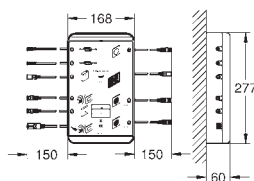

26 374 000

1 097,00

GROHE F-digital Deluxe Základní jednotka 4.0 Bluetooth F-Series 40" (BCU V4.0)

k ovládání světelného závěsu stropní sprch Rainshower F-Series 40 Aqua

Symphony

mohou být připojeny a ovládány další moduly přídatných světel, zvuku a páry

set obsahuje:

- 2 přípojky, každá pro jeden pár zvukových modulů (36 360 000)

- Jeden konektor pro jeden světelný modul (36 359 000)

1 přípojka LightCurtain pro Rainshower F-Series 40" AquaSymphony

(26 373 000)

- 2 přípojky pro parní modul (36 362 000 nebo 36 368 000), obsahují 1 připojení

pro parní generátor a 1 připojení proteplotní senzor

- 2 přípojky pro napájení (jedno napájení max. 4 zařízení svtělo/zvuk)

- 2 přípojky pro dokovací stanici nebo jednotku Bluetooth

znak CE

musí být přístupné pro servis

volitelnou základní jednotku lze umístit do extra vybavení 36 367 000

Díly musí být objednány separátně