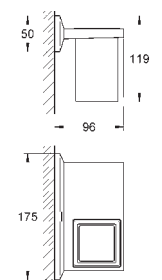

40 503 000

chrom

394,00

Allure Brilliant
Polička se skleničkou
GROHE StarLight chromový povrch