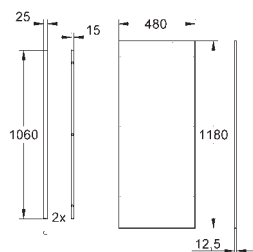

38 630 001

61,00

Rapid SL sádrokartonové obložení

pro bidet, pisoár nebo prostory mezi prvky

stavební výška 1,13 m

sádrokartonová deska 1190 x 480 x 12,5 mm

bez výřezů

samořezné šrouby

2 pozinkované podporné konzoly s upevňovacími šrouby