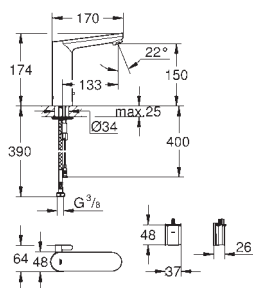

Eurosmart Cosmopolitan E Infračervená elektronická umyvadlová baterie DN 15, Velikost L se směšovacími zařízeními a nastavitelným omezovačem teploty

s infračerveným senzorem pro potřeby monitoringu stavu, konfigurace a potřeby servisu
lithiová baterie 6V, typ CR-P2
životnost baterie: cca 7 let (150 stlačení denně)
GROHE StarLight povrch
GROHE EcoJoy perlátor 5,7 l/min
flexi připojovací hadičky
zpětná klapka
síťka na nečistoty
integrováný magnetický ventil
externí baterie
rychlomontážní systém
vícestupňový ukazatel stavu baterie
7 přednastavených programů:
• automatické splachování
• tepelná desinfekce
• režim čištění
další funkce a nastavení dálkovým ovládáním 36 407
znak CE
skupina armatur I, přezkoušeno dle DIN 4109
zajištění armatur IP 59K
minimální tlak **1,0 bar**

36 325 001

chrom

380,00