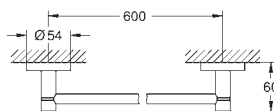

40 688 001

chrom

45,00

**Essentials**  
**Držák na osušky**  
Materiál: kov  
504 mm (funkční délka 450 mm)  
skryté upevnění  
**GROHE StarLight** chromový povrch

40 366 001

chrom

49,00

**Essentials**  
**Držák na osušky**  
Materiál: kov  
654 mm (funkční délka 600 mm)  
skryté upevnění  
**GROHE StarLight** chromový povrch