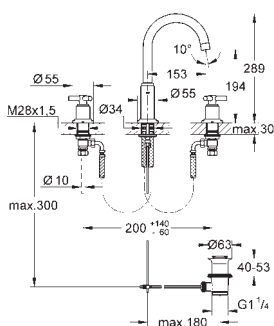

21 044 000

chrom

684,00

**Atrio**  
**Umyvadlová jednotvorová baterie, DN 15**  
**XL-Size**  
pro volně stojící umývatka  
s keramickým vrškem DN 15, 90°  
**GROHE StarLight** chromový povrch  
rychlomontážní systém  
otočná výtoková trubice  
s perlátorem a dorazem  
celková výška 419 mm  
bez táhla a odtokové soupravy  
flexi přípojovací hadičky  
s kohoutky Ypsilon