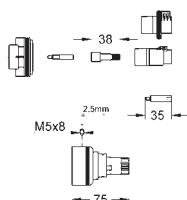

### Prodlužovací set 27,5 mm

pro centrální a sprchové termostaty s vypínacím ventilem

47 781 000

171,00

**dtto, pro vanové termostaty s aquadimmerem**

23 667 000

chrom

1 516,00