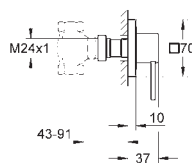

19 384 000

chrom

134,00

Allure
Vrchní díl podomítkového ventilu
s pákovým ovládním
na montážní set
29 032 000
nastavitelná hloubka zabudování
43 - 91 mm
kovová rozeta
bez podomítkového tělesa
GROHE StarLight chromový povrch

35 028 000

135,00

GROHE Rapido C těleso pro ovladač průtoku