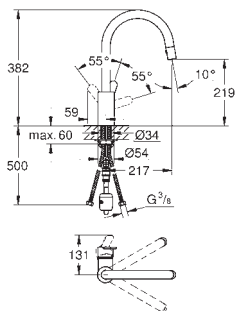

31 482 002

chrom

240,00

Eurostyle Cosmopolitan Páková dřezová baterie, DN 15

jednootvorová montáž
vysoká výpusť
GROHE StarLight povrch
keramická kartuše s technologií
GROHE SilkMove 35 mm
výsuvná sprcha s perlátorem
přepínání: perlátor/**SpeedClean** sprchový proud
automatické zpětné přepínání na perlátor
variabilně nastavitelný omezovač průtoku
otočná výpusť
úhel otočení 360°
zajištěno proti zpětnému toku
flexi přípojovací hadičky
rychlomontážní systém