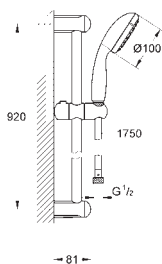

GROHE NEW TEMPESTA

Objedn. číslo

Barva

Cena (EUR)

27 925 000

chrom

51,00

New Tempesta 100 Sprchová tyč set 1 proud

set obsahuje:

ruční sprcha (27 923 000)

sprchová tyč 900 mm (27 524 000)

sprchová hadice Relexaflex

1750 mm DN 15 x DN 15 (28 154)

GROHE EcoJoy 9,5 l/min omezovač průtoku

GROHE DreamSpray perfektní vodní paprsky

GROHE StarLight chromový povrch

GROHE SpeedClean - odstranění

vodního kamene přetřením

Vnitřní WaterGuide pro delší životnost

ShockProof silikonový kroužek proti poškození

způsobeném spadnutím sprchy

vhodné pro průtokové ohřivače vody

minimální tlak 1,0 bar

27 854 000

chrom

51,00

1 proud