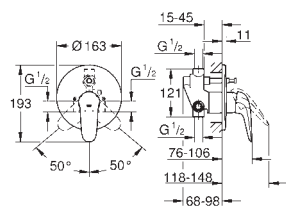

23 730 003

chrom

152,00

**Eurostyle**  
**Páková vanová baterie, DN 15**  
k vestavbě do stěny  
keramická kartuše 46 mm s technologií  
**GROHE SilkMove**  
**GROHE StarLight** chromový povrch  
GROHE QuickFix skryté upevnění  
set obsahuje:  
**montážní set**  
(19 506 003)  
s podomítkovým tělesem  
variabilně nastavitelný omezovač průtoku  
automatické přepínání: vana/sprcha  
kovová páka  
omezovač teploty na objednávku (46 308)  
kovové nástěnné rozety