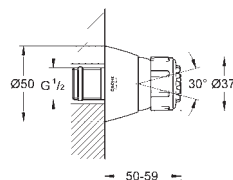

28 286 000

chrom

102,00

Relaxa 50
Boční sprcha 2 proudy
Normální, Tryska
otočný kloub
GROHE StarLight chromový povrch
GROHE SpeedClean - odstranění
vodního kamene přetřením
Minimální průtok 4,5 l/min.