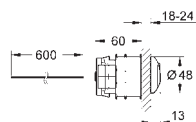

Pneumatické tlačítkové ovládání
pro 2-činné splachování, a nebo funkci start/stop
Ø 48 mm
v kombinaci s koupelnovým nábytkem nebo
odjímatelné opláštění cisterny
servis
pro materiál do tloušťky 18-24 mm
pneumatická hadička 600 mm
GROHE StarLight chromový povrch

38 714 000

16,00