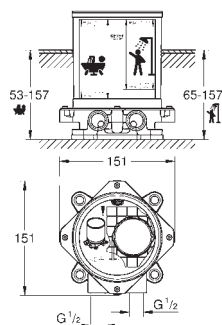

Vestavbová souprava DN 15

pro volně stojící vanové baterie a výpusti a sprchové baterie bez montážních dílů

instalační deska s nastavením 360° horizontálně a 3° vertikálně

instalační hloubka 53-157 mm pro vanové baterie/výpusti,

kompensační hloubka 104 mm

instalační hloubka 65 -157 mm pro vanové baterie/výpusti,

kompensační hloubka 92 mm

dvě připojení DN 15 s vnitřním závitem

(přívod teplé/studené vody)

vyplachovací přípojka

zvuková izolace

těsnění

upevňovací materiál