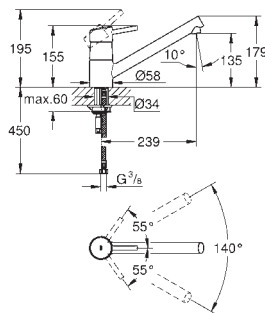

32 659 001

chrom

181,00

32 659 DC1

supersteel

235,00

Concetto
Páková dřezová baterie, DN 15
nízká výpusť
jednootvorová montáž
GROHE StarLight povrch
keramická kartuše s technologií
GROHE SilkMove 35 mm
perlátor
variabilně nastavitelný omezovač průtoku
otočná litá výpusť
otočný úhel 140 °
flexí připojovací hadičky
rychlomontážní systém