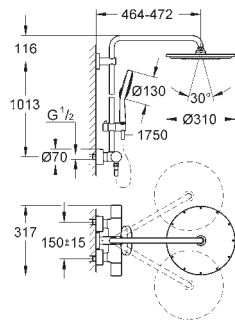

GROHE RAINSHOWER SYSTEM

Objedn. číslo

Barva

Cena (EUR)

27 968 000

chrom

1 144,00

Rainshower System 310

Sprchový systém s termostatem na zed'

set obsahuje:

horizontální otočné sprchové rameno 450 mm
nástěnný termostat s aquadimmerem
umožňuje změnu mezi:

Rainshower Cosmopolitan 310 hlavová sprcha (27 477 000)

s otočným kloubem

otočný úhel $\pm 15^\circ$

ruční sprcha Power&Soul Cosmopolitan 130 (27 664 000)

možnost výškového nastavení pomocí kluzného prvku (12 140 000)

Silverflex sprchová hadice 1 750 mm (28 388 000)

kompaktní kartuše s termostatem

GROHE CoolTouch ochrana proti opaření

GROHE DreamSpray perfektní vodní paprsky

GROHE One-Click Showering výběr proudů
jedním stiskem

GROHE StarLight chromový povrch

GROHE SpeedClean - odstranění

vodního kamene přetřením

vhodné pro průtokové ohřivače od 18 kW

minimální průtok 7 l/min

minimální tlak **1,0 bar**