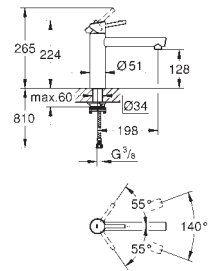

31 210 001

chrom

338,00

Concetto
Páková dřezová baterie, DN 15
pro předokenní montáž
středová výpusť
jednootvorová montáž
GROHE StarLight povrch
keramická kartuše s technologií
GROHE SilkMove 35 mm
perlátor
variabilně nastavitelný omezovač průtoku
otočná litá výpusť
otočný úhel 140 °
neodnímatelný podstavec - výška 30 mm
flexí připojovací hadičky