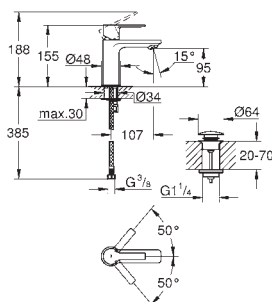

23 791 001
23 791 DC1

chrom
supersteel

205,00
267,00

Lineare
Páková umyvadlová baterie DN 15
XS-Size
jednootvorová montáž
kovová páka
keramická kartuše 28 mm s
GROHE SilkMove
s omezovačem teploty
GROHE StarLight chromový povrch
GROHE EcoJoy SpeedClean perlátor 5,7 l/min
GROHE QuickFix Plus Rychloupevňovací systém
hladké tělo baterie se zaskakovacím uzávěrem a odtokovou soupravou DN 32
flexi přípojovací hadičky
Dostupné od června 2017

NOVINKA