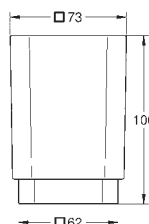

NOVINKA

40 806 000

daVinci saténová bílá

40,00

**Selection Cube  
Miska na mýdlo**

materiál: sklo  
je kompatibilní s následujícím držákem:  
Selection Cube (40 865 000)  
**Dostupné od května 2017**

NOVINKA