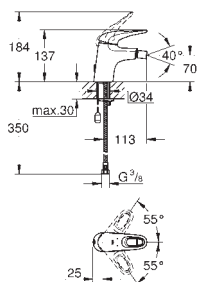

33 566 003

chrom

108,00

Eurostyle
Páková bidetová baterie, DN 15
Velikost S
jednootvorová montáž
kovová páka
keramická kartuše s technologií
GROHE SilkMove 35 mm
variabilně nastavitelný omezovač průtoku
s omezovačem teploty
GROHE StarLight chromový povrch
GROHE EcoJoy perlátor 5,7 l/min
GROHE QuickFix rychlomontážní systém
s otočným kloubem
spouštěcí řetěz se závažím
flexi připojovací hadičky