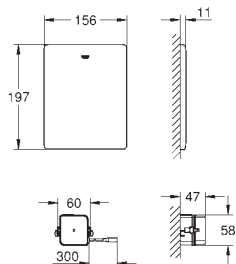

# GROHE ELEKTRONICKÉ OVLÁDÁNÍ PRO WC

Objedn. číslo

Barva

Cena (EUR)

**38 934 SD0**

nerez ocel, kartáčovaná

**541,00**