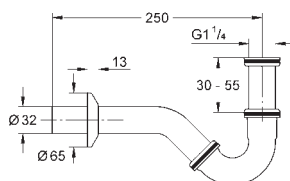

28 946 000

chrom

43,00

Protizápachová zátka DN 32

pro bidet
stěnová přípojka
nasouvací rozeta
vzdálenost stěny 250 - 265 mm
GROHE StarLight chromový povrch