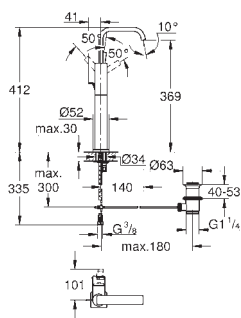

Objedn. číslo

Barva

Cena (EUR)

32 249 000

chrom

833,00

Allure
Páková umyvadlová baterie DN 15
Velikost XL

jednotvorová montáž
pro volně stojící umyvátka
keramická kartuše 28 mm s

GROHE SilkMove
GROHE StarLight chromový povrch
GROHE EcoJoy omezovač průtoku 6.0 l/min
rychlomontážní systém
perlátor
U-vpust'
odtoková souprava DN 32
flexi přípojovací hadičky