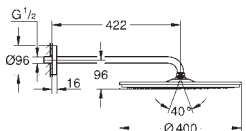

Rainshower Cosmopolitan 400

Set s hlavovou sprchou 422 mm

set obsahuje:

kovová hlavová sprcha Rainshower

Cosmopolitan 400 (28 778 000)

sprchové ramínko Rainshower 422 mm (26 146 000)

GROHE DreamSpray perfektní vodní paprsky

GROHE StarLight chromový povrch

GROHE SpeedClean - odstranění

vodního kamene přetřením

Dostupné od června 2017

NOVINKA

26 256 000

chrom

1 402,00