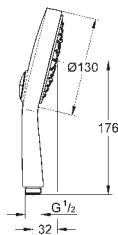

27 664 000

chrom

115,00

Power&Soul Cosmopolitan 130

Ruční sprcha 4+ proudy

Rain, GROHE Rain O², Bokoma Spray, Jet
GROHE EcoJoy 9,5 l/min omezovač průtoku
GROHE DreamSpray perfektní vodní paprsky
GROHE One-click showering
sprška s přepínacím tlačítkem
GROHE StarLight chromový povrch
GROHE SpeedClean - odstranění vodního kamene přetřením
Vnitřní WaterGuide pro delší životnost
Univerzální upevňovací systém: Vhodný ke všem standardním sprchovým hadicím vhodné pro průtokové ohřívače vody