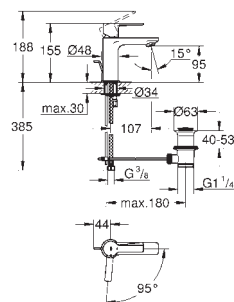

# GROHE SILKMOVE ES

Objedn. číslo

Barva

Cena (EUR)

NOVINKA

23 790 001

chrom

205,00