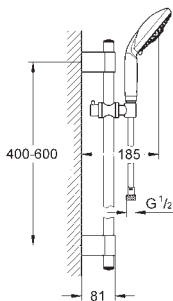

pro přizpůsobení do stávajících otvorů

**Twistfree** - zabraňuje zkroucení

sprchové hadice

minimální tlak 1,0 bar

28 770 001

chrom

235,00

dtto, 900 mm