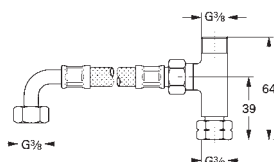

GROHE EUROSMART COSMOPOLITAN E

Objedn. číslo

Barva

Cena (EUR)

NOVINKA

36 407 001

chrom

284,00

Dálkové ovládání

pro všechny GROHE infračervené baterie s jedním senzorem od datumu výroby 06/2015 a GROHE Blue Home kontrola

návod k použití
termální desinfekce (infračervené baterie)
automatické splachovací cykly
čistící cykly (GROHE Blue Home)
filtr a CO₂ kapacita (GROHE Blue Home)
konfigurace
režim čištění zap/vyp
termální desinfekce (infračervené baterie)
rozsah detekce
doběh (infračervené baterie)
automatické splachování (infračervené baterie)
kapacita filtru (GROHE Blue Home)
servis

- odeslat a uložit profil
- resetovat tovární nebo uživatelské nastavení kapacity filtru (GROHE Blue Home)
- demo nastavení
- chybové kódy (GROHE Blue Home)

3 x 1.5 V DC (AAA) baterie

36 340 000

57,00

Prodlužovací napájecí kabel

délka 3,00 m

36 341 000

105,00

dtto, délka 10 m

36 338 000

93,00

Vypínač napájení

pro infračervené umyvadlové baterie
přepínač-napájecí zdroj s napájecím napětím 100 do 230 V AC, 50 - 60 Hz
pro skryté zásuvky s krytem a odlehčení

34 487 000

chrom

152,00

Grohtherm Micro

Ochrana proti opaření

Nastavení teploty 15-43° C (± 2° C)
Tepelná dezinfekce bez opětovného nastavování teploty
přípojka pod převlečnou maticí DN 10
náhoře vnější závit DN 10

GROHE TurboStat Termoprvek

GROHE StarLight chromový povrch

integrované zpětné klapky

sítka na nečistoty

bez řípojně sady

max. rozdíl tlaků 5:1

minimální tlak **1,0 bar**

47 533 000

chrom

37,00

Grohtherm Micro

Připojovací set

pro Grohtherm Micro

set obsahuje:

přípojnou matkou DN 10

T-kus

2 výstupy s vnějším závitem DN 10

flexi přípojná hadička

přípojně matky

GROHE StarLight chromový povrch