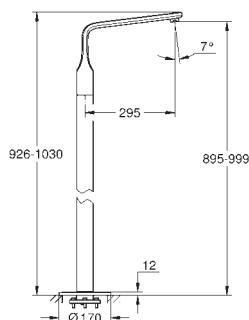

32 222 001

chrom

2 192,00

**Veris**  
**Páková vanová baterie, DN 15**  
montáž do podlahy  
na montážní set  
45 984  
bez vestavbového tělesa  
keramická kartuše 46 mm s technologií  
**GROHE SilkMove**  
**GROHE StarLight** chromový povrch  
automatické přepínání: vana/sprcha  
otočná výtoková trubice  
s perlátorem a dorazem  
rozpětí 295 mm  
integrovaná zpětná klapka ve výstupu  
sprchy DN 15  
s držákem sprchy  
ruční sprcha Ondus 27 184  
sprchové hadice 1500 mm  
zajištěno proti zpětnému toku  
minimální tlak **1,0 bar**  
vyžaduje montážní set 29 038