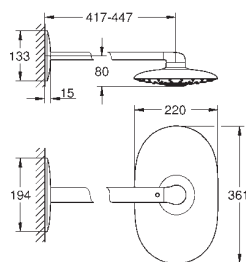

Rainshower 360 DUO

Set s hlavovou sprchou 360 mm x 220 mm

set obsahuje:

hlavová sprcha Rainshower 360 DUO, chromová spodní část sprchy

GROHE PureRain/GROHE Rain O² proud* a TrioMassage

sprchové ramínko horizontální 450 mm

GROHE DreamSpray perfektní vodní paprsky

GROHE StarLight chromový povrch

GROHE SpeedClean - odstranění

vodního kamene přetřením

Vnitřní WaterGuide pro delší životnost

vyžaduje montážní set 26 264 001 – nutno objednat samostatně

* musí být rozhodnuto při první instalaci; výchozí nastavení z výroby: GROHE PureRain