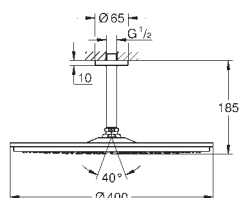

Rainshower Cosmopolitan 400

Hlavová sprcha set stropní 142 mm

set obsahuje:

hlavová sprcha Rainshower Cosmopolitan 400 (28 778 000)

sprchové rameno Rainshower stropní 142 mm (28 724 000)

GROHE DreamSpray perfektní vodní paprsky

GROHE StarLight chromový povrch

GROHE SpeedClean - odstranění

vodního kamene přetřením

vhodné pro průtokové ohříváče vody