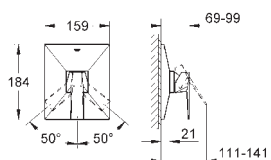

# GROHE ALLURE BRILLIANT

Objedn. číslo

Barva

Cena (EUR)

23 117 000

chrom

657,00

**Allure Brilliant**  
**Páková bidetová baterie, DN 15**  
**Velikost M**  
jednootvorová montáž  
keramická kartuše 28 mm s  
**GROHE SilkMove**  
omezovač teploty  
**GROHE StarLight** chromový povrch  
**GROHE QuickFix** rychlomontážní systém  
kloubový perlátor  
odtoková souprava DN 32  
flexi přípojovací hadičky