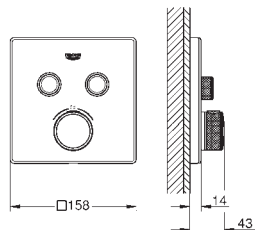

GROHE GROHTHERM SMARTCONTROL

Objedn. číslo

Barva

Cena (EUR)

NOVINKA

29 156 LS0

měsíční bílá

678,00

Grotherm SmartControl

Termostat pro podomítkovou instalaci s 2 ventily
na montážní set

GROHE Rapido SmartBox 35 600 000

kovová rozeta s GROHE QuickFix (krytá rozeta s těsněním, skryté přípevnění), nastavitelná $\pm 6^\circ$

GROHE StarLight povrch

SmartControl tlačítko ON-OFF, ovládání proudu

od EcoJoy do plného proudu Full Flow

vyměnitelné symboly

kompaktní kartuše s termostatem

GROHE SafeStop bezpečnostní zářezka při 43°C

GROHE SafeStop Plus (volitelný) dodatečný omezovač teploty při 43°C

integrovane zpětné klapky

a sítka na nečistoty

výstupy mohou být spuštěny současně

Krytka v provedení měsíční bílá

bez vestavbového tělesa

průtok:

výstup B = 24 l/min

výstup C = 26 l/min

Dostupné od května 2017

NOVINKA

29 157 LS0

měsíční bílá

722,00