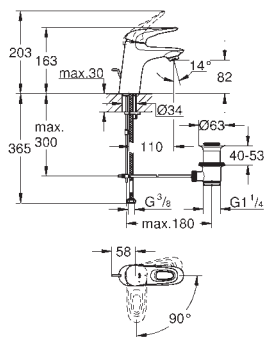

23 374 003
23 374 LS3

chrom
měsíční bílá/chrom

113,00
146,00

Eurostyle
Páková umyvadlová baterie DN 15
Velikost S
jednootvorová montáž
kovová páka
GROHE SilkMove ES
35 mm keramická kartuše s funkcí Energy Saving při studeném startu
variabilně nastavitelný omezovač průtoku
s omezovačem teploty
GROHE StarLight chromový povrch
GROHE EcoJoy perlátor 5,7 l/min
GROHE QuickFix rychlomontážní systém
odtoková souprava DN 32
flexi přípojovací hadičky