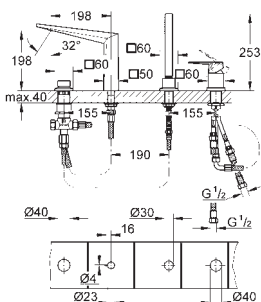

19 787 000

chrom

1 550,00

Allure Brilliant
Páková vanová čtyřtvorová kombinace
keramická kartuše 46 mm s technologií
GROHE SilkMove
GROHE StarLight chromový povrch
set obsahuje:
předmontované upevnění výtoku
ovládací prvek pákové směšovací baterie
vanová vpust s perlátorem
přepínání vana/sprcha
ruční sprcha Euphoria Cube+
kovová sprchová hadice 2000 mm
flexi přípojovací hadičky
přípojka pro sprchovou hadici
zajištěno proti zpětnému toku
pro použití s 29 037 000

29 037 000

725,00

4/5-otvorová vanová baterie
základní rám pro instalaci pod obklad

set obsahuje:
základní rám
záchytný systém s integrovaným odpadem pro zatékající vodu

45 388 000

84,00

nosné profily pro základní rámy