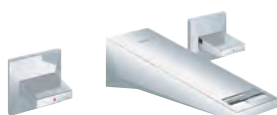

20 346 000

chrom

735,00

Allure Brilliant
Umyvadlová třítorvová baterie, DN 15
Velikost S

montáž na stěnu
bez podomítkového tělesa
na montážní set
29 025 000
ventily na teplou a studenou vodu
s keramickými vršky DN 15 - 90°
GROHE StarLight chromový povrch
GROHE EcoJoy omezovač průtoku 5.0 l/min.
rozpětí 161 mm
minimální tlak **1,0 bar**

20 348 000

chrom

782,00

dtto, rozpětí 210 mm