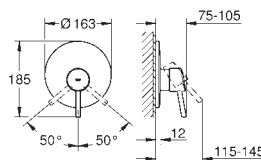

35 501 000

98,00

GROHE Rapido E Universal páková baterie pro podomítkovou instalaci