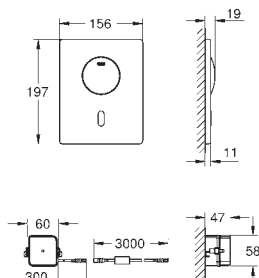

37 419 000

chrom

798,00

37 419 SD0

nerez ocel, kartáčovaná

798,00

Tectron Skate

Infračervená elektronika pro WC nádržky

s přidavným ručním ovládáním s infračerveným senzorem pro potřeby monitoringu stavu, konfigurace a potřeby servisu s trafem 100-230 V, 50-60 Hz, 6 V jednočinné splachování pro splachovací nádrž GD 2 servomotor podomítkové skryté upevnění čelní tlačítko 156 x 197 mm 7 přednastavených programů:

- automatické splachování
- režim čištění

mezi-spláchnutí zap/vyp další funkce a nastavení dálkovým ovládáním 36 407 nastavitelné spláchnutí (3-9 l) ručně a ovladačem znak CE