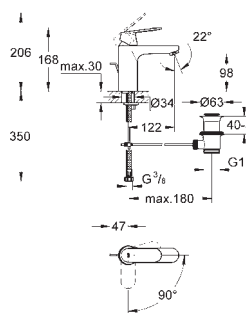

23 396 00E

chrom

118,00

Eurosmart Cosmopolitan
Páková umyvadlová baterie DN 15

Velikost M

jednootvorová montáž

kovová páka

GROHE SilkMove ES 35 mm keramická kartuše s funkcí Energy Saving při studeném startu variabilně nastavitelný omezovač průtoku nastavitelné min. množství 2,5 l/min omezovač teploty

GROHE StarLight chromový povrch

GROHE EcoJoy perlátor 5,7 l/min

GROHE QuickFix

Rychloupevňovací systém se středící pomůckou

odtoková souprava DN 32

flexi přípojovací hadičky

minimální tlak 1,0 bar

23 397 00E

chrom

112,00

dtto, s řetízkiem

23 398 00E

chrom

112,00

dtto, s GROHE SilkMove ES