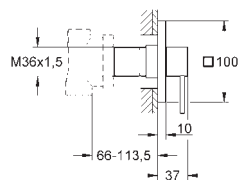

19 590 000 chrom 197,00

Allure
pěticečný ventil
na montážní set
29 033 000
bez podomítkového tělesa
rozeta s bajonetovým upevněním
nastavitelná hloubka zabudování
66 - 113 mm
pouze pro podomítkové těleso
GROHE StarLight chromový povrch