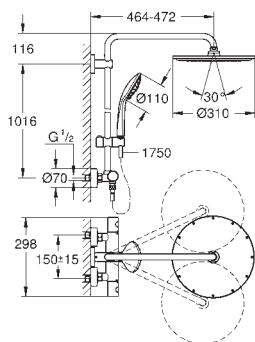

**Twistfree** - zabraňuje zkroucení

sprchové hadice

GROHE MetalGrip ergonomicky tvarovaná kovová raménka

**vhodné pro průtokové ohřivače od 18 kW**

minimální průtok 7 l/min

minimální tlak **1,0 bar**

volitelné příslušenství: GROHE EasyReach příhradka (26 362 LN0)