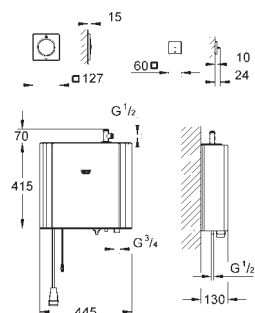

GROHE F-digital Deluxe

Parní generátor 6,6 kW s parním výstupem a teplotním čidlem

set obsahuje:

parní generátor

415 x 445 x 130 mm
vhodné pro parní kabiny do 17 m³
napájecí napětí 400 V 3L+N+PE AC, 50 Hz
příkon 6.6 kW
vstup vody DN 20
provozní tlak 1 – 5 bar (nad tlakovým omezovačem)
automatické vypouštění
výstup vody DN 15
teplota páry: max. 55° C
parní výstup DN 15
typ ochrany IP 23
znak CE

s přípojovacím konektorem

modul parního výstupu

127 x 127 mm

přípojný závit DN 15

modul teplotního senzoru

60 x 60 x 12 mm

GROHE SpeedClean - odstranění

vodního kamene přetřením

GROHE StarLight chromový povrch

je potřeba montážní set (29 074 000), F-digital Deluxe box

základní jednotky 36 374 000), jednotka Bluetooth (36 371 000)

a různé kabelové spoje - komponenty je nutné objednat separátně
dle potřeb instalace

pro detailní plánování a informace o produktech

se obraťte na lokální zákaznický servis GROHE