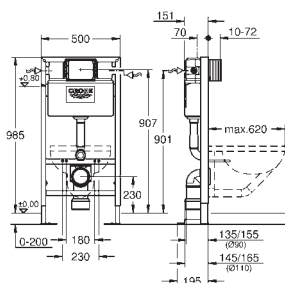

Rapid SL pro závěsné WC se splachovací nádrží 6 - 9 l
stavební výška 1,00 m
pro montáž do prostoru,
předstěnovou montáž
nebo montáž do lehké příčky
ocelový rám, práškové lakování, samonosný
pro obložení sádkartonem, kompletně předmontováno
pevné objektové přípojky
pro jednotlivou montáž
výškově aretovatelné
upevňovací materiál
certifikováno TÜV
2 úchyty pro WC
upevnění keramiky
rozteč šroubů 180/230 mm
odpadní koleno Ø 90 mm
hloubkově nastavitelné
redukce Ø 90/110 mm
přívodní a odpadní souprava
splachovací nádrž 6 - 9 l
pneumatický odtokový ventil nabízí 3 režimy chodu:
2-činné splachování, anebo start/stop
a nebo nepřerušitelné (poze start)
ovládání zepředu nebo shora
přívod vody zleva / zprava nebo zezadu
skupina armatur I - nízká hlučnost
izolováno od kondenzující vody
přípojka vody DN 15 s integrovaným rohovým ventilem
a šroubovým spojem bez použití nářadí
zakrátitelná revizní šablona
bez příslušenství pro předstěnovou montáž
Bez ovládání/ovládacího tlačítka