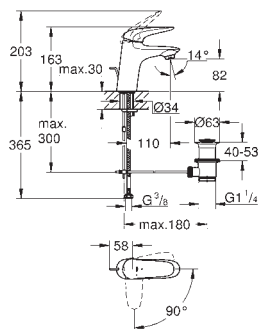

Objedn. číslo

Barva

Cena (EUR)

23 709 003
23 709 LS3

chrom
měsíční bílá/chrom

110,00
143,00

Eurostyle
Páková umyvadlová baterie DN 15

Velikost S

jednootvorová montáž

kovová páka

GROHE SilkMove ES

35 mm keramická kartuše s funkcí Energy Saving při studeném startu
variabilně nastavitelný omezovač průtoku
s omezovačem teploty

GROHE StarLight chromový povrch

GROHE EcoJoy perlátor 5,7 l/min

GROHE QuickFix rychlomontážní systém

odtoková souprava DN 32

flexi přípojovací hadičky