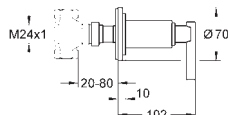

19 088 000

chrom

114,00

Atrio

Vrchní díl podomítkového ventilu
pro podomítkové ventily, DN 15,
DN 20, DN 25
viz. Podomítkové tělesa
GROHE StarLight chromový povrch
nastavitelná hloubka zabudování
20 - 80 mm
šroubovací rozeta s utěsněním ke stěně
s kohoutky Jota