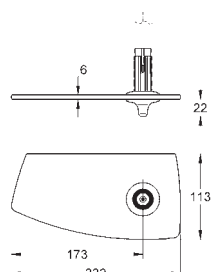

28 549 000

46,00

Movario
Odkládací plocha

akrylátová destička, pro upevnění ke
spodní části sprchové tyče 28 398