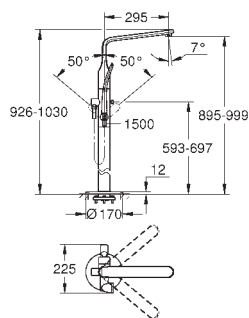

32 222 001

chrom

2 192,00

Veris
Páková vanová baterie, DN 15
montáž do podlahy
na montážní set
45 984
bez vestavbového tělesa
keramická kartuše 46 mm s technologií
GROHE SilkMove
GROHE StarLight chromový povrch
automatické přepínání: vana/sprcha
otočná výtoková trubice
s perlátorem a dorazem
rozpětí 295 mm
integrovaná zpětná klapka ve výstupu
sprchy DN 15
s držákem sprchy
ruční sprcha Ondus 27 184
sprchové hadice 1500 mm
zajištěno proti zpětnému toku
minimální tlak **1,0 bar**
vyžaduje montážní set 29 038