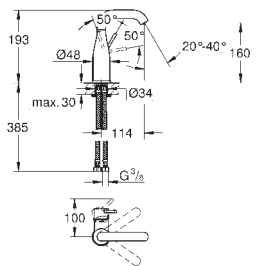

23 463 001

chrom

180,00

Essence New

Páková umyvadlová baterie DN 15

Velikost M

jednootvorová montáž

kovová páka

keramická kartuše 28 mm s

GROHE SilkMove

s omezovačem teploty

GROHE StarLight chromový povrch

GROHE EcoJoy perlátor 5,7 l/min

GROHE AquaGuide nastavitelný perlátor

GROHE QuickFix Plus Rychloupevňovací systém

otočná výtoková trubice

s perlátorem a dorazem

hladké tělo

flexi přípojovací hadičky

minimální tlak **1,0 bar**