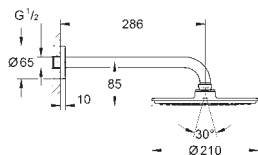

# GROHE HLAVOVÉ SPRCHY

Objedn. číslo

Barva

Cena (EUR)

26 062 000

chrom

383,00

**Rainshower Cosmopolitan 210**  
**Hlavová sprcha set 286 mm**