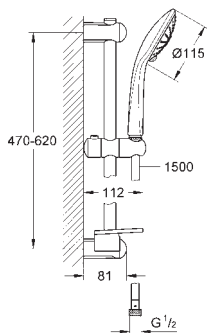

27 243 001
27 243 LS1

chrom
měsíční bílá

102,00
101,00

Euphoria 110 Massage
Sprchový set s tyčí, 3 proudy

set obsahuje:
Ruční sprcha Massage (27 239)
sprchová tyč, 600 mm (27 499 000)
Silverflex sprchová hadice 1 750 mm (28 388 000)
GROHE EasyReach polička (27 596 000)
GROHE EcoJoy 9,5 l/min omezovač průtoku
GROHE DreamSpray perfektní vodní paprsky
GROHE SprayDimmer - snadné přepínání mezi sprchovými proudy
GROHE StarLight chromový povrch
GROHE QuickFix (horní držák nastavitelný pro přizpůsobení existujících otvorů)
GROHE SpeedClean - odstranění vodního kamene přetřením
Vnitřní WaterGuide pro delší životnost
Twistfree - zabráňuje zkroucení sprchové hadice
minimální tlak **1,0 bar**