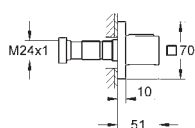

kovová krytka se skrytým uchycením a těsněním

vertikální nebo horizontální montáž

35 031 000

391,00

**GROHE Rapido C těleso pro trojitý ovladač průtoku**

27 623 000

chrom

241,00