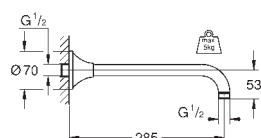

27 986 000 chrom 100,00
27 986 IGO chrom / zlatá 131,00

Rainshower Grandera
sprchové raménko 285 mm

rozpětí 286 mm
kovový
přípojný závit DN 15
Grandera rozeta
GROHE StarLight chromový povrch
vhodné pro všechny Grandera hlavové sprchy
minimální tlak **1,0 bar**