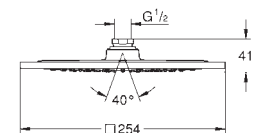

27 285 000

chrom

457,00

Rainshower F-Series 10"

Hlavová sprcha s jedním proudem

sprchový proud Rain

hlavová sprcha 254 x 254 mm

kovový

kulový kloub s úhlem otočení +/-20°

přípojný závit DN 15

GROHE EcoJoy 9,5 l/min omezovač průtoku

GROHE DreamSpray perfektní vodní paprsky

GROHE StarLight chromový povrch

GROHE SpeedClean - odstranění

vodního kamene přetřením

vhodné pro průtokové ohřivače vody

minimální tlak 1,0 bar

27 271 000

chrom

457,00

dtto, bez omezení průtoku