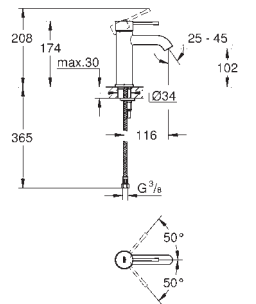

23 590 001
23 590 DC1

chrom
supersteel

153,00
208,00

Essence New
Páková umyvadlová baterie DN 15
Velikost S
jednootvorová montáž
kovová páka
keramická kartuše 28 mm s
GROHE SilkMove
s omezovačem teploty
GROHE StarLight chromový povrch
GROHE EcoJoy perlátor 5,7 l/min
GROHE AquaGuide nastavitelný perlátor
GROHE QuickFix Plus Rychloupevňovací systém
hladké tělo
flexi přípojovací hadičky