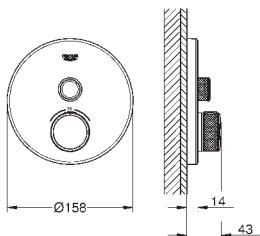

Grotherm SmartControl

Termostat pro podomítkovou instalaci s jedním ventilem
na montážní set

GROHE Rapido SmartBox 35 600 000
kovová rozeta s GROHE QuickFix (krytá rozeta s těsněním, skryté připevnění), nastavitelná $\pm 6^\circ$

GROHE StarLight povrch
SmartControl tlačítko ON-OFF, ovládání proudu od EcoJoy do plného proudu Full Flow

vyměnitelné symboly
kompaktní kartuše s termostatem

GROHE SafeStop bezpečnostní zářezka při 43°C

GROHE SafeStop Plus (volitelný) dodatečný omezovač teploty při 43°C
integrováné zpětné klapky
a sítko na nečistoty

Krytka v provedení měsíční bílá
bez vestavbového tělesa

průtok:
výstup A (k externímu vypínači) = 34 l/min
výstup B/C = 29 l/min

Dostupné od května 2017

NOVINKA

29 151 LSO

měsíční bílá

678,00