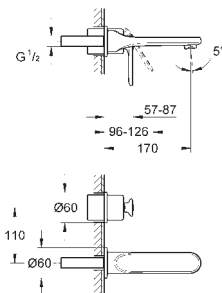

Veris
umyvadlová dvouotvorová baterie
Velikost S

montáž na stěnu
na montážní set
32 635 000

bez podomítkového tělesa
jednotlivé rozety Ø 60 mm
GROHE StarLight chromový povrch
perlátor **SpeedClean** -
odstranění vodního kamene přetřením
rozetč 110 mm
rozpětí 170 mm

19 388 000 chrom 690,00
dtto, rozpětí 220 mm

32 635 000 224,00