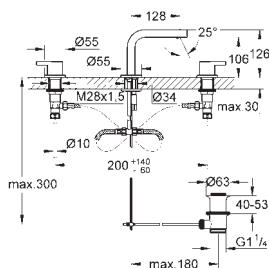

23 444 000

chrom

283,00

dtto, rozpětí 215 mm

23 571 000

236,00

**Páková baterie DN 15, univerzální podomítkové těleso**

pro dvouotvorové umyvadlové baterie  
k vestavbě do stěny  
bez montážních dílů  
keramická kartuše s technologií  
**GROHE SilkMove** 35 mm  
variabilně nastavitelný omezovač průtoku  
s omezovačem teploty  
výpusť může být vpravo i vlevo  
mosaz DR nekorodující  
montážní šablona