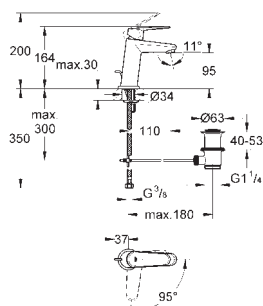

23 389 20E

chrom

165,00

Eurodisc Cosmopolitan
Páková umyvadlová baterie DN 15
Velikost S

jednotvorová montáž
kovová páka
GROHE SilkMove ES 28 mm keramická
kartuše s úspornou funkcí studeného startu
s omezovačem teploty
GROHE StarLight chromový povrch
GROHE EcoJoy perlátor 5,7 l/min
GROHE QuickFix Plus rychlomontážní systém
odtoková souprava DN 32
flexi přípojovací hadičky
minimální tlak 1,0 bar