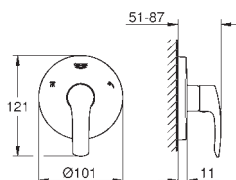

19 972 002

chrom

51,00

Eurosmart
5-směrný přepínač
pro použití s
(29 714 000, 29 708 000)
bez podomítkového tělesa
GROHE StarLight chromový povrch