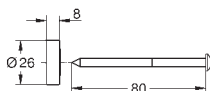

nemůže být upraven, aby byl přizpůsoben delší tyči

použitelné se systémy vyrobenými od 04/2017

Dostupné od dubna 2017

NOVINKA

26 385 000

chrom

16,00