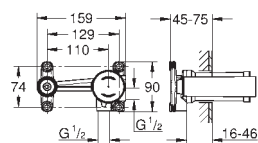

23 571 000

236,00

Páková baterie DN 15, univerzální podomítkové těleso
pro dvouotvorové umyvadlové baterie
k vestavbě do stěny
bez montážních dílů
keramická kartuše s technologií
GROHE SilkMove 35 mm
variabilně nastavitelný omezovač průtoku
s omezovačem teploty
výpusť může být vpravo i vlevo
mosaz DR nekorodující
montážní šablona