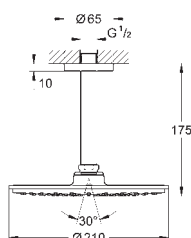

Rainshower Cosmopolitan 210
Hlavová sprcha set stropní 142 mm

set obsahuje:

Rainshower Cosmopolitan 210 kovová hlavová sprcha,

bílá spodní část sprchy (28 368 LS0)

sprchové rameno Rainshower stropní 142 mm, bílá rozeta (28 724 LS0)

GROHE DreamSpray perfektní vodní paprsky

GROHE StarLight chromový povrch

GROHE SpeedClean - odstranění

vodního kamene přetřením

vhodné pro průtokové ohřivače vody

začíná na **0.5 bar** tlaku průtoku

NOVINKA

26 172 000

chrom

263,00