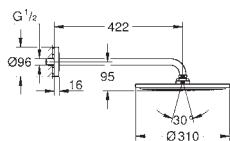

# GROHE HLAVOVÉ SPRCHY

Objedn. číslo

Barva

Cena (EUR)

NOVINKA

26 257 000

chrom

513,00