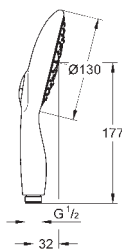

27 675 000

chrom

104,00

Power&Soul 160
Ruční sprcha 4+ proudy
Rain, GROHE Rain O², Bokoma Spray, Jet
GROHE EcoJoy 9,5 l/min omezovač průtoku
GROHE DreamSpray perfektní vodní paprsky
GROHE One-click showering
sprška s přepínacím tlačítkem
GROHE StarLight chromový povrch
GROHE SpeedClean - odstranění
vodního kamene přetřením
Vnitřní WaterGuide pro delší životnost
Univerzální upevňovací systém: Vhodný ke
všem standardním sprchovým hadicím
vhodné pro průtokové ohřivače vody

27 673 000

chrom

89,00

Power&Soul 130
Ruční sprcha 4+ proudy, noční šedá spodní část sprchy
Rain, GROHE Rain O², Bokoma Spray, Jet
GROHE EcoJoy 9,5 l/min omezovač průtoku
GROHE DreamSpray perfektní vodní paprsky
GROHE One-click showering
sprška s přepínacím tlačítkem
GROHE StarLight chromový povrch
GROHE SpeedClean - odstranění
vodního kamene přetřením
Vnitřní WaterGuide pro delší životnost
Univerzální upevňovací systém: Vhodný ke
všem standardním sprchovým hadicím
vhodné pro průtokové ohřivače vody
minimální tlak **1,0 bar**

NOVINKA

27 673 LS0

měsíční bílá

93,00

Power&Soul 130
Ruční sprcha 4+ proudy, bílá spodní část sprchy
Rain, GROHE Rain O², Bokoma Spray, Jet
GROHE EcoJoy 9,5 l/min omezovač průtoku
GROHE DreamSpray perfektní vodní paprsky
GROHE One-click showering
sprška s přepínacím tlačítkem
GROHE StarLight chromový povrch
GROHE SpeedClean - odstranění
vodního kamene přetřením
Vnitřní WaterGuide pro delší životnost
Univerzální upevňovací systém: Vhodný ke
všem standardním sprchovým hadicím
vhodné pro průtokové ohřivače vody
minimální tlak **1,0 bar**
Dostupné od dubna 2017

27 672 PV0

přírodní pískovec

104,00

27 672 DR0

vápenec

104,00

27 672 HF0

Fired Clay - ohnivý jíl

104,00

27 672 TN0

Misty Slate - břidlicová

104,00

27 672 XH0