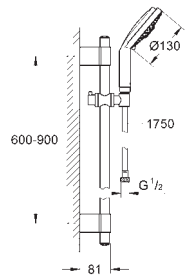

pro přizpůsobení do stávajících otvorů

**Vnitřní WaterGuide** pro delší životnost

**Twistfree** - zabraňuje zkroucení

sprchové hadice

28 762 001

chrom

246,00

**Rainshower Cosmopolitan 130**  
**Sprchový set s tyčí, 3 proudy**