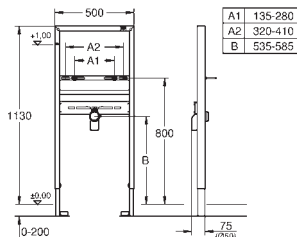

Rapid SL pro umyvadlo pro jednootvorovou baterii stavební výška 1,13 m

pro předstěnovou montáž nebo montáž do lehké příčky
ocelový rám, práškové lakování, samonosný
pro obložení sádrokartonem, kompletně předmontováno
pevné objektové přípojky
pro jednotlivou montáž nebo montáž na kolejnici
rychlé nastavení, uzamykatelné
upevňovací materiál
certifikováno TÜV
závitové úchyty pro umyvadlo M 10, s
upevněním pro keramiku
rozteč šroubů variabilní
HT-odpadní koleno DN 15
těsnění Ø 32 mm
bez příslušenství pro předstěnovou montáž