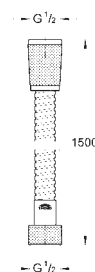

Relexaflex Metal Longlife

Kovová sprchová hadice

1500 mm

DN 15 x DN 15

dlouhá životnost, **zesílené provedení**

pevnost v tahu 750N

Tlaková odolnost až 16bar