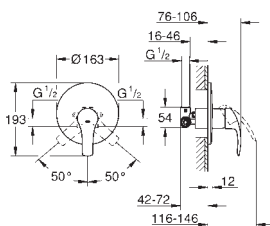

33 556 002

chrom

119,00

Eurosmart

Páková sprchová baterie, DN 15

k vestavbě do stěny

keramická kartuše 46 mm s technologií

GROHE SilkMove

GROHE StarLight chromový povrch

GROHE QuickFix skryté upevnění

set obsahuje:

montážní set (19 451 001)

s podomítkovým tělesem

variabilně nastavitelný omezovač průtoku

kovová páka

těsnění rozety a šroubů

kovová nástěnná rozeta

omezovač teploty na objednávku (46 308)