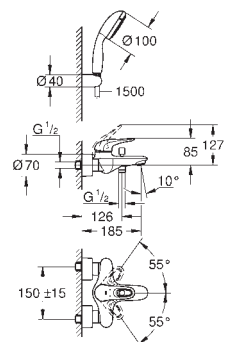

33 592 003

chrom

177,00

Eurostyle
Páková vanová baterie, DN 15
montáž na stěnu
kovová páka
keramická kartuše s technologií
GROHE SilkMove 35 mm
s omezovačem teploty
GROHE StarLight chromový povrch
variabilně nastavitelný omezovač průtoku
automatické přepínání: vana/sprcha
perlátor
sprchová výpusť DN 15 s integrovanou zpětnou klapkou
skryté S-přípojky
kovové nástěnné rozety
zajištěno proti zpětnému toku
se sprchovým setem Tempesta
set obsahuje:
ruční sprcha New Tempesta 100, 2 proudy,
9,5 l/min (26 161 000)
nástěnný držák sprchy (28 605)
sprchová hadice Relexaflex
1500 mm DN 15 x DN 15 (28 151)