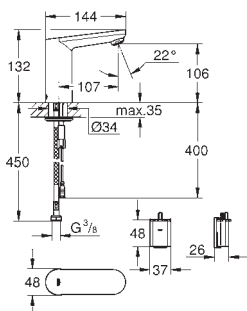

Eurosmart Cosmopolitan E
Infračervená elektronická baterie bez směšování s infračerveným senzorem pro potřeby monitoringu stavu, konfigurace a potřeby servisu pro studenou nebo předem smíšenou vodu lithiová baterie 6V, typ CR-P2
životnost baterie: cca 7 let (150 stlačení denně)

GROHE StarLight chromový povrch
GROHE EcoJoy perlátor 5,7 l/min
flexi přípojná hadička
sítko na nečistoty
integrovaný magnetický ventil
externí baterie
rychlomontážní systém
vícestupňový ukazatel stavu baterie
7 přednastavených programů:
• automatické splachování
• tepelná desinfekce
• režim čištění
další funkce a nastavení dálkovým ovládním 36 407
znak CE
skupina armatur I, přezkoušeno dle DIN 4109
zajištění armatur IP 59K
minimální tlak **1,0 bar**

SPECIÁLNÍ
BATERIE

36 330 001

chrom

347,00