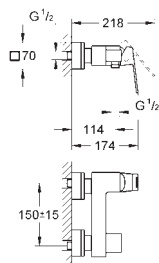

23 145 000

chrom

235,00

**Eurocube
Páková sprchová baterie, DN 15**

montáž na stěnu

kovová páka
keramická kartuše 46 mm s technologií
GROHE SilkMove
GROHE StarLight chromový povrch
variabilně nastavitelný omezovač průtoku
výstup sprchy dole DN 15 s integrovanou
zpětnou klapkou
skryté S-přípojky
zajištěno proti zpětnému toku
omezovač teploty na objednávku (46 375)