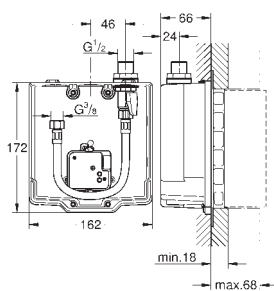

36 337 000

109,00

Euroeco Cosmopolitan E Podomítková vestavbová soustava

k vestavbě do stěny pro připojení ke smíšené nebo studené vodě vhodné pro instalační set k infračervené baterii předuzávěr

přípojka pro napájecí kabel

vhodné pro:

36 273 000, 36 335 SD0, 36 334 SD0, 36 411 000