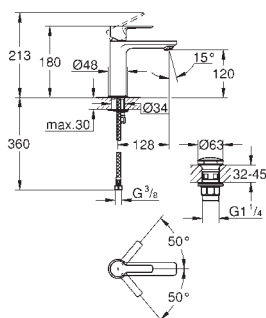

23 106 001
23 106 DC1

chrom
supersteel

219,00
285,00

Lineare
Páková umyvadlová baterie DN 15
Velikost S
jednootvorová montáž
kovová páka
keramická kartuše 28 mm s
GROHE SilkMove
s omezovačem teploty
GROHE StarLight chromový povrch
GROHE EcoJoy SpeedClean perlátor 5,7 l/min
GROHE QuickFix Plus Rychloupevňovací systém
hladké tělo baterie se zaskakovacím uzávěrem a odtokovou soupravou DN 32
flexi přípojovací hadičky
Dostupné od června 2017