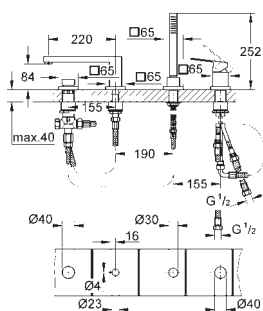

19 897 000

chrom

990,00

**Eurocube**  
**Páková vanová čtyř otvorová kombinace**  
keramická kartuše 46 mm s technologií  
**GROHE SilkMove**  
**GROHE StarLight** chromový povrch  
set obsahuje:  
přemontované upevnění výtoku  
ovládací prvek pákové směšovací baterie  
kovová páka  
vanovou vpust' s perlátorem  
přepínání vana/sprcha  
ruční sprcha Euphoria Cube (27 699 000) 9,5 l/min  
kovová sprchová hadice 2000 mm  
flexi připojovací hadičky  
přípojka pro sprchovou hadici  
zajištěno proti zpětnému toku  
pro použití s 29 037 000  
minimální tlak **1,0 bar**