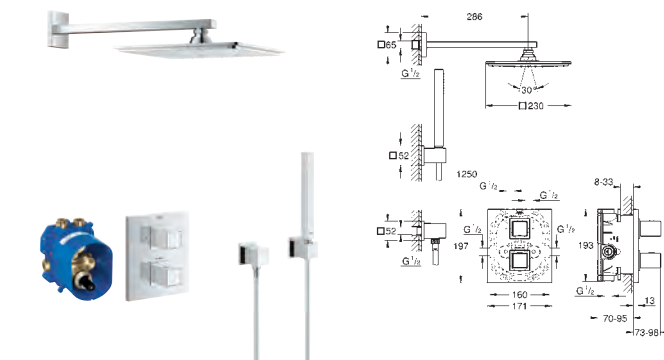

GROHE GROHTHERM CUBE

Objedn. číslo

Barva

Cena (EUR)

34 506 000

chrom

1 154,00

Grotherm Cube

Sprchový set vhodný pro Rainshower Allure 230

set obsahuje:

Grotherm Cube termostat s integrovaným
2-cestným přepínačem (19 958 000)
podomítkový termostat GROHE Rapido T (35 500 000)
Rainshower Allure 230 hlavovou sprchu s 1 proudem (27 479 000)
Rainshower sprchové raménko 286 mm (27 709 000)
Euphoria Cube sprchovou soupravu (27 703 000)
Euphoria Cube nástěnné kolénko (27 704 000)