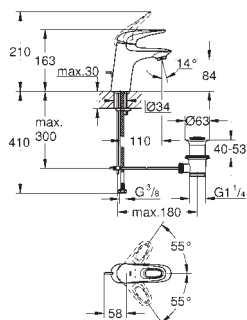

23 564 003

chrom

121,00

Eurostyle
Páková umyvadlová baterie DN 15
Velikost S
jednootvorová montáž
kovová páka
keramická kartuše s technologií
GROHE SilkMove 35 mm
variabilně nastavitelný omezovač průtoku
s omezovačem teploty
GROHE StarLight chromový povrch
GROHE EcoJoy perlátor 5,7 l/min
GROHE QuickFix rychlomontážní systém
odtoková souprava DN 32
flexi přípojovací hadičky