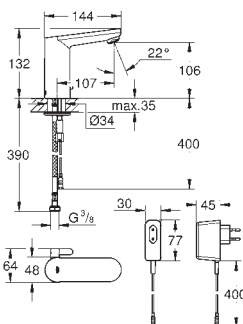

Eurosmart Cosmopolitan E Infračervená elektronická umyvadlová baterie DN 15 se směšovacími zařízeními a nastavitelným omezovačem teploty

s infračerveným senzorem pro potřeby monitoringu stavu, konfigurace a potřeby servisu
s trafem 100-230 V AC, 50-60 Hz, 6 V DC
GROHE EcoJoy perlátor 5,7 l/min
zpětná klapka
síťka na nečistoty
integrováný magnetický ventil
rychlomontážní systém
7 přednastavených programů:
• automatické splachování
• tepelná desinfekce
• režim čištění
další funkce a nastavení dálkovým ovládáním 36 407
znak CE
skupina armatur I, přezkoušeno dle DIN 4109
zajištění armatur IP 59K
minimální tlak **1,0 bar**