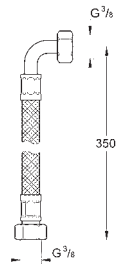

# GROHE EURODISC SE

Objedn. číslo

Barva

Cena (EUR)

45 704 000

chrom

45,00

**Přípojná hadička**  
300 mm  
DN 10 x DN 10