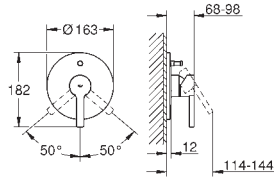

Objedn. číslo Barva Cena (EUR)

19 297 000 chrom 209,00

Lineare
Páková vanová baterie
na montážní set
35 501 000
33 961 000
33 963 000
bez podomítkového tělesa
GROHE StarLight chromový povrch
automatické přepínání: vana/sprcha
těsnění rozety a šroubů
kovová rozeta
skryté šroubení

35 501 000 98,00
GROHE Rapido E Universal páková baterie pro podomítkovou instalaci

46 191 000 115,00