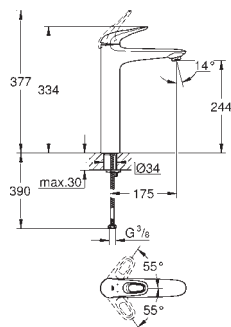

Objedn. číslo

Barva

Cena (EUR)

23 570 003
23 570 LS3

chrom
měsíční bílá/chrom

221,00
293,00

Eurostyle
Páková umyvadlová baterie DN 15
Velikost XL
jednootvorová montáž
kovová páka
pro volně stojící umývatka
keramická kartuše s technologií
GROHE SilkMove 35 mm
s omezovačem teploty
GROHE StarLight chromový povrch
GROHE EcoJoy perlátor 5,7 l/min
GROHE QuickFix rychlomontážní systém
hladké tělo
flexi přípojovací hadičky