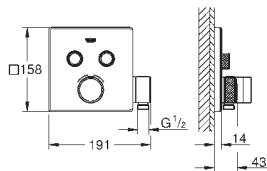

Grotherm SmartControl
Termostat s podomítkovou instalací s dvěma
ventily a integrovaným držákem na sprchu
na montážní set

GROHE Rapido SmartBox 35 600 000
kovová rozeta s GROHE QuickFix (krytá rozeta s
těsněním, skryté přípevnění), nastavitelná $\pm 6^\circ$

GROHE StarLight chromový povrch
SmartControl tlačítko ON-OFF, ovládání proudu
od EcoJoy do plného proudu Full Flow

GROHE SafeStop bezpečnostní záračka při 43°C

GROHE SafeStop Plus (volitelný) dodatečný omezovač teploty při 43°C

bez vestavbového tělesa

objem průtoku:

výstup B = 24 l/min

ruční sprcha = 12 l/min

Dostupné od května 2017