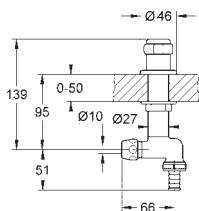

41 050 000

chrom

46,00

Eggemann

Originální WAS ventil pod dřez DN 15

montáž do dřezu
nastavitelné do 50 mm
vršek s mazivovou komorou DN 15
pro uzavíratelnou sprchovou
přípojku se zpětnou klapkou
zajištěno proti zpětnému toku
GROHE StarLight povrch