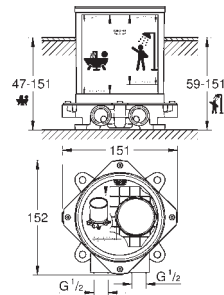

29 086 000

341,00

Vestavbová souprava DN 15

montážní set pro vanové výpusti a baterie s montáží do podlahy bez montážních dílů
instalační deska s nastavením 360° horizontálně a 3° vertikálně
instalační hloubka 47-151 mm
kompenzace hloubky 104 mm
dvě připojení DN 15 s vnitřním závitem (přívod teplé/studené vody)
vyplachovací přípojka