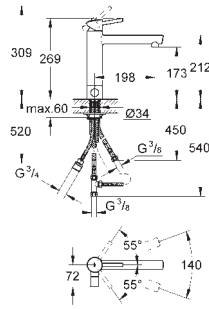

31 209 001

chrom

353,00

Concetto
Páková dřezová baterie, DN 15
integrovaný předuzávěr
středová výpusť
jednootvorová montáž
GROHE StarLight povrch
keramická kartuše s technologií
GROHE SilkMove 35 mm
perlátor
variabilně nastavitelný omezovač průtoku
otočná litá výpusť
otočný úhel 140 °
flexí připojovací hadičky
rychlomontážní systém