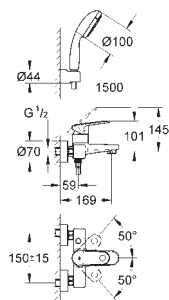

33 547 002

chrom

310,00

**Europlus**  
**Páková vanová baterie, DN 15**  
kovová páka  
keramická kartuše 46 mm s technologií  
**GROHE SilkMove**  
omezovač teploty  
**GROHE StarLight** chromový povrch  
variabilně nastavitelný omezovač průtoku  
nastavitelné min. množství 2,5 l/min  
automatické přepínání: vana/sprcha  
perlátor **SpeedClean** -  
odstranění vodního kamene přetřením  
integrovaná zpětná klapka ve výstupu  
sprchy DN 15  
S-připojky  
zajištěno proti zpětnému toku  
se sprchovou soupravou  
ruční sprcha Euphoria 110 Champagne (27 222 000)  
nástěnný sprchový držák (28 622)  
sprchová hadice Relexaflex  
1500 mm DN 15 x DN 15 (28 151)  
průkaz způsobilosti