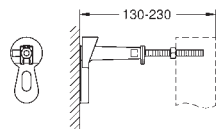

38 558 00M

20,00

Rapid SL nástěnná přípojka

pro předstěnovou montáž

pro upevnění prvků ke zdi nebo před

lehkou příčku

postupné nastavení hloubky 130 - 230 mm

úchyt pro obložení pro jednotlivou nebo

řadovou montáž

upevňovací materiál

2 kusy