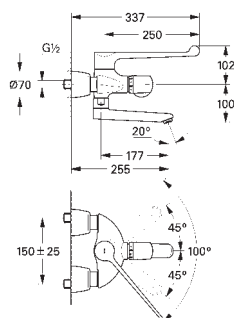

Grotherm Ergomix
Termostatická lékařská baterie, DN15
pro ovládání předloktím
montáž na stěnu
kovová páka 250 mm
úhel ovládání 100°
kovová koncová zarážka
dva vršky DN 15
voskový termostatický nestoupavý
ovladač teploty s nastavitelným bezpečnostním
dorazem mezi 35°C a 45°C
zařízení pro usnadnění termické desinfekce
otočná litá výpusť
laminární perlátor 9 l/min
omezení dorazu, upevnitelné
integrováné zpětné klapky
sítky na nečistoty
rozpětí 255 mm
skryté S-připojky
jedna hlavice uzavíratelná
GROHE StarLight chromový povrch