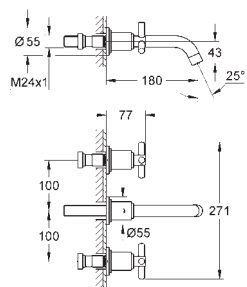

20 164 000

chrom

553,00

Atrio
Umyvadlová tříťvorová baterie
S-Size
montáž na stěnu
bez podomítkového tělesa
na montážní set 32 706 000
ventily na teplou a studenou vodu
s keramickými vršky DN 15 - 90°
GROHE StarLight chromový povrch
rozteč 200 mm
rozpětí 180 mm
s kohoutky Ypsilon
minimální tlak 1,0 bar

20 387 000

chrom

556,00

dtto, rozpětí 220 mm