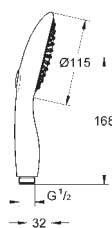

všem standardním sprchovým hadicím

vhodné pro průtokové ohřívače vody

NOVINKA

27 671 LSO

měsíční bílá

82,00

**Power&Soul 115**

**Ruční sprcha 2 proudy, bílá spodní část sprchy**