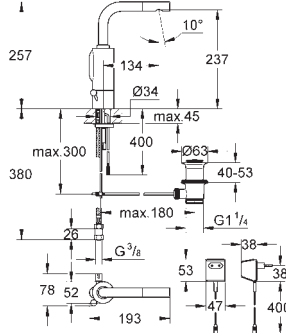

36 091 000

chrom

731,00

Essence E

Infračervená elektronická umyvadlová baterie DN 15 se směšovací
zařízením, nastavitelným omezovačem teploty a odpadovou soupravou

jednootvorová montáž

trafo 230 V, 50 Hz, 3,2 VA

GROHE StarLight chromový povrch

GROHE EcoJoy omezovač průtoku 5.0 l/min.

integrováný perlátor

integrováný elektromagnetický ventil

flexi přípojovací hadičky

sítka na nečistoty

rychlomontážní systém

automatické bezpečnostní vypínání

po 60 s (nastaveno z výroby)

další funkce a nastavení dálkovým ovládáním 36 407

automatické spuštění oplachu 1 nebo 3

dny po posledním použití

tepelná dezinfekce na 3,5 nebo 11 minut

znak CE

skupina armatur I, přezkoušeno dle DIN 4109

zajištění armatur IP 59K