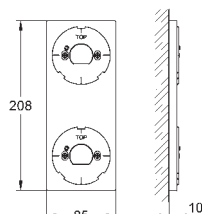

Upevňovací destička pro Digitální ovladač

a Digitální přepínač

vertikální nebo horizontální vestavba

pro kombinaci s 36 289 000 a 36 295 000

GROHE StarLight chromový povrch