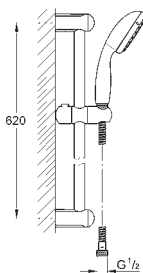

GROHE NEW TEMPESTA

Objedn. číslo

Barva

Cena (EUR)

27 924 000

chrom

45,50

New Tempesta 100
Sprchová tyč set 1 proud

set obsahuje:

ruční sprcha (27 923 000)
sprchová tyč 600 mm (27 523 000)
sprchová hadice Relexaflex
1750 mm DN 15 x DN 15 (28 154)
GROHE EcoJoy 9,5 l/min omezovač průtoku
GROHE DreamSpray perfektní vodní paprsky
GROHE StarLight chromový povrch
GROHE SpeedClean - odstranění
vodního kamene přetřením
Vnitřní WaterGuide pro delší životnost
ShockProof silikonový kroužek proti poškození
způsobeném spadnutím sprchy
vhodné pro průtokové ohřivače vody
minimální tlak **1,0 bar**

27 853 000

chrom

45,50

1 proud