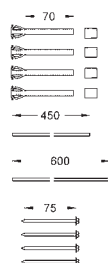

38 714 000

Prodlužovací set 70 mm
pro tlačítka/ovládání k
nádržce GD 2, 6 - 9 l
s pneumatickým odtokovým ventilem

16,00