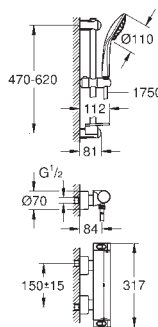

34 281 001

chrom

496,00

Grohtherm 2000
Termostatická sprchová baterie, DN 15
se sprchovou soupravou
skládající se z
term. sprch. baterii
Grohtherm 2000 (34 169)
sprchový set Power&Soul Cosmopolitan
s tyčí 130/600 mm (27 731 000)
minimální tlak **1,0 bar**

NOVINKA

34 195 001

chrom

379,00

Grohtherm 2000
Termostatická sprchová baterie, DN 15
se sprchovou soupravou
skládající se z
term. sprch. baterii
Grohtherm 2000 (34 169)
Euphoria 110 masážní sprchová souprava,
600 mm (27 231 001)
minimální tlak **1,0 bar**