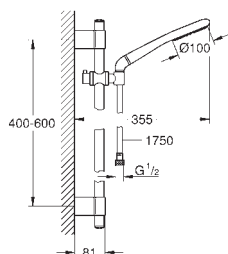

### Rainshower Icon 100 Sprchová tyč set 1 proud

set obsahuje:

ruční sprchu Icon (27 276)  
sprchová tyč, 600 mm (28 797 001)  
Silverflex sprchová hadice 1 750 mm (28 388 000)  
adaptér pro kombinaci ručních sprch a sprchových souprav  
**GROHE EcoJoy** 9,5 l/min omezovač průtoku  
**GROHE DreamSpray** perfektní vodní paprsky  
**GROHE StarLight** chromový povrch  
**GROHE QuickFix Plus** nastavitelná vzdálenost mezi držáky  
pro přizpůsobení do stávajících otvorů  
**GROHE SpeedClean** - odstranění  
vodního kamene přetřením  
**Vnitřní WaterGuide** pro delší životnost  
**Twistfree** - zabraňuje zkroucení  
sprchové hadice  
vhodné pro průtokové ohřivače vody