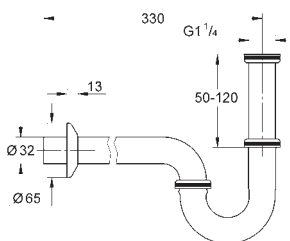

24 K deluxe  
bílá

37,00

Zátka pro odtokovou soupravu DN 32

28 947 000

chrom

27,00

Protizápachová zátka DN 32

pro umyvadla  
stěnová přípojka  
nasouvací rozeta  
GROHE StarLight chromový povrch