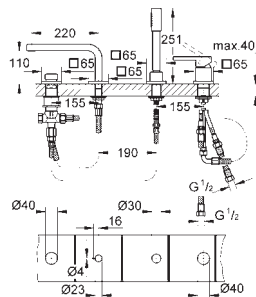

46 343 000 211,00  
**dtto, prodlužovací set 50mm**

19 577 000 chrom 877,00

**Lineare**  
**Páková vanová čtyř otvorová kombinace**  
keramická kartuše 46 mm s technologií  
**GROHE SilkMove**  
**GROHE StarLight** chromový povrch  
set obsahuje:  
předmontované upevnění výtoku  
ovládací prvek pákové směšovací baterie  
vanová vpust' s perlátorem  
přepínání vana/sprcha  
ruční sprcha Sena (28 341)  
kovová sprchová hadice 2000 mm  
flexi přípojovací hadičky  
přípojka pro sprchovou hadici  
zajištěno proti zpětnému toku