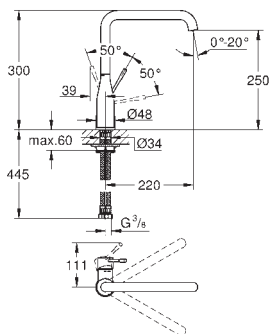

30 269 000

30 269 DC0

chrom

supersteel

261,00

354,00

Essence

Páková dřezová baterie, DN 15

vysoká výpusť

jednotvorová montáž

GROHE StarLight povrch

keramická kartuše 28 mm s

GROHE SilkMove

perlátor

otočná výpusť

nastavitelné otočení o 0° / 150° / 360°

flexi přípojovací hadičky

rychlomontážní systém

integrovaný omezovač teploty

minimální tlak **1,0 bar**