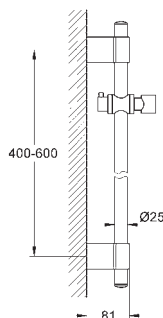

28 797 001

chrom

118,00

**Rainshower**  
**Sprchová tyč, 600 mm**

s nástěnnými kovovými držáky  
pohyblivý držák s kloubem  
nastavitelná vzdálenost **GROHE QuickFix**  
vhodná k ručním sprchám Relexa  
Trio (28 793)  
proud Champagne (28 794)  
Massage (28 795)  
Five (28 796)  
vhodné pro ruční sprchy Rainshower  
130 mm Classic (28 764)  
160 mm Classic (28 765)  
130 mm Cosmopolitan (28 755)  
160 mm Cosmopolitan (28 756)  
**GROHE StarLight** chromový povrch