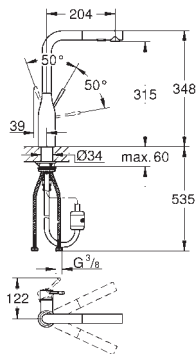

30 270 000

30 270 DC0

chrom

supersteel

343,00

464,00

Essence

Páková dřezová baterie, DN 15

vysoká výpusť

jednotvorová montáž

GROHE StarLight povrch

keramická kartuše 28 mm s

GROHE SilkMove

vytahovací duální sprška - přepínání mezi normálním a sprchovým proudem

přepínání: perlátor/**SpeedClean** sprchový proud

automatické zpětné přepínání na

perlátor

otočná výpusť

úhel otočení 360°

integrovaná zpětná klapka

zajištěno proti zpětnému toku

flexi přípojovací hadičky

rychlomontážní systém

integrovaný omezovač teploty

minimální tlak **1,0 bar**