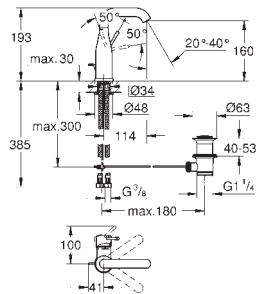

**GROHE QuickFix Plus** Rychloupevňovací systém

hladké tělo

flexi přípojovací hadičky

minimální tlak **1,0 bar**

23 462 001

chrom

185,00

23 462 DC1