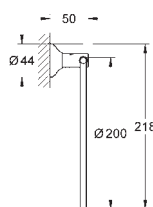

**Essentials
Křišťálová sklenička**

materiál: sklo
je kompatibilní s následujícími držáky
Essentials (40 369)
Essentials Cube (40 508)
BauCosmopolitan (40 585)
Essentials Authentic (40 652)

NOVINKA

40 655 001

chrom

30,00

**Essentials Authentic
Držák na ručníky**

Materiál: kov
skryté upevnění

GROHE StarLight chromový povrch

NOVINKA