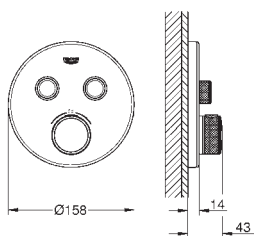

Grotherm SmartControl

Termostat pro podomítkovou instalaci s 2 ventily
na montážní set

GROHE Rapido SmartBox 35 600 000
kovová rozeta s GROHE QuickFix (krytá rozeta s těsněním, skryté připevnění), nastavitelná $\pm 6^\circ$

GROHE StarLight povrch
SmartControl tlačítko ON-OFF, ovládání proudu od EcoJoy do plného proudu Full Flow

vyměnitelné symboly
kompaktní kartuše s termostatem

GROHE SafeStop bezpečnostní zářezka při 43°C

GROHE SafeStop Plus (volitelný) dodatečný omezovač teploty při 43°C
integrováné zpětné klapky
a sítko na nečistoty

výstupy mohou být spuštěny současně
Krytka v provedení měsíční bílá
bez vestavbového tělesa

průtok:
výstup B = 24 l/min
výstup C = 26 l/min

Dostupné od května 2017