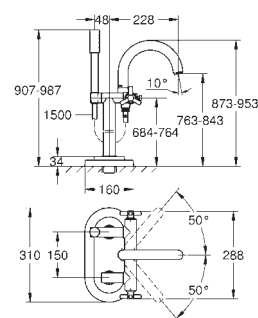

Atrio
Vanová baterie, DN 15
montáž do podlahy na přípojkách (765 mm)
s keramickým vrškem DN 15, 90°
GROHE StarLight chromový povrch
automatické přepínání: vana/sprcha
otočná výtoková trubice
s perlátorem a dorazem
rozpětí 228 mm
integrovaná zpětná klapka ve výstupu
sprchy DN 15, ruční sprcha Sena, držák
s držákem sprchy
sprchové hadice 1500 mm
zajištěno proti zpětnému toku
pro instalaci s montážním tělesem, 45 473 000
bez vestavbového tělesa
s kohoutky Ypsilon

45 473 000

745,00

Montážní set pro volně stojící vanové armatury
(pro 25044/25046/25047)
bez montážních dílů
podstavec (s horizontální a radiální kompenzací)
vyrovnání podlahy 80 - 160 mm
přípojky DN 15 (pro přívody studená/
teplá)
zátky pro odtokovou soupravu
upevňovací materiál