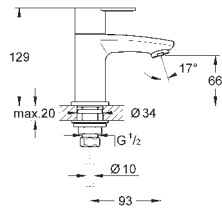

GROHE EUROSTYLE COSMOPOLITAN

Objedn. číslo

Barva

Cena (EUR)

23 039 002

chrom

94,00

Eurostyle Cosmopolitan Stojánkový ventil XS-Size

jednootvorová montáž
kovová páka
keramický vršek
GROHE StarLight chromový povrch
perlátor
minimální tlak **1,0 bar**
skupina armatur I, přezkoušeno dle DIN 4109
přípojná matka DN 15 x 10,5 mm