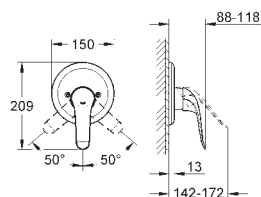

**GROHE StarLight** chromový povrch  
keramická kartuše 46 mm s technologií  
**GROHE SilkMove**

**GROHE EcoJoy** technologie pro nízkou  
spotřebu vody a perfektní průtok  
variabilně nastavitelný omezovač průtoku  
automatické přepínání bez aretace:  
vana/sprcha  
perlátor  
integrovaná zpětná klapka  
kovová páka, délka páky 120 mm  
omezovač teploty, S-přípojky  
zajištěno proti zpětnému toku  
bez sprchové soupravy