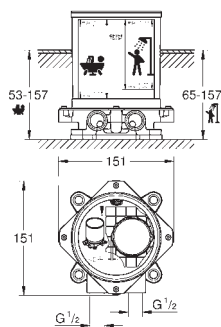

GROHE VERIS F-DIGITAL

Objedn. číslo

Barva

Cena (EUR)

45 984 001

427,00

Vestavbová souprava DN 15

pro volně stojící vanové baterie a výpusti a sprchové baterie bez montážních dílů
instalační deska s nastavením 360° horizontálně a 3° vertikálně
instalační hloubka 53-157 mm pro vanové baterie/výpusti, kompenzační hloubka 104 mm
instalační hloubka 65 -157 mm pro vanové baterie/výpusti, kompenzační hloubka 92 mm
dvě připojení DN 15 s vnitřním závitem (přívod teplé/studené vody)
vyplachovací přípojka
zvuková izolace
těsnění
upevňovací materiál