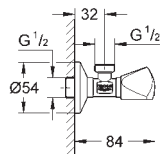

22 940 000

chrom

14,00

Rohový ventil, DN 15
bez křížového šroubení 1/2"
pro měděnou přípojku o průměru 10 mm
kohout TDL
označení neutrální
nasouvací rozeta
GROHE StarLight povrch