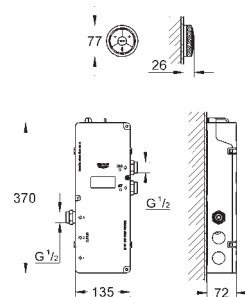

Objedn. číslo

Barva

Cena (EUR)

36 295 000

chrom

1 507,00

F-digital
Digitální ovladač a digitální přepínač
pro sprchu

- včetně digitálního termostatu
- Digitální ovladač - intuitivní multifunkční ovládací jednotka
- bezdrátová technologie
- ovládání teploty a průtoku
- funkce pozastavení
- paměťové funkce
- LED kruh vč. zahřívací funkce: vizuální zpětná vazba při dosažení požadované teploty
- Digitální přepínač pro sprchu
- Přepínač: hlavová, boční a ruční sprcha
- LED kruh (indikace výstupu)
- Digitální termostat (podomítkový)
- teplá/studená DN 15
- 3 výstupy DN 15

Výchozí nastavení při instalaci:

- automatické bezpečnostní vypnutí po 20 min.
- GROHE SafeStop při 38°C

Přijímač pro Digitální ovladač a Digitální termostat včetně 3 m kabelu

GROHE TurboStat digitálně ovládaná kartuše s voskovým termočlánekem

GROHE StarLight chromový povrch

GROHE EcoJoy technologie pro nízkou

spotřebu vody a perfektní průtok

požadavky:

zabudovaný napájecí zdroj 36 078 000 nebo

napájecí zdroj 65 790 000

minimální tlak **1,0 bar**

36 292 000

chrom

1 220,00

F-digital
Digitální ovladač pro vanu nebo sprchu

- včetně digitálního termostatu
- Digitální ovladač - intuitivní multifunkční ovládací jednotka
- bezdrátová technologie
- ovládání teploty a průtoku
- funkce pozastavení
- paměťové funkce
- LED kruh vč. zahřívací funkce: vizuální zpětná vazba při dosažení požadované teploty
- Digitální termostat (podomítkový)
- 1 výstup DN 15
- teplá/studená DN 15

Výchozí nastavení při instalaci:

- automatické bezpečnostní vypnutí po 20 min.
- GROHE SafeStop při 38°C

Přijímač pro Digitální ovladač a Digitální termostat včetně 3 m kabelu

GROHE TurboStat digitálně ovládaná kartuše s voskovým termočlánekem

GROHE StarLight chromový povrch

GROHE EcoJoy technologie pro nízkou