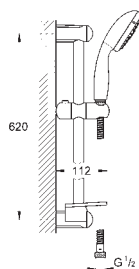

27 600 000

chrom

68,00

**New Tempesta 100
Sprchový set s tyčí, 3 proudy**

set obsahuje:

ruční sprchu (28 419 001)
sprchová tyč 600 mm (27 523 000)
sprchová hadice Relexaflex
1750 mm DN 15 x DN 15 (28 154)
GROHE EasyReach polička (27 596 000)
GROHE EcoJoy 9,5 l/min omezovač průtoku
GROHE DreamSpray perfektní vodní paprsky
GROHE StarLight chromový povrch
GROHE SpeedClean - odstranění
vodního kamene přetřením
Vnitřní WaterGuide pro delší životnost
ShockProof silikonový kroužek proti poškození
způsobeném spadnutím sprchy
vhodné pro průtokové ohřivače vody
minimální tlak **1,0 bar**

27 927 000

chrom

68,00

3 proudy