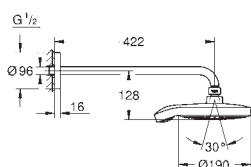

NOVINKA

26 172 000

chrom

263,00

**Power&Soul Cosmopolitan 190**  
**Set s hlavovou sprchou 422 mm**

set obsahuje:

hlavová sprcha Power&Soul Cosmopolitan 190,

noční šedá spodní část sprchy (27 765 000)