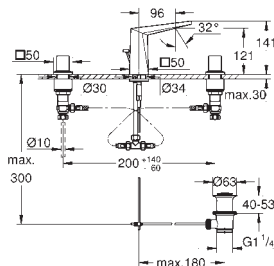

GROHE ALLURE BRILLIANT

Objedn. číslo

Barva

Cena (EUR)

20 342 000

chrom

708,00

Allure Brilliant
Umyvadlová třítorvová baterie, DN 15
Velikost S

s keramickým vrškem DN 15, 90°
GROHE StarLight chromový povrch
GROHE EcoJoy omezovač průtoku 5.0 l/min.
nízká vpust s integrovaným perlátorem
odtoková souprava DN 32
tlakové, flexi přípojné hadičky mezi
středním tělesem a bočními ventily
minimální tlak **1,0 bar**