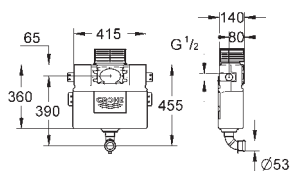

## Bez ovládání/ovládacího tlačítka

**GROHE EcoJoy** technologie pro nízkou

spotřebu vody a perfektní průtok

38 422 000

186,00