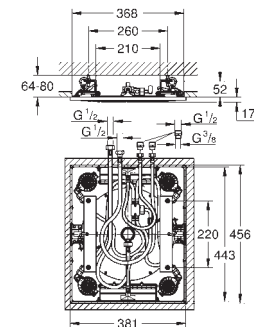

Rainshower F-Series 15"

Stropní sprcha se třemi proudy

Rain, Bokoma Spray, Waterfall a kombinace

381 mm (šířka) x 17 mm (výška) x 456 mm (hloubka)

kovový

GROHE DreamSpray perfektní vodní paprsky

GROHE StarLight chromový povrch

GROHE XL Waterfall extra široký vodopád

GROHE SpeedClean - odstranění

vodního kamene přetřením

průtok jedné spršky při 3 barech:

1 x proud Rain 300 mm: cca. 20 l/min

2 x XL Vodopády: 1 Vodopád 20l, 2 Vodopády 32 l/min

4 x proud Bokoma Spray s nastavitelným úhlem 20°: 20 l/min

hlavová sprcha je ovládána 4-mi vývody

doporučené: **Grohtherm F** termostatická krytka s

integrováním 2-cestným přepínačem 27 618 000, 35 500 000 a

troj-ovládací krytkou 27 625 000, 35 031 000

27 938 001

chrom

3 099,00