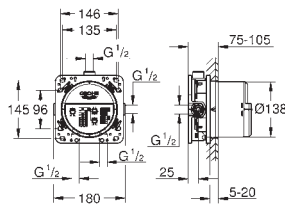

Grotherm SmartControl

Termostat pro podomítkovou instalaci s třemi ventily
na montážní set

GROHE Rapido SmartBox 35 600 000
kovová rozeta s GROHE QuickFix (krytá rozeta s
těsněním, skryté připevnění), nastavitelná $\pm 6^\circ$

GROHE StarLight chromový povrch
SmartControl tlačítko ON-OFF, ovládání proudu
od EcoJoy do plného proudu Full Flow

vyměnitelné symboly
kompaktní kartuše s termoprvkem

GROHE SafeStop bezpečnostní záračka při 43°C

GROHE SafeStop Plus (volitelný) dodatečný omezovač teploty při 43°C

integrované zpětné klapky

a sítka na nečistoty

výstupy mohou být spuštěny současně

bez vestavbového tělesa

průtok:

výstup A = 23 l/min

výstup B = 27 l/min

výstup C = 23 l/min

Dostupné od května 2017

NOVINKA

35 600 000

77,00

GROHE Rapido SmartBox

Univerzální vestavbové těleso DN 15

3 výstupy DN 15

2 vstupy dole DN 15

instalační hloubka 75 - 105 mm

spojovací jednotka

předmontovaný spouštěč

stabilní vestavný box a ochranný obal

připravené upevňovací body pro mokré i

suché obložení

těsnění

bez setu pro finální instalaci

Dostupné od května 2017

26 370 000

chrom

36,00