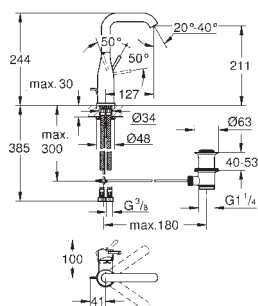

32 628 001
32 628 DC1

chrom
supersteel

203,00
277,00

Essence New
Páková umyvadlová baterie DN15
Velikost L
jednootvorová montáž
kovová páka
keramická kartuše 28 mm s
GROHE SilkMove
s omezovačem teploty
GROHE StarLight chromový povrch
GROHE EcoJoy perlátor 5,7 l/min
GROHE AquaGuide nastavitelný perlátor
GROHE QuickFix Plus Rychloupevňovací systém
otočná výtoková trubice
s perlátorem a dorazem
odtoková souprava DN 32
flexi přípojovací hadičky
minimální tlak **1,0 bar**