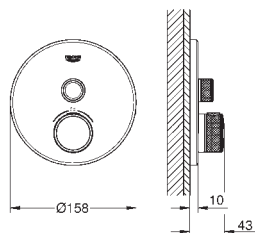

GROHE GROHTHERM SMARTCONTROL

Objedn. číslo

Barva

Cena (EUR)

NOVINKA

29 118 000

chrom

492,00

Grotherm SmartControl

Termostat pro podomítkovou instalaci s jedním ventilem
na montážní set

GROHE Rapido SmartBox 35 600 000

kovová rozeta s GROHE QuickFix (krytá rozeta s těsněním, skryté přípevnění), nastavitelná $\pm 6^\circ$

GROHE StarLight chromový povrch

SmartControl tlačítko ON-OFF, ovládání proudu od EcoJoy do plného proudu Full Flow

vyměnitelné symboly

kompaktní kartuše s termostatem

GROHE SafeStop bezpečnostní zádržka při 43°C

GROHE SafeStop Plus (volitelný) dodatečný omezovač teploty při 43°C

integrované zpětné klapky

a sítka na nečistoty

bez vestavbového tělesa

průtok:

výstup A (k externímu vypínači) = 34 l/min

výstup B/C = 29 l/min

Dostupné od května 2017

NOVINKA

29 119 000

chrom

536,00