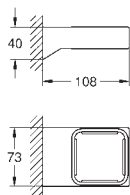

# GROHE SELECTION CUBE

Objedn. číslo

Barva

Cena (EUR)

NOVINKA

40 865 000

chrom

54,00