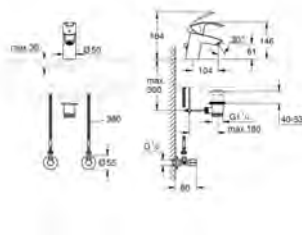

23 588 000

chrom

111,00

Eurosmart
Páková umyvadlová baterie s rohovými ventily, DN 15
skládající se z

Eurosmart páková dřezová baterie, DN 15 (33 265 002)
Velikost S
jednootvorová montáž
kovová páka
keramická kartuše s technologií
GROHE SilkMove 35 mm
variabilně nastavitelný omezovač průtoku
s omezovačem teploty
GROHE StarLight chromový povrch
GROHE EcoJoy perlátor 5,7 l/min
GROHE QuickFix rychlomontážní systém
odtoková souprava DN 32
flexi spojovací hadičky
rohový ventil, DN 15 (2 x 22 037 000)