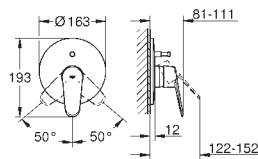

Eurodisc Cosmopolitan Páková vanová baterie

na montážní set

35 501 000

bez podomítkového tělesa

kovová páka

GROHE StarLight chromový povrch

automatické přepínání: vana/sprcha

těsnění rozety a šroubů

nástěnná rozeta

skryté upevnění

35 501 000

98,00

GROHE Rapido E Universal páková baterie pro podomítkovou instalaci

46 191 000

115,00

Prodlužovací set

25 mm

pro univerzální podomítkové pákové baterie DN 15

pro vanové a sprchové baterie

k použití se všemi designy trim setů a povrchů

46 343 000

211,00

dtto, prodlužovací set 50mm