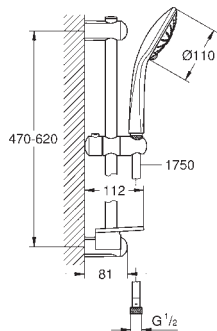

27 231 001

chrom

105,00

Euphoria 110 Massage
Sprchový set s tyčí, 3 proudy

set obsahuje:
ruční sprcha Massage (27 221)
sprchová tyč, 600 mm (27 499 000)
Silverflex sprchová hadice 1 750 mm (28 388 000)
GROHE EasyReach polička (27 596 000)
GROHE DreamSpray perfektní vodní paprsky
GROHE SprayDimmer - snadné přepínání mezi sprchovými proudy
GROHE StarLight chromový povrch
GROHE QuickFix (horní držák nastavitelný pro přizpůsobení existujících otvorů)
GROHE SpeedClean - odstranění vodního kamene přetřením
Vnitřní WaterGuide pro delší životnost
Twistfree - zabráňuje zkroucení sprchové hadice
minimální tlak **1,0 bar**
nahrazuje 27 261 000