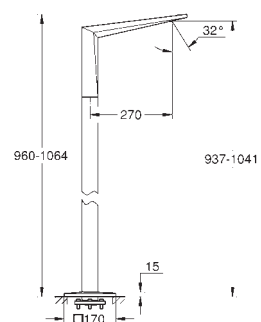

GROHE ALLURE BRILLIANT

Objedn. číslo

Barva

Cena (EUR)

19 887 000

chrom

654,00

Allure Brilliant
Termostatická centrální baterie podomítková
na montážní set
GROHE Rapido T 35 500 000
bez podomítkového tělesa
GROHE StarLight chromový povrch
GROHE SafeStop Plus integrovaný teplotní
omezovač na max 50°C
nástěnná rozeta s GROHE QuickFix
kovové kohouty

35 500 000

227,00

GROHE Rapido T Universal termostatická baterie pro podomítkovou instalaci

19 787 000

chrom

1 550,00

Allure Brilliant
Páková vanová čtyřtvorová kombinace
keramická kartuše 46 mm s technologií
GROHE SilkMove
GROHE StarLight chromový povrch
set obsahuje:
předmontované upevnění výtoku
ovládací prvek pákové směšovací baterie
vanová vpust s perlátorem
přepínání vana/sprcha
ruční sprcha Euphoria Cube+
kovová sprchová hadice 2000 mm
flexi přípojovací hadičky
přípojka pro sprchovou hadici
zajištěno proti zpětnému toku
pro použití s 29 037 000

29 037 000

725,00

4/5-otvorová vanová baterie
základní rám pro instalaci pod obklad

set obsahuje:
základní rám
záchytný systém s integrovaným odpadem pro zatékající vodu

45 388 000

84,00

nosné profily pro základní rámy

23 119 000

chrom

2 599,00

Allure Brilliant
Páková vanová baterie, DN 15
montáž do podlahy
na montážní set
45 984
bez vestavbového tělesa
keramická kartuše 46 mm s technologií
GROHE SilkMove
GROHE StarLight chromový povrch
automatické přepínání: vana/sprcha
vpust s perlátorem
rozpětí 270 mm
integrovaná zpětná klapka ve výstupu
sprchy DN 15
s držákem sprchy
ruční sprcha Euphoria Cube+
kovová sprchová hadice 1250 mm
zajištěno proti zpětnému toku

13 301 000

chrom

1 550,00

Allure Brilliant
Vanová vpust
montáž do podlahy
na montážní set
45 984
bez vestavbového tělesa