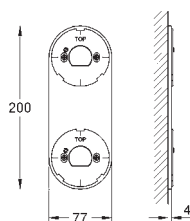

40 479 000

chrom

96,00

Upevňovací destička pro Digitální ovladač a Digitální přepínač

vertikální nebo horizontální vestavba
GROHE StarLight chromový povrch