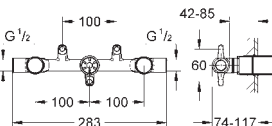

29 025 000

246,00

Univerzální podomítkové těleso
pro třítvorovou umyvadlovou baterii
k vestavbě do stěny
bez montážních dílů
hloubka zabudování 43 - 85 mm
mosaz DR nekorodující
montážní šablona