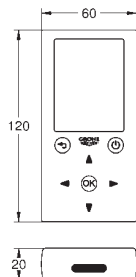

# GROHE EUROSMART COSMOPOLITAN E

Objedn. číslo

Barva

Cena (EUR)

NOVINKA

36 407 001

chrom

284,00