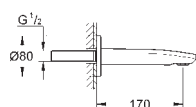

Eurostyle Cosmopolitan

Vanová vpusť

montáž na stěnu

GROHE StarLight chromový povrch

perlátor

vnější závit DN 15

rozpětí 170 mm

minimální tlak **1,0 bar**

13 277 002

chrom

124,00