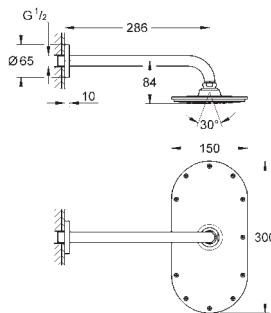

NOVINKA

26 170 LS0

měsíční bílá/chrom

643,00

**Rainshower Veris 300 x 150  
Set s hlavovou sprchou 422 mm**

set obsahuje:

kovová hlavová sprcha Rainshower Veris,  
bílá spodní část sprchy (27 470 LS0)  
Rainshower sprchové rameno 422 mm, bílá rozeta (26 146 LS0)  
**GROHE DreamSpray** perfektní vodní paprsky  
**GROHE StarLight** chromový povrch  
**GROHE SpeedClean** - odstranění  
vodního kamene přetřením  
vhodné pro průtokové ohřívače vody  
začíná **na 0.5 bar** tlaku průtoku