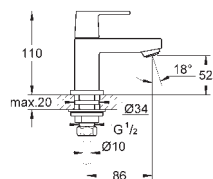

23 137 000

chrom

163,00

Eurocube
Stojánkový ventil XS-Size
jednotvorová montáž
kovová páka
keramický vršek
GROHE StarLight chromový povrch
GROHE EcoJoy SpeedClean perlátor 5,7 l/min
přípojná matka DN 15 x 10,5 mm