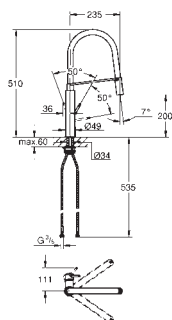

NOVINKA

31 491 000
31 491 DC0

chrom
supersteel

410,00
548,00

Concetto

Páková dřezová baterie, DN 15

jednotvorová montáž

GROHE StarLight chromový povrch

keramická kartuše 28 mm s

GROHE SilkMove

s integrovaným omezovačem teploty

profesionální sprška

s flexibilní hygienickou GROHFlexx kitchen hadicí z materiálu santoprene

přepínání: perlátor/**SpeedClean** sprchový proud

automatické zpětné přepínání na

perlátor

GROHE EasyDock M integrovaný magnet pro

jednoduché upevnění sprchové koncovky

otočný výtok

úhel otočení 360°

zajištěno proti zpětnému toku

flexi přípojovací hadičky

rychlomontážní systém