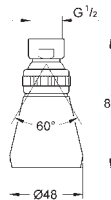

Relaxa Plus 50
Hlavová sprcha s jedním proudem
s otočným kloubem
přípojka DN 15
GROHE StarLight chromový povrch
nastavitelný průtok
bez sprchového kolena

28 545 000

chrom

108,00