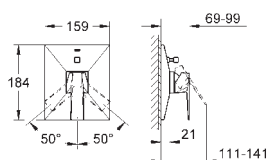

19 785 000

chrom

485,00

Allure Brilliant
Páková vanová baterie
na montážní set 35 501 000
bez podomítkového tělesa
GROHE StarLight chromový povrch
automatické přepínání: vana/sprcha
těsnění rozety a šroubů
kovová rozeta
skryté šroubení

35 501 000

98,00

GROHE Rapido E Universal páková baterie pro podomítkovou instalaci