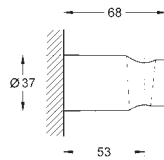

27 594 000

New Tempesta Cosmopolitan

Nástěnný držák sprchy

pevný

GROHE StarLight chromový povrch

chrom

11,50

SPRCHY /
SPRCHOVÉ
SYSTEMY