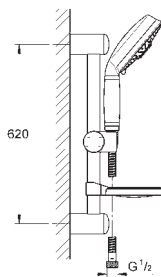

GROHE RAINSHOWER

Objedn. číslo

Barva

Cena (EUR)

27 139 000

chrom

255,00

Rainshower Rustic 130
Sprchový set s tyčí, 3 proudy

set obsahuje:

Ruční sprcha Rustic 130 (27 127 000)

sprchová tyč, 600 mm (28 666 000)

sprchovou hadici, 1 750 mm (28 410)

mýdelník

GROHE StarLight chromový povrch

GROHE SpeedClean - odstranění

vodního kamene přetřením

Vnitřní WaterGuide pro delší životnost

Twistfree - zabraňuje zkroucení

sprchové hadice

minimální tlak **1,0 bar**