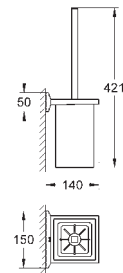

Allure Brilliant
Souprava na čištění toalety
GROHE StarLight chromový povrch