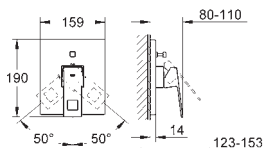

Eurocube
Páková vanová baterie
na montážní set
35 501 000
bez podomítkového tělesa
kovová páka
GROHE StarLight chromový povrch
automatické přepínání: vana/sprcha
těsnění rozety a šroubů
kovová rozeta
skryté upevnění

35 501 000 98,00
GROHE Rapido E Universal páková baterie pro podomítkovou instalaci

23 409 000 chrom 607,00