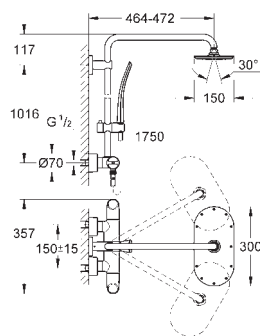

Rainshower Systém Veris 300
Sprchový systém s termostatem na zed'
set obsahuje:
horizontální otočné sprchové rameno 450 mm
nástěnný termostát s aquadimmerem
umožňuje změnu mezi:
hlavová sprcha Rainshower 310 (27 471 000)
s otočným kloubem
otočný úhel $\pm 15^\circ$
ruční sprcha Ondus (27 185 000)
možnost výškového nastavení pomocí kluzného prvku (12 140 000)
GROHE EcoJoy 9,5 l/min omezovač průtoku
kompaktní kartuše s termostatem
GROHE CoolTouch - technologie
pro stále chladný povrch
GROHE DreamSpray perfektní vodní paprsky
GROHE StarLight chromový povrch
Vnitřní WaterGuide pro delší životnost
vhodné pro průtokové ohřivače od 18 kW
minimální průtok 7 l/min
minimální tlak **1,0 bar**