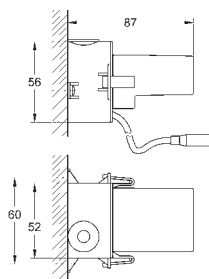

36 078 000

110,00

Zástrčka napájení 110 - 240 V

provozní napětí 6 V
délka kabelů 400 mm