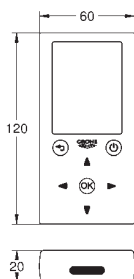

36 240 001

chrom

1 205,00

**dtto, otočné raménko 160 mm, vyložení 232 mm**

NOVINKA

36 407 001

chrom

284,00