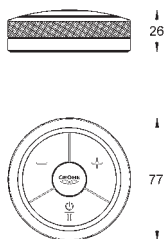

F-digital
Digitální ovladač
dálkové ovládání pro vanu nebo sprchu

- dodatečná (nepovinná) multifunkční ovládací jednotka
- bezdrátová technologie
- ovládání teploty a průtoku
- funkce pozastavení
- paměťové funkce
- LED kruh

GROHE StarLight chromový povrch

energetická třída osvětlení řídicí jednotky: neaplikovatelná