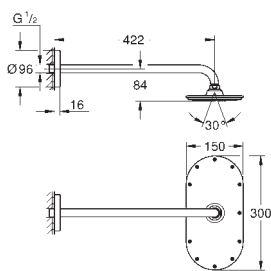

NOVINKA

26 170 000

chrom

526,00

**Rainshower Veris 300 x 150
Set s hlavovou sprchou 422 mm**

set obsahuje:

kovová hlavová sprcha Rainshower Veris,
chromová spodní část sprchy (27 470 000)
Rainshower sprchové rameno 422 mm, chromová rozeta (26 146 000)
GROHE DreamSpray perfektní vodní paprsky
GROHE StarLight chromový povrch
GROHE SpeedClean - odstranění
vodního kamene přetřením
vhodné pro průtokové ohřívače vody
začíná **na 0.5 bar** tlaku průtoku

NOVINKA