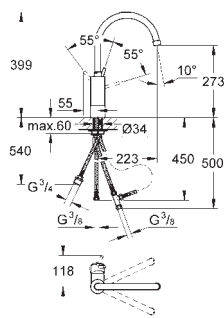

32 666 001

chrom

353,00

Concetto
Páková dřezová baterie, DN 15
integrovaný předuzávěr
vysoká výpusť
jednootvorová montáž
GROHE StarLight povrch
keramická kartuše s technologií
GROHE SilkMove 35 mm
perlátor
variabilně nastavitelný omezovač průtoku
otočná výpusť
volitelný otočný úhel: 0° / 150° / 360°
flexi přípojovací hadičky
rychlomontážní systém