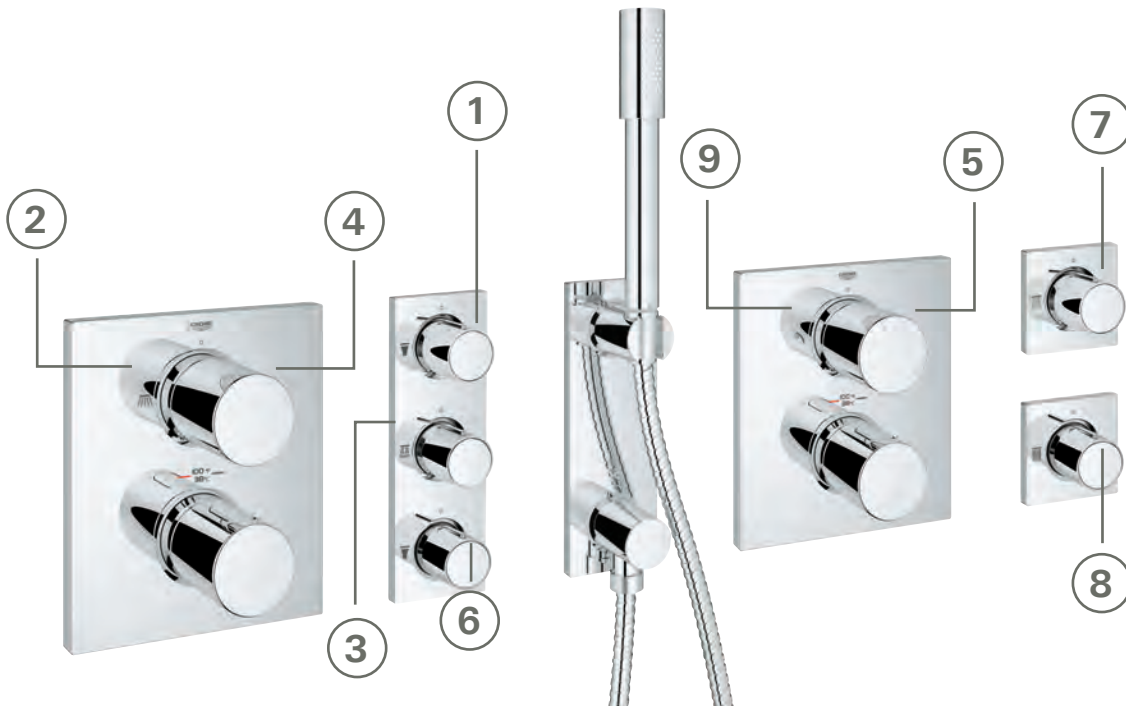

PŘEVEZMĚTE KONTROLU. DOKONALÝ ZÁŽITEK ZE SPRCHOVÁNÍ NA DOSAH RUKY.

Buďte skladateli své osobní vodní symfonie. Sprcha AquaSymphony umožňuje vytvoření nekompromisního sprchového zážitku prostřednictvím inteligentního ovládacího systému, jehož prostřednictvím bude sprcha vždy přesně taková, jakou si vaše současné rozpoložení žádá.

KONFIGURACE S OVLÁDÁNÍM GROHTHERM F

34 634 001, 2 x 35 500 000, 35 031 000, 35 034 000, 2 x 35 028 000

KONFIGURACE S OVLÁDÁNÍM GROHTHERM SMARTCONTROL

3 x 29 126 000, 3 x 35 600 000, 26 370 000, 27 698 000, 28 143 000