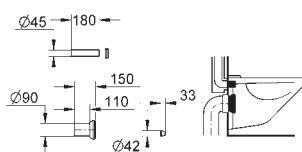

37 311 K00

černá

Přívodná a odvodná souprava pro WC
pro závěsné WC
prodloužení trubky Ø 45 mm
odpadová manžeta Ø 90 mm
délka 150 mm
kryt úchytu pro WC

25,00