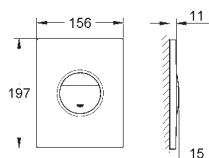

Nova Cosmopolitan

Ovládací tlačítko

pro 2-činné splachování, a nebo funkci start/stop

pro pneumatický odtokový ventil AV1

horizontální a vertikální montáž

156 x 197 mm

vyrobená z ABS

GROHE StarLight chromový povrch

GROHE EcoJoy technologie pro nízkou
spotřebu vody a perfektní průtok

28 912 000

chrom

210,00