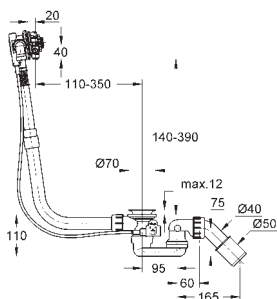

28 991 000

142,00

Talentofill

Vanová napouštěcí, odtoková a přeřadová souprava

pro tvarované vany

bez montážních dílů

se zápachovou zátkou a odpadním kolenem 45°

bez přerušovače potrubí

vestavba dle DIN 1988

jen s přerušovačem potrubí

typ A2 (28 994)

nebo přípojovací set+E2652 Talentofill (28 995)

28 993 000

53,00

Talentofill

Přípojná souprava, DN 20

s flexi hadicí 1,5 m

bez montážních dílů