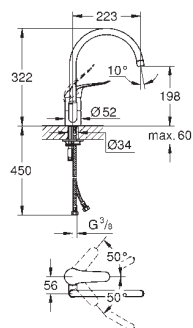

32 750 000

chrom

95,00

**Euroeco**  
**Páková dřezová baterie, DN 15**  
jednotvorová montáž  
GROHE StarLight povrch  
keramická kartuše s technologií  
**GROHE SilkMove** 35 mm  
perlátor  
variabilně nastavitelný omezovač průtoku  
otočná výpusť  
otočný úhel 140°  
kovová páka  
flexi připojovací hadičky  
rychlomontážní systém