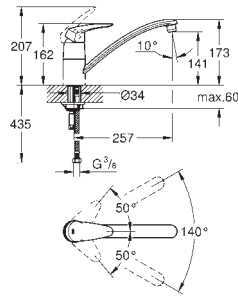

33 770 001

chrom

210,00

Eurodisc
Páková dřezová baterie, DN 15
jednootvorová montáž
GROHE StarLight povrch
keramická kartuše s technologií
GROHE SilkMove 35 mm
perlátor
variabilně nastavitelný omezovač průtoku
otočná výpusť
otočný úhel 140 °
s dorazovou zarážkou
flexi přípojovací hadičky
rychlomontážní systém