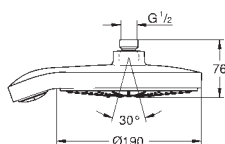

Power&Soul Cosmopolitan 190

Hlavová sprcha 4+ proudy

Rain, GROHE Rain O²

Bokoma Spray, Jet

Ø 190 mm

kloub s úhlem otočení ± 15°

přípojný závit DN 15

GROHE DreamSpray perfektní vodní paprsky

GROHE One-click showering

sprška s přepínacím tlačítkem

GROHE StarLight chromový povrch

GROHE SpeedClean - odstranění

vodního kamene přetřením

Vnitřní WaterGuide pro delší životnost

vhodné pro průtokové ohřivače vody

minimální tlak **1,0 bar**

27 767 000

chrom

139,00