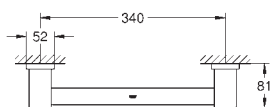

GROHE ESSENTIALS CUBE

Objedn. číslo

Barva

Cena (EUR)

40 514 001

chrom

84,00

Essentials Cube
Vanové madlo

Materiál: kov
392 mm (funkční délka 340 mm)
skryté upevnění
GROHE StarLight chromový povrch