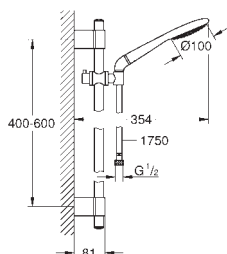

27 339 000

chrom

179,00

Rainshower Solo 100

Sprchová tyč set 1 proud

set obsahuje:
ruční sprchu Solo 27 272
sprchová tyč, 600 mm (28 797 001)
Silverflex sprchová hadice 1 750 mm (28 388 000)
adaptér pro kombinaci ručních sprch a sprchových souprav
GROHE EcoJoy 9,5 l/min omezovač průtoku
GROHE DreamSpray perfektní vodní paprsky
GROHE QuickFix Plus nastavitelná vzdálenost mezi držáky pro přizpůsobení do stávajících otvorů
GROHE StarLight chromový povrch
GROHE SpeedClean - odstranění vodního kamene přetřením
Vnitřní WaterGuide pro delší životnost
Twistfree - zabraňuje zkroucení sprchové hadice
vhodné pro průtokové ohřívače vody