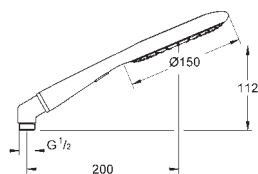

27 640 000

Frosted Granite - matný
granit

124,00

Rainshower Icon 150
Ruční sprcha 2 proudy

Rain, SmartRain

eko funkce, redukce průtoku

kovové kolénko (adaptér) pro kombinaci ruční sprchy s sprchovou hadicí

GROHE EcoJoy 9,5 l/min omezovač průtoku

GROHE DreamSpray perfektní vodní paprsky

GROHE StarLight chromový povrch

GROHE SpeedClean - odstranění

vodního kamene přetřením

Univerzální upevňovací systém: Vhodný ke

všem standardním sprchovým hadicím

vhodné pro průtokové ohřivače vody

minimální tlak **1,0 bar**

27 639 000

Frosted Granite - matný
granit

96,00

dtto, bez omezení průtoku