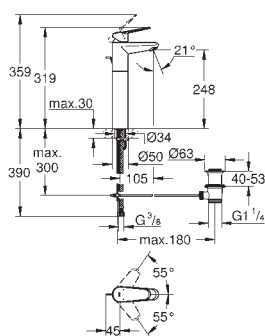

23 055 002

chrom

243,00

Eurodisc Cosmopolitan
Páková umyvadlová baterie DN 15
Velikost XL

jednootvorová montáž
kovová páka
pro volně stojící umývatka
keramická kartuše s technologií
GROHE SilkMove 35 mm
variabilně nastavitelný omezovač průtoku
nastavitelné min. množství 2,5 l/min
GROHE StarLight chromový povrch
GROHE QuickFix Plus instalační systém
s centrovací podporou
perlátor
odtoková souprava DN 32
flexi přípojovací hadičky
omezovač teploty na objednávku (46 375)
skupina armatur I, přezkoušeno dle DIN 4109