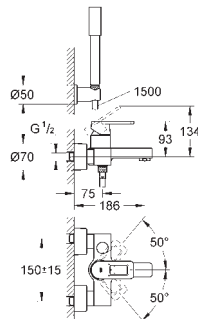

32 639 000

chrom

367,00

Quadra
Páková vanová baterie, DN 15
montáž na stěnu
keramická kartuše 46 mm s technologií
GROHE SilkMove
GROHE StarLight chromový povrch
variabilně nastavitelný omezovač průtoku
automatické přepínání: vana/sprcha
perlátor
výstup sprchy dole DN 15 s integrovanou
zpětnou klapkou
skryté S-připojky
zajištěno proti zpětnému toku
se sprchovou soupravou
ruční sprcha (28 034)
nástěnný sprchový držák
sprchová hadice 1500 mm (28 151)