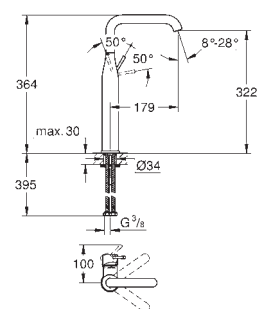

32 901 001
32 901 DC1

chrom
supersteel

276,00
375,00

Essence New
Páková umyvadlová baterie DN 15
Velikost XL
jednootvorová montáž
kovová páka
pro volně stojící umývatka
keramická kartuše 28 mm s
GROHE SilkMove
s omezovačem teploty
GROHE StarLight chromový povrch
GROHE EcoJoy perlátor 5,7 l/min
GROHE AquaGuide nastavitelný perlátor
GROHE QuickFix Plus rychlomontážní systém
otočná výtoková trubice
s perlátorem a dorazem
hladké tělo
flexi přípojovací hadičky
minimální tlak **1,0 bar**