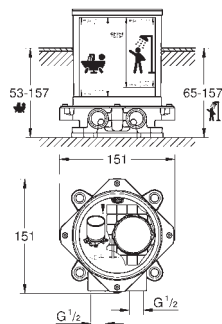

45 984 001

427,00

Vestavbová souprava DN 15

pro volně stojící vanové baterie a výpusti a sprchové baterie

bez montážních dílů

instalační deska s nastavením 360° horizontálně a 3° vertikálně

bez montážních dílů

instalační hloubka 53-157 mm pro vanové baterie/výpusti,

kompensační hloubka 104 mm

instalační hloubka 65 -157 mm pro vanové baterie/výpusti,

kompensační hloubka 92 mm

dvě připojení DN 15 s vnitřním závitem

(přívod teplé/studené vody)

vyplachovací přípojka

zvuková izolace

těsnění

upevňovací materiál