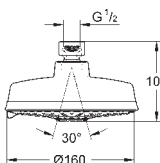

Rainshower Rustic 160

Hlavová sprcha 4 proudy

Rain, Jet, Pure, Champagne

na otočném kloubu

přípojný závit DN 15

GROHE StarLight chromový povrch

GROHE SpeedClean - odstranění

vodního kamene přetřením

vhodné pro průtokové ohřívače vody

Ize použit od průtok. tlaku 0,5 baru

Hlavová sprcha dimenzována pro minimální

průtok 7,5l/min. a

maximální průtok 25l/min.

(DIN EN 1112). minimální tlak > 1 bar,

maximální tlak 5 bar (DIN EN 1112).

28 369 000

chrom

363,00