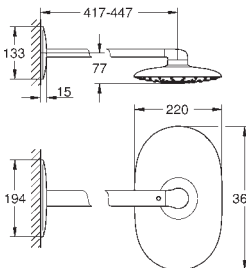

Rainshower 360 MONO

Set s hlavovou sprchou 360 mm x 220 mm

set obsahuje:

hlavová sprcha Rainshower 360 MONO, chromová spodní část sprchy
GROHE PureRain/GROHE Rain O² proud*
sprchové ramínko horizontální 450 mm

GROHE DreamSpray perfektní vodní paprsky

GROHE StarLight chromový povrch

GROHE SpeedClean - odstranění

vodního kamene přetřením

Vnitřní WaterGuide pro delší životnost

vyžaduje montážní set 26 264 001 – nutno objednat samostatně

* musí být rozhodnuto při první instalaci; výchozí nastavení z výroby: GROHE PureRain

NOVINKA

26 255 000

chrom

1 402,00