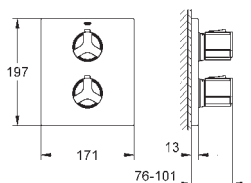

19 380 000

chrom

596,00

Allure

Termostatická sprchová baterie podomítková

na montážní set

GROHE Rapido T 35 500 000

GROHE StarLight chromový povrch

ovladač teploty s bezpečnostní

zarážkou při 38°C

GROHE SafeStop Plus (volitelný) dodatečný omezovač teploty při 43° C

ovládání průtoku s úsporným

tlačítkem a individuálně nastavi-

telnou úspornou zarážkou

těsnění rozety a šroubů

kovové kohouty

kovová rozeta

skryté upevnění

keramické vršky DN 15, 180°

bez podomítkového tělesa

35 500 000

227,00

GROHE Rapido T Universal termostatická baterie pro podomítkovou instalaci

19 446 000

chrom

657,00