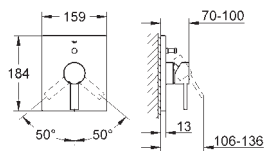

Allure
Páková vanová baterie
na montážní set
35 501 000
33 961 000
33 963 000
bez podomítkového tělesa
GROHE StarLight chromový povrch
automatické přepínání: vana/sprcha
těsnění rozety a šroubů
kovová rozeta
skryté šroubení

35 501 000

98,00

GROHE Rapido E Universal páková baterie pro podomítkovou instalaci