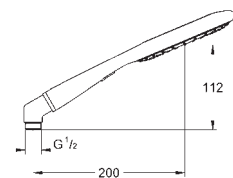

27 444 001

RSH oranžová

124,00

Rainshower Icon 150
Ruční sprcha 2 proudy

Rain, SmartRain

eko funkce, redukce průtoku

kovové kolénko (adaptér) pro kombinaci ruční sprchy s sprchovou hadicí

GROHE EcoJoy 9,5 l/min omezovač průtoku

GROHE DreamSpray perfektní vodní paprsky

GROHE StarLight chromový povrch

GROHE SpeedClean - odstranění

vodního kamene přetřením

Univerzální upevňovací systém: Vhodný ke

všem standardním sprchovým hadicím

vhodné pro průtokové ohřivače vody

minimální tlak **1,0 bar**

27 444 000

RSH oranžová

96,00

dtto, bez omezení průtoku