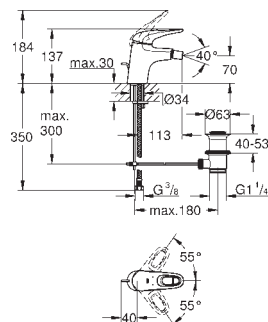

33 565 003
33 565 LS3

chrom
měsíční bílá/chrom

113,00
146,00

Eurostyle
Páková bidetová baterie, DN 15
Velikost S
jednootvorová montáž
kovová páka
keramická kartuše s technologií
GROHE SilkMove 35 mm
variabilně nastavitelný omezovač průtoku
s omezovačem teploty
GROHE StarLight chromový povrch
GROHE EcoJoy perlátor 5,7 l/min
GROHE QuickFix rychlomontážní systém
s otočným kloubem
odtoková souprava DN 32
flexi přípojovací hadičky