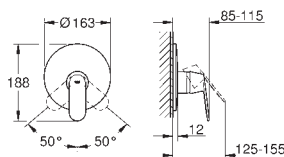

19 383 000

chrom

120,00

Eurosmart Cosmopolitan Páková sprchová baterie

na montážní set
35 501 000
33 961 000
33 962 000
33 964
bez podomítkového tělesa
kovová páka
GROHE StarLight chromový povrch
těsnění rozety a šroubů
nástěnná rozeta
skryté upevnění

35 501 000

98,00

GROHE Rapido E Universal páková baterie pro podomítkovou instalaci