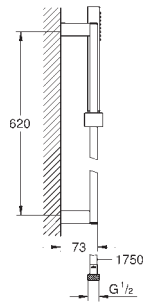

27 884 001

chrom

90,00

**dtto, bez omezení průtoku**

27 891 000

chrom

240,00

**Euphoria Cube+ Stick**  
**Sprchová tyč set 1 proud**