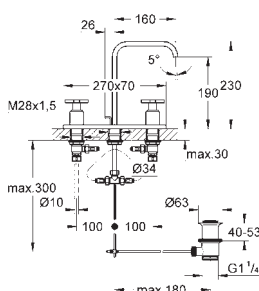

20 143 000

chrom

732,00

Allure
Umyvadlová tříťvorová baterie, DN 15
Velikost M

s kovovou krytkou
GROHE StarLight chromový povrch
keramické vršky DN 15, 180°
omezovač průtoku na 8 l / min
vpust' s perlátorem
odtoková souprava DN 32
tlakové, flexi přípojné hadičky mezi
středním tělesem a bočními ventily
minimální tlak **1,0 bar**