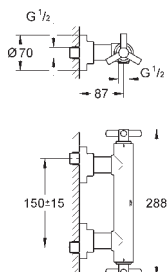

Atrio
Sprchová baterie, DN 15
montáž na stěnu
s keramickým vrškem DN 15, 90°
GROHE StarLight chromový povrch
výstup sprchy DN 15
integrováné zpětné klapky ve výstupu
sprchy DN 15
skryté S-připojky
zajištěno proti zpětnému toku
bez sprchové soupravy
s kohoutky Ypsilon
max. rozdíl tlaků 5:1
minimální tlak **1,0 bar**

25 010 000

chrom

644,00