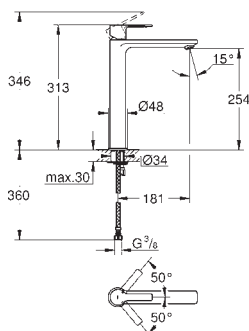

23 405 001
23 405 DC1

chrom
supersteel

306,00
398,00

Lineare
Páková umyvadlová baterie DN 15
Velikost XL
jednootvorová montáž
kovová páka
pro volně stojící umývatka
keramická kartuše 28 mm s
GROHE SilkMove
s omezovačem teploty
GROHE StarLight chromový povrch
GROHE EcoJoy SpeedClean perlátor 5,7 l/min
GROHE QuickFix Plus rychlomontážní systém
hladké tělo
flexi přípojovací hadičky
minimální tlak **1,0 bar**
Dostupné od června 2017

NOVINKA