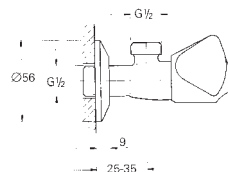

22 958 00M

chrom

434,00

Roháček
přípojný závit DN 15
kohout TDL
označení neutrální
rozeta
prodáváno po 10 kusech
GROHE StarLight povrch