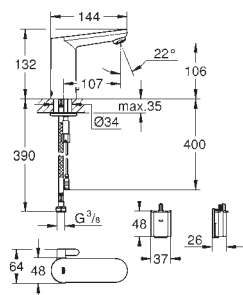

# GROHE EUROSMART COSMOPOLITAN E

Objedn. číslo

Barva

Cena (EUR)

36 327 001

chrom

347,00