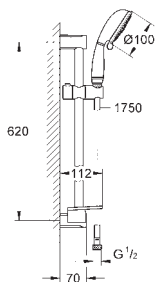

27 609 000

chrom

93,00

New Tempesta Rustic 100
sprchový set s tyčí, 4 proudy

set obsahuje:
ruční sprcha (27 608 000)
sprchová tyč, 600 mm (27 519 000)
sprchová hadice Relexaflex 1750 mm DN 15 x DN 15 (28 154)
GROHE EasyReach polička (27 596 000)
GROHE EcoJoy 9,5 l/min omezovač průtoku
GROHE DreamSpray perfektní vodní paprsky
GROHE StarLight chromový povrch
GROHE SpeedClean - odstranění vodního kamene přetřením
Vnitřní WaterGuide pro delší životnost
vhodné pro průtokové ohřívače vody