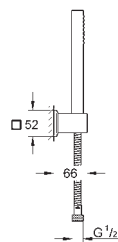

Euphoria Cube+ Stick
Set s držákem na stěnu 1 proud

set obsahuje:

ruční sprcha, kov (27 888 000)
nástěnný držák sprchy (27 706 000)
kovová sprch. hadice 1500 mm (28 417)
GROHE EcoJoy 9,5 l/min omezovač průtoku
GROHE DreamSpray perfektní vodní paprsky
GROHE StarLight chromový povrch
GROHE SpeedClean - odstranění vodního kamene pětřením
Vnitřní WaterGuide pro delší životnost
Twistfree - zabraňuje zkroucení sprchové hadice vhodné pro průtokové ohřivače vody minimální tlak **1,0 bar**