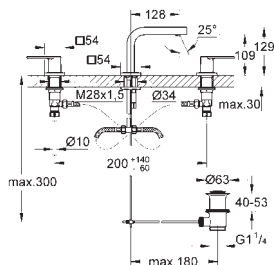

20 306 000

chrom

372,00

Quadra
Umyvadlová tříotvorová baterie, DN 15
Velikost S

s keramickým vrškem DN 15, 90°
GROHE StarLight chromový povrch
GROHE QuickFix rychlomontážní systém
odtoková souprava DN 32
tlakové, flexi přípojné hadičky mezi
středním tělesem a bočními ventily