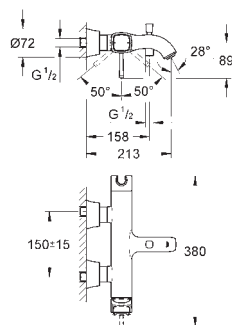

Grandera

Páková vanová baterie, DN 15

montáž na stěnu

keramická kartuše 46 mm s technologií

GROHE SilkMove

GROHE StarLight chromový povrch

variabilně nastavitelný omezovač průtoku

integrovaný držák ruční sprchy

automatické přepínání: vana/sprcha

perlátor

integrovaná zpětná klapka ve výstupu

sprchy DN 15

skryté S-připojky

zajištěno proti zpětnému toku

minimální tlak **1,0 bar**