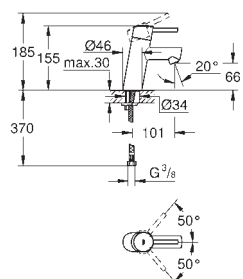

32 240 10E

chrom

132,00

Concetto
Páková umyvadlová baterie DN 15
Velikost S
jednootvorová montáž
kovová páka
keramická kartuše 28 mm s
GROHE SilkMove
variabilně nastavitelný omezovač průtoku
s omezovačem teploty
GROHE StarLight chromový povrch
GROHE EcoJoy SpeedClean perlátor 5,7 l/min
GROHE QuickFix
Rychloupevňovací systém se středící pomůckou
hladké tělo
flexi přípojovací hadičky
minimální tlak **1,0 bar**
skupina armatur I, přezkoušeno dle DIN 4109