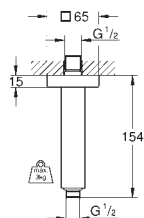

27 711 000

chrom

91,00

Rainshower
Stropní sprché raménko 154 mm
kovový
přípojný závit DN 15
GROHE StarLight chromový povrch