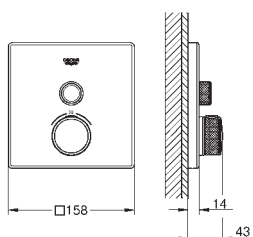

Grotherm SmartControl

Termostat pro podomítkovou instalaci s jedním ventilem
na montážní set

GROHE Rapido SmartBox 35 600 000
kovová rozeta s GROHE QuickFix (krytá rozeta s těsněním, skryté připevnění), nastavitelná $\pm 6^\circ$

GROHE StarLight povrch
SmartControl tlačítko ON-OFF, ovládání proudu od EcoJoy do plného proudu Full Flow

vyměnitelné symboly
kompaktní kartuše s termostatem

GROHE SafeStop bezpečnostní zádržka při 43°C

GROHE SafeStop Plus (volitelný) dodatečný omezovač teploty při 43°C
integrovane zpětné klapky
a sítka na nečistoty

Krytka v provedení měsíční bílá
bez vestavbového tělesa

průtok:
výstup A (k externímu vypínači) = 34 l/min
výstup B/C = 29 l/min

Dostupné od května 2017