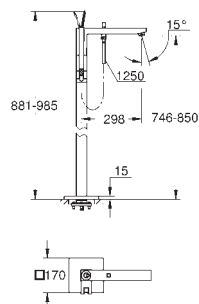

### Prodlužovací set 27,5 mm

pro centrální a sprchové termostaty s vypínacím ventilem

47 781 000

171,00

**dtto, pro vanové termostaty s aquadimmerem**

23 667 000

chrom

1 516,00