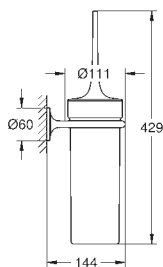

40 380 000

chrom

312,00

GROHE Ondus
Souprava na čištění toalety
nástěnný model
satinované sklo