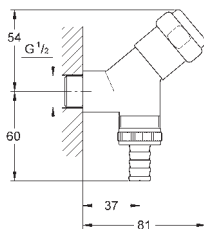

41 010 000

chrom

25,00

Eggemann

Originální WAS přípojný ventil, DN 15

montáž na stěnu
vršek s mazivovou komorou DN 15
pro uzavíratelnou sprchovou
přípojku se zpětnou klapkou
zajištěno proti zpětnému toku
GROHE StarLight povrch