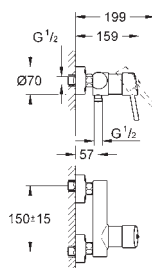

32 210 001

chrom

130,00

Concetto
Páková sprchová baterie, DN 15

montáž na stěnu
kovová páka
keramická kartuše 46 mm s technologií
GROHE SilkMove
GROHE StarLight chromový povrch
variabilně nastavitelný omezovač průtoku
výstup sprchy dole DN 15 s integrovanou
zpětnou klapkou
S-přípojky
zajištěno proti zpětnému toku
omezovač teploty na objednávku (46 308)
minimální tlak **1,0 bar**
skupina armatur I, přezkoušeno dle DIN 4109