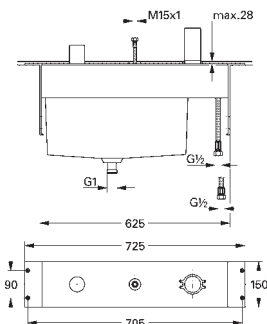

19 380 000

chrom

596,00

Allure

Termostatická sprchová baterie podomítková

na montážní set

GROHE Rapido T 35 500 000

GROHE StarLight chromový povrch

ovladač teploty s bezpečnostní

zarážkou při 38°C

GROHE SafeStop Plus (volitelný) dodatečný omezovač teploty při 43° C

ovládání průtoku s úsporným

tlačítkem a individuálně nastavi-

telnou úspornou zarážkou

těsnění rozety a šroubů

kovové kohouty

kovová rozeta

skryté upevnění

keramické vršky DN 15, 180°

bez podomítkového tělesa

35 500 000

227,00

GROHE Rapido T Universal termostatická baterie pro podomítkovou instalaci

19 446 000

chrom

657,00

Allure

Termostat s integrovaným přepínačem

vana / sprcha s dalším výstupem

na montážní set

GROHE Rapido T 35 500 000

GROHE StarLight chromový povrch

ovladač teploty s bezpečnostní

zarážkou při 38°C

GROHE SafeStop Plus (volitelný) dodatečný omezovač teploty při 43° C

uzávěr a regulace množství průtoku

aquadimmer (vícefunkční přepínač):

přepínač pro dva vývody

těsnění rozety a šroubů

kovové kohouty

kovová rozeta

skryté šroubení

bez podomítkového tělesa

35 500 000

227,00

GROHE Rapido T Universal termostatická baterie pro podomítkovou instalaci

19 316 000

chrom

1 240,00

Allure

páková vanová třítvorová kombinace

pro montáž pod okraj vany

GROHE StarLight chromový povrch

instaluje se na těleso 33 339 000

bez podomítkového tělesa

set obsahuje:

ovládací prvek pákové směšovací baterie

vanová vpust s automatickým přepínáním

vana/sprcha

ruční sprcha (28 034)

kovová sprchová hadice 2000 mm

minimální tlak **1,0 bar**

33 339 000

802,00

páková vanová třítvorová kombinace

základní rám pro instalaci pod obklad

bez montážních dílů

set obsahuje:

montážní deska se základovým rámem

předmontovaná kartuše 46 mm s

GROHE SilkMove

a upevněním výtoku

flexi přípojovací hadičky