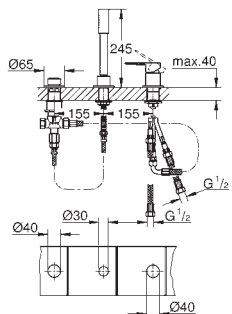

Lineare

páková vanová tříotvorová kombinace

Tříotvorová instalace
keramická kartuše s technologií
GROHE SilkMove 35 mm
GROHE StarLight chromový povrch
ovládací prvek pákové směšovací baterie
přepínání vana/sprcha
Sena ruční sprcha (28 034 000)
kovová sprchová hadice 2000 mm
flexi připojovací hadičky
přípojka pro sprchovou hadici
zajištěno proti zpětnému toku
pro použití s 29 037 000
pro kombinaci s Talentofill 28 990 / 28 991

Dostupné od června 2017

29 037 000

725,00