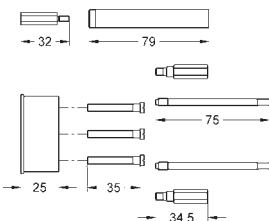

35 501 000

98,00

**GROHE Rapido E Universal** páková baterie pro podomítkovou instalaci

46 807 000

chrom

118,00

**Prodloužení**  
25 mm  
vhodné pro:  
35 501 000  
pro Allure Brilliant, Grandera, BauMetric a Eurocube  
**GROHE StarLight** chromový povrch