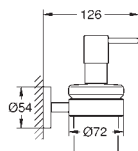

Essentials
Dávkovač tekutého mýdla s držákem

materiál: sklo / kov
set obsahuje:
držák (40 369 001)
dávkovač (40 394 001)
skryté upevnění
GROHE StarLight chromový povrch

40 444 001

chrom

39,00