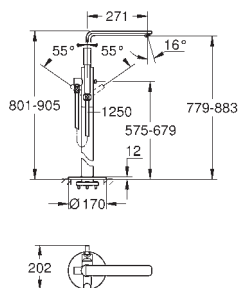

NOVINKA

Objedn. číslo	Barva	Cena (EUR)
23 792 001	chrom	1 587,00
23 792 DC1	supersteel	1 974,00
23 792 EN1	kartáčovaný nikel	2 221,00

Lineare
Páková vanová baterie, DN 15
montáž do podlahy
na montážní set
45 984
bez vestavbového tělesa
keramická kartuše s technologií
GROHE SilkMove 35 mm
s omezovačem teploty
GROHE StarLight chromový povrch
automatické přepínání: vana/sprcha
vpust s perlátorem
rozpětí 271 mm
integrovaná zpětná klapka ve výstupu
sprchy DN 15
s držákem sprchy
Sena ruční sprcha (28 034 000)
Silverflex sprchová hadice 1 250 mm (28 362 000)
zajištěno proti zpětnému toku
Dostupné od června 2017