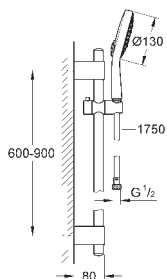

27 746 000

chrom

225,00

**Power&Soul Cosmopolitan 160**  
**Sprchový set s tyčí 4+ proudy**

set obsahuje:

- ruční sprcha Power&Soul Cosmopolitan 160 (27 668 000)
- sprchová tyč, 900 mm (27 785 000)
- s nástěnnými kovovými držáky
- Silverflex sprchová hadice 1 750 mm (28 388 000)
- GROHE EcoJoy** 9,5 l/min omezovač průtoku
- GROHE CoolTouch** - technologie pro stále chladný povrch
- GROHE DreamSpray** perfektní vodní paprsky
- GROHE StarLight** chromový povrch
- GROHE QuickFix Plus** nastavitelná vzdálenost mezi držáky pro přizpůsobení do stávajících otvorů
- GROHE SpeedClean** - odstranění vodního kamene přetřením
- Vnitřní WaterGuide** pro delší životnost
- Twistfree** - zabraňuje zkroucení sprchové hadice
- vhodné pro průtokové ohřívače vody