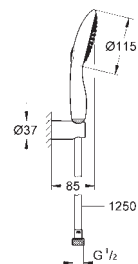

27 839 000

chrom

104,00

Power&Soul 115

Set s držákem 2 proudy

set obsahuje:

- ruční sprcha Power&Soul 115 (27 671 000)
- nástěnný držák sprchy (27 056 000)
- Silverflex sprchová hadice 1 250 mm (28 362 000)
- **GROHE DreamSpray** perfektní vodní paprsky
- **GROHE StarLight** chromový povrch
- **GROHE SpeedClean** - odstranění vodního kamene pětřením
- **Twistfree** - zabraňuje zkroucení sprchové hadice
- vhodné pro průtokové ohřivače vody
- minimální tlak **1,0 bar**