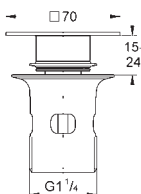

Zástrčka vč. krytky
pro umyvadla s odtokem
pro standartní odtokovou soupravu DN 32
GROHE StarLight chromový povrch