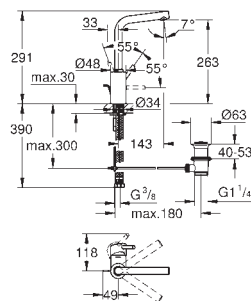

23 739 001

chrom

239,00

Concetto
Páková umyvadlová baterie DN15
Velikost L
jednoutorová montáž
kovová páka
keramická kartuše s technologií
GROHE SilkMove 35 mm
variabilně nastavitelný omezovač průtoku
GROHE StarLight chromový povrch
GROHE EcoJoy perlátor 5,7 l/min
GROHE QuickFix rychlomontážní systém
otočný výtok s dorazovou zarážkou
odtoková souprava DN 32
flexi přípojovací hadičky
omezovač teploty na objednávku (46 375)
minimální tlak **1,0 bar**