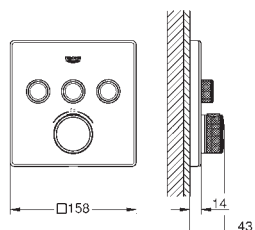

Grotherm SmartControl

Termostat pro podomítkovou instalaci s třemi ventily
na montážní set

GROHE Rapido SmartBox 35 600 000

kovová rozeta s GROHE QuickFix (krytá rozeta s těsněním, skryté přípevnění), nastavitelná $\pm 6^\circ$

GROHE StarLight chromový povrch

SmartControl tlačítko ON-OFF, ovládání proudu

od EcoJoy do plného proudu Full Flow

vyměnitelné symboly

kompaktní kartuše s termostatem

GROHE SafeStop bezpečnostní zářezka při 43°C

GROHE SafeStop Plus (volitelný) dodatečný omezovač teploty při 43°C

integrovane zpětné klapky

a sítka na nečistoty

výstupy mohou být spuštěny současně

Krytka v provedení měsíční bílá

bez vestavbového tělesa

průtok:

výstup A = 23 l/min

výstup B = 27 l/min

výstup C = 23 l/min

Dostupné od května 2017

NOVINKA

29 158 LS0

měsíční bílá

448,00