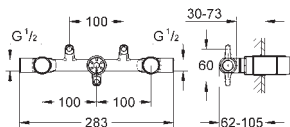

224,00

**Univerzální podomítkové těleso**  
pro třítorovou umyvadlovou baterii  
k vestavbě do stěny  
bez montážních dílů  
Montážní hloubka 30 - 75 mm  
mosaz DR nekorodující  
montážní šablona

24 027 000