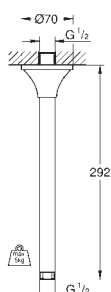

27 982 000 chrom 89,00
27 982 IGO chrom / zlatá 115,00

Rainshower Grandera
Stropní sprchové raménko 292 mm

kovový
přípojný závit DN 15
Grandera rozeta
GROHE StarLight chromový povrch
vhodné pro všechny Grandera hlavové sprchy
minimální tlak **1,0 bar**

27 978 000 chrom 74,00
27 978 IGO chrom / zlatá 96,00
dtto, délka 142 mm