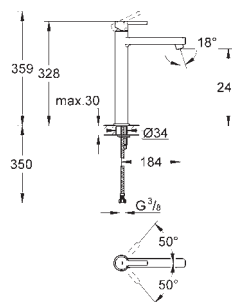

23 405 000

chrom

317,00

Lineare
Páková umyvadlová baterie DN 15
Velikost XL

jednootvorová montáž
kovová páka
pro volně stojící umývatka
keramická kartuše 28 mm s

GROHE SilkMove
omezovač teploty
GROHE StarLight chromový povrch
GROHE EcoJoy SpeedClean perlátor 5,7 l/min
GROHE QuickFix Plus Rychloupevňovací systém
hladké tělo
flexi přípojovací hadičky
minimální tlak 1,0 bar