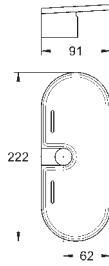

GROHE NEW TEMPESTA

Objedn. číslo

Barva

Cena (EUR)

27 596 000

GROHE EasyReach polička

Akryl

pro New Tempesta a Euphoria sprchovou tyč Ø 22 mm

6,00