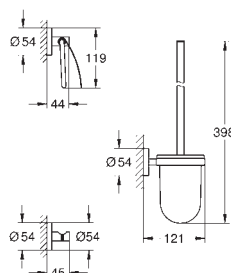

40 407 001

chrom

97,00

Essentials
Sada doplňků pro toaletu 3 v 1
materiál: sklo / kov
set obsahuje:
Souprava na čištění toalety (40 374 001)
háček na koupací plášť (40 364 001)
Držák toaletního papíru (40 367 001)
skryté upevnění
GROHE StarLight chromový povrch