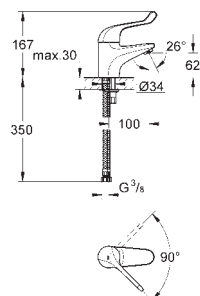

GROHE EUROECO SPECIAL / SSC

Objedn. číslo

Barva

Cena (EUR)

32 789 000

chrom

217,00

Euroeco Special / SSC

Páková umyvadlová baterie, DN 15

jednootvorová montáž

hladké tělo

GROHE StarLight chromový povrch

GROHE EcoJoy technologie pro nízkou

spotřebu vody a perfektní průtok

keramická kartuše 46 mm s technologií

GROHE SilkMove

variabilně nastavitelný omezovač průtoku

variabilně nastavitelný omezovač teploty

nastavitelné min. množství 6 l/min.

laminární perlátor 9 l/min

kovová páka, délka páky 120 mm

rychlomontážní systém

flexi připojovací hadičky,

32 788 000

chrom

233,00

dtto, s odtokovou soupravou DN32