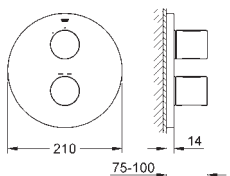

19 467 000
19 467 LS0

chrom
měsíční bílá/chrom

373,00
458,00

Grotherm 3000 Cosmopolitan Termostatická sprchová baterie podomítková

na montážní set
GROHE Rapido T 35 500 000
nástěnná rozeta s GROHE QuickFix
GROHE StarLight chromový povrch
GROHE SafeStop bezpečnostní zarážka při 43°C
GROHE SafeStop Plus (volitelný) dodatečný omezovač teploty při 43°C
ovládání průtoku s úsporným
tlačítkem a individuálně nastavi-
teľnou úspornou zarážkou
keramické vršky DN 15, 180°
bez podomítkového tělesa

35 500 000

227,00

GROHE Rapido T Universal termostatická baterie pro podomítkovou instalaci