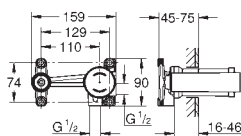

23 571 000

236,00

Páková baterie DN 15, univerzální podomítkové těleso

pro dvouotvorové umyvadlové baterie
k vestavbě do stěny
bez montážních dílů
keramická kartuše s technologií
GROHE SilkMove 35 mm
variabilně nastavitelný omezovač průtoku
s omezovačem teploty
výpusť může být vpravo i vlevo
mosaz DR nekorodující
montážní šablona