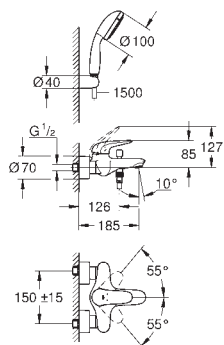

23 729 003

chrom

173,00

Eurostyle

Páková vanová baterie, DN 15

montáž na stěnu

kovová páka

keramická kartuše s technologií

GROHE SilkMove 35 mm

s omezovačem teploty

GROHE StarLight chromový povrch

variabilně nastavitelný omezovač průtoku

automatické přepínání: vana/sprcha

perlátor

sprchová výpusť DN 15 s integrovanou zpětnou klapkou

skryté S-připojky

kovové nástěnné rozety

se sprchovým setem Tempesta

set obsahuje:

ruční sprcha New Tempesta 100, 2 proudy,
9.5 l/min (26 161 000)

nástěnný držák sprchy (28 605)

sprchová hadice Relexaflex

1500 mm DN 15 x DN 15 (28 151)