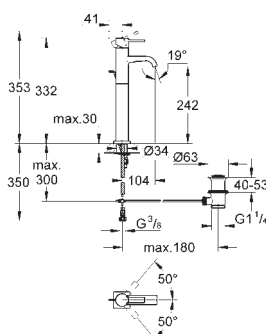

32 760 000

chrom

774,00

Allure
Páková umyvadlová baterie DN 15
Velikost XL

jednootvorová montáž
pro volně stojící umývatka
keramická kartuše 28 mm s
GROHE SilkMove
GROHE StarLight chromový povrch
GROHE EcoJoy omezovač průtoku 6.0 l/min
rychlomontážní systém
perlátor
odtoková souprava DN 32
flexi přípojovací hadičky
rozpětí 104 mm
minimální tlak **1,0 bar**