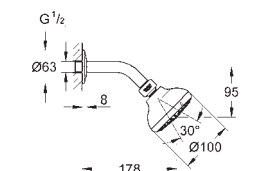

New Tempesta 100 Hlavová sprcha set 3 proudy

GROHE Rain O², Rain, Massage
sprchová hlava o průměru 100 mm
kulový kloub s úhlem otočení +/-20 °
Sprchové rameno s přípojovacím závitem DN 15 rozeta
GROHE DreamSpray perfektní vodní paprsky
GROHE StarLight chromový povrch
GROHE SpeedClean - odstranění vodního kamene pětřením
Vnitřní WaterGuide pro delší životnost
vhodné pro průtokové ohřivače vody
minimální tlak **1,0 bar**

27 869 000

chrom

72,00