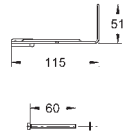

GROHE ELEKTRONICKÉ OVLÁDÁNÍ PRO WC

Objedn. číslo

Barva

Cena (EUR)

43 617 000

81,00

Držák motoru

pro Rapid SL 38 675
provedení pro tělesně postižené
od poloviny roku 2008
pro instalaci infačervené elektroniky