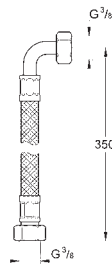

45 704 000

chrom

45,00

Přípojná hadička
300 mm
DN 10 x DN 10