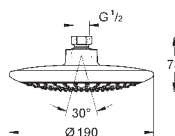

Rainshower Solo 190

Hlavová sprcha s jedním proudem

sprchový proud Rain

kulový kloub s úhlem otočení +/-20 °

přípojný závit DN 15

GROHE EcoJoy 9,5 l/min omezovač průtoků

GROHE DreamSpray perfektní vodní paprsky

GROHE StarLight chromový povrch

GROHE SpeedClean - odstranění

vodního kamene přetřením

Vnitřní WaterGuide pro delší životnost

vhodné pro průtokové ohřivače vody

27 373 000

chrom

169,00