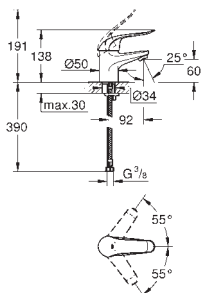

GROHE EUROECO SPECIAL

Objedn. číslo

Barva

Cena (EUR)

32 762 000

chrom

111,00

Euroeco Special
Páková umyvadlová baterie DN 15
jednootvorová montáž
hladké tělo

GROHE StarLight chromový povrch
keramická kartuše s technologií

GROHE SilkMove 35 mm

GROHE EcoJoy technologie pro nízkou spotřebu vody a perfektní průtok
variabilně nastavitelný omezovač průtoku
variabilně nastavitelný omezovač teploty
nastavitelné min. množství 2,5 l/min
laminární perlátor 9 l/min
kovová páka, délka páky 120 mm
rychlomontážní systém
flexi připojovací hadičky

32 763 000

chrom

111,00

ditto, s odtokovou soupravou DN32

32 765 000

chrom

230,00