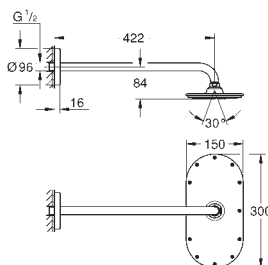

26 170 000

chrom

526,00

Rainshower Veris 300 x 150
Set s hlavovou sprchou 422 mm

set obsahuje:

kovová hlavová sprcha Rainshower Veris,

chromová spodní část sprchy (27 470 000)

Rainshower sprchové rameno 422 mm, chromová rozeta (26 146 000)

GROHE DreamSpray perfektní vodní paprsky

GROHE StarLight chromový povrch

GROHE SpeedClean - odstranění

vodního kamene přetřením

vhodné pro průtokové ohřivače vody

začíná **na 0,5 bar** tlaku průtoku

NOVINKA