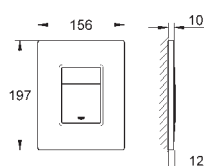

**38 732 BR0**

**titanium/brilliant chrom**

**116,00**

**dtto, s povrchem, který je odolný proti otiskům**

**38 859 XG0**

**grafický motiv**

**101,00**

**Skate Cosmopolitan**  
**Ovládací tlačítko**