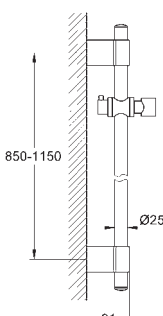

27 136 001

chrom

156,00

Rainshower
Sprchová tyč 1150 mm

s nástěnnými kovovými držáky
pohyblivý držák s kloubem
nastavitelná vzdálenost mezi nástěnnými úchyty
pro přizpůsobení stávajícím otvorům
GROHE StarLight chromový povrch