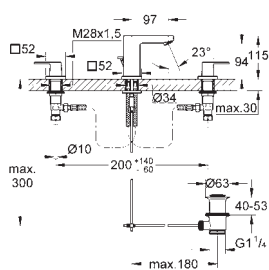

jednootvorová montáž  
kovová páka  
pro volně stojící umývatka  
keramická kartuše 28 mm s  
**GROHE SilkMove**  
omezovač teploty  
**GROHE StarLight** chromový povrch  
**GROHE EcoJoy** SpeedClean perlátor 5,7 l/min  
**GROHE QuickFix Plus** Rychloupevňovací systém  
hladké tělo  
flexi přípojovací hadičky  
minimální tlak **1,0 bar**