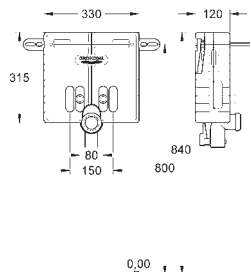

Uniset pro umyvadlo

pro jednotvorovou baterii
odhlučňný EPS-modul pro obezdění, s
uzavřeným povrchem
kolejnicový adaptér pro upevnění modulu
pro jednotlivou nebo řadovou montáž
upevňovací příslušenství pro jednotlivou
montáž
výškově nastavitelné přípojky pro armatury
a odpad
úchyty pro umyvadlo
roztěč šroubů 280 mm
HT-odpadní koleno DN 15
těsnění Ø 32 mm
2 přípojky pro armatury DN 15
upevňovací materiál pro umyvadlo
bez nosných konzolí

37 578 001

183,00