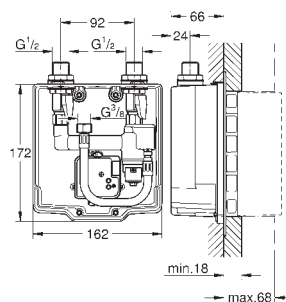

36 336 000

313,00

Eurosmart Cosmopolitan E Podomítková vestavbová soustava

se skrytým, přednastavitelným
termostatickým
směšovacím zařízením
k vestavbě do stěny
vhodné pro instalační set k infračervené baterii
2 předuzávěry
zpětná klapka
přípojka pro napájecí kabel
vhodné pro: