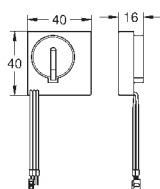

39 142 000

246,00

Rádiový vysílač

pro radioelektroniku 39 141 000, 38 759 SD0
frekvence 868.4 MHz
možnost duálního splachování
může být integrován do standardní zásuvky (rozměry dle DIN 49073)
znak CE