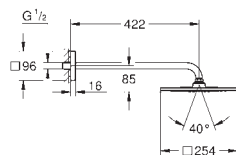

Rainshower F-Series 10" 254 x 254
Set s hlavovou sprchou 422 mm

set obsahuje:

hlavová sprcha Rainshower F-Series 10" (27 271 000)
sprchové raménko Rainshower hranaté 422 mm (26 145 000)
GROHE DreamSpray perfektní vodní paprsky
GROHE StarLight chromový povrch
GROHE SpeedClean - odstranění
vodního kamene přetřením
DropStop žádné odkapávání z horizontální
hlavové sprchy po uzavření ventilu
vhodné pro průtokové ohřivače vody

26 070 000

chrom

472,00

Rainshower F-Series 10" 254 x 254
Hlavová sprcha set 286 mm

set obsahuje:

hlavová sprcha Rainshower F-Series 254 (27 285 000)
sprchové rameno Rainshower 286 mm (27 488 000)
GROHE EcoJoy 9,5 l/min omezovač průtoku
GROHE DreamSpray perfektní vodní paprsky
GROHE StarLight chromový povrch
GROHE SpeedClean - odstranění
vodního kamene přetřením
vhodné pro průtokové ohřivače vody
minimální tlak **1,0 bar**

26 060 000

chrom

472,00

dtto, bez omezení průtoku