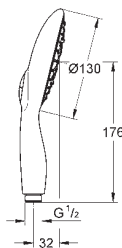

27 672 PV0

přírodní pískovec

104,00

27 672 DR0

vápenec

104,00

27 672 HF0

Fired Clay - ohnivý jíl

104,00

27 672 TN0

Misty Slate - břidlicová

104,00

27 672 XH0

Frosted Granite - matný

104,00

27 672 MW0

granit
čistý mramor

104,00

Power&Soul 130
Ruční sprcha 4+ proudy
Rain, GROHE Rain O², Bokoma Spray, Jet
GROHE DreamSpray perfektní vodní paprsky
GROHE One-click showering
sprška s přepínacím tlačítkem
GROHE StarLight chromový povrch
GROHE SpeedClean - odstranění
vodního kamene přetřením
Vnitřní WaterGuide pro delší životnost
Univerzální upevňovací systém: Vhodný ke
všem standardním sprchovým hadicím
vhodné pro průtokové ohřivače vody
minimální tlak **1,0 bar**