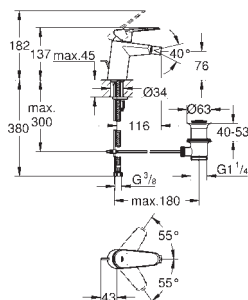

GROHE EURODISC COSMOPOLITAN

Objedn. číslo

Barva

Cena (EUR)

33 244 002

chrom

171,00

Eurodisc Cosmopolitan Páková bidetová baterie, DN 15 Velikost S

kovová páka
jednootvorová montáž
keramická kartuše s technologií
GROHE SilkMove 35 mm
variabilně nastavitelný omezovač průtoku
nastavitelné min. množství 2,5 l/min
GROHE StarLight chromový povrch
GROHE QuickFix Plus instalační systém
s centrovací podporou
kloubový perlátor
odtoková souprava DN 32
flexi přípojovací hadičky
minimální tlak **1,0 bar**
omezovač teploty na objednávku (46 375)
skupina armatur I, přezkoušeno dle DIN 4109