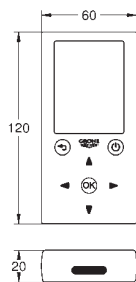

zpečná klapka

přípojka pro napájecí kabel

vhodné pro:

NOVINKA

36 407 001

chrom

284,00