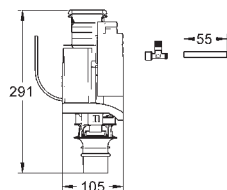

Přestavbový set

pro splachovací nádržku 6 l

podomítkové

2-činný odtokový ventil AV1

se sedlem ventilu

pro 3 l / 6 l

rohový ventil DN 15

vodící šroubení

bez krycí destičky

GROHE EcoJoy technologie pro nízkou
spotřebu vody a perfektní průtok

38 736 000

42,00