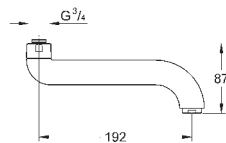

42 132 000

chrom

187,00

Výtoková trubice pro Europlus E thermostat
192 mm