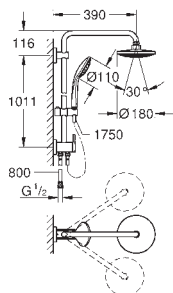

GROHE EUPHORIA SYSTEM

Objedn. číslo

Barva

Cena (EUR)

27 297 001

chrom

456,00

Euphoria System 180 Sprchový systém

set obsahuje:

horizontální otočné sprchové rameno 390 mm
Změna mezi ruční a hlavovou sprchou pomocí přepnutí
hlavová sprcha Euphoria Cosmopolitan (27 492 000), sprchový proud Rain s otočným kloubem, otočný úhel $\pm 15^\circ$
ruční sprcha Euphoria 110 Massage (27 239 000)
možnost výškového nastavení pomocí kluzného prvku (12 140 000)
Silverflex sprchová hadice 1 750 mm (28 388 000)
přívod vody přes závit DN 15 kovové hadice na armatuře/nástěnném kolínku

GROHE EcoJoy 9,5 l/min omezovač průtoku

GROHE DreamSpray perfektní vodní paprsky

GROHE StarLight chromový povrch

GROHE SpeedClean - odstranění vodního kamene přetřením

Twistfree - zabraňuje zkroucení sprchové hadice

Vnitřní WaterGuide pro delší životnost

vhodné pro průtokové ohřivače od 18 kW

minimální průtok 7 l/min