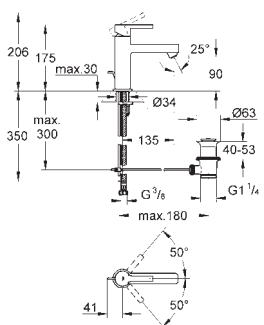

23 443 000

chrom

256,00

Lineare
Páková umyvadlová baterie DN 15
Velikost M

jednootvorová montáž
kovová páka
keramická kartuše 28 mm s
GROHE SilkMove
s omezovačem teploty
GROHE EcoJoy SpeedClean perlátor 5,7 l/min
GROHE StarLight chromový povrch
GROHE QuickFix Plus Rychloupevňovací systém
odtoková souprava DN 32
flexi přípojovací hadičky
minimální tlak **1,0 bar**