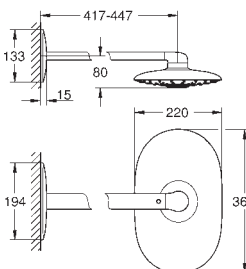

Rainshower 360 DUO

Set s hlavovou sprchou 360 mm x 220 mm

set obsahuje:

hlavová sprcha Rainshower 360 DUO, bílá spodní část sprchy
GROHE PureRain/GROHE Rain O² proud* a TrioMassage
sprchové ramínko horizontální 450 mm

GROHE DreamSpray perfektní vodní paprsky

GROHE StarLight chromový povrch

GROHE SpeedClean - odstranění

vodního kamene přetřením

Vnitřní WaterGuide pro delší životnost

vyžaduje montážní set 26 264 001 – nutno objednat samostatně

* musí být rozhodnuto při první instalaci; výchozí nastavení z výroby: GROHE PureRain

Dostupné od dubna 2017

26 450 000

chrom

530,00

26 450 LSO

měsíční bílá

530,00