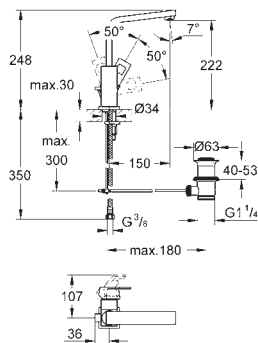

23 135 00E

chrom

236,00

Eurocube
Páková umyvadlová baterie DN15
Velikost L

jednootvorová montáž
kovová páka
keramická kartuše 28 mm s
GROHE SilkMove
omezovač teploty
GROHE StarLight chromový povrch
GROHE EcoJoy SpeedClean perlátor 5,7 l/min
GROHE QuickFix Plus Rychloupevňovací systém
otočná výpusť s nastavitelným otáčením raménka
odtoková souprava DN 32
flexi přípojovací hadičky

23 135 000

chrom

236,00

dtto, bez omezení průtoku