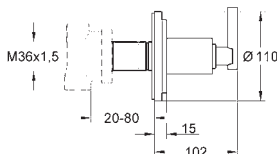

19 134 000

chrom

162,00

Atrio

pěticestý ventil
na montážní set 29 708 000
bez podomítkového tělesa
GROHE StarLight chromový povrch
rozeta s utěsněním ke stěně
šroubovací
s kohoutky Jota