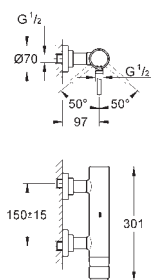

32 134 001

chrom

488,00

**Atrio**

**Páková bidetová baterie, DN 15**

**Velikost M**

jednootvorová montáž  
keramická kartuše 28 mm s  
**GROHE SilkMove**  
**GROHE StarLight** chromový povrch  
rychlomontážní systém  
trubkový výtok 7° s perlátorem a kulovým kloubem  
omezení dorazu  
odtoková souprava DN 32  
flexi přípojovací hadičky