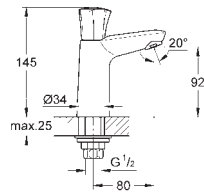

20 186 001

chrom

73,00

Costa L
Stojánkový ventil, DN 15

kovový kohout
tepelně izolované
šroubovací
označení modré
vršek Longlife
litý výtok s perlátorem
přípojná matka DN 15 s otvorem 10,5 mm
GROHE StarLight chromový povrch