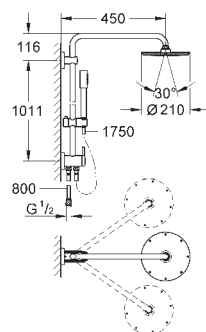

Rainshower System 210 Sprchový systém

set obsahuje:

horizontální otočné sprchové rameno 450 mm
Změna mezi ruční a hlavovou sprchou pomocí přepnutí
hlavová sprcha kovová Rainshower Cosmopolitan 210 (28 368 000) s otočným kloubem
otočný úhel $\pm 15^\circ$
ruční sprcha (28 034)
možnost výškového nastavení pomocí kluzného prvku (12 140 000)
kovová sprchová hadice 1750 mm
přívod vody přes závit DN 15 kovové hadice na armatuře/nástěnném kolínku
GROHE DreamSpray perfektní vodní paprsky
GROHE StarLight chromový povrch
GROHE SpeedClean - odstranění vodního kamene přetřením
Vnitřní WaterGuide pro delší životnost
vhodné pro průtokové ohřivače od 18 kW
minimální průtok 7 l/min
minimální tlak **1,0 bar**