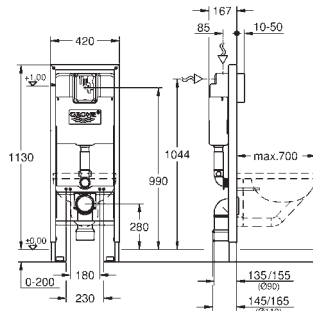

GROHE RAPID SL PRO WC

Objedn. číslo

Barva

Cena (EUR)

38 675 001

328,00

Rapid SL pro závěsné WC

splachovací nádrž 6 l

stavební výška 1,13 m

provedení pro tělesně postižené

pro WC o délce 70 cm

pro předstěnovou montáž nebo montáž do lehké příčky

ocelový rám, práškové lakování, samonosný

pro obložení sádrokartonem, kompletně předmontováno

pevné objektové přípojky

pro jednotlivou montáž nebo montáž na kolejnici

upevňovací materiál

certifikováno TÜV

2 úchyty pro WC

upevnění keramiky

rozeč šroubů 180/230 mm

odpadní koleno Ø 90 mm

hloubkově nastavitelné

redukce Ø 90/110 mm

přívodní a odpadní souprava

pneumatický odtokový ventil nabízí 3 režimy chodu:

2-činné splachování, anebo start/stop

a nebo nepřerušitelné (poze start)

skupina armatur I - nízká hlučnost

izolováno od kondenzující vody

přípojka vody DN 15 s integrovaným rohovým ventilem

a šroubovým spojem bez použití nářadí

bez příslušenství pro předstěnovou montáž

38 994 000

323,00

Rapid SL pro závěsné WC

pro malé, úzké koupelny

splachovací nádržka 80 mm

s malým revizním otvorem

stavební výška 1,13 m

šířka elementu 0,62 m

pro předstěnovou montáž nebo montáž do lehké příčky

ocelový rám, práškové lakování, samonosný

pro obložení sádrokartonem, kompletně předmontováno

pevné objektové přípojky

pro jednotlivou montáž

rychlé nastavení, uzamykatelné

upevňovací materiál

certifikováno TÜV

2 úchyty pro WC

upevnění keramiky

rozeč šroubů 180/230 mm

odpadní koleno Ø 90 mm

hloubkově nastavitelné

redukce Ø 90/110 mm

přívodní a odpadní souprava

splachovací nádržka 80 mm, 6 - 9 l

nastaveno z výroby na 6 l - 3 l

pneumatický odtokový ventil nabízí 3 režimy chodu:

2-činné splachování, anebo start/stop

a nebo nepřerušitelné (poze start)

přípojka vody shora nebo zezadu

skupina armatur I - nízká hlučnost

izolováno od kondenzující vody

přívod vody 1/2" a posuvné uložení připojení flexi hadice

pro instalaci není třeba nářadí

kontrolní hřídele včetně ochrany

během fáze výstavby

požívávat vertikálně

doplňky pro stěnové instalace

GROHE EcoJoy technologie pro nízkou

spotřebu vody a perfektní průtok