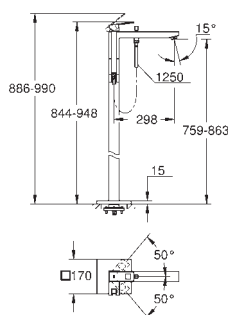

Eurocube
Páková vanová baterie, DN 15
montáž do podlahy
na montážní set
45 984 001
29 038 001
29 086 000
bez vestavbového tělesa
keramická kartuše s technologií
GROHE SilkMove 35 mm
s omezovačem teploty
GROHE StarLight povrch
automatické přepínání: vana/sprcha
vpust' s perlátorem
rozpětí 298 mm
integrovaná zpětná klapka ve výstupu
sprchy DN 15
zajištěno proti zpětnému toku
s držákem sprchy
Euphoria Cube ruční sprcha (27 698 000) 7.6 l/min
Silverflex sprchová hadice 1 250 mm (28 362 000)

45 984 001

427,00