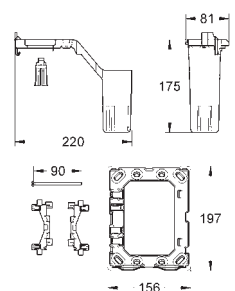

38 796 000

70,00

GROHE Fresh přestavbový set

pro všechny nádržky od GROHE

s pneumatickým odtokovým ventilem

a malým revizním otvorem

Není vhodné pro Skate Cosmopolitan

se dřevem nebo skleněných povrchem

rámeček s funkcí otevírání

s nádobkou pro umístění tablet

pouze pro bezchlórové tablety

pro všechny ovládací destičky GROHE

156 x 197 mm