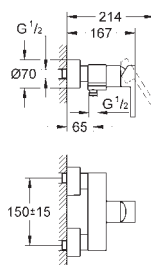

33 865 000

chrom

227,00

Lineare
Páková sprchová baterie, DN 15

montáž na stěnu
keramická kartuše 46 mm s technologií
GROHE SilkMove
GROHE StarLight chromový povrch
variabilně nastavitelný omezovač průtoku
výstup sprchy dole DN 15 s integrovanou
zpětnou klapkou
skryté S-přípojky
zajištěno proti zpětnému toku
omezovač teploty na objednávku (46 505)