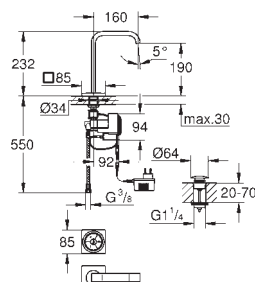

GROHE ALLURE F-DIGITAL

Objedn. číslo

Barva

Cena (EUR)

36 342 000

chrom

1 160,00

Allure F-digital Digitální umyvadlová baterie L-Size

včetně digitálního směšovacího zařízení
jednotvorová montáž
Digitální ovladač - intuitivní multifunkční ovládací jednotka

- bezdrátová technologie
- ovládání teploty a průtoku
- funkce pozastavení
- paměťové funkce
- LED kruh

Digitální směšovací zařízení

- digitálně ovládaný ventil
- integrované teplotní čidlo

Výchozí nastavení při instalaci:

- automatické bezpečnostní vypnutí po 60 sec.

GROHE StarLight chromový povrch

GROHE EcoJoy technologie pro nízkou

spotřebu vody a perfektní průtok

vpust' s perlátorem

odtoková souprava push-open DN 32

flexi připojovací hadičky

vč. napájecího zdroje 65 790 000

36 343 000

chrom

1 235,00