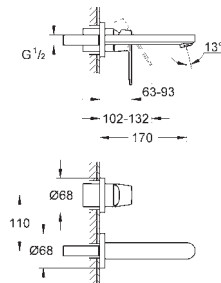

19 381 000

chrom

191,00

Eurosmart Cosmopolitan umyvadlová dvouotvorová baterie Velikost S

montáž na stěnu
na montážní set
23 571 000
bez podomítkového tělesa
kovová rozeta
kovová páka
GROHE StarLight chromový povrch
GROHE AquaGuide nastavitelný perlátor
rozteč 110 mm
rozpětí 170 mm