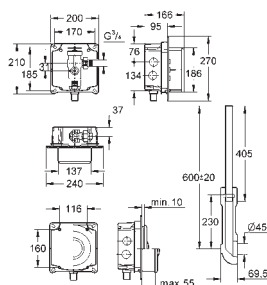

37 048 000

388,00

Tlakový splachovač

podomítkové
DN 20

s přípojkou pro magnetický ventil

předuzávěr

nastavitelný průtok 6 - 9 l

použitelné od průtokového tlaku 1,2 - 5,0 barů
s nastavením splachovacího proudu

spojovací kabel 2 m
vestavbová souprava s průplachovým
obloukem

splachovací trubka pro zabudování do stěny

bez elektrického ovládání