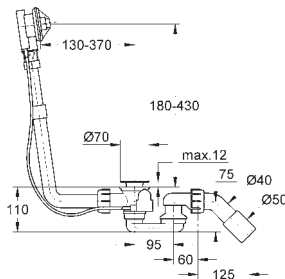

28 943 000

82,00

Talento
Vanová vypouštěcí a přepadová souprava
pro tvarované vany
s bowdenovým táhlem
bez montážních dílů
zápachová uzávěrka
odpadní koleno 45°