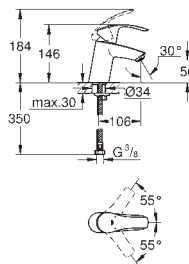

Objedn. číslo

Barva

Cena (EUR)

32 467 002

chrom

83,00

Eurosmart
Páková umyvadlová baterie DN 15
Velikost S

jednootvorová montáž
kovová páka
keramická kartuše s technologií
GROHE SilkMove 35 mm
variabilně nastavitelný omezovač průtoku
GROHE StarLight chromový povrch
s omezovačem teploty
GROHE EcoJoy perlátor 5,7 l/min
GROHE QuickFix rychlomontážní systém
hladké tělo
flexi přípojovací hadičky