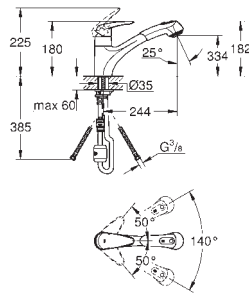

32 257 001

chrom

297,00

Eurodisc
Páková dřezová baterie, DN 15
jednootvorová montáž
GROHE StarLight povrch
keramická kartuše s technologií
GROHE SilkMove 35 mm
vytahovací sprška Dualní
přepínání: perlátor/**SpeedClean** sprchový proud
variabilně nastavitelný omezovač průtoku
otočná litá výpusť
otočný úhel 140 °
flexi přípojovací hadičky
rychlomontážní systém
minimální tlak **1,0 bar**