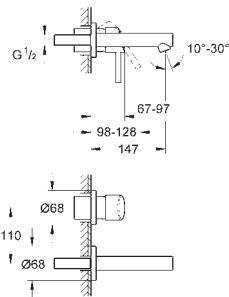

19 575 001

chrom

210,00

Concetto
umyvadlová dvouotvorová baterie

Velikost S
montáž na stěnu
na montážní set
23 571 000
bez podomítkového tělesa
kovová rozeta
kovová páka
GROHE StarLight chromový povrch
GROHE AquaGuide nastavitelný perlátor
rozteč 110 mm
rozpětí 147 mm