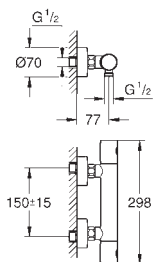

Objedn. číslo

Barva

Cena (EUR)

34 065 002
34 065 DC2

chrom
supersteel

252,00
318,00

Grohtherm 1000 Cosmopolitan M
Termostatická sprchová baterie, DN 15

montáž na stěnu

GROHE StarLight chromový povrch

GROHE MetalGrip ergonomicky tvarovaná kovová raménka

GROHE SafeStop bezpečnostní zarážka při 43°C

GROHE SafeStop Plus (volitelný) dodatečný omezovač teploty při 43° C

kompaktní kartuše s termoprvkem

integrováný uzávěr smíšené vody

ovládání průtoku s úsporným

tláčátkem a individuálně nastavi-

teľnou úspornou zarážkou

keramický vršek DN 15, 180°

výstup sprchy dole DN 15

integrováné zpětné klapky

sítka na nečistoty

zajištěno proti zpětnému toku

S-připojky

kovová rozeta

minimální tlak **1,0 bar**

GROHE EcoJoy technologie pro nízkou

spotřebu vody a perfektní průtok

19 468 000
19 468 DC0

chrom
supersteel

406,00
593,00