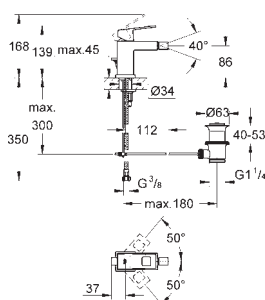

23 138 000

chrom

206,00

**Eurocube
Páková bidetová baterie, DN 15**

Velikost S

jednootvorová montáž
kovová páka
keramická kartuše 28 mm s

GROHE SilkMove
omezovač teploty
GROHE StarLight chromový povrch
GROHE QuickFix Plus Rychloupevňovací systém
kloubový perlátor
odtoková souprava DN 32
flexi přípojovací hadičky