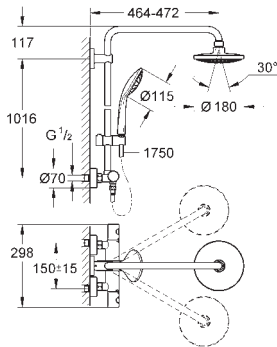

27 296 001

chrom

603,00

Euphoria System 180

Sprchový systém s termostatem na zeď

set obsahuje:

horizontální otočné sprchové rameno 450 mm

nástěnný termostat s aquadimmerem

umožňuje změnu mezi:

hlavová sprcha Euphoria Cosmopolitan 180 (27 491 000), sprchový proud Rain

s otočným kloubem, otočný úhel ± 15°

ruční sprcha Euphoria 110 Massage (27 221 000)

výškově nastavitelná s kluzákem

Silverflex sprchová hadice 1 750 mm (28 388 000)

kompaktní kartuše s termostatem

GROHE DreamSpray perfektní vodní paprsky

GROHE StarLight chromový povrch

GROHE SpeedClean - odstranění

vodního kamene přetřením

Vnitřní WaterGuide pro delší životnost

Twistfree - zabraňuje zkroucení

sprchové hadice

vhodné pro průtokové ohřivače od 18 kW

minimální průtok 7 l/min

volitelné příslušenství: GROHE EasyReach příhrádka (26 362 LN0)

27 615 000

chrom

600,00

dtto, s omezovačem průtoku 9.5 l/min