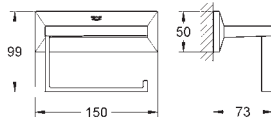

Allure Brilliant
Držák toaletního papíru
GROHE StarLight chromový povrch

40 500 000

chrom

463,00