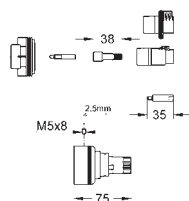

35 500 000

227,00

**GROHE Rapido T Universal termostatická baterie pro podomítkovou instalaci**

47 780 000

147,00

**Prodlužovací set 27,5 mm**  
 pro centrální a sprchové termostaty  
 s vypínacím ventilem