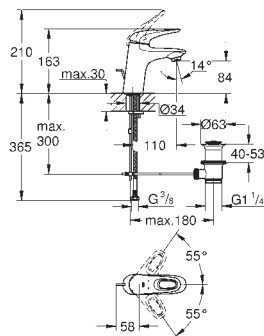

# GROHE EUROSTYLE

GROHE  
SilkMove

GROHE  
SilkMove ES

GROHE  
StarLight

GROHE  
EcoJoy

GROHE  
QuickFix

GROHE  
Zero

**33 558 003**  
**33 558 LS3**