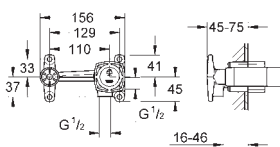

Grandera

Pákové podomítkové univerzální montážní těleso, DN 15

pro dvouotvorové umyvadlové baterie

k vestavbě do stěny

bez montážních dílů

keramická kartuše s technologií

GROHE SilkMove 35 mm

variabilně nastavitelný omezovač průtoku

montážní hloubka 45 - 75 mm

montážní šablona

minimální tlak **1,0 bar**

23 315 000

chrom
chrom / zlatá

406,00
529,00

23 315 IGO