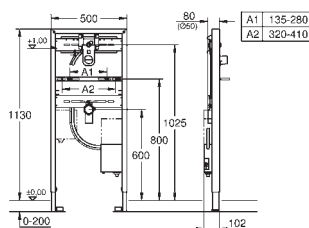

Rapid SL pro umyvadlo
pro nástěnnou baterii
s vestavbovou soupravou pro infračervenou elektroniku Europlus E 36 042 000
Essence E 36 252 000
Allure E 36 235 000
stavební výška 1,13 m
pro předstěnovou montáž nebo montáž do lehké příčky
ocelový rám, práškové lakování, samonosný pro obložení sádkokartonem, kompletně předmontováno pro jednotlivou nebo řadovou montáž
rychlé nastavení, uzamykatelné upevňovací materiál
závitové úchyty pro umyvadlo M 10, s upevněním pro keramiku
rozteč šroubů variabilní
HT-odpadní koleno DN 15, těsnění Ø 32 mm
předmontovaná vestavbová souprava se stavební ochranou
nehořlavé vedení pro položení kabelu
instalační box pro vodu, uzavírací ventil a splachovací kolínko
připojení odhlučňenou přípojkou pro držák armatury DN 15
box pro připojení k síti na 230 V
znak CE
pro připojení ke smíšené nebo studené vodě
bez příslušenství pro předstěnovou montáž