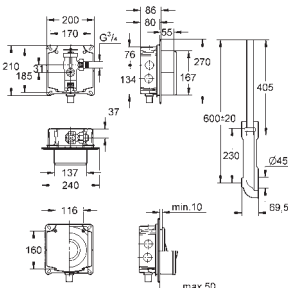

37 157 000

216,00

Tlakový splachovač

podomítkové
DN 20

předuzávěr

nastavitelné 6 - 14 l

pro nízkotlak

pro klosety s mělkým a hlubokým
splachováním

použitelné od průtokového tlaku 0,6 - 3,0 bary
(klidový tlak 1,5 baru)

s nastavením splachovacího proudu
vestavbová souprava s průplachovým
obloukem

výškově nastavitelná splachovací trubka

Bez ovládání/ovládacího tlačítka

potřebný objem: 1,6 l/sec