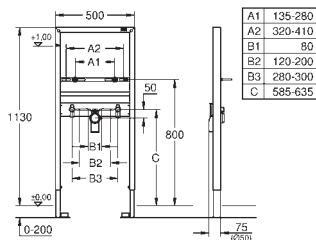

38 554 001

137,00

Rapid SL pro umyvadlo
pro jednootvorovou baterii
stavební výška 1,13 m
pro předstěnovou montáž nebo montáž do lehké příčky
ocelový rám, práškové lakování, samonosný
pro obložení sádkartonem, kompletně předmontováno
pevné objektové přípojky
pro jednotlivou montáž nebo montáž na kolejnici
rychlé nastavení, uzamykatelné
upevňovací materiál
certifikováno TÜV
závitové úchyty pro umyvadlo M 10, s
upevněním pro keramiku
rozteč šroubů variabilní
HT-odpadní koleno DN 15
těsnění Ø 32 mm
2 odhlučňené přípojky pro armatury
DN 15
bez příslušenství pro předstěnovou montáž