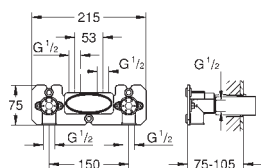

Grotherm SmartControl

Podomítkové těleso pro nástěnné kombinace/varianty

montáž na stěnu

dva výstupy DN 15

instalační hloubka 75 - 105 mm

vyplachovací přípojka

obsahuje materiál pro utěsnění ke stěně

montážní šablona

Dostupné od dubna 2017