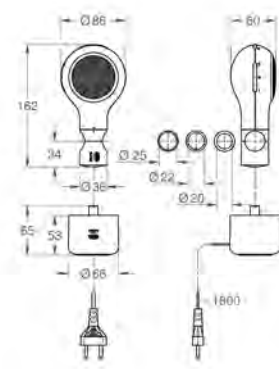

# GROHE AQUATUNES

SPRCHY /  
SPRCHOVÉ  
SYSTEMY

26 268 LVO

bílá / šedá

139,00

**Aquatunes**  
**Bezdrátový sprchový reproduktor**

set obsahuje:

nominální napětí 220–240 V AC  
Protiskuzový držák pro upevnění ke sprchové tyči s průměrem 20–25 mm  
indukční dobíjecí stanice s integrovaným napájecím kabelem  
se zástrčkou typu EN50075  
Kvalitní audio technika od společnosti PHILIPS  
výstupní výkon 2 W RMS  
odstup signálu od šumu > 70 dB  
kompatibilní se zařízeními vybavenými rozhraním Bluetooth verze 4.0 nebo nižší  
6 tlačítek na reproduktoru: vypínač, tlačítko párování, snížení a zvýšení hlasitosti,  
přechod na předcházející nebo následující skladbu  
2 indikátory LED pro znázornění párování, stavu připojení Bluetooth a provozu/  
nabíjení/plného nabití  
vestavěná dobíjecí baterie s výdrží přes 8 hodin přehrávání  
reproduktor je odolný proti vodě se stupněm krytí IPx6  
nabíjecí stanice je odolná proti vodě se stupněm krytí IPx7  
GROHE StarLight povrch