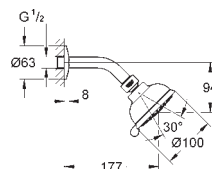

26 089 000

chrom

66,00

New Tempesta Rustic 100
Hlavová sprcha set 4 proudy

4 sprchové proudy:
Rain, GROHE Rain O²
Massage, Jet
sprchová hlava o průměru 100 mm
kulový kloub s úhlem otočení +/-20°
rozeta
Sprchové rameno s přípojovacím závitem DN 15
GROHE DreamSpray perfektní vodní paprsky
GROHE StarLight chromový povrch
GROHE SpeedClean - odstranění vodního kamene přetřením
Vnitřní WaterGuide pro delší životnost
vhodné pro průtokové ohřívače vody
minimální tlak **1,0 bar**