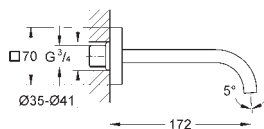

13 264 000 chrom 263,00

Allure
Vanová vpust', DN 20
montáž na stěnu
GROHE StarLight chromový povrch
rozpětí 172 mm
perlátor
minimální tlak 1,0 bar