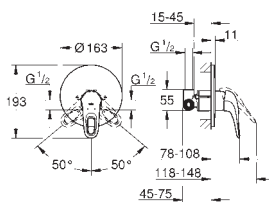

33 635 003

chrom

149,00

Eurostyle

Páková sprchová baterie, DN 15

k vestavbě do stěny

keramická kartuše 46 mm s technologií

GROHE SilkMove

GROHE StarLight chromový povrch

GROHE QuickFix skryté upevnění

set obsahuje:

montážní set

(19 507 003)

s podomítkovým tělesem

variabilně nastavitelný omezovač průtoku

kovová páka

těsnění rozety a šroubů

kovová nástěnná rozeta

omezovač teploty na objednávku (46 308)