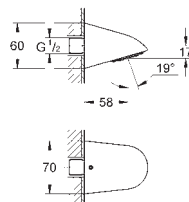

Relaxa 70
Sportovní hlavová
nízká tvorba aerosolu
těžké lité provedení
zajištěno proti krádeži
přípojný závit DN 15
rozpětí 57 mm
omezovač průtoků 9 l/min a 12 l/min
GROHE DreamSpray perfektní vodní paprsky
GROHE StarLight chromový povrch
GROHE SpeedClean - odstranění
vodního kamene přetřením
Vnitřní WaterGuide pro delší životnost
odolné provedení
násuvné přípojovací hrdlo pro nástěnnou přípojku
minimální tlak **1,0 bar**