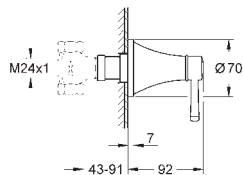

Objedn. číslo

Barva

Cena (EUR)

19 944 000
19 944 IGO

chrom
chrom / zlatá

108,00
141,00

Grandera
Vrchní díl podomítkového ventilu

na montážní set
29 032 000 (předmontovaná hlavice DN 15)
29 068 000 (předmontovaná keramická hlavice DN 15 –
nesmí být používáno pro vypnutí)
GROHE StarLight chromový povrch
nastavitelná hloubka zabudování
43 - 91 mm
pro použití s montážním ventilem (35 029)