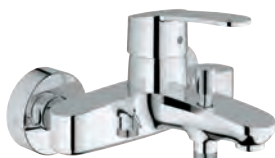

33 591 002

chrom

158,00

Eurostyle Cosmopolitan
Páková vanová baterie, DN 15
montáž na stěnu
kovová páka
keramická kartuše 46 mm s technologií
GROHE SilkMove
GROHE StarLight chromový povrch
variabilně nastavitelný omezovač průtoku
automatické přepínání: vana/sprcha
perlátor
integrovaná zpětná klapka ve výstupu
sprchy DN 15
S-přípojky
zajištěno proti zpětnému toku
omezovač teploty na objednávku (46 308)
skupina armatur I, přezkoušeno dle DIN 4109
minimální tlak **1,0 bar**