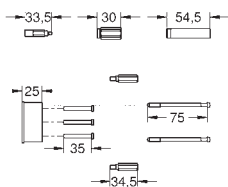

46 191 000

115,00

Prodlužovací set
25 mm
pro univerzální podomítkové pákové baterie DN 15
pro vanové a sprchové baterie
k použití se všemi designy trim setů a povrchů