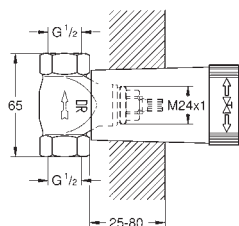

29 800 000

23,00

Spodní díl podomítkového ventilu, DN 15

předmontovaný vršek DN 15
krátké vřetenno, ochranné pouzdro
přípojný závit DN 15, mosaz DR nekorodující

29 802 000

42,00

dtto, DN20, předmontovaný vršek DN20, závit tělesa DN20

29 805 000

62,00

dtto, DN25, předmontovaný vršek DN25, závit tělesa DN25