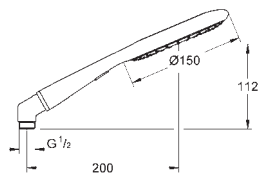

GROHE RAINSHOWER

Objedn. číslo

Barva

Cena (EUR)

27 638 000

Misty Slate - břidlicová

124,00

Rainshower Icon 150
Ruční sprcha 2 proudy

Rain, SmartRain

eko funkce, redukce průtoku

kovové kolénko (adaptér) pro kombinaci ruční sprchy s sprchovou hadicí

GROHE EcoJoy 9,5 l/min omezovač průtoku

GROHE DreamSpray perfektní vodní paprsky

GROHE StarLight chromový povrch

GROHE SpeedClean - odstranění

vodního kamene přetřením

Univerzální upevňovací systém: Vhodný ke

všem standardním sprchovým hadicím

vhodné pro průtokové ohřivače vody

minimální tlak **1,0 bar**

27 637 000

Misty Slate - břidlicová

96,00

dtto, bez omezení průtoku