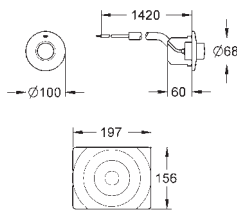

Pneumatické ovládání
GROHE StarLight chromový povrch
ručnídálkové ovládání
tlačítkové ovládání s rozetou Ø 100 mm
horizontální a vertikální montáž
ovládací tlačítko Surf 156 x 197 mm
pneumatická hadička 1,50 m

37 060 000

chrom

103,00