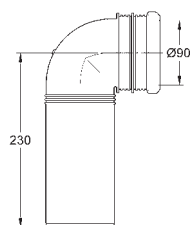

PP-odpadové koleno DN 90
s nastavením hloubky