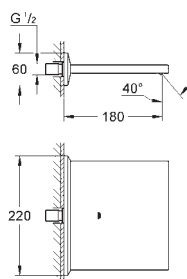

13 319 000

chrom

753,00

Allure Brilliant

Kaskádová vpusť pro vanu a sprchu

montáž na stěnu
GROHE StarLight chromový povrch
rozpětí 180 mm
minimální tlak **1,0 bar**