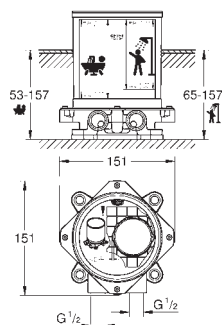

GROHE ALLURE BRILLIANT

Objedn. číslo

Barva

Cena (EUR)

45 984 001

427,00

Vestavbová souprava DN 15

pro volně stojící vanové baterie a výpusti a sprchové baterie bez montážních dílů
instalační deska s nastavením 360° horizontálně a 3° vertikálně
instalační hloubka 53-157 mm pro vanové baterie/výpusti, kompenzační hloubka 104 mm
instalační hloubka 65 -157 mm pro vanové baterie/výpusti, kompenzační hloubka 92 mm
dvě přípojení DN 15 s vnitřním závitem
(přívod teplé/studené vody)
vyplachovací přípojka
zvuková izolace
těsnění
upevňovací materiál