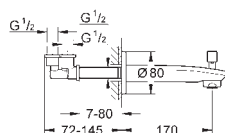

Eurostyle Cosmopolitan

Vanová vpusť

montáž na stěnu

GROHE StarLight chromový povrch

perlátor

automatické přepínání: vana/sprcha

s podomítkovým spojovacím dílem

vnější závit DN 15

rozpětí 170 mm