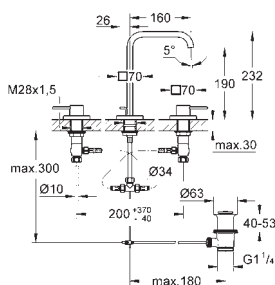

20 188 000

chrom

732,00

Allure
Umyvadlová tříťvorová baterie, DN 15
Velikost M

s pákovým ovládáním
Jednotlivé rozety z kovu
s keramickým vrškem DN 15, 90°
GROHE StarLight chromový povrch
omezovač průtoku na 8 l / min
vpust' s perlátorem
tlakové, flexi přípojné hadičky mezi
středním tělesem a bočními ventily
odtoková souprava DN 32