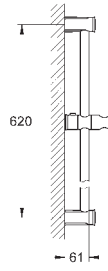

GROHE NEW TEMPESTA

Objedn. číslo

Barva

Cena (EUR)

27 519 000

chrom

51,00

Tempesta Rustic
Sprchová tyč, 600 mm
s držáky na zeď, kluzáky a otočným držákem
GROHE StarLight chromový povrch

27 520 000
dtto, 900 mm

chrom

56,00