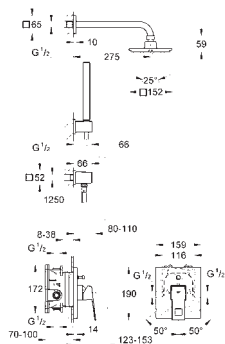

Eurocube
Sprchový set s Euphoria Cube 152
set obsahuje:
Eurocube set pro finální instalaci (19 896 000)
GROHE Rapido E páková baterie pro podomítkovou instalaci (35 501 000)
Euphoria Cube 152 hlavová sprcha (27 705 000)
Rainshower sprchové rameno 275 mm (27 488 000)
Euphoria Cube Stick sprchový set (27 702 000)

46 807 000 chrom 118,00