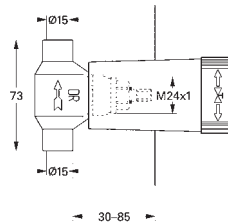

29 801 000

22,00

Spodní díl podomítkového ventilu, DN 15
předmontovaný vršek DN 15
krátké vřeteno, ochranné pouzdro
letovaný spoj o průměru 15 mm
mosaz DR nekorodující

29 803 000

37,00

dtto, letované připojení Ø 18 mm

29 804 000

40,00

dtto, letované připojení Ø 22 mm