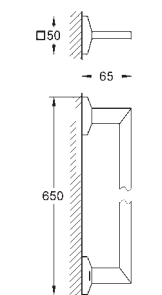

40 504 000

chrom

400,00

Allure Brilliant  
Polička s mýdelníkem  
GROHE StarLight chromový povrch

40 496 000

chrom

275,00

Allure Brilliant  
Držák na ručníky  
dvouramenný  
GROHE StarLight chromový povrch  
délka 431 mm  
neotočné