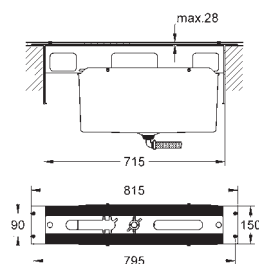

4/5-otvorová vanová baterie

základní rám pro instalaci pod obklad

set obsahuje:

- základní rám
- záchytný systém s integrovaným odpadem pro zatékající vodu

45 388 000

84,00

nosné profily pro základní rámy

13 276 002

chrom

101,00