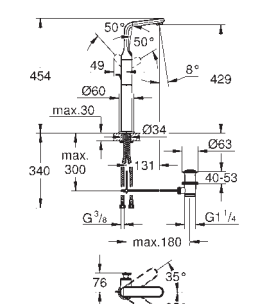

32 191 000

chrom

833,00

Veris
Páková umyvadlová baterie DN 15
Velikost XL

jednootvorová montáž
pro volně stojící umývatka
keramická kartuše 28 mm s
GROHE SilkMove
GROHE StarLight chromový povrch
rychlomontážní systém
perlátor **SpeedClean** -
odstranění vodního kamene přetřením
otočný výtok
odtoková souprava DN 32
flexi přípojovací hadičky
minimální tlak **1,0 bar**