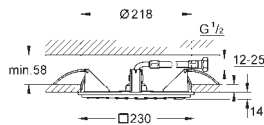

GROHE HLAVOVÉ SPRCHY

Objedn. číslo

Barva

Cena (EUR)

27 863 000

chrom

679,00

Rainshower Allure 230
Stropní sprcha s jedním proudem

Rain
230 x 230 mm
kovový
přípojný závit DN 15
GROHE DreamSpray perfektní vodní paprsky
GROHE StarLight chromový povrch
GROHE SpeedClean - odstranění
vodního kamene přetřením
vhodné pro průtokové ohřívače vody
minimální tlak **1,0 bar**

27 480 000

chrom

487,00