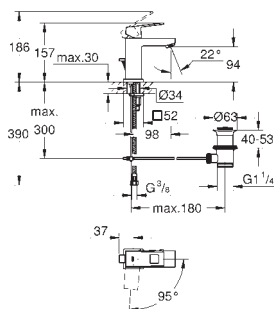

23 390 00E

chrom

206,00

Eurocube
Páková umyvadlová baterie DN 15
Velikost S

jednotvorová montáž
kovová páka
GROHE SilkMove ES 28 mm keramická
kartuše s úspornou funkcí studeného startu
s omezovačem teploty
GROHE StarLight chromový povrch
GROHE EcoJoy perlátor 5,7 l/min
GROHE QuickFix Plus rychlomontážní systém
odtoková souprava DN 32
flexi přípojovací hadičky

23 391 00E

chrom

201,00

dtto, s řetízkem

23 392 00E

chrom

201,00

dtto, s GROHE SilkMove ES