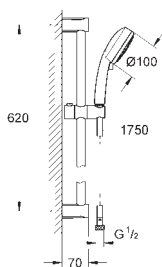

GROHE NEW TEMPESTA

Objedn. číslo

Barva

Cena (EUR)

27 580 001

chrom

74,00

**New Tempesta Cosmopolitan 100
sprchový set s tyčí, 4 proudy**

set obsahuje:

ruční sprcha (27 575 001)
sprchová tyč 600 mm (27 521 000)
sprchová hadice Relexaflex
1750 mm DN 15 x DN 15 (28 154)
GROHE EcoJoy 9,5 l/min omezovač průtoku
GROHE DreamSpray perfektní vodní paprsky
GROHE StarLight chromový povrch
GROHE SpeedClean - odstranění
vodního kamene přetřením
Vnitřní WaterGuide pro delší životnost
vhodné pro průtokové ohřivače vody
minimální tlak **1,0 bar**

27 787 001

chrom

74,00

dtto, bez omezení průtoku