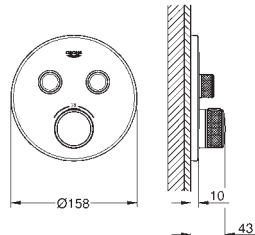

Grotherm SmartControl

Termostat pro podomítkovou instalaci s 2 ventily
na montážní set

GROHE Rapido SmartBox 35 600 000

kovová rozeta s GROHE QuickFix (krytá rozeta s těsněním, skryté přípevnění), nastavitelná $\pm 6^\circ$

GROHE StarLight chromový povrch

SmartControl tlačítko ON-OFF, ovládání proudu od EcoJoy do plného proudu Full Flow

vyměnitelné symboly

kompaktní kartuše s termostatem

GROHE SafeStop bezpečnostní zádržka při 43°C

GROHE SafeStop Plus (volitelný) dodatečný omezovač teploty při 43°C

integrované zpětné klapky

a sítka na nečistoty

výstupy mohou být spuštěny současně

bez vestavbového tělesa

průtok:

výstup B = 24 l/min

výstup C = 26 l/min

Dostupné od května 2017

NOVINKA

29 120 000

chrom

643,00