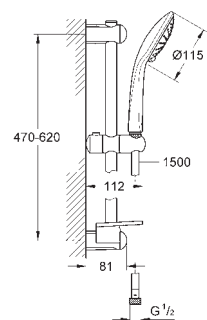

27 242 001

chrom

91,00

Euphoria 110 Duo
Sprchový set s tyčí, 2 proudy

set obsahuje:
Ruční sprcha Duo (27 238)
sprchová tyč, 600 mm (27 499 000)
Silverflex sprchová hadice 1 750 mm (28 388 000)
GROHE EasyReach polička (27 596 000)
GROHE EcoJoy 9,5 l/min omezovač průtoku
GROHE DreamSpray perfektní vodní paprsky
GROHE SprayDimmer - snadné přepínání mezi sprchovými proudy
GROHE StarLight chromový povrch
GROHE QuickFix (horní držák nastavitelný pro přizpůsobení existujících otvorů)
GROHE SpeedClean - odstranění vodního kamene přetřením
Twistfree - zabráňuje zkroucení sprchové hadice
Vnitřní WaterGuide pro delší životnost

27 230 001

chrom

91,00

ditto, bez omezení průtoku