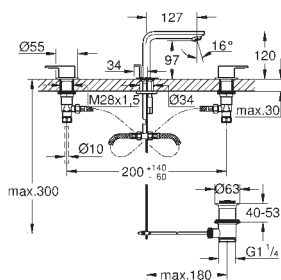

20 304 001

chrom

321,00

Lineare
Umyvadlová tříťotvorová baterie, DN 15
Velikost M
kovová páka
s keramickým vrškem DN 15, 90°
GROHE StarLight chromový povrch
GROHE EcoJoy SpeedClean perlátor 5,7 l/min
GROHE QuickFix rychlomontážní systém
odtoková souprava DN 32
tlakové, flexi přípojné hadičky mezi
středním tělesem a bočními ventily
minimální tlak **1,0 bar**
přípojná matka DN 15 x 10,5 mm
Dostupné od června 2017

NOVINKA