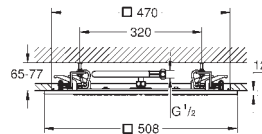

Rainshower F-Series 20"

Stropní sprcha s jedním proudem

Rain

508 x 508 mm

přípojný závit DN 15

GROHE DreamSpray perfektní vodní paprsky

GROHE StarLight chromový povrch

GROHE SpeedClean - odstranění

vodního kamene přetřením

vhodné pro průtokové ohřivače vody

minimální tlak **1,0 bar**

27 939 001

chrom

3 099,00