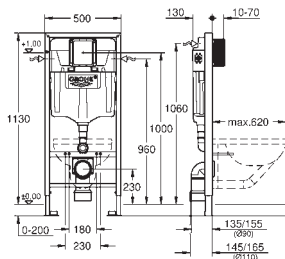

38 528 001

231,00

**Rapid SL pro závěsné WC
splachovací nádrž GD 2**

s malým revizním otvorem

stavební výška 1,13 m

pro předstěnovou montáž nebo montáž do lehké příčky
ocelový rám, práškové lakování, samonosný
pro obložení sádkkartonem, kompletně předmontováno
pevné objektové přípojky
rychlé nastavení, uzamykatelné

upevňovací materiál

certifikováno TÜV

2 úchyty pro WC

upevnění keramiky

WC keramika s plochou menší než 205 mm vyžaduje

dodatečné příslušenství 38 779 000

rozeč šroubů 180/230 mm

odpadní koleno Ø 90 mm

hloubkově nastavitelné

redukce Ø 90/110 mm

přívodní a odpadní souprava

splachovací nádrž 6 - 9 l

nastaveno z výroby na 6 l - 3 l

pneumatický odtokový ventil nabízí 3 režimy chodu:

2-činné splachování, anebo start/stop

a nebo nepřerušitelné (poze start)

přívod vody zleva / zprava nebo zezadu

skupina armatur I - nízká hlučnost

izolováno od kondenzující vody

přípojka vody DN 15 s integrovaným rohovým ventilem

a šroubovým spojem bez použití nářadí

pro instalaci není třeba nářadí

kontrolní hřídele včetně ochrany

během fáze výstavby

pro vertikální nebo horizontální použití

bez příslušenství pro předstěnovou montáž

revizní otvor 40 911 000 pro malá ovládací tlačítka

je nutné objednat zvlášť