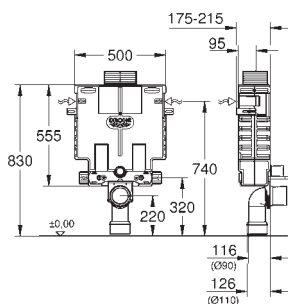

GROHE UNISSET RÁMY A PŘÍSLUŠENSTVÍ

Objedn. číslo

Barva

Cena (EUR)

38 415 001

281,00

Uniset pro WC
stavební výška 0,82 m
se splachovací nádrží 6 - 9 l
ovládání zepředu nebo shora
odhlučněný EPS-modul pro obezdění
kolejnicový adaptér pro upevnění modulu
pro jednotlivou montáž nebo montáž na kolejnici
nástěnná kolejnice s upevňovacím
materiálem pro jednotlivou montáž
2 úchyty pro WC
rozteč šroubů 180/230 mm
upevnění keramiky
odpadní koleno Ø 90 mm
hloubkově nastavitelné
přívodní a odpadní souprava
splachovací nádrž 6 - 9 l
pneumatický odtokový ventil nabízí 3 režimy chodu:
2-činné splachování, anebo start/stop
a nebo nepřerušitelné (poze start)
přívod vody zleva /zprava nebo shora
skupina armatur I - nízká hlučnost
izolováno od kondenzující vody
přípojka vody DN 15
rohový ventil DN 15
zakrátitelná revizní šablona
Bez ovládání/ovládacích tlačítek

38 825 000

chrom

236,00