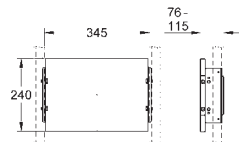

38 652 000

124,00

**Rapid SL, nosná deska**

**úchyt na armatury**

**do lehké příčky**

pro prázdné prvky  
pro GROHE Rapido  
500 x 240 x 77 mm  
nastavení hloubky 75-115 mm  
s vodotěsnou deskou pro upevnění armatur  
upevňovací materiál