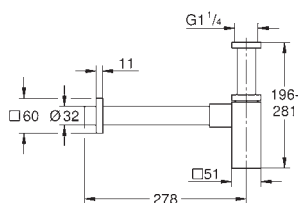

40 564 000

chrom

256,00

Sifon

pro umyvadlo
GROHE StarLight chromový povrch
mosazné těleso