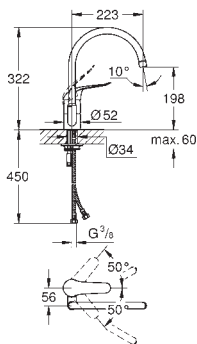

Euroeco Special

Páková dřezová baterie, DN 15

jednotvorová montáž
GROHE StarLight povrch
keramická kartuše 46 mm s technologií
GROHE SilkMove
variabilně nastavitelný omezovač průtoku
variabilně nastavitelný omezovač teploty
laminární perlátor 9 l/min
otočná výpusť
volitelný otočný úhel: 0° / 150° / 360°
kovová páka
délka páky 120 mm
flexi připojovací hadičky
rychlomontážní systém

32 787 000

chrom

143,00