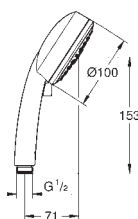

27 574 001 chrom 32,00

New Tempesta Cosmopolitan 100
Ruční sprcha 3 proudy
Rain, GROHE Rain O²
Massage
GROHE EcoJoy 9,5 l/min omezovač průtoku
GROHE DreamSpray perfektní vodní paprsky
GROHE StarLight chromový povrch
GROHE SpeedClean - odstranění vodního kamene přetřením
Vnitřní WaterGuide pro delší životnost
Univerzální upevňovací systém: Vhodný ke všem standardním sprchovým hadicím vhodné pro průtokové ohřivače vody minimální tlak **1,0 bar**

27 572 001 chrom 32,00
dtto, bez omezení průtoku