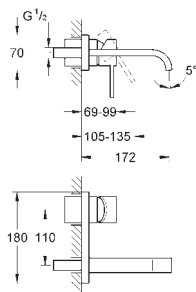

19 309 000

chrom

645,00

Allure
umyvadlová dvouotvorová baterie
Velikost S

montáž na stěnu
bez podomítkového tělesa
na montážní set
33 769 000
s kovovou krytkou
GROHE StarLight chromový povrch
omezovač průtoku na 8 l / min
vpust s perlátorem, rozteč 110 mm
rozpětí 172 mm

19 386 000

chrom

690,00

dtto, rozpětí 220 mm