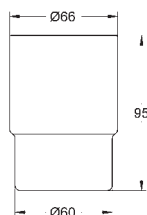

Essentials Miska na mýdlo

materiál: sklo
je kompatibilní s následujícími držáky
Essentials (40 369)
Essentials Cube (40 508)
BauCosmopolitan (40 585)
Essentials Authentic (40 652)

NOVINKA

40 372 001

8,50

Essentials Křišťálová sklenička

materiál: sklo
je kompatibilní s následujícími držáky
Essentials (40 369)
Essentials Cube (40 508)
BauCosmopolitan (40 585)
Essentials Authentic (40 652)