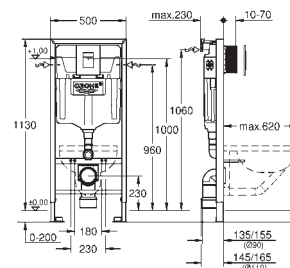

## s krycí deskou Skate Air

pro 2-činné splachování, a nebo funkci start/stop

vertikální montáž

156 x 197 mm, alpská bílá, vyrobená z ABS

38 772 001

chrom

297,00