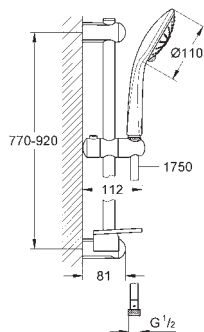

Objedn. číslo

Barva

Cena (EUR)

27 226 001
27 226 DC1

chrom
supersteel

109,00
177,00

Euphoria 110 Massage
Sprchový set s tyčí, 3 proudy

set obsahuje:

ruční sprcha Massage (27 221)

sprchová tyč 900 mm (27 500 000)

Silverflex sprchová hadice 1 750 mm (28 388 000)

GROHE EasyReach polička (27 596 000)

GROHE DreamSpray perfektní vodní paprsky

GROHE StarLight chromový povrch

GROHE SprayDimmer - snadné přepínání mezi sprchovými proudy

GROHE QuickFix (horní držák nastavitelný pro přizpůsobení existujících otvorů)

GROHE SpeedClean - odstranění

vodního kamene přetřením

Vnitřní WaterGuide pro delší životnost

Twistfree - zabraňuje zkroucení

sprchové hadice

27 400 000
27 400 DC0

chrom
supersteel

46,00
67,00

Euphoria Cosmopolitan Stick
Ruční sprcha

normální sprška

GROHE EcoJoy 9,5 l/min omezovač průtoku

GROHE StarLight chromový povrch

GROHE SpeedClean - odstranění

vodního kamene přetřením

Vnitřní WaterGuide pro delší životnost

Univerzální upevňovací systém: Vhodný ke

všem standardním sprchovým hadicím