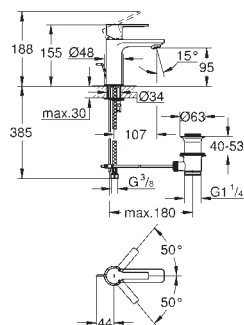

NOVINKA

32 109 001
32 109 DC1

chrom
supersteel

205,00
267,00

Lineare
Páková umyvadlová baterie DN 15
XS-Size
jednootvorová montáž
kovová páka
keramická kartuše 28 mm s
GROHE SilkMove
s omezovačem teploty
GROHE StarLight chromový povrch
GROHE EcoJoy SpeedClean perlátor 5,7 l/min
GROHE QuickFix Plus Rychloupevňovací systém
odtoková souprava DN 32
flexi přípojovací hadičky
Dostupné od června 2017

NOVINKA