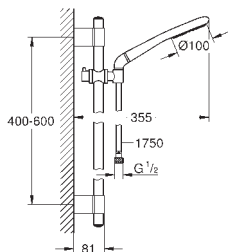

### Rainshower Icon 100 Sprchová tyč set 1 proud

set obsahuje:

ruční sprcha Icon 100 (27 375 000)  
sprchová tyč, 600 mm (28 797 001)  
Silverflex sprchová hadice 1 750 mm (28 388 000)  
adaptér pro kombinaci ručních sprch a sprchových souprav  
**GROHE CoolTouch** - technologie  
pro stále chladný povrch  
**GROHE DreamSpray** perfektní vodní paprsky  
**GROHE StarLight** chromový povrch  
**GROHE QuickFix Plus** nastavitelná vzdálenost mezi držáky  
pro přizpůsobení do stávajících otvorů  
**GROHE SpeedClean** - odstranění  
vodního kamene přetřením  
**Vnitřní WaterGuide** pro delší životnost  
**Twistfree** - zabraňuje zkroucení  
sprchové hadice  
vhodné pro průtokové ohřivače vody