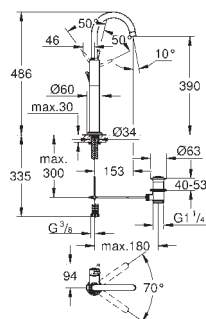

32 647 001

chrom

684,00

Atrio
Páková umyvadlová baterie DN 15
Velikost XL

jednootvorová montáž
pro volně stojící umyvátka
keramická kartuše 28 mm s
GROHE SilkMove
GROHE StarLight chromový povrch
rychlomontážní systém
otočná C-trubice s perlátorem
omezení dorazu
odtoková souprava DN 32
flexi přípojovací hadičky