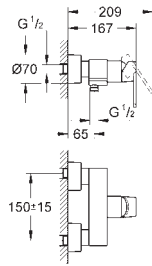

32 636 000

chrom

227,00

**Quadra**  
**Páková bidetová baterie, DN 15**  
**Velikost S**

jednootvorová montáž  
keramická kartuše s technologií  
**GROHE SilkMove** 35 mm  
**GROHE StarLight** chromový povrch  
variabilně nastavitelný omezovač průtoku  
rychlomontážní systém  
kloubový perlátor  
odtoková souprava DN 32  
flexi přípojovací hadičky  
minimální tlak **1,0 bar**