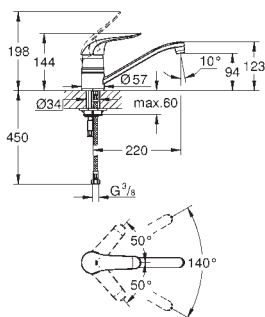

32 787 000

chrom

143,00

Euroeco Special
Páková dřezová baterie, DN 15
jednotvorová montáž
GROHE StarLight povrch
keramická kartuše 46 mm s technologií
GROHE SilkMove
variabilně nastavitelný omezovač průtoku
variabilně nastavitelný omezovač teploty
laminární perlátor 9 l/min
otočná výpusť
délka páky 120 mm
flexi připojovací hadičky