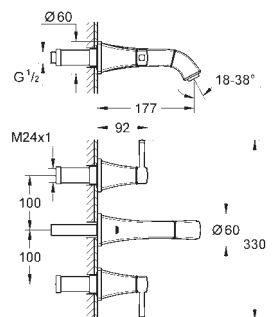

20 414 000
20 414 IGO

chrom
chrom / zlatá

422,00
548,00

Grandera
Umyvadlová třítvorová baterie, DN 15
Velikost S

montáž na stěnu
na montážní set 29 025 000
bez podomítkového tělesa
ventily na teplou a studenou vodu s keramickými vršky DN 15 - 90°
GROHE StarLight chromový povrch
GROHE EcoJoy technologie pro nízkou spotřebu vody a perfektní průtok
GROHE AquaGuide nastavitelný perlátor 5.7 l/min
rozteč 200 mm
rozpětí 177 mm

20 415 000
20 415 IGO

chrom
chrom / zlatá

467,00
607,00

dtto, rozpětí 234 mm