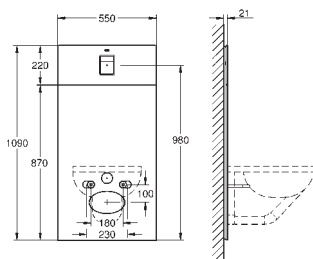

39 374 KS0

velvet black - černá

723,00

Rapid SL se skleněným modulem
pro Rapid SL a Uniset

se splachovací nádržkou GD 2

pro splachovací toaletu Sensia Arena nebo pro jiná závěsná WC pro omítnuté zdi nebo zdi s obkladem dvě části skleněné desky z tvrzeného bezpečnostního skla (8 mm) odmontovatelná vrchní část pro snadnou údržbu ovládací tlačítko Skate Cosmpolitan, chrom, ovládací tlačítko v jedné rovině s vrchním sklem HPL montážní deska s otvorem pro všechna napojení montážní deska s podomítkovou přípojkou vody pro sprchové toalety Sensia Arena montážní deska s kvalitními hranami ve stříbrném provedení s odhlučňovací sadou včetně příslušenství pro montáž skleněné desky a WC keramiky

Dostupné od dubna 2017

NOVINKA

39 374 LS0

měsíční bílá

723,00

Rapid SL se skleněným modulem
pro Rapid SL a Uniset

se splachovací nádržkou GD 2

pro splachovací toaletu Sensia Arena nebo pro jiná závěsná WC pro omítnuté zdi nebo zdi s obkladem dvě části skleněné desky z tvrzeného bezpečnostního skla (8 mm) odmontovatelná vrchní část pro snadnou údržbu ovládací tlačítko Skate Cosmpolitan, chrom, ovládací tlačítko v jedné rovině s vrchním sklem HPL montážní deska s otvorem pro všechna napojení montážní deska s podomítkovou přípojkou vody pro sprchové toalety Sensia Arena montážní deska s kvalitními hranami ve stříbrném provedení s odhlučňovací sadou včetně příslušenství pro montáž skleněné desky a WC keramiky

Dostupné od dubna 2017

38 827 000

chrom

359,00

Rapid SL Sada 5 v 1 pro WC
splachovací nádrž GD 2

s malým revizním otvorem

stavební výška 1,13 m

pro předstěnovou montáž nebo montáž do lehké příčky ocelový rám, práškové lakování, samonosný pro obložení sádkkartonem, kompletně předmontováno pevné objektové přípojky pro jednotlivou montáž nebo montáž na kolejnici rychlé nastavení, uzamykatelné, upevňovací materiál certifikováno TÜV

2 úchyty pro WC, upevnění keramiky WC keramik s plochou menší než 205 mm vyžaduje dodatečné příslušenství 38 779 000

rozeč šroubů 180/230 mm, odpadní koleno Ø 90 mm hloubkově nastavitelné, redukce Ø 90/110 mm

přívodní a odpadní souprava

splachovací nádrž 6 - 9 l

nastaveno z výroby na 6 l - 3 l

pneumatický odtokový ventil nabízí 3 režimy chodu:

2-činné splachování, anebo start/stop

a nebo nepřerušitelné (poze start)

přívod vody zleva / zprava nebo zezadu

skupina armatur I - nízká hloučnosť

izolováno od kondenzující vody

přípojka vody DN 15 s integrovaným rohovým ventilem

a šroubovým spojem bez použití nářadí

pro instalaci není třeba nářadí

kontrolní hřídele včetně ochrany

během fáze výstavby

pro vertikální nebo horizontální použití

doplňky pro stěnové instalace

s výměnnou soupravou **GROHE Fresh**

pouze pro bezchlórové tablety

s krycí deskou Skate Cosmpolitan

pro 2-činné splachování, a nebo funkci start/stop

horizontální a vertikální montáž

156 x 197 mm, chrom, vyrobená z ABS

GROHE StarLight chromový povrch

WC s odhlučňovací sadou