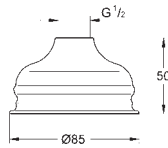

GROHE HLAVOVÉ SPRCHY

Objedn. číslo

Barva

Cena (EUR)

28 404 000

chrom

14,00

Relaxa Basic 85
Hlavová sprcha s jedním proudem
mosazný plech
výška 50 mm
přípojný závit DN 15

28 094 000

chrom

33,00