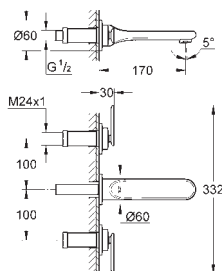

Objedn. číslo Barva Cena (EUR)

20 181 000 chrom 645,00

Veris
Umyvadlová třítorvová baterie, DN 15
Velikost S

montáž na stěnu
na montážní set
29 025 000

bez podomítkového tělesa
ventily na teplou a studenou vodu
s keramickými vršky DN 15 - 90°
GROHE StarLight chromový povrch
perlátor **SpeedClean** -
odstranění vodního kamene přetřením
rozetč 200 mm
rozpětí 170 mm

20 195 000 chrom 690,00
dtto, rozpětí 220 mm

29 025 000 246,00