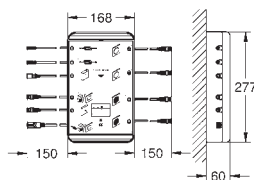

36 397 000

1 170,00

GROHE F-digital Deluxe Box základní jednotky 2.0 Bluetooth (BCU V2.0)

pro připojení světelných, zvukových a parních modulů

set obsahuje:

- 2 přípojky, každá pro jeden pár zvukových modulů (36 360 000)

- 2 přípojky, každá pro jeden pár zvukových modulů (36 359 000) nebo

1 stropní sprcha (27 865 000) s integrovaným světlem

- 2 přípojky pro parní modul (36 362 000 nebo 36 368 000), obsahují 1 připojení

pro parní generátor a 1 připojení proteplotní senzor

- 2 přípojky pro napájení (jedno napájení max. 4 zařízení svtělo/zvuk)

- 2 přípojky pro dokovací stanici nebo jednotku Bluetooth

znak CE

musí být přístupné pro servis

volitelnou základní jednotku lze umístit do extra vybavení 36 367 000