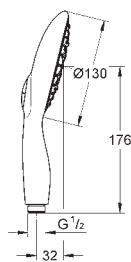

27 962 000

chrom

112,00

Power&Soul 130

Ruční sprcha 4+ proudy

GROHE Rain O², Rain, Bokoma Spray, Jet

set obsahuje:

ruční sprcha Power&Soul 130 (27 673 000)

cestovní sada

GROHE DreamSpray perfektní vodní paprsky

GROHE One-Click Showering výběr proudů jedním stiskem

GROHE StarLight chromový povrch

GROHE SpeedClean - odstranění

vodního kamene přetřením

Vnitřní WaterGuide pro delší životnost

Univerzální upevňovací systém: Vhodný ke

všem standardním sprchovým hadicím

vhodné pro průtokové ohřívače vody