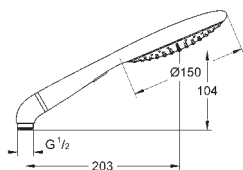

GROHE RAINSHOWER

Objedn. číslo

Barva

Cena (EUR)

27 272 000

chrom

115,00

Rainshower Solo 150

Ruční sprcha 2 proudy

eko funkce, redukce průtoku
adaptér pro kombinaci ručních sprch a sprchových souprav
GROHE EcoJoy technologie pro nízkou spotřebu vody a perfektní průtok
GROHE DreamSpray perfektní vodní paprsky
GROHE StarLight chromový povrch
GROHE SpeedClean - odstranění vodního kamene přetřením
Vnitřní WaterGuide pro delší životnost
vhodné pro průtokové ohřívače vody