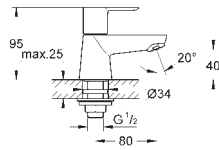

20 422 000

chrom

59,00

BauLoop
Stojánkový ventil DN 15
Velikost XS

jednootvorová montáž
kovová páka
keramický vršek

GROHE StarLight chromový povrch
GROHE EcoJoy perlátor 5,7 l/min
přípojná matka DN 15
minimální tlak 1,0 bar