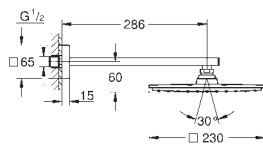

Rainshower Allure 230

Hlavová sprcha set 286 mm

set obsahuje:

hlavová sprcha Rainshower Allure 230 (27 480 000)

sprchové rameno Rainshower 286 mm (27 709 000)

GROHE EcoJoy 9,5 l/min omezovač průtoku

GROHE DreamSpray perfektní vodní paprsky

GROHE StarLight chromový povrch

GROHE SpeedClean - odstranění

vodního kamene pětřením

vhodné pro průtokové ohřívače vody

minimální tlak 1,0 bar

26 054 000

chrom

544,00

dtto, bez omezení průtoku

26 065 000

chrom

499,00