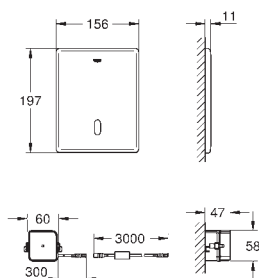

# GROHE ELEKTRONICKÉ OVLÁDÁNÍ PRO WC

Objedn. číslo

Barva

Cena (EUR)

**38 698 SD1**

nerez ocel, kartáčovaná

594,00

**Tectron Skate**