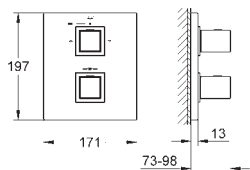

Grotherm Cube

Termostat s integrovaným přepínačem

vana / sprcha s dalším výstupem

na montážní set

GROHE Rapido T 35 500 000

nástěnná krytka s krytou rozetou a těsněním, skryté upevnění

GROHE StarLight chromový povrch

GROHE SafeStop bezpečnostní zářezka při 43°C

GROHE SafeStop Plus (volitelný) dodatečný omezovač teploty při 43° C

GROHE AquaDimmer Eco se združenou funkcí:

- integrovaný GROHE EcoButton (úsporné tlačítko pro úsporné sprchování)

regulace průtoku

přepínání: vana/sprcha

bez podomítkového tělesa

35 500 000

227,00

GROHE Rapido T Universal termostatická baterie pro podomítkovou instalaci

19 961 000

chrom

295,00