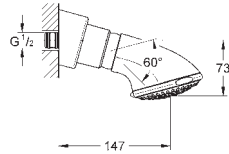

GROHE HLAVOVÉ SPRCHY

Objedn. číslo

Barva

Cena (EUR)

SPRCHY /
SPRCHOVÉ
SYSTÉMY

27 065 000

chrom

164,00

Relaxa 100 Trio
Hlavová sprcha 3 proudy

Normal/Jet/Rain
otočný kloub
úhel nastavení při montáži
přípojný závit s předmontovaným
těsněním

GROHE DreamSpray perfektní vodní paprsky
GROHE StarLight chromový povrch
GROHE SpeedClean - odstranění
vodního kamene pětřením
Vnitřní WaterGuide pro delší životnost
minimální průtok 5 l/min.
minimální tlak **1,0 bar**