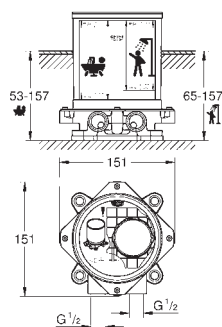

Vestavbová souprava DN 15

pro volně stojící vanové baterie a výpusti a sprchové baterie

bez montážních dílů

instalační deska s nastavením 360° horizontálně a 3° vertikálně

instalační hloubka 53-157 mm pro vanové baterie/výpusti,

kompensační hloubka 104 mm

instalační hloubka 65 -157 mm pro vanové baterie/výpusti,

kompensační hloubka 92 mm

dvě připojení DN 15 s vnitřním závitem

(přívod teplé/studené vody)

vyplachovací přípojka

zvuková izolace

těsnění

upevňovací materiál

29 086 000

341,00