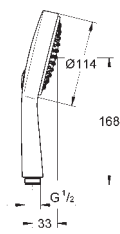

27 661 000

chrom

99,00

Power&Soul Cosmopolitan 115

Ruční sprcha 2 proudy

Rain, GROHE Rain O²
GROHE EcoJoy 9,5 l/min omezovač průtoku
GROHE DreamSpray perfektní vodní paprsky
GROHE One-click showering
sprška s přepínacím tlačítkem
GROHE StarLight chromový povrch
GROHE SpeedClean - odstranění vodního kamene přetřením
Vnitřní WaterGuide pro delší životnost
Univerzální upevňovací systém: Vhodný ke všem standardním sprchovým hadicím vhodné pro průtokové ohřívače vody