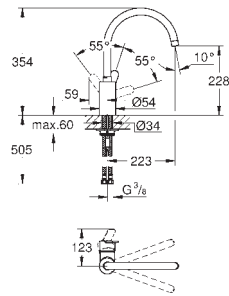

# GROHE EUROSTYLE COSMOPOLITAN

Objedn. číslo

Barva

Cena (EUR)

33 975 002

chrom

183,00