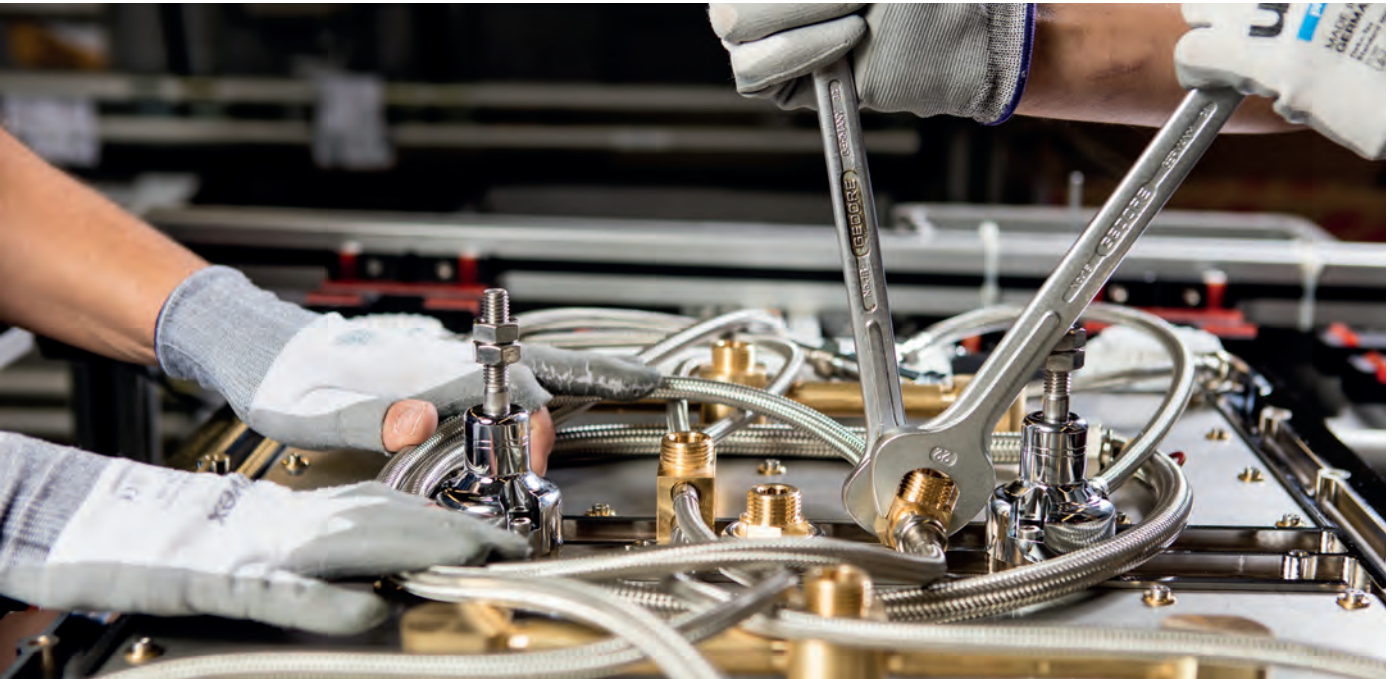

# KVALITA NĚMECKÝ PERFEKCIONISMUS INSPIRUJE MAXIMÁLNÍ DŮVĚRU ZÁKAZNÍKA.

Usilujeme o dokonalost, která jde daleko za hranice povrchu našich výrobků. Ve skutečnosti je naším cílem dokonalost v každé fázi, od vývoje každého výrobku přes jeho výrobu až k zákaznickému servisu. Naše historie německého inženýrství, pečlivé interní testy a mnoho externích certifikačních procesů poskytují našim zákazníkům kompletní jistotu, že nám mohou zcela důvěřovat.

# TECHNOLOGIE OVLÁDÁME VODU SKRZE TECHNOLOGII.

Neutuchající touha po inovaci nám umožňuje integrovat do našich produktů ty nejnovější technologie a vytvářet tak inteligentní řešení, která umocní váš požitek z vody. Náš tým expertů, známý jako Masters of Technology, dokáže využít každé vodní kapky k tomu, aby byl zážitek z používání produktů značky GROHE opravdu jedinečný.

## CHARAKTERISTICKÉ PRVKY DOVEDENÉ K DOKONALOSTI.

Empatický a intuitivní design nám umožňuje vytvářet produkty, které působí dojmem, že byly každému vyrobeny na míru. Toto jedinečné designové DNA společnosti GROHE se pyšní prvky, které jsou vizuálně atraktivní a ergonomické zároveň, a které byly oceněny řadou prestižních cen po celém světě.

# INOVATIVNÍ ŘEMESLNICTVÍ: NAVRŽENO, ZPRACOVÁNO A VYROBENO V NĚMECKU.

Společnost GROHE má za sebou bohatou historii výroby prémiových sprch pevně ukotvenou v německém Lahru. Sprcha AquaSymphony je vyvrcholením mnoha let neutuchajícího technologického rozvoje, který byl s naší výrobou vždy pevně spjat. Když se řemeslné mistrovství propojí s inovativními technologiemi, vznikne něco, co zcela vybočuje z řady běžných produktů. Například sprcha AquaSymphony.