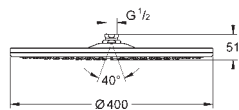

GROHE HLAVOVÉ SPRCHY

Objedn. číslo

Barva

Cena (EUR)

27 193 000

chrom

1 662,00

GROHE Ondus 400
Hlavová sprcha s jedním proudem
dešťový proud (široký sprchový paprsek)
od 0,5 baru průtočného tlaku
Ø 400 mm, kovový
kulový kloub s otočným úhlem $20^\circ \pm 20^\circ$
přípojný závit DN 15, **GROHE DreamSpray** perfektní průtok
GROHE StarLight chromový povrch
GROHE SpeedClean - odstranění
vodního kamene přetřením
vhodné pro průtokové ohřivače vody
minimální tlak **1,0 bar**
tato hlavová sprcha může být použita se sprchovým
ramenem 26 146, 28 982 or 28 497

27 287 000

chrom

567,00