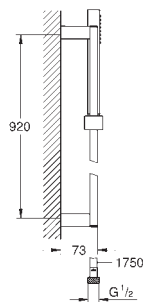

Euphoria Cube+ Stick
Sprchová tyč set 1 proud

set obsahuje:

ruční sprcha, kov (27 888 000)
sprchová tyč 900 mm (27 841 000)
kovová sprchová hadice 1750 mm (28 025 000)
GROHE EcoJoy 9,5 l/min omezovač průtoku
GROHE DreamSpray perfektní vodní paprsky
GROHE StarLight chromový povrch
GROHE SpeedClean - odstranění vodního kamene pětřením
Vnitřní WaterGuide pro delší životnost
Twistfree - zabraňuje zkroucení sprchové hadice vhodné pro průtokové ohřivače vody minimální tlak **1,0 bar**

27 889 000

chrom

126,00