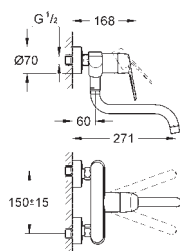

GROHE EURODISC COSMOPOLITAN

Objedn. číslo

Barva

Cena (EUR)

33 772 002

chrom

234,00

Eurodisc Cosmopolitan **Páková dřezová baterie, DN 15**

montáž na stěnu

GROHE StarLight povrch

keramická kartuše 46 mm s technologií

GROHE SilkMove

perlátor

variabilně nastavitelný omezovač průtoku

otočná výpusť

volitelný otočný úhel: 0° / 150°

rozpětí 211 mm

S-přípojky