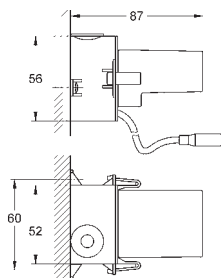

36 078 000

110,00

**Zástrčka napájení 110 - 240 V**  
provozní napětí 6 V  
délka kabelů 400 mm

65 790 000

64,00

**Zástrčka napájení 230 V**  
provozní napětí 6 V  
délka kabelů 400 mm

47 727 000

25,00