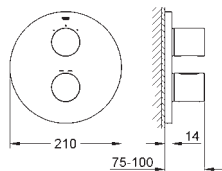

Grohtherm 3000 Cosmopolitan
Termostat s integrovaným přepínačem
vana / sprcha s dalším výstupem

na montážní set

GROHE Rapido T 35 500 000

nástěnná rozeta s GROHE QuickFix

GROHE StarLight chromový povrch

GROHE SafeStop bezpečnostní zarážka při 43°C

GROHE SafeStop Plus (volitelný) dodatečný omezovač teploty při 43° C

aquadimmer (vícefunkční přepínač):

uzávěr a regulace množství průtoku

přepínač pro dva vývody

bez podomítkového tělesa

26 066 000
26 066 DC0

chrom
supersteel

531,00
767,00