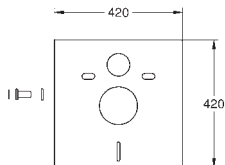

37 131 000

11,00

Tlumící set
pro WC
odhlučňovací podložka
2 gumové objímky