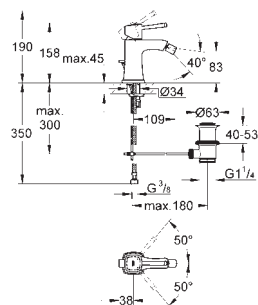

Grandera

Páková bidetová baterie, DN 15

Velikost M

jednootvorová montáž

keramická kartuše 28 mm s

GROHE SilkMove

omezovač teploty

GROHE StarLight chromový povrch

GROHE QuickFix rychlomontážní systém

kloubový perlátor

odtoková souprava DN 32

flexi připojovací hadičky

minimální tlak **1,0 bar**

23 316 000

chrom
chrom / zlatá

422,00
548,00

23 316 IGO