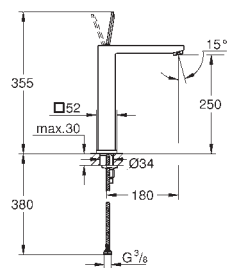

23 661 000

chrom

332,00

Eurocube Joy
Páková umyvadlová baterie DN 15
Velikost XL

jednootvorová montáž
kovová páka
pro volně stojící umývatka
GROHE FeatherControl Joystick kartuše
GROHE StarLight povrch
GROHE EcoJoy SpeedClean perlátor 5,7 l/min
GROHE QuickFix Plus Rychloupevňovací systém
hladké tělo
flexi přípojovací hadičky