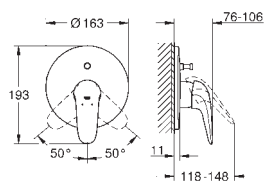

Eurostyle
Páková vanová baterie
na montážní set
35 501 000
33 961 000
33 963 000
bez podomítkového tělesa
kovová páka
GROHE StarLight chromový povrch
GROHE QuickFix skryté upevnění
automatické přepínání: vana/sprcha
těsnění rozety a šroubů
kovové nástěnné rozety

35 501 000

98,00

GROHE Rapido E Universal páková baterie pro podomítkovou instalaci

33 637 003

chrom

161,00