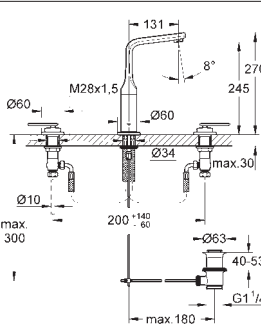

20 180 000

chrom

732,00

Veris
Umyvadlová tříotvorová baterie, DN 15
Velikost M

s keramickým vrškem DN 15, 90°
GROHE StarLight chromový povrch
perlátor **SpeedClean** -
odstranění vodního kamene přetřením
otočný výtok
omezení dorazu
odtoková souprava DN 32
tlakové, flexi přípojné hadičky mezi
středním tělesem a bočními ventily
přípojná matka s otvorem 10,5 mm