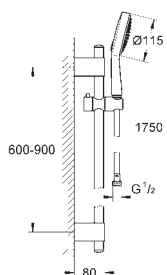

27 734 000

chrom

205,00

**Power&Soul Cosmopolitan 130**  
**Sprchový set s tyčí 4+ proudy**

set obsahuje:

- ruční sprcha Power&Soul Cosmopolitan 130 (27 664 000)
- sprchová tyč, 900 mm (27 785 000)
- s nástěnnými kovovými držáky
- Silverflex sprchová hadice 1 750 mm (28 388 000)
- GROHE EcoJoy** 9,5 l/min omezovač průtoku
- GROHE DreamSpray** perfektní vodní paprsky
- GROHE StarLight** chromový povrch
- GROHE QuickFix Plus** nastavitelná vzdálenost mezi držáky pro přizpůsobení do stávajících otvorů
- GROHE SpeedClean** - odstranění vodního kamene přetřením
- Vnitřní WaterGuide** pro delší životnost
- Twistfree** - zabraňuje zkroucení sprchové hadice
- vhodné pro průtokové ohřívače vody