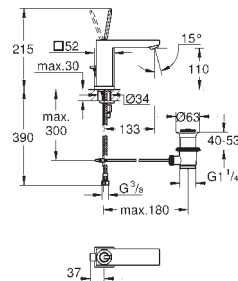

23 657 000

chrom

252,00

Eurocube Joy
Páková umyvadlová baterie DN 15
Velikost M

jednootvorová montáž
kovová páka
GROHE FeatherControl Joystick kartuše
GROHE StarLight povrch
GROHE EcoJoy SpeedClean perlátor 5,7 l/min
GROHE QuickFix Plus Rychloupevňovací systém
odtoková souprava DN 32
flexi přípojovací hadičky