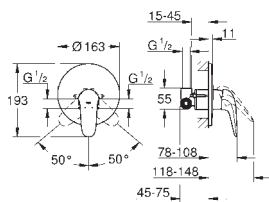

23 725 003

chrom

142,00

Eurostyle

Páková sprchová baterie, DN 15

k vestavbě do stěny

set obsahuje:

montážní set

(19 507 003)

s podomítkovým tělesem

kovová páka

keramická kartuše 46 mm s technologií

GROHE SilkMove

variabilně nastavitelný omezovač průtoku

GROHE StarLight chromový povrch

kovová nástěnná rozeta

těsnění rozety a šroubů

GROHE QuickFix skryté upevnění

omezovač teploty na objednávku (46 308)