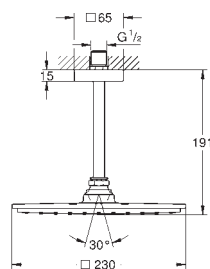

Rainshower Allure 230

Hlavová sprcha set stropní 154 mm

set obsahuje:

hlavová sprcha Rainshower Allure 230 (27 480 000)

Stropní sprchové rameno Rainshower 154 mm (27 711 000)

GROHE EcoJoy 9,5 l/min omezovač průtoku

GROHE DreamSpray perfektní vodní paprsky

GROHE StarLight chromový povrch

GROHE SpeedClean - odstranění

vodního kamene přetřením

vhodné pro průtokové ohřivače vody

minimální tlak **1,0 bar**

26 055 000

chrom

529,00

dtto, bez omezení průtoku

27 863 000

chrom

679,00