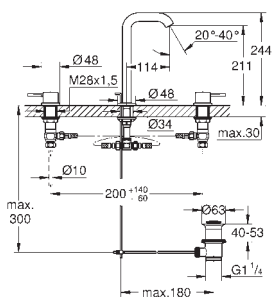

NOVINKA

Objedn. číslo

Barva

Cena (EUR)

20 299 001

chrom

285,00

Essence New
Umyvadlová tříotvorová baterie
L-Size

kovová páka
s keramickým vrškem DN 15, 90°
GROHE StarLight chromový povrch
GROHE EcoJoy perlátor 5,7 l/min
GROHE QuickFix rychlomontážní systém
GROHE AquaGuide nastavitelný perlátor
odtoková souprava DN 32
tlakové, flexi přípojné hadičky mezi
středním tělesem a bočními ventily
přípojná matka DN 15 x 10,5 mm