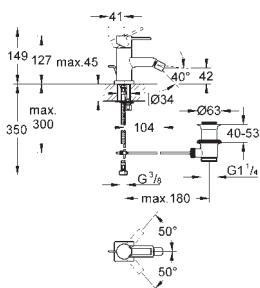

19 386 000

chrom

690,00

**dtto, rozpětí 220 mm**

33 769 000

249,00

**Pákové podomítkové univerzální montážní těleso, DN 15**

pro dvouotvorové umyvadlové baterie  
k vestavbě do stěny  
bez montážních dílů  
keramická kartuše 46 mm s technologií  
**GROHE SilkMove**  
variabilně nastavitelný omezovač průtoku  
montážní hloubka 45 - 75 mm  
montážní šablona