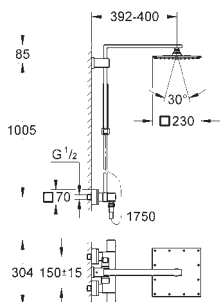

## Euphoria Cube XXL System 230