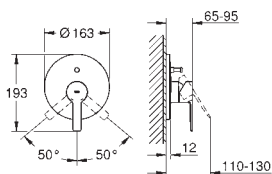

19 296 001
19 296 DC1

chrom
supersteel

198,00
258,00

Lineare
Páková sprchová baterie
na montážní set
35 501 000
bez podomítkového tělesa
kovová páka
GROHE StarLight chromový povrch
těsnění rozety a šroubů
kovová rozeta
skryté upevnění
Dostupné od června 2017

35 501 000

98,00

GROHE Rapido E Universal páková baterie pro podomítkovou instalaci

NOVINKA