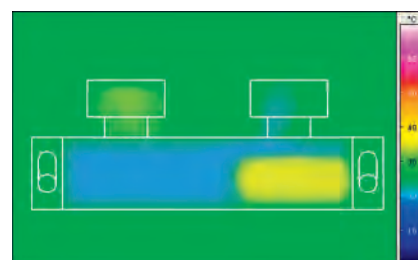

Tepelný diagram
s GROHE CoolTouch®

Bezpečná konstrukce s vodním chlazením