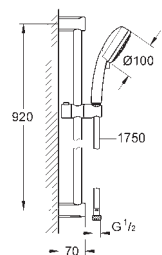

GROHE NEW TEMPESTA

Objedn. číslo

Barva

Cena (EUR)

27 580 001

chrom

74,00

**New Tempesta Cosmopolitan 100
sprchový set s tyčí, 4 proudy**

set obsahuje:

ruční sprcha (27 575 001)
sprchová tyč 600 mm (27 521 000)
sprchová hadice Relexaflex
1750 mm DN 15 x DN 15 (28 154)
GROHE EcoJoy 9,5 l/min omezovač průtoku
GROHE DreamSpray perfektní vodní paprsky
GROHE StarLight chromový povrch
GROHE SpeedClean - odstranění
vodního kamene přetřením
Vnitřní WaterGuide pro delší životnost
vhodné pro průtokové ohřivače vody
minimální tlak **1,0 bar**

27 787 001

chrom

74,00

dtto, bez omezení průtoku

27 579 001

chrom

66,00

**New Tempesta Cosmopolitan 100
Sprchový set s tyčí, 3 proudy**

set obsahuje:

ruční sprcha (27 574 001)
sprchová tyč 600 mm (27 521 000)
sprchová hadice Relexaflex
1750 mm DN 15 x DN 15 (28 154)
GROHE EcoJoy 9,5 l/min omezovač průtoku
GROHE DreamSpray perfektní vodní paprsky
GROHE StarLight chromový povrch
GROHE SpeedClean - odstranění
vodního kamene přetřením
Vnitřní WaterGuide pro delší životnost
vhodné pro průtokové ohřivače vody
minimální tlak **1,0 bar**

27 786 001

chrom

66,00

3 proudy

27 578 001

chrom

59,00

**New Tempesta Cosmopolitan 100
Sprchový set s tyčí, 2 proudy**

set obsahuje:

ruční sprcha (27 571 001)
sprchová tyč 600 mm (27 521 000)
sprchová hadice Relexaflex
1750 mm DN 15 x DN 15 (28 154)
GROHE DreamSpray perfektní vodní paprsky
GROHE StarLight chromový povrch
GROHE SpeedClean - odstranění
vodního kamene přetřením
Vnitřní WaterGuide pro delší životnost
vhodné pro průtokové ohřivače vody
minimální tlak **1,0 bar**

27 790 001

chrom

80,00

**New Tempesta Cosmopolitan 100
sprchový set s tyčí, 4 proudy**

set obsahuje: