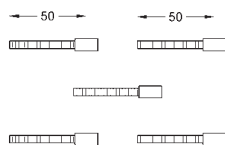

37 134 000

20,00

Upevňovací set
prodloužení 50 mm
pro tlakový splachovač WC
podomítkové