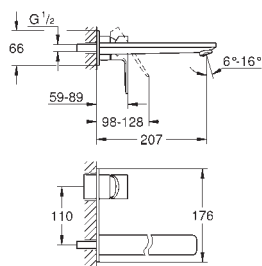

NOVINKA

23 444 001
23 444 DC1

chrom
supersteel

270,00
351,00

**Lineare
umyvadlová dvouotvorová baterie
Velikost L**

montáž na stěnu
na montážní set
23 571 000
bez podomítkového tělesa
kovová rozeta
kovová páka
GROHE StarLight chromový povrch
GROHE EcoJoy perlátor 5,7 l/min
GROHE AquaGuide nastavitelný perlátor
rozteč 110 mm
rozpětí 207 mm
minimální tlak **1,0 bar**
Dostupné od června 2017

23 571 000

236,00