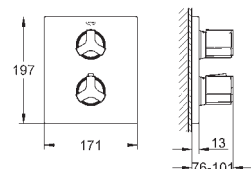

Allure

Termostat s integrovaným přepínačem

vana / sprcha s dalším výstupem

na montážní set

GROHE Rapido T 35 500 000

GROHE StarLight chromový povrch

ovladač teploty s bezpečnostní

zarážkou při 38°C

GROHE SafeStop Plus (volitelný) dodatečný omezovač teploty při 43° C

uzávěr a regulace množství průtoku

aquadimmer (vícefunkční přepínač):

přepínač pro dva vývody

těsnění rozety a šroubů

kovové kohouty

kovová rozeta

skryté šroubení

bez podomítkového tělesa

35 500 000

227,00

GROHE Rapido T Universal termostatická baterie pro podomítkovou instalaci

19 316 000

chrom

1 240,00