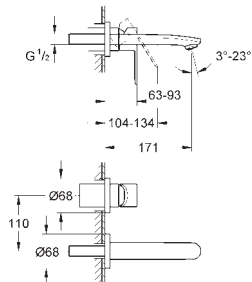

přípojná matka s otvorem 10,5 mm

NOVINKA

19 571 002

chrom

221,00

**Eurostyle Cosmopolitan****umyvadlová dvouotvorová baterie****Velikost S**

montáž na stěnu

na montážní set