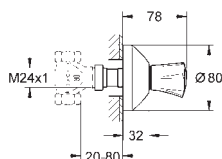

19 808 001

chrom

26,50

Costa L
Vrchní díl podomítkového ventilu
pro podomítkové ventily, DN 15,
DN 20, DN 25
viz. Podomítková tělesa
nastavitelná hloubka zabudování
20 - 80 mm
rozeta s utěsněním ke stěně
šroubovací
kovový kohout
tepelně izolované
označení modré
GROHE StarLight chromový povrch

19 809 001

chrom

26,50

dtto, červené značení