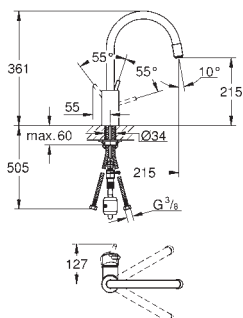

32 663 001
32 663 DC1

chrom
supersteel

243,00
320,00

Concetto

Páková dřezová baterie, DN 15

vysoká výpusť

jednotvorová montáž

GROHE StarLight povrch

keramická kartuše s technologií

GROHE SilkMove 35 mm

vytahovací perlátorový výtok

variabilně nastavitelný omezovač průtoku

otočná výpusť

úhel otočení 360°

zajištěno proti zpětnému toku

flexi přípojovací hadičky

rychlomontážní systém

minimální tlak **1,0 bar**