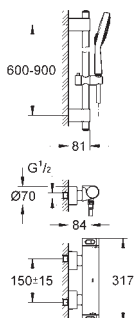

Grohtherm 2000 (34 169)

Power&Soul Cosmopolitan 130 sprchový set (27 734 000)