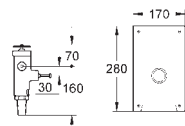

GROHE SPLACHOVACÍ PŘÍSLUŠENSTVÍ K WC

Objedn. číslo

Barva

Cena (EUR)

42 902 000

chrom

300,00

Tlakový splachovač
podomítkové
DN 20
nastavitelný průtok **6 - 9 l**
krycí destička z nerezové oceli
bez předuzávěru
bez splachovací trubky
k výměně za model 663 04 200 (G1)