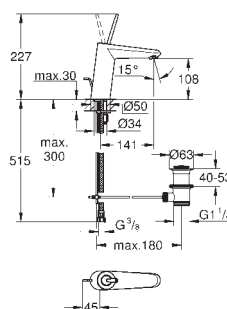

23 427 000
23 427 LS0

chrom
měsíční bílá/chrom

213,00
277,00

Eurodisc Joy
Páková umyvadlová baterie DN 15
Velikost M
jednootvorová montáž
kovová páka
GROHE FeatherControl Joystick kartuše
GROHE StarLight chromový povrch
GROHE EcoJoy SpeedClean perlátor 5,7 l/min
GROHE QuickFix Plus Rychloupevňovací systém
odtoková souprava DN 32
flexi přípojovací hadičky
minimální tlak **1,0 bar**