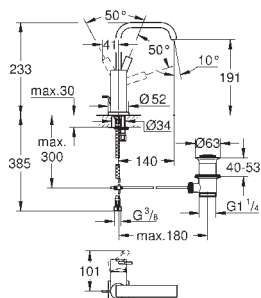

32 146 000

chrom

520,00

Allure
Páková umyvadlová baterie DN 15
Velikost L

jednootvorová montáž
keramická kartuše 28 mm s
GROHE SilkMove
GROHE StarLight chromový povrch
GROHE EcoJoy omezovač průtoku 6.0 l/min
rychlomontážní systém
perlátor
U-vpust'
odtoková souprava DN 32
flexi přípojovací hadičky

23 076 000

chrom

520,00

dtto, s miskou na mýdlo