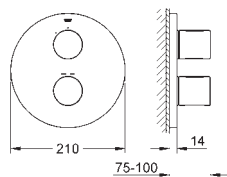

GROHE GROHTHERM 3000 COSMOPOLITAN

Objedn. číslo

Barva

Cena (EUR)

TERMOSTATY

19 467 000
19 467 LSO

chrom
měsíční bílá/chrom

373,00
458,00

Grotherm 3000 Cosmopolitan
Termostatická sprchová baterie podomítková

na montážní set
GROHE Rapido T 35 500 000
nástěnná rozeta s GROHE QuickFix
GROHE StarLight chromový povrch
GROHE SafeStop bezpečnostní zarážka při 43°C
GROHE SafeStop Plus (volitelný) dodatečný omezovač teploty při 43° C
ovládání průtoku s úsporným tlačítkem a individuálně nastavitelnou úspornou zarážkou
keramické vršky DN 15, 180°
bez podomítkového tělesa

35 500 000 227,00
GROHE Rapido T Universal termostatická baterie pro podomítkovou instalaci

19 567 000

chrom

527,00