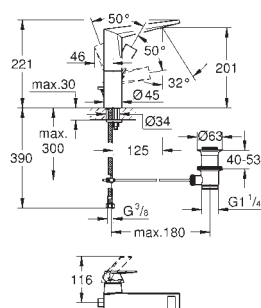

23 109 000

chrom

720,00

Allure Brilliant
Páková umyvadlová baterie DN 15
Velikost L

jednootvorová montáž
keramická kartuše 28 mm s
GROHE SilkMove
omezovač teploty, **GROHE StarLight** chromový povrch
GROHE EcoJoy omezovač průtoku 5.0 l/min.
GROHE QuickFix rychlomontážní systém
vpust s perlátorem
odtoková souprava DN 32
flexi připojovací hadičky
minimální tlak 1,0 bar

23 112 000

chrom

720,00

dtto, s miskou na mýdlo