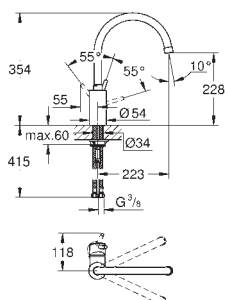

32 661 001
32 661 DC1

chrom
supersteel

200,00
264,00

Concetto

Páková dřezová baterie, DN 15

vysoká výpusť

jednotvorová montáž

GROHE StarLight povrch

keramická kartuše s technologií

GROHE SilkMove 35 mm

variabilně nastavitelný omezovač průtoku

otočná výpusť

volitelný otočný úhel: 0° / 150° / 360°

perlátor

flexi přípojovací hadičky

rychlomontážní systém