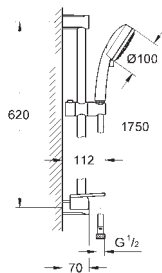

GROHE NEW TEMPESTA

Objedn. číslo

Barva

Cena (EUR)

27 577 001

chrom

84,00

New Tempesta Cosmopolitan 100 sprchový set s tyčí, 4 proudy

set obsahuje:

ruční sprcha (27 575 001)
sprchová tyč 600 mm (27 521 000)
sprchová hadice Relexaflex
1750 mm DN 15 x DN 15 (28 154)
GROHE EasyReach polička (27 596 000)
GROHE EcoJoy 9,5 l/min omezovač průtoku
GROHE DreamSpray perfektní vodní paprsky
GROHE StarLight chromový povrch
GROHE SpeedClean - odstranění
vodního kamene přetřením
Vnitřní WaterGuide pro delší životnost
vhodné pro průtokové ohřivače vody
minimální tlak **1,0 bar**