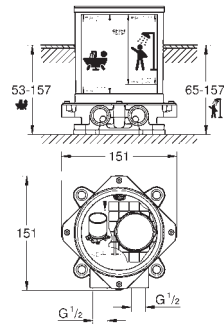

45 984 001

427,00

Vestavbová souprava DN 15

pro volně stojící vanové baterie a výpusti a sprchové baterie bez montážních dílů
instalační deska s nastavením 360° horizontálně a 3° vertikálně
instalační hloubka 53-157 mm pro vanové baterie/výpusti, kompenzační hloubka 104 mm
instalační hloubka 65 -157 mm pro vanové baterie/výpusti, kompenzační hloubka 92 mm
dvě připojení DN 15 s vnitřním závitem (přívod teplé/studené vody)
vyplachovací přípojka
zvuková izolace
těsnění
upevňovací materiál