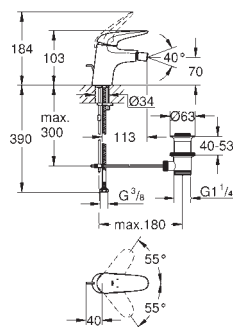

23 720 003
23 720 LS3

chrom
měsíční bílá/chrom

110,00
143,00

Eurostyle
Páková bidetová baterie, DN 15
Velikost S
jednootvorová montáž
kovová páka
keramická kartuše s technologií
GROHE SilkMove 35 mm
variabilně nastavitelný omezovač průtoku
s omezovačem teploty
GROHE StarLight chromový povrch
GROHE EcoJoy perlátor 5,7 l/min
GROHE QuickFix rychlomontážní systém
s otočným kloubem
odtoková souprava DN 32
flexi připojovací hadičky