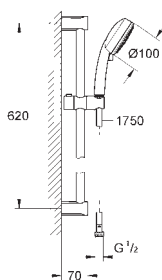

27 579 001

chrom

66,00

**New Tempesta Cosmopolitan 100
Sprchový set s tyčí, 3 proudy**

set obsahuje:

ruční sprcha (27 574 001)
sprchová tyč 600 mm (27 521 000)
sprchová hadice Relexaflex
1750 mm DN 15 x DN 15 (28 154)
GROHE EcoJoy 9,5 l/min omezovač průtoku
GROHE DreamSpray perfektní vodní paprsky
GROHE StarLight chromový povrch
GROHE SpeedClean - odstranění
vodního kamene přetřením
Vnitřní WaterGuide pro delší životnost
vhodné pro průtokové ohřivače vody
minimální tlak **1,0 bar**

27 786 001

chrom

66,00

3 proudy