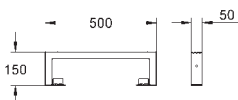

38 629 000

53,00

Rapid SL prodloužení

pro podlahové konstrukce od 200 do 350 mm

upevňovací materiál

není vhodný pro projektové prvky