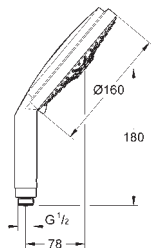

GROHE RAINSHOWER

Objedn. číslo

Barva

Cena (EUR)

28 756 000

chrom

126,00

Rainshower Cosmopolitan 160
Ruční sprcha 4 proudy

Rain, Jet, Pure, Champagne

GROHE StarLight chromový povrch

GROHE SpeedClean - odstranění

vodního kamene přetřením

Vnitřní WaterGuide pro delší životnost

Univerzální upevňovací systém: Vhodný ke

všem standardním sprchovým hadicím

vhodné pro průtokové ohřivače vody

minimální průtok 7,5 l/min.