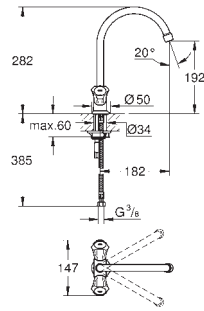

31 831 001

chrom

86,00

Costa L
Dřezová jednootvorová baterie, DN 15

kovové kohouty
tepelně izolované
GROHE StarLight povrch
vršky Longlife
perlátor
otočná výpusť
úhel otočení 360°
flexi připojovací hadičky