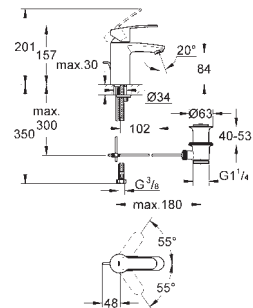

## Eurostyle Cosmopolitan Páková umyvadlová baterie DN 15 Velikost S

jednootvorová montáž  
kovová páka  
keramická kartuše 28 mm s  
**GROHE SilkMove**  
**GROHE StarLight** chromový povrch  
**GROHE QuickFix**  
Rychloupevňovací systém se středící pomůckou  
perlátor  
odtoková souprava DN 32  
flexi přípojovací hadičky