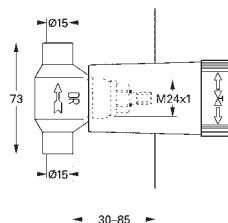

29 801 000

22,00

Spodní díl podomítkového ventilu, DN 15

předmontovaný vršek DN 15
krátké vřetenno, ochranné pouzdro
letovaný spoj o průměru 15 mm
mosaz DR nekorodující

29 803 000

37,00

dtto, letované připojení Ø 18 mm

29 804 000

40,00

dtto, letované připojení Ø 22 mm