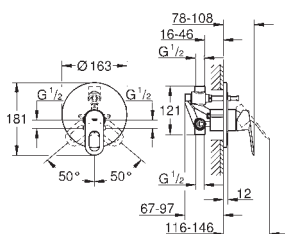

29 081 000

chrom

131,00

BauLoop
Páková vanová baterie, DN 15
podomítková montáž
set obsahuje:
montážní set
podomítkové montážní těleso (32 963 000)
kovová páka
GROHE Longlife 46 mm keramická kartuše
GROHE StarLight chromový povrch
variabilně nastavitelný omezovač průtoku
automatické přepínání: vana/sprcha
těsnění rozety a šroubů
omezovač teploty na objednávku (46 308)