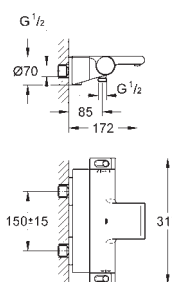

skryté S - přípojky, CoolTouch rozety s upevněním na zdi

**GROHE EasyReach** sprchová polička

odnímatelné pro snadné čištění

chrom

**GROHE EcoJoy** technologie pro nízkou

spotřebu vody a perfektní průtok

34 174 001