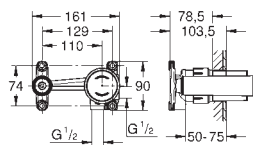

# GROHE EURODISC JOY

Objedn. číslo

Barva

Cena (EUR)

23 429 000

244,00

**Pákové podomítkové univerzální montážní těleso, DN 15**  
pro dvouotvorové umyvadlové baterie  
bez montážních dílů  
GROHE FeatherControl Joystick kartuše  
k vestavbě do stěny  
montážní šablona  
mosaz DR nekorodující