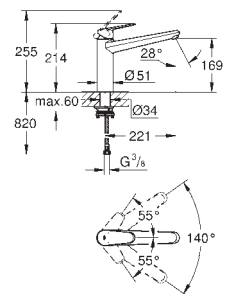

33 312 002

chrom

388,00

**Eurodisc Cosmopolitan
Páková dřezová baterie, DN 15**

pro předokenní montáž
středová výpusť
jednotvorová montáž
GROHE StarLight povrch
keramická kartuše s technologií
GROHE SilkMove 35 mm
perlátor
variabilně nastavitelný omezovač průtoku
otočná litá výpusť
otočný úhel 140°
neodnímatelný podstavec - výška 30 mm
flexi přípojovací hadičky