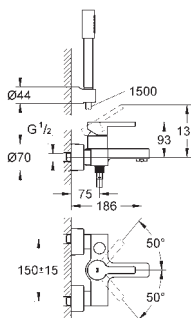

33 850 000

chrom

383,00

Lineare
Páková vanová baterie, DN 15

montáž na stěnu
keramická kartuše 46 mm s technologií
GROHE SilkMove
GROHE StarLight chromový povrch
variabilně nastavitelný omezovač průtoku
automatické přepínání: vana/sprcha
perlátor
integrované zpětné klapky ve výstupu
sprchy DN 15
skryté S-přípojky
zajištěno proti zpětnému toku
se sprchovou soupravou
ruční sprcha (28 034)
nástěnný sprchový držák (28 622)
sprchová hadice 1500 mm (28 151)