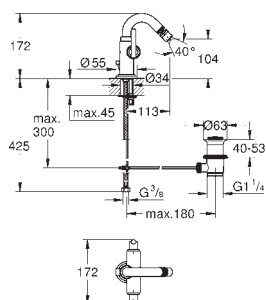

32 706 000

224,00

**Univerzální podomítkové těleso**  
pro tříťvorovou umyvadlovou baterii  
k vestavbě do stěny  
bez montážních dílů  
Montážní hloubka 30 - 75 mm  
mosaz DR nekorodující  
montážní šablona