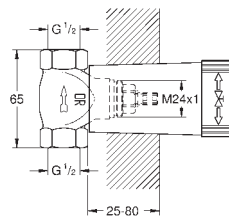

Spodní díl podomítkového ventilu, DN 15

předmontovaný vršek DN 15
krátké vřeteno, ochranné pouzdro,
přípojný závit DN 15, mosaz DR nekorodující

29 802 000

42,00

dtto, DN20, předmontovaný vršek DN20, závit tělesa DN20

29 805 000

62,00

dtto, DN25, předmontovaný vršek DN25, závit tělesa DN25

29 801 000

22,00