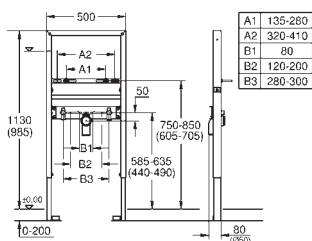

39 052 000

167,00

Rapid SL
pro umyvadlo
výškově nastavitelný
pro jednootvorovou baterii
stavební výška 1,13 m
pro předstěnovou montáž nebo montáž do lehké příčky
ocelový rám, práškové lakování, samonosný
pro obložení sádkartonem, kompletně předmontováno
pevné objektové přípojky
pro jednotlivou montáž nebo montáž na kolejnici
rychlé nastavení, uzamykatelné
upevňovací materiál
certifikováno TÜV
upevnění a připojení traverzu, výškově nastavitelný
závitové úchyty pro umyvadlo M 10, s
upevněním pro keramiku
rozteč šroubů variabilní
HT-odpadní koleno DN 15
těsnění Ø 32 mm
2 odhlučňené přípojky pro armatury
DN 15
bez příslušenství pro předstěnovou montáž