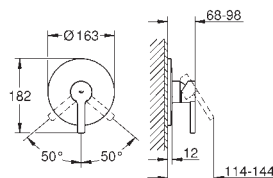

19 296 000

chrom

212,00

Lineare
Páková sprchová baterie

na montážní set
35 501 000
33 961 000
33 962 000
33 964
bez podomítkového tělesa
GROHE StarLight chromový povrch
těsnění rozety a šroubů
kovová rozeta
skryté šroubení

35 501 000

98,00

GROHE Rapido E Universal páková baterie pro podomítkovou instalaci