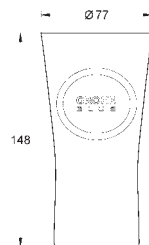

40 405 000

63,00

**GROHE Blue  
Skleněná karafa**  
Křišťálová láhev s víčkem z ušlechtilé  
oceli  
Objem 1,0 l

40 437 000

65,00

**GROHE Blue  
Skleničky na vodu (6 ks)**  
Křišťálové skleničky s označením GROHE Blue  
Objem 0,25 l