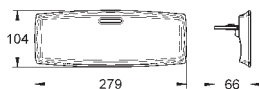

18 651 000

129,00

**Grandera**  
**GROHE EasyReach** polička  
materiál: keramika  
včetně montážní sady  
pro 23 316 000/23 316 IG0  
23 317 000/23 317 IG0

19 932 000

chrom

316,00

19 932 IG0

chrom / zlatá