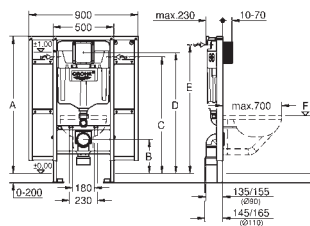

A	B	C	D	E	F
	1130	280	960	1000	1080	460
		280	310	950	1010	410