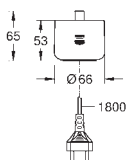

26 323 L00

bílá

22,50

**Aquatunes**  
**Držák na sprchovou tyč**

protiskuzová úprava  
kompatibilní se sprchovými tyčemi s průměrem 20–25 mm

26 324 L00

bílá

67,00