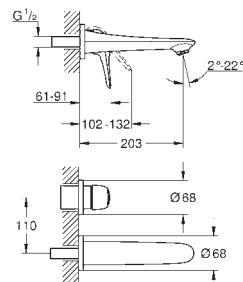

19 571 003
19 571 LS3

chrom
měsíční bílá/chrom

217,00
283,00

Eurostyle
umyvadlová dvouotvorová baterie
Velikost M
montáž na stěnu
bez podomítkového tělesa
na montážní set
23 571 000
kovová rozeta
kovová páka
GROHE StarLight chromový povrch
GROHE AquaGuide nastavitelný perlátor
rozeč 110 mm
rozpětí 203 mm