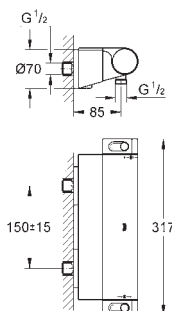

skryté S - přípojky, CoolTouch rozety s upevněním na zdi

**GROHE EasyReach** sprchová polička

odnímatelné pro snadné čištění

chrom

minimální tlak **1,0 bar**

**GROHE EcoJoy** technologie pro nízkou

spotřebu vody a perfektní průtok