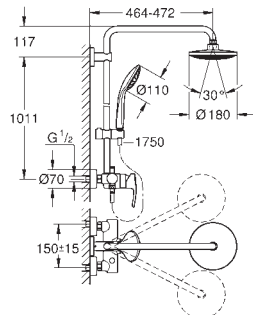

GROHE EUPHORIA SYSTEM

Objedn. číslo

Barva

Cena (EUR)

27 473 000

chrom

523,00

Euphoria System 180

Sprchový systém s jednopákovou baterií na omítku

set obsahuje:

horizontální otočné sprchové rameno 450 mm

Nástěnná sprchová baterie s přepínačem

umožňuje změnu mezi:

hlavová sprcha Euphoria Cosmopolitan

(27 492 000)

chromovaný spodek sprchy

s otočným kloubem, otočný úhel $\pm 15^\circ$

ruční sprcha Euphoria 110 Massage (27 239 000)

možnost výškového nastavení pomocí kluzného prvku (12 140 000)

Silverflex sprchová hadice 1 750 mm (28 388 000)

GROHE EcoJoy 9,5 l/min omezovač průtoku

keramická kartuše 46 mm s technologií

GROHE SilkMove

GROHE DreamSpray perfektní vodní paprsky

GROHE StarLight chromový povrch

GROHE SpeedClean - odstranění

vodního kamene přetřením

Vnitřní WaterGuide pro delší životnost

Twistfree - zabraňuje zkroucení

sprchové hadice

vhodné pro průtokové ohřivače od 18 kW

minimální průtok 7 l/min

minimální tlak **1,0 bar**

23 061 001

chrom

525,00