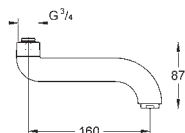

Výtoková trubice pro Europlus E thermostat
160 mm

42 132 000
dtto, rozpětí 192 mm

chrom

187,00