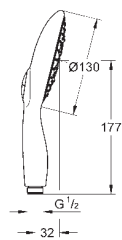

27 673 000

chrom

89,00

Power&Soul 130
Ruční sprcha 4+ proudy, noční šedá spodní část sprchy
Rain, GROHE Rain O², Bokoma Spray, Jet
GROHE EcoJoy 9,5 l/min omezovač průtoku
GROHE DreamSpray perfektní vodní paprsky
GROHE One-click showering
sprška s přepínacím tlačítkem
GROHE StarLight chromový povrch
GROHE SpeedClean - odstranění
vodního kamene přetřením
Vnitřní WaterGuide pro delší životnost
Univerzální upevňovací systém: Vhodný ke
všem standardním sprchovým hadicím
vhodné pro průtokové ohřivače vody
minimální tlak **1,0 bar**

NOVINKA

27 673 LS0

měsíční bílá

93,00

Power&Soul 130
Ruční sprcha 4+ proudy, bílá spodní část sprchy
Rain, GROHE Rain O², Bokoma Spray, Jet
GROHE EcoJoy 9,5 l/min omezovač průtoku
GROHE DreamSpray perfektní vodní paprsky
GROHE One-click showering
sprška s přepínacím tlačítkem
GROHE StarLight chromový povrch
GROHE SpeedClean - odstranění
vodního kamene přetřením
Vnitřní WaterGuide pro delší životnost
Univerzální upevňovací systém: Vhodný ke
všem standardním sprchovým hadicím
vhodné pro průtokové ohřivače vody
minimální tlak **1,0 bar**
Dostupné od dubna 2017