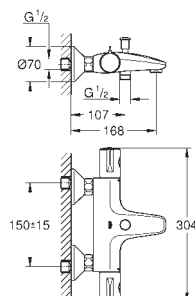

**GROHE EcoJoy** technologie pro nízkou

spotřebu vody a perfektní průtok

34 564 000

chrom

266,00