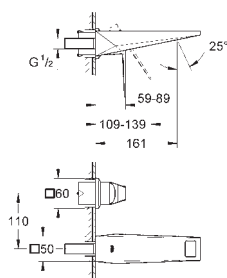

20 348 000

chrom

782,00

dtto, rozpětí 210 mm

29 025 000

246,00

**Univerzální podomítkové těleso**  
pro třítorvovou umyvadlovou baterii  
k vestavbě do stěny  
bez montážních dílů  
hloubka zabudování 43 - 85 mm  
mosaz DR nekorodující  
montážní šablona