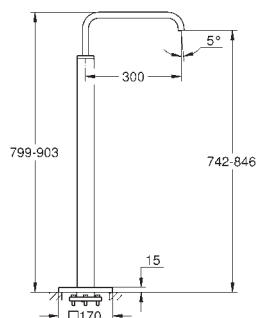

Allure
Vanová vpust'
montáž do podlahy
na montážní set
45 984
bez vestavbového tělesa
GROHE StarLight chromový povrch
vpust' s perlátorem
rozpětí 300 mm
Celková výška 879 mm
minimální tlak **1,0 bar**

45 984 001

427,00