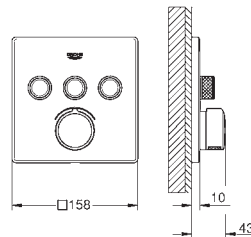

SmartControl
Krytka podomítkové baterie se 3 ventily
na montážní set
GROHE Rapido SmartBox 35 600 000
kovová rozeta s GROHE QuickFix (krytá rozeta s těsněním, skryté přípevnění), nastavitelná $\pm 6^\circ$
GROHE StarLight chromový povrch
SmartControl tlačítko ON-OFF, ovládání proudu od EcoJoy do plného proudu Full Flow
vyměnitelné symboly
kartuše pro míchání teploty
výstupy mohou být spuštěny současně
bez vestavbového tělesa
průtok:
výstup A = 22 l/min
výstup B = 26 l/min
výstup C = 22 l/min
Dostupné od května 2017

NOVINKA

29 144 000

chrom

424,00