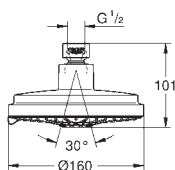

GROHE RAINSHOWER

Objedn. číslo

Barva

Cena (EUR)

27 134 000

chrom

126,00

Rainshower Cosmopolitan 160

Hlavová sprcha 4 proudy

Rain, Jet, Pure, Champagne

průměr 160 mm

kloub s úhlem otočení $\pm 15^\circ$

přípojný závit DN 15

GROHE DreamSpray perfektní vodní paprsky

GROHE StarLight chromový povrch

GROHE SpeedClean - odstranění

vodního kamene přetřením

vhodné pro průtokové ohřívače vody

lze použít od průtok. tlaku 0,5 baru

Hlavová sprcha dimenzována pro minimální

průtok 7,5l/min. a

maximální průtok 25l/min.

(DIN EN 1112). minimální tlak > 1 bar,

maximální tlak 5 bar (DIN EN 1112).

Doporučené použití se sprchovým ramenem Rainshower.