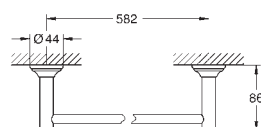

40 653 001

chrom

48,00

**Essentials Authentic  
Držák na osušky**

Materiál: kov  
626 mm (funkční délka 582 mm)  
skryté upevnění

**GROHE StarLight** chromový povrch