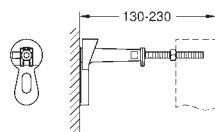

GROHE RAPID SL INSTALACE DO PROSTORU

Objedn. číslo

Barva

Cena (EUR)

38 558 00M

20,00

Rapid SL nástěnná přípojka

pro předstěnovou montáž
pro upevnění prvků ke zdi nebo před
lehkou příčku
postupné nastavení hloubky 130 - 230 mm
úchyt pro obložení pro jednotlivou nebo
řadovou montáž
upevňovací materiál
2 kusy