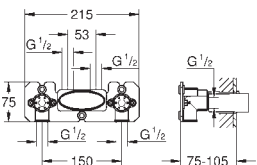

Grotherm SmartControl

Podomítkové těleso pro nástěnné kombinace/varianty

montáž na stěnu

dva výstupy DN 15

instalační hloubka 75 - 105 mm

vyplachovací přípojka

obsahuje materiál pro utěsnění ke stěně

montážní šablona

Dostupné od dubna 2017

NOVINKA

48 349 000

chrom

100,00