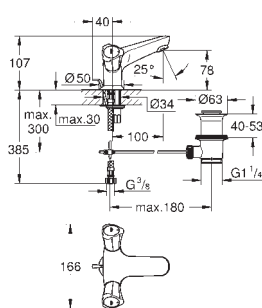

21 390 001

chrom

180,00

Costa L
Umyvadlová jednotvorová baterie, DN 15

kovové kohouty
tepelně izolované
šroubovací
vršek Longlife
litý výtok s perlátorem
odtoková souprava DN 32
flexi přípojovací hadičky
GROHE StarLight chromový povrch