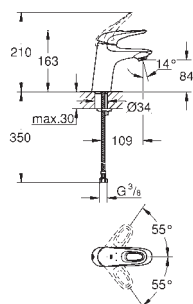

23 567 003

chrom

113,00

Eurostyle
Páková umyvadlová baterie DN 15
Velikost S

jednotvorová montáž
kovová páka
keramická kartuše s technologií
GROHE SilkMove 35 mm
variabilně nastavitelný omezovač průtoku
s omezovačem teploty
GROHE StarLight chromový povrch
GROHE EcoJoy perlátor 5,7 l/min
GROHE QuickFix rychlomontážní systém
hladké tělo
flexi přípojovací hadičky