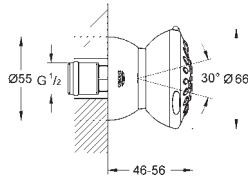

27 067 000

chrom

130,00

Relaxa 65
Boční sprcha 2 proudy

Normal / Massage
otočný kloub

GROHE DreamSpray perfektní vodní paprsky
GROHE StarLight chromový povrch
GROHE SpeedClean - odstranění
vodního kamene pětřením
Vnitřní WaterGuide pro delší životnost
Minimální průtok 4 l/min.
minimální tlak **1,0 bar**