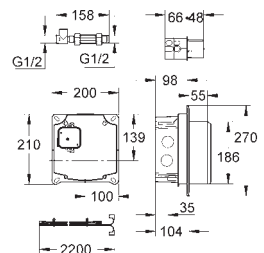

Vestavbový set pro infračervenou elektroniku
Allure E 36 235, Europlus E 36 042, Essence E 36 525
pro připojení ke smíšené nebo studené vodě
instalační box pro vodu s ochrannou krytkou
instalační box pro infra červený senzor s ochrannou krytkou
box pro připojení k síti na 230 V
magnetický ventil s předuzávěrem a průplachovou trubkou

38 748 001

542,00