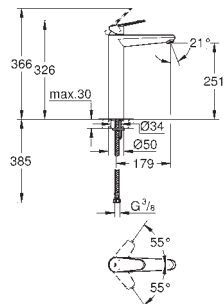

GROHE EURODISC COSMOPOLITAN

Objedn. číslo

Barva

Cena (EUR)

23 432 000

chrom

298,00

Eurodisc Cosmopolitan
Páková umyvadlová baterie DN 15
Velikost XL

jednootvorová montáž
kovová páka
pro volně stojící umývatka
keramická kartuše s technologií
GROHE SilkMove 35 mm
variabilně nastavitelný omezovač průtoku
nastavitelné min. množství 2,5 l/min
GROHE StarLight chromový povrch
GROHE EcoJoy SpeedClean perlátor 5,7 l/min
GROHE QuickFix Plus Rychloupevňovací systém
hladké tělo
flexi přípojovací hadičky
minimální tlak **1,0 bar**
omezovač teploty na objednávku (46 375)