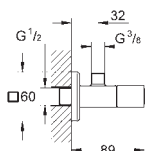

22 012 000

chrom

45,00

**Eurocube**  
**Rohový ventil, DN 15**  
nástěnná přípojka DN 15  
výstupní závit DN 10  
vršek  
kovový kohout  
označení neutrální  
kovová rozeta

38 732 000

chrom

68,00

**Skate Cosmopolitan**  
**Ovládací tlačítko**  
pro 2-činné splachování, a nebo funkci start/stop  
pro pneumatický odtokový ventil AV1  
horizontální a vertikální montáž  
156 x 197 mm  
vyrobená z ABS  
**GROHE StarLight** chromový povrch  
**GROHE EcoJoy** technologie pro nízkou  
spotřebu vody a perfektní průtok