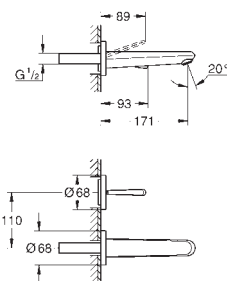

19 968 000
19 968 LS0

chrom
měsíční bílá/chrom

233,00
302,00

Eurodisc Joy
umyvadlová dvouotvorová baterie
Velikost M
montáž na stěnu
na montážní set
23 429 000
bez podomítkového tělesa
kovová páka
GROHE StarLight chromový povrch
GROHE EcoJoy SpeedClean perlátor 5,7 l/min
rozteč 110 mm
rozpětí 171 mm
minimální tlak **1,0 bar**