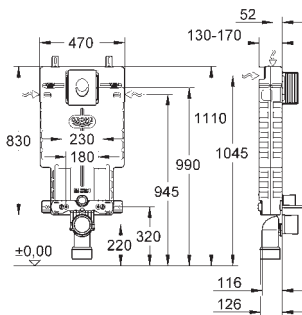

**Uniset sada 2 v 1 pro WC
splachovací nádrž GD 2**
s malým revizním otvorem
odhlučňný EPS-modul pro obezdění
830 x 470 x 130 mm
kolejnicový adaptér pro upevnění modulu
pro jednotlivou montáž nebo montáž na kolejnici
nástěnná kolejnice s upevňovacím
materiálem pro jednotlivou montáž
2 úchyty pro WC
rozteč šroubů 180/230 mm
upevnění keramiky
odpadní koleno Ø 90 mm
hloubkově nastavitelné
redukce Ø 90/110 mm
přívodní a odpadní souprava
splachovací nádrž 6 - 9 l
nastaveno z výroby na 6 l - 3 l
pneumatický odtokový ventil nabízí 3 režimy chodu:
2-činné splachování, anebo start/stop
a nebo nepřerušitelné (poze start)
možnost dopojení přívodu vody
zleva/zprava/zezadu nebo shora
skupina armatur 1 - nízká hlučnost
izolováno od kondenzující vody
přípojka vody DN 15 s integrovaným rohovým ventilem
a šroubovým spojem bez použití nářadí
pro instalaci není třeba nářadí
kontrolní hřídele včetně ochrany
během fáze výstavby
pro vertikální nebo horizontální použití
s krycí deskou Skate Air
pro 2-činné splachování, a nebo funkci start/stop
vertikální montáž
156 x 197 mm
chrom
vyrobená z ABS
GROHE StarLight chromový povrch
GROHE EcoJoy technologie pro nízkou
spotřebu vody a perfektní průtok