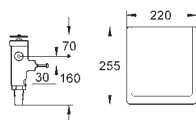

42 901 000

chrom

284,00

Tlakový splachovač
DN 20
podomítkové
nastavitelný průtok **6 - 9 l**
klasické ovládací tlačítko 220 x 255 mm
GROHE StarLight chromový povrch
bez předuzávěru
bez průplachového kolena
výměnná armatura pro
623.03.200 (DN 20)