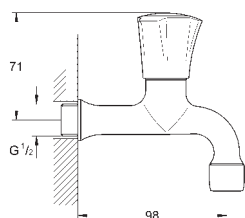

30 098 001

chrom

38,00

Costa L
Výpustní ventil, DN 15
montáž na stěnu
kovový kohout
tepelně izolované
označení modré
GROHE StarLight povrch
perlátor
vršky Longlife