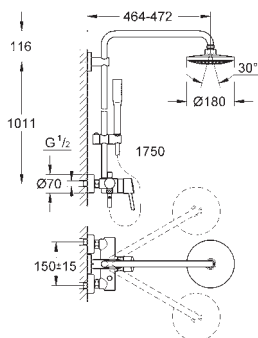

Euphoria Concetto System 180

Sprchový systém s jednopákovou baterií na omítku

set obsahuje:

horizontální otočné sprchové rameno 450 mm

Nástěnná sprchová baterie s přepínačem

umožňuje změnu mezi:

hlavová sprcha Euphoria Cosmopolitan

(27 492 000)

sprchový proud Rain

s otočným kloubem

otočný úhel $\pm 15^\circ$

Ruční sprcha Euphoria Cosmopolitan (27 400 000)

možnost výškového nastavení pomocí kluzného prvku (12 140 000)

Silverflex sprchová hadice 1 750 mm (28 388 000)

GROHE EcoJoy 9,5 l/min omezovač průtoku

keramická kartuše 46 mm s technologií

GROHE SilkMove

GROHE DreamSpray perfektní vodní paprsky

GROHE StarLight chromový povrch

GROHE SpeedClean - odstranění

vodního kamene přetřením

Vnitřní WaterGuide pro delší životnost

Twistfree - zabraňuje zkroucení

sprchové hadice

vhodné pro průtokové ohřivače od 18 kW

minimální průtok 7 l/min

minimální tlak **1,0 bar**

26 322 000

chrom

545,00