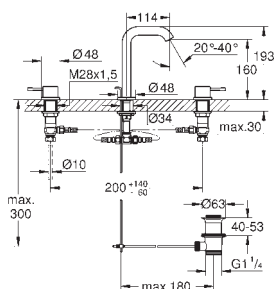

20 296 001

chrom

259,00

Essence New
Umyvadlová tříťvorová baterie, DN 15
Velikost M
kovová páka
s keramickým vrškem DN 15, 90°
GROHE StarLight chromový povrch
GROHE EcoJoy perlátor 5,7 l/min
GROHE AquaGuide nastavitelný perlátor
GROHE QuickFix Plus rychlomontážní systém
vpust s perlátorem
odtoková souprava DN 32
tlakové, flexi přípojně hadičky mezi
středním tělesem a bočními ventily
přípojná matka DN 15 x 10,5 mm