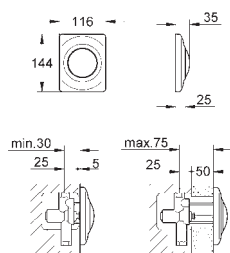

37 018 000	chrom	69,00
37 018 P00	matný chrom	64,00

Surf
Ovládací tlačítko
116 x 144 mm
s tlačítkovým ovládáním
GROHE StarLight chromový povrch