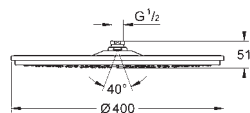

Rainshower Cosmopolitan 400

Hlavová sprcha s jedním proudem

dešťový proud (široký sprchový paprsek)
od 0,5 baru průtočného tlaku
Ø 400 mm
kovový
kulový kloub s otočným úhlem $20^\circ \pm 20^\circ$
přípojný závit DN 15
GROHE DreamSpray perfektní průtok
GROHE StarLight chromový povrch
GROHE SpeedClean - odstranění
vodního kamene přetřením
vhodné pro průtokové ohřívače vody
tato hlavová sprcha může být použita se sprchovým
ramenem 26 146, 28 982 or 28 497

27 478 000

chrom

502,00