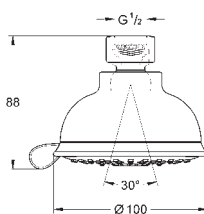

27 610 000

chrom

56,00

New Tempesta Rustic 100
Hlavová sprcha 4 proudy

Rain, GROHE Rain O²
Massage, Jet
kulový kloub s úhlem otočení +/-20°
GROHE EcoJoy 9,5 l/min omezovač průtoku
GROHE DreamSpray perfektní vodní paprsky
GROHE StarLight chromový povrch
GROHE SpeedClean - odstranění vodního kamene přetřením
Vnitřní WaterGuide pro delší životnost
vhodné pro průtokové ohřívače vody
minimální tlak **1,0 bar**
baleno v blistru