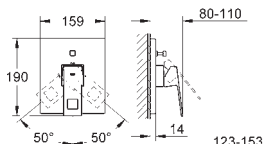

na montážní set  
35 501 000  
bez podomítkového tělesa  
kovová páka

**GROHE StarLight** chromový povrch  
těsnění rozety a šroubů  
kovová rozeta, skryté upevnění

35 501 000

98,00

**GROHE Rapido E Universal páková baterie pro podomítkovou instalaci**