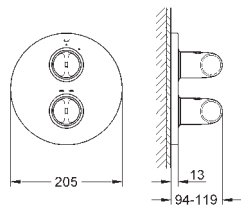

Objedn. číslo Barva Cena (EUR)

19 369 000 chrom 596,00

Veris
Termostatická sprchová baterie podomítková
na montážní set
GROHE Rapido T 35 500 000
bez podomítkového tělesa
GROHE StarLight chromový povrch
GROHE SafeStop Plus integrovaný teplotní
omezovač na max 50°C
ovládání průtoku s úsporným
tlačítkem a individuálně nastavi-
telnou úspornou zářezkou
keramické vršky DN 15, 180°
nástěnná rozeta s GROHE QuickFix
kovová rozeta
kovové kohouty

35 500 000 227,00
GROHE Rapido T Universal termostatická baterie pro podomítkovou instalaci

19 364 000 chrom 657,00