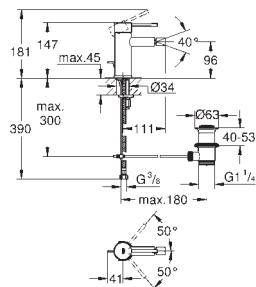

32 935 001

chrom

158,00

32 935 DC1

supersteel

232,00

Essence New
Páková bidetová baterie, DN 15
Velikost S

jednootvorová montáž
kovová páka
keramická kartuše 28 mm s
GROHE SilkMove
s omezovačem teploty
GROHE StarLight chromový povrch
GROHE QuickFix Plus Rychloupevňovací systém
kloubový perlátor
odtoková souprava DN 32
flexi přípojovací hadičky
minimální tlak **1,0 bar**