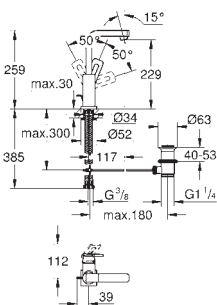

23 297 000

chrom

300,00

Quadra
Páková umyvadlová baterie DN15
Velikost L

jednootvorová montáž
keramická kartuše 28 mm s
GROHE SilkMove
GROHE StarLight chromový povrch
GROHE QuickFix rychlomontážní systém
litý výtok s perlátorem
odtoková souprava DN 32
flexi přípojovací hadičky
skryté upevňovací páky