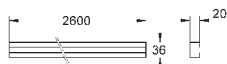

# GROHE UNISET RÁMY A PŘÍSLUŠENSTVÍ

Objedn. číslo

Barva

Cena (EUR)

37 310 000

75,00