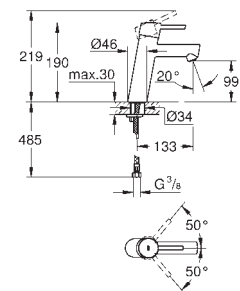

23 451 001

chrom

143,00

Concetto
Páková umyvadlová baterie DN 15
Velikost M
jednoutorová montáž
kovová páka
keramická kartuše 28 mm s
GROHE SilkMove
s omezovačem teploty
GROHE StarLight chromový povrch
GROHE EcoJoy SpeedClean perlátor 5,7 l/min
GROHE QuickFix rychlomontážní systém
hladké tělo
flexi přípojovací hadičky
minimální tlak **1,0 bar**

NOVINKA