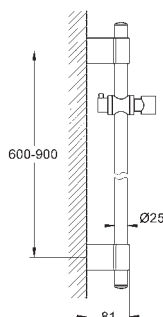

28 797 001

chrom

118,00

**Rainshower**  
**Sprchová tyč, 600 mm**

s nástěnnými kovovými držáky  
pohyblivý držák s kloubem  
nastavitelná vzdálenost **GROHE QuickFix**  
vhodná k ručním sprchám Relexa  
Trio (28 793)  
proud Champagne (28 794)  
Massage (28 795)  
Five (28 796)  
vhodné pro ruční sprchy Rainshower  
130 mm Classic (28 764)  
160 mm Classic (28 765)  
130 mm Cosmopolitan (28 755)  
160 mm Cosmopolitan (28 756)  
**GROHE StarLight** chromový povrch