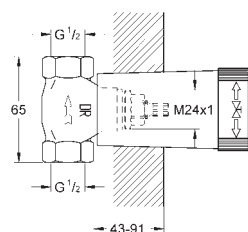

Spodní díl podomítkového ventilu
předmontovaný vršek DN 15
přípojný závit DN 15
nastavitelná hloubka zabudování
43 - 91 mm
mosaz DR nekorodující

27 472 000

chrom

1 144,00