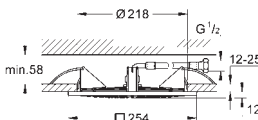

27 467 000

chrom

626,00

Rainshower F-Series 10" 254 x 254

Stropní sprcha s jedním proudem

Rain

hlavová sprcha 254 x 254 mm

kovový

přípojný závit DN 15

GROHE DreamSpray perfektní vodní paprsky

GROHE StarLight chromový povrch

GROHE SpeedClean - odstranění

vodního kamene přetřením

vhodné pro průtokové ohřivače vody

minimální tlak 1,0 bar