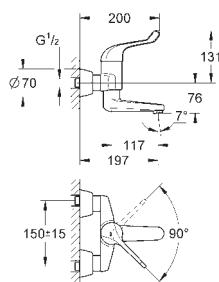

32 793 000

chrom

414,00

dtto, rozpětí 256 mm