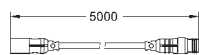

47 877 000

76,00

GROHE F-digital Deluxe

Prodloužení kabelu teplotní senzor, 5 m

prodloužení mezi základní jednotkou (26 374 000 / 36 397 000) a teplotním senzorem
prodloužení kabelu do 5 m