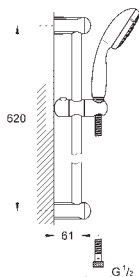

GROHE NEW TEMPESTA

Objedn. číslo

Barva

Cena (EUR)

27 645 000

chrom

66,00

**New Tempesta 100
sprchový set s tyčí, 4 proudy**

set obsahuje:

ruční sprchu (28 421 001)
sprchová tyč 600 mm (27 523 000)
sprchová hadice Relexaflex
1750 mm DN 15 x DN 15 (28 154)
GROHE EcoJoy 9,5 l/min omezovač průtoku
GROHE DreamSpray perfektní vodní paprsky
GROHE StarLight chromový povrch
GROHE SpeedClean - odstranění
vodního kamene přetřením
Vnitřní WaterGuide pro delší životnost
ShockProof silikonový kroužek proti poškození
způsobeném spadnutím sprchy
vhodné pro průtokové ohřivače vody
minimální tlak **1,0 bar**

27 795 000

chrom

66,00

dtto, bez omezení průtoku