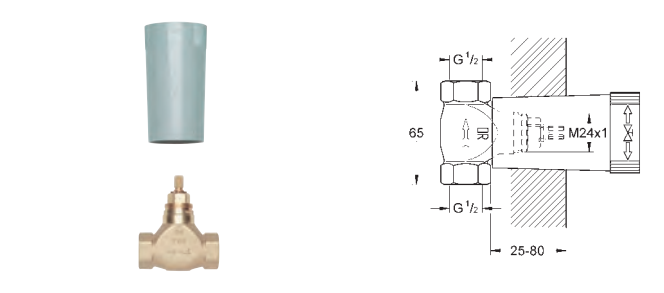

29 804 000

40,00

dtto, letované připojení Ø 22 mm

29 811 000

25,00