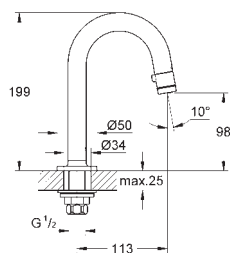

GROHE UNIVERZÁLNÍ STOJÁNKOVÝ VENTIL

Objedn. číslo

Barva

Cena (EUR)

20 201 000

chrom

102,00

Univerzální stojánkový ventil DN 15

C - výpusť
průtok: 6l/min při tlaku 3 bar
perlátor s funkcí start/stop
keramické vršky
přípojná matice DN 15
s otvorem 10,5 mm
GROHE StarLight chromový povrch
rozpětí 113 mm