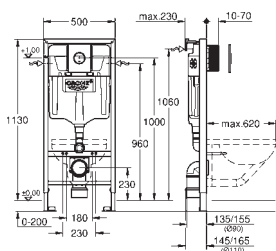

GROHE RAPID SL PRO WC

Objedn. číslo

Barva

Cena (EUR)

38 813 001

chrom

305,00

Rapid SL Sada 4 v 1 pro WC splachovací nádrž GD 2

s malým revizním otvorem

stavební výška 1,13 m

pro předstěnovou montáž nebo montáž do lehké příčky
ocelový rám, práškové lakování, samonosný
pro obložení sádkokartonem, kompletně předmontováno
pevné objektové přípojky
pro jednotlivou montáž nebo montáž na kolejnici
rychlé nastavení, uzamykatelné, upevňovací materiál
certifikováno TÜV

2 úchyty pro WC, upevnění keramiky
WC keramika s plochou menší než 205 mm vyžaduje
dodatečné příslušenství 38 779 000
rozeč šroubů 180/230 mm, odpadní koleno Ø 90 mm
hloubkově nastavitelné, redukce Ø 90/110 mm
přívodní a odpadní souprava

splachovací nádrž 6 - 9 l

nastaveno z výroby na 6 l - 3 l

pneumatický odtokový ventil nabízí 3 režimy chodu:

2-činné splachování, anebo start/stop

a nebo nepřerušitelné (poze start)

přívod vody zleva / zprava nebo zezadu

skupina armatur I - nízká hlučnost

izolováno od kondenzující vody

přípojka vody DN 15 s integrovaným rohovým ventilem

a šroubovým spojem bez použití nářadí

pro instalaci není třeba nářadí

kontrolní hřídele včetně ochrany

během fáze výstavby

pro vertikální nebo horizontální použití

doplňky pro stěnové instalace

s krycí destičkou Nova Cosmopolitan

pro 2-činné splachování, a nebo funkci start/stop

pro pneumatický odtokový ventil AV1

horizontální a vertikální montáž

156 x 197 mm, vyrobená z ABS

GROHE StarLight chromový povrch

GROHE EcoJoy technologie pro nízkou

spotřebu vody a perfektní průtok

WC s odhlučňovací sadou

38 929 000

chrom

274,00