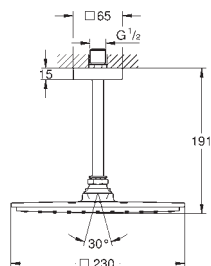

Rainshower Allure 230

Hlavová sprcha set stropní 154 mm

set obsahuje:

hlavová sprcha Rainshower Allure 230 (27 480 000)

Stropní sprchové rameno Rainshower 154 mm (27 711 000)

GROHE EcoJoy 9,5 l/min omezovač průtoku

GROHE DreamSpray perfektní vodní paprsky

GROHE StarLight chromový povrch

GROHE SpeedClean - odstranění

vodního kamene pětřením

vhodné pro průtokové ohřívače vody

minimální tlak 1,0 bar

26 055 000

chrom

529,00

dtto, bez omezení průtoku

NOVINKA

26 171 000

chrom

409,00