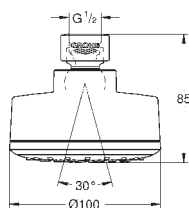

# GROHE HLAVOVÉ SPRCHY

Objedn. číslo

Barva

Cena (EUR)

26 366 000

chrom

44,00

**New Tempesta Cosmopolitan 100**  
**Hlavová sprcha s jedním proudem**