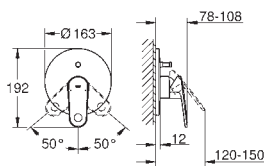

35 501 000

98,00

**GROHE Rapido E Universal páková baterie pro podomítkovou instalaci**

19 536 002

chrom

192,00

**Europlus**  
**Páková vanová baterie**  
na montážní set  
35 501 000  
33 963 000  
bez podomítkového tělesa  
kovová páka  
**GROHE StarLight** chromový povrch  
automatické přepínání: vana/sprcha  
těsnění rozety a šroubů  
nástěnná rozeta  
skryté upevnění