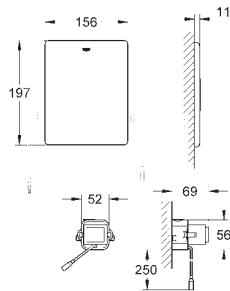

38 759 SD0

nerez ocel, kartáčovaná

890,00

Rádiová elektronika

pro WC
přijímač 868,4 MHz
pro podpůrné kolejničky pro zdravotně postižené s radiem
vysílač HEWI, Keuco, Normbau, (více na važádání)
pro splachovací nádrž GD 2, pro splachovací nádržku 6 l
podomítkové, čelní tlačítko 156 x 197 mm
servomotor
s trafem 100-230 V, 50-60 Hz, 6 V
nastavení objemu vody při splachování
nastavení splachování
možné nastavit interval splachování 72 h
s prodlužovacím kabelem, délka 3.00 m,
pro připojení transformátoru a
elektroniky
znak CE