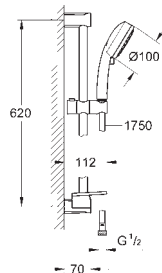

27 928 001

chrom

68,00

New Tempesta Cosmopolitan Sprchový set s tyčí, 2 proudy

skládající se z

ruční sprcha (27 571 001)
sprchová tyč 600 mm (27 521 000)
sprchová hadice Relexaflex
1750 mm DN 15 x DN 15 (28 154)
GROHE EasyReach polička (27 596 000)
GROHE DreamSpray perfektní vodní paprsky
GROHE StarLight chromový povrch
GROHE SpeedClean - odstranění
vodního kamene přetřením
Vnitřní WaterGuide pro delší životnost
vhodné pro průtokové ohřivače vody
minimální tlak **1,0 bar**