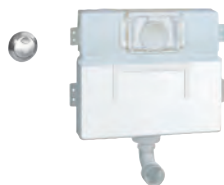

GROHE SPLACHOVACÍ NÁDRŽKY

Objedn. číslo

Barva

Cena (EUR)

38 691 000

159,00

Eau11
Splachovací nádržka WC 0,82 m
6 l / 3 l

Dvojitinné splachování

nízkohlukový napouštěcí ventil

nastavitelný průtok **6 - 9 l**

podomítkové

stavební výška 0,82 m

přívod vody zleva / zprava nebo zezadu

připojení zlevé/pravé strany, a nebo zezadu

nepřerušitelné

jednočinné ovládací tlačítko 6 l

přívod vody zleva /zprava nebo shora

skupina armatur I - nízká hlučnost

izolováno od kondenzující vody

415 x 410 x 360 mm

s rohovým DN 15 zastavovacím ventilem a splachovací trubkou

přípojka vody DN 15

rohový ventil DN 15

upevňovací úchyty

splachovací trubka

Bez ovládání/ovládacího tlačítka

mezikus

použitelné od průtokového tlaku 0,2 baru

pneumatické tlačítko

ovládání zepředu nebo shora

prodloužená hadice pro více flexibility při umístění ovládání

Uhlazený a minimalistický styl umožňuje montáž tlačítka

ve všech 360°

GROHE EcoJoy technologie pro nízkou

spotřebu vody a perfektní průtok