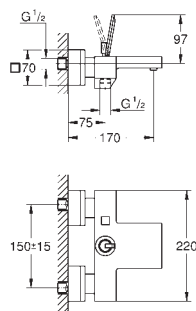

23 666 000

chrom

364,00

Eurocube Joy
Páková vanová baterie, DN 15

montáž na stěnu
kovová páka
GROHE FeatherControl Joystick kartuše
GROHE StarLight povrch
GROHE XL Waterfall
integrovaná zpětná klapka ve výstupu
sprchy DN 15
S-přípojky
zajištěno proti zpětnému toku