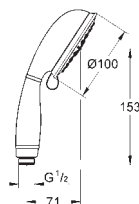

GROHE NEW TEMPESTA

Objedn. číslo

Barva

Cena (EUR)

27 608 000

chrom

48,00

New Tempesta Rustic 100
Ruční sprcha 4 proudy

Rain, GROHE Rain O²
Massage, Jet
GROHE EcoJoy 9,5 l/min omezovač průtoku
GROHE DreamSpray perfektní vodní paprsky
GROHE StarLight chromový povrch
GROHE SpeedClean - odstranění vodního kamene přetřením
Vnitřní WaterGuide pro delší životnost
Univerzální upevňovací systém: Vhodný ke všem standardním sprchovým hadicím vhodně pro průtokové ohřívače vody