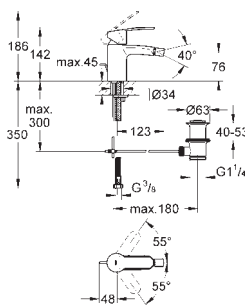

33 565 002

chrom

125,00

Eurostyle Cosmopolitan
Páková bidetová baterie, DN 15
Velikost S
jednootvorová montáž
kovová páka
keramická kartuše s technologií
GROHE SilkMove 35 mm
variabilně nastavitelný omezovač průtoku
nastavitelné min. množství 2,5 l/min
GROHE StarLight chromový povrch
GROHE QuickFix
Rychloupevňovací systém se středící pomůckou
kloubový perlátor
odtoková souprava DN 32
flexi přípojovací hadičky
minimální tlak **1,0 bar**
omezovač teploty na objednávku (46 375)