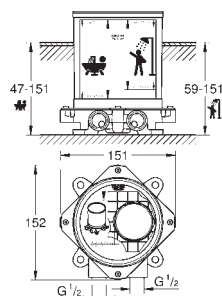

29 086 000

341,00

Vestavbová souprava DN 15

montážní set pro vanové výpusti a baterie s montáží do podlahy bez montážních dílů
instalační deska s nastavením 360° horizontálně a 3° vertikálně
instalační hloubka 47-151 mm
kompenzace hloubky 104 mm
dvě přípojení DN 15 s vnitřním závitem
(přívod teplé/studené vody)
vyplachovací přípojka