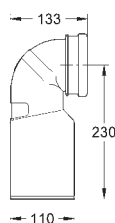

42 946 000

Odtokové koleno
vyrobene z plastu
Ø 80/100 mm

20,00