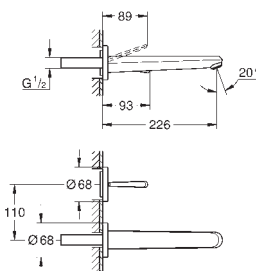

19 969 000
19 969 LS0

chrom
měsíční bílá/chrom

245,00
318,00

Eurodisc Joy
umyvadlová dvouotvorová baterie
Velikost L
montáž na stěnu
na montážní set
23 429 000
bez podomítkového tělesa
GROHE StarLight chromový povrch
GROHE EcoJoy SpeedClean perlátor 5,7 l/min
rozteč 110 mm
rozpětí 226 mm