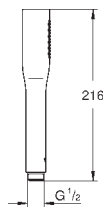

27 400 000
27 400 DC0

chrom
supersteel

46,00
67,00

Euphoria Cosmopolitan Stick

Ruční sprcha

normální sprška

- **GROHE EcoJoy** 9,5 l/min omezovač průtoku
- **GROHE StarLight** chromový povrch
- **GROHE SpeedClean** - odstranění vodního kamene přetřením
- **Vnitřní WaterGuide** pro delší životnost
- Univerzální upevňovací systém: Vhodný ke všem standardním sprchovým hadicím