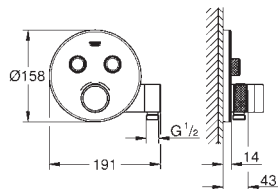

## Grotherm SmartControl

**Termostat s podomítkovou instalací s dvěma ventily a integrovaným držákem na sprchu**  
na montážní set

GROHE Rapido SmartBox 35 600 000

kovová rozeta s GROHE QuickFix (krytá rozeta s těsněním, skryté přípevnění), nastavitelná  $\pm 6^\circ$