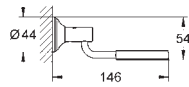

GROHE ESSENTIALS AUTHENTIC

Objedn. číslo

Barva

Cena (EUR)