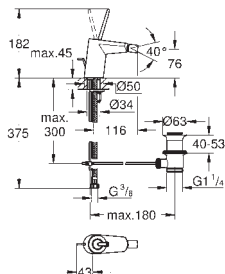

# GROHE EURODISC JOY

Objedn. číslo

Barva

Cena (EUR)

23 429 000

244,00

**Pákové podomítkové univerzální montážní těleso, DN 15**  
pro dvouotvorové umyvadlové baterie  
bez montážních dílů  
GROHE FeatherControl Joystick kartuše  
k vestavbě do stěny  
montážní šablona  
mosaz DR nekorodující