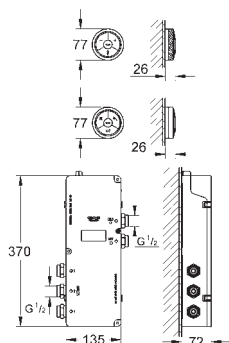

Objedn. číslo

Barva

Cena (EUR)

36 289 000

chrom

1 507,00

**F-digital
Digitální ovladač a digitální přepínač
pro vanu**

- včetně digitálního termostatu
- Digitální ovladač - intuitivní multifunkční ovládací jednotka
- bezdrátová technologie
- ovládání teploty a průtoku
- funkce pozastavení
- paměťové funkce
- LED kruh vč. zahřívací funkce: vizuální zpětná vazba při dosažení požadované teploty
- Digitální přepínač pro vanu
- Přepínač: hlavová, ruční sprcha a vanová vpust'
- LED kruh (indikace výstupu)
- Digitální termostat (podomítkový)
- teplá/studená DN 15
- 3 výstupy DN 15 vanový přepínač
- Výchozí nastavení při instalaci:
- automatické bezpečnostní vypnutí po 20 min.
- GROHE SafeStop při 38°C

Přijímač pro Digitální ovladač a Digitální termostat včetně 3 m kabelu

GROHE TurboStat digitálně ovládaná kartuše s voskovým termočlánkem

GROHE StarLight chromový povrch

GROHE EcoJoy technologie pro nízkou

spotřebu vody a perfektní průtok

požadavky:

zabudovaný napájecí zdroj 36 078 000 nebo

napájecí zdroj 65 790 000

minimální tlak **1,0 bar**

energetická třída osvětlení řídicí jednotky: neaplikovatelná

36 295 000

chrom

1 507,00