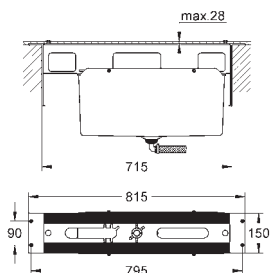

**4/5-otvorová vanová baterie
základní rám pro instalaci pod obklad**

set obsahuje:
základní rám
záchytný systém s integrovaným odpadem pro zatékající vodu

45 388 000

84,00

nosné profily pro základní rámy