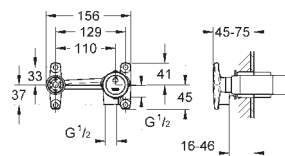

Pákové podomítkové univerzální montážní těleso, DN 15

pro dvouotvorové umyvadlové baterie
k vestavbě do stěny
bez montážních dílů
keramická kartuše s technologií
GROHE SilkMove 35 mm
variabilně nastavitelný omezovač průtoku
montážní hloubka 45 - 75 mm
mosaz DR nekorodující
minimální tlak **1,0 bar**
montážní šablona

32 193 000 chrom 407,00