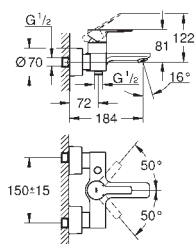

Objedn. číslo

Barva

Cena (EUR)

NOVINKA