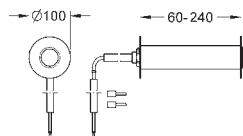

GROHE OVLÁDACÍ TLAČÍTKA K WC

Objedn. číslo

Barva

Cena (EUR)

43 977 000

chrom

200,00

Pneumatické ovládání
GROHE StarLight chromový povrch
ruční-dálkové ovládání pro
ústavní zařízení
tlačítko s rozetou Ø 100 mm
pro šířku stěny 80 - 240 mm
blokace ovládání
pneumatická hadička 1,50 m

37 060 000

chrom

103,00