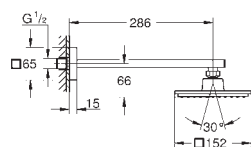

27 702 000

chrom

80,00

dtto, bez omezení průtoku

26 073 000

chrom

228,00

**Euphoria Cube 150**  
**Hlavová sprcha set 286 mm**