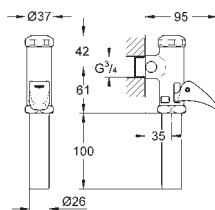

37 139 000

chrom

90,00

DAL - automatický splachovač pro WC
DN 20
mosaz
GROHE StarLight chromový povrch
pro klosety s mělkým a hlubokým
splachováním
s nastavením splachovacího proudu