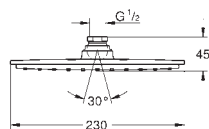

Rainshower Allure 230
Hlavová sprcha s jedním proudem

sprchový proud Rain
230 x 230 mm
kovový
kloub s úhlem otočení $\pm 15^\circ$
přípojný závit DN 15
GROHE EcoJoy 9,5 l/min omezovač průtoku
GROHE DreamSpray perfektní vodní paprsky
GROHE StarLight chromový povrch
GROHE SpeedClean - odstranění
vodního kamene přetřením
vhodné pro průtokové ohřívače vody

27 479 000

chrom

487,00

dtto, bez omezení průtoku

28 778 000

chrom

655,00