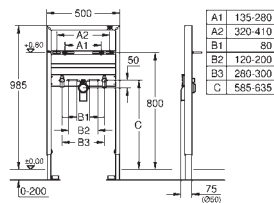

Rapid SL pro umyvadlo

pro jednootvorovou baterii

stavební výška 1,00 m

pro předstěnovou montáž nebo montáž do lehké příčky

ocelový rám, práškové lakování, samonosný

pro obložení sádrokartonem, kompletně předmontováno

pevné objektové přípojky

pro jednotlivou montáž nebo montáž na kolejnici

rychlé nastavení, uzamykatelné

upevňovací materiál

certifikováno TÜV

závitové úchyty pro umyvadlo M 10, s

upevněním pro keramiku

rozeč šroubů variabilní

HT-odpadní koleno DN 15

těsnění Ø 32 mm

2 odhlučňené přípojky pro armatury

DN 15

bez příslušenství pro předstěnovou montáž

38 559 001

182,00