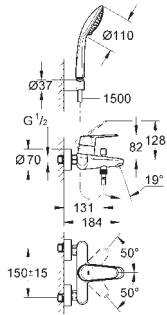

GROHE EURODISC COSMOPOLITAN

Objedn. číslo

Barva

Cena (EUR)

33 395 002

chrom

260,00

Eurodisc Cosmopolitan Páková vanová baterie, DN 15

montáž na stěnu

kovová páka

keramická kartuše 46 mm s technologií

GROHE SilkMove

GROHE StarLight chromový povrch

variabilně nastavitelný omezovač průtoku

nastavitelné min. množství 2,5 l/min

automatické přepínání: vana/sprcha

perlátor

integrovaná zpětná klapka ve výstupu

sprchy DN 15

S-přípojky

zajištěno proti zpětnému toku

omezovač teploty na objednávku (46 308)

skupina armatur I, přezkoušeno dle DIN 4109

se sprchovou soupravou

set obsahuje:

Ruční sprcha Euphoria (27 222 000)

nástěnný držák sprchy (27 056 000)

sprchová hadice Relexaflex

1500 mm DN 15 x DN 15 (28 151)

19 549 002

chrom

164,00

19 549 LS2

měsíční bílá/chrom

208,00