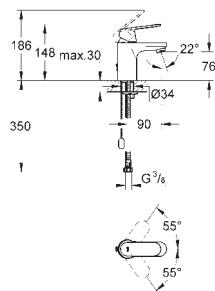

32 827 00E

chrom

97,00

Eurosmart Cosmopolitan

Páková umyvadlová baterie DN 15

Velikost S

jednootvorová montáž

kovová páka

keramická kartuše s technologií

GROHE SilkMove 35 mm

variabilně nastavitelný omezovač průtoku

nastavitelné min. množství 2,5 l/min

GROHE StarLight chromový povrch

GROHE EcoJoy SpeedClean perlátor 5,7 l/min

GROHE QuickFix

Rychloupevňovací systém se středící pomůckou

spouštěcí řetěz se závažím

flexi přípojovací hadičky

skupina armatur I, přezkoušeno dle DIN 4109