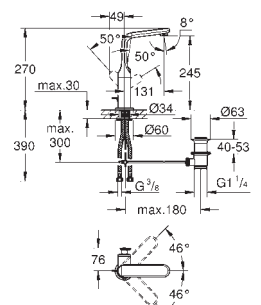

32 184 000

chrom

626,00

Veris
Páková umyvadlová baterie DN15
Velikost L

jednootvorová montáž
keramická kartuše 28 mm s
GROHE SilkMove
GROHE StarLight chromový povrch
perlátor **SpeedClean** -
odstranění vodního kamene přetřením
otočný výtok, omezení dorazu
odtoková souprava DN 32
flexi přípojovací hadičky
minimální tlak **1,0 bar**

32 187 000

chrom

626,00

dtto, s miskou na mýdlo