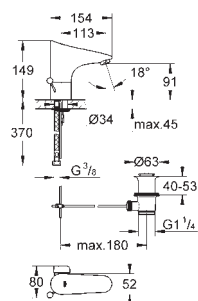

36 236 001

chrom

573,00

**Europlus E
Infračervená elektronická umyvadlová baterie DN 15 se směšovacími
zařízeními, nastavitelným omezovačem teploty a odpadovou soupravou**

s infračerveným senzorem pro potřeby monitoringu
stavu, konfigurace a potřeby servisu
lithiová baterie 6V, typ CR-P2
životnost baterie: cca 7 let (150 stlačení denně)

GROHE EcoJoy perlátor 5,7 l/min

zpětná klapka
sítky na nečistoty
magnetický ventil
rychlomontážní systém
vícestupňový ukazatel stavu baterie
7 přednastavených programů:

- automatické splachování
- tepelná desinfekce
- režim čištění

další funkce a nastavení dálkovým ovládním 36 407

znak CE

skupina armatur I, přezkoušeno dle DIN 4109

zajištění armatur IP 59K

36 015 001

chrom

617,00