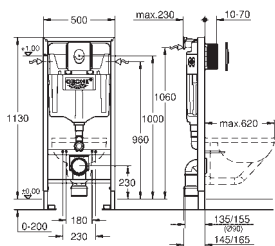

GROHE RAPID SL PRO WC

Objedn. číslo

Barva

Cena (EUR)

38 750 001

chrom

306,00

Rapid SL Sada 4 v 1 pro WC splachovací nádrž GD 2

s malým revizním otvorem

stavební výška 1,13 m

pro předstěnovou montáž nebo montáž do lehké příčky
ocelový rám, práškové lakování, samonosný
pro obložení sádkokartonem, kompletně předmontováno
pevné objektové přípojky
pro jednotlivou montáž nebo montáž na kolejnici
rychlé nastavení, uzamykatelné, upevňovací materiál
certifikováno TÜV

2 úchyty pro WC, upevnění keramiky
WC keramika s plochou menší než 205 mm vyžaduje
dodatečné příslušenství 38 779 000
rozeč šroubů 180/230 mm, odpadní koleno Ø 90 mm
hloubkově nastavitelné, redukce Ø 90/110 mm
přívodní a odpadní souprava

splachovací nádrž 6 - 9 l

nastaveno z výroby na 6 l - 3 l

pneumatický odtokový ventil nabízí 3 režimy chodu:

2-činné splachování, anebo start/stop

a nebo nepřerušitelné (poze start)

přívod vody zleva / zprava nebo zezadu

skupina armatur I - nízká hlučnost

izolováno od kondenzující vody

přípojka vody DN 15 s integrovaným rohovým ventilem

a šroubovým spojem bez použití nářadí

pro instalaci není třeba nářadí

kontrolní hřídele včetně ochrany

během fáze výstavby

pro vertikální nebo horizontální použití

doplňky pro stěnové instalace

s krycí deskou Skate Air

pro 2-činné splachování, a nebo funkci start/stop

vertikální montáž

156 x 197 mm, chrom, vyrobená z ABS

GROHE StarLight chromový povrch

WC s odhlučňovací sadou

38 775 001

chrom

317,00