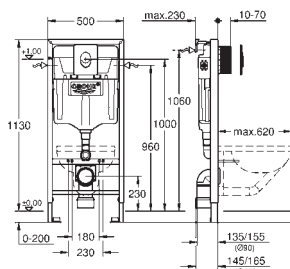

GROHE RAPID SL PRO WC

Objedn. číslo

Barva

Cena (EUR)

38 722 001

alpská bílá

257,00

Rapid SL Sada 3 v 1 pro WC splachovací nádrž GD 2

s malým revizním otvorem

stavební výška 1,13 m

pro předstěnovou montáž nebo montáž do lehké příčky
ocelový rám, práškové lakování, samonosný
pro obložení sádkartonem, kompletně předmontováno
pevné objektové přípojky
pro jednotlivou montáž nebo montáž na kolejnici
rychlé nastavení, uzamykatelné, upevňovací materiál
certifikováno TÜV

2 úchyty pro WC, upevnění keramiky

WC keramika s plochou menší než 205 mm vyžaduje

dodatečné příslušenství 38 779 000

rozeč šroubů 180/230 mm, odpadní koleno Ø 90 mm

hloubkově nastavitelné, redukce Ø 90/110 mm

přívodní a odpadní souprava

splachovací nádrž 6 - 9 l

nastaveno z výroby na 6 l - 3 l

pneumatický odtokový ventil nabízí 3 režimy chodu:

2-činné splachování, anebo start/stop

a nebo nepřerušitelné (poze start)

přívod vody zleva / zprava nebo zezadu

skupina armatur 1 - nízká hluchost

izolováno od kondenzující vody

přípojka vody DN 15 s integrovaným rohovým ventilem

a šroubovým spojem bez použití nářadí

pro instalaci není třeba nářadí

kontrolní hřídele včetně ochrany

během fáze výstavby

pro vertikální nebo horizontální použití

doplňky pro stěnové instalace

s krycí deskou Skate Air

pro 2-činné splachování, a nebo funkci start/stop

vertikální montáž

156 x 197 mm, alpská bílá, vyrobená z ABS

38 772 001

chrom

297,00