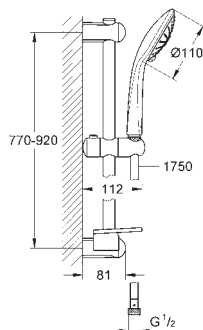

27 226 001
27 226 DC1

chrom
supersteel

109,00
177,00

Euphoria 110 Massage

Sprchový set s tyčí, 3 proudy

set obsahuje:

- ruční sprcha Massage (27 221)
- sprchová tyč 900 mm (27 500 000)
- Silverflex sprchová hadice 1 750 mm (28 388 000)
- **GROHE EasyReach** polička (27 596 000)
- **GROHE DreamSpray** perfektní vodní paprsky
- **GROHE StarLight** chromový povrch
- **GROHE SprayDimmer** - snadné přepínání mezi sprchovými proudy
- **GROHE QuickFix** (horní držák nastavitelný pro přizpůsobení existujících otvorů)
- **GROHE SpeedClean** - odstranění vodního kamene přetřením
- **Vnitřní WaterGuide** pro delší životnost
- **Twistfree** - zabraňuje zkroucení sprchové hadice

27 400 000
27 400 DC0

chrom
supersteel

46,00
67,00

Euphoria Cosmopolitan Stick

Ruční sprcha

normální sprška

- **GROHE EcoJoy** 9,5 l/min omezovač průtoku
- **GROHE StarLight** chromový povrch
- **GROHE SpeedClean** - odstranění vodního kamene přetřením
- **Vnitřní WaterGuide** pro delší životnost
- Univerzální upevňovací systém: Vhodný ke všem standardním sprchovým hadicím