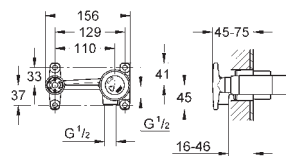

33 769 000

249,00

Pákové podomítkové univerzální montážní těleso, DN 15

pro dvouotvorové umyvadlové baterie
k vestavbě do stěny
bez montážních dílů
keramická kartuše 46 mm s technologií
GROHE SilkMove
variabilně nastavitelný omezovač průtoku
montážní hloubka 45 - 75 mm
montážní šablona