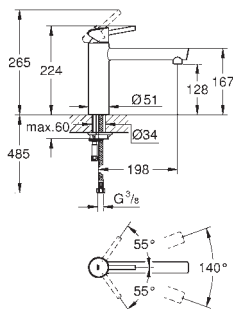

31 128 001

chrom

200,00

31 128 DC1

supersteel

266,00

Concetto
Páková dřezová baterie, DN 15
středová výpusť
jednootvorová montáž
GROHE StarLight povrch
keramická kartuše s technologií
GROHE SilkMove 35 mm
perlátor
variabilně nastavitelný omezovač průtoku
otočná litá výpusť
otočný úhel 140°
flexi přípojovací hadičky
rychlomontážní systém
minimální tlak **1,0 bar**