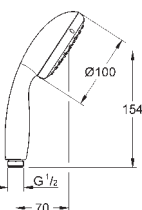

27 923 000

chrom

18,00

New Tempesta 100
Ruční sprcha
Rain
GROHE EcoJoy 9,5 l/min omezovač průtoku
GROHE DreamSpray perfektní vodní paprsky
GROHE StarLight chromový povrch
GROHE SpeedClean - odstranění vodního kamene přetřením
Vnitřní WaterGuide pro delší životnost
ShockProof silikonový kroužek proti poškození způsobeném spadnutím sprchy
Univerzální upevňovací systém: Vhodný ke všem standardním sprchovým hadicím vhodné pro průtokové ohřívače vody minimální tlak 1,0 bar

27 852 000

chrom

18,00

1 proud