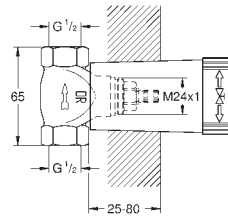

29 800 000

23,00

Spodní díl podomítkového ventilu, DN 15
předmontovaný vršek DN 15
krátké vřeteno, ochranné pouzdro
přípojný závit DN 15, mosaz DR nekorodující

29 802 000

42,00

dtto, DN20, předmontovaný vršek DN20, závit tělesa DN20

29 805 000

62,00

dtto, DN25, předmontovaný vršek DN25, závit tělesa DN25