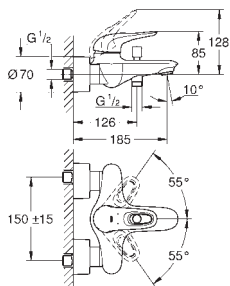

33 591 003
33 591 LS3

chrom
měsíční bílá/chrom

153,00
205,00

Eurostyle
Páková vanová baterie, DN 15
montáž na stěnu
kovová páka
keramická kartuše s technologií
GROHE SilkMove 35 mm
s omezovačem teploty
GROHE StarLight chromový povrch
variabilně nastavitelný omezovač průtoku
automatické přepínání: vana/sprcha
perlátor
sprchová výpusť DN 15 s integrovanou zpětnou klapkou
skryté S-přípojky
kovové nástěnné rozety
zajištěno proti zpětnému toku