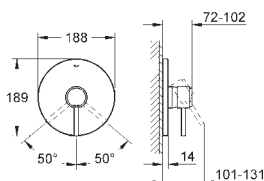

19 463 001

chrom

364,00

Atrio
Páková sprchová baterie

na montážní set
35 501 000
33 964
bez podomítkového tělesa
GROHE StarLight chromový povrch
těsnění rozety a šroubů
kovová rozeta
skryté upevnění

35 501 000

98,00

GROHE Rapido E Universal páková baterie pro podomítkovou instalaci