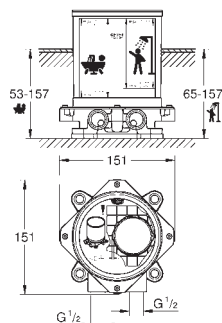

45 984 001

427,00

Vestavbová souprava DN 15
pro volně stojící vanové baterie a výpusti a sprchové baterie
bez montážních dílů
instalační deska s nastavením 360° horizontálně a 3° vertikálně
instalační hloubka 53-157 mm pro vanové baterie/výpusti,
kompenzační hloubka 104 mm
instalační hloubka 65-157 mm pro vanové baterie/výpusti,
kompenzační hloubka 92 mm
dvě připojení DN 15 s vnitřním závitem
(přívod teplé/studené vody)
vyplachovací přípojka
zvuková izolace
těsnění
upevňovací materiál