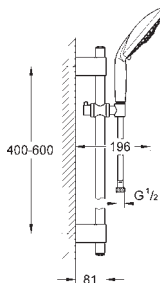

28 768 001

chrom

217,00

Rainshower Classic 160

sprchový set s tyčí, 4 proudy

set obsahuje:

ruční sprchu Classic (28 765 000)

sprchová tyč, 600 mm (28 797 001)

s nástěnnými kovovými držáky

Silverflex sprchová hadice 1 750 mm (28 388 000)

GROHE StarLight chromový povrch

GROHE QuickFix Plus nastavitelná vzdálenost mezi držáky

pro přizpůsobení do stávajících otvorů

Twistfree - zabraňuje zkroucení

sprchové hadice

minimální tlak 1,0 bar

28 770 001

chrom

235,00

dtto, 900 mm