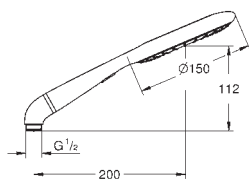

27 283 000

chrom

115,00

Rainshower Icon 150
Ruční sprcha 2 proudy

Rain, SmartRain

Ø 150 mm

eko funkce, redukce průtoku

kovové kolénko (adaptér) pro kombinaci ruční sprchy s sprchovou hadicí

GROHE EcoJoy 9,5 l/min omezovač průtoku

GROHE DreamSpray perfektní vodní paprsky

GROHE StarLight chromový povrch

GROHE SpeedClean - odstranění

vodního kamene přetřením

Univerzální upevňovací systém: Vhodný ke

všem standardním sprchovým hadicím

vhodné pro průtokové ohřivače vody

27 276 000

chrom

86,00

dtto, bez omezení průtoku