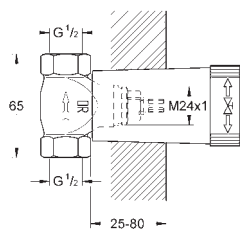

Objedn. číslo

Barva

Cena (EUR)

29 811 000

25,00

Podomítkový ventil, DN 15
předmontovaná keramická hlavice DN 15
180°
přípojný závit DN 15
vyrovnání hloubky zabudování záhybovým
měchem
25 - 80 mm
mosaz DR nekorodující