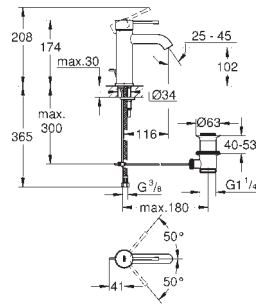

23 589 001
23 589 DC1

chrom
supersteel

158,00
215,00

Essence New
Páková umyvadlová baterie DN 15
Velikost S
jednootvorová montáž
kovová páka
keramická kartuše 28 mm s
GROHE SilkMove
s omezovačem teploty
GROHE StarLight chromový povrch
GROHE EcoJoy perlátor 5,7 l/min
GROHE AquaGuide nastavitelný perlátor
GROHE QuickFix Plus Rychloupevňovací systém
odtoková souprava DN 32
flexi přípojovací hadičky