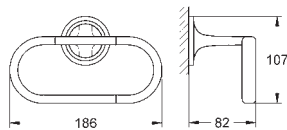

Objedn. číslo

Barva

Cena (EUR)

40 377 000

chrom

216,00

GROHE Ondus
Držák toaletního papíru
bez krytu