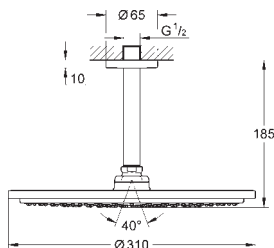

Rainshower Cosmopolitan 310
Hlavová sprcha set stropní 142 mm

set obsahuje:

hlavová sprcha Rainshower Cosmopolitan 310 (27 478 000)

sprchové rameno Rainshower stropní 142 mm (28 724 000)

GROHE EcoJoy 9,5 l/min omezovač průtoku

GROHE DreamSpray perfektní vodní paprsky

GROHE StarLight chromový povrch

GROHE SpeedClean - odstranění

vodního kamene přetřením

DropStop žádné odkapávání z horizontální

hlavové sprchy po uzavření ventilu

vhodné pro průtokové ohřivače vody

minimální tlak **1,0 bar**