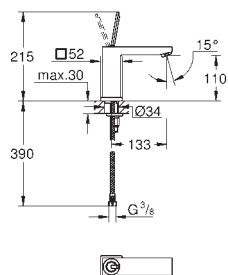

23 658 000

chrom

247,00

Eurocube Joy
Páková umyvadlová baterie DN 15
Velikost M

jednootvorová montáž
kovová páka
GROHE FeatherControl Joystick kartuše
GROHE StarLight povrch
GROHE EcoJoy SpeedClean perlátor 5,7 l/min
GROHE QuickFix Plus Rychloupevňovací systém
hladké tělo
flexi přípojovací hadičky