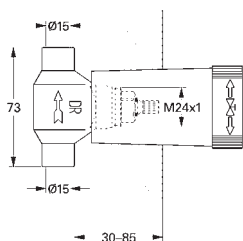

29 801 000 22,00

Spodní díl podomítkového ventilu, DN 15
předmontovaný vršek DN 15
krátké vřeteno, ochranné pouzdro
letované spojení o průměru 15 mm
mosaz DR nekorodující

29 803 000 37,00

dtto, letované připojení Ø 18 mm

29 804 000 40,00

dtto, letované připojení Ø 22 mm