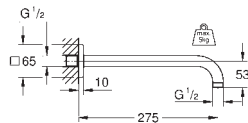

# GROHE HLAVOVÉ SPRCHY

Objedn. číslo

Barva

Cena (EUR)

27 488 000

chrom

77,00