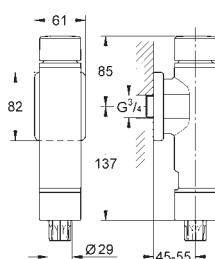

37 349 000

chrom

248,00

Rondo A.S.
Tlakový splachovač
DN 20
mosaz
integrovaný předuzávěr
GROHE StarLight chromový povrch
pro klosety s mělkým a hlubokým
splachováním
ovládací hlavice a výpustní matice
z umělé hmoty
s nastavením splachovacího proudu
nastavitelný průtok **6 - 9 l**
s rozetou
minimální průtokový tlak 1,2 baru
provozní tlak max.5 bar
skupina armatur I - nízká hlučnost