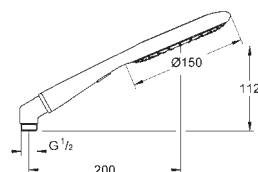

27 636 000

čistý mramor

124,00

Rainshower Icon 150
Ruční sprcha 2 proudy

Rain, SmartRain

eko funkce, redukce průtoku

kovové kolénko (adaptér) pro kombinaci ruční sprchy s sprchovou hadicí

GROHE EcoJoy 9,5 l/min omezovač průtoku

GROHE CoolTouch - technologie

pro stále chladný povrch

GROHE DreamSpray perfektní vodní paprsky

GROHE StarLight chromový povrch

GROHE SpeedClean - odstranění

vodního kamene přetřením

Univerzální upevňovací systém: Vhodný ke

všem standardním sprchovým hadicím

vhodné pro průtokové ohřivače vody

minimální tlak **1,0 bar**

27 635 000

čistý mramor

96,00

dtto, bez omezení průtoku