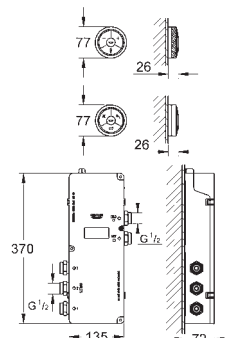

F-digital

Digitální ovladač a digitální přepínač

pro vanu

včetně digitálního termostatu

Digitální ovladač - intuitivní multifunkční ovládací jednotka

- bezdrátová technologie
- ovládání teploty a průtoku
- funkce pozastavení
- paměťové funkce
- LED kruh vč. zahřívací funkce: vizuální zpětná

vazba při dosažení požadované teploty

Digitální přepínač pro vanu

- Přepínač: hlavová, ruční sprcha a vanová vpust'

- LED kruh (indikace výstupu)

Digitální termostat (podomítkový)

- teplá/studená DN 15

- 3 výstupy DN 15 vanový přepínač

Výchozí nastavení při instalaci:

- automatické bezpečnostní vypnutí po 20 min.
- GROHE SafeStop při 38°C

Přijímač pro Digitální ovladač a Digitální termostat včetně 3 m kabelu

GROHE TurboStat digitálně ovládaná kartuše s voskovým termočlánkem

GROHE StarLight chromový povrch

GROHE EcoJoy technologie pro nízkou

spotřebu vody a perfektní průtok

požadavky:

zabudovaný napájecí zdroj 36 078 000 nebo

napájecí zdroj 65 790 000

minimální tlak **1,0 bar**

energetická třída osvětlení řídicí jednotky: neaplikovatelná