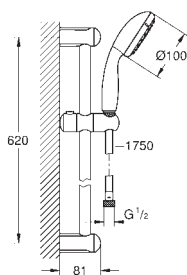

27 598 00E

chrom

51,00

**New Tempesta 100
Sprchový set s tyčí, 2 proudy**

set obsahuje:

ruční sprcha (27 597 00E)
sprchová tyč 600 mm (27 523 000)
sprchová hadice Relexaflex
1750 mm DN 15 x DN 15 (28 154)
GROHE EcoJoy omezovač průtoku 5,7 l/min
GROHE DreamSpray perfektní vodní paprsky
GROHE StarLight chromový povrch
GROHE SpeedClean - odstranění
vodního kamene přetřením
Vnitřní WaterGuide pro delší životnost
ShockProof silikonový kroužek proti poškození
způsobeném spadnutím sprchy
vhodné pro průtokové ohřivače vody
minimální tlak **1,0 bar**

27 598 000

chrom

52,00

2 proudy