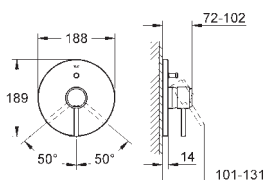

19 459 001

chrom

416,00

Atrio
Páková vanová baterie

na montážní set
35 501 000
33 963 000
bez podomítkového tělesa
GROHE StarLight chromový povrch
těsnění rozety a šroubů
kovová rozeta
skryté upevnění

35 501 000

98,00

GROHE Rapido E Universal páková baterie pro podomítkovou instalaci