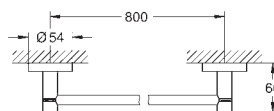

40 688 001

chrom

45,00

**Essentials**  
**Držák na osušky**  
Materiál: kov  
504 mm (funkční délka 450 mm)  
skryté upevnění  
**GROHE StarLight** chromový povrch

40 366 001

chrom

49,00

**Essentials**  
**Držák na osušky**  
Materiál: kov  
654 mm (funkční délka 600 mm)  
skryté upevnění  
**GROHE StarLight** chromový povrch