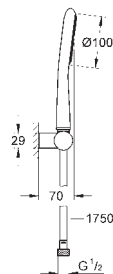

Rainshower Icon 100 Set s držákem na stěnu 1 proud

set obsahuje:

ruční sprchu Icon (27 276)
nástěnný držák sprchy, nastavitelný (27 055 000)
Silverflex sprchová hadice 1 750 mm (28 388 000)
GROHE EcoJoy 9,5 l/min omezovač průtoku
GROHE DreamSpray perfektní vodní paprsky
GROHE StarLight chromový povrch
GROHE SpeedClean - odstranění
vodního kamene přetřením
Twistfree - zabraňuje zkroucení
sprchové hadice
vhodné pro průtokové ohřivače vody