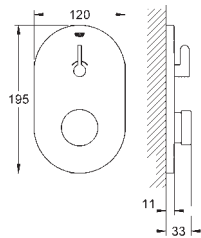

36 322 000

130,00

Eurosmart Cosmopolitan T

Podomítková vestavbová soustava

se směšováním

k vestavbě do stěny

vhodné pro instalační set samouzavíratelé baterie

s lepicí přírubou na upevnění okolo stěny

2 předuzávěry

pouzdro se směšvacím zařízením

zpětná klapka

pro použití s 36 321 000