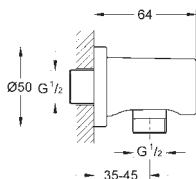

27 057 000
27 057 DC0

chrom
supersteel

49,90
66,00

Rainshower

Nástěnné kolínko, DN 15

vnější závit

- s kulatou rozetkou
- zajištěno proti zpětnému toku
- **GROHE StarLight** chromový povrch