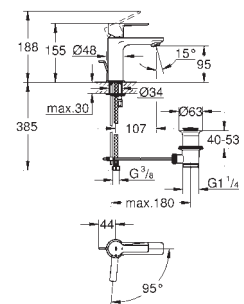

23 790 001

chrom

205,00

Lineare
Páková umyvadlová baterie DN 15
XS-Size
jednootvorová montáž
kovová páka
GROHE SilkMove ES 28 mm keramická
kartuše s úspornou funkcí studeného startu
s omezovačem teploty
GROHE StarLight chromový povrch
GROHE EcoJoy SpeedClean perlátor 5,7 l/min
GROHE QuickFix Plus Rychloupevňovací systém
odtoková souprava DN 32
flexi přípojovací hadičky

NOVINKA