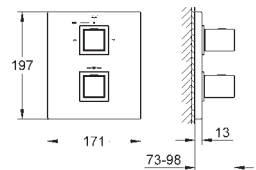

19 958 000

chrom

337,00

Grotherm Cube
Termostat s integrovaným přepínačem
vana / sprcha s dalším výstupem

na montážní set
GROHE Rapido T 35 500 000
nástěnná krytka s krytou rozetou a těsněním, skryté upevnění

GROHE StarLight chromový povrch
GROHE SafeStop bezpečnostní zarážka při 43°C
GROHE SafeStop Plus (volitelný) dodatečný omezovač teploty při 43°C
GROHE AquaDimmer Eco se združenou funkcí:
- integrovaný GROHE EcoButton (úsporné tlačítko pro úsporné sprchování)
regulace průtoku
přepínání: vana/sprcha
bez podomítkového tělesa

35 500 000

227,00

GROHE Rapido T Universal termostatická baterie pro podomítkovou instalaci