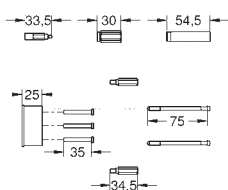

46 191 000

115,00

Prodlužovací set

25 mm

pro univerzální podomítkové pákové baterie DN 15

pro vanové a sprchové baterie

k použití se všemi designy trim setů a povrchů

46 343 000

211,00

dtto, prodlužovací set 50mm