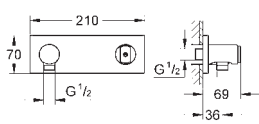

kovová krytka se skrytým uchycením a těsněním

pro použití s montážním ventilem (35 029)

35 028 000

135,00

**GROHE Rapido C těleso pro ovladač průtoku**

27 621 000

chrom

316,00