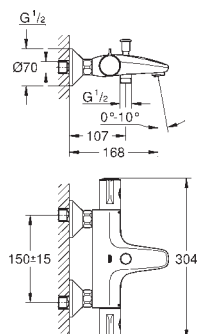

GROHE GROHTHERM 800

Objedn. číslo

Barva

Cena (EUR)

TERMOSTATY

34 576 000

chrom

253,00

Grotherm 800
Termostatická vanová baterie, DN 15
montáž na stěnu

GROHE StarLight chromový povrch
kompaktní kartuše s termoprvkem

GROHE SafeStop bezpečnostní zářezka při 43°C

integrováný uzávěr smíšené vody

automatické přepínání: vana/sprcha

ovládání průtoku s úsporným

tlačítkem a individuálně nastavi-

teľnou úspornou zářezkou

keramický vršek DN 15, 180°

výstup sprchy dole DN 15

nastavitelný perlátor

integrované zpětné klapky

sítka na nečistoty

zajištěno proti zpětnému toku

S-připojky

kovová rozeta

minimální tlak **1,0 bar**

GROHE EcoJoy technologie pro nízkou

spotřebu vody a perfektní průtok

34 566 000

chrom

225,00