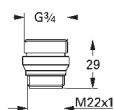

GROHE KUCHYŇSKÉ DOPLŇKY

Objedn. číslo Barva Cena (EUR)

45 247 000 chrom 16,00

Redukce
pro přeměnu výtoků Costa na výtoky Atlanta
GROHE StarLight chromový povrch

13 052 000 chrom 32,00