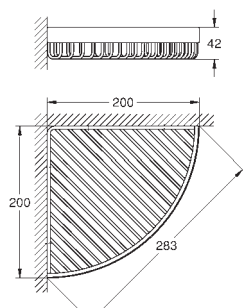

40 809 000

chrom

143,00

Selection Cube
Rohová přihrádka
Materiál: kov
pro rohovou montáž
GROHE StarLight povrch
Dostupné od května 2017

NOVINKA