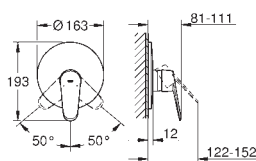

23 431 000

chrom

306,00

23 431 LS0

měsíční bílá/chrom

398,00

**Eurodisc Joy**  
**Páková vanová baterie, DN 15**  
montáž na stěnu  
kovová páka  
**GROHE SilkMove** Joystick cartridge  
**GROHE StarLight** chromový povrch  
automatické přepínání: vana/sprcha  
perlátor  
integrovaná zpětná klapka ve výstupu  
sprchy DN 15  
S-přípojky  
zajištěno proti zpětnému toku  
minimální tlak **1,0 bar**