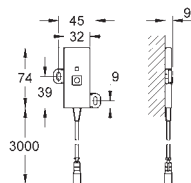

36 356 000

165,00

GROHE F-digital
Vysílač
volitelné příslušenství pro digitální směšovací jednotky