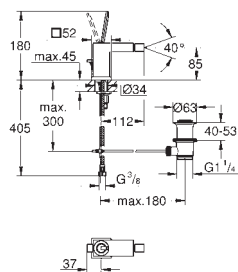

23 664 000

chrom

259,00

Eurocube Joy
Páková bidetová baterie, DN 15

jednootvorová montáž
kovová páka
GROHE FeatherControl Joystick kartuše
GROHE StarLight povrch
GROHE EcoJoy kloubový perlátor 5,7 l/min
GROHE QuickFix Plus Rychloupevňovací systém
odtoková souprava DN 32
flexi přípojovací hadičky