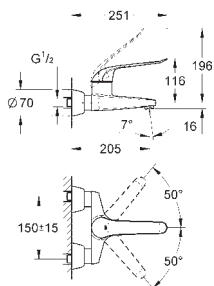

GROHE EUROECO SPECIAL

Objedn. číslo

Barva

Cena (EUR)

32 778 000

chrom

257,00

Euroeco Special

Páková umyvadlová baterie DN 15

montáž na stěnu

GROHE StarLight chromový povrch
keramická kartuše 46 mm s technologií

GROHE SilkMove

GROHE EcoJoy technologie pro nízkou spotřebu vody a perfektní průtok
variabilně nastavitelný omezovač průtoku
variabilně nastavitelný omezovač teploty
nastavitelné min. množství 2,5 l/min
laminární perlátor 9 l/min
litý výtok, rozpětí 205 mm
kovová páka, délka páky 170 mm
S-přípojky

32 779 000

chrom

290,00

dtto, s uzavíratelnými s-přípojkami, rozpětí 221 mm