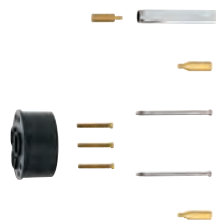

Prodloužení
25 mm
vhodné pro:
35 501 000
pro Allure Brilliant, Grandera, BauMetric a Eurocube
GROHE StarLight chromový povrch

46 808 000 chrom 315,00
dtto, pro kombinaci s Allure Brilliant a Eurocube