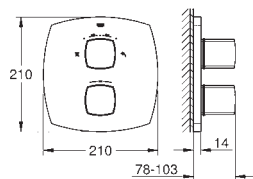

19 937 000
19 937 IGO

chrom
chrom / zlatá

439,00
623,00

Grandera
Termostatická sprchová baterie podomítková s 2-cestným přepínačem
montážní set pro 35 500 000
bez podomítkového tělesa
GROHE StarLight chromový povrch
GROHE SafeStop Plus bezpečné zastavení na 38° C a dodatečné nastavení max. teplotního omezení na 43° C
GROHE AquaDimmer Eco se združenou funkcí: uzávěr a regulace množství průtoku
přepínač: hlavová sprcha/ruční sprcha
Integrovaný Eco-Button s Eco-Stop pro sprchy
nástěnná rozeta s GROHE QuickFix

35 500 000 227,00
GROHE Rapido T Universal termostatická baterie pro podomítkovou instalaci