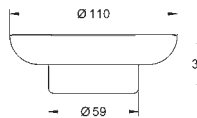

GROHE ESSENTIALS AUTHENTIC

Objedn. číslo

Barva

Cena (EUR)

40 652 001

chrom

30,00

**Essentials Authentic
Držák skleničky/mýdelníku**

Materiál: kov
pro skleničku (40 372 001), misku na mýdlo (40 368 001)
nebo dávkovač tekutého mýdla (40 394 001)
skryté upevnění

GROHE StarLight chromový povrch

NOVINKA

40 394 001

chrom

25,00

**Essentials
Dávkovač tekutého mýdla**

materiál: sklo / kov
je kompatibilní s následujícími držáky
Essentials (40 369)
Essentials Cube (40 508)
BauCosmopolitan (40 585)
Essentials Authentic (40 652)

GROHE StarLight chromový povrch

NOVINKA

40 368 001

8,50

**Essentials
Miska na mýdlo**

materiál: sklo
je kompatibilní s následujícími držáky
Essentials (40 369)
Essentials Cube (40 508)
BauCosmopolitan (40 585)
Essentials Authentic (40 652)

NOVINKA

40 372 001

8,50

**Essentials
Křišťálová sklenička**

materiál: sklo
je kompatibilní s následujícími držáky
Essentials (40 369)
Essentials Cube (40 508)
BauCosmopolitan (40 585)
Essentials Authentic (40 652)

NOVINKA

40 655 001

chrom

30,00

**Essentials Authentic
Držák na ručníky**

Materiál: kov
skryté upevnění

GROHE StarLight chromový povrch

NOVINKA

40 653 001

chrom

48,00

**Essentials Authentic
Držák na osušky**

Materiál: kov
626 mm (funkční délka 582 mm)
skryté upevnění

GROHE StarLight chromový povrch