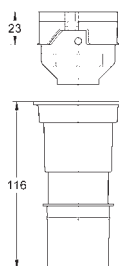

42 333 000

4,5 l adaptér pro GD2

17,00