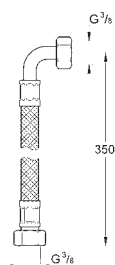

45 704 000

chrom

45,00

Přípojná hadička

300 mm
DN 10 x DN 10