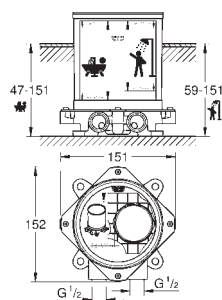

Vestavbová souprava DN 15

montážní set pro vanové výpusti a baterie s montáží do podlahy

bez montážních dílů

instalační deska s nastavením 360° horizontálně a 3° vertikálně

instalační hloubka 47-151 mm

kompensace hloubky 104 mm

dvě připojení DN 15 s vnitřním závitem

(přívod teplé/studené vody)

vyplachovací přípojka

40 548 000

chrom

135,00