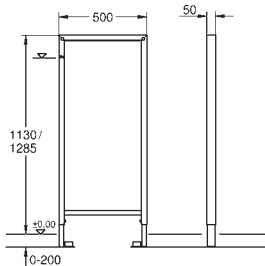

38 548 001

115,00

Rapid SL prázdný prvek

stavební výška 1,13 m

k vestavbě úchytů pro armatury nebo

pro přemostění mezer mezi prvky

širokými 60 - 170 cm

pro montáž dvou zády stojících volných prvků

certifikováno TÜV

bez příslušenství pro předstěnovou montáž

38 629 000

53,00

Rapid SL prodloužení

pro podlahové konstrukce od 200 do 350 mm

upevňovací materiál

není vhodný pro projektové prvky