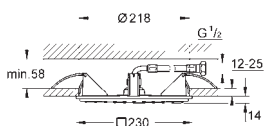

Rainshower Allure 230

Stropní sprcha s jedním proudem

Rain

230 x 230 mm

kovový

přípojný závit DN 15

GROHE DreamSpray perfektní vodní paprsky

GROHE StarLight chromový povrch

GROHE SpeedClean - odstranění

vodního kamene přetřením

vhodné pro průtokové ohřivače vody

minimální tlak **1,0 bar**