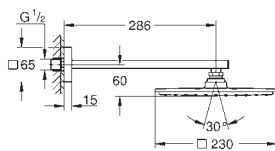

26 054 000

chrom

544,00

**Rainshower Allure 230  
Hlavová sprcha set 286 mm**

set obsahuje:

hlavová sprcha Rainshower Allure 230 (27 479 000)

sprchové rameno Rainshower 286 mm (27 709 000)

**GROHE DreamSpray** perfektní vodní paprsky