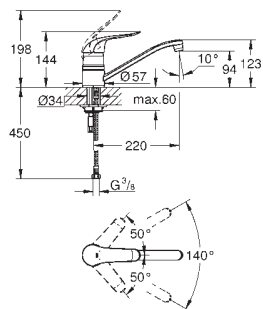

Euroeco Special

Páková dřezová baterie, DN 15

jednotvorová montáž
GROHE StarLight povrch
keramická kartuše 46 mm s technologií
GROHE SilkMove
variabilně nastavitelný omezovač průtoku
variabilně nastavitelný omezovač teploty
laminární perlátor 9 l/min
otočná výpusť
délka páky 120 mm
flexi připojovací hadičky

32 847 000

chrom

228,00