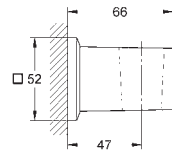

Objedn. číslo

Barva

Cena (EUR)

27 706 000

chrom

31,00

Allure Brilliant
Nástěnný držák sprchy
pevný
kovový
GROHE StarLight chromový povrch