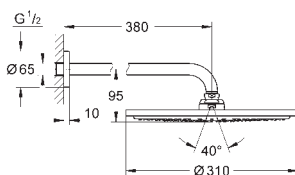

26 066 000

chrom

531,00

26 066 DC0

supersteel

767,00

Rainshower Cosmopolitan 310
Hlavová sprcha set 380 mm

set obsahuje:

hlavová sprcha Rainshower Cosmopolitan 310 (27 478 000)

sprchové rameno Rainshower 380 mm (28 361 000)

GROHE EcoJoy 9,5 l/min omezovač průtoku

GROHE DreamSpray perfektní vodní paprsky

GROHE StarLight chromový povrch

GROHE SpeedClean - odstranění vodního kamene přetřením

DropStop žádné odkapávání z horizontální

hlavové sprchy po uzavření ventilu

vhodné pro průtokové ohřivače vody

minimální tlak **1,0 bar**

26 056 000

chrom

531,00

dtto, bez omezení průtoku