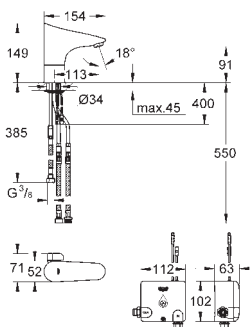

564,00

**dtto, bez směšovacího zařízení**

36 387 000

chrom

999,00