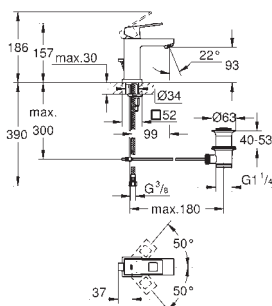

23 127 00E

chrom

206,00

Eurocube
Páková umyvadlová baterie DN 15
Velikost S
jednotvorová montáž
kovová páka
keramická kartuše 28 mm s
GROHE SilkMove
omezovač teploty
GROHE StarLight chromový povrch
GROHE EcoJoy SpeedClean perlátor 5,7 l/min
GROHE QuickFix Plus Rychloupevňovací systém
odtoková souprava DN 32
flexi přípojovací hadičky

23 127 000

chrom

206,00

dtto, bez omezení průtoku