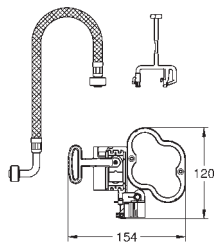

Rádiová elektronika

pro WC s nádržkou GD2
přijímač 868,4 MHz
bezdrátový nástěnný spínač 39 142 000 nebo rádiový vysílač 38 758 000
pro nosné lišty pro handicapované s rádiovým vysílačem Hewi, Keuco, Lehnen,
Normbau, Pressalit, AMS, Deubad, Erlau, FRELU, FSB
servomotor
integrovaná schránka na baterie 4 x 1,5 V Mono D (LR20)
nastavení objemu vody při splachování
možné nastavit interval splachování 72 h
možnost duálního splachování (6/3 nebo 9/4.5 l)
tlačítko na ovládání WC a baterie nejsou součástí
znak CE

39 142 000

246,00