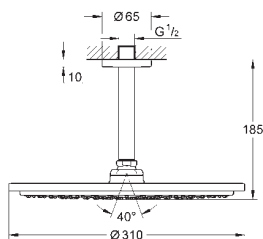

26 067 000

chrom

531,00

26 067 DC0

supersteel

767,00

Rainshower Cosmopolitan 310
Hlavová sprcha set stropní 142 mm

set obsahuje:

hlavová sprcha Rainshower Cosmopolitan 310 (27 478 000)

sprchové rameno Rainshower stropní 142 mm (28 724 000)

GROHE EcoJoy 9,5 l/min omezovač průtoku

GROHE DreamSpray perfektní vodní paprsky

GROHE StarLight chromový povrch

GROHE SpeedClean - odstranění vodního kamene přetřením

DropStop žádné odkapávání z horizontální

hlavové sprchy po uzavření ventilu

vhodné pro průtokové ohřivače vody

minimální tlak **1,0 bar**

26 057 000

chrom

531,00

dtto, bez omezení průtoku

NOVINKA