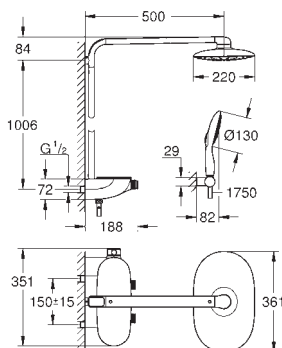

GROHE SYSTEM RAINSHOWER SMARTCONTROL

Objedn. číslo

Barva

Cena (EUR)

NOVINKA

26 361 LS0

měsíční bílá

1 339,00

Rainshower System SmartControl 360 MONO Sprchový systém s termostatem na zeď

set obsahuje:

sprchové ramínko horizontální 500 mm
nástěnný SmartControl termostát
umožňuje změnu mezi:
hlavová sprcha Rainshower 360 MONO
GROHE PureRain/GROHE Rain O² proud*
Power&Soul 130 ruční sprcha, bílá spodní část sprchy (27 673 LS0)
nástěnný držák ruční sprchy (27 055 000)
Silverflex sprchová hadice 1 750 mm (28 388 000)
minimální průtok 10 l /min.

GROHE DreamSpray perfektní vodní paprsky

GROHE StarLight chromový povrch

GROHE CoolTouch ochrana proti opaření

kompaktní kartuše s termostatem

GROHE EcoJoy technologie pro nízkou

spotřebu vody a perfektní průtok

GROHE SafeStop bezpečnostní zářezka při 43°C

GROHE SafeStop Plus (volitelný) dodatečný omezovač teploty při 43° C

SmartControl tlačítko ON-OFF, ovládání proudu

od EcoJoy do plného proudu Full Flow

GROHE EasyReach sprchová polička

GROHE SpeedClean - odstranění

vodního kamene přetřením

Vnitřní WaterGuide pro delší životnost

Twistfree - zabraňuje zkroucení

sprchové hadice

* musí být rozhodnuto při první instalaci; výchozí

nastavení z výroby: GROHE PureRain

Dostupné od dubna 2017

NOVINKA