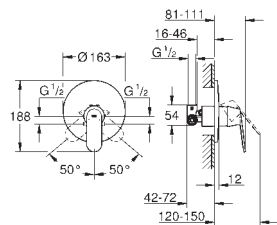

32 880 000

chrom

123,00

Eurosmart Cosmopolitan Páková sprchová baterie, DN 15

k vestavbě do stěny
keramická kartuše 46 mm s technologií
GROHE SilkMove
GROHE StarLight chromový povrch
set obsahuje:
montážní set
podomítkové těleso
33 962 000
variabilně nastavitelný omezovač průtoku
nastavitelné min. množství 2,5 l/min
kovová páka
těsnění rozety a šroubů
kovová rozeta
se závitem
omezovač teploty na objednávku