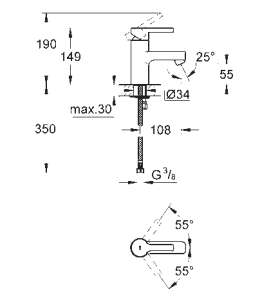

23 106 000

chrom

240,00

Lineare
Páková umyvadlová baterie DN 15
Velikost S

jednootvorová montáž
keramická kartuše s technologií
GROHE SilkMove 35 mm
variabilně nastavitelný omezovač průtoku
GROHE StarLight chromový povrch
rychlomontážní systém
perlátor
hladké tělo
flexi přípojovací hadičky
minimální tlak **1,0 bar**