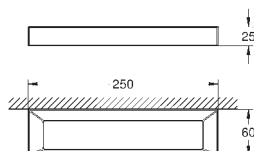

40 783 000

daVinci saténová bílá

32,00

**Selection Cube  
Sklenička**

materiál: sklo  
je kompatibilní s následujícím držákem:  
Selection Cube (40 865 000)  
**Dostupné od května 2017**

NOVINKA

40 766 000

chrom