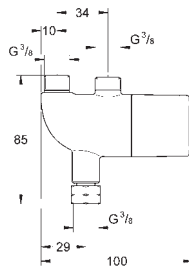

34 487 000

chrom

152,00

Grotherm Micro
Ochrana proti opaření
Nastavení teploty 15-43° C (± 2° C)
Teplná dezinfekce bez opětovného nastavování teploty
přípojka pod převlečnou maticí DN 10
nahore vnější závit DN 10
GROHE TurboStat Termoprvek
GROHE StarLight chromový povrch
integrované zpětné klapky
sítka na nečistoty
bez řípojně sady
max. rozdíl tlaků 5:1
minimální tlak **1,0 bar**