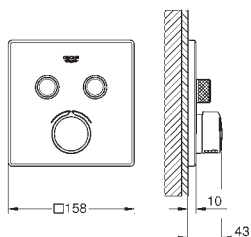

SmartControl
Krytka podomítkové baterie s 2 ventily
na montážní set
GROHE Rapido SmartBox 35 600 000
kovová rozeta s GROHE QuickFix (krytá rozeta s těsněním, skryté přípevnění), nastavitelná $\pm 6^\circ$
GROHE StarLight chromový povrch
SmartControl tlačítko ON-OFF, ovládání proudu od EcoJoy do plného proudu Full Flow
vyměnitelné symboly
kartuše pro míchání teploty
výstupy mohou být spuštěny současně
bez vestavbového tělesa
průtok:
výstup B = 23 l/min
výstup C = 25 l/min
Dostupné od května 2017

NOVINKA

29 149 000

chrom

512,00