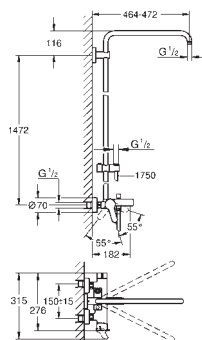

Euphoria System

Sprchový systém s pákovou vanovou baterií s montáží na zeď

set obsahuje:

horizontální otočné sprchové rameno 450 mm

Páková vanová baterie s montáží na zeď a samostatným přepínačem

samostatný přepínač ruční sprchy

kluzavý prvek

Silverflex sprchová hadice 1 750 mm (28 388 000)

keramická kartuše s technologií

GROHE SilkMove 35 mm

GROHE StarLight chromový povrch

Vnitřní WaterGuide pro delší životnost

Twistfree - zabraňuje zkroucení

sprchové hadice

vhodné pro průtokové ohřivače od 18 kW

minimální průtok 7 l/min

minimální tlak **1,0 bar**

hlavová a ruční sprcha musí být objednány zvlášť