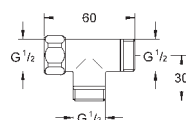

T-kus DN 15
pro připojení ke sprchové
a vanové baterii
převlečná matka DN 15
2 přípojky DN 15 pro připojení sprchové hadice resp. vypouštěcího ventilu
GROHE StarLight chromový povrch