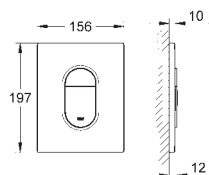

GROHE OVLÁDACÍ TLAČÍTKA K WC

Objedn. číslo

Barva

Cena (EUR)

38 844 000	chrom	67,50
38 844 SH0	alpská bílá	58,00
38 844 P00	matný chrom	67,50

Arena Cosmopolitan

Ovládací tlačítko

pro 2-činné splachování, a nebo funkci start/stop
pro pneumatický odtokový ventil AV1
vertikální montáž
156 x 197 mm
vyrobená z ABS

GROHE EcoJoy technologie pro nízkou
spotřebu vody a perfektní průtok
GROHE StarLight chromový povrch

38 858 000	chrom	67,50
38 858 SH0	alpská bílá	58,00
38 858 P00	matný chrom	67,50

dtto, horizontální instalace