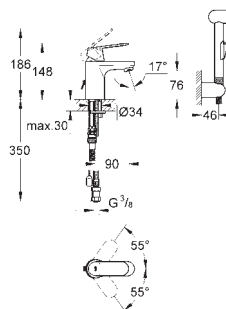

23 125 000

chrom

175,00

Eurosmart Cosmopolitan

Páková umyvadlová baterie DN 15

Velikost S

jednootvorová montáž

kovová páka

keramická kartuše s technologií

GROHE SilkMove 35 mm

variabilně nastavitelný omezovač průtoku

nastavitelné min. množství 2,5 l/min

GROHE StarLight chromový povrch

rychlomontážní systém

perlátor

spouštěcí řetěz se závažím

flexi přípojovací hadičky

omezovač teploty na objednávku

se sprchovým setem:

ruční sprchu s integrovaným přepínáním

nástěnný sprchový držák

sprchová hadice

23 433 000

chrom

272,00

s integrovaným uzavíracím ventilem