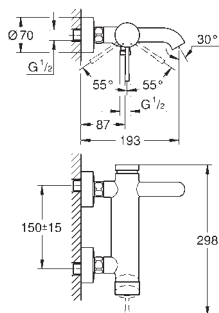

33 624 001
33 624 DC1

chrom
supersteel

215,00
293,00

Essence New
Páková vanová baterie, DN 15
montáž na stěnu
kovová páka
keramická kartuše s technologií
GROHE SilkMove 35 mm
s omezovačem teploty
GROHE StarLight chromový povrch
automatické přepínání: vana/sprcha
perlátor
výstup sprchy DN 15
integrovaná zpětná klapka
S-přípojky
zajištěno proti zpětnému toku
minimální tlak **1,0 bar**