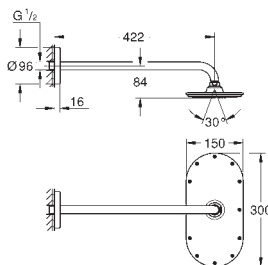

26 170 LS0

měsíční bílá/chrom

643,00

Rainshower Veris 300 x 150
Set s hlavovou sprchou 422 mm

set obsahuje:

kovová hlavová sprcha Rainshower Veris,

bílá spodní část sprchy (27 470 LS0)

Rainshower sprchové rameno 422 mm, bílá rozeta (26 146 LS0)

GROHE DreamSpray perfektní vodní paprsky

GROHE StarLight chromový povrch

GROHE SpeedClean - odstranění

vodního kamene přetřením

vhodné pro průtokové ohřivače vody

začíná **na 0,5 bar** tlaku průtoku