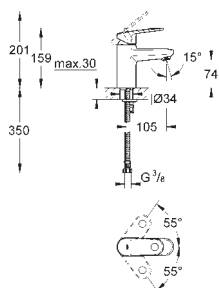

33 163 002

chrom

193,00

Europlus
Páková umyvadlová baterie DN 15
Velikost S

jednotvorová montáž
kovová páka
keramická kartuše s technologií
GROHE SilkMove 35 mm
variabilně nastavitelný omezovač průtoku
nastavitelné min. množství 2,5 l/min
omezovač teploty

GROHE StarLight chromový povrch
GROHE QuickFix Plus instalační systém
s centrovací podporou
perlátor **SpeedClean** -
odstranění vodního kamene přetřením
hladké tělo
flexi přípojovací hadičky
průkaz způsobilosti