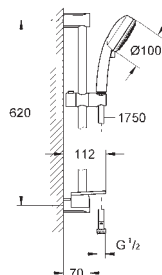

## New Tempesta Cosmopolitan 100 sprchový set s tyčí, 4 proudy

set obsahuje:

ruční sprcha (27 575 001)  
sprchová tyč 600 mm (27 521 000)  
sprchová hadice Relexaflex  
1750 mm DN 15 x DN 15 (28 154)  
**GROHE EasyReach** polička (27 596 000)  
**GROHE EcoJoy** 9,5 l/min omezovač průtoku  
**GROHE DreamSpray** perfektní vodní paprsky  
**GROHE StarLight** chromový povrch  
**GROHE SpeedClean** - odstranění  
vodního kamene přetřením  
**Vnitřní WaterGuide** pro delší životnost  
vhodné pro průtokové ohřivače vody  
minimální tlak **1,0 bar**