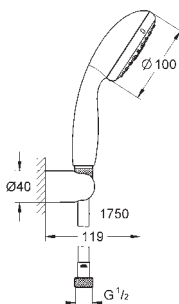

27 849 000

chrom

42,00

New Tempesta 100 Set pro upevnění na zeď se 3 proudy

set obsahuje:

ruční sprcha (28 261 001)

nástěnný držák sprchy (28 605), pevný

sprchová hadice Relexaflex

1750 mm DN 15 x DN 15 (28 154)

GROHE CoolTouch - technologie

pro stále chladný povrch

GROHE DreamSpray perfektní vodní paprsky

GROHE StarLight chromový povrch

GROHE SpeedClean - odstranění

vodního kamene přetřením

Vnitřní WaterGuide pro delší životnost

ShockProof silikonový kroužek proti poškození

způsobeném spadnutím sprchy

vhodné pro průtokové ohřivače vody

minimální tlak 1,0 bar