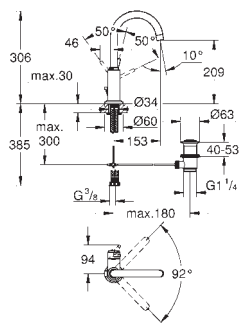

32 042 001

chrom

488,00

Atrio
Páková umyvadlová baterie DN15
Velikost L

jednootvorová montáž
keramická kartuše 28 mm s
GROHE SilkMove
GROHE StarLight chromový povrch
rychlomontážní systém
otočná C-trubice s perlátorem
omezení dorazu
odtoková souprava DN 32
flexi přípojovací hadičky