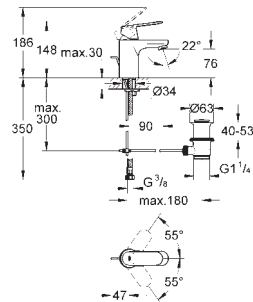

32 825 000

chrom

101,00

Eurosmart Cosmopolitan

Páková umyvadlová baterie DN 15

Velikost S

jednootvorová montáž

kovová páka

keramická kartuše s technologií

GROHE SilkMove 35 mm

variabilně nastavitelný omezovač průtoku

GROHE StarLight chromový povrch

GROHE QuickFix

Rychloupevňovací systém se středící pomůckou

perlátor

odtoková souprava DN 32

flexi přípojovací hadičky

minimální tlak **1,0 bar**

omezovač teploty na objednávku (46 375)

skupina armatur I, přezkoušeno dle DIN 4109