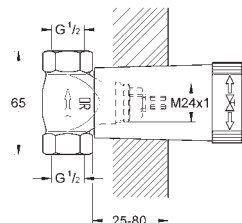

29 803 000 37,00

**dtto, letované připojení Ø 18 mm**

29 804 000 40,00

**dtto, letované připojení Ø 22 mm**

Objedn. číslo

Barva

Cena (EUR)

29 811 000