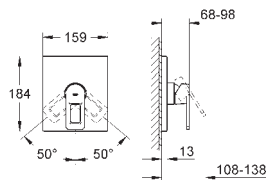

19 455 000

chrom

217,00

Quadra
Páková sprchová baterie
na montážní set
35 501 000
bez podomítkového tělesa
GROHE StarLight chromový povrch
těsnění rozety a šroubů
kovová rozeta
skryté šroubení

35 501 000

98,00

GROHE Rapido E Universal páková baterie pro podomítkovou instalaci