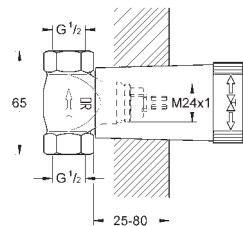

GROHE GROHTHERM 3000 COSMOPOLITAN

Objedn. číslo

Barva

Cena (EUR)

29 811 000

25,00

Podomítkový ventil, DN 15
předmontovaná keramická hlavice DN 15
180°
přípojný závit DN 15
vyrovnání hloubky zabudování záhybovým
měchem
25 - 80 mm
mosaz DR nekorodující