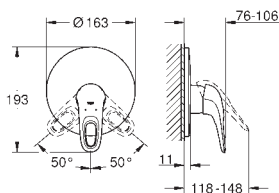

19 507 LS3

měsíční bílá/chrom

169,00

Eurostyle

Páková sprchová baterie

na montážní set

35 501 000

bez podomítkového tělesa

GROHE StarLight chromový povrch

GROHE QuickFix skryté upevnění

kovová páka

těsnění rozety a šroubů

kovová nástěnná rozeta

35 501 000

98,00

GROHE Rapido E Universal páková baterie pro podomítkovou instalaci