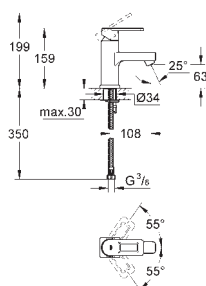

23 105 000

chrom

222,00

Quadra
Páková umyvadlová baterie DN 15
Velikost S

jednootvorová montáž
keramická kartuše s technologií
GROHE SilkMove 35 mm
variabilně nastavitelný omezovač průtoku
GROHE StarLight chromový povrch
rychlomontážní systém
perlátor
hladké tělo
flexi přípojovací hadičky