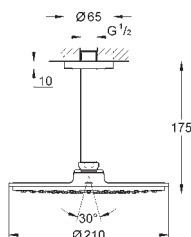

Rainshower Cosmopolitan 210
Hlavová sprcha set stropní 142 mm

set obsahuje:

hlavová sprcha Rainshower Cosmopolitan 210 (28 373 000)

sprchové rameno Rainshower stropní 142 mm (28 724 000)

GROHE EcoJoy 9,5 l/min omezovač průtoku

GROHE DreamSpray perfektní vodní paprsky

GROHE StarLight chromový povrch

GROHE SpeedClean - odstranění

vodního kamene přetřením

DropStop žádné odkapávání z horizontální

hlavové sprchy po uzavření ventilu

začíná na **0.5 bar** tlaku průtoku

26 053 000

chrom

383,00

dtto, bez omezení průtoku

NOVINKA

26 053 LS0

měsíční bílá/chrom

468,00