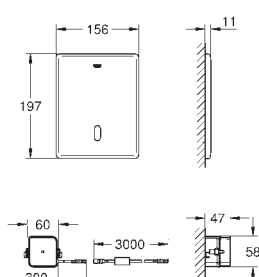

38 393 SD1

nerez ocel, kartáčovaná

594,00

Tectron Skate

Infračervená elektronika pro tlakové splachovače pro WC

s trafem 100-230 V, 50-60 Hz, 6 V podomítkové čelní tlačítko 156 x 197 mm infračervené ovládání magnetický ventil 7 přednastavených programů: znak CE