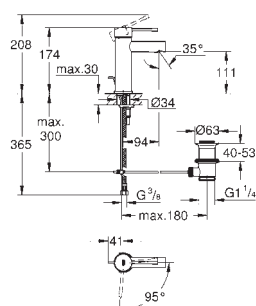

23 379 001

chrom

158,00

Essence New
Páková umyvadlová baterie DN 15
Velikost S

jednotvorová montáž
kovová páka
GROHE SilkMove ES 28 mm keramická
kartuše s úspornou funkcí studeného startu
s omezovačem teploty
GROHE StarLight chromový povrch
GROHE EcoJoy perlátor 5,7 l/min
GROHE QuickFix Plus Rychloupevňovací systém
odtoková souprava DN 32
flexi přípojovací hadičky
minimální tlak 1,0 bar