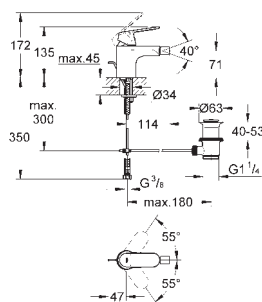

32 839 000

chrom

101,00

Eurosmart Cosmopolitan Páková bidetová baterie, DN 15 Velikost S

jednootvorová montáž
kovová páka
keramická kartuše s technologií
GROHE SilkMove 35 mm
variabilně nastavitelný omezovač průtoku
GROHE QuickFix
Rychloupevňovací systém se středící pomůckou
GROHE StarLight chromový povrch
kloubový perlátor
odtoková souprava DN 32
flexi přípojovací hadičky
omezovač teploty na objednávku (46 375)
skupina armatur I, přezkoušeno dle DIN 4109