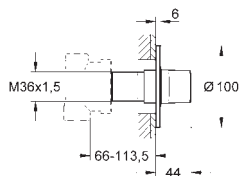

Objedn. číslo

Barva

Cena (EUR)

19 448 000

chrom

276,00

pěticestý ventil
na montážní set
29 033 000
bez podomítkového tělesa
rozeta s bajonetovým upevněním
nastavitelná hloubka zabudování
66 - 113 mm

29 033 000

263,00