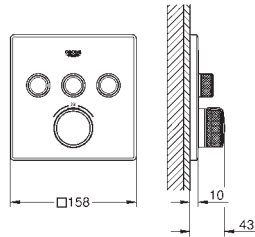

GROHE F-DIGITAL DELUXE

Objedn. číslo

Barva

Cena (EUR)

NOVINKA