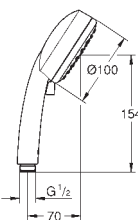

27 571 10E chrom 25,00

New Tempesta Cosmopolitan 100
Ruční sprcha 2 proudy
Rain, Jet
GROHE EcoJoy omezovač průtoku 5,7 l/min
GROHE DreamSpray perfektní vodní paprsky
GROHE StarLight chromový povrch
GROHE SpeedClean - odstranění vodního kamene přetřením
Vnitřní WaterGuide pro delší životnost
Univerzální upevňovací systém: Vhodný ke všem standardním sprchovým hadicím vhodné pro průtokové ohřivače vody minimální tlak **1,0 bar**

27 571 001 chrom 25,00
dtto, bez omezení průtoku