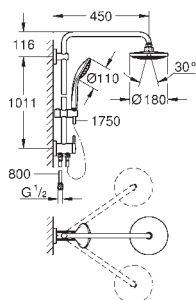

27 421 001

chrom

456,00

Euphoria System 180 Sprchový systém

set obsahuje:
horizontální otočné sprchové rameno 450 mm
Změna mezi ruční a hlavovou sprchou
pomocí přepnutí
hlavová sprcha Euphoria Cosmopolitan
(27 492 000), sprchový proud Rain
s otočným kloubem, otočný úhel $\pm 15^\circ$
ruční sprcha Euphoria 110 Massage (27 239 000)
výškově nastavitelná s kluzákem
Silverflex sprchová hadice 1 750 mm (28 388 000)
Silverflex sprchová hadice 800 mm
přívod vody přes závit DN 15 kovové
hadice na armatuře/nástěnném
kolínku
GROHE EcoJoy 9,5 l/min omezovač průtoku
GROHE DreamSpray perfektní vodní paprsky
GROHE StarLight chromový povrch
GROHE SpeedClean - odstranění
vodního kamene přetřením
Twistfree - zabraňuje zkroucení
sprchové hadice
Vnitřní WaterGuide pro delší životnost
vhodné pro průtokové ohřivače od 18 kW
minimální průtok 7 l/min
minimální tlak 1,0 bar