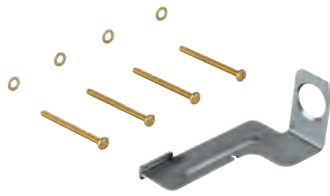

GROHE ELEKTRONICKÉ OVLÁDÁNÍ PRO WC

Objedn. číslo

Barva

Cena (EUR)

43 617 000

81,00

Držák motoru

pro Rapid SL 38 675
provedení pro tělesně postižené
od poloviny roku 2008
pro instalaci infačervené elektroniky