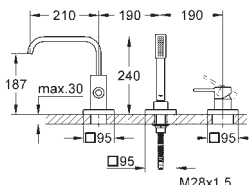

Allure

páková vanová třítvorová kombinace

pro montáž pod okraj vany

GROHE StarLight chromový povrch

instaluje se na těleso 33 339 000

bez podomítkového tělesa

set obsahuje:

ovládací prvek pákové směšovací baterie

vanová vpust s automatickým přepínáním

vana/sprcha

ruční sprcha (28 034)

kovová sprchová hadice 2000 mm

minimální tlak **1,0 bar**

33 339 000

802,00

páková vanová třítvorová kombinace

základní rám pro instalaci pod obklad

bez montážních dílů

set obsahuje:

montážní deska se základovým rámem

předmontovaná kartuše 46 mm s

GROHE SilkMove

a upevněním výtoku

flexi přípojovací hadičky

přípojka pro sprchovou hadici, záchytný systém s integrovaným odpadem pro

zatékající vodu

zajištěno proti zpětnému toku

45 388 000

84,00

nosné profily pro základní rámy