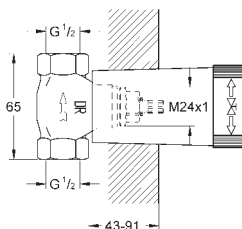

29 032 000

32,00

Spodní díl podomítkového ventilu
předmontovaný vršek DN 15
přípojný závit DN 15
nastavitelná hloubka zabudování
43 - 91 mm
mosaz DR nekorodující