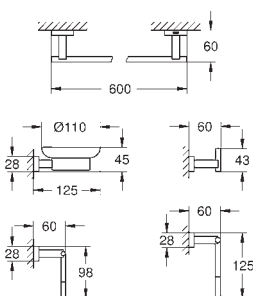

40 758 001

chrom

203,00

Essentials Cube
Sada doplňků do koupelny 5 v 1

materiál: sklo / kov
set obsahuje:
miska na mýdlo s držákem (40 754 001)
Držák na ručníky, 558 mm (40 509 001)
Držák toaletního papíru
Háček na koupací plášť (40 511 001)
Kruhový držák na ručníky (40 510 001)
skryté upevnění
GROHE StarLight chromový povrch