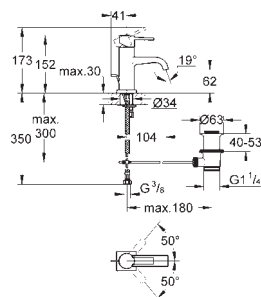

32 757 000

chrom

407,00

Allure
Páková umyvadlová baterie DN 15
Velikost M

jednootvorová montáž
keramická kartuše 28 mm s
GROHE SilkMove
GROHE StarLight chromový povrch
GROHE EcoJoy omezovač průtoku 6.0 l/min
rychlomontážní systém
perlátor
odtoková souprava DN 32
flexi přípojovací hadičky