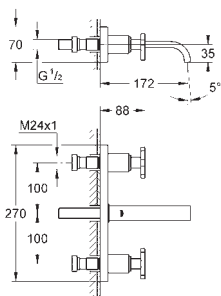

20 190 000

chrom

645,00

Allure
Umyvadlová tříťvorová baterie, DN 15
Velikost S

montáž na stěnu
bez podomítkového tělesa
na montážní set 32 706 000
s kovovou krytkou
ventily teplá/studená s Carbidur keramickou
hlavou DN 15 - 180
GROHE StarLight chromový povrch
omezovač průtoku na 8 l / min
vpust' s perlátorem, rozteč 200 mm
rozpětí 172 mm,

20 192 000

chrom

690,00

dtto, rozpětí 220 mm