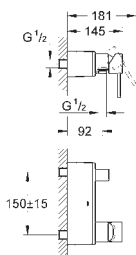

Objedn. číslo

Barva

Cena (EUR)

32 846 000

chrom

817,00

Allure
Páková sprchová baterie, DN 15
montáž na stěnu
keramická kartuše 46 mm s technologií
GROHE SilkMove
GROHE StarLight chromový povrch
systém napojení **GROHE QuickFix**
variabilně nastavitelný omezovač průtoku
výstup sprchy zepředu DN 15 s integrovanými
zpětnými klapkami
nástěnná montáž se skrytými přípojkami
zajištěno proti zpětnému toku
minimální tlak **1,0 bar**

32 826 000

chrom

958,00