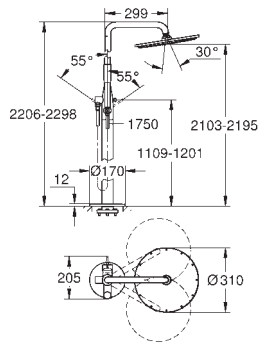

NOVINKA

23 741 001
23 741 DC1

chrom
supersteel

2 178,00
2 832,00

Essence

Páková sprchová baterie DN 15, montáž do podlahy

montáž do podlahy

na montážní set

45 984 001

29 038 001

29 086 000

bez vestavbového tělesa

keramická kartuše s technologií

GROHE SilkMove 35 mm

s omezovačem teploty

GROHE StarLight chromový povrch

automatické přepínání bez aretace:

hlavová sprcha/ruční sprcha

horizontální sprchové rameno otočné o 360°

integrovaná zpětná klapka ve výstupu

sprchy DN 15

s držákem sprchy

Rainshower Cosmopolitan 310 hlavová sprcha 9,5 l/min (27 477 000)

s otočným kloubem

otočný úhel ± 15°

GROHE DreamSpray perfektní vodní paprsky

GROHE SpeedClean - odstranění

vodního kamene přetřením

ruční sprcha Euphoria Cosmopolitan (27 806 000) 7,6 l/min.

Silverflex sprchová hadice 1 750 mm (28 388 000)

zajištěno proti zpětnému toku

minimální tlak **1,0 bar**