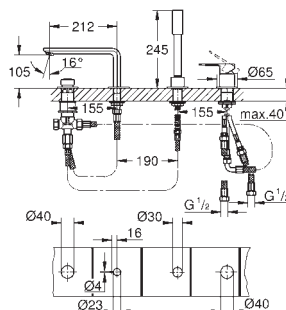

Lineare

Páková vanová čtyřotvorová kombinace

keramická kartuše s technologií
GROHE SilkMove 35 mm
s omezovačem teploty
GROHE StarLight chromový povrch
předmontované upevnění výtoku
ovládací prvek pákové směšovací baterie
kovová páka
vanovou vpust' s perlátorem
přepínání vana/sprcha
Sena ruční sprcha (28 034 000)
kovová sprchová hadice 2000 mm
flexi připojovací hadičky
přípojka pro sprchovou hadici
zajištěno proti zpětnému toku
pro použití s 29 037 000

Dostupné od června 2017

NOVINKA

19 965 001

chrom

689,00