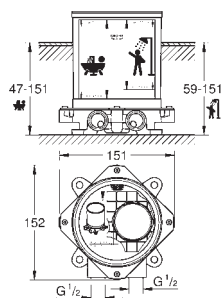

29 086 000		341,00

Vestavbová souprava DN 15
montážní set pro vanové výpusti a baterie s montáží do podlahy
bez montážních dílů
instalační deska s nastavením 360° horizontálně a 3° vertikálně
instalační hloubka 47-151 mm
kompenzační hloubka 104 mm
dvě připojení DN 15 s vnitřním závitem
(přívod teplé/studené vody)
vyplachovací přípojka