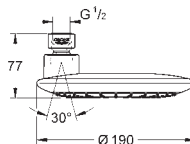

Rainshower Icon 190

Hlavová sprcha s jedním proudem

sprchový proud Rain

chromovaný spodek sprchy

kulový kloub s úhlem otočení +/-20 °

přípojný závit DN 15

GROHE EcoJoy 9,5 l/min omezovač průtoku

GROHE DreamSpray perfektní vodní paprsky

GROHE StarLight chromový povrch

GROHE SpeedClean - odstranění

vodního kamene pětřením

vhodné pro průtokové ohřívače vody