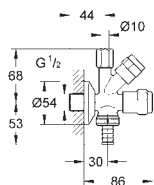

41 073 000

chrom

25,00

Originální WAS kombi-rohový ventil DN 15

montáž na stěnu
vršek kartuše pro uzavíratelnou
měděnou přípojku
vršky s mazivovou komorou DN 10
pro uzavíratelnou přípojku
se zpětnou klapkou
zajištěno proti zpětnému toku
GROHE StarLight povrch