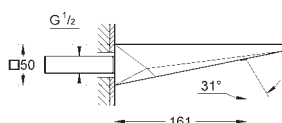

13 299 000

chrom

325,00

Allure Brilliant

Vanová vpusť

montáž na stěnu
GROHE StarLight chromový povrch
rozpětí 161 mm
vpusť s perlátorem