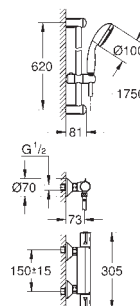

Grotherm 800
Termostatická sprchová baterie, DN 15
se sprchovou soupravou

set obsahuje:

Grotherm 800 termostatická baterie DN 15

(34 558 000)

New Tempesta sprchový set II, 600 mm (27 598 000)

minimální tlak **1,0 bar**