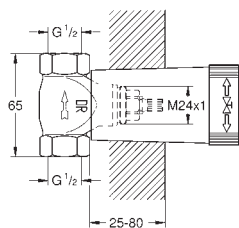

29 800 000

23,00

Spodní díl podomítkového ventilu, DN 15

předmontovaný vršek DN 15
krátké vřetenno, ochranné pouzdro,
přípojný závit DN 15, mosaz DR nekorodující

29 802 000

42,00

dtto, DN20, předmontovaný vršek DN20, závit tělesa DN20

29 805 000

62,00

dtto, DN25, předmontovaný vršek DN25, závit tělesa DN25