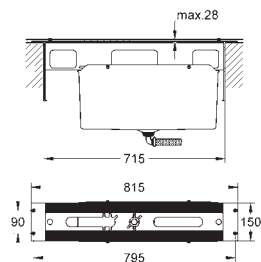

4/5-otvorová vanová baterie
základní rám pro instalaci pod obklad
set obsahuje:
základní rám
záchytný systém s integrovaným odpadem pro zatékající vodu

45 388 000 84,00
nosné profily pro základní rámy