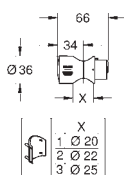

26 323 L00

bílá

22,50

**Aquatunes**  
**Držák na sprchovou tyč**

protiskuzová úprava  
kompatibilní se sprchovými tyčemi s průměrem 20–25 mm

26 324 L00

bílá

67,00