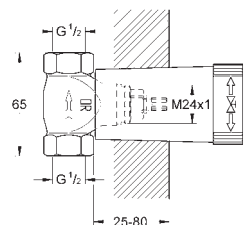

29 811 000

25,00

Podomítkový ventil, DN 15
předmontovaná keramická hlavice DN 15
180°
přípojný závit DN 15
vyrovnání hloubky zabudování záhybovým
měchem
25 - 80 mm
mosaz DR nekorodující