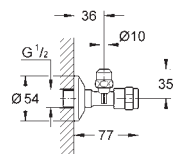

41 263 000

chrom

19,00

Eggemann
EGAPLUS rohový ventil DN 15
nástěnná přípojka DN 15
výstupní závit DN 10
s kompenzační délkou
kompresní matičkou Ø 10 mm
vršek
ergonomická rukojeť
označení neutrální
kovová rozeta