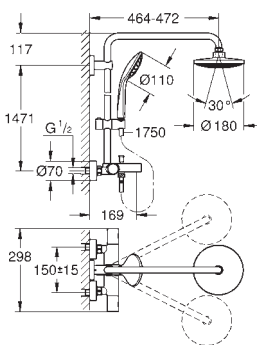

GROHE EUPHORIA SYSTEM

Objedn. číslo

Barva

Cena (EUR)

26 227 000

chrom

751,00

Euphoria System 190

Sprchový systém s vanovým termostatem na zed'

set obsahuje:

horizontální otočné sprchové rameno 450 mm

Podomítkový termostat Grohtherm 1000 Cosmopolitan s funkcí Aquadimmer

umožňuje změnu mezi:

hlavová sprcha Power&Soul 190 (27 766 000)

4+ proudy:

GROHE Rain O², Rain, Bokoma Spray, Jet

s otočným kloubem

otočný úhel ± 15°

vanovou vpusť

samostatný přepínač ruční sprchy

ruční sprcha Power&Soul 115 (27 671 000)

2 sprchové proudy

Rain, GROHE Rain O²

výškově nastavitelná s kluzákem

Silverflex sprchová hadice 1 750 mm (28 388 000)

kompaktní kartuše s termostatem

GROHE DreamSpray perfektní vodní paprsky

GROHE One-click showering

sprška s přepínacím tlačítkem

GROHE StarLight chromový povrch

GROHE SpeedClean - odstranění

vodního kamene přetřením

Vnitřní WaterGuide pro delší životnost

Twistfree - zabraňuje zkroucení

sprchové hadice

vhodné pro průtokové ohřivače od 18 kW

minimální průtok 7 l/min

27 475 000

chrom

714,00

Euphoria System 180

Sprchový systém s vanovým termostatem na zed'

set obsahuje:

horizontální otočné sprchové rameno 450 mm

nástěnný termostat s aquadimmerem

umožňuje změnu mezi:

hlavová sprcha Euphoria Cosmopolitan

(27 492 000)

chromovaný spodek sprchy

sprchový proud Rain

s otočným kloubem, otočný úhel ± 15°

vanovou vpusť

výškově nastavitelná s kluzákem

Silverflex sprchová hadice 1 750 mm (28 388 000)

GROHE EcoJoy 9,5 l/min omezovač průtoku

kompaktní kartuše s termostatem

GROHE DreamSpray perfektní vodní paprsky

GROHE StarLight chromový povrch

GROHE SpeedClean - odstranění

vodního kamene přetřením

Vnitřní WaterGuide pro delší životnost

Twistfree - zabraňuje zkroucení

sprchové hadice