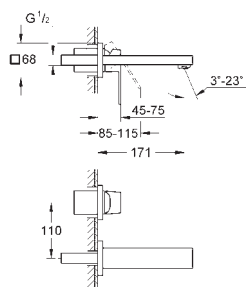

19 895 000

chrom

256,00

**Eurocube
umyvadlová dvouotvorová baterie**

Velikost S

montáž na stěnu
na montážní set
podomítkové těleso 23 200 000
bez podomítkového tělesa
kovová rozeta
kovová páka

GROHE StarLight chromový povrch
GROHE AquaGuide nastavitelný perlátor
rozteč 110 mm
rozpětí 171 mm
minimální tlak **1,0 bar**

23 447 000

chrom

269,00

dtto, rozpětí 231 mm