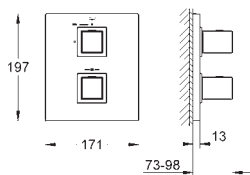

Grotherm Cube

Termostatická sprchová baterie podomítková

na montážní set

GROHE Rapido T 35 500 000

nástěnná krytka s krytou rozetou a těsněním, skryté upevnění

GROHE StarLight chromový povrch

GROHE SafeStop bezpečnostní zářezka při 43°C

GROHE SafeStop Plus (volitelný) dodatečný omezovač teploty při 43° C

ovládání průtoku s úsporným

tlačítkem a individuálně nastavi-

teľnou úspornou zářezkou

keramické vršky DN 15, 180°

bez podomítkového tělesa

35 500 000

227,00

GROHE Rapido T Universal termostatická baterie pro podomítkovou instalaci

19 958 000

chrom

337,00