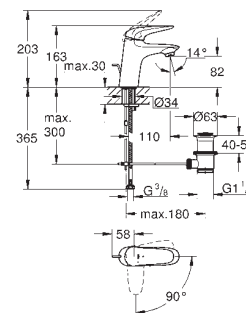

23 709 003
23 709 LS3

chrom
měsíční bílá/chrom

110,00
143,00

Eurostyle
Páková umyvadlová baterie DN 15

Velikost S

jednootvorová montáž

kovová páka

GROHE SilkMove ES 35 mm keramická kartuše s funkcí Energy Saving při studeném startu variabilně nastavitelný omezovač průtoku s omezovačem teploty

GROHE StarLight chromový povrch

GROHE EcoJoy perlátor 5,7 l/min

GROHE QuickFix rychlomontážní systém

odtoková souprava DN 32

flexi přípojovací hadičky