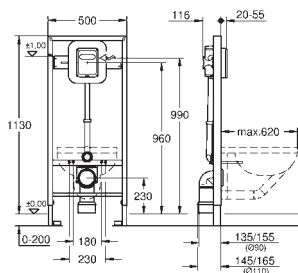

Rapid SL pro závěsné WC splachovací ventil 6 - 9 l pro ruční/elektronické ovládání stavební výška 1,13 m

pro předstěnovou montáž nebo montáž do lehké příčky
ocelový rám fólie/pozinkovaný samonosný
pro obložení sádkrokartonem, kompletně předmontováno
rychlé nastavení, uzamykatelné
pro jednotlivou montáž nebo montáž na kolejnici
upevňovací materiál
certifikováno TÜV
2 úchyty pro WC
rozteč šroubů 180/230 mm
WC keramika s plochou menší než 205 mm vyžaduje
dodatečné příslušenství 38 779 000
odpadní koleno Ø 90 mm
hloubkově nastavitelné
redukce Ø 90/110 mm
přívodní a odpadní souprava
automatický splachovač
nastavitelné
skupina armatur I - nízká hlučnost
DN 20
předuzávěr
nastavitelný průtok 6 - 9 l
průplachový oblouk
regulace splachovacího proudu
bez příslušenství pro předstěnovou montáž

NOVINKA

40 899 000

41,00