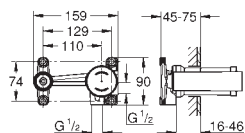

23 571 000

236,00

Páková baterie DN 15, univerzální podomítkové těleso

pro dvouotvorové umyvadlové baterie
k vestavbě do stěny
bez montážních dílů
keramická kartuše s technologií
GROHE SilkMove 35 mm
variabilně nastavitelný omezovač průtoku
s omezovačem teploty
výpusť může být vpravo i vlevo
mosaz DR nekorodující
montážní šablona