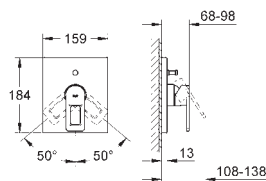

19 456 000

chrom

209,00

Quadra
Páková vanová baterie
na montážní set
35 501 000
33 963 000
bez podomítkového tělesa
GROHE StarLight chromový povrch
automatické přepínání: vana/sprcha
těsnění rozety a šroubů
kovová rozeta
skryté šroubení

35 501 000

98,00

GROHE Rapido E Universal páková baterie pro podomítkovou instalaci