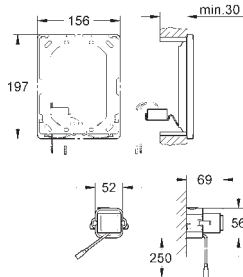

38 778 000

720,00

Rádiová elektronika

pro další ovládací tlačítka s ručním splachnutím
pro WC
přijímač 868,4 MHz
pro podpůrné kolejničky pro zdravotně postižené s radiem
vysílač HEWI, Keuco, Normbau, (více na važádání)
pro splachovací nádrž GD 2, pro splachovací nádržku 6 l
podomítkové
servomotor
s trafem 100-230 V, 50-60 Hz, 6 V
nastavení objemu vody při splachování
nastavení splachování
možné nastavit interval splachování 72 h
s prodlužovacím kabelem, délka 3.00 m,
pro připojení transformátoru a
elektroniky