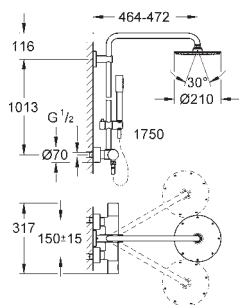

Rainshower System 210

Sprchový systém s termostatem na zed'

set obsahuje:

horizontální otočné sprchové rameno 450 mm
nástěnný termostat s aquadimmerem
umožňuje změnu mezi:
hlavová sprcha kovová Rainshower Cosmopolitan 210 (28 368 000)
s otočným kloubem, otočný úhel $\pm 15^\circ$
Sena ruční sprcha (28 034 000)
možnost výškového nastavení pomocí kluzného prvku (12 140 000)
kovová sprchová hadice 1750 mm (27 178 000)
GROHE CoolTouch ochrana proti opaření
GROHE StarLight chromový povrch
GROHE SpeedClean - odstranění
vodního kamene přetřením
Vnitřní WaterGuide pro delší životnost
vhodné pro průtokové ohřivače od 18 kW
minimální průtok 7 l/min
minimální tlak 1,0 bar