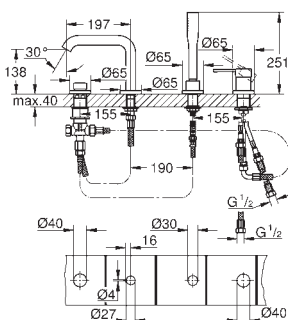

19 578 001
19 578 DC1

chrom
supersteel

735,00
1 000,00

Essence New
Páková vanová čtyřtvorová kombinace

keramická kartuše s technologií
GROHE SilkMove 35 mm
s omezovačem teploty

GROHE StarLight chromový povrch
předmontované upevnění výtoku
ovládací prvek pákové směšovací baterie
kovová páka

vanovou vpusť s perlátorem
přepínání vana/sprcha
ruční sprcha 27 400 000
kovová sprchová hadice 2000 mm
flexi přípojovací hadičky
přípojka pro sprchovou hadici
zajištěno proti zpětnému toku
pro použití s 29 037 000