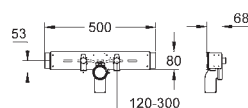

38 652 000

124,00

**Rapid SL, nosná deska**  
**úchyt na armatury**  
**do lehké příčky**  
pro prázdné prvky  
pro GROHE Rapido  
500 x 240 x 77 mm  
nastavení hloubky 75-115 mm  
s vodotěsnou deskou pro upevnění armatur  
upevňovací materiál