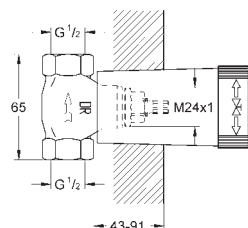

Spodní díl podomítkového ventilu

předmontovaný vršek DN 15

přípojný závit DN 15

nastavitelná hloubka zabudování

43 - 91 mm

mosaz DR nekorodující

26 064 000

chrom

544,00