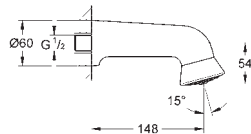

# GROHE HLAVOVÉ SPRCHY

Objedn. číslo

Barva

Cena (EUR)

28 948 000

chrom

209,00

**Relaxa Plus 60**  
**Sportovní hlavová**  
těžké lité provedení  
zajištěno proti krádeži  
přípojný závit DN 15  
rozpětí 148 mm  
**GROHE StarLight** chromový povrch  
**GROHE SpeedClean** - odstranění  
vodního kamene přetřením