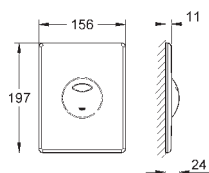

38 862 000	chrom	69,00
38 862 SH0	alpská bílá	55,00
38 862 P00	matný chrom	69,00
38 862 SD0	nerez ocel, kartáčovaná	115,00

Skate

Ovládací tlačítko

pro 2-činné splachování, a nebo funkci start/stop
pro pneumatický odtokový ventil AV1
horizontální a vertikální montáž
156 x 197 mm
vyrobená z ABS

GROHE StarLight chromový povrch
GROHE EcoJoy technologie pro nízkou
spotřebu vody a perfektní průtok