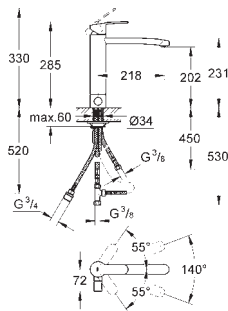

GROHE EUROSTYLE COSMOPOLITAN

Objedn. číslo

Barva

Cena (EUR)

31 153 002

chrom

323,00

Eurostyle Cosmopolitan
Páková dřezová baterie, DN 15
integrovaný předuzávěr
středová výpusť
jednootvorová montáž
GROHE StarLight povrch
keramická kartuše s technologií
GROHE SilkMove 35 mm
perlátor
variabilně nastavitelný omezovač průtoku
otočná výpusť
otočný úhel 140 °
rychlomontážní systém
flexi přípojovací hadičky