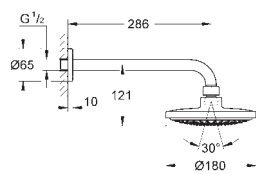

GROHE HLAVOVÉ SPRCHY

Objedn. číslo

Barva

Cena (EUR)

26 072 000

chrom

192,00

Euphoria Cosmopolitan 180 Hlavová sprcha set 286 mm

set obsahuje:

hlavová sprcha Euphoria Cosmopolitan (27 492 000)
sprchové rameno Rainshower 286 mm (28 576 000)
GROHE EcoJoy 9,5 l/min omezovač průtoku
GROHE DreamSpray perfektní vodní paprsky
GROHE StarLight chromový povrch
GROHE SpeedClean - odstranění vodního kamene pětřením
vhodné pro průtokové ohřivače vody
minimální tlak **1,0 bar**

26 073 000

chrom

228,00