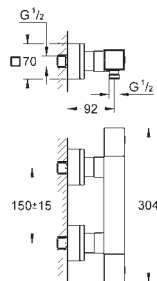

Grotherm Cube

Termostatická sprchová baterie, DN 15

montáž na stěnu

GROHE StarLight chromový povrch

GROHE SafeStop bezpečnostní zářezka při 43°C

GROHE SafeStop Plus (volitelný) dodatečný omezovač teploty při 43° C

kompaktní kartuše s termostatem

integrovaný uzávěr smíšené vody

ovládání průtoku s úsporným

tlačítkem a individuálně nastavi-

teľnou úspornou zářezkou

keramické vršky DN 15, 180°

výstup sprchy dole DN 15

integrované zpětné klapky

sítka na nečistoty

zajištěno proti zpětnému toku

skryté S-připojky

minimální tlak **1,0 bar**

GROHE EcoJoy technologie pro nízkou

spotřebu vody a perfektní průtok

34 502 000

chrom

517,00