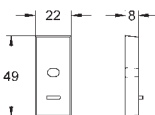

27 784 000

chrom

99,00

dtto, 600 mm

45 914 XE0

noční šedá

11,00

Vyrovnávací tlačítko