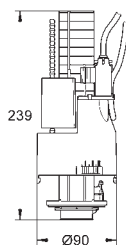

42 774 000

Vypouštěcí ventil pneumatický

51,00