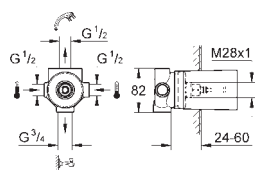

29 707 000

255,00

**Čtyřcestný ventil
podomítkové vestavbové těleso,
DN 15**

bez montážních dílů
k vestavbě do stěny
keramické těsnící kroužky
přípojka studené a teplé vody DN 15
výstup sprchy DN 15
vanový výstup DN 20
ochranné pouzdro
nastavitelná hloubka zabudování
24-60 mm
mosaz DR nekorodující