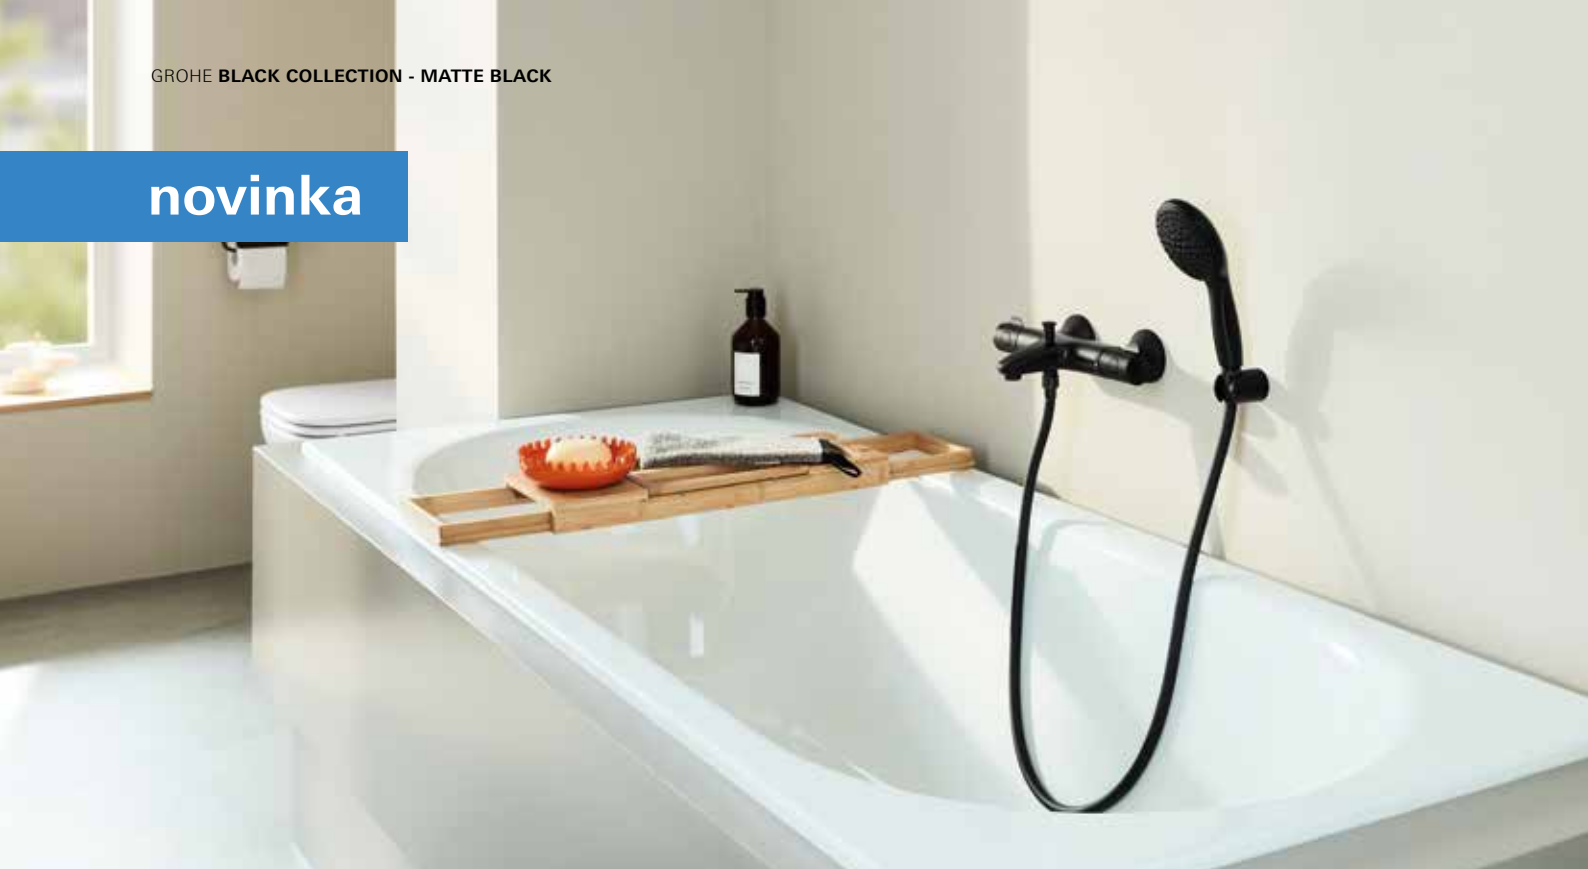

28 628 2431 | GROHE Tempesta | Nástěnné kolínko

27 523 2431 | GROHE Tempesta |
Sprchová tyč, 600 mm

27 524 2431 | GROHE Tempesta |
Sprchová tyč, 900 mm

novinka

34 816 2433 | GROHE Grohtherm 1000 |
Termostatická vanová baterie