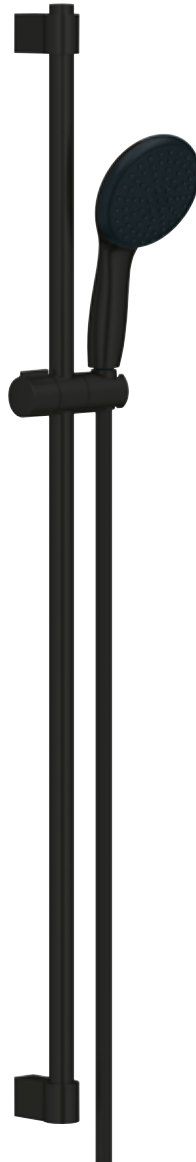

19 952 2430 | GROHE Talentofill | Vanová
napouštěcí, odtoková a přepadová souprava
pro kombinaci s **28 990/28 991**

10 2464 2430 | GROHE | Odpadová souprava
se zaskávacím uzavíratelným krytem

novinka

26 162 2433 | GROHE Tempesta 110 |
 Sada se sprchovou tyčí | 2 proudy (Rain, Jet) |
 průtok 7,4 l/min