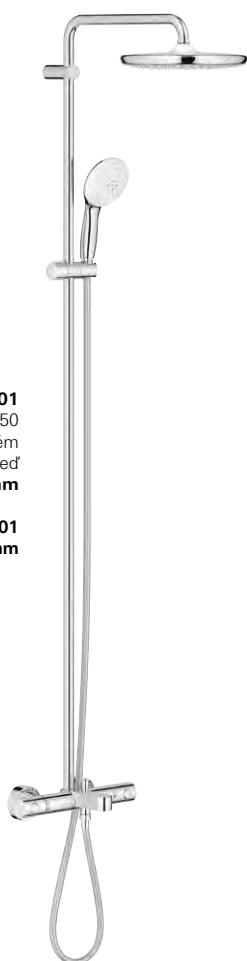

**26 979 001**  
 výška sprchy **920+116 mm**

**26 673 001**  
 Tempesta System 250  
 Sprchový systém  
 s jednopákovou baterií na omítku

novinka

**26 670 001**  
Tempesta System 250  
Sprchový systém s termostatem na zeď