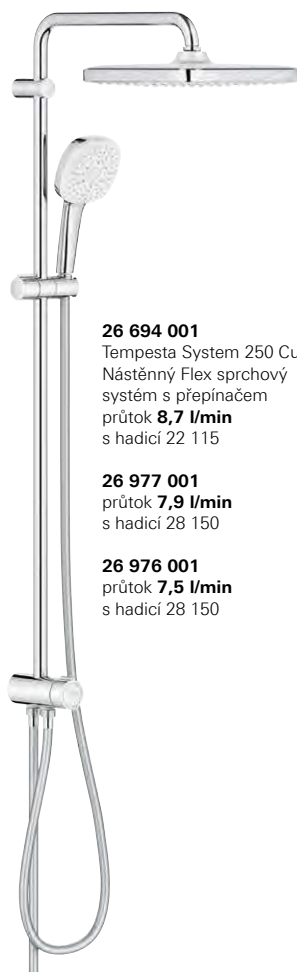

26 694 001

Tempesta System 250 Cube
Nástěnný Flex sprchový
systém s přepínačem
průtok **8,7 l/min**
s hadicí 22 115

26 977 001
průtok **7,9 l/min**
s hadicí 28 150

26 976 001
průtok **7,5 l/min**
s hadicí 28 150