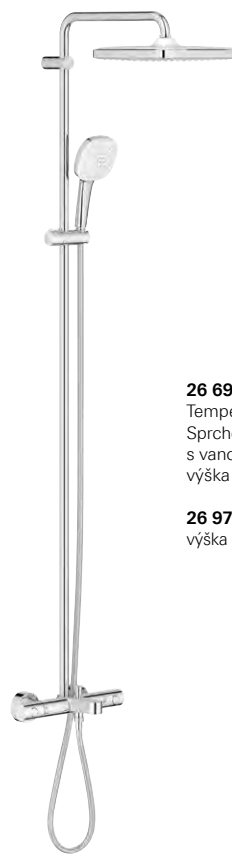

26 689 001
Tempesta System 250 Cube
Sprchový systém
s termostatem na zeď

26 975 001
výška sprchy **1016+116 mm**

26 691 001
Tempesta System 250 Cube
Sprchový systém
s vanovým termostatem na zeď
výška sprchy **1471+117 mm**