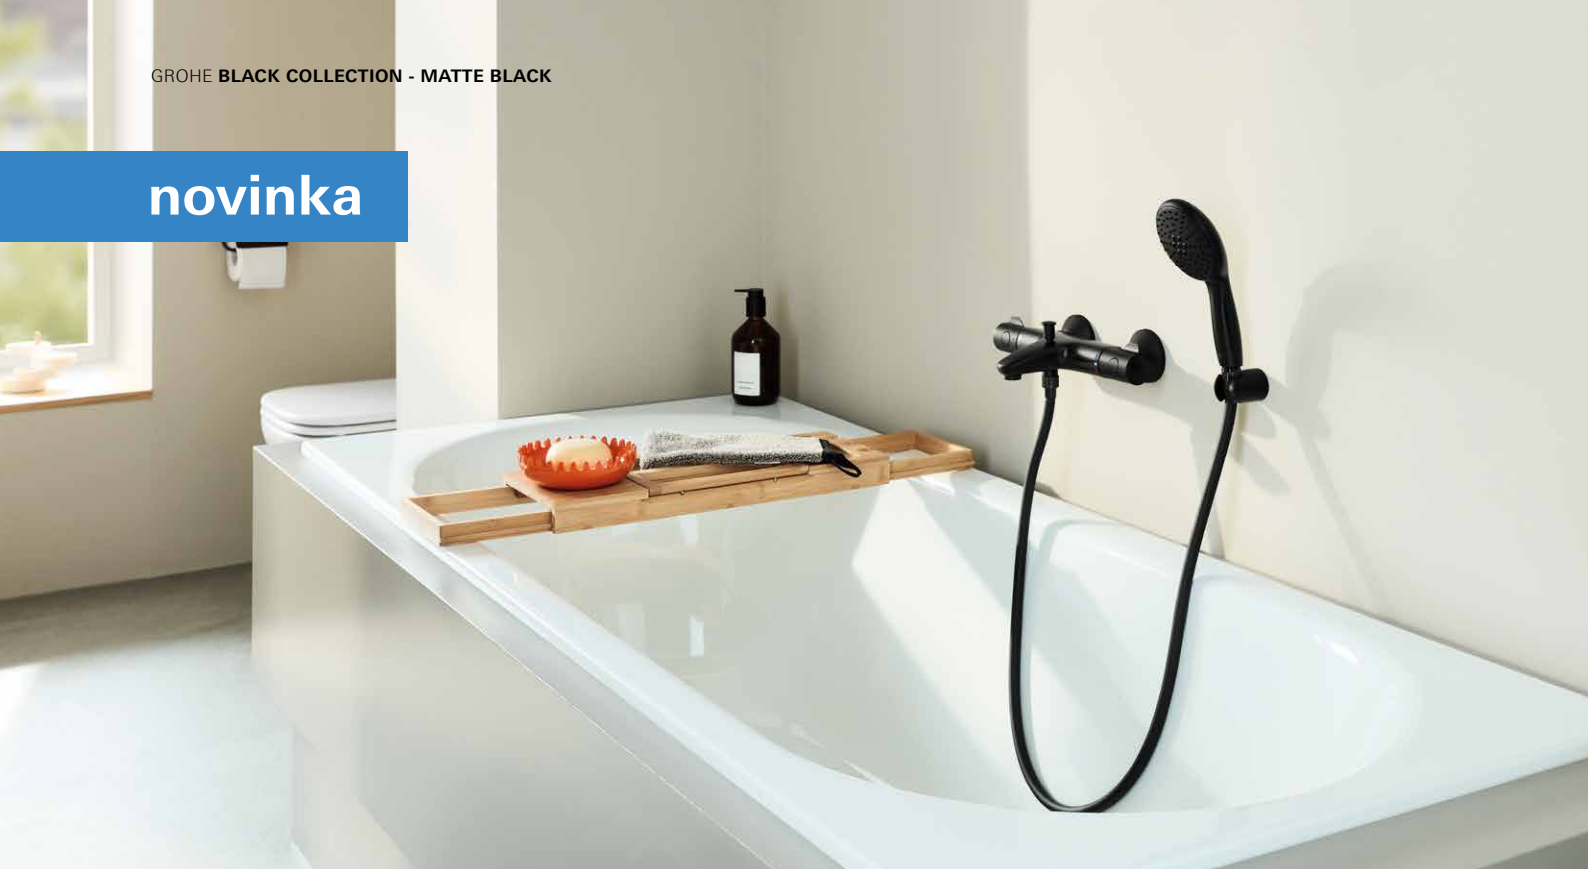

novinka

34 816 2433
GROHE Grotherm 1000
Termostatická vanová baterie