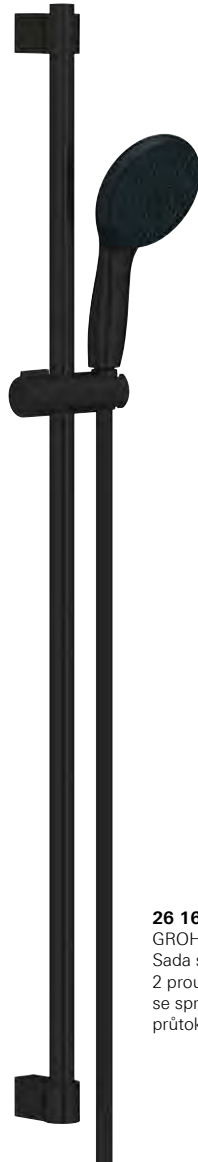

26 163 2433
GROHE Tempesta 110
Sada se sprchovou tyčí
2 proudy (Rain, Jet)
se sprchovou tyčí 900 mm
průtok 8,5 l/min