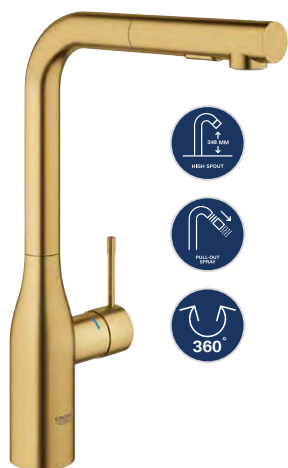

- 00 | Chrom
- GL | Cool Sunrise
- GL | Warm Sunset
- A0 | Hard Graphite
- KF | Phantom Black
- DC | SuperSteel
- GN | Kartáčovaný Cool Sunrise
- GN | Kartáčovaný Warm Sunset
- AL | Kartáčovaný Hard Graphite