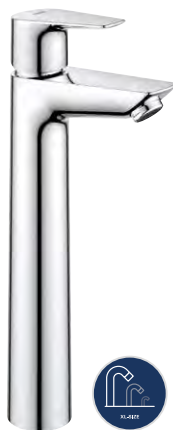

23 761 001
GROHE BauEdge
Páková umyvadlová baterie,
pro volně stojící umyvadla, hladké tělo,
velikost XL