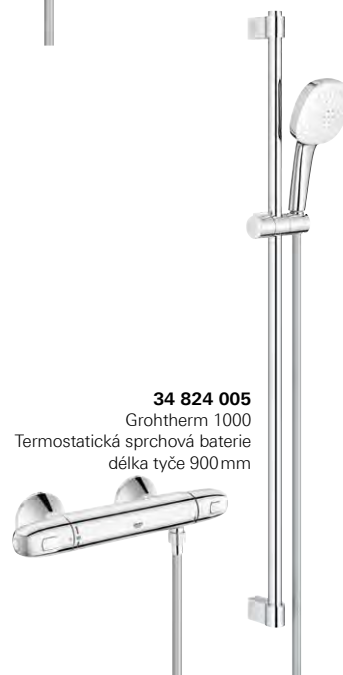

**34 836 001**  
s baterií 34 828  
bez přípojek

**34 820 005**  
Grotherm 1000  
Termostatická sprchová baterie  
s baterií 34 814  
délka tyče 600mm

**34 819 005**  
s baterií 34 817  
bez přípojek

**34 835 001**  
Grotherm 1000 Performance  
Termostatická sprchová baterie  
délka tyče 900mm

# NOVÁ, ČÁSTEČNĚ FLEXIBILNÍ SPRCHOVÁ TYČ S VOLITELNOU POLIČKOU

Kompaktní design: tyč Ø 22 mm  
tenké nástěnné držáky

Nový posuvný držák  
se snadno uchopitelnou  
rukojetí

Volitelná přihrádka pro uložení  
sprchových gelů a šamponů