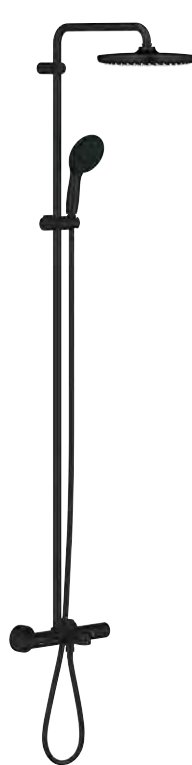

26 672 2431
GROHE Tempesta System 250
Sprchový systém s vanovým termostatem na zeď