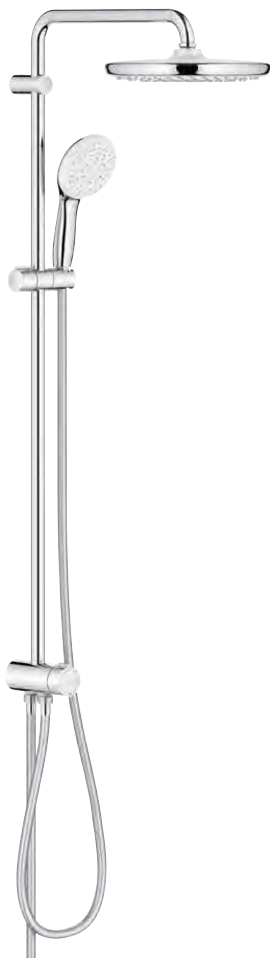

26 675 001
Tempesta System 250
Nástěnný Flex sprchový systém
s přepínačem
výška sprchy **920+116 mm**

26 980 001
výška sprchy **620+116 mm**

26 979 001
výška sprchy **920+116 mm**

26 673 001
Tempesta System 250
Sprchový systém
s jednopákovou baterií na omítku