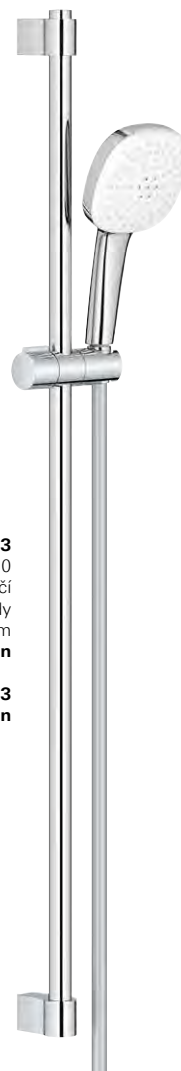

26 908 003
Tempesta Cube 110
Sada se sprchovou tyčí
2 proudy
délka tyče 900 mm
průtok **7,4 l/min**

27 788 003
průtok **13,5 l/min**