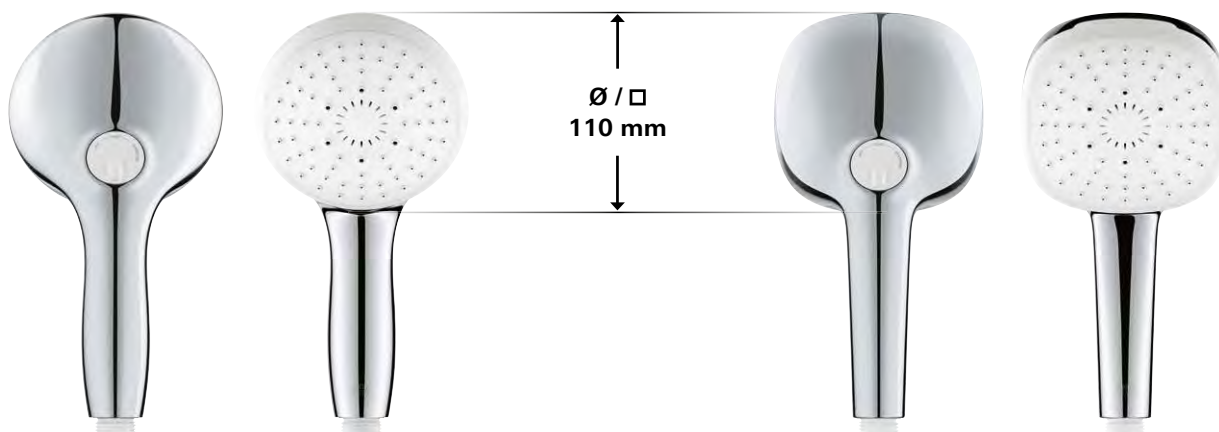

GROHE TEMPESTA

Vyzkoušejte novou ruční sprchu Tempesta 110 ve dvou stylových designech – **kulatém a hranatém**. Ruční sprcha má praktický otočný ovladač, díky kterému si budete moci vybrat ze tří různých režimů proudu dle vaší nálady. Každý model je chráněn silikonovým kroužkem ShockProof, který zamezí poškrábání nebo prasknutí.

Nová ruční sprcha Tempesta 110 byla vytvořena s ohledem na potřeby našich zákazníků, kteří hledají kvalitní sprchu v moderním designovém provedení. Najdete jí jako součást sprchových souprav, systémů a balíčků. Tempesta 110 je také velmi šetrná k životnímu prostředí, takže si můžete užívat sprchování s vědomím, že podporujete naši vášeň pro udržitelnost.

KULATÁ

HRANATÁ

Rain pro **RELAXACI**