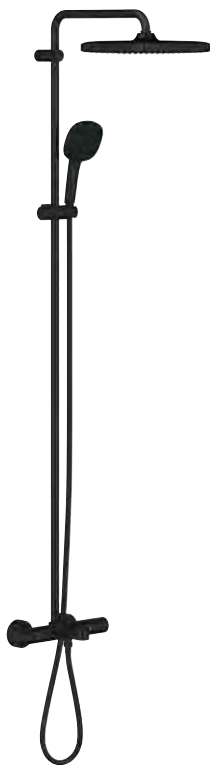

26 691 2431
GROHE Tempesta System 250 Cube
Sprchový systém s vanovým termostatem na zeď