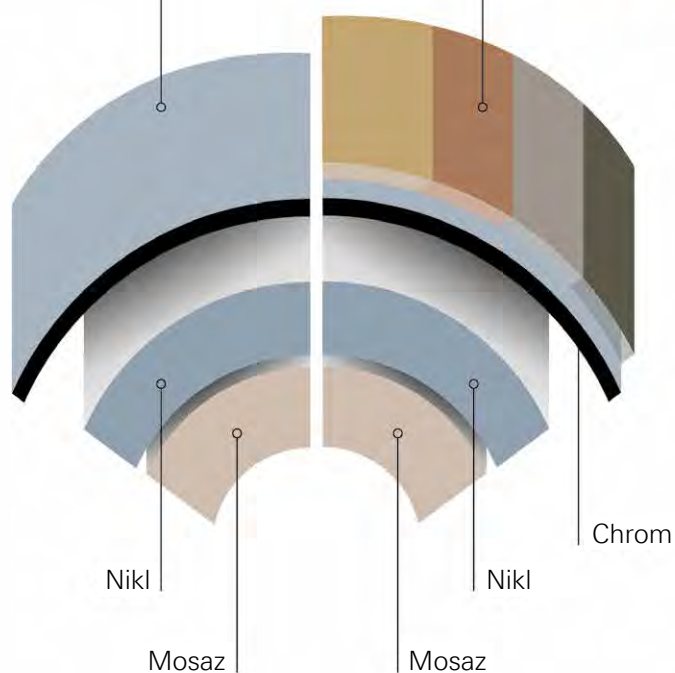

Zvláštní recept na to, aby baterie vypadaly po mnoha desetiletích stejně nádherně jako v den pořízení spočívá v trvanlivé povrchové úpravě. Vzniká procesem tzv. fyzikální depozice z plynné fáze (PVD), který zaručuje, že jsou povrchové vrstvy až trojnásobně tvrdší a až desetkrát odolnější vůči poškrábání oproti průměru. Výsledkem jsou fantasticky vypadající a mimořádně kvalitní baterie.

GROHE StarLight
chrom

GROHE PVD
10x odolnější vůči poškrábání
3x tvrdší povrch