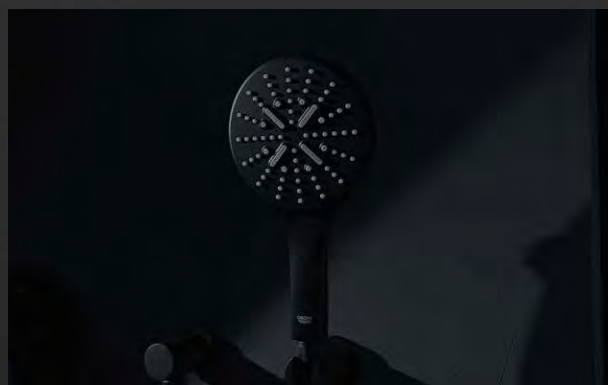

SNADNÉ ČIŠTĚNÍ