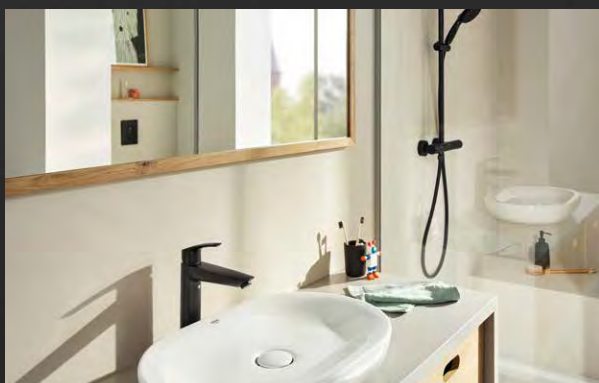

2. MATTE BLACK

DOSTUPNÁ ELEGANCE

Produkty v barvě Matte Black jsou skvělou volbou pro každodenní použití v domácnosti. Barva je decentní a snadno se začlení do stávajícího interiéru. Dotváří elegantní a celkově vyvážený vzhled koupelny. Je nadčasová a bude vám sloužit mnoho následujících let po nákupu.

VÝHODY POVRCHU GROHE MATTE BLACK

CENOVÁ DOSTUPNOST