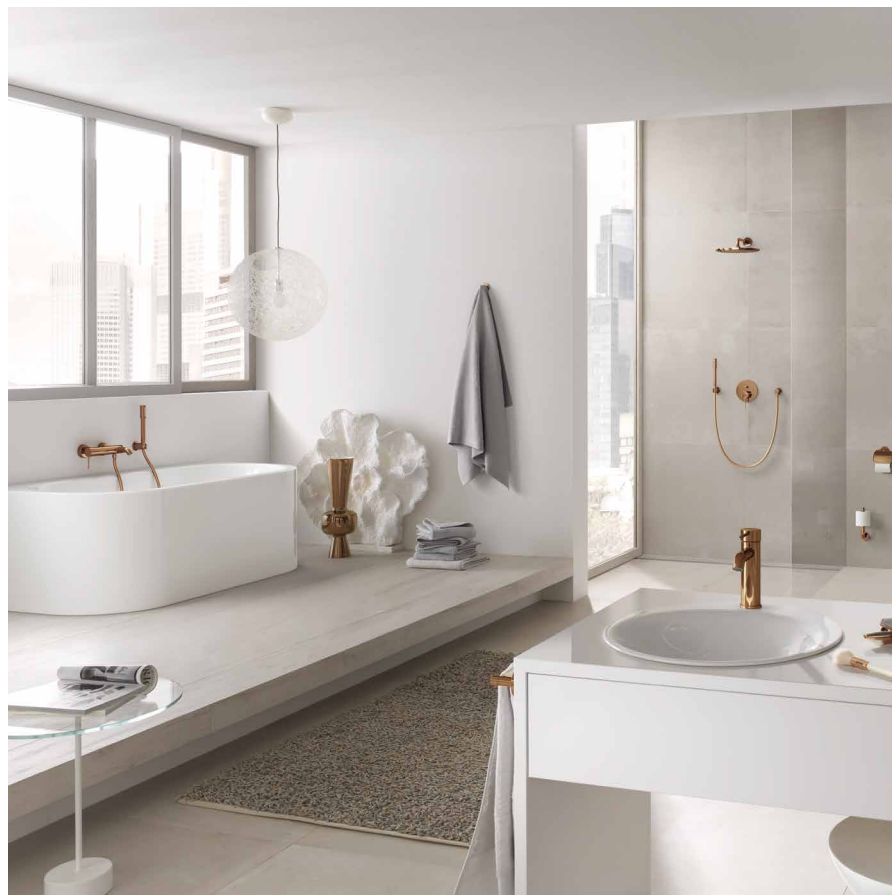

PRÉMIOVÁ ŘADA ESSENCE V PROVEDENÍ WARM SUNSET – SPRCHA A VANA

Pure Freude
an Wasser

GROHE

26 075 DA0
Euphoria
System 310 Duo