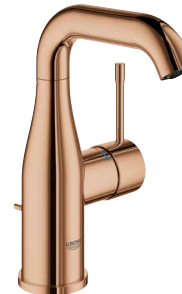

**KARTÁČOVANÝ COOL
SUNRISE**

**KARTÁČOVANÝ WARM
SUNSET**

SUPERSTEEL

COOL SUNRISE

WARM SUNSET

PRÉMIOVÁ ŘADA ESSENCE
V PROVEDENÍ SUPERSTEEL

*Pure Freude
an Wasser*

GROHE
W