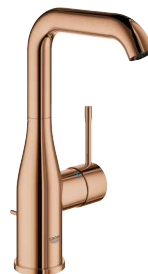

GROHE
W

PART OF LIXIL

PRÉMIOVÁ ŘADA ESSENCE V PROVEDENÍ WARM SUNSET – UMYVADLOVÉ BATERIE

Pure Freude
an Wasser

GROHE

24 171 DA1
Umyvadlová baterie
Essence
1/2", velikost S

24 174 DA1
Umyvadlová baterie
Essence
1/2", velikost L

24 170 DA1
Umyvadlová baterie
Essence
1/2", velikost XL

28 912 DA0
Sifon
1 1/4"

24 173 DA1
Umyvadlová baterie
Essence
1/2", velikost M

29 192 DA1
Dvouotvorová baterie
Essence
velikost M

29 193 DA1
Dvouotvorová baterie
Essence
velikost L