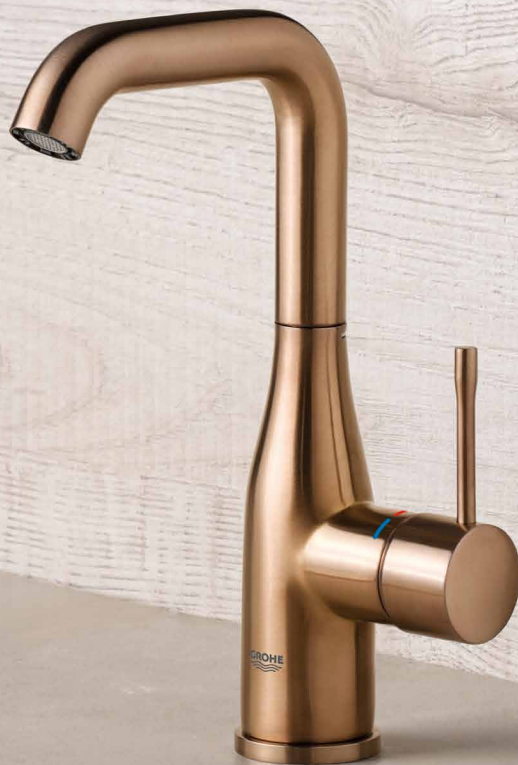

40 365 GN1

40 371 GN1

Pure Freude
an Wasser

PRÉMIOVÁ ŘADA ESSENCE
V PROVEDENÍ KARTÁČOVANÝ WARM SUNSET

*Pure Freude
an Wasser*

GROHE
W

PART OF LIXIL

PRÉMIOVÁ ŘADA ESSENCE V PROVEDENÍ KARTÁČOVANÝ WARM SUNSET – UMYVADLOVÉ BATERIE