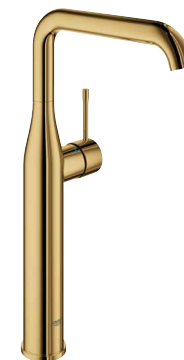

PRÉMIOVÁ ŘADA ESSENCE
V PROVEDENÍ COOL SUNRISE

PART OF **LIXIL**

PRÉMIOVÁ ŘADA ESSENCE V PROVEDENÍ COOL SUNRISE – UMYVADLOVÉ BATERIE

Pure Freude
an Wasser

GROHE

24 171 GL1
Umyvadlová baterie
Essence
1/2", velikost S

24 174 GL1
Umyvadlová baterie
Essence
1/2", velikost L

24 170 GL1
Umyvadlová baterie
Essence
1/2", velikost XL

28 912 GL0
Sifon
1 1/4"

24 173 GL1
Umyvadlová baterie
Essence
1/2", velikost M

29 192 GL1
Dvouotvorová baterie
Essence
velikost M