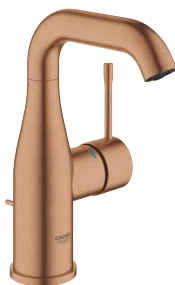

24 173 DL1
Umyvadlová baterie
Essence
1/2", velikost M