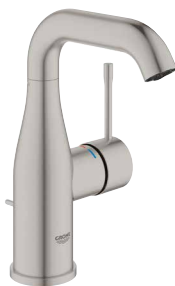

24 173 DC1
Umyvadlová baterie
Essence
1/2", velikost M