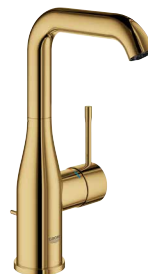

PRÉMIOVÁ ŘADA ESSENCE
V PROVEDENÍ COOL SUNRISE

PART OF **LIXIL**

PRÉMIOVÁ ŘADA ESSENCE V PROVEDENÍ COOL SUNRISE – UMYVADLOVÉ BATERIE

Pure Freude
an Wasser

GROHE

24 171 GL1
Umyvadlová baterie
Essence
1/2", velikost S

24 174 GL1
Umyvadlová baterie
Essence
1/2", velikost L

24 170 GL1
Umyvadlová baterie
Essence
1/2", velikost XL

28 912 GL0
Sifon
1 1/4"

24 173 GL1
Umyvadlová baterie
Essence
1/2", velikost M

29 192 GL1
Dvouotvorová baterie
Essence
velikost M