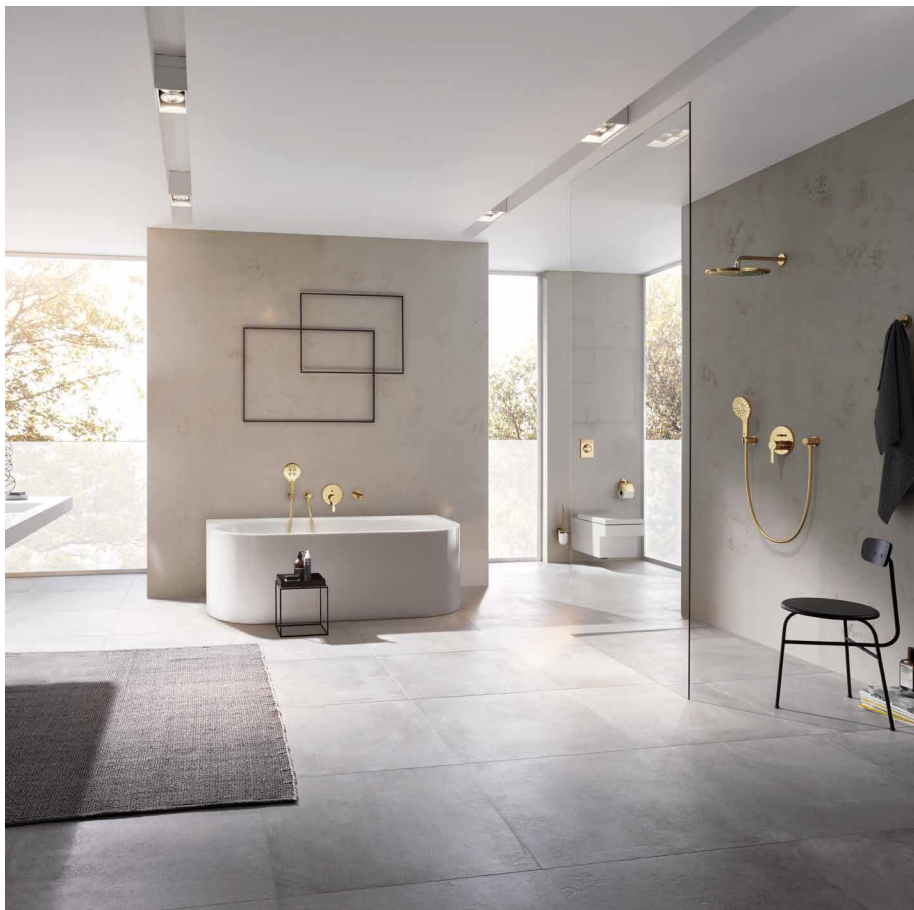

26 075 GNO
Euphoria
System 310 Duo

26 507 GNO
Euphoria SmartControl
System 310 Duo

26 574 GNO
Rainshower
SmartActive 130

26 465 GNO
Sena Stick ruční sprcha,
1 režim proudu

PRÉMIOVÁ ŘADA ESSENCE V PROVEDENÍ KARTÁČOVANÝ COOL SUNRISE – SPRCHA A VANA