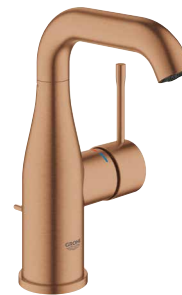

**KARTÁČOVANÝ WARM
SUNSET**