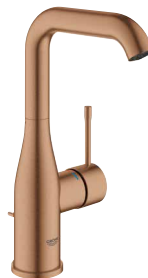

Pure Freude
an Wasser

GROHE

24 171 DL1
Umyvadlová baterie
Essence
1/2", velikost S

24 174 DL1
Umyvadlová baterie
Essence
1/2", velikost L

24 170 DL1
Umyvadlová baterie
Essence
1/2", velikost XL

28 912 DLO
Sifon
1 1/4"