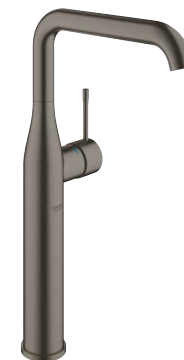

24 170 AL1
Umyvadlová baterie
Essence
1/2", velikost XL