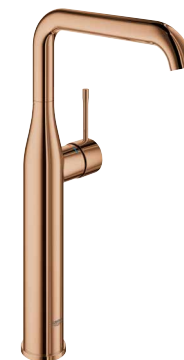

GROHE
W

PART OF LIXIL

PRÉMIOVÁ ŘADA ESSENCE V PROVEDENÍ WARM SUNSET – UMYVADLOVÉ BATERIE

Pure Freude
an Wasser

GROHE

24 171 DA1
Umyvadlová baterie
Essence
1/2", velikost S

24 174 DA1
Umyvadlová baterie
Essence
1/2", velikost L

24 170 DA1
Umyvadlová baterie
Essence
1/2", velikost XL

28 912 DA0
Sifon
1 1/4"

24 173 DA1
Umyvadlová baterie
Essence
1/2", velikost M

29 192 DA1
Dvouotvorová baterie
Essence
velikost M

29 193 DA1
Dvouotvorová baterie
Essence
velikost L