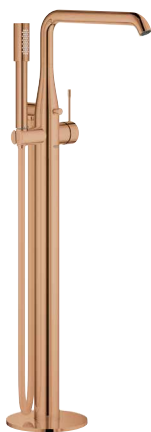

PRÉMIOVÁ ŘADA ESSENCE V PROVEDENÍ WARM SUNSET – SPRCHA A VANA

Pure Freude
an Wasser

GROHE

25 248 DA1
Páková vanová baterie
Essence
1/2", podlahová