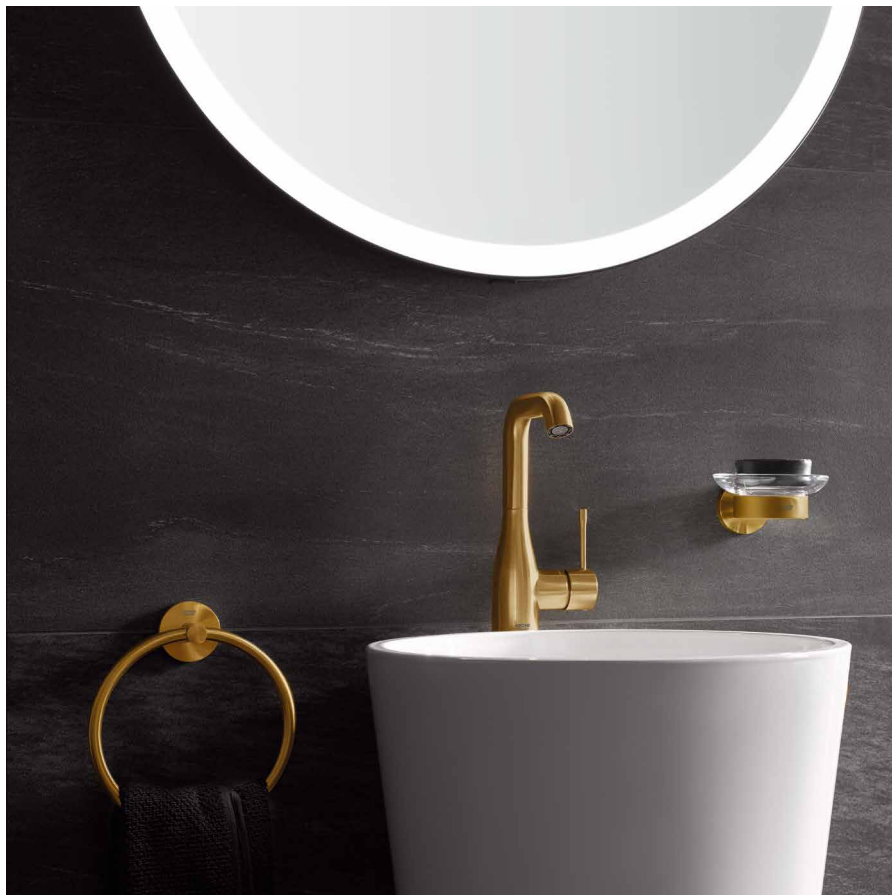

Pure Freude
an Wasser

GROHE

24 178 GN1
Bidetová baterie
Essence
1/2", velikost S

41 076 GN0
Sada toaletního kartáče
Selection

40 374 GN1
Sada toaletního kartáče
Essentials

40 385 GN1
Zásobník na toaletní papír
Essentials