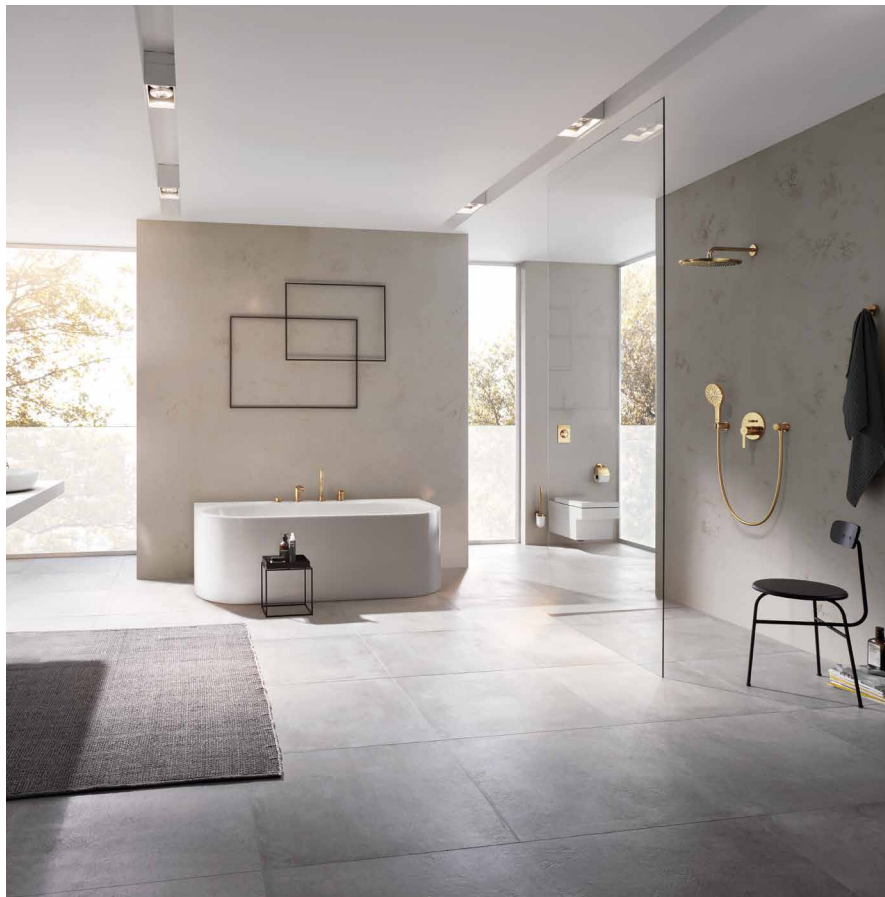

PRÉMIOVÁ ŘADA ESSENCE V PROVEDENÍ COOL SUNRISE – SPRCHA A VANA

Pure Freude
an Wasser

GROHE

26 075 GLO
Euphoria
System 310 Duo