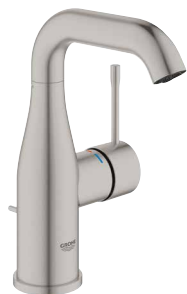

SUPERSTEEL