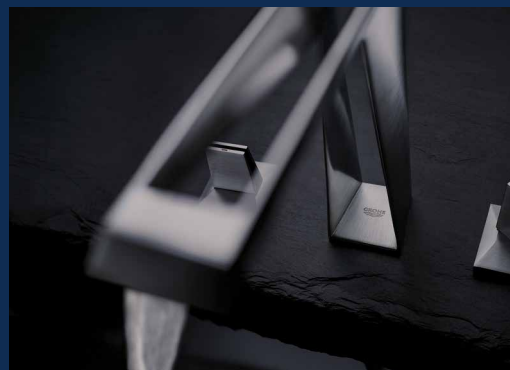

Sledujte nás

KVALITA

*„Nejdůvěryhodnější značka
v sanitárním průmyslu“
Wirtschaftswoche, 2017*

TECHNOLOGIE

*„Jedna z 50 předních společností,
které mění svět k lepšímu“
Magazín Fortune, 2017*

DESIGN

*Přes 400 designových ocenění
získaných od roku 2003*