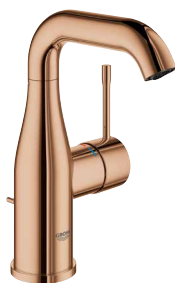

GROHE
W

PART OF LIXIL

PRÉMIOVÁ ŘADA ESSENCE V PROVEDENÍ WARM SUNSET – UMYVADLOVÉ BATERIE

Pure Freude
an Wasser

GROHE

24 171 DA1
Umyvadlová baterie
Essence
1/2", velikost S

24 174 DA1
Umyvadlová baterie
Essence
1/2", velikost L

24 170 DA1
Umyvadlová baterie
Essence
1/2", velikost XL

28 912 DA0
Sifon
1 1/4"

24 173 DA1
Umyvadlová baterie
Essence
1/2", velikost M

29 192 DA1
Dvouotvorová baterie
Essence
velikost M

29 193 DA1
Dvouotvorová baterie
Essence
velikost L