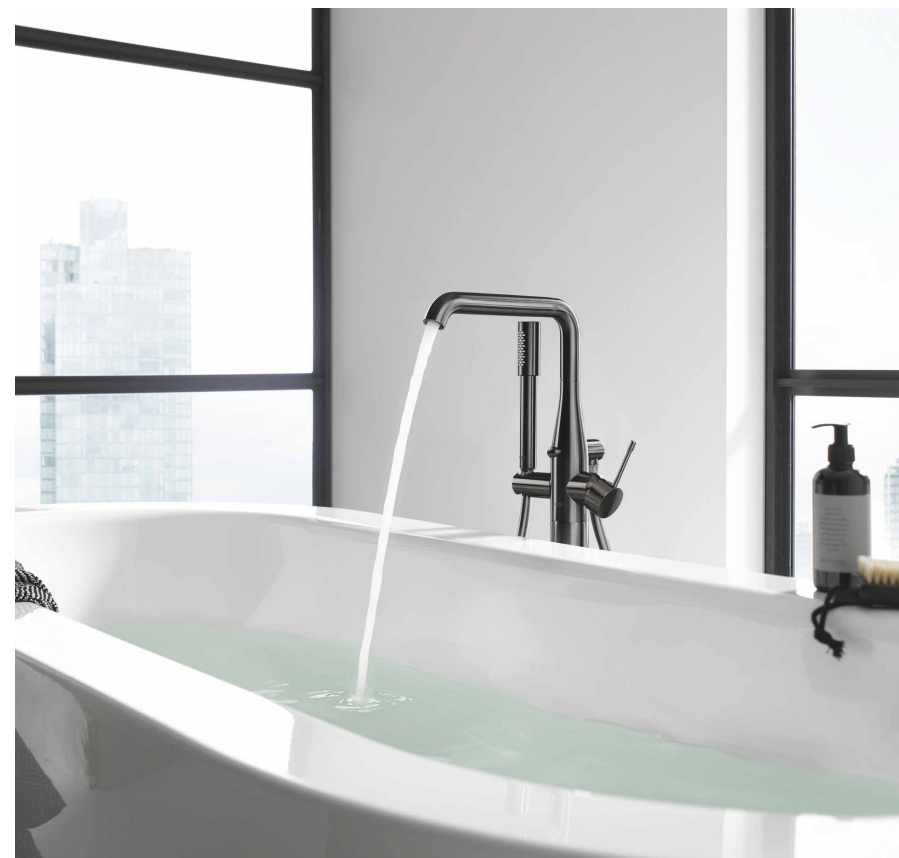

PRÉMIOVÁ ŘADA ESSENCE V PROVEDENÍ KARTÁČOVANÝ HARD GRAPHITE – SPRCHA A VANA

Pure Freude
an Wasser

19 952 ALO
Talentofill
Odtoková a přepadová souprava