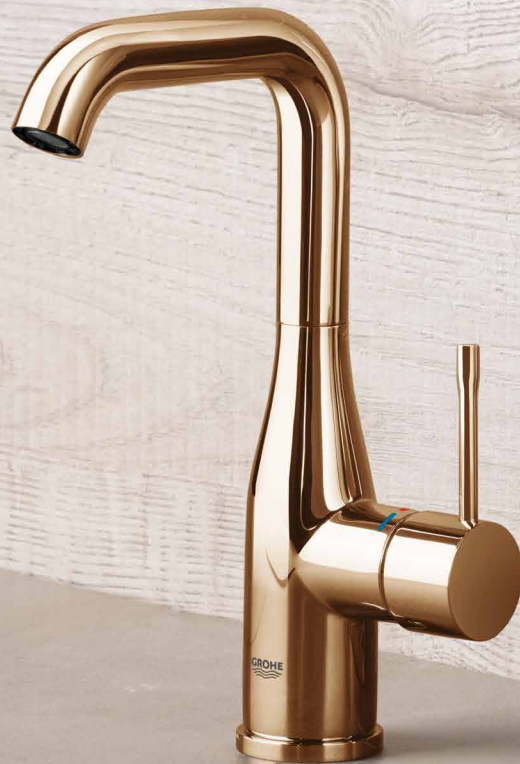

PRÉMIOVÁ ŘADA ESSENCE
V PROVEDENÍ WARM SUNSET

*Pure Freude
an Wasser*

GROHE
W

PART OF LIXIL