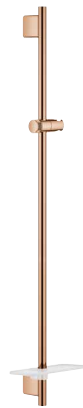

KOUPELNOVÝ KONCEPT ESSENCE V PROVEDENÍ WARM SUNSET

Pure Freude
an Wasser

GROHE

26 603 DA0