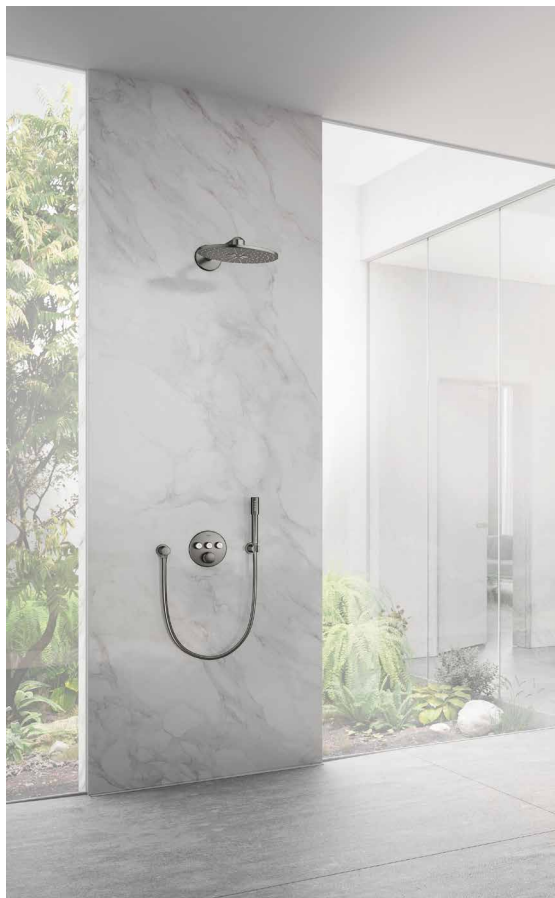

PRÉMIOVÁ ŘADA ESSENCE V PROVEDENÍ KARTÁČOVANÝ HARD GRAPHITE – SPRCHA A VANA

Pure Freude
an Wasser

25 252 AL1
Páková sprchová baterie
Essence
1/2"