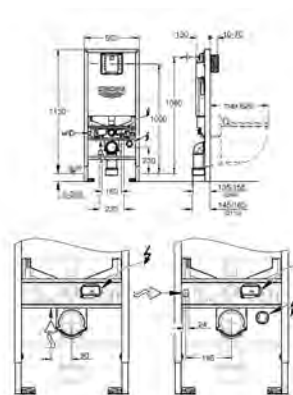

Régulation du débit facile via la trappe de visite sans retrait des valves

Equerres murales 38 558 00M (vendu séparément)

Pour installation d'une plaque de commande 156 x 197 mm, commandez la

trappe de visite 66 791 000 (vendue séparément)