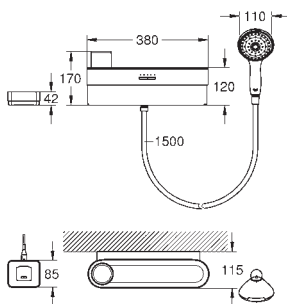

Purefoam

Douche starter kit

à utiliser uniquement avec un thermostat constitué de :

GROHE Purefoam en noir avec tablette en verre comprenant une batterie rechargeable au lithium-ion (105076), un chargeur avec prise de courant de type C (103384) et de type G (103386) et un savon Kinuami parfum Menthe (250 ml)

GROHE Instant Foam - Douche enveloppante avec mousse chaude
GROHE Purefoam 110 douchette 2 jets (Rain, Jet) avec disque diffuseur noir (107299)

GROHE SmartSwitch - rotation aisée de la molette pour obtenir le jet de votre choix

GROHE DreamSpray : répartition uniforme du flux entre tous les diffuseurs
finition **GROHE LongLife**

GROHE SpeedClean : le calcaire disparaît en un tour de main

Inner WaterGuide - isolation intérieure pour la protection de la surface et contre les brûlures

ShockProof anneau en silicone évite les dommages en cas de chute

flexible Silverflex 1250 mm (28 362)

flexible Silverflex 1750 mm 1/2" x 1/2" (28 388 001)

débit maximal (à 3 bar) : 7.6 l/min

pression min. recommandée 2.0 bar

Le système GROHE Purefoam peut être vissé (vis et chevilles incluses) ou collé (adhésif 40 915 000 disponible séparément - 4 x requis).

force portante: max. 5 kg

la capacité de charge spécifiée est valable uniquement pour une charge statique (appliquée lentement) et l'utilisation prévue