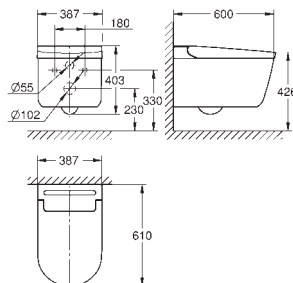

36 508 SH0

blanc

1 985,17

GROHE Sensia Pro

WC douche suspendu pour réservoirs de chasse encastrés

GROHE Hygiène: émailage avec traitement anti-bactérien et anti-adhérence technologie

GROHE Power flush: cuvette sans bride associée à la technologie de rinçage

GROHE Triple Vortex

GROHE Skin Clean:

2 bras de douche ajustables (jet classique et jet pour la douchette féminine)

jet séparé pour la douchette féminine

jet oscillant (mouvement automatique de va-et-vient)

intensité du jet ajustable

rinçage automatique de la buse avant et après chaque rinçage

unité chauffante instantanée intégrée, délivre de l'eau chaude à température

ajustable en illimité

température ajustable

autres fonctions:

séchage à air chaud avec température ajustable

Fonction de détartrage

siège et couvercle de WC avec fonction d'ouverture/fermeture automatique

capteur électrique pour la détection de l'utilisateur

interrupteur

lumière nocturne

raccordement en eau et alimentation électrique cachés

télécommande

contient:

Protection contre le bruit, bases de montage et rondelles

télécommande manuelle avec support mural

set de raccordement en eau pour réservoir encastré

protection de buse

câble avec prise de courant

pression 0.05 - 1 MPa (0.5 - 10 bar)

tension nominale 220-240 V c.a. 1300W

fréquence du réseau 50-60 Hz

type de protection IPX4

conformité EN 1717

marquage de conformité CE