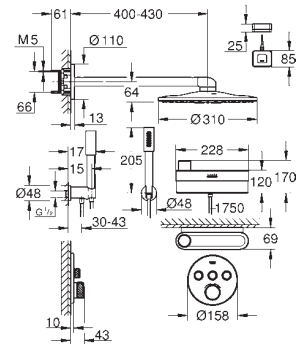

GROHE SmartControl Purefoam

Set encastré

constitué de :

GROHE Purefoam en noir avec tablette en verre including lithium-ion rechargeable battery (105076), charger with power plug type C (103384) and type G (103386) and soaps starter kit (fragrances: Mint 250 ml, Marine 2 x 250 ml, Citrus 2 x 250 ml, Blossom 2 x 250 ml, Water lily 2 x 250 ml)

GROHE Instant Foam - Douche enveloppante avec mousse chaude
Thermostat Grohtherm SmartControl encastrable avec 3 sorties (29 508)

GROHE Rapido SmartBox corps encastré universel, 1/2" (35 604)

Rainshower SmartActive 310 head shower set 2 sprays (22 123) including horizontal shower arm 430 mm and head shower rough-in (26 483)

Stick douchette 1 jet

Coude à encastrer 1/2" avec support (26 658)

2 flexibles de douche Silverflex 1750 mm 1/2" x 1/2" (28 388)

débit maximum (à 3 bar) : 25 l/min

Le système GROHE Purefoam peut être vissé (vis et chevilles incluses) ou collé (adhésif 40 915 000 disponible séparément - 4 x requis).

force portante: max. 5 kg

la capacité de charge spécifiée est valable uniquement pour une charge statique (appliquée lentement) et l'utilisation prévue