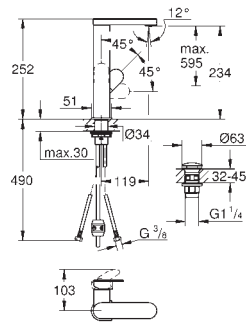

new

23 844 004	chromé	463,23
------------	--------	--------

**Plus**  
**Mitigeur monocommande lavabo Taille L**  
 monotrou  
 levier en métal  
**GROHE SilkMove** : cartouche en céramique 28 mm avec limiteur de température  
 finition **GROHE LongLife**  
**GROHE EcoJoy** technologie d'économie d'eau débit maximal (à 3 bar) : 5 l/min  
 GROHE AquaGuide mousseur ajustable  
**GROHE FastFixation**  
 bec extractible  
**Easy Docking Function** : Après chaque usage, la douchette extractible revient aisément à sa position initiale.  
 corps lisse avec **vidage push-open**  
 flexible(s) de raccordement souple(s)