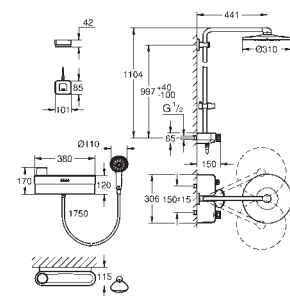

Euphoria Purefoam

Système de douche avec mitigeur thermostatique

constitué de :

GROHE Purefoam en blanc avec tablette en verre comprenant une batterie lithium-ion rechargeable (103385), un chargeur avec fiche d'alimentation de type C (103384) et un kit de démarrage de savon (parfums : Menthe 250 ml, Marine 2 x 250 ml, Agrumes 2 x 250 ml, Fleur 2 x 250 ml, Nénuphar 2 x 250 ml)

GROHE Instant Foam - Douche enveloppante avec mousse chaude
Euphoria SmartControl système 310 Duo

et compris bras de douche horizontal de 450 mm

fixation murale supérieure réglable en hauteur pour des trous de perçage déjà existants (+40mm/-100mm)

thermostat visible SmartControl avec tablette GROHE EasyReach intégrée

permet la sélection de la douche de tête et la douche à main

douche de tête Rainshower SmartActive 310, 2 types de jet : GROHE PureRain, ActiveRain, et douchette

GROHE Purefoam 110 douchette 2 jets (pluie, jet) avec surface de pulvérisation blanche (107 298)

flexible Silverflex 1250 mm (28 362)

flexible Silverflex 1750 mm 1/2" x 1/2" (28 388 001)

débit maximal (à 3 bar) : 16 l/min

Le système GROHE Purefoam peut être vissé (vis et chevilles incluses) ou collé (adhésif 40 915 000 disponible séparément - 4 x requis).

force portante: max. 5 kg

la capacité de charge spécifiée est valable uniquement pour une charge statique (appliquée lentement) et l'utilisation prévue