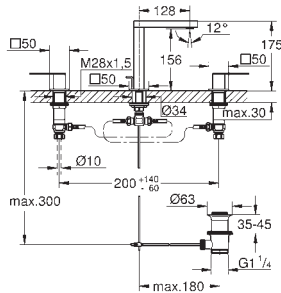

20 301 004	chromé	441,84
20 301 GN4	brushed cool sunrise	662,77
20 301 DL4	brushed warm sunset	662,77
20 301 AL4	brushed hard graphite	662,77

Plus
Mitigeur 3 trous pour lavabo Taille M
levier en métal
têtes en céramique 1/2", 90°
finition **GROHE LongLife**
GROHE EcoJoy technologie d'économie d'eau débit maximal (à 3 bar) : 5 l/min
GROHE AquaGuide mousseur ajustable
GROHE FastFixation
vidage automatique 1 1/4"
GROHE FastFixation installation rapide
flexibles de raccordement du bec aux robinets latéraux
écrou de raccord 1/2" x 10,5 mm