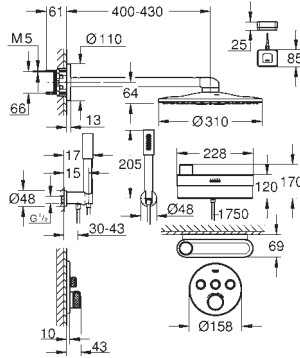

GROHE PUREFOAM

Référence

Finition

Prix rec. (€)
sans TVA

new

105812 000 0

chromé

2 333,49

GROHE SmartControl Purefoam

Set encastré

constitué de :

GROHE Purefoam en blanc avec tablette en verre comprenant une batterie lithium-ion rechargeable (103385), un chargeur avec fiche d'alimentation de type C (103384) et un kit de démarrage de savon (parfums : Menthe 250 ml, Marine 2 x 250 ml, Agrumes 2 x 250 ml, Fleur 2 x 250 ml, Nénuphar 2 x 250 ml)

GROHE Instant Foam - Douche enveloppante avec mousse chaude
Thermostat Grohtherm SmartControl pour installation encastrée avec 3 sorties (29 121)

GROHE Rapido SmartBox corps encastré universel, 1/2" (35 604)

Ensemble de douche de tête Rainshower SmartActive 310 2 jets (26 475) incluant le bras de douche horizontal 430 mm et le corps encastré de la douche de tête (26 483)

Stick douchette 1 jet (28 034)

Coude à encastrer 1/2" avec support (26 658)

2 flexibles de douche Silverflex 1750 mm 1/2" x 1/2" (28 388)

débit maximum (à 3 bar) : 25 l/min

Le système GROHE Purefoam peut être vissé (vis et chevilles incluses) ou collé (adhésif 40 915 000 disponible séparément - 4 x requis).

force portante: max. 5 kg

la capacité de charge spécifiée est valable uniquement pour une charge statique (appliquée lentement) et l'utilisation prévue