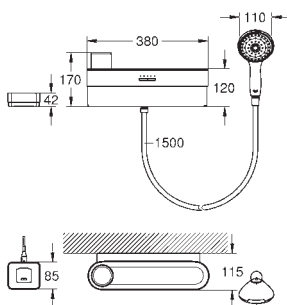

GROHE PUREFOAM

Référence Finition Prix rec. (€) sans TVA

new

105074 000 0

chromé

583,60

Purefoam

Douche starter kit

à utiliser uniquement avec un thermostat constitué de :

GROHE Purefoam en blanc avec tablette en verre comprenant une batterie rechargeable au lithium-ion (103385), un chargeur avec prise de courant de type C (103384) et de type G (103386) et un savon Kinuami parfum Menthe (250 ml)

GROHE Instant Foam - Douche enveloppante avec mousse chaude
GROHE Purefoam 110 douchette 2 jets (Rain, Jet) avec disque diffuseur blanc (107298)

GROHE SmartSwitch - rotation aisée de la molette pour obtenir le jet de votre choix

GROHE DreamSpray : répartition uniforme du flux entre tous les diffuseurs
finition **GROHE LongLife**

GROHE SpeedClean : le calcaire disparaît en un tour de main

Inner WaterGuide - isolation intérieure pour la protection de la surface et contre les brûlures

ShockProof anneau en silicone évite les dommages en cas de chute

flexible Silverflex 1250 mm (28 362)

flexible Silverflex 1750 mm 1/2" x 1/2" (28 388 001)

débit maximal (à 3 bar) : 7.6 l/min

pression min. recommandée 2.0 bar

Le système GROHE Purefoam peut être vissé (vis et chevilles incluses) ou collé (adhésif 40 915 000 disponible séparément - 4 x requis).

force portante: max. 5 kg

la capacité de charge spécifiée est valable uniquement pour une charge statique (appliquée lentement) et l'utilisation prévue