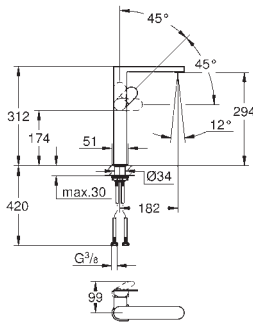

23 844 004	chromé	463,23

Plus
Mitigeur monocommande lavabo Taille L
monotrou
levier en métal
GROHE SilkMove : cartouche en céramique 28 mm avec limiteur de température
finition **GROHE LongLife**
GROHE EcoJoy technologie d'économie d'eau débit maximal (à 3 bar) : 5 l/min
GROHE AquaGuide mousseur ajustable
GROHE FastFixation
bec extractible
Easy Docking Function : Après chaque usage, la douchette extractible revient aisément à sa position initiale.
corps lisse avec **vidage push-open**
flexible(s) de raccordement souple(s)

new

32 618 004	chromé	441,84
32 618 GN4	brushed cool sunrise	706,94
32 618 DL4	brushed warm sunset	706,94
32 618 AL4	brushed hard graphite	706,94

Plus
Mitigeur monocommande lavabo Taille XL
monotrou
levier en métal pour vasque libre
GROHE SilkMove : cartouche en céramique 28 mm avec limiteur de température
finition **GROHE LongLife**
GROHE EcoJoy technologie d'économie d'eau débit maximal (à 3 bar) : 5 l/min
GROHE AquaGuide mousseur ajustable
GROHE FastFixation
corps lisse
flexible(s) de raccordement souple(s)

new