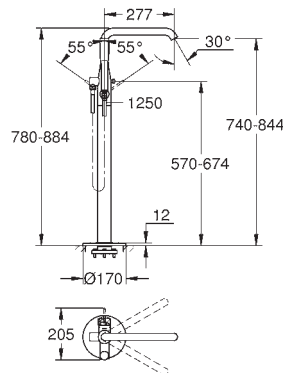

Référence	Finition	Prix rec. (€) sans TVA
24 167 PF1	crafted chrome	298,10
24 167 GF1	crafted brushed cool sunrise	476,95
24 167 DE1	crafted brushed warm sunset	476,95

Essence
Mitigeur monocommande avec inverseur 2 voies
à combiner impérativement avec :
GROHE Rapido SmartBox (35 604)
GROHE SilkMove: cartouche en céramique 46 mm
finition **GROHE LongLife**
rosace avec **GROHE FastFixation** (fixations cachées)
rosace en métal, ajustable rétroactivement de 6°
levier métallique martelé
inverseur automatique
débit :
sortie B = 27 l/min, sortie C = 27 l/min
Attention : livré sans corps d'encastrement
Exclusivité Showroom+

35 604 000		97,46
GROHE Rapido SmartBox corps encastré universel édition professionnelle		

new