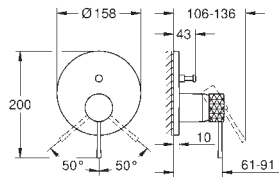

GROHE ESSENCE CRAFTED

new