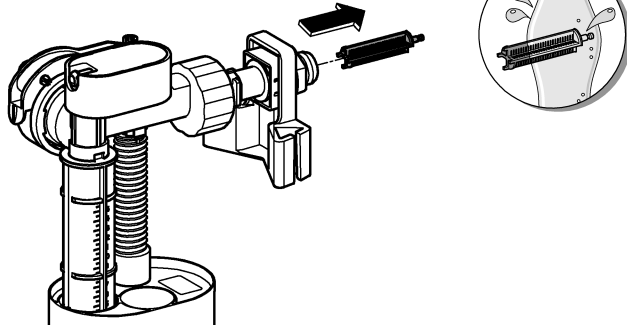

7

SERVICE

		X	Y	
	6 l		3,5 l	
		127 mm	45 mm	

Pure Freude
an Wasser

GROHE

D

☎ +49 571 39 89 333
service.de@grohe.com

A