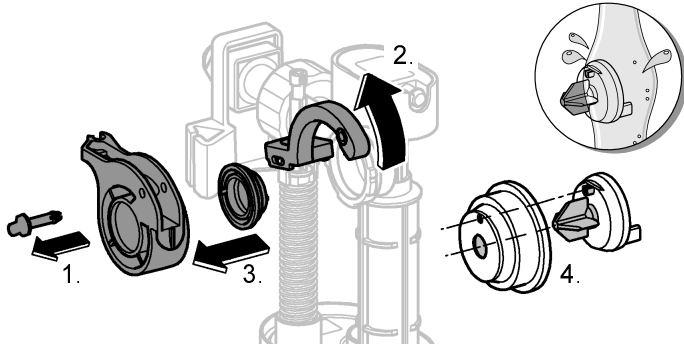

7

SERVICE

		X	Y	
	6 l		3,5 l	
		127 mm	45 mm	

Pure Freude
an Wasser

GROHE

D

☎ +49 571 39 89 333
service.de@grohe.com

A