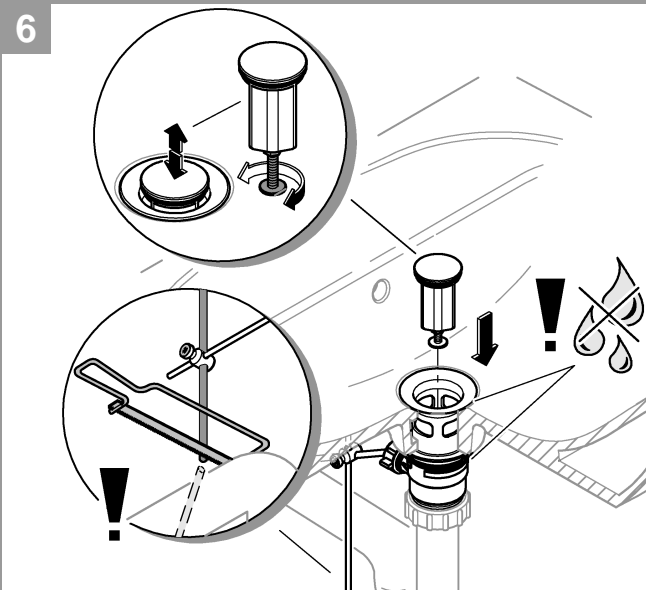

1

2

3

		*19 332	32mm
			
	07 052   180mm	*19 017	13mm
	*07 341   350mm		

Pure Freude an Wasser

**GROHE**  
WAVES

**D**

+49 571 3989 333  
impressum@grohe.de