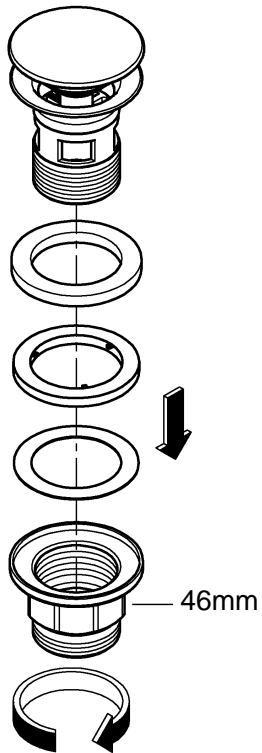

 5  
1

 °C

 max.  
70°

 60°

---

 13mm  
\*19 017

 32mm  
\*19 332

**32 277**

1

2

3

		*19 332	32mm
			
	07 052   180mm	*19 017	13mm
	*07 341   350mm		

Pure Freude an Wasser

**GROHE**  
WAVES

**D**

+49 571 3989 333  
impressum@grohe.de