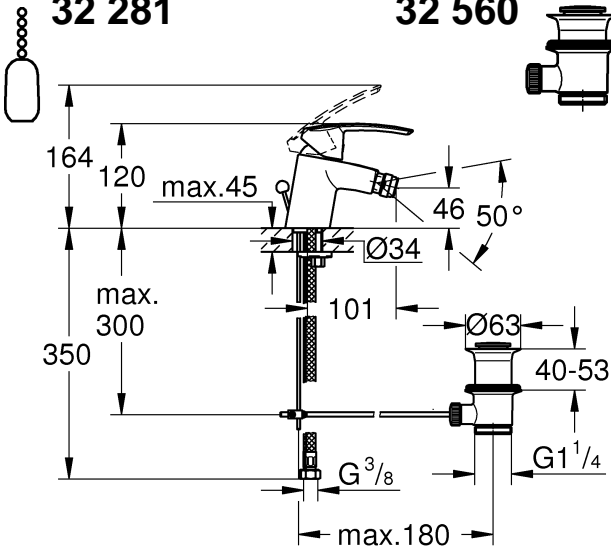

32 281

32 560

23 551