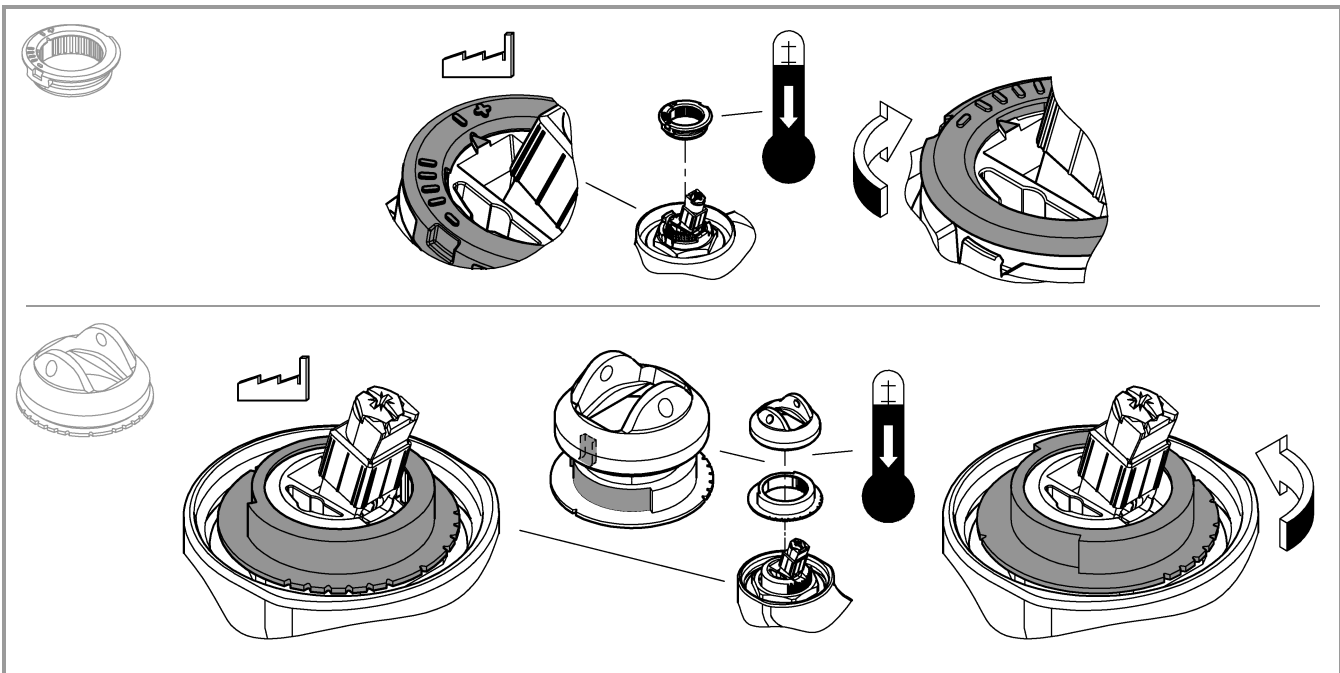

1

2

3

		*19 332	32mm
			
	07 052   180mm	*19 017	13mm
	*07 341   350mm		

Pure Freude an Wasser

**GROHE**  
WAVES

**D**

+49 571 3989 333  
impressum@grohe.de