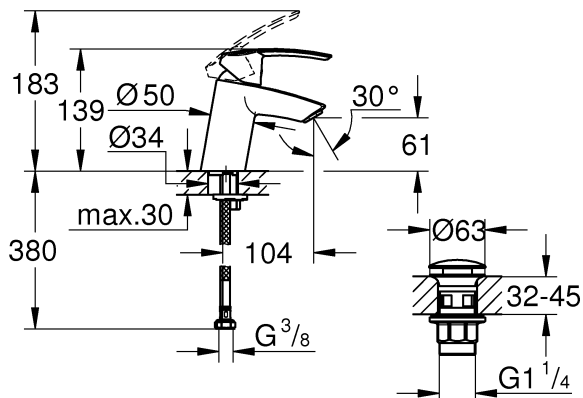

32 277

32 559

31 137

32 281

32 560

23 551

23 550