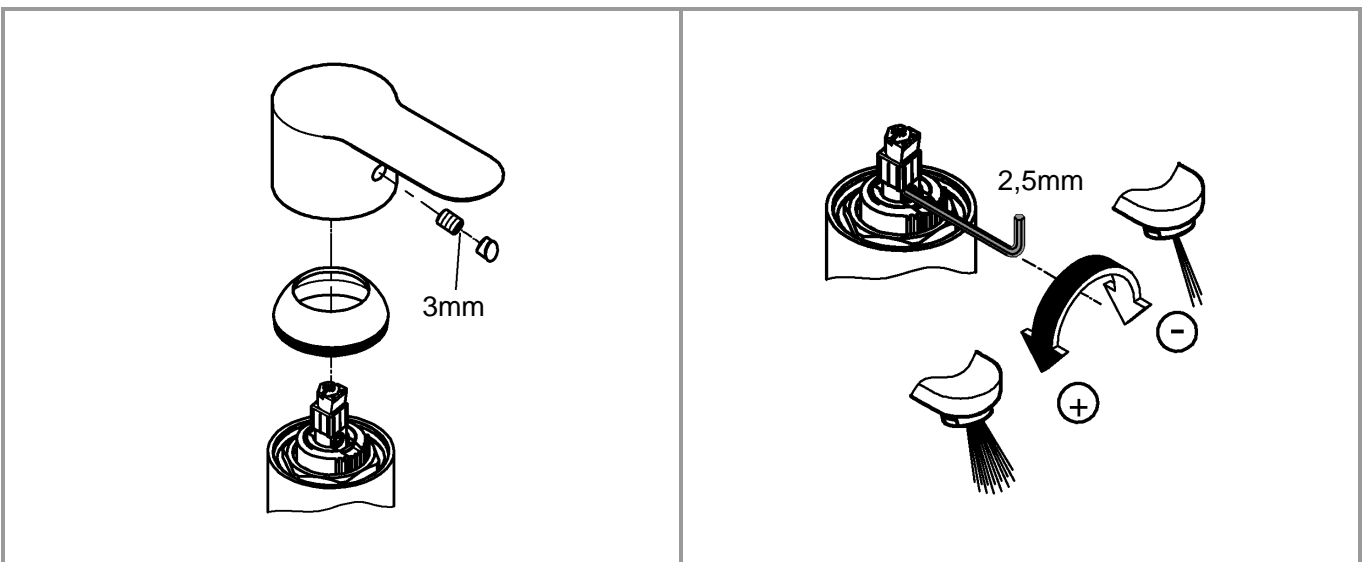

1

2

3

		*19 332	32mm
			
	07 052   180mm	*19 017	13mm
	*07 341   350mm		

Pure Freude an Wasser

**GROHE**  
WAVES

**D**

+49 571 3989 333  
impressum@grohe.de