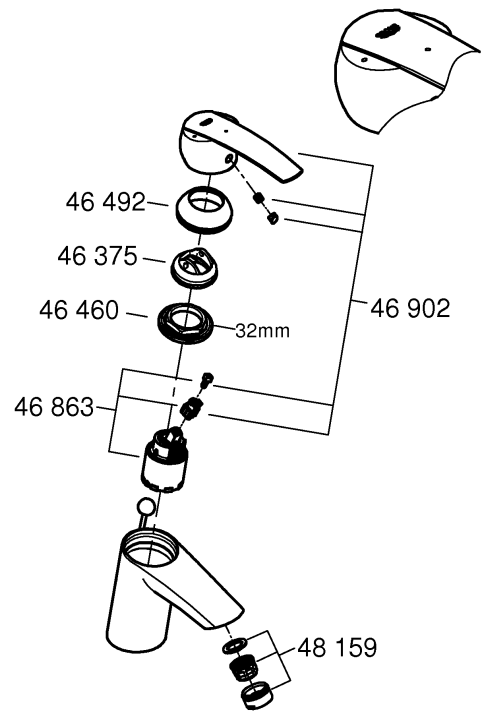

1

2

3

		*19 332	32mm
			
	07 052   180mm	*19 017	13mm
	*07 341   350mm		

Pure Freude an Wasser

**GROHE**  
WAVES

**D**

+49 571 3989 333  
impressum@grohe.de