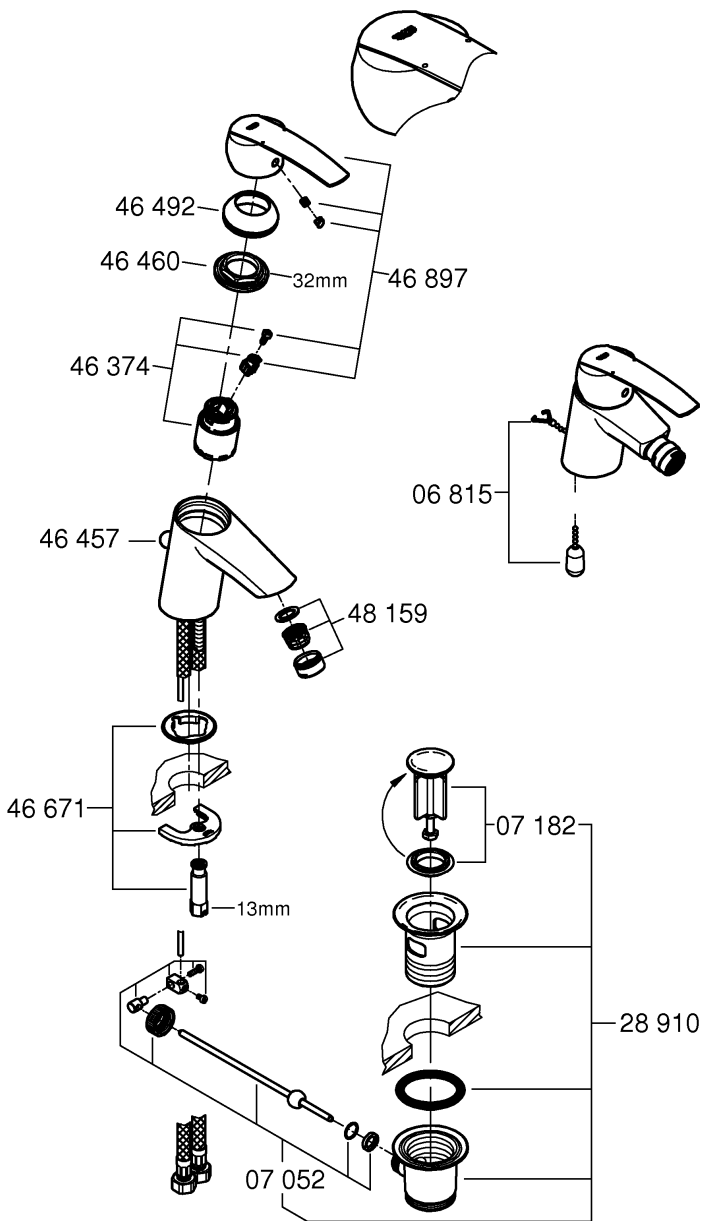

1

2

3

		*19 332	32mm
			
	07 052   180mm	*19 017	13mm
	*07 341   350mm		

Pure Freude an Wasser

**GROHE**  
WAVES

**D**

+49 571 3989 333  
impressum@grohe.de