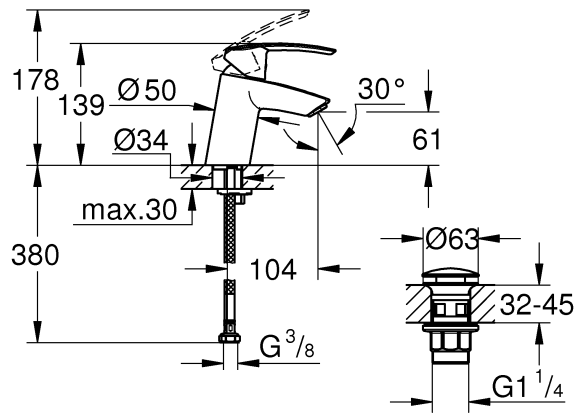

32 277

32 559

31 137

32 281

32 560

23 551

23 550