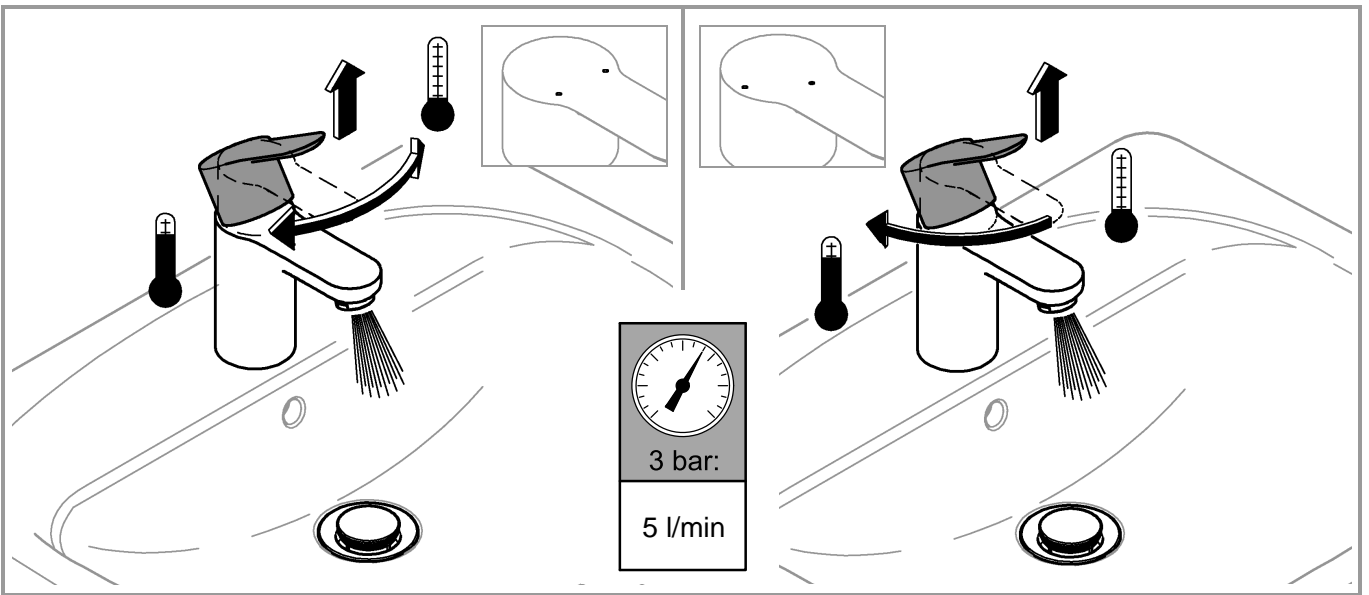

1

2

3

		*19 332	32mm
			
	07 052   180mm	*19 017	13mm
	*07 341   350mm		

Pure Freude an Wasser

**GROHE**  
WAVES

**D**

+49 571 3989 333  
impressum@grohe.de