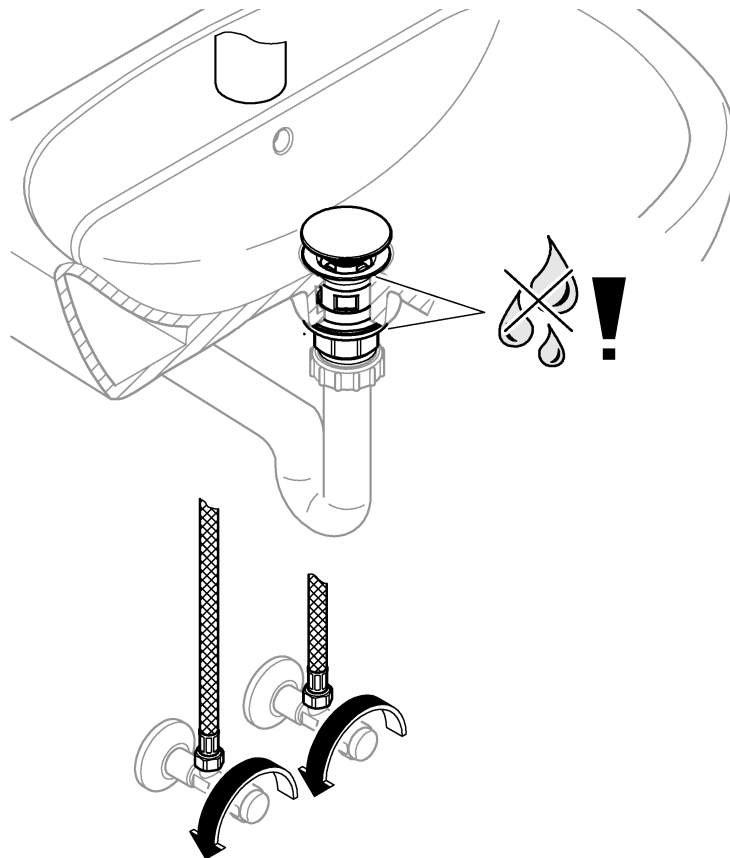

1

2

3

		*19 332	32mm
			
	07 052   180mm	*19 017	13mm
	*07 341   350mm		

Pure Freude an Wasser

**GROHE**  
WAVES

**D**

+49 571 3989 333  
impressum@grohe.de