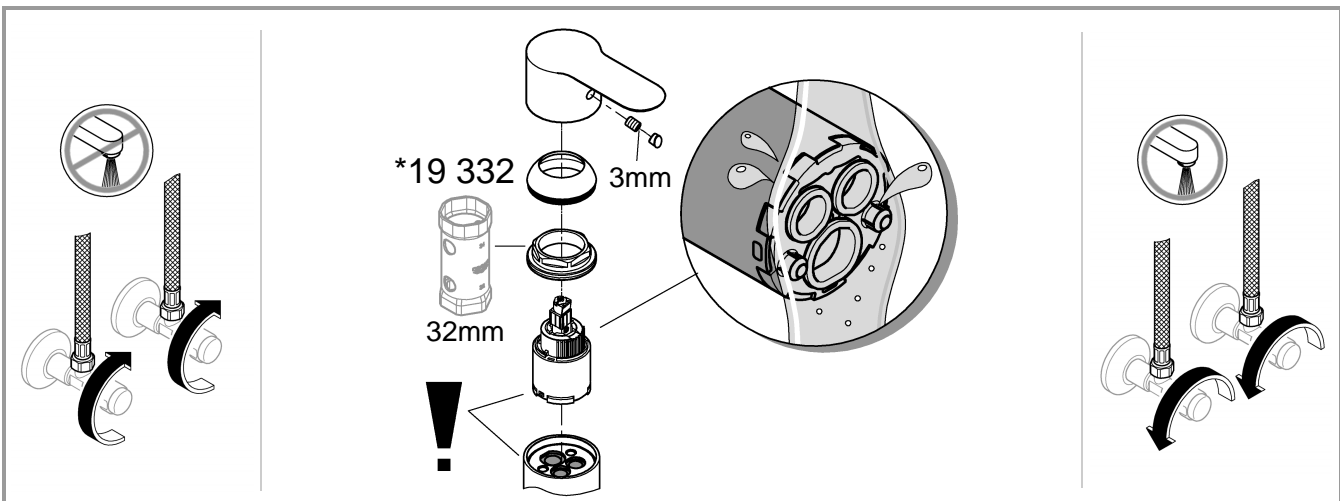

1

2

3

		*19 332	32mm
			
	07 052   180mm	*19 017	13mm
	*07 341   350mm		

Pure Freude an Wasser

**GROHE**  
WAVES

**D**

+49 571 3989 333  
impressum@grohe.de