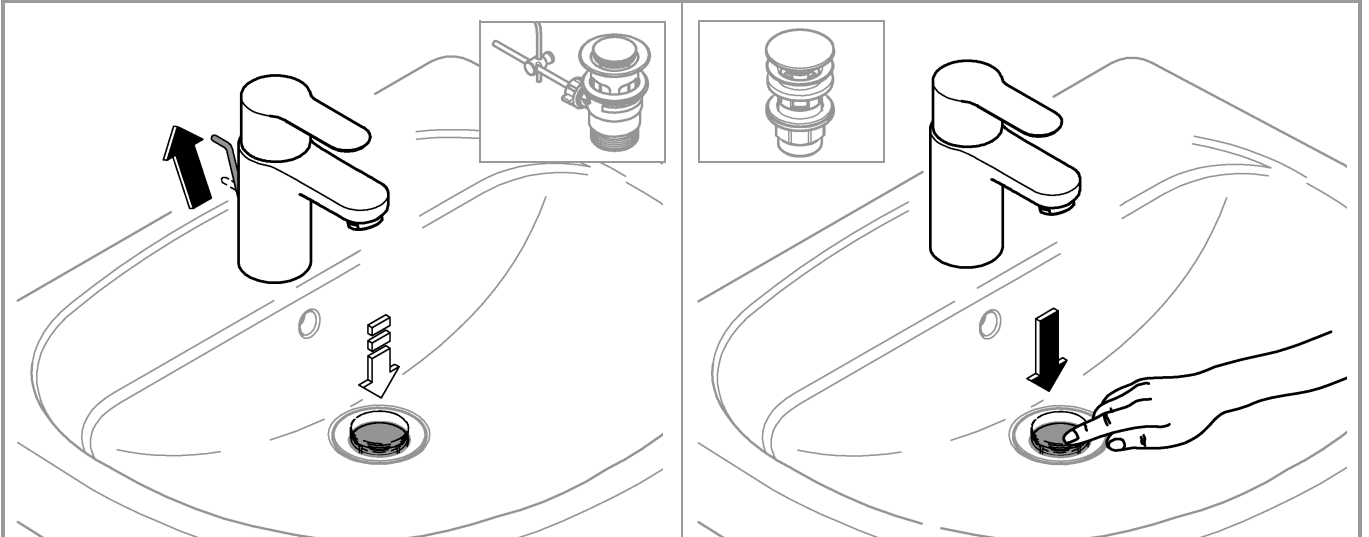

1

2

3

		*19 332	32mm
			
	07 052   180mm	*19 017	13mm
	*07 341   350mm		

Pure Freude an Wasser

**GROHE**  
WAVES

**D**

+49 571 3989 333  
impressum@grohe.de