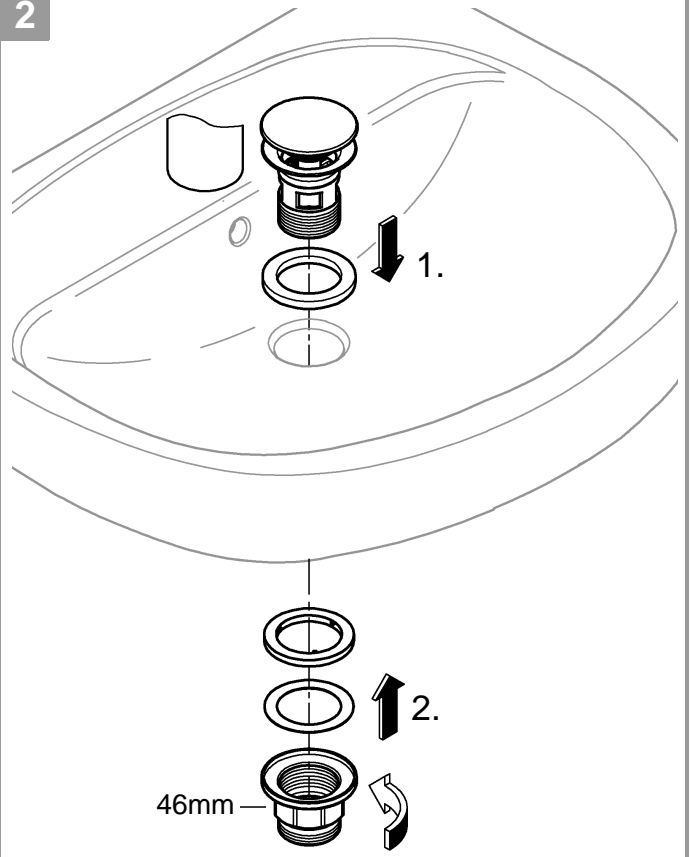

1

2

3

		*19 332	32mm
			
	07 052   180mm	*19 017	13mm
	*07 341   350mm		

Pure Freude an Wasser

**GROHE**  
WAVES

**D**

+49 571 3989 333  
impressum@grohe.de