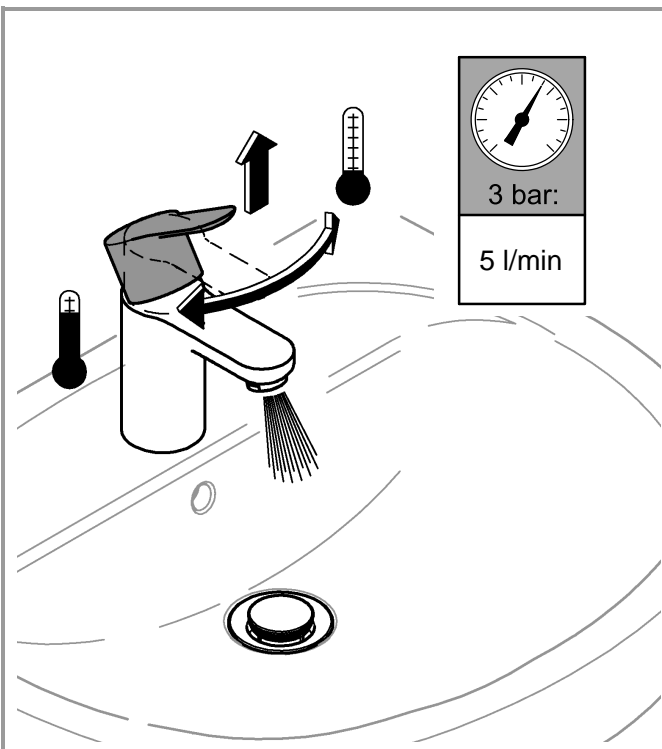

3

	07 052	180mm	*19 017	
	*07 341	350mm		

Pure Freude an Wasser

**GROHE**  
WAVES

**D**

+49 571 3989 333  
helpline@grohe.de

**A**

+43 1 68060  
info-at@grohe.com