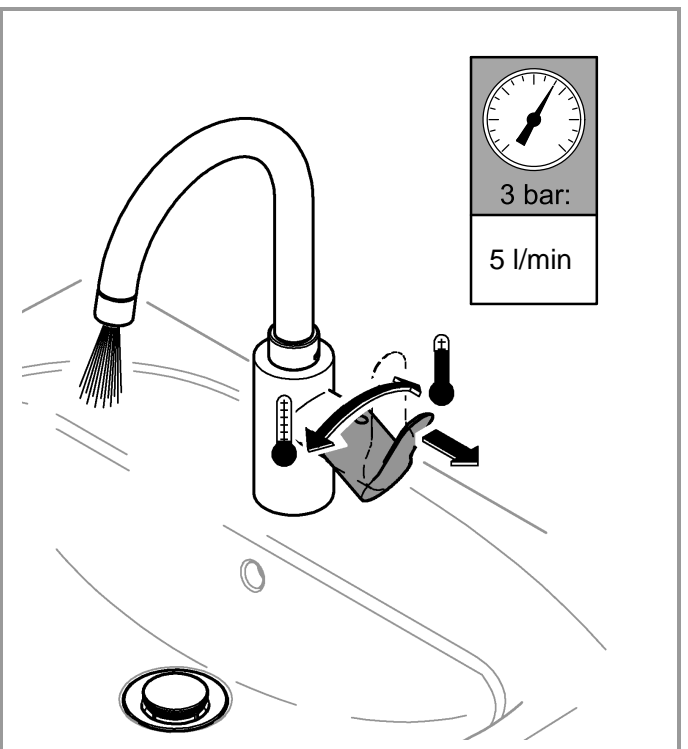

3

	07 052	180mm	*19 017	
	*07 341	350mm		

Pure Freude an Wasser

**GROHE**  
WAVES

**D**

+49 571 3989 333  
helpline@grohe.de

**A**

+43 1 68060  
info-at@grohe.com