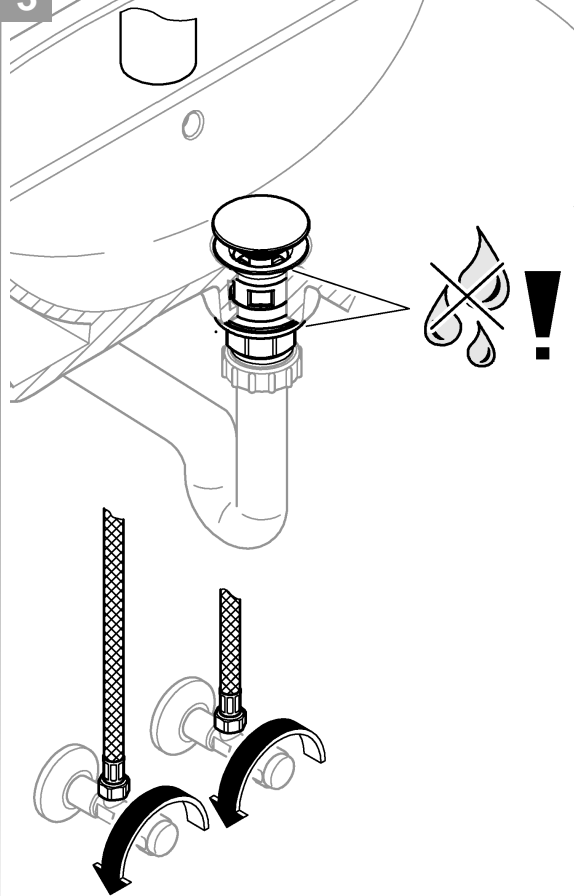

3

	07 052	180mm	*19 017	
	*07 341	350mm		

Pure Freude an Wasser

**GROHE**  
WAVES

**D**

+49 571 3989 333  
helpline@grohe.de

**A**

+43 1 68060  
info-at@grohe.com