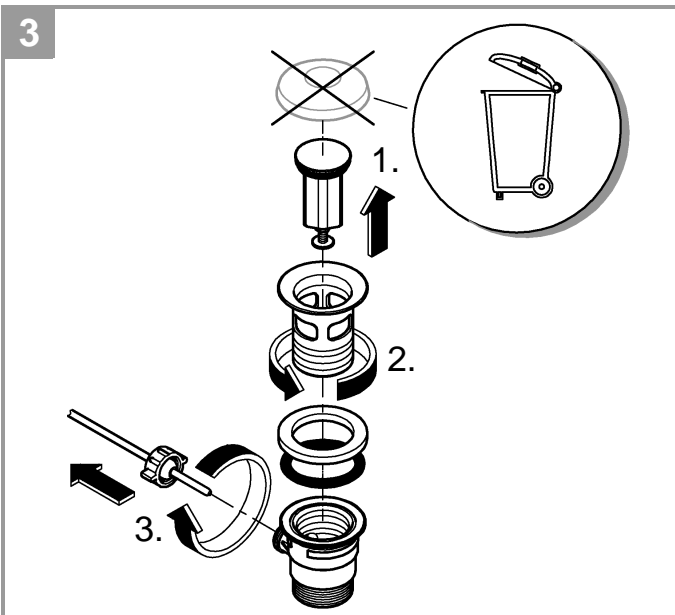

*19 332 	32mm
*19 017 	13mm
	*46 375

	07 052 180mm
	*07 341 350mm

Pure Freude an Wasser

GROHE
WAVES

D

+49 571 3989 333
helpline@grohe.de

A

+43 1 68060
info-at@grohe.com