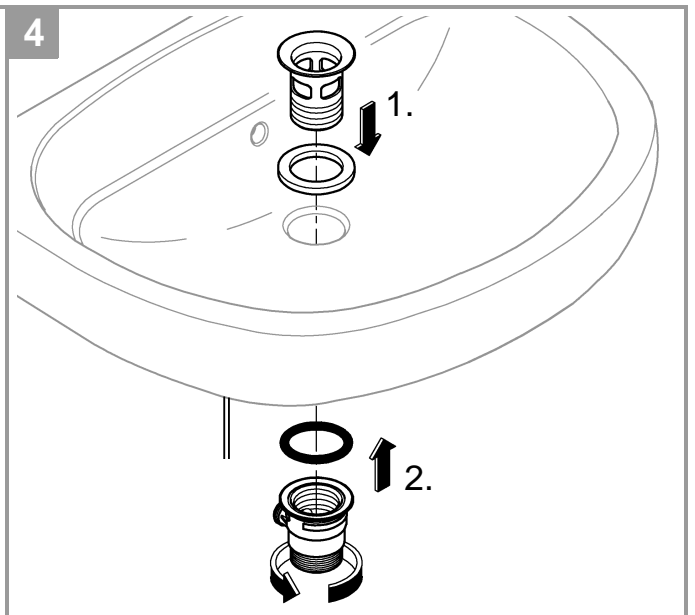

*19 332 	32mm
*19 017 	13mm
	*46 375

	07 052 180mm
	*07 341 350mm

Pure Freude an Wasser

GROHE
WAVES

D

+49 571 3989 333
helpline@grohe.de

A

+43 1 68060
info-at@grohe.com