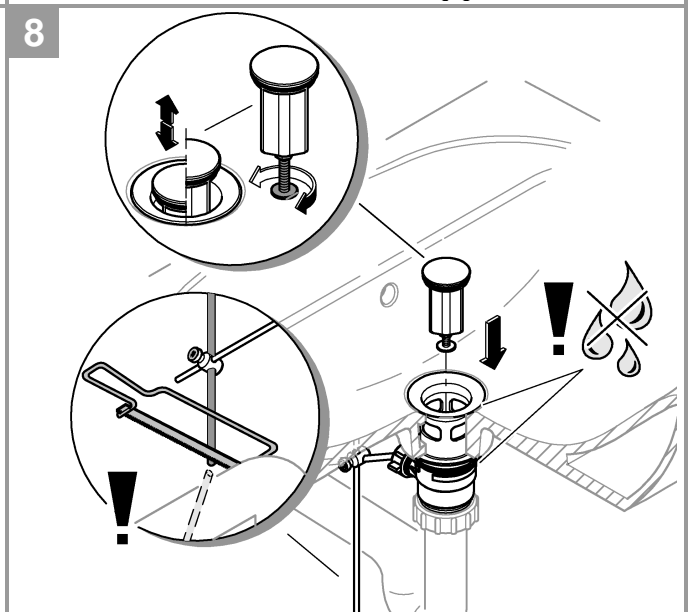

*19 332 	32mm
*19 017 	13mm
	*46 375

	07 052 180mm
	*07 341 350mm

Pure Freude an Wasser

GROHE
WAVES

D

+49 571 3989 333
helpline@grohe.de

A

+43 1 68060
info-at@grohe.com