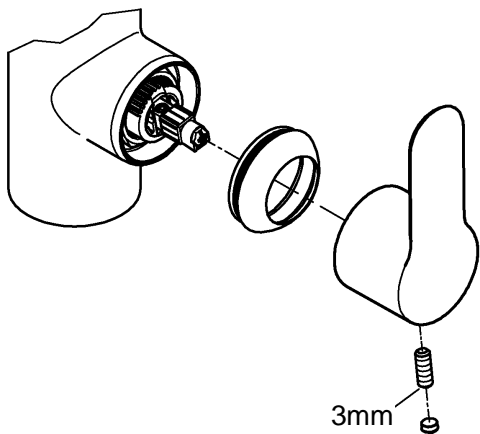

*19 332 	32mm
*19 017 	13mm
	*46 375

	07 052 180mm
	*07 341 350mm

Pure Freude an Wasser

GROHE
WAVES

D

+49 571 3989 333
helpline@grohe.de

A

+43 1 68060
info-at@grohe.com