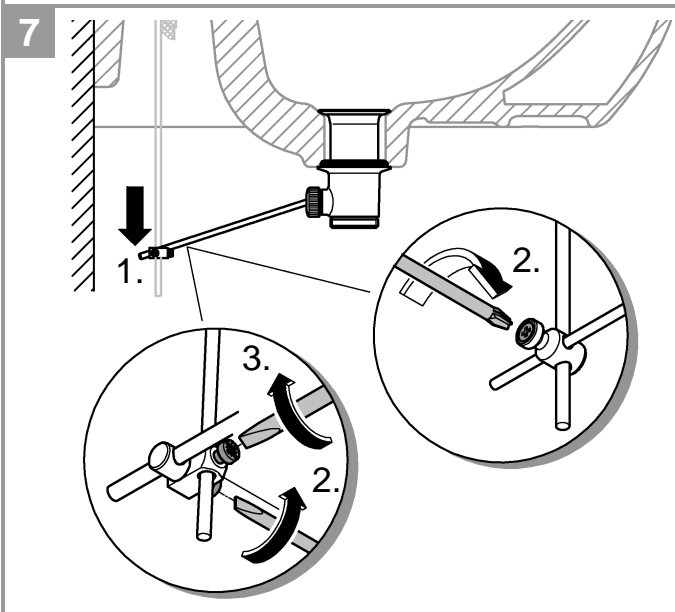

*19 332 	32mm
*19 017 	13mm
	*46 375

	07 052 180mm
	*07 341 350mm

Pure Freude an Wasser

GROHE
WAVES

D

+49 571 3989 333
helpline@grohe.de

A

+43 1 68060
info-at@grohe.com