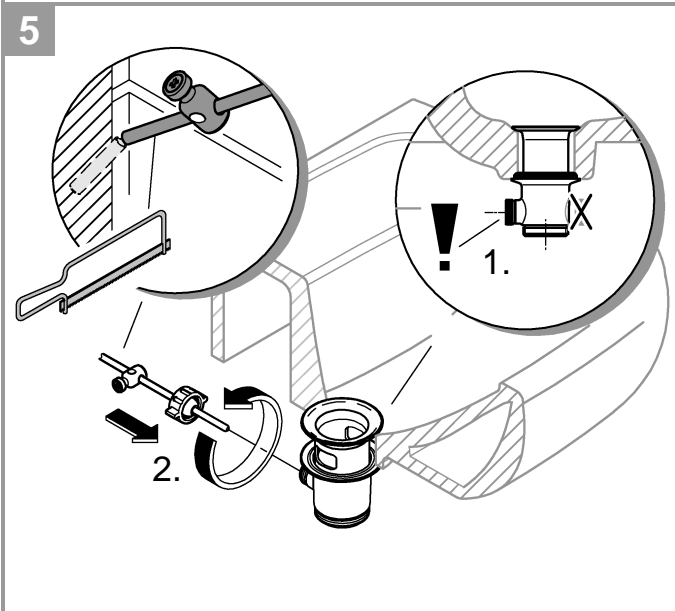

*19 332 	32mm
*19 017 	13mm
	*46 375

	07 052 180mm
	*07 341 350mm

Pure Freude an Wasser

GROHE
WAVES

D

+49 571 3989 333
helpline@grohe.de

A

+43 1 68060
info-at@grohe.com