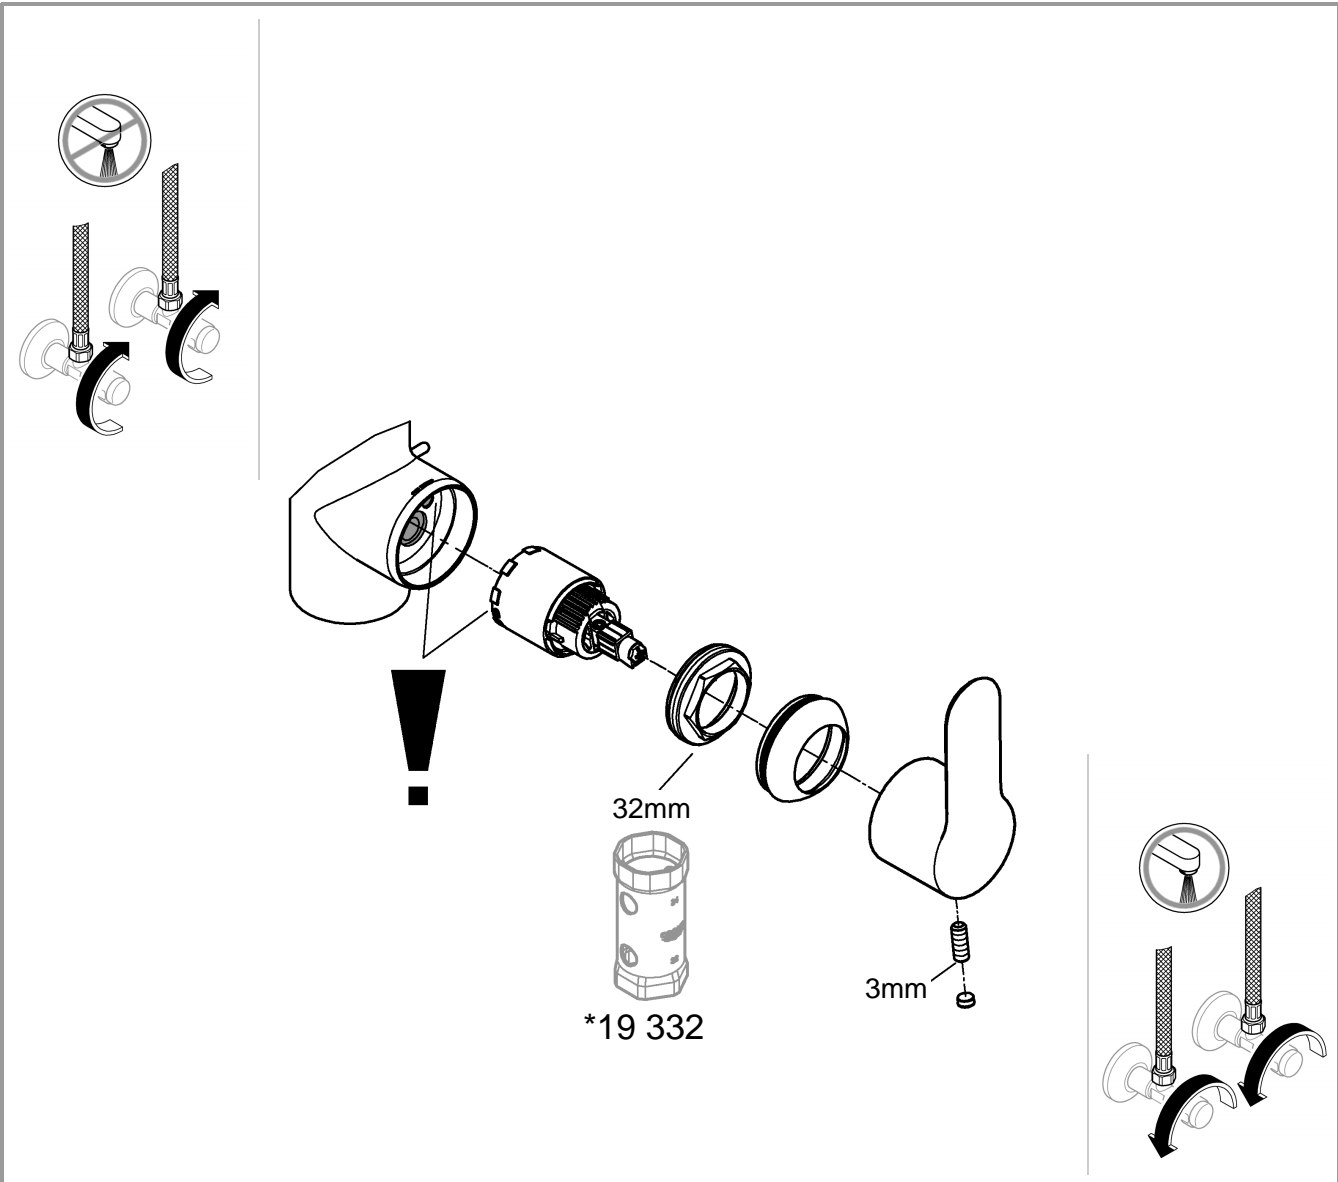

*19 332 	32mm
*19 017 	13mm
	*46 375

	07 052 180mm
	*07 341 350mm

Pure Freude an Wasser

GROHE
WAVES

D

+49 571 3989 333
helpline@grohe.de

A

+43 1 68060
info-at@grohe.com