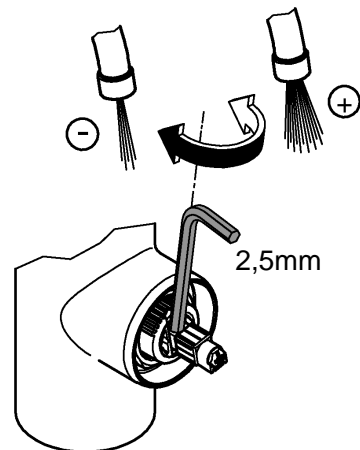

*19 332 	32mm
*19 017 	13mm
	*46 375

	07 052 180mm
	*07 341 350mm

Pure Freude an Wasser

GROHE
WAVES

D

+49 571 3989 333
helpline@grohe.de

A

+43 1 68060
info-at@grohe.com