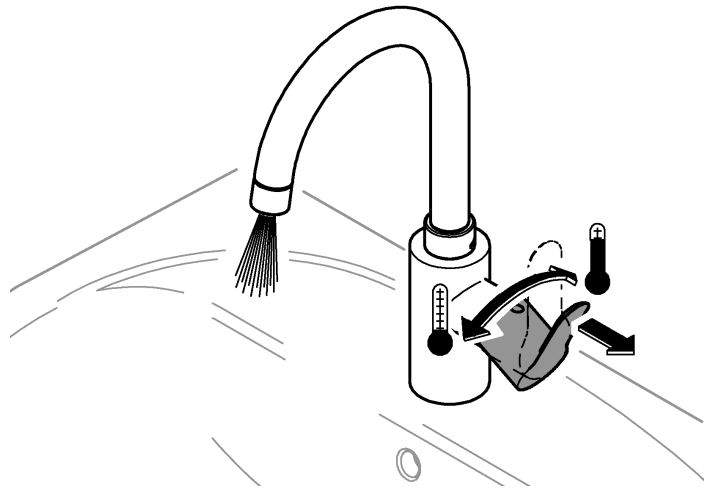

*19 332 	32mm
*19 017 	13mm
	*46 375

	07 052 180mm
	*07 341 350mm

Pure Freude an Wasser

GROHE
WAVES

D

+49 571 3989 333
helpline@grohe.de

A

+43 1 68060
info-at@grohe.com