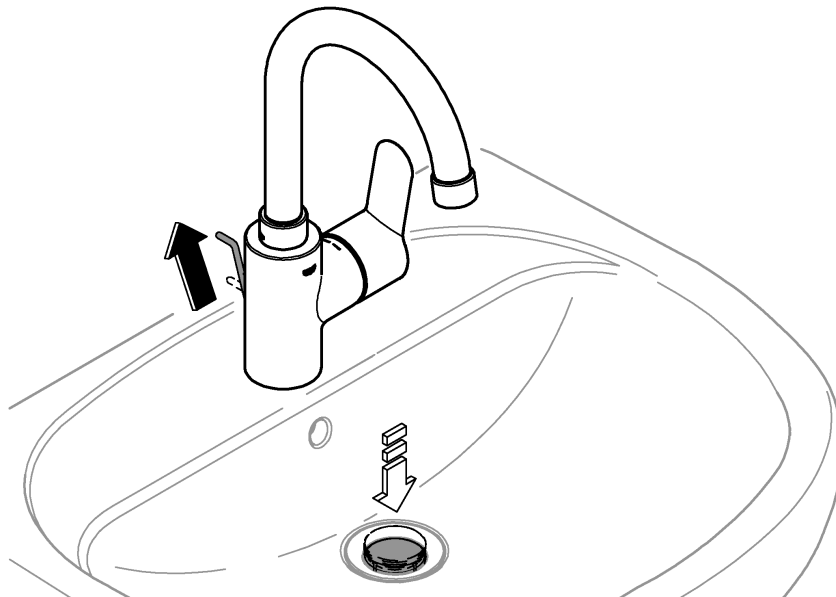

*19 332 	32mm
*19 017 	13mm
	*46 375

	07 052 180mm
	*07 341 350mm

Pure Freude an Wasser

GROHE
WAVES

D

+49 571 3989 333
helpline@grohe.de

A

+43 1 68060
info-at@grohe.com