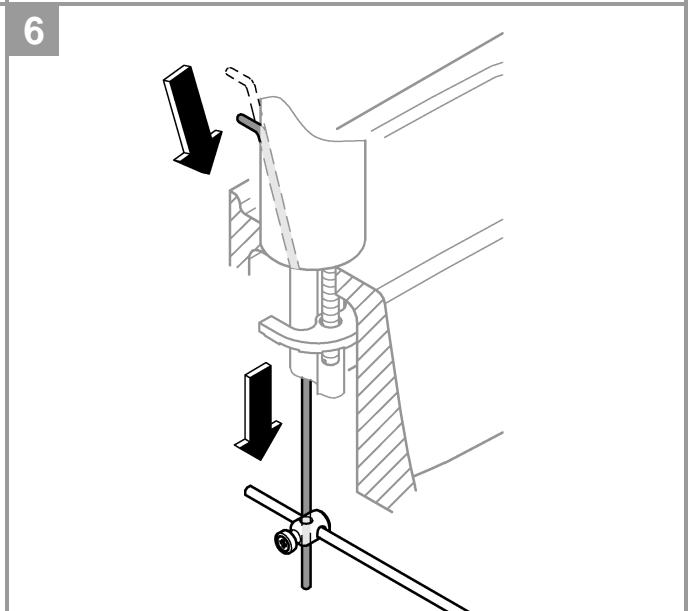

*19 332 	32mm
*19 017 	13mm
	*46 375

	07 052 180mm
	*07 341 350mm

Pure Freude an Wasser

GROHE
WAVES

D

+49 571 3989 333
helpline@grohe.de

A

+43 1 68060
info-at@grohe.com