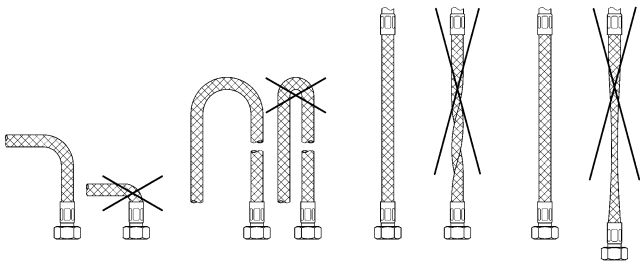

30 184 (F)

32 670

31 494

1

2

3

4

X		Y
Get 	Feel 	
46 683	46 630	46 374 46 589

*19 017 	13mm 	*19 332 	32mm
-------------	----------	-------------	----------

Pure Freude an Wasser

GROHE
WAVES

D

+49 571 3989 333
helpline@grohe.de

A

+43 1 68060
info-at@grohe.com

AUS