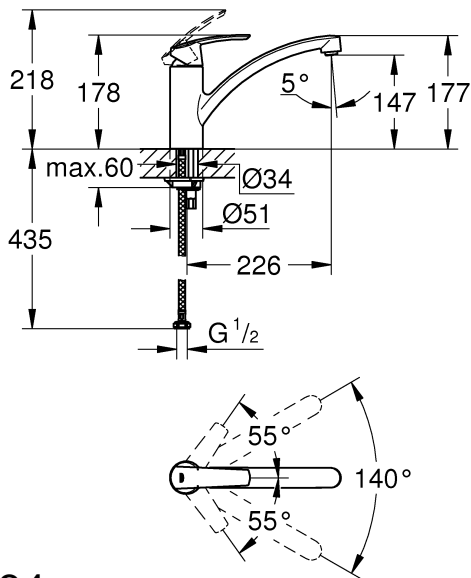

Start

30 262

Wave Cosmopolitan

32 449

Start

30 334

Start

32 441

1

2 - 3

4

4 - 5

6

7