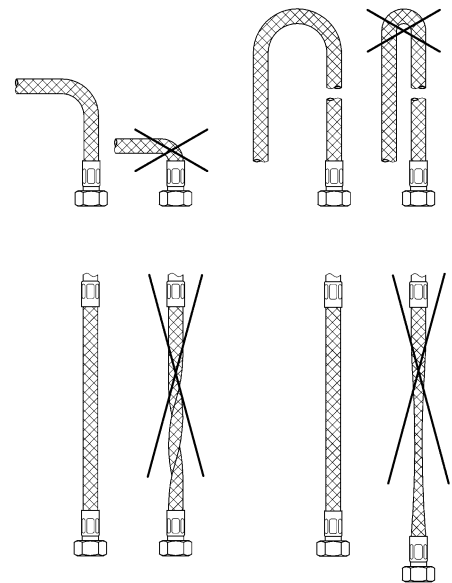

32 441  
30 334

DIN  
1988  
DIN  
EN  
806

1

		$x^\circ$
		150°
		0°
		360°

		$x^\circ$
		150°
		0°
		360°

2

3

4

5

1a

30 334

32 441

1b

2b

1c

*19 332	32mm	*19 017	13mm