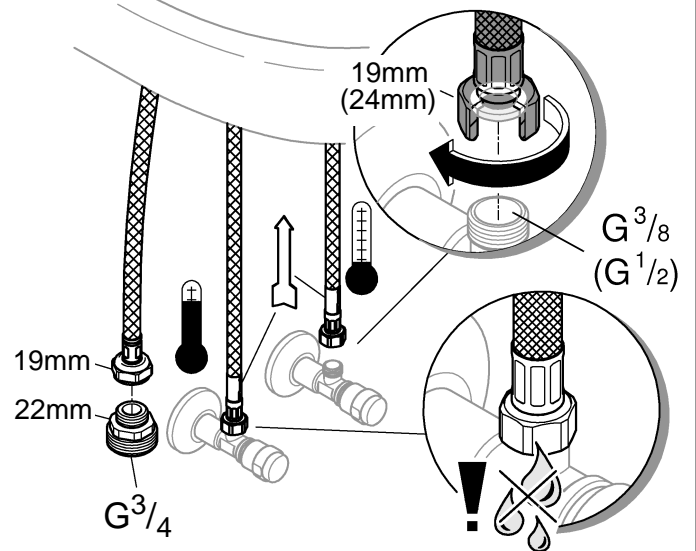

32 441  
30 334

DIN  
1988  
DIN  
EN  
806

1

		$x^\circ$
		150°
		0°
		360°

		$x^\circ$
		150°
		0°
		360°

2

3

4

5

1a

30 334

32 441

1b

2b

1c

*19 332	32mm	*19 017	13mm