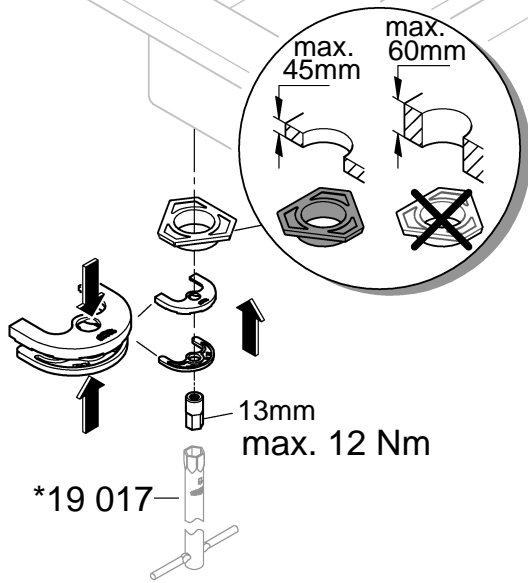

32 441  
30 334

DIN  
1988  
DIN  
EN  
806

1

		$x^\circ$
		150°
		0°
		360°

		$x^\circ$
		150°
		0°
		360°

2

3

4

5

1a

30 334

32 441

1b

2b

1c

*19 332	32mm	*19 017	13mm