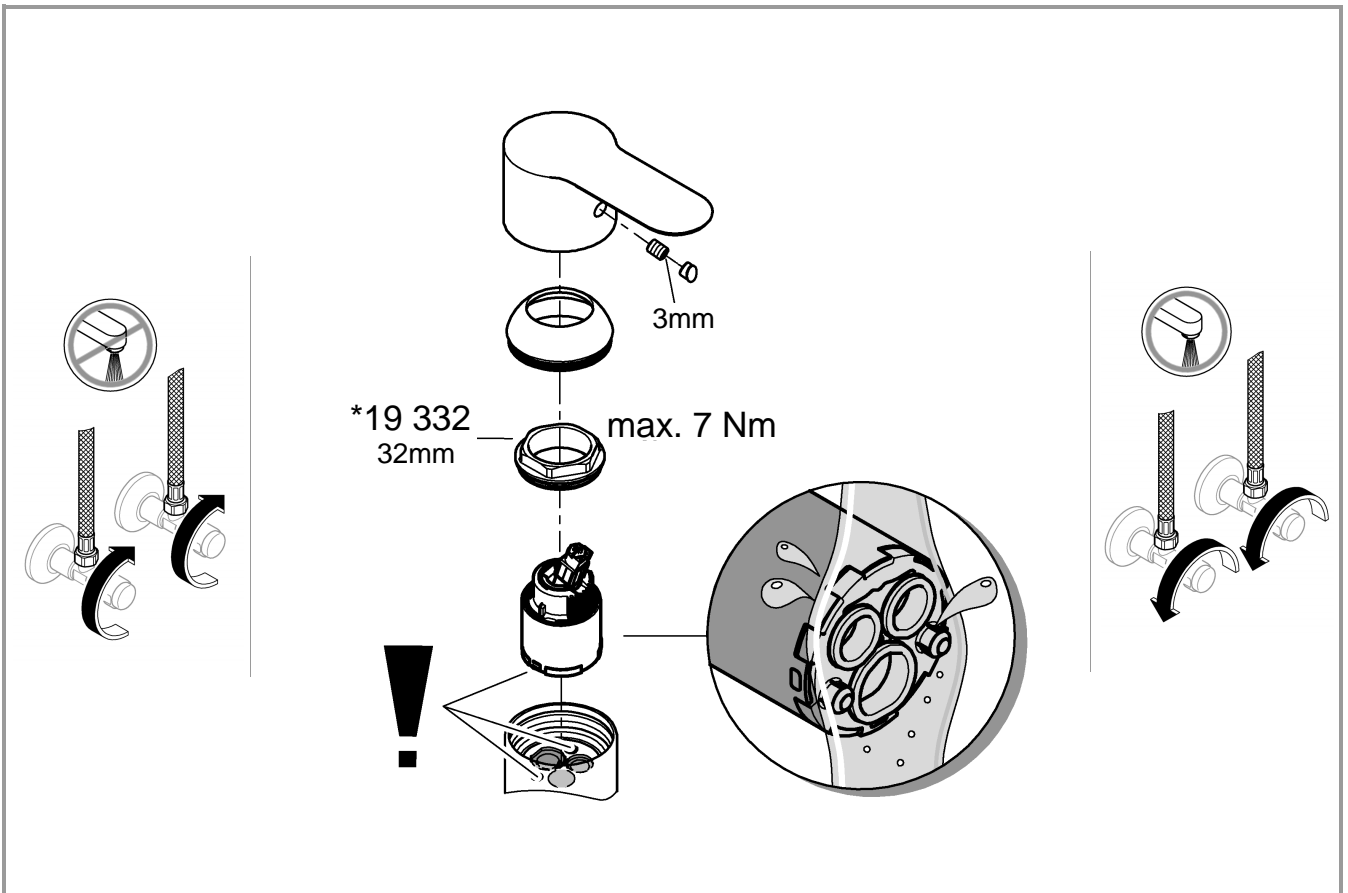

32 441  
30 334

DIN  
1988  
DIN  
EN  
806

1

		$x^\circ$
		150°
		0°
		360°

		$x^\circ$
		150°
		0°
		360°

2

3

4

5

1a

30 334

32 441

1b

2b

1c

*19 332	32mm	*19 017	13mm