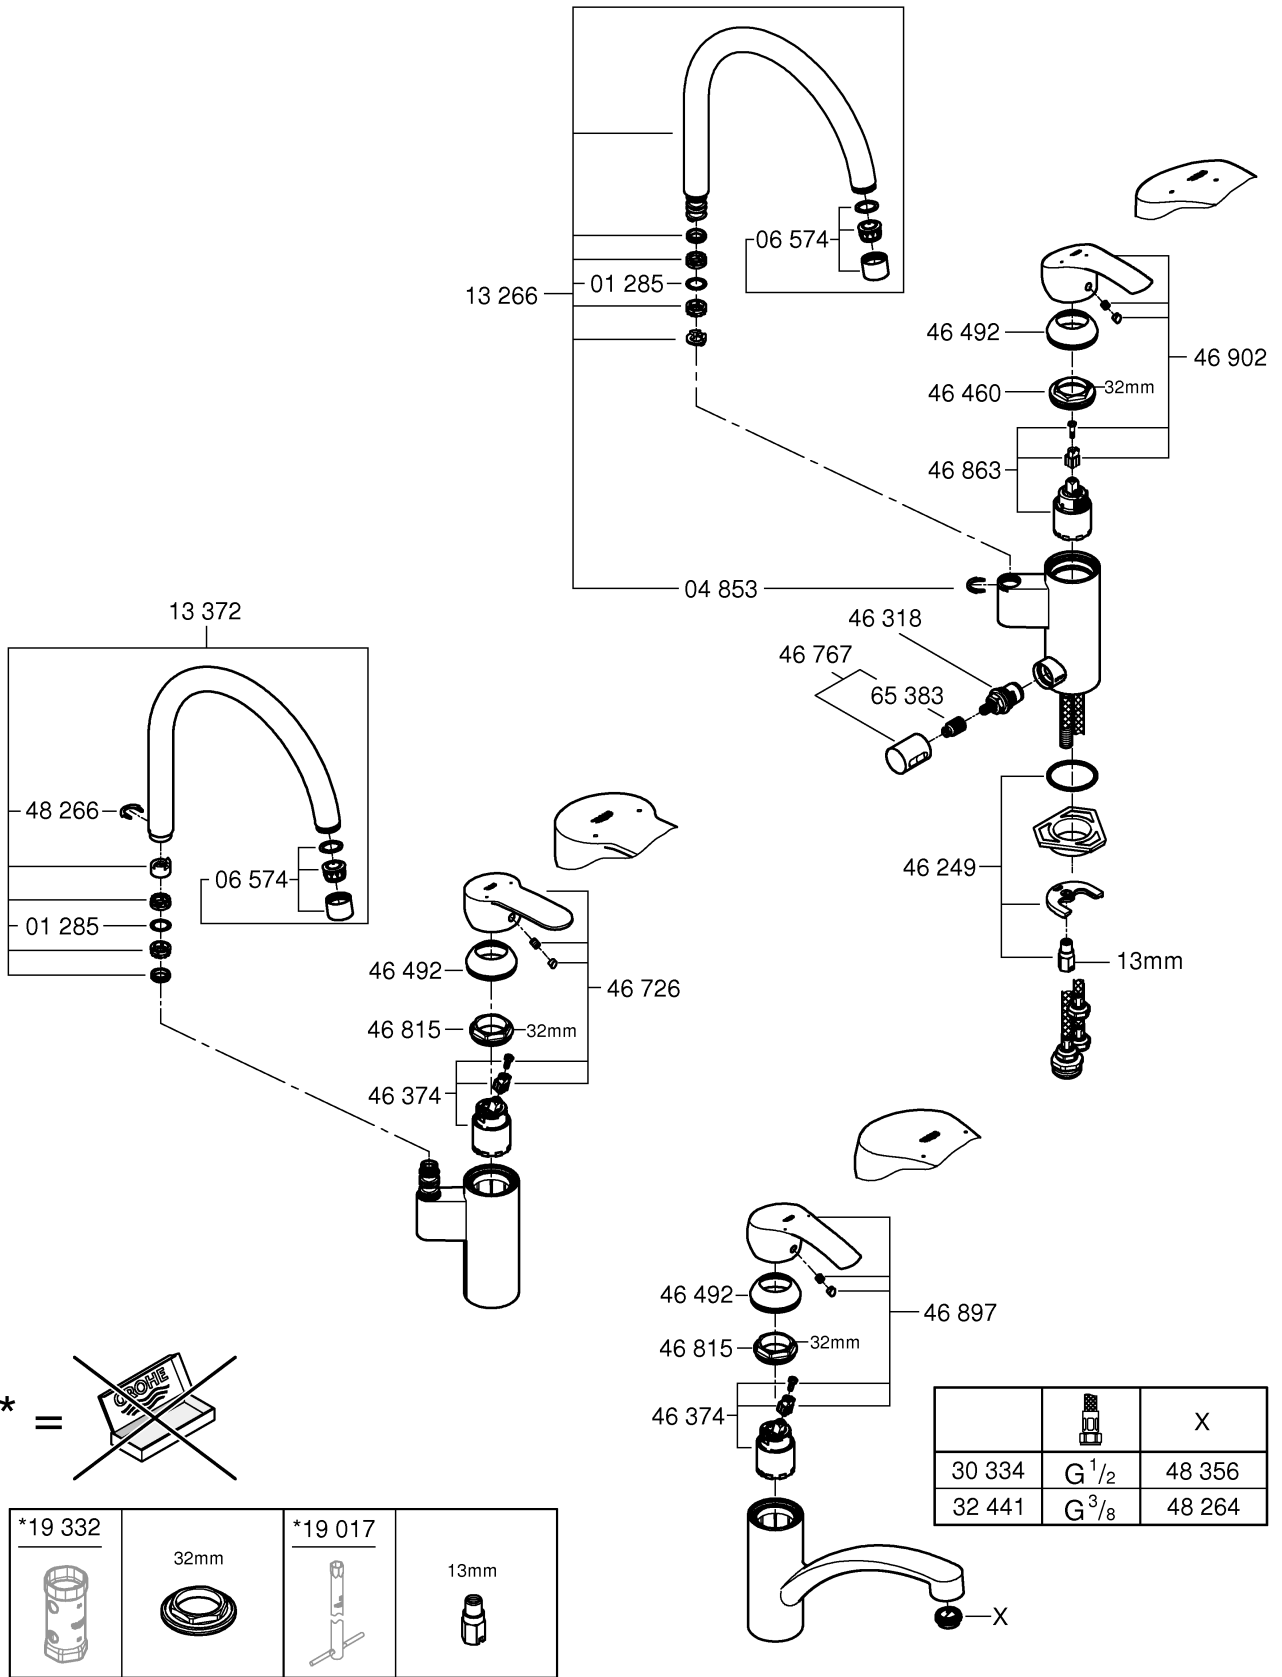

32 441  
30 334

DIN  
1988  
DIN  
EN  
806

1

		$x^\circ$
		150°
		0°
		360°

		$x^\circ$
		150°
		0°
		360°

2

3

4

5

1a

30 334

32 441

1b

2b

1c

*19 332	32mm	*19 017	13mm

		X
30 334	G 1/2	48 356
32 441	G 3/8	48 264

Pure Freude an Wasser

**GROHE**  

**D**

+49 571 3989 333  
helpline@grohe.de

**A**

+43 1 68060  
info-at@grohe.com

**AUS**