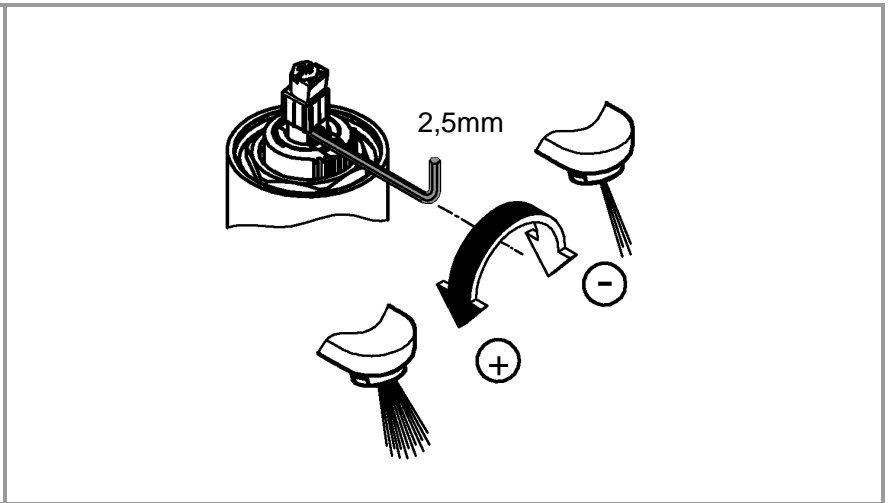

32 441  
30 334

DIN  
1988  
DIN  
EN  
806

1

		$x^\circ$
		150°
		0°
		360°

		$x^\circ$
		150°
		0°
		360°

2

3

4

5

1a

30 334

32 441

1b

2b

1c

*19 332	32mm	*19 017	13mm