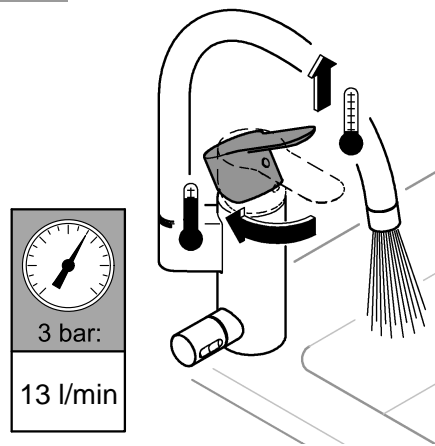

30 334

32 441

1b