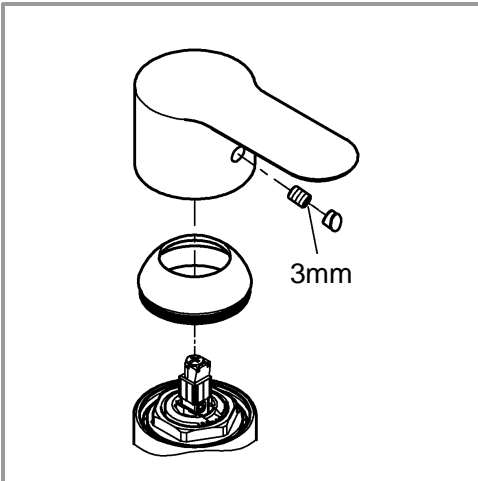

32 441  
30 334

DIN  
1988  
DIN  
EN  
806

1

		$x^\circ$
		150°
		0°
		360°

		$x^\circ$
		150°
		0°
		360°

2

3

4

5

1a

30 334

32 441

1b

2b

1c

*19 332	32mm	*19 017	13mm