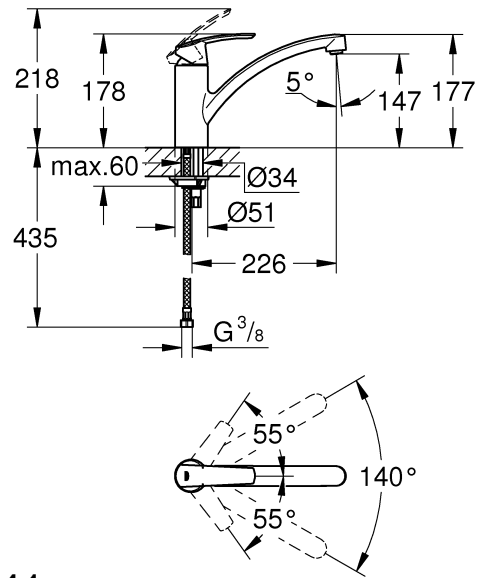

Start

30 262

Wave Cosmopolitan

32 449

Start

30 334

Start

32 441

1

2 - 3

4

4 - 5

6

7