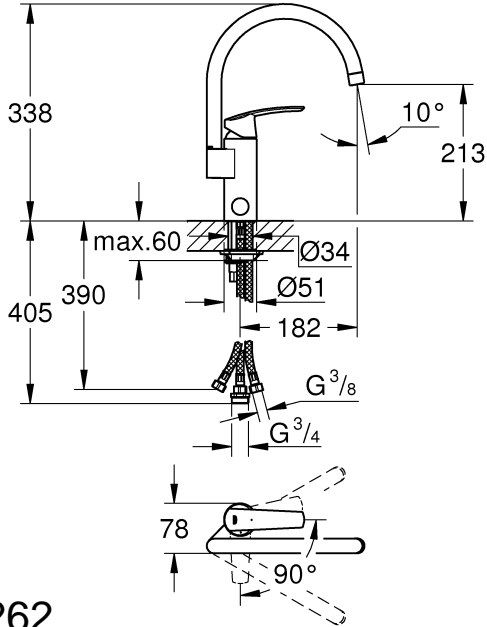

Start

30 262

Wave Cosmopolitan

32 449

Start

30 334

Start

32 441

1

2 - 3

4

4 - 5

6

7