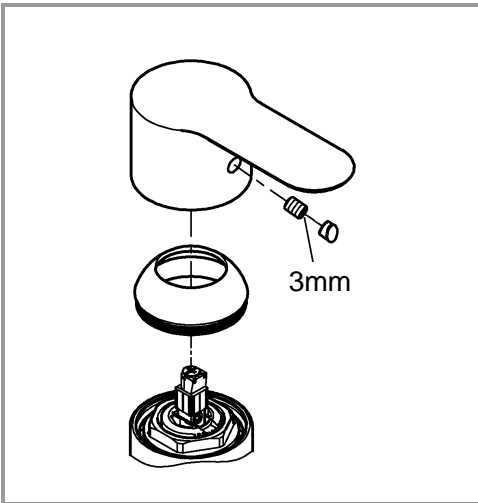

32 441  
30 334

DIN  
1988  
DIN  
EN  
806

1

		$x^\circ$
		150°
		0°
		360°

		$x^\circ$
		150°
		0°
		360°

2

3

4

5

1a

30 334

32 441

1b

2b

1c

*19 332	32mm	*19 017	13mm

		X
30 334	G 1/2	48 356
32 441	G 3/8	48 264

Pure Freude an Wasser

**GROHE**  

**D**

+49 571 3989 333  
helpline@grohe.de

**A**

+43 1 68060  
info-at@grohe.com

**AUS**