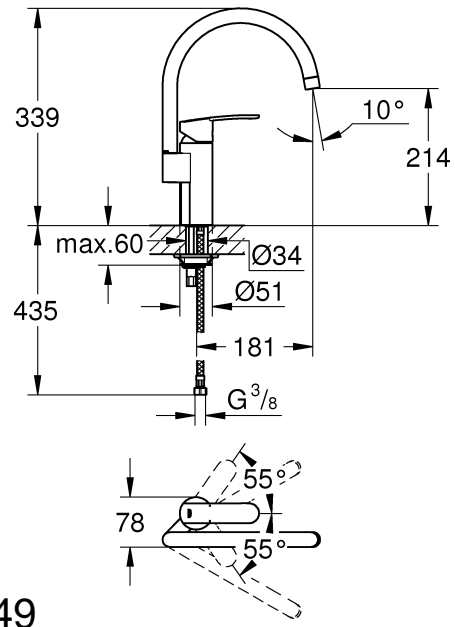

Wave Cosmopolitan