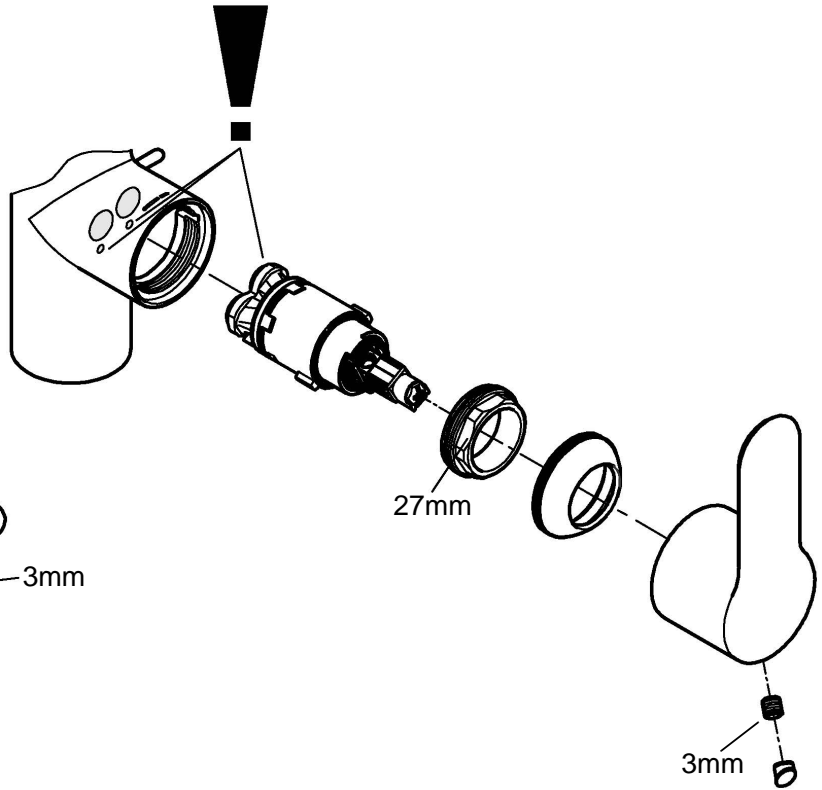

3

	07 052	180mm	*19 017	 13mm
	*07 341	350mm		

Pure Freude an Wasser

GROHE
WAVES

D

+49 571 3989 333
helpline@grohe.de

A

+43 1 68060
info-at@grohe.com