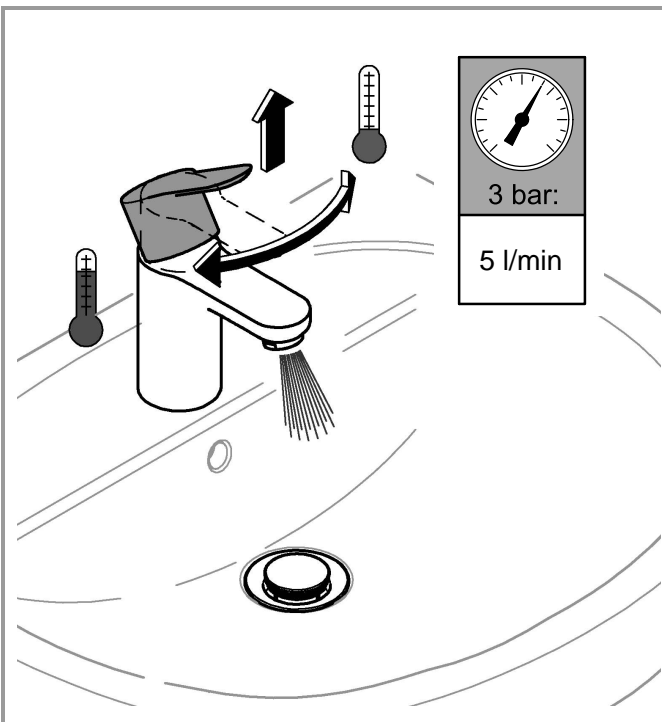

3

	07 052	180mm	*19 017	 13mm
	*07 341	350mm		

Pure Freude an Wasser

GROHE
WAVES

D

+49 571 3989 333
helpline@grohe.de

A

+43 1 68060
info-at@grohe.com