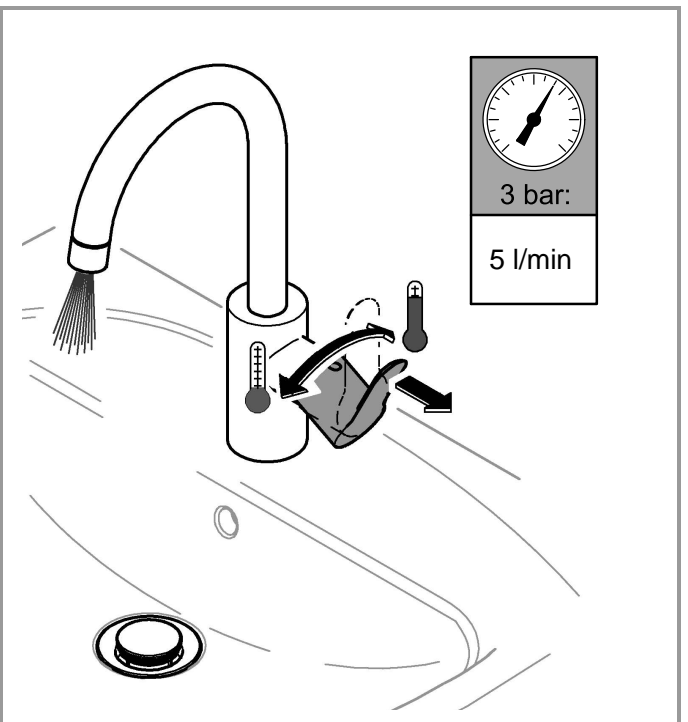

3

	07 052	180mm	*19 017	 13mm
	*07 341	350mm		

Pure Freude an Wasser

GROHE
WAVES

D

+49 571 3989 333
helpline@grohe.de

A

+43 1 68060
info-at@grohe.com