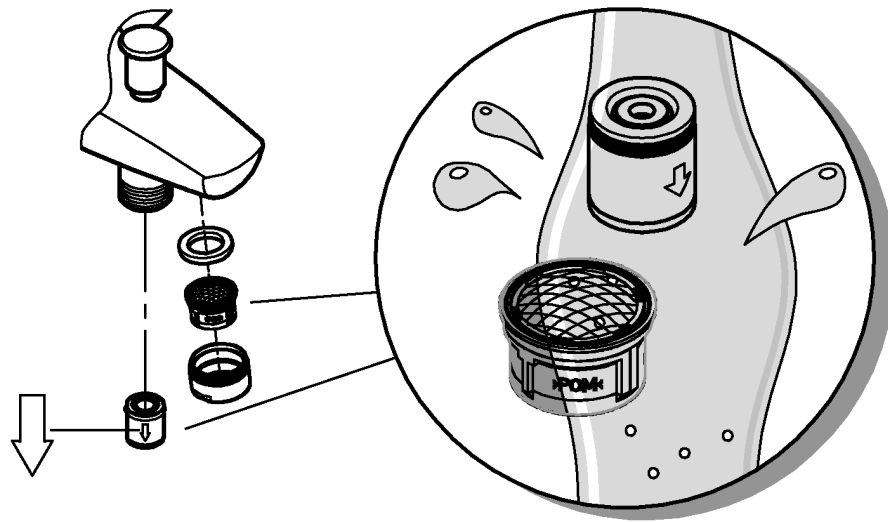

DIN 1988
DIN EN 806

1

2

3

Pure Freude an Wasser

GROHE
WAVES

D

+49 571 3989 333
impressum@grohe.de