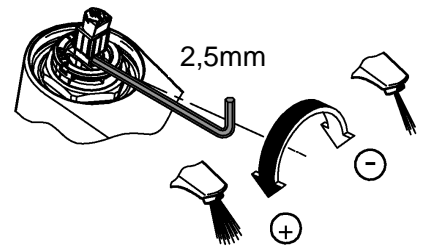

DIN 1988
DIN EN 806

1

2

3

Pure Freude an Wasser

GROHE
WAVES

D

+49 571 3989 333
impressum@grohe.de