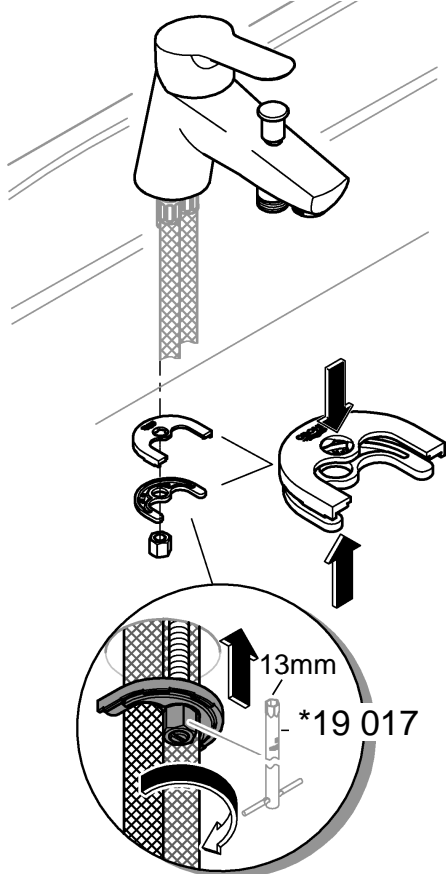

DIN 1988
DIN EN 806

1

2

3

Pure Freude an Wasser

GROHE
WAVES

D

+49 571 3989 333
impressum@grohe.de