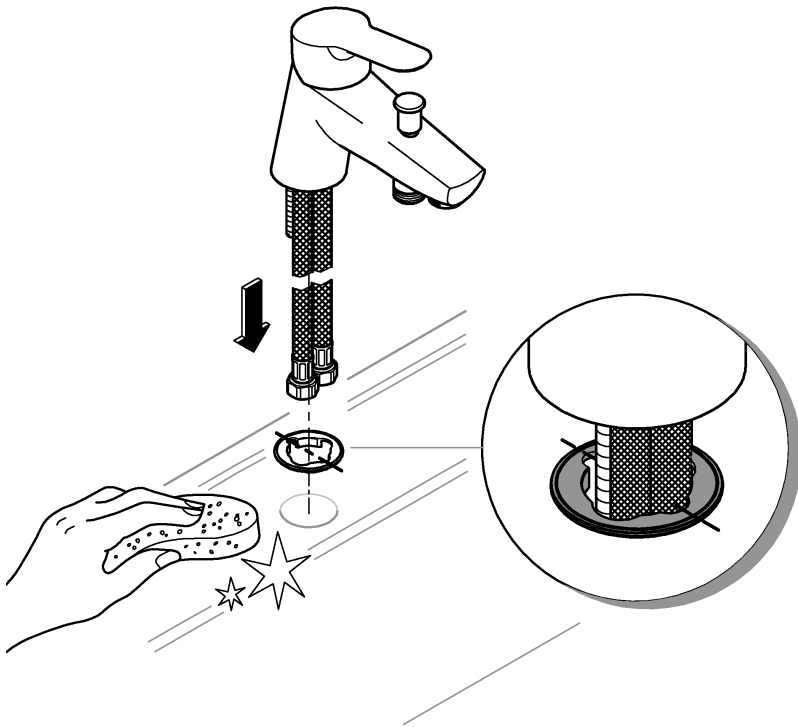

DIN 1988
DIN EN 806

1

2

3

Pure Freude an Wasser

GROHE
WAVES

D

+49 571 3989 333
impressum@grohe.de