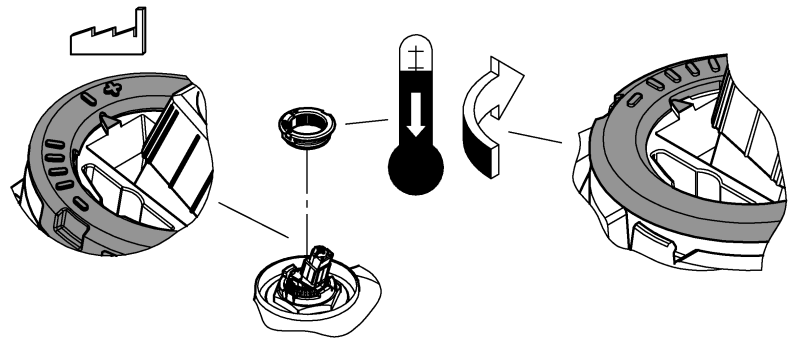

DIN 1988
DIN EN 806

1

2

3

Pure Freude an Wasser

GROHE
WAVES

D

+49 571 3989 333
impressum@grohe.de