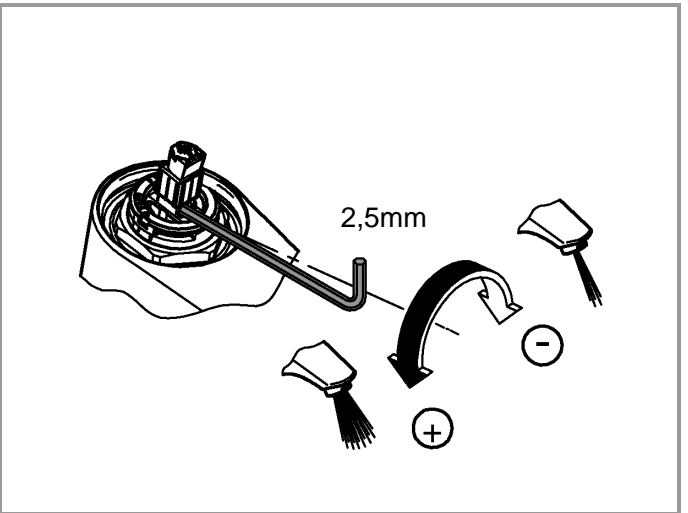

3

*19 332

32mm

3mm

*19 332 	32mm 
*19 017 	13mm 

	07 052	180mm
	*07 341	350mm

Pure Freude an Wasser

GROHE
WAVES