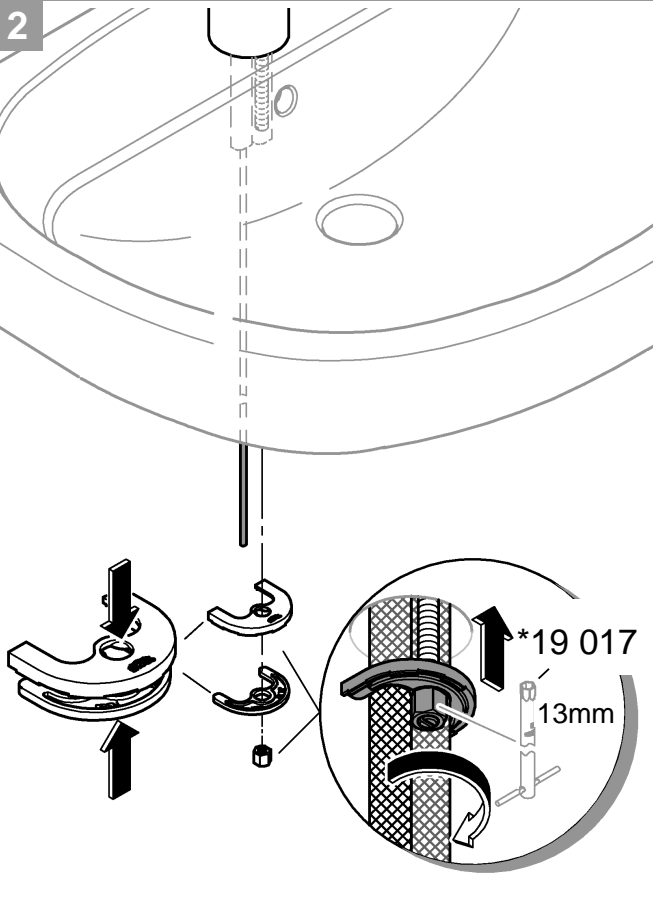

3

*19 332

32mm

3mm

*19 332 	32mm 
*19 017 	13mm 

	07 052	180mm
	*07 341	350mm

Pure Freude an Wasser

GROHE
WAVES