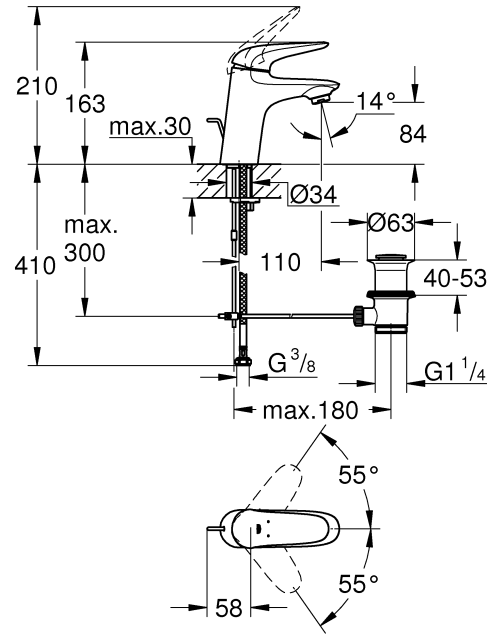

23 708

23 714

23 716

1

2 - 3

4

5

6

7