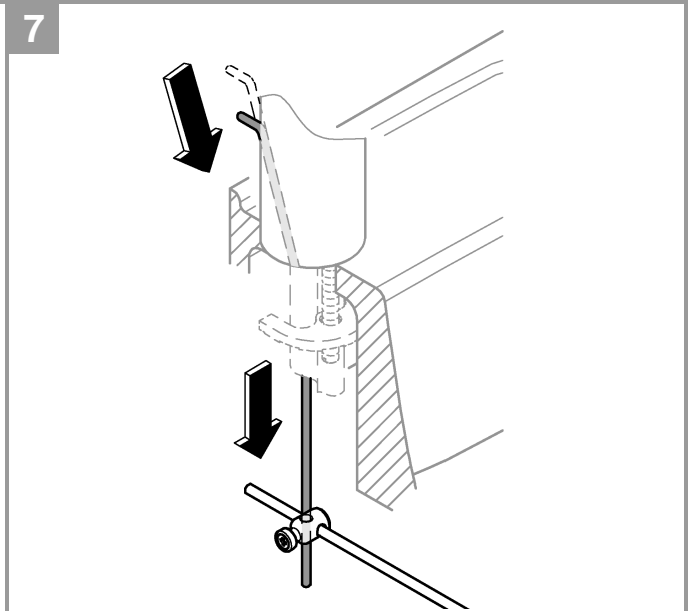

3

*19 332

32mm

3mm

*19 332 	32mm 
*19 017 	13mm 

	07 052	180mm
	*07 341	350mm

Pure Freude an Wasser

GROHE
WAVES