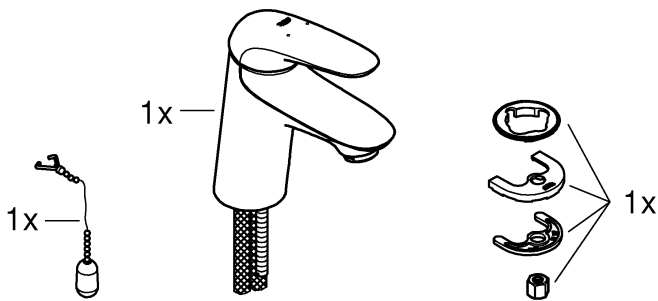

23 714

23 716