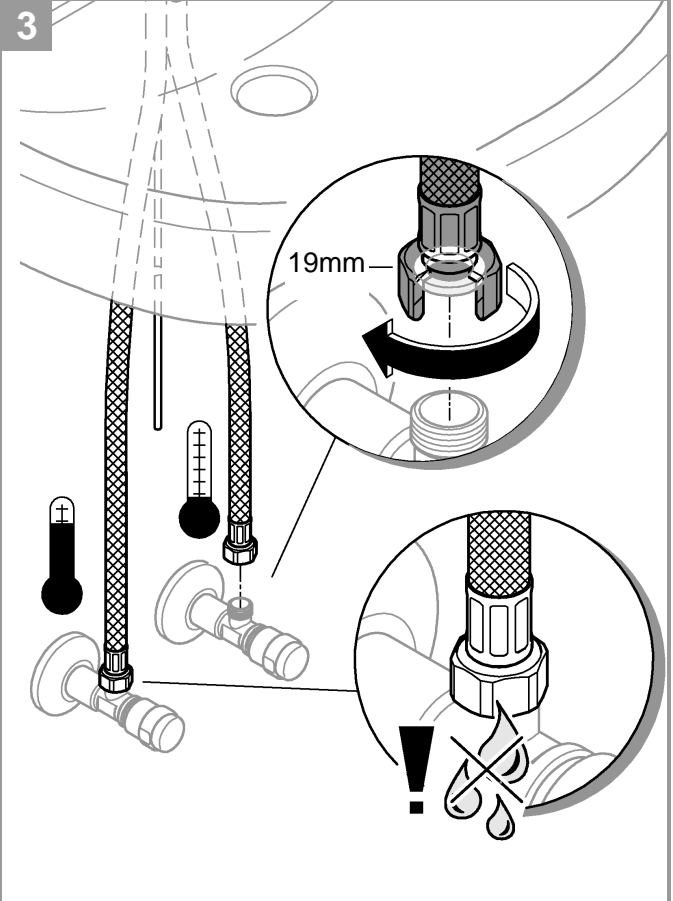

3

*19 332

32mm

3mm

*19 332 	32mm 
*19 017 	13mm 

	07 052	180mm
	*07 341	350mm

Pure Freude an Wasser

GROHE
WAVES