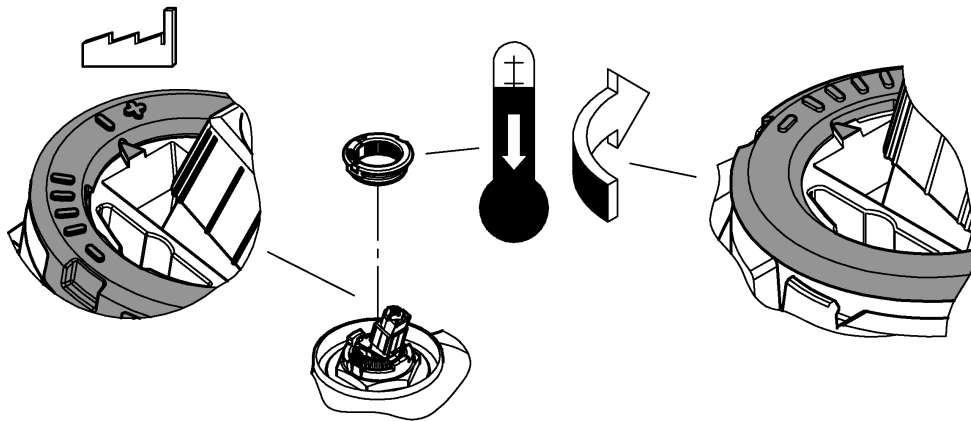

3

*19 332

32mm

3mm

*19 332 	32mm 
*19 017 	13mm 

	07 052	180mm
	*07 341	350mm

Pure Freude an Wasser

GROHE
WAVES