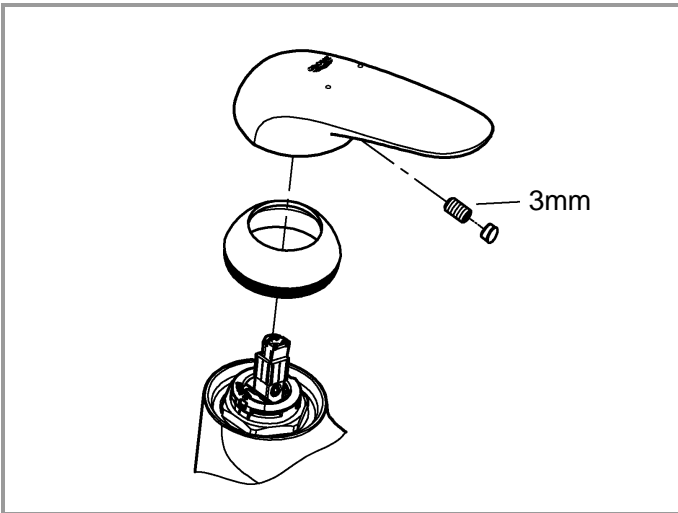

3

*19 332

32mm

3mm

*19 332 	32mm 
*19 017 	13mm 

	07 052	180mm
	*07 341	350mm

Pure Freude an Wasser

GROHE
WAVES