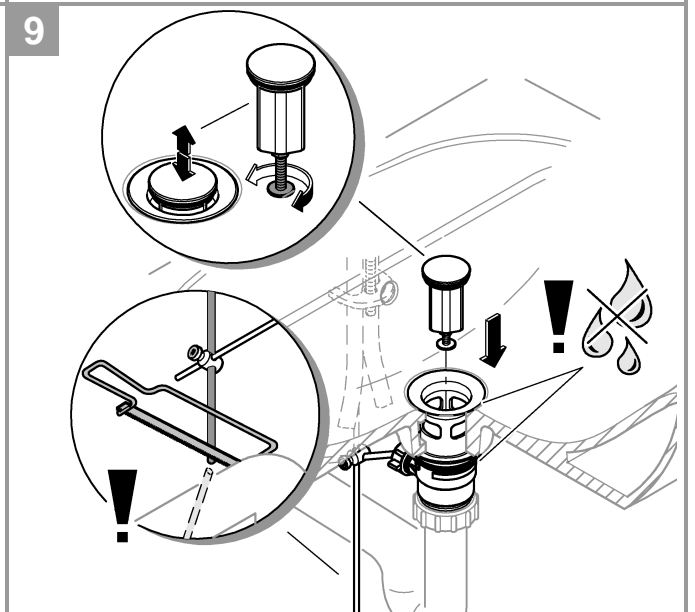

3

*19 332

32mm

3mm

*19 332 	32mm 
*19 017 	13mm 

	07 052	180mm
	*07 341	350mm

Pure Freude an Wasser

GROHE
WAVES