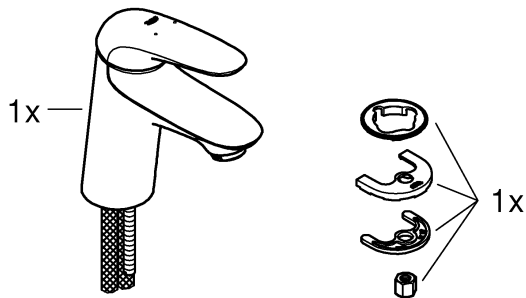

23 708

23 714

23 716

DIN 1988
DIN EN 806