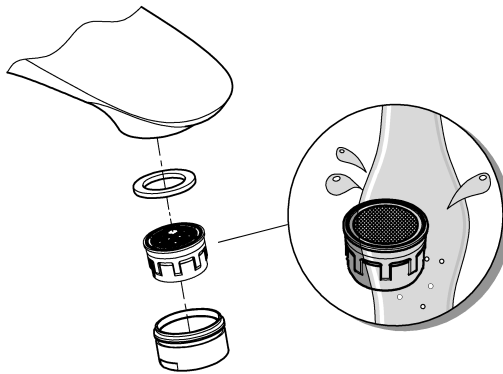

3

*19 332

32mm

3mm

*19 332 	32mm 
*19 017 	13mm 

	07 052	180mm
	*07 341	350mm

Pure Freude an Wasser

GROHE
WAVES