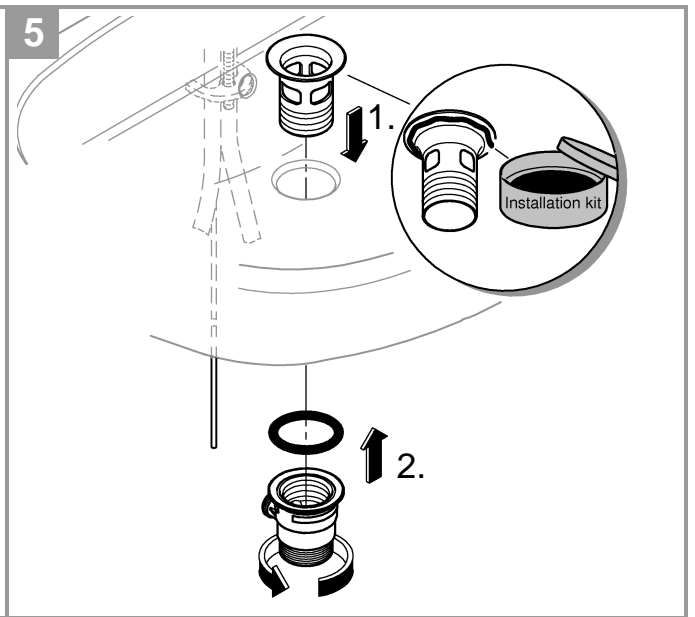

3

*19 332

32mm

3mm

*19 332 	32mm 
*19 017 	13mm 

	07 052	180mm
	*07 341	350mm

Pure Freude an Wasser

GROHE
WAVES