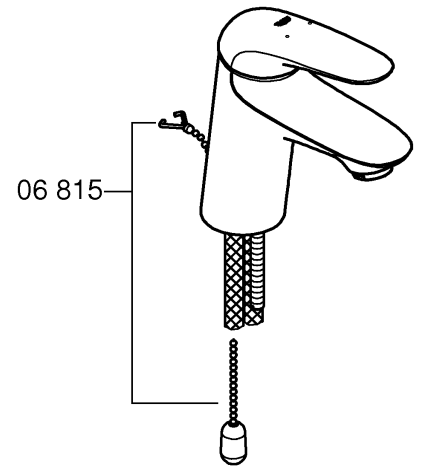

3

*19 332

32mm

3mm

*19 332 	32mm 
*19 017 	13mm 

	07 052	180mm
	*07 341	350mm

Pure Freude an Wasser

GROHE
WAVES