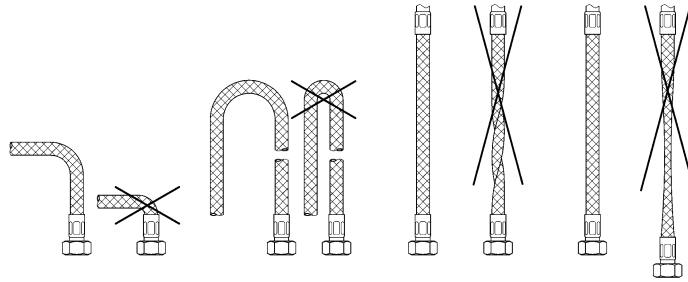

7

23 708

23 714

23 716

DIN 1988
DIN EN 806

1a

1b

2

3

*19 332

32mm

3mm

*19 332 	32mm 
*19 017 	13mm 

	07 052	180mm
	*07 341	350mm

Pure Freude an Wasser

GROHE
WAVES