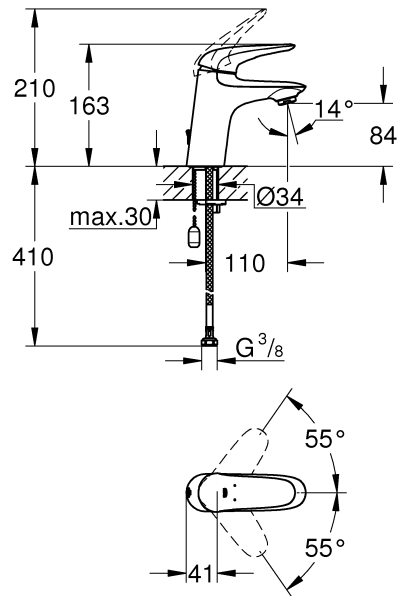

23 714

23 716