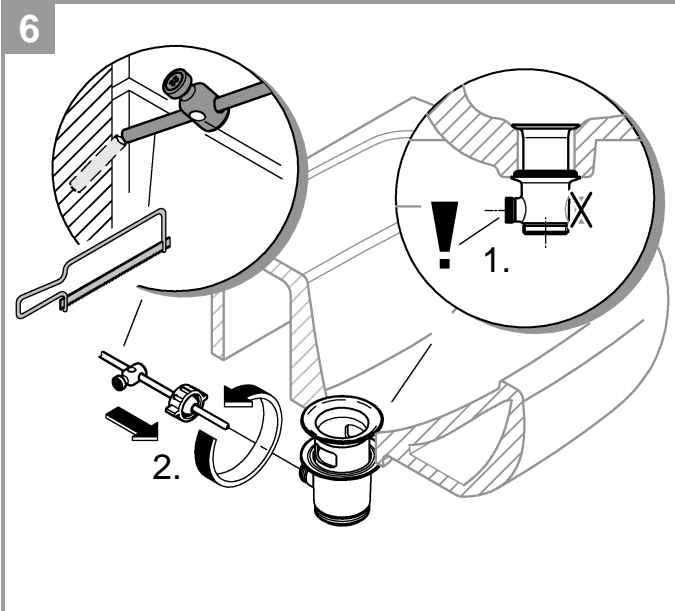

3

*19 332

32mm

3mm

*19 332 	32mm 
*19 017 	13mm 

	07 052	180mm
	*07 341	350mm

Pure Freude an Wasser

GROHE
WAVES