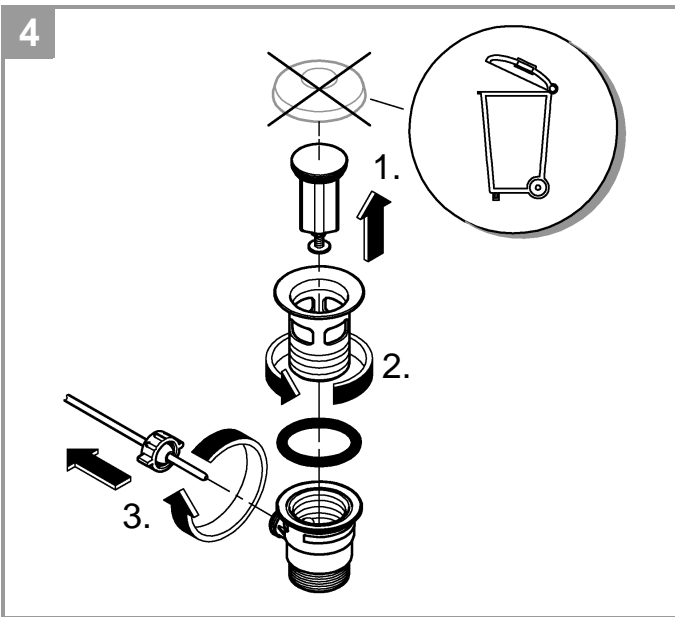

3

*19 332

32mm

3mm

*19 332 	32mm 
*19 017 	13mm 

	07 052	180mm
	*07 341	350mm

Pure Freude an Wasser

GROHE
WAVES