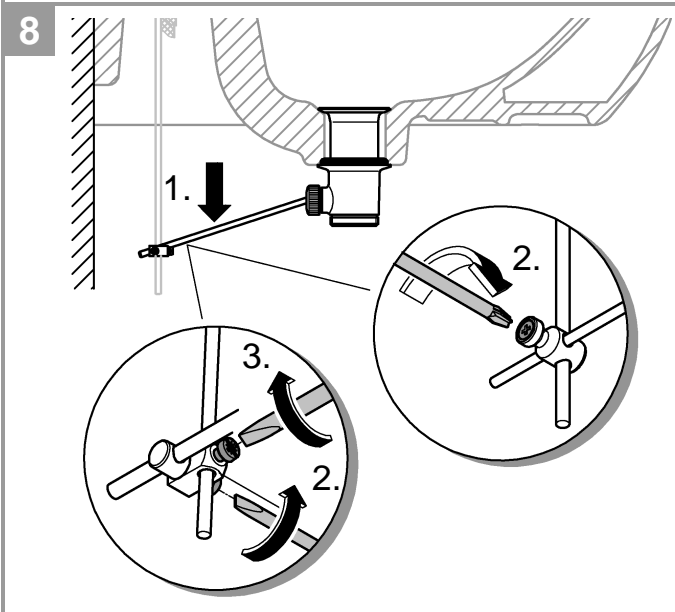

3

*19 332

32mm

3mm

*19 332 	32mm 
*19 017 	13mm 

	07 052	180mm
	*07 341	350mm

Pure Freude an Wasser

GROHE
WAVES