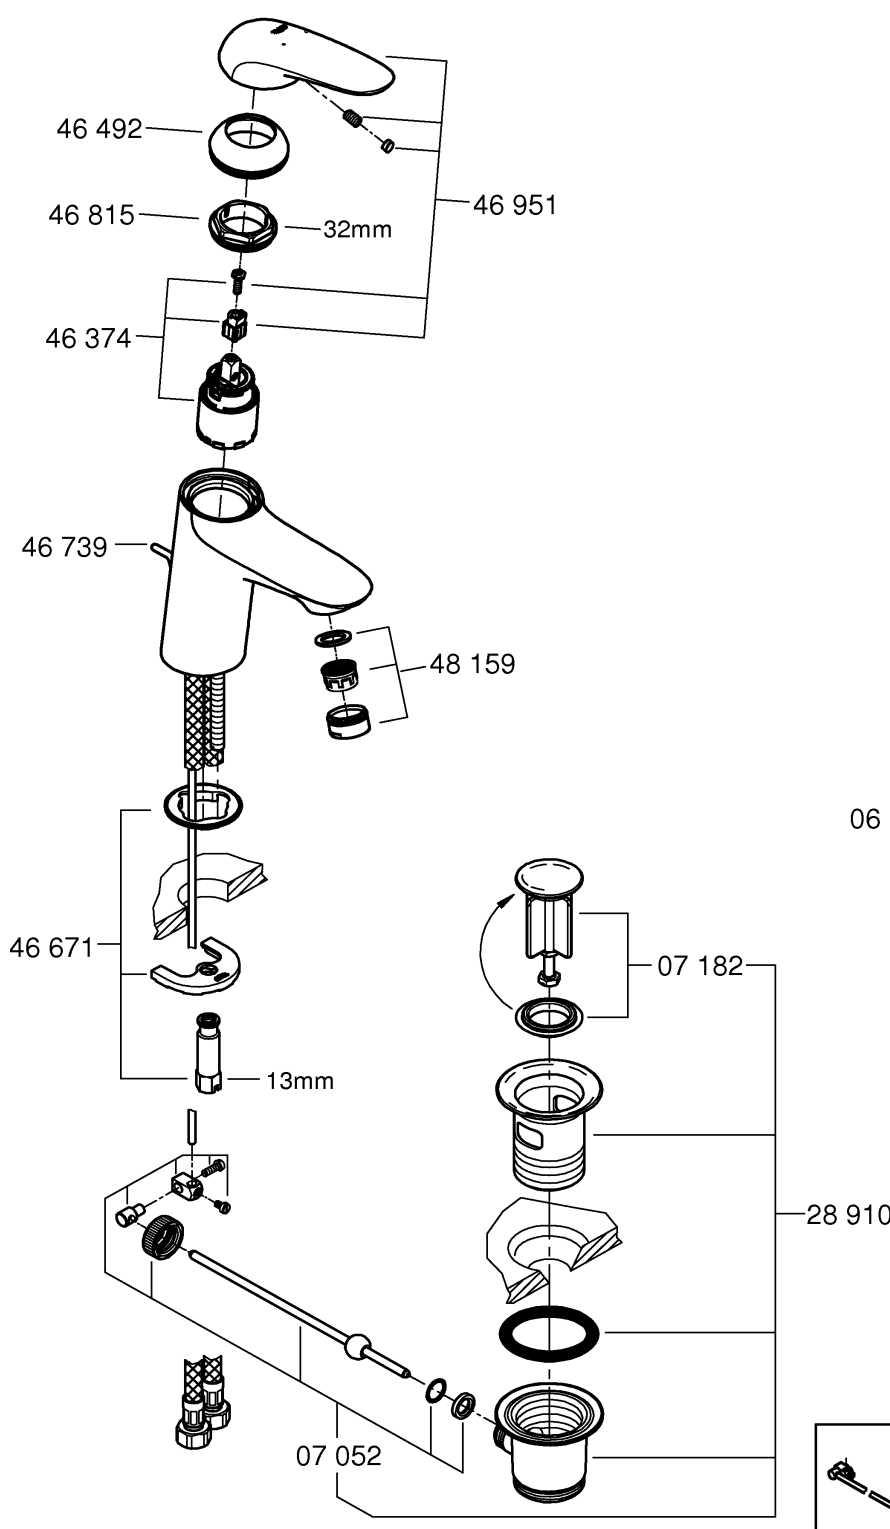

3

*19 332

32mm

3mm

*19 332 	32mm 
*19 017 	13mm 

	07 052	180mm
	*07 341	350mm

Pure Freude an Wasser

GROHE
WAVES