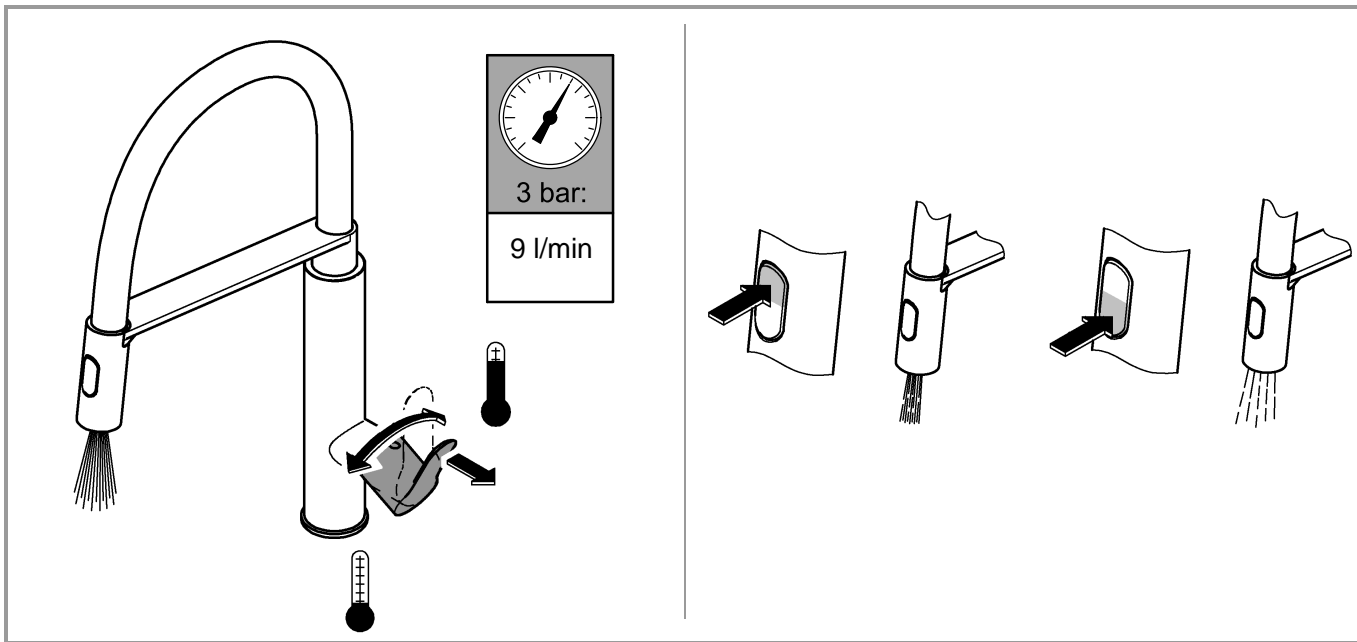

DIN 1988  
DIN EN 806

1

2

3

3mm

Pure Freude an Wasser

**GROHE**  

**D**  
☎ +49 571 3989 333  
impressum@grohe.de