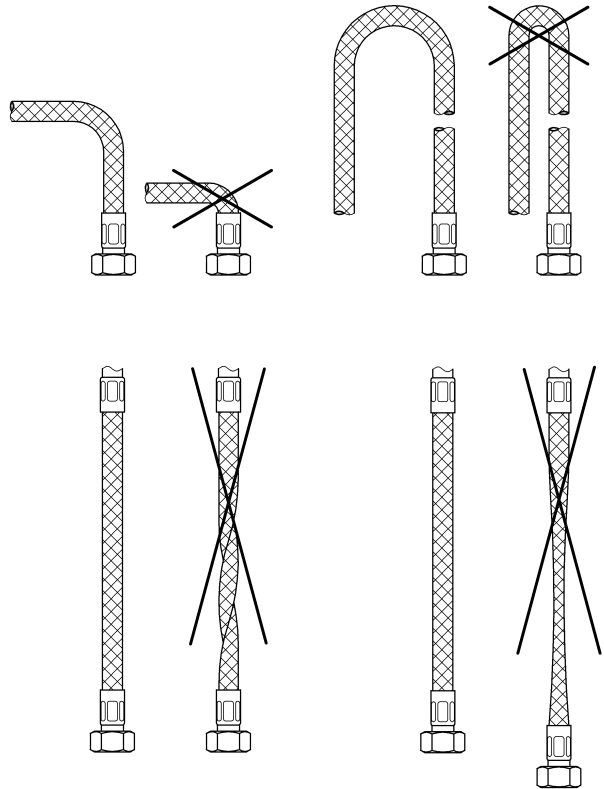

DIN 1988  
DIN EN 806

1

2

3

3mm

Pure Freude an Wasser

**GROHE**  

**D**  
☎ +49 571 3989 333  
impressum@grohe.de