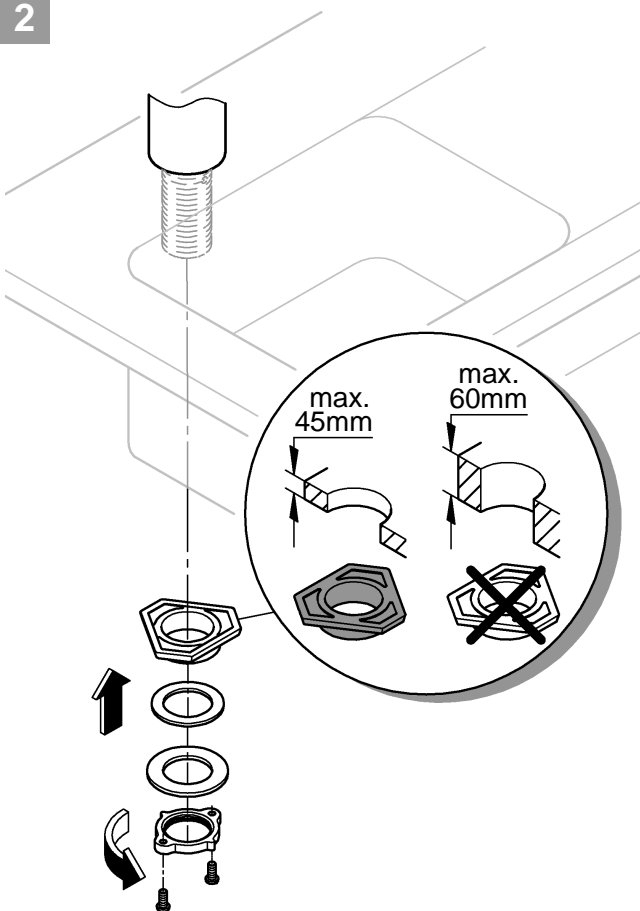

DIN 1988  
DIN EN 806

1

2

3

3mm

Pure Freude an Wasser

**GROHE**  

**D**  
☎ +49 571 3989 333  
impressum@grohe.de