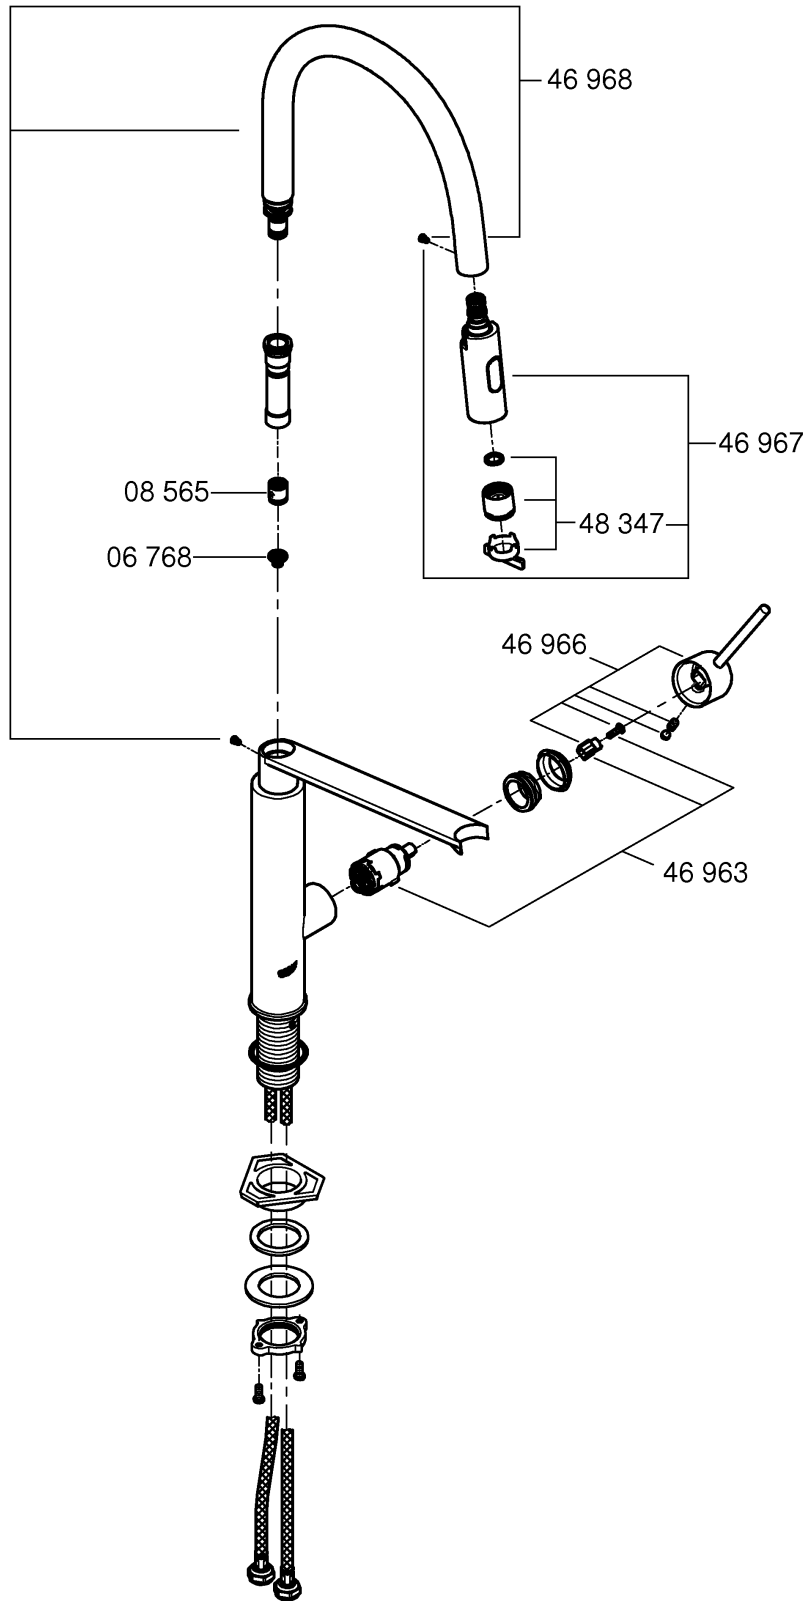

DIN 1988  
DIN EN 806

1

2

3

3mm

Pure Freude an Wasser

**GROHE**  

**D**  
☎ +49 571 3989 333  
impressum@grohe.de