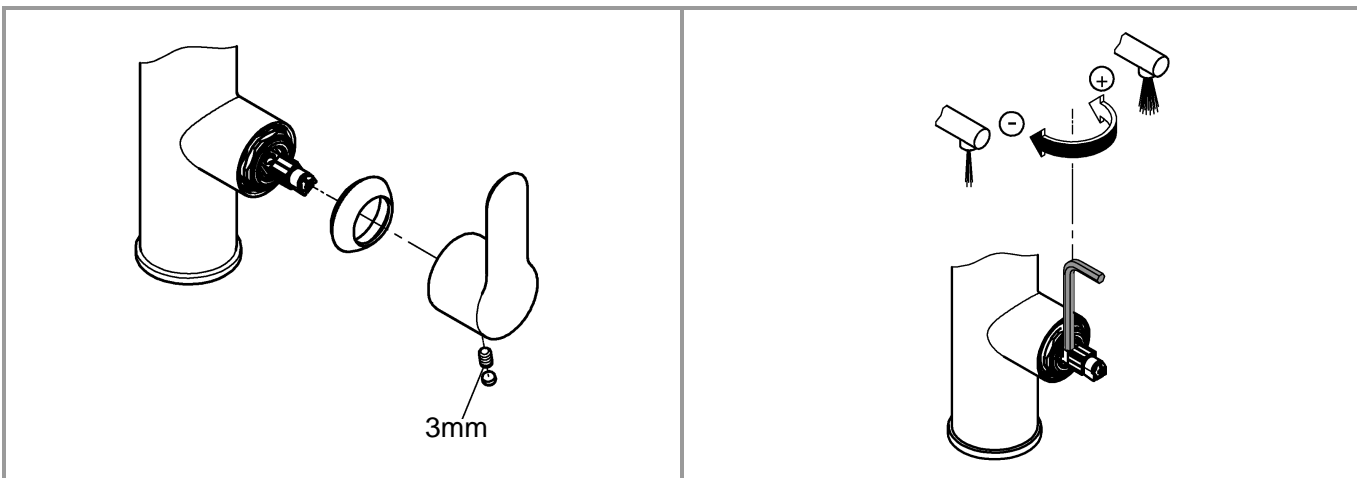

DIN 1988  
DIN EN 806

1

2

3

3mm

Pure Freude an Wasser

**GROHE**  

**D**  
☎ +49 571 3989 333  
impressum@grohe.de