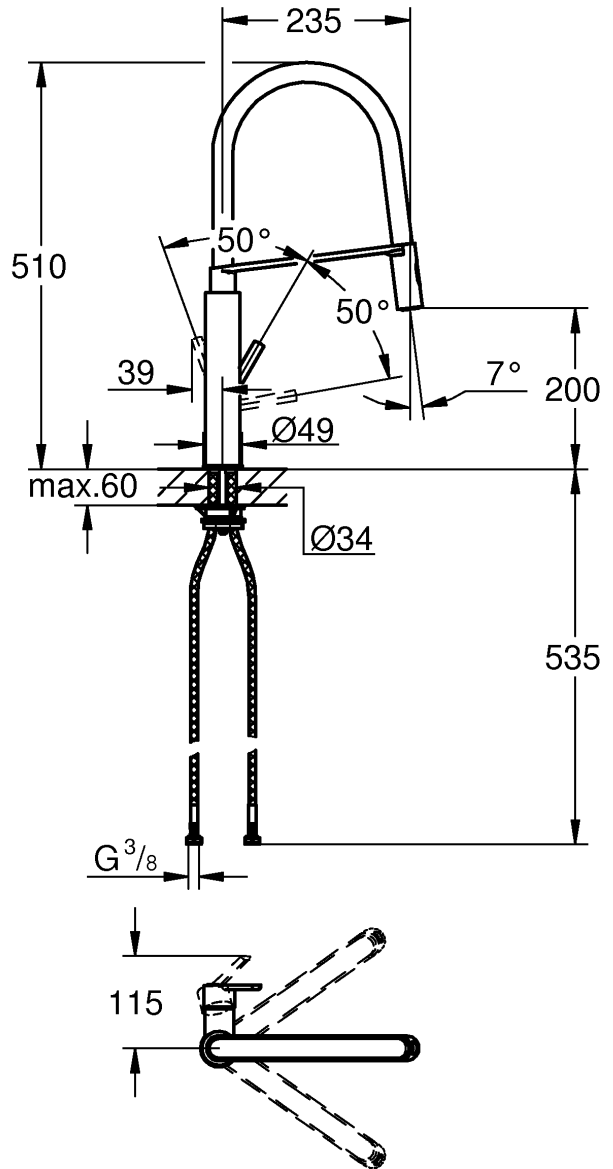

31 489

1

2

3

4

5

6

7