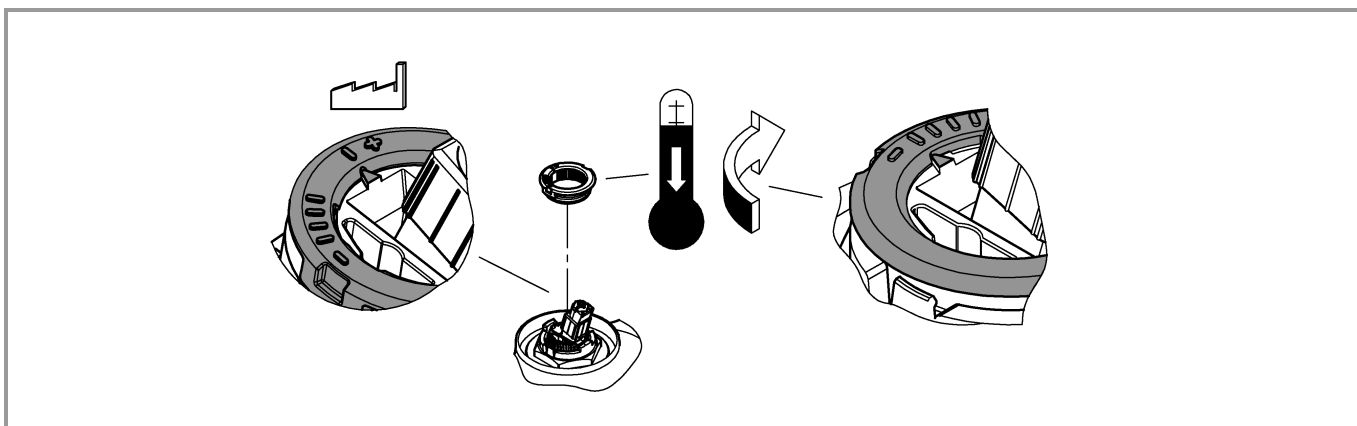

DIN 1988  
DIN EN 806

1

2

3

3mm

Pure Freude an Wasser

**GROHE**  

**D**  
☎ +49 571 3989 333  
impressum@grohe.de