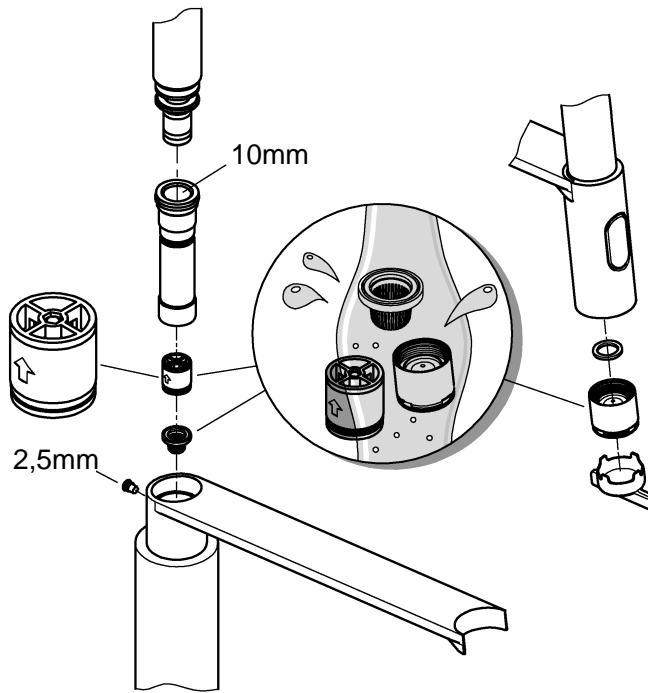

DIN 1988  
DIN EN 806

1

2

3

3mm

Pure Freude an Wasser

**GROHE**  

**D**  
☎ +49 571 3989 333  
impressum@grohe.de