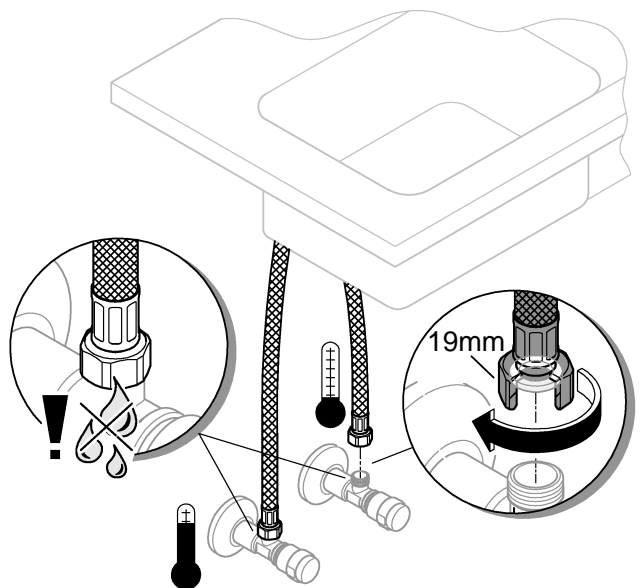

DIN 1988  
DIN EN 806

1

2

3

3mm

Pure Freude an Wasser

**GROHE**  

**D**  
☎ +49 571 3989 333  
impressum@grohe.de