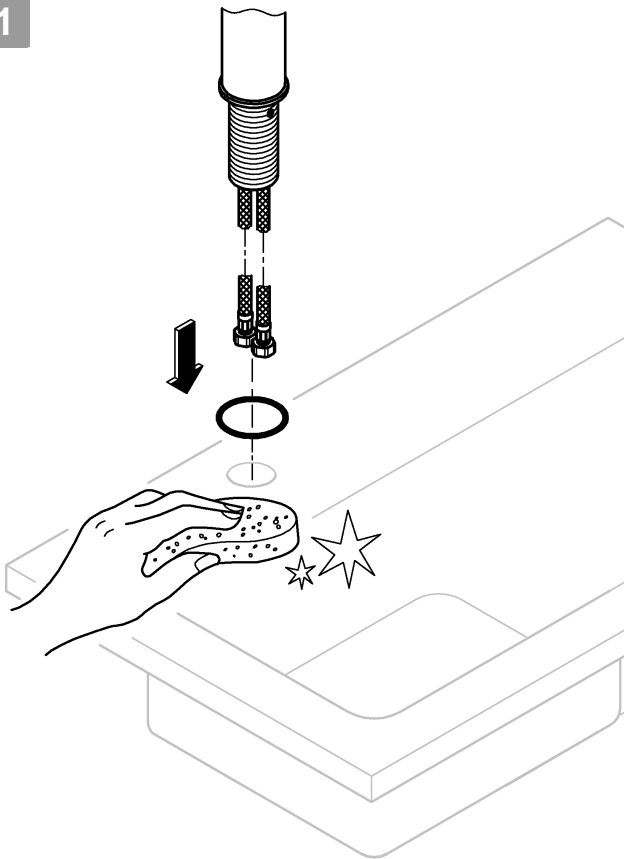

DIN 1988  
DIN EN 806

1

2

3

3mm

Pure Freude an Wasser

**GROHE**  

**D**  
☎ +49 571 3989 333  
impressum@grohe.de