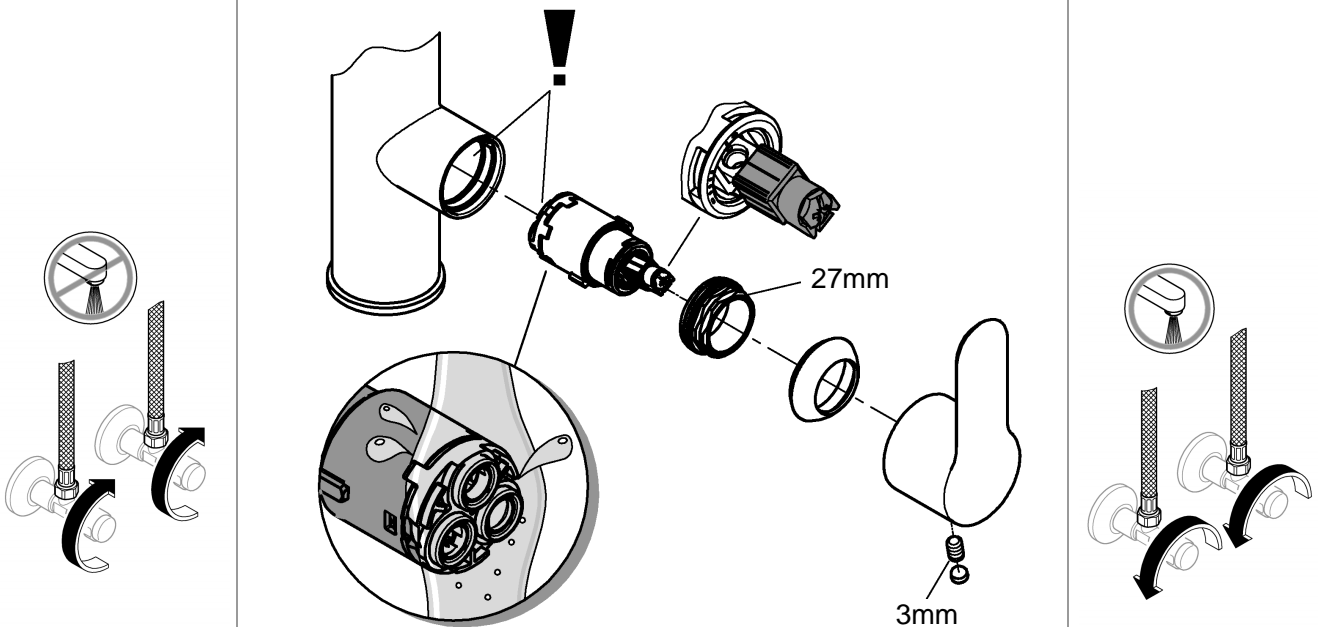

DIN 1988  
DIN EN 806

1

2

3

3mm

Pure Freude an Wasser

**GROHE**  

**D**  
☎ +49 571 3989 333  
impressum@grohe.de