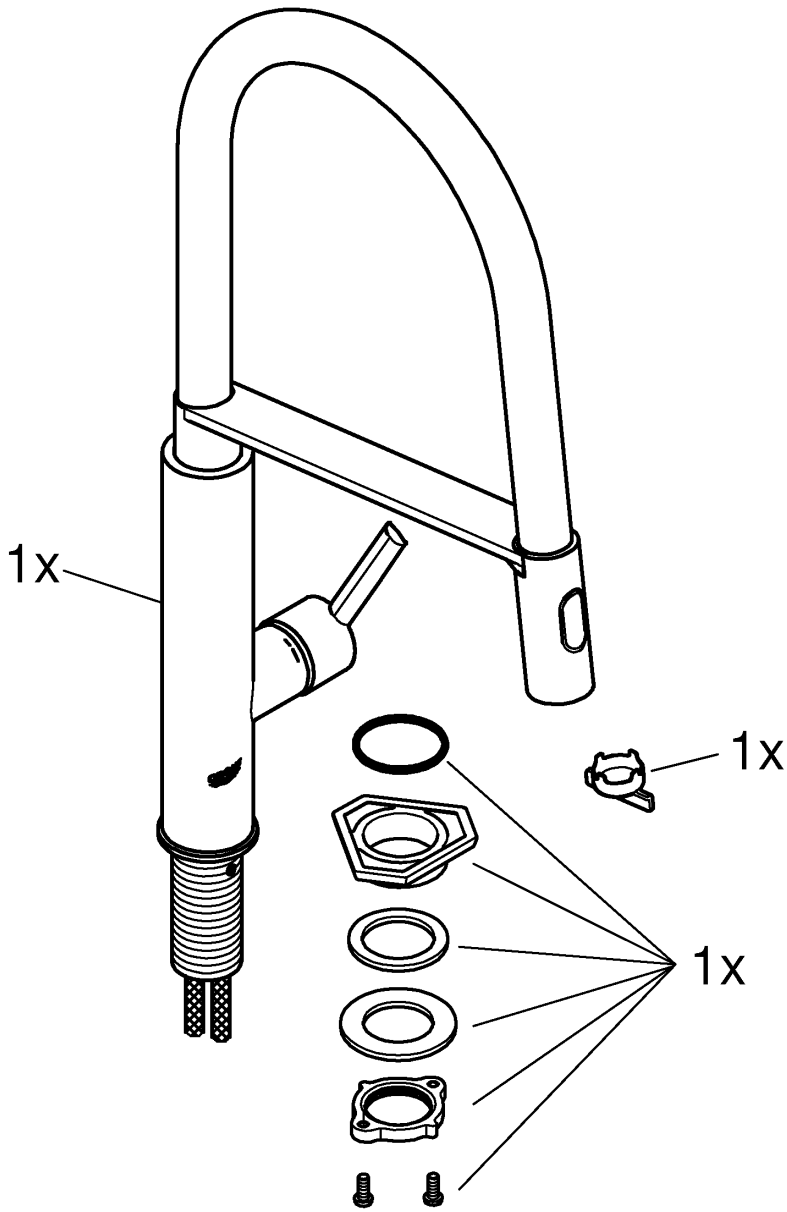

DIN 1988  
DIN EN 806

1

2

3

3mm

Pure Freude an Wasser

**GROHE**  

**D**  
☎ +49 571 3989 333  
impressum@grohe.de